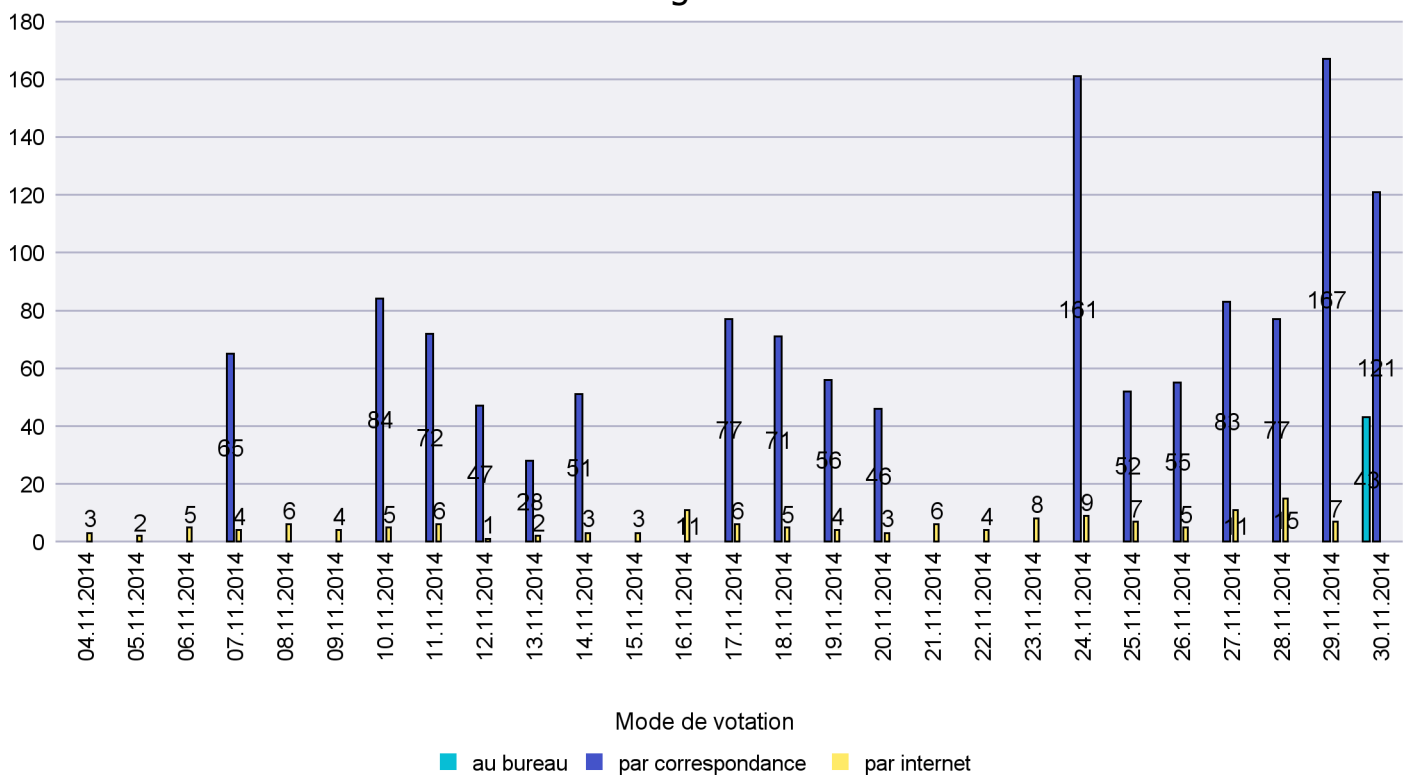

Date : 11.01.2015

Scrutin : 30.11.2014

Commune : Milvignes

Mode de vote par classe d'âge

Jours d'enregistrement des votes

Scrutin : 30.11.2014

Commune : Montalchez

Mode de vote par classe d'âge

Jours d'enregistrement des votes

Canton de Neuchâtel - Statistique du mode de vote

Date : 11.01.2015

Scrutin : 30.11.2014

Commune : Neuchâtel

Mode de vote par classe d'âge

Jours d'enregistrement des votes

Scrutin : 30.11.2014

Commune : Peseux

Mode de vote par classe d'âge

Jours d'enregistrement des votes

Scrutin : 30.11.2014

Commune : Rochefort

Mode de vote par classe d'âge

Jours d'enregistrement des votes

Canton de Neuchâtel - Statistique du mode de vote