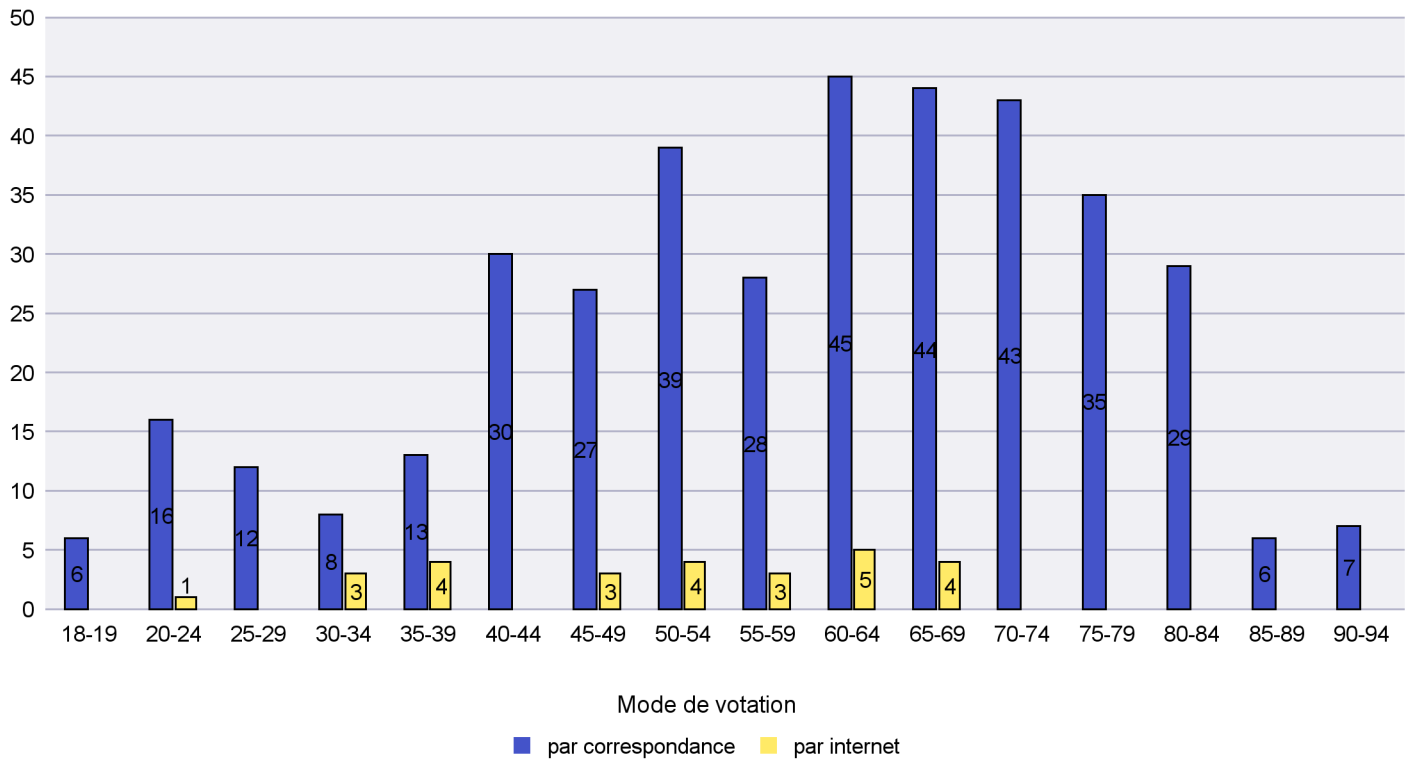

Jours d'enregistrement des votes

Scrutin : 30.11.2014

Commune : Le Cerneux-Péquignot

Mode de vote par classe d'âge

Jours d'enregistrement des votes

Scrutin : 30.11.2014

Commune : Le Landeron

Mode de vote par classe d'âge

Jours d'enregistrement des votes

Scrutin : 30.11.2014

Commune : Le Locle

Mode de vote par classe d'âge

Jours d'enregistrement des votes

Scrutin : 30.11.2014

Commune : Les Brenets

Mode de vote par classe d'âge

Jours d'enregistrement des votes

Scrutin : 30.11.2014

Commune : Les Planchettes

Mode de vote par classe d'âge

Jours d'enregistrement des votes

Canton de Neuchâtel - Statistique du mode de vote

Date : 11.01.2015