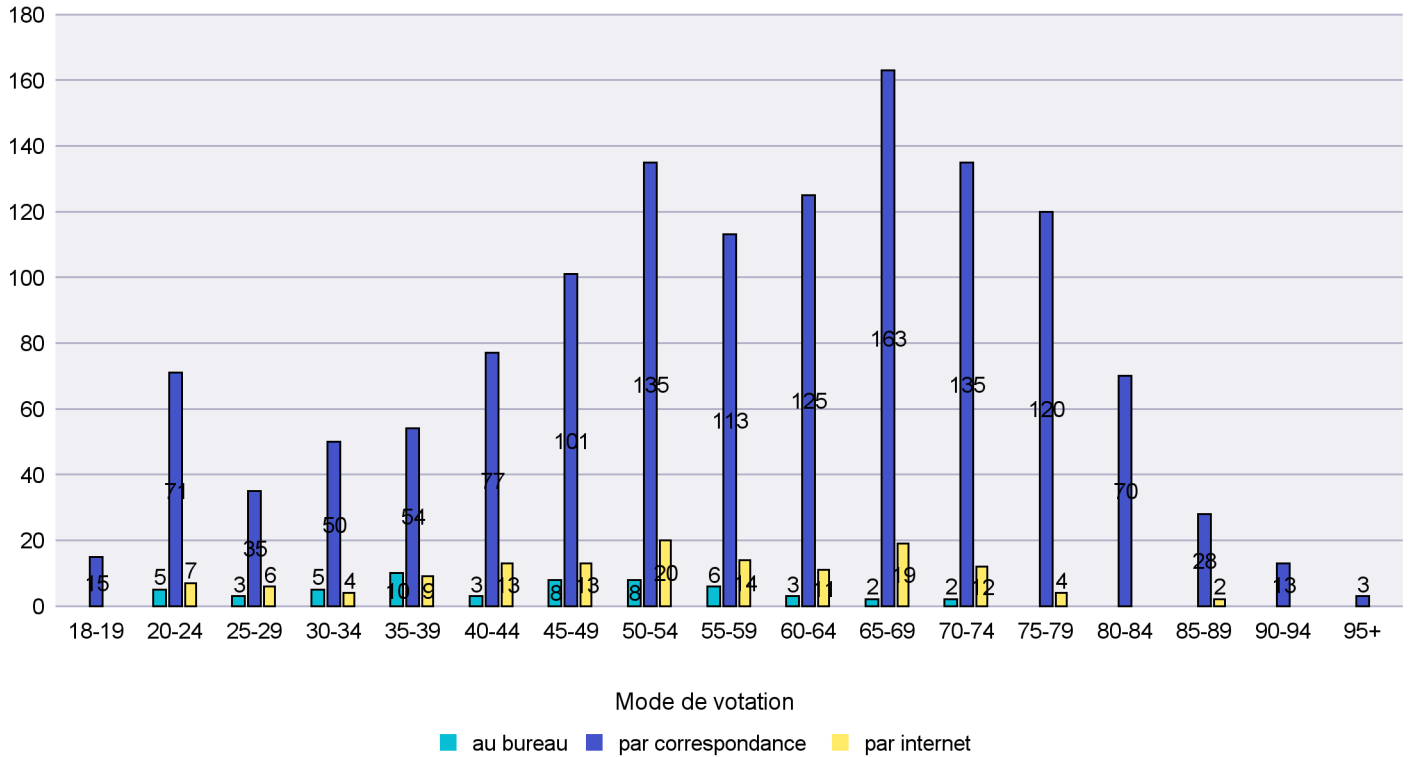

Mode de vote par classe d'âge

Jours d'enregistrement des votes

Canton de Neuchâtel - Statistique du mode de vote

Date : 11.01.2015

Scrutin : 30.11.2014

Commune : Commune Commission

Mode de vote par classe d'âge

Jours d'enregistrement des votes

Scrutin : 30.11.2014

Commune : Corcelles-Cormondrèche

Mode de vote par classe d'âge

Jours d'enregistrement des votes

Scrutin : 30.11.2014

Commune : Cornaux

Mode de vote par classe d'âge

Jours d'enregistrement des votes

Scrutin : 30.11.2014

Commune : Cortaillod

Mode de vote par classe d'âge

Jours d'enregistrement des votes

Scrutin : 30.11.2014

Commune : Cressier

Mode de vote par classe d'âge

Jours d'enregistrement des votes

Scrutin : 30.11.2014

Commune : Enges

Mode de vote par classe d'âge

Jours d'enregistrement des votes

Canton de Neuchâtel - Statistique du mode de vote

Date : 11.01.2015

Scrutin : 30.11.2014