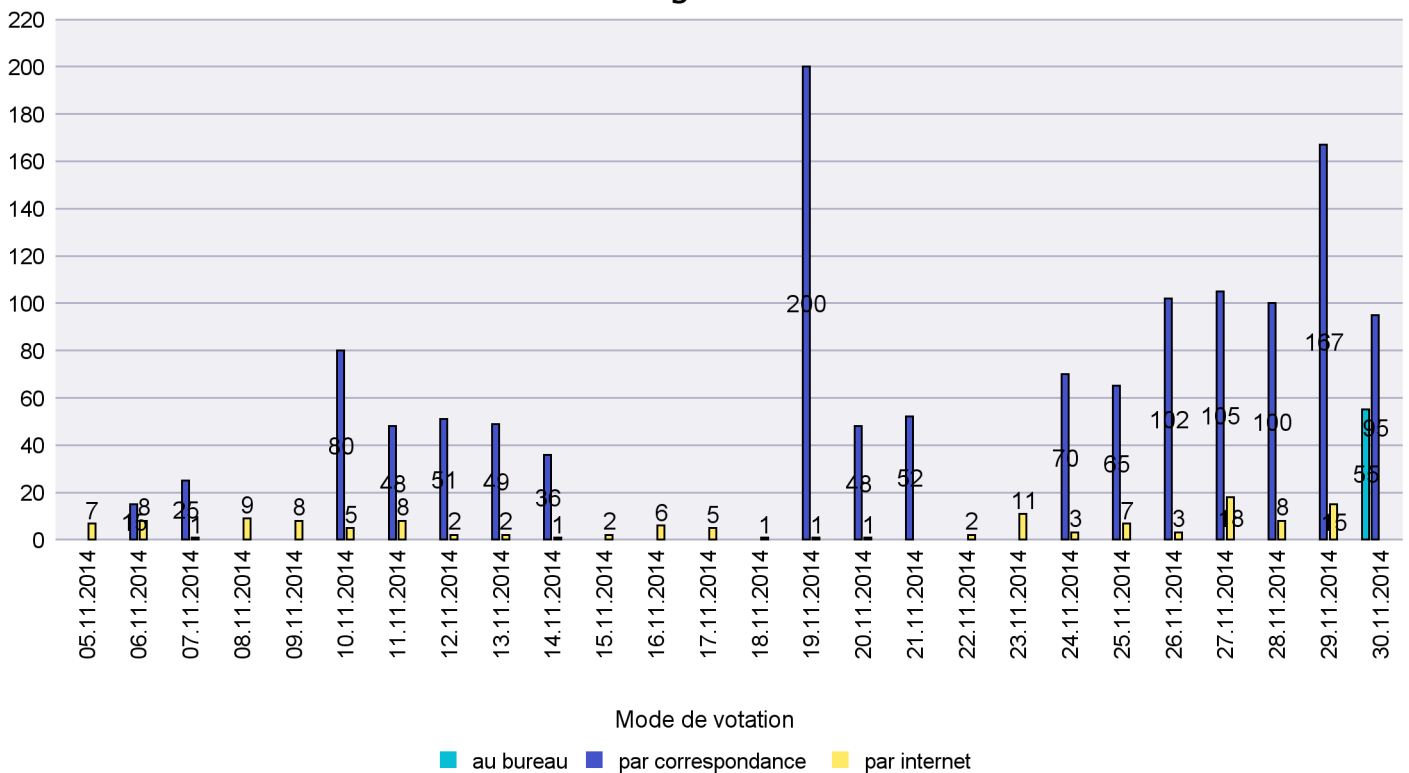

Jours d'enregistrement des votes

Scrutin : 30.11.2014

Commune : Corcelles-Cormondrèche

Mode de vote par classe d'âge

Jours d'enregistrement des votes

Scrutin : 30.11.2014

Commune : Cornaux

Mode de vote par classe d'âge

Jours d'enregistrement des votes

Scrutin : 30.11.2014

Commune : Cortaillod

Mode de vote par classe d'âge

Jours d'enregistrement des votes

Scrutin : 30.11.2014

Commune : Cressier

Mode de vote par classe d'âge

Jours d'enregistrement des votes

Scrutin : 30.11.2014

Commune : Enges

Mode de vote par classe d'âge

Jours d'enregistrement des votes

Canton de Neuchâtel - Statistique du mode de vote

Date : 11.01.2015

Scrutin : 30.11.2014