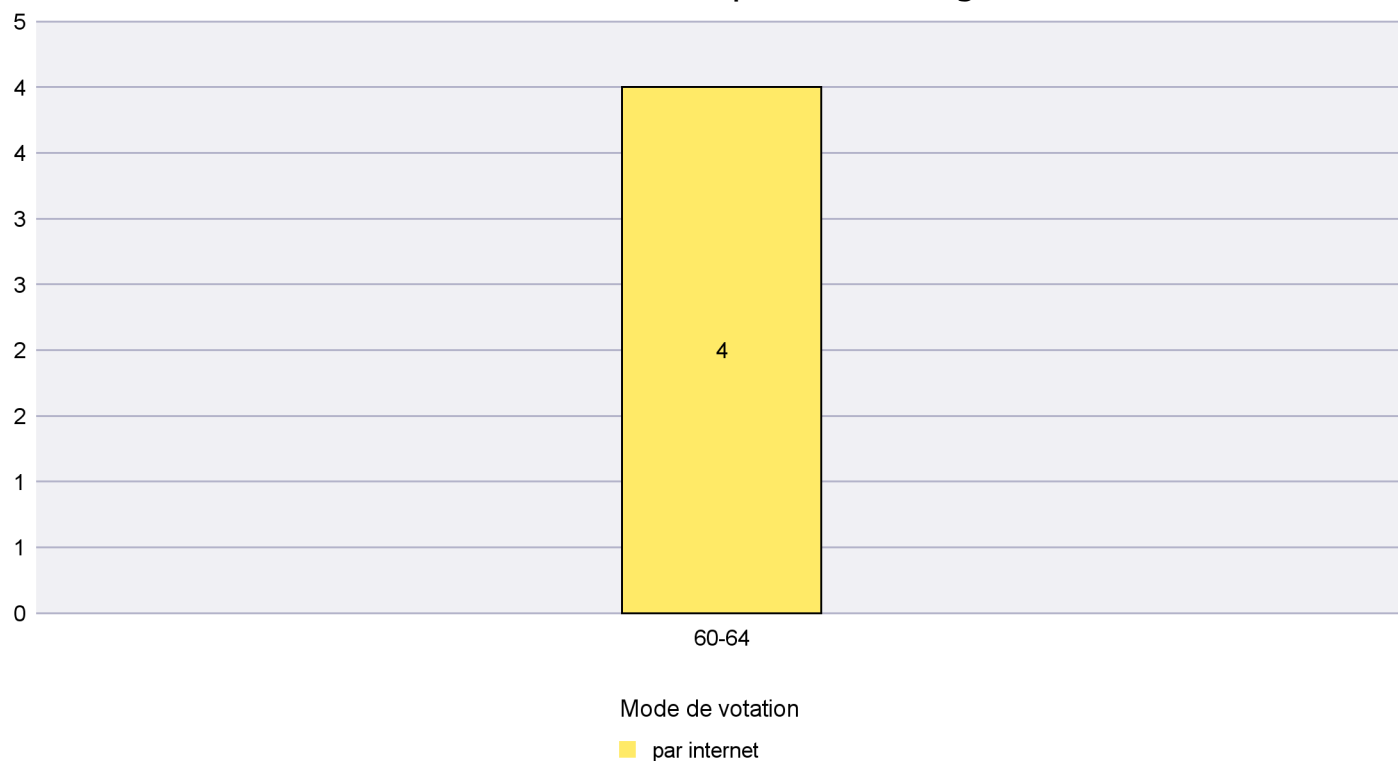

Mode de vote par classe d'âge

Jours d'enregistrement des votes

Canton de Neuchâtel - Statistique du mode de vote

Date : 11.01.2015

Scrutin : 30.11.2014

Commune : Commune Commission

Mode de vote par classe d'âge

Jours d'enregistrement des votes

Scrutin : 30.11.2014

Commune : Corcelles-Cormondrèche

Mode de vote par classe d'âge

Jours d'enregistrement des votes

Scrutin : 30.11.2014

Commune : Cornaux

Mode de vote par classe d'âge