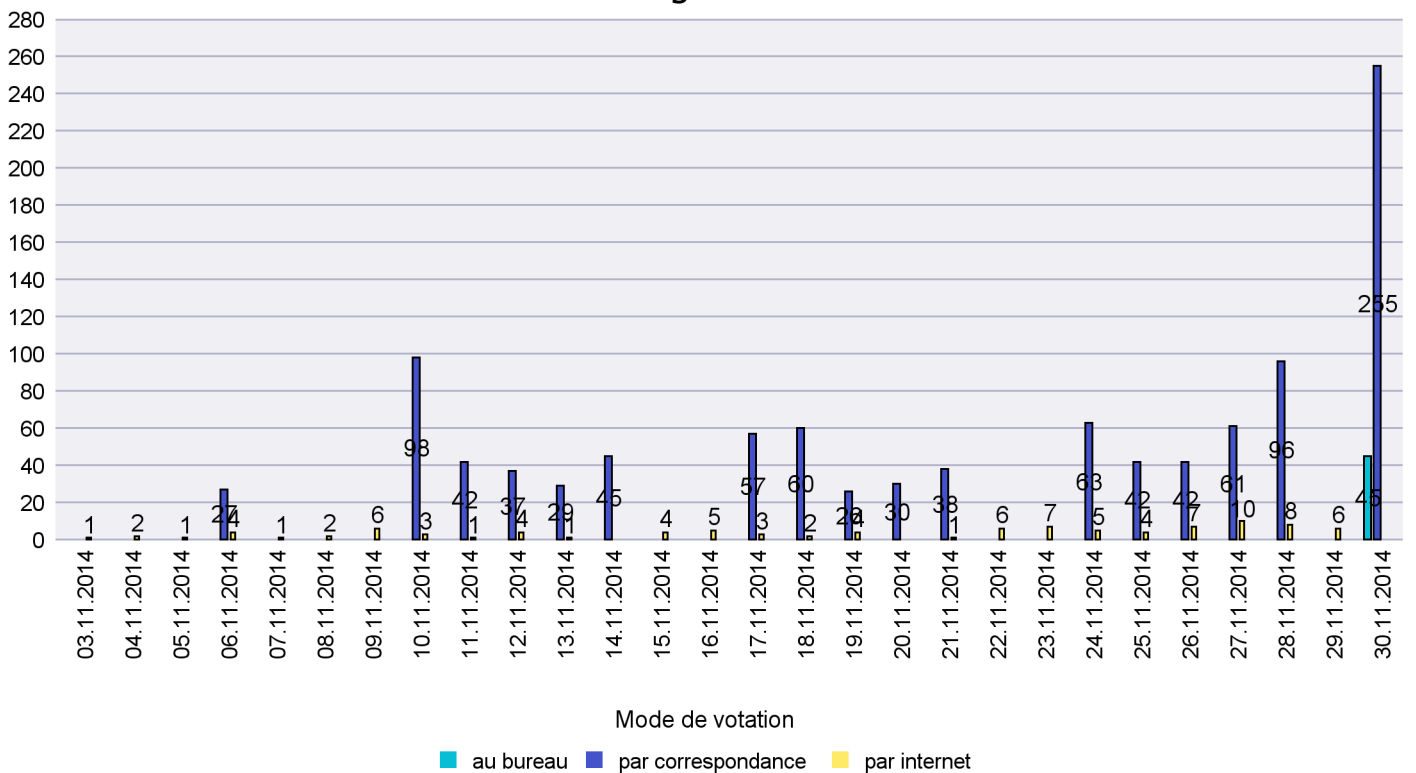

Commune : Peseux

Mode de vote par classe d'âge

Jours d'enregistrement des votes

Scrutin : 30.11.2014

Commune : Rochefort

Mode de vote par classe d'âge

Jours d'enregistrement des votes

Canton de Neuchâtel - Statistique du mode de vote

Date : 11.01.2015

Scrutin : 30.11.2014

Commune : Saint-Aubin-Sauges

Mode de vote par classe d'âge

Jours d'enregistrement des votes

Canton de Neuchâtel - Statistique du mode de vote

Date : 11.01.2015

Scrutin : 30.11.2014

Commune : Saint-Blaise

Mode de vote par classe d'âge

Jours d'enregistrement des votes

Canton de Neuchâtel - Statistique du mode de vote

Date : 11.01.2015

Scrutin : 30.11.2014

Commune : Valangin

Mode de vote par classe d'âge