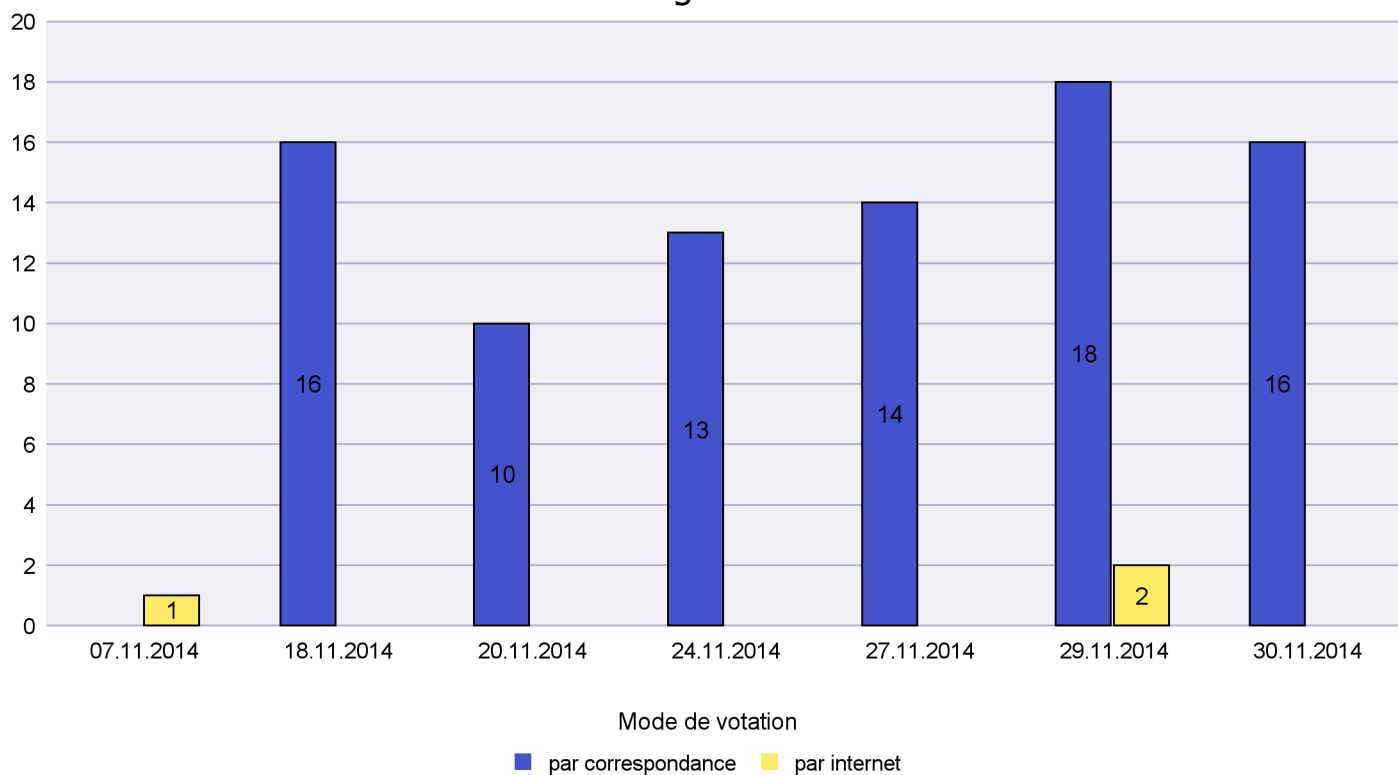

Scrutin : 30.11.2014

Commune : Bevaix

Mode de vote par classe d'âge

Jours d'enregistrement des votes

Canton de Neuchâtel - Statistique du mode de vote

Date : 11.01.2015

Scrutin : 30.11.2014

Commune : Boudry

Mode de vote par classe d'âge

Jours d'enregistrement des votes

Scrutin : 30.11.2014

Commune : Brot-Dessous

Mode de vote par classe d'âge

Jours d'enregistrement des votes

Scrutin : 30.11.2014

Commune : Brot-Plamboz

Mode de vote par classe d'âge

Jours d'enregistrement des votes

Canton de Neuchâtel - Statistique du mode de vote

Date : 11.01.2015

Scrutin : 30.11.2014

Commune : Commune Commission

Mode de vote par classe d'âge