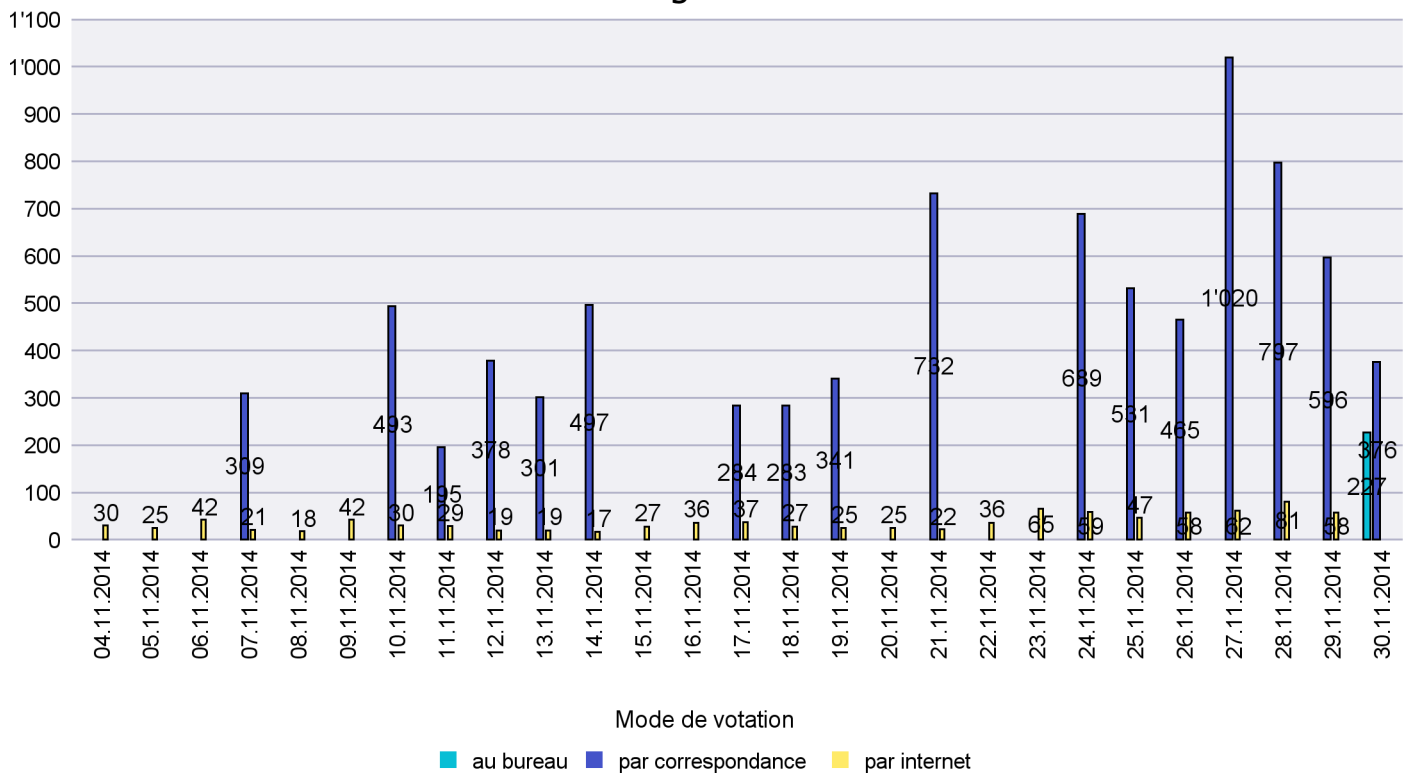

Date : 11.01.2015

Scrutin : 30.11.2014

Commune : La Brévine

Mode de vote par classe d'âge

Jours d'enregistrement des votes

Scrutin : 30.11.2014

Commune : La Chaux-de-Fonds

Mode de vote par classe d'âge

Jours d'enregistrement des votes

Scrutin : 30.11.2014

Commune : La Chaux-du-Milieu

Mode de vote par classe d'âge

Jours d'enregistrement des votes

Scrutin : 30.11.2014

Commune : La Côte-aux-Fées

Mode de vote par classe d'âge

Jours d'enregistrement des votes

Scrutin : 30.11.2014

Commune : La Sagne

Mode de vote par classe d'âge

Jours d'enregistrement des votes

Scrutin : 30.11.2014

Commune : La Tène

Mode de vote par classe d'âge