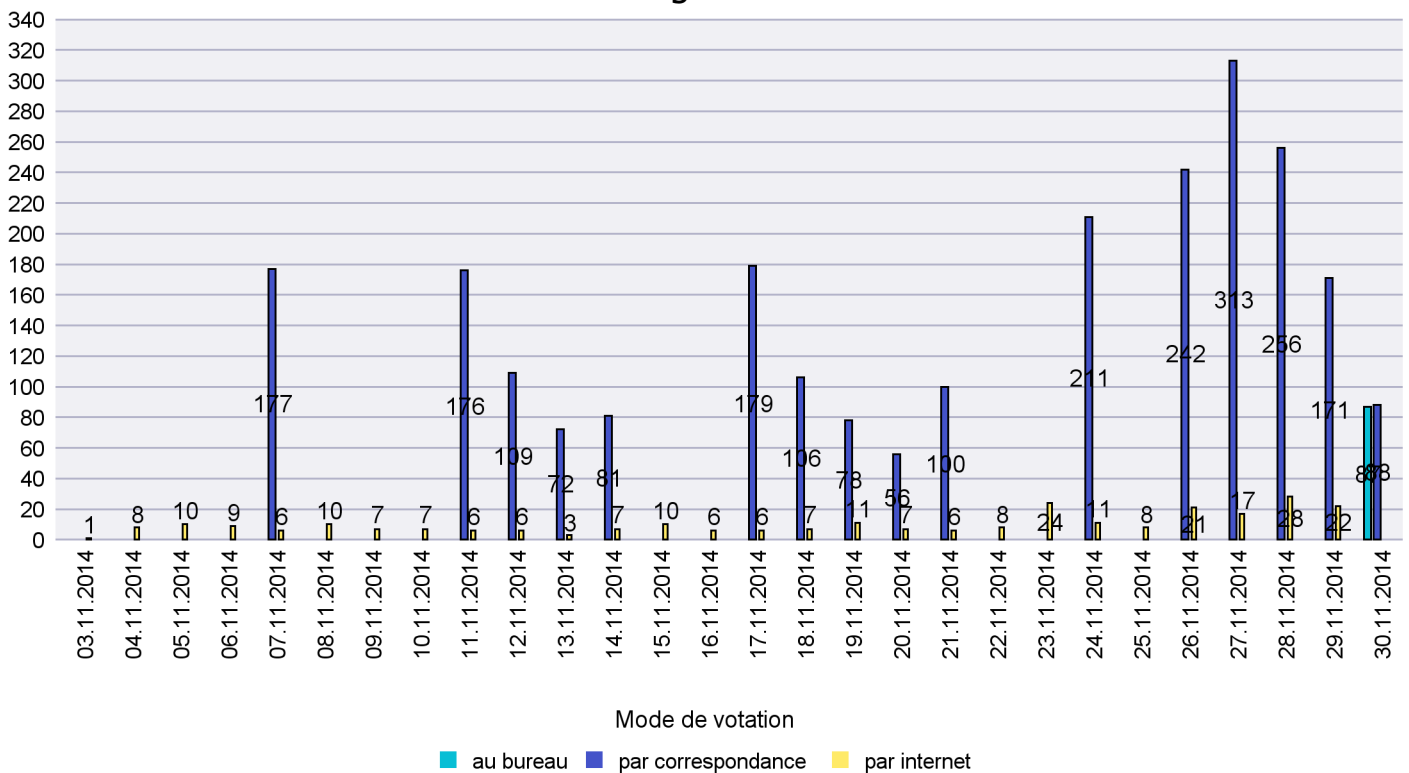

Jours d'enregistrement des votes

Scrutin : 30.11.2014

Commune : Le Cerneux-Péquignot

Mode de vote par classe d'âge

Jours d'enregistrement des votes

Scrutin : 30.11.2014

Commune : Le Landeron

Mode de vote par classe d'âge

Jours d'enregistrement des votes

Scrutin : 30.11.2014

Commune : Le Locle

Mode de vote par classe d'âge

Jours d'enregistrement des votes

Scrutin : 30.11.2014

Commune : Les Brenets

Mode de vote par classe d'âge

Jours d'enregistrement des votes

Scrutin : 30.11.2014

Commune : Les Planchettes

Mode de vote par classe d'âge

Jours d'enregistrement des votes

Canton de Neuchâtel - Statistique du mode de vote

Date : 11.01.2015