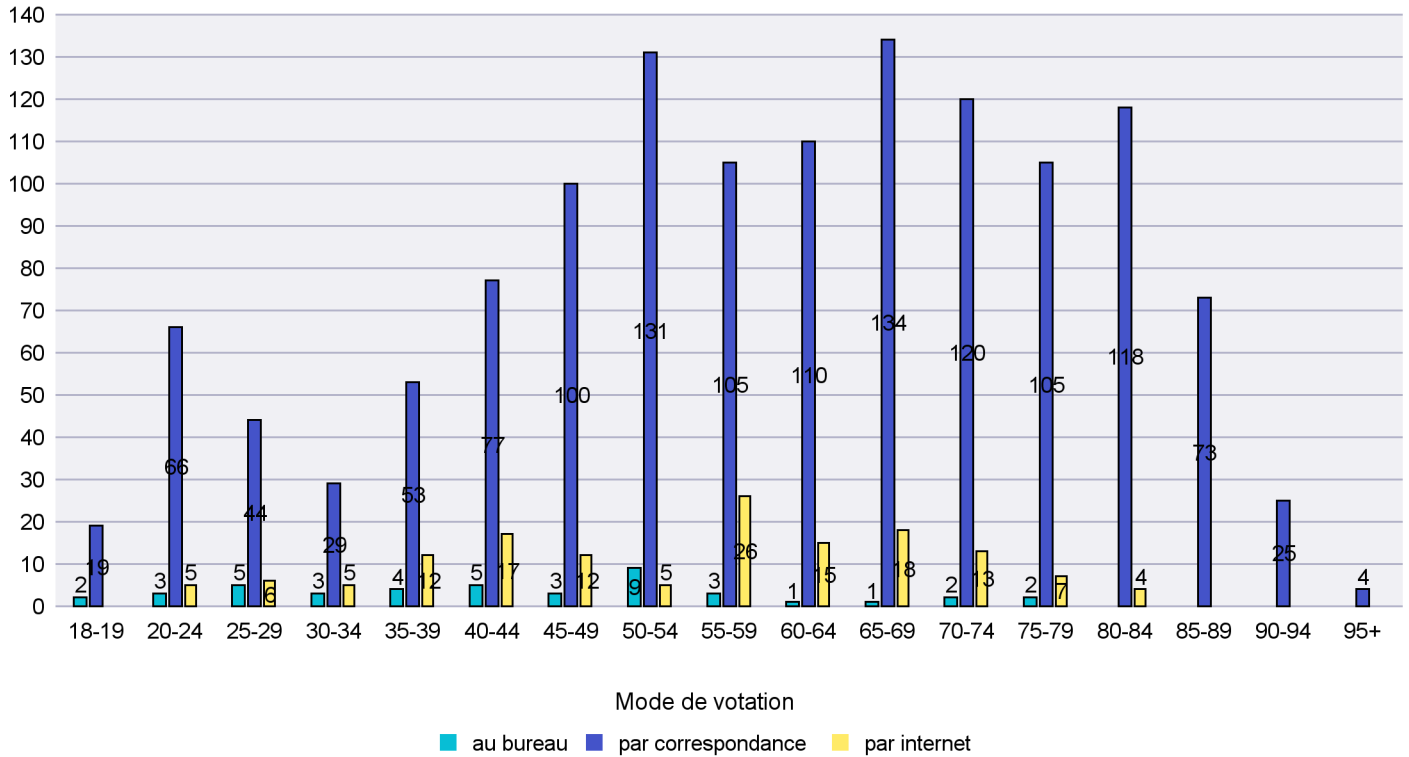

Date : 11.01.2015

Scrutin : 30.11.2014

Commune : Milvignes

Mode de vote par classe d'âge

Jours d'enregistrement des votes

Scrutin : 30.11.2014

Commune : Montalchez

Mode de vote par classe d'âge

Jours d'enregistrement des votes

Canton de Neuchâtel - Statistique du mode de vote

Date : 11.01.2015

Scrutin : 30.11.2014

Commune : Neuchâtel

Mode de vote par classe d'âge

Jours d'enregistrement des votes

Scrutin : 30.11.2014

Commune : Peseux

Mode de vote par classe d'âge

Jours d'enregistrement des votes

Scrutin : 30.11.2014

Commune : Rochefort

Mode de vote par classe d'âge

Jours d'enregistrement des votes

Canton de Neuchâtel - Statistique du mode de vote