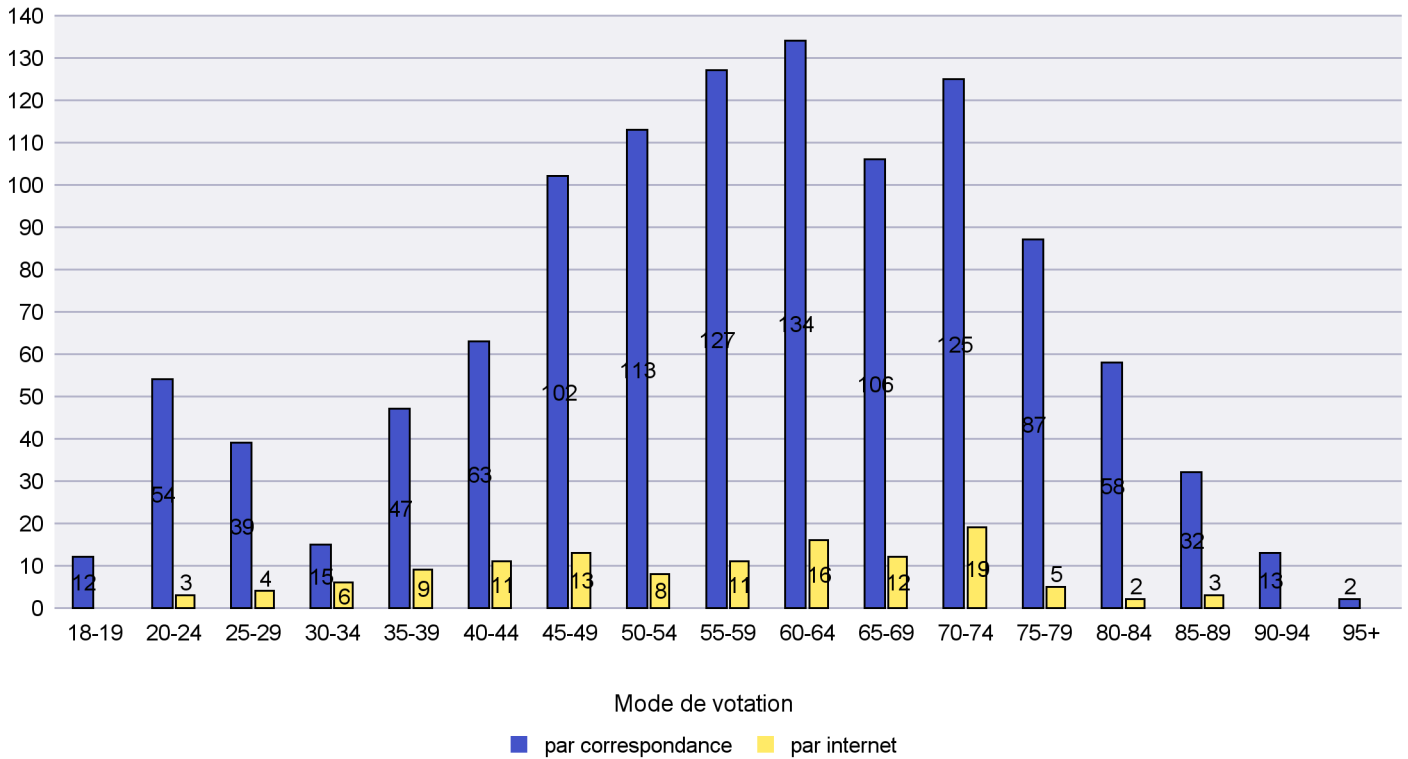

Scrutin : 30.11.2014

Commune : Bevaix

Mode de vote par classe d'âge

Jours d'enregistrement des votes

Canton de Neuchâtel - Statistique du mode de vote

Date : 11.01.2015

Scrutin : 30.11.2014

Commune : Boudry

Mode de vote par classe d'âge

Jours d'enregistrement des votes

Scrutin : 30.11.2014

Commune : Brot-Dessous

Mode de vote par classe d'âge

Jours d'enregistrement des votes

Scrutin : 30.11.2014

Commune : Brot-Plamboz