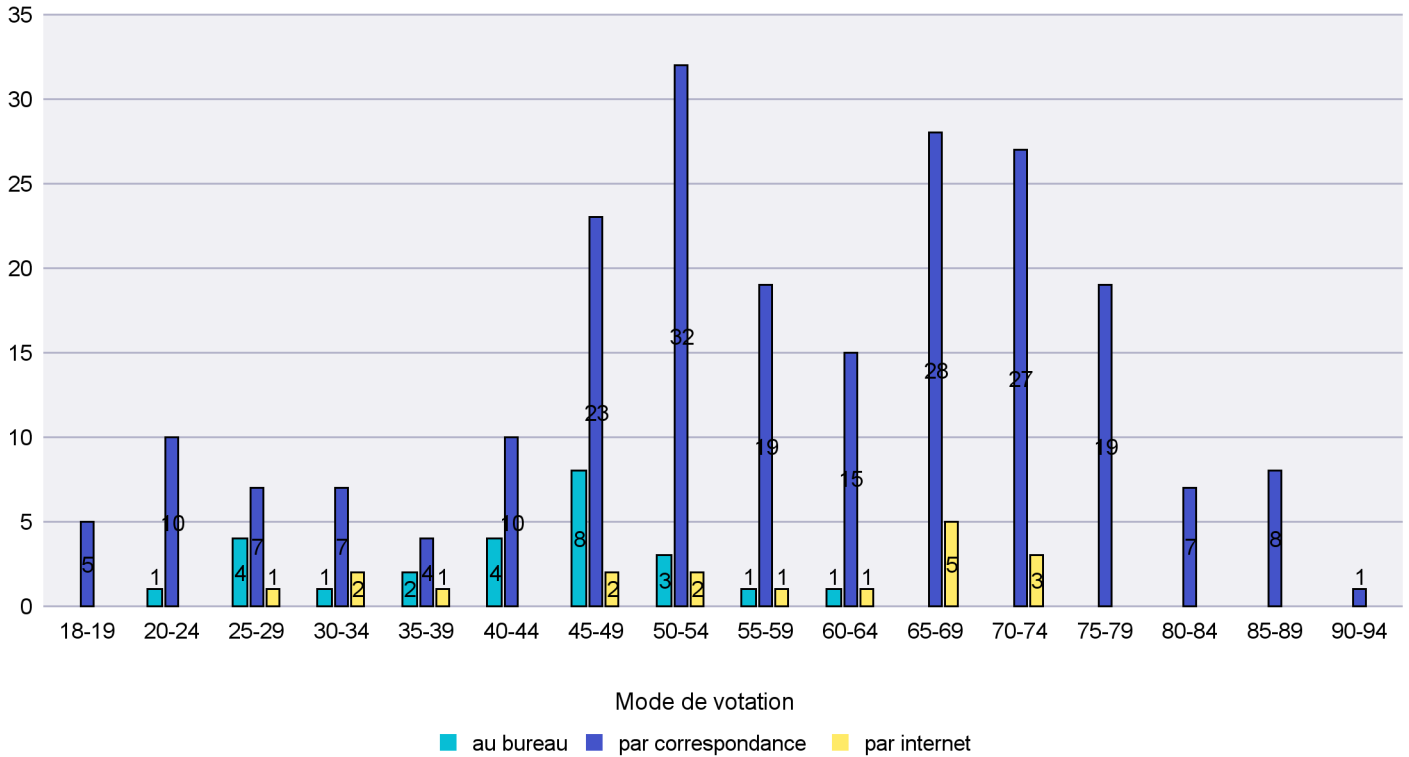

Commune : Fresens

Mode de vote par classe d'âge

Jours d'enregistrement des votes

Canton de Neuchâtel - Statistique du mode de vote

Date : 11.01.2015

Scrutin : 30.11.2014

Commune : Gorgier

Mode de vote par classe d'âge

Jours d'enregistrement des votes

Canton de Neuchâtel - Statistique du mode de vote

Date : 11.01.2015

Scrutin : 30.11.2014

Commune : Hauterive

Mode de vote par classe d'âge

Jours d'enregistrement des votes

Canton de Neuchâtel - Statistique du mode de vote

Date : 11.01.2015

Scrutin : 30.11.2014

Commune : La Brévine

Mode de vote par classe d'âge

Jours d'enregistrement des votes

Scrutin : 30.11.2014

Commune : La Chaux-de-Fonds

Mode de vote par classe d'âge

Jours d'enregistrement des votes

Scrutin : 30.11.2014

Commune : La Chaux-du-Milieu

Mode de vote par classe d'âge

Jours d'enregistrement des votes

Scrutin : 30.11.2014

Commune : La Côte-aux-Fées

Mode de vote par classe d'âge