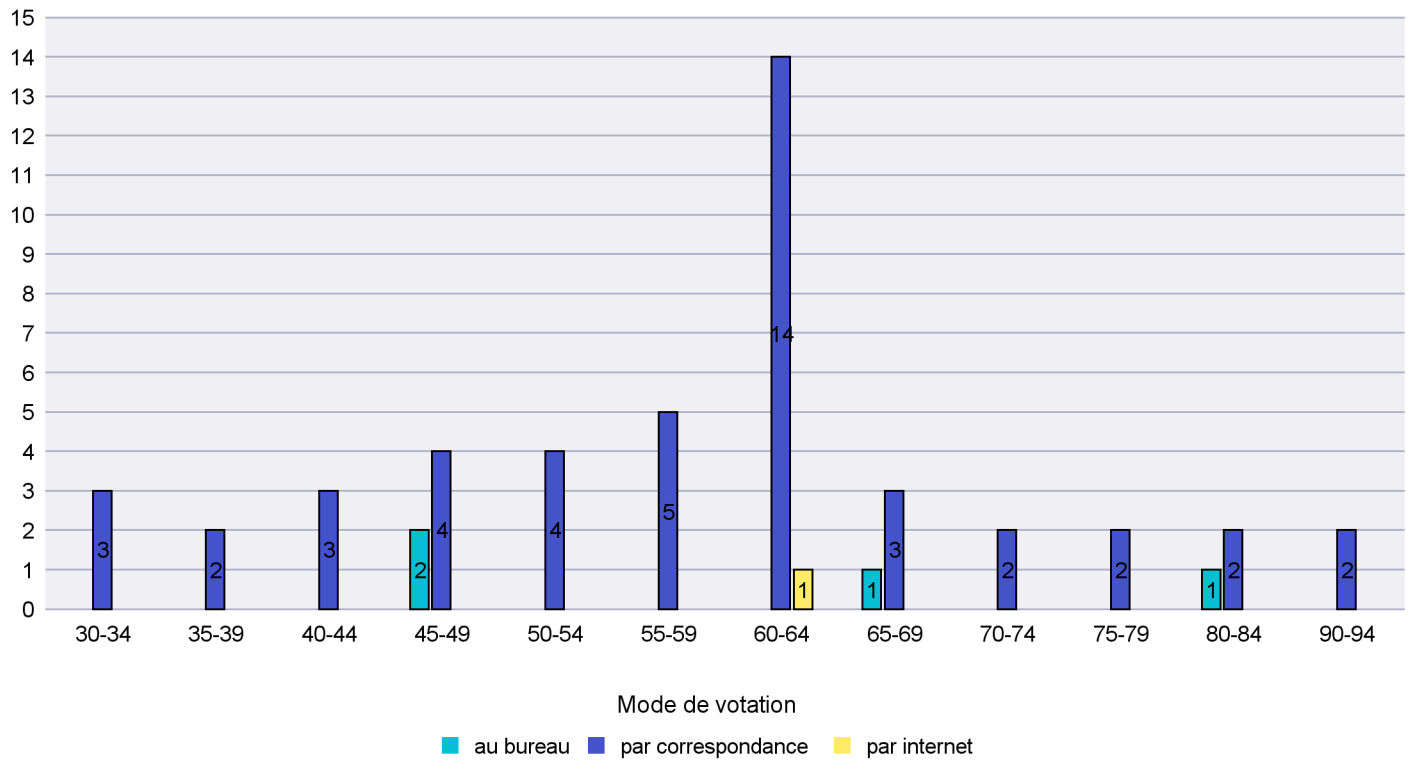

Mode de vote par classe d'âge

Jours d'enregistrement des votes

Scrutin : 30.11.2014

Commune : Brot-Dessous

Mode de vote par classe d'âge

Jours d'enregistrement des votes

Scrutin : 30.11.2014

Commune : Brot-Plamboz