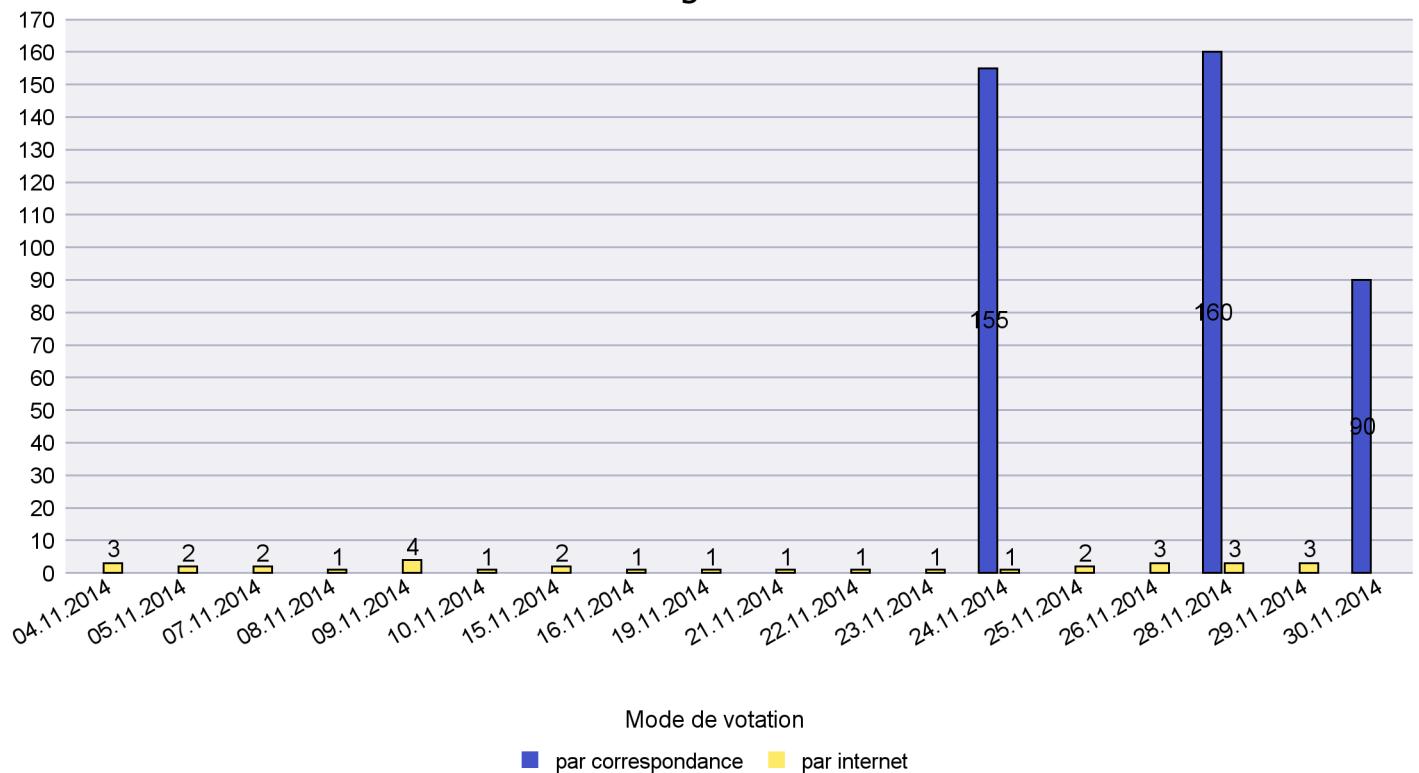

Jours d'enregistrement des votes

Scrutin : 30.11.2014

Commune : Le Locle

Mode de vote par classe d'âge

Jours d'enregistrement des votes

Scrutin : 30.11.2014

Commune : Les Brenets

Mode de vote par classe d'âge

Jours d'enregistrement des votes

Scrutin : 30.11.2014

Commune : Les Planchettes

Mode de vote par classe d'âge

Jours d'enregistrement des votes

Canton de Neuchâtel - Statistique du mode de vote

Date : 11.01.2015

Scrutin : 30.11.2014

Commune : Les Ponts-de-Martel

Mode de vote par classe d'âge

Jours d'enregistrement des votes

Scrutin : 30.11.2014

Commune : Les Verrières

Mode de vote par classe d'âge

Jours d'enregistrement des votes