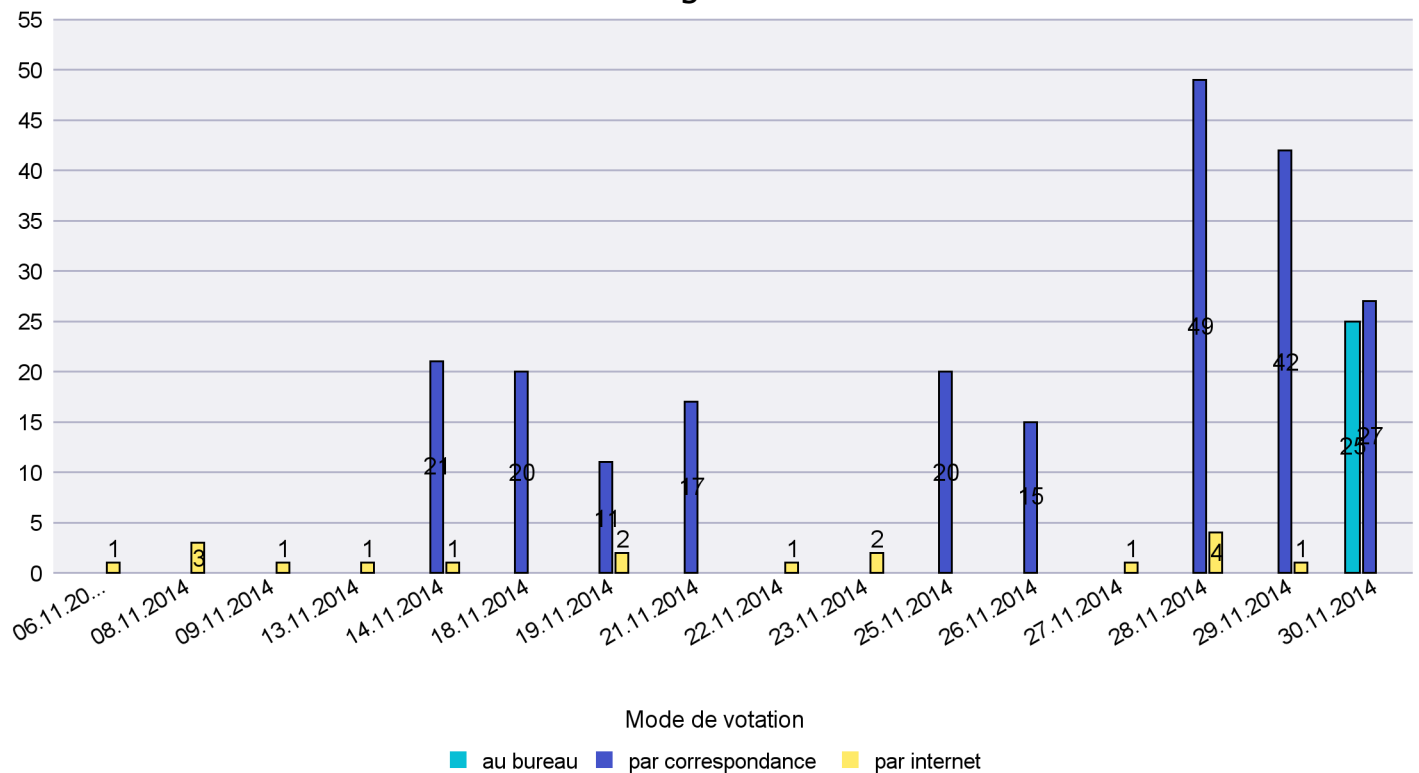

Date : 11.01.2015

Scrutin : 30.11.2014

Commune : La Brévine

Mode de vote par classe d'âge

Jours d'enregistrement des votes

Scrutin : 30.11.2014

Commune : La Chaux-de-Fonds

Mode de vote par classe d'âge

Jours d'enregistrement des votes

Scrutin : 30.11.2014

Commune : La Chaux-du-Milieu

Mode de vote par classe d'âge

Jours d'enregistrement des votes

Scrutin : 30.11.2014

Commune : La Côte-aux-Fées

Mode de vote par classe d'âge

Jours d'enregistrement des votes

Scrutin : 30.11.2014

Commune : La Sagne

Mode de vote par classe d'âge

Jours d'enregistrement des votes

Scrutin : 30.11.2014

Commune : La Tène

Mode de vote par classe d'âge