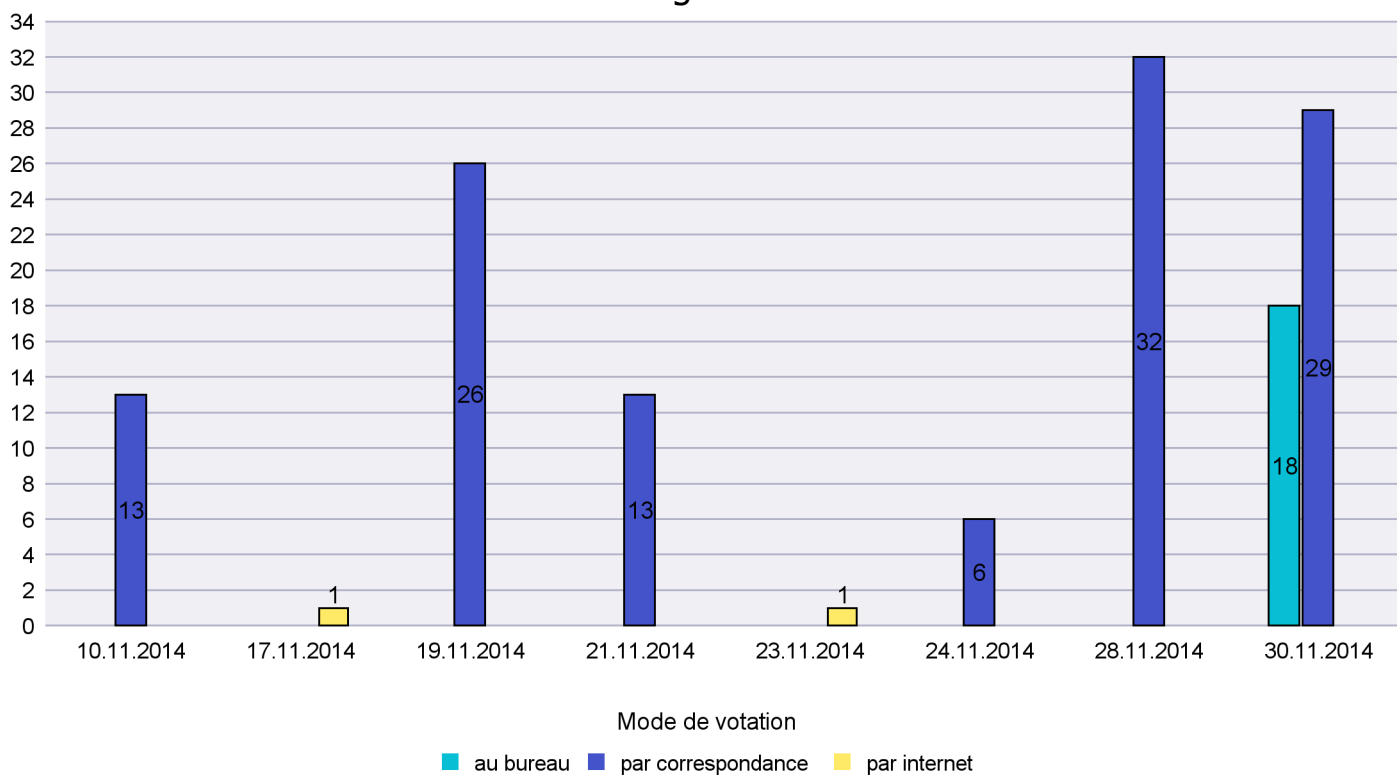

Commune : Saint-Blaise

Mode de vote par classe d'âge

Jours d'enregistrement des votes

Canton de Neuchâtel - Statistique du mode de vote

Date : 11.01.2015

Scrutin : 30.11.2014

Commune : Valangin

Mode de vote par classe d'âge

Jours d'enregistrement des votes

Canton de Neuchâtel - Statistique du mode de vote

Date : 11.01.2015

Scrutin : 30.11.2014

Commune : Val-de-Ruz

Mode de vote par classe d'âge

Jours d'enregistrement des votes

Canton de Neuchâtel - Statistique du mode de vote