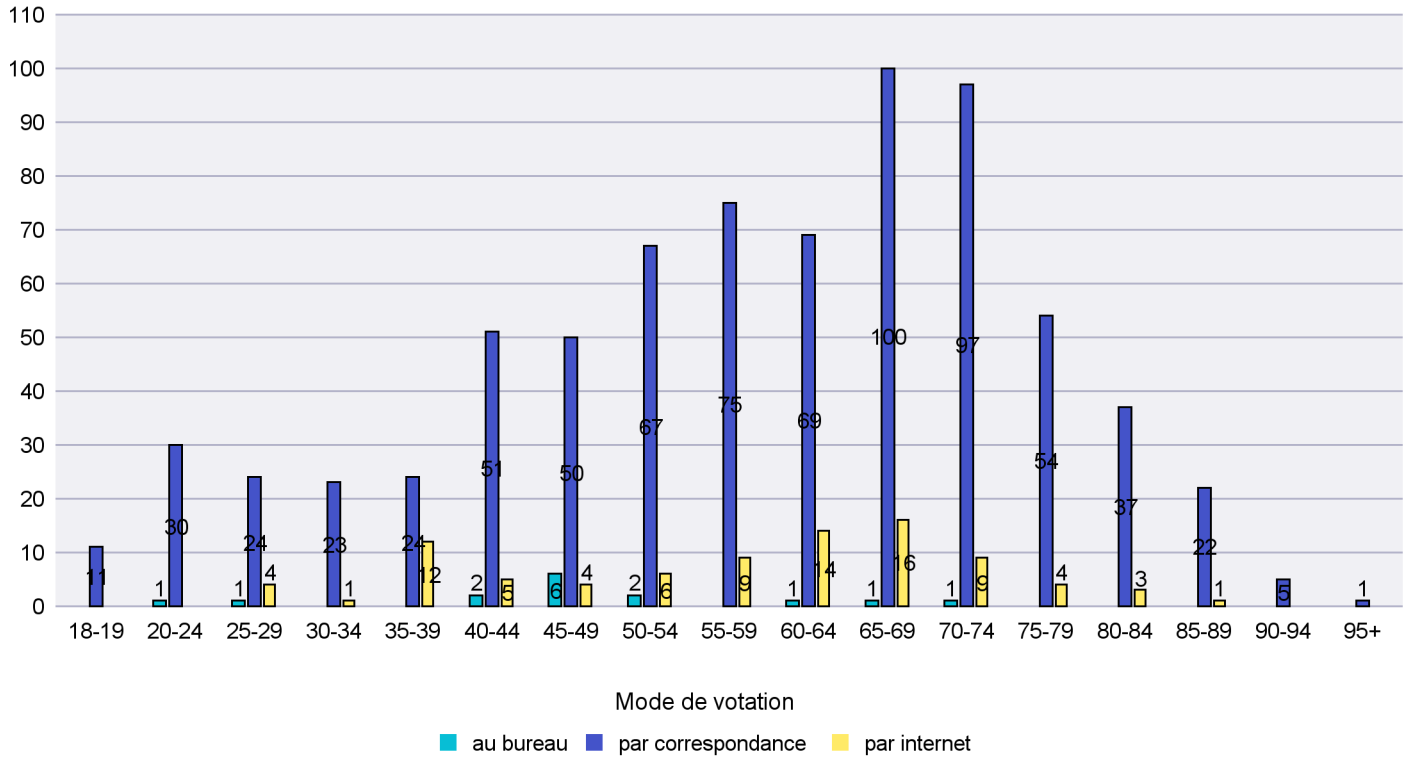

Commune : Fresens

Mode de vote par classe d'âge

Jours d'enregistrement des votes

Canton de Neuchâtel - Statistique du mode de vote

Date : 11.01.2015

Scrutin : 30.11.2014

Commune : Gorgier

Mode de vote par classe d'âge

Jours d'enregistrement des votes

Canton de Neuchâtel - Statistique du mode de vote

Date : 11.01.2015

Scrutin : 30.11.2014

Commune : Hauterive

Mode de vote par classe d'âge

Jours d'enregistrement des votes

Canton de Neuchâtel - Statistique du mode de vote

Date : 11.01.2015

Scrutin : 30.11.2014

Commune : La Brévine

Mode de vote par classe d'âge

Jours d'enregistrement des votes

Scrutin : 30.11.2014

Commune : La Chaux-de-Fonds

Mode de vote par classe d'âge

Jours d'enregistrement des votes

Scrutin : 30.11.2014

Commune : La Chaux-du-Milieu

Mode de vote par classe d'âge

Jours d'enregistrement des votes

Scrutin : 30.11.2014

Commune : La Côte-aux-Fées

Mode de vote par classe d'âge