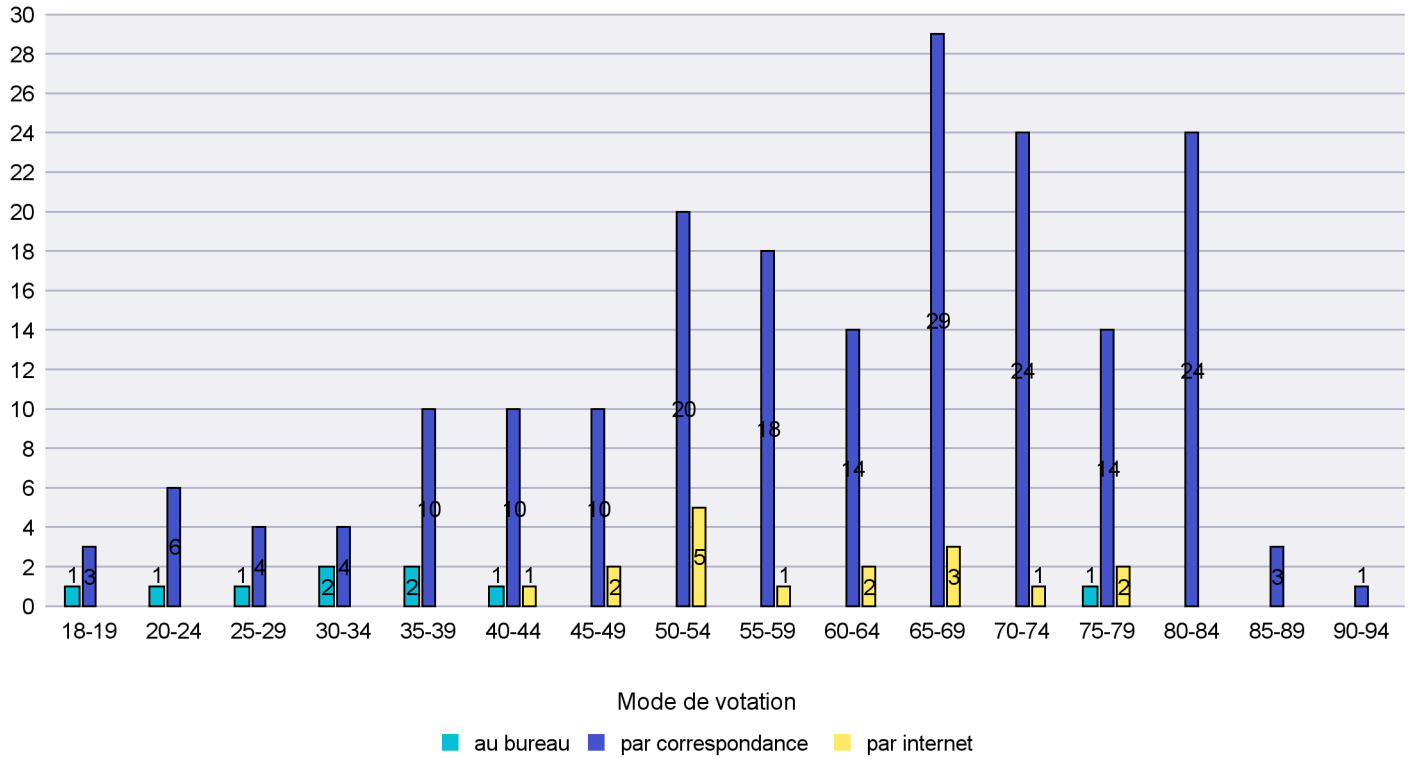

Jours d'enregistrement des votes

Scrutin : 30.11.2014

Commune : Le Locle

Mode de vote par classe d'âge

Jours d'enregistrement des votes

Scrutin : 30.11.2014

Commune : Les Brenets

Mode de vote par classe d'âge

Jours d'enregistrement des votes

Scrutin : 30.11.2014

Commune : Les Planchettes

Mode de vote par classe d'âge

Jours d'enregistrement des votes

Canton de Neuchâtel - Statistique du mode de vote

Date : 11.01.2015

Scrutin : 30.11.2014

Commune : Les Ponts-de-Martel

Mode de vote par classe d'âge

Jours d'enregistrement des votes

Scrutin : 30.11.2014

Commune : Les Verrières

Mode de vote par classe d'âge

Jours d'enregistrement des votes

Canton de Neuchâtel - Statistique du mode de vote

Date : 11.01.2015

Scrutin : 30.11.2014

Commune : Lignières

Mode de vote par classe d'âge

Jours d'enregistrement des votes

Canton de Neuchâtel - Statistique du mode de vote