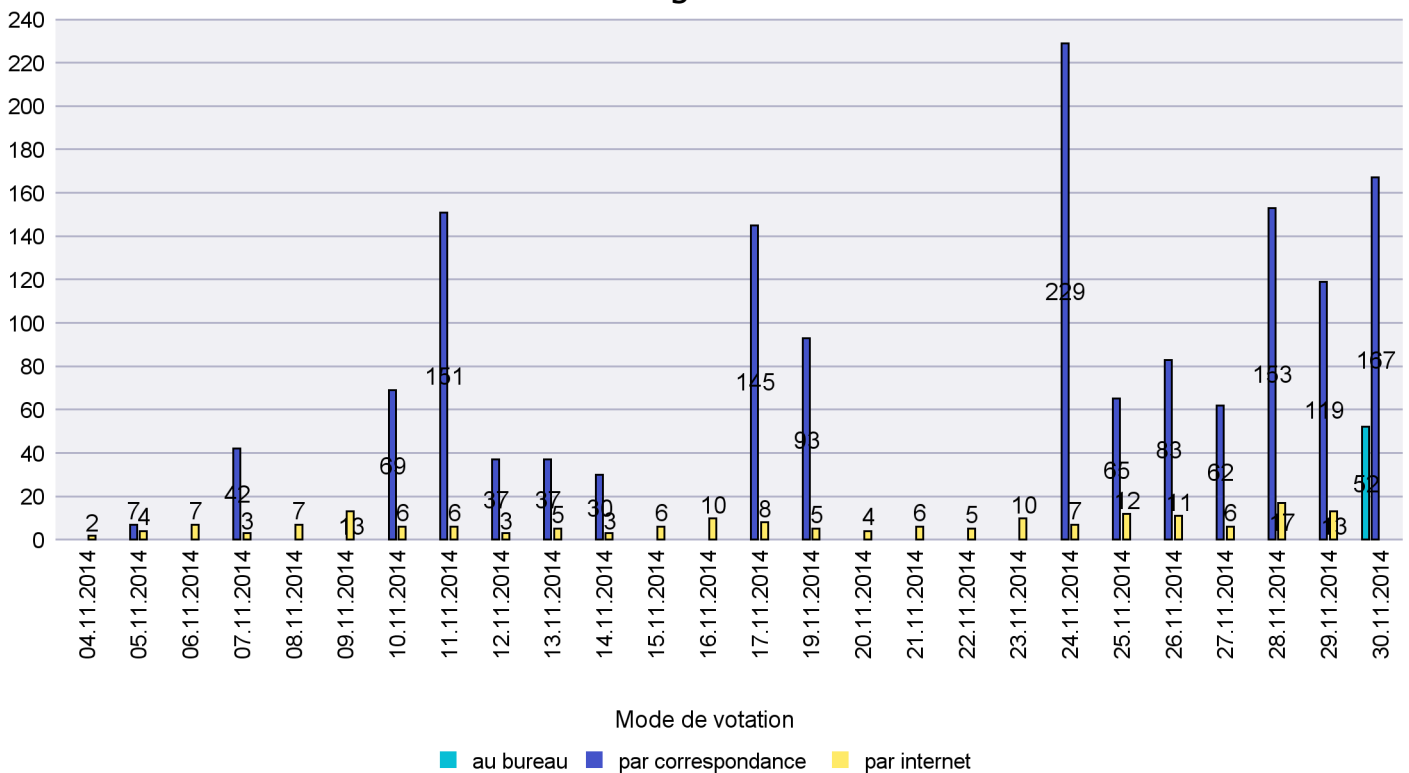

Jours d'enregistrement des votes

Scrutin : 30.11.2014

Commune : Corcelles-Cormondrèche

Mode de vote par classe d'âge

Jours d'enregistrement des votes

Scrutin : 30.11.2014

Commune : Cornaux

Mode de vote par classe d'âge

Jours d'enregistrement des votes

Scrutin : 30.11.2014

Commune : Cortaillod

Mode de vote par classe d'âge

Jours d'enregistrement des votes

Scrutin : 30.11.2014

Commune : Cressier

Mode de vote par classe d'âge