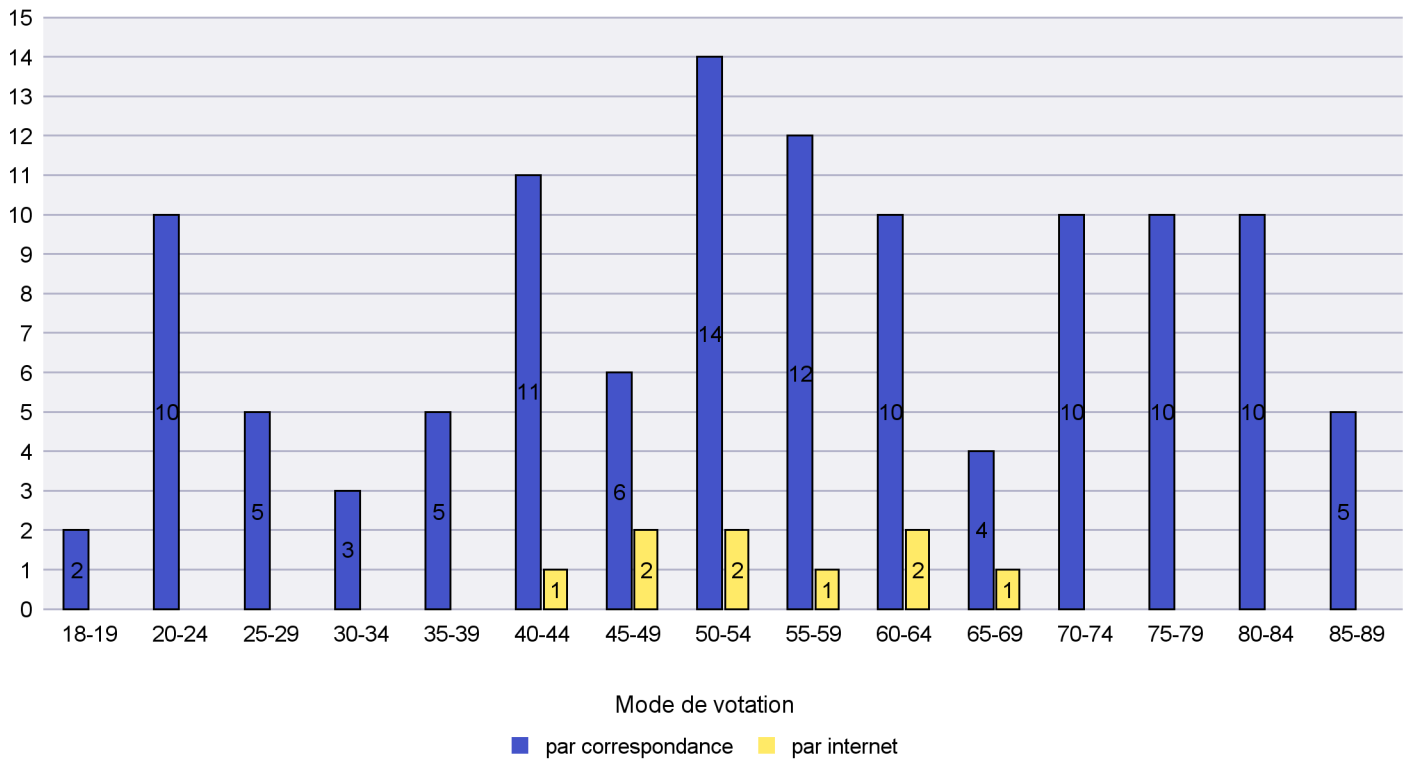

Jours d'enregistrement des votes

Scrutin : 30.11.2014

Commune : La Chaux-du-Milieu

Mode de vote par classe d'âge

Jours d'enregistrement des votes

Scrutin : 30.11.2014

Commune : La Côte-aux-Fées

Mode de vote par classe d'âge

Jours d'enregistrement des votes

Scrutin : 30.11.2014

Commune : La Sagne

Mode de vote par classe d'âge

Jours d'enregistrement des votes

Scrutin : 30.11.2014

Commune : La Tène

Mode de vote par classe d'âge

Jours d'enregistrement des votes

Scrutin : 30.11.2014

Commune : Le Cerneux-Péquignot

Mode de vote par classe d'âge

Jours d'enregistrement des votes

Scrutin : 30.11.2014

Commune : Le Landeron

Mode de vote par classe d'âge