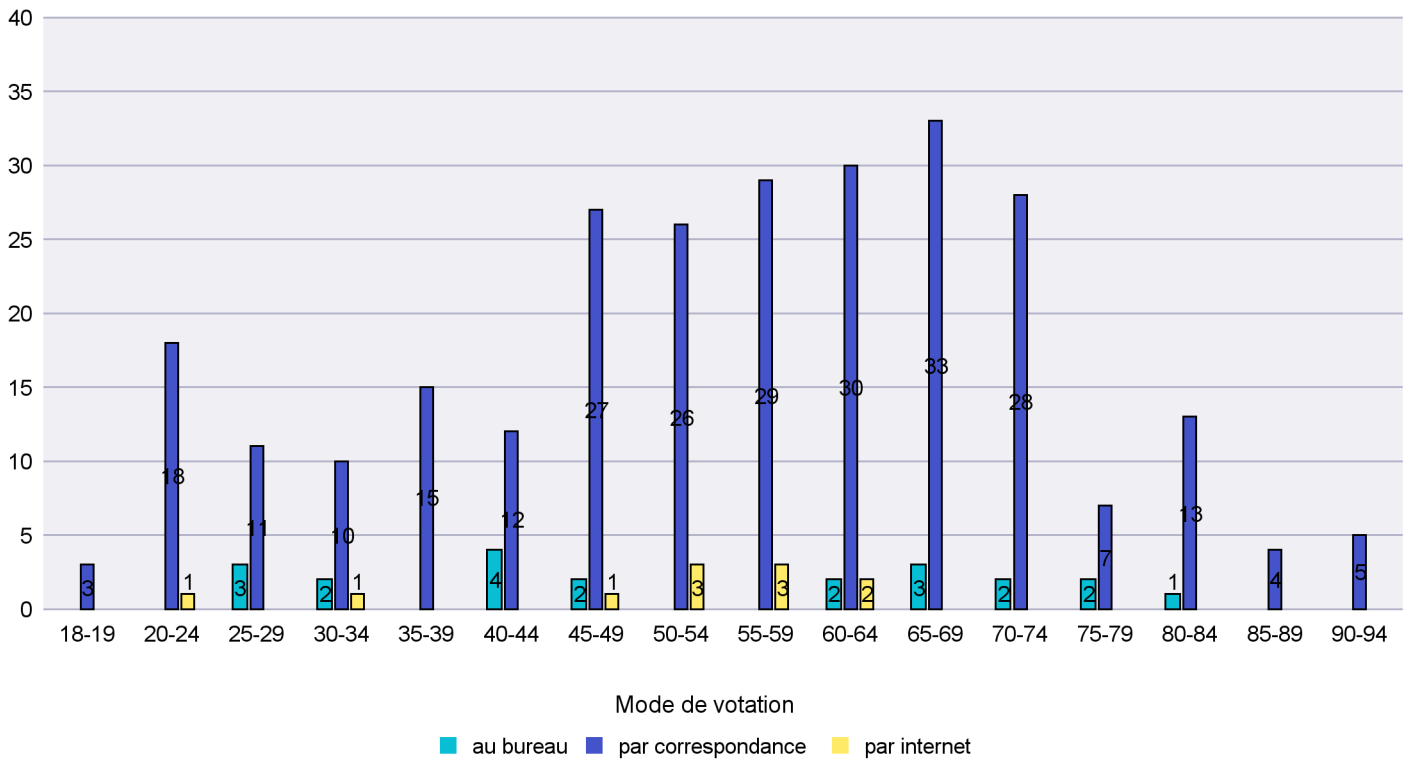

Jours d'enregistrement des votes

Scrutin : 30.11.2014

Commune : Le Locle

Mode de vote par classe d'âge

Jours d'enregistrement des votes

Scrutin : 30.11.2014

Commune : Les Brenets

Mode de vote par classe d'âge

Jours d'enregistrement des votes

Scrutin : 30.11.2014

Commune : Les Planchettes

Mode de vote par classe d'âge

Jours d'enregistrement des votes

Canton de Neuchâtel - Statistique du mode de vote

Date : 11.01.2015

Scrutin : 30.11.2014

Commune : Les Ponts-de-Martel

Mode de vote par classe d'âge

Jours d'enregistrement des votes

Scrutin : 30.11.2014

Commune : Les Verrières

Mode de vote par classe d'âge

Jours d'enregistrement des votes

Canton de Neuchâtel - Statistique du mode de vote

Date : 11.01.2015

Scrutin : 30.11.2014

Commune : Lignières

Mode de vote par classe d'âge

Jours d'enregistrement des votes

Canton de Neuchâtel - Statistique du mode de vote