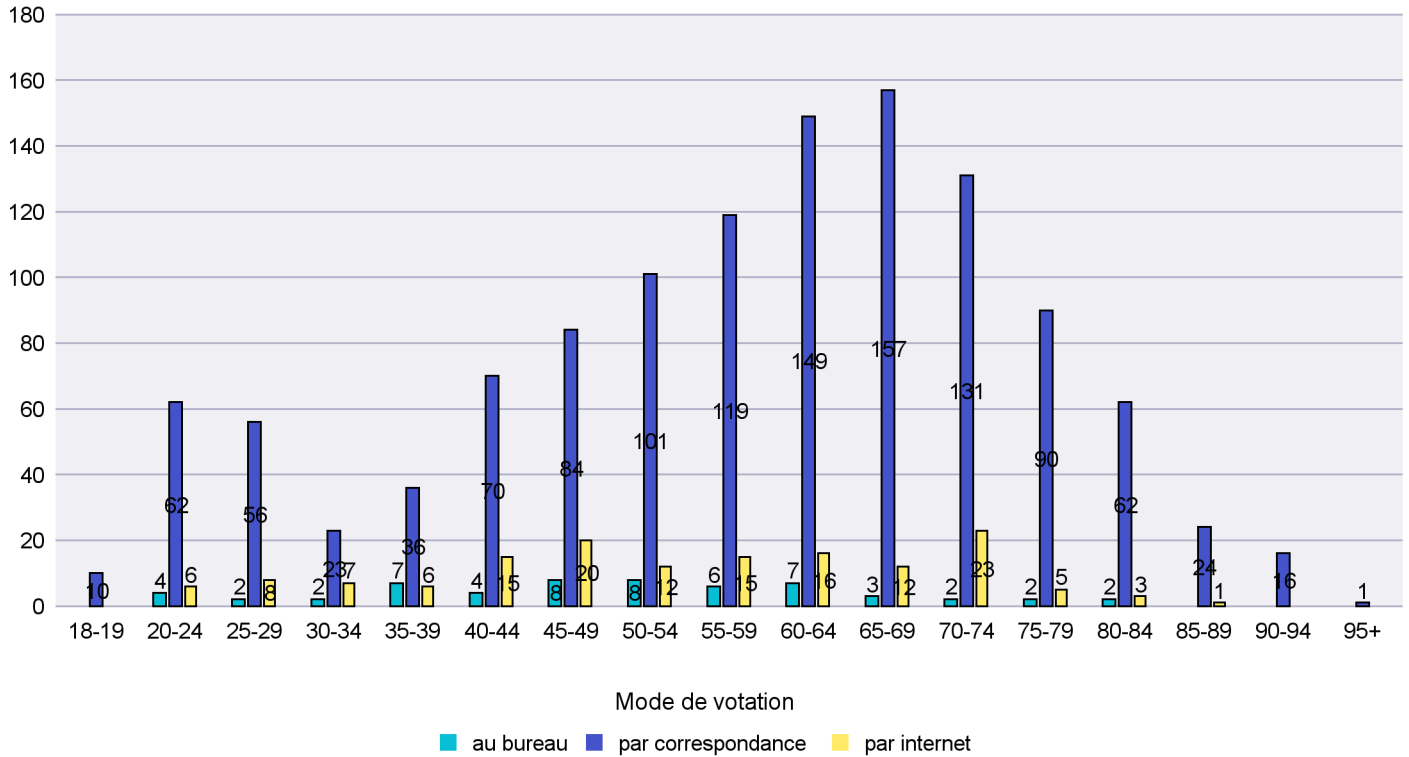

Scrutin : 30.11.2014

Commune : Bevaix

Mode de vote par classe d'âge

Jours d'enregistrement des votes

Canton de Neuchâtel - Statistique du mode de vote

Date : 11.01.2015

Scrutin : 30.11.2014

Commune : Boudry

Mode de vote par classe d'âge

Jours d'enregistrement des votes

Scrutin : 30.11.2014

Commune : Brot-Dessous

Mode de vote par classe d'âge

Jours d'enregistrement des votes

Scrutin : 30.11.2014

Commune : Brot-Plamboz