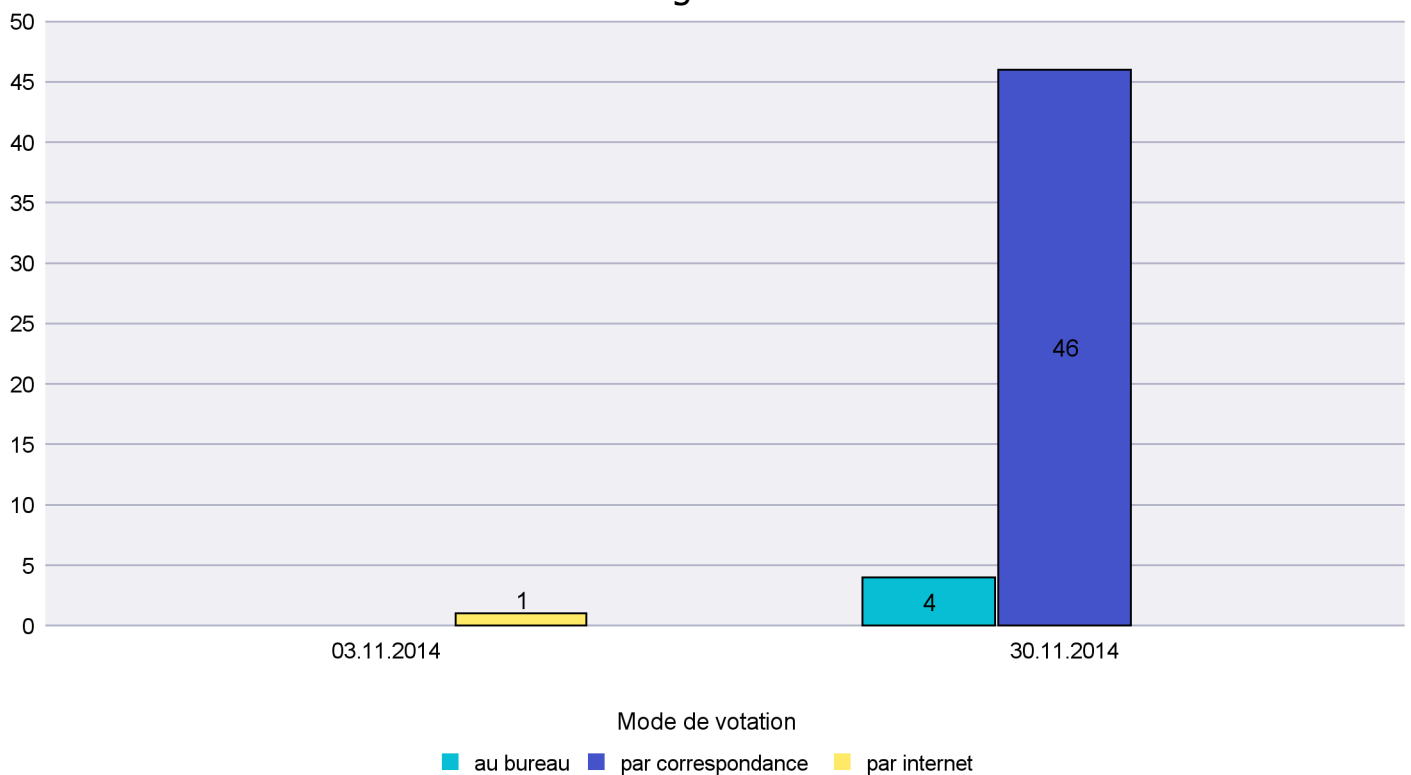

Scrutin : 30.11.2014

Commune : Bevaix

Mode de vote par classe d'âge

Jours d'enregistrement des votes

Canton de Neuchâtel - Statistique du mode de vote

Date : 11.01.2015

Scrutin : 30.11.2014

Commune : Boudry

Mode de vote par classe d'âge

Jours d'enregistrement des votes

Scrutin : 30.11.2014

Commune : Brot-Dessous

Mode de vote par classe d'âge

Jours d'enregistrement des votes

Scrutin : 30.11.2014

Commune : Brot-Plamboz

Jours d'enregistrement des votes

Scrutin : 30.11.2014

Commune : Corcelles-Cormondrèche

Mode de vote par classe d'âge

Jours d'enregistrement des votes

Scrutin : 30.11.2014

Commune : Cornaux

Mode de vote par classe d'âge