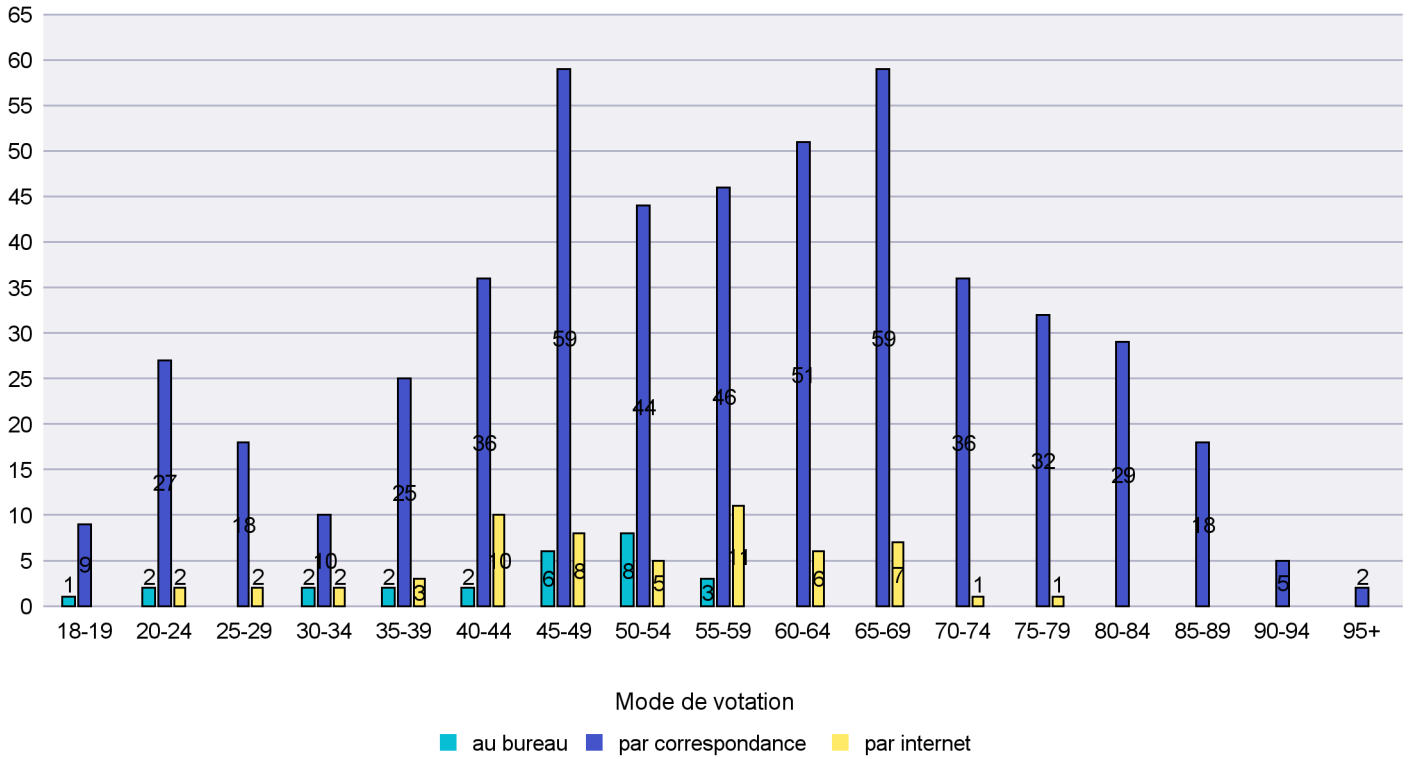

Jours d'enregistrement des votes

Scrutin : 30.11.2014

Commune : Corcelles-Cormondrèche

Mode de vote par classe d'âge

Jours d'enregistrement des votes

Scrutin : 30.11.2014

Commune : Cornaux

Mode de vote par classe d'âge

Jours d'enregistrement des votes

Scrutin : 30.11.2014

Commune : Cortaillod

Mode de vote par classe d'âge

Jours d'enregistrement des votes

Scrutin : 30.11.2014

Commune : Cressier

Mode de vote par classe d'âge

Jours d'enregistrement des votes

Scrutin : 30.11.2014

Commune : Enges

Mode de vote par classe d'âge

Jours d'enregistrement des votes

Canton de Neuchâtel - Statistique du mode de vote

Date : 11.01.2015

Scrutin : 30.11.2014