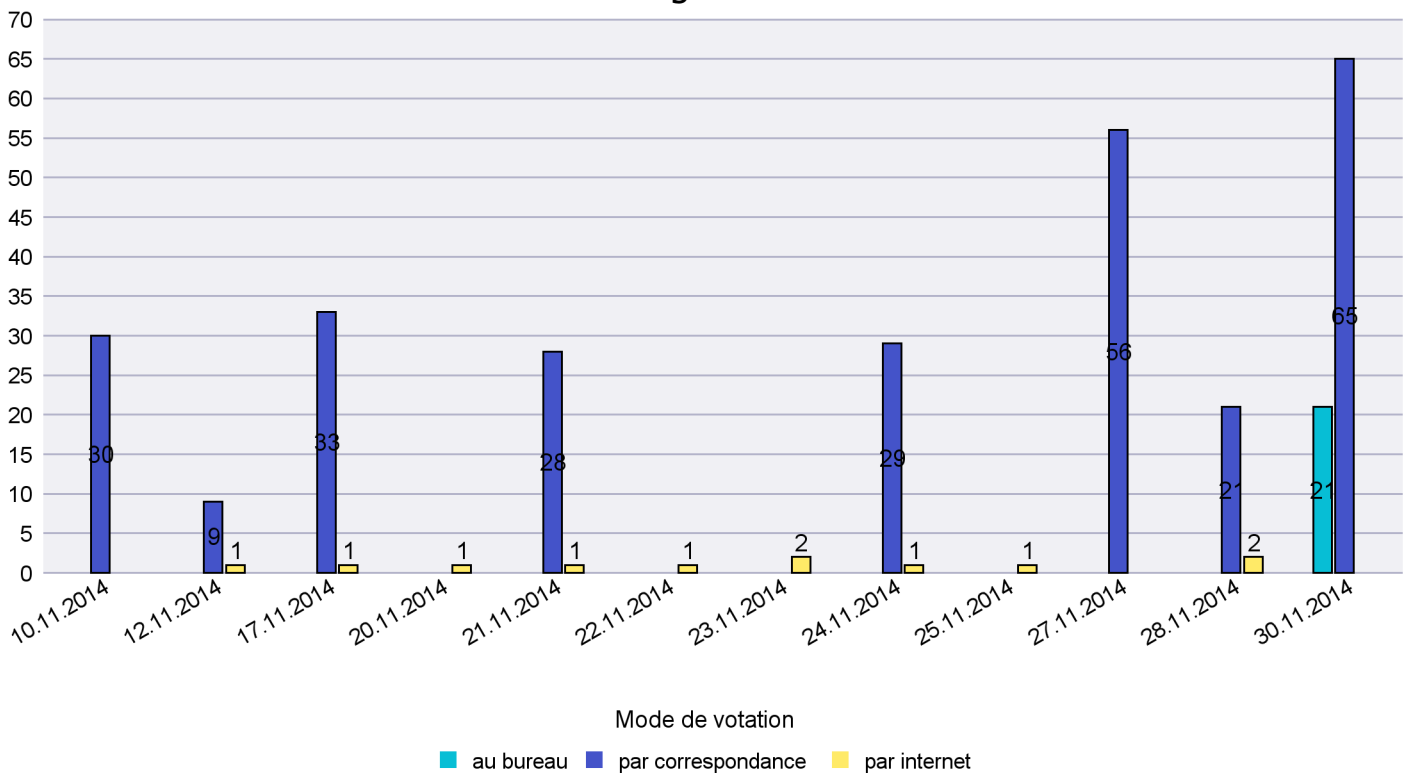

Scrutin : 30.11.2014

Commune : Les Ponts-de-Martel

Mode de vote par classe d'âge

Jours d'enregistrement des votes

Scrutin : 30.11.2014

Commune : Les Verrières

Mode de vote par classe d'âge

Jours d'enregistrement des votes

Canton de Neuchâtel - Statistique du mode de vote

Date : 11.01.2015

Scrutin : 30.11.2014

Commune : Lignières

Mode de vote par classe d'âge

Jours d'enregistrement des votes

Canton de Neuchâtel - Statistique du mode de vote

Date : 11.01.2015

Scrutin : 30.11.2014

Commune : Milvignes

Mode de vote par classe d'âge

Jours d'enregistrement des votes

Scrutin : 30.11.2014

Commune : Montalchez

Mode de vote par classe d'âge