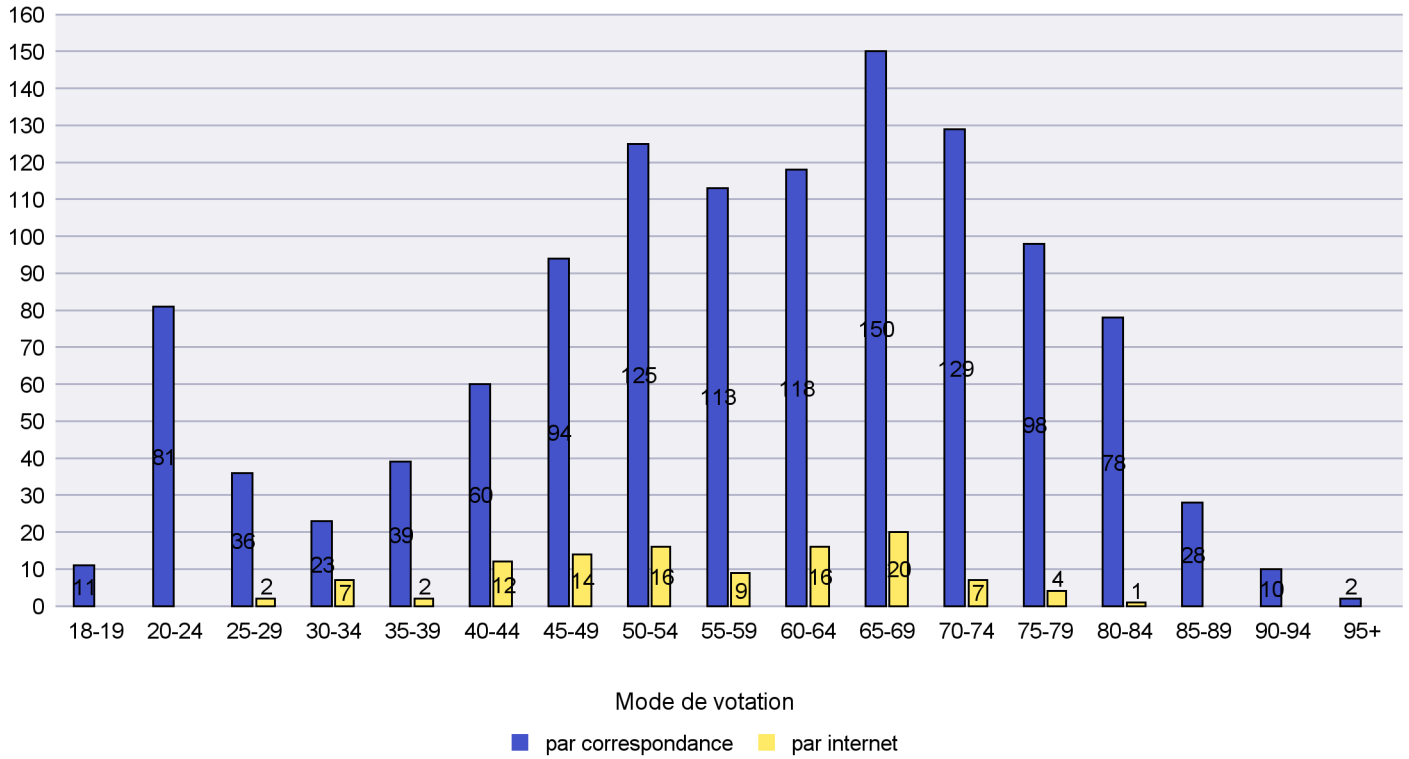

Jours d'enregistrement des votes

Scrutin : 30.11.2014

Commune : La Sagne

Mode de vote par classe d'âge

Jours d'enregistrement des votes

Scrutin : 30.11.2014

Commune : La Tène

Mode de vote par classe d'âge

Jours d'enregistrement des votes

Scrutin : 30.11.2014

Commune : Le Cerneux-Péquignot

Mode de vote par classe d'âge

Jours d'enregistrement des votes

Scrutin : 30.11.2014

Commune : Le Landeron

Mode de vote par classe d'âge

Jours d'enregistrement des votes

Scrutin : 30.11.2014

Commune : Le Locle

Mode de vote par classe d'âge

Jours d'enregistrement des votes

Scrutin : 30.11.2014

Commune : Les Brenets

Mode de vote par classe d'âge