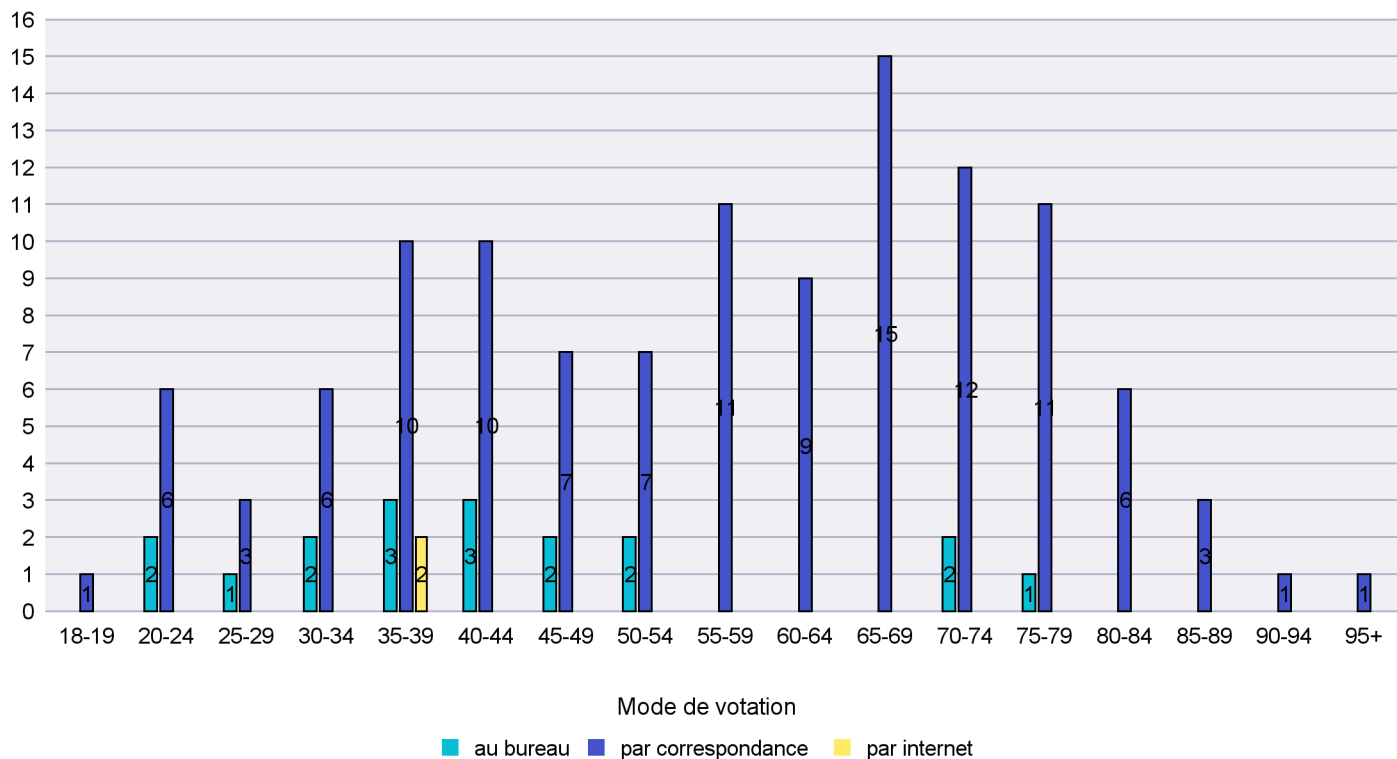

Commune : Saint-Blaise

Mode de vote par classe d'âge

Jours d'enregistrement des votes

Canton de Neuchâtel - Statistique du mode de vote

Date : 11.01.2015

Scrutin : 30.11.2014

Commune : Valangin

Mode de vote par classe d'âge

Jours d'enregistrement des votes

Canton de Neuchâtel - Statistique du mode de vote

Date : 11.01.2015

Scrutin : 30.11.2014

Commune : Val-de-Ruz

Mode de vote par classe d'âge

Jours d'enregistrement des votes

Canton de Neuchâtel - Statistique du mode de vote