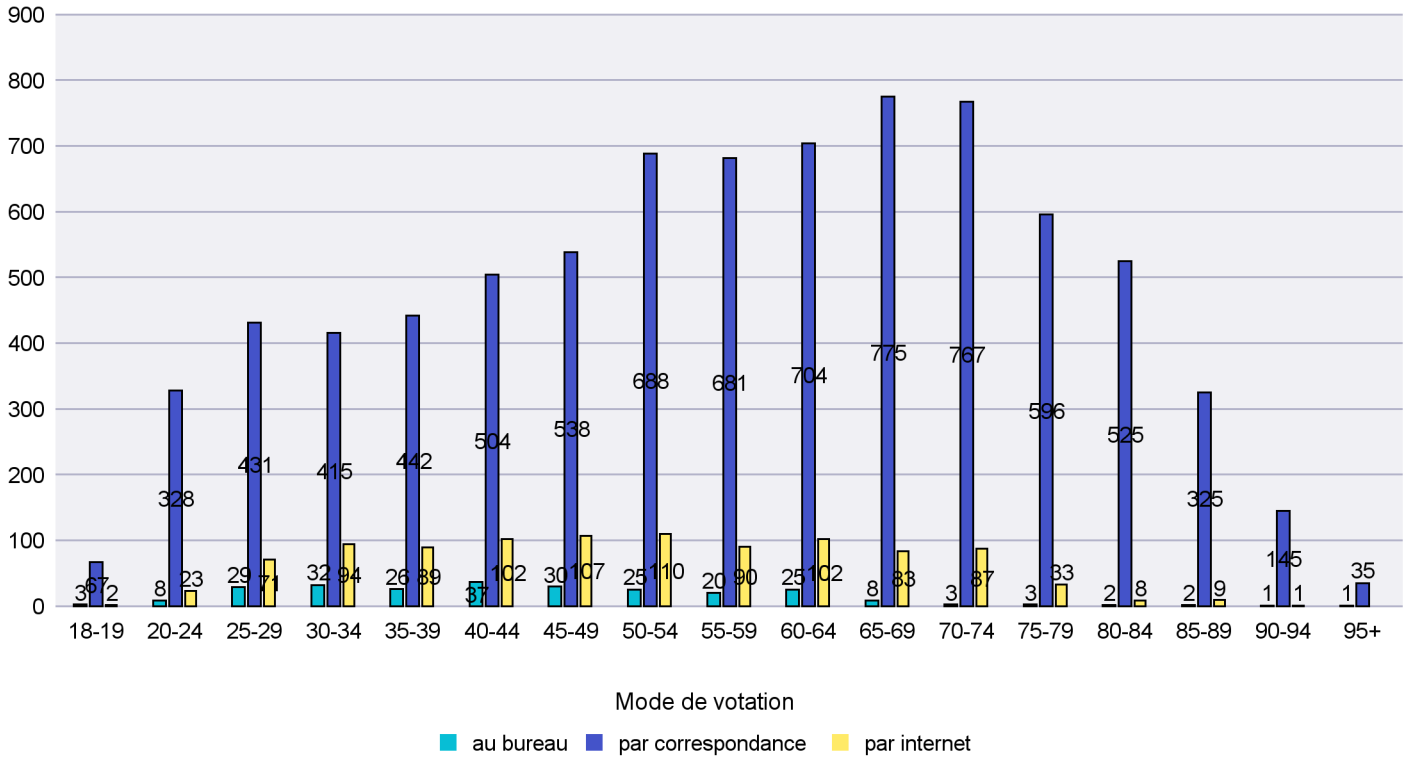

Date : 11.01.2015

Scrutin : 30.11.2014

Commune : Milvignes

Mode de vote par classe d'âge

Jours d'enregistrement des votes

Scrutin : 30.11.2014

Commune : Montalchez

Mode de vote par classe d'âge

Jours d'enregistrement des votes

Canton de Neuchâtel - Statistique du mode de vote

Date : 11.01.2015

Scrutin : 30.11.2014

Commune : Neuchâtel

Mode de vote par classe d'âge

Jours d'enregistrement des votes

Scrutin : 30.11.2014

Commune : Peseux

Mode de vote par classe d'âge

Jours d'enregistrement des votes

Scrutin : 30.11.2014

Commune : Rochefort

Mode de vote par classe d'âge

Jours d'enregistrement des votes

Canton de Neuchâtel - Statistique du mode de vote