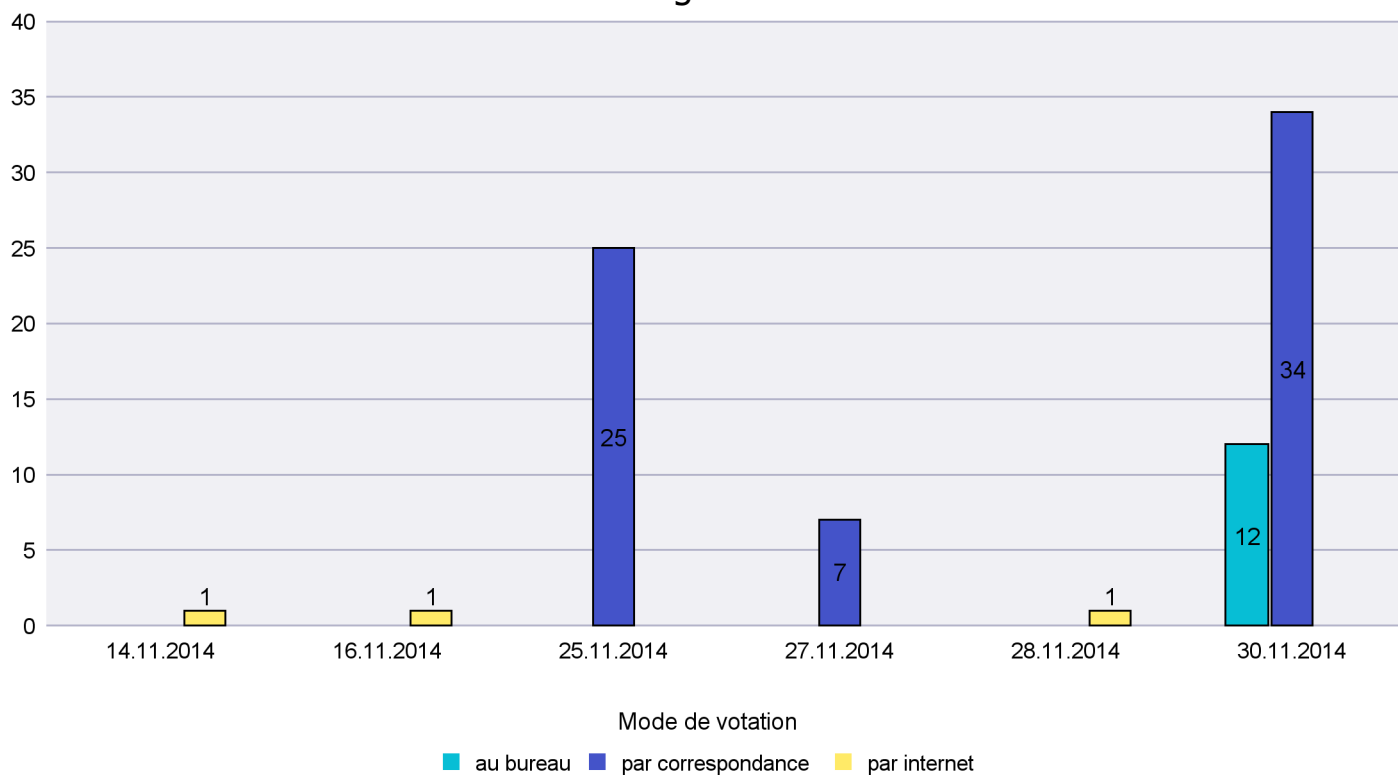

Canton de Neuchâtel - Statistique du mode de vote

Date : 11.01.2015

Scrutin : 30.11.2014

Commune : Lignières

Mode de vote par classe d'âge

Jours d'enregistrement des votes

Canton de Neuchâtel - Statistique du mode de vote

Date : 11.01.2015

Scrutin : 30.11.2014

Commune : Milvignes

Mode de vote par classe d'âge

Jours d'enregistrement des votes

Scrutin : 30.11.2014

Commune : Montalchez

Mode de vote par classe d'âge

Jours d'enregistrement des votes

Canton de Neuchâtel - Statistique du mode de vote

Date : 11.01.2015

Scrutin : 30.11.2014

Commune : Neuchâtel

Mode de vote par classe d'âge

Jours d'enregistrement des votes

Scrutin : 30.11.2014