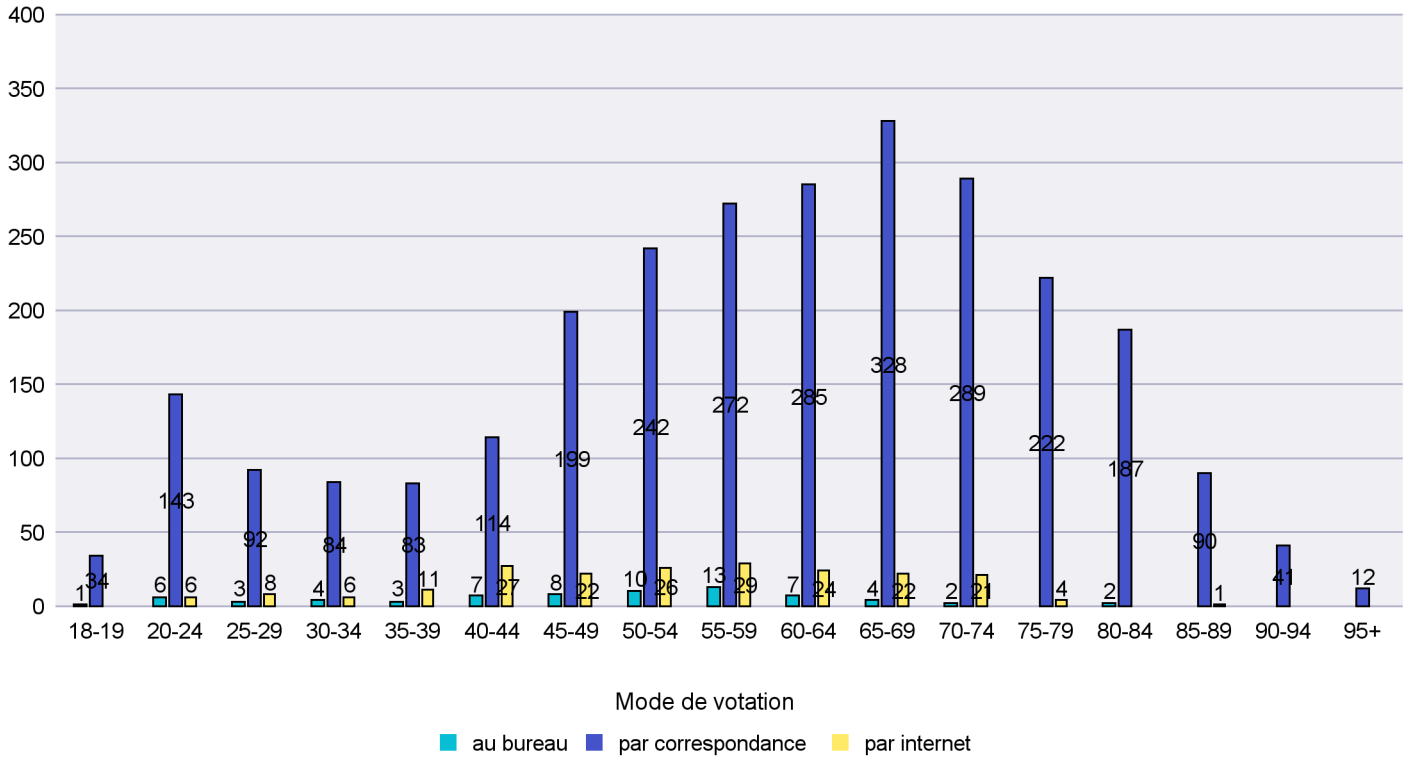

Commune : Saint-Blaise

Mode de vote par classe d'âge

Jours d'enregistrement des votes

Canton de Neuchâtel - Statistique du mode de vote

Date : 11.01.2015

Scrutin : 30.11.2014

Commune : Valangin

Mode de vote par classe d'âge

Jours d'enregistrement des votes

Canton de Neuchâtel - Statistique du mode de vote

Date : 11.01.2015

Scrutin : 30.11.2014

Commune : Val-de-Ruz

Mode de vote par classe d'âge

Jours d'enregistrement des votes

Canton de Neuchâtel - Statistique du mode de vote

Date : 11.01.2015

Scrutin : 30.11.2014

Commune : Val-de-Travers

Mode de vote par classe d'âge

Jours d'enregistrement des votes

Canton de Neuchâtel - Statistique du mode de vote

Date : 11.01.2015

Scrutin : 30.11.2014