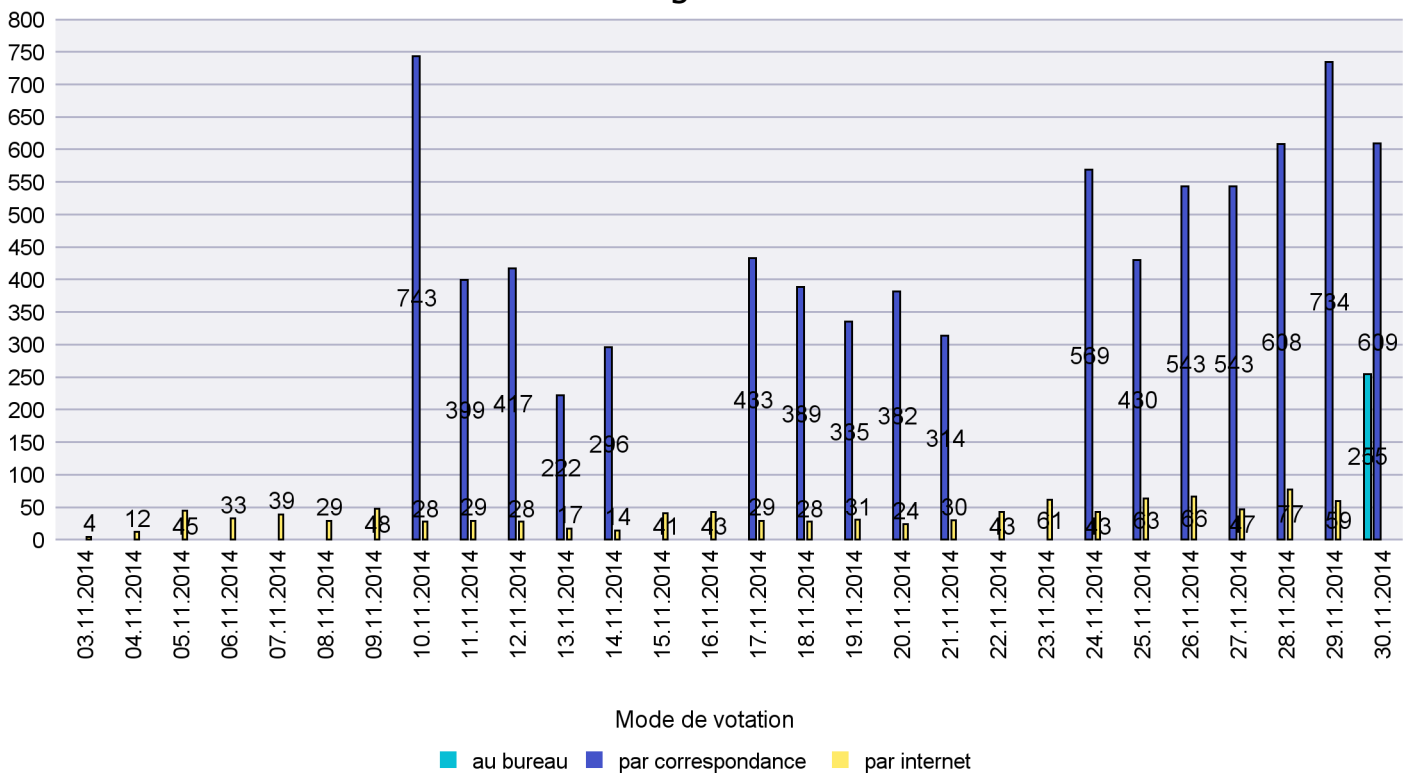

Date : 11.01.2015

Scrutin : 30.11.2014

Commune : Milvignes

Mode de vote par classe d'âge

Jours d'enregistrement des votes

Scrutin : 30.11.2014

Commune : Montalchez

Mode de vote par classe d'âge

Jours d'enregistrement des votes

Canton de Neuchâtel - Statistique du mode de vote

Date : 11.01.2015

Scrutin : 30.11.2014

Commune : Neuchâtel

Mode de vote par classe d'âge

Jours d'enregistrement des votes

Scrutin : 30.11.2014

Commune : Peseux

Mode de vote par classe d'âge

Jours d'enregistrement des votes

Scrutin : 30.11.2014

Commune : Rochefort

Mode de vote par classe d'âge

Jours d'enregistrement des votes

Canton de Neuchâtel - Statistique du mode de vote