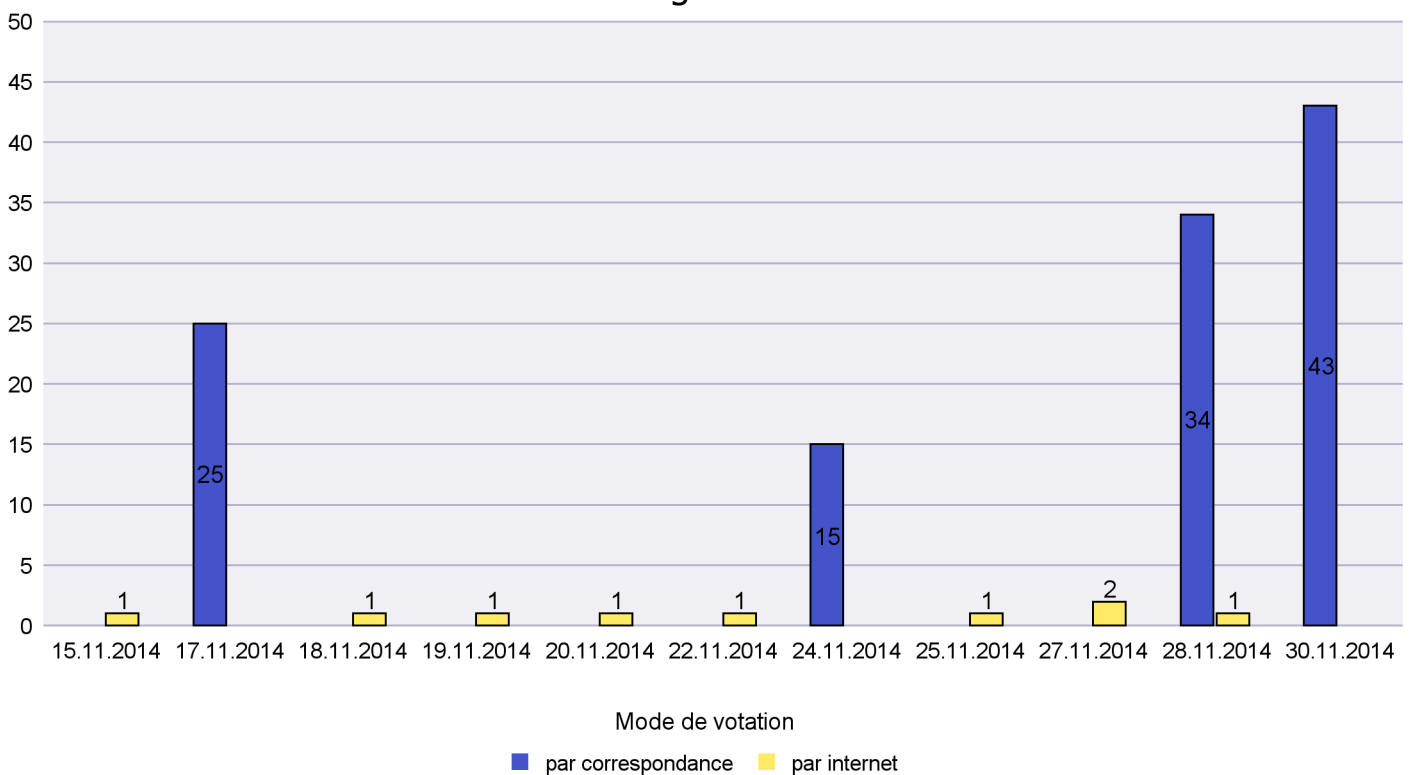

Jours d'enregistrement des votes

Scrutin : 30.11.2014

Commune : La Sagne

Mode de vote par classe d'âge

Jours d'enregistrement des votes

Scrutin : 30.11.2014

Commune : La Tène

Mode de vote par classe d'âge

Jours d'enregistrement des votes

Scrutin : 30.11.2014

Commune : Le Cerneux-Péquignot

Mode de vote par classe d'âge

Jours d'enregistrement des votes

Scrutin : 30.11.2014

Commune : Le Landeron

Mode de vote par classe d'âge

Jours d'enregistrement des votes

Scrutin : 30.11.2014

Commune : Le Locle

Mode de vote par classe d'âge

Jours d'enregistrement des votes

Scrutin : 30.11.2014

Commune : Les Brenets

Mode de vote par classe d'âge