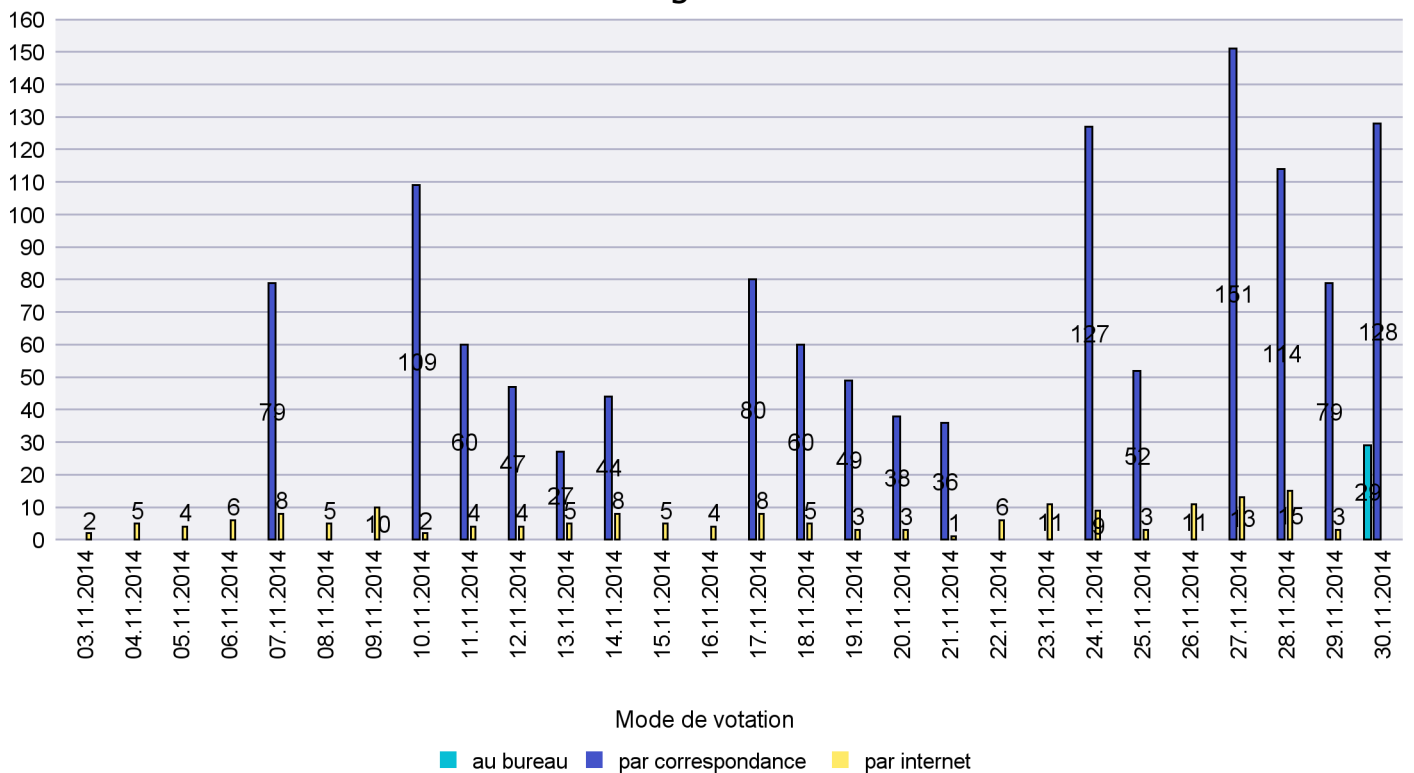

Jours d'enregistrement des votes

Scrutin : 30.11.2014

Commune : La Chaux-du-Milieu

Mode de vote par classe d'âge

Jours d'enregistrement des votes

Scrutin : 30.11.2014

Commune : La Côte-aux-Fées

Mode de vote par classe d'âge

Jours d'enregistrement des votes

Scrutin : 30.11.2014

Commune : La Sagne

Mode de vote par classe d'âge

Jours d'enregistrement des votes

Scrutin : 30.11.2014

Commune : La Tène

Mode de vote par classe d'âge

Jours d'enregistrement des votes

Scrutin : 30.11.2014

Commune : Le Cerneux-Péquignot

Mode de vote par classe d'âge

Jours d'enregistrement des votes

Scrutin : 30.11.2014

Commune : Le Landeron

Mode de vote par classe d'âge

Jours d'enregistrement des votes

Scrutin : 30.11.2014

Commune : Le Locle

Mode de vote par classe d'âge

Jours d'enregistrement des votes

Scrutin : 30.11.2014

Commune : Les Brenets

Mode de vote par classe d'âge