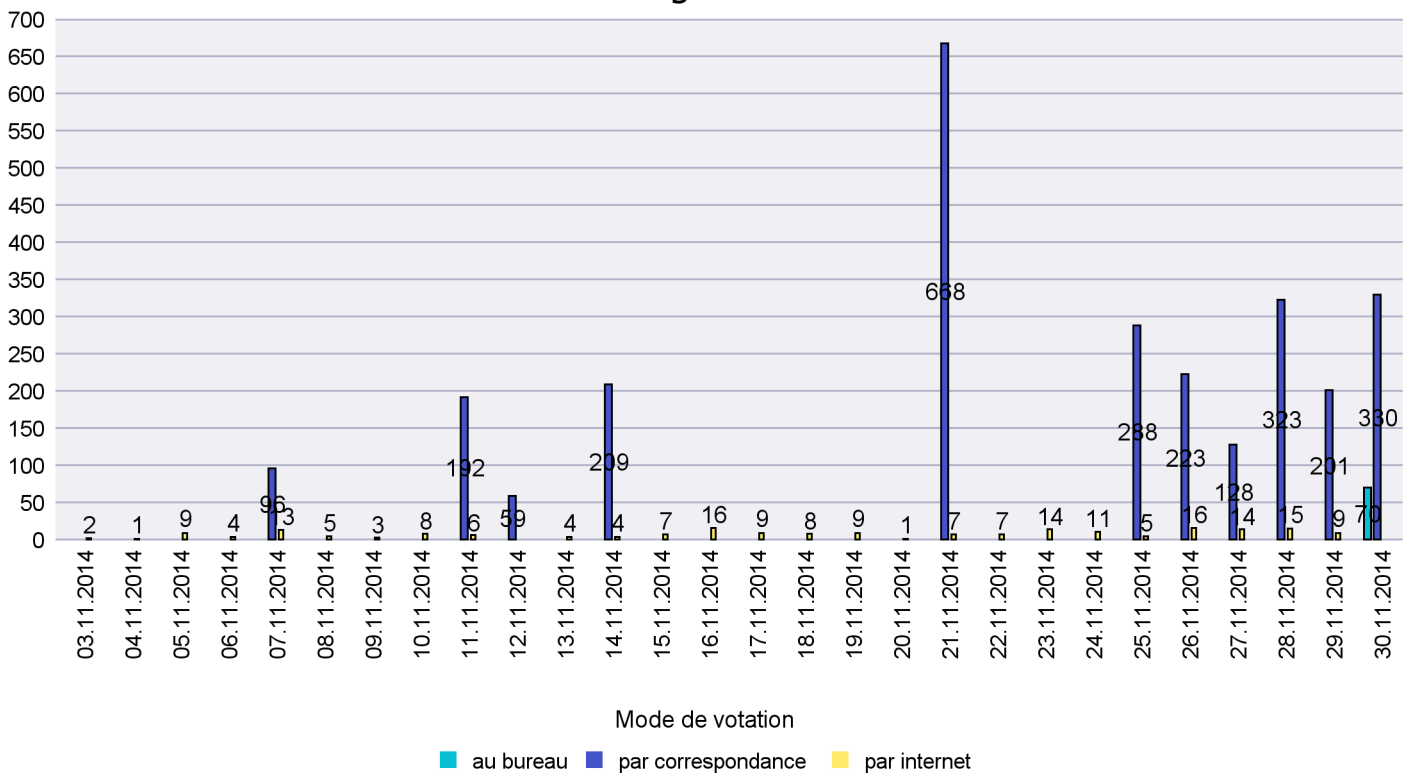

Jours d'enregistrement des votes

Canton de Neuchâtel - Statistique du mode de vote

Date : 11.01.2015

Scrutin : 30.11.2014

Commune : Val-de-Ruz

Mode de vote par classe d'âge

Jours d'enregistrement des votes

Canton de Neuchâtel - Statistique du mode de vote

Date : 11.01.2015

Scrutin : 30.11.2014

Commune : Val-de-Travers

Mode de vote par classe d'âge

Jours d'enregistrement des votes

Canton de Neuchâtel - Statistique du mode de vote

Date : 11.01.2015

Scrutin : 30.11.2014

Commune : Vaumarcus

Mode de vote par classe d'âge

Jours d'enregistrement des votes