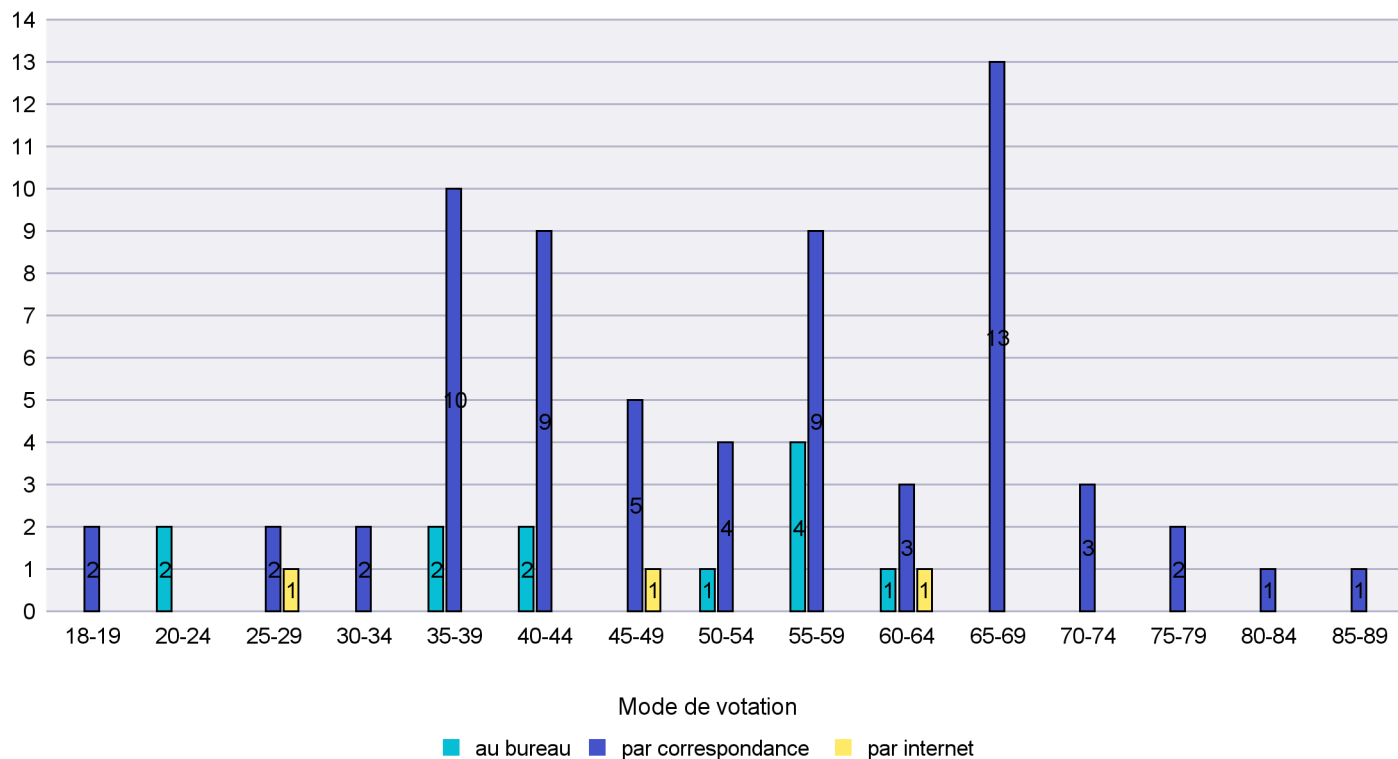

Canton de Neuchâtel - Statistique du mode de vote

Date : 11.01.2015

Scrutin : 30.11.2014

Commune : Lignières

Mode de vote par classe d'âge

Jours d'enregistrement des votes

Canton de Neuchâtel - Statistique du mode de vote

Date : 11.01.2015

Scrutin : 30.11.2014

Commune : Milvignes

Mode de vote par classe d'âge

Jours d'enregistrement des votes

Scrutin : 30.11.2014

Commune : Montalchez

Mode de vote par classe d'âge

Jours d'enregistrement des votes

Canton de Neuchâtel - Statistique du mode de vote

Date : 11.01.2015

Scrutin : 30.11.2014

Commune : Neuchâtel

Mode de vote par classe d'âge

Jours d'enregistrement des votes

Scrutin : 30.11.2014