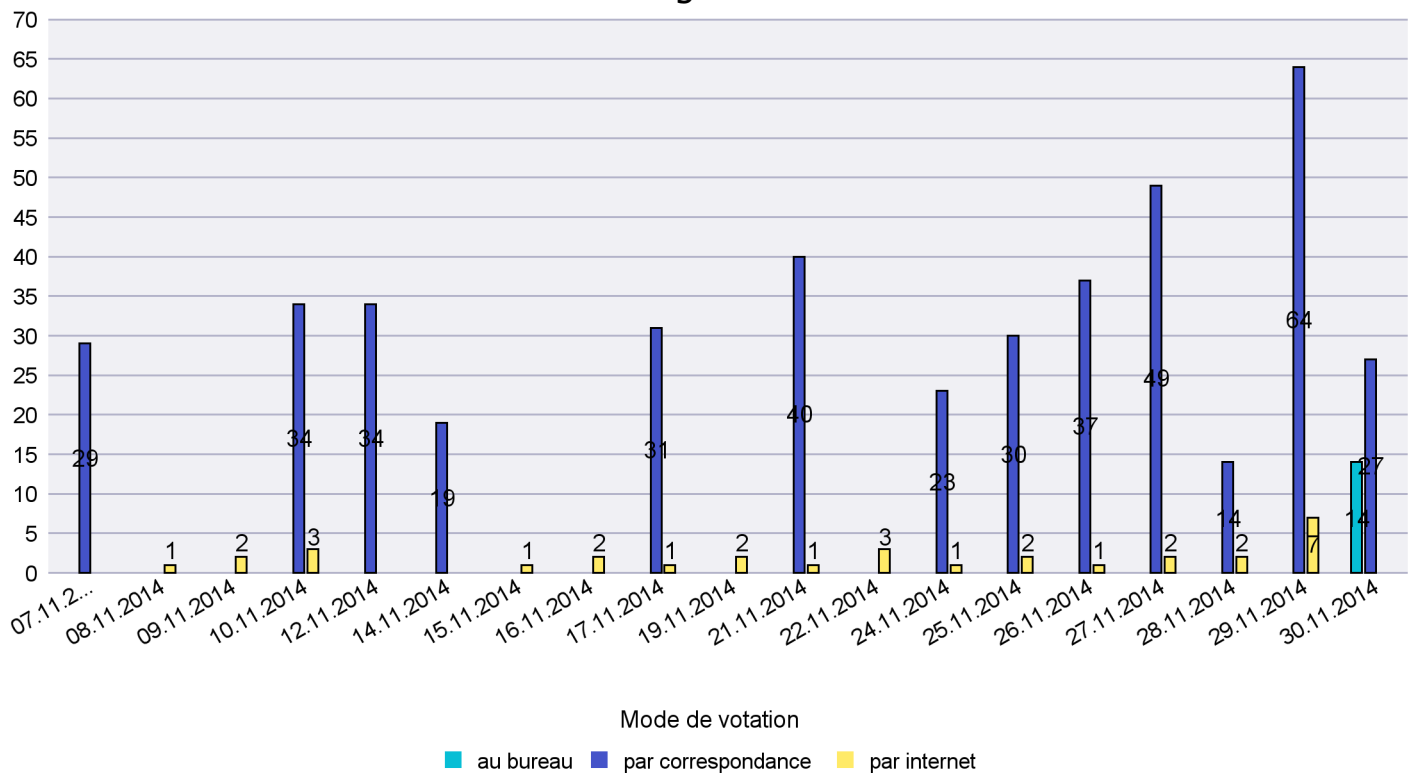

Jours d'enregistrement des votes

Scrutin : 30.11.2014

Commune : Corcelles-Cormondrèche

Mode de vote par classe d'âge

Jours d'enregistrement des votes

Scrutin : 30.11.2014

Commune : Cornaux

Mode de vote par classe d'âge

Jours d'enregistrement des votes

Scrutin : 30.11.2014

Commune : Cortaillod

Mode de vote par classe d'âge

Jours d'enregistrement des votes

Scrutin : 30.11.2014

Commune : Cressier

Mode de vote par classe d'âge