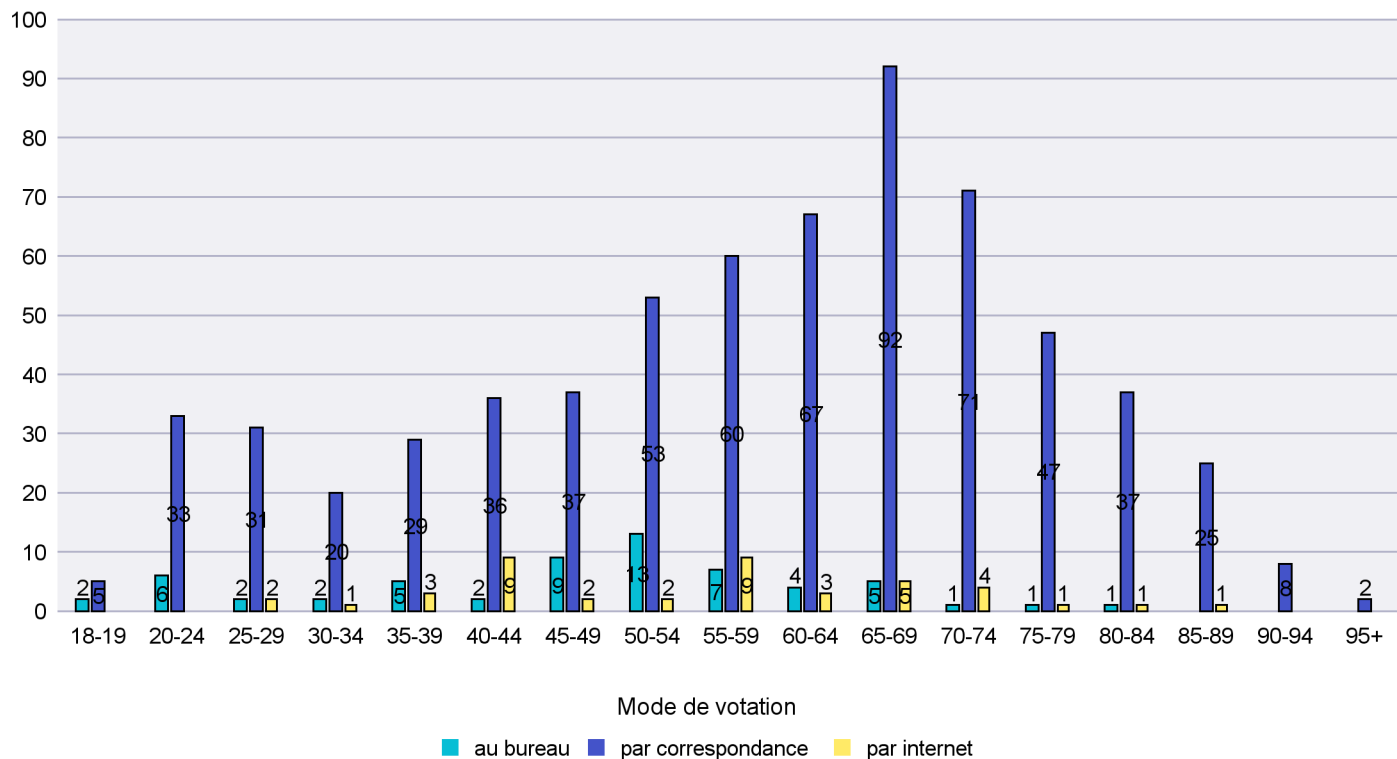

Date : 11.01.2015

Scrutin : 30.11.2014

Commune : Milvignes

Mode de vote par classe d'âge

Jours d'enregistrement des votes

Scrutin : 30.11.2014

Commune : Montalchez

Mode de vote par classe d'âge

Jours d'enregistrement des votes

Canton de Neuchâtel - Statistique du mode de vote

Date : 11.01.2015

Scrutin : 30.11.2014

Commune : Neuchâtel

Mode de vote par classe d'âge

Jours d'enregistrement des votes

Scrutin : 30.11.2014

Commune : Peseux

Mode de vote par classe d'âge

Jours d'enregistrement des votes

Scrutin : 30.11.2014

Commune : Rochefort

Mode de vote par classe d'âge

Jours d'enregistrement des votes

Canton de Neuchâtel - Statistique du mode de vote

Date : 11.01.2015

Scrutin : 30.11.2014

Commune : Saint-Aubin-Sauges

Mode de vote par classe d'âge

Jours d'enregistrement des votes

Canton de Neuchâtel - Statistique du mode de vote

Date : 11.01.2015

Scrutin : 30.11.2014