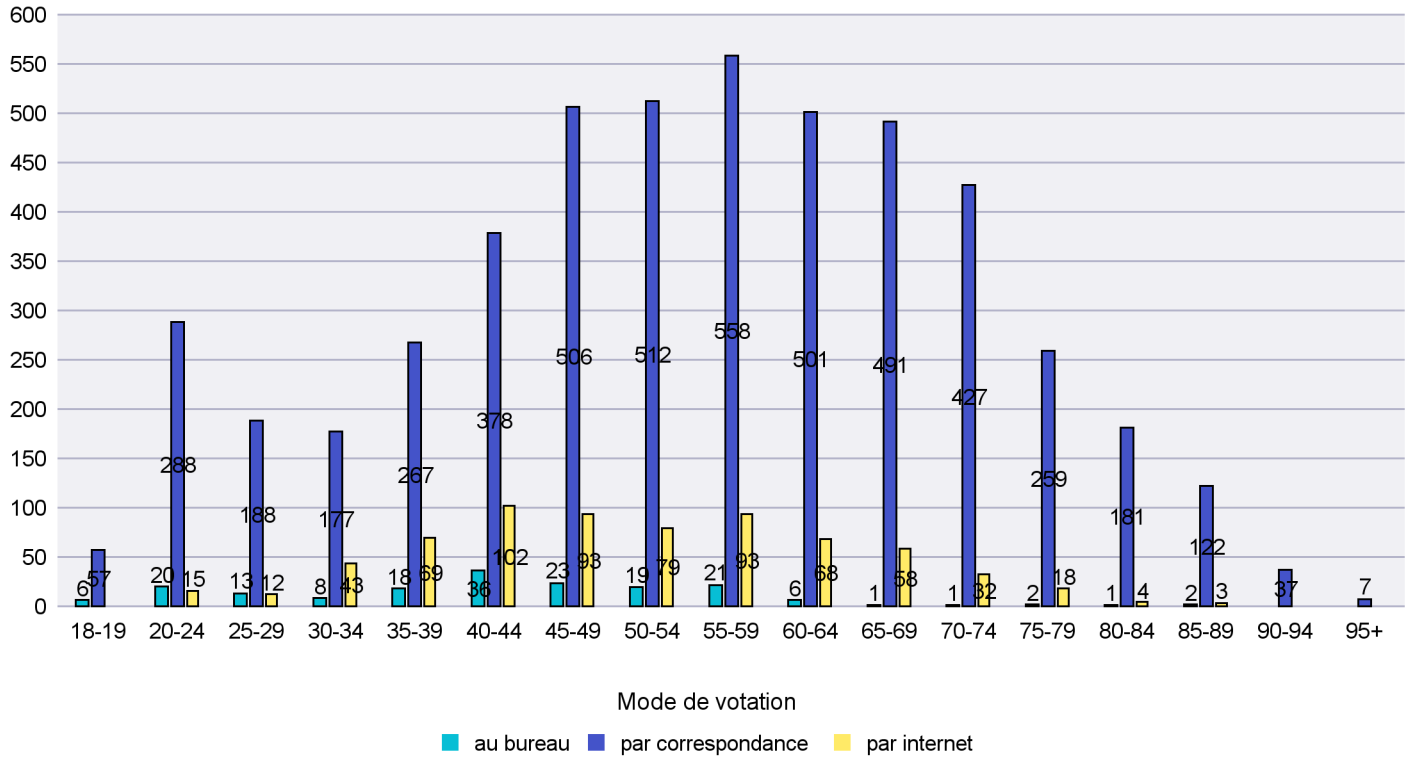

Commune : Saint-Blaise

Mode de vote par classe d'âge

Jours d'enregistrement des votes

Canton de Neuchâtel - Statistique du mode de vote

Date : 11.01.2015

Scrutin : 30.11.2014

Commune : Valangin

Mode de vote par classe d'âge

Jours d'enregistrement des votes

Canton de Neuchâtel - Statistique du mode de vote

Date : 11.01.2015

Scrutin : 30.11.2014

Commune : Val-de-Ruz

Mode de vote par classe d'âge

Jours d'enregistrement des votes

Canton de Neuchâtel - Statistique du mode de vote

Date : 11.01.2015

Scrutin : 30.11.2014

Commune : Val-de-Travers

Mode de vote par classe d'âge

Jours d'enregistrement des votes

Canton de Neuchâtel - Statistique du mode de vote

Date : 11.01.2015

Scrutin : 30.11.2014