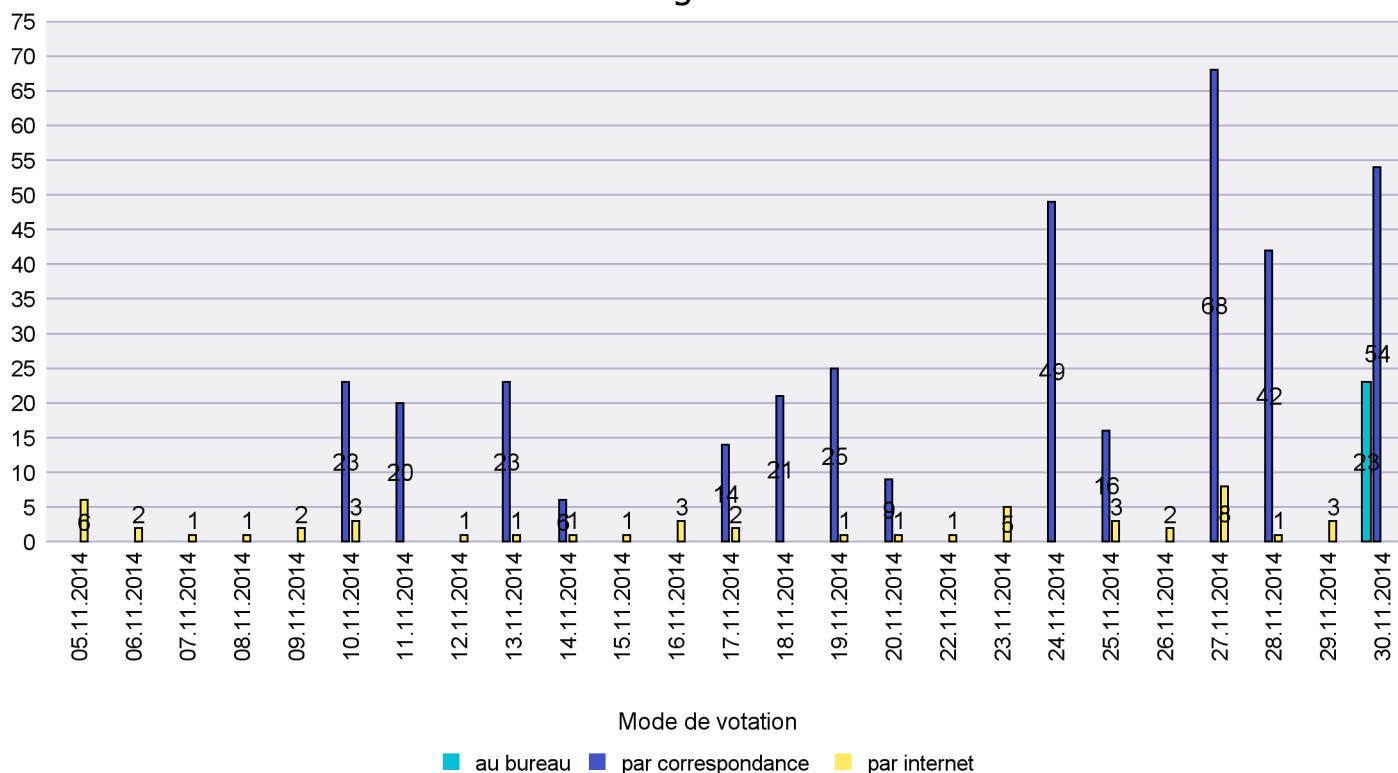

Jours d'enregistrement des votes

Canton de Neuchâtel - Statistique du mode de vote

Date : 11.01.2015

Scrutin : 30.11.2014

Commune : Neuchâtel

Mode de vote par classe d'âge

Jours d'enregistrement des votes

Scrutin : 30.11.2014

Commune : Peseux

Mode de vote par classe d'âge

Jours d'enregistrement des votes

Scrutin : 30.11.2014

Commune : Rochefort

Mode de vote par classe d'âge

Jours d'enregistrement des votes

Canton de Neuchâtel - Statistique du mode de vote

Date : 11.01.2015

Scrutin : 30.11.2014

Commune : Saint-Aubin-Sauges

Mode de vote par classe d'âge

Jours d'enregistrement des votes

Canton de Neuchâtel - Statistique du mode de vote

Date : 11.01.2015

Scrutin : 30.11.2014