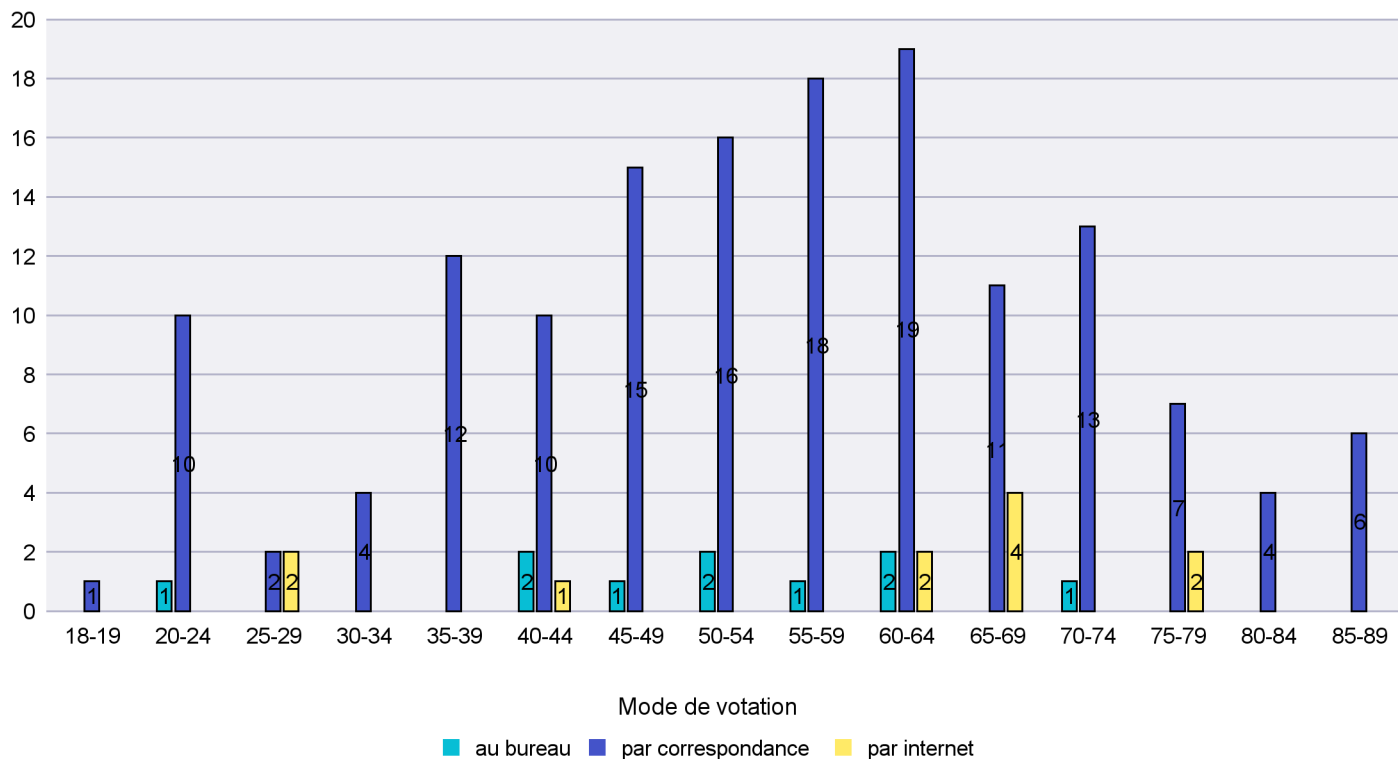

Date : 11.01.2015

Scrutin : 30.11.2014

Commune : La Brévine

Mode de vote par classe d'âge

Jours d'enregistrement des votes

Scrutin : 30.11.2014

Commune : La Chaux-de-Fonds

Mode de vote par classe d'âge

Jours d'enregistrement des votes

Scrutin : 30.11.2014

Commune : La Chaux-du-Milieu

Mode de vote par classe d'âge

Jours d'enregistrement des votes

Scrutin : 30.11.2014

Commune : La Côte-aux-Fées

Mode de vote par classe d'âge

Jours d'enregistrement des votes

Scrutin : 30.11.2014

Commune : La Sagne

Mode de vote par classe d'âge

Jours d'enregistrement des votes

Scrutin : 30.11.2014

Commune : La Tène

Mode de vote par classe d'âge