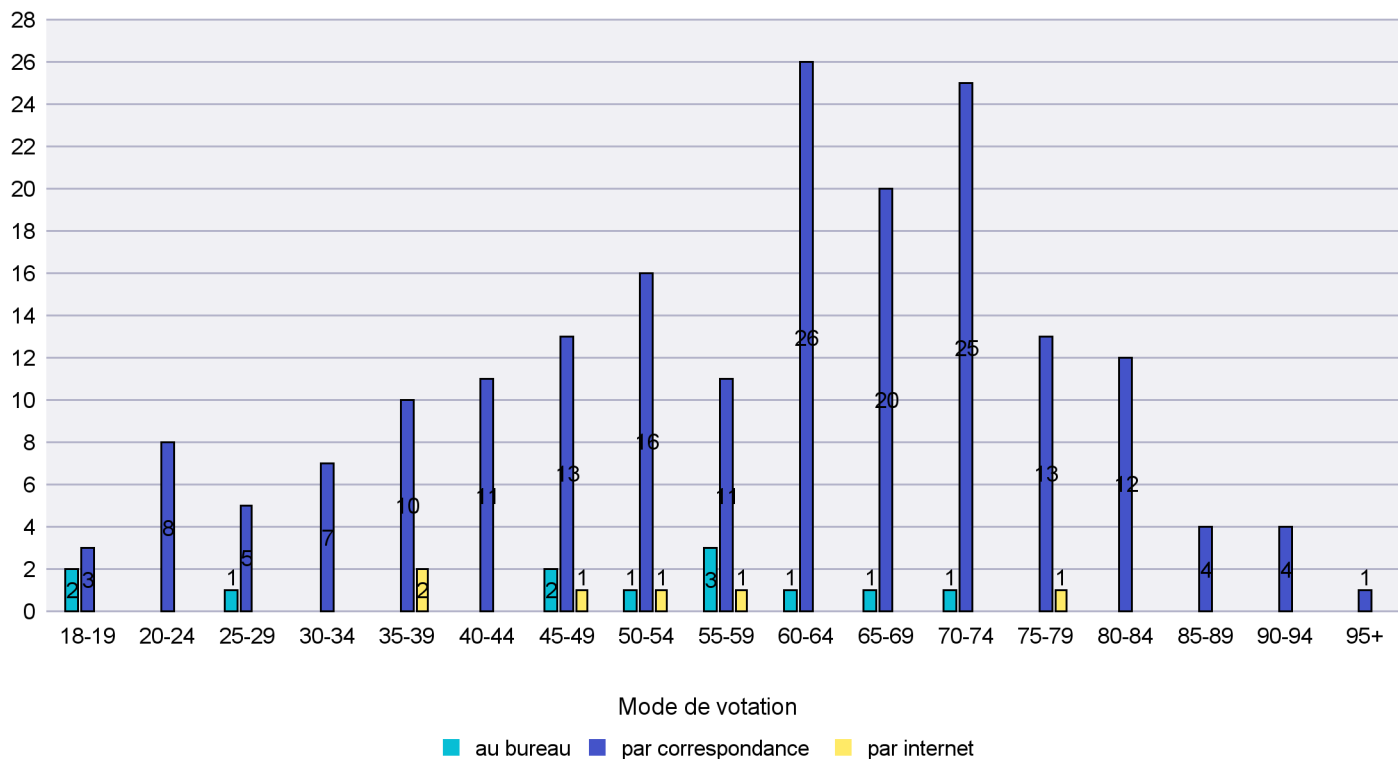

Date : 11.01.2015

Scrutin : 30.11.2014

Commune : La Brévine

Mode de vote par classe d'âge

Jours d'enregistrement des votes

Scrutin : 30.11.2014

Commune : La Chaux-de-Fonds

Mode de vote par classe d'âge

Jours d'enregistrement des votes

Scrutin : 30.11.2014

Commune : La Chaux-du-Milieu

Mode de vote par classe d'âge

Jours d'enregistrement des votes

Scrutin : 30.11.2014

Commune : La Côte-aux-Fées

Mode de vote par classe d'âge

Jours d'enregistrement des votes

Scrutin : 30.11.2014

Commune : La Sagne

Mode de vote par classe d'âge

Jours d'enregistrement des votes

Scrutin : 30.11.2014

Commune : La Tène

Mode de vote par classe d'âge