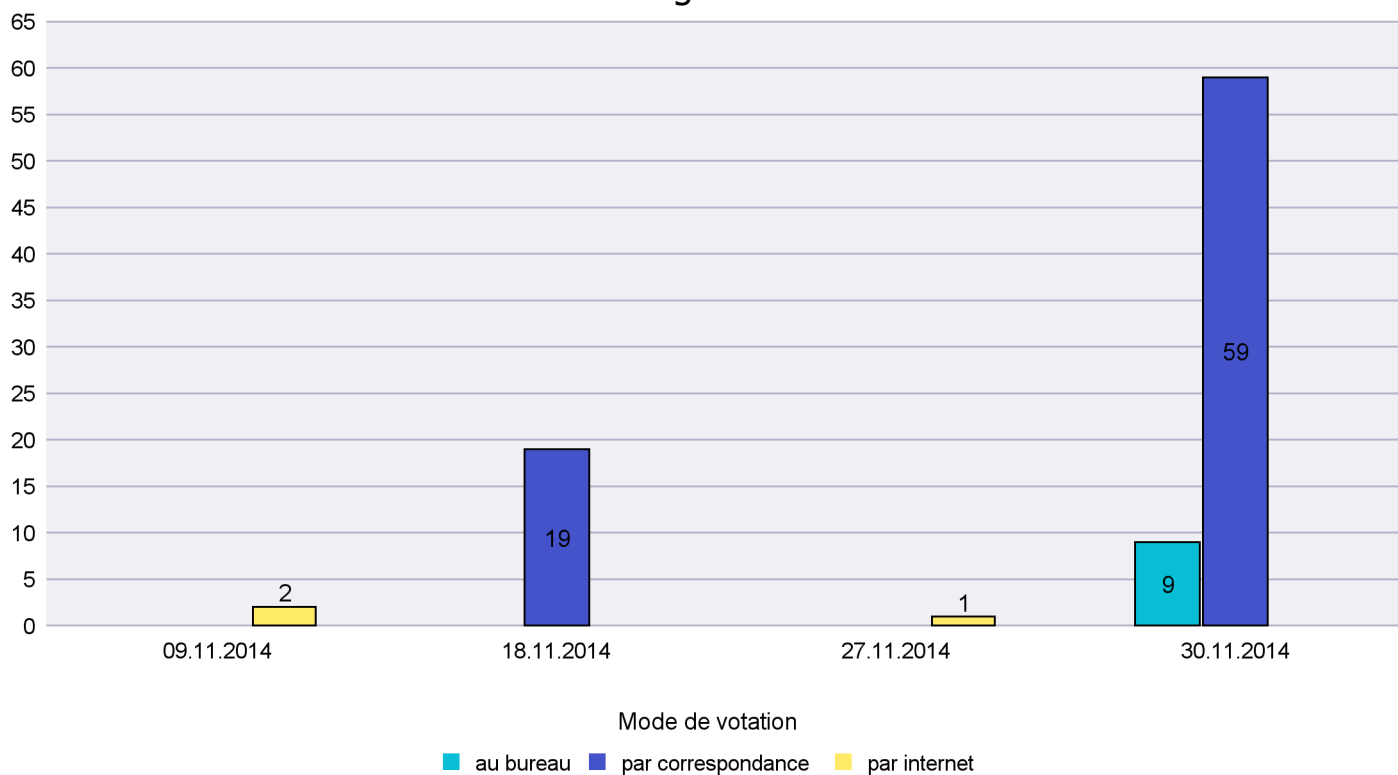

Jours d'enregistrement des votes

Scrutin : 30.11.2014

Commune : Corcelles-Cormondrèche

Mode de vote par classe d'âge

Jours d'enregistrement des votes

Scrutin : 30.11.2014

Commune : Cornaux

Mode de vote par classe d'âge

Jours d'enregistrement des votes

Scrutin : 30.11.2014

Commune : Cortaillod

Mode de vote par classe d'âge

Jours d'enregistrement des votes

Scrutin : 30.11.2014

Commune : Cressier

Mode de vote par classe d'âge

Jours d'enregistrement des votes

Scrutin : 30.11.2014

Commune : Enges

Mode de vote par classe d'âge

Jours d'enregistrement des votes

Canton de Neuchâtel - Statistique du mode de vote

Date : 11.01.2015

Scrutin : 30.11.2014

Commune : Fresens

Mode de vote par classe d'âge

Jours d'enregistrement des votes

Canton de Neuchâtel - Statistique du mode de vote

Date : 11.01.2015

Scrutin : 30.11.2014

Commune : Gorgier

Mode de vote par classe d'âge