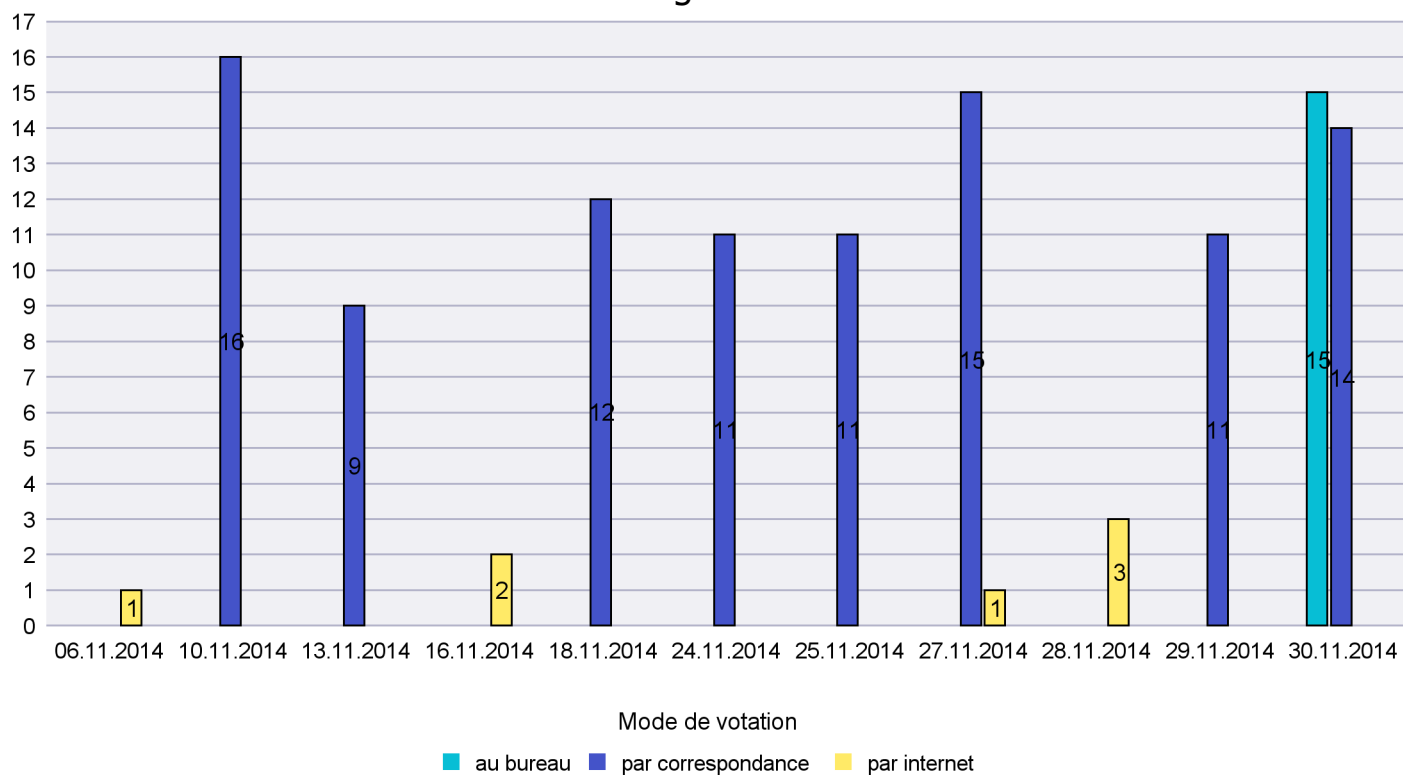

Jours d'enregistrement des votes

Scrutin : 30.11.2014

Commune : Cortaillod

Mode de vote par classe d'âge

Jours d'enregistrement des votes

Scrutin : 30.11.2014

Commune : Cressier

Mode de vote par classe d'âge

Jours d'enregistrement des votes

Scrutin : 30.11.2014

Commune : Enges

Mode de vote par classe d'âge

Jours d'enregistrement des votes

Canton de Neuchâtel - Statistique du mode de vote

Date : 11.01.2015

Scrutin : 30.11.2014