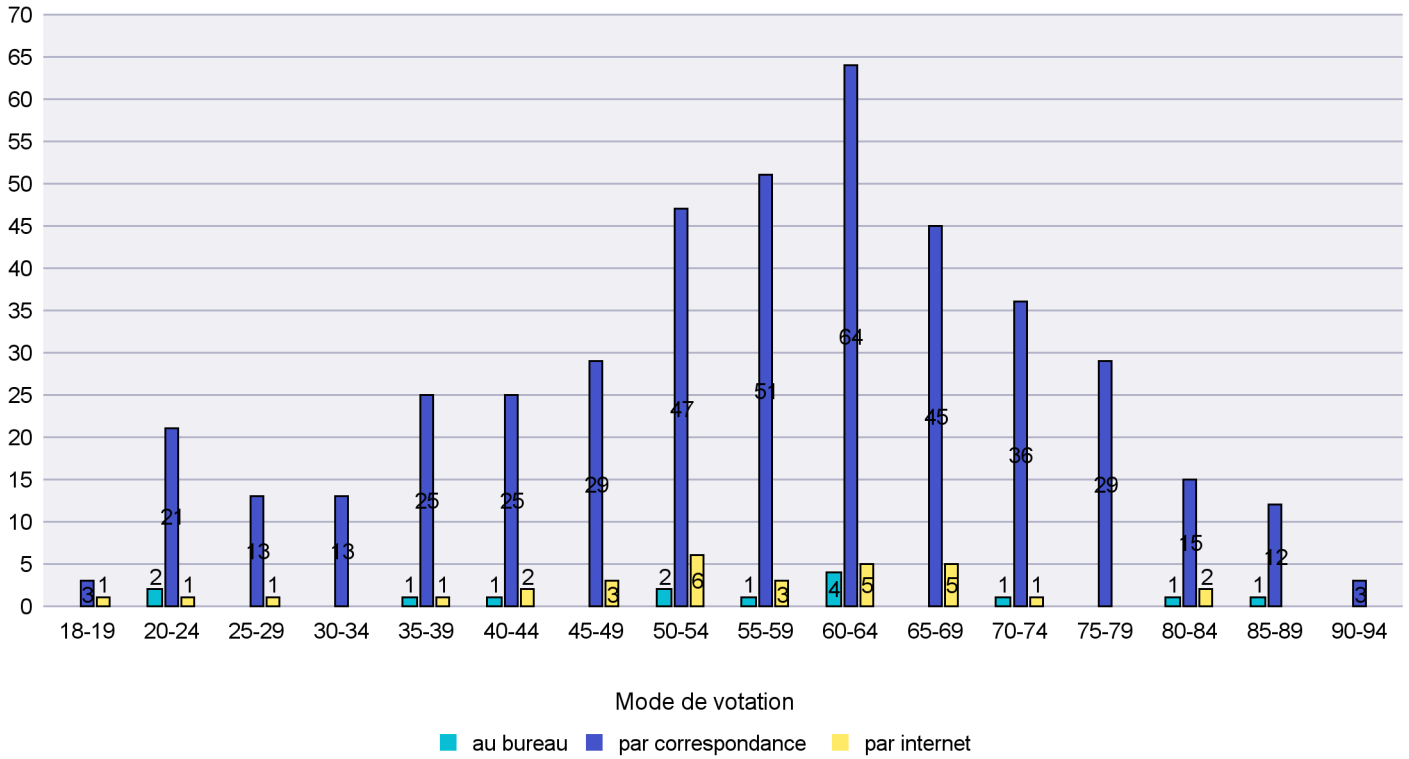

Mode de vote par classe d'âge

Jours d'enregistrement des votes

Canton de Neuchâtel - Statistique du mode de vote

Date : 11.01.2015

Scrutin : 30.11.2014

Commune : Commune Commission

Mode de vote par classe d'âge

Jours d'enregistrement des votes

Scrutin : 30.11.2014

Commune : Corcelles-Cormondrèche

Mode de vote par classe d'âge

Jours d'enregistrement des votes

Scrutin : 30.11.2014

Commune : Cornaux

Mode de vote par classe d'âge

Jours d'enregistrement des votes

Scrutin : 30.11.2014

Commune : Cortaillod

Mode de vote par classe d'âge

Jours d'enregistrement des votes

Scrutin : 30.11.2014

Commune : Cressier

Mode de vote par classe d'âge

Jours d'enregistrement des votes

Scrutin : 30.11.2014

Commune : Enges

Mode de vote par classe d'âge

Jours d'enregistrement des votes

Canton de Neuchâtel - Statistique du mode de vote

Date : 11.01.2015

Scrutin : 30.11.2014