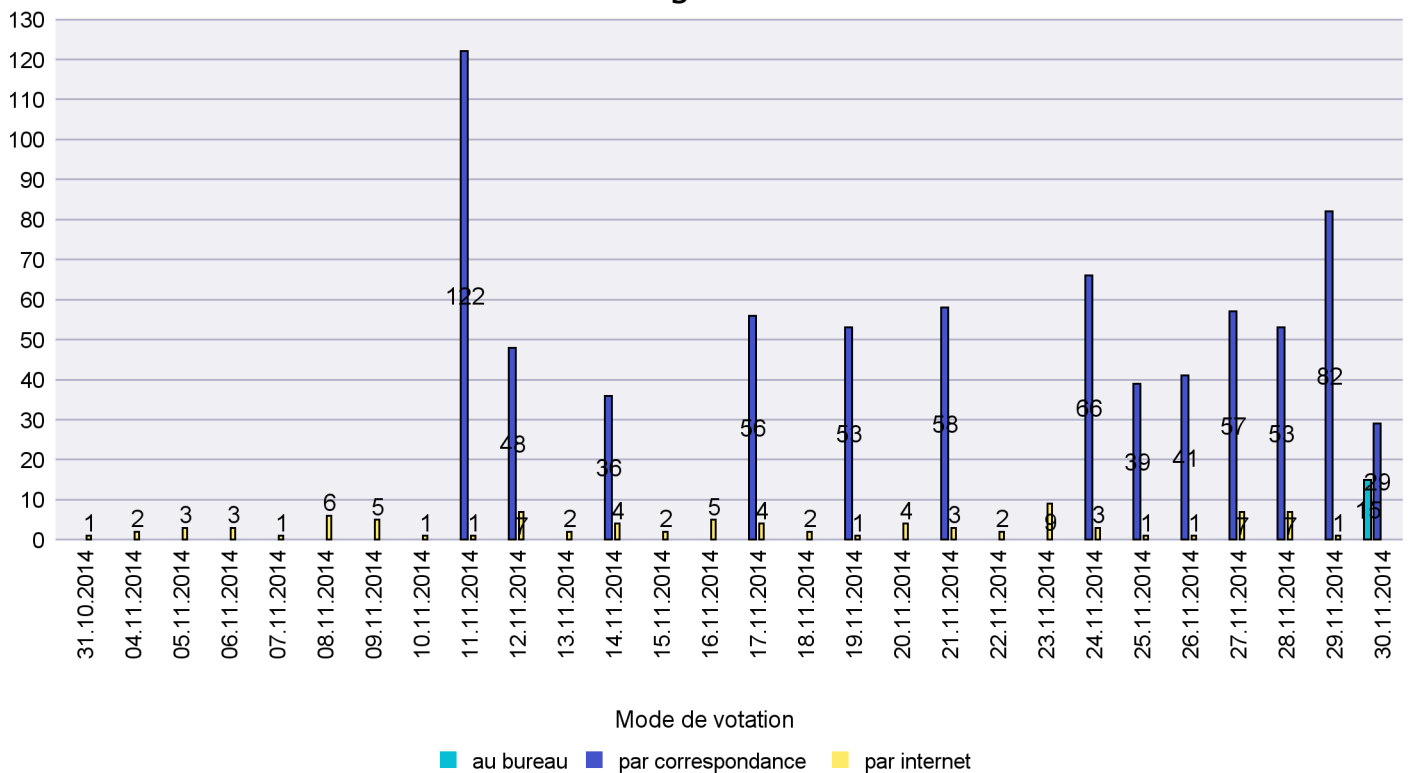

Jours d'enregistrement des votes

Canton de Neuchâtel - Statistique du mode de vote

Date : 11.01.2015

Scrutin : 30.11.2014

Commune : Hauterive

Mode de vote par classe d'âge

Jours d'enregistrement des votes

Canton de Neuchâtel - Statistique du mode de vote

Date : 11.01.2015

Scrutin : 30.11.2014

Commune : La Brévine

Mode de vote par classe d'âge

Jours d'enregistrement des votes

Scrutin : 30.11.2014

Commune : La Chaux-de-Fonds

Mode de vote par classe d'âge