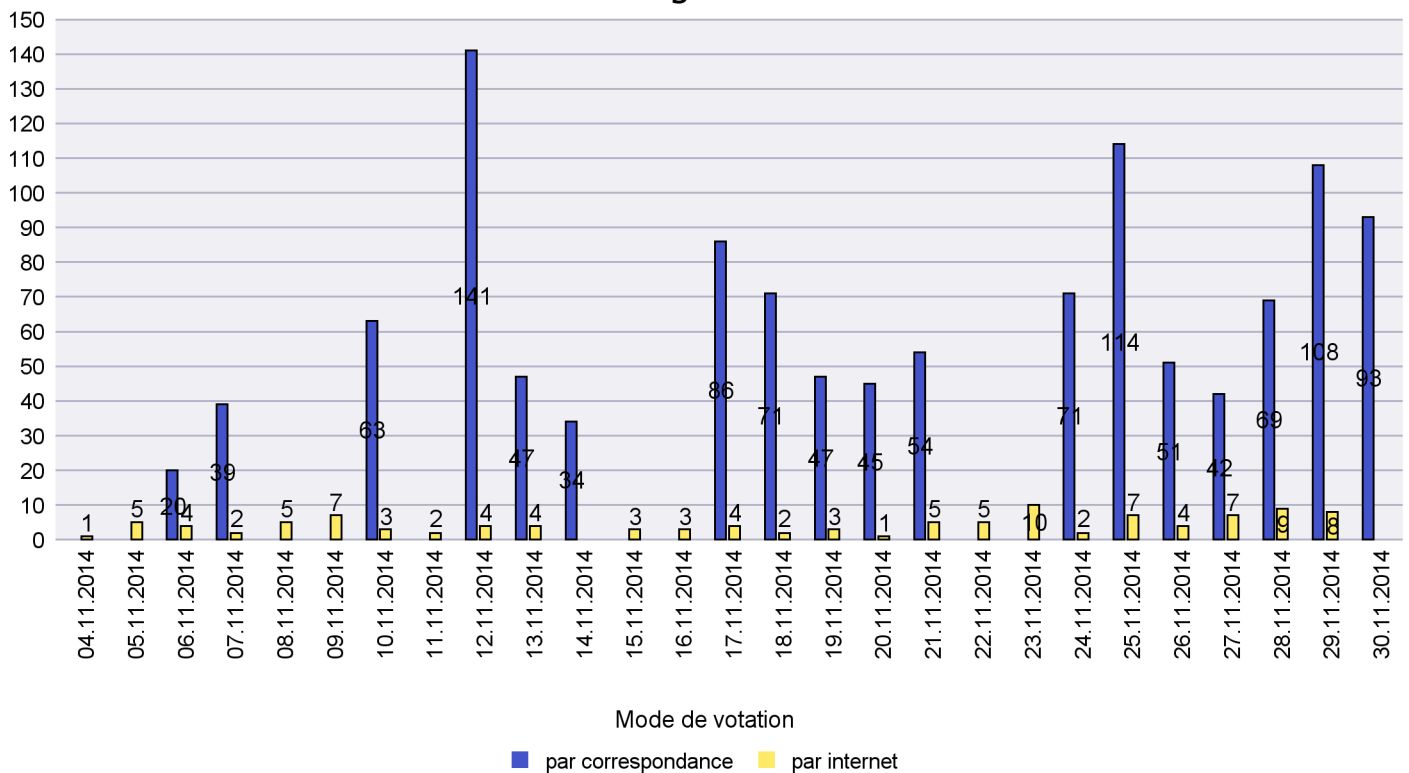

Jours d'enregistrement des votes

Scrutin : 30.11.2014

Commune : La Sagne

Mode de vote par classe d'âge

Jours d'enregistrement des votes

Scrutin : 30.11.2014

Commune : La Tène

Mode de vote par classe d'âge

Jours d'enregistrement des votes

Scrutin : 30.11.2014

Commune : Le Cerneux-Péquignot

Mode de vote par classe d'âge

Jours d'enregistrement des votes

Scrutin : 30.11.2014

Commune : Le Landeron

Mode de vote par classe d'âge

Jours d'enregistrement des votes

Scrutin : 30.11.2014

Commune : Le Locle

Mode de vote par classe d'âge

Jours d'enregistrement des votes

Scrutin : 30.11.2014

Commune : Les Brenets

Mode de vote par classe d'âge