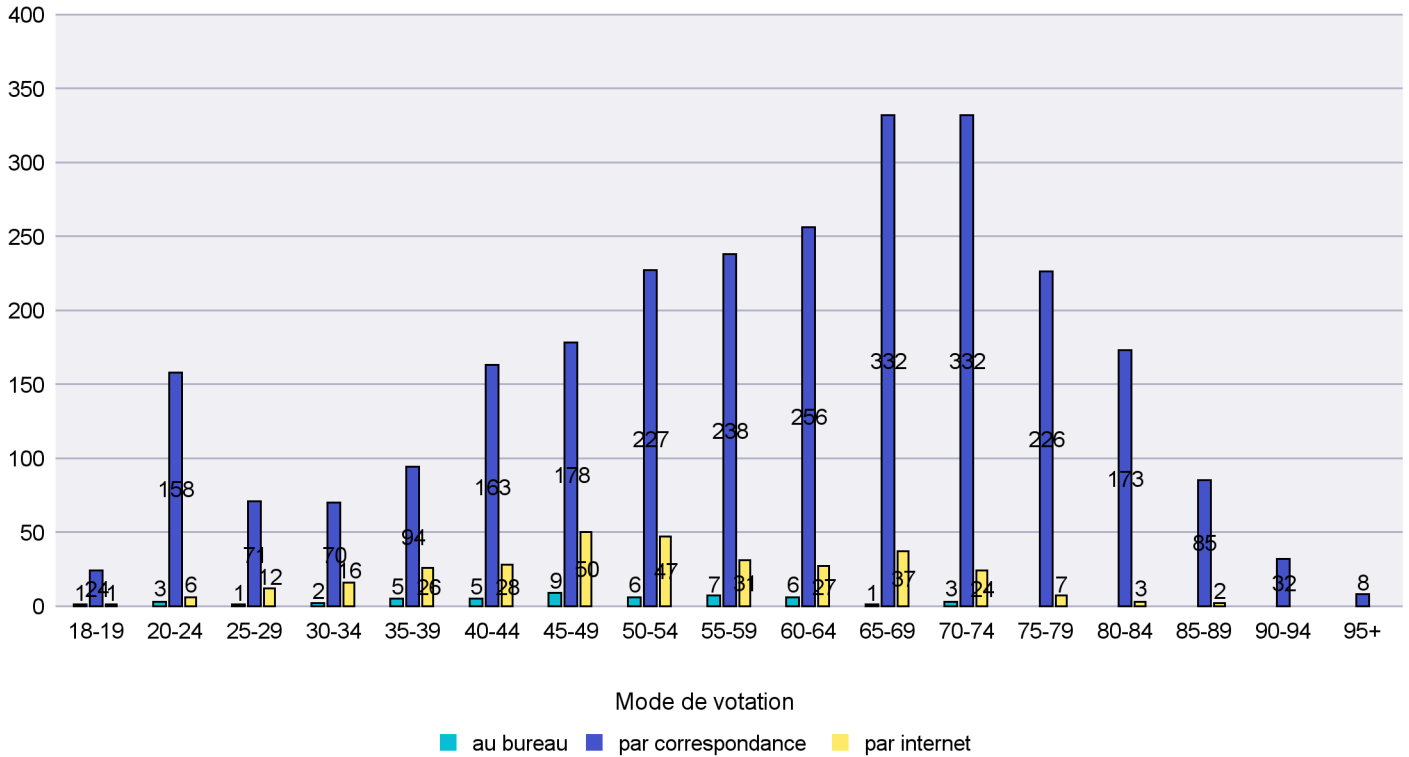

Scrutin : 30.11.2014

Commune : Les Ponts-de-Martel

Mode de vote par classe d'âge

Jours d'enregistrement des votes

Scrutin : 30.11.2014

Commune : Les Verrières

Mode de vote par classe d'âge

Jours d'enregistrement des votes

Canton de Neuchâtel - Statistique du mode de vote

Date : 11.01.2015

Scrutin : 30.11.2014

Commune : Lignières

Mode de vote par classe d'âge

Jours d'enregistrement des votes

Canton de Neuchâtel - Statistique du mode de vote

Date : 11.01.2015

Scrutin : 30.11.2014

Commune : Milvignes

Mode de vote par classe d'âge

Jours d'enregistrement des votes

Scrutin : 30.11.2014

Commune : Montalchez

Mode de vote par classe d'âge