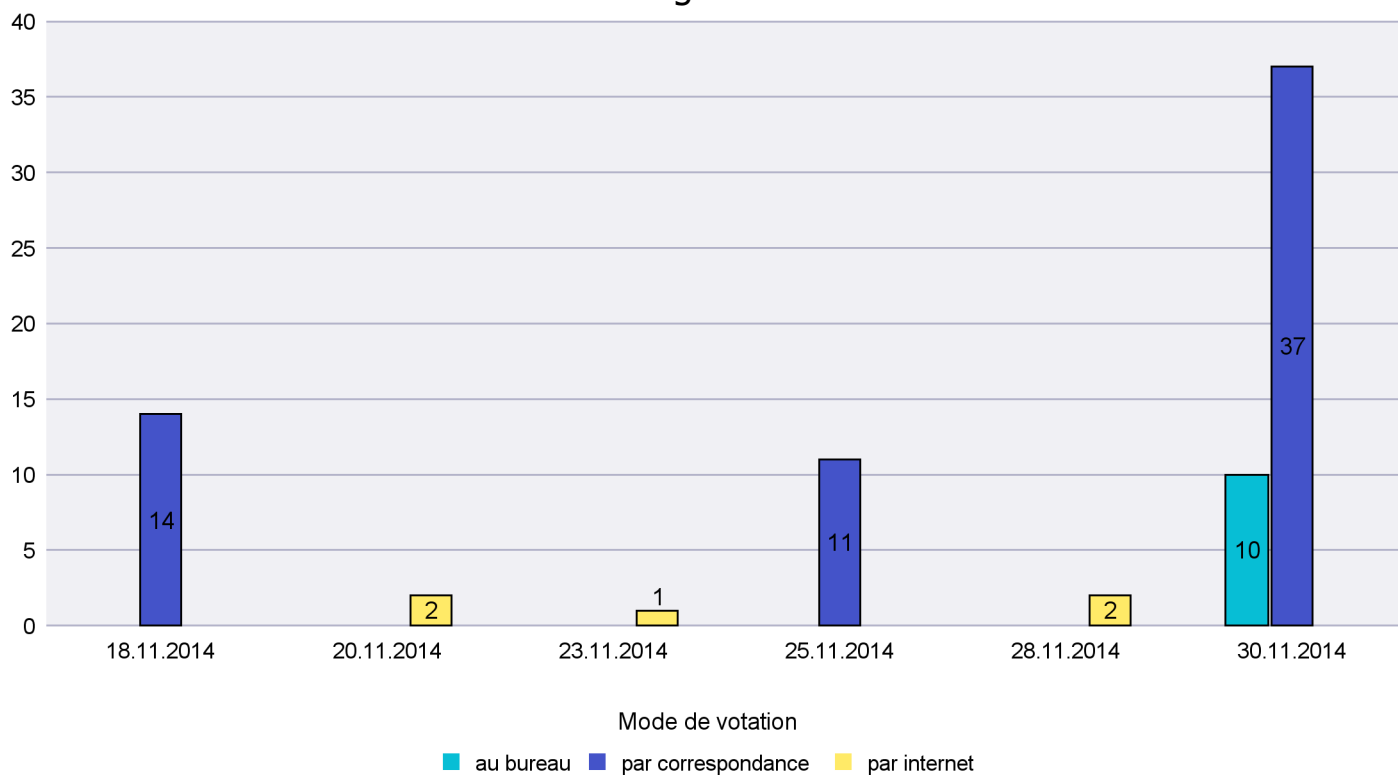

Jours d'enregistrement des votes

Scrutin : 30.11.2014

Commune : Le Locle

Mode de vote par classe d'âge

Jours d'enregistrement des votes

Scrutin : 30.11.2014

Commune : Les Brenets

Mode de vote par classe d'âge

Jours d'enregistrement des votes

Scrutin : 30.11.2014

Commune : Les Planchettes

Mode de vote par classe d'âge

Jours d'enregistrement des votes

Canton de Neuchâtel - Statistique du mode de vote

Date : 11.01.2015

Scrutin : 30.11.2014

Commune : Les Ponts-de-Martel

Mode de vote par classe d'âge

Jours d'enregistrement des votes

Scrutin : 30.11.2014

Commune : Les Verrières

Mode de vote par classe d'âge

Jours d'enregistrement des votes