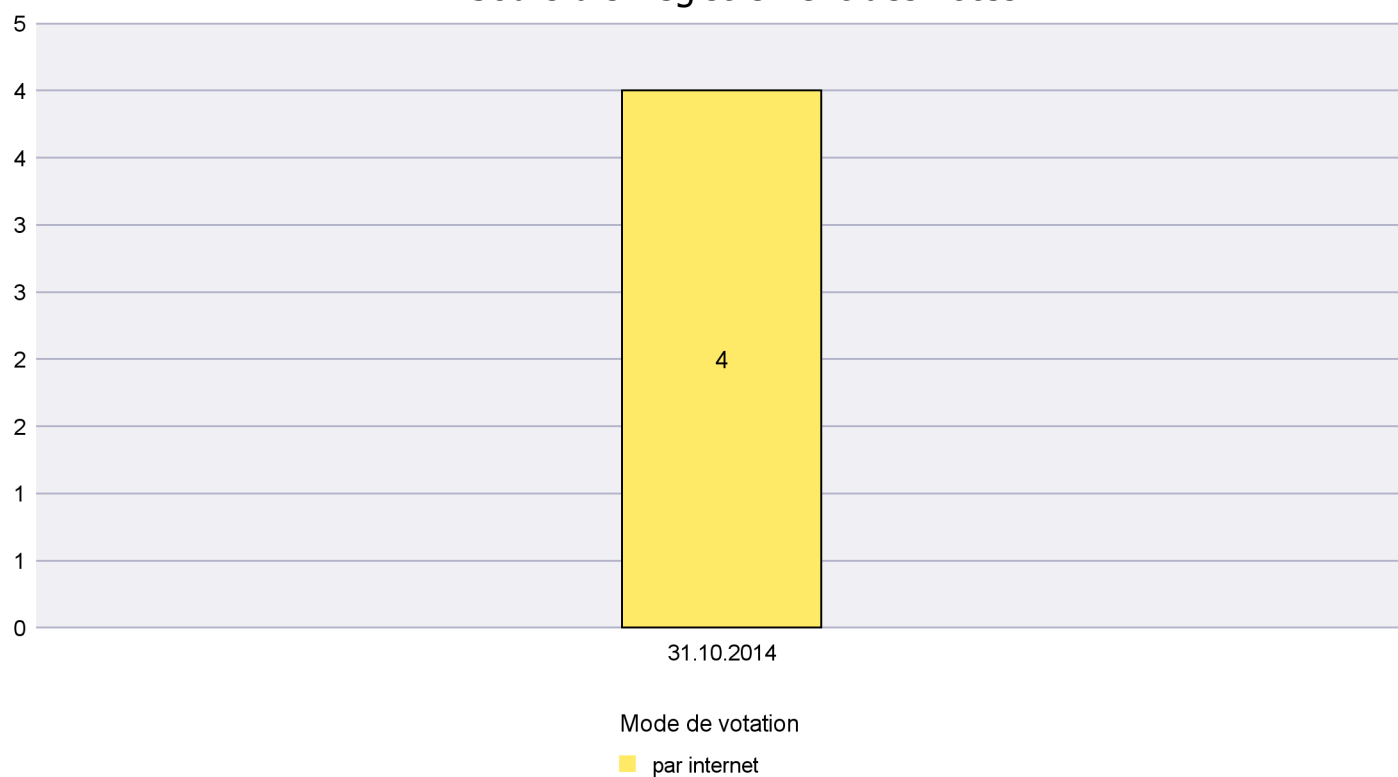

Mode de vote par classe d'âge

Jours d'enregistrement des votes

Canton de Neuchâtel - Statistique du mode de vote

Date : 11.01.2015

Scrutin : 30.11.2014

Commune : Commune Commission

Mode de vote par classe d'âge

Jours d'enregistrement des votes

Scrutin : 30.11.2014

Commune : Corcelles-Cormondrèche

Mode de vote par classe d'âge

Jours d'enregistrement des votes

Scrutin : 30.11.2014

Commune : Cornaux

Mode de vote par classe d'âge