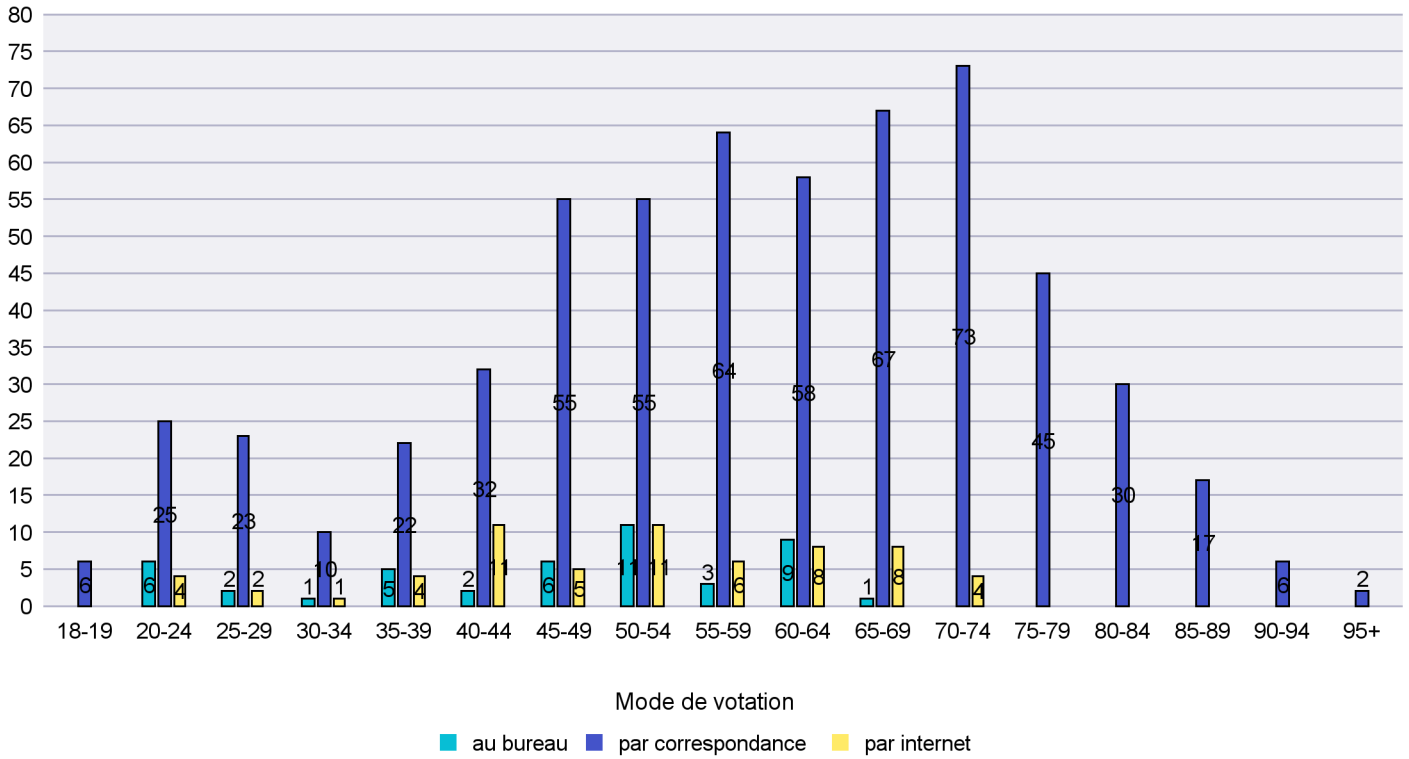

Jours d'enregistrement des votes

Scrutin : 30.11.2014

Commune : Enges

Mode de vote par classe d'âge

Jours d'enregistrement des votes

Canton de Neuchâtel - Statistique du mode de vote

Date : 11.01.2015

Scrutin : 30.11.2014

Commune : Fresens

Mode de vote par classe d'âge

Jours d'enregistrement des votes

Canton de Neuchâtel - Statistique du mode de vote

Date : 11.01.2015

Scrutin : 30.11.2014

Commune : Gorgier

Mode de vote par classe d'âge

Jours d'enregistrement des votes

Canton de Neuchâtel - Statistique du mode de vote

Date : 11.01.2015

Scrutin : 30.11.2014

Commune : Hauterive

Mode de vote par classe d'âge

Jours d'enregistrement des votes

Canton de Neuchâtel - Statistique du mode de vote