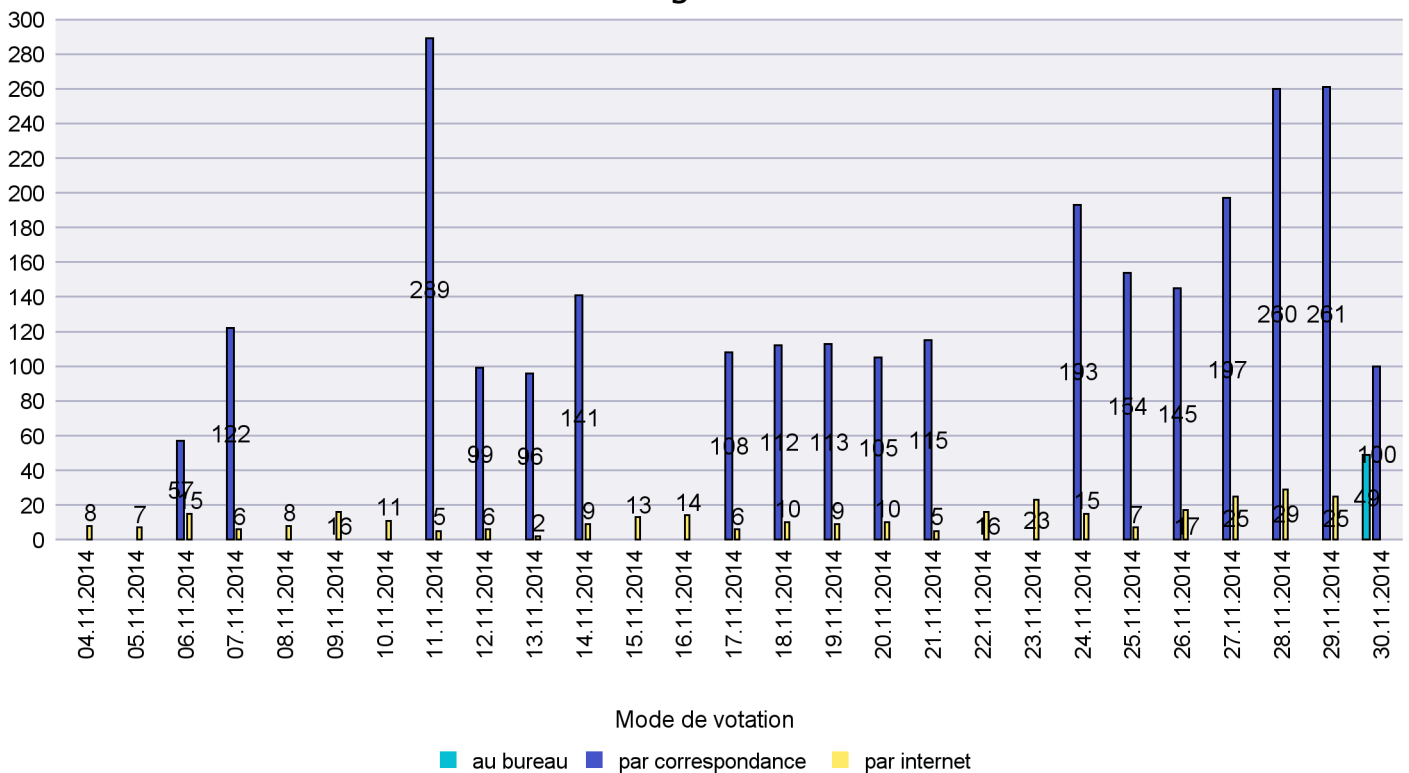

Canton de Neuchâtel - Statistique du mode de vote

Date : 11.01.2015

Scrutin : 30.11.2014

Commune : Lignières

Mode de vote par classe d'âge

Jours d'enregistrement des votes

Canton de Neuchâtel - Statistique du mode de vote

Date : 11.01.2015

Scrutin : 30.11.2014

Commune : Milvignes

Mode de vote par classe d'âge

Jours d'enregistrement des votes

Scrutin : 30.11.2014

Commune : Montalchez

Mode de vote par classe d'âge

Jours d'enregistrement des votes

Canton de Neuchâtel - Statistique du mode de vote

Date : 11.01.2015

Scrutin : 30.11.2014

Commune : Neuchâtel

Mode de vote par classe d'âge

Jours d'enregistrement des votes

Scrutin : 30.11.2014