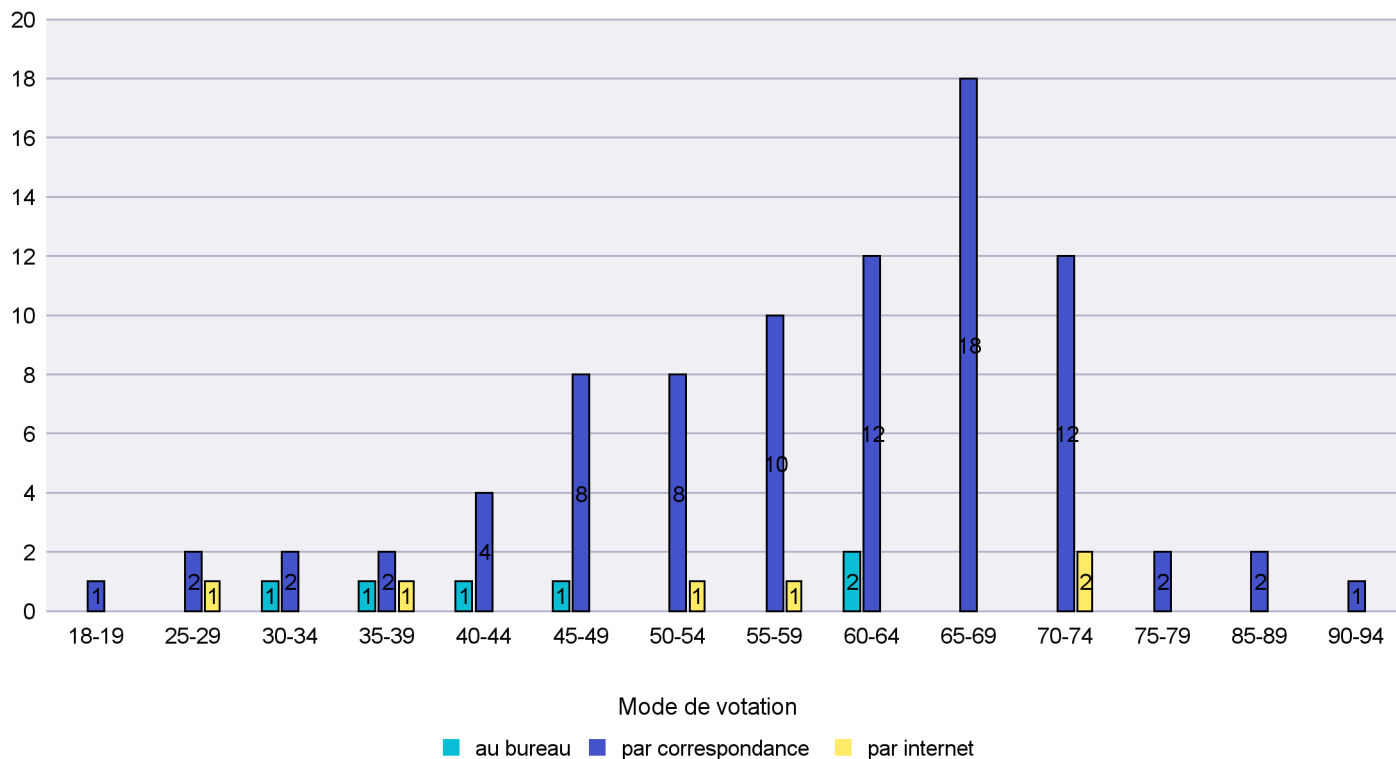

Jours d'enregistrement des votes

Canton de Neuchâtel - Statistique du mode de vote

Date : 11.01.2015

Scrutin : 30.11.2014

Commune : Val-de-Ruz

Mode de vote par classe d'âge

Jours d'enregistrement des votes

Canton de Neuchâtel - Statistique du mode de vote

Date : 11.01.2015

Scrutin : 30.11.2014

Commune : Val-de-Travers

Mode de vote par classe d'âge

Jours d'enregistrement des votes

Canton de Neuchâtel - Statistique du mode de vote

Date : 11.01.2015

Scrutin : 30.11.2014

Commune : Vaumarcus

Mode de vote par classe d'âge

Jours d'enregistrement des votes