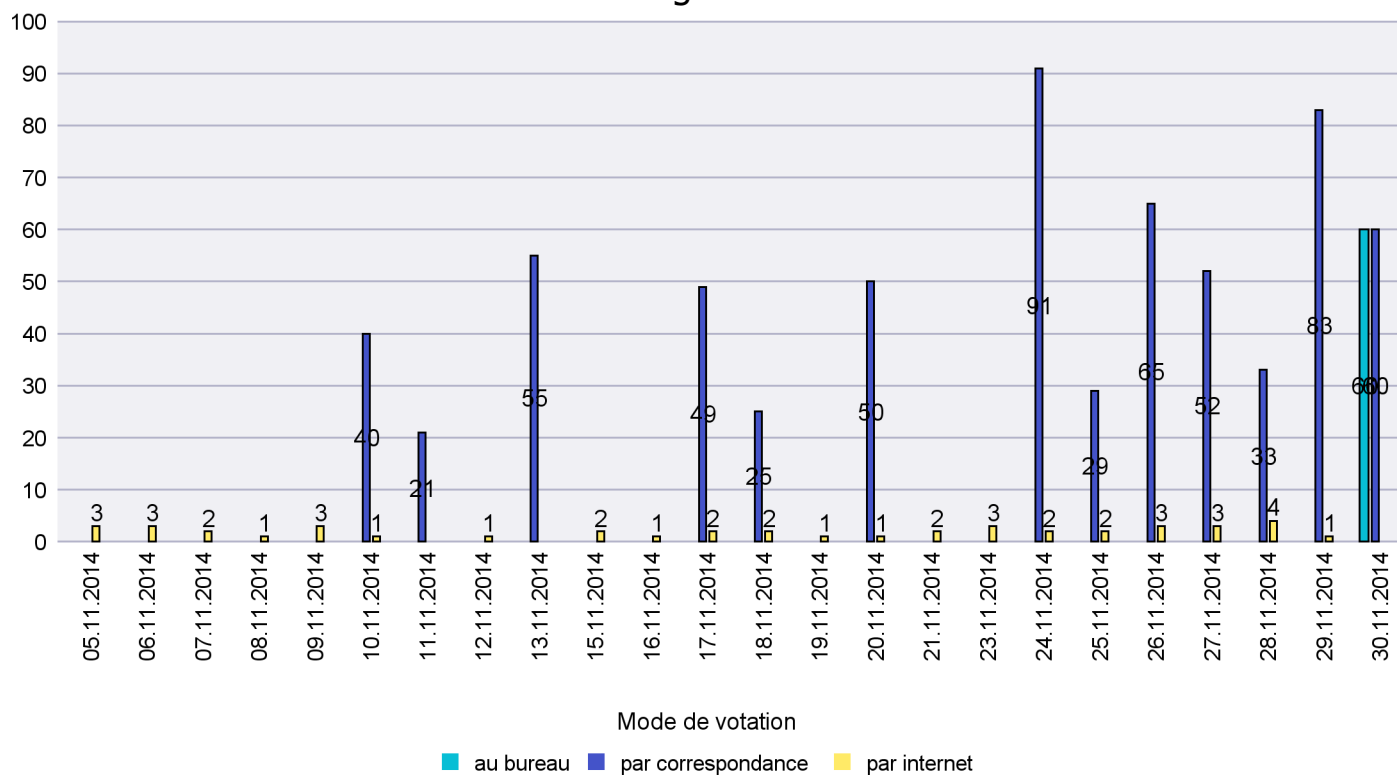

Commune : Peseux

Mode de vote par classe d'âge

Jours d'enregistrement des votes

Scrutin : 30.11.2014

Commune : Rochefort

Mode de vote par classe d'âge

Jours d'enregistrement des votes

Canton de Neuchâtel - Statistique du mode de vote

Date : 11.01.2015

Scrutin : 30.11.2014

Commune : Saint-Aubin-Sauges

Mode de vote par classe d'âge

Jours d'enregistrement des votes

Canton de Neuchâtel - Statistique du mode de vote

Date : 11.01.2015

Scrutin : 30.11.2014

Commune : Saint-Blaise

Mode de vote par classe d'âge

Jours d'enregistrement des votes

Canton de Neuchâtel - Statistique du mode de vote

Date : 11.01.2015

Scrutin : 30.11.2014

Commune : Valangin

Mode de vote par classe d'âge