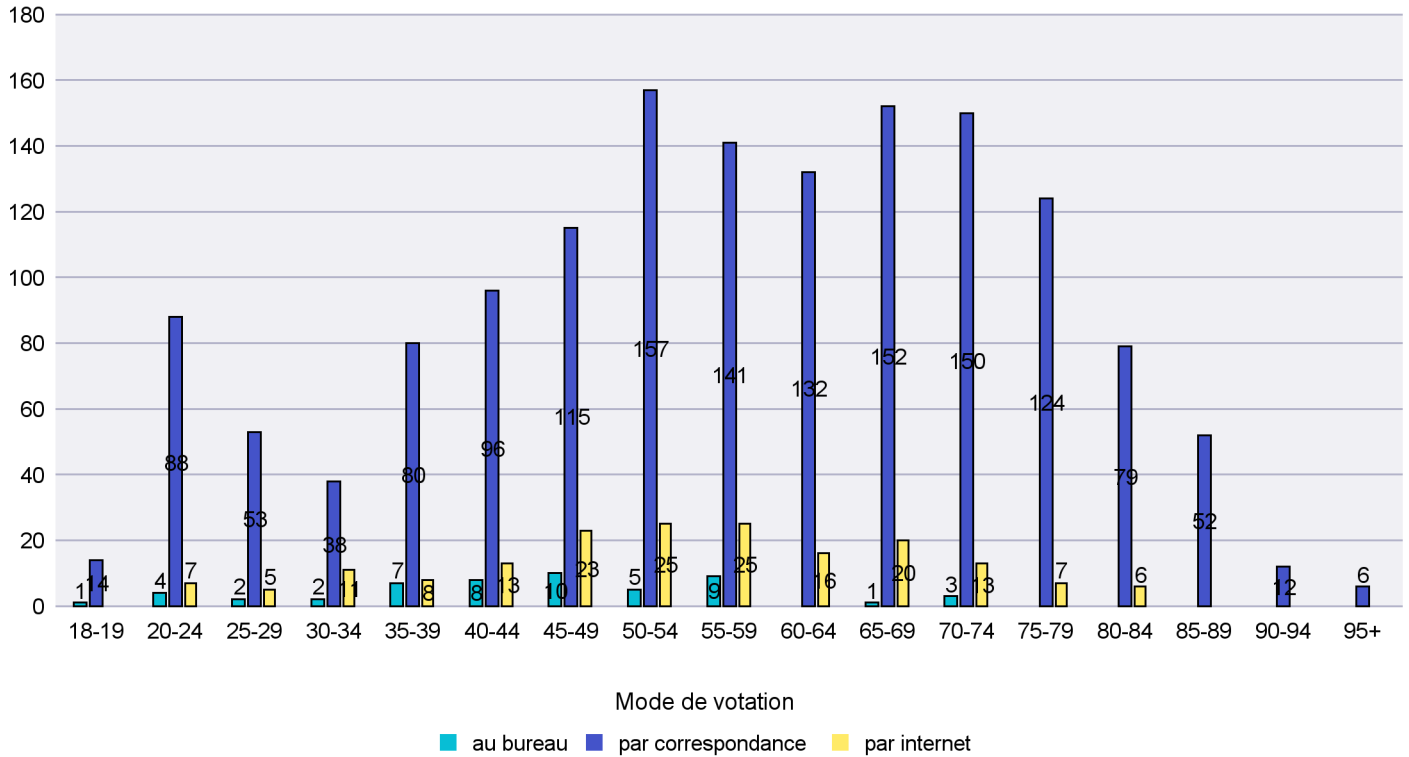

Mode de vote par classe d'âge

Jours d'enregistrement des votes

Scrutin : 30.11.2014

Commune : Brot-Dessous

Mode de vote par classe d'âge

Jours d'enregistrement des votes

Scrutin : 30.11.2014

Commune : Brot-Plamboz

Mode de vote par classe d'âge

Jours d'enregistrement des votes

Canton de Neuchâtel - Statistique du mode de vote

Date : 11.01.2015

Scrutin : 30.11.2014

Commune : Commune Commission

Mode de vote par classe d'âge

Jours d'enregistrement des votes

Scrutin : 30.11.2014

Commune : Corcelles-Cormondrèche

Mode de vote par classe d'âge

Jours d'enregistrement des votes

Scrutin : 30.11.2014

Commune : Cornaux

Mode de vote par classe d'âge

Jours d'enregistrement des votes

Scrutin : 30.11.2014

Commune : Cortaillod

Mode de vote par classe d'âge

Jours d'enregistrement des votes

Scrutin : 30.11.2014

Commune : Cressier

Mode de vote par classe d'âge