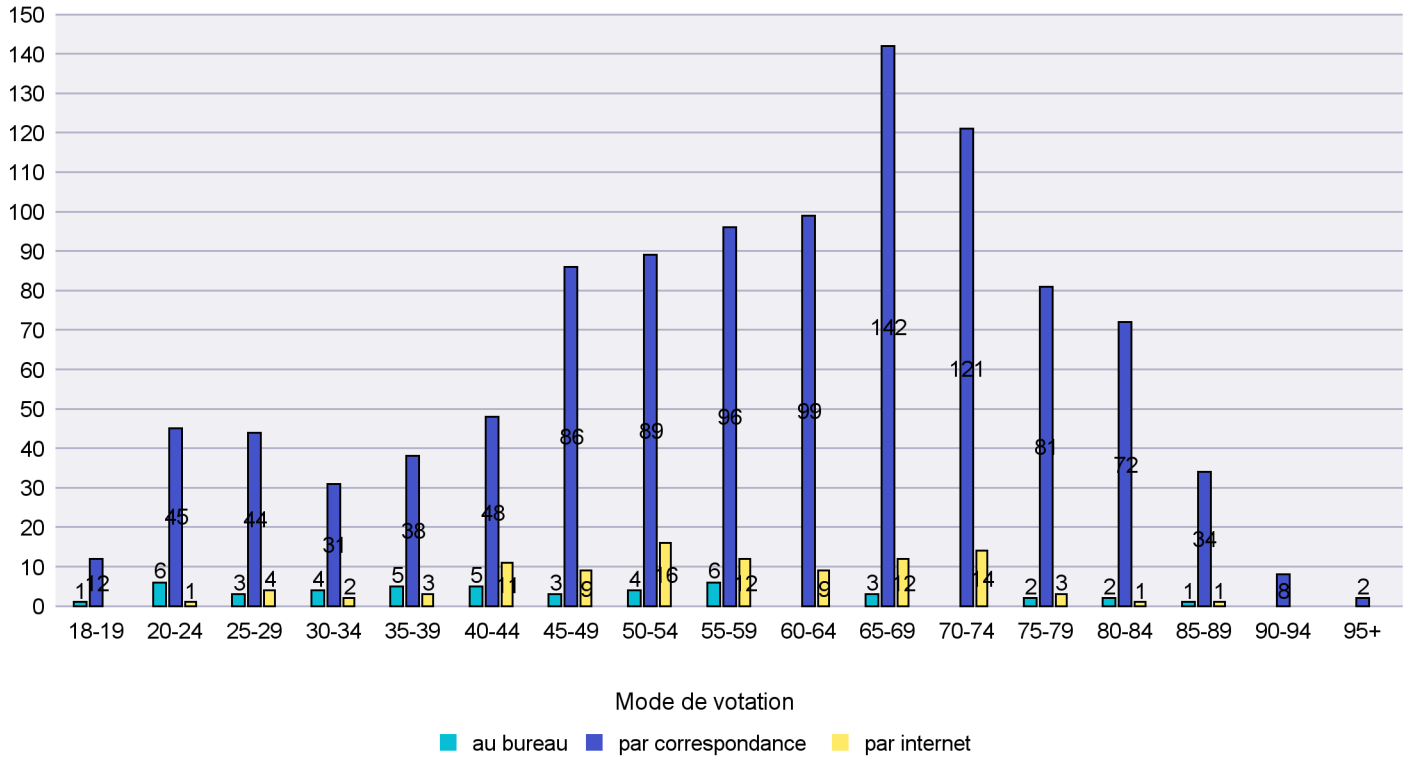

Commune : Peseux

Mode de vote par classe d'âge

Jours d'enregistrement des votes

Scrutin : 30.11.2014

Commune : Rochefort

Mode de vote par classe d'âge

Jours d'enregistrement des votes

Canton de Neuchâtel - Statistique du mode de vote

Date : 11.01.2015

Scrutin : 30.11.2014

Commune : Saint-Aubin-Sauges

Mode de vote par classe d'âge

Jours d'enregistrement des votes

Canton de Neuchâtel - Statistique du mode de vote

Date : 11.01.2015

Scrutin : 30.11.2014

Commune : Saint-Blaise

Mode de vote par classe d'âge

Jours d'enregistrement des votes

Canton de Neuchâtel - Statistique du mode de vote

Date : 11.01.2015

Scrutin : 30.11.2014

Commune : Valangin

Mode de vote par classe d'âge