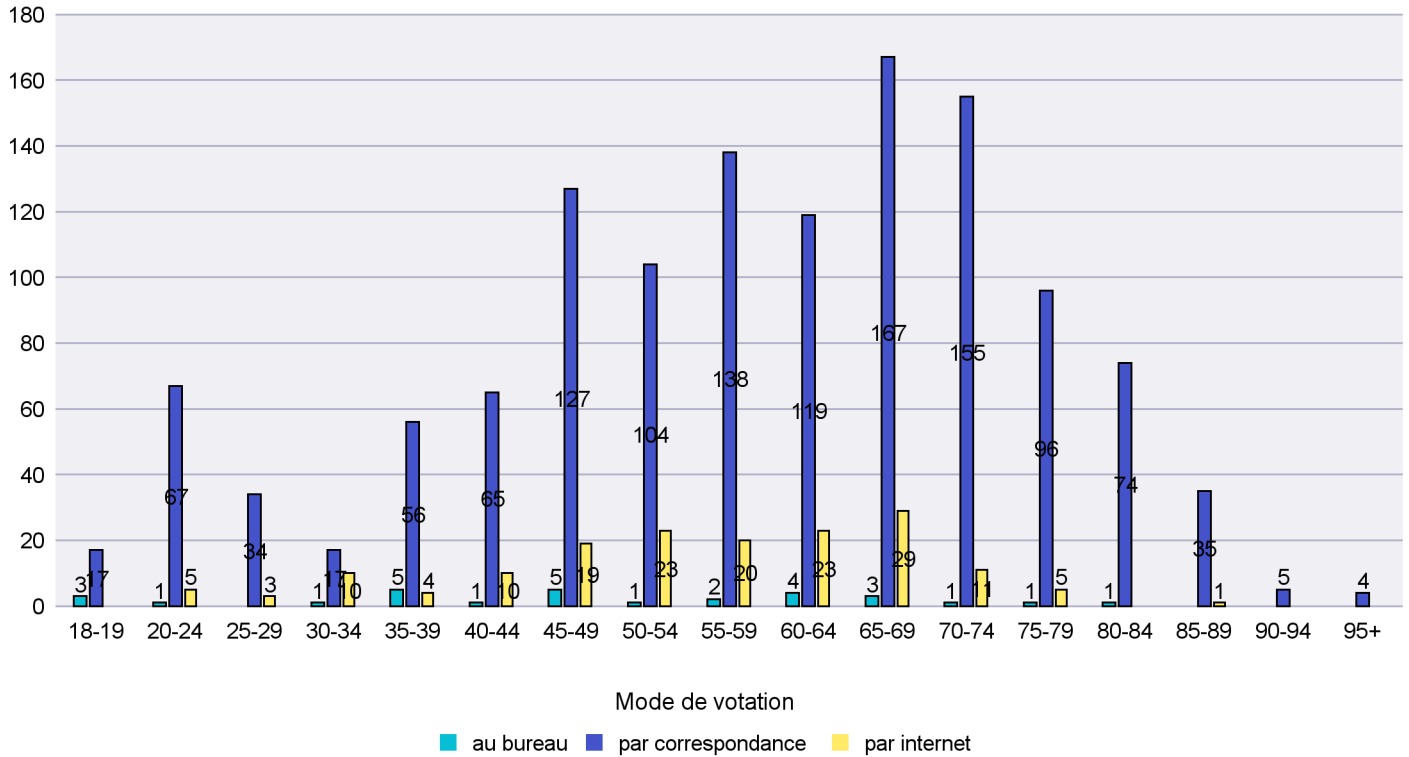

Jours d'enregistrement des votes

Scrutin : 30.11.2014

Commune : La Chaux-du-Milieu

Mode de vote par classe d'âge

Jours d'enregistrement des votes

Scrutin : 30.11.2014

Commune : La Côte-aux-Fées

Mode de vote par classe d'âge

Jours d'enregistrement des votes

Scrutin : 30.11.2014

Commune : La Sagne

Mode de vote par classe d'âge

Jours d'enregistrement des votes

Scrutin : 30.11.2014

Commune : La Tène

Mode de vote par classe d'âge

Jours d'enregistrement des votes

Scrutin : 30.11.2014

Commune : Le Cerneux-Péquignot

Mode de vote par classe d'âge

Jours d'enregistrement des votes

Scrutin : 30.11.2014

Commune : Le Landeron

Mode de vote par classe d'âge

Jours d'enregistrement des votes

Scrutin : 30.11.2014

Commune : Le Locle

Mode de vote par classe d'âge

Jours d'enregistrement des votes

Scrutin : 30.11.2014

Commune : Les Brenets

Mode de vote par classe d'âge