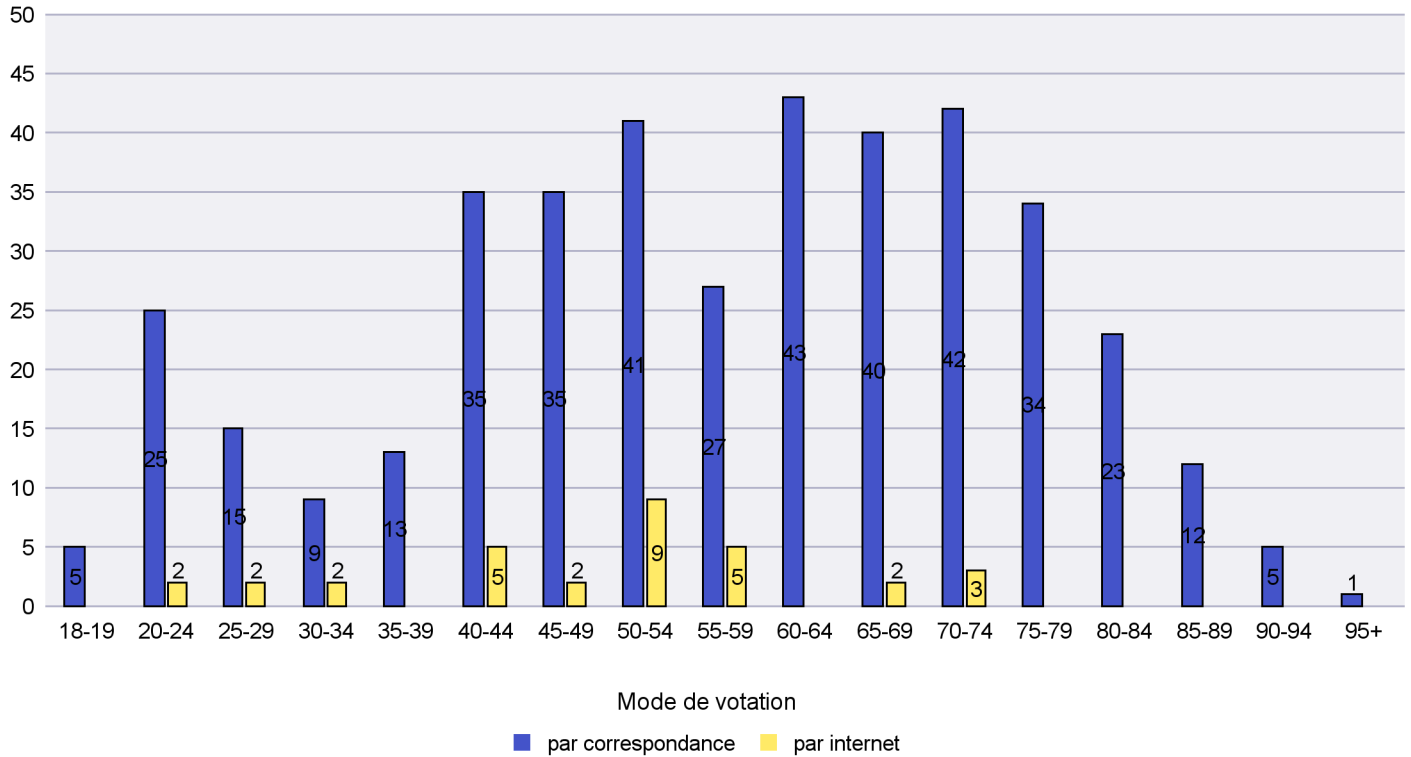

Jours d'enregistrement des votes

Scrutin : 30.11.2014

Commune : Le Locle

Mode de vote par classe d'âge

Jours d'enregistrement des votes

Scrutin : 30.11.2014

Commune : Les Brenets

Mode de vote par classe d'âge

Jours d'enregistrement des votes

Scrutin : 30.11.2014

Commune : Les Planchettes

Mode de vote par classe d'âge

Jours d'enregistrement des votes

Canton de Neuchâtel - Statistique du mode de vote

Date : 11.01.2015

Scrutin : 30.11.2014

Commune : Les Ponts-de-Martel

Mode de vote par classe d'âge

Jours d'enregistrement des votes

Scrutin : 30.11.2014

Commune : Les Verrières

Mode de vote par classe d'âge

Jours d'enregistrement des votes