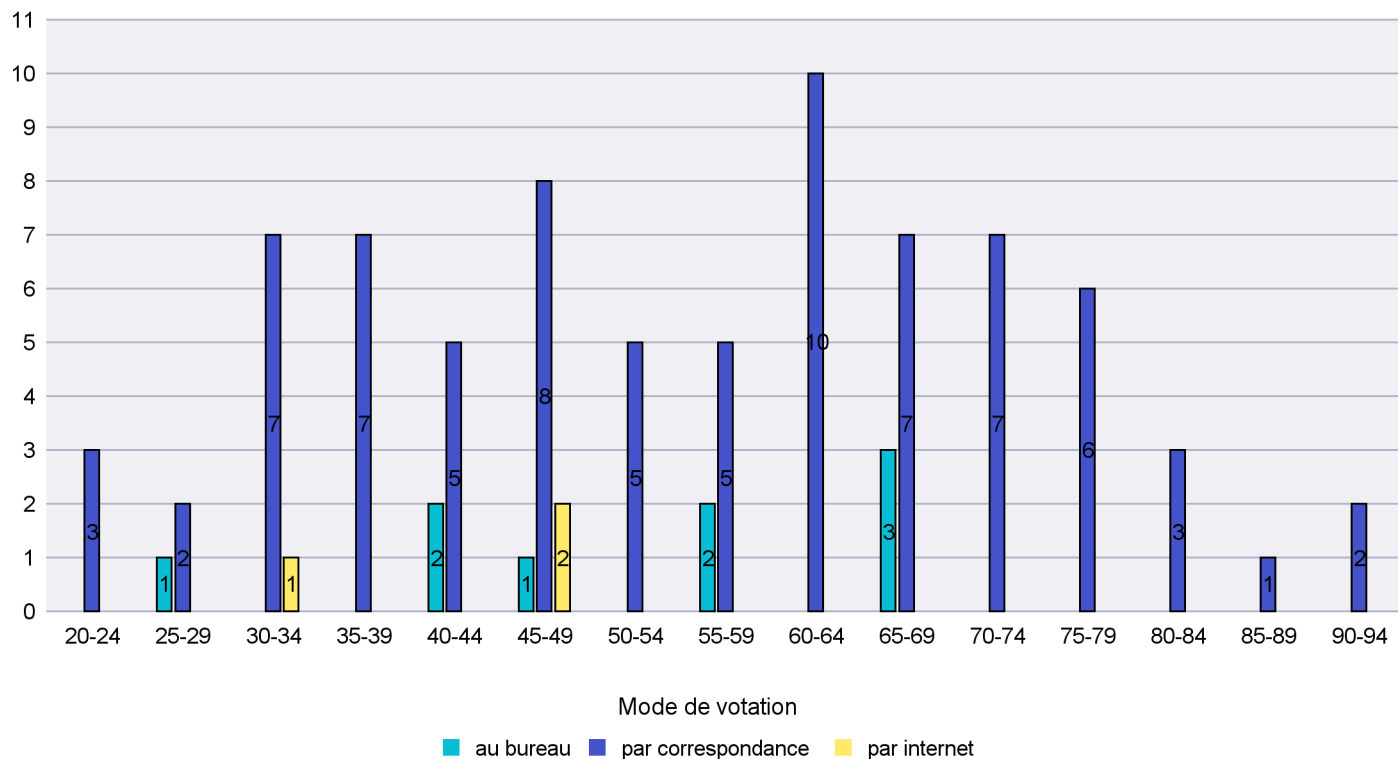

Jours d'enregistrement des votes

Scrutin : 30.11.2014

Commune : Cortaillod

Mode de vote par classe d'âge

Jours d'enregistrement des votes

Scrutin : 30.11.2014

Commune : Cressier

Mode de vote par classe d'âge

Jours d'enregistrement des votes

Scrutin : 30.11.2014

Commune : Enges

Mode de vote par classe d'âge

Jours d'enregistrement des votes

Canton de Neuchâtel - Statistique du mode de vote

Date : 11.01.2015

Scrutin : 30.11.2014

Commune : Fresens

Mode de vote par classe d'âge

Jours d'enregistrement des votes

Canton de Neuchâtel - Statistique du mode de vote

Date : 11.01.2015

Scrutin : 30.11.2014

Commune : Gorgier

Mode de vote par classe d'âge