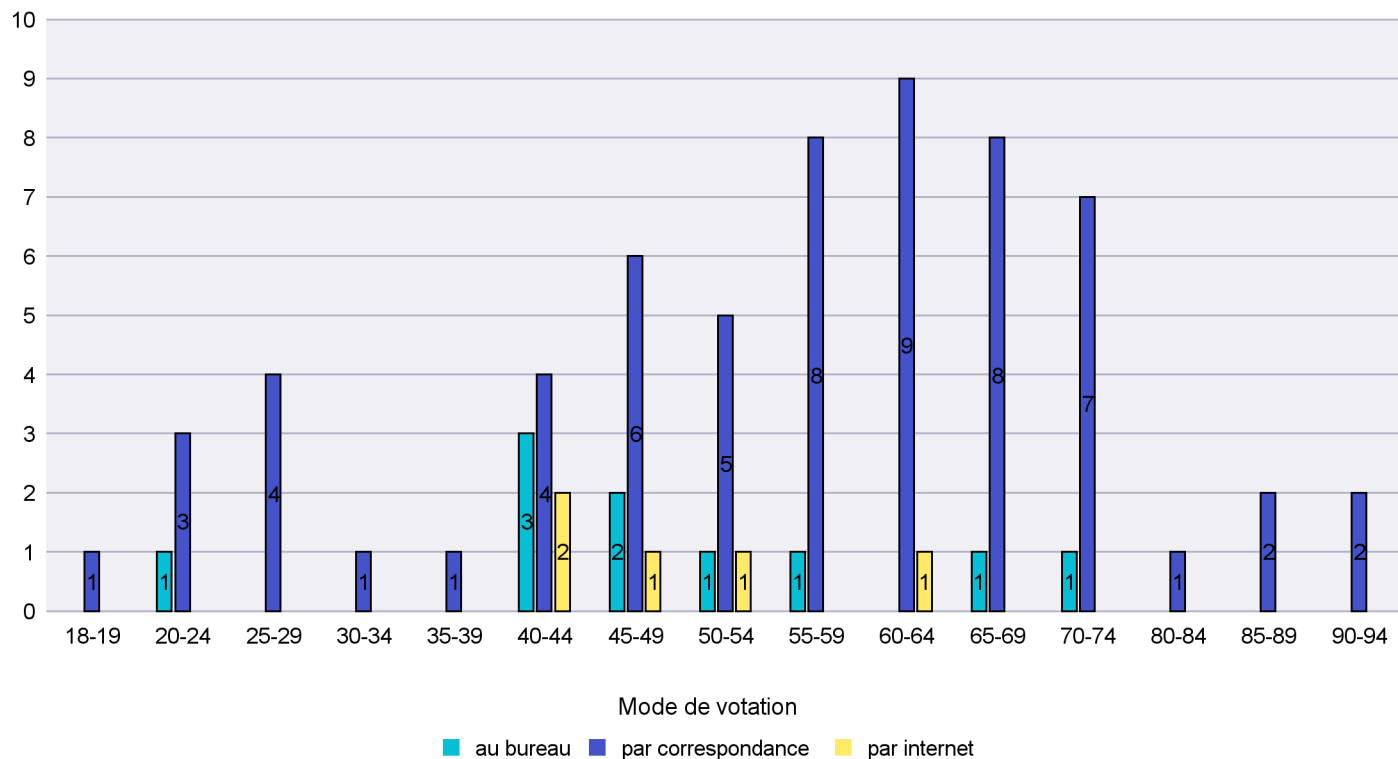

Jours d'enregistrement des votes

Scrutin : 30.11.2014

Commune : La Sagne

Mode de vote par classe d'âge

Jours d'enregistrement des votes

Scrutin : 30.11.2014

Commune : La Tène

Mode de vote par classe d'âge

Jours d'enregistrement des votes

Scrutin : 30.11.2014

Commune : Le Cerneux-Péquignot

Mode de vote par classe d'âge

Jours d'enregistrement des votes

Scrutin : 30.11.2014

Commune : Le Landeron

Mode de vote par classe d'âge

Jours d'enregistrement des votes

Scrutin : 30.11.2014

Commune : Le Locle

Mode de vote par classe d'âge

Jours d'enregistrement des votes

Scrutin : 30.11.2014

Commune : Les Brenets

Mode de vote par classe d'âge

Jours d'enregistrement des votes

Scrutin : 30.11.2014

Commune : Les Planchettes

Mode de vote par classe d'âge

Jours d'enregistrement des votes

Canton de Neuchâtel - Statistique du mode de vote

Date : 11.01.2015