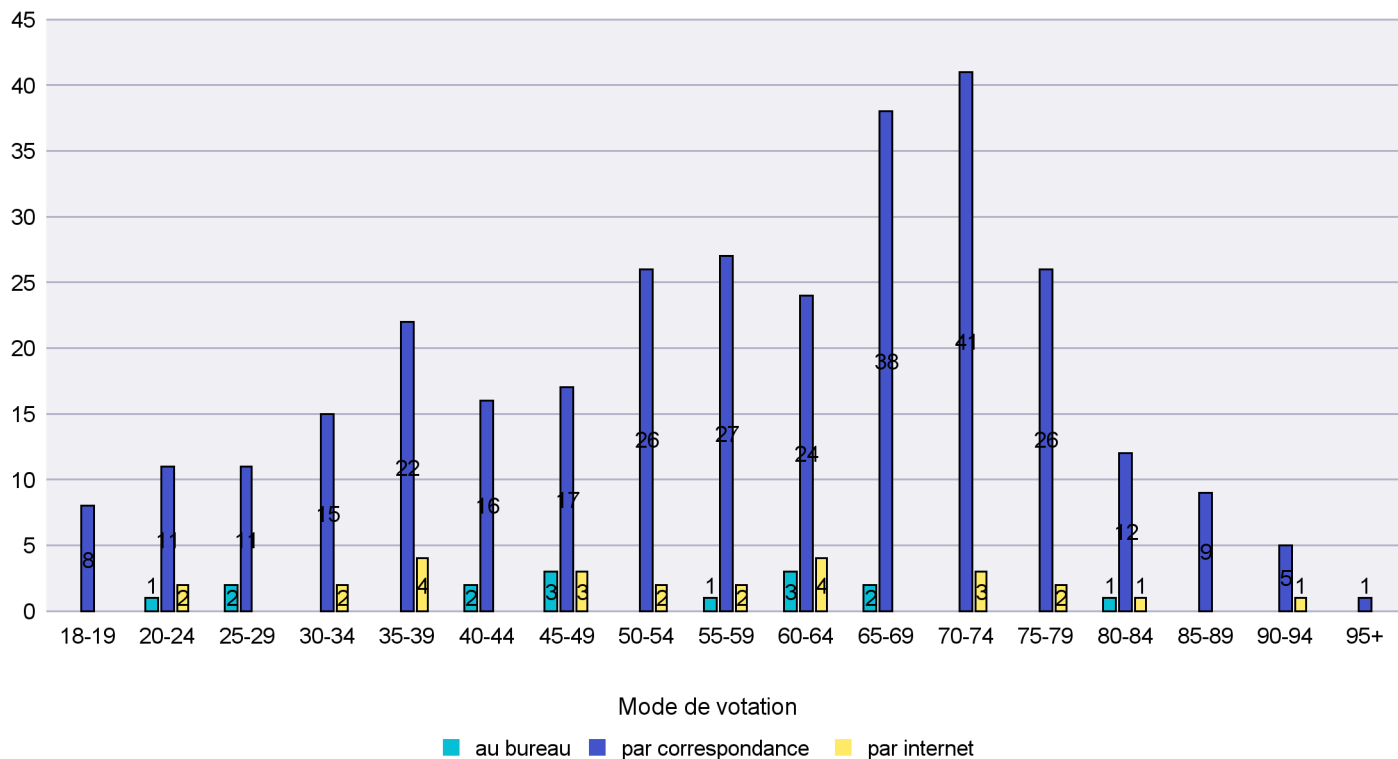

Date : 11.01.2015

Scrutin : 30.11.2014

Commune : La Brévine

Mode de vote par classe d'âge

Jours d'enregistrement des votes

Scrutin : 30.11.2014

Commune : La Chaux-de-Fonds

Mode de vote par classe d'âge

Jours d'enregistrement des votes

Scrutin : 30.11.2014

Commune : La Chaux-du-Milieu

Mode de vote par classe d'âge

Jours d'enregistrement des votes

Scrutin : 30.11.2014

Commune : La Côte-aux-Fées

Mode de vote par classe d'âge

Jours d'enregistrement des votes

Scrutin : 30.11.2014

Commune : La Sagne

Mode de vote par classe d'âge

Jours d'enregistrement des votes

Scrutin : 30.11.2014

Commune : La Tène

Mode de vote par classe d'âge