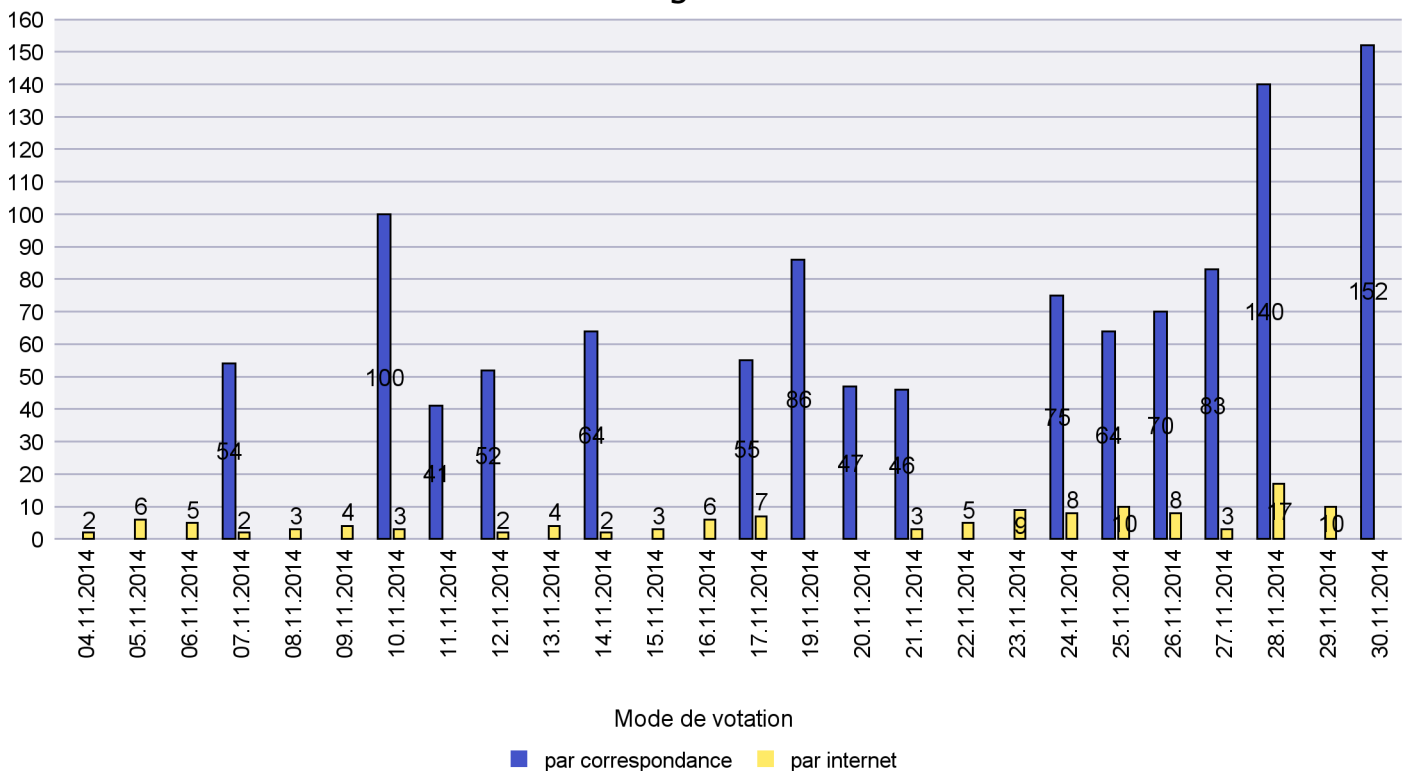

Scrutin : 30.11.2014

Commune : Bevaix

Mode de vote par classe d'âge

Jours d'enregistrement des votes

Canton de Neuchâtel - Statistique du mode de vote

Date : 11.01.2015

Scrutin : 30.11.2014

Commune : Boudry

Mode de vote par classe d'âge

Jours d'enregistrement des votes

Scrutin : 30.11.2014

Commune : Brot-Dessous

Mode de vote par classe d'âge

Jours d'enregistrement des votes

Scrutin : 30.11.2014

Commune : Brot-Plamboz