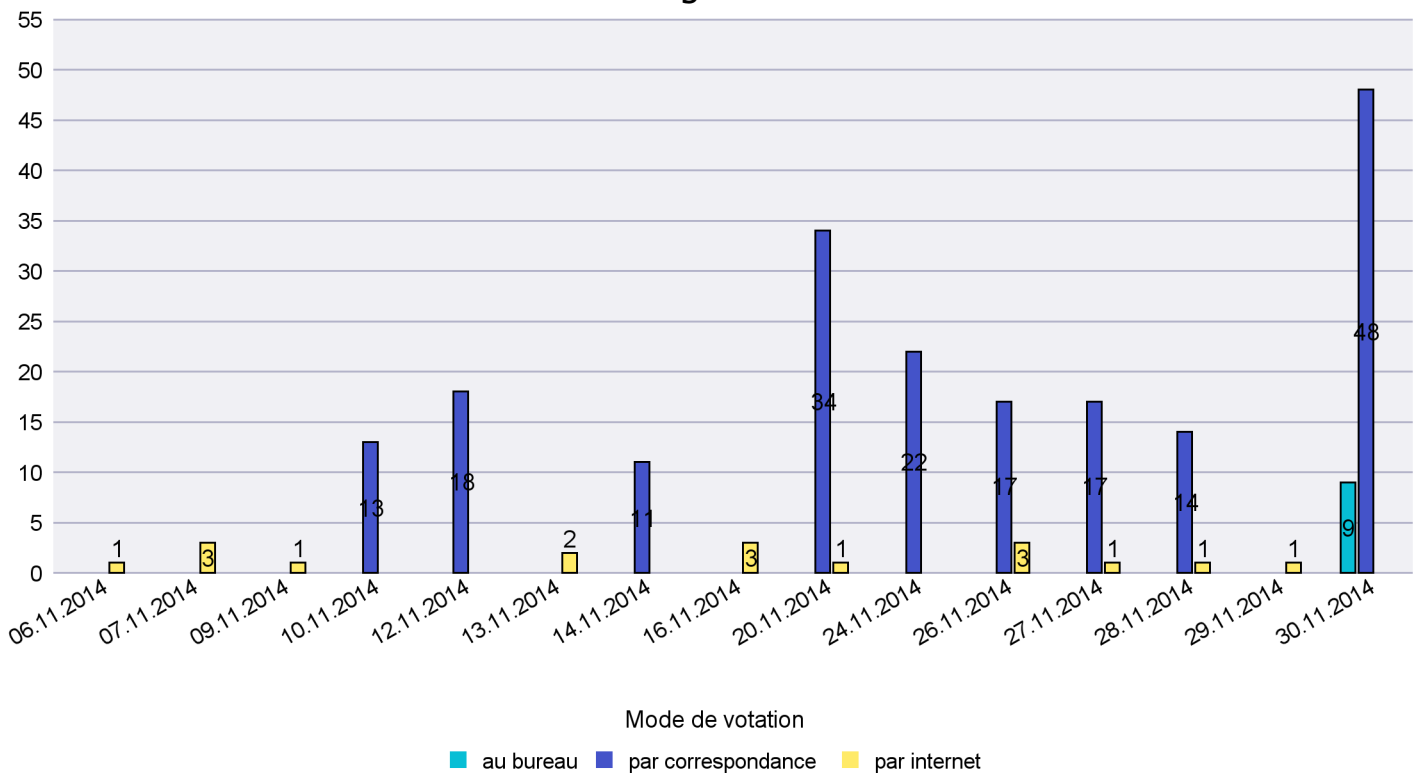

Jours d'enregistrement des votes

Scrutin : 30.11.2014

Commune : Les Planchettes

Mode de vote par classe d'âge

Jours d'enregistrement des votes

Canton de Neuchâtel - Statistique du mode de vote

Date : 11.01.2015

Scrutin : 30.11.2014

Commune : Les Ponts-de-Martel

Mode de vote par classe d'âge

Jours d'enregistrement des votes

Scrutin : 30.11.2014

Commune : Les Verrières

Mode de vote par classe d'âge

Jours d'enregistrement des votes

Canton de Neuchâtel - Statistique du mode de vote

Date : 11.01.2015

Scrutin : 30.11.2014

Commune : Lignières

Mode de vote par classe d'âge

Jours d'enregistrement des votes

Canton de Neuchâtel - Statistique du mode de vote