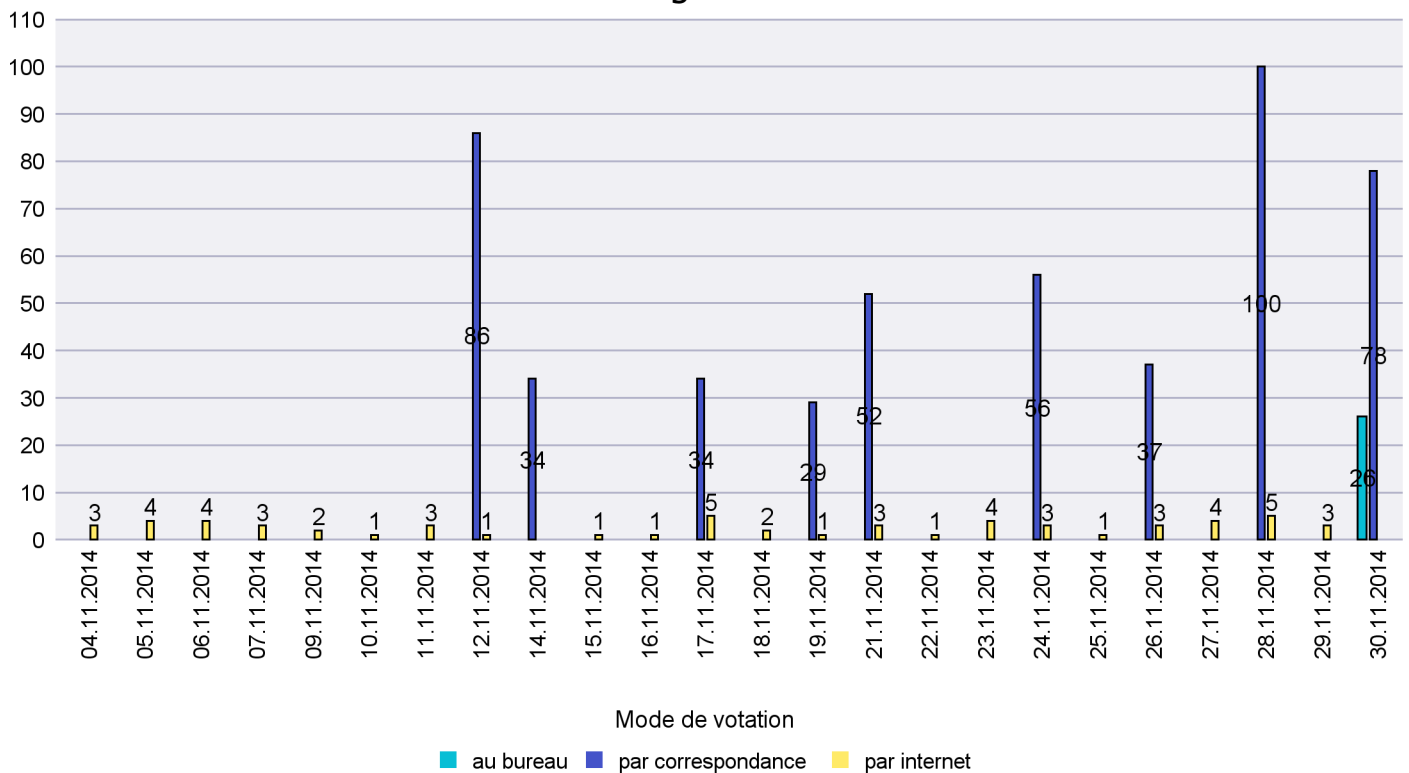

Jours d'enregistrement des votes

Scrutin : 30.11.2014

Commune : Corcelles-Cormondrèche

Mode de vote par classe d'âge

Jours d'enregistrement des votes

Scrutin : 30.11.2014

Commune : Cornaux

Mode de vote par classe d'âge

Jours d'enregistrement des votes

Scrutin : 30.11.2014

Commune : Cortaillod

Mode de vote par classe d'âge

Jours d'enregistrement des votes

Scrutin : 30.11.2014

Commune : Cressier

Mode de vote par classe d'âge

Jours d'enregistrement des votes

Scrutin : 30.11.2014

Commune : Enges

Mode de vote par classe d'âge

Jours d'enregistrement des votes

Canton de Neuchâtel - Statistique du mode de vote

Date : 11.01.2015

Scrutin : 30.11.2014