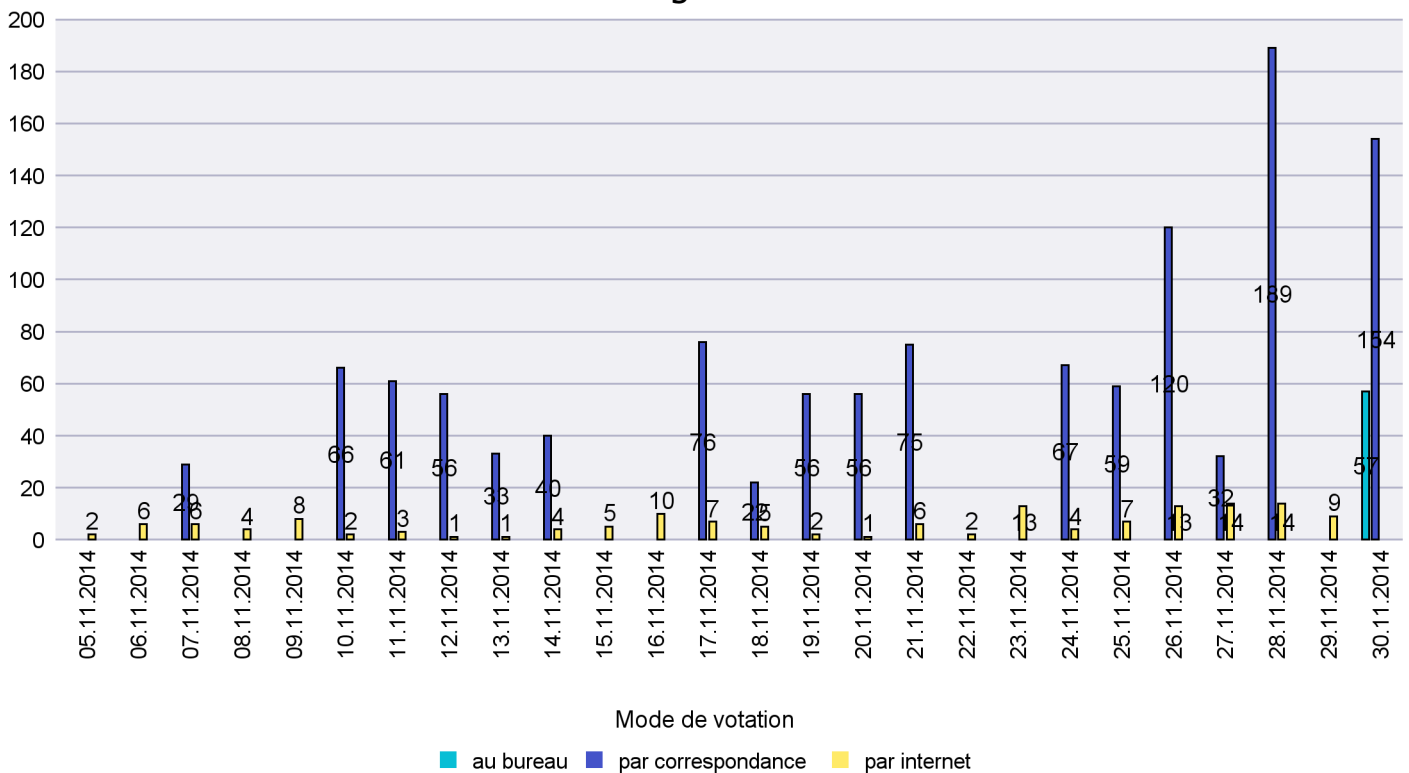

Scrutin : 30.11.2014

Commune : Bevaix

Mode de vote par classe d'âge

Jours d'enregistrement des votes

Canton de Neuchâtel - Statistique du mode de vote

Date : 11.01.2015

Scrutin : 30.11.2014

Commune : Boudry

Mode de vote par classe d'âge

Jours d'enregistrement des votes

Scrutin : 30.11.2014

Commune : Brot-Dessous

Mode de vote par classe d'âge

Jours d'enregistrement des votes

Scrutin : 30.11.2014

Commune : Brot-Plamboz