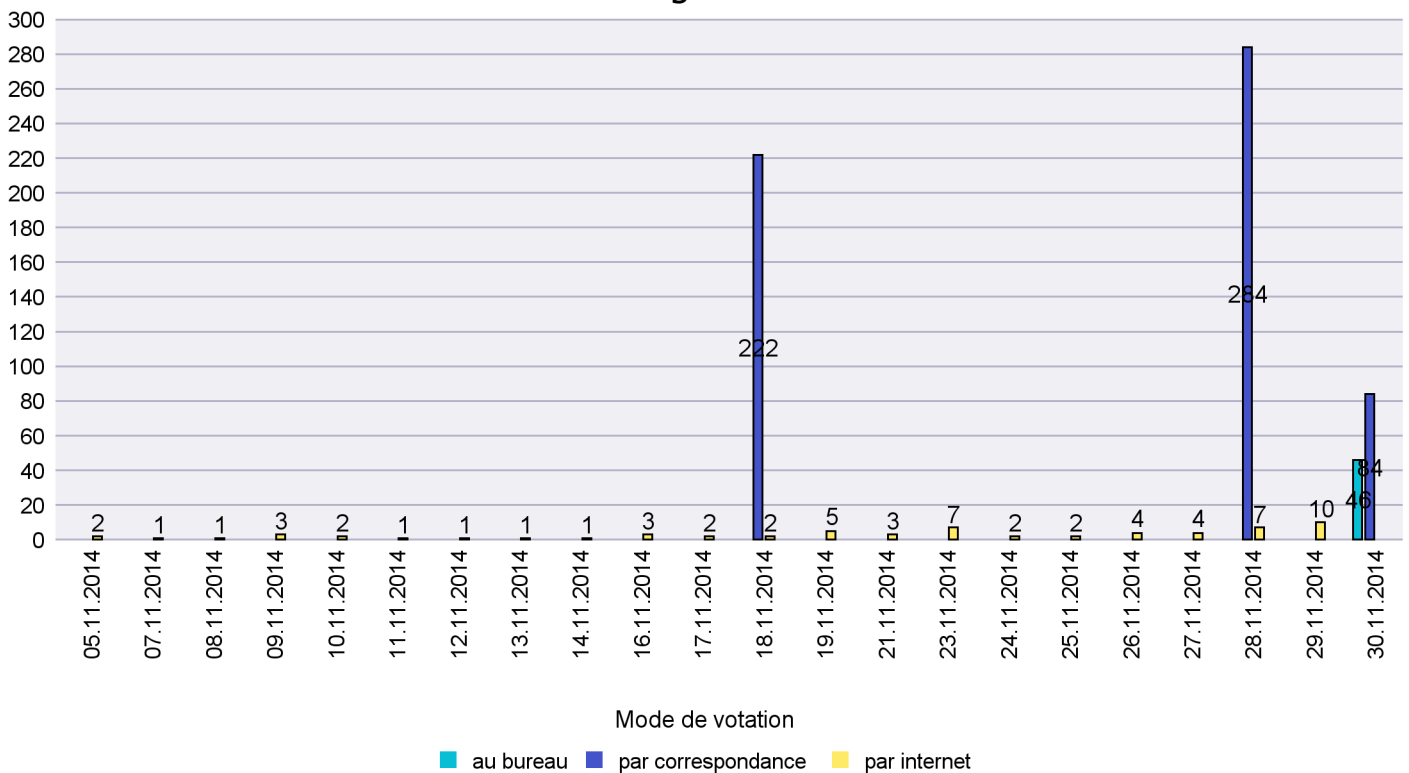

Jours d'enregistrement des votes