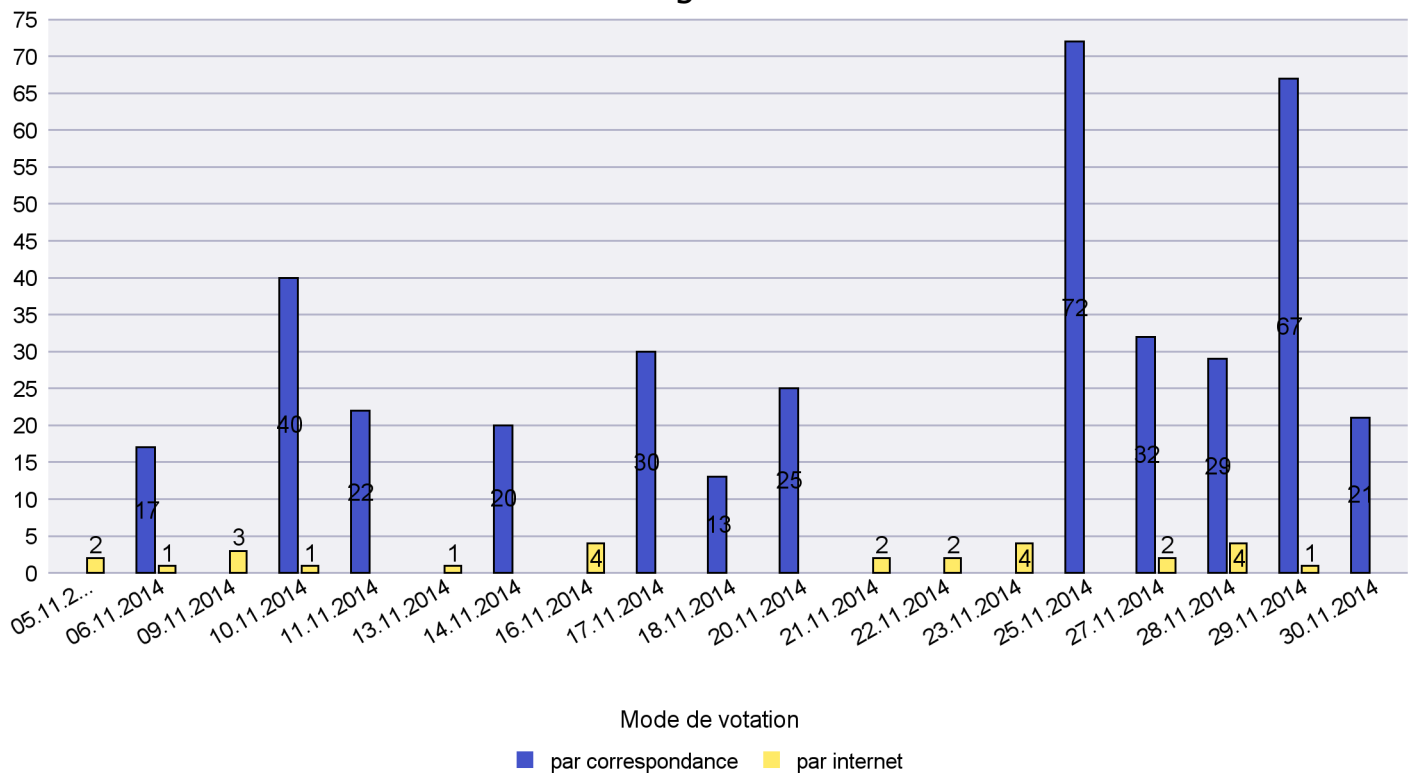

Jours d'enregistrement des votes

Scrutin : 30.11.2014

Commune : Le Cerneux-Péquignot

Mode de vote par classe d'âge

Jours d'enregistrement des votes

Scrutin : 30.11.2014

Commune : Le Landeron

Mode de vote par classe d'âge

Jours d'enregistrement des votes

Scrutin : 30.11.2014

Commune : Le Locle

Mode de vote par classe d'âge

Jours d'enregistrement des votes

Scrutin : 30.11.2014

Commune : Les Brenets

Mode de vote par classe d'âge

Jours d'enregistrement des votes

Scrutin : 30.11.2014

Commune : Les Planchettes

Mode de vote par classe d'âge

Jours d'enregistrement des votes

Canton de Neuchâtel - Statistique du mode de vote

Date : 11.01.2015