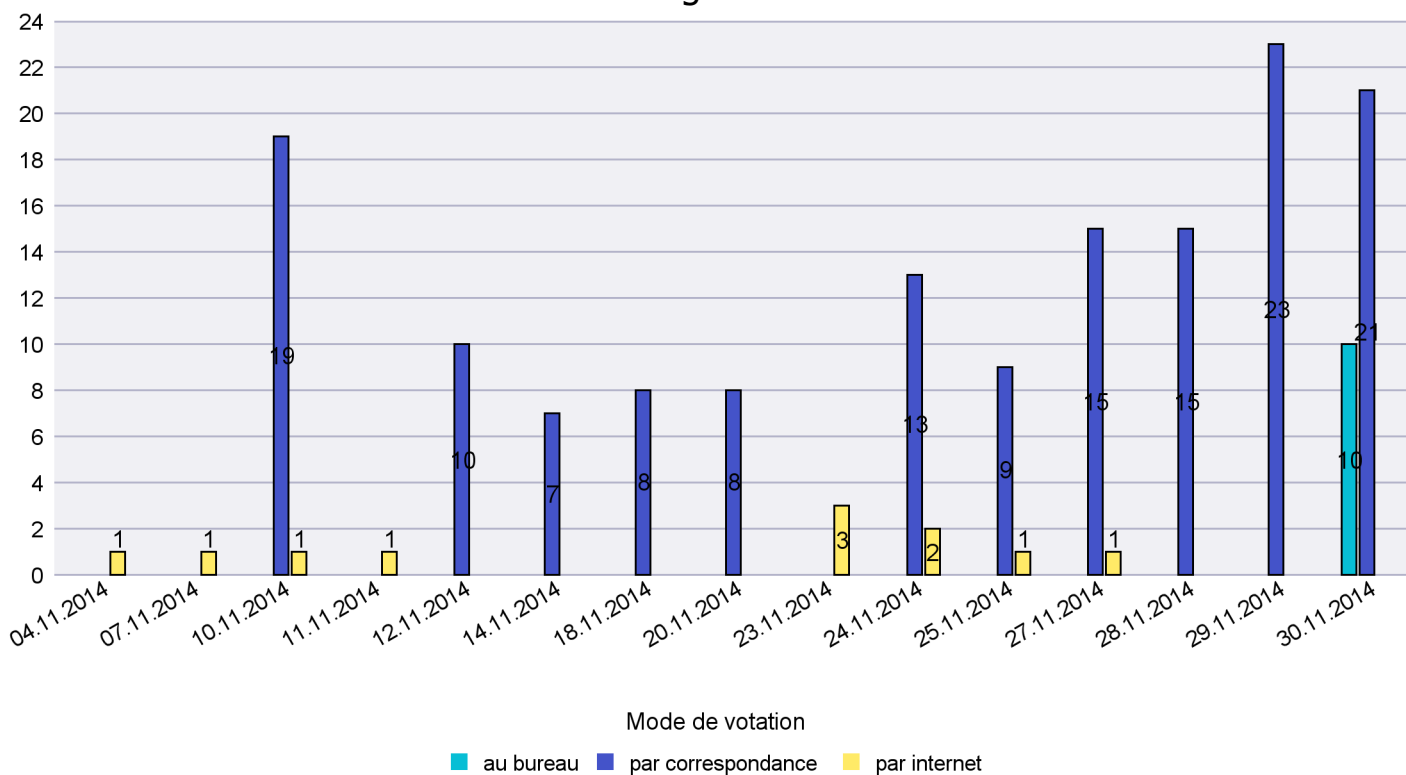

Date : 11.01.2015

Scrutin : 30.11.2014

Commune : La Brévine

Mode de vote par classe d'âge

Jours d'enregistrement des votes

Scrutin : 30.11.2014

Commune : La Chaux-de-Fonds

Mode de vote par classe d'âge

Jours d'enregistrement des votes

Scrutin : 30.11.2014

Commune : La Chaux-du-Milieu

Mode de vote par classe d'âge

Jours d'enregistrement des votes

Scrutin : 30.11.2014

Commune : La Côte-aux-Fées

Mode de vote par classe d'âge

Jours d'enregistrement des votes

Scrutin : 30.11.2014

Commune : La Sagne

Mode de vote par classe d'âge

Jours d'enregistrement des votes

Scrutin : 30.11.2014

Commune : La Tène

Mode de vote par classe d'âge