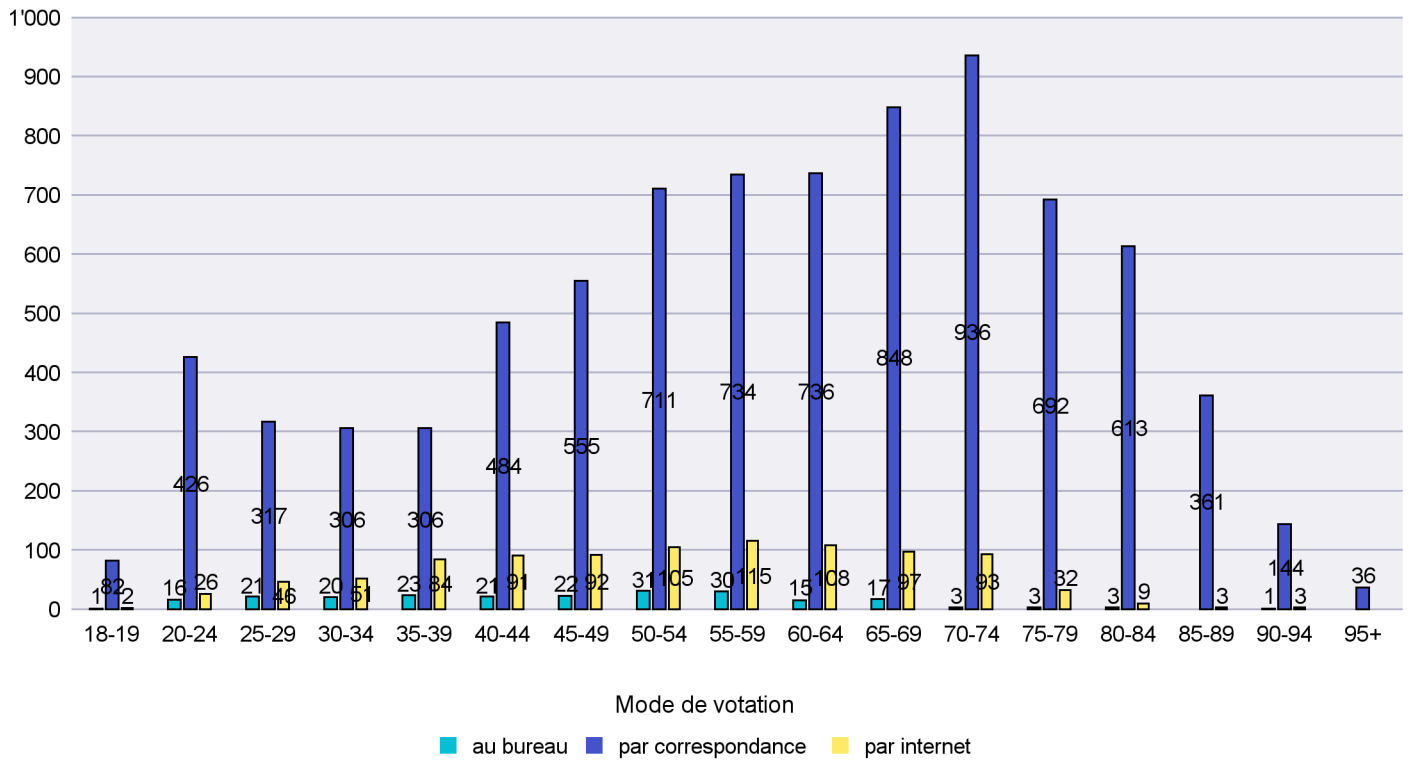

Jours d'enregistrement des votes

Canton de Neuchâtel - Statistique du mode de vote

Date : 11.01.2015

Scrutin : 30.11.2014

Commune : Hauterive

Mode de vote par classe d'âge

Jours d'enregistrement des votes

Canton de Neuchâtel - Statistique du mode de vote

Date : 11.01.2015

Scrutin : 30.11.2014

Commune : La Brévine

Mode de vote par classe d'âge

Jours d'enregistrement des votes

Scrutin : 30.11.2014

Commune : La Chaux-de-Fonds

Mode de vote par classe d'âge

Jours d'enregistrement des votes

Scrutin : 30.11.2014

Commune : La Chaux-du-Milieu

Mode de vote par classe d'âge

Jours d'enregistrement des votes

Scrutin : 30.11.2014

Commune : La Côte-aux-Fées

Mode de vote par classe d'âge

Jours d'enregistrement des votes

Scrutin : 30.11.2014

Commune : La Sagne

Mode de vote par classe d'âge

Jours d'enregistrement des votes

Scrutin : 30.11.2014

Commune : La Tène

Mode de vote par classe d'âge