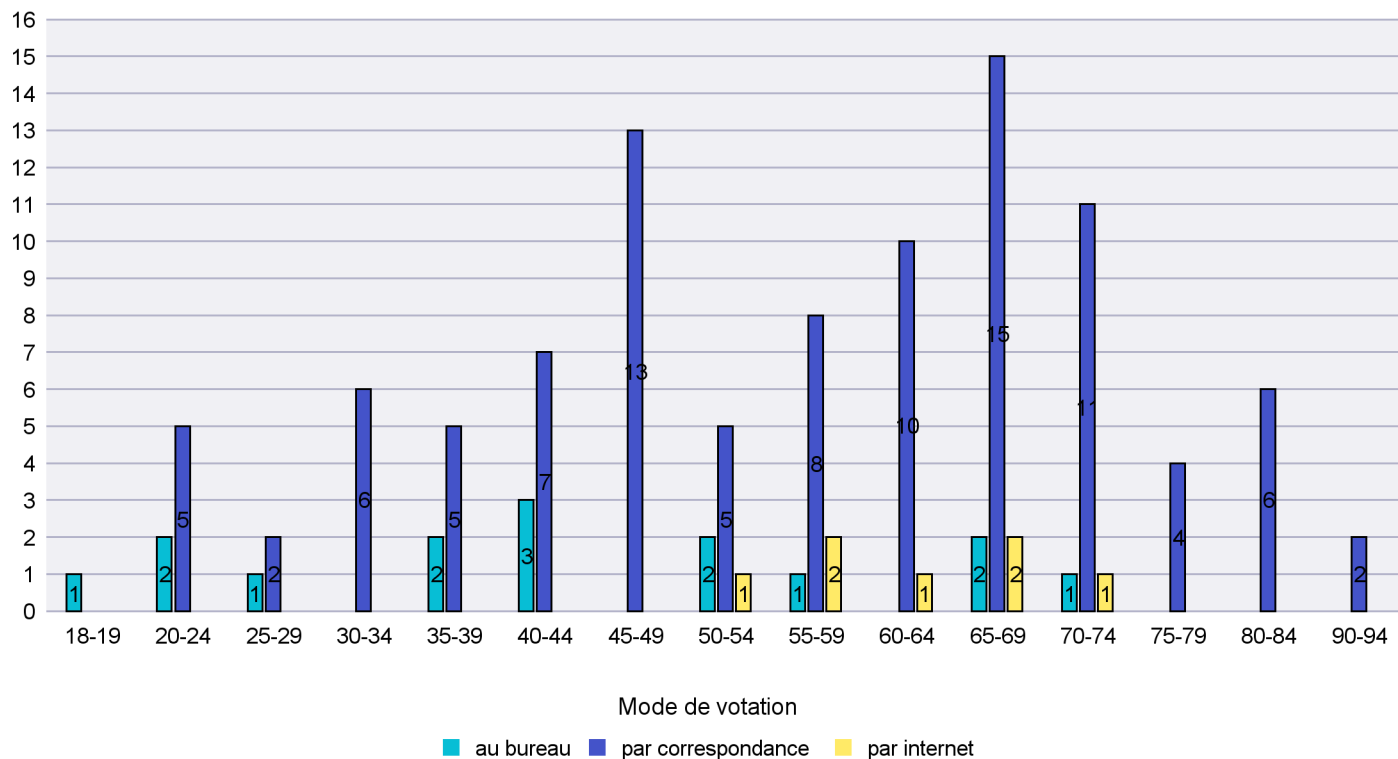

Jours d'enregistrement des votes

Scrutin : 30.11.2014

Commune : Corcelles-Cormondrèche

Mode de vote par classe d'âge

Jours d'enregistrement des votes

Scrutin : 30.11.2014

Commune : Cornaux

Mode de vote par classe d'âge

Jours d'enregistrement des votes

Scrutin : 30.11.2014

Commune : Cortaillod

Mode de vote par classe d'âge

Jours d'enregistrement des votes

Scrutin : 30.11.2014

Commune : Cressier

Mode de vote par classe d'âge

Jours d'enregistrement des votes

Scrutin : 30.11.2014

Commune : Enges

Mode de vote par classe d'âge

Jours d'enregistrement des votes

Canton de Neuchâtel - Statistique du mode de vote

Date : 11.01.2015

Scrutin : 30.11.2014