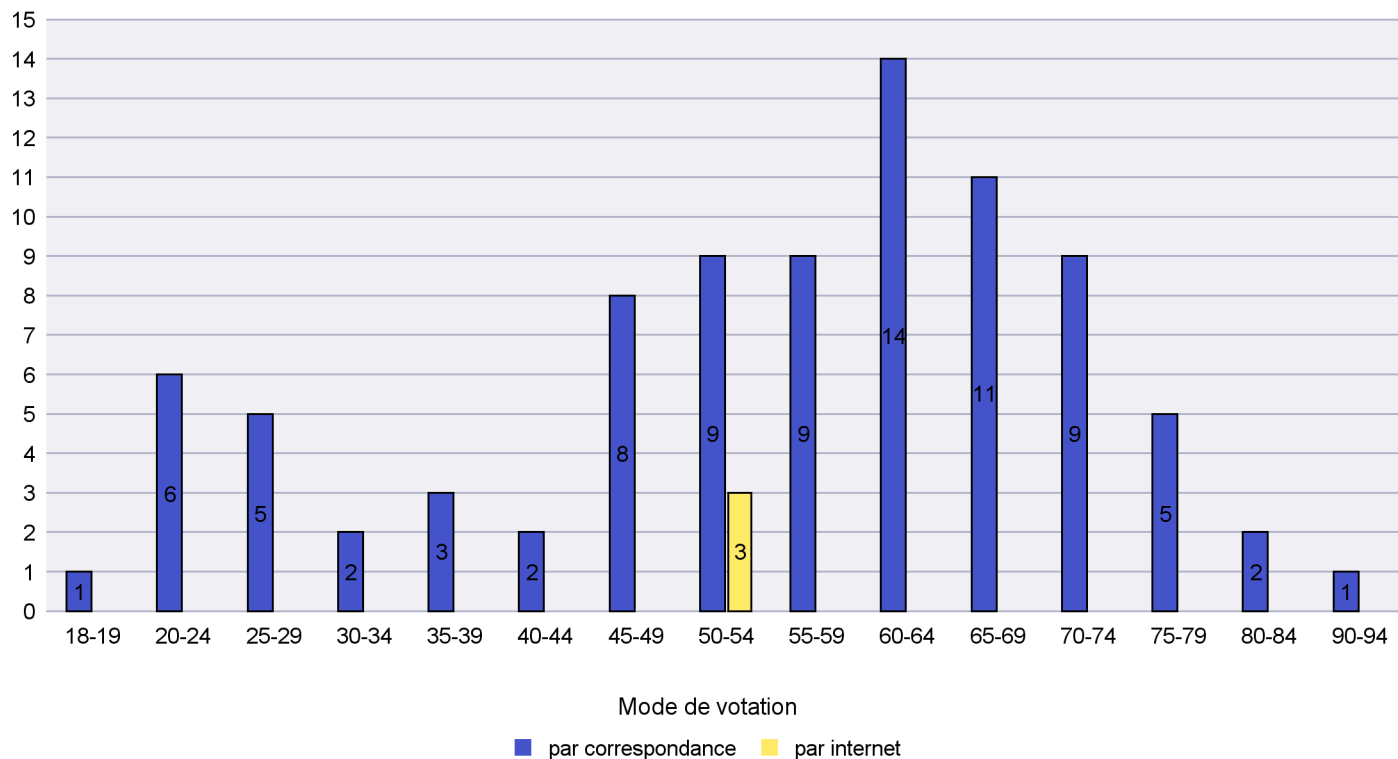

Scrutin : 30.11.2014

Commune : Bevaix

Mode de vote par classe d'âge

Jours d'enregistrement des votes

Canton de Neuchâtel - Statistique du mode de vote

Date : 11.01.2015

Scrutin : 30.11.2014

Commune : Boudry

Mode de vote par classe d'âge

Jours d'enregistrement des votes

Scrutin : 30.11.2014

Commune : Brot-Dessous

Mode de vote par classe d'âge

Jours d'enregistrement des votes

Scrutin : 30.11.2014

Commune : Brot-Plamboz

Mode de vote par classe d'âge

Jours d'enregistrement des votes

Canton de Neuchâtel - Statistique du mode de vote

Date : 11.01.2015

Scrutin : 30.11.2014

Commune : Commune Commission

Mode de vote par classe d'âge