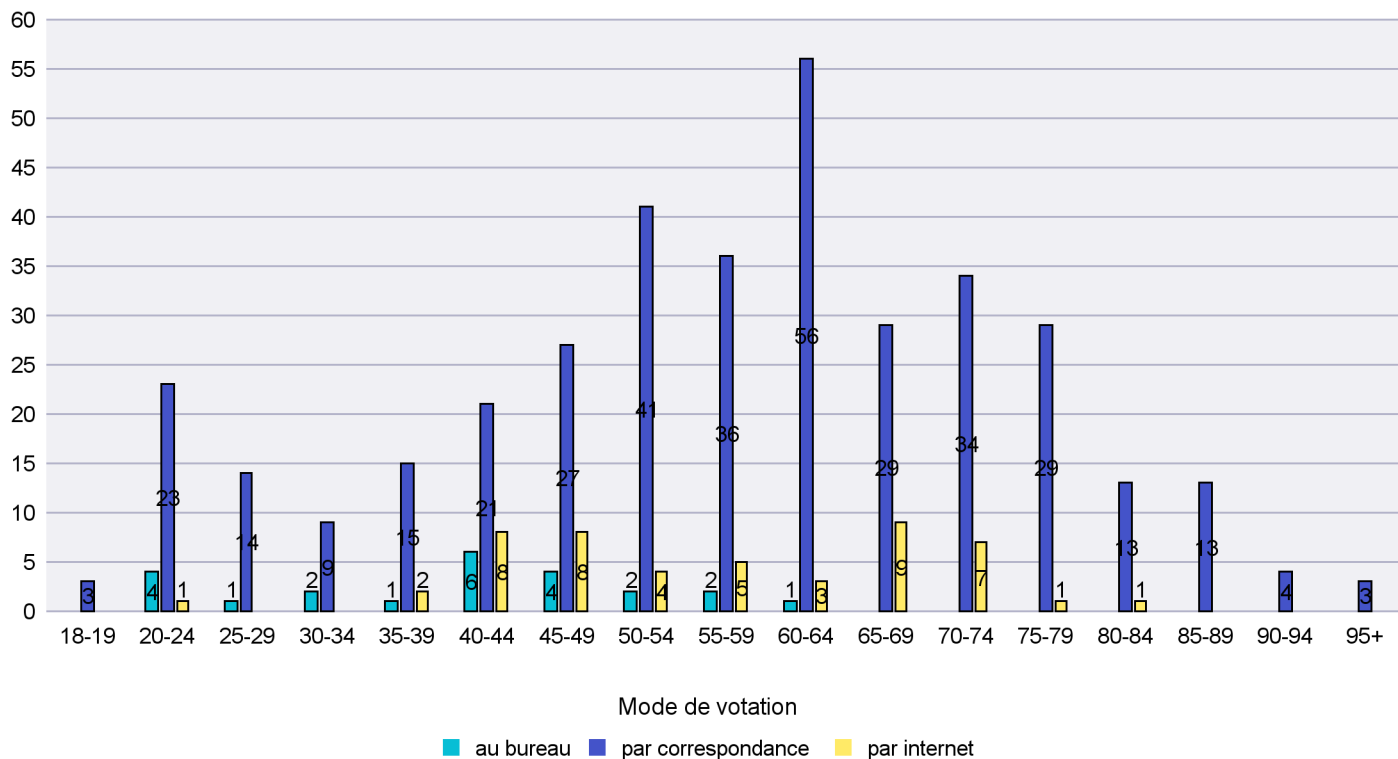

Date : 11.01.2015

Scrutin : 30.11.2014

Commune : Milvignes

Mode de vote par classe d'âge

Jours d'enregistrement des votes

Scrutin : 30.11.2014

Commune : Montalchez

Mode de vote par classe d'âge

Jours d'enregistrement des votes

Canton de Neuchâtel - Statistique du mode de vote

Date : 11.01.2015

Scrutin : 30.11.2014

Commune : Neuchâtel

Mode de vote par classe d'âge

Jours d'enregistrement des votes

Scrutin : 30.11.2014

Commune : Peseux

Mode de vote par classe d'âge

Jours d'enregistrement des votes

Scrutin : 30.11.2014

Commune : Rochefort

Mode de vote par classe d'âge

Jours d'enregistrement des votes

Canton de Neuchâtel - Statistique du mode de vote

Date : 11.01.2015

Scrutin : 30.11.2014

Commune : Saint-Aubin-Sauges

Mode de vote par classe d'âge

Jours d'enregistrement des votes

Canton de Neuchâtel - Statistique du mode de vote

Date : 11.01.2015

Scrutin : 30.11.2014