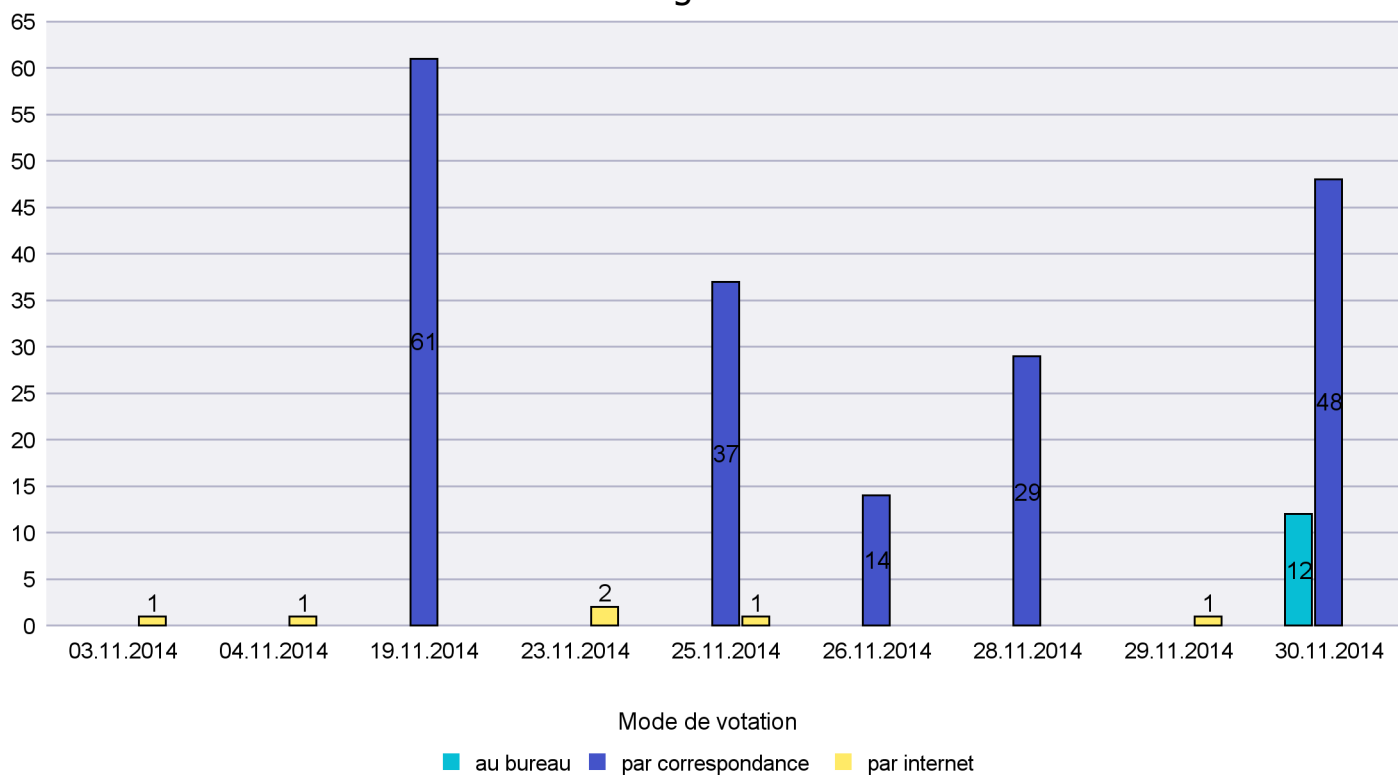

Date : 11.01.2015

Scrutin : 30.11.2014

Commune : La Brévine

Mode de vote par classe d'âge

Jours d'enregistrement des votes

Scrutin : 30.11.2014

Commune : La Chaux-de-Fonds

Mode de vote par classe d'âge

Jours d'enregistrement des votes

Scrutin : 30.11.2014

Commune : La Chaux-du-Milieu

Mode de vote par classe d'âge

Jours d'enregistrement des votes

Scrutin : 30.11.2014

Commune : La Côte-aux-Fées

Mode de vote par classe d'âge

Jours d'enregistrement des votes

Scrutin : 30.11.2014

Commune : La Sagne

Mode de vote par classe d'âge

Jours d'enregistrement des votes

Scrutin : 30.11.2014

Commune : La Tène

Mode de vote par classe d'âge