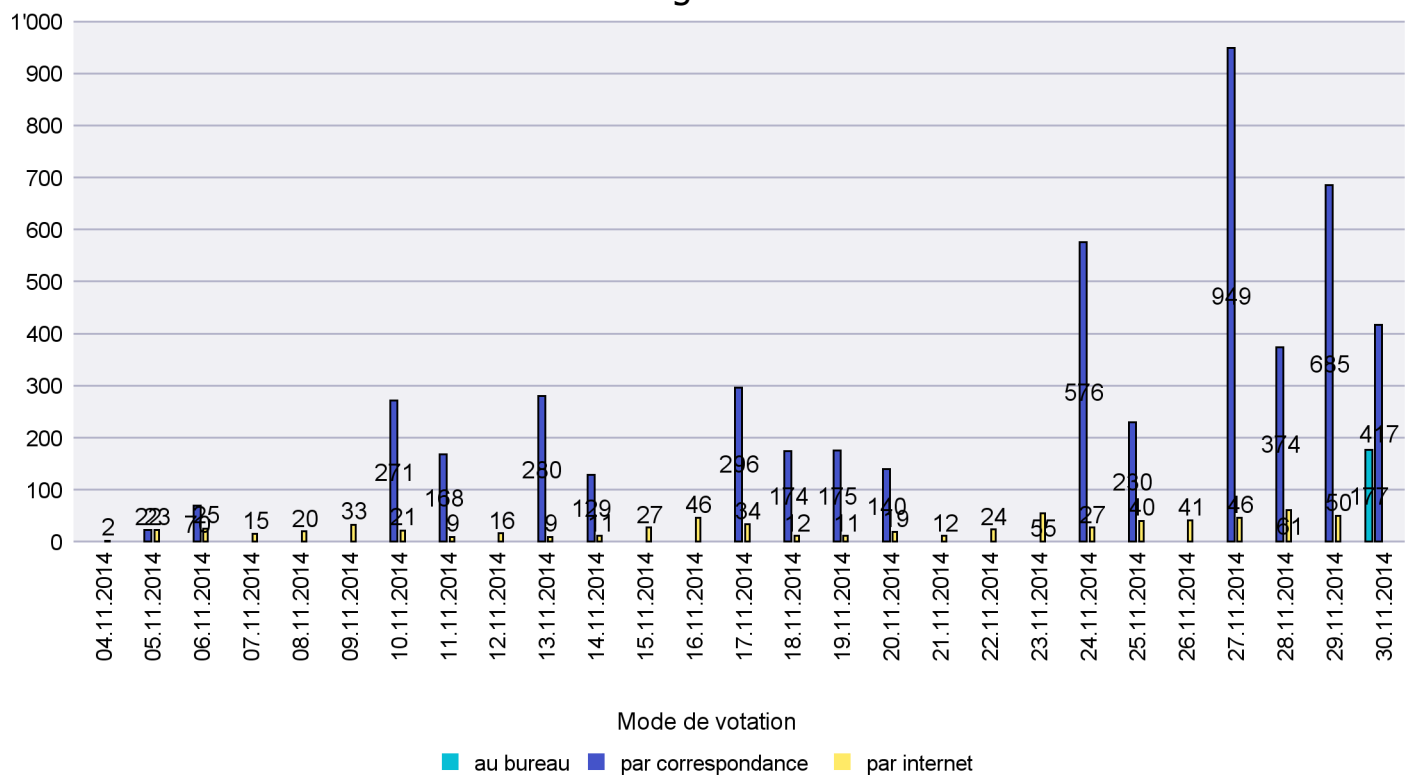

Commune : Saint-Blaise

Mode de vote par classe d'âge

Jours d'enregistrement des votes

Canton de Neuchâtel - Statistique du mode de vote

Date : 11.01.2015

Scrutin : 30.11.2014

Commune : Valangin

Mode de vote par classe d'âge

Jours d'enregistrement des votes

Canton de Neuchâtel - Statistique du mode de vote

Date : 11.01.2015

Scrutin : 30.11.2014

Commune : Val-de-Ruz

Mode de vote par classe d'âge

Jours d'enregistrement des votes

Canton de Neuchâtel - Statistique du mode de vote