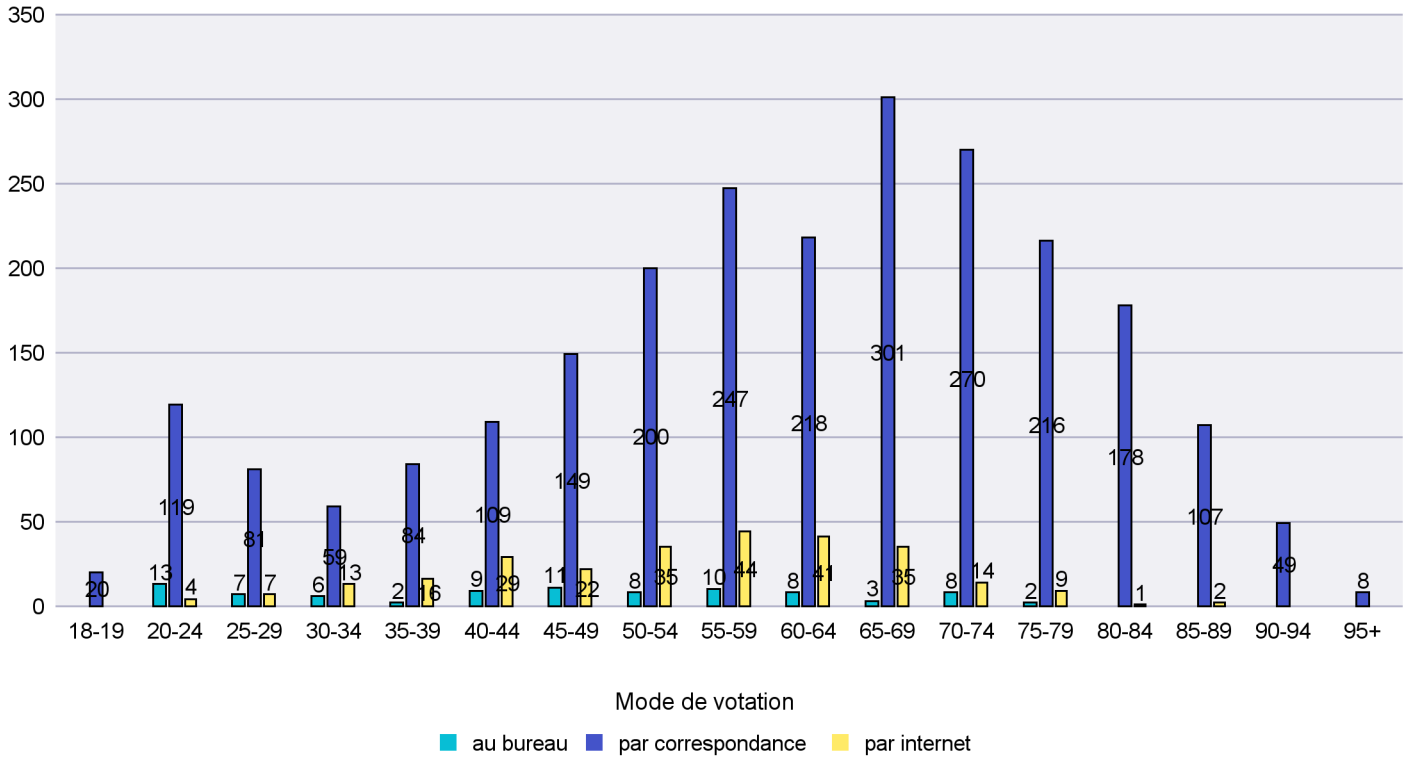

Jours d'enregistrement des votes

Scrutin : 30.11.2014

Commune : La Sagne

Mode de vote par classe d'âge

Jours d'enregistrement des votes

Scrutin : 30.11.2014

Commune : La Tène

Mode de vote par classe d'âge

Jours d'enregistrement des votes

Scrutin : 30.11.2014

Commune : Le Cerneux-Péquignot

Mode de vote par classe d'âge

Jours d'enregistrement des votes

Scrutin : 30.11.2014

Commune : Le Landeron

Mode de vote par classe d'âge

Jours d'enregistrement des votes

Scrutin : 30.11.2014

Commune : Le Locle

Mode de vote par classe d'âge

Jours d'enregistrement des votes

Scrutin : 30.11.2014

Commune : Les Brenets

Mode de vote par classe d'âge

Jours d'enregistrement des votes

Scrutin : 30.11.2014

Commune : Les Planchettes

Mode de vote par classe d'âge

Jours d'enregistrement des votes

Canton de Neuchâtel - Statistique du mode de vote

Date : 11.01.2015