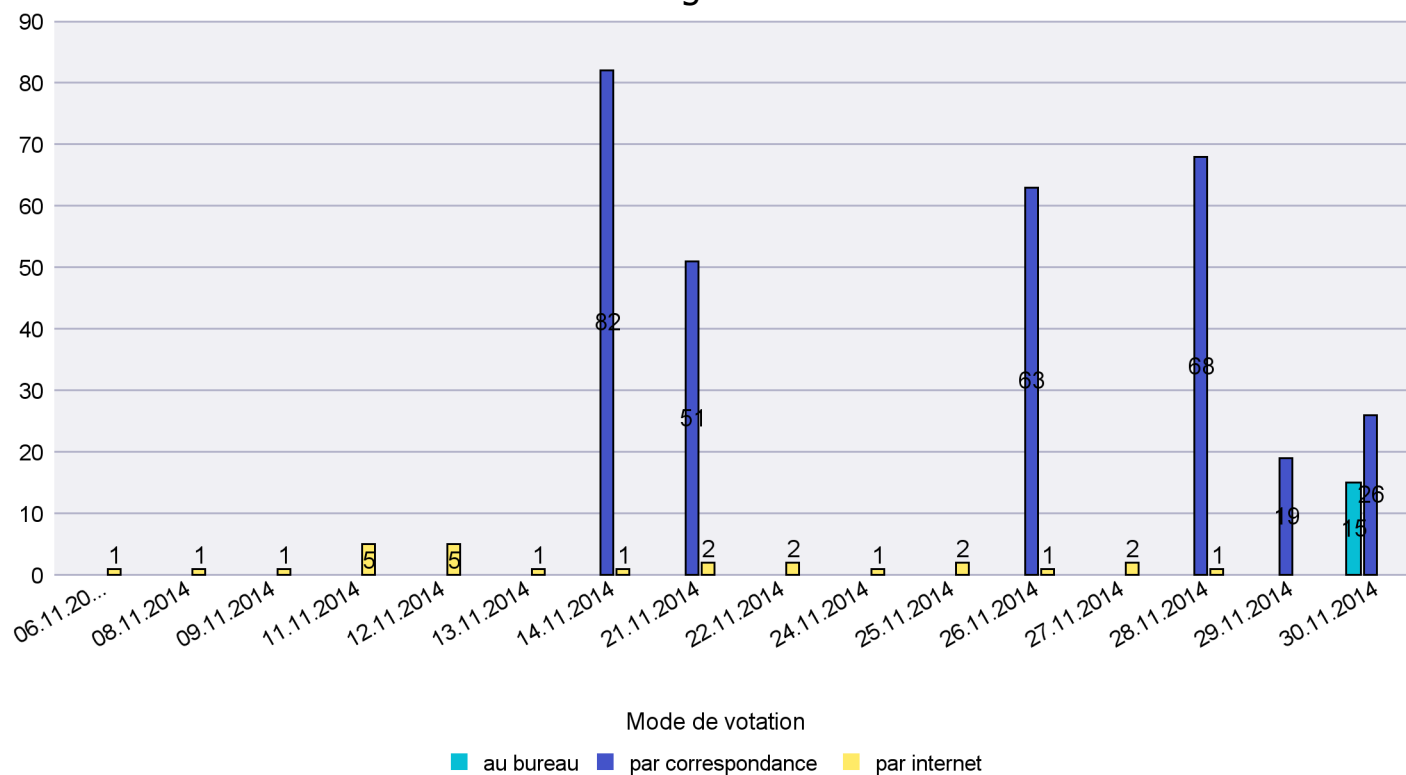

Jours d'enregistrement des votes

Scrutin : 30.11.2014

Commune : La Chaux-du-Milieu

Mode de vote par classe d'âge

Jours d'enregistrement des votes

Scrutin : 30.11.2014

Commune : La Côte-aux-Fées

Mode de vote par classe d'âge

Jours d'enregistrement des votes

Scrutin : 30.11.2014

Commune : La Sagne

Mode de vote par classe d'âge

Jours d'enregistrement des votes

Scrutin : 30.11.2014

Commune : La Tène

Mode de vote par classe d'âge

Jours d'enregistrement des votes

Scrutin : 30.11.2014

Commune : Le Cerneux-Péquignot

Mode de vote par classe d'âge

Jours d'enregistrement des votes

Scrutin : 30.11.2014

Commune : Le Landeron

Mode de vote par classe d'âge

Jours d'enregistrement des votes

Scrutin : 30.11.2014

Commune : Le Locle

Mode de vote par classe d'âge

Jours d'enregistrement des votes

Scrutin : 30.11.2014

Commune : Les Brenets

Mode de vote par classe d'âge