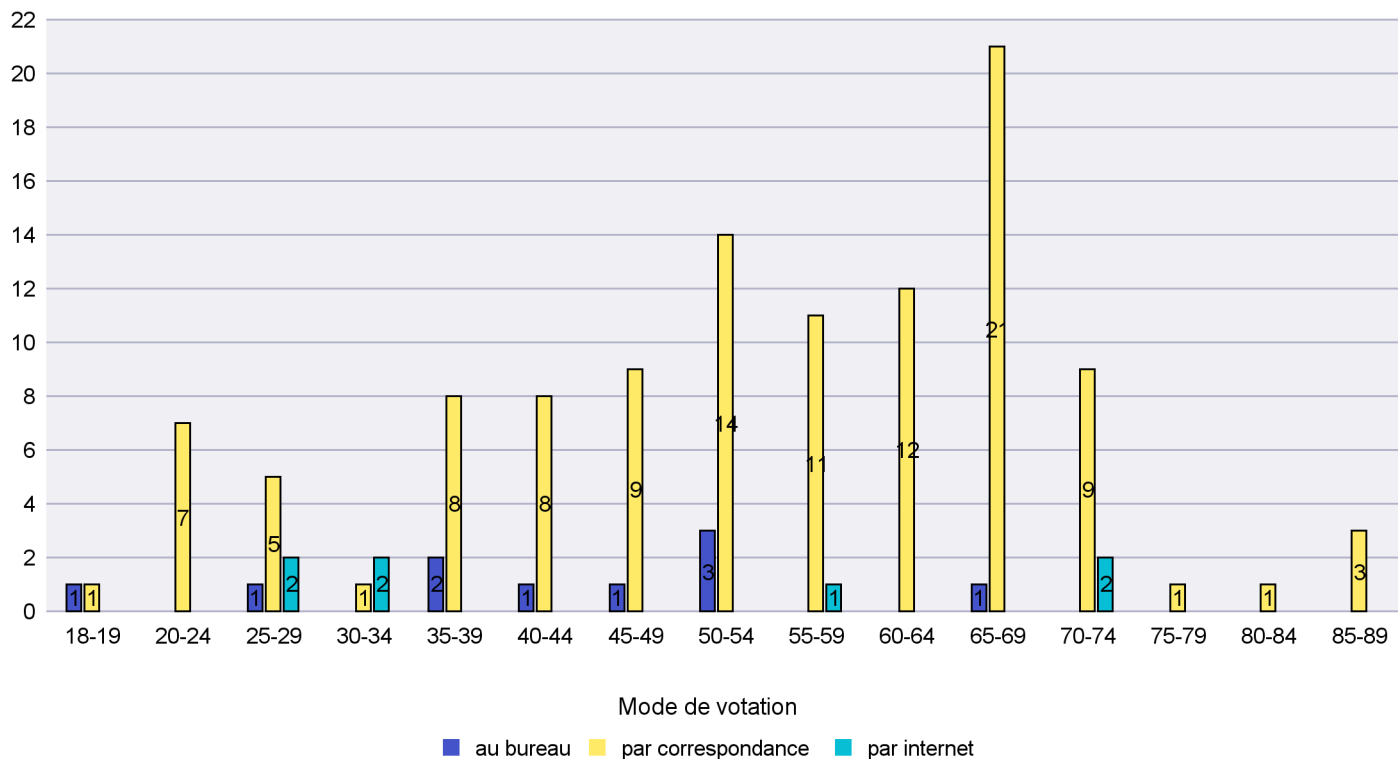

Scrutin : 18.05.2014

Commune : Saint-Blaise

Mode de vote par classe d'âge

Jours d'enregistrement des votes

Scrutin : 18.05.2014

Commune : Valangin

Mode de vote par classe d'âge

Jours d'enregistrement des votes

Scrutin : 18.05.2014

Commune : Val-de-Ruz

Mode de vote par classe d'âge

Jours d'enregistrement des votes

Scrutin : 18.05.2014

Commune : Val-de-Travers

Mode de vote par classe d'âge

Jours d'enregistrement des votes

Canton de Neuchâtel - Statistique du mode de vote

Date : 05.06.2014

Scrutin : 18.05.2014

Commune : Vaumarcus

Mode de vote par classe d'âge

Jours d'enregistrement des votes