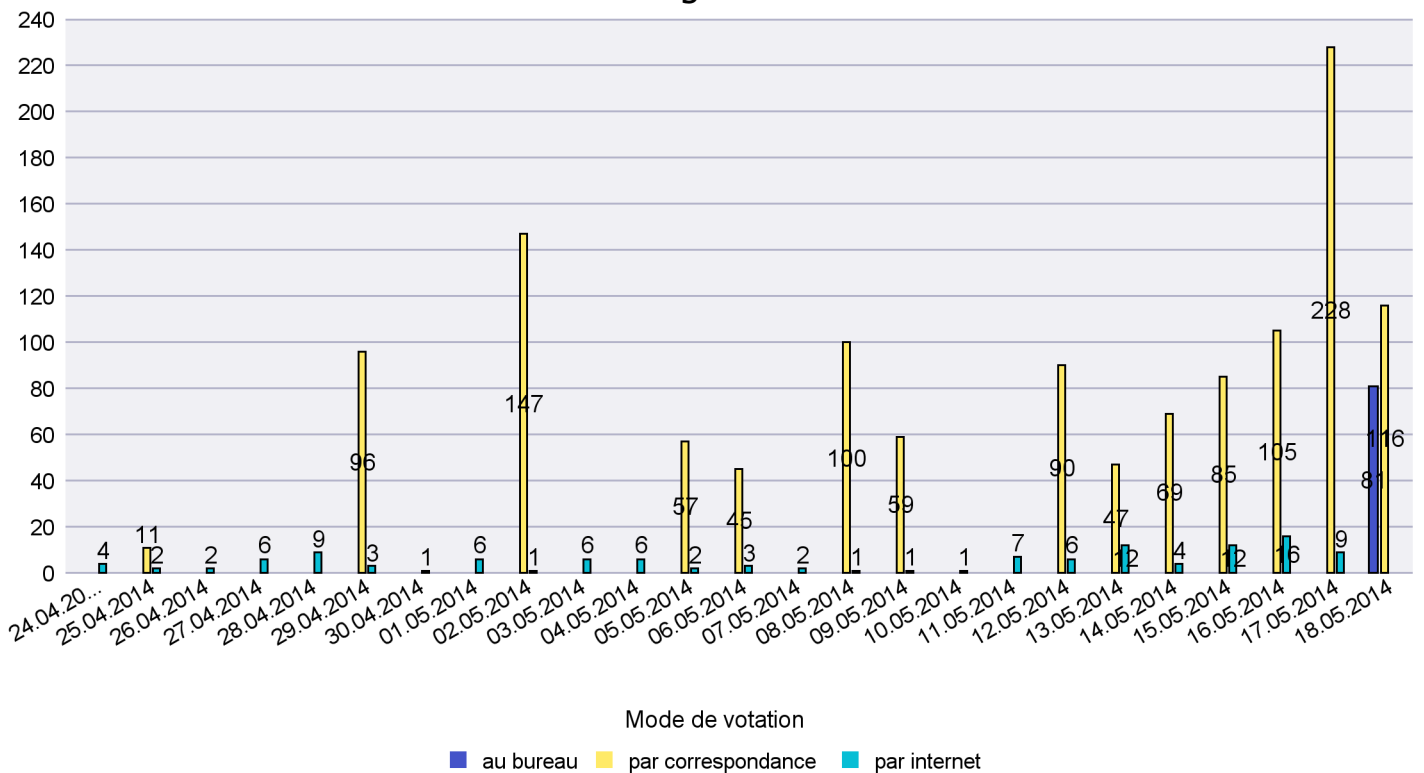

Jours d'enregistrement des votes

Scrutin : 18.05.2014

Commune : Peseux

Mode de vote par classe d'âge

Jours d'enregistrement des votes

Scrutin : 18.05.2014

Commune : Rochefort

Mode de vote par classe d'âge

Jours d'enregistrement des votes

Scrutin : 18.05.2014

Commune : Saint-Aubin-Sauges

Mode de vote par classe d'âge

Jours d'enregistrement des votes

Canton de Neuchâtel - Statistique du mode de vote

Date : 05.06.2014

Scrutin : 18.05.2014

Commune : Saint-Blaise

Mode de vote par classe d'âge

Jours d'enregistrement des votes

Scrutin : 18.05.2014

Commune : Valangin

Mode de vote par classe d'âge

Jours d'enregistrement des votes