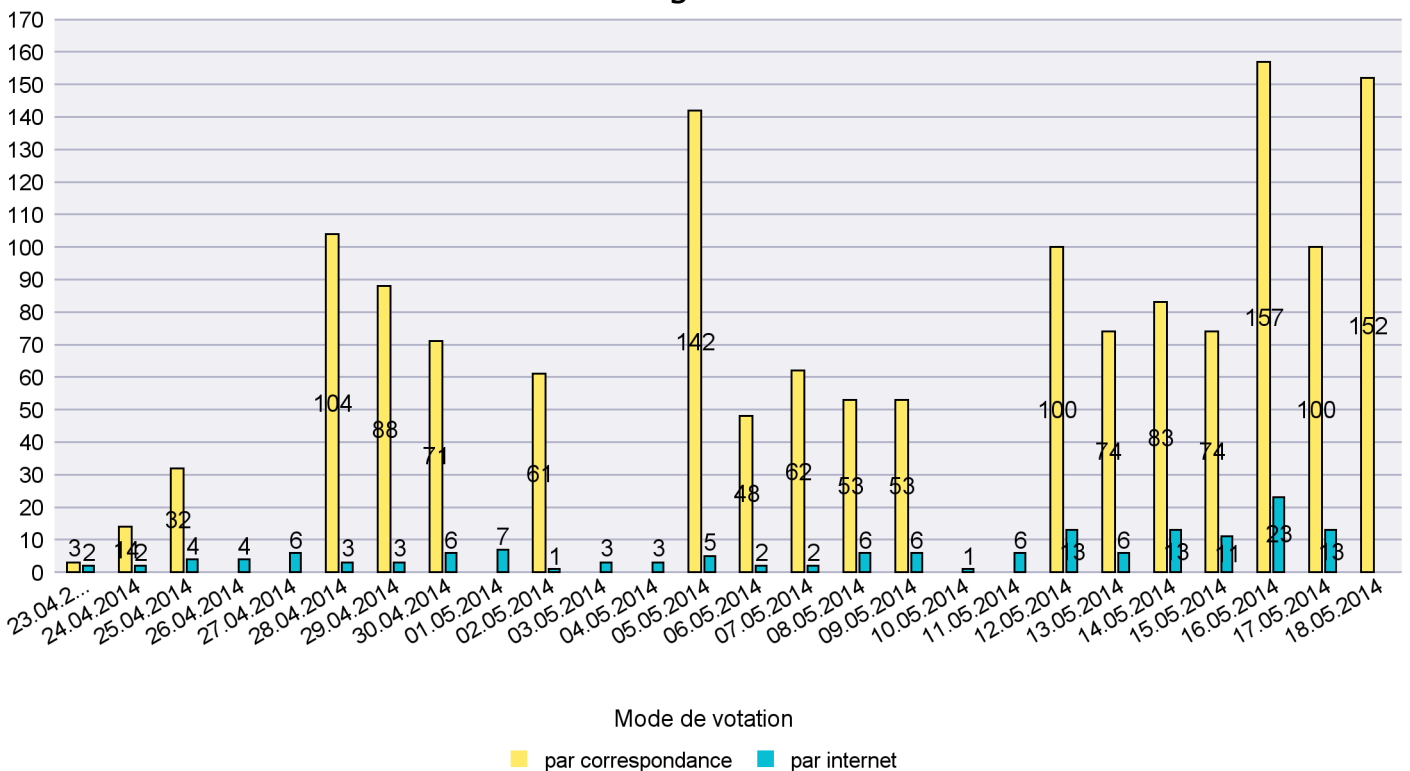

Scrutin : 18.05.2014

Commune : Bevaix

Mode de vote par classe d'âge

Jours d'enregistrement des votes

Canton de Neuchâtel - Statistique du mode de vote

Date : 05.06.2014

Scrutin : 18.05.2014

Commune : Boudry

Mode de vote par classe d'âge

Jours d'enregistrement des votes

Scrutin : 18.05.2014

Commune : Brot-Dessous

Mode de vote par classe d'âge

Jours d'enregistrement des votes

Scrutin : 18.05.2014

Commune : Brot-Plamboz