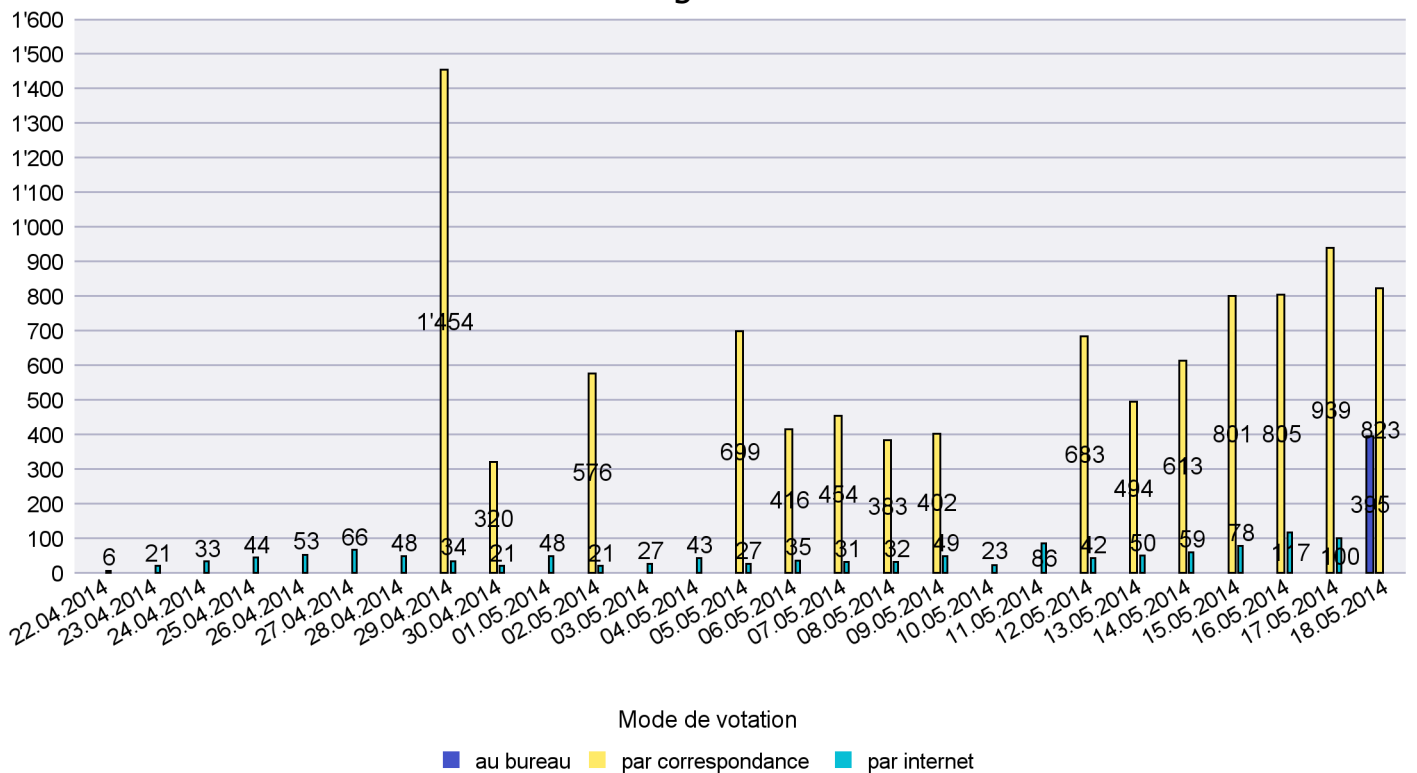

Date : 05.06.2014

Scrutin : 18.05.2014

Commune : Lignières

Mode de vote par classe d'âge

Jours d'enregistrement des votes

Scrutin : 18.05.2014

Commune : Milvignes

Mode de vote par classe d'âge

Jours d'enregistrement des votes

Scrutin : 18.05.2014

Commune : Montalchez

Mode de vote par classe d'âge

Jours d'enregistrement des votes

Scrutin : 18.05.2014

Commune : Neuchâtel

Mode de vote par classe d'âge

Jours d'enregistrement des votes

Scrutin : 18.05.2014

Commune : Peseux

Mode de vote par classe d'âge

Jours d'enregistrement des votes

Scrutin : 18.05.2014

Commune : Rochefort

Mode de vote par classe d'âge