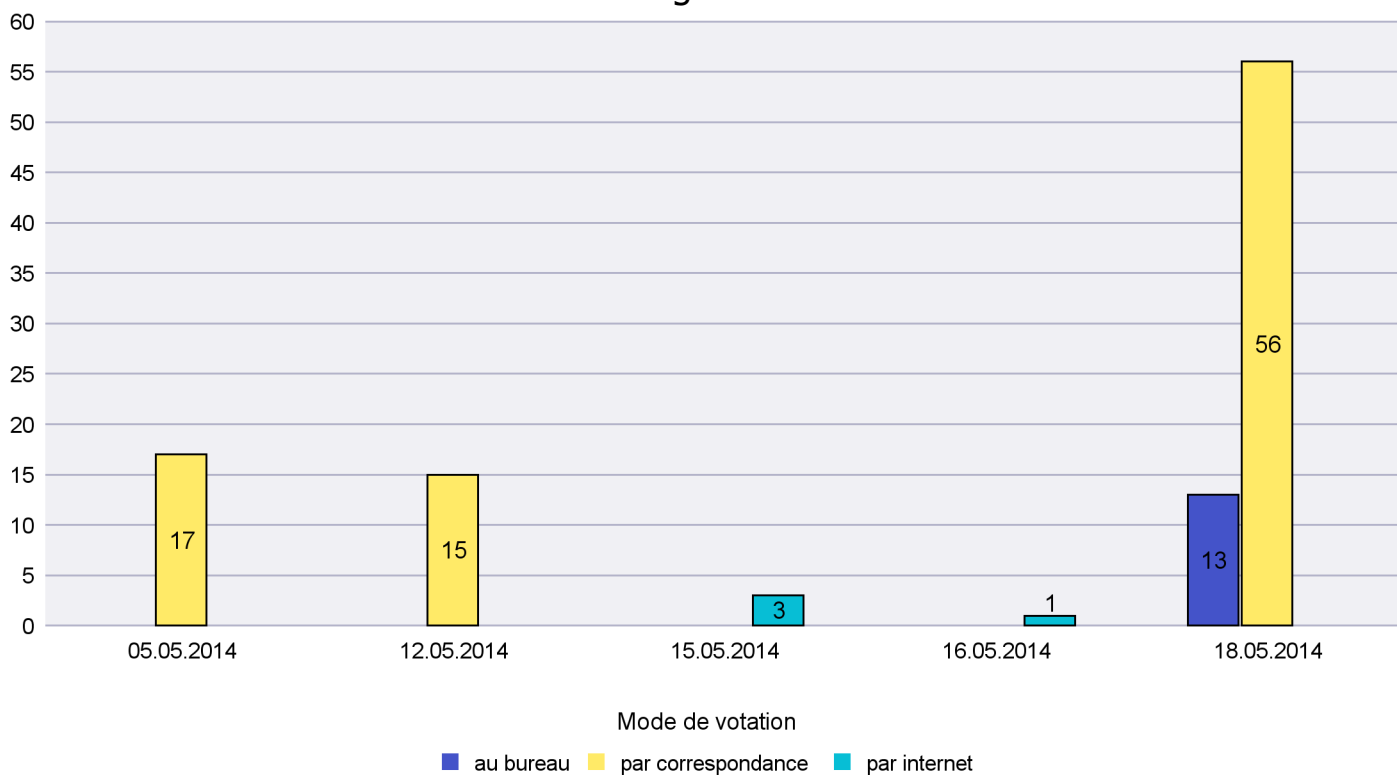

Commune : Le Landeron

Mode de vote par classe d'âge

Jours d'enregistrement des votes

Scrutin : 18.05.2014

Commune : Le Locle

Mode de vote par classe d'âge

Jours d'enregistrement des votes

Scrutin : 18.05.2014

Commune : Les Brenets

Mode de vote par classe d'âge

Jours d'enregistrement des votes

Scrutin : 18.05.2014

Commune : Les Planchettes

Mode de vote par classe d'âge

Jours d'enregistrement des votes

Scrutin : 18.05.2014

Commune : Les Ponts-de-Martel

Mode de vote par classe d'âge

Jours d'enregistrement des votes

Scrutin : 18.05.2014

Commune : Les Verrières

Mode de vote par classe d'âge

Jours d'enregistrement des votes

Canton de Neuchâtel - Statistique du mode de vote

Date : 05.06.2014

Scrutin : 18.05.2014

Commune : Lignières

Mode de vote par classe d'âge

Jours d'enregistrement des votes

Scrutin : 18.05.2014

Commune : Milvignes

Mode de vote par classe d'âge