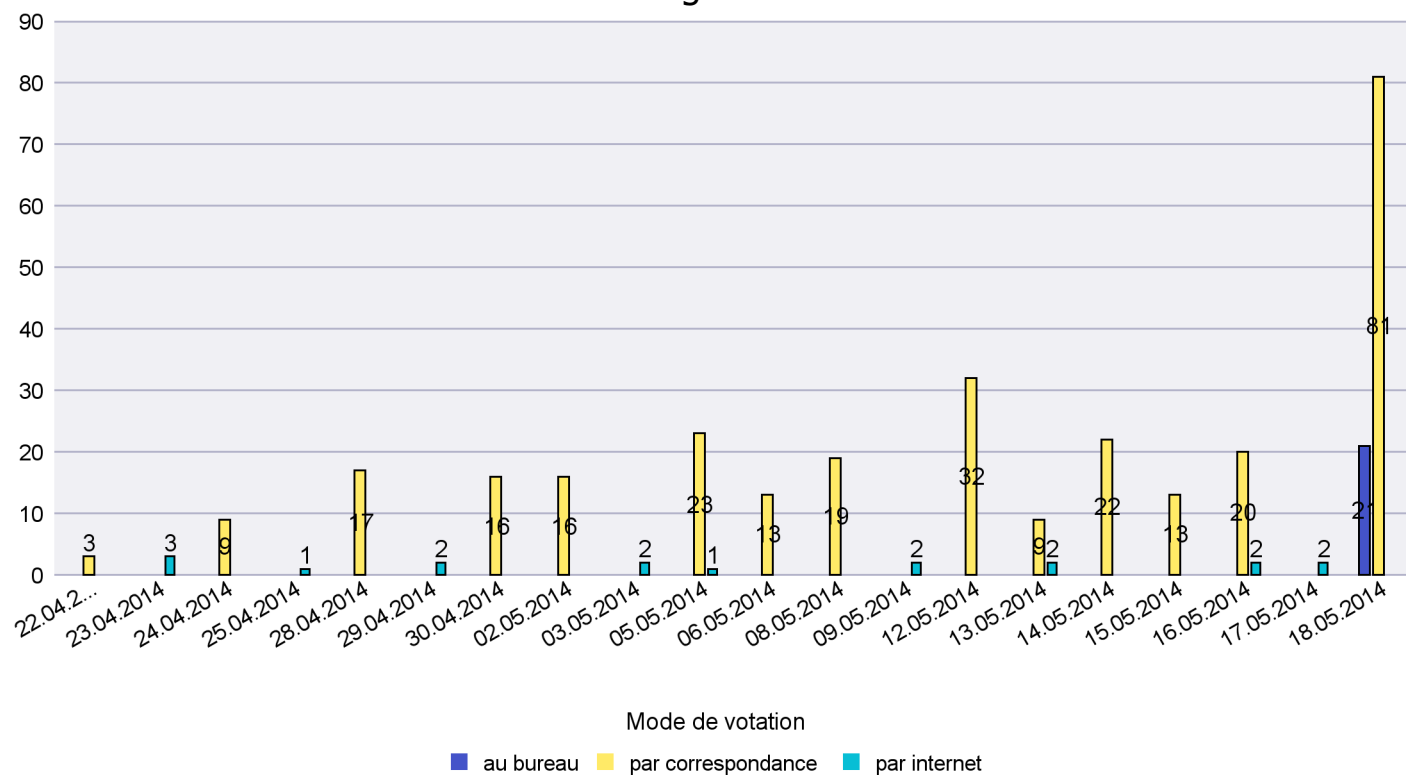

Commune : Le Landeron

Mode de vote par classe d'âge

Jours d'enregistrement des votes

Scrutin : 18.05.2014

Commune : Le Locle

Mode de vote par classe d'âge

Jours d'enregistrement des votes

Scrutin : 18.05.2014

Commune : Les Brenets

Mode de vote par classe d'âge

Jours d'enregistrement des votes

Scrutin : 18.05.2014

Commune : Les Planchettes

Mode de vote par classe d'âge

Jours d'enregistrement des votes

Scrutin : 18.05.2014

Commune : Les Ponts-de-Martel

Mode de vote par classe d'âge

Jours d'enregistrement des votes

Scrutin : 18.05.2014

Commune : Les Verrières

Mode de vote par classe d'âge

Jours d'enregistrement des votes

Canton de Neuchâtel - Statistique du mode de vote

Date : 05.06.2014

Scrutin : 18.05.2014

Commune : Lignières

Mode de vote par classe d'âge

Jours d'enregistrement des votes

Scrutin : 18.05.2014

Commune : Milvignes

Mode de vote par classe d'âge