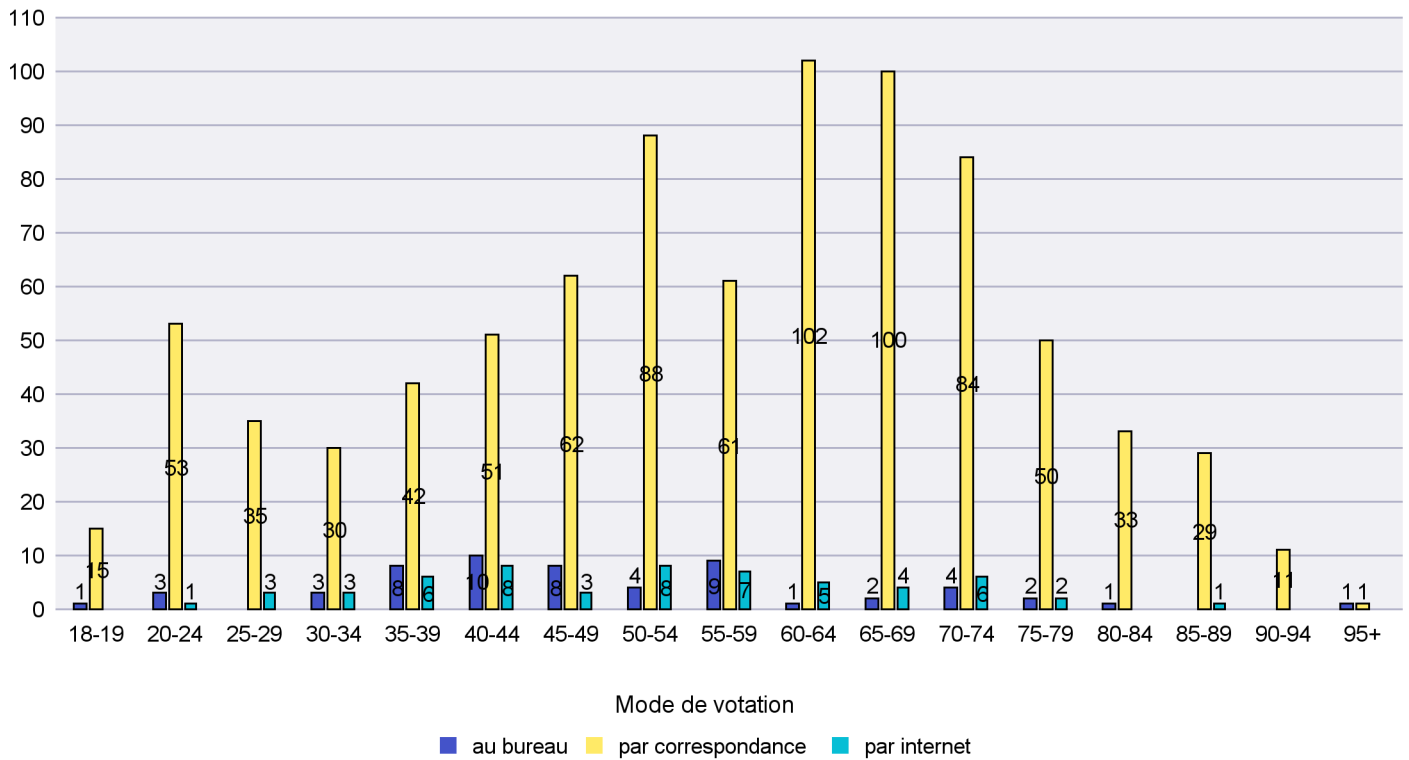

Scrutin : 18.05.2014

Commune : Saint-Aubin-Sauges

Mode de vote par classe d'âge