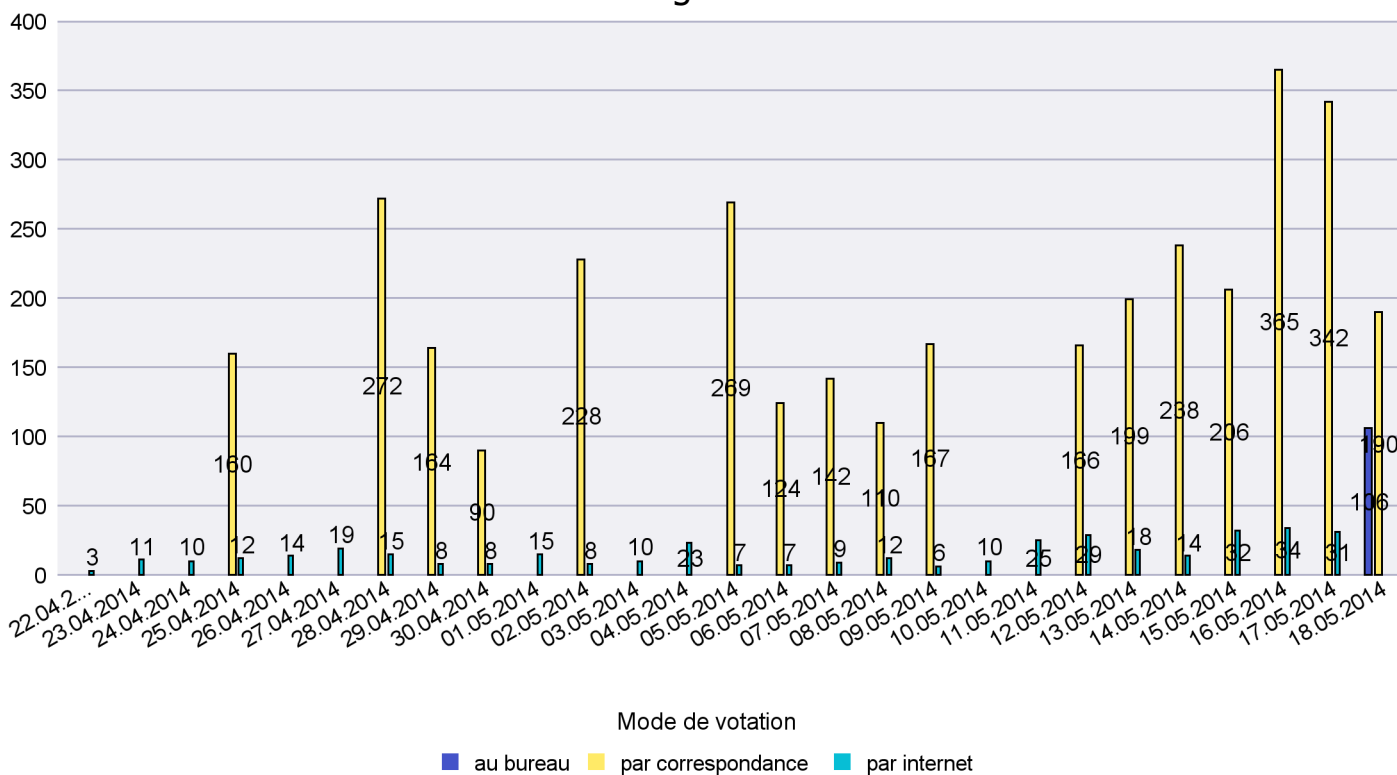

Commune : Les Ponts-de-Martel

Mode de vote par classe d'âge

Jours d'enregistrement des votes

Scrutin : 18.05.2014

Commune : Les Verrières

Mode de vote par classe d'âge

Jours d'enregistrement des votes

Canton de Neuchâtel - Statistique du mode de vote

Date : 05.06.2014

Scrutin : 18.05.2014

Commune : Lignières

Mode de vote par classe d'âge

Jours d'enregistrement des votes

Scrutin : 18.05.2014

Commune : Milvignes

Mode de vote par classe d'âge

Jours d'enregistrement des votes

Scrutin : 18.05.2014

Commune : Montalchez

Mode de vote par classe d'âge

Jours d'enregistrement des votes

Scrutin : 18.05.2014

Commune : Neuchâtel

Mode de vote par classe d'âge

Jours d'enregistrement des votes

Scrutin : 18.05.2014

Commune : Peseux

Mode de vote par classe d'âge

Jours d'enregistrement des votes

Scrutin : 18.05.2014

Commune : Rochefort

Mode de vote par classe d'âge