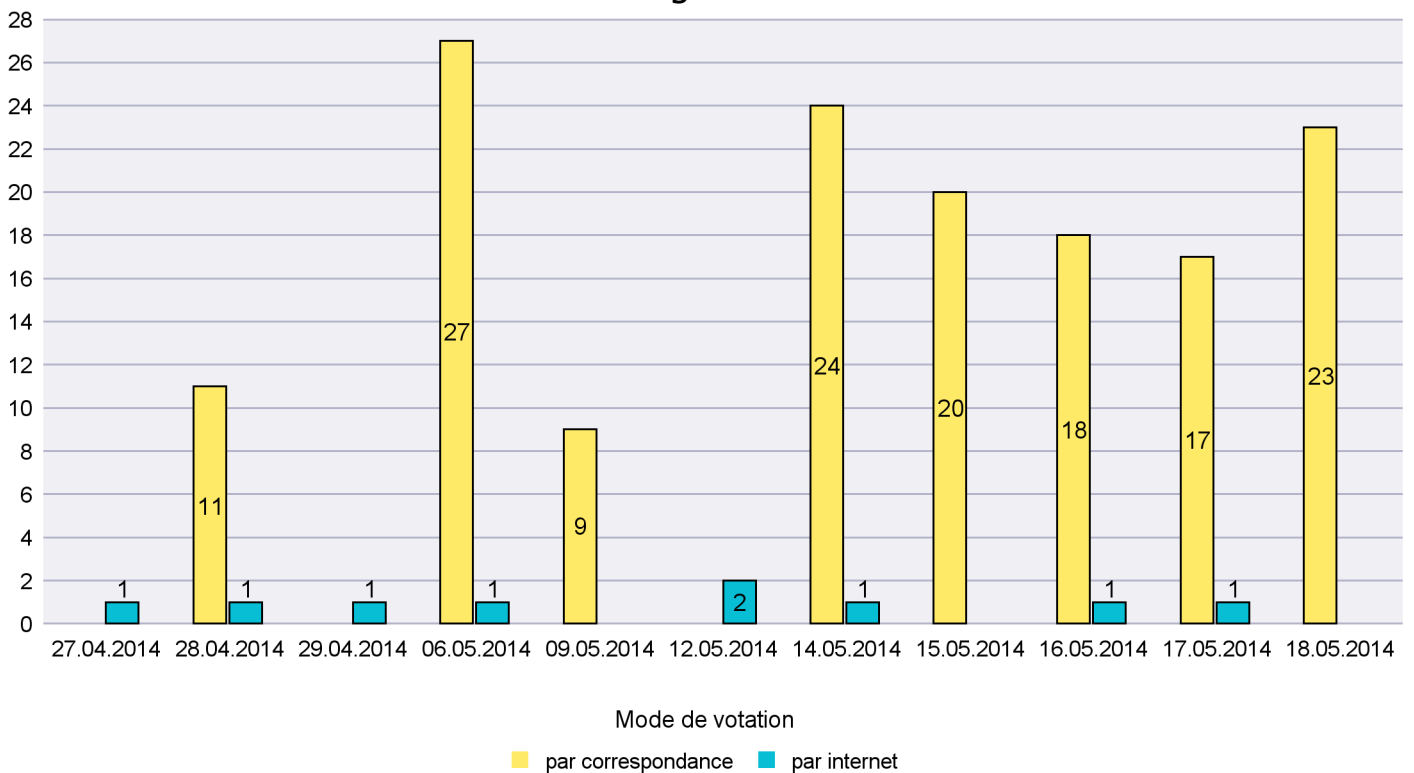

Commune : La Côte-aux-Fées

Mode de vote par classe d'âge

Jours d'enregistrement des votes

Scrutin : 18.05.2014

Commune : La Sagne

Mode de vote par classe d'âge

Jours d'enregistrement des votes

Scrutin : 18.05.2014

Commune : La Tène

Mode de vote par classe d'âge

Jours d'enregistrement des votes

Scrutin : 18.05.2014

Commune : Le Cerneux-Péquignot

Mode de vote par classe d'âge

Jours d'enregistrement des votes

Scrutin : 18.05.2014

Commune : Le Landeron

Mode de vote par classe d'âge

Jours d'enregistrement des votes

Scrutin : 18.05.2014

Commune : Le Locle

Mode de vote par classe d'âge

Jours d'enregistrement des votes

Scrutin : 18.05.2014