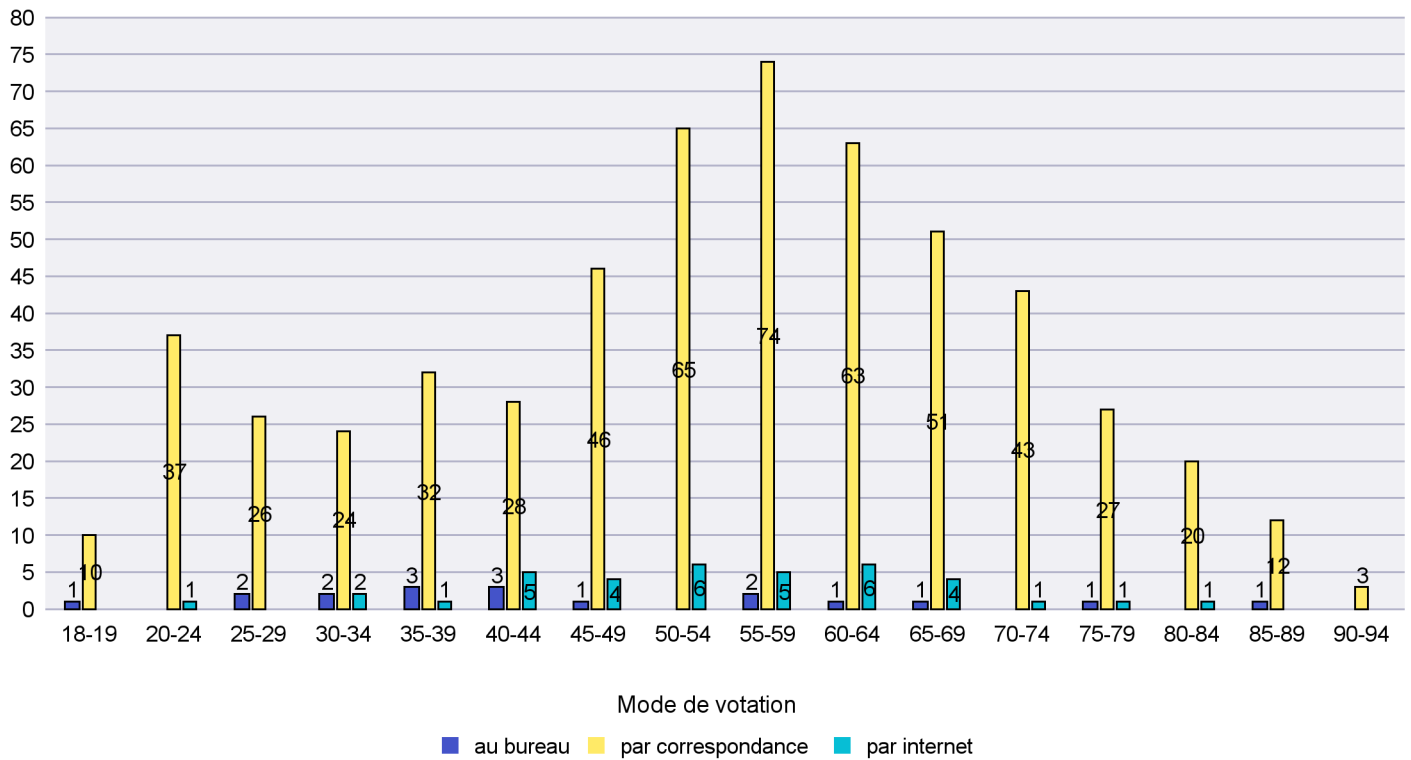

Jours d'enregistrement des votes

Scrutin : 18.05.2014

Commune : Corcelles-Cormondrèche

Mode de vote par classe d'âge

Jours d'enregistrement des votes

Scrutin : 18.05.2014

Commune : Cornaux

Mode de vote par classe d'âge

Jours d'enregistrement des votes

Scrutin : 18.05.2014

Commune : Cortaillod

Mode de vote par classe d'âge

Jours d'enregistrement des votes

Scrutin : 18.05.2014

Commune : Cressier

Mode de vote par classe d'âge