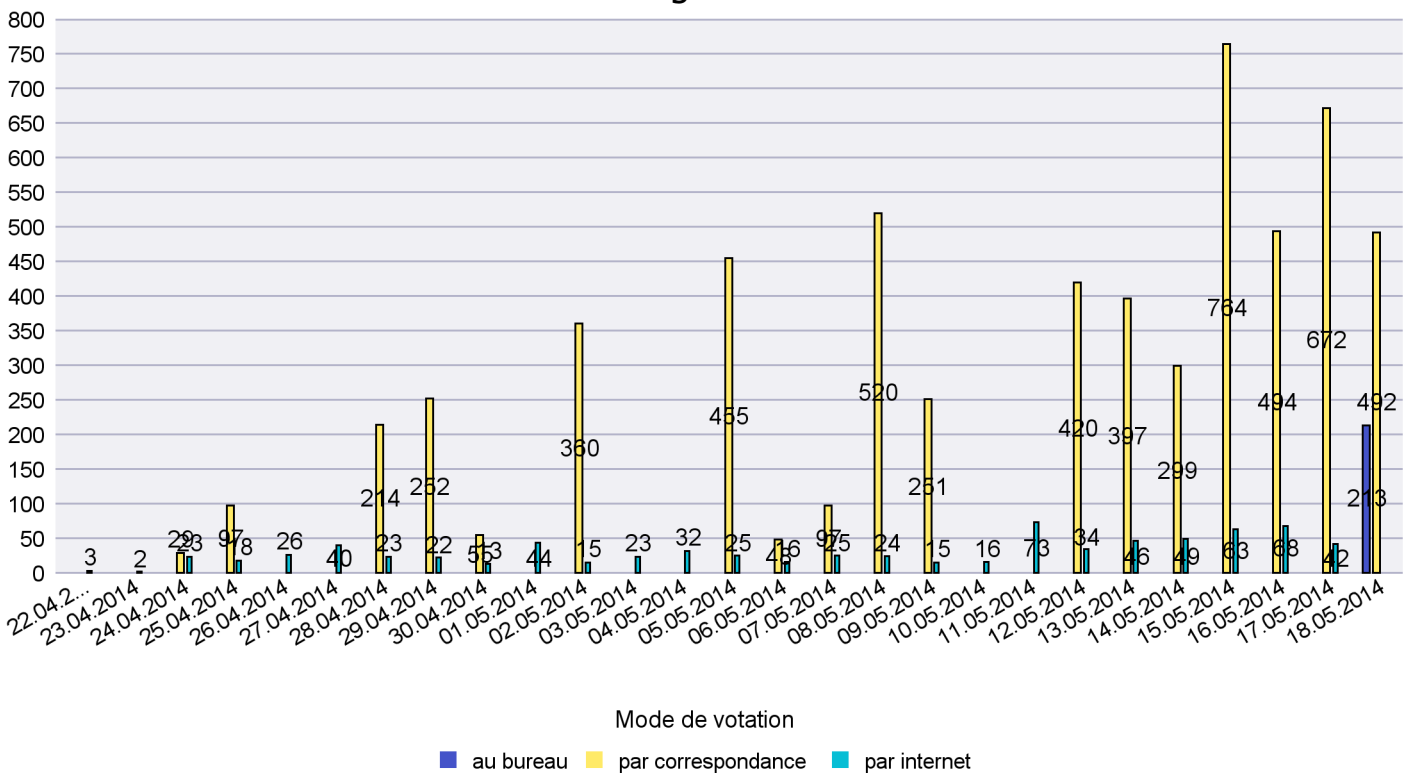

Jours d'enregistrement des votes

Scrutin : 18.05.2014

Commune : Peseux

Mode de vote par classe d'âge

Jours d'enregistrement des votes

Scrutin : 18.05.2014

Commune : Rochefort

Mode de vote par classe d'âge

Scrutin : 18.05.2014

Commune : Saint-Blaise

Mode de vote par classe d'âge

Jours d'enregistrement des votes

Scrutin : 18.05.2014

Commune : Valangin

Mode de vote par classe d'âge

Jours d'enregistrement des votes

Scrutin : 18.05.2014

Commune : Val-de-Ruz

Mode de vote par classe d'âge

Jours d'enregistrement des votes

Scrutin : 18.05.2014

Commune : Val-de-Travers

Mode de vote par classe d'âge

Jours d'enregistrement des votes

Canton de Neuchâtel - Statistique du mode de vote

Date : 05.06.2014

Scrutin : 18.05.2014

Commune : Vaumarcus

Mode de vote par classe d'âge

Jours d'enregistrement des votes