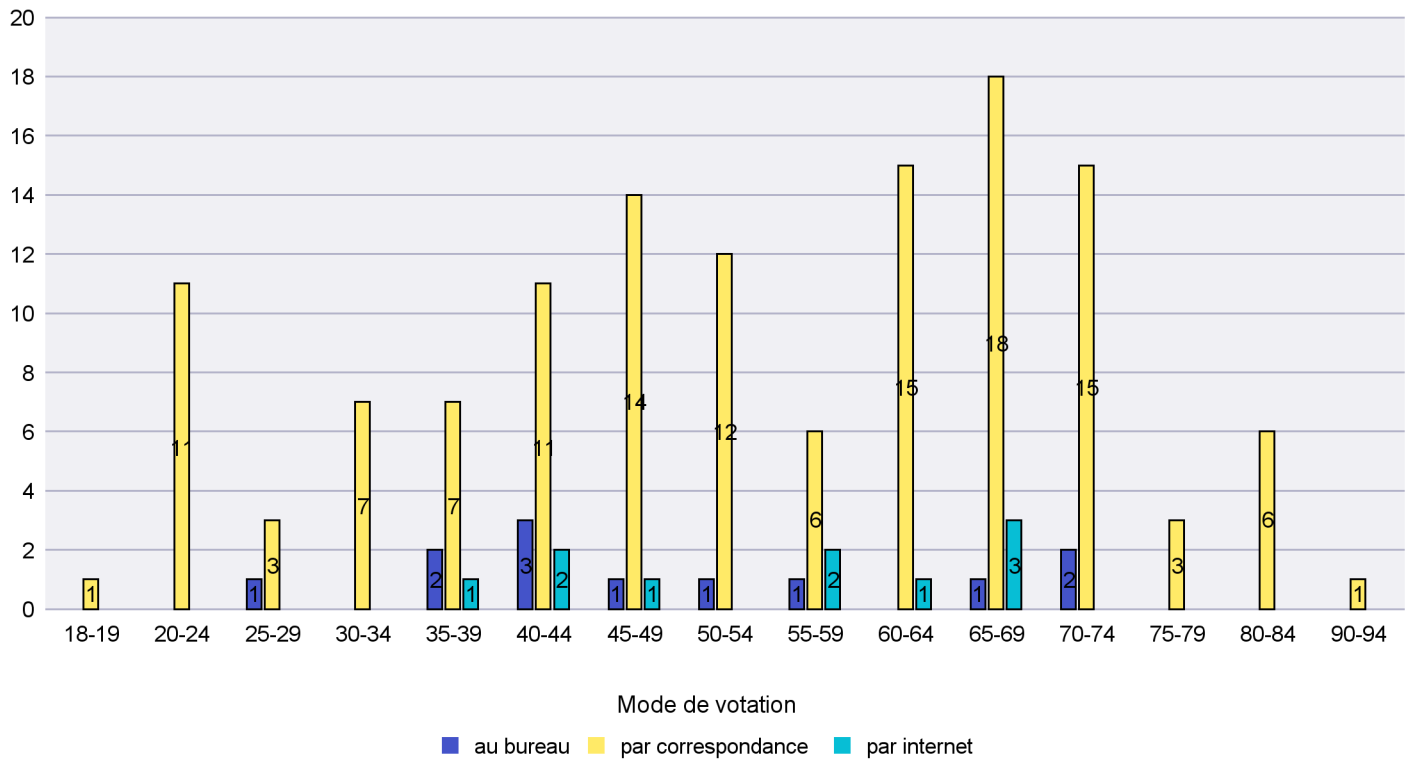

Jours d'enregistrement des votes

Scrutin : 18.05.2014

Commune : Corcelles-Cormondrèche

Mode de vote par classe d'âge

Jours d'enregistrement des votes

Scrutin : 18.05.2014

Commune : Cornaux

Mode de vote par classe d'âge

Jours d'enregistrement des votes

Scrutin : 18.05.2014

Commune : Cortaillod

Mode de vote par classe d'âge

Jours d'enregistrement des votes

Scrutin : 18.05.2014

Commune : Cressier

Mode de vote par classe d'âge

Jours d'enregistrement des votes

Scrutin : 18.05.2014

Commune : Enges

Mode de vote par classe d'âge

Jours d'enregistrement des votes

Scrutin : 18.05.2014

Commune : Fresens

Mode de vote par classe d'âge