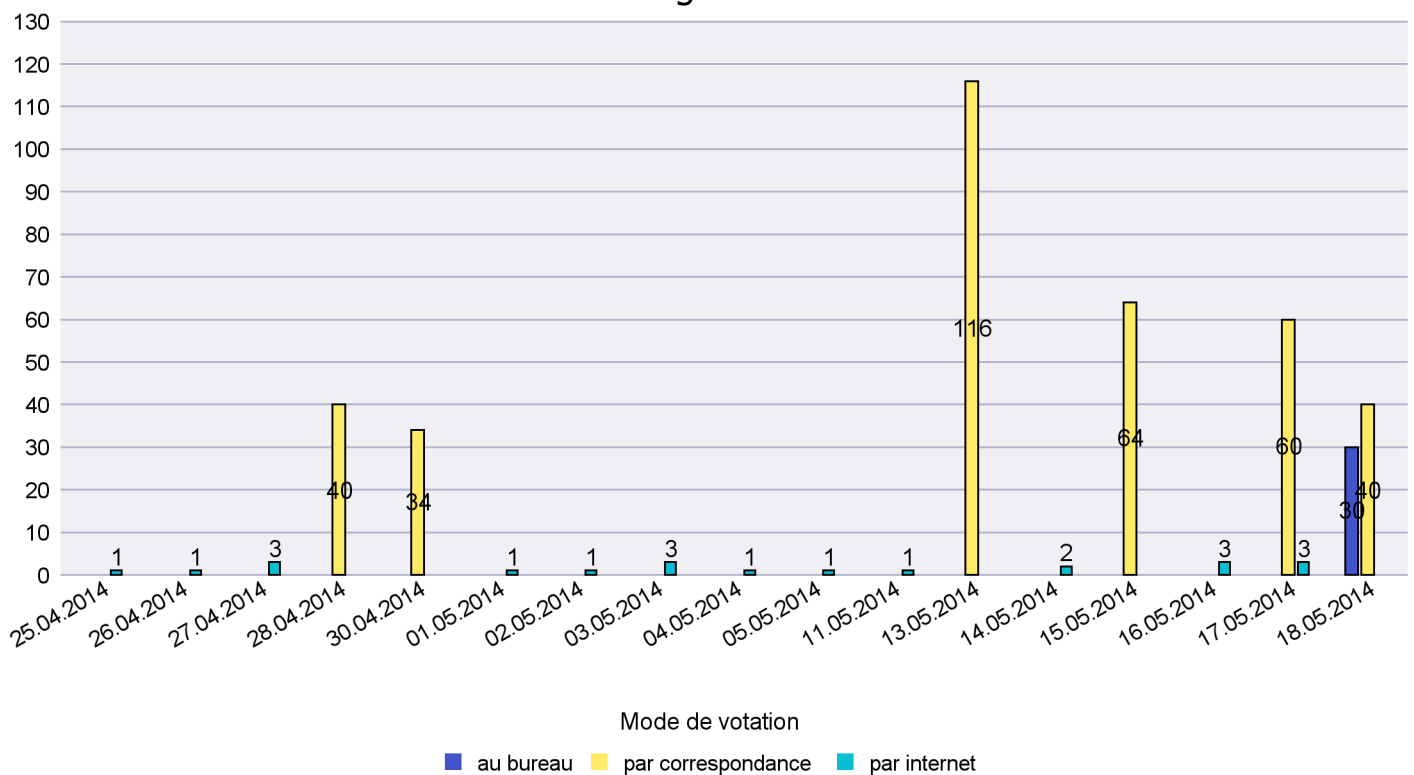

Commune : Les Ponts-de-Martel

Mode de vote par classe d'âge

Jours d'enregistrement des votes

Scrutin : 18.05.2014

Commune : Les Verrières

Mode de vote par classe d'âge

Jours d'enregistrement des votes

Canton de Neuchâtel - Statistique du mode de vote

Date : 05.06.2014

Scrutin : 18.05.2014

Commune : Lignières

Mode de vote par classe d'âge

Jours d'enregistrement des votes

Scrutin : 18.05.2014

Commune : Milvignes

Mode de vote par classe d'âge

Jours d'enregistrement des votes

Scrutin : 18.05.2014

Commune : Montalchez

Mode de vote par classe d'âge

Jours d'enregistrement des votes

Scrutin : 18.05.2014

Commune : Neuchâtel

Mode de vote par classe d'âge

Jours d'enregistrement des votes

Scrutin : 18.05.2014

Commune : Peseux

Mode de vote par classe d'âge

Jours d'enregistrement des votes

Scrutin : 18.05.2014

Commune : Rochefort

Mode de vote par classe d'âge