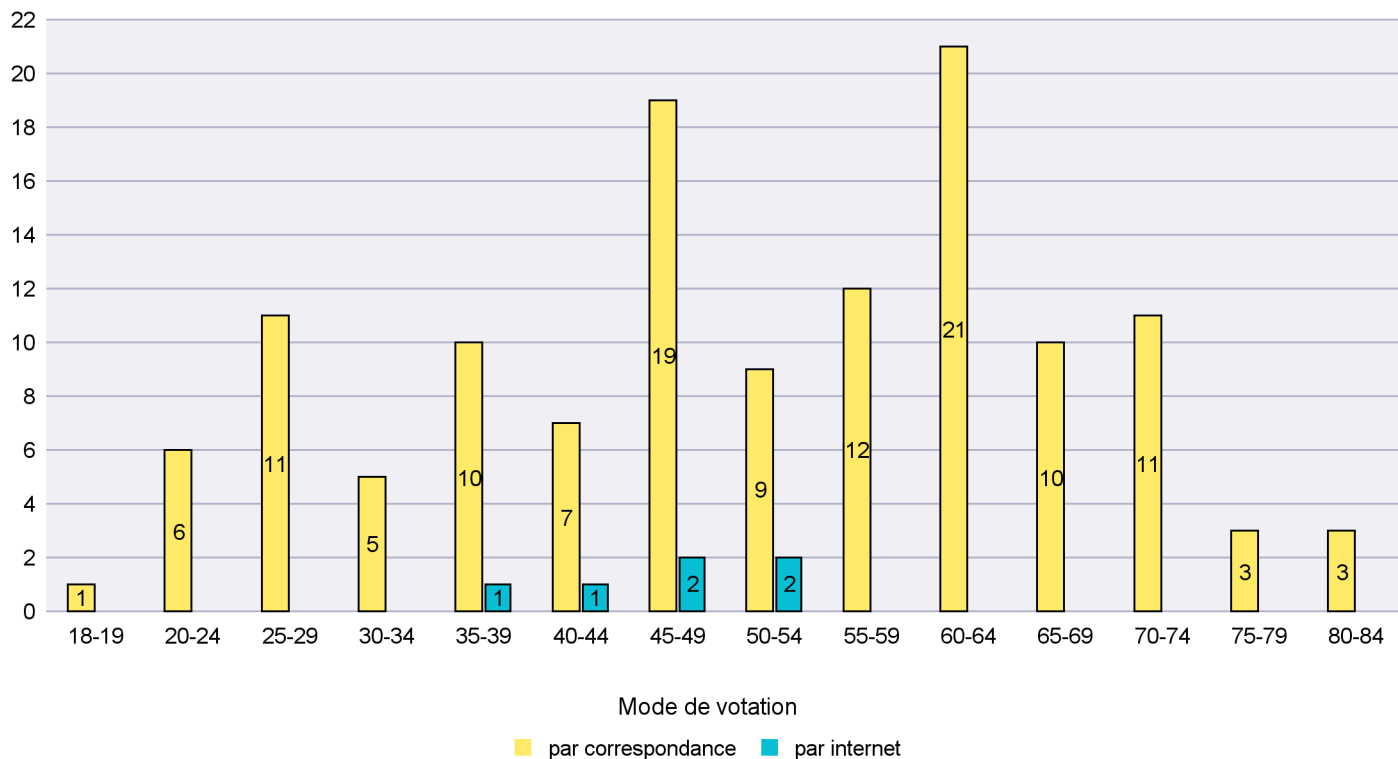

Mode de vote par classe d'âge

Jours d'enregistrement des votes

Scrutin : 18.05.2014

Commune : Brot-Dessous

Mode de vote par classe d'âge

Jours d'enregistrement des votes

Scrutin : 18.05.2014

Commune : Brot-Plamboz

Mode de vote par classe d'âge

Jours d'enregistrement des votes

Canton de Neuchâtel - Statistique du mode de vote

Date : 05.06.2014

Scrutin : 18.05.2014

Commune : Commune Commission

Mode de vote par classe d'âge