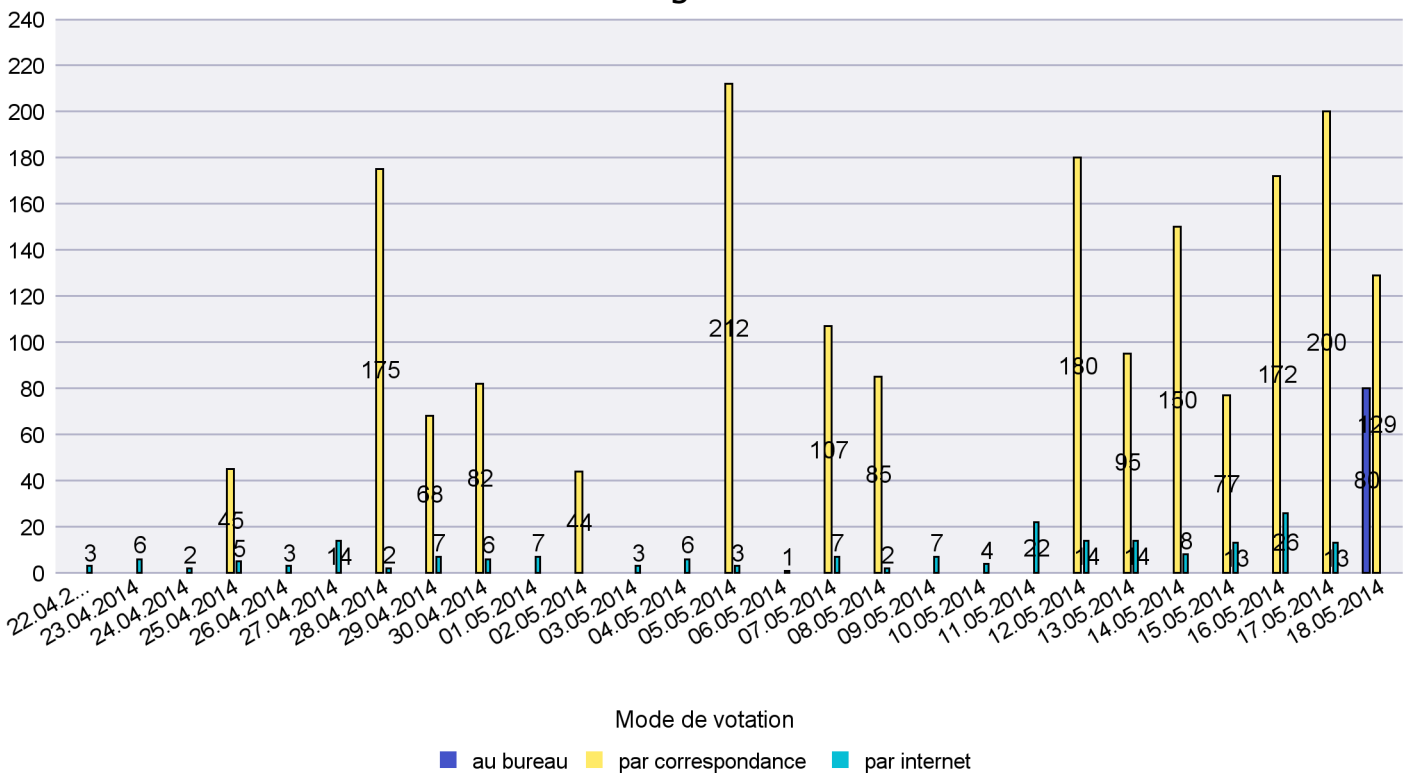

Jours d'enregistrement des votes

Scrutin : 18.05.2014

Commune : Corcelles-Cormondrèche

Mode de vote par classe d'âge

Jours d'enregistrement des votes

Scrutin : 18.05.2014

Commune : Cornaux

Mode de vote par classe d'âge

Jours d'enregistrement des votes

Scrutin : 18.05.2014

Commune : Cortaillod

Mode de vote par classe d'âge

Jours d'enregistrement des votes

Scrutin : 18.05.2014

Commune : Cressier

Mode de vote par classe d'âge