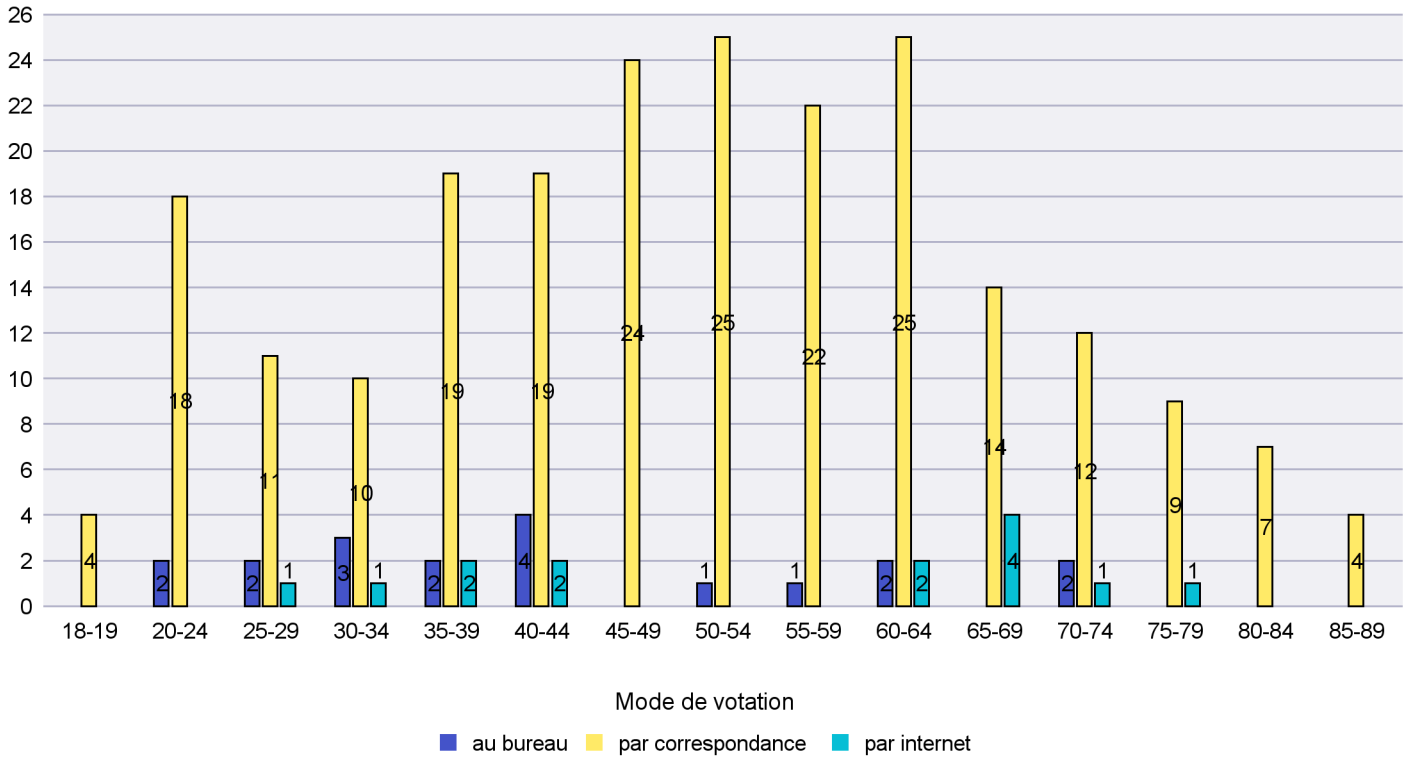

Commune : Hauterive

Mode de vote par classe d'âge

Jours d'enregistrement des votes

Scrutin : 18.05.2014

Commune : La Brévine

Mode de vote par classe d'âge

Jours d'enregistrement des votes

Scrutin : 18.05.2014

Commune : La Chaux-de-Fonds

Mode de vote par classe d'âge

Jours d'enregistrement des votes

Scrutin : 18.05.2014

Commune : La Chaux-du-Milieu

Mode de vote par classe d'âge

Jours d'enregistrement des votes

Scrutin : 18.05.2014

Commune : La Côte-aux-Fées

Mode de vote par classe d'âge

Jours d'enregistrement des votes

Scrutin : 18.05.2014

Commune : La Sagne

Mode de vote par classe d'âge

Jours d'enregistrement des votes

Scrutin : 18.05.2014