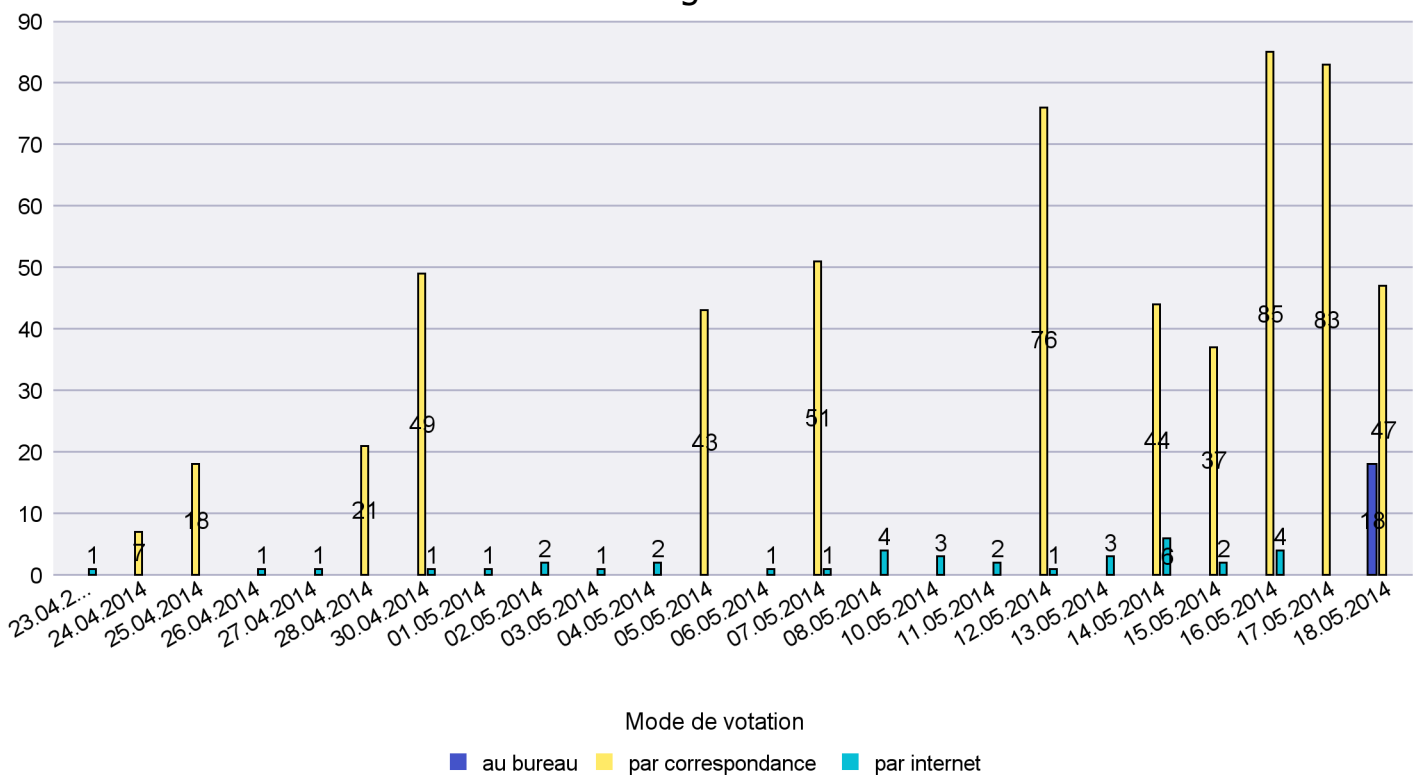

Jours d'enregistrement des votes

Scrutin : 18.05.2014

Commune : Corcelles-Cormondrèche

Mode de vote par classe d'âge

Jours d'enregistrement des votes

Scrutin : 18.05.2014

Commune : Cornaux

Mode de vote par classe d'âge

Jours d'enregistrement des votes

Scrutin : 18.05.2014

Commune : Cortaillod

Mode de vote par classe d'âge

Jours d'enregistrement des votes

Scrutin : 18.05.2014

Commune : Cressier

Mode de vote par classe d'âge