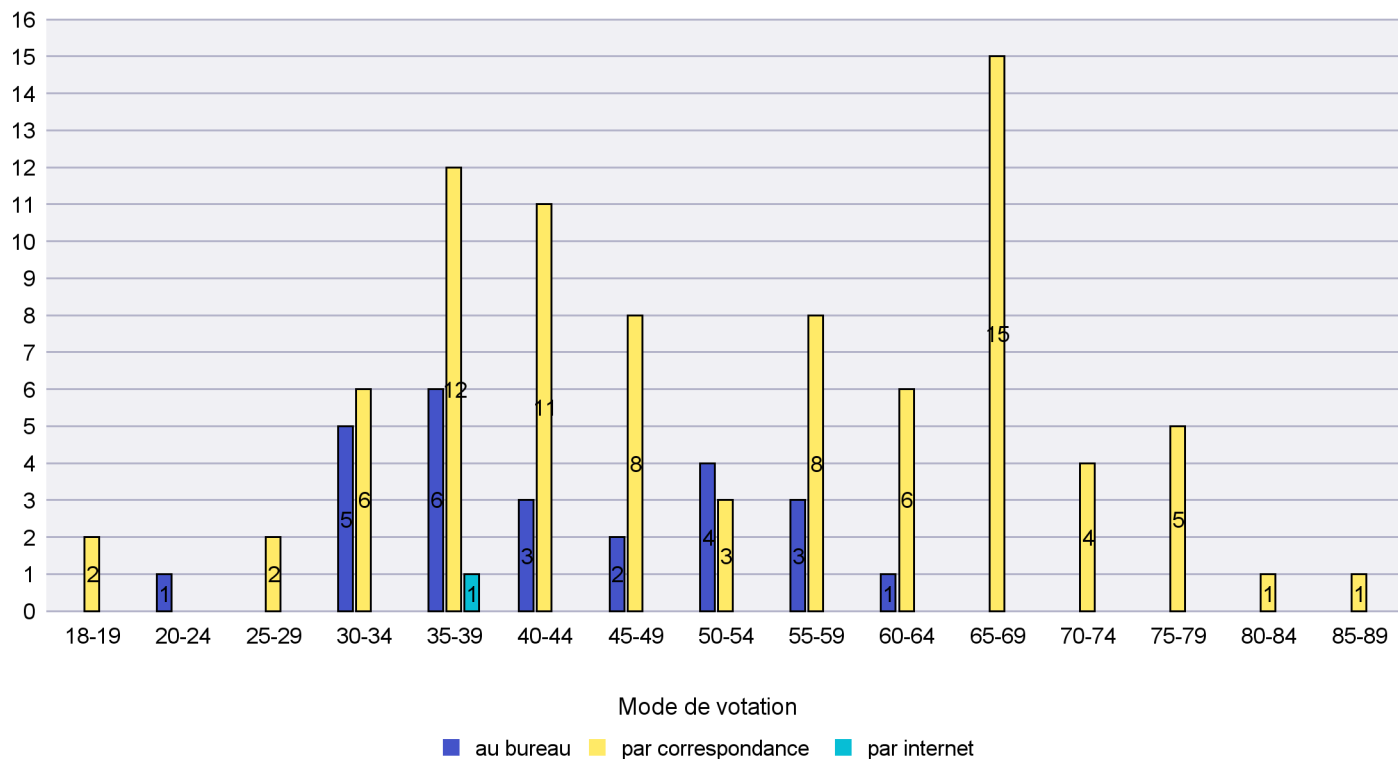

Commune : Les Brenets

Mode de vote par classe d'âge

Jours d'enregistrement des votes

Scrutin : 18.05.2014

Commune : Les Planchettes

Mode de vote par classe d'âge

Jours d'enregistrement des votes

Scrutin : 18.05.2014

Date : 05.06.2014

Scrutin : 18.05.2014

Commune : Lignières

Mode de vote par classe d'âge

Jours d'enregistrement des votes

Scrutin : 18.05.2014

Commune : Milvignes

Mode de vote par classe d'âge

Jours d'enregistrement des votes

Scrutin : 18.05.2014

Commune : Montalchez

Mode de vote par classe d'âge

Jours d'enregistrement des votes

Scrutin : 18.05.2014

Commune : Neuchâtel

Mode de vote par classe d'âge

Jours d'enregistrement des votes

Scrutin : 18.05.2014

Commune : Peseux

Mode de vote par classe d'âge

Jours d'enregistrement des votes

Scrutin : 18.05.2014

Commune : Rochefort

Mode de vote par classe d'âge