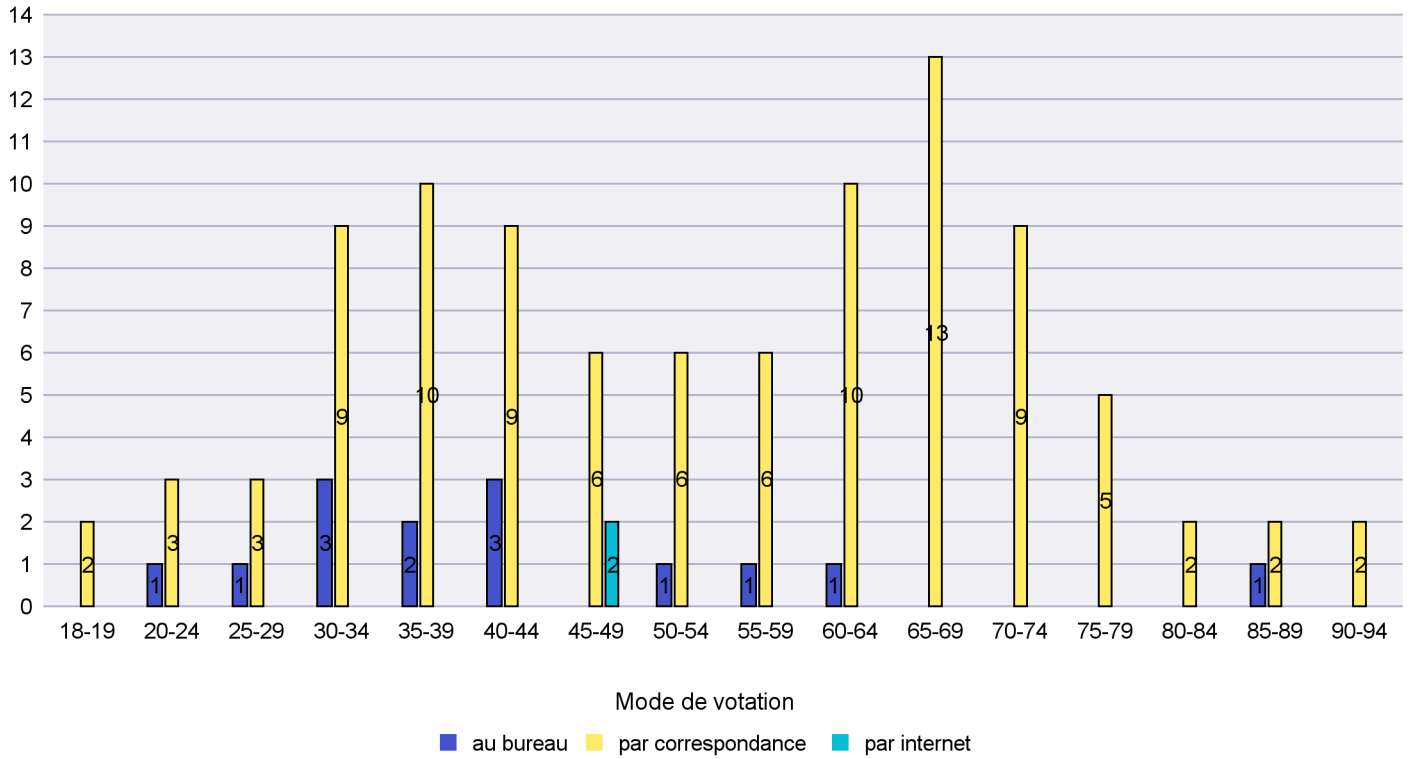

Jours d'enregistrement des votes

Scrutin : 18.05.2014

Commune : Cortaillod

Mode de vote par classe d'âge

Jours d'enregistrement des votes

Scrutin : 18.05.2014

Commune : Cressier

Mode de vote par classe d'âge

Jours d'enregistrement des votes

Scrutin : 18.05.2014

Commune : Enges

Mode de vote par classe d'âge

Jours d'enregistrement des votes

Scrutin : 18.05.2014

Commune : Fresens

Mode de vote par classe d'âge

Jours d'enregistrement des votes

Canton de Neuchâtel - Statistique du mode de vote

Date : 05.06.2014

Scrutin : 18.05.2014

Commune : Gorgier

Mode de vote par classe d'âge

Jours d'enregistrement des votes

Scrutin : 18.05.2014