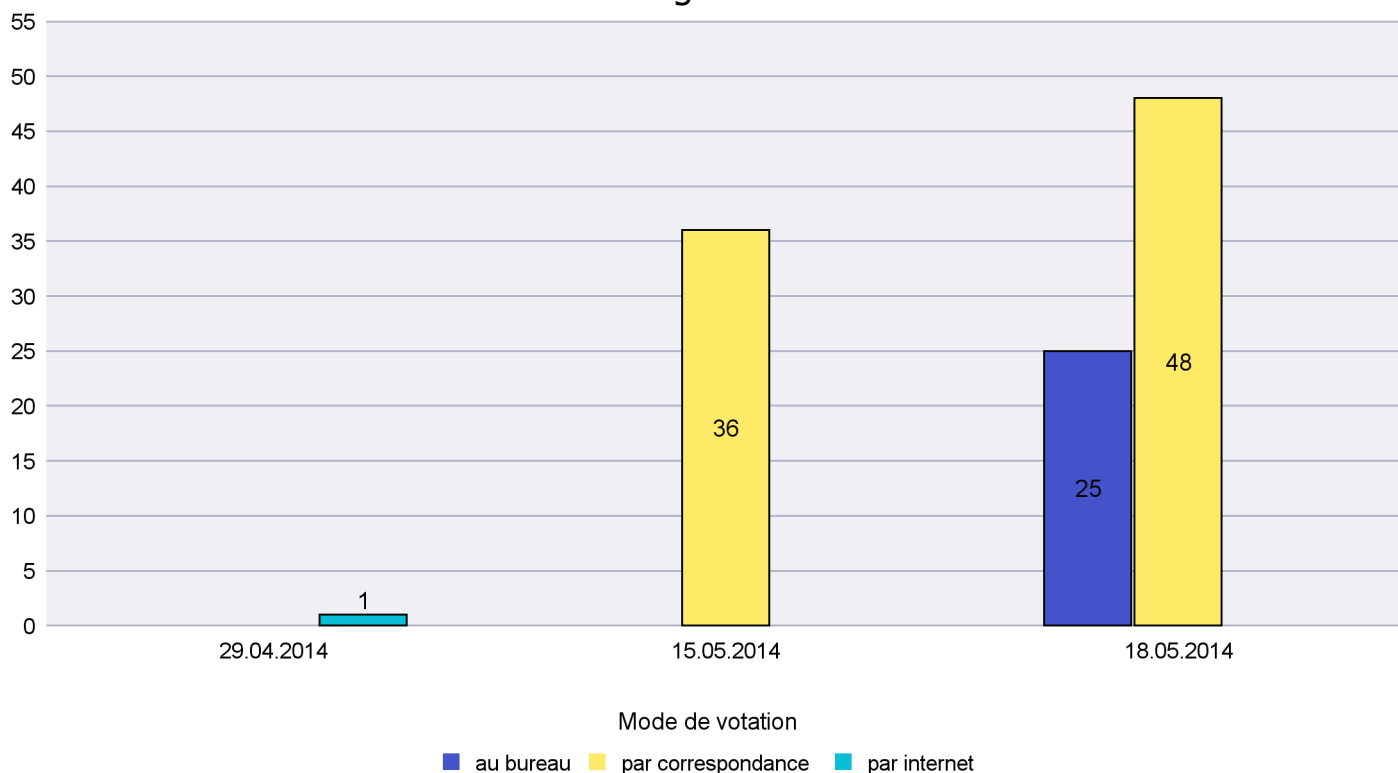

Date : 05.06.2014

Scrutin : 18.05.2014

Commune : Lignières

Mode de vote par classe d'âge

Jours d'enregistrement des votes

Scrutin : 18.05.2014

Commune : Milvignes

Mode de vote par classe d'âge

Jours d'enregistrement des votes

Scrutin : 18.05.2014

Commune : Montalchez

Mode de vote par classe d'âge

Jours d'enregistrement des votes

Scrutin : 18.05.2014

Commune : Neuchâtel

Mode de vote par classe d'âge

Jours d'enregistrement des votes

Scrutin : 18.05.2014

Commune : Peseux

Mode de vote par classe d'âge

Jours d'enregistrement des votes

Scrutin : 18.05.2014

Commune : Rochefort

Mode de vote par classe d'âge