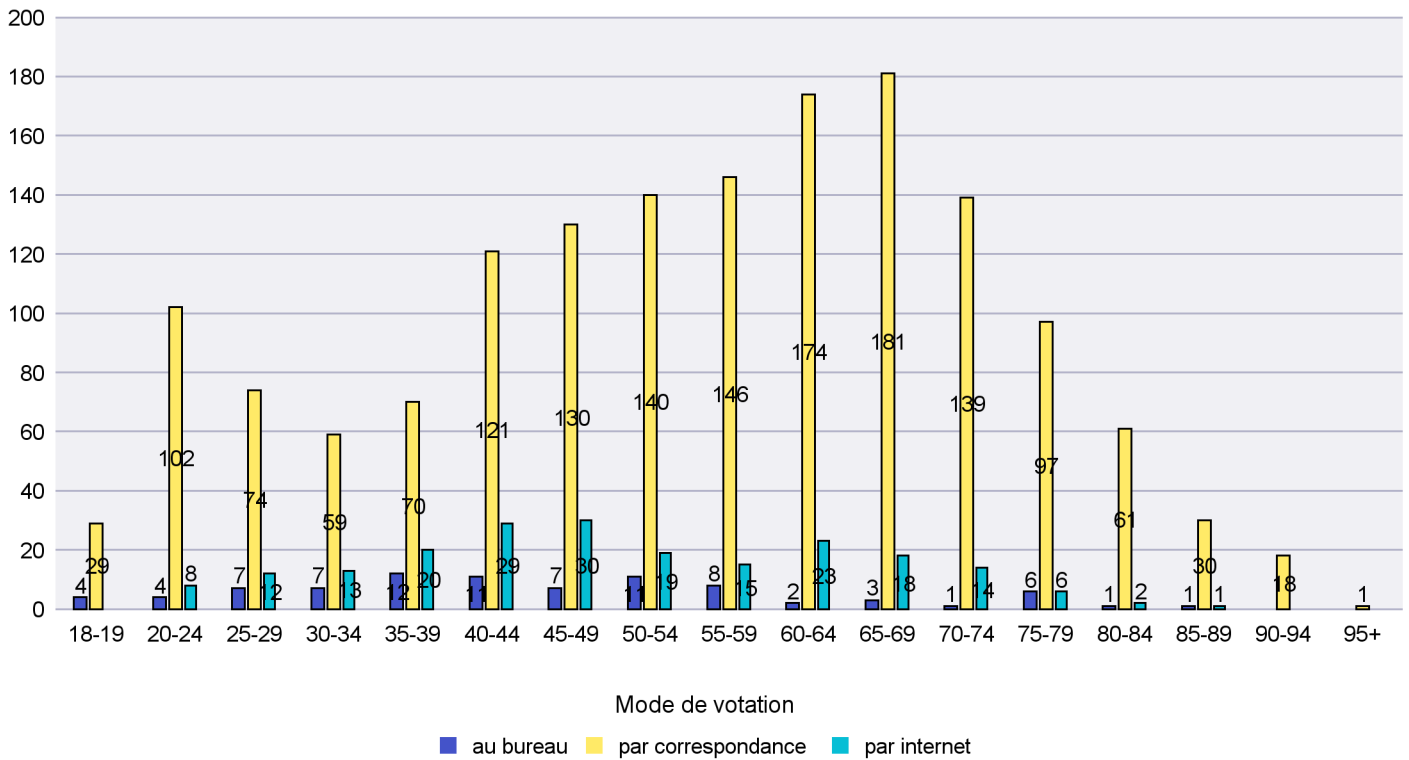

Scrutin : 18.05.2014

Commune : Bevaix

Mode de vote par classe d'âge

Jours d'enregistrement des votes

Canton de Neuchâtel - Statistique du mode de vote

Date : 05.06.2014

Scrutin : 18.05.2014

Commune : Boudry

Mode de vote par classe d'âge

Jours d'enregistrement des votes

Scrutin : 18.05.2014

Commune : Brot-Dessous

Mode de vote par classe d'âge

Jours d'enregistrement des votes

Scrutin : 18.05.2014

Commune : Brot-Plamboz