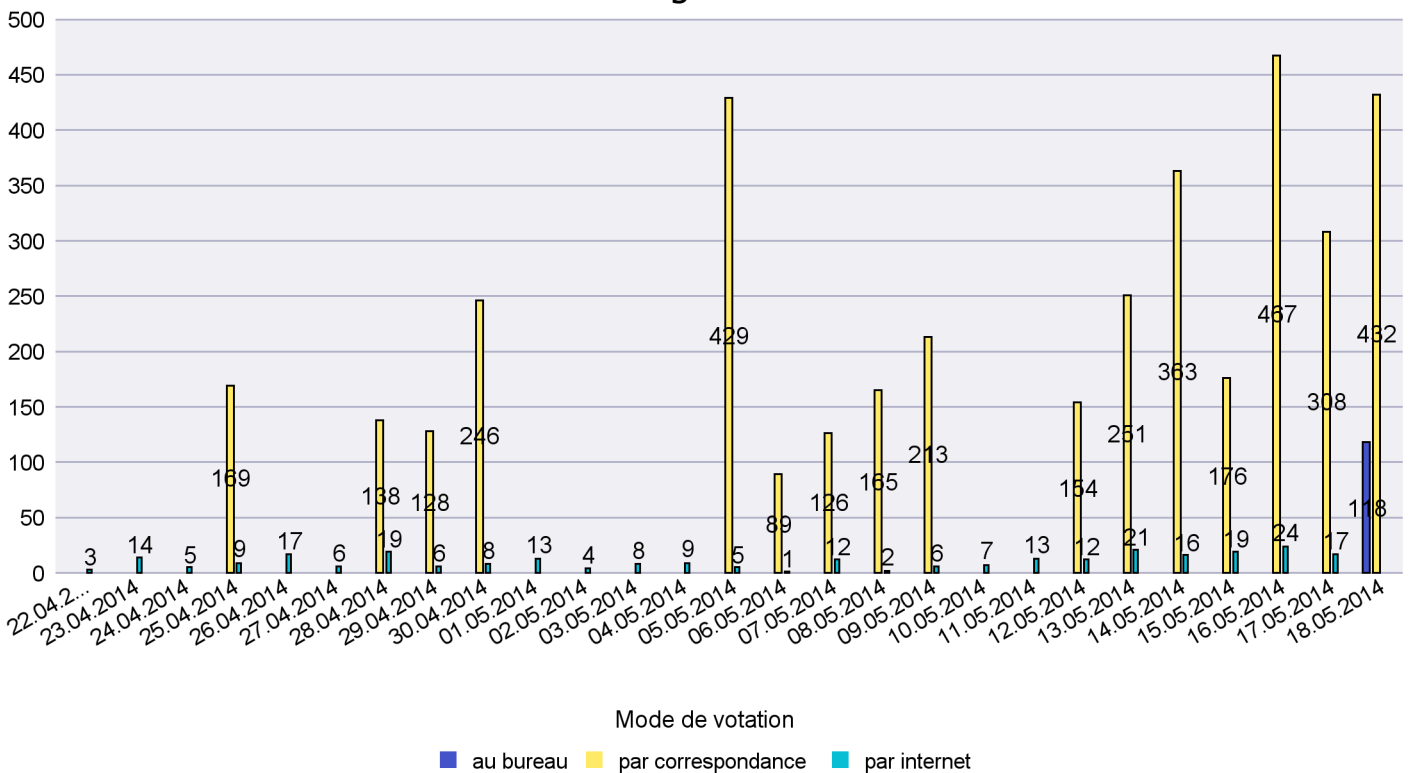

Scrutin : 18.05.2014

Commune : Saint-Blaise

Mode de vote par classe d'âge

Jours d'enregistrement des votes

Scrutin : 18.05.2014

Commune : Valangin

Mode de vote par classe d'âge

Jours d'enregistrement des votes

Scrutin : 18.05.2014

Commune : Val-de-Ruz

Mode de vote par classe d'âge

Jours d'enregistrement des votes

Scrutin : 18.05.2014

Commune : Val-de-Travers

Mode de vote par classe d'âge

Jours d'enregistrement des votes

Canton de Neuchâtel - Statistique du mode de vote

Date : 05.06.2014

Scrutin : 18.05.2014

Commune : Vaumarcus

Mode de vote par classe d'âge

Jours d'enregistrement des votes