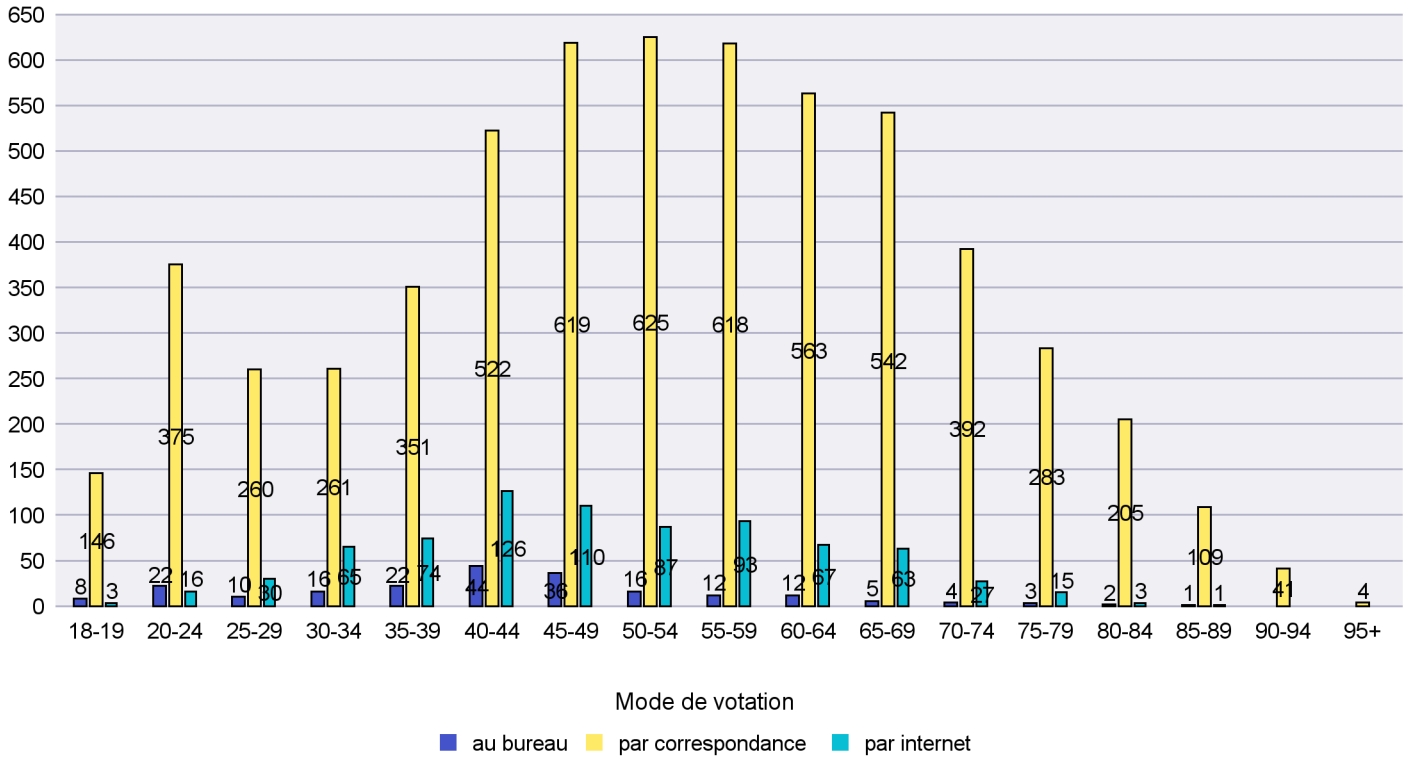

Jours d'enregistrement des votes

Scrutin : 18.05.2014

Commune : Peseux

Mode de vote par classe d'âge

Jours d'enregistrement des votes

Scrutin : 18.05.2014

Commune : Rochefort

Mode de vote par classe d'âge

Jours d'enregistrement des votes

Scrutin : 18.05.2014

Commune : Saint-Aubin-Sauges

Mode de vote par classe d'âge

Jours d'enregistrement des votes

Canton de Neuchâtel - Statistique du mode de vote

Date : 05.06.2014

Scrutin : 18.05.2014

Commune : Saint-Blaise

Mode de vote par classe d'âge

Jours d'enregistrement des votes

Scrutin : 18.05.2014

Commune : Valangin

Mode de vote par classe d'âge

Jours d'enregistrement des votes

Scrutin : 18.05.2014

Commune : Val-de-Ruz

Mode de vote par classe d'âge

Jours d'enregistrement des votes

Scrutin : 18.05.2014

Commune : Val-de-Travers

Mode de vote par classe d'âge

Jours d'enregistrement des votes