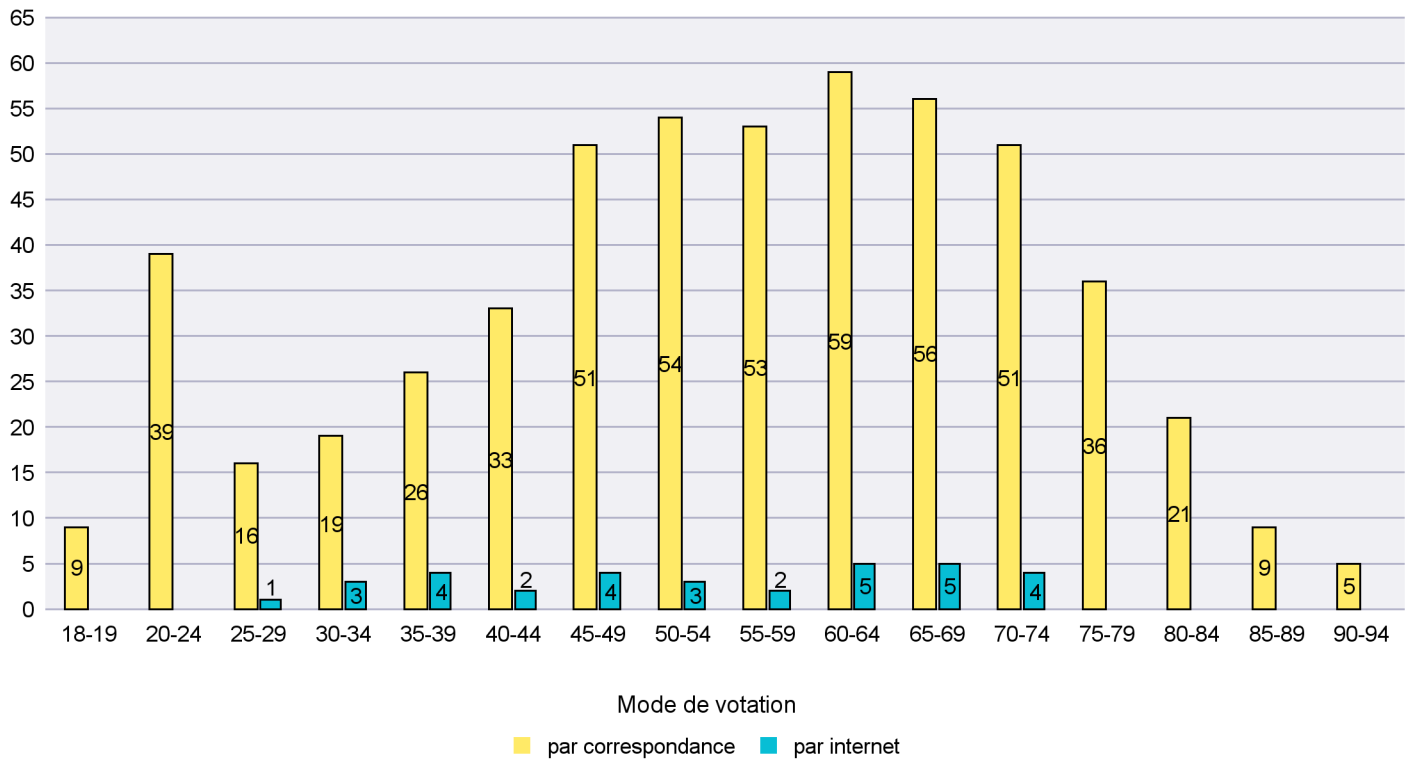

Commune : La Tène

Mode de vote par classe d'âge

Jours d'enregistrement des votes

Scrutin : 18.05.2014

Commune : Le Cerneux-Péquignot

Mode de vote par classe d'âge

Jours d'enregistrement des votes

Scrutin : 18.05.2014

Commune : Le Landeron

Mode de vote par classe d'âge

Jours d'enregistrement des votes

Scrutin : 18.05.2014

Commune : Le Locle

Mode de vote par classe d'âge

Jours d'enregistrement des votes

Scrutin : 18.05.2014

Commune : Les Brenets

Mode de vote par classe d'âge

Jours d'enregistrement des votes

Scrutin : 18.05.2014

Commune : Les Planchettes

Mode de vote par classe d'âge

Jours d'enregistrement des votes

Scrutin : 18.05.2014