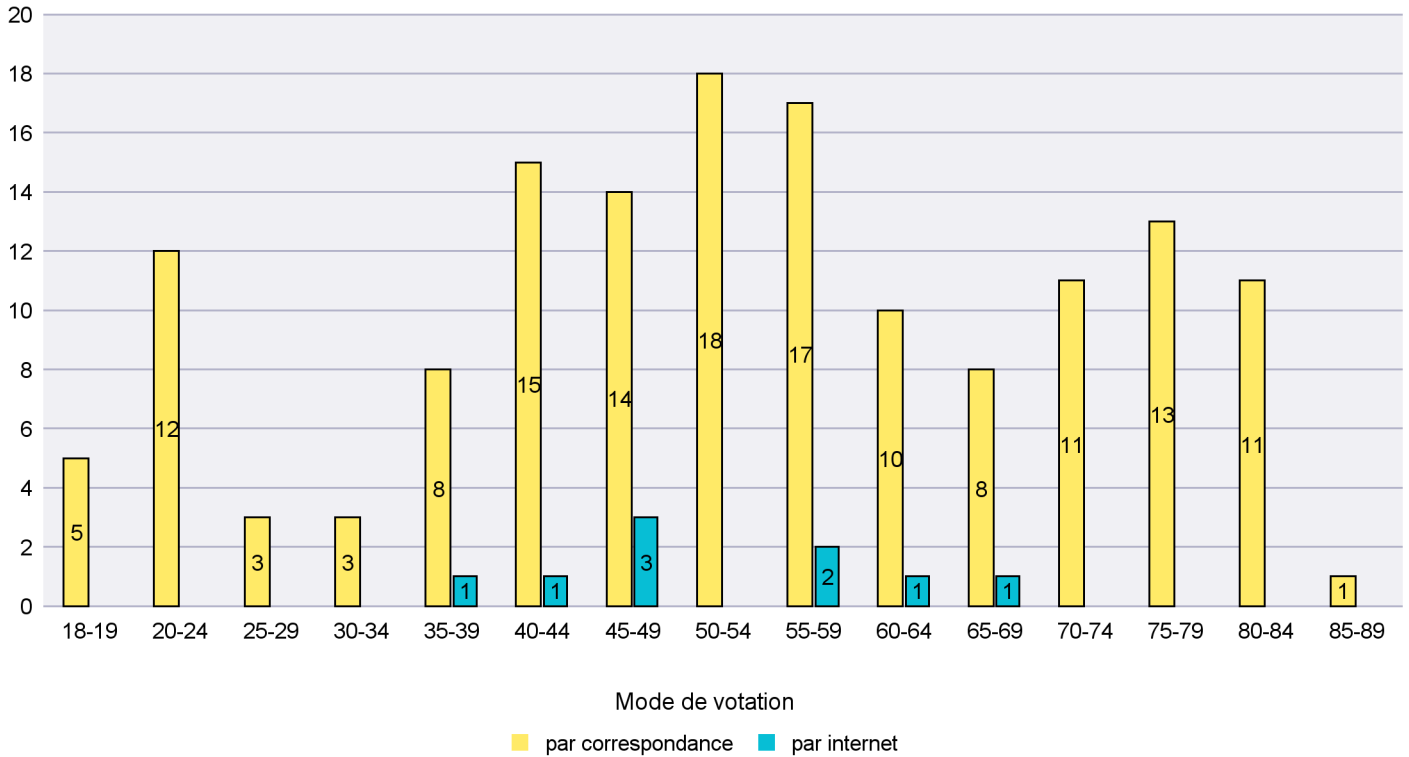

Commune : La Côte-aux-Fées

Mode de vote par classe d'âge

Jours d'enregistrement des votes

Scrutin : 18.05.2014

Commune : La Sagne

Mode de vote par classe d'âge

Jours d'enregistrement des votes

Scrutin : 18.05.2014

Commune : La Tène

Mode de vote par classe d'âge

Jours d'enregistrement des votes

Scrutin : 18.05.2014

Commune : Le Cerneux-Péquignot

Mode de vote par classe d'âge

Jours d'enregistrement des votes

Scrutin : 18.05.2014

Commune : Le Landeron

Mode de vote par classe d'âge

Jours d'enregistrement des votes

Scrutin : 18.05.2014

Commune : Le Locle

Mode de vote par classe d'âge

Jours d'enregistrement des votes

Scrutin : 18.05.2014