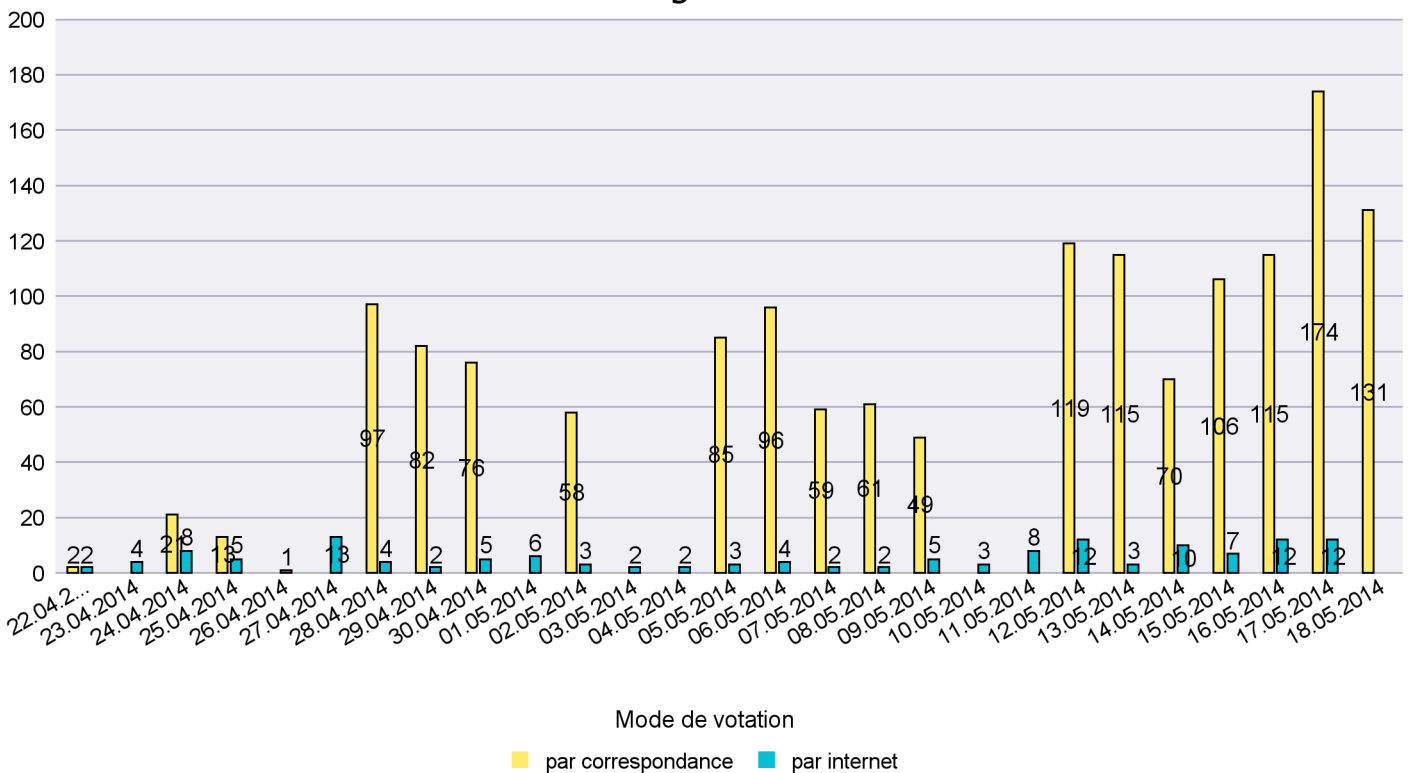

Commune : La Côte-aux-Fées

Mode de vote par classe d'âge

Jours d'enregistrement des votes

Scrutin : 18.05.2014

Commune : La Sagne

Mode de vote par classe d'âge

Jours d'enregistrement des votes

Scrutin : 18.05.2014

Commune : La Tène

Mode de vote par classe d'âge

Jours d'enregistrement des votes

Scrutin : 18.05.2014

Commune : Le Cerneux-Péquignot

Mode de vote par classe d'âge

Jours d'enregistrement des votes

Scrutin : 18.05.2014

Commune : Le Landeron

Mode de vote par classe d'âge

Jours d'enregistrement des votes

Scrutin : 18.05.2014

Commune : Le Locle

Mode de vote par classe d'âge

Jours d'enregistrement des votes

Scrutin : 18.05.2014

Commune : Les Brenets

Mode de vote par classe d'âge

Jours d'enregistrement des votes

Scrutin : 18.05.2014

Commune : Les Planchettes

Mode de vote par classe d'âge

Jours d'enregistrement des votes

Scrutin : 18.05.2014