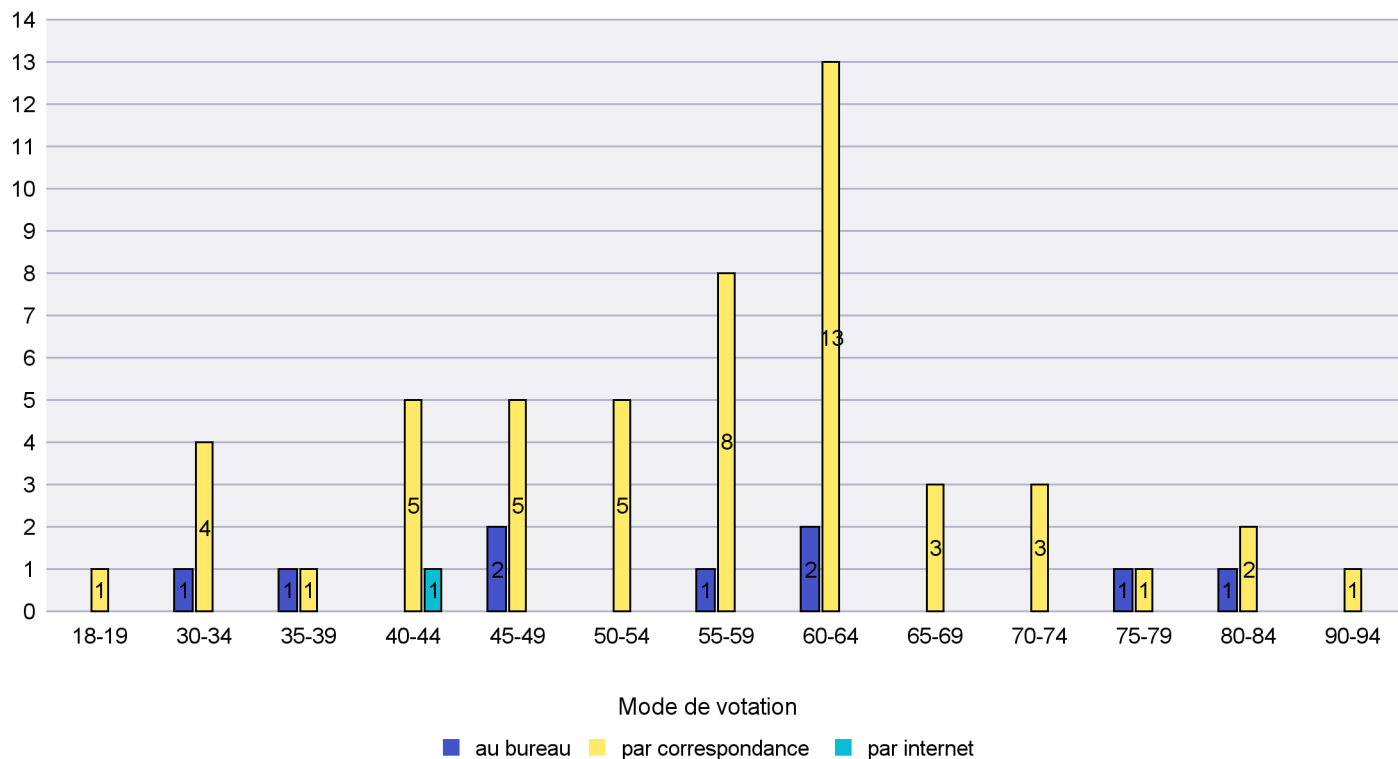

Scrutin : 18.05.2014

Commune : Bevaix

Mode de vote par classe d'âge

Jours d'enregistrement des votes

Canton de Neuchâtel - Statistique du mode de vote

Date : 05.06.2014

Scrutin : 18.05.2014

Commune : Boudry

Mode de vote par classe d'âge

Jours d'enregistrement des votes

Scrutin : 18.05.2014

Commune : Brot-Dessous

Mode de vote par classe d'âge

Jours d'enregistrement des votes

Scrutin : 18.05.2014

Commune : Brot-Plamboz

Mode de vote par classe d'âge

Jours d'enregistrement des votes

Canton de Neuchâtel - Statistique du mode de vote

Date : 05.06.2014

Scrutin : 18.05.2014

Commune : Commune Commission

Mode de vote par classe d'âge

Jours d'enregistrement des votes

Scrutin : 18.05.2014

Commune : Corcelles-Cormondrèche

Mode de vote par classe d'âge

Jours d'enregistrement des votes

Scrutin : 18.05.2014

Commune : Cornaux

Mode de vote par classe d'âge