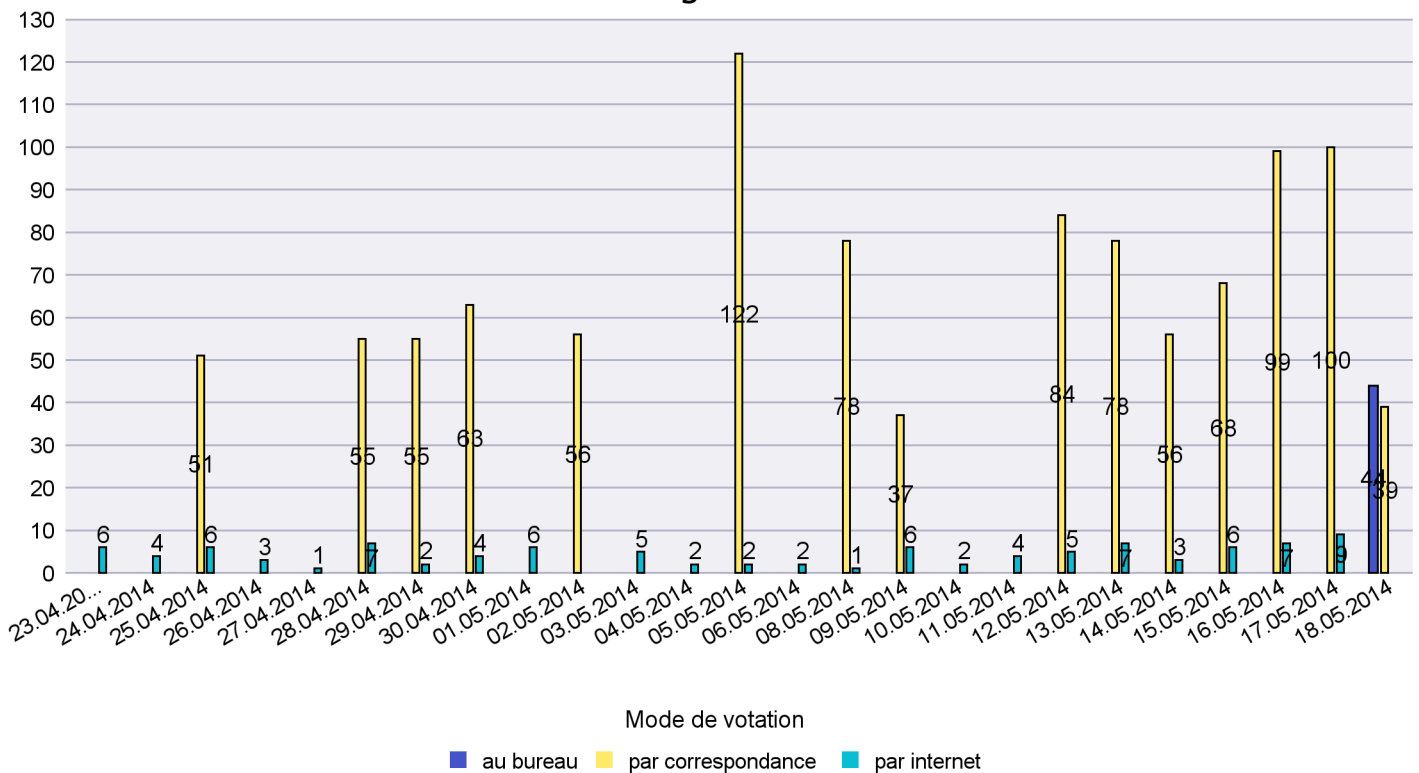

Jours d'enregistrement des votes

Canton de Neuchâtel - Statistique du mode de vote

Date : 05.06.2014

Scrutin : 18.05.2014

Commune : Gorgier

Mode de vote par classe d'âge

Jours d'enregistrement des votes

Scrutin : 18.05.2014

Commune : Hauterive

Mode de vote par classe d'âge

Jours d'enregistrement des votes

Scrutin : 18.05.2014

Commune : La Brévine

Mode de vote par classe d'âge

Jours d'enregistrement des votes

Scrutin : 18.05.2014