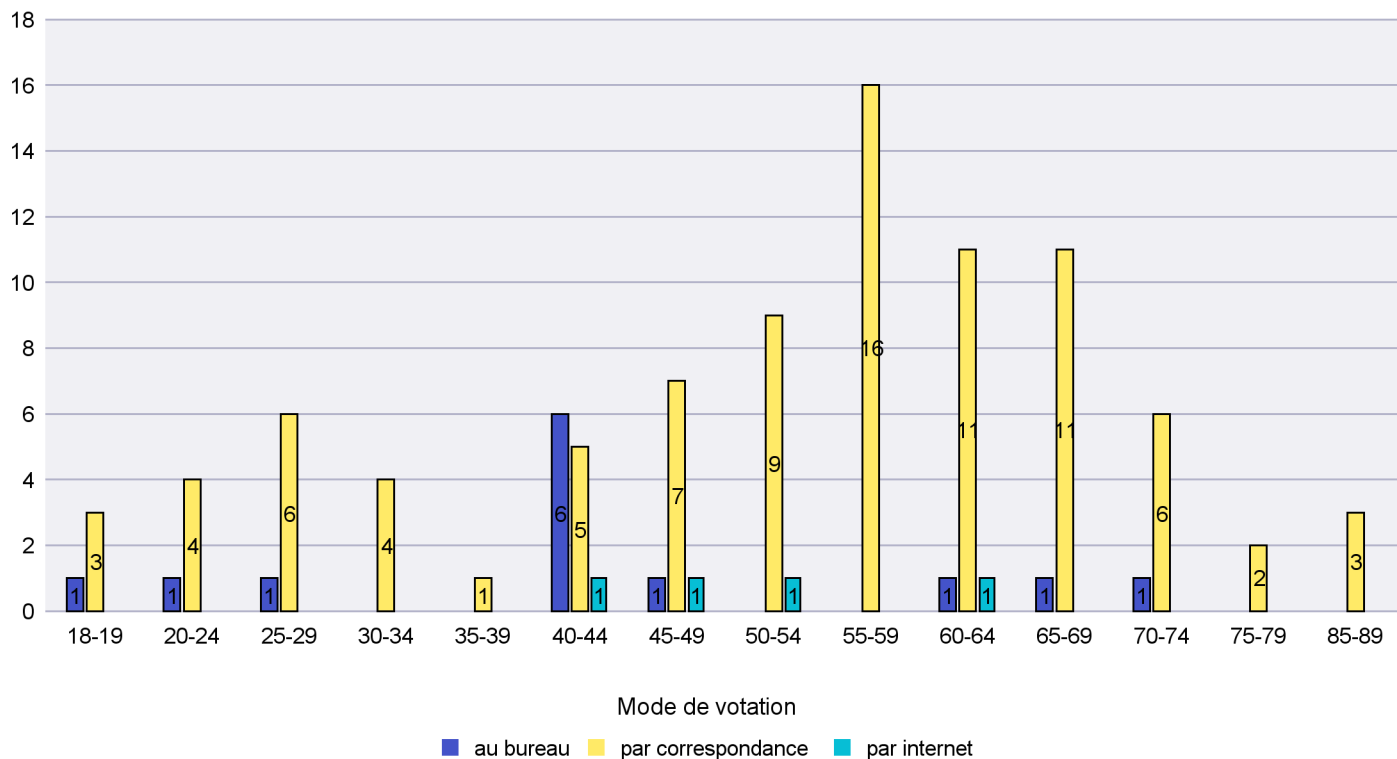

Commune : Le Landeron

Mode de vote par classe d'âge

Jours d'enregistrement des votes

Scrutin : 18.05.2014

Commune : Le Locle

Mode de vote par classe d'âge

Jours d'enregistrement des votes

Scrutin : 18.05.2014

Commune : Les Brenets

Mode de vote par classe d'âge

Jours d'enregistrement des votes

Scrutin : 18.05.2014

Commune : Les Planchettes

Mode de vote par classe d'âge

Jours d'enregistrement des votes

Scrutin : 18.05.2014

Commune : Les Ponts-de-Martel

Mode de vote par classe d'âge

Jours d'enregistrement des votes

Scrutin : 18.05.2014

Commune : Les Verrières

Mode de vote par classe d'âge

Jours d'enregistrement des votes

Canton de Neuchâtel - Statistique du mode de vote

Date : 05.06.2014

Scrutin : 18.05.2014

Commune : Lignières

Mode de vote par classe d'âge

Jours d'enregistrement des votes

Scrutin : 18.05.2014

Commune : Milvignes

Mode de vote par classe d'âge