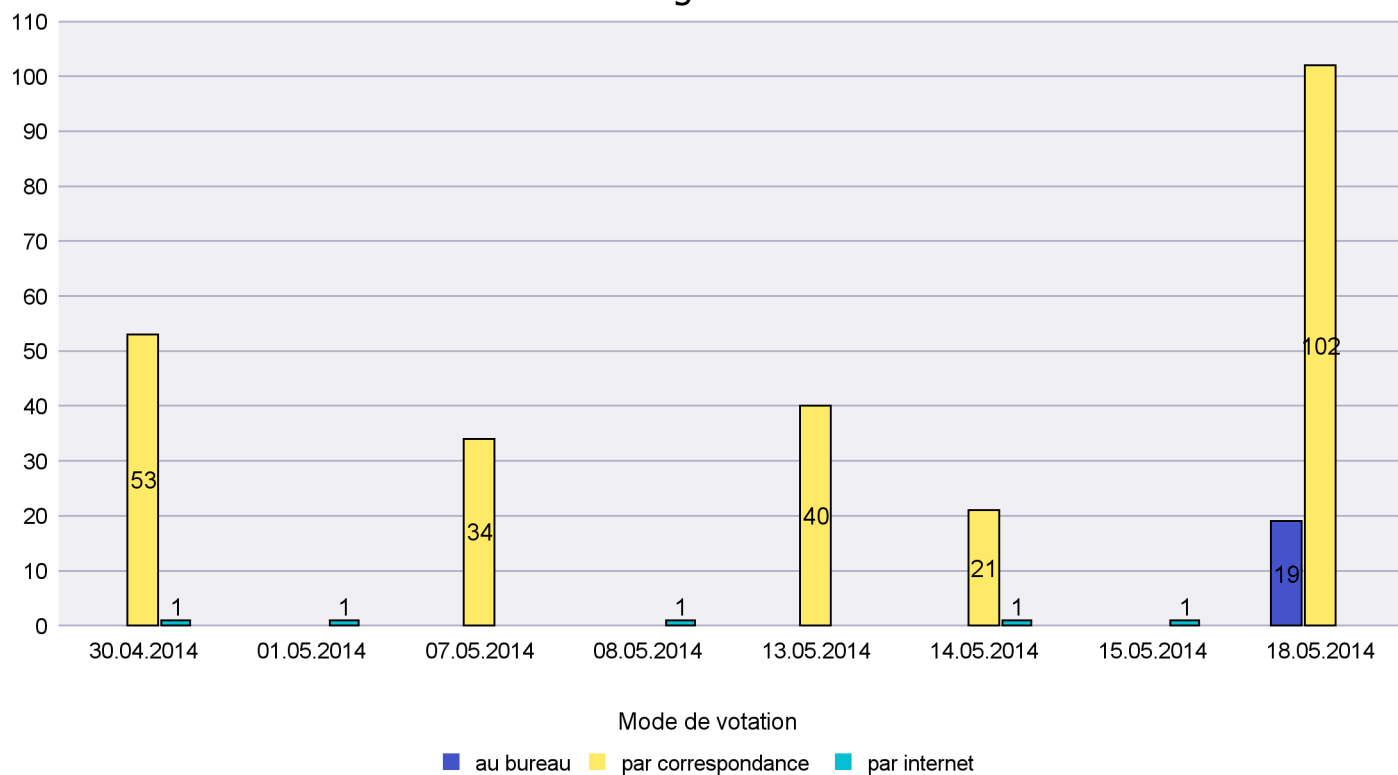

Commune : Hauterive

Mode de vote par classe d'âge

Jours d'enregistrement des votes

Scrutin : 18.05.2014

Commune : La Brévine

Mode de vote par classe d'âge

Jours d'enregistrement des votes

Scrutin : 18.05.2014

Commune : La Chaux-de-Fonds

Mode de vote par classe d'âge

Jours d'enregistrement des votes

Scrutin : 18.05.2014

Commune : La Chaux-du-Milieu

Mode de vote par classe d'âge

Jours d'enregistrement des votes

Scrutin : 18.05.2014

Commune : La Côte-aux-Fées

Mode de vote par classe d'âge

Jours d'enregistrement des votes

Scrutin : 18.05.2014

Commune : La Sagne

Mode de vote par classe d'âge

Jours d'enregistrement des votes

Scrutin : 18.05.2014