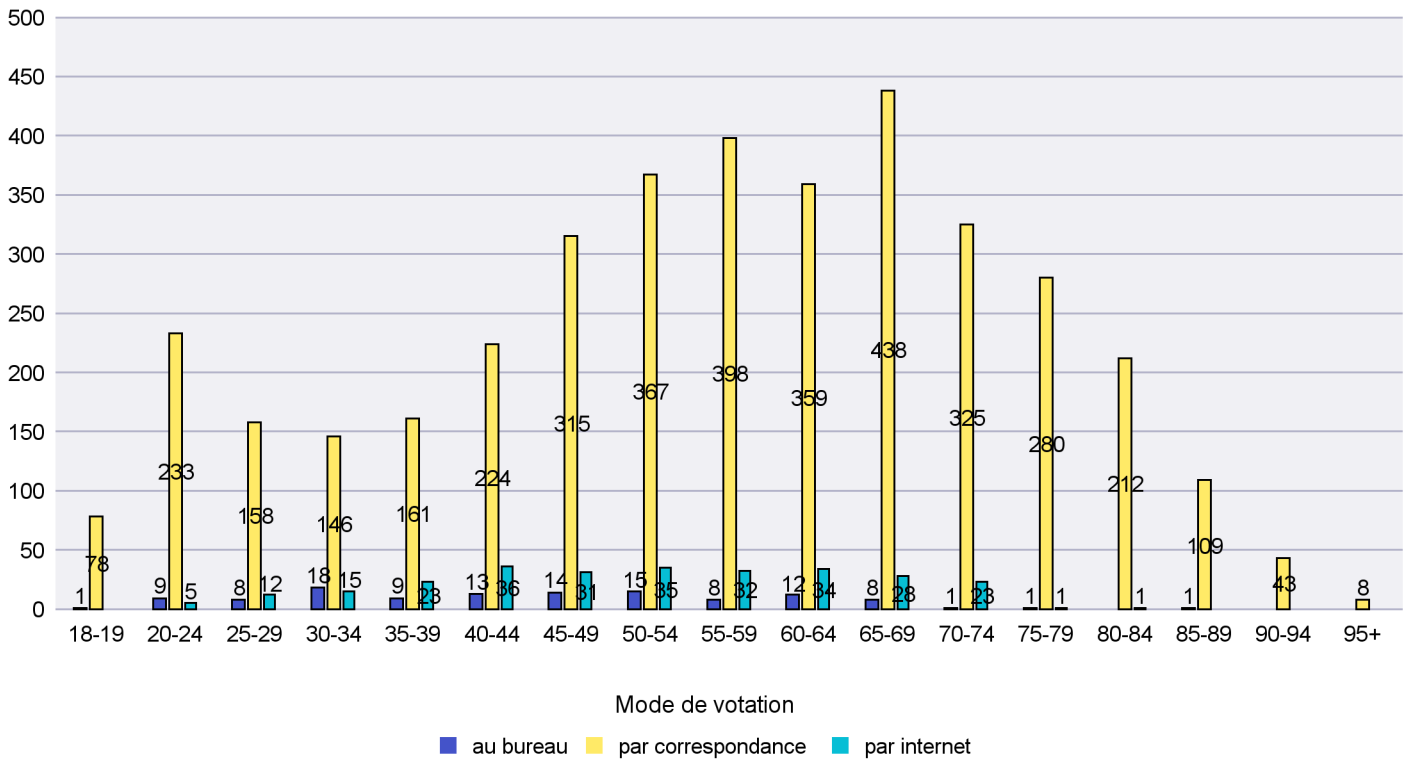

Scrutin : 18.05.2014

Commune : Saint-Blaise

Mode de vote par classe d'âge

Jours d'enregistrement des votes

Scrutin : 18.05.2014

Commune : Valangin

Mode de vote par classe d'âge

Jours d'enregistrement des votes

Scrutin : 18.05.2014

Commune : Val-de-Ruz

Mode de vote par classe d'âge

Jours d'enregistrement des votes

Scrutin : 18.05.2014

Commune : Val-de-Travers

Mode de vote par classe d'âge

Jours d'enregistrement des votes

Canton de Neuchâtel - Statistique du mode de vote

Date : 05.06.2014

Scrutin : 18.05.2014

Commune : Vaumarcus

Mode de vote par classe d'âge

Jours d'enregistrement des votes