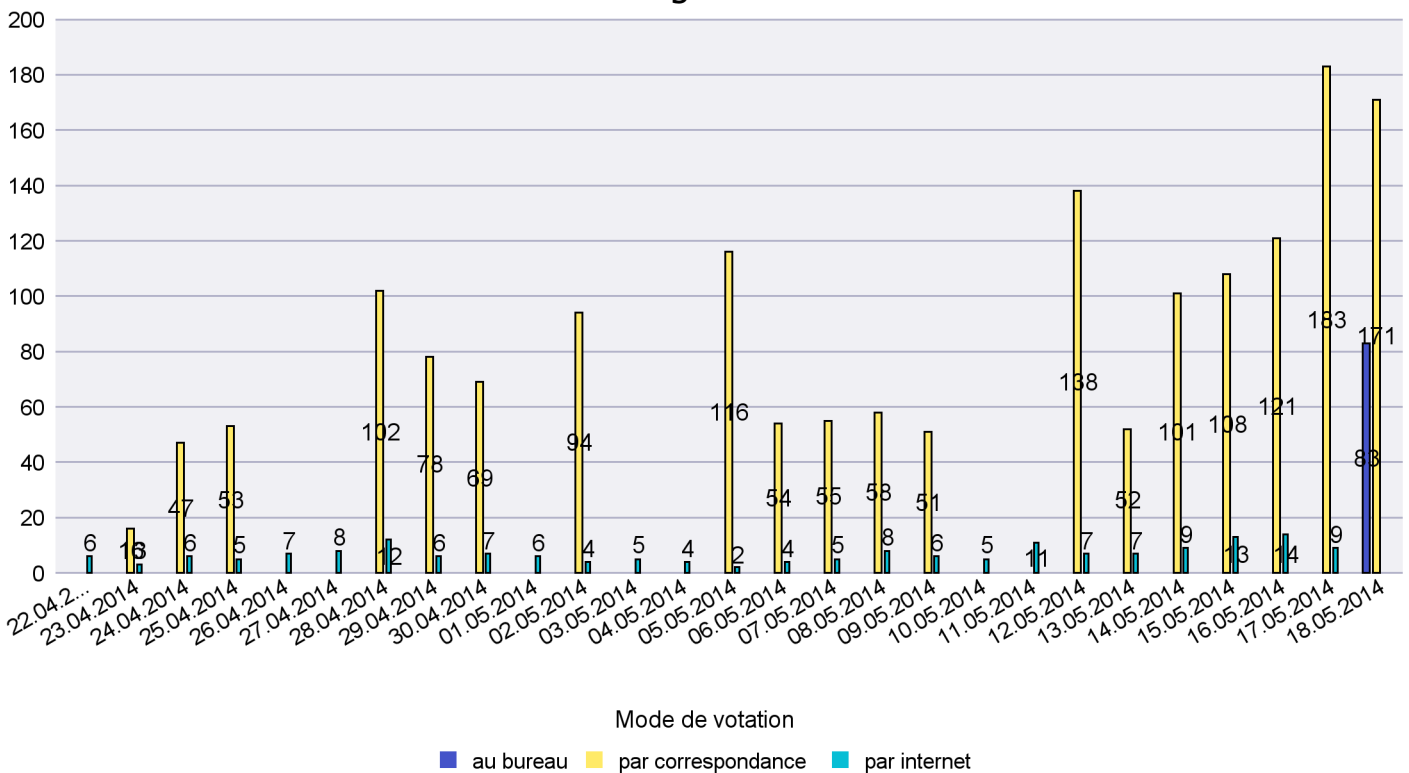

Jours d'enregistrement des votes

Scrutin : 18.05.2014

Commune : Corcelles-Cormondrèche

Mode de vote par classe d'âge

Jours d'enregistrement des votes

Scrutin : 18.05.2014

Commune : Cornaux

Mode de vote par classe d'âge

Jours d'enregistrement des votes

Scrutin : 18.05.2014

Commune : Cortaillod

Mode de vote par classe d'âge

Jours d'enregistrement des votes

Scrutin : 18.05.2014

Commune : Cressier

Mode de vote par classe d'âge

Jours d'enregistrement des votes

Scrutin : 18.05.2014

Commune : Enges

Mode de vote par classe d'âge

Jours d'enregistrement des votes

Scrutin : 18.05.2014

Commune : Fresens

Mode de vote par classe d'âge