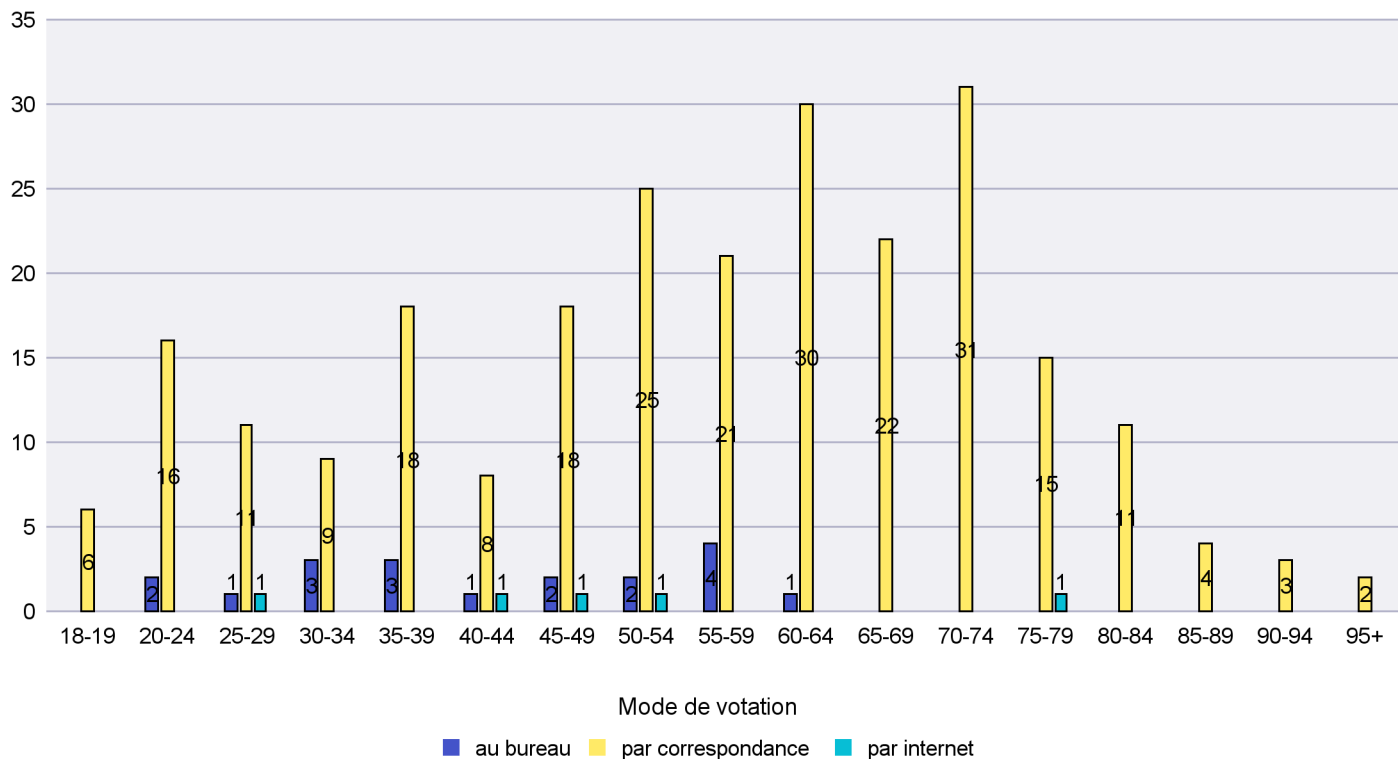

Commune : Hauterive

Mode de vote par classe d'âge

Jours d'enregistrement des votes

Scrutin : 18.05.2014

Commune : La Brévine

Mode de vote par classe d'âge

Jours d'enregistrement des votes

Scrutin : 18.05.2014

Commune : La Chaux-de-Fonds

Mode de vote par classe d'âge

Jours d'enregistrement des votes

Scrutin : 18.05.2014

Commune : La Chaux-du-Milieu

Mode de vote par classe d'âge

Jours d'enregistrement des votes

Scrutin : 18.05.2014

Commune : La Côte-aux-Fées

Mode de vote par classe d'âge

Jours d'enregistrement des votes

Scrutin : 18.05.2014

Commune : La Sagne

Mode de vote par classe d'âge

Jours d'enregistrement des votes

Scrutin : 18.05.2014

Commune : La Tène

Mode de vote par classe d'âge

Jours d'enregistrement des votes

Scrutin : 18.05.2014

Commune : Le Cerneux-Péquignot

Mode de vote par classe d'âge

Jours d'enregistrement des votes

Scrutin : 18.05.2014