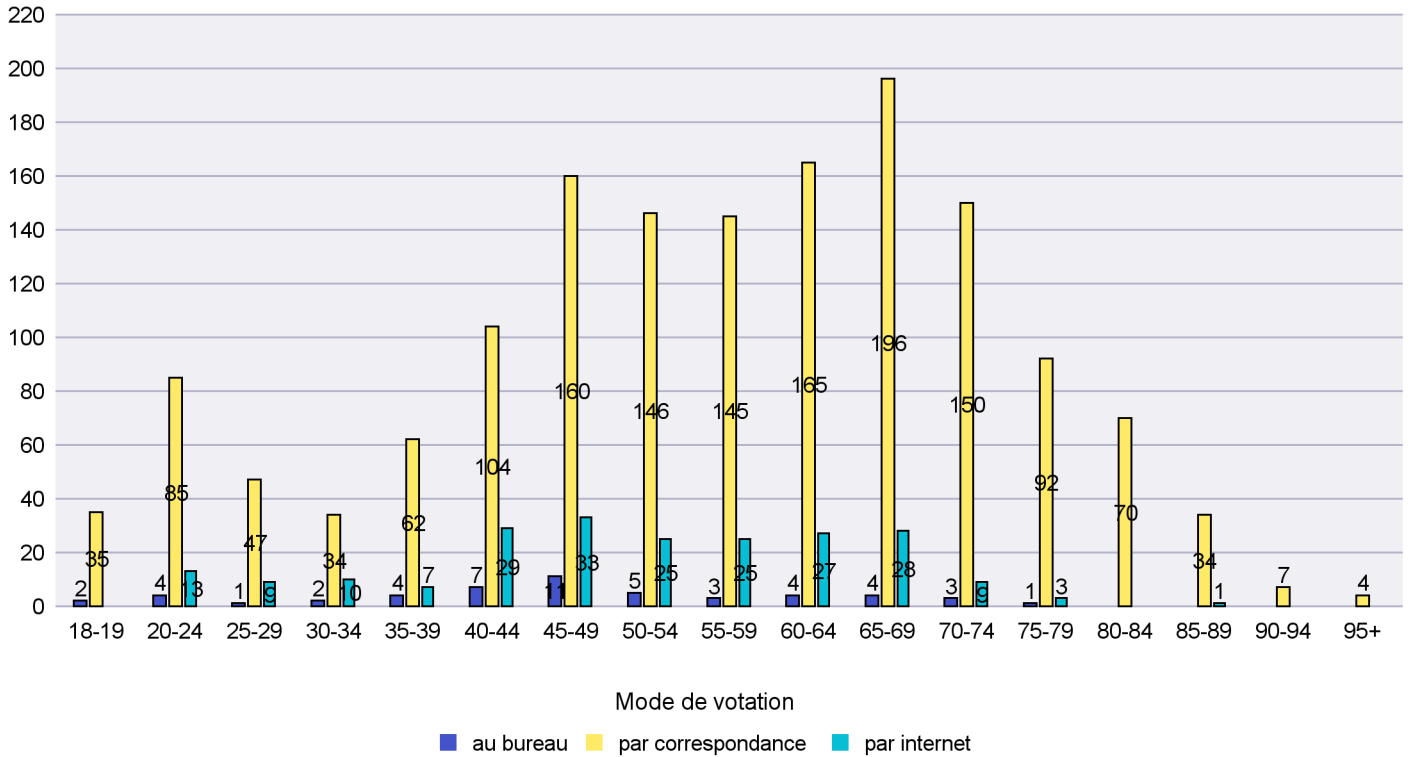

Commune : La Chaux-de-Fonds

Mode de vote par classe d'âge

Jours d'enregistrement des votes

Scrutin : 18.05.2014

Commune : La Chaux-du-Milieu

Mode de vote par classe d'âge

Jours d'enregistrement des votes

Scrutin : 18.05.2014

Commune : La Côte-aux-Fées

Mode de vote par classe d'âge

Jours d'enregistrement des votes

Scrutin : 18.05.2014

Commune : La Sagne

Mode de vote par classe d'âge

Jours d'enregistrement des votes

Scrutin : 18.05.2014

Commune : La Tène

Mode de vote par classe d'âge

Jours d'enregistrement des votes

Scrutin : 18.05.2014

Commune : Le Cerneux-Péquignot

Mode de vote par classe d'âge

Jours d'enregistrement des votes

Scrutin : 18.05.2014

Commune : Le Landeron

Mode de vote par classe d'âge

Jours d'enregistrement des votes

Scrutin : 18.05.2014

Commune : Le Locle

Mode de vote par classe d'âge

Jours d'enregistrement des votes

Scrutin : 18.05.2014