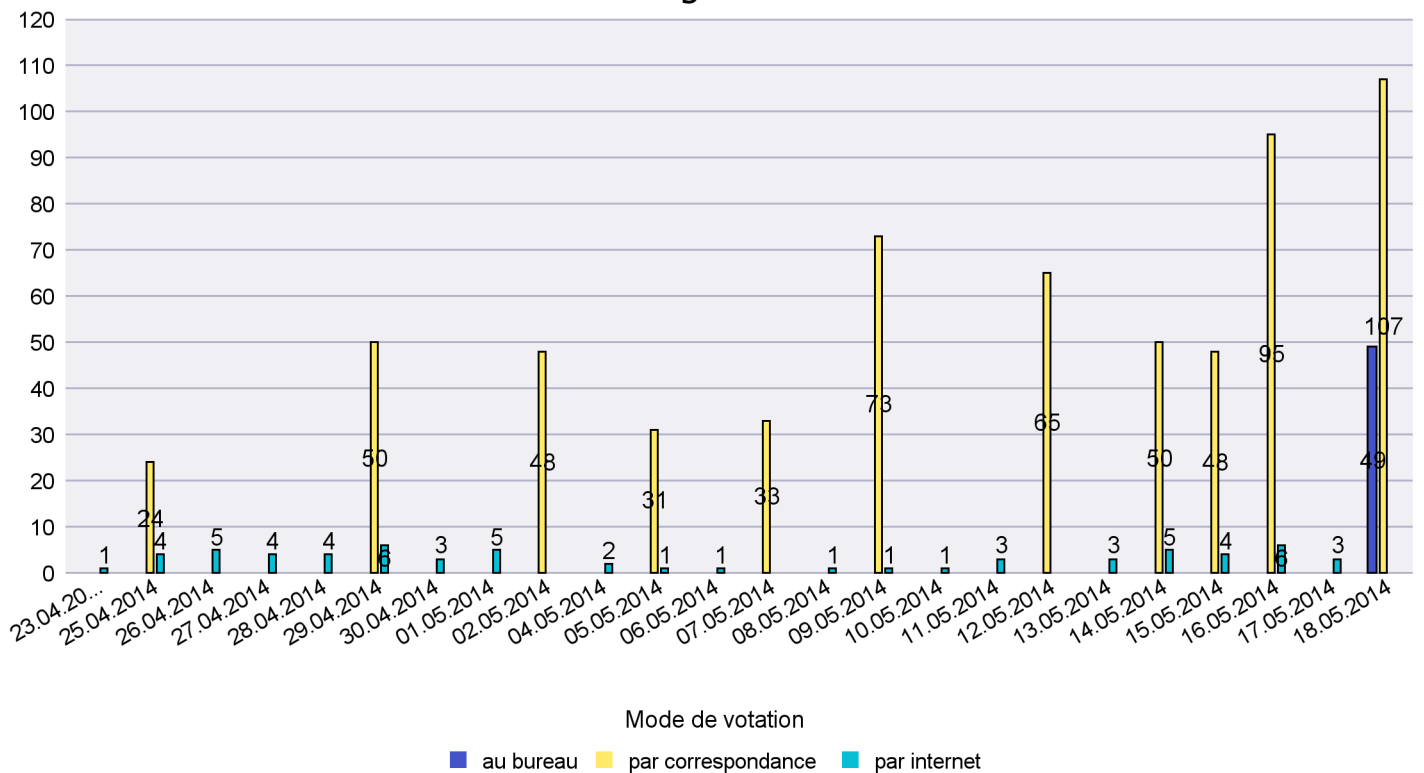

Jours d'enregistrement des votes

Scrutin : 18.05.2014

Commune : Corcelles-Cormondrèche

Mode de vote par classe d'âge

Jours d'enregistrement des votes

Scrutin : 18.05.2014

Commune : Cornaux

Mode de vote par classe d'âge

Jours d'enregistrement des votes

Scrutin : 18.05.2014

Commune : Cortaillod

Mode de vote par classe d'âge

Jours d'enregistrement des votes

Scrutin : 18.05.2014

Commune : Cressier

Mode de vote par classe d'âge

Jours d'enregistrement des votes

Scrutin : 18.05.2014

Commune : Enges

Mode de vote par classe d'âge

Jours d'enregistrement des votes

Scrutin : 18.05.2014

Commune : Fresens

Mode de vote par classe d'âge