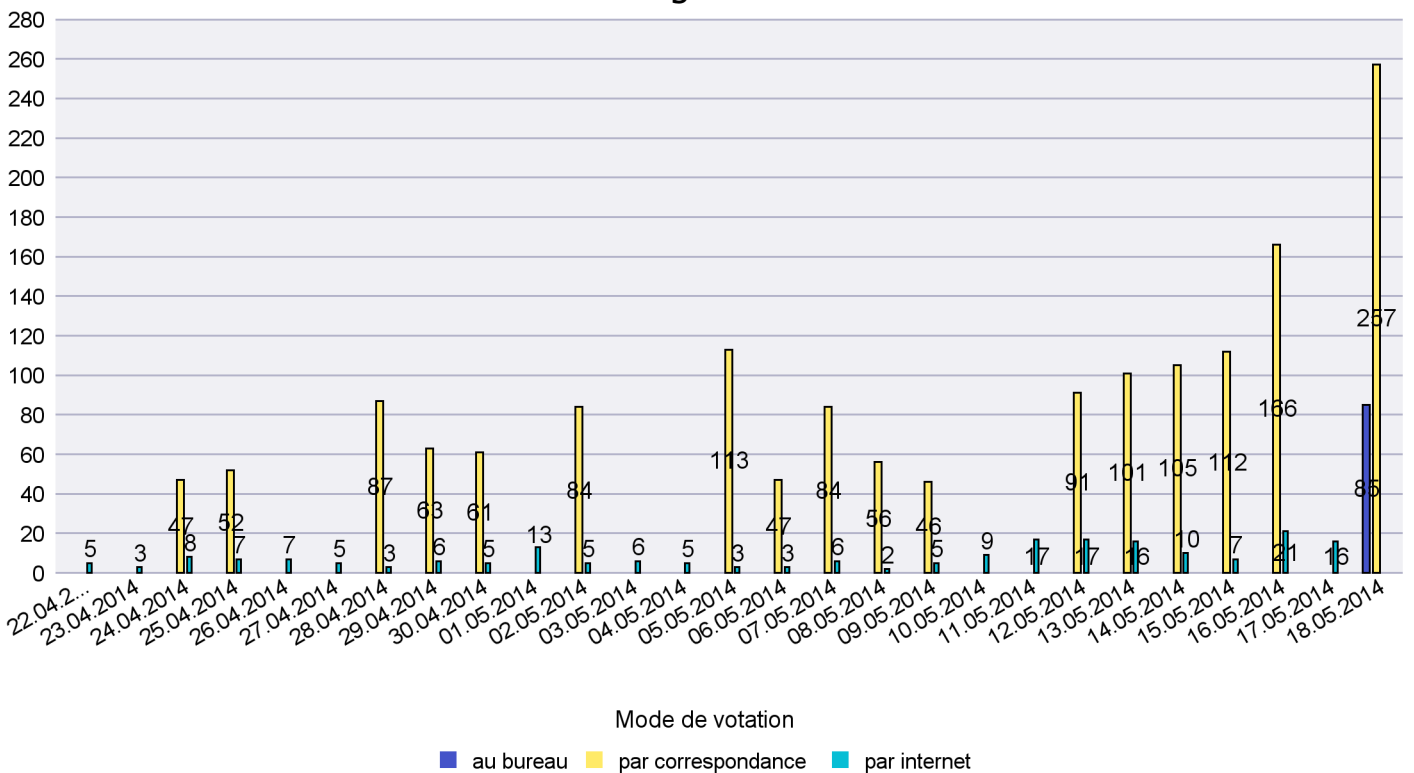

Scrutin : 18.05.2014

Commune : Bevaix

Mode de vote par classe d'âge

Jours d'enregistrement des votes

Canton de Neuchâtel - Statistique du mode de vote

Date : 05.06.2014

Scrutin : 18.05.2014

Commune : Boudry

Mode de vote par classe d'âge

Jours d'enregistrement des votes

Scrutin : 18.05.2014

Commune : Brot-Dessous

Mode de vote par classe d'âge

Jours d'enregistrement des votes

Scrutin : 18.05.2014

Commune : Brot-Plamboz