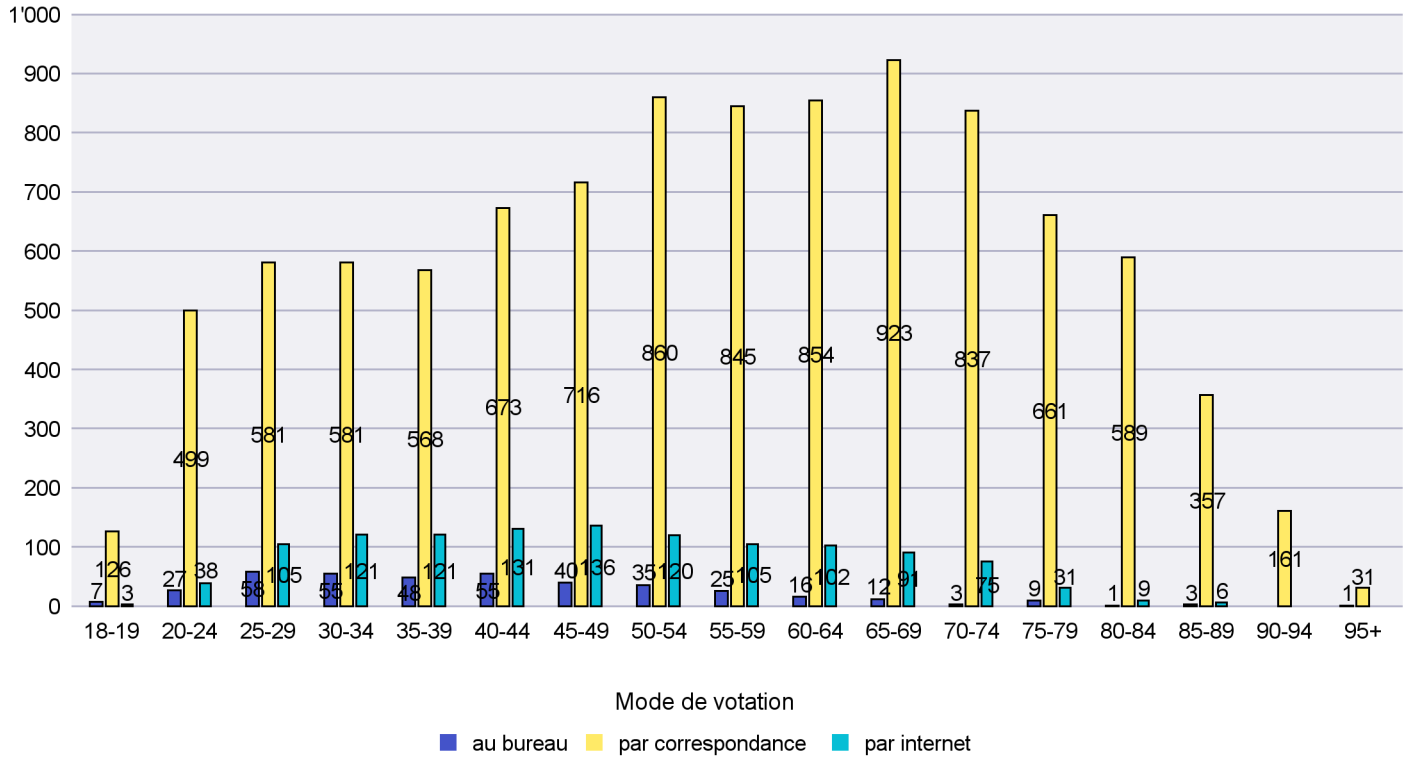

Date : 05.06.2014

Scrutin : 18.05.2014

Commune : Lignières

Mode de vote par classe d'âge

Jours d'enregistrement des votes

Scrutin : 18.05.2014

Commune : Milvignes

Mode de vote par classe d'âge

Jours d'enregistrement des votes

Scrutin : 18.05.2014

Commune : Montalchez

Mode de vote par classe d'âge

Jours d'enregistrement des votes

Scrutin : 18.05.2014

Commune : Neuchâtel

Mode de vote par classe d'âge

Jours d'enregistrement des votes

Scrutin : 18.05.2014

Commune : Peseux

Mode de vote par classe d'âge

Jours d'enregistrement des votes

Scrutin : 18.05.2014

Commune : Rochefort

Mode de vote par classe d'âge