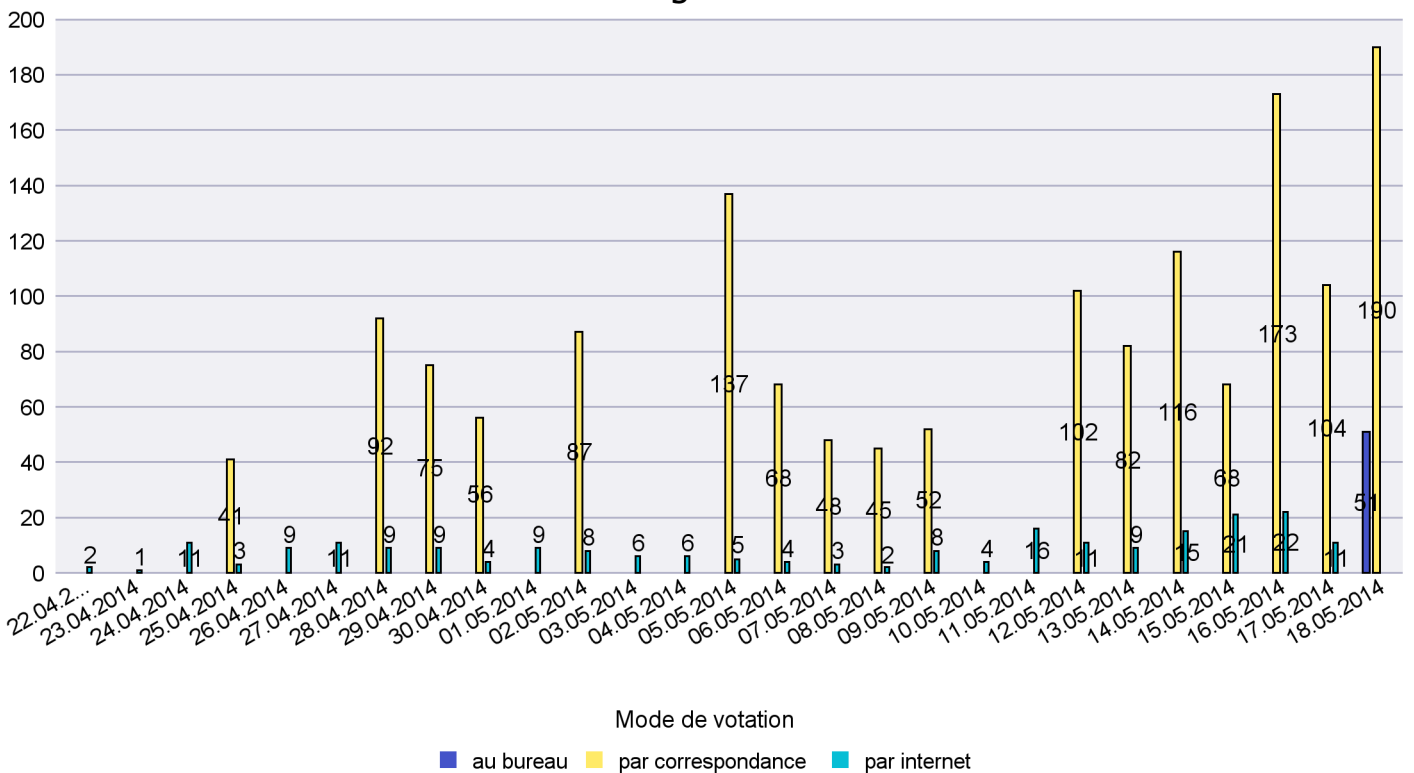

Commune : La Chaux-de-Fonds

Mode de vote par classe d'âge

Jours d'enregistrement des votes

Scrutin : 18.05.2014

Commune : La Chaux-du-Milieu

Mode de vote par classe d'âge

Jours d'enregistrement des votes

Scrutin : 18.05.2014

Commune : La Côte-aux-Fées

Mode de vote par classe d'âge

Jours d'enregistrement des votes

Scrutin : 18.05.2014

Commune : La Sagne

Mode de vote par classe d'âge

Jours d'enregistrement des votes

Scrutin : 18.05.2014

Commune : La Tène

Mode de vote par classe d'âge

Jours d'enregistrement des votes

Scrutin : 18.05.2014

Commune : Le Cerneux-Péquignot

Mode de vote par classe d'âge

Jours d'enregistrement des votes

Scrutin : 18.05.2014

Commune : Le Landeron

Mode de vote par classe d'âge

Jours d'enregistrement des votes

Scrutin : 18.05.2014

Commune : Le Locle

Mode de vote par classe d'âge

Jours d'enregistrement des votes

Scrutin : 18.05.2014