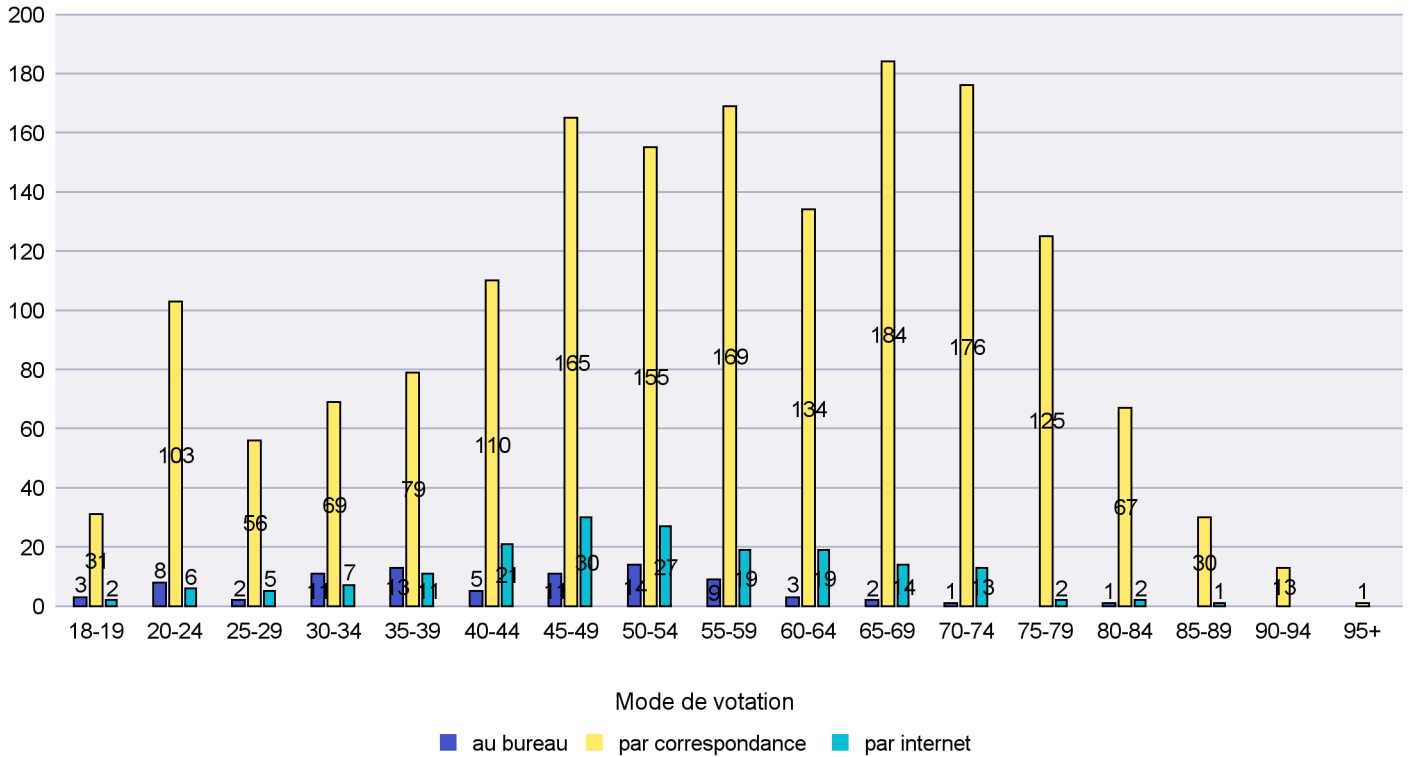

Mode de vote par classe d'âge

Jours d'enregistrement des votes

Canton de Neuchâtel - Statistique du mode de vote

Date : 05.06.2014

Scrutin : 18.05.2014

Commune : Commune Commission

Mode de vote par classe d'âge

Jours d'enregistrement des votes

Scrutin : 18.05.2014

Commune : Corcelles-Cormondrèche

Mode de vote par classe d'âge

Jours d'enregistrement des votes

Scrutin : 18.05.2014

Commune : Cornaux

Mode de vote par classe d'âge

Jours d'enregistrement des votes

Scrutin : 18.05.2014

Commune : Cortaillod

Mode de vote par classe d'âge

Jours d'enregistrement des votes

Scrutin : 18.05.2014

Commune : Cressier

Mode de vote par classe d'âge