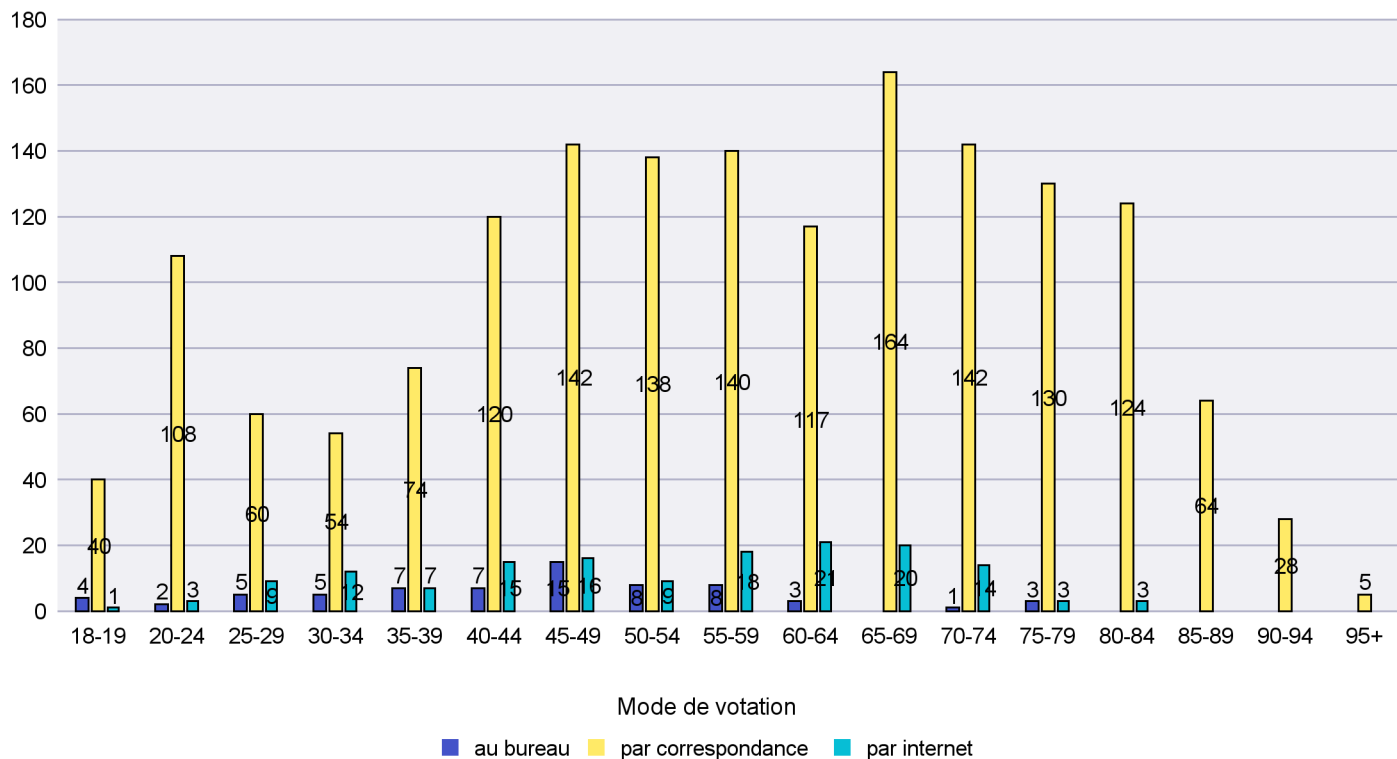

Date : 05.06.2014

Scrutin : 18.05.2014

Commune : Lignières

Mode de vote par classe d'âge

Jours d'enregistrement des votes

Scrutin : 18.05.2014

Commune : Milvignes

Mode de vote par classe d'âge

Jours d'enregistrement des votes

Scrutin : 18.05.2014

Commune : Montalchez

Mode de vote par classe d'âge

Jours d'enregistrement des votes

Scrutin : 18.05.2014

Commune : Neuchâtel

Mode de vote par classe d'âge

Jours d'enregistrement des votes

Scrutin : 18.05.2014

Commune : Peseux

Mode de vote par classe d'âge

Jours d'enregistrement des votes

Scrutin : 18.05.2014

Commune : Rochefort

Mode de vote par classe d'âge