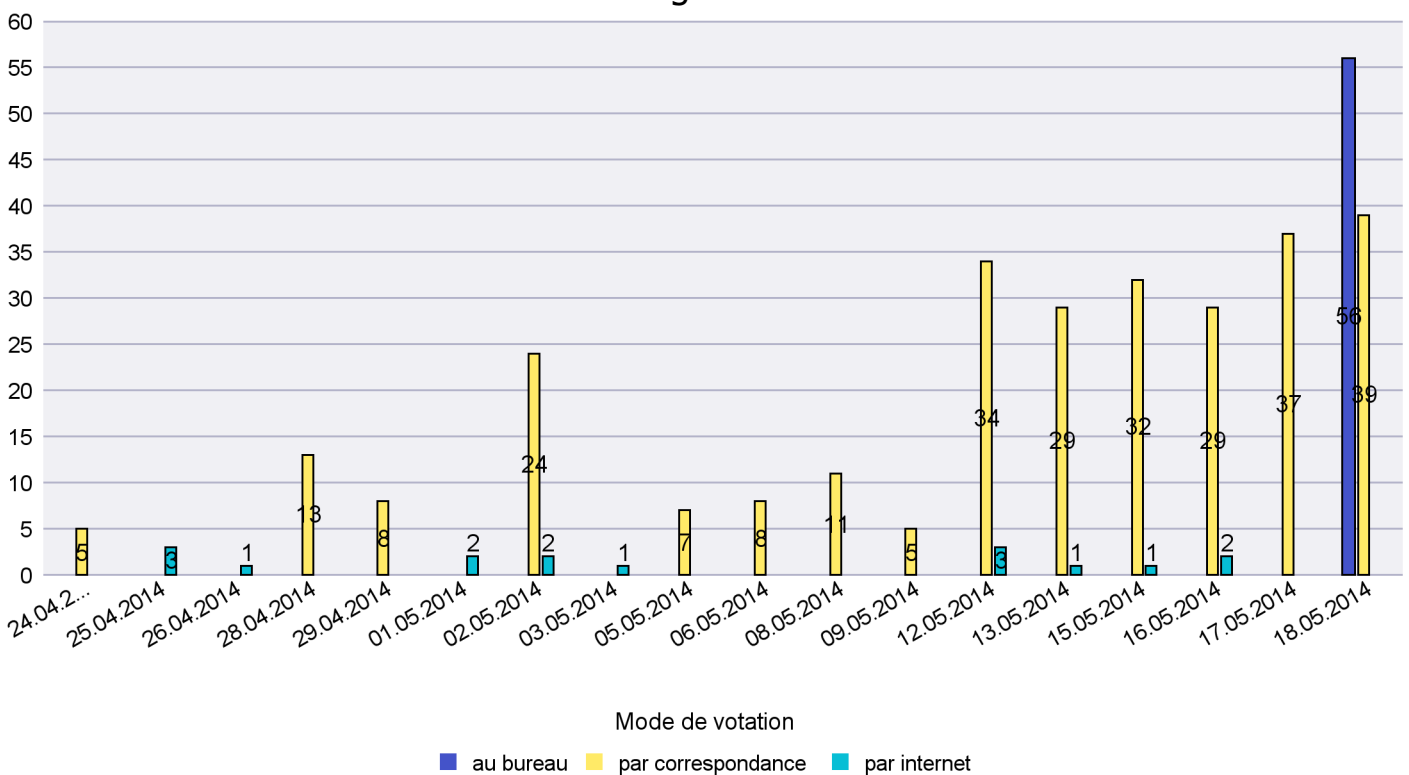

Jours d'enregistrement des votes

Canton de Neuchâtel - Statistique du mode de vote

Date : 05.06.2014

Scrutin : 18.05.2014

Commune : Gorgier

Mode de vote par classe d'âge

Jours d'enregistrement des votes

Scrutin : 18.05.2014

Commune : Hauterive

Mode de vote par classe d'âge

Jours d'enregistrement des votes

Scrutin : 18.05.2014

Commune : La Brévine

Mode de vote par classe d'âge

Jours d'enregistrement des votes

Scrutin : 18.05.2014

Commune : La Chaux-de-Fonds

Mode de vote par classe d'âge

Jours d'enregistrement des votes

Scrutin : 18.05.2014

Commune : La Chaux-du-Milieu

Mode de vote par classe d'âge

Jours d'enregistrement des votes

Scrutin : 18.05.2014

Commune : La Côte-aux-Fées

Mode de vote par classe d'âge

Jours d'enregistrement des votes

Scrutin : 18.05.2014

Commune : La Sagne

Mode de vote par classe d'âge

Jours d'enregistrement des votes

Scrutin : 18.05.2014