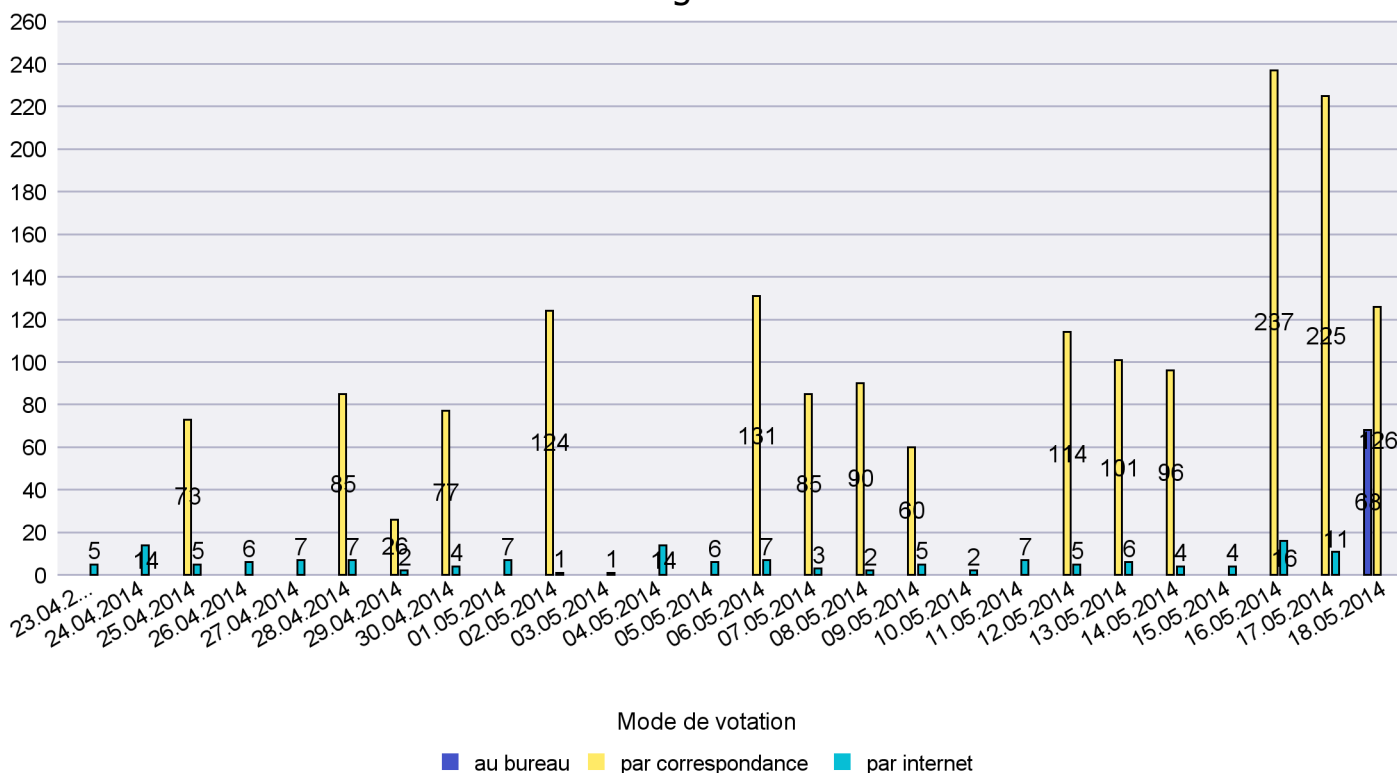

Date : 05.06.2014

Scrutin : 18.05.2014

Commune : Lignières

Mode de vote par classe d'âge

Jours d'enregistrement des votes

Scrutin : 18.05.2014

Commune : Milvignes

Mode de vote par classe d'âge

Jours d'enregistrement des votes

Scrutin : 18.05.2014

Commune : Montalchez

Mode de vote par classe d'âge

Jours d'enregistrement des votes

Scrutin : 18.05.2014

Commune : Neuchâtel

Mode de vote par classe d'âge

Jours d'enregistrement des votes

Scrutin : 18.05.2014

Commune : Peseux

Mode de vote par classe d'âge

Jours d'enregistrement des votes

Scrutin : 18.05.2014

Commune : Rochefort

Mode de vote par classe d'âge

Scrutin : 18.05.2014

Commune : Saint-Blaise

Mode de vote par classe d'âge

Jours d'enregistrement des votes

Scrutin : 18.05.2014

Commune : Valangin

Mode de vote par classe d'âge

Jours d'enregistrement des votes