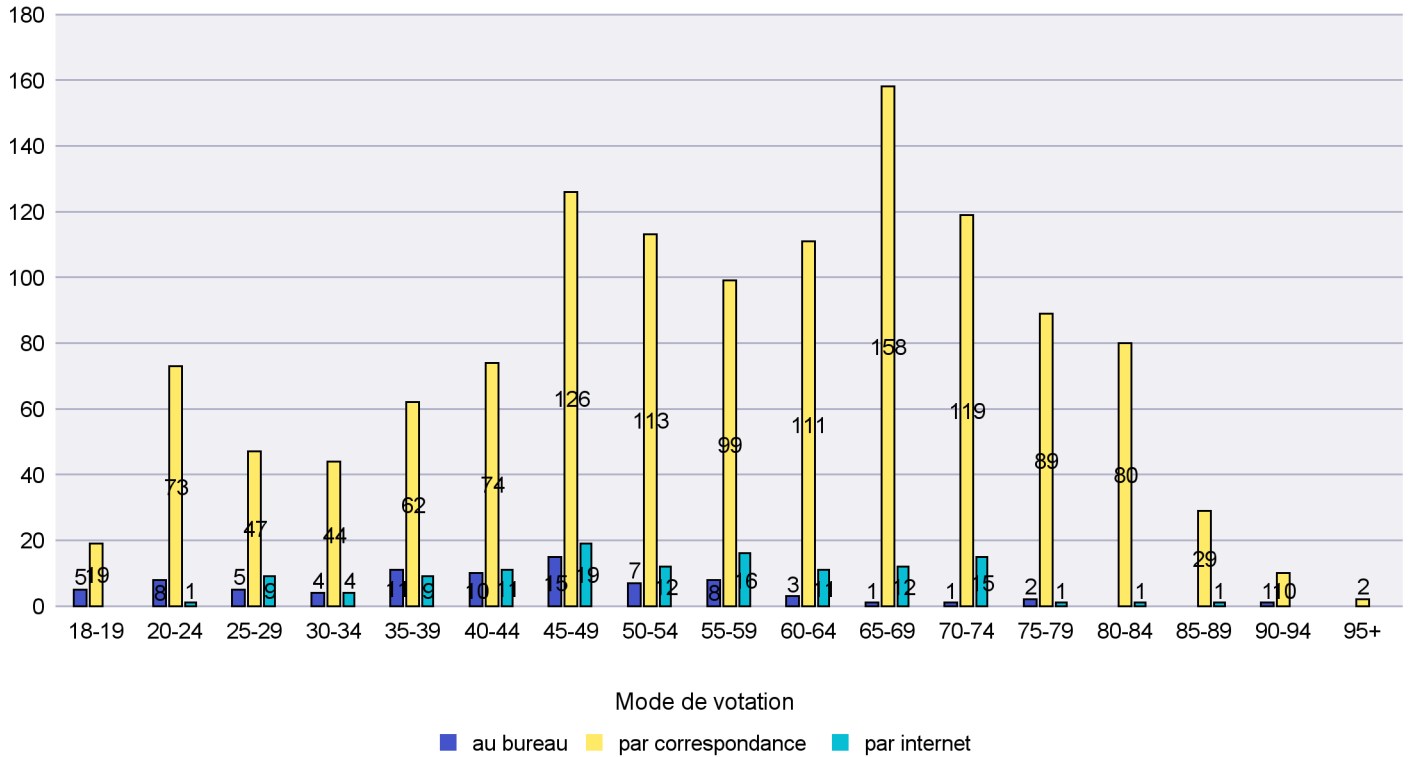

Jours d'enregistrement des votes

Scrutin : 18.05.2014

Commune : Peseux

Mode de vote par classe d'âge

Jours d'enregistrement des votes

Scrutin : 18.05.2014

Commune : Rochefort

Mode de vote par classe d'âge

Jours d'enregistrement des votes

Scrutin : 18.05.2014

Commune : Saint-Aubin-Sauges

Mode de vote par classe d'âge

Jours d'enregistrement des votes

Canton de Neuchâtel - Statistique du mode de vote

Date : 05.06.2014

Scrutin : 18.05.2014

Commune : Saint-Blaise

Mode de vote par classe d'âge

Jours d'enregistrement des votes

Scrutin : 18.05.2014

Commune : Valangin

Mode de vote par classe d'âge

Jours d'enregistrement des votes