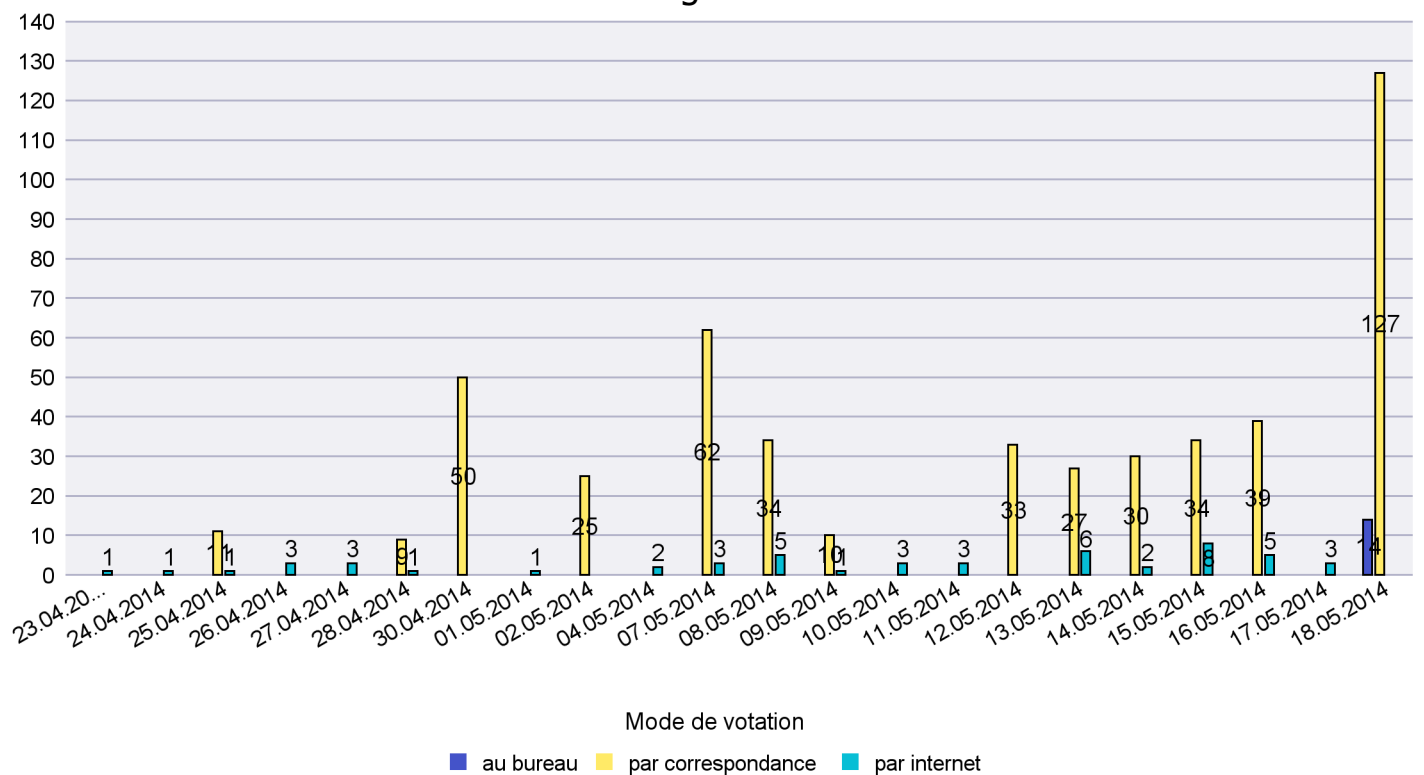

Jours d'enregistrement des votes