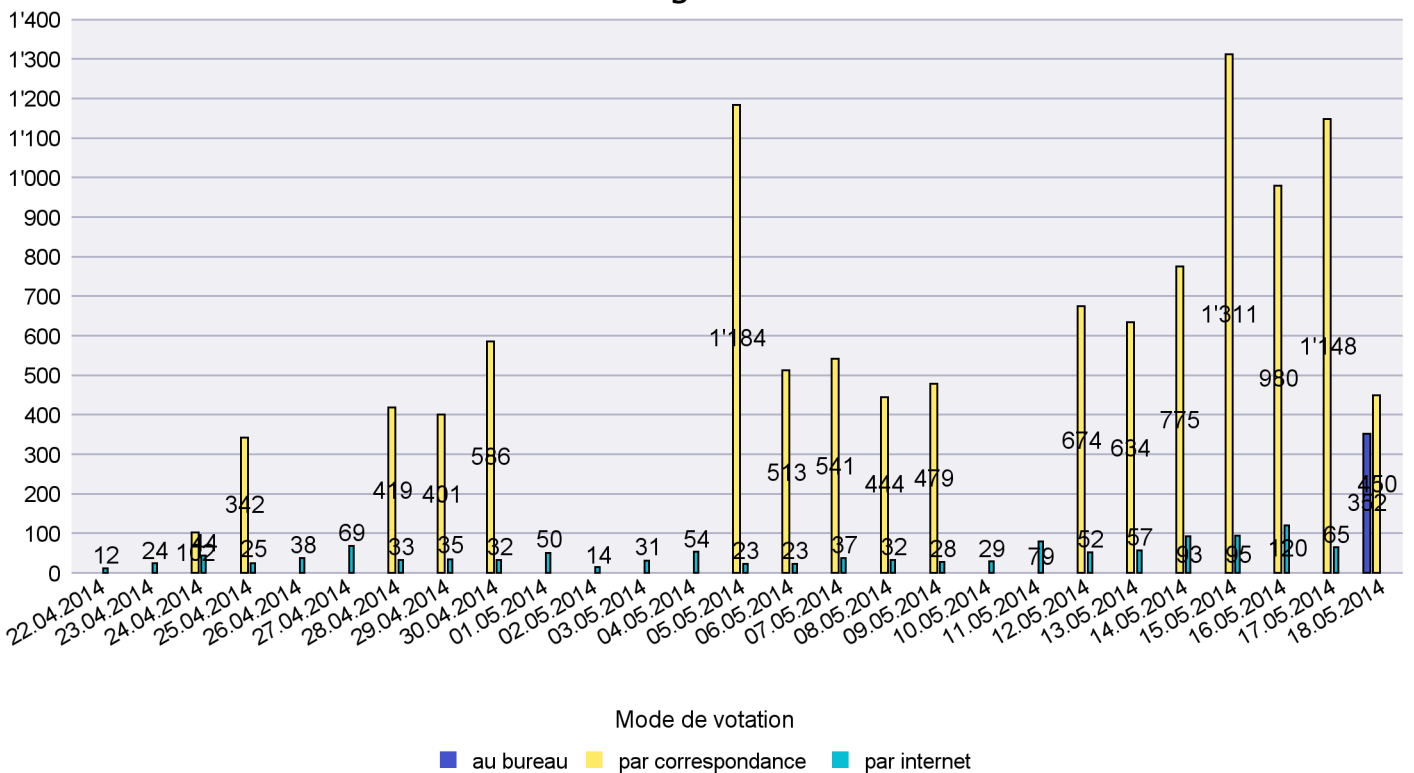

Commune : Hauterive

Mode de vote par classe d'âge

Jours d'enregistrement des votes

Scrutin : 18.05.2014

Commune : La Brévine

Mode de vote par classe d'âge

Jours d'enregistrement des votes

Scrutin : 18.05.2014

Commune : La Chaux-de-Fonds

Mode de vote par classe d'âge

Jours d'enregistrement des votes

Scrutin : 18.05.2014

Commune : La Chaux-du-Milieu

Mode de vote par classe d'âge

Jours d'enregistrement des votes

Scrutin : 18.05.2014