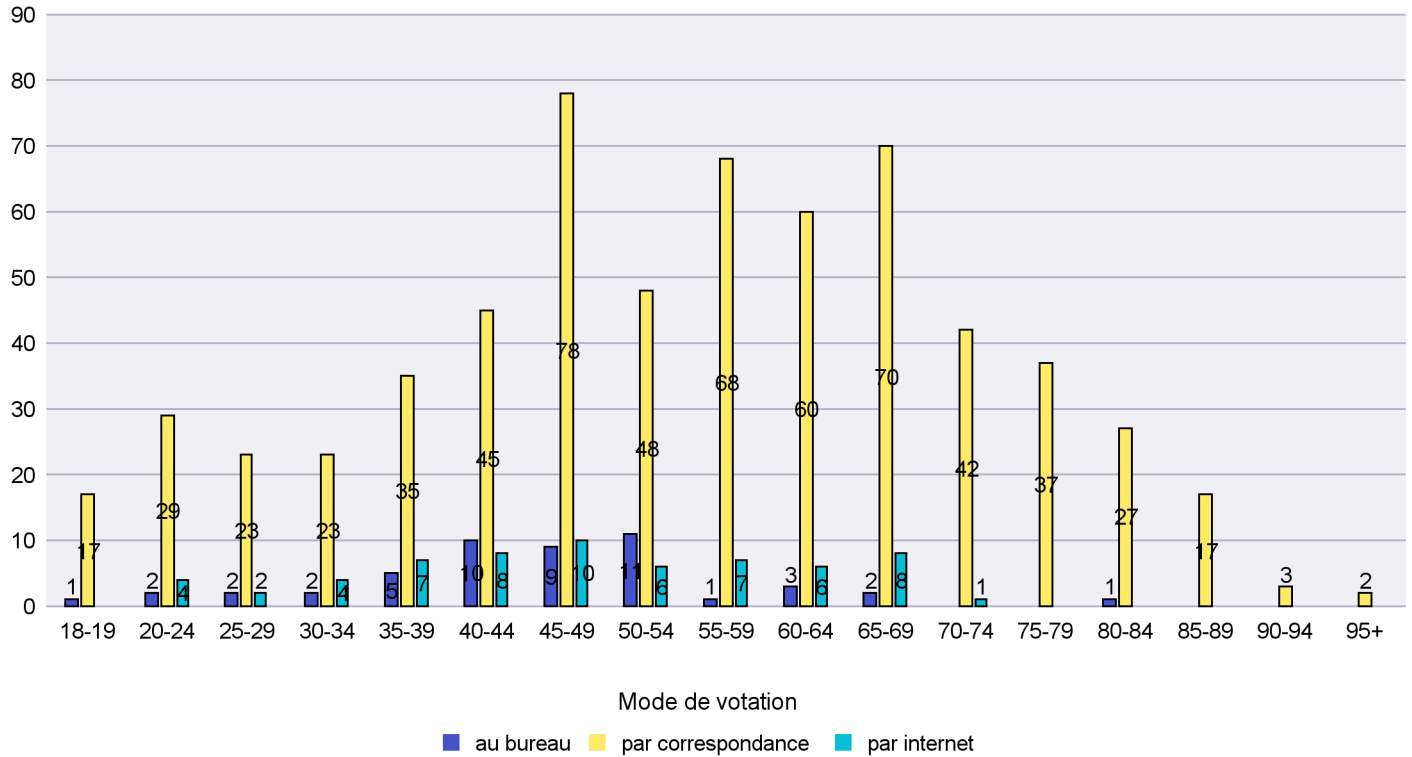

Jours d'enregistrement des votes

Scrutin : 18.05.2014

Commune : Corcelles-Cormondrèche

Mode de vote par classe d'âge

Jours d'enregistrement des votes

Scrutin : 18.05.2014

Commune : Cornaux

Mode de vote par classe d'âge

Jours d'enregistrement des votes

Scrutin : 18.05.2014

Commune : Cortaillod

Mode de vote par classe d'âge

Jours d'enregistrement des votes

Scrutin : 18.05.2014

Commune : Cressier

Mode de vote par classe d'âge

Jours d'enregistrement des votes

Scrutin : 18.05.2014

Commune : Enges

Mode de vote par classe d'âge

Jours d'enregistrement des votes

Scrutin : 18.05.2014

Commune : Fresens

Mode de vote par classe d'âge