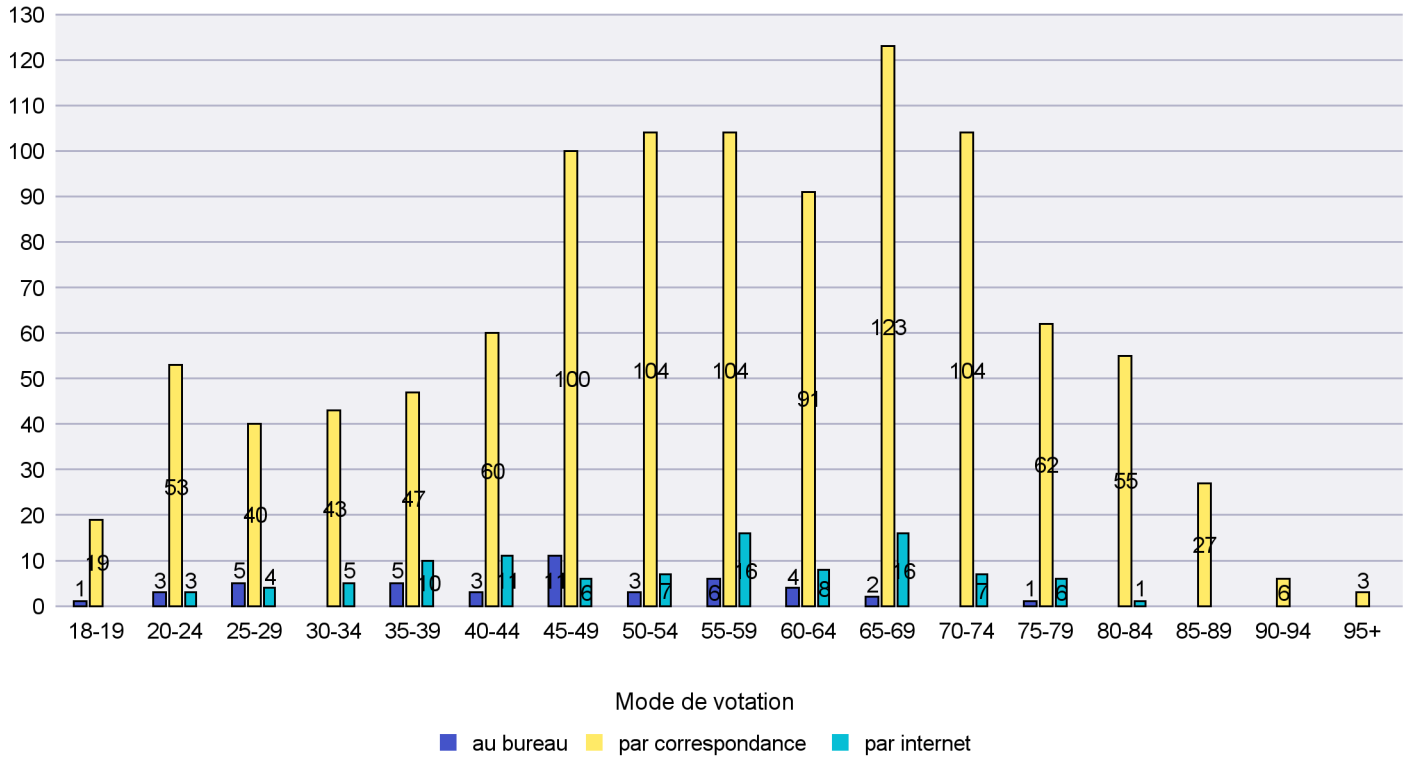

Jours d'enregistrement des votes

Scrutin : 18.05.2014

Commune : Enges

Mode de vote par classe d'âge

Jours d'enregistrement des votes

Scrutin : 18.05.2014

Commune : Fresens

Mode de vote par classe d'âge

Jours d'enregistrement des votes

Canton de Neuchâtel - Statistique du mode de vote

Date : 05.06.2014

Scrutin : 18.05.2014

Commune : Gorgier

Mode de vote par classe d'âge

Jours d'enregistrement des votes

Scrutin : 18.05.2014

Commune : Hauterive

Mode de vote par classe d'âge

Jours d'enregistrement des votes

Scrutin : 18.05.2014

Commune : La Brévine

Mode de vote par classe d'âge

Jours d'enregistrement des votes

Scrutin : 18.05.2014