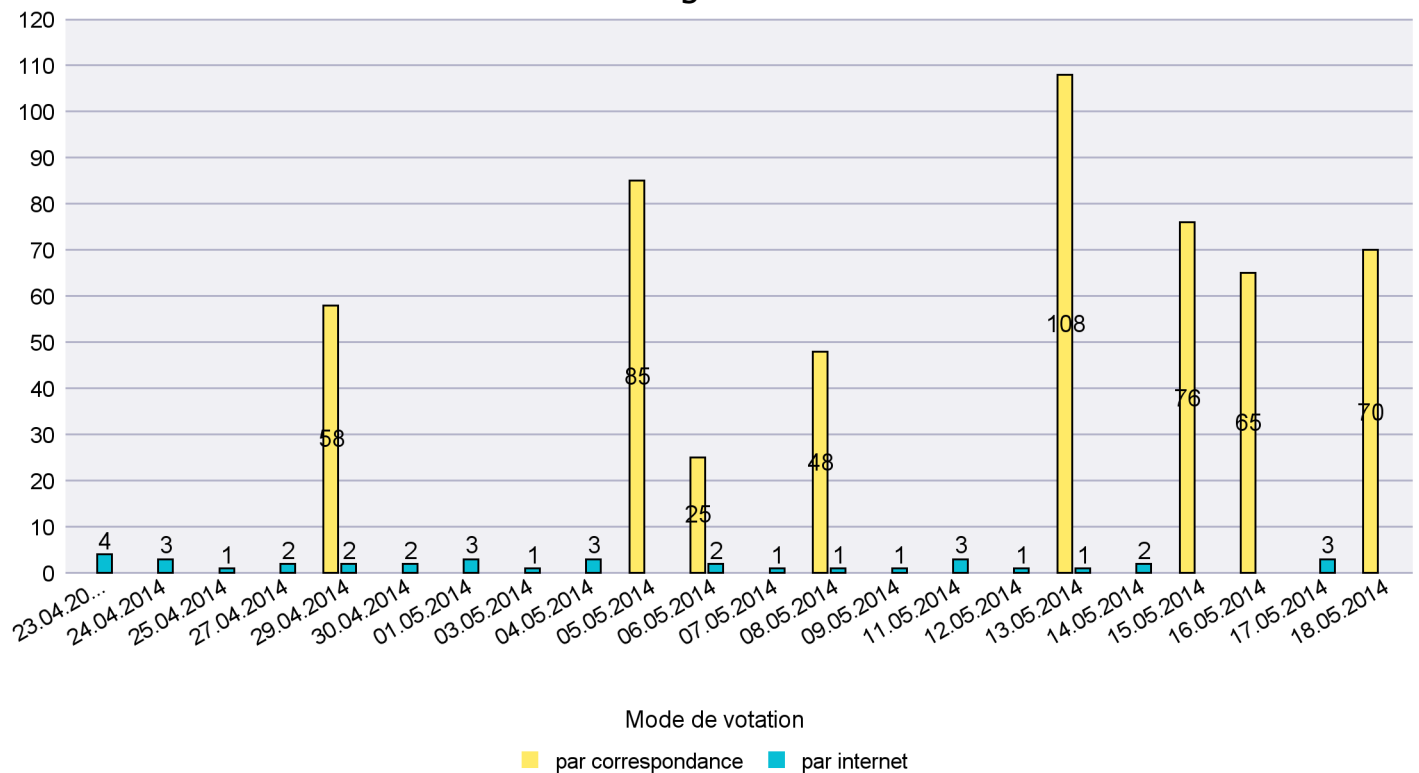

Commune : Le Landeron

Mode de vote par classe d'âge

Jours d'enregistrement des votes

Scrutin : 18.05.2014

Commune : Le Locle

Mode de vote par classe d'âge

Jours d'enregistrement des votes

Scrutin : 18.05.2014

Commune : Les Brenets

Mode de vote par classe d'âge

Jours d'enregistrement des votes

Scrutin : 18.05.2014

Commune : Les Planchettes

Mode de vote par classe d'âge

Jours d'enregistrement des votes

Scrutin : 18.05.2014

Commune : Les Ponts-de-Martel

Mode de vote par classe d'âge

Jours d'enregistrement des votes

Scrutin : 18.05.2014

Commune : Les Verrières

Mode de vote par classe d'âge

Jours d'enregistrement des votes

Canton de Neuchâtel - Statistique du mode de vote

Date : 05.06.2014

Scrutin : 18.05.2014

Commune : Lignières

Mode de vote par classe d'âge

Jours d'enregistrement des votes

Scrutin : 18.05.2014

Commune : Milvignes

Mode de vote par classe d'âge