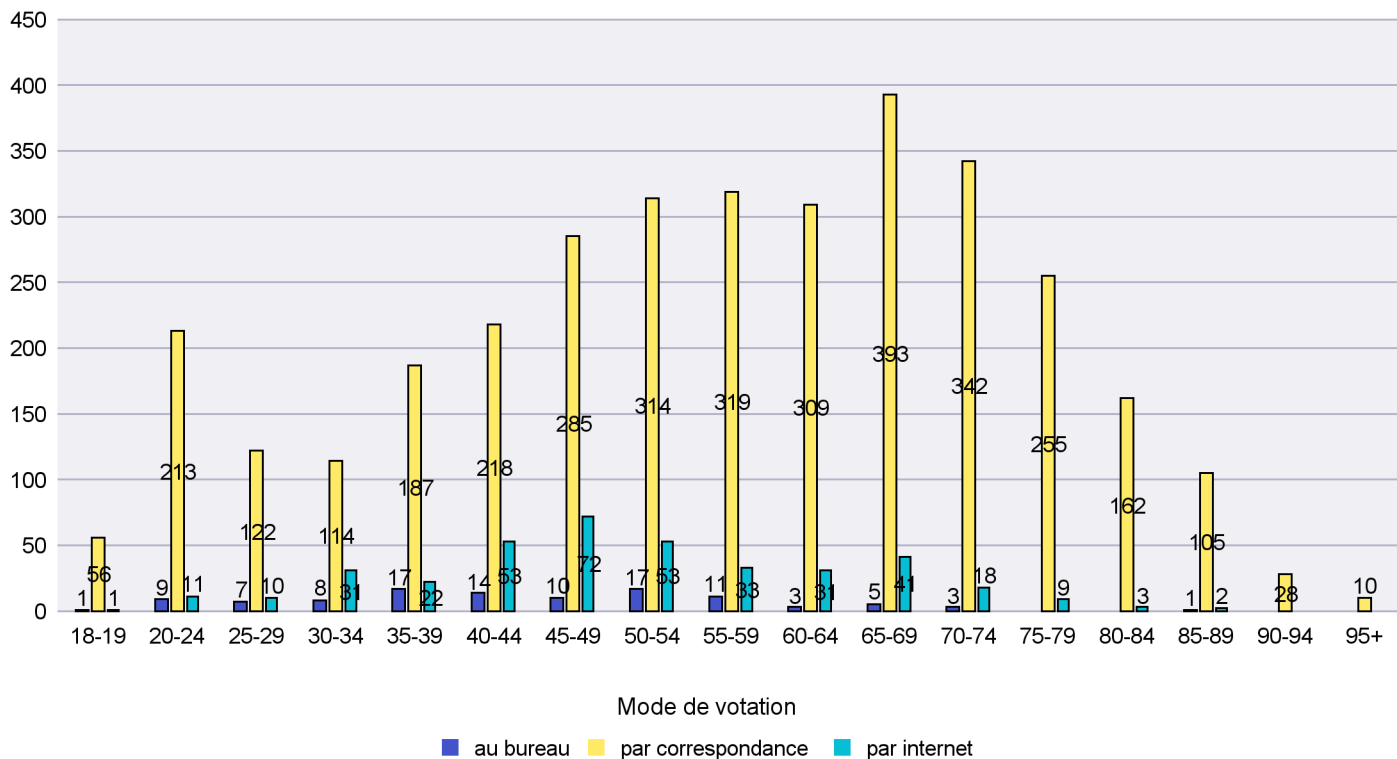

Commune : Les Brenets

Mode de vote par classe d'âge

Jours d'enregistrement des votes

Scrutin : 18.05.2014

Commune : Les Planchettes

Mode de vote par classe d'âge

Jours d'enregistrement des votes

Scrutin : 18.05.2014

Date : 05.06.2014

Scrutin : 18.05.2014

Commune : Lignières

Mode de vote par classe d'âge

Jours d'enregistrement des votes

Scrutin : 18.05.2014

Commune : Milvignes

Mode de vote par classe d'âge

Jours d'enregistrement des votes

Scrutin : 18.05.2014

Commune : Montalchez

Mode de vote par classe d'âge

Jours d'enregistrement des votes

Scrutin : 18.05.2014

Commune : Neuchâtel

Mode de vote par classe d'âge

Jours d'enregistrement des votes

Scrutin : 18.05.2014

Commune : Peseux

Mode de vote par classe d'âge

Jours d'enregistrement des votes

Scrutin : 18.05.2014

Commune : Rochefort

Mode de vote par classe d'âge