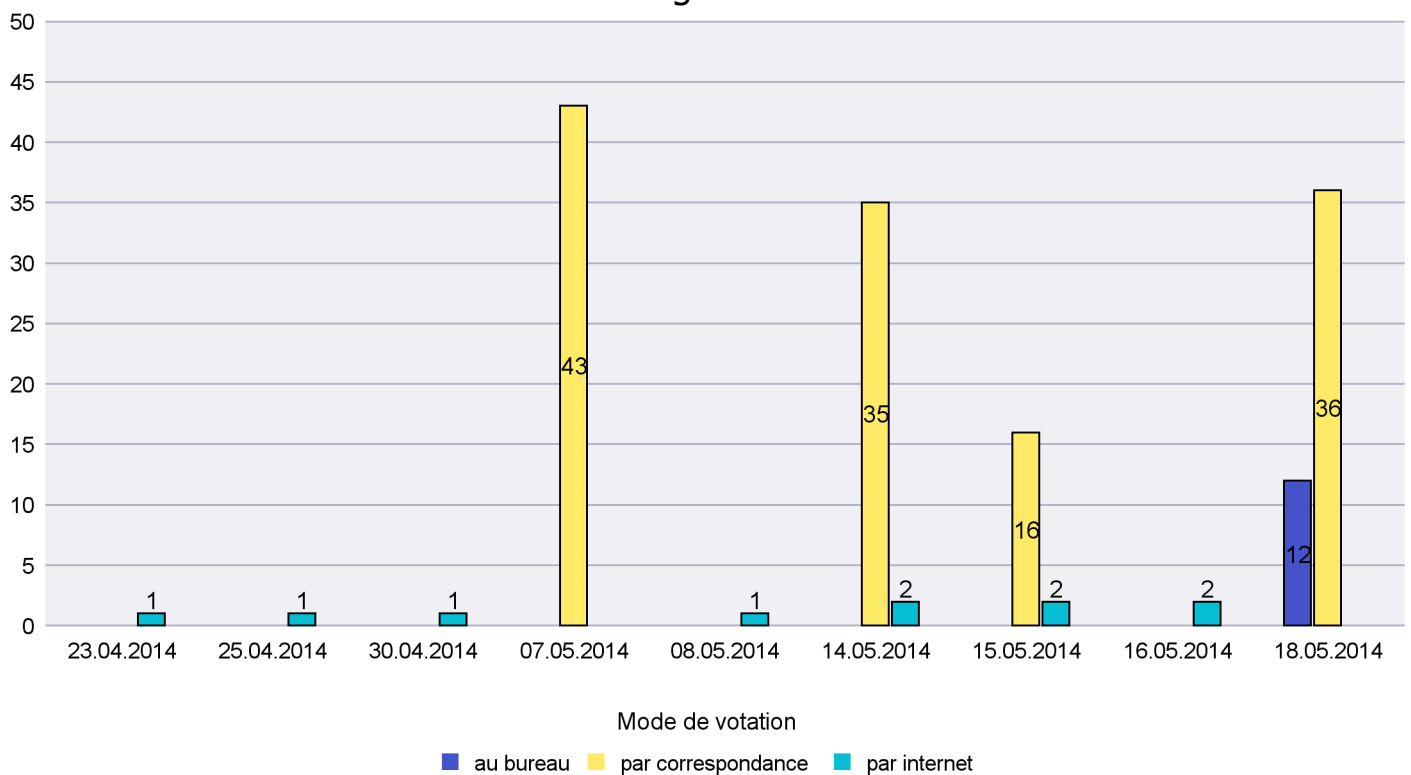

Jours d'enregistrement des votes

Scrutin : 18.05.2014

Commune : Cortaillod

Mode de vote par classe d'âge

Jours d'enregistrement des votes

Scrutin : 18.05.2014

Commune : Cressier

Mode de vote par classe d'âge

Jours d'enregistrement des votes

Scrutin : 18.05.2014

Commune : Enges

Mode de vote par classe d'âge

Jours d'enregistrement des votes

Scrutin : 18.05.2014

Commune : Fresens

Mode de vote par classe d'âge

Jours d'enregistrement des votes

Canton de Neuchâtel - Statistique du mode de vote

Date : 05.06.2014

Scrutin : 18.05.2014

Commune : Gorgier

Mode de vote par classe d'âge

Jours d'enregistrement des votes

Scrutin : 18.05.2014