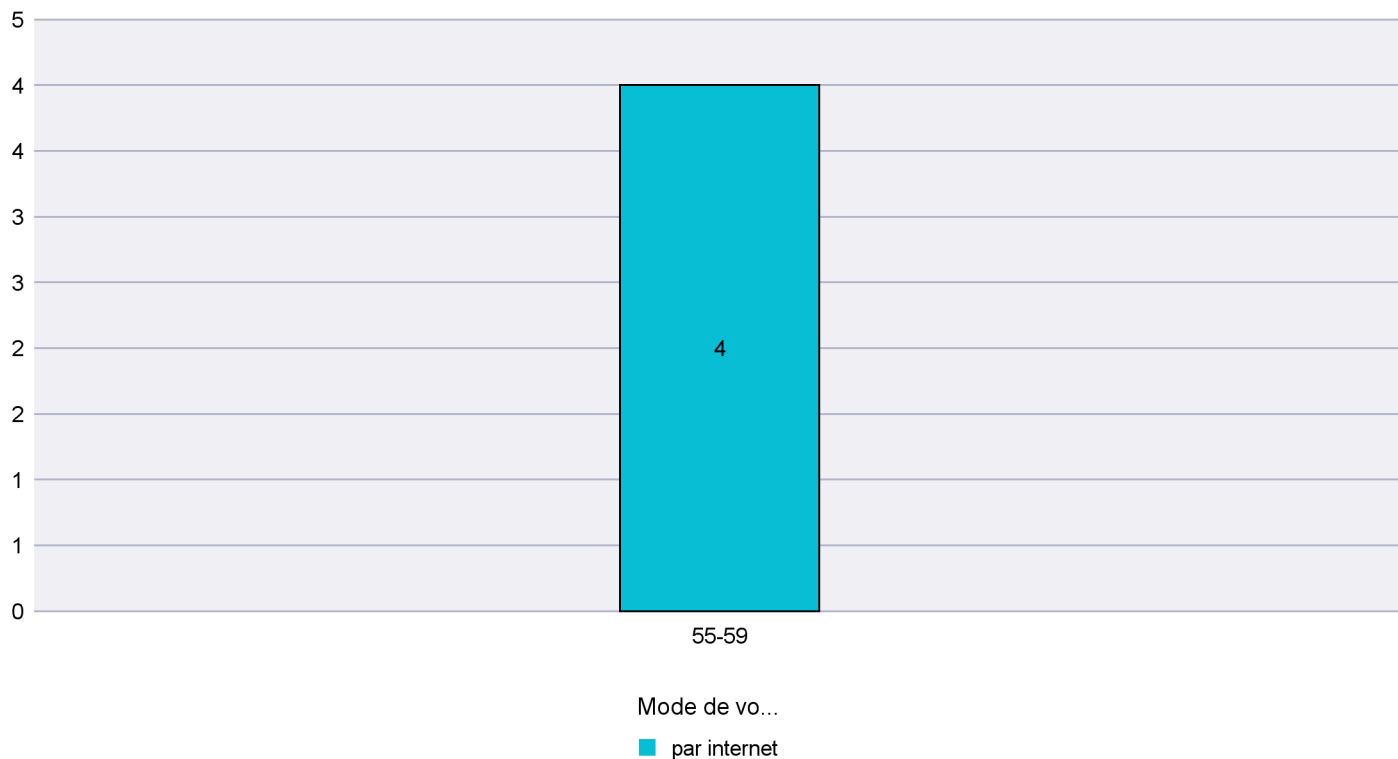

Mode de vote par classe d'âge

Jours d'enregistrement des votes

Canton de Neuchâtel - Statistique du mode de vote

Date : 05.06.2014

Scrutin : 18.05.2014

Commune : Commune Commission

Mode de vote par classe d'âge

Jours d'enregistrement des votes

Scrutin : 18.05.2014

Commune : Corcelles-Cormondrèche

Mode de vote par classe d'âge

Jours d'enregistrement des votes

Scrutin : 18.05.2014

Commune : Cornaux

Mode de vote par classe d'âge