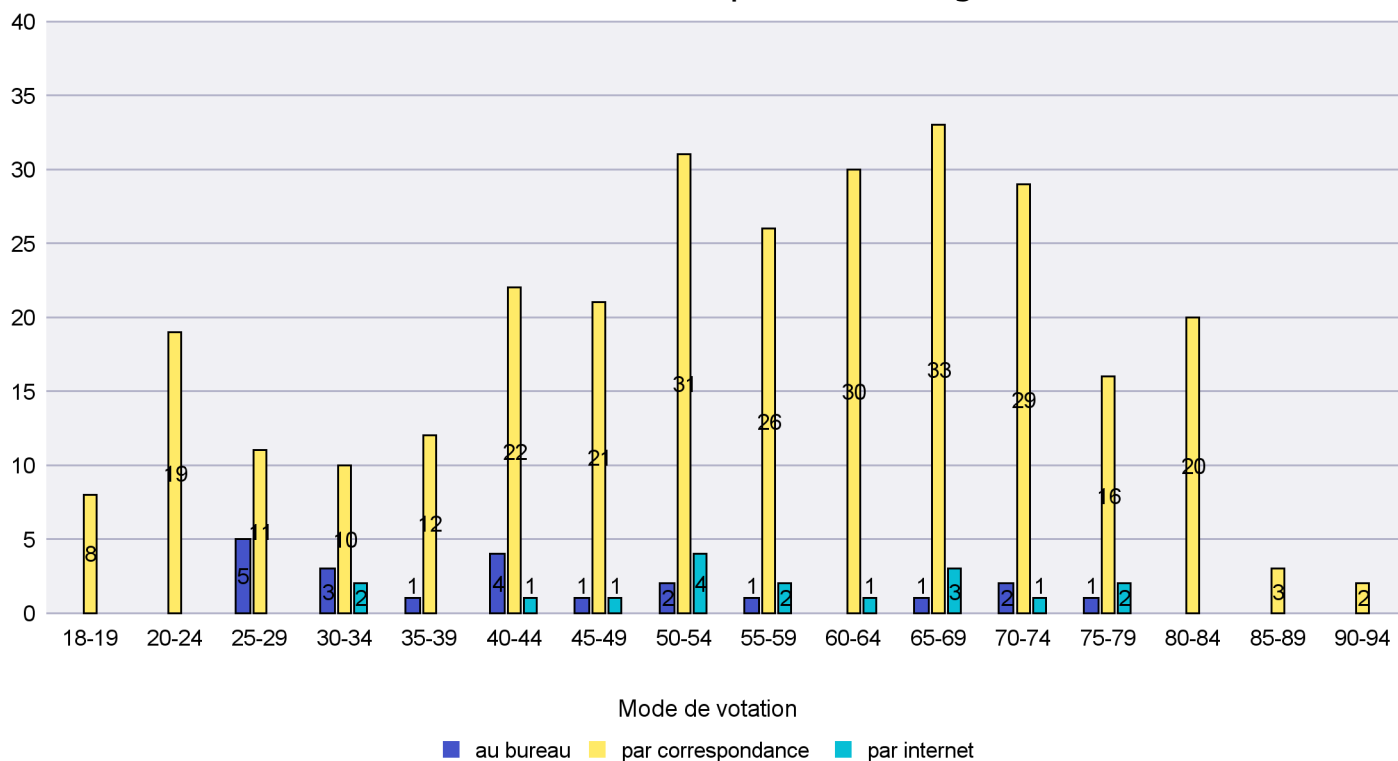

Commune : Le Landeron

Mode de vote par classe d'âge

Jours d'enregistrement des votes

Scrutin : 18.05.2014

Commune : Le Locle

Mode de vote par classe d'âge

Jours d'enregistrement des votes

Scrutin : 18.05.2014

Commune : Les Brenets

Mode de vote par classe d'âge

Jours d'enregistrement des votes

Scrutin : 18.05.2014

Commune : Les Planchettes

Mode de vote par classe d'âge

Jours d'enregistrement des votes

Scrutin : 18.05.2014

Commune : Les Ponts-de-Martel

Mode de vote par classe d'âge

Jours d'enregistrement des votes

Scrutin : 18.05.2014

Commune : Les Verrières

Mode de vote par classe d'âge

Jours d'enregistrement des votes

Canton de Neuchâtel - Statistique du mode de vote

Date : 05.06.2014

Scrutin : 18.05.2014

Commune : Lignières

Mode de vote par classe d'âge

Jours d'enregistrement des votes

Scrutin : 18.05.2014

Commune : Milvignes

Mode de vote par classe d'âge