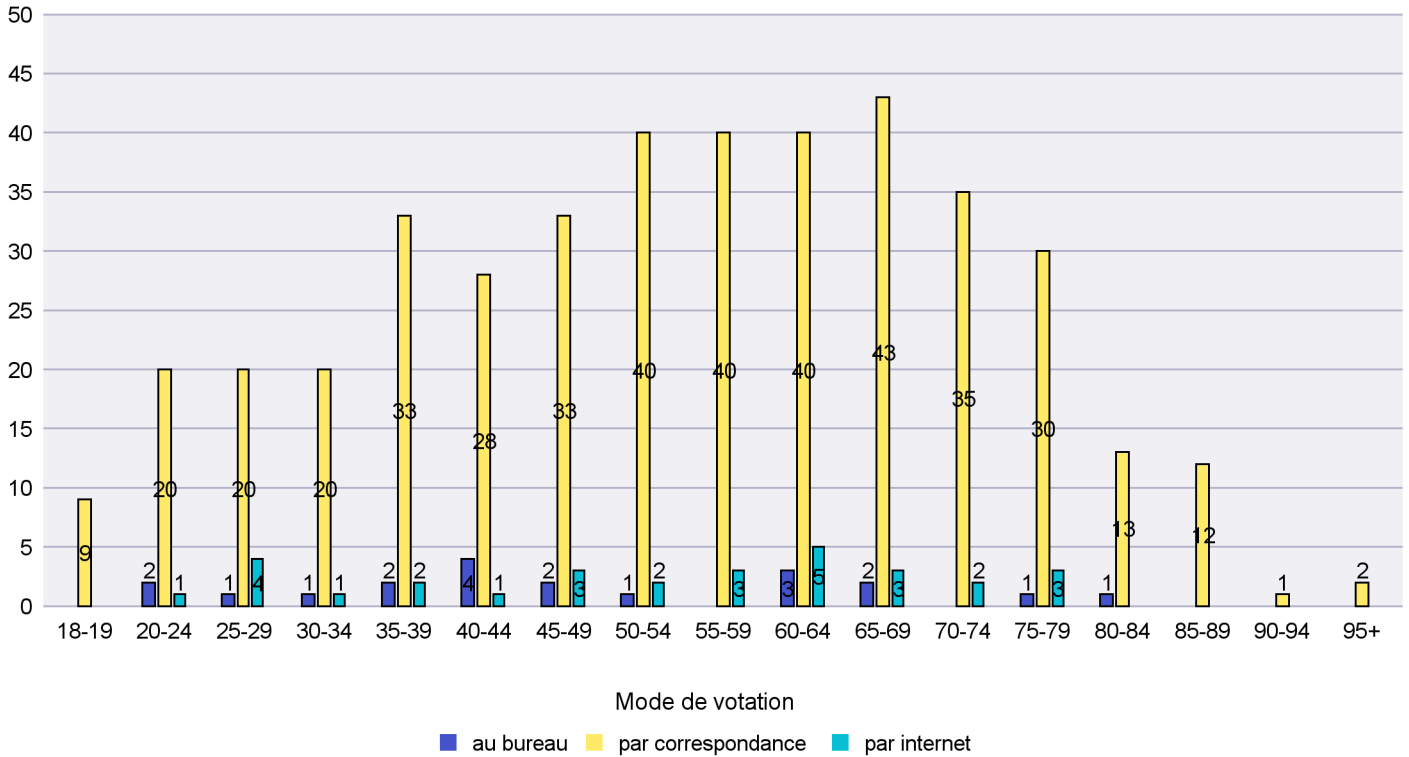

Commune : La Chaux-de-Fonds

Mode de vote par classe d'âge

Jours d'enregistrement des votes

Scrutin : 18.05.2014

Commune : La Chaux-du-Milieu

Mode de vote par classe d'âge

Jours d'enregistrement des votes

Scrutin : 18.05.2014

Commune : La Côte-aux-Fées

Mode de vote par classe d'âge

Jours d'enregistrement des votes

Scrutin : 18.05.2014

Commune : La Sagne

Mode de vote par classe d'âge

Jours d'enregistrement des votes

Scrutin : 18.05.2014

Commune : La Tène

Mode de vote par classe d'âge

Jours d'enregistrement des votes

Scrutin : 18.05.2014

Commune : Le Cerneux-Péquignot

Mode de vote par classe d'âge

Jours d'enregistrement des votes

Scrutin : 18.05.2014

Commune : Le Landeron

Mode de vote par classe d'âge

Jours d'enregistrement des votes

Scrutin : 18.05.2014

Commune : Le Locle

Mode de vote par classe d'âge

Jours d'enregistrement des votes

Scrutin : 18.05.2014