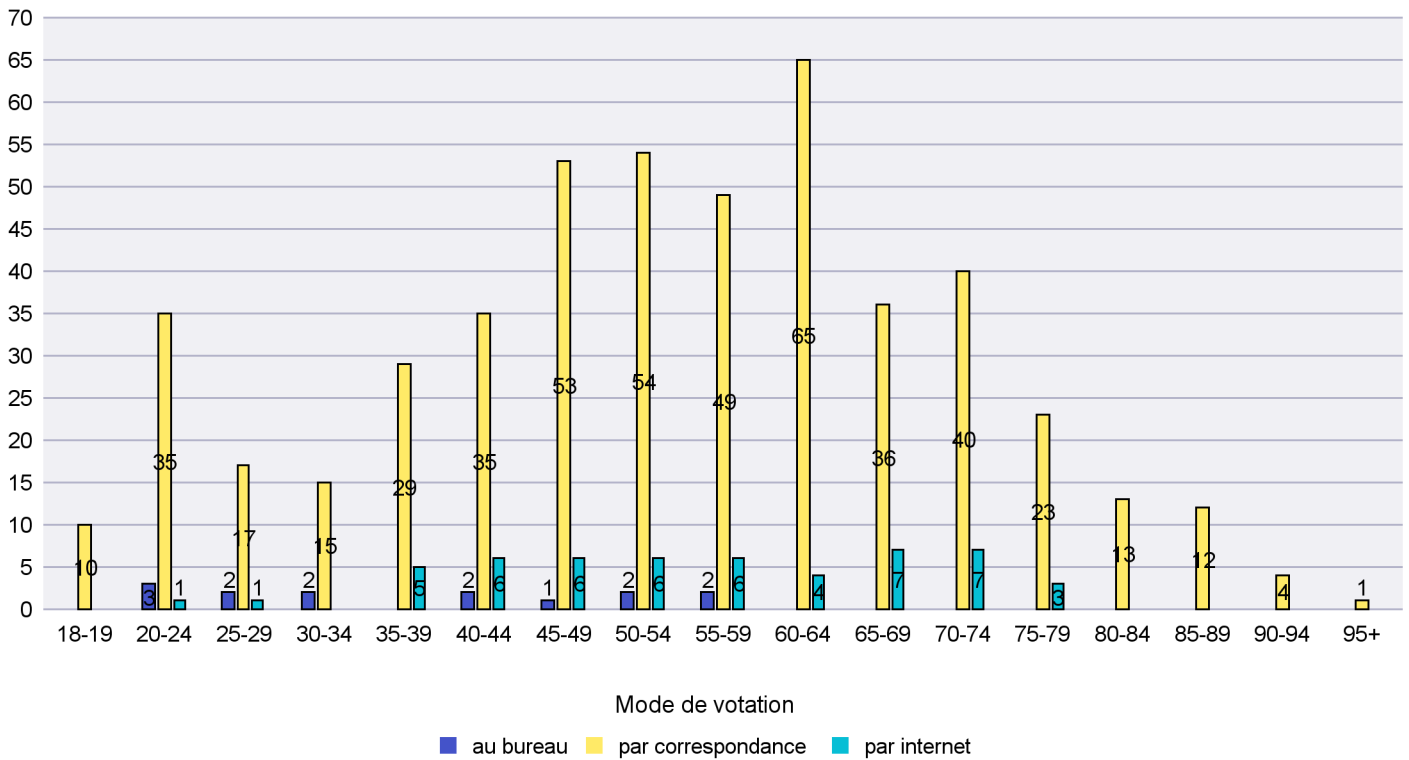

Date : 05.06.2014

Scrutin : 18.05.2014

Commune : Lignières

Mode de vote par classe d'âge

Jours d'enregistrement des votes

Scrutin : 18.05.2014

Commune : Milvignes

Mode de vote par classe d'âge

Jours d'enregistrement des votes

Scrutin : 18.05.2014

Commune : Montalchez

Mode de vote par classe d'âge

Jours d'enregistrement des votes

Scrutin : 18.05.2014

Commune : Neuchâtel

Mode de vote par classe d'âge

Jours d'enregistrement des votes

Scrutin : 18.05.2014

Commune : Peseux

Mode de vote par classe d'âge

Jours d'enregistrement des votes

Scrutin : 18.05.2014

Commune : Rochefort

Mode de vote par classe d'âge

Scrutin : 18.05.2014

Commune : Saint-Blaise

Mode de vote par classe d'âge

Jours d'enregistrement des votes

Scrutin : 18.05.2014

Commune : Valangin

Mode de vote par classe d'âge

Jours d'enregistrement des votes