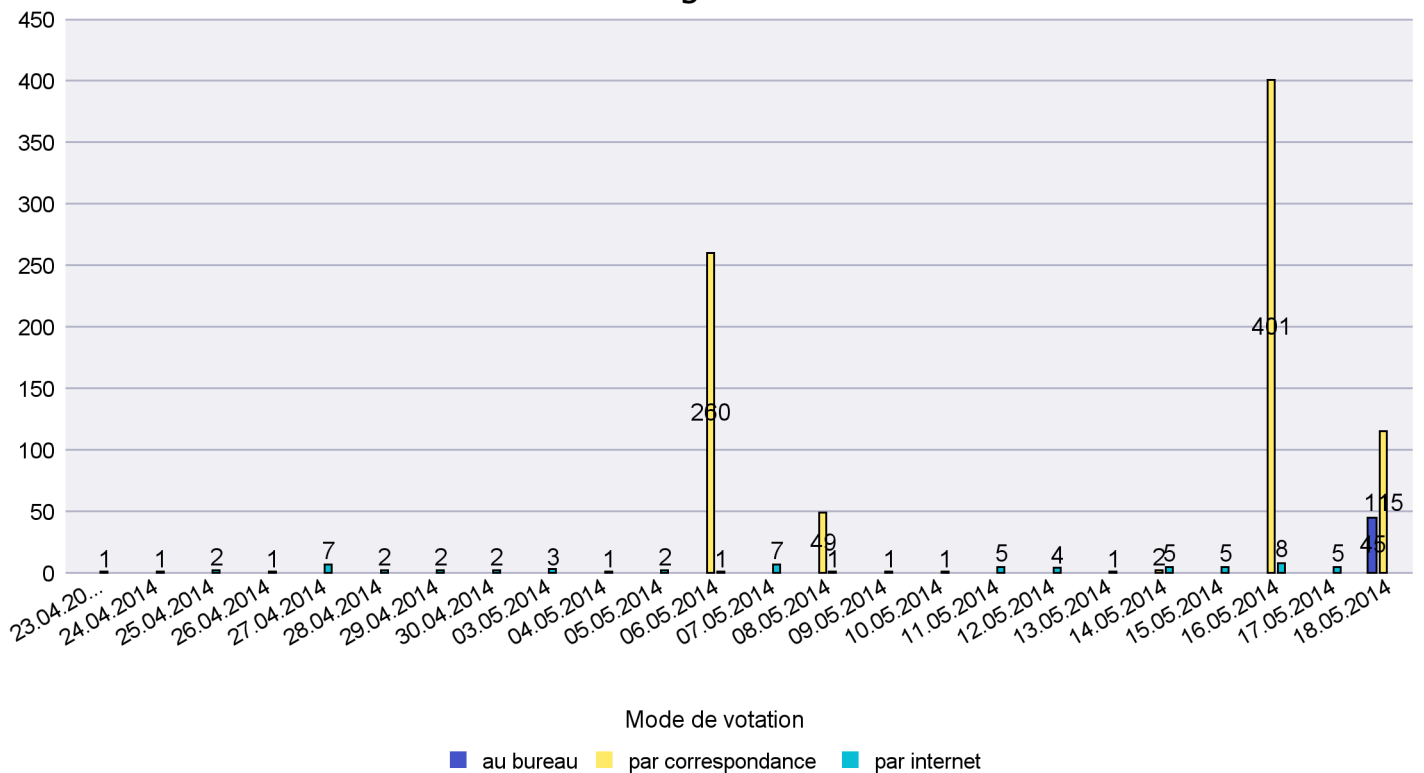

Jours d'enregistrement des votes

Canton de Neuchâtel - Statistique du mode de vote

Date : 05.06.2014

Scrutin : 18.05.2014

Commune : Gorgier

Mode de vote par classe d'âge

Jours d'enregistrement des votes

Scrutin : 18.05.2014

Commune : Hauterive

Mode de vote par classe d'âge

Jours d'enregistrement des votes

Scrutin : 18.05.2014

Commune : La Brévine

Mode de vote par classe d'âge

Jours d'enregistrement des votes

Scrutin : 18.05.2014