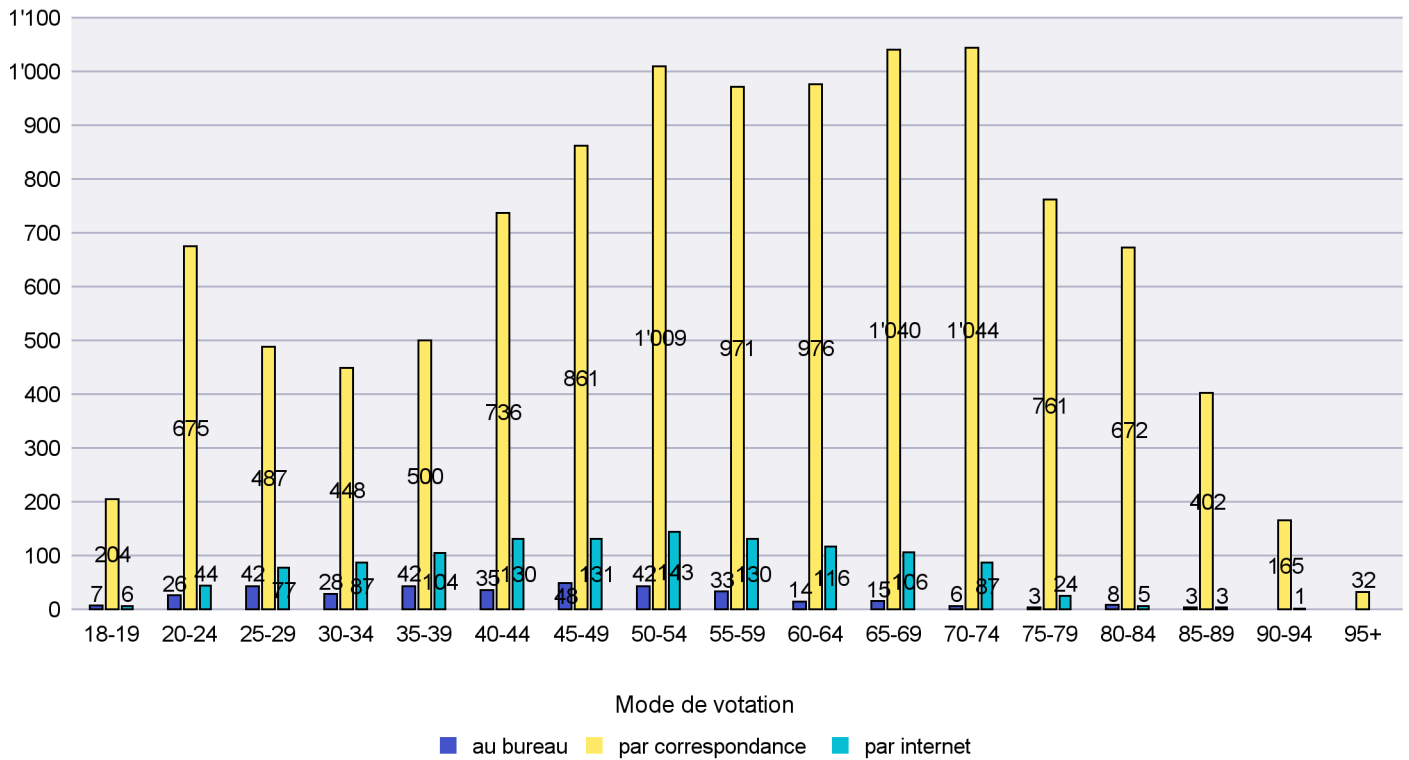

Jours d'enregistrement des votes

Canton de Neuchâtel - Statistique du mode de vote

Date : 05.06.2014

Scrutin : 18.05.2014

Commune : Gorgier

Mode de vote par classe d'âge

Jours d'enregistrement des votes

Scrutin : 18.05.2014

Commune : Hauterive

Mode de vote par classe d'âge

Jours d'enregistrement des votes

Scrutin : 18.05.2014

Commune : La Brévine

Mode de vote par classe d'âge

Jours d'enregistrement des votes

Scrutin : 18.05.2014

Commune : La Chaux-de-Fonds

Mode de vote par classe d'âge

Jours d'enregistrement des votes

Scrutin : 18.05.2014

Commune : La Chaux-du-Milieu

Mode de vote par classe d'âge

Jours d'enregistrement des votes

Scrutin : 18.05.2014

Commune : La Côte-aux-Fées

Mode de vote par classe d'âge

Jours d'enregistrement des votes

Scrutin : 18.05.2014

Commune : La Sagne

Mode de vote par classe d'âge

Jours d'enregistrement des votes

Scrutin : 18.05.2014