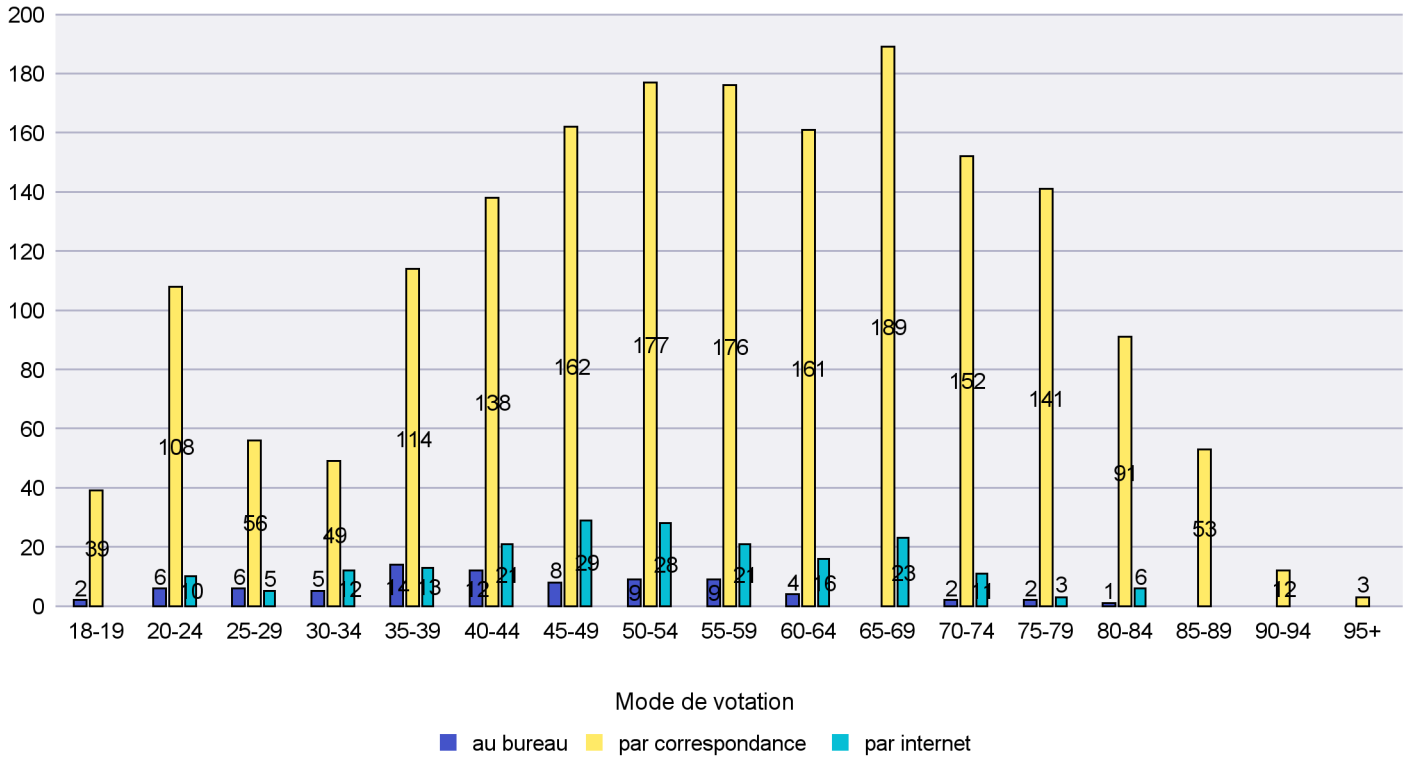

Mode de vote par classe d'âge

Jours d'enregistrement des votes

Scrutin : 18.05.2014

Commune : Brot-Dessous

Mode de vote par classe d'âge

Jours d'enregistrement des votes

Scrutin : 18.05.2014

Commune : Brot-Plamboz

Mode de vote par classe d'âge

Jours d'enregistrement des votes

Canton de Neuchâtel - Statistique du mode de vote

Date : 05.06.2014

Scrutin : 18.05.2014

Commune : Commune Commission

Mode de vote par classe d'âge

Jours d'enregistrement des votes

Scrutin : 18.05.2014

Commune : Corcelles-Cormondrèche

Mode de vote par classe d'âge

Jours d'enregistrement des votes

Scrutin : 18.05.2014

Commune : Cornaux

Mode de vote par classe d'âge