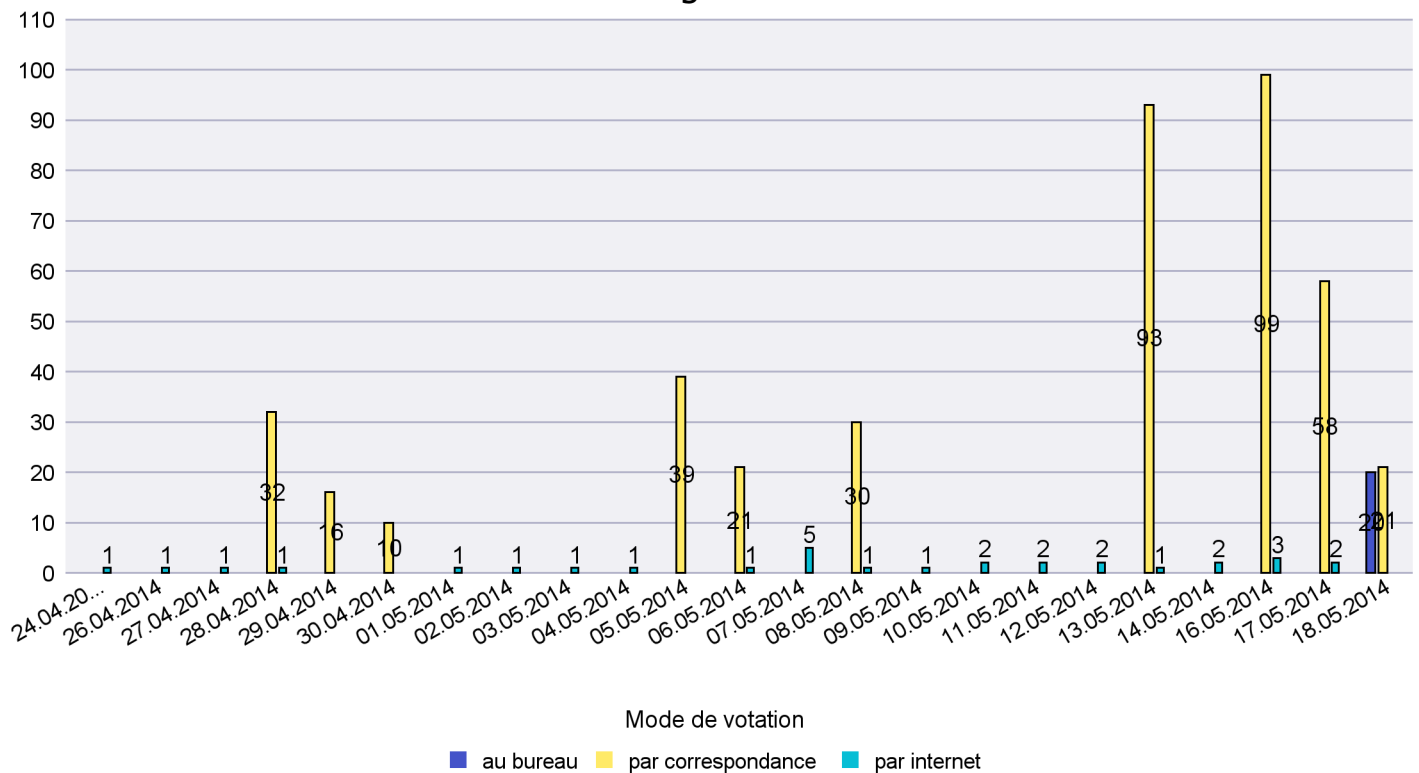

Commune : La Chaux-de-Fonds

Mode de vote par classe d'âge

Jours d'enregistrement des votes

Scrutin : 18.05.2014

Commune : La Chaux-du-Milieu

Mode de vote par classe d'âge

Jours d'enregistrement des votes

Scrutin : 18.05.2014

Commune : La Côte-aux-Fées

Mode de vote par classe d'âge

Jours d'enregistrement des votes

Scrutin : 18.05.2014

Commune : La Sagne

Mode de vote par classe d'âge

Jours d'enregistrement des votes

Scrutin : 18.05.2014

Commune : La Tène

Mode de vote par classe d'âge

Jours d'enregistrement des votes

Scrutin : 18.05.2014

Commune : Le Cerneux-Péquignot

Mode de vote par classe d'âge

Jours d'enregistrement des votes

Scrutin : 18.05.2014

Commune : Le Landeron

Mode de vote par classe d'âge

Jours d'enregistrement des votes

Scrutin : 18.05.2014

Commune : Le Locle

Mode de vote par classe d'âge

Jours d'enregistrement des votes

Scrutin : 18.05.2014