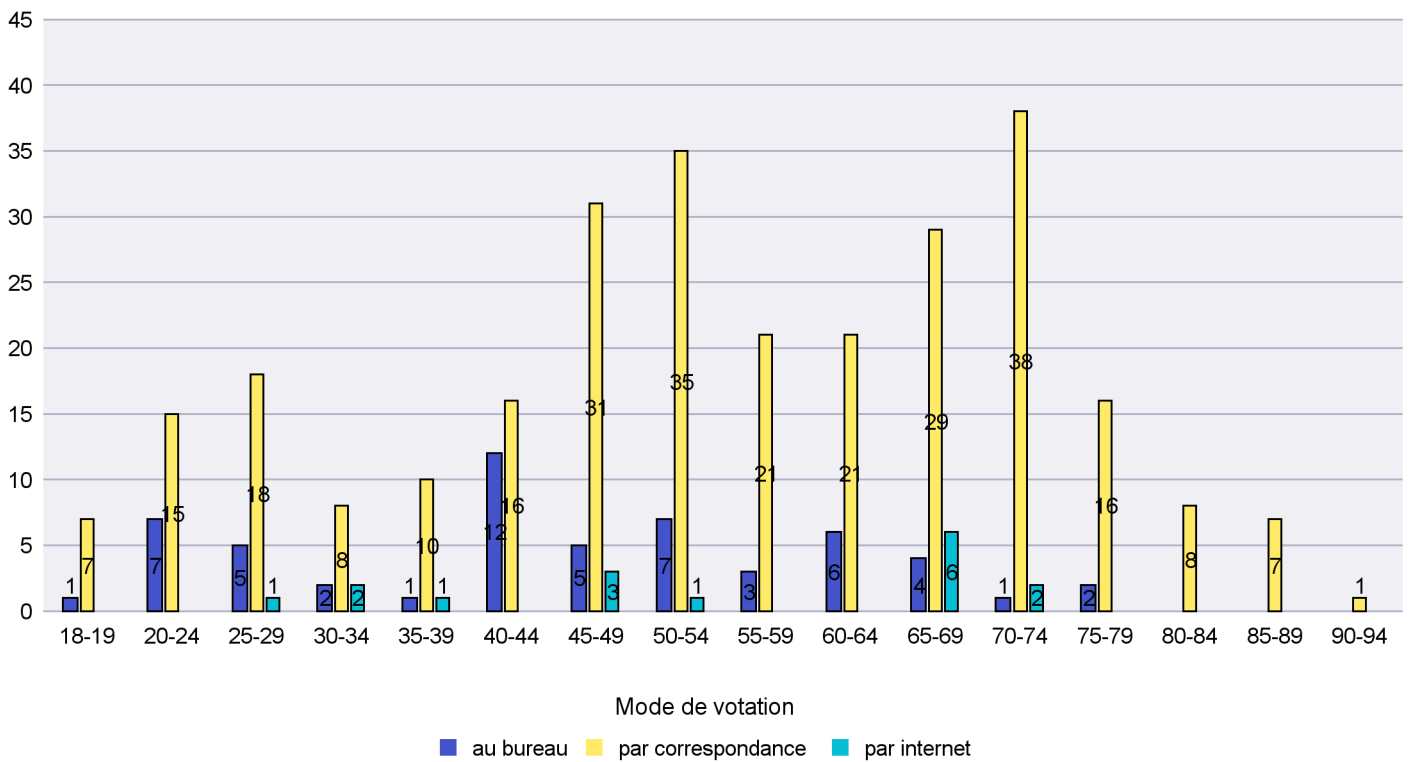

Jours d'enregistrement des votes

Canton de Neuchâtel - Statistique du mode de vote

Date : 05.06.2014

Scrutin : 18.05.2014

Commune : Gorgier

Mode de vote par classe d'âge

Jours d'enregistrement des votes

Scrutin : 18.05.2014

Commune : Hauterive

Mode de vote par classe d'âge

Jours d'enregistrement des votes

Scrutin : 18.05.2014

Commune : La Brévine

Mode de vote par classe d'âge

Jours d'enregistrement des votes

Scrutin : 18.05.2014

Commune : La Chaux-de-Fonds

Mode de vote par classe d'âge

Jours d'enregistrement des votes

Scrutin : 18.05.2014

Commune : La Chaux-du-Milieu

Mode de vote par classe d'âge

Jours d'enregistrement des votes

Scrutin : 18.05.2014

Commune : La Côte-aux-Fées

Mode de vote par classe d'âge

Jours d'enregistrement des votes

Scrutin : 18.05.2014

Commune : La Sagne

Mode de vote par classe d'âge

Jours d'enregistrement des votes

Scrutin : 18.05.2014