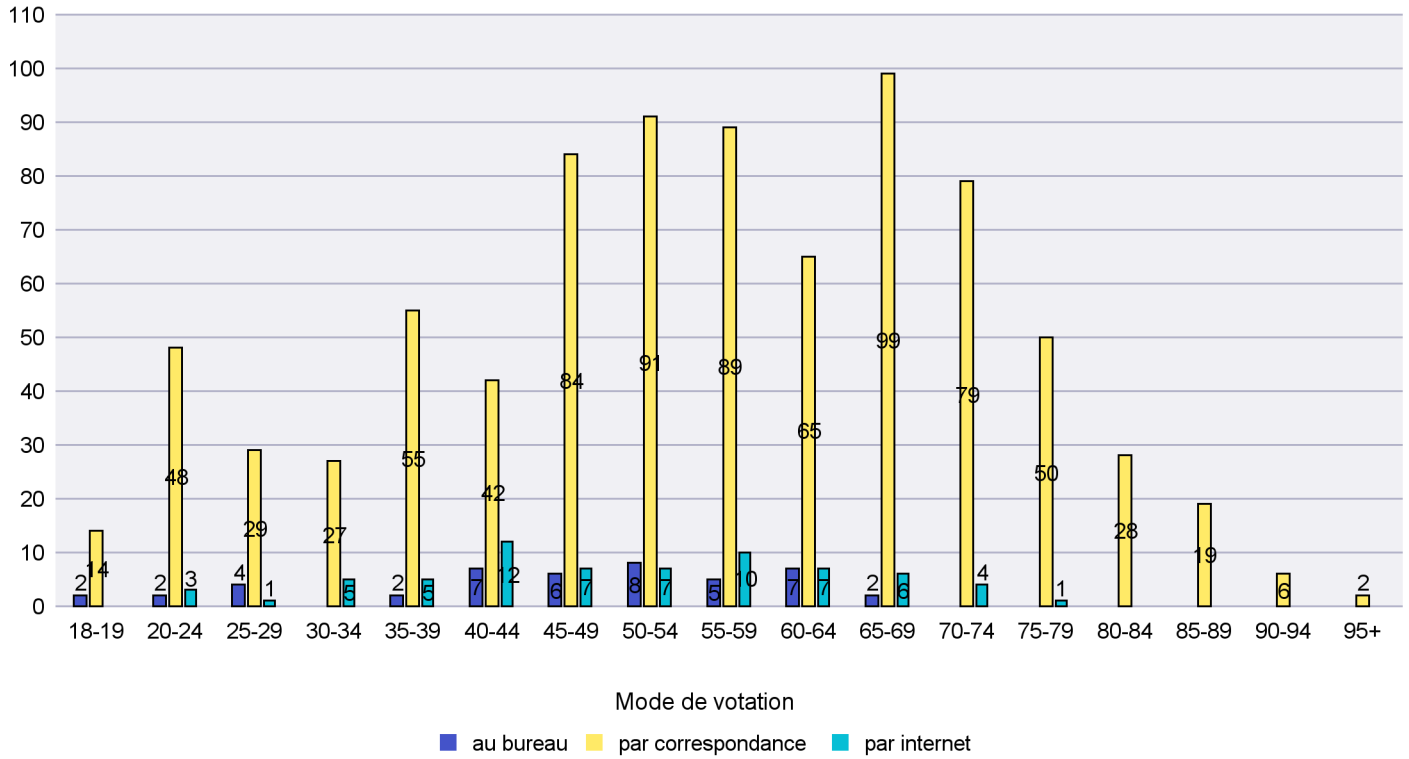

Jours d'enregistrement des votes

Scrutin : 18.05.2014

Commune : Enges

Mode de vote par classe d'âge

Jours d'enregistrement des votes

Scrutin : 18.05.2014

Commune : Fresens

Mode de vote par classe d'âge

Jours d'enregistrement des votes

Canton de Neuchâtel - Statistique du mode de vote

Date : 05.06.2014

Scrutin : 18.05.2014

Commune : Gorgier

Mode de vote par classe d'âge

Jours d'enregistrement des votes

Scrutin : 18.05.2014

Commune : Hauterive

Mode de vote par classe d'âge

Jours d'enregistrement des votes

Scrutin : 18.05.2014

Commune : La Brévine

Mode de vote par classe d'âge

Jours d'enregistrement des votes

Scrutin : 18.05.2014