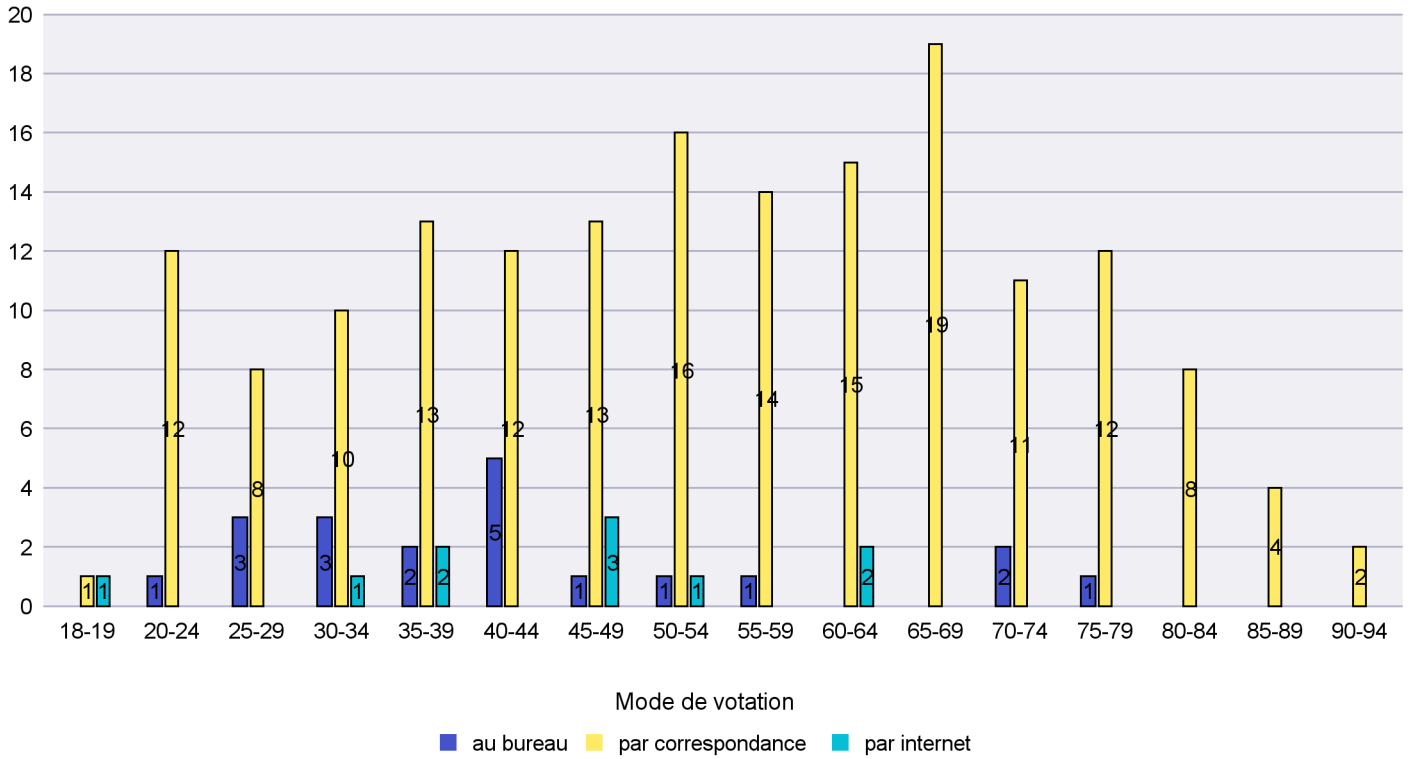

Jours d'enregistrement des votes

Scrutin : 18.05.2014

Commune : Peseux

Mode de vote par classe d'âge

Jours d'enregistrement des votes

Scrutin : 18.05.2014

Commune : Rochefort

Mode de vote par classe d'âge

Scrutin : 18.05.2014

Commune : Saint-Blaise

Mode de vote par classe d'âge

Jours d'enregistrement des votes

Scrutin : 18.05.2014

Commune : Valangin

Mode de vote par classe d'âge

Jours d'enregistrement des votes

Scrutin : 18.05.2014

Commune : Val-de-Ruz

Mode de vote par classe d'âge

Jours d'enregistrement des votes

Scrutin : 18.05.2014

Commune : Val-de-Travers

Mode de vote par classe d'âge

Jours d'enregistrement des votes