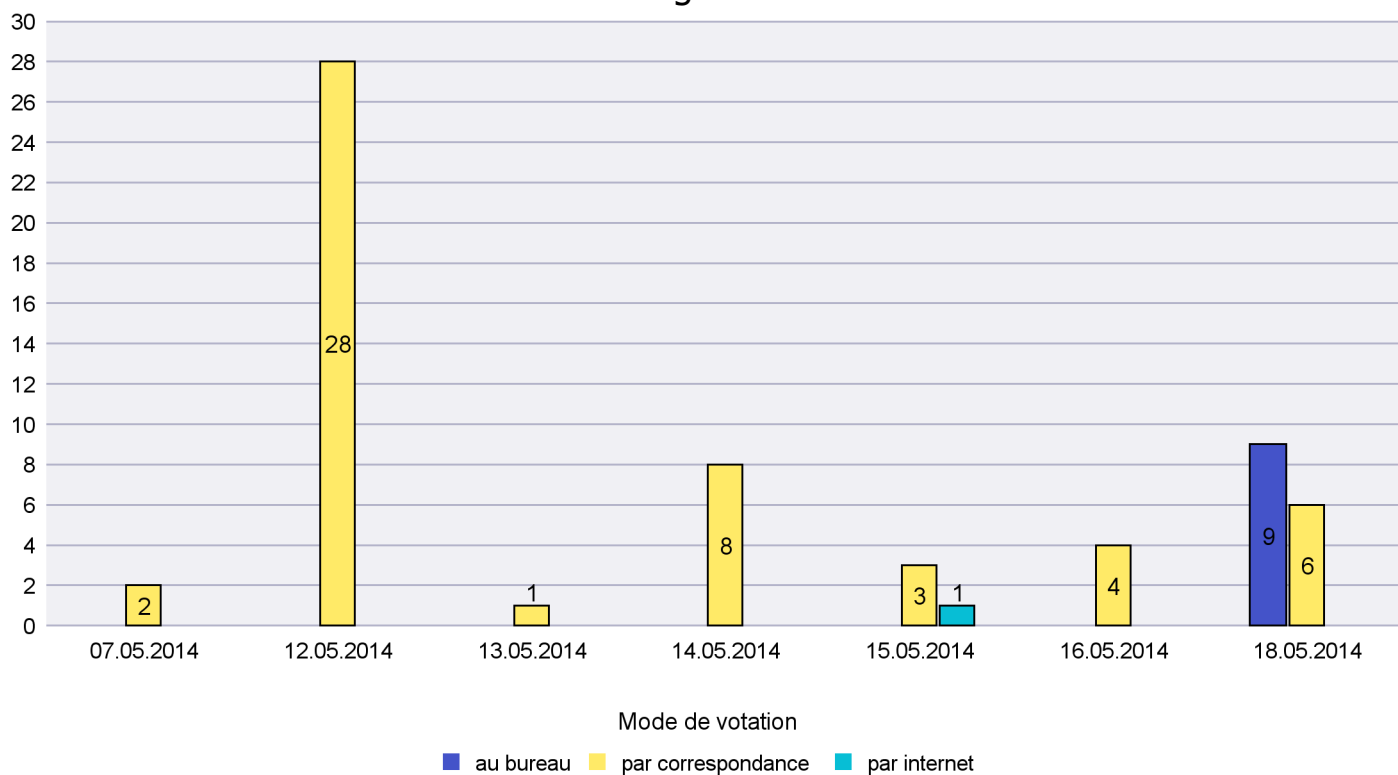

Scrutin : 18.05.2014

Commune : Bevaix

Mode de vote par classe d'âge

Jours d'enregistrement des votes

Canton de Neuchâtel - Statistique du mode de vote

Date : 05.06.2014

Scrutin : 18.05.2014

Commune : Boudry

Mode de vote par classe d'âge

Jours d'enregistrement des votes

Scrutin : 18.05.2014

Commune : Brot-Dessous

Mode de vote par classe d'âge

Jours d'enregistrement des votes

Scrutin : 18.05.2014

Commune : Brot-Plamboz

Mode de vote par classe d'âge

Jours d'enregistrement des votes

Canton de Neuchâtel - Statistique du mode de vote

Date : 05.06.2014

Scrutin : 18.05.2014

Commune : Commune Commission

Mode de vote par classe d'âge

Jours d'enregistrement des votes

Scrutin : 18.05.2014

Commune : Corcelles-Cormondrèche

Mode de vote par classe d'âge

Jours d'enregistrement des votes

Scrutin : 18.05.2014

Commune : Cornaux

Mode de vote par classe d'âge