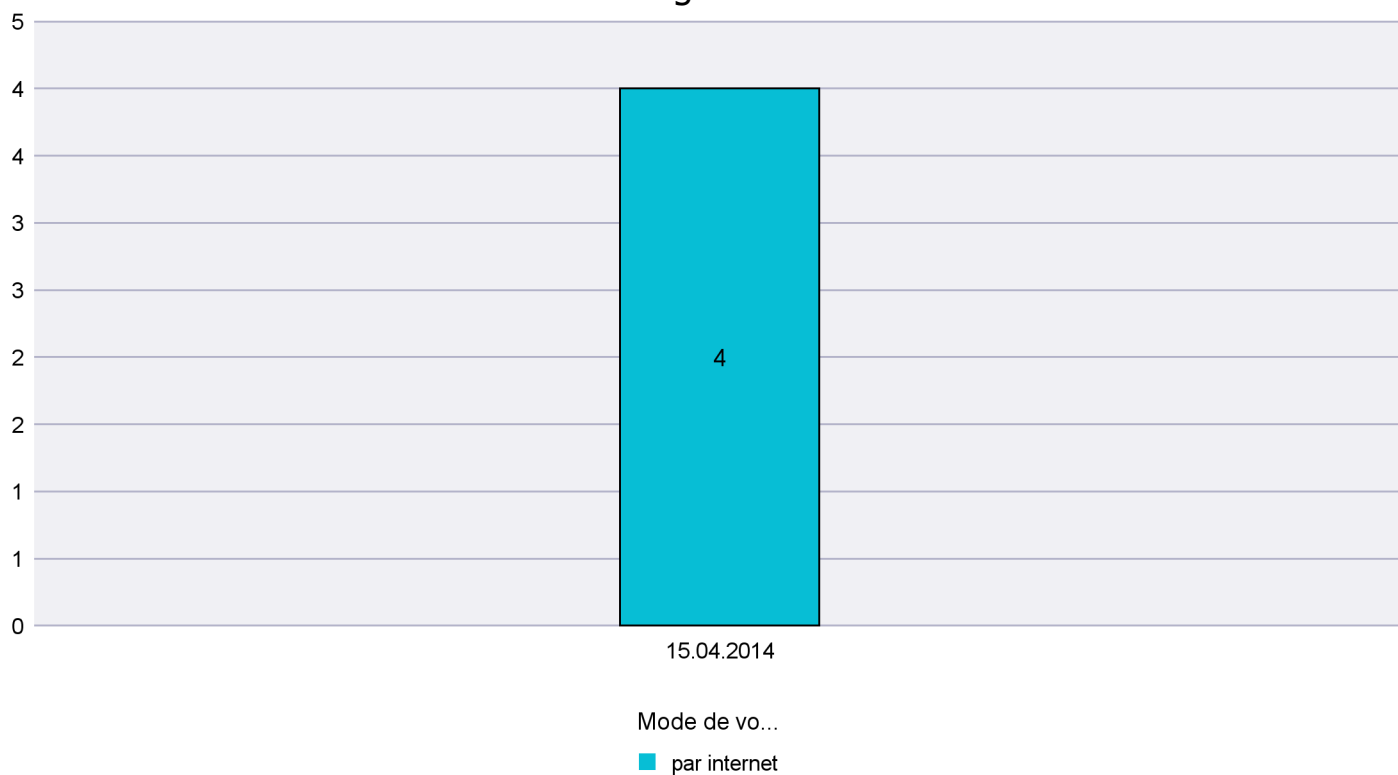

Mode de vote par classe d'âge

Jours d'enregistrement des votes

Canton de Neuchâtel - Statistique du mode de vote

Date : 05.06.2014

Scrutin : 18.05.2014

Commune : Commune Commission

Mode de vote par classe d'âge

Jours d'enregistrement des votes

Scrutin : 18.05.2014

Commune : Corcelles-Cormondrèche

Mode de vote par classe d'âge

Jours d'enregistrement des votes

Scrutin : 18.05.2014

Commune : Cornaux

Mode de vote par classe d'âge