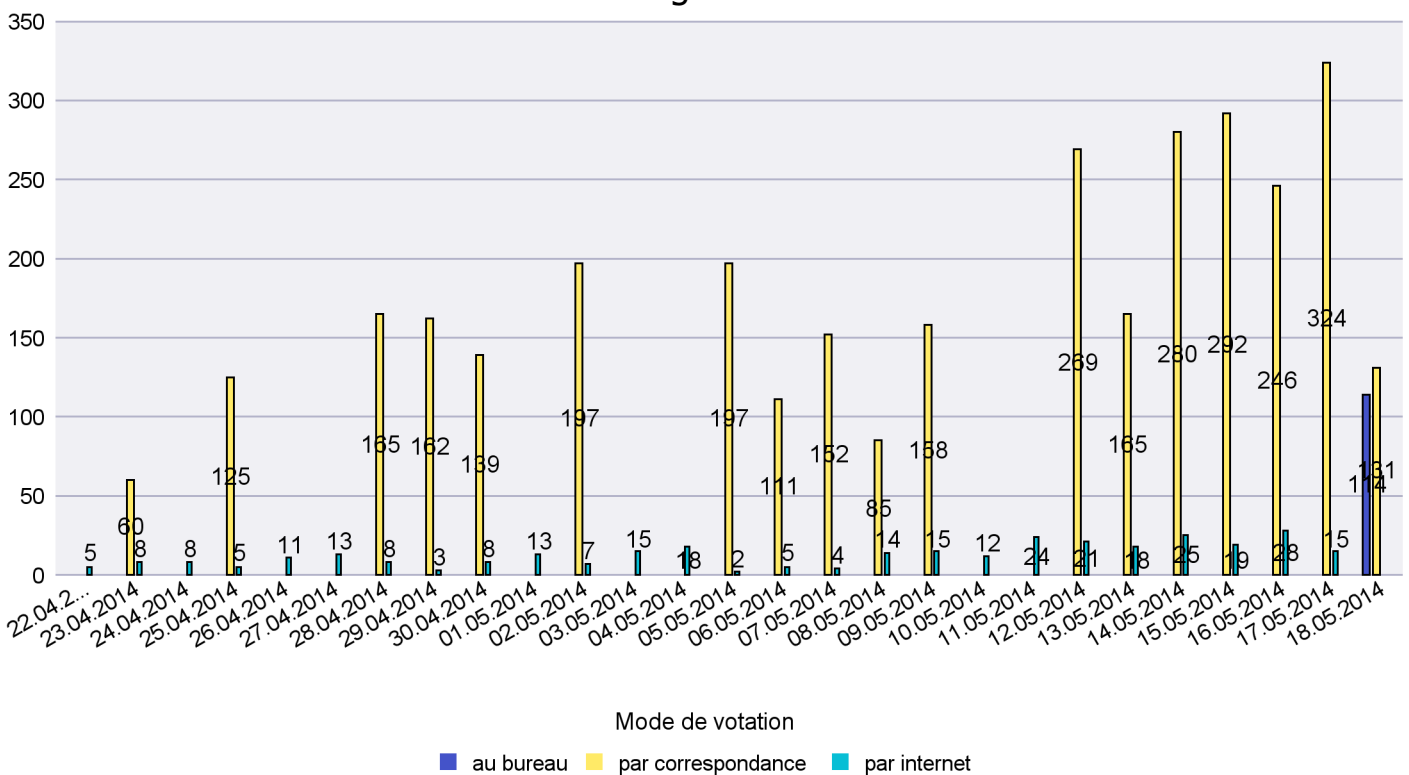

Commune : La Tène

Mode de vote par classe d'âge

Jours d'enregistrement des votes

Scrutin : 18.05.2014

Commune : Le Cerneux-Péquignot

Mode de vote par classe d'âge

Jours d'enregistrement des votes

Scrutin : 18.05.2014

Commune : Le Landeron

Mode de vote par classe d'âge

Jours d'enregistrement des votes

Scrutin : 18.05.2014

Commune : Le Locle

Mode de vote par classe d'âge

Jours d'enregistrement des votes

Scrutin : 18.05.2014

Commune : Les Brenets

Mode de vote par classe d'âge

Jours d'enregistrement des votes

Scrutin : 18.05.2014

Commune : Les Planchettes

Mode de vote par classe d'âge

Jours d'enregistrement des votes

Scrutin : 18.05.2014