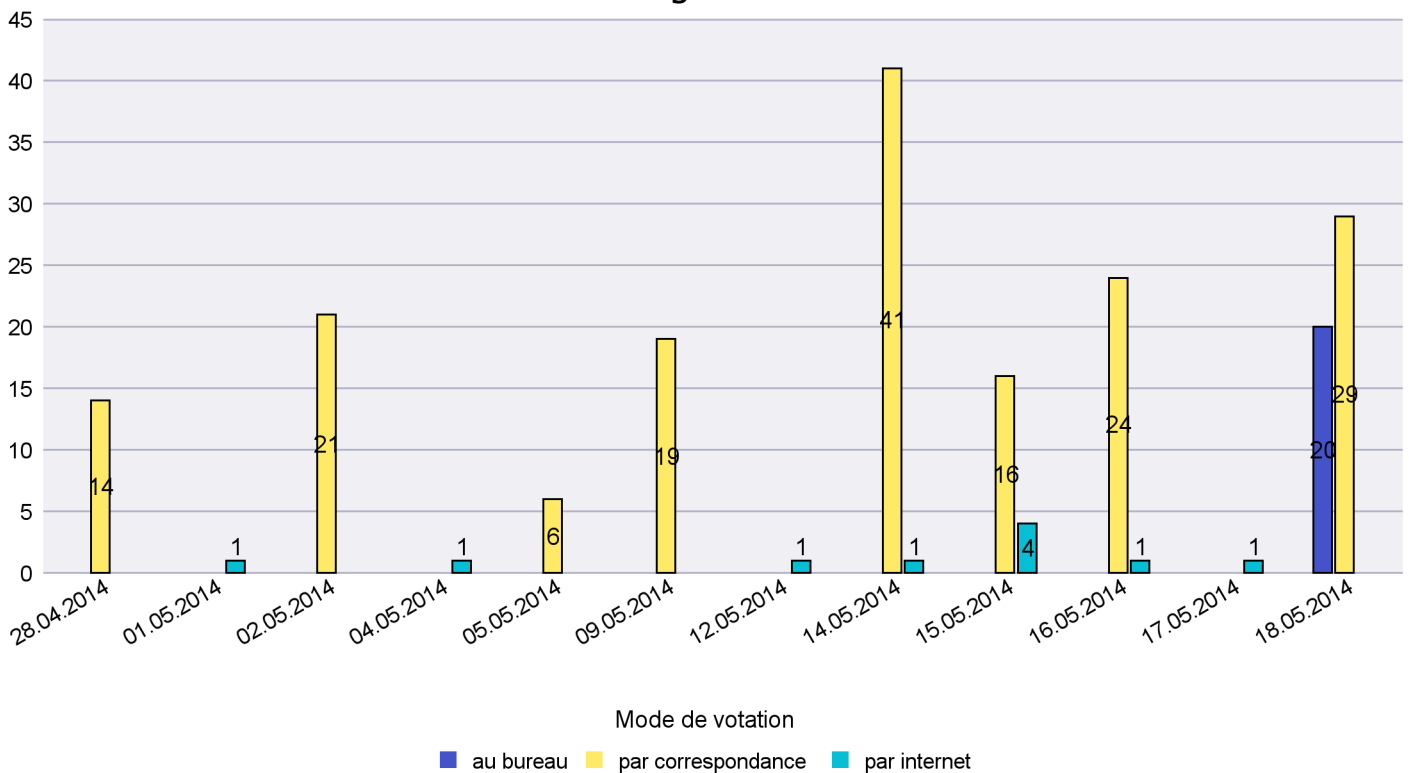

Jours d'enregistrement des votes

Scrutin : 18.05.2014

Commune : Peseux

Mode de vote par classe d'âge

Jours d'enregistrement des votes

Scrutin : 18.05.2014

Commune : Rochefort

Mode de vote par classe d'âge

Scrutin : 18.05.2014

Commune : Saint-Blaise

Mode de vote par classe d'âge

Jours d'enregistrement des votes

Scrutin : 18.05.2014

Commune : Valangin

Mode de vote par classe d'âge

Jours d'enregistrement des votes

Scrutin : 18.05.2014

Commune : Val-de-Ruz

Mode de vote par classe d'âge

Jours d'enregistrement des votes

Scrutin : 18.05.2014

Commune : Val-de-Travers

Mode de vote par classe d'âge

Jours d'enregistrement des votes