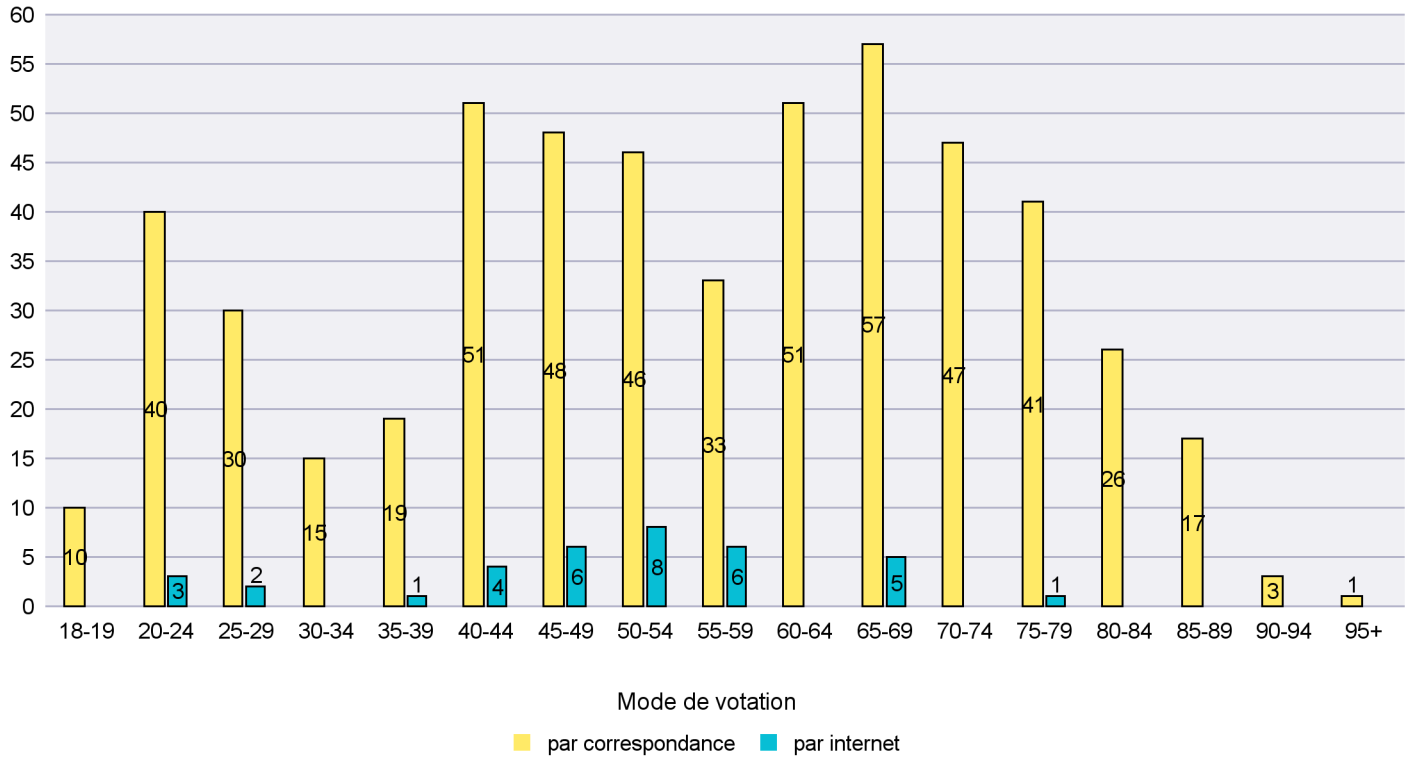

Commune : Le Landeron

Mode de vote par classe d'âge

Jours d'enregistrement des votes

Scrutin : 18.05.2014

Commune : Le Locle

Mode de vote par classe d'âge

Jours d'enregistrement des votes

Scrutin : 18.05.2014

Commune : Les Brenets

Mode de vote par classe d'âge

Jours d'enregistrement des votes

Scrutin : 18.05.2014

Commune : Les Planchettes

Mode de vote par classe d'âge

Jours d'enregistrement des votes

Scrutin : 18.05.2014

Commune : Les Ponts-de-Martel

Mode de vote par classe d'âge

Jours d'enregistrement des votes

Scrutin : 18.05.2014

Commune : Les Verrières

Mode de vote par classe d'âge

Jours d'enregistrement des votes

Canton de Neuchâtel - Statistique du mode de vote

Date : 05.06.2014

Scrutin : 18.05.2014

Commune : Lignières

Mode de vote par classe d'âge

Jours d'enregistrement des votes

Scrutin : 18.05.2014

Commune : Milvignes

Mode de vote par classe d'âge