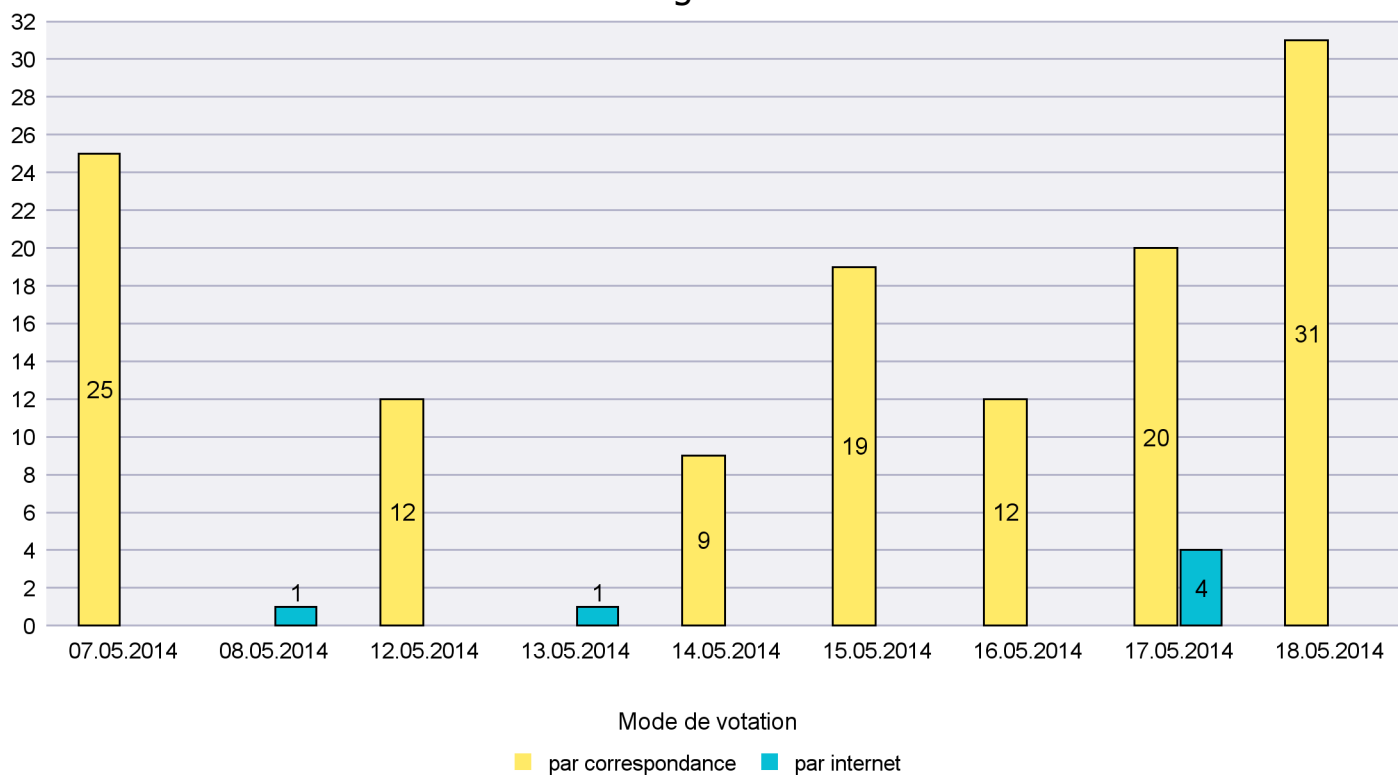

Scrutin : 18.05.2014

Commune : Bevaix

Mode de vote par classe d'âge

Jours d'enregistrement des votes

Canton de Neuchâtel - Statistique du mode de vote

Date : 05.06.2014

Scrutin : 18.05.2014

Commune : Boudry

Mode de vote par classe d'âge

Jours d'enregistrement des votes

Scrutin : 18.05.2014

Commune : Brot-Dessous

Mode de vote par classe d'âge

Jours d'enregistrement des votes

Scrutin : 18.05.2014

Commune : Brot-Plamboz

Mode de vote par classe d'âge

Jours d'enregistrement des votes

Canton de Neuchâtel - Statistique du mode de vote

Date : 05.06.2014

Scrutin : 18.05.2014

Commune : Commune Commission

Mode de vote par classe d'âge