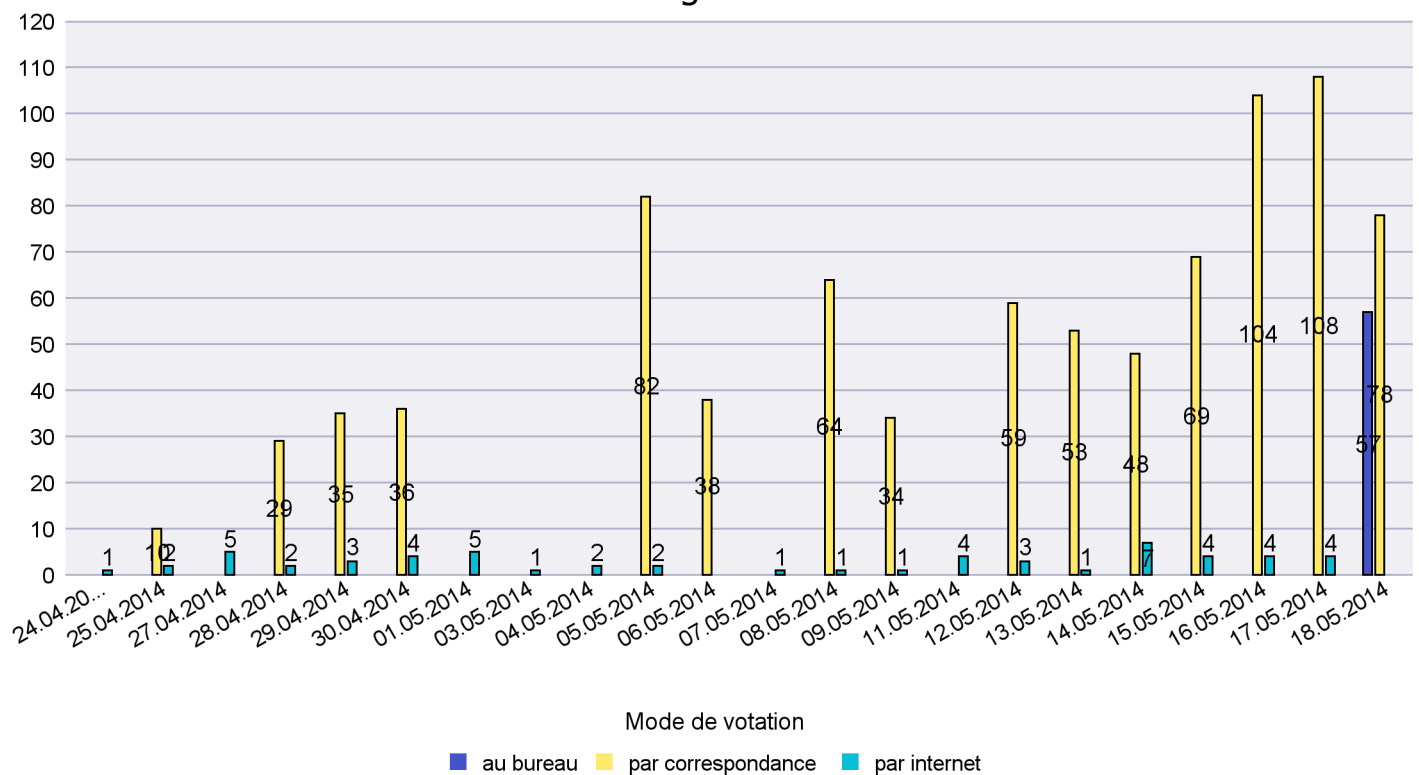

Jours d'enregistrement des votes

Scrutin : 18.05.2014

Commune : Peseux

Mode de vote par classe d'âge

Jours d'enregistrement des votes

Scrutin : 18.05.2014

Commune : Rochefort

Mode de vote par classe d'âge

Jours d'enregistrement des votes

Scrutin : 18.05.2014

Commune : Saint-Aubin-Sauges

Mode de vote par classe d'âge

Jours d'enregistrement des votes

Canton de Neuchâtel - Statistique du mode de vote

Date : 05.06.2014

Scrutin : 18.05.2014

Commune : Saint-Blaise

Mode de vote par classe d'âge

Jours d'enregistrement des votes

Scrutin : 18.05.2014

Commune : Valangin

Mode de vote par classe d'âge

Jours d'enregistrement des votes