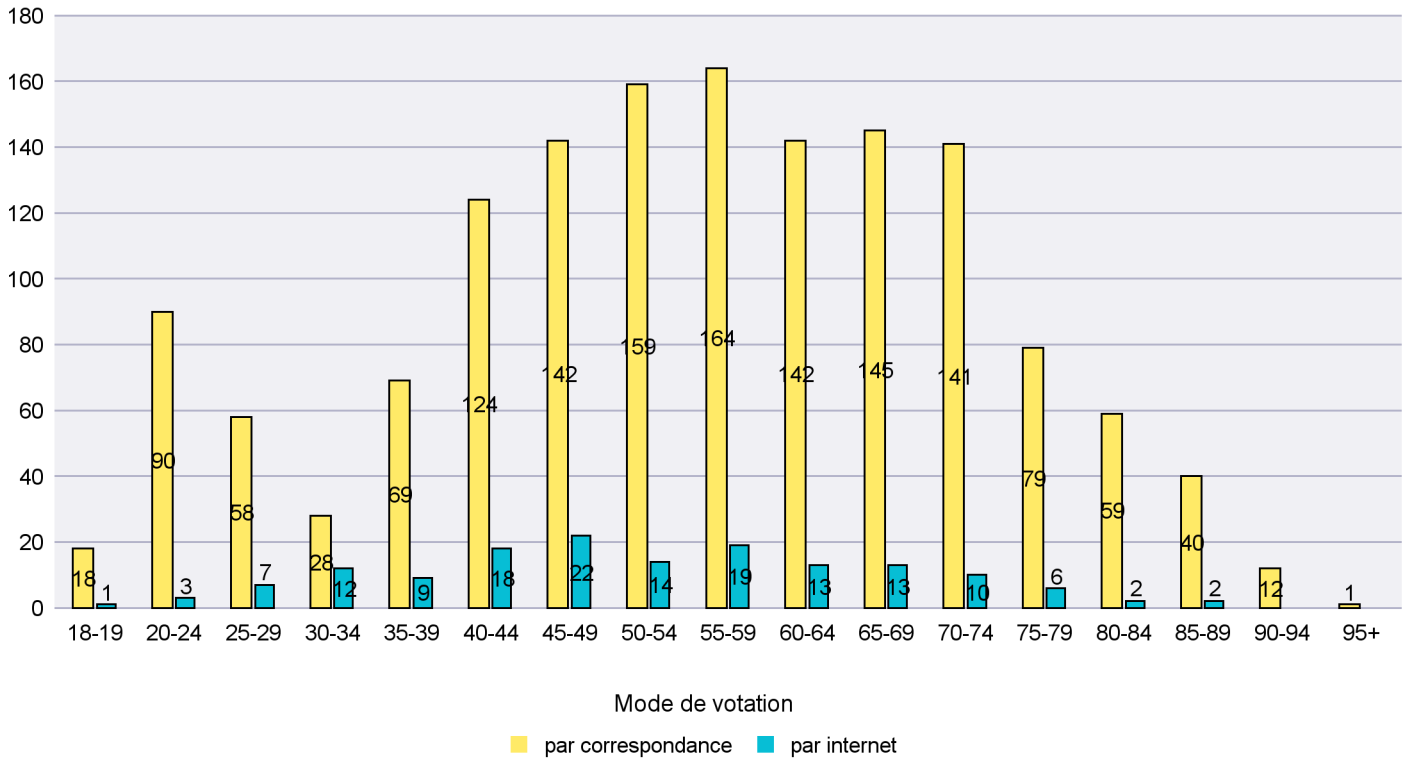

Scrutin : 18.05.2014

Commune : Bevaix

Mode de vote par classe d'âge

Jours d'enregistrement des votes

Canton de Neuchâtel - Statistique du mode de vote

Date : 05.06.2014

Scrutin : 18.05.2014

Commune : Boudry

Mode de vote par classe d'âge

Jours d'enregistrement des votes

Scrutin : 18.05.2014

Commune : Brot-Dessous

Mode de vote par classe d'âge

Jours d'enregistrement des votes

Scrutin : 18.05.2014

Commune : Brot-Plamboz