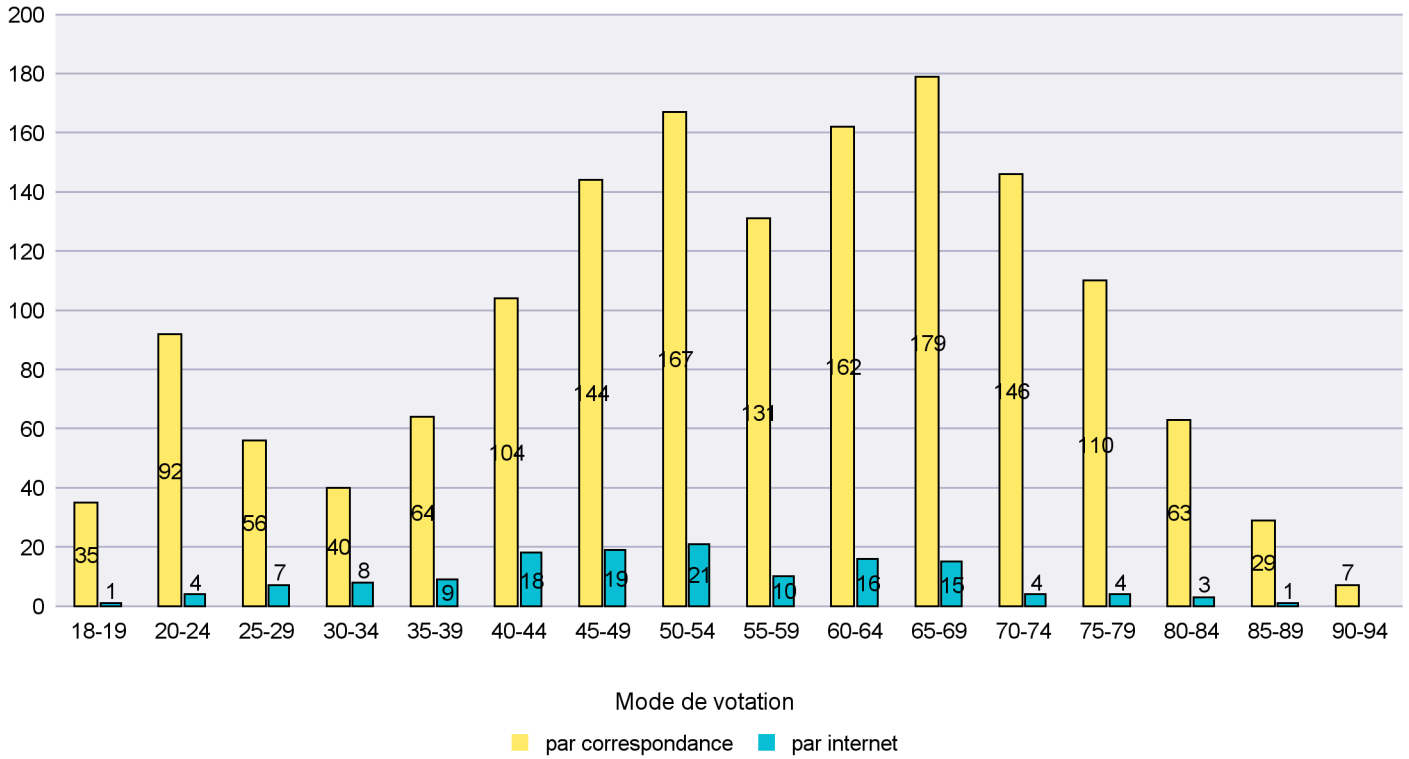

Commune : La Côte-aux-Fées

Mode de vote par classe d'âge

Jours d'enregistrement des votes

Scrutin : 18.05.2014

Commune : La Sagne

Mode de vote par classe d'âge

Jours d'enregistrement des votes

Scrutin : 18.05.2014

Commune : La Tène

Mode de vote par classe d'âge

Jours d'enregistrement des votes

Scrutin : 18.05.2014

Commune : Le Cerneux-Péquignot

Mode de vote par classe d'âge

Jours d'enregistrement des votes

Scrutin : 18.05.2014

Commune : Le Landeron

Mode de vote par classe d'âge

Jours d'enregistrement des votes

Scrutin : 18.05.2014

Commune : Le Locle

Mode de vote par classe d'âge

Jours d'enregistrement des votes

Scrutin : 18.05.2014

Commune : Les Brenets

Mode de vote par classe d'âge

Jours d'enregistrement des votes

Scrutin : 18.05.2014

Commune : Les Planchettes

Mode de vote par classe d'âge

Jours d'enregistrement des votes

Scrutin : 18.05.2014