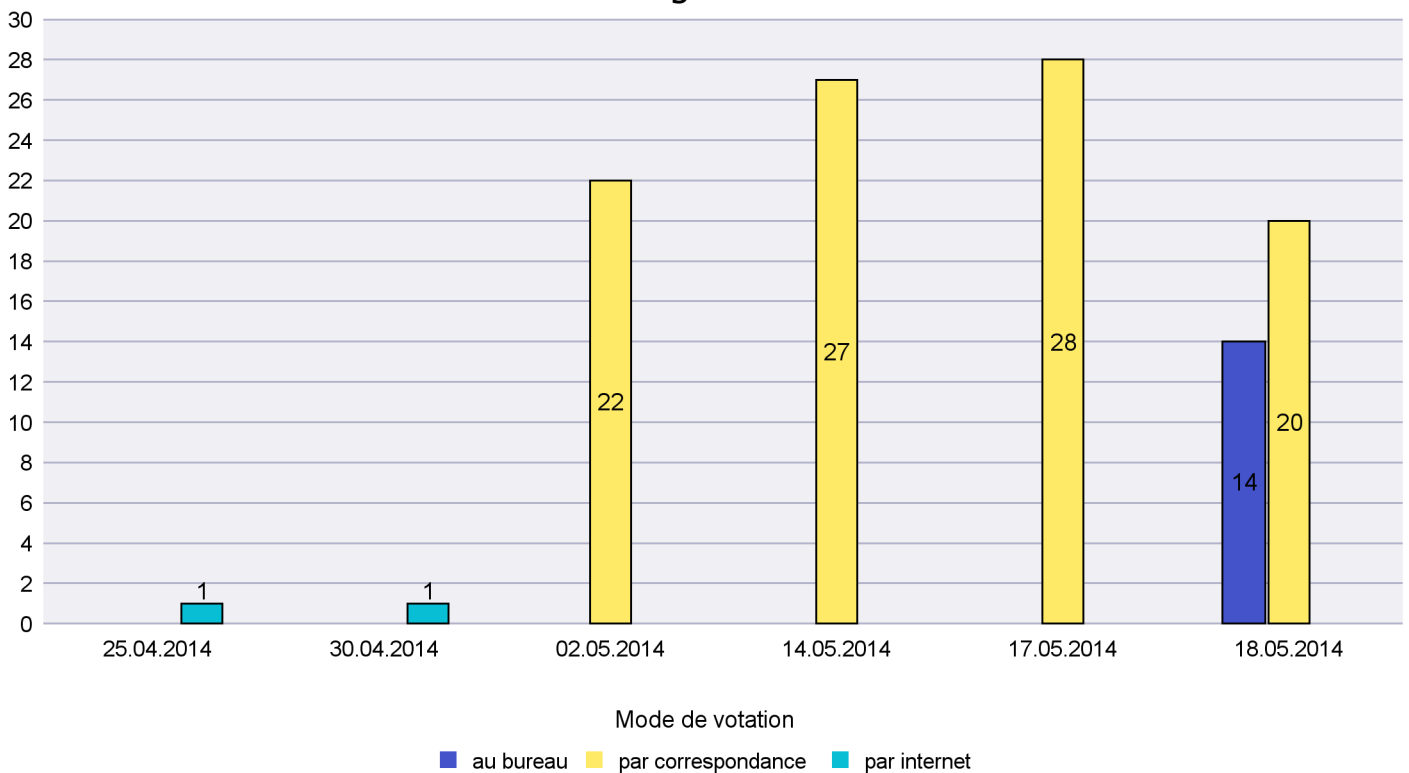

Jours d'enregistrement des votes