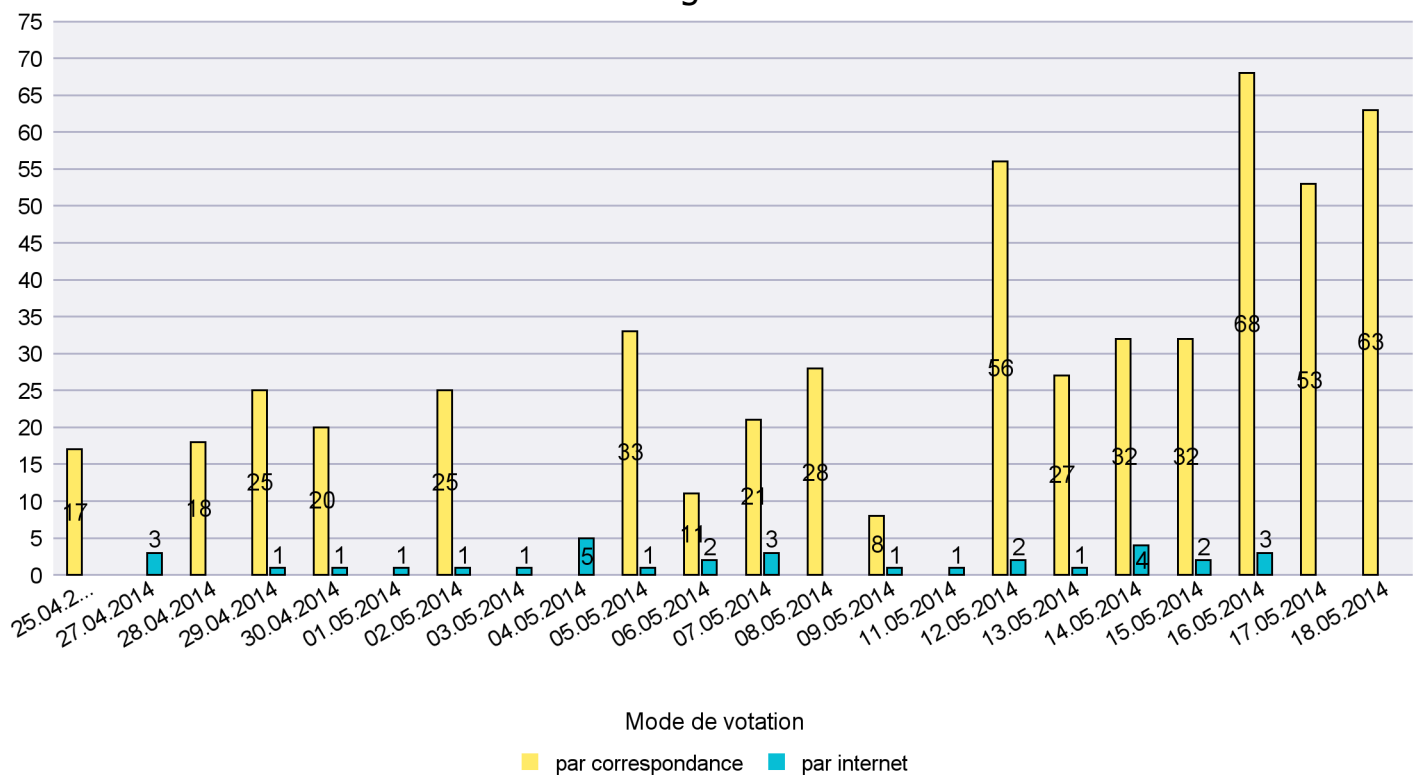

Commune : La Tène

Mode de vote par classe d'âge

Jours d'enregistrement des votes

Scrutin : 18.05.2014

Commune : Le Cerneux-Péquignot

Mode de vote par classe d'âge

Jours d'enregistrement des votes

Scrutin : 18.05.2014

Commune : Le Landeron

Mode de vote par classe d'âge

Jours d'enregistrement des votes

Scrutin : 18.05.2014

Commune : Le Locle

Mode de vote par classe d'âge

Jours d'enregistrement des votes

Scrutin : 18.05.2014

Commune : Les Brenets

Mode de vote par classe d'âge

Jours d'enregistrement des votes

Scrutin : 18.05.2014

Commune : Les Planchettes

Mode de vote par classe d'âge

Jours d'enregistrement des votes

Scrutin : 18.05.2014