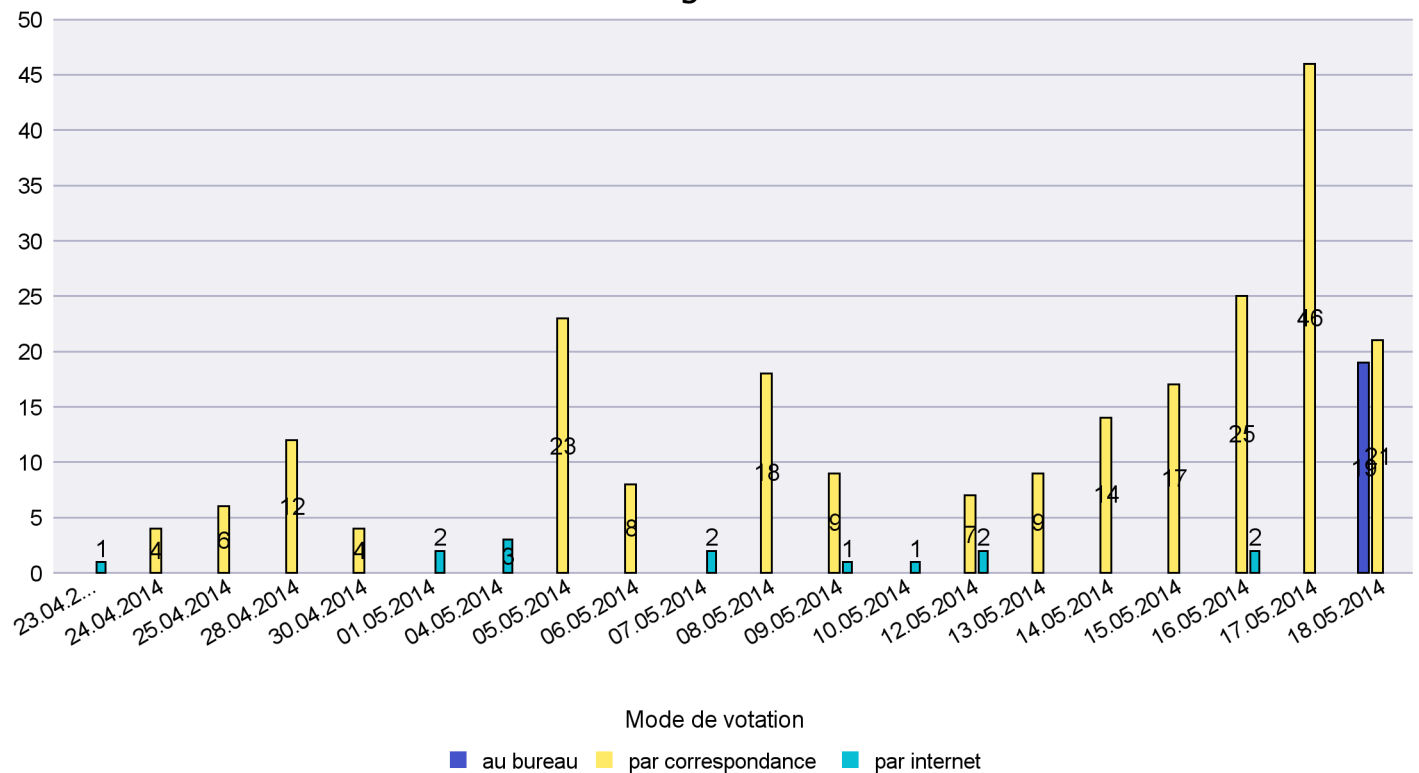

Commune : Hauterive

Mode de vote par classe d'âge

Jours d'enregistrement des votes

Scrutin : 18.05.2014

Commune : La Brévine

Mode de vote par classe d'âge

Jours d'enregistrement des votes

Scrutin : 18.05.2014

Commune : La Chaux-de-Fonds

Mode de vote par classe d'âge

Jours d'enregistrement des votes

Scrutin : 18.05.2014

Commune : La Chaux-du-Milieu

Mode de vote par classe d'âge

Jours d'enregistrement des votes

Scrutin : 18.05.2014

Commune : La Côte-aux-Fées

Mode de vote par classe d'âge

Jours d'enregistrement des votes

Scrutin : 18.05.2014

Commune : La Sagne

Mode de vote par classe d'âge

Jours d'enregistrement des votes

Scrutin : 18.05.2014