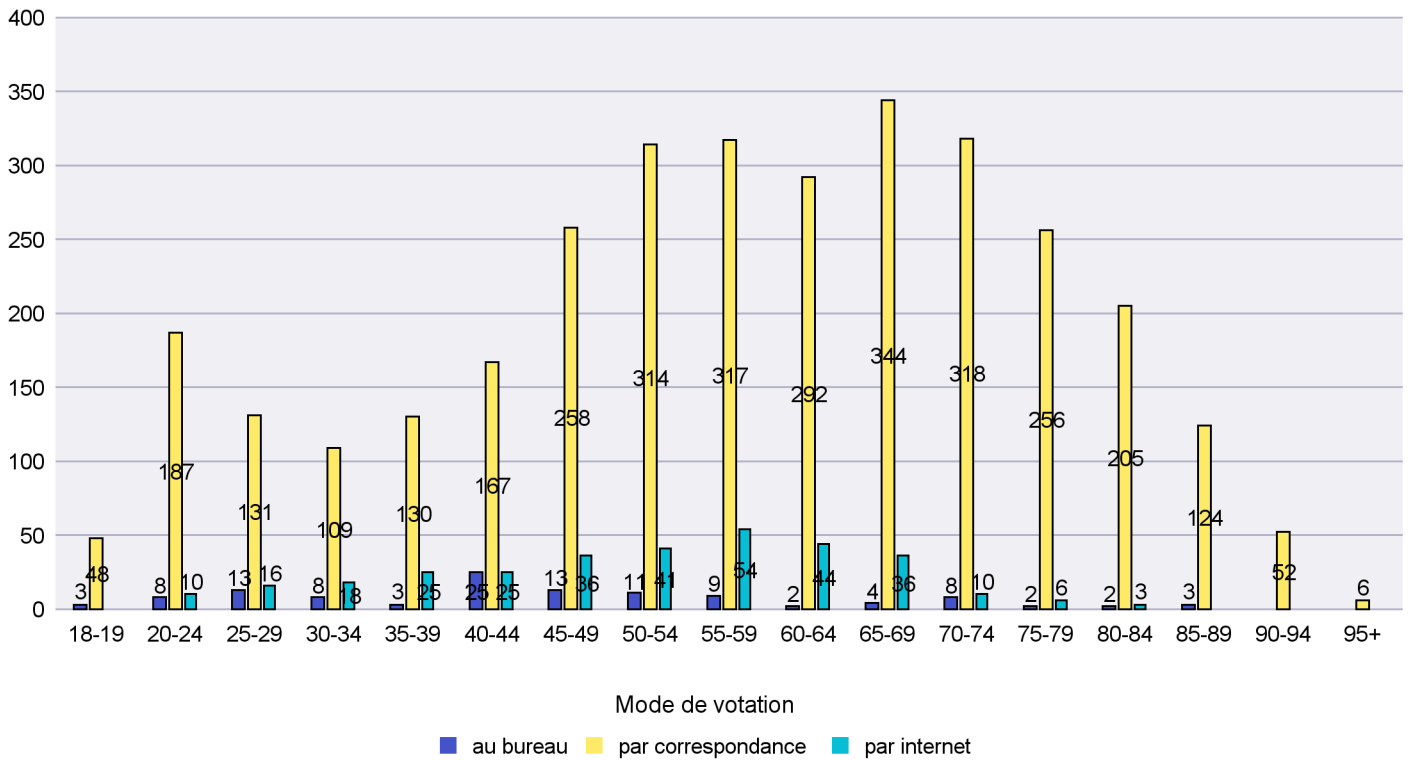

Commune : La Tène

Mode de vote par classe d'âge

Jours d'enregistrement des votes

Scrutin : 18.05.2014

Commune : Le Cerneux-Péquignot

Mode de vote par classe d'âge

Jours d'enregistrement des votes

Scrutin : 18.05.2014

Commune : Le Landeron

Mode de vote par classe d'âge

Jours d'enregistrement des votes

Scrutin : 18.05.2014

Commune : Le Locle

Mode de vote par classe d'âge

Jours d'enregistrement des votes

Scrutin : 18.05.2014

Commune : Les Brenets

Mode de vote par classe d'âge

Jours d'enregistrement des votes

Scrutin : 18.05.2014

Commune : Les Planchettes

Mode de vote par classe d'âge

Jours d'enregistrement des votes

Scrutin : 18.05.2014