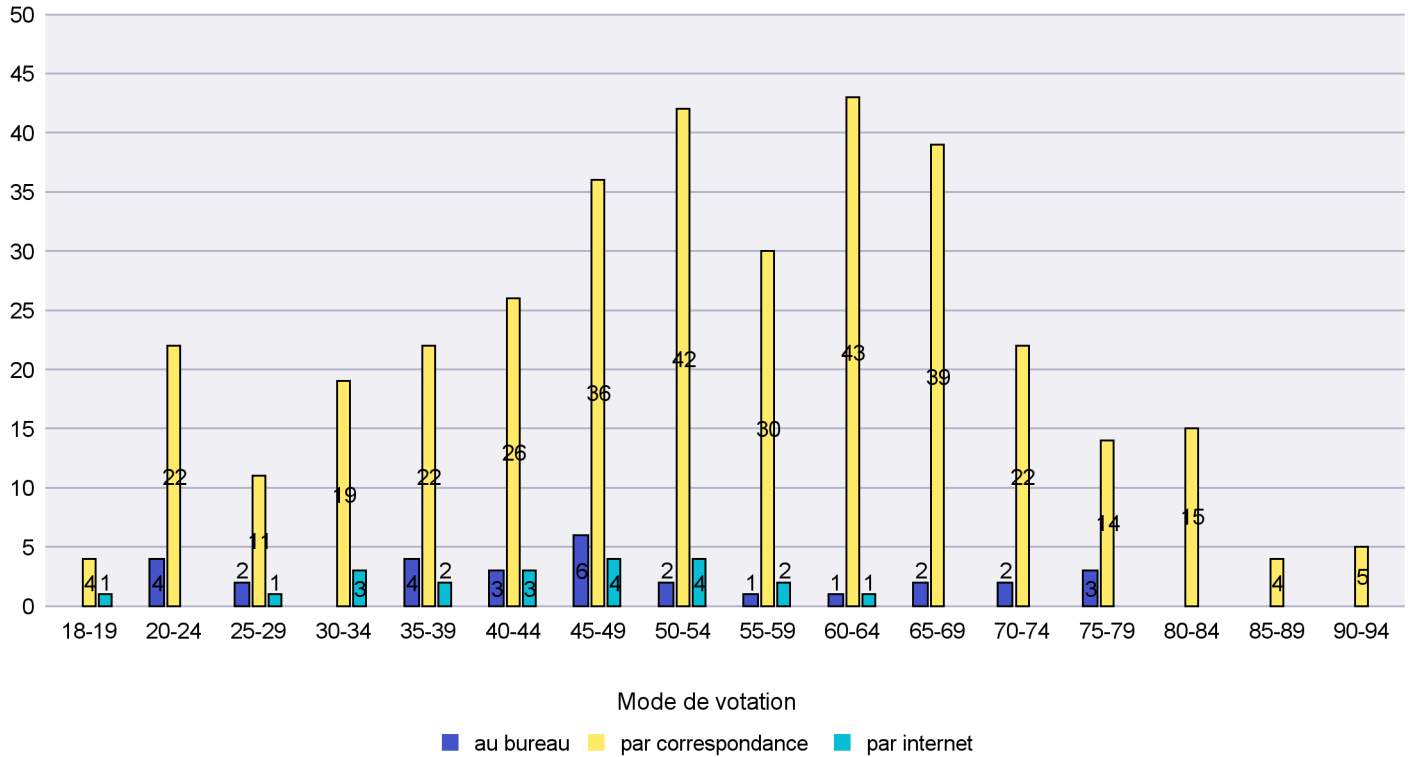

Commune : Le Landeron

Mode de vote par classe d'âge

Jours d'enregistrement des votes

Scrutin : 18.05.2014

Commune : Le Locle

Mode de vote par classe d'âge

Jours d'enregistrement des votes

Scrutin : 18.05.2014

Commune : Les Brenets

Mode de vote par classe d'âge

Jours d'enregistrement des votes

Scrutin : 18.05.2014

Commune : Les Planchettes

Mode de vote par classe d'âge

Jours d'enregistrement des votes

Scrutin : 18.05.2014

Commune : Les Ponts-de-Martel

Mode de vote par classe d'âge

Jours d'enregistrement des votes

Scrutin : 18.05.2014

Commune : Les Verrières

Mode de vote par classe d'âge

Jours d'enregistrement des votes

Canton de Neuchâtel - Statistique du mode de vote

Date : 05.06.2014

Scrutin : 18.05.2014

Commune : Lignières

Mode de vote par classe d'âge

Jours d'enregistrement des votes

Scrutin : 18.05.2014

Commune : Milvignes

Mode de vote par classe d'âge