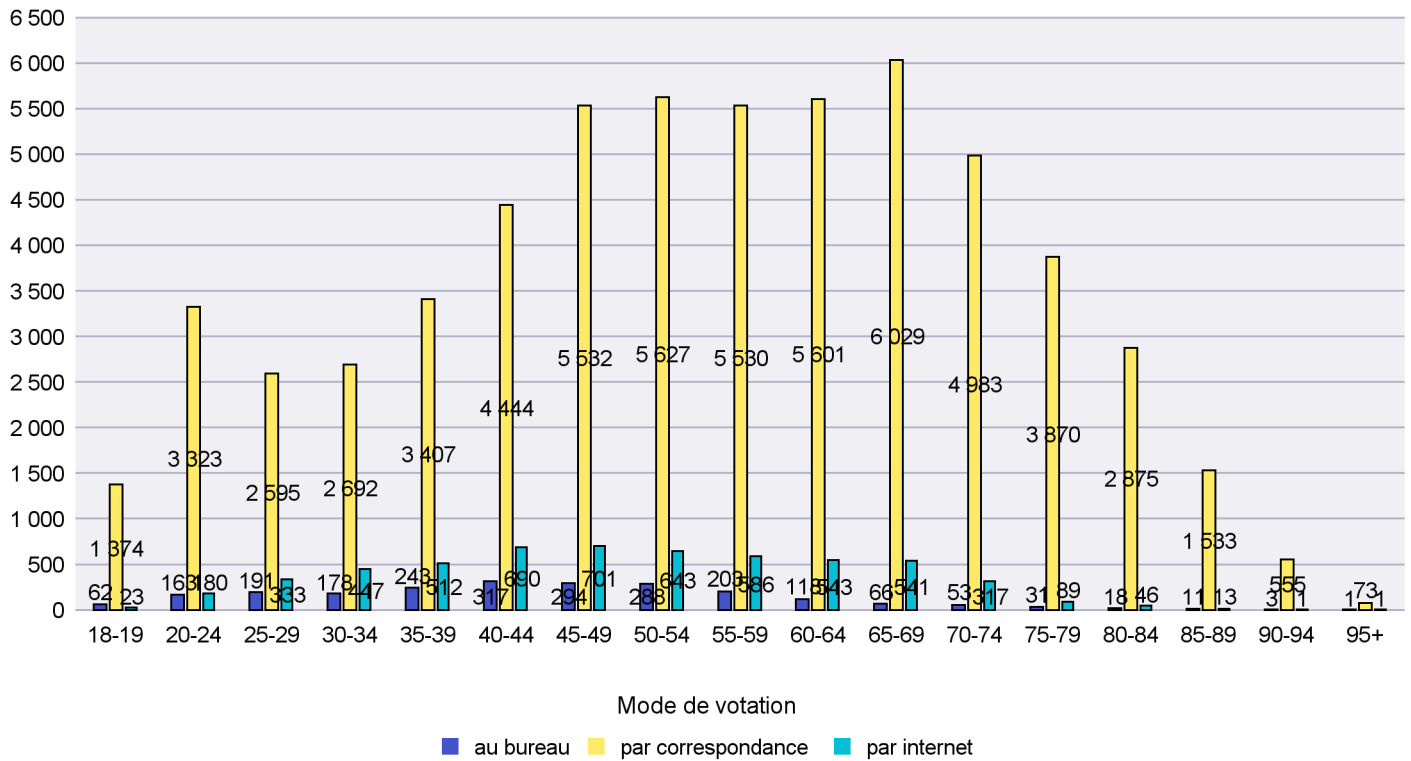

Scrutin : 24/11/2013

Mode de vote par classe d'âge

Jours d'enregistrement des votes