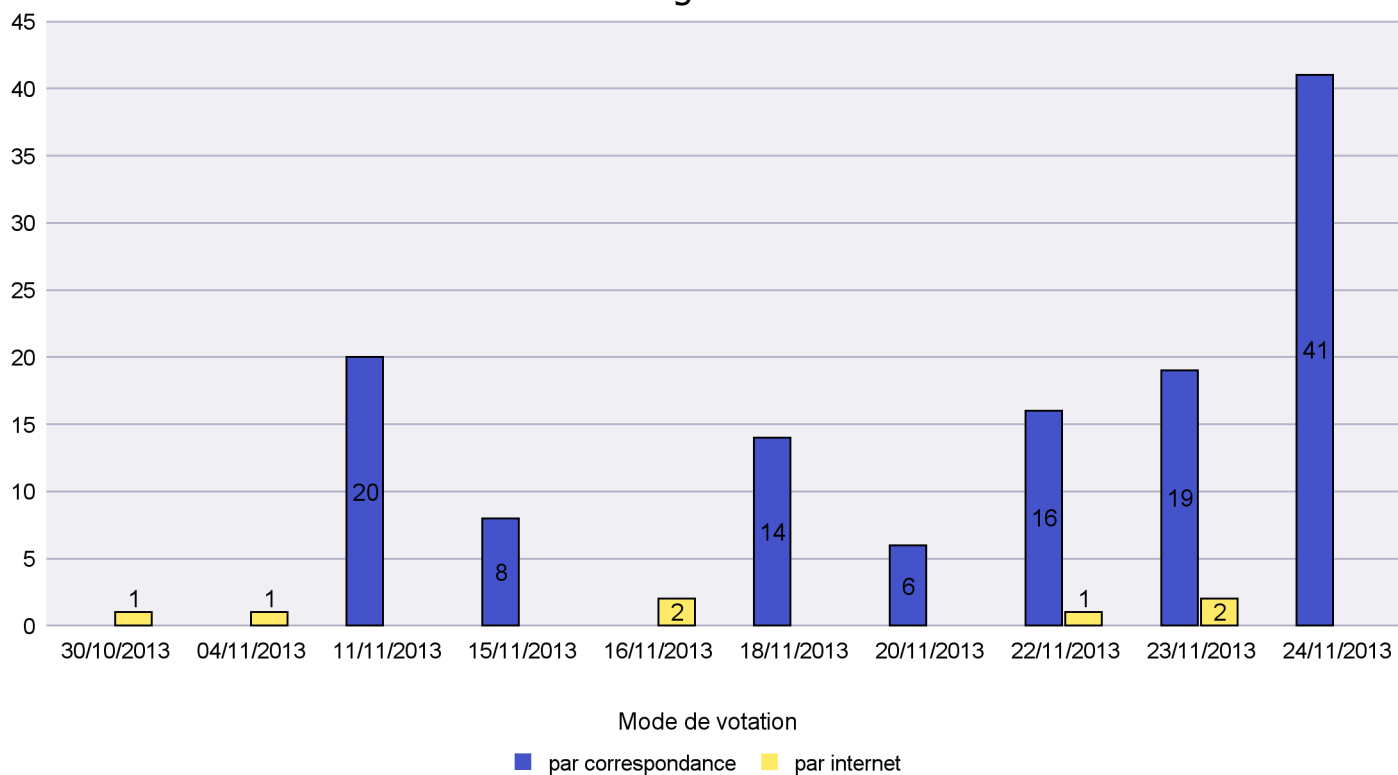

Scrutin : 24/11/2013

Commune : Brot-Dessous

Mode de vote par classe d'âge

Jours d'enregistrement des votes

Scrutin : 24/11/2013

Commune : Brot-Plamboz

Mode de vote par classe d'âge

Jours d'enregistrement des votes

Scrutin : 24/11/2013

Commune : Commune Commission

Mode de vote par classe d'âge

Jours d'enregistrement des votes

Scrutin : 24/11/2013

Commune : Corcelles-Cormondrèche

Mode de vote par classe d'âge

Jours d'enregistrement des votes