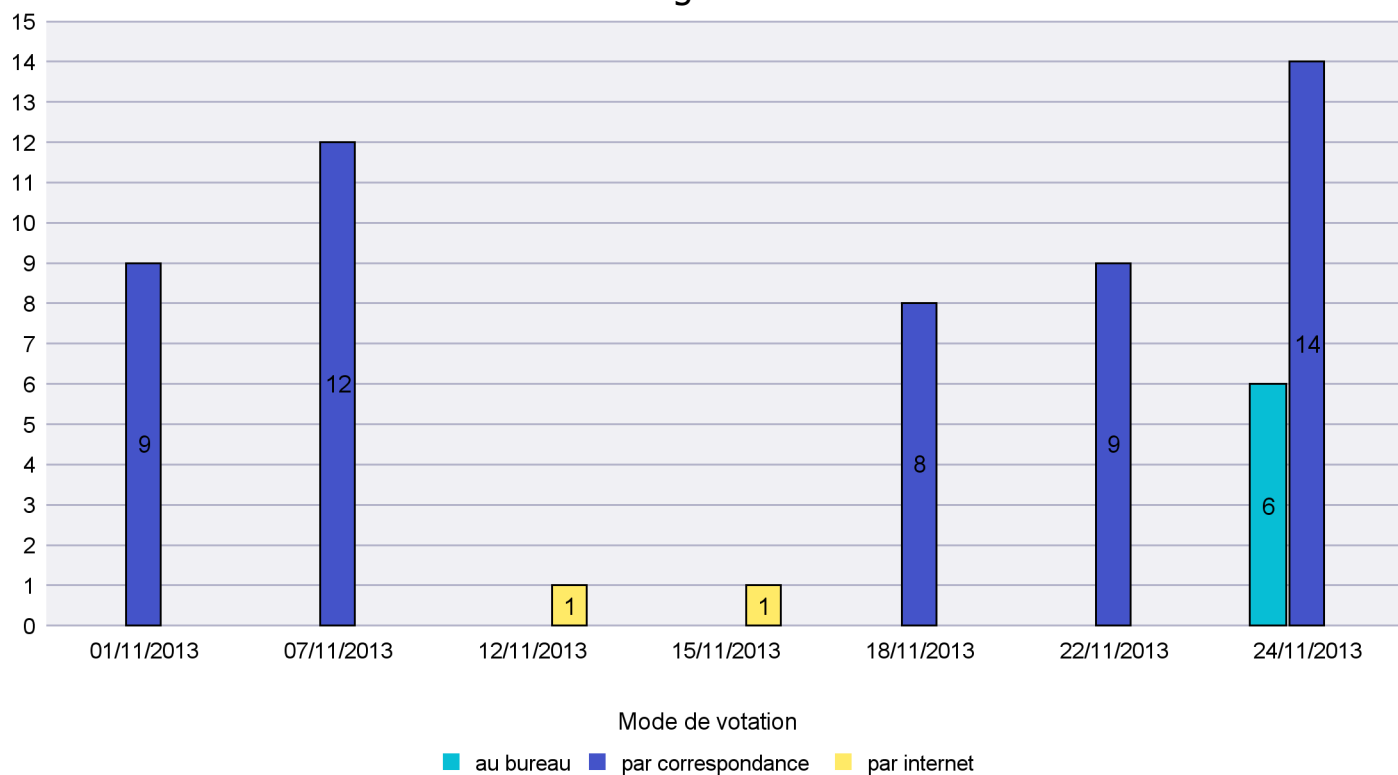

Scrutin : 24/11/2013

Commune : Bevaix

Mode de vote par classe d'âge

Jours d'enregistrement des votes

Scrutin : 24/11/2013

Commune : Boudry

Mode de vote par classe d'âge

Jours d'enregistrement des votes

Scrutin : 24/11/2013

Commune : Brot-Dessous

Mode de vote par classe d'âge

Jours d'enregistrement des votes

Scrutin : 24/11/2013

Commune : Brot-Plamboz

Mode de vote par classe d'âge

Jours d'enregistrement des votes