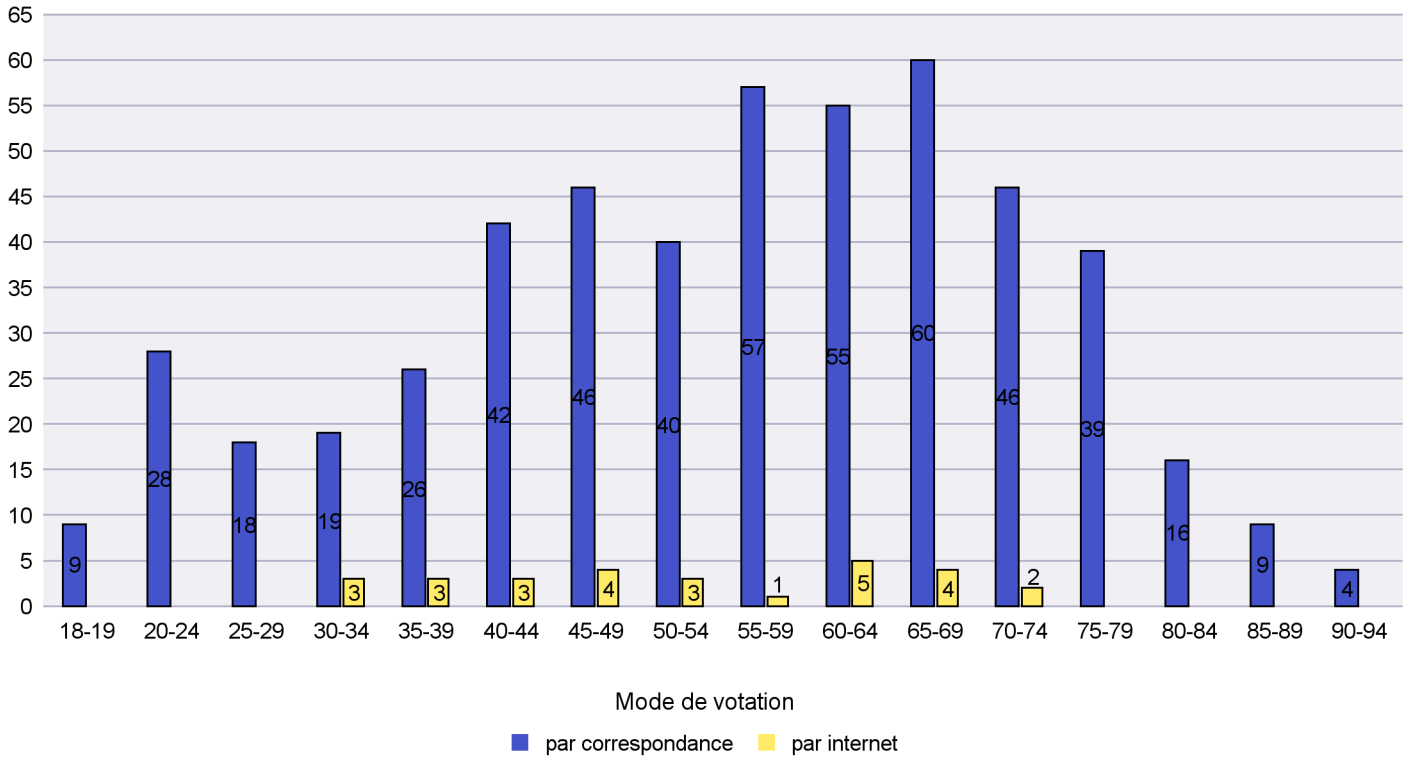

Scrutin : 24/11/2013

Commune : La Tène

Mode de vote par classe d'âge

Jours d'enregistrement des votes

Scrutin : 24/11/2013

Commune : Le Cerneux-Péquignot

Mode de vote par classe d'âge

Jours d'enregistrement des votes

Scrutin : 24/11/2013

Commune : Le Landeron

Mode de vote par classe d'âge

Jours d'enregistrement des votes

Scrutin : 24/11/2013

Commune : Le Locle

Mode de vote par classe d'âge

Jours d'enregistrement des votes

Scrutin : 24/11/2013

Commune : Les Brenets

Mode de vote par classe d'âge

Jours d'enregistrement des votes

Scrutin : 24/11/2013

Commune : Les Planchettes

Mode de vote par classe d'âge

Jours d'enregistrement des votes