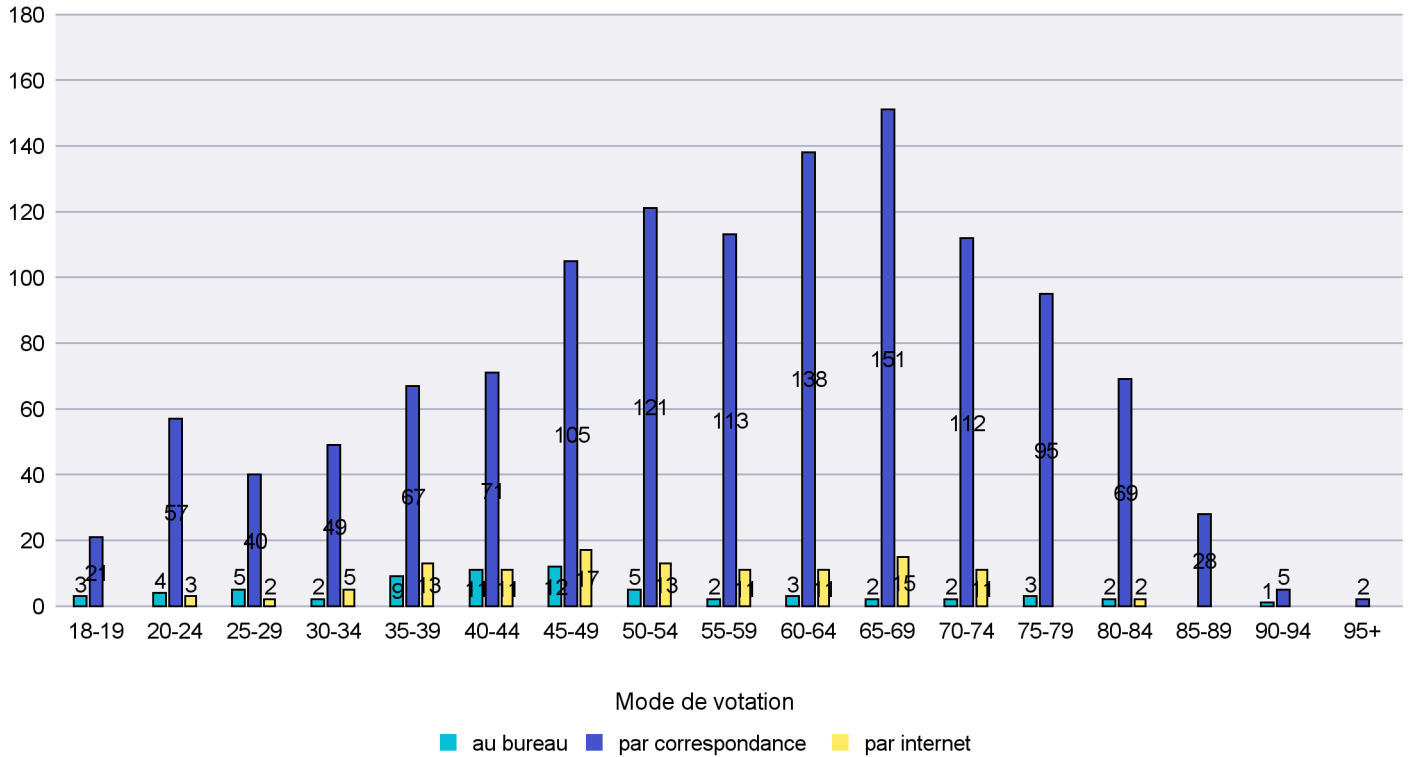

Scrutin : 24/11/2013

Commune : Peseux

Mode de vote par classe d'âge

Jours d'enregistrement des votes

Scrutin : 24/11/2013

Commune : Rochefort

Mode de vote par classe d'âge

Jours d'enregistrement des votes

Scrutin : 24/11/2013

Commune : Saint-Aubin-Sauges

Mode de vote par classe d'âge

Jours d'enregistrement des votes

Scrutin : 24/11/2013

Commune : Saint-Blaise

Mode de vote par classe d'âge

Jours d'enregistrement des votes

Scrutin : 24/11/2013

Commune : Valangin

Mode de vote par classe d'âge

Jours d'enregistrement des votes

Scrutin : 24/11/2013

Commune : Val-de-Ruz

Mode de vote par classe d'âge

Jours d'enregistrement des votes