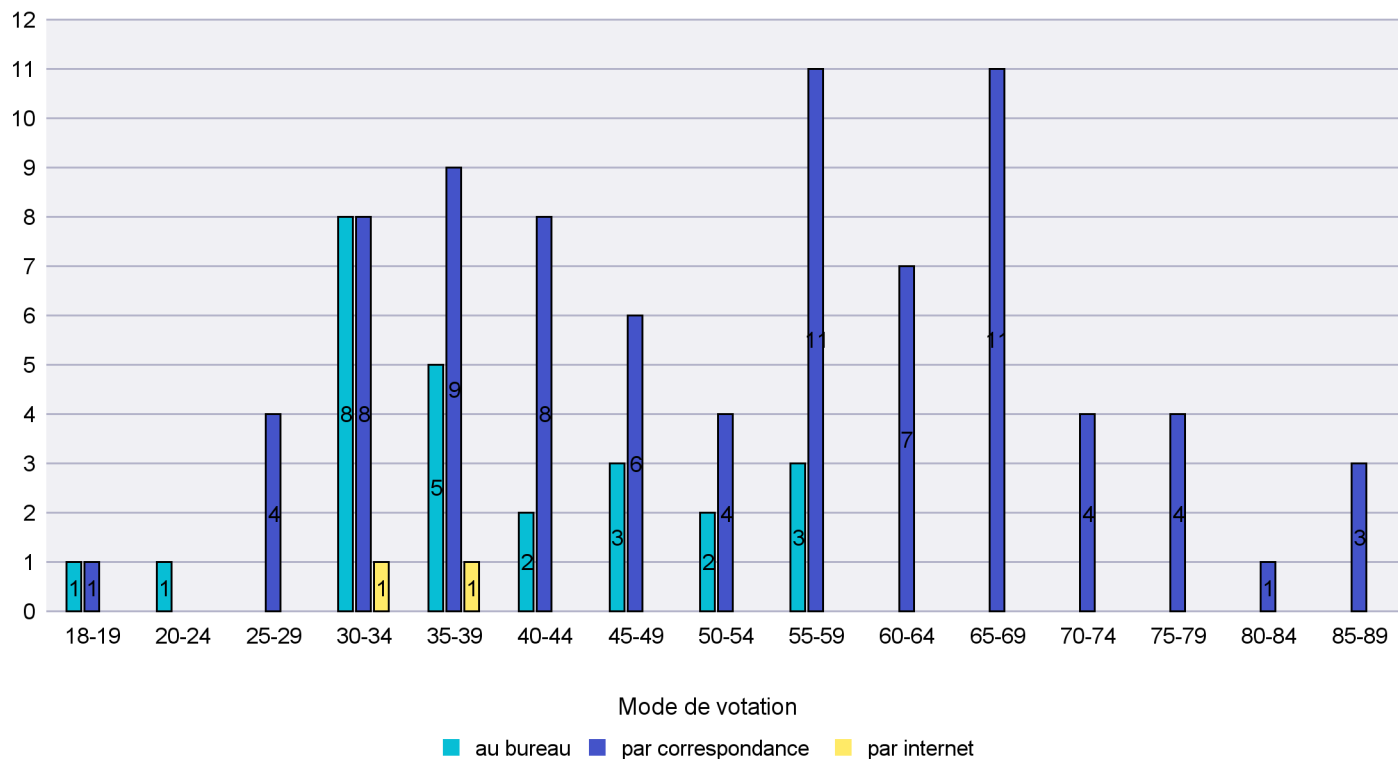

Scrutin : 24/11/2013

Commune : Les Ponts-de-Martel

Mode de vote par classe d'âge

Jours d'enregistrement des votes

Scrutin : 24/11/2013

Commune : Les Verrières

Mode de vote par classe d'âge

Jours d'enregistrement des votes

Scrutin : 24/11/2013

Commune : Lignières

Mode de vote par classe d'âge

Jours d'enregistrement des votes

Scrutin : 24/11/2013

Commune : Milvignes

Mode de vote par classe d'âge

Jours d'enregistrement des votes

Scrutin : 24/11/2013

Commune : Montalchez

Mode de vote par classe d'âge

Jours d'enregistrement des votes

Scrutin : 24/11/2013

Commune : Neuchâtel

Mode de vote par classe d'âge

Jours d'enregistrement des votes

Scrutin : 24/11/2013

Commune : Peseux

Mode de vote par classe d'âge

Jours d'enregistrement des votes

Scrutin : 24/11/2013

Commune : Rochefort

Mode de vote par classe d'âge

Jours d'enregistrement des votes