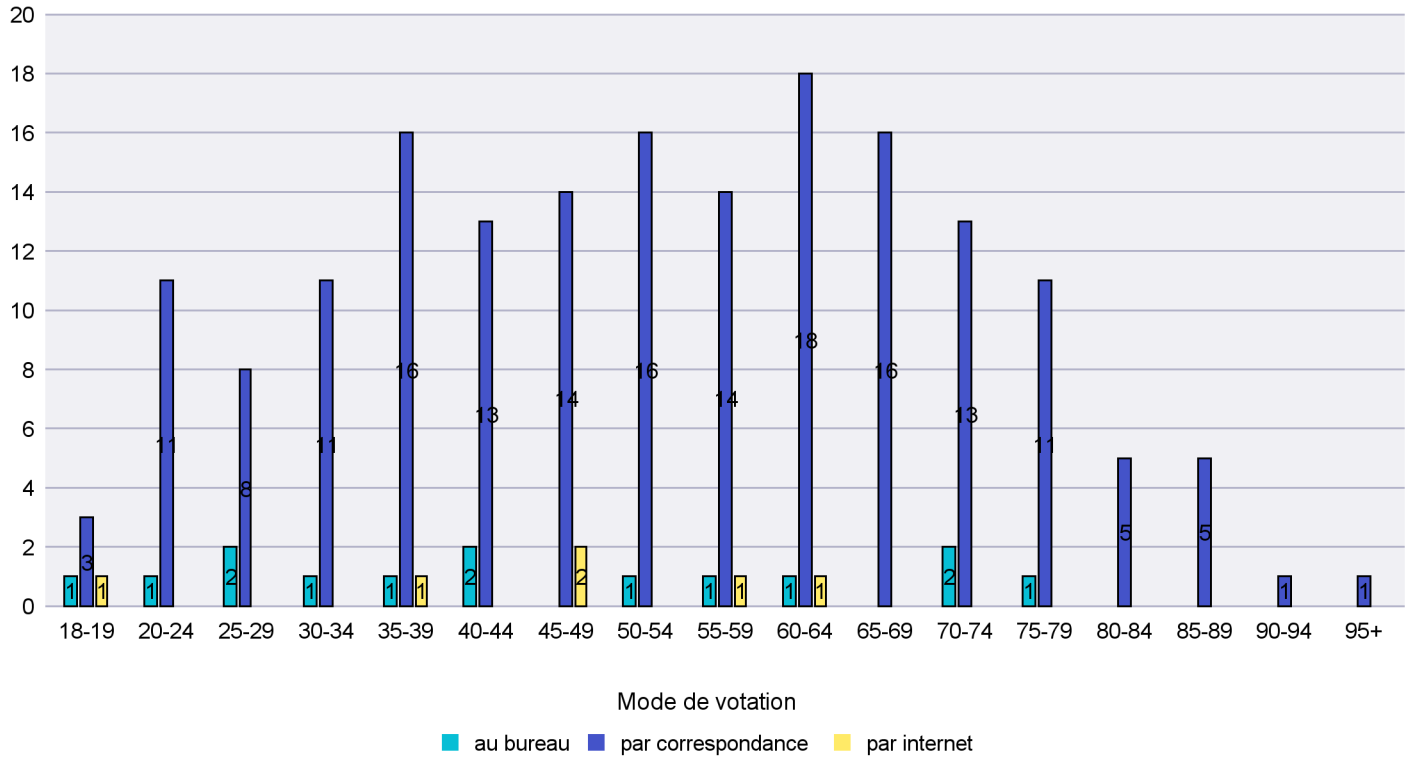

Scrutin : 24/11/2013

Commune : Peseux

Mode de vote par classe d'âge

Jours d'enregistrement des votes

Scrutin : 24/11/2013

Commune : Rochefort

Mode de vote par classe d'âge

Jours d'enregistrement des votes

Scrutin : 24/11/2013

Commune : Saint-Aubin-Sauges

Mode de vote par classe d'âge

Jours d'enregistrement des votes

Scrutin : 24/11/2013

Commune : Saint-Blaise

Mode de vote par classe d'âge

Jours d'enregistrement des votes

Scrutin : 24/11/2013

Commune : Valangin

Mode de vote par classe d'âge

Jours d'enregistrement des votes

Scrutin : 24/11/2013

Commune : Val-de-Ruz

Mode de vote par classe d'âge

Jours d'enregistrement des votes