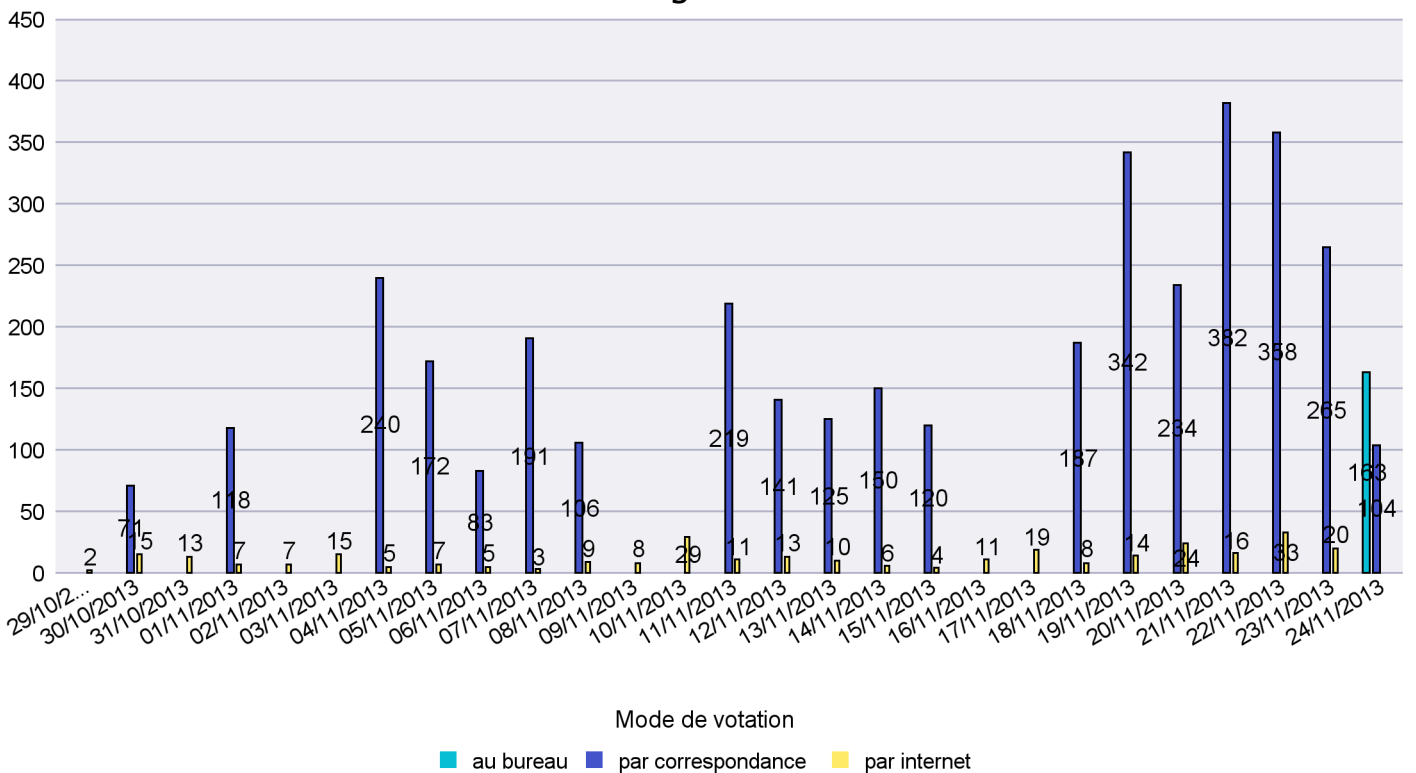

Scrutin : 24/11/2013

Commune : La Tène

Mode de vote par classe d'âge

Jours d'enregistrement des votes

Scrutin : 24/11/2013

Commune : Le Cerneux-Péquignot

Mode de vote par classe d'âge

Jours d'enregistrement des votes

Scrutin : 24/11/2013

Commune : Le Landeron

Mode de vote par classe d'âge

Jours d'enregistrement des votes

Scrutin : 24/11/2013

Commune : Le Locle

Mode de vote par classe d'âge

Jours d'enregistrement des votes

Scrutin : 24/11/2013

Commune : Les Brenets

Mode de vote par classe d'âge

Jours d'enregistrement des votes

Scrutin : 24/11/2013

Commune : Les Planchettes

Mode de vote par classe d'âge

Jours d'enregistrement des votes