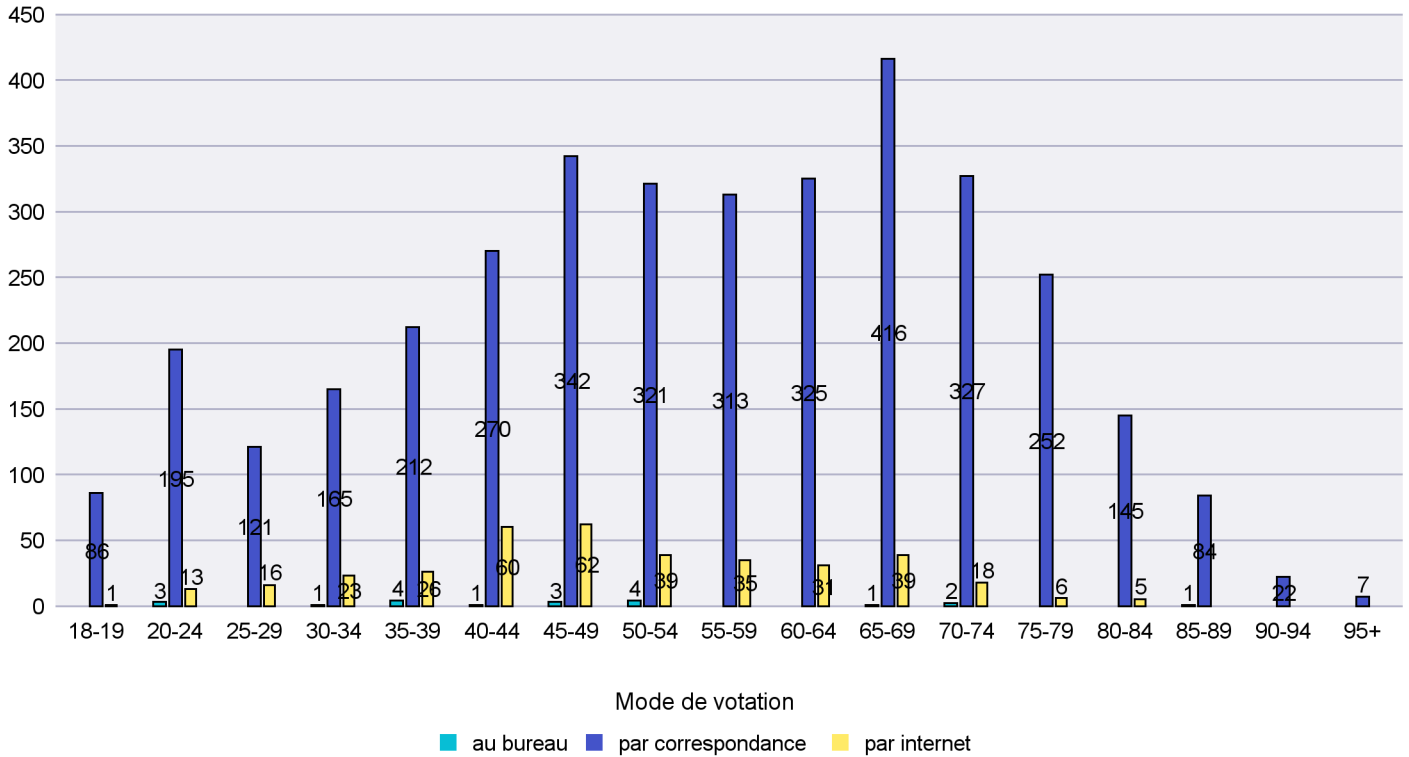

Scrutin : 24/11/2013

Commune : Les Brenets

Mode de vote par classe d'âge

Jours d'enregistrement des votes

Scrutin : 24/11/2013

Commune : Les Planchettes

Mode de vote par classe d'âge

Jours d'enregistrement des votes

Scrutin : 24/11/2013

Commune : Les Ponts-de-Martel

Mode de vote par classe d'âge

Jours d'enregistrement des votes

Scrutin : 24/11/2013

Commune : Les Verrières

Mode de vote par classe d'âge

Jours d'enregistrement des votes

Scrutin : 24/11/2013

Commune : Lignières

Mode de vote par classe d'âge

Jours d'enregistrement des votes

Scrutin : 24/11/2013

Commune : Milvignes

Mode de vote par classe d'âge

Jours d'enregistrement des votes

Scrutin : 24/11/2013

Commune : Montalchez

Mode de vote par classe d'âge

Jours d'enregistrement des votes

Scrutin : 24/11/2013

Commune : Neuchâtel

Mode de vote par classe d'âge

Jours d'enregistrement des votes