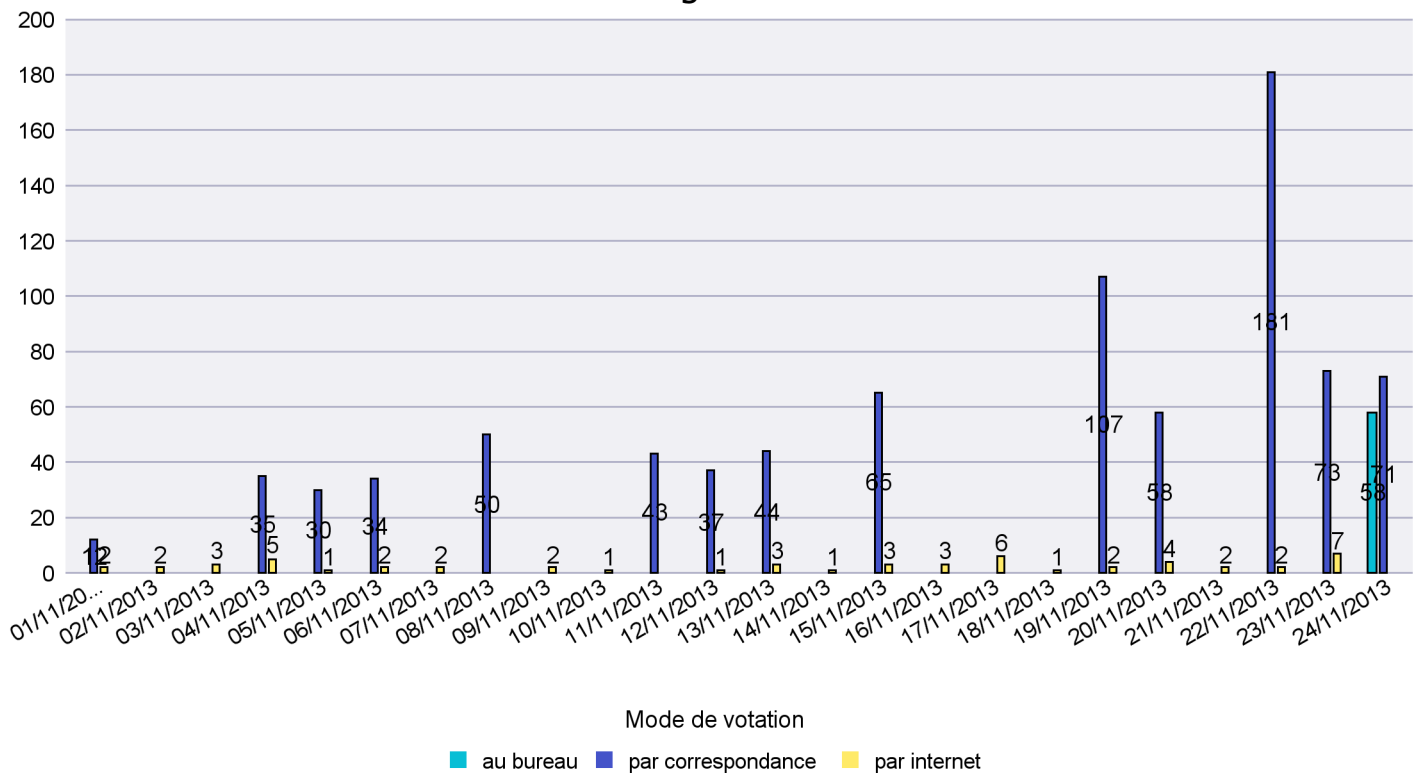

Scrutin : 24/11/2013

Commune : Montalchez

Mode de vote par classe d'âge

Jours d'enregistrement des votes

Scrutin : 24/11/2013

Commune : Neuchâtel

Mode de vote par classe d'âge

Jours d'enregistrement des votes

Scrutin : 24/11/2013

Commune : Peseux

Mode de vote par classe d'âge

Jours d'enregistrement des votes

Scrutin : 24/11/2013

Commune : Rochefort

Mode de vote par classe d'âge

Jours d'enregistrement des votes

Scrutin : 24/11/2013

Commune : Saint-Aubin-Sauges

Mode de vote par classe d'âge

Jours d'enregistrement des votes

Scrutin : 24/11/2013

Commune : Saint-Blaise

Mode de vote par classe d'âge

Jours d'enregistrement des votes