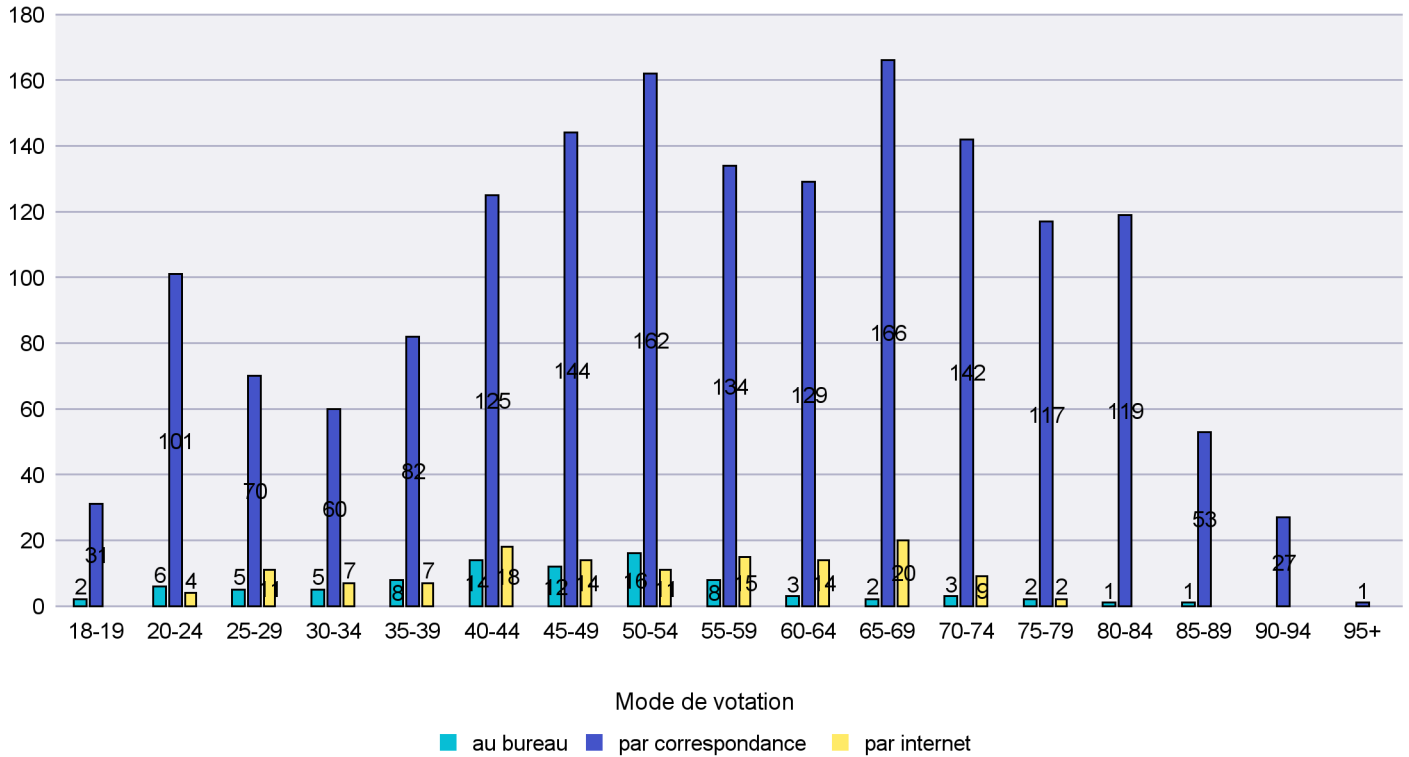

Scrutin : 24/11/2013

Commune : Lignières

Mode de vote par classe d'âge

Jours d'enregistrement des votes

Scrutin : 24/11/2013

Commune : Milvignes

Mode de vote par classe d'âge

Jours d'enregistrement des votes

Scrutin : 24/11/2013

Commune : Montalchez

Mode de vote par classe d'âge

Jours d'enregistrement des votes

Scrutin : 24/11/2013

Commune : Neuchâtel

Mode de vote par classe d'âge

Jours d'enregistrement des votes

Scrutin : 24/11/2013

Commune : Peseux

Mode de vote par classe d'âge

Jours d'enregistrement des votes

Scrutin : 24/11/2013

Commune : Rochefort

Mode de vote par classe d'âge

Jours d'enregistrement des votes