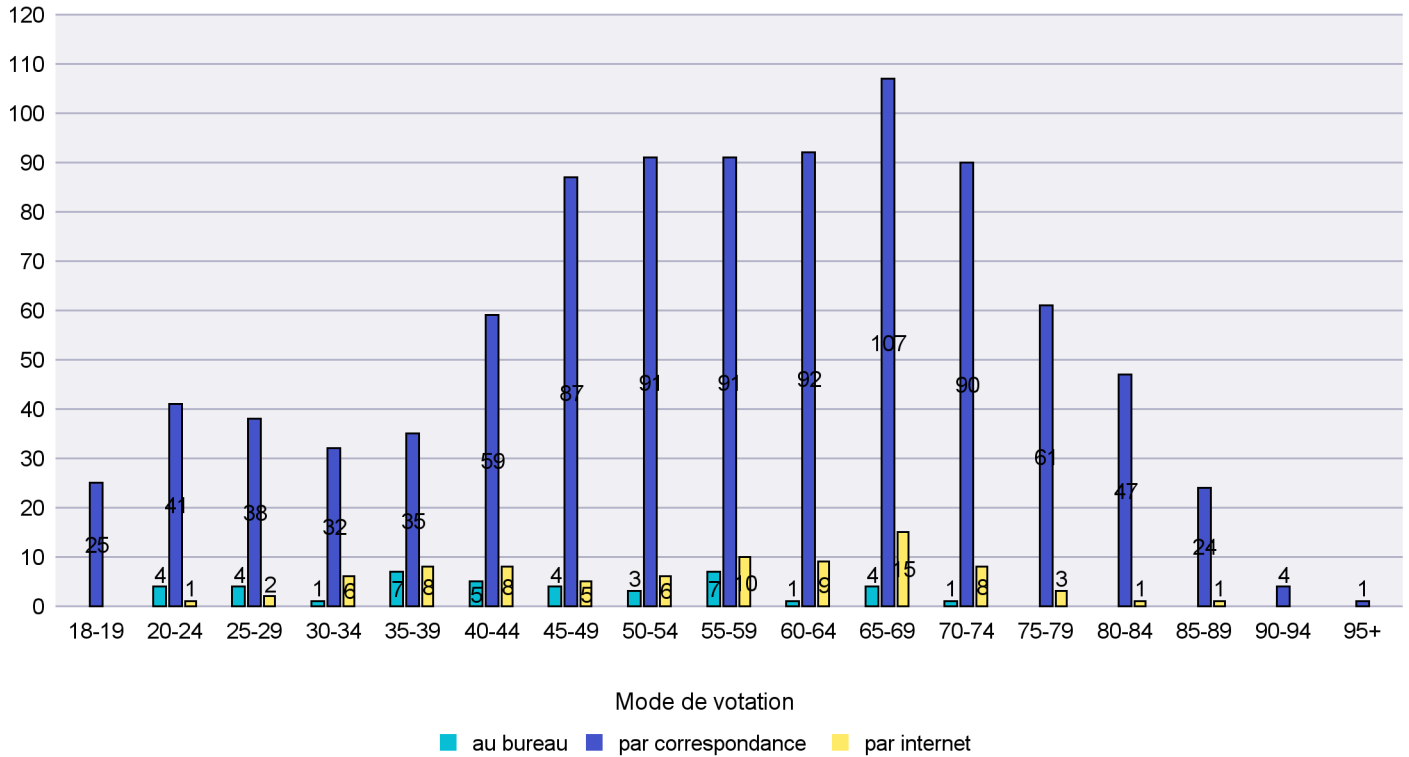

Scrutin : 24/11/2013

Commune : Cressier

Mode de vote par classe d'âge

Jours d'enregistrement des votes

Scrutin : 24/11/2013

Commune : Enges

Mode de vote par classe d'âge

Jours d'enregistrement des votes

Scrutin : 24/11/2013

Commune : Fresens

Mode de vote par classe d'âge

Jours d'enregistrement des votes

Scrutin : 24/11/2013

Commune : Gorgier

Mode de vote par classe d'âge

Jours d'enregistrement des votes

Scrutin : 24/11/2013

Commune : Hauterive

Mode de vote par classe d'âge

Jours d'enregistrement des votes

Scrutin : 24/11/2013

Commune : La Brévine

Mode de vote par classe d'âge

Jours d'enregistrement des votes