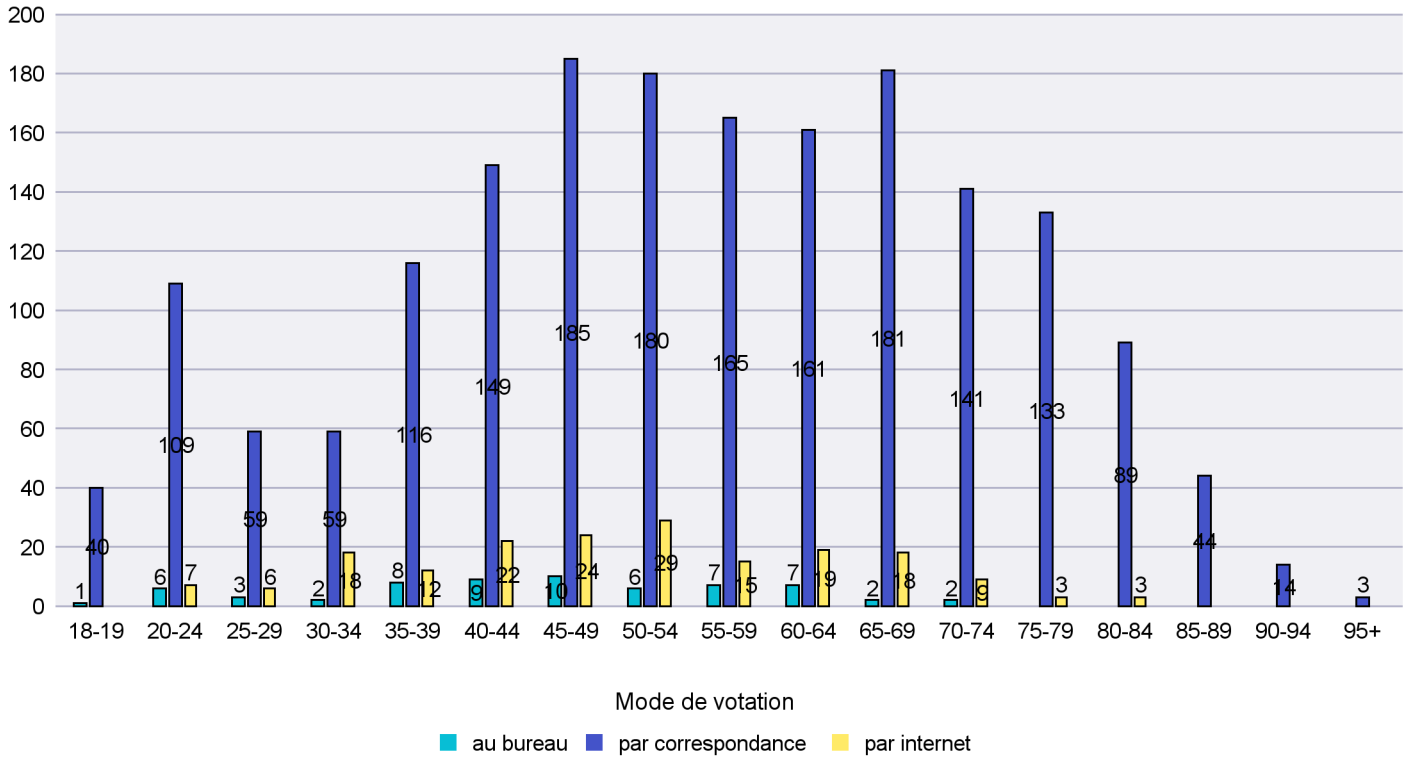

Scrutin : 24/11/2013

Commune : Commune Commission

Mode de vote par classe d'âge

Jours d'enregistrement des votes

Scrutin : 24/11/2013

Commune : Corcelles-Cormondrèche

Mode de vote par classe d'âge

Jours d'enregistrement des votes

Scrutin : 24/11/2013

Commune : Cornaux

Mode de vote par classe d'âge

Jours d'enregistrement des votes

Scrutin : 24/11/2013

Commune : Cortaillod

Mode de vote par classe d'âge

Jours d'enregistrement des votes