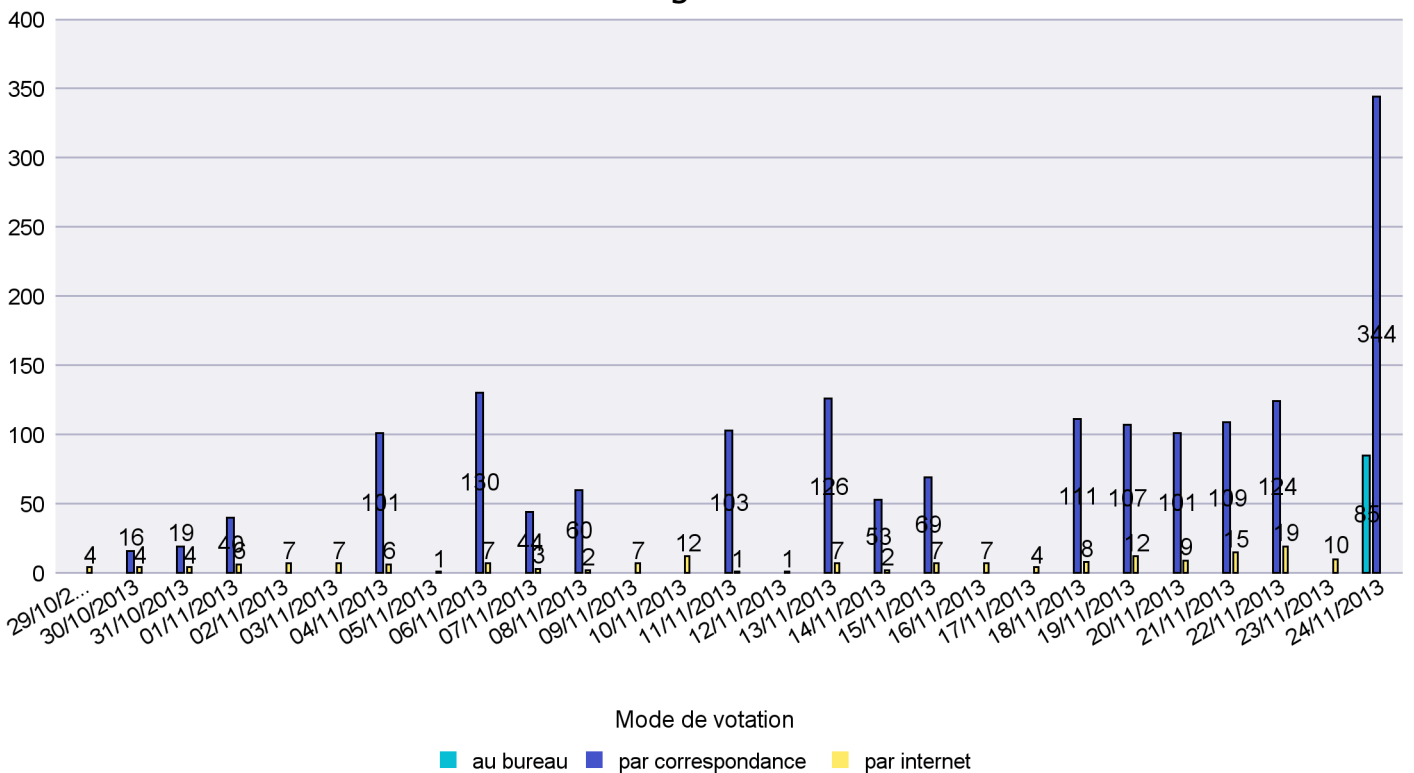

Scrutin : 24/11/2013

Commune : Commune Commission

Mode de vote par classe d'âge

Jours d'enregistrement des votes

Scrutin : 24/11/2013

Commune : Corcelles-Cormondrèche

Mode de vote par classe d'âge

Jours d'enregistrement des votes

Scrutin : 24/11/2013

Commune : Cornaux

Mode de vote par classe d'âge

Jours d'enregistrement des votes

Scrutin : 24/11/2013

Commune : Cortaillod

Mode de vote par classe d'âge

Jours d'enregistrement des votes

Scrutin : 24/11/2013

Commune : Cressier

Mode de vote par classe d'âge

Jours d'enregistrement des votes

Scrutin : 24/11/2013

Commune : Enges

Mode de vote par classe d'âge

Jours d'enregistrement des votes