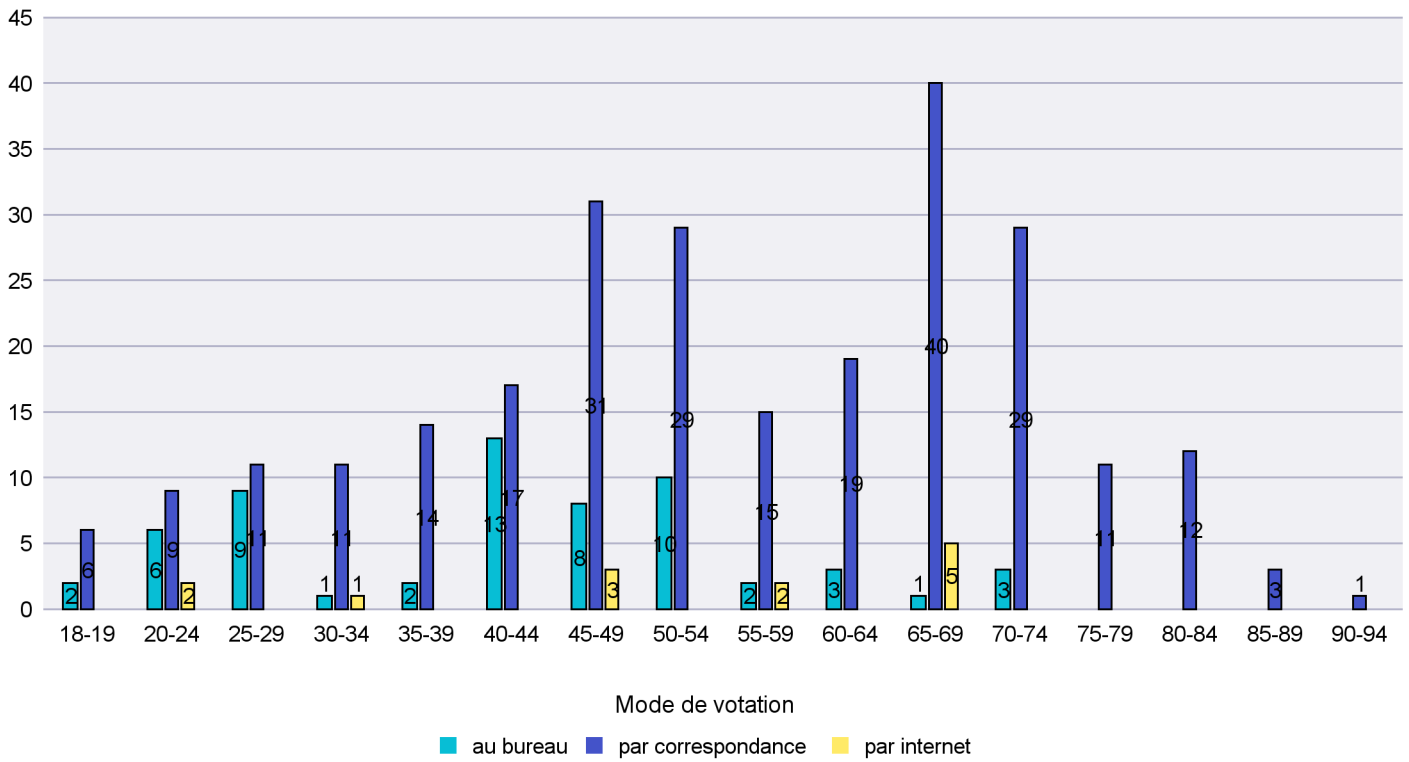

Scrutin : 24/11/2013

Commune : Fresens

Mode de vote par classe d'âge

Jours d'enregistrement des votes

Scrutin : 24/11/2013

Commune : Gorgier

Mode de vote par classe d'âge

Jours d'enregistrement des votes

Scrutin : 24/11/2013

Commune : Hauterive

Mode de vote par classe d'âge

Jours d'enregistrement des votes

Scrutin : 24/11/2013

Commune : La Brévine

Mode de vote par classe d'âge

Jours d'enregistrement des votes

Scrutin : 24/11/2013

Commune : La Chaux-de-Fonds

Mode de vote par classe d'âge

Jours d'enregistrement des votes

Scrutin : 24/11/2013

Commune : La Chaux-du-Milieu

Mode de vote par classe d'âge

Jours d'enregistrement des votes

Scrutin : 24/11/2013

Commune : La Côte-aux-Fées

Mode de vote par classe d'âge

Jours d'enregistrement des votes

Scrutin : 24/11/2013

Commune : La Sagne

Mode de vote par classe d'âge

Jours d'enregistrement des votes