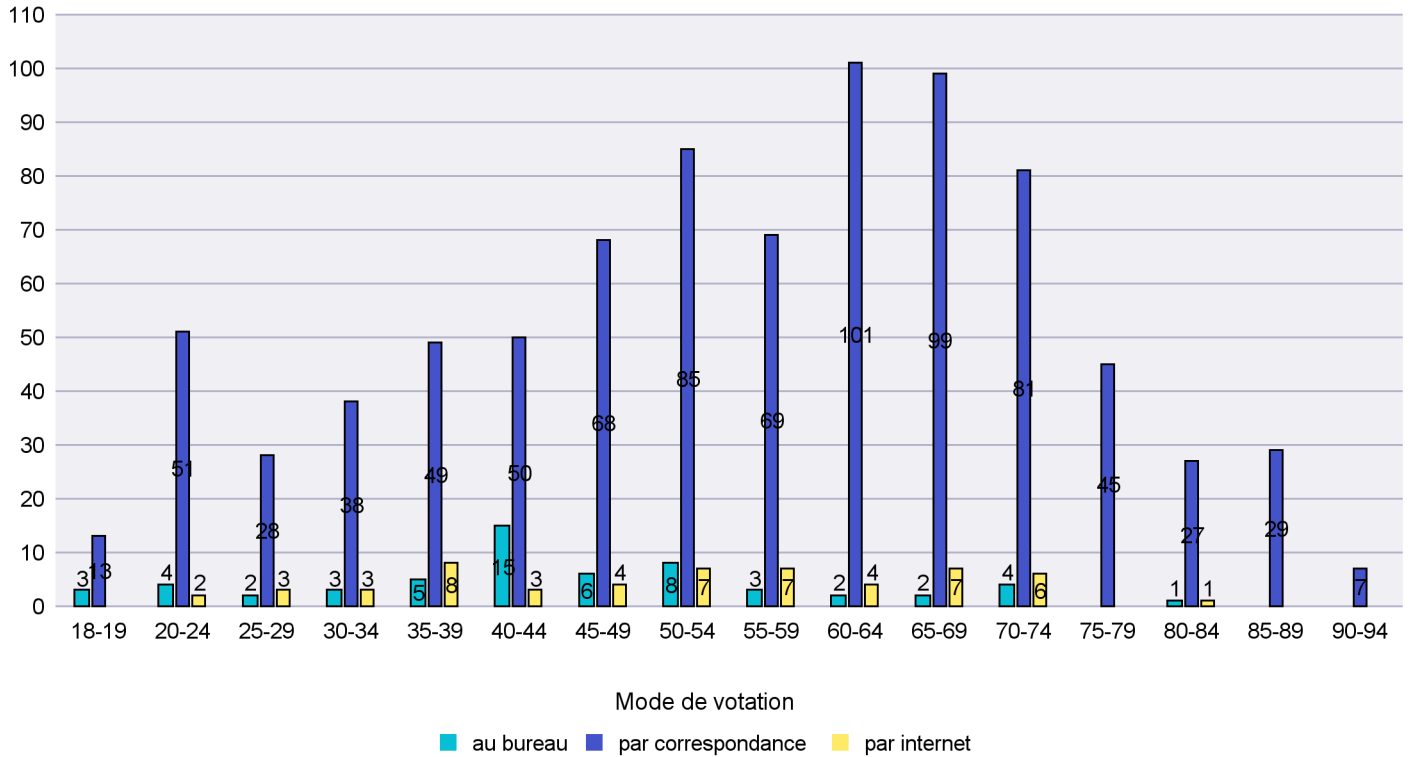

Scrutin : 24/11/2013

Commune : Lignières

Mode de vote par classe d'âge

Jours d'enregistrement des votes

Scrutin : 24/11/2013

Commune : Milvignes

Mode de vote par classe d'âge

Jours d'enregistrement des votes

Scrutin : 24/11/2013

Commune : Montalchez

Mode de vote par classe d'âge

Jours d'enregistrement des votes

Scrutin : 24/11/2013

Commune : Neuchâtel

Mode de vote par classe d'âge

Jours d'enregistrement des votes

Scrutin : 24/11/2013

Commune : Peseux

Mode de vote par classe d'âge

Jours d'enregistrement des votes

Scrutin : 24/11/2013

Commune : Rochefort

Mode de vote par classe d'âge

Jours d'enregistrement des votes

Scrutin : 24/11/2013

Commune : Saint-Aubin-Sauges

Mode de vote par classe d'âge

Jours d'enregistrement des votes

Scrutin : 24/11/2013

Commune : Saint-Blaise

Mode de vote par classe d'âge

Jours d'enregistrement des votes