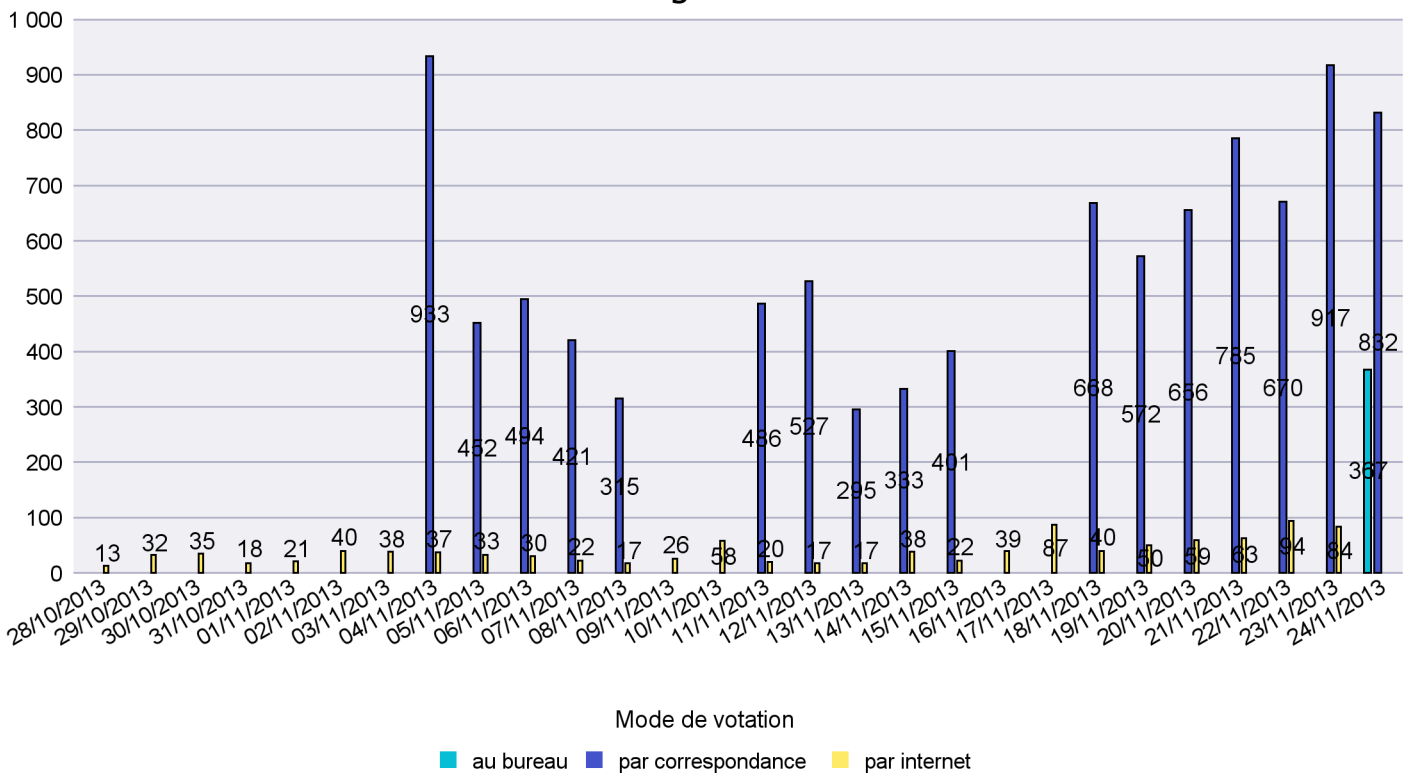

Scrutin : 24/11/2013

Commune : Lignières

Mode de vote par classe d'âge

Jours d'enregistrement des votes

Scrutin : 24/11/2013

Commune : Milvignes

Mode de vote par classe d'âge

Jours d'enregistrement des votes

Scrutin : 24/11/2013

Commune : Montalchez

Mode de vote par classe d'âge

Jours d'enregistrement des votes

Scrutin : 24/11/2013

Commune : Neuchâtel

Mode de vote par classe d'âge

Jours d'enregistrement des votes

Scrutin : 24/11/2013

Commune : Peseux

Mode de vote par classe d'âge

Jours d'enregistrement des votes

Scrutin : 24/11/2013

Commune : Rochefort

Mode de vote par classe d'âge

Jours d'enregistrement des votes