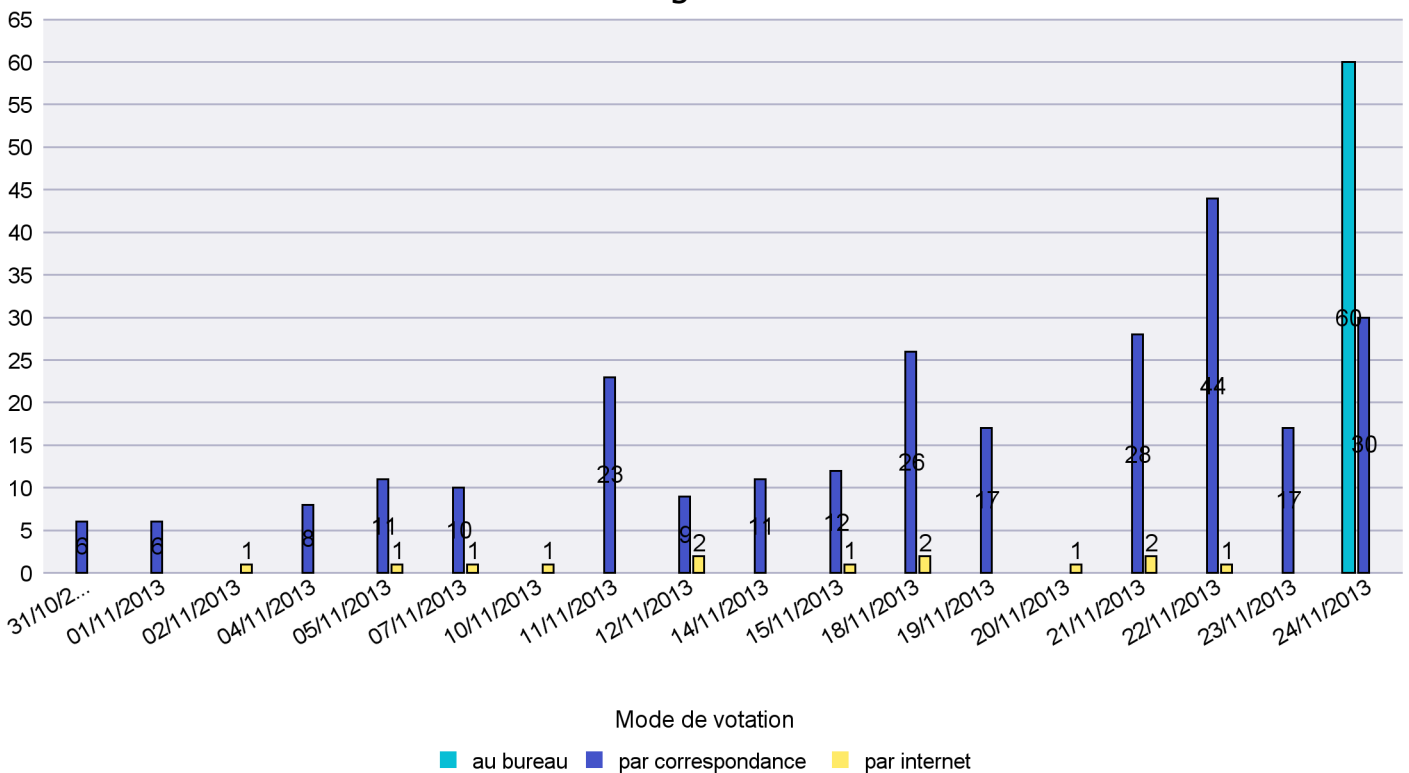

Scrutin : 24/11/2013

Commune : Hauterive

Mode de vote par classe d'âge

Jours d'enregistrement des votes

Scrutin : 24/11/2013

Commune : La Brévine

Mode de vote par classe d'âge

Jours d'enregistrement des votes

Scrutin : 24/11/2013

Commune : La Chaux-de-Fonds

Mode de vote par classe d'âge

Jours d'enregistrement des votes

Scrutin : 24/11/2013

Commune : La Chaux-du-Milieu

Mode de vote par classe d'âge

Jours d'enregistrement des votes