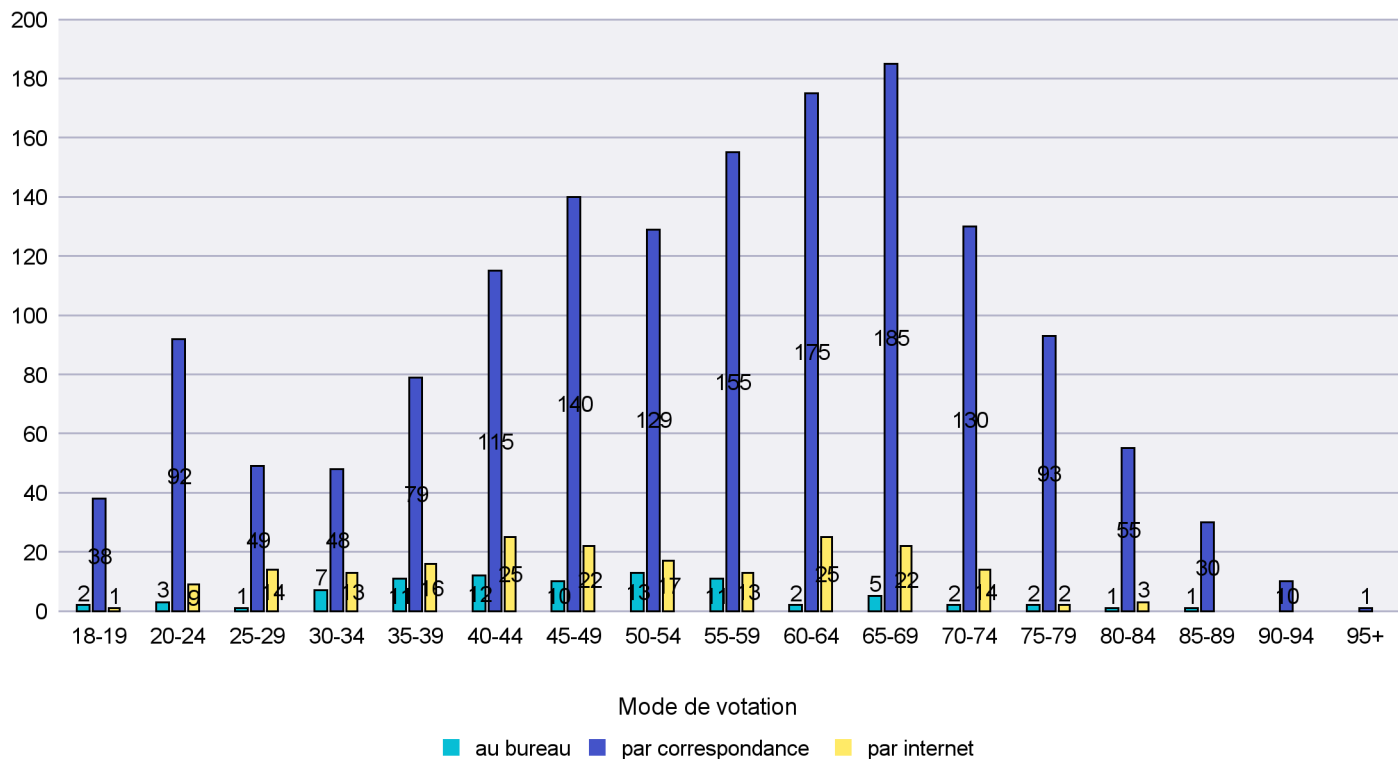

Scrutin : 24/11/2013

Commune : Bevaix

Mode de vote par classe d'âge

Jours d'enregistrement des votes

Scrutin : 24/11/2013

Commune : Boudry

Mode de vote par classe d'âge

Jours d'enregistrement des votes

Scrutin : 24/11/2013

Commune : Brot-Dessous

Mode de vote par classe d'âge

Jours d'enregistrement des votes

Scrutin : 24/11/2013

Commune : Brot-Plamboz

Mode de vote par classe d'âge

Jours d'enregistrement des votes