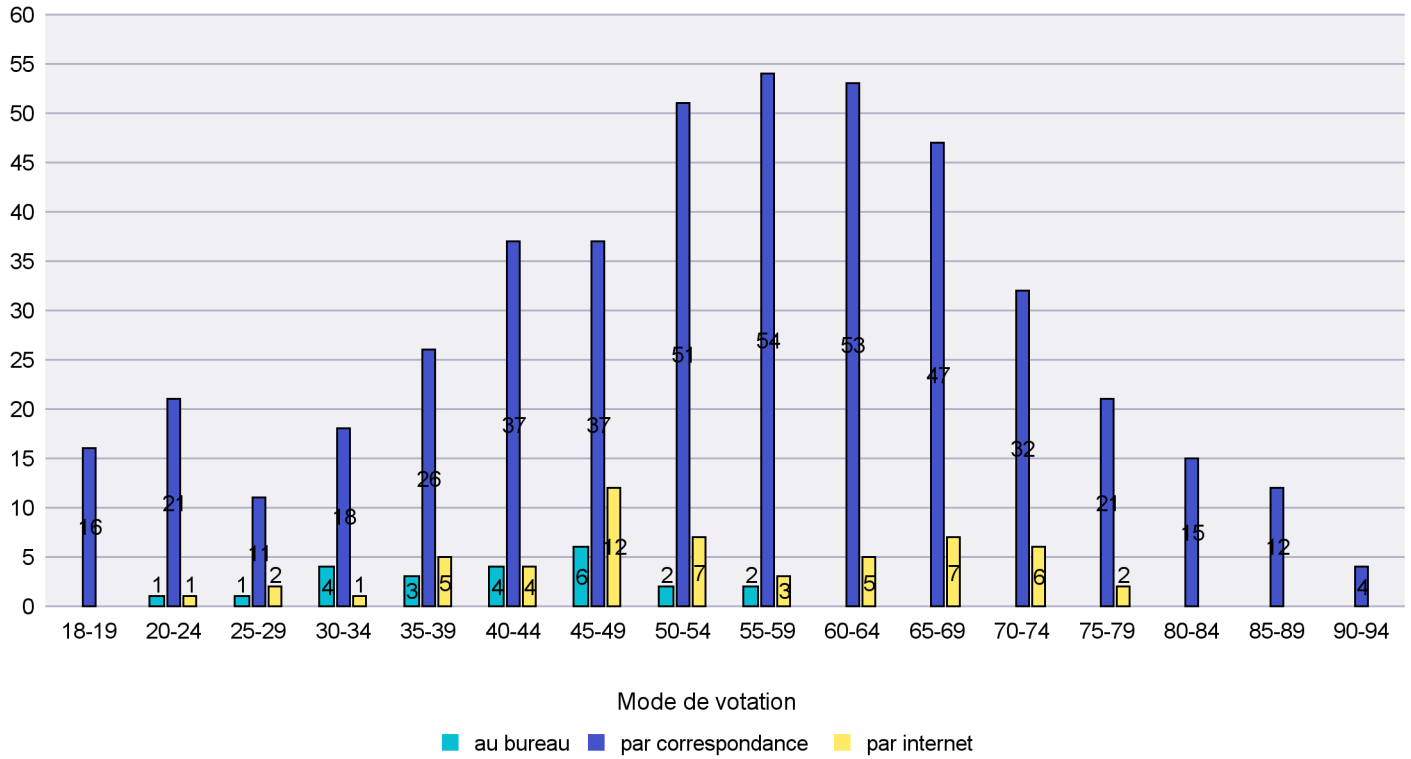

Scrutin : 24/11/2013

Commune : Lignières

Mode de vote par classe d'âge

Jours d'enregistrement des votes

Scrutin : 24/11/2013

Commune : Milvignes

Mode de vote par classe d'âge

Jours d'enregistrement des votes

Scrutin : 24/11/2013

Commune : Montalchez

Mode de vote par classe d'âge

Jours d'enregistrement des votes

Scrutin : 24/11/2013

Commune : Neuchâtel

Mode de vote par classe d'âge

Jours d'enregistrement des votes

Scrutin : 24/11/2013

Commune : Peseux

Mode de vote par classe d'âge

Jours d'enregistrement des votes

Scrutin : 24/11/2013

Commune : Rochefort

Mode de vote par classe d'âge

Jours d'enregistrement des votes

Scrutin : 24/11/2013

Commune : Saint-Aubin-Sauges

Mode de vote par classe d'âge

Jours d'enregistrement des votes

Scrutin : 24/11/2013

Commune : Saint-Blaise

Mode de vote par classe d'âge

Jours d'enregistrement des votes