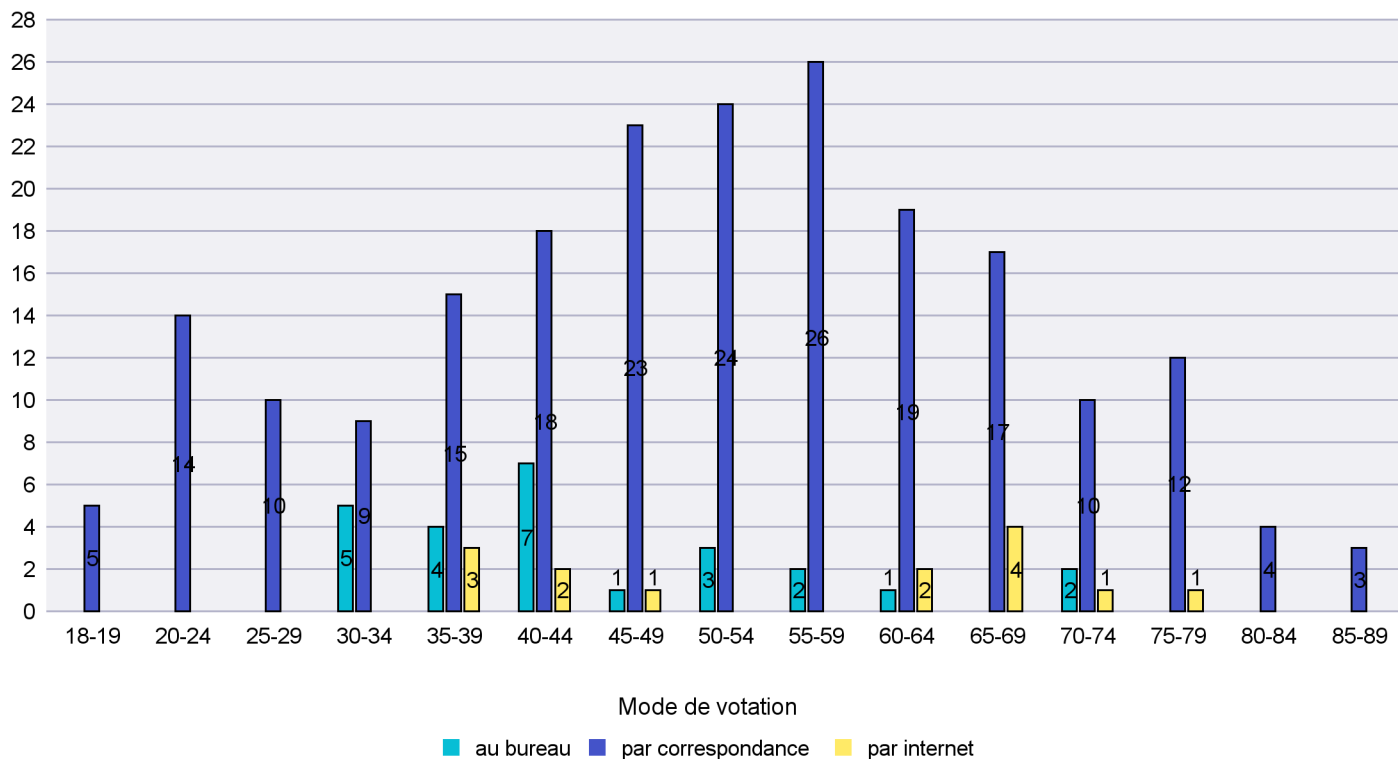

Scrutin : 24/11/2013

Commune : Hauterive

Mode de vote par classe d'âge

Jours d'enregistrement des votes

Scrutin : 24/11/2013

Commune : La Brévine

Mode de vote par classe d'âge

Jours d'enregistrement des votes

Scrutin : 24/11/2013

Commune : La Chaux-de-Fonds

Mode de vote par classe d'âge

Jours d'enregistrement des votes

Scrutin : 24/11/2013

Commune : La Chaux-du-Milieu

Mode de vote par classe d'âge

Jours d'enregistrement des votes

Scrutin : 24/11/2013

Commune : La Côte-aux-Fées

Mode de vote par classe d'âge

Jours d'enregistrement des votes

Scrutin : 24/11/2013

Commune : La Sagne

Mode de vote par classe d'âge

Jours d'enregistrement des votes