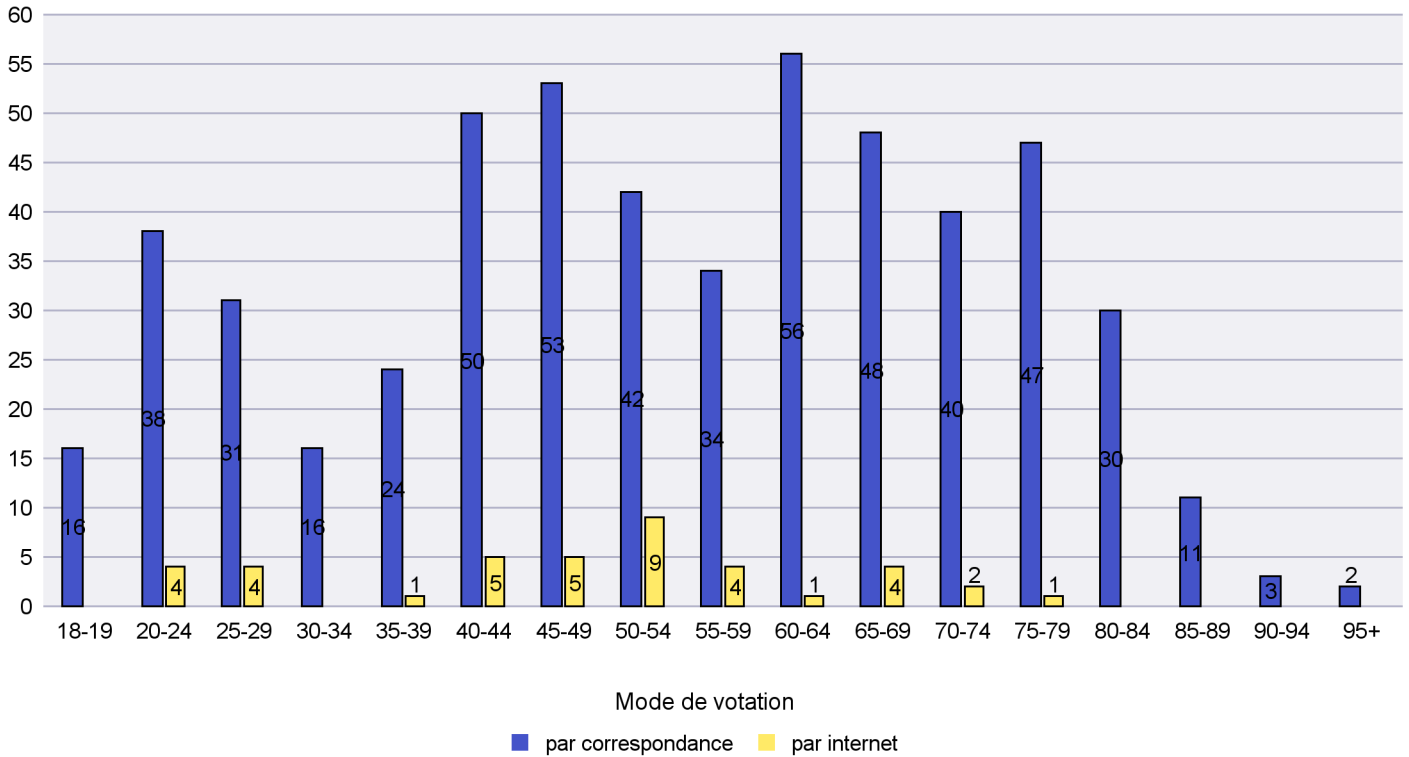

Scrutin : 24/11/2013

Commune : Le Landeron

Mode de vote par classe d'âge

Jours d'enregistrement des votes

Scrutin : 24/11/2013

Commune : Le Locle

Mode de vote par classe d'âge

Jours d'enregistrement des votes

Scrutin : 24/11/2013

Commune : Les Brenets

Mode de vote par classe d'âge

Jours d'enregistrement des votes

Scrutin : 24/11/2013

Commune : Les Planchettes

Mode de vote par classe d'âge

Jours d'enregistrement des votes

Scrutin : 24/11/2013

Commune : Les Ponts-de-Martel

Mode de vote par classe d'âge

Jours d'enregistrement des votes

Scrutin : 24/11/2013

Commune : Les Verrières

Mode de vote par classe d'âge

Jours d'enregistrement des votes