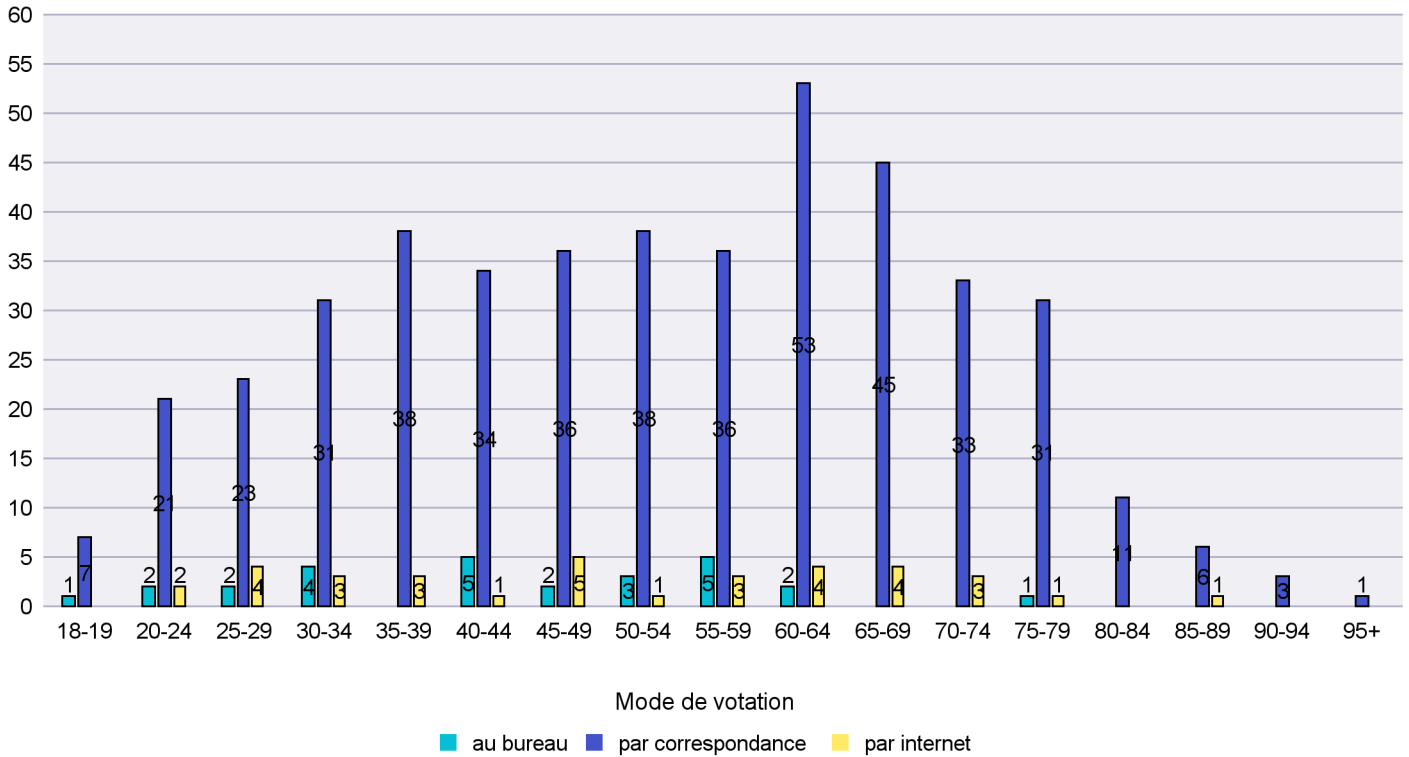

Scrutin : 24/11/2013

Commune : La Chaux-de-Fonds

Mode de vote par classe d'âge

Jours d'enregistrement des votes

Scrutin : 24/11/2013

Commune : La Chaux-du-Milieu

Mode de vote par classe d'âge

Jours d'enregistrement des votes

Scrutin : 24/11/2013

Commune : La Côte-aux-Fées

Mode de vote par classe d'âge

Jours d'enregistrement des votes

Scrutin : 24/11/2013

Commune : La Sagne

Mode de vote par classe d'âge

Jours d'enregistrement des votes

Scrutin : 24/11/2013

Commune : La Tène

Mode de vote par classe d'âge

Jours d'enregistrement des votes

Scrutin : 24/11/2013

Commune : Le Cerneux-Péquignot

Mode de vote par classe d'âge

Jours d'enregistrement des votes

Scrutin : 24/11/2013

Commune : Le Landeron

Mode de vote par classe d'âge

Jours d'enregistrement des votes

Scrutin : 24/11/2013

Commune : Le Locle

Mode de vote par classe d'âge

Jours d'enregistrement des votes