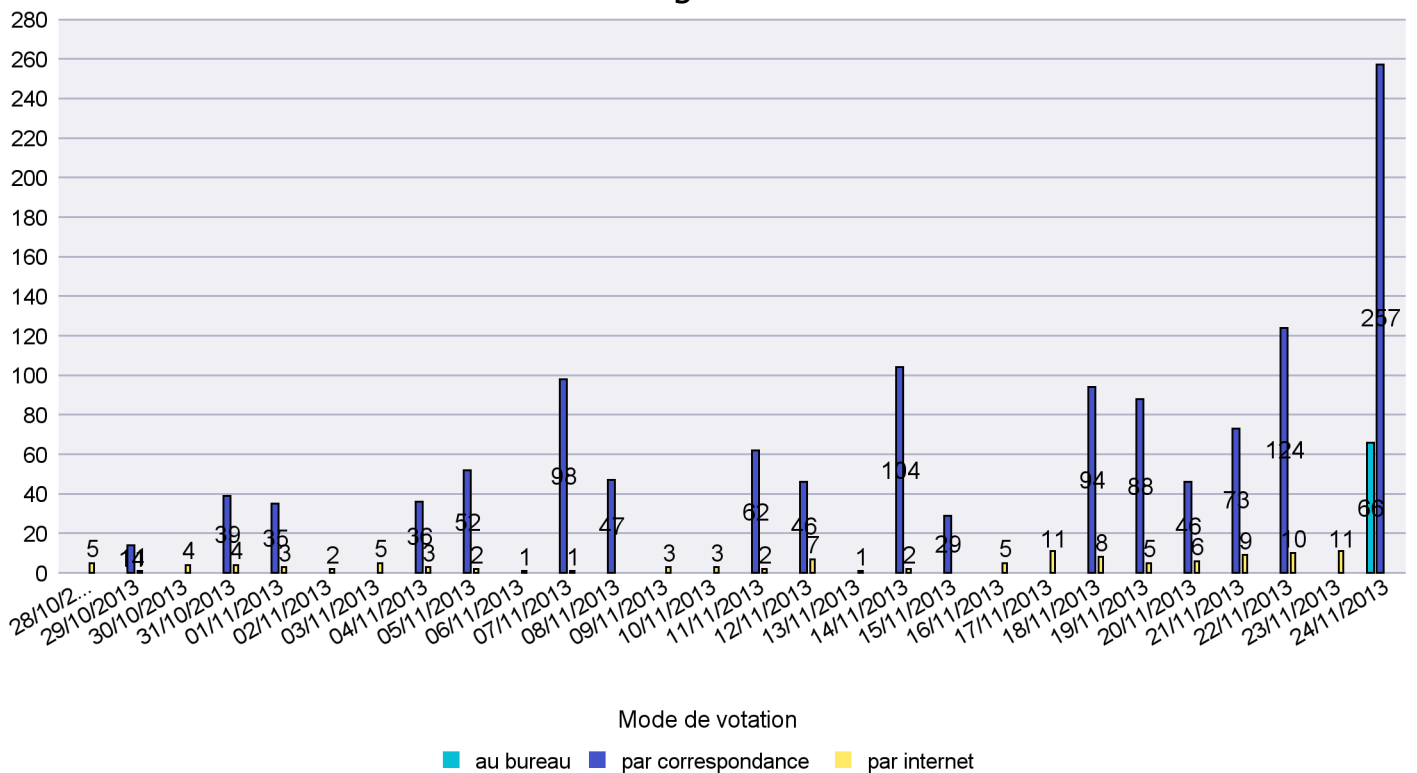

Scrutin : 24/11/2013

Commune : Peseux

Mode de vote par classe d'âge

Jours d'enregistrement des votes

Scrutin : 24/11/2013

Commune : Rochefort

Mode de vote par classe d'âge

Jours d'enregistrement des votes

Scrutin : 24/11/2013

Commune : Saint-Aubin-Sauges

Mode de vote par classe d'âge

Jours d'enregistrement des votes

Scrutin : 24/11/2013

Commune : Saint-Blaise

Mode de vote par classe d'âge

Jours d'enregistrement des votes

Scrutin : 24/11/2013

Commune : Valangin

Mode de vote par classe d'âge

Jours d'enregistrement des votes

Scrutin : 24/11/2013

Commune : Val-de-Ruz

Mode de vote par classe d'âge

Jours d'enregistrement des votes