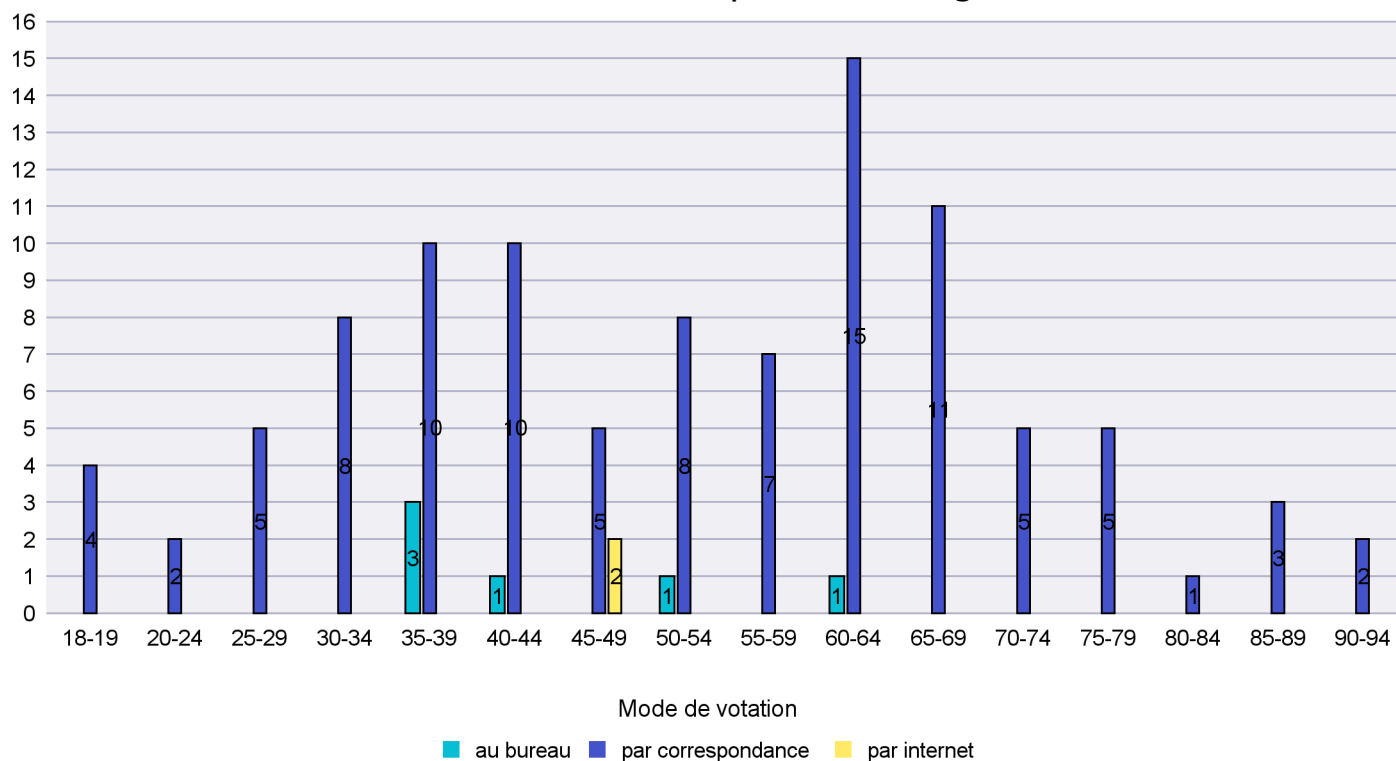

Scrutin : 24/11/2013

Commune : Cornaux

Mode de vote par classe d'âge

Jours d'enregistrement des votes

Scrutin : 24/11/2013

Commune : Cortaillod

Mode de vote par classe d'âge

Jours d'enregistrement des votes

Scrutin : 24/11/2013

Commune : Cressier

Mode de vote par classe d'âge

Jours d'enregistrement des votes

Scrutin : 24/11/2013

Commune : Enges

Mode de vote par classe d'âge

Jours d'enregistrement des votes

Scrutin : 24/11/2013

Commune : Fresens

Mode de vote par classe d'âge

Jours d'enregistrement des votes

Scrutin : 24/11/2013

Commune : Gorgier

Mode de vote par classe d'âge

Jours d'enregistrement des votes