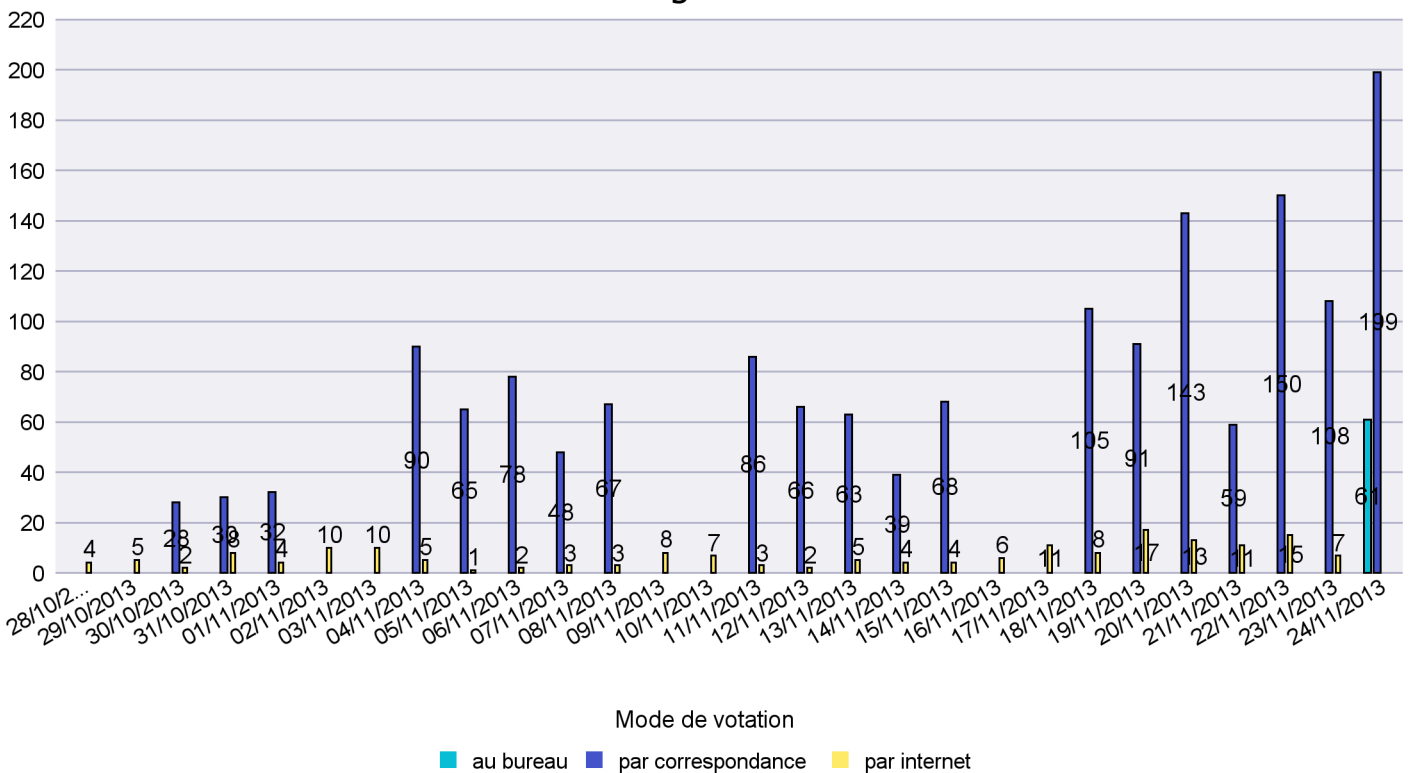

Scrutin : 24/11/2013

Commune : La Chaux-de-Fonds

Mode de vote par classe d'âge

Jours d'enregistrement des votes

Scrutin : 24/11/2013

Commune : La Chaux-du-Milieu

Mode de vote par classe d'âge

Jours d'enregistrement des votes

Scrutin : 24/11/2013

Commune : La Côte-aux-Fées

Mode de vote par classe d'âge

Jours d'enregistrement des votes

Scrutin : 24/11/2013

Commune : La Sagne

Mode de vote par classe d'âge

Jours d'enregistrement des votes

Scrutin : 24/11/2013

Commune : La Tène

Mode de vote par classe d'âge

Jours d'enregistrement des votes

Scrutin : 24/11/2013

Commune : Le Cerneux-Péquignot

Mode de vote par classe d'âge

Jours d'enregistrement des votes