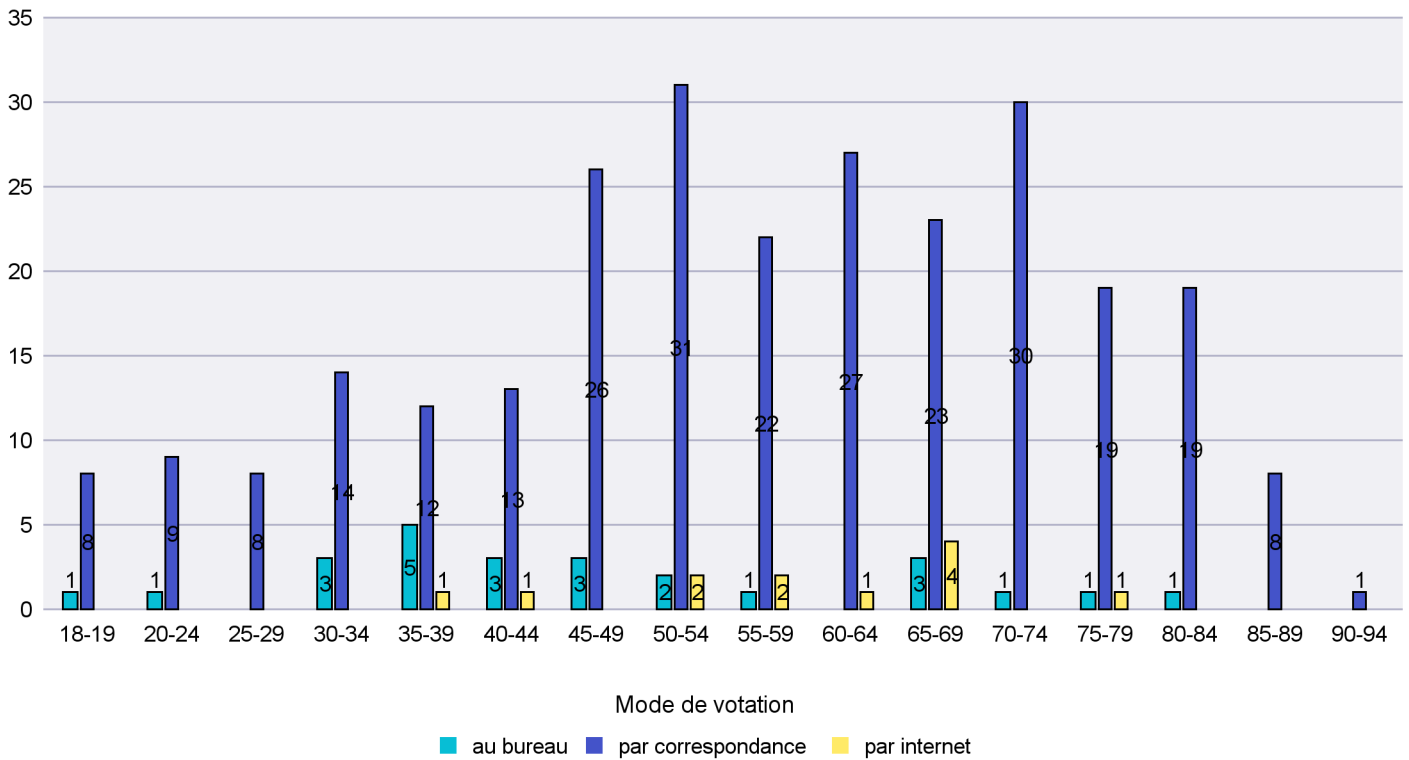

Scrutin : 24/11/2013

Commune : Le Landeron

Mode de vote par classe d'âge

Jours d'enregistrement des votes

Scrutin : 24/11/2013

Commune : Le Locle

Mode de vote par classe d'âge

Jours d'enregistrement des votes

Scrutin : 24/11/2013

Commune : Les Brenets

Mode de vote par classe d'âge

Jours d'enregistrement des votes

Scrutin : 24/11/2013

Commune : Les Planchettes

Mode de vote par classe d'âge

Jours d'enregistrement des votes

Scrutin : 24/11/2013

Commune : Les Ponts-de-Martel

Mode de vote par classe d'âge

Jours d'enregistrement des votes

Scrutin : 24/11/2013

Commune : Les Verrières

Mode de vote par classe d'âge

Jours d'enregistrement des votes

Scrutin : 24/11/2013

Commune : Lignières

Mode de vote par classe d'âge

Jours d'enregistrement des votes

Scrutin : 24/11/2013

Commune : Milvignes

Mode de vote par classe d'âge

Jours d'enregistrement des votes