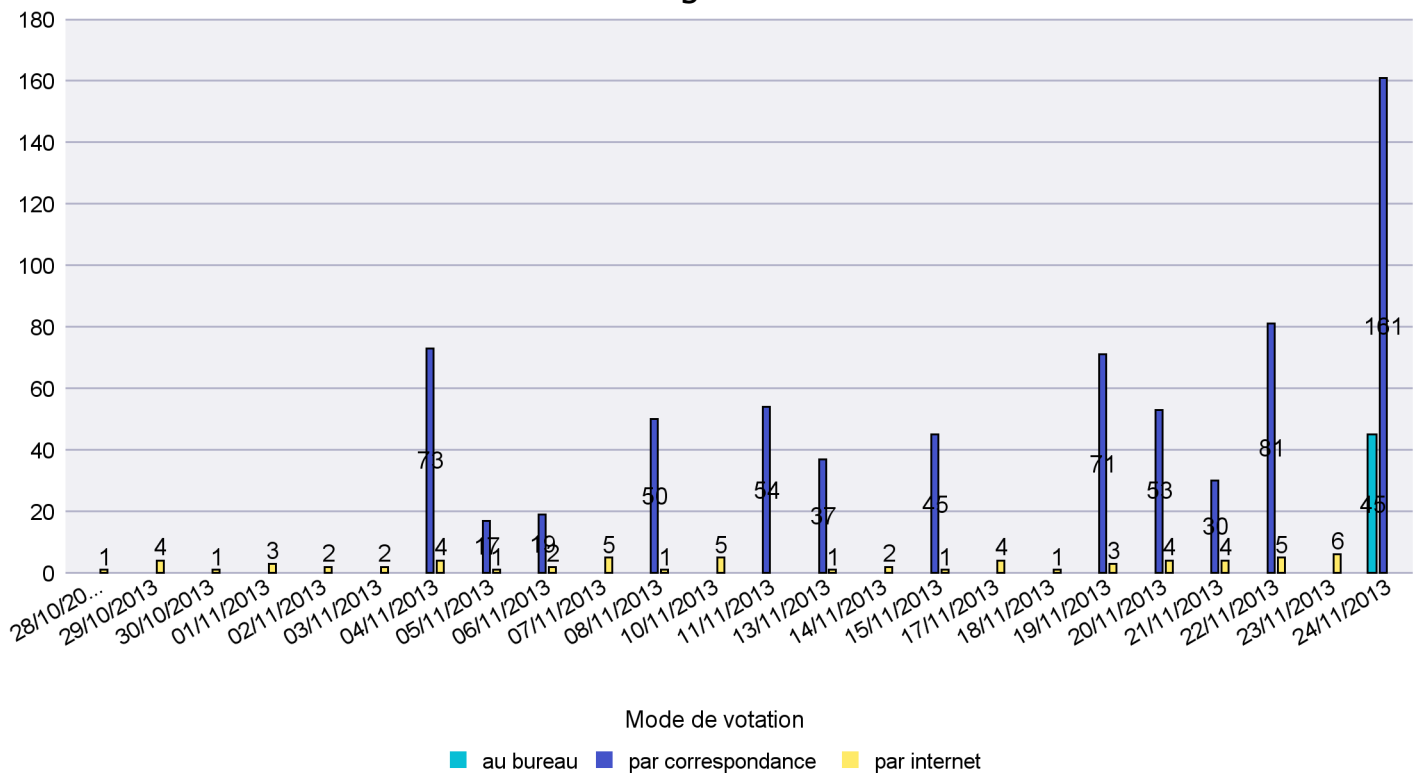

Scrutin : 24/11/2013

Commune : Commune Commission

Mode de vote par classe d'âge

Jours d'enregistrement des votes

Scrutin : 24/11/2013

Commune : Corcelles-Cormondrèche

Mode de vote par classe d'âge

Jours d'enregistrement des votes

Scrutin : 24/11/2013

Commune : Cornaux

Mode de vote par classe d'âge

Jours d'enregistrement des votes

Scrutin : 24/11/2013

Commune : Cortaillod

Mode de vote par classe d'âge

Jours d'enregistrement des votes

Scrutin : 24/11/2013

Commune : Cressier

Mode de vote par classe d'âge

Jours d'enregistrement des votes

Scrutin : 24/11/2013

Commune : Enges

Mode de vote par classe d'âge

Jours d'enregistrement des votes