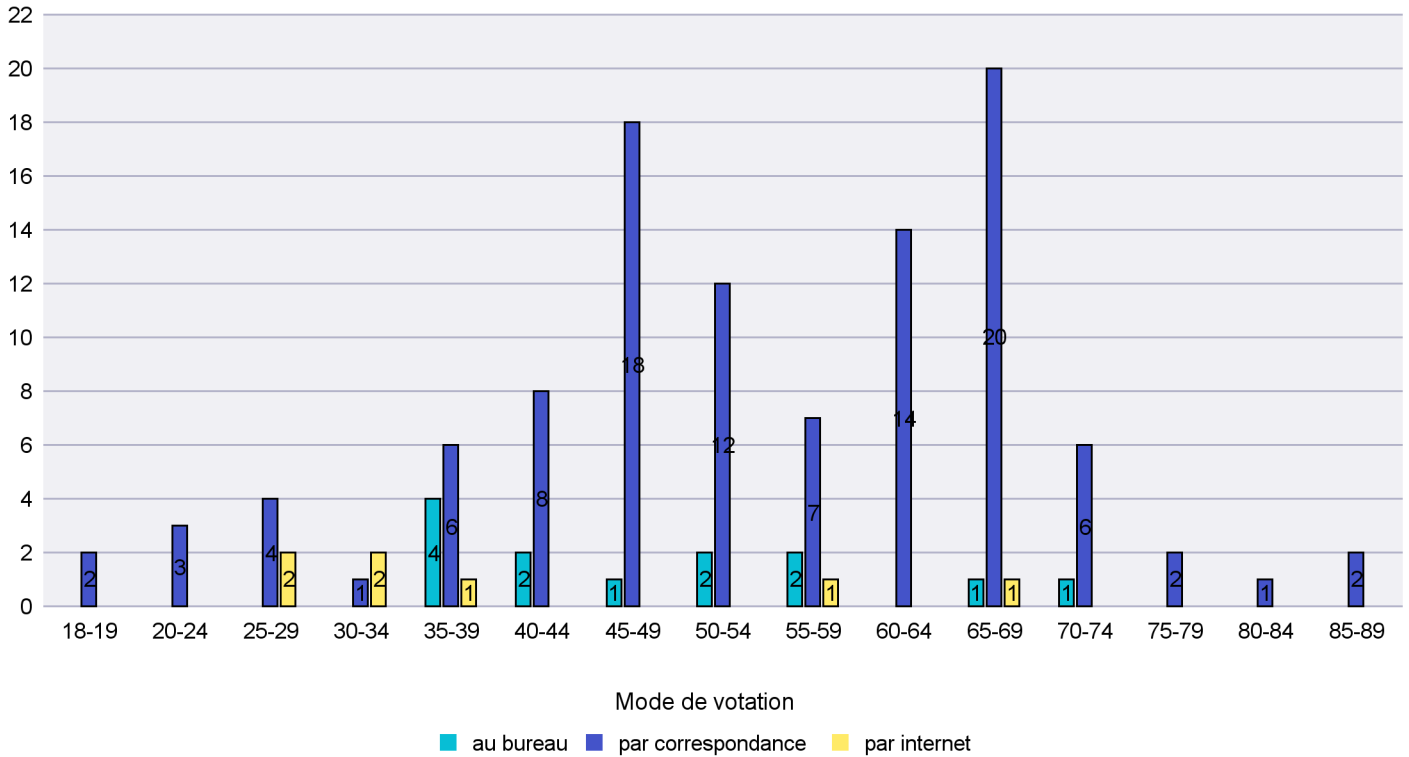

Scrutin : 24/11/2013

Commune : Valangin

Mode de vote par classe d'âge

Jours d'enregistrement des votes

Scrutin : 24/11/2013

Commune : Val-de-Ruz

Mode de vote par classe d'âge

Jours d'enregistrement des votes

Scrutin : 24/11/2013

Commune : Val-de-Travers

Mode de vote par classe d'âge

Jours d'enregistrement des votes

Canton de Neuchâtel - Statistique du mode de vote

Date : 02/12/201

Scrutin : 24/11/2013

Commune : Vaumarcus

Mode de vote par classe d'âge

Jours d'enregistrement des votes