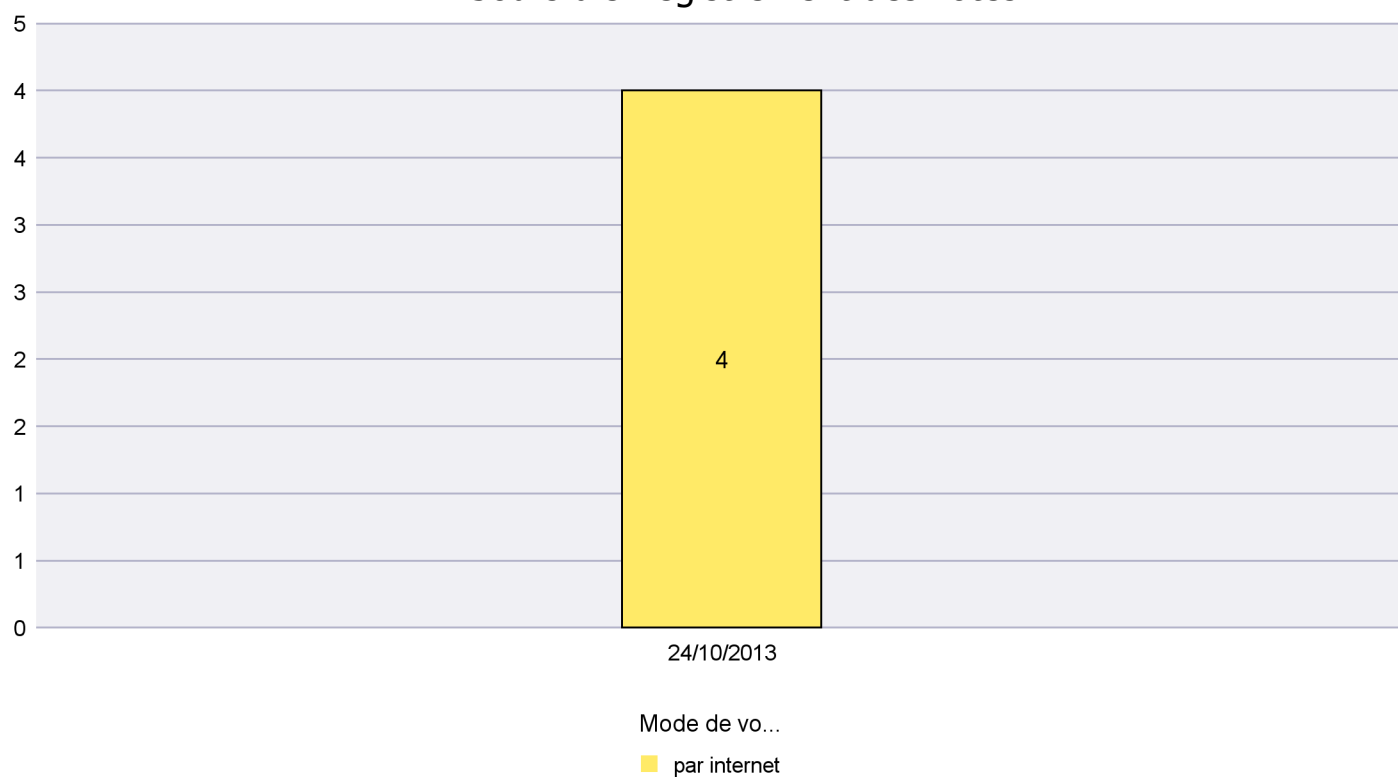

Scrutin : 24/11/2013

Commune : Bevaix

Mode de vote par classe d'âge

Jours d'enregistrement des votes

Scrutin : 24/11/2013

Commune : Boudry

Mode de vote par classe d'âge

Jours d'enregistrement des votes

Scrutin : 24/11/2013

Commune : Brot-Dessous

Mode de vote par classe d'âge

Jours d'enregistrement des votes

Scrutin : 24/11/2013

Commune : Brot-Plamboz

Mode de vote par classe d'âge

Jours d'enregistrement des votes

Scrutin : 24/11/2013

Commune : Commune Commission

Mode de vote par classe d'âge

Jours d'enregistrement des votes

Scrutin : 24/11/2013

Commune : Corcelles-Cormondrèche

Mode de vote par classe d'âge

Jours d'enregistrement des votes