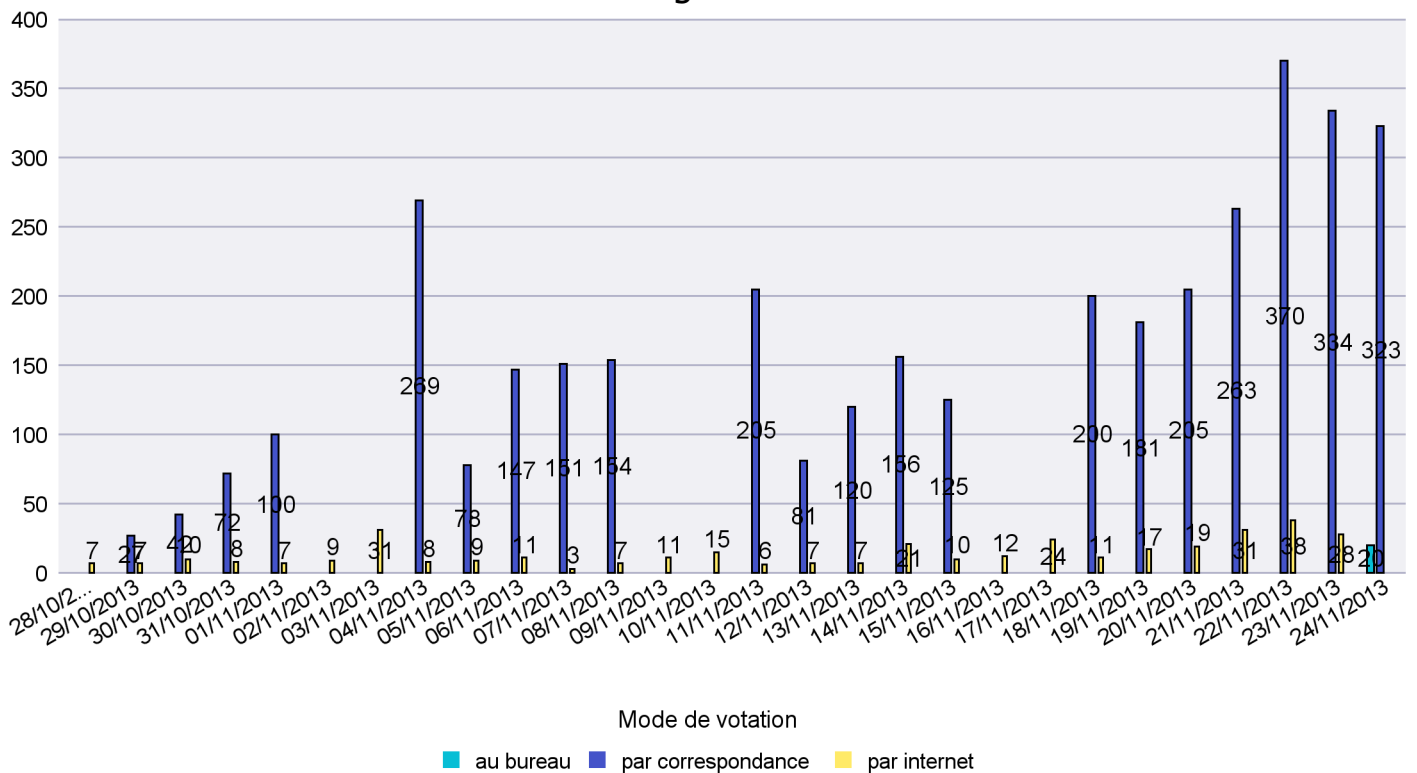

Scrutin : 24/11/2013

Commune : Les Ponts-de-Martel

Mode de vote par classe d'âge

Jours d'enregistrement des votes

Scrutin : 24/11/2013

Commune : Les Verrières

Mode de vote par classe d'âge

Jours d'enregistrement des votes

Scrutin : 24/11/2013

Commune : Lignières

Mode de vote par classe d'âge

Jours d'enregistrement des votes

Scrutin : 24/11/2013

Commune : Milvignes

Mode de vote par classe d'âge

Jours d'enregistrement des votes

Scrutin : 24/11/2013

Commune : Montalchez

Mode de vote par classe d'âge

Jours d'enregistrement des votes

Scrutin : 24/11/2013

Commune : Neuchâtel

Mode de vote par classe d'âge

Jours d'enregistrement des votes