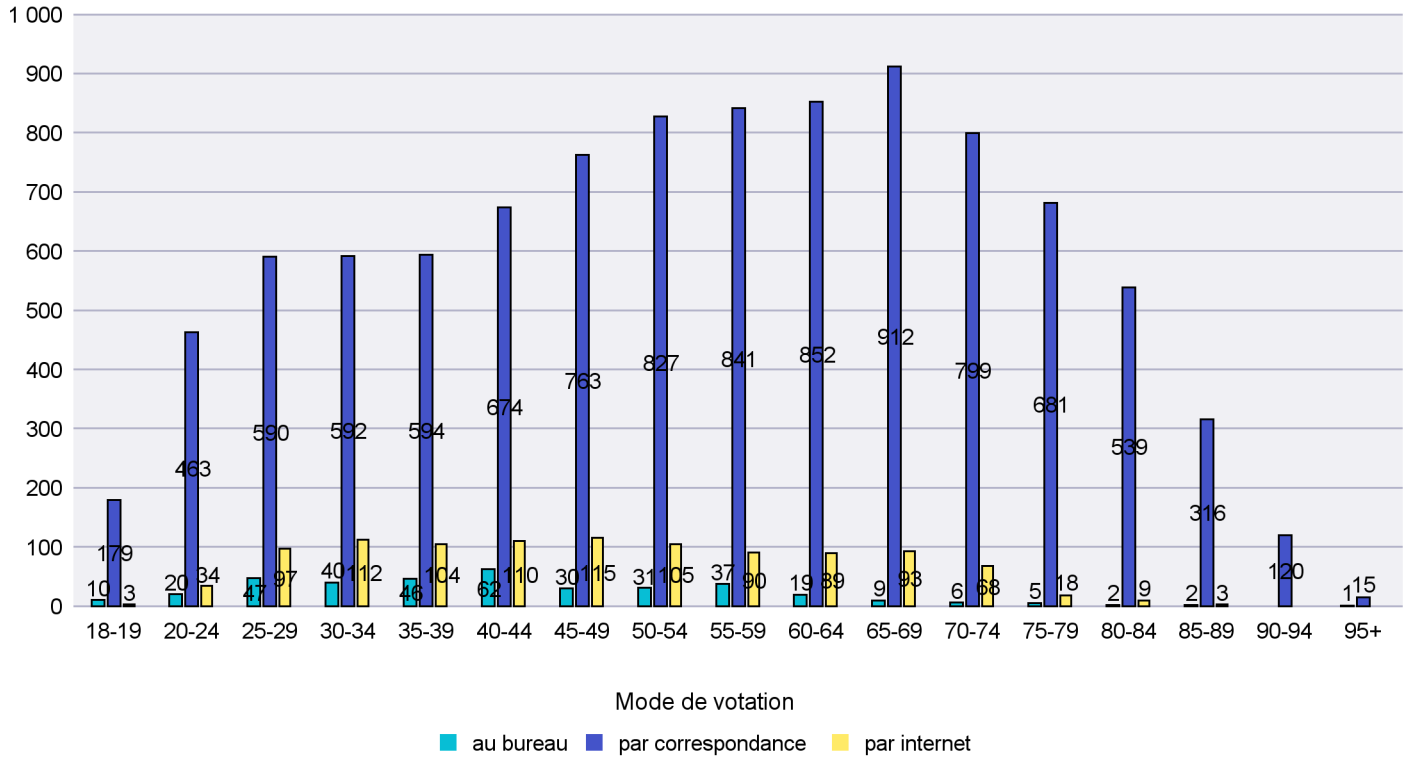

Scrutin : 24/11/2013

Commune : Lignières

Mode de vote par classe d'âge

Jours d'enregistrement des votes

Scrutin : 24/11/2013

Commune : Milvignes

Mode de vote par classe d'âge

Jours d'enregistrement des votes

Scrutin : 24/11/2013

Commune : Montalchez

Mode de vote par classe d'âge

Jours d'enregistrement des votes

Scrutin : 24/11/2013

Commune : Neuchâtel

Mode de vote par classe d'âge

Jours d'enregistrement des votes

Scrutin : 24/11/2013

Commune : Peseux

Mode de vote par classe d'âge

Jours d'enregistrement des votes

Scrutin : 24/11/2013

Commune : Rochefort

Mode de vote par classe d'âge

Jours d'enregistrement des votes