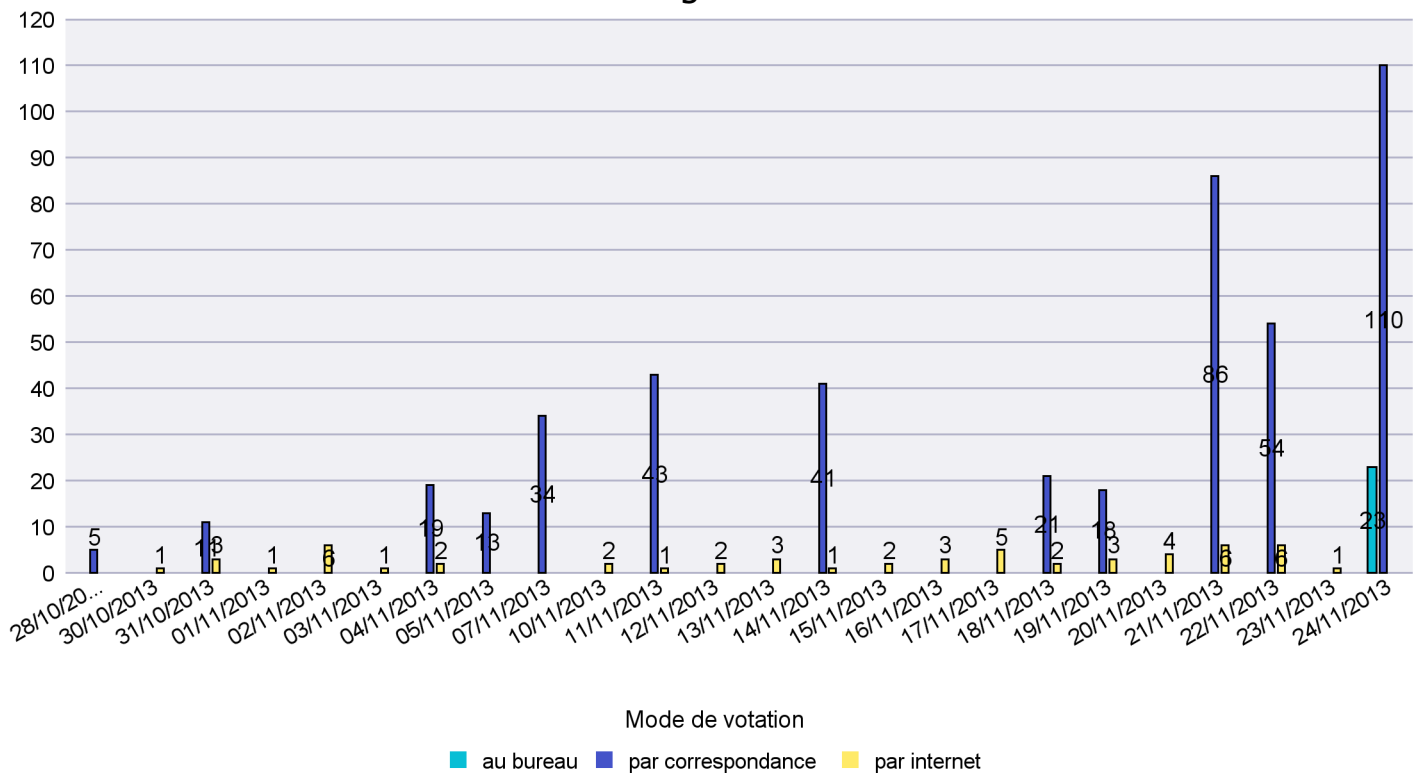

Scrutin : 24/11/2013

Commune : Montalchez

Mode de vote par classe d'âge

Jours d'enregistrement des votes

Scrutin : 24/11/2013

Commune : Neuchâtel

Mode de vote par classe d'âge

Jours d'enregistrement des votes

Scrutin : 24/11/2013

Commune : Peseux

Mode de vote par classe d'âge

Jours d'enregistrement des votes

Scrutin : 24/11/2013

Commune : Rochefort

Mode de vote par classe d'âge

Jours d'enregistrement des votes

Scrutin : 24/11/2013

Commune : Saint-Aubin-Sauges

Mode de vote par classe d'âge

Jours d'enregistrement des votes

Scrutin : 24/11/2013

Commune : Saint-Blaise

Mode de vote par classe d'âge

Jours d'enregistrement des votes