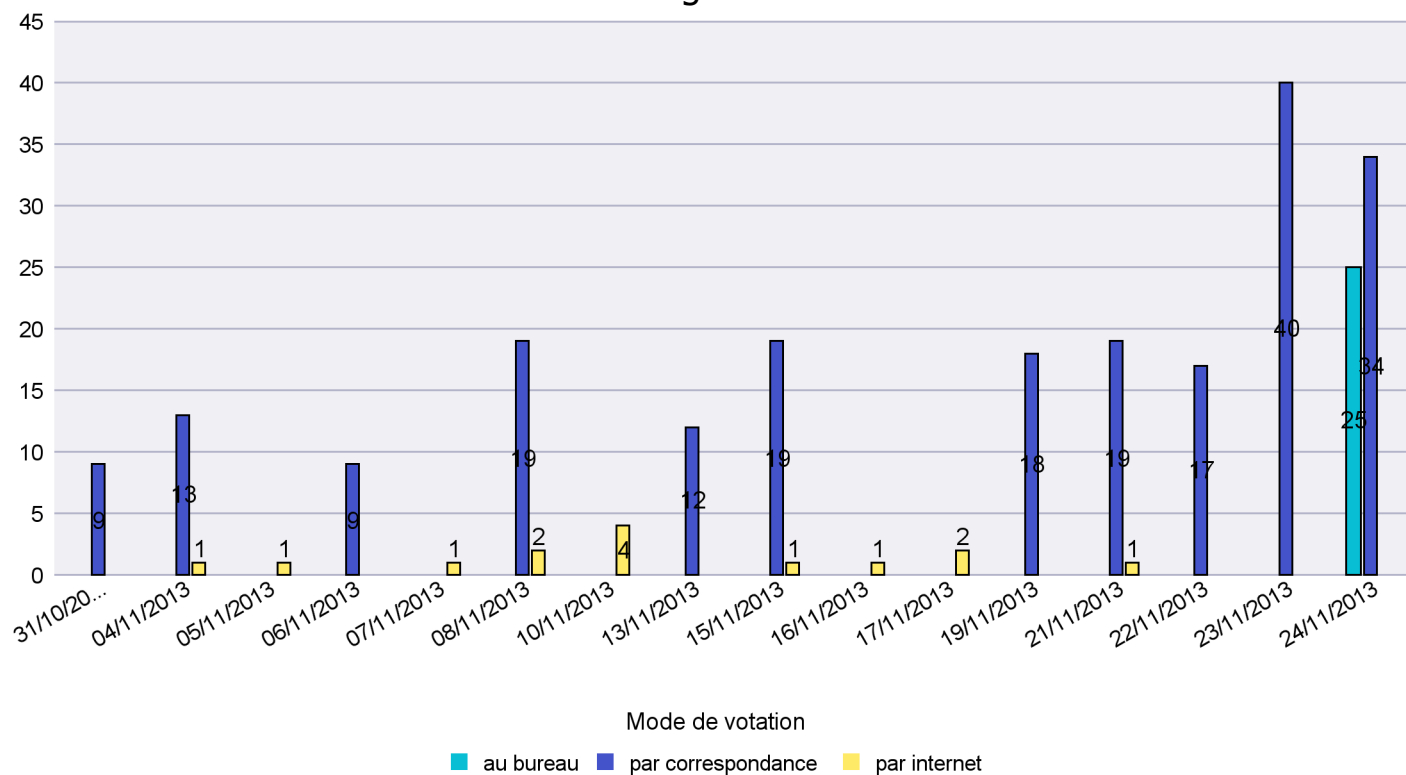

Scrutin : 24/11/2013

Commune : Hauterive

Mode de vote par classe d'âge

Jours d'enregistrement des votes

Scrutin : 24/11/2013

Commune : La Brévine

Mode de vote par classe d'âge

Jours d'enregistrement des votes

Scrutin : 24/11/2013

Commune : La Chaux-de-Fonds

Mode de vote par classe d'âge

Jours d'enregistrement des votes

Scrutin : 24/11/2013

Commune : La Chaux-du-Milieu

Mode de vote par classe d'âge

Jours d'enregistrement des votes

Scrutin : 24/11/2013

Commune : La Côte-aux-Fées

Mode de vote par classe d'âge

Jours d'enregistrement des votes

Scrutin : 24/11/2013

Commune : La Sagne

Mode de vote par classe d'âge

Jours d'enregistrement des votes