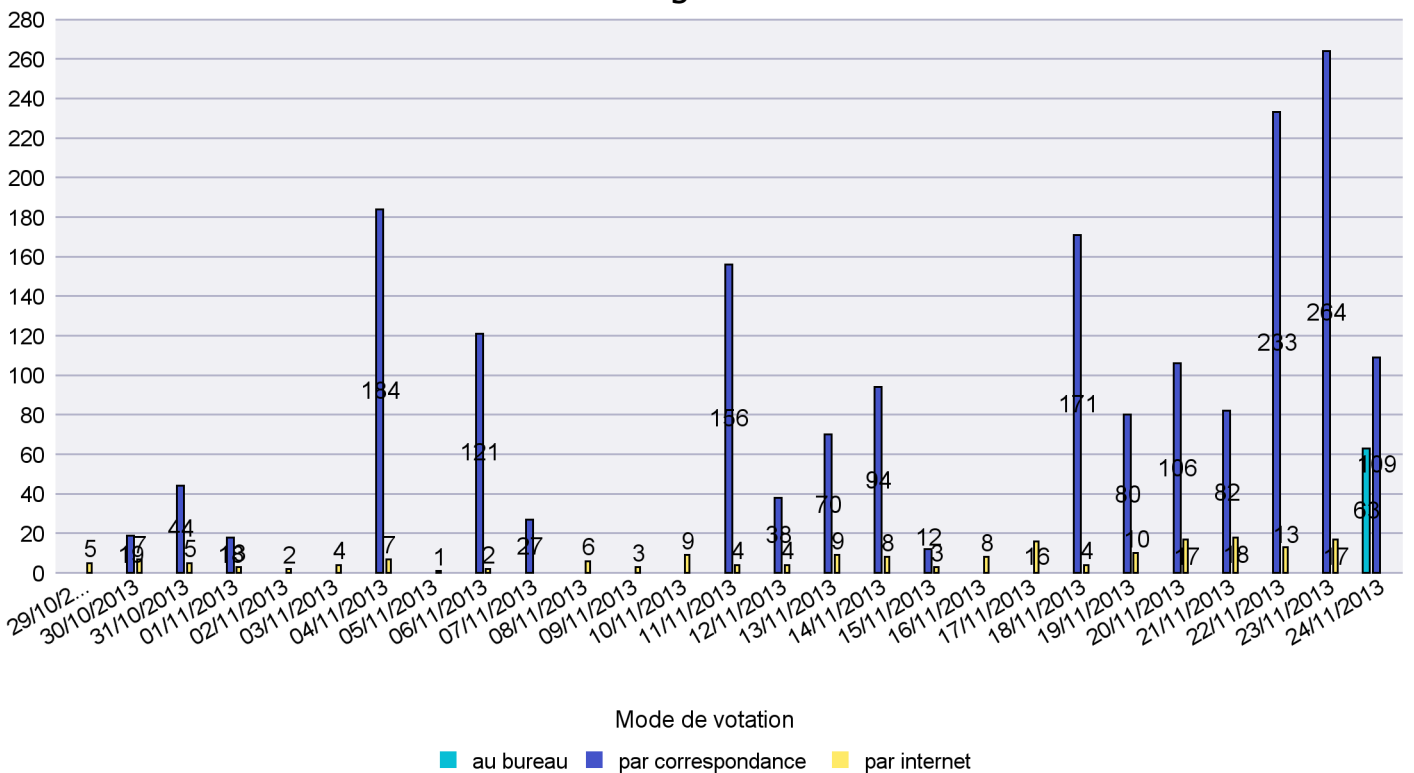

Scrutin : 24/11/2013

Commune : Commune Commission

Mode de vote par classe d'âge

Jours d'enregistrement des votes

Scrutin : 24/11/2013

Commune : Corcelles-Cormondrèche

Mode de vote par classe d'âge

Jours d'enregistrement des votes

Scrutin : 24/11/2013

Commune : Cornaux

Mode de vote par classe d'âge

Jours d'enregistrement des votes

Scrutin : 24/11/2013

Commune : Cortaillod

Mode de vote par classe d'âge

Jours d'enregistrement des votes