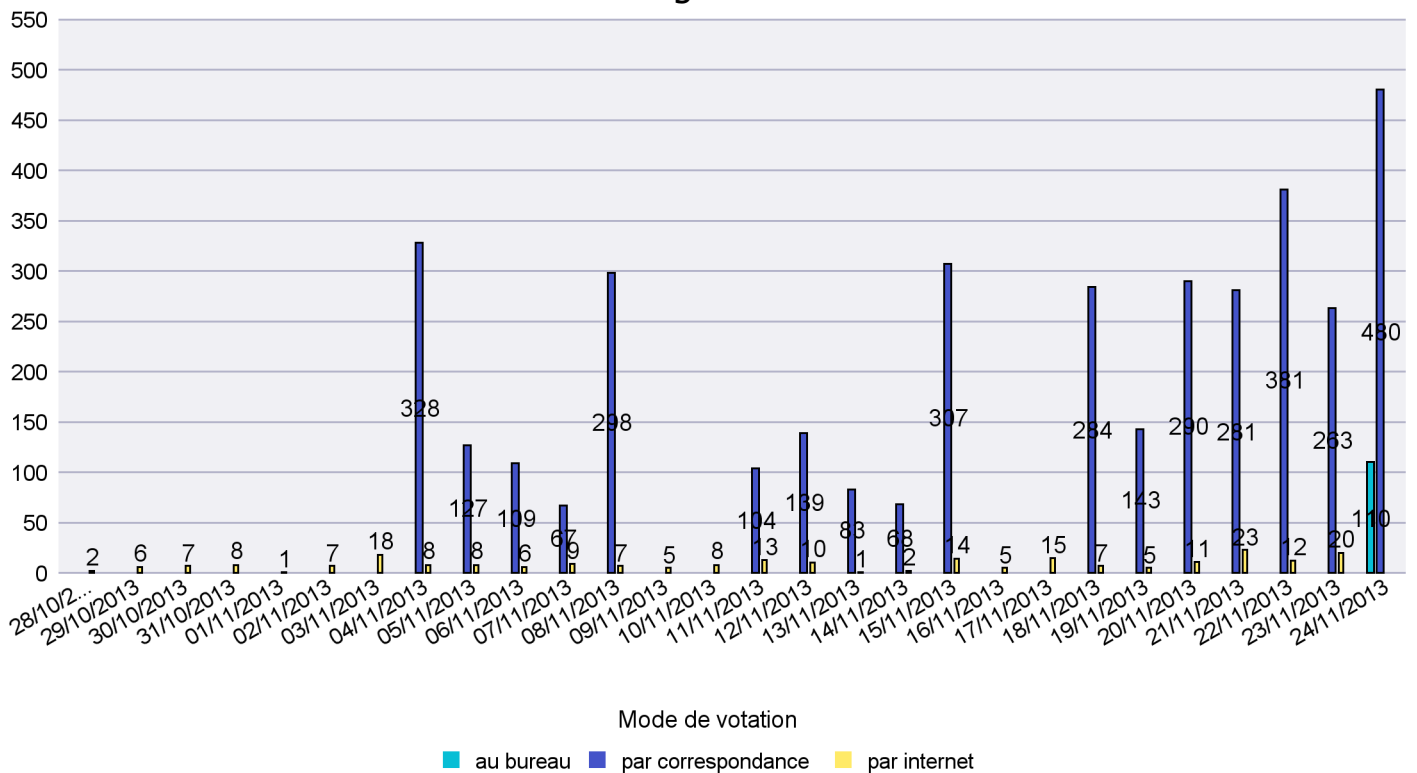

Scrutin : 24/11/2013

Commune : Valangin

Mode de vote par classe d'âge

Jours d'enregistrement des votes

Scrutin : 24/11/2013

Commune : Val-de-Ruz

Mode de vote par classe d'âge

Jours d'enregistrement des votes

Scrutin : 24/11/2013

Commune : Val-de-Travers

Mode de vote par classe d'âge

Jours d'enregistrement des votes

Canton de Neuchâtel - Statistique du mode de vote

Date : 02/12/201

Scrutin : 24/11/2013

Commune : Vaumarcus

Mode de vote par classe d'âge

Jours d'enregistrement des votes