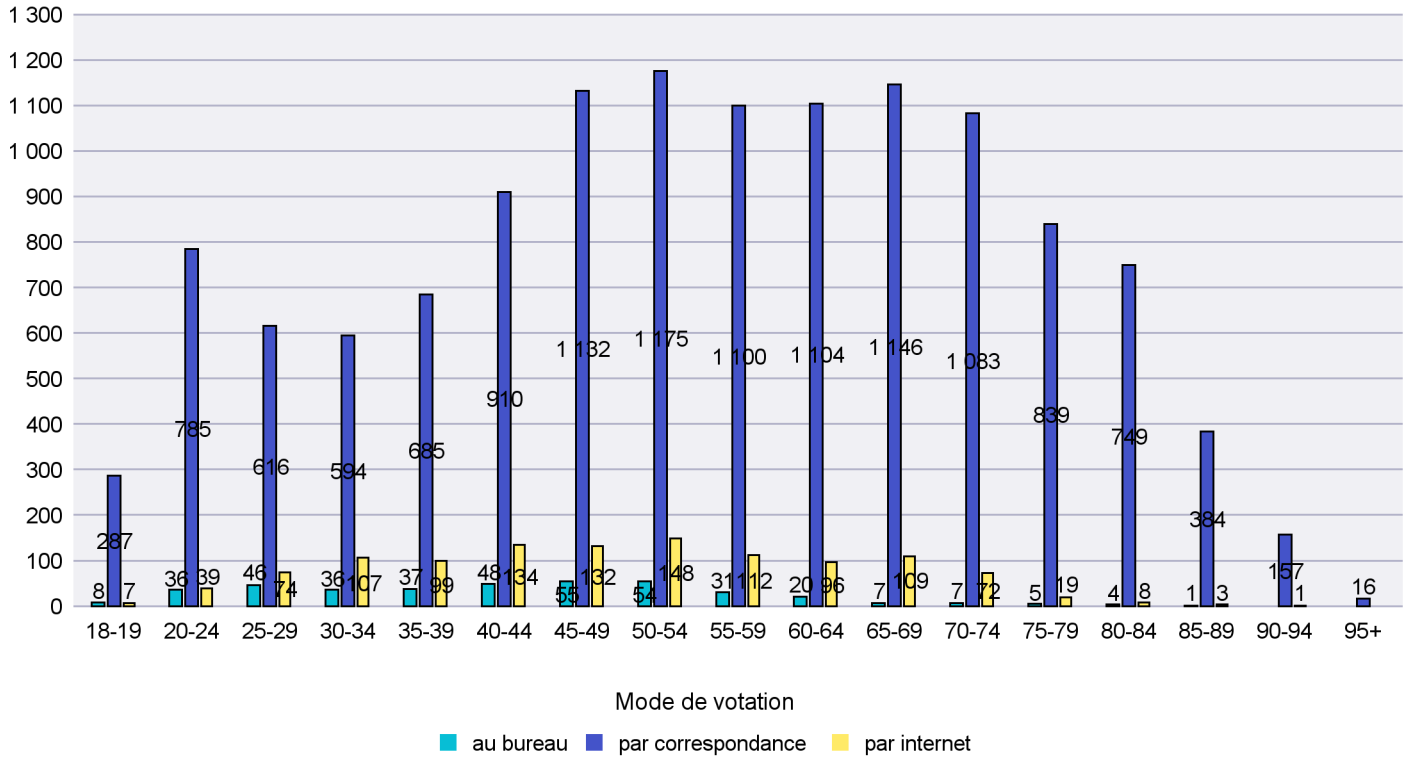

Scrutin : 24/11/2013

Commune : Fresens

Mode de vote par classe d'âge

Jours d'enregistrement des votes

Scrutin : 24/11/2013

Commune : Gorgier

Mode de vote par classe d'âge

Jours d'enregistrement des votes

Scrutin : 24/11/2013

Commune : Hauterive

Mode de vote par classe d'âge

Jours d'enregistrement des votes

Scrutin : 24/11/2013

Commune : La Brévine

Mode de vote par classe d'âge

Jours d'enregistrement des votes

Scrutin : 24/11/2013

Commune : La Chaux-de-Fonds

Mode de vote par classe d'âge

Jours d'enregistrement des votes

Scrutin : 24/11/2013

Commune : La Chaux-du-Milieu

Mode de vote par classe d'âge

Jours d'enregistrement des votes

Scrutin : 24/11/2013

Commune : La Côte-aux-Fées

Mode de vote par classe d'âge

Jours d'enregistrement des votes

Scrutin : 24/11/2013

Commune : La Sagne

Mode de vote par classe d'âge

Jours d'enregistrement des votes