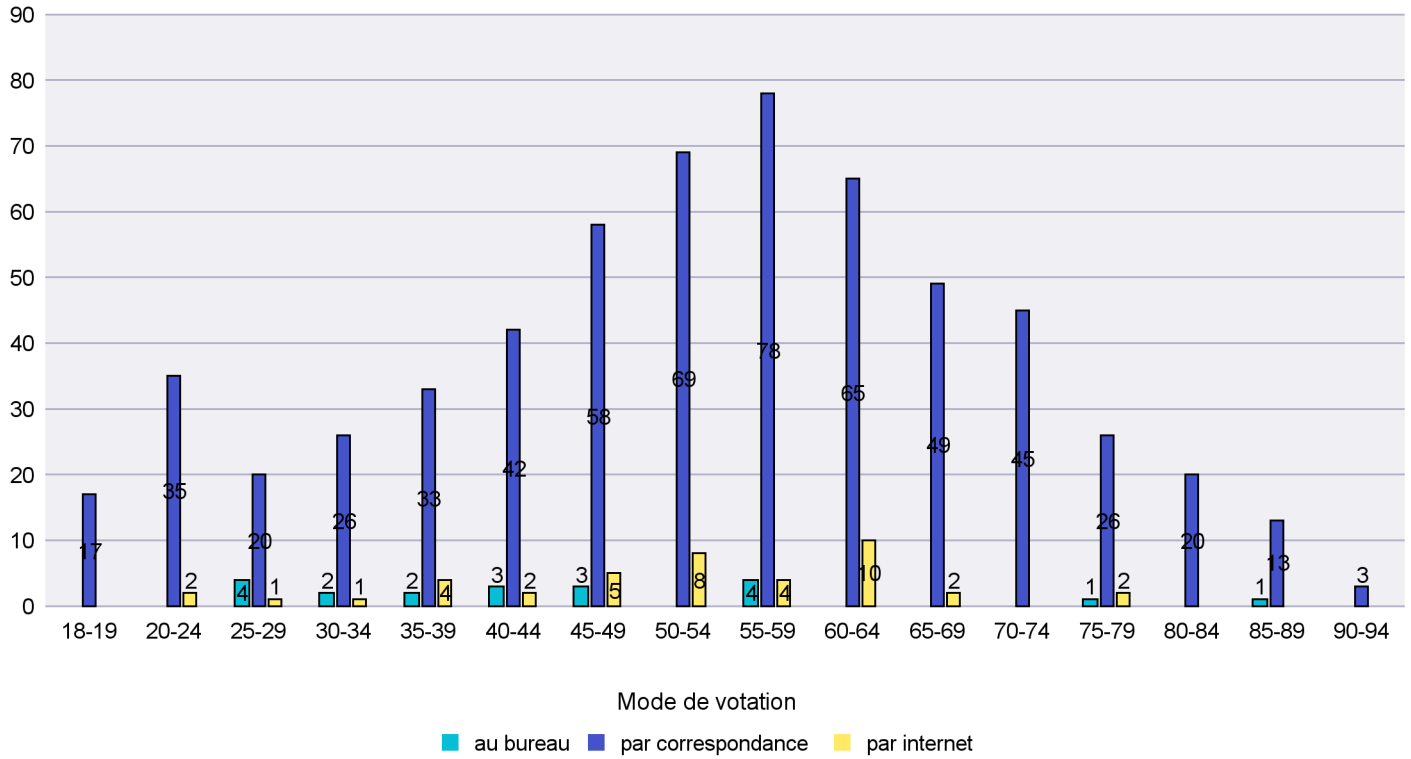

Scrutin : 24/11/2013

Commune : Brot-Dessous

Mode de vote par classe d'âge

Jours d'enregistrement des votes

Scrutin : 24/11/2013

Commune : Brot-Plamboz

Mode de vote par classe d'âge

Jours d'enregistrement des votes

Scrutin : 24/11/2013

Commune : Commune Commission

Mode de vote par classe d'âge

Jours d'enregistrement des votes

Scrutin : 24/11/2013

Commune : Corcelles-Cormondrèche

Mode de vote par classe d'âge

Jours d'enregistrement des votes

Scrutin : 24/11/2013

Commune : Cornaux

Mode de vote par classe d'âge

Jours d'enregistrement des votes

Scrutin : 24/11/2013

Commune : Cortaillod

Mode de vote par classe d'âge

Jours d'enregistrement des votes