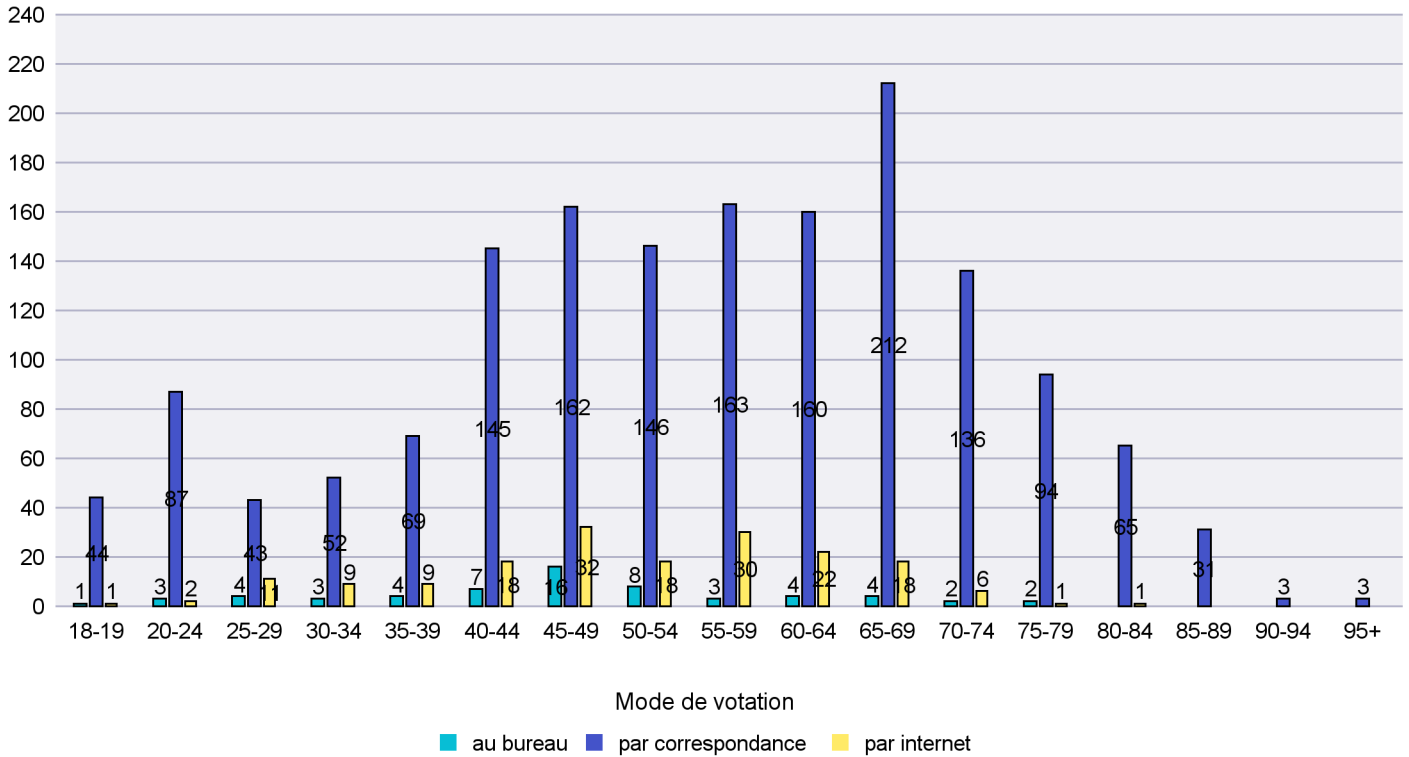

Scrutin : 24/11/2013

Commune : La Chaux-de-Fonds

Mode de vote par classe d'âge

Jours d'enregistrement des votes

Scrutin : 24/11/2013

Commune : La Chaux-du-Milieu

Mode de vote par classe d'âge

Jours d'enregistrement des votes

Scrutin : 24/11/2013

Commune : La Côte-aux-Fées

Mode de vote par classe d'âge

Jours d'enregistrement des votes

Scrutin : 24/11/2013

Commune : La Sagne

Mode de vote par classe d'âge

Jours d'enregistrement des votes

Scrutin : 24/11/2013

Commune : La Tène

Mode de vote par classe d'âge

Jours d'enregistrement des votes

Scrutin : 24/11/2013

Commune : Le Cerneux-Péquignot

Mode de vote par classe d'âge

Jours d'enregistrement des votes

Scrutin : 24/11/2013

Commune : Le Landeron

Mode de vote par classe d'âge

Jours d'enregistrement des votes

Scrutin : 24/11/2013

Commune : Le Locle

Mode de vote par classe d'âge

Jours d'enregistrement des votes