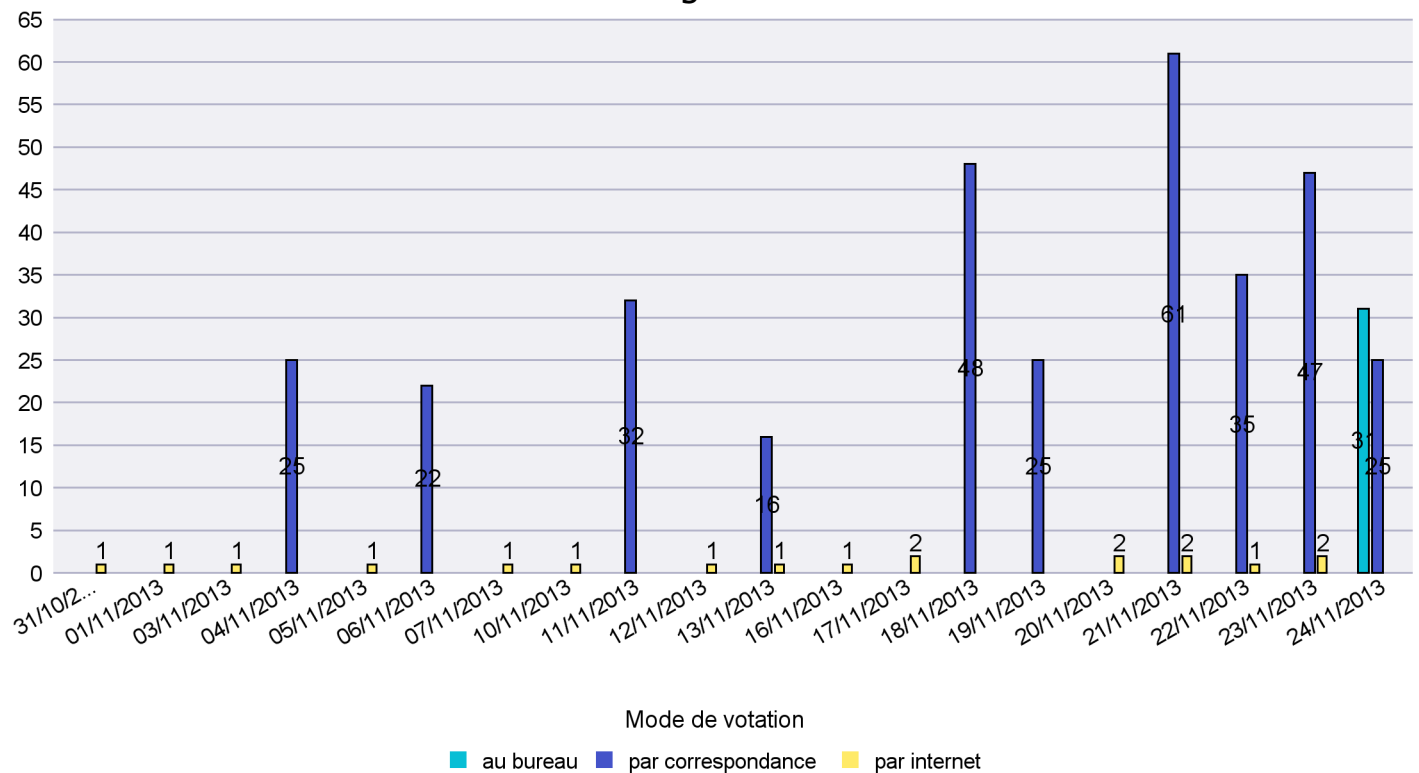

Scrutin : 24/11/2013

Commune : Les Brenets

Mode de vote par classe d'âge

Jours d'enregistrement des votes

Scrutin : 24/11/2013

Commune : Les Planchettes

Mode de vote par classe d'âge

Jours d'enregistrement des votes

Scrutin : 24/11/2013

Commune : Les Ponts-de-Martel

Mode de vote par classe d'âge

Jours d'enregistrement des votes

Scrutin : 24/11/2013

Commune : Les Verrières

Mode de vote par classe d'âge

Jours d'enregistrement des votes

Scrutin : 24/11/2013

Commune : Lignières

Mode de vote par classe d'âge

Jours d'enregistrement des votes

Scrutin : 24/11/2013

Commune : Milvignes

Mode de vote par classe d'âge

Jours d'enregistrement des votes