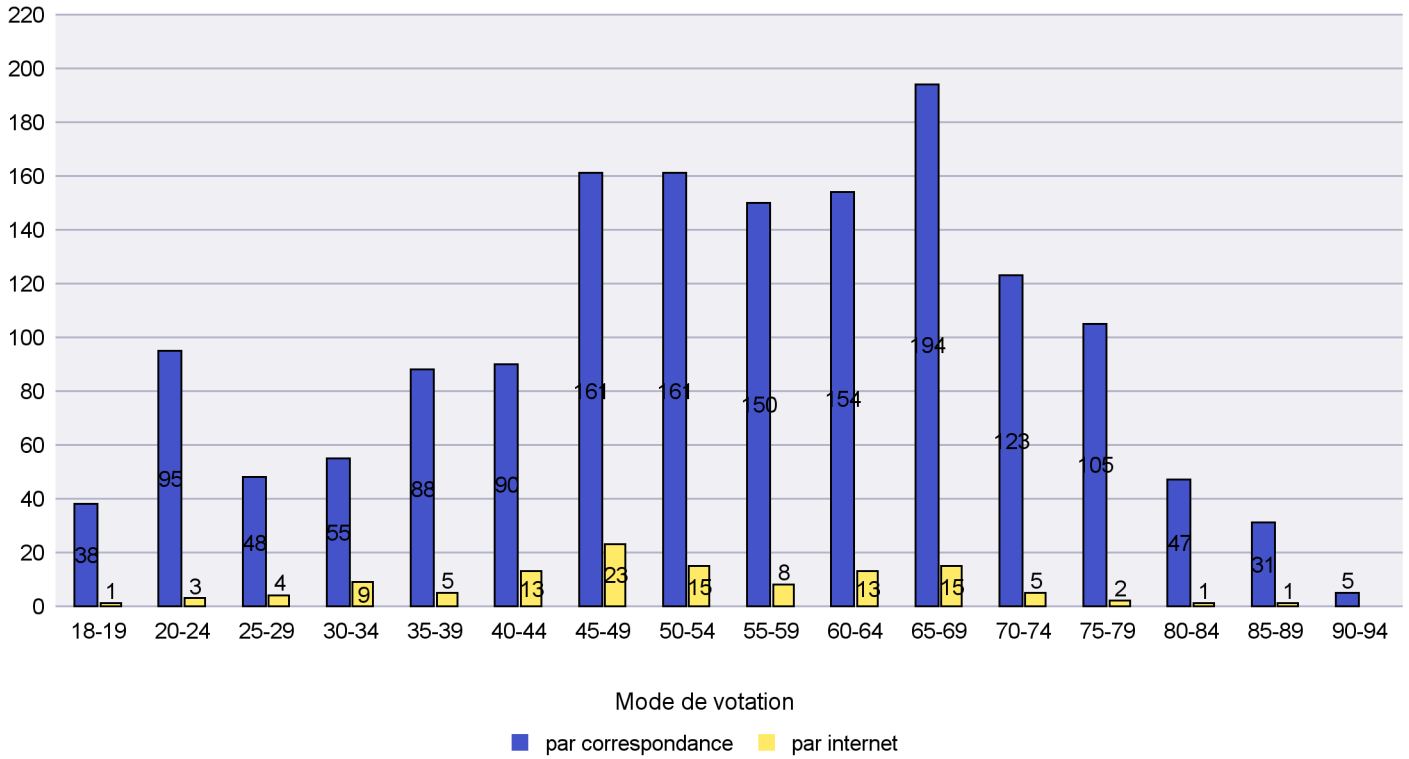

Scrutin : 24/11/2013

Commune : La Côte-aux-Fées

Mode de vote par classe d'âge

Jours d'enregistrement des votes

Scrutin : 24/11/2013

Commune : La Sagne

Mode de vote par classe d'âge

Jours d'enregistrement des votes

Scrutin : 24/11/2013

Commune : La Tène

Mode de vote par classe d'âge

Jours d'enregistrement des votes

Scrutin : 24/11/2013

Commune : Le Cerneux-Péquignot

Mode de vote par classe d'âge

Jours d'enregistrement des votes

Scrutin : 24/11/2013

Commune : Le Landeron

Mode de vote par classe d'âge

Jours d'enregistrement des votes

Scrutin : 24/11/2013

Commune : Le Locle

Mode de vote par classe d'âge

Jours d'enregistrement des votes