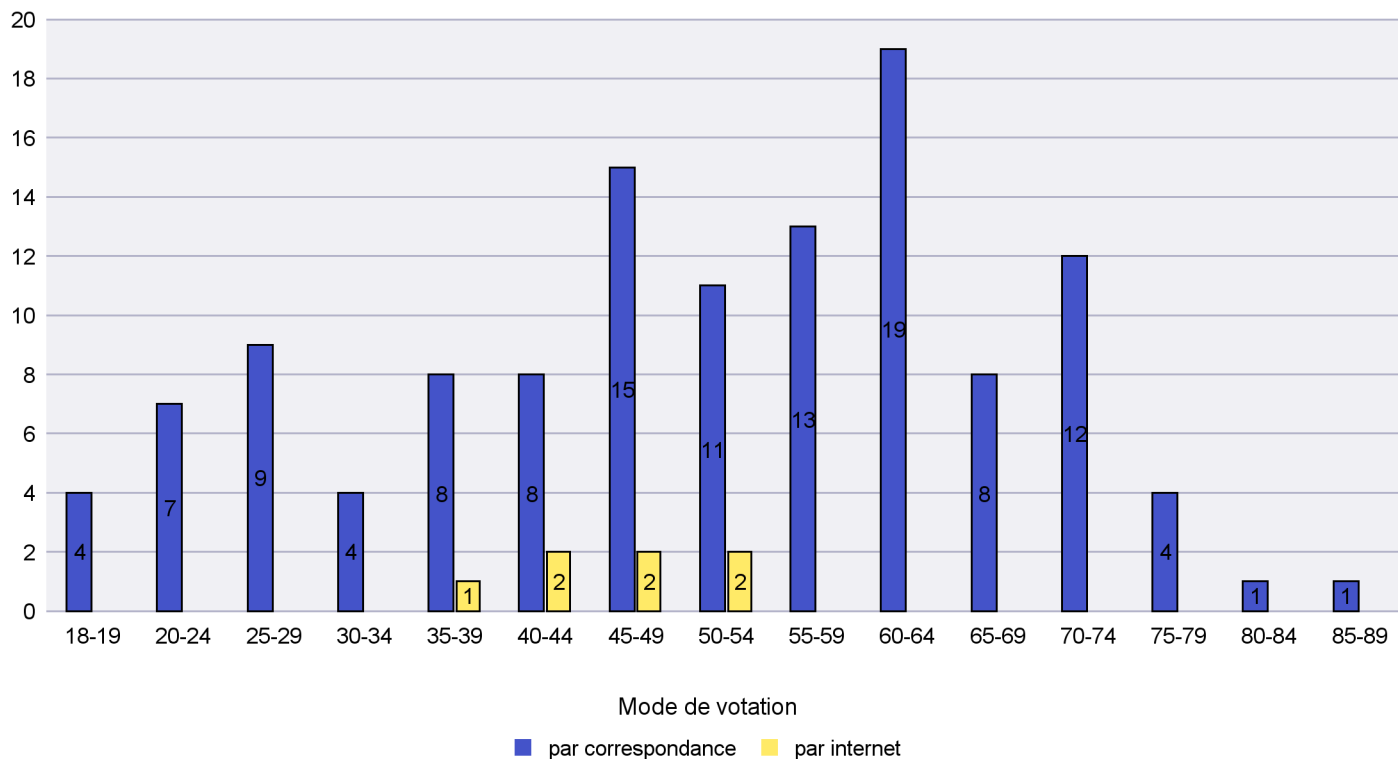

Scrutin : 24/11/2013

Commune : Bevaix

Mode de vote par classe d'âge

Jours d'enregistrement des votes

Scrutin : 24/11/2013

Commune : Boudry

Mode de vote par classe d'âge

Jours d'enregistrement des votes

Scrutin : 24/11/2013

Commune : Brot-Dessous

Mode de vote par classe d'âge

Jours d'enregistrement des votes

Scrutin : 24/11/2013

Commune : Brot-Plamboz

Mode de vote par classe d'âge

Jours d'enregistrement des votes

Scrutin : 24/11/2013

Commune : Commune Commission

Mode de vote par classe d'âge

Jours d'enregistrement des votes

Scrutin : 24/11/2013

Commune : Corcelles-Cormondrèche

Mode de vote par classe d'âge

Jours d'enregistrement des votes