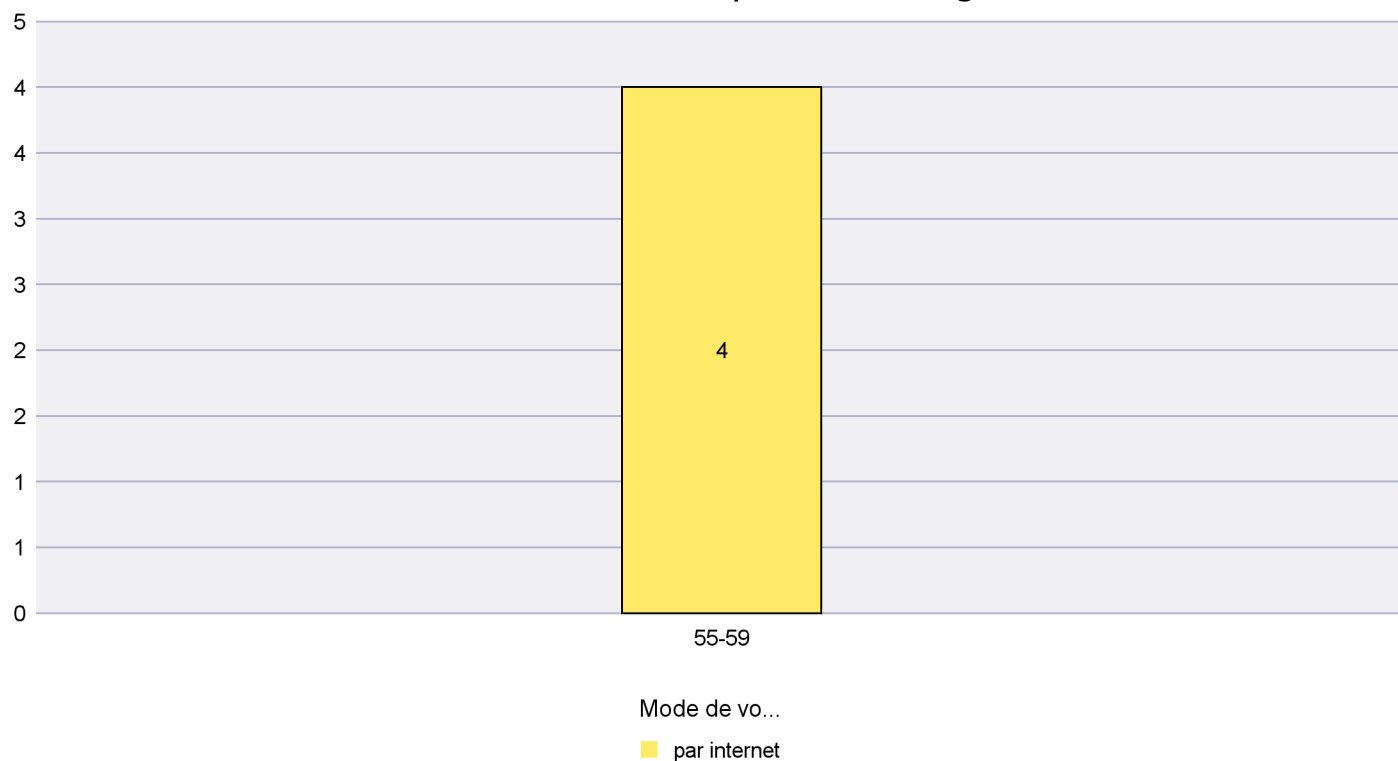

Scrutin : 24/11/2013

Commune : Bevaix

Mode de vote par classe d'âge

Jours d'enregistrement des votes

Scrutin : 24/11/2013

Commune : Boudry

Mode de vote par classe d'âge

Jours d'enregistrement des votes

Scrutin : 24/11/2013

Commune : Brot-Dessous

Mode de vote par classe d'âge

Jours d'enregistrement des votes

Scrutin : 24/11/2013

Commune : Brot-Plamboz

Mode de vote par classe d'âge

Jours d'enregistrement des votes

Scrutin : 24/11/2013

Commune : Commune Commission

Mode de vote par classe d'âge

Jours d'enregistrement des votes

Scrutin : 24/11/2013

Commune : Corcelles-Cormondrèche

Mode de vote par classe d'âge

Jours d'enregistrement des votes