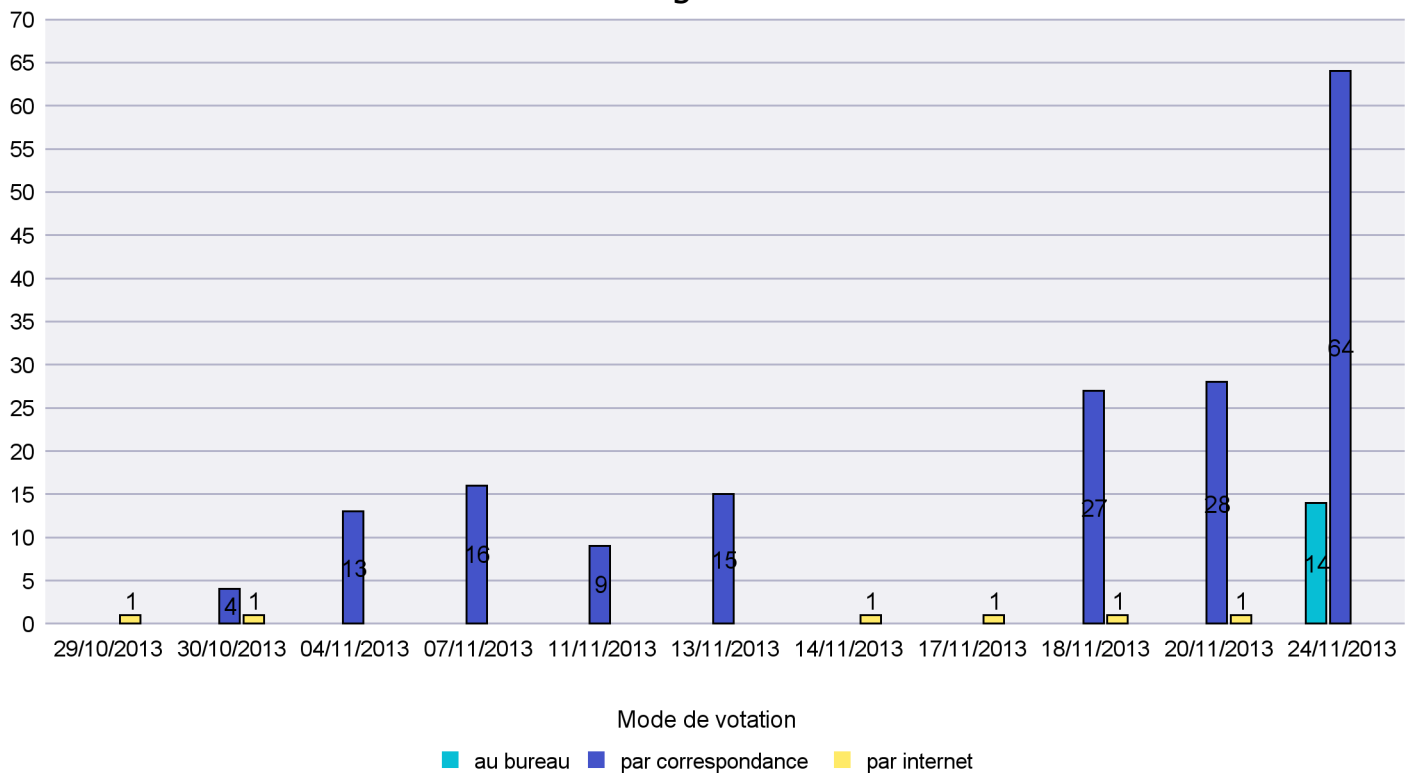

Scrutin : 24/11/2013

Commune : Peseux

Mode de vote par classe d'âge

Jours d'enregistrement des votes

Scrutin : 24/11/2013

Commune : Rochefort

Mode de vote par classe d'âge

Jours d'enregistrement des votes

Scrutin : 24/11/2013

Commune : Saint-Aubin-Sauges

Mode de vote par classe d'âge

Jours d'enregistrement des votes

Scrutin : 24/11/2013

Commune : Saint-Blaise

Mode de vote par classe d'âge

Jours d'enregistrement des votes

Scrutin : 24/11/2013

Commune : Valangin

Mode de vote par classe d'âge

Jours d'enregistrement des votes

Scrutin : 24/11/2013

Commune : Val-de-Ruz

Mode de vote par classe d'âge

Jours d'enregistrement des votes