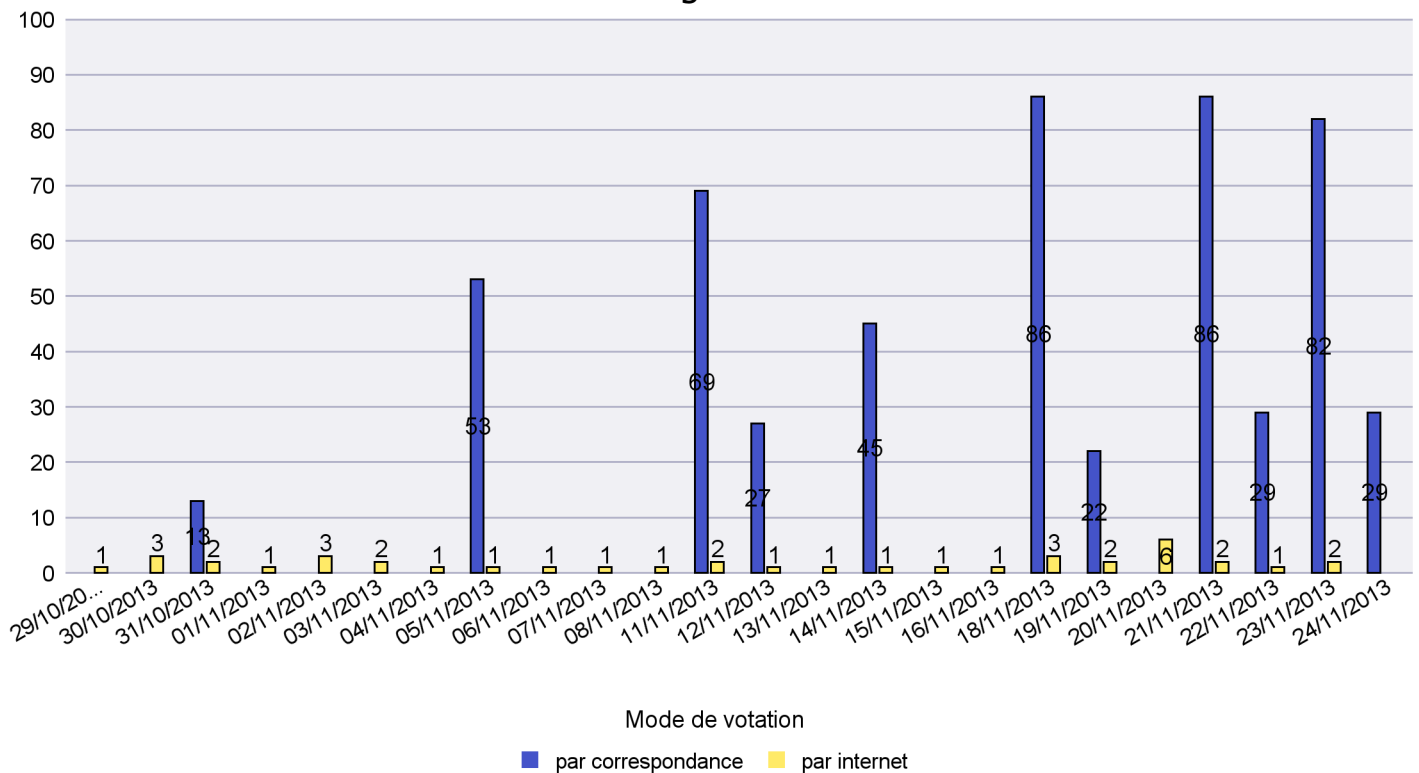

Scrutin : 24/11/2013

Commune : Le Landeron

Mode de vote par classe d'âge

Jours d'enregistrement des votes

Scrutin : 24/11/2013

Commune : Le Locle

Mode de vote par classe d'âge

Jours d'enregistrement des votes

Scrutin : 24/11/2013

Commune : Les Brenets

Mode de vote par classe d'âge

Jours d'enregistrement des votes

Scrutin : 24/11/2013

Commune : Les Planchettes

Mode de vote par classe d'âge

Jours d'enregistrement des votes

Scrutin : 24/11/2013

Commune : Les Ponts-de-Martel

Mode de vote par classe d'âge

Jours d'enregistrement des votes

Scrutin : 24/11/2013

Commune : Les Verrières

Mode de vote par classe d'âge

Jours d'enregistrement des votes