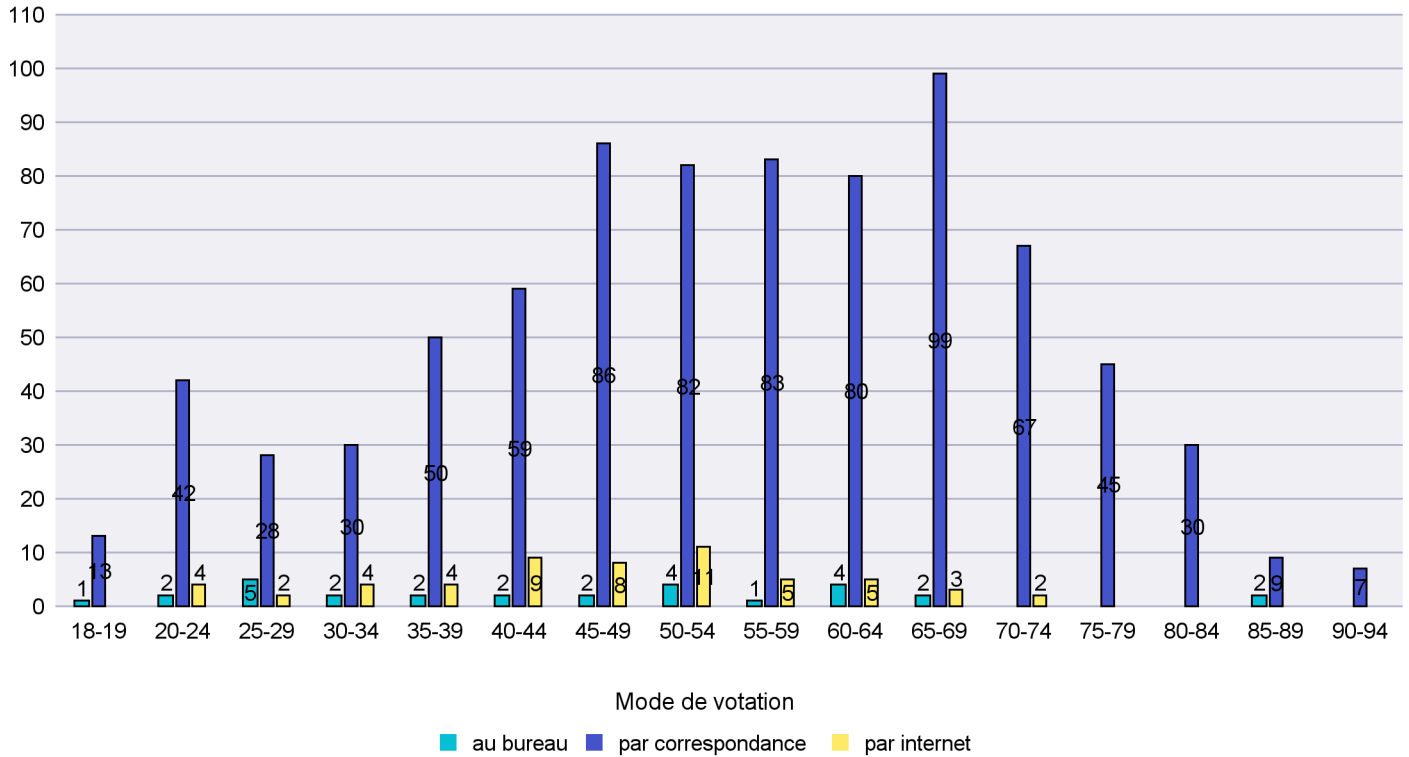

Scrutin : 24/11/2013

Commune : Cressier

Mode de vote par classe d'âge

Jours d'enregistrement des votes

Scrutin : 24/11/2013

Commune : Enges

Mode de vote par classe d'âge

Jours d'enregistrement des votes

Scrutin : 24/11/2013

Commune : Fresens

Mode de vote par classe d'âge

Jours d'enregistrement des votes

Scrutin : 24/11/2013

Commune : Gorgier

Mode de vote par classe d'âge

Jours d'enregistrement des votes

Scrutin : 24/11/2013

Commune : Hauterive

Mode de vote par classe d'âge

Jours d'enregistrement des votes

Scrutin : 24/11/2013

Commune : La Brévine

Mode de vote par classe d'âge

Jours d'enregistrement des votes