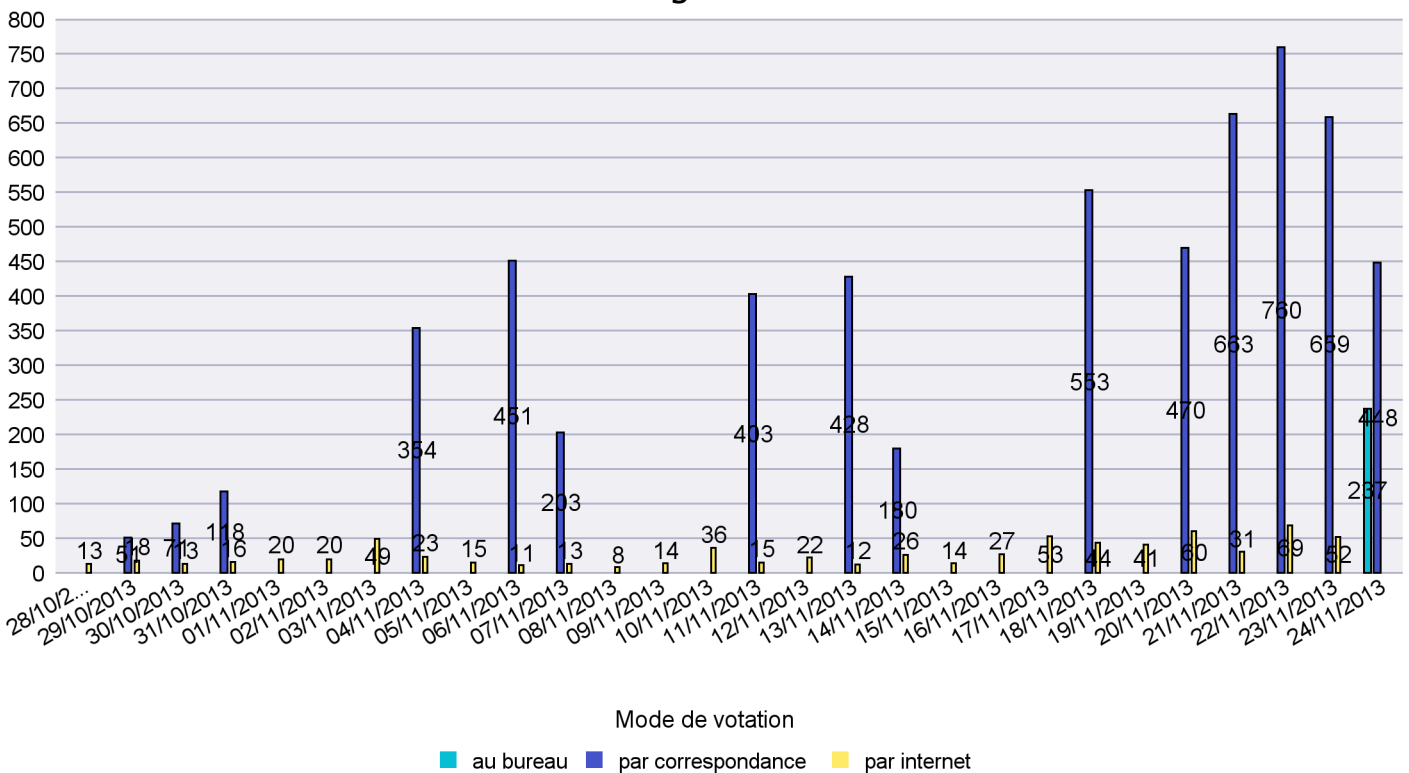

Scrutin : 24/11/2013

Commune : Valangin

Mode de vote par classe d'âge

Jours d'enregistrement des votes

Scrutin : 24/11/2013

Commune : Val-de-Ruz

Mode de vote par classe d'âge

Jours d'enregistrement des votes

Scrutin : 24/11/2013

Commune : Val-de-Travers

Mode de vote par classe d'âge

Jours d'enregistrement des votes

Canton de Neuchâtel - Statistique du mode de vote

Date : 02/12/201

Scrutin : 24/11/2013

Commune : Vaumarcus

Mode de vote par classe d'âge

Jours d'enregistrement des votes