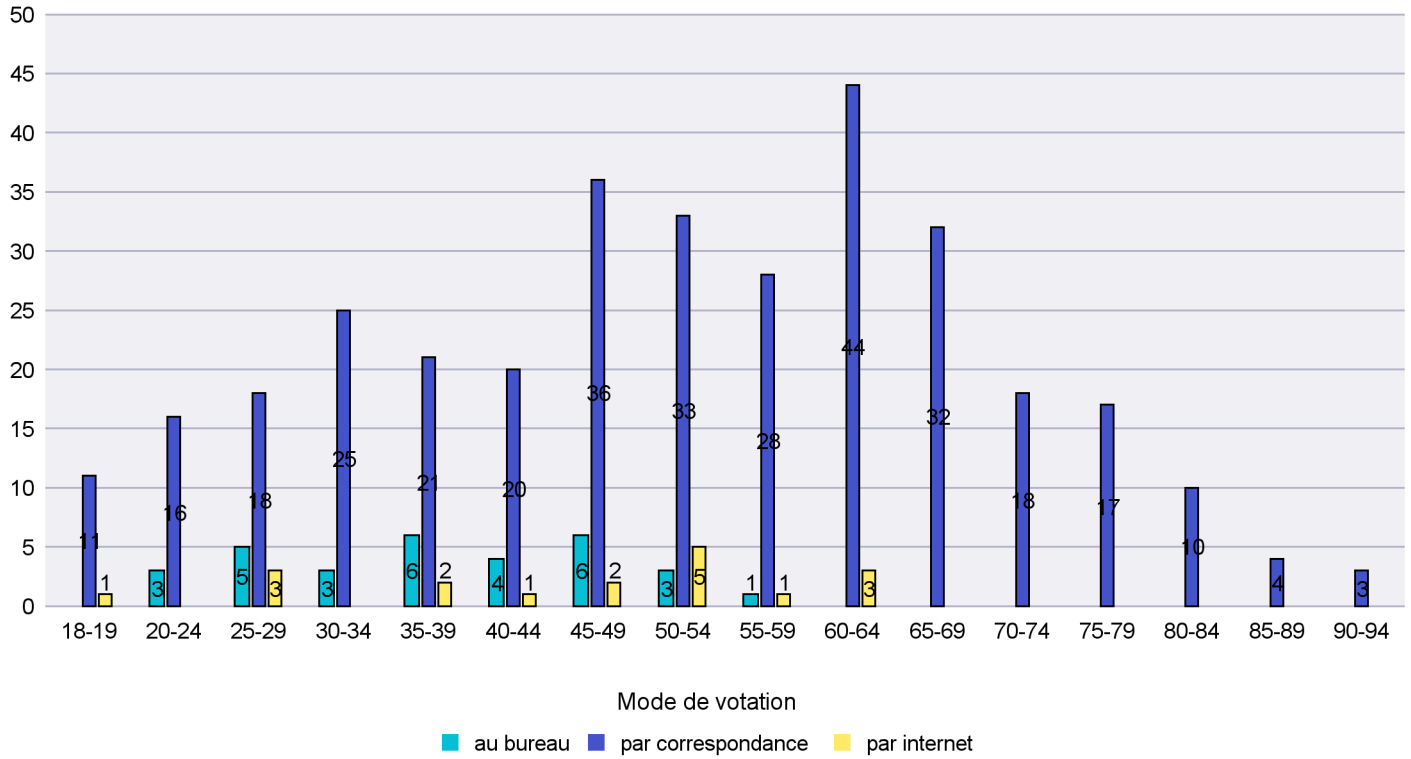

Scrutin : 24/11/2013

Commune : Le Landeron

Mode de vote par classe d'âge

Jours d'enregistrement des votes

Scrutin : 24/11/2013

Commune : Le Locle

Mode de vote par classe d'âge

Jours d'enregistrement des votes

Scrutin : 24/11/2013

Commune : Les Brenets

Mode de vote par classe d'âge

Jours d'enregistrement des votes

Scrutin : 24/11/2013

Commune : Les Planchettes

Mode de vote par classe d'âge

Jours d'enregistrement des votes

Scrutin : 24/11/2013

Commune : Les Ponts-de-Martel

Mode de vote par classe d'âge

Jours d'enregistrement des votes

Scrutin : 24/11/2013

Commune : Les Verrières

Mode de vote par classe d'âge

Jours d'enregistrement des votes

Scrutin : 24/11/2013

Commune : Lignières

Mode de vote par classe d'âge

Jours d'enregistrement des votes

Scrutin : 24/11/2013

Commune : Milvignes

Mode de vote par classe d'âge

Jours d'enregistrement des votes