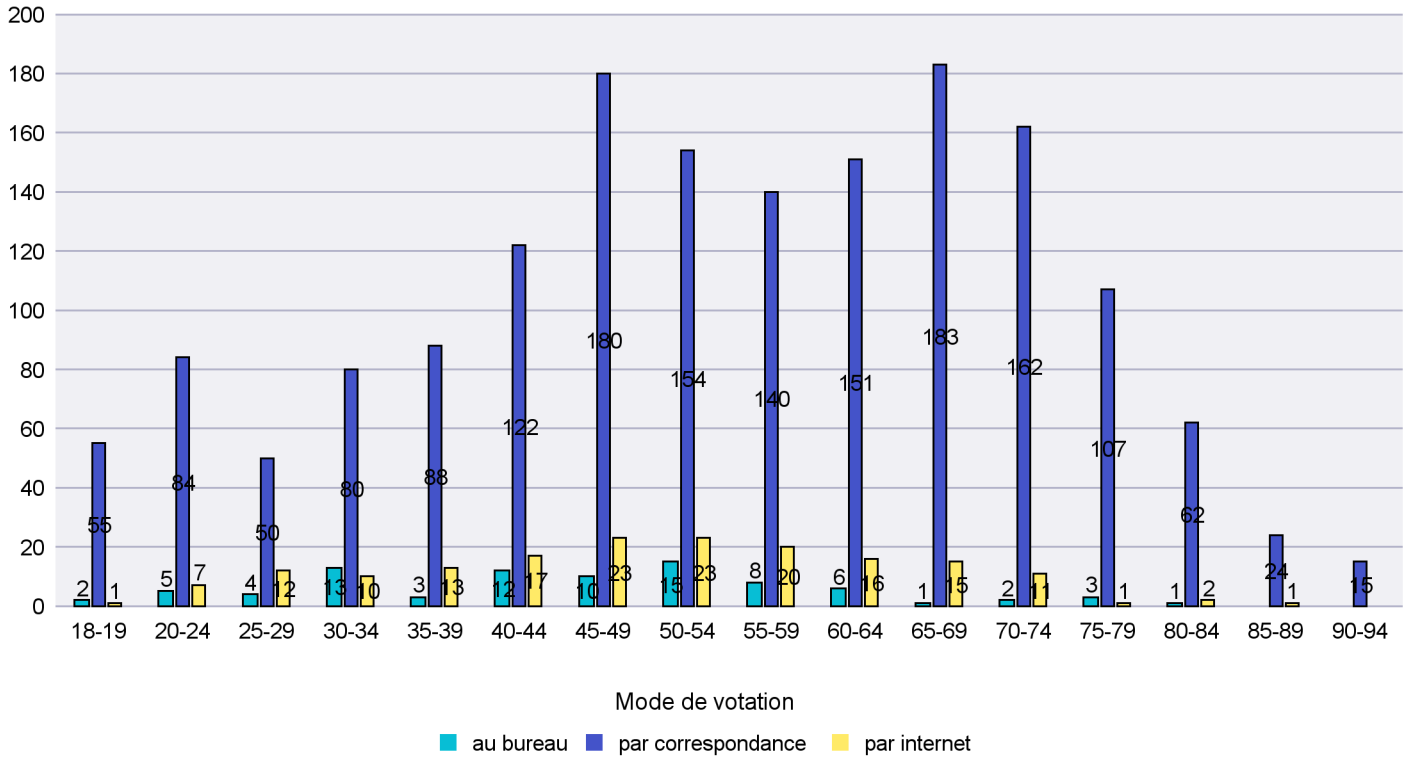

Scrutin : 24/11/2013

Commune : Commune Commission

Mode de vote par classe d'âge

Jours d'enregistrement des votes

Scrutin : 24/11/2013

Commune : Corcelles-Cormondrèche

Mode de vote par classe d'âge

Jours d'enregistrement des votes

Scrutin : 24/11/2013

Commune : Cornaux

Mode de vote par classe d'âge

Jours d'enregistrement des votes

Scrutin : 24/11/2013

Commune : Cortaillod

Mode de vote par classe d'âge

Jours d'enregistrement des votes

Scrutin : 24/11/2013

Commune : Cressier

Mode de vote par classe d'âge

Jours d'enregistrement des votes

Scrutin : 24/11/2013

Commune : Enges

Mode de vote par classe d'âge

Jours d'enregistrement des votes