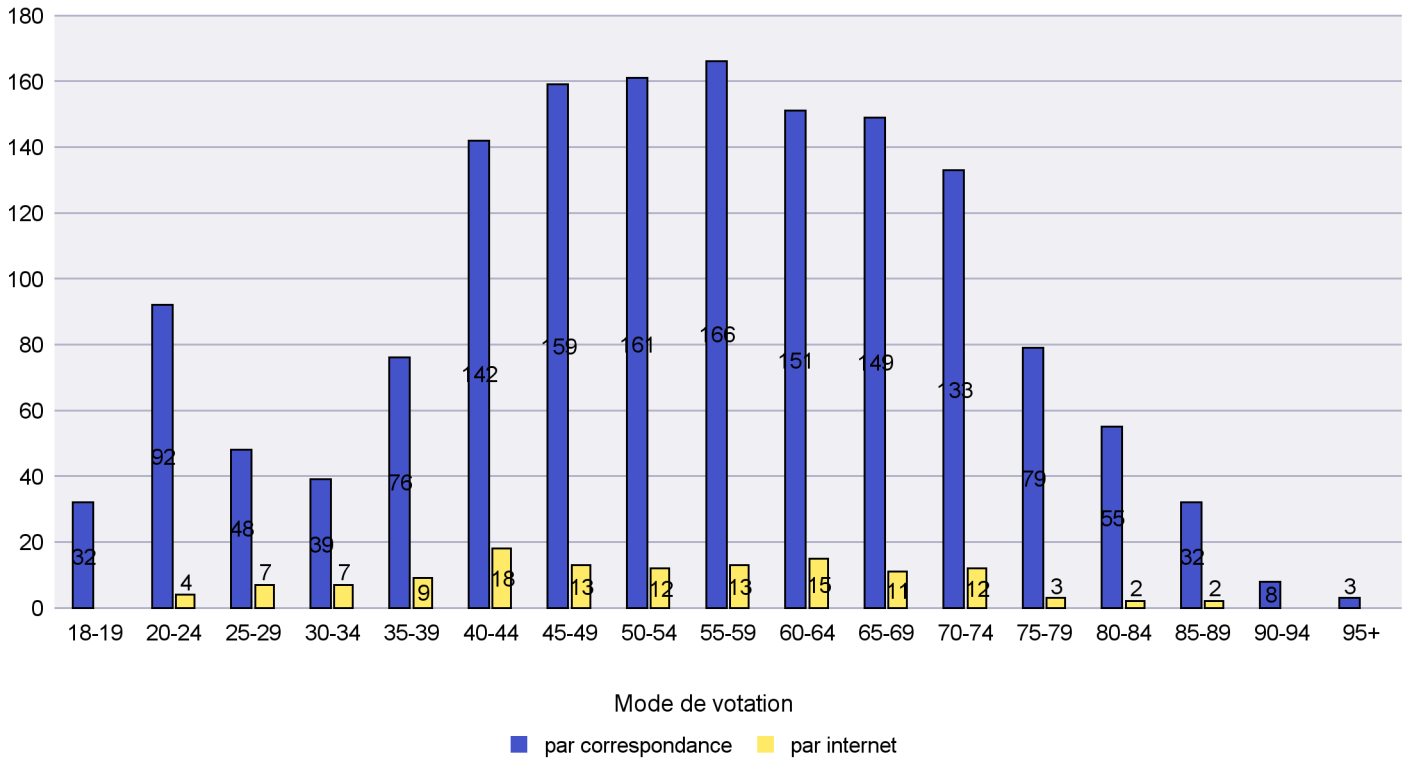

Scrutin : 24/11/2013

Commune : Bevaix

Mode de vote par classe d'âge

Jours d'enregistrement des votes

Scrutin : 24/11/2013

Commune : Boudry

Mode de vote par classe d'âge

Jours d'enregistrement des votes

Scrutin : 24/11/2013

Commune : Brot-Dessous

Mode de vote par classe d'âge

Jours d'enregistrement des votes

Scrutin : 24/11/2013

Commune : Brot-Plamboz

Mode de vote par classe d'âge

Jours d'enregistrement des votes