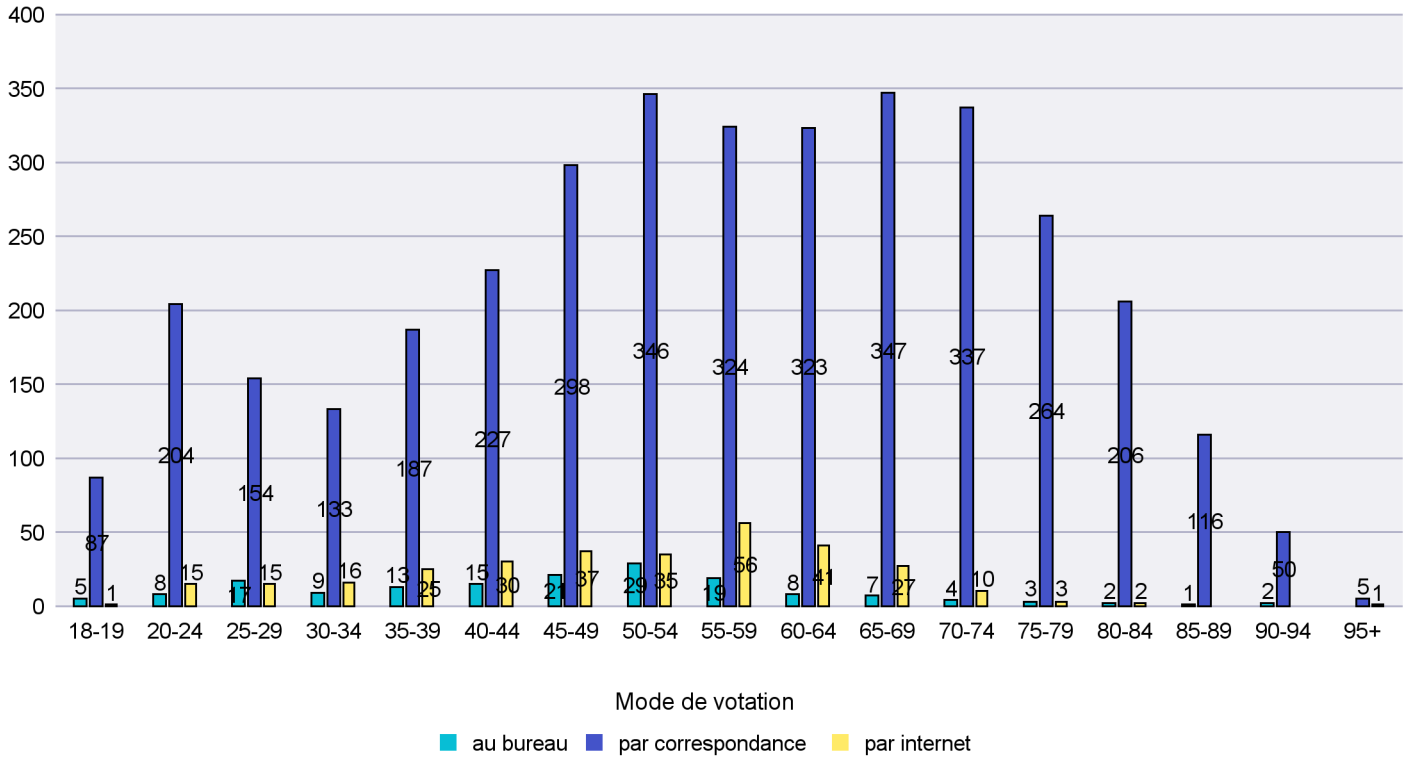

Scrutin : 24/11/2013

Commune : La Tène

Mode de vote par classe d'âge

Jours d'enregistrement des votes

Scrutin : 24/11/2013

Commune : Le Cerneux-Péquignot

Mode de vote par classe d'âge

Jours d'enregistrement des votes

Scrutin : 24/11/2013

Commune : Le Landeron

Mode de vote par classe d'âge

Jours d'enregistrement des votes

Scrutin : 24/11/2013

Commune : Le Locle

Mode de vote par classe d'âge

Jours d'enregistrement des votes

Scrutin : 24/11/2013

Commune : Les Brenets

Mode de vote par classe d'âge

Jours d'enregistrement des votes

Scrutin : 24/11/2013

Commune : Les Planchettes

Mode de vote par classe d'âge

Jours d'enregistrement des votes