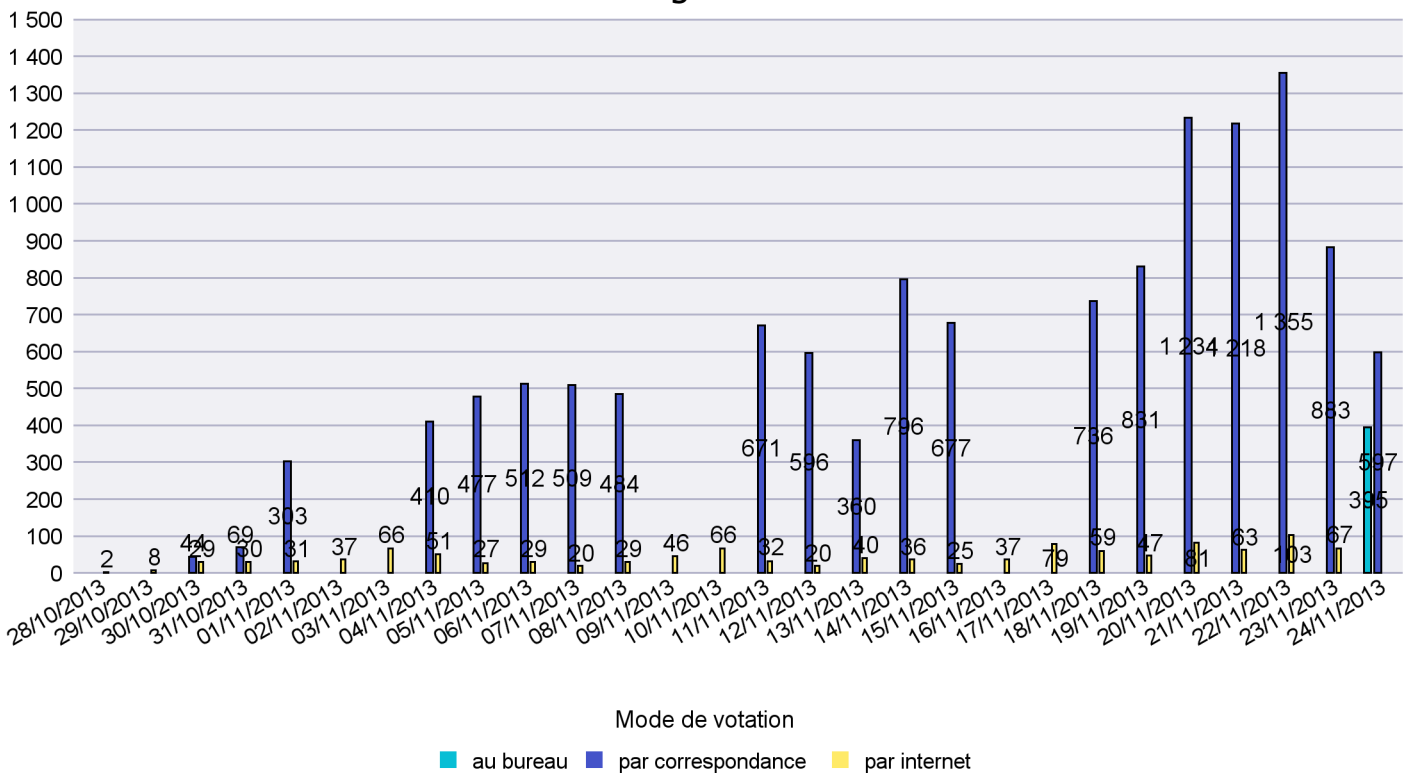

Scrutin : 24/11/2013

Commune : Hauterive

Mode de vote par classe d'âge

Jours d'enregistrement des votes

Scrutin : 24/11/2013

Commune : La Brévine

Mode de vote par classe d'âge

Jours d'enregistrement des votes

Scrutin : 24/11/2013

Commune : La Chaux-de-Fonds

Mode de vote par classe d'âge

Jours d'enregistrement des votes

Scrutin : 24/11/2013

Commune : La Chaux-du-Milieu

Mode de vote par classe d'âge

Jours d'enregistrement des votes