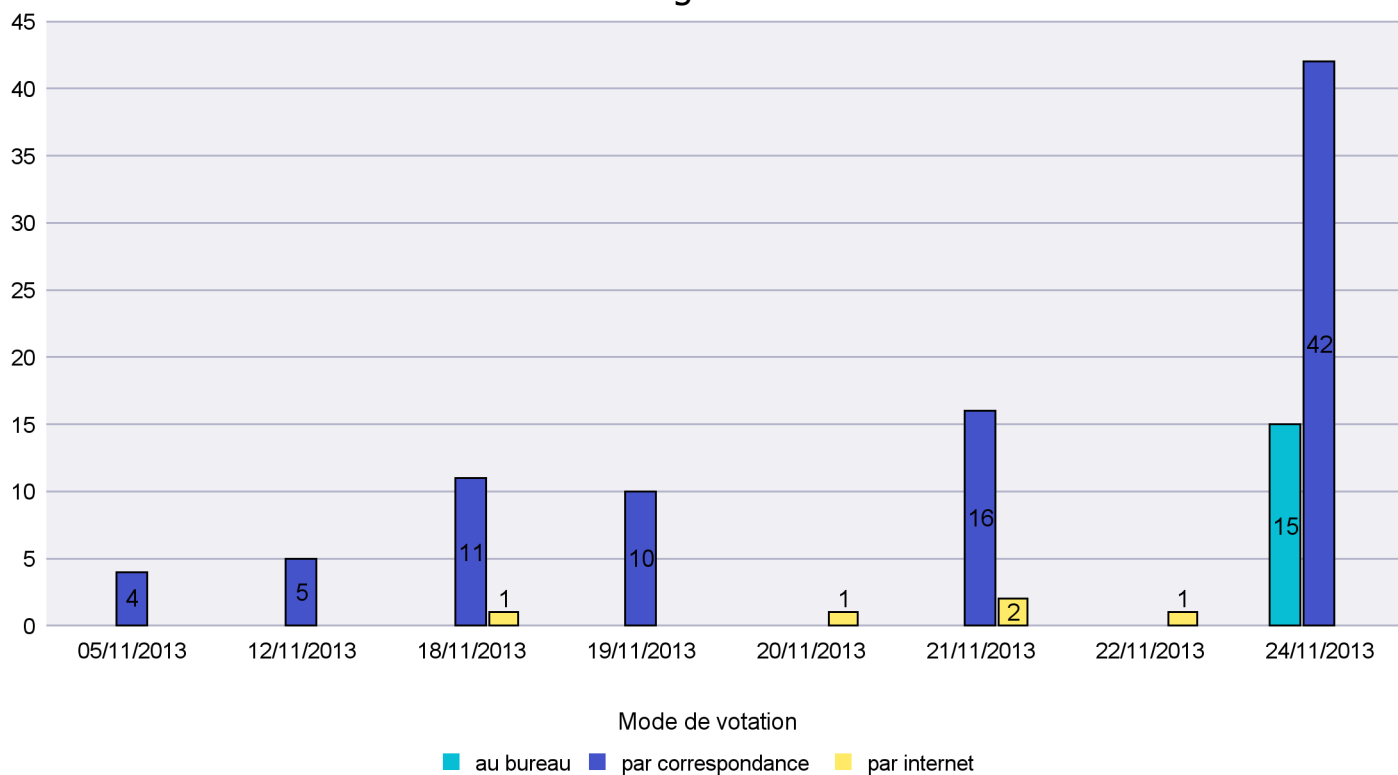

Scrutin : 24/11/2013

Commune : Le Landeron

Mode de vote par classe d'âge

Jours d'enregistrement des votes

Scrutin : 24/11/2013

Commune : Le Locle

Mode de vote par classe d'âge

Jours d'enregistrement des votes

Scrutin : 24/11/2013

Commune : Les Brenets

Mode de vote par classe d'âge

Jours d'enregistrement des votes

Scrutin : 24/11/2013

Commune : Les Planchettes

Mode de vote par classe d'âge

Jours d'enregistrement des votes

Scrutin : 24/11/2013

Commune : Les Ponts-de-Martel

Mode de vote par classe d'âge

Jours d'enregistrement des votes

Scrutin : 24/11/2013

Commune : Les Verrières

Mode de vote par classe d'âge

Jours d'enregistrement des votes