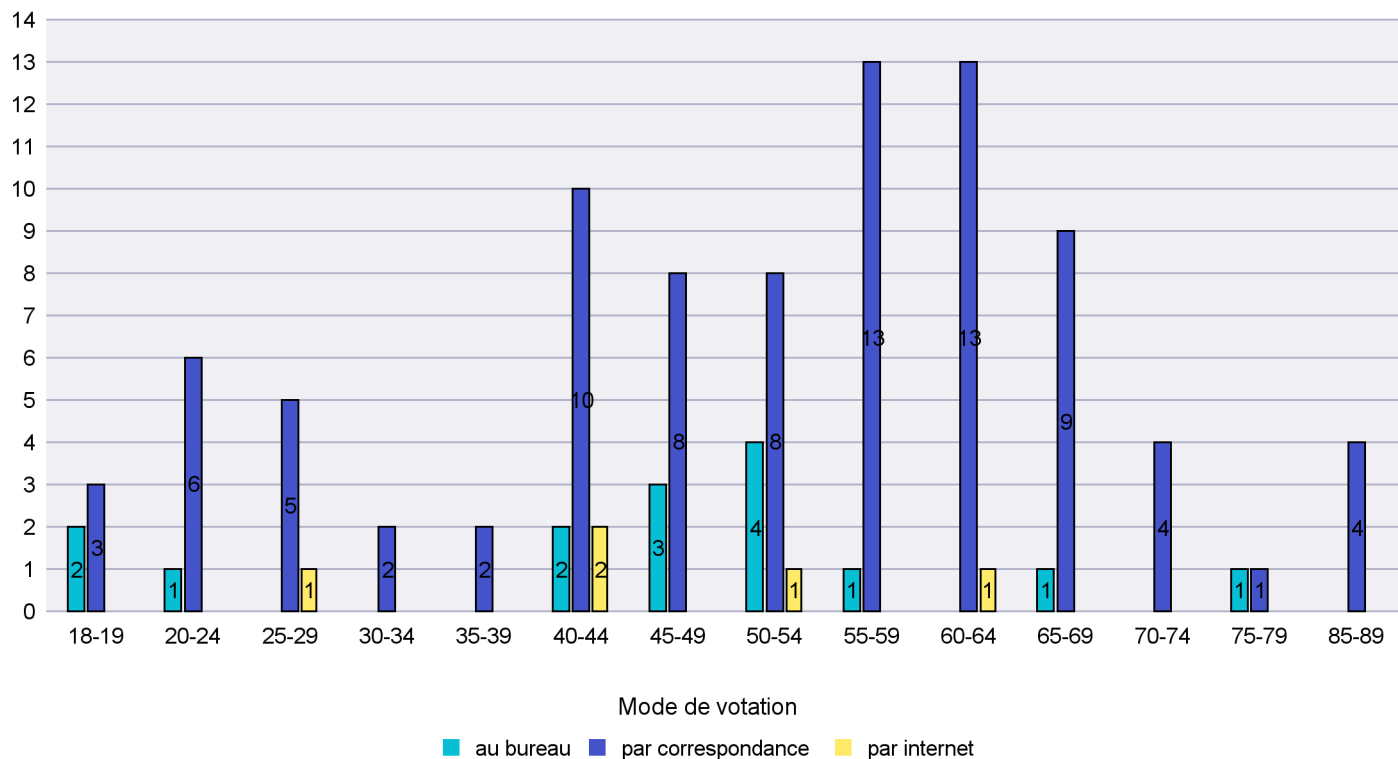

Scrutin : 24/11/2013

Commune : Le Landeron

Mode de vote par classe d'âge

Jours d'enregistrement des votes

Scrutin : 24/11/2013

Commune : Le Locle

Mode de vote par classe d'âge

Jours d'enregistrement des votes

Scrutin : 24/11/2013

Commune : Les Brenets

Mode de vote par classe d'âge

Jours d'enregistrement des votes

Scrutin : 24/11/2013

Commune : Les Planchettes

Mode de vote par classe d'âge

Jours d'enregistrement des votes

Scrutin : 24/11/2013

Commune : Les Ponts-de-Martel

Mode de vote par classe d'âge

Jours d'enregistrement des votes

Scrutin : 24/11/2013

Commune : Les Verrières

Mode de vote par classe d'âge

Jours d'enregistrement des votes