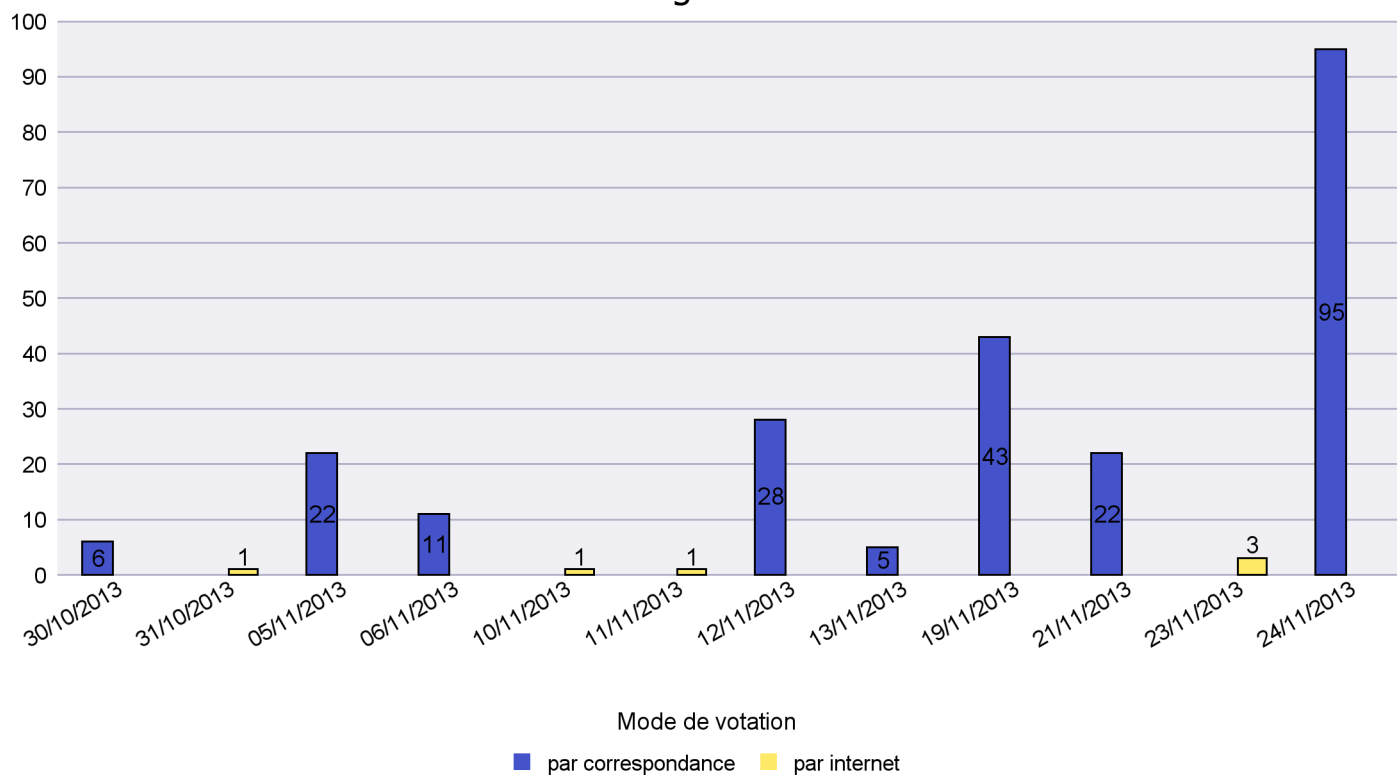

Scrutin : 24/11/2013

Commune : Hauterive

Mode de vote par classe d'âge

Jours d'enregistrement des votes

Scrutin : 24/11/2013

Commune : La Brévine

Mode de vote par classe d'âge

Jours d'enregistrement des votes

Scrutin : 24/11/2013

Commune : La Chaux-de-Fonds

Mode de vote par classe d'âge

Jours d'enregistrement des votes

Scrutin : 24/11/2013

Commune : La Chaux-du-Milieu

Mode de vote par classe d'âge

Jours d'enregistrement des votes

Scrutin : 24/11/2013

Commune : La Côte-aux-Fées

Mode de vote par classe d'âge

Jours d'enregistrement des votes

Scrutin : 24/11/2013

Commune : La Sagne

Mode de vote par classe d'âge

Jours d'enregistrement des votes