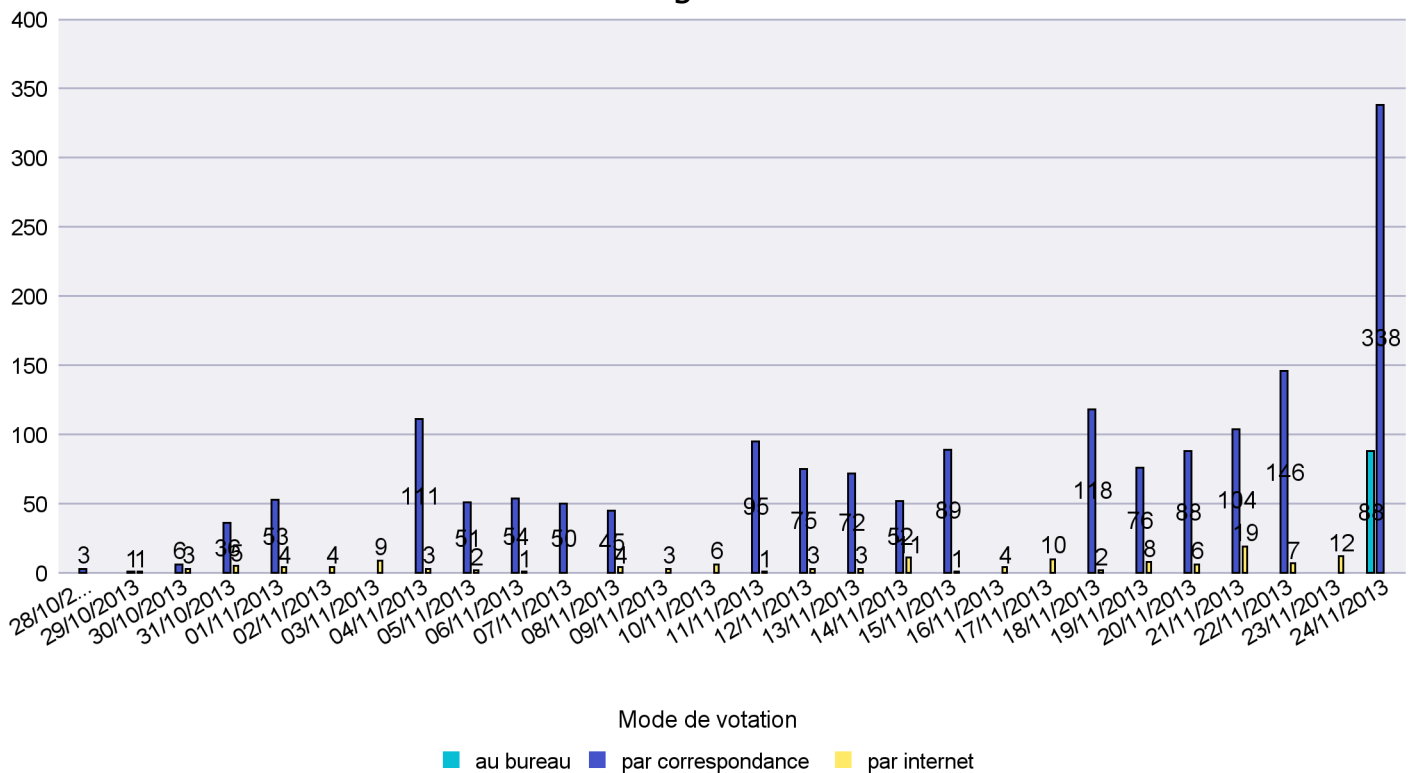

Scrutin : 24/11/2013

Commune : Lignières

Mode de vote par classe d'âge

Jours d'enregistrement des votes

Scrutin : 24/11/2013

Commune : Milvignes

Mode de vote par classe d'âge

Jours d'enregistrement des votes

Scrutin : 24/11/2013

Commune : Montalchez

Mode de vote par classe d'âge

Jours d'enregistrement des votes

Scrutin : 24/11/2013

Commune : Neuchâtel

Mode de vote par classe d'âge

Jours d'enregistrement des votes

Scrutin : 24/11/2013

Commune : Peseux

Mode de vote par classe d'âge

Jours d'enregistrement des votes

Scrutin : 24/11/2013

Commune : Rochefort

Mode de vote par classe d'âge

Jours d'enregistrement des votes