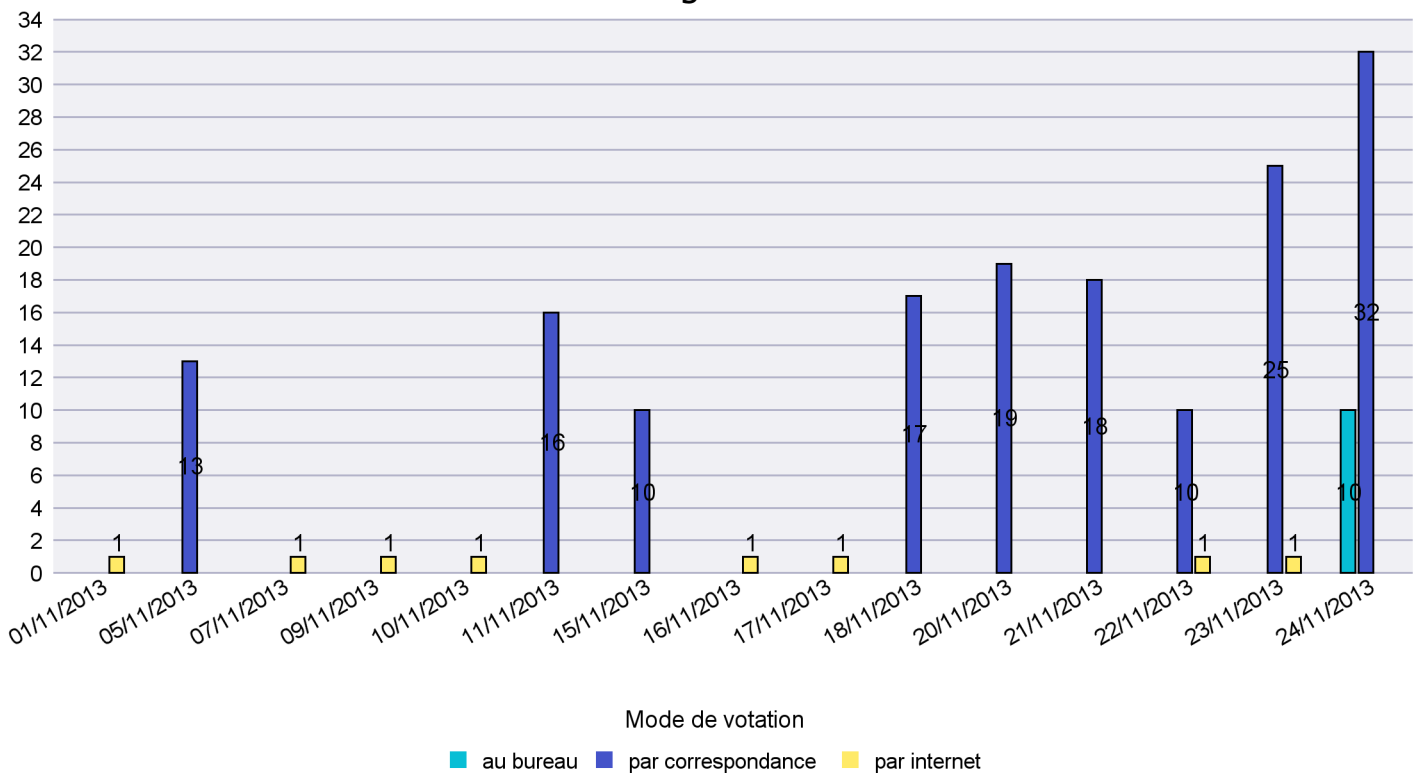

Scrutin : 24/11/2013

Commune : La Côte-aux-Fées

Mode de vote par classe d'âge

Jours d'enregistrement des votes

Scrutin : 24/11/2013

Commune : La Sagne

Mode de vote par classe d'âge

Jours d'enregistrement des votes

Scrutin : 24/11/2013

Commune : La Tène

Mode de vote par classe d'âge

Jours d'enregistrement des votes

Scrutin : 24/11/2013

Commune : Le Cerneux-Péquignot

Mode de vote par classe d'âge

Jours d'enregistrement des votes

Scrutin : 24/11/2013

Commune : Le Landeron

Mode de vote par classe d'âge

Jours d'enregistrement des votes

Scrutin : 24/11/2013

Commune : Le Locle

Mode de vote par classe d'âge

Jours d'enregistrement des votes