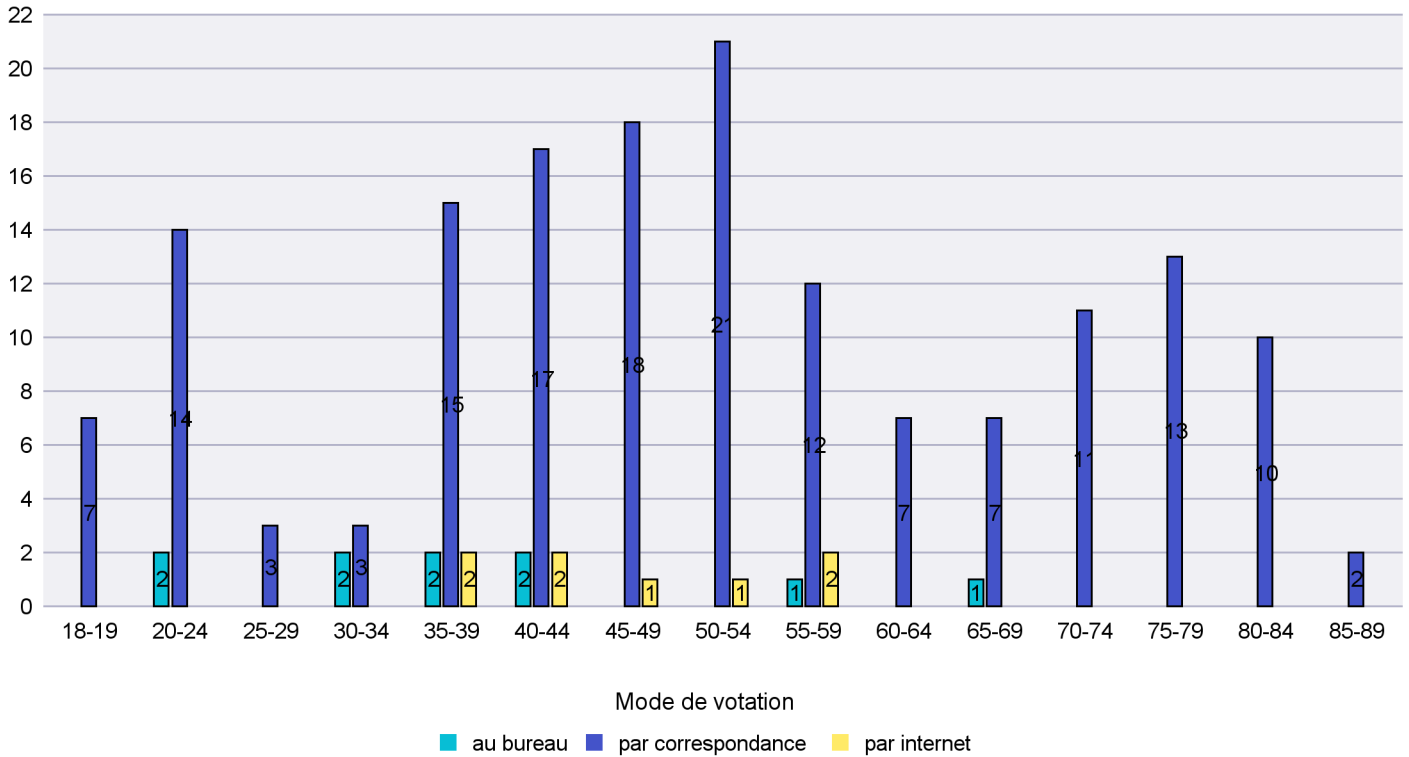

Scrutin : 24/11/2013

Commune : La Côte-aux-Fées

Mode de vote par classe d'âge

Jours d'enregistrement des votes

Scrutin : 24/11/2013

Commune : La Sagne

Mode de vote par classe d'âge

Jours d'enregistrement des votes

Scrutin : 24/11/2013

Commune : La Tène

Mode de vote par classe d'âge

Jours d'enregistrement des votes

Scrutin : 24/11/2013

Commune : Le Cerneux-Péquignot

Mode de vote par classe d'âge

Jours d'enregistrement des votes

Scrutin : 24/11/2013

Commune : Le Landeron

Mode de vote par classe d'âge

Jours d'enregistrement des votes

Scrutin : 24/11/2013

Commune : Le Locle

Mode de vote par classe d'âge

Jours d'enregistrement des votes

Scrutin : 24/11/2013

Commune : Les Brenets

Mode de vote par classe d'âge

Jours d'enregistrement des votes

Scrutin : 24/11/2013

Commune : Les Planchettes

Mode de vote par classe d'âge

Jours d'enregistrement des votes