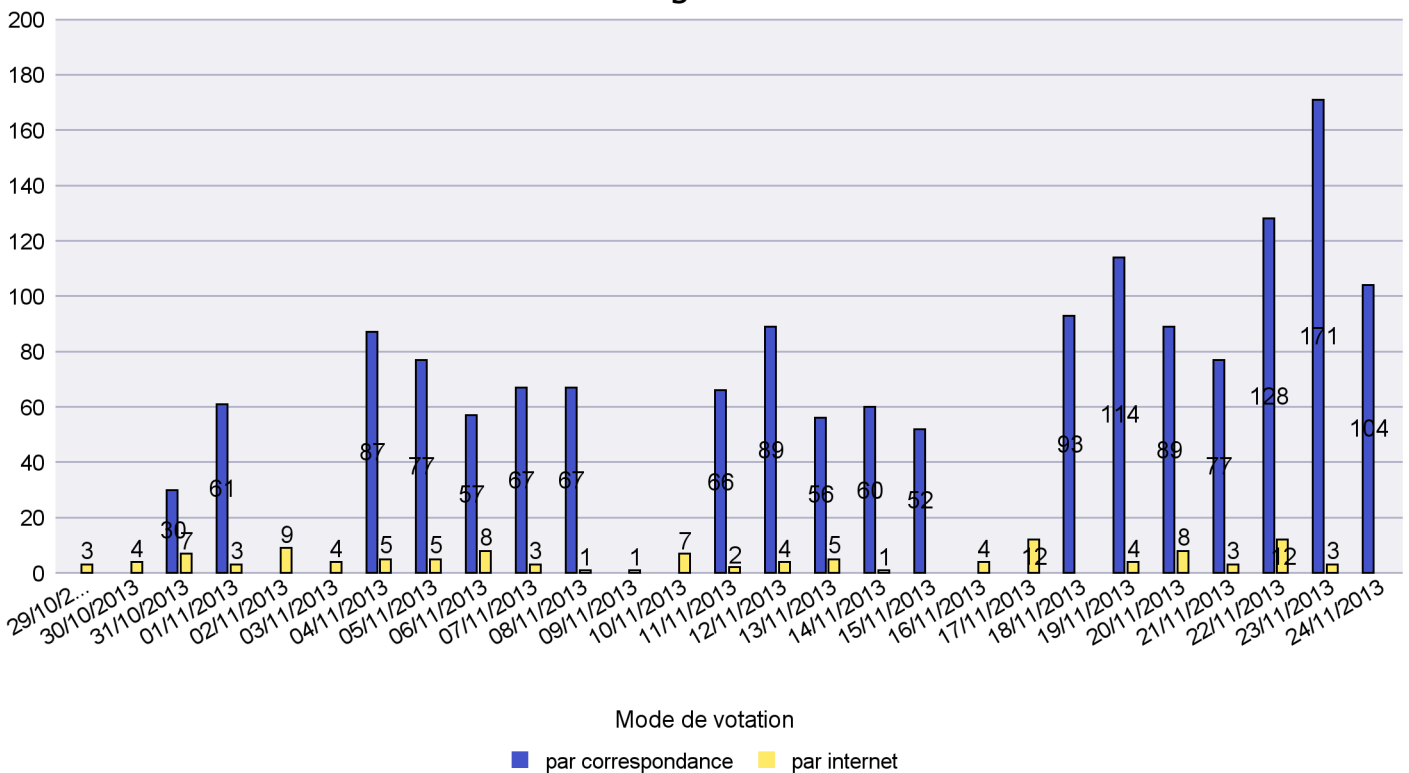

Scrutin : 24/11/2013

Commune : La Côte-aux-Fées

Mode de vote par classe d'âge

Jours d'enregistrement des votes

Scrutin : 24/11/2013

Commune : La Sagne

Mode de vote par classe d'âge

Jours d'enregistrement des votes

Scrutin : 24/11/2013

Commune : La Tène

Mode de vote par classe d'âge

Jours d'enregistrement des votes

Scrutin : 24/11/2013

Commune : Le Cerneux-Péquignot

Mode de vote par classe d'âge

Jours d'enregistrement des votes

Scrutin : 24/11/2013

Commune : Le Landeron

Mode de vote par classe d'âge

Jours d'enregistrement des votes

Scrutin : 24/11/2013

Commune : Le Locle

Mode de vote par classe d'âge

Jours d'enregistrement des votes