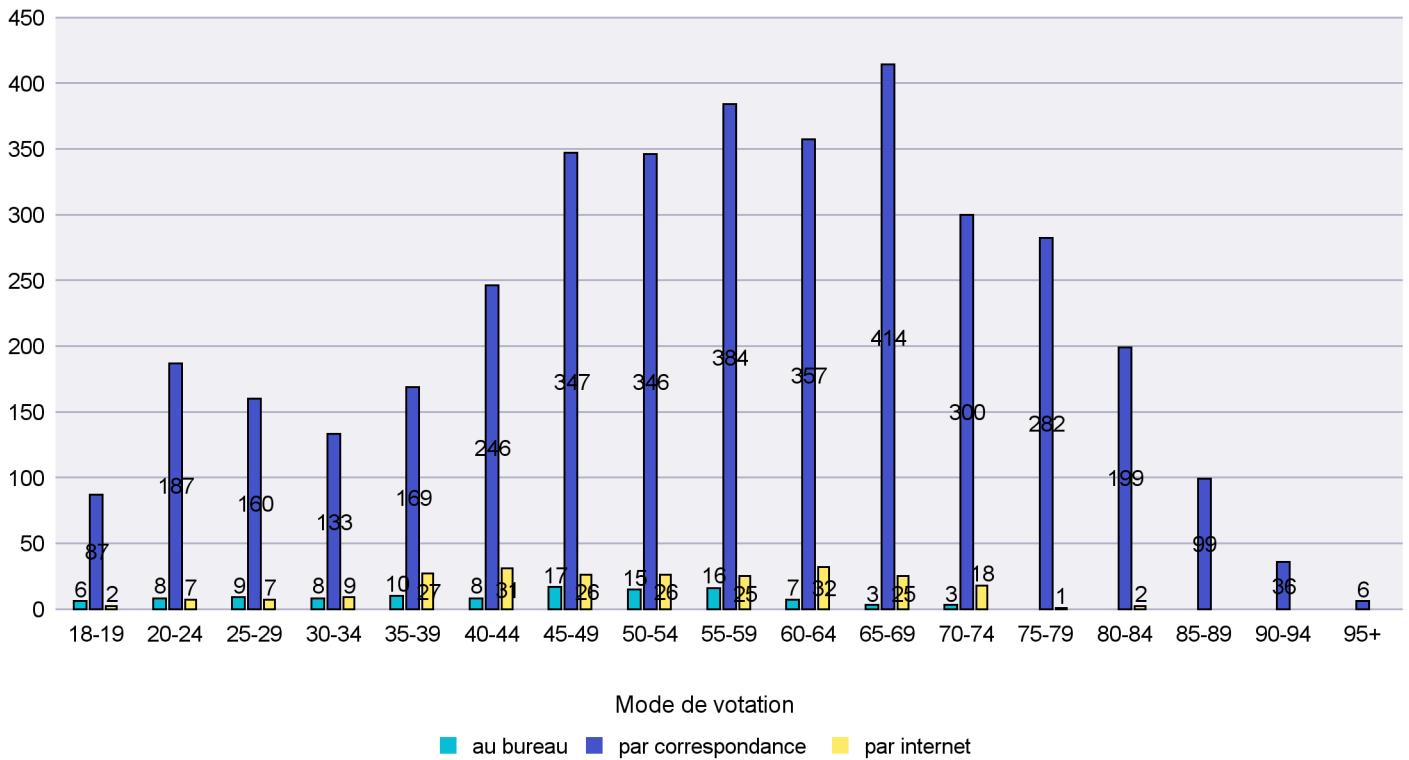

Scrutin : 24/11/2013

Commune : Saint-Aubin-Sauges

Mode de vote par classe d'âge

Jours d'enregistrement des votes

Scrutin : 24/11/2013

Commune : Saint-Blaise

Mode de vote par classe d'âge

Jours d'enregistrement des votes

Scrutin : 24/11/2013

Commune : Valangin

Mode de vote par classe d'âge

Jours d'enregistrement des votes

Scrutin : 24/11/2013

Commune : Val-de-Ruz

Mode de vote par classe d'âge

Jours d'enregistrement des votes

Scrutin : 24/11/2013

Commune : Val-de-Travers

Mode de vote par classe d'âge

Jours d'enregistrement des votes

Canton de Neuchâtel - Statistique du mode de vote

Date : 02/12/201

Scrutin : 24/11/2013

Commune : Vaumarcus

Mode de vote par classe d'âge

Jours d'enregistrement des votes