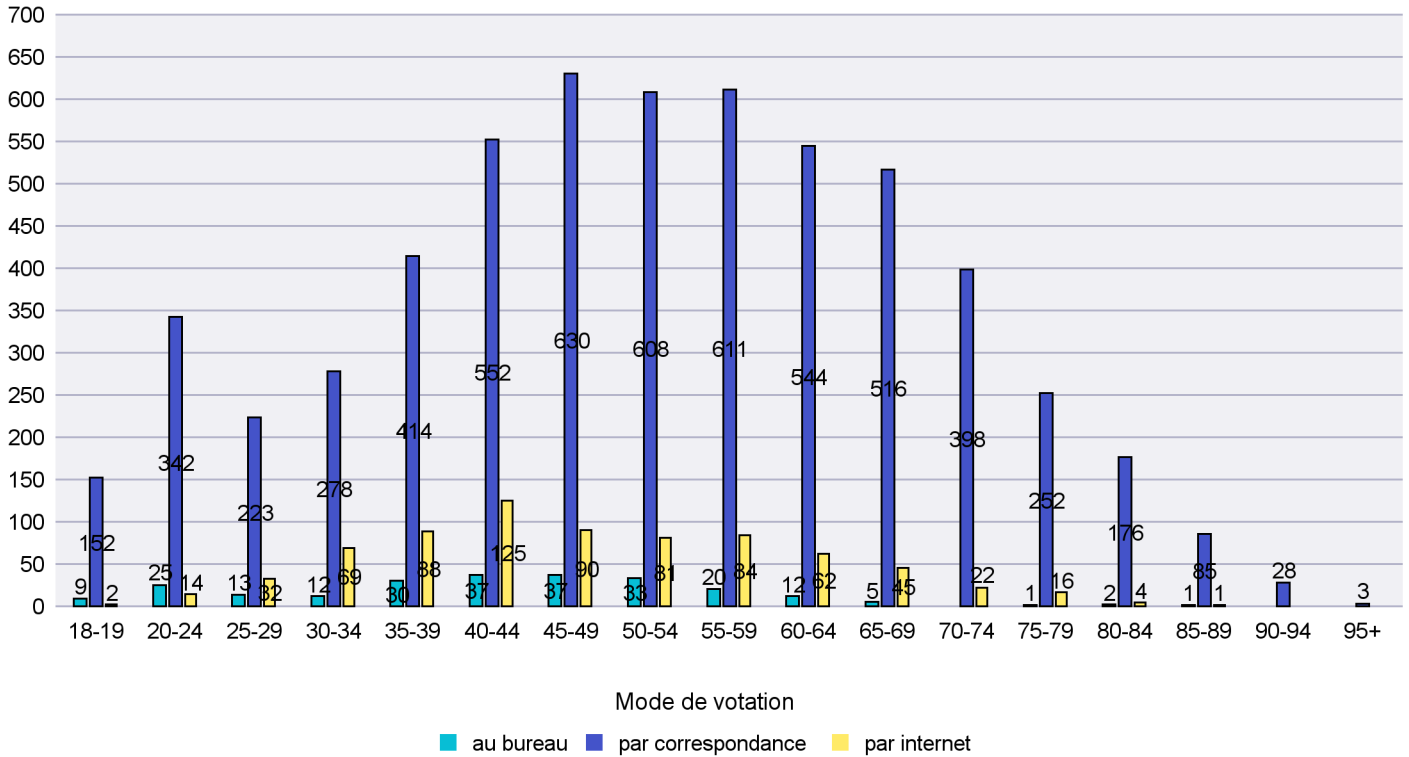

Scrutin : 24/11/2013

Commune : Saint-Aubin-Sauges

Mode de vote par classe d'âge

Jours d'enregistrement des votes

Scrutin : 24/11/2013

Commune : Saint-Blaise

Mode de vote par classe d'âge

Jours d'enregistrement des votes

Scrutin : 24/11/2013

Commune : Valangin

Mode de vote par classe d'âge

Jours d'enregistrement des votes

Scrutin : 24/11/2013

Commune : Val-de-Ruz

Mode de vote par classe d'âge

Jours d'enregistrement des votes

Scrutin : 24/11/2013

Commune : Val-de-Travers

Mode de vote par classe d'âge

Jours d'enregistrement des votes

Canton de Neuchâtel - Statistique du mode de vote

Date : 02/12/201

Scrutin : 24/11/2013

Commune : Vaumarcus

Mode de vote par classe d'âge

Jours d'enregistrement des votes