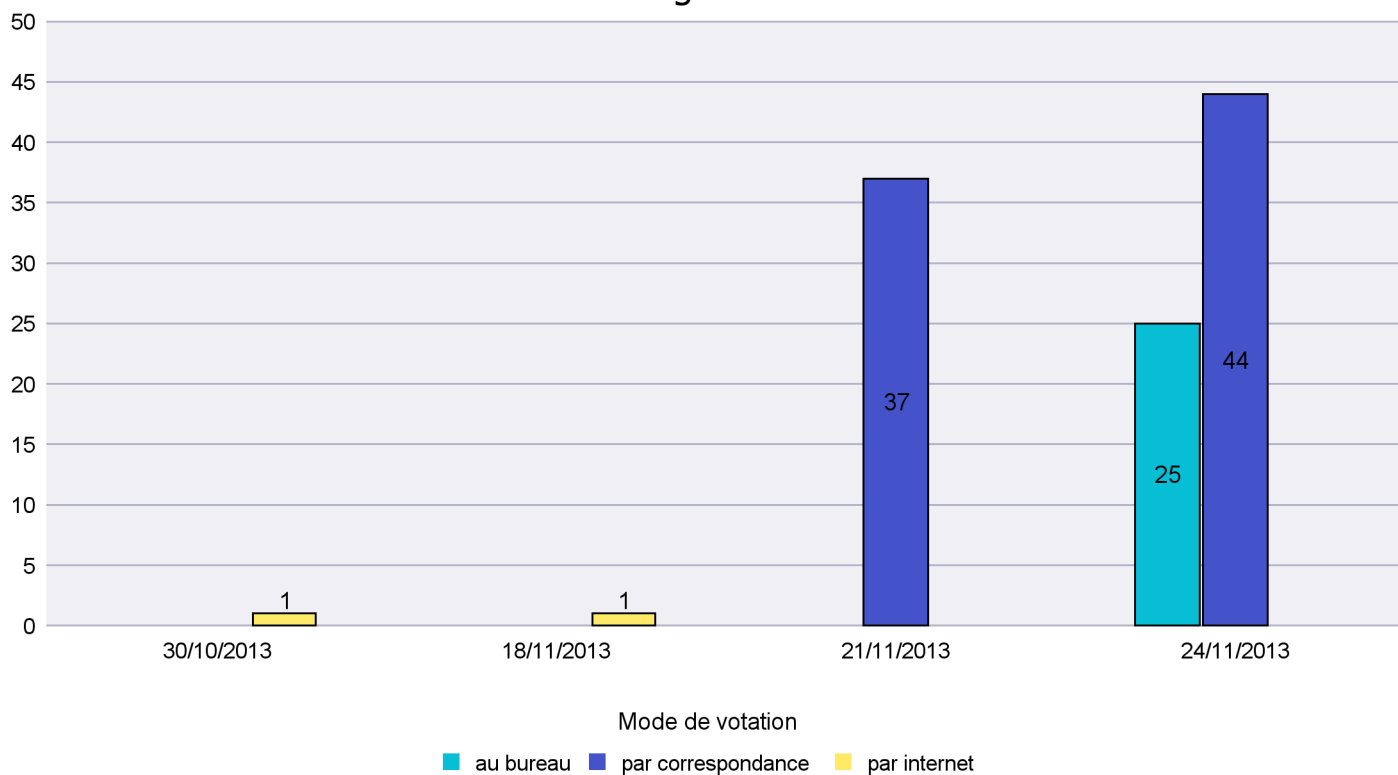

Scrutin : 24/11/2013

Commune : Lignières

Mode de vote par classe d'âge

Jours d'enregistrement des votes

Scrutin : 24/11/2013

Commune : Milvignes

Mode de vote par classe d'âge

Jours d'enregistrement des votes

Scrutin : 24/11/2013

Commune : Montalchez

Mode de vote par classe d'âge

Jours d'enregistrement des votes

Scrutin : 24/11/2013

Commune : Neuchâtel

Mode de vote par classe d'âge

Jours d'enregistrement des votes