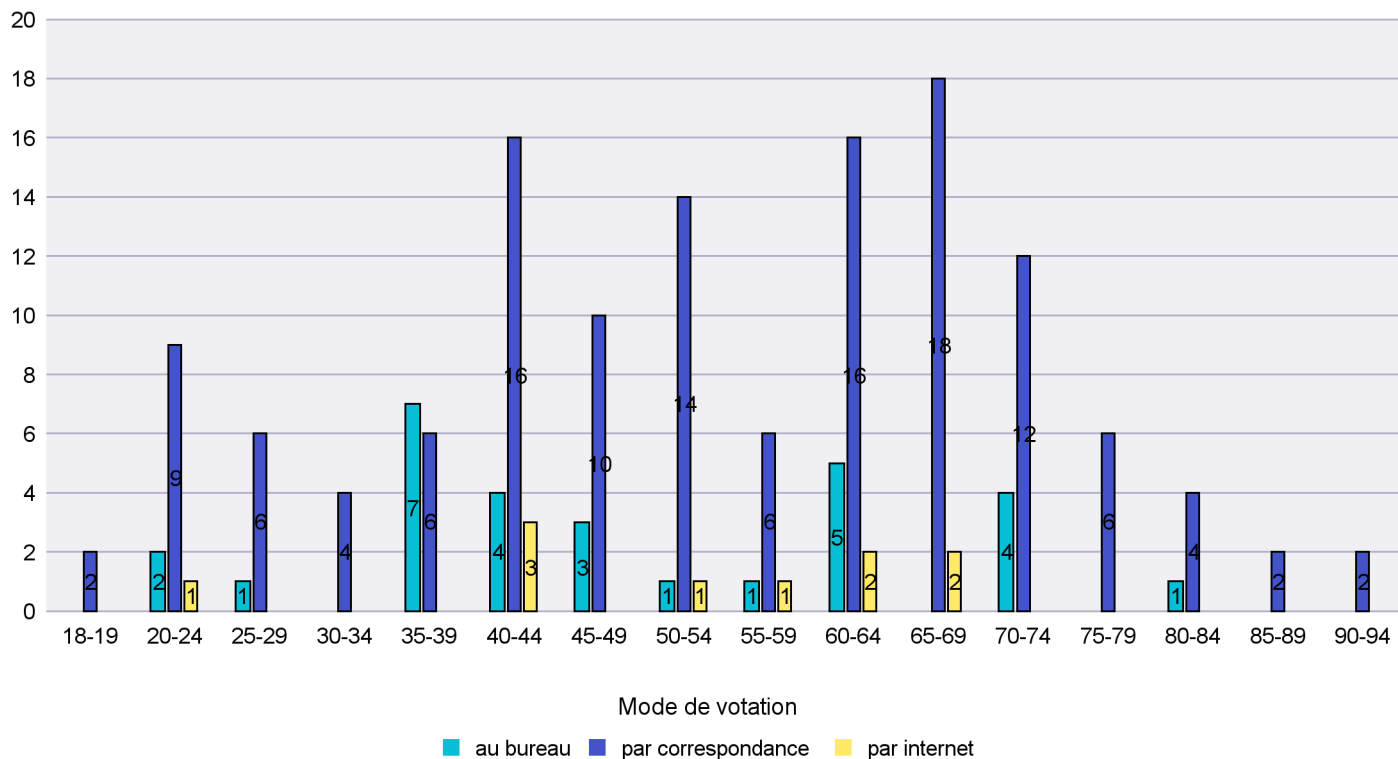

Scrutin : 24/11/2013

Commune : Cornaux

Mode de vote par classe d'âge

Jours d'enregistrement des votes

Scrutin : 24/11/2013

Commune : Cortaillod

Mode de vote par classe d'âge

Jours d'enregistrement des votes

Scrutin : 24/11/2013

Commune : Cressier

Mode de vote par classe d'âge

Jours d'enregistrement des votes

Scrutin : 24/11/2013

Commune : Enges

Mode de vote par classe d'âge

Jours d'enregistrement des votes

Scrutin : 24/11/2013

Commune : Fresens

Mode de vote par classe d'âge

Jours d'enregistrement des votes

Scrutin : 24/11/2013

Commune : Gorgier

Mode de vote par classe d'âge

Jours d'enregistrement des votes