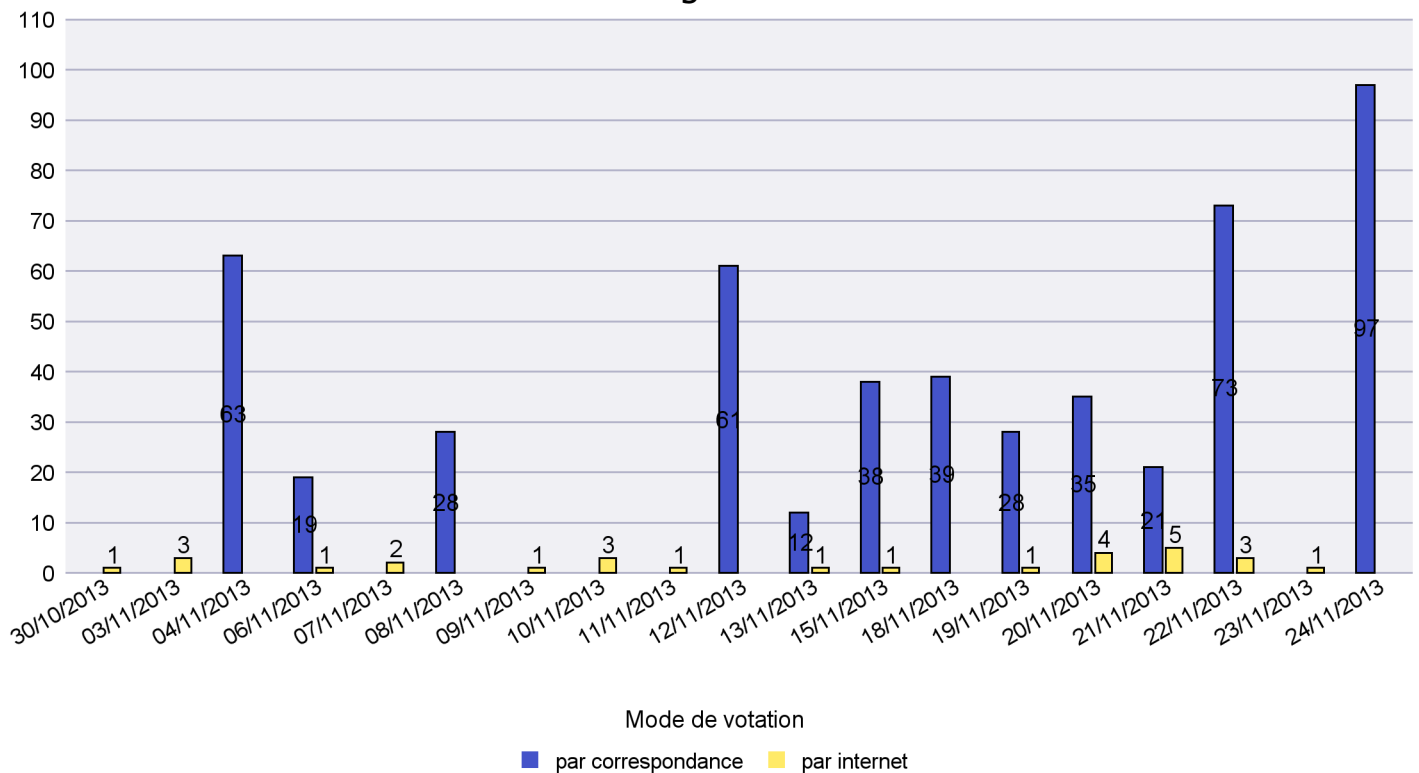

Scrutin : 24/11/2013

Commune : La Tène

Mode de vote par classe d'âge

Jours d'enregistrement des votes

Scrutin : 24/11/2013

Commune : Le Cerneux-Péquignot

Mode de vote par classe d'âge

Jours d'enregistrement des votes

Scrutin : 24/11/2013

Commune : Le Landeron

Mode de vote par classe d'âge

Jours d'enregistrement des votes

Scrutin : 24/11/2013

Commune : Le Locle

Mode de vote par classe d'âge

Jours d'enregistrement des votes

Scrutin : 24/11/2013

Commune : Les Brenets

Mode de vote par classe d'âge

Jours d'enregistrement des votes

Scrutin : 24/11/2013

Commune : Les Planchettes

Mode de vote par classe d'âge

Jours d'enregistrement des votes