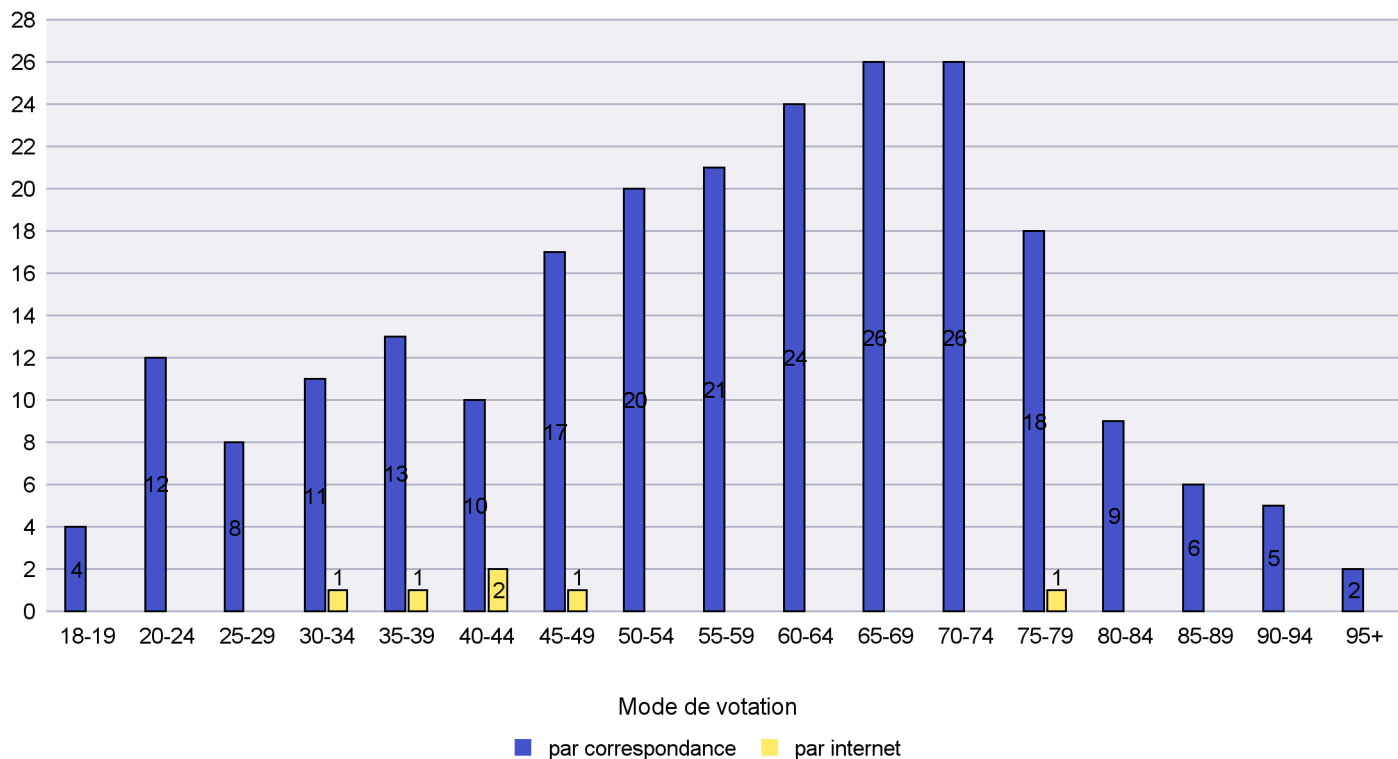

Scrutin : 24/11/2013

Commune : Hauterive

Mode de vote par classe d'âge

Jours d'enregistrement des votes

Scrutin : 24/11/2013

Commune : La Brévine

Mode de vote par classe d'âge

Jours d'enregistrement des votes

Scrutin : 24/11/2013

Commune : La Chaux-de-Fonds

Mode de vote par classe d'âge

Jours d'enregistrement des votes

Scrutin : 24/11/2013

Commune : La Chaux-du-Milieu

Mode de vote par classe d'âge

Jours d'enregistrement des votes

Scrutin : 24/11/2013

Commune : La Côte-aux-Fées

Mode de vote par classe d'âge

Jours d'enregistrement des votes

Scrutin : 24/11/2013

Commune : La Sagne

Mode de vote par classe d'âge

Jours d'enregistrement des votes