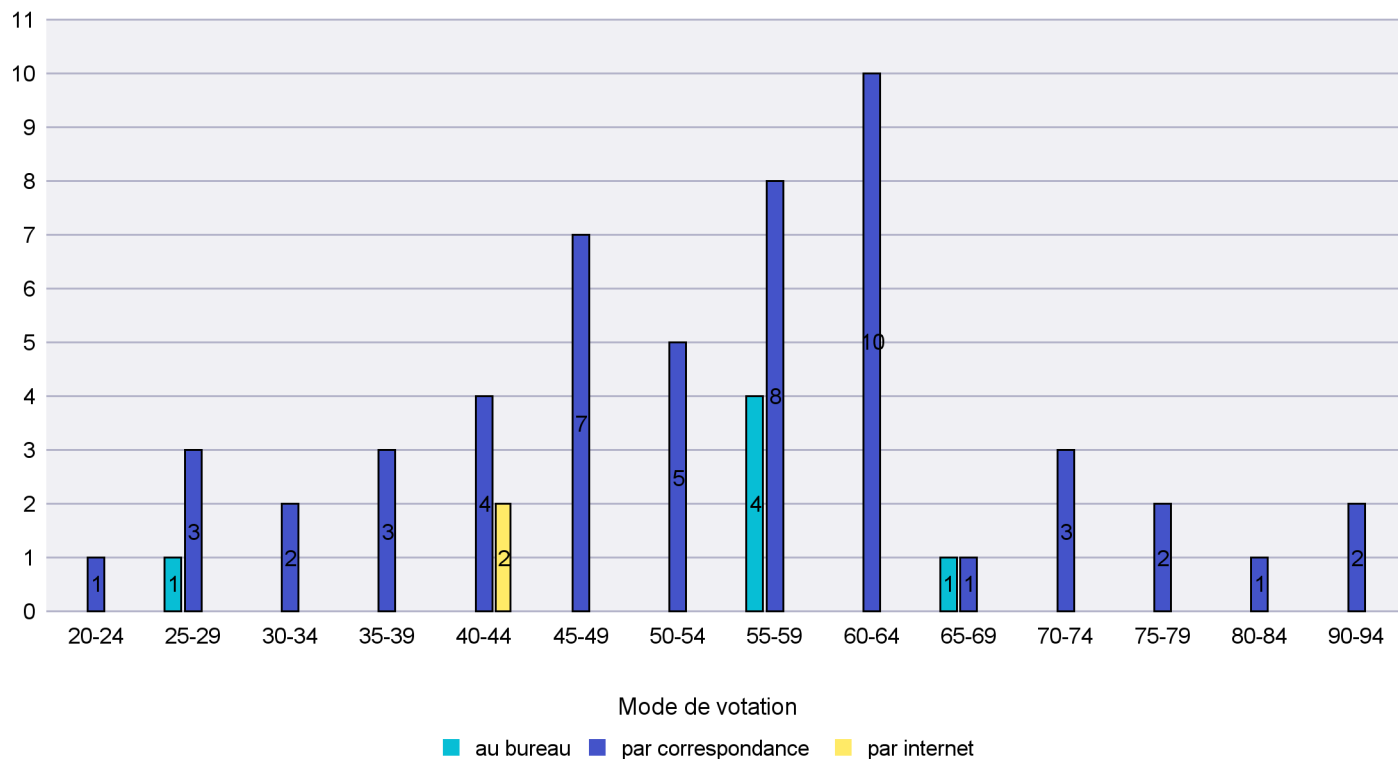

Scrutin : 24/11/2013

Commune : Bevaix

Mode de vote par classe d'âge

Jours d'enregistrement des votes

Scrutin : 24/11/2013

Commune : Boudry

Mode de vote par classe d'âge

Jours d'enregistrement des votes

Scrutin : 24/11/2013

Commune : Brot-Dessous

Mode de vote par classe d'âge

Jours d'enregistrement des votes

Scrutin : 24/11/2013

Commune : Brot-Plamboz

Mode de vote par classe d'âge

Jours d'enregistrement des votes