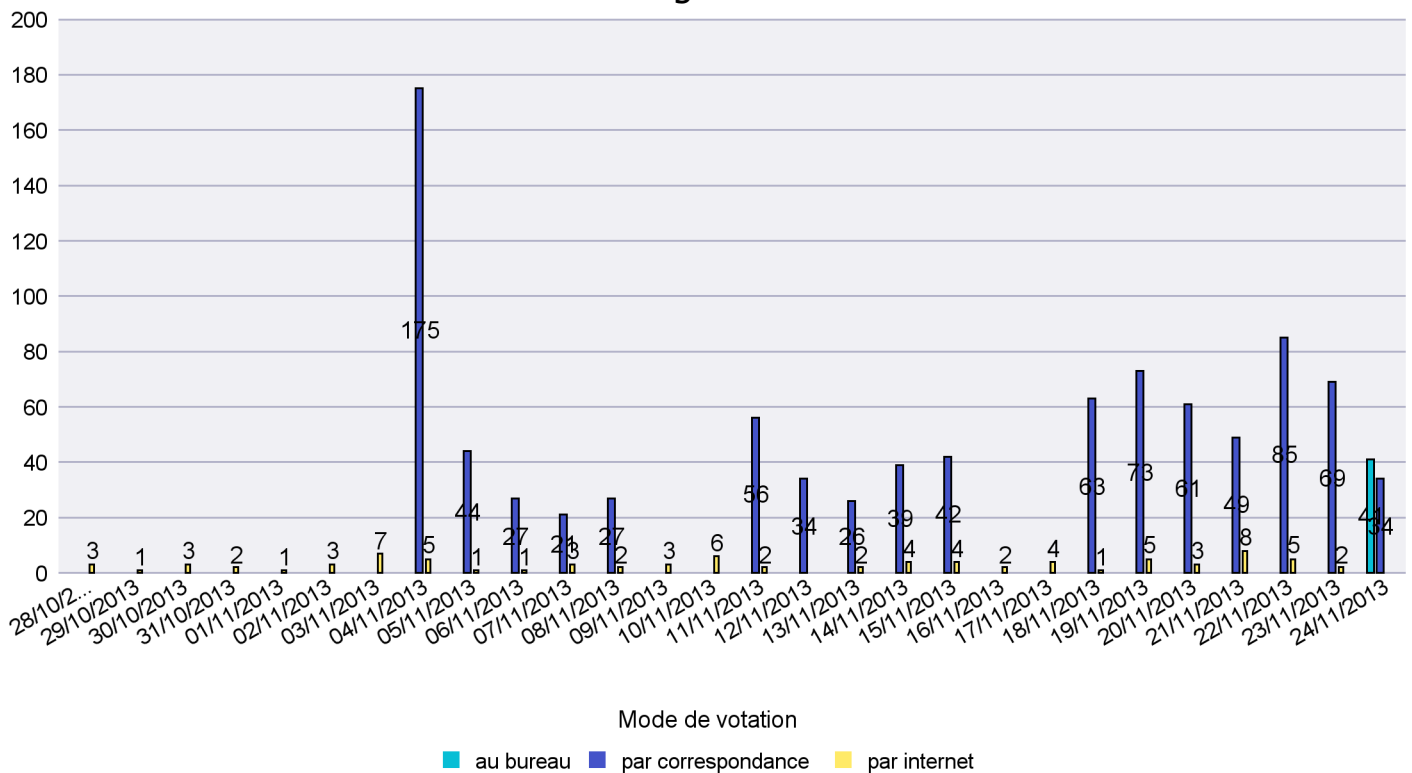

Scrutin : 24/11/2013

Commune : Fresens

Mode de vote par classe d'âge

Jours d'enregistrement des votes

Scrutin : 24/11/2013

Commune : Gorgier

Mode de vote par classe d'âge

Jours d'enregistrement des votes

Scrutin : 24/11/2013

Commune : Hauterive

Mode de vote par classe d'âge

Jours d'enregistrement des votes

Scrutin : 24/11/2013

Commune : La Brévine

Mode de vote par classe d'âge

Jours d'enregistrement des votes