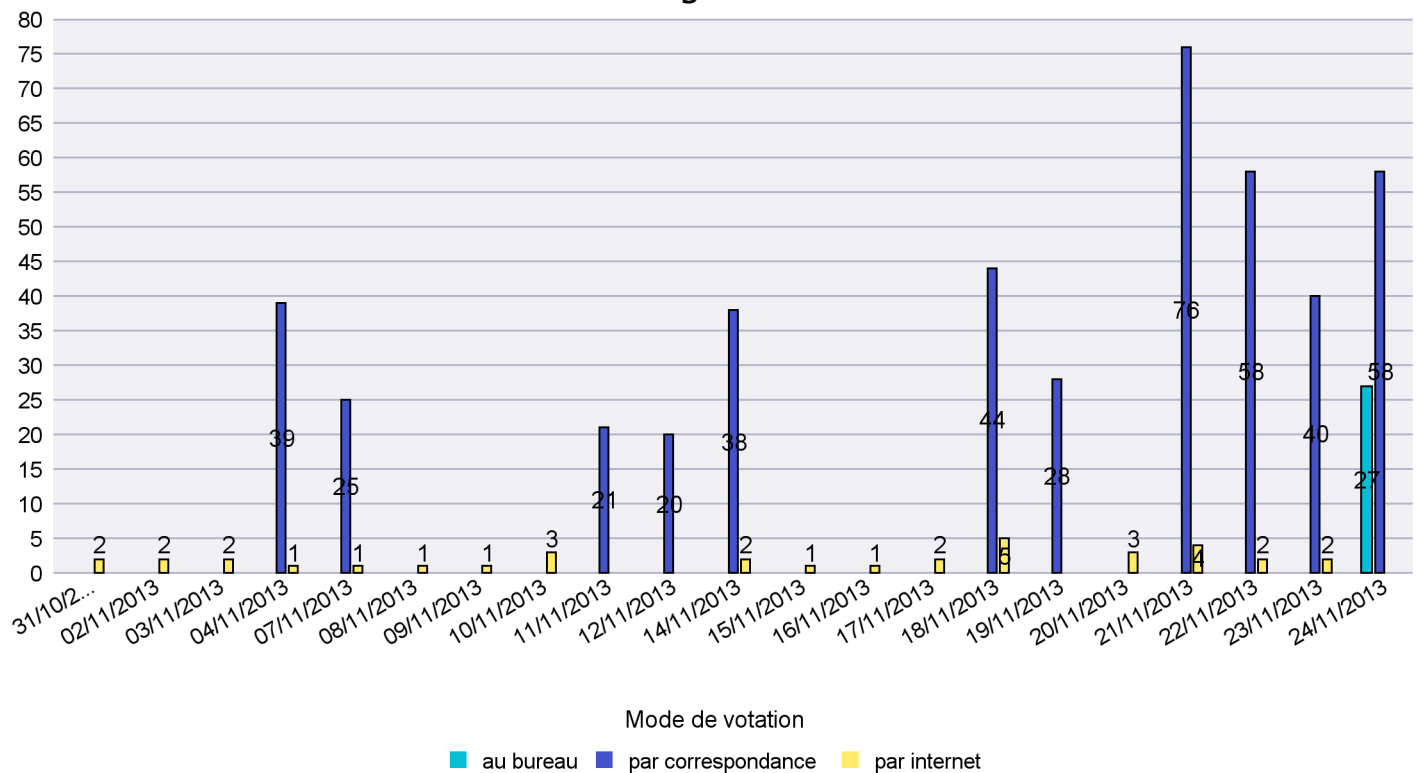

Scrutin : 24/11/2013

Commune : La Chaux-de-Fonds

Mode de vote par classe d'âge

Jours d'enregistrement des votes

Scrutin : 24/11/2013

Commune : La Chaux-du-Milieu

Mode de vote par classe d'âge

Jours d'enregistrement des votes

Scrutin : 24/11/2013

Commune : La Côte-aux-Fées

Mode de vote par classe d'âge

Jours d'enregistrement des votes

Scrutin : 24/11/2013

Commune : La Sagne

Mode de vote par classe d'âge

Jours d'enregistrement des votes

Scrutin : 24/11/2013

Commune : La Tène

Mode de vote par classe d'âge

Jours d'enregistrement des votes

Scrutin : 24/11/2013

Commune : Le Cerneux-Péquignot

Mode de vote par classe d'âge

Jours d'enregistrement des votes