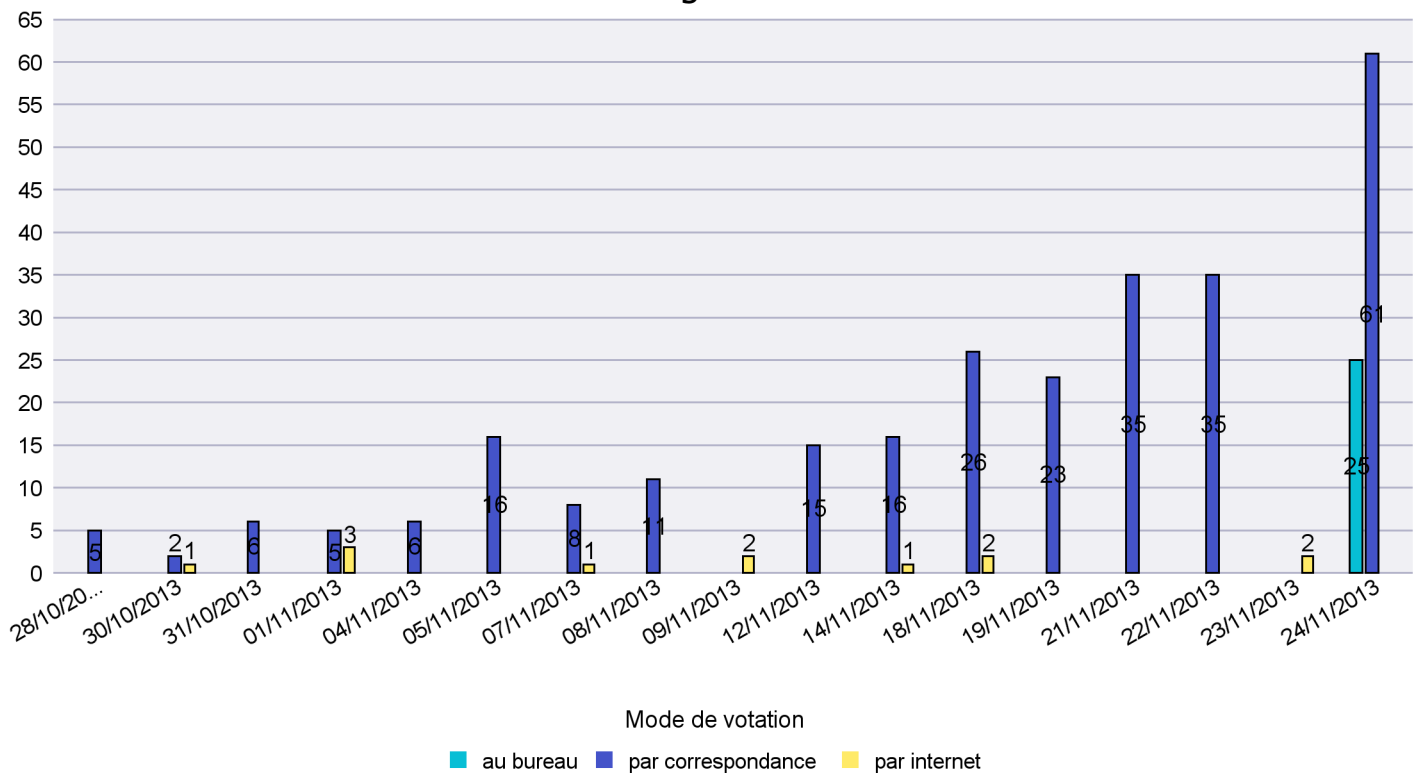

Scrutin : 24/11/2013

Commune : Les Brenets

Mode de vote par classe d'âge

Jours d'enregistrement des votes

Scrutin : 24/11/2013

Commune : Les Planchettes

Mode de vote par classe d'âge

Jours d'enregistrement des votes

Scrutin : 24/11/2013

Commune : Les Ponts-de-Martel

Mode de vote par classe d'âge

Jours d'enregistrement des votes

Scrutin : 24/11/2013

Commune : Les Verrières

Mode de vote par classe d'âge

Jours d'enregistrement des votes

Scrutin : 24/11/2013

Commune : Lignières

Mode de vote par classe d'âge

Jours d'enregistrement des votes

Scrutin : 24/11/2013

Commune : Milvignes

Mode de vote par classe d'âge

Jours d'enregistrement des votes