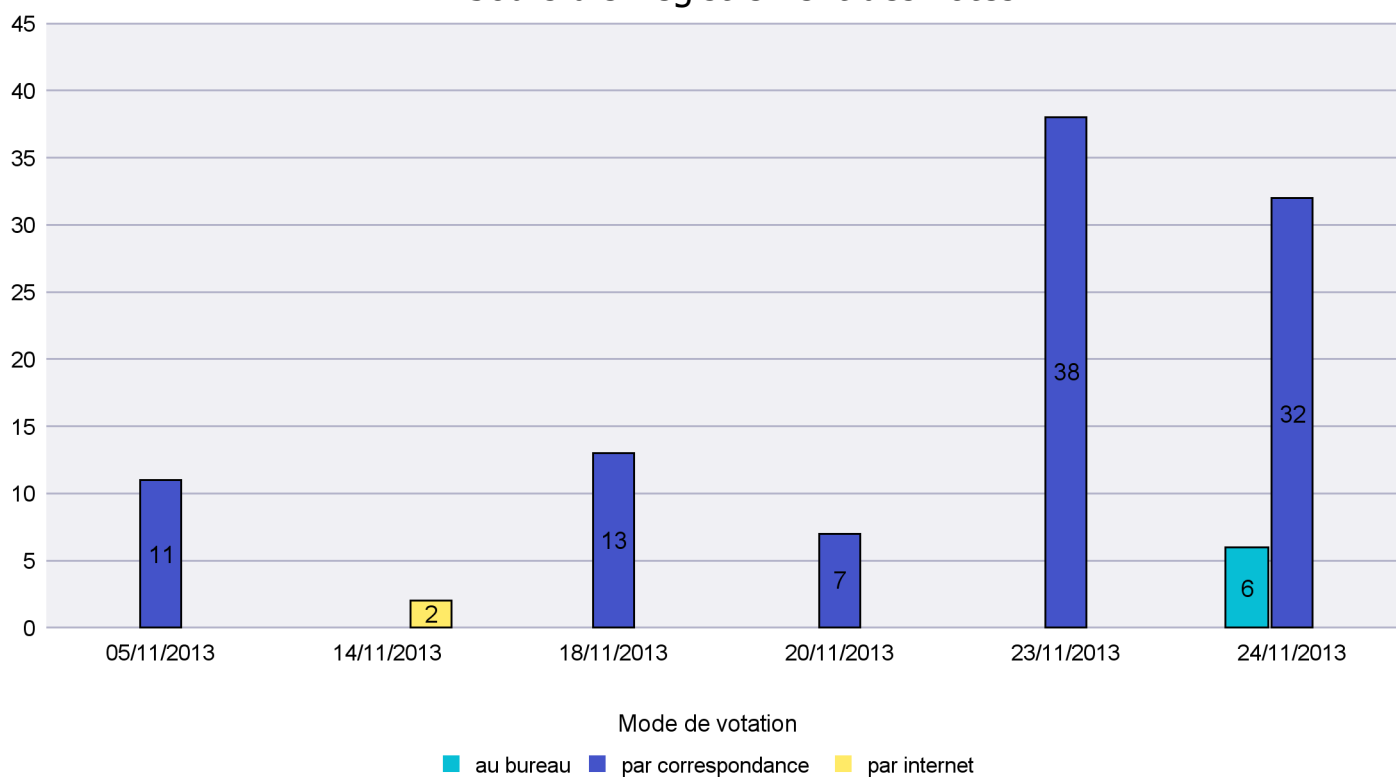

Jours d'enregistrement des votes