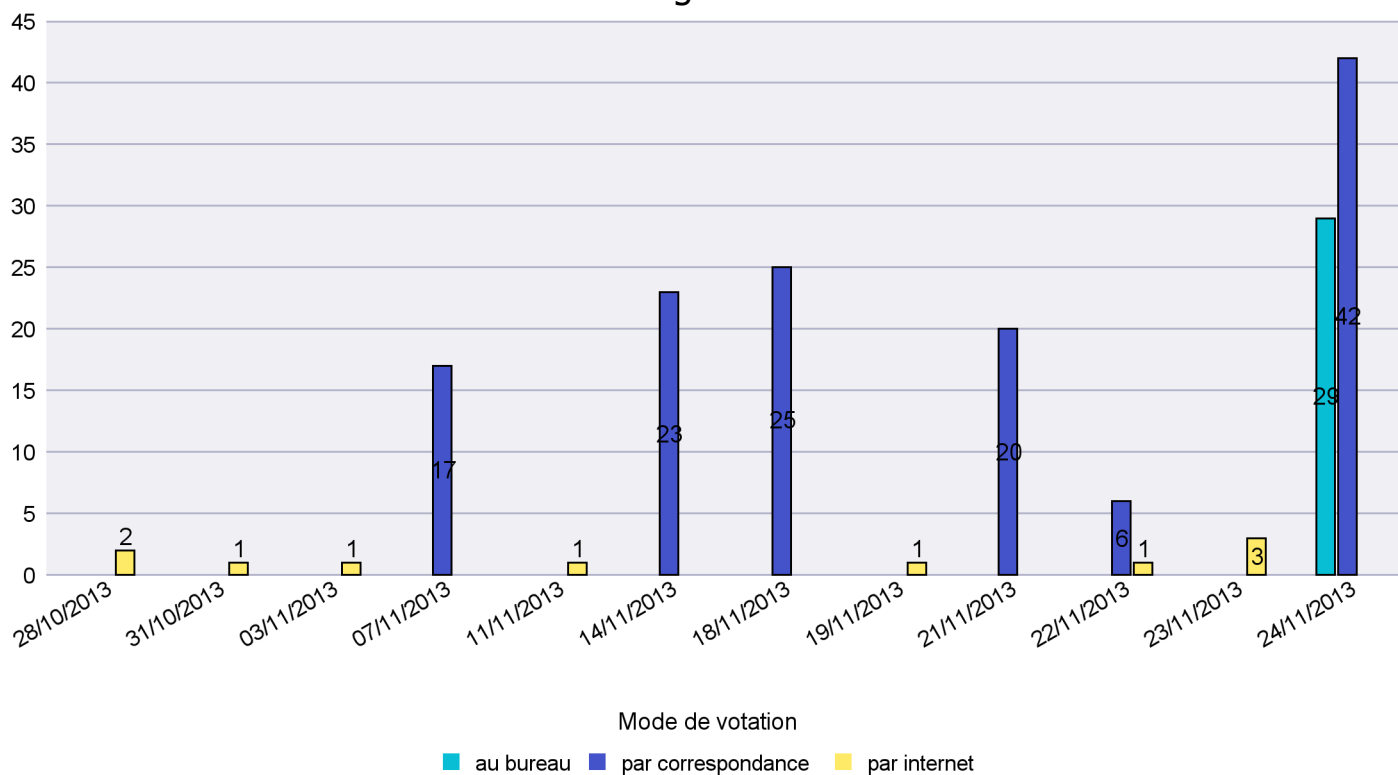

Scrutin : 24/11/2013

Commune : Cornaux

Mode de vote par classe d'âge

Jours d'enregistrement des votes

Scrutin : 24/11/2013

Commune : Cortaillod

Mode de vote par classe d'âge

Jours d'enregistrement des votes

Scrutin : 24/11/2013

Commune : Cressier

Mode de vote par classe d'âge

Jours d'enregistrement des votes

Scrutin : 24/11/2013

Commune : Enges

Mode de vote par classe d'âge

Jours d'enregistrement des votes

Scrutin : 24/11/2013

Commune : Fresens

Mode de vote par classe d'âge

Jours d'enregistrement des votes

Scrutin : 24/11/2013

Commune : Gorgier

Mode de vote par classe d'âge

Jours d'enregistrement des votes