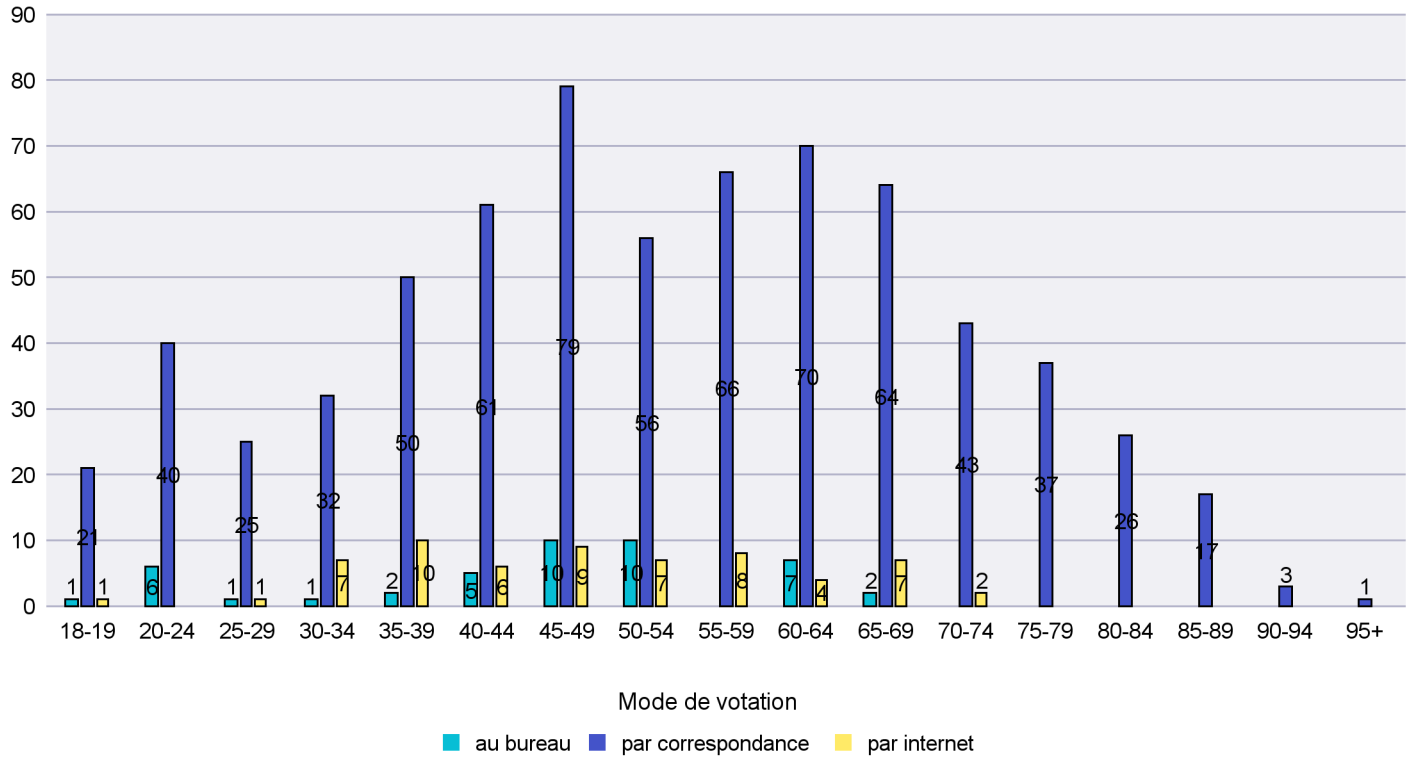

Scrutin : 24/11/2013

Commune : Commune Commission

Mode de vote par classe d'âge

Jours d'enregistrement des votes

Scrutin : 24/11/2013

Commune : Corcelles-Cormondrèche

Mode de vote par classe d'âge

Jours d'enregistrement des votes

Scrutin : 24/11/2013

Commune : Cornaux

Mode de vote par classe d'âge

Jours d'enregistrement des votes

Scrutin : 24/11/2013

Commune : Cortaillod

Mode de vote par classe d'âge

Jours d'enregistrement des votes

Scrutin : 24/11/2013

Commune : Cressier

Mode de vote par classe d'âge

Jours d'enregistrement des votes

Scrutin : 24/11/2013

Commune : Enges

Mode de vote par classe d'âge

Jours d'enregistrement des votes