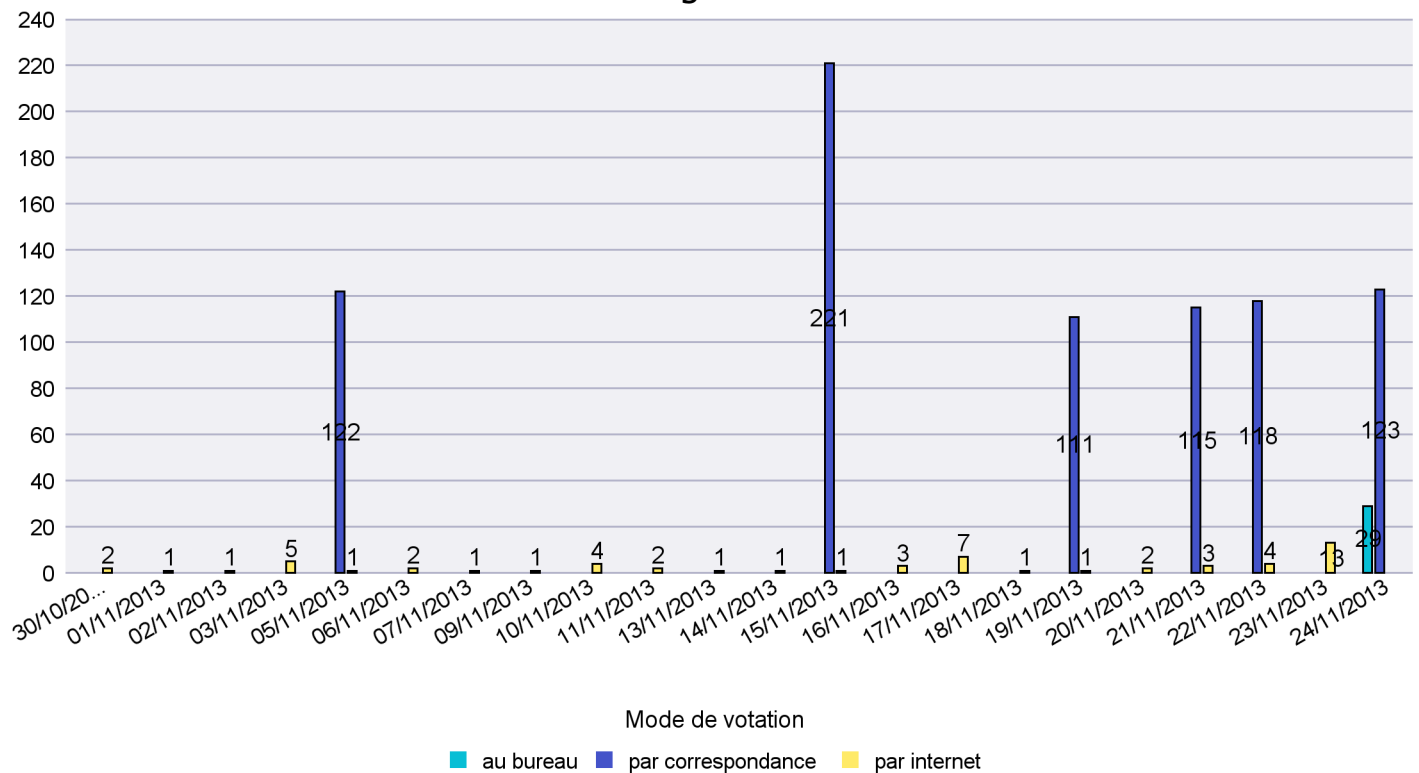

Scrutin : 24/11/2013

Commune : Fresens

Mode de vote par classe d'âge

Jours d'enregistrement des votes

Scrutin : 24/11/2013

Commune : Gorgier

Mode de vote par classe d'âge

Jours d'enregistrement des votes

Scrutin : 24/11/2013

Commune : Hauterive

Mode de vote par classe d'âge

Jours d'enregistrement des votes

Scrutin : 24/11/2013

Commune : La Brévine

Mode de vote par classe d'âge

Jours d'enregistrement des votes