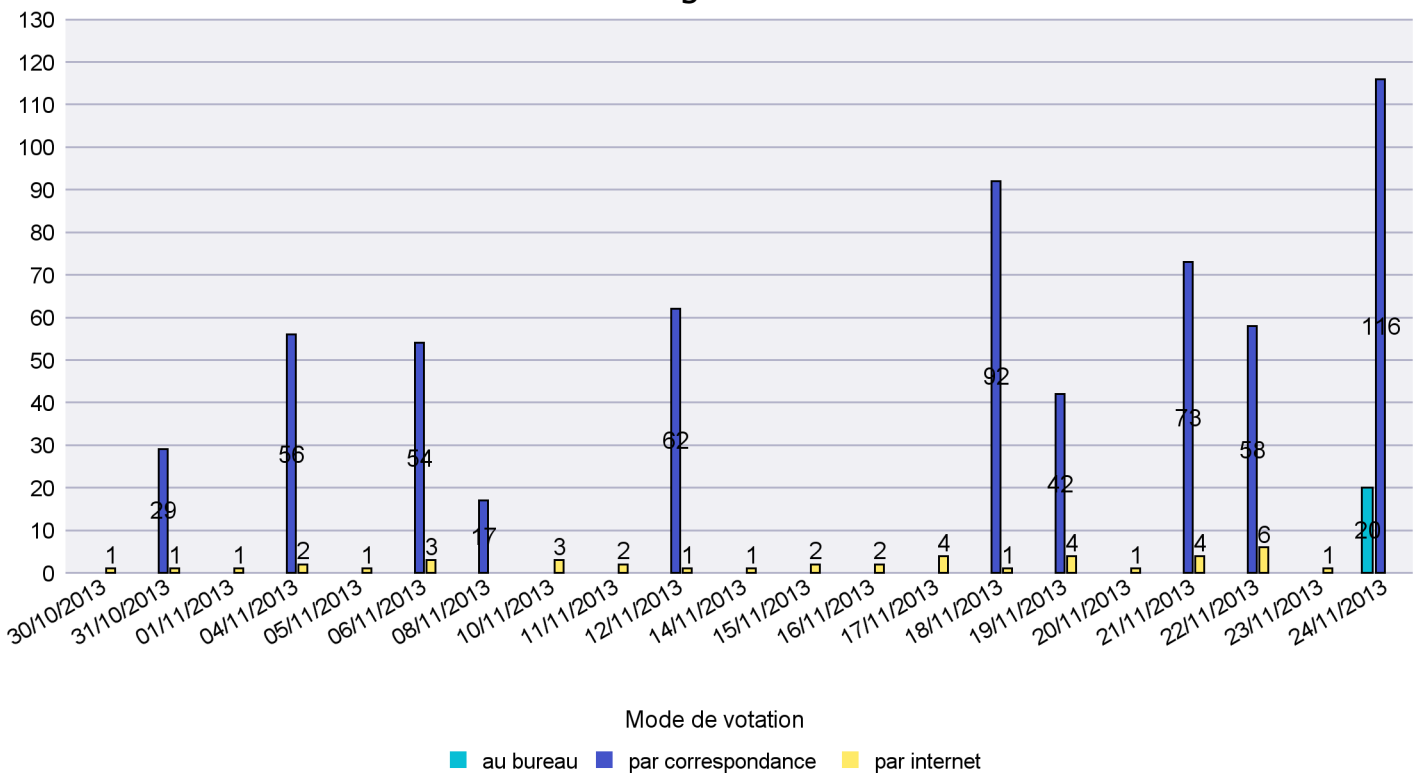

Scrutin : 24/11/2013

Commune : Commune Commission

Mode de vote par classe d'âge

Jours d'enregistrement des votes

Scrutin : 24/11/2013

Commune : Corcelles-Cormondrèche

Mode de vote par classe d'âge

Jours d'enregistrement des votes

Scrutin : 24/11/2013

Commune : Cornaux

Mode de vote par classe d'âge

Jours d'enregistrement des votes

Scrutin : 24/11/2013

Commune : Cortaillod

Mode de vote par classe d'âge

Jours d'enregistrement des votes