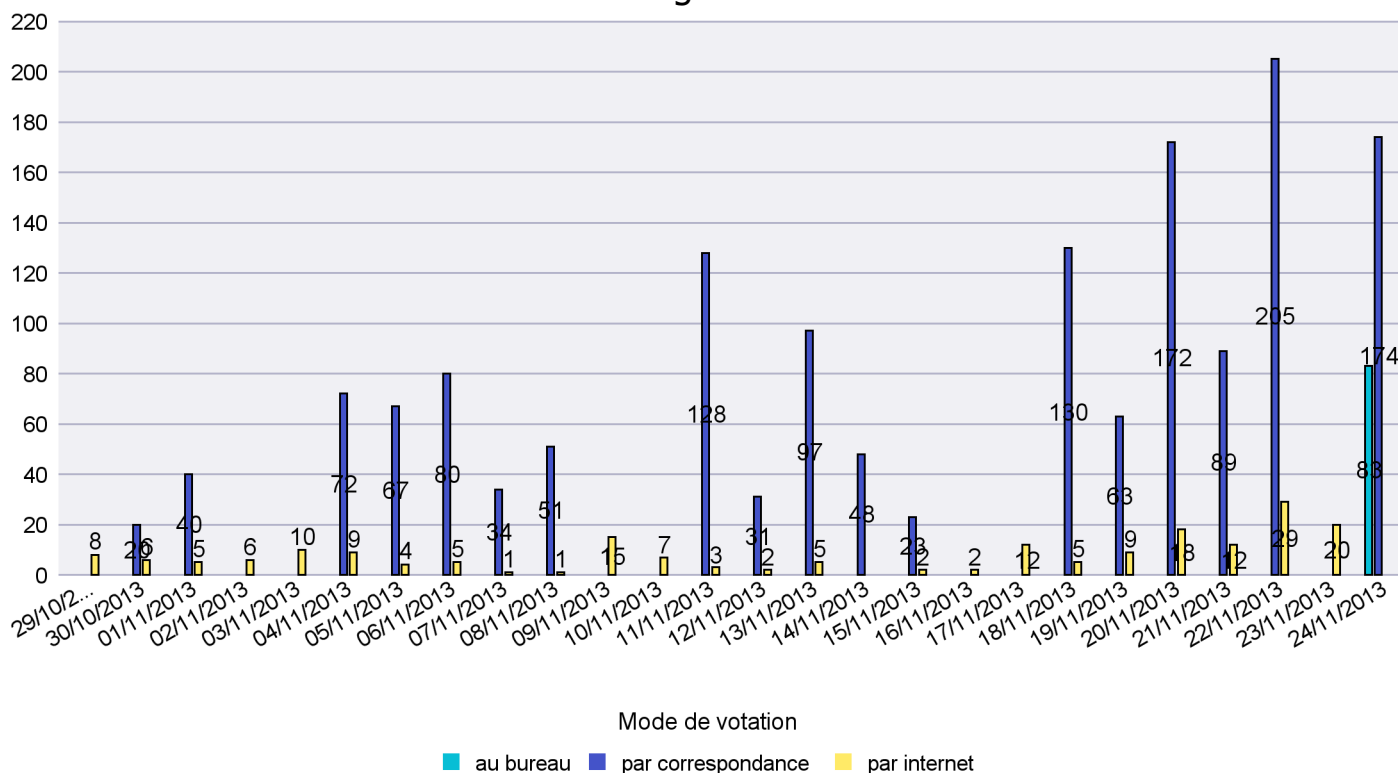

Scrutin : 24/11/2013

Commune : Bevaix

Mode de vote par classe d'âge

Jours d'enregistrement des votes

Scrutin : 24/11/2013

Commune : Boudry

Mode de vote par classe d'âge

Jours d'enregistrement des votes

Scrutin : 24/11/2013

Commune : Brot-Dessous

Mode de vote par classe d'âge

Jours d'enregistrement des votes

Scrutin : 24/11/2013

Commune : Brot-Plamboz

Mode de vote par classe d'âge

Jours d'enregistrement des votes