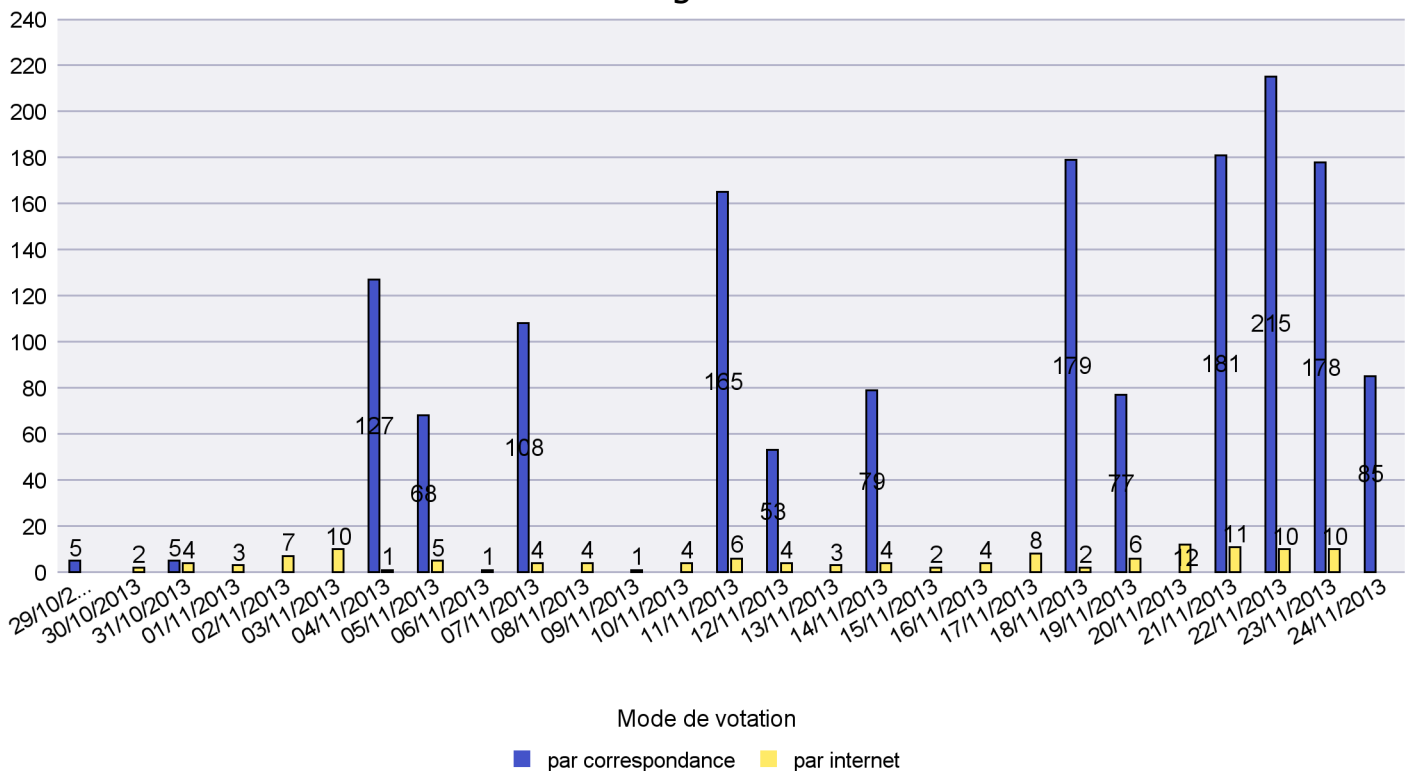

Scrutin : 24/11/2013

Commune : Bevaix

Mode de vote par classe d'âge

Jours d'enregistrement des votes

Scrutin : 24/11/2013

Commune : Boudry

Mode de vote par classe d'âge

Jours d'enregistrement des votes

Scrutin : 24/11/2013

Commune : Brot-Dessous

Mode de vote par classe d'âge

Jours d'enregistrement des votes

Scrutin : 24/11/2013

Commune : Brot-Plamboz

Mode de vote par classe d'âge

Jours d'enregistrement des votes