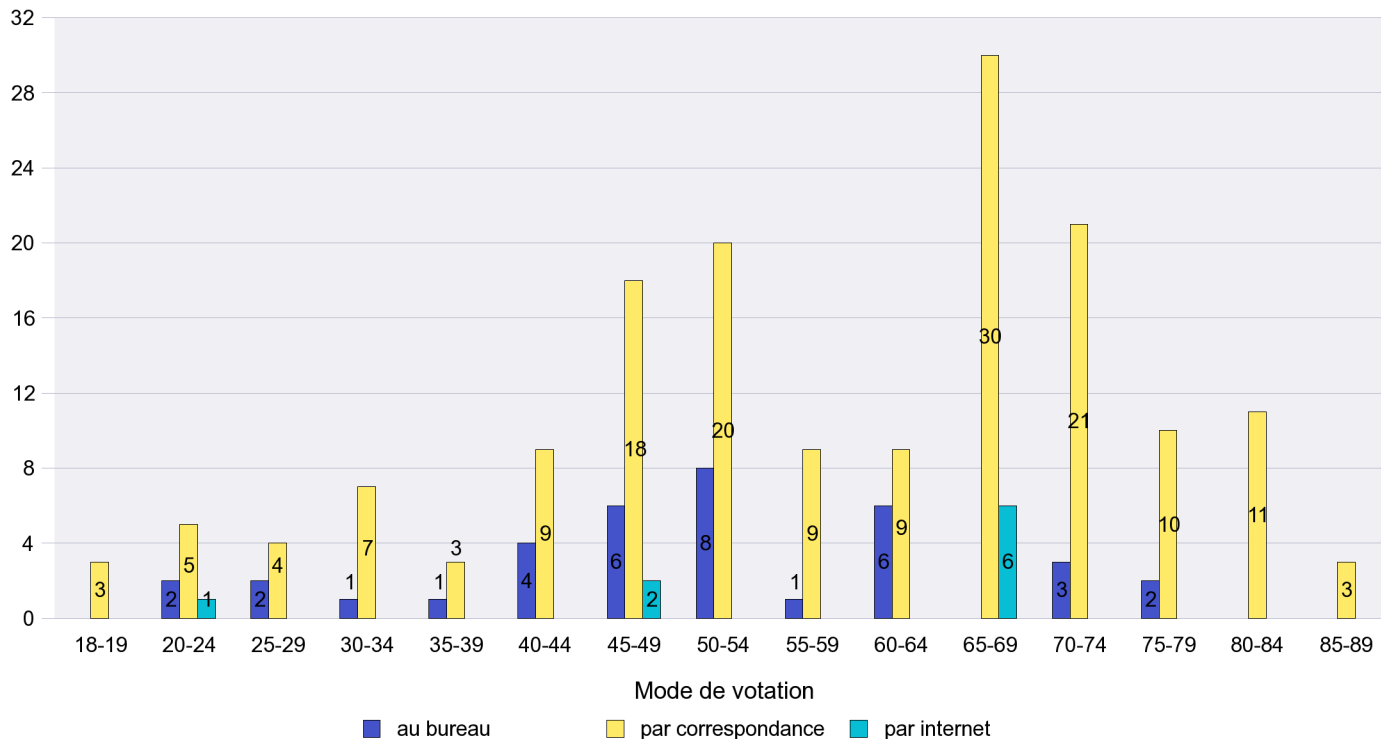

## Mode de vote par classe d'âge

## Jours d'enregistrement des votes

Scrutin : 09.06.2013

Commune : La Brévine