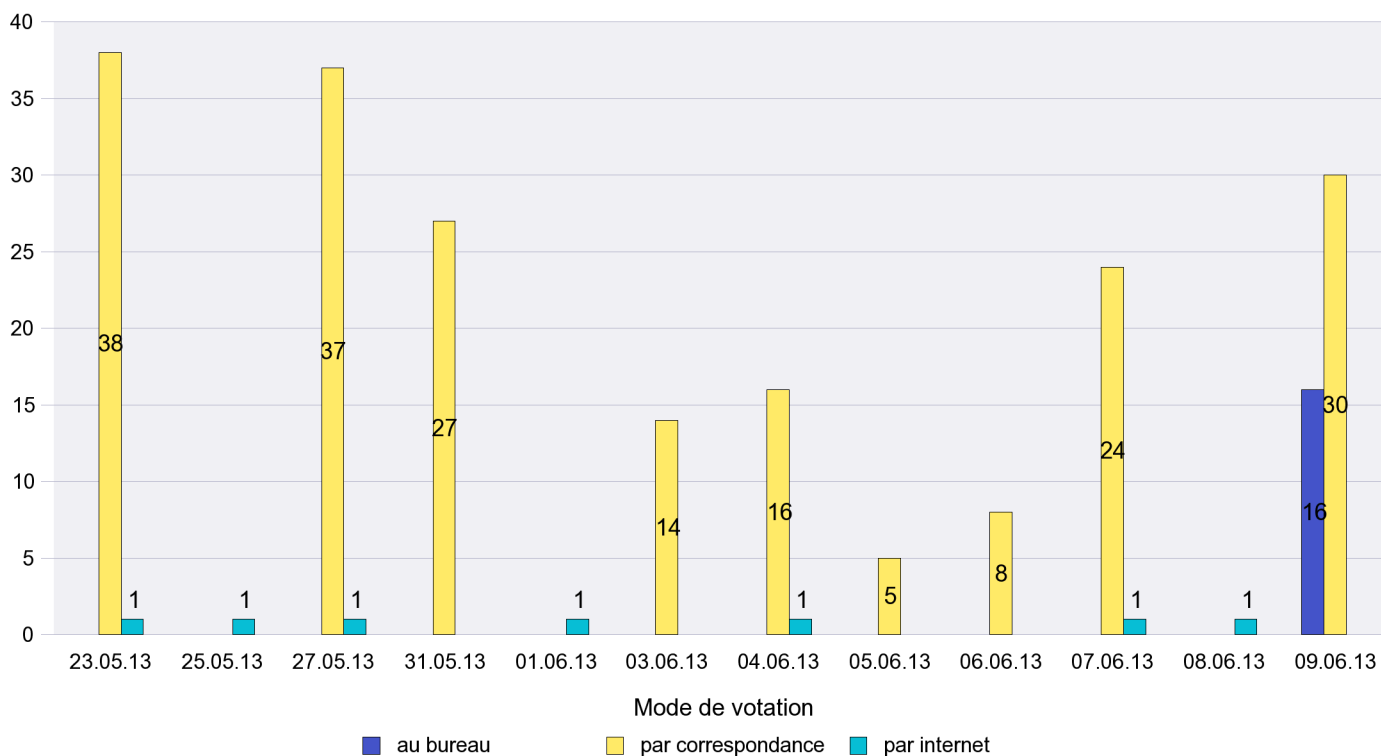

Jours d'enregistrement des votes