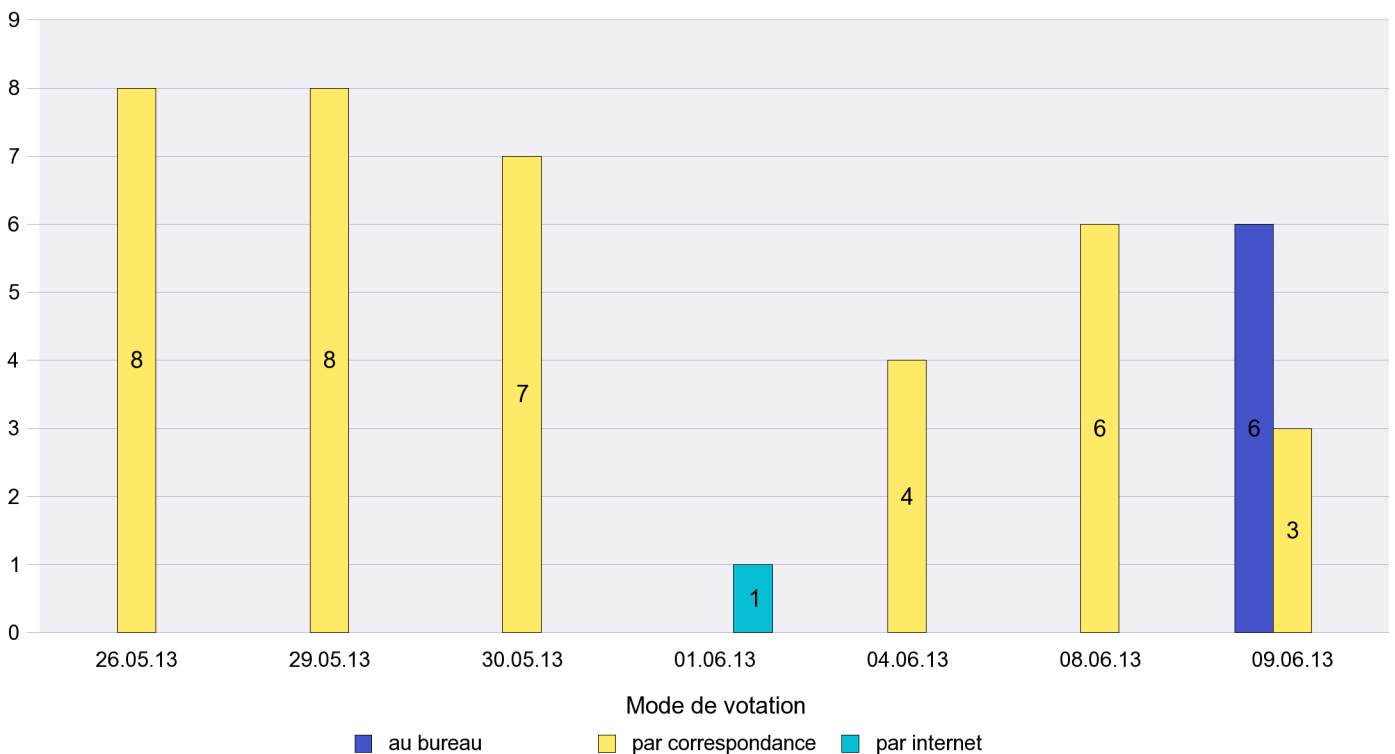

Jours d'enregistrement des votes