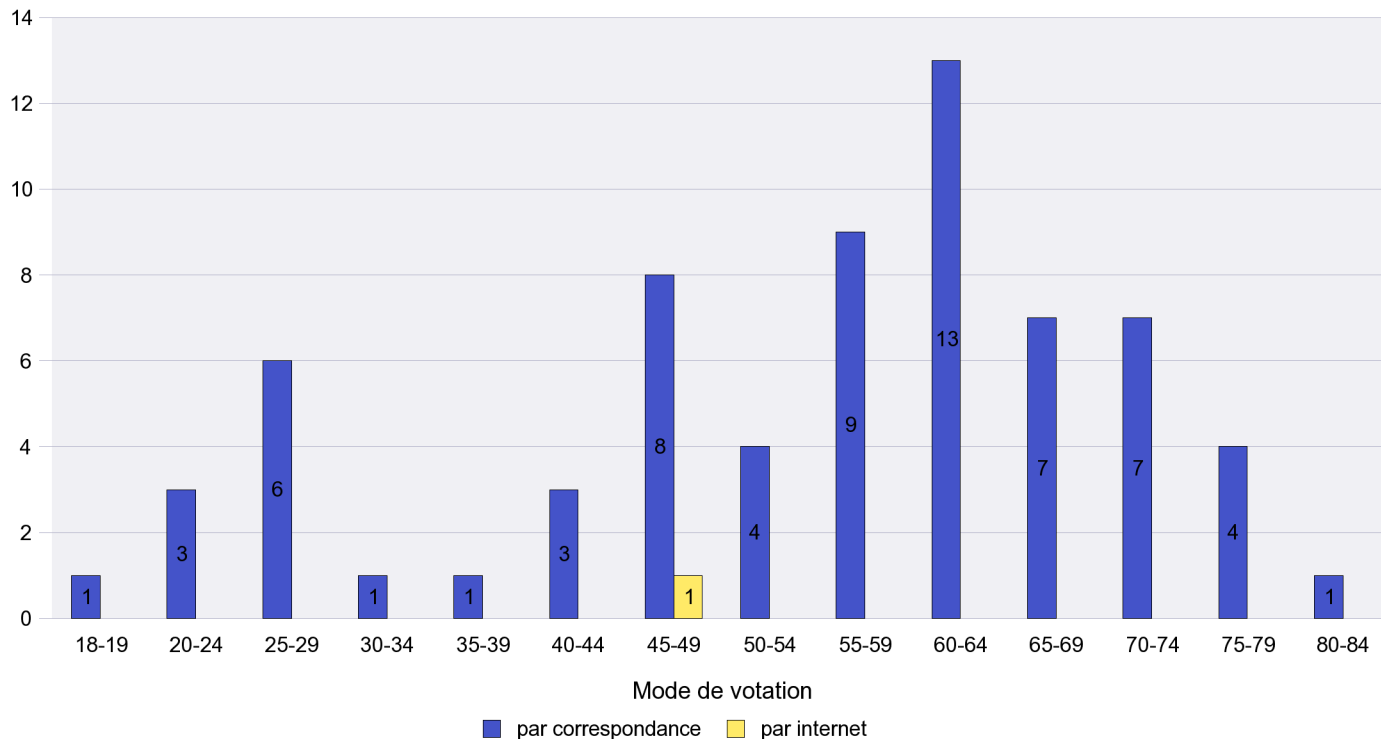

## Mode de vote par classe d'âge

## Jours d'enregistrement des votes

Scrutin : 09.06.2013

Commune : Brot-Plamboz

Mode de vote par classe d'âge

Jours d'enregistrement des votes