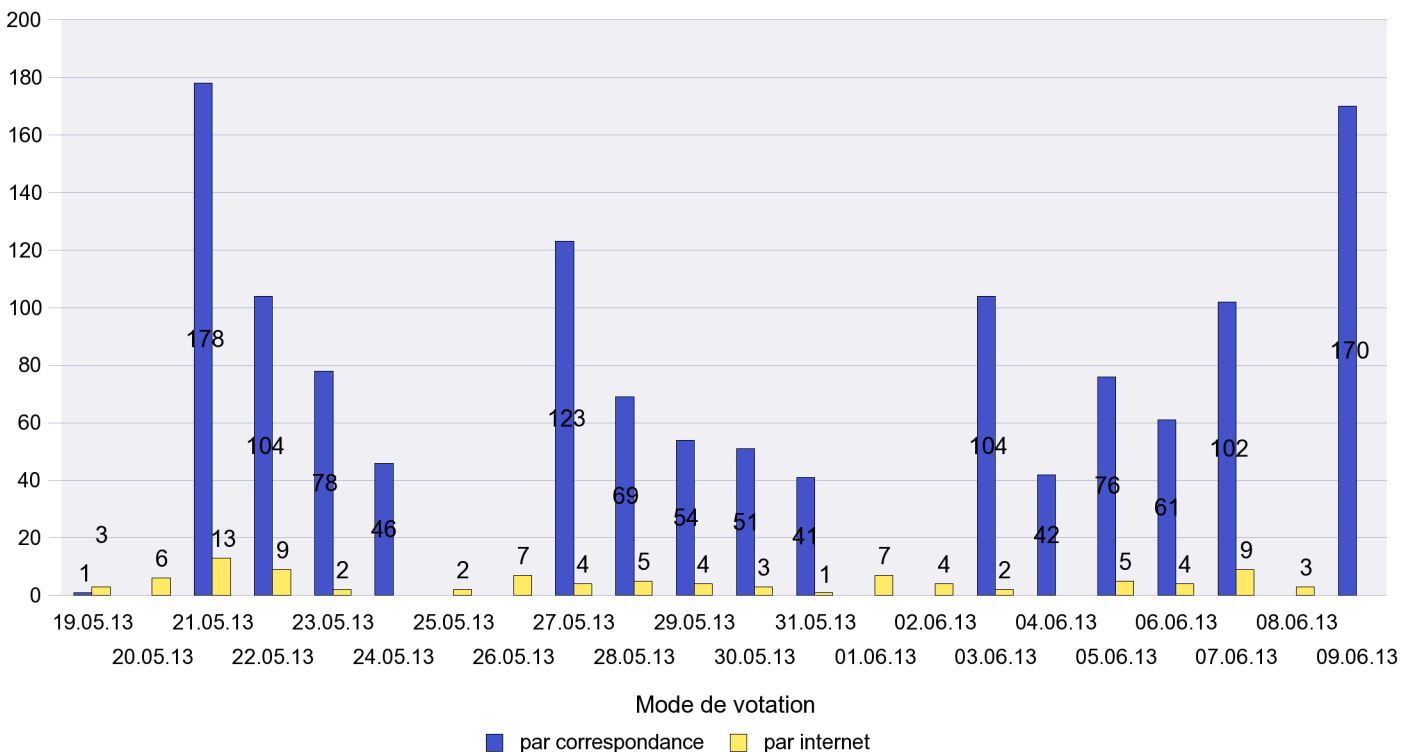

Scrutin : 09.06.2013

Commune : Bevaix

Mode de vote par classe d'âge

Jours d'enregistrement des votes

Scrutin : 09.06.2013

Commune : Boudry

Mode de vote par classe d'âge

Jours d'enregistrement des votes