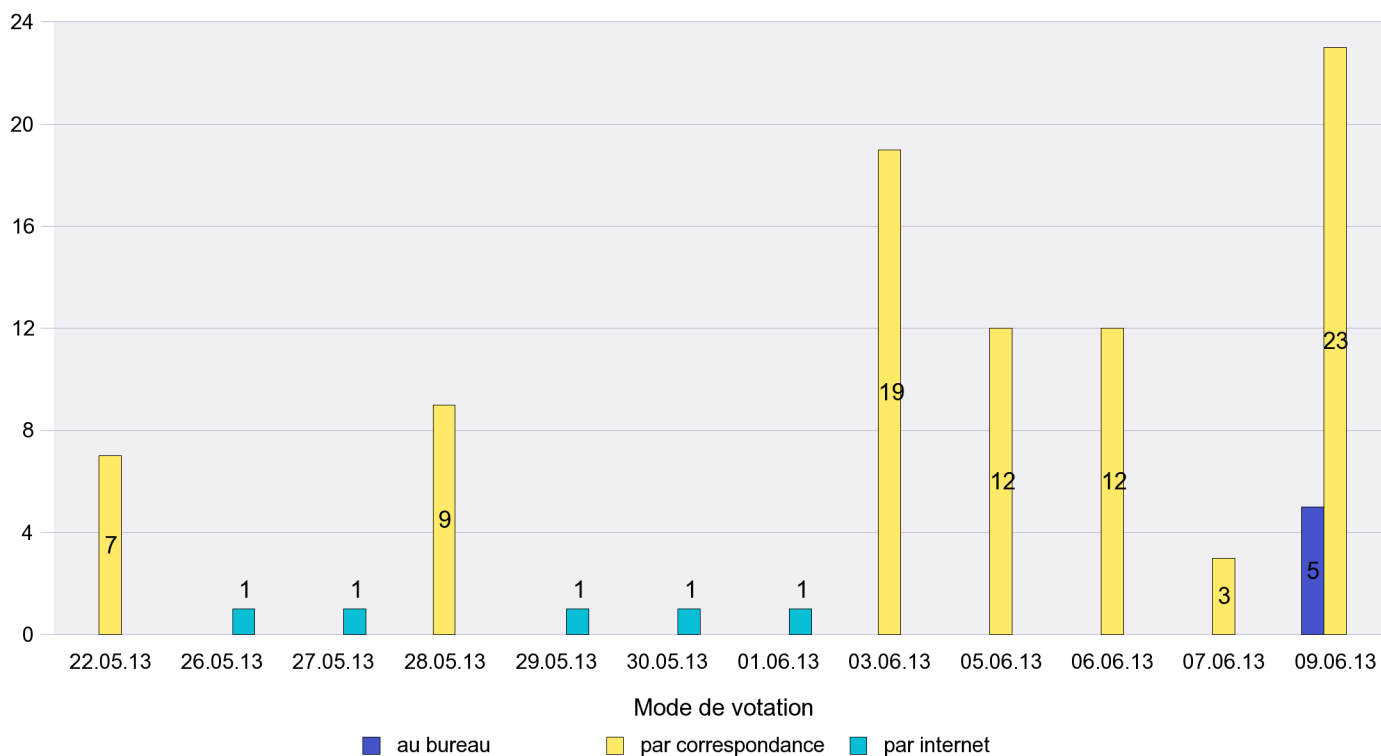

Jours d'enregistrement des votes