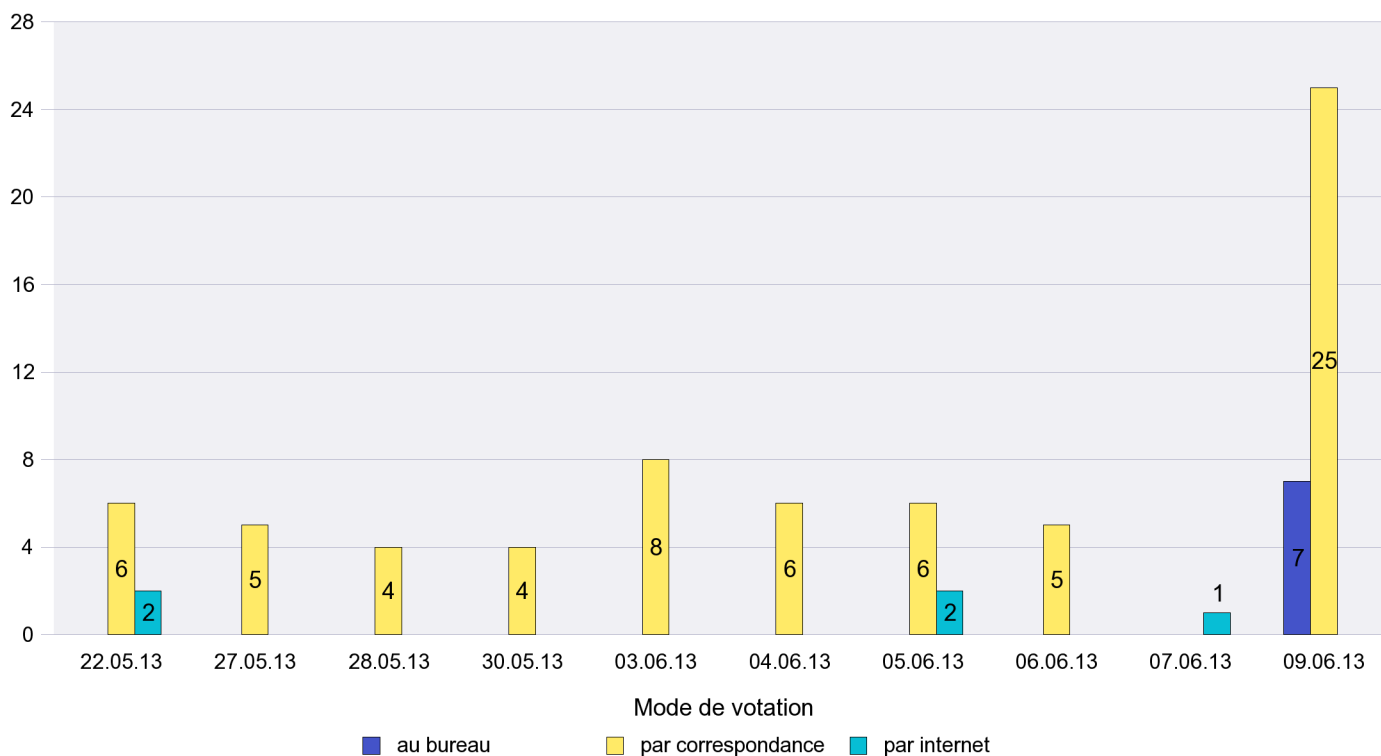

Jours d'enregistrement des votes