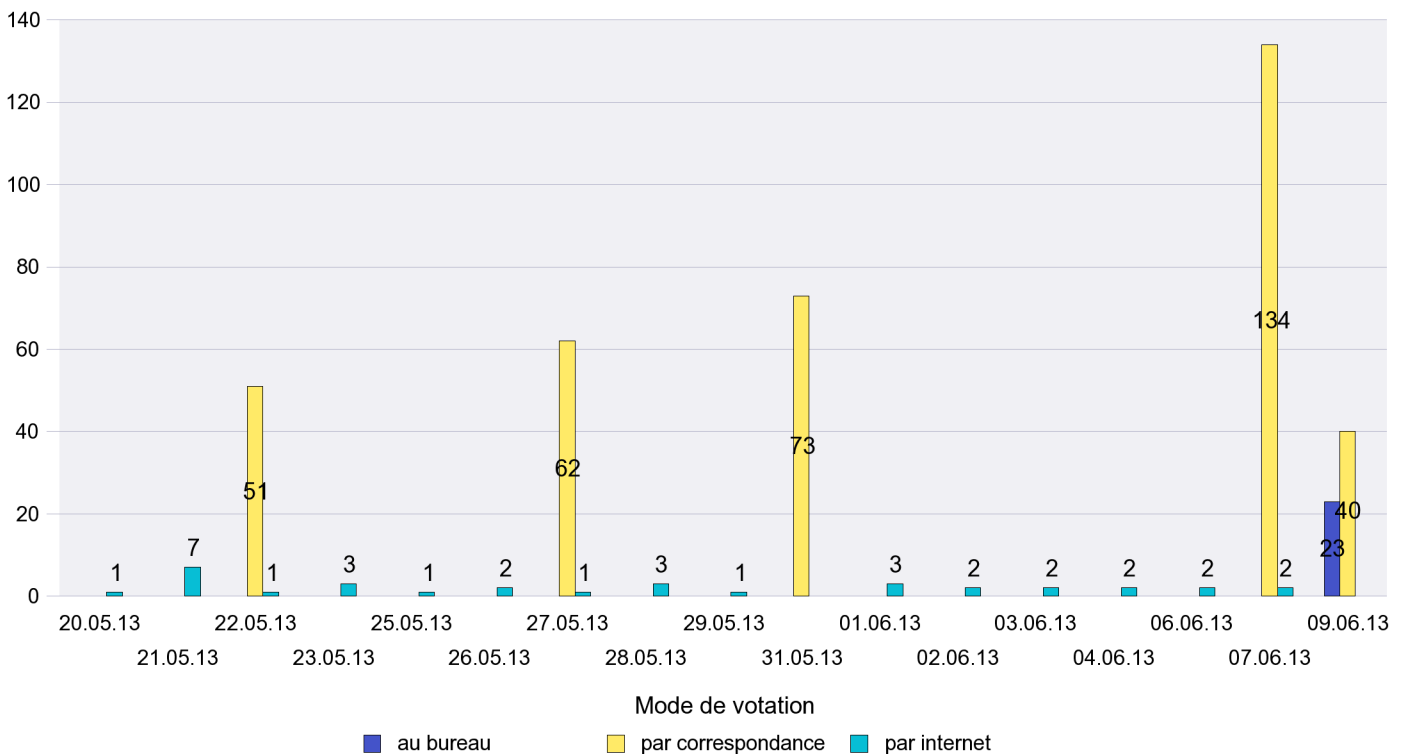

## Mode de vote par classe d'âge

## Jours d'enregistrement des votes

Scrutin : 09.06.2013

Commune : Cressier

Mode de vote par classe d'âge

Jours d'enregistrement des votes

Scrutin : 09.06.2013

Commune : Enges