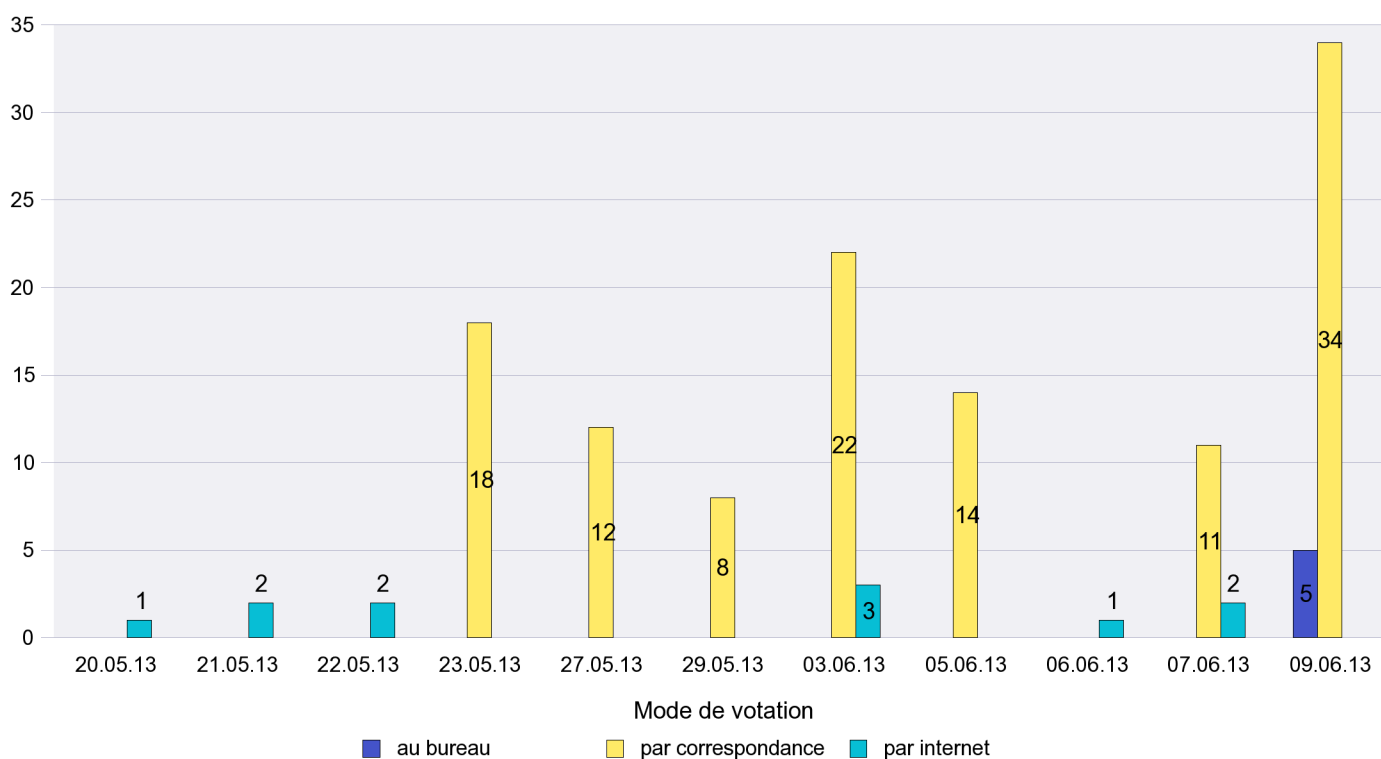

Jours d'enregistrement des votes