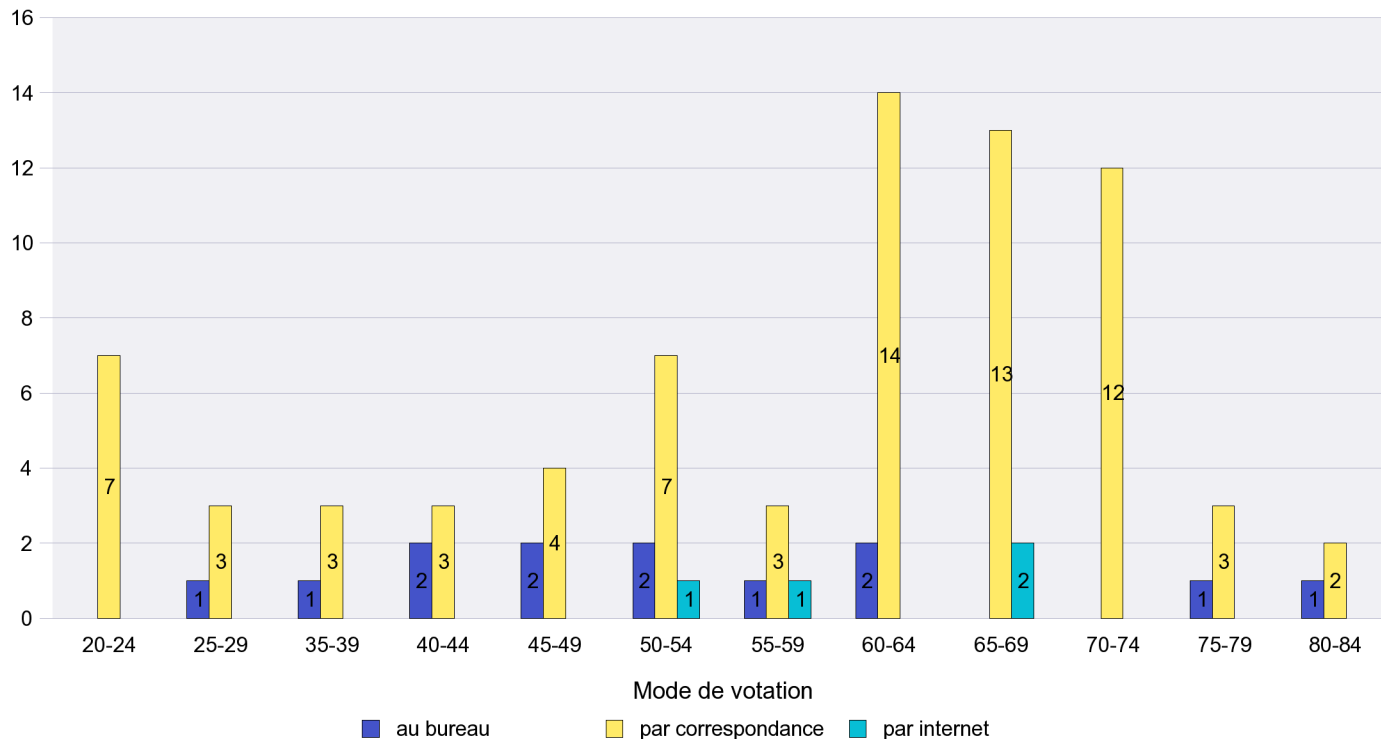

## Mode de vote par classe d'âge

## Jours d'enregistrement des votes

Scrutin : 09.06.2013

Commune : Cressier

Mode de vote par classe d'âge

Jours d'enregistrement des votes

Scrutin : 09.06.2013

Commune : Enges