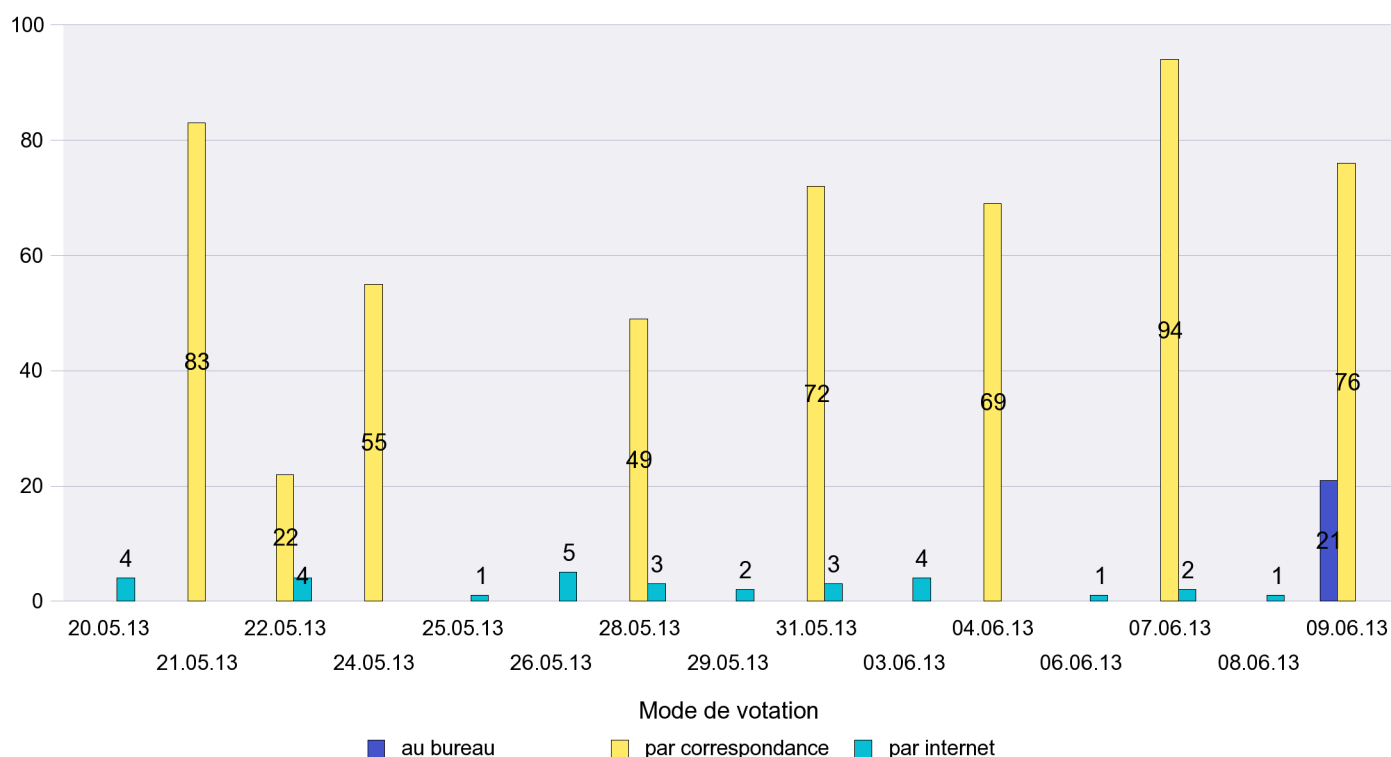

Jours d'enregistrement des votes