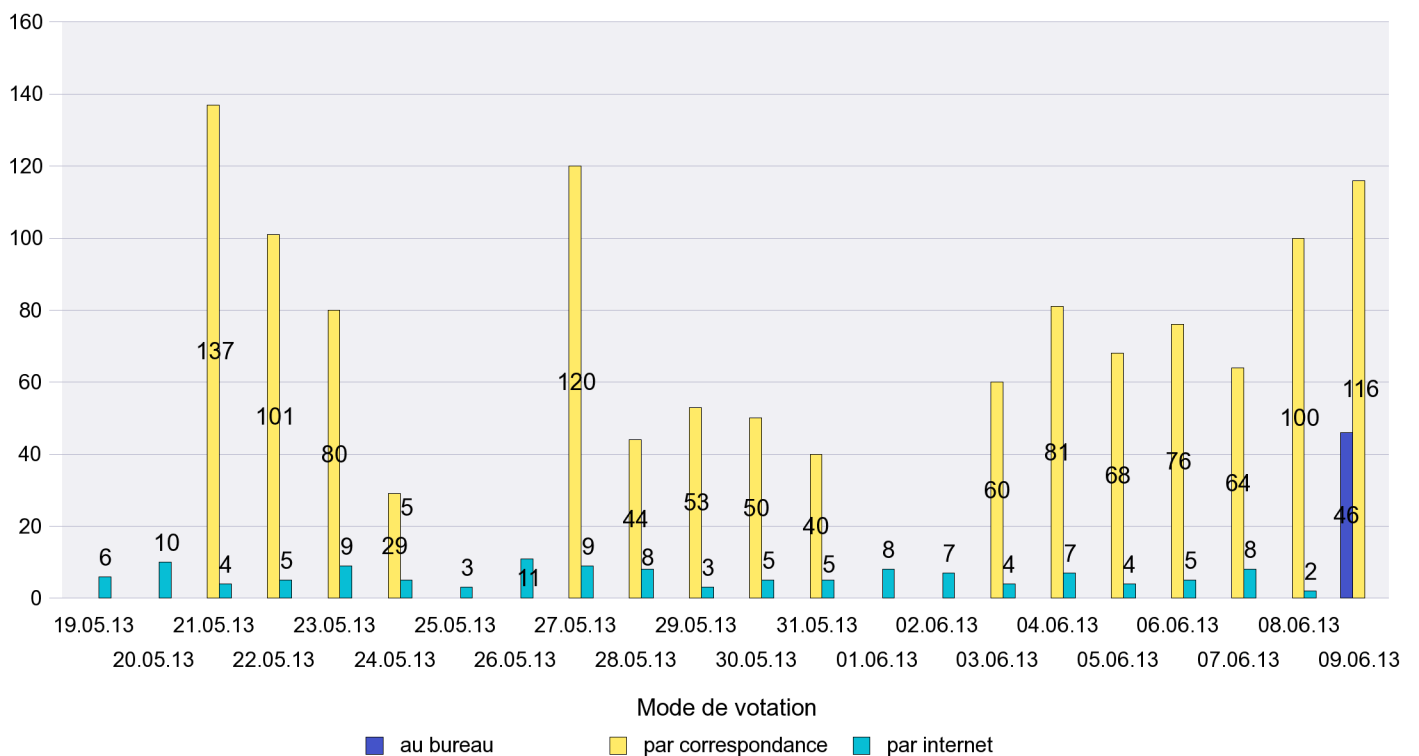

## Mode de vote par classe d'âge

## Jours d'enregistrement des votes

Scrutin : 09.06.2013

Commune : La Tène

Mode de vote par classe d'âge

Jours d'enregistrement des votes

Scrutin : 09.06.2013

Commune : Le Cerneux-Péquignot

### Mode de vote par classe d'âge