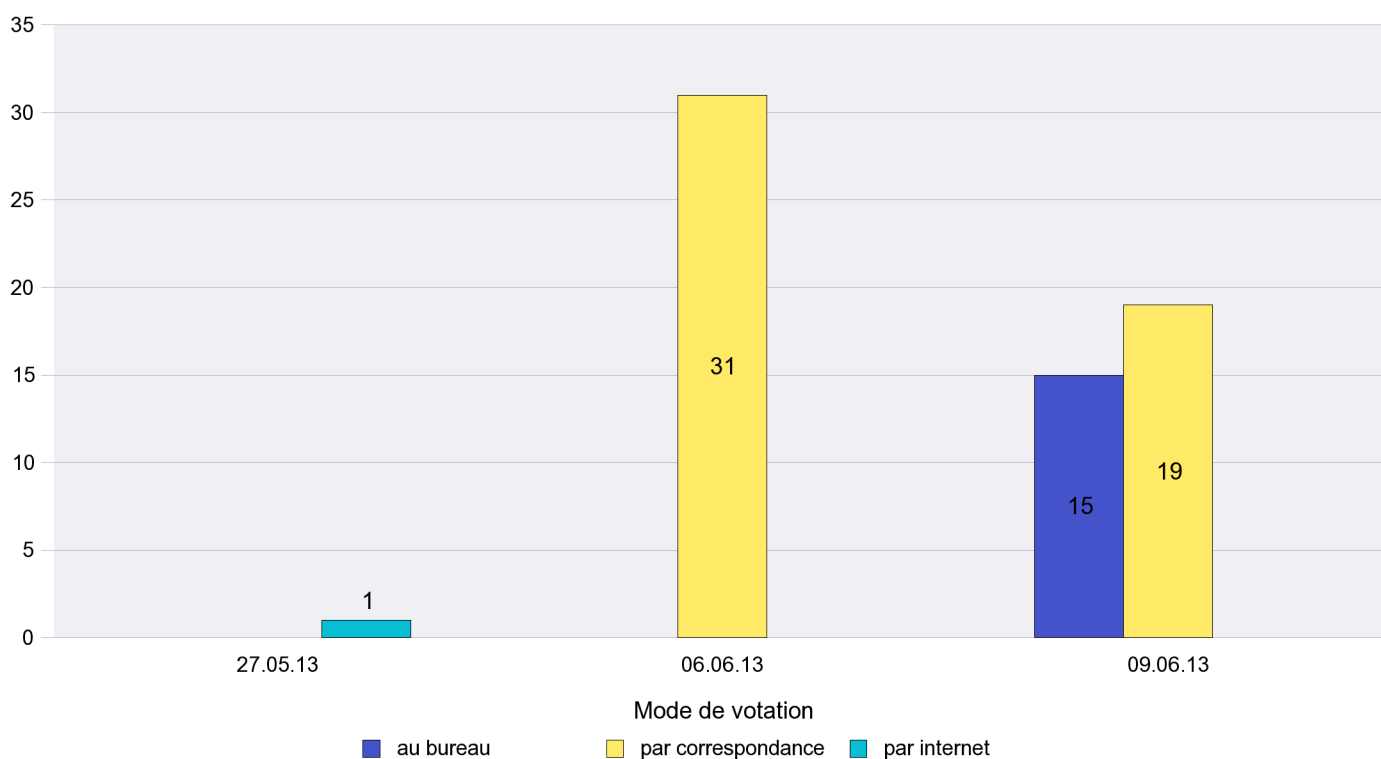

Jours d'enregistrement des votes