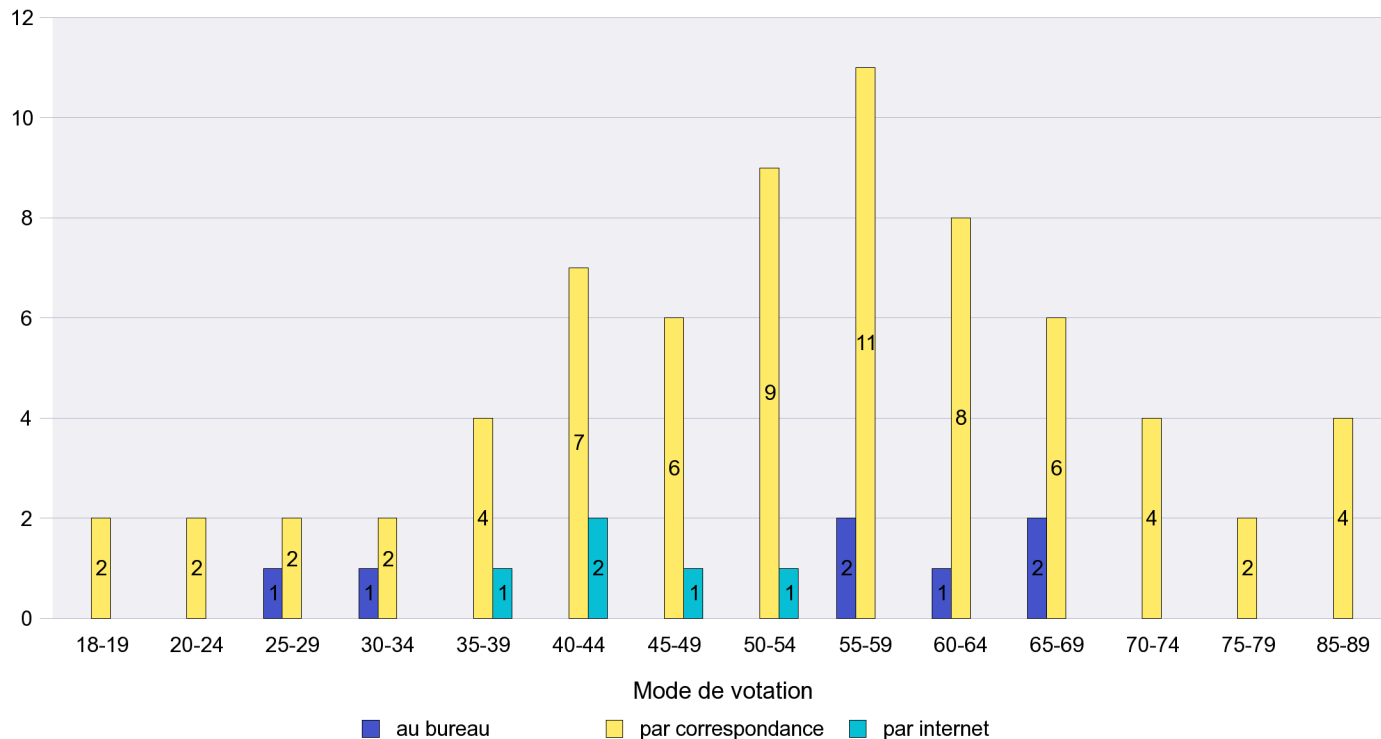

## Mode de vote par classe d'âge

## Jours d'enregistrement des votes

Scrutin : 09.06.2013

Commune : Les Brenets

Mode de vote par classe d'âge

Jours d'enregistrement des votes

Scrutin : 09.06.2013

Commune : Les Planchettes