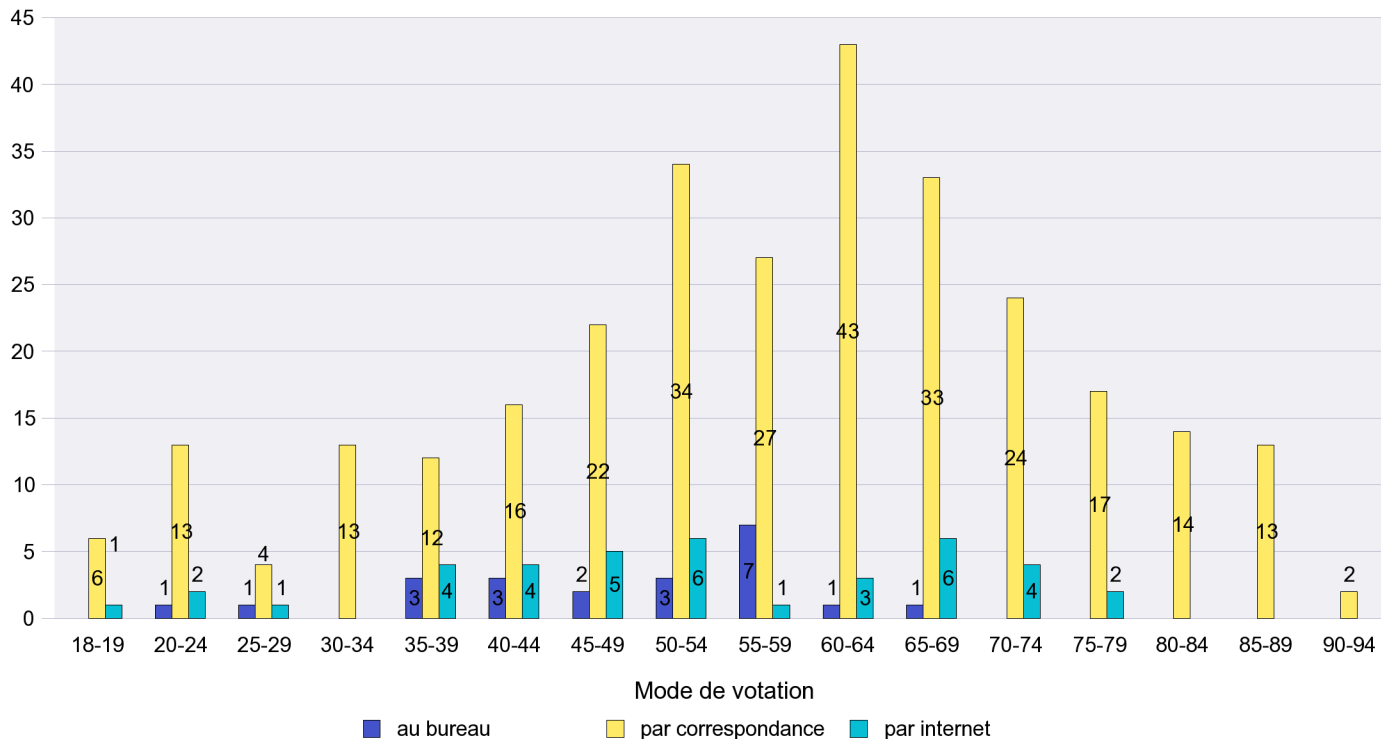

## Mode de vote par classe d'âge

## Jours d'enregistrement des votes

Scrutin : 09.06.2013

Commune : Rochefort