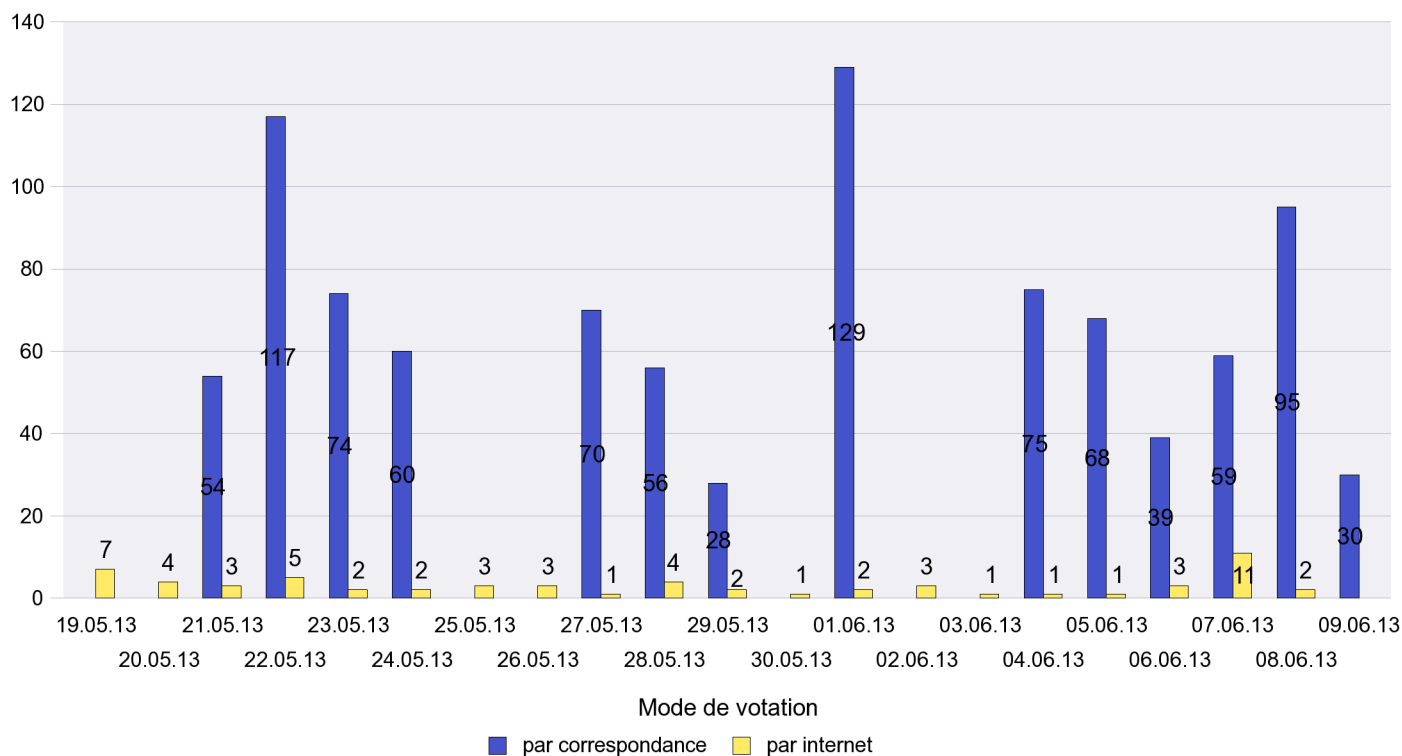

Jours d'enregistrement des votes