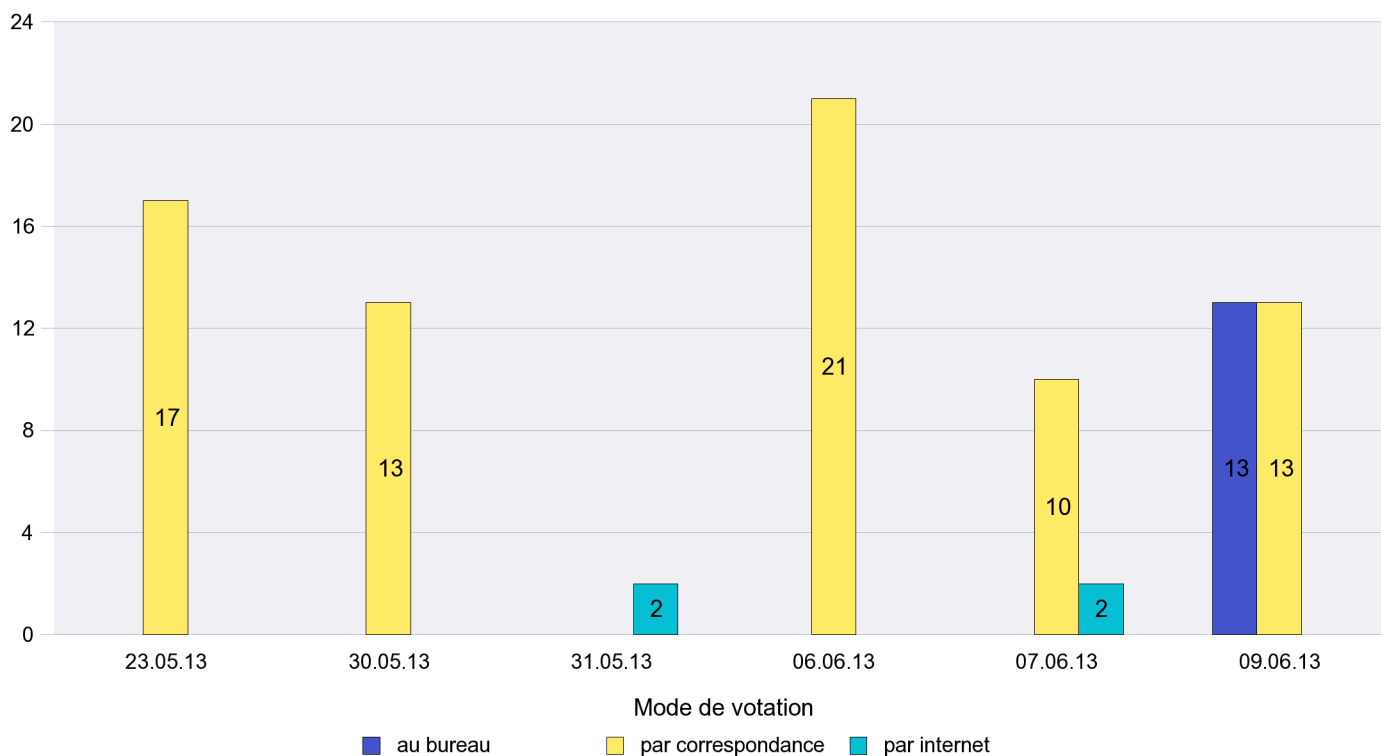

Jours d'enregistrement des votes