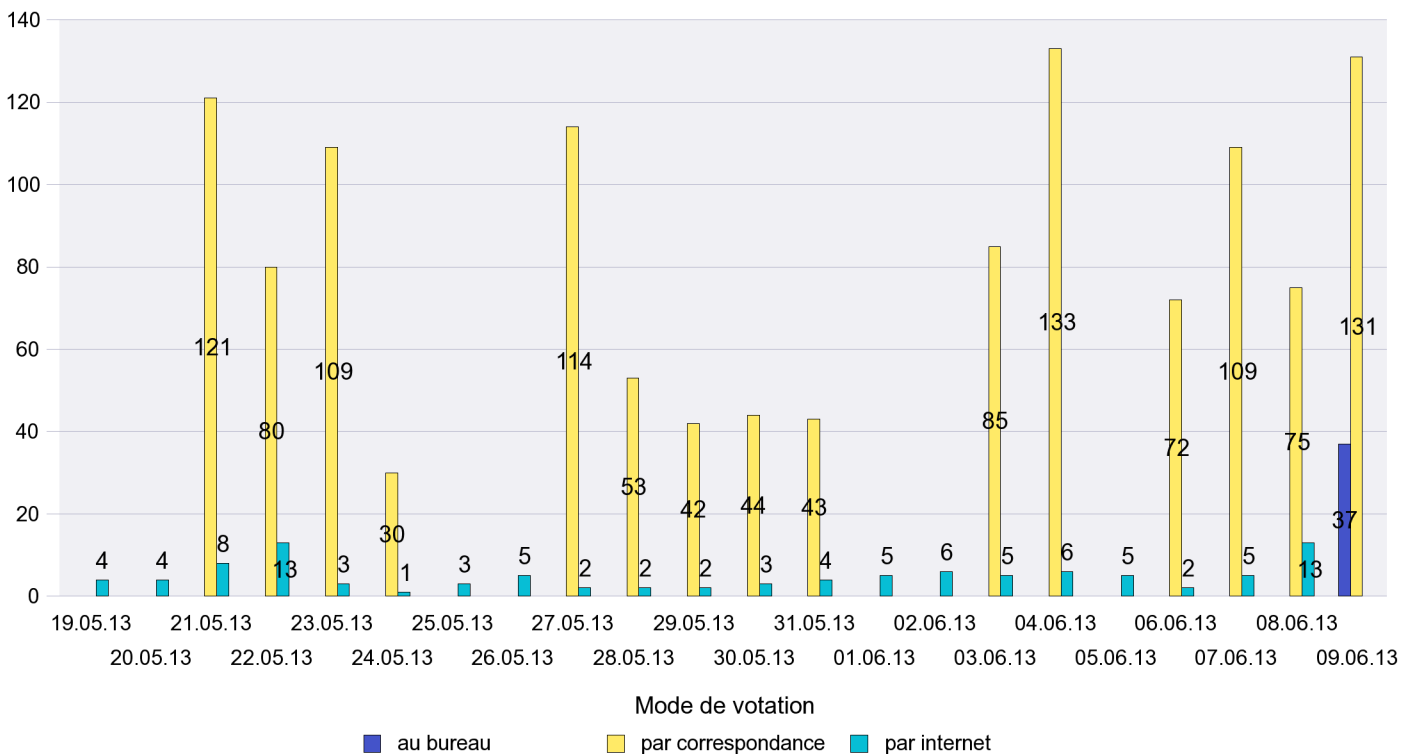

Jours d'enregistrement des votes