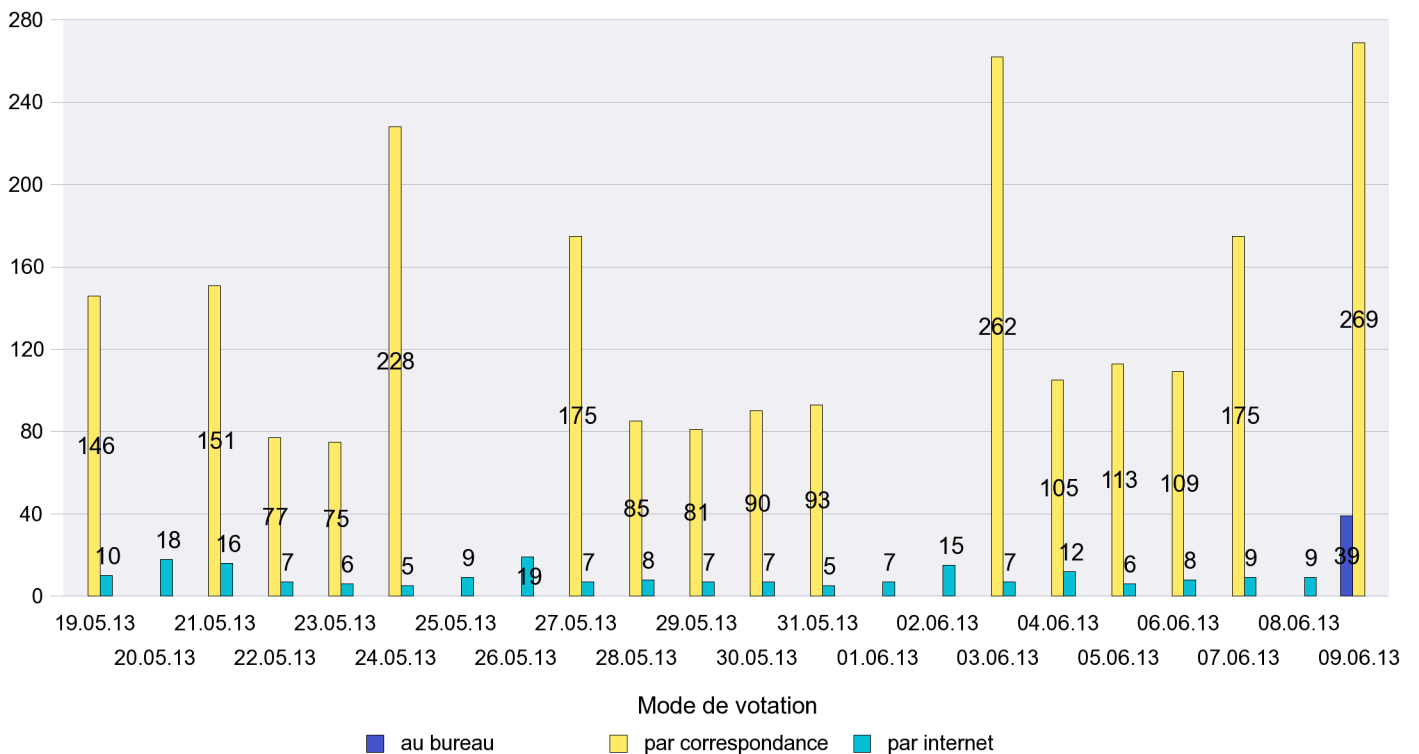

Jours d'enregistrement des votes