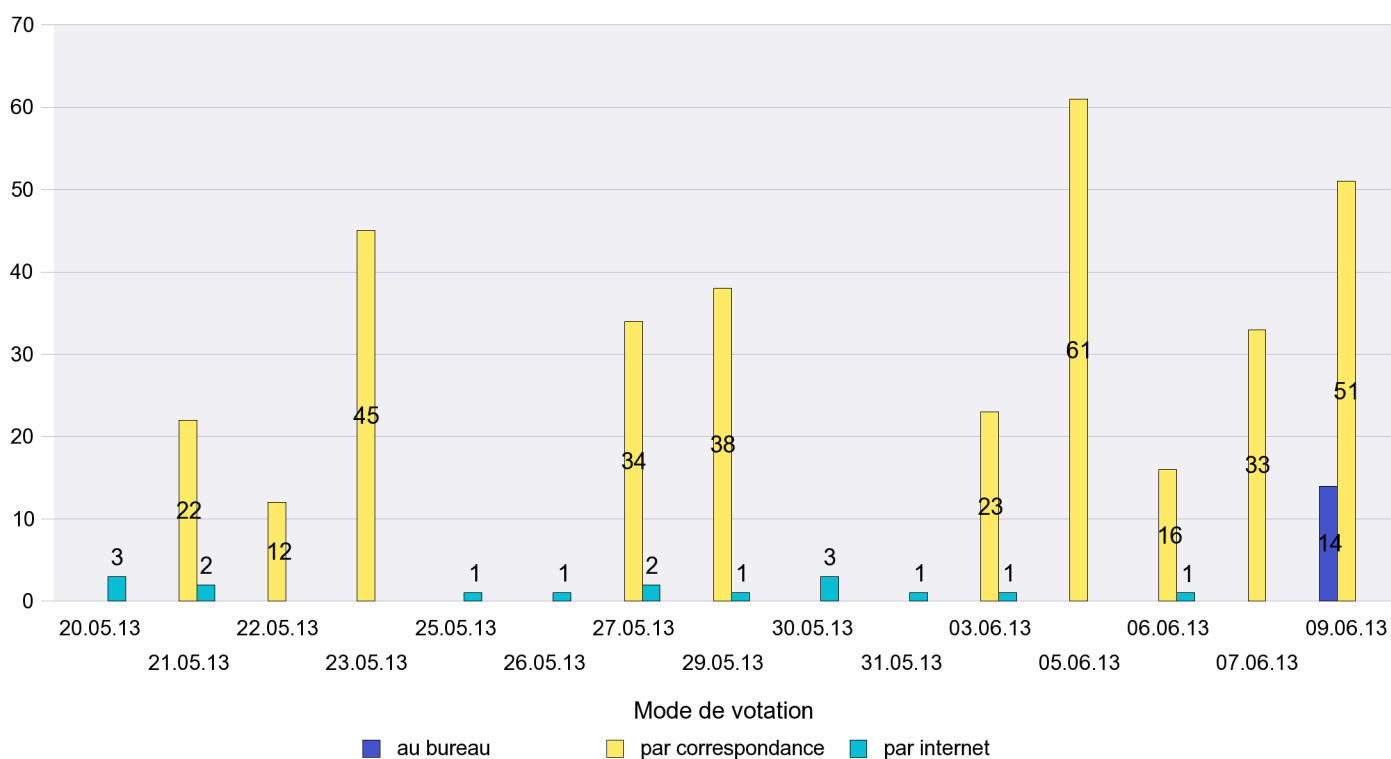

Jours d'enregistrement des votes