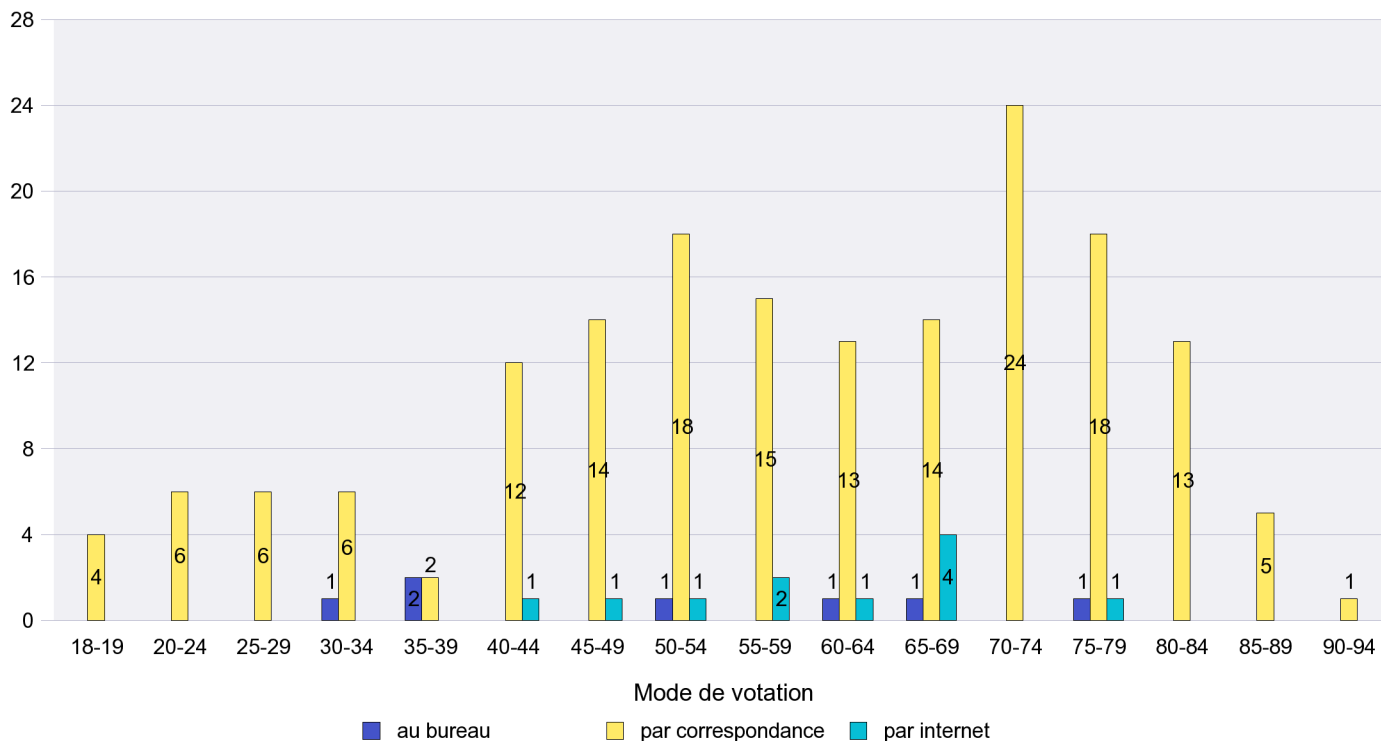

## Mode de vote par classe d'âge

## Jours d'enregistrement des votes

Scrutin : 09.06.2013

Commune : Les Verrières