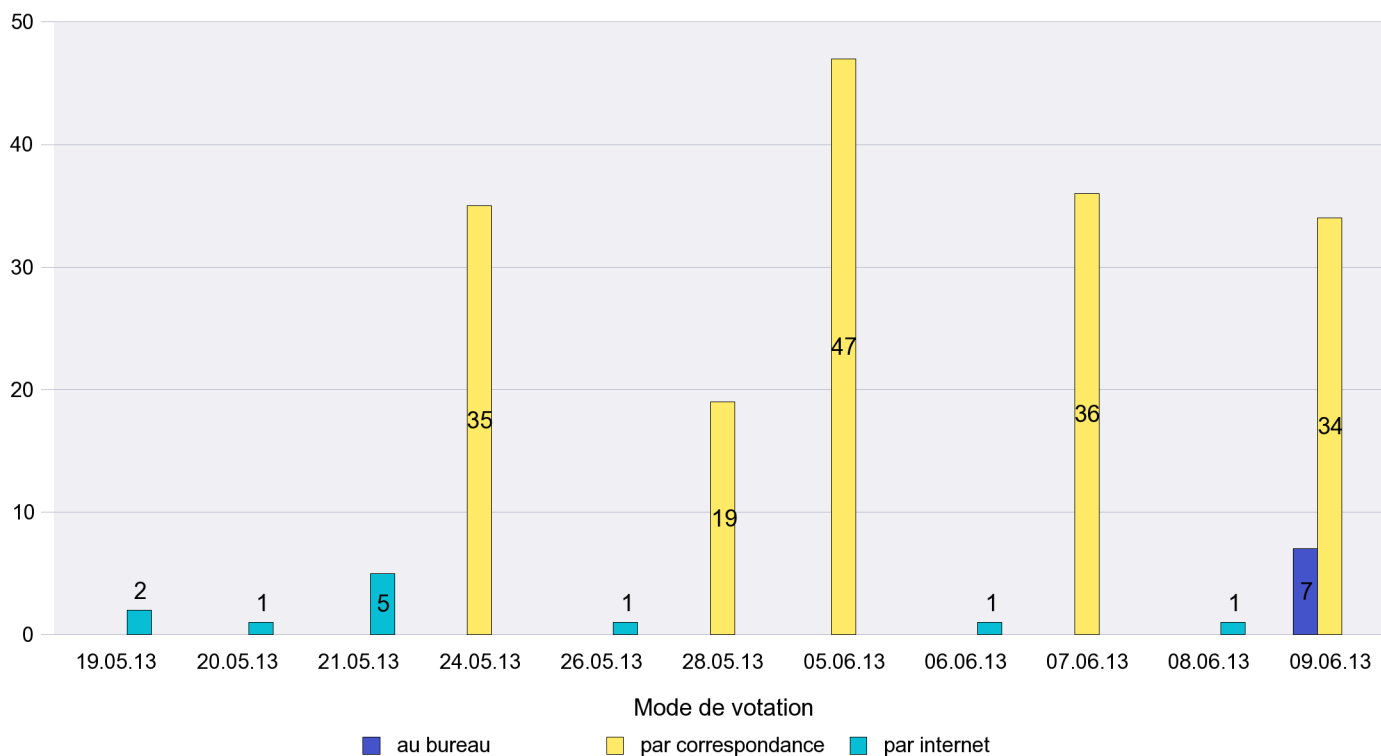

Jours d'enregistrement des votes