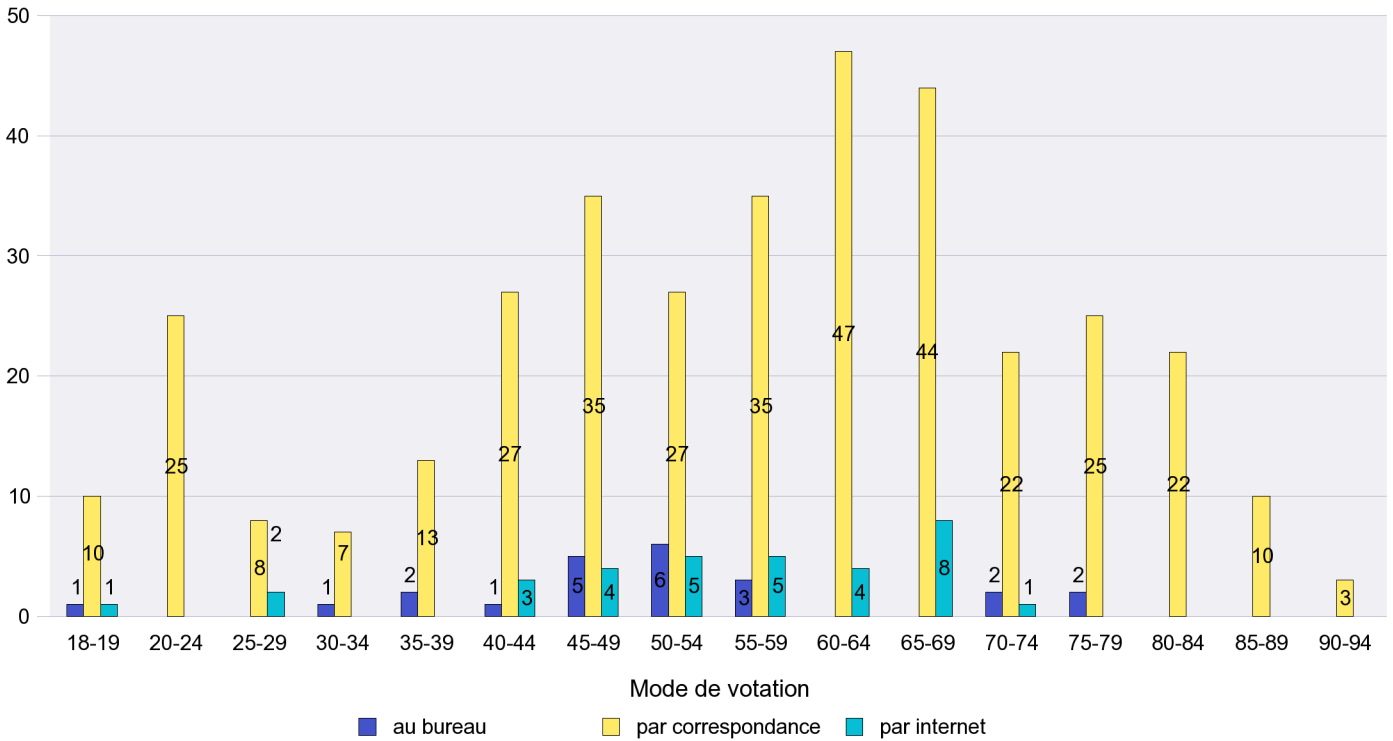

## Mode de vote par classe d'âge

## Jours d'enregistrement des votes

Scrutin : 09.06.2013

Commune : Cressier

Mode de vote par classe d'âge

Jours d'enregistrement des votes

Scrutin : 09.06.2013

Commune : Enges