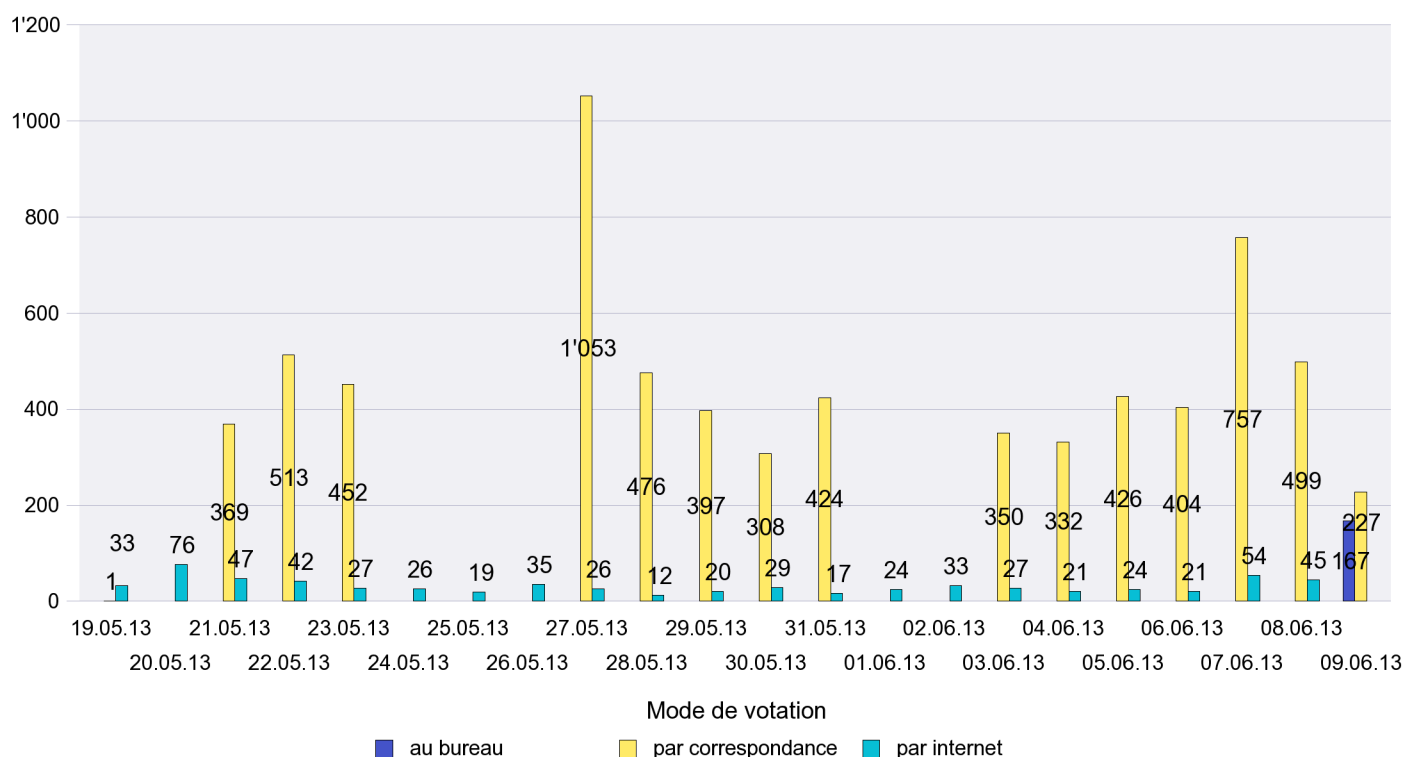

Jours d'enregistrement des votes