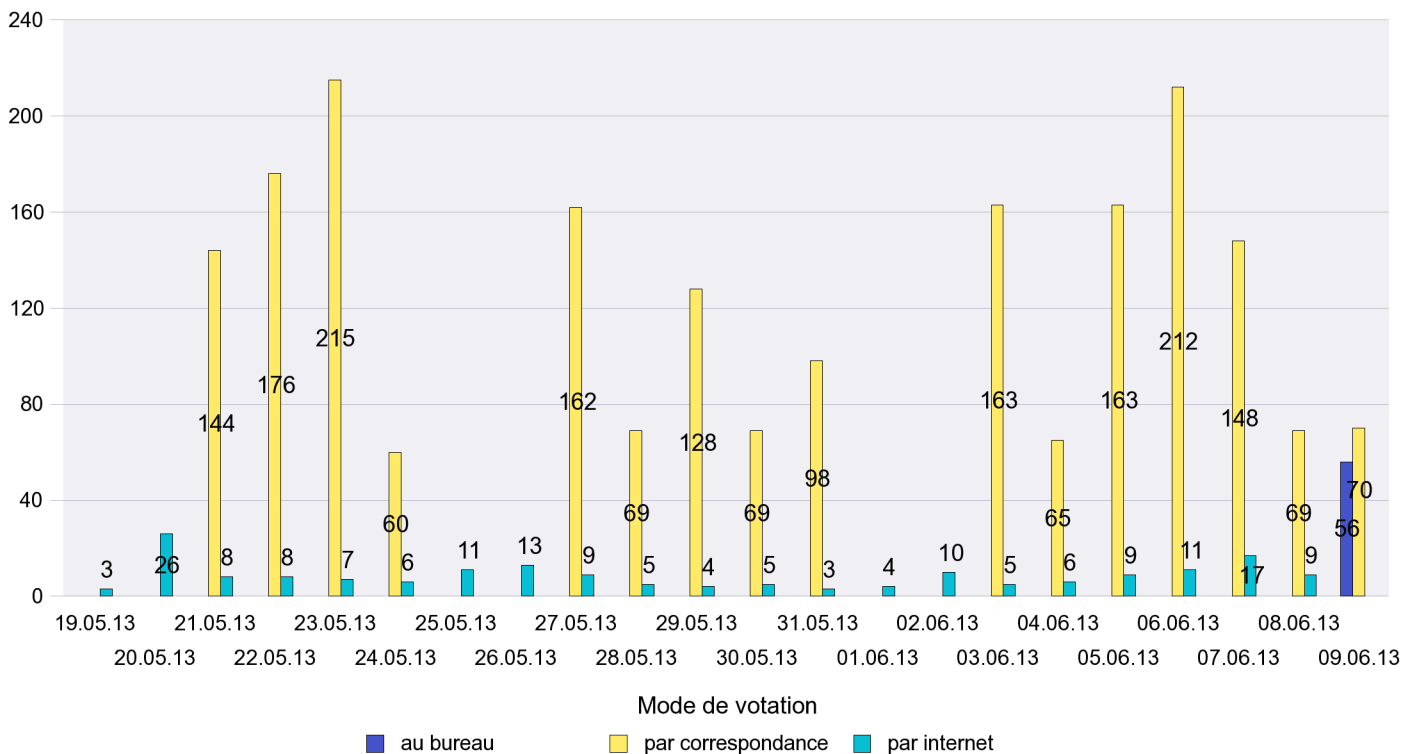

Jours d'enregistrement des votes