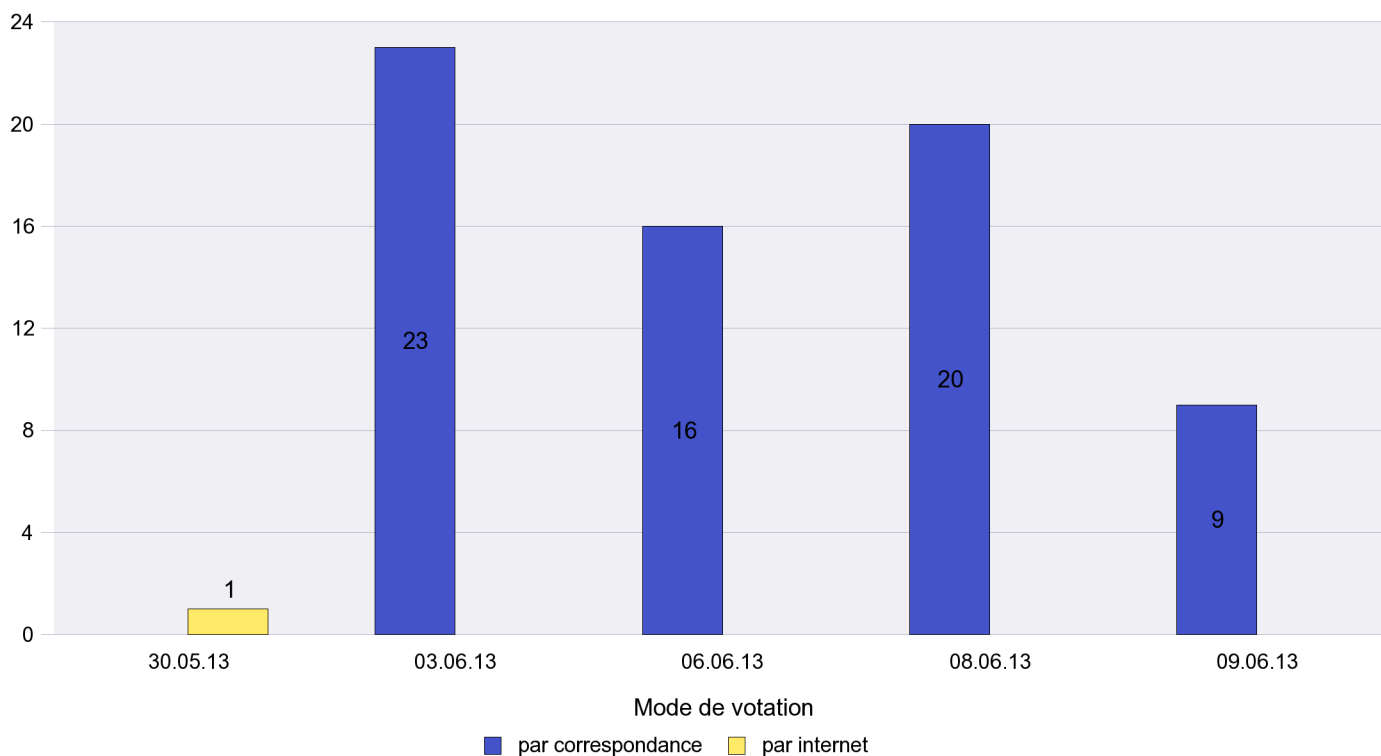

## Mode de vote par classe d'âge

## Jours d'enregistrement des votes

Scrutin : 09.06.2013

Commune : Brot-Plamboz

Mode de vote par classe d'âge

Jours d'enregistrement des votes

### Mode de vote par classe d'âge