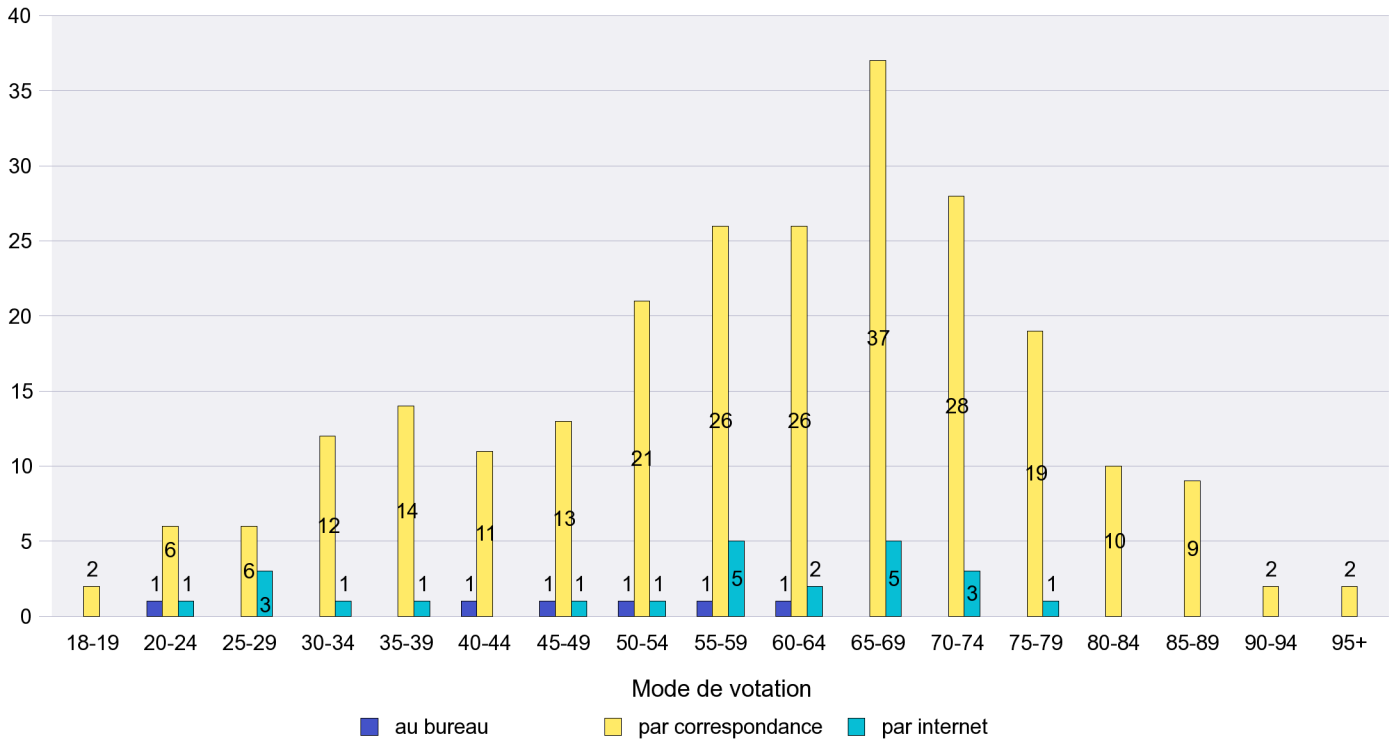

## Mode de vote par classe d'âge

## Jours d'enregistrement des votes

Scrutin : 09.06.2013

Commune : La Côte-aux-Fées

Mode de vote par classe d'âge

Jours d'enregistrement des votes