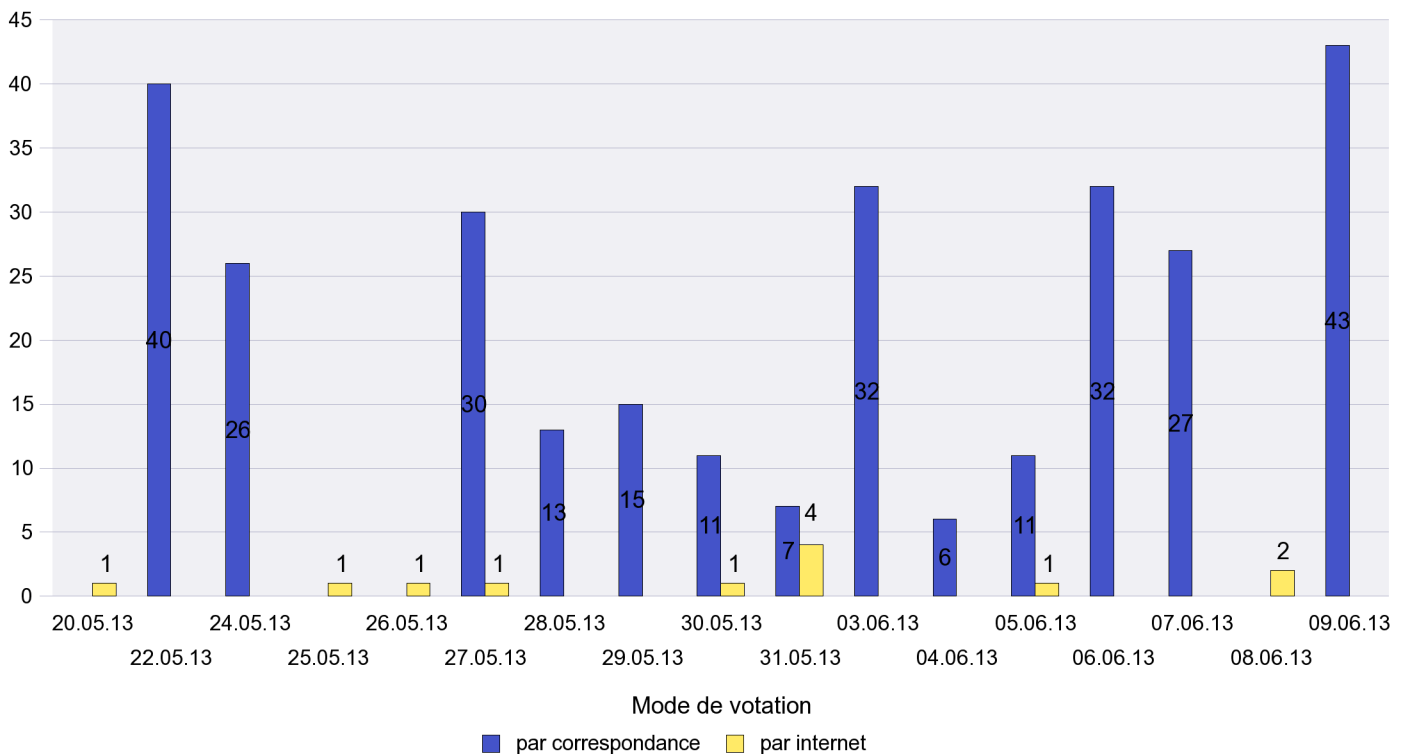

## Mode de vote par classe d'âge

## Jours d'enregistrement des votes

Scrutin : 09.06.2013

Commune : Les Brenets

Mode de vote par classe d'âge

Jours d'enregistrement des votes

Scrutin : 09.06.2013

Commune : Les Planchettes