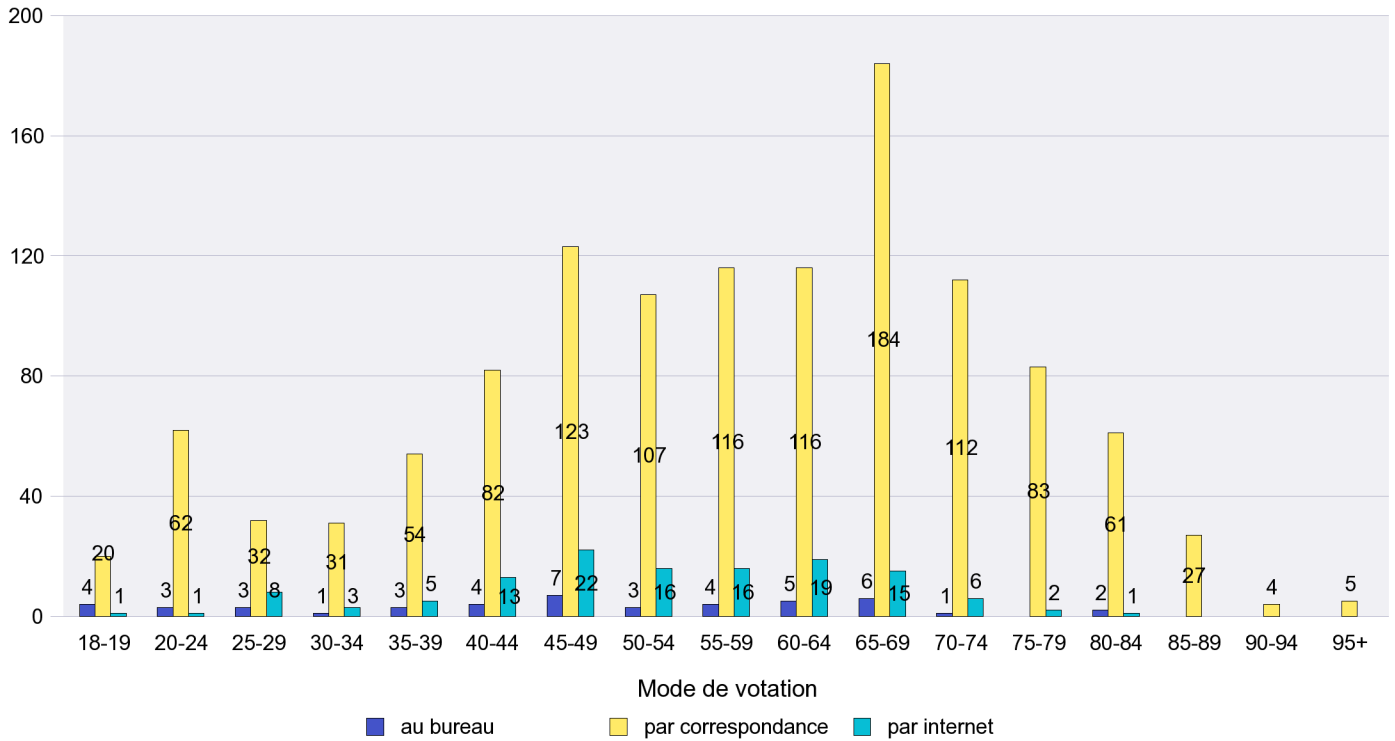

## Mode de vote par classe d'âge

## Jours d'enregistrement des votes

Scrutin : 09.06.2013

Commune : La Tène

Mode de vote par classe d'âge

Jours d'enregistrement des votes

Scrutin : 09.06.2013

Commune : Le Cerneux-Péquignot

### Mode de vote par classe d'âge