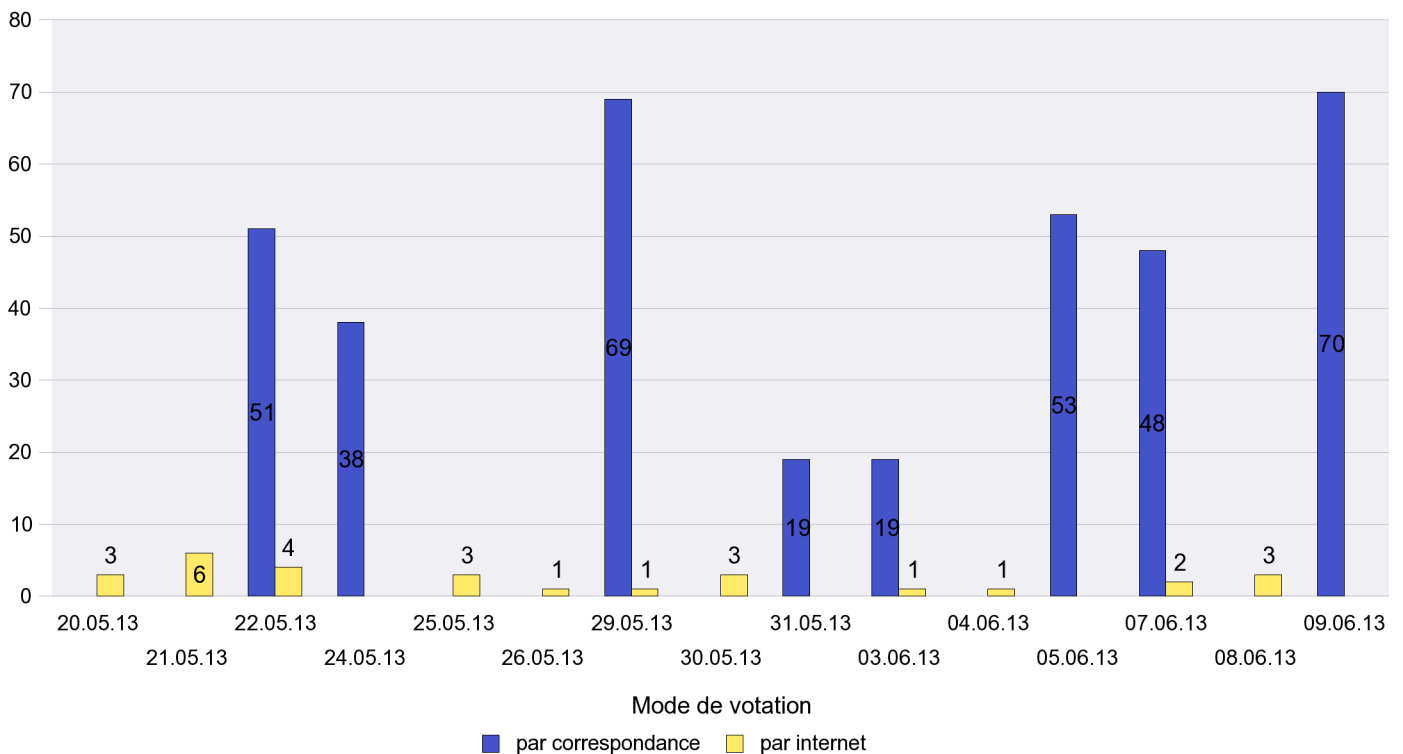

Jours d'enregistrement des votes