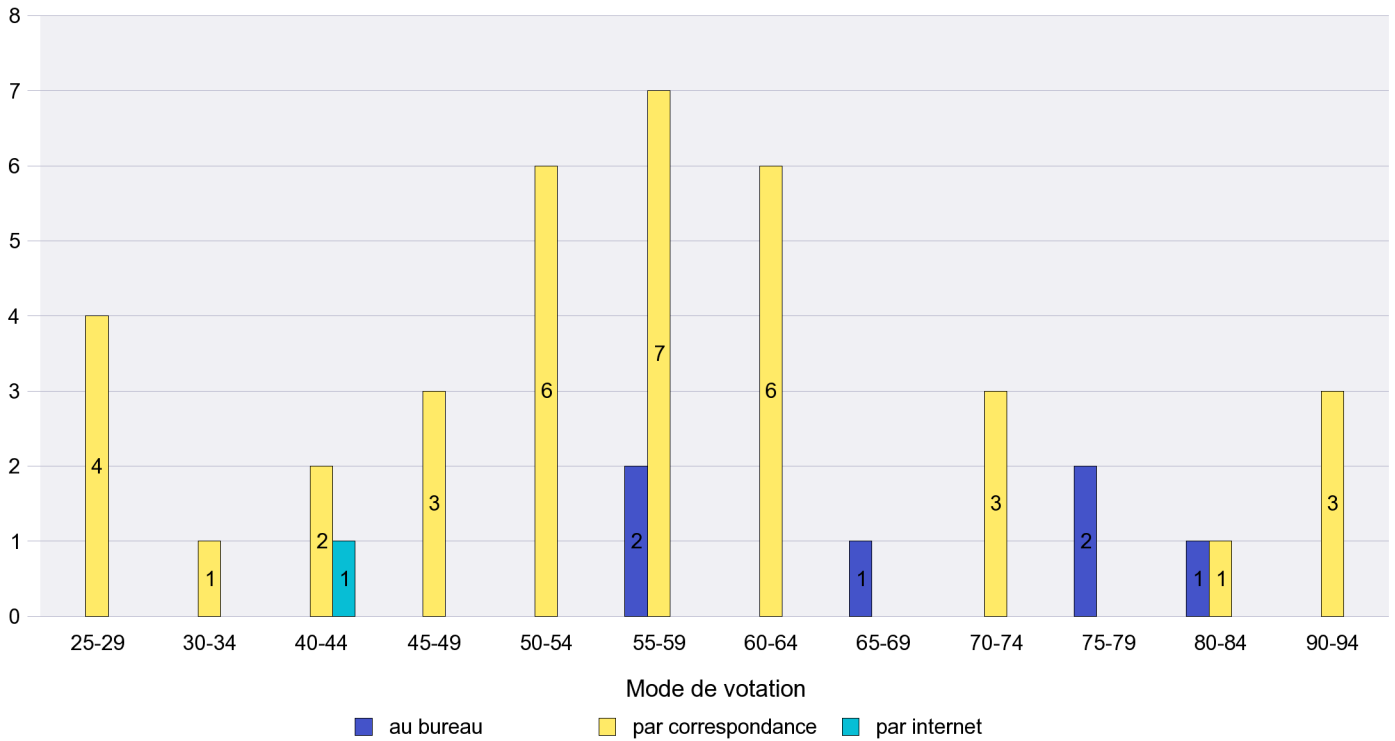

Scrutin : 09.06.2013

Commune : Bevaix

Mode de vote par classe d'âge

Jours d'enregistrement des votes

Scrutin : 09.06.2013

Commune : Boudry

Mode de vote par classe d'âge

Jours d'enregistrement des votes

## Mode de vote par classe d'âge