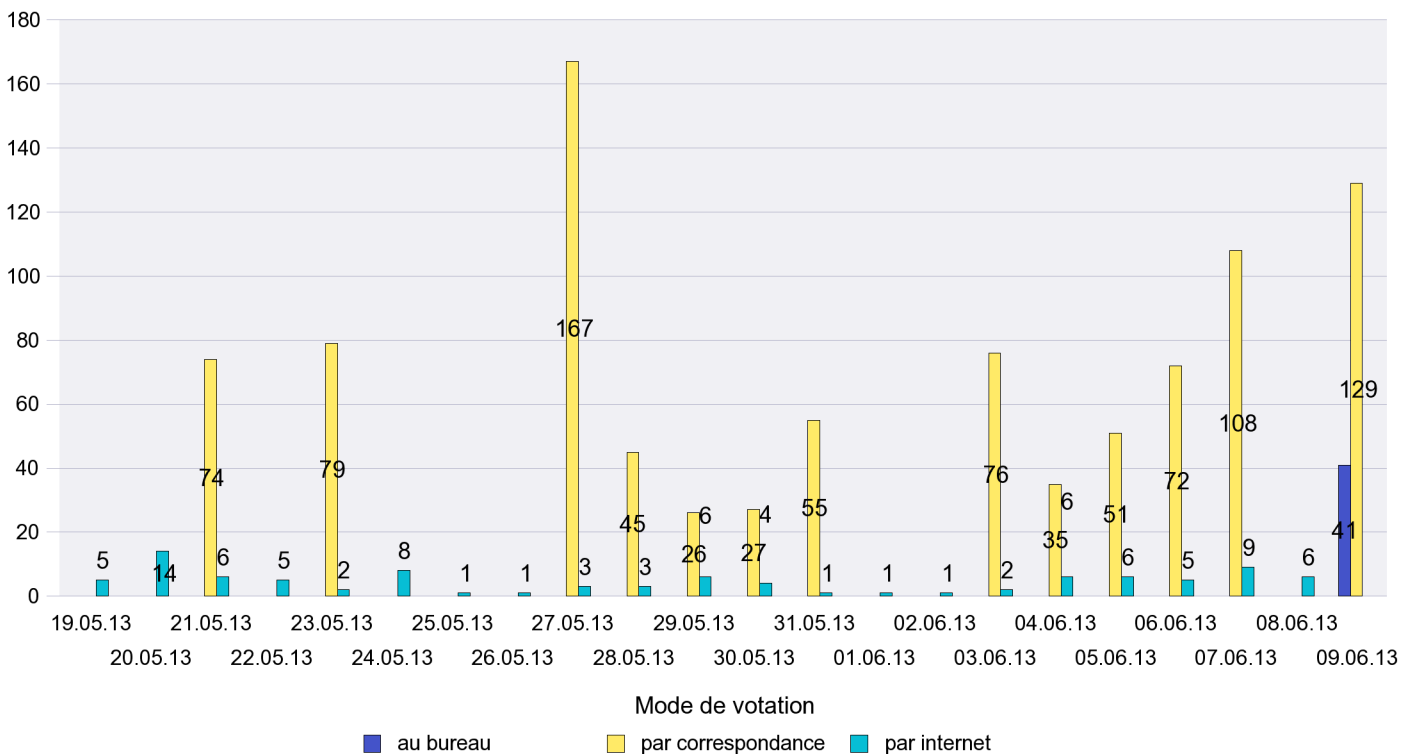

Scrutin : 09.06.2013

Commune : Bevaix

Mode de vote par classe d'âge

Jours d'enregistrement des votes

Scrutin : 09.06.2013

Commune : Boudry

Mode de vote par classe d'âge

Jours d'enregistrement des votes