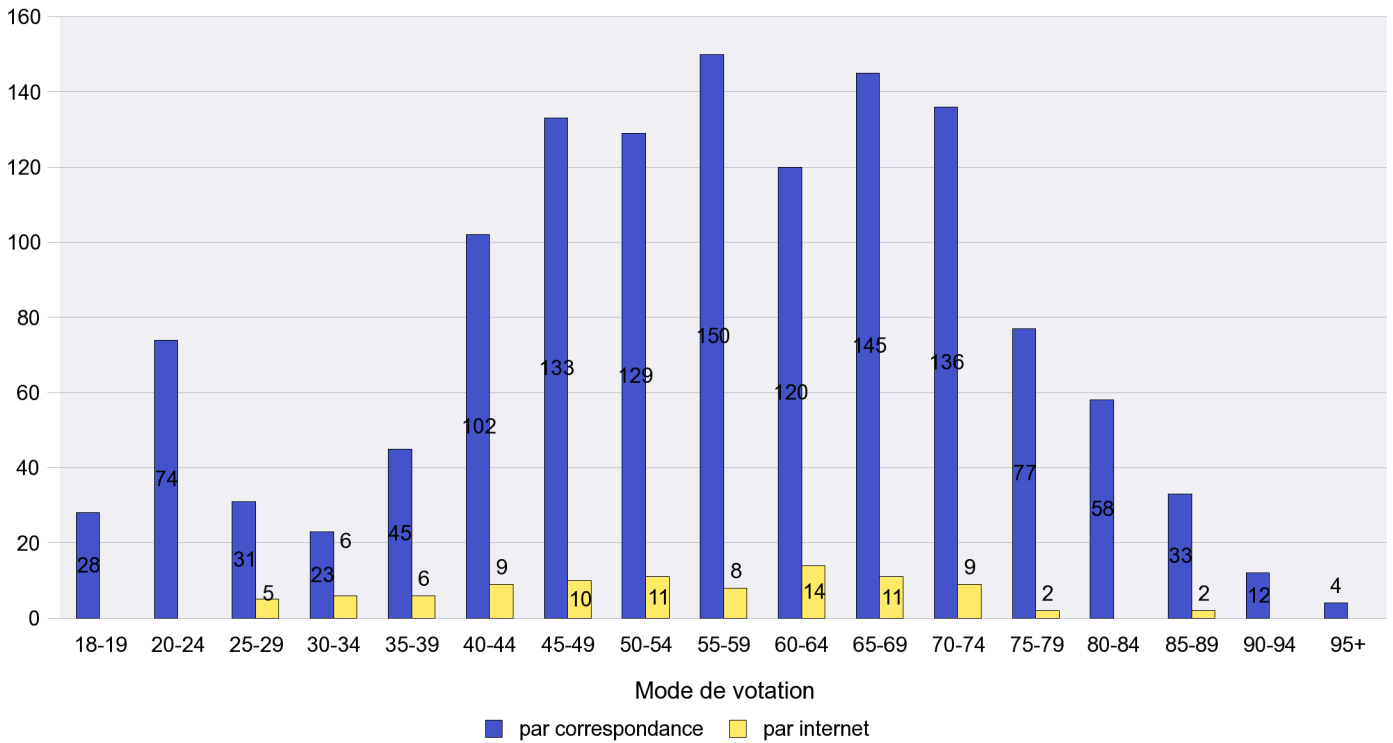

Scrutin : 09.06.2013

Commune : Bevaix

Mode de vote par classe d'âge

Jours d'enregistrement des votes

Scrutin : 09.06.2013

Commune : Boudry

Mode de vote par classe d'âge

Jours d'enregistrement des votes

## Mode de vote par classe d'âge