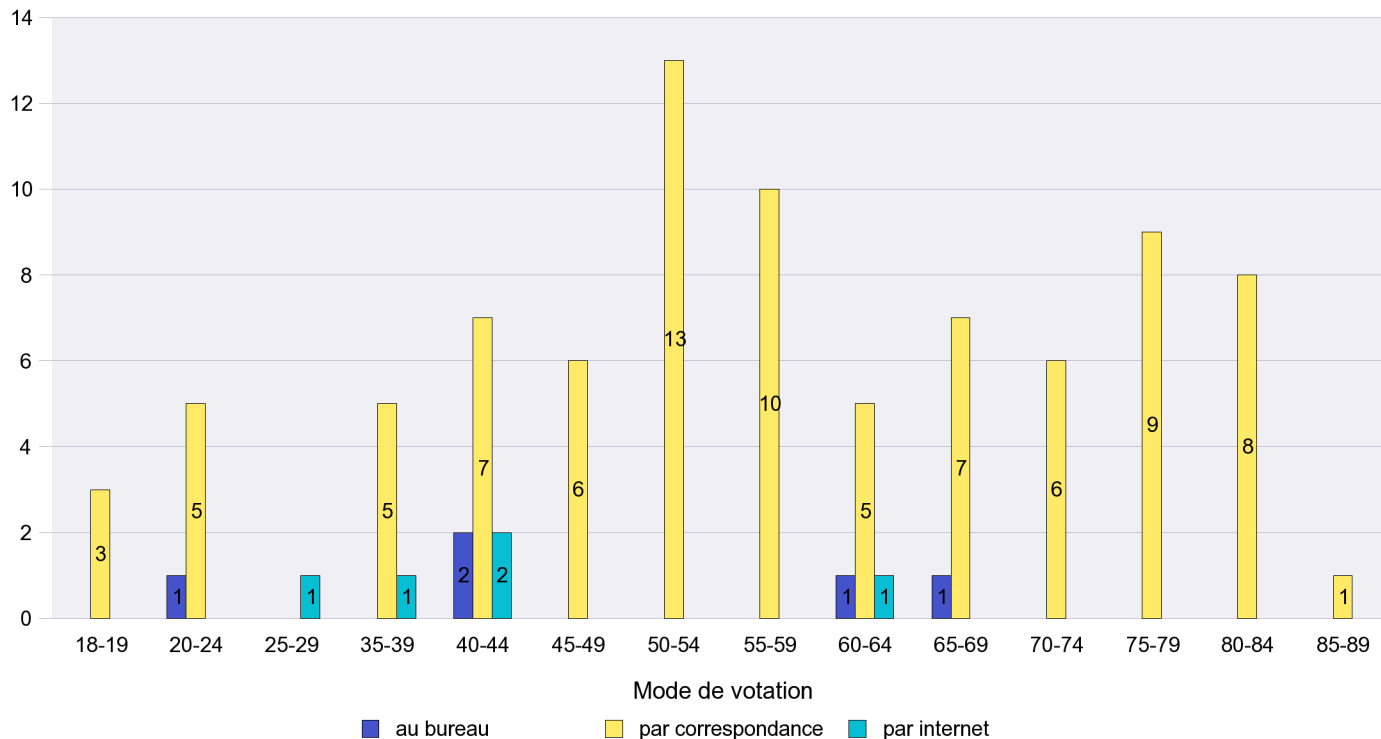

## Mode de vote par classe d'âge

## Jours d'enregistrement des votes

Scrutin : 09.06.2013

Commune : La Tène

Mode de vote par classe d'âge

Jours d'enregistrement des votes

Scrutin : 09.06.2013

Commune : Le Cerneux-Péquignot

### Mode de vote par classe d'âge