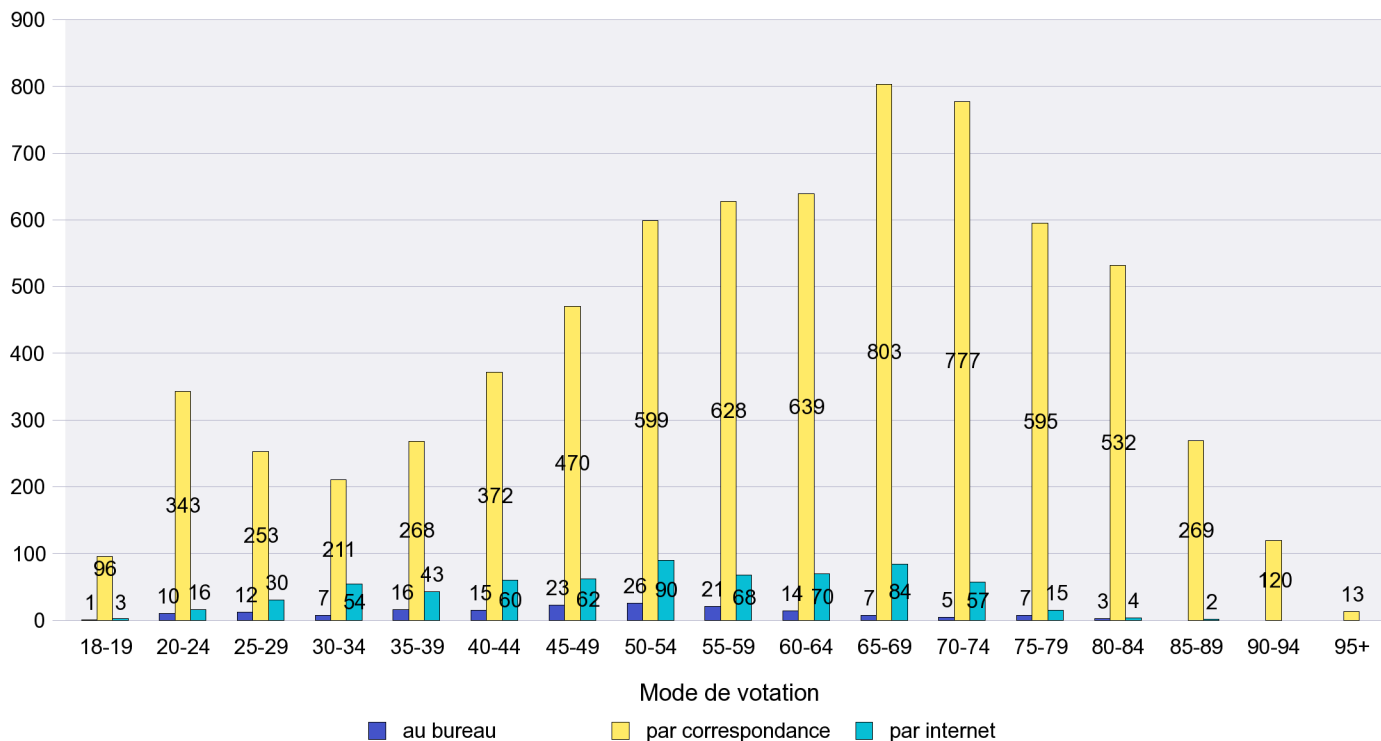

## Mode de vote par classe d'âge

## Jours d'enregistrement des votes

Scrutin : 09.06.2013

Commune : La Brévine