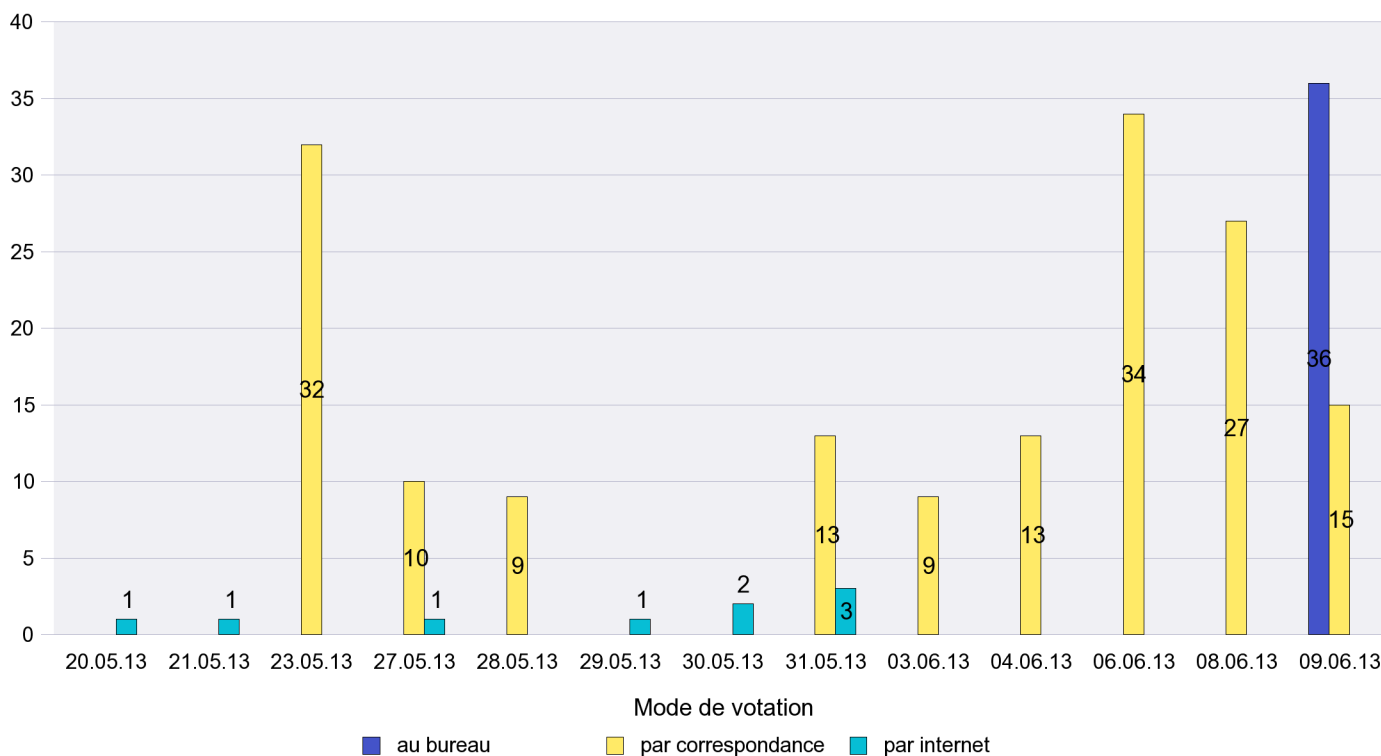

Jours d'enregistrement des votes