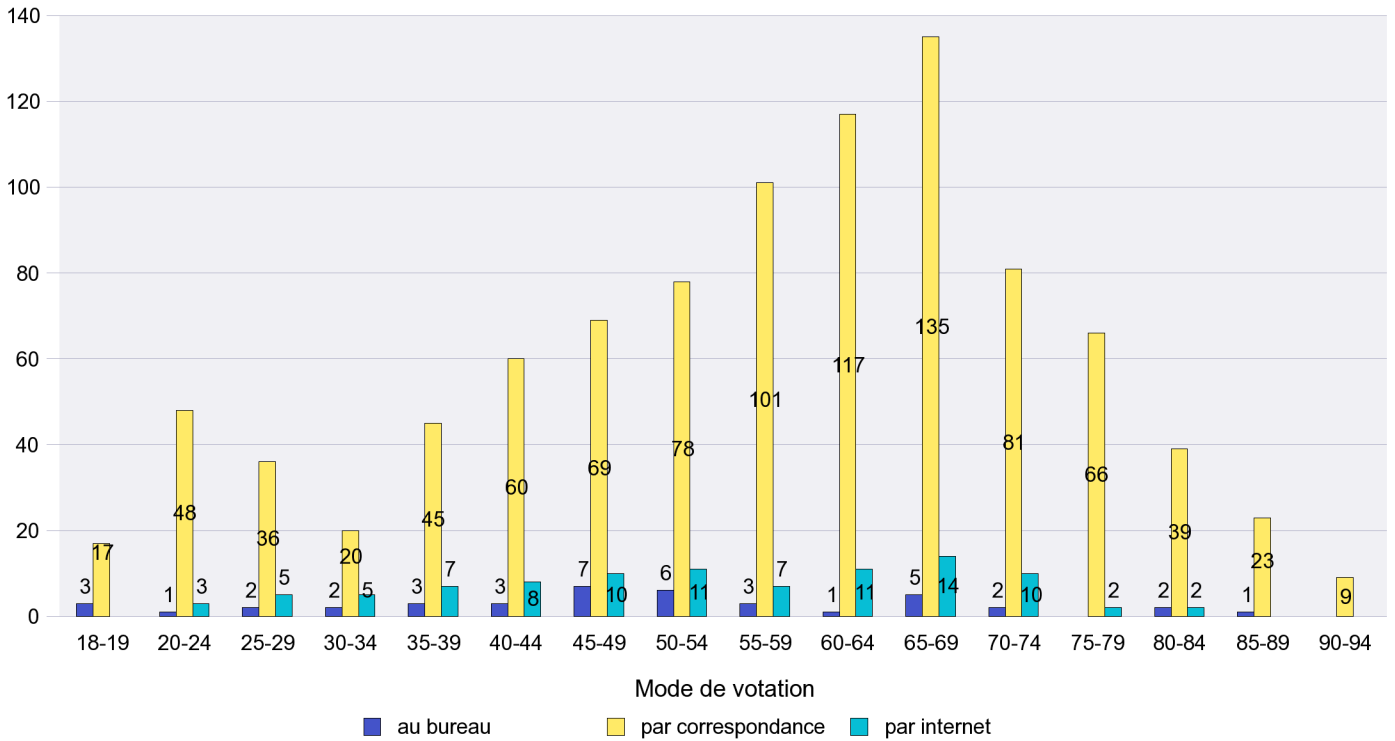

Scrutin : 09.06.2013

Commune : Bevaix

Mode de vote par classe d'âge

Jours d'enregistrement des votes

Scrutin : 09.06.2013

Commune : Boudry

Mode de vote par classe d'âge

Jours d'enregistrement des votes

## Mode de vote par classe d'âge