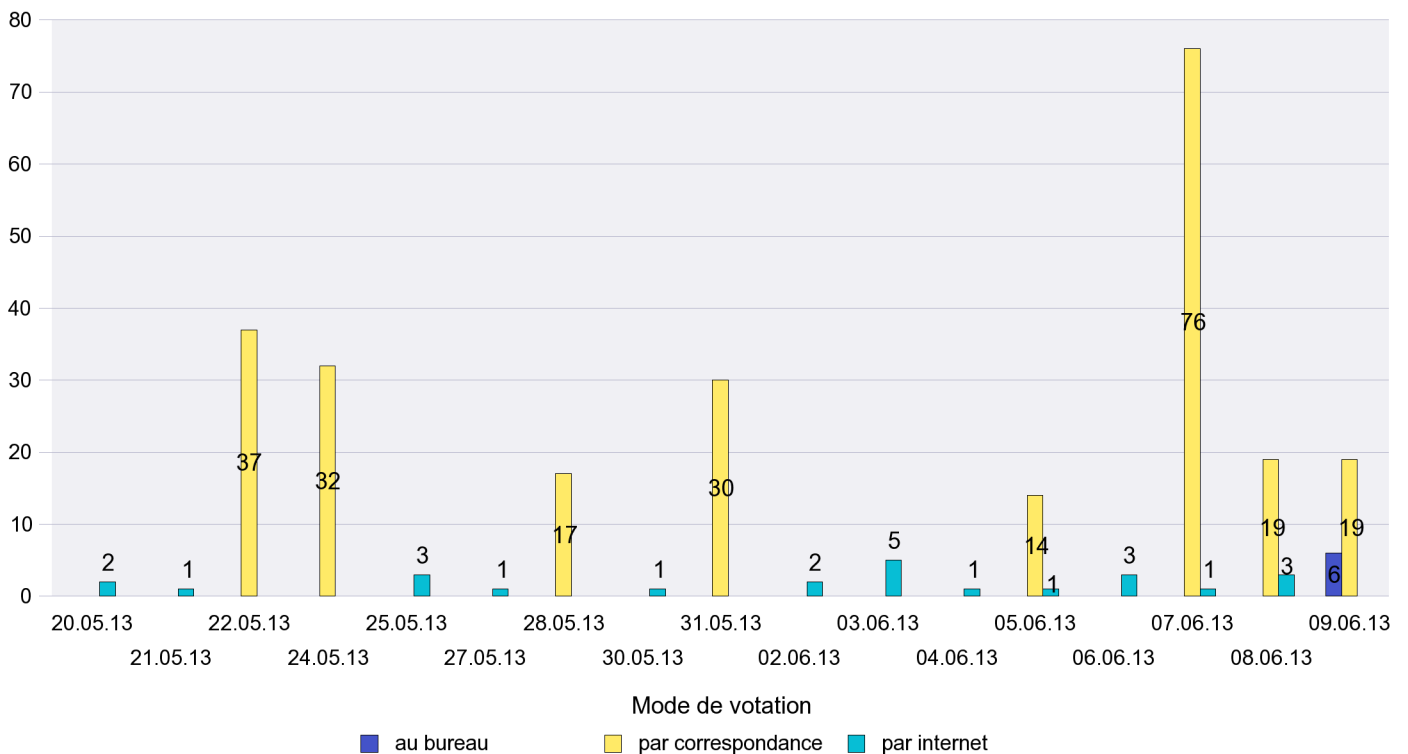

Jours d'enregistrement des votes