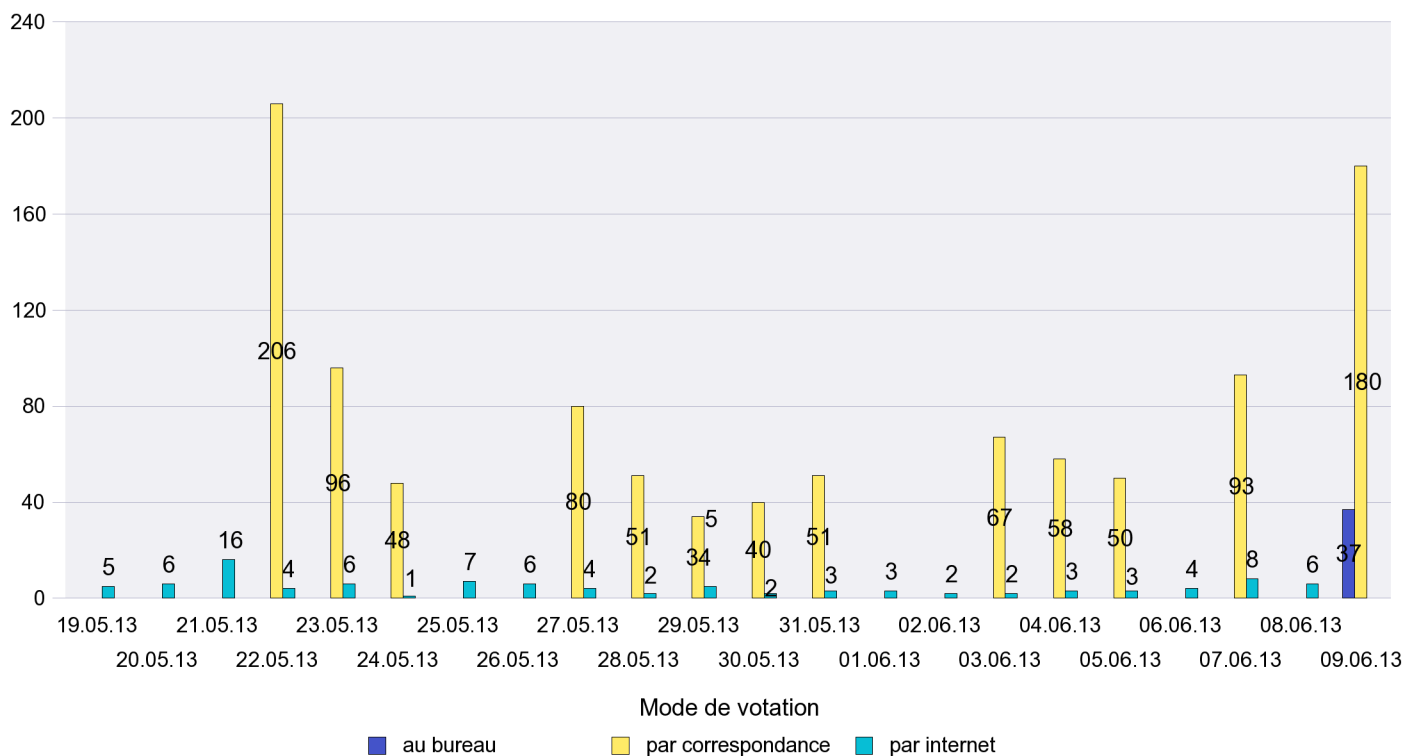

Jours d'enregistrement des votes