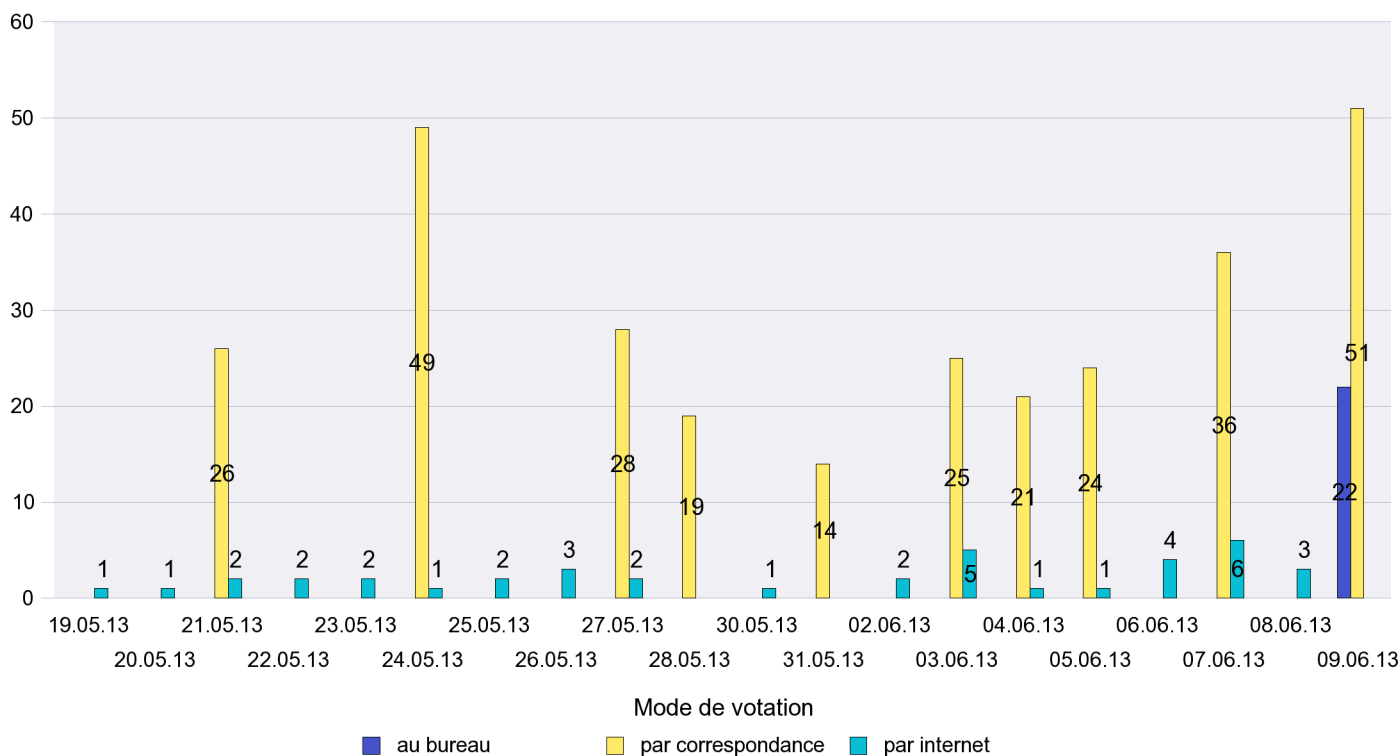

Jours d'enregistrement des votes