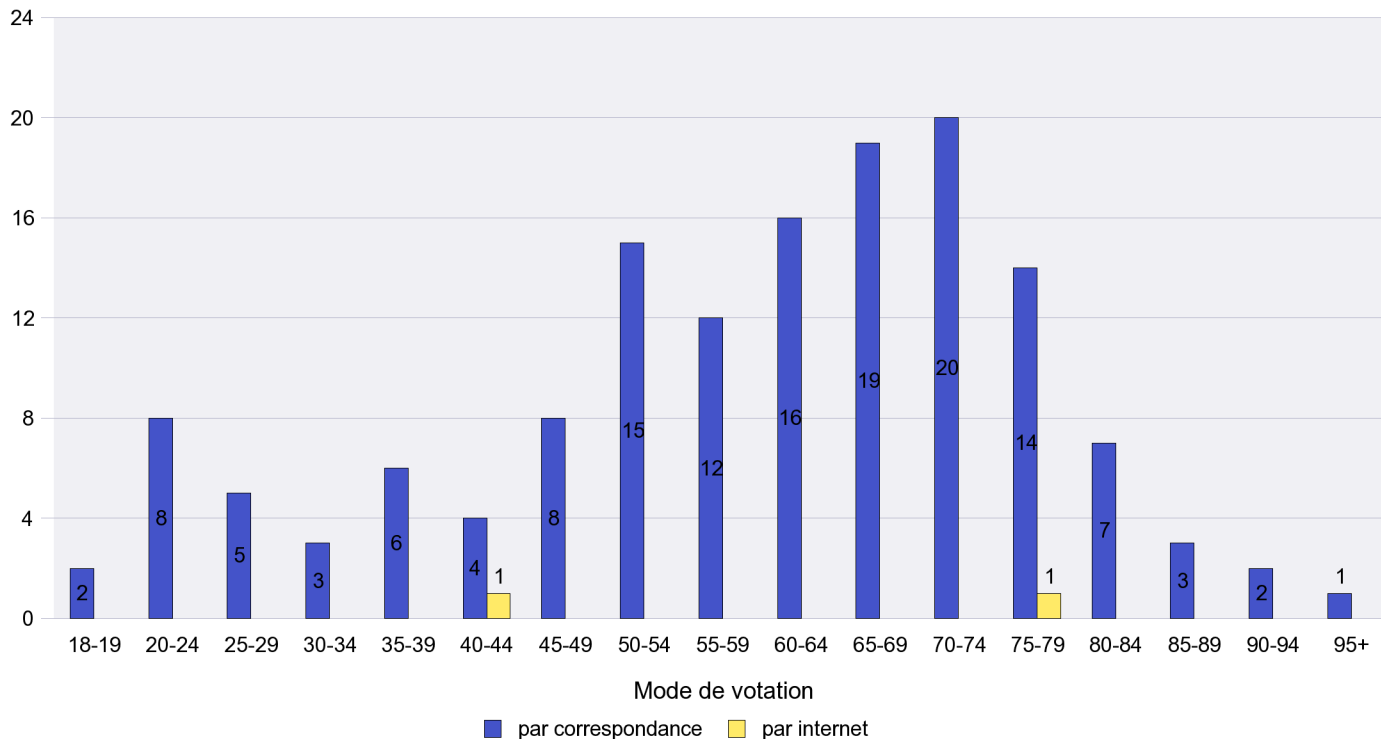

## Mode de vote par classe d'âge

## Jours d'enregistrement des votes

Scrutin : 09.06.2013

Commune : La Côte-aux-Fées

Mode de vote par classe d'âge

Jours d'enregistrement des votes