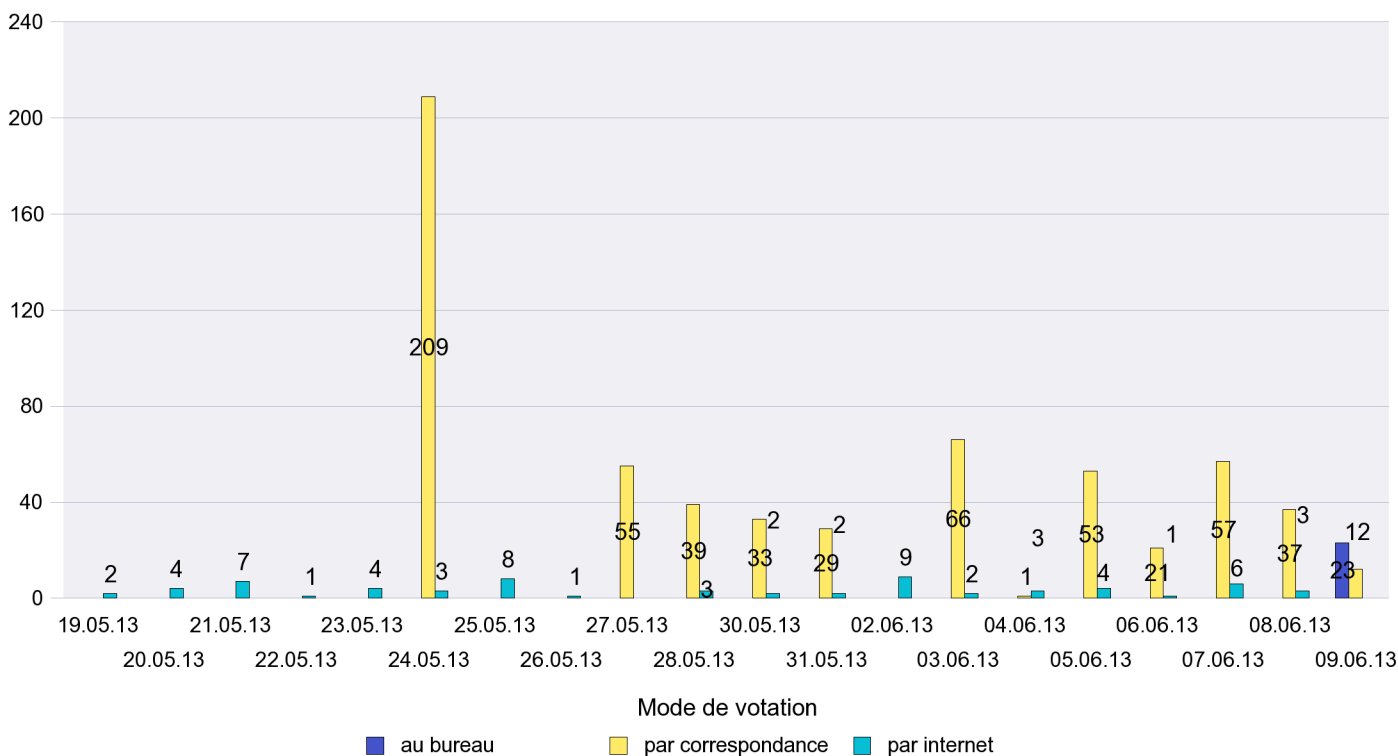

Jours d'enregistrement des votes