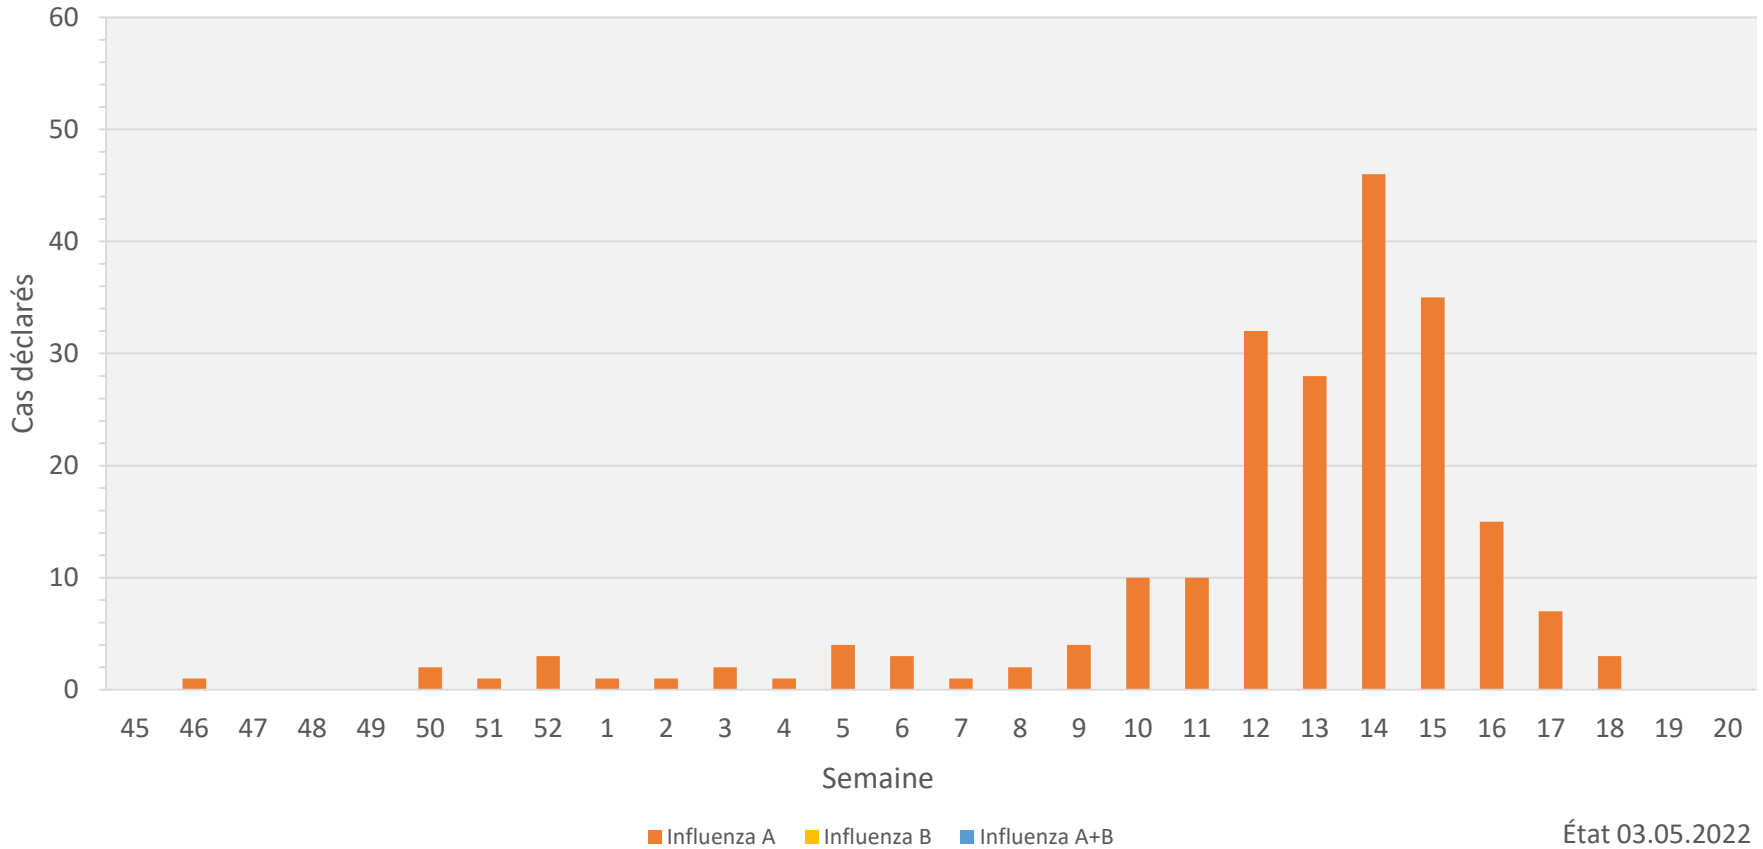

Évolution des cas de grippe - Neuchâtel - 2021-2022

État 03.05.2022