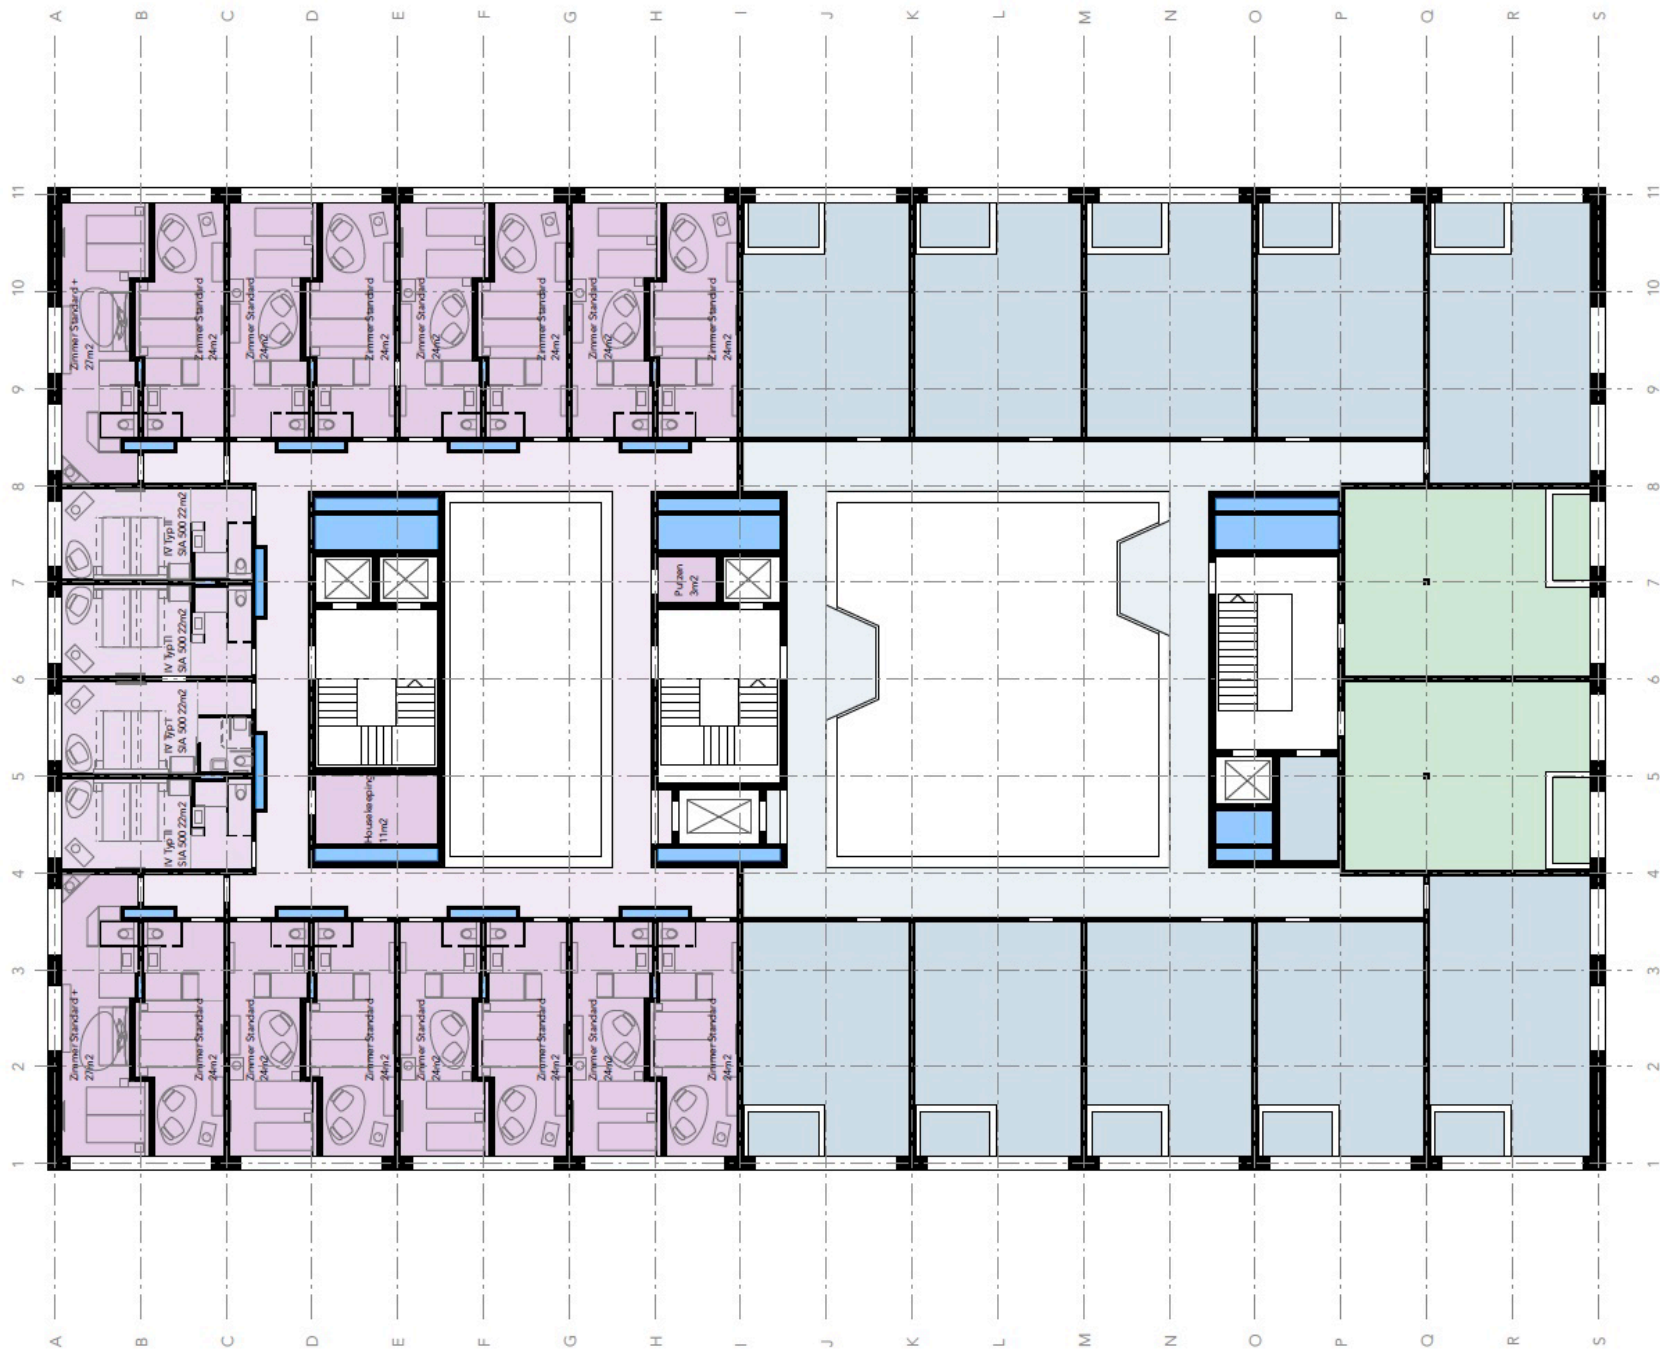

Rooftop Bar

Terrasse Rooftop Bar

Hôtel / Hotel

Appartements / Wohnungen

Appartements avec endadrement / betreutes Wohnen

Entrée Hôtel / Eingang Hotel

Bureaux,Coworking / Büro,coworking

Entrée bureaux,Coworking / Eingang Büro,coworking

Commerce, Restaurant / Verkauf , Restaurant

Das Masssystem von Le Corbusier dem Menschen. Viele seiner Prozeduren sind darauf basierend. Es zeigt möglichen die als Lebensräume funktionierenden

In der Schweiz sind die minimalen Höhen für einen Wohnbereich 2,20m. Nebenräume können bis zu 2,20m

Niveau -2

Niveau -1

Niveau 0

Niveau 1

Niveau 2

Niveaux 3-6

Niveau 7

•Merci pour votre attention