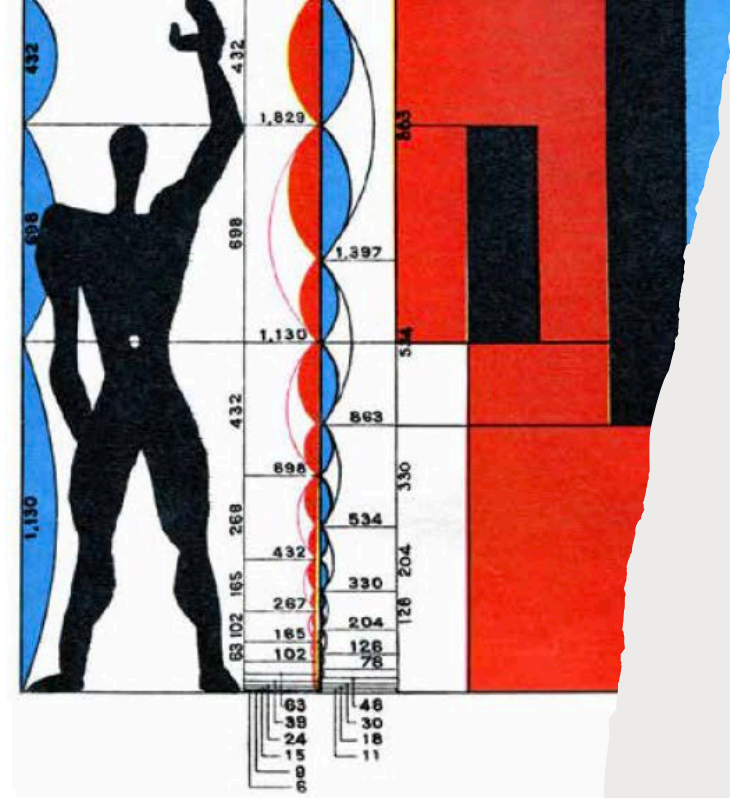

Rooftop Bar

Terrasse Rooftop Bar

Hôtel / Hotel

Appartements / Wohnungen

Appartements avec endadrement / betreutes Wohnen

Entrée Hôtel / Eingang Hotel

Bureaux,Coworking / Büro,coworking

Entrée bureaux,Coworking / Eingang Büro,coworking

Commerce, Restaurant / Verkauf , Restaurant

Das Masssystem von Le Corbusier dem Menschen. Viele seiner Prozeduren sind darauf basierend. Es zeigt möglichen die als Lebensräume funktionierenden

In der Schweiz sind die minimalen Höhen für einen Wohnbereich 2,20m. Nebenräume können bis zu 2,20m

Niveau -2

Niveau -1

Niveau 0

Niveau 1

Niveau 2

Niveaux 3-6

Niveau 7

•Merci pour votre attention