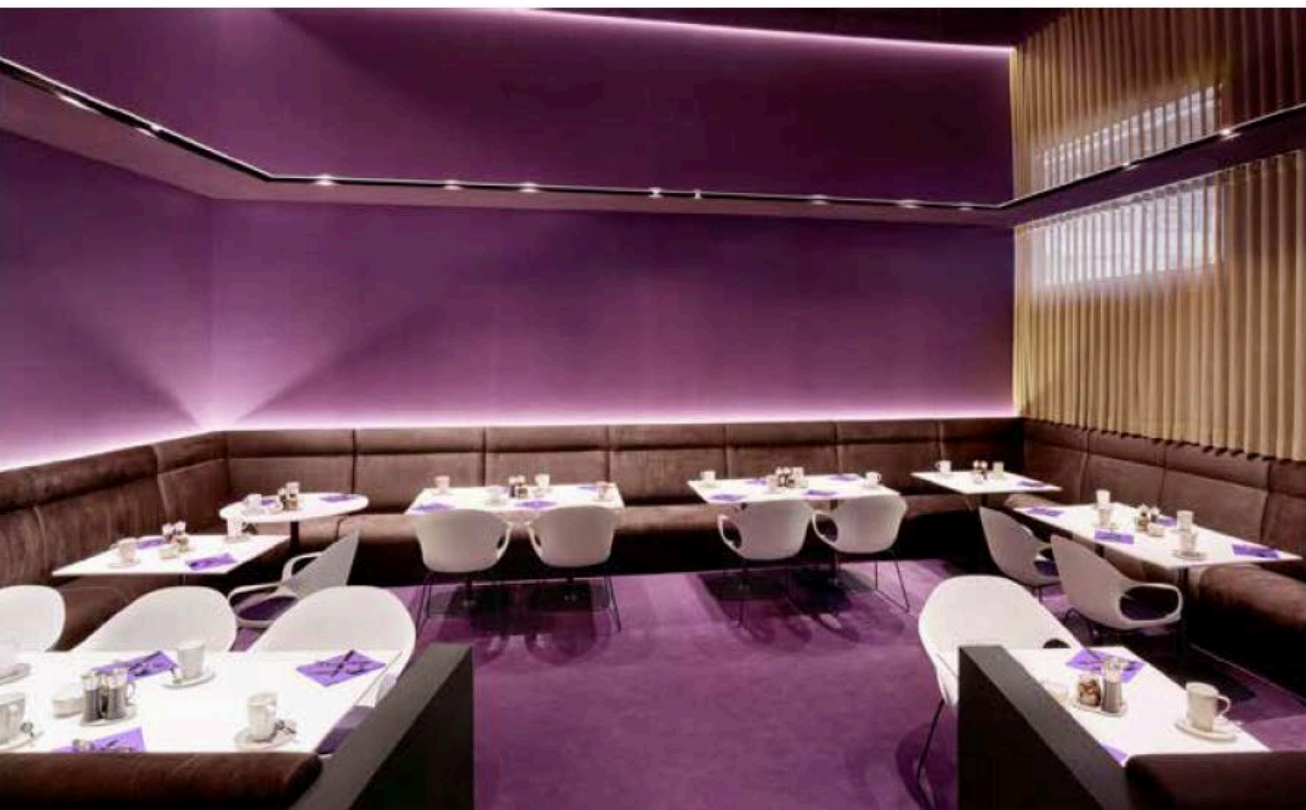

**House of Beats**  
**Cap martin «Charles» | La Chaux-de-Fonds**

27 avril 2022

Hôtel Cap Martin

Horlogerie max

Hôtel Cap Martin

Restaurant LC

Quartier le Corbusier

Ilôt C

Rooftop Bar

Terrasse Rooftop Bar

Hôtel / Hotel

Appartements / Wohnungen

Appartements avec endadrement / betreutes Wohnen

Entrée Hôtel / Eingang Hotel

Bureaux,Coworking / Büro,coworking

Entrée bureaux,Coworking / Eingang Büro,coworking

Commerce, Restaurant / Verkauf , Restaurant

Das Masssystem von Le Corbusier dem Menschen. Viele seiner Prozeduren sind darauf basierend. Es zeigt möglichen die als Lebensräume funktionierenden

In der Schweiz sind die minimalen Höhen für einen Wohnbereich 2,20m. Nebenräume können bis zu 2,20m