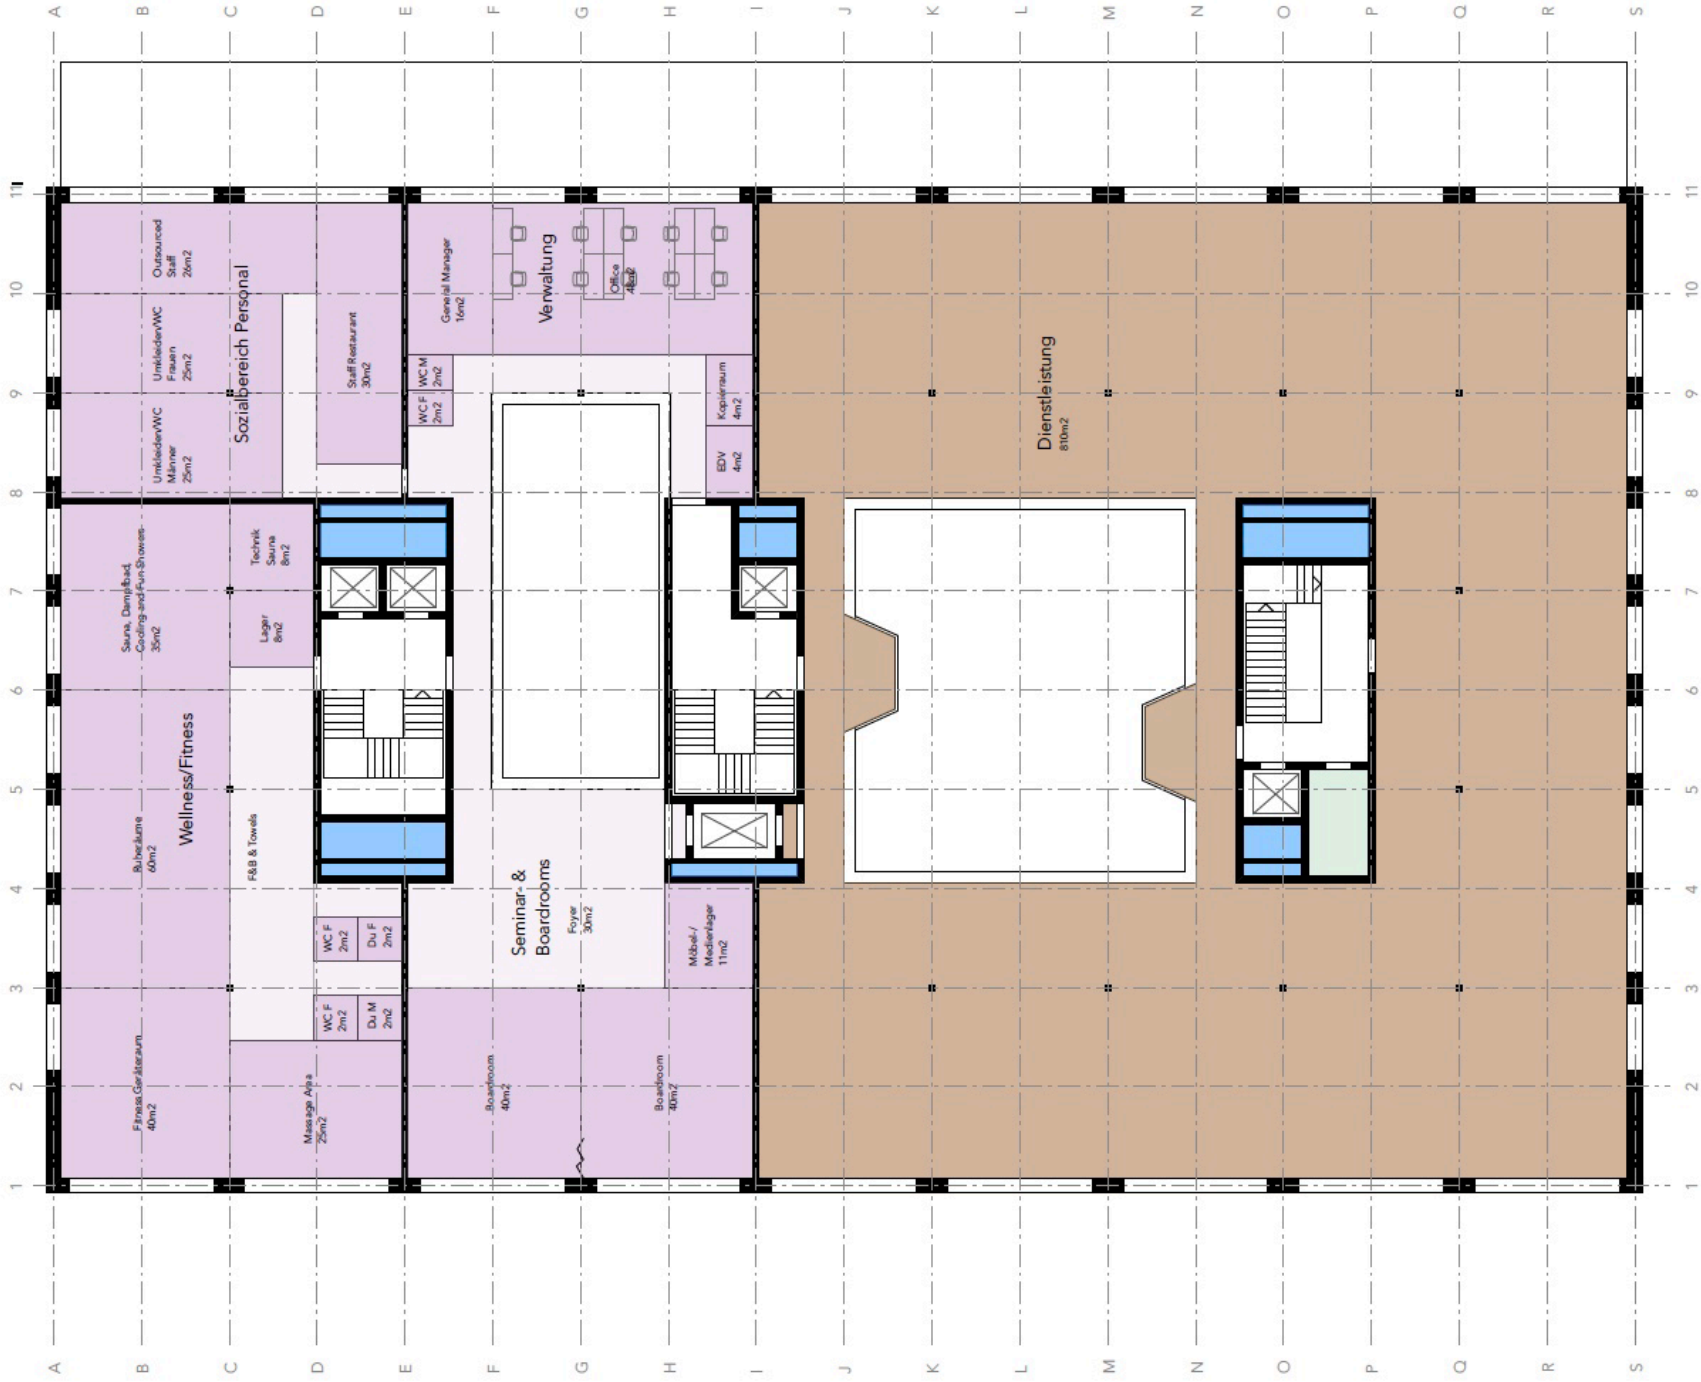

Rooftop Bar

Terrasse Rooftop Bar

Hôtel / Hotel

Appartements / Wohnungen

Appartements avec endadrement / betreutes Wohnen

Entrée Hôtel / Eingang Hotel

Bureaux,Coworking / Büro,coworking

Entrée bureaux,Coworking / Eingang Büro,coworking

Commerce, Restaurant / Verkauf , Restaurant

Das Masssystem von Le Corbusier dem Menschen. Viele seiner Prozeduren sind darauf basierend. Es zeigt möglichen die als Lebensräume funktionierenden

In der Schweiz sind die minimalen Höhen für einen Wohnbereich 2,20m. Nebenräume können bis zu 2,20m

Niveau -2

Niveau -1

Niveau 0

Niveau 1

Niveau 2

Niveaux 3-6

Niveau 7

•Merci pour votre attention