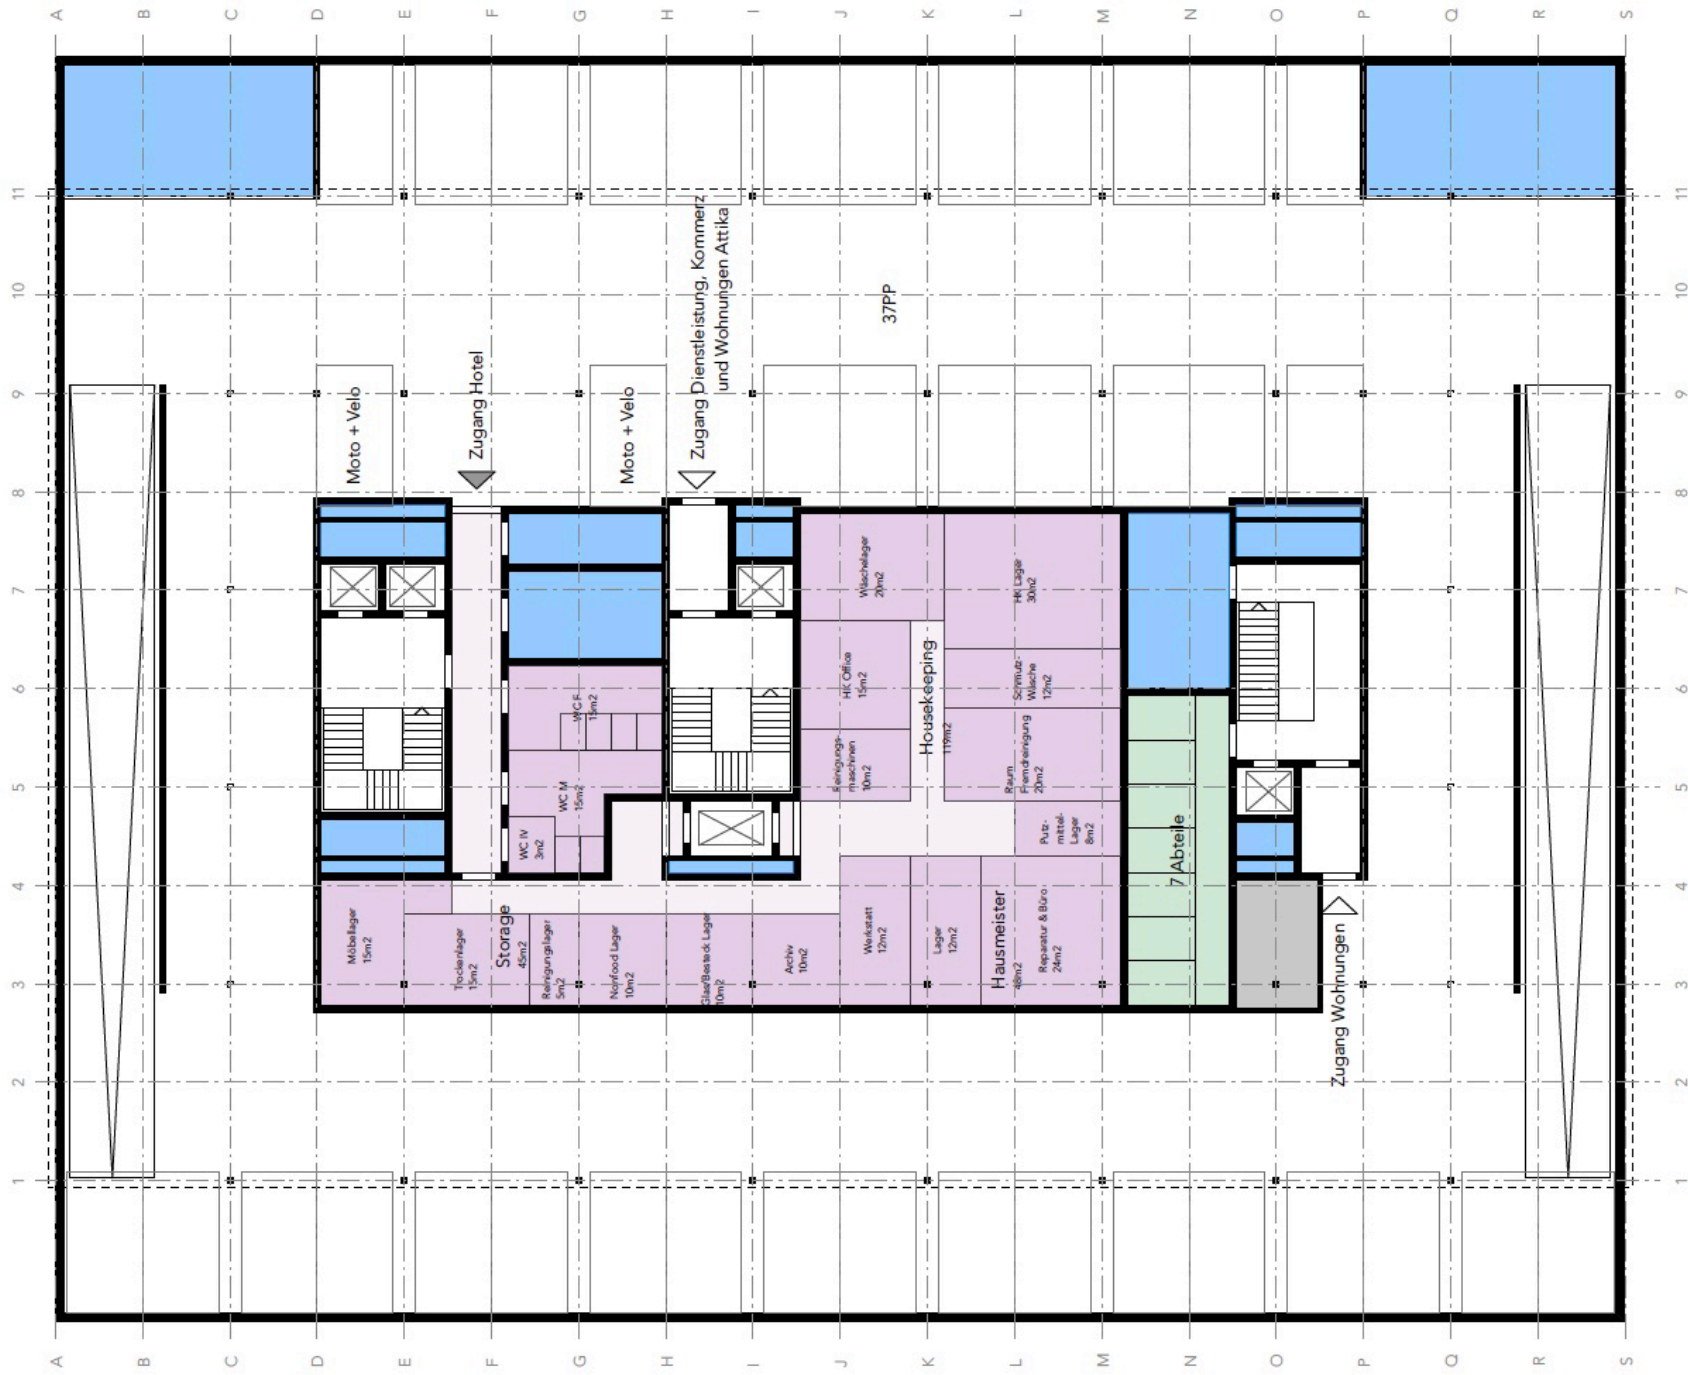

Rooftop Bar

Terrasse Rooftop Bar

Hôtel / Hotel

Appartements / Wohnungen

Appartements avec endadrement / betreutes Wohnen

Entrée Hôtel / Eingang Hotel

Bureaux,Coworking / Büro,coworking

Entrée bureaux,Coworking / Eingang Büro,coworking

Commerce, Restaurant / Verkauf , Restaurant

Das Masssystem von Le Corbusier dem Menschen. Viele seiner Prozeduren sind darauf basierend. Es zeigt möglichen die als Lebensräume funktionierenden

In der Schweiz sind die minimalen Höhen für einen Wohnbereich 2,20m. Nebenräume können bis zu 2,20m

Niveau -2

Niveau -1

Niveau 0

Niveau 1

Niveau 2

Niveaux 3-6

Niveau 7

•Merci pour votre attention