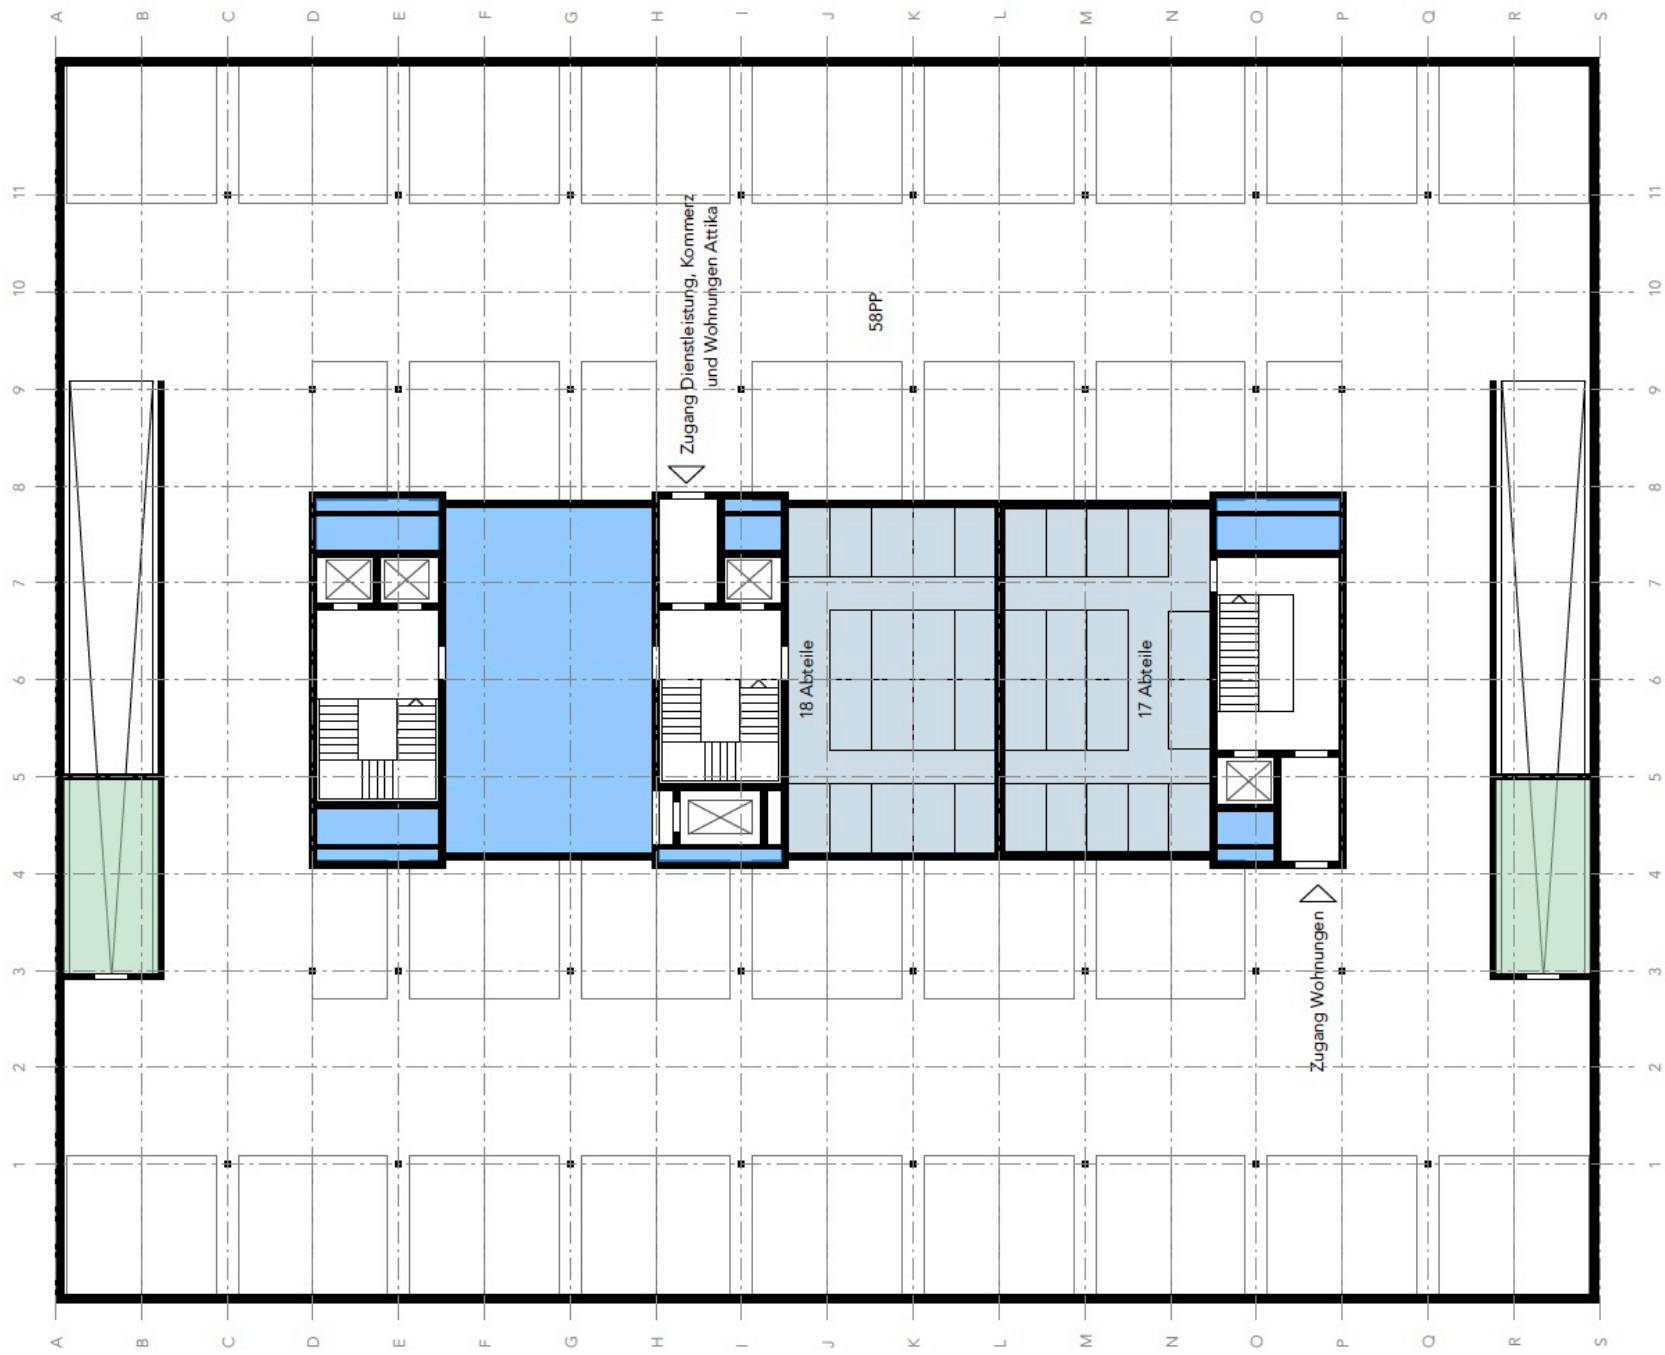

Rooftop Bar

Terrasse Rooftop Bar

Hôtel / Hotel

Appartements / Wohnungen

Appartements avec endadrement / betreutes Wohnen

Entrée Hôtel / Eingang Hotel

Bureaux,Coworking / Büro,coworking

Entrée bureaux,Coworking / Eingang Büro,coworking

Commerce, Restaurant / Verkauf , Restaurant

Das Masssystem von Le Corbusier dem Menschen. Viele seiner Prozeduren sind darauf basierend. Es zeigt möglichen die als Lebensräume funktionierenden

In der Schweiz sind die minimalen Höhen für einen Wohnbereich 2,20m. Nebenräume können bis zu 2,20m

Niveau -2

Niveau -1

Niveau 0

Niveau 1

Niveau 2

Niveaux 3-6

Niveau 7

•Merci pour votre attention