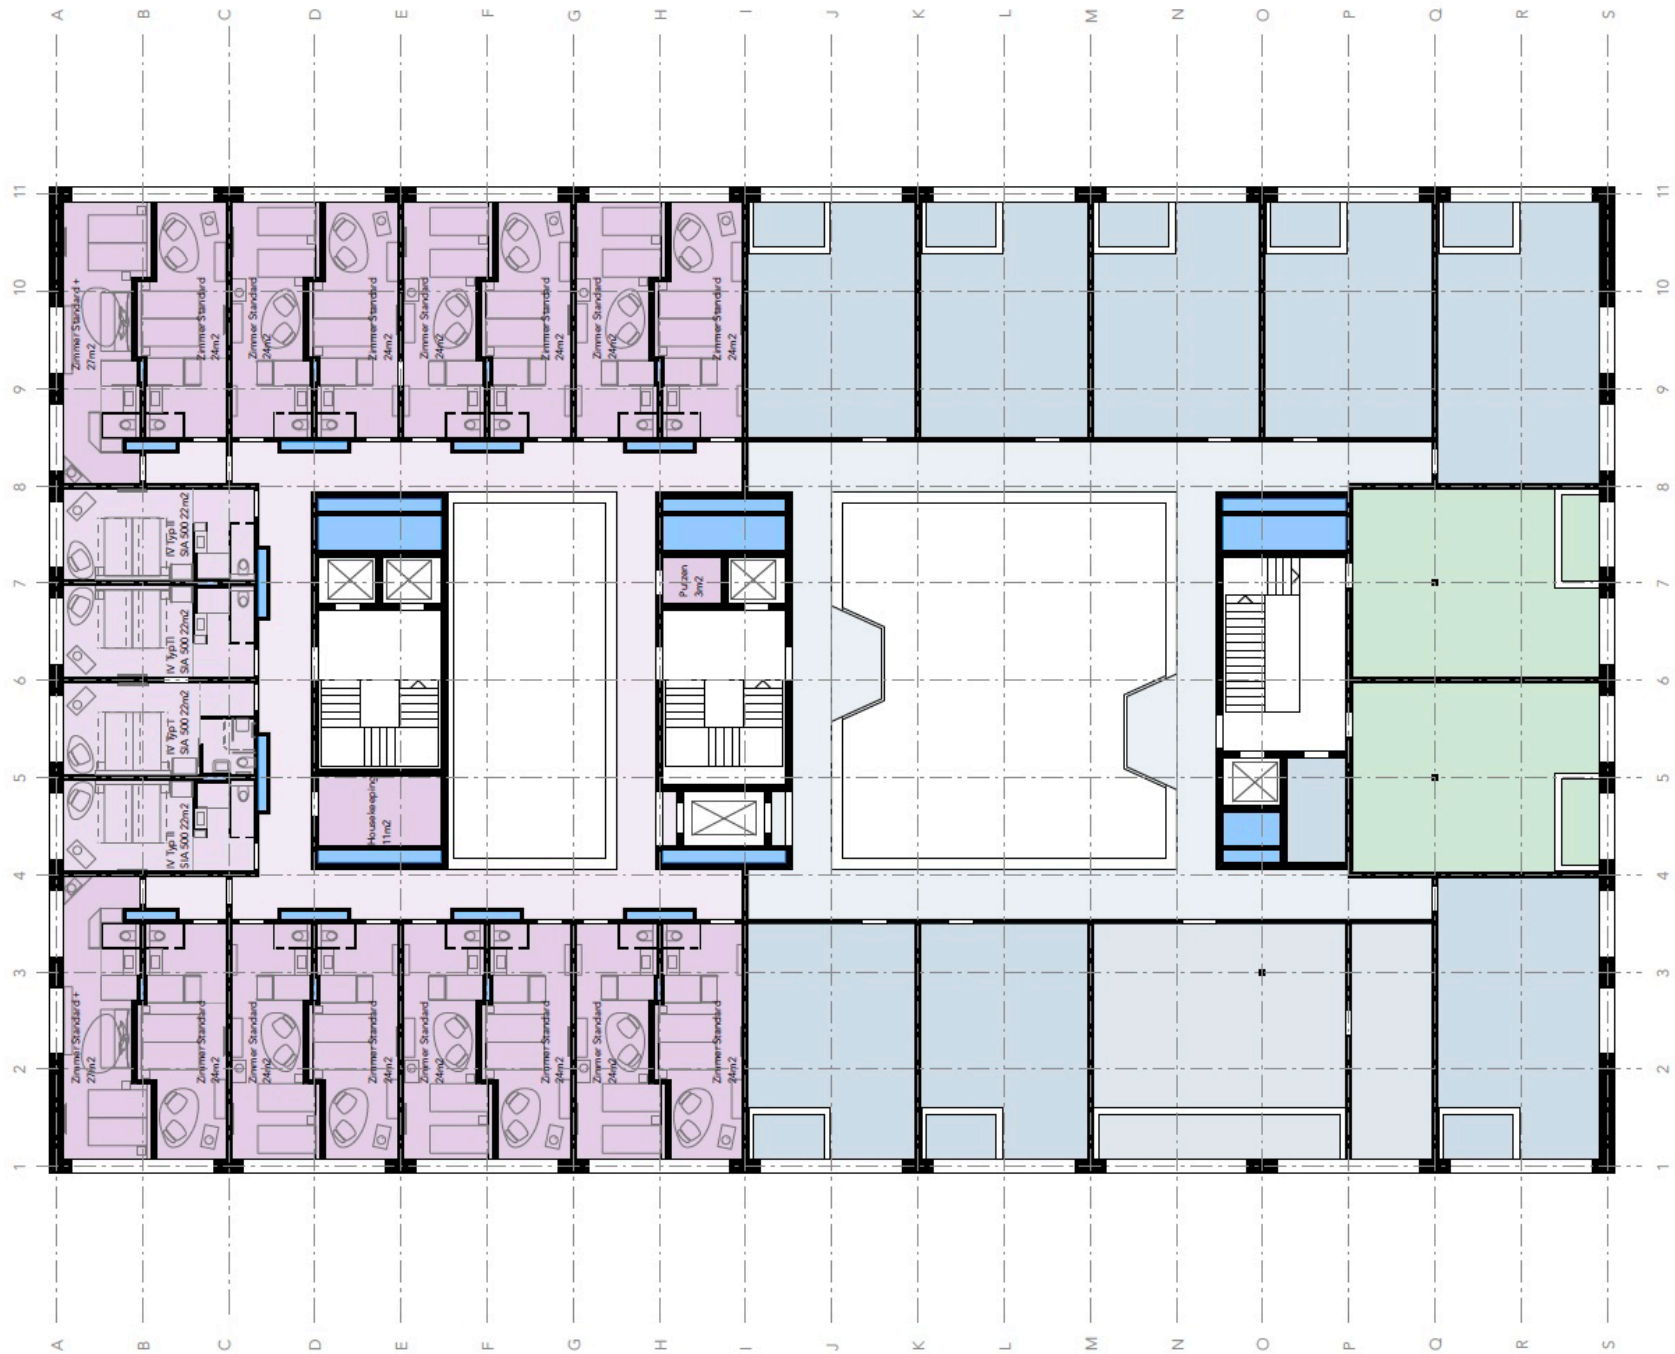

Rooftop Bar

Terrasse Rooftop Bar

Hôtel / Hotel

Appartements / Wohnungen

Appartements avec endadrement / betreutes Wohnen

Entrée Hôtel / Eingang Hotel

Bureaux,Coworking / Büro,coworking

Entrée bureaux,Coworking / Eingang Büro,coworking

Commerce, Restaurant / Verkauf , Restaurant

Das Masssystem von Le Corbusier dem Menschen. Viele seiner Prozeduren sind darauf basierend. Es zeigt möglichen die als Lebensräume funktionierenden

In der Schweiz sind die minimalen Höhen für einen Wohnbereich 2,20m. Nebenräume können bis zu 2,20m

Niveau -2

Niveau -1

Niveau 0

Niveau 1

Niveau 2

Niveaux 3-6

Niveau 7

•Merci pour votre attention