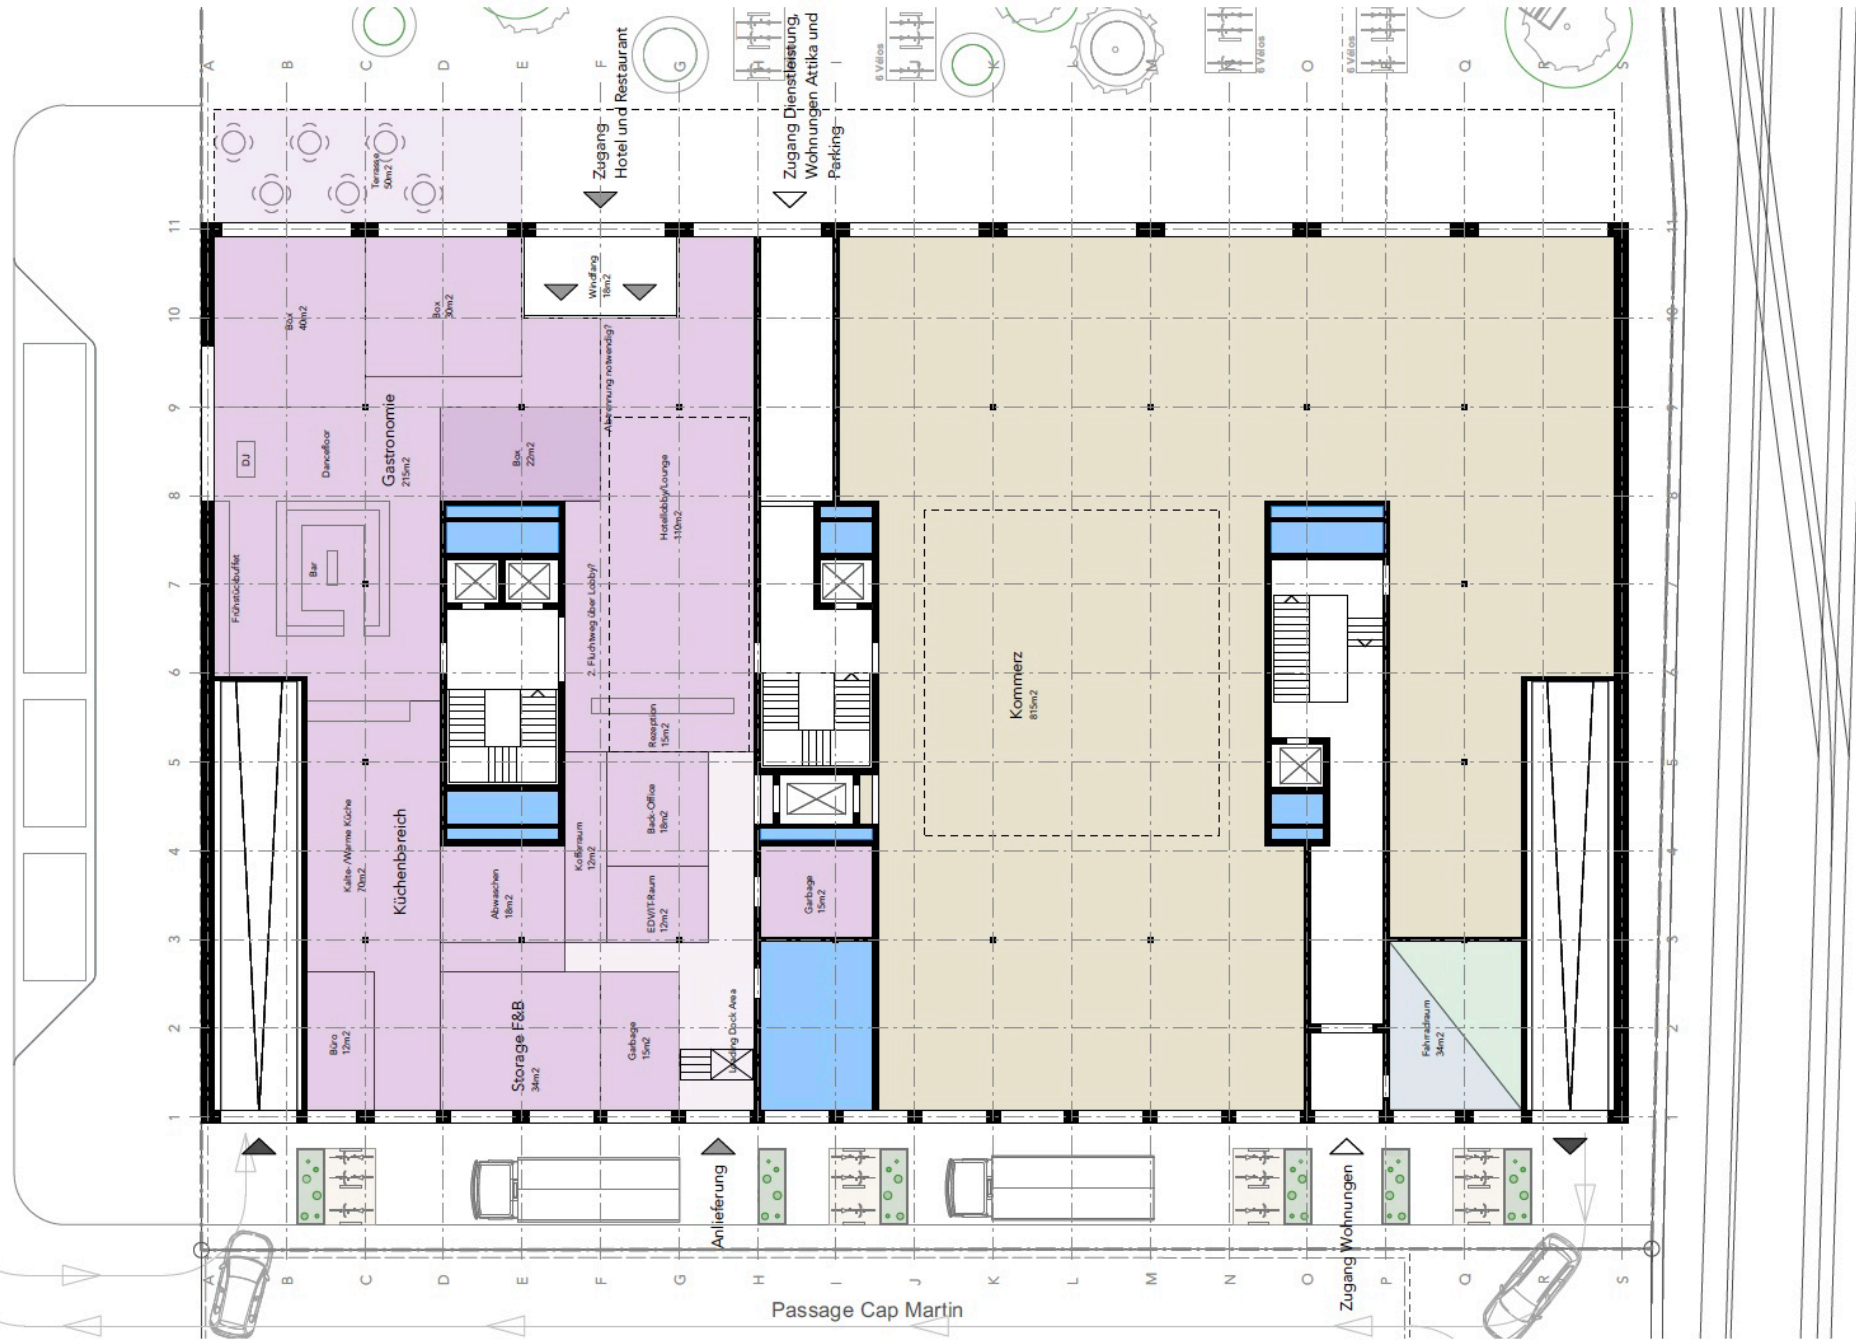

Rooftop Bar

Terrasse Rooftop Bar

Hôtel / Hotel

Appartements / Wohnungen

Appartements avec endadrement / betreutes Wohnen

Entrée Hôtel / Eingang Hotel

Bureaux,Coworking / Büro,coworking

Entrée bureaux,Coworking / Eingang Büro,coworking

Commerce, Restaurant / Verkauf , Restaurant

Das Masssystem von Le Corbusier dem Menschen. Viele seiner Prozeduren sind darauf basierend. Es zeigt möglichen die als Lebensräume funktionierenden

In der Schweiz sind die minimalen Höhen für einen Wohnbereich 2,20m. Nebenräume können bis zu 2,20m

Niveau -2

Niveau -1

Niveau 0

Niveau 1

Niveau 2

Niveaux 3-6

Niveau 7

•Merci pour votre attention