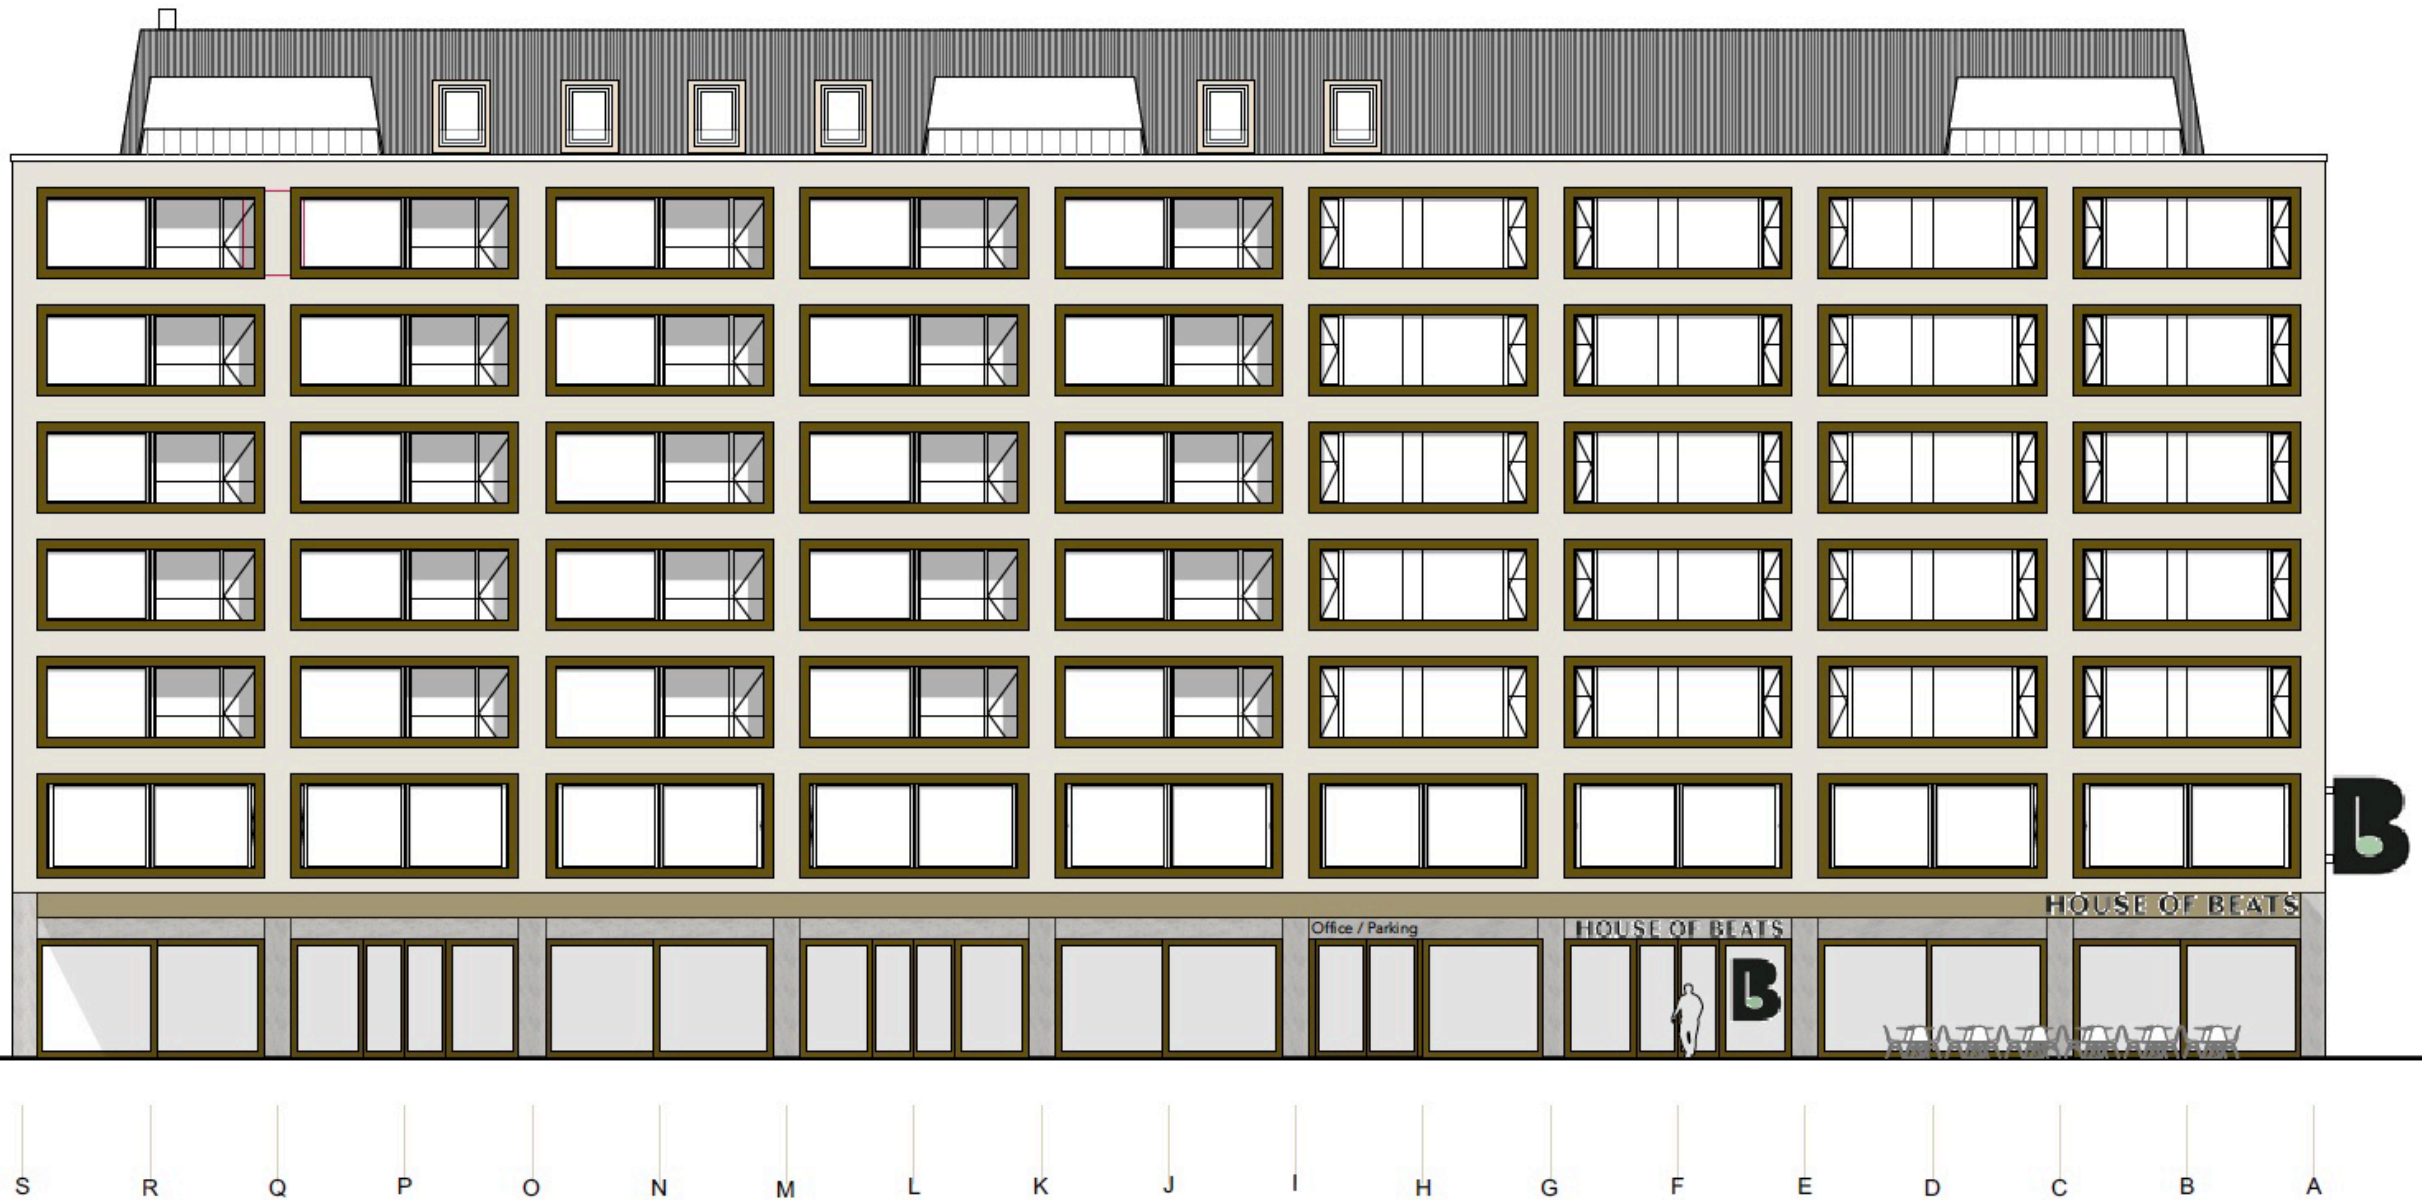

Rooftop Bar

Terrasse Rooftop Bar

Hôtel / Hotel

Appartements / Wohnungen

Appartements avec endadrement / betreutes Wohnen

Entrée Hôtel / Eingang Hotel

Bureaux,Coworking / Büro,coworking

Entrée bureaux,Coworking / Eingang Büro,coworking

Commerce, Restaurant / Verkauf , Restaurant

Das Masssystem von Le Corbusier dem Menschen. Viele seiner Prozeduren sind darauf basierend. Es zeigt möglichen die als Lebensräume funktionierenden

In der Schweiz sind die minimalen Höhen für einen Wohnbereich 2,20m. Nebenräume können bis zu 2,20m

Niveau -2

Niveau -1

Niveau 0

Niveau 1

Niveau 2

Niveaux 3-6

Niveau 7

•Merci pour votre attention