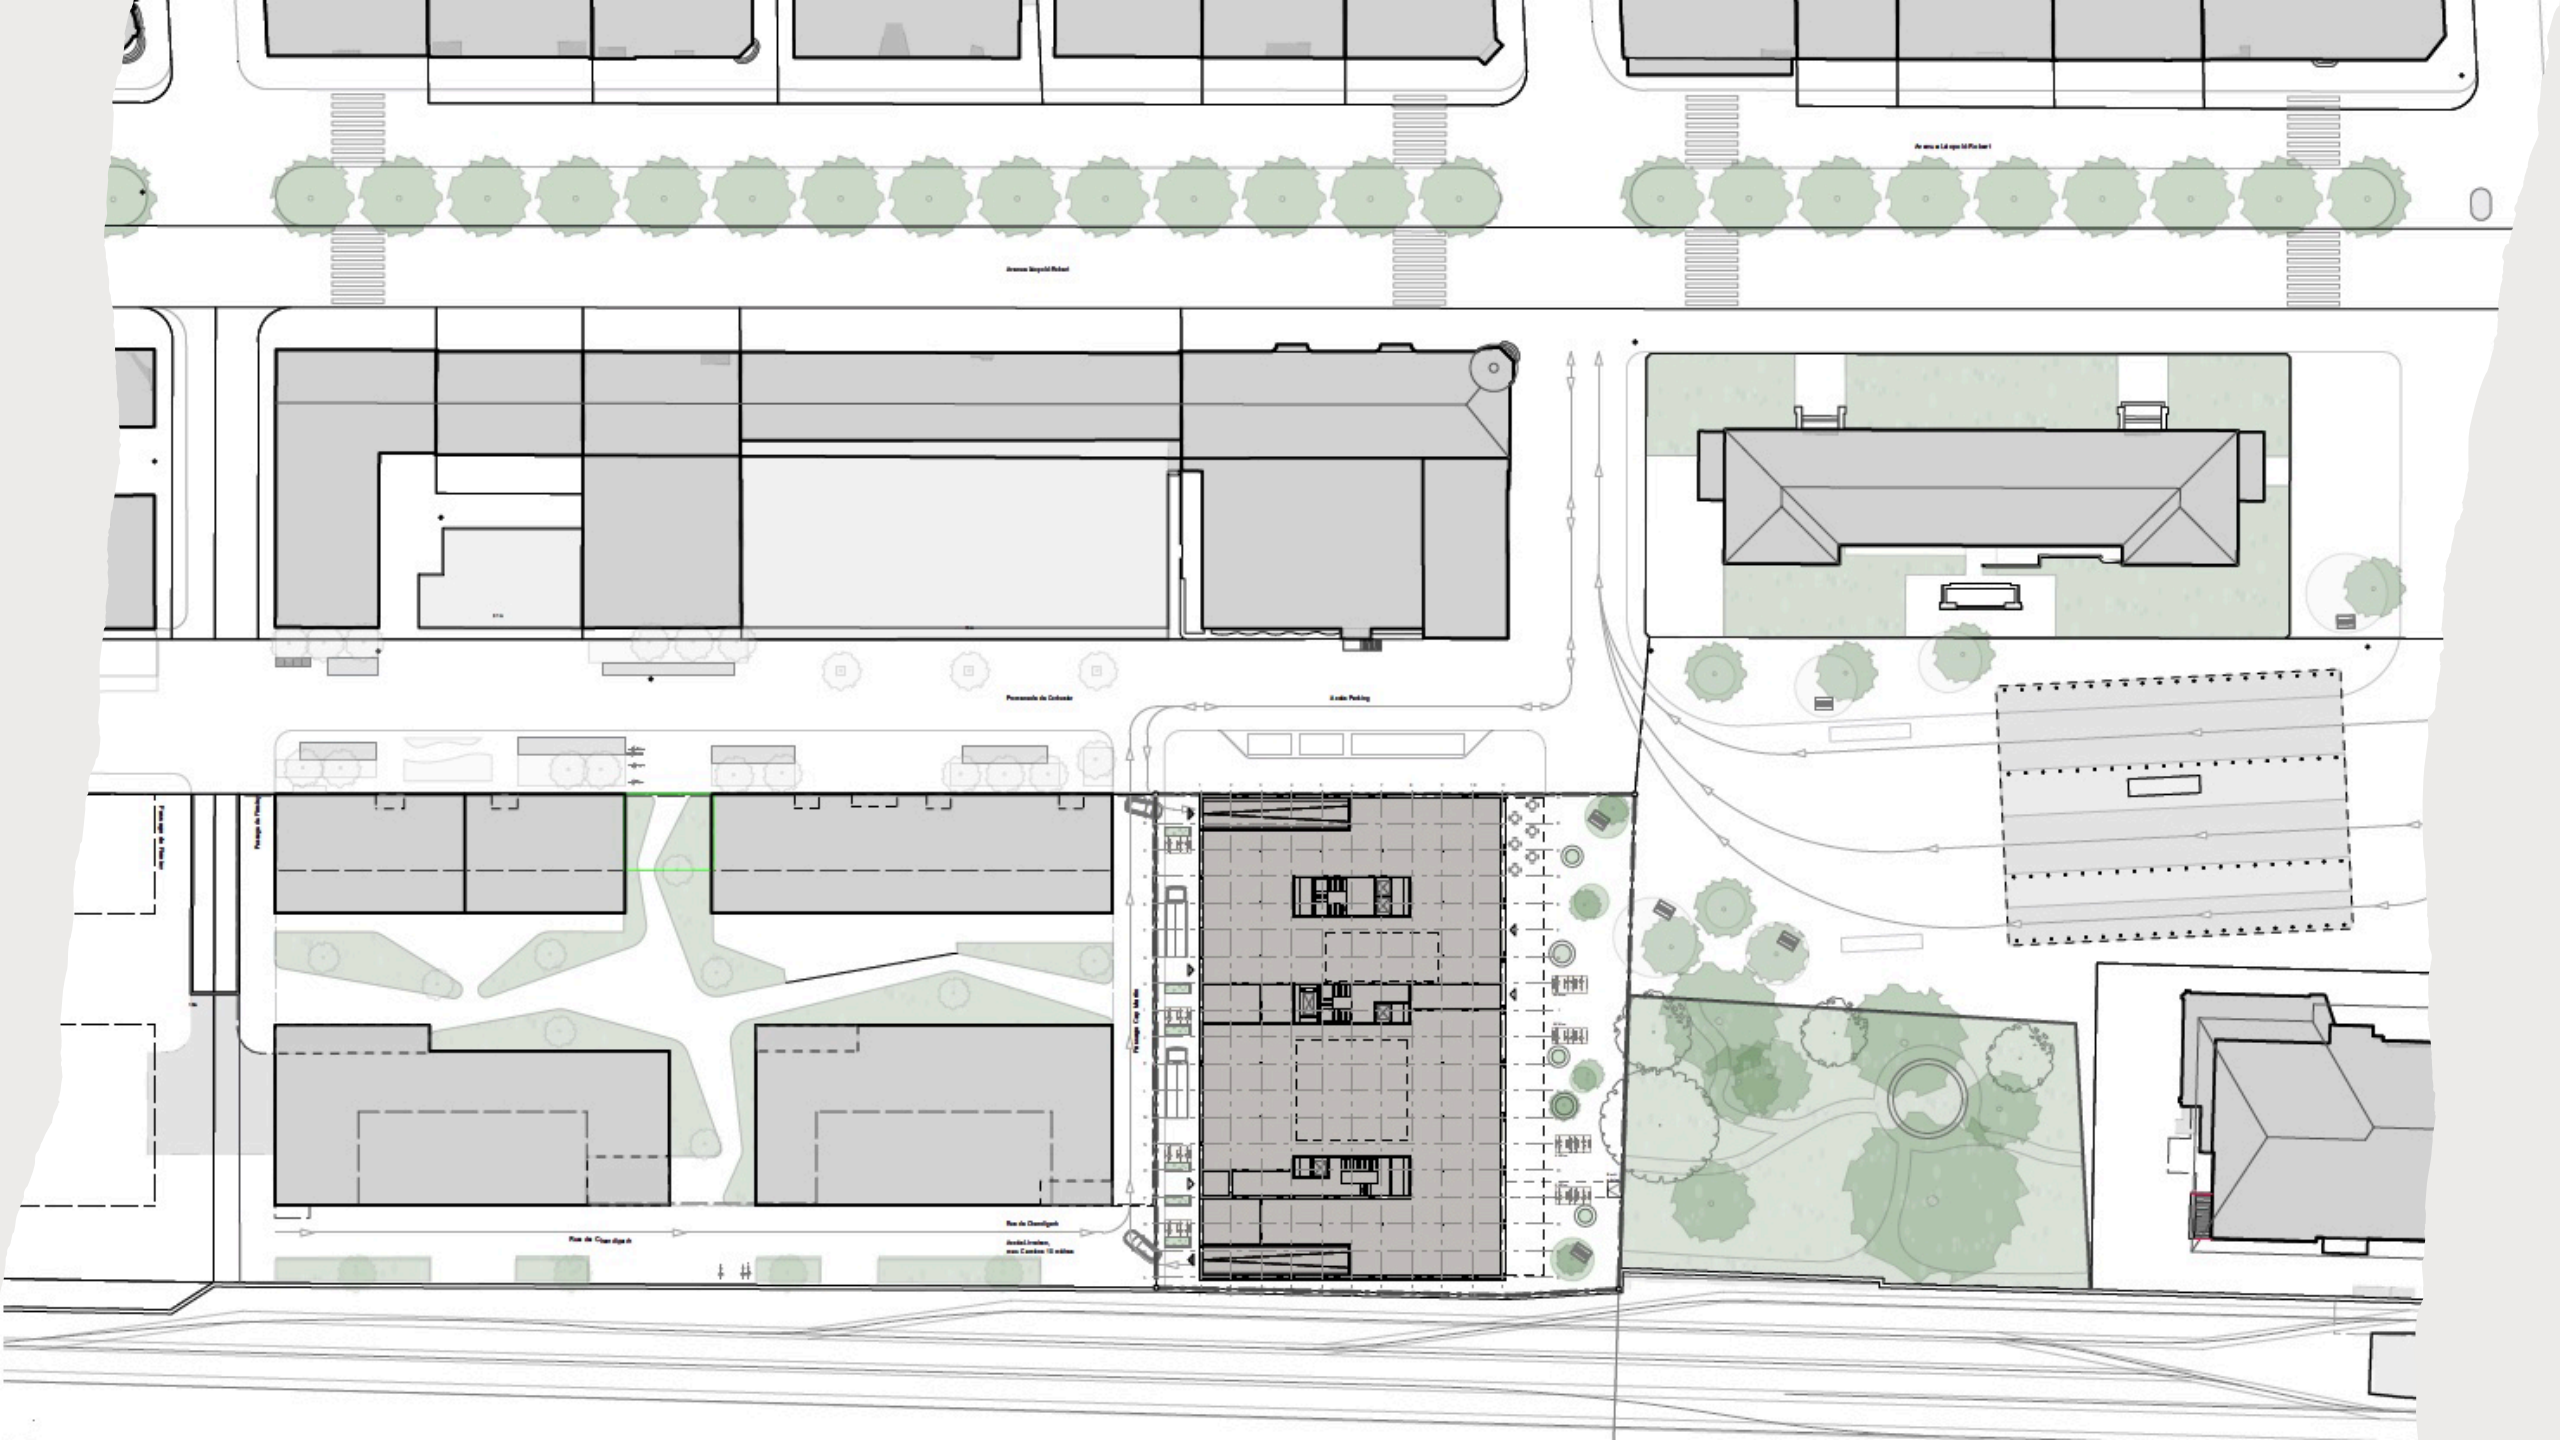

Rooftop Bar

Terrasse Rooftop Bar

Hôtel / Hotel

Appartements / Wohnungen

Appartements avec endadrement / betreutes Wohnen

Entrée Hôtel / Eingang Hotel

Bureaux,Coworking / Büro,coworking

Entrée bureaux,Coworking / Eingang Büro,coworking

Commerce, Restaurant / Verkauf , Restaurant

Das Masssystem von Le Corbusier dem Menschen. Viele seiner Prozeduren sind darauf basierend. Es zeigt möglichen die als Lebensräume funktionierenden

In der Schweiz sind die minimalen Höhen für einen Wohnbereich 2,20m. Nebenräume können bis zu 2,20m

Niveau -2

Niveau -1

Niveau 0

Niveau 1

Niveau 2

Niveaux 3-6

Niveau 7

•Merci pour votre attention