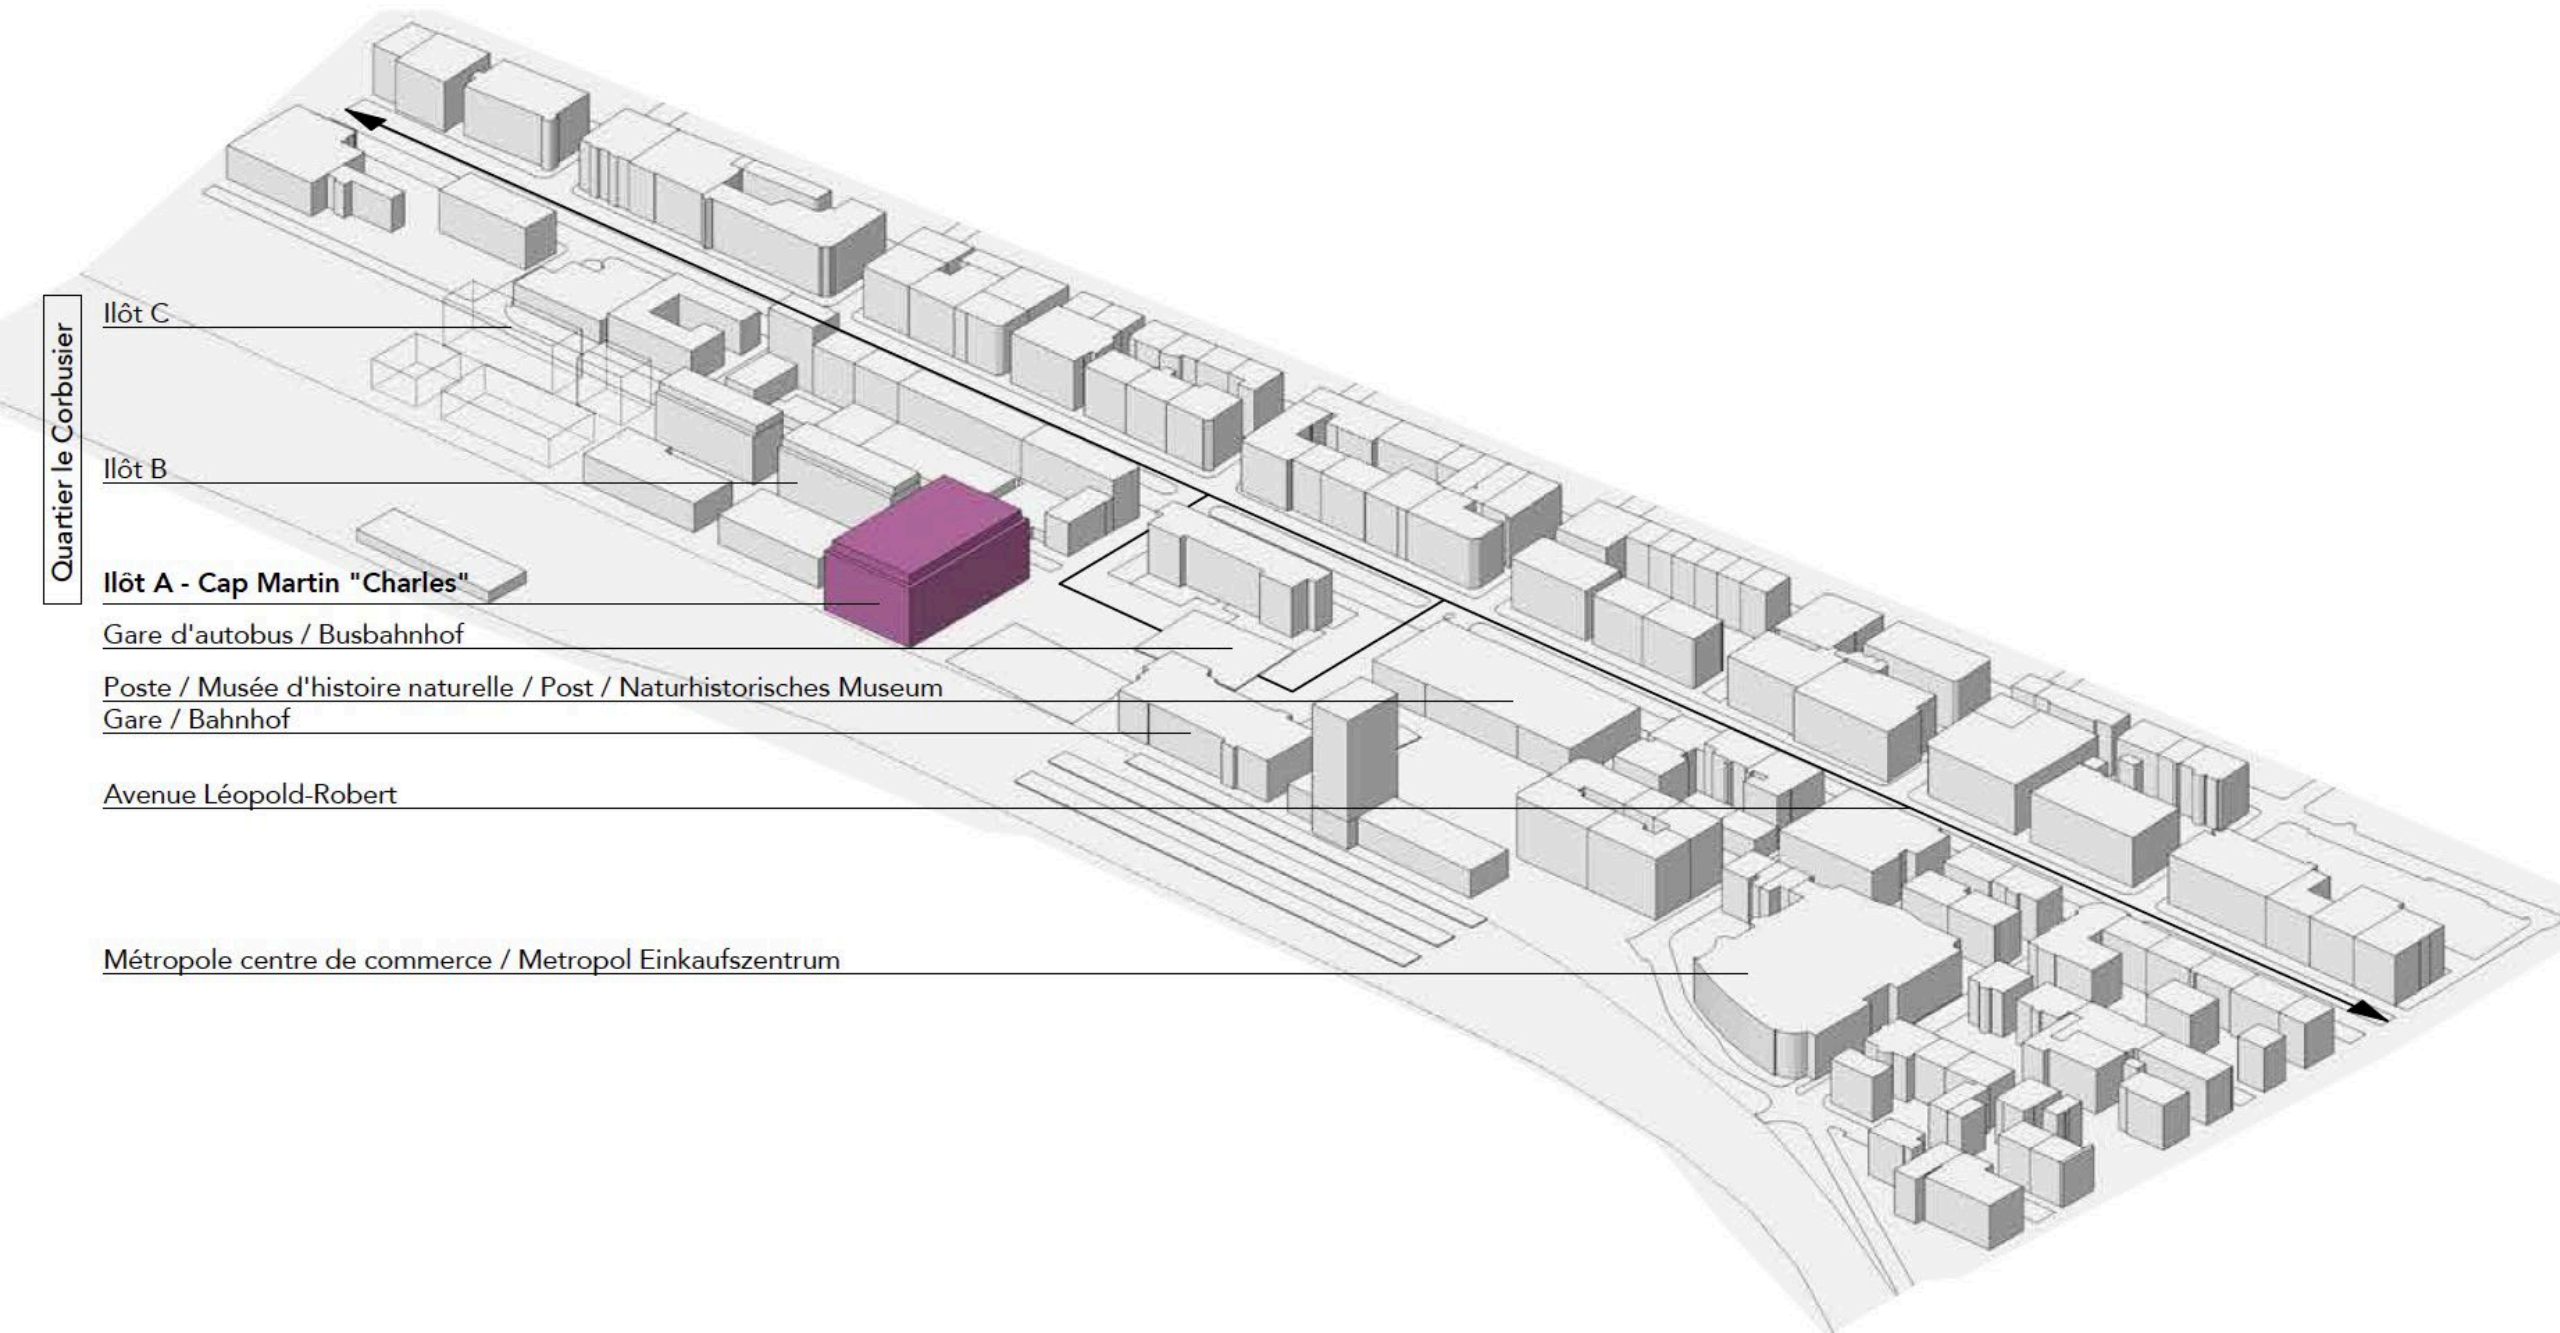

Rooftop Bar

Terrasse Rooftop Bar

Hôtel / Hotel

Appartements / Wohnungen

Appartements avec endadrement / betreutes Wohnen

Entrée Hôtel / Eingang Hotel

Bureaux,Coworking / Büro,coworking

Entrée bureaux,Coworking / Eingang Büro,coworking

Commerce, Restaurant / Verkauf , Restaurant

Das Masssystem von Le Corbusier dem Menschen. Viele seiner Prozeduren sind darauf basierend. Es zeigt möglichen die als Lebensräume funktionierenden

In der Schweiz sind die minimalen Höhen für einen Wohnbereich 2,20m. Nebenräume können bis zu 2,20m