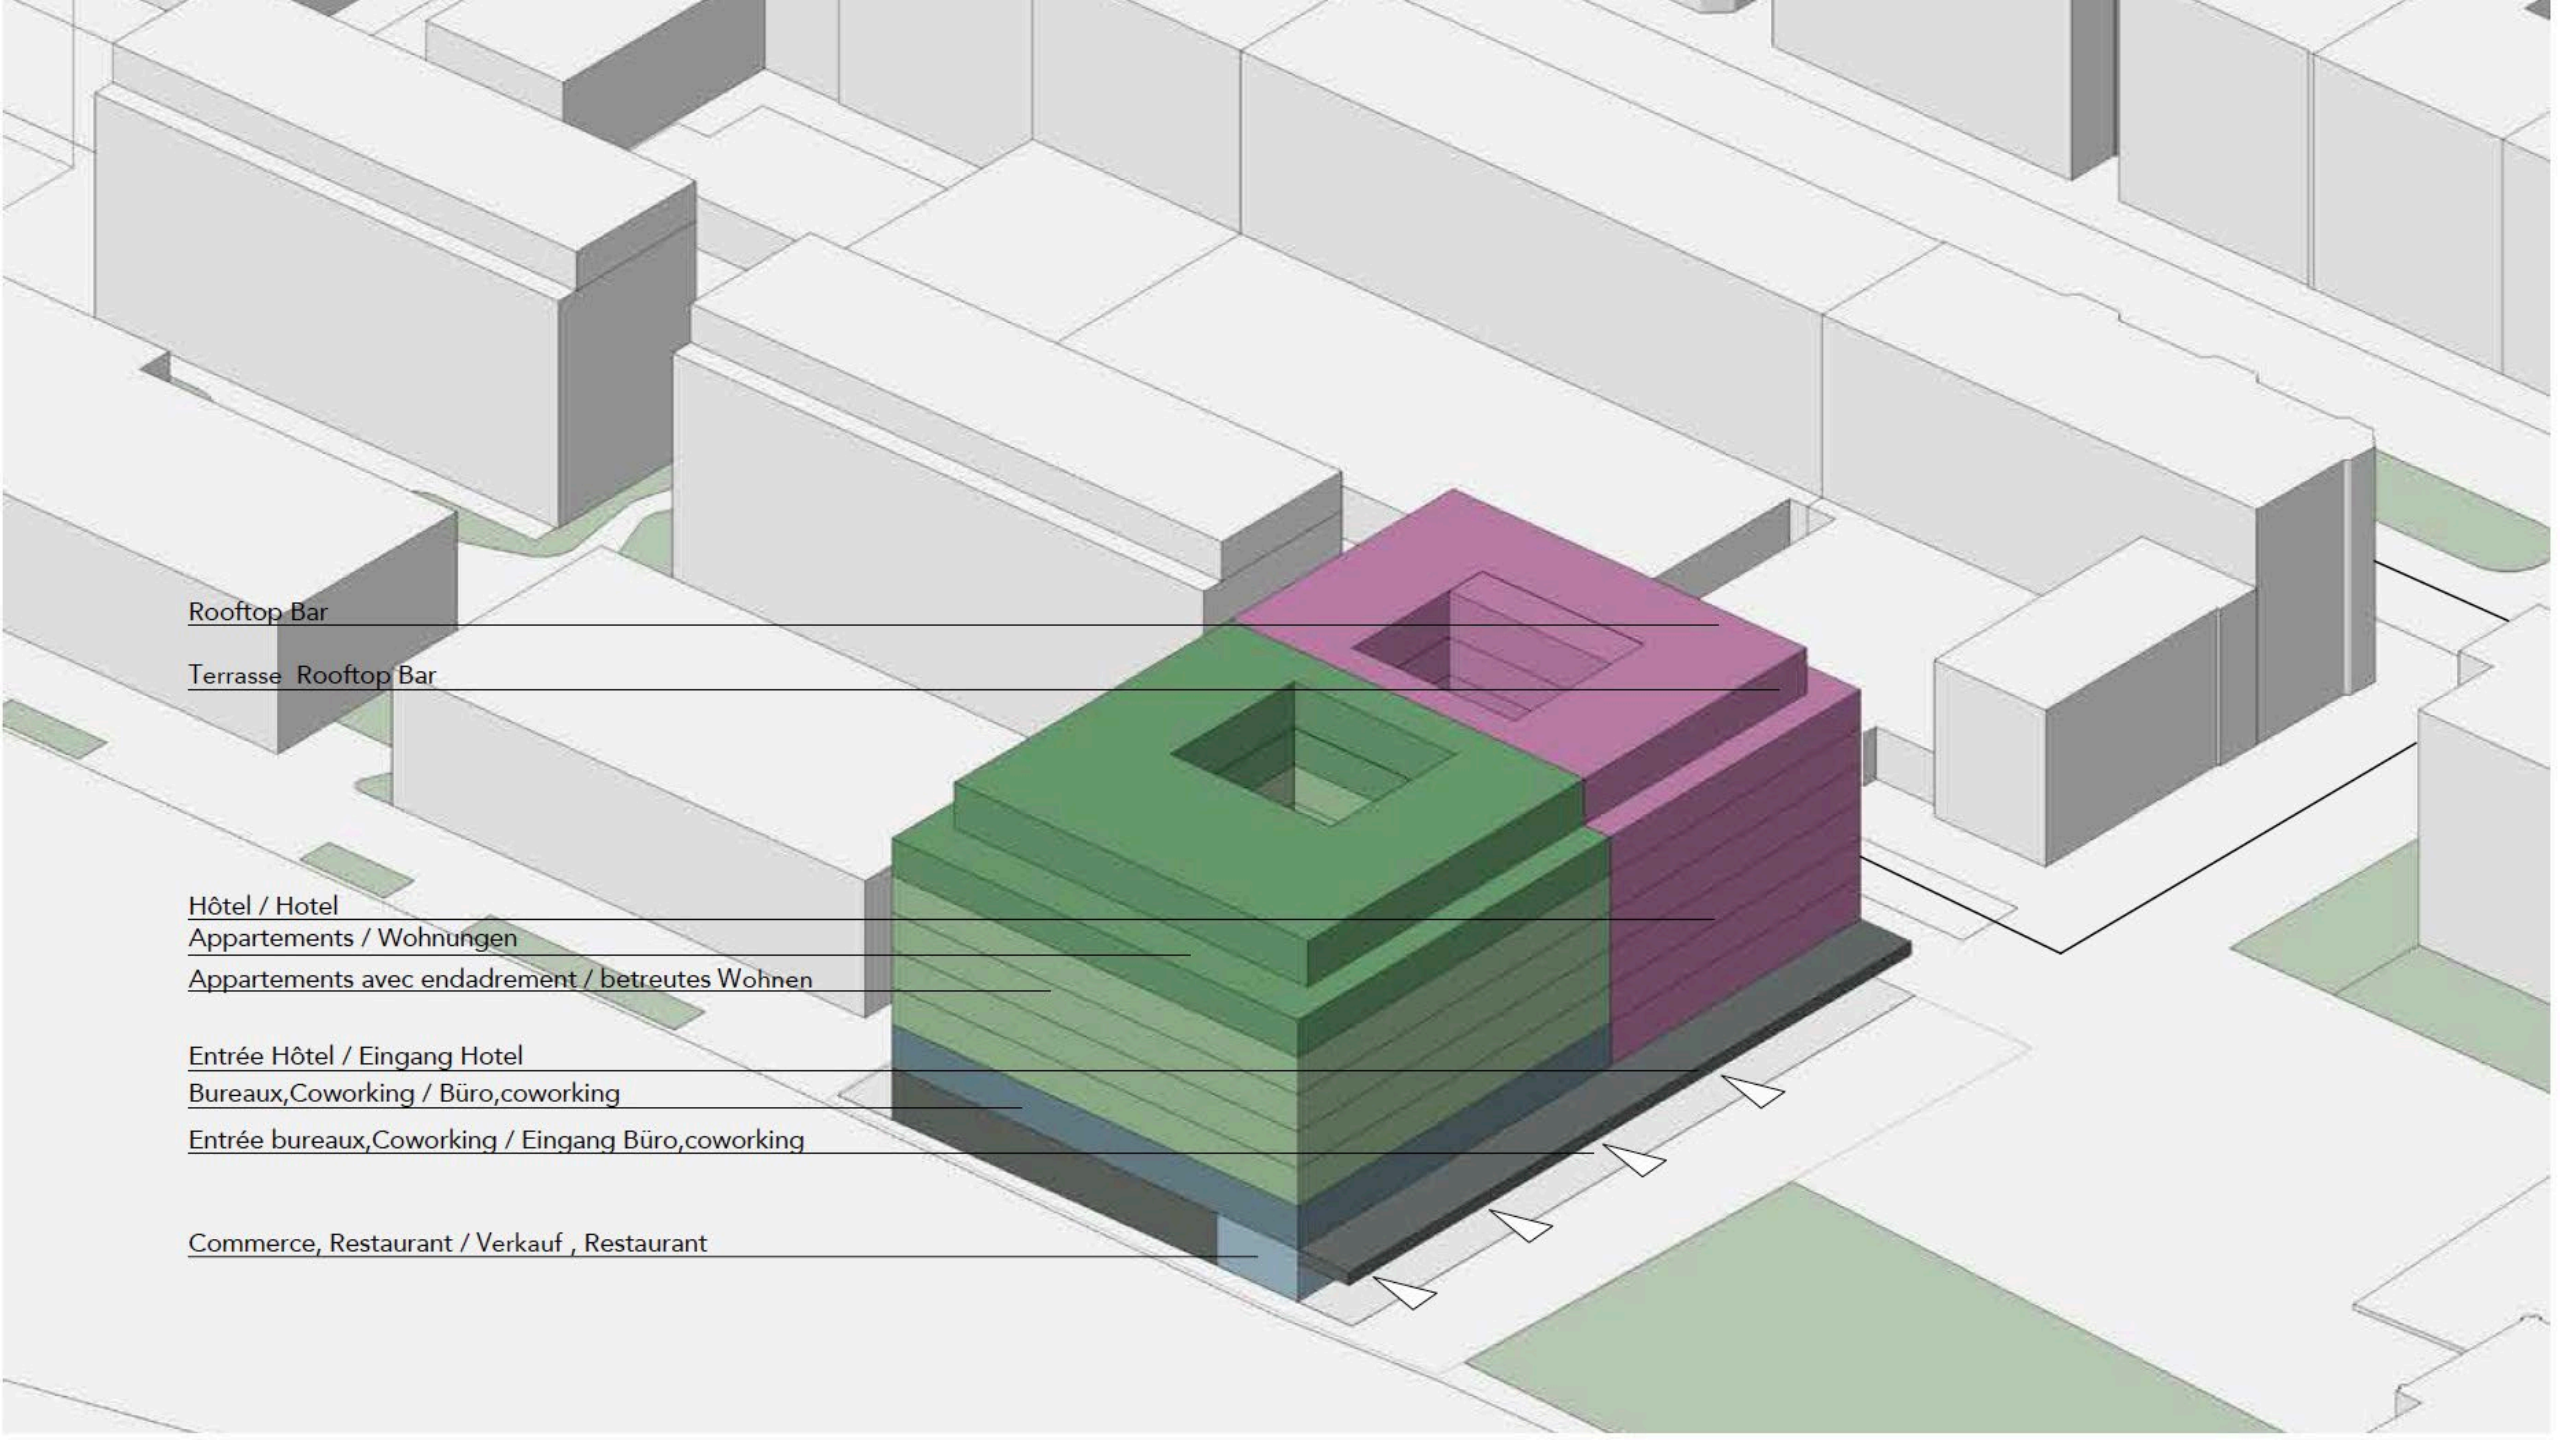

Rooftop Bar

Terrasse Rooftop Bar

Hôtel / Hotel

Appartements / Wohnungen

Appartements avec endadrement / betreutes Wohnen

Entrée Hôtel / Eingang Hotel

Bureaux,Coworking / Büro,coworking

Entrée bureaux,Coworking / Eingang Büro,coworking

Commerce, Restaurant / Verkauf , Restaurant

Das Masssystem von Le Corbusier dem Menschen. Viele seiner Prozeduren sind darauf basierend. Es zeigt möglichen die als Lebensräume funktionierenden

In der Schweiz sind die minimalen Höhen für einen Wohnbereich 2,20m. Nebenräume können bis zu 2,20m

Niveau -2

Niveau -1

Niveau 0

Niveau 1

Niveau 2

Niveaux 3-6

Niveau 7

•Merci pour votre attention