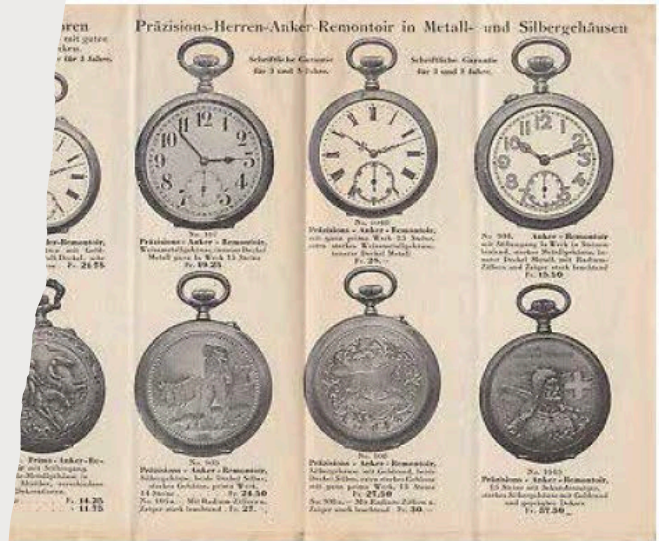

Commerce, Restaurant / Verkauf , Restaurant

Das Masssystem von Le Corbusier dem Menschen. Viele seiner Prozeduren sind darauf basierend. Es zeigt möglichen die als Lebensräume funktionierenden

In der Schweiz sind die minimalen Höhen für einen Wohnbereich 2,20m. Nebenräume können bis zu 2,20m