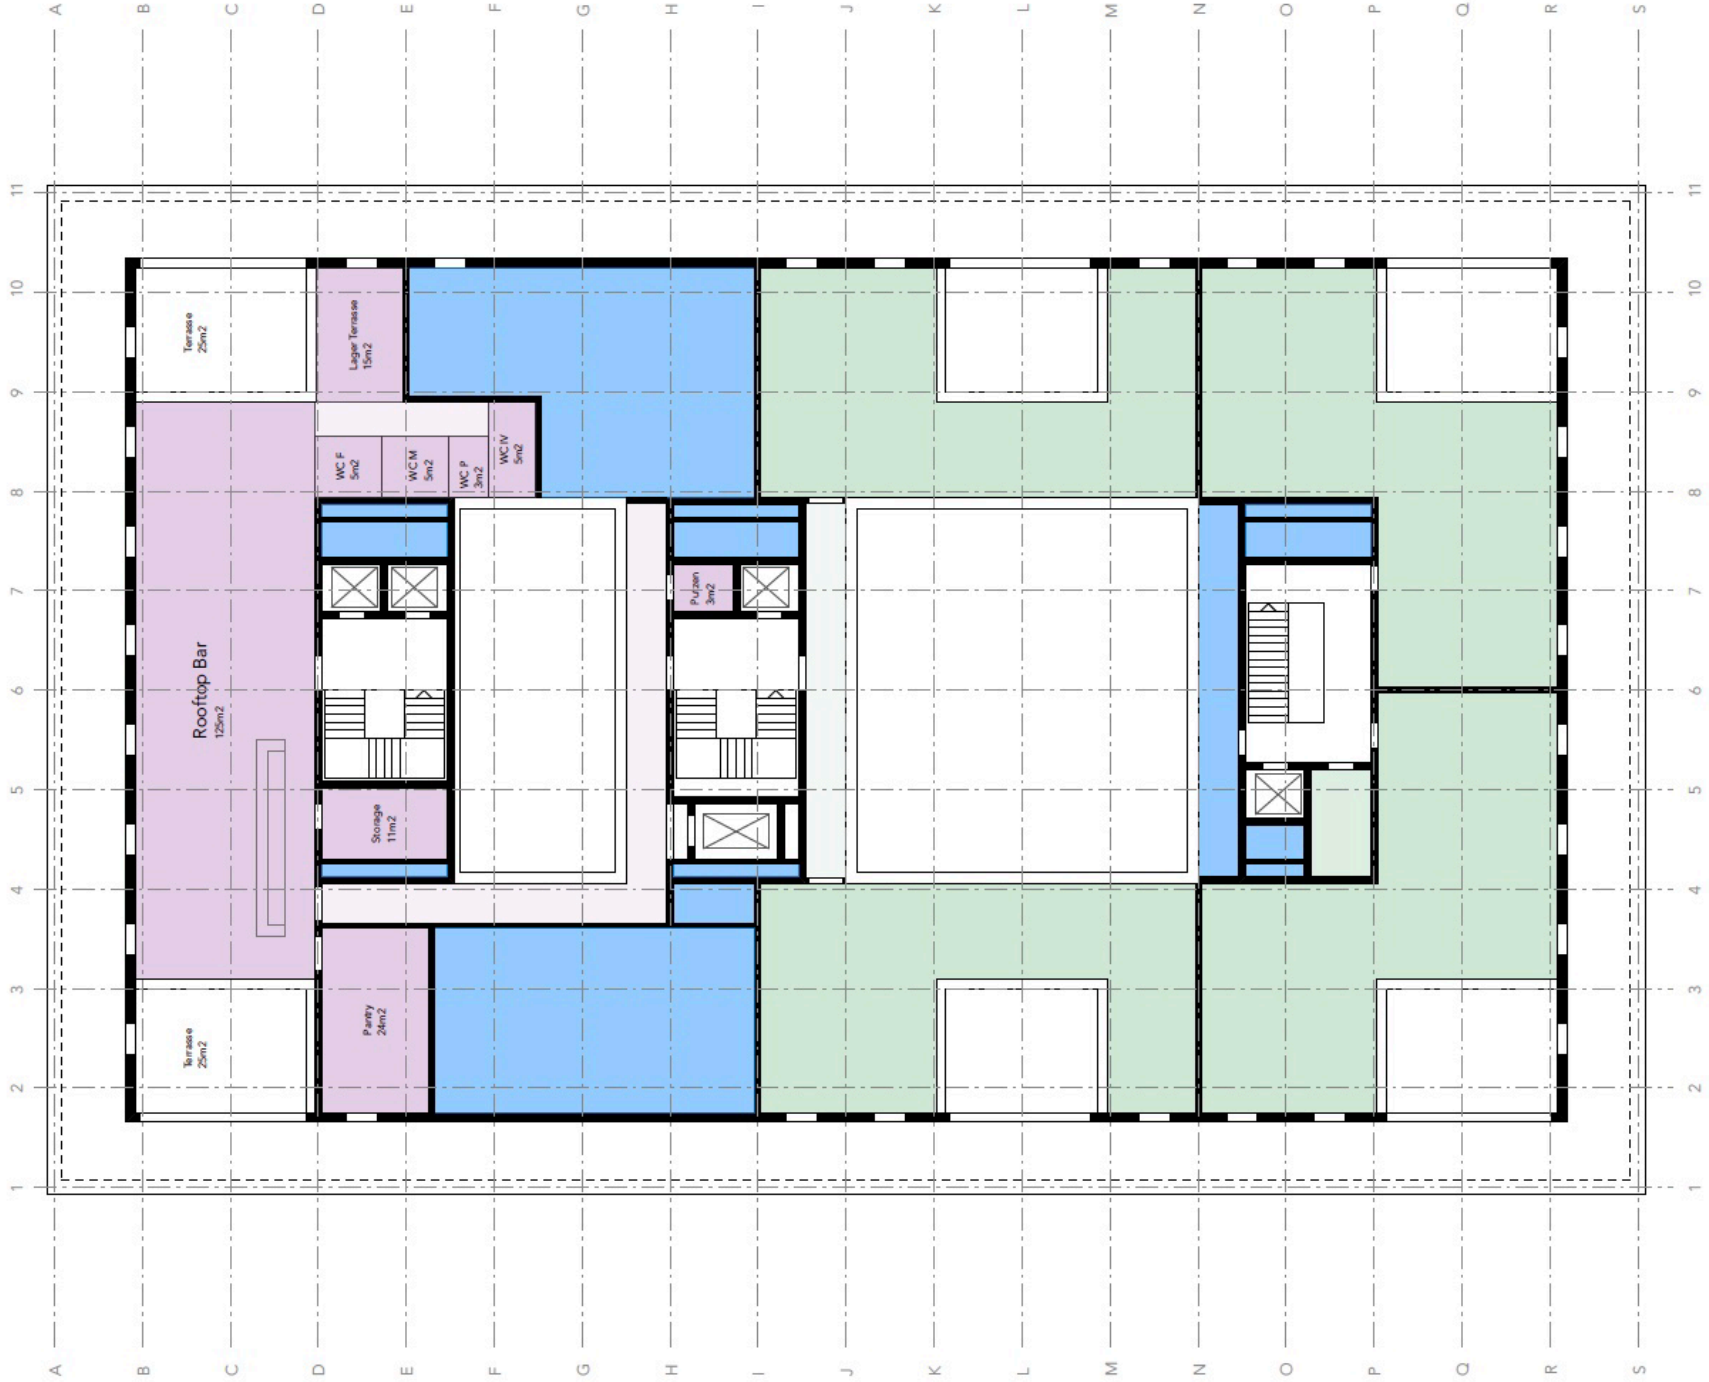

Rooftop Bar

Terrasse Rooftop Bar

Hôtel / Hotel

Appartements / Wohnungen

Appartements avec endadrement / betreutes Wohnen

Entrée Hôtel / Eingang Hotel

Bureaux,Coworking / Büro,coworking

Entrée bureaux,Coworking / Eingang Büro,coworking

Commerce, Restaurant / Verkauf , Restaurant

Das Masssystem von Le Corbusier dem Menschen. Viele seiner Prozeduren sind darauf basierend. Es zeigt möglichen die als Lebensräume funktionierenden

In der Schweiz sind die minimalen Höhen für einen Wohnbereich 2,20m. Nebenräume können bis zu 2,20m

Niveau -2

Niveau -1

Niveau 0

Niveau 1

Niveau 2

Niveaux 3-6

Niveau 7

•Merci pour votre attention