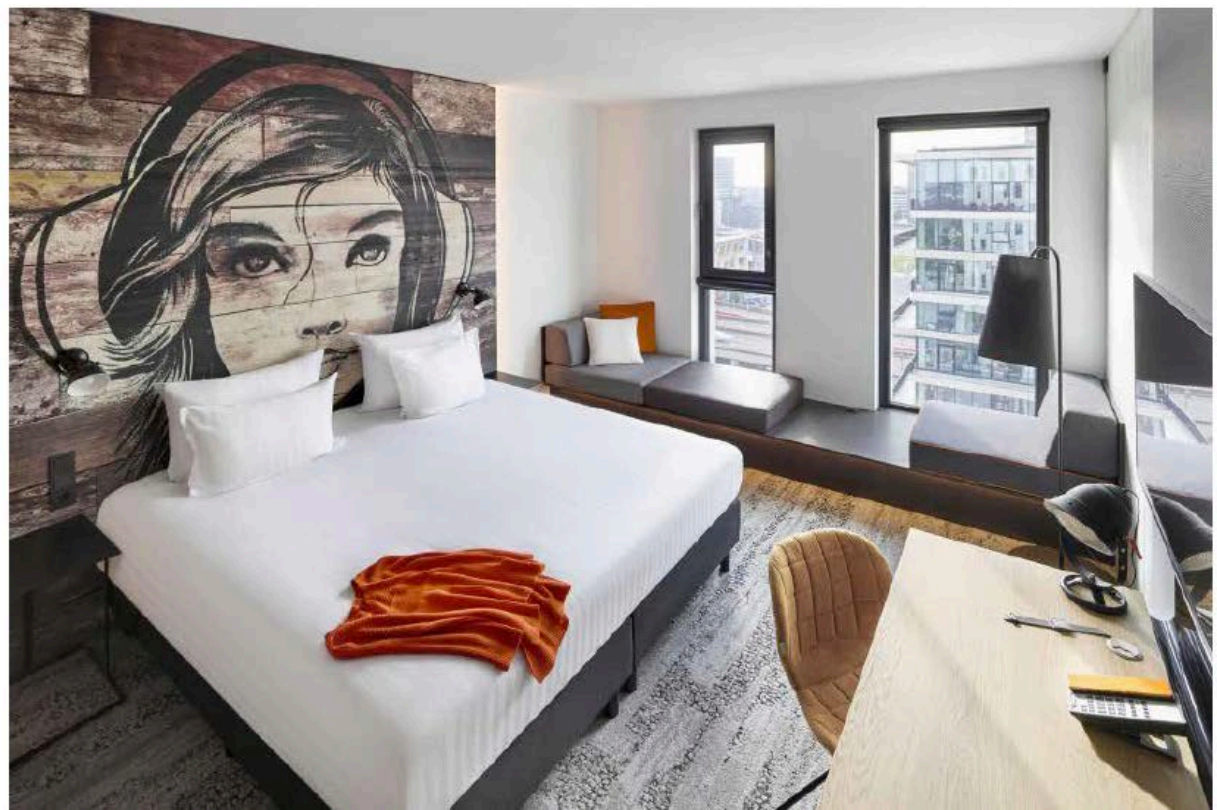

Commerce, Restaurant / Verkauf , Restaurant

Das Masssystem von Le Corbusier dem Menschen. Viele seiner Prozeduren sind darauf basierend. Es zeigt möglichen die als Lebensräume funktionierenden

In der Schweiz sind die minimalen Höhen für einen Wohnbereich 2,20m. Nebenräume können bis zu 2,20m