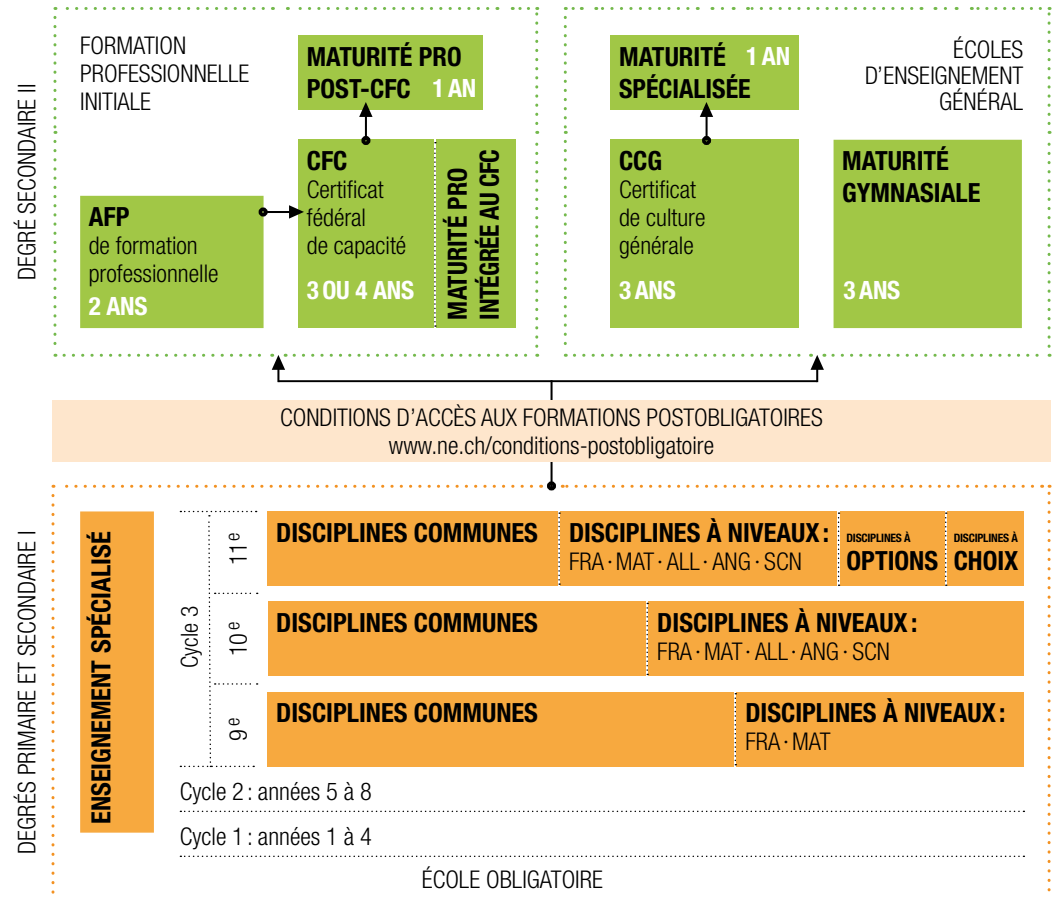

ÉCOLE OBLIGATOIRE

SYSTÈME DE FORMATION DANS LE CANTON DE NEUCHÂTEL

DEGRÉS PRIMAIRE ET SECONDAIRE I

ENSEIGNEMENT SPÉCIALISÉ

| | | | | | |
|---------|-----------------|-----------------------------|---|--|--|
| Cycle 3 | 11 ^e | DISCIPLINES COMMUNES | DISCIPLINES À NIVEAUX : FRA · MAT · ALL · ANG · SCN | <small>DISCIPLINES À</small> OPTIONS | <small>DISCIPLINES À</small> CHOIX |
| | 10 ^e | DISCIPLINES COMMUNES | DISCIPLINES À NIVEAUX : FRA · MAT · ALL · ANG · SCN | | |
| | 9 ^e | DISCIPLINES COMMUNES | DISCIPLINES À NIVEAUX : FRA · MAT | | |

Cycle 2 : années 5 à 8

Cycle 1 : années 1 à 4

ÉCOLE OBLIGATOIRE

SYSTÈME DE FORMATION DANS LE CANTON DE NEUCHÂTEL

SYSTÈME DE FORMATION DANS LE CANTON DE NEUCHÂTEL

SYSTÈME DE FORMATION DANS LE CANTON DE NEUCHÂTEL

SYSTÈME DE FORMATION DANS LE CANTON DE NEUCHÂTEL

→ Accès direct

SYSTÈME DE FORMATION DANS LE CANTON DE NEUCHÂTEL

→ Accès direct

SYSTÈME DE FORMATION DANS LE CANTON DE NEUCHÂTEL

→ Accès direct

SYSTÈME DE FORMATION DANS LE CANTON DE NEUCHÂTEL

→ Accès direct

SYSTÈME DE FORMATION DANS LE CANTON DE NEUCHÂTEL

- ▶ Accès direct
- - -▶ Passerelle

SYSTÈME DE FORMATION DANS LE CANTON DE NEUCHÂTEL

- ▶ Accès direct
- - -▶ Passerelle

SYSTÈME DE FORMATION DANS LE CANTON DE NEUCHÂTEL