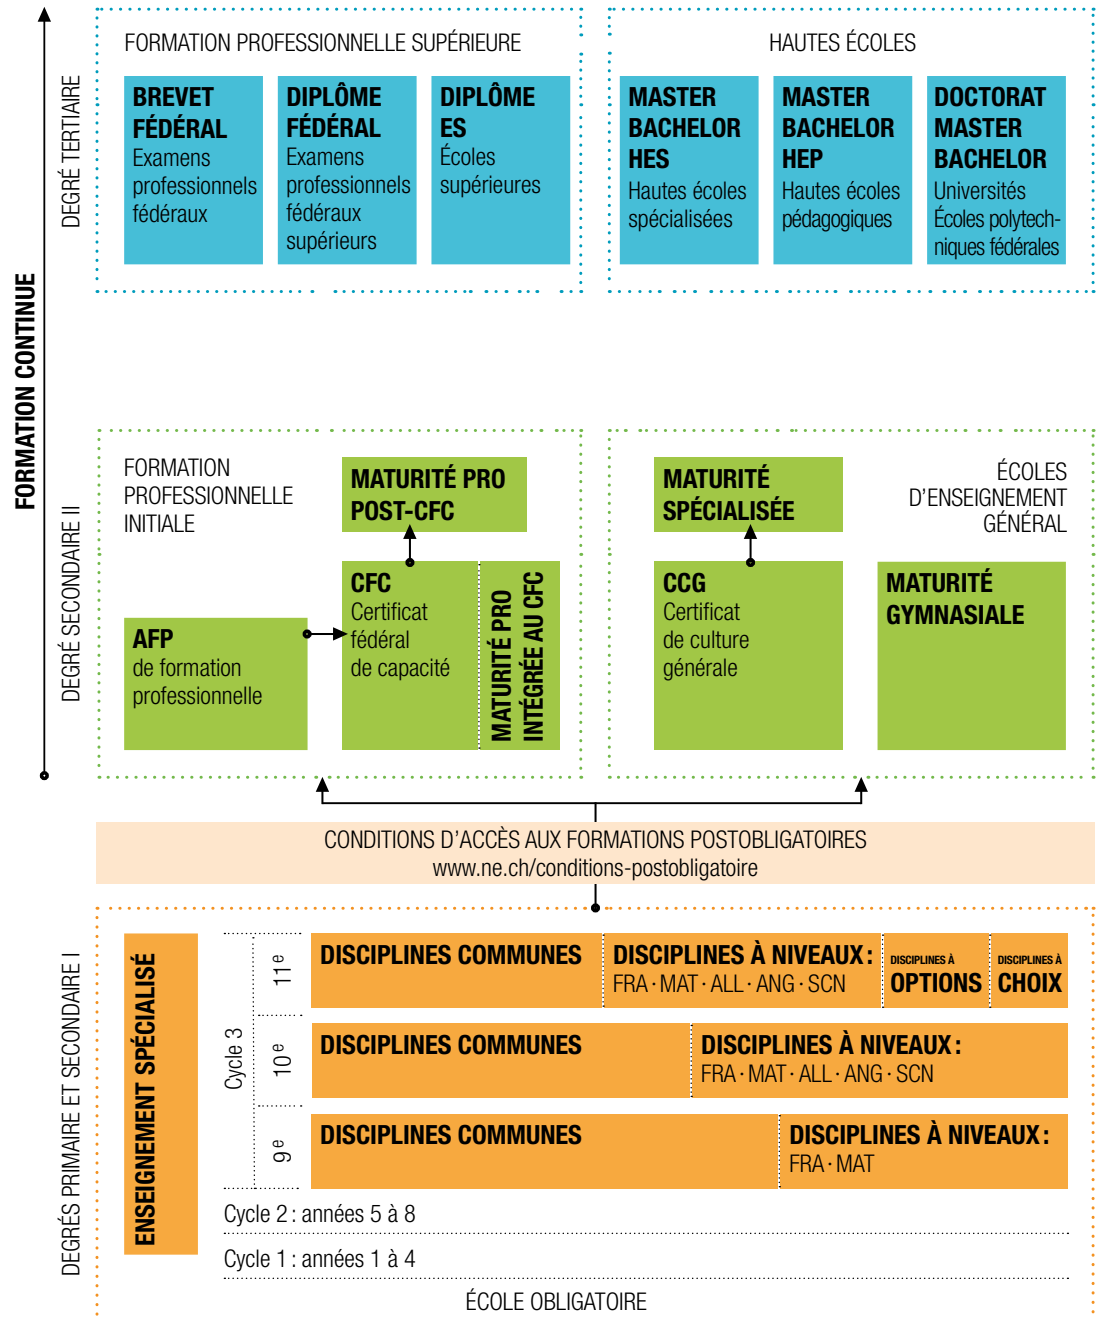

Cycle 2 : années 5 à 8

Cycle 1 : années 1 à 4

ÉCOLE OBLIGATOIRE

SYSTÈME DE FORMATION DANS LE CANTON DE NEUCHÂTEL

SYSTÈME DE FORMATION DANS LE CANTON DE NEUCHÂTEL

SYSTÈME DE FORMATION DANS LE CANTON DE NEUCHÂTEL

SYSTÈME DE FORMATION DANS LE CANTON DE NEUCHÂTEL

→ Accès direct

SYSTÈME DE FORMATION DANS LE CANTON DE NEUCHÂTEL

→ Accès direct

SYSTÈME DE FORMATION DANS LE CANTON DE NEUCHÂTEL

→ Accès direct

SYSTÈME DE FORMATION DANS LE CANTON DE NEUCHÂTEL

→ Accès direct

SYSTÈME DE FORMATION DANS LE CANTON DE NEUCHÂTEL

- ▶ Accès direct
- - -▶ Passerelle

SYSTÈME DE FORMATION DANS LE CANTON DE NEUCHÂTEL

- ▶ Accès direct
- - -▶ Passerelle

SYSTÈME DE FORMATION DANS LE CANTON DE NEUCHÂTEL

- ▶ Accès direct
- - -▶ Passerelle

SYSTÈME DE FORMATION DANS LE CANTON DE NEUCHÂTEL

- ▶ Accès direct
- - -▶ Passerelle