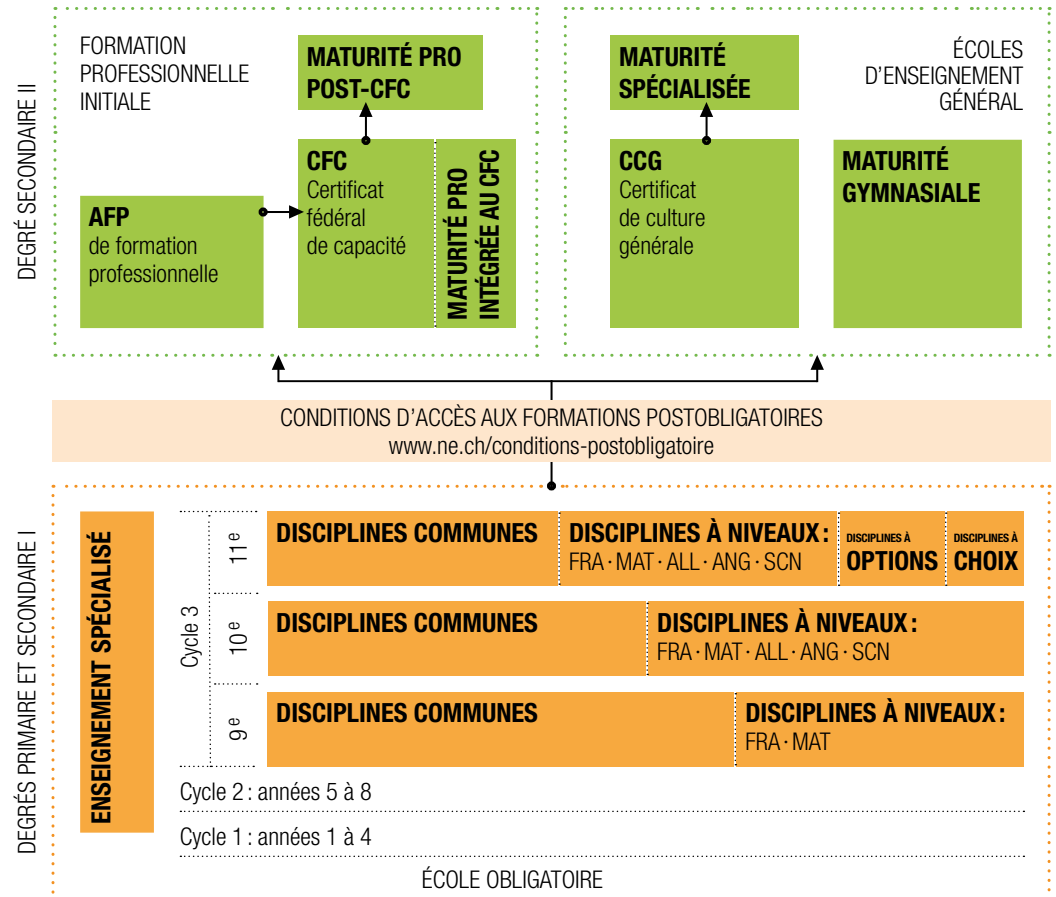

ÉCOLE OBLIGATOIRE

SYSTÈME DE FORMATION DANS LE CANTON DE NEUCHÂTEL

DEGRÉS PRIMAIRE ET SECONDAIRE I

ENSEIGNEMENT SPÉCIALISÉ

| | | | | | |
|---------|-----------------|-----------------------------|---|--|--|
| Cycle 3 | 11 ^e | DISCIPLINES COMMUNES | DISCIPLINES À NIVEAUX : FRA · MAT · ALL · ANG · SCN | <small>DISCIPLINES À</small> OPTIONS | <small>DISCIPLINES À</small> CHOIX |
| | 10 ^e | DISCIPLINES COMMUNES | DISCIPLINES À NIVEAUX : FRA · MAT · ALL · ANG · SCN | | |
| | 9 ^e | DISCIPLINES COMMUNES | DISCIPLINES À NIVEAUX : FRA · MAT | | |

Cycle 2 : années 5 à 8

Cycle 1 : années 1 à 4

ÉCOLE OBLIGATOIRE

SYSTÈME DE FORMATION DANS LE CANTON DE NEUCHÂTEL

SYSTÈME DE FORMATION DANS LE CANTON DE NEUCHÂTEL

SYSTÈME DE FORMATION DANS LE CANTON DE NEUCHÂTEL

SYSTÈME DE FORMATION DANS LE CANTON DE NEUCHÂTEL

→ Accès direct

SYSTÈME DE FORMATION DANS LE CANTON DE NEUCHÂTEL

→ Accès direct

SYSTÈME DE FORMATION DANS LE CANTON DE NEUCHÂTEL

→ Accès direct

SYSTÈME DE FORMATION DANS LE CANTON DE NEUCHÂTEL

→ Accès direct

SYSTÈME DE FORMATION DANS LE CANTON DE NEUCHÂTEL

- ▶ Accès direct
- - -▶ Passerelle

SYSTÈME DE FORMATION DANS LE CANTON DE NEUCHÂTEL

- ▶ Accès direct
- - -▶ Passerelle

SYSTÈME DE FORMATION DANS LE CANTON DE NEUCHÂTEL