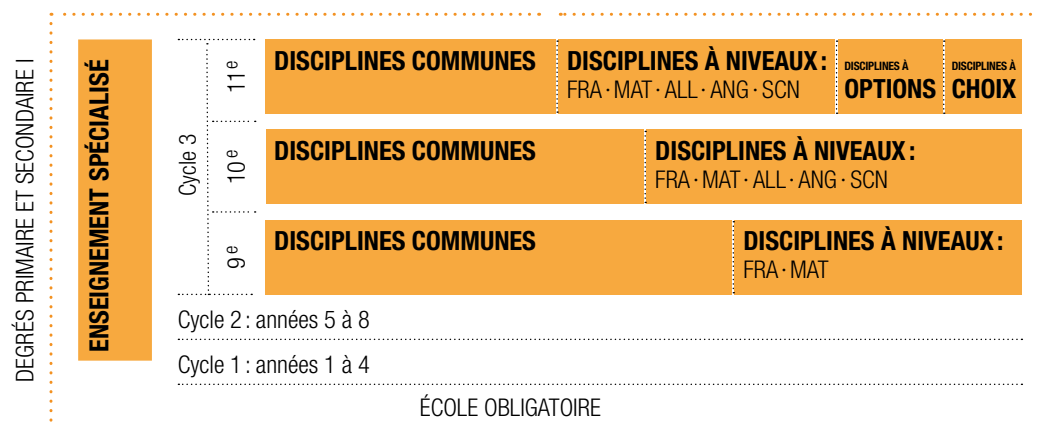

ÉCOLE OBLIGATOIRE

SYSTÈME DE FORMATION DANS LE CANTON DE NEUCHÂTEL

DEGRÉS PRIMAIRE ET SECONDAIRE I

ENSEIGNEMENT SPÉCIALISÉ

| | | | | | |
|---------|-----------------|-----------------------------|---|--|--|
| Cycle 3 | 11 ^e | DISCIPLINES COMMUNES | DISCIPLINES À NIVEAUX : FRA · MAT · ALL · ANG · SCN | <small>DISCIPLINES À</small> OPTIONS | <small>DISCIPLINES À</small> CHOIX |
| | 10 ^e | DISCIPLINES COMMUNES | DISCIPLINES À NIVEAUX : FRA · MAT · ALL · ANG · SCN | | |
| | 9 ^e | DISCIPLINES COMMUNES | DISCIPLINES À NIVEAUX : FRA · MAT | | |

Cycle 2 : années 5 à 8

Cycle 1 : années 1 à 4

ÉCOLE OBLIGATOIRE

SYSTÈME DE FORMATION DANS LE CANTON DE NEUCHÂTEL

SYSTÈME DE FORMATION DANS LE CANTON DE NEUCHÂTEL

SYSTÈME DE FORMATION DANS LE CANTON DE NEUCHÂTEL