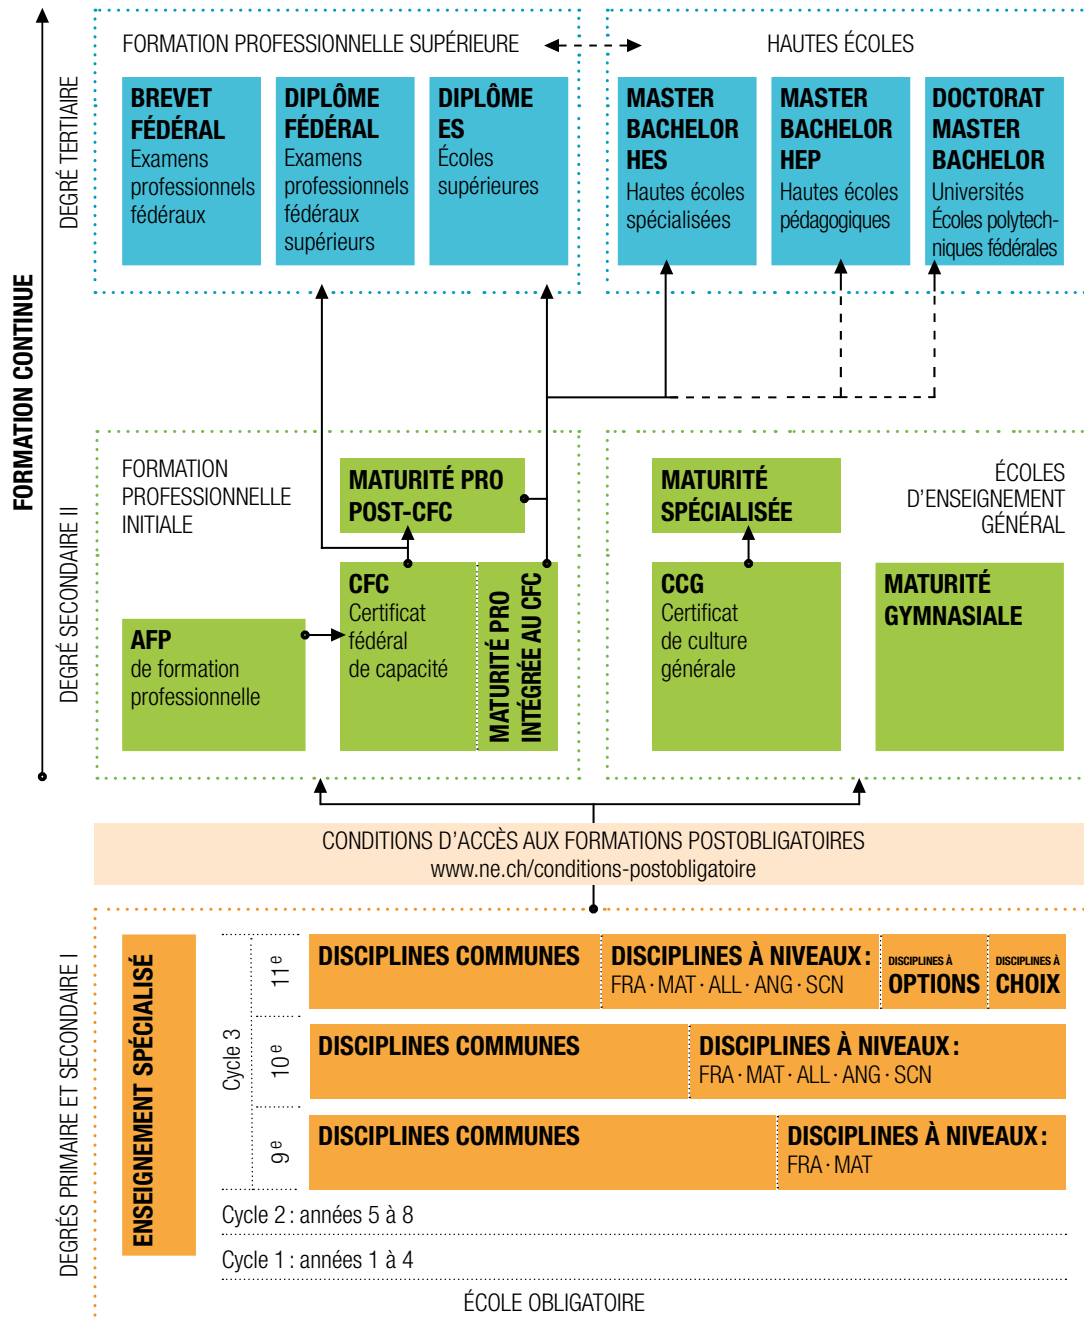

Cycle 2 : années 5 à 8

Cycle 1 : années 1 à 4

ÉCOLE OBLIGATOIRE

SYSTÈME DE FORMATION DANS LE CANTON DE NEUCHÂTEL

SYSTÈME DE FORMATION DANS LE CANTON DE NEUCHÂTEL

SYSTÈME DE FORMATION DANS LE CANTON DE NEUCHÂTEL

SYSTÈME DE FORMATION DANS LE CANTON DE NEUCHÂTEL

→ Accès direct

SYSTÈME DE FORMATION DANS LE CANTON DE NEUCHÂTEL

→ Accès direct

SYSTÈME DE FORMATION DANS LE CANTON DE NEUCHÂTEL

→ Accès direct

SYSTÈME DE FORMATION DANS LE CANTON DE NEUCHÂTEL

→ Accès direct

SYSTÈME DE FORMATION DANS LE CANTON DE NEUCHÂTEL

- ▶ Accès direct
- - -▶ Passerelle

SYSTÈME DE FORMATION DANS LE CANTON DE NEUCHÂTEL

- ▶ Accès direct
- - -▶ Passerelle

SYSTÈME DE FORMATION DANS LE CANTON DE NEUCHÂTEL

- ▶ Accès direct
- - -▶ Passerelle

SYSTÈME DE FORMATION DANS LE CANTON DE NEUCHÂTEL

- ▶ Accès direct
- - -▶ Passerelle