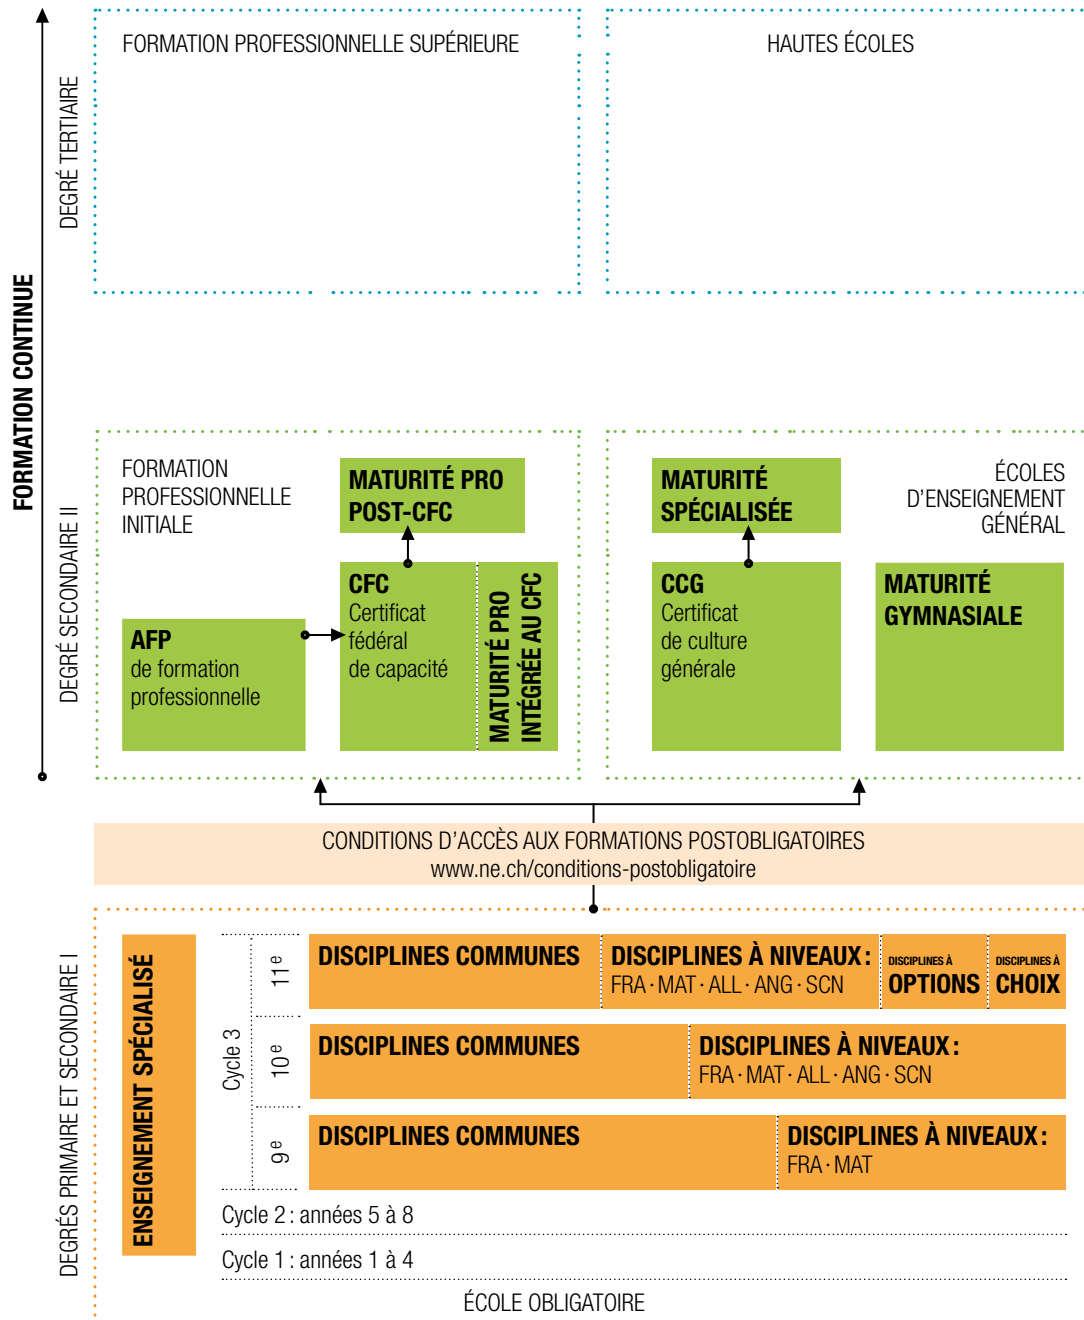

Cycle 2 : années 5 à 8

Cycle 1 : années 1 à 4

ÉCOLE OBLIGATOIRE

SYSTÈME DE FORMATION DANS LE CANTON DE NEUCHÂTEL

SYSTÈME DE FORMATION DANS LE CANTON DE NEUCHÂTEL

SYSTÈME DE FORMATION DANS LE CANTON DE NEUCHÂTEL

SYSTÈME DE FORMATION DANS LE CANTON DE NEUCHÂTEL

→ Accès direct

SYSTÈME DE FORMATION DANS LE CANTON DE NEUCHÂTEL

→ Accès direct

SYSTÈME DE FORMATION DANS LE CANTON DE NEUCHÂTEL

→ Accès direct

SYSTÈME DE FORMATION DANS LE CANTON DE NEUCHÂTEL

→ Accès direct

SYSTÈME DE FORMATION DANS LE CANTON DE NEUCHÂTEL

- ▶ Accès direct
- - -▶ Passerelle

SYSTÈME DE FORMATION DANS LE CANTON DE NEUCHÂTEL

- ▶ Accès direct
- - -▶ Passerelle

SYSTÈME DE FORMATION DANS LE CANTON DE NEUCHÂTEL

- ▶ Accès direct
- - -▶ Passerelle

SYSTÈME DE FORMATION DANS LE CANTON DE NEUCHÂTEL

- ▶ Accès direct
- - -▶ Passerelle