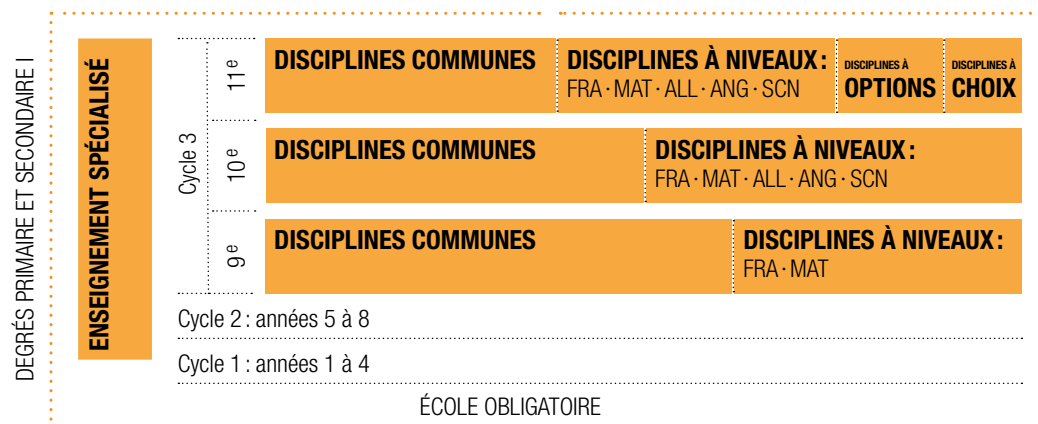

ÉCOLE OBLIGATOIRE

SYSTÈME DE FORMATION DANS LE CANTON DE NEUCHÂTEL

DEGRÉS PRIMAIRE ET SECONDAIRE I

ENSEIGNEMENT SPÉCIALISÉ

| | | | | | |
|---------|-----------------|-----------------------------|---|--|--|
| Cycle 3 | 11 ^e | DISCIPLINES COMMUNES | DISCIPLINES À NIVEAUX : FRA · MAT · ALL · ANG · SCN | <small>DISCIPLINES À</small> OPTIONS | <small>DISCIPLINES À</small> CHOIX |
| | 10 ^e | DISCIPLINES COMMUNES | DISCIPLINES À NIVEAUX : FRA · MAT · ALL · ANG · SCN | | |
| | 9 ^e | DISCIPLINES COMMUNES | DISCIPLINES À NIVEAUX : FRA · MAT | | |

Cycle 2 : années 5 à 8

Cycle 1 : années 1 à 4

ÉCOLE OBLIGATOIRE

SYSTÈME DE FORMATION DANS LE CANTON DE NEUCHÂTEL

SYSTÈME DE FORMATION DANS LE CANTON DE NEUCHÂTEL

SYSTÈME DE FORMATION DANS LE CANTON DE NEUCHÂTEL