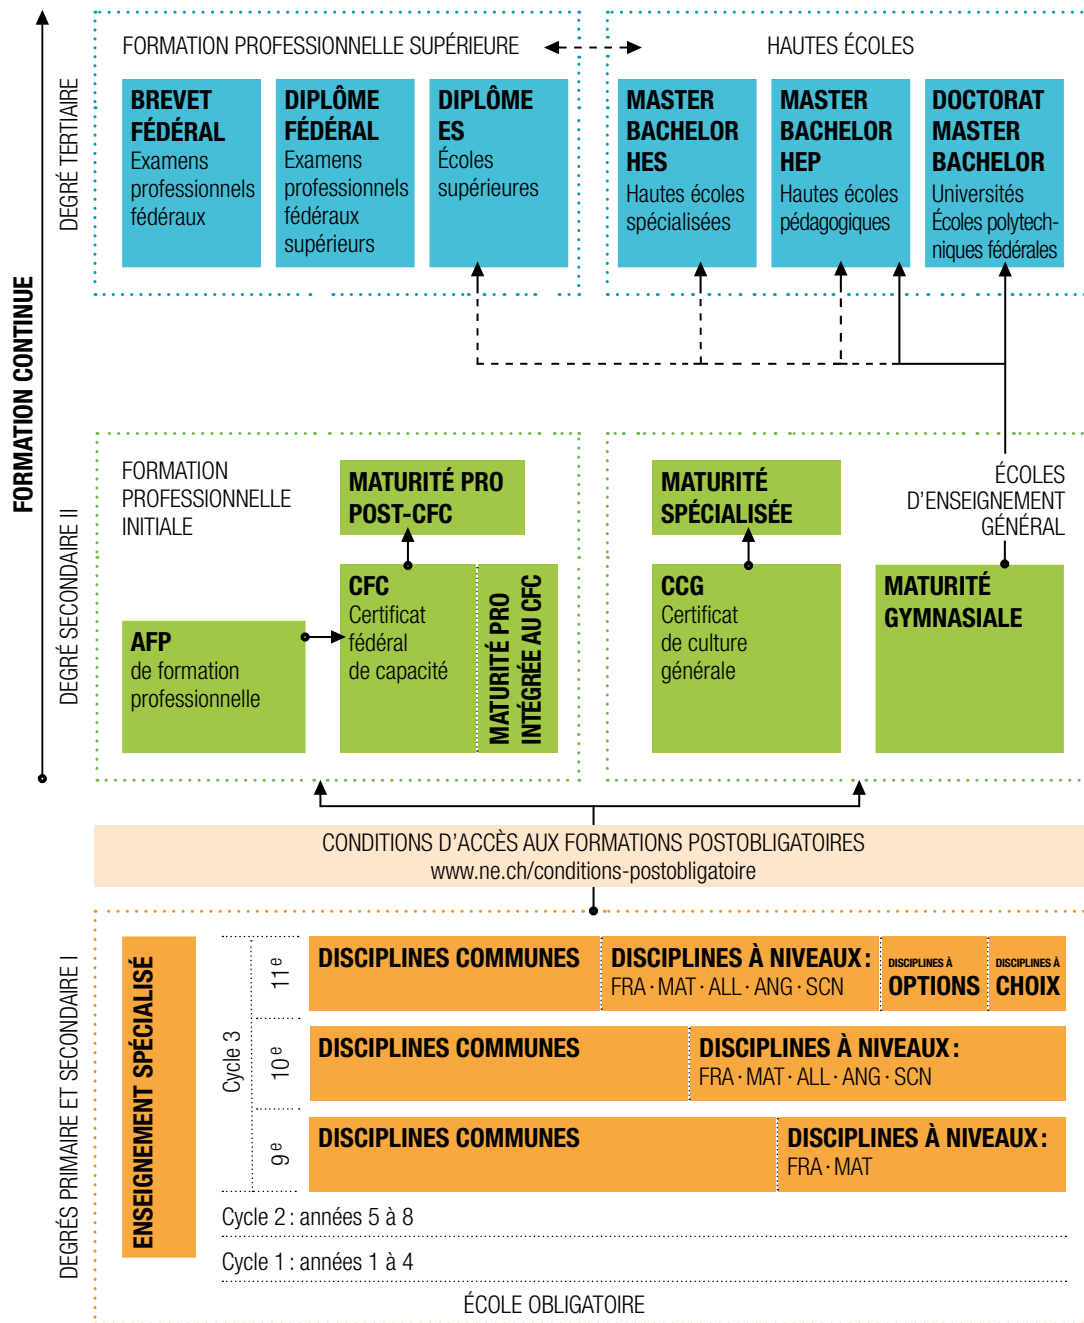

ÉCOLE OBLIGATOIRE

SYSTÈME DE FORMATION DANS LE CANTON DE NEUCHÂTEL

DEGRÉS PRIMAIRE ET SECONDAIRE I

ENSEIGNEMENT SPÉCIALISÉ

| | | | | | |
|---------|-----------------|-----------------------------|---|--|--|
| Cycle 3 | 11 ^e | DISCIPLINES COMMUNES | DISCIPLINES À NIVEAUX : FRA · MAT · ALL · ANG · SCN | <small>DISCIPLINES À</small> OPTIONS | <small>DISCIPLINES À</small> CHOIX |
| | 10 ^e | DISCIPLINES COMMUNES | DISCIPLINES À NIVEAUX : FRA · MAT · ALL · ANG · SCN | | |
| | 9 ^e | DISCIPLINES COMMUNES | DISCIPLINES À NIVEAUX : FRA · MAT | | |

SYSTÈME DE FORMATION DANS LE CANTON DE NEUCHÂTEL

→ Accès direct

SYSTÈME DE FORMATION DANS LE CANTON DE NEUCHÂTEL

→ Accès direct

SYSTÈME DE FORMATION DANS LE CANTON DE NEUCHÂTEL

→ Accès direct

SYSTÈME DE FORMATION DANS LE CANTON DE NEUCHÂTEL

→ Accès direct

SYSTÈME DE FORMATION DANS LE CANTON DE NEUCHÂTEL

- ▶ Accès direct
- - -▶ Passerelle

SYSTÈME DE FORMATION DANS LE CANTON DE NEUCHÂTEL

- ▶ Accès direct
- - -▶ Passerelle

SYSTÈME DE FORMATION DANS LE CANTON DE NEUCHÂTEL

- ▶ Accès direct
- - -▶ Passerelle

SYSTÈME DE FORMATION DANS LE CANTON DE NEUCHÂTEL

- ▶ Accès direct
- - -▶ Passerelle