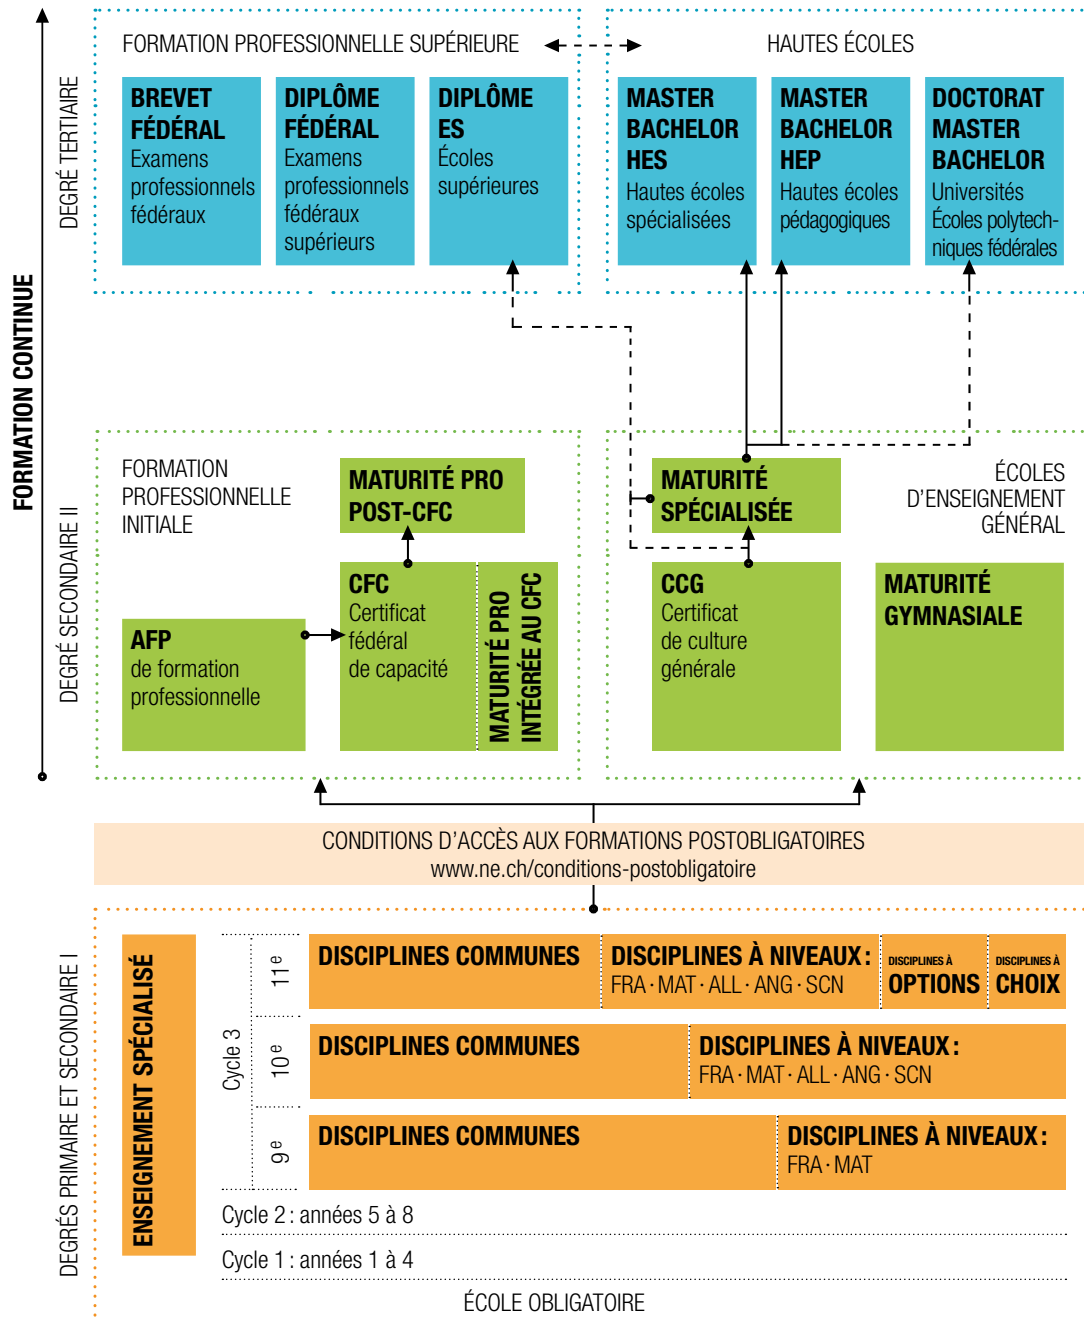

ÉCOLE OBLIGATOIRE

SYSTÈME DE FORMATION DANS LE CANTON DE NEUCHÂTEL

DEGRÉS PRIMAIRE ET SECONDAIRE I

ENSEIGNEMENT SPÉCIALISÉ

| | | | | | |
|---------|-----------------|-----------------------------|---|--|--|
| Cycle 3 | 11 ^e | DISCIPLINES COMMUNES | DISCIPLINES À NIVEAUX : FRA · MAT · ALL · ANG · SCN | <small>DISCIPLINES À</small> OPTIONS | <small>DISCIPLINES À</small> CHOIX |
| | 10 ^e | DISCIPLINES COMMUNES | DISCIPLINES À NIVEAUX : FRA · MAT · ALL · ANG · SCN | | |
| | 9 ^e | DISCIPLINES COMMUNES | DISCIPLINES À NIVEAUX : FRA · MAT | | |

SYSTÈME DE FORMATION DANS LE CANTON DE NEUCHÂTEL

→ Accès direct

SYSTÈME DE FORMATION DANS LE CANTON DE NEUCHÂTEL

→ Accès direct

SYSTÈME DE FORMATION DANS LE CANTON DE NEUCHÂTEL

→ Accès direct

SYSTÈME DE FORMATION DANS LE CANTON DE NEUCHÂTEL

→ Accès direct

SYSTÈME DE FORMATION DANS LE CANTON DE NEUCHÂTEL

- ▶ Accès direct
- - -▶ Passerelle

SYSTÈME DE FORMATION DANS LE CANTON DE NEUCHÂTEL

- ▶ Accès direct
- - -▶ Passerelle

SYSTÈME DE FORMATION DANS LE CANTON DE NEUCHÂTEL

- ▶ Accès direct
- - -▶ Passerelle

SYSTÈME DE FORMATION DANS LE CANTON DE NEUCHÂTEL

- ▶ Accès direct
- - -▶ Passerelle