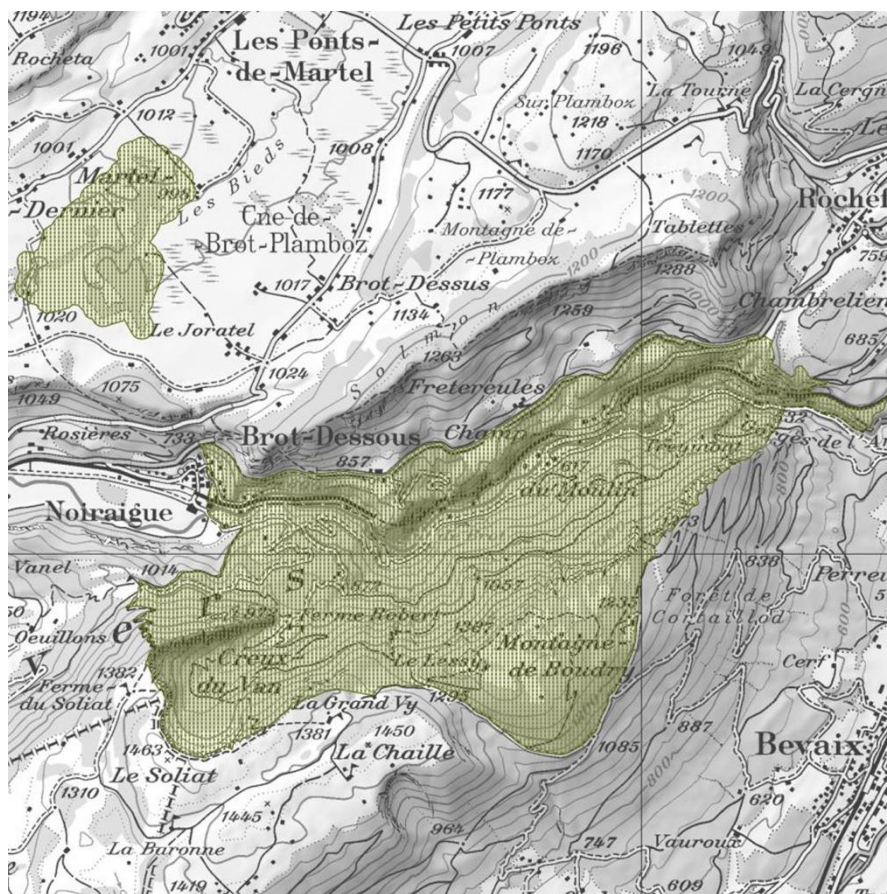

Informations sur les données

Identification des données **AT05_reserves_naturelles**

Titre Réserves naturelles

Description du contenu des données Informe sur la localisation des réserves naturelles de la faune et de la flore. Ces réserves cantonales ont pour objectif, d'une part, d'assurer la conservation de certains ensembles de biotopes, d'objets géologiques et de sites naturels, et d'autre part, de ménager les aspects caractéristiques du paysage.

Extrait

Légende ☒ Réserves naturelles

Date des données (création) 31.03.2003

Date de dernière mise à jour 14.12.2012– cadre de référence MN95 depuis le 13.11.2016

Type de représentation ☒ Vecteur ☐ Image ☐ Grid ☐ TIN ☐ Vidéo ☐ Papier

Précision au sol Précision du cadastre officiel

Langue des données Français

Thème Aménagement du territoire / Niveau cantonal