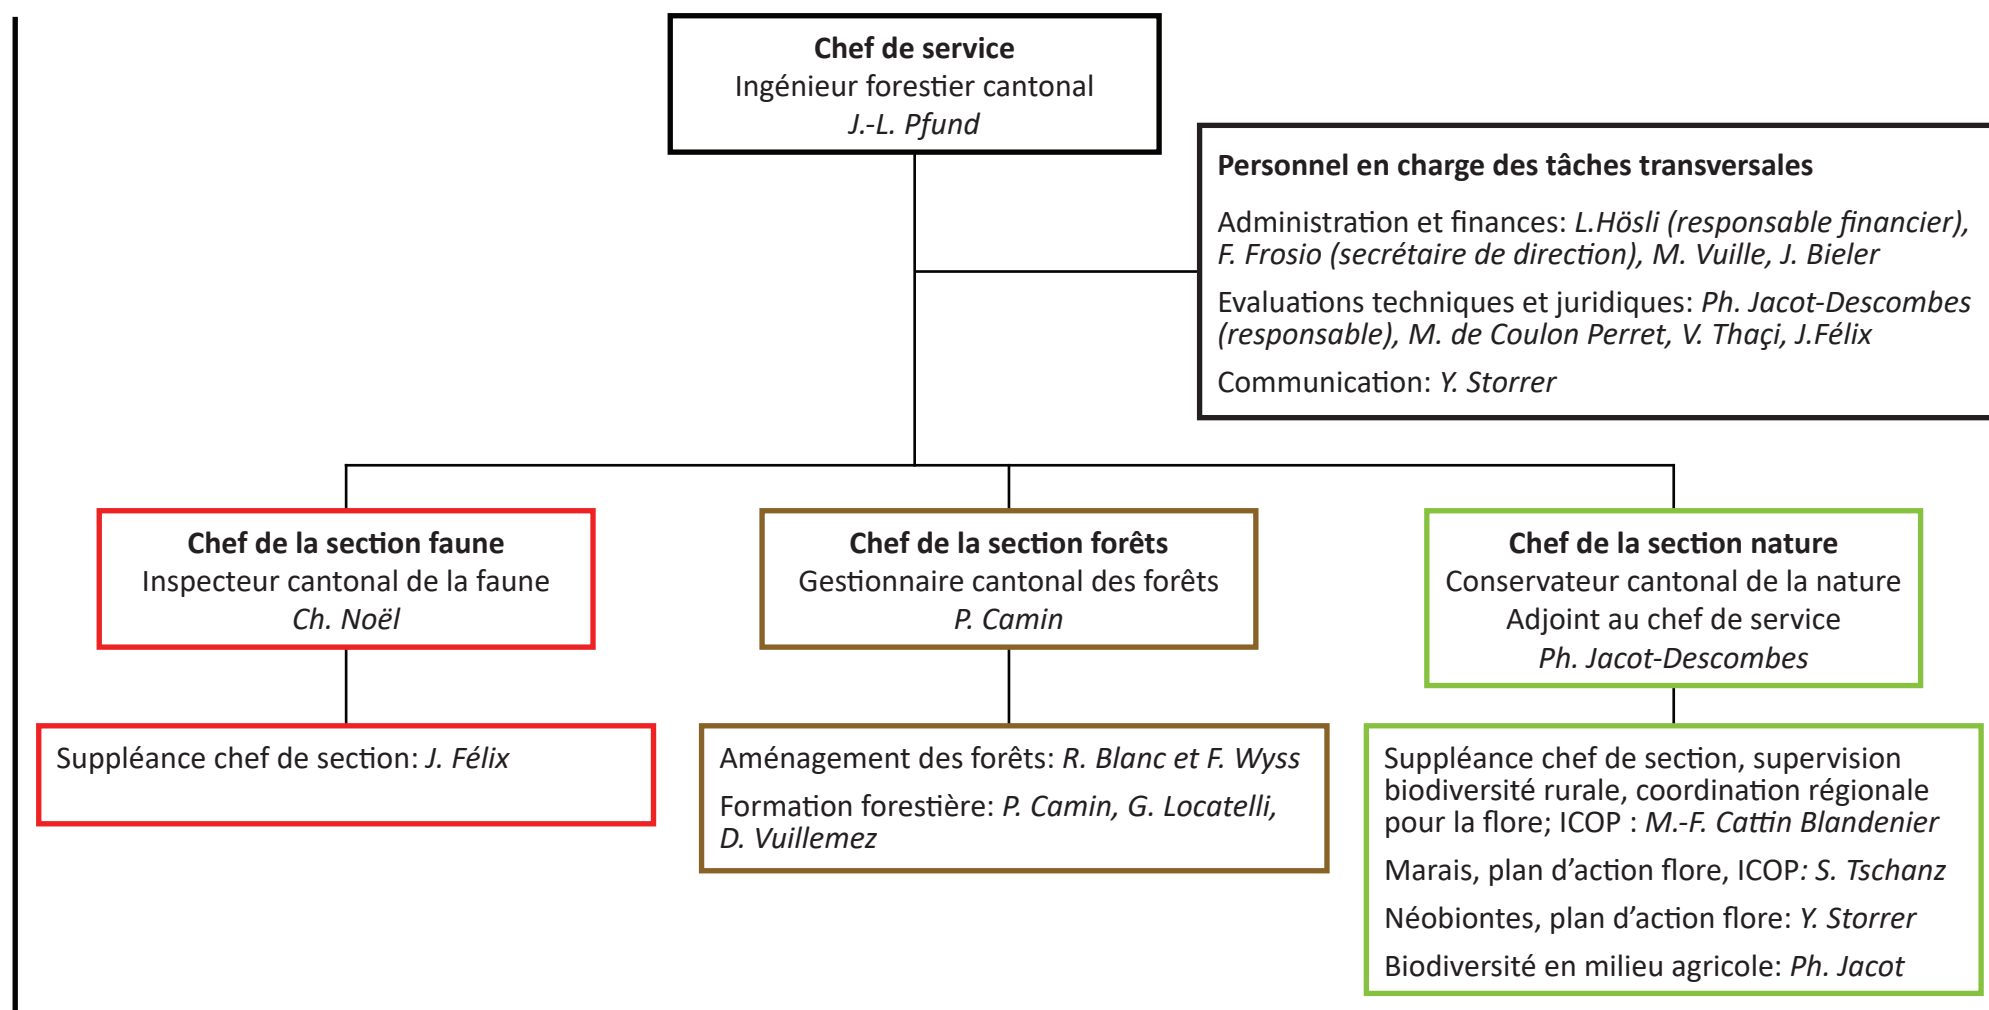

CENTRALE

NEUCHÂTEL

| | | |
|---------------|--|--|
| FAUNE | Gardes-faune: Garde-faune lac: | <i>Ch. Zbinden, S. Bardet V. Bilat</i> |
| FORÊTS | Ingénieur forestier: Garde forestier: Equipe forestière: Secrétaire: | <i>J. Boni O. Béguelin B. Buret, S. Ribaux V. Oppliger</i> |
| NATURE | Responsable des réserves naturelles du Littoral: Promotion de la biodiversité en milieu agricole: | <i>M.-F. Cattin Blandenier Ph. Jacot</i> |