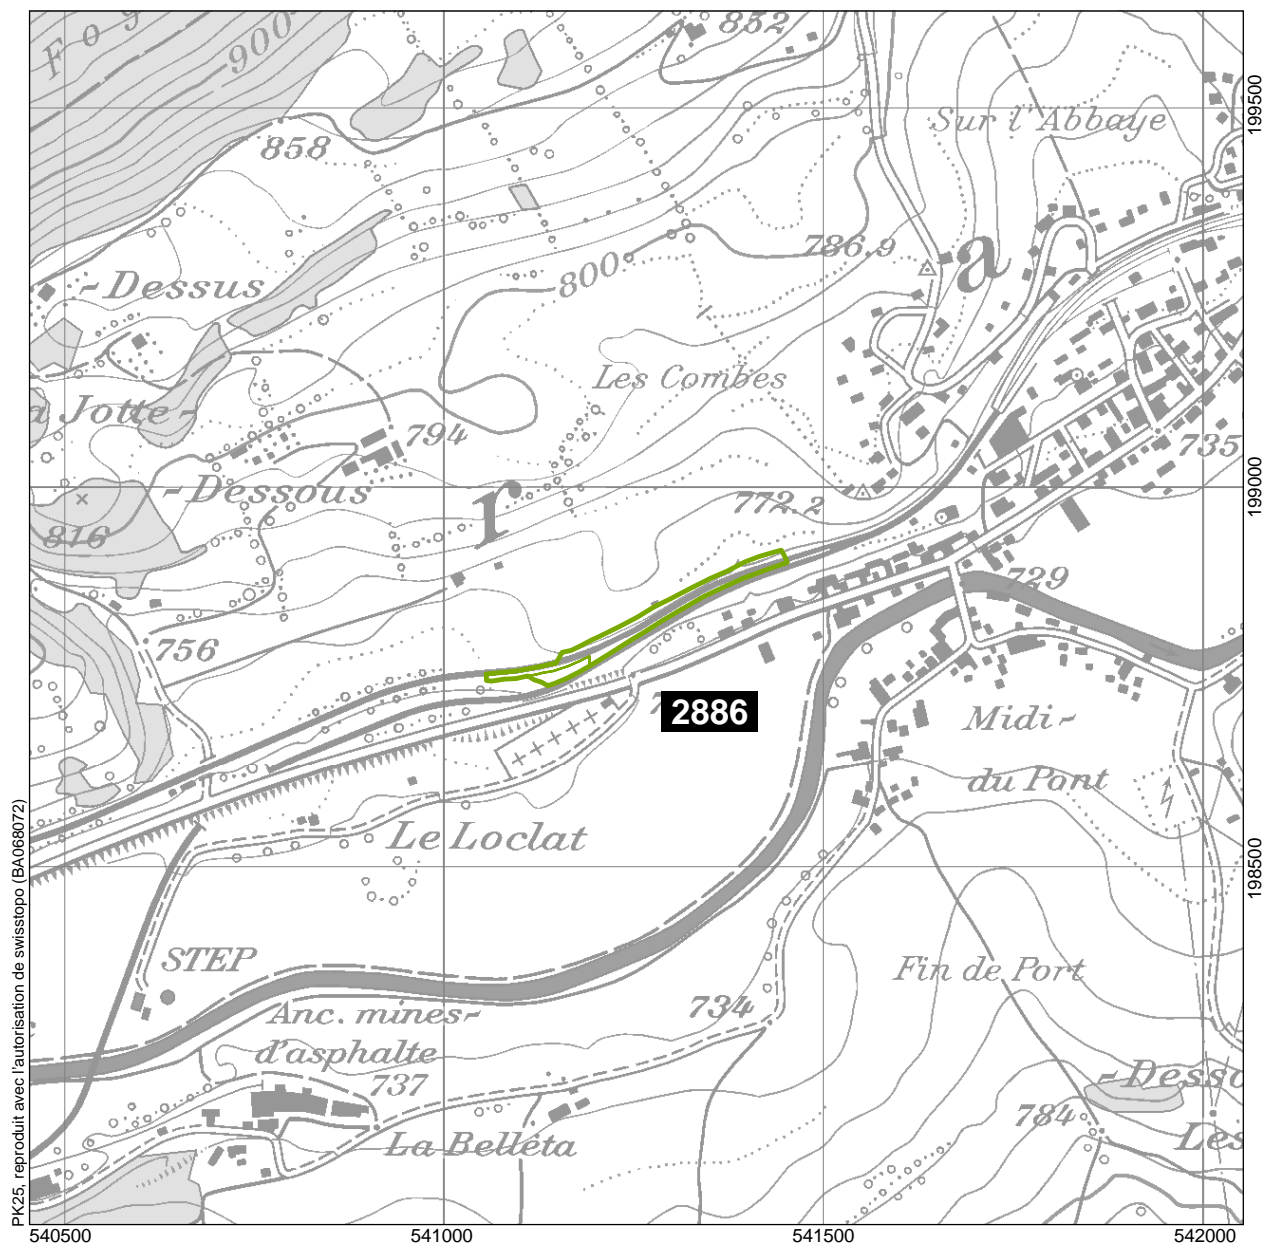

Lokalität
Localité
Località
Localidad

Le Loclat

Kartenblatt / Carte / Foglio / Carta (1:25'000) 1163

1:10'000

- Objekt / Objet / Oggetto / Object
- Teilobjekt / Objet partiel / Oggetto parziale / Object parzial
- Weitere Objekte / Autres objets / Altri Oggetti / Auters objects