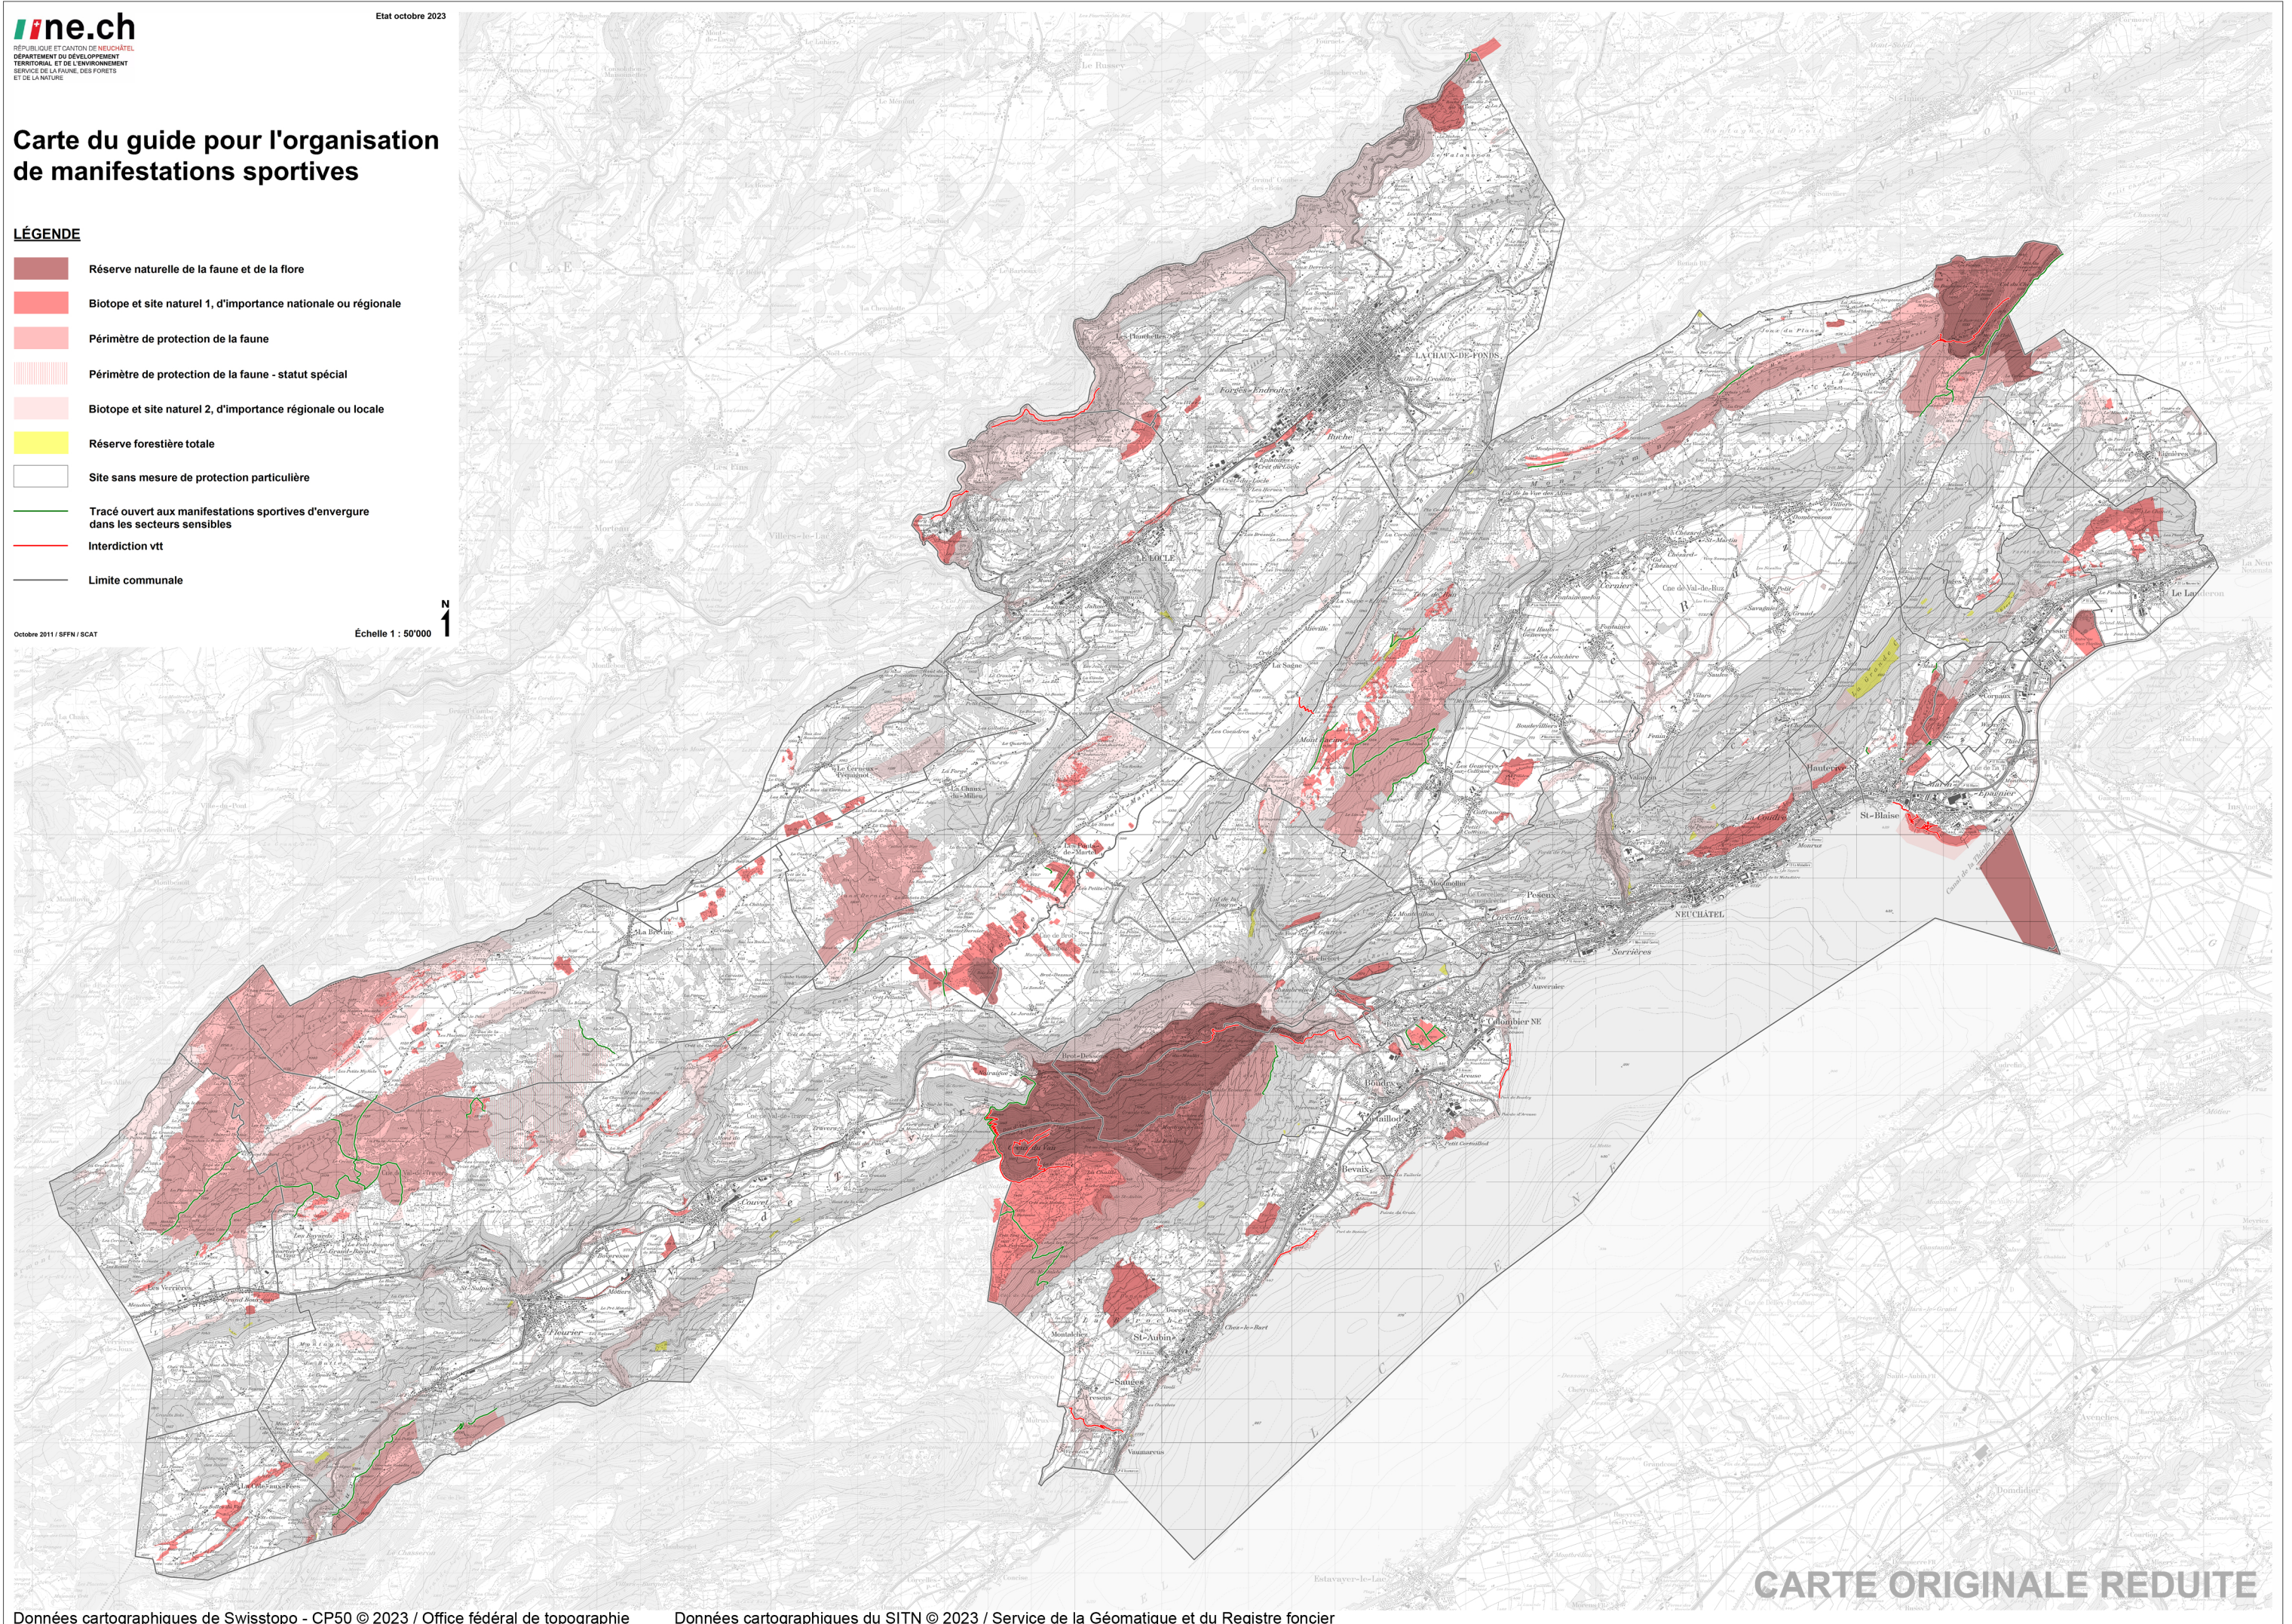

Carte du guide pour l'organisation de manifestations sportives

LÉGENDE

-  Réserve naturelle de la faune et de la flore
-  Biotope et site naturel 1, d'importance nationale ou régionale
-  Périmètre de protection de la faune
-  Périmètre de protection de la faune - statut spécial
-  Biotope et site naturel 2, d'importance régionale ou locale
-  Réserve forestière totale
-  Site sans mesure de protection particulière
-  Tracé ouvert aux manifestations sportives d'envergure dans les secteurs sensibles
-  Interdiction vtt
-  Limite communale

Octobre 2011 / SFFN / SCAT

Échelle 1 : 50'000

CARTE ORIGINALE REDUITE