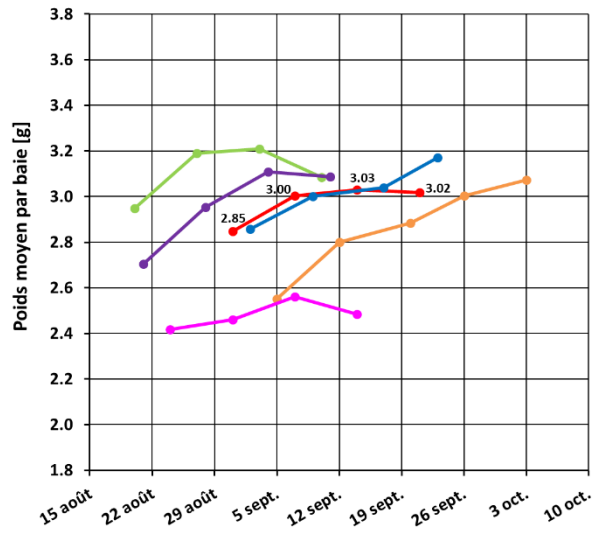

Chasselas

Pinot noir