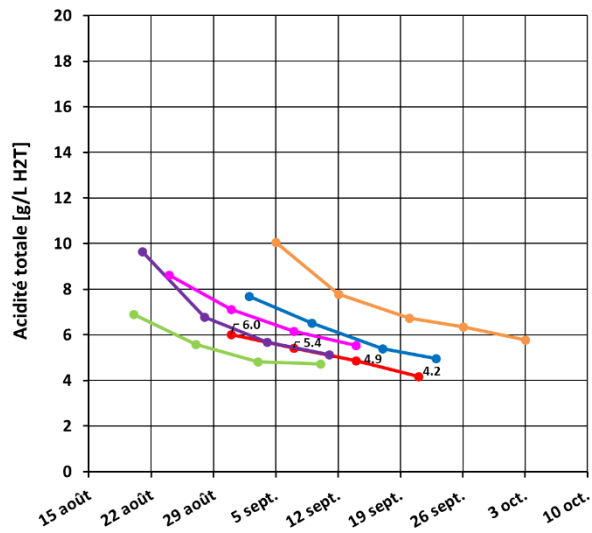

Chasselas

Pinot noir