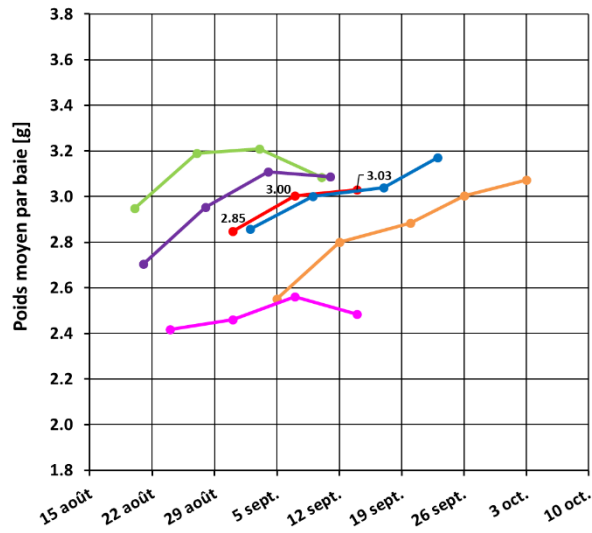

Chasselas

Pinot noir