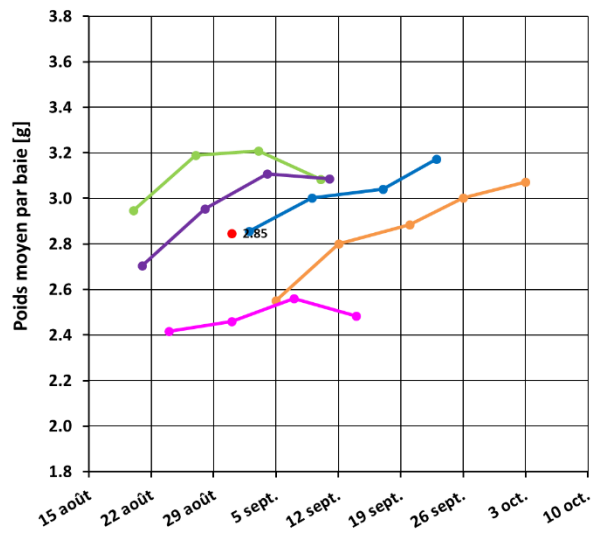

Chasselas

Pinot noir