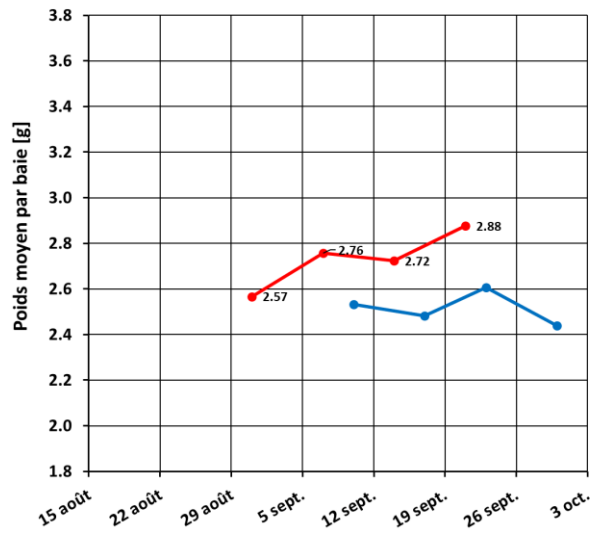

Chasselas

Pinot noir