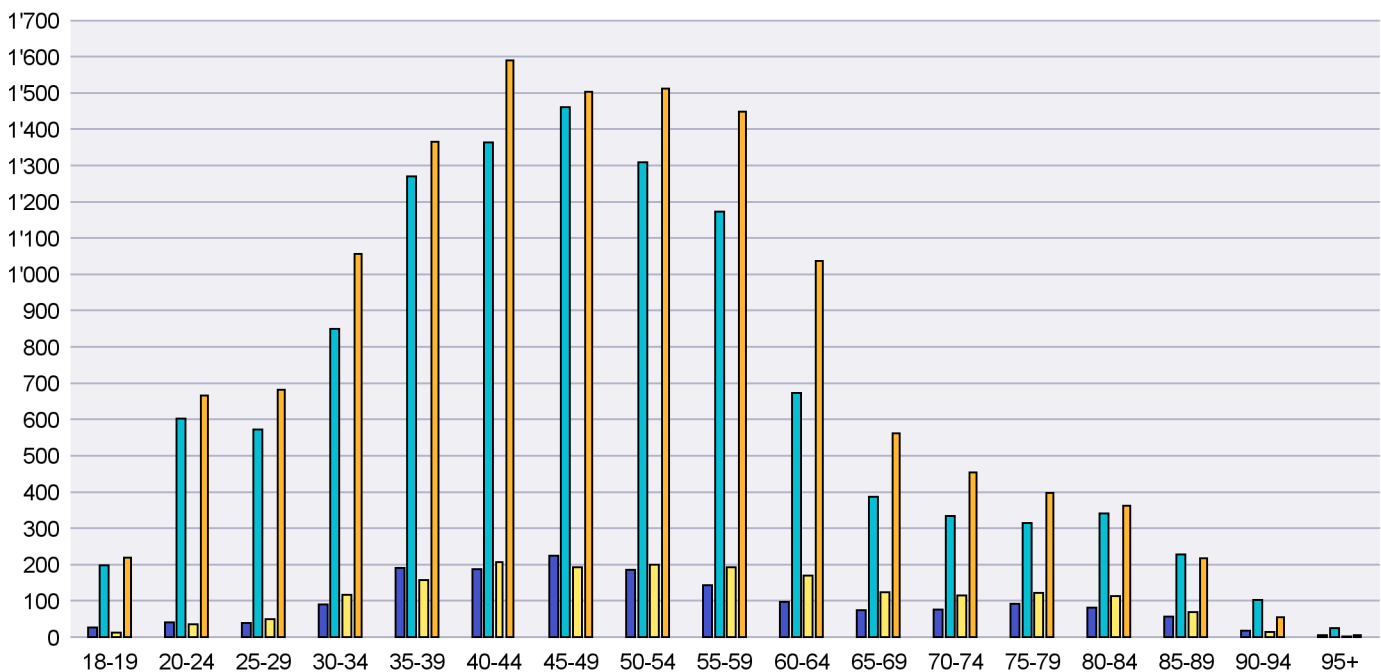

Canton de Neuchâtel - Statistique de participation

Electrices et électeurs par classe d'âge

Date : 30.10.2023

Scrutin : 22.10.2023

Tous les électeurs étrangers

Classes d'âge	Femmes			Hommes			Total			
	Nb électrices	Nb de votes	% part.	Nb électeurs	Nb de votes	% part.	Nb total électeurs	Nb total votes	% total part.	% total votes
18-19	197	26	13.2	219	12	5.48	416	38	9.13	1.08
20-24	603	41	6.8	665	35	5.26	1'268	76	5.99	2.16
25-29	573	38	6.63	681	49	7.2	1'254	87	6.94	2.47
30-34	849	90	10.6	1'056	116	10.98	1'905	206	10.81	5.86
35-39	1'270	190	14.96	1'365	158	11.58	2'635	348	13.21	9.9
40-44	1'363	187	13.72	1'590	206	12.96	2'953	393	13.31	11.18
45-49	1'461	224	15.33	1'503	193	12.84	2'964	417	14.07	11.86
50-54	1'309	185	14.13	1'512	200	13.23	2'821	385	13.65	10.95
55-59	1'173	143	12.19	1'448	193	13.33	2'621	336	12.82	9.56
60-64	673	98	14.56	1'036	170	16.41	1'709	268	15.68	7.62
65-69	386	74	19.17	562	123	21.89	948	197	20.78	5.6
70-74	334	76	22.75	454	115	25.33	788	191	24.24	5.43
75-79	314	92	29.3	397	122	30.73	711	214	30.1	6.09
80-84	341	82	24.05	362	113	31.22	703	195	27.74	5.55
85-89	228	56	24.56	218	69	31.65	446	125	28.03	3.56
90-94	102	18	17.65	54	15	27.78	156	33	21.15	0.94
95+	24	6	25	5	1	20	29	7	24.14	0.2
Totaux	11'200	1'626	14.52	13'127	1'890	14.4	24'327	3'516	14.45	

Infographie - Nb électrices et électeurs par classe d'âge

Ele Sexe / Tous les indicateurs

■ Femmes - Nb de votes ■ Femmes - Nb d'électeurs ■ Hommes - Nb de votes ■ Hommes - Nb d'électeurs