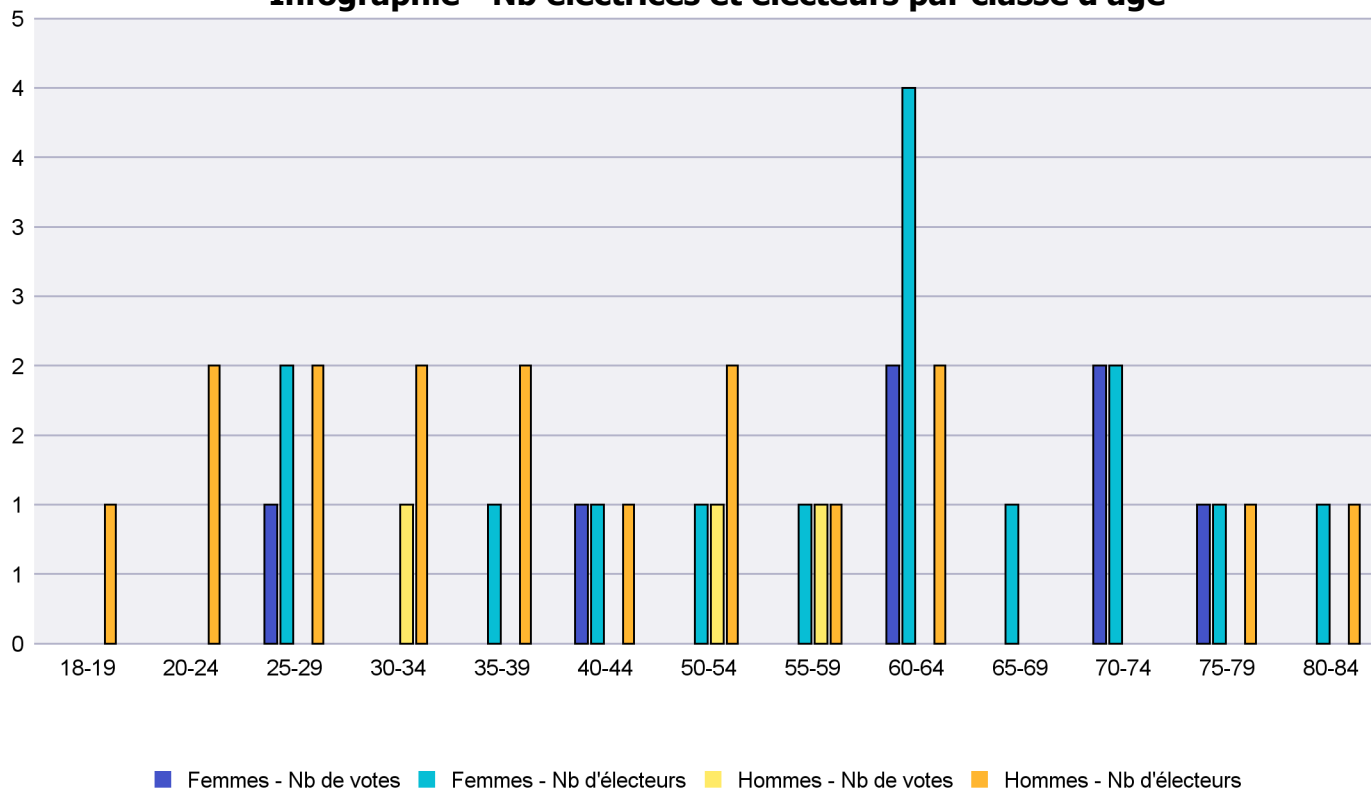

## Infographie - Nb électrices et électeurs par classe d'âge

# Canton de Neuchâtel - Statistique de participation

Electrices et électeurs par classe d'âge

Date : 29.09.2022

Scrutin : 25.09.2022

Tous les électeurs suisses de l'étranger

Commune : Lignières

Classes d'âge	Femmes			Hommes			Total			
	Nb électrices	Nb de votes	% part.	Nb électeurs	Nb de votes	% part.	Nb total électeurs	Nb total votes	% total part.	% total votes
18-19				1			1			
20-24				2			2			
25-29	2	1	50	2			4	1	25	10
30-34				2	1	50	2	1	50	10
35-39	1			2			3			
40-44	1	1	100	1			2	1	50	10
50-54	1			2	1	50	3	1	33.33	10
55-59	1			1	1	100	2	1	50	10
60-64	4	2	50	2			6	2	33.33	20
65-69	1						1			
70-74	2	2	100				2	2	100	20
75-79	1	1	100	1			2	1	50	10
80-84	1			1			2			
<b>Totaux</b>	<b>15</b>	<b>7</b>	<b>46.67</b>	<b>17</b>	<b>3</b>	<b>17.65</b>	<b>32</b>	<b>10</b>	<b>31.25</b>	