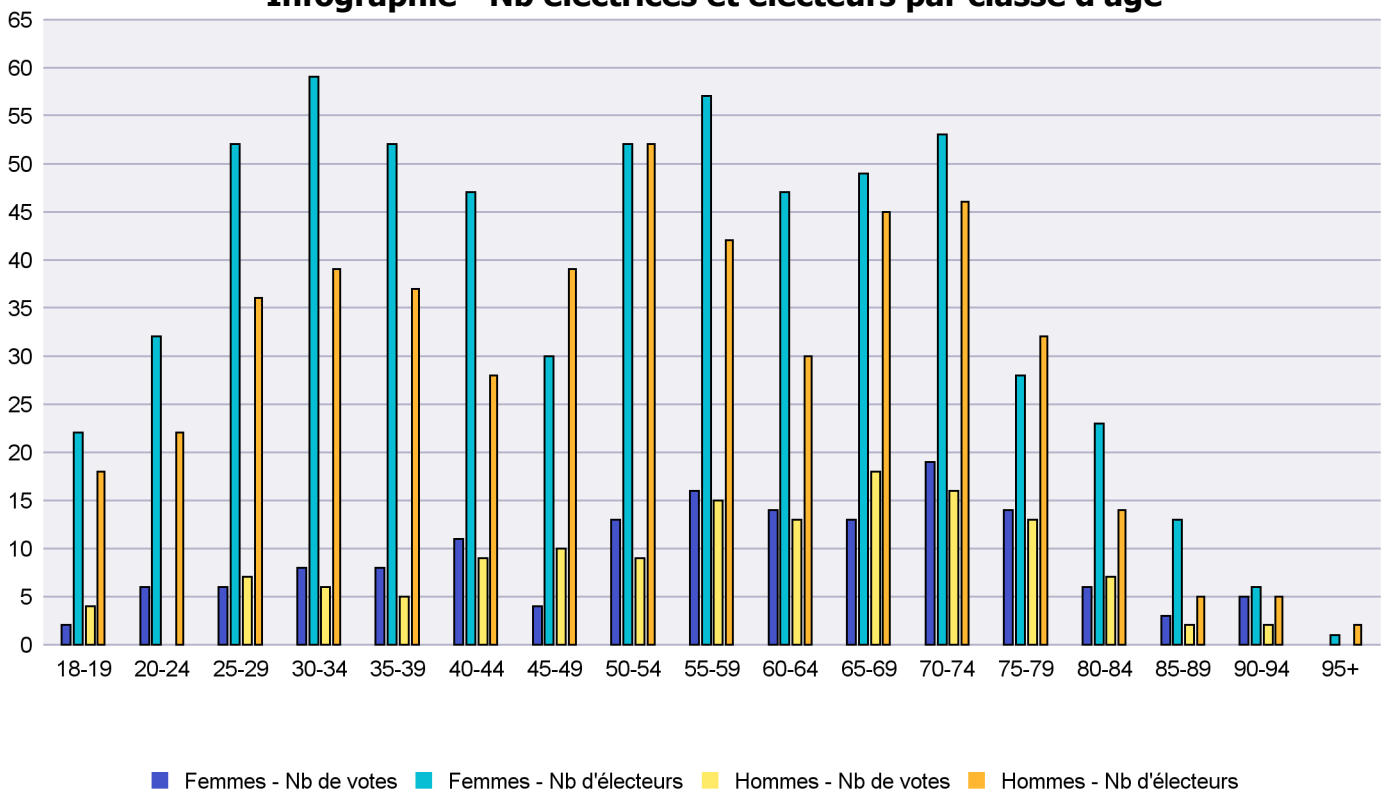

## Infographie - Nb électrices et électeurs par classe d'âge

# Canton de Neuchâtel - Statistique de participation

Electrices et électeurs par classe d'âge

Date : 29.09.2022

Scrutin : 25.09.2022

Tous les électeurs suisses de l'étranger

Commune : La Chaux-de-Fonds

Classes d'âge	Femmes			Hommes			Total			
	Nb électrices	Nb de votes	% part.	Nb électeurs	Nb de votes	% part.	Nb total électeurs	Nb total votes	% total part.	% total votes
18-19	22	2	9.09	18	4	22.22	40	6	15	2.11
20-24	32	6	18.75	22			54	6	11.11	2.11
25-29	52	6	11.54	36	7	19.44	88	13	14.77	4.58
30-34	59	8	13.56	39	6	15.38	98	14	14.29	4.93
35-39	52	8	15.38	37	5	13.51	89	13	14.61	4.58
40-44	47	11	23.4	28	9	32.14	75	20	26.67	7.04
45-49	30	4	13.33	39	10	25.64	69	14	20.29	4.93
50-54	52	13	25	52	9	17.31	104	22	21.15	7.75
55-59	57	16	28.07	42	15	35.71	99	31	31.31	10.92
60-64	47	14	29.79	30	13	43.33	77	27	35.06	9.51
65-69	49	13	26.53	45	18	40	94	31	32.98	10.92
70-74	53	19	35.85	46	16	34.78	99	35	35.35	12.32
75-79	28	14	50	32	13	40.63	60	27	45	9.51
80-84	23	6	26.09	14	7	50	37	13	35.14	4.58
85-89	13	3	23.08	5	2	40	18	5	27.78	1.76
90-94	6	5	83.33	5	2	40	11	7	63.64	2.46
95+	1			2			3			
<b>Totaux</b>	<b>623</b>	<b>148</b>	<b>23.76</b>	<b>492</b>	<b>136</b>	<b>27.64</b>	<b>1'115</b>	<b>284</b>	<b>25.47</b>	