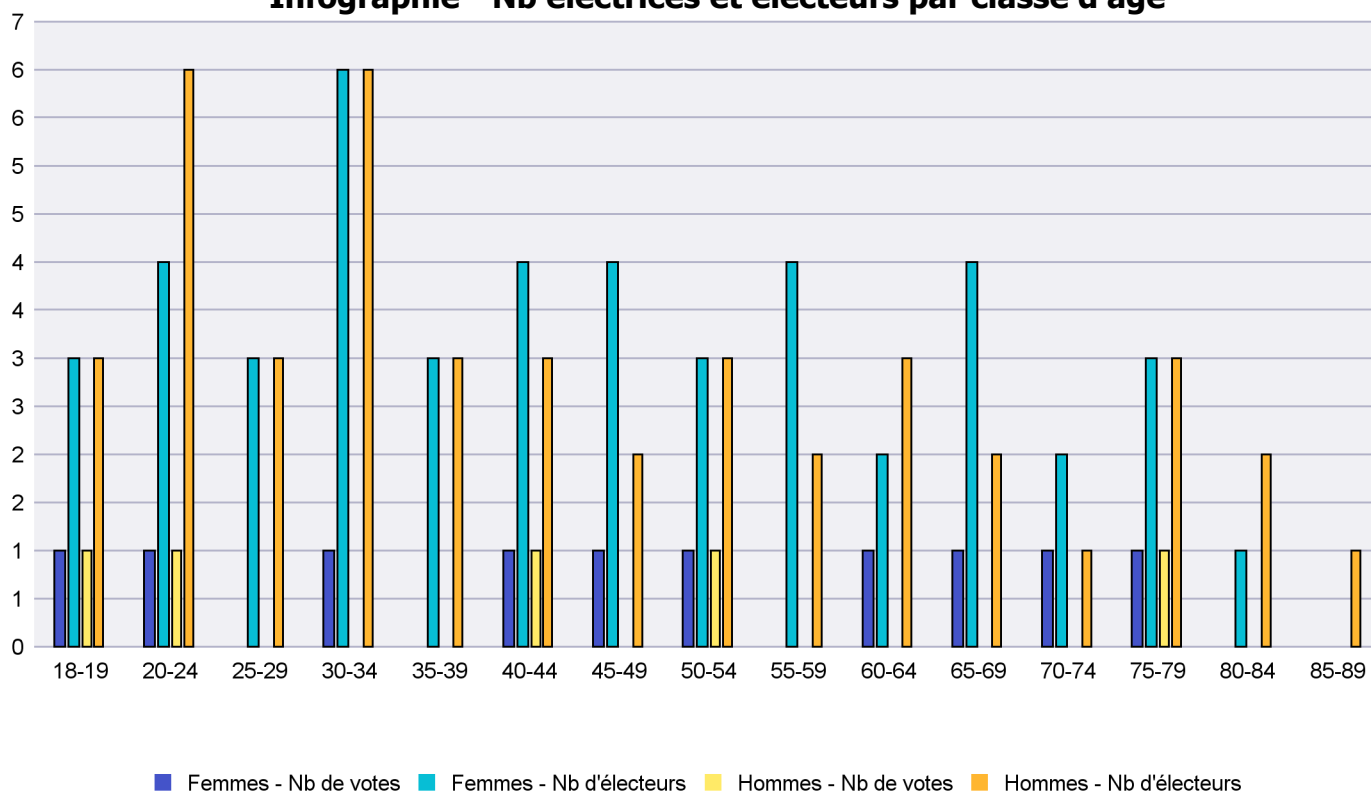

Infographie - Nb électrices et électeurs par classe d'âge

# Canton de Neuchâtel - Statistique de participation

Electrices et électeurs par classe d'âge

Date : 29.09.2022

Scrutin : 25.09.2022

Tous les électeurs suisses de l'étranger

Commune : Les Ponts-de-Martel

Classes d'âge	Femmes			Hommes			Total			
	Nb électrices	Nb de votes	% part.	Nb électeurs	Nb de votes	% part.	Nb total électeurs	Nb total votes	% total part.	% total votes
18-19	3	1	33.33	3	1	33.33	6	2	33.33	13.33
20-24	4	1	25	6	1	16.67	10	2	20	13.33
25-29	3			3			6			
30-34	6	1	16.67	6			12	1	8.33	6.67
35-39	3			3			6			
40-44	4	1	25	3	1	33.33	7	2	28.57	13.33
45-49	4	1	25	2			6	1	16.67	6.67
50-54	3	1	33.33	3	1	33.33	6	2	33.33	13.33
55-59	4			2			6			
60-64	2	1	50	3			5	1	20	6.67
65-69	4	1	25	2			6	1	16.67	6.67
70-74	2	1	50	1			3	1	33.33	6.67
75-79	3	1	33.33	3	1	33.33	6	2	33.33	13.33
80-84	1			2			3			
85-89				1			1			
<b>Totaux</b>	<b>46</b>	<b>10</b>	<b>21.74</b>	<b>43</b>	<b>5</b>	<b>11.63</b>	<b>89</b>	<b>15</b>	<b>16.85</b>	