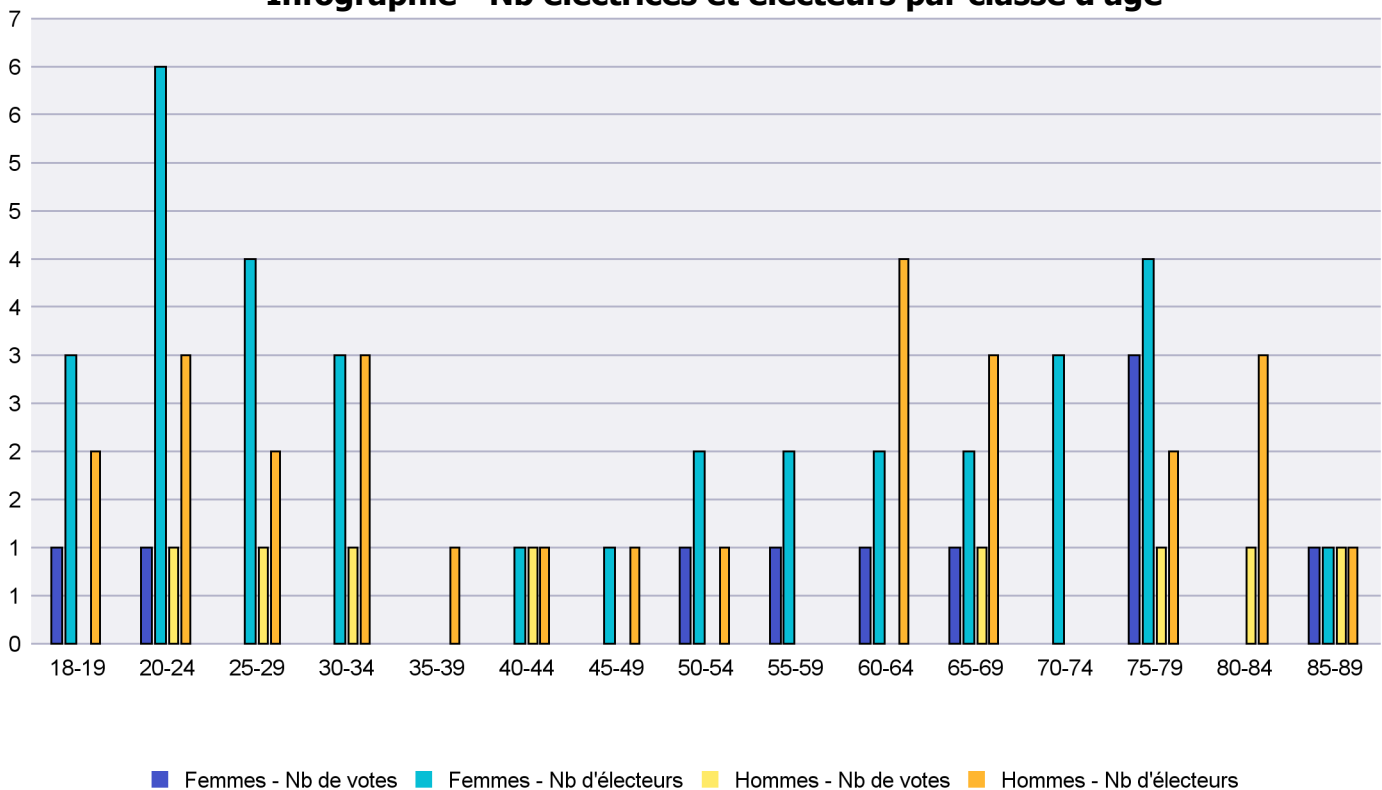

## Infographie - Nb électrices et électeurs par classe d'âge

# Canton de Neuchâtel - Statistique de participation

Electrices et électeurs par classe d'âge

Date : 29.09.2022

Scrutin : 25.09.2022

Tous les électeurs suisses de l'étranger

Commune : La Côte-aux-Fées

Classes d'âge	Femmes			Hommes			Total			
	Nb électrices	Nb de votes	% part.	Nb électeurs	Nb de votes	% part.	Nb total électeurs	Nb total votes	% total part.	% total votes
18-19	3	1	33.33	2			5	1	20	5.56
20-24	6	1	16.67	3	1	33.33	9	2	22.22	11.11
25-29	4			2	1	50	6	1	16.67	5.56
30-34	3			3	1	33.33	6	1	16.67	5.56
35-39				1			1			
40-44	1			1	1	100	2	1	50	5.56
45-49	1			1			2			
50-54	2	1	50	1			3	1	33.33	5.56
55-59	2	1	50				2	1	50	5.56
60-64	2	1	50	4			6	1	16.67	5.56
65-69	2	1	50	3	1	33.33	5	2	40	11.11
70-74	3						3			
75-79	4	3	75	2	1	50	6	4	66.67	22.22
80-84				3	1	33.33	3	1	33.33	5.56
85-89	1	1	100	1	1	100	2	2	100	11.11
<b>Totaux</b>	<b>34</b>	<b>10</b>	<b>29.41</b>	<b>27</b>	<b>8</b>	<b>29.63</b>	<b>61</b>	<b>18</b>	<b>29.51</b>	

Infographie - Nb électrices et électeurs par classe d'âge