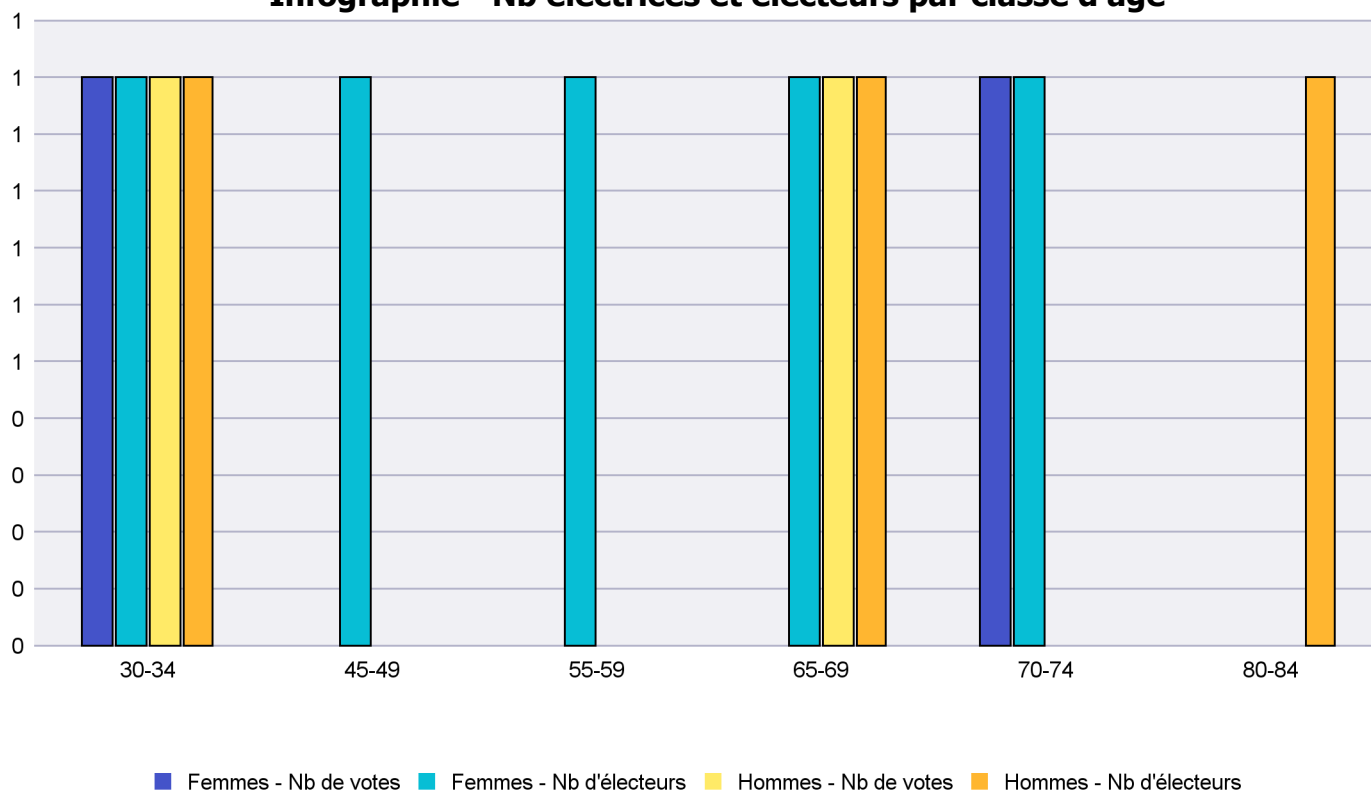

## Infographie - Nb électrices et électeurs par classe d'âge

# Canton de Neuchâtel - Statistique de participation

Electrices et électeurs par classe d'âge

Date : 29.09.2022

Scrutin : 25.09.2022

Tous les électeurs suisses de l'étranger

Commune : Brot-Plamboz

Classes d'âge	Femmes			Hommes			Total			
	Nb électrices	Nb de votes	% part.	Nb électeurs	Nb de votes	% part.	Nb total électeurs	Nb total votes	% total part.	% total votes
30-34	1	1	100	1	1	100	2	2	100	50
45-49	1						1			
55-59	1						1			
65-69	1			1	1	100	2	1	50	25
70-74	1	1	100				1	1	100	25
80-84				1			1			
<b>Totaux</b>	<b>5</b>	<b>2</b>	<b>40</b>	<b>3</b>	<b>2</b>	<b>66.67</b>	<b>8</b>	<b>4</b>	<b>50</b>	

Infographie - Nb électrices et électeurs par classe d'âge