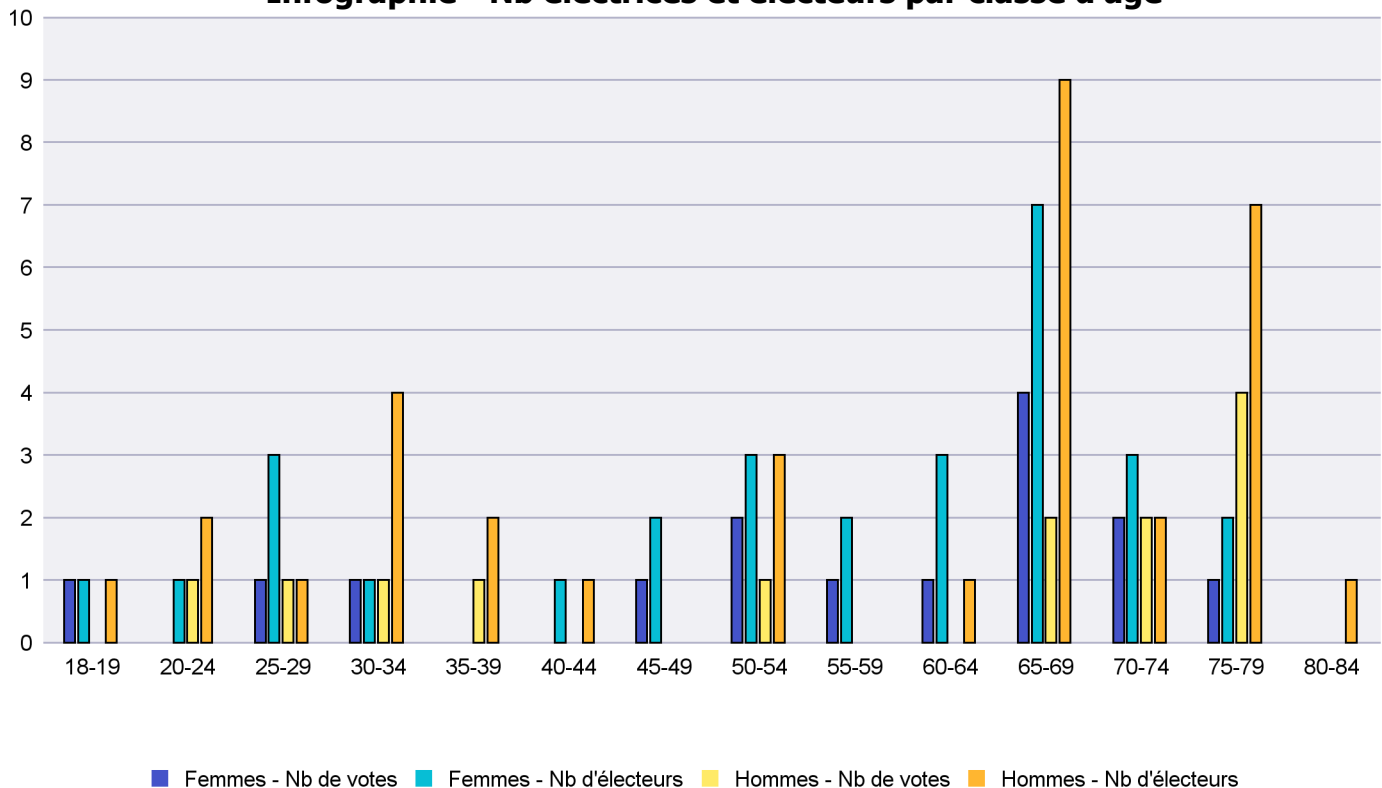

## Infographie - Nb électrices et électeurs par classe d'âge

# Canton de Neuchâtel - Statistique de participation

Electrices et électeurs par classe d'âge

Date : 29.09.2022

Scrutin : 25.09.2022

Tous les électeurs suisses de l'étranger

Commune : Hauterive

Classes d'âge	Femmes			Hommes			Total			
	Nb électrices	Nb de votes	% part.	Nb électeurs	Nb de votes	% part.	Nb total électeurs	Nb total votes	% total part.	% total votes
18-19	1	1	100	1			2	1	50	3.57
20-24	1			2	1	50	3	1	33.33	3.57
25-29	3	1	33.33	1	1	100	4	2	50	7.14
30-34	1	1	100	4	1	25	5	2	40	7.14
35-39				2	1	50	2	1	50	3.57
40-44	1			1			2			
45-49	2	1	50				2	1	50	3.57
50-54	3	2	66.67	3	1	33.33	6	3	50	10.71
55-59	2	1	50				2	1	50	3.57
60-64	3	1	33.33	1			4	1	25	3.57
65-69	7	4	57.14	9	2	22.22	16	6	37.5	21.43
70-74	3	2	66.67	2	2	100	5	4	80	14.29
75-79	2	1	50	7	4	57.14	9	5	55.56	17.86
80-84				1			1			
<b>Totaux</b>	<b>29</b>	<b>15</b>	<b>51.72</b>	<b>34</b>	<b>13</b>	<b>38.24</b>	<b>63</b>	<b>28</b>	<b>44.44</b>	

Infographie - Nb électrices et électeurs par classe d'âge