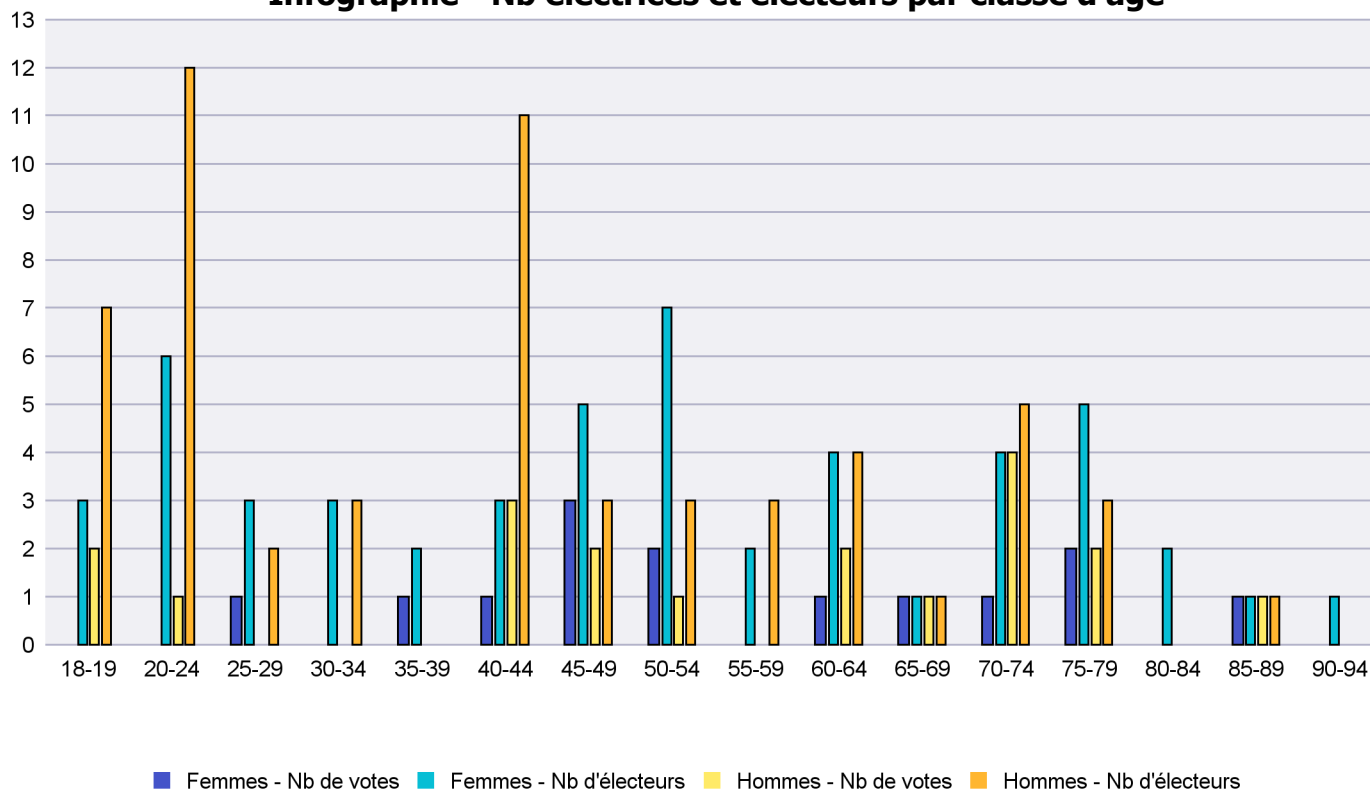

Infographie - Nb électrices et électeurs par classe d'âge

# Canton de Neuchâtel - Statistique de participation

Electrices et électeurs par classe d'âge

Date : 29.09.2022

Scrutin : 25.09.2022

Tous les électeurs suisses de l'étranger

Commune : Les Verrières

Classes d'âge	Femmes			Hommes			Total			
	Nb électrices	Nb de votes	% part.	Nb électeurs	Nb de votes	% part.	Nb total électeurs	Nb total votes	% total part.	% total votes
18-19	3			7	2	28.57	10	2	20	6.06
20-24	6			12	1	8.33	18	1	5.56	3.03
25-29	3	1	33.33	2			5	1	20	3.03
30-34	3			3			6			
35-39	2	1	50				2	1	50	3.03
40-44	3	1	33.33	11	3	27.27	14	4	28.57	12.12
45-49	5	3	60	3	2	66.67	8	5	62.5	15.15
50-54	7	2	28.57	3	1	33.33	10	3	30	9.09
55-59	2			3			5			
60-64	4	1	25	4	2	50	8	3	37.5	9.09
65-69	1	1	100	1	1	100	2	2	100	6.06
70-74	4	1	25	5	4	80	9	5	55.56	15.15
75-79	5	2	40	3	2	66.67	8	4	50	12.12
80-84	2						2			
85-89	1	1	100	1	1	100	2	2	100	6.06
90-94	1						1			
<b>Totaux</b>	<b>52</b>	<b>14</b>	<b>26.92</b>	<b>58</b>	<b>19</b>	<b>32.76</b>	<b>110</b>	<b>33</b>	<b>30</b>	

## Infographie - Nb électrices et électeurs par classe d'âge