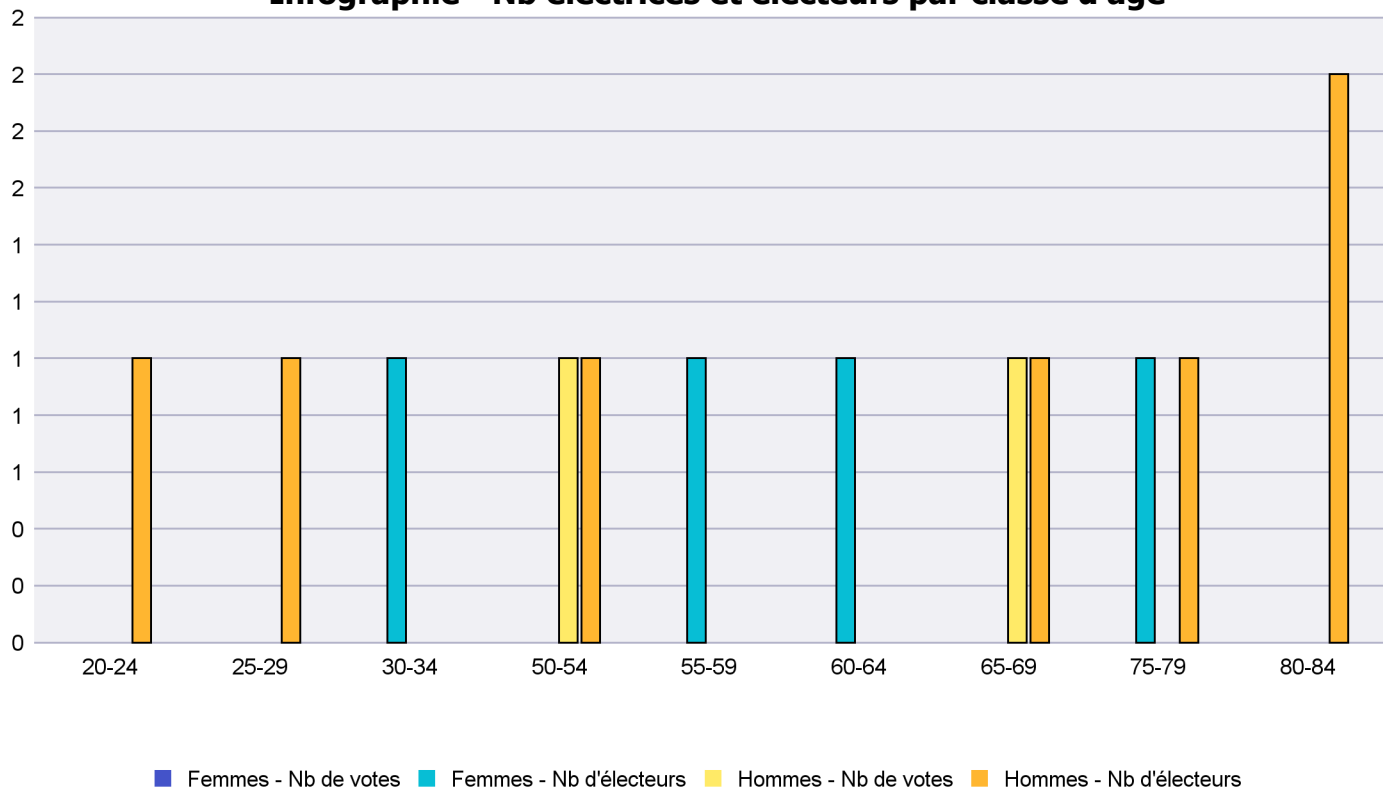

## Infographie - Nb électrices et électeurs par classe d'âge

# Canton de Neuchâtel - Statistique de participation

Electrices et électeurs par classe d'âge

Date : 29.09.2022

Scrutin : 25.09.2022

Tous les électeurs suisses de l'étranger

Commune : Enges

Classes d'âge	Femmes			Hommes			Total			
	Nb électrices	Nb de votes	% part.	Nb électeurs	Nb de votes	% part.	Nb total électeurs	Nb total votes	% total part.	% total votes
20-24				1			1			
25-29				1			1			
30-34	1						1			
50-54				1	1	100	1	1	100	50
55-59	1						1			
60-64	1						1			
65-69				1	1	100	1	1	100	50
75-79	1			1			2			
80-84				2			2			
<b>Totaux</b>	<b>4</b>			<b>7</b>	<b>2</b>	<b>28.57</b>	<b>11</b>	<b>2</b>	<b>18.18</b>	