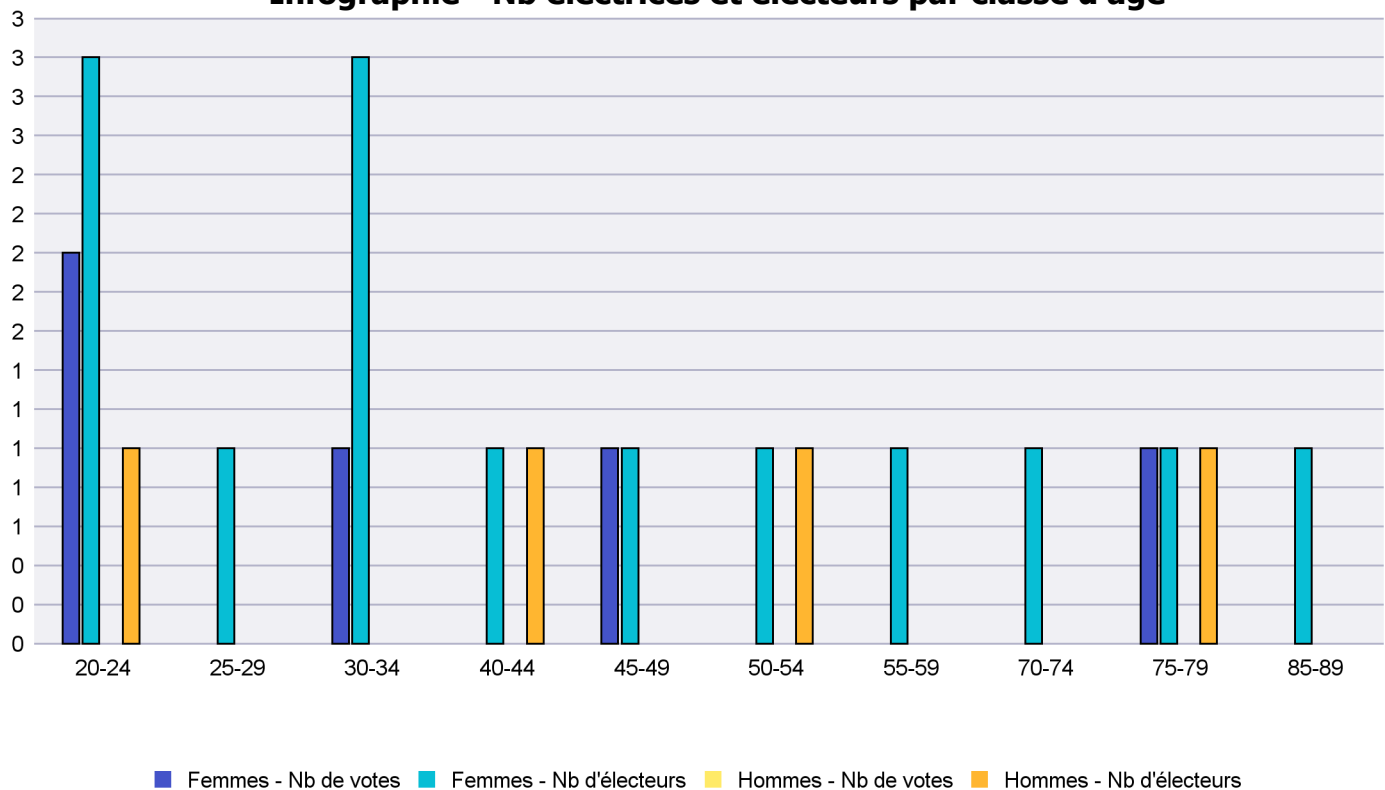

## Infographie - Nb électrices et électeurs par classe d'âge

# Canton de Neuchâtel - Statistique de participation

Electrices et électeurs par classe d'âge

Date : 29.09.2022

Scrutin : 25.09.2022

Tous les électeurs suisses de l'étranger

Commune : La Chaux-du-Milieu

Classes d'âge	Femmes			Hommes			Total			
	Nb électrices	Nb de votes	% part.	Nb électeurs	Nb de votes	% part.	Nb total électeurs	Nb total votes	% total part.	% total votes
20-24	3	2	66.67	1			4	2	50	40
25-29	1						1			
30-34	3	1	33.33				3	1	33.33	20
40-44	1			1			2			
45-49	1	1	100				1	1	100	20
50-54	1			1			2			
55-59	1						1			
70-74	1						1			
75-79	1	1	100	1			2	1	50	20
85-89	1						1			
<b>Totaux</b>	<b>14</b>	<b>5</b>	<b>35.71</b>	<b>4</b>			<b>18</b>	<b>5</b>	<b>27.78</b>	