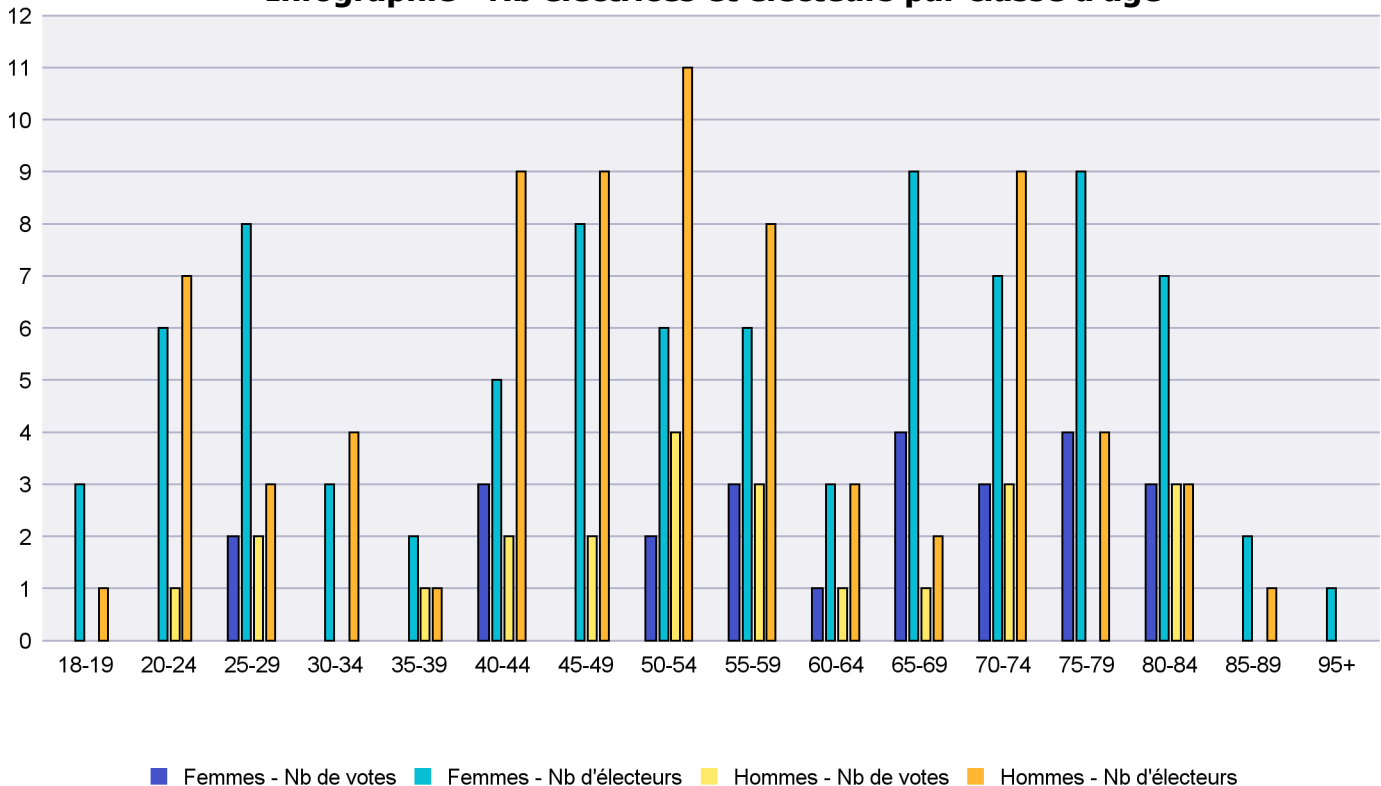

## Infographie - Nb électrices et électeurs par classe d'âge

# Canton de Neuchâtel - Statistique de participation

Electrices et électeurs par classe d'âge

Date : 29.09.2022

Scrutin : 25.09.2022

Tous les électeurs suisses de l'étranger

Commune : Milvignes

Classes d'âge	Femmes			Hommes			Total			
	Nb électrices	Nb de votes	% part.	Nb électeurs	Nb de votes	% part.	Nb total électeurs	Nb total votes	% total part.	% total votes
18-19	3			1			4			
20-24	6			7	1	14.29	13	1	7.69	2.08
25-29	8	2	25	3	2	66.67	11	4	36.36	8.33
30-34	3			4			7			
35-39	2			1	1	100	3	1	33.33	2.08
40-44	5	3	60	9	2	22.22	14	5	35.71	10.42
45-49	8			9	2	22.22	17	2	11.76	4.17
50-54	6	2	33.33	11	4	36.36	17	6	35.29	12.5
55-59	6	3	50	8	3	37.5	14	6	42.86	12.5
60-64	3	1	33.33	3	1	33.33	6	2	33.33	4.17
65-69	9	4	44.44	2	1	50	11	5	45.45	10.42
70-74	7	3	42.86	9	3	33.33	16	6	37.5	12.5
75-79	9	4	44.44	4			13	4	30.77	8.33
80-84	7	3	42.86	3	3	100	10	6	60	12.5
85-89	2			1			3			
95+	1						1			
<b>Totaux</b>	<b>85</b>	<b>25</b>	<b>29.41</b>	<b>75</b>	<b>23</b>	<b>30.67</b>	<b>160</b>	<b>48</b>	<b>30</b>	

Infographie - Nb électrices et électeurs par classe d'âge