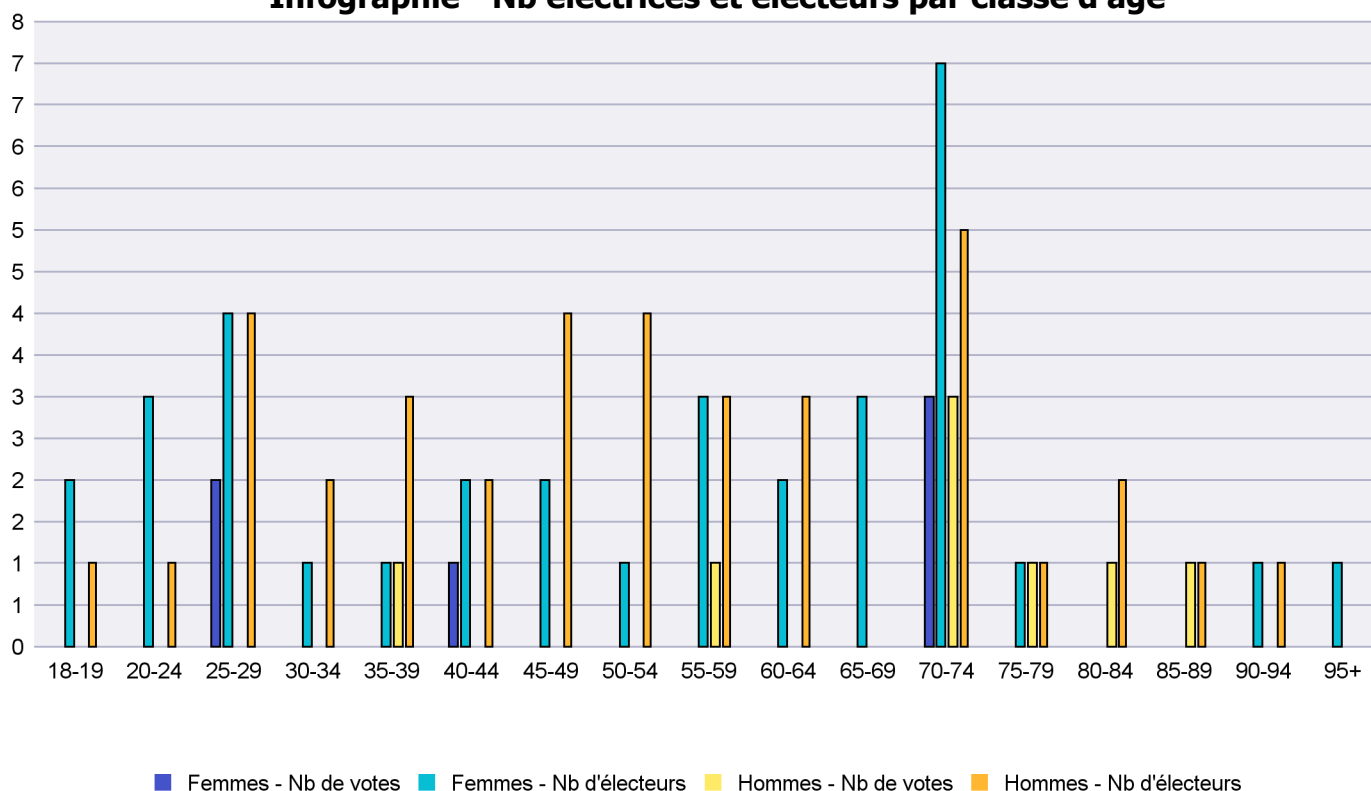

## Infographie - Nb électrices et électeurs par classe d'âge

# Canton de Neuchâtel - Statistique de participation

Electrices et électeurs par classe d'âge

Date : 29.09.2022

Scrutin : 25.09.2022

Tous les électeurs suisses de l'étranger

Commune : Cressier

Classes d'âge	Femmes			Hommes			Total			
	Nb électrices	Nb de votes	% part.	Nb électeurs	Nb de votes	% part.	Nb total électeurs	Nb total votes	% total part.	% total votes
18-19	2			1			3			
20-24	3			1			4			
25-29	4	2	50	4			8	2	25	14.29
30-34	1			2			3			
35-39	1			3	1	33.33	4	1	25	7.14
40-44	2	1	50	2			4	1	25	7.14
45-49	2			4			6			
50-54	1			4			5			
55-59	3			3	1	33.33	6	1	16.67	7.14
60-64	2			3			5			
65-69	3						3			
70-74	7	3	42.86	5	3	60	12	6	50	42.86
75-79	1			1	1	100	2	1	50	7.14
80-84				2	1	50	2	1	50	7.14
85-89				1	1	100	1	1	100	7.14
90-94	1			1			2			
95+	1						1			
<b>Totaux</b>	<b>34</b>	<b>6</b>	<b>17.65</b>	<b>37</b>	<b>8</b>	<b>21.62</b>	<b>71</b>	<b>14</b>	<b>19.72</b>	