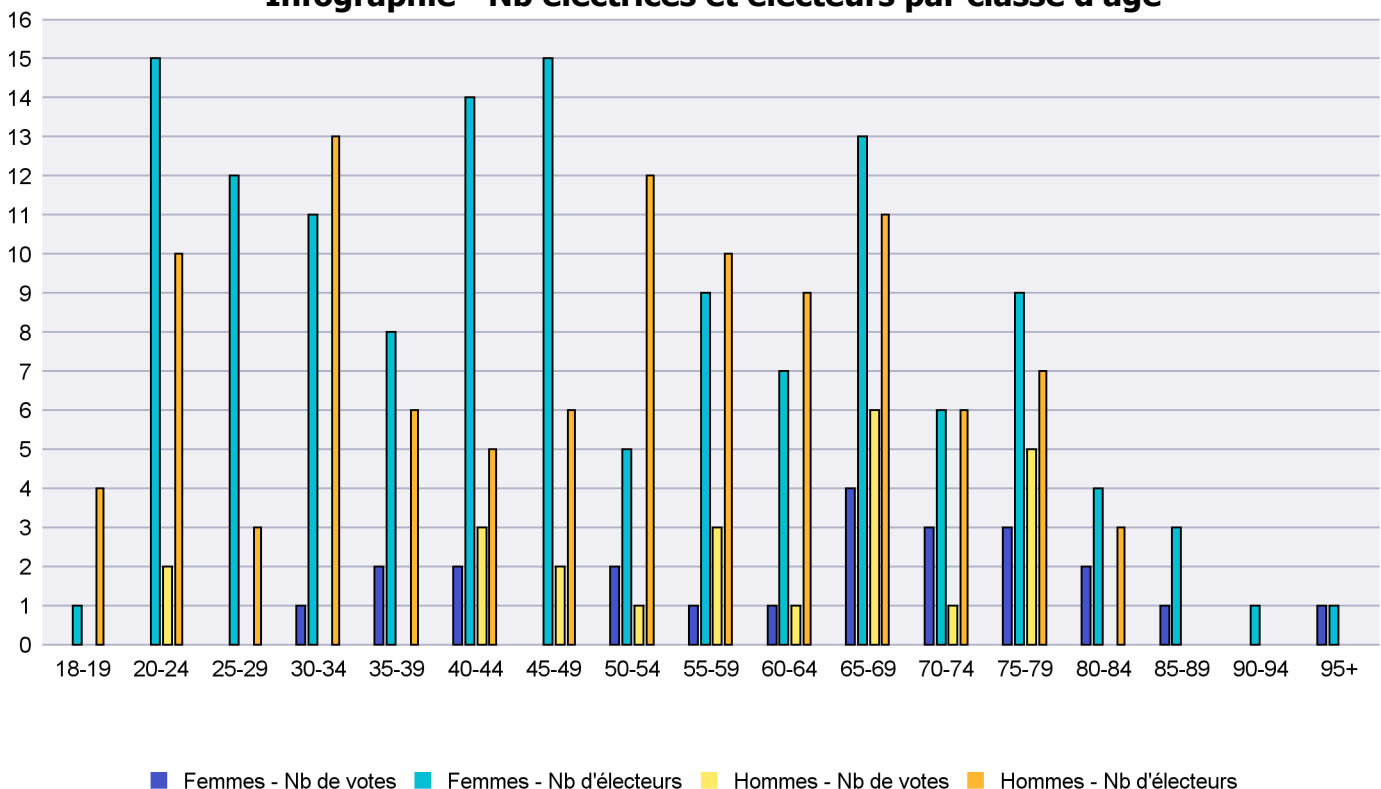

Infographie - Nb électrices et électeurs par classe d'âge

# Canton de Neuchâtel - Statistique de participation

Electrices et électeurs par classe d'âge

Date : 29.09.2022

Scrutin : 25.09.2022

Tous les électeurs suisses de l'étranger

Commune : La Grande Béroche

Classes d'âge	Femmes			Hommes			Total			
	Nb électrices	Nb de votes	% part.	Nb électeurs	Nb de votes	% part.	Nb total électeurs	Nb total votes	% total part.	% total votes
18-19	1			4			5			
20-24	15			10	2	20	25	2	8	4.26
25-29	12			3			15			
30-34	11	1	9.09	13			24	1	4.17	2.13
35-39	8	2	25	6			14	2	14.29	4.26
40-44	14	2	14.29	5	3	60	19	5	26.32	10.64
45-49	15			6	2	33.33	21	2	9.52	4.26
50-54	5	2	40	12	1	8.33	17	3	17.65	6.38
55-59	9	1	11.11	10	3	30	19	4	21.05	8.51
60-64	7	1	14.29	9	1	11.11	16	2	12.5	4.26
65-69	13	4	30.77	11	6	54.55	24	10	41.67	21.28
70-74	6	3	50	6	1	16.67	12	4	33.33	8.51
75-79	9	3	33.33	7	5	71.43	16	8	50	17.02
80-84	4	2	50	3			7	2	28.57	4.26
85-89	3	1	33.33				3	1	33.33	2.13
90-94	1						1			
95+	1	1	100				1	1	100	2.13
<b>Totaux</b>	<b>134</b>	<b>23</b>	<b>17.16</b>	<b>105</b>	<b>24</b>	<b>22.86</b>	<b>239</b>	<b>47</b>	<b>19.67</b>	