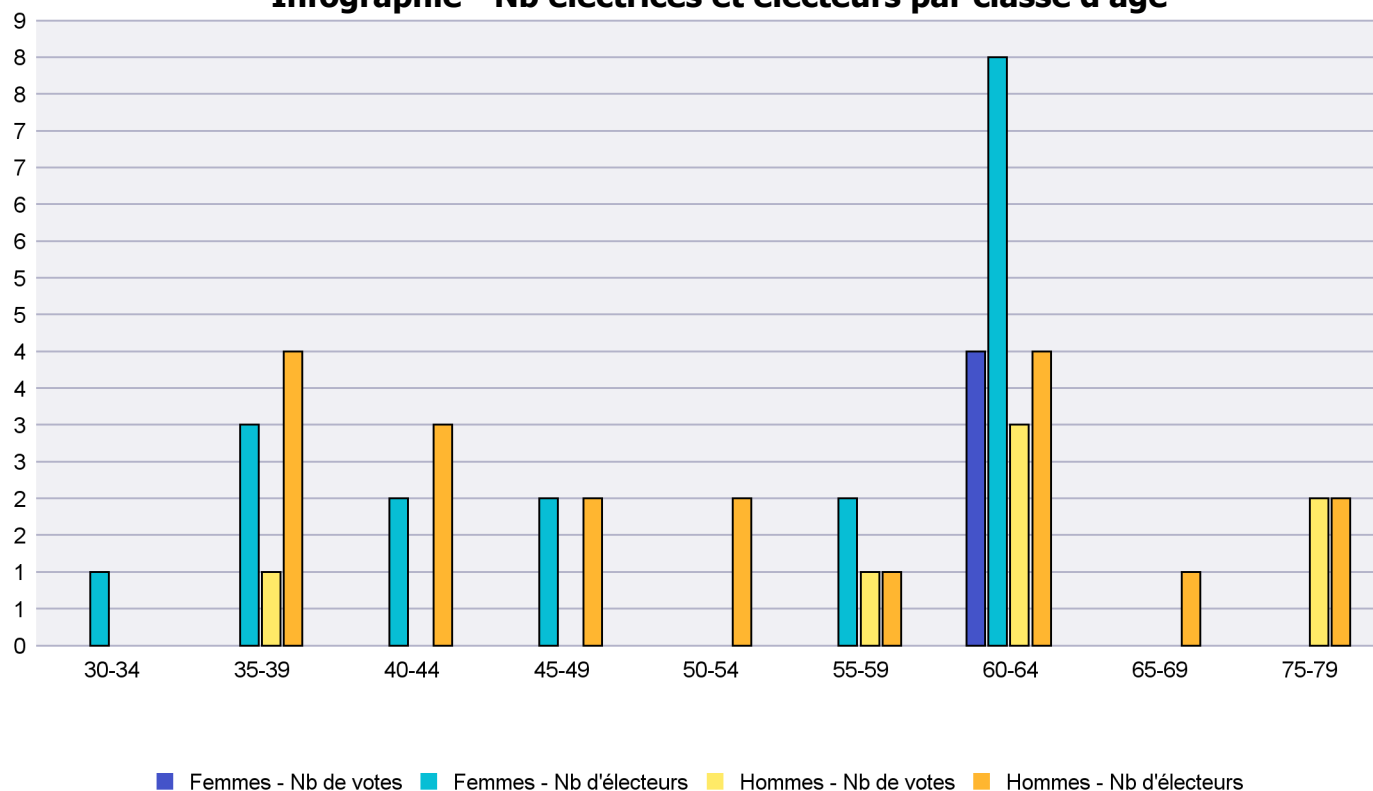

Infographie - Nb électrices et électeurs par classe d'âge

# Canton de Neuchâtel - Statistique de participation

Electrices et électeurs par classe d'âge

Date : 29.09.2022

Scrutin : 25.09.2022

Tous les électeurs suisses de l'étranger

Commune : Cornaux

Classes d'âge	Femmes			Hommes			Total			
	Nb électrices	Nb de votes	% part.	Nb électeurs	Nb de votes	% part.	Nb total électeurs	Nb total votes	% total part.	% total votes
30-34	1						1			
35-39	3			4	1	25	7	1	14.29	9.09
40-44	2			3			5			
45-49	2			2			4			
50-54				2			2			
55-59	2			1	1	100	3	1	33.33	9.09
60-64	8	4	50	4	3	75	12	7	58.33	63.64
65-69				1			1			
75-79				2	2	100	2	2	100	18.18
<b>Totaux</b>	<b>18</b>	<b>4</b>	<b>22.22</b>	<b>19</b>	<b>7</b>	<b>36.84</b>	<b>37</b>	<b>11</b>	<b>29.73</b>	

## Infographie - Nb électrices et électeurs par classe d'âge