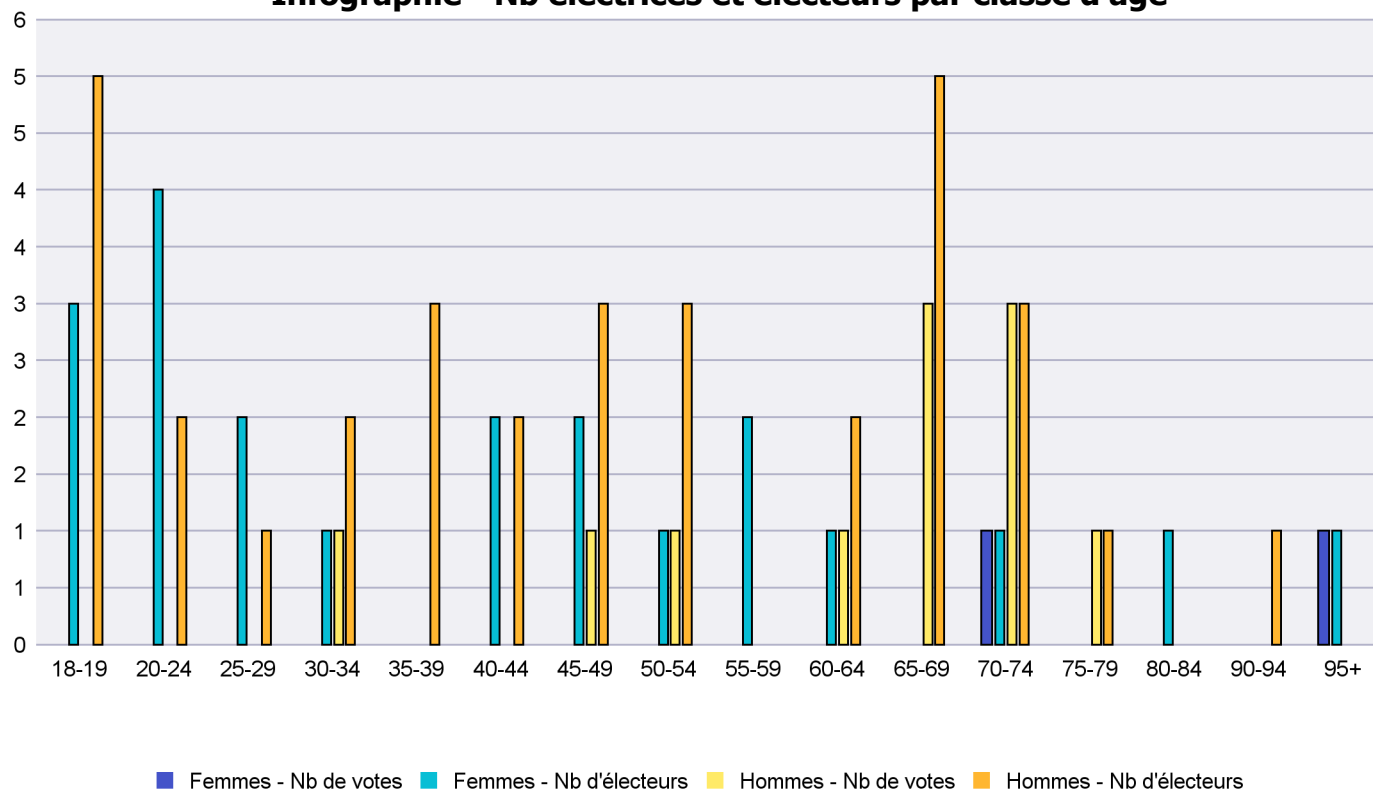

## Infographie - Nb électrices et électeurs par classe d'âge

# Canton de Neuchâtel - Statistique de participation

Electrices et électeurs par classe d'âge

Date : 29.09.2022

Scrutin : 25.09.2022

Tous les électeurs suisses de l'étranger

Commune : Le Cerneux-Péquignot

Classes d'âge	Femmes			Hommes			Total			
	Nb électrices	Nb de votes	% part.	Nb électeurs	Nb de votes	% part.	Nb total électeurs	Nb total votes	% total part.	% total votes
18-19	3			5			8			
20-24	4			2			6			
25-29	2			1			3			
30-34	1			2	1	50	3	1	33.33	7.69
35-39				3			3			
40-44	2			2			4			
45-49	2			3	1	33.33	5	1	20	7.69
50-54	1			3	1	33.33	4	1	25	7.69
55-59	2						2			
60-64	1			2	1	50	3	1	33.33	7.69
65-69				5	3	60	5	3	60	23.08
70-74	1	1	100	3	3	100	4	4	100	30.77
75-79				1	1	100	1	1	100	7.69
80-84	1						1			
90-94				1			1			
95+	1	1	100				1	1	100	7.69
<b>Totaux</b>	<b>21</b>	<b>2</b>	<b>9.52</b>	<b>33</b>	<b>11</b>	<b>33.33</b>	<b>54</b>	<b>13</b>	<b>24.07</b>	

Infographie - Nb électrices et électeurs par classe d'âge