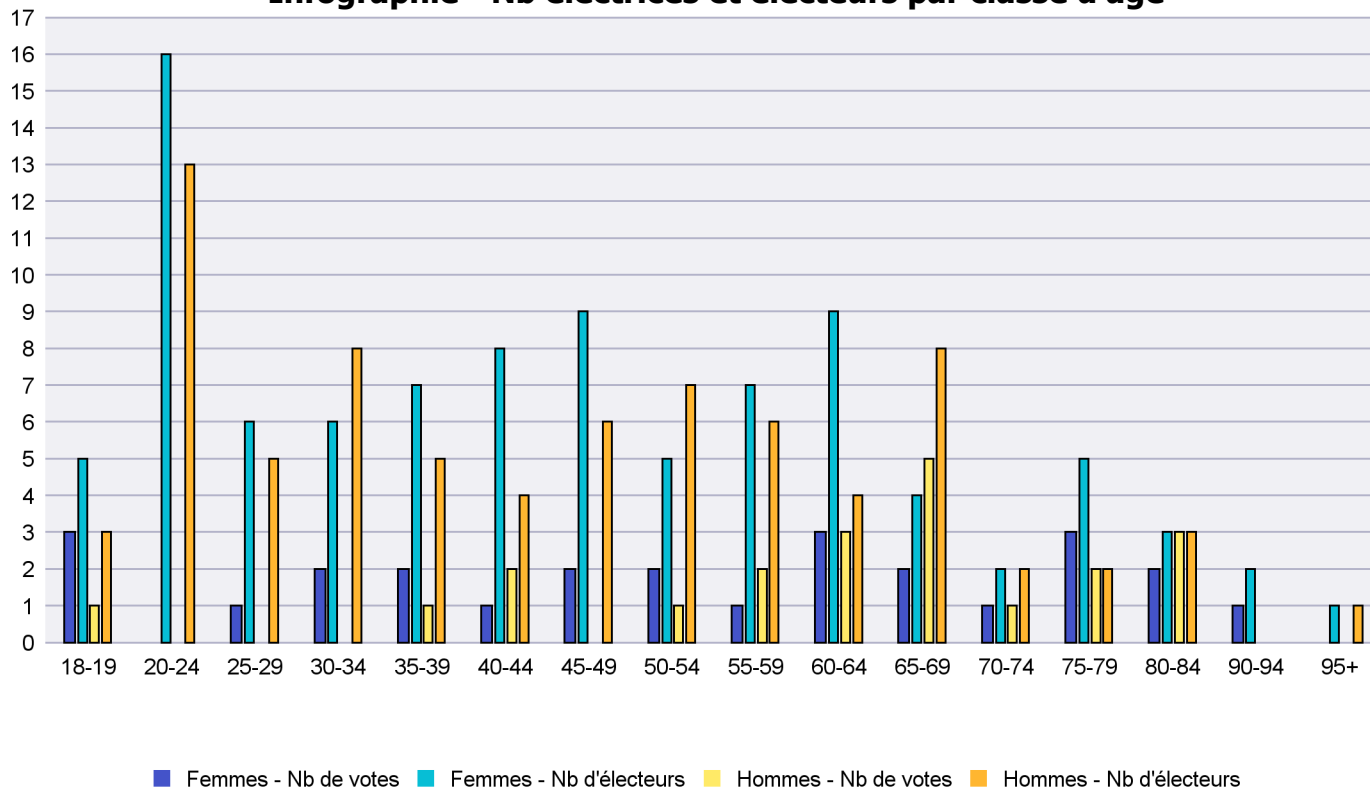

Infographie - Nb électrices et électeurs par classe d'âge

# Canton de Neuchâtel - Statistique de participation

Electrices et électeurs par classe d'âge

Date : 29.09.2022

Scrutin : 25.09.2022

Tous les électeurs suisses de l'étranger

Commune : La Sagne

Classes d'âge	Femmes			Hommes			Total			
	Nb électrices	Nb de votes	% part.	Nb électeurs	Nb de votes	% part.	Nb total électeurs	Nb total votes	% total part.	% total votes
18-19	5	3	60	3	1	33.33	8	4	50	8.51
20-24	16			13			29			
25-29	6	1	16.67	5			11	1	9.09	2.13
30-34	6	2	33.33	8			14	2	14.29	4.26
35-39	7	2	28.57	5	1	20	12	3	25	6.38
40-44	8	1	12.5	4	2	50	12	3	25	6.38
45-49	9	2	22.22	6			15	2	13.33	4.26
50-54	5	2	40	7	1	14.29	12	3	25	6.38
55-59	7	1	14.29	6	2	33.33	13	3	23.08	6.38
60-64	9	3	33.33	4	3	75	13	6	46.15	12.77
65-69	4	2	50	8	5	62.5	12	7	58.33	14.89
70-74	2	1	50	2	1	50	4	2	50	4.26
75-79	5	3	60	2	2	100	7	5	71.43	10.64
80-84	3	2	66.67	3	3	100	6	5	83.33	10.64
90-94	2	1	50				2	1	50	2.13
95+	1			1			2			
<b>Totaux</b>	<b>95</b>	<b>26</b>	<b>27.37</b>	<b>77</b>	<b>21</b>	<b>27.27</b>	<b>172</b>	<b>47</b>	<b>27.33</b>	

## Infographie - Nb électrices et électeurs par classe d'âge