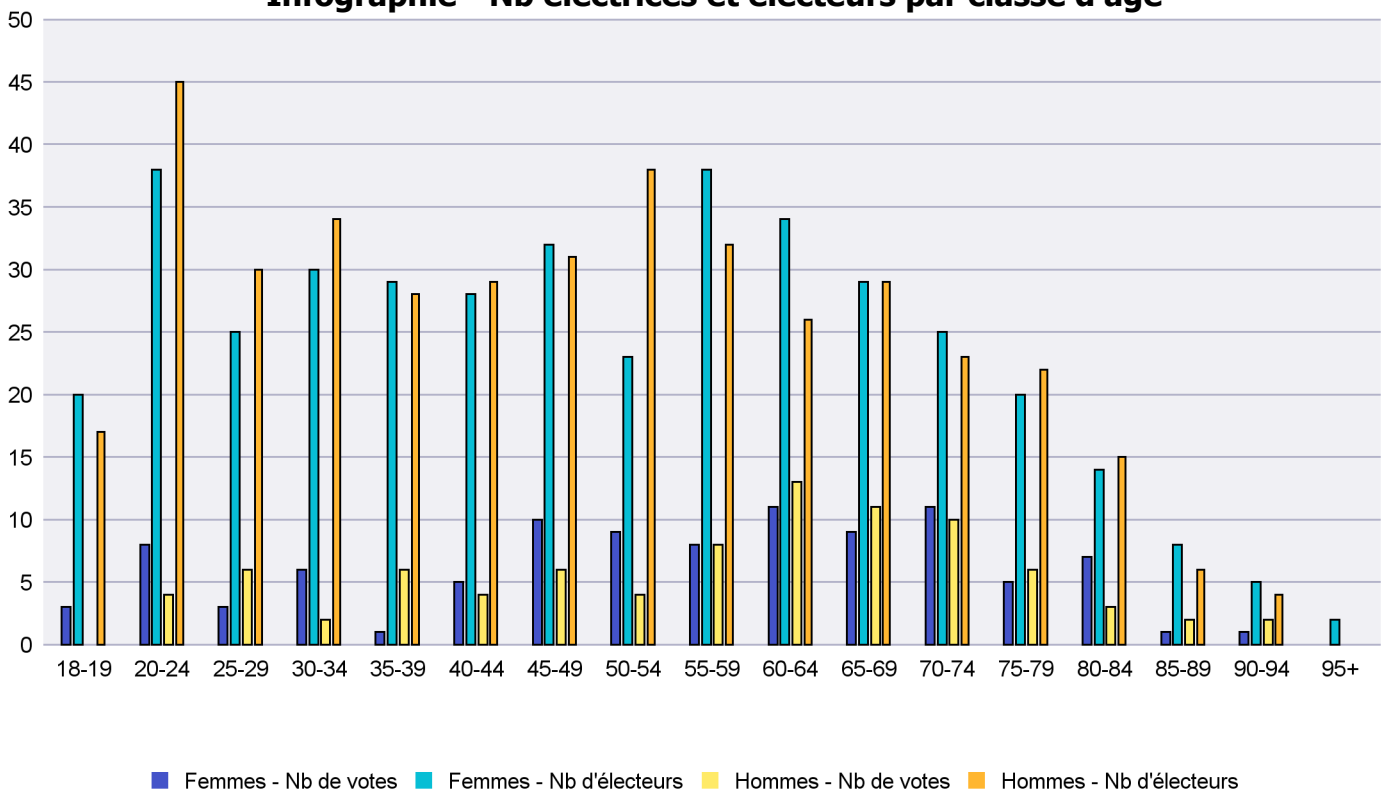

Infographie - Nb électrices et électeurs par classe d'âge

# Canton de Neuchâtel - Statistique de participation

Electrices et électeurs par classe d'âge

Date : 29.09.2022

Scrutin : 25.09.2022

Tous les électeurs suisses de l'étranger

Commune : Le Locle

Classes d'âge	Femmes			Hommes			Total			
	Nb électrices	Nb de votes	% part.	Nb électeurs	Nb de votes	% part.	Nb total électeurs	Nb total votes	% total part.	% total votes
18-19	20	3	15	17			37	3	8.11	1.62
20-24	38	8	21.05	45	4	8.89	83	12	14.46	6.49
25-29	25	3	12	30	6	20	55	9	16.36	4.86
30-34	30	6	20	34	2	5.88	64	8	12.5	4.32
35-39	29	1	3.45	28	6	21.43	57	7	12.28	3.78
40-44	28	5	17.86	29	4	13.79	57	9	15.79	4.86
45-49	32	10	31.25	31	6	19.35	63	16	25.4	8.65
50-54	23	9	39.13	38	4	10.53	61	13	21.31	7.03
55-59	38	8	21.05	32	8	25	70	16	22.86	8.65
60-64	34	11	32.35	26	13	50	60	24	40	12.97
65-69	29	9	31.03	29	11	37.93	58	20	34.48	10.81
70-74	25	11	44	23	10	43.48	48	21	43.75	11.35
75-79	20	5	25	22	6	27.27	42	11	26.19	5.95
80-84	14	7	50	15	3	20	29	10	34.48	5.41
85-89	8	1	12.5	6	2	33.33	14	3	21.43	1.62
90-94	5	1	20	4	2	50	9	3	33.33	1.62
95+	2						2			
<b>Totaux</b>	<b>400</b>	<b>98</b>	<b>24.5</b>	<b>409</b>	<b>87</b>	<b>21.27</b>	<b>809</b>	<b>185</b>	<b>22.87</b>	

## Infographie - Nb électrices et électeurs par classe d'âge