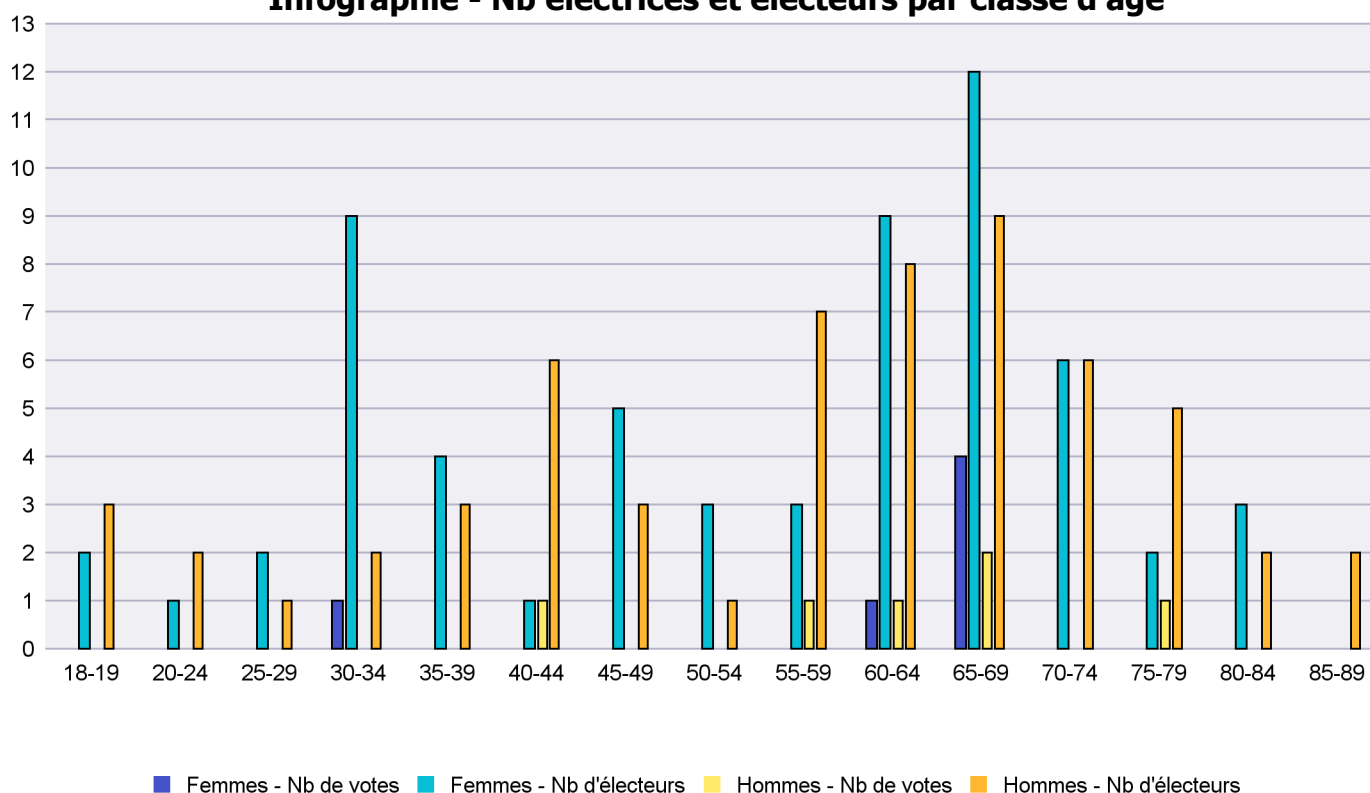

## Infographie - Nb électrices et électeurs par classe d'âge

# Canton de Neuchâtel - Statistique de participation

Electrices et électeurs par classe d'âge

Date : 29.09.2022

Scrutin : 25.09.2022

Tous les électeurs suisses de l'étranger

Commune : La Tène

Classes d'âge	Femmes			Hommes			Total			
	Nb électrices	Nb de votes	% part.	Nb électeurs	Nb de votes	% part.	Nb total électeurs	Nb total votes	% total part.	% total votes
18-19	2			3			5			
20-24	1			2			3			
25-29	2			1			3			
30-34	9	1	11.11	2			11	1	9.09	8.33
35-39	4			3			7			
40-44	1			6	1	16.67	7	1	14.29	8.33
45-49	5			3			8			
50-54	3			1			4			
55-59	3			7	1	14.29	10	1	10	8.33
60-64	9	1	11.11	8	1	12.5	17	2	11.76	16.67
65-69	12	4	33.33	9	2	22.22	21	6	28.57	50
70-74	6			6			12			
75-79	2			5	1	20	7	1	14.29	8.33
80-84	3			2			5			
85-89				2			2			
<b>Totaux</b>	<b>62</b>	<b>6</b>	<b>9.68</b>	<b>60</b>	<b>6</b>	<b>10</b>	<b>122</b>	<b>12</b>	<b>9.84</b>	