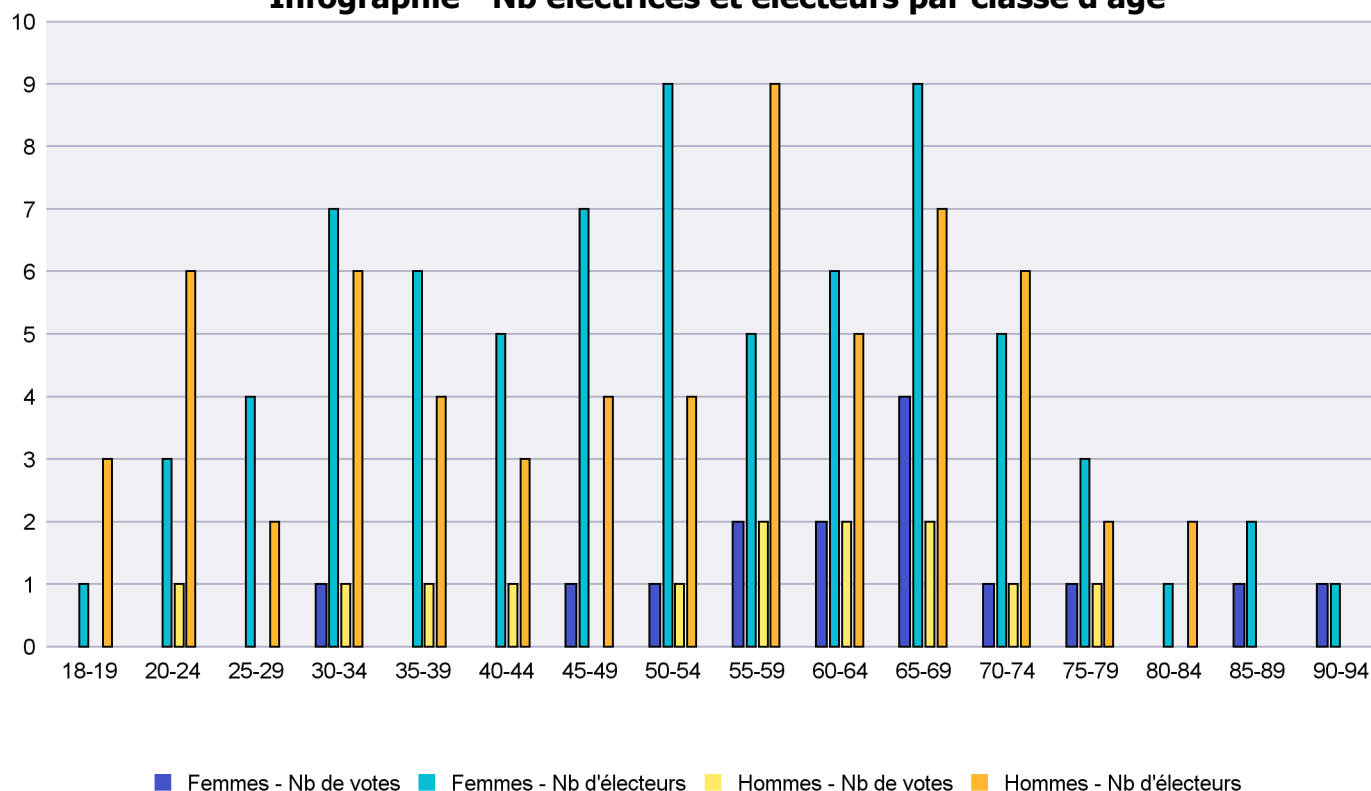

# Canton de Neuchâtel - Statistique de participation

Electrices et électeurs par classe d'âge

Date : 29.09.2022

Scrutin : 25.09.2022

Tous les électeurs suisses de l'étranger

Commune : Boudry

Classes d'âge	Femmes			Hommes			Total			
	Nb électrices	Nb de votes	% part.	Nb électeurs	Nb de votes	% part.	Nb total électeurs	Nb total votes	% total part.	% total votes
18-19	1			3			4			
20-24	3			6	1	16.67	9	1	11.11	3.57
25-29	4			2			6			
30-34	7	1	14.29	6	1	16.67	13	2	15.38	7.14
35-39	6			4	1	25	10	1	10	3.57
40-44	5			3	1	33.33	8	1	12.5	3.57
45-49	7	1	14.29	4			11	1	9.09	3.57
50-54	9	1	11.11	4	1	25	13	2	15.38	7.14
55-59	5	2	40	9	2	22.22	14	4	28.57	14.29
60-64	6	2	33.33	5	2	40	11	4	36.36	14.29
65-69	9	4	44.44	7	2	28.57	16	6	37.5	21.43
70-74	5	1	20	6	1	16.67	11	2	18.18	7.14
75-79	3	1	33.33	2	1	50	5	2	40	7.14
80-84	1			2			3			
85-89	2	1	50				2	1	50	3.57
90-94	1	1	100				1	1	100	3.57
<b>Totaux</b>	<b>74</b>	<b>15</b>	<b>20.27</b>	<b>63</b>	<b>13</b>	<b>20.63</b>	<b>137</b>	<b>28</b>	<b>20.44</b>	

## Infographie - Nb électrices et électeurs par classe d'âge

Infographie - Nb électrices et électeurs par classe d'âge