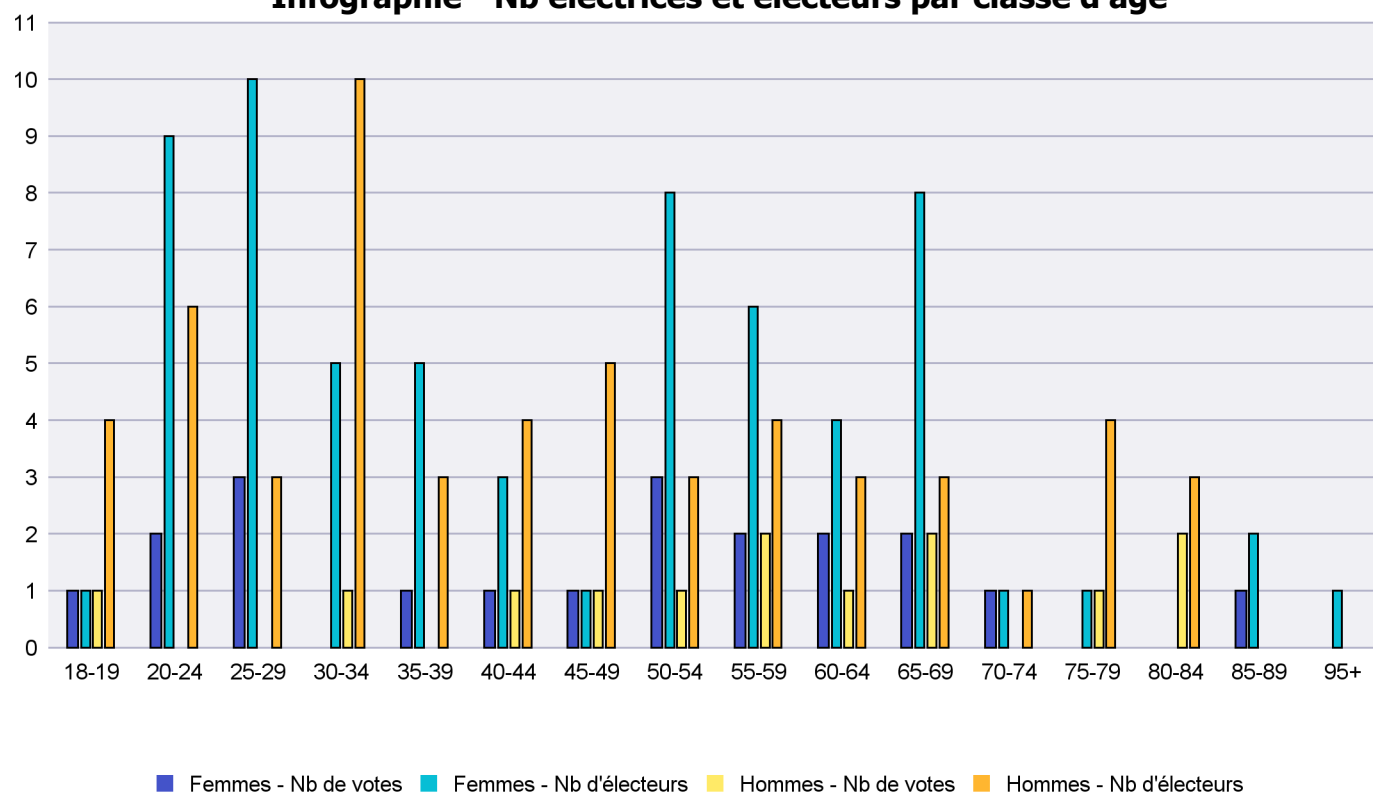

Infographie - Nb électrices et électeurs par classe d'âge

# Canton de Neuchâtel - Statistique de participation

Electrices et électeurs par classe d'âge

Date : 29.09.2022

Scrutin : 25.09.2022

Tous les électeurs suisses de l'étranger

Commune : Le Landeron

Classes d'âge	Femmes			Hommes			Total			
	Nb électrices	Nb de votes	% part.	Nb électeurs	Nb de votes	% part.	Nb total électeurs	Nb total votes	% total part.	% total votes
18-19	1	1	100	4	1	25	5	2	40	6.06
20-24	9	2	22.22	6			15	2	13.33	6.06
25-29	10	3	30	3			13	3	23.08	9.09
30-34	5			10	1	10	15	1	6.67	3.03
35-39	5	1	20	3			8	1	12.5	3.03
40-44	3	1	33.33	4	1	25	7	2	28.57	6.06
45-49	1	1	100	5	1	20	6	2	33.33	6.06
50-54	8	3	37.5	3	1	33.33	11	4	36.36	12.12
55-59	6	2	33.33	4	2	50	10	4	40	12.12
60-64	4	2	50	3	1	33.33	7	3	42.86	9.09
65-69	8	2	25	3	2	66.67	11	4	36.36	12.12
70-74	1	1	100	1			2	1	50	3.03
75-79	1			4	1	25	5	1	20	3.03
80-84				3	2	66.67	3	2	66.67	6.06
85-89	2	1	50				2	1	50	3.03
95+	1						1			
<b>Totaux</b>	<b>65</b>	<b>20</b>	<b>30.77</b>	<b>56</b>	<b>13</b>	<b>23.21</b>	<b>121</b>	<b>33</b>	<b>27.27</b>	