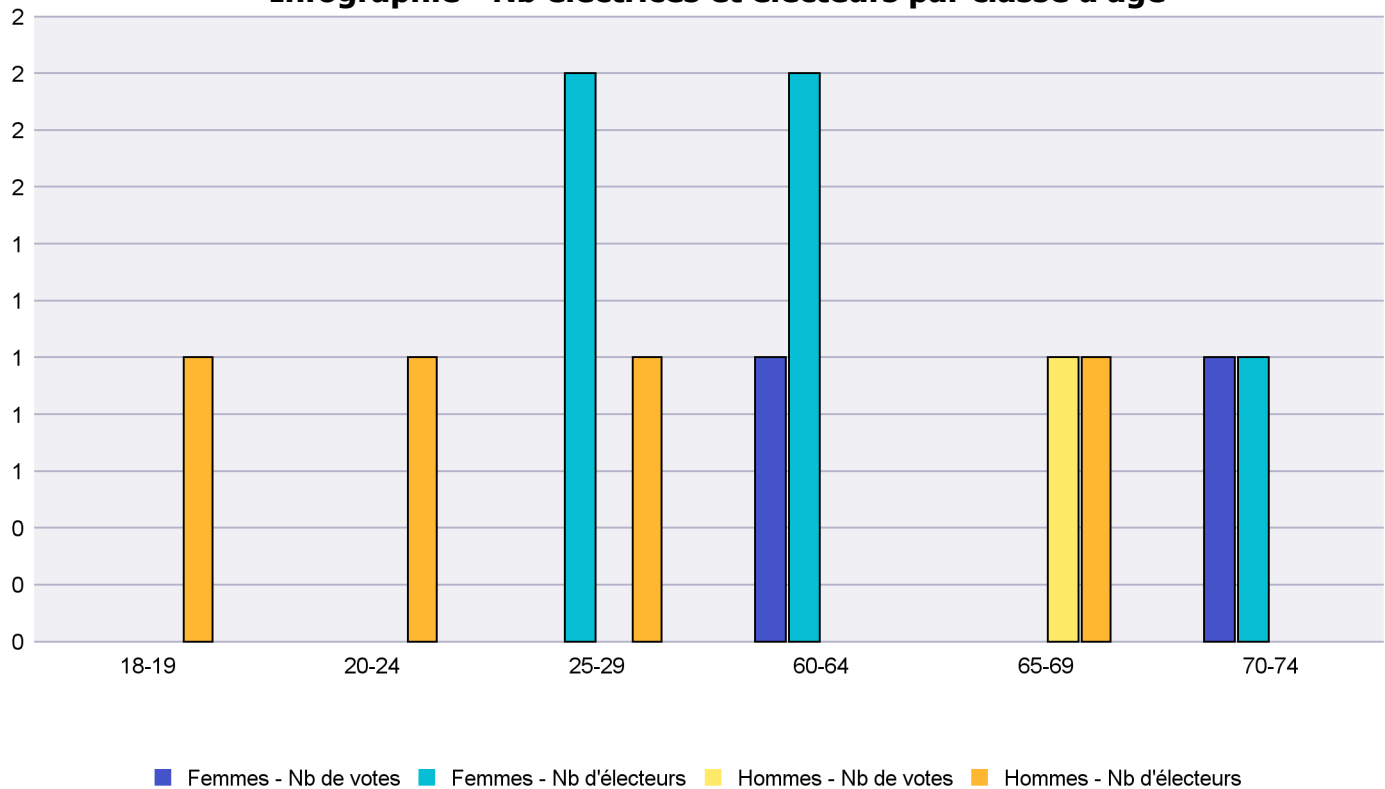

## Infographie - Nb électrices et électeurs par classe d'âge

# Canton de Neuchâtel - Statistique de participation

Electrices et électeurs par classe d'âge

Date : 29.09.2022

Scrutin : 25.09.2022

Tous les électeurs suisses de l'étranger

Commune : Les Planchettes

Classes d'âge	Femmes			Hommes			Total			
	Nb électrices	Nb de votes	% part.	Nb électeurs	Nb de votes	% part.	Nb total électeurs	Nb total votes	% total part.	% total votes
18-19				1			1			
20-24				1			1			
25-29	2			1			3			
60-64	2	1	50				2	1	50	33.33
65-69				1	1	100	1	1	100	33.33
70-74	1	1	100				1	1	100	33.33
<b>Totaux</b>	<b>5</b>	<b>2</b>	<b>40</b>	<b>4</b>	<b>1</b>	<b>25</b>	<b>9</b>	<b>3</b>	<b>33.33</b>	

Infographie - Nb électrices et électeurs par classe d'âge