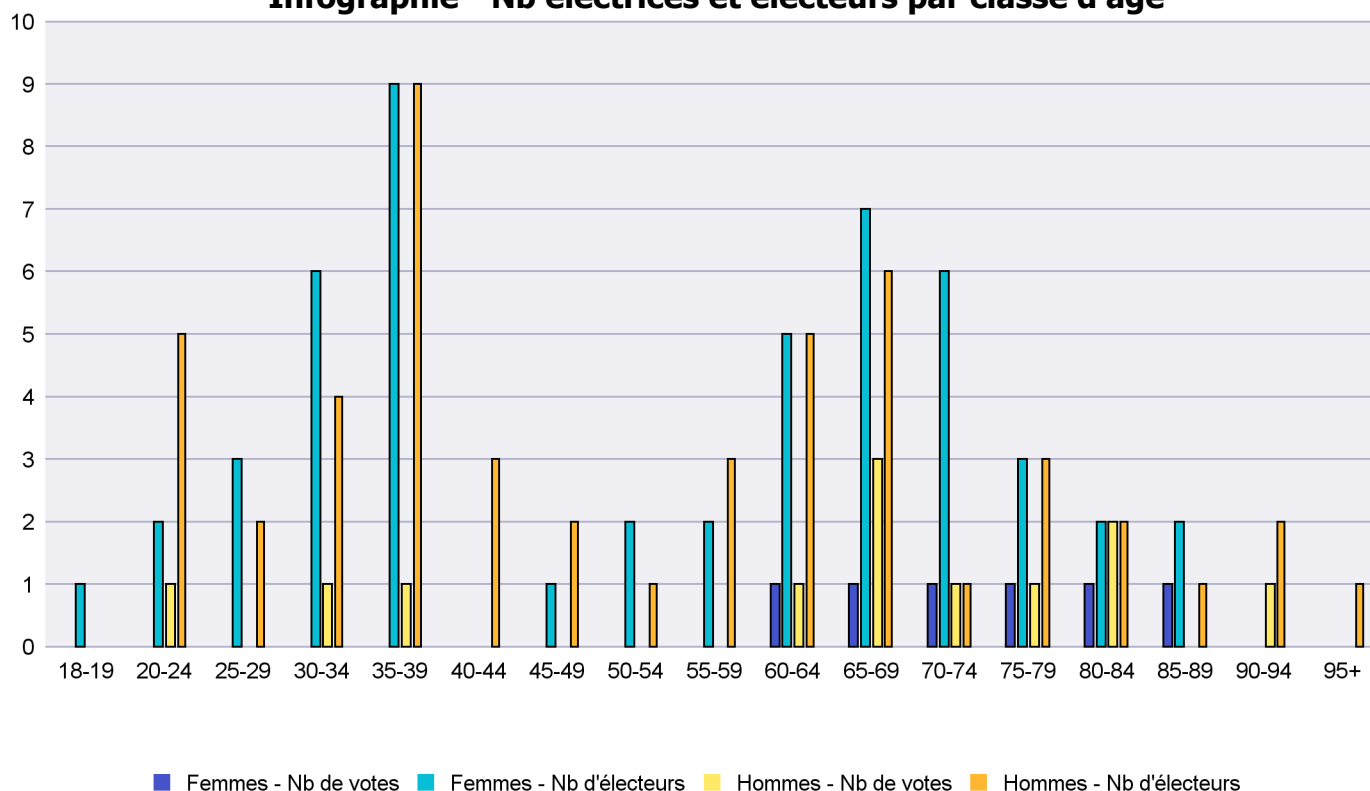

Infographie - Nb électrices et électeurs par classe d'âge

# Canton de Neuchâtel - Statistique de participation

Electrices et électeurs par classe d'âge

Date : 29.09.2022

Scrutin : 25.09.2022

Tous les électeurs suisses de l'étranger

Commune : Rochefort

Classes d'âge	Femmes			Hommes			Total			
	Nb électrices	Nb de votes	% part.	Nb électeurs	Nb de votes	% part.	Nb total électeurs	Nb total votes	% total part.	% total votes
18-19	1						1			
20-24	2			5	1	20	7	1	14.29	5.56
25-29	3			2			5			
30-34	6			4	1	25	10	1	10	5.56
35-39	9			9	1	11.11	18	1	5.56	5.56
40-44				3			3			
45-49	1			2			3			
50-54	2			1			3			
55-59	2			3			5			
60-64	5	1	20	5	1	20	10	2	20	11.11
65-69	7	1	14.29	6	3	50	13	4	30.77	22.22
70-74	6	1	16.67	1	1	100	7	2	28.57	11.11
75-79	3	1	33.33	3	1	33.33	6	2	33.33	11.11
80-84	2	1	50	2	2	100	4	3	75	16.67
85-89	2	1	50	1			3	1	33.33	5.56
90-94				2	1	50	2	1	50	5.56
95+				1			1			
<b>Totaux</b>	<b>51</b>	<b>6</b>	<b>11.76</b>	<b>50</b>	<b>12</b>	<b>24</b>	<b>101</b>	<b>18</b>	<b>17.82</b>	