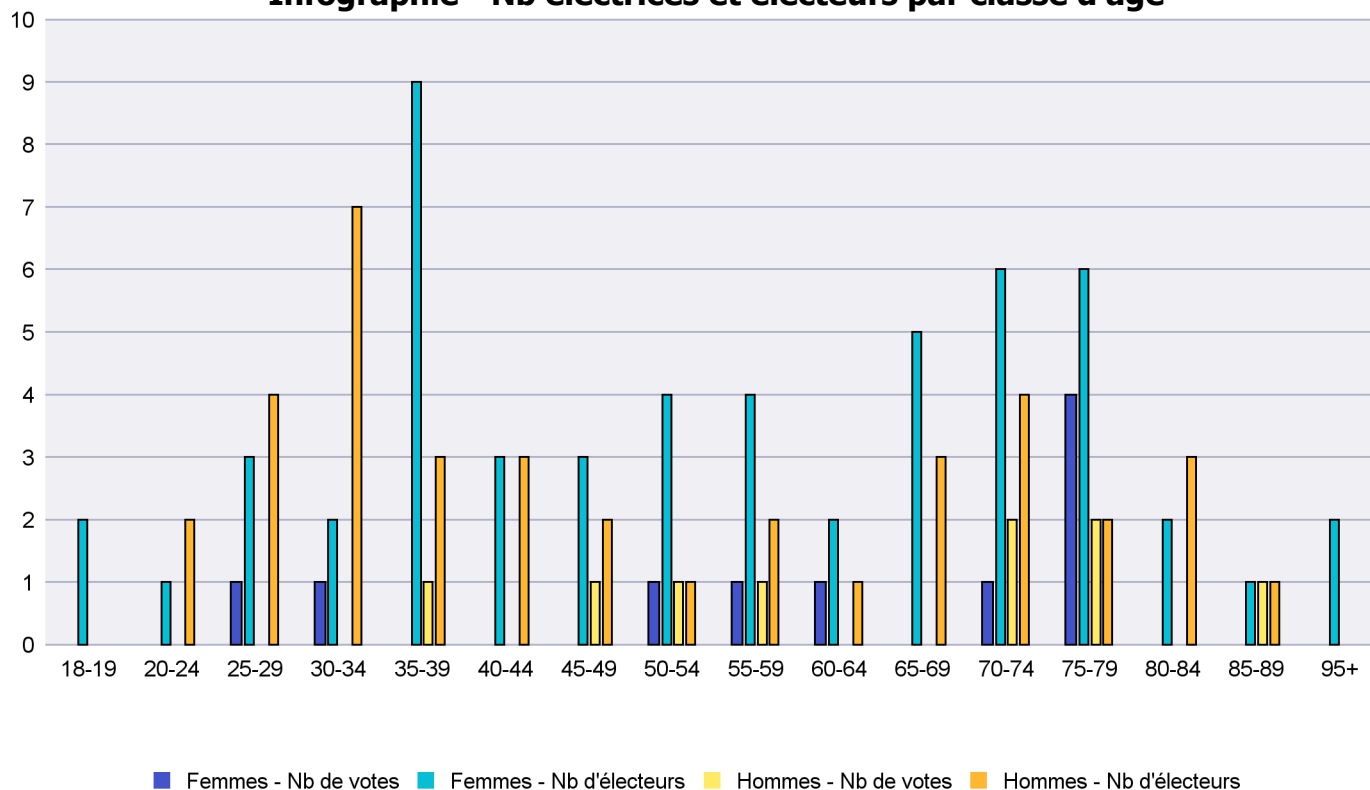

Infographie - Nb électrices et électeurs par classe d'âge

# Canton de Neuchâtel - Statistique de participation

Electrices et électeurs par classe d'âge

Date : 29.09.2022

Scrutin : 25.09.2022

Tous les électeurs suisses de l'étranger

Commune : Cortaillod

Classes d'âge	Femmes			Hommes			Total			
	Nb électrices	Nb de votes	% part.	Nb électeurs	Nb de votes	% part.	Nb total électeurs	Nb total votes	% total part.	% total votes
18-19	2						2			
20-24	1			2			3			
25-29	3	1	33.33	4			7	1	14.29	5.26
30-34	2	1	50	7			9	1	11.11	5.26
35-39	9			3	1	33.33	12	1	8.33	5.26
40-44	3			3			6			
45-49	3			2	1	50	5	1	20	5.26
50-54	4	1	25	1	1	100	5	2	40	10.53
55-59	4	1	25	2	1	50	6	2	33.33	10.53
60-64	2	1	50	1			3	1	33.33	5.26
65-69	5			3			8			
70-74	6	1	16.67	4	2	50	10	3	30	15.79
75-79	6	4	66.67	2	2	100	8	6	75	31.58
80-84	2			3			5			
85-89	1			1	1	100	2	1	50	5.26
95+	2						2			
<b>Totaux</b>	<b>55</b>	<b>10</b>	<b>18.18</b>	<b>38</b>	<b>9</b>	<b>23.68</b>	<b>93</b>	<b>19</b>	<b>20.43</b>	

## Infographie - Nb électrices et électeurs par classe d'âge