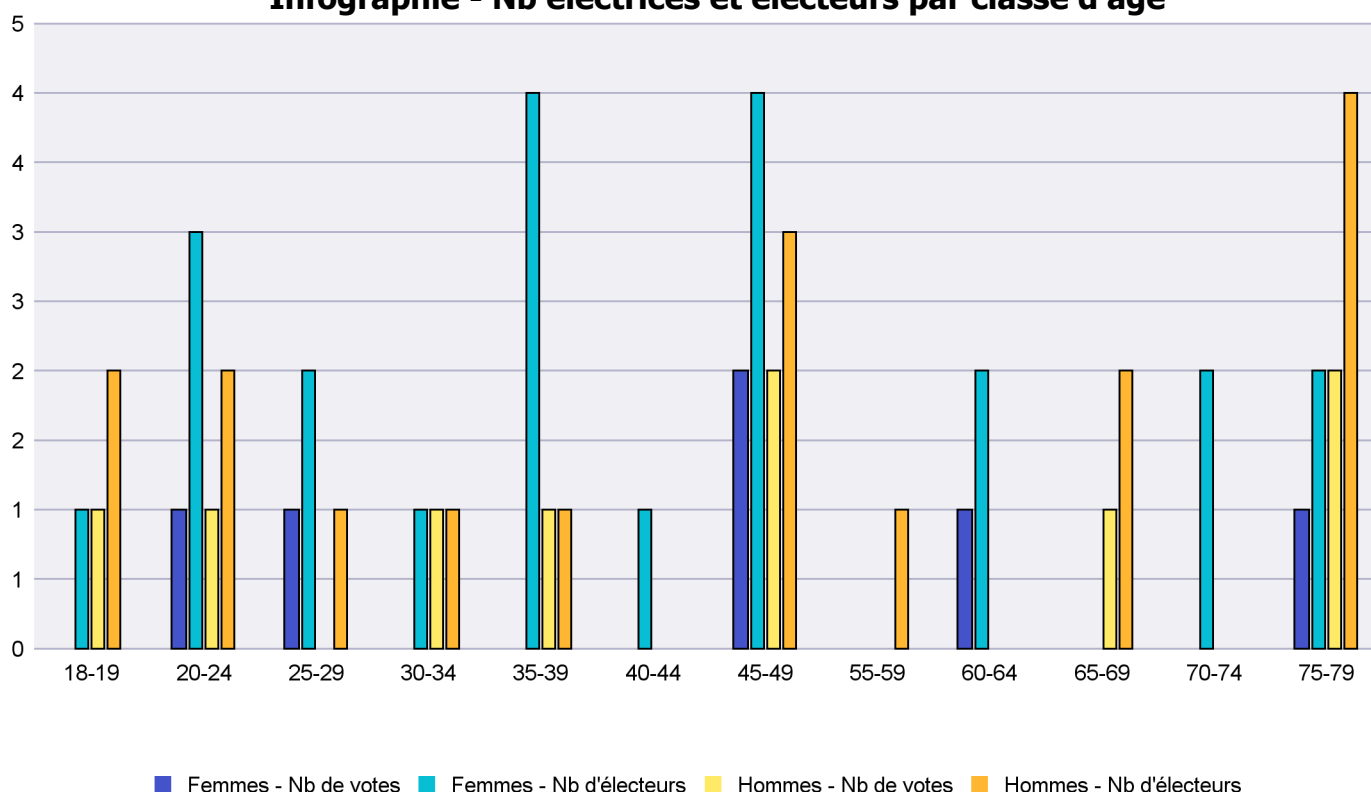

Infographie - Nb électrices et électeurs par classe d'âge

# Canton de Neuchâtel - Statistique de participation

Electrices et électeurs par classe d'âge

Date : 29.09.2022

Scrutin : 25.09.2022

Tous les électeurs suisses de l'étranger

Commune : La Brévine

Classes d'âge	Femmes			Hommes			Total			
	Nb électrices	Nb de votes	% part.	Nb électeurs	Nb de votes	% part.	Nb total électeurs	Nb total votes	% total part.	% total votes
18-19	1			2	1	50	3	1	33.33	6.67
20-24	3	1	33.33	2	1	50	5	2	40	13.33
25-29	2	1	50	1			3	1	33.33	6.67
30-34	1			1	1	100	2	1	50	6.67
35-39	4			1	1	100	5	1	20	6.67
40-44	1						1			
45-49	4	2	50	3	2	66.67	7	4	57.14	26.67
55-59				1			1			
60-64	2	1	50				2	1	50	6.67
65-69				2	1	50	2	1	50	6.67
70-74	2						2			
75-79	2	1	50	4	2	50	6	3	50	20
<b>Totaux</b>	<b>22</b>	<b>6</b>	<b>27.27</b>	<b>17</b>	<b>9</b>	<b>52.94</b>	<b>39</b>	<b>15</b>	<b>38.46</b>	

## Infographie - Nb électrices et électeurs par classe d'âge