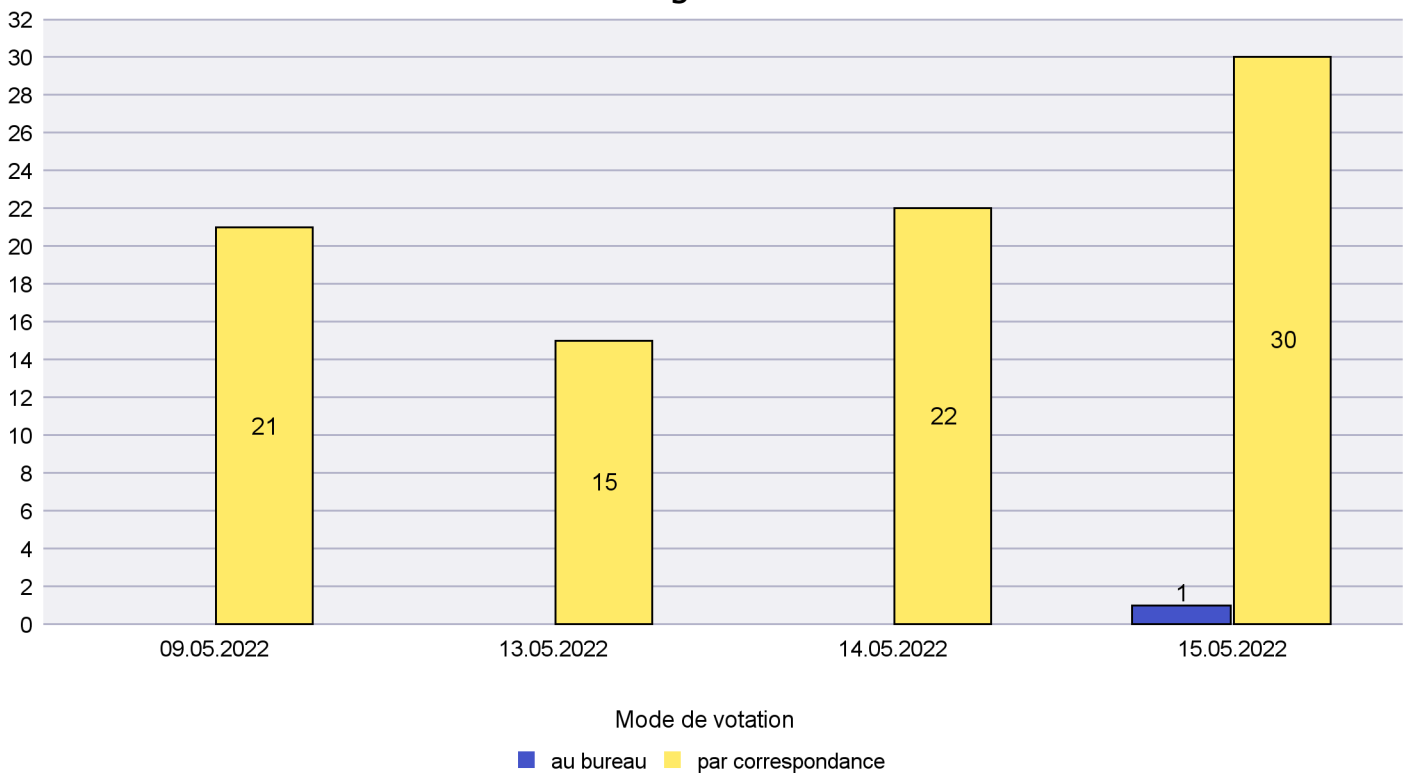

Scrutin : 15.05.2022

Commune : Boudry

Mode de vote par classe d'âge

Jours d'enregistrement des votes

Canton de Neuchâtel - Statistique du mode de vote

Date : 18.05.2022

Scrutin : 15.05.2022

Commune : Brot-Plamboz

Mode de vote par classe d'âge

Jours d'enregistrement des votes

Scrutin : 15.05.2022

Commune : Cornaux

Mode de vote par classe d'âge

Jours d'enregistrement des votes

Canton de Neuchâtel - Statistique du mode de vote