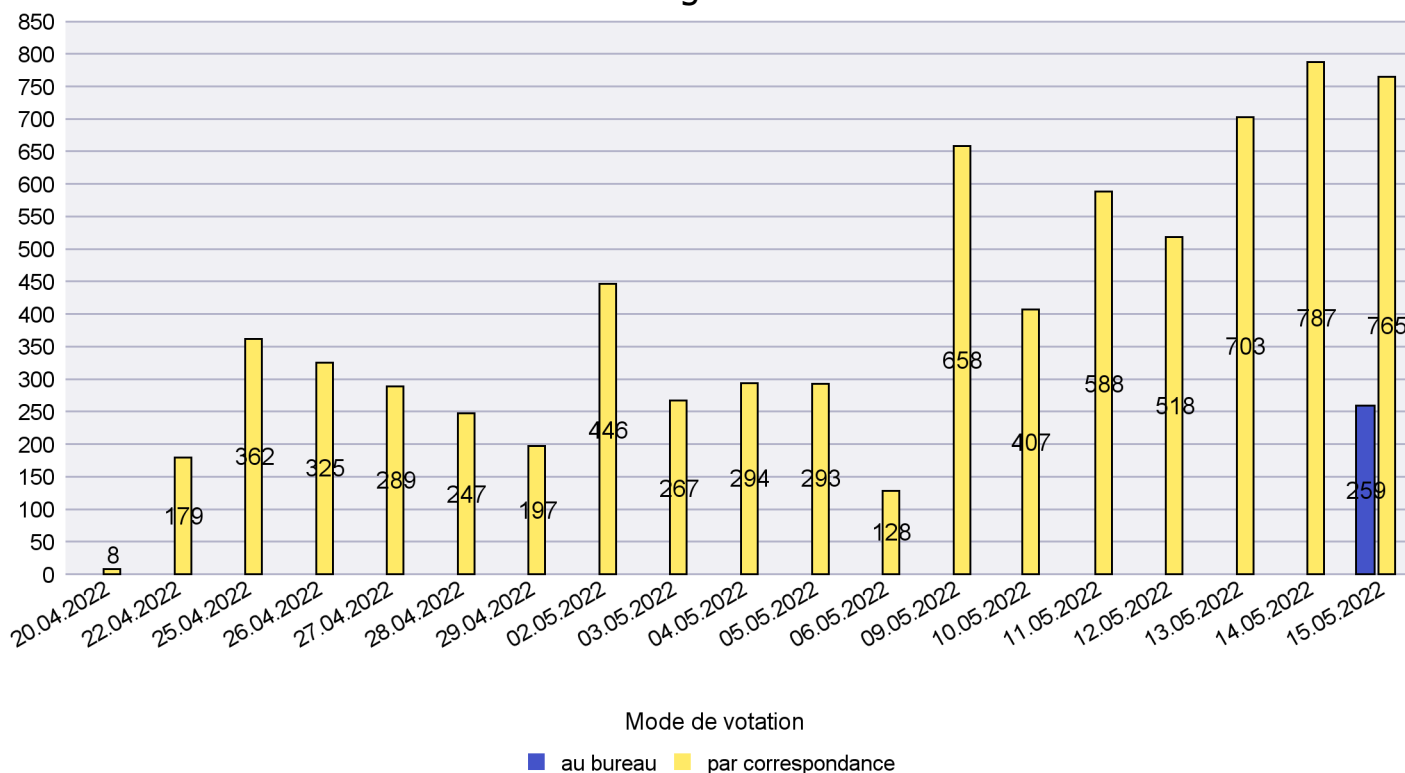

Date : 18.05.2022

Scrutin : 15.05.2022

Commune : Hauterive

Mode de vote par classe d'âge

Jours d'enregistrement des votes

Scrutin : 15.05.2022

Commune : La Brévine

Mode de vote par classe d'âge

Jours d'enregistrement des votes

Canton de Neuchâtel - Statistique du mode de vote

Date : 18.05.2022

Scrutin : 15.05.2022

Commune : La Chaux-de-Fonds

Mode de vote par classe d'âge

Jours d'enregistrement des votes

Canton de Neuchâtel - Statistique du mode de vote

Date : 18.05.2022

Scrutin : 15.05.2022

Commune : La Chaux-du-Milieu

Mode de vote par classe d'âge

Jours d'enregistrement des votes

Canton de Neuchâtel - Statistique du mode de vote

Date : 18.05.2022

Scrutin : 15.05.2022

Commune : La Côte-aux-Fées

Mode de vote par classe d'âge

Jours d'enregistrement des votes

Scrutin : 15.05.2022

Commune : La Grande Béroche

Mode de vote par classe d'âge