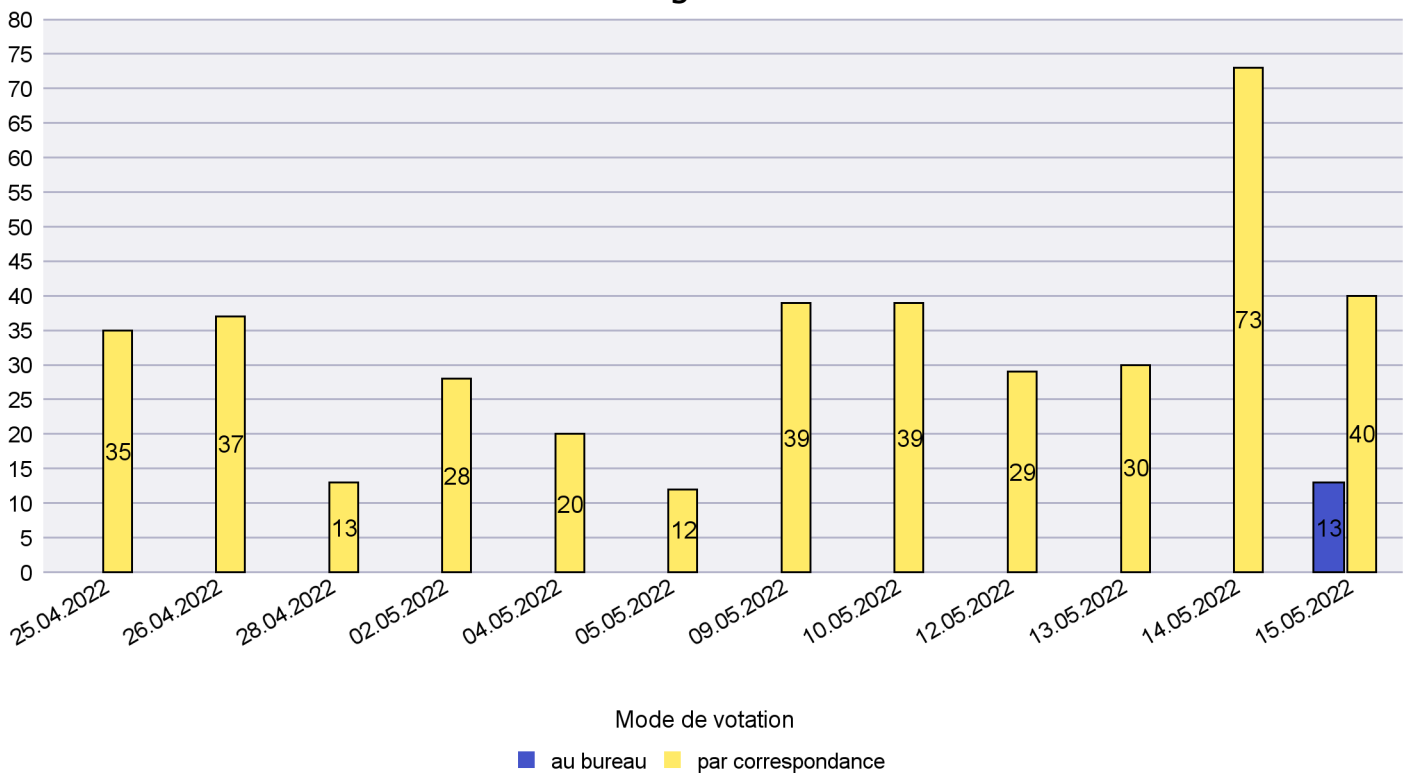

Mode de vote par classe d'âge

Jours d'enregistrement des votes

Scrutin : 15.05.2022

Commune : Cornaux

Mode de vote par classe d'âge

Jours d'enregistrement des votes

Canton de Neuchâtel - Statistique du mode de vote

Date : 18.05.2022

Scrutin : 15.05.2022

Commune : Cortaillod

Mode de vote par classe d'âge

Jours d'enregistrement des votes

Canton de Neuchâtel - Statistique du mode de vote

Date : 18.05.2022

Scrutin : 15.05.2022