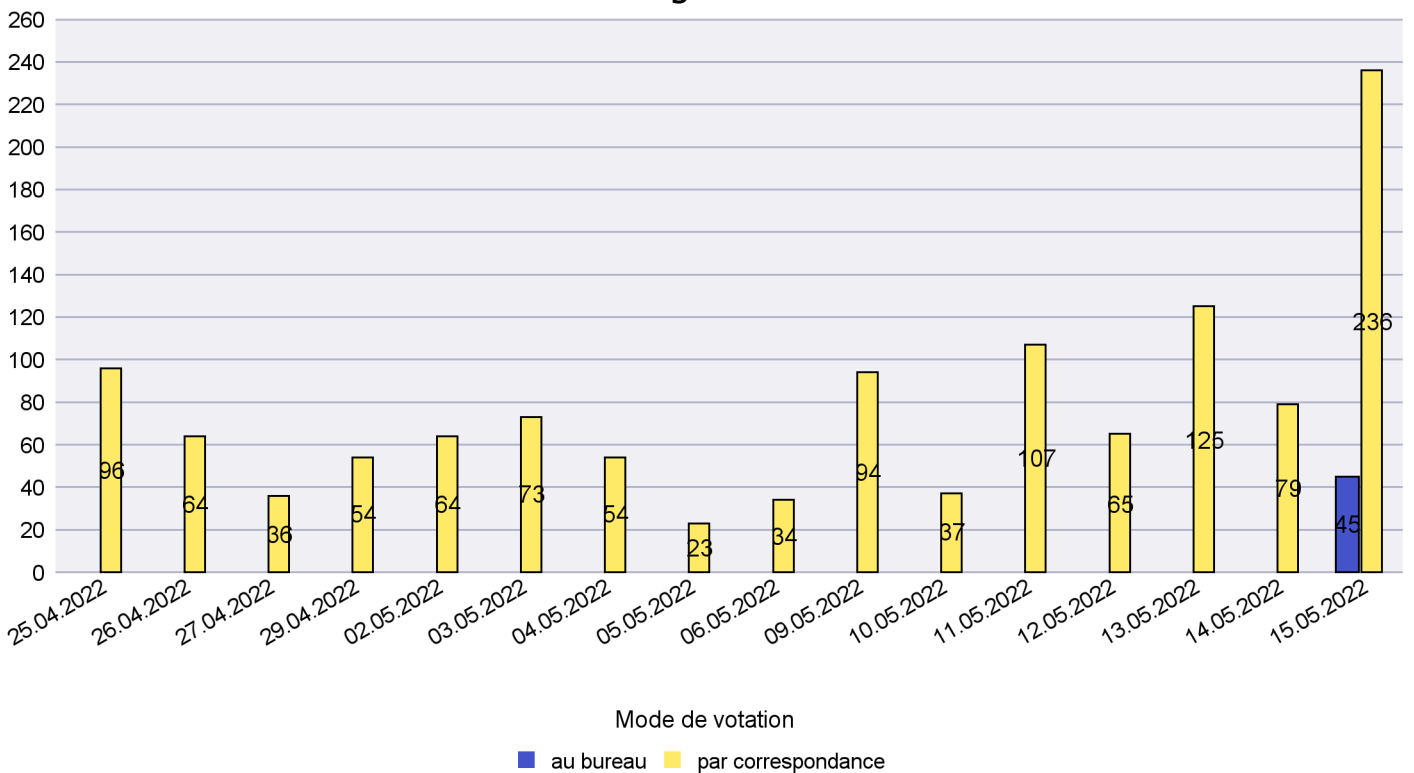

Jours d'enregistrement des votes

Canton de Neuchâtel - Statistique du mode de vote

Date : 18.05.2022

Scrutin : 15.05.2022

Commune : La Sagne

Mode de vote par classe d'âge

Jours d'enregistrement des votes

Canton de Neuchâtel - Statistique du mode de vote

Date : 18.05.2022

Scrutin : 15.05.2022

Commune : La Tène

Mode de vote par classe d'âge

Jours d'enregistrement des votes

Scrutin : 15.05.2022

Commune : Le Cerneux-Péquignot

Mode de vote par classe d'âge

Jours d'enregistrement des votes

Canton de Neuchâtel - Statistique du mode de vote

Date : 18.05.2022

Scrutin : 15.05.2022

Commune : Le Landeron

Mode de vote par classe d'âge

Jours d'enregistrement des votes

Canton de Neuchâtel - Statistique du mode de vote

Date : 18.05.2022

Scrutin : 15.05.2022

Commune : Le Locle

Mode de vote par classe d'âge

Jours d'enregistrement des votes

Canton de Neuchâtel - Statistique du mode de vote