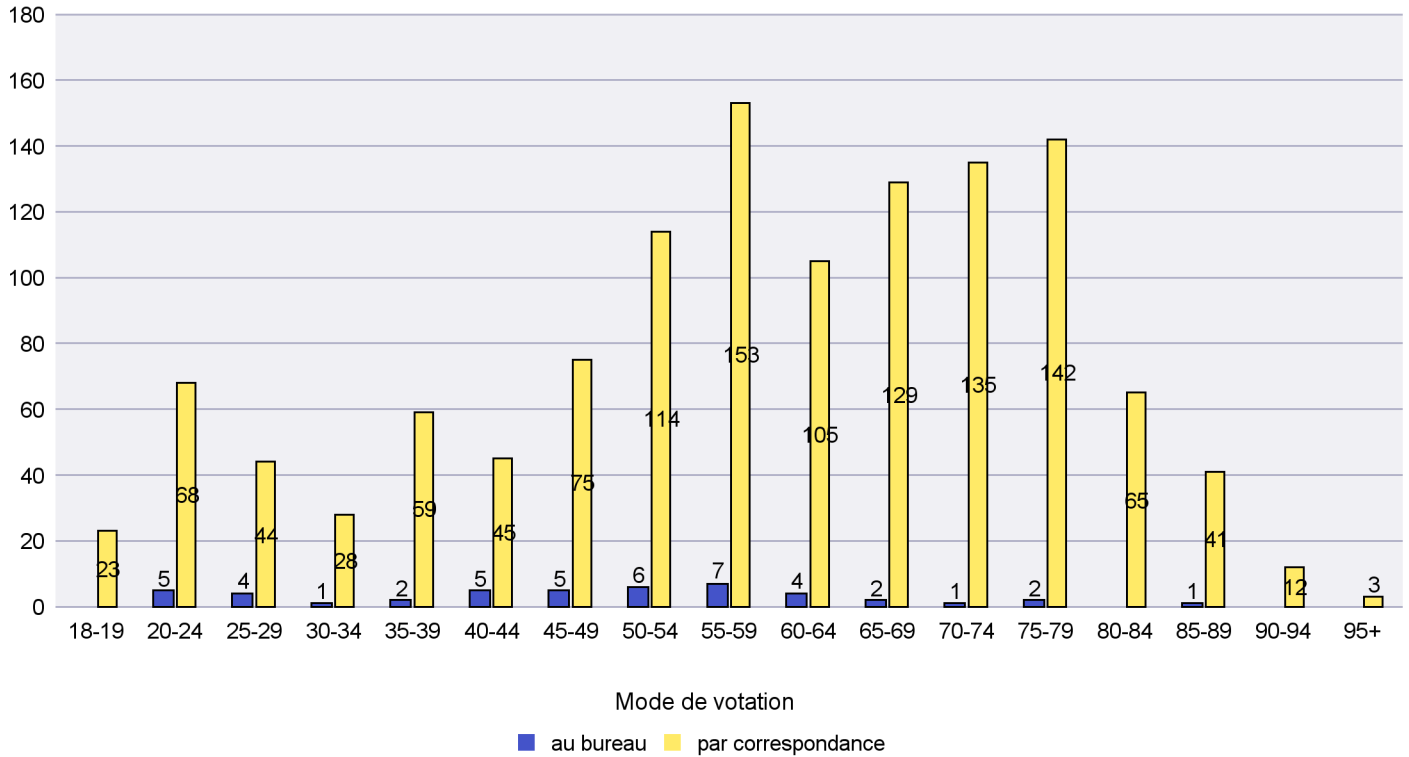

Date : 18.05.2022

Scrutin : 15.05.2022

Commune : La Côte-aux-Fées

Mode de vote par classe d'âge

Jours d'enregistrement des votes

Scrutin : 15.05.2022

Commune : La Grande Béroche

Mode de vote par classe d'âge

Jours d'enregistrement des votes

Canton de Neuchâtel - Statistique du mode de vote

Date : 18.05.2022

Scrutin : 15.05.2022

Commune : La Sagne

Mode de vote par classe d'âge

Jours d'enregistrement des votes

Canton de Neuchâtel - Statistique du mode de vote

Date : 18.05.2022

Scrutin : 15.05.2022

Commune : La Tène

Mode de vote par classe d'âge

Jours d'enregistrement des votes

Scrutin : 15.05.2022

Commune : Le Cerneux-Péquignot

Mode de vote par classe d'âge