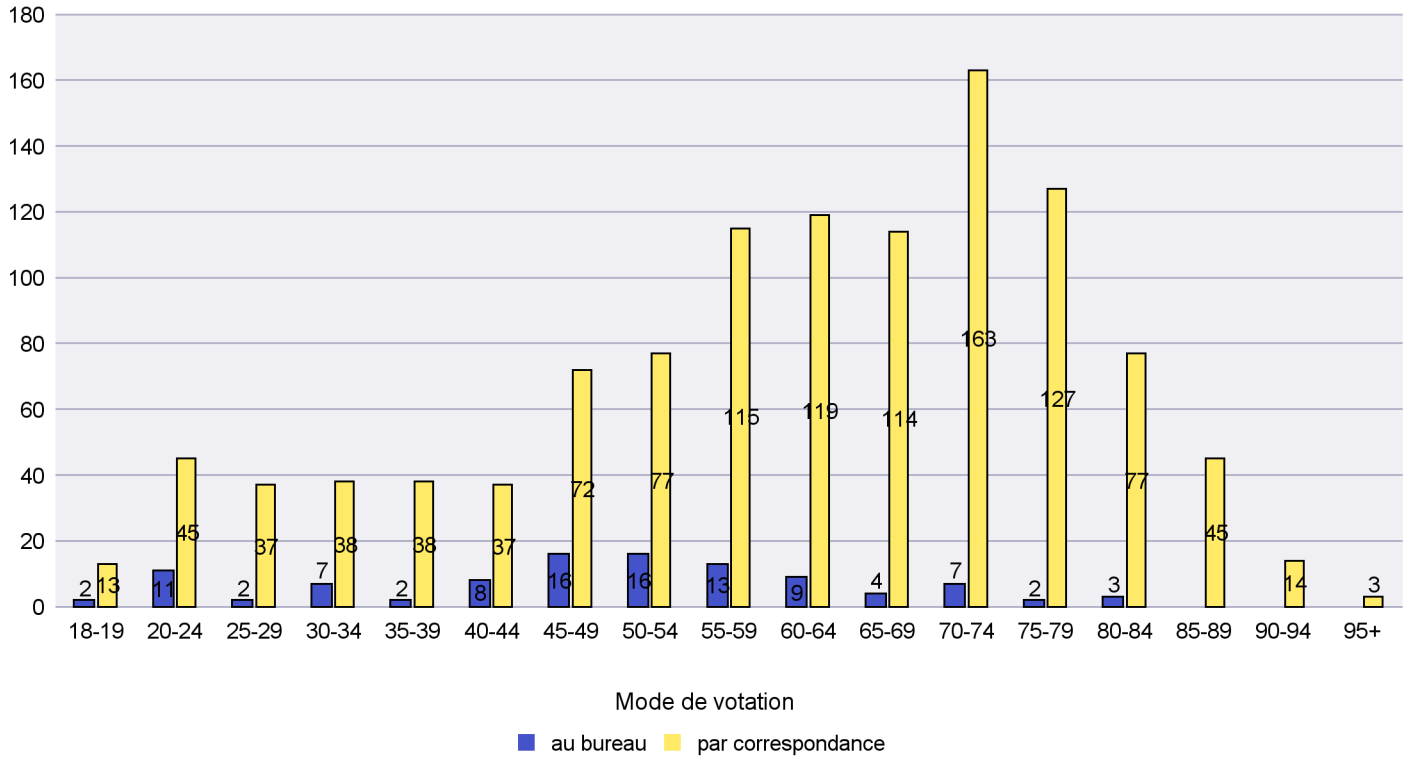

Date : 18.05.2022

Scrutin : 15.05.2022

Commune : La Tène

Mode de vote par classe d'âge

Jours d'enregistrement des votes

Scrutin : 15.05.2022

Commune : Le Cerneux-Péquignot

Mode de vote par classe d'âge

Jours d'enregistrement des votes

Canton de Neuchâtel - Statistique du mode de vote

Date : 18.05.2022

Scrutin : 15.05.2022

Commune : Le Landeron

Mode de vote par classe d'âge

Jours d'enregistrement des votes

Canton de Neuchâtel - Statistique du mode de vote

Date : 18.05.2022

Scrutin : 15.05.2022

Commune : Le Locle

Mode de vote par classe d'âge

Jours d'enregistrement des votes

Canton de Neuchâtel - Statistique du mode de vote

Date : 18.05.2022

Scrutin : 15.05.2022

Commune : Les Planchettes

Mode de vote par classe d'âge

Jours d'enregistrement des votes

Canton de Neuchâtel - Statistique du mode de vote

Date : 18.05.2022

Scrutin : 15.05.2022