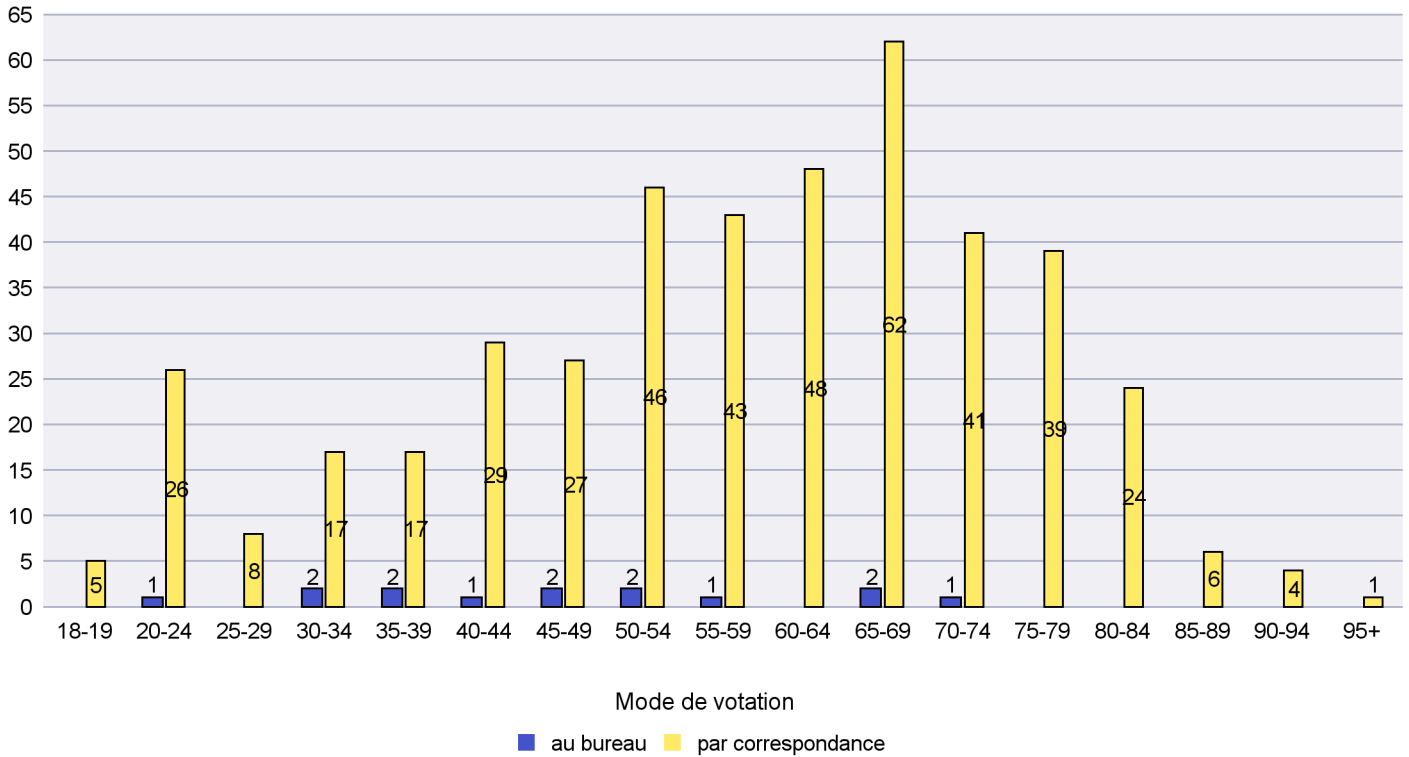

Date : 18.05.2022

Scrutin : 15.05.2022

Commune : Lignières

Mode de vote par classe d'âge

Jours d'enregistrement des votes

Canton de Neuchâtel - Statistique du mode de vote

Date : 18.05.2022

Scrutin : 15.05.2022

Commune : Milvignes

Mode de vote par classe d'âge

Jours d'enregistrement des votes

Scrutin : 15.05.2022

Commune : Neuchâtel

Mode de vote par classe d'âge

Jours d'enregistrement des votes

Canton de Neuchâtel - Statistique du mode de vote

Date : 18.05.2022

Scrutin : 15.05.2022

Commune : Rochefort

Mode de vote par classe d'âge

Jours d'enregistrement des votes

Canton de Neuchâtel - Statistique du mode de vote

Date : 18.05.2022

Scrutin : 15.05.2022