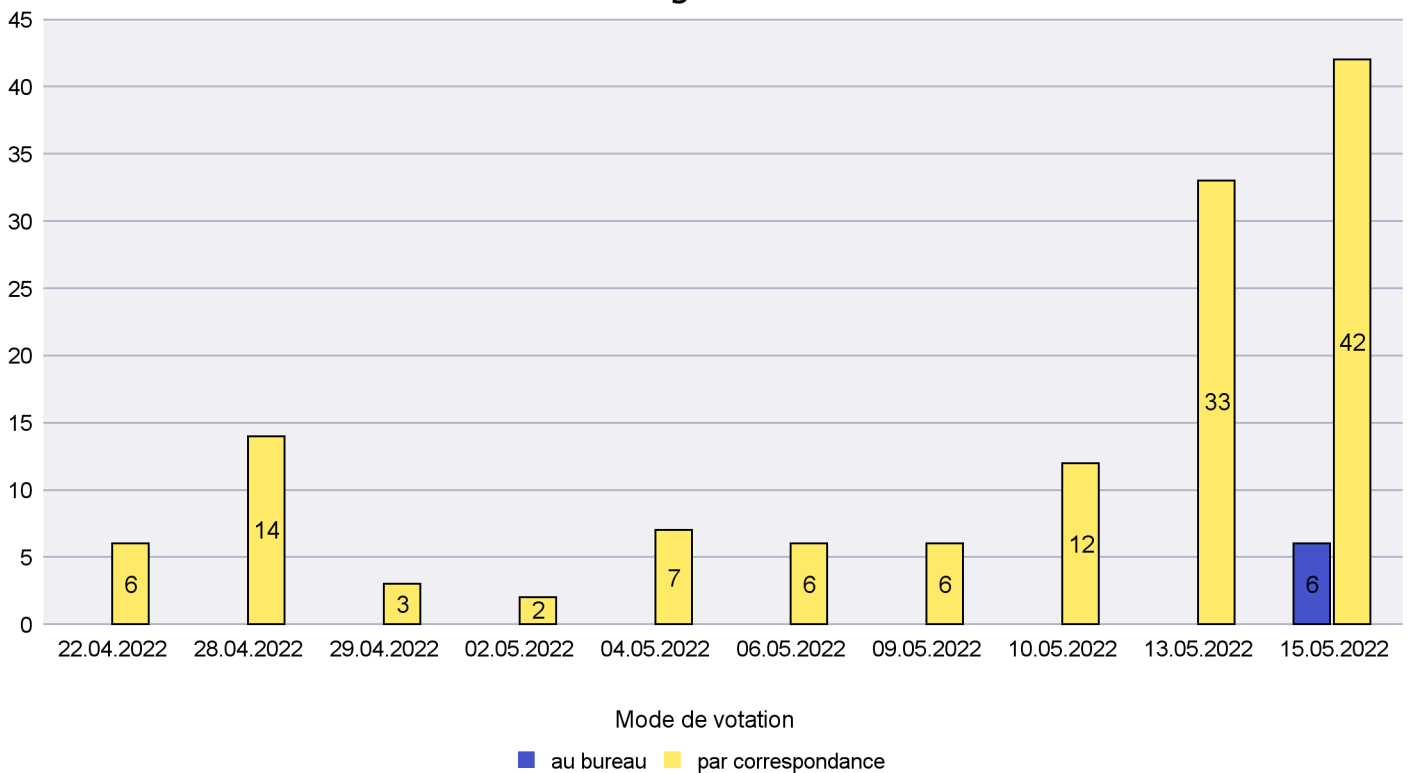

Jours d'enregistrement des votes

Canton de Neuchâtel - Statistique du mode de vote

Date : 18.05.2022

Scrutin : 15.05.2022

Commune : La Chaux-de-Fonds

Mode de vote par classe d'âge

Jours d'enregistrement des votes

Canton de Neuchâtel - Statistique du mode de vote

Date : 18.05.2022

Scrutin : 15.05.2022

Commune : La Chaux-du-Milieu

Mode de vote par classe d'âge

Jours d'enregistrement des votes

Canton de Neuchâtel - Statistique du mode de vote

Date : 18.05.2022

Scrutin : 15.05.2022

Commune : La Côte-aux-Fées

Mode de vote par classe d'âge

Jours d'enregistrement des votes

Scrutin : 15.05.2022

Commune : La Grande Béroche

Mode de vote par classe d'âge