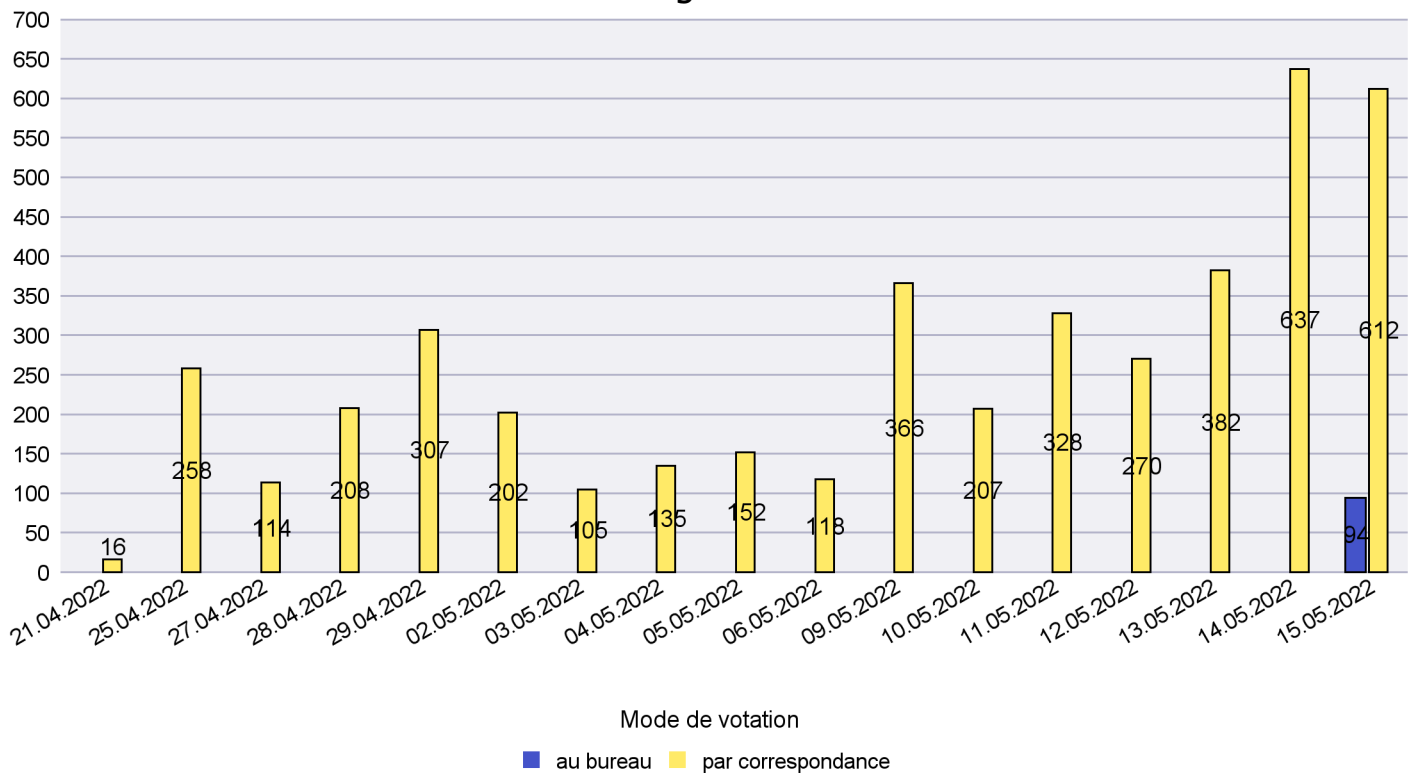

Date : 18.05.2022

Scrutin : 15.05.2022

Commune : Rochefort

Mode de vote par classe d'âge

Jours d'enregistrement des votes

Canton de Neuchâtel - Statistique du mode de vote

Date : 18.05.2022

Scrutin : 15.05.2022

Commune : Saint-Blaise

Mode de vote par classe d'âge

Jours d'enregistrement des votes

Canton de Neuchâtel - Statistique du mode de vote

Date : 18.05.2022

Scrutin : 15.05.2022

Commune : Val-de-Ruz

Mode de vote par classe d'âge

Jours d'enregistrement des votes

Scrutin : 15.05.2022

Commune : Val-de-Travers

Mode de vote par classe d'âge

Jours d'enregistrement des votes