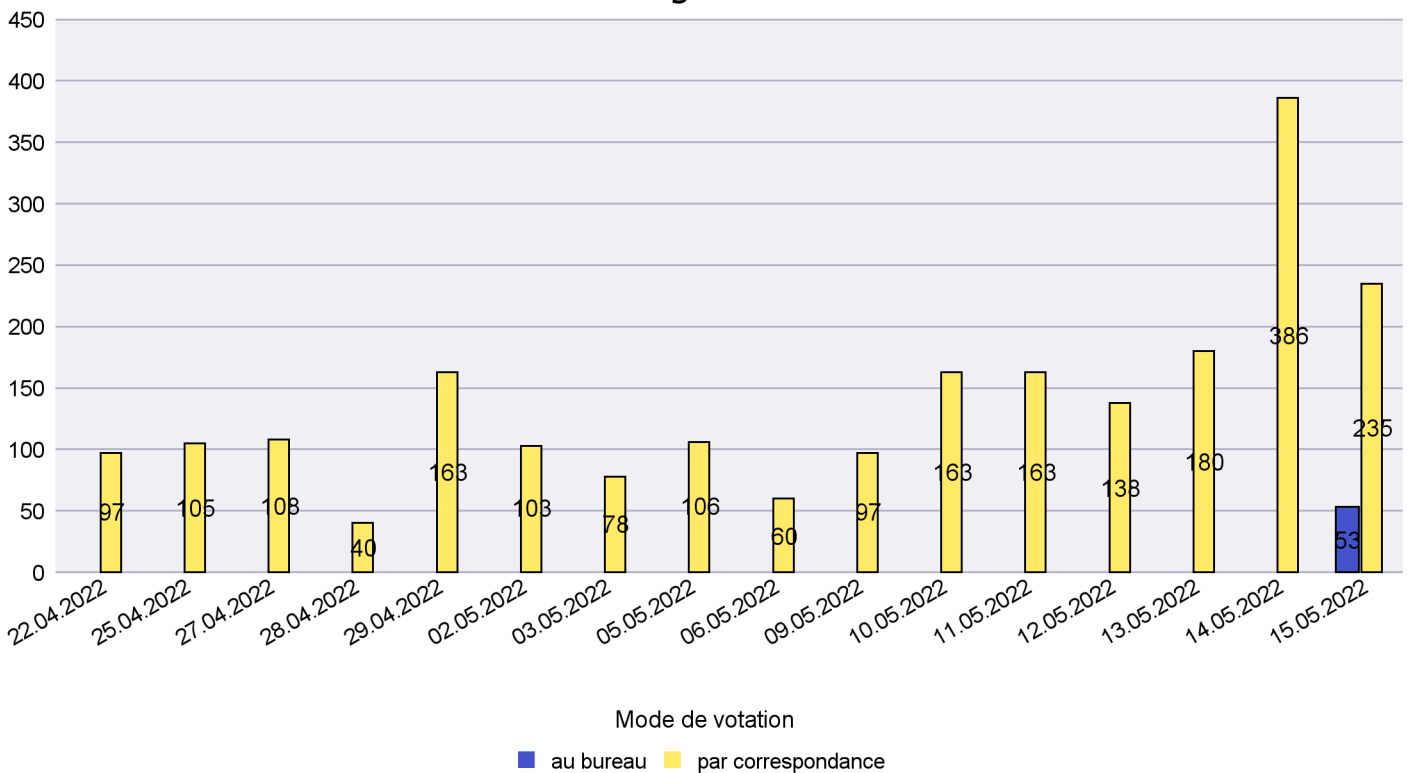

Canton de Neuchâtel - Statistique du mode de vote

Date : 18.05.2022

Scrutin : 15.05.2022

Commune : La Chaux-du-Milieu

Mode de vote par classe d'âge

Jours d'enregistrement des votes

Canton de Neuchâtel - Statistique du mode de vote

Date : 18.05.2022

Scrutin : 15.05.2022

Commune : La Côte-aux-Fées

Mode de vote par classe d'âge

Jours d'enregistrement des votes

Scrutin : 15.05.2022

Commune : La Grande Béroche

Mode de vote par classe d'âge

Jours d'enregistrement des votes

Canton de Neuchâtel - Statistique du mode de vote

Date : 18.05.2022

Scrutin : 15.05.2022

Commune : La Sagne

Mode de vote par classe d'âge

Jours d'enregistrement des votes

Canton de Neuchâtel - Statistique du mode de vote

Date : 18.05.2022

Scrutin : 15.05.2022

Commune : La Tène

Mode de vote par classe d'âge

Jours d'enregistrement des votes

Scrutin : 15.05.2022

Commune : Le Cerneux-Péquignot

Mode de vote par classe d'âge