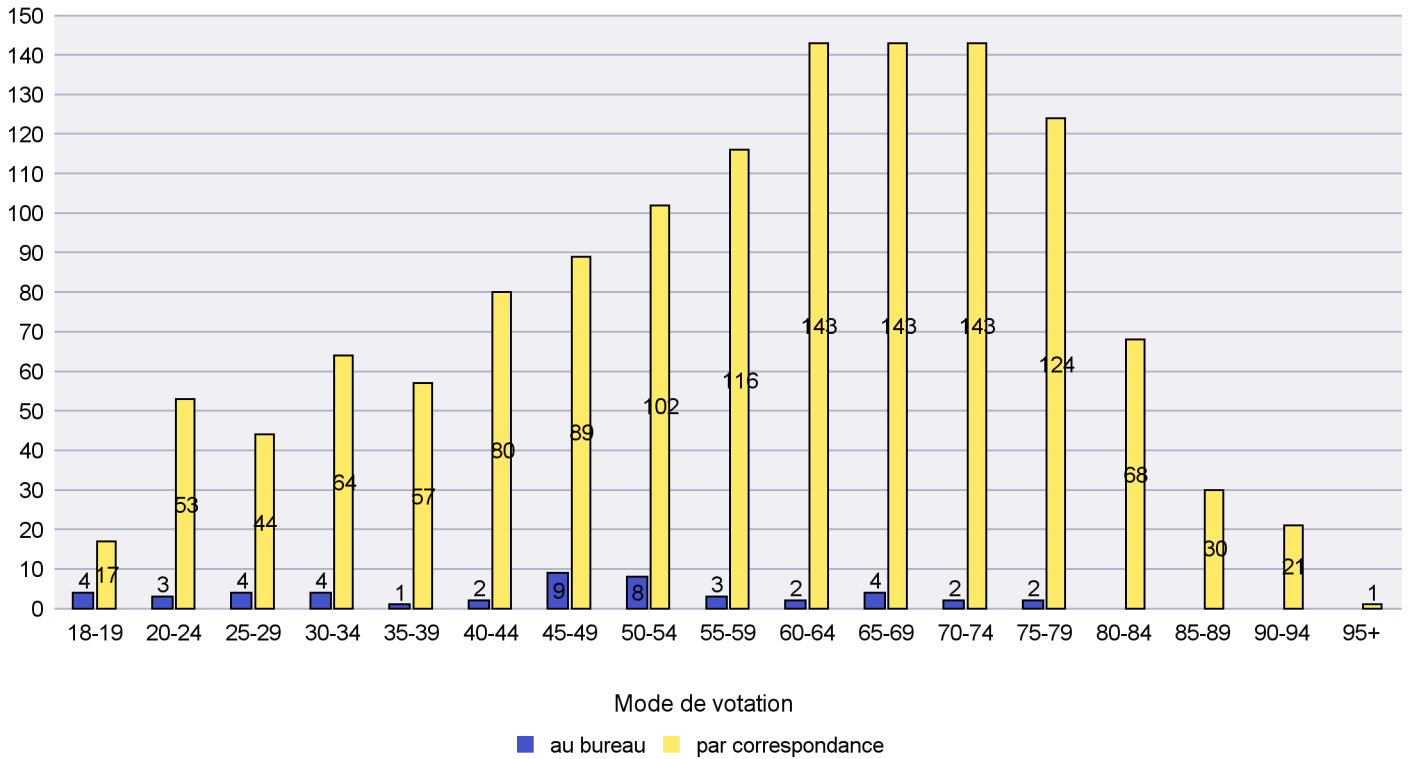

Scrutin : 15.05.2022

Commune : Boudry

Mode de vote par classe d'âge

Jours d'enregistrement des votes

Canton de Neuchâtel - Statistique du mode de vote

Date : 18.05.2022

Scrutin : 15.05.2022

Commune : Brot-Plamboz

Mode de vote par classe d'âge

Jours d'enregistrement des votes

Scrutin : 15.05.2022

Commune : Cornaux

Mode de vote par classe d'âge

Jours d'enregistrement des votes

Canton de Neuchâtel - Statistique du mode de vote