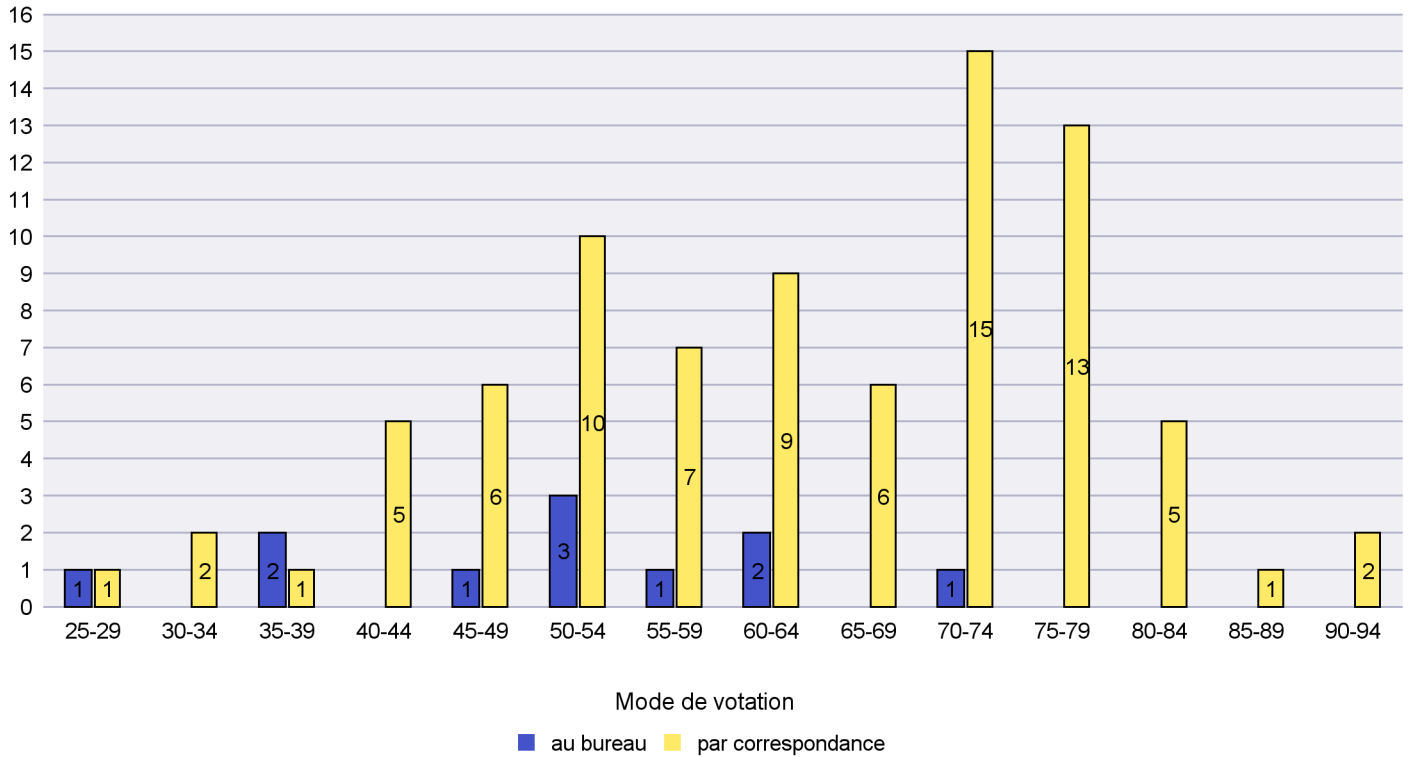

Commune : Cressier

Mode de vote par classe d'âge

Jours d'enregistrement des votes

Scrutin : 15.05.2022

Commune : Enges

Mode de vote par classe d'âge

Jours d'enregistrement des votes

Canton de Neuchâtel - Statistique du mode de vote

Date : 18.05.2022

Scrutin : 15.05.2022

Commune : Hauterive

Mode de vote par classe d'âge

Jours d'enregistrement des votes

Scrutin : 15.05.2022

Commune : La Brévine

Mode de vote par classe d'âge