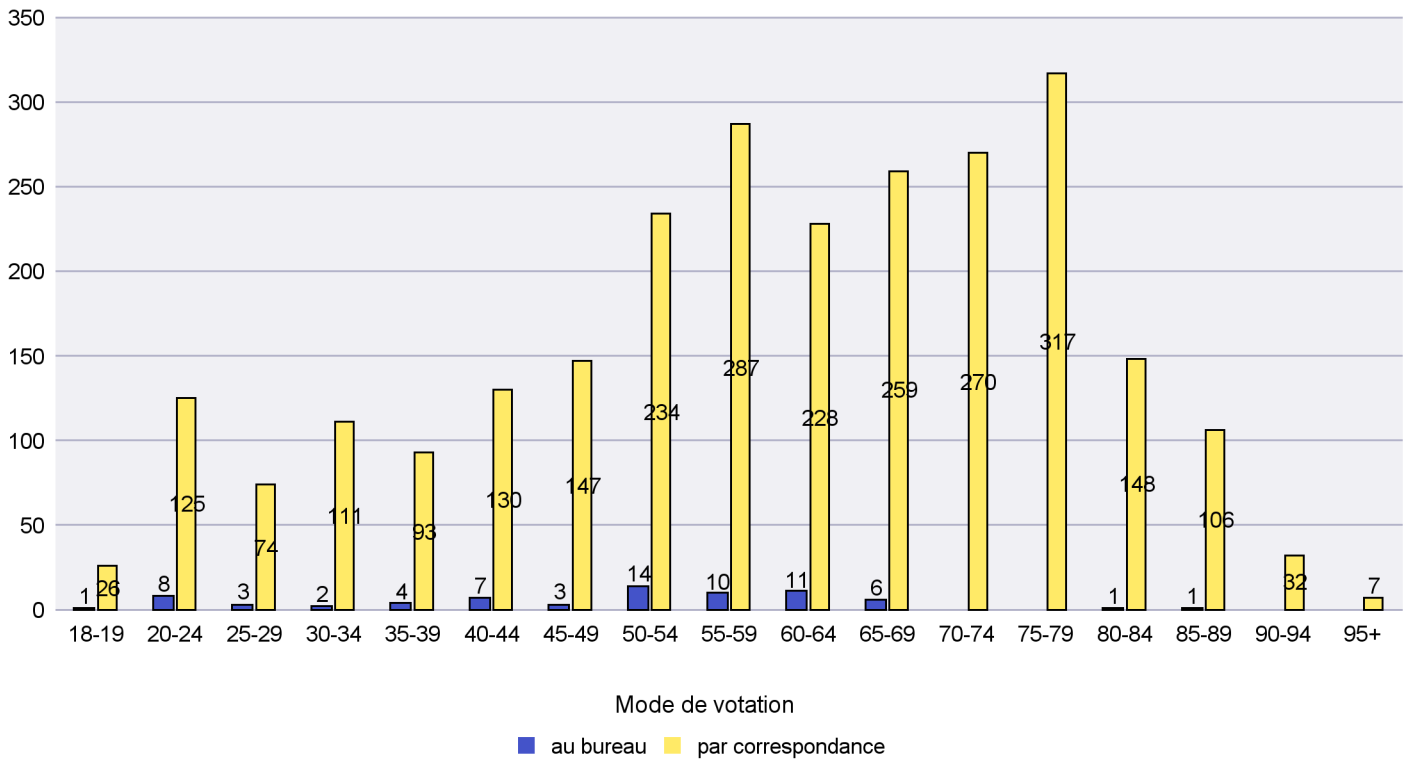

Commune : Les Ponts-de-Martel

Mode de vote par classe d'âge

Jours d'enregistrement des votes

Scrutin : 15.05.2022

Commune : Les Verrières

Mode de vote par classe d'âge

Jours d'enregistrement des votes

Canton de Neuchâtel - Statistique du mode de vote

Date : 18.05.2022

Scrutin : 15.05.2022

Commune : Lignières

Mode de vote par classe d'âge

Jours d'enregistrement des votes

Canton de Neuchâtel - Statistique du mode de vote

Date : 18.05.2022

Scrutin : 15.05.2022

Commune : Milvignes

Mode de vote par classe d'âge

Jours d'enregistrement des votes

Scrutin : 15.05.2022

Commune : Neuchâtel

Mode de vote par classe d'âge

Jours d'enregistrement des votes

Canton de Neuchâtel - Statistique du mode de vote

Date : 18.05.2022

Scrutin : 15.05.2022

Commune : Rochefort

Mode de vote par classe d'âge

Jours d'enregistrement des votes

Canton de Neuchâtel - Statistique du mode de vote

Date : 18.05.2022

Scrutin : 15.05.2022