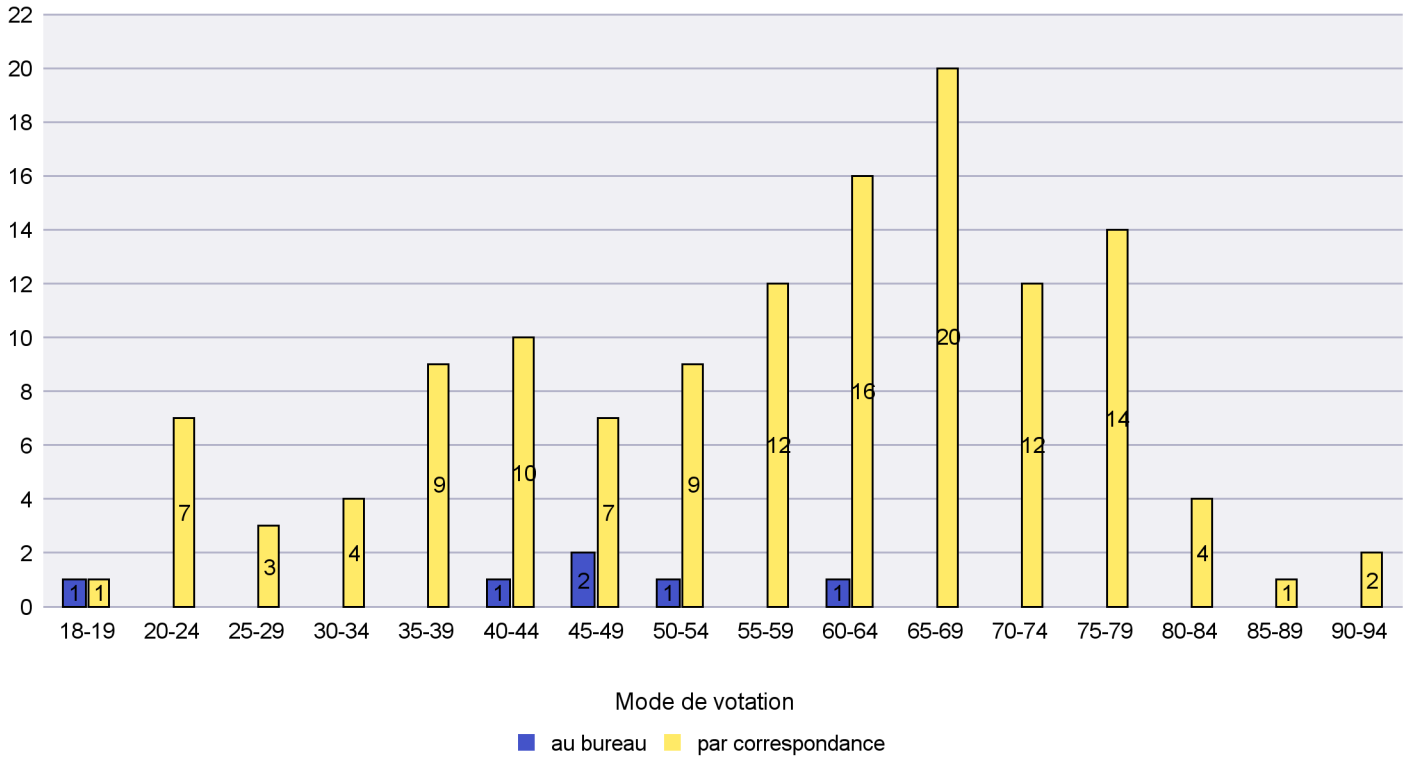

Date : 18.05.2022

Scrutin : 15.05.2022

Commune : Hauterive

Mode de vote par classe d'âge

Jours d'enregistrement des votes

Scrutin : 15.05.2022

Commune : La Brévine

Mode de vote par classe d'âge

Jours d'enregistrement des votes

Canton de Neuchâtel - Statistique du mode de vote

Date : 18.05.2022

Scrutin : 15.05.2022

Commune : La Chaux-de-Fonds

Mode de vote par classe d'âge

Jours d'enregistrement des votes

Canton de Neuchâtel - Statistique du mode de vote

Date : 18.05.2022

Scrutin : 15.05.2022

Commune : La Chaux-du-Milieu

Mode de vote par classe d'âge

Jours d'enregistrement des votes

Canton de Neuchâtel - Statistique du mode de vote

Date : 18.05.2022

Scrutin : 15.05.2022

Commune : La Côte-aux-Fées

Mode de vote par classe d'âge

Jours d'enregistrement des votes

Scrutin : 15.05.2022

Commune : La Grande Béroche

Mode de vote par classe d'âge