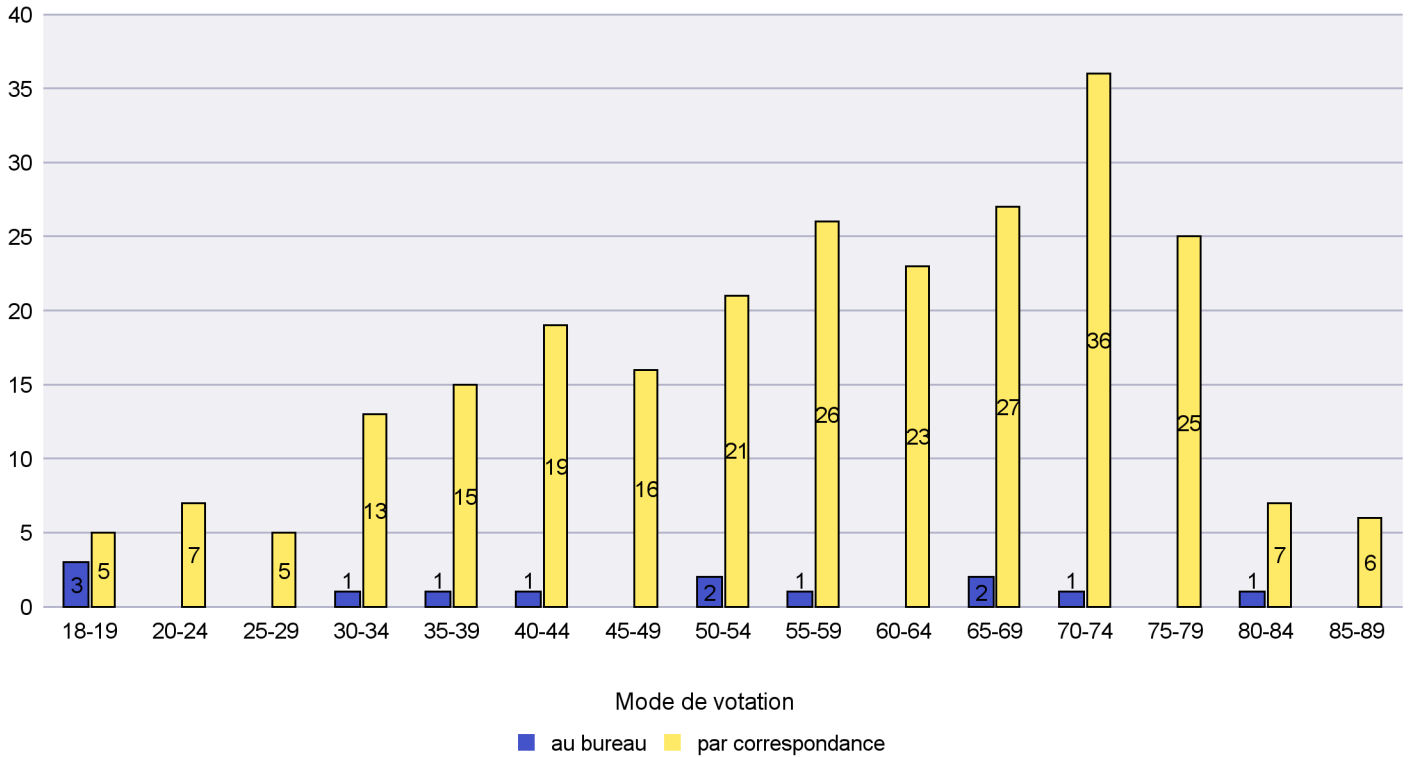

Date : 18.05.2022

Scrutin : 15.05.2022

Commune : Les Planchettes

Mode de vote par classe d'âge

Jours d'enregistrement des votes

Canton de Neuchâtel - Statistique du mode de vote

Date : 18.05.2022

Scrutin : 15.05.2022

Commune : Les Ponts-de-Martel

Mode de vote par classe d'âge

Jours d'enregistrement des votes

Scrutin : 15.05.2022

Commune : Les Verrières

Mode de vote par classe d'âge

Jours d'enregistrement des votes

Canton de Neuchâtel - Statistique du mode de vote

Date : 18.05.2022

Scrutin : 15.05.2022

Commune : Lignières

Mode de vote par classe d'âge

Jours d'enregistrement des votes

Canton de Neuchâtel - Statistique du mode de vote

Date : 18.05.2022

Scrutin : 15.05.2022

Commune : Milvignes

Mode de vote par classe d'âge

Jours d'enregistrement des votes

Scrutin : 15.05.2022

Commune : Neuchâtel

Mode de vote par classe d'âge

Jours d'enregistrement des votes

Canton de Neuchâtel - Statistique du mode de vote