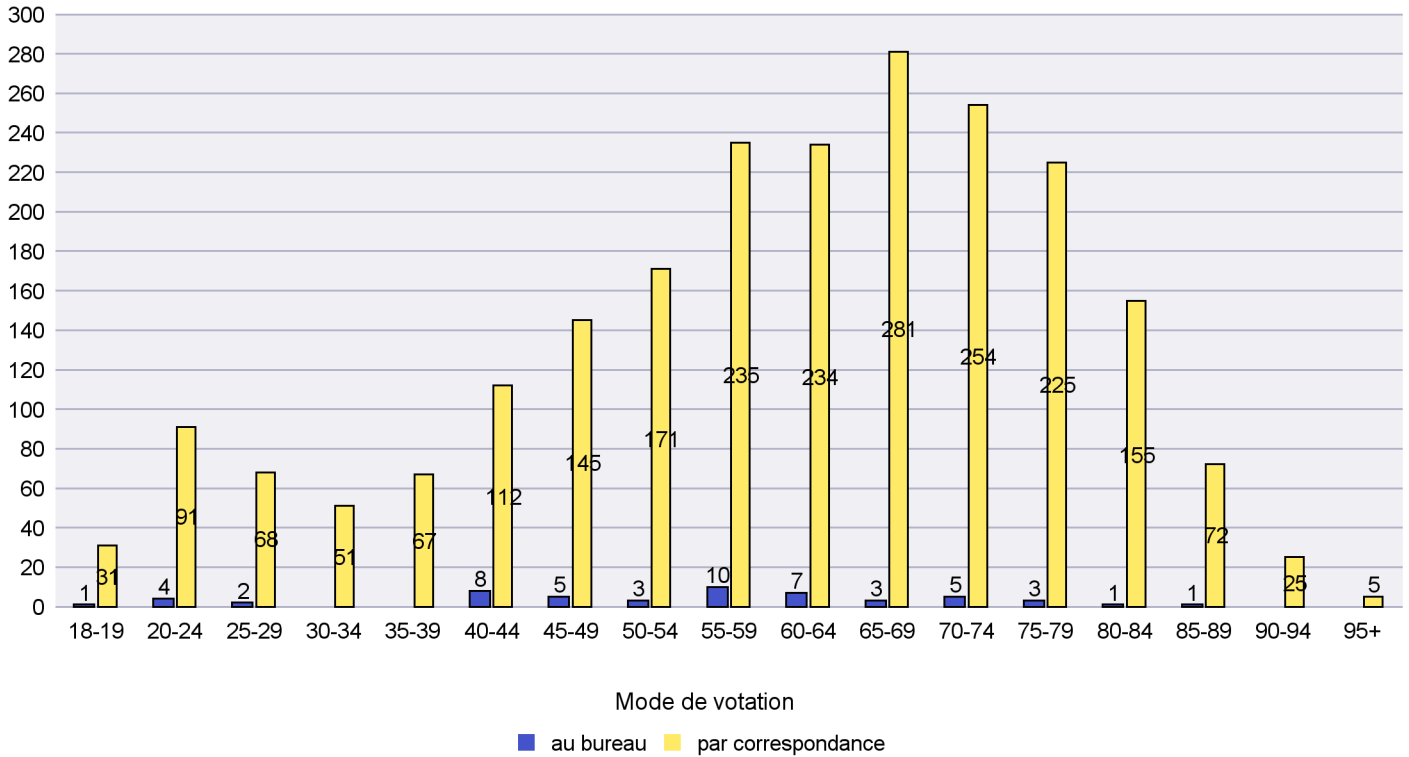

Canton de Neuchâtel - Statistique du mode de vote

Date : 18.05.2022

Scrutin : 15.05.2022

Commune : La Chaux-du-Milieu

Mode de vote par classe d'âge

Jours d'enregistrement des votes

Canton de Neuchâtel - Statistique du mode de vote

Date : 18.05.2022

Scrutin : 15.05.2022

Commune : La Côte-aux-Fées

Mode de vote par classe d'âge

Jours d'enregistrement des votes

Scrutin : 15.05.2022

Commune : La Grande Béroche

Mode de vote par classe d'âge

Jours d'enregistrement des votes

Canton de Neuchâtel - Statistique du mode de vote

Date : 18.05.2022

Scrutin : 15.05.2022

Commune : La Sagne

Mode de vote par classe d'âge

Jours d'enregistrement des votes

Canton de Neuchâtel - Statistique du mode de vote