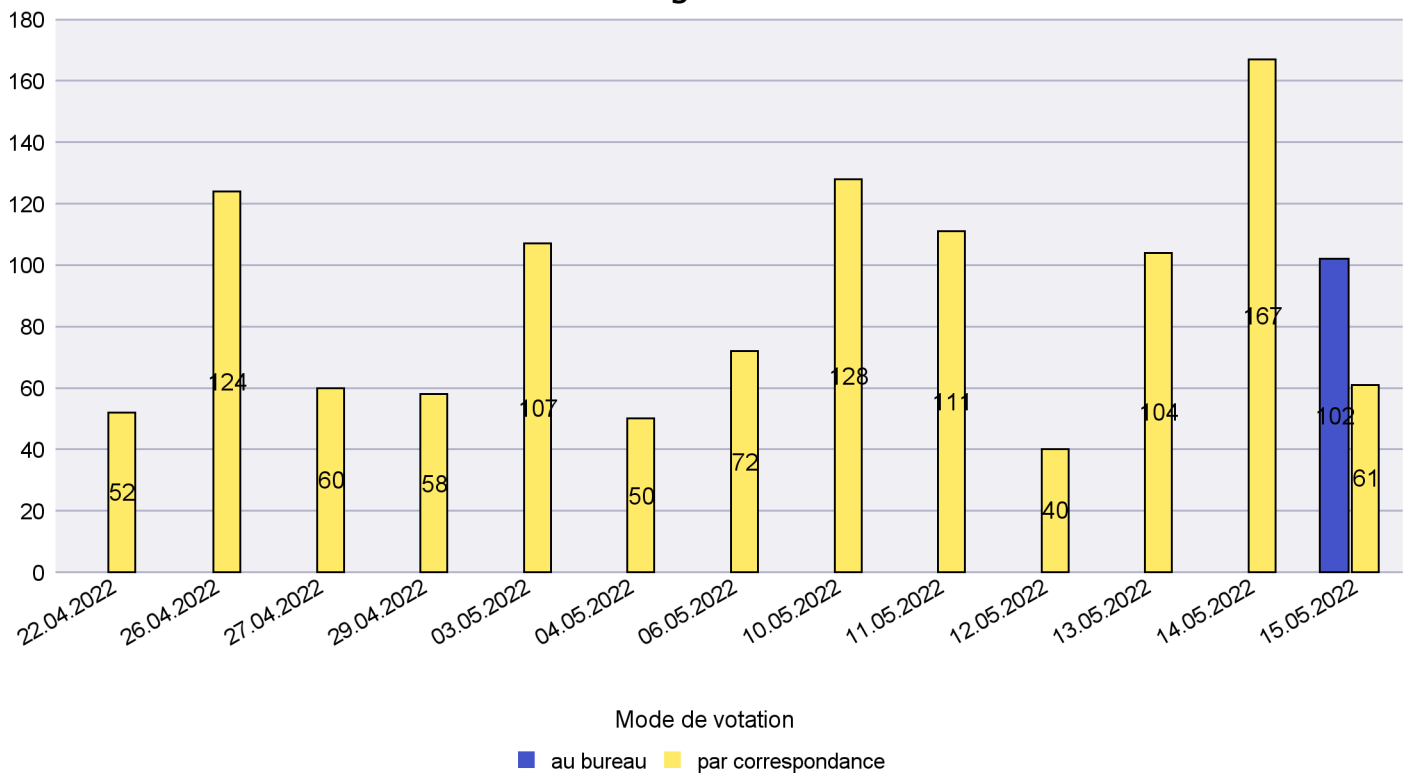

Date : 18.05.2022

Scrutin : 15.05.2022

Commune : La Tène

Mode de vote par classe d'âge

Jours d'enregistrement des votes

Scrutin : 15.05.2022

Commune : Le Cerneux-Péquignot

Mode de vote par classe d'âge

Jours d'enregistrement des votes

Canton de Neuchâtel - Statistique du mode de vote

Date : 18.05.2022

Scrutin : 15.05.2022

Commune : Le Landeron

Mode de vote par classe d'âge

Jours d'enregistrement des votes

Canton de Neuchâtel - Statistique du mode de vote

Date : 18.05.2022

Scrutin : 15.05.2022

Commune : Le Locle

Mode de vote par classe d'âge

Jours d'enregistrement des votes

Canton de Neuchâtel - Statistique du mode de vote

Date : 18.05.2022

Scrutin : 15.05.2022

Commune : Les Planchettes

Mode de vote par classe d'âge

Jours d'enregistrement des votes

Canton de Neuchâtel - Statistique du mode de vote

Date : 18.05.2022

Scrutin : 15.05.2022