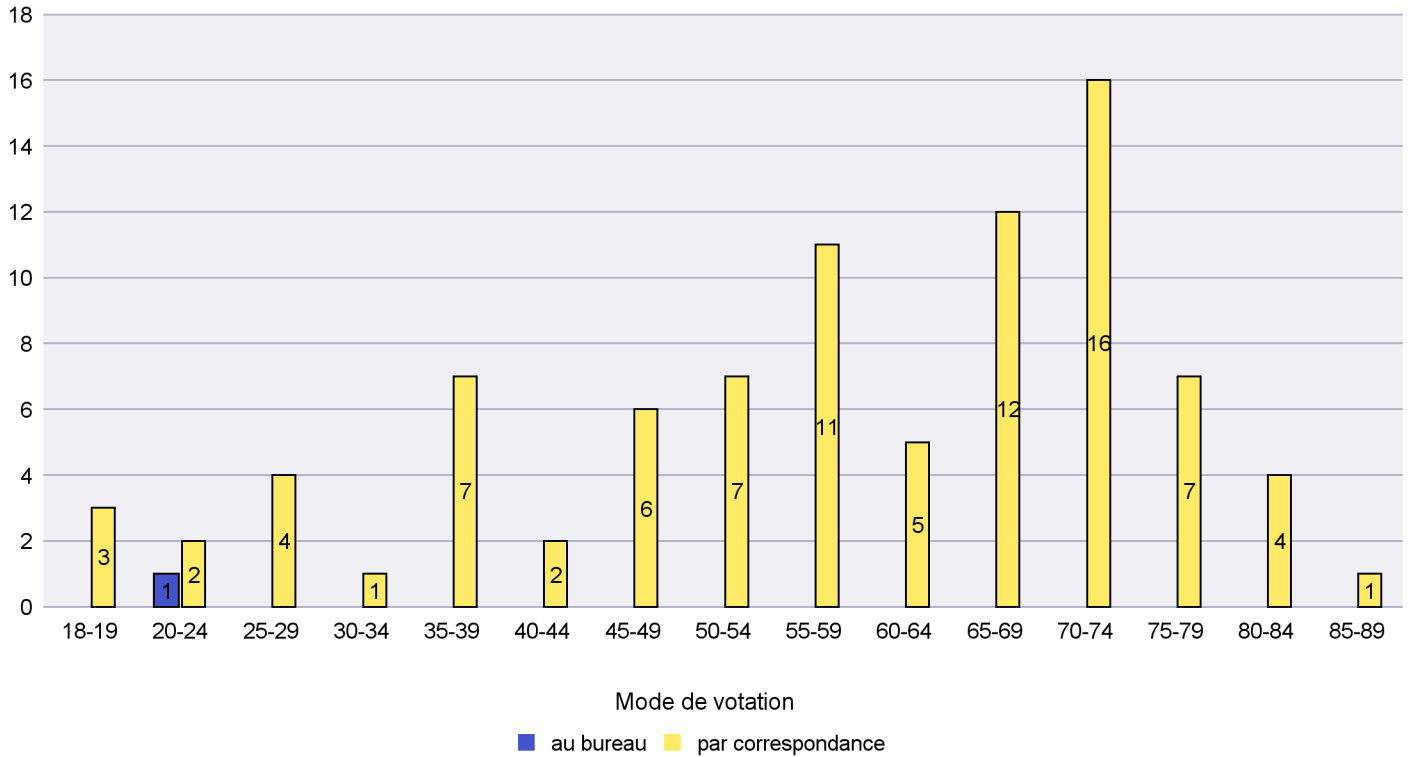

Scrutin : 15.05.2022

Commune : Boudry

Mode de vote par classe d'âge

Jours d'enregistrement des votes

Canton de Neuchâtel - Statistique du mode de vote

Date : 18.05.2022

Scrutin : 15.05.2022

Commune : Brot-Plamboz

Mode de vote par classe d'âge

Jours d'enregistrement des votes

Scrutin : 15.05.2022

Commune : Cornaux

Mode de vote par classe d'âge

Jours d'enregistrement des votes

Canton de Neuchâtel - Statistique du mode de vote