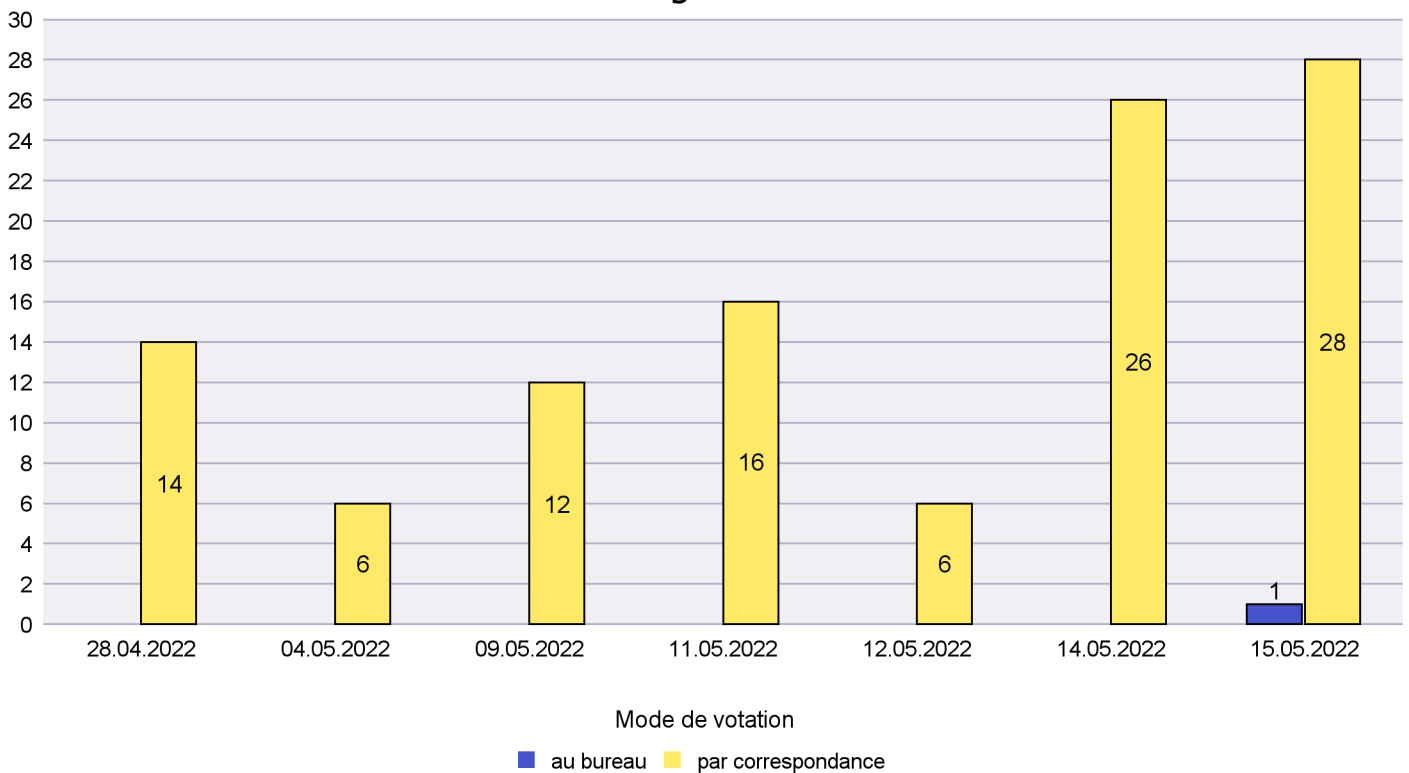

Jours d'enregistrement des votes

Canton de Neuchâtel - Statistique du mode de vote

Date : 18.05.2022

Scrutin : 15.05.2022

Commune : La Sagne

Mode de vote par classe d'âge

Jours d'enregistrement des votes

Canton de Neuchâtel - Statistique du mode de vote

Date : 18.05.2022

Scrutin : 15.05.2022

Commune : La Tène

Mode de vote par classe d'âge

Jours d'enregistrement des votes

Scrutin : 15.05.2022

Commune : Le Cerneux-Péquignot

Mode de vote par classe d'âge

Jours d'enregistrement des votes

Canton de Neuchâtel - Statistique du mode de vote

Date : 18.05.2022

Scrutin : 15.05.2022

Commune : Le Landeron

Mode de vote par classe d'âge

Jours d'enregistrement des votes

Canton de Neuchâtel - Statistique du mode de vote

Date : 18.05.2022

Scrutin : 15.05.2022

Commune : Le Locle

Mode de vote par classe d'âge

Jours d'enregistrement des votes

Canton de Neuchâtel - Statistique du mode de vote