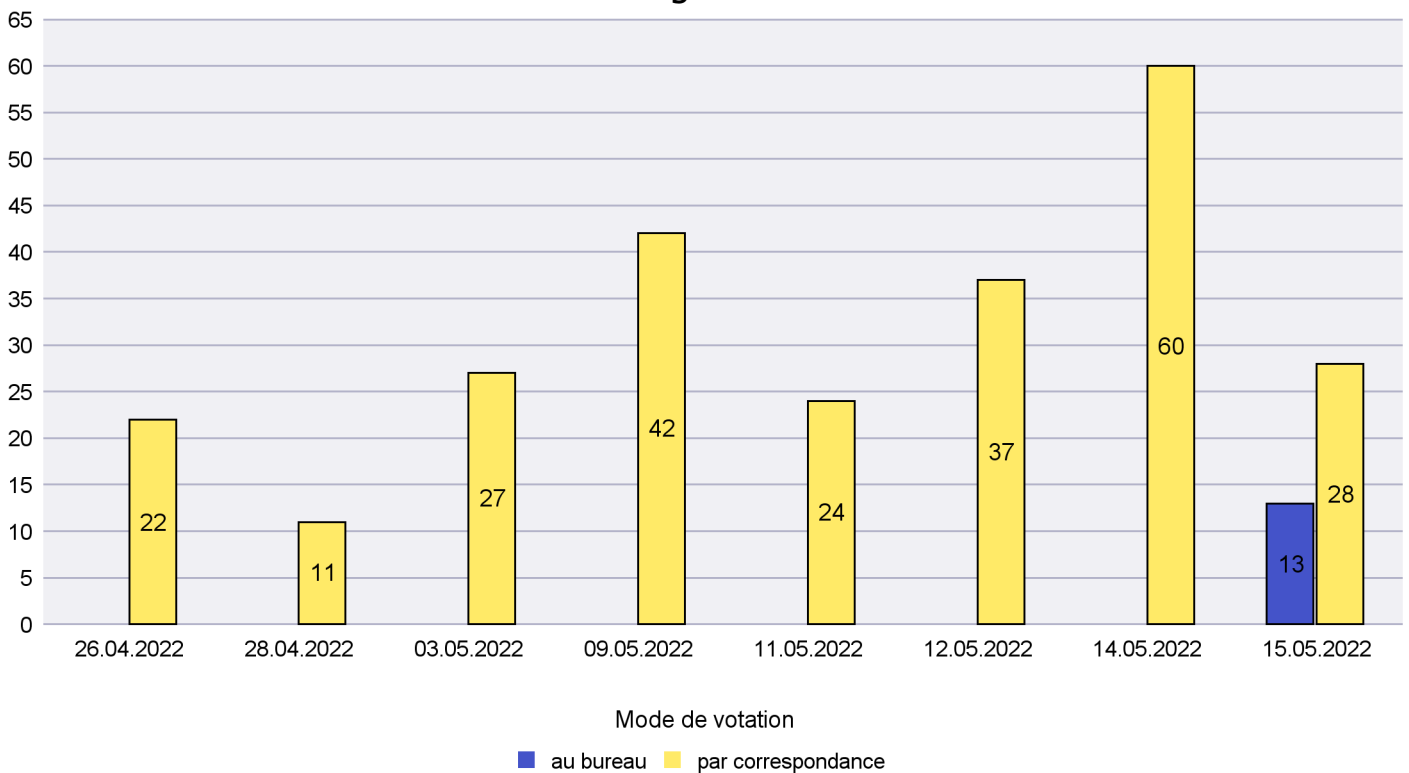

Commune : Les Ponts-de-Martel

Mode de vote par classe d'âge

Jours d'enregistrement des votes

Scrutin : 15.05.2022

Commune : Les Verrières

Mode de vote par classe d'âge

Jours d'enregistrement des votes

Canton de Neuchâtel - Statistique du mode de vote

Date : 18.05.2022

Scrutin : 15.05.2022

Commune : Lignières

Mode de vote par classe d'âge

Jours d'enregistrement des votes

Canton de Neuchâtel - Statistique du mode de vote

Date : 18.05.2022

Scrutin : 15.05.2022

Commune : Milvignes

Mode de vote par classe d'âge

Jours d'enregistrement des votes

Scrutin : 15.05.2022

Commune : Neuchâtel

Mode de vote par classe d'âge

Jours d'enregistrement des votes

Canton de Neuchâtel - Statistique du mode de vote

Date : 18.05.2022

Scrutin : 15.05.2022

Commune : Rochefort

Mode de vote par classe d'âge

Jours d'enregistrement des votes

Canton de Neuchâtel - Statistique du mode de vote

Date : 18.05.2022

Scrutin : 15.05.2022