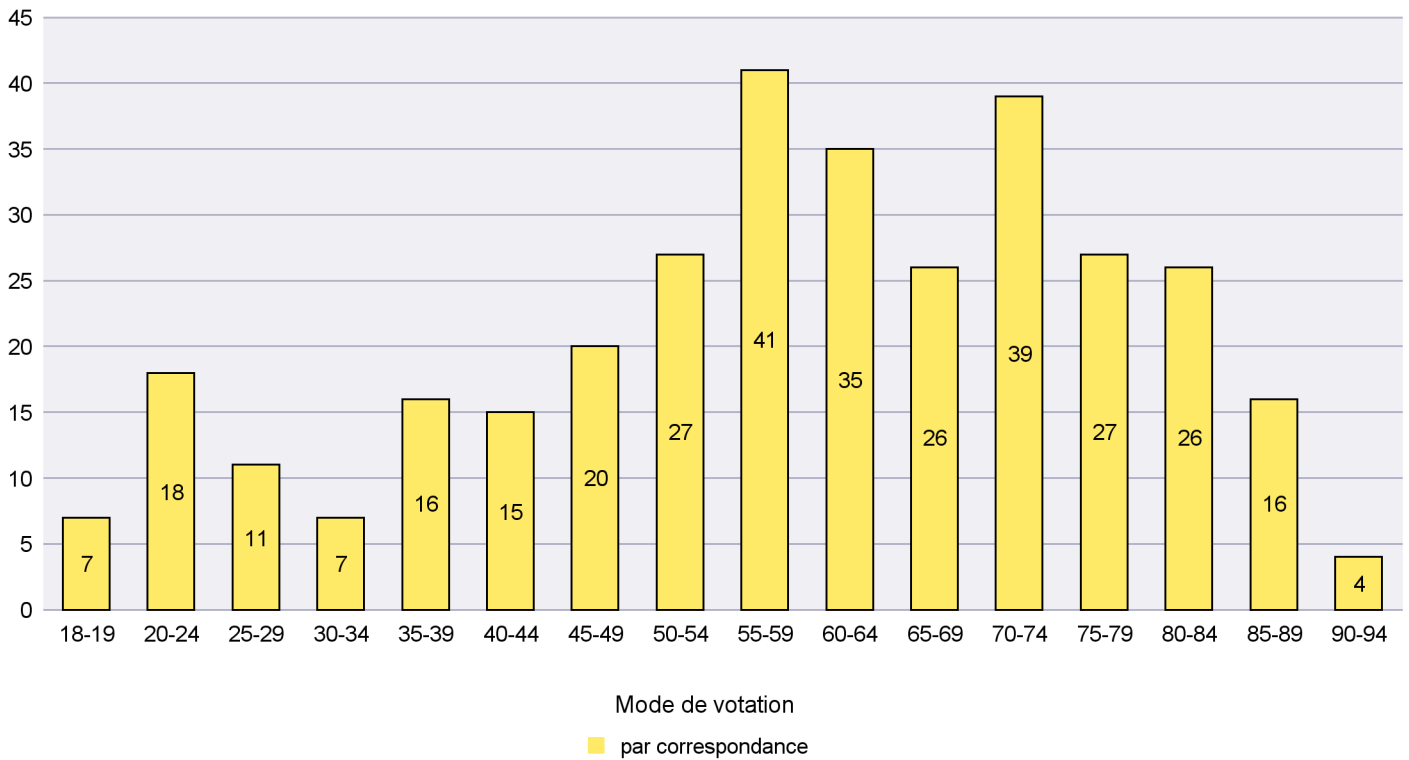

Canton de Neuchâtel - Statistique du mode de vote

Date : 18.05.2022

Scrutin : 15.05.2022

Commune : Le Locle

Mode de vote par classe d'âge

Jours d'enregistrement des votes

Canton de Neuchâtel - Statistique du mode de vote

Date : 18.05.2022

Scrutin : 15.05.2022

Commune : Les Planchettes

Mode de vote par classe d'âge

Jours d'enregistrement des votes

Canton de Neuchâtel - Statistique du mode de vote

Date : 18.05.2022

Scrutin : 15.05.2022

Commune : Les Ponts-de-Martel

Mode de vote par classe d'âge

Jours d'enregistrement des votes

Scrutin : 15.05.2022

Commune : Les Verrières

Mode de vote par classe d'âge

Jours d'enregistrement des votes

Canton de Neuchâtel - Statistique du mode de vote