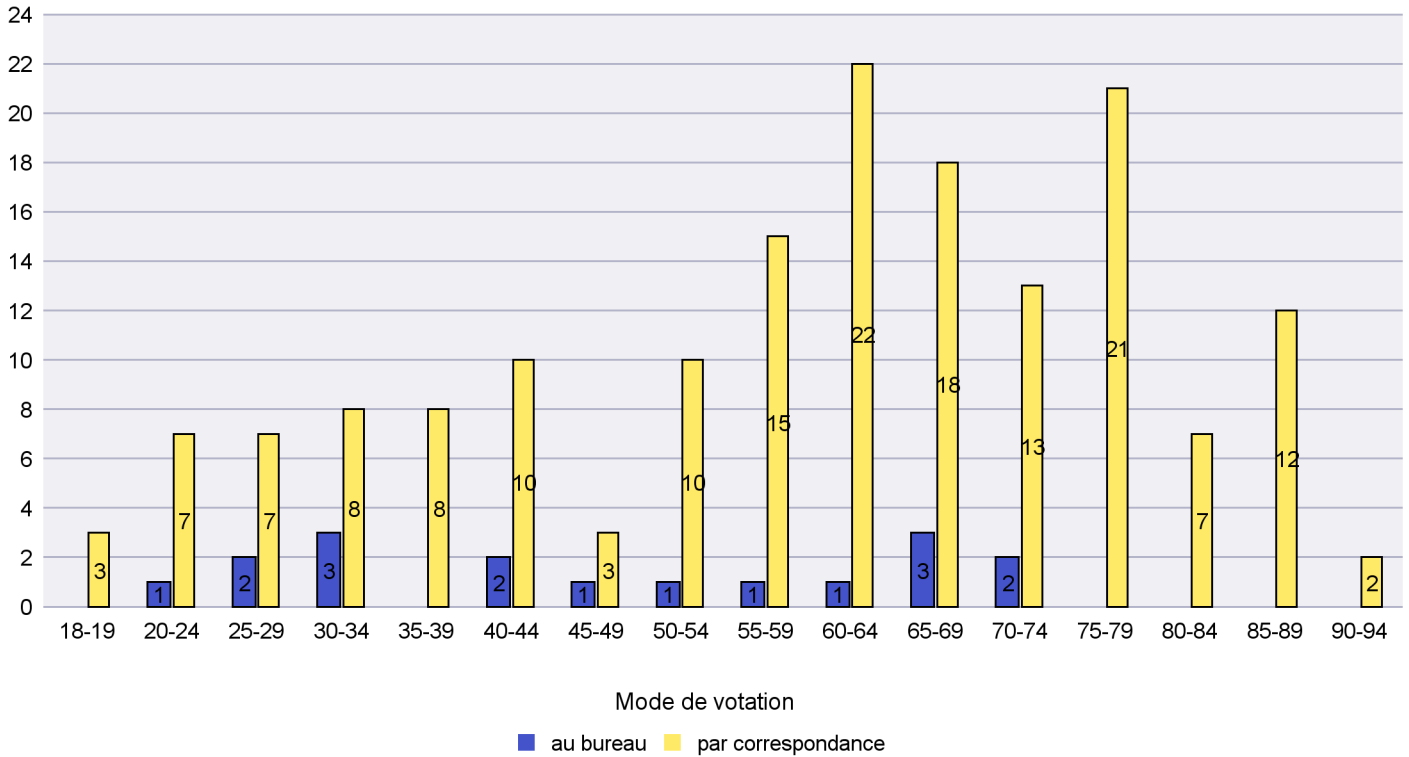

Jours d'enregistrement des votes

Canton de Neuchâtel - Statistique du mode de vote

Date : 18.05.2022

Scrutin : 15.05.2022

Commune : La Chaux-de-Fonds

Mode de vote par classe d'âge

Jours d'enregistrement des votes

Canton de Neuchâtel - Statistique du mode de vote

Date : 18.05.2022

Scrutin : 15.05.2022

Commune : La Chaux-du-Milieu

Mode de vote par classe d'âge

Jours d'enregistrement des votes

Canton de Neuchâtel - Statistique du mode de vote

Date : 18.05.2022

Scrutin : 15.05.2022

Commune : La Côte-aux-Fées

Mode de vote par classe d'âge

Jours d'enregistrement des votes

Scrutin : 15.05.2022

Commune : La Grande Béroche

Mode de vote par classe d'âge