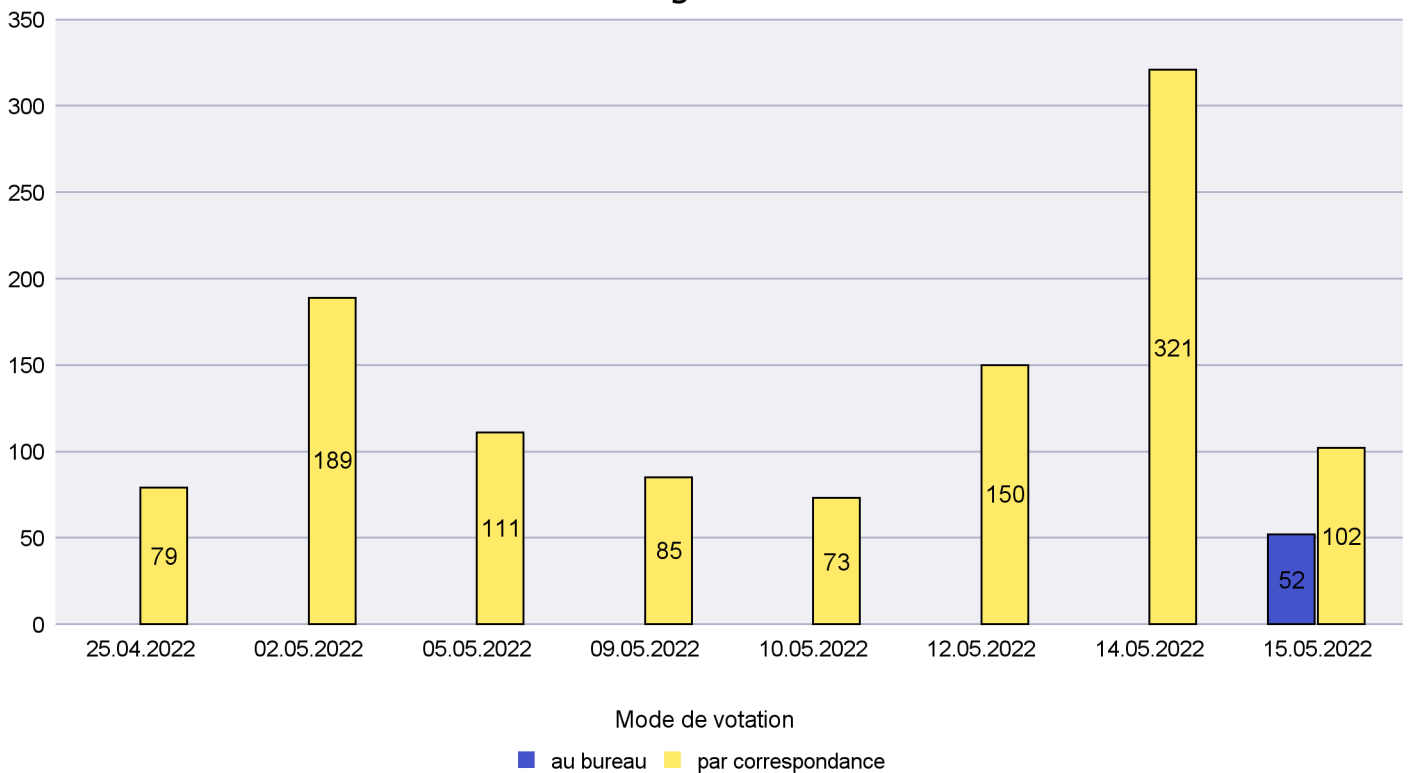

Mode de vote par classe d'âge

Jours d'enregistrement des votes

Scrutin : 15.05.2022

Commune : Cornaux

Mode de vote par classe d'âge

Jours d'enregistrement des votes

Canton de Neuchâtel - Statistique du mode de vote

Date : 18.05.2022

Scrutin : 15.05.2022

Commune : Cortaillod

Mode de vote par classe d'âge

Jours d'enregistrement des votes

Canton de Neuchâtel - Statistique du mode de vote

Date : 18.05.2022

Scrutin : 15.05.2022

Commune : Cressier

Mode de vote par classe d'âge

Jours d'enregistrement des votes

Scrutin : 15.05.2022

Commune : Enges

Mode de vote par classe d'âge

Jours d'enregistrement des votes

Canton de Neuchâtel - Statistique du mode de vote