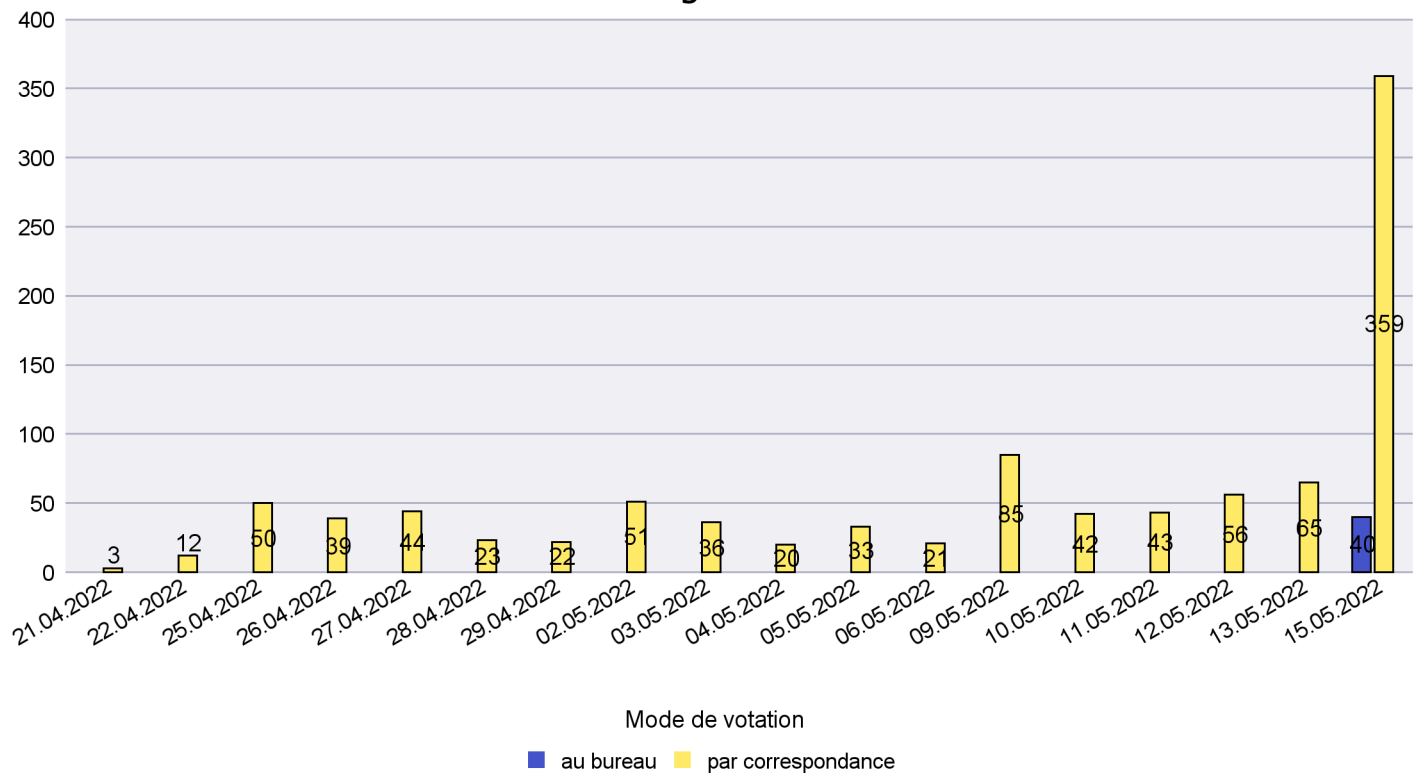

Date : 18.05.2022

Scrutin : 15.05.2022

Commune : Lignières

Mode de vote par classe d'âge

Jours d'enregistrement des votes

Canton de Neuchâtel - Statistique du mode de vote

Date : 18.05.2022

Scrutin : 15.05.2022

Commune : Milvignes

Mode de vote par classe d'âge

Jours d'enregistrement des votes

Scrutin : 15.05.2022

Commune : Neuchâtel

Mode de vote par classe d'âge

Jours d'enregistrement des votes

Canton de Neuchâtel - Statistique du mode de vote

Date : 18.05.2022

Scrutin : 15.05.2022

Commune : Rochefort

Mode de vote par classe d'âge

Jours d'enregistrement des votes

Canton de Neuchâtel - Statistique du mode de vote

Date : 18.05.2022

Scrutin : 15.05.2022

Commune : Saint-Blaise

Mode de vote par classe d'âge

Jours d'enregistrement des votes

Canton de Neuchâtel - Statistique du mode de vote

Date : 18.05.2022

Scrutin : 15.05.2022

Commune : Val-de-Ruz

Mode de vote par classe d'âge