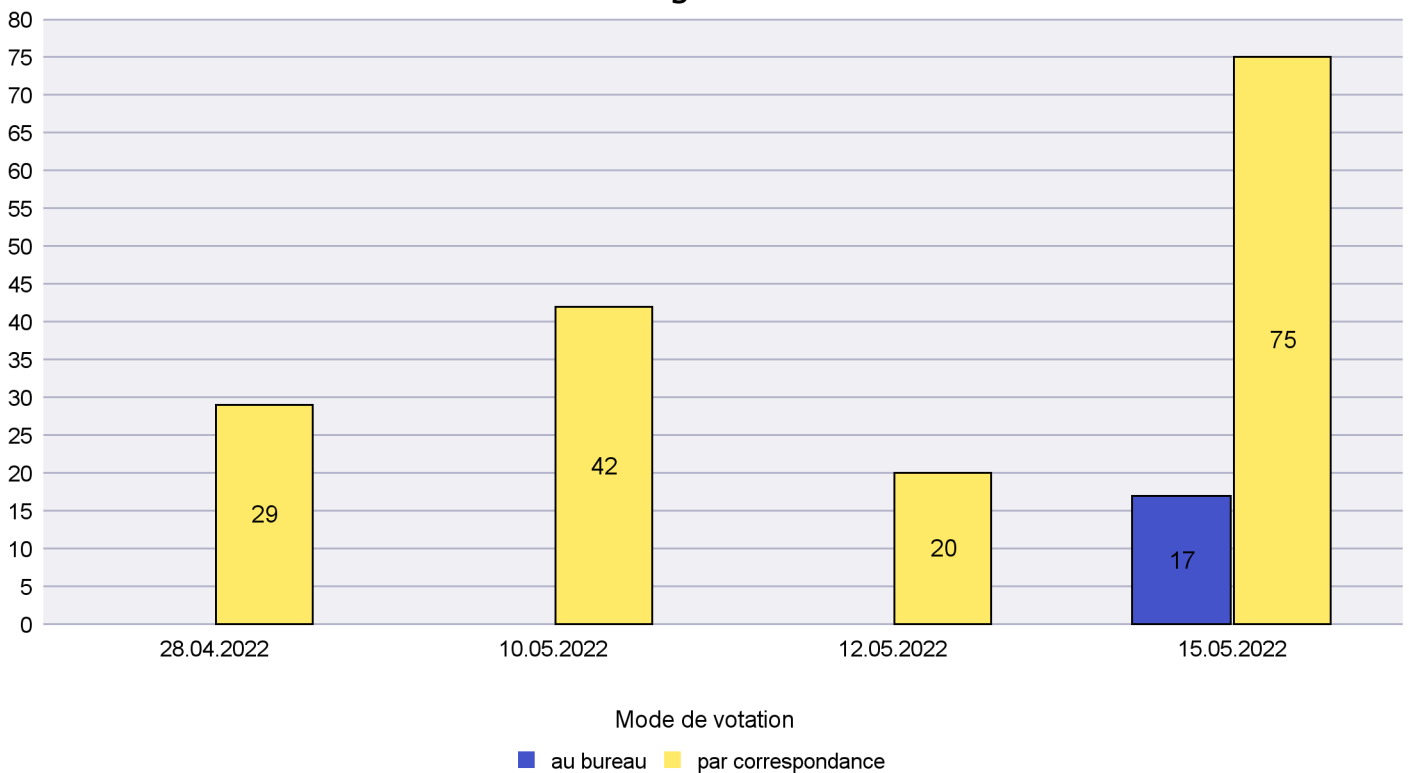

Canton de Neuchâtel - Statistique du mode de vote

Date : 18.05.2022

Scrutin : 15.05.2022

Commune : La Chaux-du-Milieu

Mode de vote par classe d'âge

Jours d'enregistrement des votes

Canton de Neuchâtel - Statistique du mode de vote

Date : 18.05.2022

Scrutin : 15.05.2022

Commune : La Côte-aux-Fées

Mode de vote par classe d'âge

Jours d'enregistrement des votes

Scrutin : 15.05.2022

Commune : La Grande Béroche

Mode de vote par classe d'âge

Jours d'enregistrement des votes

Canton de Neuchâtel - Statistique du mode de vote

Date : 18.05.2022

Scrutin : 15.05.2022

Commune : La Sagne

Mode de vote par classe d'âge

Jours d'enregistrement des votes

Canton de Neuchâtel - Statistique du mode de vote