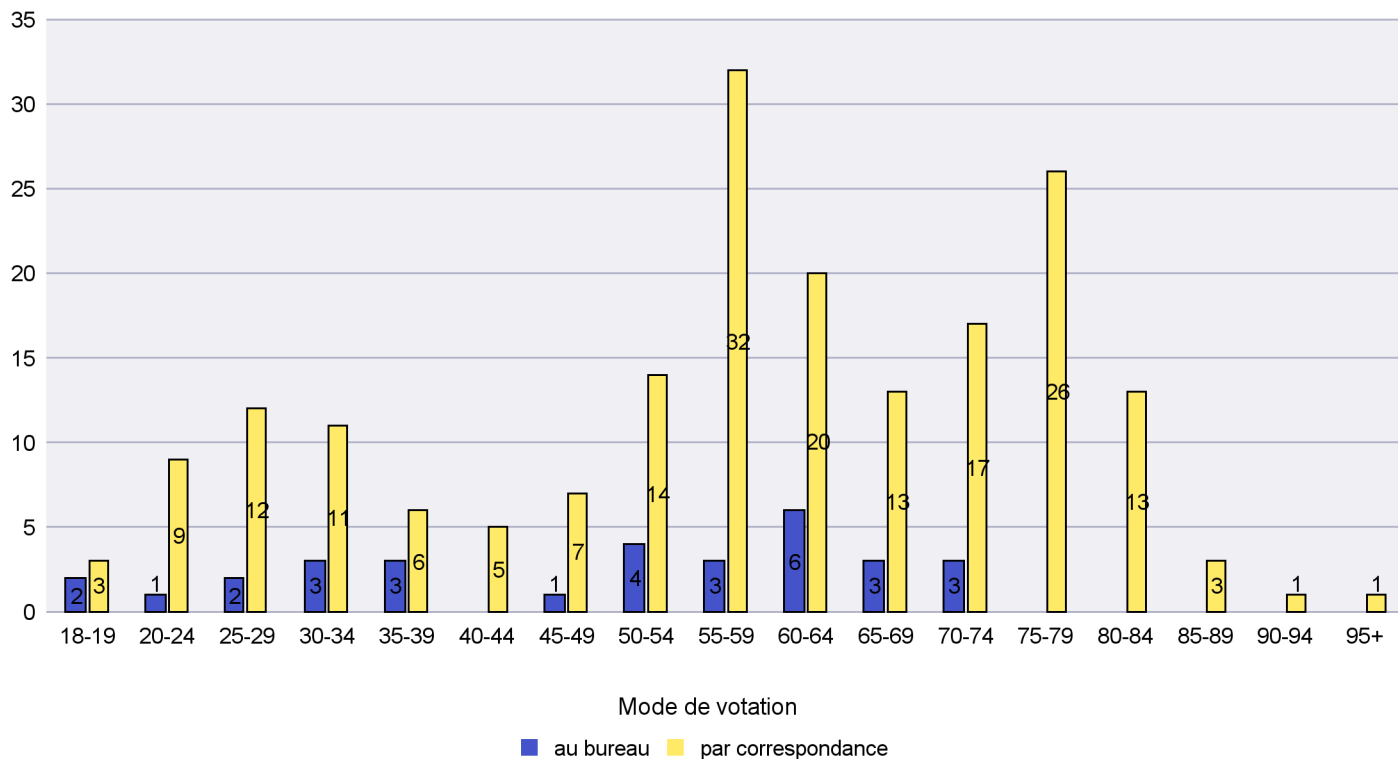

Commune : Cressier

Mode de vote par classe d'âge

Jours d'enregistrement des votes

Scrutin : 15.05.2022

Commune : Enges

Mode de vote par classe d'âge

Jours d'enregistrement des votes

Canton de Neuchâtel - Statistique du mode de vote

Date : 18.05.2022

Scrutin : 15.05.2022

Commune : Hauterive

Mode de vote par classe d'âge

Jours d'enregistrement des votes

Scrutin : 15.05.2022

Commune : La Brévine

Mode de vote par classe d'âge

Jours d'enregistrement des votes

Canton de Neuchâtel - Statistique du mode de vote

Date : 18.05.2022

Scrutin : 15.05.2022

Commune : La Chaux-de-Fonds

Mode de vote par classe d'âge

Jours d'enregistrement des votes