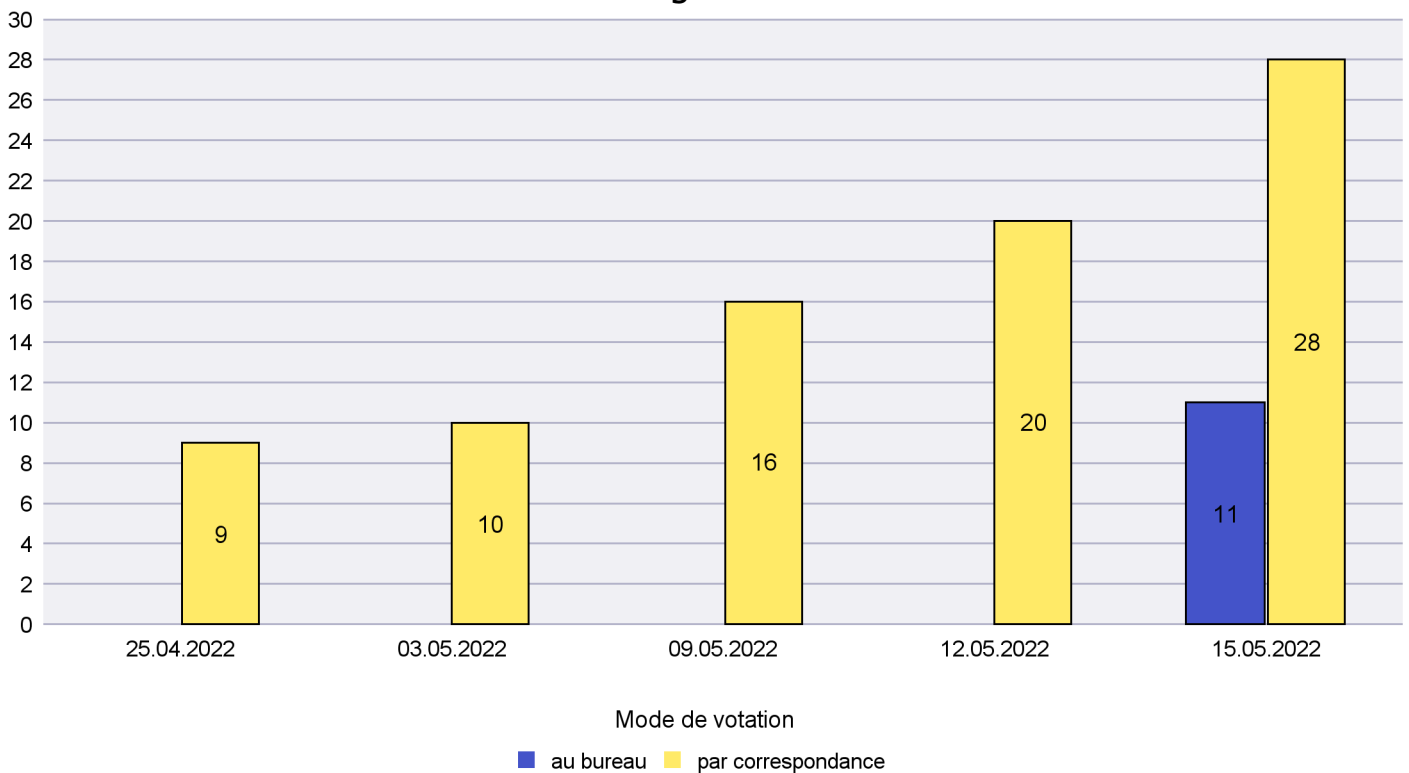

Date : 18.05.2022

Scrutin : 15.05.2022

Commune : Cortaillod

Mode de vote par classe d'âge

Jours d'enregistrement des votes

Canton de Neuchâtel - Statistique du mode de vote

Date : 18.05.2022

Scrutin : 15.05.2022

Commune : Cressier

Mode de vote par classe d'âge

Jours d'enregistrement des votes

Scrutin : 15.05.2022

Commune : Enges

Mode de vote par classe d'âge

Jours d'enregistrement des votes

Canton de Neuchâtel - Statistique du mode de vote

Date : 18.05.2022

Scrutin : 15.05.2022

Commune : Hauterive

Mode de vote par classe d'âge

Jours d'enregistrement des votes

Scrutin : 15.05.2022

Commune : La Brévine

Mode de vote par classe d'âge