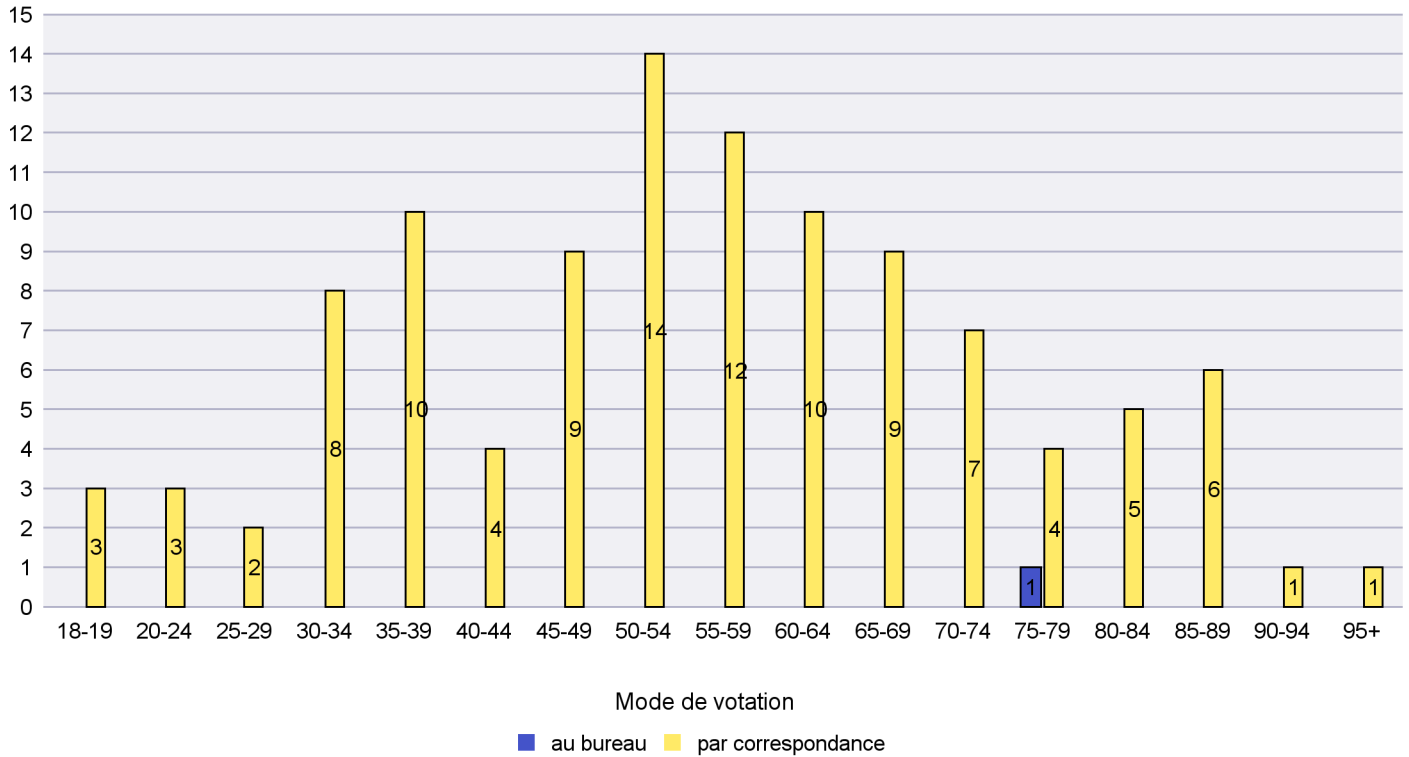

Jours d'enregistrement des votes

Canton de Neuchâtel - Statistique du mode de vote

Date : 18.05.2022

Scrutin : 15.05.2022

Commune : La Sagne

Mode de vote par classe d'âge

Jours d'enregistrement des votes

Canton de Neuchâtel - Statistique du mode de vote

Date : 18.05.2022

Scrutin : 15.05.2022

Commune : La Tène

Mode de vote par classe d'âge

Jours d'enregistrement des votes

Scrutin : 15.05.2022

Commune : Le Cerneux-Péquignot

Mode de vote par classe d'âge

Jours d'enregistrement des votes

Canton de Neuchâtel - Statistique du mode de vote

Date : 18.05.2022

Scrutin : 15.05.2022

Commune : Le Landeron

Mode de vote par classe d'âge

Jours d'enregistrement des votes