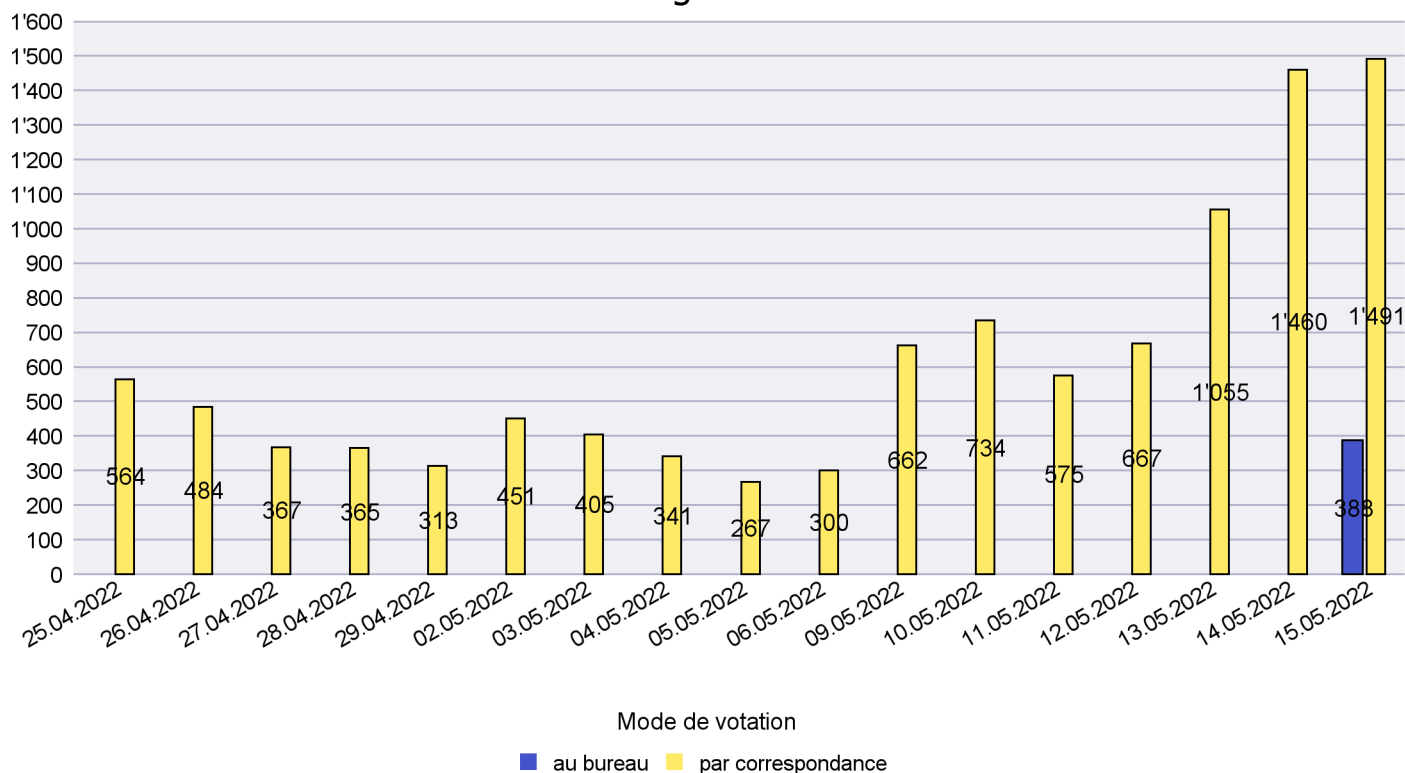

Date : 18.05.2022

Scrutin : 15.05.2022

Commune : Lignières

Mode de vote par classe d'âge

Jours d'enregistrement des votes

Canton de Neuchâtel - Statistique du mode de vote

Date : 18.05.2022

Scrutin : 15.05.2022

Commune : Milvignes

Mode de vote par classe d'âge

Jours d'enregistrement des votes

Scrutin : 15.05.2022

Commune : Neuchâtel

Mode de vote par classe d'âge

Jours d'enregistrement des votes

Canton de Neuchâtel - Statistique du mode de vote

Date : 18.05.2022

Scrutin : 15.05.2022

Commune : Rochefort

Mode de vote par classe d'âge

Jours d'enregistrement des votes

Canton de Neuchâtel - Statistique du mode de vote

Date : 18.05.2022

Scrutin : 15.05.2022