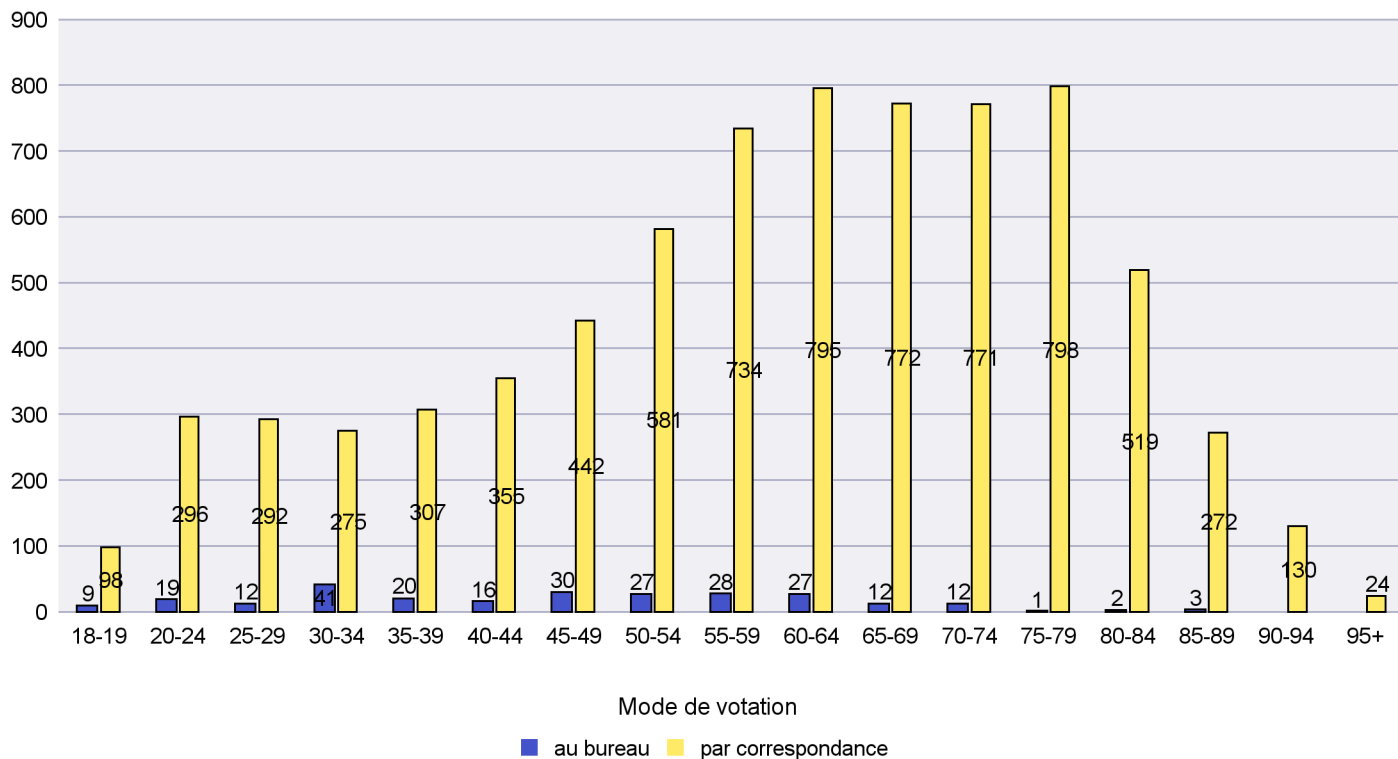

Date : 18.05.2022

Scrutin : 15.05.2022

Commune : Hauterive

Mode de vote par classe d'âge

Jours d'enregistrement des votes

Scrutin : 15.05.2022

Commune : La Brévine

Mode de vote par classe d'âge

Jours d'enregistrement des votes

Canton de Neuchâtel - Statistique du mode de vote

Date : 18.05.2022

Scrutin : 15.05.2022

Commune : La Chaux-de-Fonds

Mode de vote par classe d'âge

Jours d'enregistrement des votes

Canton de Neuchâtel - Statistique du mode de vote

Date : 18.05.2022

Scrutin : 15.05.2022

Commune : La Chaux-du-Milieu

Mode de vote par classe d'âge

Jours d'enregistrement des votes

Canton de Neuchâtel - Statistique du mode de vote