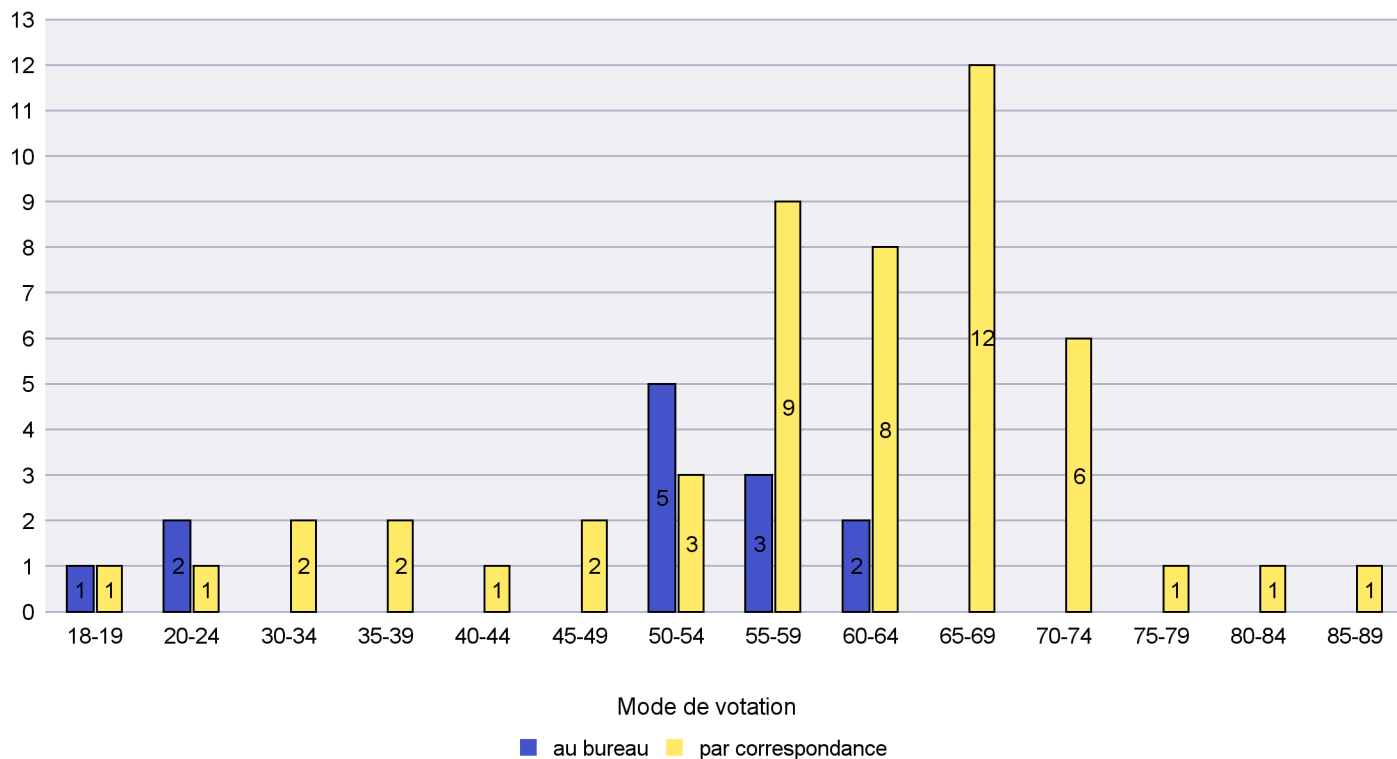

Jours d'enregistrement des votes

Canton de Neuchâtel - Statistique du mode de vote

Date : 18.05.2022

Scrutin : 15.05.2022

Commune : Le Landeron

Mode de vote par classe d'âge

Jours d'enregistrement des votes

Canton de Neuchâtel - Statistique du mode de vote

Date : 18.05.2022

Scrutin : 15.05.2022

Commune : Le Locle

Mode de vote par classe d'âge

Jours d'enregistrement des votes

Canton de Neuchâtel - Statistique du mode de vote

Date : 18.05.2022

Scrutin : 15.05.2022

Commune : Les Planchettes

Mode de vote par classe d'âge

Jours d'enregistrement des votes

Canton de Neuchâtel - Statistique du mode de vote

Date : 18.05.2022

Scrutin : 15.05.2022