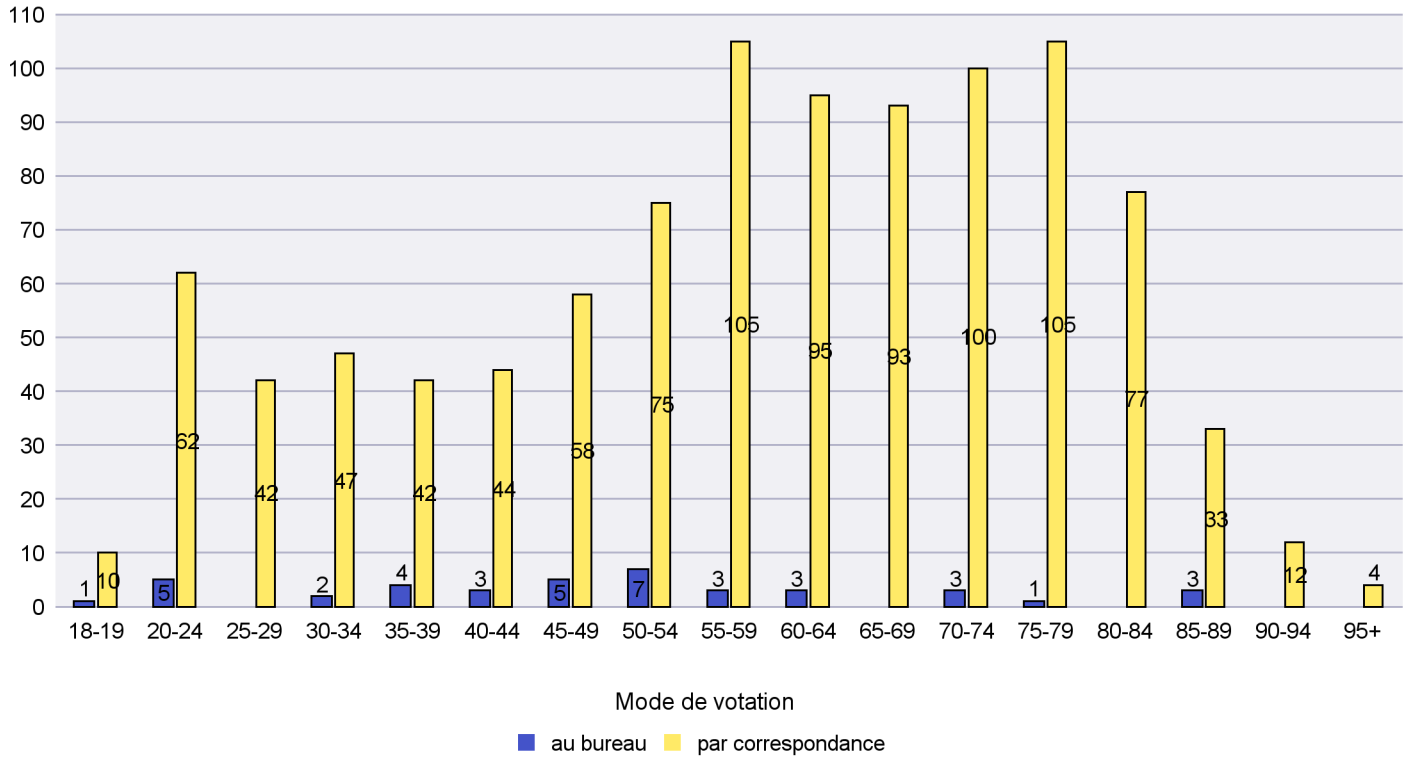

Date : 18.05.2022

Scrutin : 15.05.2022

Commune : Lignières

Mode de vote par classe d'âge

Jours d'enregistrement des votes

Canton de Neuchâtel - Statistique du mode de vote

Date : 18.05.2022

Scrutin : 15.05.2022

Commune : Milvignes

Mode de vote par classe d'âge

Jours d'enregistrement des votes

Scrutin : 15.05.2022

Commune : Neuchâtel

Mode de vote par classe d'âge

Jours d'enregistrement des votes

Canton de Neuchâtel - Statistique du mode de vote

Date : 18.05.2022

Scrutin : 15.05.2022

Commune : Rochefort

Mode de vote par classe d'âge

Jours d'enregistrement des votes

Canton de Neuchâtel - Statistique du mode de vote

Date : 18.05.2022

Scrutin : 15.05.2022

Commune : Saint-Blaise

Mode de vote par classe d'âge

Jours d'enregistrement des votes

Canton de Neuchâtel - Statistique du mode de vote

Date : 18.05.2022

Scrutin : 15.05.2022

Commune : Val-de-Ruz

Mode de vote par classe d'âge