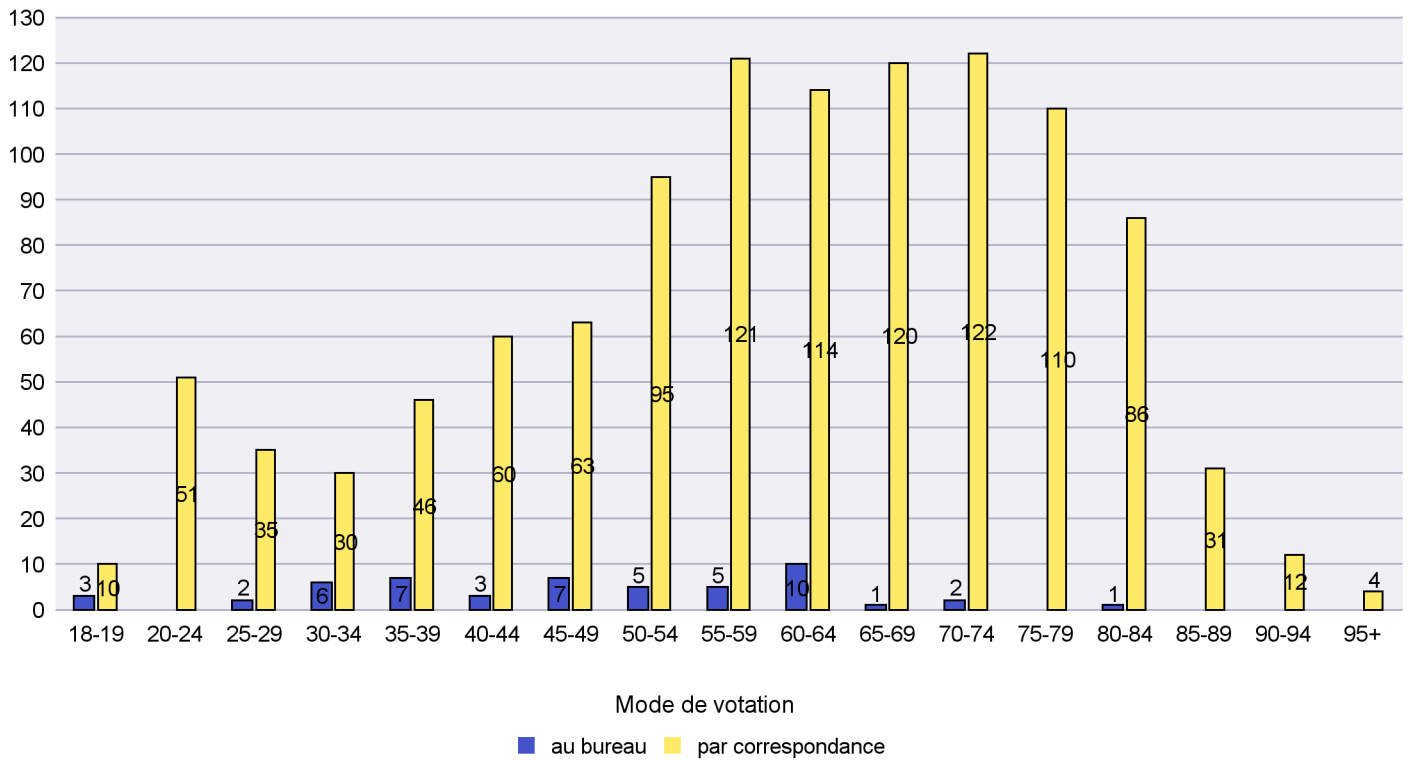

Mode de vote par classe d'âge

Jours d'enregistrement des votes

Scrutin : 15.05.2022

Commune : Cornaux

Mode de vote par classe d'âge

Jours d'enregistrement des votes

Canton de Neuchâtel - Statistique du mode de vote

Date : 18.05.2022

Scrutin : 15.05.2022

Commune : Cortaillod

Mode de vote par classe d'âge

Jours d'enregistrement des votes

Canton de Neuchâtel - Statistique du mode de vote

Date : 18.05.2022

Scrutin : 15.05.2022