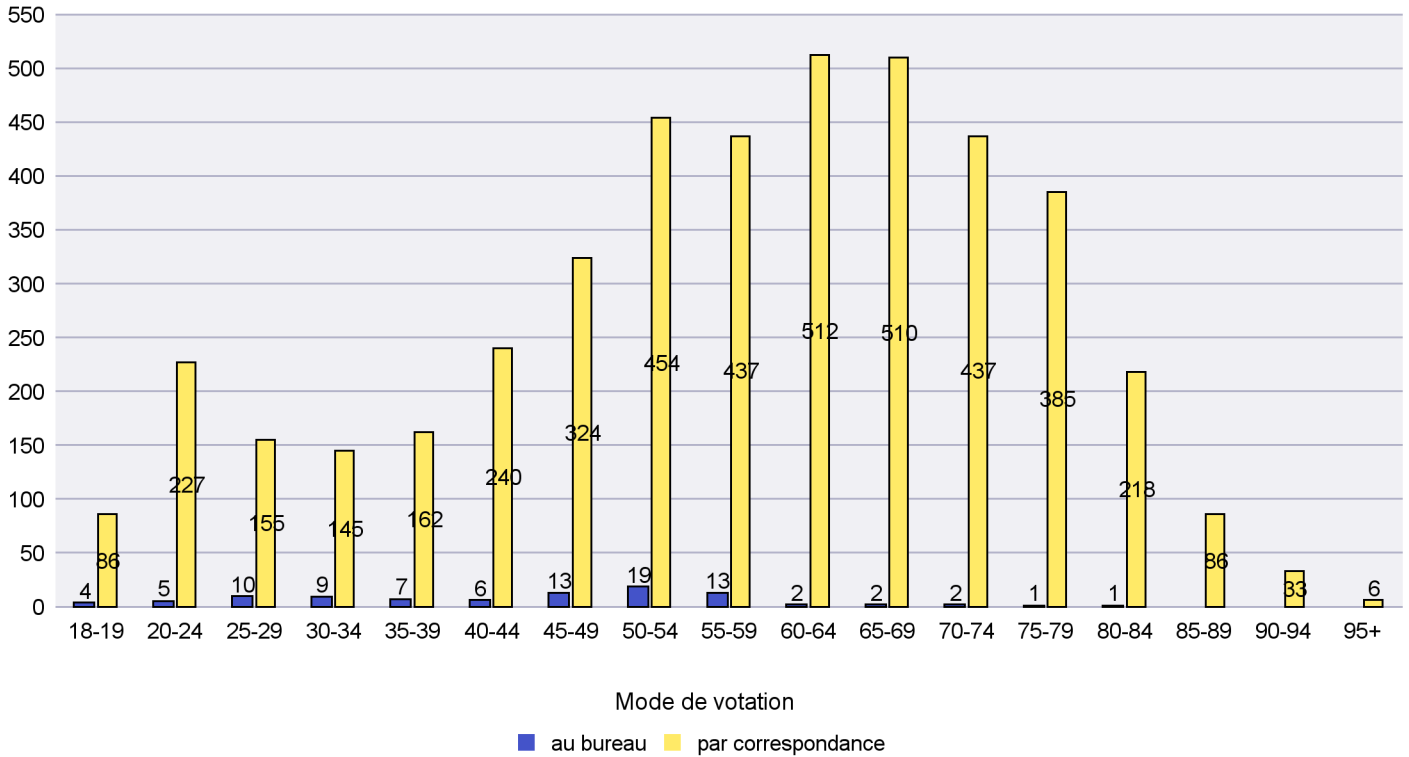

Commune : Milvignes

Mode de vote par classe d'âge

Jours d'enregistrement des votes

Scrutin : 15.05.2022

Commune : Neuchâtel

Mode de vote par classe d'âge

Jours d'enregistrement des votes

Canton de Neuchâtel - Statistique du mode de vote

Date : 18.05.2022

Scrutin : 15.05.2022

Commune : Rochefort

Mode de vote par classe d'âge

Jours d'enregistrement des votes

Canton de Neuchâtel - Statistique du mode de vote

Date : 18.05.2022

Scrutin : 15.05.2022

Commune : Saint-Blaise

Mode de vote par classe d'âge

Jours d'enregistrement des votes

Canton de Neuchâtel - Statistique du mode de vote

Date : 18.05.2022

Scrutin : 15.05.2022

Commune : Val-de-Ruz

Mode de vote par classe d'âge

Jours d'enregistrement des votes

Scrutin : 15.05.2022

Commune : Val-de-Travers

Mode de vote par classe d'âge

Jours d'enregistrement des votes