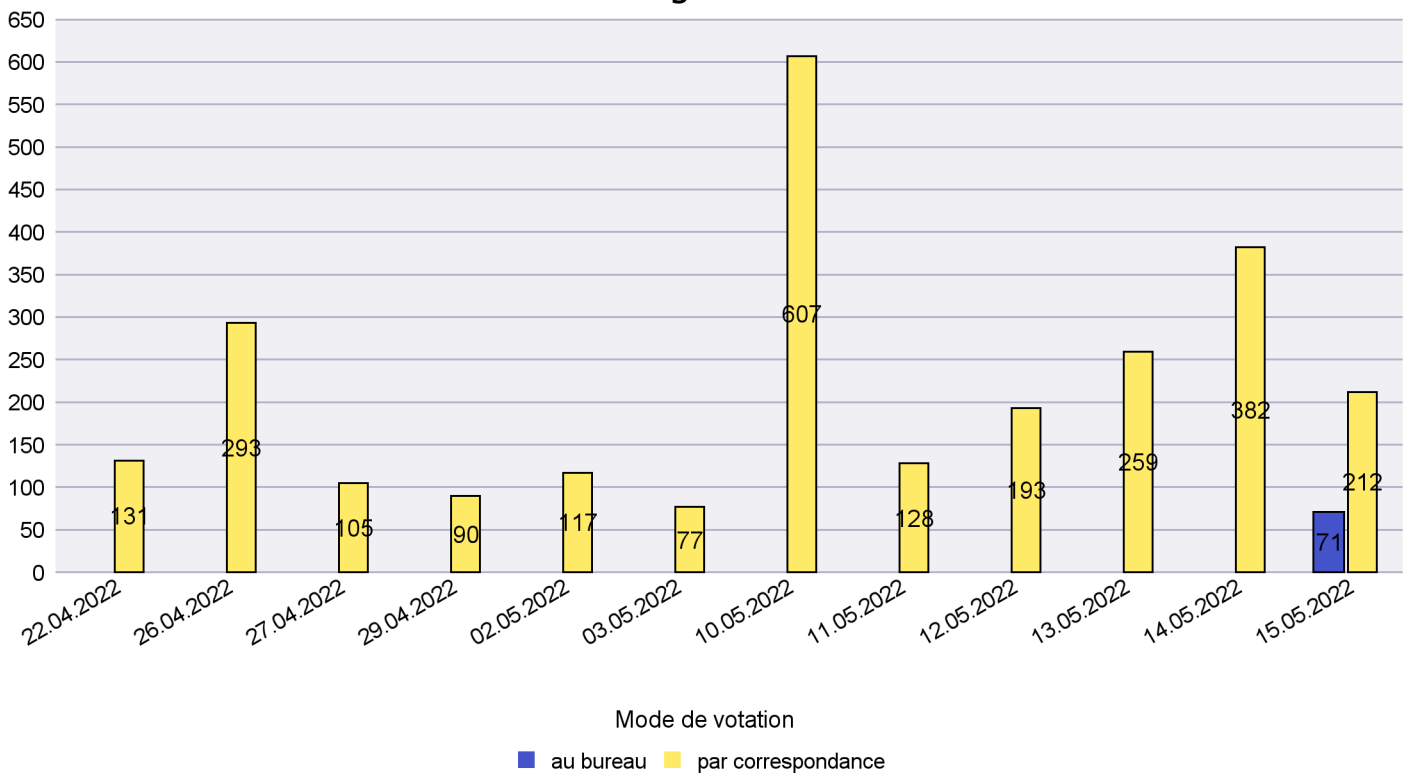

Commune : Les Ponts-de-Martel

Mode de vote par classe d'âge

Jours d'enregistrement des votes

Scrutin : 15.05.2022

Commune : Les Verrières

Mode de vote par classe d'âge

Jours d'enregistrement des votes

Canton de Neuchâtel - Statistique du mode de vote

Date : 18.05.2022

Scrutin : 15.05.2022

Commune : Lignières

Mode de vote par classe d'âge

Jours d'enregistrement des votes

Canton de Neuchâtel - Statistique du mode de vote

Date : 18.05.2022

Scrutin : 15.05.2022

Commune : Milvignes

Mode de vote par classe d'âge

Jours d'enregistrement des votes

Scrutin : 15.05.2022

Commune : Neuchâtel

Mode de vote par classe d'âge

Jours d'enregistrement des votes

Canton de Neuchâtel - Statistique du mode de vote

Date : 18.05.2022

Scrutin : 15.05.2022

Commune : Rochefort

Mode de vote par classe d'âge

Jours d'enregistrement des votes

Canton de Neuchâtel - Statistique du mode de vote

Date : 18.05.2022

Scrutin : 15.05.2022