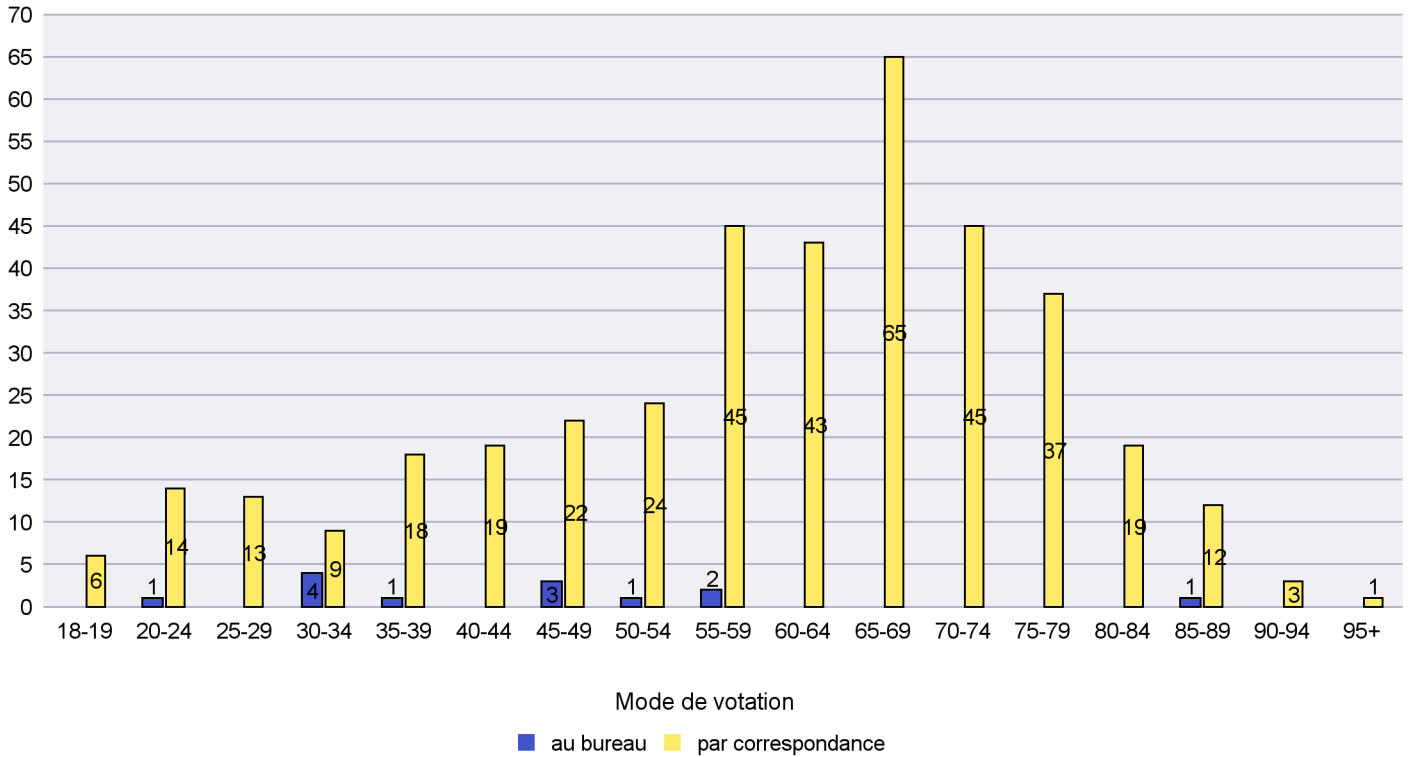

Mode de vote par classe d'âge

Jours d'enregistrement des votes

Scrutin : 15.05.2022

Commune : Cornaux

Mode de vote par classe d'âge

Jours d'enregistrement des votes

Canton de Neuchâtel - Statistique du mode de vote

Date : 18.05.2022

Scrutin : 15.05.2022

Commune : Cortaillod

Mode de vote par classe d'âge

Jours d'enregistrement des votes

Canton de Neuchâtel - Statistique du mode de vote

Date : 18.05.2022

Scrutin : 15.05.2022

Commune : Cressier

Mode de vote par classe d'âge

Jours d'enregistrement des votes

Scrutin : 15.05.2022

Commune : Enges

Mode de vote par classe d'âge

Jours d'enregistrement des votes

Canton de Neuchâtel - Statistique du mode de vote