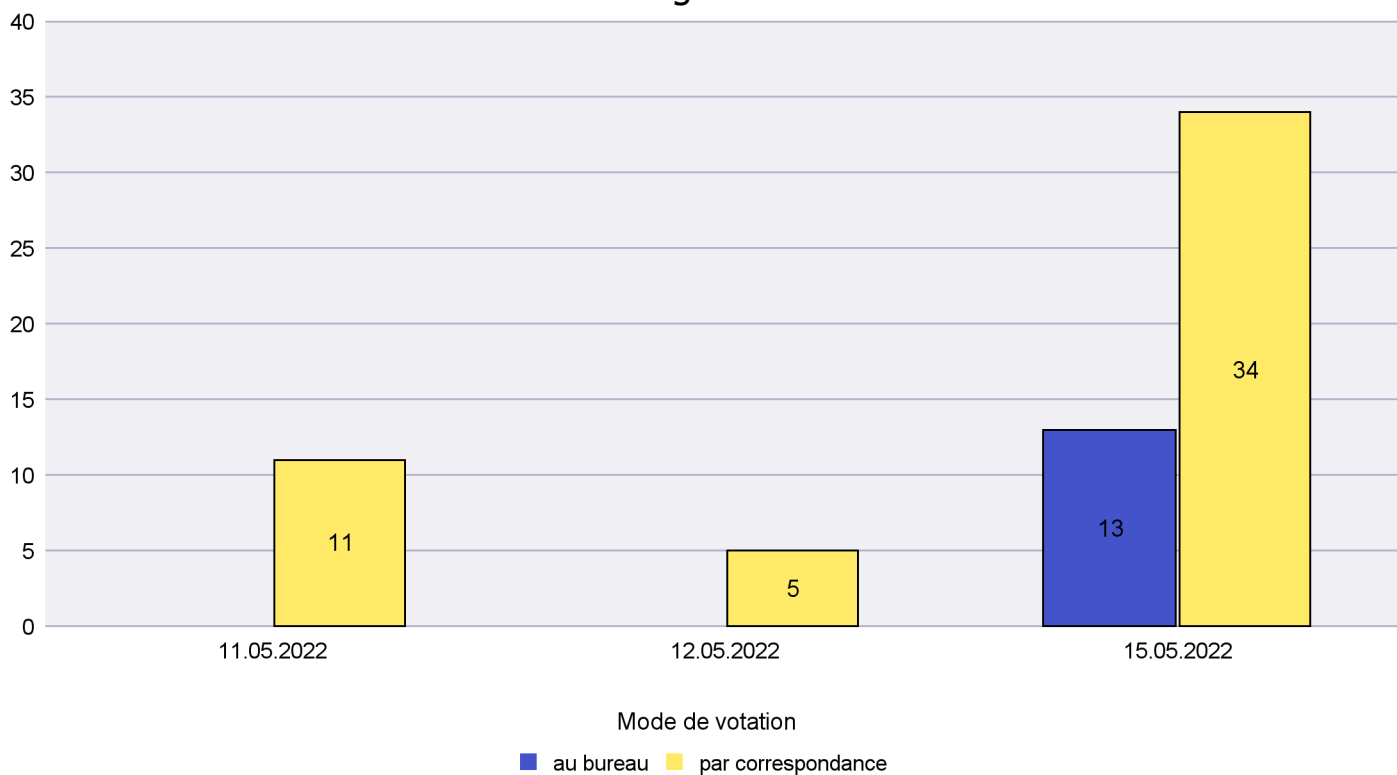

Canton de Neuchâtel - Statistique du mode de vote

Date : 18.05.2022

Scrutin : 15.05.2022

Commune : Le Locle

Mode de vote par classe d'âge

Jours d'enregistrement des votes

Canton de Neuchâtel - Statistique du mode de vote

Date : 18.05.2022

Scrutin : 15.05.2022

Commune : Les Planchettes

Mode de vote par classe d'âge

Jours d'enregistrement des votes

Canton de Neuchâtel - Statistique du mode de vote

Date : 18.05.2022

Scrutin : 15.05.2022

Commune : Les Ponts-de-Martel

Mode de vote par classe d'âge

Jours d'enregistrement des votes

Scrutin : 15.05.2022

Commune : Les Verrières

Mode de vote par classe d'âge

Jours d'enregistrement des votes

Canton de Neuchâtel - Statistique du mode de vote

Date : 18.05.2022

Scrutin : 15.05.2022

Commune : Lignières

Mode de vote par classe d'âge

Jours d'enregistrement des votes

Canton de Neuchâtel - Statistique du mode de vote

Date : 18.05.2022

Scrutin : 15.05.2022