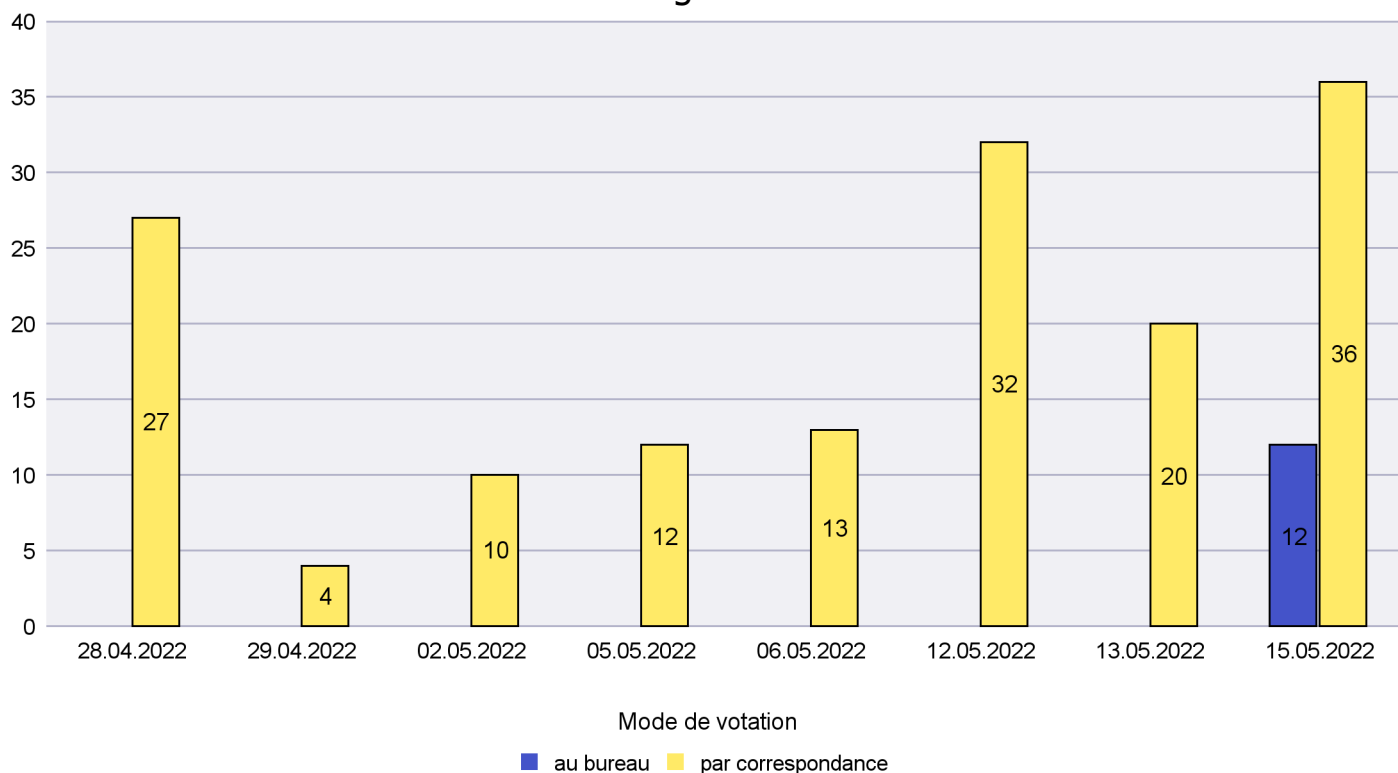

Canton de Neuchâtel - Statistique du mode de vote

Date : 18.05.2022

Scrutin : 15.05.2022

Commune : Le Locle

Mode de vote par classe d'âge

Jours d'enregistrement des votes

Canton de Neuchâtel - Statistique du mode de vote

Date : 18.05.2022

Scrutin : 15.05.2022

Commune : Les Planchettes

Mode de vote par classe d'âge

Jours d'enregistrement des votes

Canton de Neuchâtel - Statistique du mode de vote

Date : 18.05.2022

Scrutin : 15.05.2022

Commune : Les Ponts-de-Martel

Mode de vote par classe d'âge

Jours d'enregistrement des votes

Scrutin : 15.05.2022

Commune : Les Verrières

Mode de vote par classe d'âge

Jours d'enregistrement des votes

Canton de Neuchâtel - Statistique du mode de vote

Date : 18.05.2022

Scrutin : 15.05.2022

Commune : Lignières

Mode de vote par classe d'âge

Jours d'enregistrement des votes

Canton de Neuchâtel - Statistique du mode de vote

Date : 18.05.2022

Scrutin : 15.05.2022