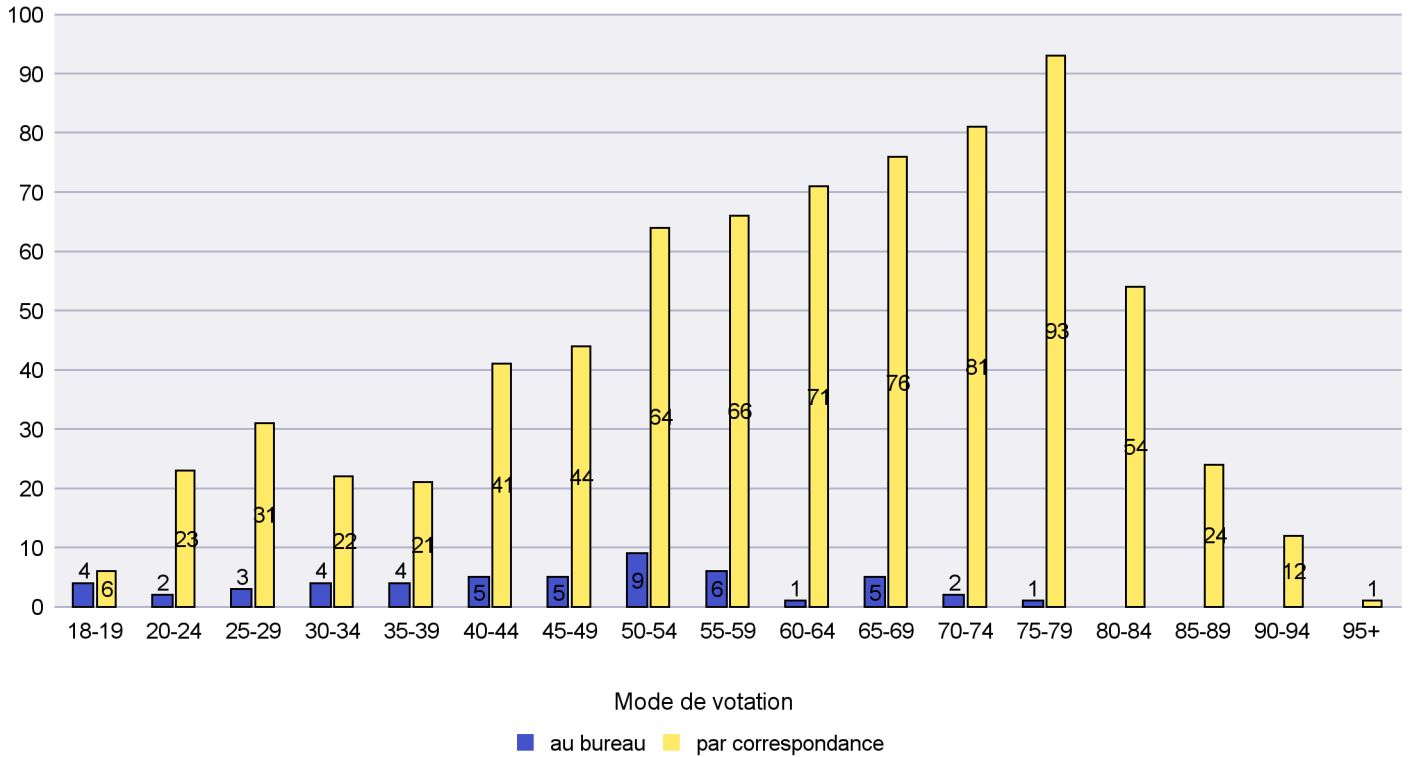

Date : 18.05.2022

Scrutin : 15.05.2022

Commune : Cortaillod

Mode de vote par classe d'âge

Jours d'enregistrement des votes

Canton de Neuchâtel - Statistique du mode de vote

Date : 18.05.2022

Scrutin : 15.05.2022

Commune : Cressier

Mode de vote par classe d'âge

Jours d'enregistrement des votes

Scrutin : 15.05.2022

Commune : Enges

Mode de vote par classe d'âge

Jours d'enregistrement des votes

Canton de Neuchâtel - Statistique du mode de vote

Date : 18.05.2022

Scrutin : 15.05.2022

Commune : Hauterive

Mode de vote par classe d'âge

Jours d'enregistrement des votes

Scrutin : 15.05.2022

Commune : La Brévine

Mode de vote par classe d'âge