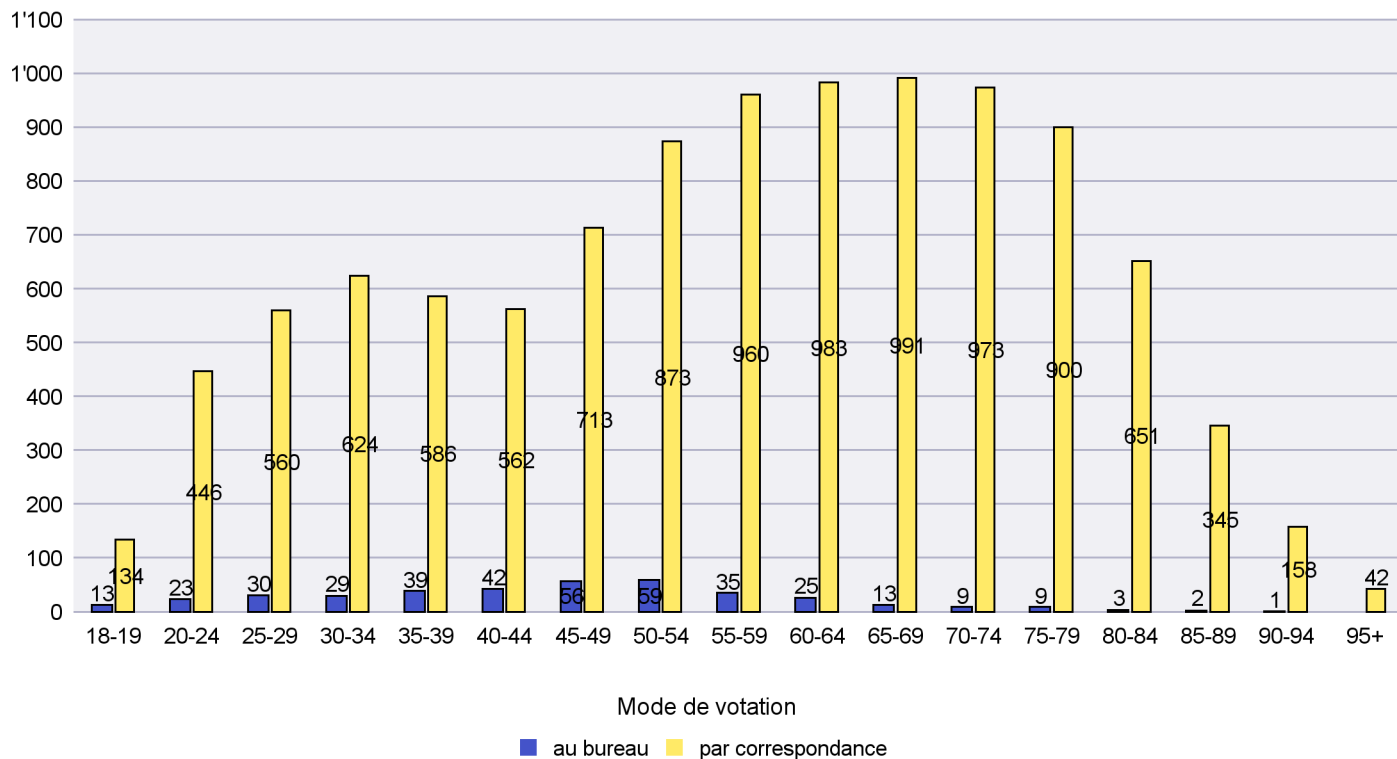

Date : 18.05.2022

Scrutin : 15.05.2022

Commune : Lignières

Mode de vote par classe d'âge

Jours d'enregistrement des votes

Canton de Neuchâtel - Statistique du mode de vote

Date : 18.05.2022

Scrutin : 15.05.2022

Commune : Milvignes

Mode de vote par classe d'âge

Jours d'enregistrement des votes

Scrutin : 15.05.2022

Commune : Neuchâtel

Mode de vote par classe d'âge

Jours d'enregistrement des votes

Canton de Neuchâtel - Statistique du mode de vote

Date : 18.05.2022

Scrutin : 15.05.2022

Commune : Rochefort

Mode de vote par classe d'âge

Jours d'enregistrement des votes

Canton de Neuchâtel - Statistique du mode de vote

Date : 18.05.2022

Scrutin : 15.05.2022