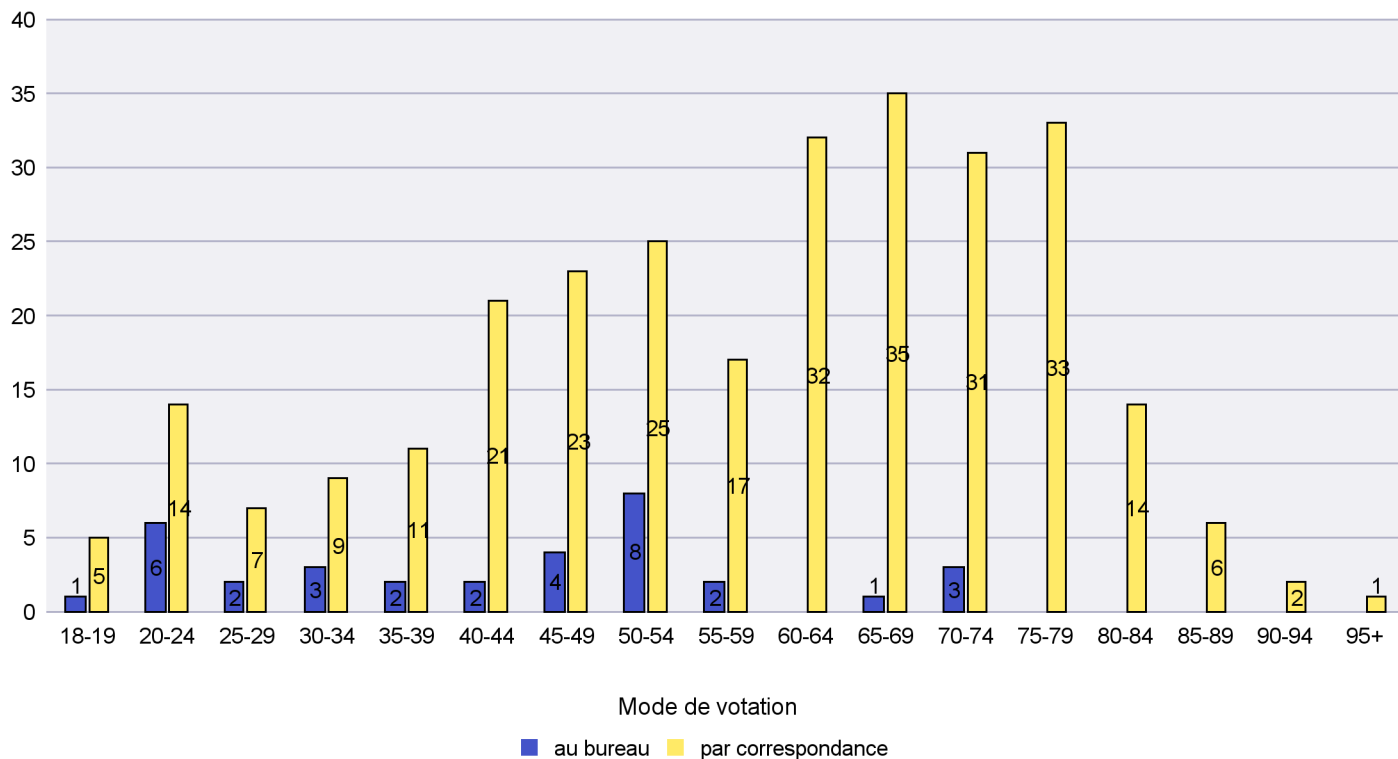

Date : 18.05.2022

Scrutin : 15.05.2022

Commune : La Côte-aux-Fées

Mode de vote par classe d'âge

Jours d'enregistrement des votes

Scrutin : 15.05.2022

Commune : La Grande Béroche

Mode de vote par classe d'âge

Jours d'enregistrement des votes

Canton de Neuchâtel - Statistique du mode de vote

Date : 18.05.2022

Scrutin : 15.05.2022

Commune : La Sagne

Mode de vote par classe d'âge

Jours d'enregistrement des votes

Canton de Neuchâtel - Statistique du mode de vote

Date : 18.05.2022

Scrutin : 15.05.2022

Commune : La Tène

Mode de vote par classe d'âge

Jours d'enregistrement des votes

Scrutin : 15.05.2022

Commune : Le Cerneux-Péquignot

Mode de vote par classe d'âge