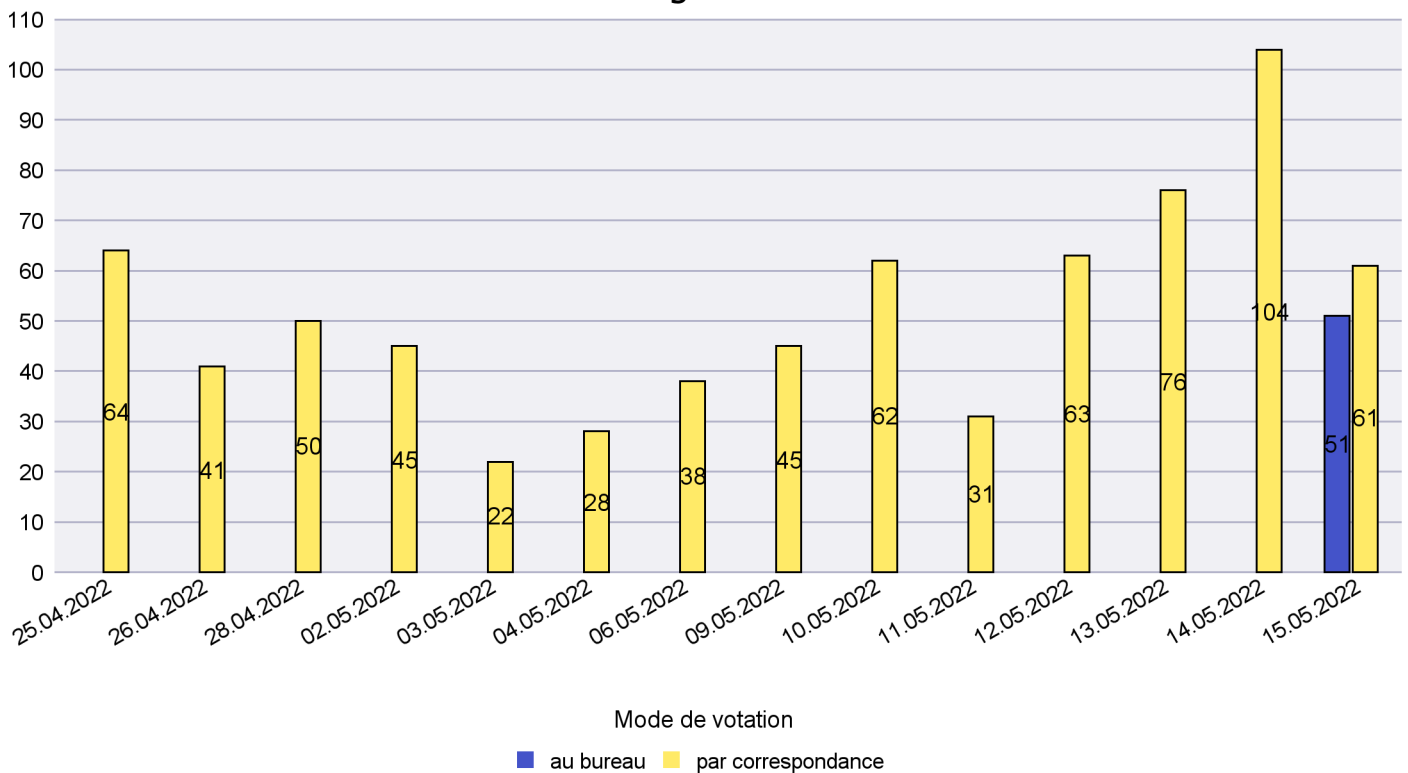

Date : 18.05.2022

Scrutin : 15.05.2022

Commune : Hauterive

Mode de vote par classe d'âge

Jours d'enregistrement des votes

Scrutin : 15.05.2022

Commune : La Brévine

Mode de vote par classe d'âge

Jours d'enregistrement des votes

Canton de Neuchâtel - Statistique du mode de vote

Date : 18.05.2022

Scrutin : 15.05.2022

Commune : La Chaux-de-Fonds

Mode de vote par classe d'âge

Jours d'enregistrement des votes