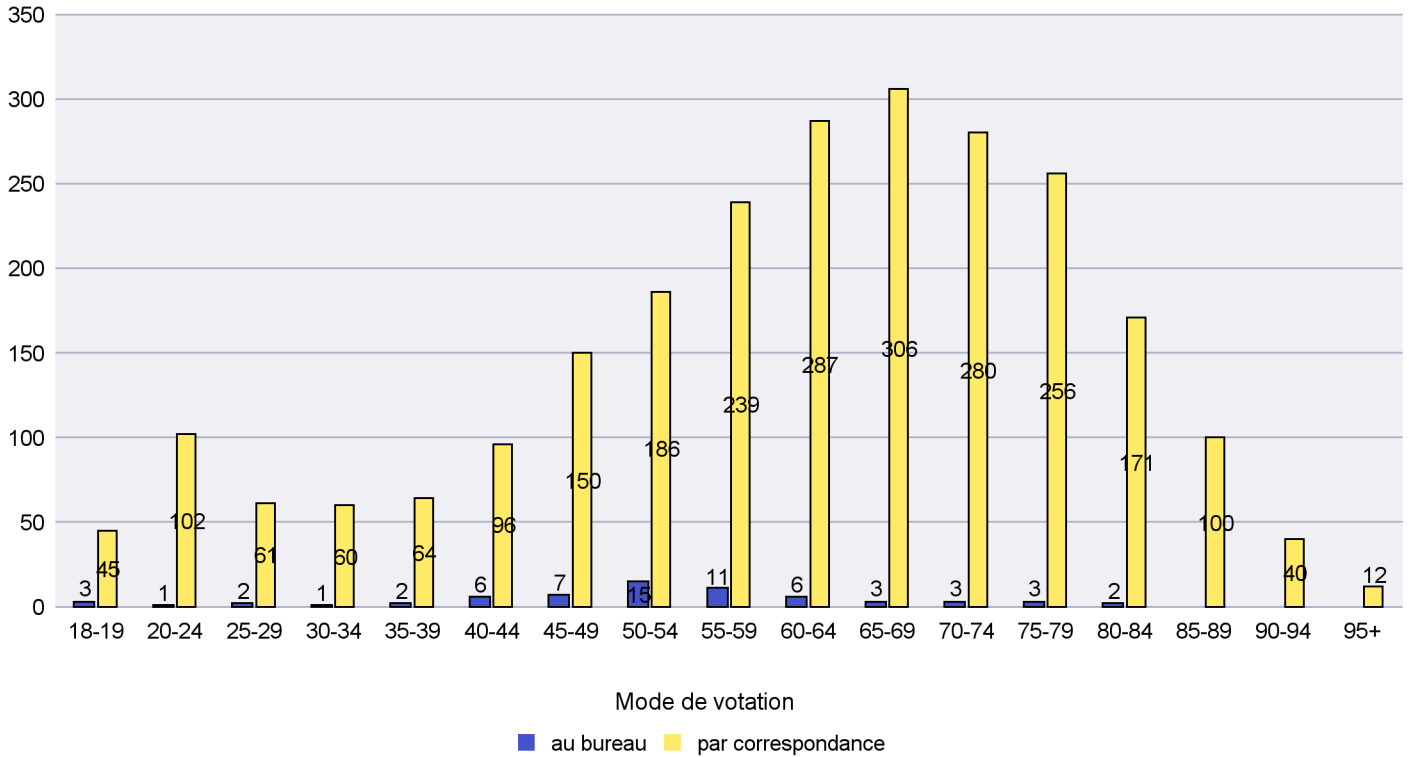

Date : 18.05.2022

Scrutin : 15.05.2022

Commune : La Tène

Mode de vote par classe d'âge

Jours d'enregistrement des votes

Scrutin : 15.05.2022

Commune : Le Cerneux-Péquignot

Mode de vote par classe d'âge

Jours d'enregistrement des votes

Canton de Neuchâtel - Statistique du mode de vote

Date : 18.05.2022

Scrutin : 15.05.2022

Commune : Le Landeron

Mode de vote par classe d'âge

Jours d'enregistrement des votes

Canton de Neuchâtel - Statistique du mode de vote

Date : 18.05.2022

Scrutin : 15.05.2022

Commune : Le Locle

Mode de vote par classe d'âge

Jours d'enregistrement des votes

Canton de Neuchâtel - Statistique du mode de vote

Date : 18.05.2022

Scrutin : 15.05.2022

Commune : Les Planchettes

Mode de vote par classe d'âge

Jours d'enregistrement des votes

Canton de Neuchâtel - Statistique du mode de vote

Date : 18.05.2022

Scrutin : 15.05.2022