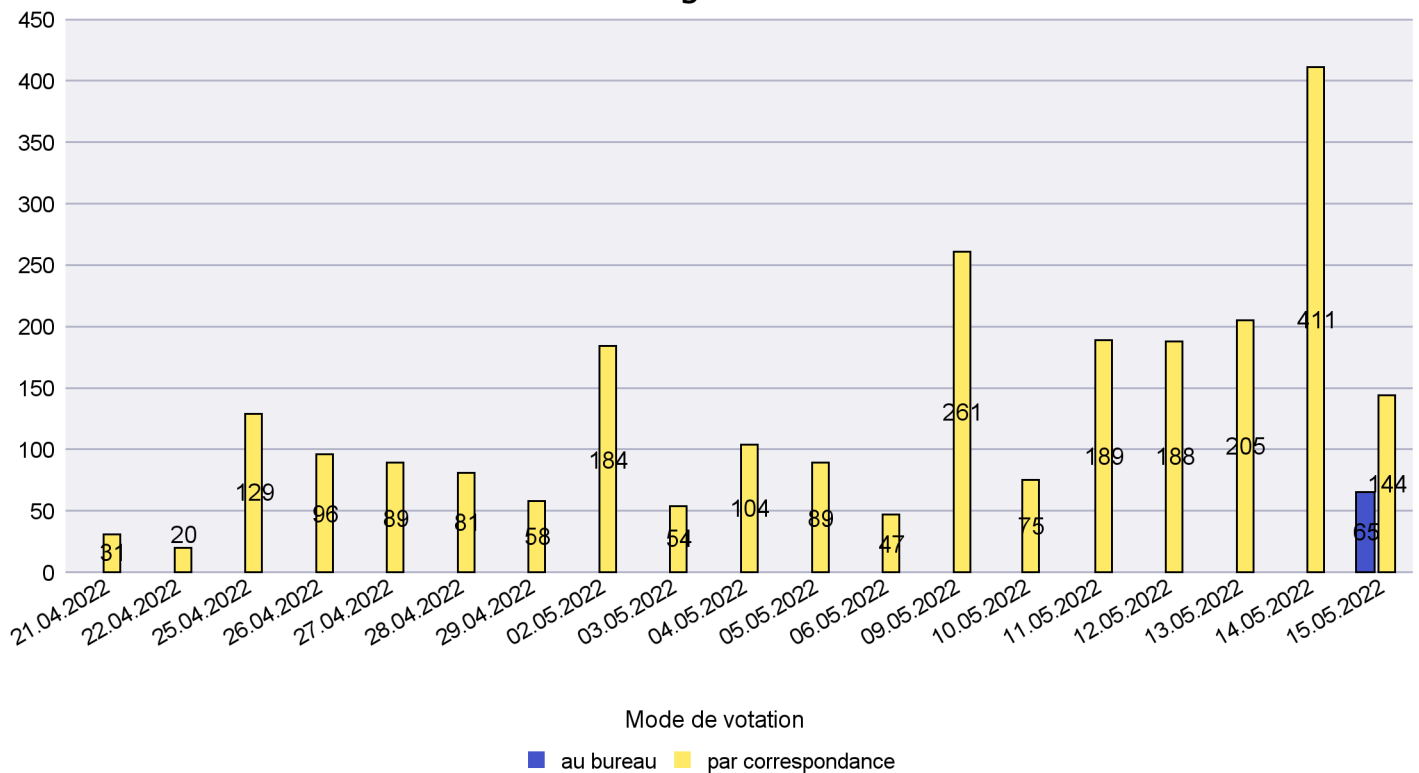

Jours d'enregistrement des votes

Canton de Neuchâtel - Statistique du mode de vote

Date : 18.05.2022

Scrutin : 15.05.2022

Commune : Le Landeron

Mode de vote par classe d'âge

Jours d'enregistrement des votes

Canton de Neuchâtel - Statistique du mode de vote

Date : 18.05.2022

Scrutin : 15.05.2022

Commune : Le Locle

Mode de vote par classe d'âge

Jours d'enregistrement des votes

Canton de Neuchâtel - Statistique du mode de vote

Date : 18.05.2022

Scrutin : 15.05.2022

Commune : Les Planchettes

Mode de vote par classe d'âge

Jours d'enregistrement des votes

Canton de Neuchâtel - Statistique du mode de vote

Date : 18.05.2022

Scrutin : 15.05.2022