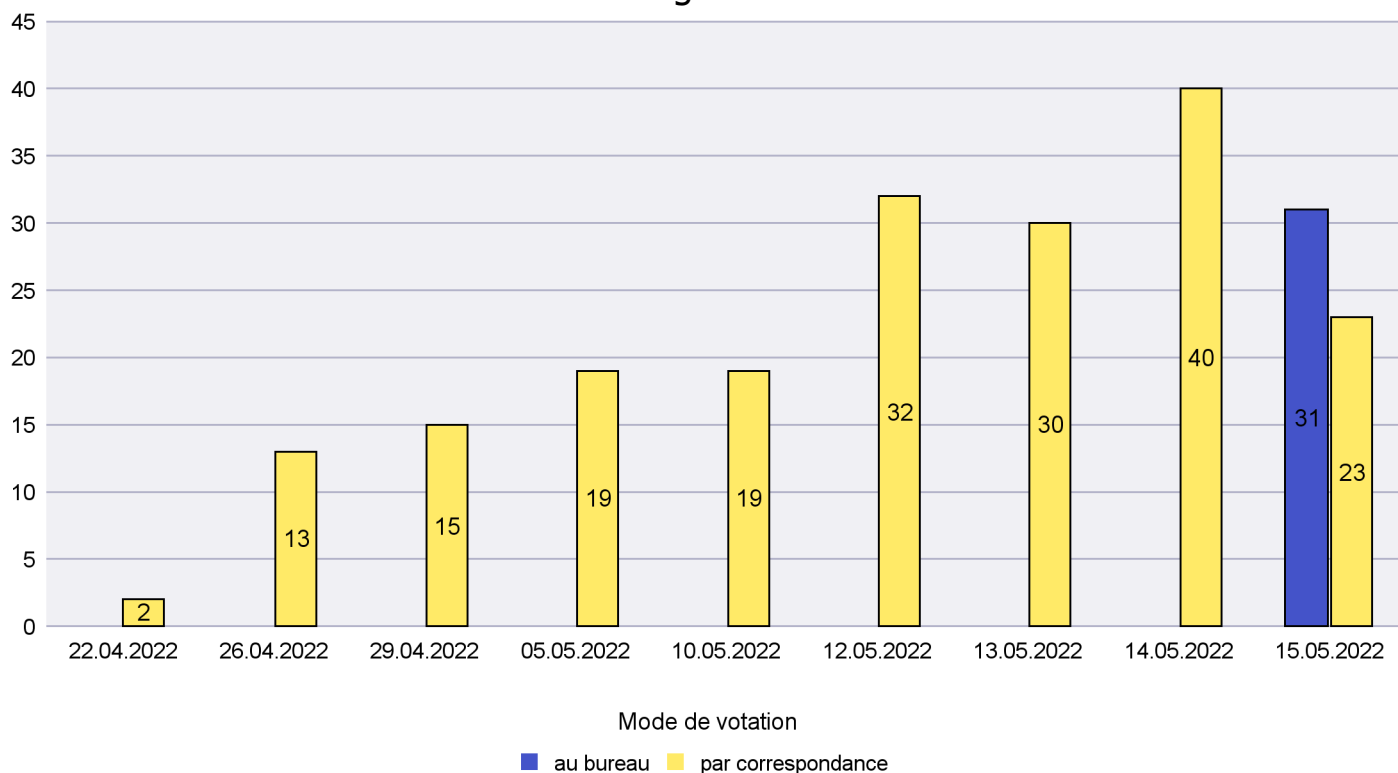

Commune : Cressier

Mode de vote par classe d'âge

Jours d'enregistrement des votes

Scrutin : 15.05.2022

Commune : Enges

Mode de vote par classe d'âge

Jours d'enregistrement des votes

Canton de Neuchâtel - Statistique du mode de vote

Date : 18.05.2022

Scrutin : 15.05.2022

Commune : Hauterive

Mode de vote par classe d'âge

Jours d'enregistrement des votes

Scrutin : 15.05.2022

Commune : La Brévine

Mode de vote par classe d'âge

Jours d'enregistrement des votes

Canton de Neuchâtel - Statistique du mode de vote

Date : 18.05.2022

Scrutin : 15.05.2022

Commune : La Chaux-de-Fonds

Mode de vote par classe d'âge

Jours d'enregistrement des votes

Canton de Neuchâtel - Statistique du mode de vote

Date : 18.05.2022

Scrutin : 15.05.2022

Commune : La Chaux-du-Milieu

Mode de vote par classe d'âge

Jours d'enregistrement des votes

Canton de Neuchâtel - Statistique du mode de vote