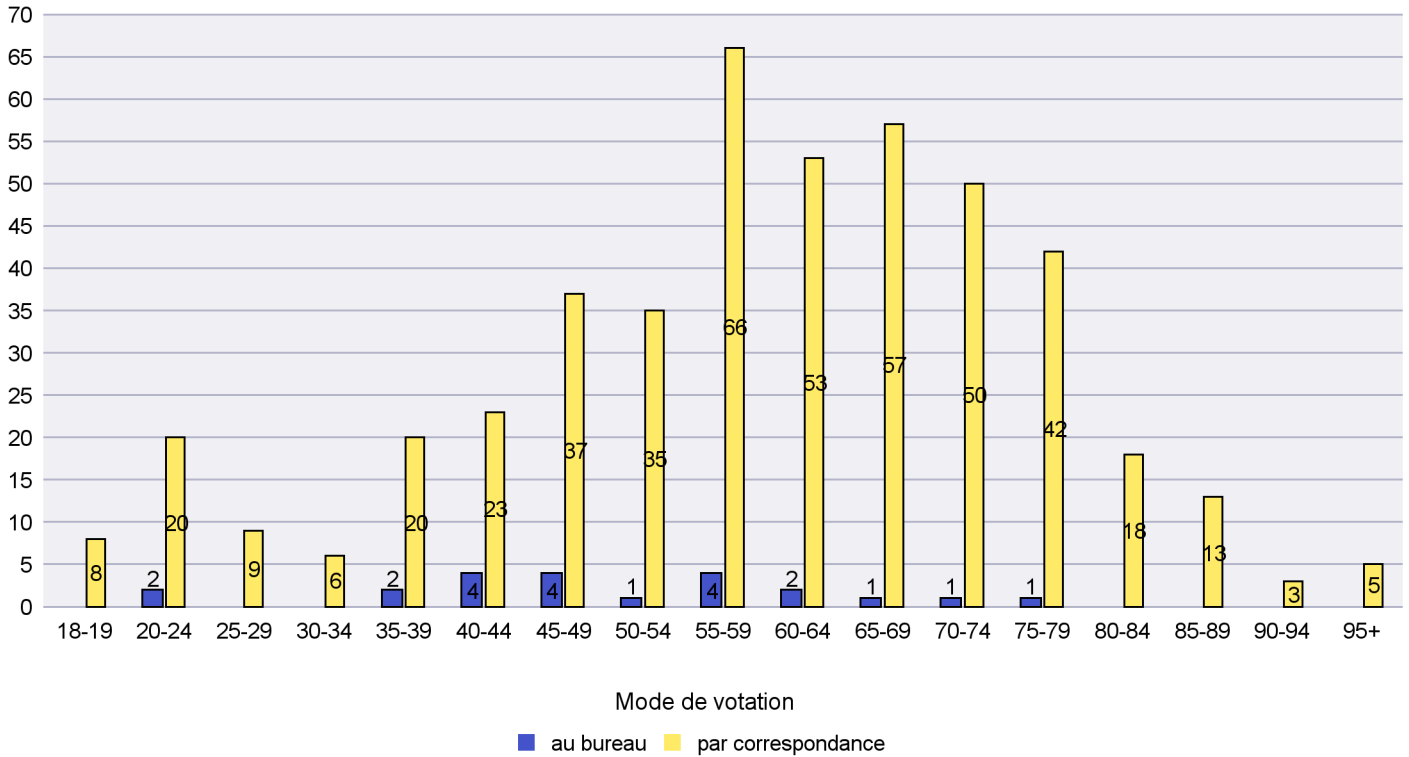

Mode de vote par classe d'âge

Jours d'enregistrement des votes

Scrutin : 15.05.2022

Commune : Cornaux

Mode de vote par classe d'âge

Jours d'enregistrement des votes

Canton de Neuchâtel - Statistique du mode de vote

Date : 18.05.2022

Scrutin : 15.05.2022

Commune : Cortaillod

Mode de vote par classe d'âge

Jours d'enregistrement des votes

Canton de Neuchâtel - Statistique du mode de vote

Date : 18.05.2022

Scrutin : 15.05.2022

Commune : Cressier

Mode de vote par classe d'âge

Jours d'enregistrement des votes

Scrutin : 15.05.2022

Commune : Enges

Mode de vote par classe d'âge

Jours d'enregistrement des votes

Canton de Neuchâtel - Statistique du mode de vote