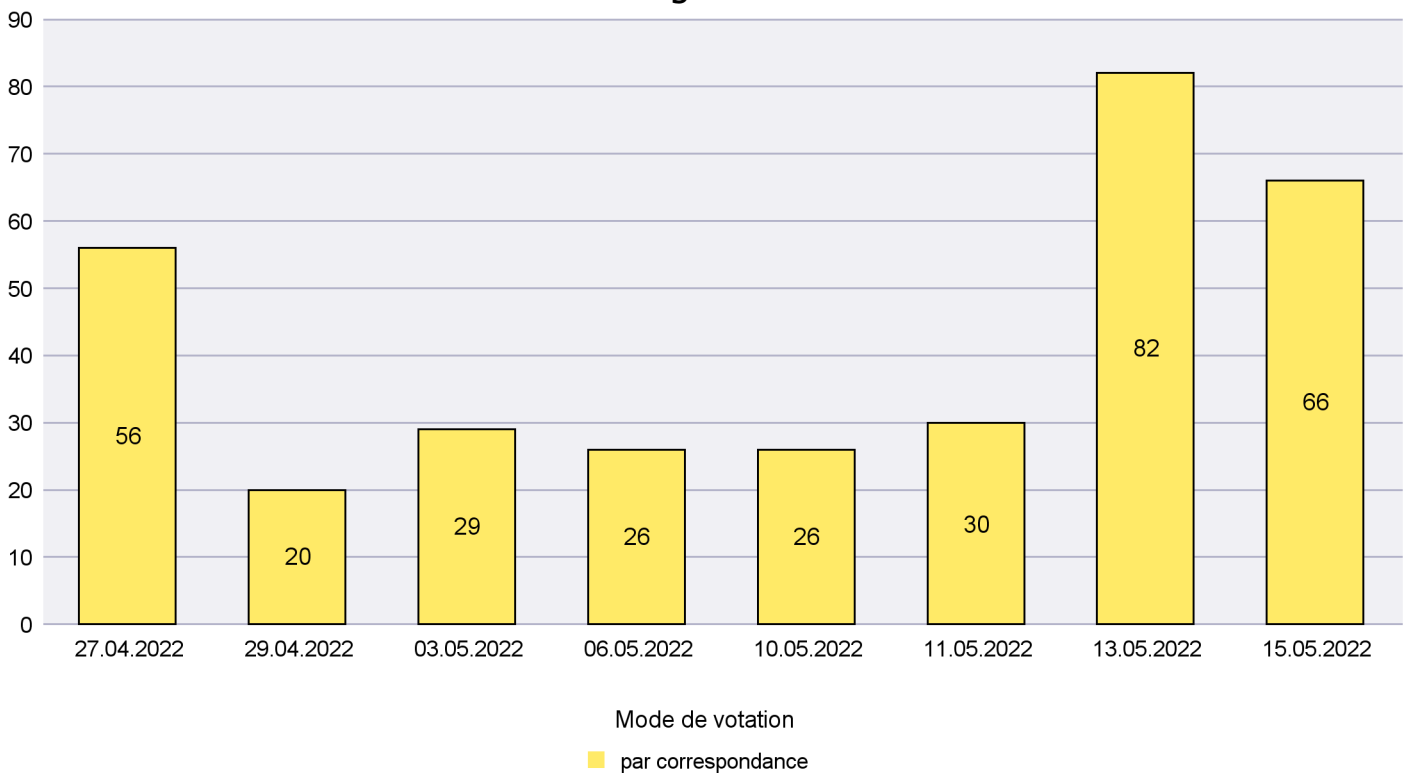

Canton de Neuchâtel - Statistique du mode de vote

Date : 18.05.2022

Scrutin : 15.05.2022

Commune : Le Locle

Mode de vote par classe d'âge

Jours d'enregistrement des votes

Canton de Neuchâtel - Statistique du mode de vote

Date : 18.05.2022

Scrutin : 15.05.2022

Commune : Les Planchettes

Mode de vote par classe d'âge

Jours d'enregistrement des votes

Canton de Neuchâtel - Statistique du mode de vote

Date : 18.05.2022

Scrutin : 15.05.2022

Commune : Les Ponts-de-Martel

Mode de vote par classe d'âge

Jours d'enregistrement des votes

Scrutin : 15.05.2022

Commune : Les Verrières

Mode de vote par classe d'âge

Jours d'enregistrement des votes

Canton de Neuchâtel - Statistique du mode de vote