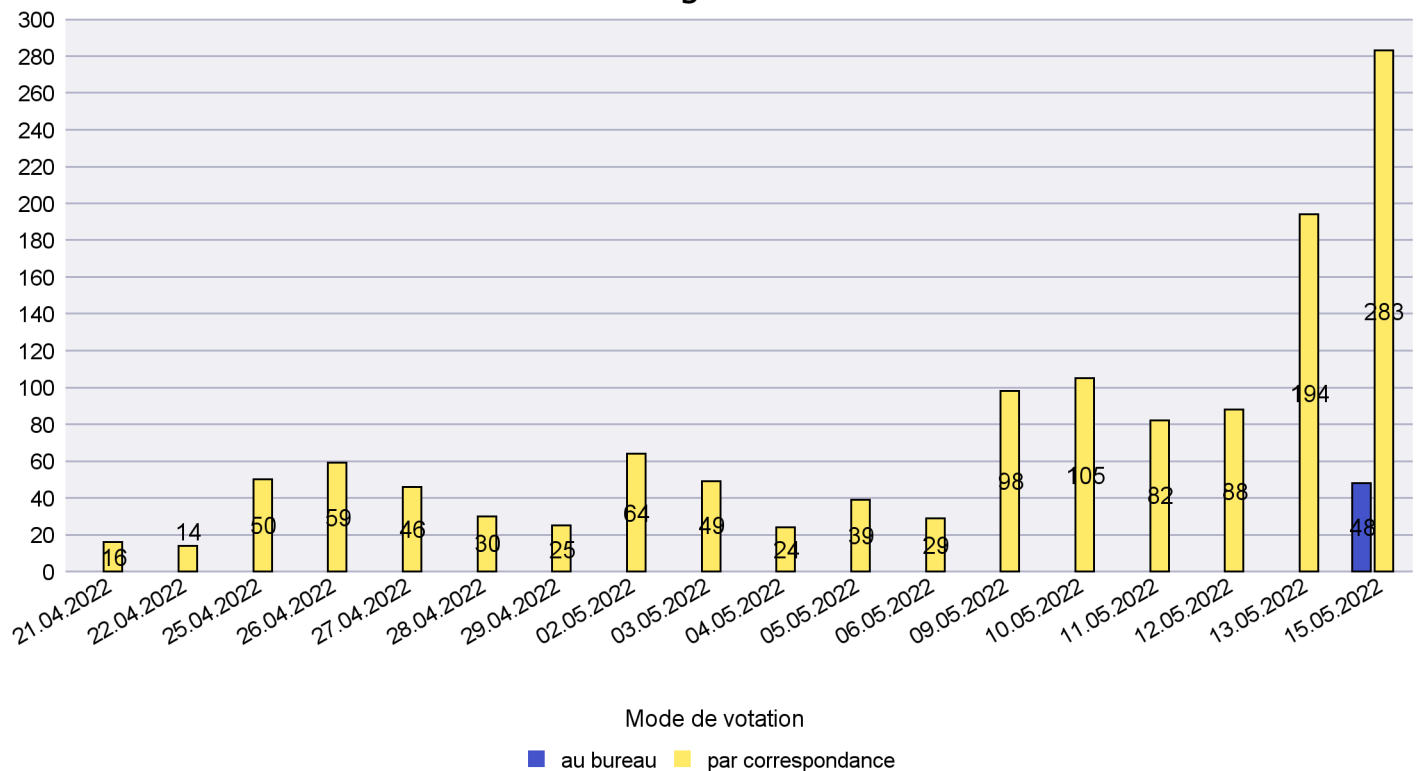

Scrutin : 15.05.2022

Commune : Boudry

Mode de vote par classe d'âge

Jours d'enregistrement des votes

Canton de Neuchâtel - Statistique du mode de vote

Date : 18.05.2022

Scrutin : 15.05.2022

Commune : Brot-Plamboz

Mode de vote par classe d'âge

Jours d'enregistrement des votes

Scrutin : 15.05.2022

Commune : Cornaux

Mode de vote par classe d'âge

Jours d'enregistrement des votes

Canton de Neuchâtel - Statistique du mode de vote

Date : 18.05.2022

Scrutin : 15.05.2022

Commune : Cortaillod

Mode de vote par classe d'âge

Jours d'enregistrement des votes

Canton de Neuchâtel - Statistique du mode de vote

Date : 18.05.2022

Scrutin : 15.05.2022