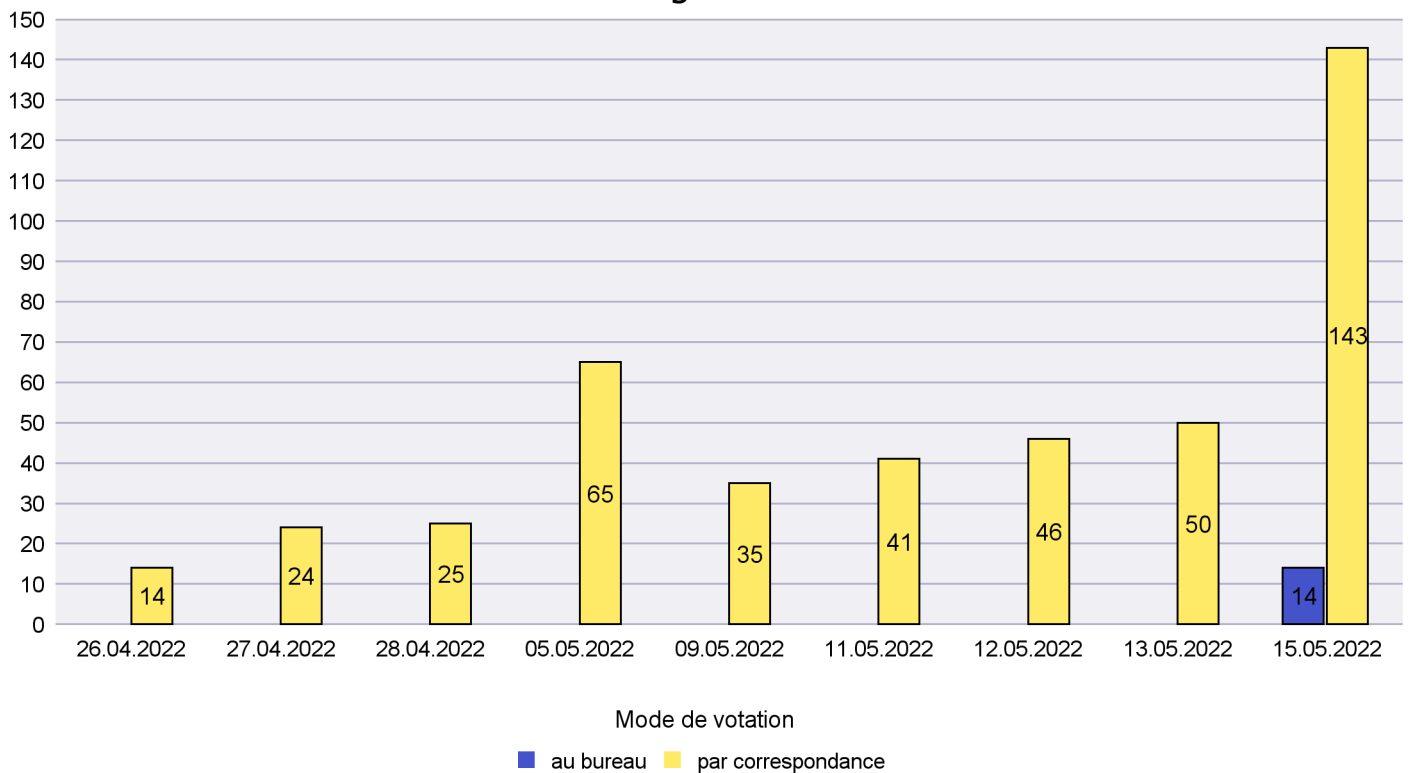

Date : 18.05.2022

Scrutin : 15.05.2022

Commune : Lignières

Mode de vote par classe d'âge

Jours d'enregistrement des votes

Canton de Neuchâtel - Statistique du mode de vote

Date : 18.05.2022

Scrutin : 15.05.2022

Commune : Milvignes

Mode de vote par classe d'âge

Jours d'enregistrement des votes

Scrutin : 15.05.2022

Commune : Neuchâtel

Mode de vote par classe d'âge

Jours d'enregistrement des votes

Canton de Neuchâtel - Statistique du mode de vote

Date : 18.05.2022

Scrutin : 15.05.2022

Commune : Rochefort

Mode de vote par classe d'âge

Jours d'enregistrement des votes

Canton de Neuchâtel - Statistique du mode de vote

Date : 18.05.2022

Scrutin : 15.05.2022

Commune : Saint-Blaise

Mode de vote par classe d'âge

Jours d'enregistrement des votes

Canton de Neuchâtel - Statistique du mode de vote

Date : 18.05.2022

Scrutin : 15.05.2022

Commune : Val-de-Ruz

Mode de vote par classe d'âge