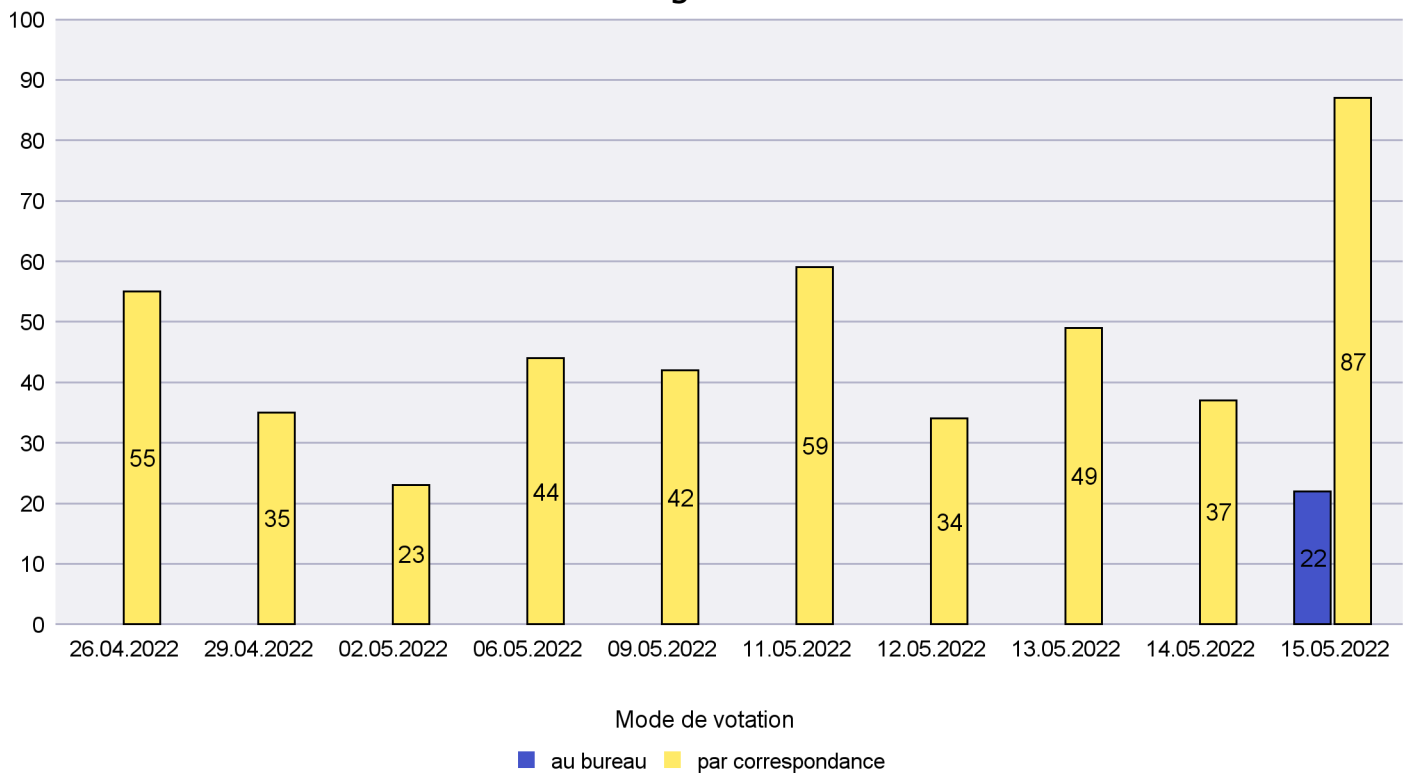

Mode de vote par classe d'âge

Jours d'enregistrement des votes

Scrutin : 15.05.2022

Commune : Cornaux

Mode de vote par classe d'âge

Jours d'enregistrement des votes

Canton de Neuchâtel - Statistique du mode de vote

Date : 18.05.2022

Scrutin : 15.05.2022

Commune : Cortaillod

Mode de vote par classe d'âge

Jours d'enregistrement des votes

Canton de Neuchâtel - Statistique du mode de vote

Date : 18.05.2022

Scrutin : 15.05.2022

Commune : Cressier

Mode de vote par classe d'âge

Jours d'enregistrement des votes

Scrutin : 15.05.2022

Commune : Enges

Mode de vote par classe d'âge

Jours d'enregistrement des votes

Canton de Neuchâtel - Statistique du mode de vote