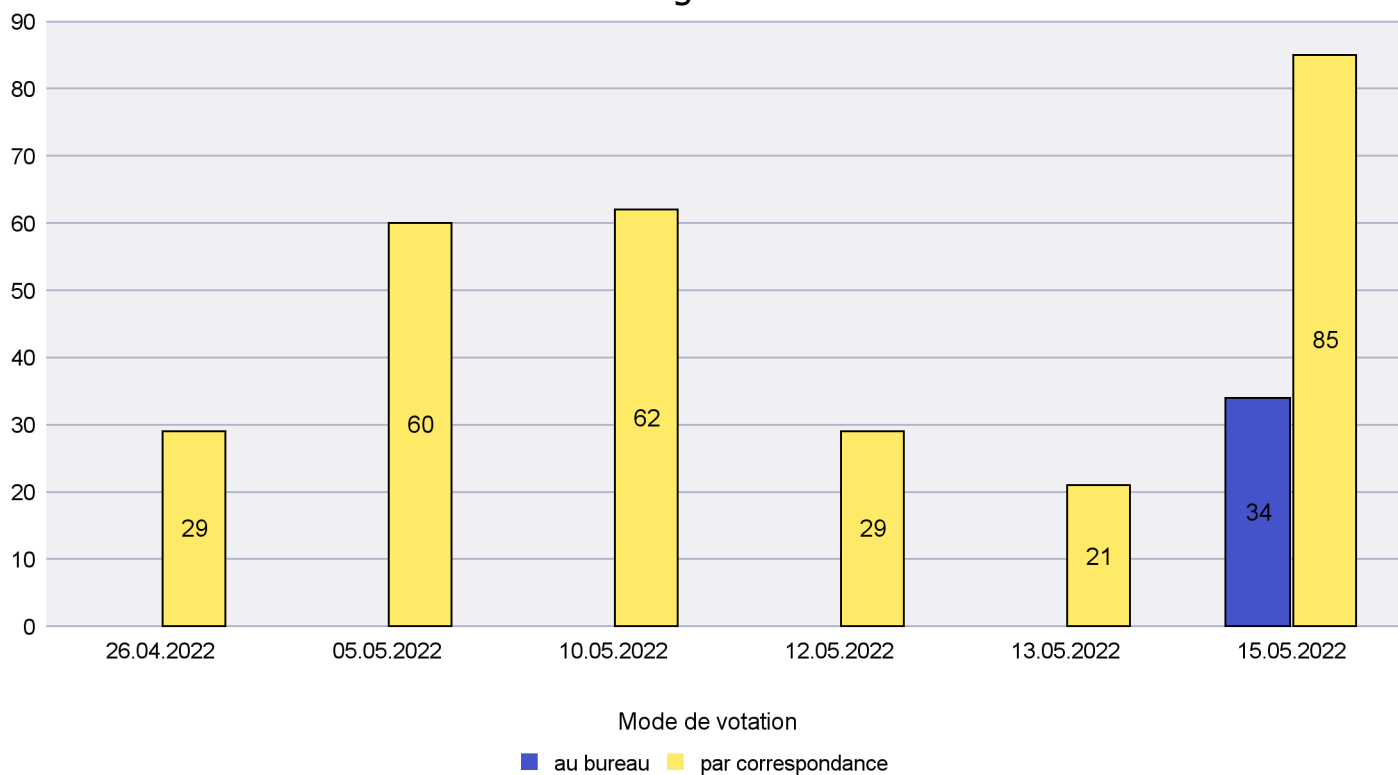

Date : 18.05.2022

Scrutin : 15.05.2022

Commune : La Côte-aux-Fées

Mode de vote par classe d'âge

Jours d'enregistrement des votes

Scrutin : 15.05.2022

Commune : La Grande Béroche

Mode de vote par classe d'âge

Jours d'enregistrement des votes

Canton de Neuchâtel - Statistique du mode de vote

Date : 18.05.2022

Scrutin : 15.05.2022

Commune : La Sagne

Mode de vote par classe d'âge

Jours d'enregistrement des votes

Canton de Neuchâtel - Statistique du mode de vote

Date : 18.05.2022

Scrutin : 15.05.2022

Commune : La Tène

Mode de vote par classe d'âge

Jours d'enregistrement des votes

Scrutin : 15.05.2022

Commune : Le Cerneux-Péquignot

Mode de vote par classe d'âge

Jours d'enregistrement des votes

Canton de Neuchâtel - Statistique du mode de vote

Date : 18.05.2022

Scrutin : 15.05.2022

Commune : Le Landeron

Mode de vote par classe d'âge

Jours d'enregistrement des votes