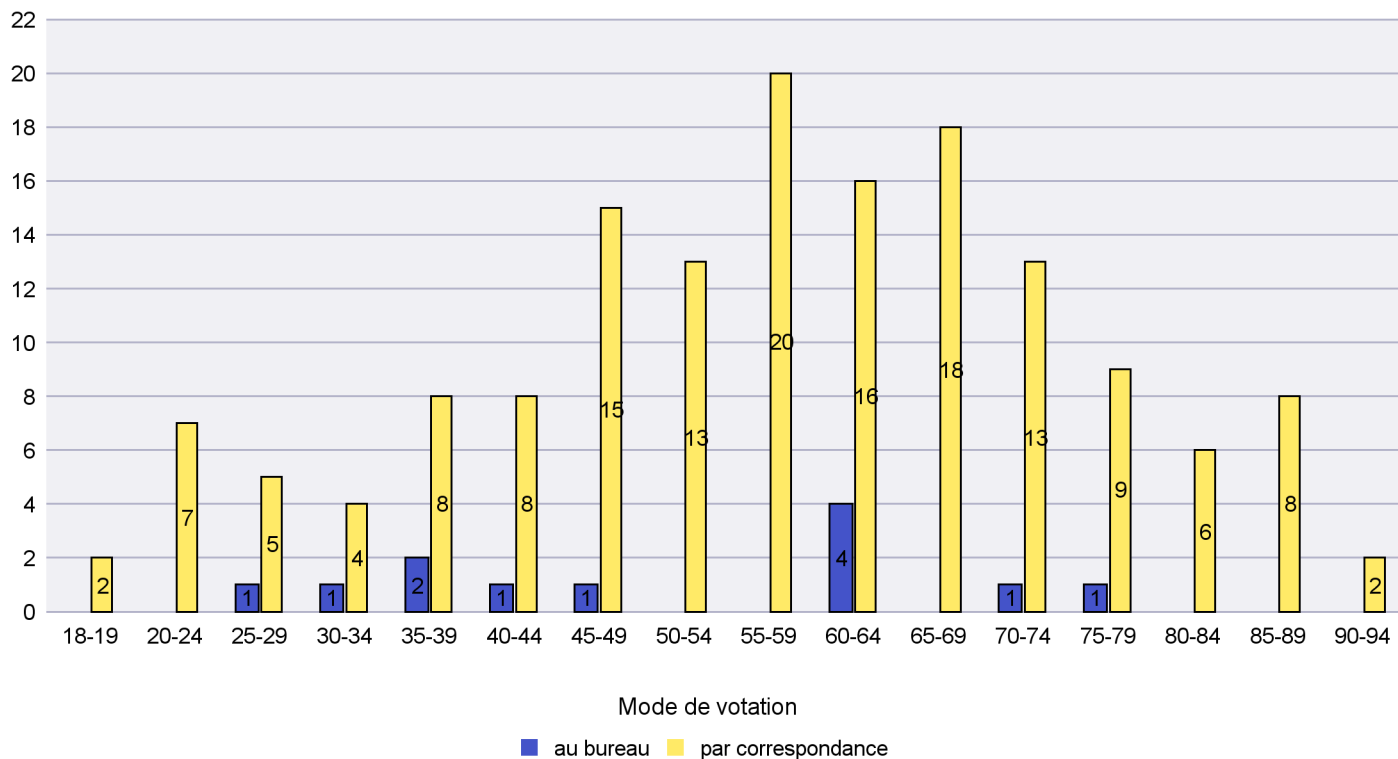

Date : 18.05.2022

Scrutin : 15.05.2022

Commune : Les Planchettes

Mode de vote par classe d'âge

Jours d'enregistrement des votes

Canton de Neuchâtel - Statistique du mode de vote

Date : 18.05.2022

Scrutin : 15.05.2022

Commune : Les Ponts-de-Martel

Mode de vote par classe d'âge

Jours d'enregistrement des votes

Scrutin : 15.05.2022

Commune : Les Verrières

Mode de vote par classe d'âge

Jours d'enregistrement des votes

Canton de Neuchâtel - Statistique du mode de vote

Date : 18.05.2022

Scrutin : 15.05.2022

Commune : Lignières

Mode de vote par classe d'âge

Jours d'enregistrement des votes

Canton de Neuchâtel - Statistique du mode de vote

Date : 18.05.2022

Scrutin : 15.05.2022

Commune : Milvignes

Mode de vote par classe d'âge

Jours d'enregistrement des votes

Scrutin : 15.05.2022

Commune : Neuchâtel

Mode de vote par classe d'âge

Jours d'enregistrement des votes

Canton de Neuchâtel - Statistique du mode de vote