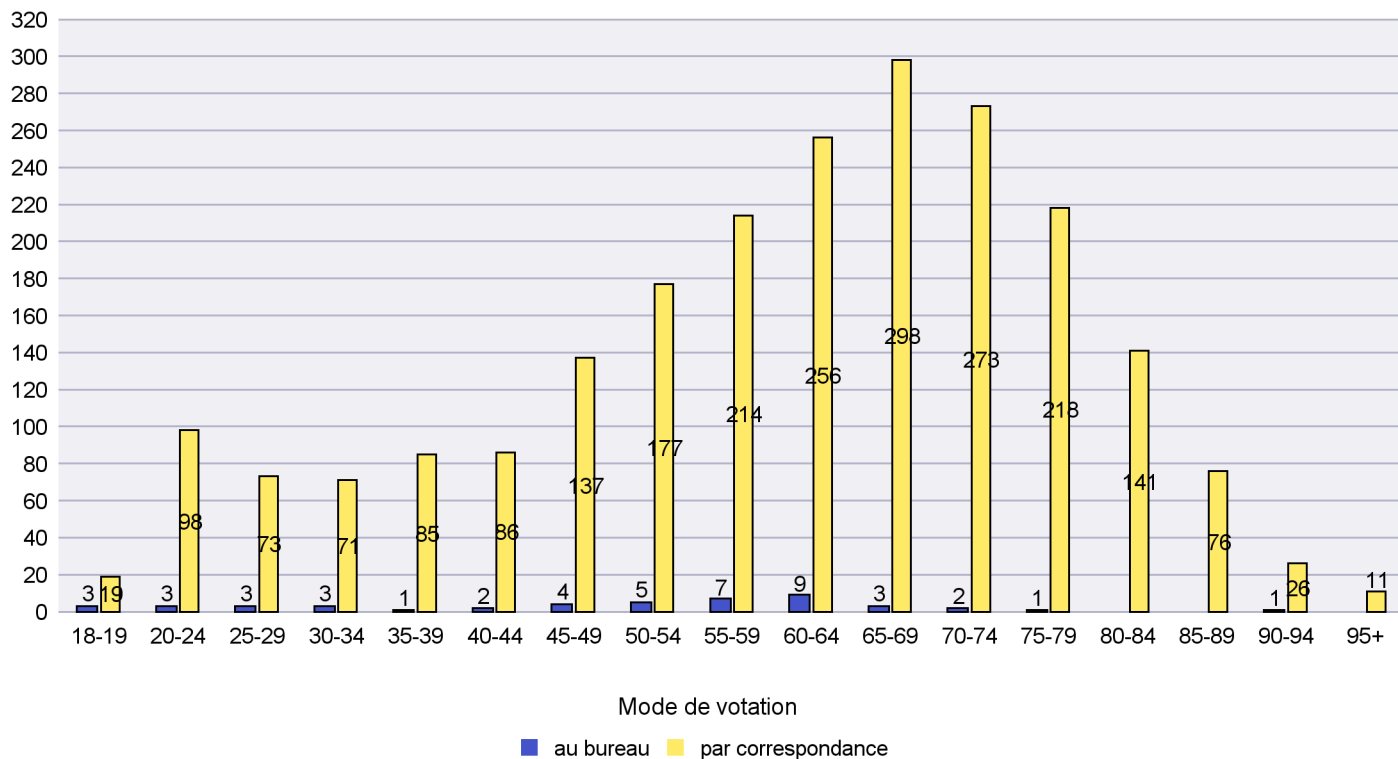

Commune : Milvignes

Mode de vote par classe d'âge

Jours d'enregistrement des votes

Scrutin : 15.05.2022

Commune : Neuchâtel

Mode de vote par classe d'âge

Jours d'enregistrement des votes

Canton de Neuchâtel - Statistique du mode de vote

Date : 18.05.2022

Scrutin : 15.05.2022

Commune : Rochefort

Mode de vote par classe d'âge

Jours d'enregistrement des votes

Canton de Neuchâtel - Statistique du mode de vote

Date : 18.05.2022

Scrutin : 15.05.2022

Commune : Saint-Blaise

Mode de vote par classe d'âge

Jours d'enregistrement des votes

Canton de Neuchâtel - Statistique du mode de vote

Date : 18.05.2022

Scrutin : 15.05.2022

Commune : Val-de-Ruz

Mode de vote par classe d'âge

Jours d'enregistrement des votes

Scrutin : 15.05.2022

Commune : Val-de-Travers

Mode de vote par classe d'âge

Jours d'enregistrement des votes