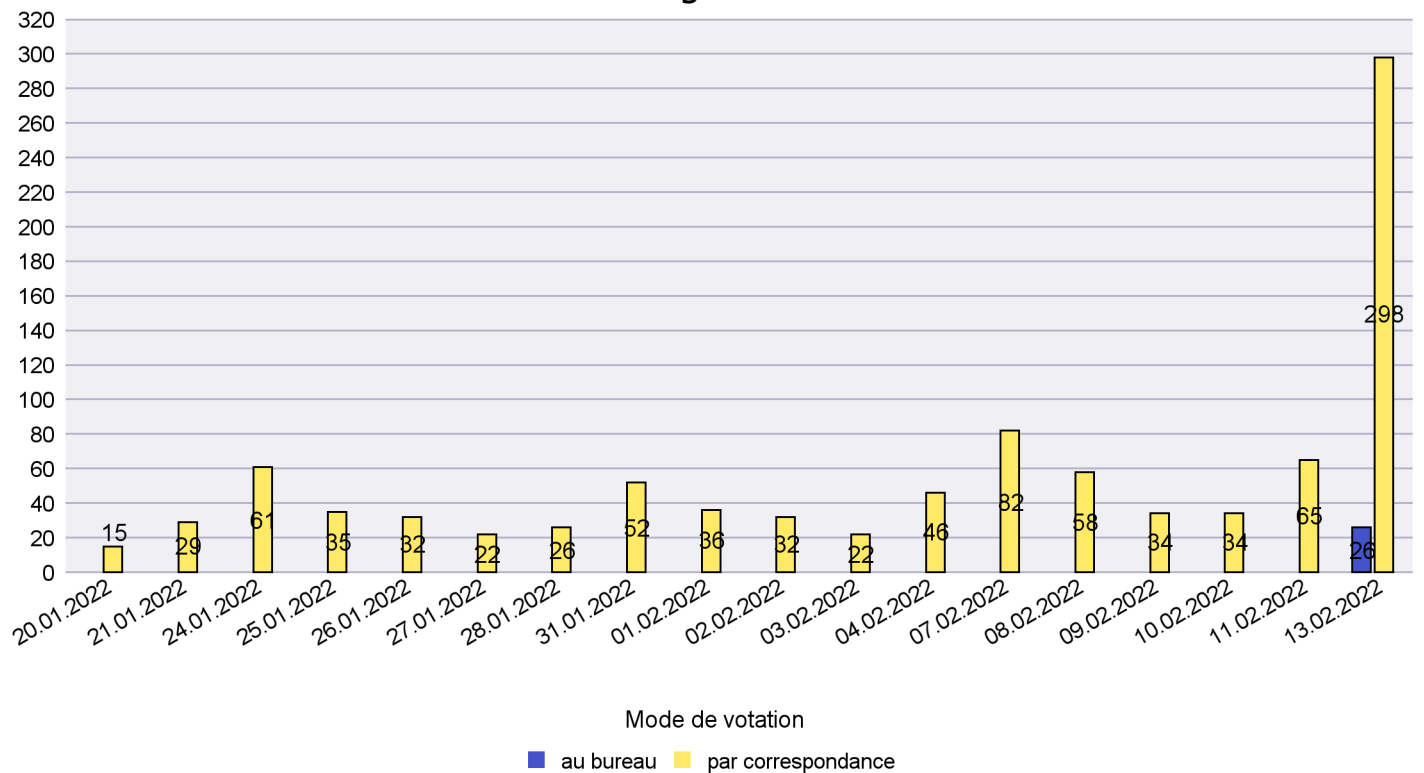

Canton de Neuchâtel - Statistique du mode de vote

Date : 25.02.2022

Scrutin : 13.02.2022

Commune : Lignières

Mode de vote par classe d'âge

Jours d'enregistrement des votes

Canton de Neuchâtel - Statistique du mode de vote

Date : 25.02.2022

Scrutin : 13.02.2022

Commune : Milvignes

Mode de vote par classe d'âge

Jours d'enregistrement des votes

Scrutin : 13.02.2022

Commune : Neuchâtel

Mode de vote par classe d'âge

Jours d'enregistrement des votes

Scrutin : 13.02.2022

Commune : Rochefort

Mode de vote par classe d'âge

Jours d'enregistrement des votes

Scrutin : 13.02.2022

Commune : Saint-Blaise

Mode de vote par classe d'âge

Jours d'enregistrement des votes

Canton de Neuchâtel - Statistique du mode de vote

Date : 25.02.2022

Scrutin : 13.02.2022

Commune : Val-de-Ruz

Mode de vote par classe d'âge

Jours d'enregistrement des votes

Canton de Neuchâtel - Statistique du mode de vote