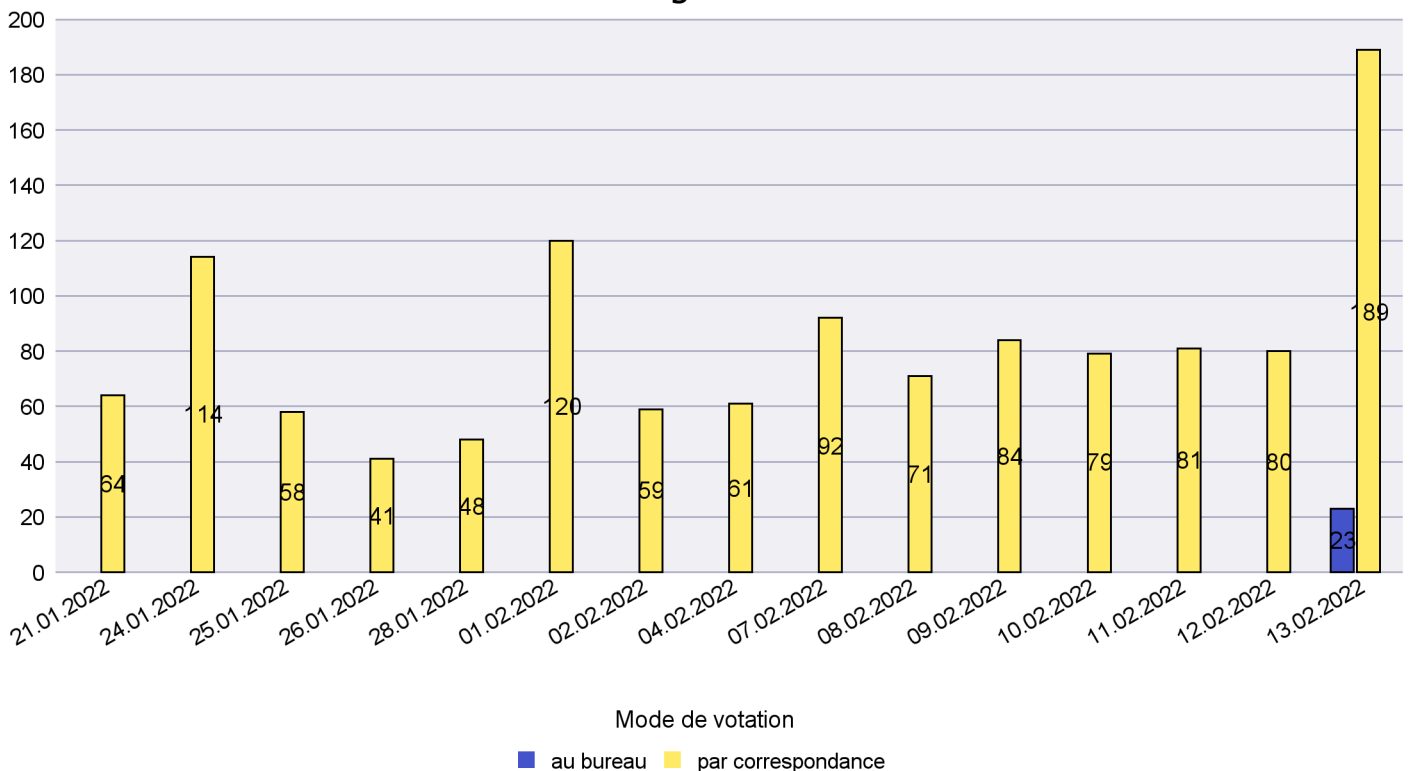

Scrutin : 13.02.2022

Commune : La Grande Béroche

Mode de vote par classe d'âge

Jours d'enregistrement des votes

Canton de Neuchâtel - Statistique du mode de vote

Date : 25.02.2022

Scrutin : 13.02.2022

Commune : La Sagne

Mode de vote par classe d'âge

Jours d'enregistrement des votes

Canton de Neuchâtel - Statistique du mode de vote

Date : 25.02.2022

Scrutin : 13.02.2022

Commune : La Tène

Mode de vote par classe d'âge

Jours d'enregistrement des votes

Scrutin : 13.02.2022

Commune : Le Cerneux-Péquignot

Mode de vote par classe d'âge

Jours d'enregistrement des votes

Canton de Neuchâtel - Statistique du mode de vote

Date : 25.02.2022

Scrutin : 13.02.2022

Commune : Le Landeron

Mode de vote par classe d'âge

Jours d'enregistrement des votes

Canton de Neuchâtel - Statistique du mode de vote

Date : 25.02.2022

Scrutin : 13.02.2022

Commune : Le Locle

Mode de vote par classe d'âge

Jours d'enregistrement des votes