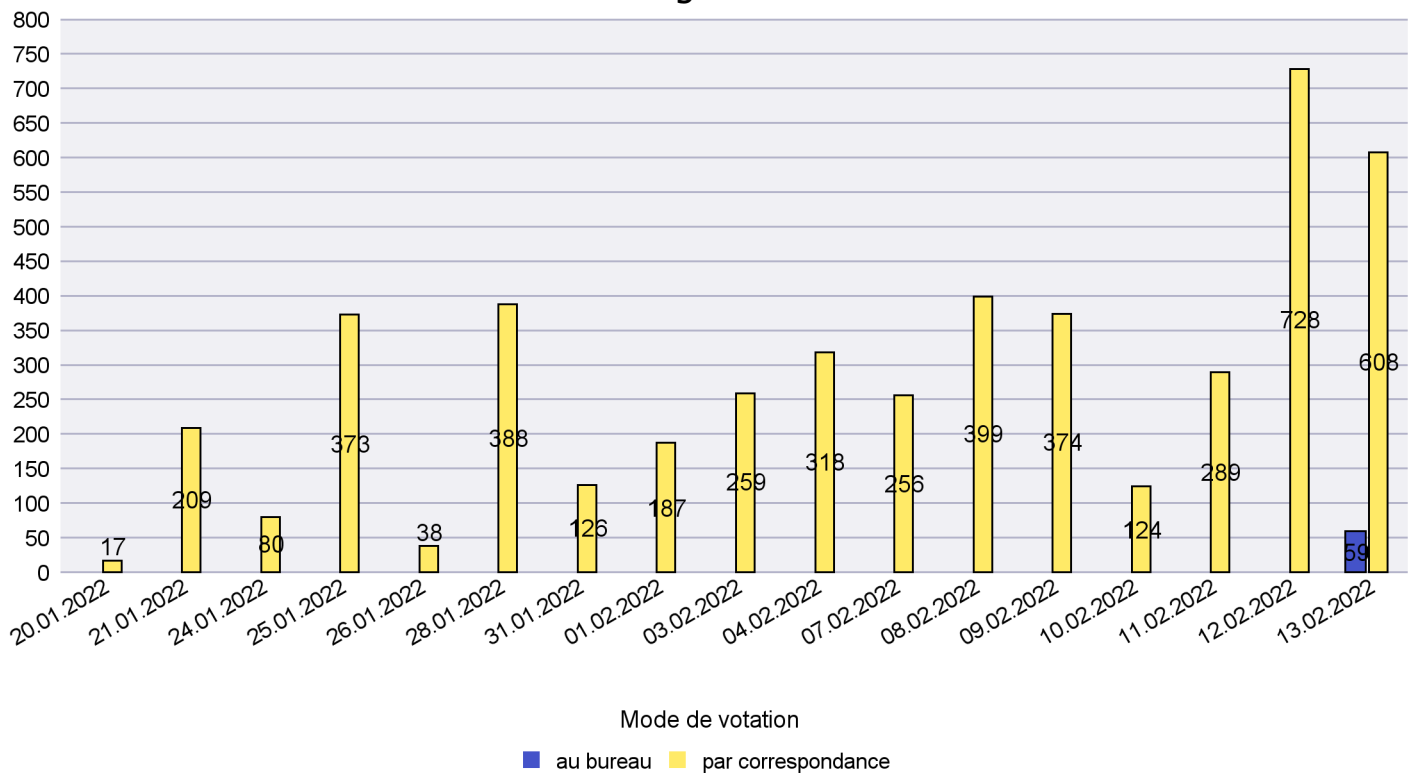

Jours d'enregistrement des votes

Scrutin : 13.02.2022

Commune : Rochefort

Mode de vote par classe d'âge

Jours d'enregistrement des votes

Scrutin : 13.02.2022

Commune : Saint-Blaise

Mode de vote par classe d'âge

Jours d'enregistrement des votes

Canton de Neuchâtel - Statistique du mode de vote

Date : 25.02.2022

Scrutin : 13.02.2022

Commune : Val-de-Ruz

Mode de vote par classe d'âge

Jours d'enregistrement des votes

Canton de Neuchâtel - Statistique du mode de vote

Date : 25.02.2022

Scrutin : 13.02.2022

Commune : Val-de-Travers

Mode de vote par classe d'âge

Jours d'enregistrement des votes