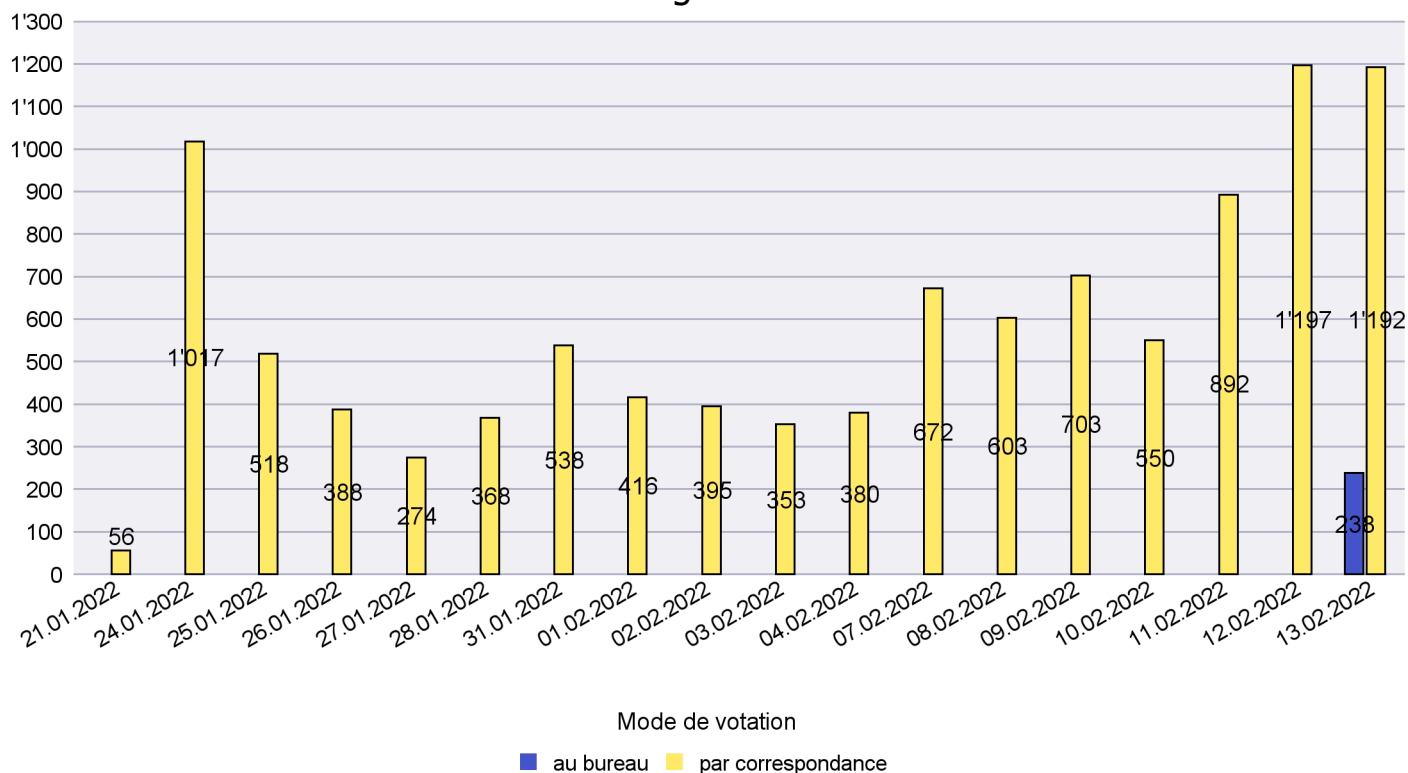

Canton de Neuchâtel - Statistique du mode de vote

Date : 25.02.2022

Scrutin : 13.02.2022

Commune : Lignières

Mode de vote par classe d'âge

Jours d'enregistrement des votes

Canton de Neuchâtel - Statistique du mode de vote

Date : 25.02.2022

Scrutin : 13.02.2022

Commune : Milvignes

Mode de vote par classe d'âge

Jours d'enregistrement des votes

Scrutin : 13.02.2022

Commune : Neuchâtel

Mode de vote par classe d'âge

Jours d'enregistrement des votes

Scrutin : 13.02.2022

Commune : Rochefort

Mode de vote par classe d'âge

Jours d'enregistrement des votes

Scrutin : 13.02.2022

Commune : Saint-Blaise

Mode de vote par classe d'âge