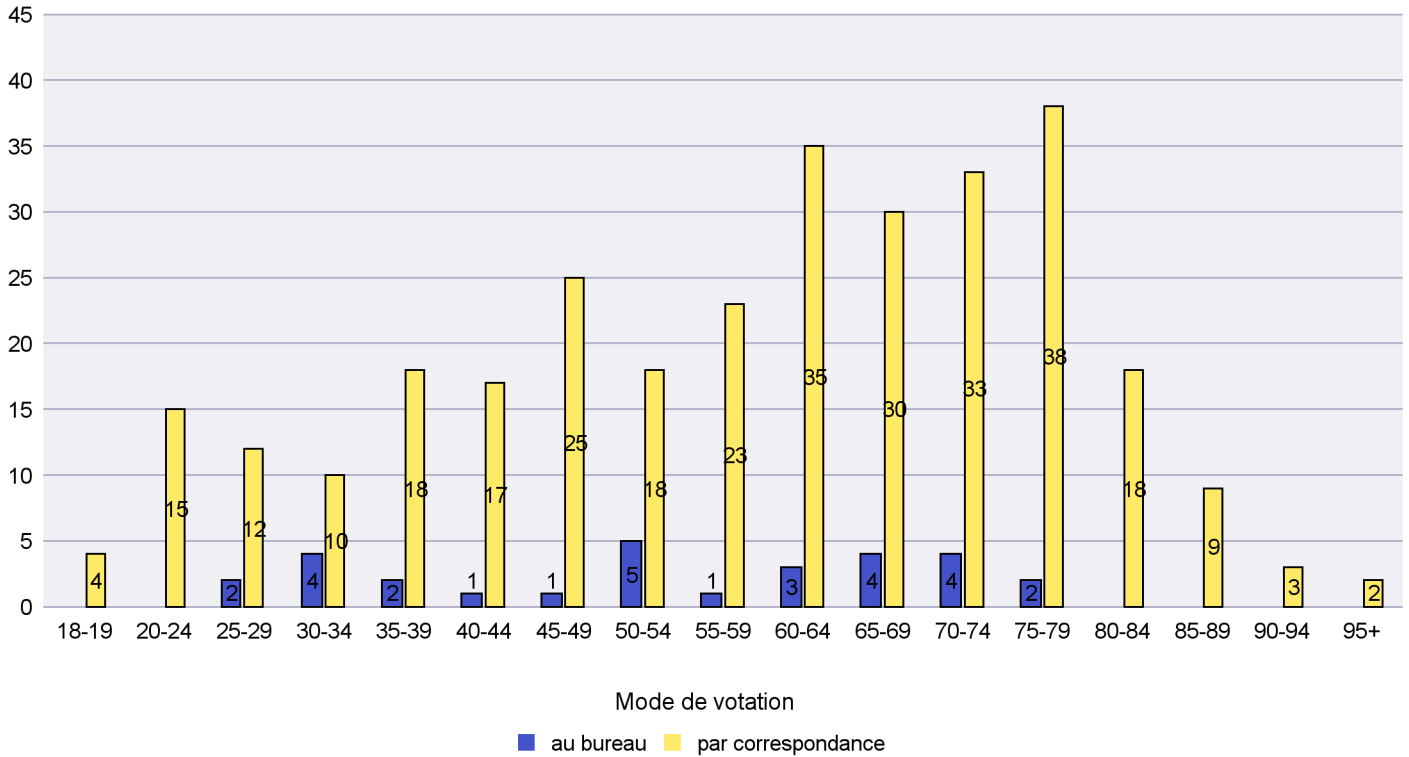

Scrutin : 13.02.2022

Commune : La Chaux-du-Milieu

Mode de vote par classe d'âge

Jours d'enregistrement des votes

Scrutin : 13.02.2022

Commune : La Côte-aux-Fées

Mode de vote par classe d'âge

Jours d'enregistrement des votes

Scrutin : 13.02.2022

Commune : La Grande Béroche

Mode de vote par classe d'âge

Jours d'enregistrement des votes

Canton de Neuchâtel - Statistique du mode de vote

Date : 25.02.2022

Scrutin : 13.02.2022

Commune : La Sagne

Mode de vote par classe d'âge

Jours d'enregistrement des votes

Canton de Neuchâtel - Statistique du mode de vote

Date : 25.02.2022

Scrutin : 13.02.2022

Commune : La Tène

Mode de vote par classe d'âge

Jours d'enregistrement des votes