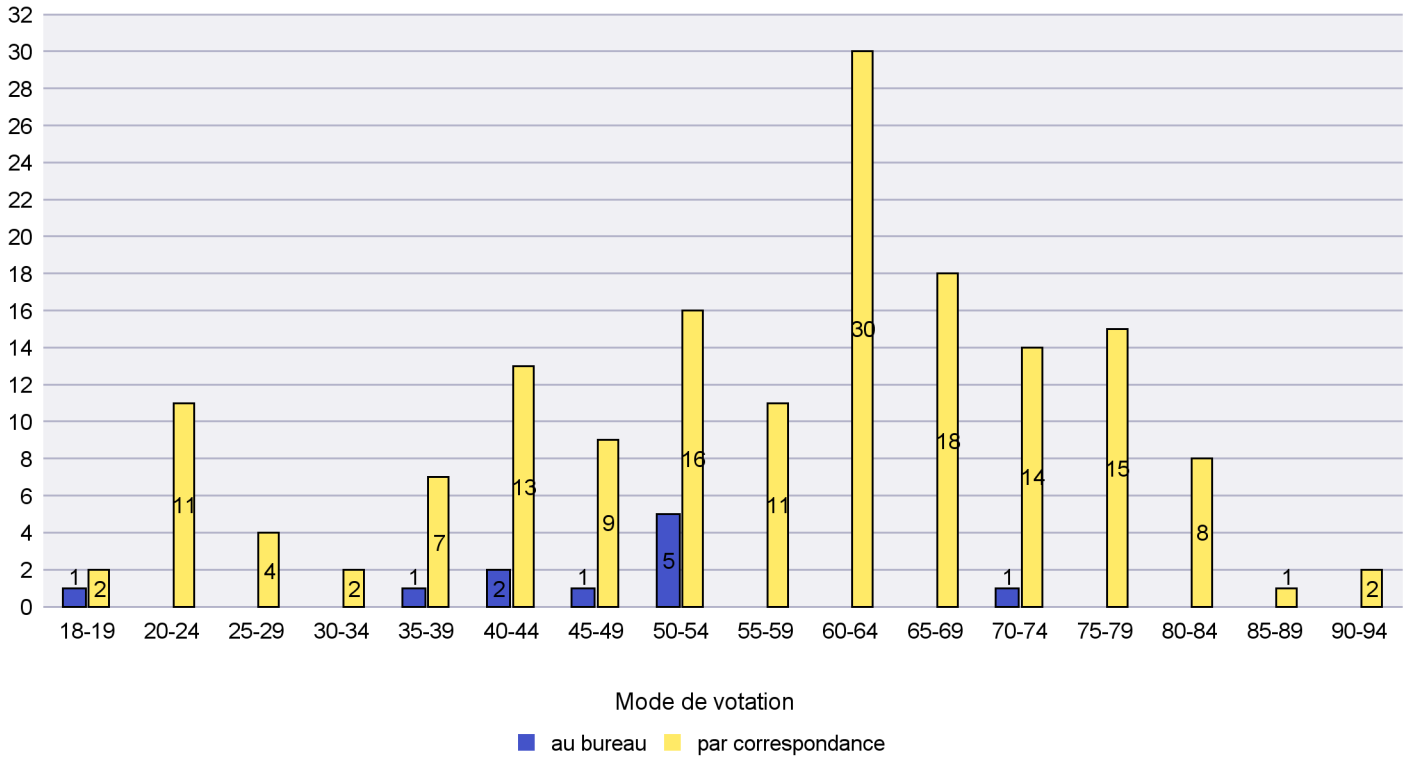

Date : 25.02.2022

Scrutin : 13.02.2022

Commune : Hauterive

Mode de vote par classe d'âge

Jours d'enregistrement des votes

Scrutin : 13.02.2022

Commune : La Brévine

Mode de vote par classe d'âge

Jours d'enregistrement des votes

Canton de Neuchâtel - Statistique du mode de vote

Date : 25.02.2022

Scrutin : 13.02.2022

Commune : La Chaux-de-Fonds

Mode de vote par classe d'âge

Jours d'enregistrement des votes

Scrutin : 13.02.2022

Commune : La Chaux-du-Milieu

Mode de vote par classe d'âge

Jours d'enregistrement des votes

Scrutin : 13.02.2022

Commune : La Côte-aux-Fées

Mode de vote par classe d'âge

Jours d'enregistrement des votes

Scrutin : 13.02.2022

Commune : La Grande Béroche

Mode de vote par classe d'âge

Jours d'enregistrement des votes

Canton de Neuchâtel - Statistique du mode de vote

Date : 25.02.2022

Scrutin : 13.02.2022

Commune : La Sagne