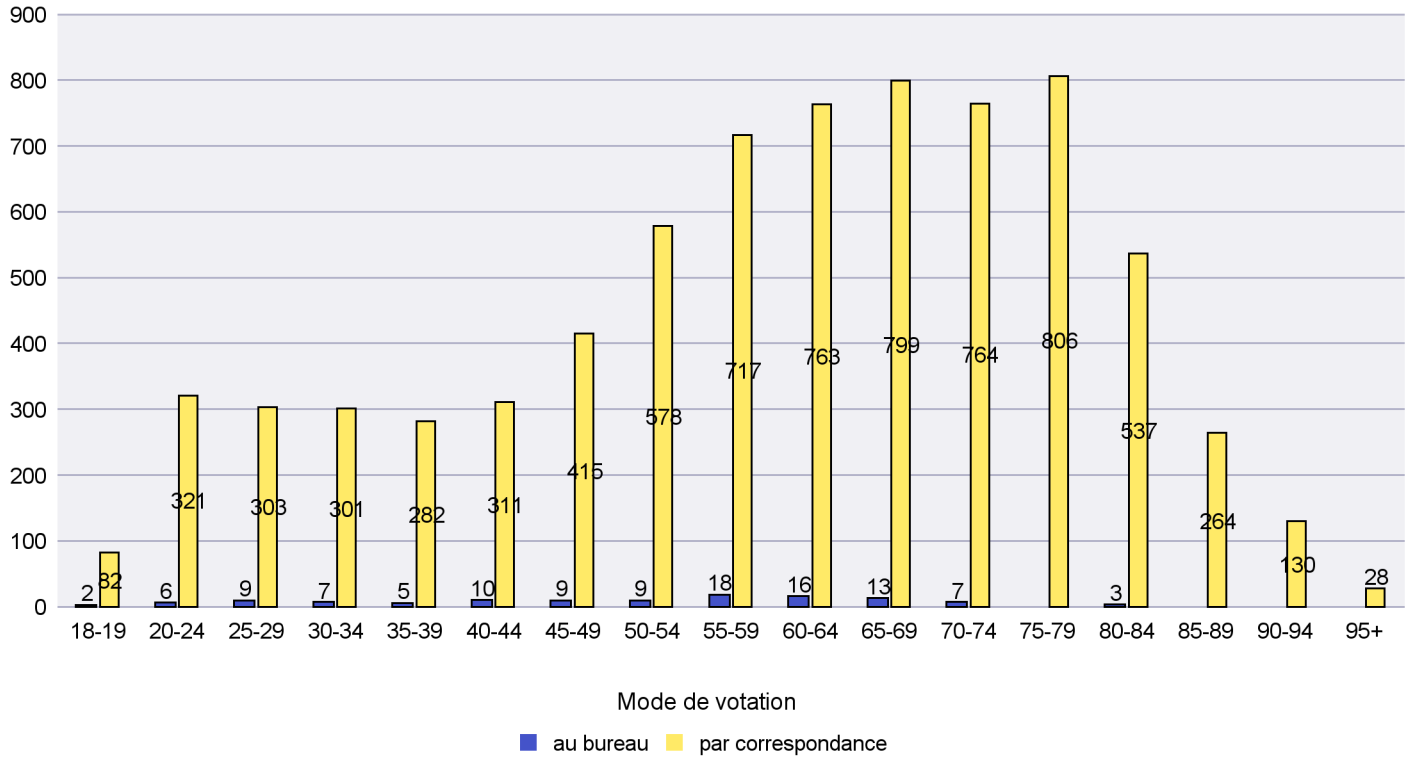

Date : 25.02.2022

Scrutin : 13.02.2022

Commune : Hauterive

Mode de vote par classe d'âge

Jours d'enregistrement des votes

Scrutin : 13.02.2022

Commune : La Brévine

Mode de vote par classe d'âge

Jours d'enregistrement des votes

Canton de Neuchâtel - Statistique du mode de vote

Date : 25.02.2022

Scrutin : 13.02.2022

Commune : La Chaux-de-Fonds

Mode de vote par classe d'âge

Jours d'enregistrement des votes

Scrutin : 13.02.2022

Commune : La Chaux-du-Milieu

Mode de vote par classe d'âge

Jours d'enregistrement des votes

Scrutin : 13.02.2022

Commune : La Côte-aux-Fées

Mode de vote par classe d'âge

Jours d'enregistrement des votes