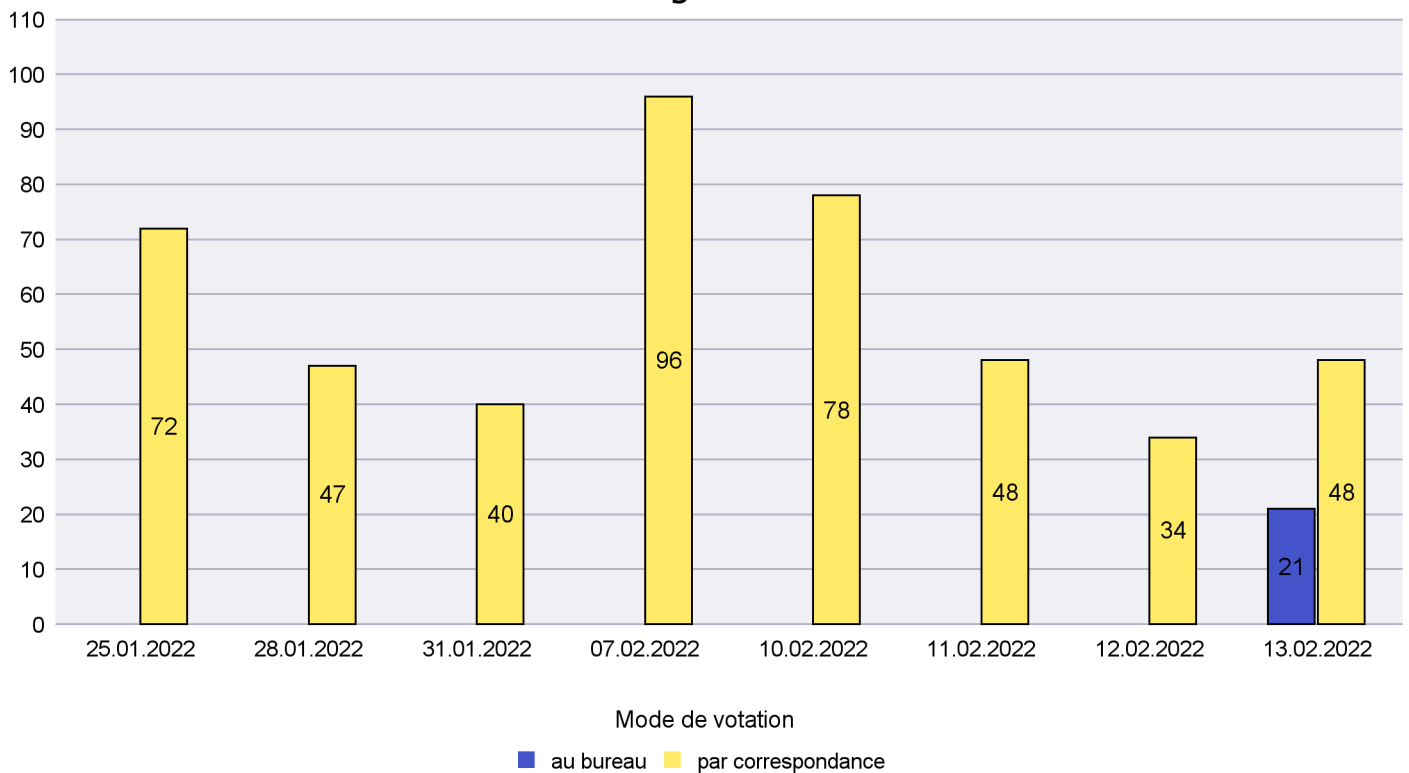

Scrutin : 13.02.2022

Commune : Cornaux

Mode de vote par classe d'âge

Jours d'enregistrement des votes

Canton de Neuchâtel - Statistique du mode de vote

Date : 25.02.2022

Scrutin : 13.02.2022

Commune : Cortaillod

Mode de vote par classe d'âge

Jours d'enregistrement des votes

Canton de Neuchâtel - Statistique du mode de vote

Date : 25.02.2022

Scrutin : 13.02.2022

Commune : Cressier

Mode de vote par classe d'âge

Jours d'enregistrement des votes

Canton de Neuchâtel - Statistique du mode de vote

Date : 25.02.2022

Scrutin : 13.02.2022

Commune : Enges

Mode de vote par classe d'âge

Jours d'enregistrement des votes

Canton de Neuchâtel - Statistique du mode de vote