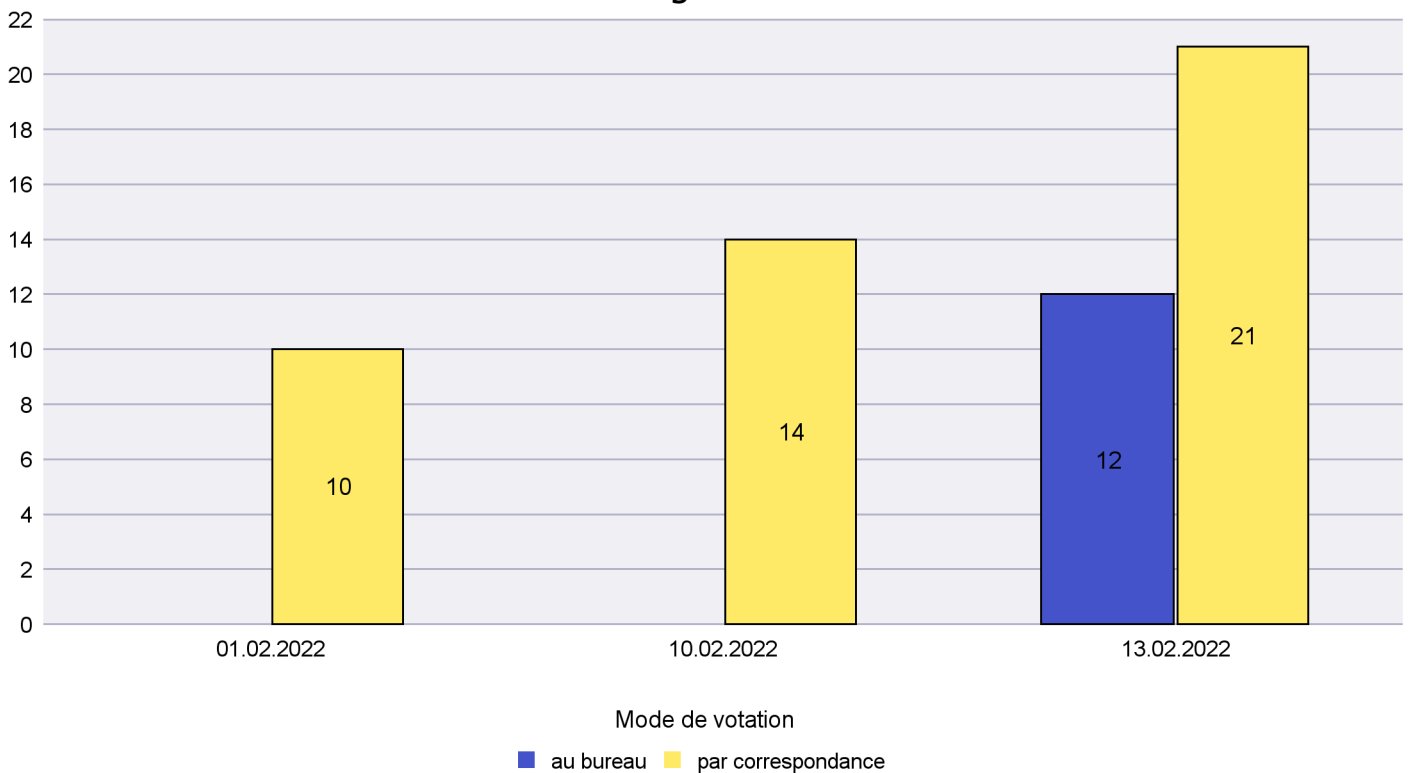

Mode de vote par classe d'âge

Jours d'enregistrement des votes

Canton de Neuchâtel - Statistique du mode de vote

Date : 25.02.2022

Scrutin : 13.02.2022

Commune : Le Locle

Mode de vote par classe d'âge

Jours d'enregistrement des votes

Canton de Neuchâtel - Statistique du mode de vote

Date : 25.02.2022

Scrutin : 13.02.2022

Commune : Les Planchettes

Mode de vote par classe d'âge

Jours d'enregistrement des votes

Scrutin : 13.02.2022

Commune : Les Ponts-de-Martel

Mode de vote par classe d'âge

Jours d'enregistrement des votes

Canton de Neuchâtel - Statistique du mode de vote

Date : 25.02.2022

Scrutin : 13.02.2022

Commune : Les Verrières

Mode de vote par classe d'âge

Jours d'enregistrement des votes