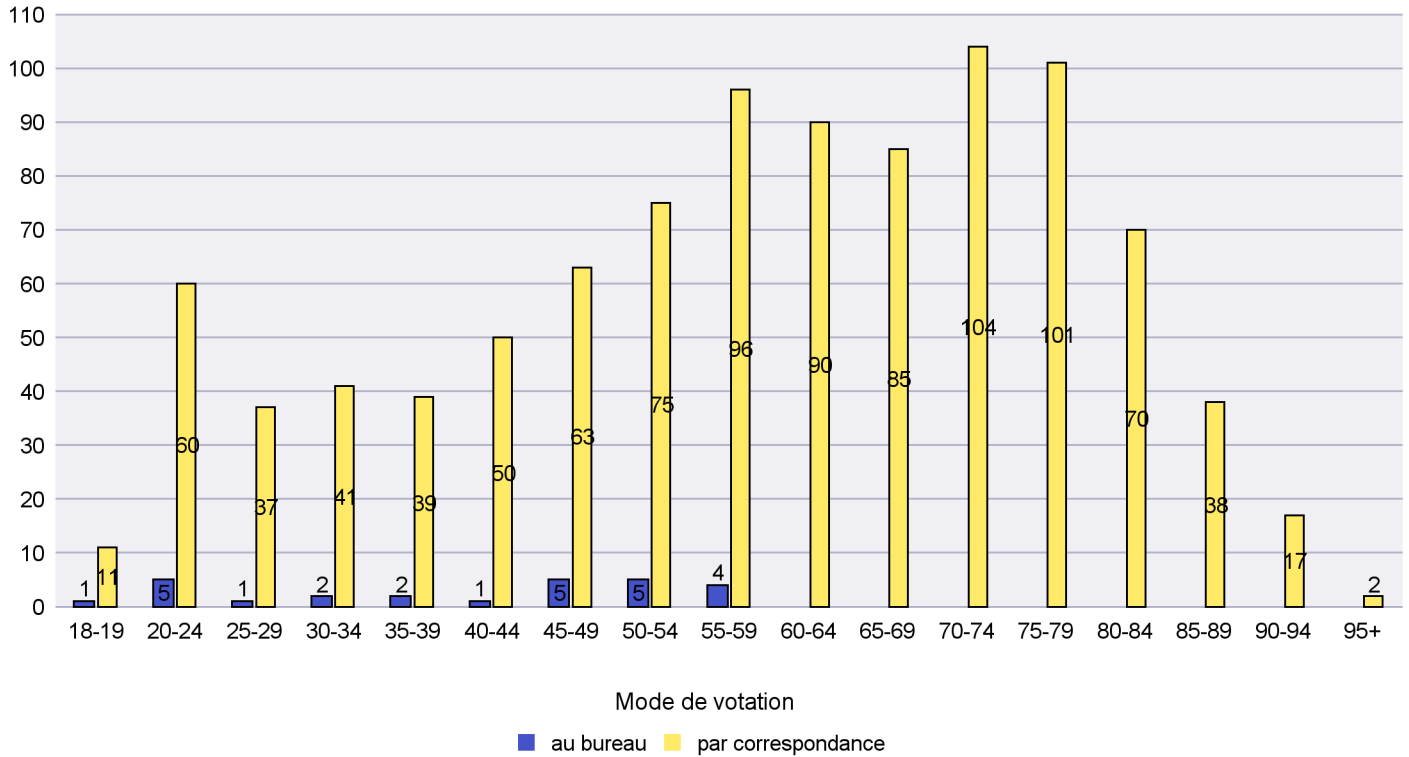

Canton de Neuchâtel - Statistique du mode de vote

Date : 25.02.2022

Scrutin : 13.02.2022

Commune : Lignières

Mode de vote par classe d'âge

Jours d'enregistrement des votes

Canton de Neuchâtel - Statistique du mode de vote

Date : 25.02.2022

Scrutin : 13.02.2022

Commune : Milvignes

Mode de vote par classe d'âge

Jours d'enregistrement des votes

Scrutin : 13.02.2022

Commune : Neuchâtel

Mode de vote par classe d'âge

Jours d'enregistrement des votes

Scrutin : 13.02.2022

Commune : Rochefort

Mode de vote par classe d'âge

Jours d'enregistrement des votes

Scrutin : 13.02.2022

Commune : Saint-Blaise

Mode de vote par classe d'âge

Jours d'enregistrement des votes

Canton de Neuchâtel - Statistique du mode de vote

Date : 25.02.2022

Scrutin : 13.02.2022

Commune : Val-de-Ruz

Mode de vote par classe d'âge

Jours d'enregistrement des votes

Canton de Neuchâtel - Statistique du mode de vote