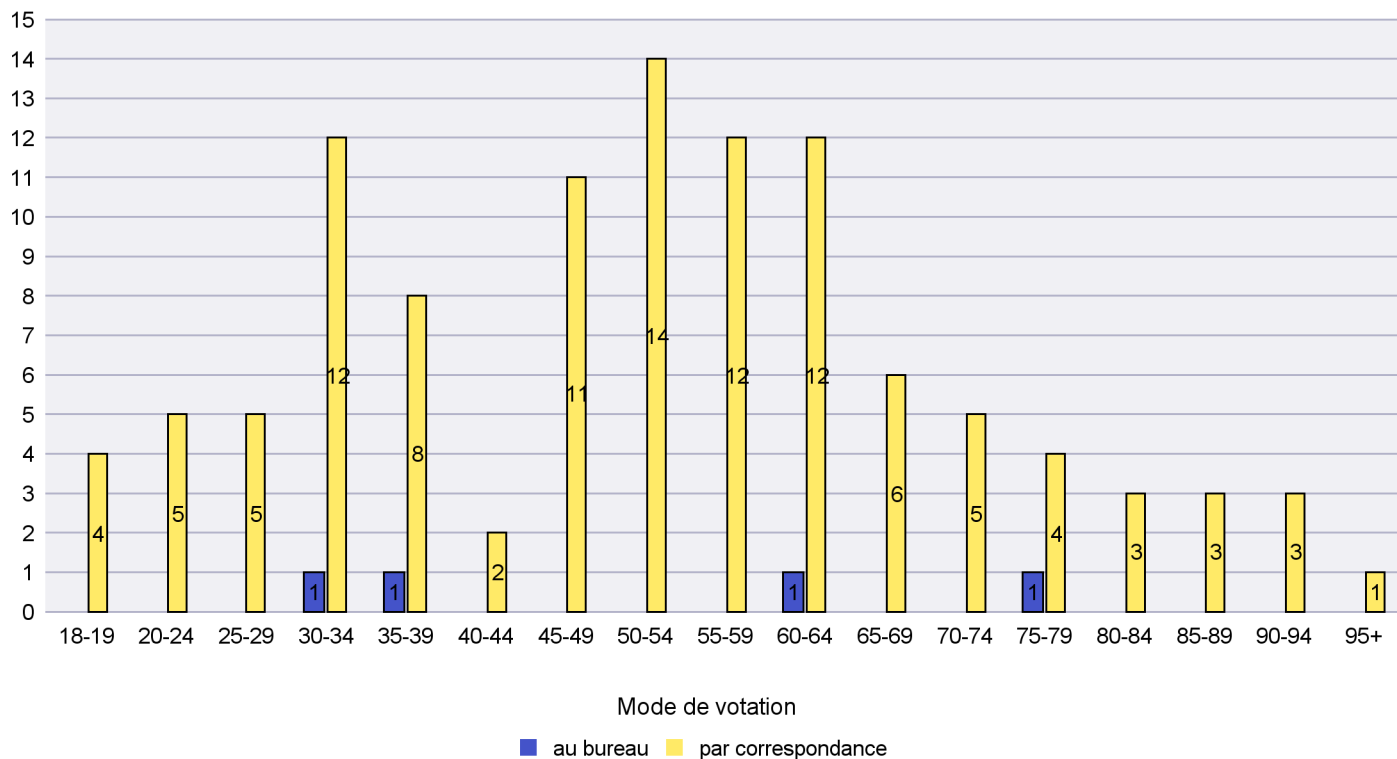

Scrutin : 13.02.2022

Commune : La Grande Béroche

Mode de vote par classe d'âge

Jours d'enregistrement des votes

Canton de Neuchâtel - Statistique du mode de vote

Date : 25.02.2022

Scrutin : 13.02.2022

Commune : La Sagne

Mode de vote par classe d'âge

Jours d'enregistrement des votes

Canton de Neuchâtel - Statistique du mode de vote

Date : 25.02.2022

Scrutin : 13.02.2022

Commune : La Tène

Mode de vote par classe d'âge

Jours d'enregistrement des votes

Scrutin : 13.02.2022

Commune : Le Cerneux-Péquignot

Mode de vote par classe d'âge

Jours d'enregistrement des votes

Canton de Neuchâtel - Statistique du mode de vote

Date : 25.02.2022

Scrutin : 13.02.2022

Commune : Le Landeron

Mode de vote par classe d'âge

Jours d'enregistrement des votes

Canton de Neuchâtel - Statistique du mode de vote

Date : 25.02.2022

Scrutin : 13.02.2022

Commune : Le Locle

Mode de vote par classe d'âge

Jours d'enregistrement des votes