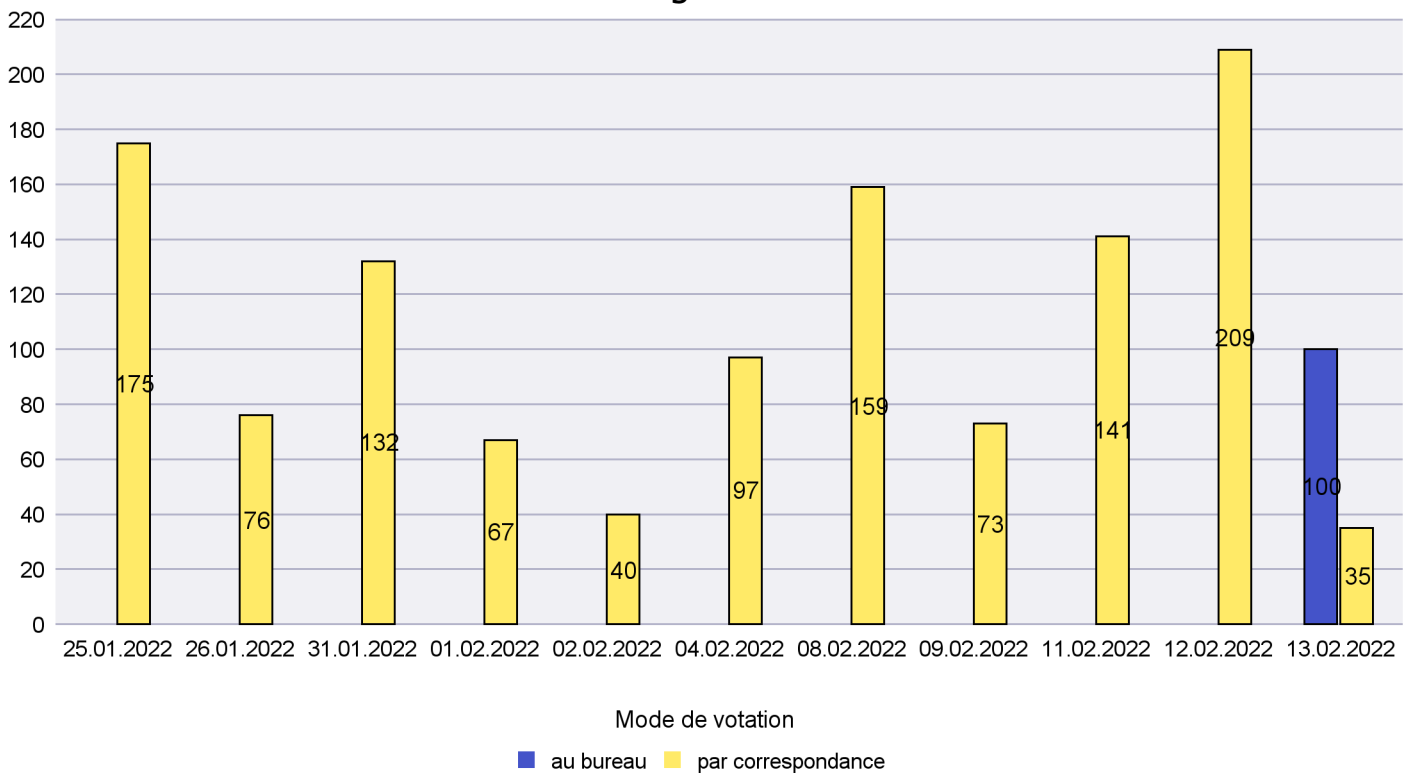

Scrutin : 13.02.2022

Commune : La Grande Béroche

Mode de vote par classe d'âge

Jours d'enregistrement des votes

Canton de Neuchâtel - Statistique du mode de vote

Date : 25.02.2022

Scrutin : 13.02.2022

Commune : La Sagne

Mode de vote par classe d'âge

Jours d'enregistrement des votes

Canton de Neuchâtel - Statistique du mode de vote

Date : 25.02.2022

Scrutin : 13.02.2022

Commune : La Tène

Mode de vote par classe d'âge

Jours d'enregistrement des votes

Scrutin : 13.02.2022

Commune : Le Cerneux-Péquignot

Mode de vote par classe d'âge

Jours d'enregistrement des votes

Canton de Neuchâtel - Statistique du mode de vote

Date : 25.02.2022

Scrutin : 13.02.2022

Commune : Le Landeron

Mode de vote par classe d'âge

Jours d'enregistrement des votes

Canton de Neuchâtel - Statistique du mode de vote

Date : 25.02.2022

Scrutin : 13.02.2022

Commune : Le Locle

Mode de vote par classe d'âge

Jours d'enregistrement des votes