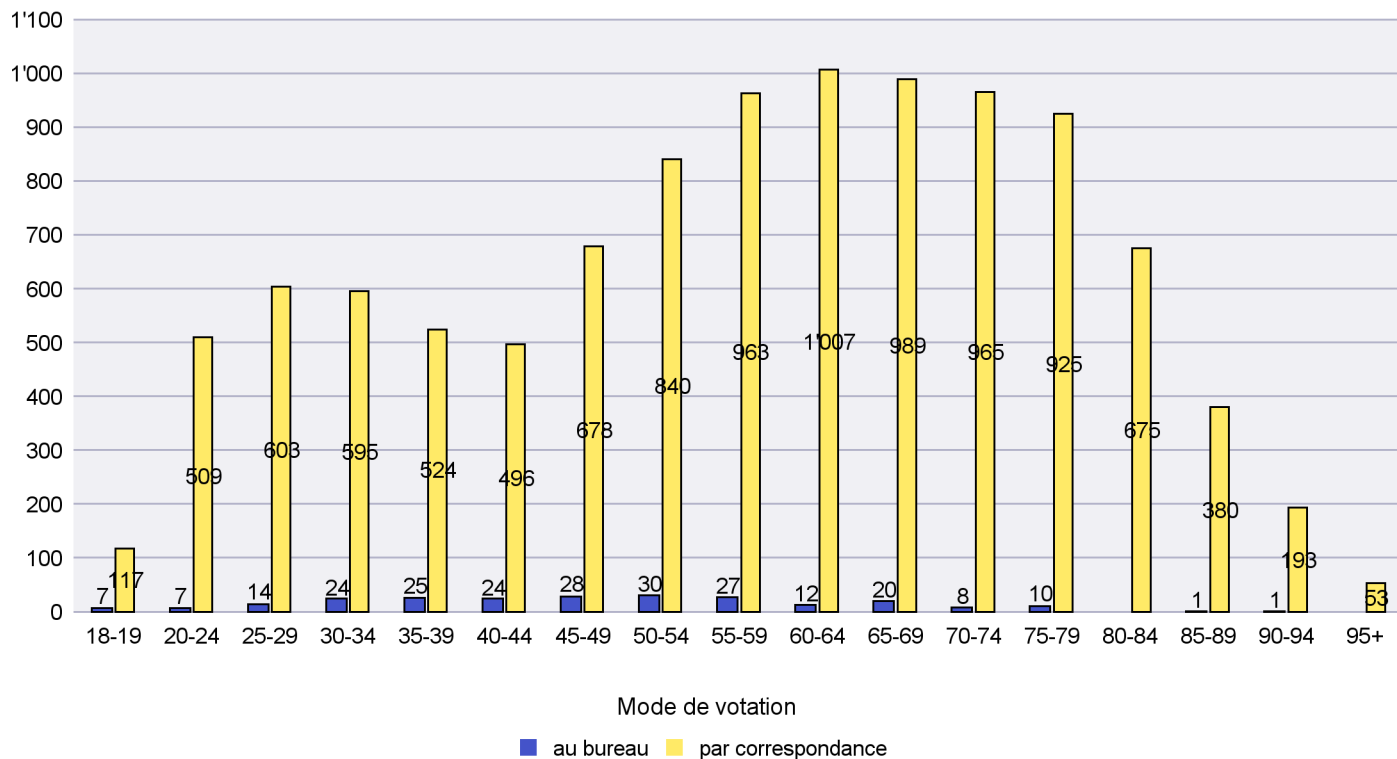

Mode de vote par classe d'âge

Jours d'enregistrement des votes

Canton de Neuchâtel - Statistique du mode de vote

Date : 25.02.2022

Scrutin : 13.02.2022

Commune : Les Verrières

Mode de vote par classe d'âge

Jours d'enregistrement des votes

Canton de Neuchâtel - Statistique du mode de vote

Date : 25.02.2022

Scrutin : 13.02.2022

Commune : Lignières

Mode de vote par classe d'âge

Jours d'enregistrement des votes

Canton de Neuchâtel - Statistique du mode de vote

Date : 25.02.2022

Scrutin : 13.02.2022

Commune : Milvignes

Mode de vote par classe d'âge

Jours d'enregistrement des votes

Scrutin : 13.02.2022

Commune : Neuchâtel

Mode de vote par classe d'âge

Jours d'enregistrement des votes

Scrutin : 13.02.2022

Commune : Rochefort

Mode de vote par classe d'âge

Jours d'enregistrement des votes

Scrutin : 13.02.2022

Commune : Saint-Blaise

Mode de vote par classe d'âge