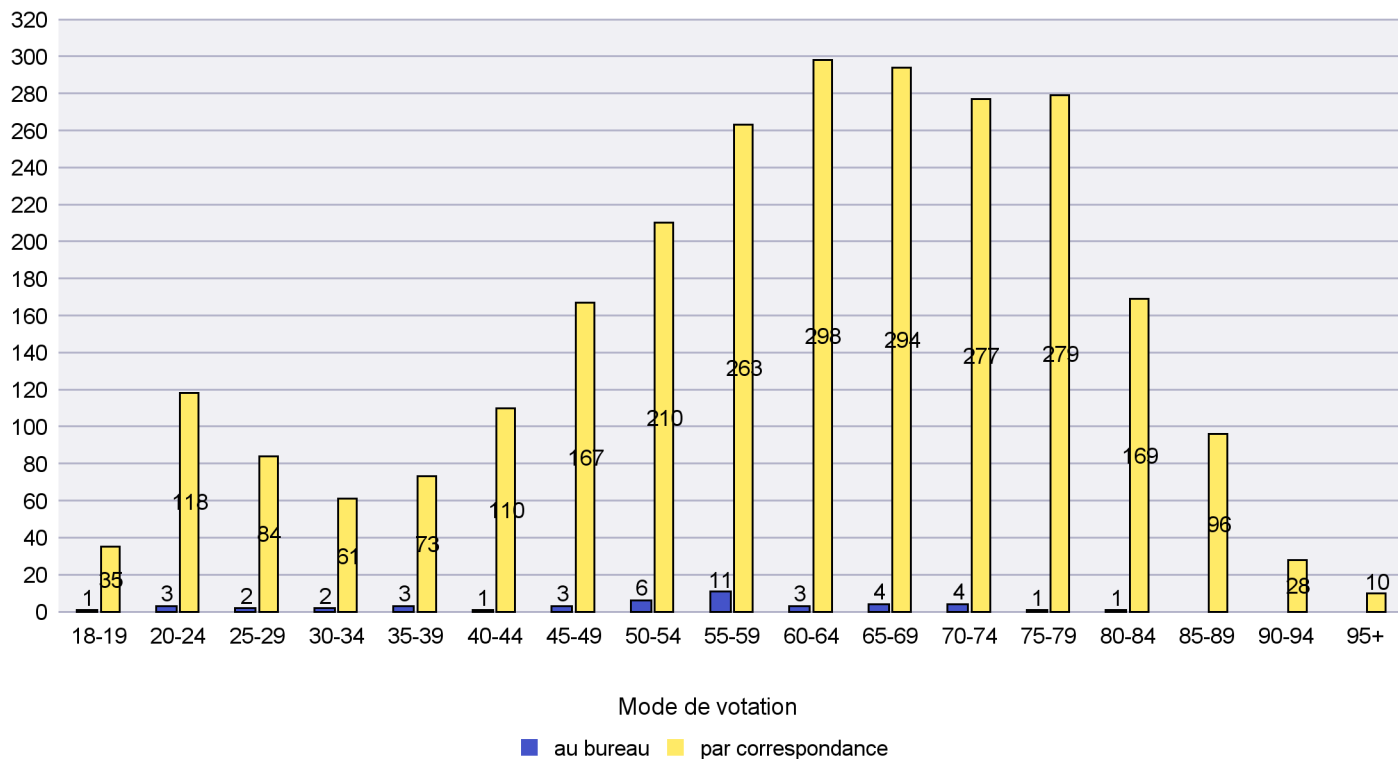

Jours d'enregistrement des votes

Canton de Neuchâtel - Statistique du mode de vote

Date : 25.02.2022

Scrutin : 13.02.2022

Commune : La Chaux-de-Fonds

Mode de vote par classe d'âge

Jours d'enregistrement des votes

Scrutin : 13.02.2022

Commune : La Chaux-du-Milieu

Mode de vote par classe d'âge

Jours d'enregistrement des votes

Scrutin : 13.02.2022

Commune : La Côte-aux-Fées

Mode de vote par classe d'âge

Jours d'enregistrement des votes

Scrutin : 13.02.2022

Commune : La Grande Béroche

Mode de vote par classe d'âge

Jours d'enregistrement des votes

Canton de Neuchâtel - Statistique du mode de vote

Date : 25.02.2022

Scrutin : 13.02.2022

Commune : La Sagne

Mode de vote par classe d'âge

Jours d'enregistrement des votes

Canton de Neuchâtel - Statistique du mode de vote

Date : 25.02.2022

Scrutin : 13.02.2022

Commune : La Tène

Mode de vote par classe d'âge

Jours d'enregistrement des votes