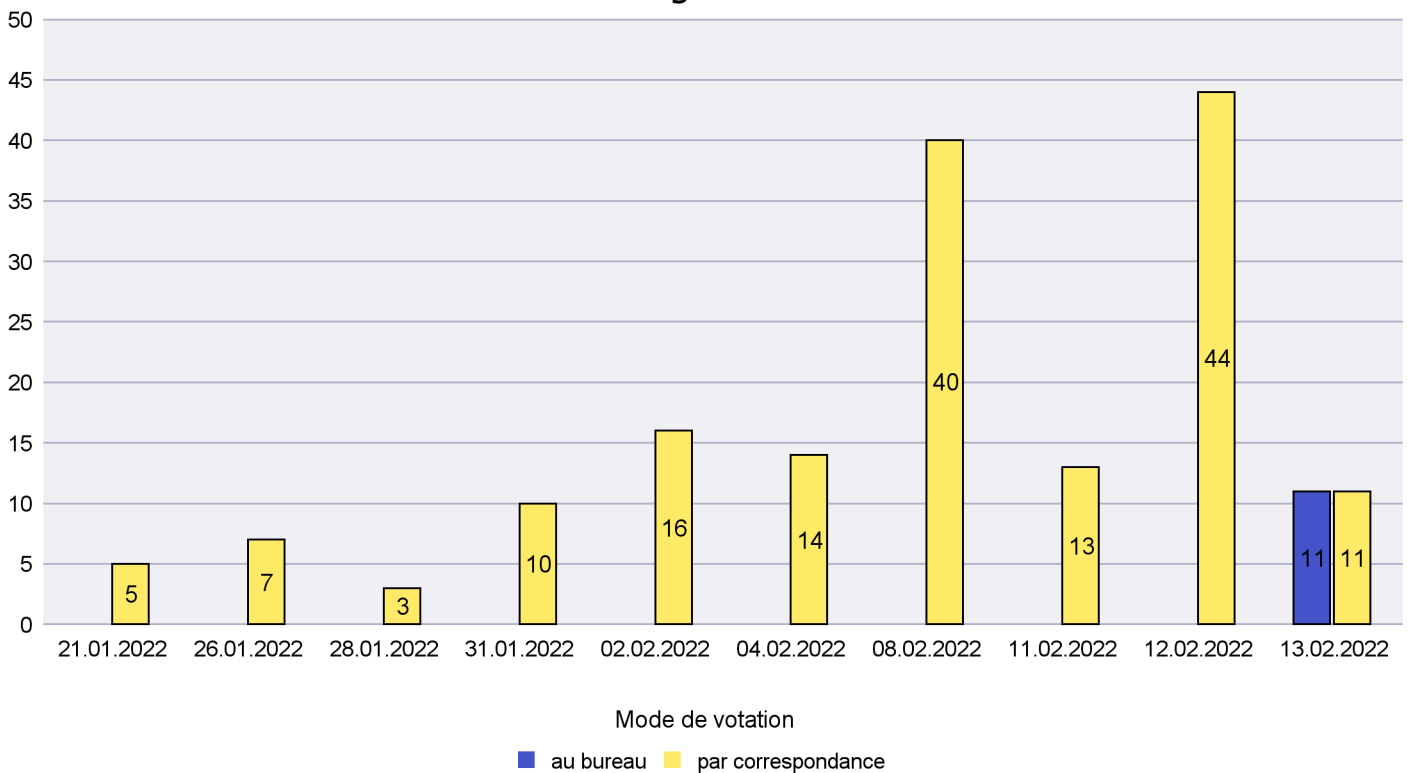

Date : 25.02.2022

Scrutin : 13.02.2022

Commune : Hauterive

Mode de vote par classe d'âge

Jours d'enregistrement des votes

Scrutin : 13.02.2022

Commune : La Brévine

Mode de vote par classe d'âge

Jours d'enregistrement des votes

Canton de Neuchâtel - Statistique du mode de vote

Date : 25.02.2022

Scrutin : 13.02.2022

Commune : La Chaux-de-Fonds

Mode de vote par classe d'âge

Jours d'enregistrement des votes

Scrutin : 13.02.2022

Commune : La Chaux-du-Milieu

Mode de vote par classe d'âge

Jours d'enregistrement des votes

Scrutin : 13.02.2022

Commune : La Côte-aux-Fées

Mode de vote par classe d'âge

Jours d'enregistrement des votes

Scrutin : 13.02.2022

Commune : La Grande Béroche

Mode de vote par classe d'âge

Jours d'enregistrement des votes

Canton de Neuchâtel - Statistique du mode de vote

Date : 25.02.2022

Scrutin : 13.02.2022

Commune : La Sagne