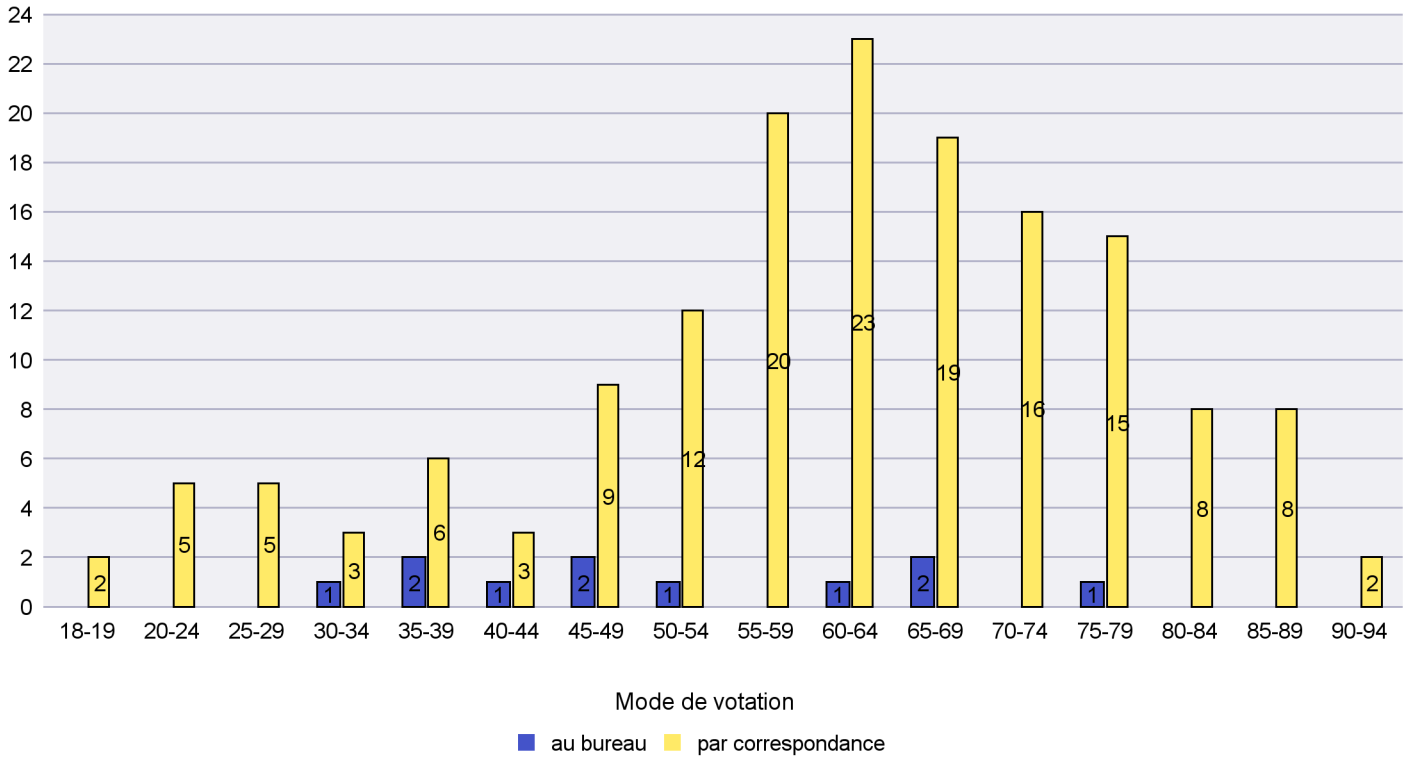

Canton de Neuchâtel - Statistique du mode de vote

Date : 25.02.2022

Scrutin : 13.02.2022

Commune : Les Planchettes

Mode de vote par classe d'âge

Jours d'enregistrement des votes

Scrutin : 13.02.2022

Commune : Les Ponts-de-Martel

Mode de vote par classe d'âge

Jours d'enregistrement des votes

Canton de Neuchâtel - Statistique du mode de vote

Date : 25.02.2022

Scrutin : 13.02.2022

Commune : Les Verrières

Mode de vote par classe d'âge

Jours d'enregistrement des votes

Canton de Neuchâtel - Statistique du mode de vote

Date : 25.02.2022

Scrutin : 13.02.2022

Commune : Lignières

Mode de vote par classe d'âge

Jours d'enregistrement des votes

Canton de Neuchâtel - Statistique du mode de vote

Date : 25.02.2022

Scrutin : 13.02.2022

Commune : Milvignes

Mode de vote par classe d'âge

Jours d'enregistrement des votes

Scrutin : 13.02.2022

Commune : Neuchâtel

Mode de vote par classe d'âge