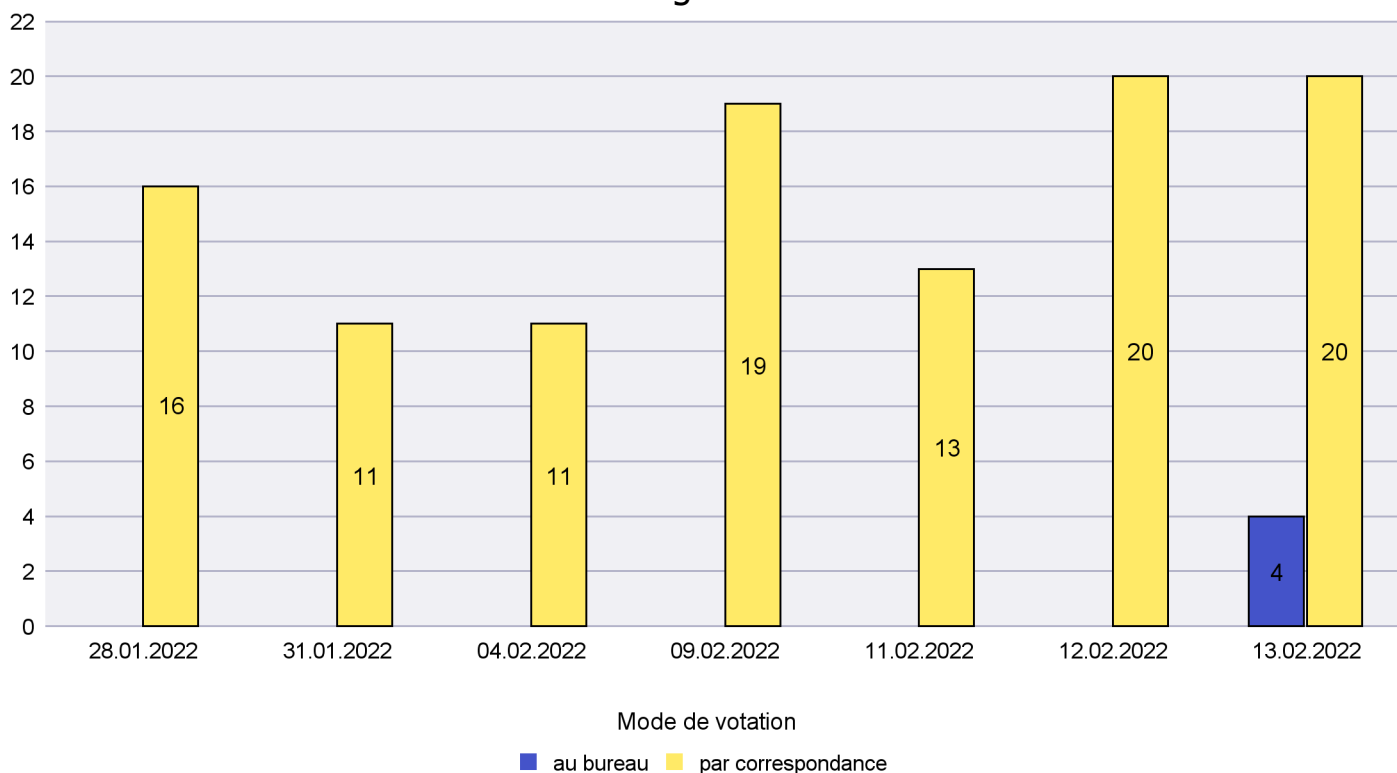

Scrutin : 13.02.2022

Commune : La Grande Béroche

Mode de vote par classe d'âge

Jours d'enregistrement des votes

Canton de Neuchâtel - Statistique du mode de vote

Date : 25.02.2022

Scrutin : 13.02.2022

Commune : La Sagne

Mode de vote par classe d'âge

Jours d'enregistrement des votes

Canton de Neuchâtel - Statistique du mode de vote

Date : 25.02.2022

Scrutin : 13.02.2022

Commune : La Tène

Mode de vote par classe d'âge

Jours d'enregistrement des votes

Scrutin : 13.02.2022

Commune : Le Cerneux-Péquignot

Mode de vote par classe d'âge

Jours d'enregistrement des votes

Canton de Neuchâtel - Statistique du mode de vote

Date : 25.02.2022

Scrutin : 13.02.2022

Commune : Le Landeron

Mode de vote par classe d'âge

Jours d'enregistrement des votes

Canton de Neuchâtel - Statistique du mode de vote

Date : 25.02.2022

Scrutin : 13.02.2022

Commune : Le Locle

Mode de vote par classe d'âge

Jours d'enregistrement des votes