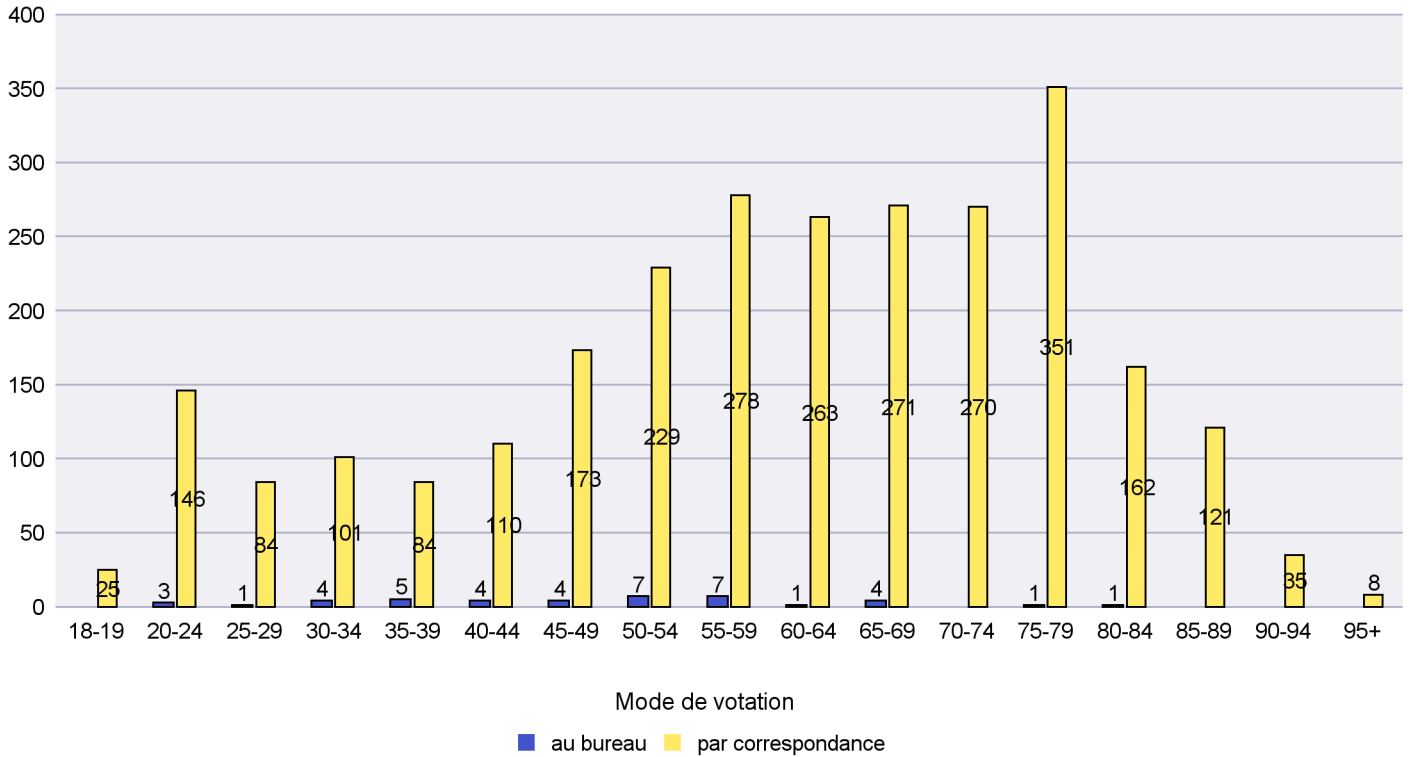

Mode de vote par classe d'âge

Jours d'enregistrement des votes

Canton de Neuchâtel - Statistique du mode de vote

Date : 25.02.2022

Scrutin : 13.02.2022

Commune : Les Verrières

Mode de vote par classe d'âge

Jours d'enregistrement des votes

Canton de Neuchâtel - Statistique du mode de vote

Date : 25.02.2022

Scrutin : 13.02.2022

Commune : Lignières

Mode de vote par classe d'âge

Jours d'enregistrement des votes

Canton de Neuchâtel - Statistique du mode de vote

Date : 25.02.2022

Scrutin : 13.02.2022

Commune : Milvignes

Mode de vote par classe d'âge

Jours d'enregistrement des votes

Scrutin : 13.02.2022

Commune : Neuchâtel

Mode de vote par classe d'âge

Jours d'enregistrement des votes

Scrutin : 13.02.2022

Commune : Rochefort

Mode de vote par classe d'âge

Jours d'enregistrement des votes

Scrutin : 13.02.2022

Commune : Saint-Blaise

Mode de vote par classe d'âge