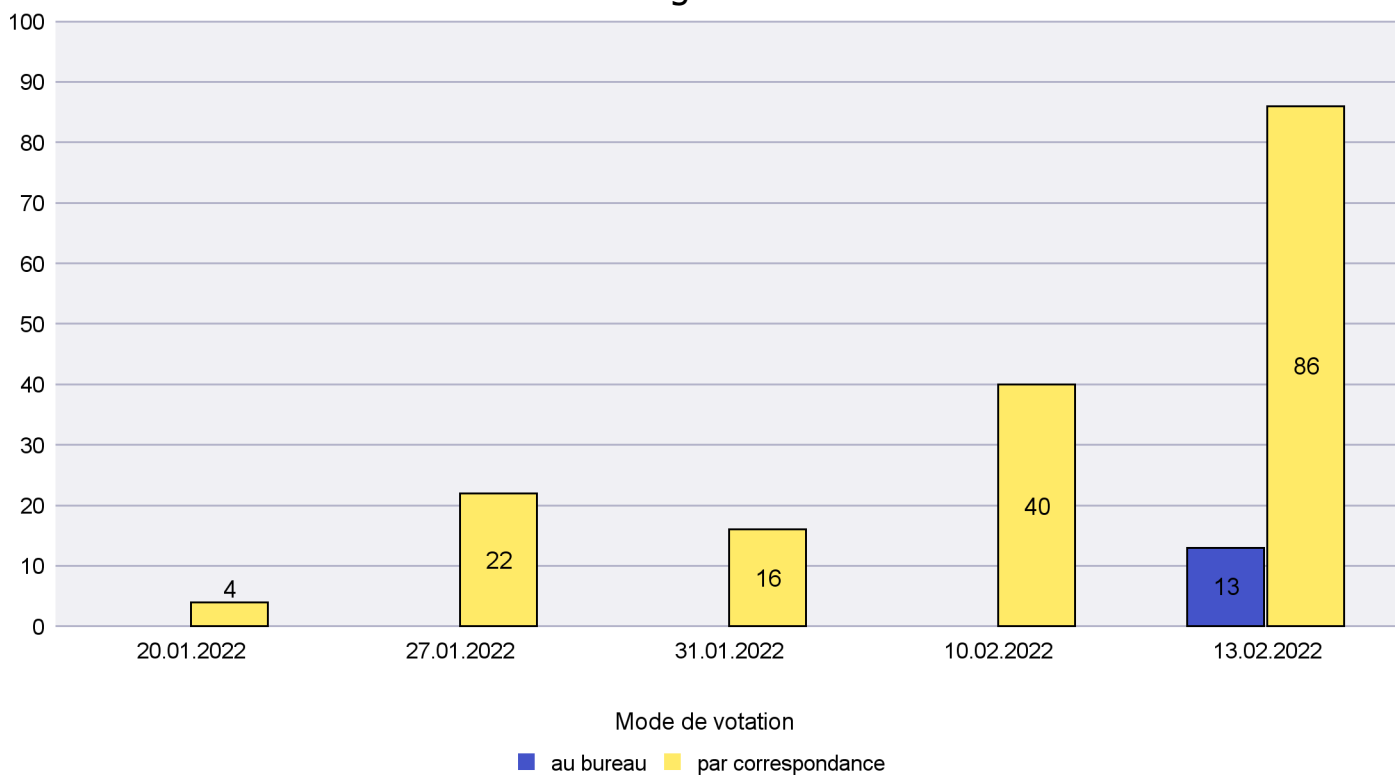

Jours d'enregistrement des votes

Canton de Neuchâtel - Statistique du mode de vote

Date : 25.02.2022

Scrutin : 13.02.2022

Commune : La Chaux-de-Fonds

Mode de vote par classe d'âge

Jours d'enregistrement des votes

Scrutin : 13.02.2022

Commune : La Chaux-du-Milieu

Mode de vote par classe d'âge

Jours d'enregistrement des votes

Scrutin : 13.02.2022

Commune : La Côte-aux-Fées

Mode de vote par classe d'âge

Jours d'enregistrement des votes

Scrutin : 13.02.2022

Commune : La Grande Béroche

Mode de vote par classe d'âge

Jours d'enregistrement des votes

Canton de Neuchâtel - Statistique du mode de vote

Date : 25.02.2022

Scrutin : 13.02.2022

Commune : La Sagne

Mode de vote par classe d'âge

Jours d'enregistrement des votes

Canton de Neuchâtel - Statistique du mode de vote

Date : 25.02.2022

Scrutin : 13.02.2022

Commune : La Tène

Mode de vote par classe d'âge

Jours d'enregistrement des votes