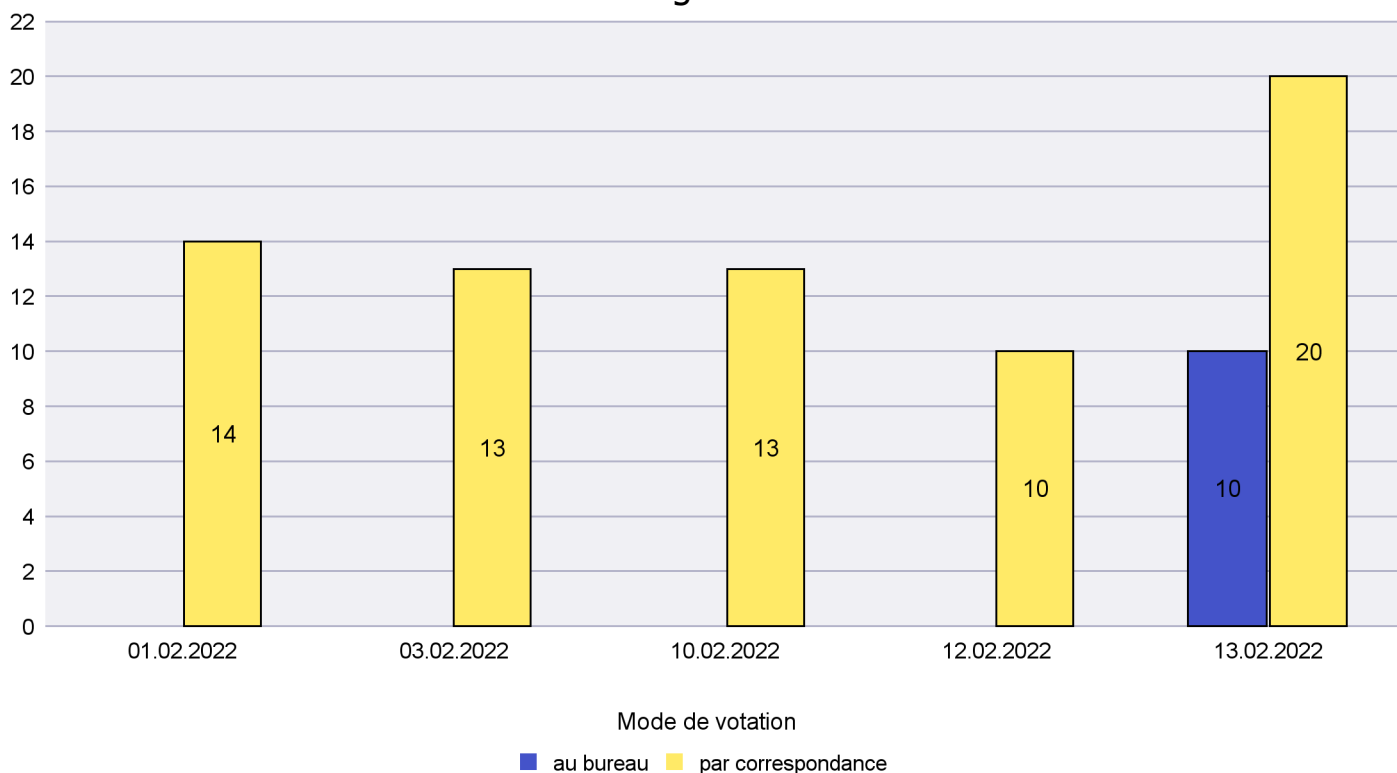

Scrutin : 13.02.2022

Commune : Boudry

Mode de vote par classe d'âge

Jours d'enregistrement des votes

Scrutin : 13.02.2022

Commune : Brot-Plamboz

Mode de vote par classe d'âge

Jours d'enregistrement des votes

Scrutin : 13.02.2022

Commune : Cornaux

Mode de vote par classe d'âge

Jours d'enregistrement des votes

Canton de Neuchâtel - Statistique du mode de vote

Date : 25.02.2022

Scrutin : 13.02.2022

Commune : Cortaillod