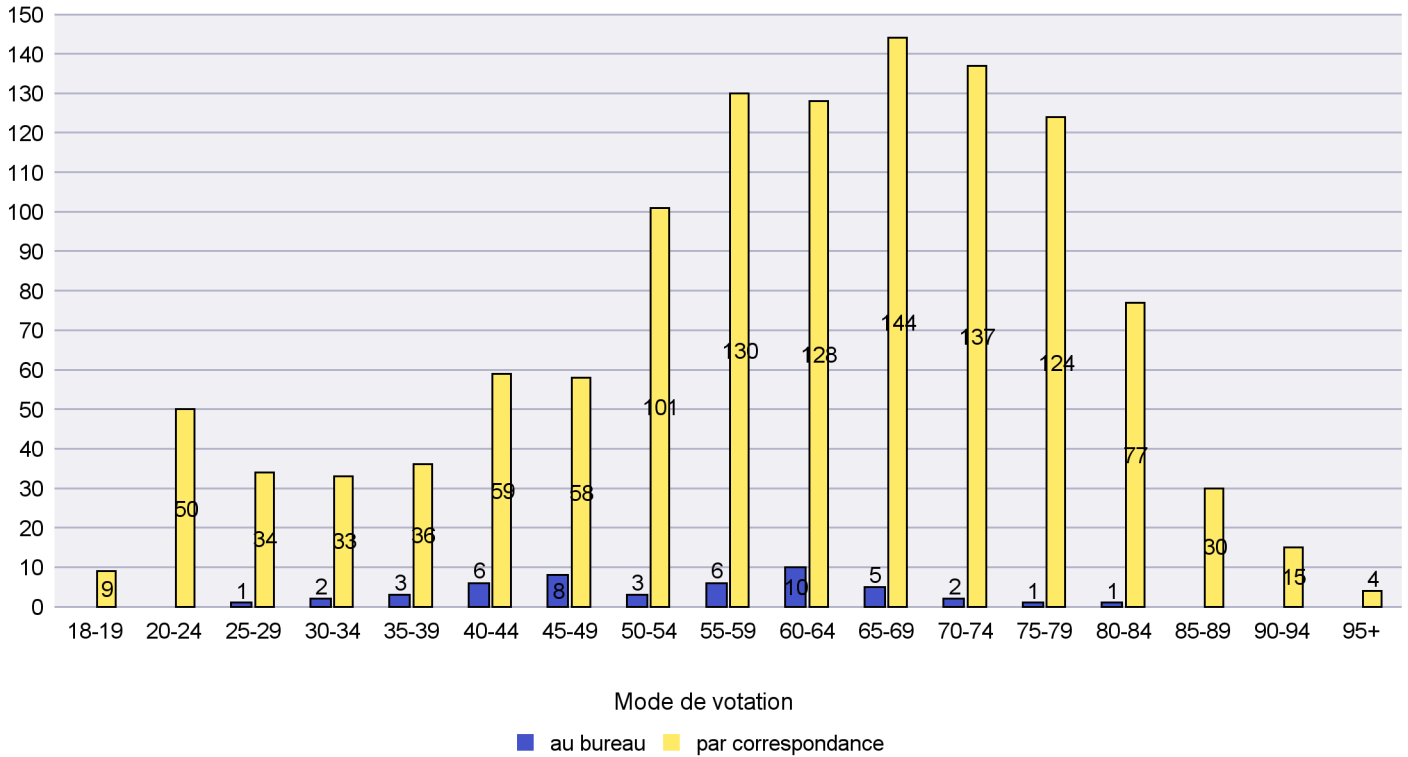

Scrutin : 13.02.2022

Commune : Boudry

Mode de vote par classe d'âge

Jours d'enregistrement des votes

Scrutin : 13.02.2022

Commune : Brot-Plamboz

Mode de vote par classe d'âge

Jours d'enregistrement des votes

Scrutin : 13.02.2022

Commune : Cornaux

Mode de vote par classe d'âge

Jours d'enregistrement des votes

Canton de Neuchâtel - Statistique du mode de vote

Date : 25.02.2022

Scrutin : 13.02.2022

Commune : Cortaillod

Mode de vote par classe d'âge

Jours d'enregistrement des votes

Canton de Neuchâtel - Statistique du mode de vote

Date : 25.02.2022

Scrutin : 13.02.2022

Commune : Cressier

Mode de vote par classe d'âge

Jours d'enregistrement des votes

Canton de Neuchâtel - Statistique du mode de vote

Date : 25.02.2022

Scrutin : 13.02.2022

Commune : Enges

Mode de vote par classe d'âge

Jours d'enregistrement des votes

Canton de Neuchâtel - Statistique du mode de vote