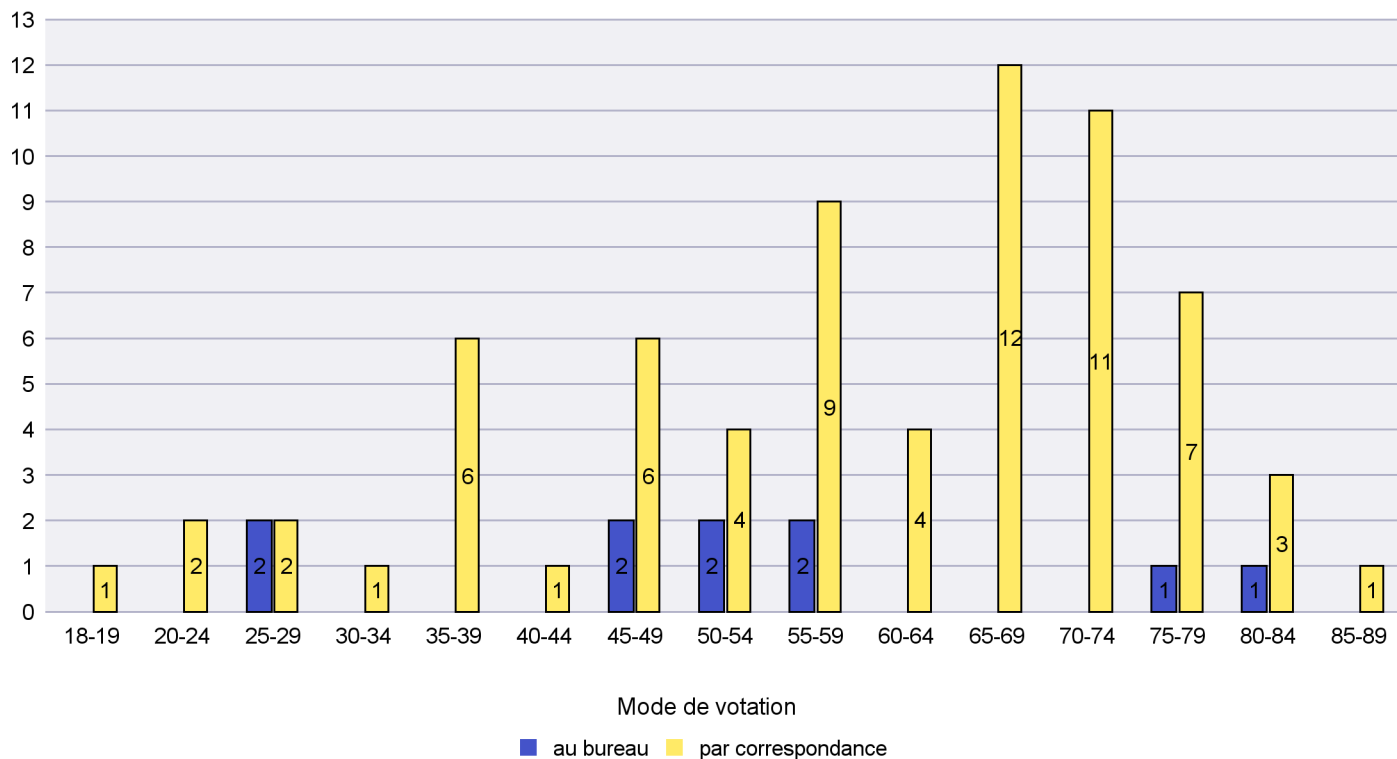

Scrutin : 13.02.2022

Commune : Boudry

Mode de vote par classe d'âge

Jours d'enregistrement des votes

Scrutin : 13.02.2022

Commune : Brot-Plamboz

Mode de vote par classe d'âge

Jours d'enregistrement des votes

Scrutin : 13.02.2022

Commune : Cornaux

Mode de vote par classe d'âge

Jours d'enregistrement des votes

Canton de Neuchâtel - Statistique du mode de vote

Date : 25.02.2022

Scrutin : 13.02.2022

Commune : Cortaillod