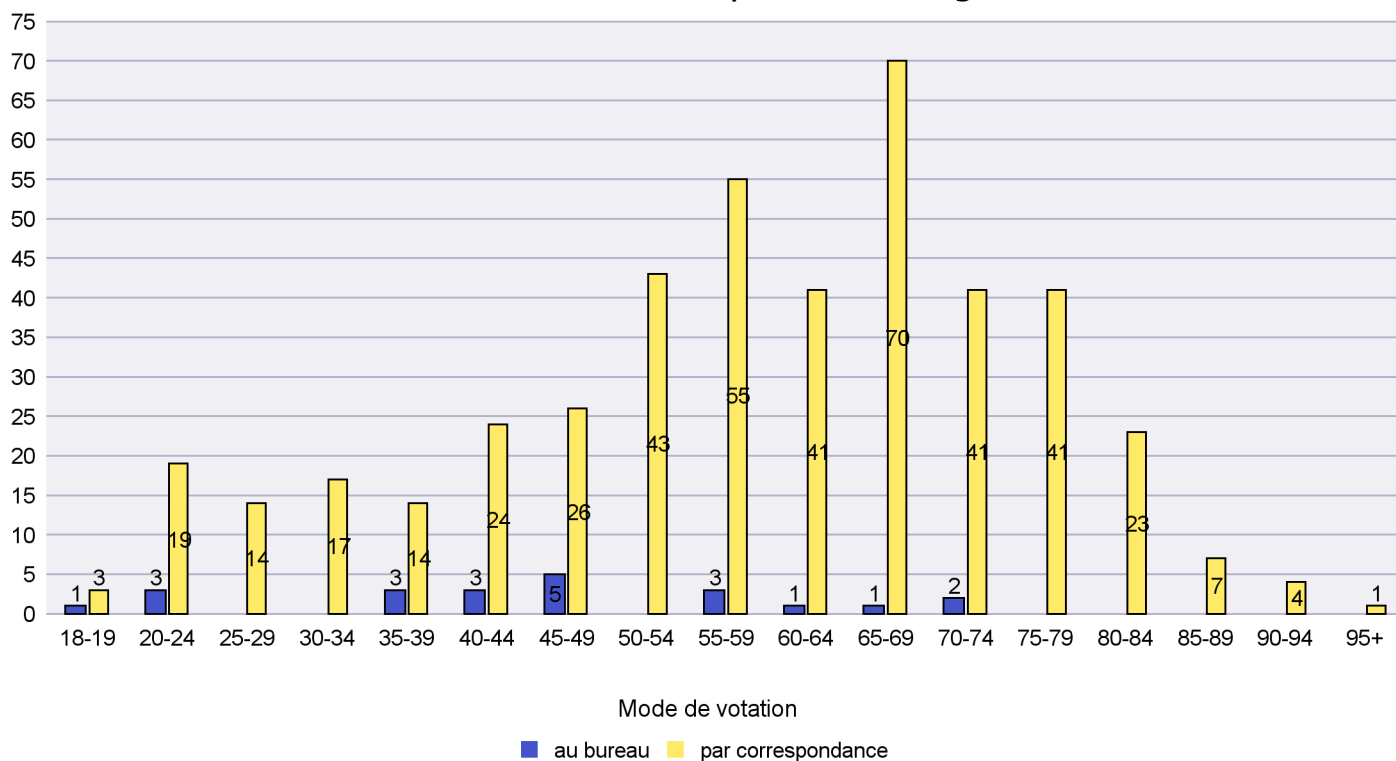

Canton de Neuchâtel - Statistique du mode de vote

Date : 25.02.2022

Scrutin : 13.02.2022

Commune : Lignières

Mode de vote par classe d'âge

Jours d'enregistrement des votes

Canton de Neuchâtel - Statistique du mode de vote

Date : 25.02.2022

Scrutin : 13.02.2022

Commune : Milvignes

Mode de vote par classe d'âge

Jours d'enregistrement des votes

Scrutin : 13.02.2022

Commune : Neuchâtel

Mode de vote par classe d'âge

Jours d'enregistrement des votes

Scrutin : 13.02.2022

Commune : Rochefort

Mode de vote par classe d'âge

Jours d'enregistrement des votes

Scrutin : 13.02.2022

Commune : Saint-Blaise

Mode de vote par classe d'âge