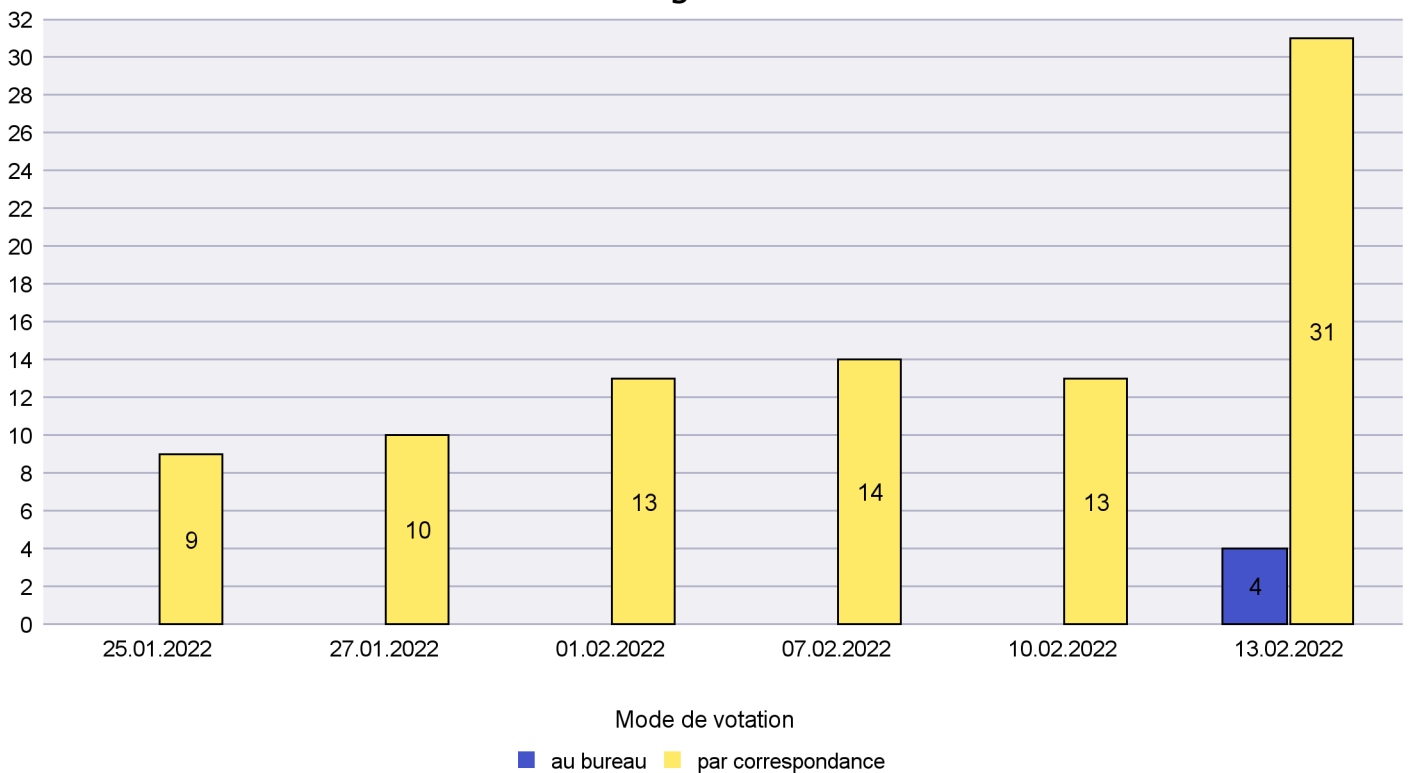

Mode de vote par classe d'âge

Jours d'enregistrement des votes

Canton de Neuchâtel - Statistique du mode de vote

Date : 25.02.2022

Scrutin : 13.02.2022

Commune : Cressier

Mode de vote par classe d'âge

Jours d'enregistrement des votes

Canton de Neuchâtel - Statistique du mode de vote

Date : 25.02.2022

Scrutin : 13.02.2022

Commune : Enges

Mode de vote par classe d'âge

Jours d'enregistrement des votes

Canton de Neuchâtel - Statistique du mode de vote

Date : 25.02.2022

Scrutin : 13.02.2022

Commune : Hauterive

Mode de vote par classe d'âge

Jours d'enregistrement des votes

Scrutin : 13.02.2022

Commune : La Brévine

Mode de vote par classe d'âge