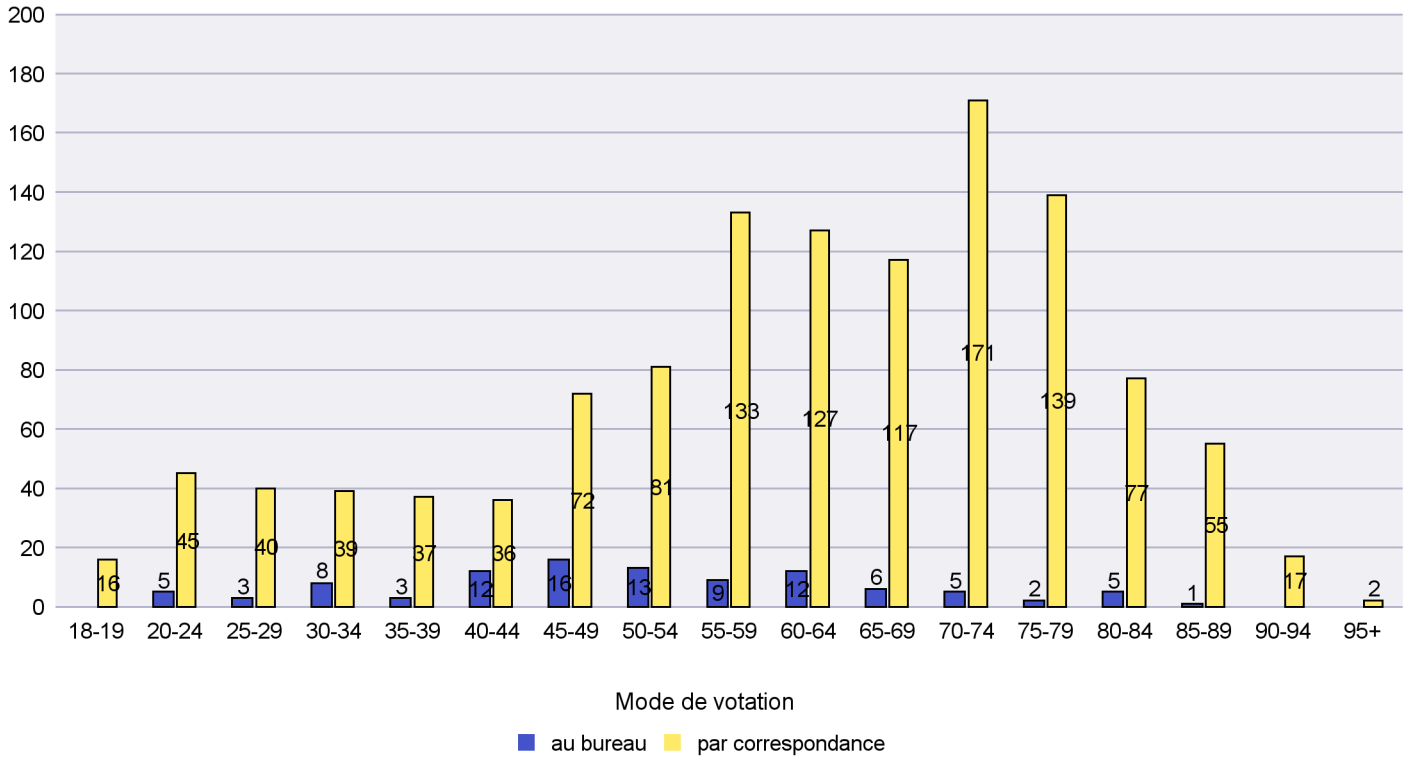

Mode de vote par classe d'âge

Jours d'enregistrement des votes

Canton de Neuchâtel - Statistique du mode de vote

Date : 25.02.2022

Scrutin : 13.02.2022

Commune : La Tène

Mode de vote par classe d'âge

Jours d'enregistrement des votes

Scrutin : 13.02.2022

Commune : Le Cerneux-Péquignot

Mode de vote par classe d'âge

Jours d'enregistrement des votes

Canton de Neuchâtel - Statistique du mode de vote

Date : 25.02.2022

Scrutin : 13.02.2022

Commune : Le Landeron

Mode de vote par classe d'âge

Jours d'enregistrement des votes

Canton de Neuchâtel - Statistique du mode de vote

Date : 25.02.2022

Scrutin : 13.02.2022

Commune : Le Locle

Mode de vote par classe d'âge

Jours d'enregistrement des votes