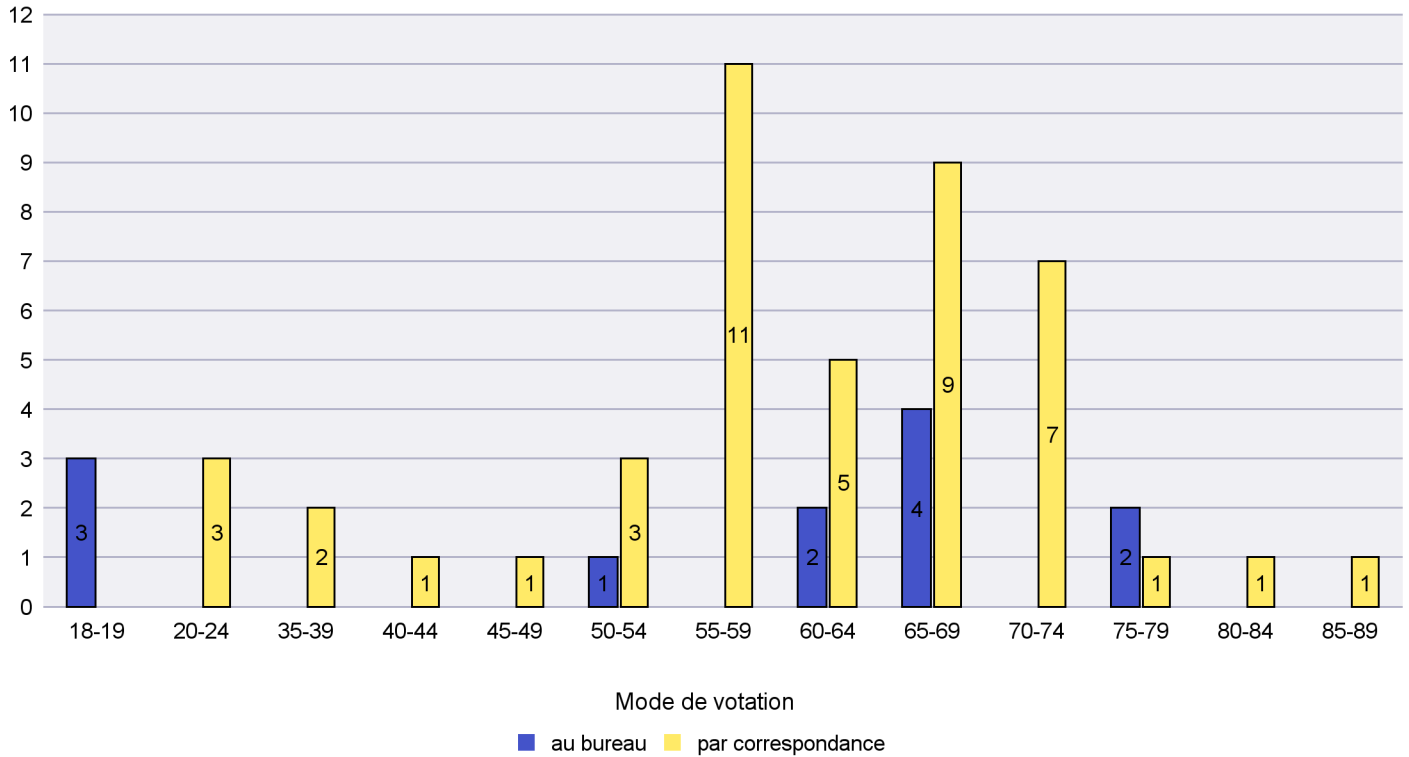

Scrutin : 13.02.2022

Commune : Le Cerneux-Péquignot

Mode de vote par classe d'âge

Jours d'enregistrement des votes

Canton de Neuchâtel - Statistique du mode de vote

Date : 25.02.2022

Scrutin : 13.02.2022

Commune : Le Landeron

Mode de vote par classe d'âge

Jours d'enregistrement des votes

Canton de Neuchâtel - Statistique du mode de vote

Date : 25.02.2022

Scrutin : 13.02.2022

Commune : Le Locle

Mode de vote par classe d'âge

Jours d'enregistrement des votes

Canton de Neuchâtel - Statistique du mode de vote

Date : 25.02.2022

Scrutin : 13.02.2022

Commune : Les Planchettes

Mode de vote par classe d'âge

Jours d'enregistrement des votes

Scrutin : 13.02.2022

Commune : Les Ponts-de-Martel

Mode de vote par classe d'âge

Jours d'enregistrement des votes

Canton de Neuchâtel - Statistique du mode de vote

Date : 25.02.2022

Scrutin : 13.02.2022

Commune : Les Verrières

Mode de vote par classe d'âge

Jours d'enregistrement des votes