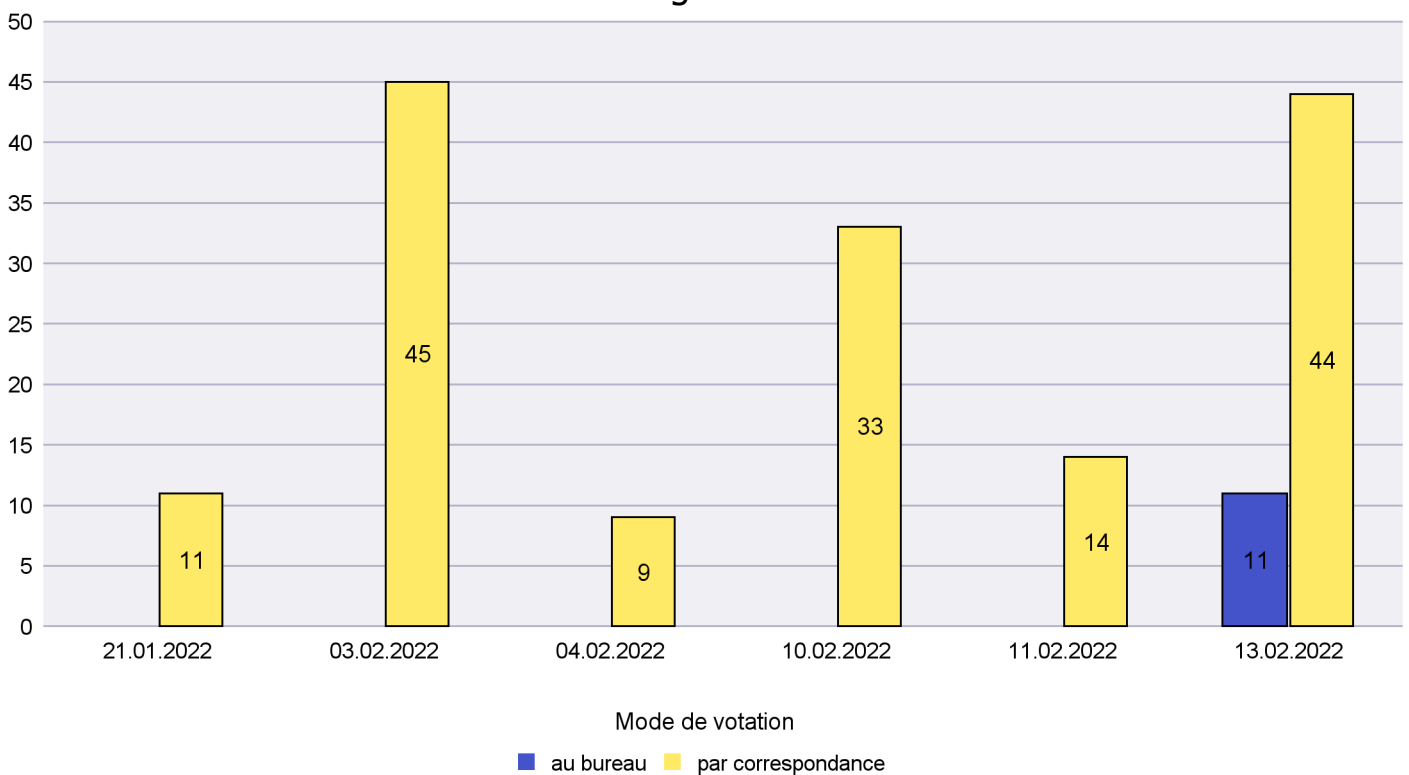

Canton de Neuchâtel - Statistique du mode de vote

Date : 25.02.2022

Scrutin : 13.02.2022

Commune : Les Planchettes

Mode de vote par classe d'âge

Jours d'enregistrement des votes

Scrutin : 13.02.2022

Commune : Les Ponts-de-Martel

Mode de vote par classe d'âge

Jours d'enregistrement des votes

Canton de Neuchâtel - Statistique du mode de vote

Date : 25.02.2022

Scrutin : 13.02.2022

Commune : Les Verrières

Mode de vote par classe d'âge

Jours d'enregistrement des votes

Canton de Neuchâtel - Statistique du mode de vote

Date : 25.02.2022

Scrutin : 13.02.2022

Commune : Lignières

Mode de vote par classe d'âge

Jours d'enregistrement des votes

Canton de Neuchâtel - Statistique du mode de vote

Date : 25.02.2022

Scrutin : 13.02.2022

Commune : Milvignes

Mode de vote par classe d'âge

Jours d'enregistrement des votes

Scrutin : 13.02.2022

Commune : Neuchâtel

Mode de vote par classe d'âge