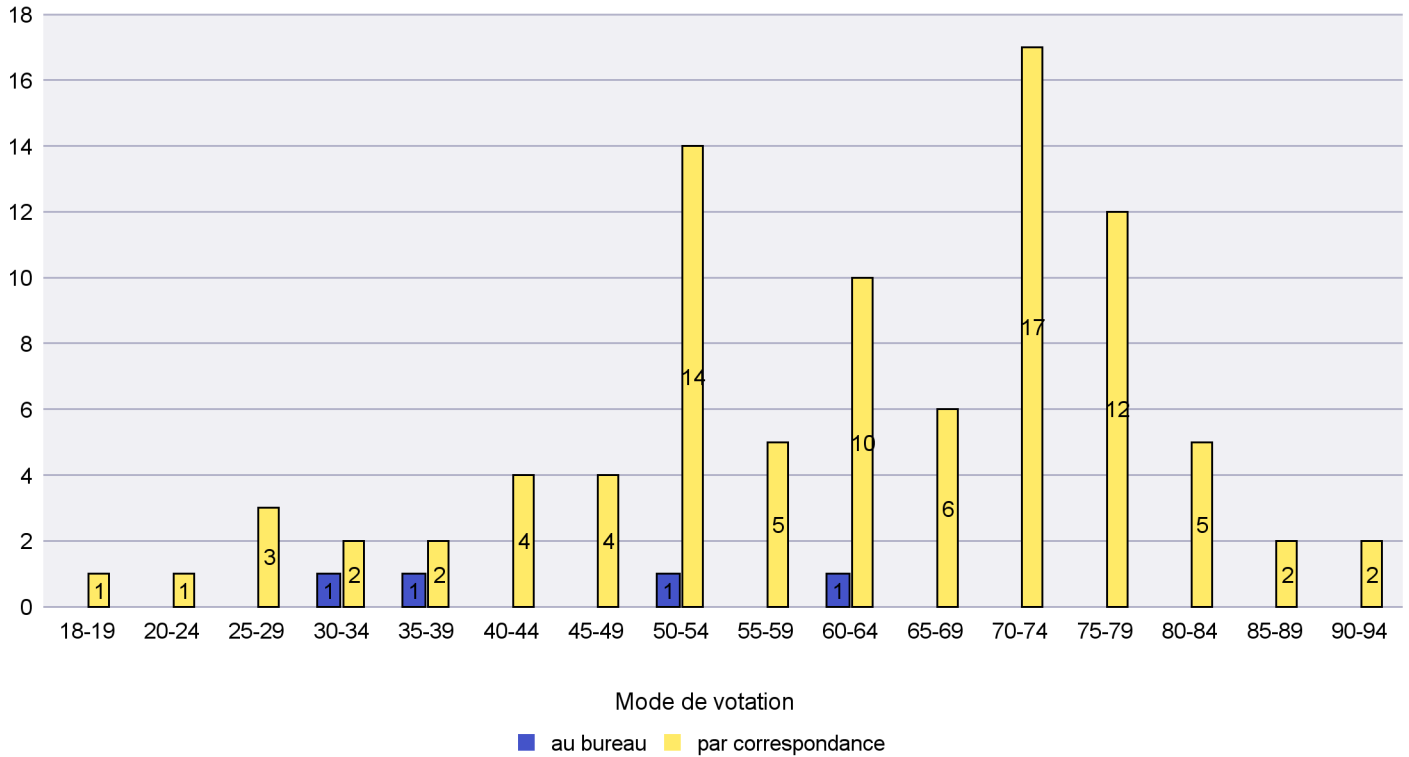

Scrutin : 13.02.2022

Commune : Cornaux

Mode de vote par classe d'âge

Jours d'enregistrement des votes

Canton de Neuchâtel - Statistique du mode de vote

Date : 25.02.2022

Scrutin : 13.02.2022

Commune : Cortaillod

Mode de vote par classe d'âge

Jours d'enregistrement des votes

Canton de Neuchâtel - Statistique du mode de vote

Date : 25.02.2022

Scrutin : 13.02.2022

Commune : Cressier

Mode de vote par classe d'âge

Jours d'enregistrement des votes

Canton de Neuchâtel - Statistique du mode de vote

Date : 25.02.2022

Scrutin : 13.02.2022

Commune : Enges

Mode de vote par classe d'âge

Jours d'enregistrement des votes

Canton de Neuchâtel - Statistique du mode de vote