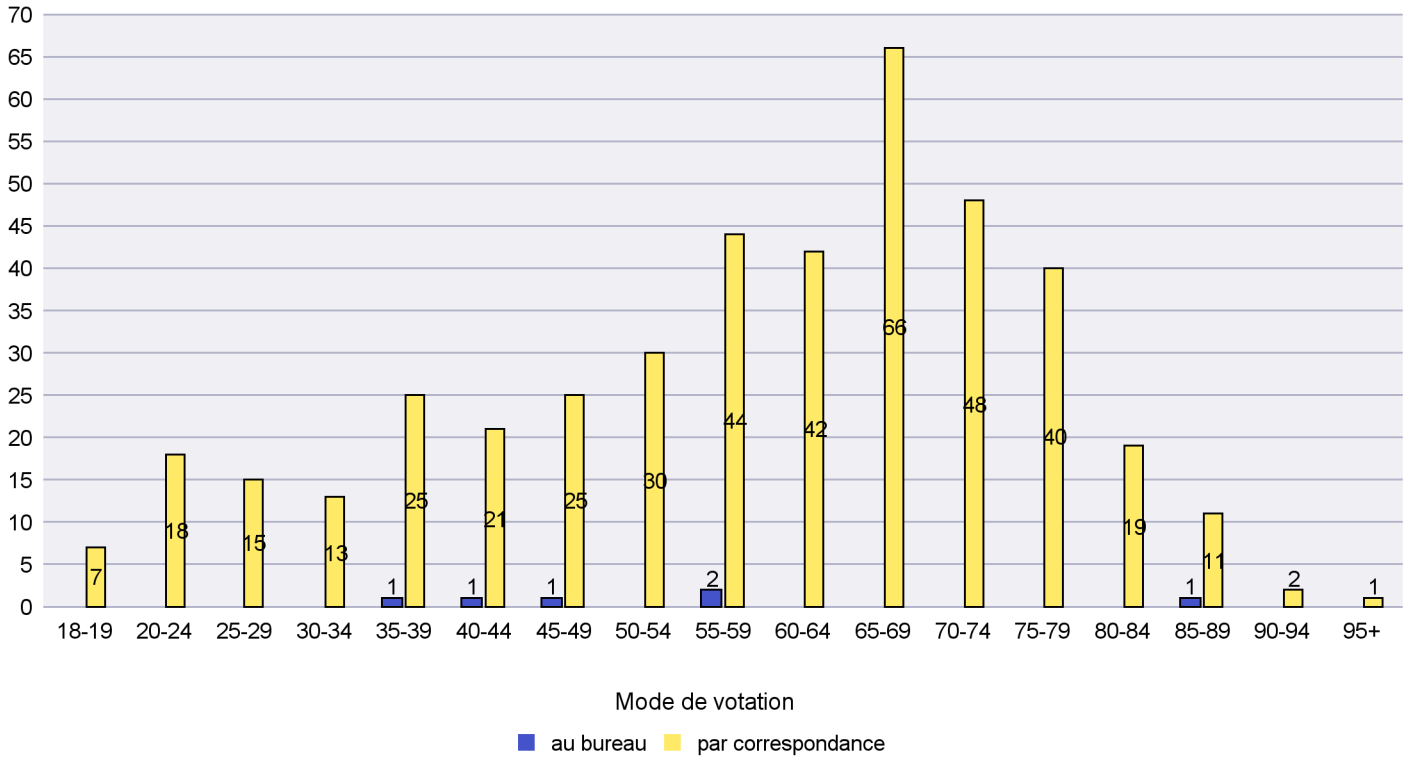

Scrutin : 13.02.2022

Commune : Boudry

Mode de vote par classe d'âge

Jours d'enregistrement des votes

Scrutin : 13.02.2022

Commune : Brot-Plamboz

Mode de vote par classe d'âge

Jours d'enregistrement des votes

Scrutin : 13.02.2022

Commune : Cornaux

Mode de vote par classe d'âge

Jours d'enregistrement des votes

Canton de Neuchâtel - Statistique du mode de vote

Date : 25.02.2022

Scrutin : 13.02.2022

Commune : Cortaillod