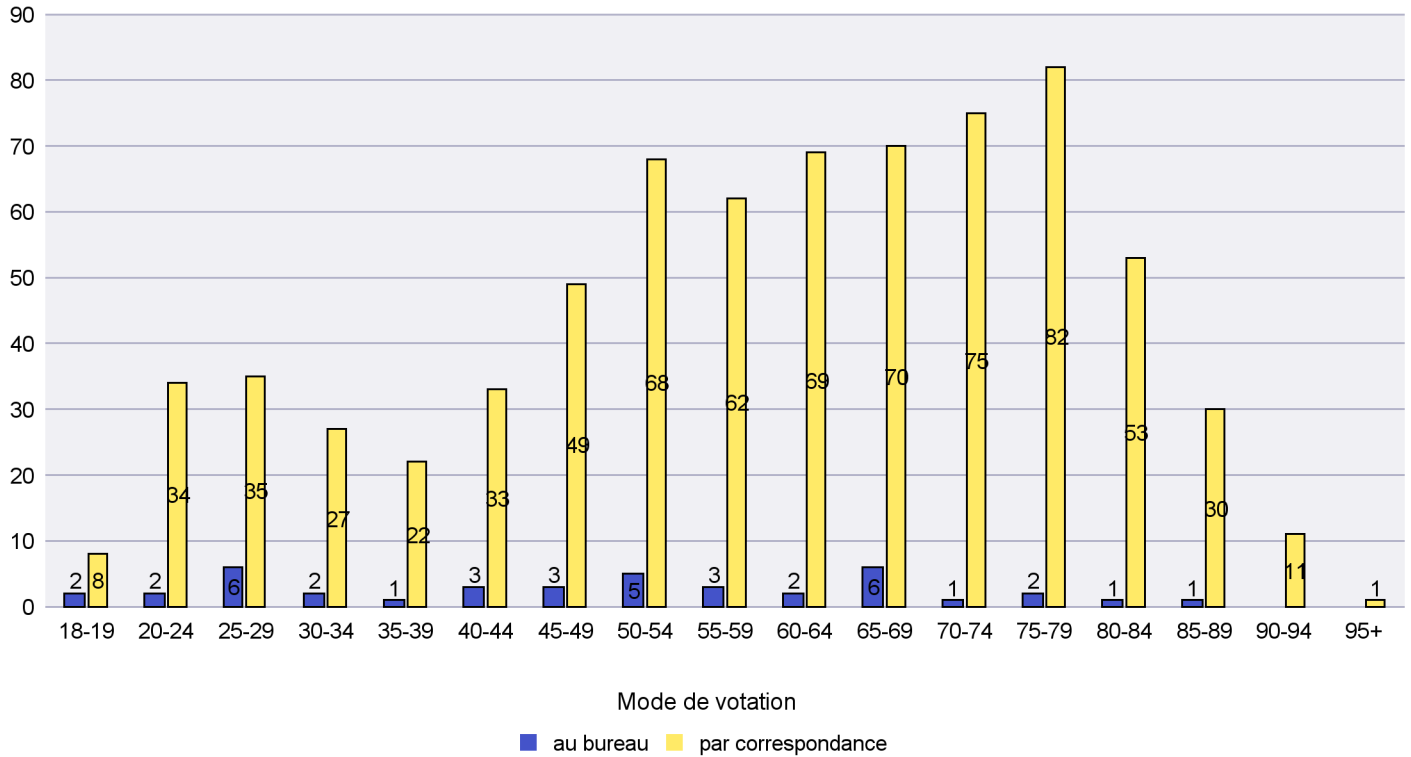

Canton de Neuchâtel - Statistique du mode de vote

Date : 25.02.2022

Scrutin : 13.02.2022

Commune : Enges

Mode de vote par classe d'âge

Jours d'enregistrement des votes

Canton de Neuchâtel - Statistique du mode de vote

Date : 25.02.2022

Scrutin : 13.02.2022

Commune : Hauterive

Mode de vote par classe d'âge

Jours d'enregistrement des votes

Scrutin : 13.02.2022

Commune : La Brévine

Mode de vote par classe d'âge