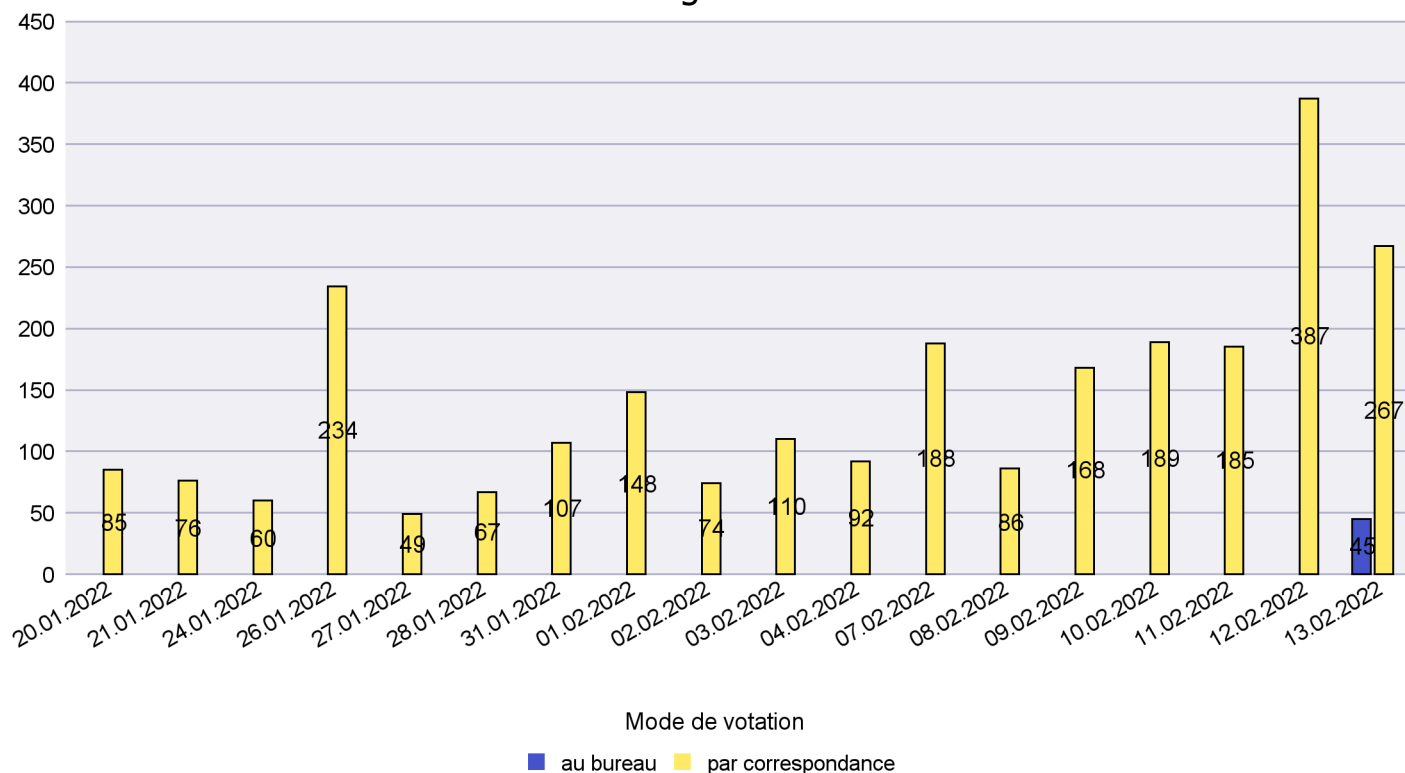

Jours d'enregistrement des votes

Canton de Neuchâtel - Statistique du mode de vote

Date : 25.02.2022

Scrutin : 13.02.2022

Commune : La Chaux-de-Fonds

Mode de vote par classe d'âge

Jours d'enregistrement des votes

Scrutin : 13.02.2022

Commune : La Chaux-du-Milieu

Mode de vote par classe d'âge

Jours d'enregistrement des votes

Scrutin : 13.02.2022

Commune : La Côte-aux-Fées

Mode de vote par classe d'âge

Jours d'enregistrement des votes

Scrutin : 13.02.2022

Commune : La Grande Béroche

Mode de vote par classe d'âge

Jours d'enregistrement des votes

Canton de Neuchâtel - Statistique du mode de vote

Date : 25.02.2022

Scrutin : 13.02.2022

Commune : La Sagne

Mode de vote par classe d'âge

Jours d'enregistrement des votes

Canton de Neuchâtel - Statistique du mode de vote

Date : 25.02.2022

Scrutin : 13.02.2022

Commune : La Tène

Mode de vote par classe d'âge

Jours d'enregistrement des votes