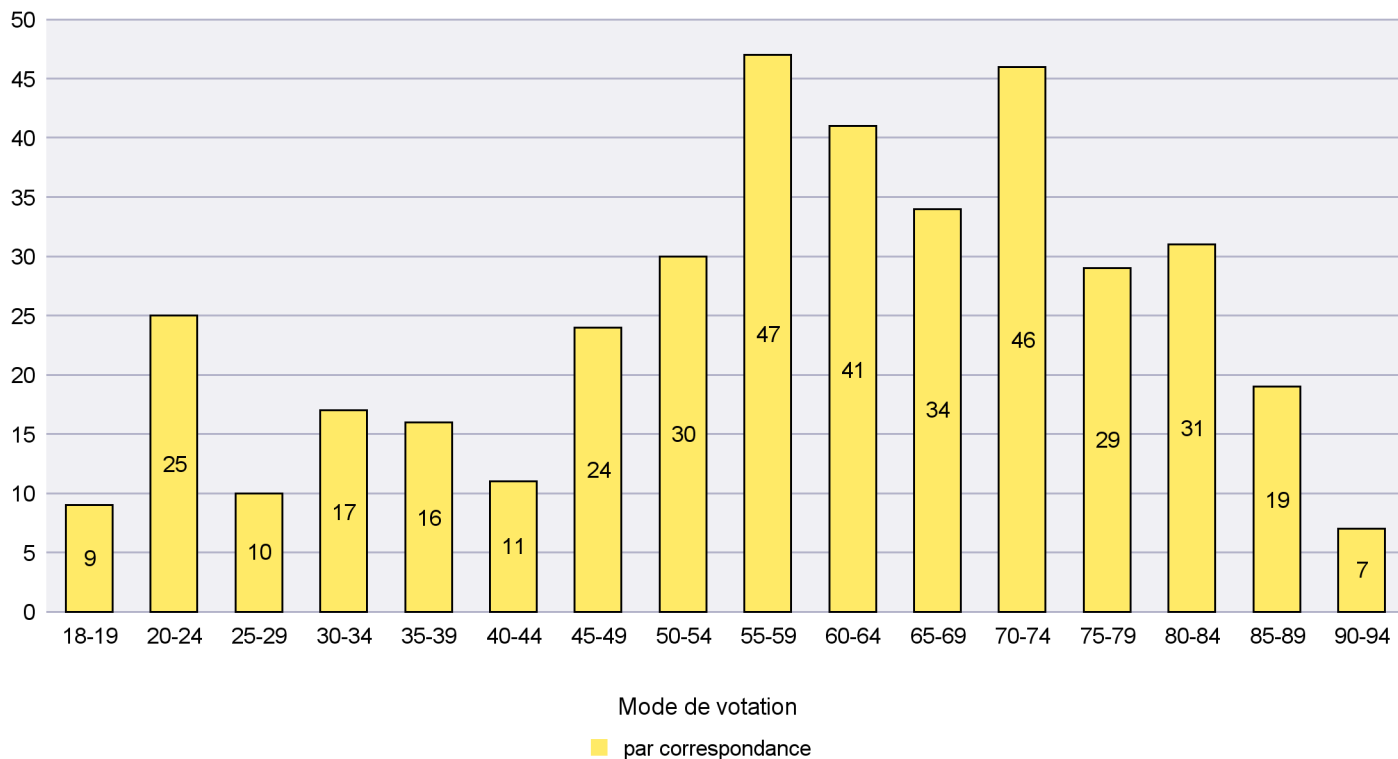

Mode de vote par classe d'âge

Jours d'enregistrement des votes

Canton de Neuchâtel - Statistique du mode de vote

Date : 25.02.2022

Scrutin : 13.02.2022

Commune : Le Locle

Mode de vote par classe d'âge

Jours d'enregistrement des votes

Canton de Neuchâtel - Statistique du mode de vote

Date : 25.02.2022

Scrutin : 13.02.2022

Commune : Les Planchettes

Mode de vote par classe d'âge

Jours d'enregistrement des votes

Scrutin : 13.02.2022

Commune : Les Ponts-de-Martel

Mode de vote par classe d'âge

Jours d'enregistrement des votes

Canton de Neuchâtel - Statistique du mode de vote

Date : 25.02.2022

Scrutin : 13.02.2022

Commune : Les Verrières

Mode de vote par classe d'âge

Jours d'enregistrement des votes