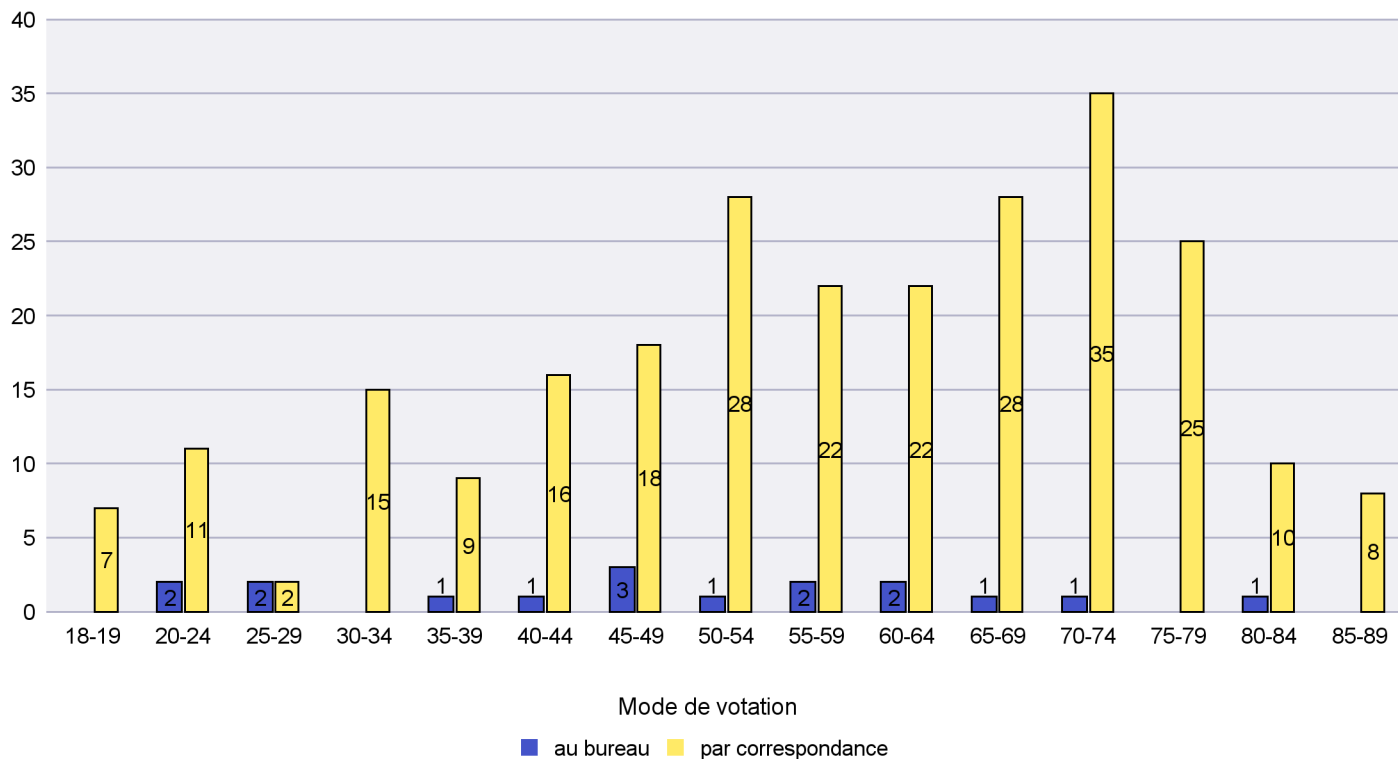

Canton de Neuchâtel - Statistique du mode de vote

Date : 25.02.2022

Scrutin : 13.02.2022

Commune : Les Planchettes

Mode de vote par classe d'âge

Jours d'enregistrement des votes

Scrutin : 13.02.2022

Commune : Les Ponts-de-Martel

Mode de vote par classe d'âge

Jours d'enregistrement des votes

Canton de Neuchâtel - Statistique du mode de vote

Date : 25.02.2022

Scrutin : 13.02.2022

Commune : Les Verrières

Mode de vote par classe d'âge

Jours d'enregistrement des votes

Canton de Neuchâtel - Statistique du mode de vote

Date : 25.02.2022

Scrutin : 13.02.2022

Commune : Lignières

Mode de vote par classe d'âge

Jours d'enregistrement des votes

Canton de Neuchâtel - Statistique du mode de vote

Date : 25.02.2022

Scrutin : 13.02.2022

Commune : Milvignes

Mode de vote par classe d'âge

Jours d'enregistrement des votes

Scrutin : 13.02.2022

Commune : Neuchâtel

Mode de vote par classe d'âge