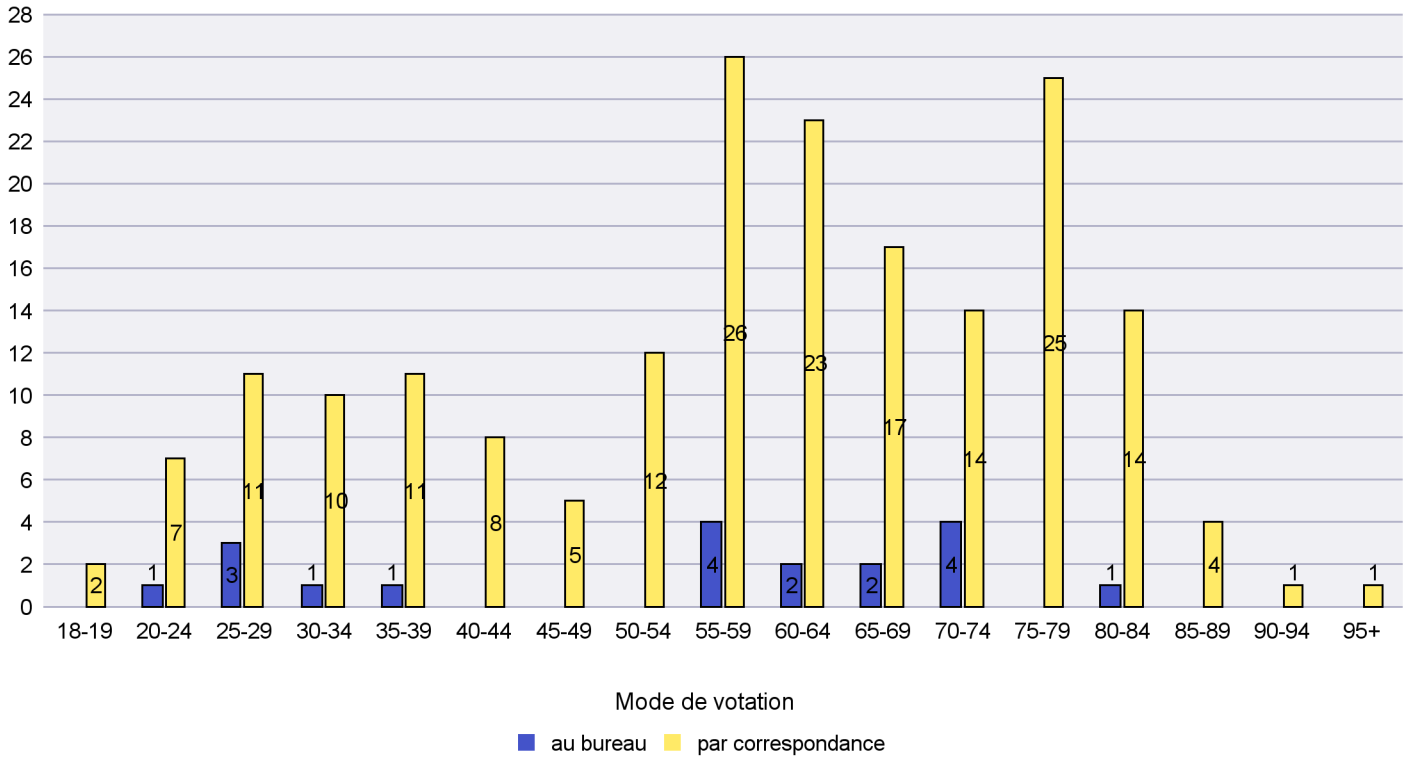

Canton de Neuchâtel - Statistique du mode de vote

Date : 25.02.2022

Scrutin : 13.02.2022

Commune : Enges

Mode de vote par classe d'âge

Jours d'enregistrement des votes

Canton de Neuchâtel - Statistique du mode de vote

Date : 25.02.2022

Scrutin : 13.02.2022

Commune : Hauterive

Mode de vote par classe d'âge

Jours d'enregistrement des votes

Scrutin : 13.02.2022

Commune : La Brévine

Mode de vote par classe d'âge

Jours d'enregistrement des votes

Canton de Neuchâtel - Statistique du mode de vote

Date : 25.02.2022

Scrutin : 13.02.2022

Commune : La Chaux-de-Fonds

Mode de vote par classe d'âge

Jours d'enregistrement des votes