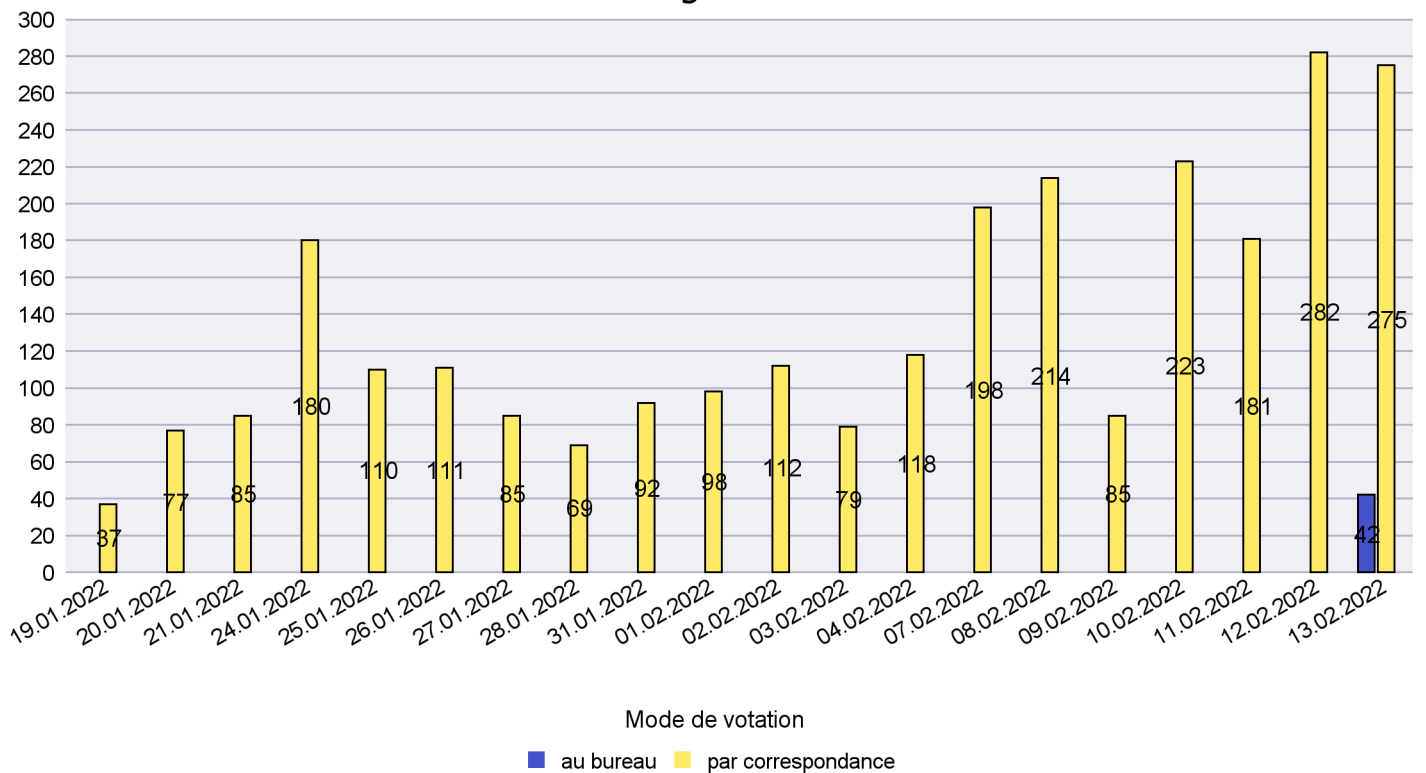

Canton de Neuchâtel - Statistique du mode de vote

Date : 25.02.2022

Scrutin : 13.02.2022

Commune : Lignières

Mode de vote par classe d'âge

Jours d'enregistrement des votes

Canton de Neuchâtel - Statistique du mode de vote

Date : 25.02.2022

Scrutin : 13.02.2022

Commune : Milvignes

Mode de vote par classe d'âge

Jours d'enregistrement des votes

Scrutin : 13.02.2022

Commune : Neuchâtel

Mode de vote par classe d'âge

Jours d'enregistrement des votes

Scrutin : 13.02.2022

Commune : Rochefort

Mode de vote par classe d'âge

Jours d'enregistrement des votes

Scrutin : 13.02.2022

Commune : Saint-Blaise

Mode de vote par classe d'âge