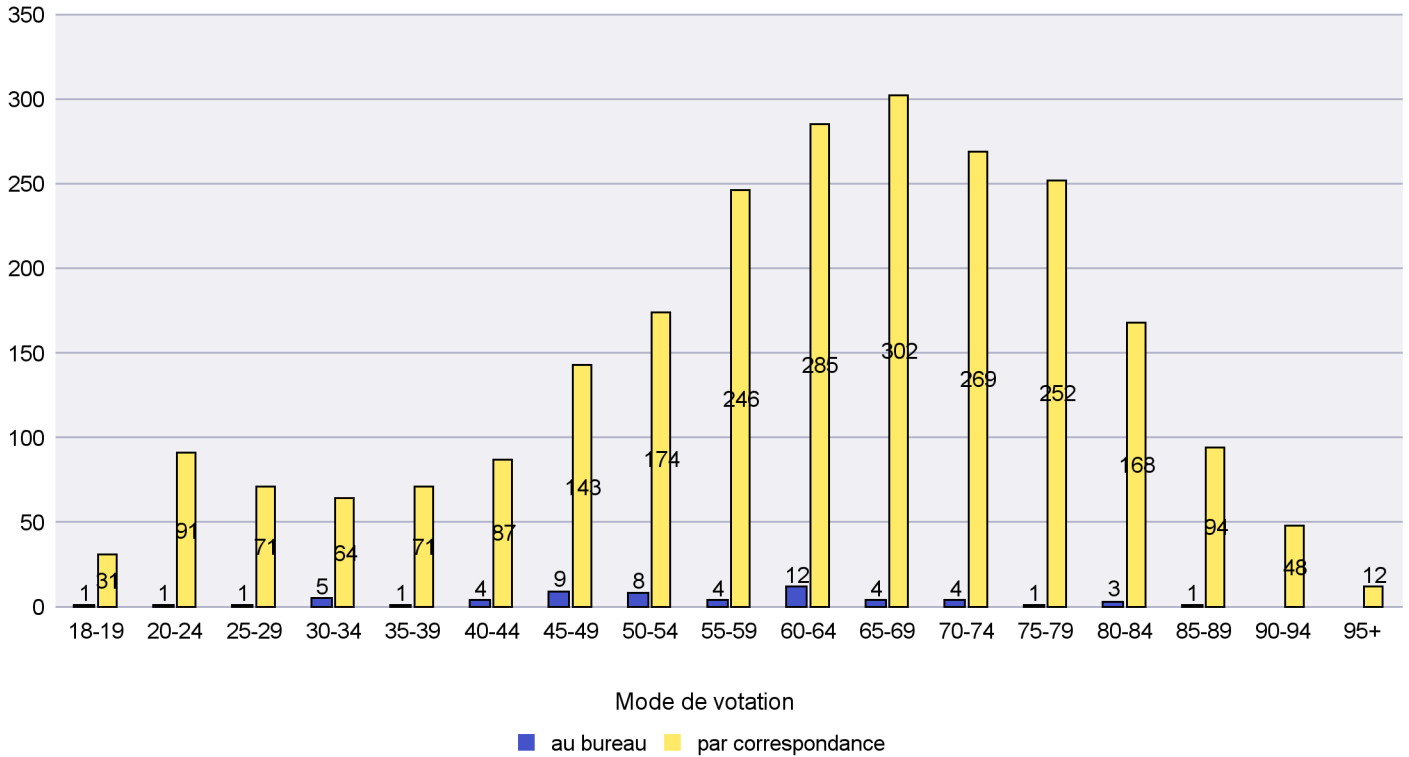

Scrutin : 13.02.2022

Commune : Le Cerneux-Péquignot

Mode de vote par classe d'âge

Jours d'enregistrement des votes

Canton de Neuchâtel - Statistique du mode de vote

Date : 25.02.2022

Scrutin : 13.02.2022

Commune : Le Landeron

Mode de vote par classe d'âge

Jours d'enregistrement des votes

Canton de Neuchâtel - Statistique du mode de vote

Date : 25.02.2022

Scrutin : 13.02.2022

Commune : Le Locle

Mode de vote par classe d'âge

Jours d'enregistrement des votes

Canton de Neuchâtel - Statistique du mode de vote

Date : 25.02.2022

Scrutin : 13.02.2022

Commune : Les Planchettes

Mode de vote par classe d'âge

Jours d'enregistrement des votes

Scrutin : 13.02.2022

Commune : Les Ponts-de-Martel

Mode de vote par classe d'âge

Jours d'enregistrement des votes

Canton de Neuchâtel - Statistique du mode de vote

Date : 25.02.2022

Scrutin : 13.02.2022

Commune : Les Verrières

Mode de vote par classe d'âge

Jours d'enregistrement des votes