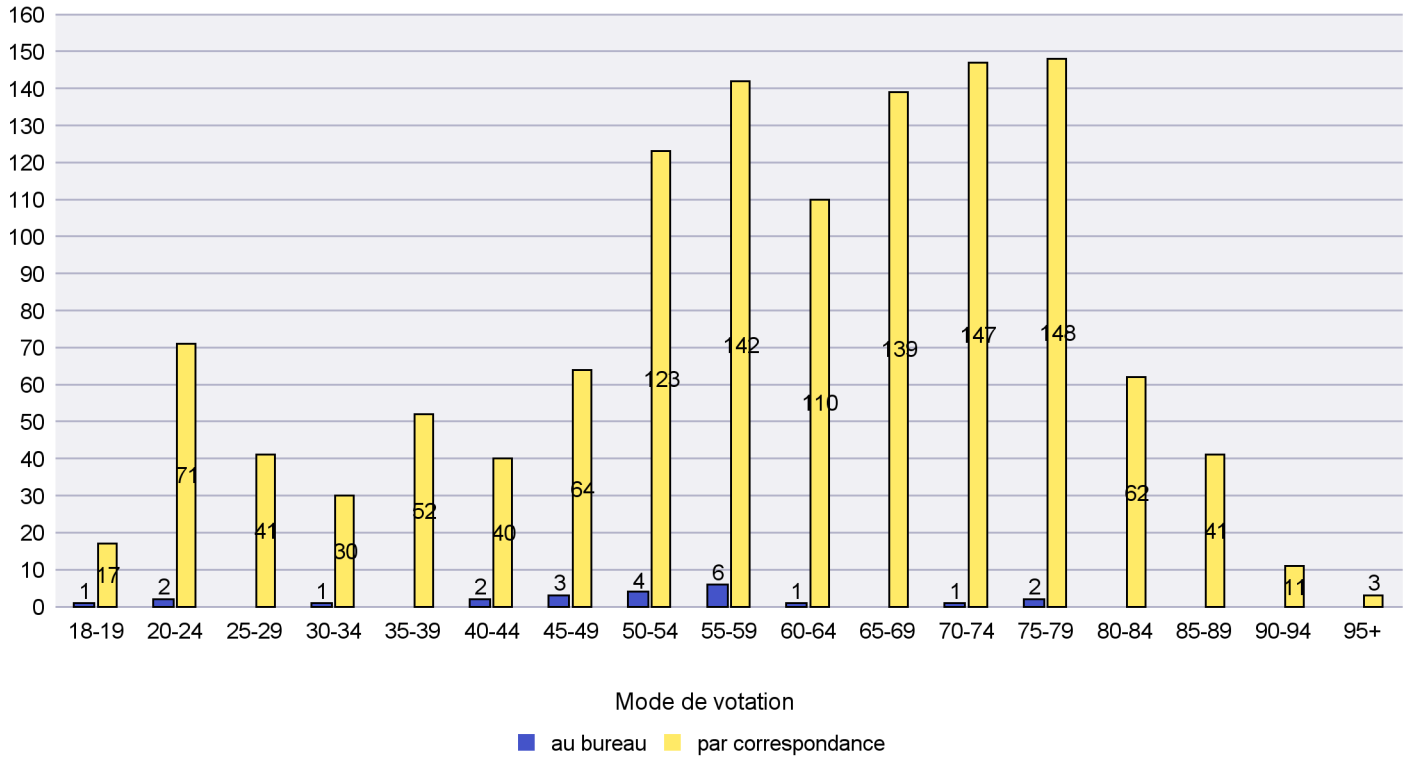

Scrutin : 13.02.2022

Commune : La Grande Béroche

Mode de vote par classe d'âge

Jours d'enregistrement des votes

Canton de Neuchâtel - Statistique du mode de vote

Date : 25.02.2022

Scrutin : 13.02.2022

Commune : La Sagne

Mode de vote par classe d'âge

Jours d'enregistrement des votes

Canton de Neuchâtel - Statistique du mode de vote

Date : 25.02.2022

Scrutin : 13.02.2022

Commune : La Tène

Mode de vote par classe d'âge

Jours d'enregistrement des votes

Scrutin : 13.02.2022

Commune : Le Cerneux-Péquignot

Mode de vote par classe d'âge

Jours d'enregistrement des votes

Canton de Neuchâtel - Statistique du mode de vote

Date : 25.02.2022

Scrutin : 13.02.2022

Commune : Le Landeron

Mode de vote par classe d'âge

Jours d'enregistrement des votes

Canton de Neuchâtel - Statistique du mode de vote

Date : 25.02.2022

Scrutin : 13.02.2022

Commune : Le Locle

Mode de vote par classe d'âge

Jours d'enregistrement des votes