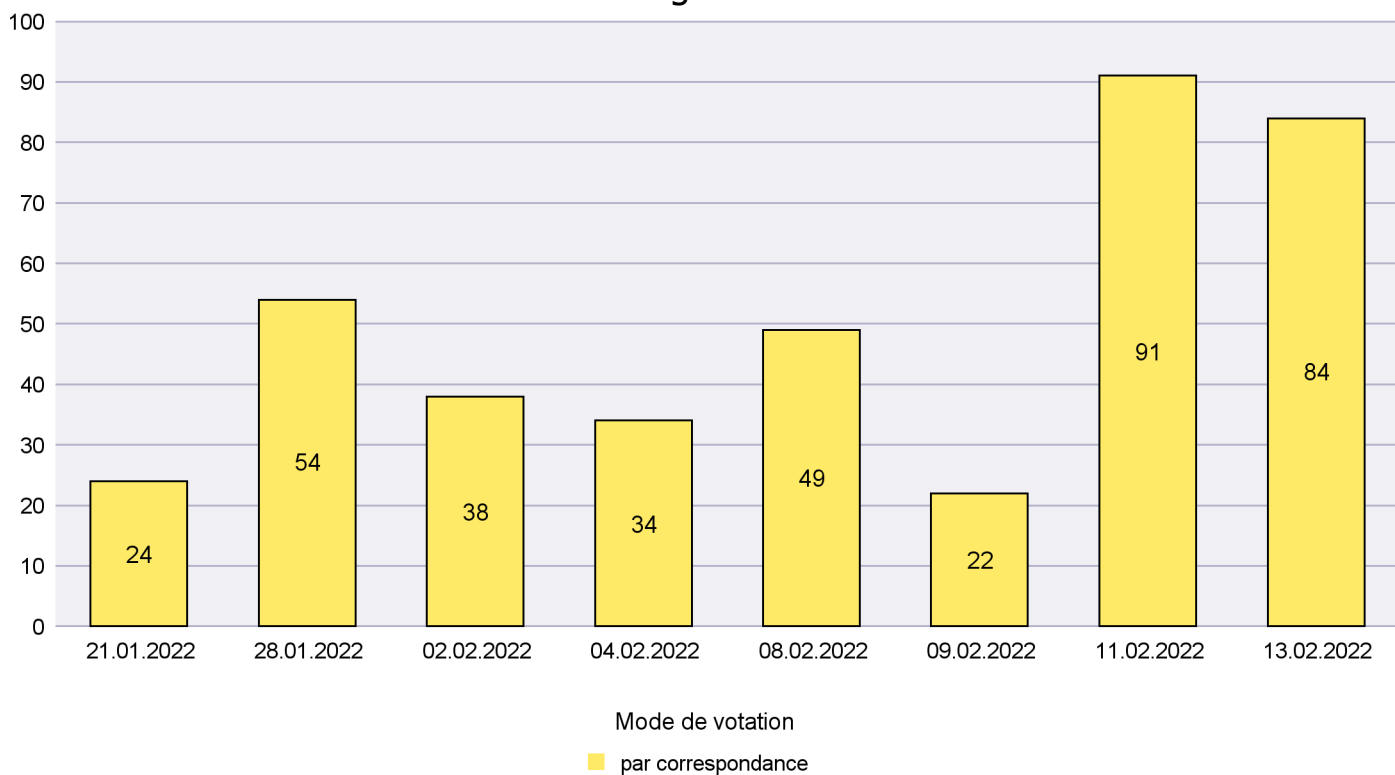

Mode de vote par classe d'âge

Jours d'enregistrement des votes

Canton de Neuchâtel - Statistique du mode de vote

Date : 25.02.2022

Scrutin : 13.02.2022

Commune : Le Locle

Mode de vote par classe d'âge

Jours d'enregistrement des votes

Canton de Neuchâtel - Statistique du mode de vote

Date : 25.02.2022

Scrutin : 13.02.2022

Commune : Les Planchettes

Mode de vote par classe d'âge

Jours d'enregistrement des votes

Scrutin : 13.02.2022

Commune : Les Ponts-de-Martel

Mode de vote par classe d'âge

Jours d'enregistrement des votes

Canton de Neuchâtel - Statistique du mode de vote

Date : 25.02.2022

Scrutin : 13.02.2022

Commune : Les Verrières

Mode de vote par classe d'âge

Jours d'enregistrement des votes

Canton de Neuchâtel - Statistique du mode de vote

Date : 25.02.2022

Scrutin : 13.02.2022

Commune : Lignières

Mode de vote par classe d'âge

Jours d'enregistrement des votes

Canton de Neuchâtel - Statistique du mode de vote