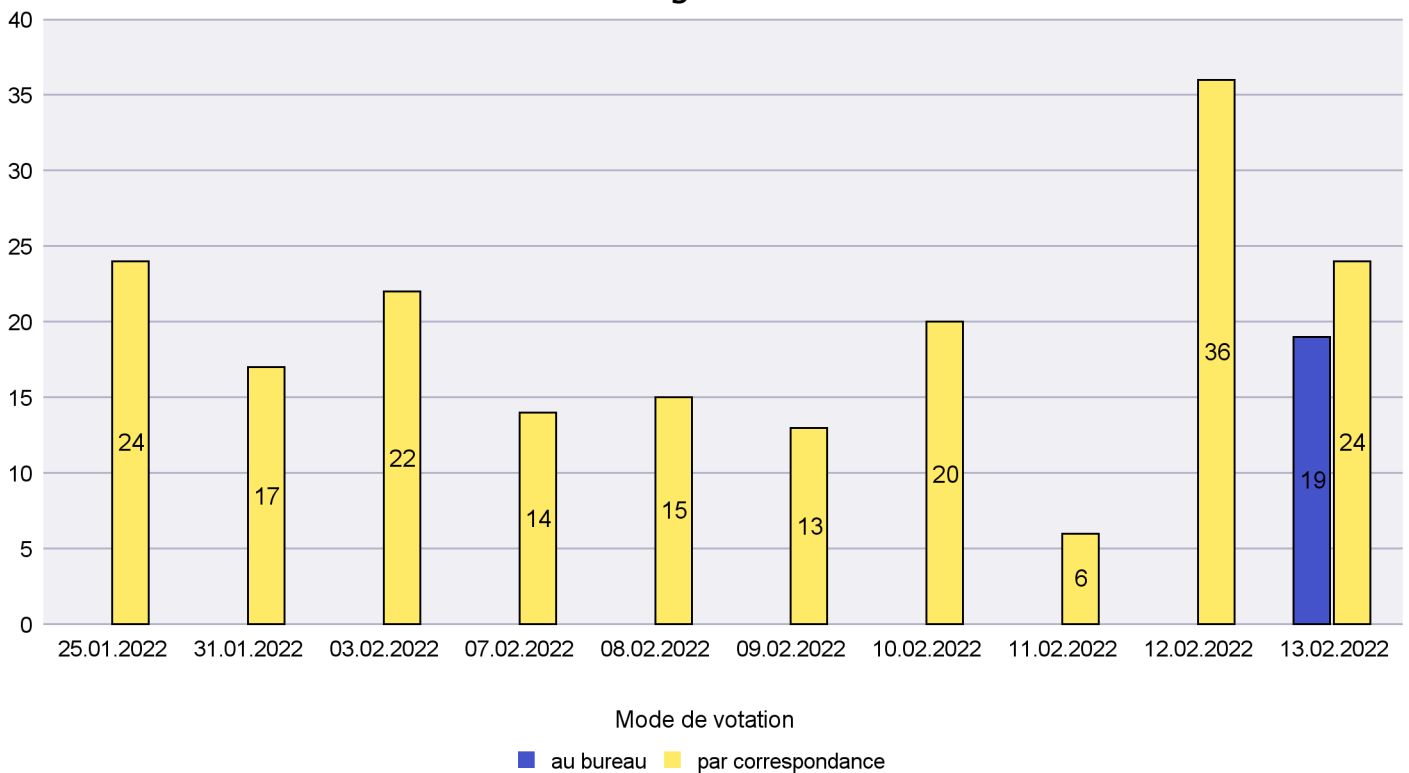

Canton de Neuchâtel - Statistique du mode de vote

Date : 25.02.2022

Scrutin : 13.02.2022

Commune : Enges

Mode de vote par classe d'âge

Jours d'enregistrement des votes

Canton de Neuchâtel - Statistique du mode de vote

Date : 25.02.2022

Scrutin : 13.02.2022

Commune : Hauterive

Mode de vote par classe d'âge

Jours d'enregistrement des votes

Scrutin : 13.02.2022

Commune : La Brévine

Mode de vote par classe d'âge

Jours d'enregistrement des votes

Canton de Neuchâtel - Statistique du mode de vote

Date : 25.02.2022

Scrutin : 13.02.2022

Commune : La Chaux-de-Fonds

Mode de vote par classe d'âge

Jours d'enregistrement des votes