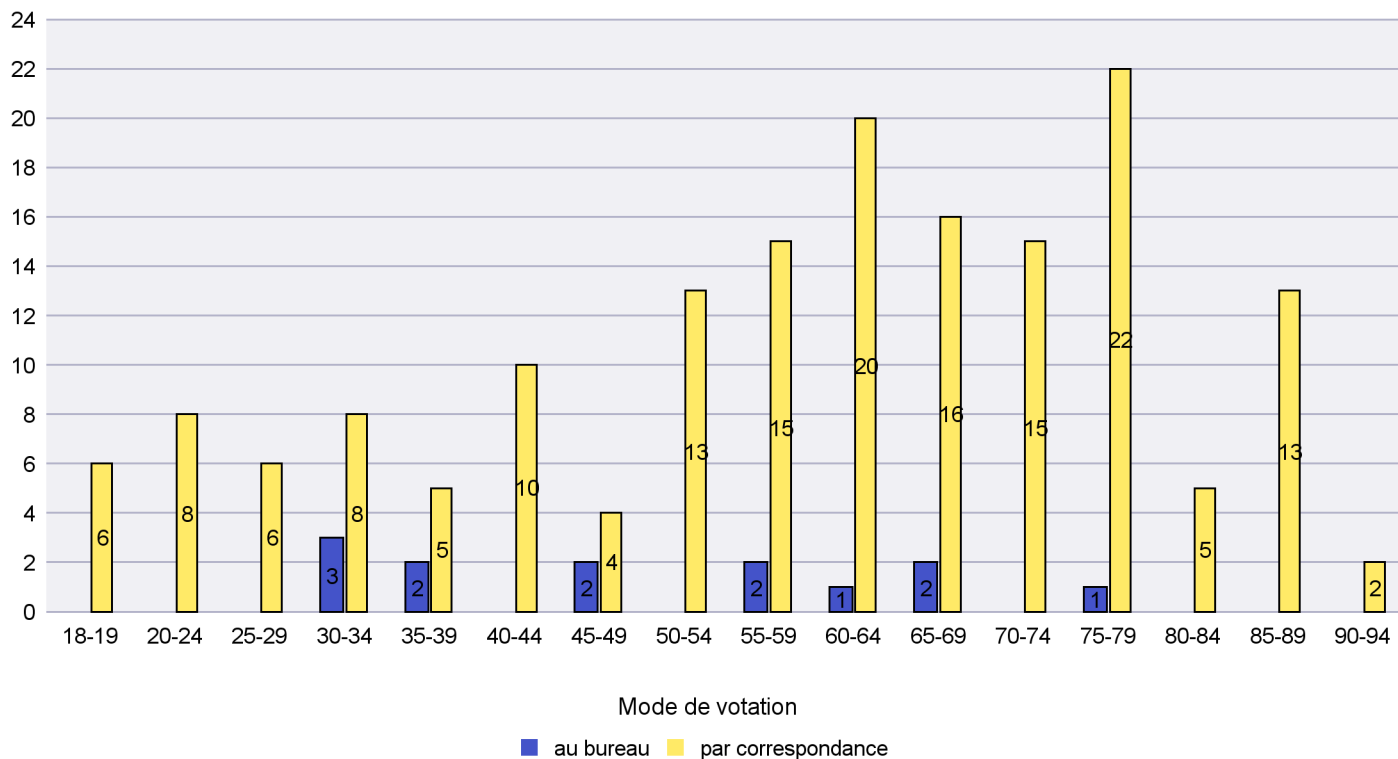

Scrutin : 13.02.2022

Commune : La Chaux-du-Milieu

Mode de vote par classe d'âge

Jours d'enregistrement des votes

Scrutin : 13.02.2022

Commune : La Côte-aux-Fées

Mode de vote par classe d'âge

Jours d'enregistrement des votes

Scrutin : 13.02.2022

Commune : La Grande Béroche

Mode de vote par classe d'âge

Jours d'enregistrement des votes

Canton de Neuchâtel - Statistique du mode de vote

Date : 25.02.2022

Scrutin : 13.02.2022

Commune : La Sagne

Mode de vote par classe d'âge

Jours d'enregistrement des votes

Canton de Neuchâtel - Statistique du mode de vote

Date : 25.02.2022

Scrutin : 13.02.2022

Commune : La Tène

Mode de vote par classe d'âge

Jours d'enregistrement des votes