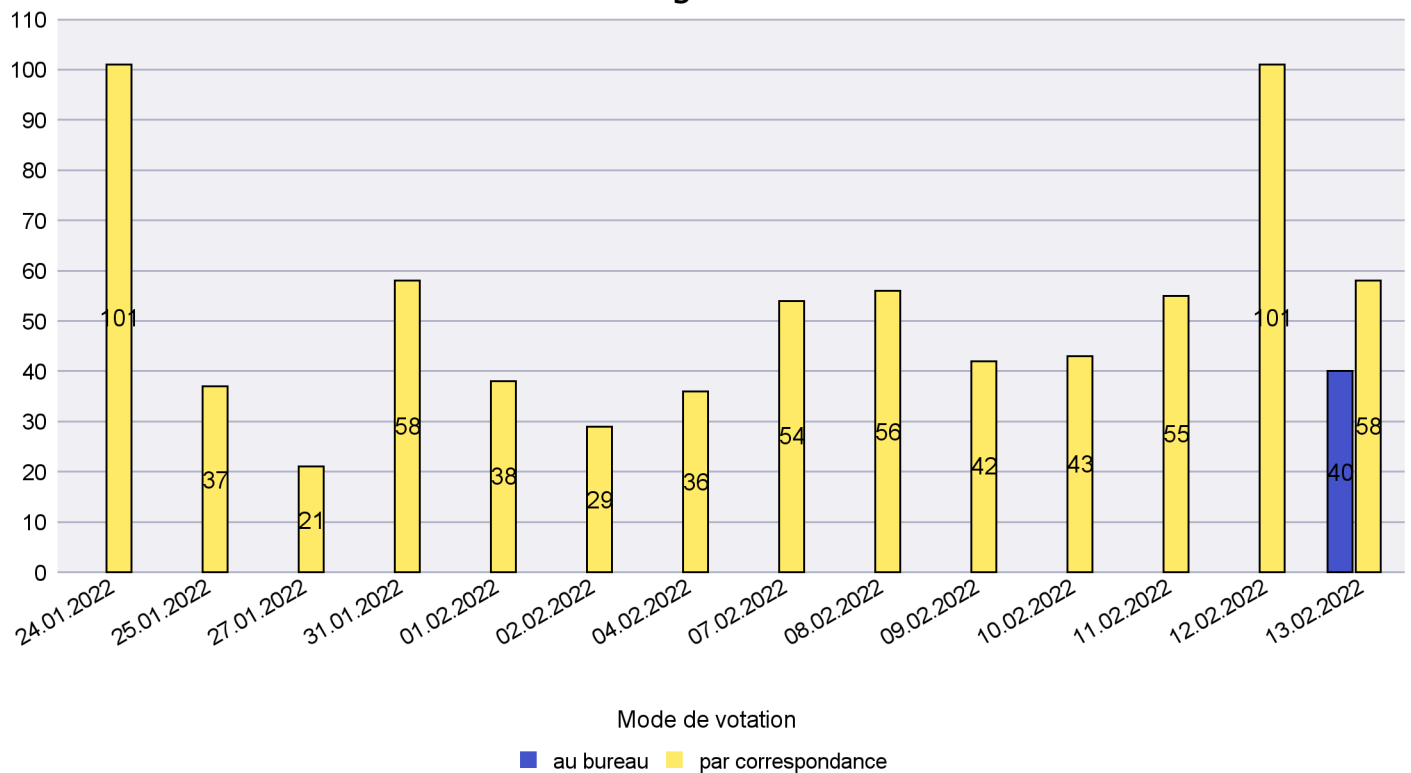

Canton de Neuchâtel - Statistique du mode de vote

Date : 25.02.2022

Scrutin : 13.02.2022

Commune : Enges

Mode de vote par classe d'âge

Jours d'enregistrement des votes

Canton de Neuchâtel - Statistique du mode de vote

Date : 25.02.2022

Scrutin : 13.02.2022

Commune : Hauterive

Mode de vote par classe d'âge

Jours d'enregistrement des votes

Scrutin : 13.02.2022

Commune : La Brévine

Mode de vote par classe d'âge

Jours d'enregistrement des votes

Canton de Neuchâtel - Statistique du mode de vote

Date : 25.02.2022

Scrutin : 13.02.2022

Commune : La Chaux-de-Fonds

Mode de vote par classe d'âge

Jours d'enregistrement des votes