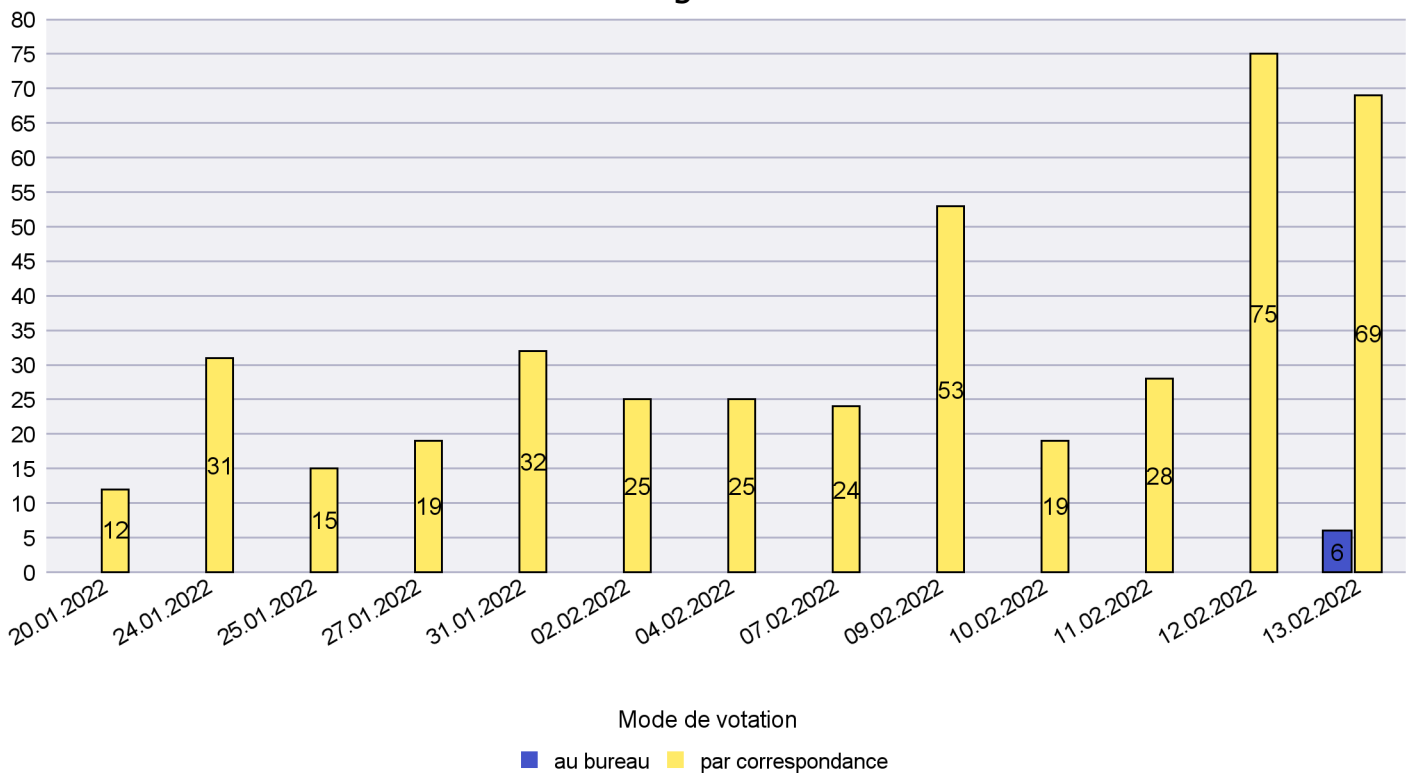

Scrutin : 13.02.2022

Commune : Boudry

Mode de vote par classe d'âge

Jours d'enregistrement des votes

Scrutin : 13.02.2022

Commune : Brot-Plamboz

Mode de vote par classe d'âge

Jours d'enregistrement des votes

Scrutin : 13.02.2022

Commune : Cornaux

Mode de vote par classe d'âge

Jours d'enregistrement des votes

Canton de Neuchâtel - Statistique du mode de vote

Date : 25.02.2022

Scrutin : 13.02.2022

Commune : Cortaillod