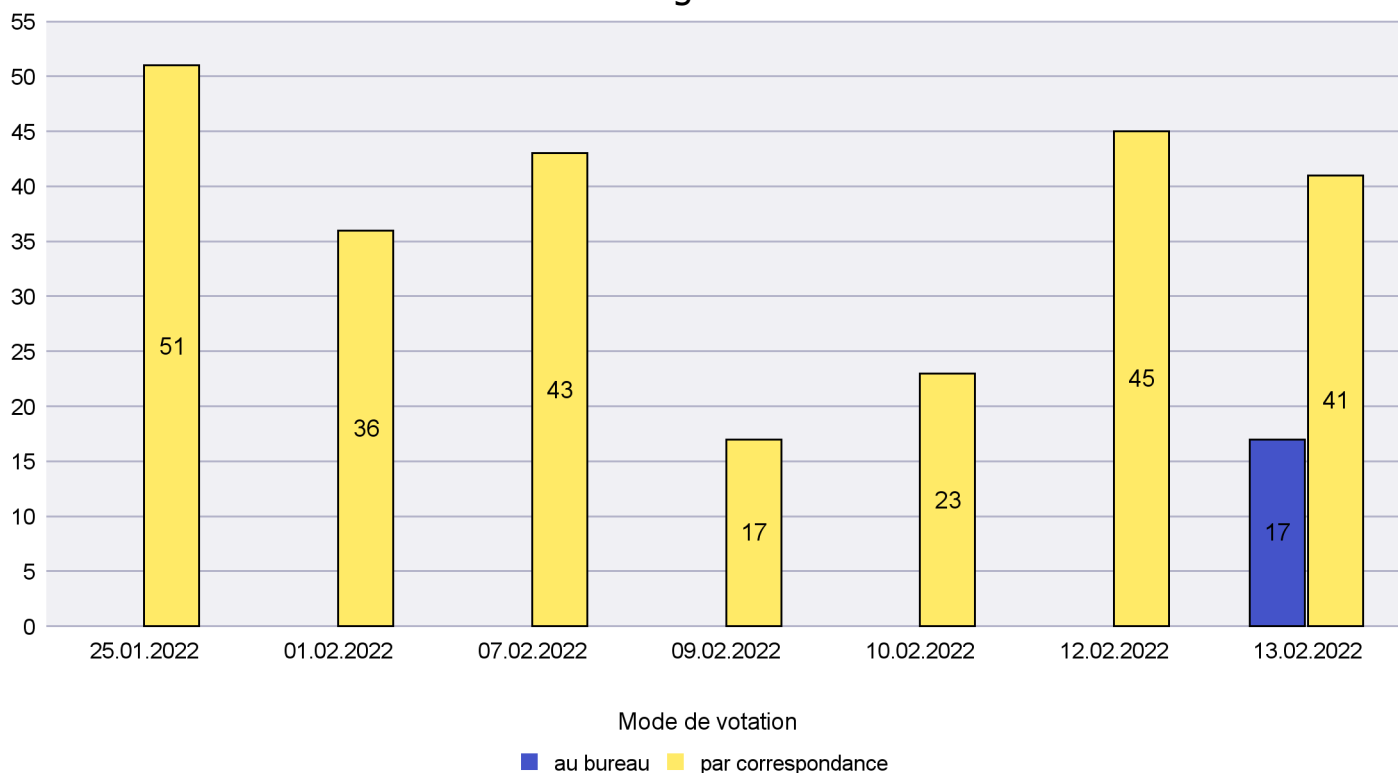

Mode de vote par classe d'âge

Jours d'enregistrement des votes

Canton de Neuchâtel - Statistique du mode de vote

Date : 25.02.2022

Scrutin : 13.02.2022

Commune : Les Verrières

Mode de vote par classe d'âge

Jours d'enregistrement des votes

Canton de Neuchâtel - Statistique du mode de vote

Date : 25.02.2022

Scrutin : 13.02.2022

Commune : Lignières

Mode de vote par classe d'âge

Jours d'enregistrement des votes

Canton de Neuchâtel - Statistique du mode de vote

Date : 25.02.2022

Scrutin : 13.02.2022

Commune : Milvignes

Mode de vote par classe d'âge

Jours d'enregistrement des votes

Scrutin : 13.02.2022

Commune : Neuchâtel

Mode de vote par classe d'âge

Jours d'enregistrement des votes

Scrutin : 13.02.2022

Commune : Rochefort

Mode de vote par classe d'âge

Jours d'enregistrement des votes

Scrutin : 13.02.2022

Commune : Saint-Blaise

Mode de vote par classe d'âge