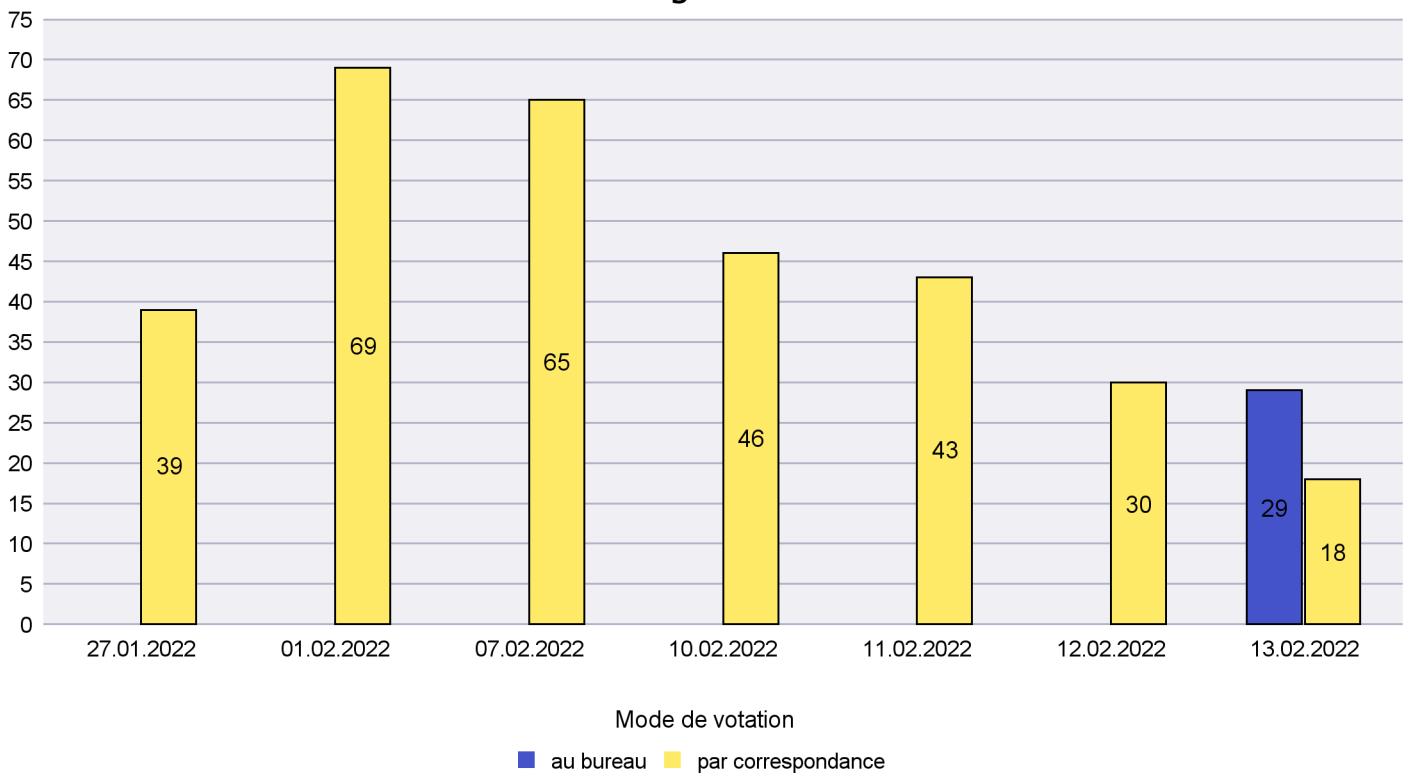

Scrutin : 13.02.2022

Commune : La Chaux-du-Milieu

Mode de vote par classe d'âge

Jours d'enregistrement des votes

Scrutin : 13.02.2022

Commune : La Côte-aux-Fées

Mode de vote par classe d'âge

Jours d'enregistrement des votes

Scrutin : 13.02.2022

Commune : La Grande Béroche

Mode de vote par classe d'âge

Jours d'enregistrement des votes

Canton de Neuchâtel - Statistique du mode de vote

Date : 25.02.2022

Scrutin : 13.02.2022

Commune : La Sagne

Mode de vote par classe d'âge

Jours d'enregistrement des votes

Canton de Neuchâtel - Statistique du mode de vote

Date : 25.02.2022

Scrutin : 13.02.2022

Commune : La Tène

Mode de vote par classe d'âge

Jours d'enregistrement des votes