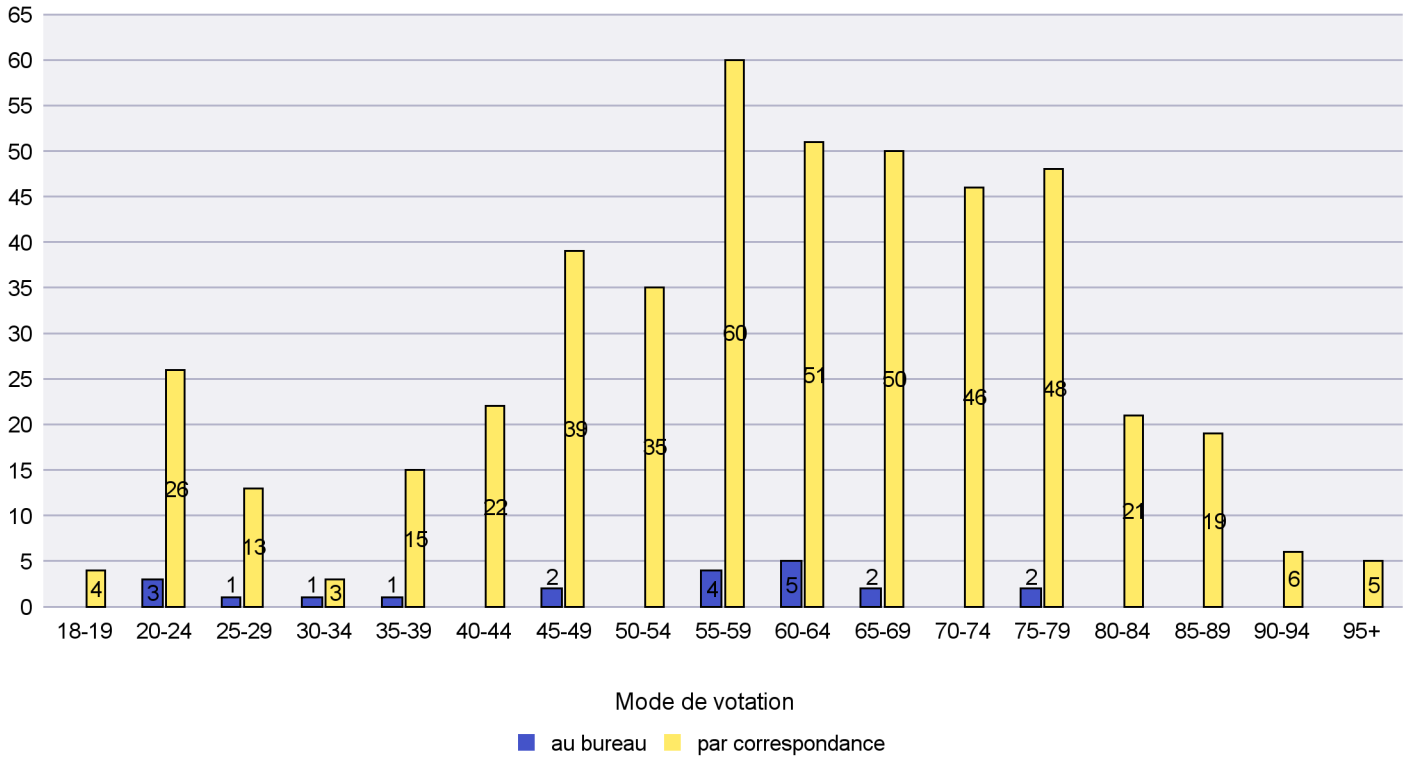

Scrutin : 13.02.2022

Commune : Cornaux

Mode de vote par classe d'âge

Jours d'enregistrement des votes

Canton de Neuchâtel - Statistique du mode de vote

Date : 25.02.2022

Scrutin : 13.02.2022

Commune : Cortaillod

Mode de vote par classe d'âge

Jours d'enregistrement des votes

Canton de Neuchâtel - Statistique du mode de vote

Date : 25.02.2022

Scrutin : 13.02.2022

Commune : Cressier

Mode de vote par classe d'âge

Jours d'enregistrement des votes

Canton de Neuchâtel - Statistique du mode de vote

Date : 25.02.2022

Scrutin : 13.02.2022

Commune : Enges

Mode de vote par classe d'âge

Jours d'enregistrement des votes

Canton de Neuchâtel - Statistique du mode de vote