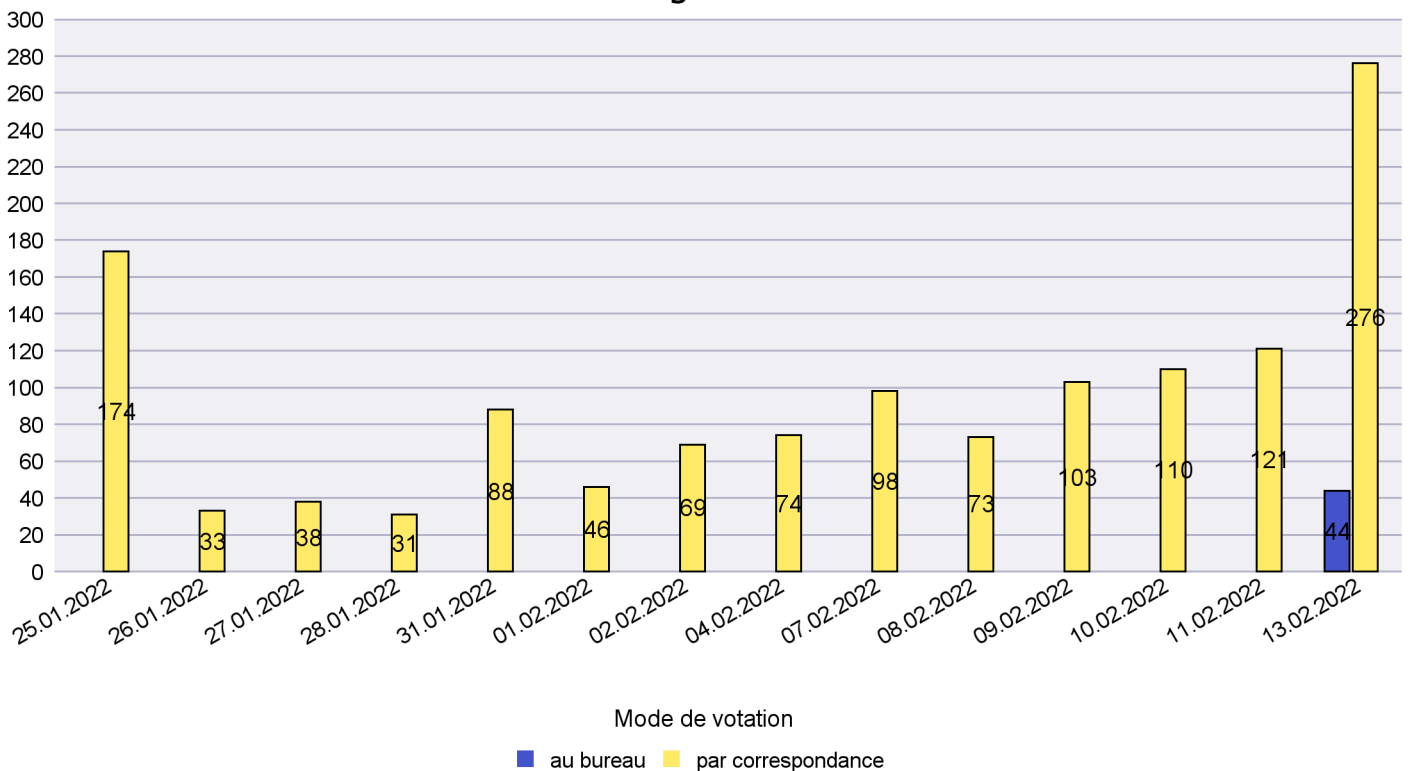

Scrutin : 13.02.2022

Commune : Boudry

Mode de vote par classe d'âge

Jours d'enregistrement des votes

Scrutin : 13.02.2022

Commune : Brot-Plamboz

Mode de vote par classe d'âge

Jours d'enregistrement des votes

Scrutin : 13.02.2022

Commune : Cornaux

Mode de vote par classe d'âge

Jours d'enregistrement des votes

Canton de Neuchâtel - Statistique du mode de vote

Date : 25.02.2022

Scrutin : 13.02.2022

Commune : Cortaillod

Mode de vote par classe d'âge

Jours d'enregistrement des votes

Canton de Neuchâtel - Statistique du mode de vote

Date : 25.02.2022

Scrutin : 13.02.2022

Commune : Cressier

Mode de vote par classe d'âge

Jours d'enregistrement des votes