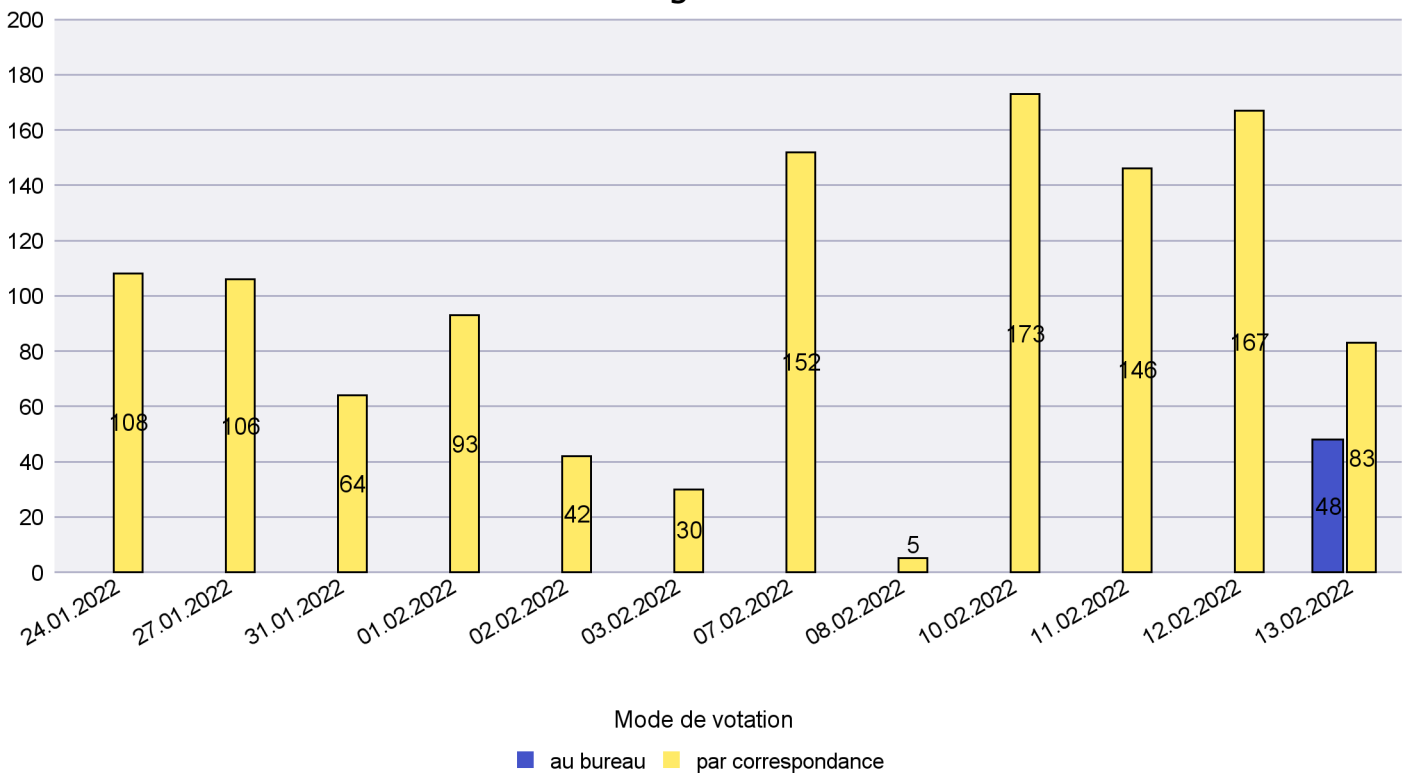

Scrutin : 13.02.2022

Commune : Boudry

Mode de vote par classe d'âge

Jours d'enregistrement des votes

Scrutin : 13.02.2022

Commune : Brot-Plamboz

Mode de vote par classe d'âge

Jours d'enregistrement des votes

Scrutin : 13.02.2022

Commune : Cornaux

Mode de vote par classe d'âge

Jours d'enregistrement des votes

Canton de Neuchâtel - Statistique du mode de vote

Date : 25.02.2022

Scrutin : 13.02.2022

Commune : Cortaillod

Mode de vote par classe d'âge

Jours d'enregistrement des votes

Canton de Neuchâtel - Statistique du mode de vote

Date : 25.02.2022

Scrutin : 13.02.2022

Commune : Cressier

Mode de vote par classe d'âge

Jours d'enregistrement des votes

Canton de Neuchâtel - Statistique du mode de vote

Date : 25.02.2022

Scrutin : 13.02.2022

Commune : Enges

Mode de vote par classe d'âge

Jours d'enregistrement des votes

Canton de Neuchâtel - Statistique du mode de vote