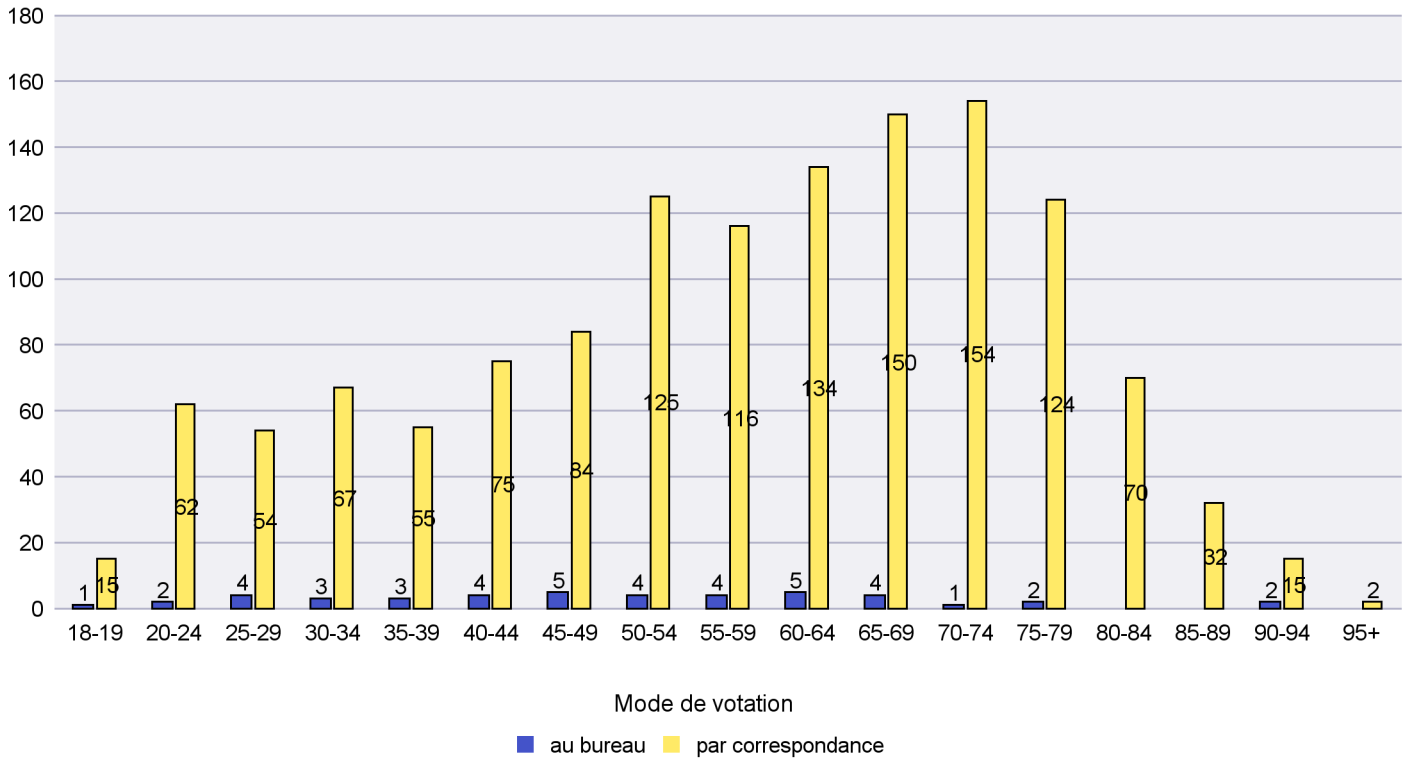

Scrutin : 13.02.2022

Commune : Boudry

Mode de vote par classe d'âge

Jours d'enregistrement des votes

Scrutin : 13.02.2022

Commune : Brot-Plamboz

Mode de vote par classe d'âge

Jours d'enregistrement des votes

Scrutin : 13.02.2022

Commune : Cornaux

Mode de vote par classe d'âge

Jours d'enregistrement des votes

Canton de Neuchâtel - Statistique du mode de vote

Date : 25.02.2022

Scrutin : 13.02.2022

Commune : Cortaillod