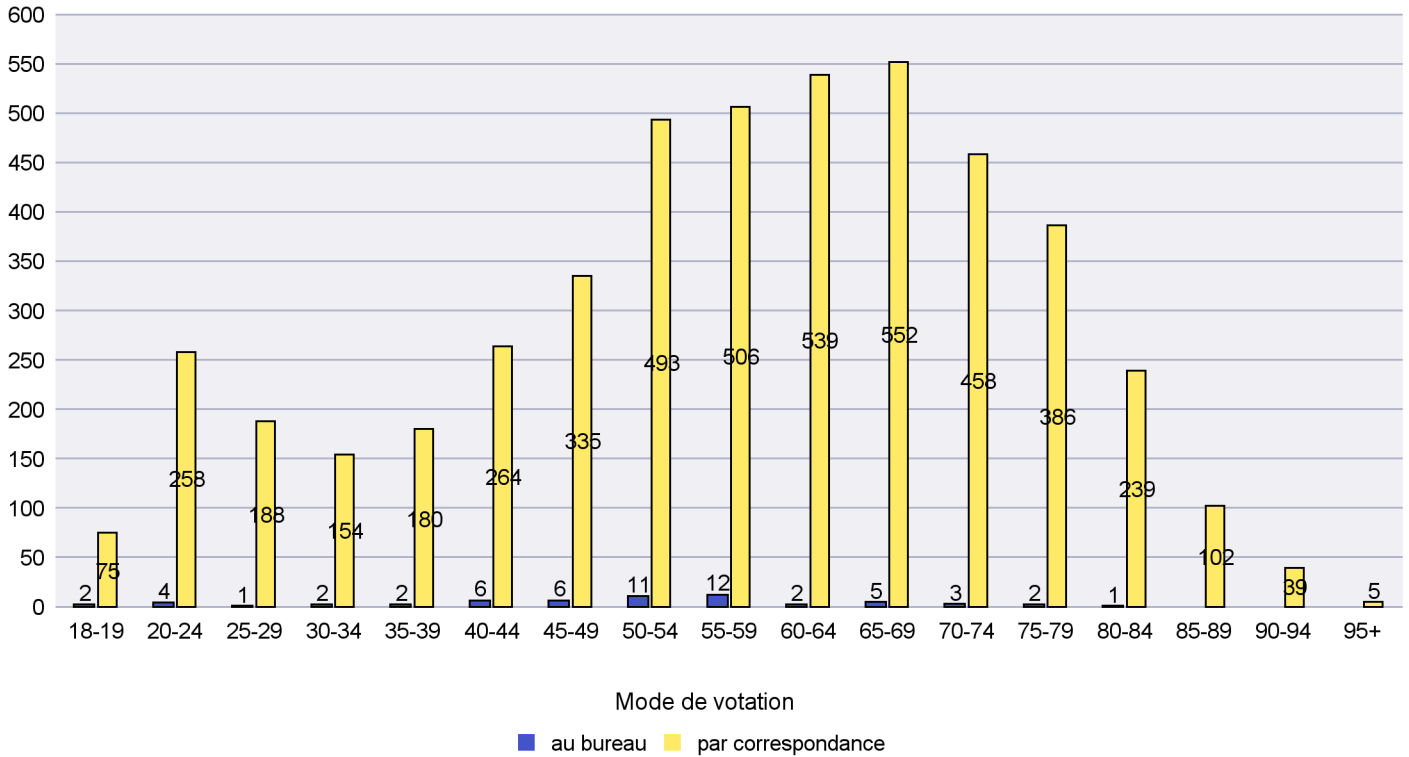

Date : 25.02.2022

Scrutin : 13.02.2022

Commune : Milvignes

Mode de vote par classe d'âge

Jours d'enregistrement des votes

Scrutin : 13.02.2022

Commune : Neuchâtel

Mode de vote par classe d'âge

Jours d'enregistrement des votes

Scrutin : 13.02.2022

Commune : Rochefort

Mode de vote par classe d'âge

Jours d'enregistrement des votes

Scrutin : 13.02.2022

Commune : Saint-Blaise

Mode de vote par classe d'âge

Jours d'enregistrement des votes

Canton de Neuchâtel - Statistique du mode de vote

Date : 25.02.2022

Scrutin : 13.02.2022

Commune : Val-de-Ruz

Mode de vote par classe d'âge

Jours d'enregistrement des votes

Canton de Neuchâtel - Statistique du mode de vote

Date : 25.02.2022

Scrutin : 13.02.2022

Commune : Val-de-Travers

Mode de vote par classe d'âge

Jours d'enregistrement des votes