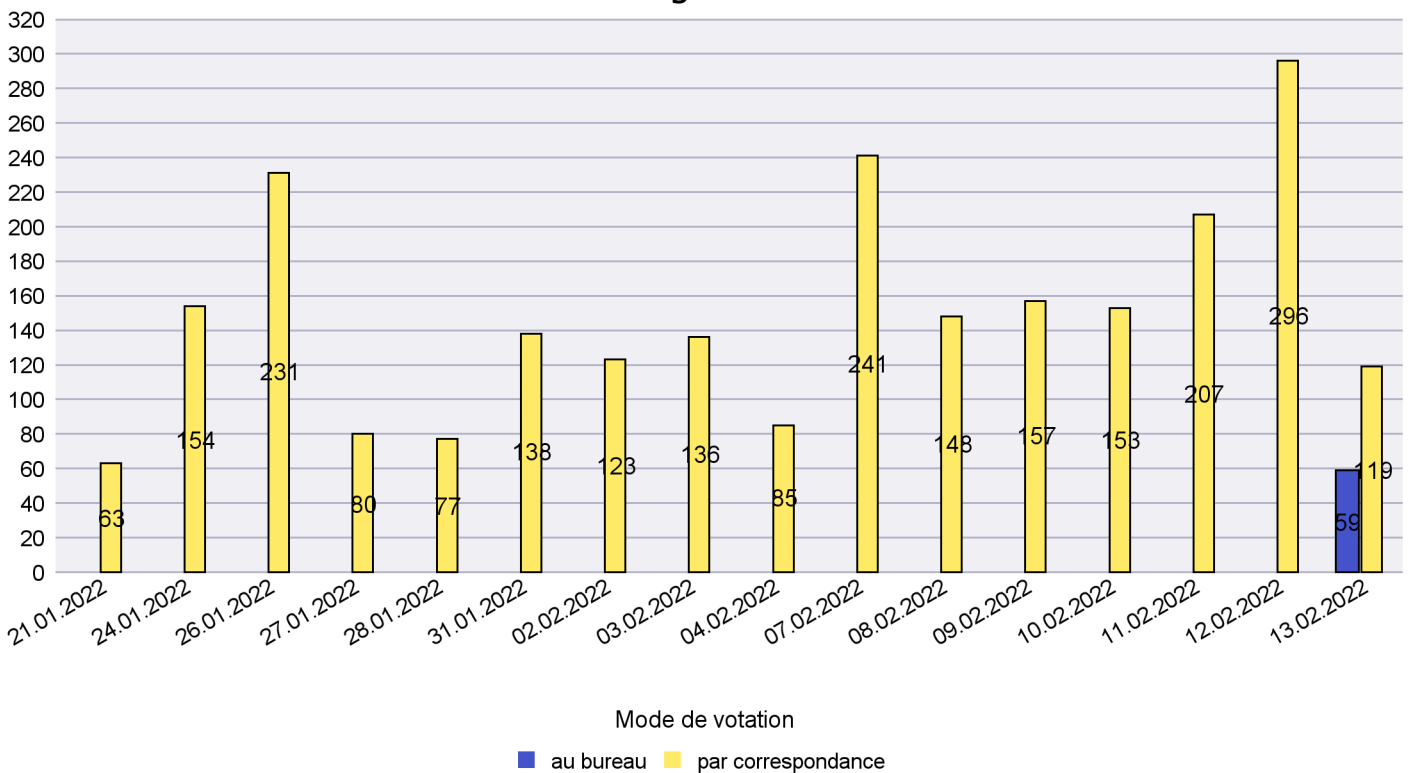

Scrutin : 13.02.2022

Commune : Le Cerneux-Péquignot

Mode de vote par classe d'âge

Jours d'enregistrement des votes

Canton de Neuchâtel - Statistique du mode de vote

Date : 25.02.2022

Scrutin : 13.02.2022

Commune : Le Landeron

Mode de vote par classe d'âge

Jours d'enregistrement des votes

Canton de Neuchâtel - Statistique du mode de vote

Date : 25.02.2022

Scrutin : 13.02.2022

Commune : Le Locle

Mode de vote par classe d'âge

Jours d'enregistrement des votes

Canton de Neuchâtel - Statistique du mode de vote

Date : 25.02.2022

Scrutin : 13.02.2022

Commune : Les Planchettes

Mode de vote par classe d'âge

Jours d'enregistrement des votes

Scrutin : 13.02.2022

Commune : Les Ponts-de-Martel

Mode de vote par classe d'âge

Jours d'enregistrement des votes

Canton de Neuchâtel - Statistique du mode de vote

Date : 25.02.2022

Scrutin : 13.02.2022

Commune : Les Verrières

Mode de vote par classe d'âge

Jours d'enregistrement des votes