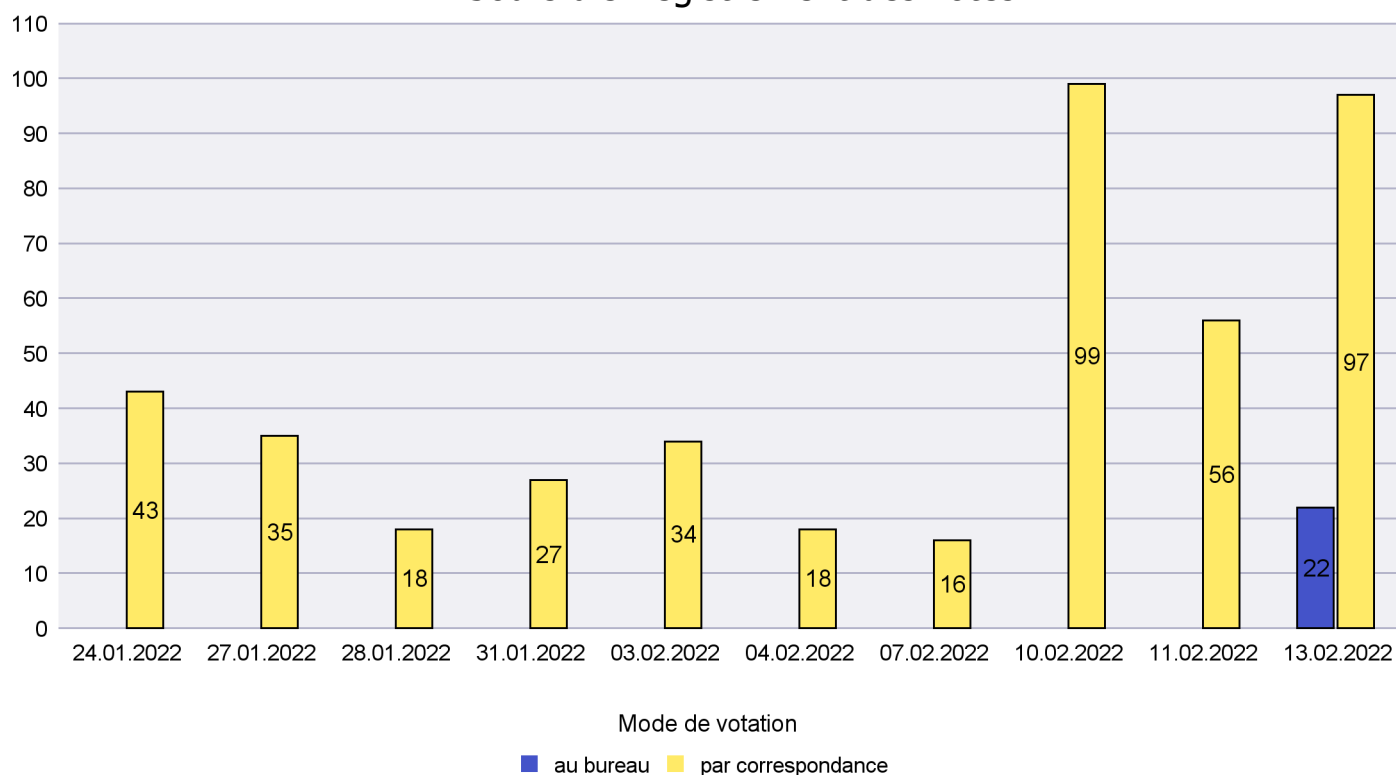

Canton de Neuchâtel - Statistique du mode de vote

Date : 25.02.2022

Scrutin : 13.02.2022

Commune : Lignières

Mode de vote par classe d'âge

Jours d'enregistrement des votes

Canton de Neuchâtel - Statistique du mode de vote

Date : 25.02.2022

Scrutin : 13.02.2022

Commune : Milvignes

Mode de vote par classe d'âge

Jours d'enregistrement des votes

Scrutin : 13.02.2022

Commune : Neuchâtel

Mode de vote par classe d'âge

Jours d'enregistrement des votes

Scrutin : 13.02.2022

Commune : Rochefort

Mode de vote par classe d'âge

Jours d'enregistrement des votes

Scrutin : 13.02.2022

Commune : Saint-Blaise

Mode de vote par classe d'âge

Jours d'enregistrement des votes

Canton de Neuchâtel - Statistique du mode de vote

Date : 25.02.2022

Scrutin : 13.02.2022

Commune : Val-de-Ruz

Mode de vote par classe d'âge

Jours d'enregistrement des votes

Canton de Neuchâtel - Statistique du mode de vote