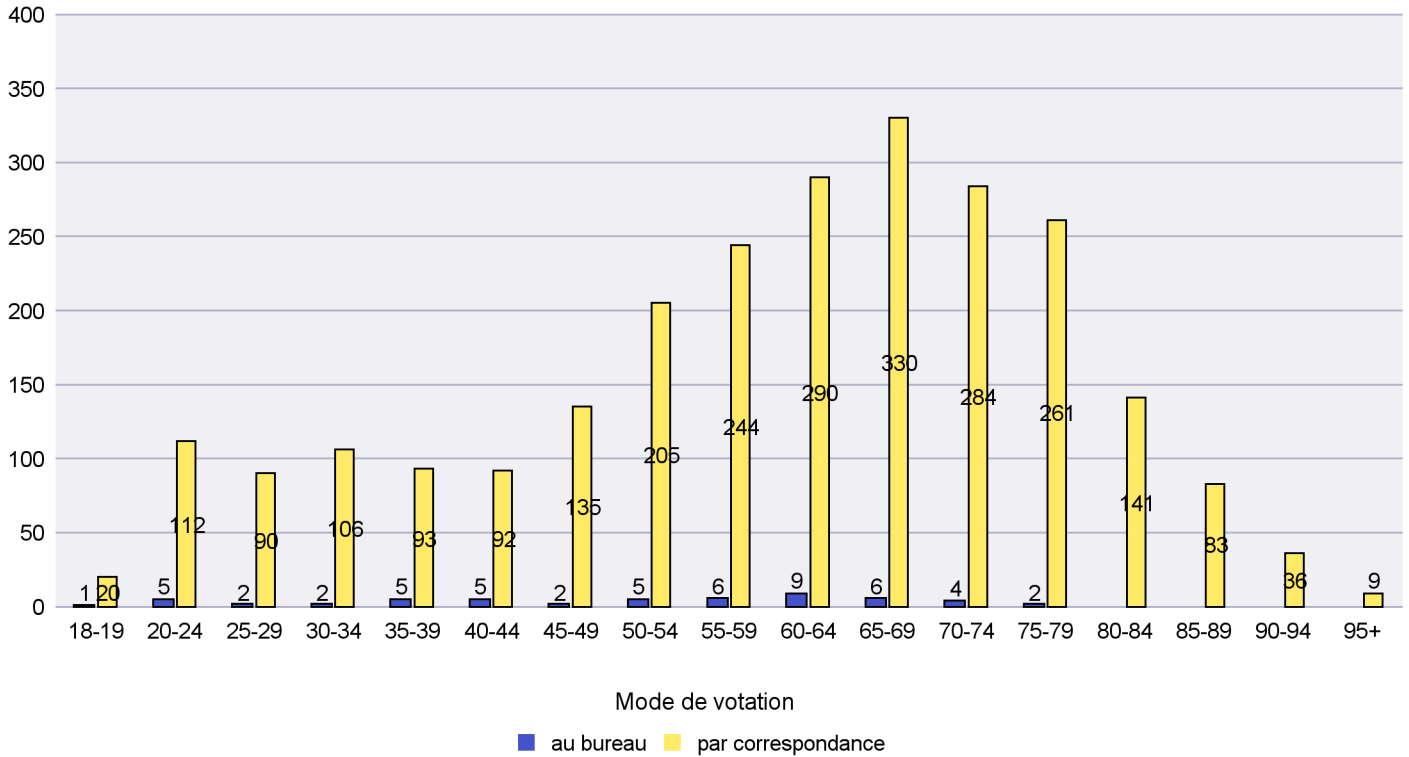

Date : 25.02.2022

Scrutin : 13.02.2022

Commune : Milvignes

Mode de vote par classe d'âge

Jours d'enregistrement des votes

Scrutin : 13.02.2022

Commune : Neuchâtel

Mode de vote par classe d'âge

Jours d'enregistrement des votes

Scrutin : 13.02.2022

Commune : Rochefort

Mode de vote par classe d'âge

Jours d'enregistrement des votes

Scrutin : 13.02.2022

Commune : Saint-Blaise

Mode de vote par classe d'âge

Jours d'enregistrement des votes

Canton de Neuchâtel - Statistique du mode de vote

Date : 25.02.2022

Scrutin : 13.02.2022

Commune : Val-de-Ruz

Mode de vote par classe d'âge

Jours d'enregistrement des votes

Canton de Neuchâtel - Statistique du mode de vote

Date : 25.02.2022

Scrutin : 13.02.2022

Commune : Val-de-Travers

Mode de vote par classe d'âge

Jours d'enregistrement des votes