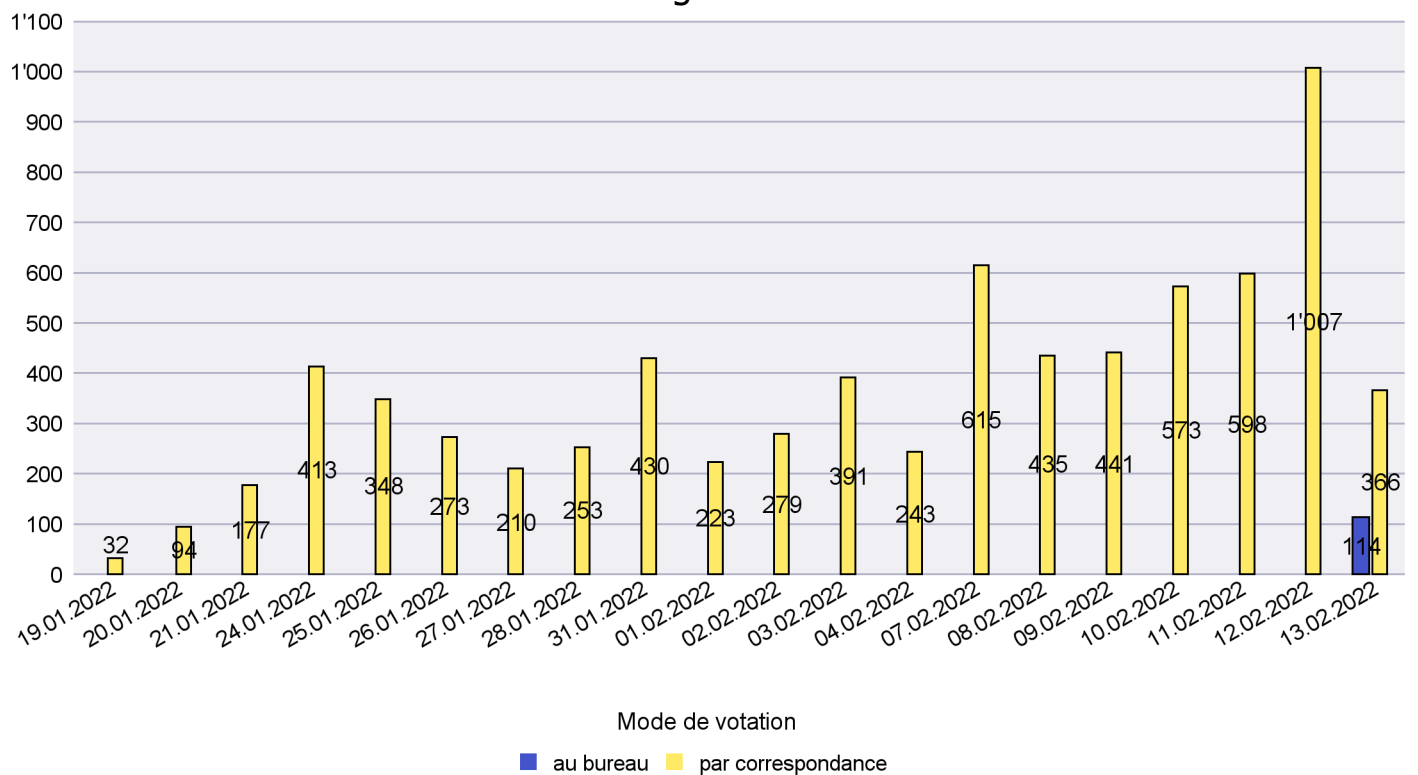

Date : 25.02.2022

Scrutin : 13.02.2022

Commune : Hauterive

Mode de vote par classe d'âge

Jours d'enregistrement des votes

Scrutin : 13.02.2022

Commune : La Brévine

Mode de vote par classe d'âge

Jours d'enregistrement des votes

Canton de Neuchâtel - Statistique du mode de vote

Date : 25.02.2022

Scrutin : 13.02.2022

Commune : La Chaux-de-Fonds

Mode de vote par classe d'âge

Jours d'enregistrement des votes

Scrutin : 13.02.2022

Commune : La Chaux-du-Milieu

Mode de vote par classe d'âge

Jours d'enregistrement des votes

Scrutin : 13.02.2022

Commune : La Côte-aux-Fées

Mode de vote par classe d'âge

Jours d'enregistrement des votes

Scrutin : 13.02.2022

Commune : La Grande Béroche

Mode de vote par classe d'âge

Jours d'enregistrement des votes

Canton de Neuchâtel - Statistique du mode de vote

Date : 25.02.2022

Scrutin : 13.02.2022

Commune : La Sagne