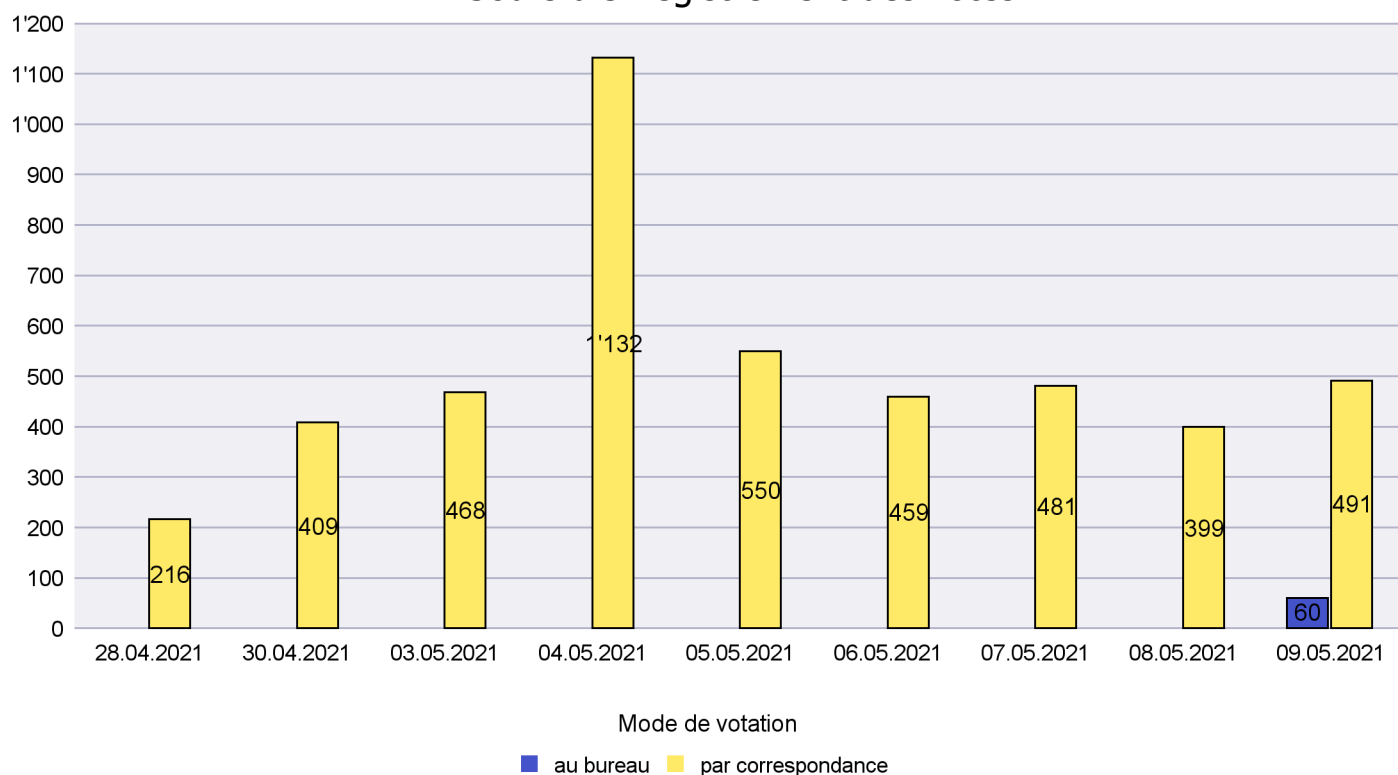

Mode de vote par classe d'âge

Jours d'enregistrement des votes

Scrutin : 09.05.2021

Commune : Rochefort

Mode de vote par classe d'âge

Jours d'enregistrement des votes

Canton de Neuchâtel - Statistique du mode de vote

Date : 18.05.2021

Scrutin : 09.05.2021

Commune : Saint-Blaise

Mode de vote par classe d'âge

Jours d'enregistrement des votes

Scrutin : 09.05.2021

Commune : Val-de-Ruz

Mode de vote par classe d'âge

Jours d'enregistrement des votes

Canton de Neuchâtel - Statistique du mode de vote

Date : 18.05.2021

Scrutin : 09.05.2021

Commune : Val-de-Travers

Mode de vote par classe d'âge

Jours d'enregistrement des votes