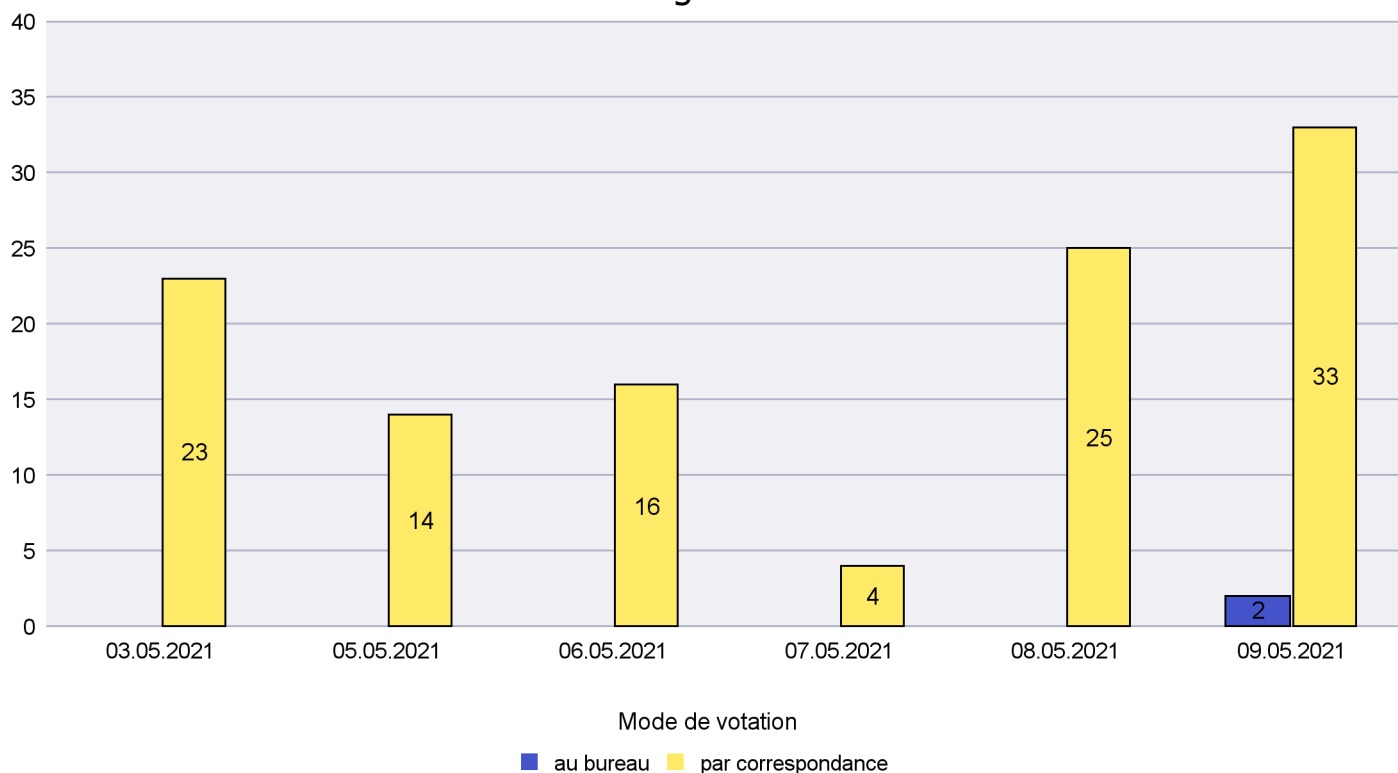

Scrutin : 09.05.2021

Commune : Boudry

Mode de vote par classe d'âge

Jours d'enregistrement des votes

Canton de Neuchâtel - Statistique du mode de vote

Date : 18.05.2021

Scrutin : 09.05.2021

Commune : Brot-Plamboz

Mode de vote par classe d'âge

Jours d'enregistrement des votes

Canton de Neuchâtel - Statistique du mode de vote

Date : 18.05.2021

Scrutin : 09.05.2021

Commune : Cornaux

Mode de vote par classe d'âge

Jours d'enregistrement des votes

Canton de Neuchâtel - Statistique du mode de vote

Date : 18.05.2021

Scrutin : 09.05.2021

Commune : Cortaillod

Mode de vote par classe d'âge

Jours d'enregistrement des votes

Canton de Neuchâtel - Statistique du mode de vote