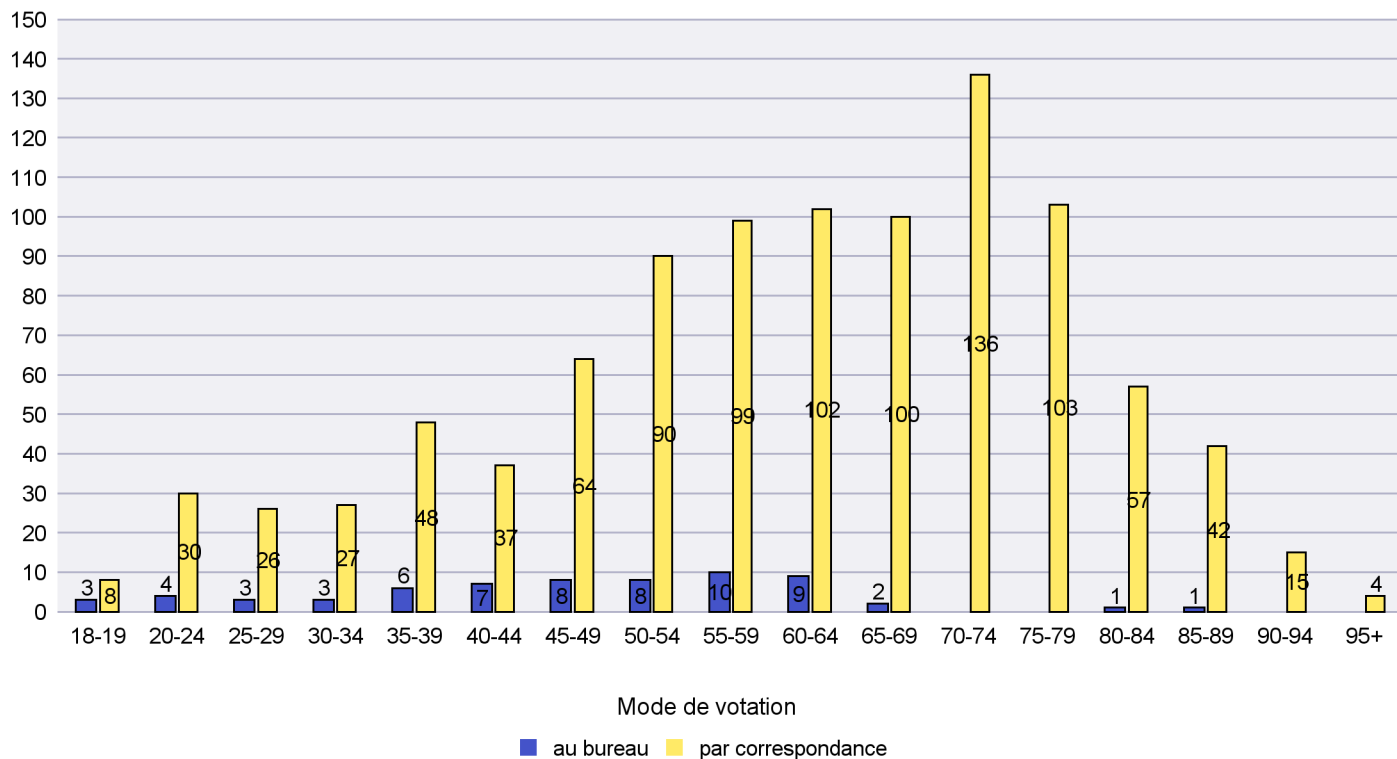

Date : 18.05.2021

Scrutin : 09.05.2021

Commune : La Grande Béroche

Mode de vote par classe d'âge

Jours d'enregistrement des votes

Scrutin : 09.05.2021

Commune : La Sagne

Mode de vote par classe d'âge

Jours d'enregistrement des votes

Scrutin : 09.05.2021

Commune : La Tène

Mode de vote par classe d'âge

Jours d'enregistrement des votes

Scrutin : 09.05.2021

Commune : Le Cerneux-Péquignot

Mode de vote par classe d'âge

Jours d'enregistrement des votes

Canton de Neuchâtel - Statistique du mode de vote

Date : 18.05.2021

Scrutin : 09.05.2021

Commune : Le Landeron

Mode de vote par classe d'âge

Jours d'enregistrement des votes

Scrutin : 09.05.2021

Commune : Le Locle

Mode de vote par classe d'âge

Jours d'enregistrement des votes

Scrutin : 09.05.2021

Commune : Les Planchettes

Mode de vote par classe d'âge

Jours d'enregistrement des votes