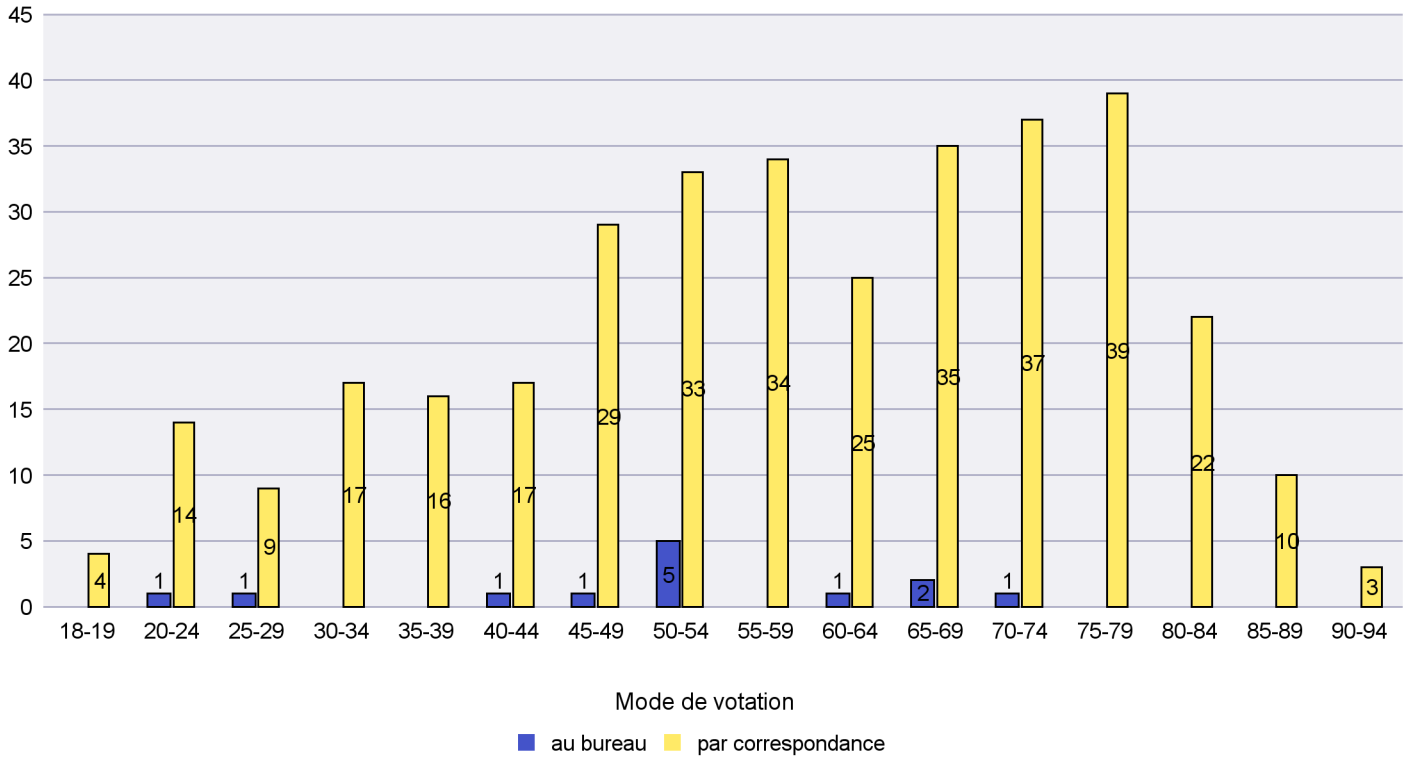

Mode de vote par classe d'âge

Jours d'enregistrement des votes

Scrutin : 09.05.2021

Commune : La Côte-aux-Fées

Mode de vote par classe d'âge

Jours d'enregistrement des votes

Canton de Neuchâtel - Statistique du mode de vote

Date : 18.05.2021

Scrutin : 09.05.2021

Commune : La Grande Béroche

Mode de vote par classe d'âge

Jours d'enregistrement des votes

Scrutin : 09.05.2021

Commune : La Sagne

Mode de vote par classe d'âge

Jours d'enregistrement des votes

Scrutin : 09.05.2021

Commune : La Tène

Mode de vote par classe d'âge

Jours d'enregistrement des votes

Scrutin : 09.05.2021

Commune : Le Cerneux-Péquignot

Mode de vote par classe d'âge

Jours d'enregistrement des votes

Canton de Neuchâtel - Statistique du mode de vote

Date : 18.05.2021

Scrutin : 09.05.2021

Commune : Le Landeron

Mode de vote par classe d'âge

Jours d'enregistrement des votes