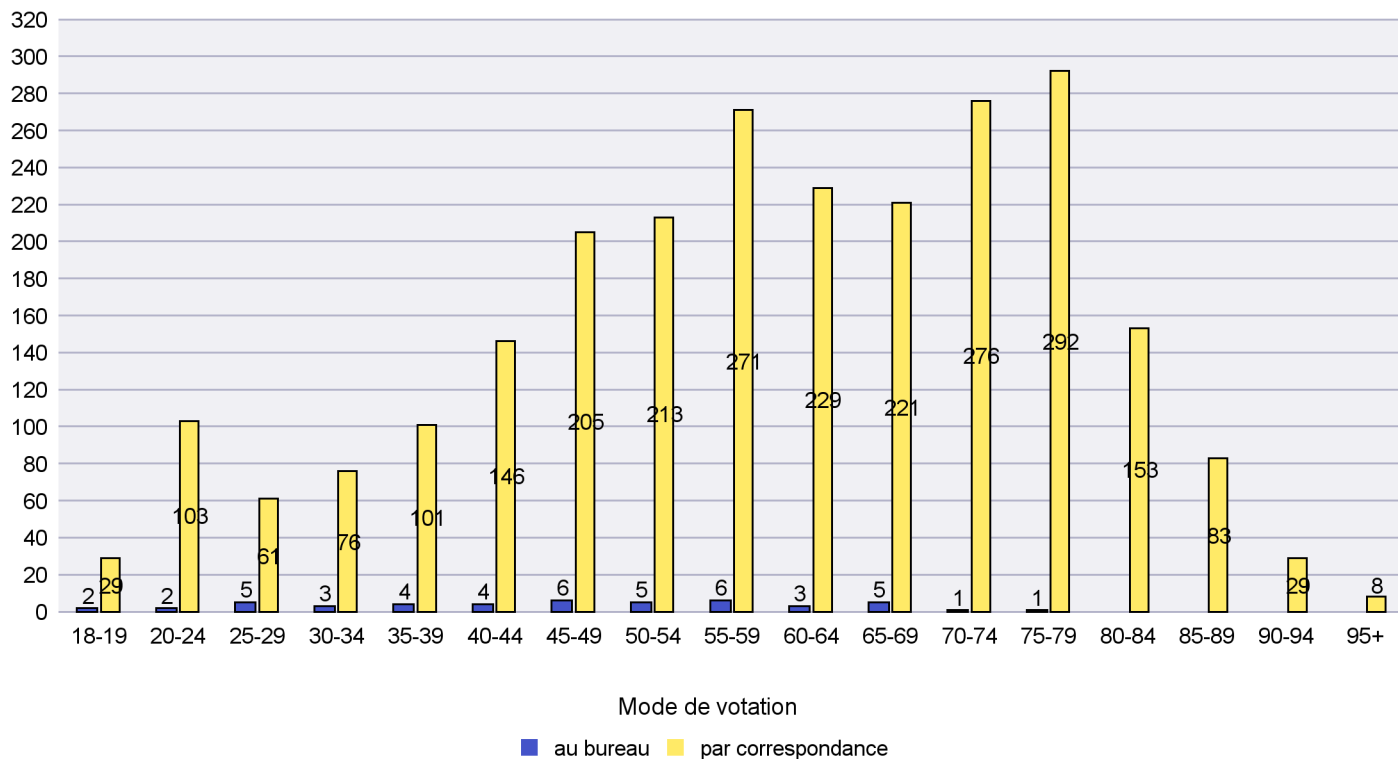

Scrutin : 09.05.2021

Commune : Les Ponts-de-Martel

Mode de vote par classe d'âge

Jours d'enregistrement des votes

Canton de Neuchâtel - Statistique du mode de vote

Date : 18.05.2021

Scrutin : 09.05.2021

Commune : Les Verrières

Mode de vote par classe d'âge

Jours d'enregistrement des votes

Canton de Neuchâtel - Statistique du mode de vote

Date : 18.05.2021

Scrutin : 09.05.2021

Commune : Lignières

Mode de vote par classe d'âge

Jours d'enregistrement des votes

Canton de Neuchâtel - Statistique du mode de vote

Date : 18.05.2021

Scrutin : 09.05.2021

Commune : Milvignes

Mode de vote par classe d'âge

Jours d'enregistrement des votes

Scrutin : 09.05.2021

Commune : Neuchâtel

Mode de vote par classe d'âge

Jours d'enregistrement des votes

Scrutin : 09.05.2021

Commune : Rochefort

Mode de vote par classe d'âge

Jours d'enregistrement des votes

Canton de Neuchâtel - Statistique du mode de vote