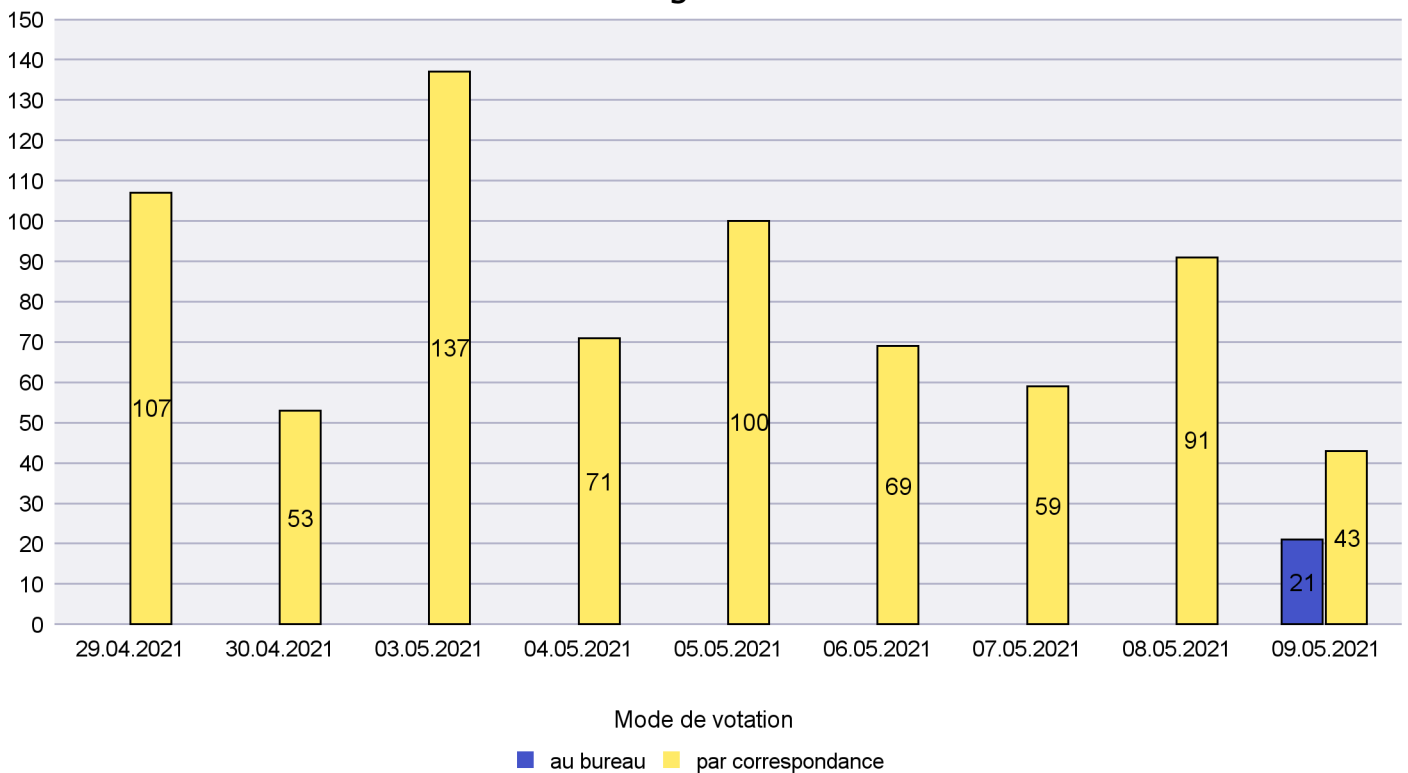

Commune : Enges

Mode de vote par classe d'âge

Jours d'enregistrement des votes

Scrutin : 09.05.2021

Commune : Hauterive

Mode de vote par classe d'âge

Jours d'enregistrement des votes

Canton de Neuchâtel - Statistique du mode de vote

Date : 18.05.2021

Scrutin : 09.05.2021

Commune : La Brévine

Mode de vote par classe d'âge

Jours d'enregistrement des votes

Canton de Neuchâtel - Statistique du mode de vote

Date : 18.05.2021

Scrutin : 09.05.2021