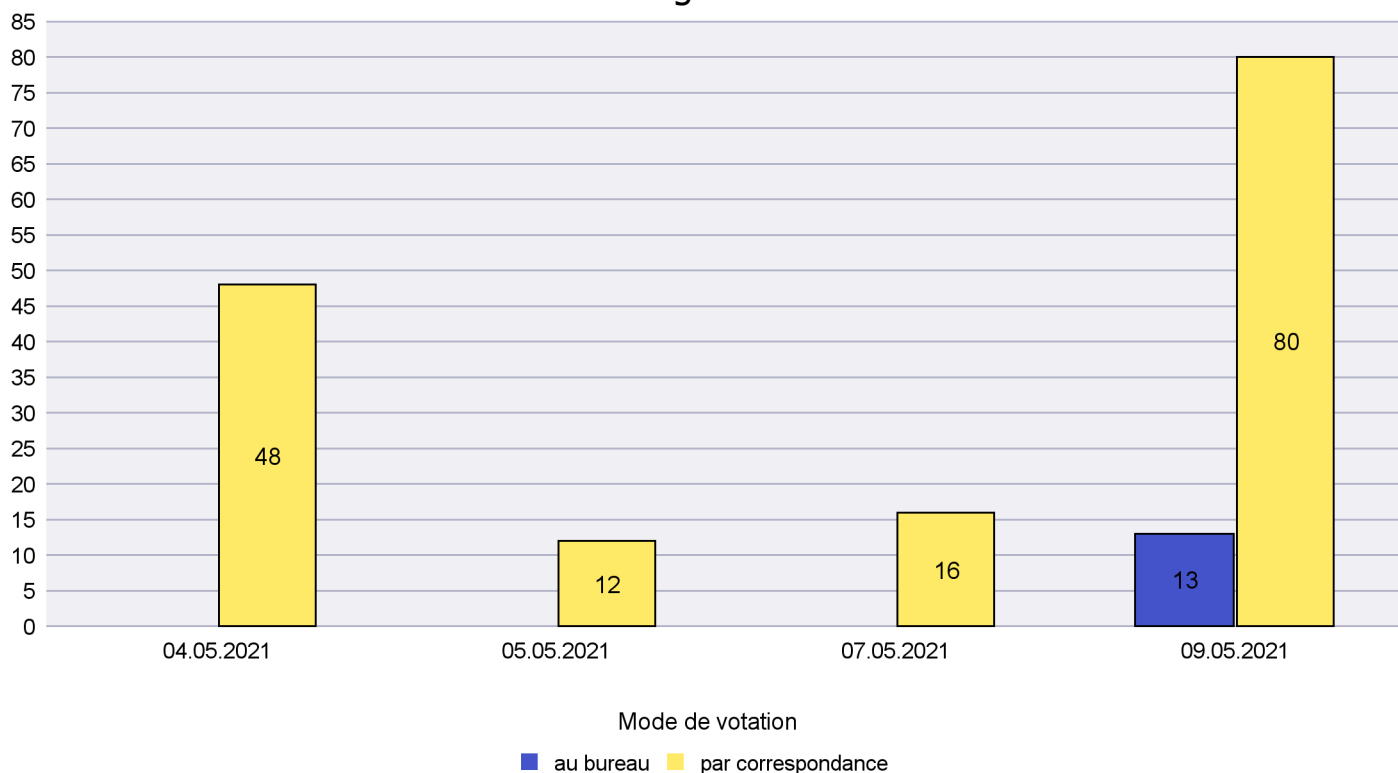

Commune : La Chaux-de-Fonds

Mode de vote par classe d'âge

Jours d'enregistrement des votes

Canton de Neuchâtel - Statistique du mode de vote

Date : 18.05.2021

Scrutin : 09.05.2021

Commune : La Chaux-du-Milieu

Mode de vote par classe d'âge

Jours d'enregistrement des votes

Scrutin : 09.05.2021

Commune : La Côte-aux-Fées

Mode de vote par classe d'âge

Jours d'enregistrement des votes

Canton de Neuchâtel - Statistique du mode de vote

Date : 18.05.2021

Scrutin : 09.05.2021

Commune : La Grande Béroche

Mode de vote par classe d'âge

Jours d'enregistrement des votes

Scrutin : 09.05.2021

Commune : La Sagne

Mode de vote par classe d'âge