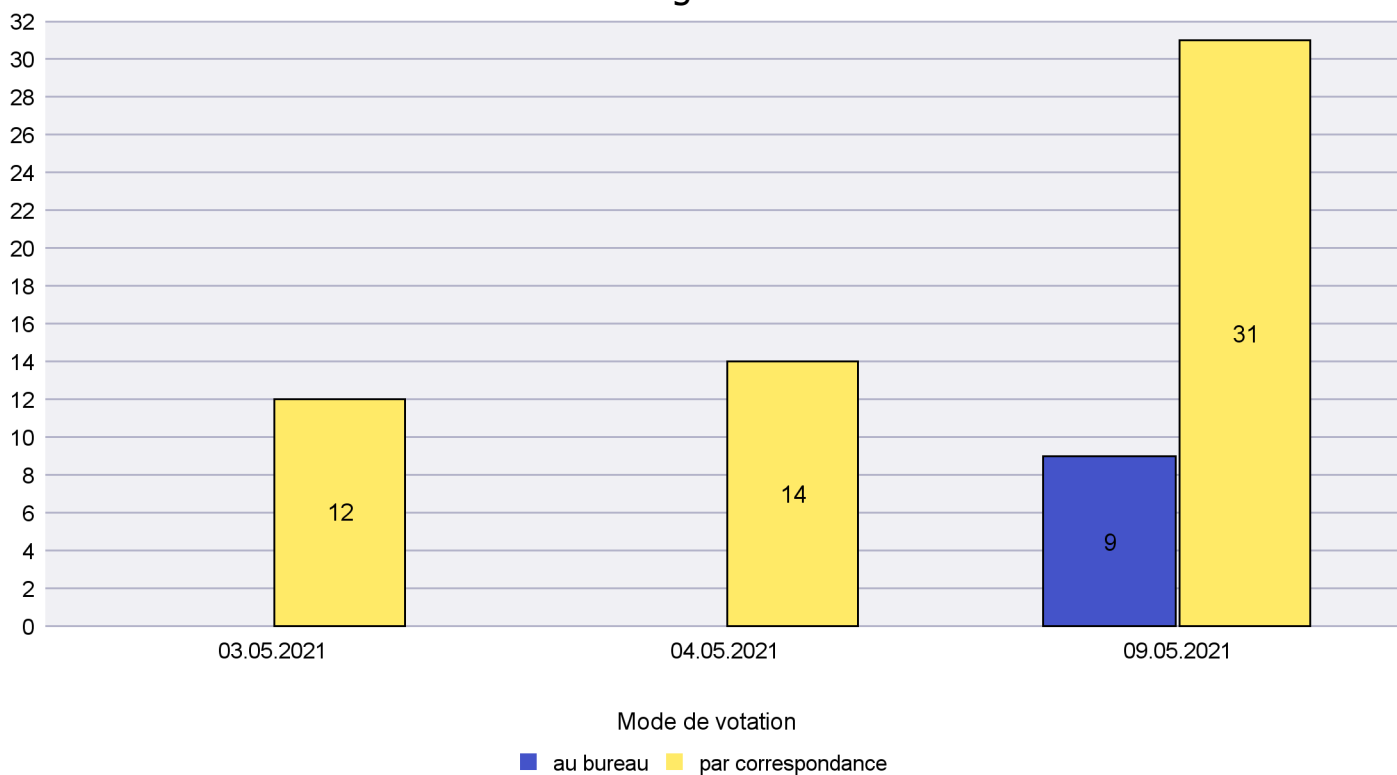

Jours d'enregistrement des votes

Canton de Neuchâtel - Statistique du mode de vote

Date : 18.05.2021

Scrutin : 09.05.2021

Commune : Le Landeron

Mode de vote par classe d'âge

Jours d'enregistrement des votes

Scrutin : 09.05.2021

Commune : Le Locle

Mode de vote par classe d'âge

Jours d'enregistrement des votes

Scrutin : 09.05.2021

Commune : Les Planchettes

Mode de vote par classe d'âge

Jours d'enregistrement des votes

Scrutin : 09.05.2021

Commune : Les Ponts-de-Martel

Mode de vote par classe d'âge

Jours d'enregistrement des votes

Canton de Neuchâtel - Statistique du mode de vote

Date : 18.05.2021

Scrutin : 09.05.2021

Commune : Les Verrières