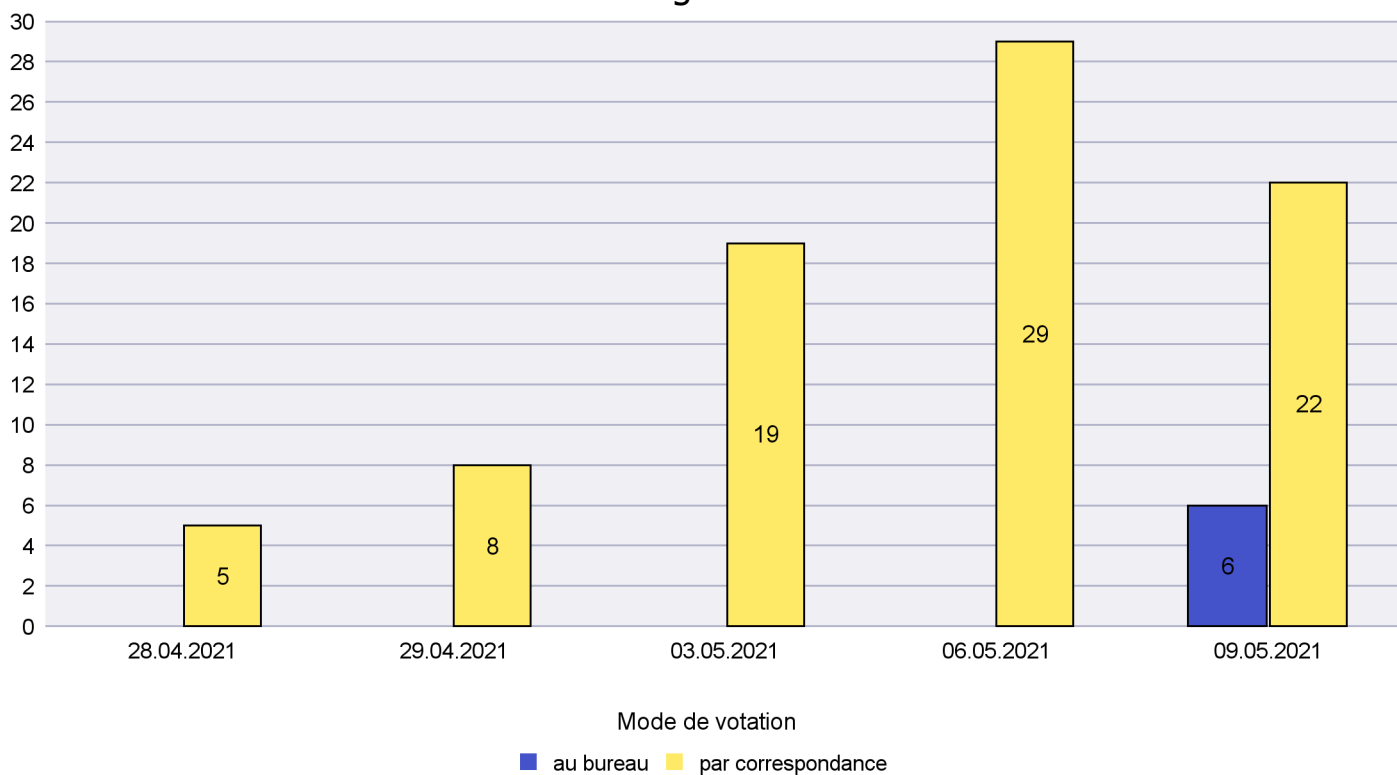

Canton de Neuchâtel - Statistique du mode de vote

Date : 18.05.2021

Scrutin : 09.05.2021

Commune : Cortaillod

Mode de vote par classe d'âge

Jours d'enregistrement des votes

Canton de Neuchâtel - Statistique du mode de vote

Date : 18.05.2021

Scrutin : 09.05.2021

Commune : Cressier

Mode de vote par classe d'âge

Jours d'enregistrement des votes

Canton de Neuchâtel - Statistique du mode de vote

Date : 18.05.2021

Scrutin : 09.05.2021

Commune : Enges

Mode de vote par classe d'âge

Jours d'enregistrement des votes

Scrutin : 09.05.2021

Commune : Hauterive

Mode de vote par classe d'âge

Jours d'enregistrement des votes

Canton de Neuchâtel - Statistique du mode de vote