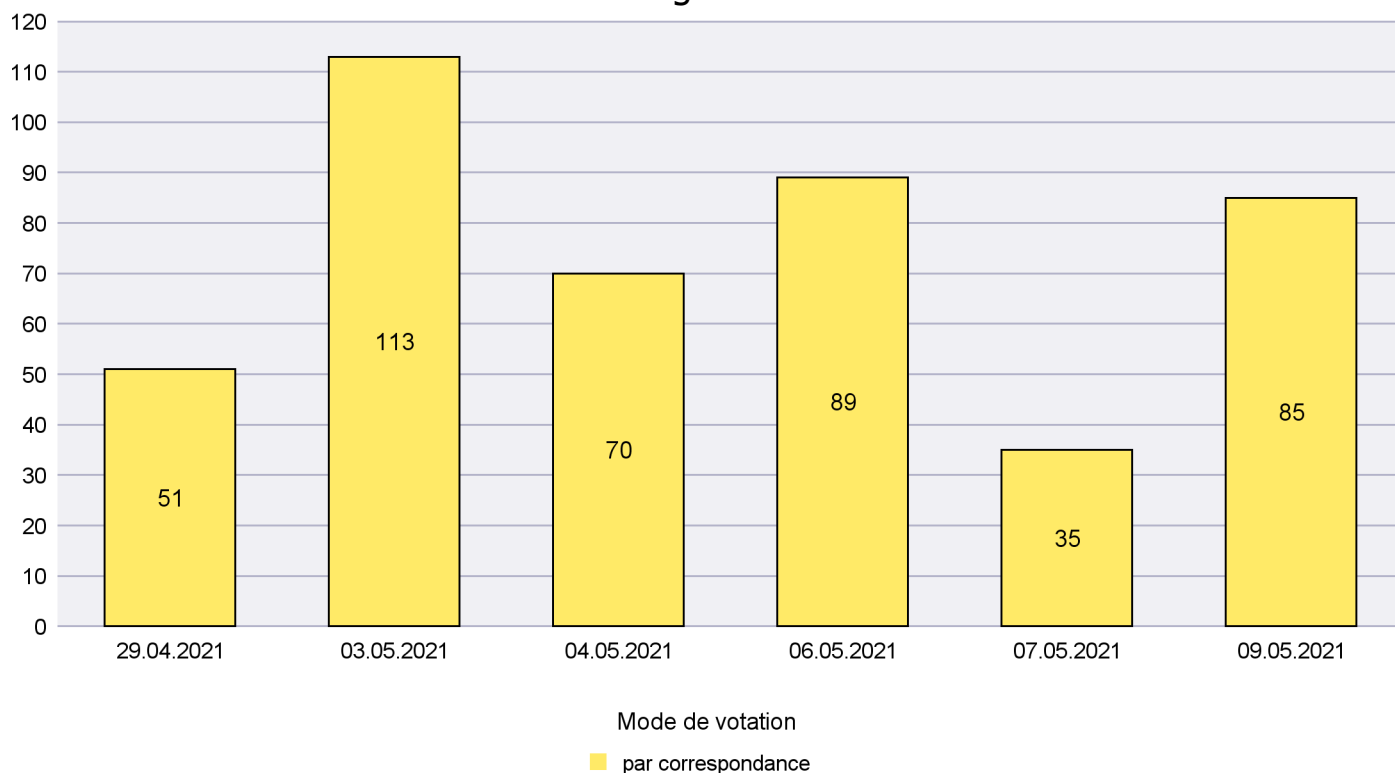

Jours d'enregistrement des votes

Canton de Neuchâtel - Statistique du mode de vote

Date : 18.05.2021

Scrutin : 09.05.2021

Commune : Le Landeron

Mode de vote par classe d'âge

Jours d'enregistrement des votes

Scrutin : 09.05.2021

Commune : Le Locle

Mode de vote par classe d'âge

Jours d'enregistrement des votes

Scrutin : 09.05.2021

Commune : Les Planchettes

Mode de vote par classe d'âge

Jours d'enregistrement des votes

Scrutin : 09.05.2021

Commune : Les Ponts-de-Martel

Mode de vote par classe d'âge

Jours d'enregistrement des votes

Canton de Neuchâtel - Statistique du mode de vote

Date : 18.05.2021

Scrutin : 09.05.2021

Commune : Les Verrières

Mode de vote par classe d'âge

Jours d'enregistrement des votes

Canton de Neuchâtel - Statistique du mode de vote

Date : 18.05.2021

Scrutin : 09.05.2021

Commune : Lignières

Mode de vote par classe d'âge

Jours d'enregistrement des votes