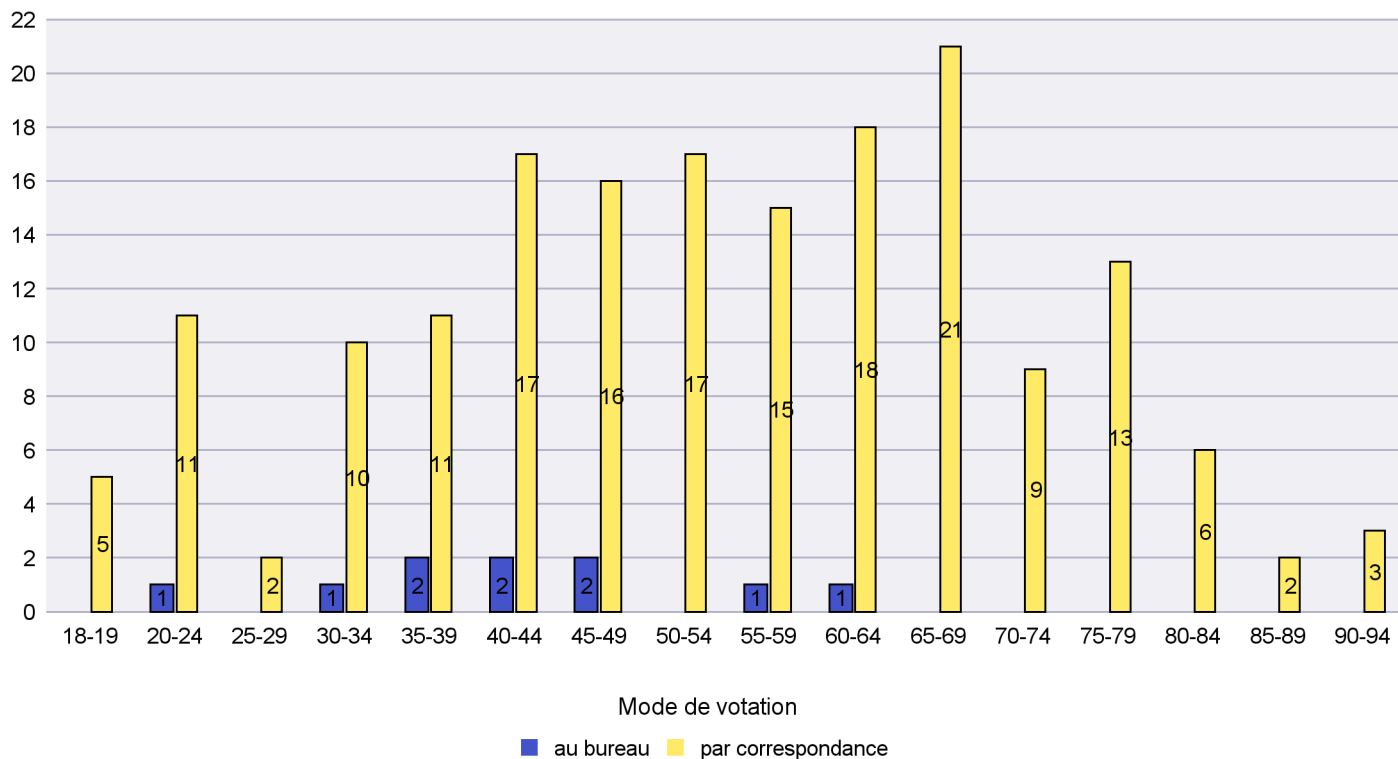

Date : 18.05.2021

Scrutin : 09.05.2021

Commune : La Brévine

Mode de vote par classe d'âge

Jours d'enregistrement des votes

Canton de Neuchâtel - Statistique du mode de vote

Date : 18.05.2021

Scrutin : 09.05.2021

Commune : La Chaux-de-Fonds

Mode de vote par classe d'âge

Jours d'enregistrement des votes

Canton de Neuchâtel - Statistique du mode de vote

Date : 18.05.2021

Scrutin : 09.05.2021

Commune : La Chaux-du-Milieu

Mode de vote par classe d'âge

Jours d'enregistrement des votes

Scrutin : 09.05.2021

Commune : La Côte-aux-Fées

Mode de vote par classe d'âge

Jours d'enregistrement des votes

Canton de Neuchâtel - Statistique du mode de vote

Date : 18.05.2021

Scrutin : 09.05.2021

Commune : La Grande Béroche

Mode de vote par classe d'âge

Jours d'enregistrement des votes

Scrutin : 09.05.2021

Commune : La Sagne

Mode de vote par classe d'âge