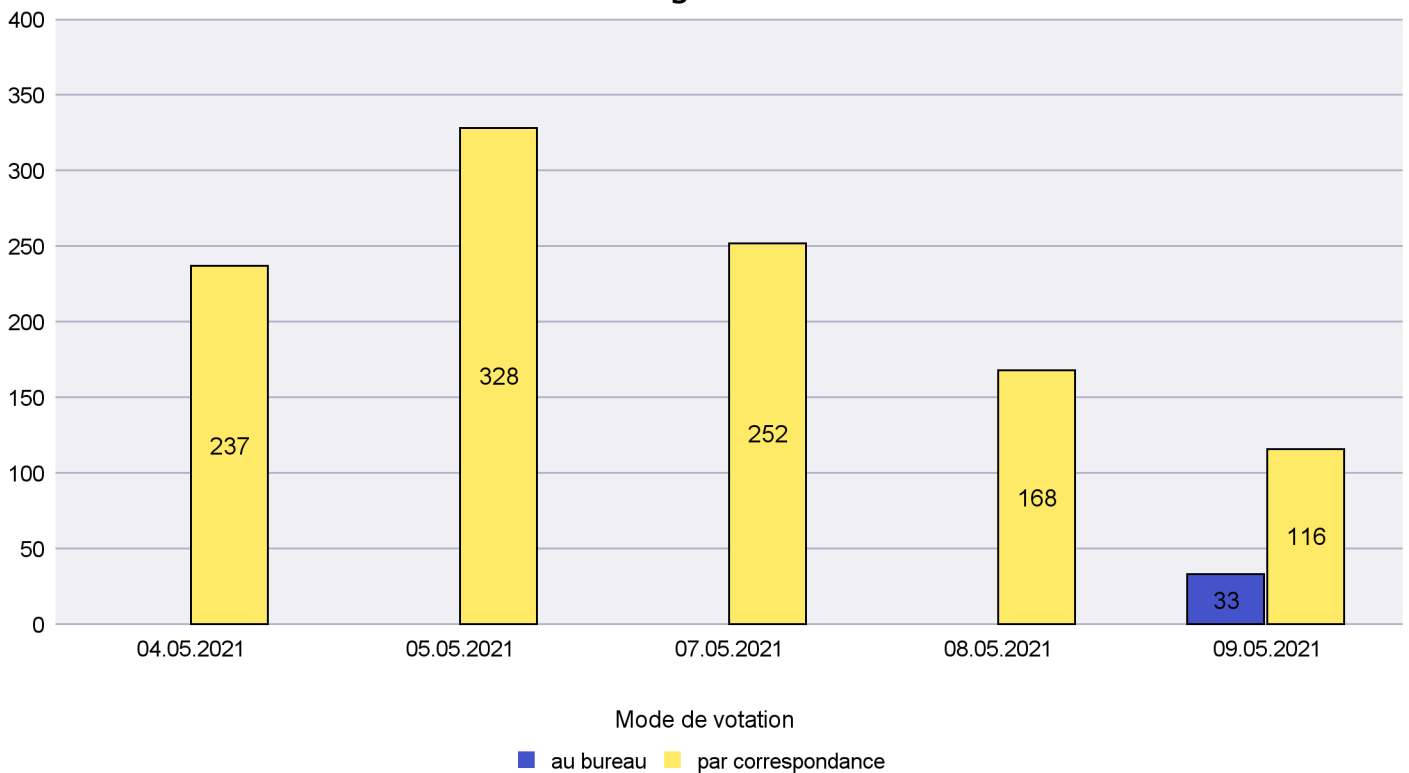

Mode de vote par classe d'âge

Jours d'enregistrement des votes

Canton de Neuchâtel - Statistique du mode de vote

Date : 18.05.2021

Scrutin : 09.05.2021

Commune : Cornaux

Mode de vote par classe d'âge

Jours d'enregistrement des votes

Canton de Neuchâtel - Statistique du mode de vote

Date : 18.05.2021

Scrutin : 09.05.2021

Commune : Cortaillod

Mode de vote par classe d'âge

Jours d'enregistrement des votes

Canton de Neuchâtel - Statistique du mode de vote

Date : 18.05.2021

Scrutin : 09.05.2021

Commune : Cressier

Mode de vote par classe d'âge

Jours d'enregistrement des votes

Canton de Neuchâtel - Statistique du mode de vote

Date : 18.05.2021

Scrutin : 09.05.2021

Commune : Enges

Mode de vote par classe d'âge

Jours d'enregistrement des votes

Scrutin : 09.05.2021

Commune : Hauterive

Mode de vote par classe d'âge

Jours d'enregistrement des votes

Canton de Neuchâtel - Statistique du mode de vote