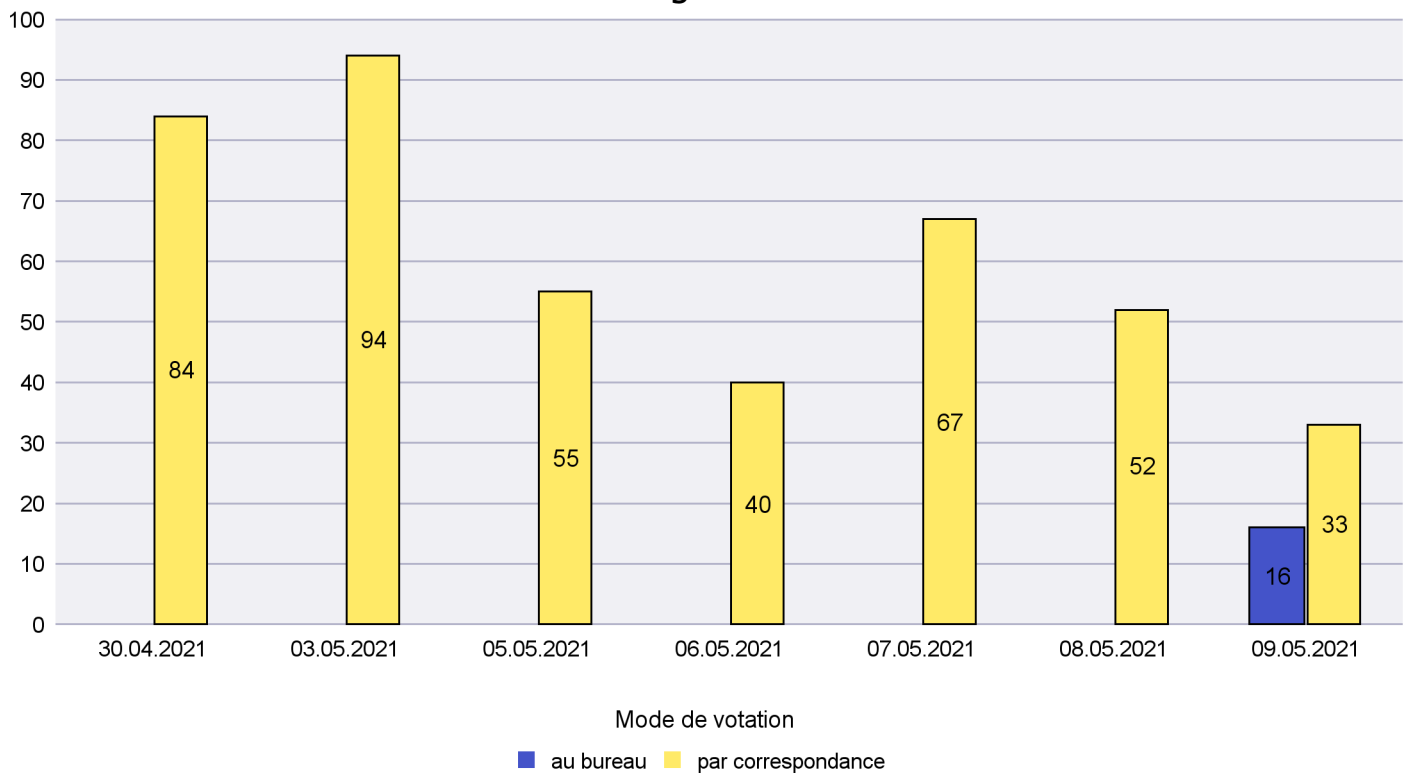

Canton de Neuchâtel - Statistique du mode de vote

Date : 18.05.2021

Scrutin : 09.05.2021

Commune : Cortaillod

Mode de vote par classe d'âge

Jours d'enregistrement des votes

Canton de Neuchâtel - Statistique du mode de vote

Date : 18.05.2021

Scrutin : 09.05.2021

Commune : Cressier

Mode de vote par classe d'âge

Jours d'enregistrement des votes

Canton de Neuchâtel - Statistique du mode de vote

Date : 18.05.2021

Scrutin : 09.05.2021

Commune : Enges

Mode de vote par classe d'âge

Jours d'enregistrement des votes

Scrutin : 09.05.2021

Commune : Hauterive

Mode de vote par classe d'âge

Jours d'enregistrement des votes

Canton de Neuchâtel - Statistique du mode de vote