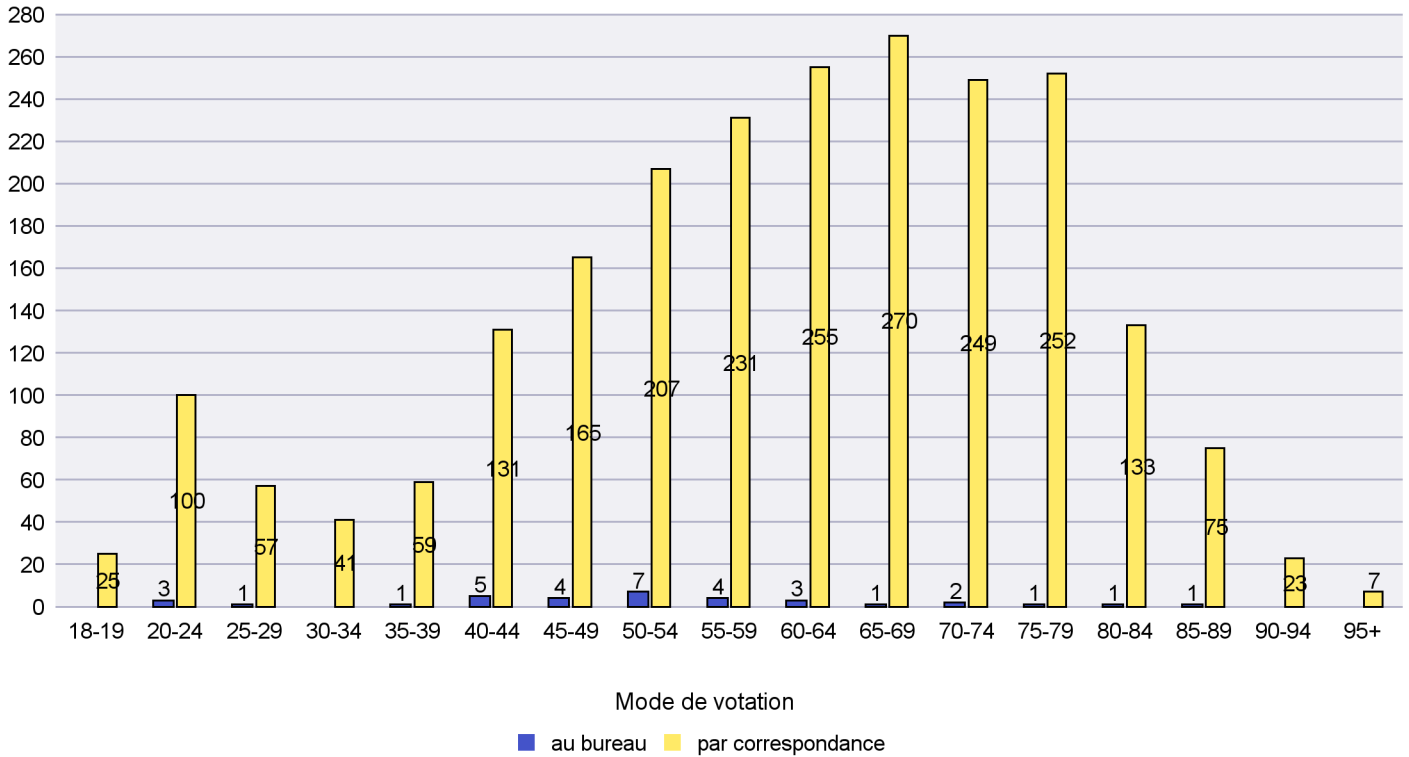

Commune : La Chaux-de-Fonds

Mode de vote par classe d'âge

Jours d'enregistrement des votes

Canton de Neuchâtel - Statistique du mode de vote

Date : 18.05.2021

Scrutin : 09.05.2021

Commune : La Chaux-du-Milieu

Mode de vote par classe d'âge

Jours d'enregistrement des votes

Scrutin : 09.05.2021

Commune : La Côte-aux-Fées

Mode de vote par classe d'âge

Jours d'enregistrement des votes

Canton de Neuchâtel - Statistique du mode de vote

Date : 18.05.2021

Scrutin : 09.05.2021

Commune : La Grande Béroche

Mode de vote par classe d'âge

Jours d'enregistrement des votes

Scrutin : 09.05.2021

Commune : La Sagne

Mode de vote par classe d'âge

Jours d'enregistrement des votes

Scrutin : 09.05.2021

Commune : La Tène

Mode de vote par classe d'âge

Jours d'enregistrement des votes

Scrutin : 09.05.2021

Commune : Le Cerneux-Péquignot

Mode de vote par classe d'âge