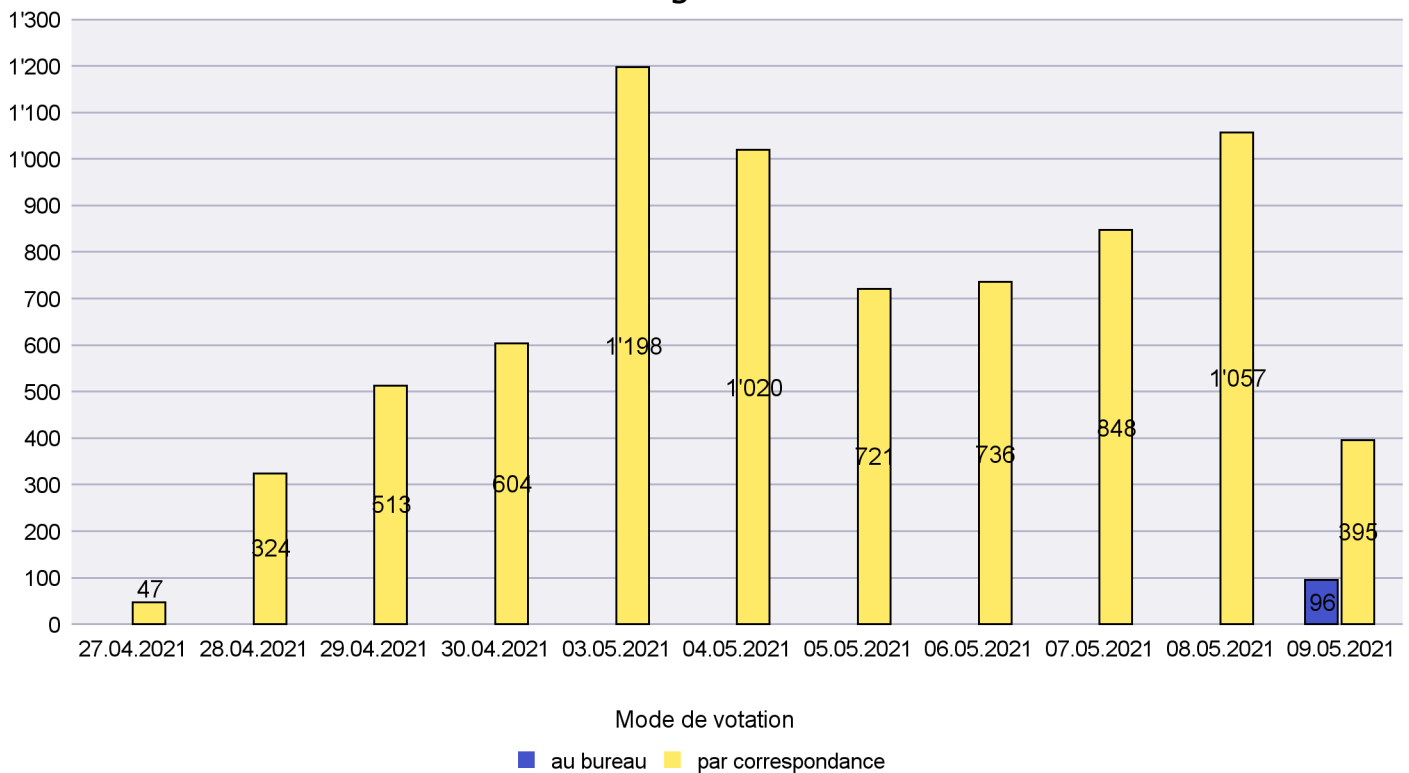

Commune : Enges

Mode de vote par classe d'âge

Jours d'enregistrement des votes

Scrutin : 09.05.2021

Commune : Hauterive

Mode de vote par classe d'âge

Jours d'enregistrement des votes

Canton de Neuchâtel - Statistique du mode de vote

Date : 18.05.2021

Scrutin : 09.05.2021

Commune : La Brévine

Mode de vote par classe d'âge

Jours d'enregistrement des votes

Canton de Neuchâtel - Statistique du mode de vote

Date : 18.05.2021

Scrutin : 09.05.2021

Commune : La Chaux-de-Fonds

Mode de vote par classe d'âge

Jours d'enregistrement des votes

Canton de Neuchâtel - Statistique du mode de vote

Date : 18.05.2021

Scrutin : 09.05.2021

Commune : La Chaux-du-Milieu