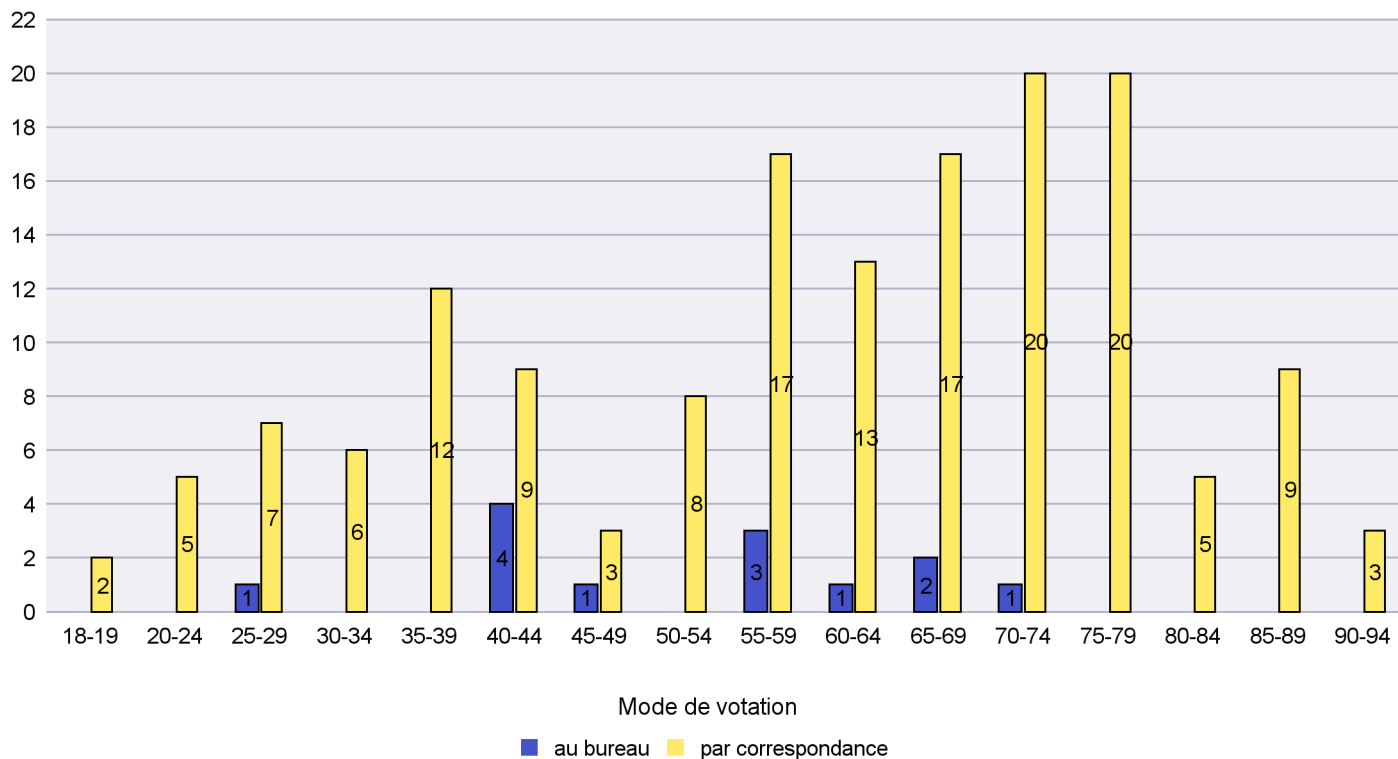

Commune : La Chaux-de-Fonds

Mode de vote par classe d'âge

Jours d'enregistrement des votes

Canton de Neuchâtel - Statistique du mode de vote

Date : 18.05.2021

Scrutin : 09.05.2021

Commune : La Chaux-du-Milieu

Mode de vote par classe d'âge

Jours d'enregistrement des votes

Scrutin : 09.05.2021

Commune : La Côte-aux-Fées

Mode de vote par classe d'âge

Jours d'enregistrement des votes

Canton de Neuchâtel - Statistique du mode de vote

Date : 18.05.2021

Scrutin : 09.05.2021

Commune : La Grande Béroche

Mode de vote par classe d'âge

Jours d'enregistrement des votes

Scrutin : 09.05.2021

Commune : La Sagne

Mode de vote par classe d'âge

Jours d'enregistrement des votes

Scrutin : 09.05.2021

Commune : La Tène

Mode de vote par classe d'âge

Jours d'enregistrement des votes

Scrutin : 09.05.2021

Commune : Le Cerneux-Péquignot

Mode de vote par classe d'âge