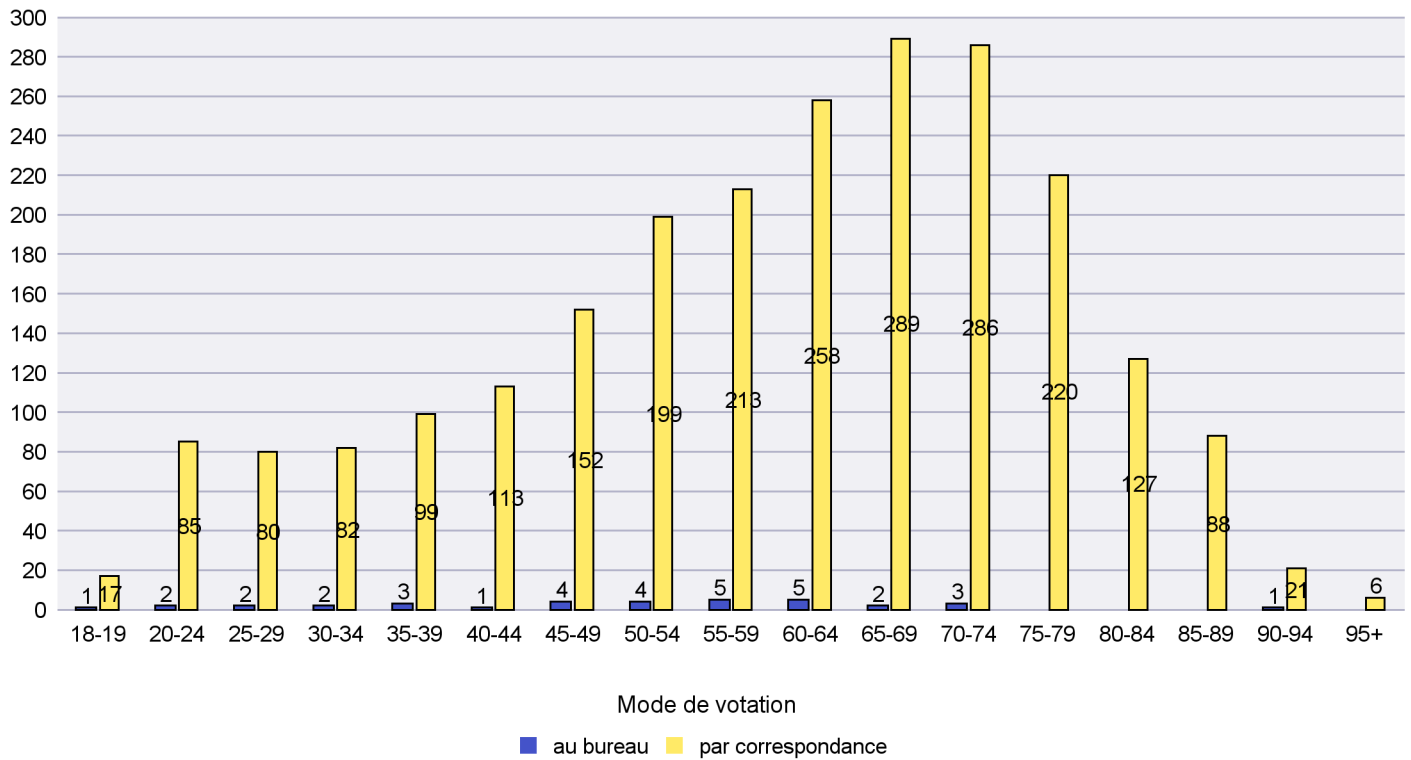

Mode de vote par classe d'âge

Jours d'enregistrement des votes

Scrutin : 09.05.2021

Commune : Rochefort

Mode de vote par classe d'âge

Jours d'enregistrement des votes

Canton de Neuchâtel - Statistique du mode de vote

Date : 18.05.2021

Scrutin : 09.05.2021

Commune : Saint-Blaise

Mode de vote par classe d'âge

Jours d'enregistrement des votes

Scrutin : 09.05.2021

Commune : Val-de-Ruz

Mode de vote par classe d'âge

Jours d'enregistrement des votes

Canton de Neuchâtel - Statistique du mode de vote

Date : 18.05.2021

Scrutin : 09.05.2021

Commune : Val-de-Travers

Mode de vote par classe d'âge

Jours d'enregistrement des votes