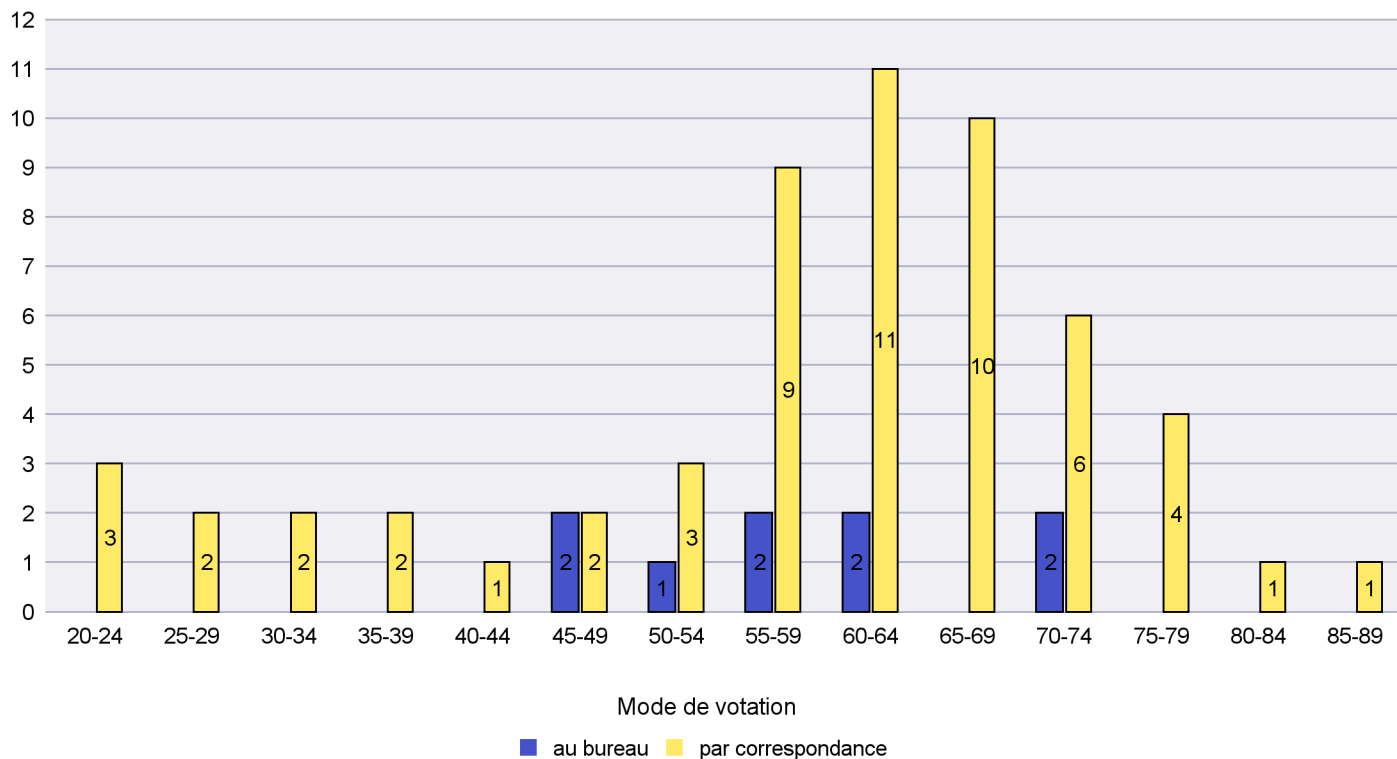

Jours d'enregistrement des votes

Canton de Neuchâtel - Statistique du mode de vote

Date : 18.05.2021

Scrutin : 09.05.2021

Commune : Le Landeron

Mode de vote par classe d'âge

Jours d'enregistrement des votes

Scrutin : 09.05.2021

Commune : Le Locle

Mode de vote par classe d'âge

Jours d'enregistrement des votes

Scrutin : 09.05.2021

Commune : Les Planchettes

Mode de vote par classe d'âge

Jours d'enregistrement des votes

Scrutin : 09.05.2021

Commune : Les Ponts-de-Martel

Mode de vote par classe d'âge

Jours d'enregistrement des votes

Canton de Neuchâtel - Statistique du mode de vote

Date : 18.05.2021

Scrutin : 09.05.2021

Commune : Les Verrières

Mode de vote par classe d'âge

Jours d'enregistrement des votes

Canton de Neuchâtel - Statistique du mode de vote

Date : 18.05.2021

Scrutin : 09.05.2021

Commune : Lignières

Mode de vote par classe d'âge

Jours d'enregistrement des votes