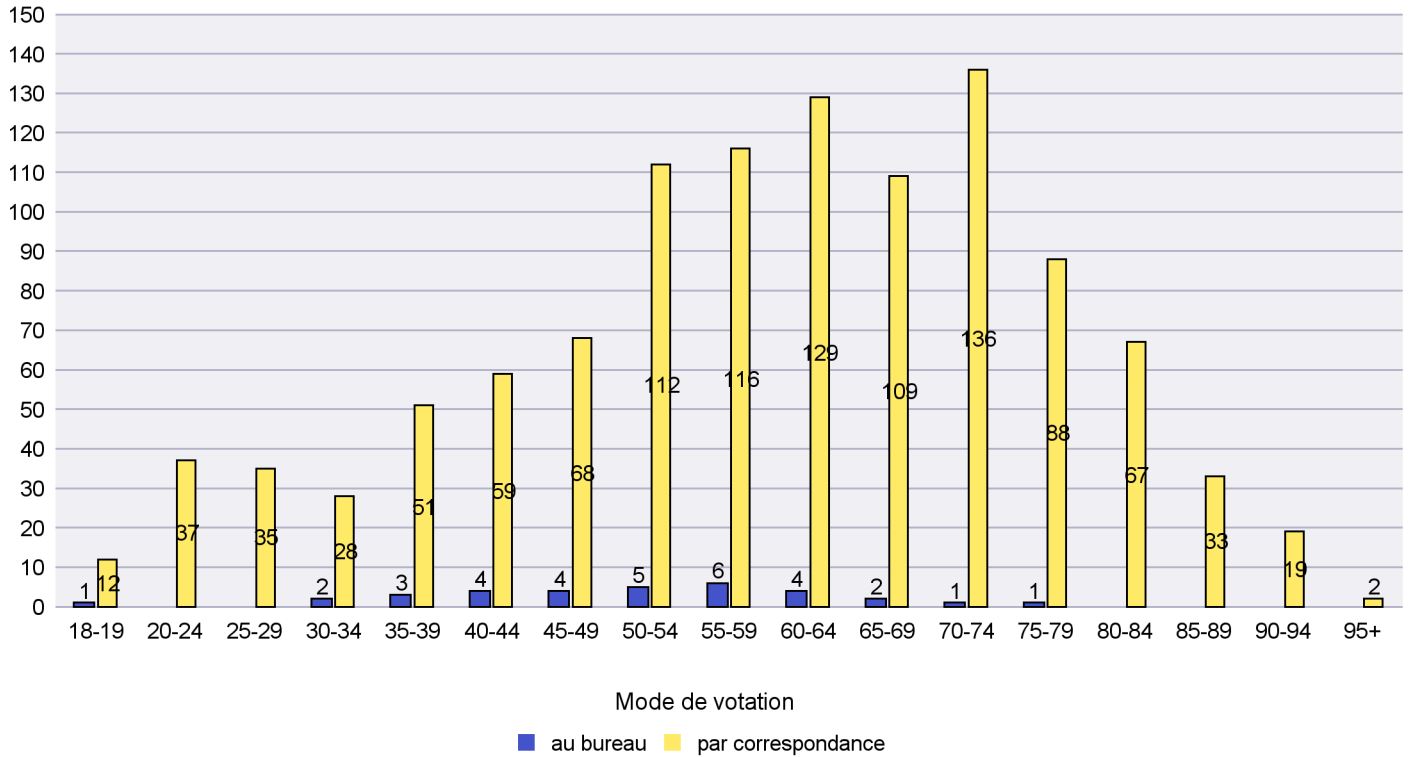

Mode de vote par classe d'âge

Jours d'enregistrement des votes

Canton de Neuchâtel - Statistique du mode de vote

Date : 18.05.2021

Scrutin : 09.05.2021

Commune : Cornaux

Mode de vote par classe d'âge

Jours d'enregistrement des votes

Canton de Neuchâtel - Statistique du mode de vote

Date : 18.05.2021

Scrutin : 09.05.2021

Commune : Cortaillod

Mode de vote par classe d'âge

Jours d'enregistrement des votes

Canton de Neuchâtel - Statistique du mode de vote