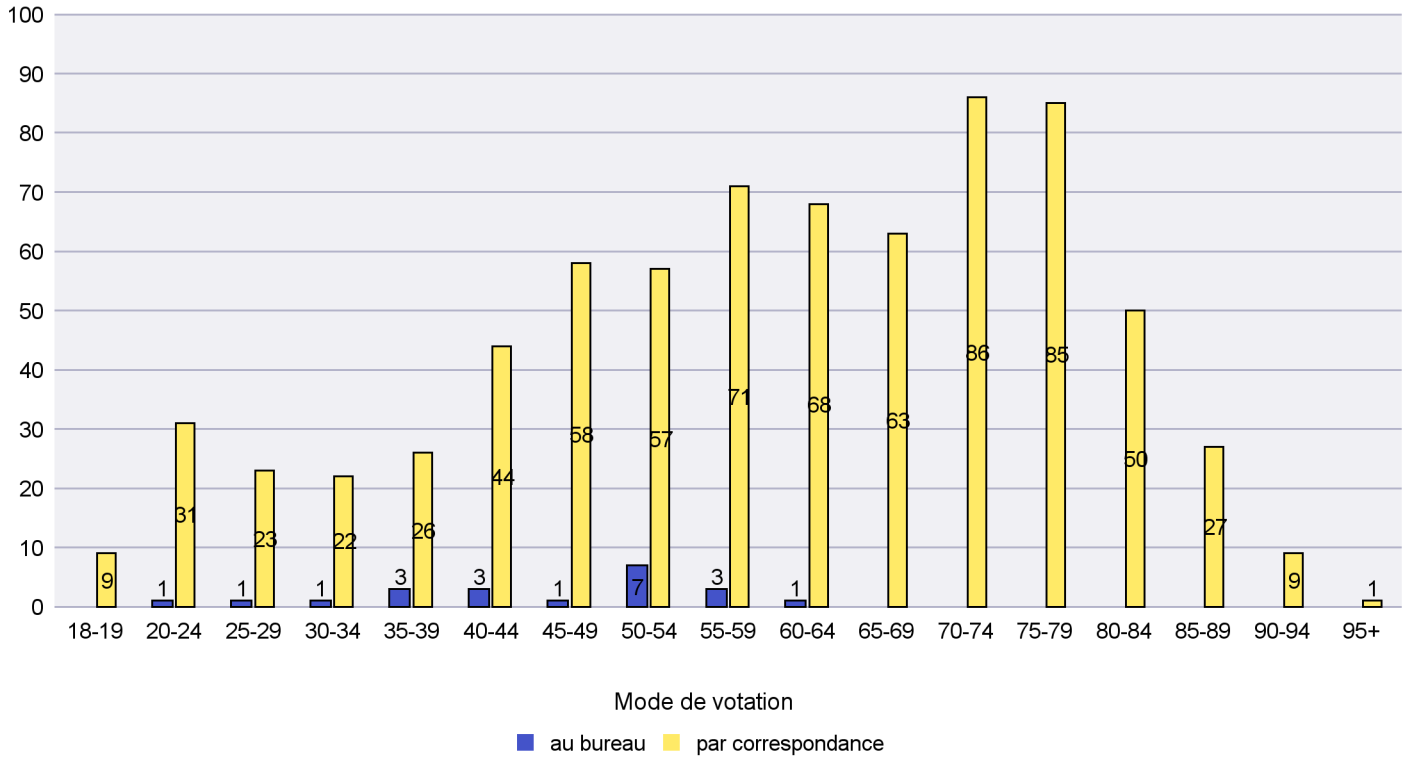

Commune : Enges

Mode de vote par classe d'âge

Jours d'enregistrement des votes

Scrutin : 09.05.2021

Commune : Hauterive

Mode de vote par classe d'âge

Jours d'enregistrement des votes

Canton de Neuchâtel - Statistique du mode de vote

Date : 18.05.2021

Scrutin : 09.05.2021

Commune : La Brévine

Mode de vote par classe d'âge

Jours d'enregistrement des votes

Canton de Neuchâtel - Statistique du mode de vote

Date : 18.05.2021

Scrutin : 09.05.2021