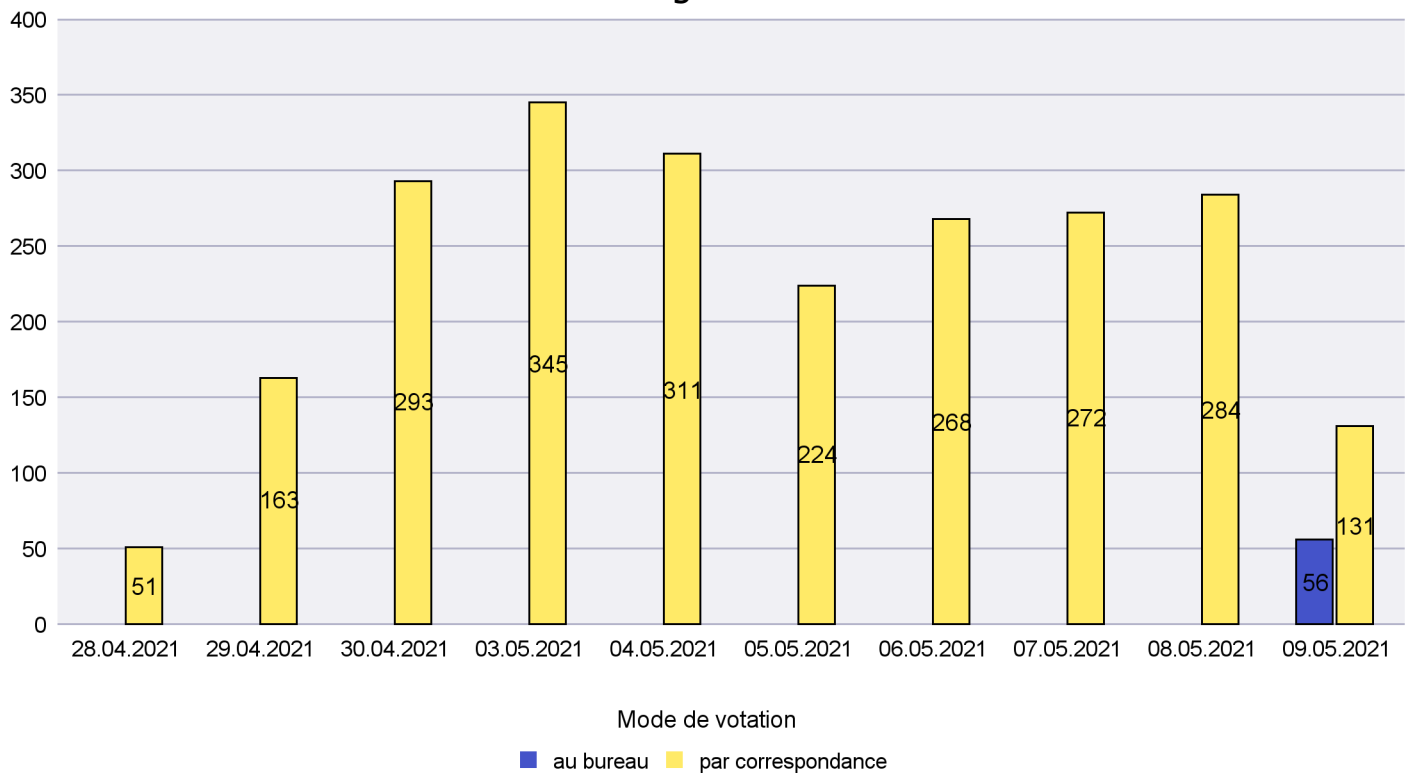

Date : 18.05.2021

Scrutin : 09.05.2021

Commune : La Grande Béroche

Mode de vote par classe d'âge

Jours d'enregistrement des votes

Scrutin : 09.05.2021

Commune : La Sagne

Mode de vote par classe d'âge

Jours d'enregistrement des votes

Scrutin : 09.05.2021

Commune : La Tène

Mode de vote par classe d'âge

Jours d'enregistrement des votes

Scrutin : 09.05.2021

Commune : Le Cerneux-Péquignot

Mode de vote par classe d'âge

Jours d'enregistrement des votes

Canton de Neuchâtel - Statistique du mode de vote

Date : 18.05.2021

Scrutin : 09.05.2021

Commune : Le Landeron

Mode de vote par classe d'âge

Jours d'enregistrement des votes

Scrutin : 09.05.2021

Commune : Le Locle

Mode de vote par classe d'âge

Jours d'enregistrement des votes

Scrutin : 09.05.2021

Commune : Les Planchettes

Mode de vote par classe d'âge

Jours d'enregistrement des votes