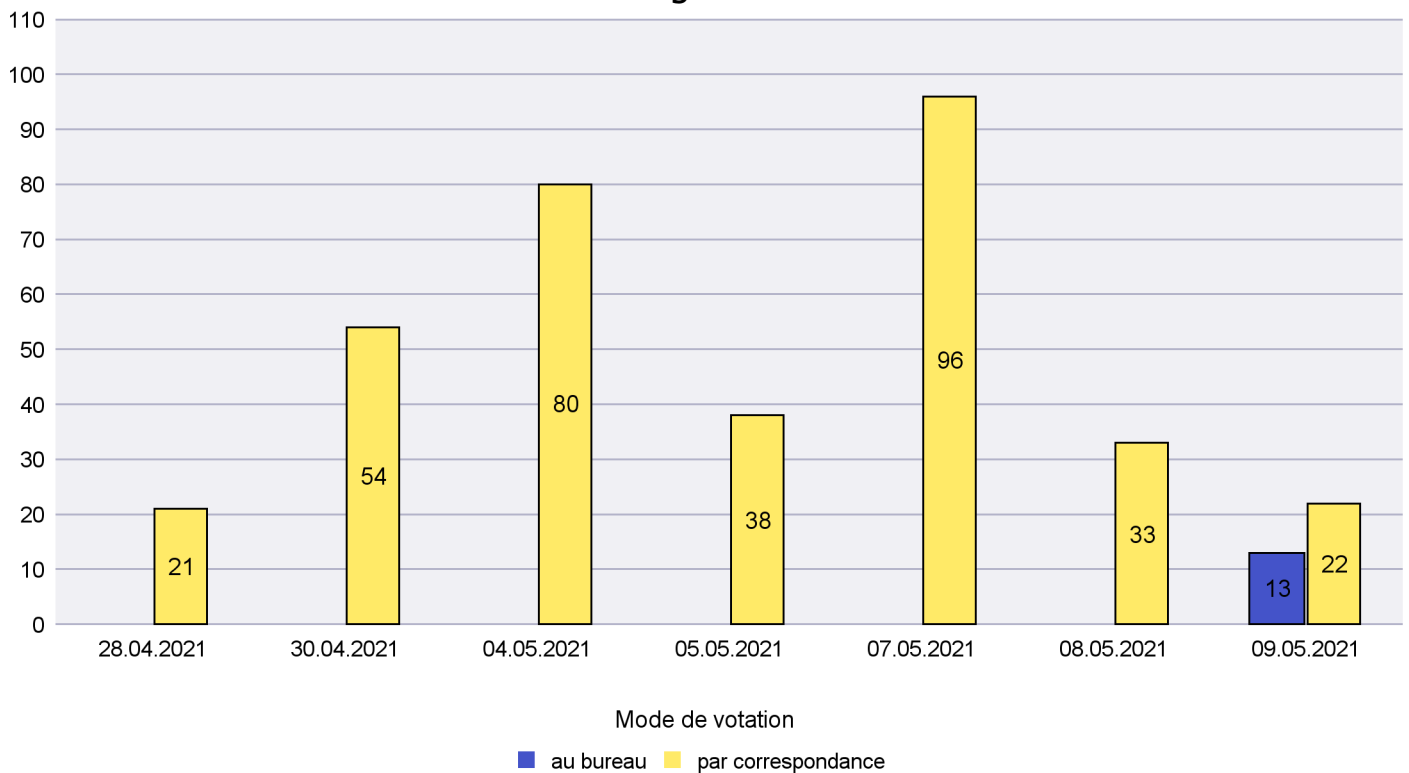

Mode de vote par classe d'âge

Jours d'enregistrement des votes

Scrutin : 09.05.2021

Commune : La Côte-aux-Fées

Mode de vote par classe d'âge

Jours d'enregistrement des votes

Canton de Neuchâtel - Statistique du mode de vote

Date : 18.05.2021

Scrutin : 09.05.2021

Commune : La Grande Béroche

Mode de vote par classe d'âge

Jours d'enregistrement des votes

Scrutin : 09.05.2021

Commune : La Sagne

Mode de vote par classe d'âge

Jours d'enregistrement des votes

Scrutin : 09.05.2021

Commune : La Tène

Mode de vote par classe d'âge

Jours d'enregistrement des votes

Scrutin : 09.05.2021

Commune : Le Cerneux-Péquignot

Mode de vote par classe d'âge