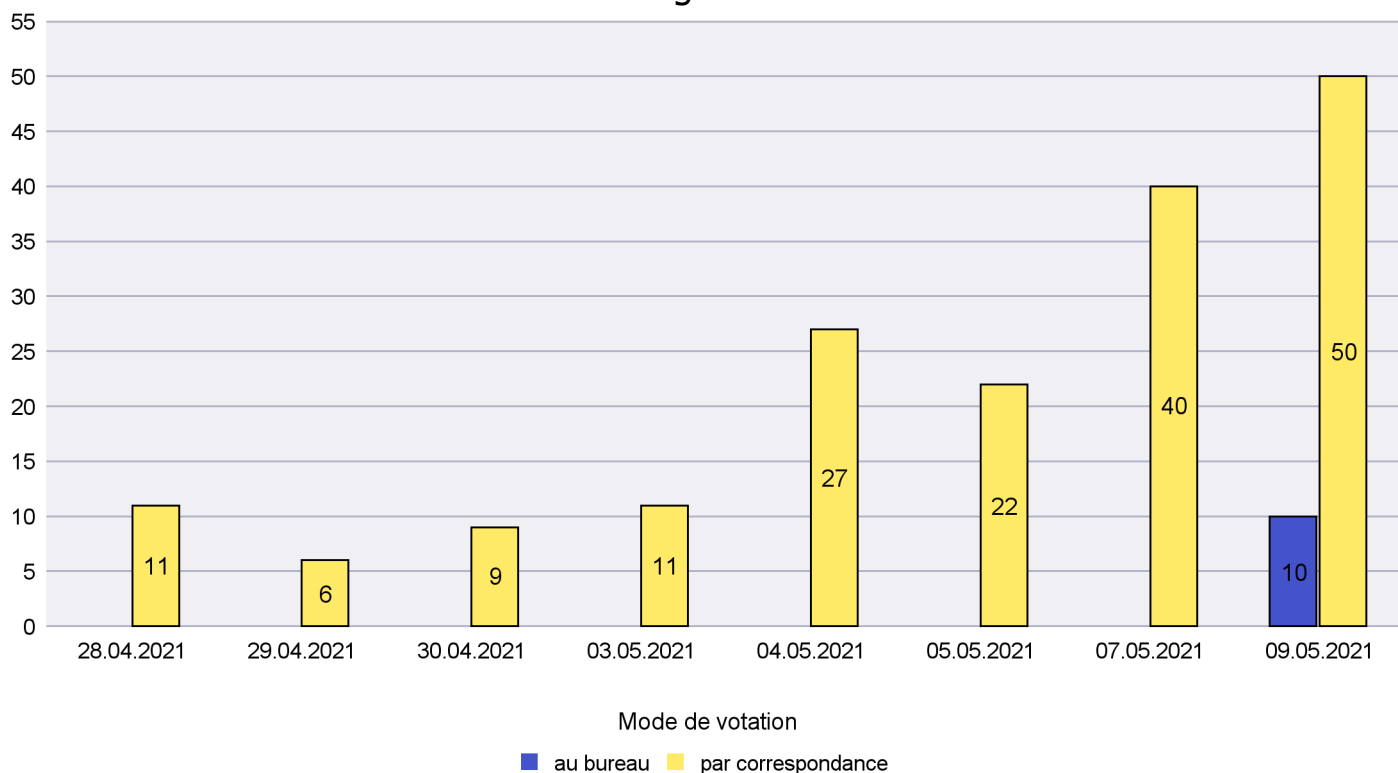

Date : 18.05.2021

Scrutin : 09.05.2021

Commune : La Brévine

Mode de vote par classe d'âge

Jours d'enregistrement des votes

Canton de Neuchâtel - Statistique du mode de vote

Date : 18.05.2021

Scrutin : 09.05.2021

Commune : La Chaux-de-Fonds

Mode de vote par classe d'âge

Jours d'enregistrement des votes

Canton de Neuchâtel - Statistique du mode de vote

Date : 18.05.2021

Scrutin : 09.05.2021

Commune : La Chaux-du-Milieu

Mode de vote par classe d'âge

Jours d'enregistrement des votes

Scrutin : 09.05.2021

Commune : La Côte-aux-Fées

Mode de vote par classe d'âge

Jours d'enregistrement des votes

Canton de Neuchâtel - Statistique du mode de vote

Date : 18.05.2021

Scrutin : 09.05.2021

Commune : La Grande Béroche

Mode de vote par classe d'âge

Jours d'enregistrement des votes

Scrutin : 09.05.2021

Commune : La Sagne

Mode de vote par classe d'âge