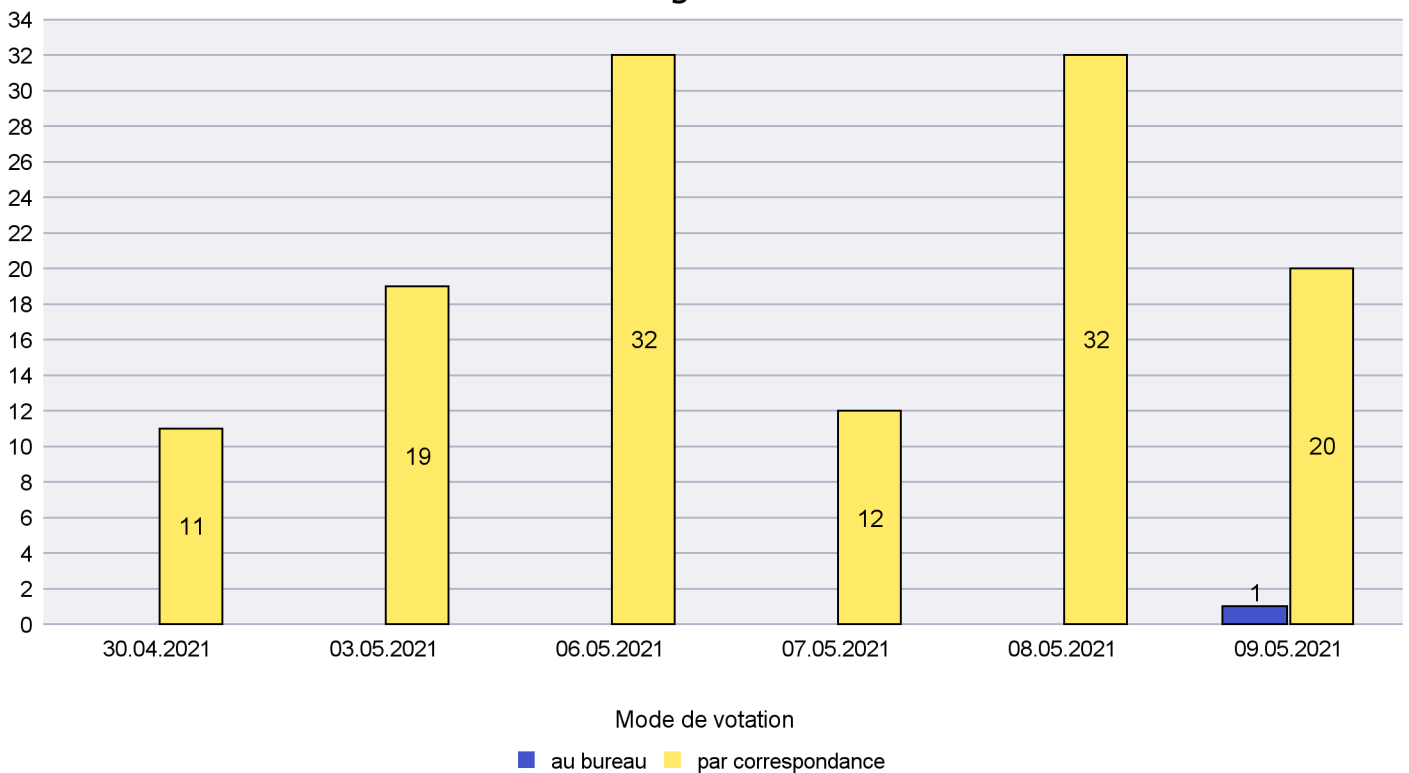

Date : 18.05.2021

Scrutin : 09.05.2021

Commune : La Grande Béroche

Mode de vote par classe d'âge

Jours d'enregistrement des votes

Scrutin : 09.05.2021

Commune : La Sagne

Mode de vote par classe d'âge

Jours d'enregistrement des votes

Scrutin : 09.05.2021

Commune : La Tène

Mode de vote par classe d'âge

Jours d'enregistrement des votes

Scrutin : 09.05.2021

Commune : Le Cerneux-Péquignot

Mode de vote par classe d'âge

Jours d'enregistrement des votes

Canton de Neuchâtel - Statistique du mode de vote

Date : 18.05.2021

Scrutin : 09.05.2021

Commune : Le Landeron

Mode de vote par classe d'âge

Jours d'enregistrement des votes

Scrutin : 09.05.2021

Commune : Le Locle

Mode de vote par classe d'âge

Jours d'enregistrement des votes

Scrutin : 09.05.2021

Commune : Les Planchettes

Mode de vote par classe d'âge

Jours d'enregistrement des votes