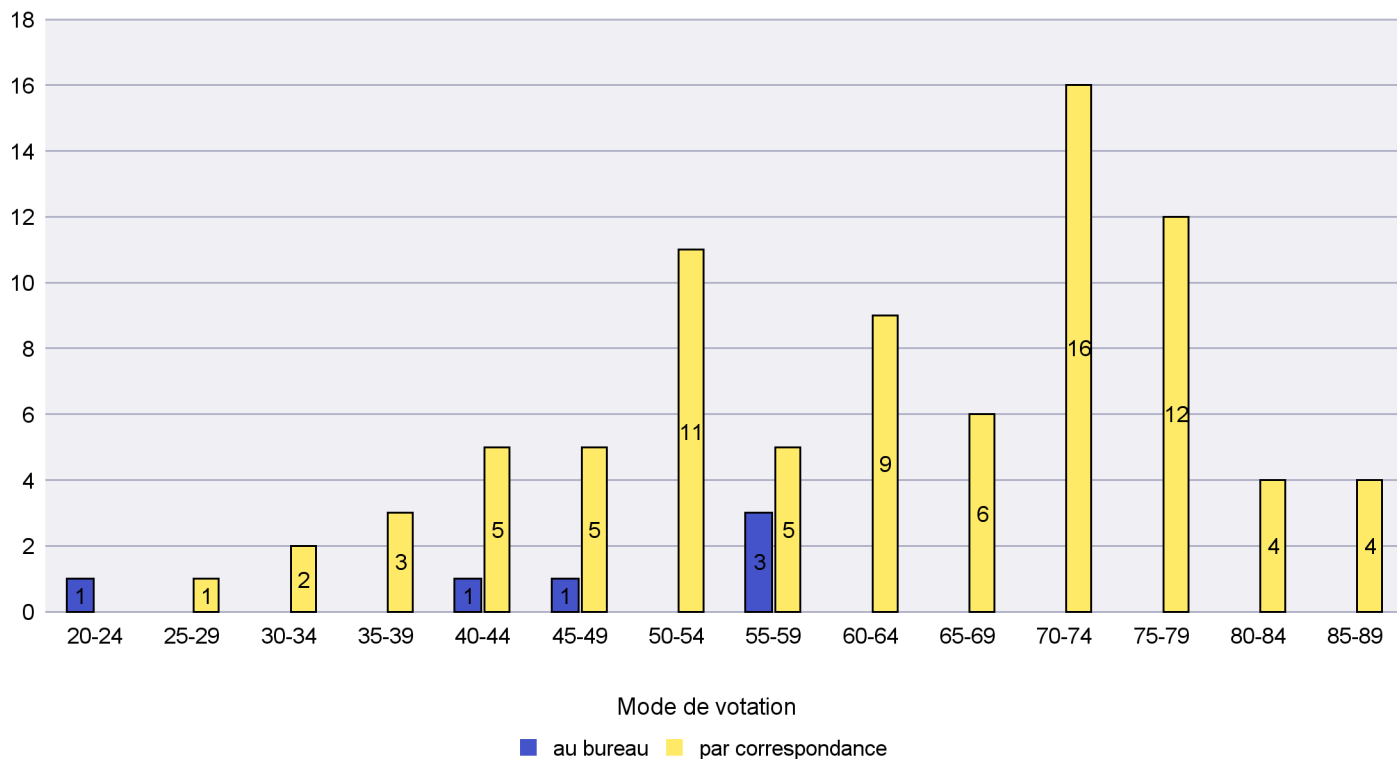

Canton de Neuchâtel - Statistique du mode de vote

Date : 18.05.2021

Scrutin : 09.05.2021

Commune : Cortaillod

Mode de vote par classe d'âge

Jours d'enregistrement des votes

Canton de Neuchâtel - Statistique du mode de vote

Date : 18.05.2021

Scrutin : 09.05.2021

Commune : Cressier

Mode de vote par classe d'âge

Jours d'enregistrement des votes

Canton de Neuchâtel - Statistique du mode de vote

Date : 18.05.2021

Scrutin : 09.05.2021

Commune : Enges

Mode de vote par classe d'âge

Jours d'enregistrement des votes

Scrutin : 09.05.2021

Commune : Hauterive

Mode de vote par classe d'âge

Jours d'enregistrement des votes

Canton de Neuchâtel - Statistique du mode de vote