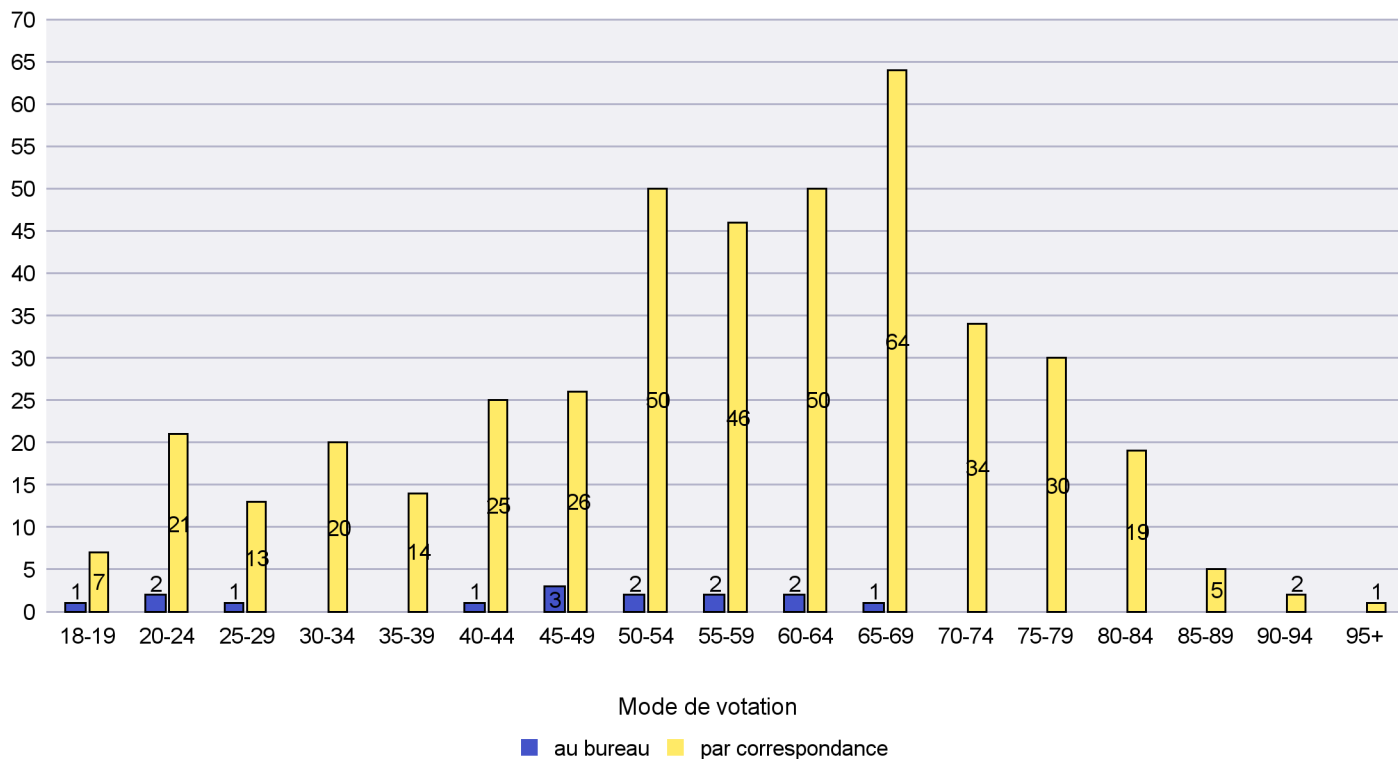

Mode de vote par classe d'âge

Jours d'enregistrement des votes

Canton de Neuchâtel - Statistique du mode de vote

Date : 18.05.2021

Scrutin : 09.05.2021

Commune : Lignières

Mode de vote par classe d'âge

Jours d'enregistrement des votes

Canton de Neuchâtel - Statistique du mode de vote

Date : 18.05.2021

Scrutin : 09.05.2021

Commune : Milvignes

Mode de vote par classe d'âge

Jours d'enregistrement des votes

Scrutin : 09.05.2021

Commune : Neuchâtel

Mode de vote par classe d'âge

Jours d'enregistrement des votes

Scrutin : 09.05.2021

Commune : Rochefort

Mode de vote par classe d'âge

Jours d'enregistrement des votes

Canton de Neuchâtel - Statistique du mode de vote

Date : 18.05.2021

Scrutin : 09.05.2021

Commune : Saint-Blaise

Mode de vote par classe d'âge

Jours d'enregistrement des votes

Scrutin : 09.05.2021

Commune : Val-de-Ruz

Mode de vote par classe d'âge