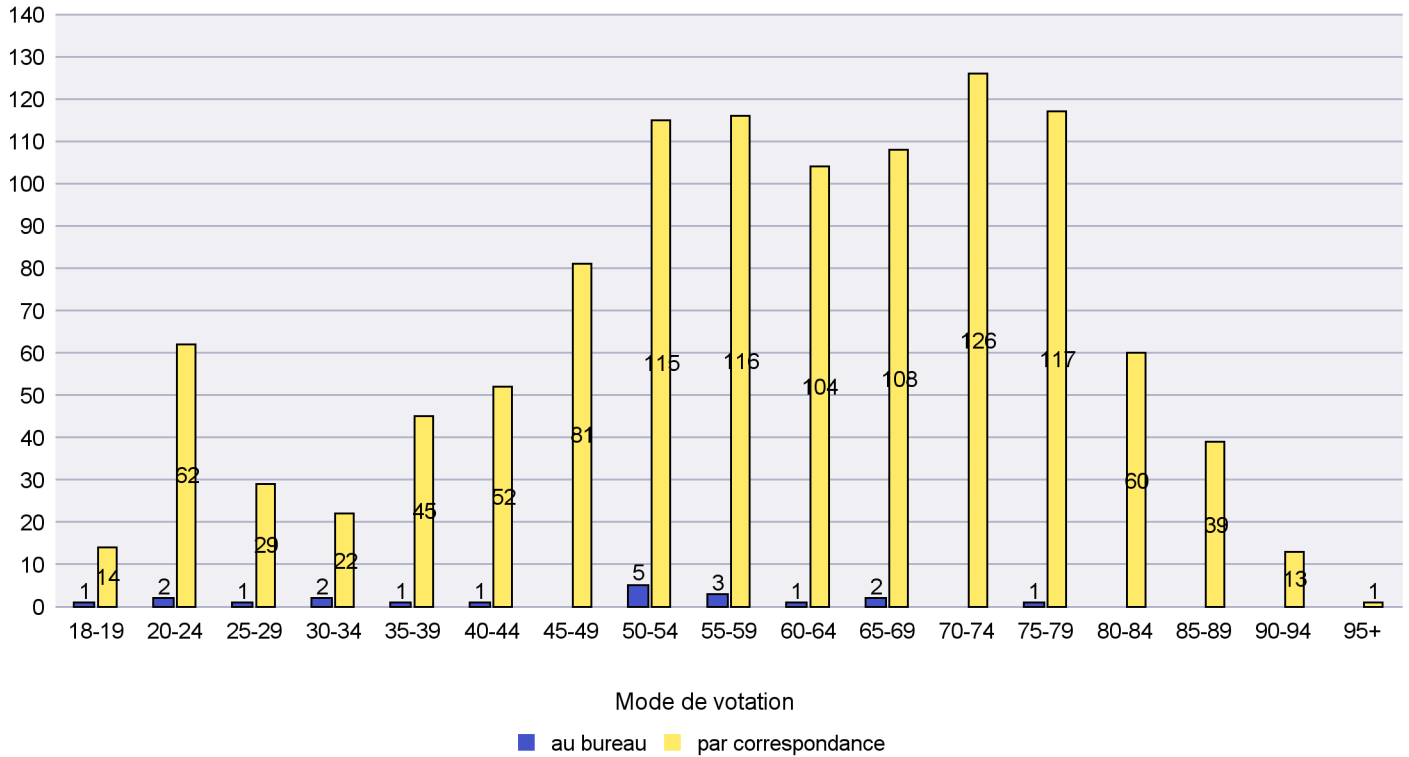

Mode de vote par classe d'âge

Jours d'enregistrement des votes

Scrutin : 09.05.2021

Commune : La Côte-aux-Fées

Mode de vote par classe d'âge

Jours d'enregistrement des votes

Canton de Neuchâtel - Statistique du mode de vote

Date : 18.05.2021

Scrutin : 09.05.2021

Commune : La Grande Béroche

Mode de vote par classe d'âge

Jours d'enregistrement des votes

Scrutin : 09.05.2021

Commune : La Sagne

Mode de vote par classe d'âge

Jours d'enregistrement des votes

Scrutin : 09.05.2021

Commune : La Tène

Mode de vote par classe d'âge

Jours d'enregistrement des votes

Scrutin : 09.05.2021

Commune : Le Cerneux-Péquignot

Mode de vote par classe d'âge

Jours d'enregistrement des votes

Canton de Neuchâtel - Statistique du mode de vote

Date : 18.05.2021

Scrutin : 09.05.2021

Commune : Le Landeron

Mode de vote par classe d'âge

Jours d'enregistrement des votes