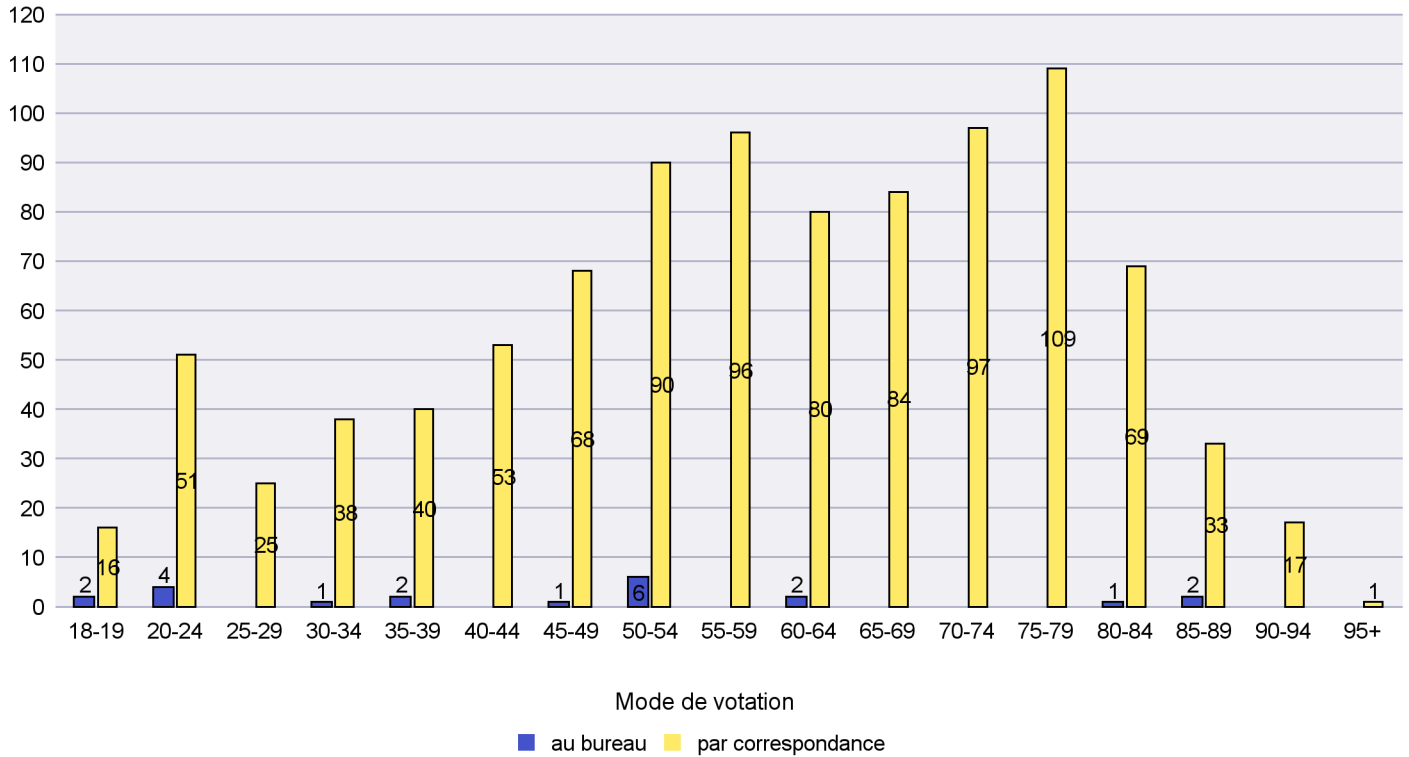

Mode de vote par classe d'âge

Jours d'enregistrement des votes

Canton de Neuchâtel - Statistique du mode de vote

Date : 18.05.2021

Scrutin : 09.05.2021

Commune : Lignières

Mode de vote par classe d'âge

Jours d'enregistrement des votes

Canton de Neuchâtel - Statistique du mode de vote

Date : 18.05.2021

Scrutin : 09.05.2021

Commune : Milvignes

Mode de vote par classe d'âge

Jours d'enregistrement des votes

Scrutin : 09.05.2021

Commune : Neuchâtel

Mode de vote par classe d'âge

Jours d'enregistrement des votes

Scrutin : 09.05.2021

Commune : Rochefort

Mode de vote par classe d'âge

Jours d'enregistrement des votes

Canton de Neuchâtel - Statistique du mode de vote

Date : 18.05.2021

Scrutin : 09.05.2021

Commune : Saint-Blaise

Mode de vote par classe d'âge

Jours d'enregistrement des votes

Scrutin : 09.05.2021

Commune : Val-de-Ruz

Mode de vote par classe d'âge