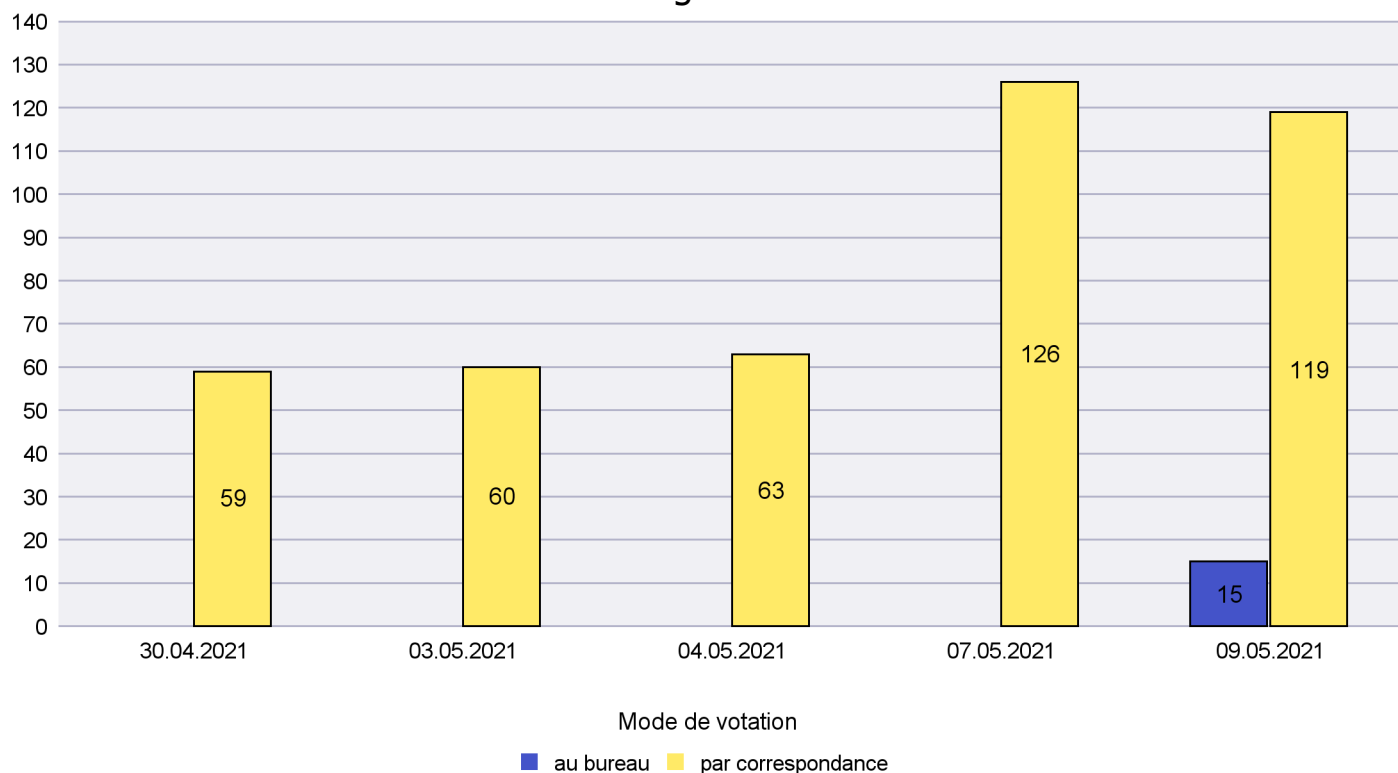

Canton de Neuchâtel - Statistique du mode de vote

Date : 18.05.2021

Scrutin : 09.05.2021

Commune : Milvignes

Mode de vote par classe d'âge

Jours d'enregistrement des votes

Scrutin : 09.05.2021

Commune : Neuchâtel

Mode de vote par classe d'âge

Jours d'enregistrement des votes

Scrutin : 09.05.2021

Commune : Rochefort

Mode de vote par classe d'âge

Jours d'enregistrement des votes

Canton de Neuchâtel - Statistique du mode de vote

Date : 18.05.2021

Scrutin : 09.05.2021

Commune : Saint-Blaise

Mode de vote par classe d'âge

Jours d'enregistrement des votes

Scrutin : 09.05.2021

Commune : Val-de-Ruz

Mode de vote par classe d'âge