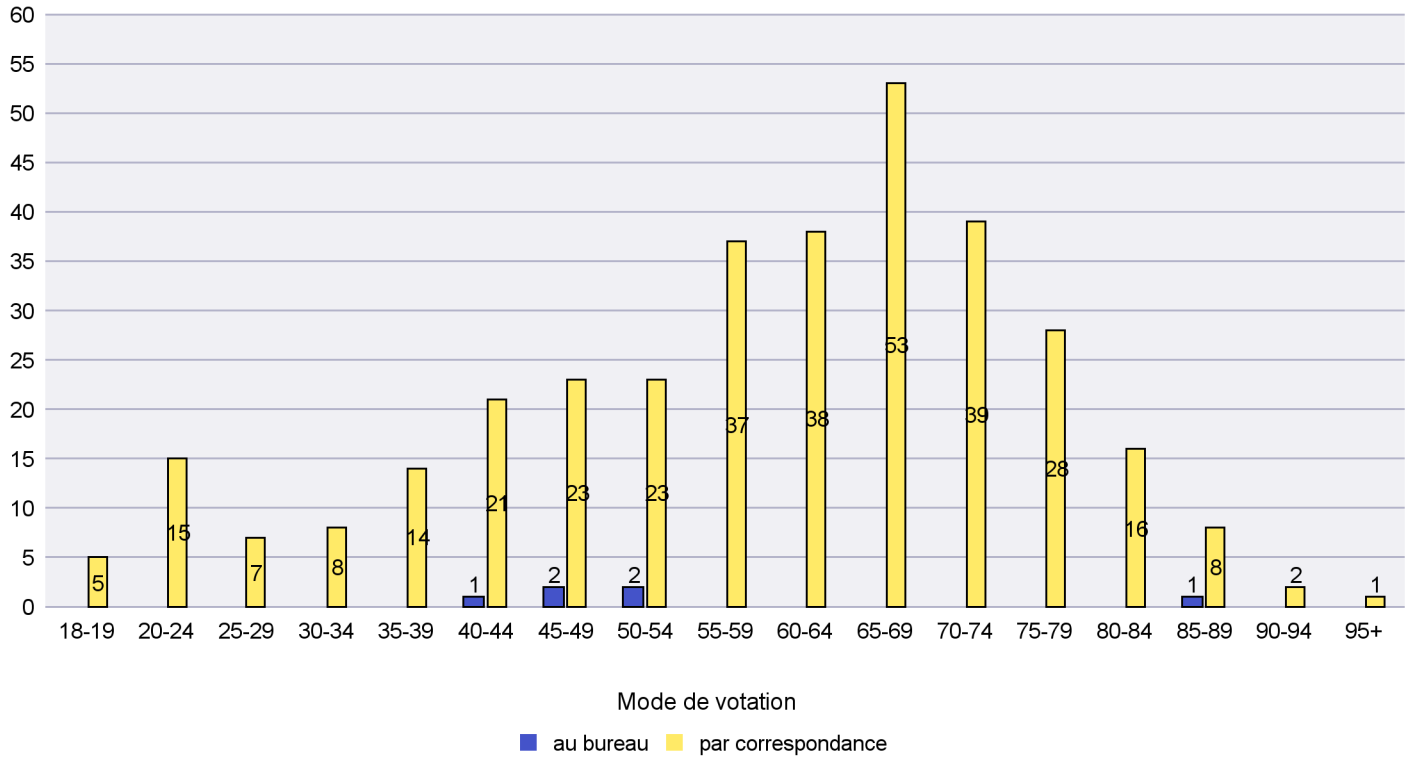

Mode de vote par classe d'âge

Jours d'enregistrement des votes

Canton de Neuchâtel - Statistique du mode de vote

Date : 18.05.2021

Scrutin : 09.05.2021

Commune : Cornaux

Mode de vote par classe d'âge

Jours d'enregistrement des votes

Canton de Neuchâtel - Statistique du mode de vote

Date : 18.05.2021

Scrutin : 09.05.2021

Commune : Cortaillod

Mode de vote par classe d'âge

Jours d'enregistrement des votes

Canton de Neuchâtel - Statistique du mode de vote