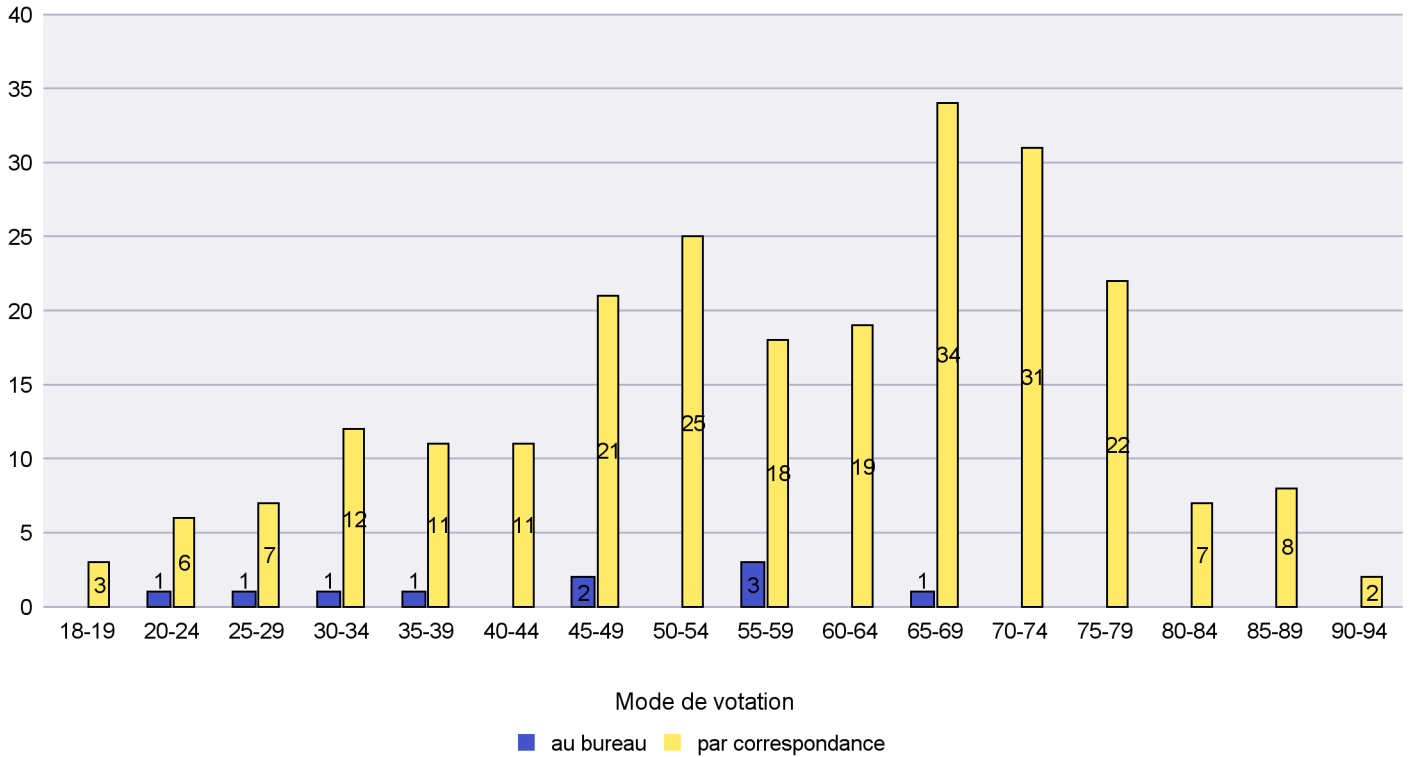

Scrutin : 09.05.2021

Commune : Les Ponts-de-Martel

Mode de vote par classe d'âge

Jours d'enregistrement des votes

Canton de Neuchâtel - Statistique du mode de vote

Date : 18.05.2021

Scrutin : 09.05.2021

Commune : Les Verrières

Mode de vote par classe d'âge

Jours d'enregistrement des votes

Canton de Neuchâtel - Statistique du mode de vote

Date : 18.05.2021

Scrutin : 09.05.2021

Commune : Lignières

Mode de vote par classe d'âge

Jours d'enregistrement des votes

Canton de Neuchâtel - Statistique du mode de vote

Date : 18.05.2021

Scrutin : 09.05.2021

Commune : Milvignes

Mode de vote par classe d'âge

Jours d'enregistrement des votes

Scrutin : 09.05.2021

Commune : Neuchâtel

Mode de vote par classe d'âge

Jours d'enregistrement des votes

Scrutin : 09.05.2021

Commune : Rochefort

Mode de vote par classe d'âge

Jours d'enregistrement des votes

Canton de Neuchâtel - Statistique du mode de vote