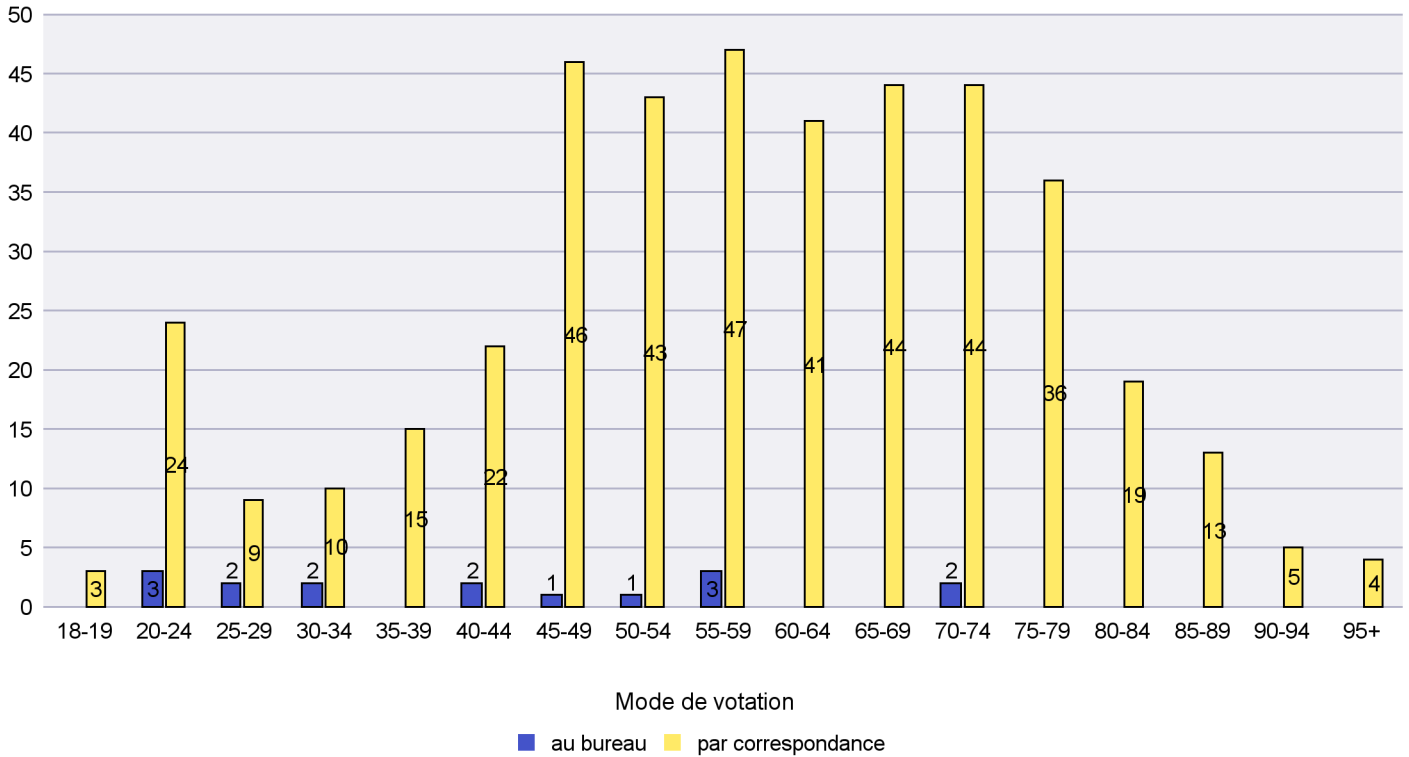

Mode de vote par classe d'âge

Jours d'enregistrement des votes

Canton de Neuchâtel - Statistique du mode de vote

Date : 18.05.2021

Scrutin : 09.05.2021

Commune : Cornaux

Mode de vote par classe d'âge

Jours d'enregistrement des votes

Canton de Neuchâtel - Statistique du mode de vote

Date : 18.05.2021

Scrutin : 09.05.2021

Commune : Cortaillod

Mode de vote par classe d'âge

Jours d'enregistrement des votes

Canton de Neuchâtel - Statistique du mode de vote

Date : 18.05.2021

Scrutin : 09.05.2021

Commune : Cressier

Mode de vote par classe d'âge

Jours d'enregistrement des votes

Canton de Neuchâtel - Statistique du mode de vote

Date : 18.05.2021

Scrutin : 09.05.2021

Commune : Enges

Mode de vote par classe d'âge

Jours d'enregistrement des votes

Scrutin : 09.05.2021

Commune : Hauterive

Mode de vote par classe d'âge

Jours d'enregistrement des votes

Canton de Neuchâtel - Statistique du mode de vote