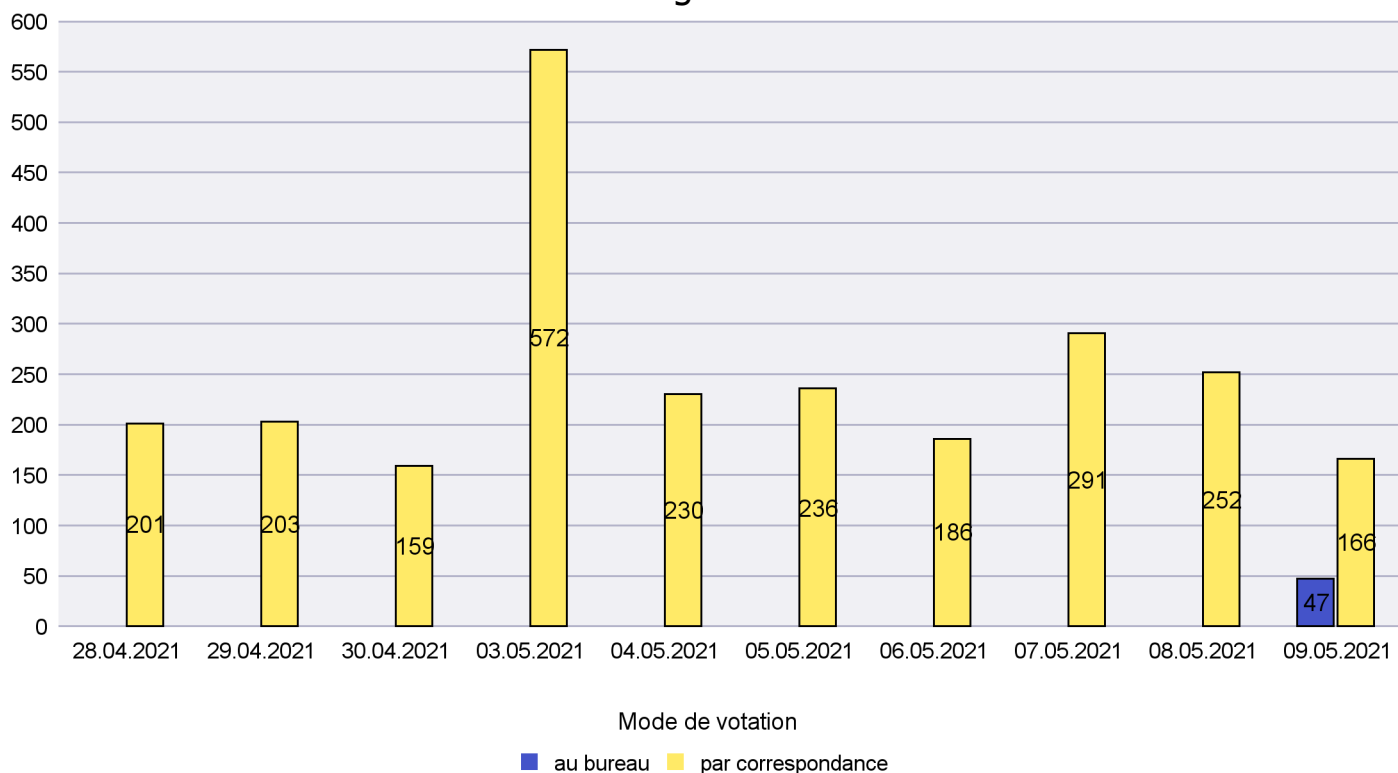

Mode de vote par classe d'âge

Jours d'enregistrement des votes

Canton de Neuchâtel - Statistique du mode de vote

Date : 18.05.2021

Scrutin : 09.05.2021

Commune : Lignières

Mode de vote par classe d'âge

Jours d'enregistrement des votes

Canton de Neuchâtel - Statistique du mode de vote

Date : 18.05.2021

Scrutin : 09.05.2021

Commune : Milvignes

Mode de vote par classe d'âge

Jours d'enregistrement des votes

Scrutin : 09.05.2021

Commune : Neuchâtel

Mode de vote par classe d'âge

Jours d'enregistrement des votes

Scrutin : 09.05.2021

Commune : Rochefort

Mode de vote par classe d'âge

Jours d'enregistrement des votes

Canton de Neuchâtel - Statistique du mode de vote