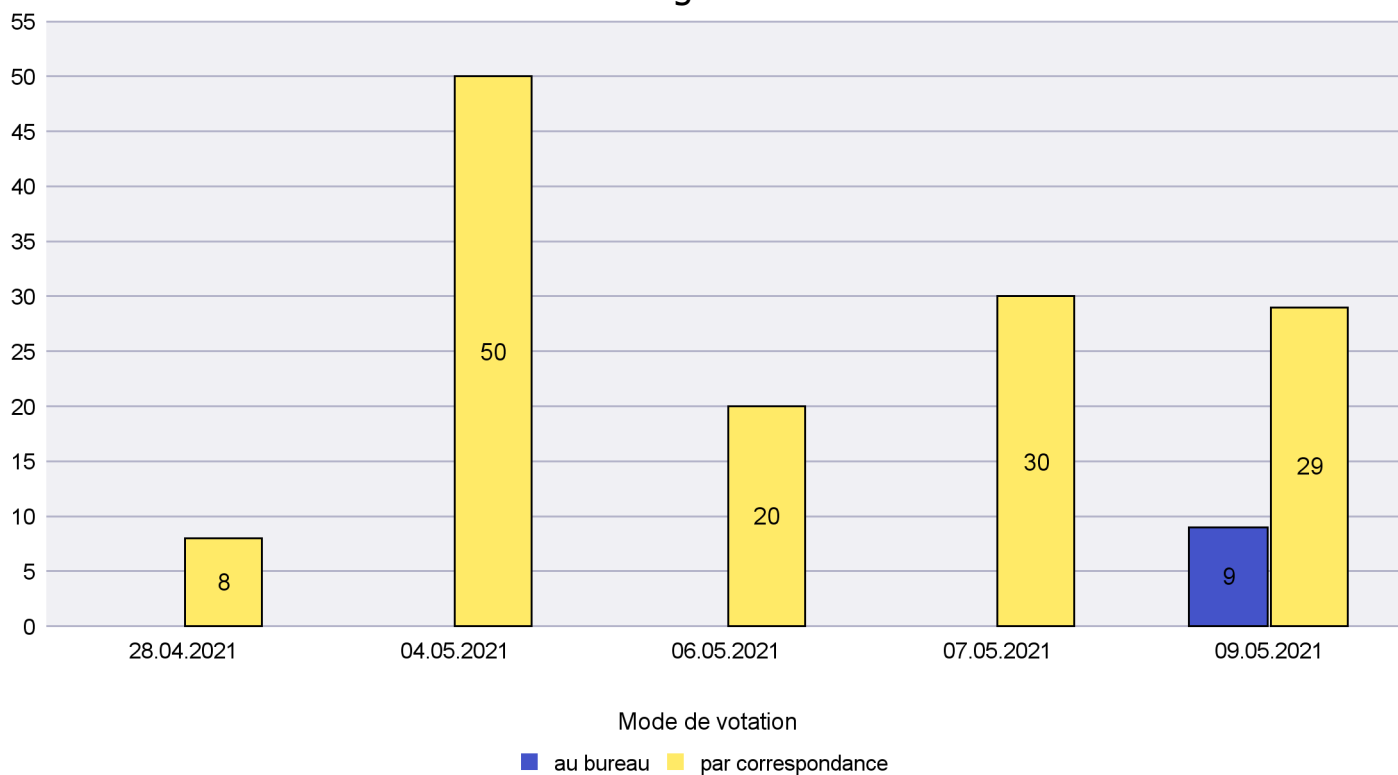

Scrutin : 09.05.2021

Commune : Le Locle

Mode de vote par classe d'âge

Jours d'enregistrement des votes

Scrutin : 09.05.2021

Commune : Les Planchettes

Mode de vote par classe d'âge

Jours d'enregistrement des votes

Scrutin : 09.05.2021

Commune : Les Ponts-de-Martel

Mode de vote par classe d'âge

Jours d'enregistrement des votes

Canton de Neuchâtel - Statistique du mode de vote

Date : 18.05.2021

Scrutin : 09.05.2021

Commune : Les Verrières

Mode de vote par classe d'âge

Jours d'enregistrement des votes

Canton de Neuchâtel - Statistique du mode de vote

Date : 18.05.2021

Scrutin : 09.05.2021

Commune : Lignières

Mode de vote par classe d'âge

Jours d'enregistrement des votes