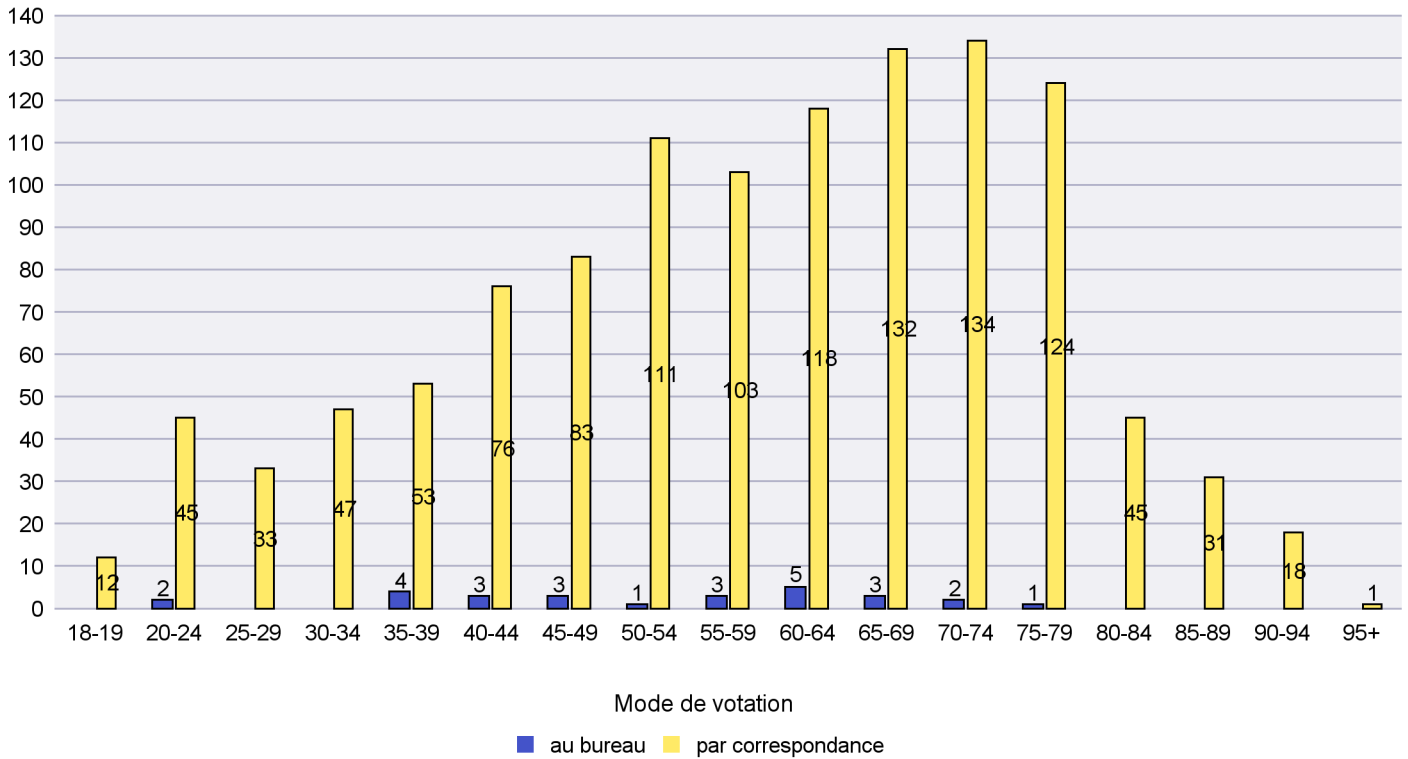

Scrutin : 09.05.2021

Commune : Boudry

Mode de vote par classe d'âge

Jours d'enregistrement des votes

Canton de Neuchâtel - Statistique du mode de vote

Date : 18.05.2021

Scrutin : 09.05.2021

Commune : Brot-Plamboz

Mode de vote par classe d'âge

Jours d'enregistrement des votes

Canton de Neuchâtel - Statistique du mode de vote

Date : 18.05.2021

Scrutin : 09.05.2021

Commune : Cornaux

Mode de vote par classe d'âge

Jours d'enregistrement des votes