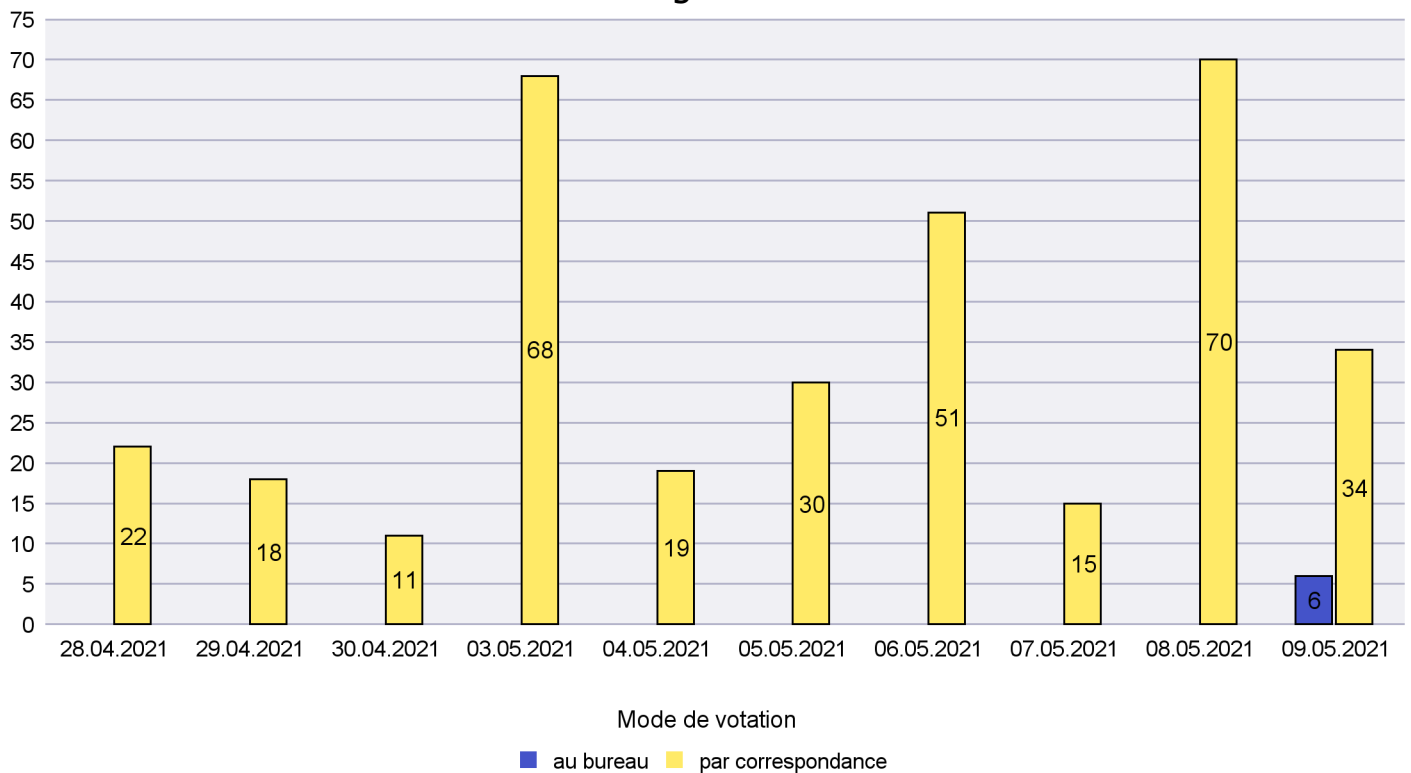

Mode de vote par classe d'âge

Jours d'enregistrement des votes

Canton de Neuchâtel - Statistique du mode de vote

Date : 18.05.2021

Scrutin : 09.05.2021

Commune : Cornaux

Mode de vote par classe d'âge

Jours d'enregistrement des votes

Canton de Neuchâtel - Statistique du mode de vote

Date : 18.05.2021

Scrutin : 09.05.2021

Commune : Cortaillod

Mode de vote par classe d'âge

Jours d'enregistrement des votes

Canton de Neuchâtel - Statistique du mode de vote