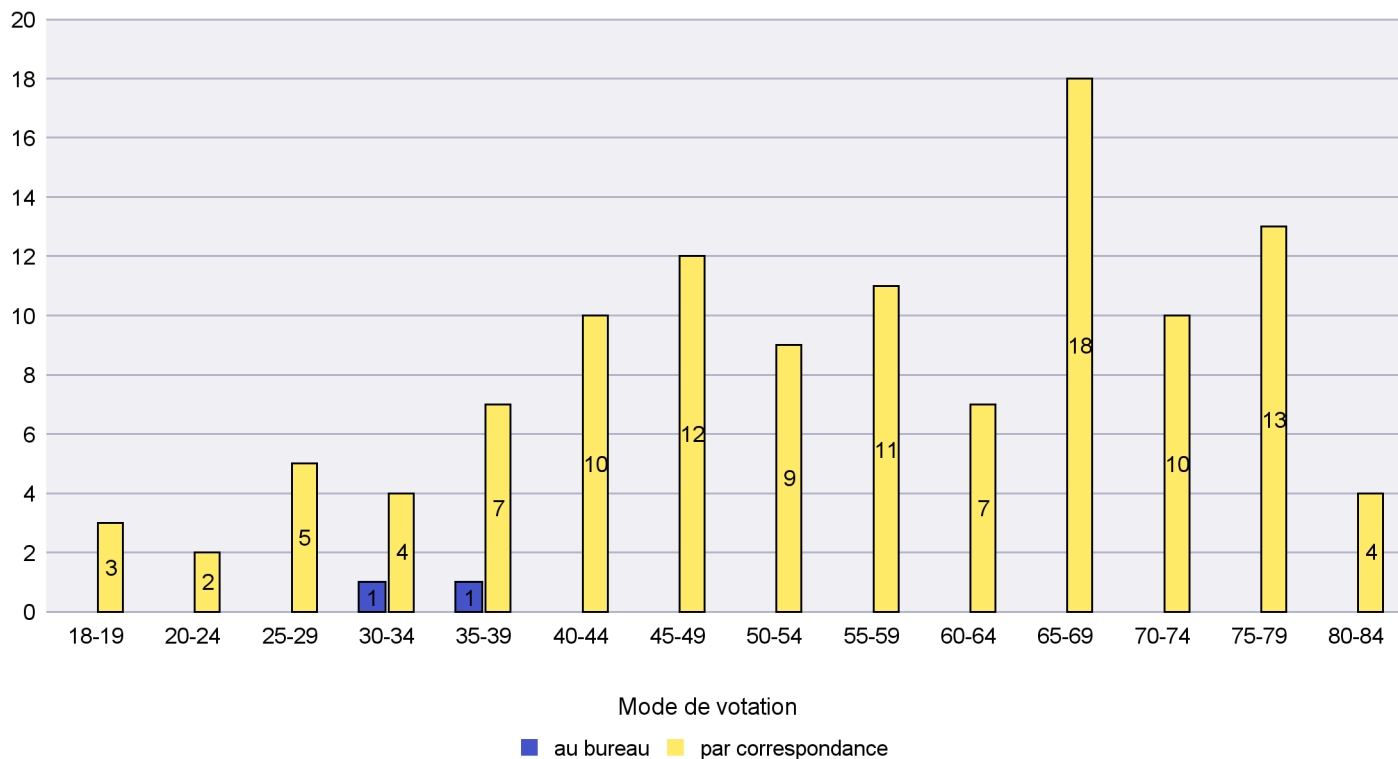

Scrutin : 09.05.2021

Commune : Boudry

Mode de vote par classe d'âge

Jours d'enregistrement des votes

Canton de Neuchâtel - Statistique du mode de vote

Date : 18.05.2021

Scrutin : 09.05.2021

Commune : Brot-Plamboz

Mode de vote par classe d'âge

Jours d'enregistrement des votes

Canton de Neuchâtel - Statistique du mode de vote

Date : 18.05.2021

Scrutin : 09.05.2021

Commune : Cornaux

Mode de vote par classe d'âge

Jours d'enregistrement des votes