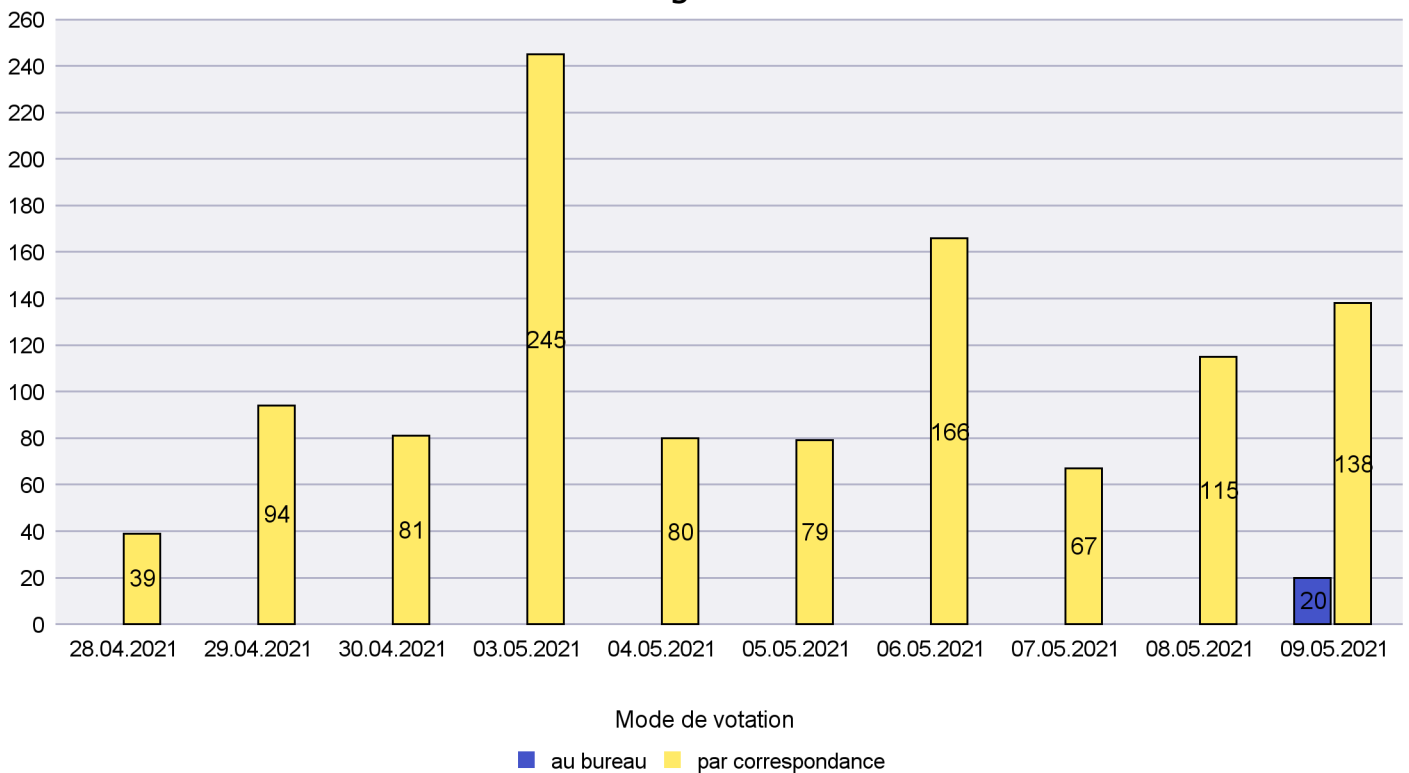

Date : 18.05.2021

Scrutin : 09.05.2021

Commune : La Grande Béroche

Mode de vote par classe d'âge

Jours d'enregistrement des votes

Scrutin : 09.05.2021

Commune : La Sagne

Mode de vote par classe d'âge

Jours d'enregistrement des votes

Scrutin : 09.05.2021

Commune : La Tène

Mode de vote par classe d'âge

Jours d'enregistrement des votes

Scrutin : 09.05.2021

Commune : Le Cerneux-Péquignot

Mode de vote par classe d'âge

Jours d'enregistrement des votes

Canton de Neuchâtel - Statistique du mode de vote

Date : 18.05.2021

Scrutin : 09.05.2021

Commune : Le Landeron

Mode de vote par classe d'âge

Jours d'enregistrement des votes

Scrutin : 09.05.2021

Commune : Le Locle

Mode de vote par classe d'âge

Jours d'enregistrement des votes

Scrutin : 09.05.2021

Commune : Les Planchettes

Mode de vote par classe d'âge

Jours d'enregistrement des votes