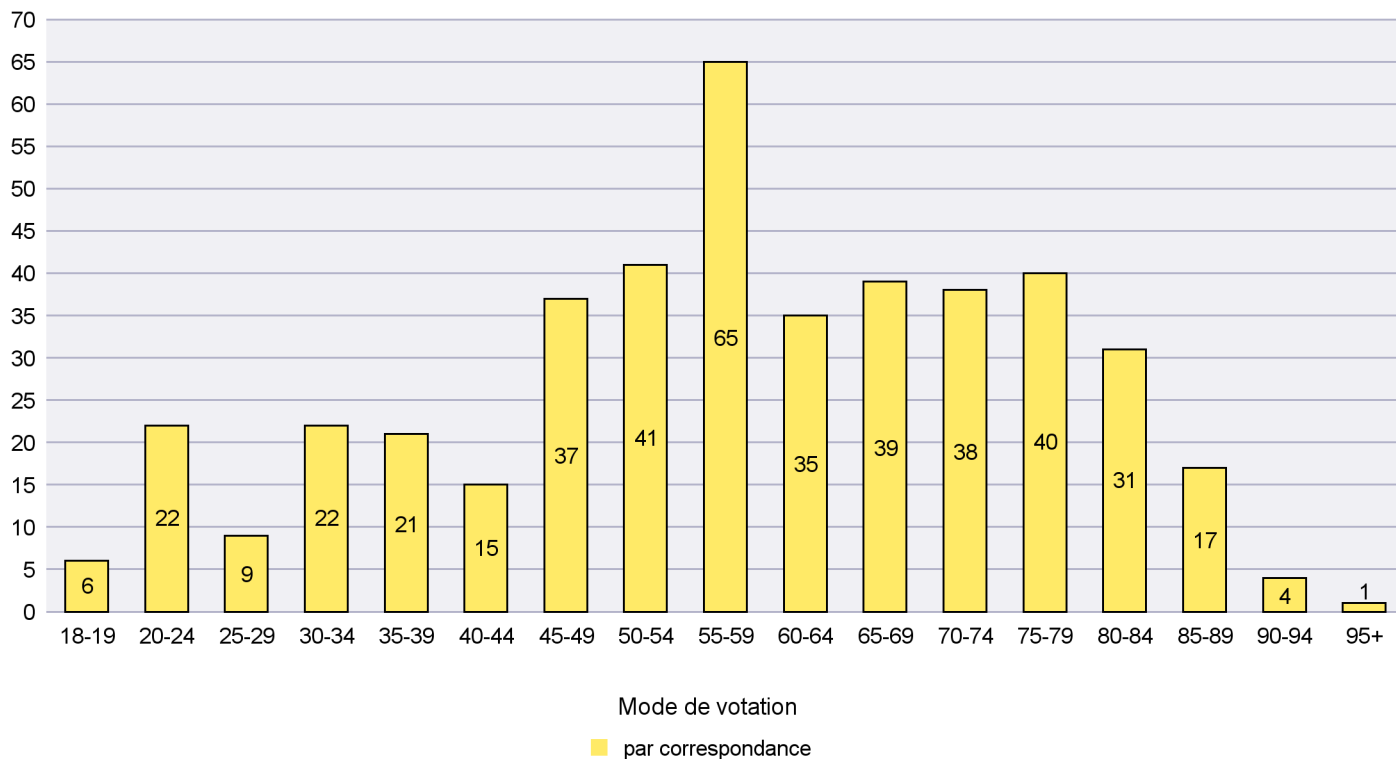

Jours d'enregistrement des votes

Canton de Neuchâtel - Statistique du mode de vote

Date : 18.05.2021

Scrutin : 09.05.2021

Commune : Le Landeron

Mode de vote par classe d'âge

Jours d'enregistrement des votes

Scrutin : 09.05.2021

Commune : Le Locle

Mode de vote par classe d'âge

Jours d'enregistrement des votes

Scrutin : 09.05.2021

Commune : Les Planchettes

Mode de vote par classe d'âge

Jours d'enregistrement des votes

Scrutin : 09.05.2021

Commune : Les Ponts-de-Martel

Mode de vote par classe d'âge

Jours d'enregistrement des votes

Canton de Neuchâtel - Statistique du mode de vote

Date : 18.05.2021

Scrutin : 09.05.2021

Commune : Les Verrières