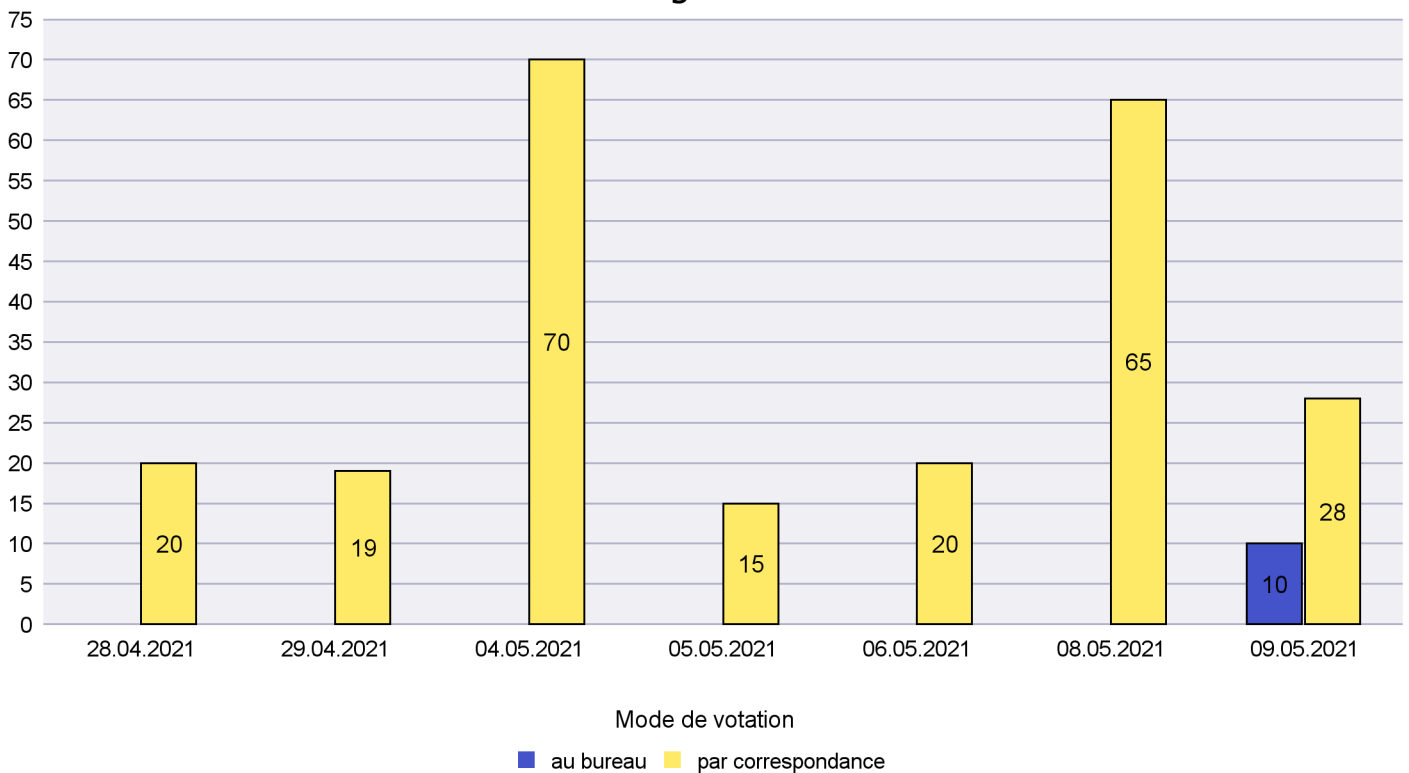

Scrutin : 09.05.2021

Commune : Les Ponts-de-Martel

Mode de vote par classe d'âge

Jours d'enregistrement des votes

Canton de Neuchâtel - Statistique du mode de vote

Date : 18.05.2021

Scrutin : 09.05.2021

Commune : Les Verrières

Mode de vote par classe d'âge

Jours d'enregistrement des votes

Canton de Neuchâtel - Statistique du mode de vote

Date : 18.05.2021

Scrutin : 09.05.2021

Commune : Lignières

Mode de vote par classe d'âge

Jours d'enregistrement des votes

Canton de Neuchâtel - Statistique du mode de vote

Date : 18.05.2021

Scrutin : 09.05.2021

Commune : Milvignes

Mode de vote par classe d'âge

Jours d'enregistrement des votes

Scrutin : 09.05.2021

Commune : Neuchâtel

Mode de vote par classe d'âge

Jours d'enregistrement des votes

Scrutin : 09.05.2021

Commune : Rochefort

Mode de vote par classe d'âge

Jours d'enregistrement des votes

Canton de Neuchâtel - Statistique du mode de vote