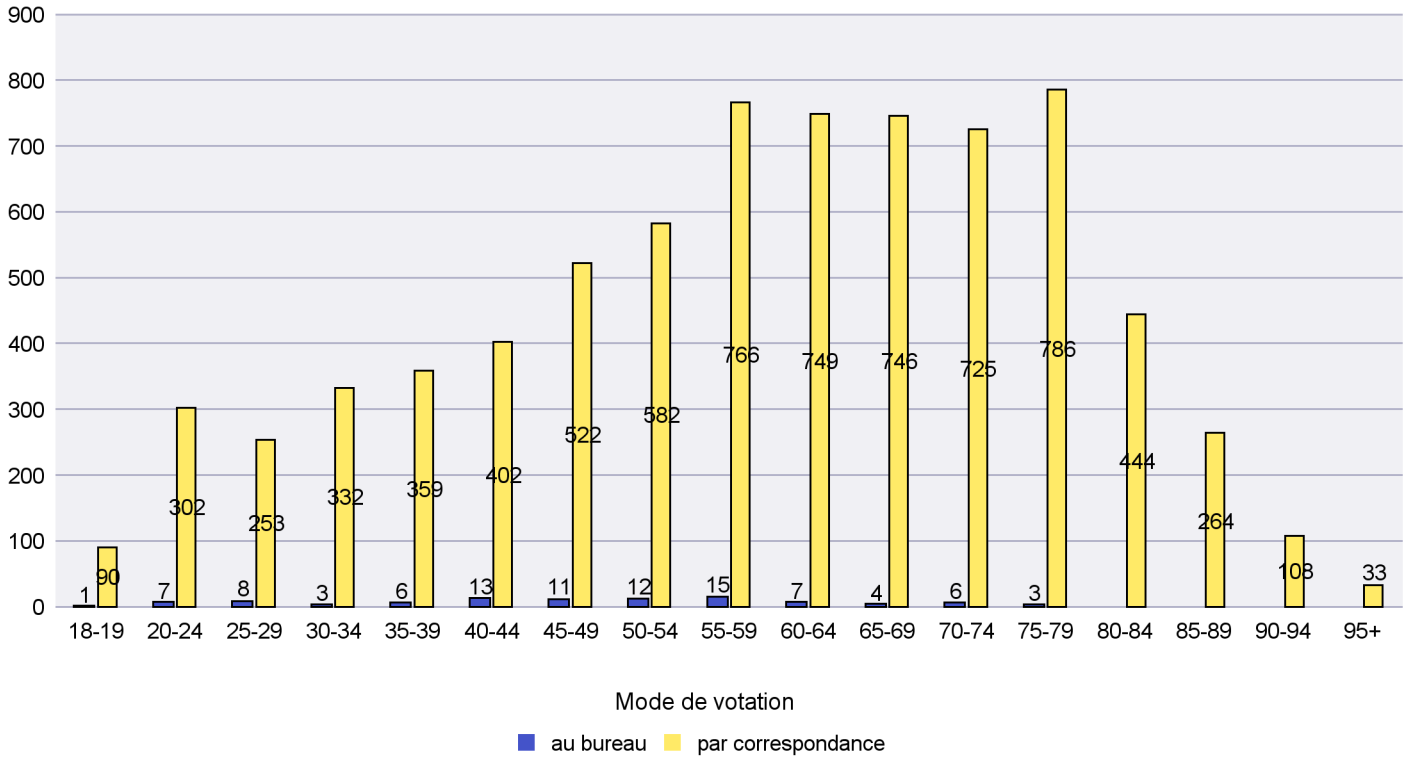

Commune : Enges

Mode de vote par classe d'âge

Jours d'enregistrement des votes

Scrutin : 09.05.2021

Commune : Hauterive

Mode de vote par classe d'âge

Jours d'enregistrement des votes

Canton de Neuchâtel - Statistique du mode de vote

Date : 18.05.2021

Scrutin : 09.05.2021

Commune : La Brévine

Mode de vote par classe d'âge

Jours d'enregistrement des votes

Canton de Neuchâtel - Statistique du mode de vote

Date : 18.05.2021

Scrutin : 09.05.2021

Commune : La Chaux-de-Fonds

Mode de vote par classe d'âge

Jours d'enregistrement des votes

Canton de Neuchâtel - Statistique du mode de vote

Date : 18.05.2021

Scrutin : 09.05.2021

Commune : La Chaux-du-Milieu