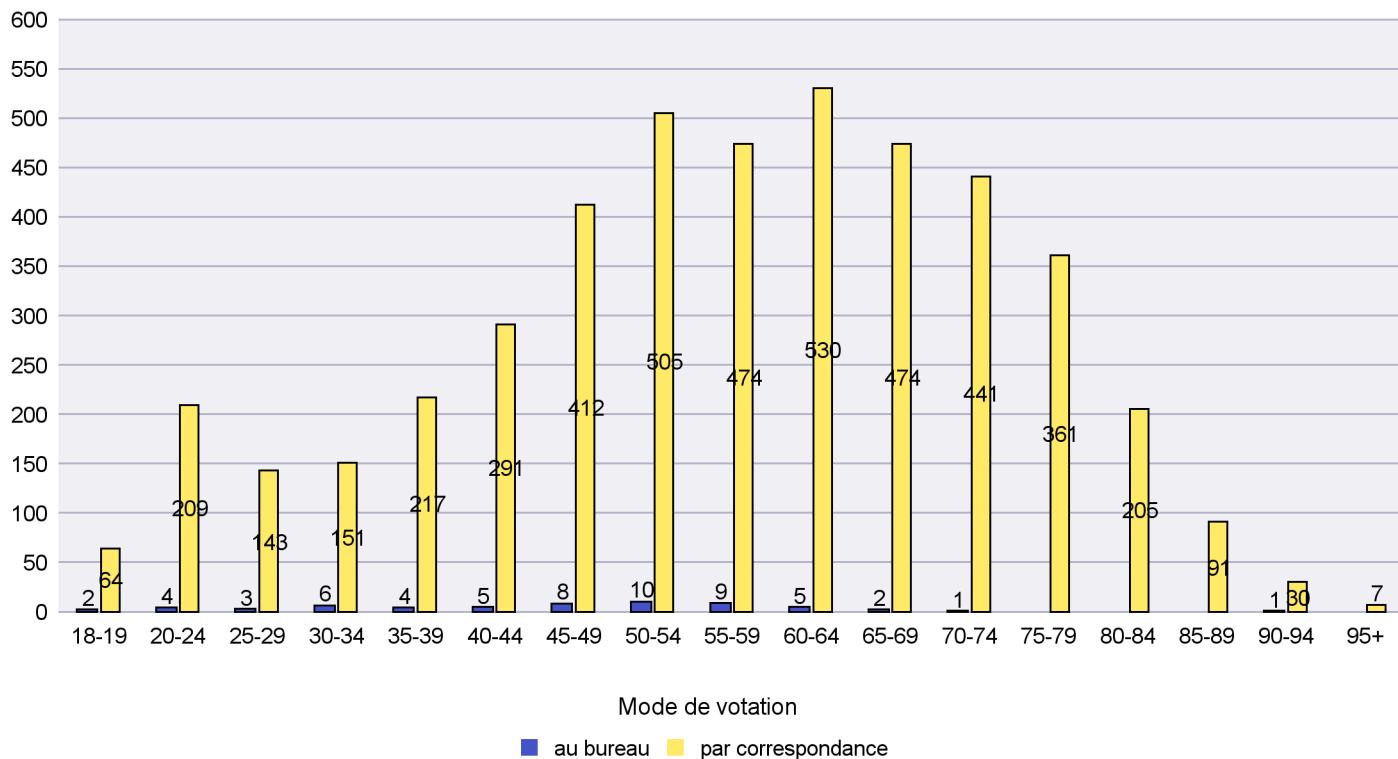

Canton de Neuchâtel - Statistique du mode de vote

Date : 18.05.2021

Scrutin : 09.05.2021

Commune : Milvignes

Mode de vote par classe d'âge

Jours d'enregistrement des votes

Scrutin : 09.05.2021

Commune : Neuchâtel

Mode de vote par classe d'âge

Jours d'enregistrement des votes

Scrutin : 09.05.2021

Commune : Rochefort

Mode de vote par classe d'âge

Jours d'enregistrement des votes

Canton de Neuchâtel - Statistique du mode de vote

Date : 18.05.2021

Scrutin : 09.05.2021

Commune : Saint-Blaise

Mode de vote par classe d'âge

Jours d'enregistrement des votes

Scrutin : 09.05.2021

Commune : Val-de-Ruz

Mode de vote par classe d'âge

Jours d'enregistrement des votes

Canton de Neuchâtel - Statistique du mode de vote

Date : 18.05.2021

Scrutin : 09.05.2021

Commune : Val-de-Travers

Mode de vote par classe d'âge

Jours d'enregistrement des votes