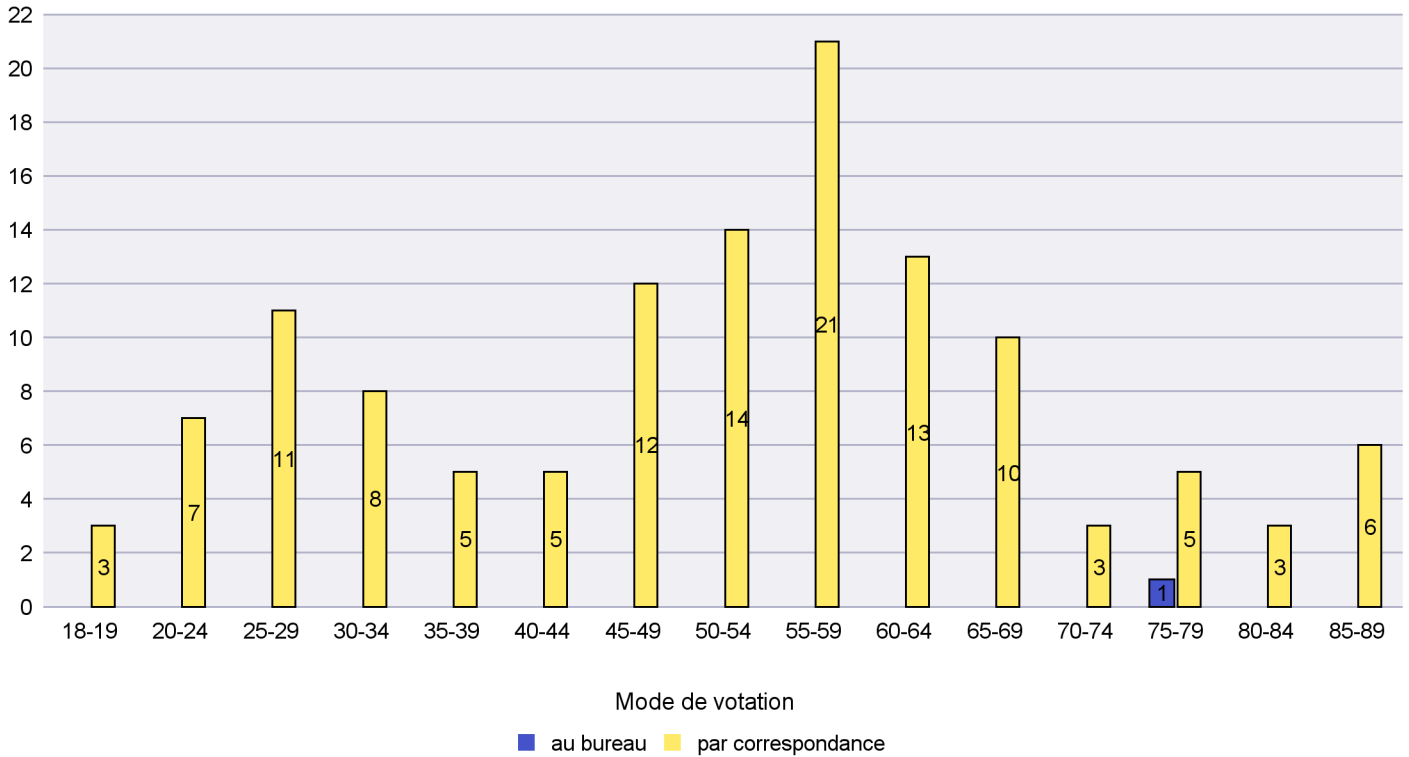

Date : 18.05.2021

Scrutin : 09.05.2021

Commune : La Grande Béroche

Mode de vote par classe d'âge

Jours d'enregistrement des votes

Scrutin : 09.05.2021

Commune : La Sagne

Mode de vote par classe d'âge

Jours d'enregistrement des votes

Scrutin : 09.05.2021

Commune : La Tène

Mode de vote par classe d'âge

Jours d'enregistrement des votes

Scrutin : 09.05.2021

Commune : Le Cerneux-Péquignot

Mode de vote par classe d'âge

Jours d'enregistrement des votes

Canton de Neuchâtel - Statistique du mode de vote

Date : 18.05.2021

Scrutin : 09.05.2021

Commune : Le Landeron

Mode de vote par classe d'âge

Jours d'enregistrement des votes

Scrutin : 09.05.2021

Commune : Le Locle

Mode de vote par classe d'âge

Jours d'enregistrement des votes

Scrutin : 09.05.2021

Commune : Les Planchettes

Mode de vote par classe d'âge

Jours d'enregistrement des votes