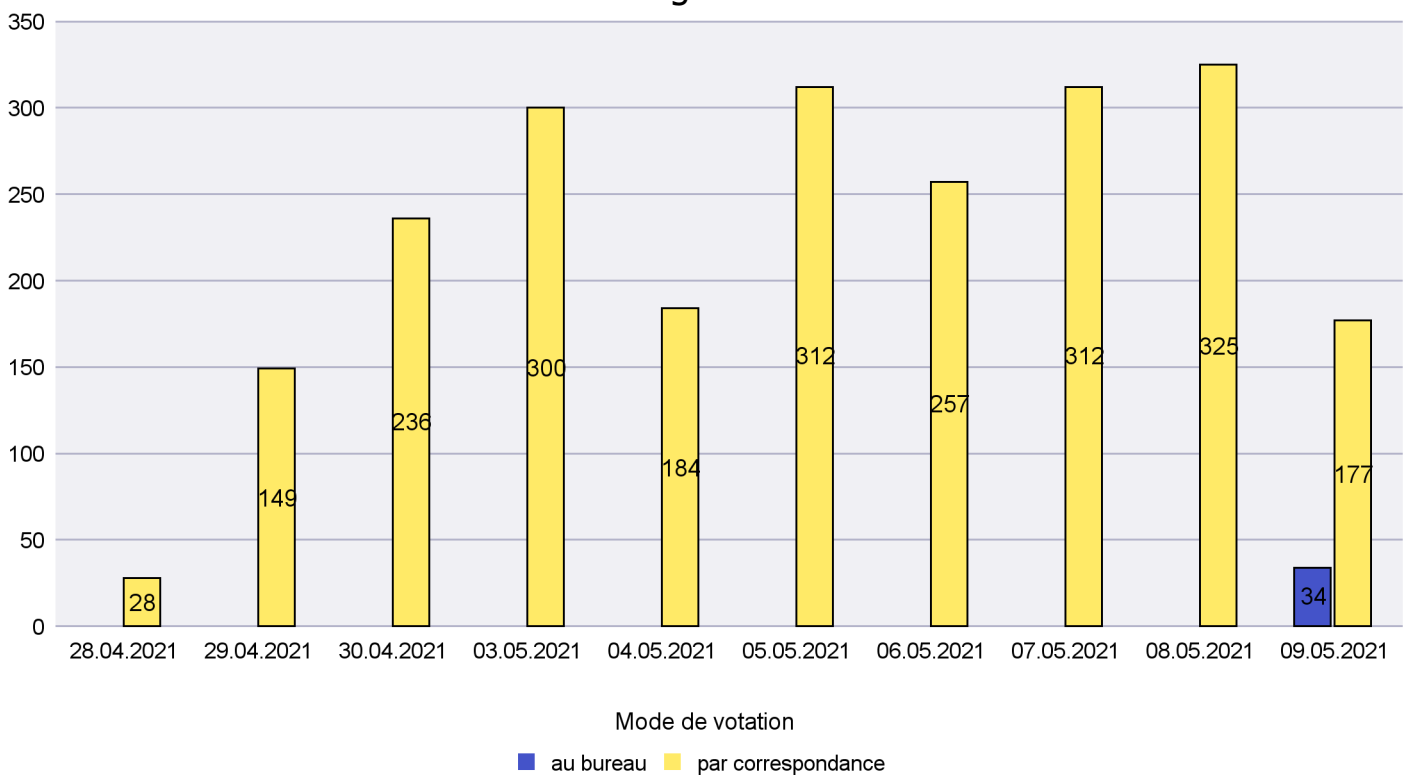

Mode de vote par classe d'âge

Jours d'enregistrement des votes

Scrutin : 09.05.2021

Commune : La Côte-aux-Fées

Mode de vote par classe d'âge

Jours d'enregistrement des votes

Canton de Neuchâtel - Statistique du mode de vote

Date : 18.05.2021

Scrutin : 09.05.2021

Commune : La Grande Béroche

Mode de vote par classe d'âge

Jours d'enregistrement des votes

Scrutin : 09.05.2021

Commune : La Sagne

Mode de vote par classe d'âge

Jours d'enregistrement des votes

Scrutin : 09.05.2021

Commune : La Tène

Mode de vote par classe d'âge

Jours d'enregistrement des votes

Scrutin : 09.05.2021

Commune : Le Cerneux-Péquignot

Mode de vote par classe d'âge

Jours d'enregistrement des votes

Canton de Neuchâtel - Statistique du mode de vote

Date : 18.05.2021

Scrutin : 09.05.2021

Commune : Le Landeron

Mode de vote par classe d'âge

Jours d'enregistrement des votes