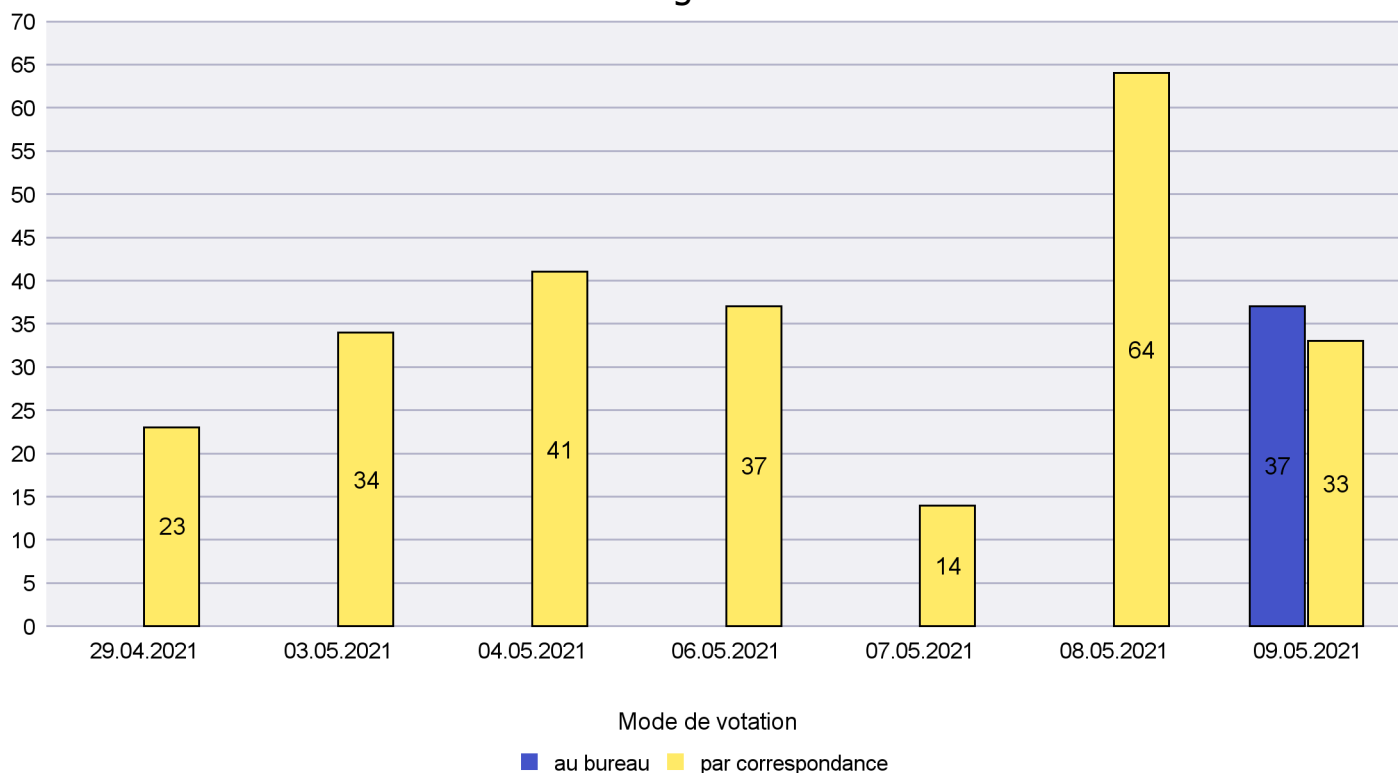

Commune : Enges

Mode de vote par classe d'âge

Jours d'enregistrement des votes

Scrutin : 09.05.2021

Commune : Hauterive

Mode de vote par classe d'âge

Jours d'enregistrement des votes

Canton de Neuchâtel - Statistique du mode de vote

Date : 18.05.2021

Scrutin : 09.05.2021

Commune : La Brévine

Mode de vote par classe d'âge

Jours d'enregistrement des votes

Canton de Neuchâtel - Statistique du mode de vote

Date : 18.05.2021

Scrutin : 09.05.2021

Commune : La Chaux-de-Fonds

Mode de vote par classe d'âge

Jours d'enregistrement des votes

Canton de Neuchâtel - Statistique du mode de vote

Date : 18.05.2021

Scrutin : 09.05.2021

Commune : La Chaux-du-Milieu