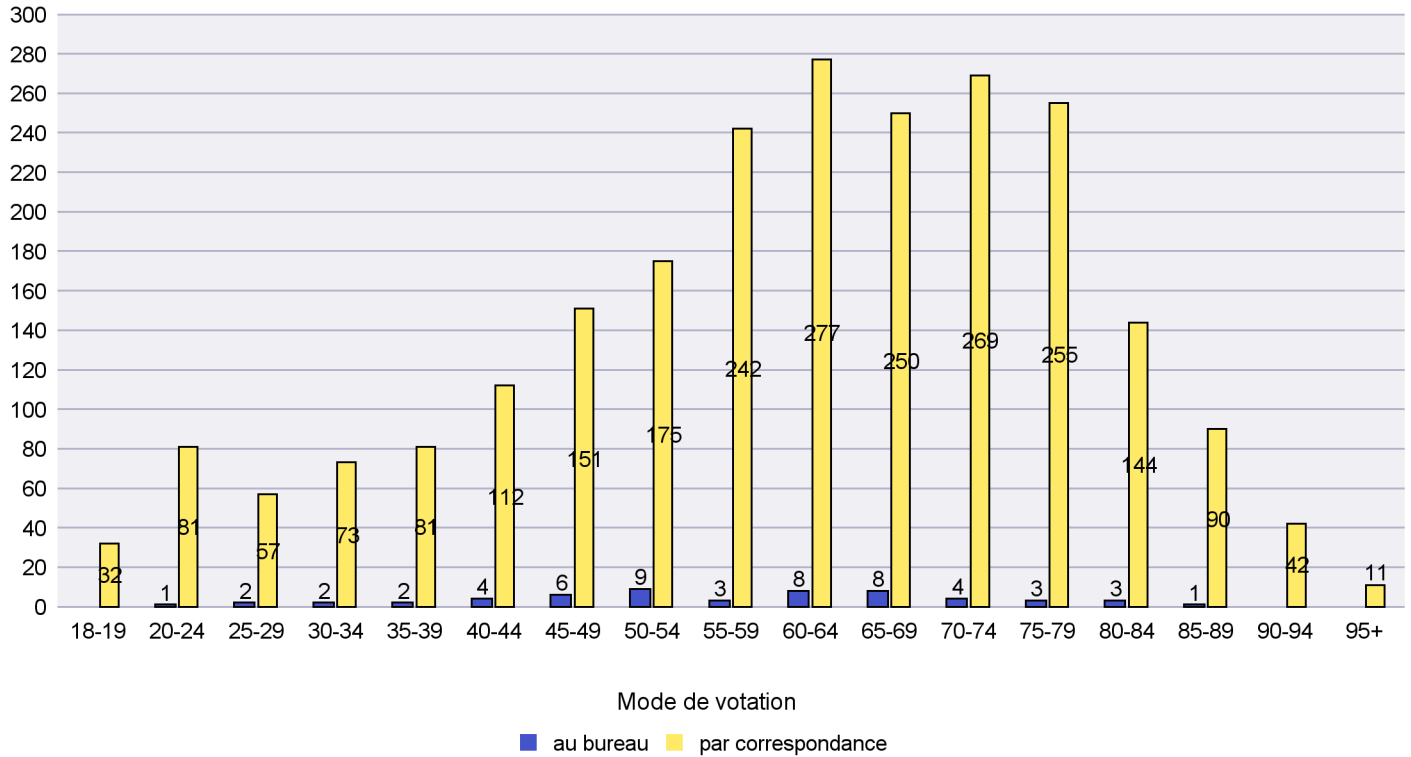

Date : 18.05.2021

Scrutin : 09.05.2021

Commune : La Grande Béroche

Mode de vote par classe d'âge

Jours d'enregistrement des votes

Scrutin : 09.05.2021

Commune : La Sagne

Mode de vote par classe d'âge

Jours d'enregistrement des votes

Scrutin : 09.05.2021

Commune : La Tène

Mode de vote par classe d'âge

Jours d'enregistrement des votes

Scrutin : 09.05.2021

Commune : Le Cerneux-Péquignot

Mode de vote par classe d'âge

Jours d'enregistrement des votes

Canton de Neuchâtel - Statistique du mode de vote

Date : 18.05.2021

Scrutin : 09.05.2021

Commune : Le Landeron

Mode de vote par classe d'âge

Jours d'enregistrement des votes

Scrutin : 09.05.2021

Commune : Le Locle

Mode de vote par classe d'âge

Jours d'enregistrement des votes

Scrutin : 09.05.2021

Commune : Les Planchettes

Mode de vote par classe d'âge

Jours d'enregistrement des votes