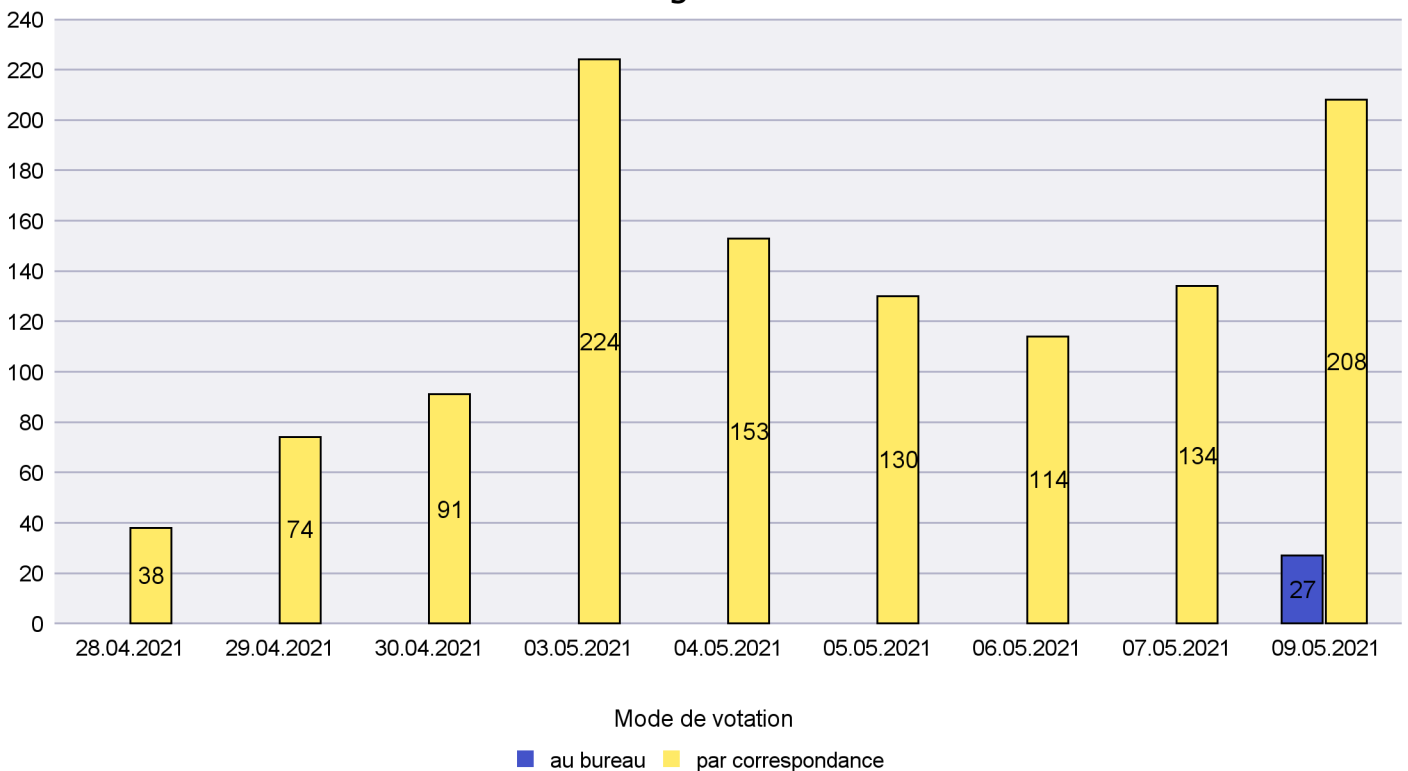

Scrutin : 09.05.2021

Commune : Boudry

Mode de vote par classe d'âge

Jours d'enregistrement des votes

Canton de Neuchâtel - Statistique du mode de vote

Date : 18.05.2021

Scrutin : 09.05.2021

Commune : Brot-Plamboz

Mode de vote par classe d'âge

Jours d'enregistrement des votes

Canton de Neuchâtel - Statistique du mode de vote

Date : 18.05.2021

Scrutin : 09.05.2021

Commune : Cornaux

Mode de vote par classe d'âge

Jours d'enregistrement des votes

Canton de Neuchâtel - Statistique du mode de vote

Date : 18.05.2021

Scrutin : 09.05.2021

Commune : Cortaillod

Mode de vote par classe d'âge

Jours d'enregistrement des votes

Canton de Neuchâtel - Statistique du mode de vote