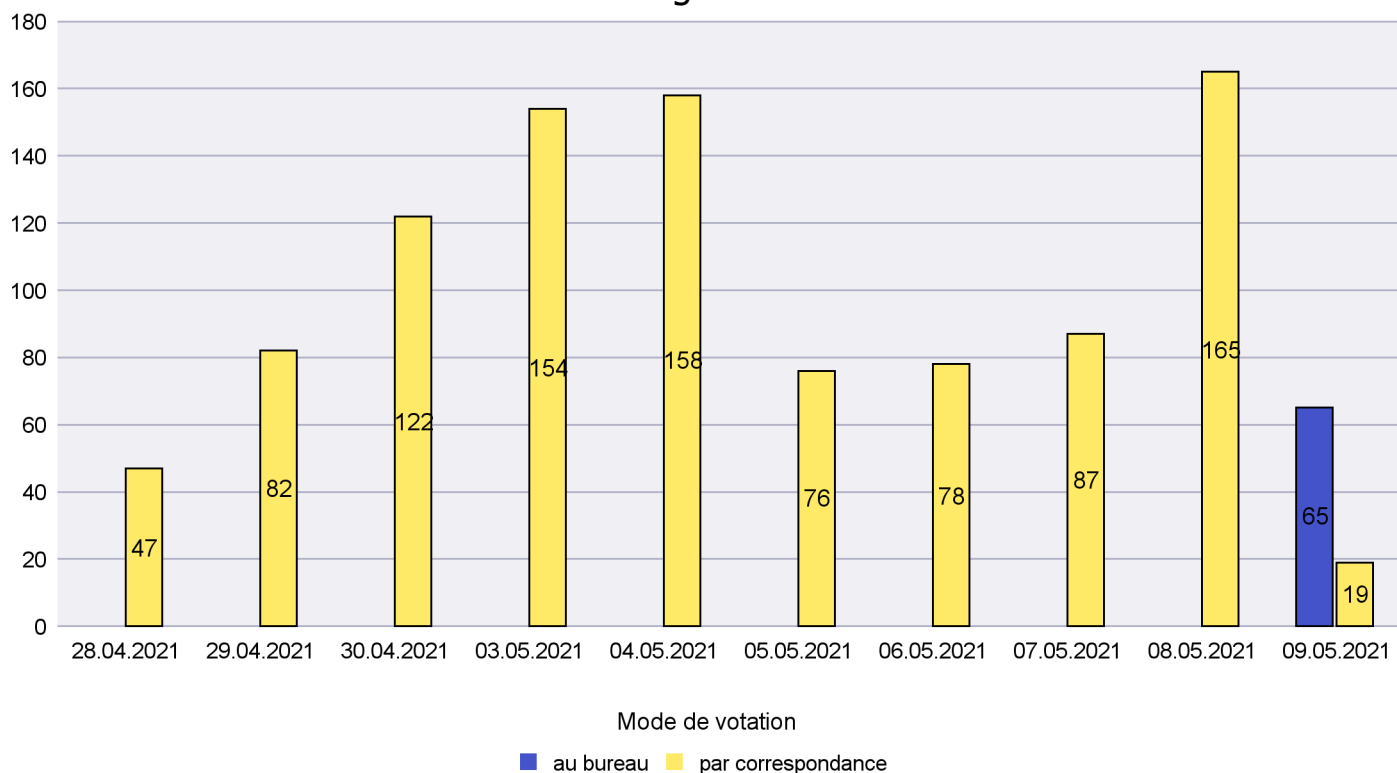

Date : 18.05.2021

Scrutin : 09.05.2021

Commune : La Grande Béroche

Mode de vote par classe d'âge

Jours d'enregistrement des votes

Scrutin : 09.05.2021

Commune : La Sagne

Mode de vote par classe d'âge

Jours d'enregistrement des votes

Scrutin : 09.05.2021

Commune : La Tène

Mode de vote par classe d'âge

Jours d'enregistrement des votes

Scrutin : 09.05.2021

Commune : Le Cerneux-Péquignot

Mode de vote par classe d'âge

Jours d'enregistrement des votes

Canton de Neuchâtel - Statistique du mode de vote

Date : 18.05.2021

Scrutin : 09.05.2021

Commune : Le Landeron

Mode de vote par classe d'âge

Jours d'enregistrement des votes

Scrutin : 09.05.2021

Commune : Le Locle

Mode de vote par classe d'âge

Jours d'enregistrement des votes

Scrutin : 09.05.2021

Commune : Les Planchettes

Mode de vote par classe d'âge

Jours d'enregistrement des votes