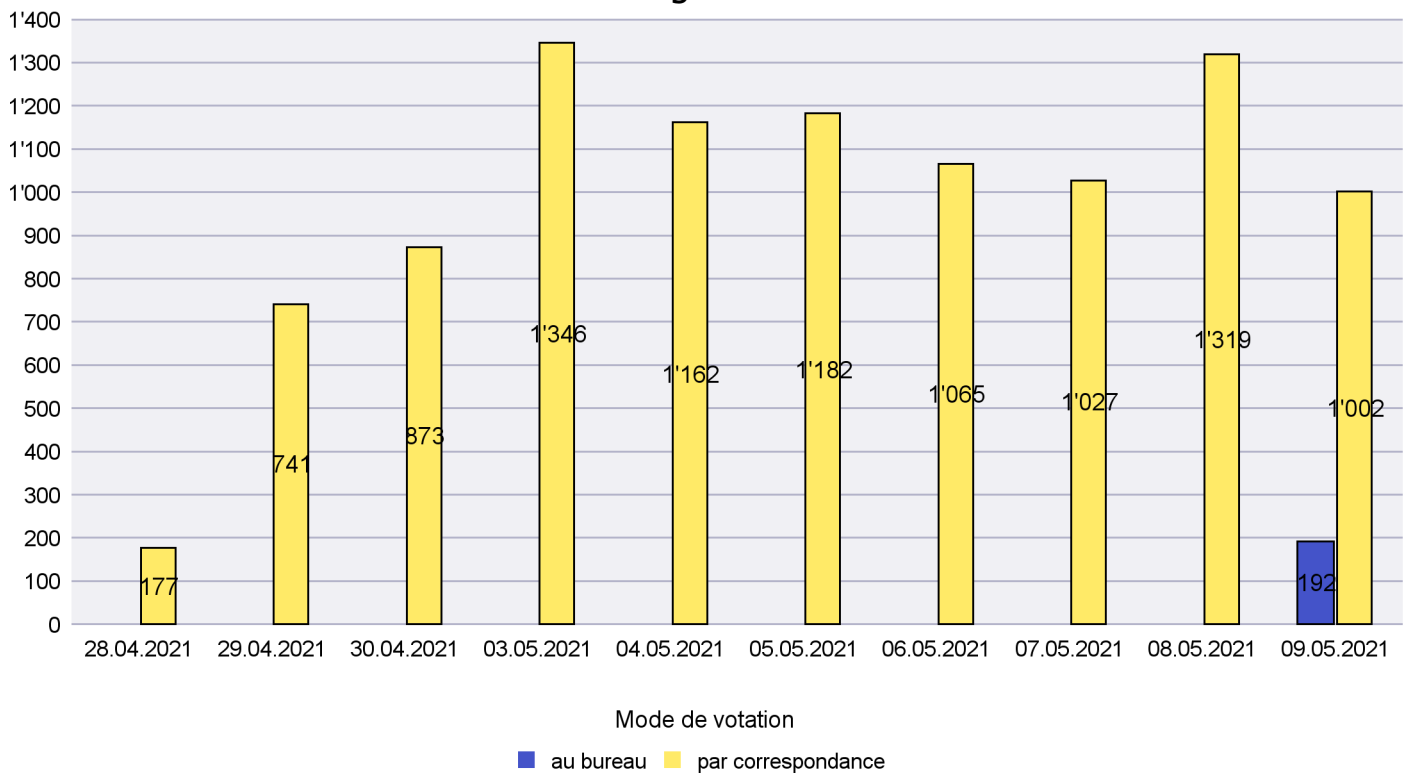

Mode de vote par classe d'âge

Jours d'enregistrement des votes

Canton de Neuchâtel - Statistique du mode de vote

Date : 18.05.2021

Scrutin : 09.05.2021

Commune : Lignières

Mode de vote par classe d'âge

Jours d'enregistrement des votes

Canton de Neuchâtel - Statistique du mode de vote

Date : 18.05.2021

Scrutin : 09.05.2021

Commune : Milvignes

Mode de vote par classe d'âge

Jours d'enregistrement des votes

Scrutin : 09.05.2021

Commune : Neuchâtel

Mode de vote par classe d'âge

Jours d'enregistrement des votes

Scrutin : 09.05.2021

Commune : Rochefort

Mode de vote par classe d'âge

Jours d'enregistrement des votes

Canton de Neuchâtel - Statistique du mode de vote