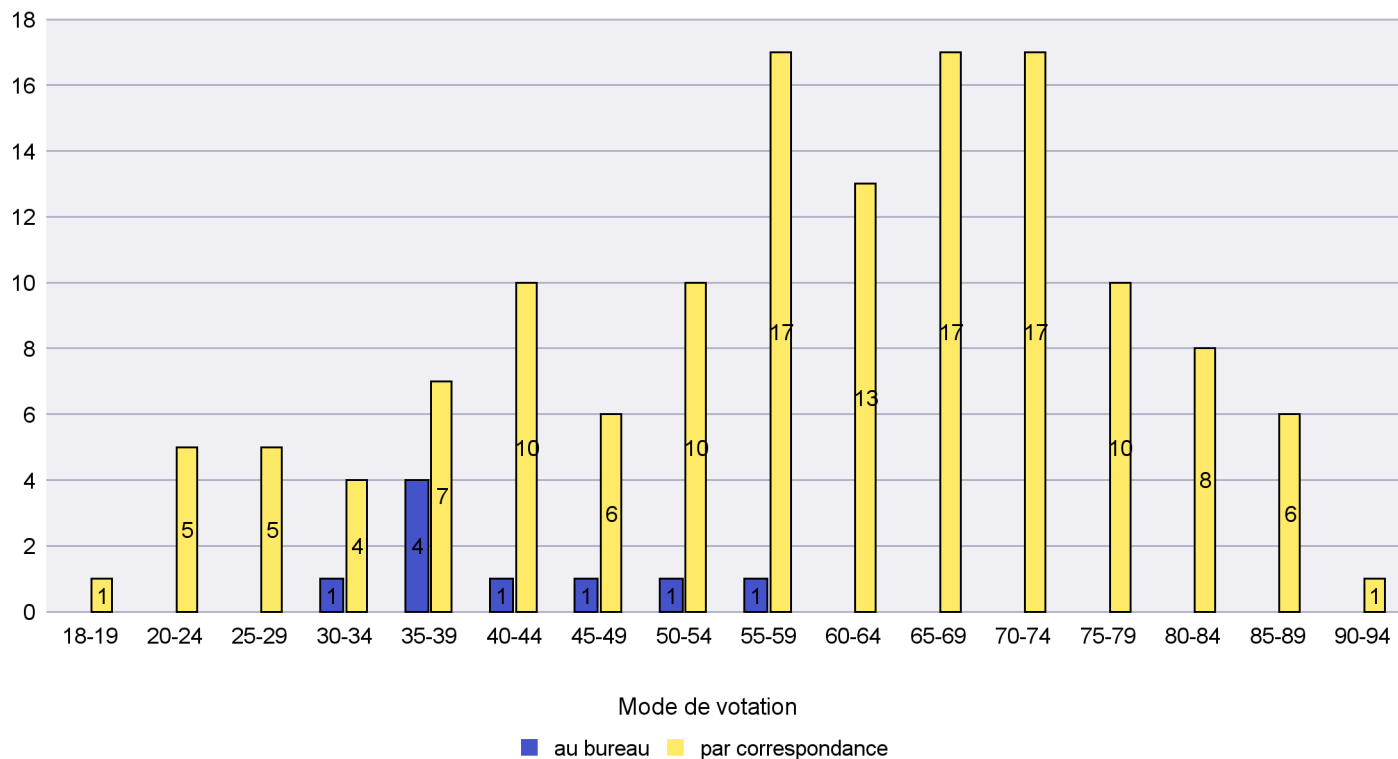

Scrutin : 09.05.2021

Commune : Le Locle

Mode de vote par classe d'âge

Jours d'enregistrement des votes

Scrutin : 09.05.2021

Commune : Les Planchettes

Mode de vote par classe d'âge

Jours d'enregistrement des votes

Scrutin : 09.05.2021

Commune : Les Ponts-de-Martel

Mode de vote par classe d'âge

Jours d'enregistrement des votes

Canton de Neuchâtel - Statistique du mode de vote

Date : 18.05.2021

Scrutin : 09.05.2021

Commune : Les Verrières

Mode de vote par classe d'âge

Jours d'enregistrement des votes

Canton de Neuchâtel - Statistique du mode de vote

Date : 18.05.2021

Scrutin : 09.05.2021

Commune : Lignières

Mode de vote par classe d'âge

Jours d'enregistrement des votes

Canton de Neuchâtel - Statistique du mode de vote

Date : 18.05.2021

Scrutin : 09.05.2021

Commune : Milvignes

Mode de vote par classe d'âge

Jours d'enregistrement des votes

Scrutin : 09.05.2021

Commune : Neuchâtel