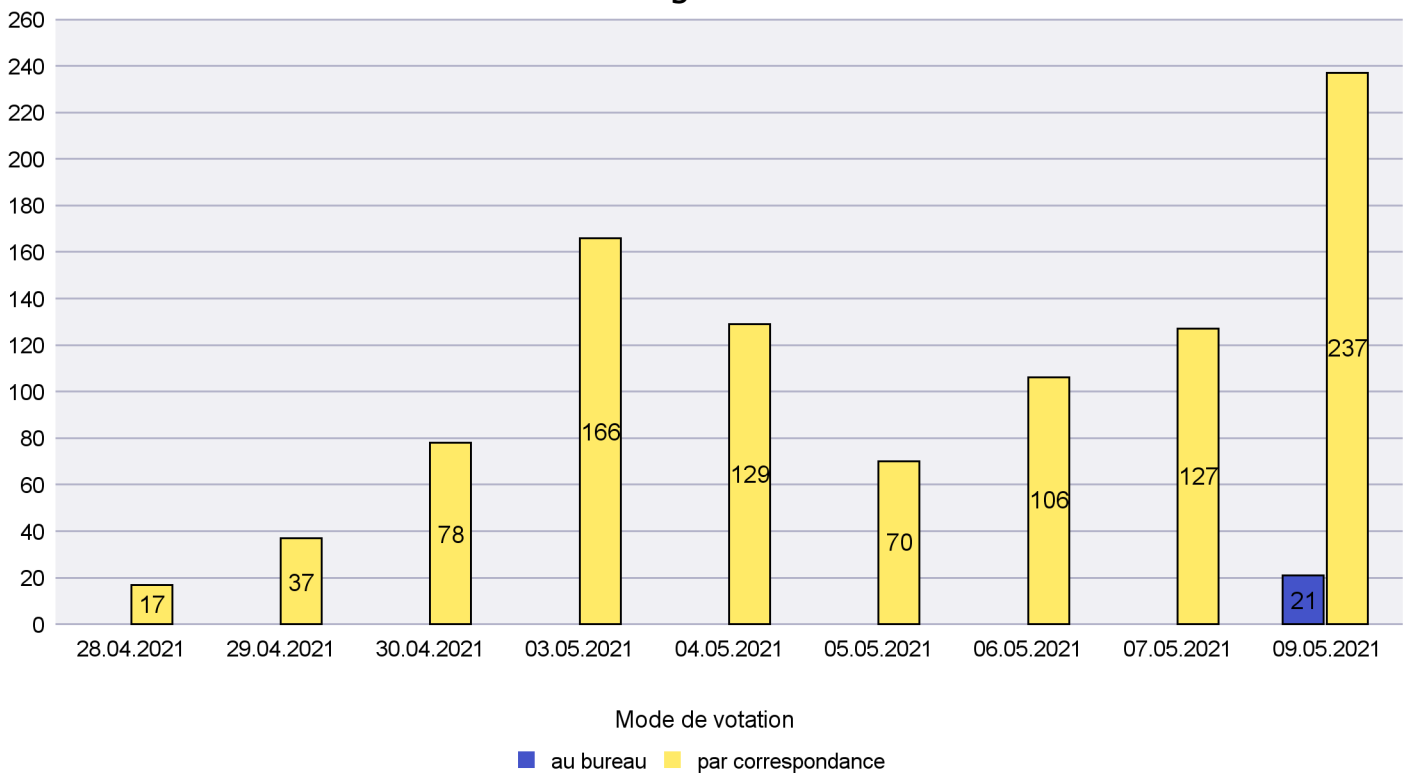

Mode de vote par classe d'âge

Jours d'enregistrement des votes

Scrutin : 09.05.2021

Commune : Rochefort

Mode de vote par classe d'âge

Jours d'enregistrement des votes

Canton de Neuchâtel - Statistique du mode de vote

Date : 18.05.2021

Scrutin : 09.05.2021

Commune : Saint-Blaise

Mode de vote par classe d'âge

Jours d'enregistrement des votes

Scrutin : 09.05.2021

Commune : Val-de-Ruz

Mode de vote par classe d'âge

Jours d'enregistrement des votes

Canton de Neuchâtel - Statistique du mode de vote

Date : 18.05.2021

Scrutin : 09.05.2021

Commune : Val-de-Travers

Mode de vote par classe d'âge

Jours d'enregistrement des votes