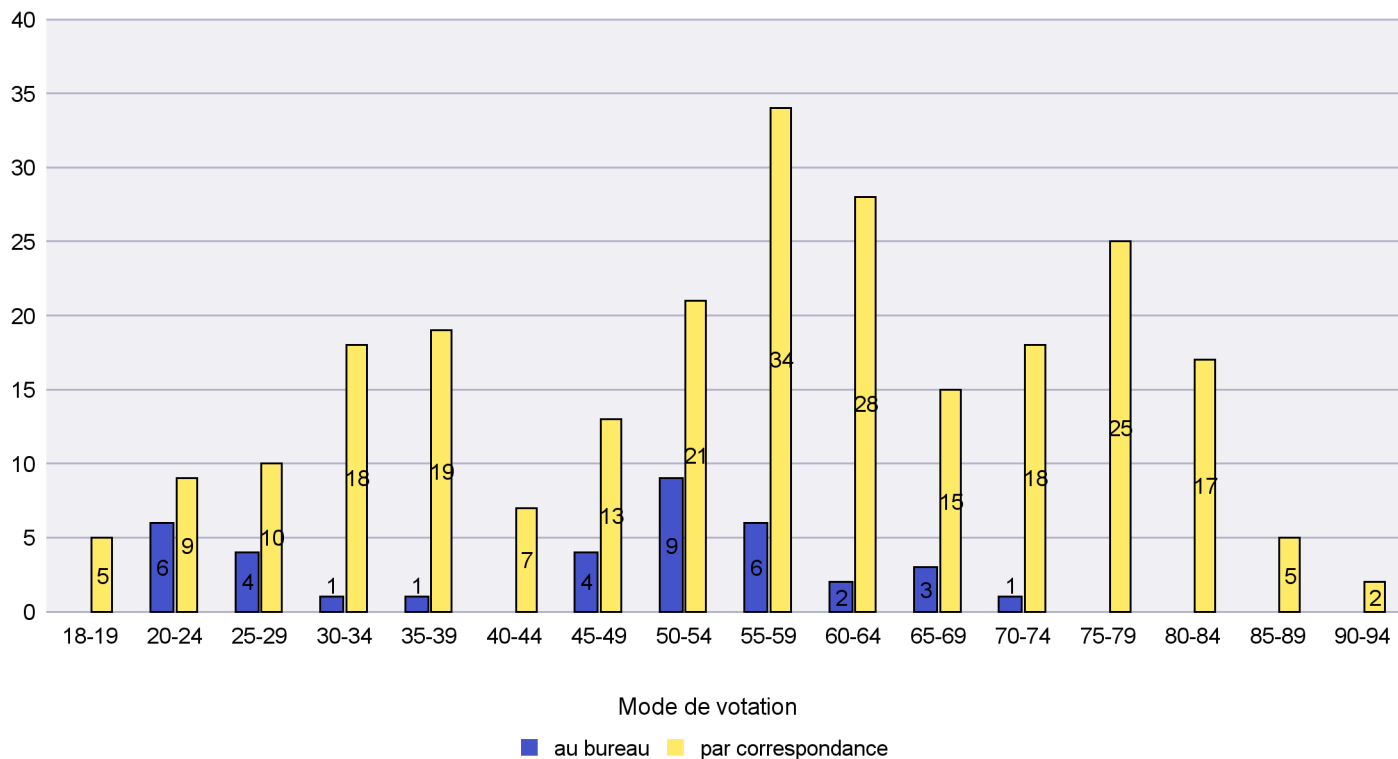

Commune : Enges

Mode de vote par classe d'âge

Jours d'enregistrement des votes

Scrutin : 09.05.2021

Commune : Hauterive

Mode de vote par classe d'âge

Jours d'enregistrement des votes

Canton de Neuchâtel - Statistique du mode de vote

Date : 18.05.2021

Scrutin : 09.05.2021

Commune : La Brévine

Mode de vote par classe d'âge

Jours d'enregistrement des votes

Canton de Neuchâtel - Statistique du mode de vote

Date : 18.05.2021

Scrutin : 09.05.2021