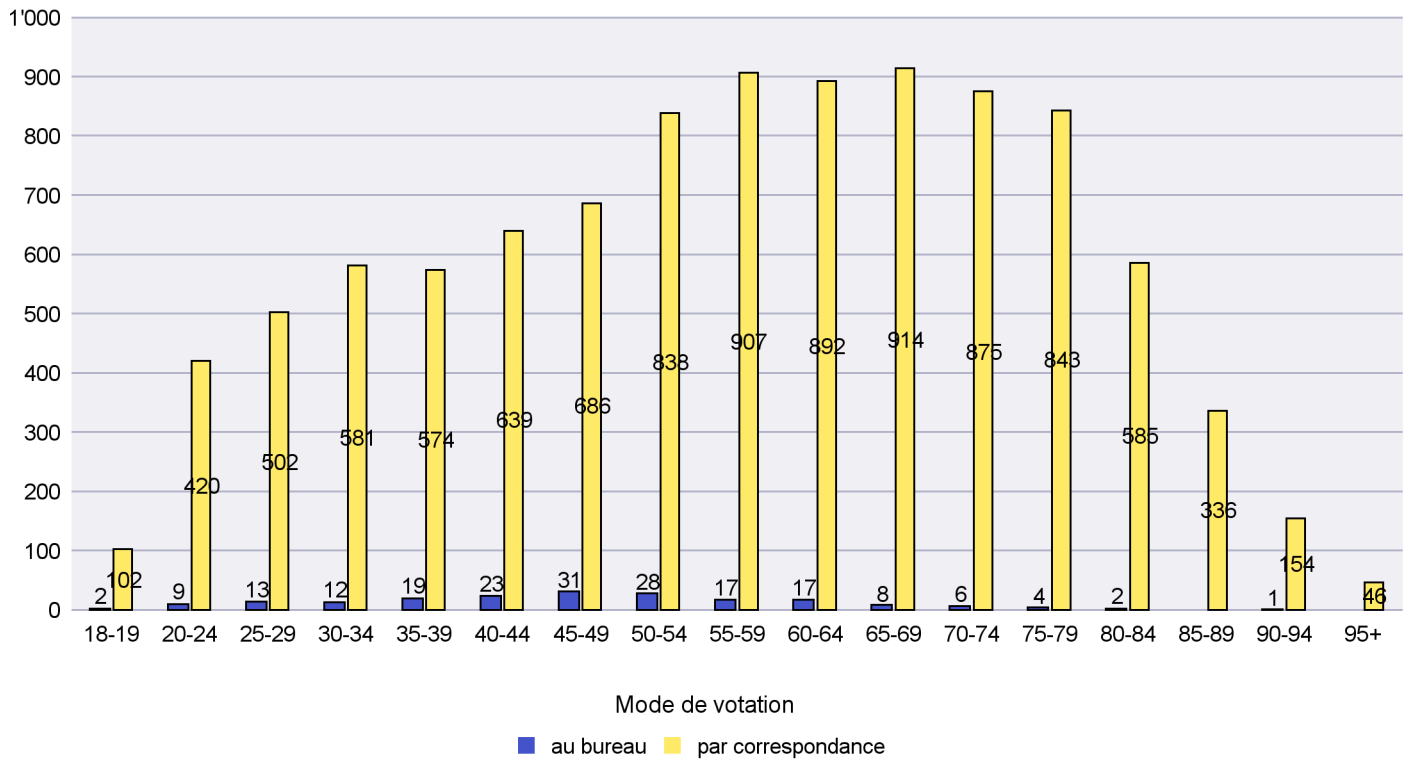

Mode de vote par classe d'âge

Jours d'enregistrement des votes

Canton de Neuchâtel - Statistique du mode de vote

Date : 18.05.2021

Scrutin : 09.05.2021

Commune : Lignières

Mode de vote par classe d'âge

Jours d'enregistrement des votes

Canton de Neuchâtel - Statistique du mode de vote

Date : 18.05.2021

Scrutin : 09.05.2021

Commune : Milvignes

Mode de vote par classe d'âge

Jours d'enregistrement des votes

Scrutin : 09.05.2021

Commune : Neuchâtel

Mode de vote par classe d'âge

Jours d'enregistrement des votes

Scrutin : 09.05.2021

Commune : Rochefort

Mode de vote par classe d'âge

Jours d'enregistrement des votes

Canton de Neuchâtel - Statistique du mode de vote

Date : 18.05.2021

Scrutin : 09.05.2021

Commune : Saint-Blaise

Mode de vote par classe d'âge

Jours d'enregistrement des votes

Scrutin : 09.05.2021

Commune : Val-de-Ruz

Mode de vote par classe d'âge