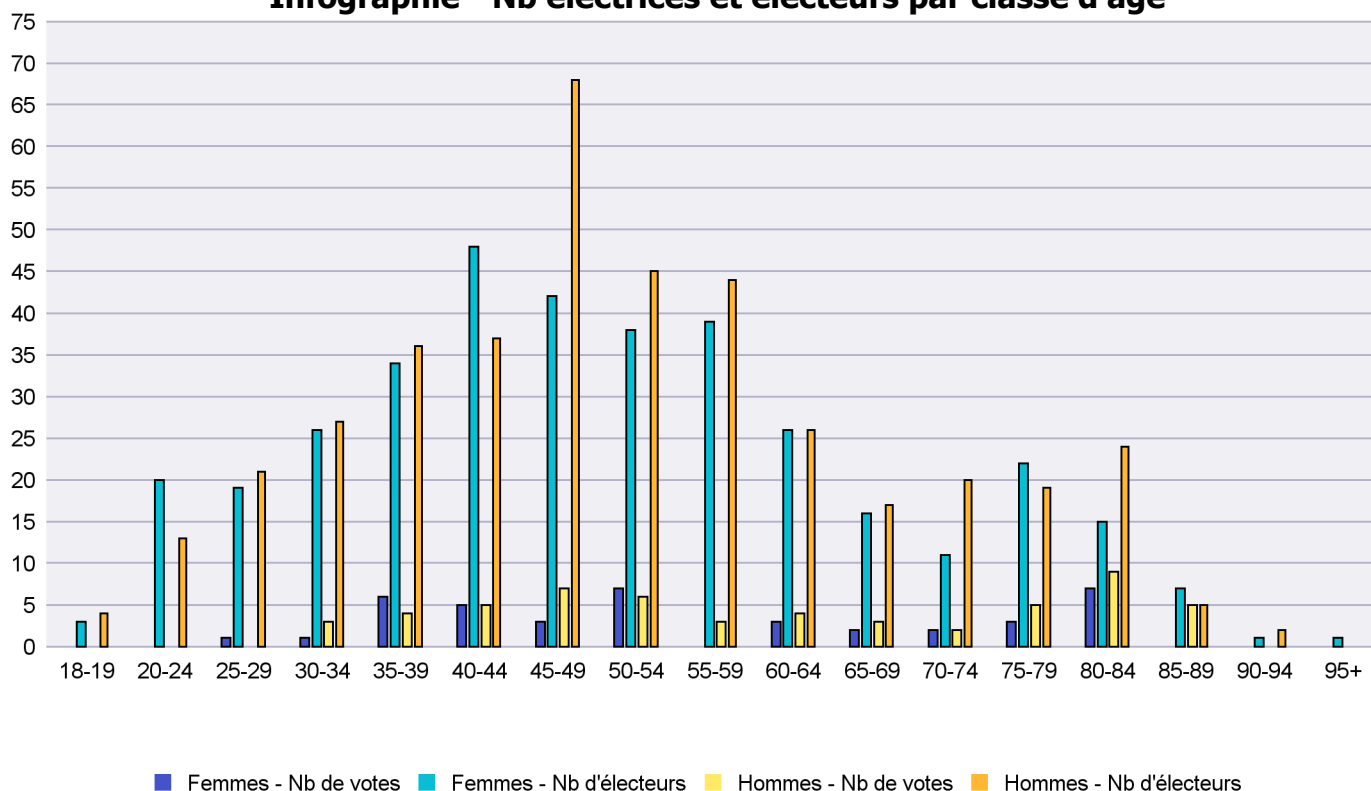

## Infographie - Nb électrices et électeurs par classe d'âge

# Canton de Neuchâtel - Statistique de participation

Electrices et électeurs par classe d'âge

Date : 18.05.2021

Scrutin : 09.05.2021

Tous les électeurs étrangers

Commune : La Tène

Classes d'âge	Femmes			Hommes			Total			
	Nb électrices	Nb de votes	% part.	Nb électeurs	Nb de votes	% part.	Nb total électeurs	Nb total votes	% total part.	% total votes
18-19	3			4			7			
20-24	20			13			33			
25-29	19	1	5.26	21			40	1	2.5	1.04
30-34	26	1	3.85	27	3	11.11	53	4	7.55	4.17
35-39	34	6	17.65	36	4	11.11	70	10	14.29	10.42
40-44	48	5	10.42	37	5	13.51	85	10	11.76	10.42
45-49	42	3	7.14	68	7	10.29	110	10	9.09	10.42
50-54	38	7	18.42	45	6	13.33	83	13	15.66	13.54
55-59	39			44	3	6.82	83	3	3.61	3.13
60-64	26	3	11.54	26	4	15.38	52	7	13.46	7.29
65-69	16	2	12.5	17	3	17.65	33	5	15.15	5.21
70-74	11	2	18.18	20	2	10	31	4	12.9	4.17
75-79	22	3	13.64	19	5	26.32	41	8	19.51	8.33
80-84	15	7	46.67	24	9	37.5	39	16	41.03	16.67
85-89	7			5	5	100	12	5	41.67	5.21
90-94	1			2			3			
95+	1						1			
<b>Totaux</b>	<b>368</b>	<b>40</b>	<b>10.87</b>	<b>408</b>	<b>56</b>	<b>13.73</b>	<b>776</b>	<b>96</b>	<b>12.37</b>	