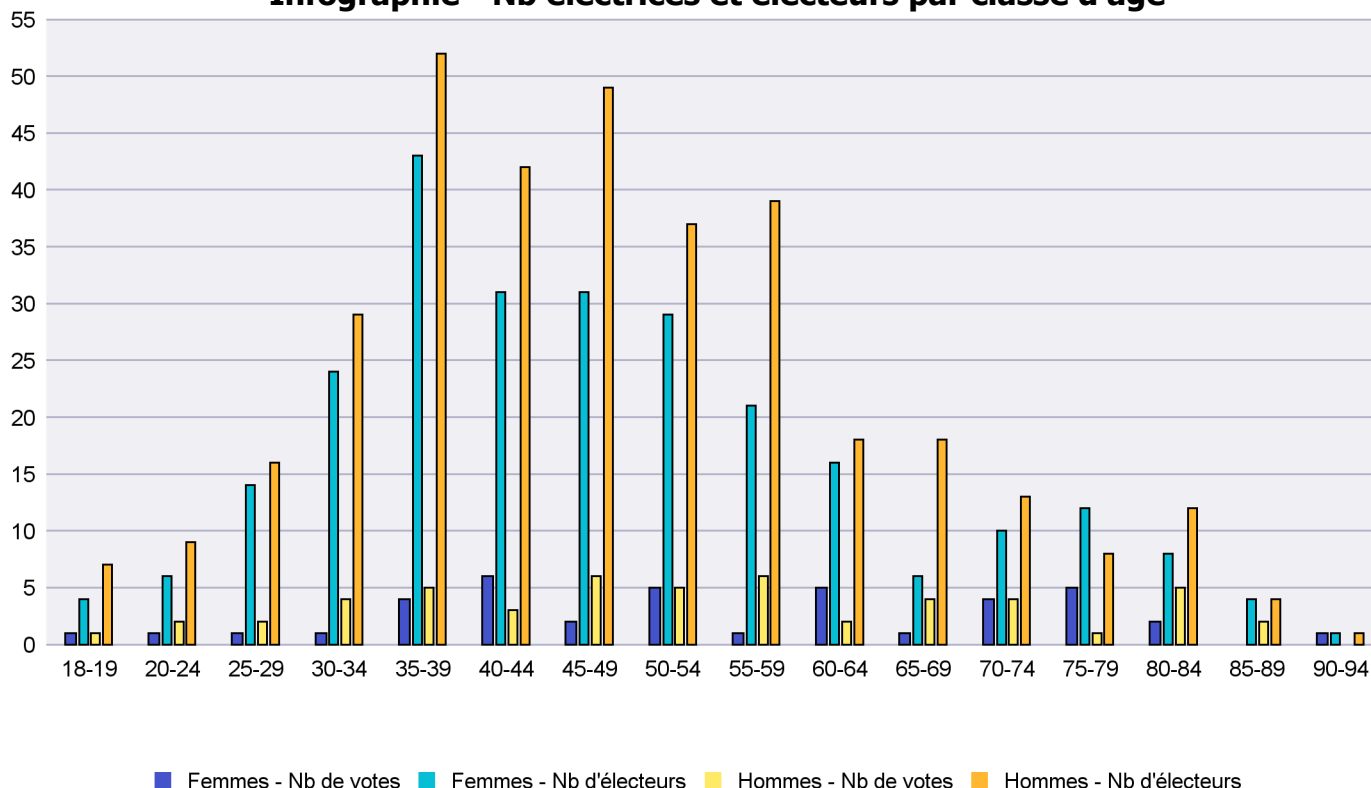

## Infographie - Nb électrices et électeurs par classe d'âge

# Canton de Neuchâtel - Statistique de participation

Electrices et électeurs par classe d'âge

Date : 18.05.2021

Scrutin : 09.05.2021

Tous les électeurs étrangers

Commune : Cortaillod

Classes d'âge	Femmes			Hommes			Total			
	Nb électrices	Nb de votes	% part.	Nb électeurs	Nb de votes	% part.	Nb total électeurs	Nb total votes	% total part.	% total votes
18-19	4	1	25	7	1	14.29	11	2	18.18	2.17
20-24	6	1	16.67	9	2	22.22	15	3	20	3.26
25-29	14	1	7.14	16	2	12.5	30	3	10	3.26
30-34	24	1	4.17	29	4	13.79	53	5	9.43	5.43
35-39	43	4	9.3	52	5	9.62	95	9	9.47	9.78
40-44	31	6	19.35	42	3	7.14	73	9	12.33	9.78
45-49	31	2	6.45	49	6	12.24	80	8	10	8.7
50-54	29	5	17.24	37	5	13.51	66	10	15.15	10.87
55-59	21	1	4.76	39	6	15.38	60	7	11.67	7.61
60-64	16	5	31.25	18	2	11.11	34	7	20.59	7.61
65-69	6	1	16.67	18	4	22.22	24	5	20.83	5.43
70-74	10	4	40	13	4	30.77	23	8	34.78	8.7
75-79	12	5	41.67	8	1	12.5	20	6	30	6.52
80-84	8	2	25	12	5	41.67	20	7	35	7.61
85-89	4			4	2	50	8	2	25	2.17
90-94	1	1	100	1			2	1	50	1.09
<b>Totaux</b>	<b>260</b>	<b>40</b>	<b>15.38</b>	<b>354</b>	<b>52</b>	<b>14.69</b>	<b>614</b>	<b>92</b>	<b>14.98</b>	