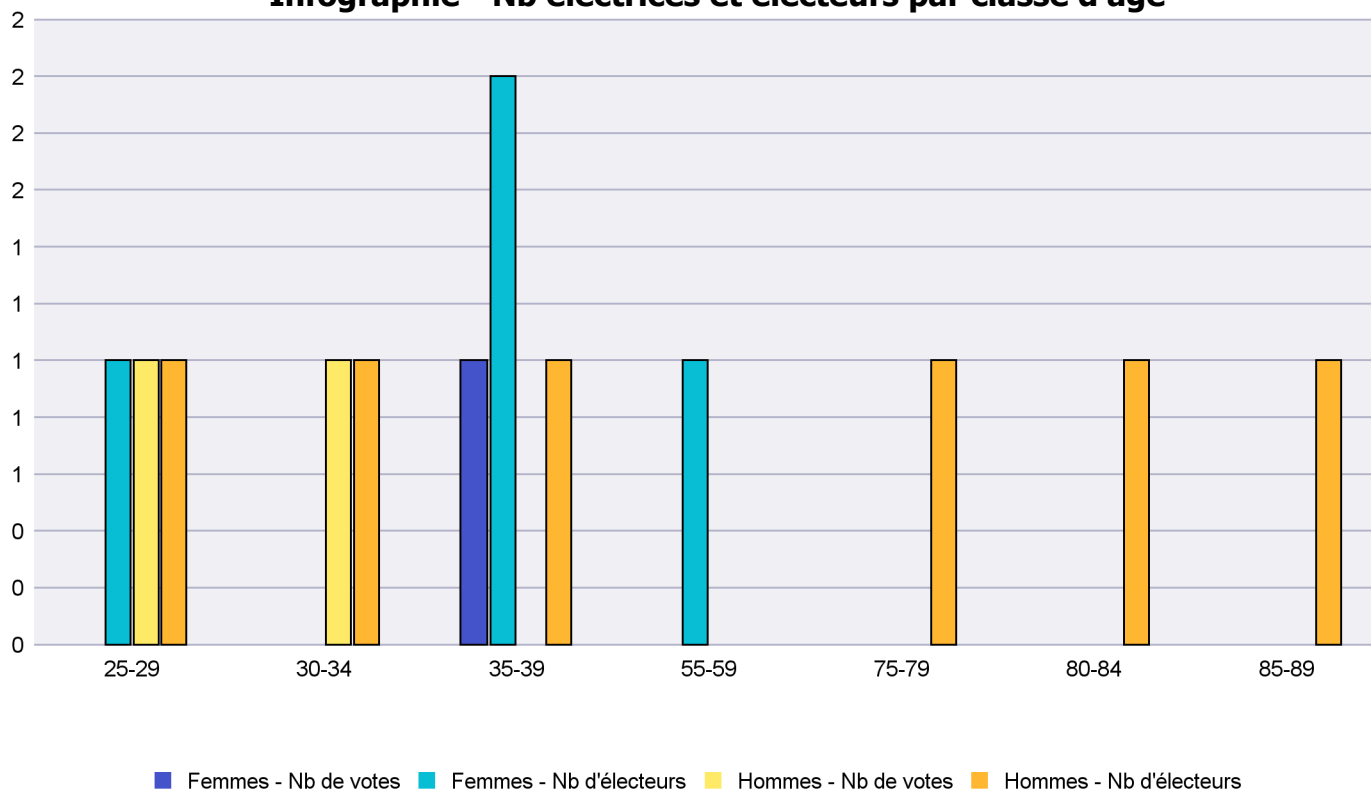

## Infographie - Nb électrices et électeurs par classe d'âge

# Canton de Neuchâtel - Statistique de participation

Electrices et électeurs par classe d'âge

Date : 18.05.2021

Scrutin : 09.05.2021

Tous les électeurs étrangers

Commune : Le Cerneux-Péquignot

Classes d'âge	Femmes			Hommes			Total			
	Nb électrices	Nb de votes	% part.	Nb électeurs	Nb de votes	% part.	Nb total électeurs	Nb total votes	% total part.	% total votes
25-29	1			1	1	100	2	1	50	33.33
30-34				1	1	100	1	1	100	33.33
35-39	2	1	50	1			3	1	33.33	33.33
55-59	1						1			
75-79				1			1			
80-84				1			1			
85-89				1			1			
<b>Totaux</b>	<b>4</b>	<b>1</b>	<b>25</b>	<b>6</b>	<b>2</b>	<b>33.33</b>	<b>10</b>	<b>3</b>	<b>30</b>	

Infographie - Nb électrices et électeurs par classe d'âge