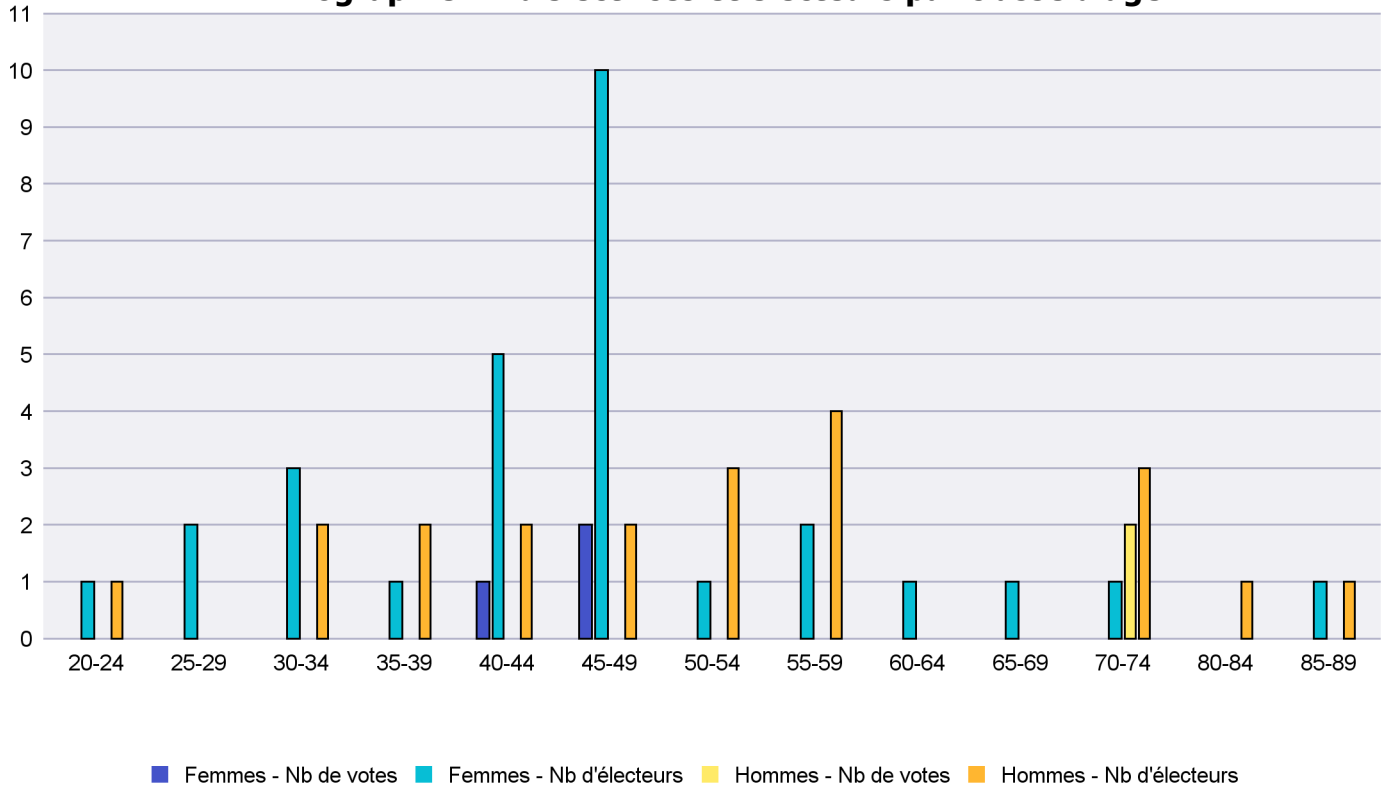

## Infographie - Nb électrices et électeurs par classe d'âge

# Canton de Neuchâtel - Statistique de participation

Electrices et électeurs par classe d'âge

Date : 18.05.2021

Scrutin : 09.05.2021

Tous les électeurs étrangers

Commune : Lignières

Classes d'âge	Femmes			Hommes			Total			
	Nb électrices	Nb de votes	% part.	Nb électeurs	Nb de votes	% part.	Nb total électeurs	Nb total votes	% total part.	% total votes
20-24	1			1			2			
25-29	2						2			
30-34	3			2			5			
35-39	1			2			3			
40-44	5	1	20	2			7	1	14.29	20
45-49	10	2	20	2			12	2	16.67	40
50-54	1			3			4			
55-59	2			4			6			
60-64	1						1			
65-69	1						1			
70-74	1			3	2	66.67	4	2	50	40
80-84				1			1			
85-89	1			1			2			
<b>Totaux</b>	<b>29</b>	<b>3</b>	<b>10.34</b>	<b>21</b>	<b>2</b>	<b>9.52</b>	<b>50</b>	<b>5</b>	<b>10</b>	