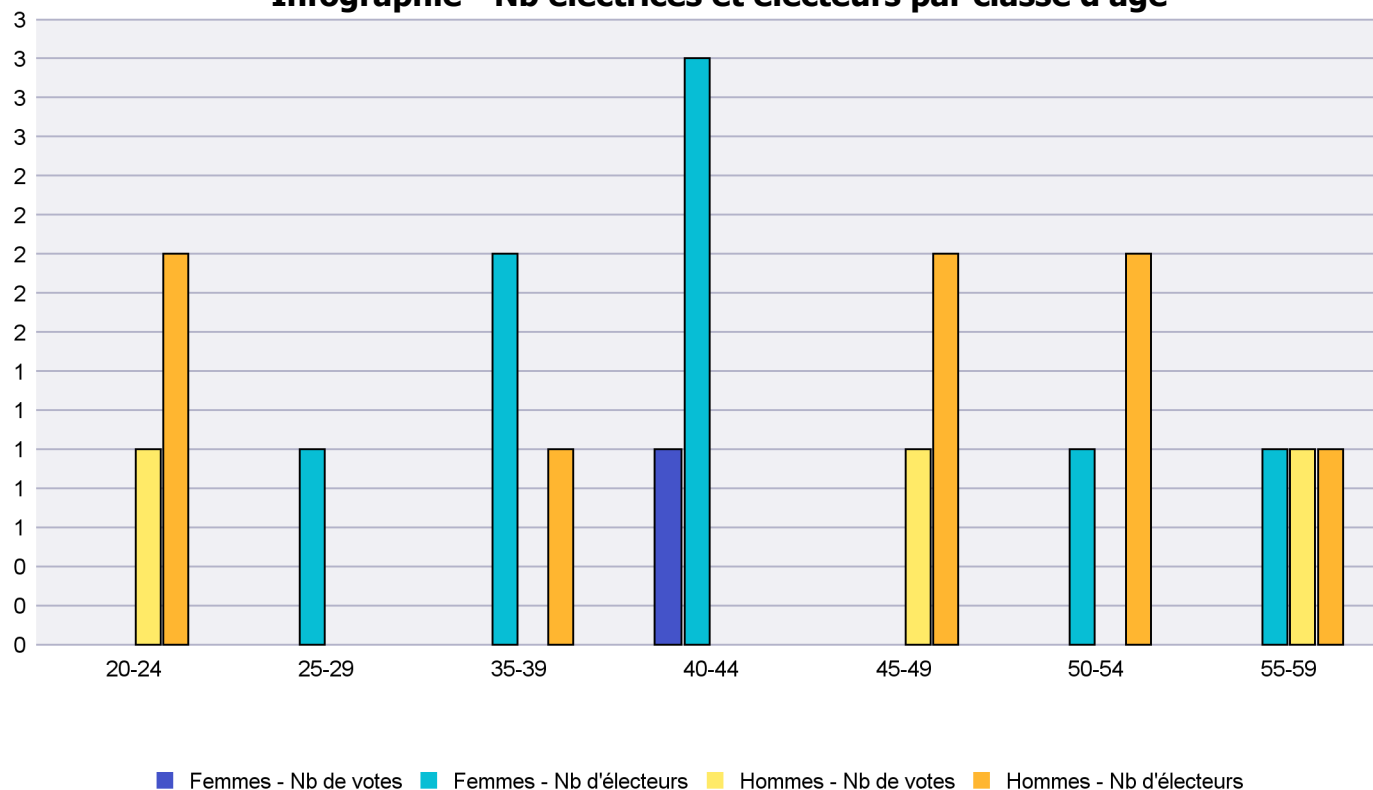

## Infographie - Nb électrices et électeurs par classe d'âge

# Canton de Neuchâtel - Statistique de participation

Electrices et électeurs par classe d'âge

Date : 18.05.2021

Scrutin : 09.05.2021

Tous les électeurs étrangers

Commune : Enges

Classes d'âge	Femmes			Hommes			Total			
	Nb électrices	Nb de votes	% part.	Nb électeurs	Nb de votes	% part.	Nb total électeurs	Nb total votes	% total part.	% total votes
20-24				2	1	50	2	1	50	25
25-29	1						1			
35-39	2			1			3			
40-44	3	1	33.33				3	1	33.33	25
45-49				2	1	50	2	1	50	25
50-54	1			2			3			
55-59	1			1	1	100	2	1	50	25
<b>Totaux</b>	<b>8</b>	<b>1</b>	<b>12.5</b>	<b>8</b>	<b>3</b>	<b>37.5</b>	<b>16</b>	<b>4</b>	<b>25</b>	

Infographie - Nb électrices et électeurs par classe d'âge