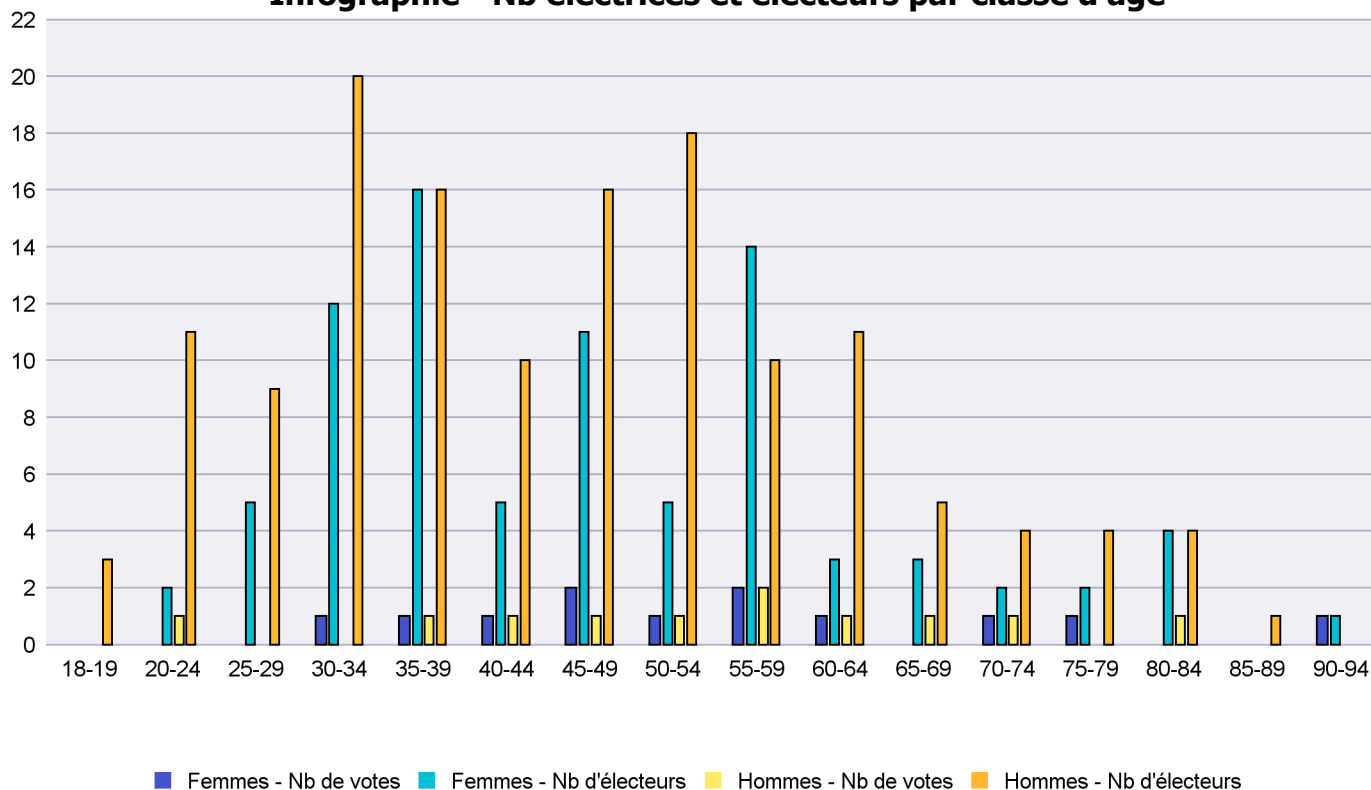

## Infographie - Nb électrices et électeurs par classe d'âge

■ Femmes - Nb de votes ■ Femmes - Nb d'électeurs ■ Hommes - Nb de votes ■ Hommes - Nb d'électeurs

# Canton de Neuchâtel - Statistique de participation

Electrices et électeurs par classe d'âge

Date : 18.05.2021

Scrutin : 09.05.2021

Tous les électeurs étrangers

Commune : Cornaux

Classes d'âge	Femmes			Hommes			Total			
	Nb électrices	Nb de votes	% part.	Nb électeurs	Nb de votes	% part.	Nb total électeurs	Nb total votes	% total part.	% total votes
18-19				3			3			
20-24	2			11	1	9.09	13	1	7.69	4.35
25-29	5			9			14			
30-34	12	1	8.33	20			32	1	3.13	4.35
35-39	16	1	6.25	16	1	6.25	32	2	6.25	8.7
40-44	5	1	20	10	1	10	15	2	13.33	8.7
45-49	11	2	18.18	16	1	6.25	27	3	11.11	13.04
50-54	5	1	20	18	1	5.56	23	2	8.7	8.7
55-59	14	2	14.29	10	2	20	24	4	16.67	17.39
60-64	3	1	33.33	11	1	9.09	14	2	14.29	8.7
65-69	3			5	1	20	8	1	12.5	4.35
70-74	2	1	50	4	1	25	6	2	33.33	8.7
75-79	2	1	50	4			6	1	16.67	4.35
80-84	4			4	1	25	8	1	12.5	4.35
85-89				1			1			
90-94	1	1	100				1	1	100	4.35
<b>Totaux</b>	<b>85</b>	<b>12</b>	<b>14.12</b>	<b>142</b>	<b>11</b>	<b>7.75</b>	<b>227</b>	<b>23</b>	<b>10.13</b>	

## Infographie - Nb électrices et électeurs par classe d'âge