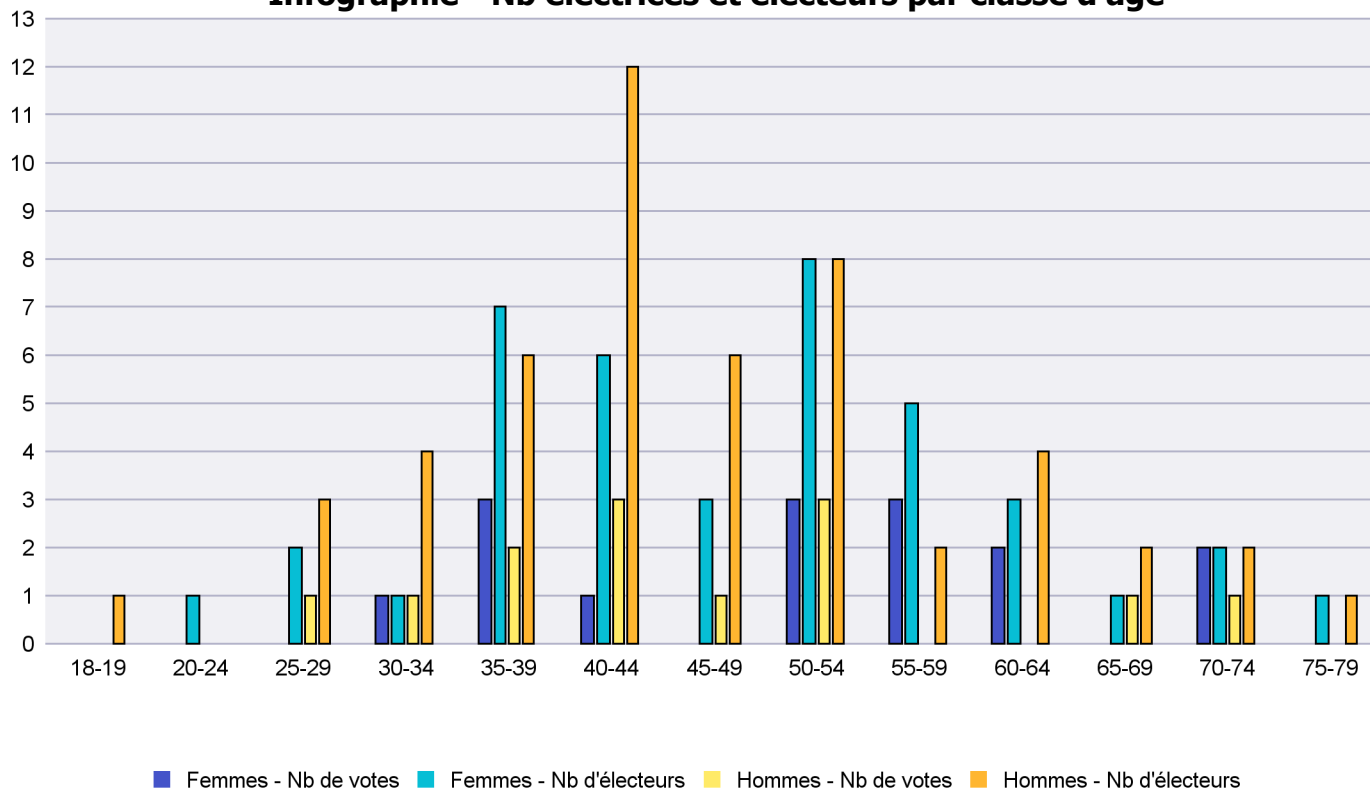

## Infographie - Nb électrices et électeurs par classe d'âge

# Canton de Neuchâtel - Statistique de participation

Electrices et électeurs par classe d'âge

Date : 18.05.2021

Scrutin : 09.05.2021

Tous les électeurs étrangers

Commune : Rochefort

Classes d'âge	Femmes			Hommes			Total			
	Nb électrices	Nb de votes	% part.	Nb électeurs	Nb de votes	% part.	Nb total électeurs	Nb total votes	% total part.	% total votes
18-19				1			1			
20-24	1						1			
25-29	2			3	1	33.33	5	1	20	3.57
30-34	1	1	100	4	1	25	5	2	40	7.14
35-39	7	3	42.86	6	2	33.33	13	5	38.46	17.86
40-44	6	1	16.67	12	3	25	18	4	22.22	14.29
45-49	3			6	1	16.67	9	1	11.11	3.57
50-54	8	3	37.5	8	3	37.5	16	6	37.5	21.43
55-59	5	3	60	2			7	3	42.86	10.71
60-64	3	2	66.67	4			7	2	28.57	7.14
65-69	1			2	1	50	3	1	33.33	3.57
70-74	2	2	100	2	1	50	4	3	75	10.71
75-79	1			1			2			
<b>Totaux</b>	<b>40</b>	<b>15</b>	<b>37.5</b>	<b>51</b>	<b>13</b>	<b>25.49</b>	<b>91</b>	<b>28</b>	<b>30.77</b>	