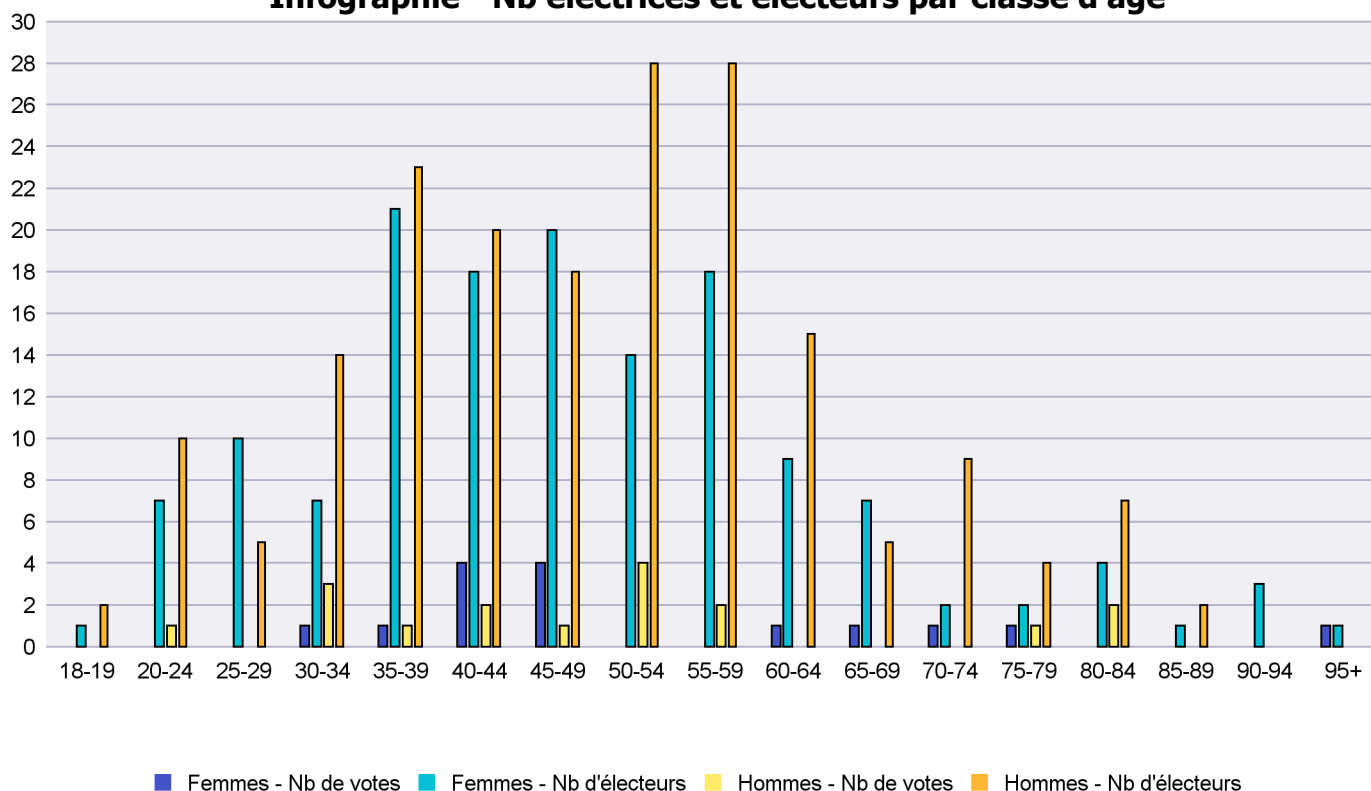

## Infographie - Nb électrices et électeurs par classe d'âge

# Canton de Neuchâtel - Statistique de participation

Electrices et électeurs par classe d'âge

Date : 18.05.2021

Scrutin : 09.05.2021

Tous les électeurs étrangers

Commune : Cressier

Classes d'âge	Femmes			Hommes			Total			
	Nb électrices	Nb de votes	% part.	Nb électeurs	Nb de votes	% part.	Nb total électeurs	Nb total votes	% total part.	% total votes
18-19	1			2			3			
20-24	7			10	1	10	17	1	5.88	3.13
25-29	10			5			15			
30-34	7	1	14.29	14	3	21.43	21	4	19.05	12.5
35-39	21	1	4.76	23	1	4.35	44	2	4.55	6.25
40-44	18	4	22.22	20	2	10	38	6	15.79	18.75
45-49	20	4	20	18	1	5.56	38	5	13.16	15.63
50-54	14			28	4	14.29	42	4	9.52	12.5
55-59	18			28	2	7.14	46	2	4.35	6.25
60-64	9	1	11.11	15			24	1	4.17	3.13
65-69	7	1	14.29	5			12	1	8.33	3.13
70-74	2	1	50	9			11	1	9.09	3.13
75-79	2	1	50	4	1	25	6	2	33.33	6.25
80-84	4			7	2	28.57	11	2	18.18	6.25
85-89	1			2			3			
90-94	3						3			
95+	1	1	100				1	1	100	3.13
<b>Totaux</b>	<b>145</b>	<b>15</b>	<b>10.34</b>	<b>190</b>	<b>17</b>	<b>8.95</b>	<b>335</b>	<b>32</b>	<b>9.55</b>	