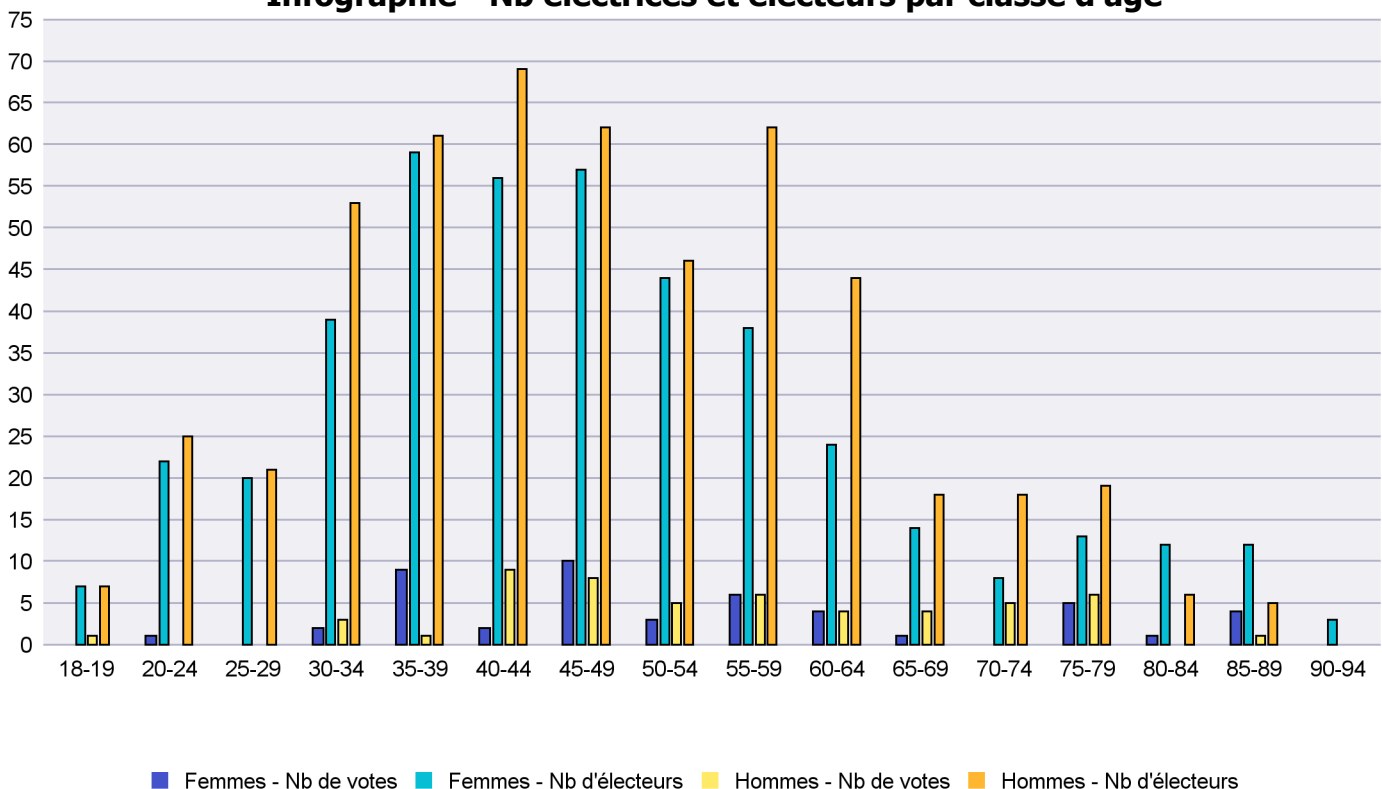

# Canton de Neuchâtel - Statistique de participation

Electrices et électeurs par classe d'âge

Date : 18.05.2021

Scrutin : 09.05.2021

Tous les électeurs étrangers

Commune : Boudry

Classes d'âge	Femmes			Hommes			Total			
	Nb électrices	Nb de votes	% part.	Nb électeurs	Nb de votes	% part.	Nb total électeurs	Nb total votes	% total part.	% total votes
18-19	7			7	1	14.29	14	1	7.14	0.99
20-24	22	1	4.55	25			47	1	2.13	0.99
25-29	20			21			41			
30-34	39	2	5.13	53	3	5.66	92	5	5.43	4.95
35-39	59	9	15.25	61	1	1.64	120	10	8.33	9.9
40-44	56	2	3.57	69	9	13.04	125	11	8.8	10.89
45-49	57	10	17.54	62	8	12.9	119	18	15.13	17.82
50-54	44	3	6.82	46	5	10.87	90	8	8.89	7.92
55-59	38	6	15.79	62	6	9.68	100	12	12	11.88
60-64	24	4	16.67	44	4	9.09	68	8	11.76	7.92
65-69	14	1	7.14	18	4	22.22	32	5	15.63	4.95
70-74	8			18	5	27.78	26	5	19.23	4.95
75-79	13	5	38.46	19	6	31.58	32	11	34.38	10.89
80-84	12	1	8.33	6			18	1	5.56	0.99
85-89	12	4	33.33	5	1	20	17	5	29.41	4.95
90-94	3						3			
<b>Totaux</b>	<b>428</b>	<b>48</b>	<b>11.21</b>	<b>516</b>	<b>53</b>	<b>10.27</b>	<b>944</b>	<b>101</b>	<b>10.7</b>	

## Infographie - Nb électrices et électeurs par classe d'âge