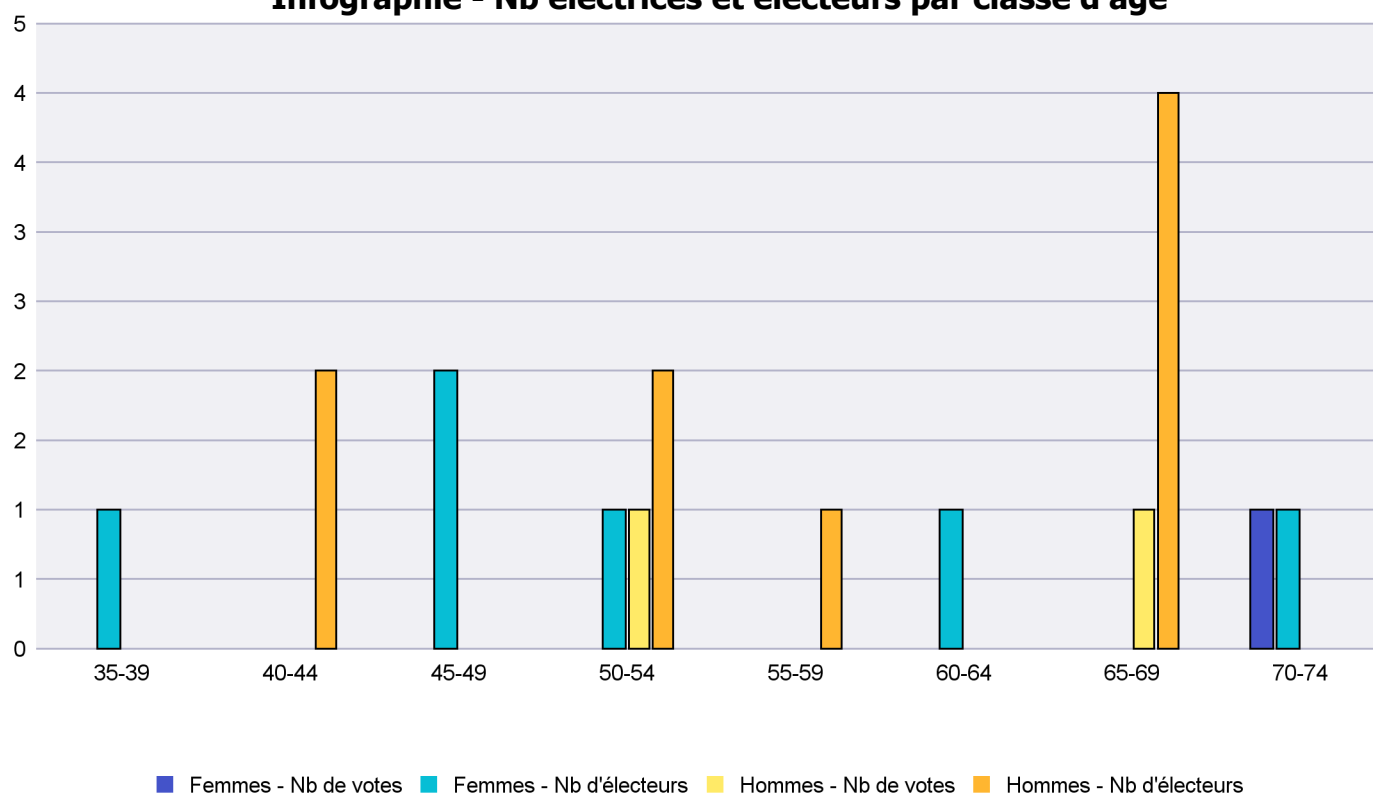

Infographie - Nb électrices et électeurs par classe d'âge

# Canton de Neuchâtel - Statistique de participation

Electrices et électeurs par classe d'âge

Date : 18.05.2021

Scrutin : 09.05.2021

Tous les électeurs étrangers

Commune : La Côte-aux-Fées

Classes d'âge	Femmes			Hommes			Total			
	Nb électrices	Nb de votes	% part.	Nb électeurs	Nb de votes	% part.	Nb total électeurs	Nb total votes	% total part.	% total votes
35-39	1						1			
40-44				2			2			
45-49	2						2			
50-54	1			2	1	50	3	1	33.33	33.33
55-59				1			1			
60-64	1						1			
65-69				4	1	25	4	1	25	33.33
70-74	1	1	100				1	1	100	33.33
<b>Totaux</b>	<b>6</b>	<b>1</b>	<b>16.67</b>	<b>9</b>	<b>2</b>	<b>22.22</b>	<b>15</b>	<b>3</b>	<b>20</b>	

## Infographie - Nb électrices et électeurs par classe d'âge