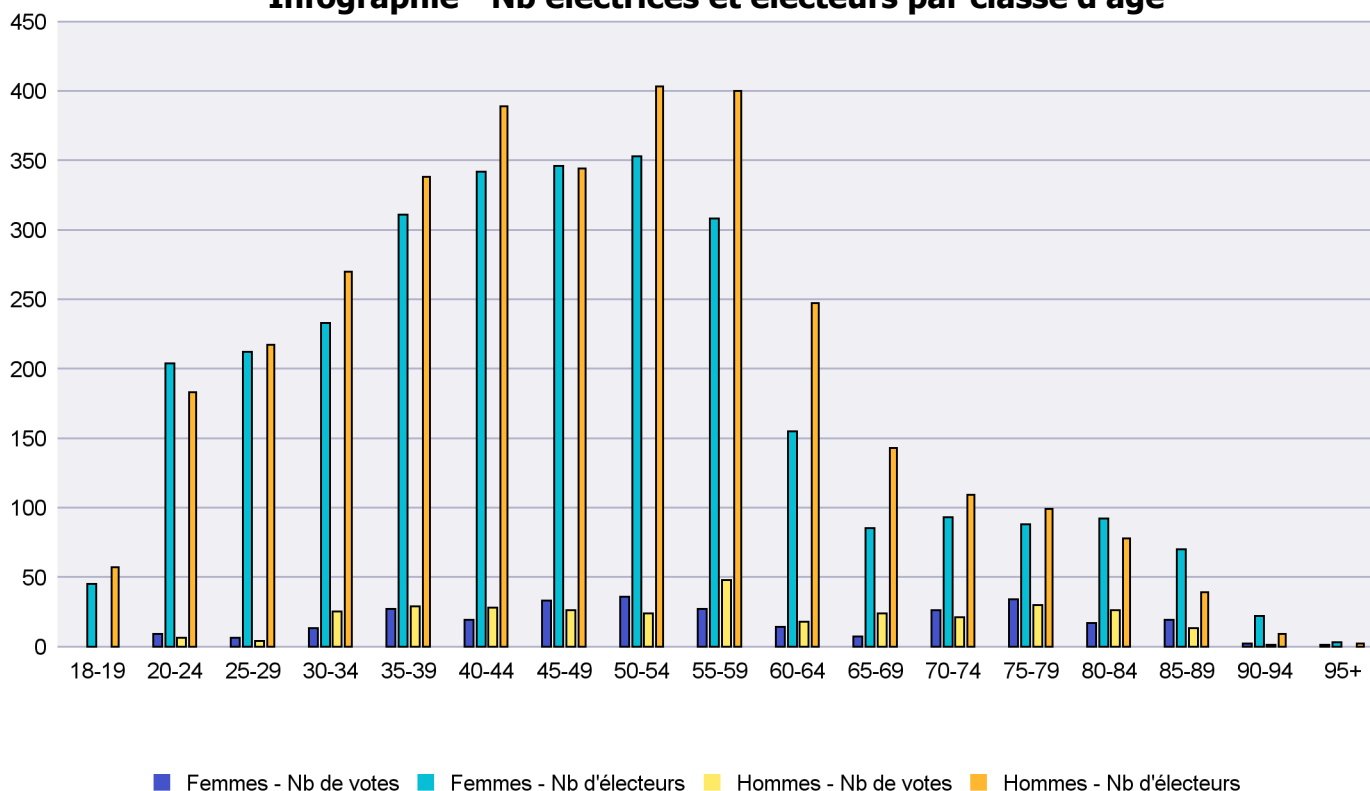

Infographie - Nb électrices et électeurs par classe d'âge

# Canton de Neuchâtel - Statistique de participation

Electrices et électeurs par classe d'âge

Date : 18.05.2021

Scrutin : 09.05.2021

Tous les électeurs étrangers

Commune : La Chaux-de-Fonds

Classes d'âge	Femmes			Hommes			Total			
	Nb électrices	Nb de votes	% part.	Nb électeurs	Nb de votes	% part.	Nb total électeurs	Nb total votes	% total part.	% total votes
18-19	45			57			102			
20-24	204	9	4.41	183	6	3.28	387	15	3.88	2.45
25-29	212	6	2.83	217	4	1.84	429	10	2.33	1.63
30-34	233	13	5.58	270	25	9.26	503	38	7.55	6.2
35-39	311	27	8.68	338	29	8.58	649	56	8.63	9.14
40-44	342	19	5.56	389	28	7.2	731	47	6.43	7.67
45-49	346	33	9.54	344	26	7.56	690	59	8.55	9.62
50-54	353	36	10.2	403	24	5.96	756	60	7.94	9.79
55-59	308	27	8.77	400	48	12	708	75	10.59	12.23
60-64	155	14	9.03	247	18	7.29	402	32	7.96	5.22
65-69	85	7	8.24	143	24	16.78	228	31	13.6	5.06
70-74	93	26	27.96	109	21	19.27	202	47	23.27	7.67
75-79	88	34	38.64	99	30	30.3	187	64	34.22	10.44
80-84	92	17	18.48	78	26	33.33	170	43	25.29	7.01
85-89	70	19	27.14	39	13	33.33	109	32	29.36	5.22
90-94	22	2	9.09	9	1	11.11	31	3	9.68	0.49
95+	3	1	33.33	2			5	1	20	0.16
<b>Totaux</b>	<b>2'962</b>	<b>290</b>	<b>9.79</b>	<b>3'327</b>	<b>323</b>	<b>9.71</b>	<b>6'289</b>	<b>613</b>	<b>9.75</b>	

## Infographie - Nb électrices et électeurs par classe d'âge