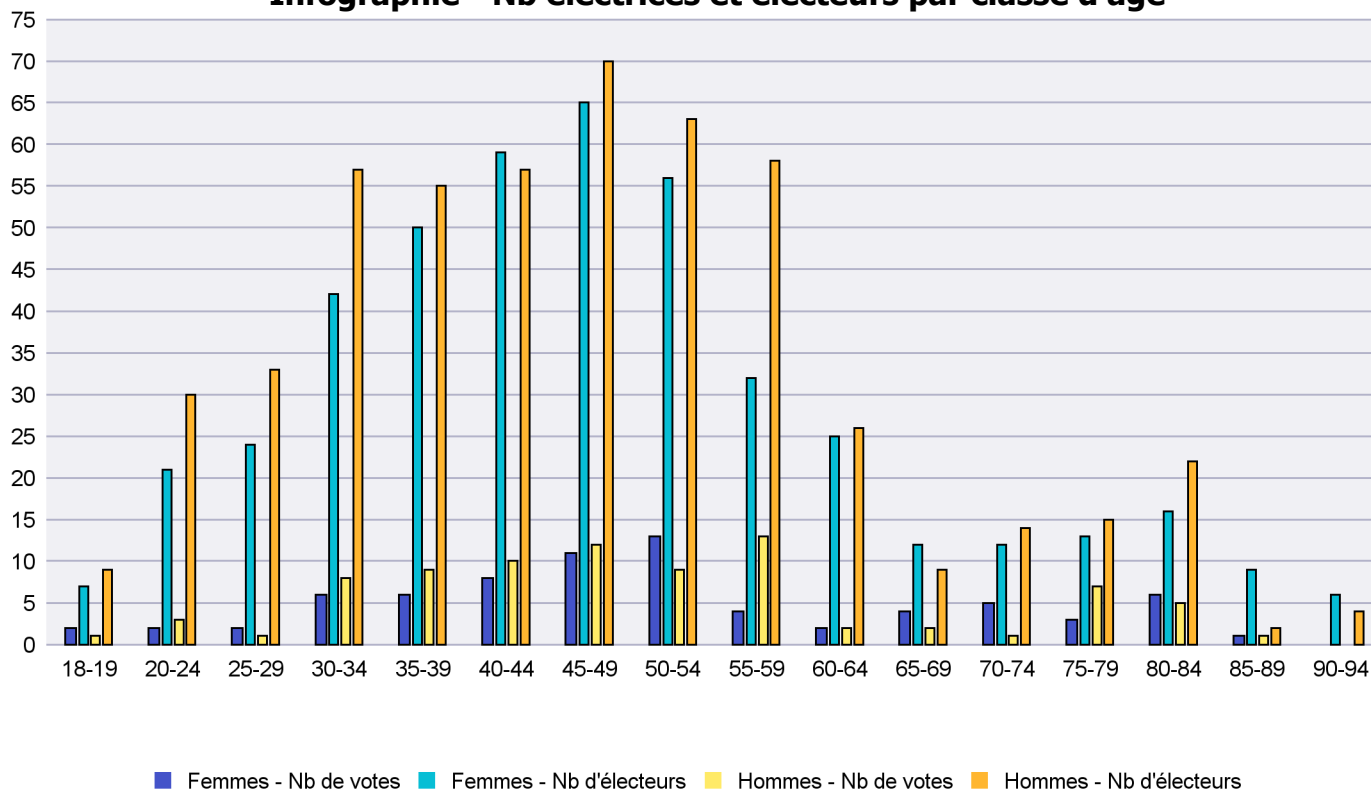

## Infographie - Nb électrices et électeurs par classe d'âge

# Canton de Neuchâtel - Statistique de participation

Electrices et électeurs par classe d'âge

Date : 18.05.2021

Scrutin : 09.05.2021

Tous les électeurs étrangers

Commune : Milvignes

Classes d'âge	Femmes			Hommes			Total			
	Nb électrices	Nb de votes	% part.	Nb électeurs	Nb de votes	% part.	Nb total électeurs	Nb total votes	% total part.	% total votes
18-19	7	2	28.57	9	1	11.11	16	3	18.75	1.89
20-24	21	2	9.52	30	3	10	51	5	9.8	3.14
25-29	24	2	8.33	33	1	3.03	57	3	5.26	1.89
30-34	42	6	14.29	57	8	14.04	99	14	14.14	8.81
35-39	50	6	12	55	9	16.36	105	15	14.29	9.43
40-44	59	8	13.56	57	10	17.54	116	18	15.52	11.32
45-49	65	11	16.92	70	12	17.14	135	23	17.04	14.47
50-54	56	13	23.21	63	9	14.29	119	22	18.49	13.84
55-59	32	4	12.5	58	13	22.41	90	17	18.89	10.69
60-64	25	2	8	26	2	7.69	51	4	7.84	2.52
65-69	12	4	33.33	9	2	22.22	21	6	28.57	3.77
70-74	12	5	41.67	14	1	7.14	26	6	23.08	3.77
75-79	13	3	23.08	15	7	46.67	28	10	35.71	6.29
80-84	16	6	37.5	22	5	22.73	38	11	28.95	6.92
85-89	9	1	11.11	2	1	50	11	2	18.18	1.26
90-94	6			4			10			
<b>Totaux</b>	<b>449</b>	<b>75</b>	<b>16.7</b>	<b>524</b>	<b>84</b>	<b>16.03</b>	<b>973</b>	<b>159</b>	<b>16.34</b>	

Infographie - Nb électrices et électeurs par classe d'âge