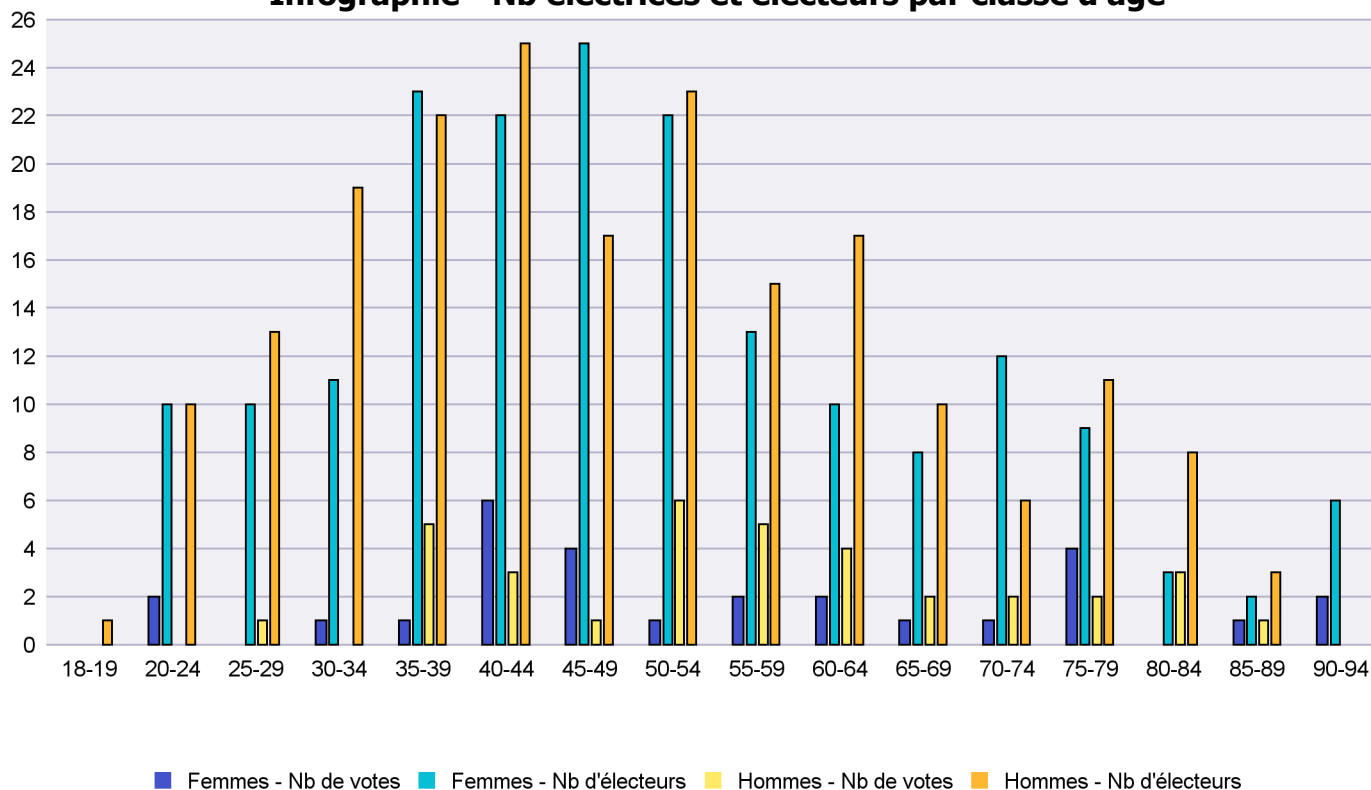

## Infographie - Nb électrices et électeurs par classe d'âge

Infographie - Nb électrices et électeurs par classe d'âge

# Canton de Neuchâtel - Statistique de participation

Electrices et électeurs par classe d'âge

Date : 18.05.2021

Scrutin : 09.05.2021

Tous les électeurs étrangers

Commune : Hauterive

Classes d'âge	Femmes			Hommes			Total			
	Nb électrices	Nb de votes	% part.	Nb électeurs	Nb de votes	% part.	Nb total électeurs	Nb total votes	% total part.	% total votes
18-19				1			1			
20-24	10	2	20	10			20	2	10	3.17
25-29	10			13	1	7.69	23	1	4.35	1.59
30-34	11	1	9.09	19			30	1	3.33	1.59
35-39	23	1	4.35	22	5	22.73	45	6	13.33	9.52
40-44	22	6	27.27	25	3	12	47	9	19.15	14.29
45-49	25	4	16	17	1	5.88	42	5	11.9	7.94
50-54	22	1	4.55	23	6	26.09	45	7	15.56	11.11
55-59	13	2	15.38	15	5	33.33	28	7	25	11.11
60-64	10	2	20	17	4	23.53	27	6	22.22	9.52
65-69	8	1	12.5	10	2	20	18	3	16.67	4.76
70-74	12	1	8.33	6	2	33.33	18	3	16.67	4.76
75-79	9	4	44.44	11	2	18.18	20	6	30	9.52
80-84	3			8	3	37.5	11	3	27.27	4.76
85-89	2	1	50	3	1	33.33	5	2	40	3.17
90-94	6	2	33.33				6	2	33.33	3.17
<b>Totaux</b>	<b>186</b>	<b>28</b>	<b>15.05</b>	<b>200</b>	<b>35</b>	<b>17.5</b>	<b>386</b>	<b>63</b>	<b>16.32</b>	