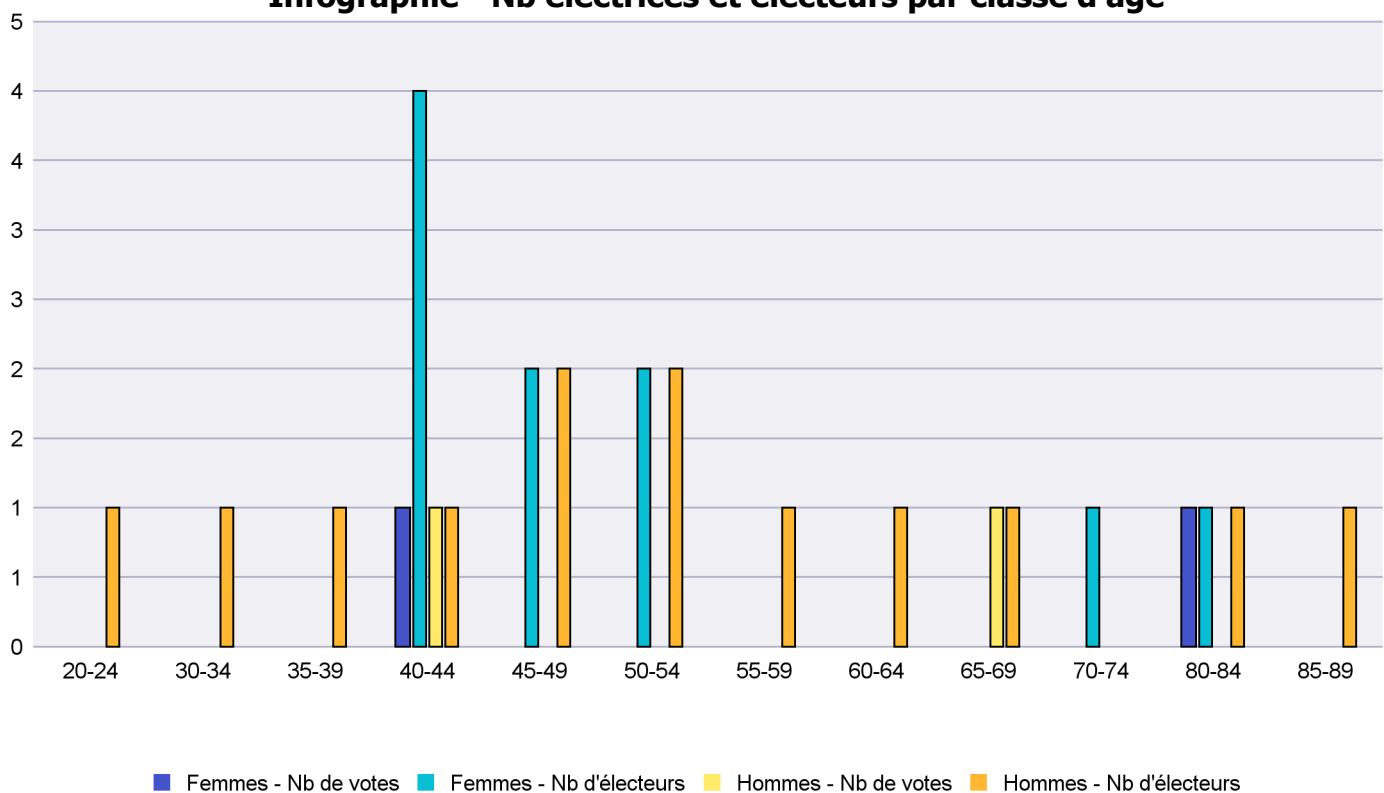

Infographie - Nb électrices et électeurs par classe d'âge

# Canton de Neuchâtel - Statistique de participation

Electrices et électeurs par classe d'âge

Date : 18.05.2021

Scrutin : 09.05.2021

Tous les électeurs étrangers

Commune : Les Verrières

Classes d'âge	Femmes			Hommes			Total			
	Nb électrices	Nb de votes	% part.	Nb électeurs	Nb de votes	% part.	Nb total électeurs	Nb total votes	% total part.	% total votes
20-24				1			1			
30-34				1			1			
35-39				1			1			
40-44	4	1	25	1	1	100	5	2	40	50
45-49	2			2			4			
50-54	2			2			4			
55-59				1			1			
60-64				1			1			
65-69				1	1	100	1	1	100	25
70-74	1						1			
80-84	1	1	100	1			2	1	50	25
85-89				1			1			
<b>Totaux</b>	<b>10</b>	<b>2</b>	<b>20</b>	<b>13</b>	<b>2</b>	<b>15.38</b>	<b>23</b>	<b>4</b>	<b>17.39</b>	

## Infographie - Nb électrices et électeurs par classe d'âge