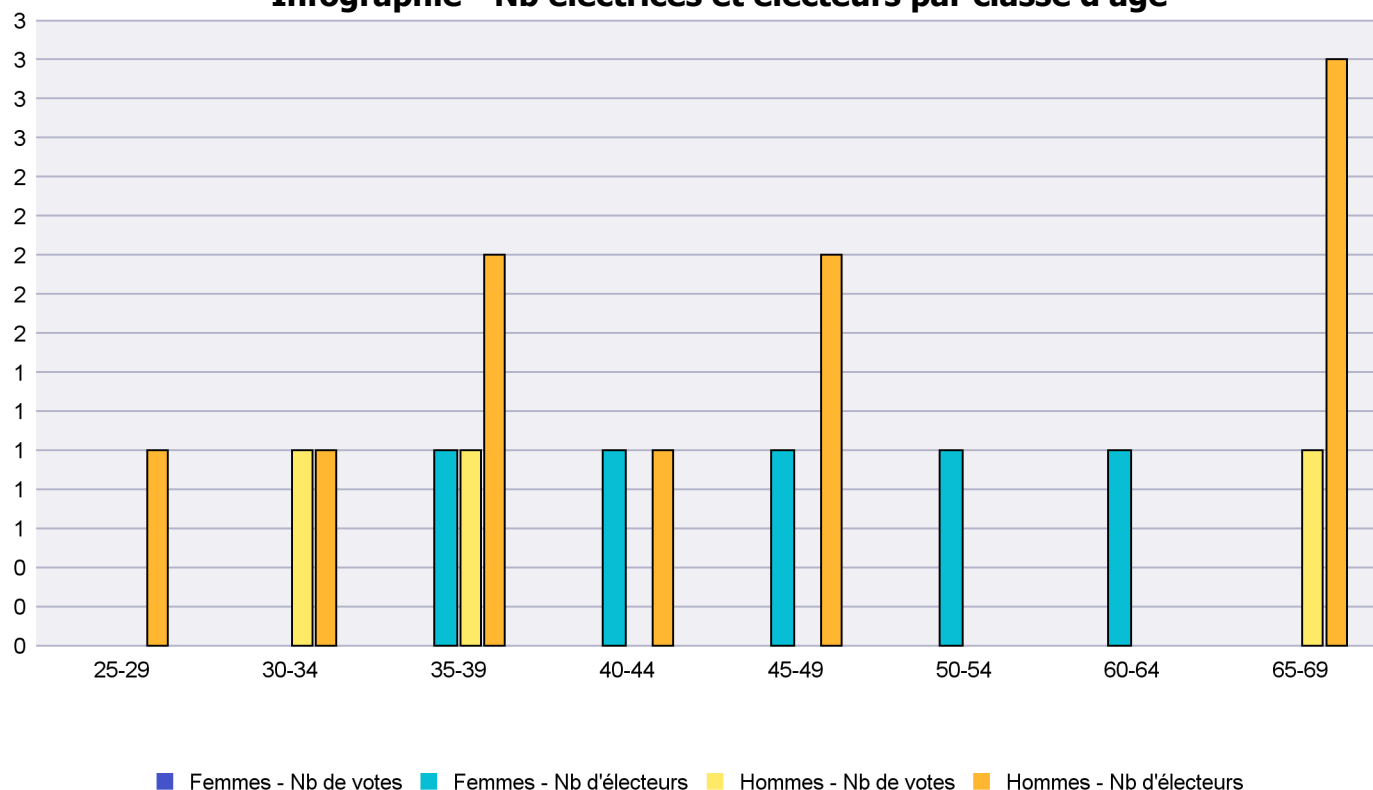

## Infographie - Nb électrices et électeurs par classe d'âge

# Canton de Neuchâtel - Statistique de participation

Electrices et électeurs par classe d'âge

Date : 18.05.2021

Scrutin : 09.05.2021

Tous les électeurs étrangers

Commune : La Chaux-du-Milieu

Classes d'âge	Femmes			Hommes			Total			
	Nb électrices	Nb de votes	% part.	Nb électeurs	Nb de votes	% part.	Nb total électeurs	Nb total votes	% total part.	% total votes
25-29				1			1			
30-34				1	1	100	1	1	100	33.33
35-39	1			2	1	50	3	1	33.33	33.33
40-44	1			1			2			
45-49	1			2			3			
50-54	1						1			
60-64	1						1			
65-69				3	1	33.33	3	1	33.33	33.33
<b>Totaux</b>	<b>5</b>			<b>10</b>	<b>3</b>	<b>30</b>	<b>15</b>	<b>3</b>	<b>20</b>	

Infographie - Nb électrices et électeurs par classe d'âge