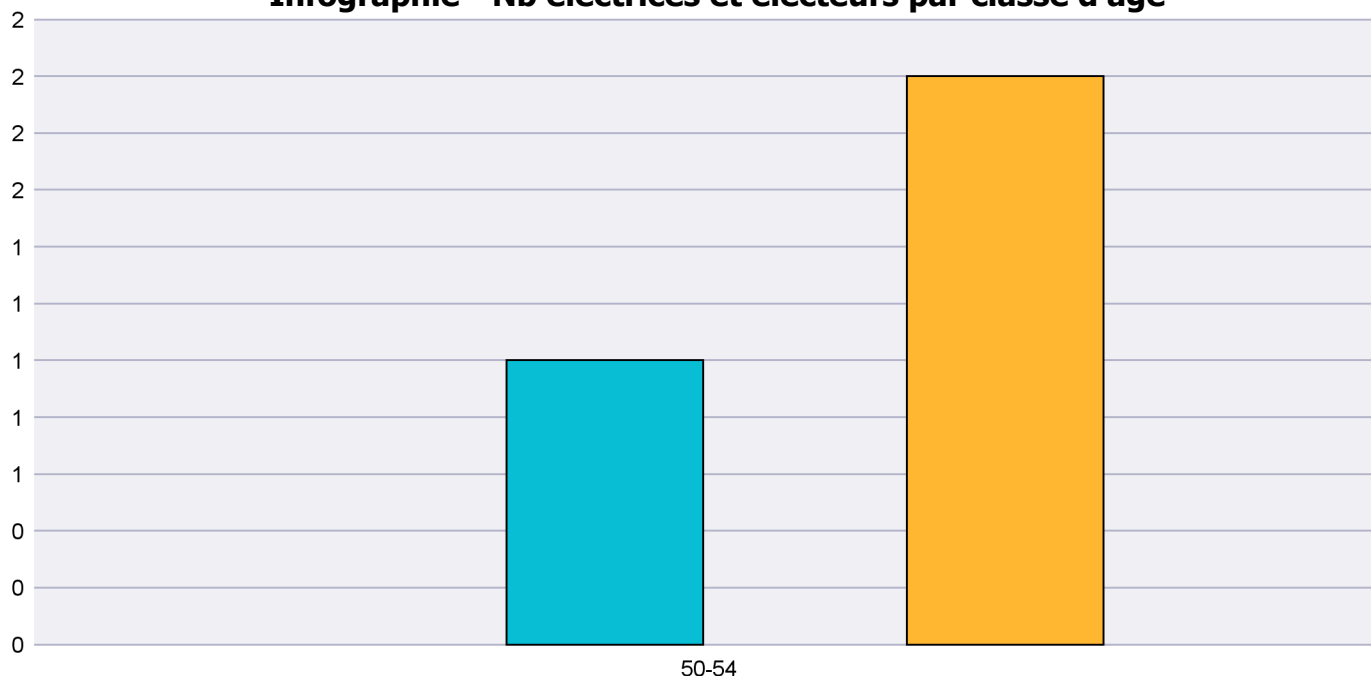

## Infographie - Nb électrices et électeurs par classe d'âge

# Canton de Neuchâtel - Statistique de participation

Electrices et électeurs par classe d'âge

Date : 18.05.2021

Scrutin : 09.05.2021

Tous les électeurs étrangers

Commune : Brot-Plamboz

Classes d'âge	Femmes			Hommes			Total			
	Nb électrices	Nb de votes	% part.	Nb électeurs	Nb de votes	% part.	Nb total électeurs	Nb total votes	% total part.	% total votes
50-54	1			2			3			
Totaux	1			2			3			

## Infographie - Nb électrices et électeurs par classe d'âge

■ Femmes - Nb de votes ■ Femmes - Nb d'électeurs ■ Hommes - Nb de votes ■ Hommes - Nb d'électeurs