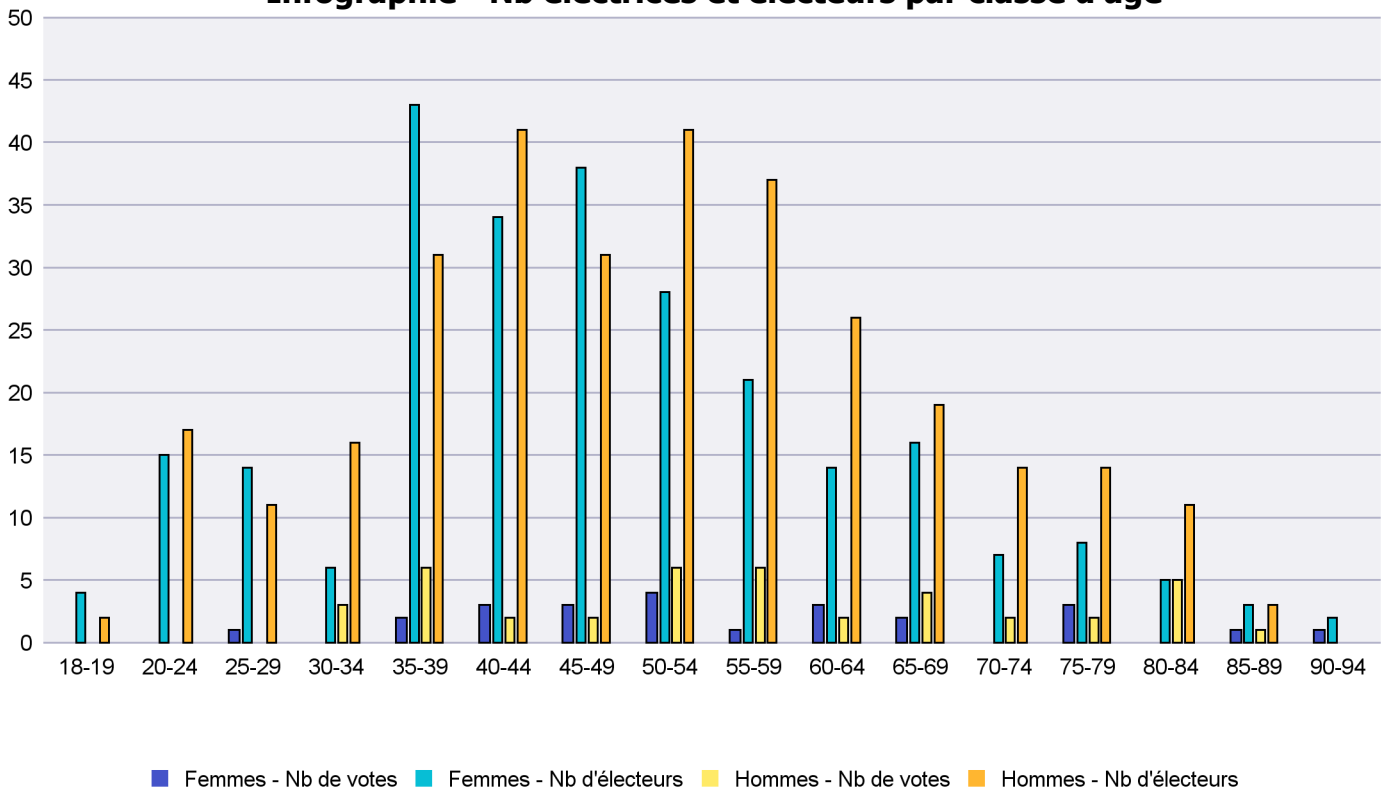

Infographie - Nb électrices et électeurs par classe d'âge

# Canton de Neuchâtel - Statistique de participation

Electrices et électeurs par classe d'âge

Date : 18.05.2021

Scrutin : 09.05.2021

Tous les électeurs étrangers

Commune : Le Landeron

Classes d'âge	Femmes			Hommes			Total			
	Nb électrices	Nb de votes	% part.	Nb électeurs	Nb de votes	% part.	Nb total électeurs	Nb total votes	% total part.	% total votes
18-19	4			2			6			
20-24	15			17			32			
25-29	14	1	7.14	11			25	1	4	1.54
30-34	6			16	3	18.75	22	3	13.64	4.62
35-39	43	2	4.65	31	6	19.35	74	8	10.81	12.31
40-44	34	3	8.82	41	2	4.88	75	5	6.67	7.69
45-49	38	3	7.89	31	2	6.45	69	5	7.25	7.69
50-54	28	4	14.29	41	6	14.63	69	10	14.49	15.38
55-59	21	1	4.76	37	6	16.22	58	7	12.07	10.77
60-64	14	3	21.43	26	2	7.69	40	5	12.5	7.69
65-69	16	2	12.5	19	4	21.05	35	6	17.14	9.23
70-74	7			14	2	14.29	21	2	9.52	3.08
75-79	8	3	37.5	14	2	14.29	22	5	22.73	7.69
80-84	5			11	5	45.45	16	5	31.25	7.69
85-89	3	1	33.33	3	1	33.33	6	2	33.33	3.08
90-94	2	1	50				2	1	50	1.54
<b>Totaux</b>	<b>258</b>	<b>24</b>	<b>9.3</b>	<b>314</b>	<b>41</b>	<b>13.06</b>	<b>572</b>	<b>65</b>	<b>11.36</b>	