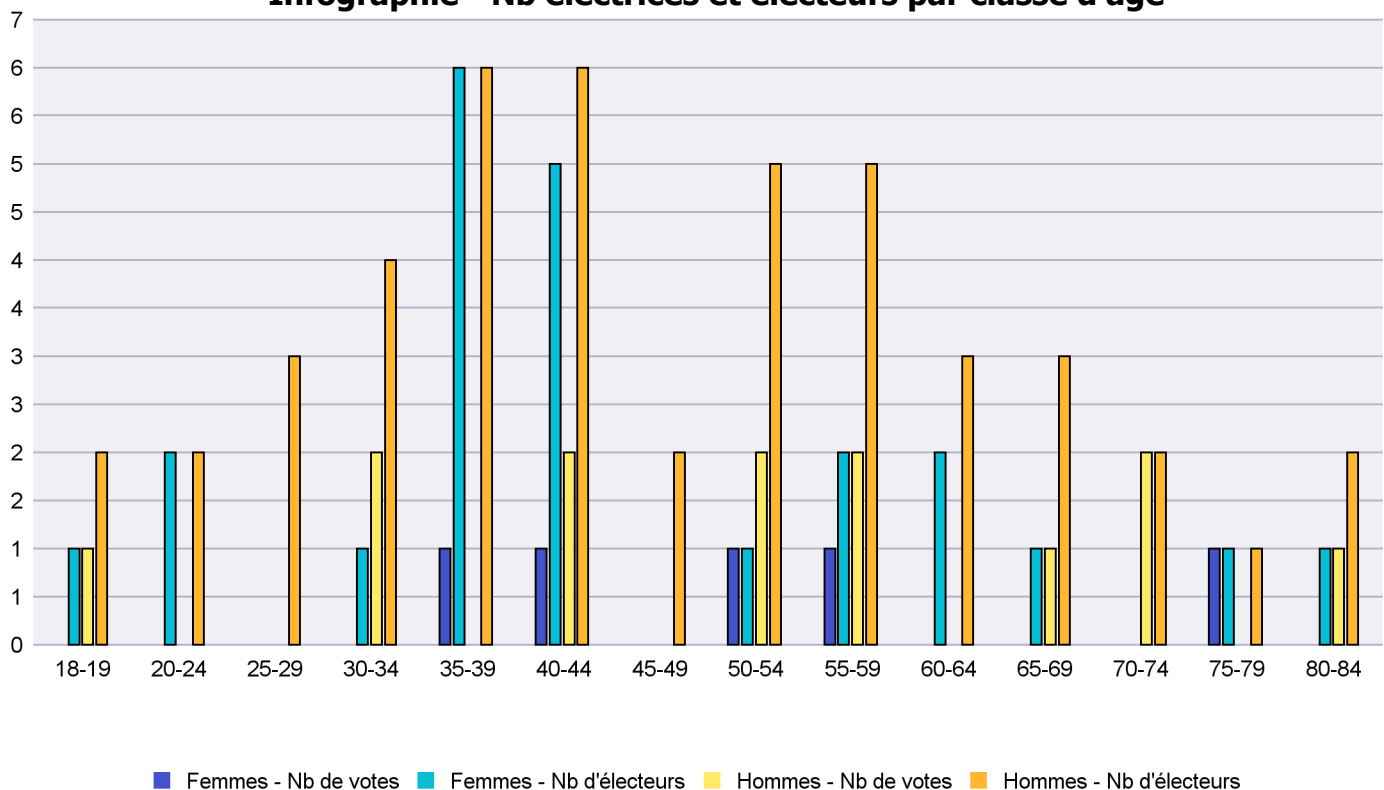

Infographie - Nb électrices et électeurs par classe d'âge

# Canton de Neuchâtel - Statistique de participation

Electrices et électeurs par classe d'âge

Date : 18.05.2021

Scrutin : 09.05.2021

Tous les électeurs étrangers

Commune : Les Ponts-de-Martel

Classes d'âge	Femmes			Hommes			Total			
	Nb électrices	Nb de votes	% part.	Nb électeurs	Nb de votes	% part.	Nb total électeurs	Nb total votes	% total part.	% total votes
18-19	1			2	1	50	3	1	33.33	5.56
20-24	2			2			4			
25-29				3			3			
30-34	1			4	2	50	5	2	40	11.11
35-39	6	1	16.67	6			12	1	8.33	5.56
40-44	5	1	20	6	2	33.33	11	3	27.27	16.67
45-49				2			2			
50-54	1	1	100	5	2	40	6	3	50	16.67
55-59	2	1	50	5	2	40	7	3	42.86	16.67
60-64	2			3			5			
65-69	1			3	1	33.33	4	1	25	5.56
70-74				2	2	100	2	2	100	11.11
75-79	1	1	100	1			2	1	50	5.56
80-84	1			2	1	50	3	1	33.33	5.56
<b>Totaux</b>	<b>23</b>	<b>5</b>	<b>21.74</b>	<b>46</b>	<b>13</b>	<b>28.26</b>	<b>69</b>	<b>18</b>	<b>26.09</b>	