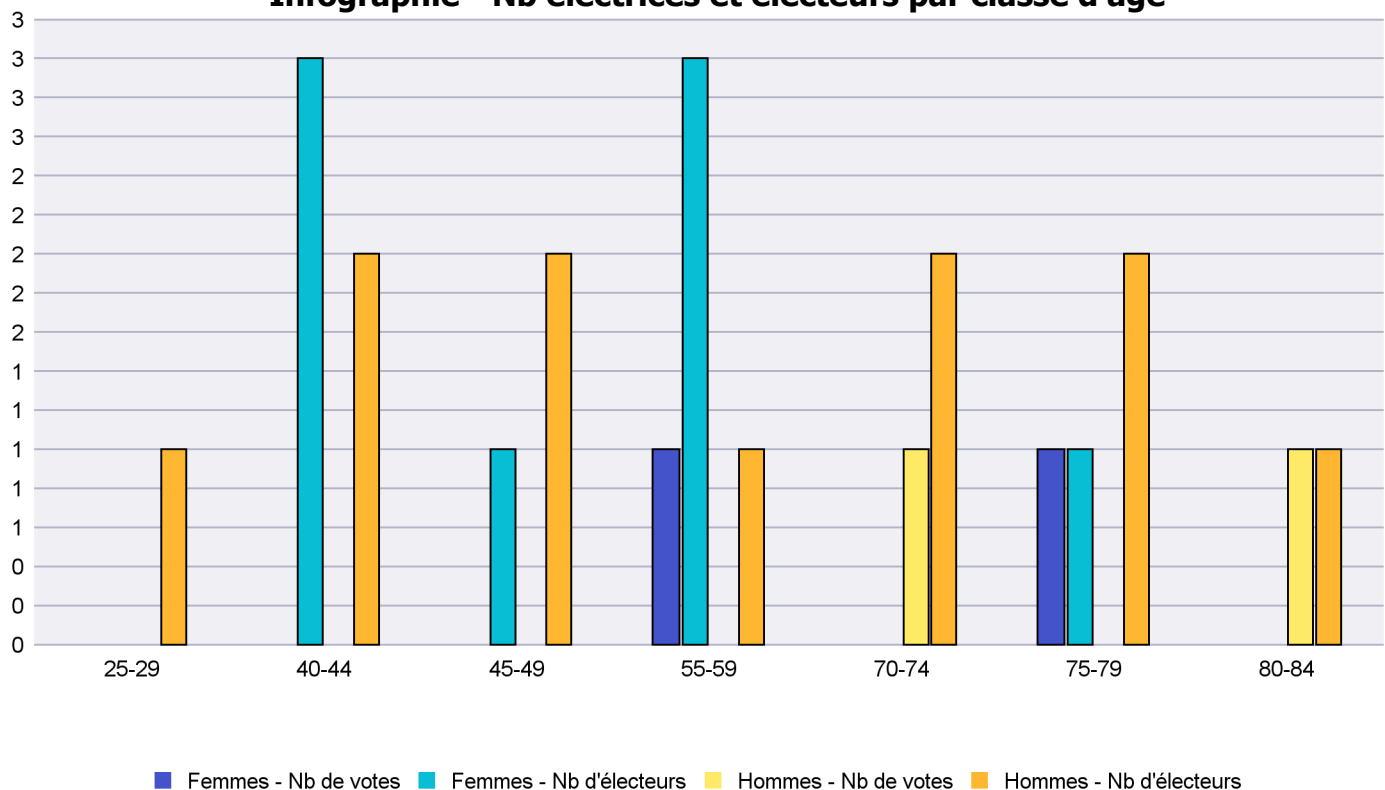

## Infographie - Nb électrices et électeurs par classe d'âge

# Canton de Neuchâtel - Statistique de participation

Electrices et électeurs par classe d'âge

Date : 18.05.2021

Scrutin : 09.05.2021

Tous les électeurs étrangers

Commune : Les Planchettes

Classes d'âge	Femmes			Hommes			Total			
	Nb électrices	Nb de votes	% part.	Nb électeurs	Nb de votes	% part.	Nb total électeurs	Nb total votes	% total part.	% total votes
25-29				1			1			
40-44	3			2			5			
45-49	1			2			3			
55-59	3	1	33.33	1			4	1	25	25
70-74				2	1	50	2	1	50	25
75-79	1	1	100	2			3	1	33.33	25
80-84				1	1	100	1	1	100	25
<b>Totaux</b>	<b>8</b>	<b>2</b>	<b>25</b>	<b>11</b>	<b>2</b>	<b>18.18</b>	<b>19</b>	<b>4</b>	<b>21.05</b>	

Infographie - Nb électrices et électeurs par classe d'âge