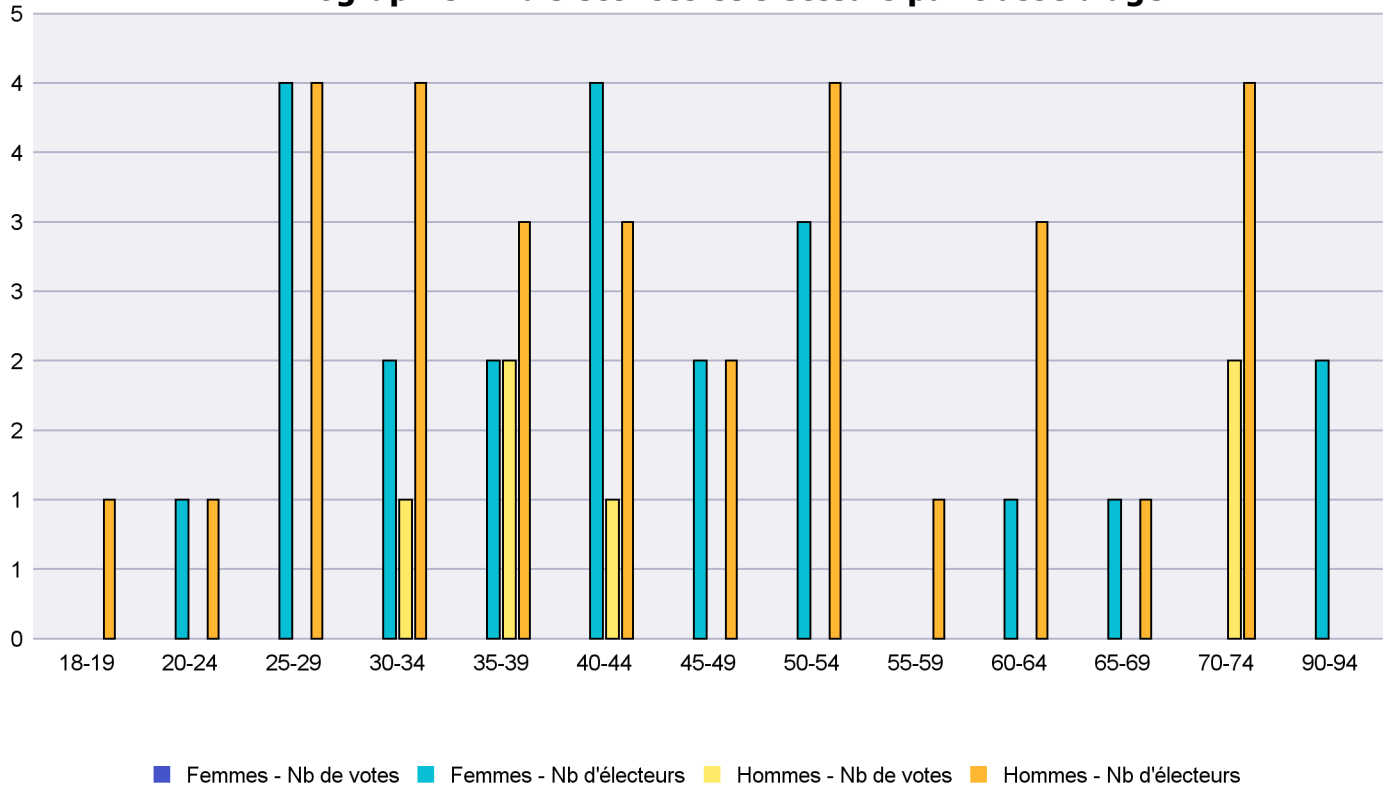

## Infographie - Nb électrices et électeurs par classe d'âge

# Canton de Neuchâtel - Statistique de participation

Electrices et électeurs par classe d'âge

Date : 18.05.2021

Scrutin : 09.05.2021

Tous les électeurs étrangers

Commune : La Sagne

Classes d'âge	Femmes			Hommes			Total			
	Nb électrices	Nb de votes	% part.	Nb électeurs	Nb de votes	% part.	Nb total électeurs	Nb total votes	% total part.	% total votes
18-19				1			1			
20-24	1			1			2			
25-29	4			4			8			
30-34	2			4	1	25	6	1	16.67	16.67
35-39	2			3	2	66.67	5	2	40	33.33
40-44	4			3	1	33.33	7	1	14.29	16.67
45-49	2			2			4			
50-54	3			4			7			
55-59				1			1			
60-64	1			3			4			
65-69	1			1			2			
70-74				4	2	50	4	2	50	33.33
90-94	2						2			
<b>Totaux</b>	<b>22</b>			<b>31</b>	<b>6</b>	<b>19.35</b>	<b>53</b>	<b>6</b>	<b>11.32</b>	