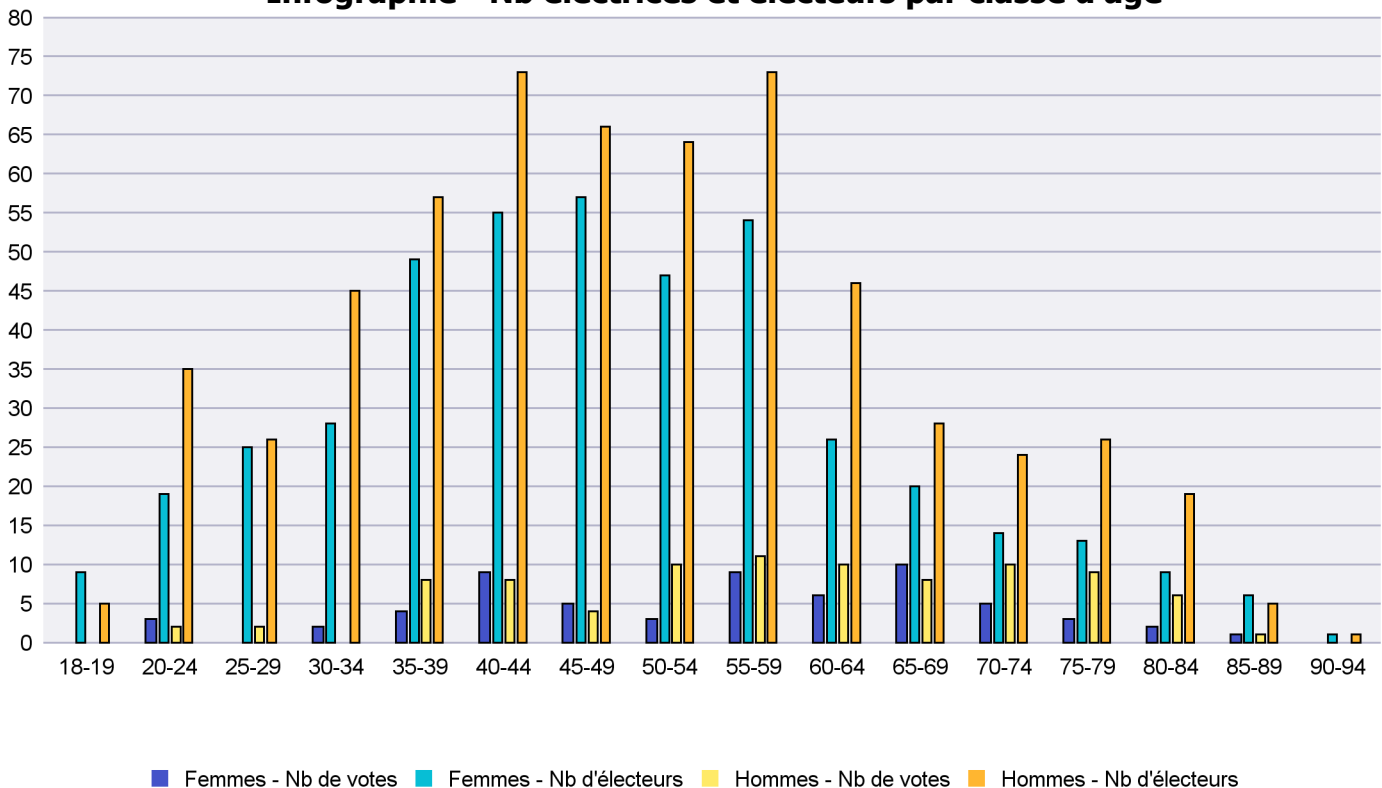

## Infographie - Nb électrices et électeurs par classe d'âge

# Canton de Neuchâtel - Statistique de participation

Electrices et électeurs par classe d'âge

Date : 18.05.2021

Scrutin : 09.05.2021

Tous les électeurs étrangers

Commune : La Grande Béroche

Classes d'âge	Femmes			Hommes			Total			
	Nb électrices	Nb de votes	% part.	Nb électeurs	Nb de votes	% part.	Nb total électeurs	Nb total votes	% total part.	% total votes
18-19	9			5			14			
20-24	19	3	15.79	35	2	5.71	54	5	9.26	3.31
25-29	25			26	2	7.69	51	2	3.92	1.32
30-34	28	2	7.14	45			73	2	2.74	1.32
35-39	49	4	8.16	57	8	14.04	106	12	11.32	7.95
40-44	55	9	16.36	73	8	10.96	128	17	13.28	11.26
45-49	57	5	8.77	66	4	6.06	123	9	7.32	5.96
50-54	47	3	6.38	64	10	15.63	111	13	11.71	8.61
55-59	54	9	16.67	73	11	15.07	127	20	15.75	13.25
60-64	26	6	23.08	46	10	21.74	72	16	22.22	10.6
65-69	20	10	50	28	8	28.57	48	18	37.5	11.92
70-74	14	5	35.71	24	10	41.67	38	15	39.47	9.93
75-79	13	3	23.08	26	9	34.62	39	12	30.77	7.95
80-84	9	2	22.22	19	6	31.58	28	8	28.57	5.3
85-89	6	1	16.67	5	1	20	11	2	18.18	1.32
90-94	1			1			2			
<b>Totaux</b>	<b>432</b>	<b>62</b>	<b>14.35</b>	<b>593</b>	<b>89</b>	<b>15.01</b>	<b>1'025</b>	<b>151</b>	<b>14.73</b>	