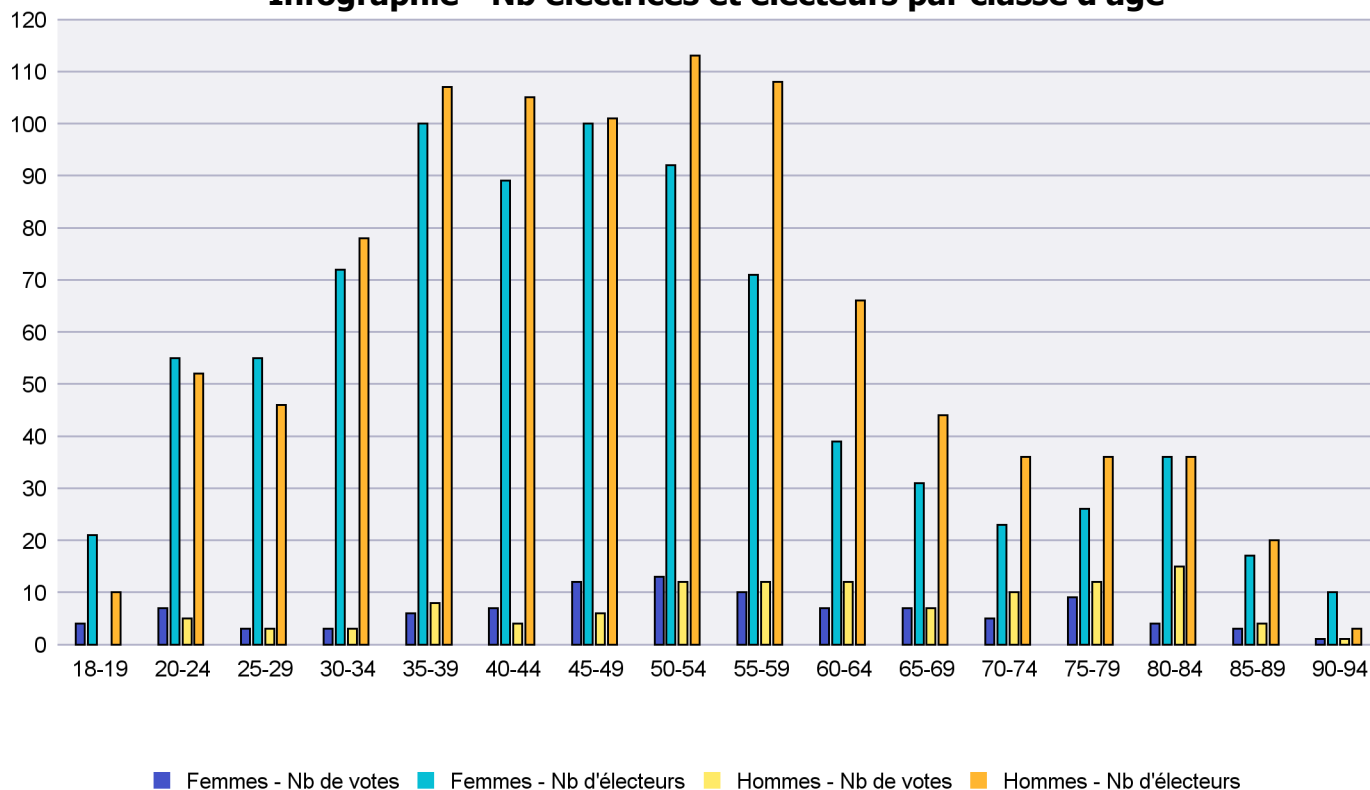

Infographie - Nb électrices et électeurs par classe d'âge

# Canton de Neuchâtel - Statistique de participation

Electrices et électeurs par classe d'âge

Date : 18.05.2021

Scrutin : 09.05.2021

Tous les électeurs étrangers

Commune : Le Locle

Classes d'âge	Femmes			Hommes			Total			
	Nb électrices	Nb de votes	% part.	Nb électeurs	Nb de votes	% part.	Nb total électeurs	Nb total votes	% total part.	% total votes
18-19	21	4	19.05	10			31	4	12.9	1.86
20-24	55	7	12.73	52	5	9.62	107	12	11.21	5.58
25-29	55	3	5.45	46	3	6.52	101	6	5.94	2.79
30-34	72	3	4.17	78	3	3.85	150	6	4	2.79
35-39	100	6	6	107	8	7.48	207	14	6.76	6.51
40-44	89	7	7.87	105	4	3.81	194	11	5.67	5.12
45-49	100	12	12	101	6	5.94	201	18	8.96	8.37
50-54	92	13	14.13	113	12	10.62	205	25	12.2	11.63
55-59	71	10	14.08	108	12	11.11	179	22	12.29	10.23
60-64	39	7	17.95	66	12	18.18	105	19	18.1	8.84
65-69	31	7	22.58	44	7	15.91	75	14	18.67	6.51
70-74	23	5	21.74	36	10	27.78	59	15	25.42	6.98
75-79	26	9	34.62	36	12	33.33	62	21	33.87	9.77
80-84	36	4	11.11	36	15	41.67	72	19	26.39	8.84
85-89	17	3	17.65	20	4	20	37	7	18.92	3.26
90-94	10	1	10	3	1	33.33	13	2	15.38	0.93
<b>Totaux</b>	<b>837</b>	<b>101</b>	<b>12.07</b>	<b>961</b>	<b>114</b>	<b>11.86</b>	<b>1'798</b>	<b>215</b>	<b>11.96</b>	

## Infographie - Nb électrices et électeurs par classe d'âge