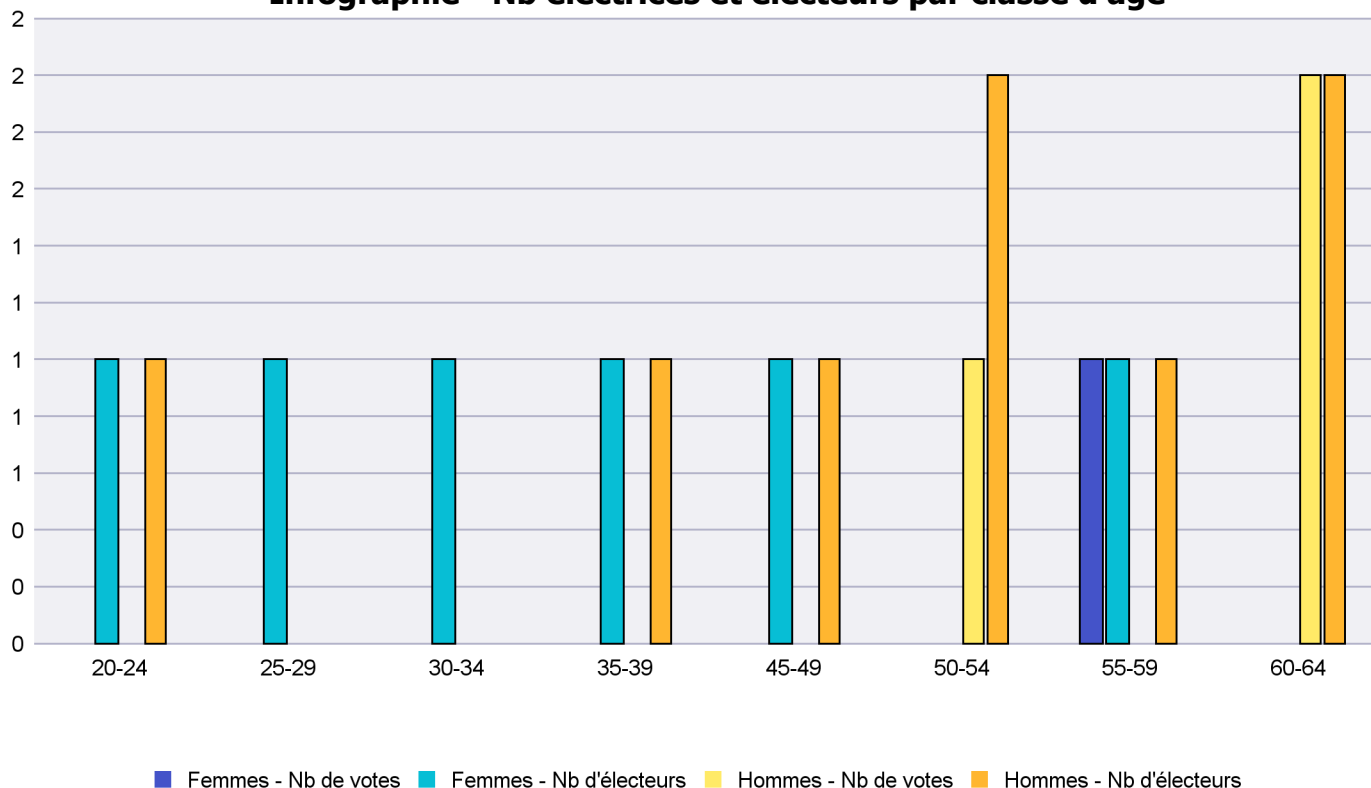

## Infographie - Nb électrices et électeurs par classe d'âge

# Canton de Neuchâtel - Statistique de participation

Electrices et électeurs par classe d'âge

Date : 18.05.2021

Scrutin : 09.05.2021

Tous les électeurs étrangers

Commune : La Brévine

Classes d'âge	Femmes			Hommes			Total			
	Nb électrices	Nb de votes	% part.	Nb électeurs	Nb de votes	% part.	Nb total électeurs	Nb total votes	% total part.	% total votes
20-24	1			1			2			
25-29	1						1			
30-34	1						1			
35-39	1			1			2			
45-49	1			1			2			
50-54				2	1	50	2	1	50	25
55-59	1	1	100	1			2	1	50	25
60-64				2	2	100	2	2	100	50
<b>Totaux</b>	<b>6</b>	<b>1</b>	<b>16.67</b>	<b>8</b>	<b>3</b>	<b>37.5</b>	<b>14</b>	<b>4</b>	<b>28.57</b>	

Infographie - Nb électrices et électeurs par classe d'âge