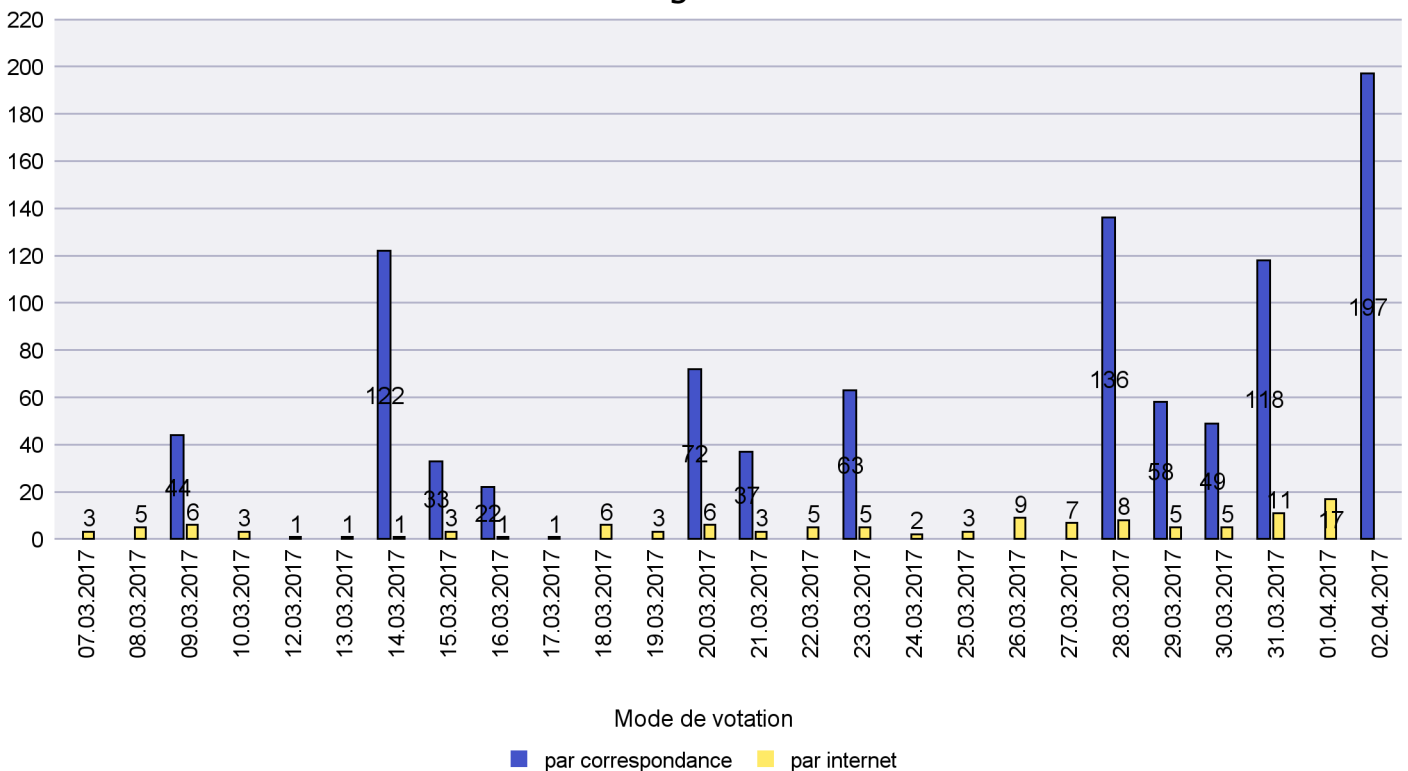

Scrutin : 02.04.2017

Commune : Bevaix

Mode de vote par classe d'âge

Jours d'enregistrement des votes

Scrutin : 02.04.2017

Commune : Boudry

Mode de vote par classe d'âge

Jours d'enregistrement des votes

Scrutin : 02.04.2017

Commune : Brot-Plamboz

Mode de vote par classe d'âge

Jours d'enregistrement des votes

Canton de Neuchâtel - Statistique du mode de vote

Date : 05.04.2017

Scrutin : 02.04.2017

Commune : Commune Commission

Mode de vote par classe d'âge

Jours d'enregistrement des votes

Scrutin : 02.04.2017

Commune : Corcelles-Cormondrèche

Mode de vote par classe d'âge

Jours d'enregistrement des votes

Canton de Neuchâtel - Statistique du mode de vote