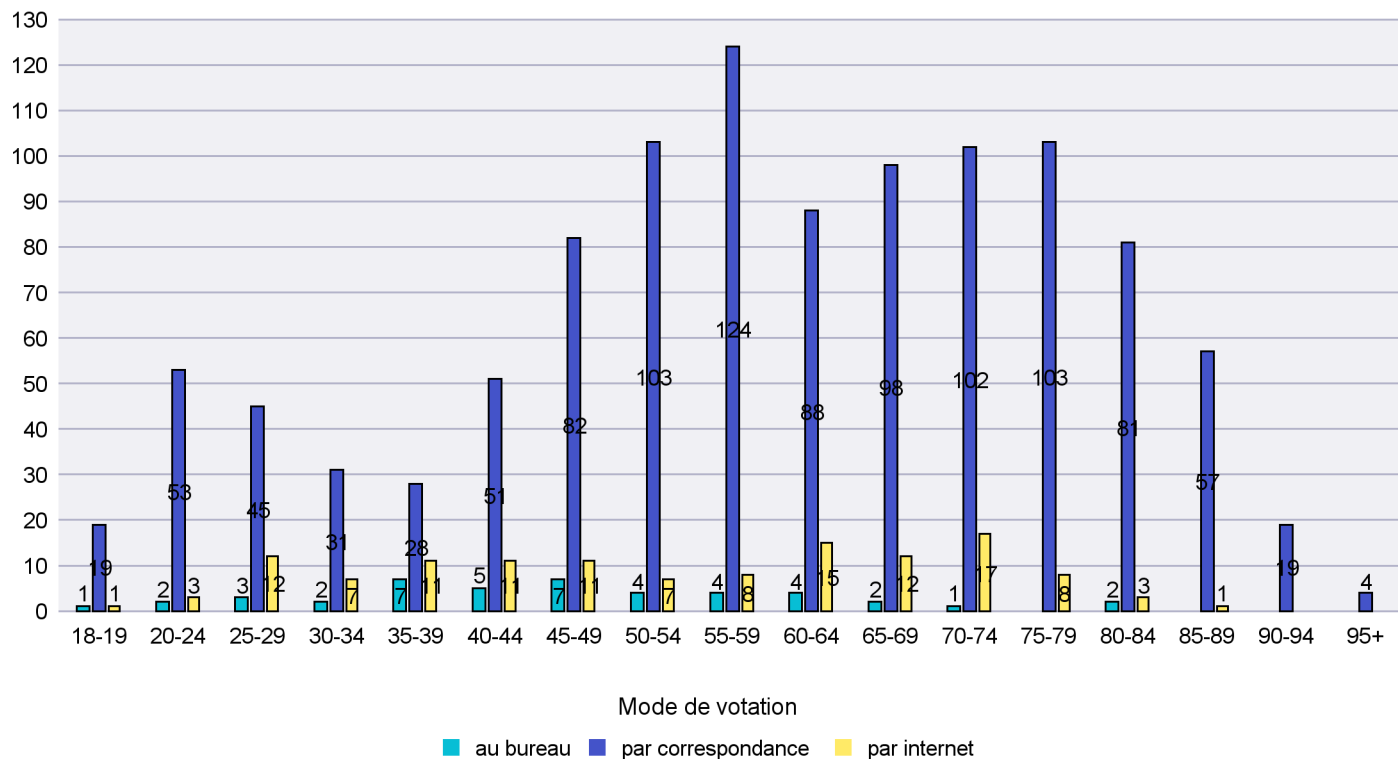

Jours d'enregistrement des votes

Scrutin : 02.04.2017

Commune : Lignières

Mode de vote par classe d'âge

Jours d'enregistrement des votes

Scrutin : 02.04.2017

Commune : Milvignes

Mode de vote par classe d'âge

Jours d'enregistrement des votes

Canton de Neuchâtel - Statistique du mode de vote

Date : 05.04.2017

Scrutin : 02.04.2017

Commune : Montalchez

Mode de vote par classe d'âge

Jours d'enregistrement des votes

Scrutin : 02.04.2017

Commune : Neuchâtel

Mode de vote par classe d'âge

Jours d'enregistrement des votes

Scrutin : 02.04.2017

Commune : Peseux

Mode de vote par classe d'âge

Jours d'enregistrement des votes

Canton de Neuchâtel - Statistique du mode de vote

Date : 05.04.2017

Scrutin : 02.04.2017

Commune : Rochefort

Mode de vote par classe d'âge

Jours d'enregistrement des votes

Scrutin : 02.04.2017

Commune : Saint-Aubin-Sauges

Mode de vote par classe d'âge