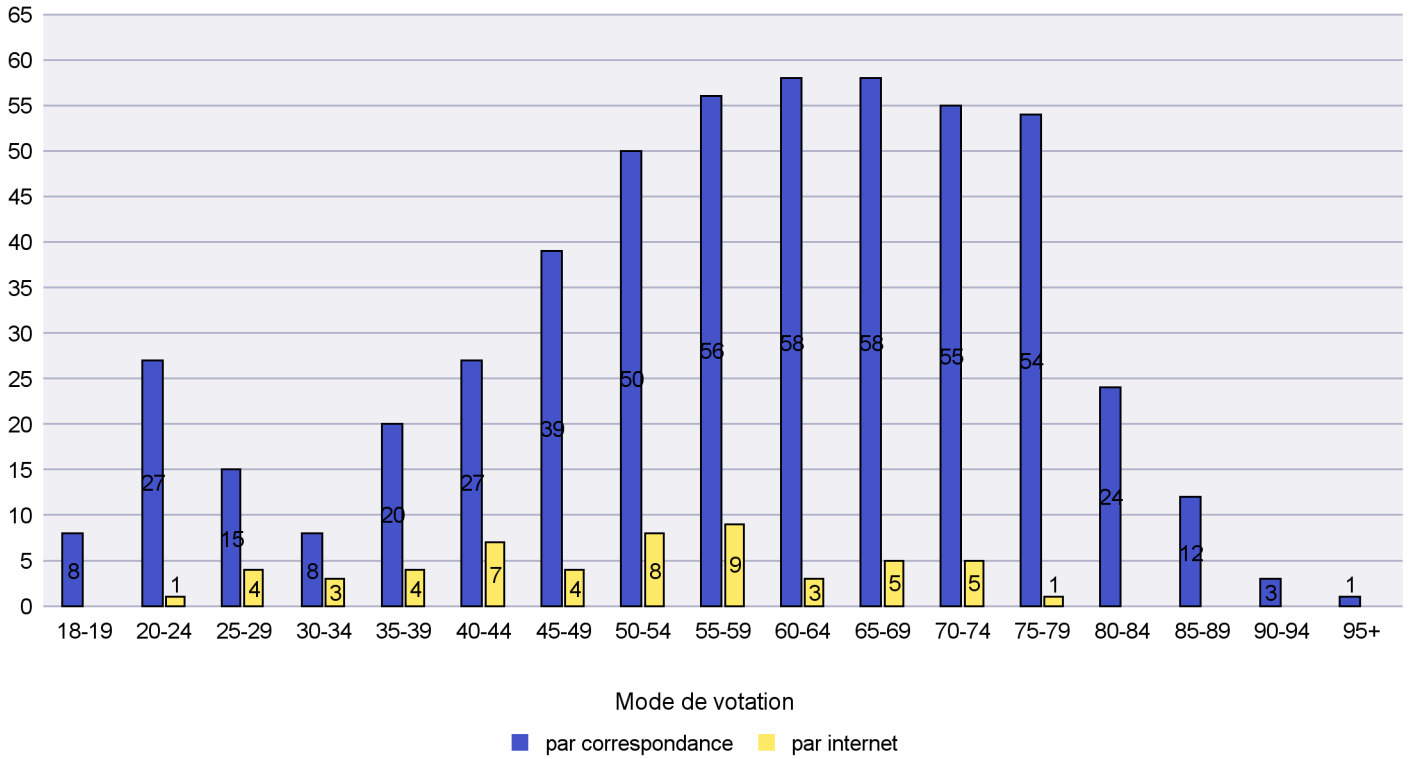

Commune : Cortaillod

Mode de vote par classe d'âge

Jours d'enregistrement des votes

Scrutin : 02.04.2017

Commune : Cressier

Mode de vote par classe d'âge

Jours d'enregistrement des votes

Scrutin : 02.04.2017

Commune : Enges

Mode de vote par classe d'âge

Jours d'enregistrement des votes

Canton de Neuchâtel - Statistique du mode de vote

Date : 05.04.2017

Scrutin : 02.04.2017

Commune : Fresens

Mode de vote par classe d'âge

Jours d'enregistrement des votes

Scrutin : 02.04.2017

Commune : Gorgier

Mode de vote par classe d'âge

Jours d'enregistrement des votes

Canton de Neuchâtel - Statistique du mode de vote

Date : 05.04.2017

Scrutin : 02.04.2017