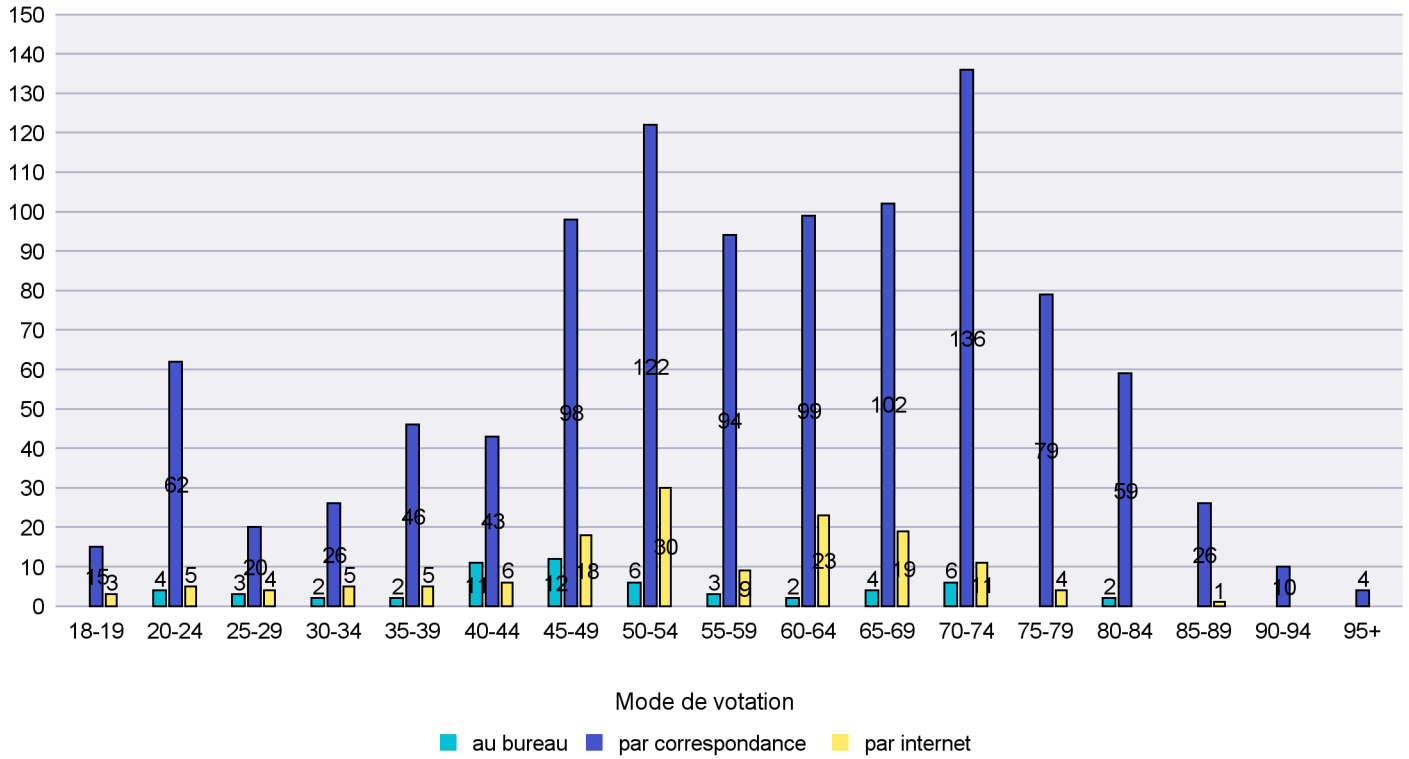

Date : 05.04.2017

Scrutin : 02.04.2017

Commune : La Chaux-de-Fonds

Mode de vote par classe d'âge

Jours d'enregistrement des votes

Scrutin : 02.04.2017

Commune : La Chaux-du-Milieu

Mode de vote par classe d'âge

Jours d'enregistrement des votes

Scrutin : 02.04.2017

Commune : La Côte-aux-Fées

Mode de vote par classe d'âge

Jours d'enregistrement des votes

Scrutin : 02.04.2017

Commune : La Sagne

Mode de vote par classe d'âge

Jours d'enregistrement des votes

Scrutin : 02.04.2017

Commune : La Tène

Mode de vote par classe d'âge

Jours d'enregistrement des votes

Scrutin : 02.04.2017

Commune : Le Cerneux-Péquignot

Mode de vote par classe d'âge

Jours d'enregistrement des votes

Scrutin : 02.04.2017

Commune : Le Landeron

Mode de vote par classe d'âge

Jours d'enregistrement des votes

Scrutin : 02.04.2017

Commune : Le Locle

Mode de vote par classe d'âge