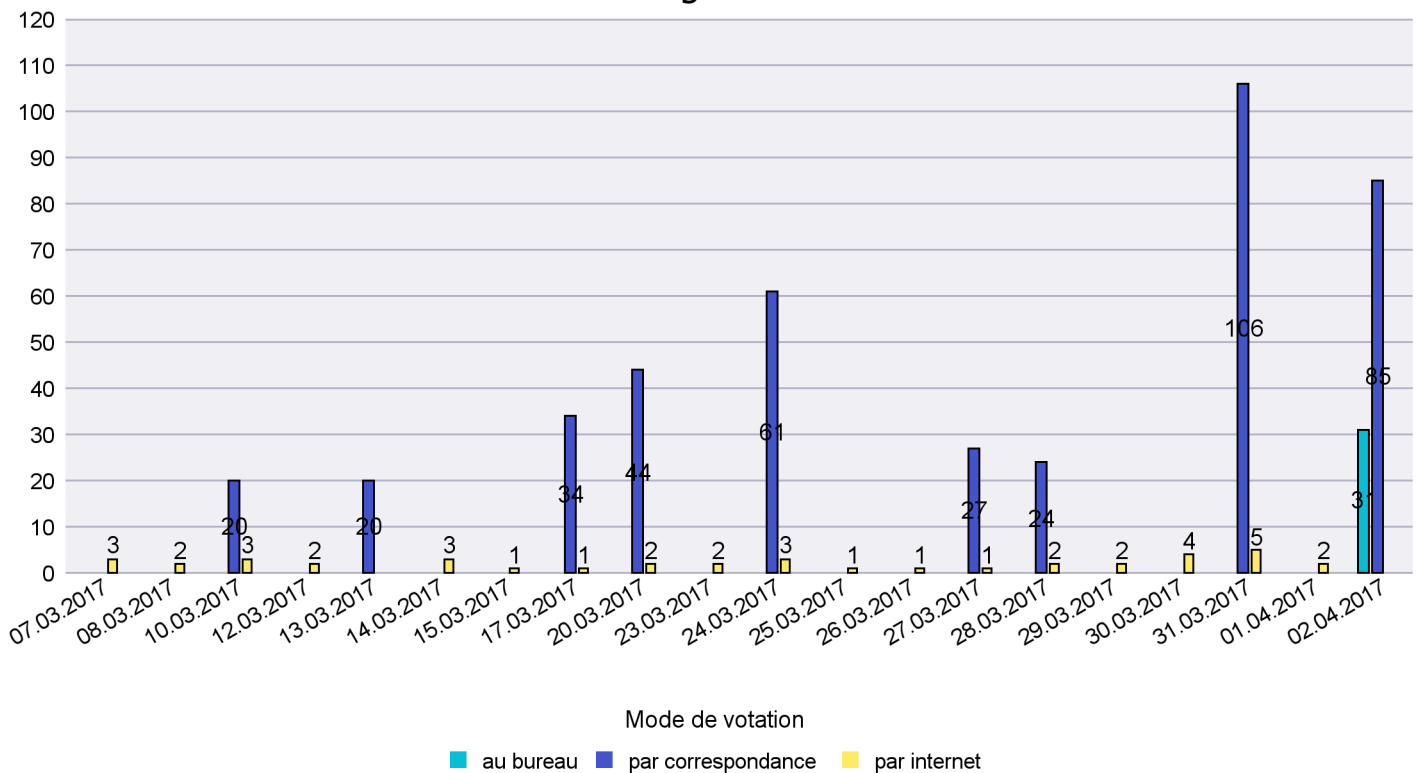

Commune : Cortaillod

Mode de vote par classe d'âge

Jours d'enregistrement des votes

Scrutin : 02.04.2017

Commune : Cressier

Mode de vote par classe d'âge

Jours d'enregistrement des votes

Scrutin : 02.04.2017

Commune : Enges

Mode de vote par classe d'âge

Jours d'enregistrement des votes

Canton de Neuchâtel - Statistique du mode de vote

Date : 05.04.2017

Scrutin : 02.04.2017

Commune : Fresens

Mode de vote par classe d'âge