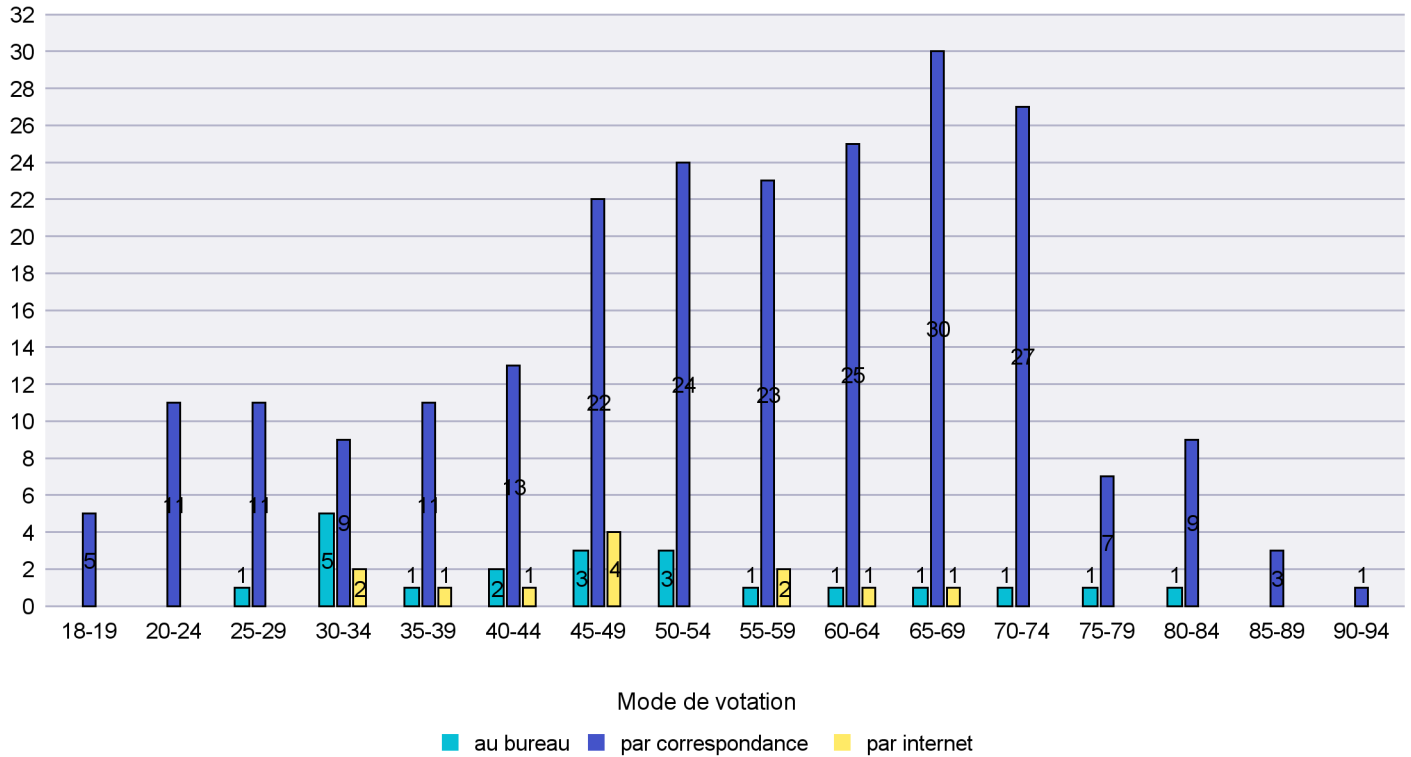

Jours d'enregistrement des votes

Scrutin : 02.04.2017

Commune : Le Landeron

Mode de vote par classe d'âge

Jours d'enregistrement des votes

Scrutin : 02.04.2017

Commune : Le Locle

Mode de vote par classe d'âge

Jours d'enregistrement des votes

Scrutin : 02.04.2017

Commune : Les Brenets

Mode de vote par classe d'âge

Jours d'enregistrement des votes

Scrutin : 02.04.2017

Commune : Les Planchettes

Mode de vote par classe d'âge

Jours d'enregistrement des votes

Scrutin : 02.04.2017

Commune : Les Ponts-de-Martel

Mode de vote par classe d'âge

Jours d'enregistrement des votes

Scrutin : 02.04.2017

Commune : Les Verrières

Mode de vote par classe d'âge

Jours d'enregistrement des votes

Scrutin : 02.04.2017

Commune : Lignières

Mode de vote par classe d'âge

Jours d'enregistrement des votes

Scrutin : 02.04.2017

Commune : Milvignes

Mode de vote par classe d'âge