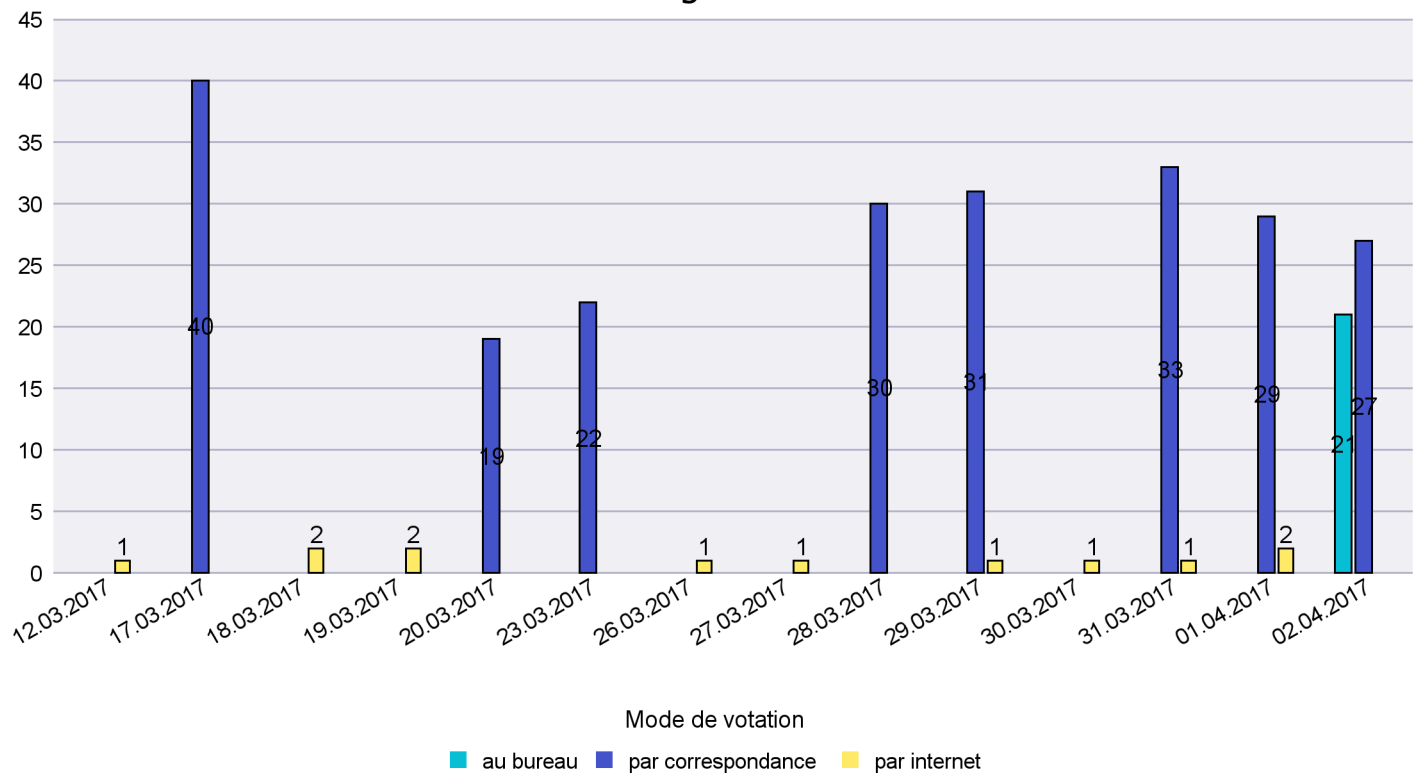

Jours d'enregistrement des votes

Scrutin : 02.04.2017

Commune : Les Ponts-de-Martel

Mode de vote par classe d'âge

Jours d'enregistrement des votes

Scrutin : 02.04.2017

Commune : Les Verrières

Mode de vote par classe d'âge

Jours d'enregistrement des votes

Scrutin : 02.04.2017

Commune : Lignières

Mode de vote par classe d'âge

Jours d'enregistrement des votes

Scrutin : 02.04.2017

Commune : Milvignes

Mode de vote par classe d'âge

Jours d'enregistrement des votes

Canton de Neuchâtel - Statistique du mode de vote

Date : 05.04.2017

Scrutin : 02.04.2017

Commune : Montalchez

Mode de vote par classe d'âge

Jours d'enregistrement des votes

Scrutin : 02.04.2017