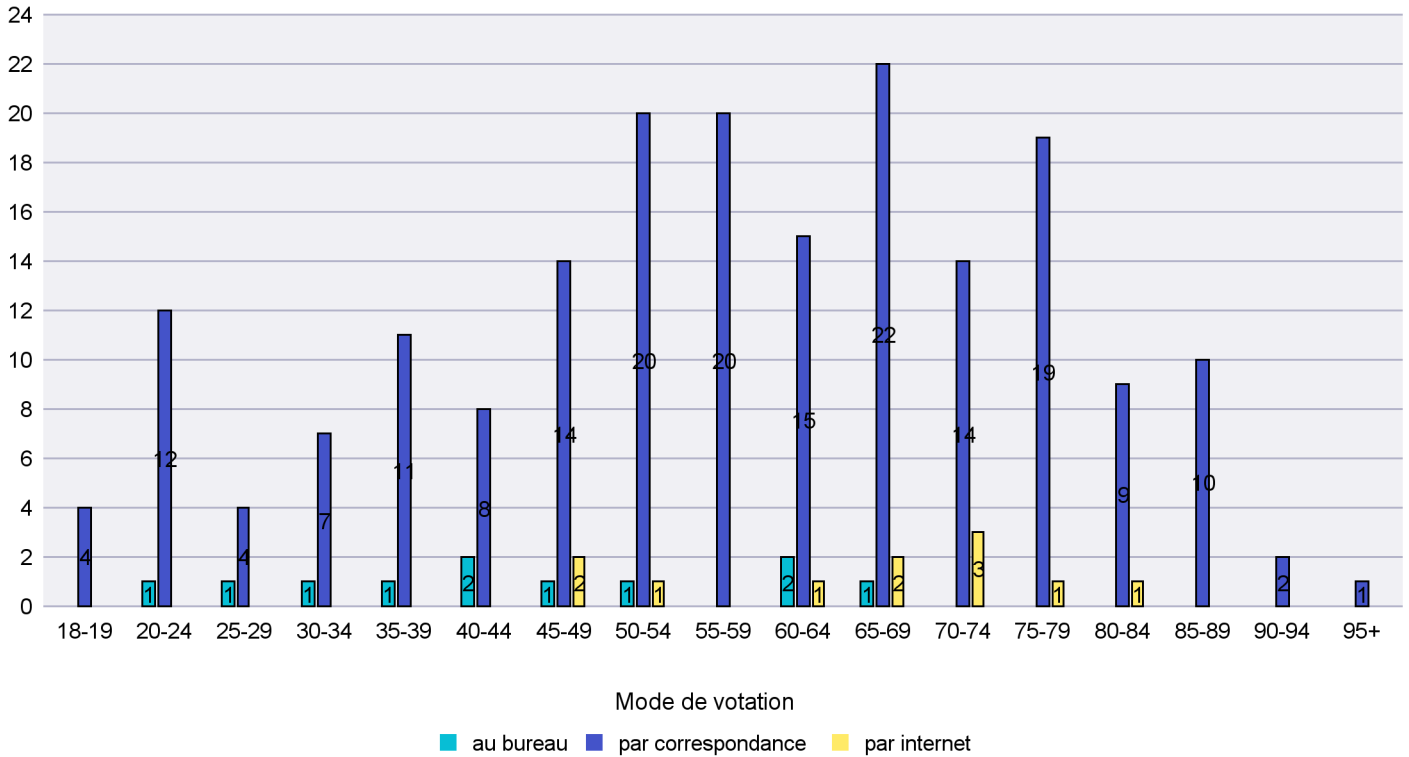

Jours d'enregistrement des votes

Scrutin : 02.04.2017

Commune : Le Landeron

Mode de vote par classe d'âge

Jours d'enregistrement des votes

Scrutin : 02.04.2017

Commune : Le Locle

Mode de vote par classe d'âge

Jours d'enregistrement des votes

Scrutin : 02.04.2017

Commune : Les Brenets

Mode de vote par classe d'âge

Jours d'enregistrement des votes

Scrutin : 02.04.2017

Commune : Les Planchettes

Mode de vote par classe d'âge

Jours d'enregistrement des votes

Scrutin : 02.04.2017

Commune : Les Ponts-de-Martel

Mode de vote par classe d'âge

Jours d'enregistrement des votes

Scrutin : 02.04.2017

Commune : Les Verrières

Mode de vote par classe d'âge

Jours d'enregistrement des votes

Scrutin : 02.04.2017

Commune : Lignières

Mode de vote par classe d'âge

Jours d'enregistrement des votes

Scrutin : 02.04.2017

Commune : Milvignes

Mode de vote par classe d'âge