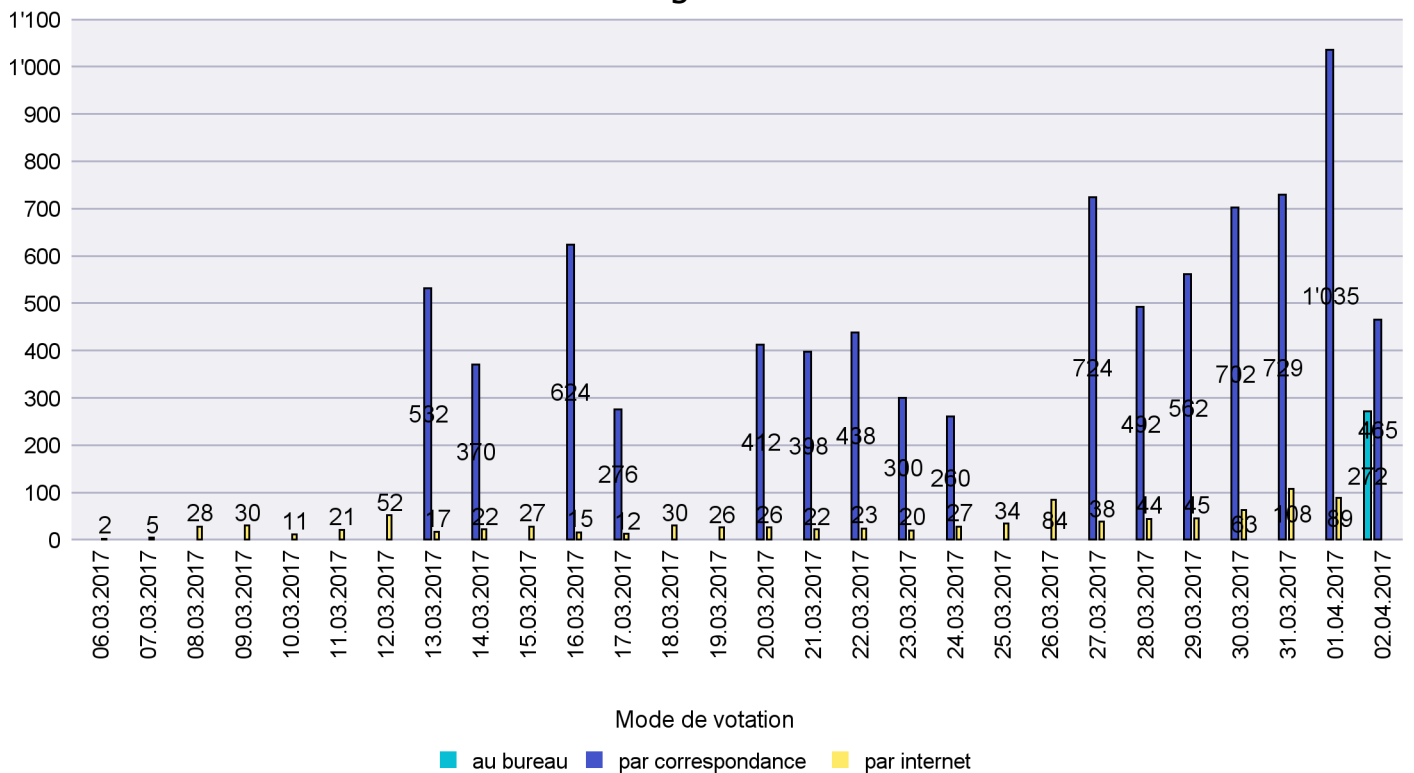

Date : 05.04.2017

Scrutin : 02.04.2017

Commune : La Chaux-de-Fonds

Mode de vote par classe d'âge

Jours d'enregistrement des votes

Scrutin : 02.04.2017

Commune : La Chaux-du-Milieu

Mode de vote par classe d'âge

Jours d'enregistrement des votes

Scrutin : 02.04.2017

Commune : La Côte-aux-Fées

Mode de vote par classe d'âge

Jours d'enregistrement des votes

Scrutin : 02.04.2017

Commune : La Sagne

Mode de vote par classe d'âge

Jours d'enregistrement des votes

Scrutin : 02.04.2017

Commune : La Tène

Mode de vote par classe d'âge

Jours d'enregistrement des votes

Scrutin : 02.04.2017

Commune : Le Cerneux-Péquignot

Mode de vote par classe d'âge