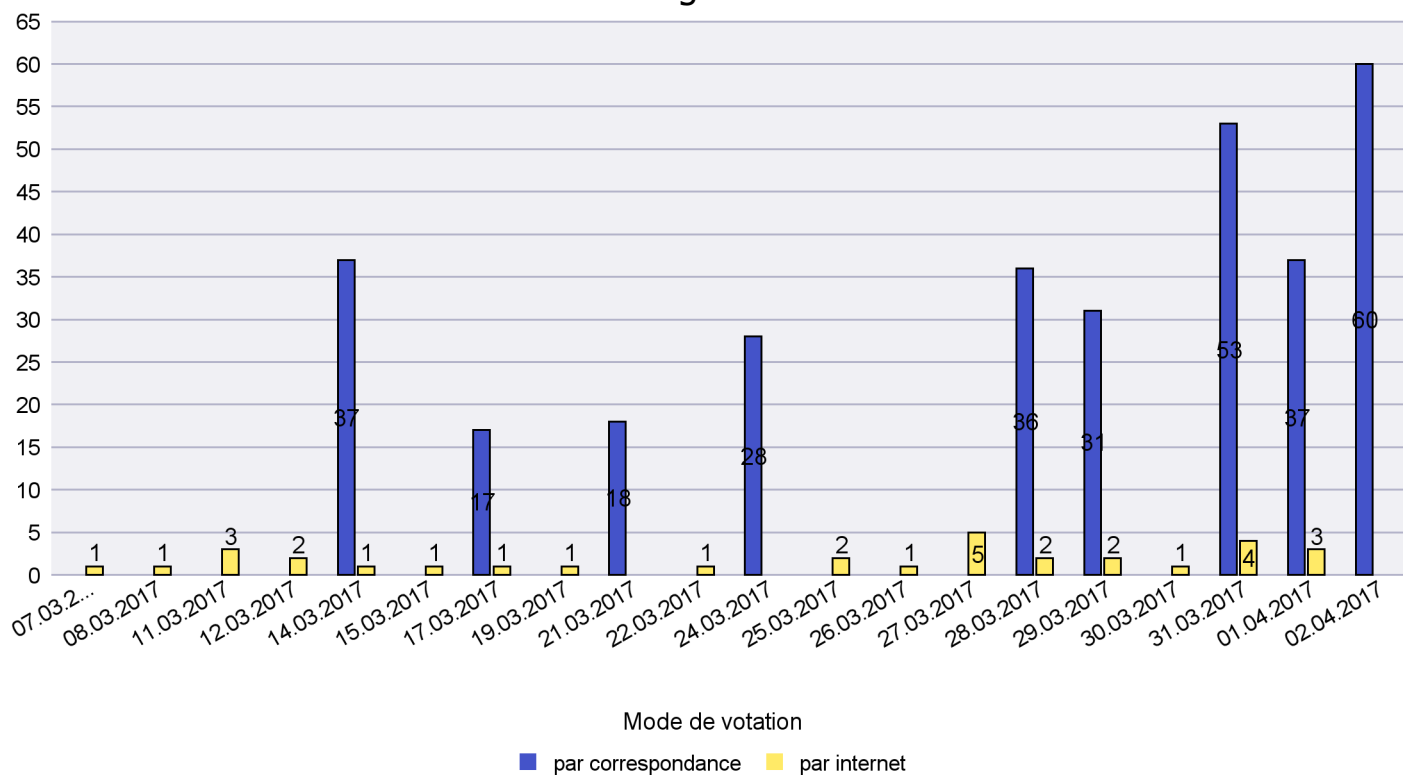

Date : 05.04.2017

Scrutin : 02.04.2017

Commune : La Chaux-de-Fonds

Mode de vote par classe d'âge

Jours d'enregistrement des votes

Scrutin : 02.04.2017

Commune : La Chaux-du-Milieu

Mode de vote par classe d'âge

Jours d'enregistrement des votes

Scrutin : 02.04.2017

Commune : La Côte-aux-Fées

Mode de vote par classe d'âge

Jours d'enregistrement des votes

Scrutin : 02.04.2017

Commune : La Sagne

Mode de vote par classe d'âge

Jours d'enregistrement des votes

Scrutin : 02.04.2017

Commune : La Tène

Mode de vote par classe d'âge

Jours d'enregistrement des votes

Scrutin : 02.04.2017

Commune : Le Cerneux-Péquignot

Mode de vote par classe d'âge

Jours d'enregistrement des votes

Scrutin : 02.04.2017

Commune : Le Landeron

Mode de vote par classe d'âge

Jours d'enregistrement des votes

Scrutin : 02.04.2017

Commune : Le Locle

Mode de vote par classe d'âge