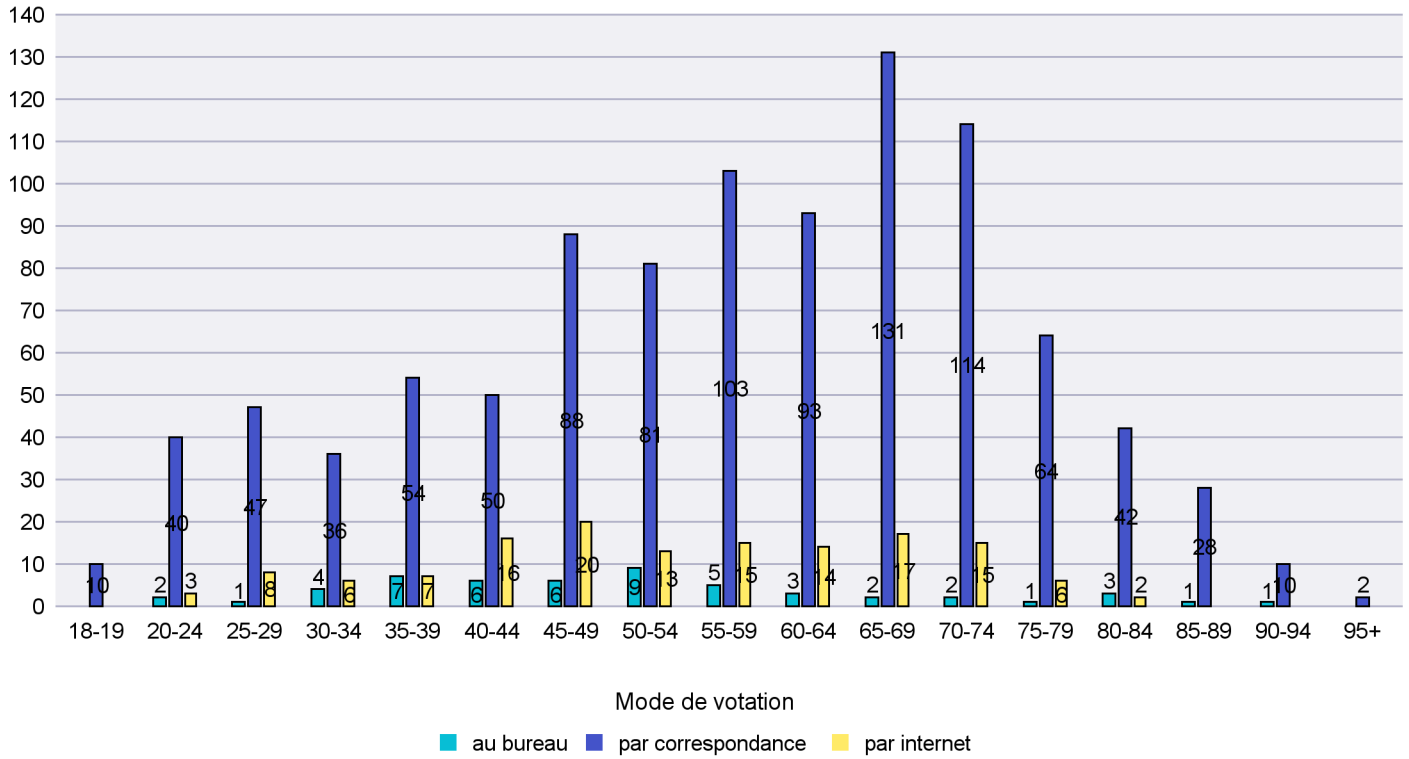

Scrutin : 02.04.2017

Commune : Bevaix

Mode de vote par classe d'âge

Jours d'enregistrement des votes

Scrutin : 02.04.2017

Commune : Boudry

Mode de vote par classe d'âge

Jours d'enregistrement des votes

Scrutin : 02.04.2017

Commune : Brot-Plamboz

Mode de vote par classe d'âge

Jours d'enregistrement des votes

Canton de Neuchâtel - Statistique du mode de vote

Date : 05.04.2017

Scrutin : 02.04.2017

Commune : Commune Commission