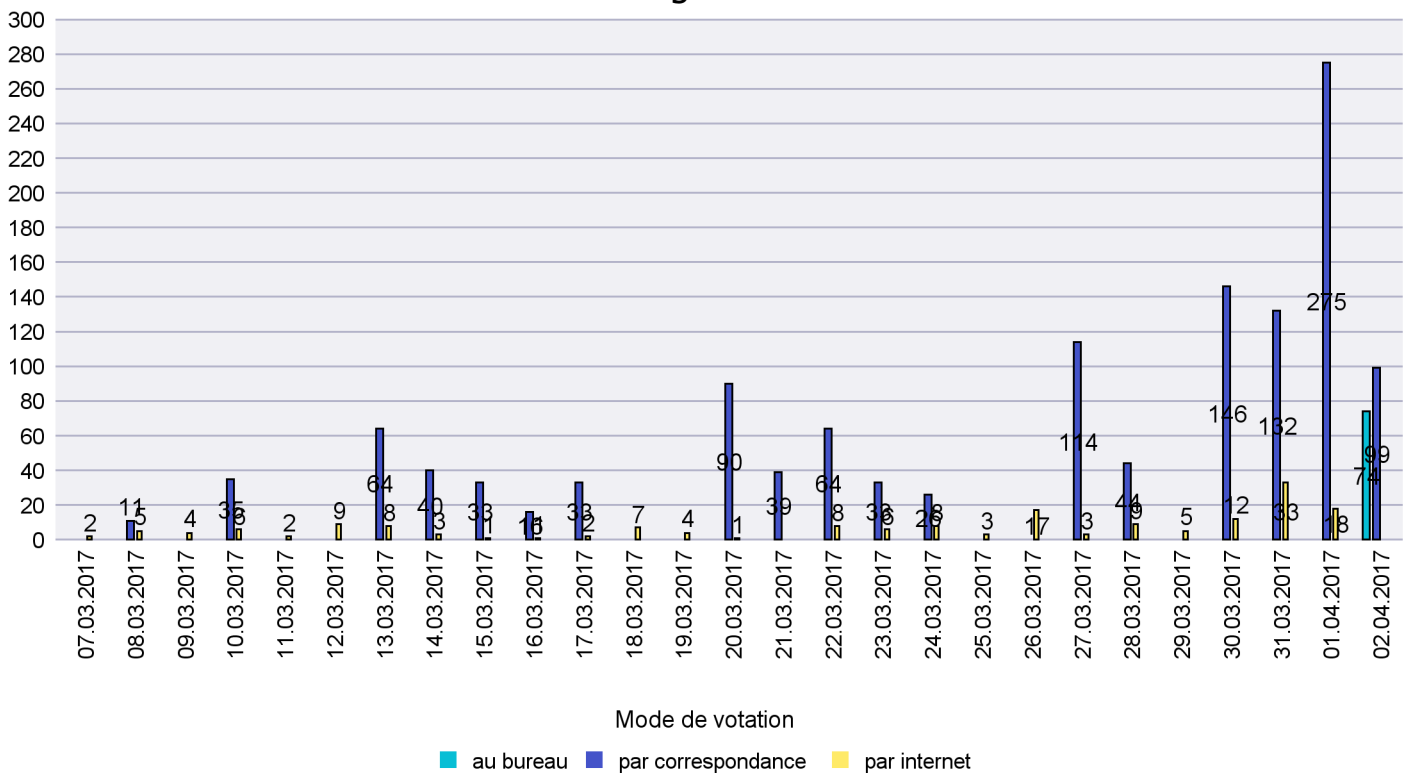

Mode de vote par classe d'âge

Jours d'enregistrement des votes

Scrutin : 02.04.2017

Commune : Corcelles-Cormondrèche

Mode de vote par classe d'âge

Jours d'enregistrement des votes

Canton de Neuchâtel - Statistique du mode de vote

Date : 05.04.2017

Scrutin : 02.04.2017

Commune : Cornaux

Mode de vote par classe d'âge

Jours d'enregistrement des votes

Canton de Neuchâtel - Statistique du mode de vote

Date : 05.04.2017

Scrutin : 02.04.2017