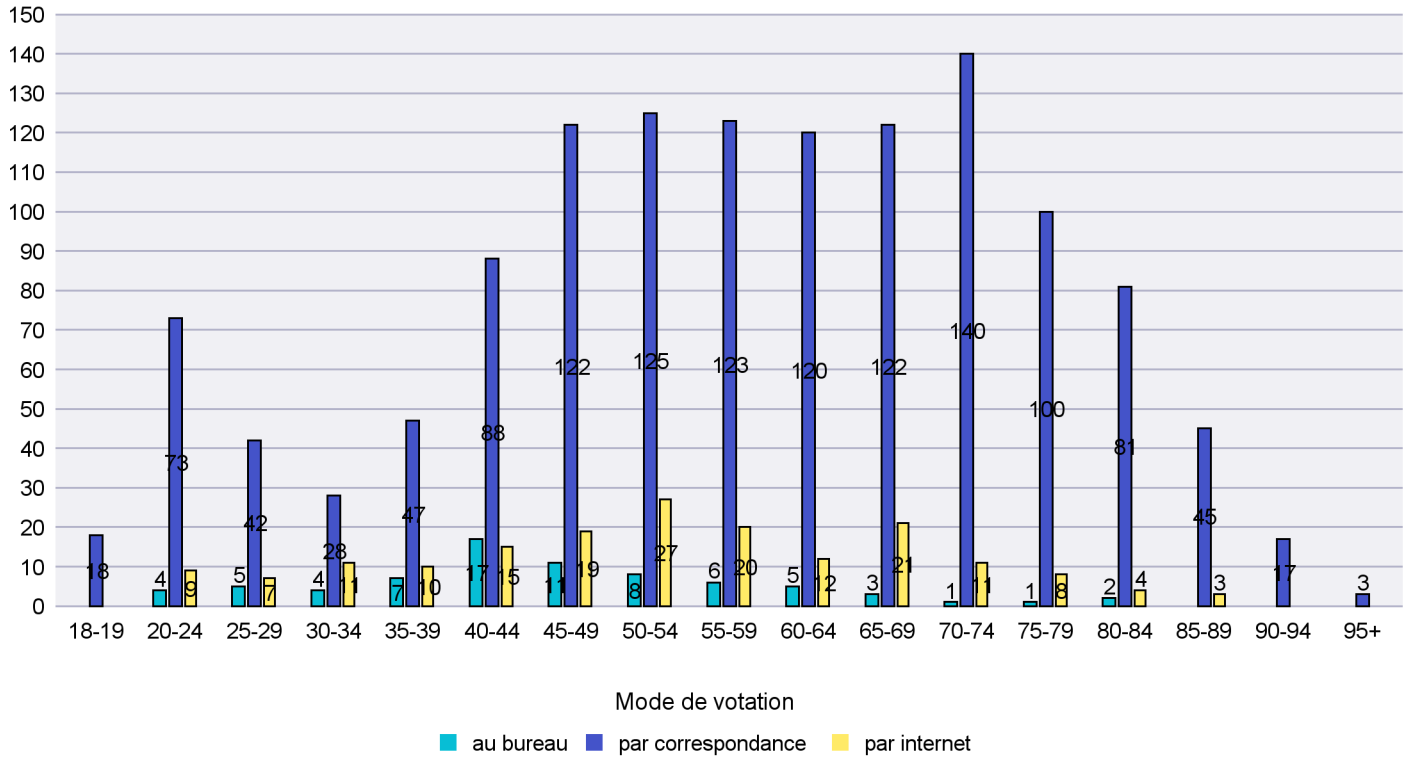

Mode de vote par classe d'âge

Jours d'enregistrement des votes

Scrutin : 02.04.2017

Commune : Corcelles-Cormondrèche

Mode de vote par classe d'âge

Jours d'enregistrement des votes

Canton de Neuchâtel - Statistique du mode de vote

Date : 05.04.2017

Scrutin : 02.04.2017

Commune : Cornaux

Mode de vote par classe d'âge

Jours d'enregistrement des votes

Canton de Neuchâtel - Statistique du mode de vote

Date : 05.04.2017

Scrutin : 02.04.2017