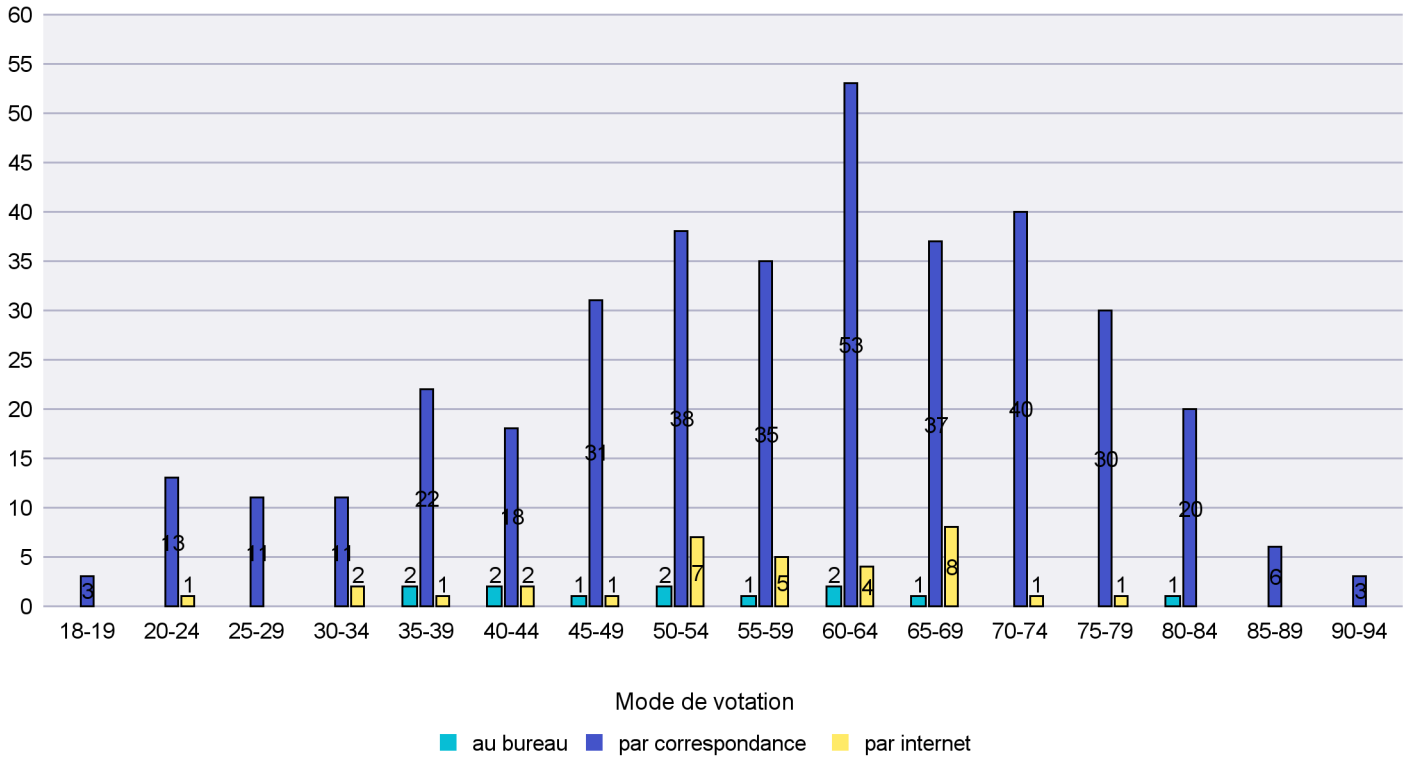

Mode de vote par classe d'âge

Jours d'enregistrement des votes

Scrutin : 02.04.2017

Commune : Corcelles-Cormondrèche

Mode de vote par classe d'âge

Jours d'enregistrement des votes

Canton de Neuchâtel - Statistique du mode de vote

Date : 05.04.2017

Scrutin : 02.04.2017

Commune : Cornaux

Mode de vote par classe d'âge

Jours d'enregistrement des votes

Canton de Neuchâtel - Statistique du mode de vote

Date : 05.04.2017

Scrutin : 02.04.2017