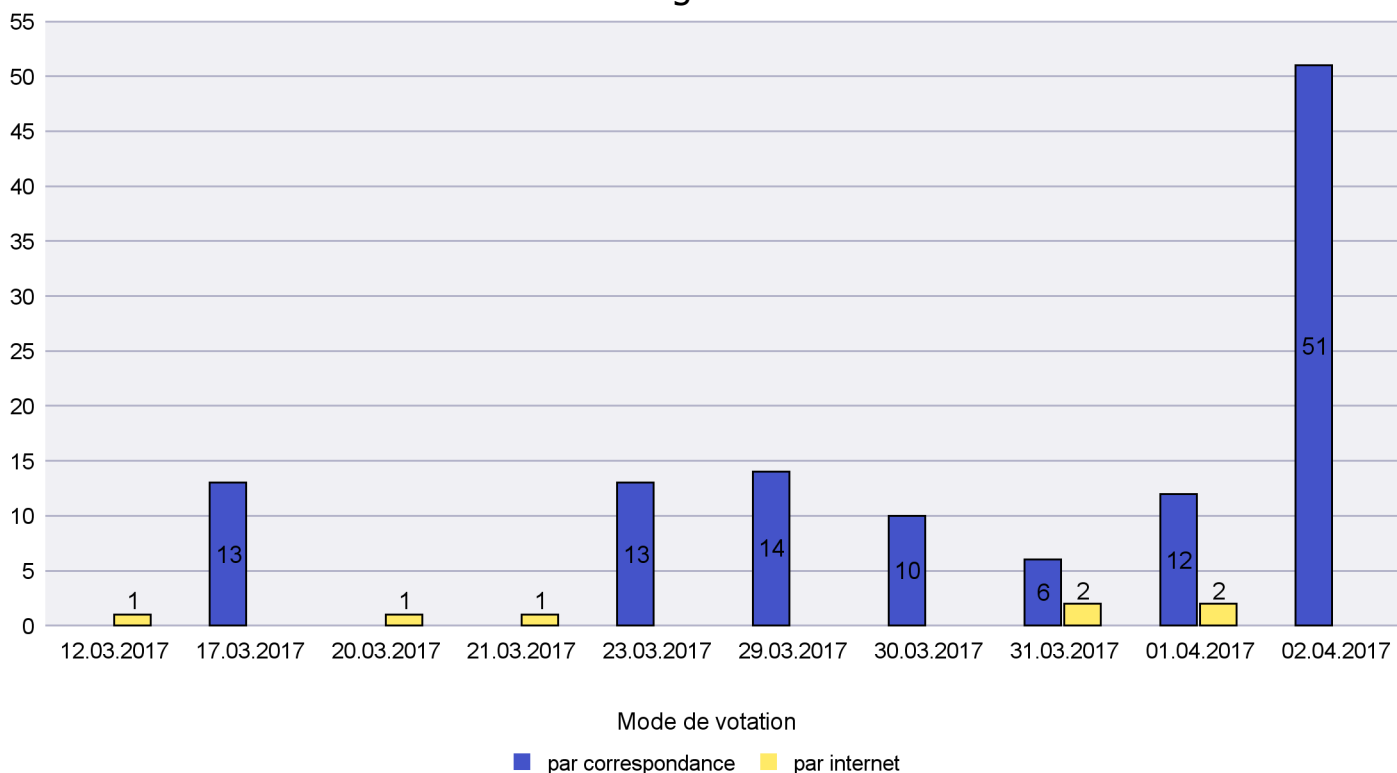

Jours d'enregistrement des votes