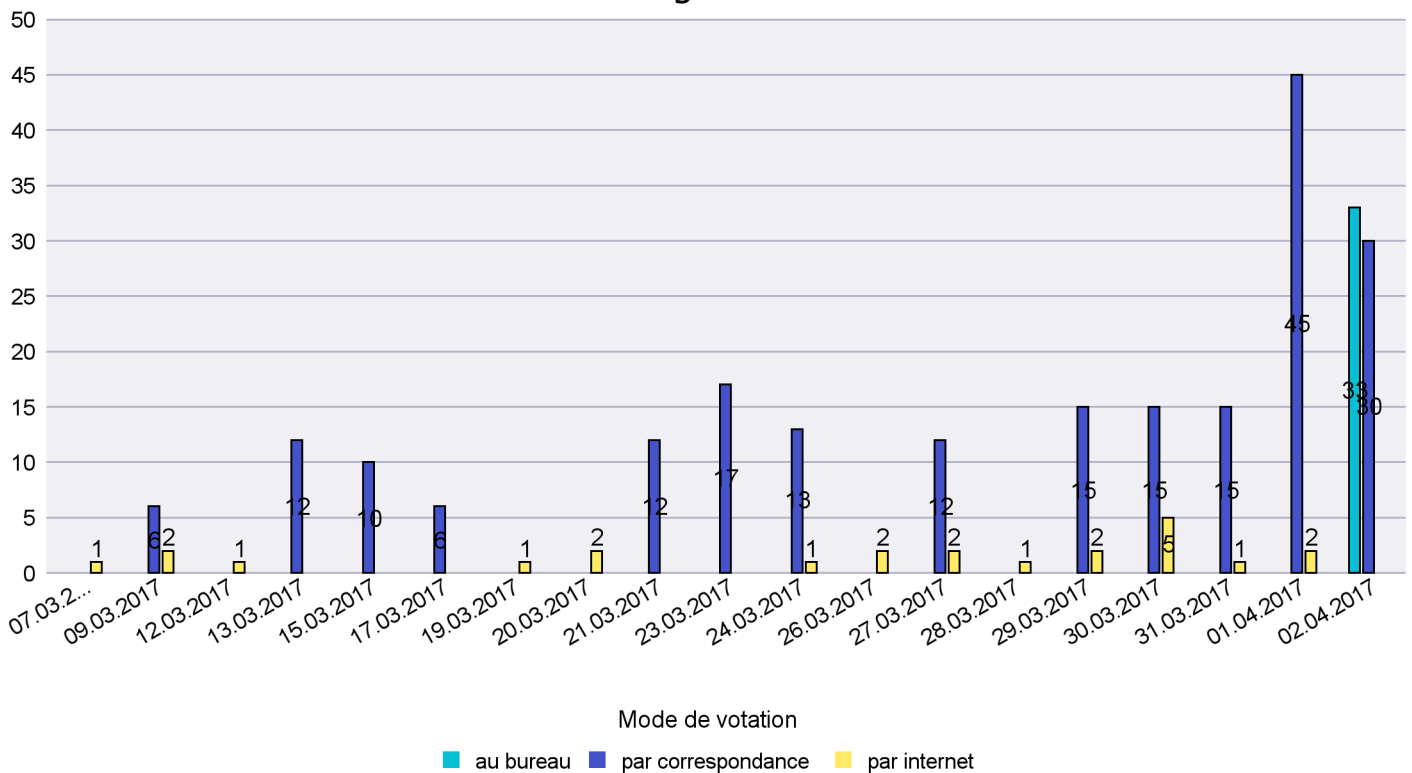

Commune : Hauterive

Mode de vote par classe d'âge

Jours d'enregistrement des votes

Scrutin : 02.04.2017

Commune : La Brévine

Mode de vote par classe d'âge

Jours d'enregistrement des votes

Canton de Neuchâtel - Statistique du mode de vote

Date : 05.04.2017

Scrutin : 02.04.2017

Commune : La Chaux-de-Fonds

Mode de vote par classe d'âge

Jours d'enregistrement des votes

Scrutin : 02.04.2017

Commune : La Chaux-du-Milieu

Mode de vote par classe d'âge