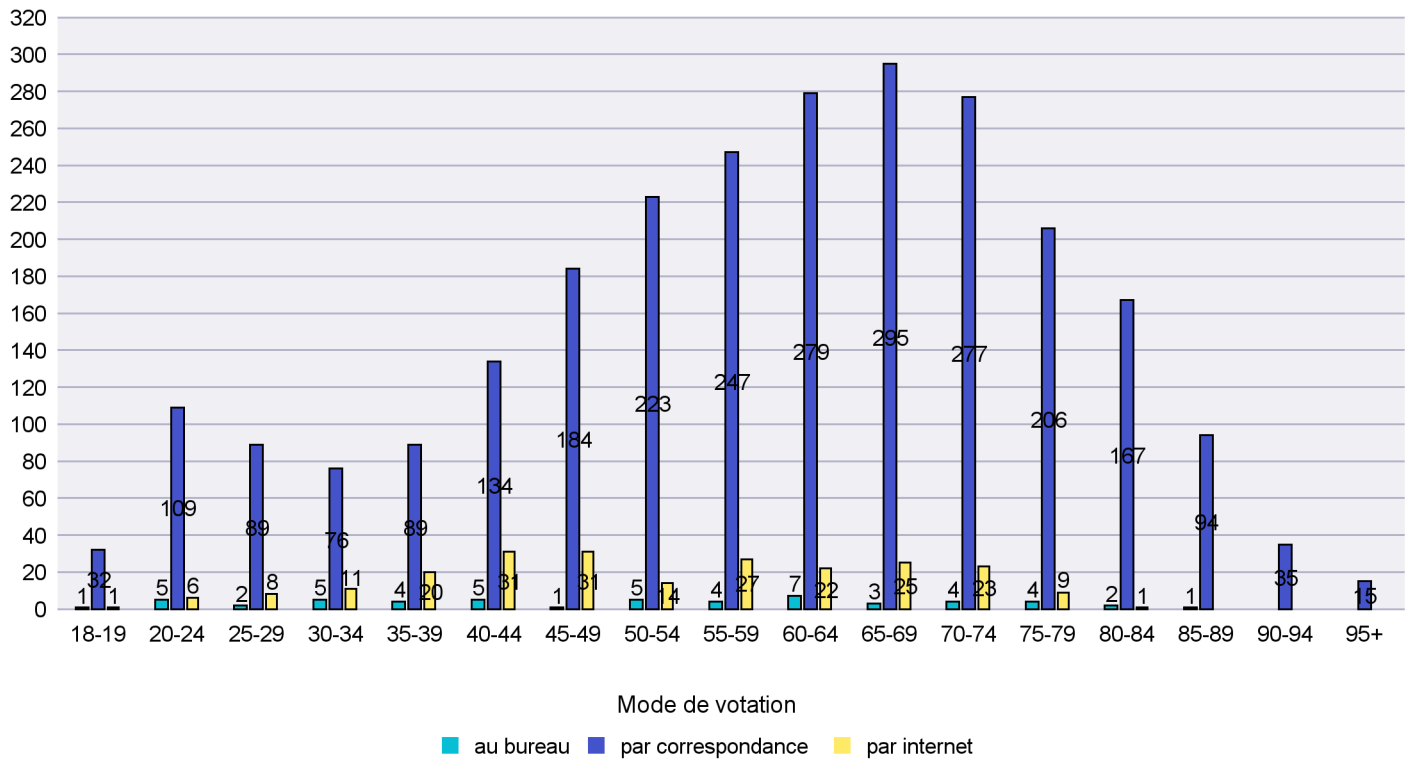

Jours d'enregistrement des votes

Canton de Neuchâtel - Statistique du mode de vote

Date : 05.04.2017

Scrutin : 02.04.2017

Commune : Saint-Blaise

Mode de vote par classe d'âge

Jours d'enregistrement des votes

Scrutin : 02.04.2017

Commune : Valangin

Mode de vote par classe d'âge

Jours d'enregistrement des votes

Scrutin : 02.04.2017

Commune : Val-de-Ruz

Mode de vote par classe d'âge

Jours d'enregistrement des votes

Scrutin : 02.04.2017

Commune : Val-de-Travers

Mode de vote par classe d'âge

Jours d'enregistrement des votes

Canton de Neuchâtel - Statistique du mode de vote

Date : 05.04.2017

Scrutin : 02.04.2017

Commune : Vaumarcus

Mode de vote par classe d'âge

Jours d'enregistrement des votes