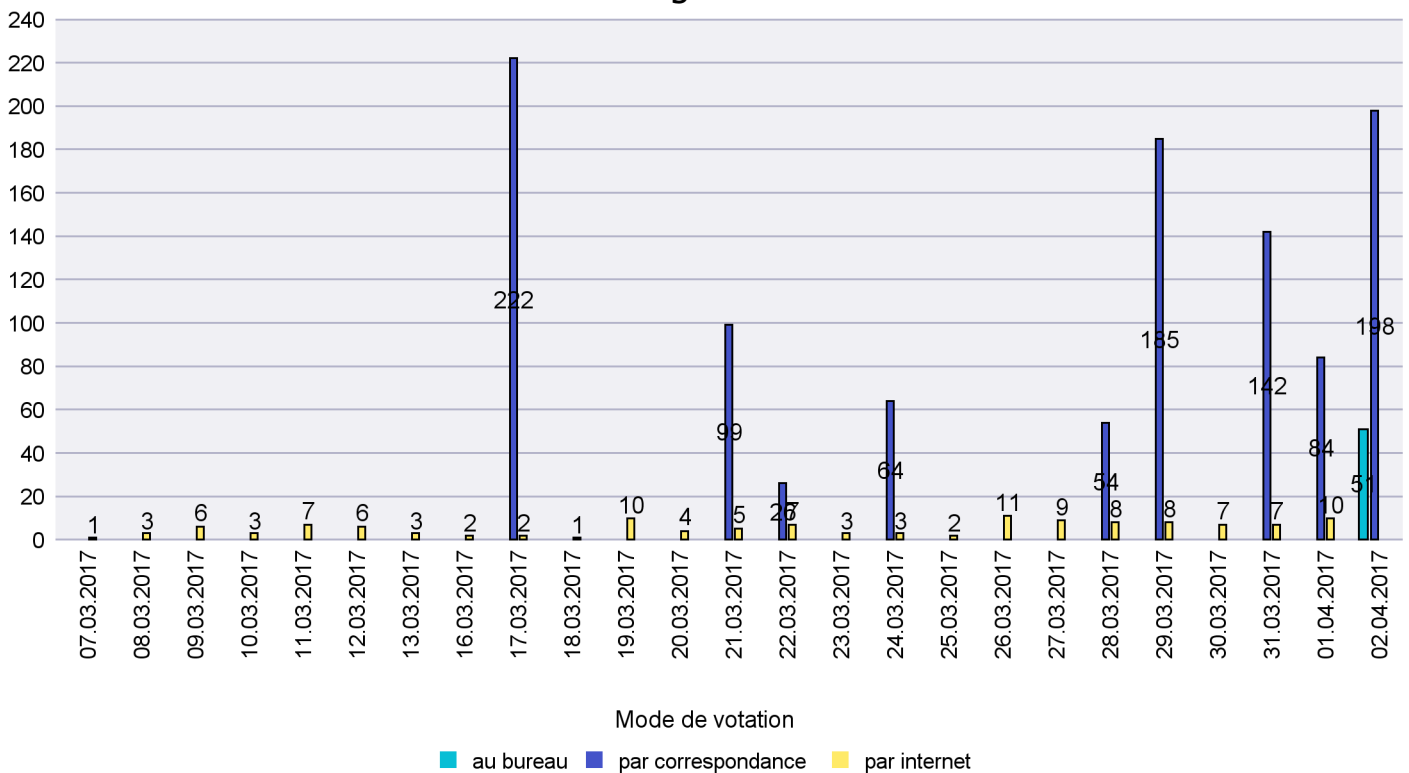

Date : 05.04.2017

Scrutin : 02.04.2017

Commune : Cornaux

Mode de vote par classe d'âge

Jours d'enregistrement des votes

Canton de Neuchâtel - Statistique du mode de vote

Date : 05.04.2017

Scrutin : 02.04.2017

Commune : Cortaillod

Mode de vote par classe d'âge

Jours d'enregistrement des votes

Scrutin : 02.04.2017

Commune : Cressier

Mode de vote par classe d'âge

Jours d'enregistrement des votes

Scrutin : 02.04.2017