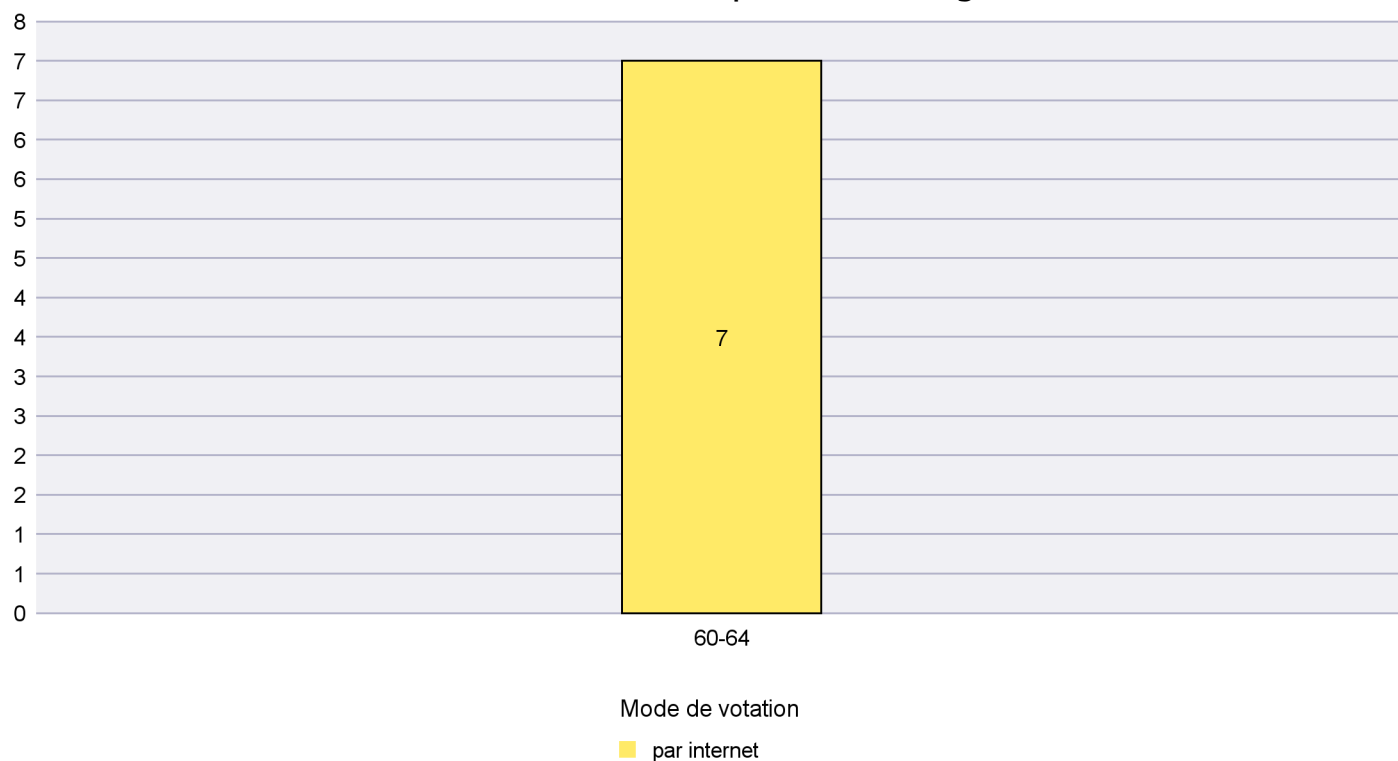

Canton de Neuchâtel - Statistique du mode de vote

Date : 05.04.2017

Scrutin : 02.04.2017

Commune : Commune Commission

Mode de vote par classe d'âge