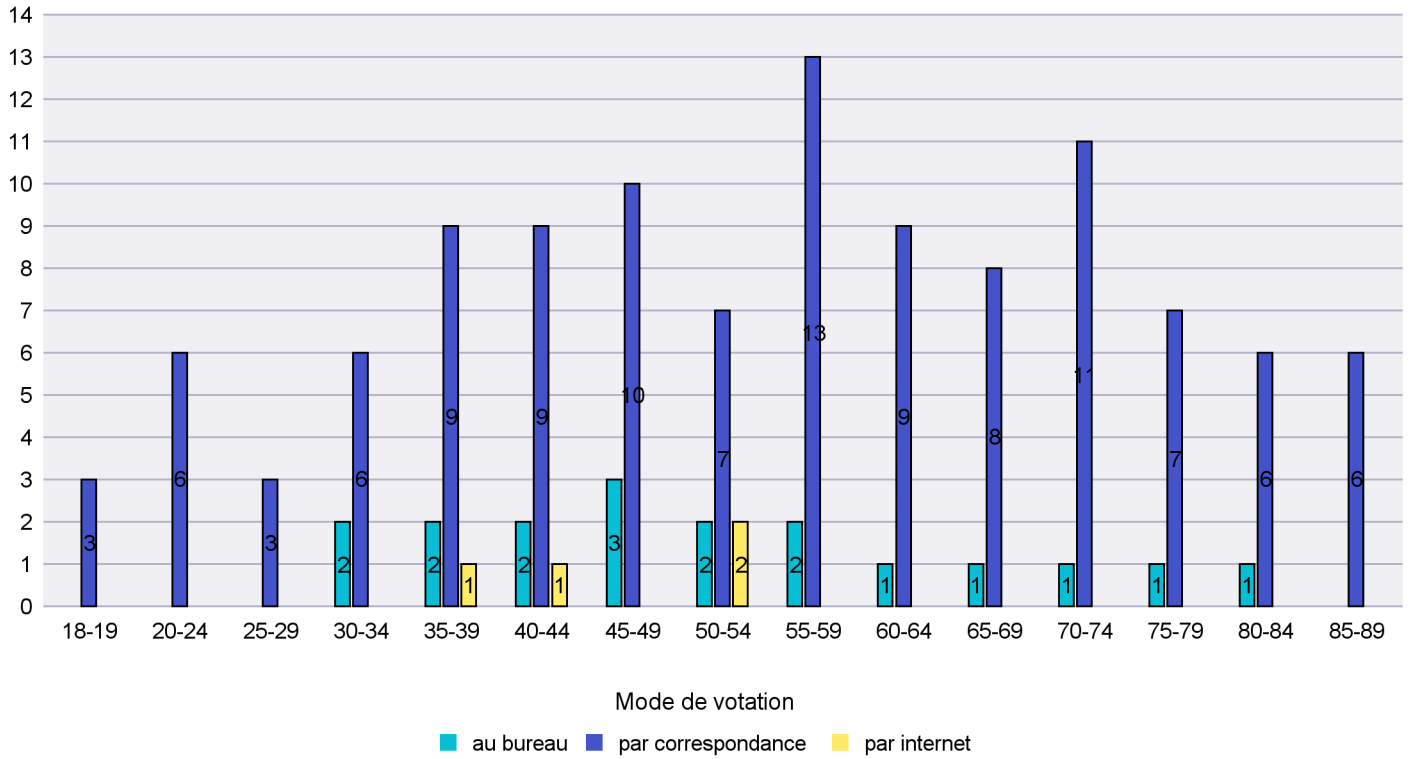

Date : 05.04.2017

Scrutin : 02.04.2017

Commune : Rochefort

Mode de vote par classe d'âge

Jours d'enregistrement des votes

Scrutin : 02.04.2017

Commune : Saint-Aubin-Sauges

Mode de vote par classe d'âge

Jours d'enregistrement des votes

Canton de Neuchâtel - Statistique du mode de vote

Date : 05.04.2017

Scrutin : 02.04.2017

Commune : Saint-Blaise

Mode de vote par classe d'âge

Jours d'enregistrement des votes

Scrutin : 02.04.2017

Commune : Valangin

Mode de vote par classe d'âge

Jours d'enregistrement des votes

Scrutin : 02.04.2017

Commune : Val-de-Ruz

Mode de vote par classe d'âge

Jours d'enregistrement des votes