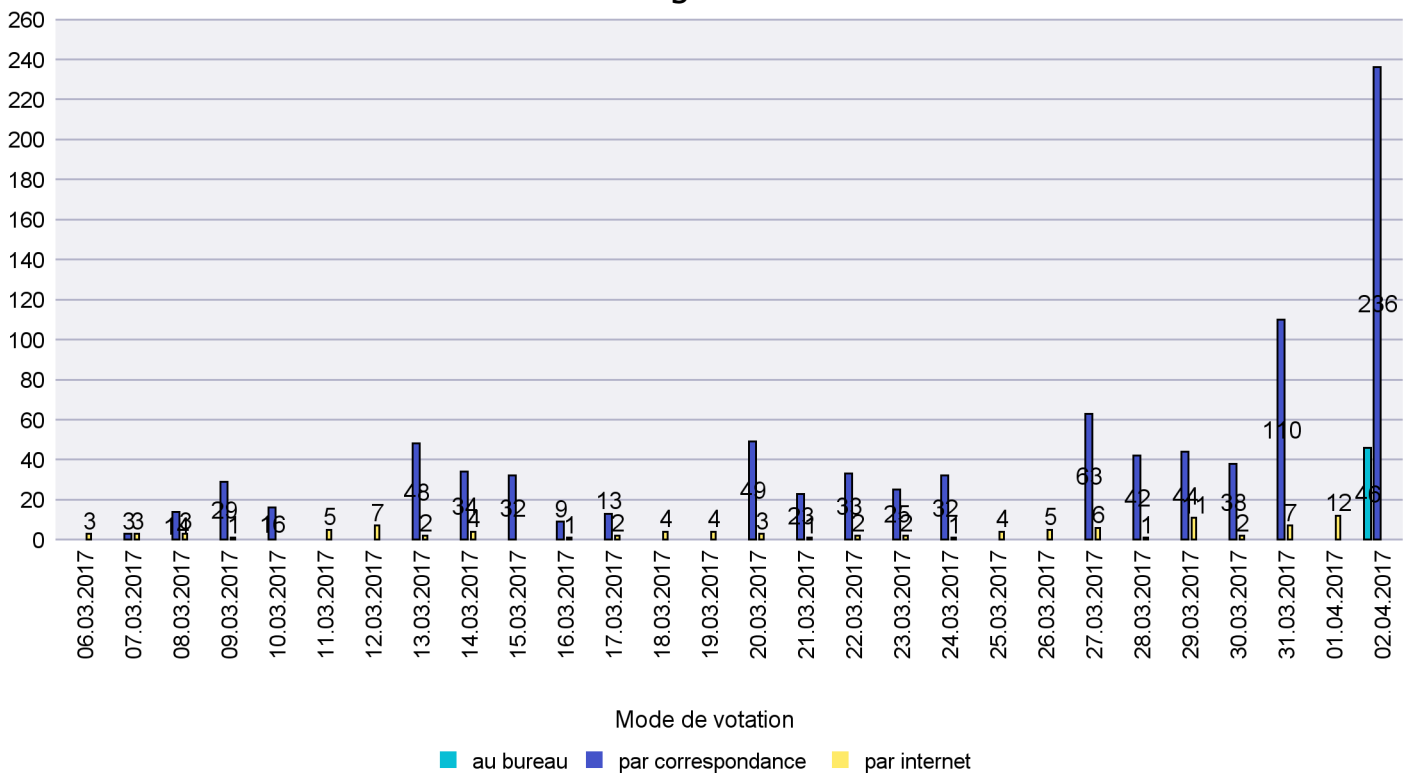

Date : 05.04.2017

Scrutin : 02.04.2017

Commune : Rochefort

Mode de vote par classe d'âge

Jours d'enregistrement des votes

Scrutin : 02.04.2017

Commune : Saint-Aubin-Sauges

Mode de vote par classe d'âge

Jours d'enregistrement des votes

Canton de Neuchâtel - Statistique du mode de vote

Date : 05.04.2017

Scrutin : 02.04.2017

Commune : Saint-Blaise

Mode de vote par classe d'âge

Jours d'enregistrement des votes

Scrutin : 02.04.2017

Commune : Valangin

Mode de vote par classe d'âge

Jours d'enregistrement des votes

Scrutin : 02.04.2017

Commune : Val-de-Ruz

Mode de vote par classe d'âge

Jours d'enregistrement des votes