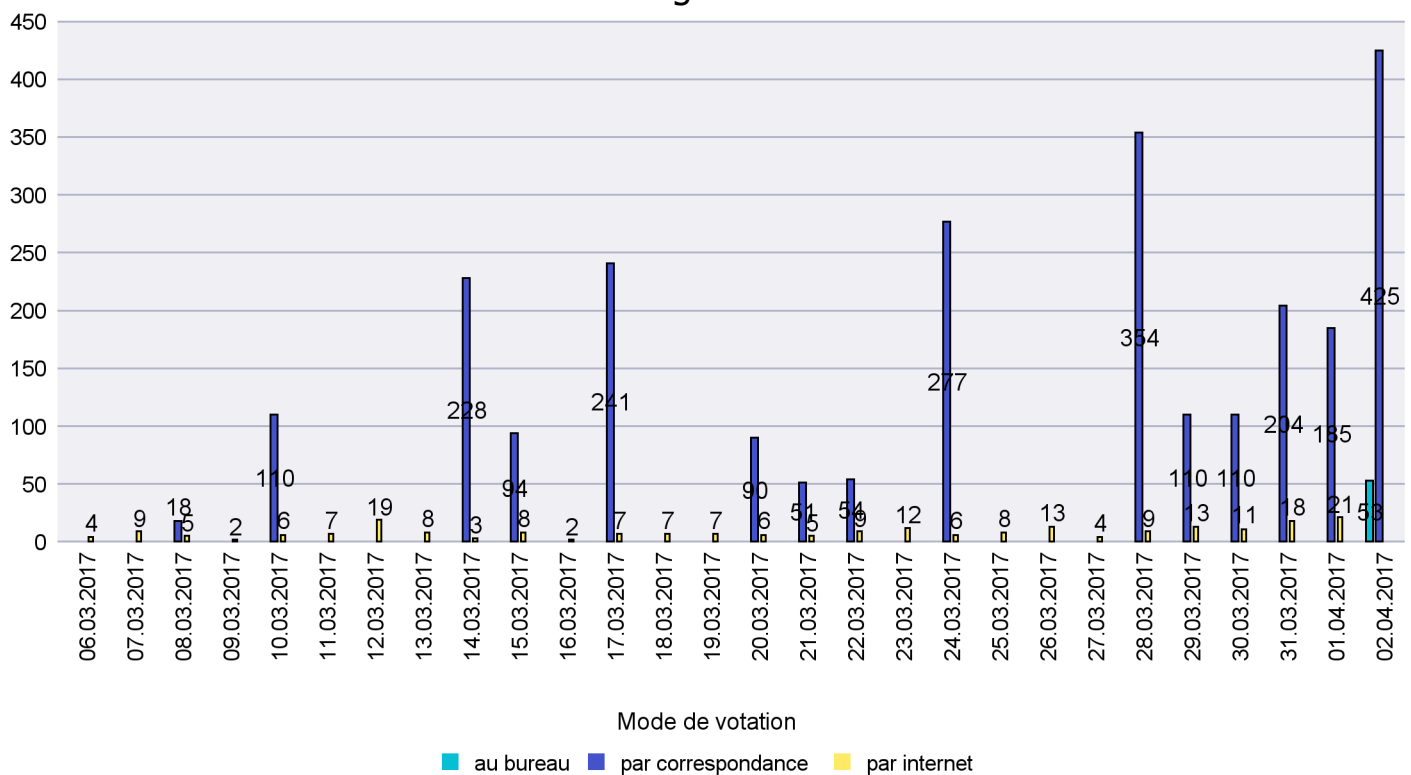

Scrutin : 02.04.2017

Commune : Valangin

Mode de vote par classe d'âge

Jours d'enregistrement des votes

Scrutin : 02.04.2017

Commune : Val-de-Ruz

Mode de vote par classe d'âge

Jours d'enregistrement des votes

Scrutin : 02.04.2017

Commune : Val-de-Travers

Mode de vote par classe d'âge

Jours d'enregistrement des votes

Canton de Neuchâtel - Statistique du mode de vote

Date : 05.04.2017

Scrutin : 02.04.2017

Commune : Vaumarcus