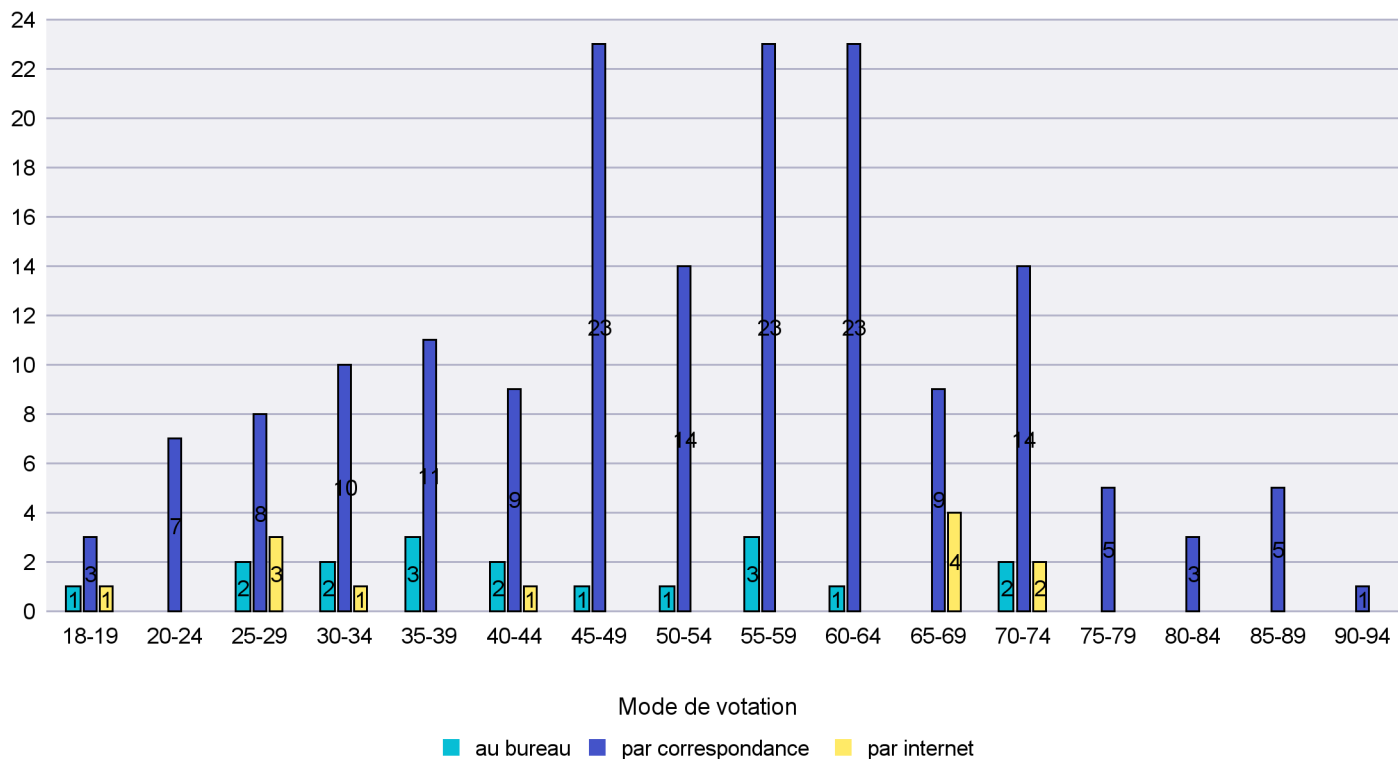

Commune : Hauterive

Mode de vote par classe d'âge

Jours d'enregistrement des votes

Scrutin : 02.04.2017

Commune : La Brévine

Mode de vote par classe d'âge

Jours d'enregistrement des votes

Canton de Neuchâtel - Statistique du mode de vote

Date : 05.04.2017

Scrutin : 02.04.2017

Commune : La Chaux-de-Fonds

Mode de vote par classe d'âge

Jours d'enregistrement des votes

Scrutin : 02.04.2017

Commune : La Chaux-du-Milieu

Mode de vote par classe d'âge

Jours d'enregistrement des votes

Scrutin : 02.04.2017

Commune : La Côte-aux-Fées

Mode de vote par classe d'âge

Jours d'enregistrement des votes

Scrutin : 02.04.2017

Commune : La Sagne

Mode de vote par classe d'âge

Jours d'enregistrement des votes

Scrutin : 02.04.2017

Commune : La Tène

Mode de vote par classe d'âge

Jours d'enregistrement des votes

Scrutin : 02.04.2017

Commune : Le Cerneux-Péquignot

Mode de vote par classe d'âge