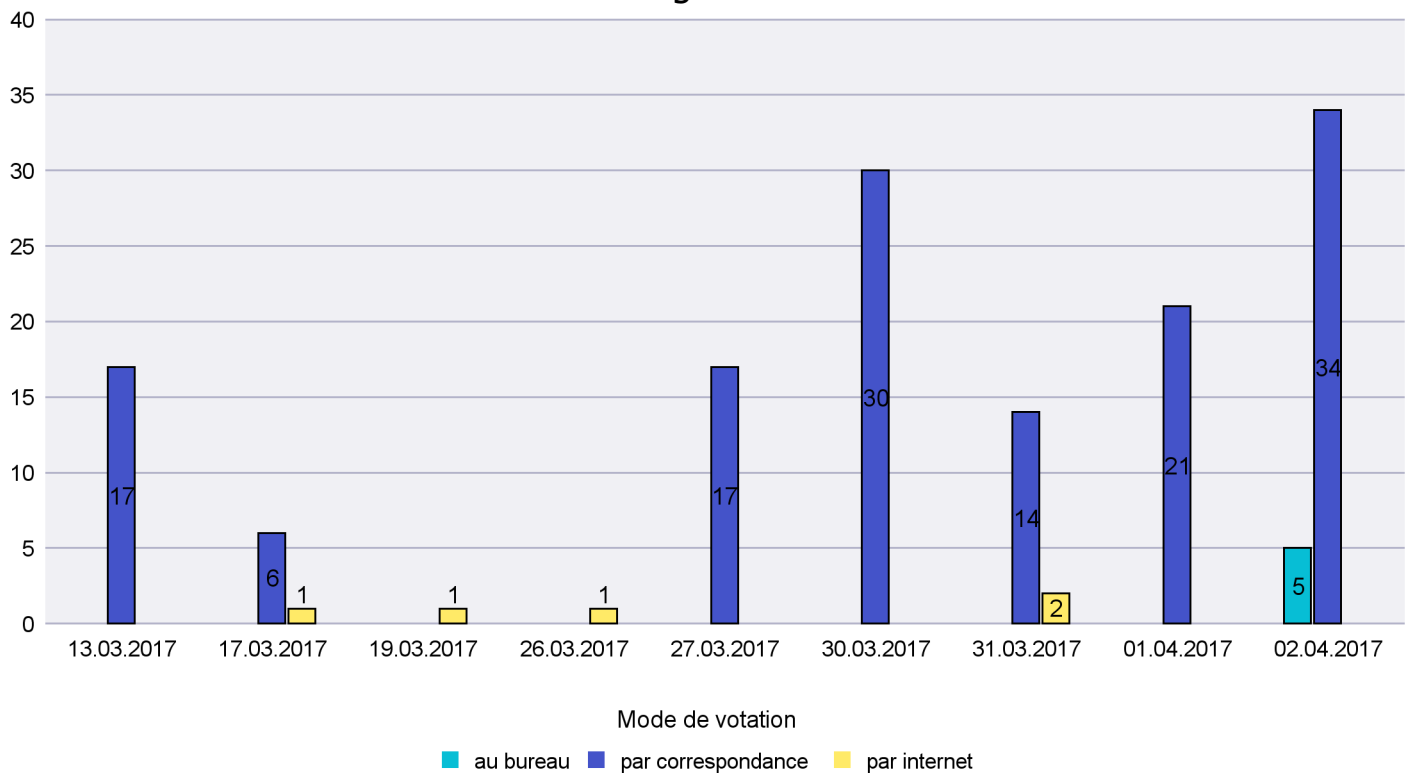

Jours d'enregistrement des votes

Scrutin : 02.04.2017

Commune : La Côte-aux-Fées

Mode de vote par classe d'âge

Jours d'enregistrement des votes

Scrutin : 02.04.2017

Commune : La Sagne

Mode de vote par classe d'âge

Jours d'enregistrement des votes

Scrutin : 02.04.2017

Commune : La Tène

Mode de vote par classe d'âge

Jours d'enregistrement des votes

Scrutin : 02.04.2017

Commune : Le Cerneux-Péquignot

Mode de vote par classe d'âge

Jours d'enregistrement des votes

Scrutin : 02.04.2017

Commune : Le Landeron

Mode de vote par classe d'âge

Jours d'enregistrement des votes

Scrutin : 02.04.2017

Commune : Le Locle

Mode de vote par classe d'âge