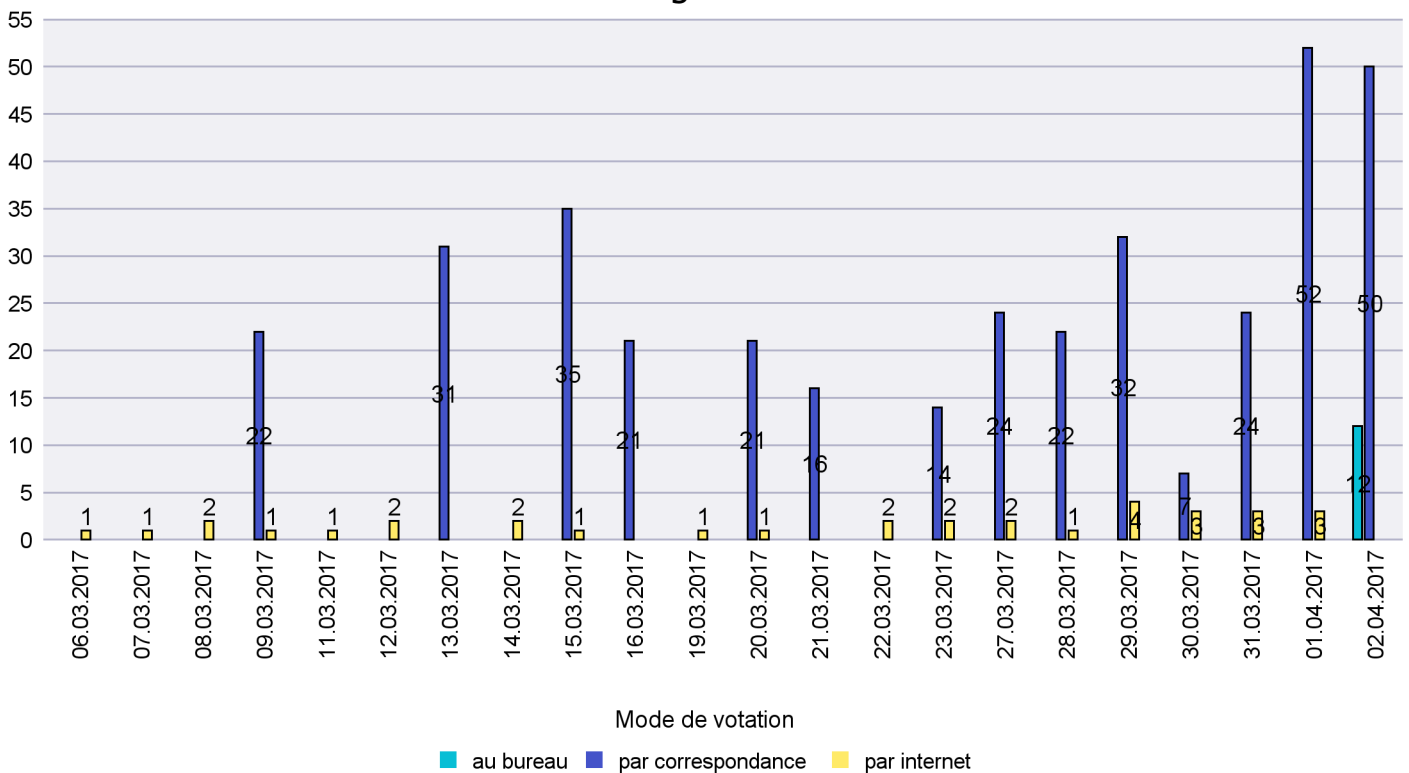

Mode de vote par classe d'âge

Jours d'enregistrement des votes

Scrutin : 02.04.2017

Commune : Corcelles-Cormondrèche

Mode de vote par classe d'âge

Jours d'enregistrement des votes

Canton de Neuchâtel - Statistique du mode de vote

Date : 05.04.2017

Scrutin : 02.04.2017

Commune : Cornaux

Mode de vote par classe d'âge

Jours d'enregistrement des votes

Canton de Neuchâtel - Statistique du mode de vote

Date : 05.04.2017

Scrutin : 02.04.2017

Commune : Cortaillod

Mode de vote par classe d'âge

Jours d'enregistrement des votes

Scrutin : 02.04.2017

Commune : Cressier

Mode de vote par classe d'âge

Jours d'enregistrement des votes

Scrutin : 02.04.2017