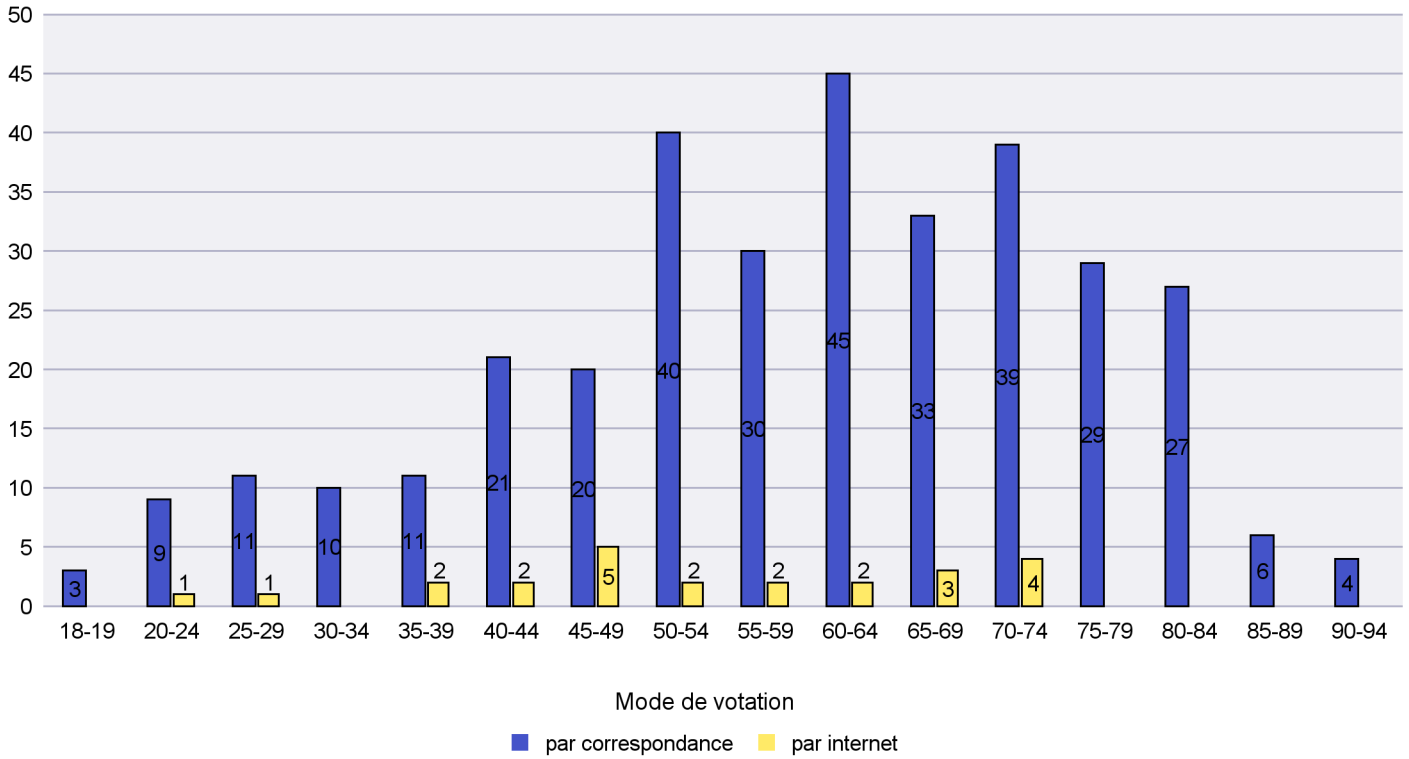

Jours d'enregistrement des votes

Scrutin : 02.04.2017

Commune : La Tène

Mode de vote par classe d'âge

Jours d'enregistrement des votes

Scrutin : 02.04.2017

Commune : Le Cerneux-Péquignot

Mode de vote par classe d'âge

Jours d'enregistrement des votes

Scrutin : 02.04.2017

Commune : Le Landeron

Mode de vote par classe d'âge

Jours d'enregistrement des votes

Scrutin : 02.04.2017

Commune : Le Locle

Mode de vote par classe d'âge

Jours d'enregistrement des votes

Scrutin : 02.04.2017

Commune : Les Brenets

Mode de vote par classe d'âge

Jours d'enregistrement des votes

Scrutin : 02.04.2017

Commune : Les Planchettes

Mode de vote par classe d'âge