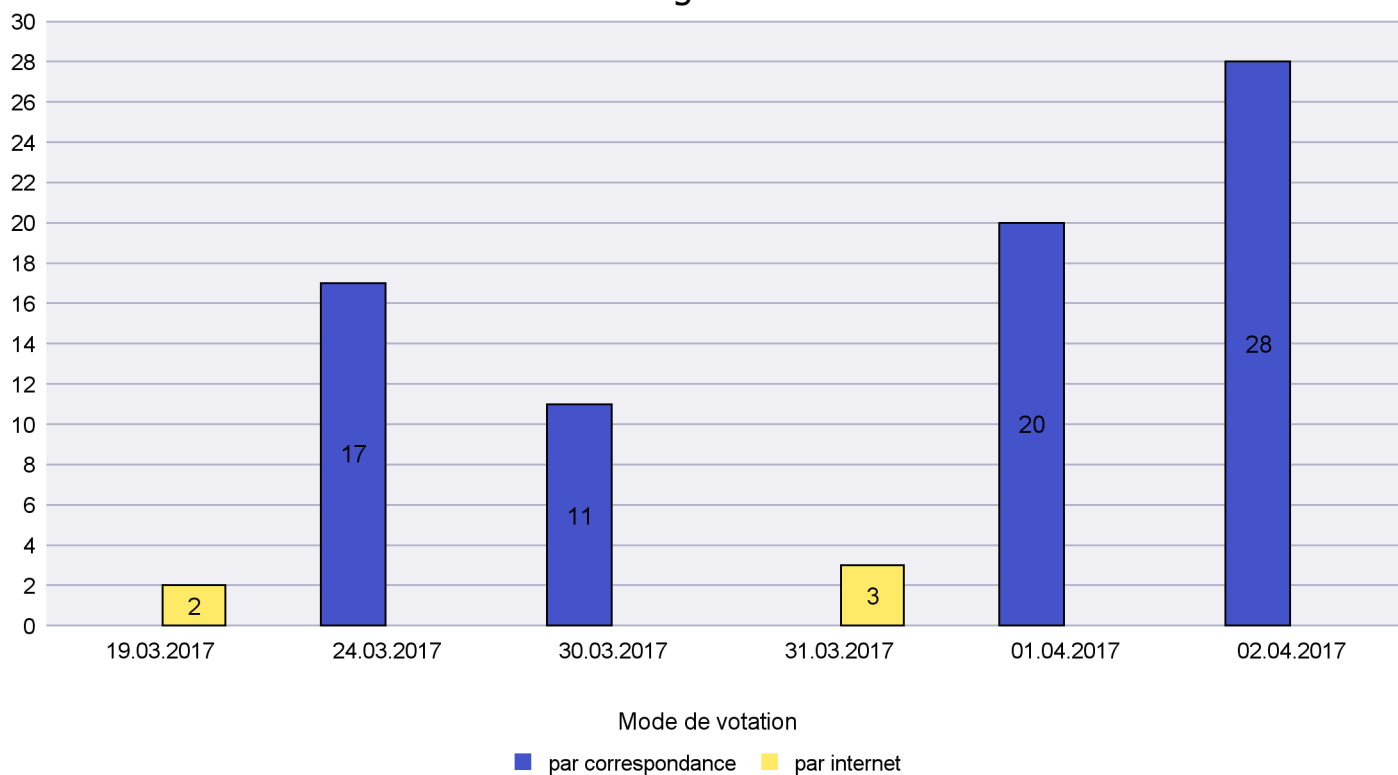

Jours d'enregistrement des votes