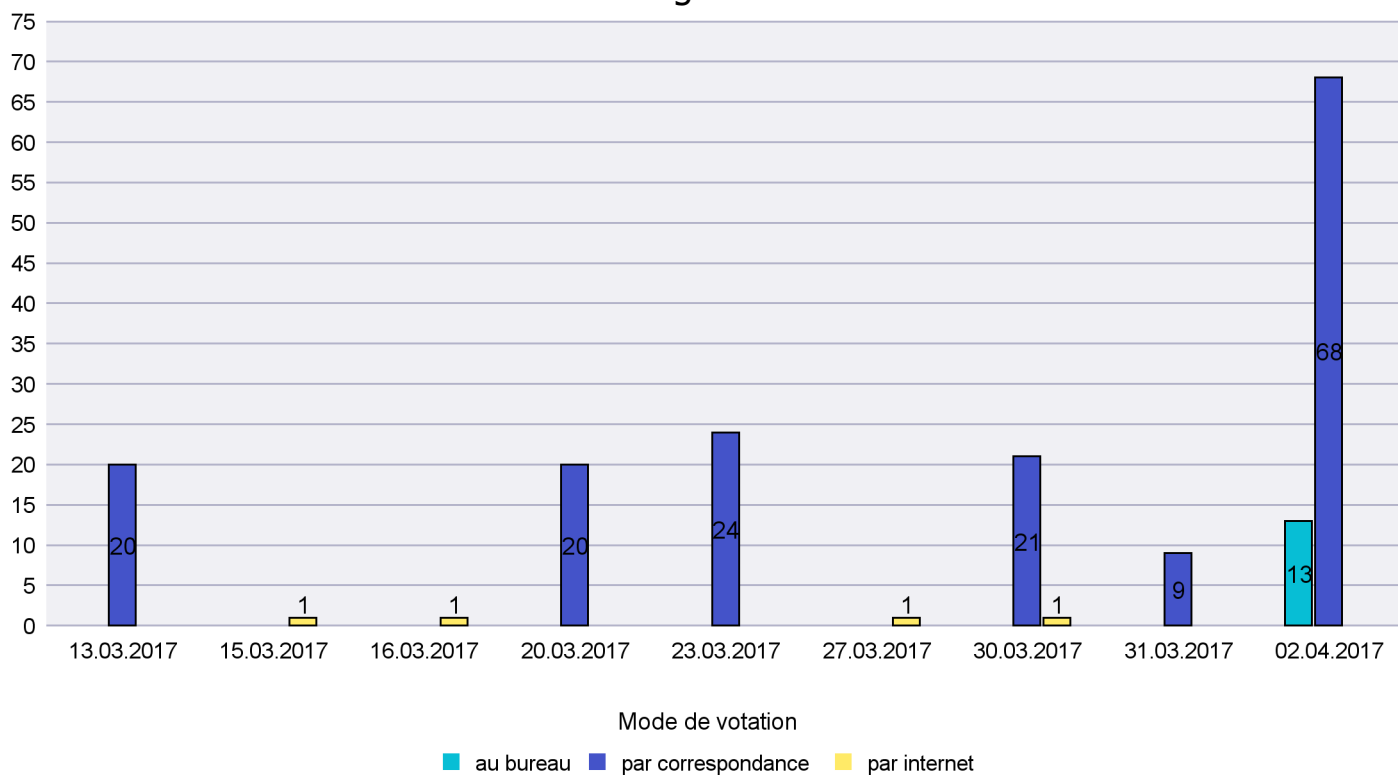

Date : 05.04.2017

Scrutin : 02.04.2017

Commune : La Chaux-de-Fonds

Mode de vote par classe d'âge

Jours d'enregistrement des votes

Scrutin : 02.04.2017

Commune : La Chaux-du-Milieu

Mode de vote par classe d'âge

Jours d'enregistrement des votes

Scrutin : 02.04.2017

Commune : La Côte-aux-Fées

Mode de vote par classe d'âge

Jours d'enregistrement des votes

Scrutin : 02.04.2017

Commune : La Sagne

Mode de vote par classe d'âge

Jours d'enregistrement des votes

Scrutin : 02.04.2017

Commune : La Tène

Mode de vote par classe d'âge

Jours d'enregistrement des votes

Scrutin : 02.04.2017

Commune : Le Cerneux-Péquignot

Mode de vote par classe d'âge