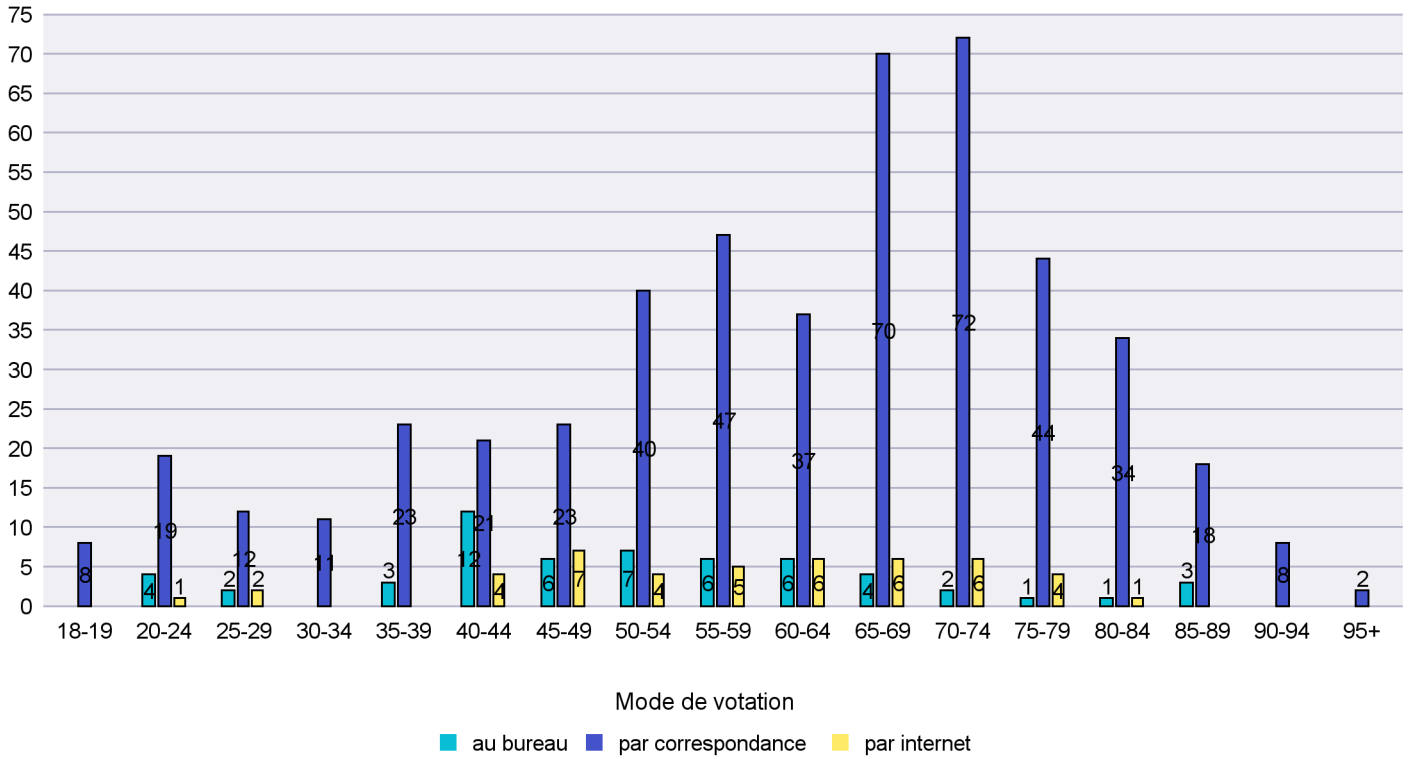

Commune : Neuchâtel

Mode de vote par classe d'âge

Jours d'enregistrement des votes

Scrutin : 02.04.2017

Commune : Peseux

Mode de vote par classe d'âge

Jours d'enregistrement des votes

Canton de Neuchâtel - Statistique du mode de vote

Date : 05.04.2017

Scrutin : 02.04.2017

Commune : Rochefort

Mode de vote par classe d'âge

Jours d'enregistrement des votes

Scrutin : 02.04.2017

Commune : Saint-Aubin-Sauges

Mode de vote par classe d'âge

Jours d'enregistrement des votes

Canton de Neuchâtel - Statistique du mode de vote

Date : 05.04.2017

Scrutin : 02.04.2017

Commune : Saint-Blaise

Mode de vote par classe d'âge

Jours d'enregistrement des votes

Scrutin : 02.04.2017

Commune : Valangin

Mode de vote par classe d'âge

Jours d'enregistrement des votes

Scrutin : 02.04.2017

Commune : Val-de-Ruz

Mode de vote par classe d'âge

Jours d'enregistrement des votes