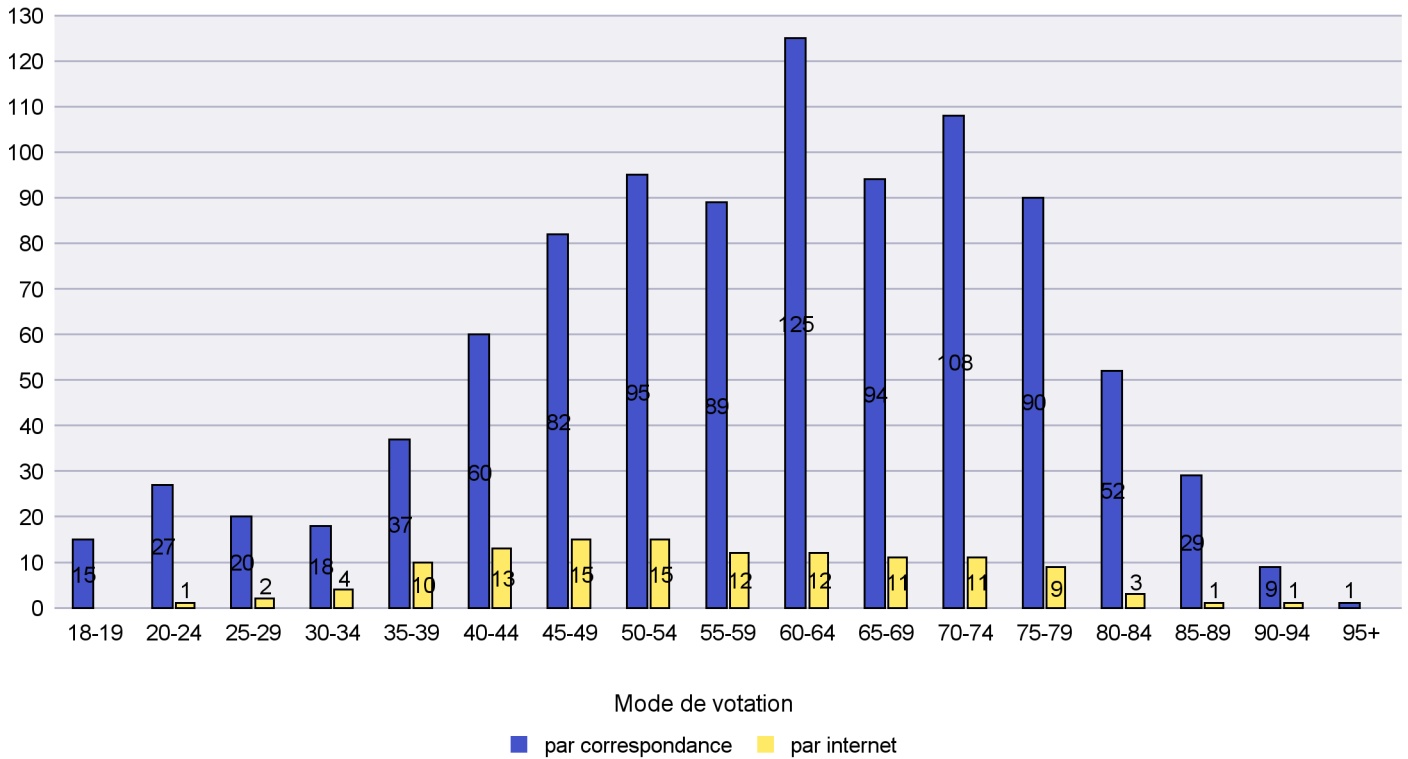

Scrutin : 02.04.2017

Commune : Bevaix

Mode de vote par classe d'âge

Jours d'enregistrement des votes

Scrutin : 02.04.2017

Commune : Boudry

Mode de vote par classe d'âge

Jours d'enregistrement des votes