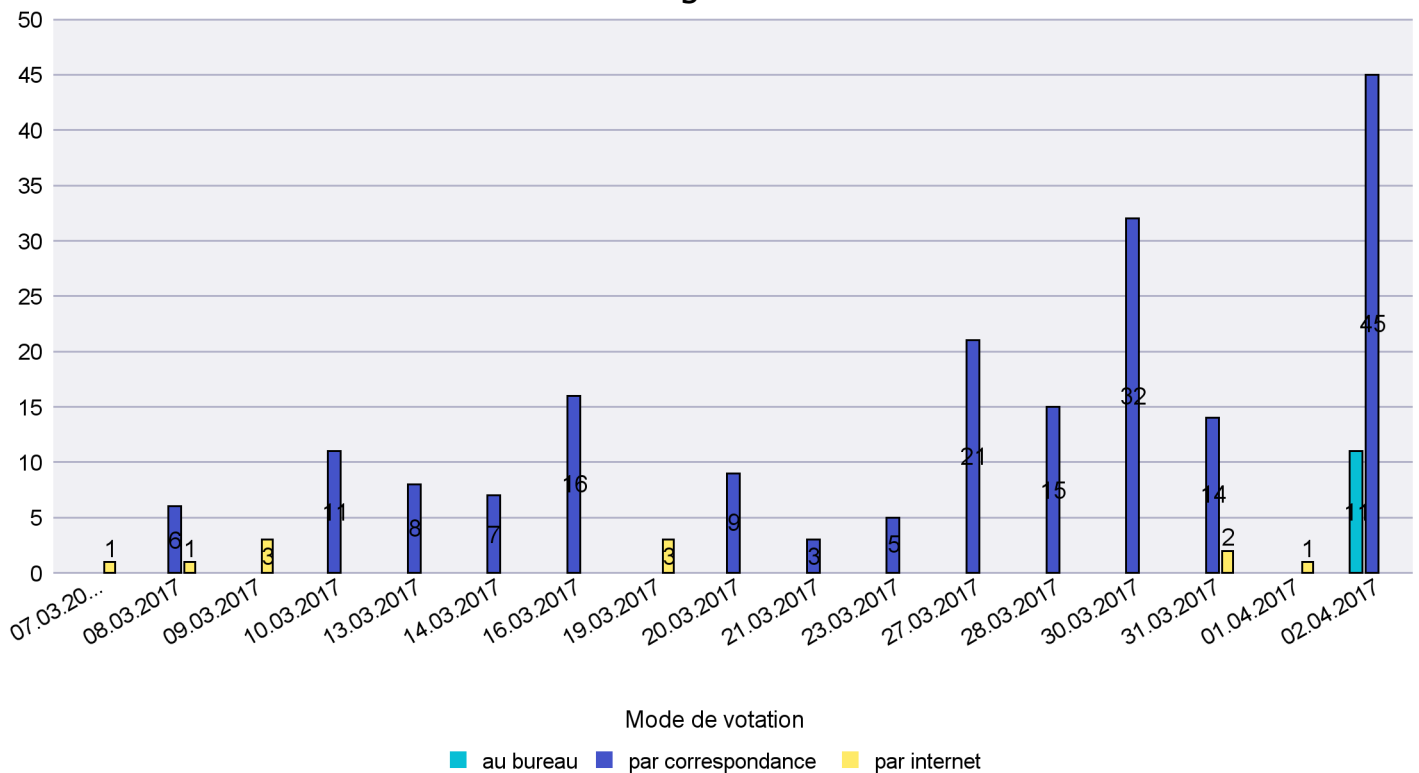

Jours d'enregistrement des votes

Scrutin : 02.04.2017

Commune : Les Brenets

Mode de vote par classe d'âge

Jours d'enregistrement des votes

Scrutin : 02.04.2017

Commune : Les Planchettes

Mode de vote par classe d'âge

Jours d'enregistrement des votes

Scrutin : 02.04.2017

Commune : Les Ponts-de-Martel

Mode de vote par classe d'âge

Jours d'enregistrement des votes

Scrutin : 02.04.2017

Commune : Les Verrières

Mode de vote par classe d'âge

Jours d'enregistrement des votes

Scrutin : 02.04.2017

Commune : Lignières

Mode de vote par classe d'âge

Jours d'enregistrement des votes

Scrutin : 02.04.2017

Commune : Milvignes

Mode de vote par classe d'âge