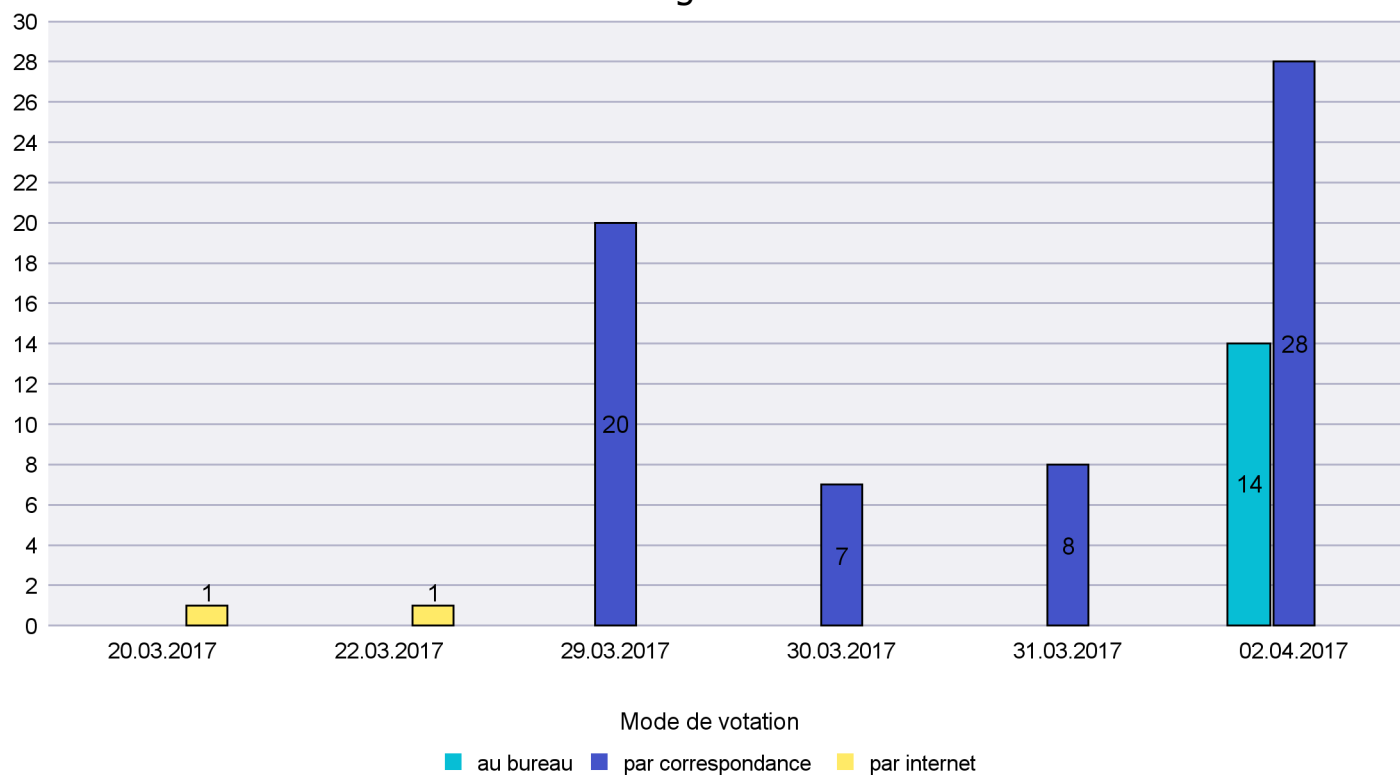

Jours d'enregistrement des votes

Scrutin : 02.04.2017

Commune : Lignières

Mode de vote par classe d'âge

Jours d'enregistrement des votes

Scrutin : 02.04.2017

Commune : Milvignes

Mode de vote par classe d'âge

Jours d'enregistrement des votes

Canton de Neuchâtel - Statistique du mode de vote

Date : 05.04.2017

Scrutin : 02.04.2017

Commune : Montalchez

Mode de vote par classe d'âge

Jours d'enregistrement des votes

Scrutin : 02.04.2017

Commune : Neuchâtel

Mode de vote par classe d'âge

Jours d'enregistrement des votes

Scrutin : 02.04.2017

Commune : Peseux

Mode de vote par classe d'âge

Jours d'enregistrement des votes

Canton de Neuchâtel - Statistique du mode de vote