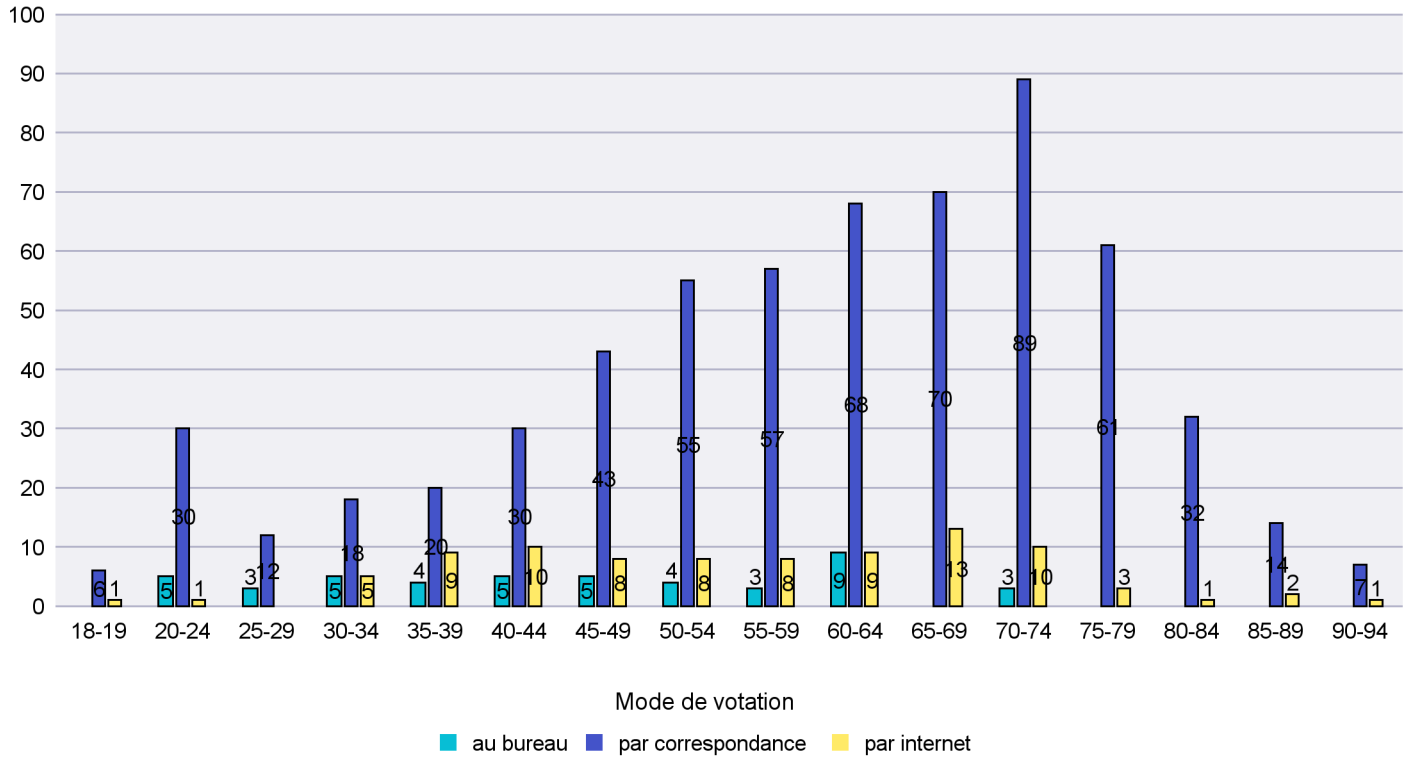

Commune : Enges

Mode de vote par classe d'âge

Jours d'enregistrement des votes

Canton de Neuchâtel - Statistique du mode de vote

Date : 05.04.2017

Scrutin : 02.04.2017

Commune : Fresens

Mode de vote par classe d'âge

Jours d'enregistrement des votes

Scrutin : 02.04.2017

Commune : Gorgier

Mode de vote par classe d'âge

Jours d'enregistrement des votes

Canton de Neuchâtel - Statistique du mode de vote

Date : 05.04.2017

Scrutin : 02.04.2017

Commune : Hauterive

Mode de vote par classe d'âge

Jours d'enregistrement des votes

Scrutin : 02.04.2017

Commune : La Brévine

Mode de vote par classe d'âge

Jours d'enregistrement des votes

Canton de Neuchâtel - Statistique du mode de vote