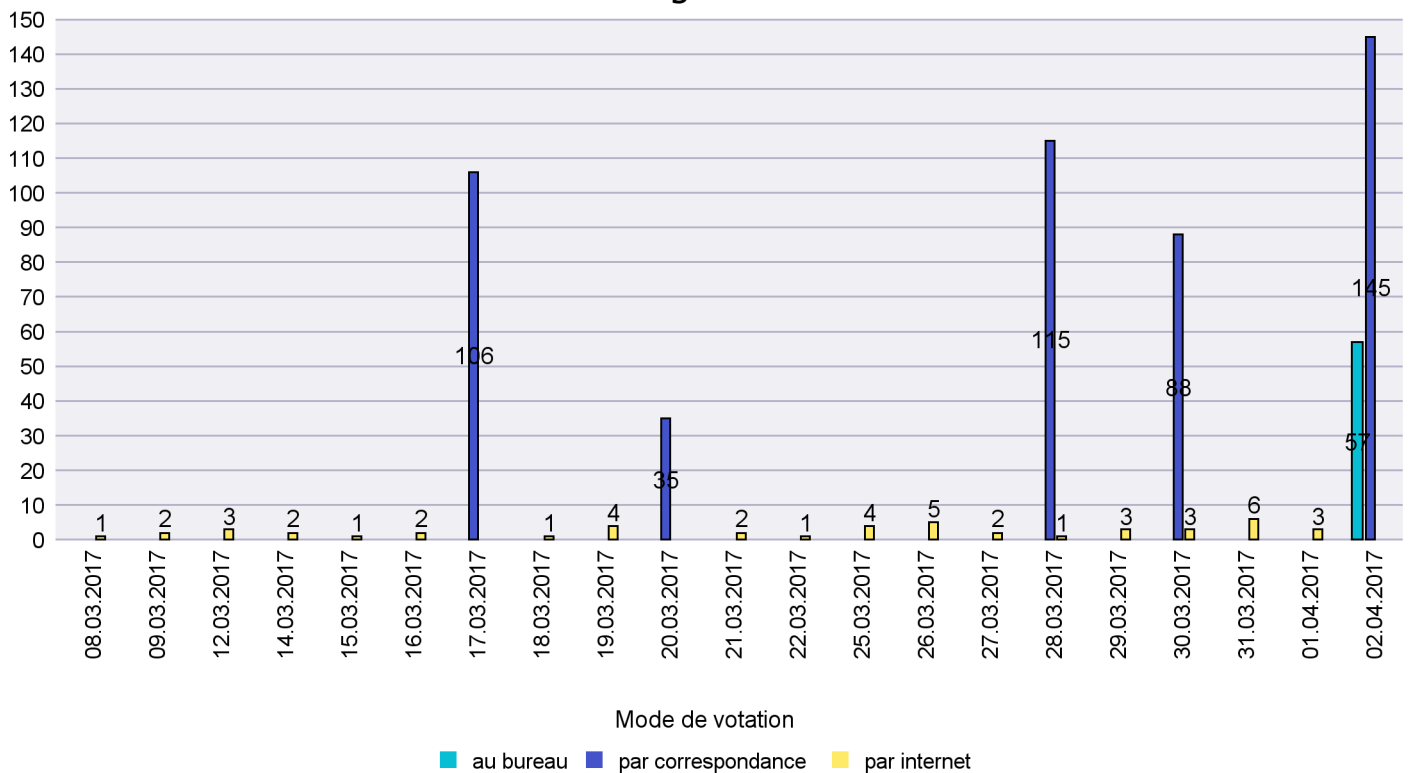

Jours d'enregistrement des votes