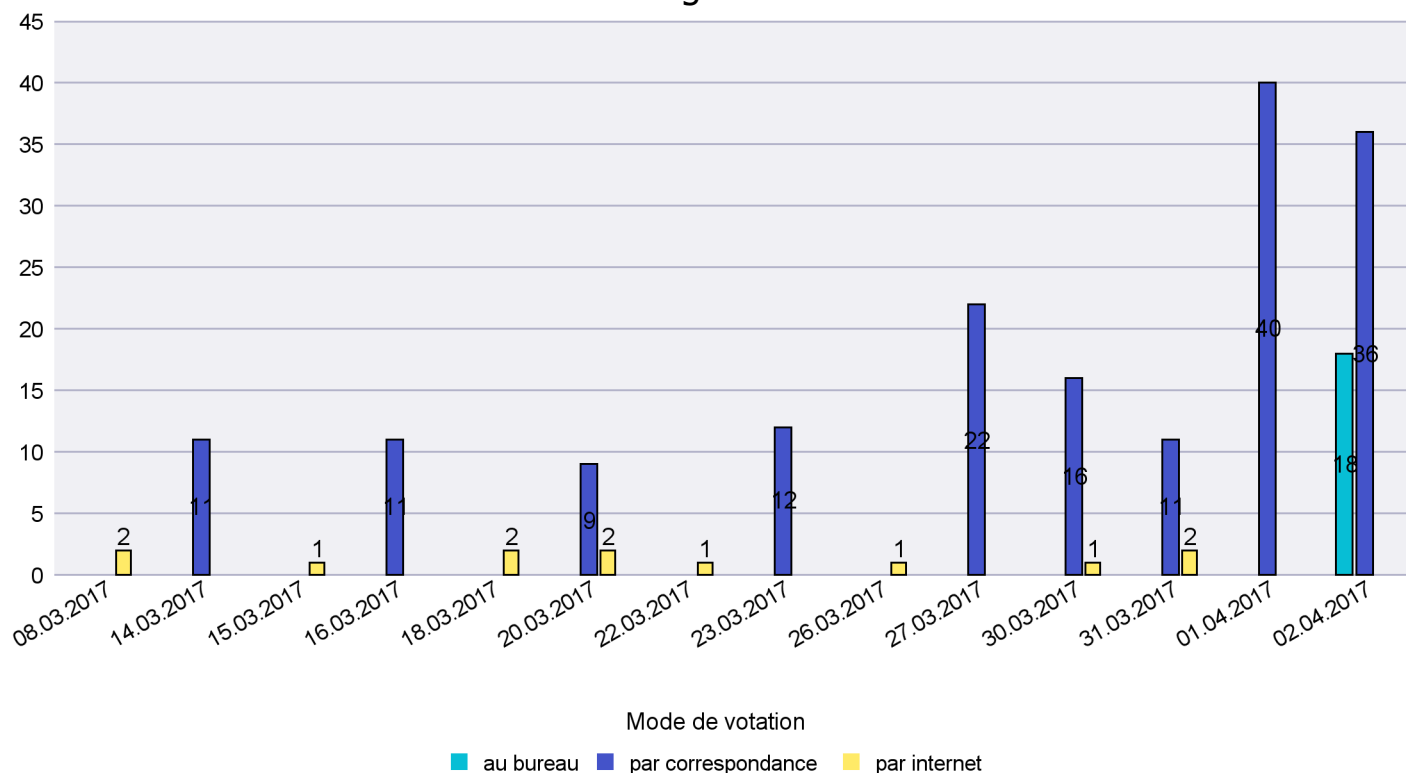

Date : 05.04.2017

Scrutin : 02.04.2017

Commune : La Chaux-de-Fonds

Mode de vote par classe d'âge

Jours d'enregistrement des votes

Scrutin : 02.04.2017

Commune : La Chaux-du-Milieu

Mode de vote par classe d'âge

Jours d'enregistrement des votes

Scrutin : 02.04.2017

Commune : La Côte-aux-Fées

Mode de vote par classe d'âge

Jours d'enregistrement des votes

Scrutin : 02.04.2017

Commune : La Sagne

Mode de vote par classe d'âge