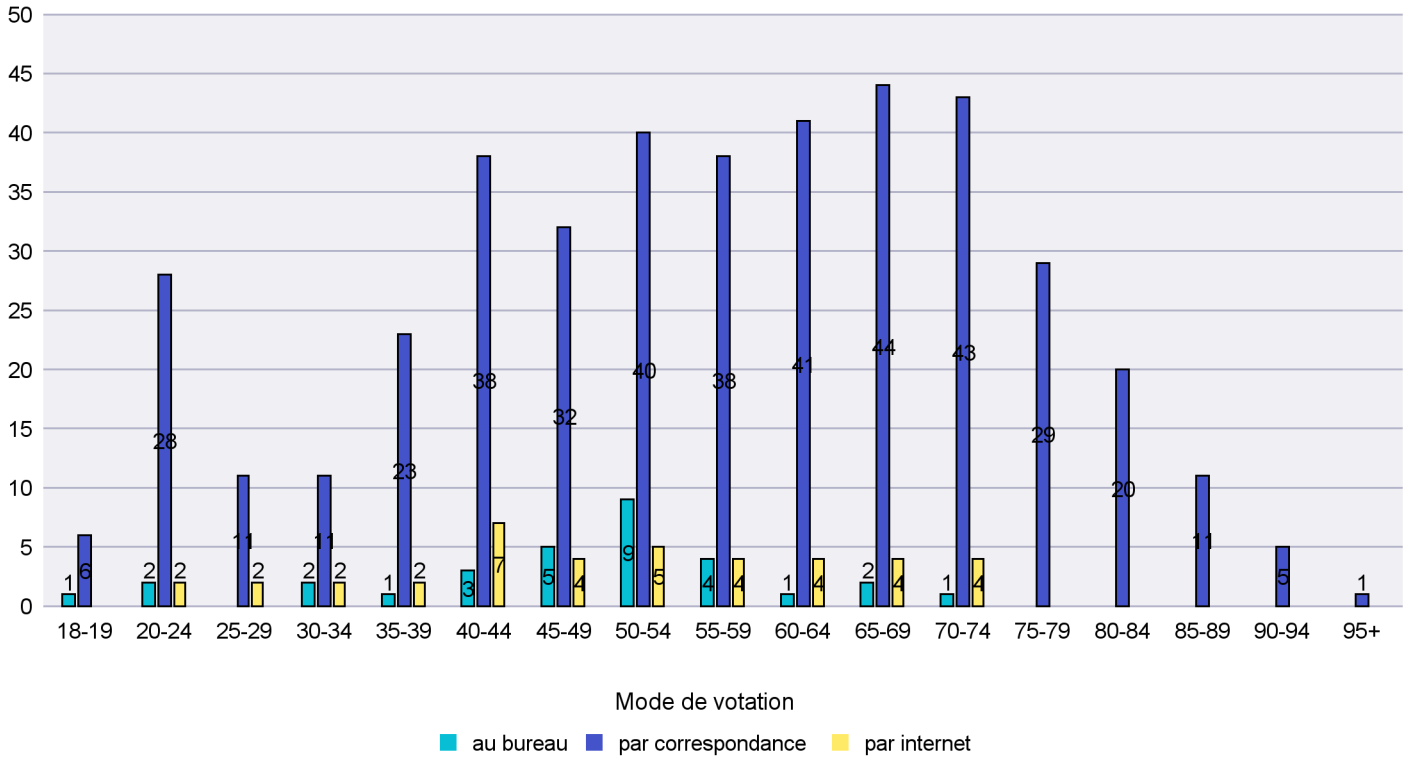

Date : 05.04.2017

Scrutin : 02.04.2017

Commune : Cornaux

Mode de vote par classe d'âge

Jours d'enregistrement des votes

Canton de Neuchâtel - Statistique du mode de vote

Date : 05.04.2017

Scrutin : 02.04.2017

Commune : Cortaillod

Mode de vote par classe d'âge

Jours d'enregistrement des votes

Scrutin : 02.04.2017

Commune : Cressier

Mode de vote par classe d'âge

Jours d'enregistrement des votes

Scrutin : 02.04.2017

Commune : Enges

Mode de vote par classe d'âge

Jours d'enregistrement des votes

Canton de Neuchâtel - Statistique du mode de vote

Date : 05.04.2017

Scrutin : 02.04.2017

Commune : Fresens

Mode de vote par classe d'âge