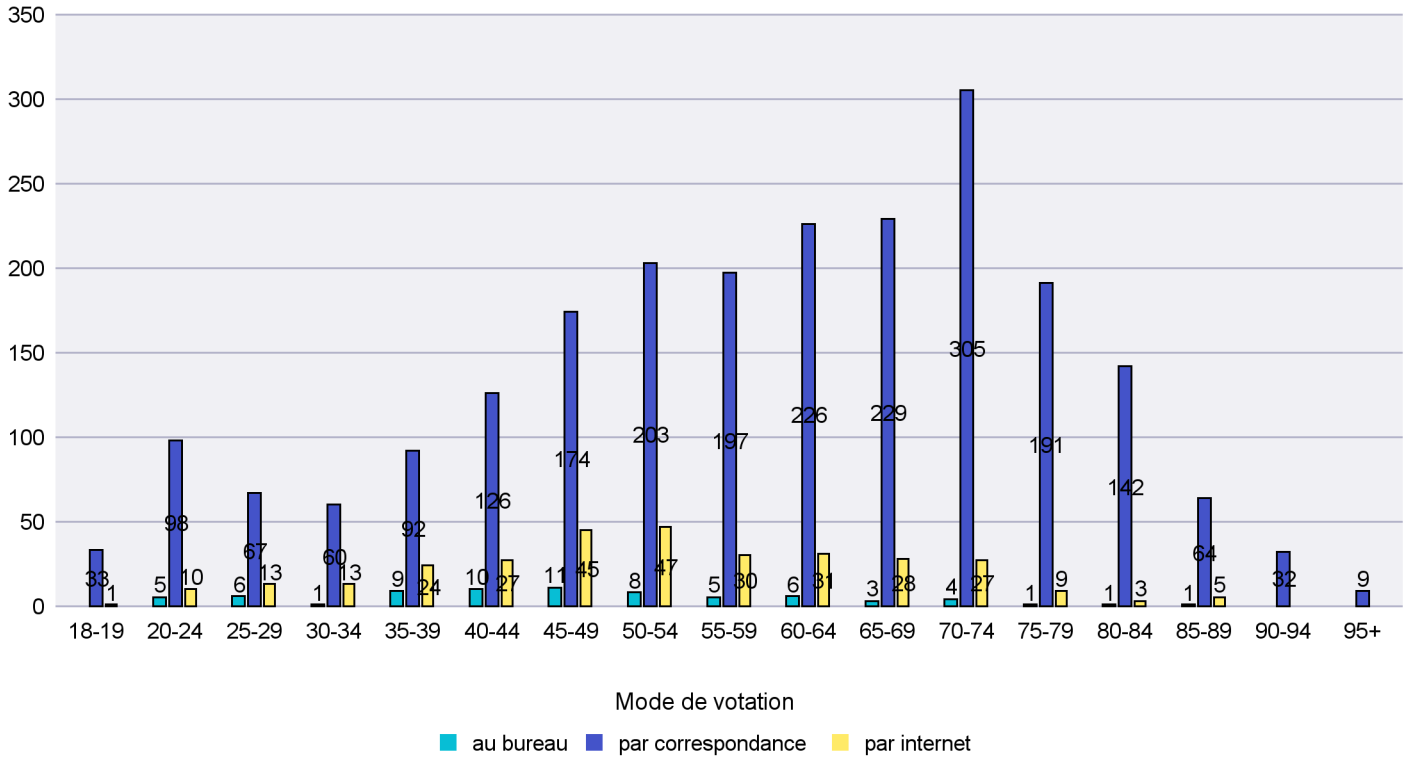

Jours d'enregistrement des votes

Scrutin : 02.04.2017

Commune : Les Brenets

Mode de vote par classe d'âge

Jours d'enregistrement des votes

Scrutin : 02.04.2017

Commune : Les Planchettes

Mode de vote par classe d'âge

Jours d'enregistrement des votes

Scrutin : 02.04.2017

Commune : Les Ponts-de-Martel

Mode de vote par classe d'âge

Jours d'enregistrement des votes

Scrutin : 02.04.2017

Commune : Les Verrières

Mode de vote par classe d'âge

Jours d'enregistrement des votes

Scrutin : 02.04.2017

Commune : Lignières

Mode de vote par classe d'âge

Jours d'enregistrement des votes

Scrutin : 02.04.2017

Commune : Milvignes

Mode de vote par classe d'âge

Jours d'enregistrement des votes

Canton de Neuchâtel - Statistique du mode de vote

Date : 05.04.2017

Scrutin : 02.04.2017

Commune : Montalchez

Mode de vote par classe d'âge

Jours d'enregistrement des votes

Scrutin : 02.04.2017