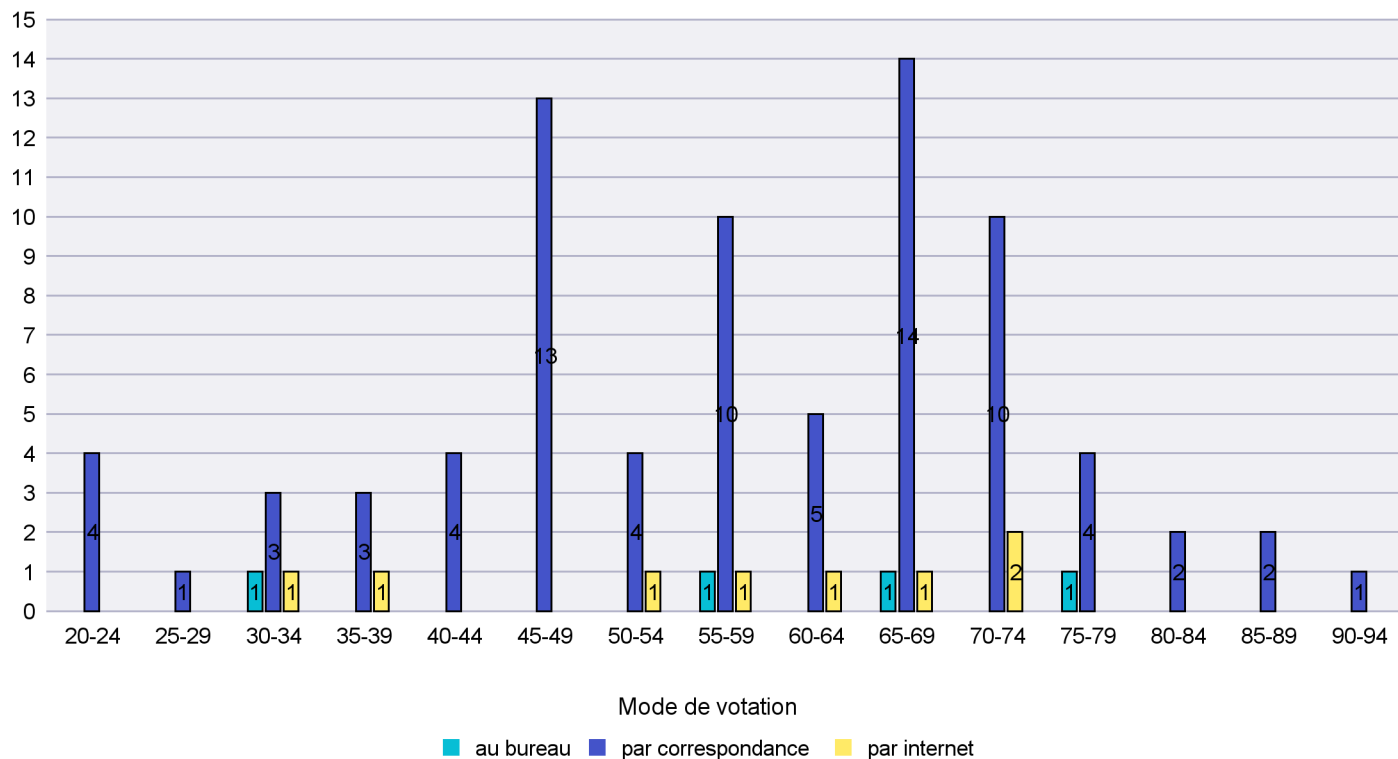

Date : 05.04.2017

Scrutin : 02.04.2017

Commune : Cornaux

Mode de vote par classe d'âge

Jours d'enregistrement des votes

Canton de Neuchâtel - Statistique du mode de vote

Date : 05.04.2017

Scrutin : 02.04.2017

Commune : Cortaillod

Mode de vote par classe d'âge

Jours d'enregistrement des votes

Scrutin : 02.04.2017

Commune : Cressier

Mode de vote par classe d'âge

Jours d'enregistrement des votes

Scrutin : 02.04.2017

Commune : Enges

Mode de vote par classe d'âge

Jours d'enregistrement des votes

Canton de Neuchâtel - Statistique du mode de vote

Date : 05.04.2017

Scrutin : 02.04.2017

Commune : Fresens

Mode de vote par classe d'âge