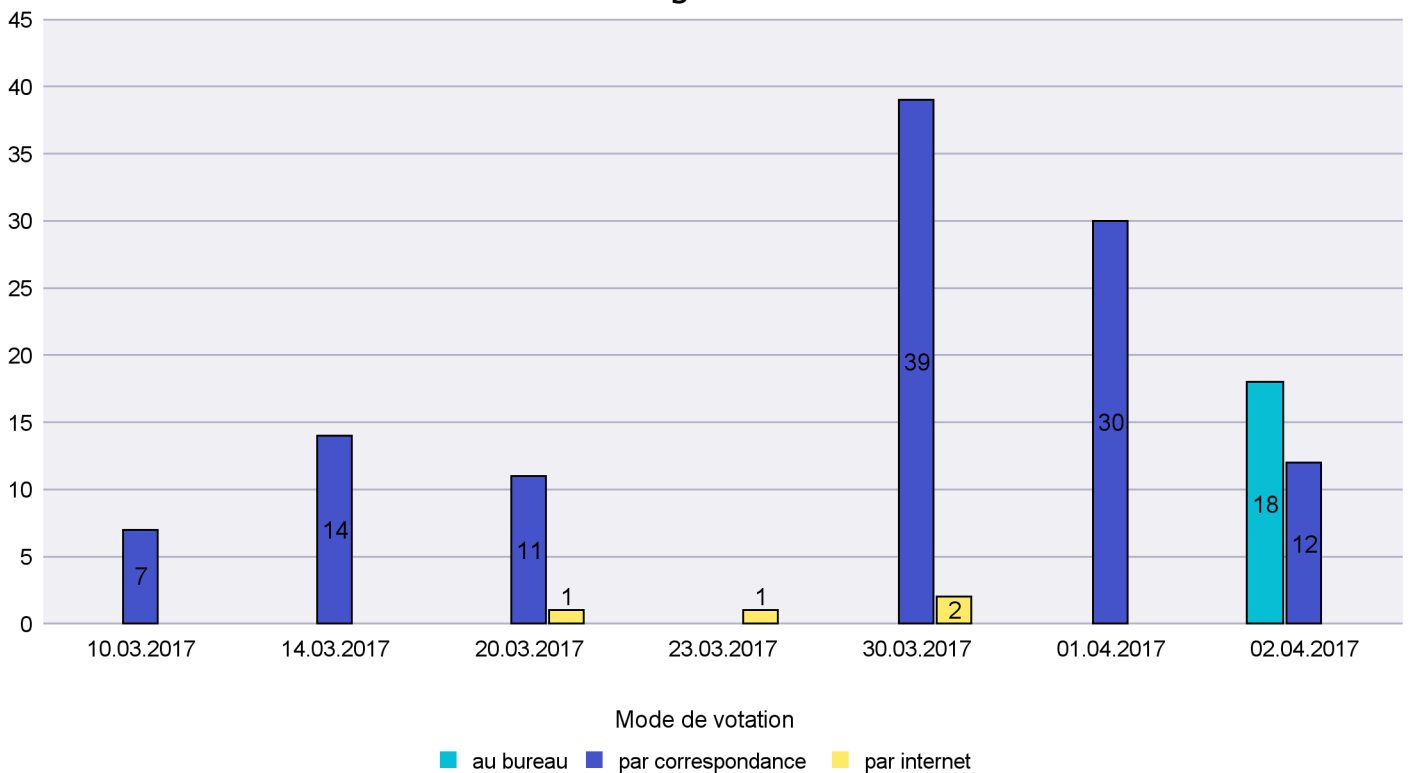

Date : 05.04.2017

Scrutin : 02.04.2017

Commune : Rochefort

Mode de vote par classe d'âge

Jours d'enregistrement des votes

Scrutin : 02.04.2017

Commune : Saint-Aubin-Sauges

Mode de vote par classe d'âge

Jours d'enregistrement des votes

Canton de Neuchâtel - Statistique du mode de vote

Date : 05.04.2017

Scrutin : 02.04.2017

Commune : Saint-Blaise

Mode de vote par classe d'âge

Jours d'enregistrement des votes

Scrutin : 02.04.2017

Commune : Valangin

Mode de vote par classe d'âge

Jours d'enregistrement des votes

Scrutin : 02.04.2017

Commune : Val-de-Ruz

Mode de vote par classe d'âge

Jours d'enregistrement des votes