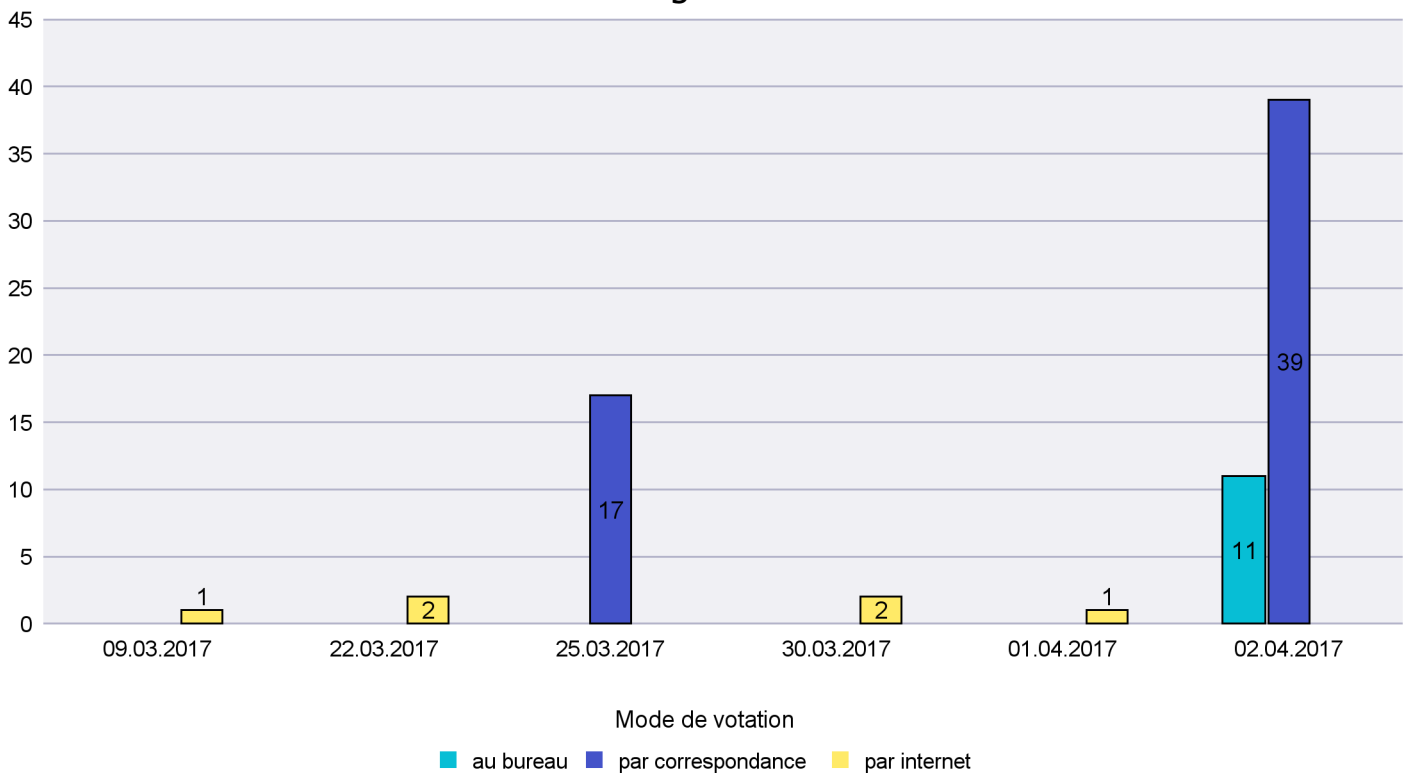

Jours d'enregistrement des votes

Scrutin : 02.04.2017

Commune : Le Landeron

Mode de vote par classe d'âge

Jours d'enregistrement des votes

Scrutin : 02.04.2017

Commune : Le Locle

Mode de vote par classe d'âge

Jours d'enregistrement des votes

Scrutin : 02.04.2017

Commune : Les Brenets

Mode de vote par classe d'âge

Jours d'enregistrement des votes

Scrutin : 02.04.2017

Commune : Les Planchettes

Mode de vote par classe d'âge

Jours d'enregistrement des votes

Scrutin : 02.04.2017

Commune : Les Ponts-de-Martel

Mode de vote par classe d'âge

Jours d'enregistrement des votes

Scrutin : 02.04.2017

Commune : Les Verrières

Mode de vote par classe d'âge