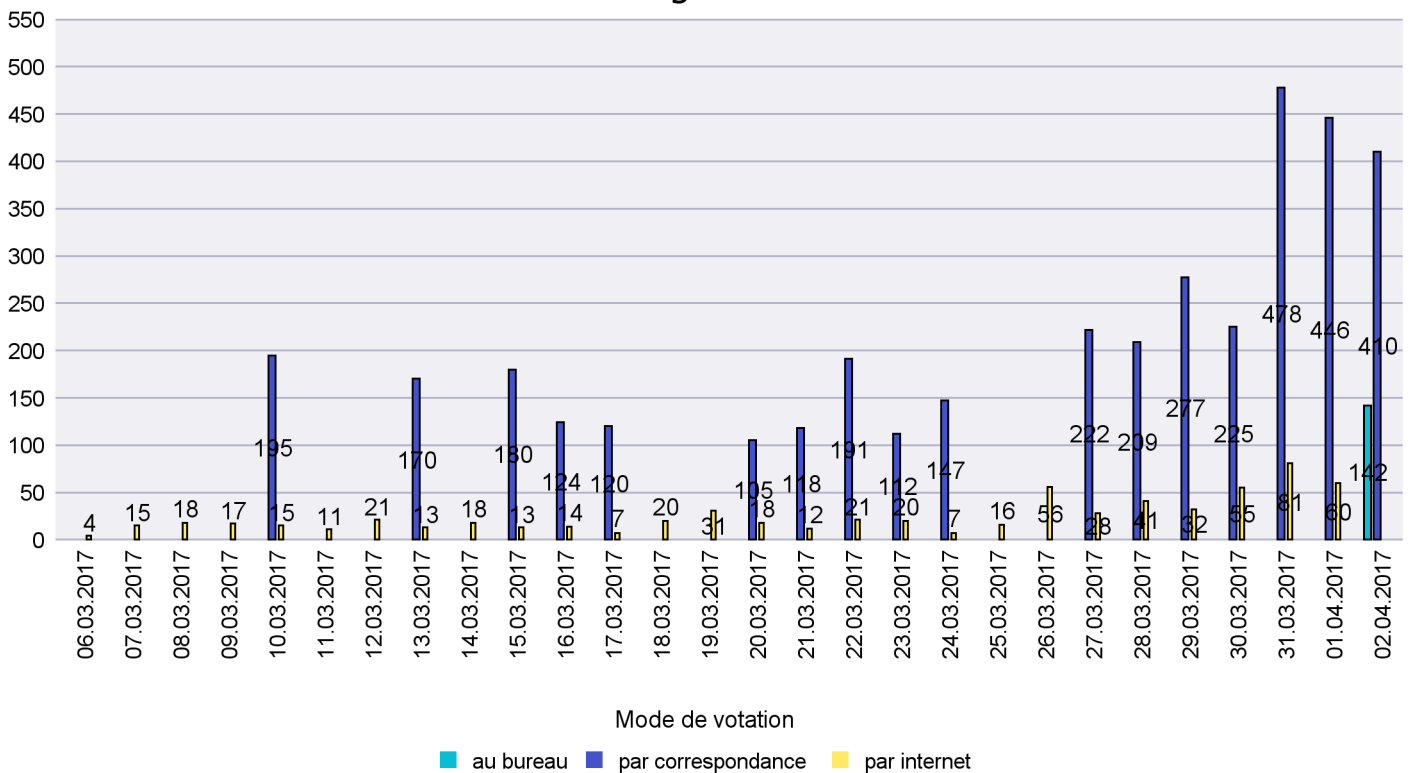

Scrutin : 02.04.2017

Commune : Valangin

Mode de vote par classe d'âge

Jours d'enregistrement des votes

Scrutin : 02.04.2017

Commune : Val-de-Ruz

Mode de vote par classe d'âge

Jours d'enregistrement des votes