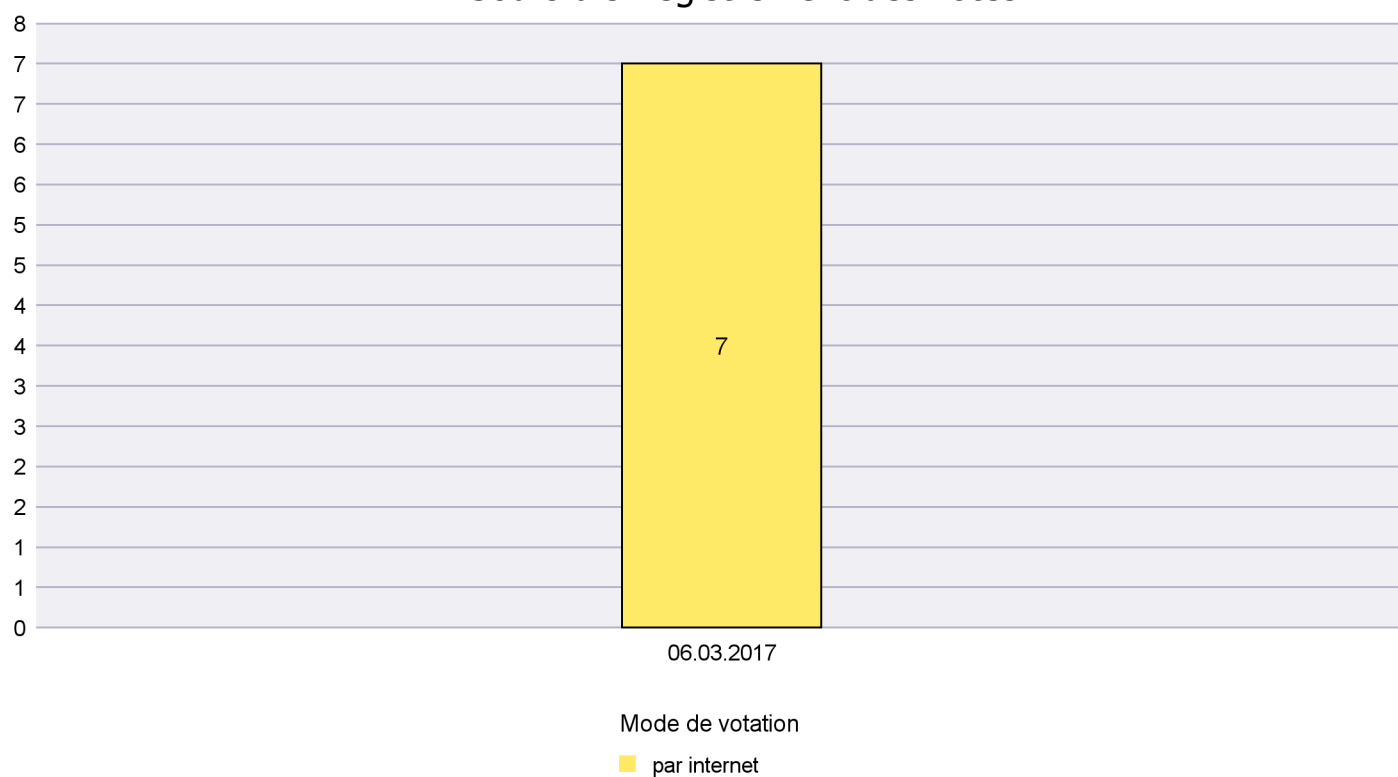

Jours d'enregistrement des votes