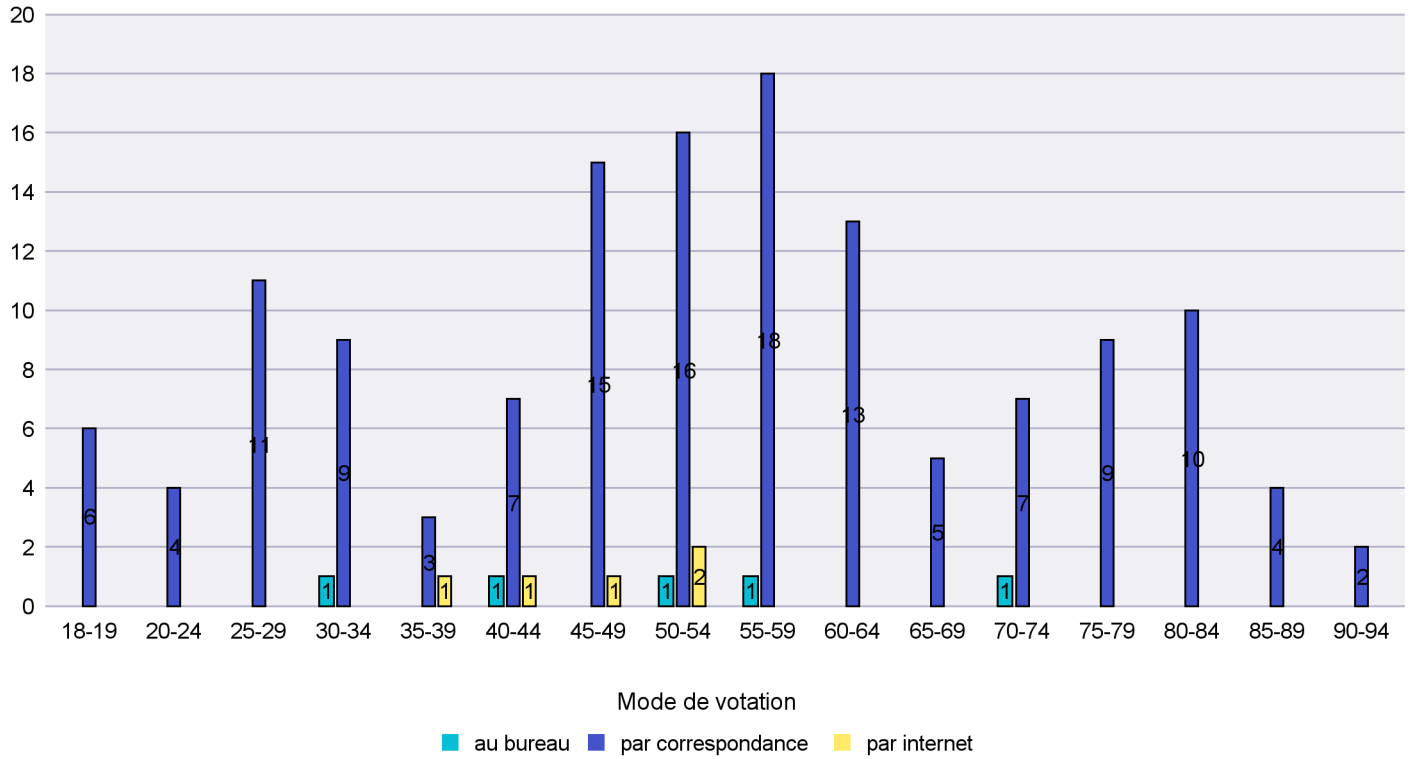

Jours d'enregistrement des votes

Scrutin : 02.04.2017

Commune : La Côte-aux-Fées

Mode de vote par classe d'âge

Jours d'enregistrement des votes

Scrutin : 02.04.2017

Commune : La Sagne

Mode de vote par classe d'âge

Jours d'enregistrement des votes

Scrutin : 02.04.2017

Commune : La Tène

Mode de vote par classe d'âge

Jours d'enregistrement des votes

Scrutin : 02.04.2017

Commune : Le Cerneux-Péquignot

Mode de vote par classe d'âge

Jours d'enregistrement des votes

Scrutin : 02.04.2017

Commune : Le Landeron

Mode de vote par classe d'âge

Jours d'enregistrement des votes

Scrutin : 02.04.2017

Commune : Le Locle

Mode de vote par classe d'âge

Jours d'enregistrement des votes

Scrutin : 02.04.2017

Commune : Les Brenets

Mode de vote par classe d'âge

Jours d'enregistrement des votes

Scrutin : 02.04.2017

Commune : Les Planchettes

Mode de vote par classe d'âge