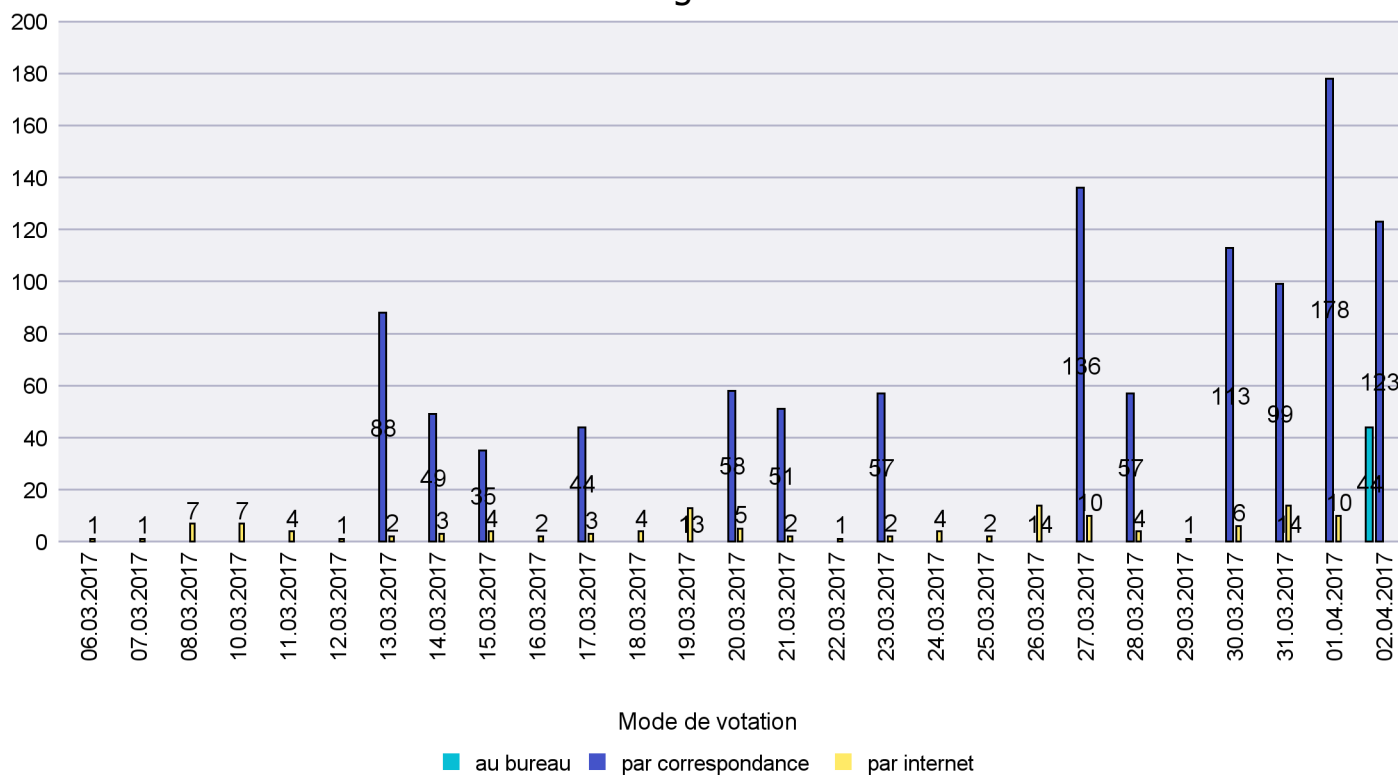

Jours d'enregistrement des votes

Scrutin : 02.04.2017

Commune : Lignières

Mode de vote par classe d'âge

Jours d'enregistrement des votes

Scrutin : 02.04.2017

Commune : Milvignes

Mode de vote par classe d'âge

Jours d'enregistrement des votes

Canton de Neuchâtel - Statistique du mode de vote

Date : 05.04.2017

Scrutin : 02.04.2017

Commune : Montalchez

Mode de vote par classe d'âge

Jours d'enregistrement des votes

Scrutin : 02.04.2017

Commune : Neuchâtel

Mode de vote par classe d'âge

Jours d'enregistrement des votes

Scrutin : 02.04.2017

Commune : Peseux

Mode de vote par classe d'âge

Jours d'enregistrement des votes

Canton de Neuchâtel - Statistique du mode de vote

Date : 05.04.2017

Scrutin : 02.04.2017

Commune : Rochefort

Mode de vote par classe d'âge

Jours d'enregistrement des votes

Scrutin : 02.04.2017

Commune : Saint-Aubin-Sauges

Mode de vote par classe d'âge