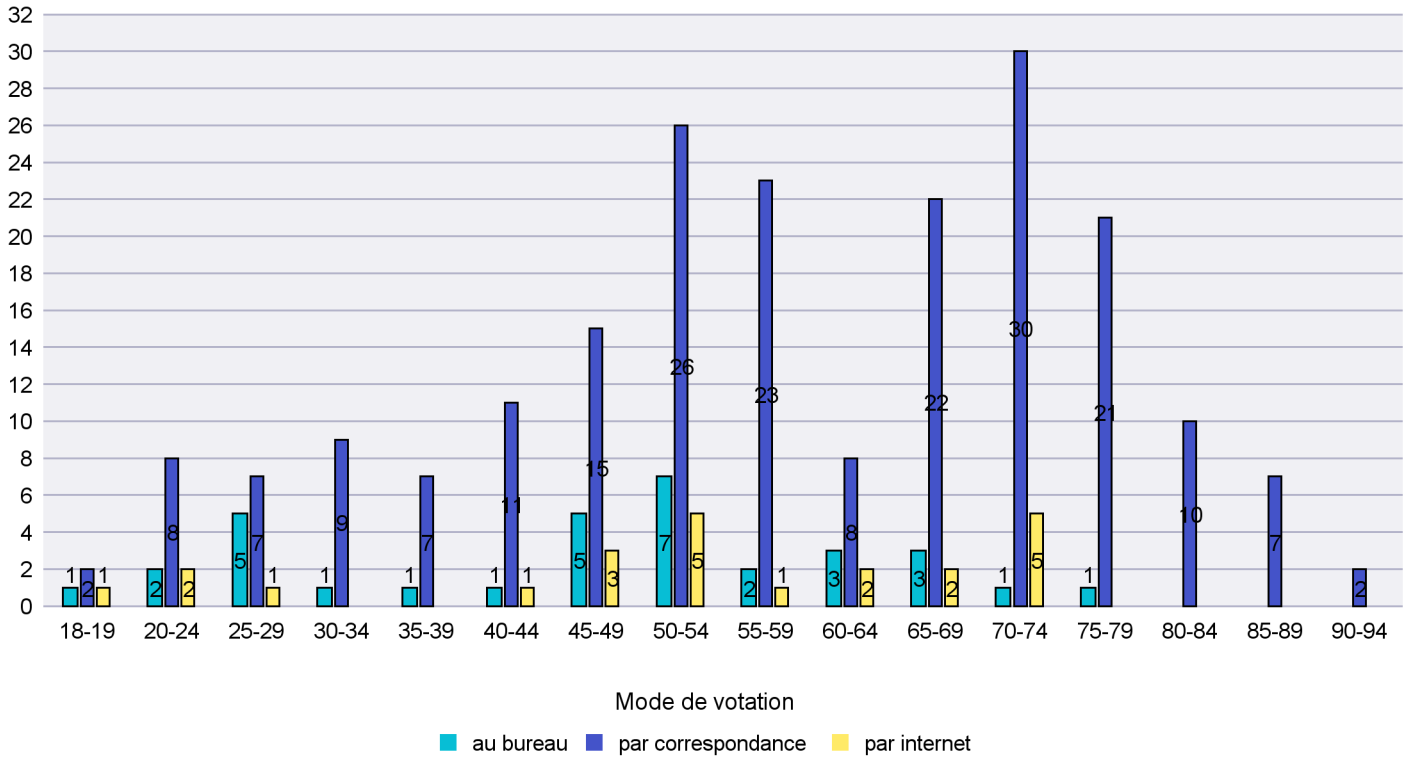

Jours d'enregistrement des votes

Scrutin : 02.04.2017

Commune : Gorgier

Mode de vote par classe d'âge

Jours d'enregistrement des votes

Canton de Neuchâtel - Statistique du mode de vote

Date : 05.04.2017

Scrutin : 02.04.2017

Commune : Hauterive

Mode de vote par classe d'âge

Jours d'enregistrement des votes

Scrutin : 02.04.2017

Commune : La Brévine

Mode de vote par classe d'âge

Jours d'enregistrement des votes

Canton de Neuchâtel - Statistique du mode de vote

Date : 05.04.2017

Scrutin : 02.04.2017

Commune : La Chaux-de-Fonds

Mode de vote par classe d'âge

Jours d'enregistrement des votes

Scrutin : 02.04.2017

Commune : La Chaux-du-Milieu

Mode de vote par classe d'âge

Jours d'enregistrement des votes

Scrutin : 02.04.2017

Commune : La Côte-aux-Fées

Mode de vote par classe d'âge

Jours d'enregistrement des votes

Scrutin : 02.04.2017

Commune : La Sagne

Mode de vote par classe d'âge