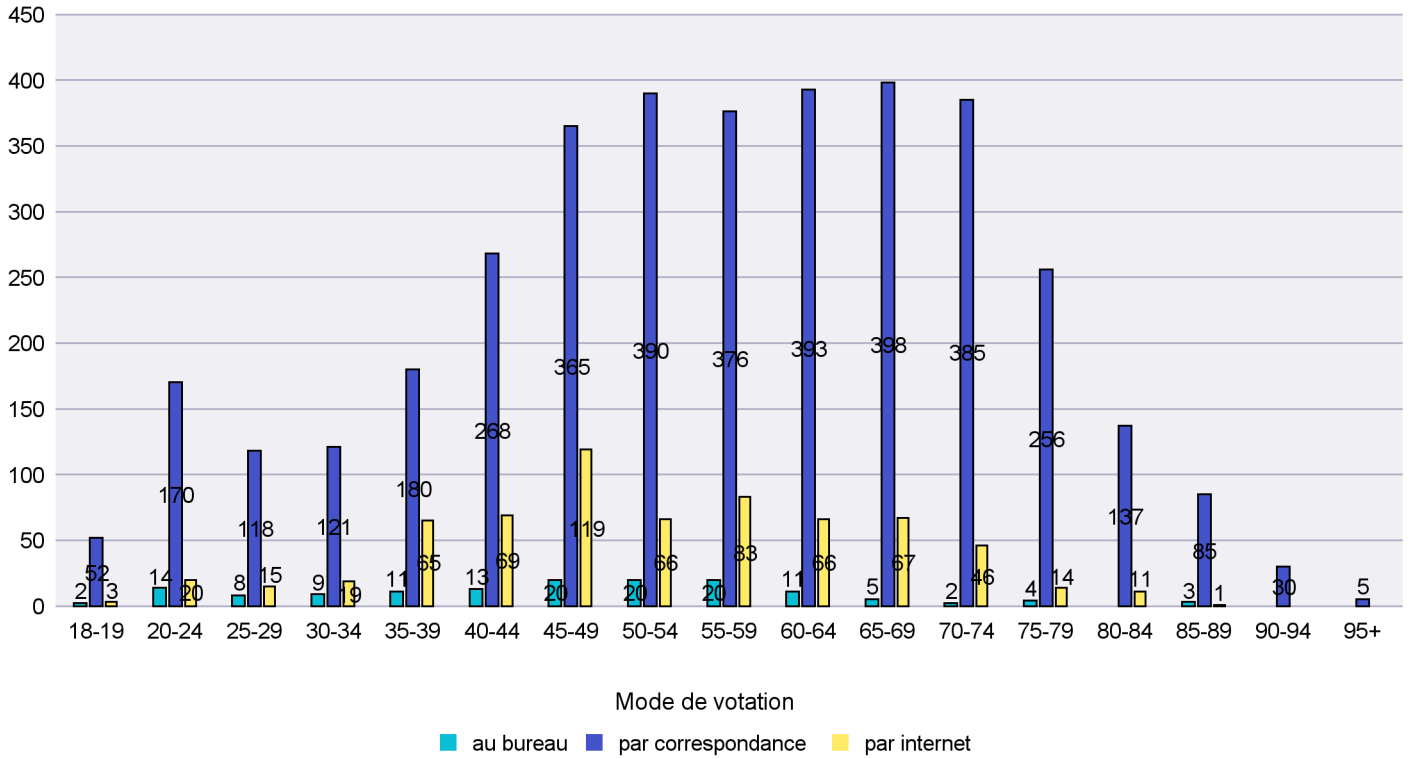

Jours d'enregistrement des votes

Canton de Neuchâtel - Statistique du mode de vote

Date : 05.04.2017

Scrutin : 02.04.2017

Commune : Saint-Blaise

Mode de vote par classe d'âge

Jours d'enregistrement des votes

Scrutin : 02.04.2017

Commune : Valangin

Mode de vote par classe d'âge

Jours d'enregistrement des votes

Scrutin : 02.04.2017

Commune : Val-de-Ruz

Mode de vote par classe d'âge

Jours d'enregistrement des votes

Scrutin : 02.04.2017

Commune : Val-de-Travers

Mode de vote par classe d'âge

Jours d'enregistrement des votes

Canton de Neuchâtel - Statistique du mode de vote

Date : 05.04.2017

Scrutin : 02.04.2017

Commune : Vaumarcus

Mode de vote par classe d'âge

Jours d'enregistrement des votes