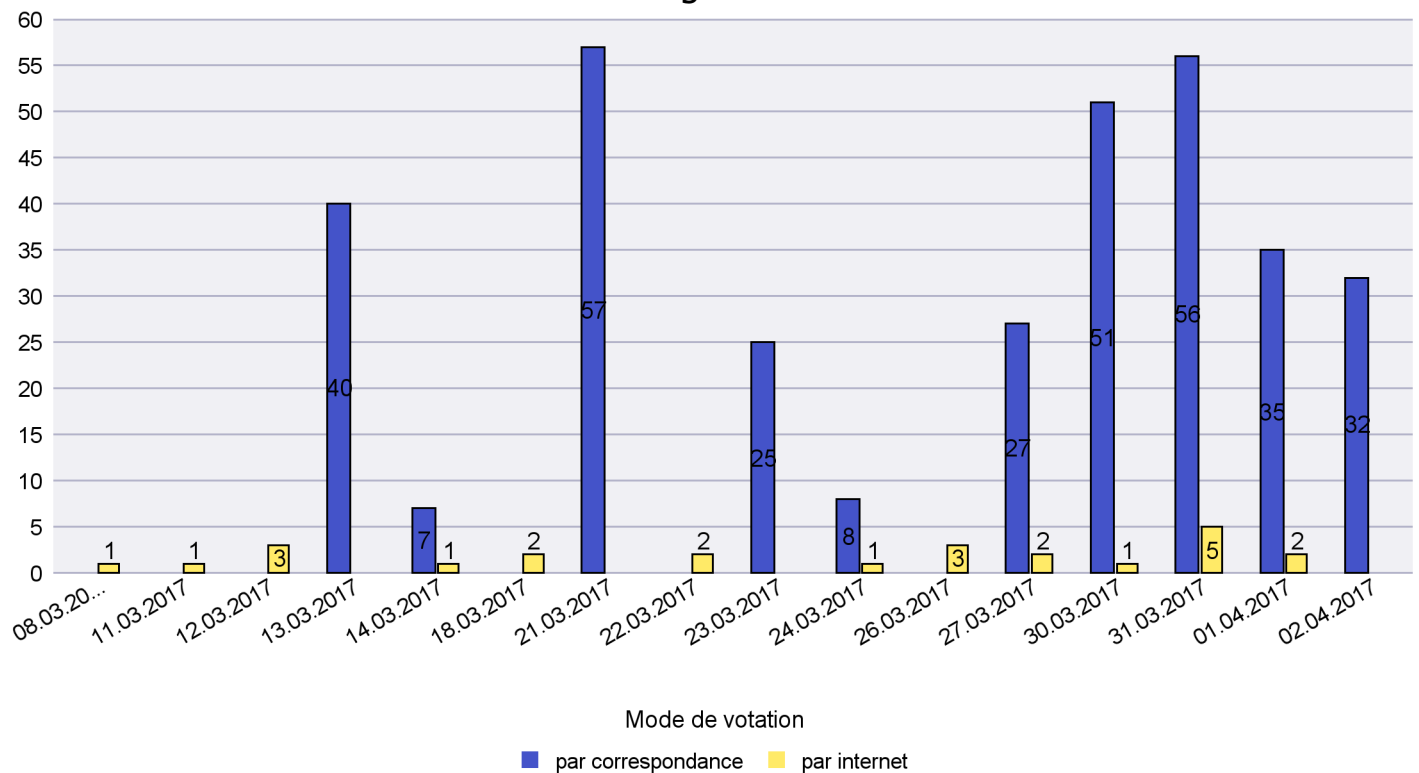

Jours d'enregistrement des votes

Scrutin : 02.04.2017

Commune : Le Landeron

Mode de vote par classe d'âge

Jours d'enregistrement des votes

Scrutin : 02.04.2017

Commune : Le Locle

Mode de vote par classe d'âge

Jours d'enregistrement des votes

Scrutin : 02.04.2017

Commune : Les Brenets

Mode de vote par classe d'âge

Jours d'enregistrement des votes

Scrutin : 02.04.2017

Commune : Les Planchettes

Mode de vote par classe d'âge

Jours d'enregistrement des votes

Scrutin : 02.04.2017

Commune : Les Ponts-de-Martel

Mode de vote par classe d'âge

Jours d'enregistrement des votes

Scrutin : 02.04.2017

Commune : Les Verrières

Mode de vote par classe d'âge