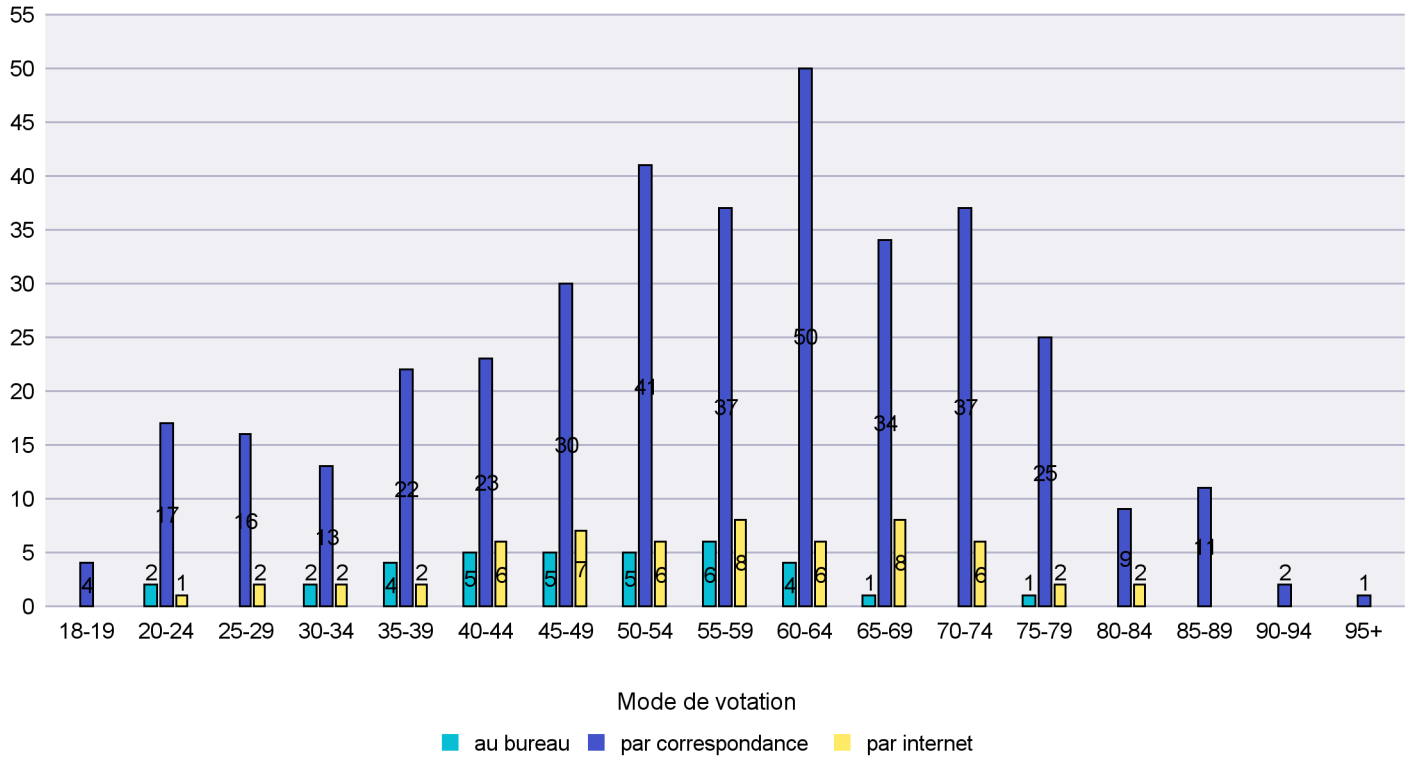

Jours d'enregistrement des votes

Scrutin : 02.04.2017

Commune : Lignières

Mode de vote par classe d'âge

Jours d'enregistrement des votes

Scrutin : 02.04.2017

Commune : Milvignes

Mode de vote par classe d'âge

Jours d'enregistrement des votes

Canton de Neuchâtel - Statistique du mode de vote

Date : 05.04.2017

Scrutin : 02.04.2017

Commune : Montalchez

Mode de vote par classe d'âge

Jours d'enregistrement des votes

Scrutin : 02.04.2017

Commune : Neuchâtel

Mode de vote par classe d'âge

Jours d'enregistrement des votes

Scrutin : 02.04.2017

Commune : Peseux

Mode de vote par classe d'âge

Jours d'enregistrement des votes

Canton de Neuchâtel - Statistique du mode de vote

Date : 05.04.2017

Scrutin : 02.04.2017

Commune : Rochefort

Mode de vote par classe d'âge

Jours d'enregistrement des votes

Scrutin : 02.04.2017

Commune : Saint-Aubin-Sauges

Mode de vote par classe d'âge