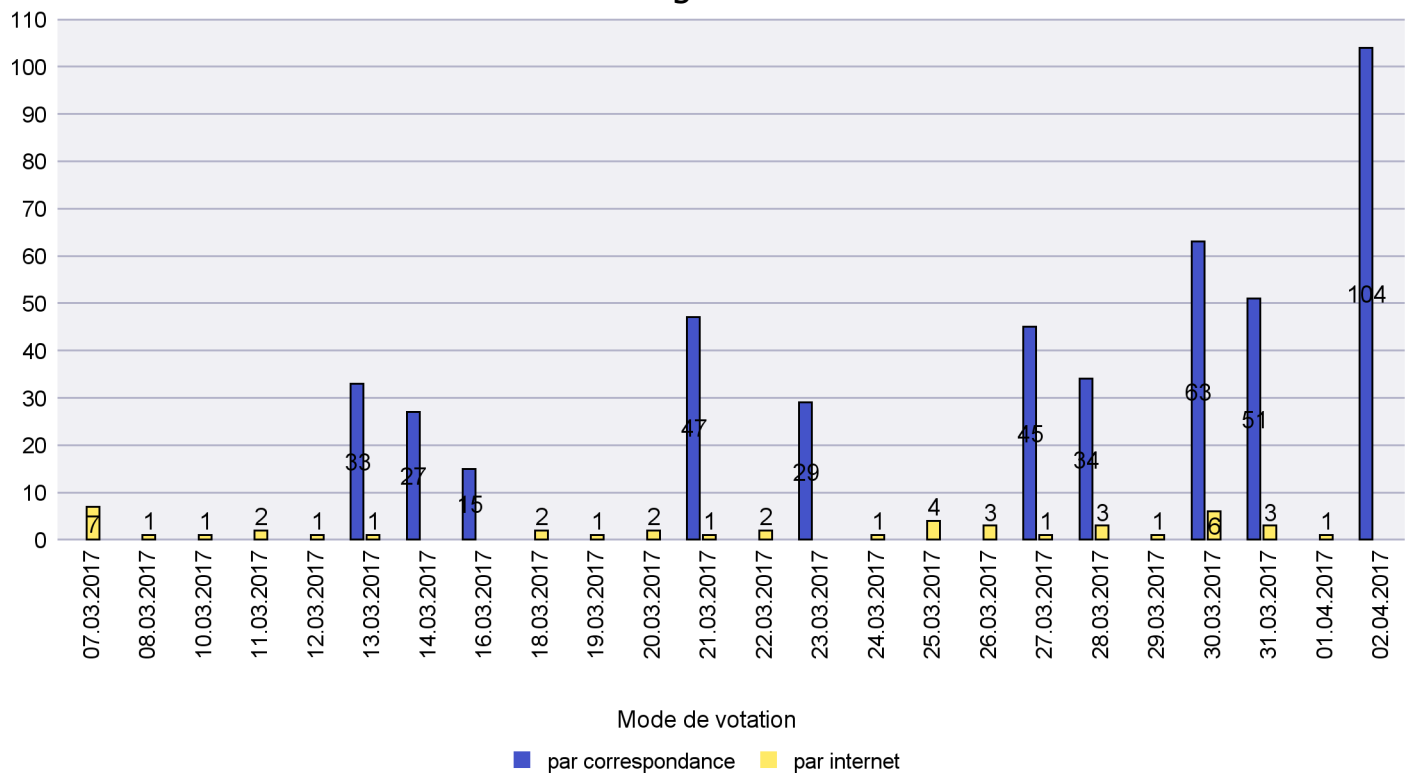

Jours d'enregistrement des votes

Scrutin : 02.04.2017

Commune : Les Brenets

Mode de vote par classe d'âge

Jours d'enregistrement des votes

Scrutin : 02.04.2017

Commune : Les Planchettes

Mode de vote par classe d'âge

Jours d'enregistrement des votes

Scrutin : 02.04.2017

Commune : Les Ponts-de-Martel

Mode de vote par classe d'âge

Jours d'enregistrement des votes

Scrutin : 02.04.2017

Commune : Les Verrières

Mode de vote par classe d'âge

Jours d'enregistrement des votes

Scrutin : 02.04.2017

Commune : Lignières

Mode de vote par classe d'âge

Jours d'enregistrement des votes

Scrutin : 02.04.2017

Commune : Milvignes

Mode de vote par classe d'âge