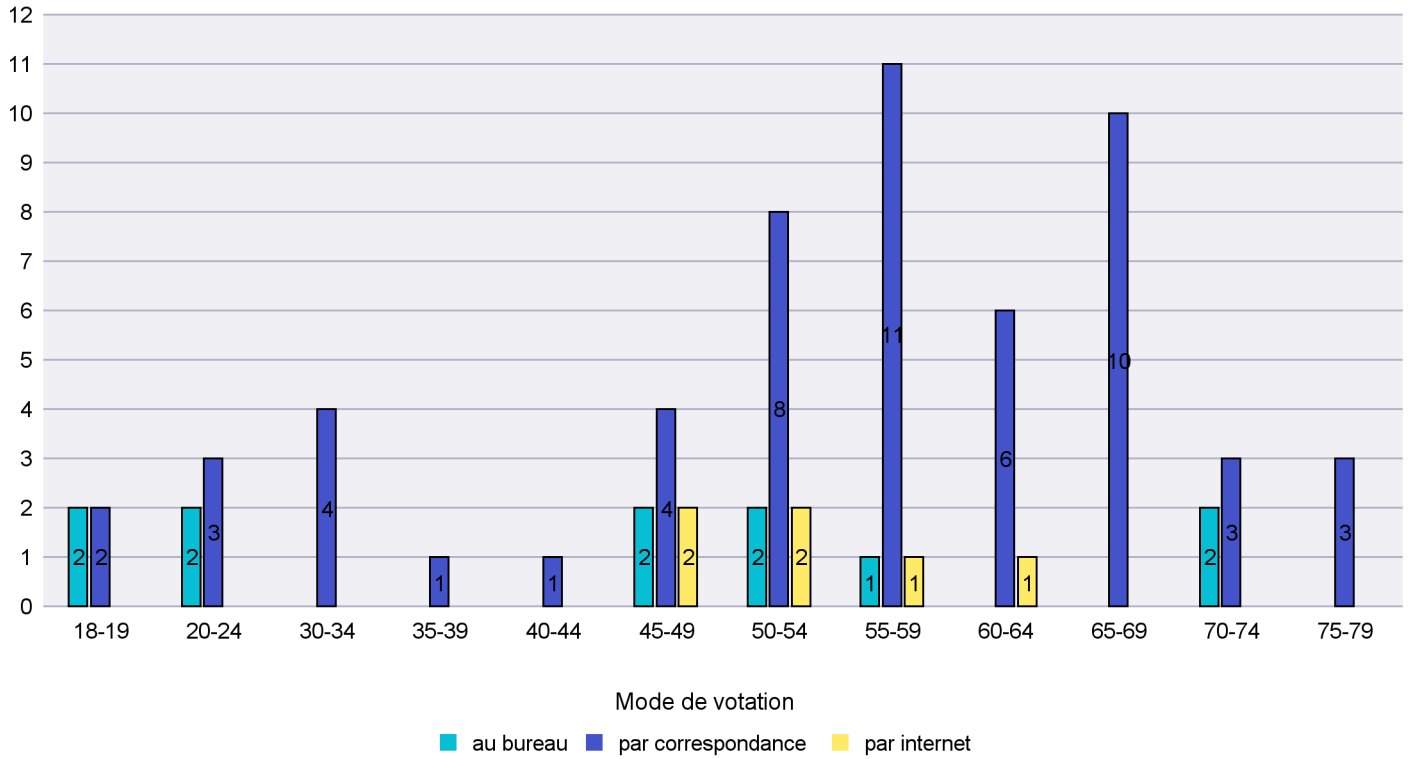

Jours d'enregistrement des votes

Scrutin : 02.04.2017

Commune : Le Landeron

Mode de vote par classe d'âge

Jours d'enregistrement des votes

Scrutin : 02.04.2017

Commune : Le Locle

Mode de vote par classe d'âge

Jours d'enregistrement des votes

Scrutin : 02.04.2017

Commune : Les Brenets

Mode de vote par classe d'âge

Jours d'enregistrement des votes

Scrutin : 02.04.2017

Commune : Les Planchettes

Mode de vote par classe d'âge

Jours d'enregistrement des votes

Scrutin : 02.04.2017

Commune : Les Ponts-de-Martel

Mode de vote par classe d'âge

Jours d'enregistrement des votes

Scrutin : 02.04.2017

Commune : Les Verrières

Mode de vote par classe d'âge

Jours d'enregistrement des votes

Scrutin : 02.04.2017

Commune : Lignières

Mode de vote par classe d'âge

Jours d'enregistrement des votes

Scrutin : 02.04.2017

Commune : Milvignes

Mode de vote par classe d'âge