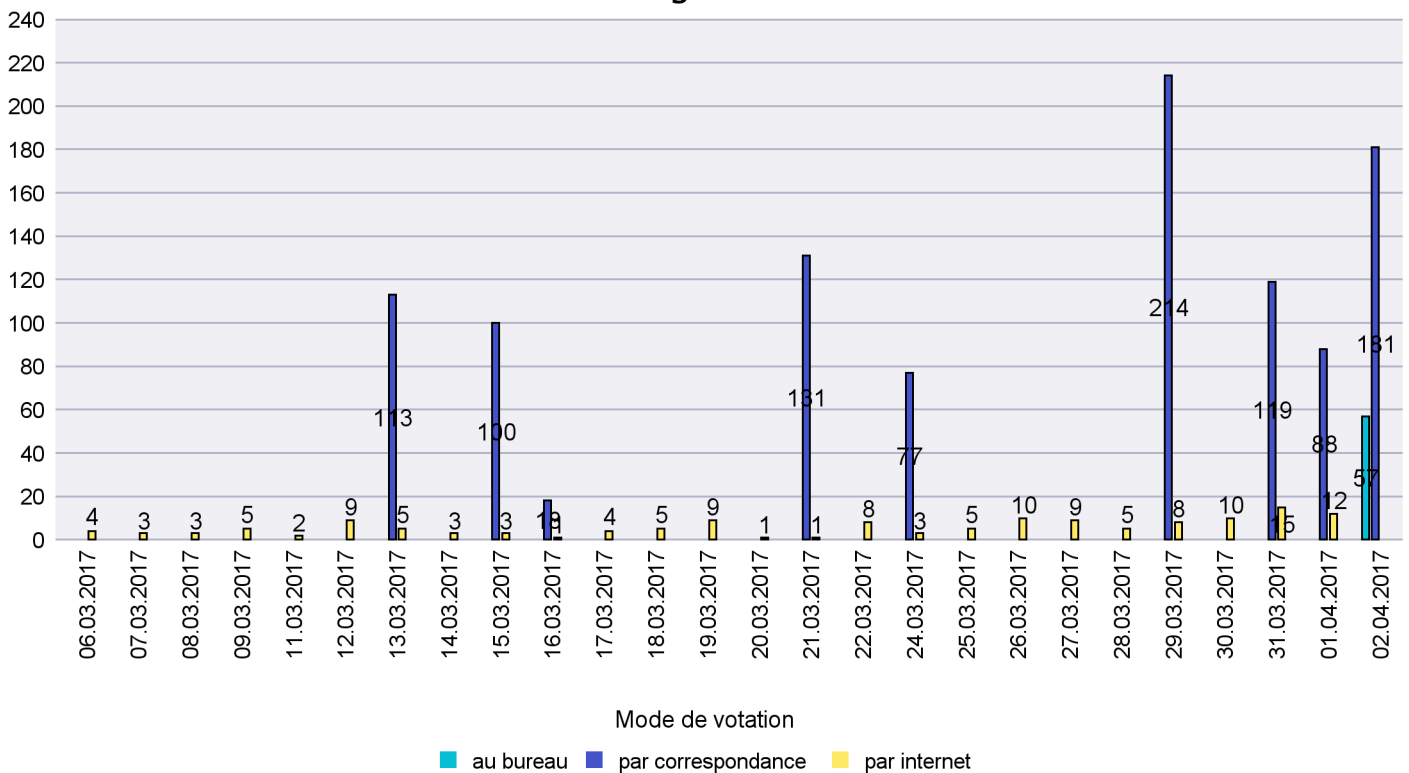

Jours d'enregistrement des votes

Scrutin : 02.04.2017

Commune : La Côte-aux-Fées

Mode de vote par classe d'âge

Jours d'enregistrement des votes

Scrutin : 02.04.2017

Commune : La Sagne

Mode de vote par classe d'âge

Jours d'enregistrement des votes

Scrutin : 02.04.2017

Commune : La Tène

Mode de vote par classe d'âge

Jours d'enregistrement des votes

Scrutin : 02.04.2017

Commune : Le Cerneux-Péquignot

Mode de vote par classe d'âge

Jours d'enregistrement des votes

Scrutin : 02.04.2017

Commune : Le Landeron

Mode de vote par classe d'âge

Jours d'enregistrement des votes

Scrutin : 02.04.2017

Commune : Le Locle

Mode de vote par classe d'âge