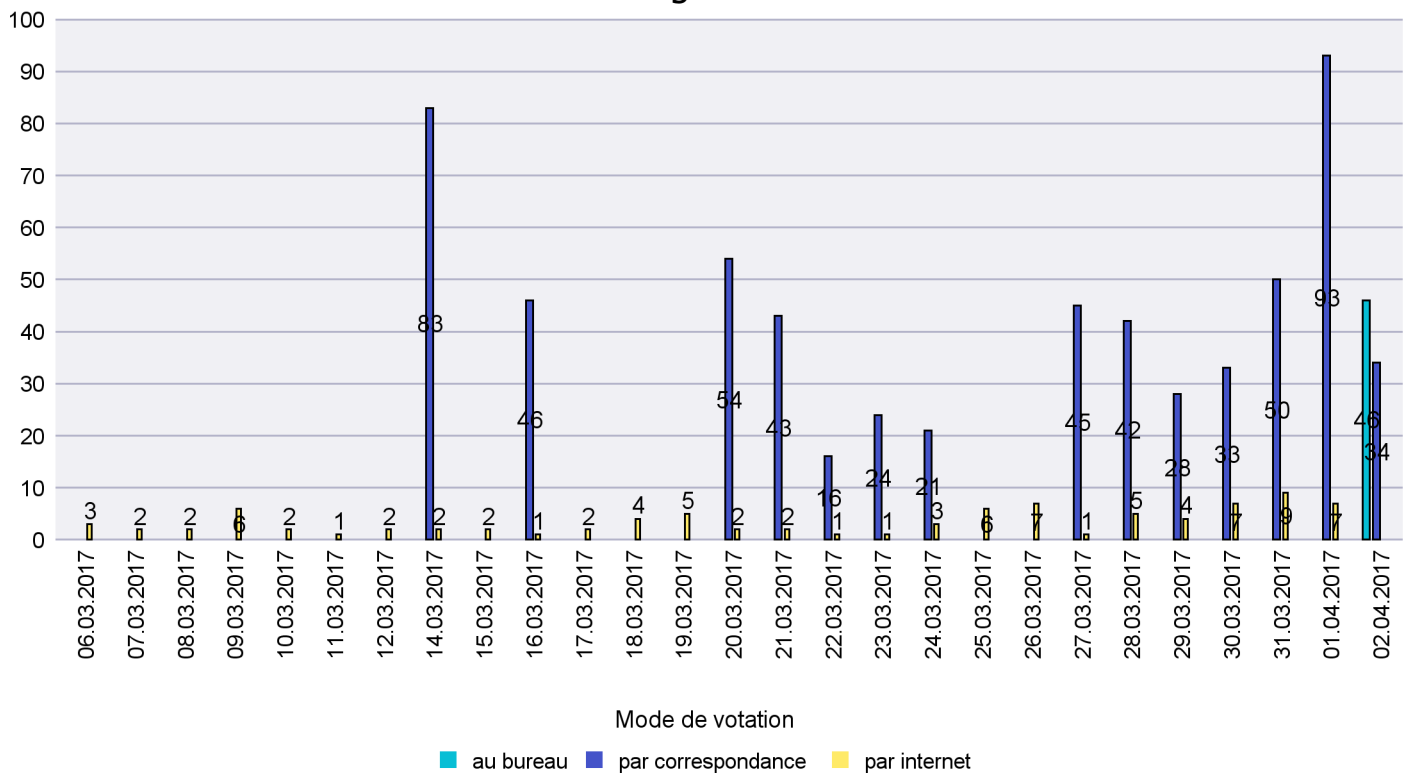

Jours d'enregistrement des votes

Scrutin : 02.04.2017

Commune : Gorgier

Mode de vote par classe d'âge

Jours d'enregistrement des votes

Canton de Neuchâtel - Statistique du mode de vote

Date : 05.04.2017

Scrutin : 02.04.2017

Commune : Hauterive

Mode de vote par classe d'âge

Jours d'enregistrement des votes

Scrutin : 02.04.2017

Commune : La Brévine

Mode de vote par classe d'âge

Jours d'enregistrement des votes

Canton de Neuchâtel - Statistique du mode de vote