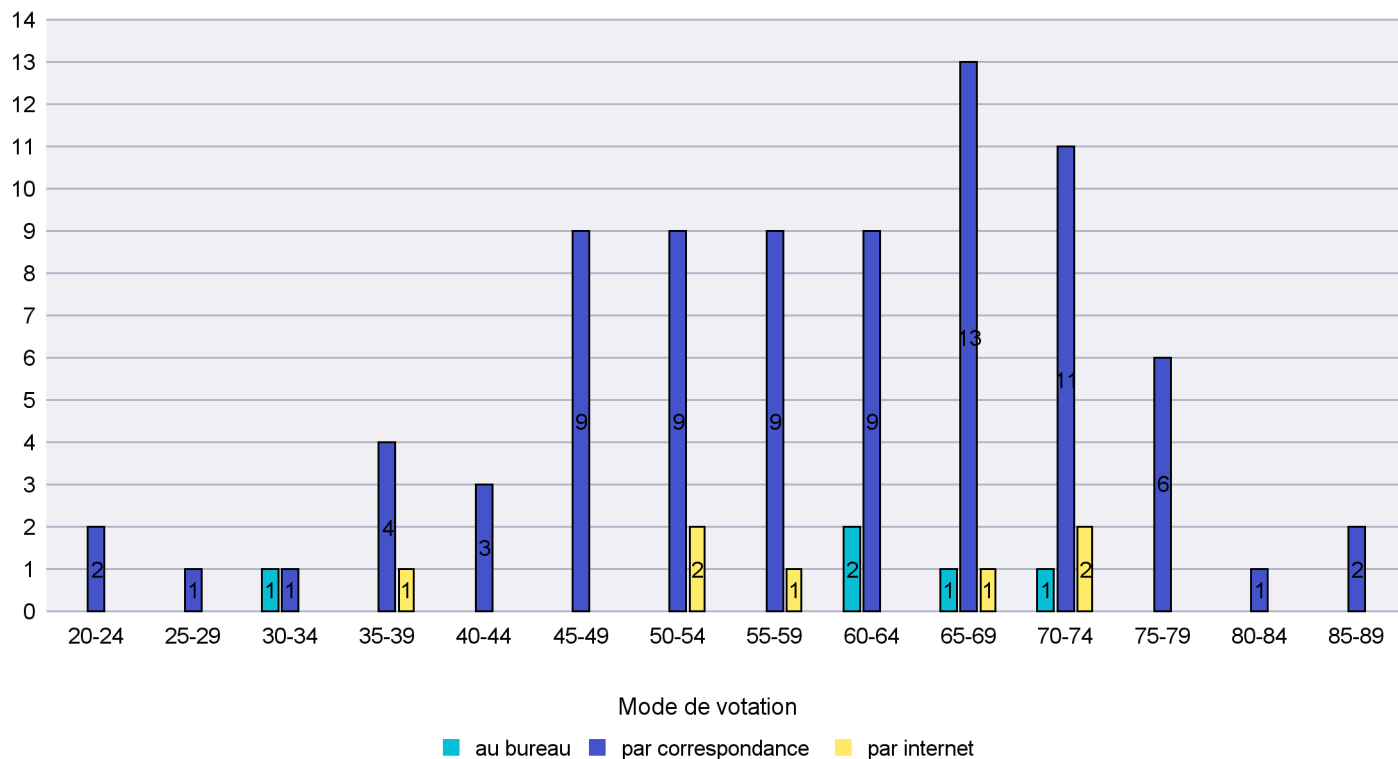

Scrutin : 02.04.2017

Commune : Valangin

Mode de vote par classe d'âge

Jours d'enregistrement des votes

Scrutin : 02.04.2017

Commune : Val-de-Ruz

Mode de vote par classe d'âge

Jours d'enregistrement des votes

Scrutin : 02.04.2017

Commune : Val-de-Travers

Mode de vote par classe d'âge

Jours d'enregistrement des votes

Canton de Neuchâtel - Statistique du mode de vote

Date : 05.04.2017

Scrutin : 02.04.2017

Commune : Vaumarcus

Mode de vote par classe d'âge

Jours d'enregistrement des votes