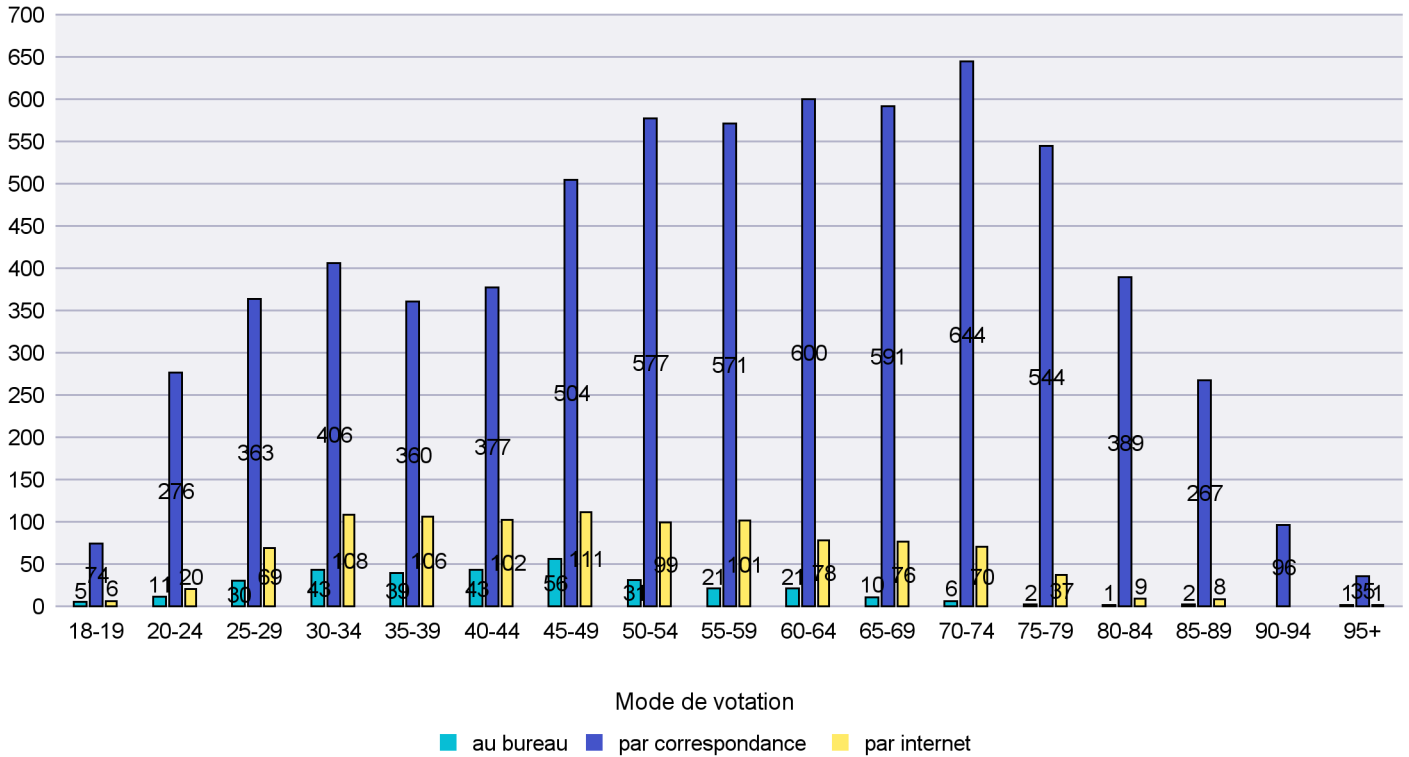

Jours d'enregistrement des votes

Scrutin : 02.04.2017

Commune : Lignières

Mode de vote par classe d'âge

Jours d'enregistrement des votes

Scrutin : 02.04.2017

Commune : Milvignes

Mode de vote par classe d'âge

Jours d'enregistrement des votes

Canton de Neuchâtel - Statistique du mode de vote

Date : 05.04.2017

Scrutin : 02.04.2017

Commune : Montalchez

Mode de vote par classe d'âge

Jours d'enregistrement des votes

Scrutin : 02.04.2017

Commune : Neuchâtel

Mode de vote par classe d'âge

Jours d'enregistrement des votes

Scrutin : 02.04.2017

Commune : Peseux

Mode de vote par classe d'âge

Jours d'enregistrement des votes

Canton de Neuchâtel - Statistique du mode de vote