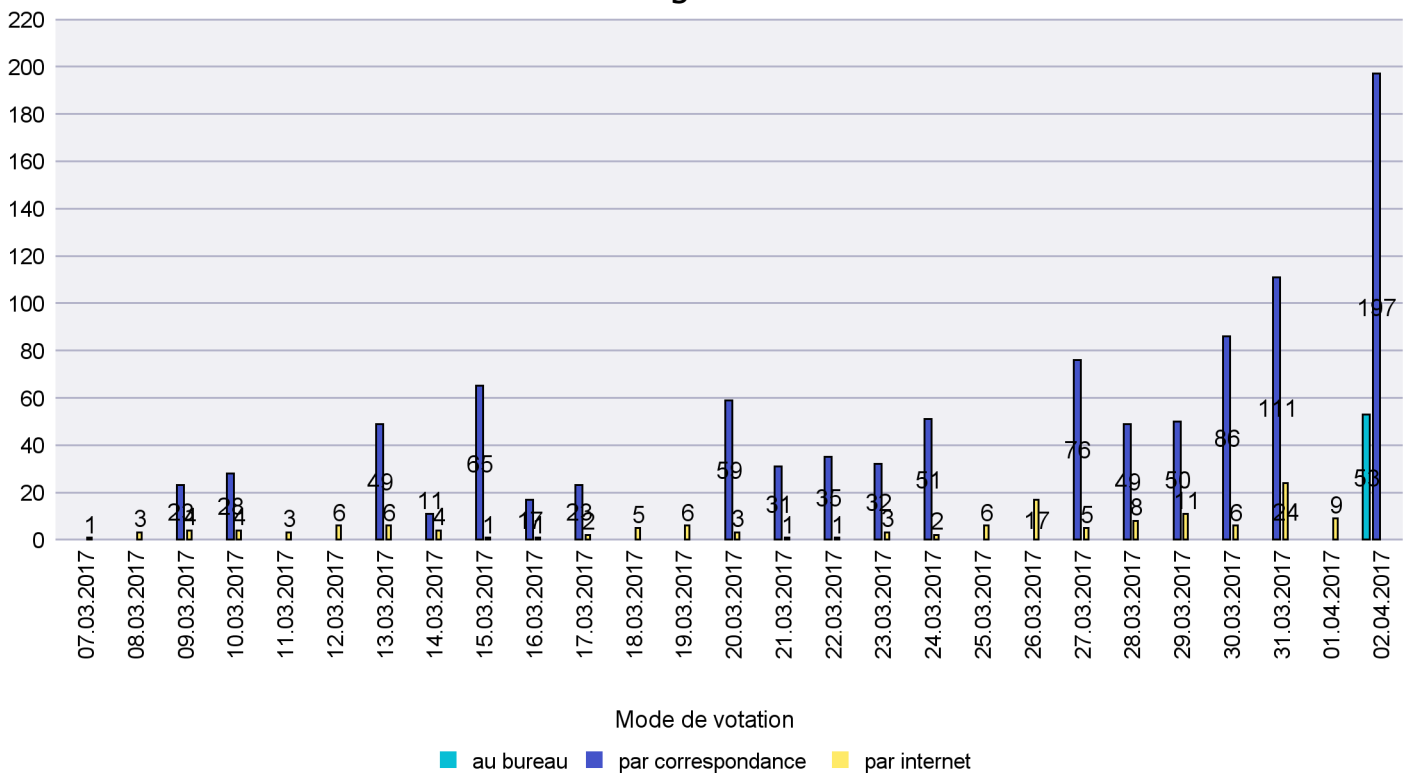

Scrutin : 02.04.2017

Commune : Bevaix

Mode de vote par classe d'âge

Jours d'enregistrement des votes

Scrutin : 02.04.2017

Commune : Boudry

Mode de vote par classe d'âge

Jours d'enregistrement des votes