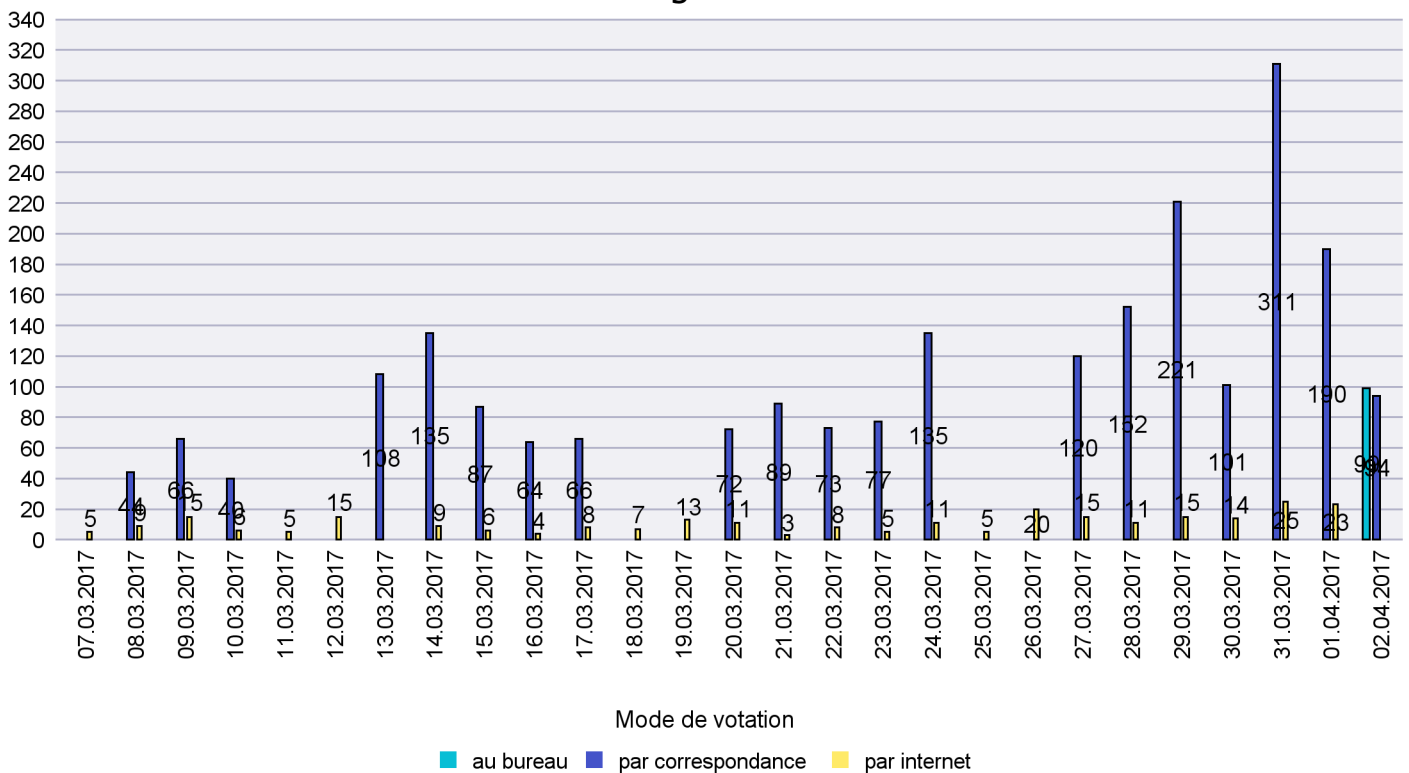

Jours d'enregistrement des votes

Scrutin : 02.04.2017

Commune : La Tène

Mode de vote par classe d'âge

Jours d'enregistrement des votes

Scrutin : 02.04.2017

Commune : Le Cerneux-Péquignot

Mode de vote par classe d'âge

Jours d'enregistrement des votes

Scrutin : 02.04.2017

Commune : Le Landeron

Mode de vote par classe d'âge

Jours d'enregistrement des votes

Scrutin : 02.04.2017

Commune : Le Locle

Mode de vote par classe d'âge

Jours d'enregistrement des votes

Scrutin : 02.04.2017

Commune : Les Brenets

Mode de vote par classe d'âge

Jours d'enregistrement des votes

Scrutin : 02.04.2017

Commune : Les Planchettes

Mode de vote par classe d'âge