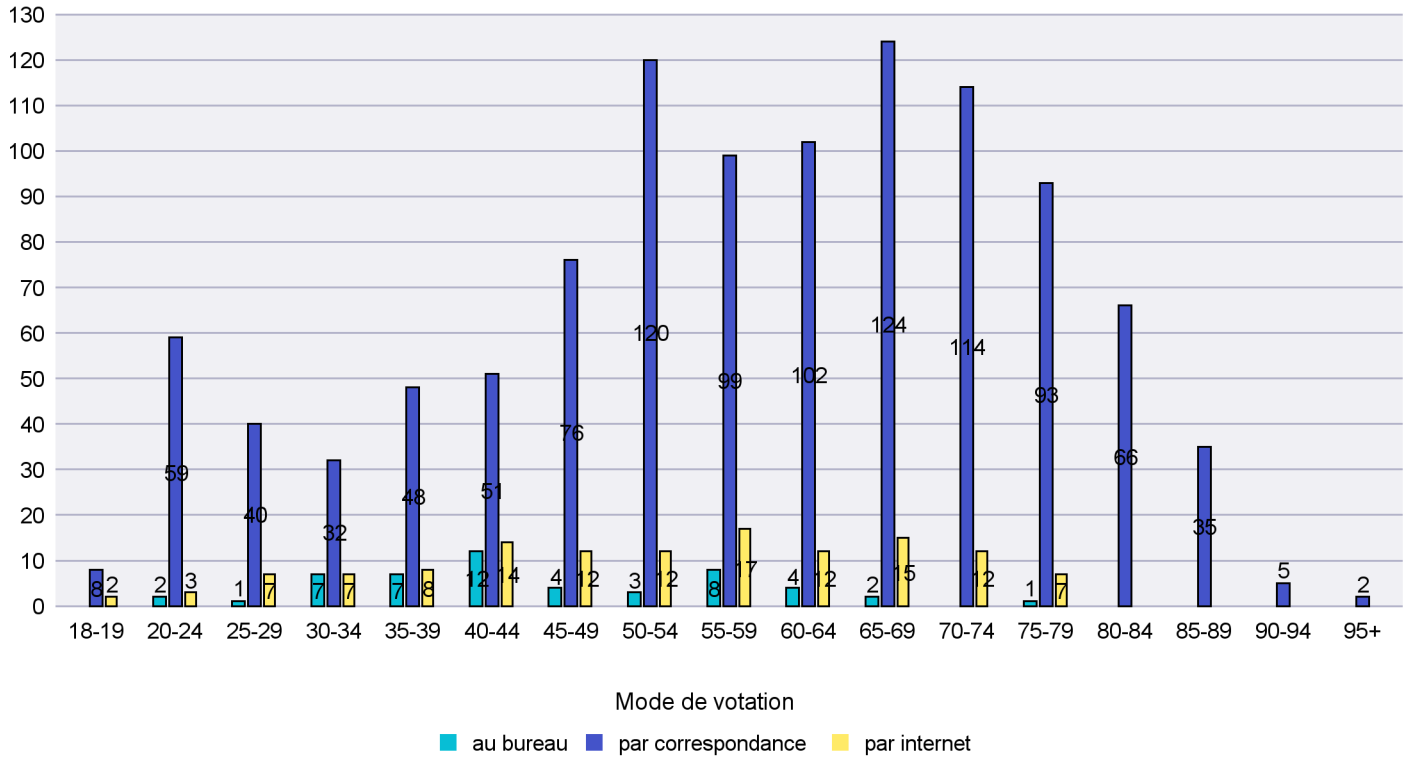

Mode de vote par classe d'âge

Jours d'enregistrement des votes

Scrutin : 02.04.2017

Commune : Corcelles-Cormondrèche

Mode de vote par classe d'âge

Jours d'enregistrement des votes

Canton de Neuchâtel - Statistique du mode de vote

Date : 05.04.2017

Scrutin : 02.04.2017

Commune : Cornaux

Mode de vote par classe d'âge

Jours d'enregistrement des votes

Canton de Neuchâtel - Statistique du mode de vote

Date : 05.04.2017

Scrutin : 02.04.2017

Commune : Cortaillod

Mode de vote par classe d'âge

Jours d'enregistrement des votes

Scrutin : 02.04.2017

Commune : Cressier

Mode de vote par classe d'âge

Jours d'enregistrement des votes

Scrutin : 02.04.2017