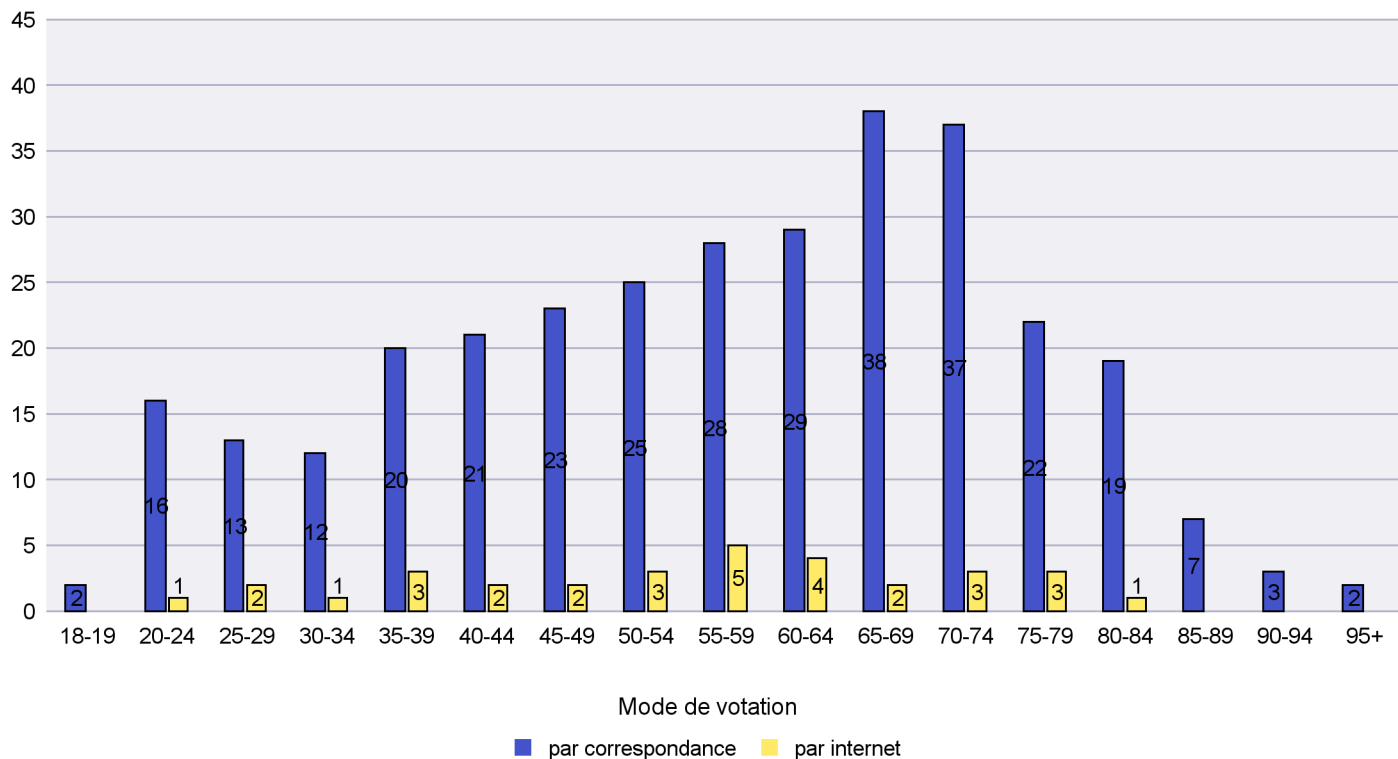

Date : 05.04.2017

Scrutin : 02.04.2017

Commune : La Chaux-de-Fonds

Mode de vote par classe d'âge

Jours d'enregistrement des votes

Scrutin : 02.04.2017

Commune : La Chaux-du-Milieu

Mode de vote par classe d'âge

Jours d'enregistrement des votes

Scrutin : 02.04.2017

Commune : La Côte-aux-Fées

Mode de vote par classe d'âge

Jours d'enregistrement des votes

Scrutin : 02.04.2017

Commune : La Sagne

Mode de vote par classe d'âge

Jours d'enregistrement des votes

Scrutin : 02.04.2017

Commune : La Tène

Mode de vote par classe d'âge

Jours d'enregistrement des votes

Scrutin : 02.04.2017

Commune : Le Cerneux-Péquignot

Mode de vote par classe d'âge

Jours d'enregistrement des votes

Scrutin : 02.04.2017

Commune : Le Landeron

Mode de vote par classe d'âge

Jours d'enregistrement des votes

Scrutin : 02.04.2017

Commune : Le Locle

Mode de vote par classe d'âge