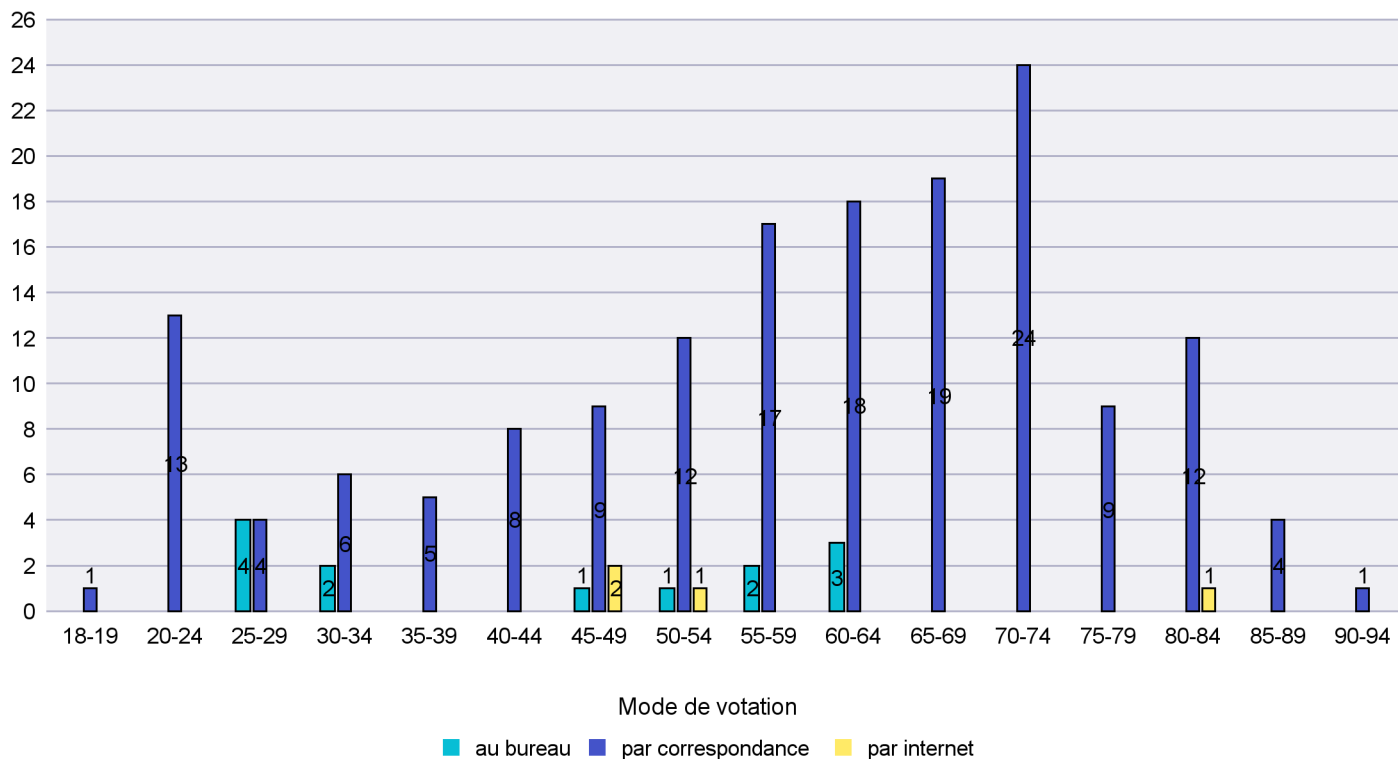

Commune : Hauterive

Mode de vote par classe d'âge

Jours d'enregistrement des votes

Scrutin : 02.04.2017

Commune : La Brévine

Mode de vote par classe d'âge

Jours d'enregistrement des votes

Canton de Neuchâtel - Statistique du mode de vote

Date : 05.04.2017

Scrutin : 02.04.2017

Commune : La Chaux-de-Fonds

Mode de vote par classe d'âge

Jours d'enregistrement des votes

Scrutin : 02.04.2017

Commune : La Chaux-du-Milieu

Mode de vote par classe d'âge

Jours d'enregistrement des votes

Scrutin : 02.04.2017

Commune : La Côte-aux-Fées

Mode de vote par classe d'âge

Jours d'enregistrement des votes

Scrutin : 02.04.2017

Commune : La Sagne

Mode de vote par classe d'âge

Jours d'enregistrement des votes

Scrutin : 02.04.2017

Commune : La Tène

Mode de vote par classe d'âge

Jours d'enregistrement des votes

Scrutin : 02.04.2017

Commune : Le Cerneux-Péquignot

Mode de vote par classe d'âge