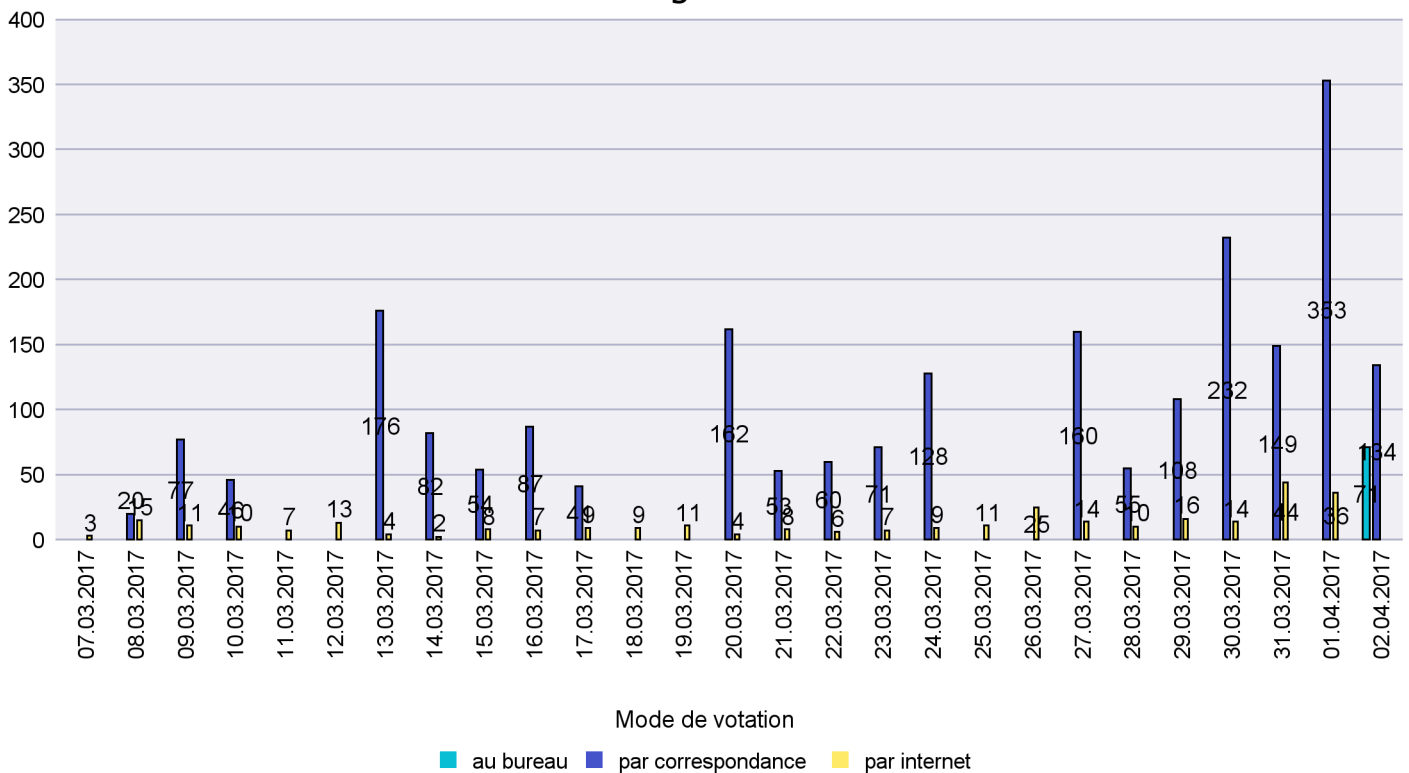

Jours d'enregistrement des votes

Scrutin : 02.04.2017

Commune : Les Ponts-de-Martel

Mode de vote par classe d'âge

Jours d'enregistrement des votes

Scrutin : 02.04.2017

Commune : Les Verrières

Mode de vote par classe d'âge

Jours d'enregistrement des votes

Scrutin : 02.04.2017

Commune : Lignières

Mode de vote par classe d'âge

Jours d'enregistrement des votes

Scrutin : 02.04.2017

Commune : Milvignes

Mode de vote par classe d'âge

Jours d'enregistrement des votes

Canton de Neuchâtel - Statistique du mode de vote

Date : 05.04.2017

Scrutin : 02.04.2017

Commune : Montalchez

Mode de vote par classe d'âge

Jours d'enregistrement des votes

Scrutin : 02.04.2017