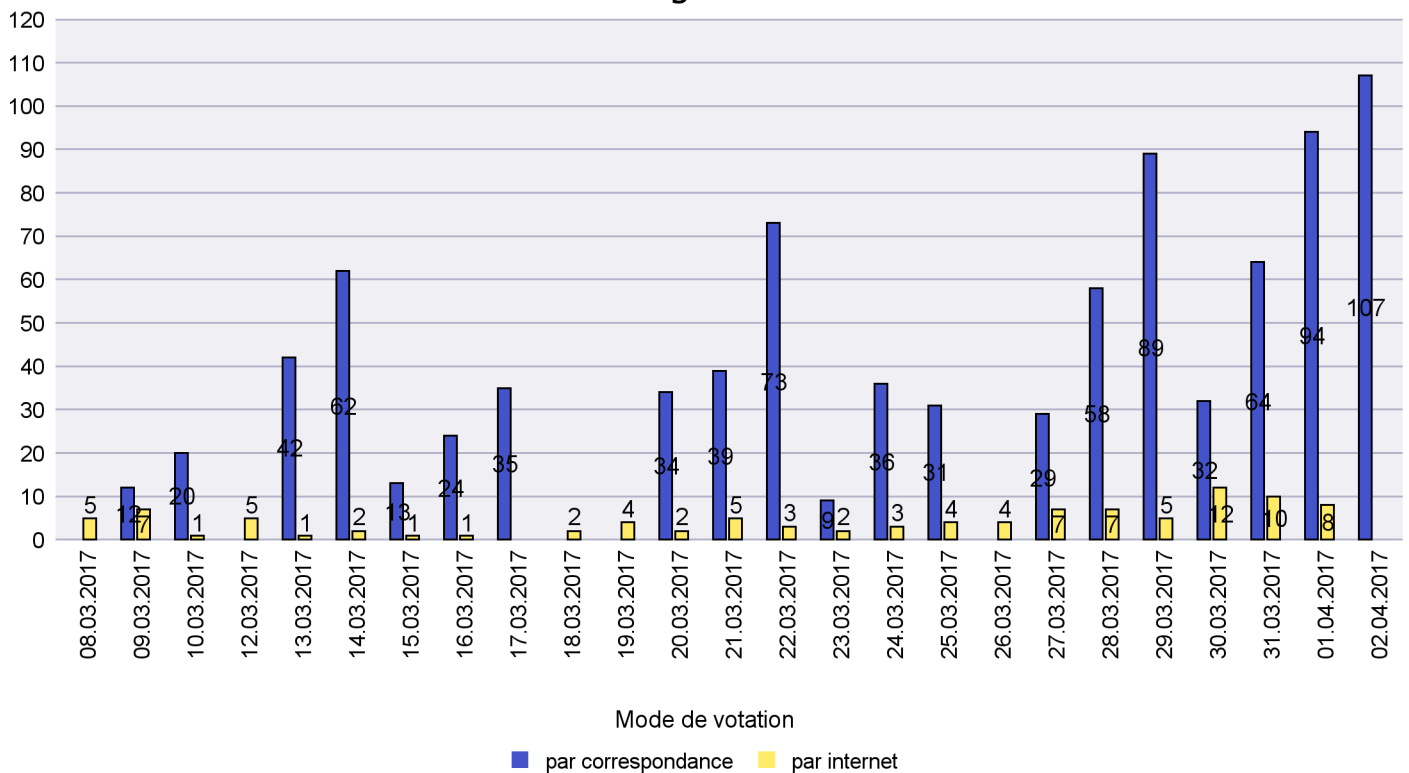

Jours d'enregistrement des votes

Scrutin : 02.04.2017

Commune : La Tène

Mode de vote par classe d'âge

Jours d'enregistrement des votes

Scrutin : 02.04.2017

Commune : Le Cerneux-Péquignot

Mode de vote par classe d'âge

Jours d'enregistrement des votes

Scrutin : 02.04.2017

Commune : Le Landeron

Mode de vote par classe d'âge

Jours d'enregistrement des votes

Scrutin : 02.04.2017

Commune : Le Locle

Mode de vote par classe d'âge

Jours d'enregistrement des votes

Scrutin : 02.04.2017

Commune : Les Brenets

Mode de vote par classe d'âge

Jours d'enregistrement des votes

Scrutin : 02.04.2017

Commune : Les Planchettes

Mode de vote par classe d'âge