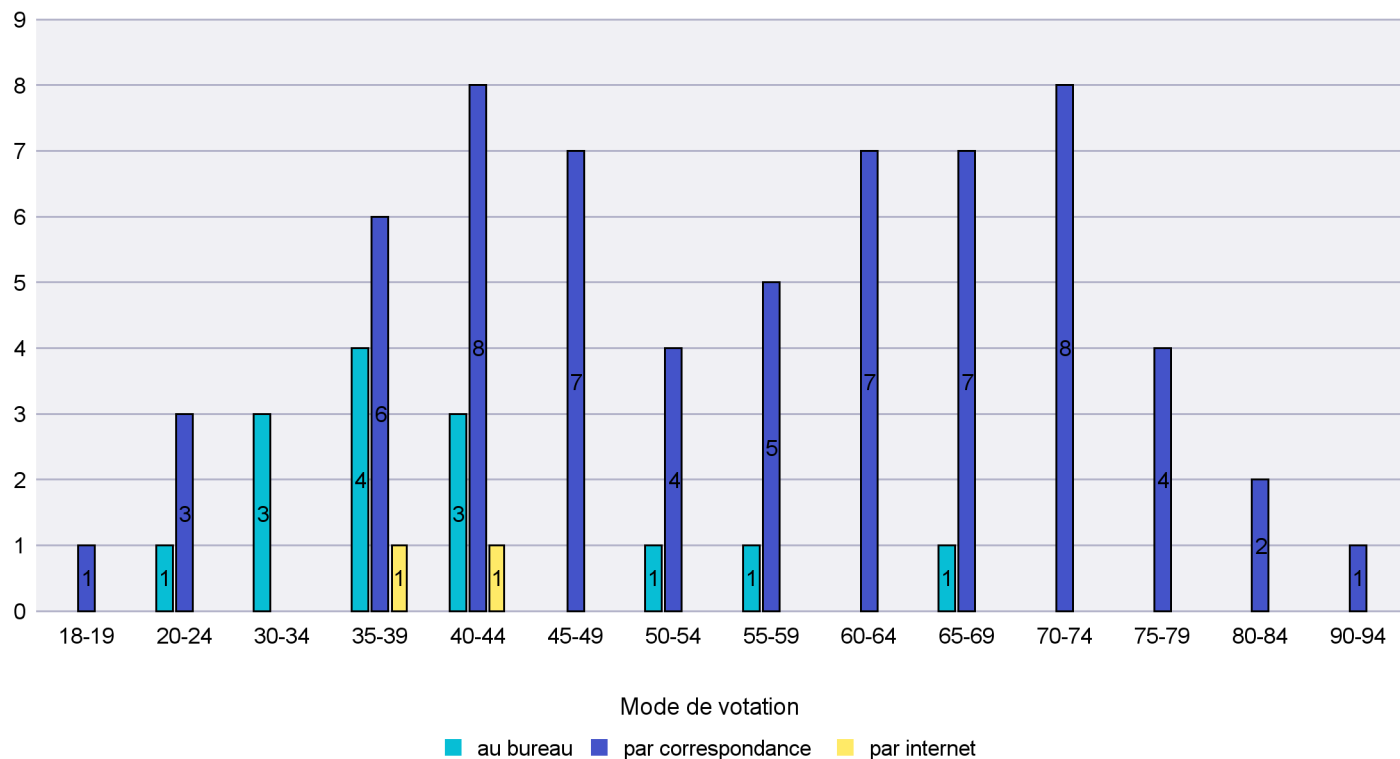

Jours d'enregistrement des votes

Scrutin : 02.04.2017

Commune : Lignières

Mode de vote par classe d'âge

Jours d'enregistrement des votes

Scrutin : 02.04.2017

Commune : Milvignes

Mode de vote par classe d'âge

Jours d'enregistrement des votes

Canton de Neuchâtel - Statistique du mode de vote

Date : 05.04.2017

Scrutin : 02.04.2017

Commune : Montalchez

Mode de vote par classe d'âge

Jours d'enregistrement des votes

Scrutin : 02.04.2017

Commune : Neuchâtel

Mode de vote par classe d'âge

Jours d'enregistrement des votes

Scrutin : 02.04.2017

Commune : Peseux

Mode de vote par classe d'âge

Jours d'enregistrement des votes

Canton de Neuchâtel - Statistique du mode de vote