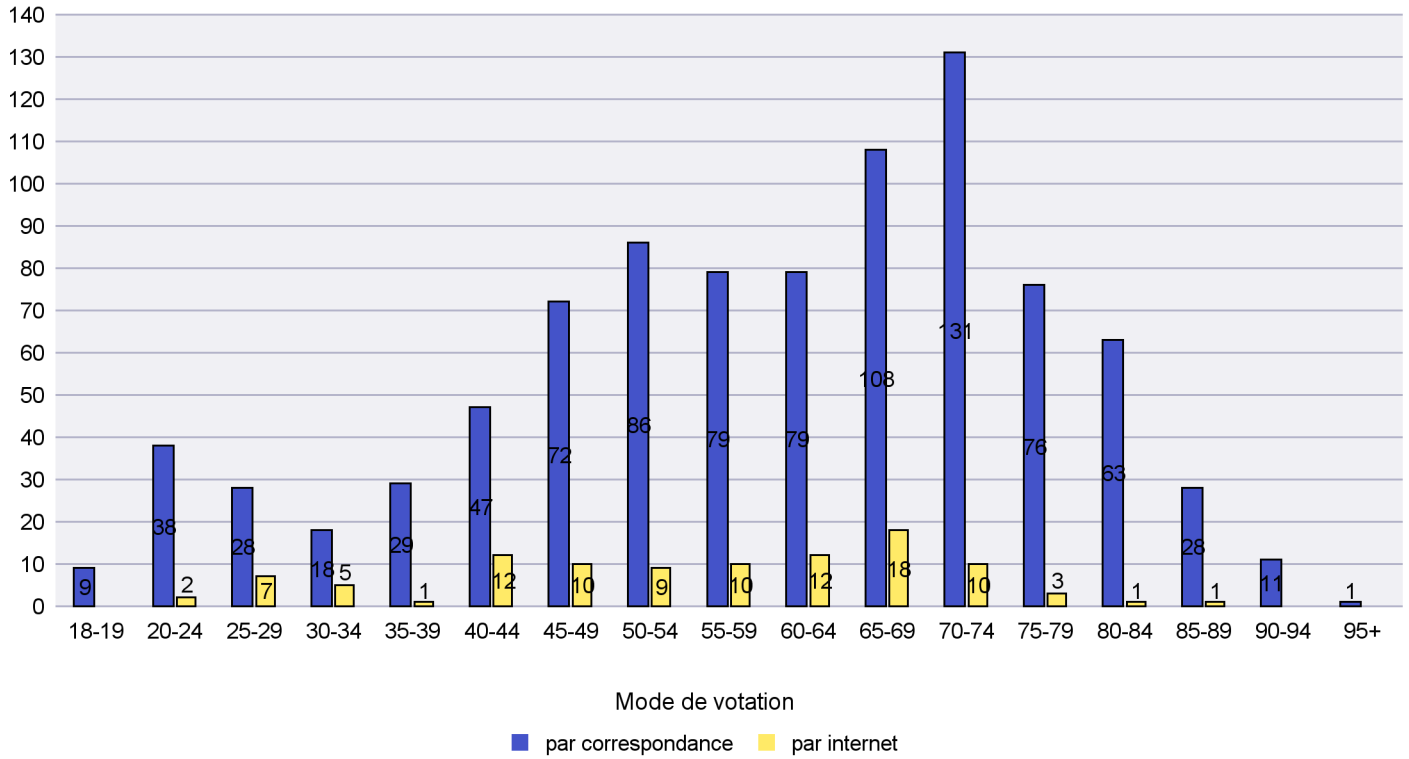

Jours d'enregistrement des votes

Scrutin : 02.04.2017

Commune : La Côte-aux-Fées

Mode de vote par classe d'âge

Jours d'enregistrement des votes

Scrutin : 02.04.2017

Commune : La Sagne

Mode de vote par classe d'âge

Jours d'enregistrement des votes

Scrutin : 02.04.2017

Commune : La Tène

Mode de vote par classe d'âge

Jours d'enregistrement des votes

Scrutin : 02.04.2017

Commune : Le Cerneux-Péquignot

Mode de vote par classe d'âge

Jours d'enregistrement des votes

Scrutin : 02.04.2017

Commune : Le Landeron

Mode de vote par classe d'âge

Jours d'enregistrement des votes

Scrutin : 02.04.2017

Commune : Le Locle

Mode de vote par classe d'âge

Jours d'enregistrement des votes

Scrutin : 02.04.2017

Commune : Les Brenets

Mode de vote par classe d'âge

Jours d'enregistrement des votes

Scrutin : 02.04.2017

Commune : Les Planchettes

Mode de vote par classe d'âge