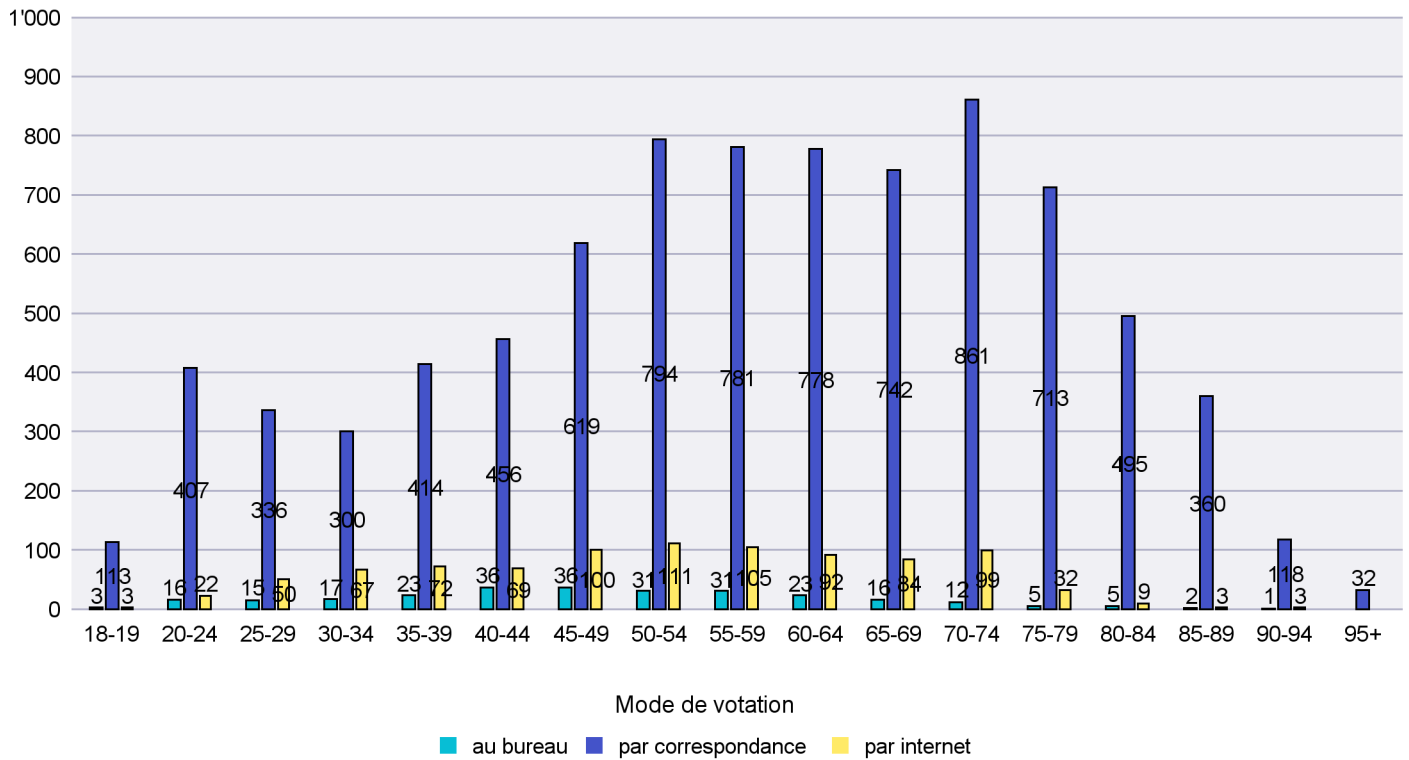

Jours d'enregistrement des votes

Scrutin : 02.04.2017

Commune : Gorgier

Mode de vote par classe d'âge

Jours d'enregistrement des votes

Canton de Neuchâtel - Statistique du mode de vote

Date : 05.04.2017

Scrutin : 02.04.2017

Commune : Hauterive

Mode de vote par classe d'âge

Jours d'enregistrement des votes

Scrutin : 02.04.2017

Commune : La Brévine

Mode de vote par classe d'âge

Jours d'enregistrement des votes

Canton de Neuchâtel - Statistique du mode de vote

Date : 05.04.2017

Scrutin : 02.04.2017

Commune : La Chaux-de-Fonds

Mode de vote par classe d'âge

Jours d'enregistrement des votes

Scrutin : 02.04.2017

Commune : La Chaux-du-Milieu

Mode de vote par classe d'âge