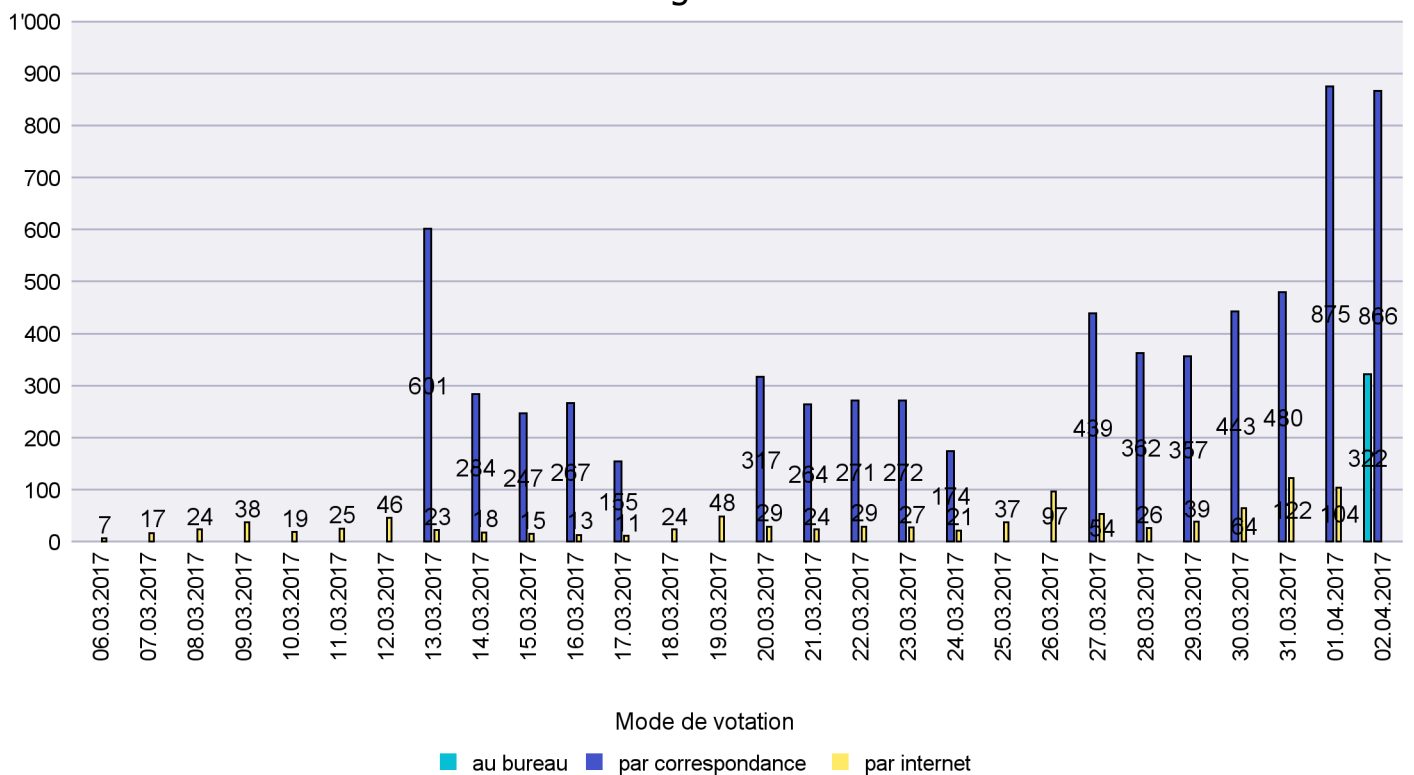

Jours d'enregistrement des votes

Scrutin : 02.04.2017

Commune : Lignières

Mode de vote par classe d'âge

Jours d'enregistrement des votes

Scrutin : 02.04.2017

Commune : Milvignes

Mode de vote par classe d'âge

Jours d'enregistrement des votes

Canton de Neuchâtel - Statistique du mode de vote

Date : 05.04.2017

Scrutin : 02.04.2017

Commune : Montalchez

Mode de vote par classe d'âge

Jours d'enregistrement des votes

Scrutin : 02.04.2017

Commune : Neuchâtel

Mode de vote par classe d'âge

Jours d'enregistrement des votes

Scrutin : 02.04.2017

Commune : Peseux

Mode de vote par classe d'âge

Jours d'enregistrement des votes

Canton de Neuchâtel - Statistique du mode de vote