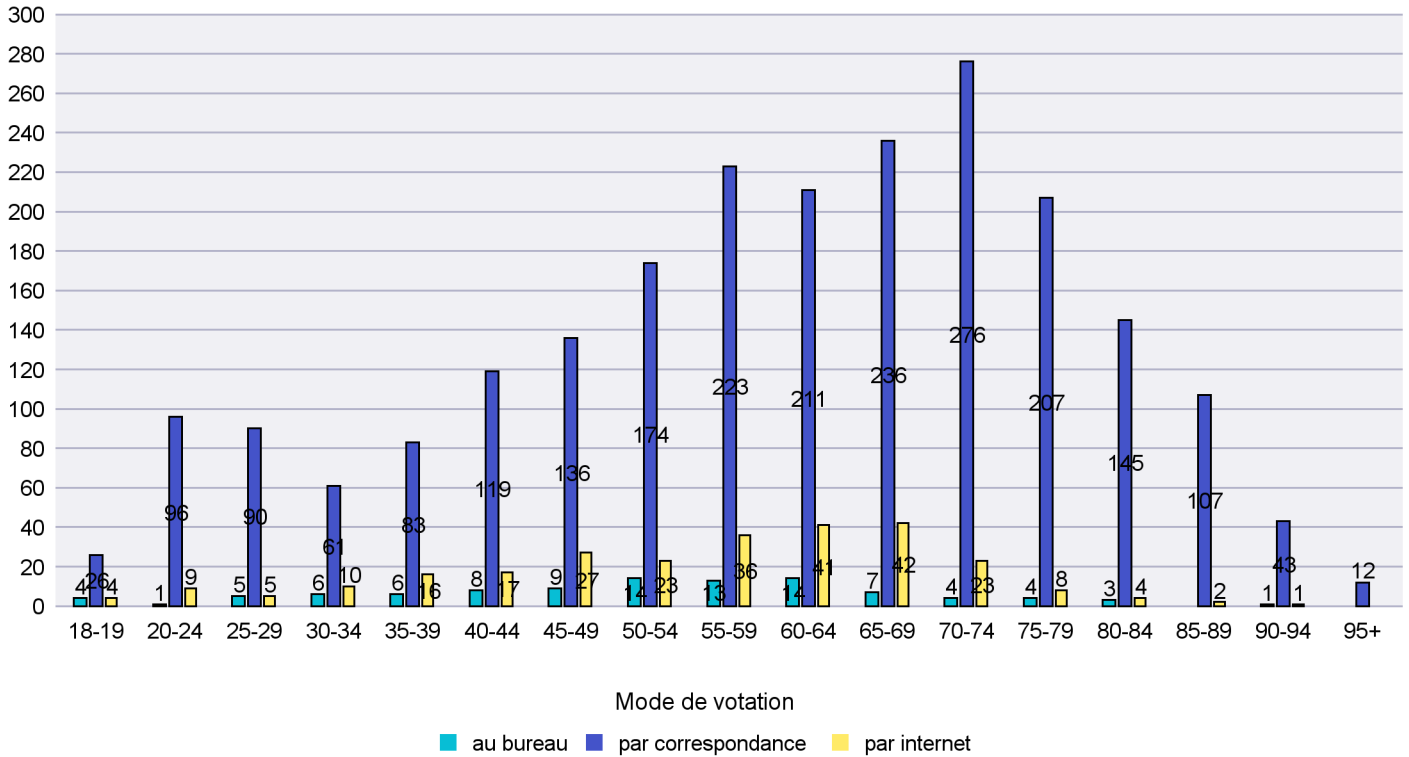

Jours d'enregistrement des votes

Scrutin : 02.04.2017

Commune : La Tène

Mode de vote par classe d'âge

Jours d'enregistrement des votes

Scrutin : 02.04.2017

Commune : Le Cerneux-Péquignot

Mode de vote par classe d'âge

Jours d'enregistrement des votes

Scrutin : 02.04.2017

Commune : Le Landeron

Mode de vote par classe d'âge

Jours d'enregistrement des votes

Scrutin : 02.04.2017

Commune : Le Locle

Mode de vote par classe d'âge

Jours d'enregistrement des votes

Scrutin : 02.04.2017

Commune : Les Brenets

Mode de vote par classe d'âge

Jours d'enregistrement des votes

Scrutin : 02.04.2017

Commune : Les Planchettes

Mode de vote par classe d'âge