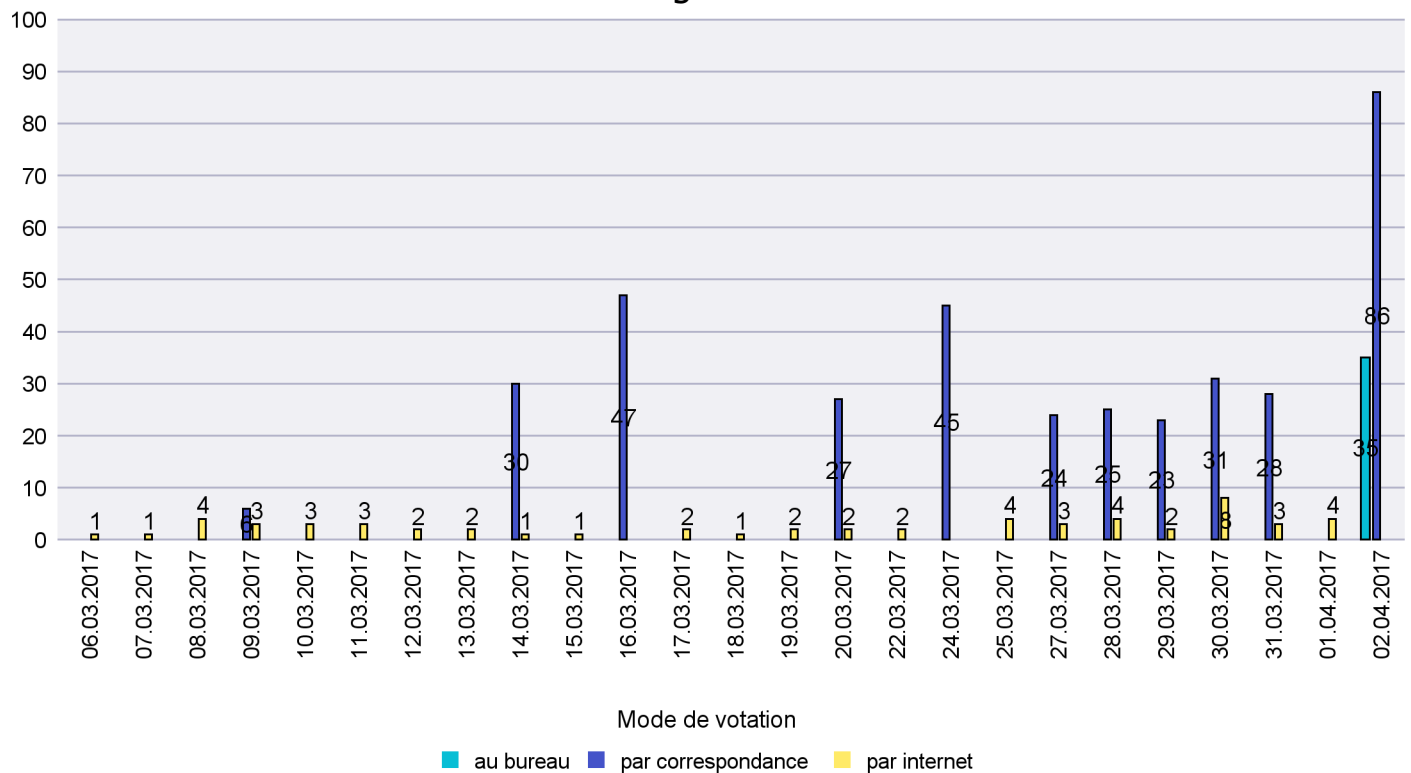

Commune : Neuchâtel

Mode de vote par classe d'âge

Jours d'enregistrement des votes

Scrutin : 02.04.2017

Commune : Peseux

Mode de vote par classe d'âge

Jours d'enregistrement des votes

Canton de Neuchâtel - Statistique du mode de vote

Date : 05.04.2017

Scrutin : 02.04.2017

Commune : Rochefort

Mode de vote par classe d'âge

Jours d'enregistrement des votes

Scrutin : 02.04.2017

Commune : Saint-Aubin-Sauges

Mode de vote par classe d'âge