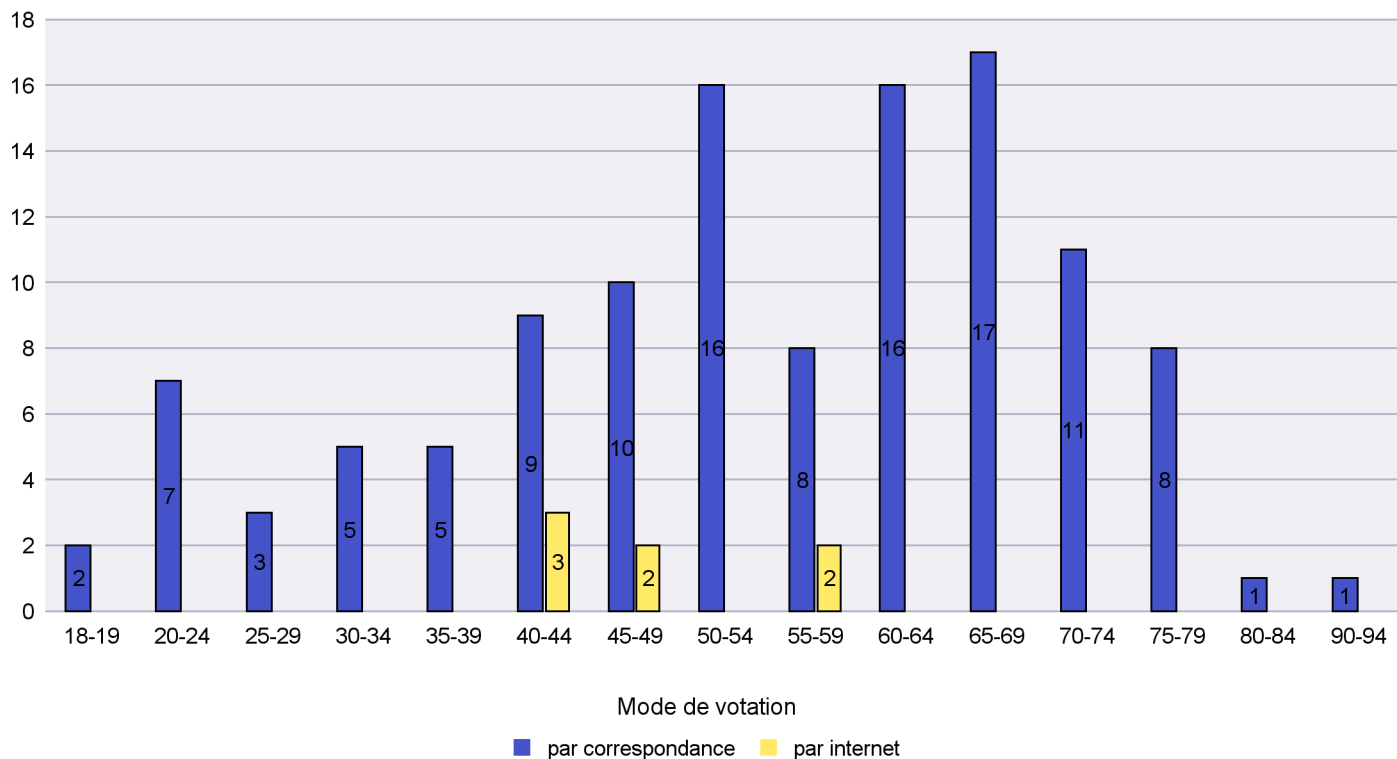

Scrutin : 02.04.2017

Commune : Brot-Plamboz

Mode de vote par classe d'âge