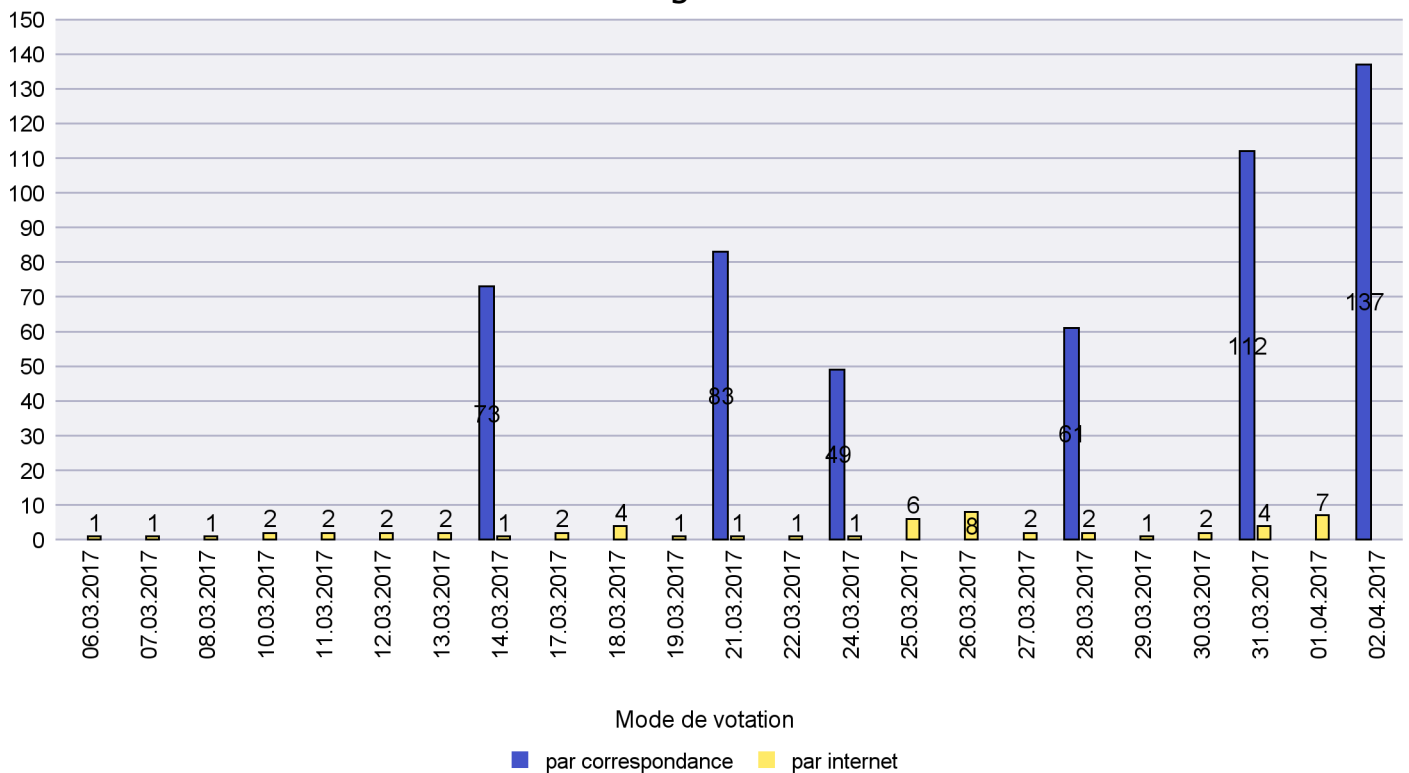

Jours d'enregistrement des votes

Scrutin : 02.04.2017

Commune : Gorgier

Mode de vote par classe d'âge

Jours d'enregistrement des votes

Canton de Neuchâtel - Statistique du mode de vote

Date : 05.04.2017

Scrutin : 02.04.2017

Commune : Hauterive

Mode de vote par classe d'âge

Jours d'enregistrement des votes

Scrutin : 02.04.2017

Commune : La Brévine

Mode de vote par classe d'âge

Jours d'enregistrement des votes

Canton de Neuchâtel - Statistique du mode de vote