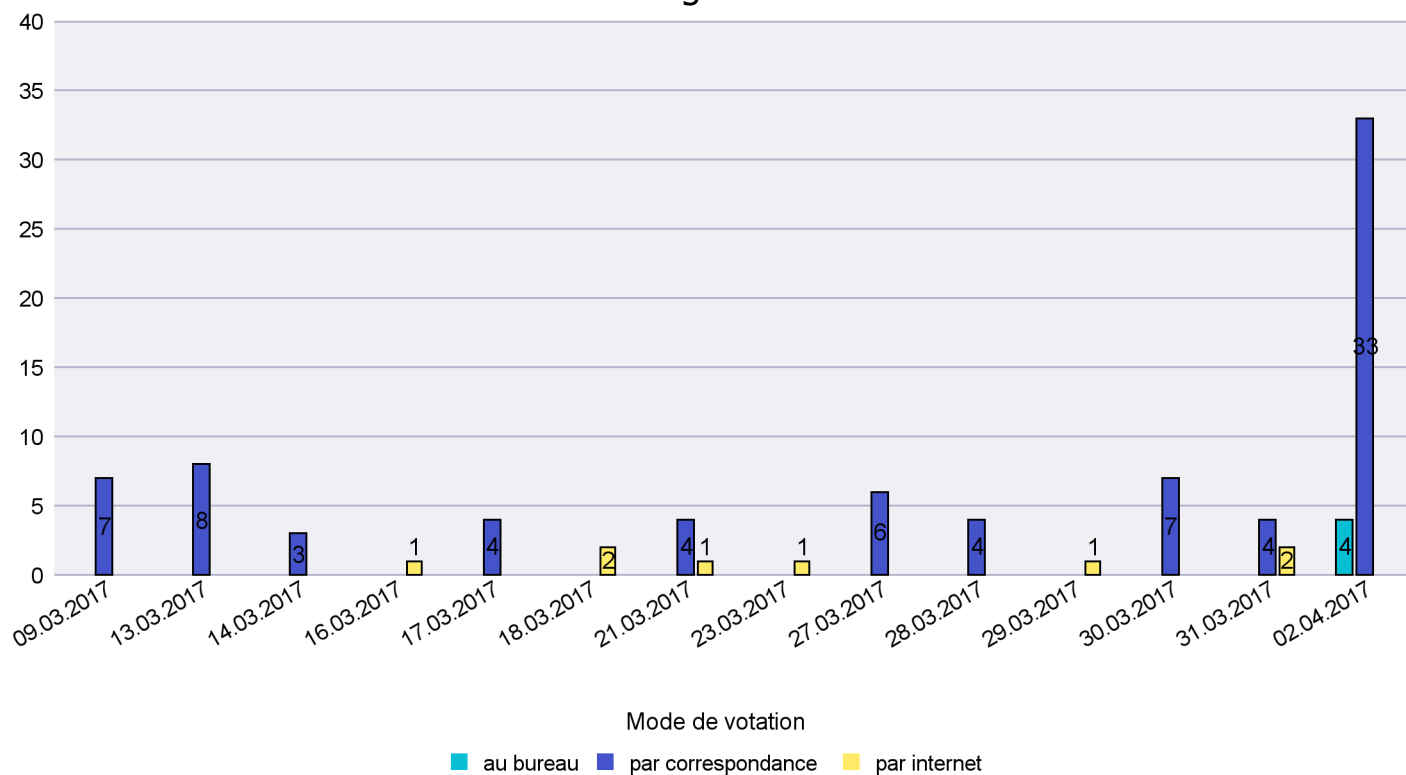

Commune : Cortaillod

Mode de vote par classe d'âge

Jours d'enregistrement des votes

Scrutin : 02.04.2017

Commune : Cressier

Mode de vote par classe d'âge

Jours d'enregistrement des votes

Scrutin : 02.04.2017

Commune : Enges

Mode de vote par classe d'âge

Jours d'enregistrement des votes

Canton de Neuchâtel - Statistique du mode de vote

Date : 05.04.2017

Scrutin : 02.04.2017

Commune : Fresens

Mode de vote par classe d'âge