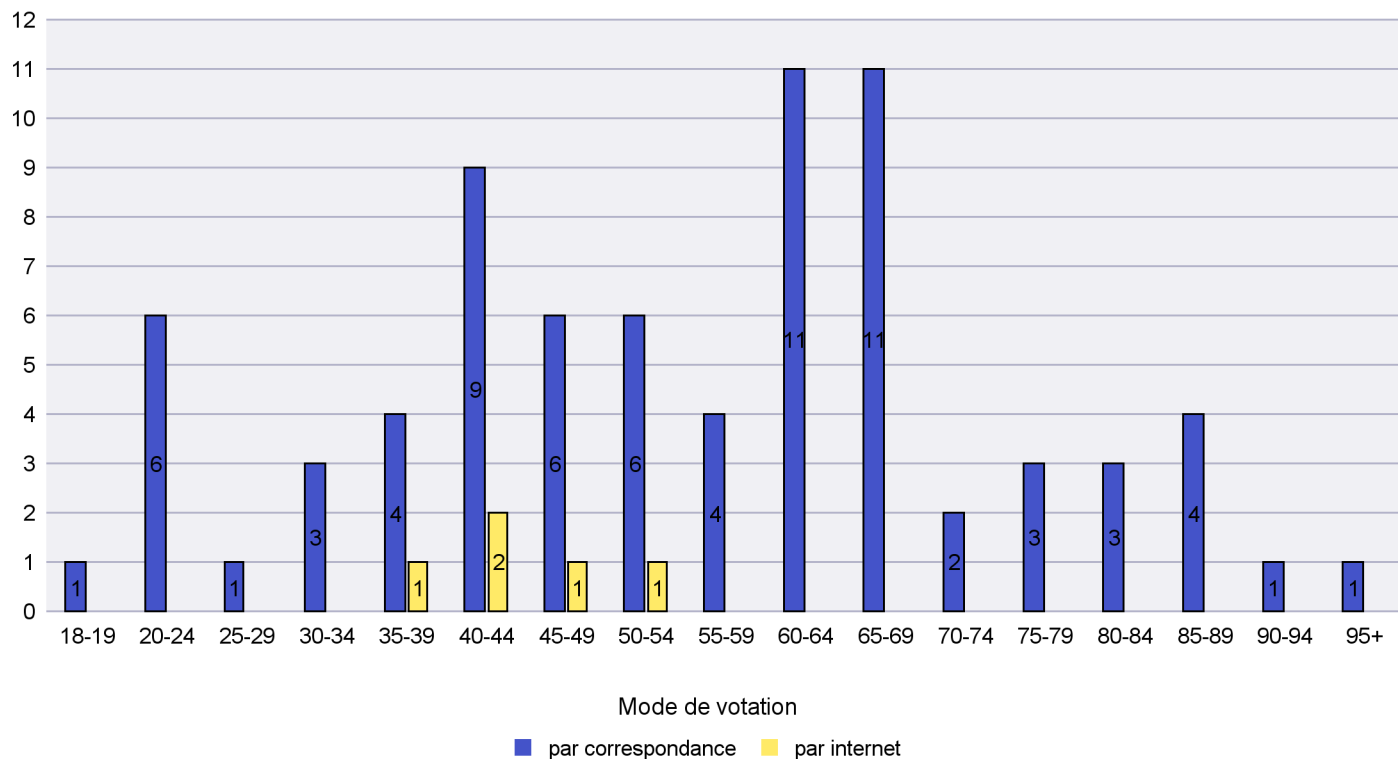

Commune : Enges

Mode de vote par classe d'âge

Jours d'enregistrement des votes

Canton de Neuchâtel - Statistique du mode de vote

Date : 05.04.2017

Scrutin : 02.04.2017

Commune : Fresens

Mode de vote par classe d'âge

Jours d'enregistrement des votes

Scrutin : 02.04.2017

Commune : Gorgier

Mode de vote par classe d'âge

Jours d'enregistrement des votes

Canton de Neuchâtel - Statistique du mode de vote

Date : 05.04.2017

Scrutin : 02.04.2017