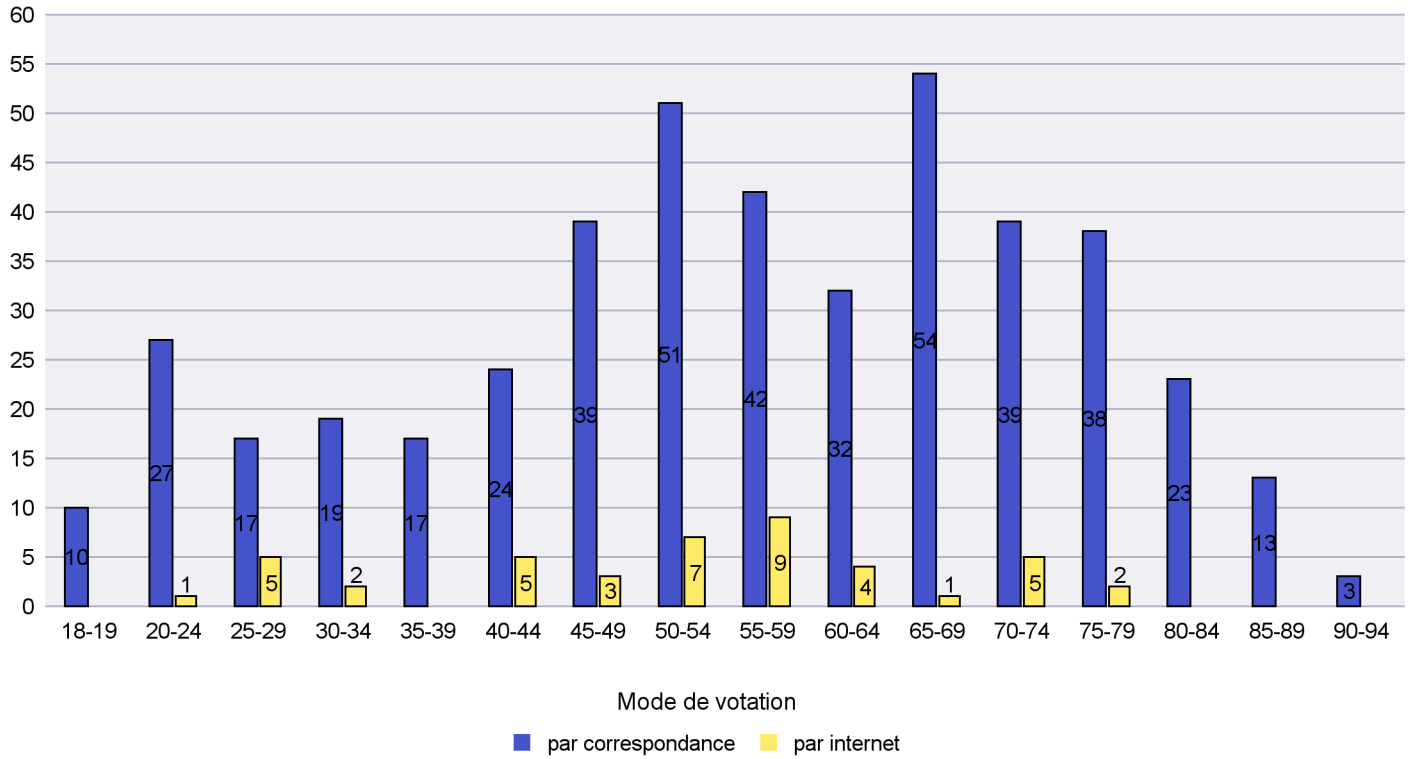

Jours d'enregistrement des votes

Scrutin : 02.04.2017

Commune : Le Landeron

Mode de vote par classe d'âge

Jours d'enregistrement des votes

Scrutin : 02.04.2017

Commune : Le Locle

Mode de vote par classe d'âge

Jours d'enregistrement des votes

Scrutin : 02.04.2017

Commune : Les Brenets

Mode de vote par classe d'âge

Jours d'enregistrement des votes

Scrutin : 02.04.2017

Commune : Les Planchettes

Mode de vote par classe d'âge

Jours d'enregistrement des votes

Scrutin : 02.04.2017

Commune : Les Ponts-de-Martel

Mode de vote par classe d'âge

Jours d'enregistrement des votes

Scrutin : 02.04.2017

Commune : Les Verrières

Mode de vote par classe d'âge

Jours d'enregistrement des votes

Scrutin : 02.04.2017

Commune : Lignières

Mode de vote par classe d'âge

Jours d'enregistrement des votes

Scrutin : 02.04.2017

Commune : Milvignes

Mode de vote par classe d'âge