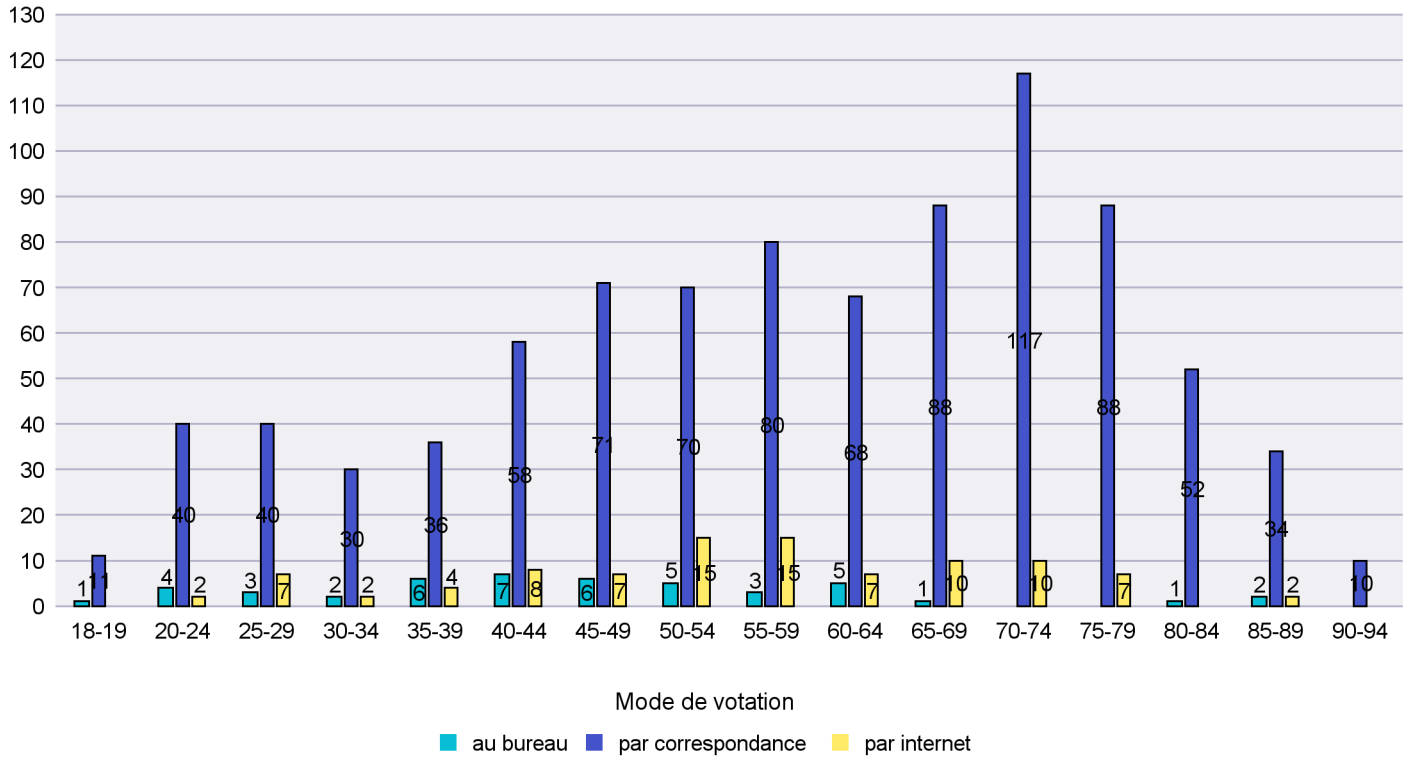

Date : 05.04.2017

Scrutin : 02.04.2017

Commune : Rochefort

Mode de vote par classe d'âge

Jours d'enregistrement des votes

Scrutin : 02.04.2017

Commune : Saint-Aubin-Sauges

Mode de vote par classe d'âge

Jours d'enregistrement des votes

Canton de Neuchâtel - Statistique du mode de vote

Date : 05.04.2017

Scrutin : 02.04.2017

Commune : Saint-Blaise

Mode de vote par classe d'âge

Jours d'enregistrement des votes

Scrutin : 02.04.2017

Commune : Valangin

Mode de vote par classe d'âge

Jours d'enregistrement des votes

Scrutin : 02.04.2017

Commune : Val-de-Ruz

Mode de vote par classe d'âge

Jours d'enregistrement des votes