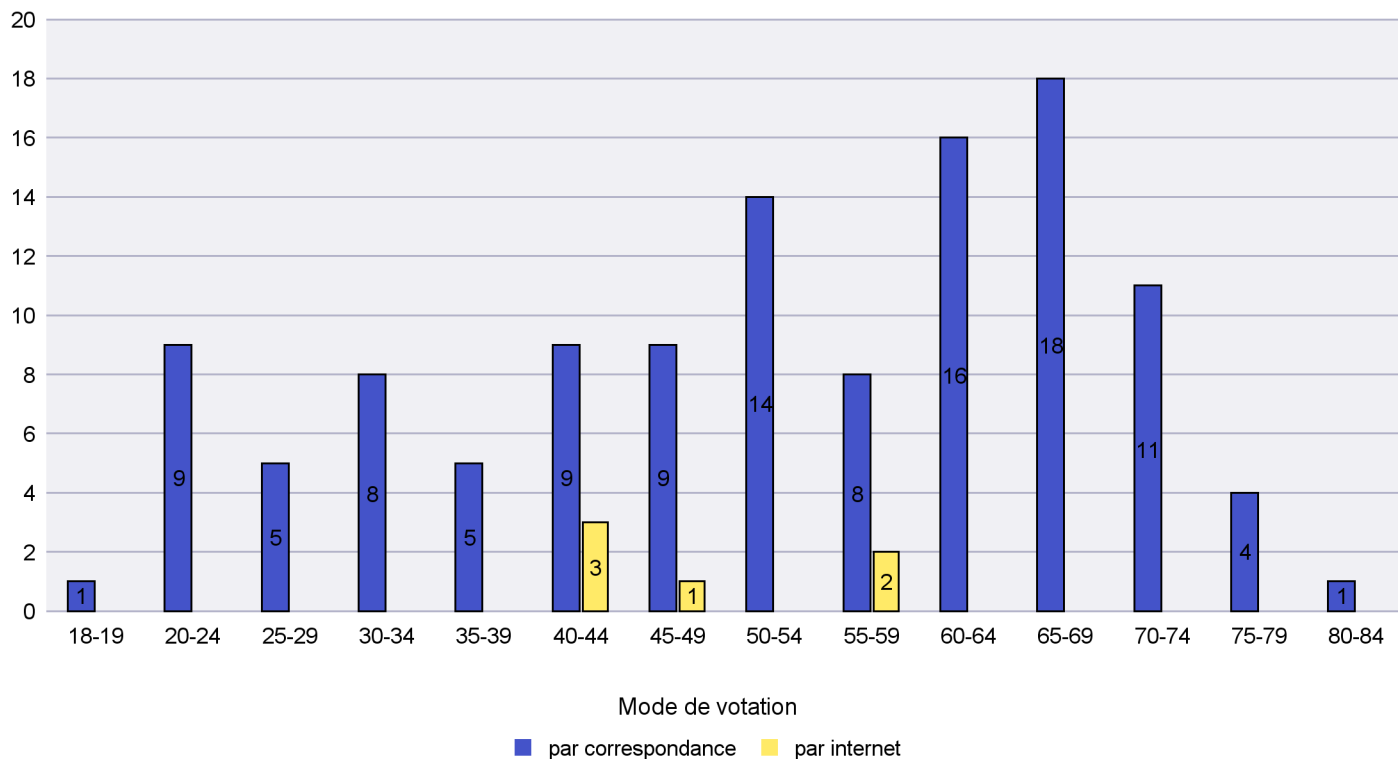

Scrutin : 12.02.2017

Commune : Brot-Plamboz

Mode de vote par classe d'âge