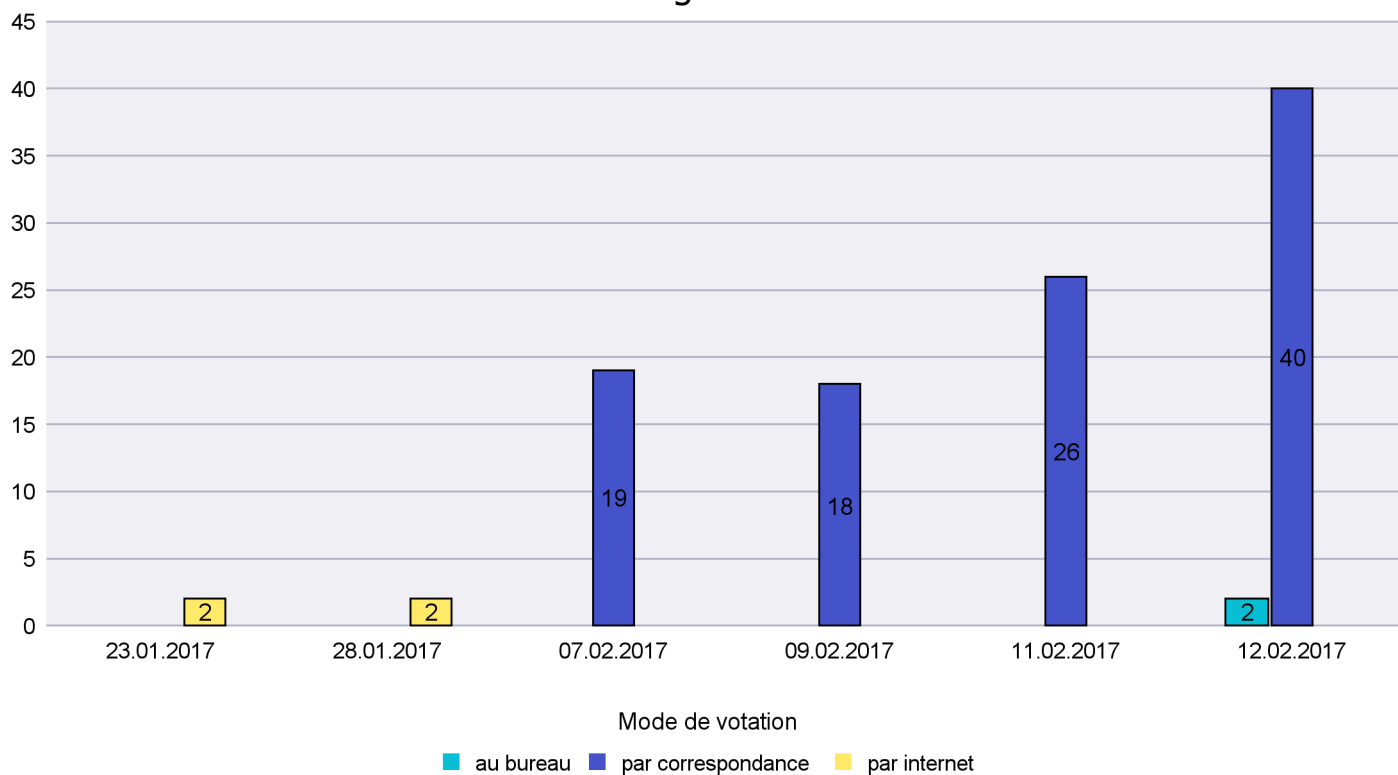

Mode de vote par classe d'âge

Jours d'enregistrement des votes

Scrutin : 12.02.2017

Commune : Fresens

Mode de vote par classe d'âge

Jours d'enregistrement des votes

Canton de Neuchâtel - Statistique du mode de vote

Date : 19.02.2017

Scrutin : 12.02.2017

Commune : Gorgier

Mode de vote par classe d'âge

Jours d'enregistrement des votes

Scrutin : 12.02.2017

Commune : Hauterive

Mode de vote par classe d'âge