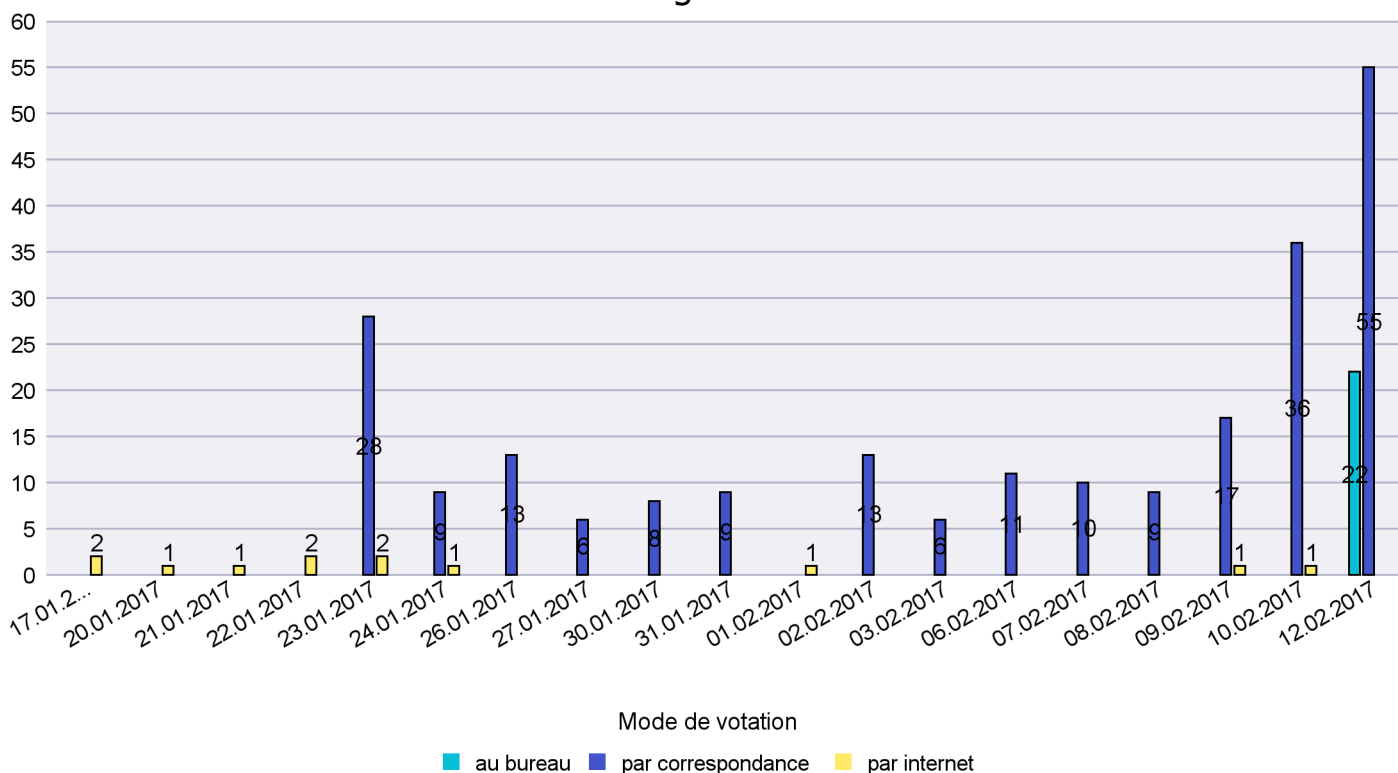

Mode de vote par classe d'âge

Jours d'enregistrement des votes

Canton de Neuchâtel - Statistique du mode de vote

Date : 19.02.2017

Scrutin : 12.02.2017

Commune : Les Planchettes

Mode de vote par classe d'âge

Jours d'enregistrement des votes

Scrutin : 12.02.2017

Commune : Les Ponts-de-Martel

Mode de vote par classe d'âge

Jours d'enregistrement des votes

Scrutin : 12.02.2017

Commune : Les Verrières

Mode de vote par classe d'âge

Jours d'enregistrement des votes

Scrutin : 12.02.2017

Commune : Lignières

Mode de vote par classe d'âge

Jours d'enregistrement des votes

Canton de Neuchâtel - Statistique du mode de vote

Date : 19.02.2017

Scrutin : 12.02.2017