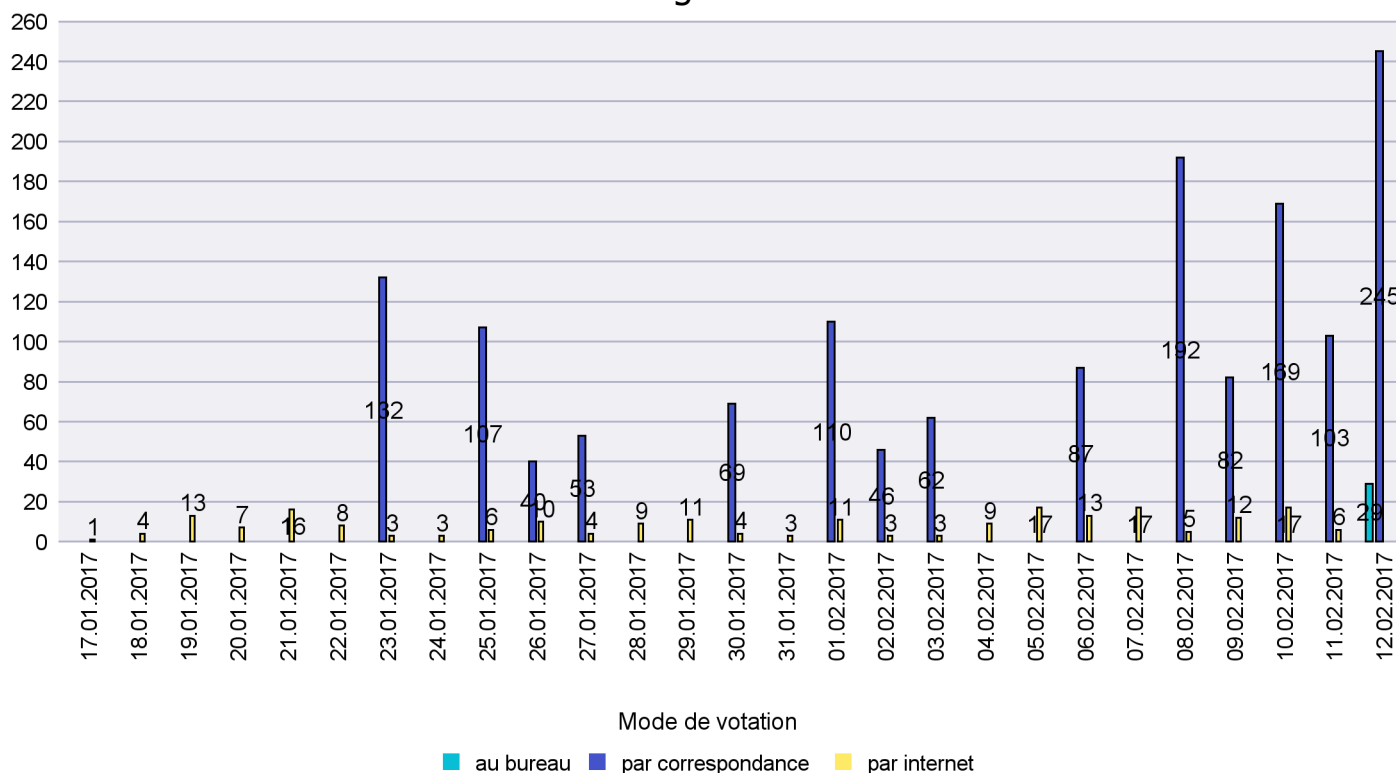

Commune : La Côte-aux-Fées

Mode de vote par classe d'âge

Jours d'enregistrement des votes

Scrutin : 12.02.2017

Commune : La Sagne

Mode de vote par classe d'âge

Jours d'enregistrement des votes

Canton de Neuchâtel - Statistique du mode de vote

Date : 19.02.2017

Scrutin : 12.02.2017

Commune : La Tène

Mode de vote par classe d'âge

Jours d'enregistrement des votes

Scrutin : 12.02.2017

Commune : Le Cerneux-Péquignot

Mode de vote par classe d'âge

Jours d'enregistrement des votes

Canton de Neuchâtel - Statistique du mode de vote

Date : 19.02.2017

Scrutin : 12.02.2017

Commune : Le Landeron

Mode de vote par classe d'âge

Jours d'enregistrement des votes