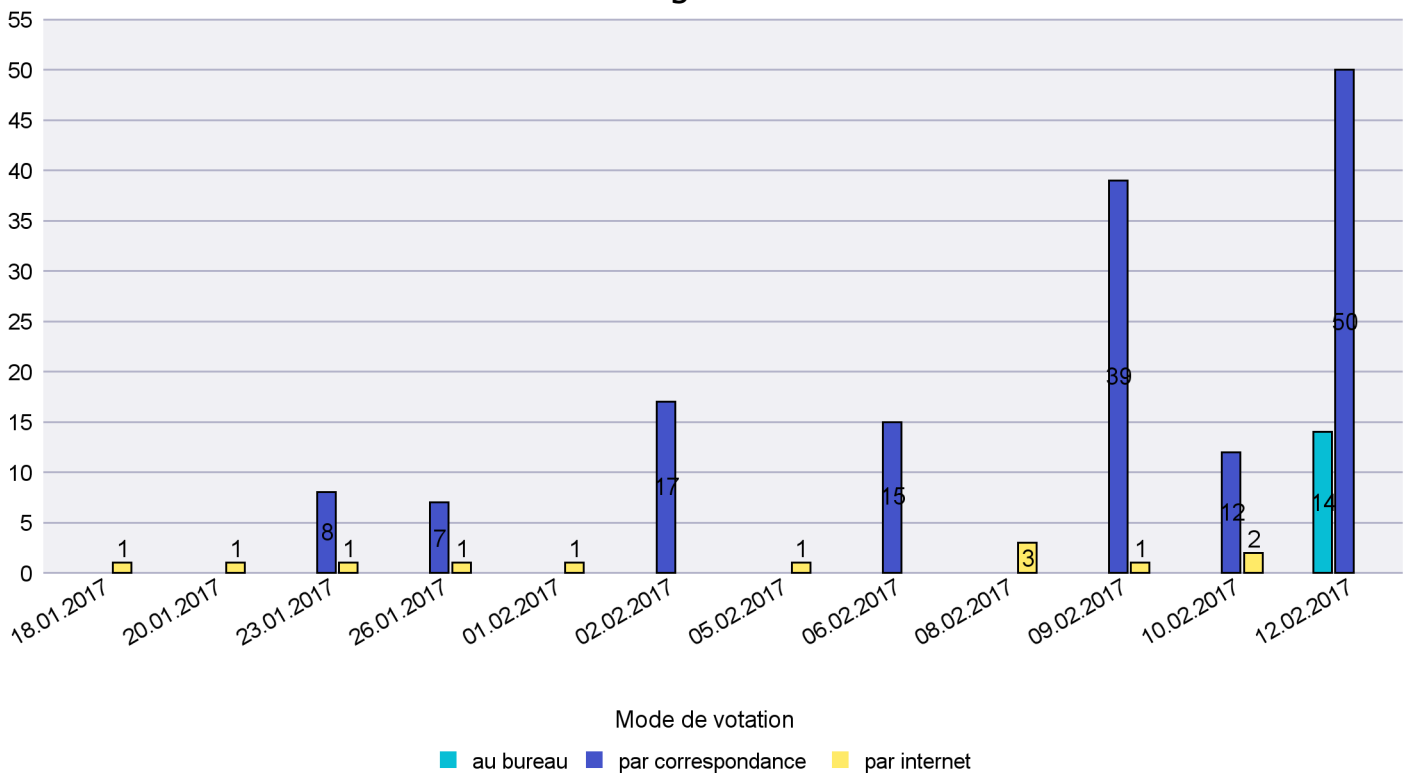

Date : 19.02.2017

Scrutin : 12.02.2017

Commune : Valangin

Mode de vote par classe d'âge

Jours d'enregistrement des votes

Canton de Neuchâtel - Statistique du mode de vote

Date : 19.02.2017

Scrutin : 12.02.2017