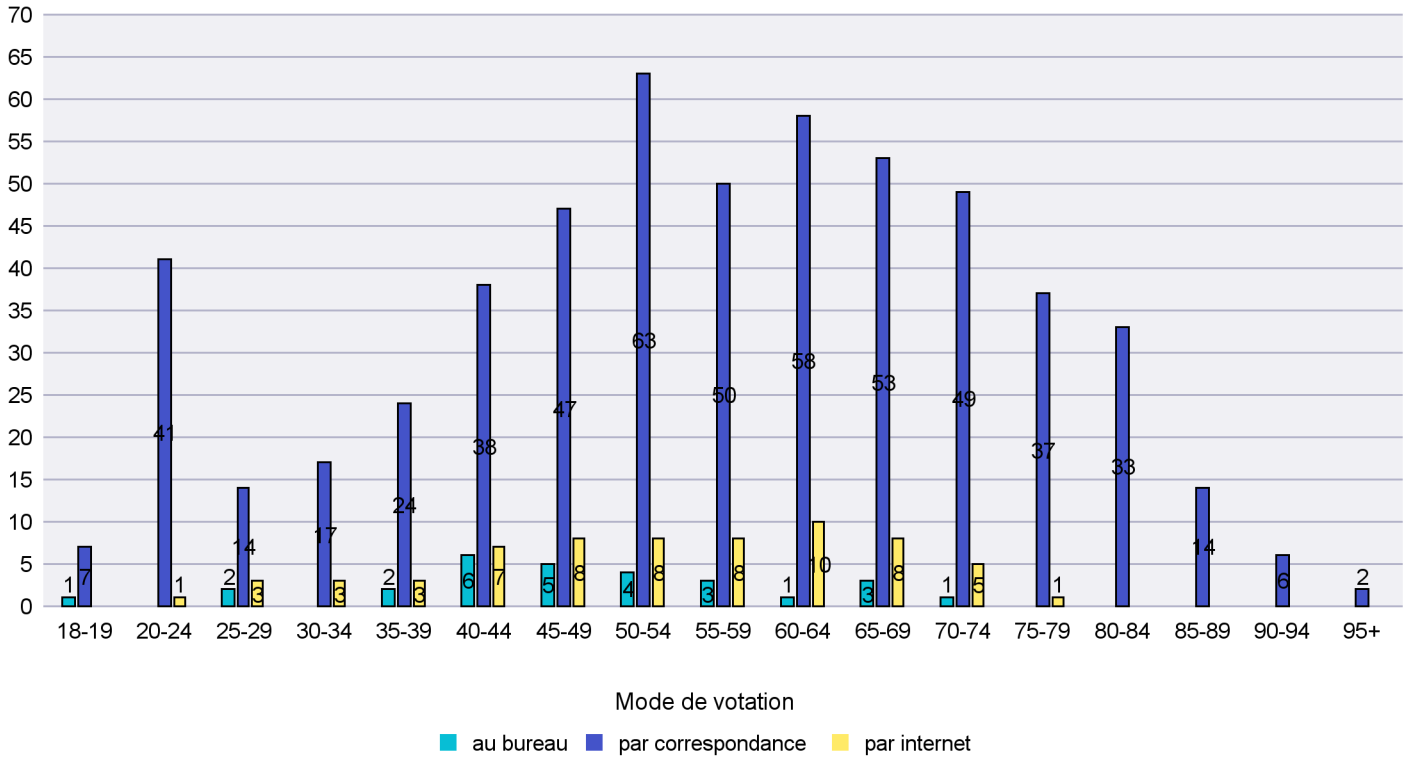

Mode de vote par classe d'âge

Jours d'enregistrement des votes

Scrutin : 12.02.2017

Commune : Corcelles-Cormondrèche

Mode de vote par classe d'âge

Jours d'enregistrement des votes

Scrutin : 12.02.2017

Commune : Cornaux

Mode de vote par classe d'âge

Jours d'enregistrement des votes

Canton de Neuchâtel - Statistique du mode de vote

Date : 19.02.2017

Scrutin : 12.02.2017

Commune : Cortaillod

Mode de vote par classe d'âge

Jours d'enregistrement des votes

Canton de Neuchâtel - Statistique du mode de vote

Date : 19.02.2017

Scrutin : 12.02.2017

Commune : Cressier

Mode de vote par classe d'âge

Jours d'enregistrement des votes

Scrutin : 12.02.2017

Commune : Enges