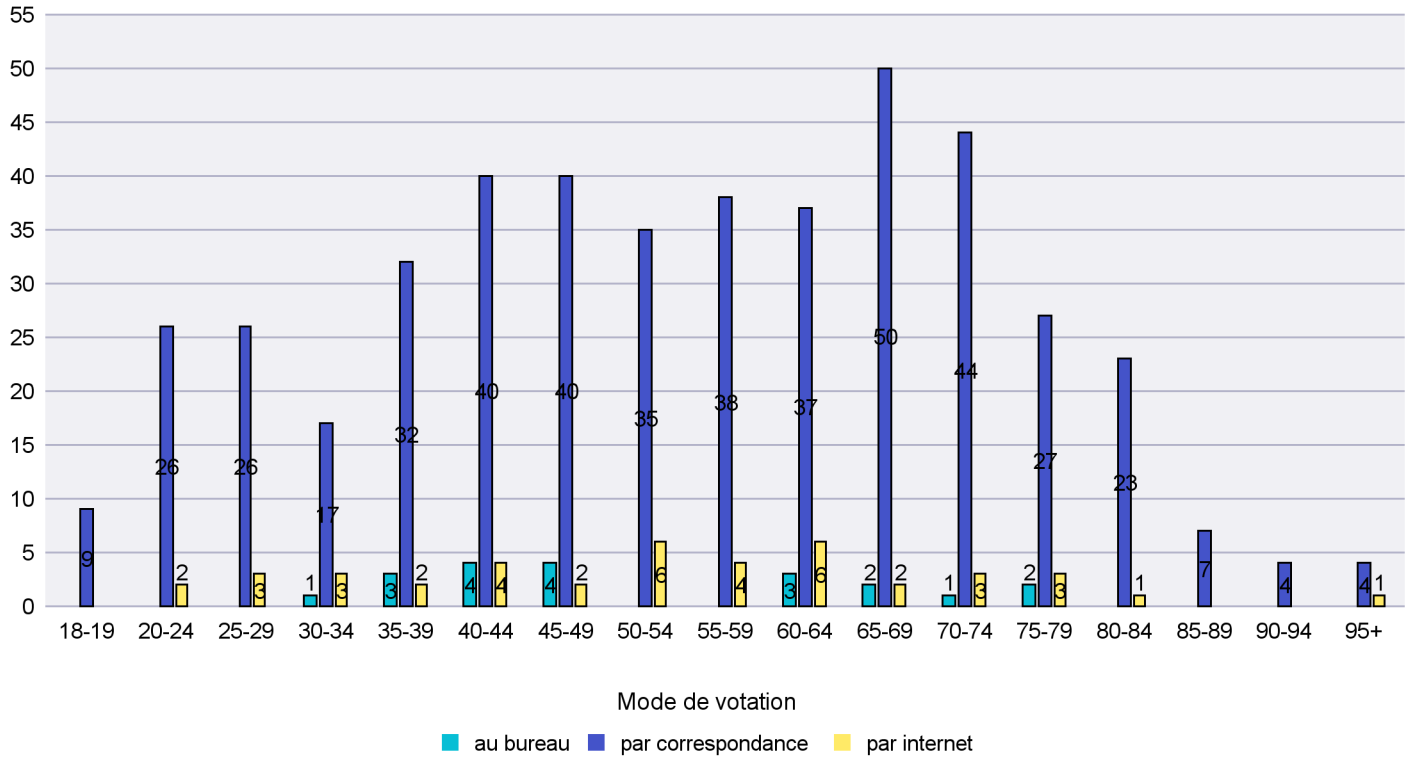

Commune : La Chaux-de-Fonds

Mode de vote par classe d'âge

Jours d'enregistrement des votes

Scrutin : 12.02.2017

Commune : La Chaux-du-Milieu

Mode de vote par classe d'âge

Jours d'enregistrement des votes

Scrutin : 12.02.2017

Commune : La Côte-aux-Fées

Mode de vote par classe d'âge

Jours d'enregistrement des votes

Scrutin : 12.02.2017

Commune : La Sagne

Mode de vote par classe d'âge

Jours d'enregistrement des votes

Canton de Neuchâtel - Statistique du mode de vote

Date : 19.02.2017

Scrutin : 12.02.2017

Commune : La Tène

Mode de vote par classe d'âge

Jours d'enregistrement des votes

Scrutin : 12.02.2017

Commune : Le Cerneux-Péquignot

Mode de vote par classe d'âge