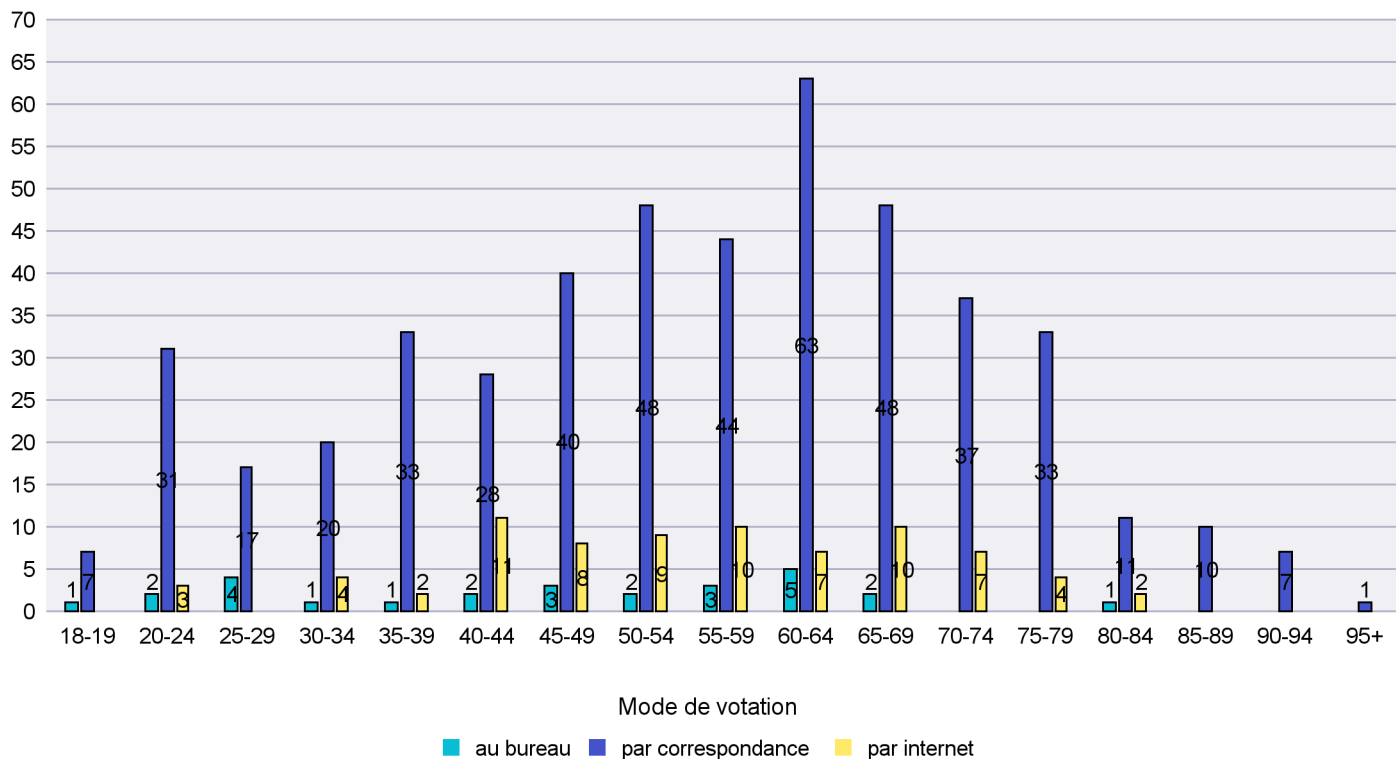

Jours d'enregistrement des votes

Scrutin : 12.02.2017

Commune : Lignières

Mode de vote par classe d'âge

Jours d'enregistrement des votes

Canton de Neuchâtel - Statistique du mode de vote

Date : 19.02.2017

Scrutin : 12.02.2017

Commune : Milvignes

Mode de vote par classe d'âge

Jours d'enregistrement des votes

Canton de Neuchâtel - Statistique du mode de vote

Date : 19.02.2017

Scrutin : 12.02.2017

Commune : Montalchez

Mode de vote par classe d'âge

Jours d'enregistrement des votes

Scrutin : 12.02.2017

Commune : Neuchâtel

Mode de vote par classe d'âge

Jours d'enregistrement des votes

Scrutin : 12.02.2017

Commune : Peseux

Mode de vote par classe d'âge

Jours d'enregistrement des votes

Scrutin : 12.02.2017

Commune : Rochefort

Mode de vote par classe d'âge

Jours d'enregistrement des votes

Canton de Neuchâtel - Statistique du mode de vote

Date : 19.02.2017

Scrutin : 12.02.2017