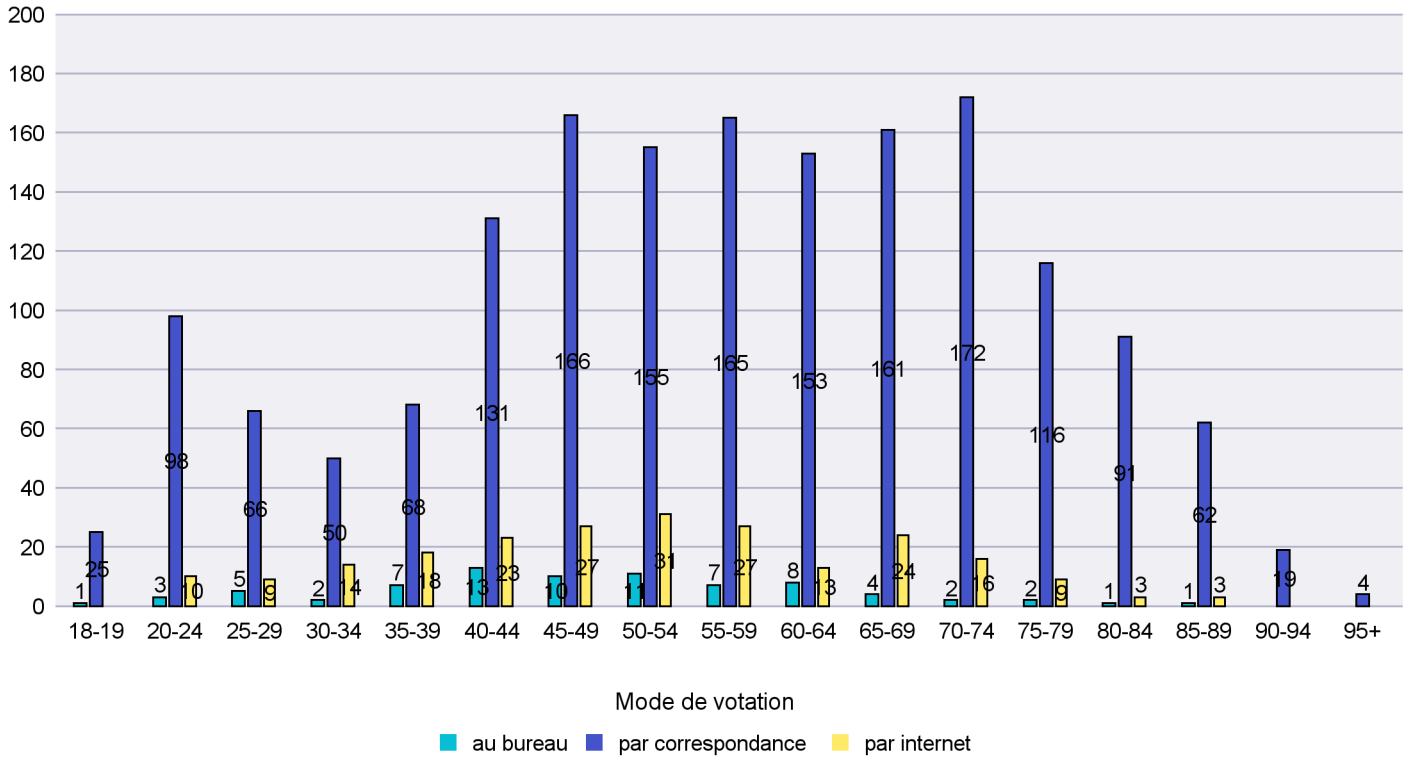

Mode de vote par classe d'âge

Jours d'enregistrement des votes

Scrutin : 12.02.2017

Commune : Corcelles-Cormondrèche

Mode de vote par classe d'âge

Jours d'enregistrement des votes

Scrutin : 12.02.2017

Commune : Cornaux

Mode de vote par classe d'âge

Jours d'enregistrement des votes

Canton de Neuchâtel - Statistique du mode de vote

Date : 19.02.2017

Scrutin : 12.02.2017

Commune : Cortaillod

Mode de vote par classe d'âge

Jours d'enregistrement des votes