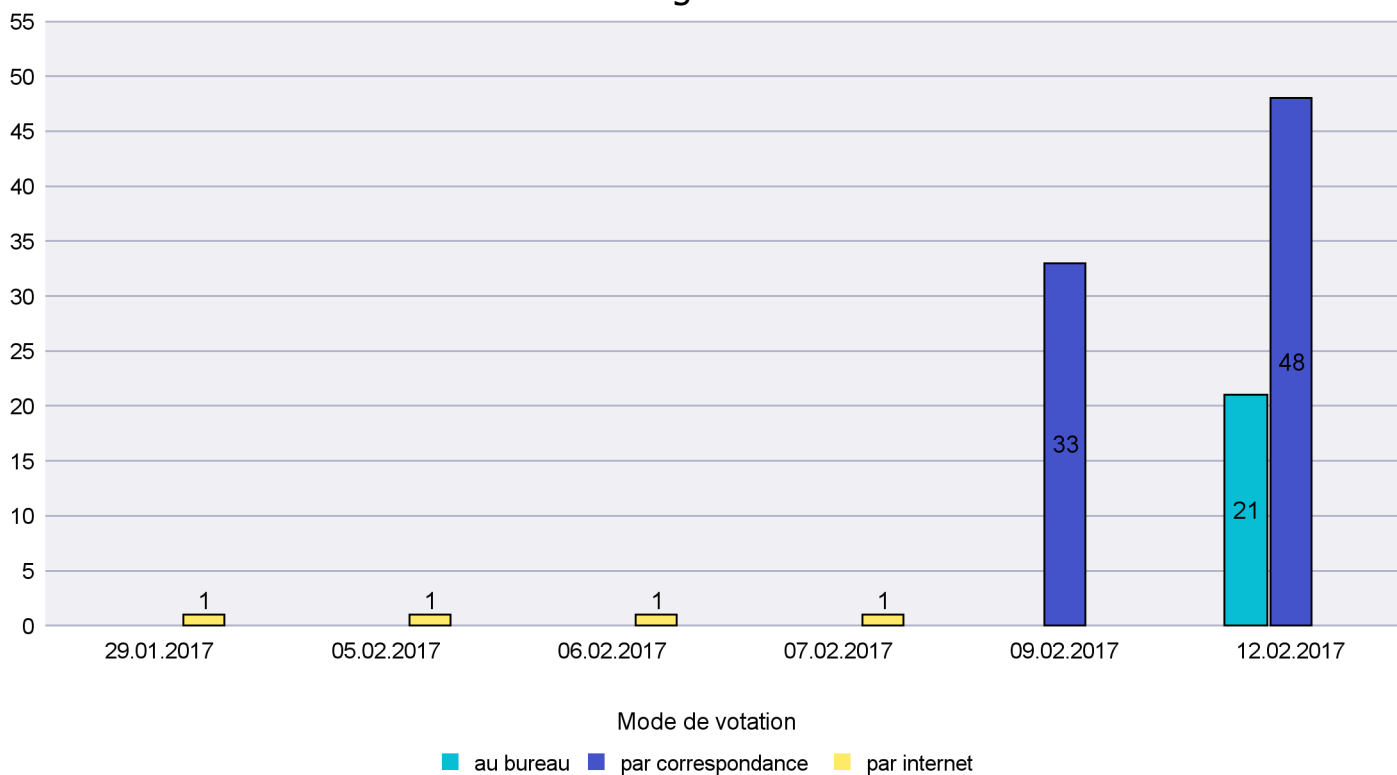

Jours d'enregistrement des votes

Scrutin : 12.02.2017

Commune : Lignières

Mode de vote par classe d'âge

Jours d'enregistrement des votes

Canton de Neuchâtel - Statistique du mode de vote

Date : 19.02.2017

Scrutin : 12.02.2017

Commune : Milvignes

Mode de vote par classe d'âge

Jours d'enregistrement des votes

Canton de Neuchâtel - Statistique du mode de vote

Date : 19.02.2017

Scrutin : 12.02.2017

Commune : Montalchez

Mode de vote par classe d'âge

Jours d'enregistrement des votes

Scrutin : 12.02.2017

Commune : Neuchâtel

Mode de vote par classe d'âge

Jours d'enregistrement des votes

Scrutin : 12.02.2017

Commune : Peseux

Mode de vote par classe d'âge