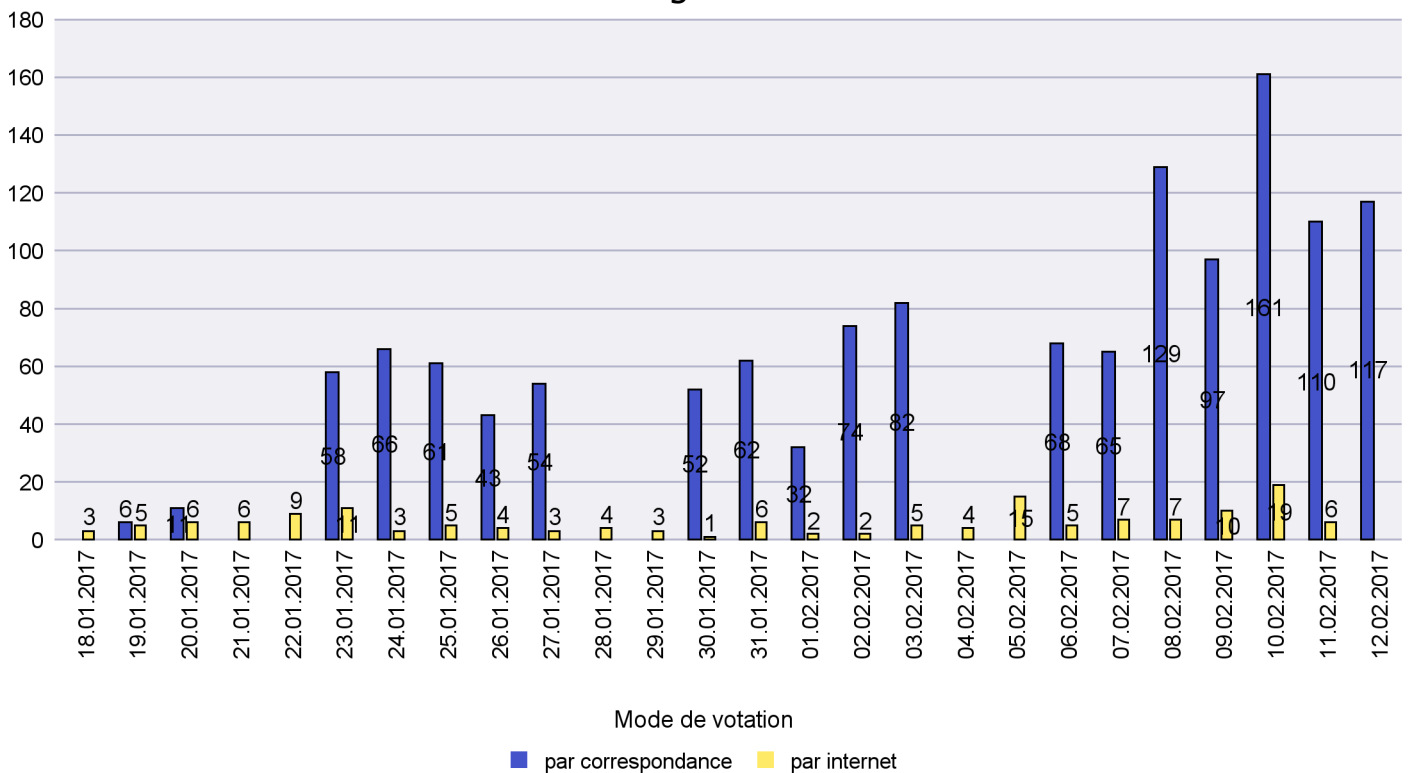

Date : 19.02.2017

Scrutin : 12.02.2017

Commune : La Tène

Mode de vote par classe d'âge

Jours d'enregistrement des votes

Scrutin : 12.02.2017

Commune : Le Cerneux-Péquignot

Mode de vote par classe d'âge

Jours d'enregistrement des votes

Canton de Neuchâtel - Statistique du mode de vote

Date : 19.02.2017

Scrutin : 12.02.2017

Commune : Le Landeron

Mode de vote par classe d'âge

Jours d'enregistrement des votes

Scrutin : 12.02.2017

Commune : Le Locle

Mode de vote par classe d'âge

Jours d'enregistrement des votes

Canton de Neuchâtel - Statistique du mode de vote

Date : 19.02.2017

Scrutin : 12.02.2017

Commune : Les Brenets