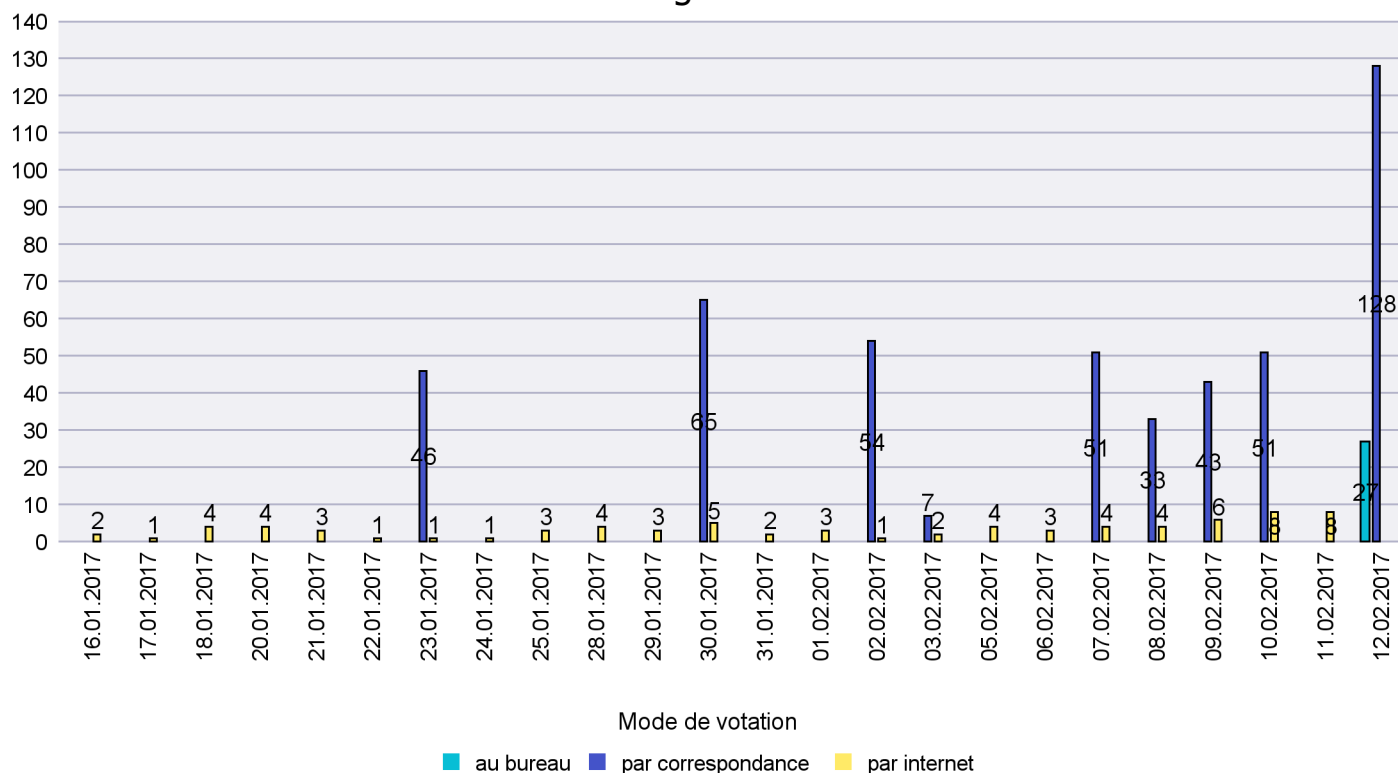

Jours d'enregistrement des votes

Scrutin : 12.02.2017

Commune : Neuchâtel

Mode de vote par classe d'âge

Jours d'enregistrement des votes

Scrutin : 12.02.2017

Commune : Peseux

Mode de vote par classe d'âge

Jours d'enregistrement des votes

Scrutin : 12.02.2017

Commune : Rochefort

Mode de vote par classe d'âge

Jours d'enregistrement des votes

Canton de Neuchâtel - Statistique du mode de vote

Date : 19.02.2017

Scrutin : 12.02.2017

Commune : Saint-Aubin-Sauges

Mode de vote par classe d'âge

Jours d'enregistrement des votes

Scrutin : 12.02.2017

Commune : Saint-Blaise

Mode de vote par classe d'âge

Jours d'enregistrement des votes

Canton de Neuchâtel - Statistique du mode de vote