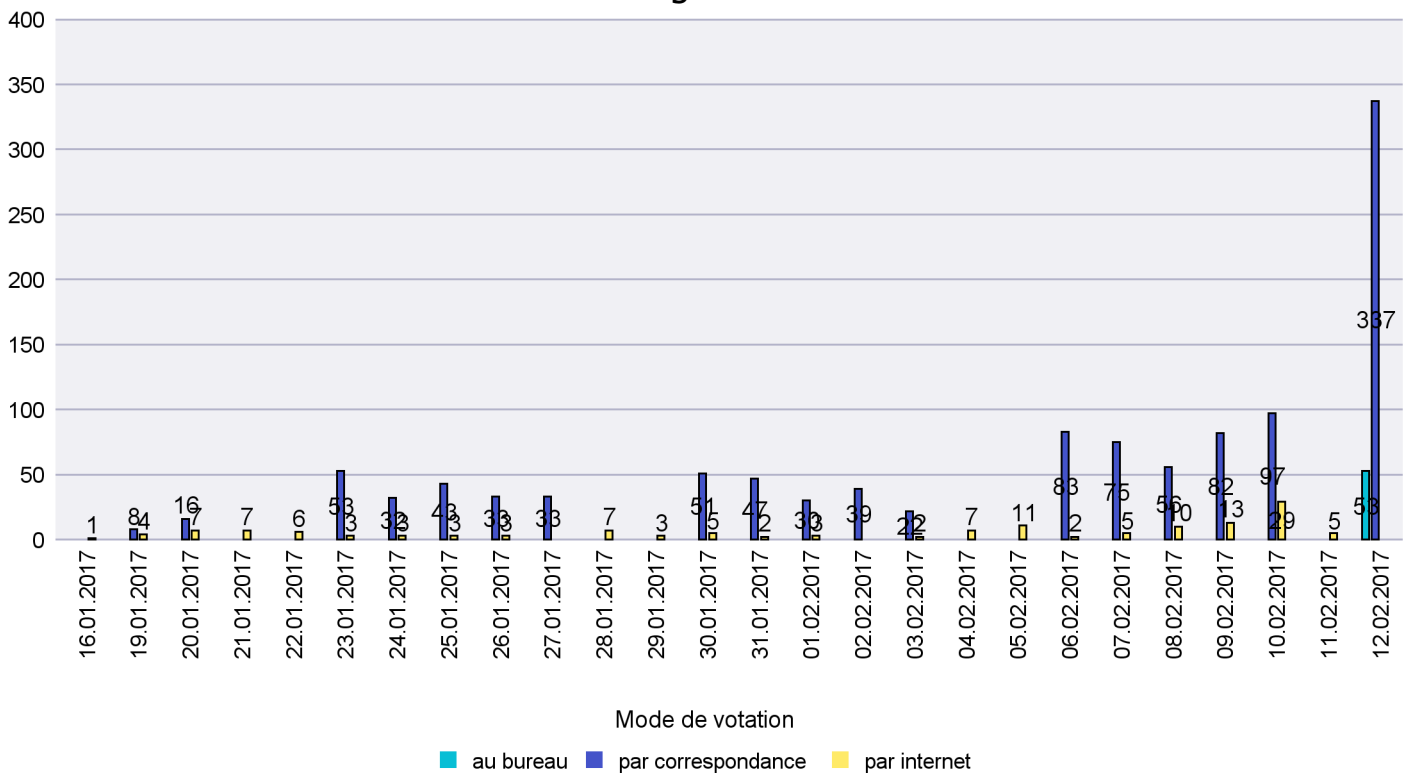

Jours d'enregistrement des votes

Scrutin : 12.02.2017

Commune : Rochefort

Mode de vote par classe d'âge

Jours d'enregistrement des votes

Canton de Neuchâtel - Statistique du mode de vote

Date : 19.02.2017

Scrutin : 12.02.2017

Commune : Saint-Aubin-Sauges

Mode de vote par classe d'âge

Jours d'enregistrement des votes

Scrutin : 12.02.2017

Commune : Saint-Blaise

Mode de vote par classe d'âge

Jours d'enregistrement des votes

Canton de Neuchâtel - Statistique du mode de vote

Date : 19.02.2017

Scrutin : 12.02.2017

Commune : Valangin

Mode de vote par classe d'âge

Jours d'enregistrement des votes

Canton de Neuchâtel - Statistique du mode de vote

Date : 19.02.2017

Scrutin : 12.02.2017