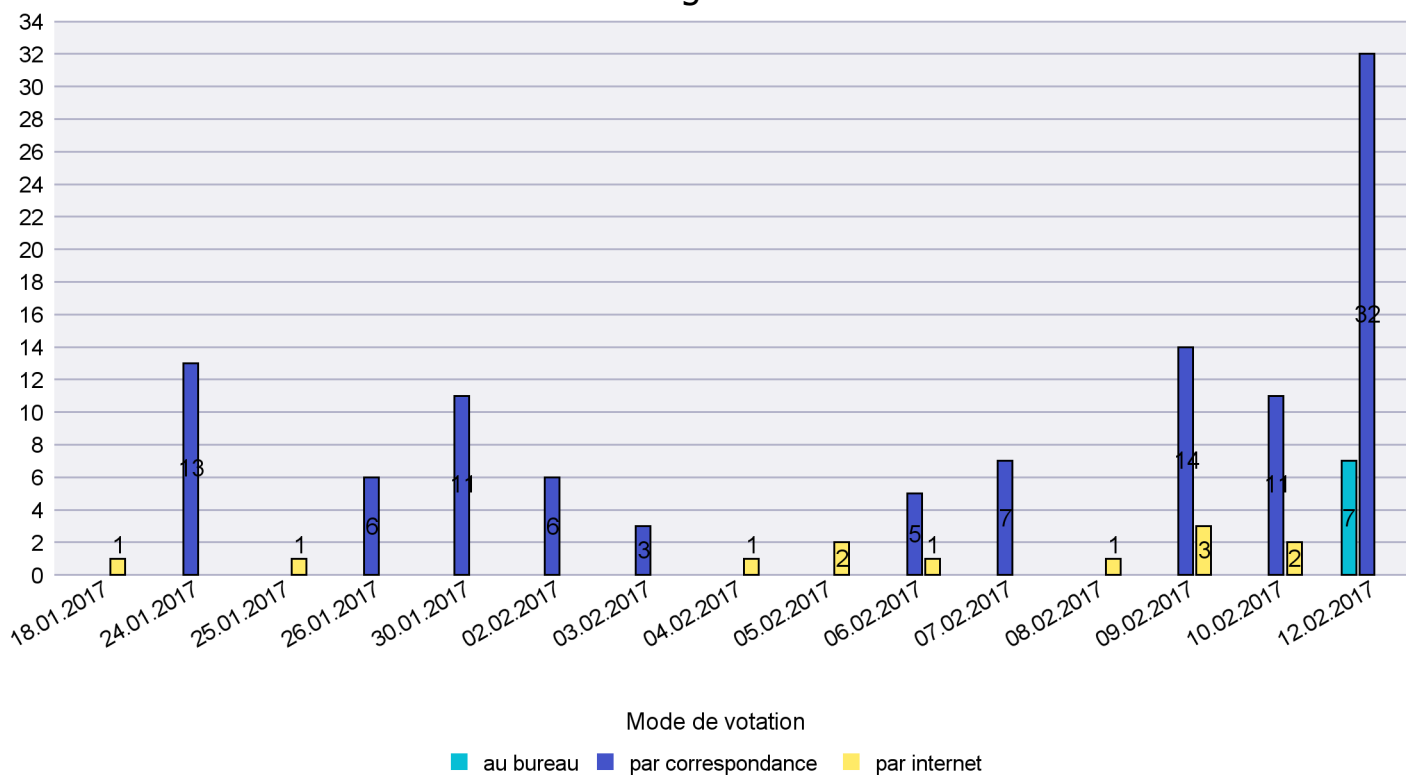

Mode de vote par classe d'âge

Jours d'enregistrement des votes

Canton de Neuchâtel - Statistique du mode de vote

Date : 19.02.2017

Scrutin : 12.02.2017

Commune : Cortaillod

Mode de vote par classe d'âge

Jours d'enregistrement des votes

Canton de Neuchâtel - Statistique du mode de vote

Date : 19.02.2017

Scrutin : 12.02.2017

Commune : Cressier

Mode de vote par classe d'âge

Jours d'enregistrement des votes

Scrutin : 12.02.2017

Commune : Enges

Mode de vote par classe d'âge

Jours d'enregistrement des votes

Scrutin : 12.02.2017

Commune : Fresens

Mode de vote par classe d'âge

Jours d'enregistrement des votes

Canton de Neuchâtel - Statistique du mode de vote