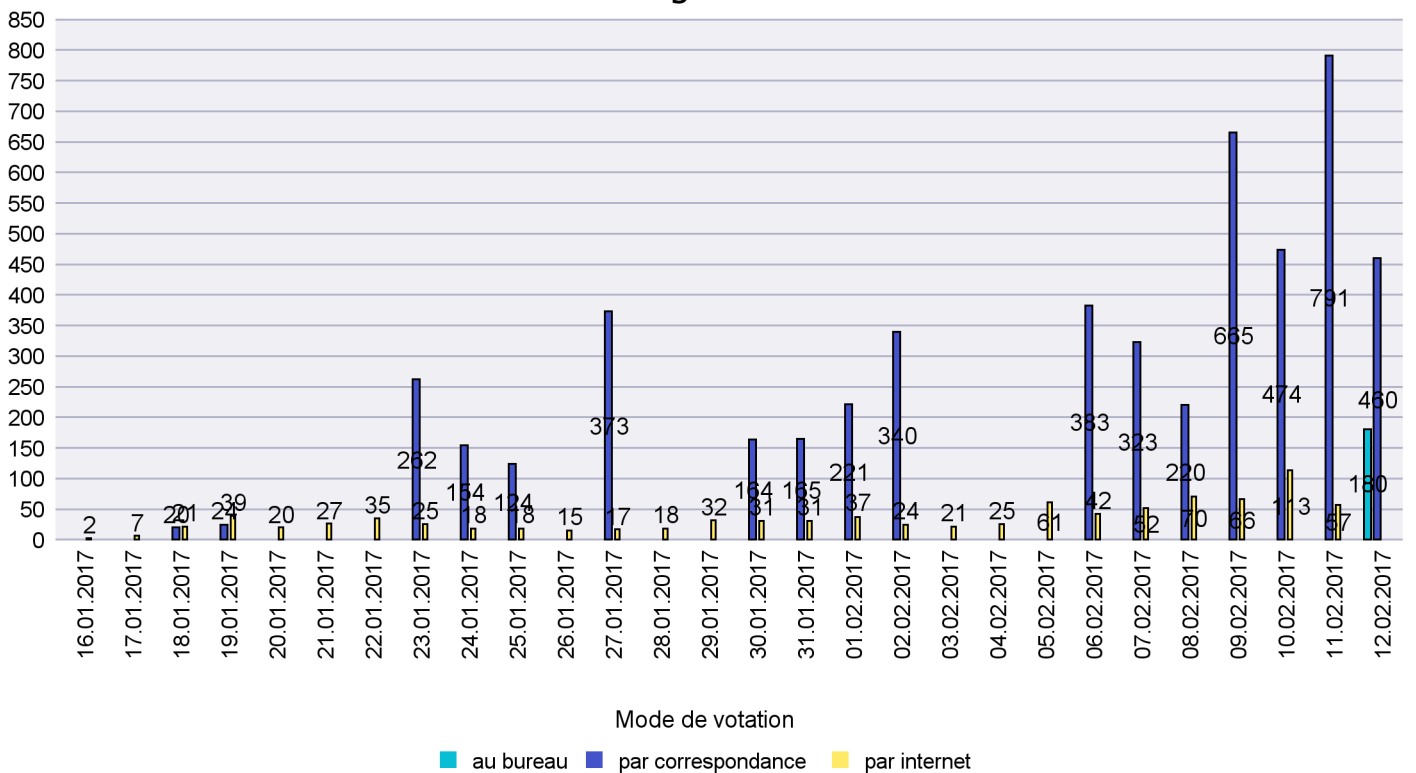

Jours d'enregistrement des votes