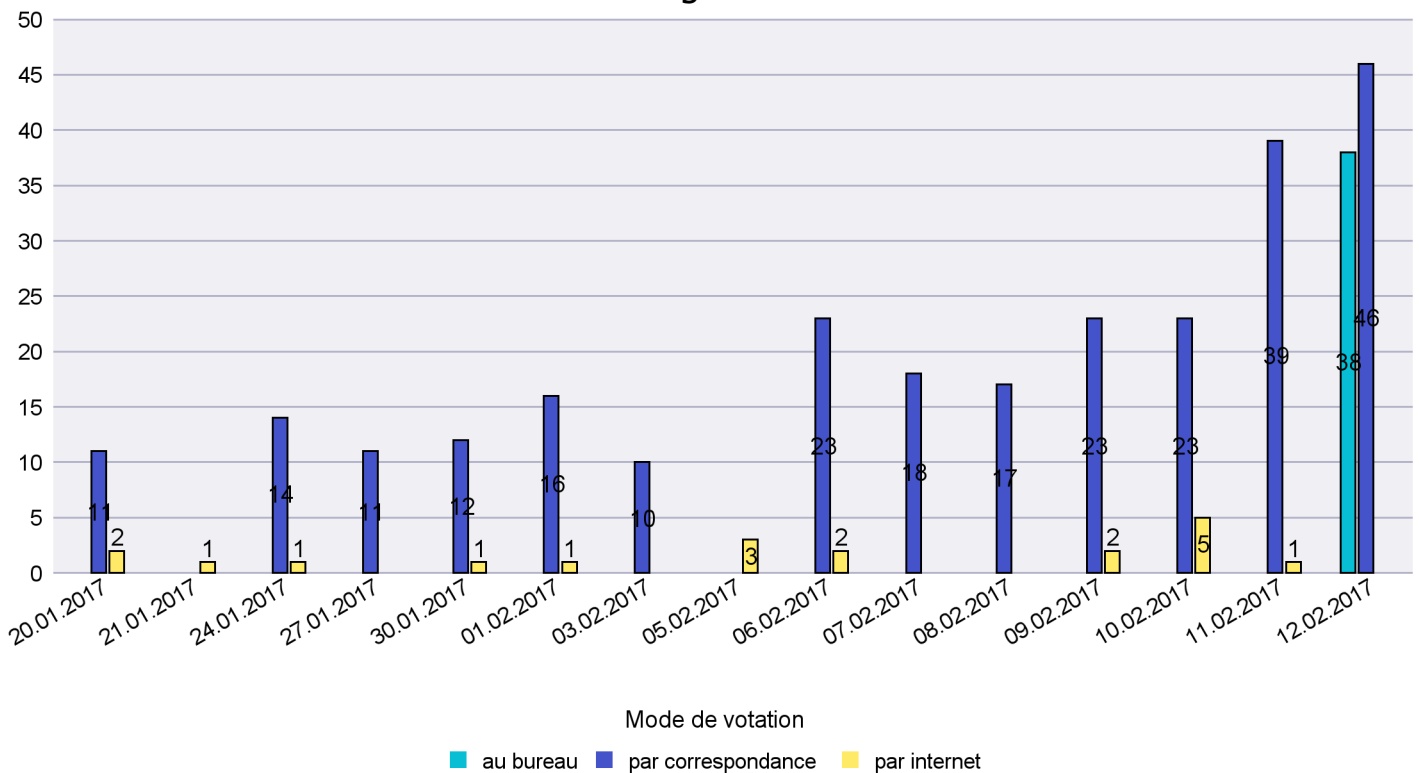

Jours d'enregistrement des votes

Canton de Neuchâtel - Statistique du mode de vote

Date : 19.02.2017

Scrutin : 12.02.2017

Commune : La Brévine

Mode de vote par classe d'âge

Jours d'enregistrement des votes

Scrutin : 12.02.2017

Commune : La Chaux-de-Fonds

Mode de vote par classe d'âge

Jours d'enregistrement des votes

Scrutin : 12.02.2017

Commune : La Chaux-du-Milieu

Mode de vote par classe d'âge

Jours d'enregistrement des votes

Scrutin : 12.02.2017