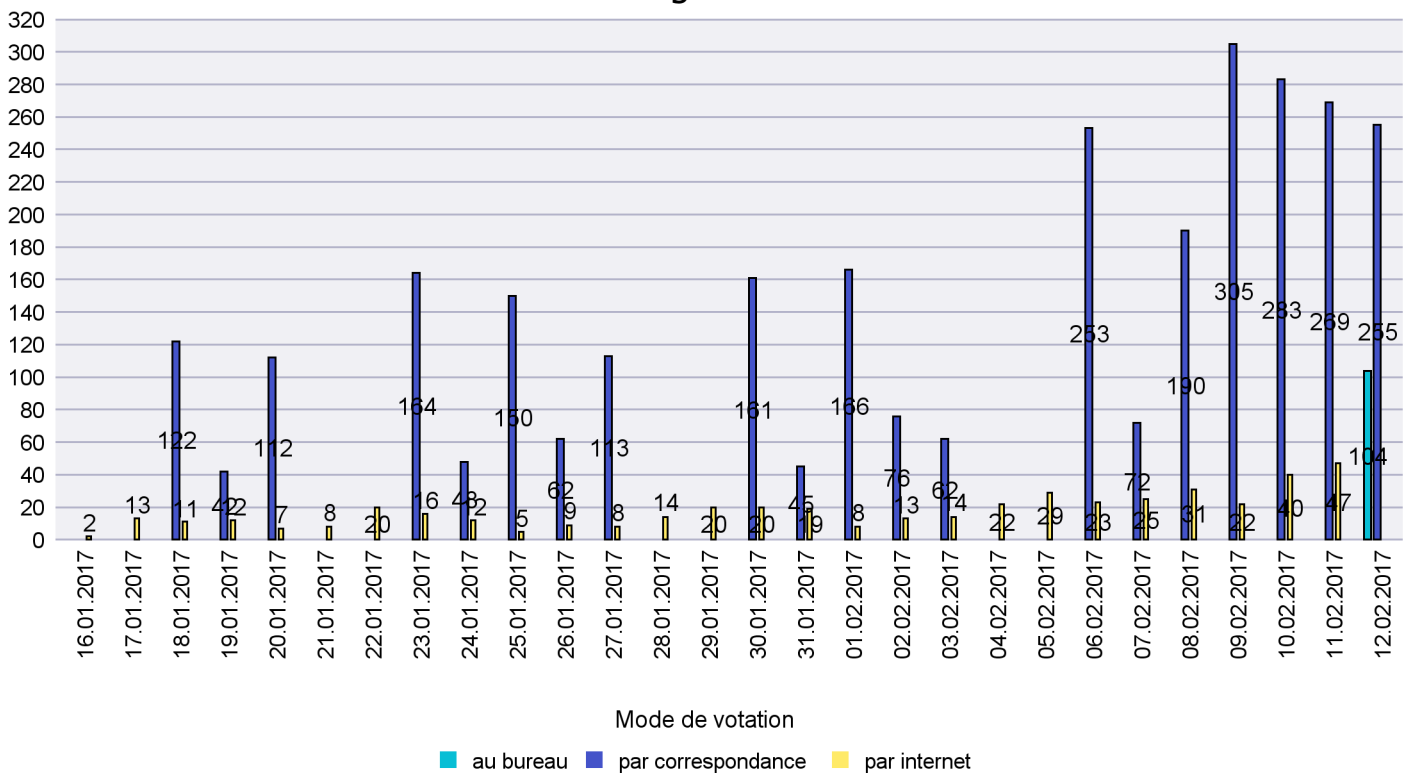

Jours d'enregistrement des votes

Scrutin : 12.02.2017

Commune : Les Ponts-de-Martel

Mode de vote par classe d'âge

Jours d'enregistrement des votes

Scrutin : 12.02.2017

Commune : Les Verrières

Mode de vote par classe d'âge

Jours d'enregistrement des votes

Scrutin : 12.02.2017

Commune : Lignières

Mode de vote par classe d'âge

Jours d'enregistrement des votes

Canton de Neuchâtel - Statistique du mode de vote

Date : 19.02.2017

Scrutin : 12.02.2017

Commune : Milvignes

Mode de vote par classe d'âge

Jours d'enregistrement des votes

Canton de Neuchâtel - Statistique du mode de vote

Date : 19.02.2017

Scrutin : 12.02.2017

Commune : Montalchez

Mode de vote par classe d'âge