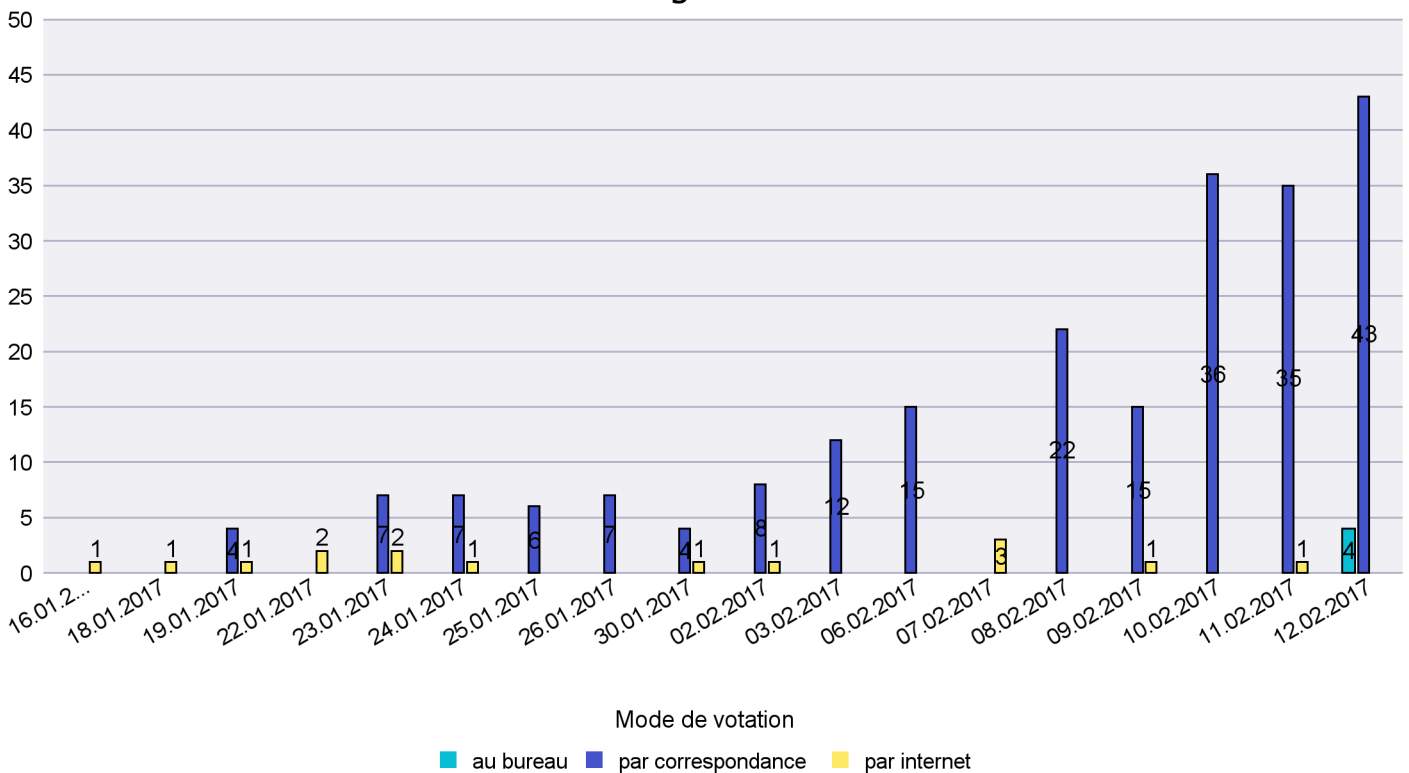

Commune : La Chaux-de-Fonds

Mode de vote par classe d'âge

Jours d'enregistrement des votes

Scrutin : 12.02.2017

Commune : La Chaux-du-Milieu

Mode de vote par classe d'âge

Jours d'enregistrement des votes

Scrutin : 12.02.2017

Commune : La Côte-aux-Fées

Mode de vote par classe d'âge

Jours d'enregistrement des votes

Scrutin : 12.02.2017

Commune : La Sagne

Mode de vote par classe d'âge

Jours d'enregistrement des votes

Canton de Neuchâtel - Statistique du mode de vote