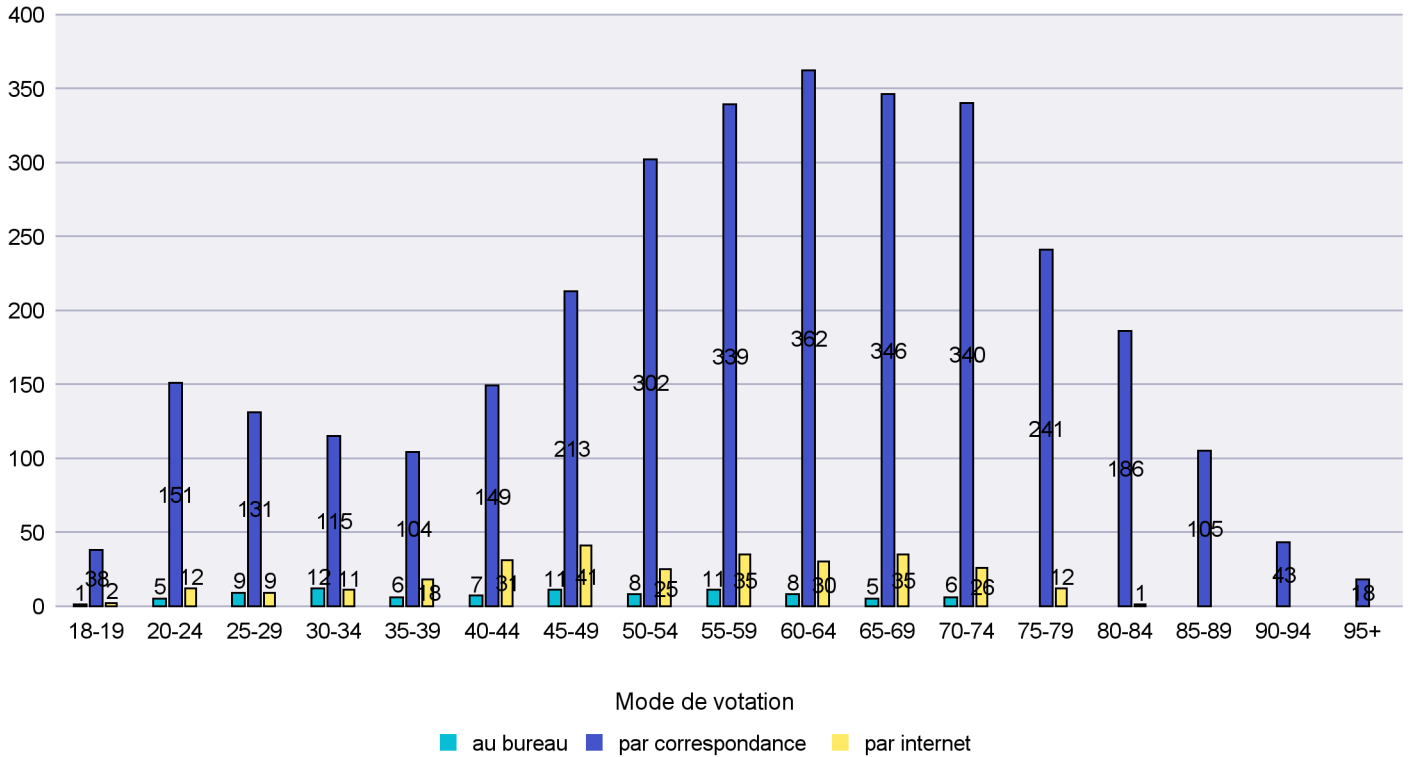

Date : 19.02.2017

Scrutin : 12.02.2017

Commune : Valangin

Mode de vote par classe d'âge

Jours d'enregistrement des votes

Canton de Neuchâtel - Statistique du mode de vote

Date : 19.02.2017

Scrutin : 12.02.2017

Commune : Val-de-Ruz

Mode de vote par classe d'âge

Jours d'enregistrement des votes

Canton de Neuchâtel - Statistique du mode de vote

Date : 19.02.2017

Scrutin : 12.02.2017

Commune : Val-de-Travers

Mode de vote par classe d'âge

Jours d'enregistrement des votes

Scrutin : 12.02.2017

Commune : Vaumarcus

Mode de vote par classe d'âge

Jours d'enregistrement des votes