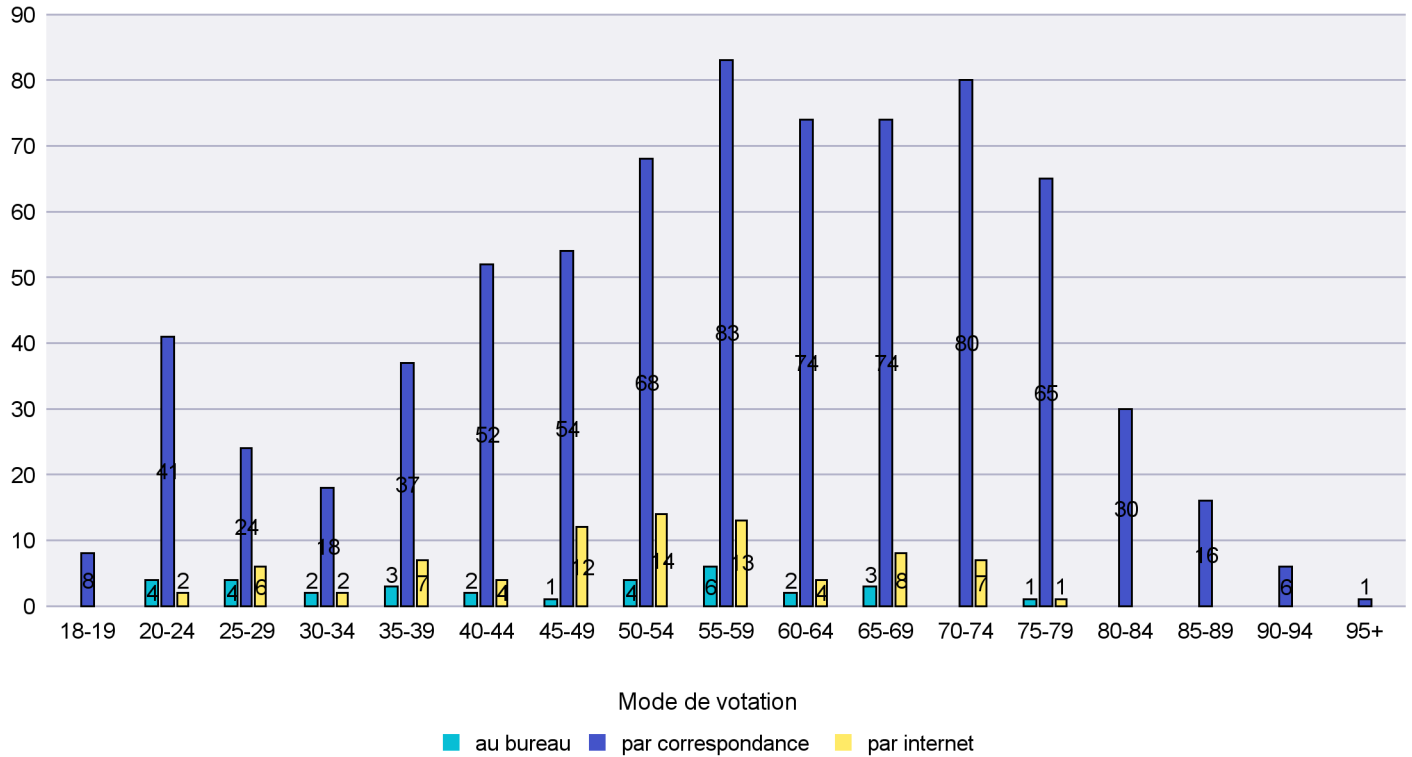

Canton de Neuchâtel - Statistique du mode de vote

Date : 19.02.2017

Scrutin : 12.02.2017

Commune : Cressier

Mode de vote par classe d'âge

Jours d'enregistrement des votes

Scrutin : 12.02.2017

Commune : Enges

Mode de vote par classe d'âge

Jours d'enregistrement des votes

Scrutin : 12.02.2017

Commune : Fresens

Mode de vote par classe d'âge

Jours d'enregistrement des votes

Canton de Neuchâtel - Statistique du mode de vote

Date : 19.02.2017

Scrutin : 12.02.2017

Commune : Gorgier

Mode de vote par classe d'âge

Jours d'enregistrement des votes

Scrutin : 12.02.2017

Commune : Hauterive

Mode de vote par classe d'âge