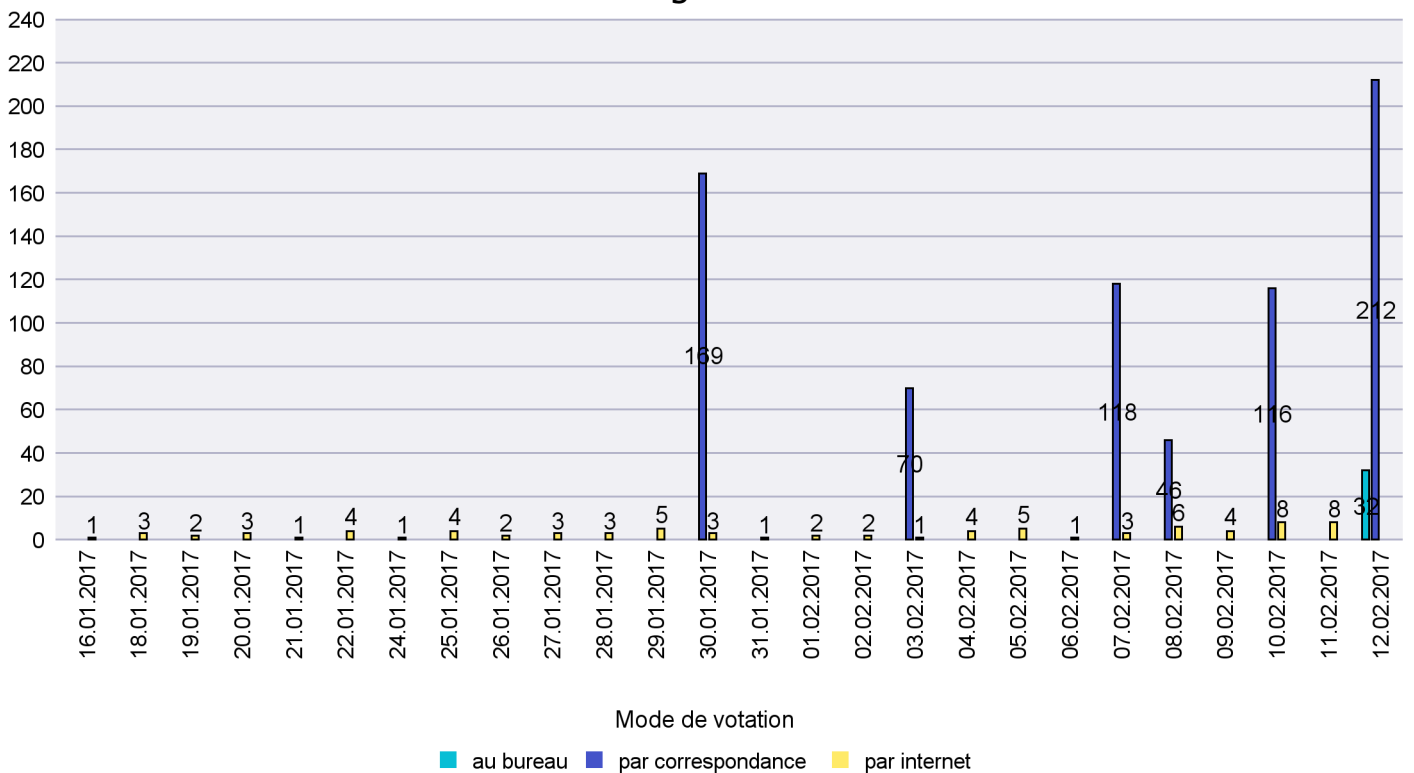

Date : 19.02.2017

Scrutin : 12.02.2017

Commune : Gorgier

Mode de vote par classe d'âge

Jours d'enregistrement des votes

Scrutin : 12.02.2017

Commune : Hauterive

Mode de vote par classe d'âge

Jours d'enregistrement des votes

Canton de Neuchâtel - Statistique du mode de vote

Date : 19.02.2017

Scrutin : 12.02.2017

Commune : La Brévine

Mode de vote par classe d'âge

Jours d'enregistrement des votes

Scrutin : 12.02.2017