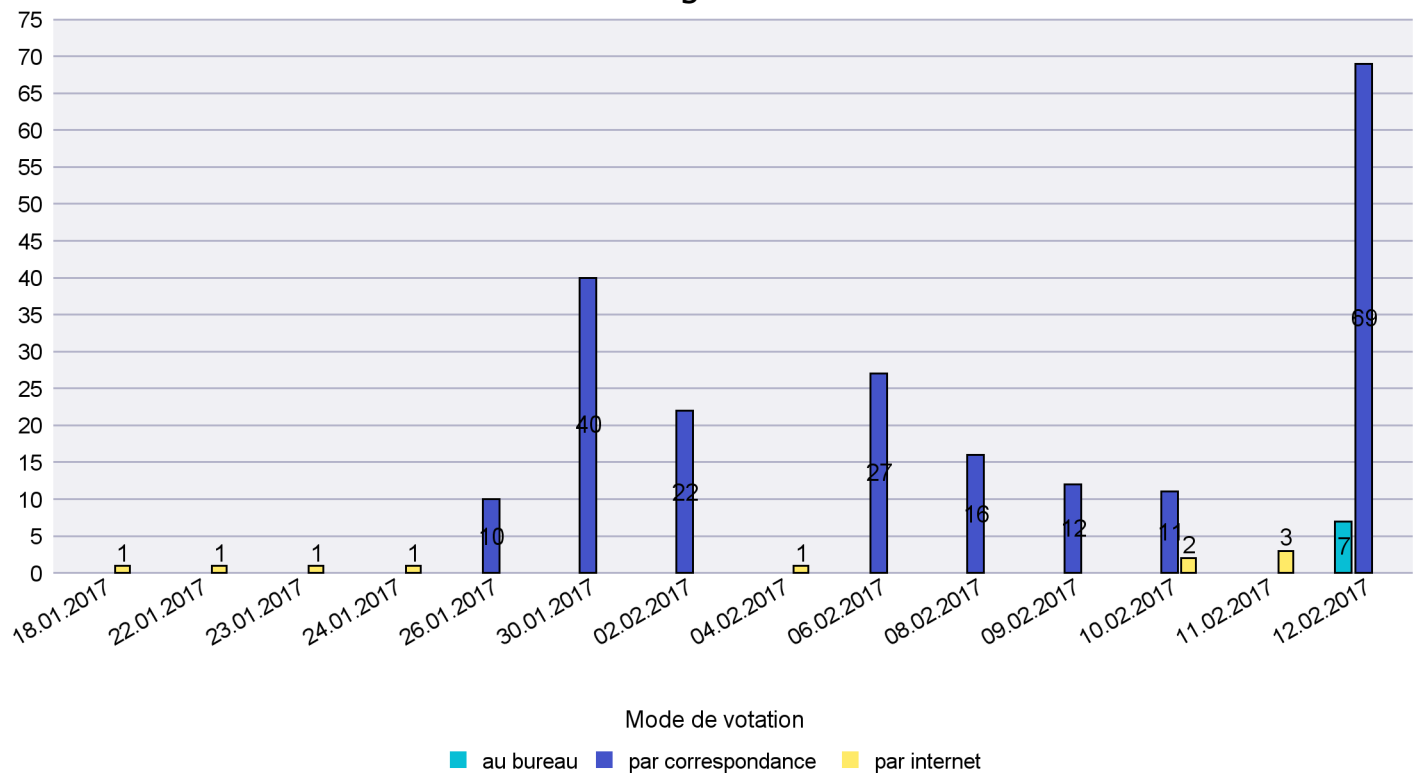

Commune : La Chaux-de-Fonds

Mode de vote par classe d'âge

Jours d'enregistrement des votes

Scrutin : 12.02.2017

Commune : La Chaux-du-Milieu

Mode de vote par classe d'âge

Jours d'enregistrement des votes

Scrutin : 12.02.2017

Commune : La Côte-aux-Fées

Mode de vote par classe d'âge

Jours d'enregistrement des votes

Scrutin : 12.02.2017

Commune : La Sagne

Mode de vote par classe d'âge

Jours d'enregistrement des votes

Canton de Neuchâtel - Statistique du mode de vote