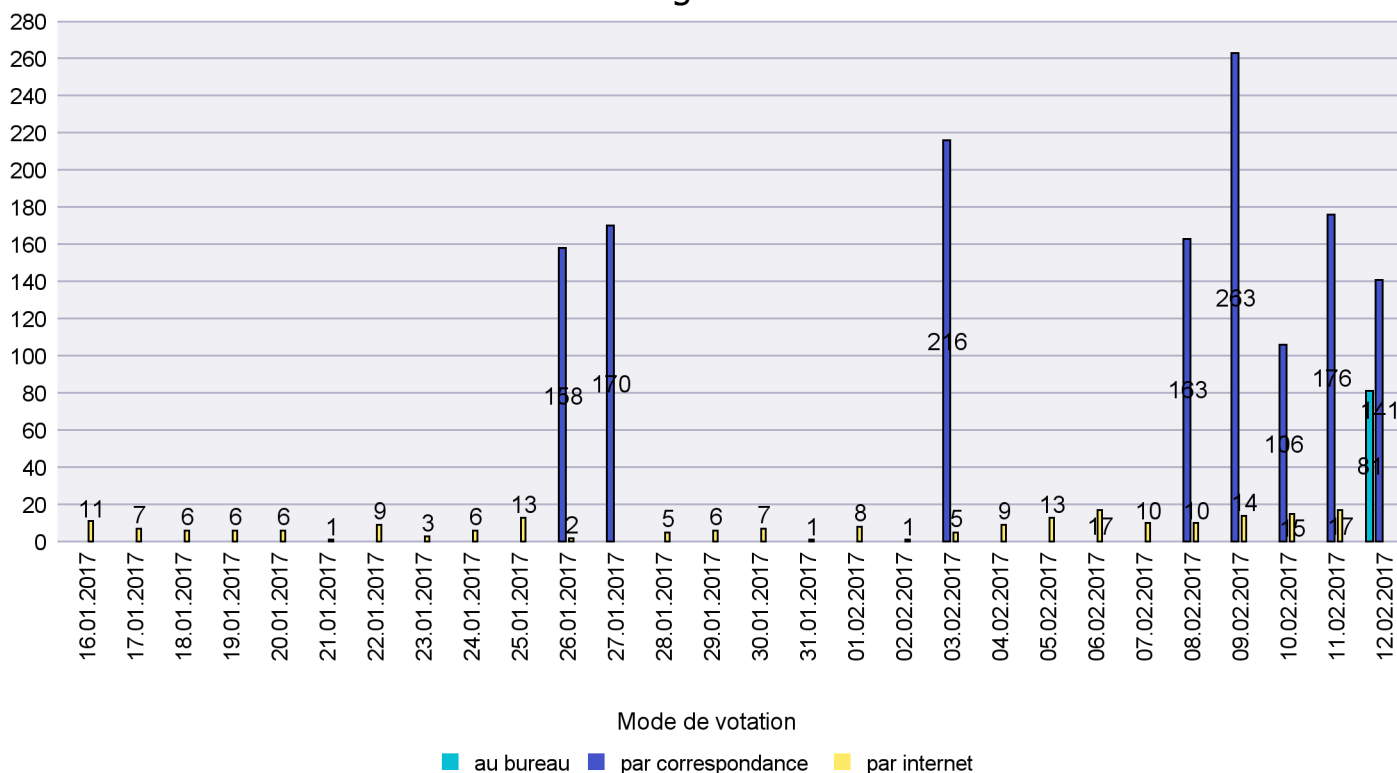

Mode de vote par classe d'âge

Jours d'enregistrement des votes

Scrutin : 12.02.2017

Commune : Corcelles-Cormondrèche

Mode de vote par classe d'âge

Jours d'enregistrement des votes

Scrutin : 12.02.2017

Commune : Cornaux

Mode de vote par classe d'âge

Jours d'enregistrement des votes

Canton de Neuchâtel - Statistique du mode de vote

Date : 19.02.2017

Scrutin : 12.02.2017

Commune : Cortaillod

Mode de vote par classe d'âge

Jours d'enregistrement des votes

Canton de Neuchâtel - Statistique du mode de vote

Date : 19.02.2017

Scrutin : 12.02.2017

Commune : Cressier

Mode de vote par classe d'âge

Jours d'enregistrement des votes

Scrutin : 12.02.2017

Commune : Enges