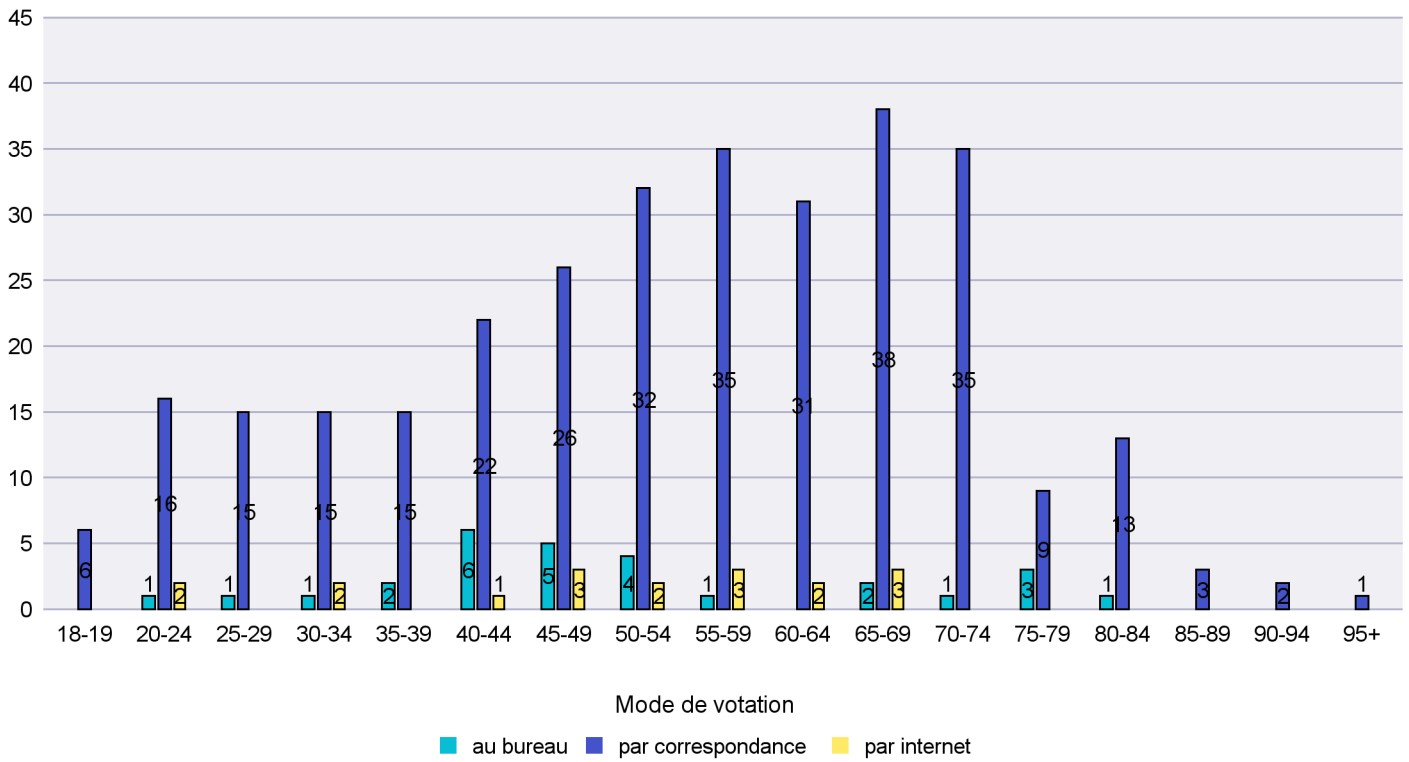

Mode de vote par classe d'âge

Jours d'enregistrement des votes

Canton de Neuchâtel - Statistique du mode de vote

Date : 19.02.2017

Scrutin : 12.02.2017

Commune : Les Planchettes

Mode de vote par classe d'âge

Jours d'enregistrement des votes

Scrutin : 12.02.2017

Commune : Les Ponts-de-Martel

Mode de vote par classe d'âge

Jours d'enregistrement des votes

Scrutin : 12.02.2017

Commune : Les Verrières

Mode de vote par classe d'âge

Jours d'enregistrement des votes

Scrutin : 12.02.2017

Commune : Lignières

Mode de vote par classe d'âge

Jours d'enregistrement des votes

Canton de Neuchâtel - Statistique du mode de vote

Date : 19.02.2017

Scrutin : 12.02.2017

Commune : Milvignes

Mode de vote par classe d'âge

Jours d'enregistrement des votes

Canton de Neuchâtel - Statistique du mode de vote

Date : 19.02.2017

Scrutin : 12.02.2017

Commune : Montalchez

Mode de vote par classe d'âge