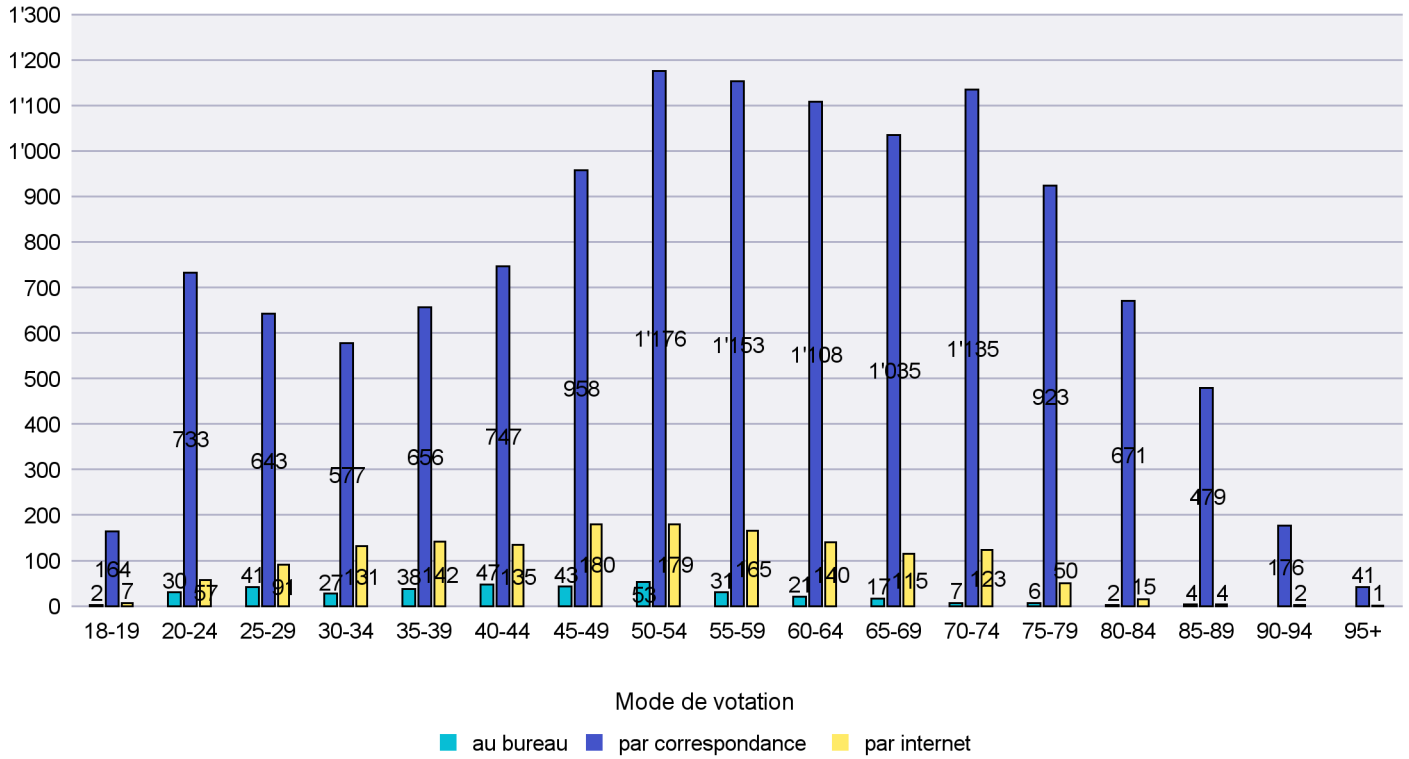

Date : 19.02.2017

Scrutin : 12.02.2017

Commune : Gorgier

Mode de vote par classe d'âge

Jours d'enregistrement des votes

Scrutin : 12.02.2017

Commune : Hauterive

Mode de vote par classe d'âge

Jours d'enregistrement des votes

Canton de Neuchâtel - Statistique du mode de vote

Date : 19.02.2017

Scrutin : 12.02.2017

Commune : La Brévine

Mode de vote par classe d'âge

Jours d'enregistrement des votes

Scrutin : 12.02.2017

Commune : La Chaux-de-Fonds

Mode de vote par classe d'âge

Jours d'enregistrement des votes

Scrutin : 12.02.2017

Commune : La Chaux-du-Milieu

Mode de vote par classe d'âge

Jours d'enregistrement des votes

Scrutin : 12.02.2017

Commune : La Côte-aux-Fées

Mode de vote par classe d'âge

Jours d'enregistrement des votes

Scrutin : 12.02.2017

Commune : La Sagne

Mode de vote par classe d'âge

Jours d'enregistrement des votes

Canton de Neuchâtel - Statistique du mode de vote