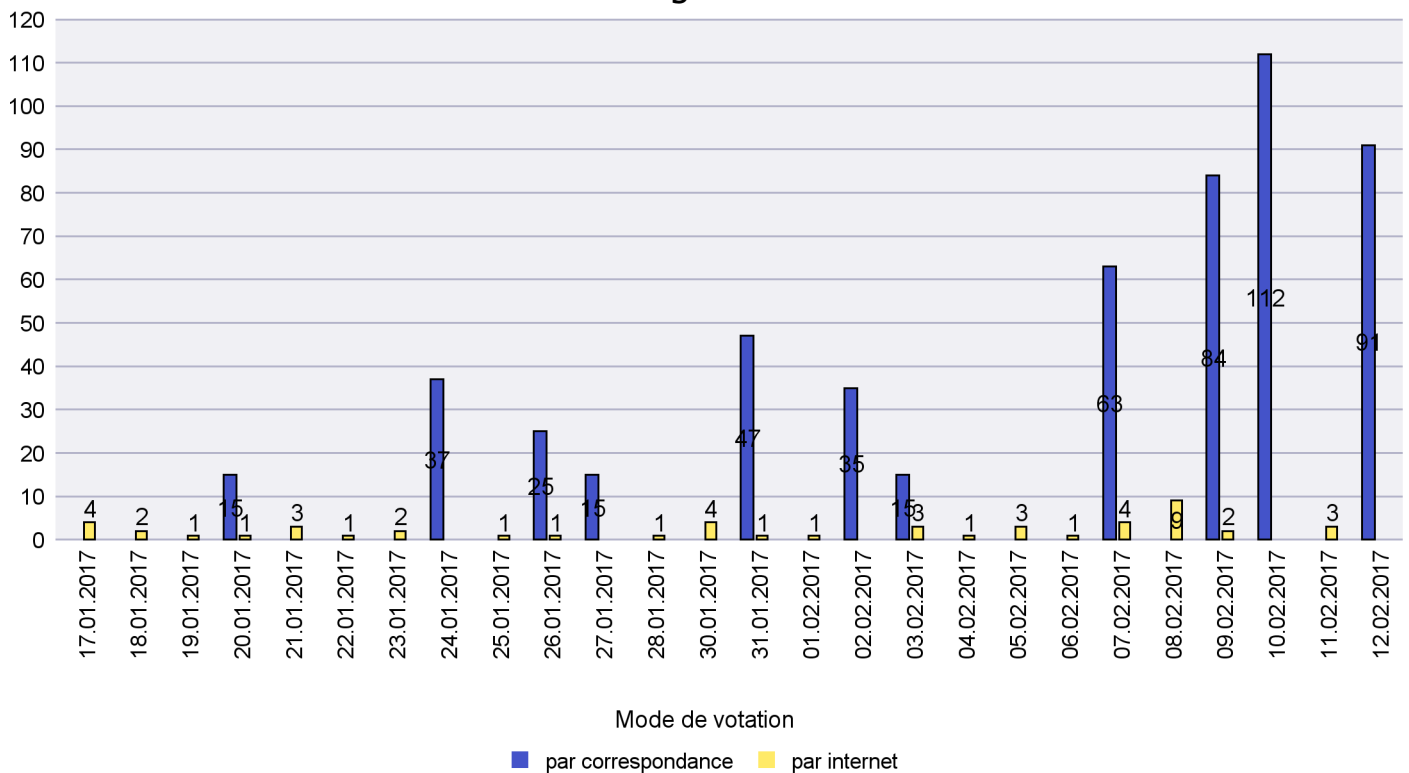

Mode de vote par classe d'âge

Jours d'enregistrement des votes

Canton de Neuchâtel - Statistique du mode de vote

Date : 19.02.2017

Scrutin : 12.02.2017

Commune : Les Planchettes

Mode de vote par classe d'âge

Jours d'enregistrement des votes

Scrutin : 12.02.2017

Commune : Les Ponts-de-Martel

Mode de vote par classe d'âge

Jours d'enregistrement des votes

Scrutin : 12.02.2017

Commune : Les Verrières

Mode de vote par classe d'âge

Jours d'enregistrement des votes

Scrutin : 12.02.2017

Commune : Lignières

Mode de vote par classe d'âge

Jours d'enregistrement des votes

Canton de Neuchâtel - Statistique du mode de vote

Date : 19.02.2017

Scrutin : 12.02.2017