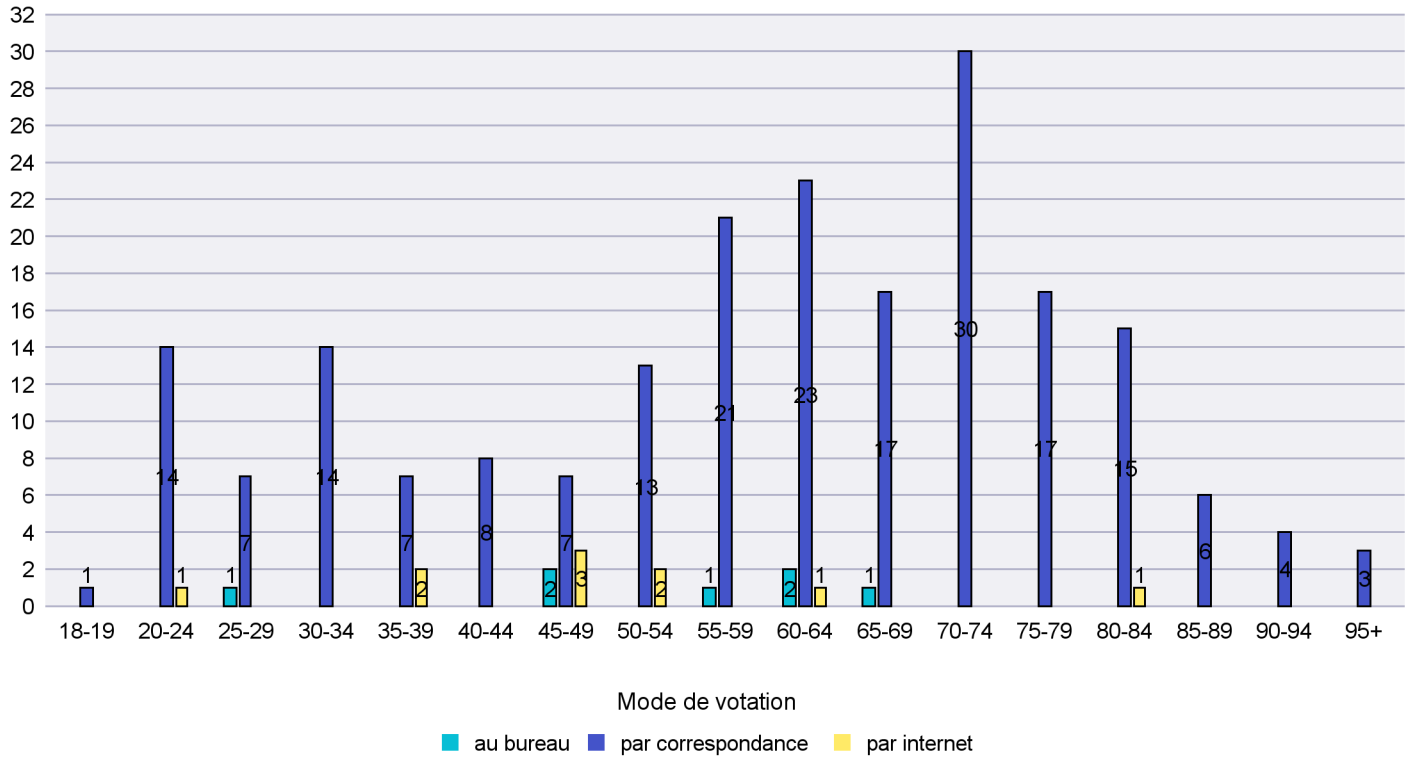

Jours d'enregistrement des votes

Canton de Neuchâtel - Statistique du mode de vote

Date : 19.02.2017

Scrutin : 12.02.2017

Commune : La Brévine

Mode de vote par classe d'âge

Jours d'enregistrement des votes

Scrutin : 12.02.2017

Commune : La Chaux-de-Fonds

Mode de vote par classe d'âge

Jours d'enregistrement des votes

Scrutin : 12.02.2017

Commune : La Chaux-du-Milieu

Mode de vote par classe d'âge

Jours d'enregistrement des votes

Scrutin : 12.02.2017

Commune : La Côte-aux-Fées

Mode de vote par classe d'âge

Jours d'enregistrement des votes

Scrutin : 12.02.2017

Commune : La Sagne

Mode de vote par classe d'âge

Jours d'enregistrement des votes

Canton de Neuchâtel - Statistique du mode de vote

Date : 19.02.2017

Scrutin : 12.02.2017

Commune : La Tène

Mode de vote par classe d'âge

Jours d'enregistrement des votes

Scrutin : 12.02.2017

Commune : Le Cerneux-Péquignot

Mode de vote par classe d'âge