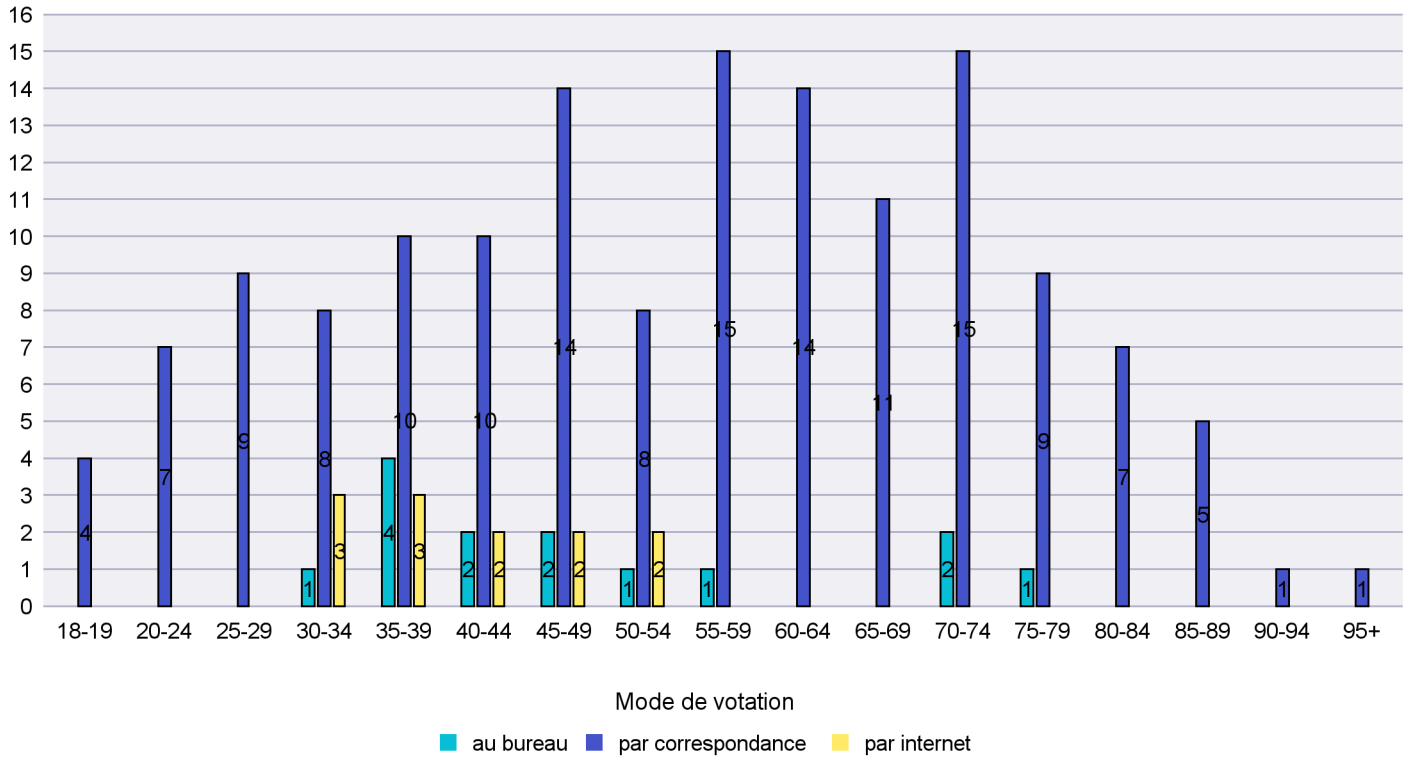

Jours d'enregistrement des votes

Scrutin : 12.02.2017

Commune : Rochefort

Mode de vote par classe d'âge

Jours d'enregistrement des votes

Canton de Neuchâtel - Statistique du mode de vote

Date : 19.02.2017

Scrutin : 12.02.2017

Commune : Saint-Aubin-Sauges

Mode de vote par classe d'âge

Jours d'enregistrement des votes

Scrutin : 12.02.2017

Commune : Saint-Blaise

Mode de vote par classe d'âge

Jours d'enregistrement des votes

Canton de Neuchâtel - Statistique du mode de vote

Date : 19.02.2017

Scrutin : 12.02.2017

Commune : Valangin

Mode de vote par classe d'âge

Jours d'enregistrement des votes

Canton de Neuchâtel - Statistique du mode de vote

Date : 19.02.2017

Scrutin : 12.02.2017