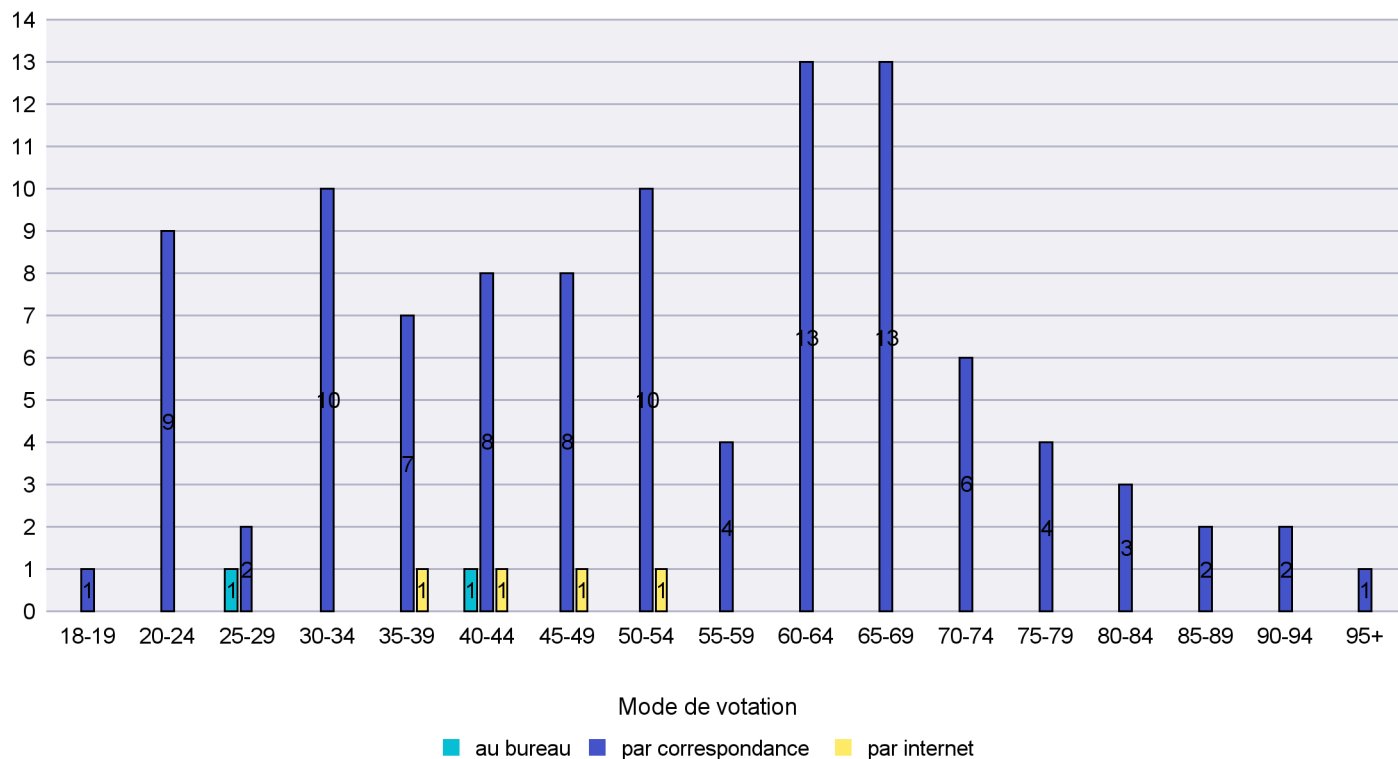

Mode de vote par classe d'âge

Jours d'enregistrement des votes

Scrutin : 12.02.2017

Commune : Fresens

Mode de vote par classe d'âge

Jours d'enregistrement des votes

Canton de Neuchâtel - Statistique du mode de vote

Date : 19.02.2017

Scrutin : 12.02.2017

Commune : Gorgier

Mode de vote par classe d'âge

Jours d'enregistrement des votes

Scrutin : 12.02.2017

Commune : Hauterive

Mode de vote par classe d'âge