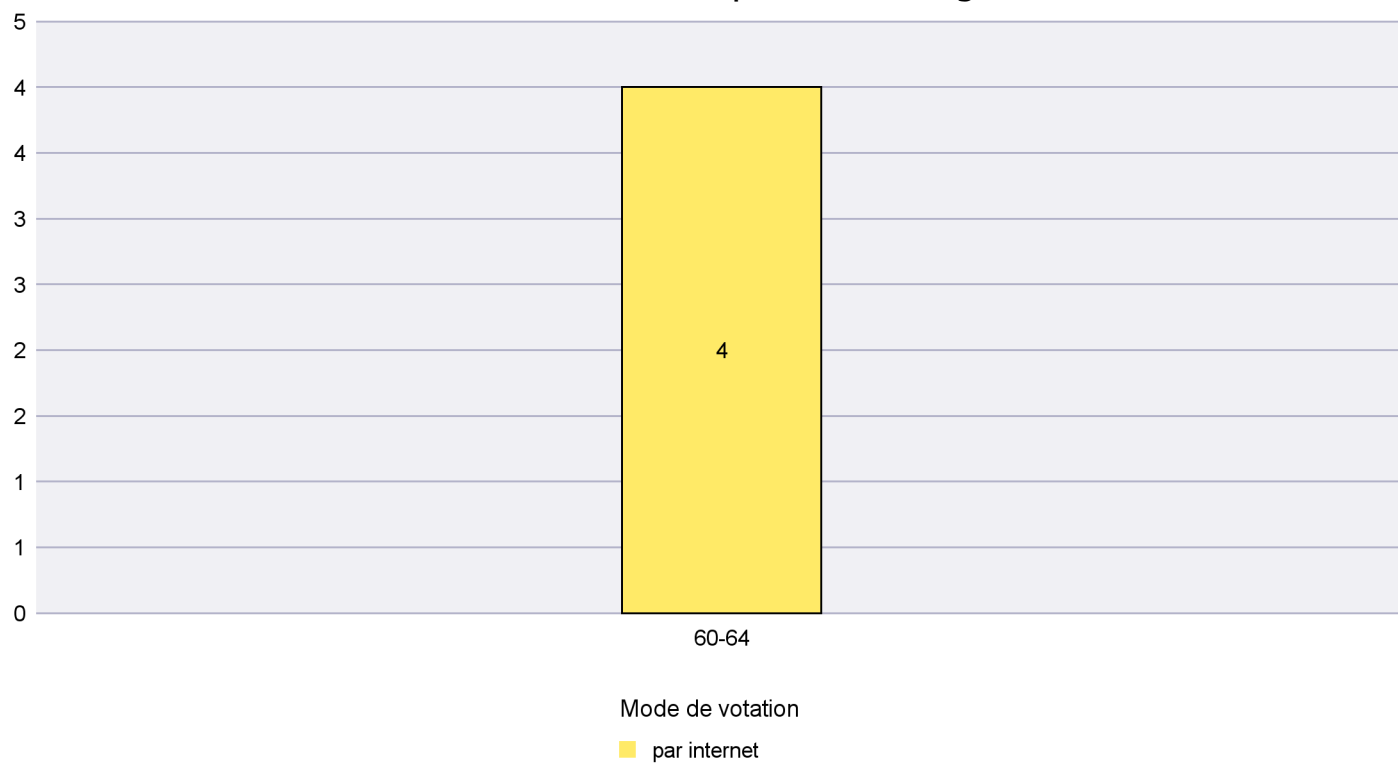

Scrutin : 12.02.2017

Commune : Bevaix

Mode de vote par classe d'âge

Jours d'enregistrement des votes

Scrutin : 12.02.2017

Commune : Boudry

Mode de vote par classe d'âge

Jours d'enregistrement des votes

Scrutin : 12.02.2017

Commune : Brot-Plamboz

Mode de vote par classe d'âge

Jours d'enregistrement des votes

Canton de Neuchâtel - Statistique du mode de vote

Date : 19.02.2017

Scrutin : 12.02.2017

Commune : Commune Commission

Mode de vote par classe d'âge

Jours d'enregistrement des votes

Scrutin : 12.02.2017

Commune : Corcelles-Cormondrèche

Mode de vote par classe d'âge

Jours d'enregistrement des votes

Scrutin : 12.02.2017

Commune : Cornaux