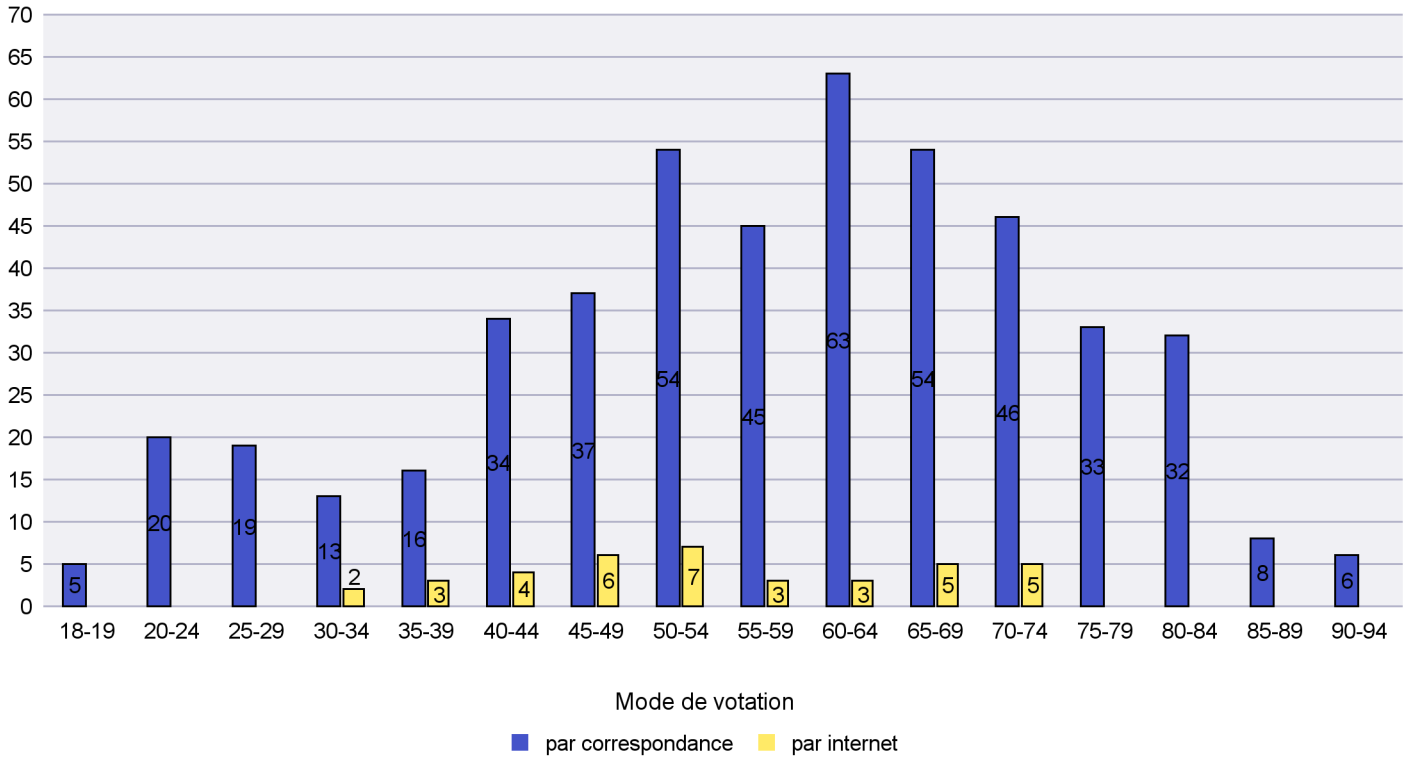

Jours d'enregistrement des votes

Canton de Neuchâtel - Statistique du mode de vote

Date : 19.02.2017

Scrutin : 12.02.2017

Commune : Le Landeron

Mode de vote par classe d'âge

Jours d'enregistrement des votes

Scrutin : 12.02.2017

Commune : Le Locle

Mode de vote par classe d'âge

Jours d'enregistrement des votes

Canton de Neuchâtel - Statistique du mode de vote

Date : 19.02.2017

Scrutin : 12.02.2017

Commune : Les Brenets

Mode de vote par classe d'âge

Jours d'enregistrement des votes

Canton de Neuchâtel - Statistique du mode de vote

Date : 19.02.2017

Scrutin : 12.02.2017

Commune : Les Planchettes

Mode de vote par classe d'âge