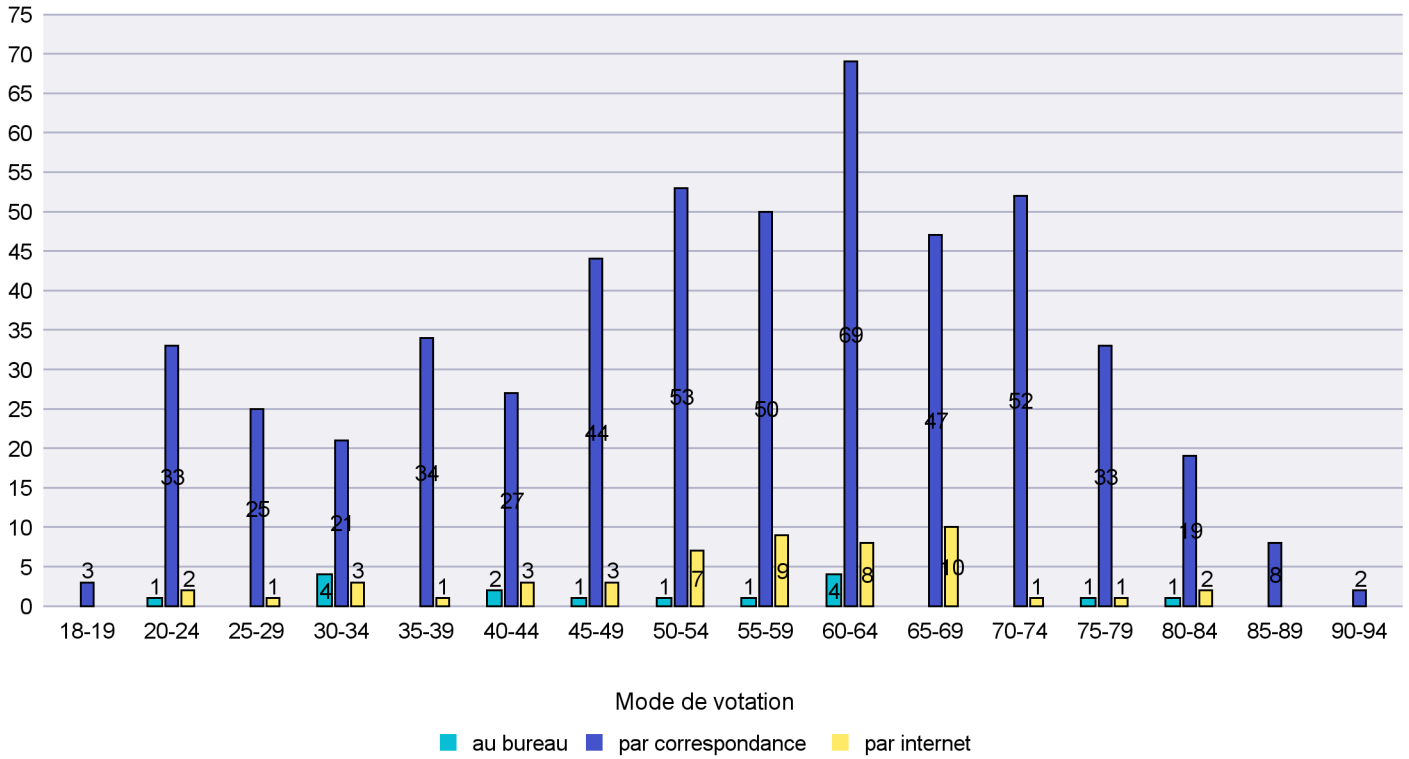

Mode de vote par classe d'âge

Jours d'enregistrement des votes

Scrutin : 12.02.2017

Commune : Corcelles-Cormondrèche

Mode de vote par classe d'âge

Jours d'enregistrement des votes

Scrutin : 12.02.2017

Commune : Cornaux

Mode de vote par classe d'âge

Jours d'enregistrement des votes

Canton de Neuchâtel - Statistique du mode de vote

Date : 19.02.2017

Scrutin : 12.02.2017

Commune : Cortaillod

Mode de vote par classe d'âge

Jours d'enregistrement des votes