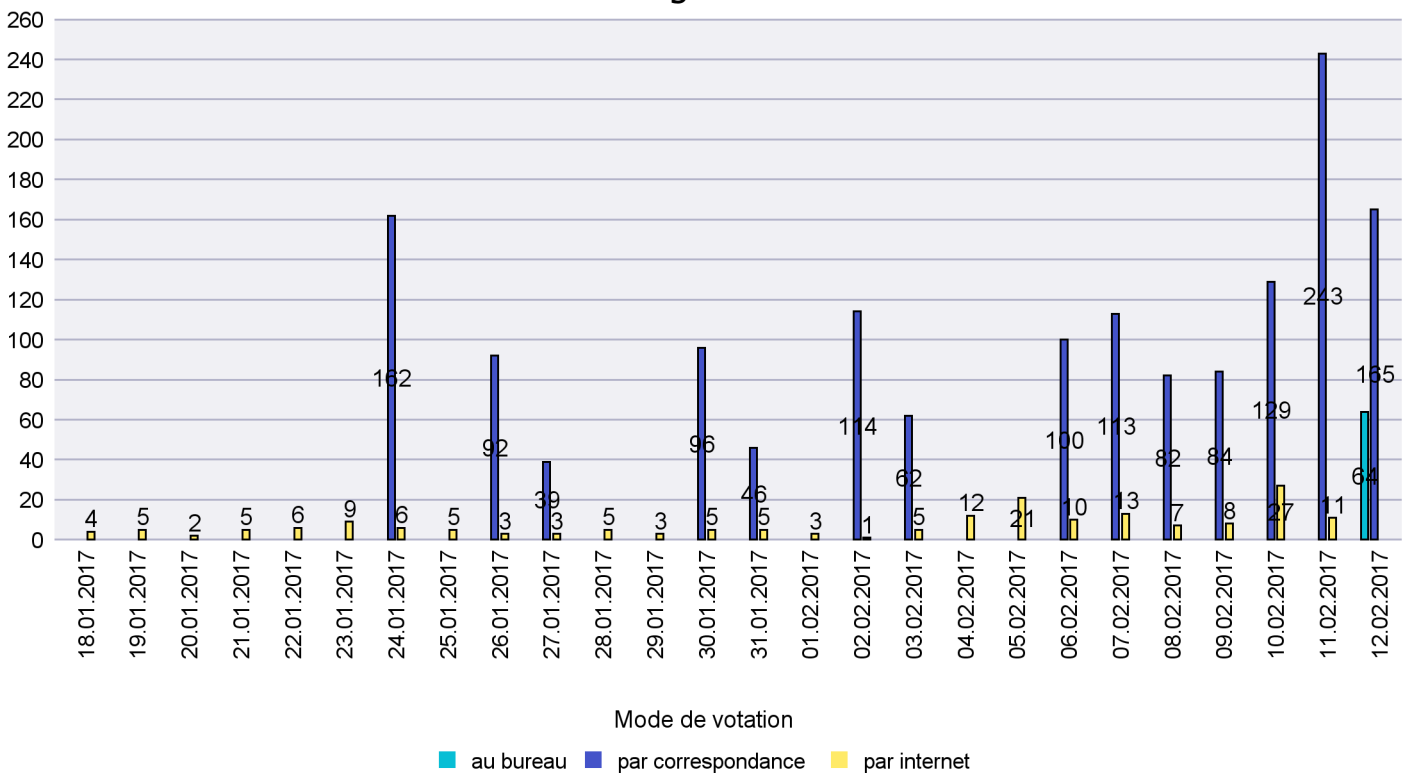

Commune : Milvignes

Mode de vote par classe d'âge

Jours d'enregistrement des votes

Canton de Neuchâtel - Statistique du mode de vote

Date : 19.02.2017

Scrutin : 12.02.2017

Commune : Montalchez

Mode de vote par classe d'âge

Jours d'enregistrement des votes

Scrutin : 12.02.2017

Commune : Neuchâtel

Mode de vote par classe d'âge

Jours d'enregistrement des votes

Scrutin : 12.02.2017

Commune : Peseux

Mode de vote par classe d'âge

Jours d'enregistrement des votes

Scrutin : 12.02.2017

Commune : Rochefort

Mode de vote par classe d'âge

Jours d'enregistrement des votes

Canton de Neuchâtel - Statistique du mode de vote

Date : 19.02.2017

Scrutin : 12.02.2017