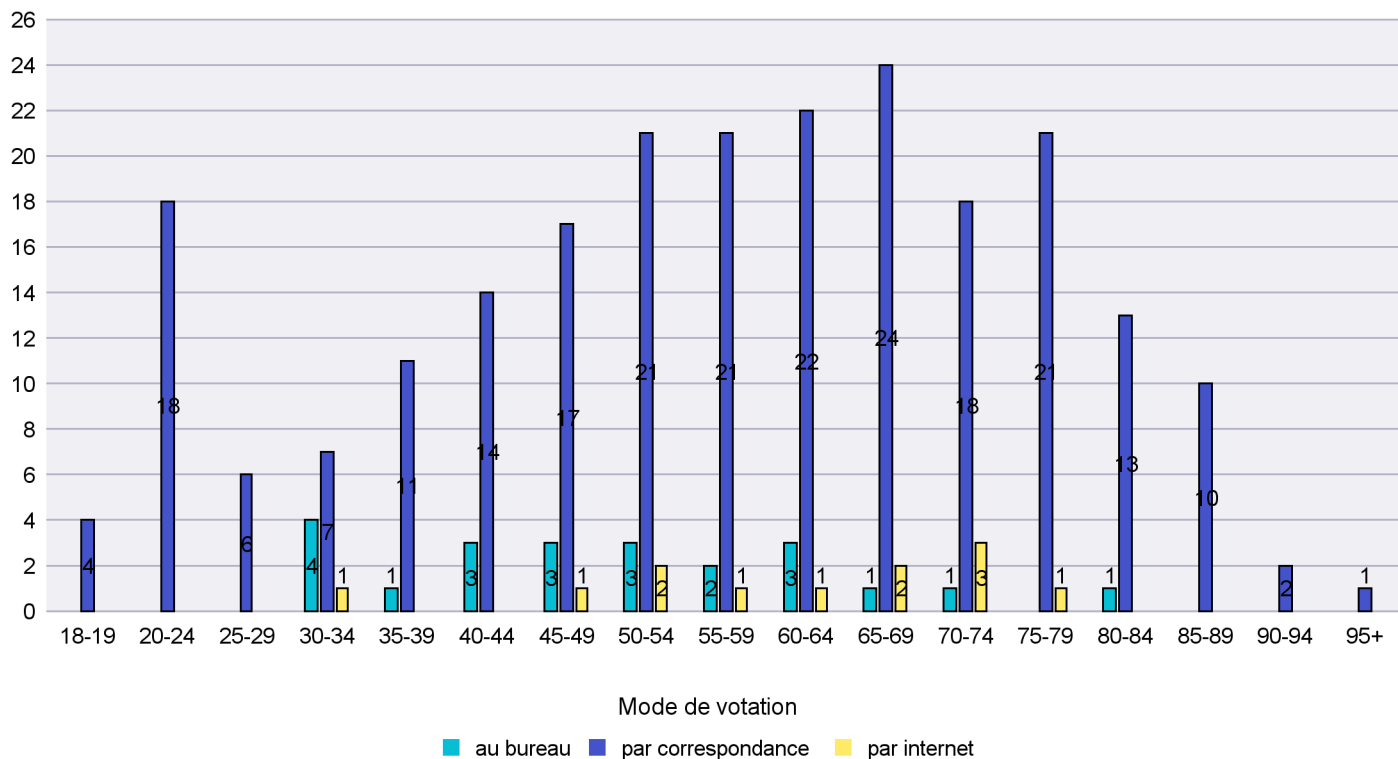

Mode de vote par classe d'âge

Jours d'enregistrement des votes

Canton de Neuchâtel - Statistique du mode de vote

Date : 19.02.2017

Scrutin : 12.02.2017

Commune : Les Planchettes

Mode de vote par classe d'âge

Jours d'enregistrement des votes

Scrutin : 12.02.2017

Commune : Les Ponts-de-Martel

Mode de vote par classe d'âge

Jours d'enregistrement des votes

Scrutin : 12.02.2017

Commune : Les Verrières

Mode de vote par classe d'âge

Jours d'enregistrement des votes

Scrutin : 12.02.2017

Commune : Lignières

Mode de vote par classe d'âge

Jours d'enregistrement des votes

Canton de Neuchâtel - Statistique du mode de vote

Date : 19.02.2017

Scrutin : 12.02.2017