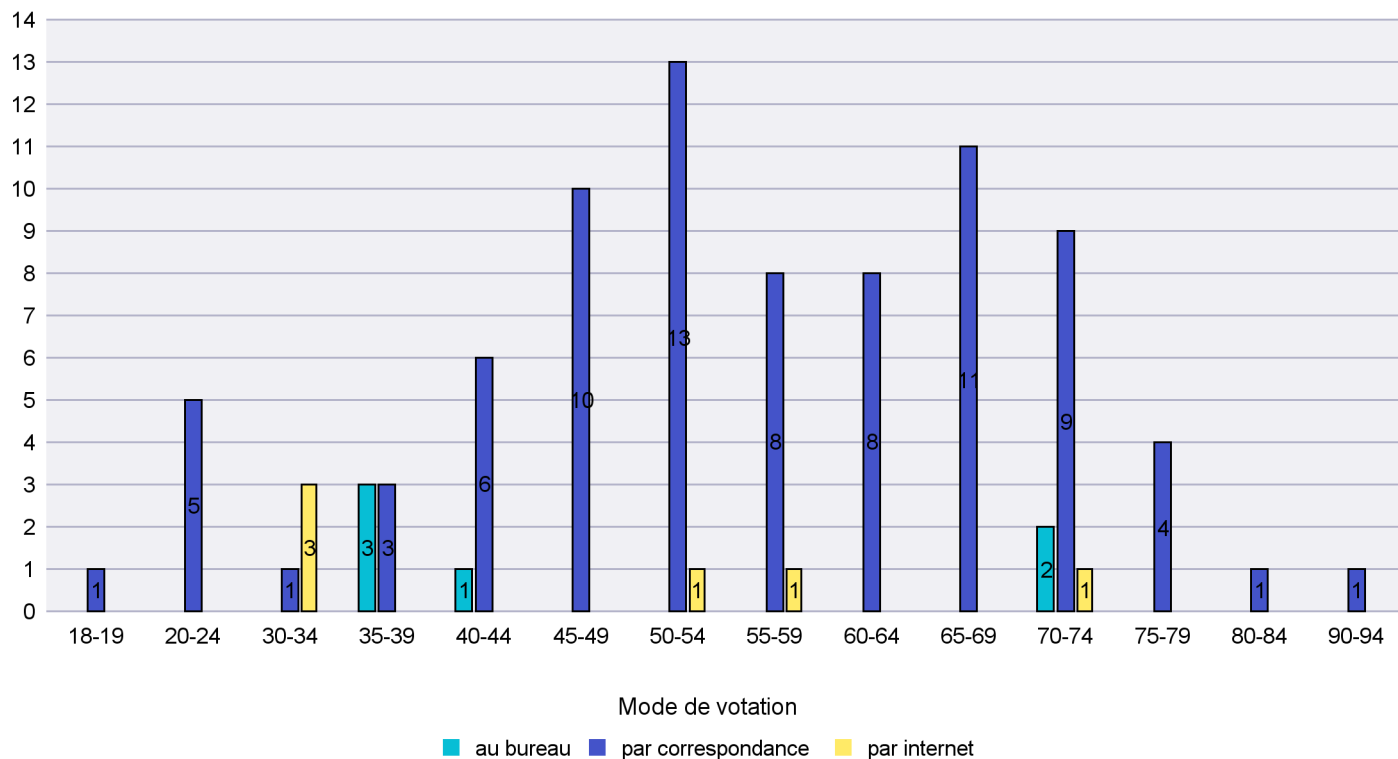

Date : 19.02.2017

Scrutin : 12.02.2017

Commune : Valangin

Mode de vote par classe d'âge

Jours d'enregistrement des votes

Canton de Neuchâtel - Statistique du mode de vote

Date : 19.02.2017

Scrutin : 12.02.2017

Commune : Val-de-Ruz

Mode de vote par classe d'âge

Jours d'enregistrement des votes

Canton de Neuchâtel - Statistique du mode de vote

Date : 19.02.2017

Scrutin : 12.02.2017

Commune : Val-de-Travers

Mode de vote par classe d'âge

Jours d'enregistrement des votes

Scrutin : 12.02.2017

Commune : Vaumarcus

Mode de vote par classe d'âge

Jours d'enregistrement des votes