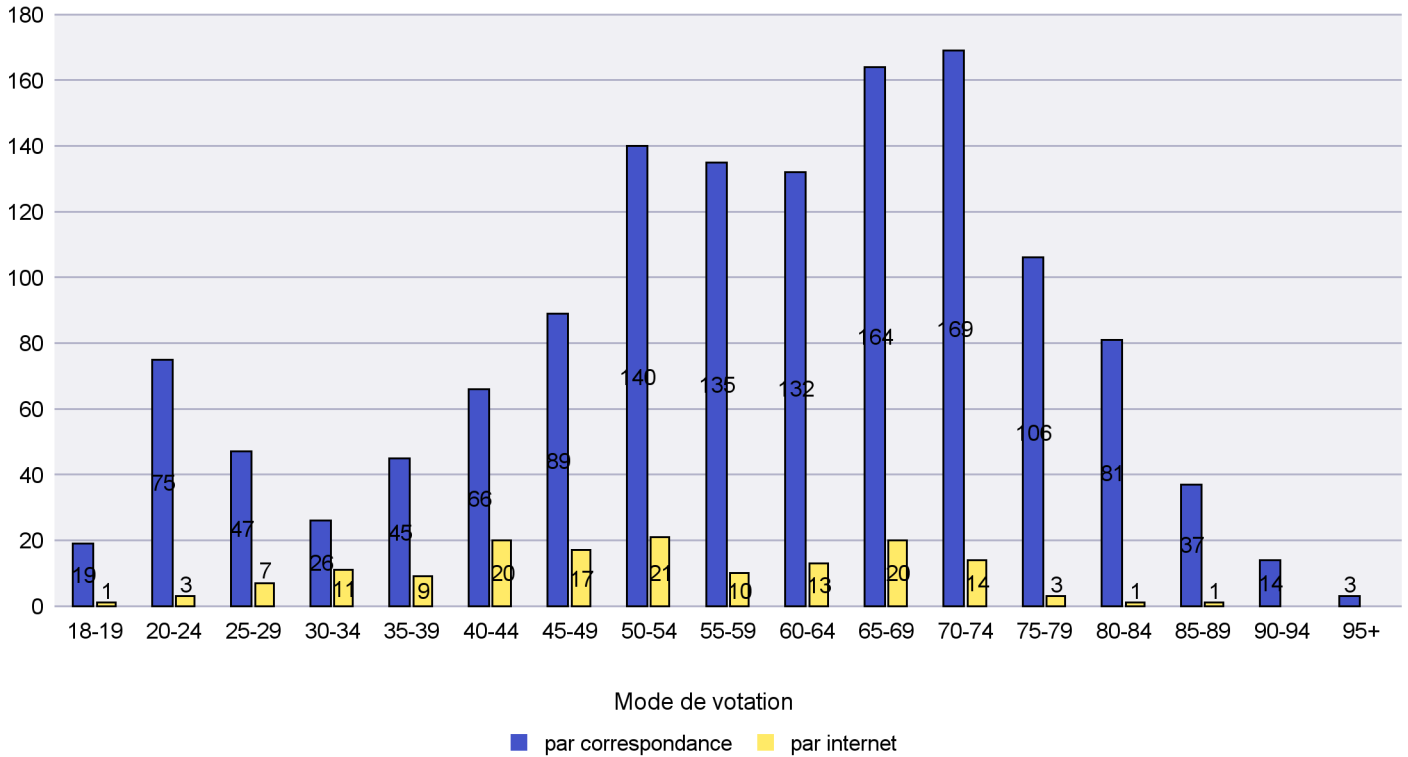

Date : 19.02.2017

Scrutin : 12.02.2017

Commune : La Tène

Mode de vote par classe d'âge

Jours d'enregistrement des votes

Scrutin : 12.02.2017

Commune : Le Cerneux-Péquignot

Mode de vote par classe d'âge

Jours d'enregistrement des votes

Canton de Neuchâtel - Statistique du mode de vote

Date : 19.02.2017

Scrutin : 12.02.2017

Commune : Le Landeron

Mode de vote par classe d'âge

Jours d'enregistrement des votes

Scrutin : 12.02.2017

Commune : Le Locle

Mode de vote par classe d'âge

Jours d'enregistrement des votes

Canton de Neuchâtel - Statistique du mode de vote

Date : 19.02.2017

Scrutin : 12.02.2017

Commune : Les Brenets

Mode de vote par classe d'âge

Jours d'enregistrement des votes

Canton de Neuchâtel - Statistique du mode de vote

Date : 19.02.2017

Scrutin : 12.02.2017

Commune : Les Planchettes

Mode de vote par classe d'âge