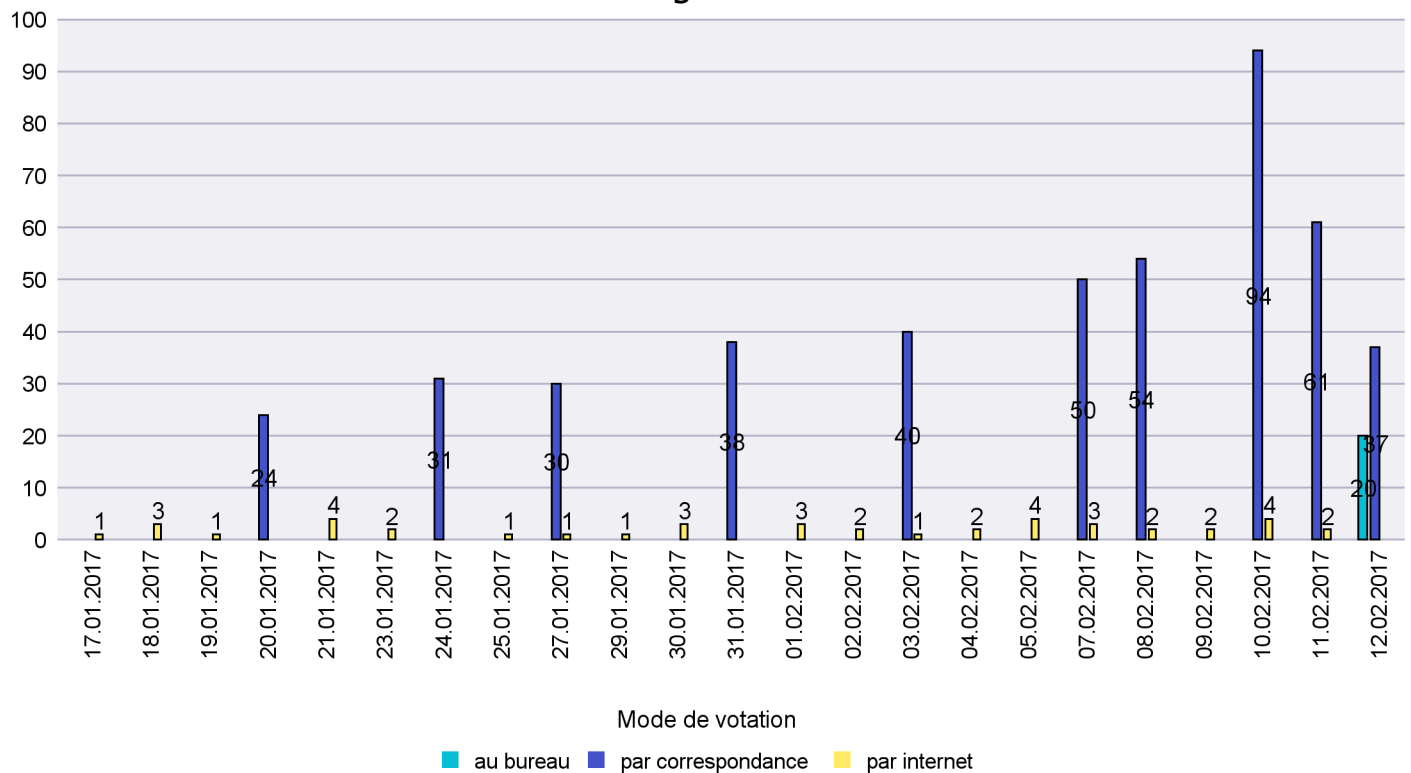

Commune : La Chaux-de-Fonds

Mode de vote par classe d'âge

Jours d'enregistrement des votes

Scrutin : 12.02.2017

Commune : La Chaux-du-Milieu

Mode de vote par classe d'âge

Jours d'enregistrement des votes

Scrutin : 12.02.2017

Commune : La Côte-aux-Fées

Mode de vote par classe d'âge

Jours d'enregistrement des votes

Scrutin : 12.02.2017

Commune : La Sagne

Mode de vote par classe d'âge

Jours d'enregistrement des votes

Canton de Neuchâtel - Statistique du mode de vote

Date : 19.02.2017

Scrutin : 12.02.2017

Commune : La Tène

Mode de vote par classe d'âge

Jours d'enregistrement des votes

Scrutin : 12.02.2017

Commune : Le Cerneux-Péquignot

Mode de vote par classe d'âge