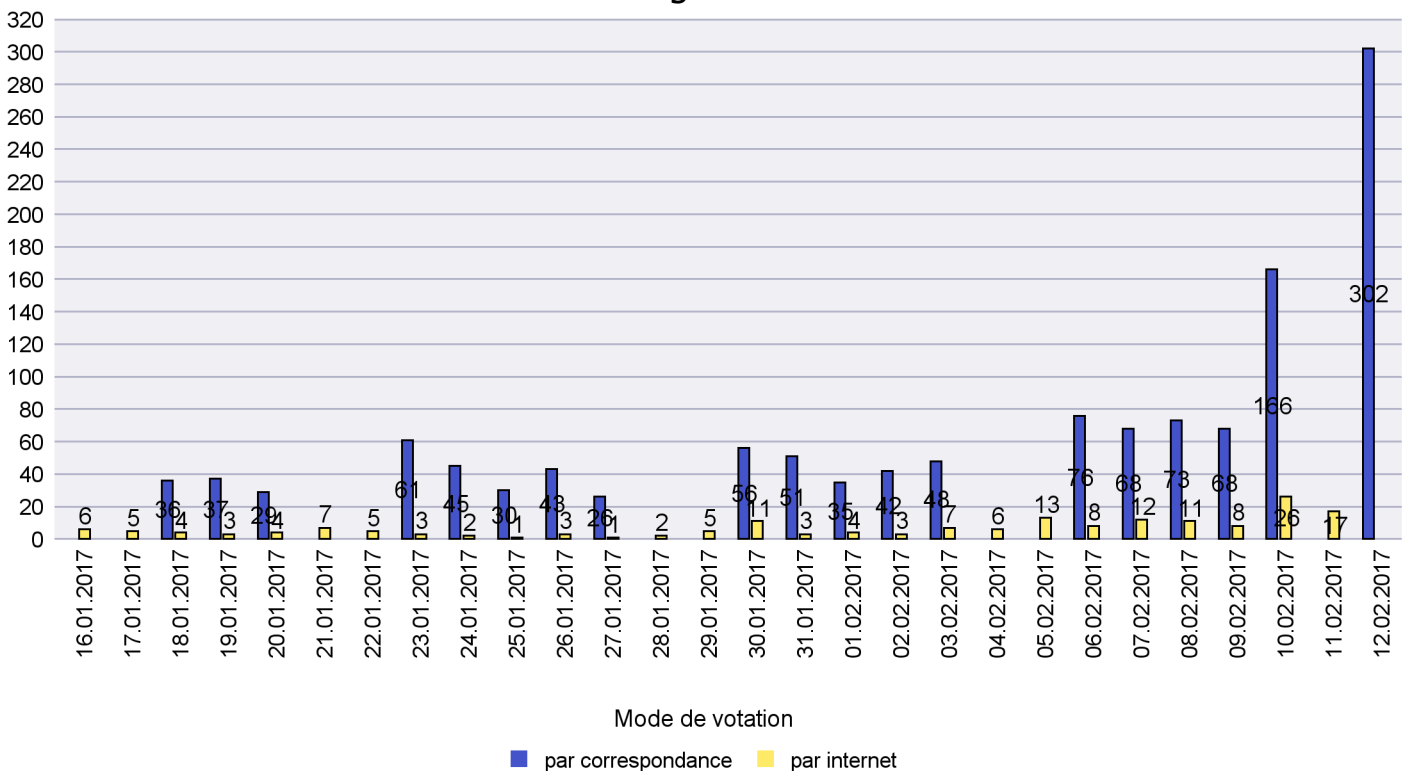

Scrutin : 12.02.2017

Commune : Bevaix

Mode de vote par classe d'âge

Jours d'enregistrement des votes

Scrutin : 12.02.2017

Commune : Boudry

Mode de vote par classe d'âge

Jours d'enregistrement des votes

Scrutin : 12.02.2017

Commune : Brot-Plamboz

Mode de vote par classe d'âge

Jours d'enregistrement des votes

Canton de Neuchâtel - Statistique du mode de vote

Date : 19.02.2017

Scrutin : 12.02.2017

Commune : Commune Commission

Mode de vote par classe d'âge

Jours d'enregistrement des votes

Scrutin : 12.02.2017

Commune : Corcelles-Cormondrèche

Mode de vote par classe d'âge

Jours d'enregistrement des votes

Scrutin : 12.02.2017

Commune : Cornaux