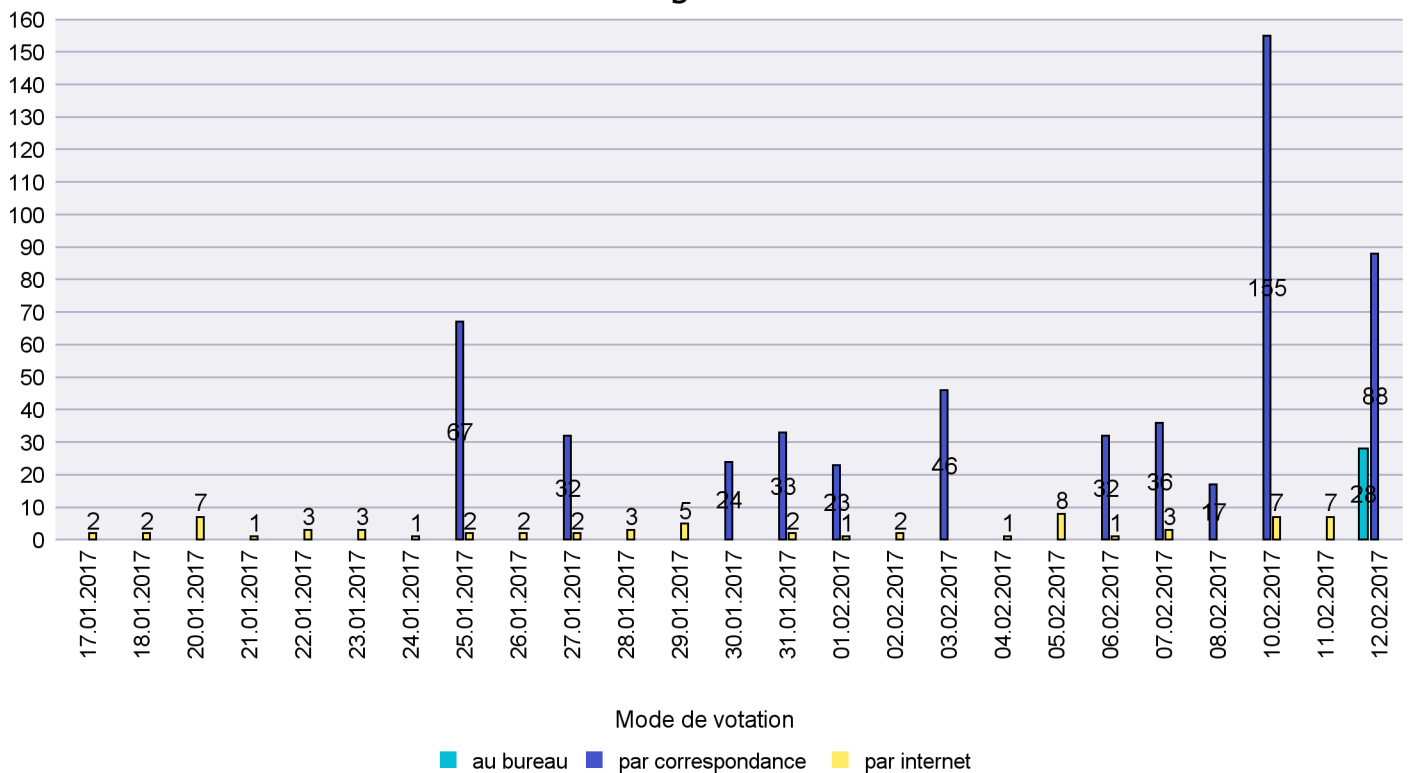

Mode de vote par classe d'âge

Jours d'enregistrement des votes

Canton de Neuchâtel - Statistique du mode de vote

Date : 19.02.2017

Scrutin : 12.02.2017

Commune : Cortaillod

Mode de vote par classe d'âge

Jours d'enregistrement des votes

Canton de Neuchâtel - Statistique du mode de vote

Date : 19.02.2017

Scrutin : 12.02.2017

Commune : Cressier

Mode de vote par classe d'âge

Jours d'enregistrement des votes

Scrutin : 12.02.2017

Commune : Enges

Mode de vote par classe d'âge

Jours d'enregistrement des votes

Scrutin : 12.02.2017

Commune : Fresens

Mode de vote par classe d'âge

Jours d'enregistrement des votes

Canton de Neuchâtel - Statistique du mode de vote