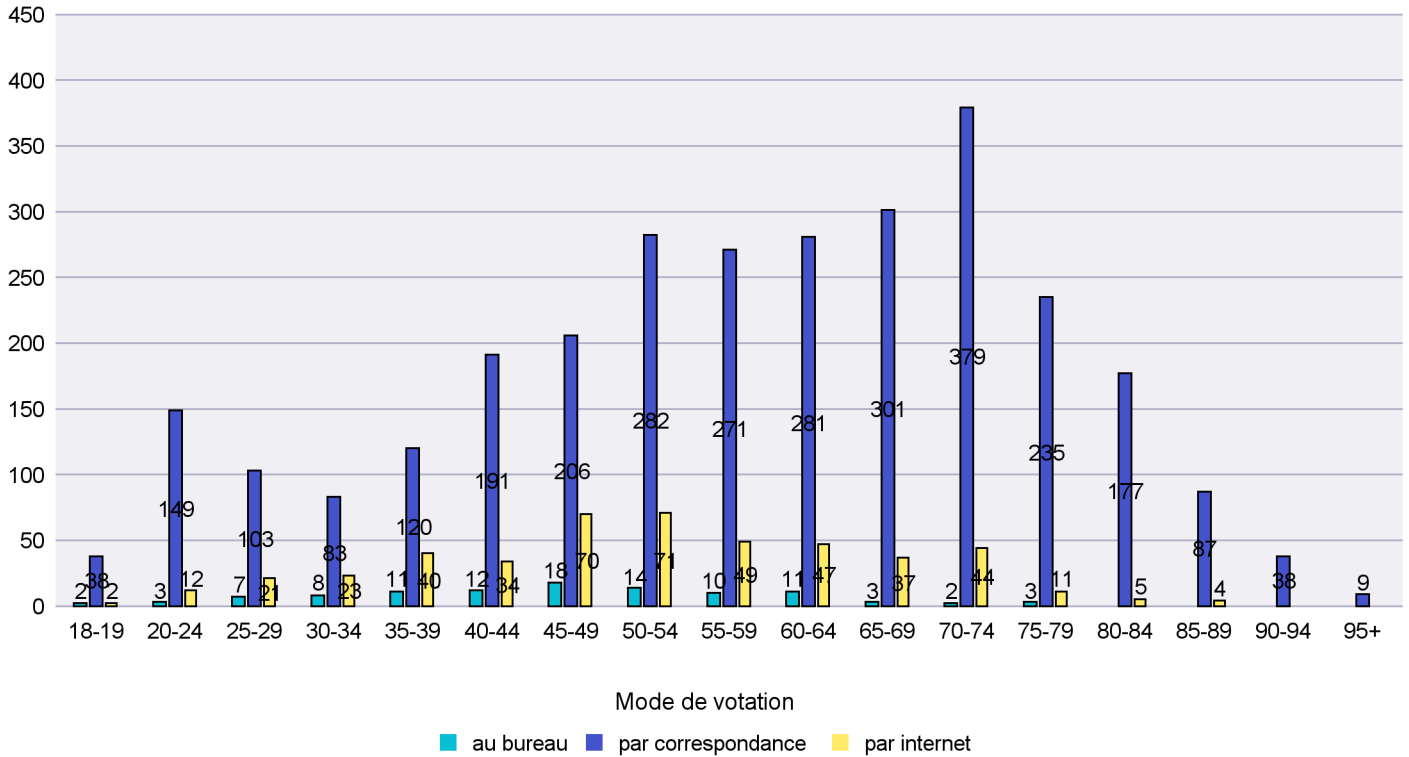

Jours d'enregistrement des votes

Scrutin : 12.02.2017

Commune : Les Ponts-de-Martel

Mode de vote par classe d'âge

Jours d'enregistrement des votes

Scrutin : 12.02.2017

Commune : Les Verrières

Mode de vote par classe d'âge

Jours d'enregistrement des votes

Scrutin : 12.02.2017

Commune : Lignières

Mode de vote par classe d'âge

Jours d'enregistrement des votes

Canton de Neuchâtel - Statistique du mode de vote

Date : 19.02.2017

Scrutin : 12.02.2017

Commune : Milvignes

Mode de vote par classe d'âge

Jours d'enregistrement des votes

Canton de Neuchâtel - Statistique du mode de vote

Date : 19.02.2017

Scrutin : 12.02.2017

Commune : Montalchez

Mode de vote par classe d'âge

Jours d'enregistrement des votes

Scrutin : 12.02.2017

Commune : Neuchâtel

Mode de vote par classe d'âge

Jours d'enregistrement des votes

Scrutin : 12.02.2017

Commune : Peseux

Mode de vote par classe d'âge