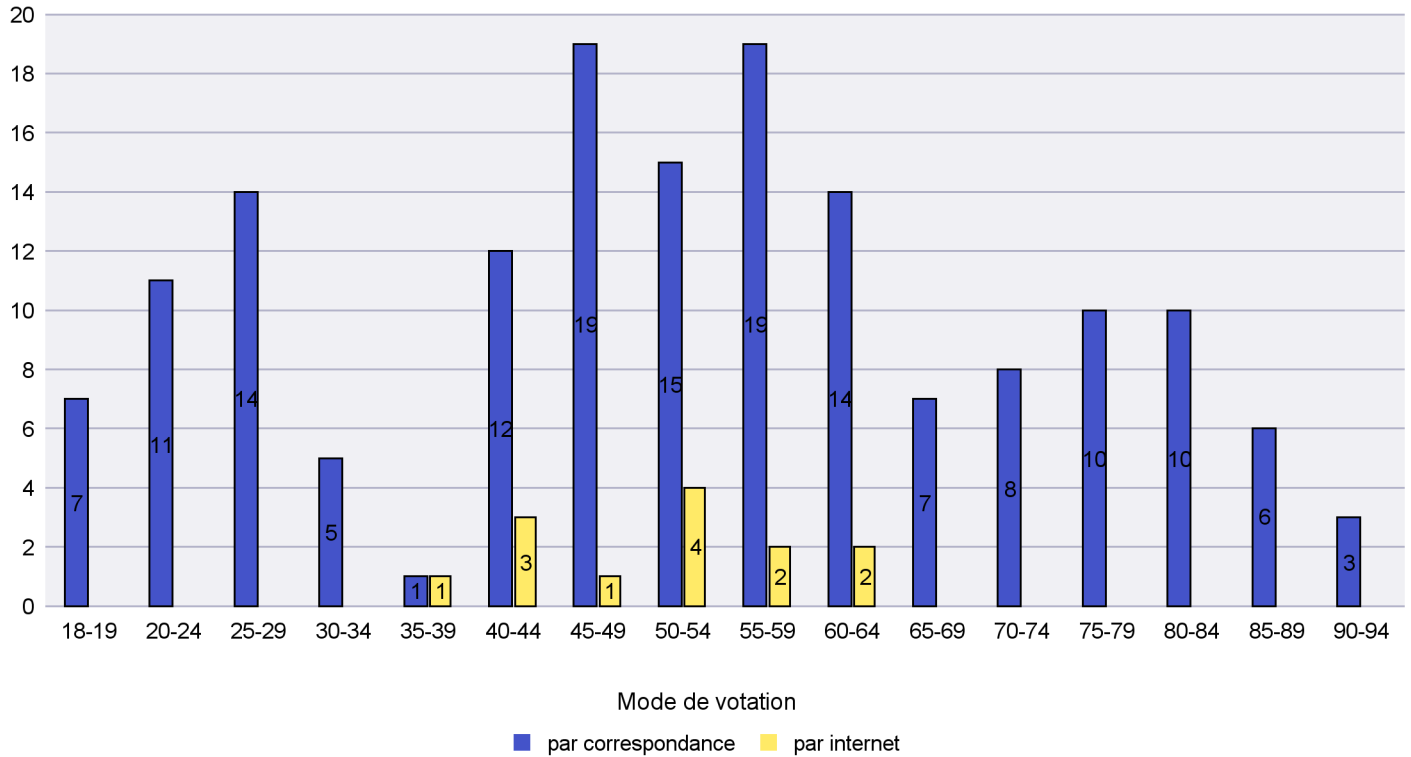

Commune : La Côte-aux-Fées

Mode de vote par classe d'âge

Jours d'enregistrement des votes

Scrutin : 12.02.2017

Commune : La Sagne

Mode de vote par classe d'âge

Jours d'enregistrement des votes

Canton de Neuchâtel - Statistique du mode de vote

Date : 19.02.2017

Scrutin : 12.02.2017

Commune : La Tène

Mode de vote par classe d'âge

Jours d'enregistrement des votes

Scrutin : 12.02.2017

Commune : Le Cerneux-Péquignot

Mode de vote par classe d'âge

Jours d'enregistrement des votes

Canton de Neuchâtel - Statistique du mode de vote

Date : 19.02.2017

Scrutin : 12.02.2017

Commune : Le Landeron

Mode de vote par classe d'âge

Jours d'enregistrement des votes