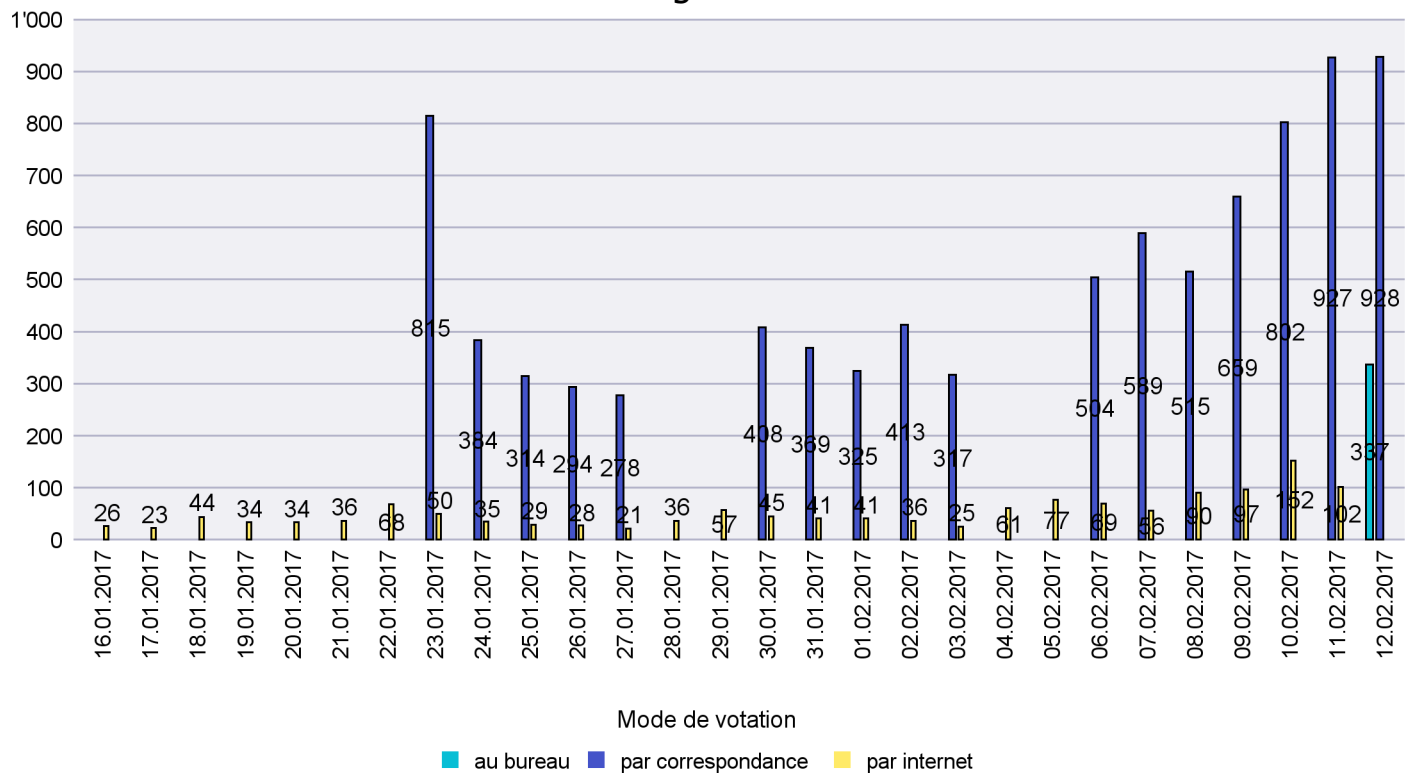

Commune : Milvignes

Mode de vote par classe d'âge

Jours d'enregistrement des votes

Canton de Neuchâtel - Statistique du mode de vote

Date : 19.02.2017

Scrutin : 12.02.2017

Commune : Montalchez

Mode de vote par classe d'âge

Jours d'enregistrement des votes

Scrutin : 12.02.2017

Commune : Neuchâtel

Mode de vote par classe d'âge

Jours d'enregistrement des votes

Scrutin : 12.02.2017

Commune : Peseux

Mode de vote par classe d'âge

Jours d'enregistrement des votes

Scrutin : 12.02.2017

Commune : Rochefort

Mode de vote par classe d'âge

Jours d'enregistrement des votes

Canton de Neuchâtel - Statistique du mode de vote

Date : 19.02.2017

Scrutin : 12.02.2017