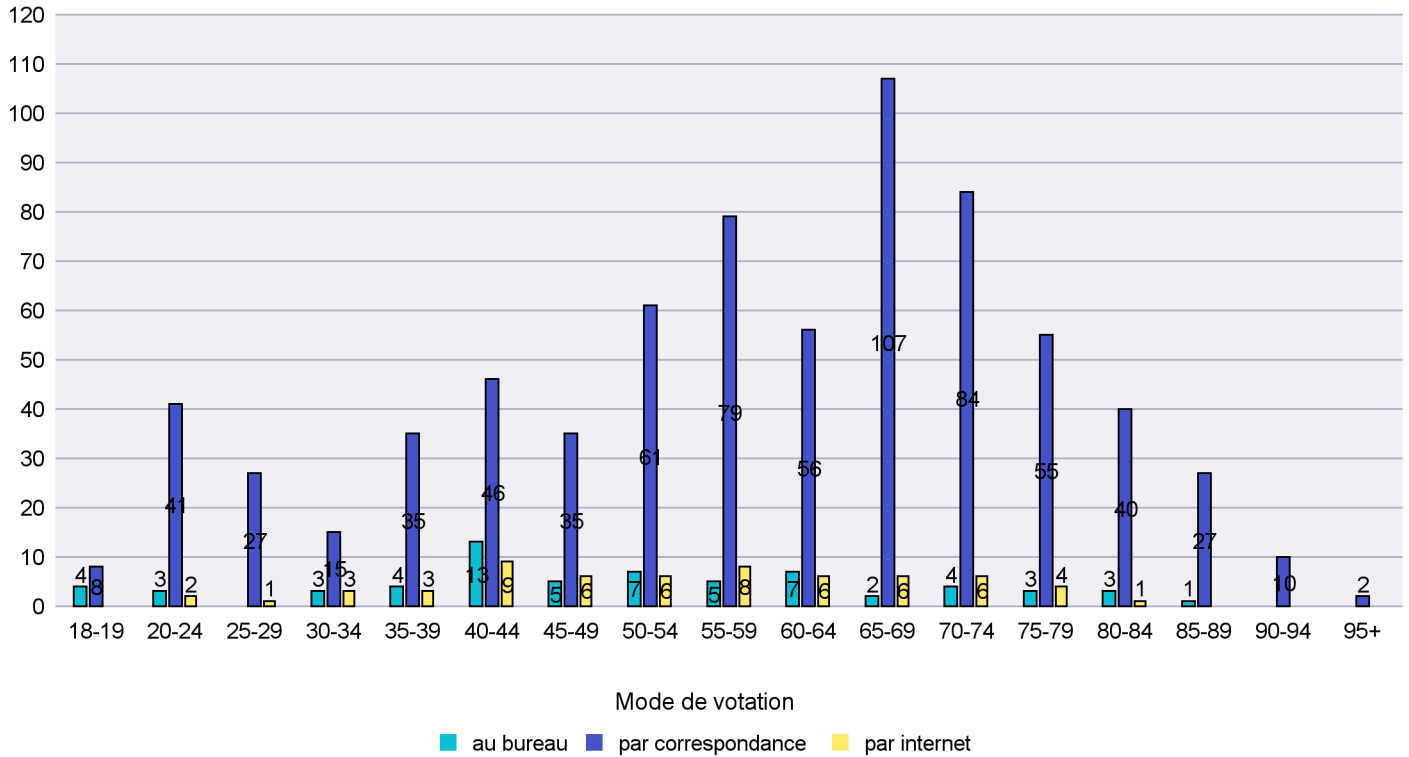

Jours d'enregistrement des votes

Scrutin : 12.02.2017

Commune : Neuchâtel

Mode de vote par classe d'âge

Jours d'enregistrement des votes

Scrutin : 12.02.2017

Commune : Peseux

Mode de vote par classe d'âge

Jours d'enregistrement des votes

Scrutin : 12.02.2017

Commune : Rochefort

Mode de vote par classe d'âge

Jours d'enregistrement des votes

Canton de Neuchâtel - Statistique du mode de vote

Date : 19.02.2017

Scrutin : 12.02.2017

Commune : Saint-Aubin-Sauges

Mode de vote par classe d'âge

Jours d'enregistrement des votes

Scrutin : 12.02.2017

Commune : Saint-Blaise

Mode de vote par classe d'âge

Jours d'enregistrement des votes

Canton de Neuchâtel - Statistique du mode de vote

Date : 19.02.2017

Scrutin : 12.02.2017

Commune : Valangin

Mode de vote par classe d'âge

Jours d'enregistrement des votes

Canton de Neuchâtel - Statistique du mode de vote

Date : 19.02.2017

Scrutin : 12.02.2017