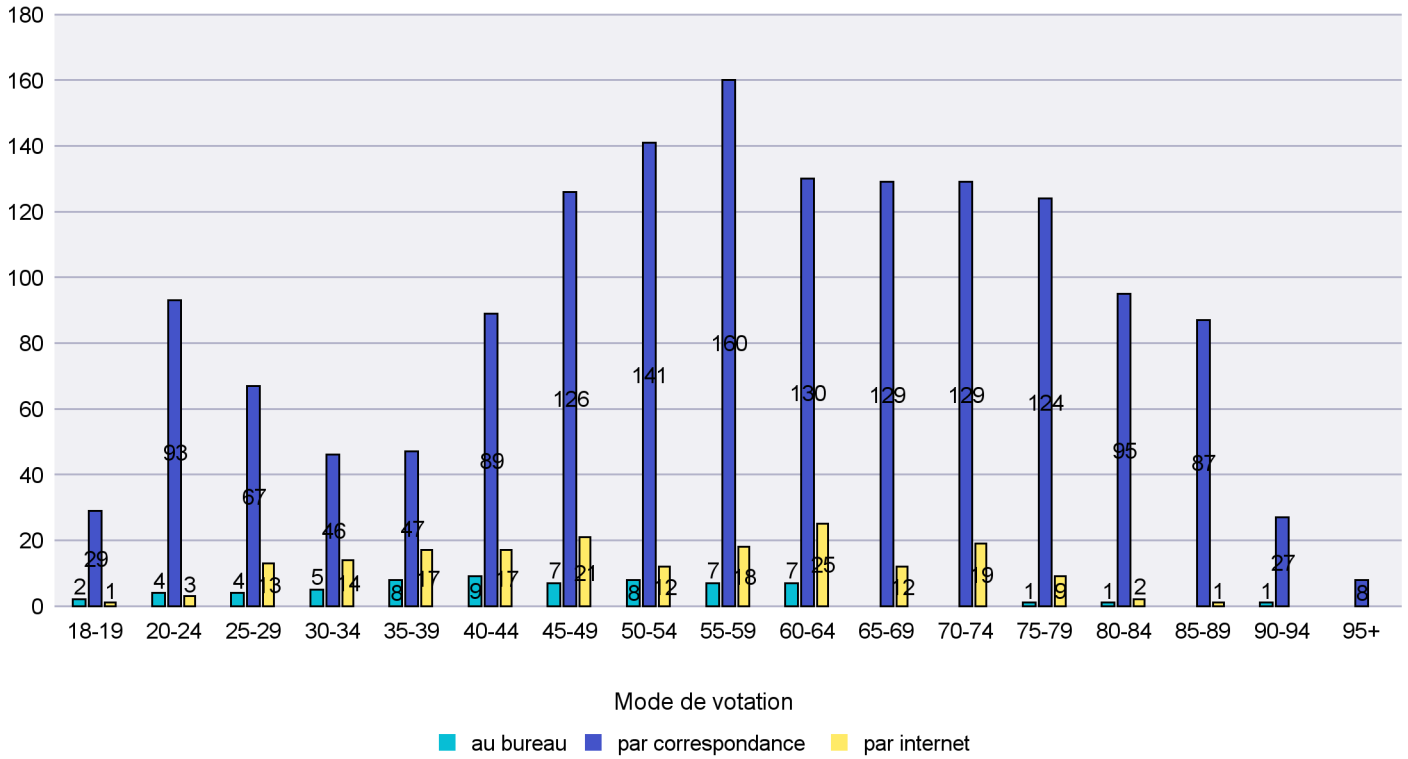

Commune : Milvignes

Mode de vote par classe d'âge

Jours d'enregistrement des votes

Canton de Neuchâtel - Statistique du mode de vote

Date : 19.02.2017

Scrutin : 12.02.2017

Commune : Montalchez

Mode de vote par classe d'âge

Jours d'enregistrement des votes

Scrutin : 12.02.2017

Commune : Neuchâtel

Mode de vote par classe d'âge

Jours d'enregistrement des votes

Scrutin : 12.02.2017

Commune : Peseux

Mode de vote par classe d'âge

Jours d'enregistrement des votes

Scrutin : 12.02.2017

Commune : Rochefort

Mode de vote par classe d'âge

Jours d'enregistrement des votes

Canton de Neuchâtel - Statistique du mode de vote

Date : 19.02.2017

Scrutin : 12.02.2017