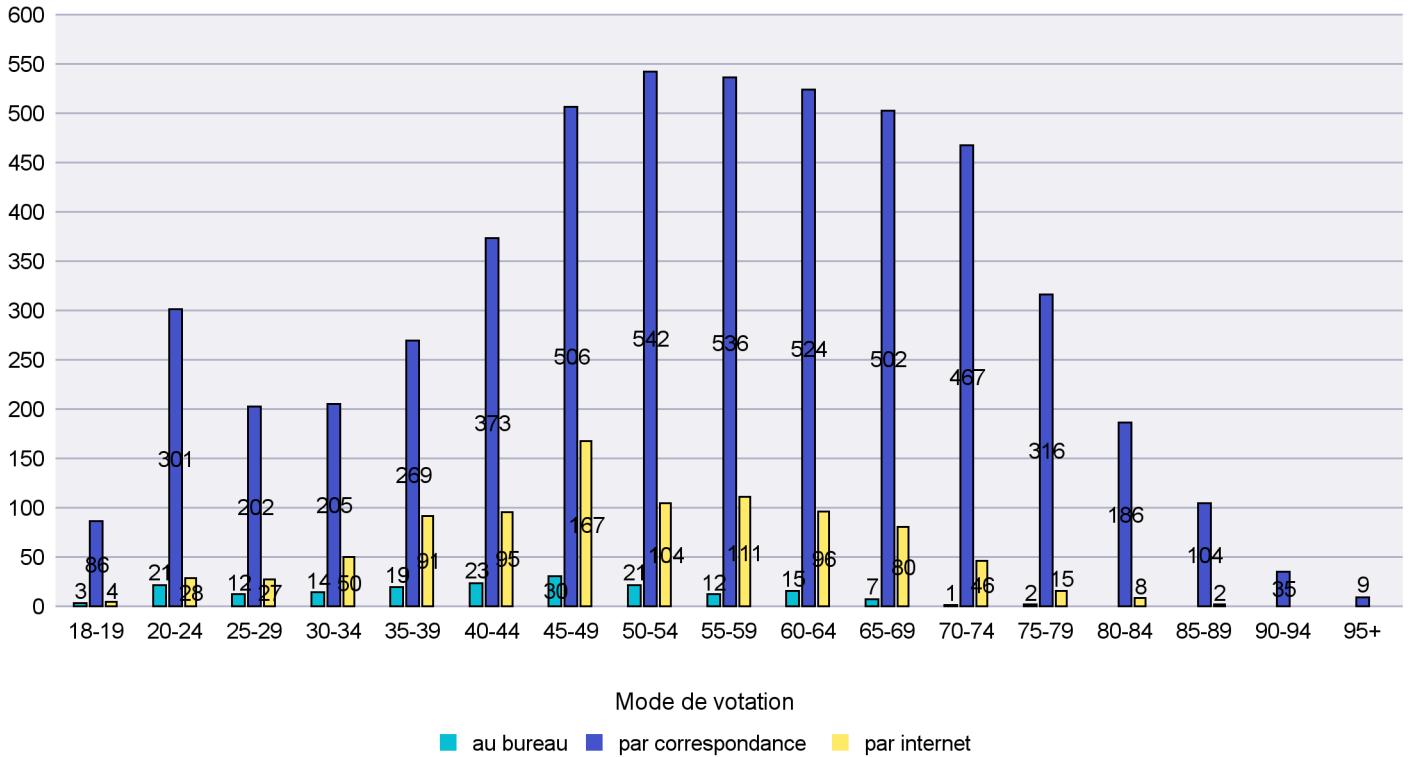

Jours d'enregistrement des votes

Scrutin : 12.02.2017

Commune : Rochefort

Mode de vote par classe d'âge

Jours d'enregistrement des votes

Canton de Neuchâtel - Statistique du mode de vote

Date : 19.02.2017

Scrutin : 12.02.2017

Commune : Saint-Aubin-Sauges

Mode de vote par classe d'âge

Jours d'enregistrement des votes

Scrutin : 12.02.2017

Commune : Saint-Blaise

Mode de vote par classe d'âge

Jours d'enregistrement des votes

Canton de Neuchâtel - Statistique du mode de vote

Date : 19.02.2017

Scrutin : 12.02.2017

Commune : Valangin

Mode de vote par classe d'âge

Jours d'enregistrement des votes

Canton de Neuchâtel - Statistique du mode de vote

Date : 19.02.2017

Scrutin : 12.02.2017

Commune : Val-de-Ruz

Mode de vote par classe d'âge

Jours d'enregistrement des votes

Canton de Neuchâtel - Statistique du mode de vote

Date : 19.02.2017

Scrutin : 12.02.2017

Commune : Val-de-Travers

Mode de vote par classe d'âge