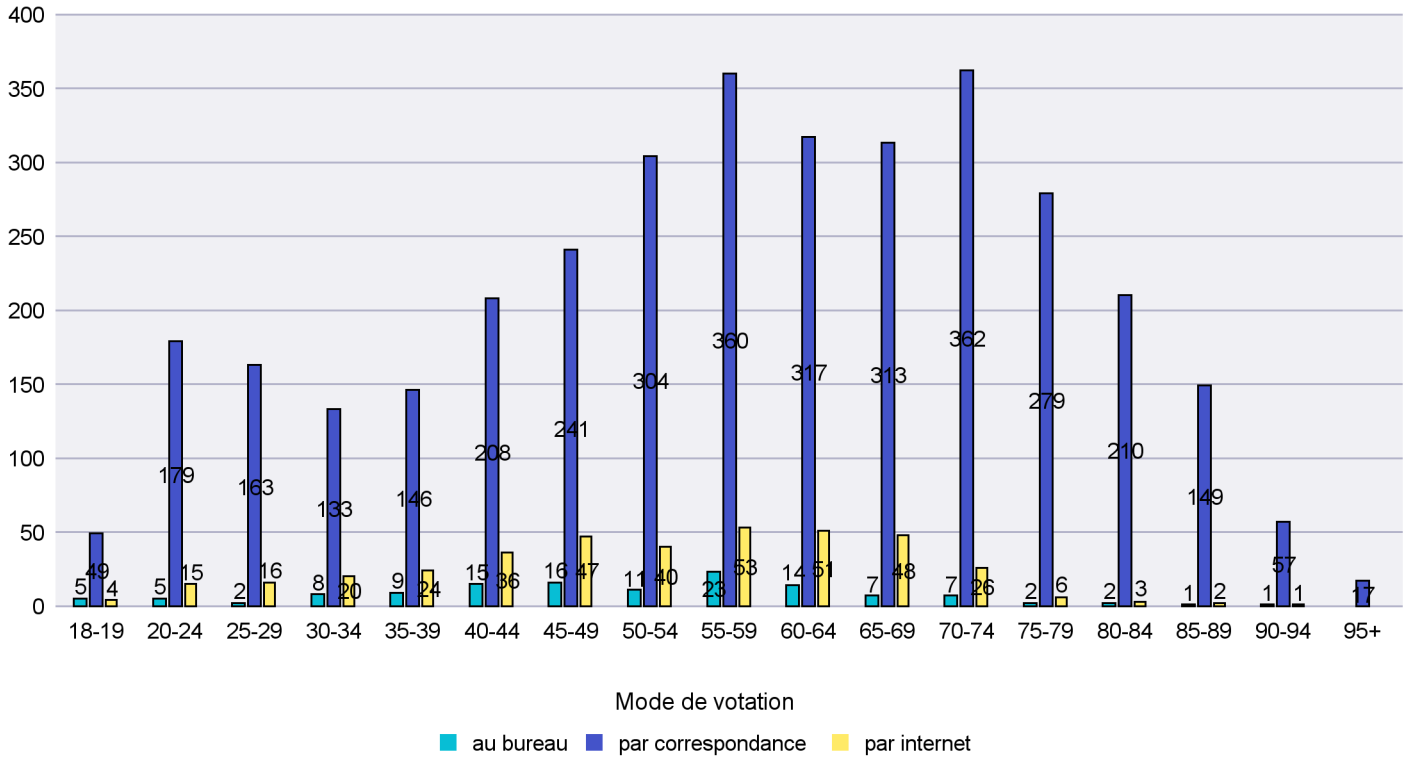

Date : 19.02.2017

Scrutin : 12.02.2017

Commune : La Tène

Mode de vote par classe d'âge

Jours d'enregistrement des votes

Scrutin : 12.02.2017

Commune : Le Cerneux-Péquignot

Mode de vote par classe d'âge

Jours d'enregistrement des votes

Canton de Neuchâtel - Statistique du mode de vote

Date : 19.02.2017

Scrutin : 12.02.2017

Commune : Le Landeron

Mode de vote par classe d'âge

Jours d'enregistrement des votes

Scrutin : 12.02.2017

Commune : Le Locle

Mode de vote par classe d'âge

Jours d'enregistrement des votes

Canton de Neuchâtel - Statistique du mode de vote

Date : 19.02.2017

Scrutin : 12.02.2017

Commune : Les Brenets

Mode de vote par classe d'âge

Jours d'enregistrement des votes

Canton de Neuchâtel - Statistique du mode de vote

Date : 19.02.2017

Scrutin : 12.02.2017

Commune : Les Planchettes

Mode de vote par classe d'âge