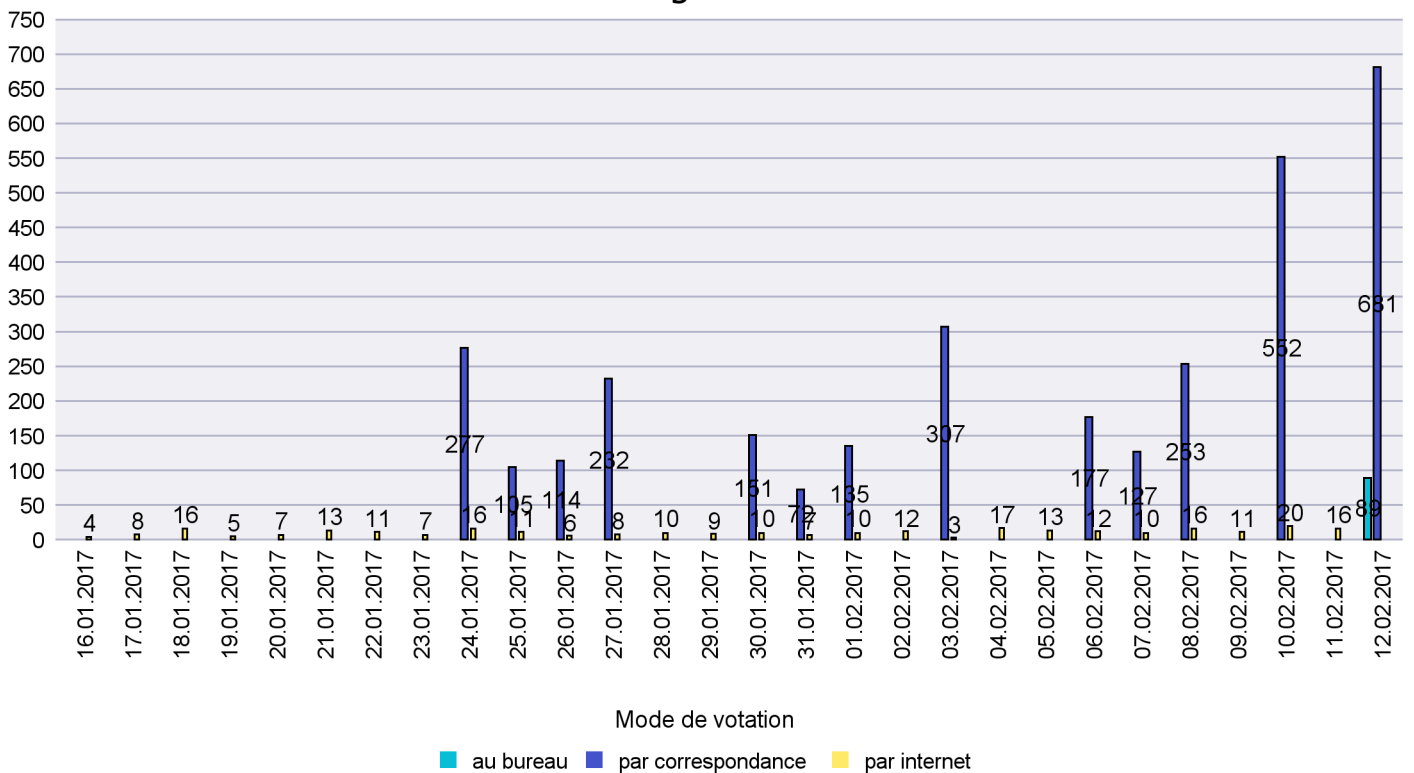

Date : 19.02.2017

Scrutin : 12.02.2017

Commune : Valangin

Mode de vote par classe d'âge

Jours d'enregistrement des votes

Canton de Neuchâtel - Statistique du mode de vote

Date : 19.02.2017

Scrutin : 12.02.2017

Commune : Val-de-Ruz

Mode de vote par classe d'âge

Jours d'enregistrement des votes

Canton de Neuchâtel - Statistique du mode de vote

Date : 19.02.2017

Scrutin : 12.02.2017

Commune : Val-de-Travers

Mode de vote par classe d'âge

Jours d'enregistrement des votes

Scrutin : 12.02.2017

Commune : Vaumarcus

Mode de vote par classe d'âge

Jours d'enregistrement des votes