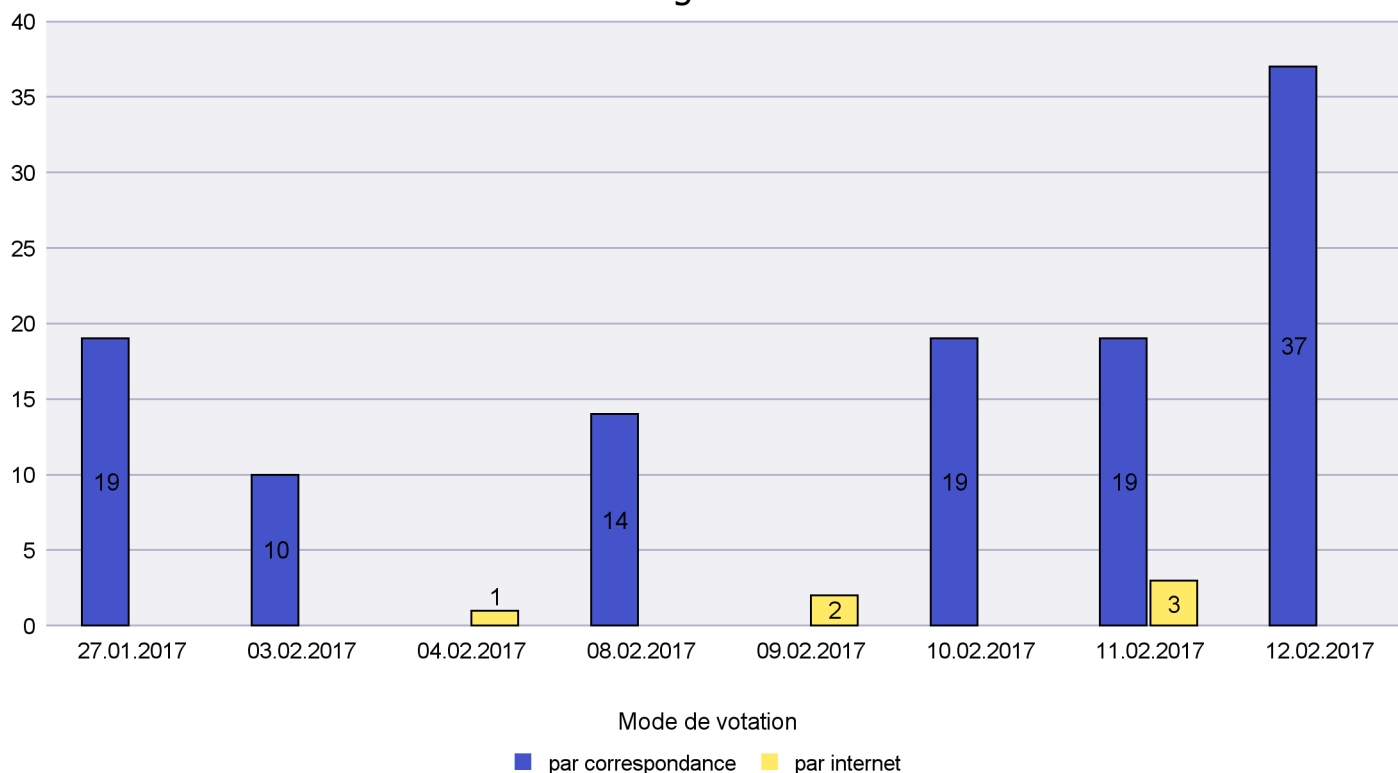

Jours d'enregistrement des votes