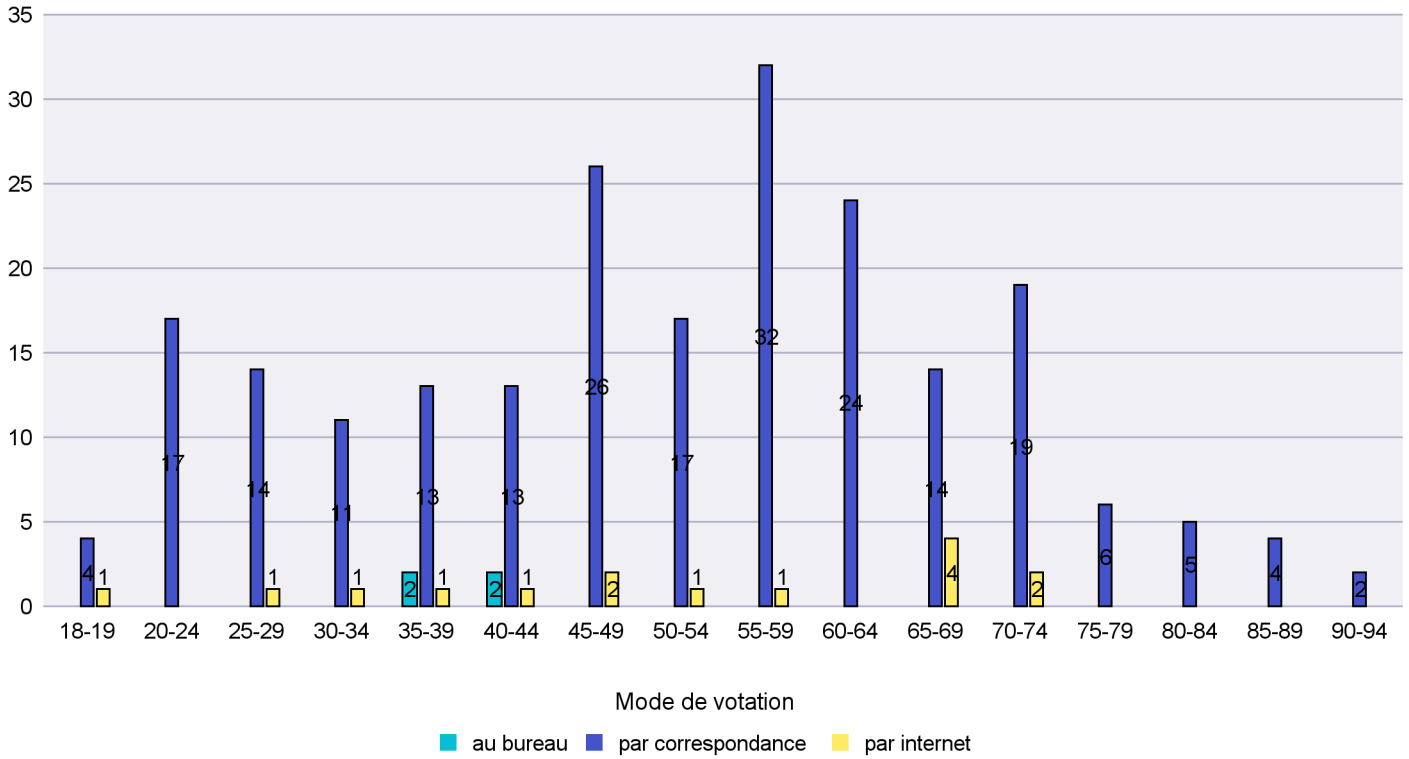

Jours d'enregistrement des votes

Canton de Neuchâtel - Statistique du mode de vote

Date : 19.02.2017

Scrutin : 12.02.2017

Commune : La Brévine

Mode de vote par classe d'âge

Jours d'enregistrement des votes

Scrutin : 12.02.2017

Commune : La Chaux-de-Fonds

Mode de vote par classe d'âge

Jours d'enregistrement des votes

Scrutin : 12.02.2017

Commune : La Chaux-du-Milieu

Mode de vote par classe d'âge

Jours d'enregistrement des votes

Scrutin : 12.02.2017

Commune : La Côte-aux-Fées

Mode de vote par classe d'âge

Jours d'enregistrement des votes

Scrutin : 12.02.2017

Commune : La Sagne

Mode de vote par classe d'âge

Jours d'enregistrement des votes

Canton de Neuchâtel - Statistique du mode de vote

Date : 19.02.2017

Scrutin : 12.02.2017

Commune : La Tène

Mode de vote par classe d'âge

Jours d'enregistrement des votes

Scrutin : 12.02.2017

Commune : Le Cerneux-Péquignot

Mode de vote par classe d'âge