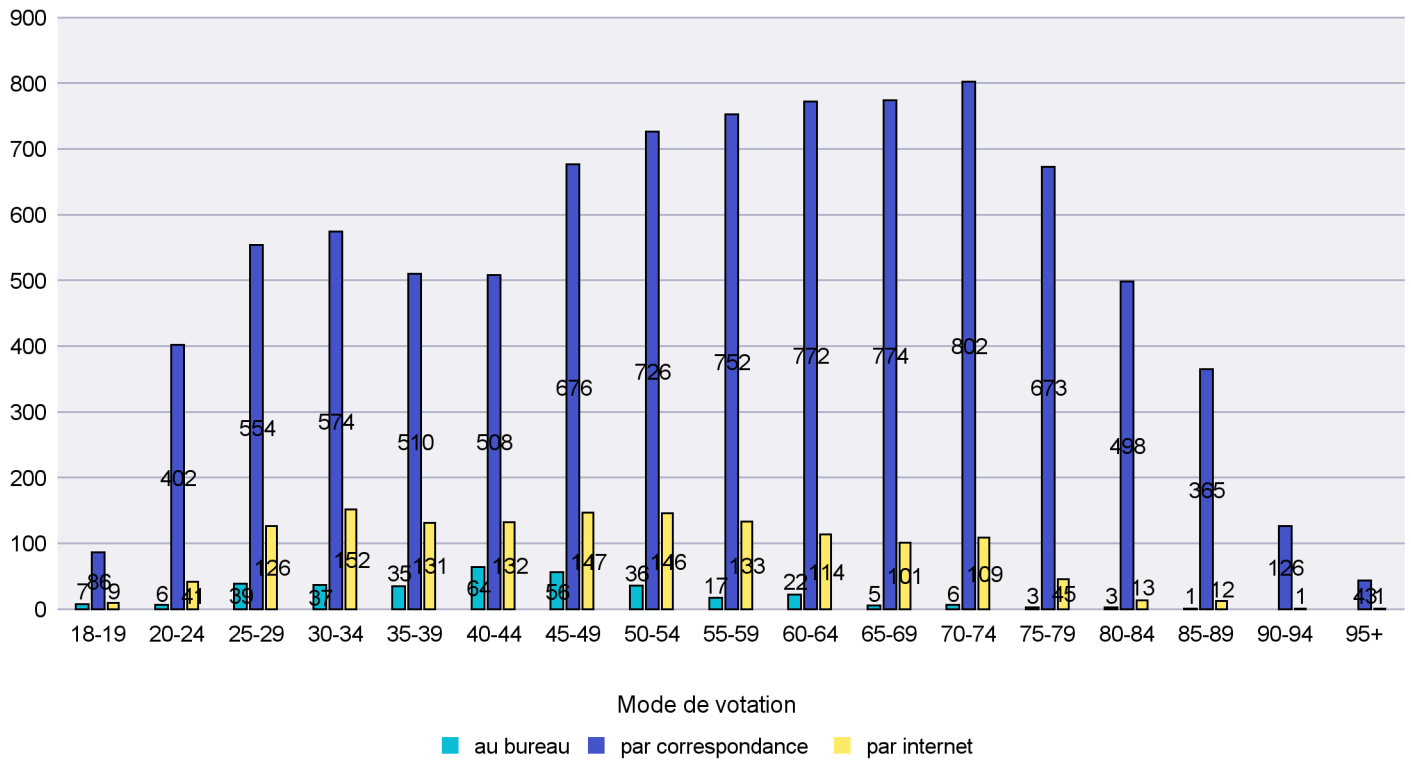

Jours d'enregistrement des votes

Scrutin : 12.02.2017

Commune : Lignières

Mode de vote par classe d'âge

Jours d'enregistrement des votes

Canton de Neuchâtel - Statistique du mode de vote

Date : 19.02.2017

Scrutin : 12.02.2017

Commune : Milvignes

Mode de vote par classe d'âge

Jours d'enregistrement des votes

Canton de Neuchâtel - Statistique du mode de vote

Date : 19.02.2017

Scrutin : 12.02.2017

Commune : Montalchez

Mode de vote par classe d'âge

Jours d'enregistrement des votes

Scrutin : 12.02.2017

Commune : Neuchâtel

Mode de vote par classe d'âge

Jours d'enregistrement des votes

Scrutin : 12.02.2017

Commune : Peseux

Mode de vote par classe d'âge

Jours d'enregistrement des votes

Scrutin : 12.02.2017

Commune : Rochefort

Mode de vote par classe d'âge

Jours d'enregistrement des votes

Canton de Neuchâtel - Statistique du mode de vote

Date : 19.02.2017

Scrutin : 12.02.2017