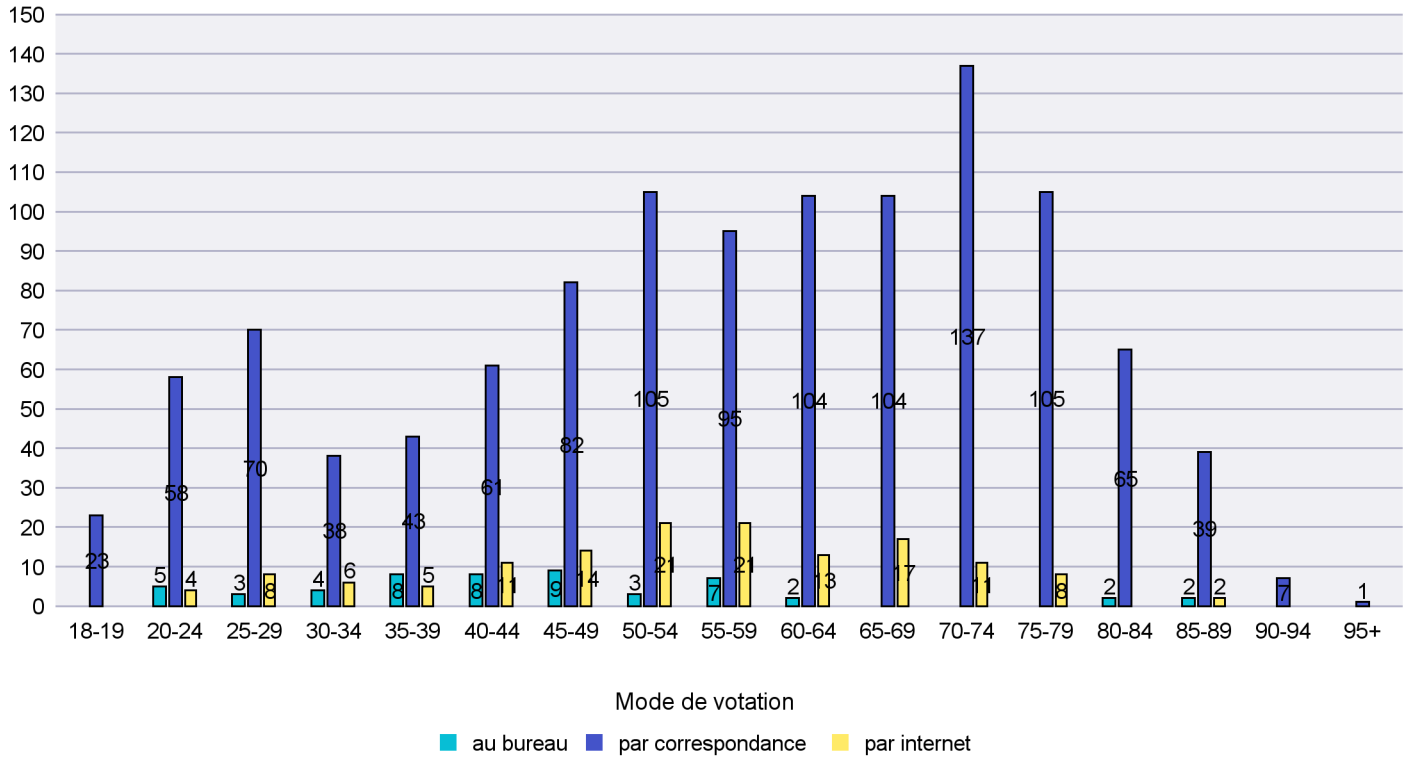

Jours d'enregistrement des votes

Scrutin : 12.02.2017

Commune : Rochefort

Mode de vote par classe d'âge

Jours d'enregistrement des votes

Canton de Neuchâtel - Statistique du mode de vote

Date : 19.02.2017

Scrutin : 12.02.2017

Commune : Saint-Aubin-Sauges

Mode de vote par classe d'âge

Jours d'enregistrement des votes

Scrutin : 12.02.2017

Commune : Saint-Blaise

Mode de vote par classe d'âge

Jours d'enregistrement des votes

Canton de Neuchâtel - Statistique du mode de vote

Date : 19.02.2017

Scrutin : 12.02.2017

Commune : Valangin

Mode de vote par classe d'âge

Jours d'enregistrement des votes

Canton de Neuchâtel - Statistique du mode de vote

Date : 19.02.2017

Scrutin : 12.02.2017