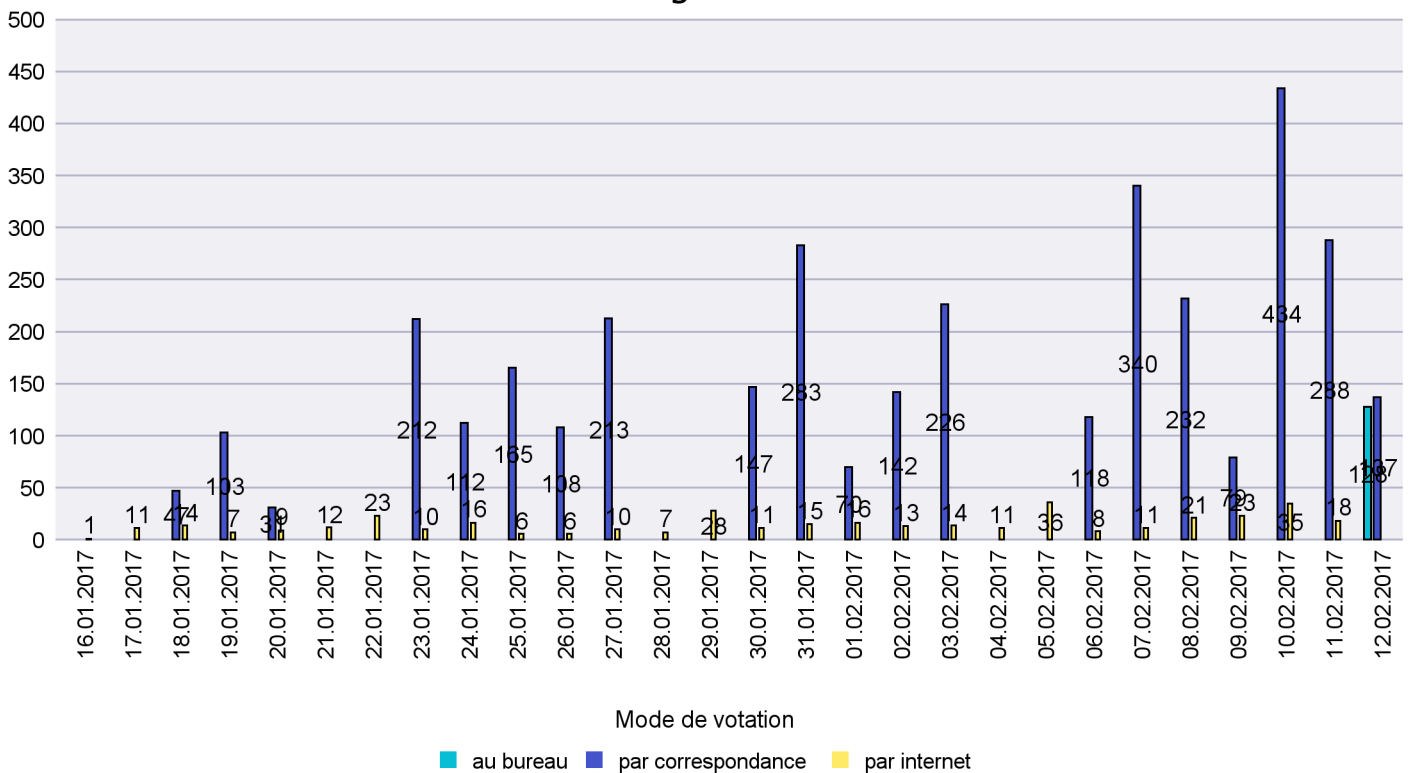

Date : 19.02.2017

Scrutin : 12.02.2017

Commune : La Tène

Mode de vote par classe d'âge

Jours d'enregistrement des votes

Scrutin : 12.02.2017

Commune : Le Cerneux-Péquignot

Mode de vote par classe d'âge

Jours d'enregistrement des votes

Canton de Neuchâtel - Statistique du mode de vote

Date : 19.02.2017

Scrutin : 12.02.2017

Commune : Le Landeron

Mode de vote par classe d'âge

Jours d'enregistrement des votes

Scrutin : 12.02.2017

Commune : Le Locle

Mode de vote par classe d'âge

Jours d'enregistrement des votes

Canton de Neuchâtel - Statistique du mode de vote

Date : 19.02.2017

Scrutin : 12.02.2017

Commune : Les Brenets