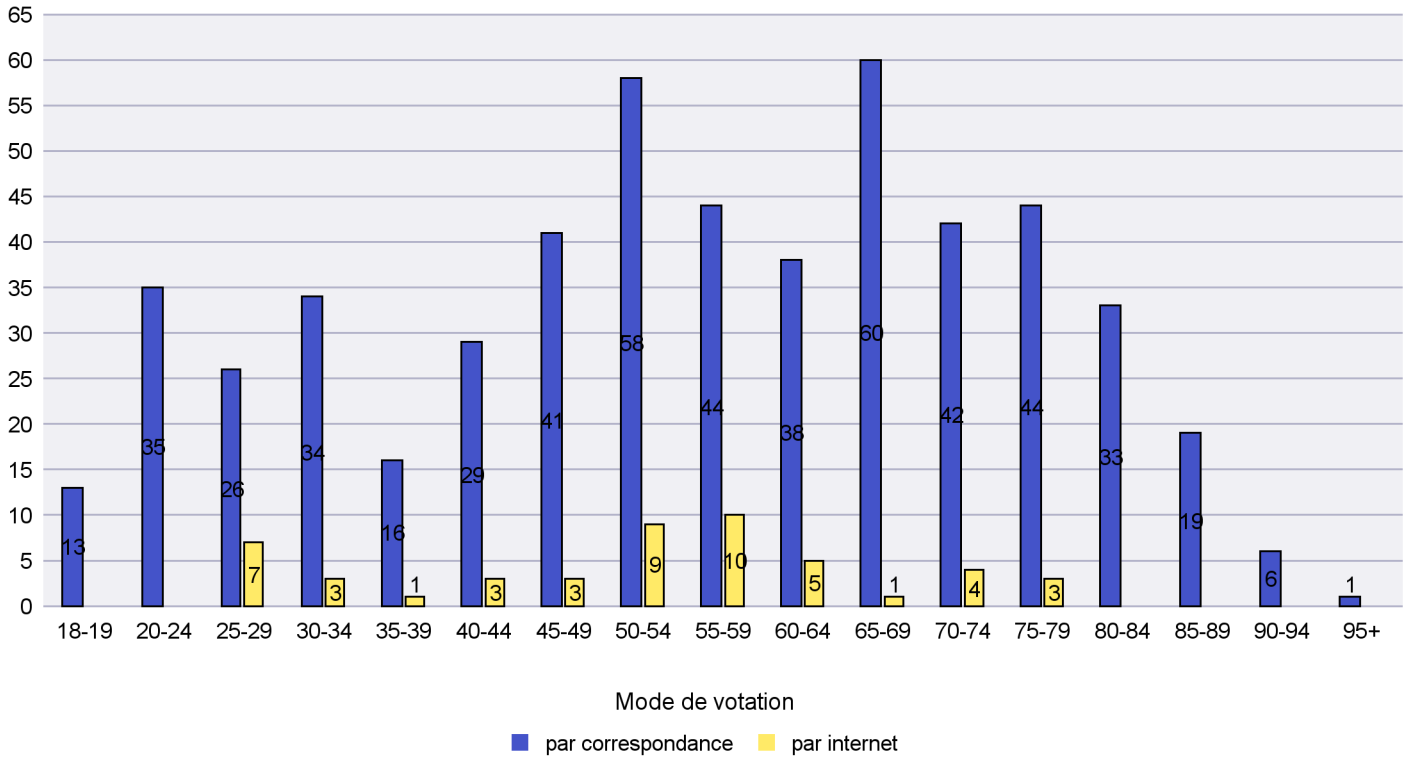

Scrutin : 12.02.2017

Commune : Le Locle

Mode de vote par classe d'âge

Jours d'enregistrement des votes

Canton de Neuchâtel - Statistique du mode de vote

Date : 19.02.2017

Scrutin : 12.02.2017

Commune : Les Brenets

Mode de vote par classe d'âge

Jours d'enregistrement des votes

Canton de Neuchâtel - Statistique du mode de vote

Date : 19.02.2017

Scrutin : 12.02.2017

Commune : Les Planchettes

Mode de vote par classe d'âge

Jours d'enregistrement des votes

Scrutin : 12.02.2017

Commune : Les Ponts-de-Martel

Mode de vote par classe d'âge

Jours d'enregistrement des votes

Scrutin : 12.02.2017

Commune : Les Verrières

Mode de vote par classe d'âge