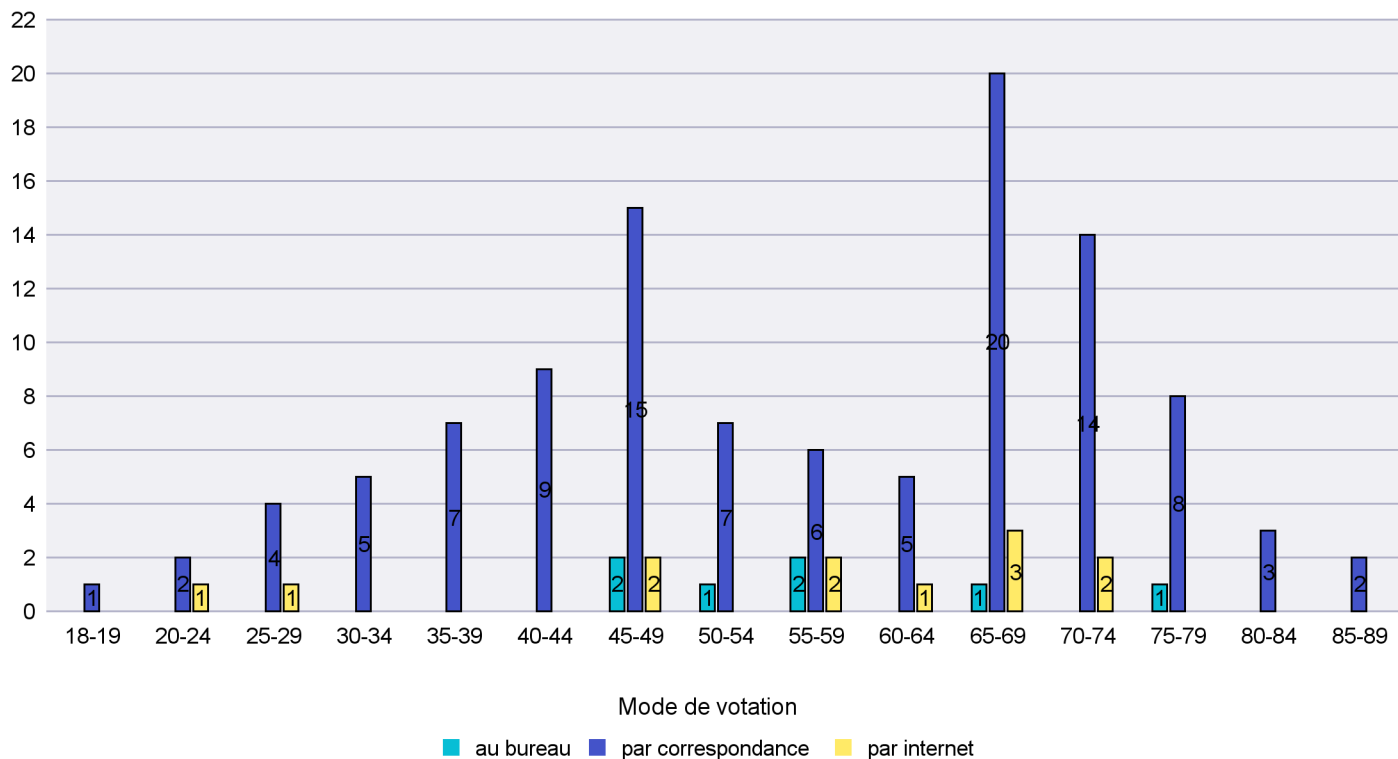

Mode de vote par classe d'âge

Jours d'enregistrement des votes

Canton de Neuchâtel - Statistique du mode de vote

Date : 19.02.2017

Scrutin : 12.02.2017

Commune : Cortaillod

Mode de vote par classe d'âge

Jours d'enregistrement des votes

Canton de Neuchâtel - Statistique du mode de vote

Date : 19.02.2017

Scrutin : 12.02.2017

Commune : Cressier

Mode de vote par classe d'âge

Jours d'enregistrement des votes

Scrutin : 12.02.2017

Commune : Enges

Mode de vote par classe d'âge

Jours d'enregistrement des votes

Scrutin : 12.02.2017

Commune : Fresens

Mode de vote par classe d'âge

Jours d'enregistrement des votes

Canton de Neuchâtel - Statistique du mode de vote