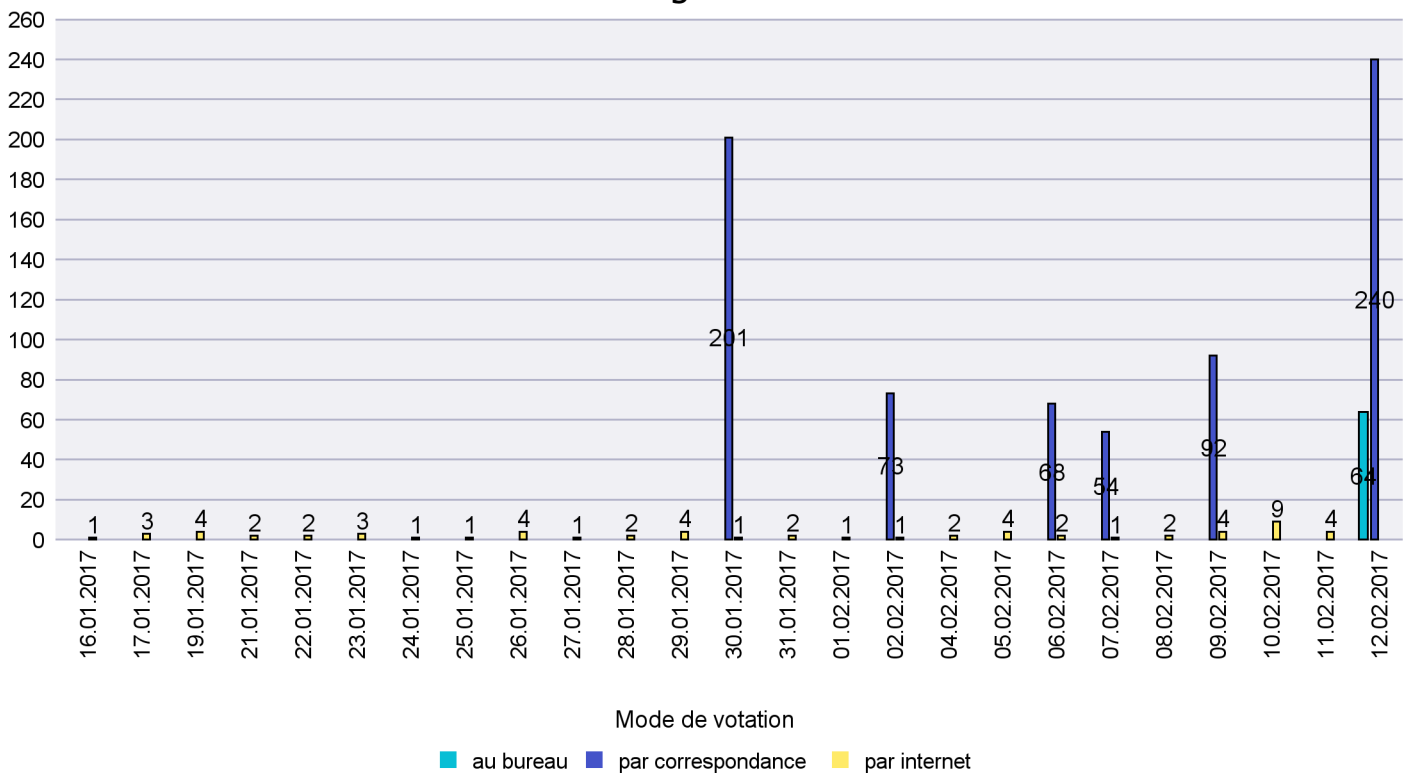

Jours d'enregistrement des votes

Scrutin : 12.02.2017

Commune : Neuchâtel

Mode de vote par classe d'âge

Jours d'enregistrement des votes

Scrutin : 12.02.2017

Commune : Peseux

Mode de vote par classe d'âge

Jours d'enregistrement des votes

Scrutin : 12.02.2017

Commune : Rochefort

Mode de vote par classe d'âge

Jours d'enregistrement des votes

Canton de Neuchâtel - Statistique du mode de vote

Date : 19.02.2017

Scrutin : 12.02.2017

Commune : Saint-Aubin-Sauges

Mode de vote par classe d'âge

Jours d'enregistrement des votes

Scrutin : 12.02.2017

Commune : Saint-Blaise

Mode de vote par classe d'âge

Jours d'enregistrement des votes

Canton de Neuchâtel - Statistique du mode de vote