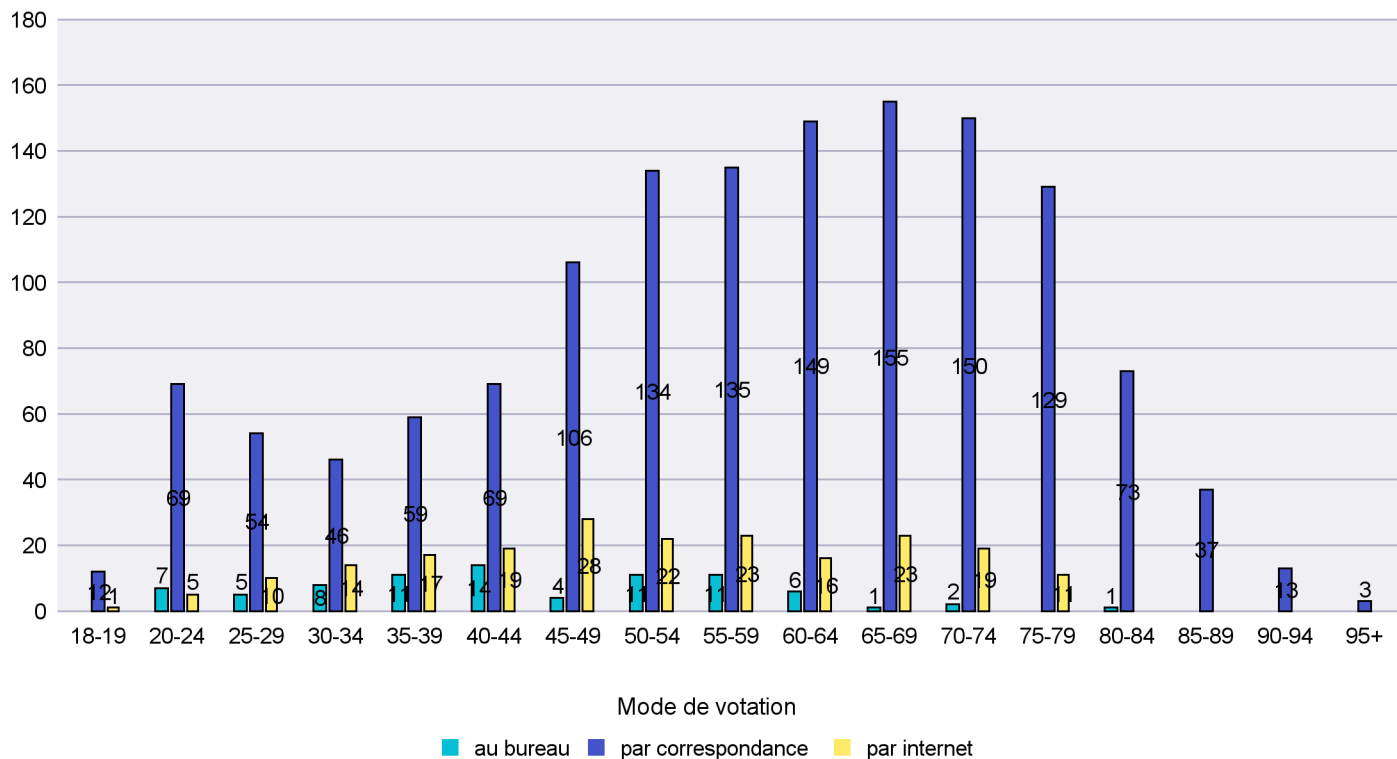

Mode de vote par classe d'âge

Jours d'enregistrement des votes

Scrutin : 12.02.2017

Commune : Corcelles-Cormondrèche

Mode de vote par classe d'âge

Jours d'enregistrement des votes

Scrutin : 12.02.2017

Commune : Cornaux

Mode de vote par classe d'âge

Jours d'enregistrement des votes

Canton de Neuchâtel - Statistique du mode de vote

Date : 19.02.2017

Scrutin : 12.02.2017

Commune : Cortaillod

Mode de vote par classe d'âge

Jours d'enregistrement des votes

Canton de Neuchâtel - Statistique du mode de vote

Date : 19.02.2017

Scrutin : 12.02.2017

Commune : Cressier

Mode de vote par classe d'âge

Jours d'enregistrement des votes

Scrutin : 12.02.2017

Commune : Enges