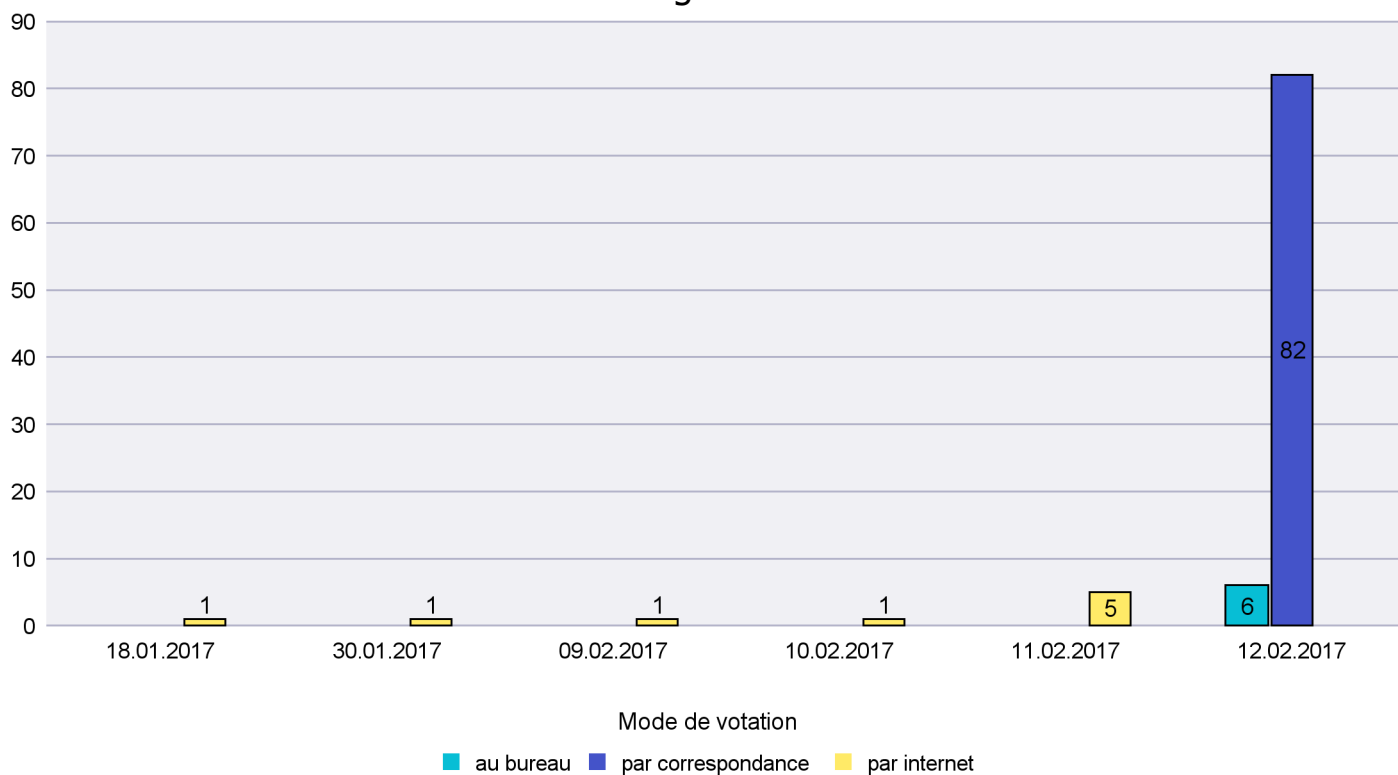

Mode de vote par classe d'âge

Jours d'enregistrement des votes

Canton de Neuchâtel - Statistique du mode de vote

Date : 19.02.2017

Scrutin : 12.02.2017

Commune : Les Planchettes

Mode de vote par classe d'âge

Jours d'enregistrement des votes

Scrutin : 12.02.2017

Commune : Les Ponts-de-Martel

Mode de vote par classe d'âge

Jours d'enregistrement des votes

Scrutin : 12.02.2017

Commune : Les Verrières

Mode de vote par classe d'âge