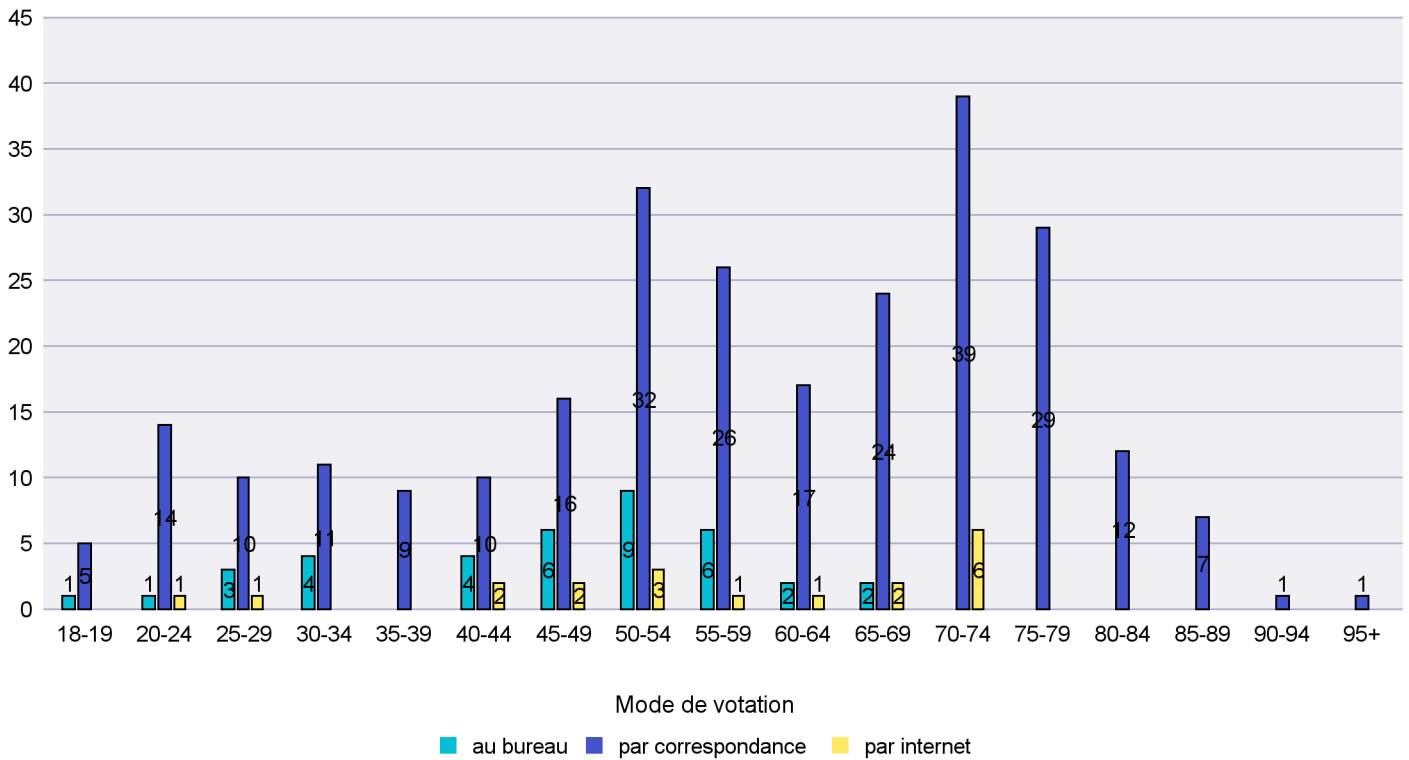

Date : 19.02.2017

Scrutin : 12.02.2017

Commune : Gorgier

Mode de vote par classe d'âge

Jours d'enregistrement des votes

Scrutin : 12.02.2017

Commune : Hauterive

Mode de vote par classe d'âge

Jours d'enregistrement des votes

Canton de Neuchâtel - Statistique du mode de vote

Date : 19.02.2017

Scrutin : 12.02.2017

Commune : La Brévine

Mode de vote par classe d'âge

Jours d'enregistrement des votes

Scrutin : 12.02.2017

Commune : La Chaux-de-Fonds

Mode de vote par classe d'âge

Jours d'enregistrement des votes

Scrutin : 12.02.2017

Commune : La Chaux-du-Milieu

Mode de vote par classe d'âge

Jours d'enregistrement des votes

Scrutin : 12.02.2017

Commune : La Côte-aux-Fées

Mode de vote par classe d'âge

Jours d'enregistrement des votes

Scrutin : 12.02.2017

Commune : La Sagne

Mode de vote par classe d'âge

Jours d'enregistrement des votes

Canton de Neuchâtel - Statistique du mode de vote