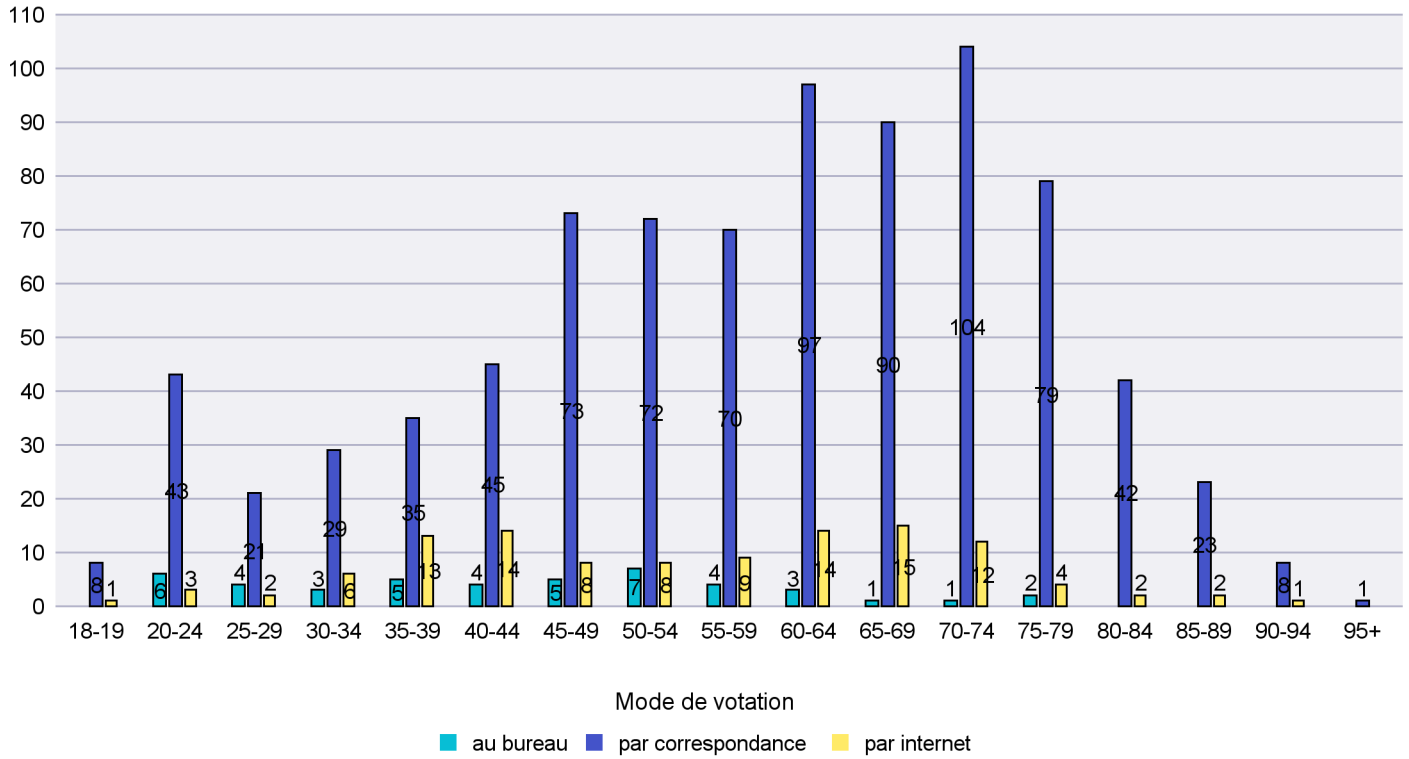

Mode de vote par classe d'âge

Jours d'enregistrement des votes

Scrutin : 12.02.2017

Commune : Fresens

Mode de vote par classe d'âge

Jours d'enregistrement des votes

Canton de Neuchâtel - Statistique du mode de vote

Date : 19.02.2017

Scrutin : 12.02.2017

Commune : Gorgier

Mode de vote par classe d'âge

Jours d'enregistrement des votes

Scrutin : 12.02.2017

Commune : Hauterive

Mode de vote par classe d'âge

Jours d'enregistrement des votes

Canton de Neuchâtel - Statistique du mode de vote

Date : 19.02.2017

Scrutin : 12.02.2017

Commune : La Brévine

Mode de vote par classe d'âge

Jours d'enregistrement des votes

Scrutin : 12.02.2017

Commune : La Chaux-de-Fonds

Mode de vote par classe d'âge

Jours d'enregistrement des votes

Scrutin : 12.02.2017

Commune : La Chaux-du-Milieu

Mode de vote par classe d'âge

Jours d'enregistrement des votes

Scrutin : 12.02.2017