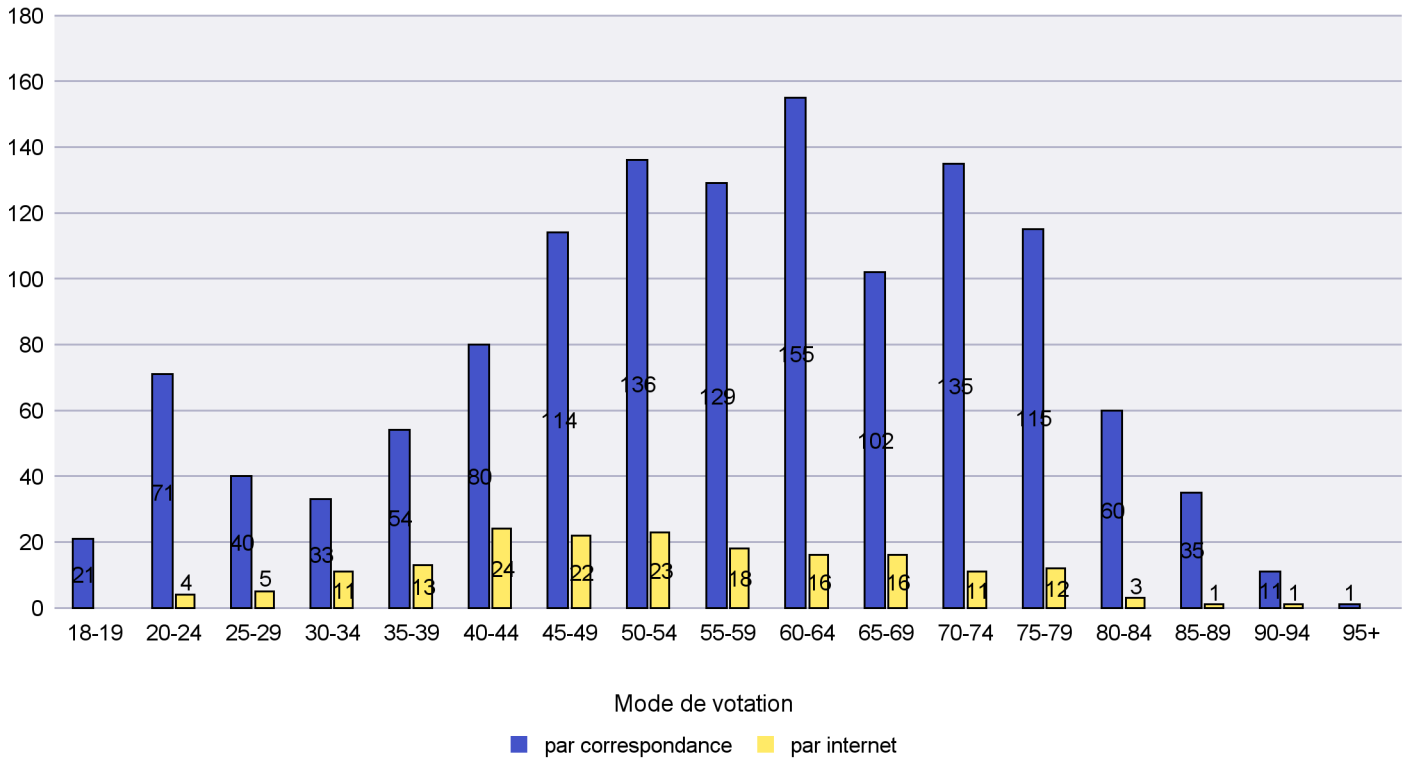

Scrutin : 12.02.2017

Commune : Bevaix

Mode de vote par classe d'âge

Jours d'enregistrement des votes

Scrutin : 12.02.2017

Commune : Boudry

Mode de vote par classe d'âge

Jours d'enregistrement des votes

Scrutin : 12.02.2017

Commune : Brot-Plamboz

Mode de vote par classe d'âge

Jours d'enregistrement des votes

Canton de Neuchâtel - Statistique du mode de vote

Date : 19.02.2017

Scrutin : 12.02.2017

Commune : Commune Commission