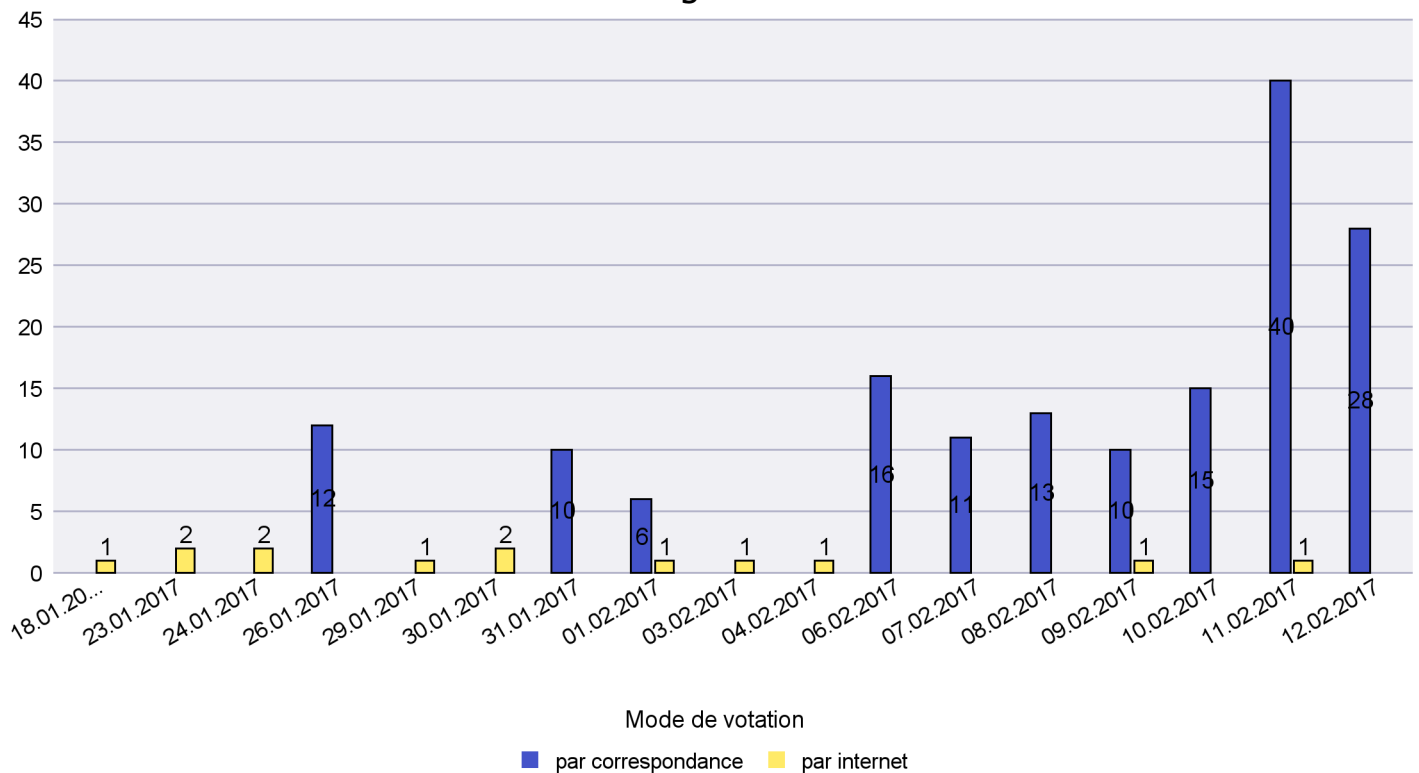

Date : 19.02.2017

Scrutin : 12.02.2017

Commune : La Tène

Mode de vote par classe d'âge

Jours d'enregistrement des votes

Scrutin : 12.02.2017

Commune : Le Cerneux-Péquignot

Mode de vote par classe d'âge

Jours d'enregistrement des votes

Canton de Neuchâtel - Statistique du mode de vote

Date : 19.02.2017

Scrutin : 12.02.2017

Commune : Le Landeron

Mode de vote par classe d'âge

Jours d'enregistrement des votes