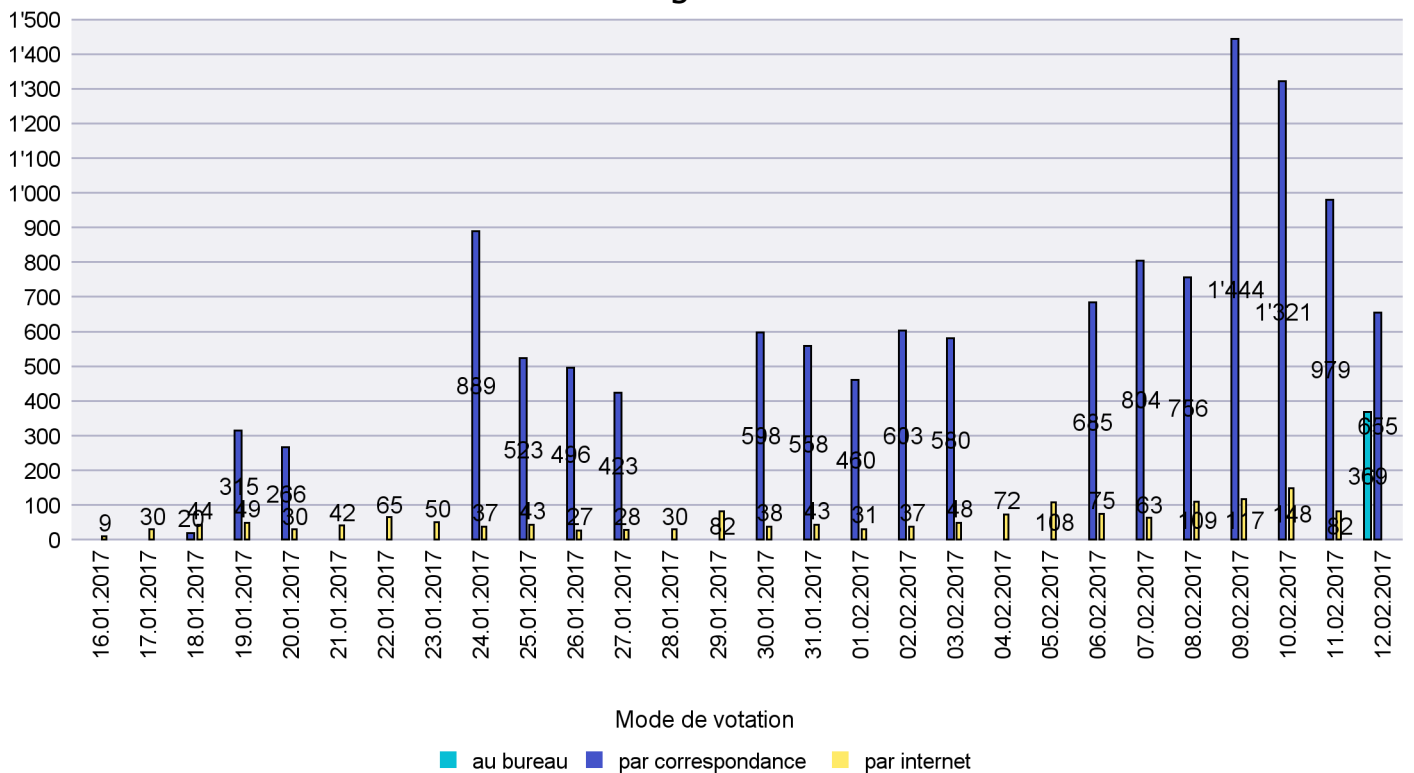

Jours d'enregistrement des votes

Canton de Neuchâtel - Statistique du mode de vote

Date : 19.02.2017

Scrutin : 12.02.2017

Commune : La Brévine

Mode de vote par classe d'âge

Jours d'enregistrement des votes

Scrutin : 12.02.2017

Commune : La Chaux-de-Fonds

Mode de vote par classe d'âge

Jours d'enregistrement des votes

Scrutin : 12.02.2017

Commune : La Chaux-du-Milieu

Mode de vote par classe d'âge

Jours d'enregistrement des votes

Scrutin : 12.02.2017