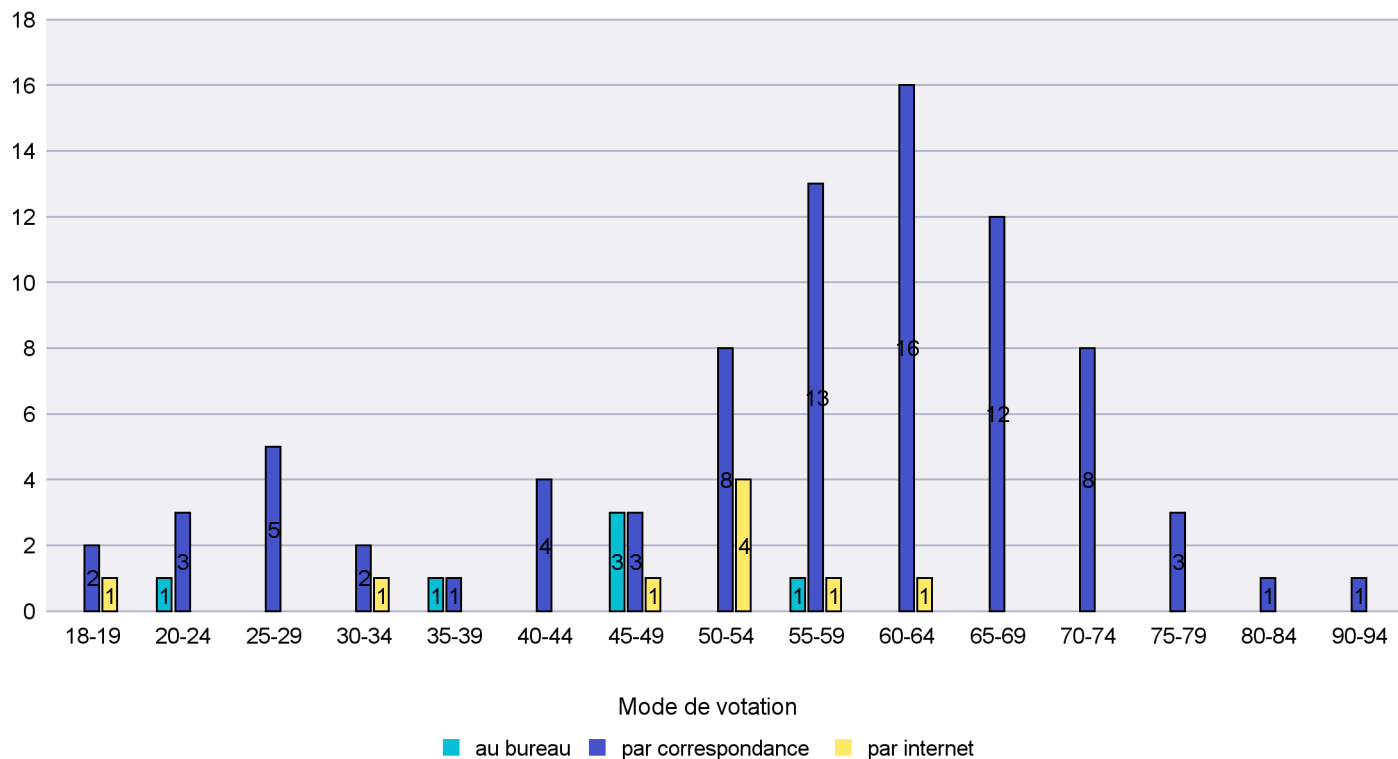

Scrutin : 12.02.2017

Commune : Le Locle

Mode de vote par classe d'âge

Jours d'enregistrement des votes

Canton de Neuchâtel - Statistique du mode de vote

Date : 19.02.2017

Scrutin : 12.02.2017

Commune : Les Brenets

Mode de vote par classe d'âge

Jours d'enregistrement des votes

Canton de Neuchâtel - Statistique du mode de vote

Date : 19.02.2017

Scrutin : 12.02.2017

Commune : Les Planchettes

Mode de vote par classe d'âge

Jours d'enregistrement des votes

Scrutin : 12.02.2017

Commune : Les Ponts-de-Martel

Mode de vote par classe d'âge

Jours d'enregistrement des votes

Scrutin : 12.02.2017

Commune : Les Verrières

Mode de vote par classe d'âge