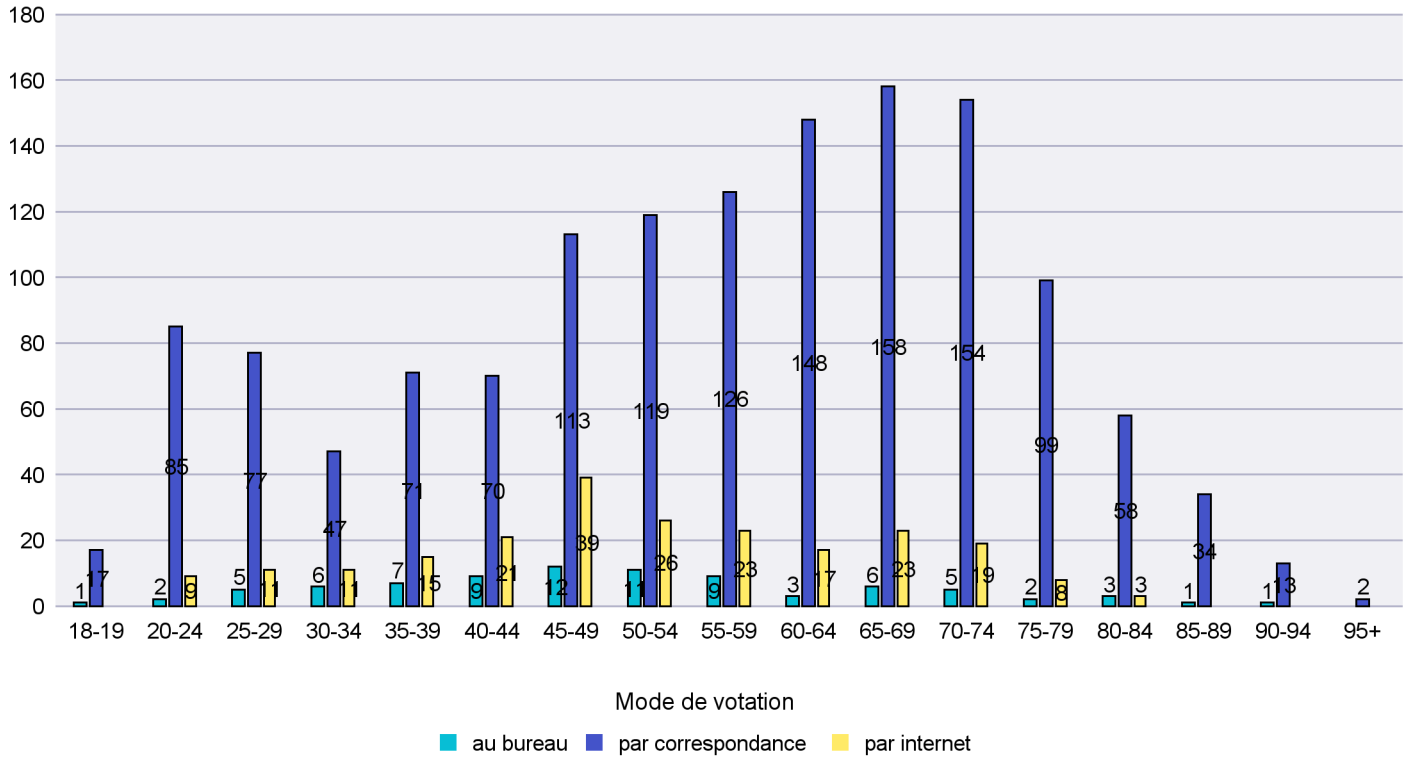

Scrutin : 12.02.2017

Commune : Bevaix

Mode de vote par classe d'âge

Jours d'enregistrement des votes

Scrutin : 12.02.2017

Commune : Boudry

Mode de vote par classe d'âge

Jours d'enregistrement des votes

Scrutin : 12.02.2017

Commune : Brot-Plamboz

Mode de vote par classe d'âge

Jours d'enregistrement des votes

Canton de Neuchâtel - Statistique du mode de vote

Date : 19.02.2017

Scrutin : 12.02.2017

Commune : Commune Commission

Mode de vote par classe d'âge

Jours d'enregistrement des votes

Scrutin : 12.02.2017

Commune : Corcelles-Cormondrèche

Mode de vote par classe d'âge

Jours d'enregistrement des votes

Scrutin : 12.02.2017

Commune : Cornaux