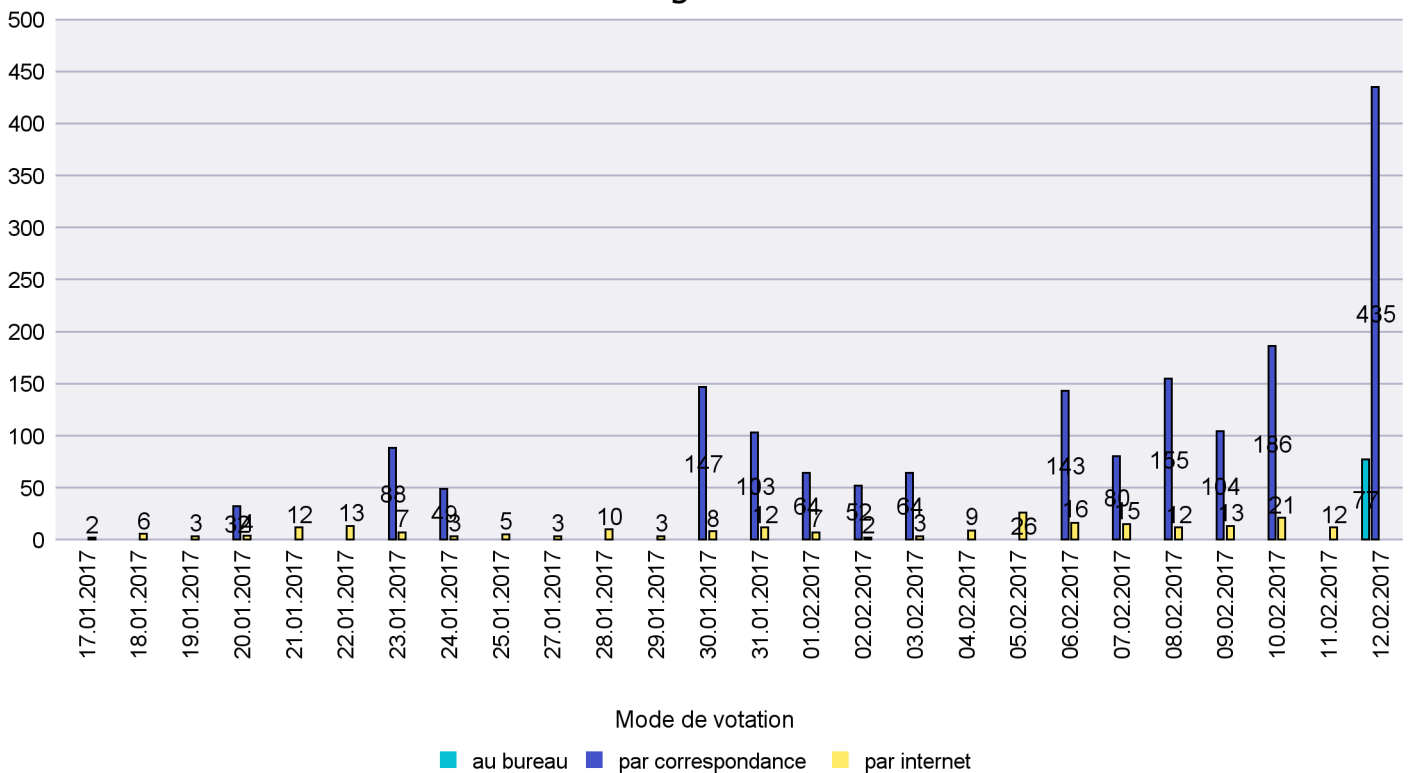

Mode de vote par classe d'âge

Jours d'enregistrement des votes

Scrutin : 12.02.2017

Commune : Corcelles-Cormondrèche

Mode de vote par classe d'âge

Jours d'enregistrement des votes

Scrutin : 12.02.2017

Commune : Cornaux

Mode de vote par classe d'âge

Jours d'enregistrement des votes

Canton de Neuchâtel - Statistique du mode de vote

Date : 19.02.2017

Scrutin : 12.02.2017

Commune : Cortaillod

Mode de vote par classe d'âge

Jours d'enregistrement des votes