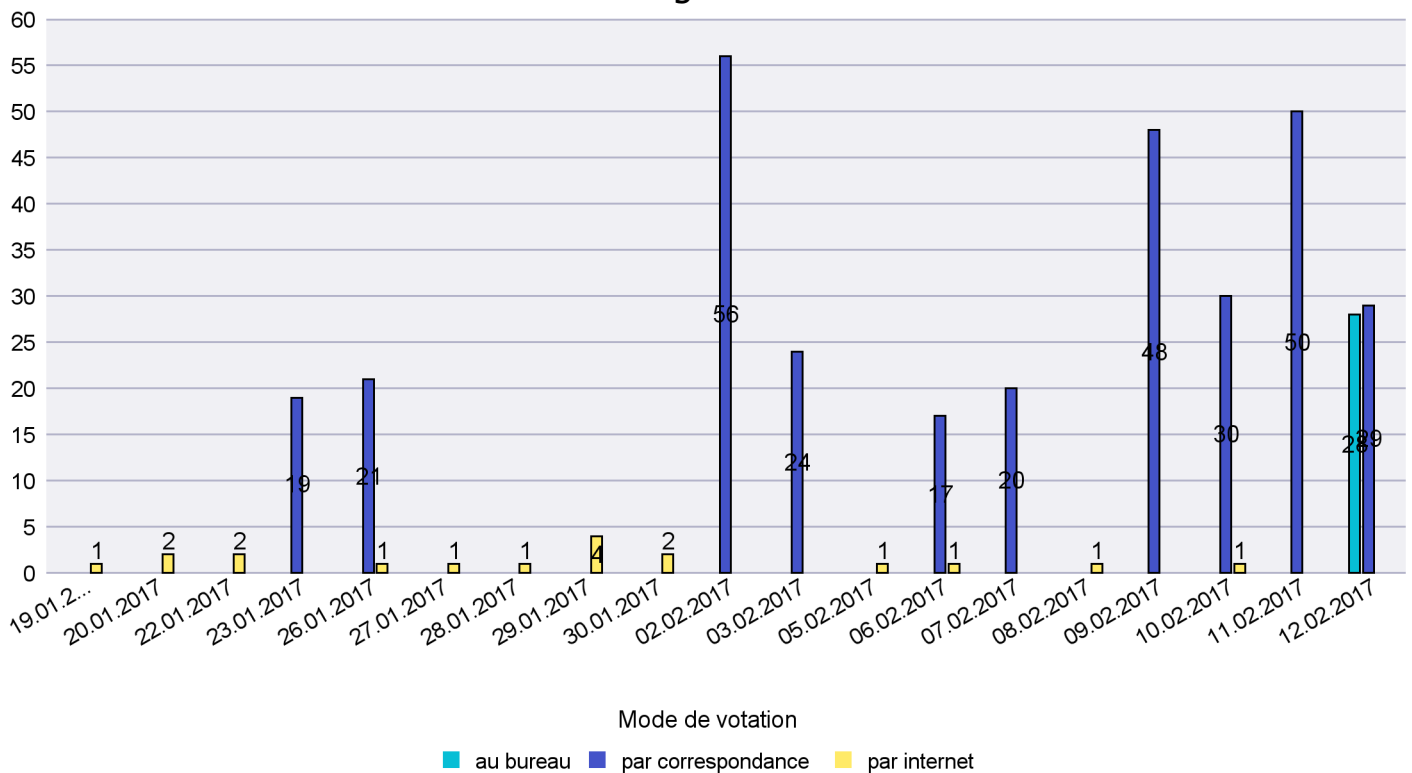

Jours d'enregistrement des votes

Scrutin : 12.02.2017

Commune : Les Ponts-de-Martel

Mode de vote par classe d'âge

Jours d'enregistrement des votes

Scrutin : 12.02.2017

Commune : Les Verrières

Mode de vote par classe d'âge

Jours d'enregistrement des votes

Scrutin : 12.02.2017

Commune : Lignières

Mode de vote par classe d'âge

Jours d'enregistrement des votes

Canton de Neuchâtel - Statistique du mode de vote

Date : 19.02.2017

Scrutin : 12.02.2017

Commune : Milvignes

Mode de vote par classe d'âge

Jours d'enregistrement des votes

Canton de Neuchâtel - Statistique du mode de vote

Date : 19.02.2017

Scrutin : 12.02.2017

Commune : Montalchez

Mode de vote par classe d'âge