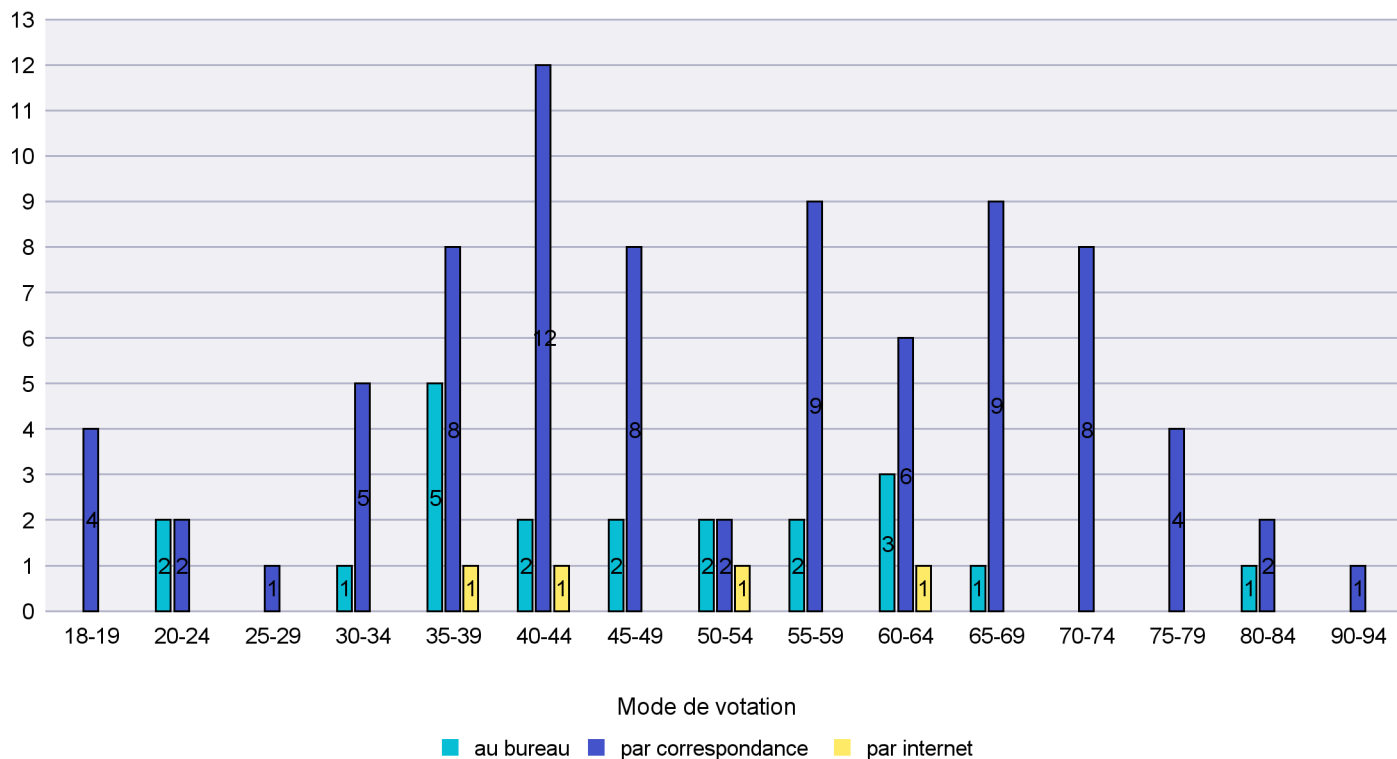

Jours d'enregistrement des votes

Scrutin : 12.02.2017

Commune : Lignières

Mode de vote par classe d'âge

Jours d'enregistrement des votes

Canton de Neuchâtel - Statistique du mode de vote

Date : 19.02.2017

Scrutin : 12.02.2017

Commune : Milvignes

Mode de vote par classe d'âge

Jours d'enregistrement des votes

Canton de Neuchâtel - Statistique du mode de vote

Date : 19.02.2017

Scrutin : 12.02.2017

Commune : Montalchez

Mode de vote par classe d'âge

Jours d'enregistrement des votes

Scrutin : 12.02.2017

Commune : Neuchâtel

Mode de vote par classe d'âge

Jours d'enregistrement des votes

Scrutin : 12.02.2017

Commune : Peseux

Mode de vote par classe d'âge

Jours d'enregistrement des votes

Scrutin : 12.02.2017

Commune : Rochefort

Mode de vote par classe d'âge

Jours d'enregistrement des votes

Canton de Neuchâtel - Statistique du mode de vote

Date : 19.02.2017

Scrutin : 12.02.2017