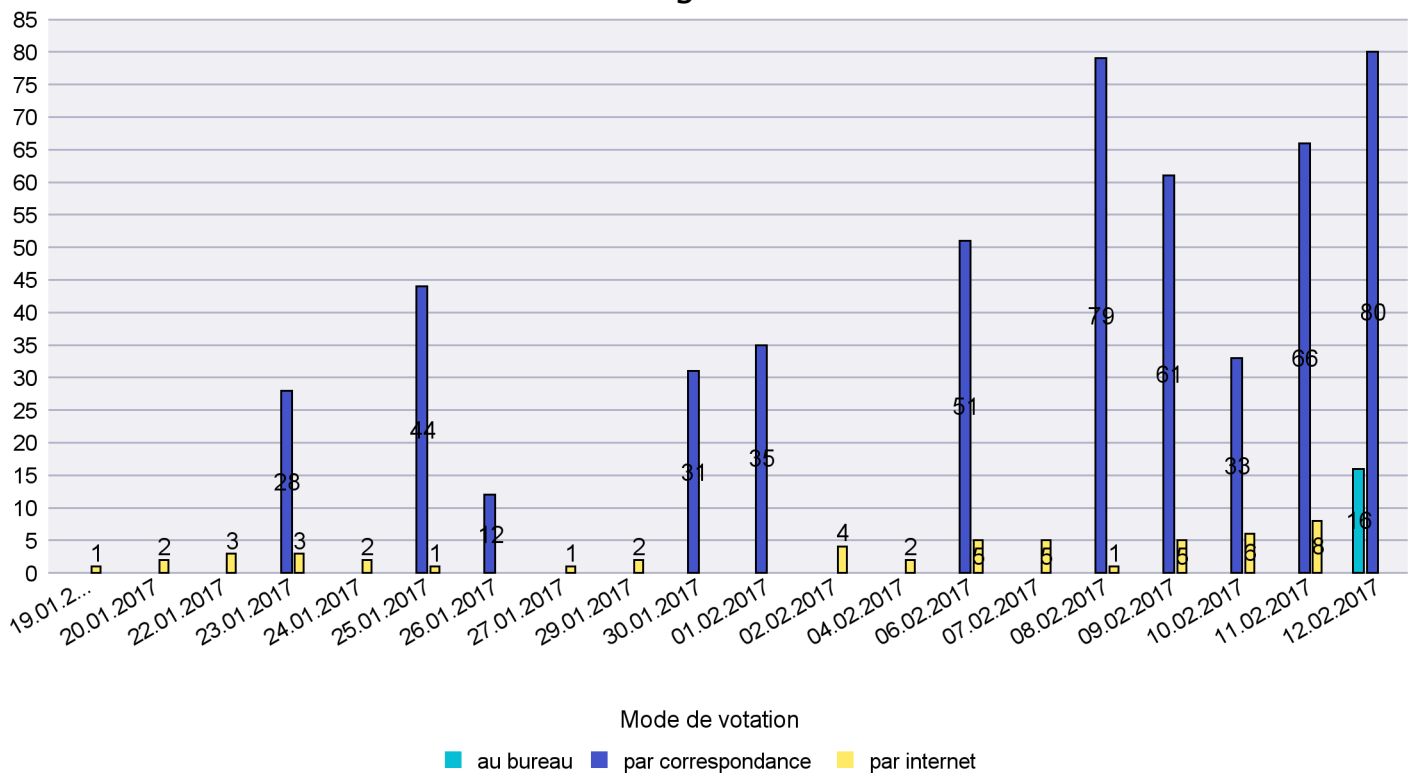

Mode de vote par classe d'âge

Jours d'enregistrement des votes

Scrutin : 12.02.2017

Commune : Corcelles-Cormondrèche

Mode de vote par classe d'âge

Jours d'enregistrement des votes

Scrutin : 12.02.2017

Commune : Cornaux

Mode de vote par classe d'âge

Jours d'enregistrement des votes

Canton de Neuchâtel - Statistique du mode de vote

Date : 19.02.2017

Scrutin : 12.02.2017

Commune : Cortaillod

Mode de vote par classe d'âge

Jours d'enregistrement des votes