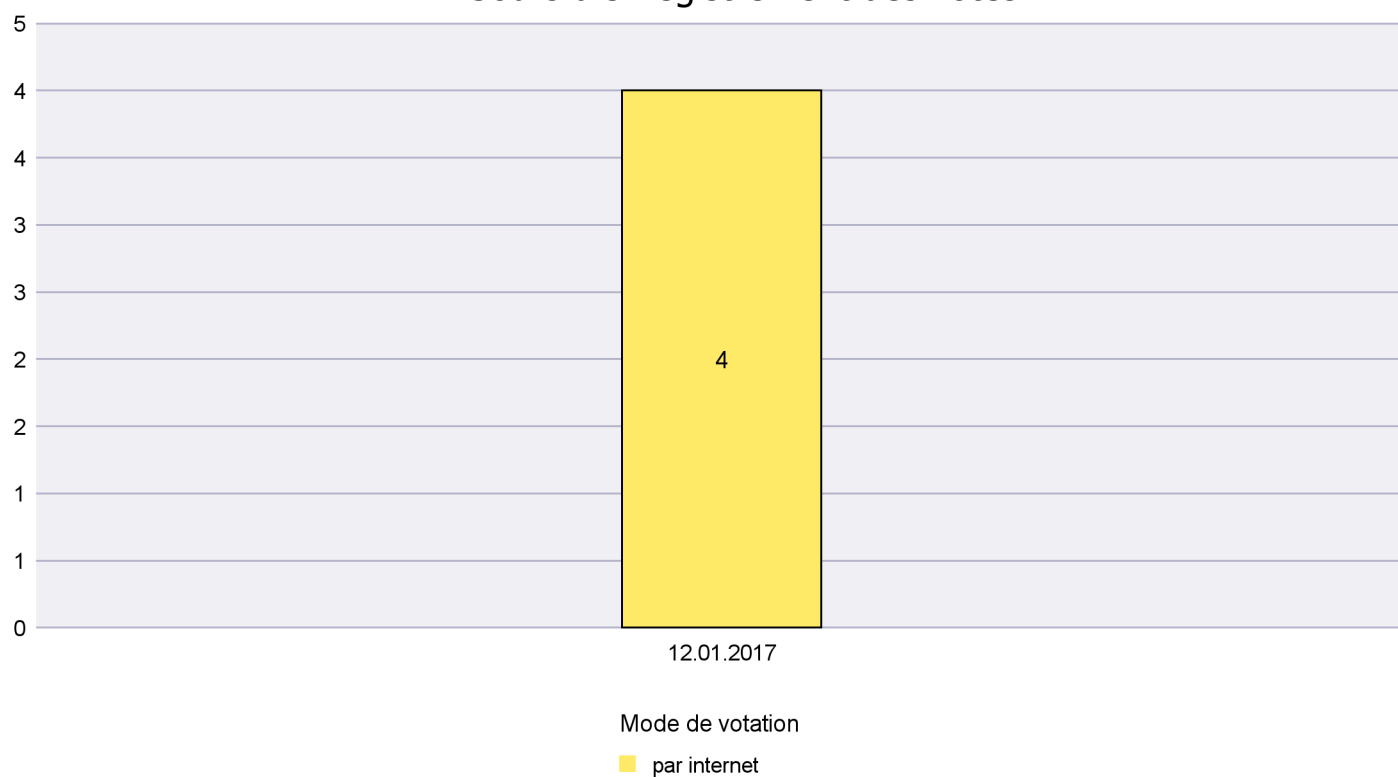

Scrutin : 12.02.2017

Commune : Bevaix

Mode de vote par classe d'âge

Jours d'enregistrement des votes

Scrutin : 12.02.2017

Commune : Boudry

Mode de vote par classe d'âge

Jours d'enregistrement des votes

Scrutin : 12.02.2017

Commune : Brot-Plamboz

Mode de vote par classe d'âge

Jours d'enregistrement des votes

Canton de Neuchâtel - Statistique du mode de vote

Date : 19.02.2017

Scrutin : 12.02.2017

Commune : Commune Commission

Mode de vote par classe d'âge

Jours d'enregistrement des votes

Scrutin : 12.02.2017

Commune : Corcelles-Cormondrèche

Mode de vote par classe d'âge

Jours d'enregistrement des votes

Scrutin : 12.02.2017

Commune : Cornaux