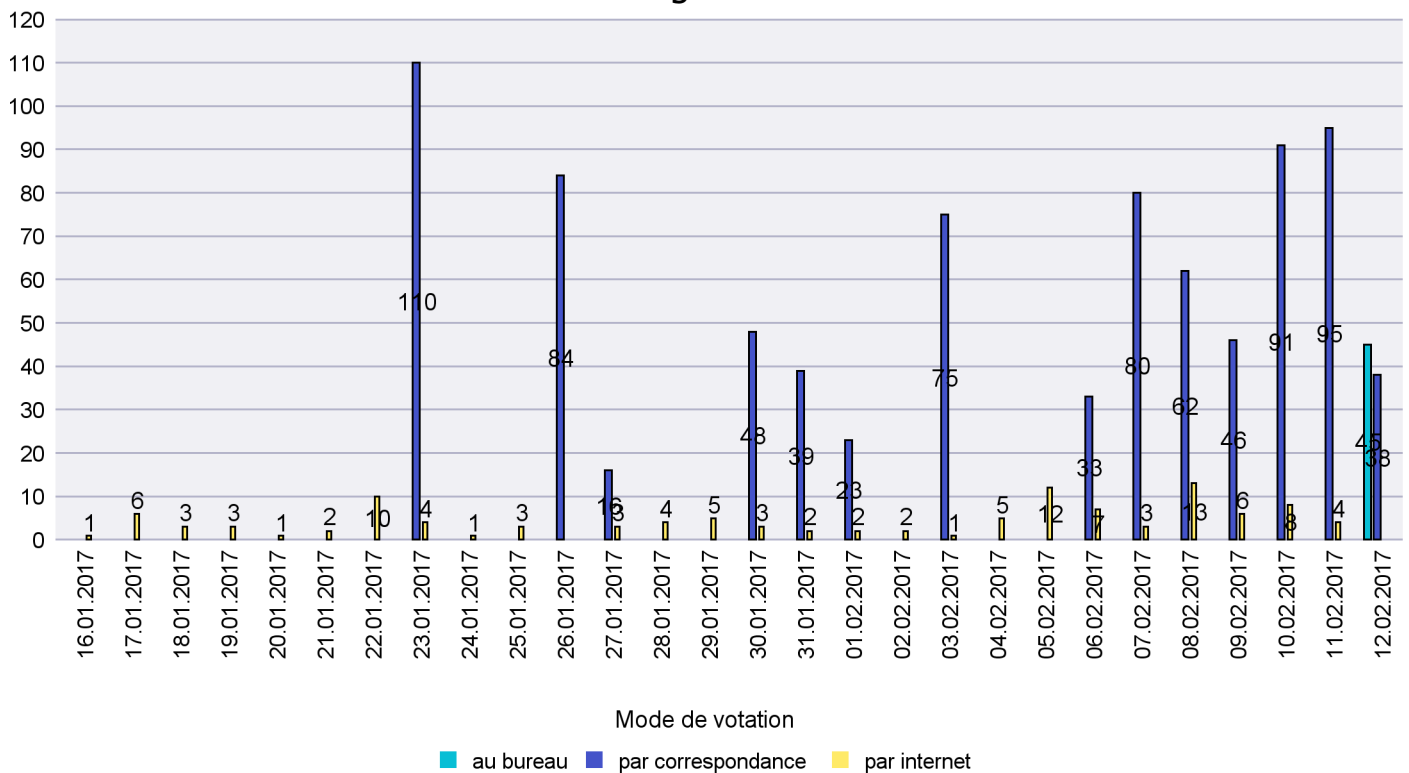

Date : 19.02.2017

Scrutin : 12.02.2017

Commune : Gorgier

Mode de vote par classe d'âge

Jours d'enregistrement des votes

Scrutin : 12.02.2017

Commune : Hauterive

Mode de vote par classe d'âge

Jours d'enregistrement des votes

Canton de Neuchâtel - Statistique du mode de vote

Date : 19.02.2017

Scrutin : 12.02.2017

Commune : La Brévine

Mode de vote par classe d'âge

Jours d'enregistrement des votes

Scrutin : 12.02.2017