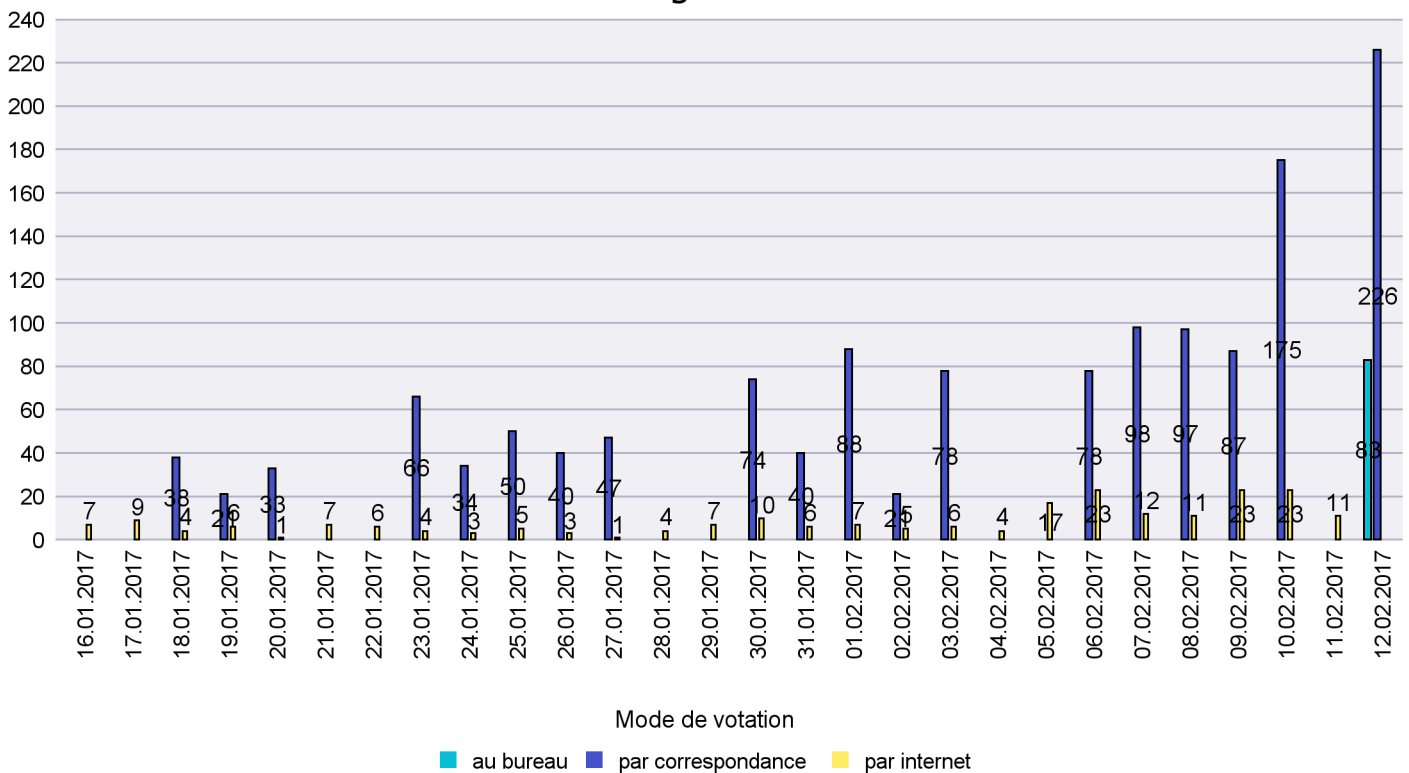

Scrutin : 12.02.2017

Commune : Bevaix

Mode de vote par classe d'âge

Jours d'enregistrement des votes

Scrutin : 12.02.2017

Commune : Boudry

Mode de vote par classe d'âge

Jours d'enregistrement des votes

Scrutin : 12.02.2017

Commune : Brot-Plamboz

Mode de vote par classe d'âge

Jours d'enregistrement des votes

Canton de Neuchâtel - Statistique du mode de vote

Date : 19.02.2017

Scrutin : 12.02.2017

Commune : Commune Commission