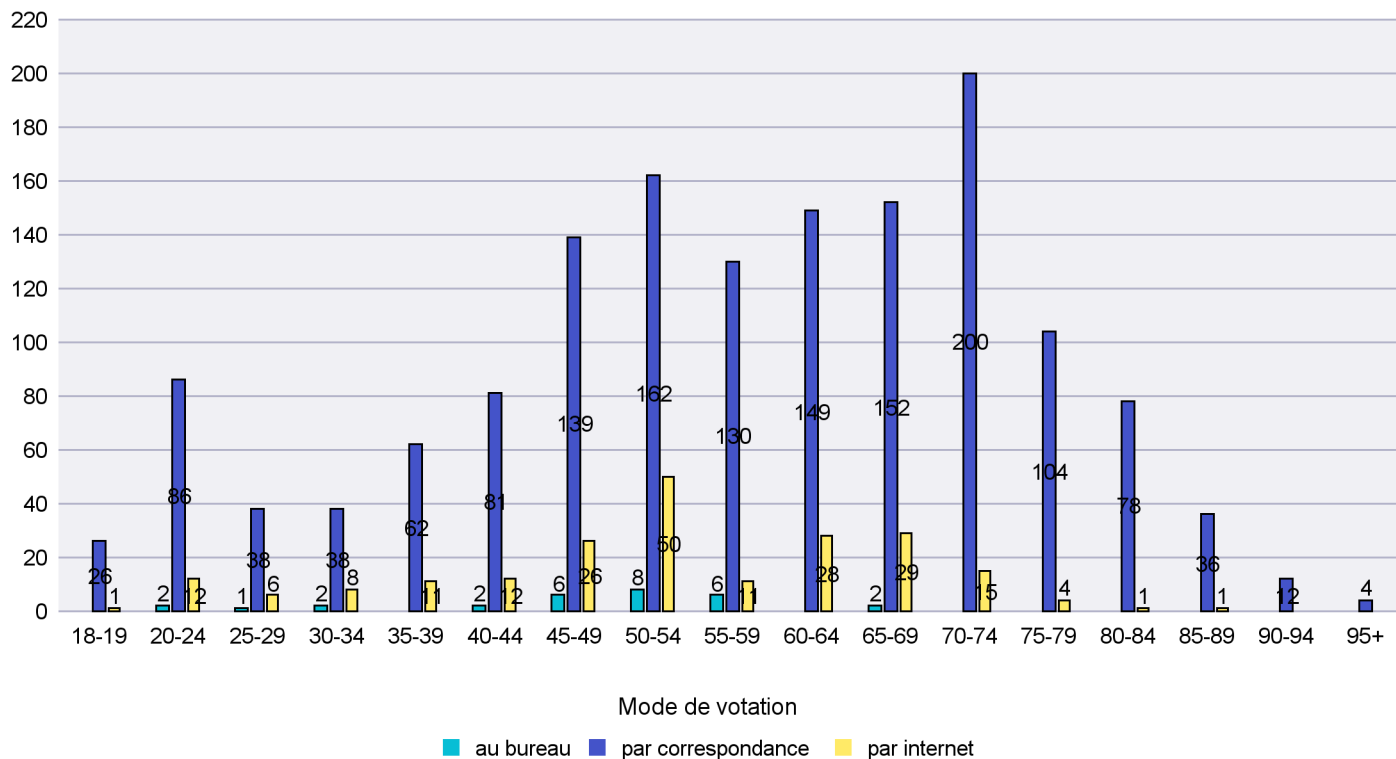

Commune : La Chaux-de-Fonds

Mode de vote par classe d'âge

Jours d'enregistrement des votes

Scrutin : 12.02.2017

Commune : La Chaux-du-Milieu

Mode de vote par classe d'âge

Jours d'enregistrement des votes

Scrutin : 12.02.2017

Commune : La Côte-aux-Fées

Mode de vote par classe d'âge

Jours d'enregistrement des votes

Scrutin : 12.02.2017

Commune : La Sagne

Mode de vote par classe d'âge

Jours d'enregistrement des votes

Canton de Neuchâtel - Statistique du mode de vote

Date : 19.02.2017

Scrutin : 12.02.2017

Commune : La Tène

Mode de vote par classe d'âge

Jours d'enregistrement des votes

Scrutin : 12.02.2017

Commune : Le Cerneux-Péquignot

Mode de vote par classe d'âge