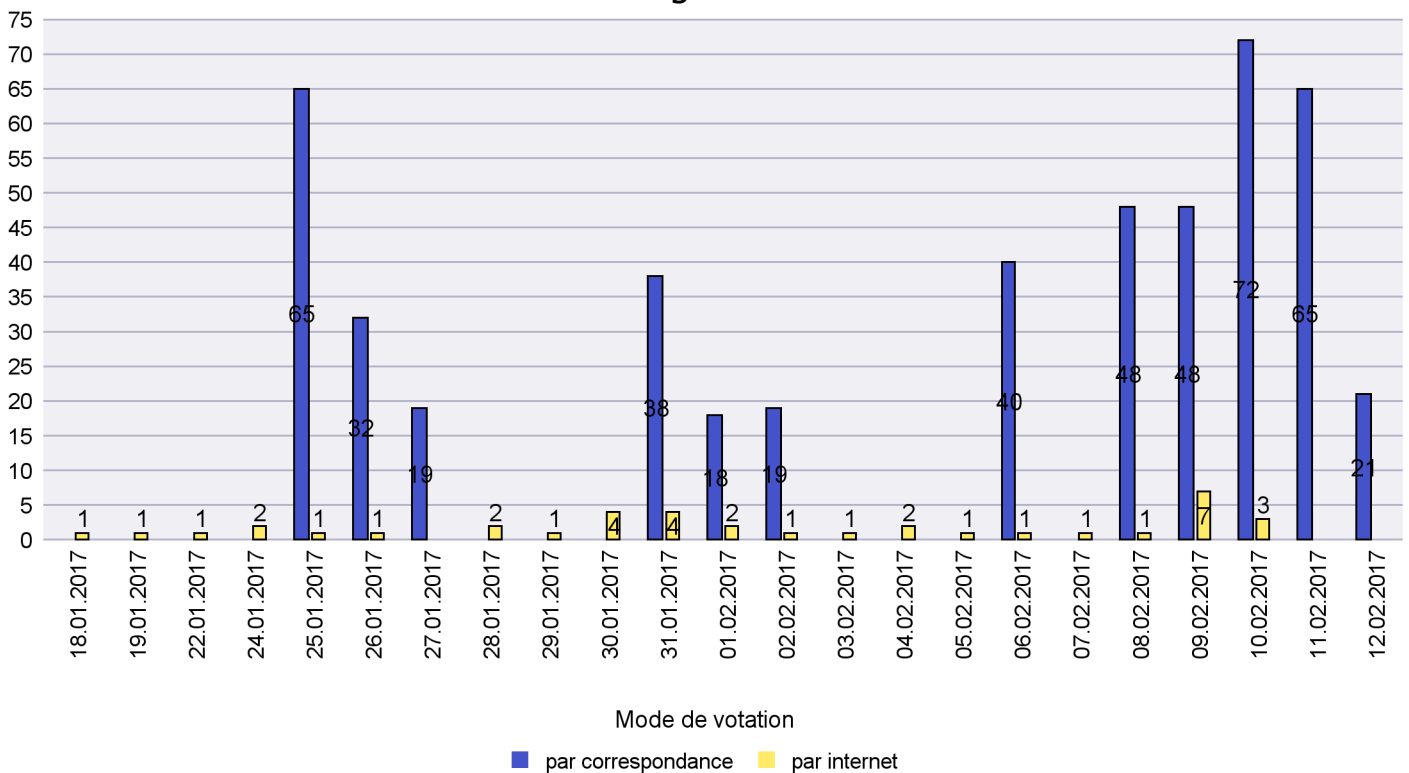

Jours d'enregistrement des votes

Canton de Neuchâtel - Statistique du mode de vote

Date : 19.02.2017

Scrutin : 12.02.2017

Commune : Le Landeron

Mode de vote par classe d'âge

Jours d'enregistrement des votes

Scrutin : 12.02.2017

Commune : Le Locle

Mode de vote par classe d'âge

Jours d'enregistrement des votes

Canton de Neuchâtel - Statistique du mode de vote

Date : 19.02.2017

Scrutin : 12.02.2017

Commune : Les Brenets

Mode de vote par classe d'âge

Jours d'enregistrement des votes

Canton de Neuchâtel - Statistique du mode de vote

Date : 19.02.2017

Scrutin : 12.02.2017

Commune : Les Planchettes

Mode de vote par classe d'âge