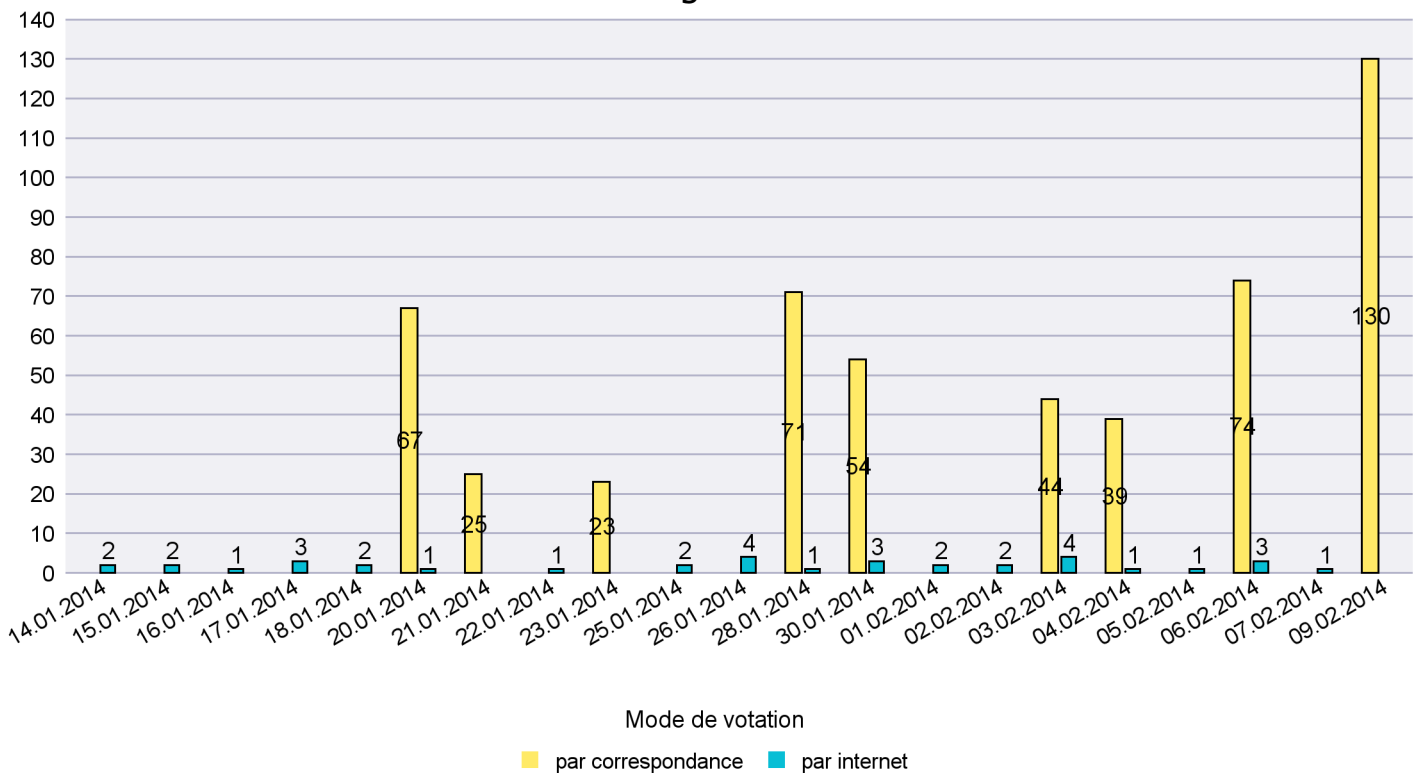

Mode de vote par classe d'âge

Jours d'enregistrement des votes

Scrutin : 09.02.2014

Commune : Le Locle

Mode de vote par classe d'âge

Jours d'enregistrement des votes

Scrutin : 09.02.2014

Commune : Les Brenets

Mode de vote par classe d'âge

Jours d'enregistrement des votes

Scrutin : 09.02.2014

Commune : Les Planchettes

Mode de vote par classe d'âge

Jours d'enregistrement des votes

Scrutin : 09.02.2014

Commune : Les Ponts-de-Martel

Mode de vote par classe d'âge

Jours d'enregistrement des votes

Scrutin : 09.02.2014

Commune : Les Verrières

Mode de vote par classe d'âge

Jours d'enregistrement des votes

Scrutin : 09.02.2014

Commune : Lignières