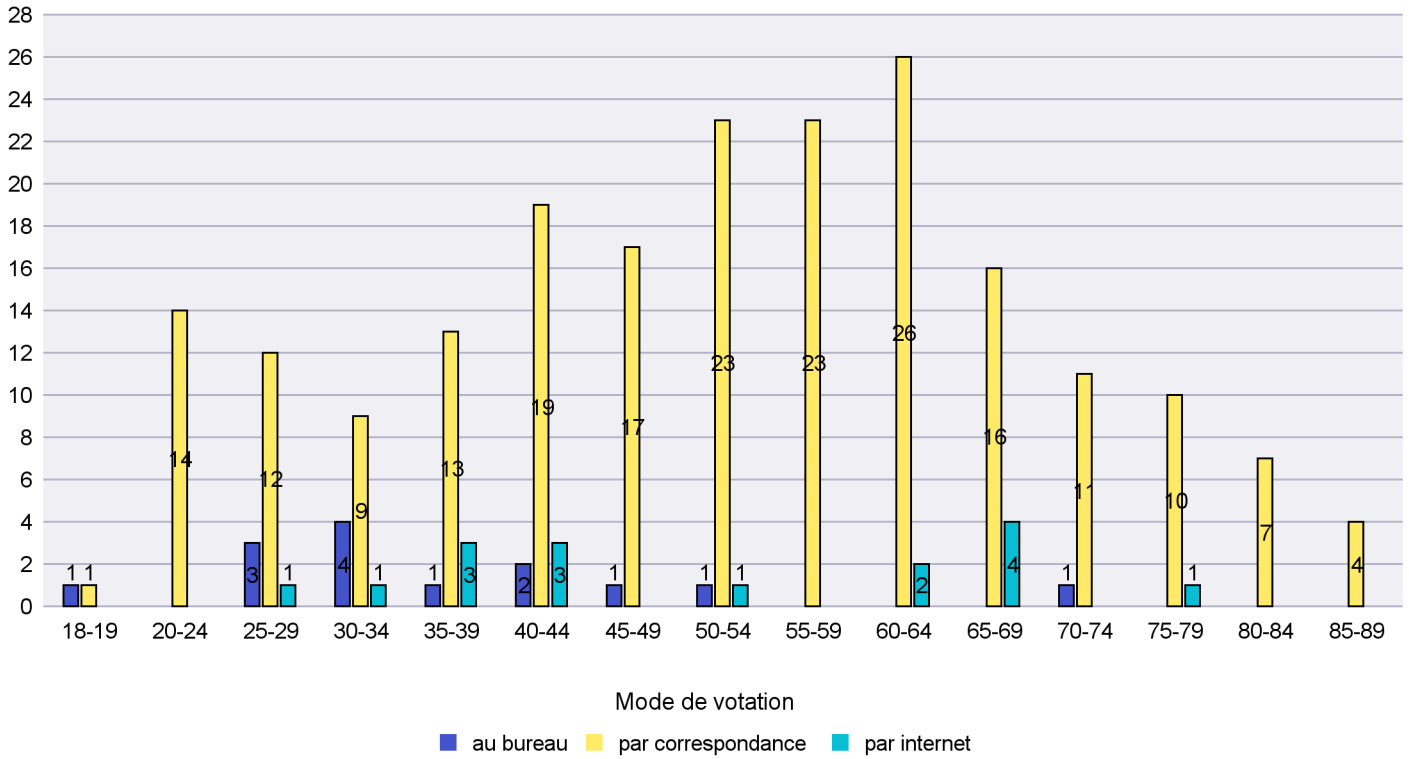

Commune : La Brévine

Mode de vote par classe d'âge

Jours d'enregistrement des votes

Scrutin : 09.02.2014

Commune : La Chaux-de-Fonds

Mode de vote par classe d'âge

Jours d'enregistrement des votes

Scrutin : 09.02.2014

Commune : La Chaux-du-Milieu

Mode de vote par classe d'âge

Jours d'enregistrement des votes

Canton de Neuchâtel - Statistique du mode de vote

Date : 11.02.2014

Scrutin : 09.02.2014

Commune : La Côte-aux-Fées

Mode de vote par classe d'âge

Jours d'enregistrement des votes

Scrutin : 09.02.2014

Commune : La Sagne

Mode de vote par classe d'âge

Jours d'enregistrement des votes

Scrutin : 09.02.2014

Commune : La Tène