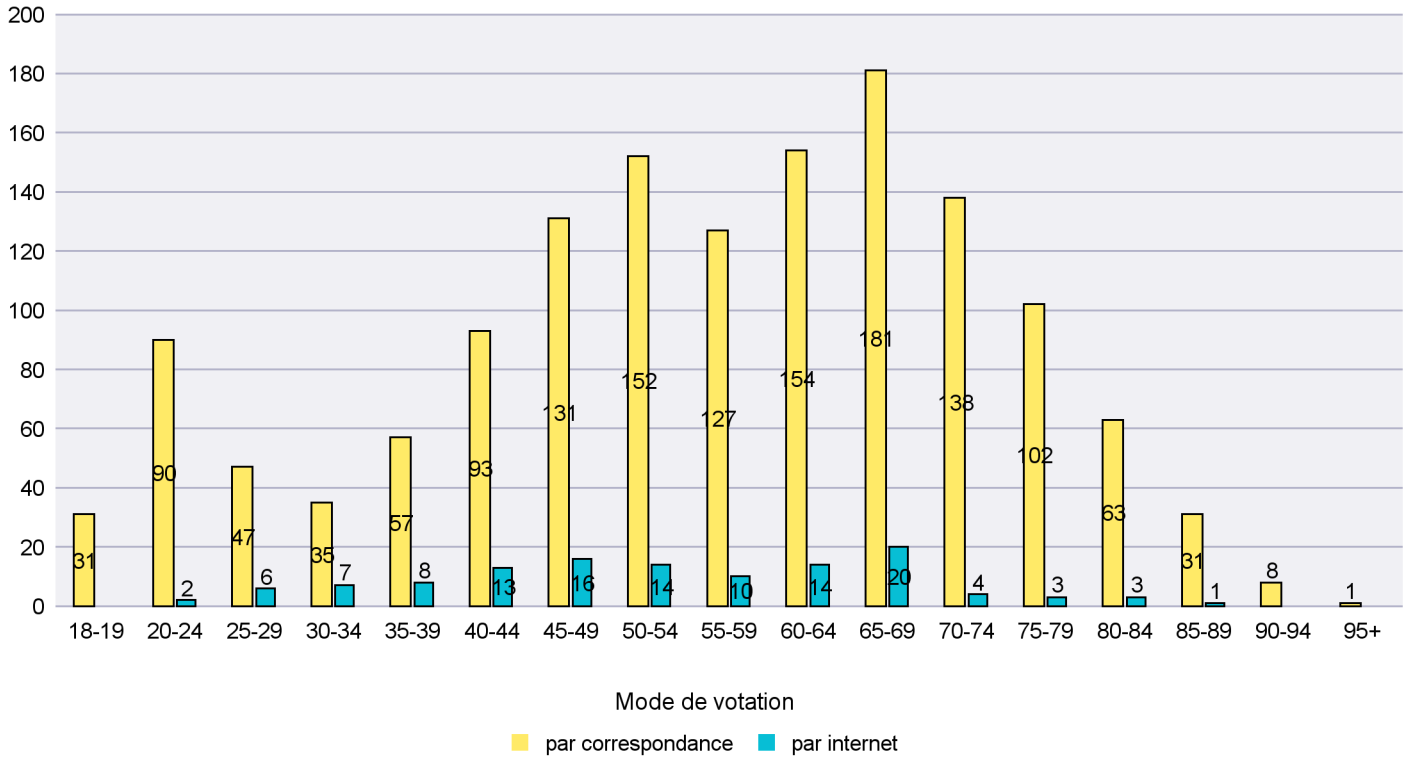

Mode de vote par classe d'âge

Jours d'enregistrement des votes

Scrutin : 09.02.2014

Commune : La Sagne

Mode de vote par classe d'âge

Jours d'enregistrement des votes

Scrutin : 09.02.2014

Commune : La Tène

Mode de vote par classe d'âge

Jours d'enregistrement des votes

Scrutin : 09.02.2014

Commune : Le Cerneux-Péquignot

Mode de vote par classe d'âge

Jours d'enregistrement des votes

Scrutin : 09.02.2014

Commune : Le Landeron

Mode de vote par classe d'âge

Jours d'enregistrement des votes

Scrutin : 09.02.2014

Commune : Le Locle

Mode de vote par classe d'âge

Jours d'enregistrement des votes

Scrutin : 09.02.2014

Commune : Les Brenets