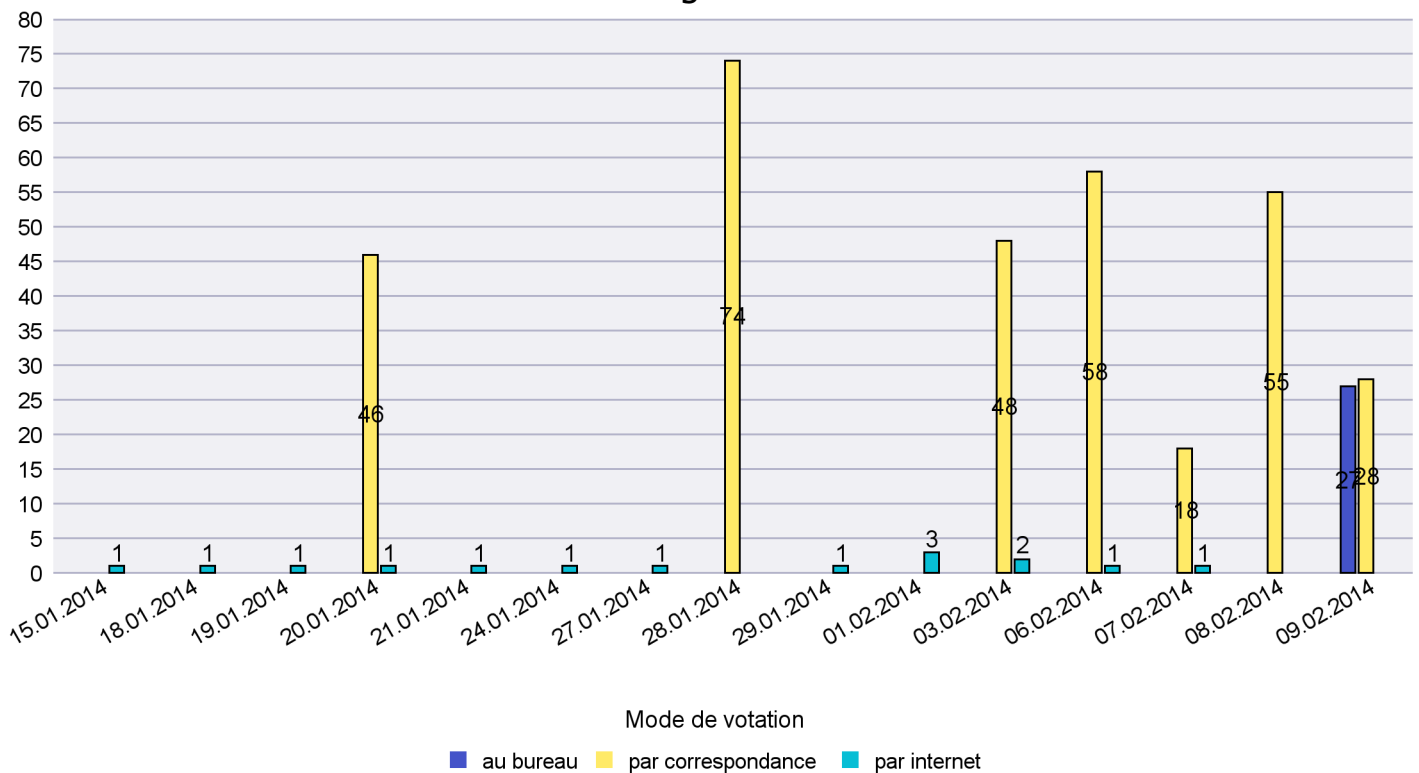

Mode de vote par classe d'âge

Jours d'enregistrement des votes

Scrutin : 09.02.2014

Commune : Les Planchettes

Mode de vote par classe d'âge

Jours d'enregistrement des votes

Scrutin : 09.02.2014

Commune : Les Ponts-de-Martel

Mode de vote par classe d'âge

Jours d'enregistrement des votes

Scrutin : 09.02.2014

Commune : Les Verrières

Mode de vote par classe d'âge

Jours d'enregistrement des votes

Scrutin : 09.02.2014

Commune : Lignières

Mode de vote par classe d'âge

Jours d'enregistrement des votes

Scrutin : 09.02.2014

Commune : Milvignes

Mode de vote par classe d'âge

Jours d'enregistrement des votes

Scrutin : 09.02.2014

Commune : Montalchez