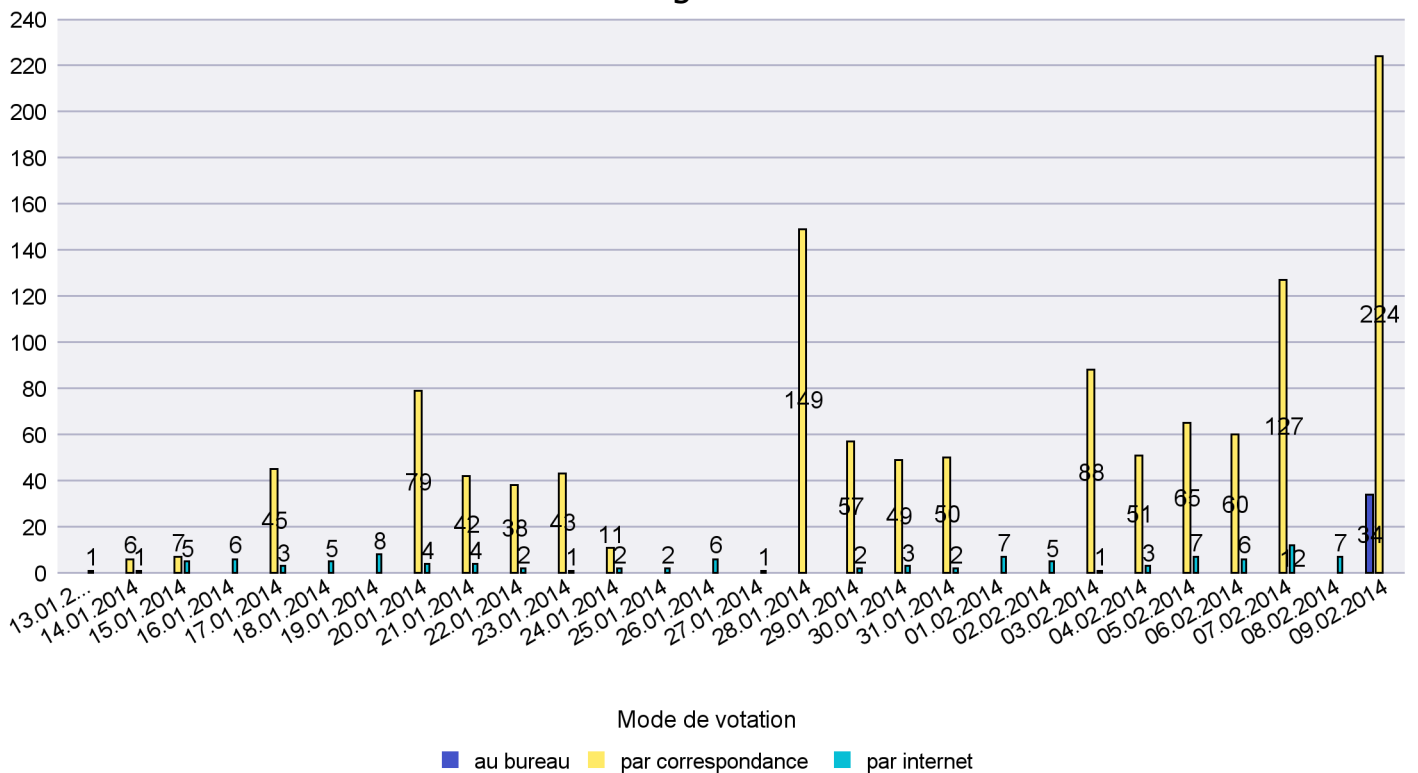

Mode de vote par classe d'âge

Jours d'enregistrement des votes

Scrutin : 09.02.2014

Commune : Rochefort

Mode de vote par classe d'âge

Jours d'enregistrement des votes

Scrutin : 09.02.2014

Commune : Saint-Aubin-Sauges

Mode de vote par classe d'âge

Jours d'enregistrement des votes

Canton de Neuchâtel - Statistique du mode de vote

Date : 11.02.2014

Scrutin : 09.02.2014

Commune : Saint-Blaise

Mode de vote par classe d'âge

Jours d'enregistrement des votes

Scrutin : 09.02.2014

Commune : Valangin

Mode de vote par classe d'âge

Jours d'enregistrement des votes

Canton de Neuchâtel - Statistique du mode de vote

Date : 11.02.2014

Scrutin : 09.02.2014

Commune : Val-de-Ruz