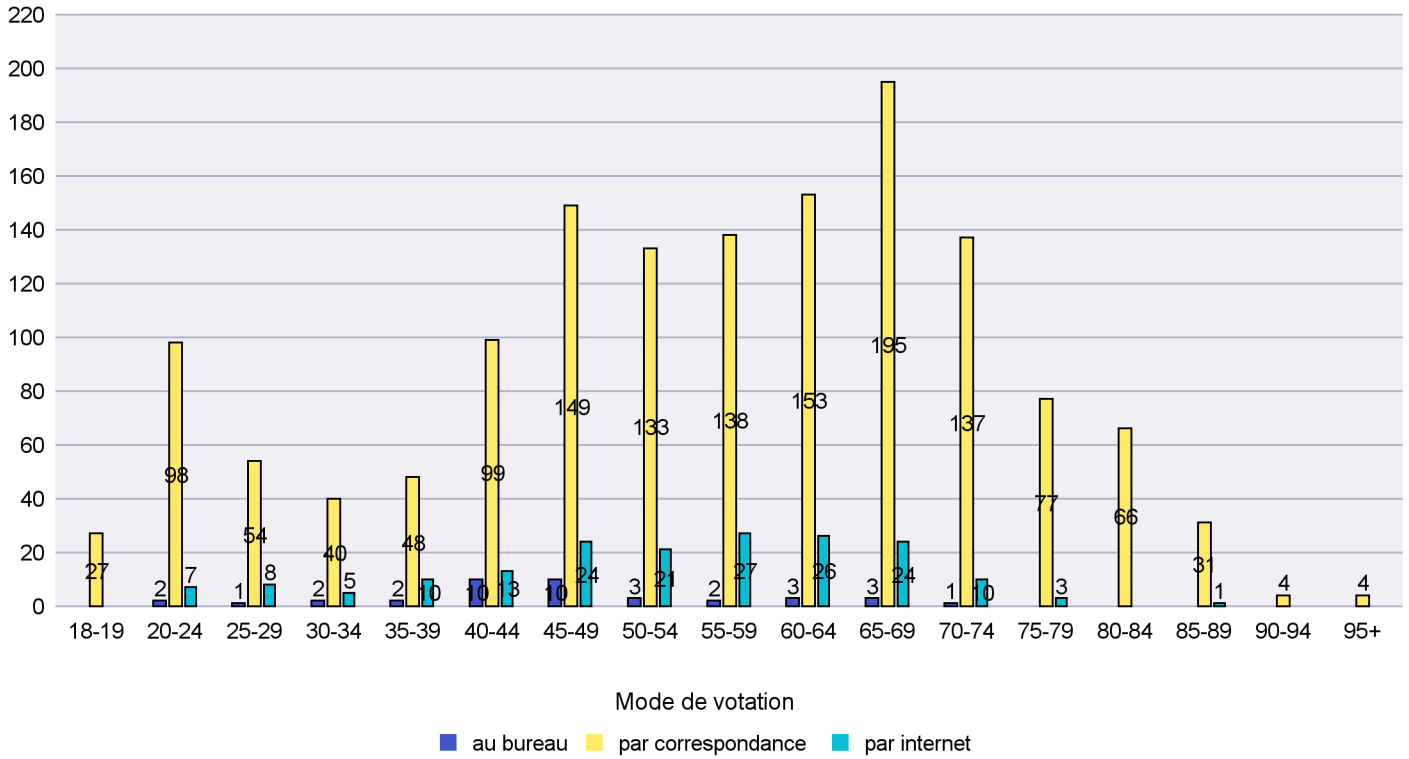

Commune : La Chaux-du-Milieu

Mode de vote par classe d'âge

Jours d'enregistrement des votes

Canton de Neuchâtel - Statistique du mode de vote

Date : 11.02.2014

Scrutin : 09.02.2014

Commune : La Côte-aux-Fées

Mode de vote par classe d'âge

Jours d'enregistrement des votes

Scrutin : 09.02.2014

Commune : La Sagne

Mode de vote par classe d'âge

Jours d'enregistrement des votes

Scrutin : 09.02.2014

Commune : La Tène

Mode de vote par classe d'âge

Jours d'enregistrement des votes

Scrutin : 09.02.2014

Commune : Le Cerneux-Péquignot

Mode de vote par classe d'âge

Jours d'enregistrement des votes

Scrutin : 09.02.2014

Commune : Le Landeron

Mode de vote par classe d'âge

Jours d'enregistrement des votes

Scrutin : 09.02.2014

Commune : Le Locle

Mode de vote par classe d'âge

Jours d'enregistrement des votes

Scrutin : 09.02.2014

Commune : Les Brenets