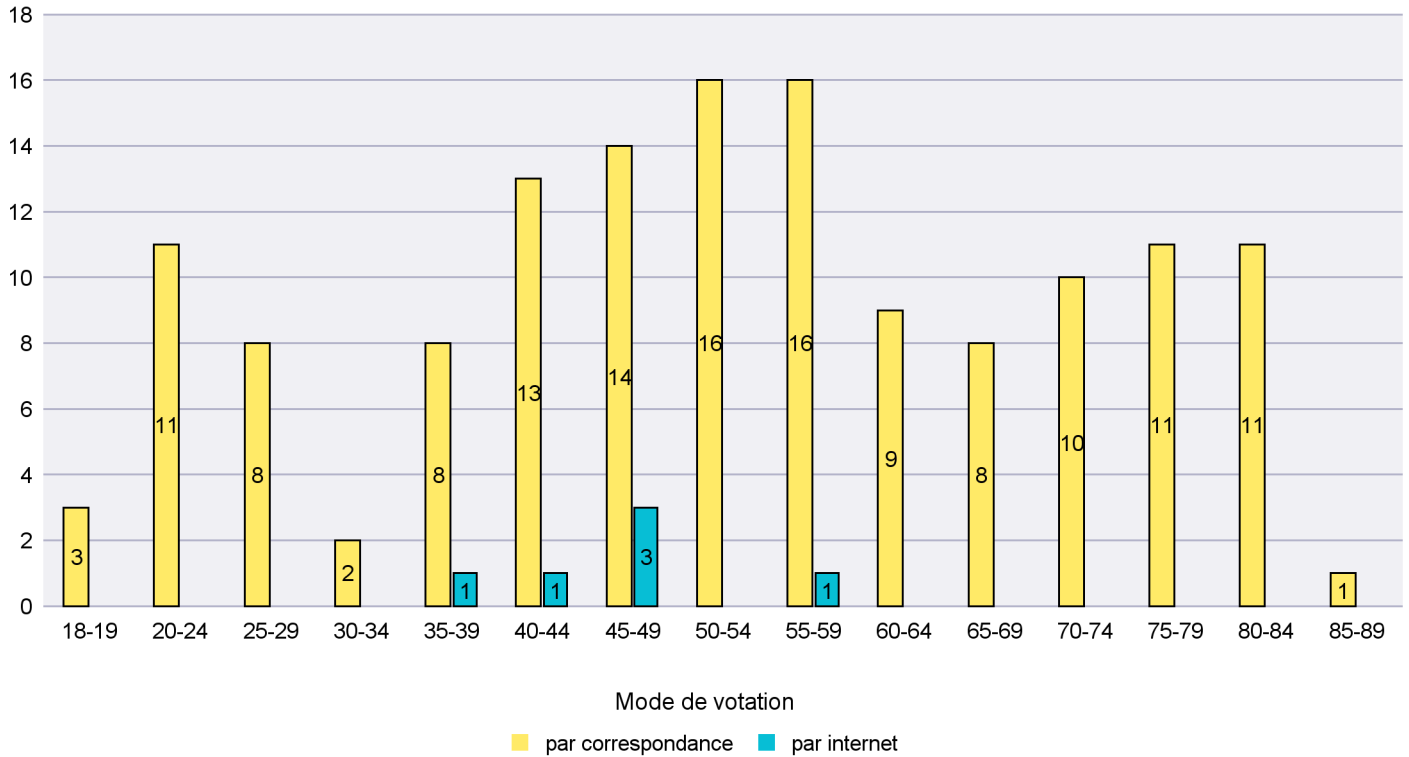

Mode de vote par classe d'âge

Jours d'enregistrement des votes

Scrutin : 09.02.2014

Commune : La Sagne

Mode de vote par classe d'âge

Jours d'enregistrement des votes

Scrutin : 09.02.2014

Commune : La Tène

Mode de vote par classe d'âge

Jours d'enregistrement des votes

Scrutin : 09.02.2014

Commune : Le Cerneux-Péquignot

Mode de vote par classe d'âge

Jours d'enregistrement des votes

Scrutin : 09.02.2014

Commune : Le Landeron

Mode de vote par classe d'âge

Jours d'enregistrement des votes

Scrutin : 09.02.2014

Commune : Le Locle

Mode de vote par classe d'âge

Jours d'enregistrement des votes

Scrutin : 09.02.2014

Commune : Les Brenets