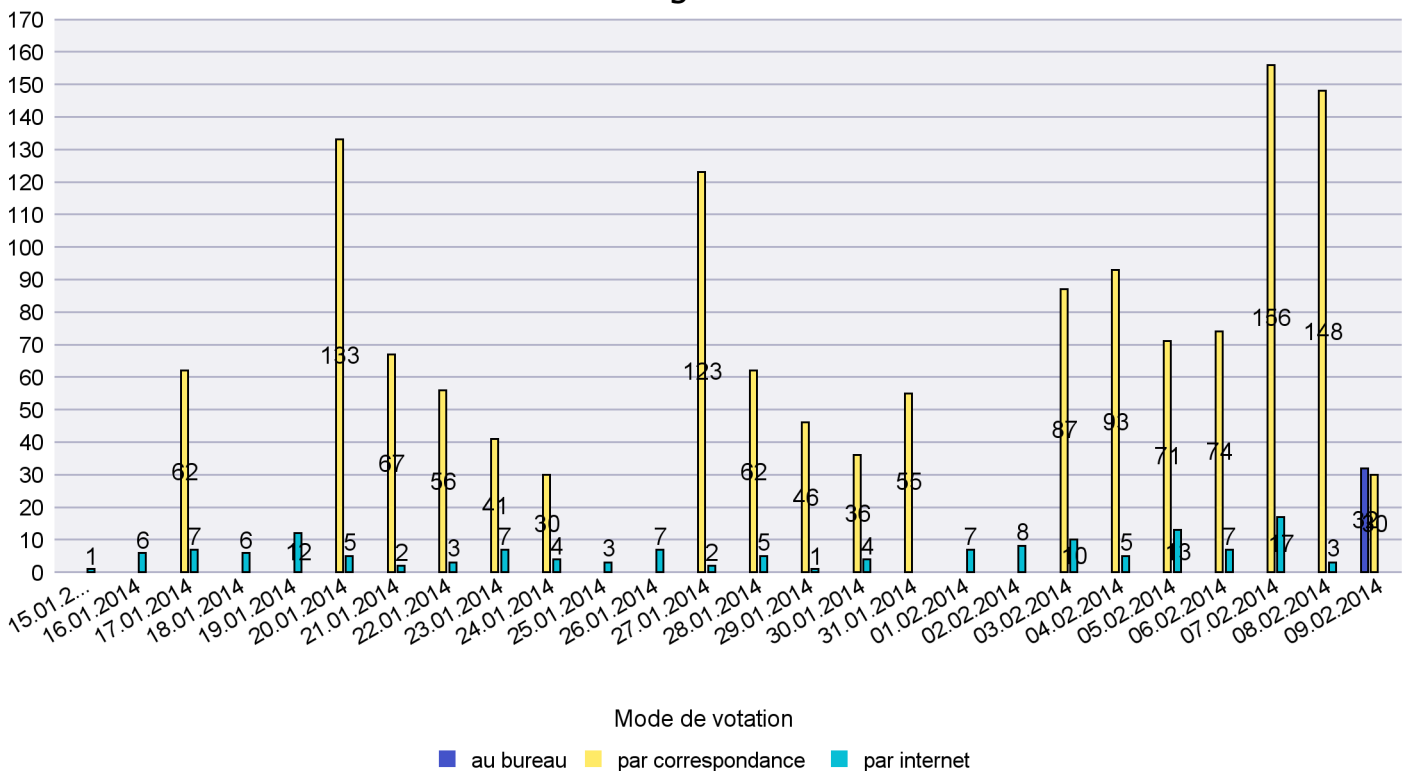

Scrutin : 09.02.2014

Commune : Bevaix

Mode de vote par classe d'âge

Jours d'enregistrement des votes

Scrutin : 09.02.2014

Commune : Boudry

Mode de vote par classe d'âge

Jours d'enregistrement des votes

Scrutin : 09.02.2014

Commune : Brot-Dessous

Mode de vote par classe d'âge

Jours d'enregistrement des votes

Scrutin : 09.02.2014

Commune : Brot-Plamboz

Mode de vote par classe d'âge

Jours d'enregistrement des votes