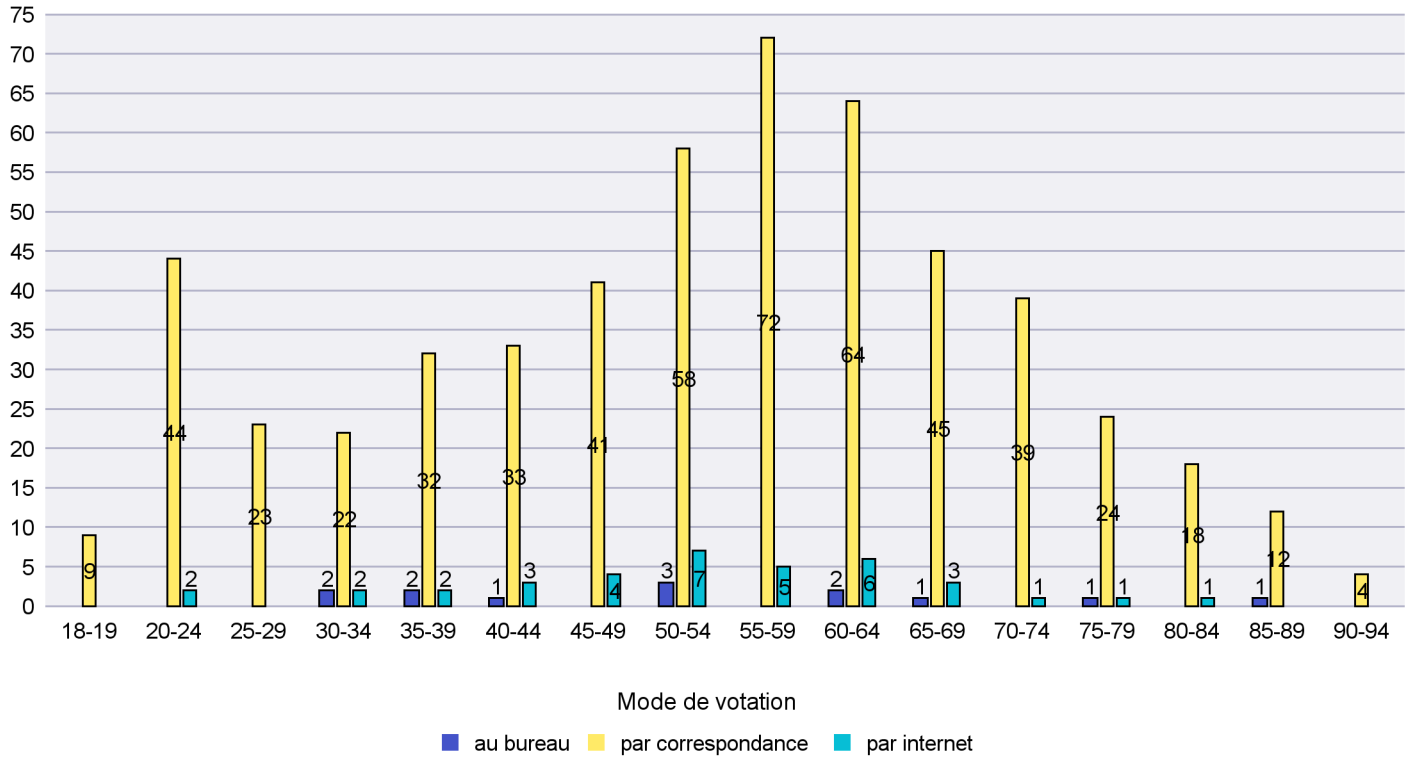

Mode de vote par classe d'âge

Jours d'enregistrement des votes

Scrutin : 09.02.2014

Commune : Cornaux

Mode de vote par classe d'âge

Jours d'enregistrement des votes

Scrutin : 09.02.2014

Commune : Cortaillod

Mode de vote par classe d'âge

Jours d'enregistrement des votes

Scrutin : 09.02.2014

Commune : Cressier

Mode de vote par classe d'âge

Jours d'enregistrement des votes

Canton de Neuchâtel - Statistique du mode de vote