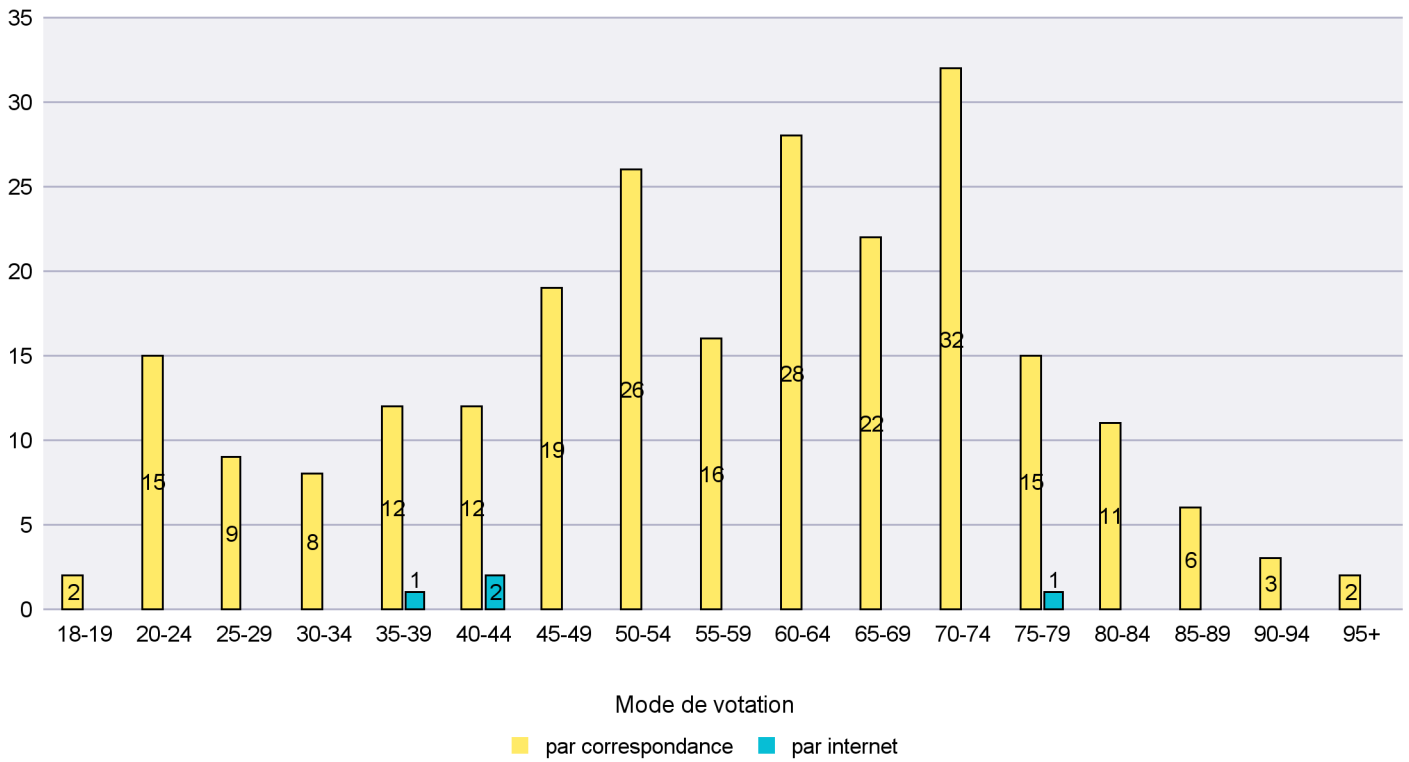

Commune : La Brévine

Mode de vote par classe d'âge

Jours d'enregistrement des votes

Scrutin : 09.02.2014

Commune : La Chaux-de-Fonds

Mode de vote par classe d'âge

Jours d'enregistrement des votes

Scrutin : 09.02.2014

Commune : La Chaux-du-Milieu

Mode de vote par classe d'âge

Jours d'enregistrement des votes

Canton de Neuchâtel - Statistique du mode de vote

Date : 11.02.2014

Scrutin : 09.02.2014

Commune : La Côte-aux-Fées

Mode de vote par classe d'âge

Jours d'enregistrement des votes

Scrutin : 09.02.2014

Commune : La Sagne

Mode de vote par classe d'âge

Jours d'enregistrement des votes

Scrutin : 09.02.2014

Commune : La Tène