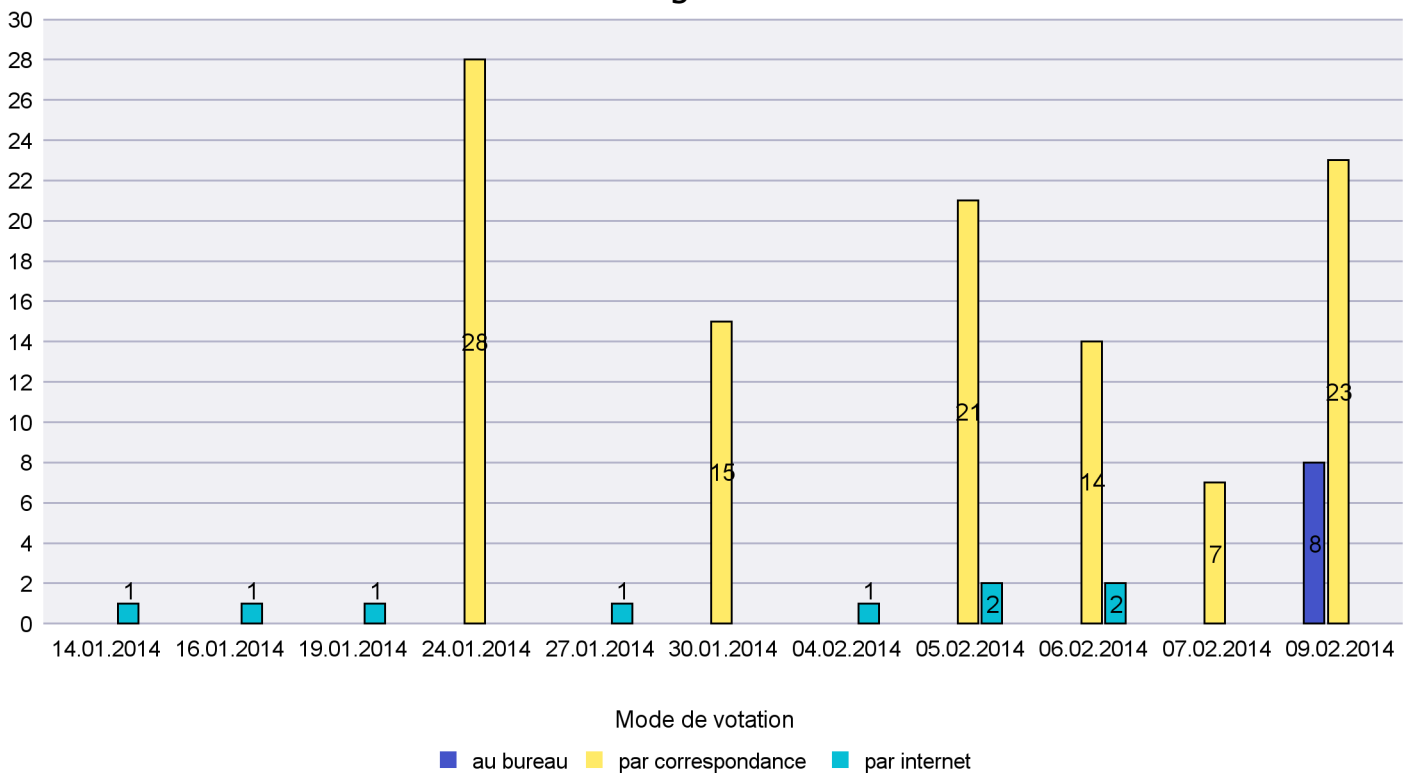

Date : 11.02.2014

Scrutin : 09.02.2014

Commune : Enges

Mode de vote par classe d'âge

Jours d'enregistrement des votes

Scrutin : 09.02.2014

Commune : Fresens

Mode de vote par classe d'âge

Jours d'enregistrement des votes

Canton de Neuchâtel - Statistique du mode de vote

Date : 11.02.2014

Scrutin : 09.02.2014

Commune : Gorgier

Mode de vote par classe d'âge

Jours d'enregistrement des votes

Canton de Neuchâtel - Statistique du mode de vote