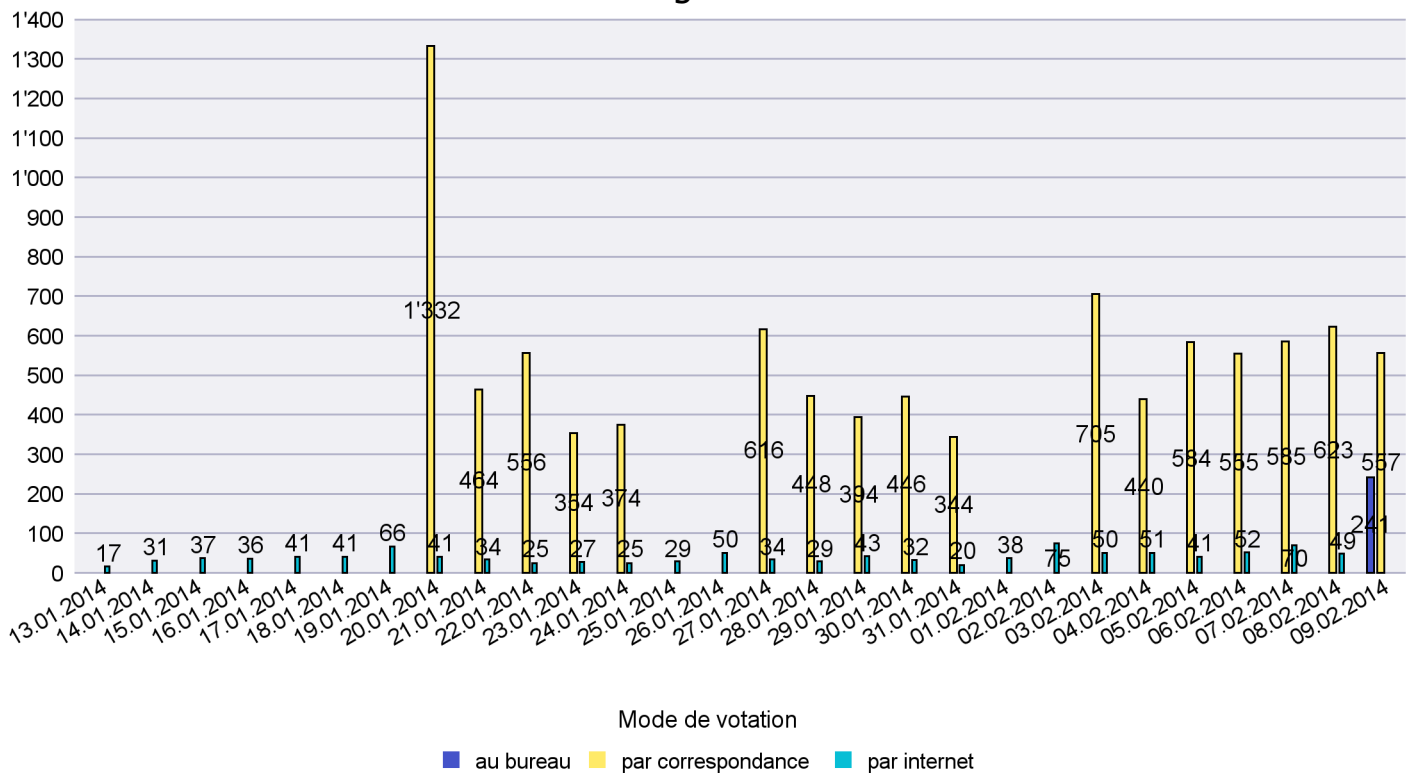

Mode de vote par classe d'âge

Jours d'enregistrement des votes

Scrutin : 09.02.2014

Commune : Les Verrières

Mode de vote par classe d'âge

Jours d'enregistrement des votes

Scrutin : 09.02.2014

Commune : Lignières

Mode de vote par classe d'âge

Jours d'enregistrement des votes

Scrutin : 09.02.2014

Commune : Milvignes

Mode de vote par classe d'âge

Jours d'enregistrement des votes

Scrutin : 09.02.2014

Commune : Montalchez

Mode de vote par classe d'âge

Jours d'enregistrement des votes

Scrutin : 09.02.2014

Commune : Neuchâtel

Mode de vote par classe d'âge

Jours d'enregistrement des votes

Scrutin : 09.02.2014

Commune : Peseux

Mode de vote par classe d'âge

Jours d'enregistrement des votes

Scrutin : 09.02.2014

Commune : Rochefort

Mode de vote par classe d'âge

Jours d'enregistrement des votes

Scrutin : 09.02.2014

Commune : Saint-Aubin-Sauges