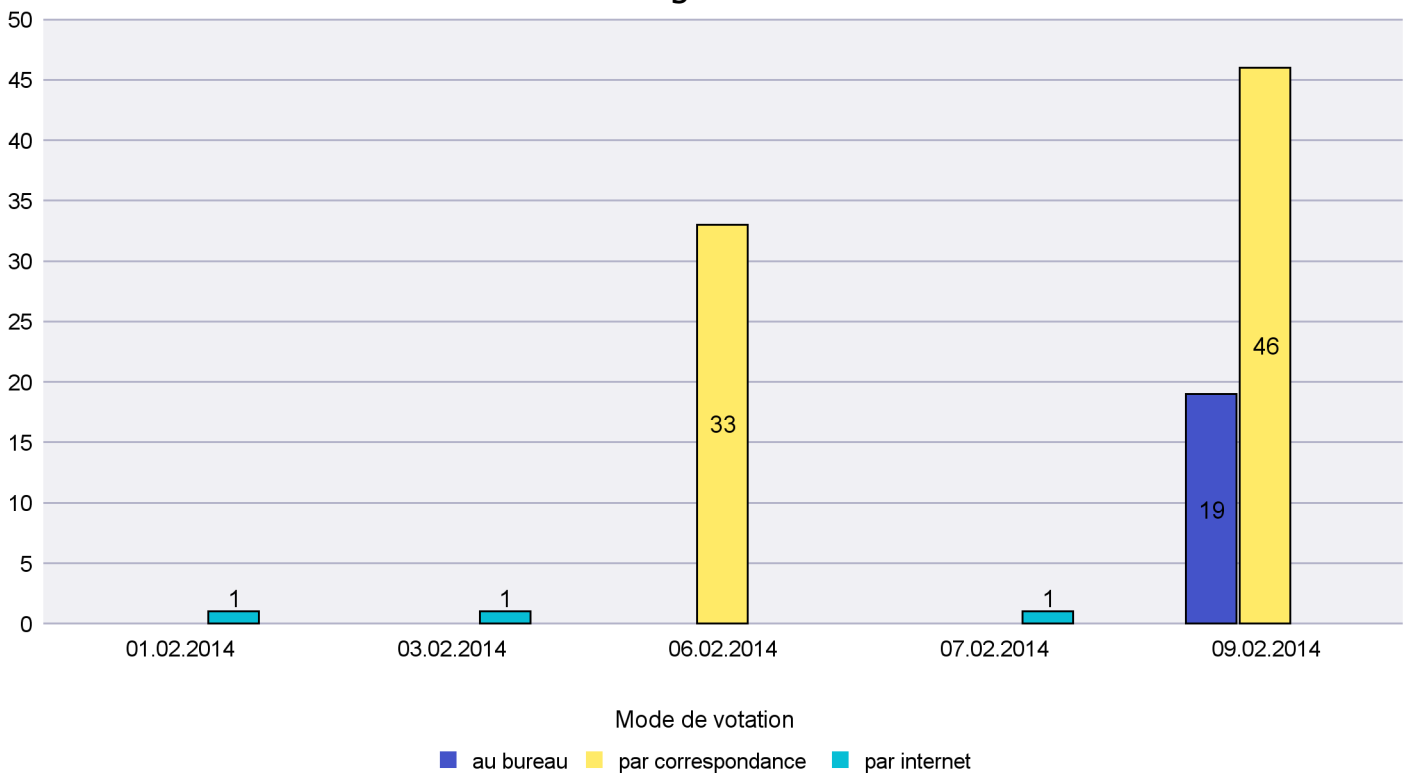

Mode de vote par classe d'âge

Jours d'enregistrement des votes

Scrutin : 09.02.2014

Commune : Les Verrières

Mode de vote par classe d'âge

Jours d'enregistrement des votes

Scrutin : 09.02.2014

Commune : Lignières

Mode de vote par classe d'âge

Jours d'enregistrement des votes

Scrutin : 09.02.2014

Commune : Milvignes

Mode de vote par classe d'âge

Jours d'enregistrement des votes

Scrutin : 09.02.2014

Commune : Montalchez

Mode de vote par classe d'âge

Jours d'enregistrement des votes

Scrutin : 09.02.2014

Commune : Neuchâtel

Mode de vote par classe d'âge

Jours d'enregistrement des votes

Scrutin : 09.02.2014

Commune : Peseux