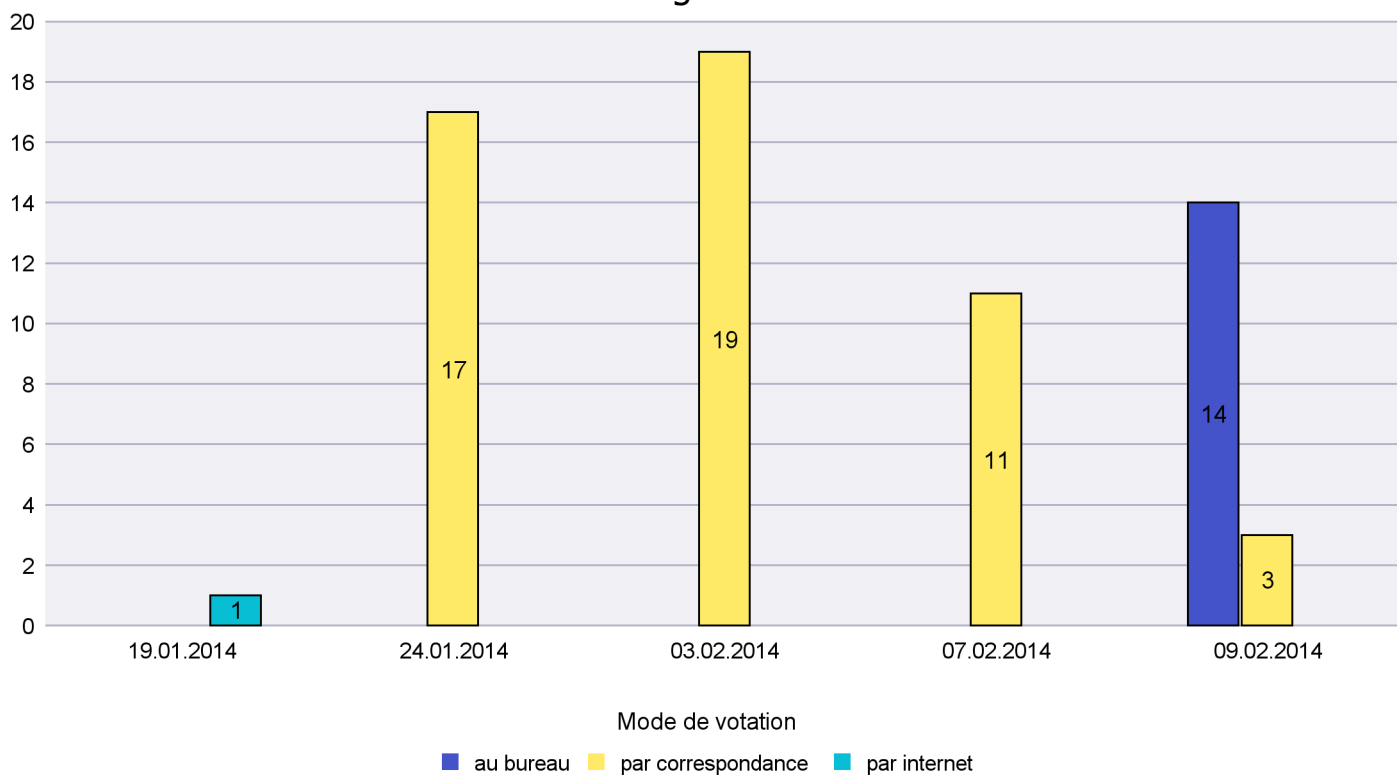

Scrutin : 09.02.2014

Commune : Bevaix

Mode de vote par classe d'âge

Jours d'enregistrement des votes

Scrutin : 09.02.2014

Commune : Boudry

Mode de vote par classe d'âge

Jours d'enregistrement des votes

Scrutin : 09.02.2014

Commune : Brot-Dessous

Mode de vote par classe d'âge

Jours d'enregistrement des votes

Scrutin : 09.02.2014

Commune : Brot-Plamboz

Mode de vote par classe d'âge

Jours d'enregistrement des votes