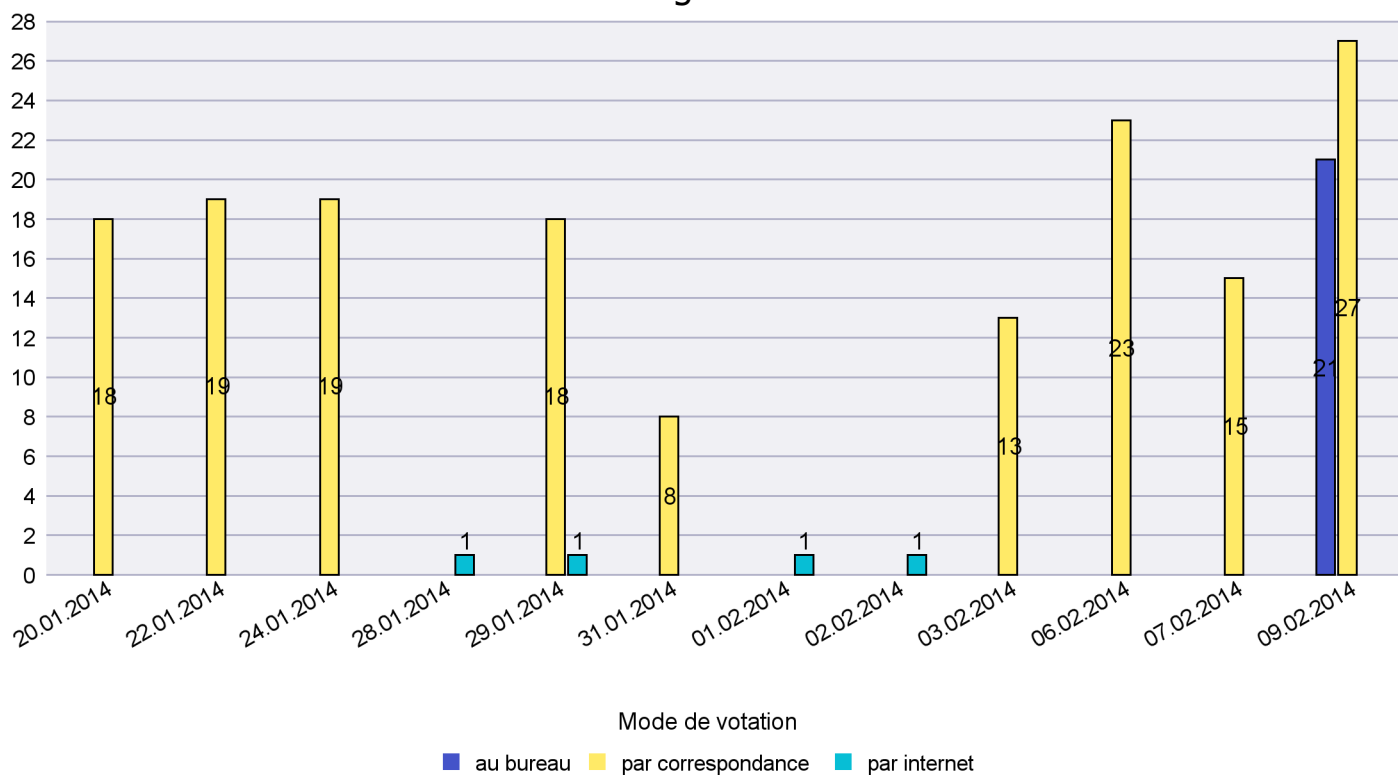

Mode de vote par classe d'âge

Jours d'enregistrement des votes

Scrutin : 09.02.2014

Commune : Rochefort

Mode de vote par classe d'âge

Jours d'enregistrement des votes

Scrutin : 09.02.2014

Commune : Saint-Aubin-Sauges

Mode de vote par classe d'âge

Jours d'enregistrement des votes

Canton de Neuchâtel - Statistique du mode de vote

Date : 11.02.2014

Scrutin : 09.02.2014

Commune : Saint-Blaise

Mode de vote par classe d'âge

Jours d'enregistrement des votes

Scrutin : 09.02.2014

Commune : Valangin

Mode de vote par classe d'âge

Jours d'enregistrement des votes

Canton de Neuchâtel - Statistique du mode de vote

Date : 11.02.2014

Scrutin : 09.02.2014

Commune : Val-de-Ruz