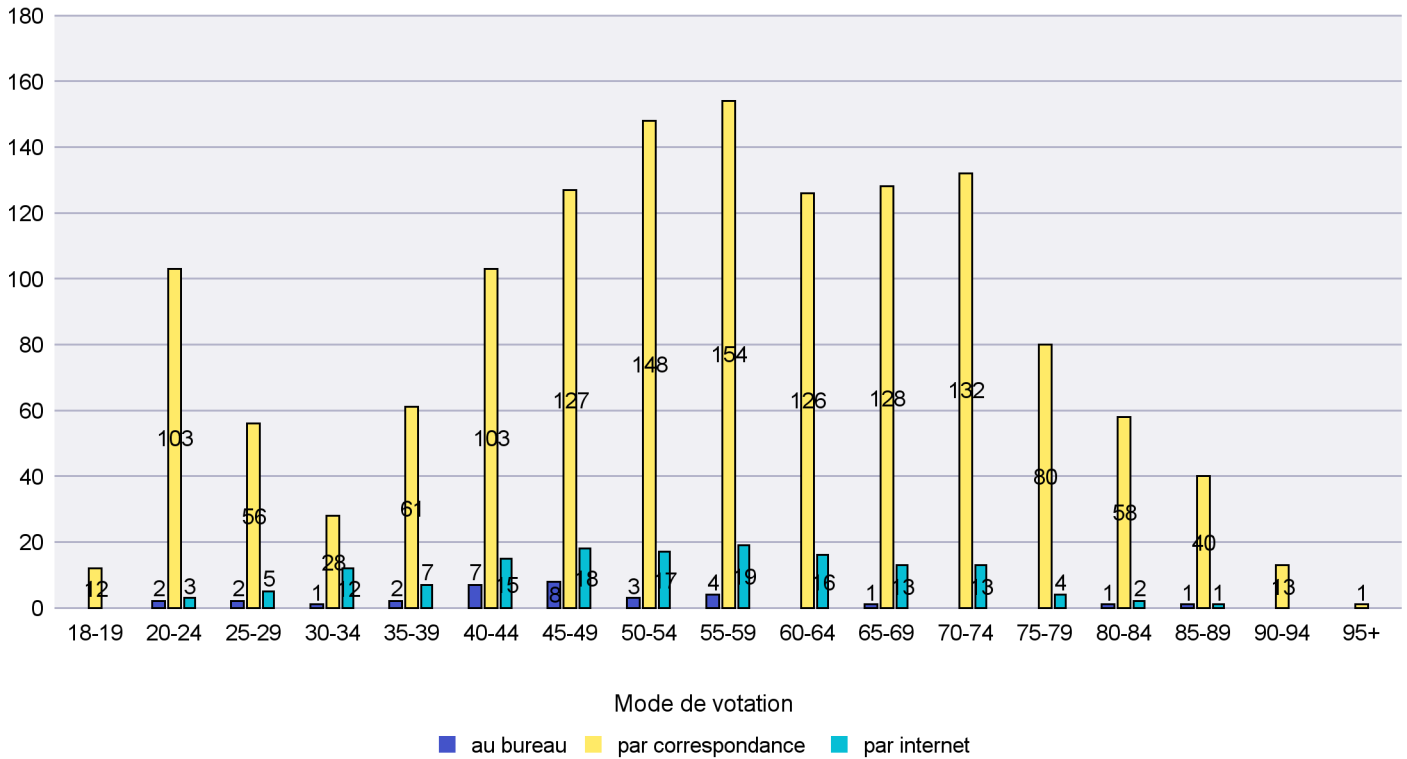

Scrutin : 09.02.2014

Commune : Bevaix

Mode de vote par classe d'âge

Jours d'enregistrement des votes

Scrutin : 09.02.2014

Commune : Boudry

Mode de vote par classe d'âge

Jours d'enregistrement des votes

Scrutin : 09.02.2014

Commune : Brot-Dessous

Mode de vote par classe d'âge

Jours d'enregistrement des votes

Scrutin : 09.02.2014

Commune : Brot-Plamboz

Mode de vote par classe d'âge

Jours d'enregistrement des votes