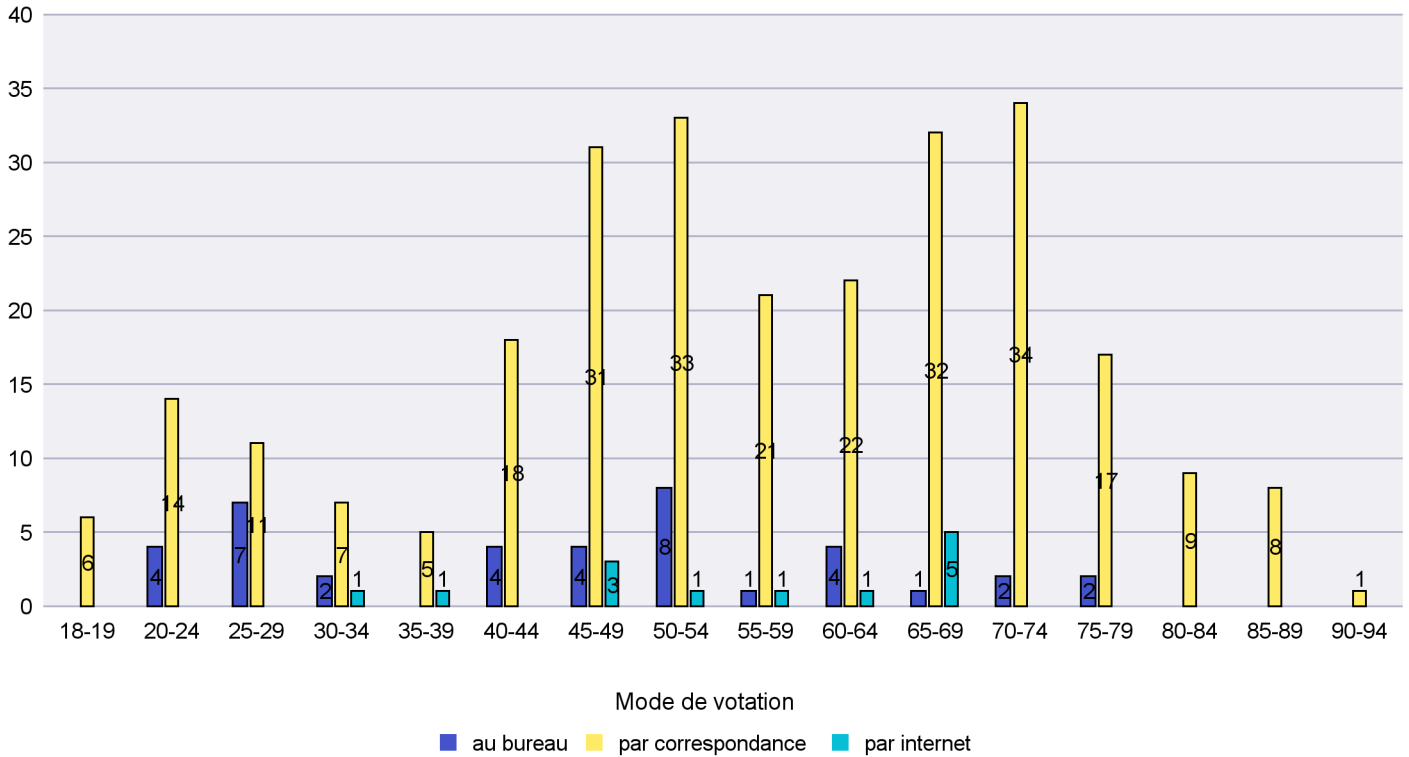

Jours d'enregistrement des votes

Canton de Neuchâtel - Statistique du mode de vote

Date : 11.02.2014

Scrutin : 09.02.2014

Commune : Gorgier

Mode de vote par classe d'âge

Jours d'enregistrement des votes

Canton de Neuchâtel - Statistique du mode de vote

Date : 11.02.2014

Scrutin : 09.02.2014

Commune : Hauterive

Mode de vote par classe d'âge

Jours d'enregistrement des votes

Canton de Neuchâtel - Statistique du mode de vote

Date : 11.02.2014

Scrutin : 09.02.2014

Commune : La Brévine

Mode de vote par classe d'âge

Jours d'enregistrement des votes

Scrutin : 09.02.2014

Commune : La Chaux-de-Fonds

Mode de vote par classe d'âge

Jours d'enregistrement des votes

Scrutin : 09.02.2014