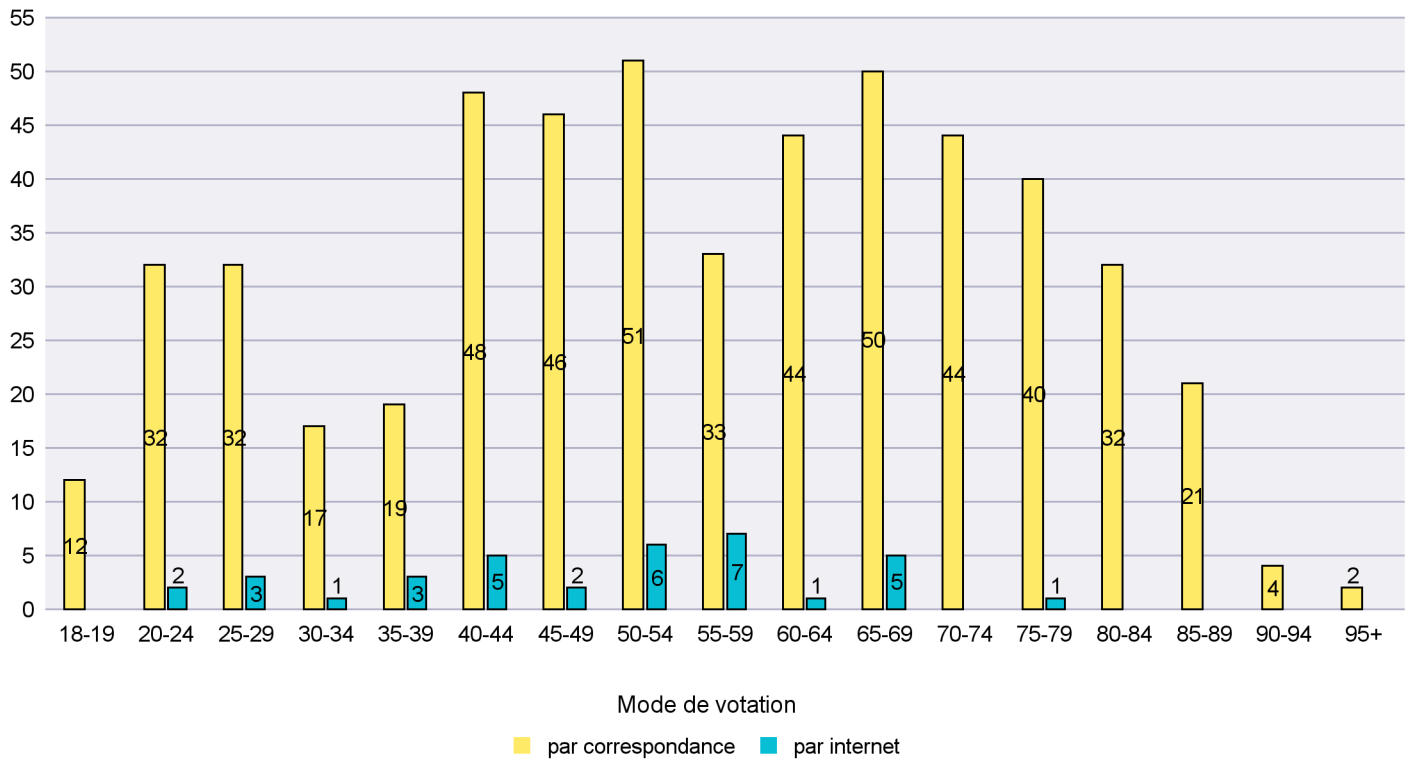

Mode de vote par classe d'âge

Jours d'enregistrement des votes

Scrutin : 09.02.2014

Commune : Le Locle

Mode de vote par classe d'âge

Jours d'enregistrement des votes

Scrutin : 09.02.2014

Commune : Les Brenets

Mode de vote par classe d'âge

Jours d'enregistrement des votes

Scrutin : 09.02.2014

Commune : Les Planchettes

Mode de vote par classe d'âge

Jours d'enregistrement des votes

Scrutin : 09.02.2014

Commune : Les Ponts-de-Martel

Mode de vote par classe d'âge

Jours d'enregistrement des votes

Scrutin : 09.02.2014

Commune : Les Verrières

Mode de vote par classe d'âge

Jours d'enregistrement des votes

Scrutin : 09.02.2014

Commune : Lignières