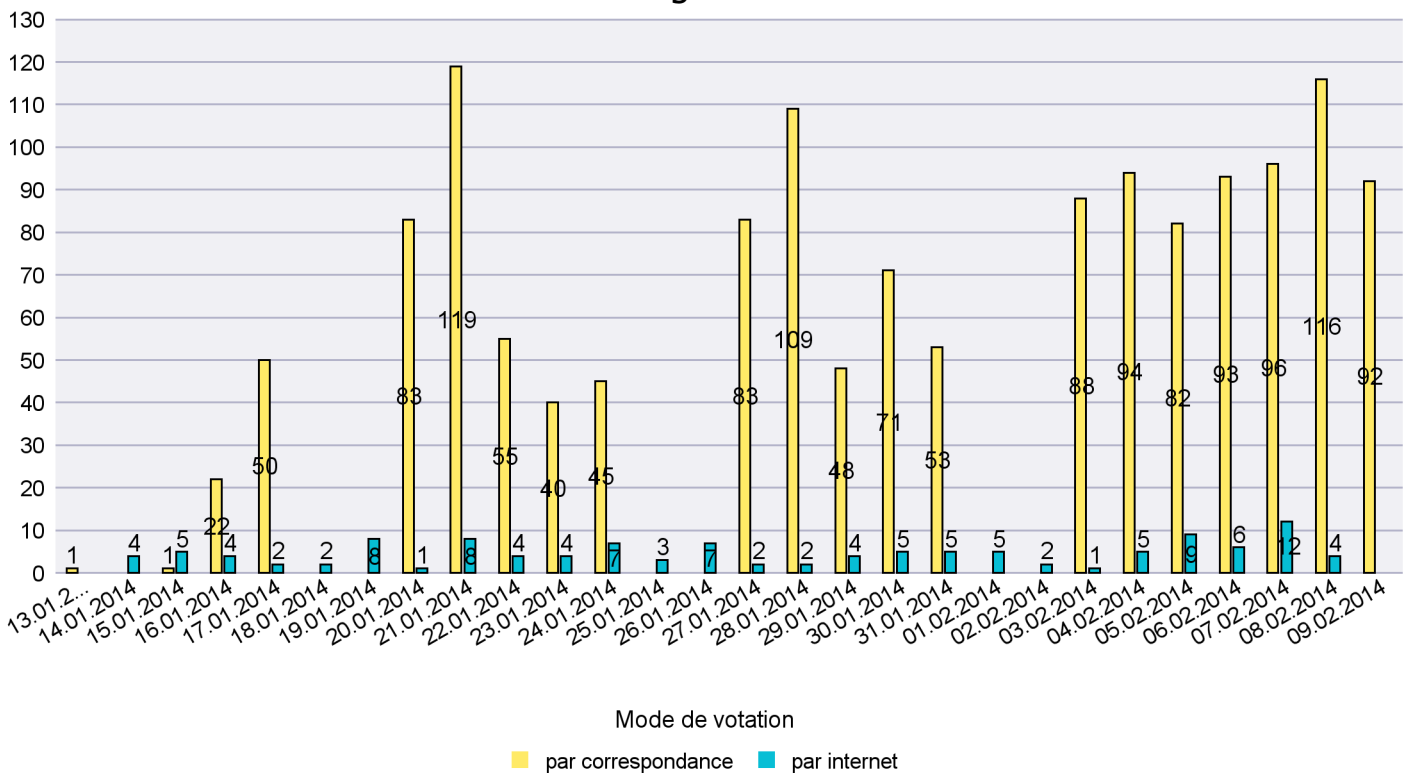

Mode de vote par classe d'âge

Jours d'enregistrement des votes

Scrutin : 09.02.2014

Commune : La Sagne

Mode de vote par classe d'âge

Jours d'enregistrement des votes

Scrutin : 09.02.2014

Commune : La Tène

Mode de vote par classe d'âge

Jours d'enregistrement des votes

Scrutin : 09.02.2014

Commune : Le Cerneux-Péquignot

Mode de vote par classe d'âge

Jours d'enregistrement des votes

Scrutin : 09.02.2014

Commune : Le Landeron

Mode de vote par classe d'âge

Jours d'enregistrement des votes

Scrutin : 09.02.2014

Commune : Le Locle

Mode de vote par classe d'âge

Jours d'enregistrement des votes

Scrutin : 09.02.2014

Commune : Les Brenets

Mode de vote par classe d'âge

Jours d'enregistrement des votes

Scrutin : 09.02.2014

Commune : Les Planchettes

Mode de vote par classe d'âge

Jours d'enregistrement des votes

Scrutin : 09.02.2014

Commune : Les Ponts-de-Martel