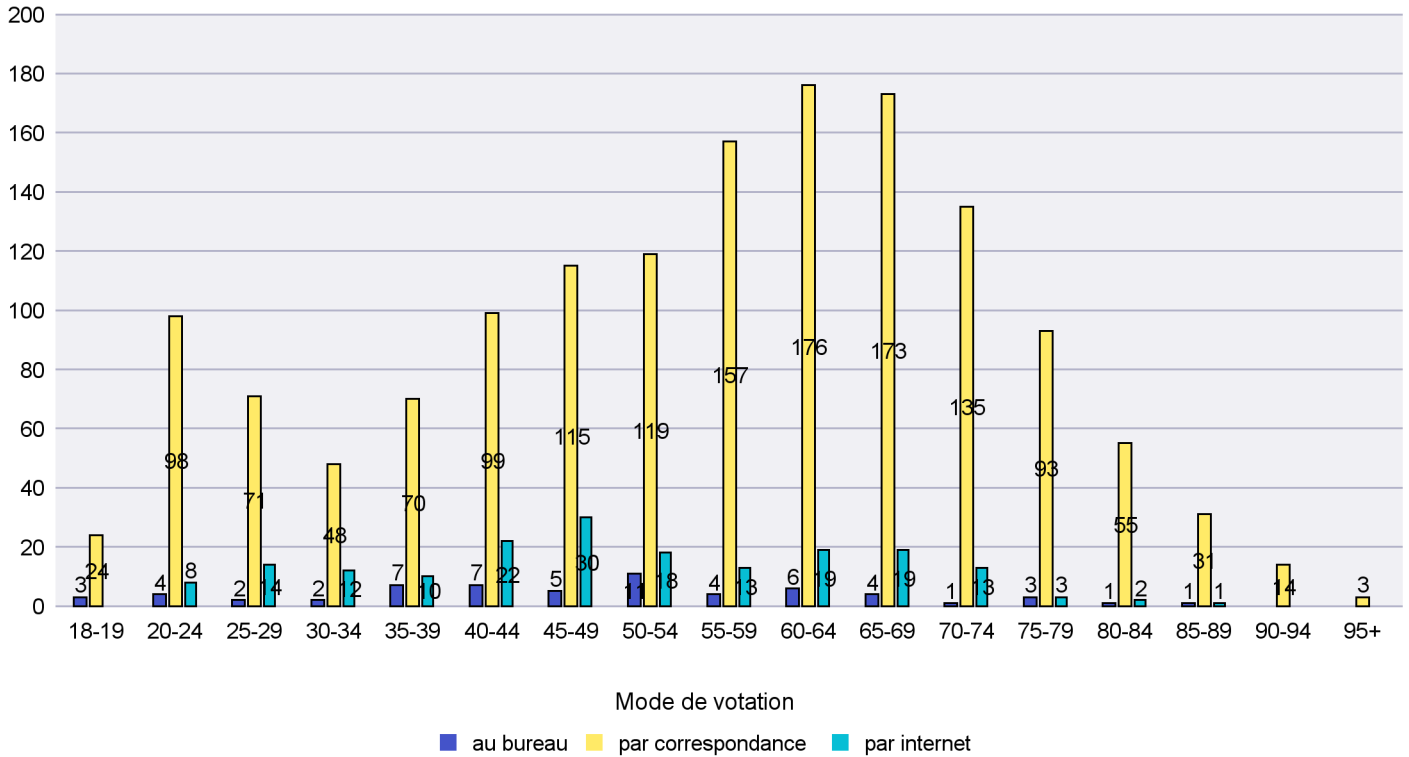

Scrutin : 09.02.2014

Commune : Bevaix

Mode de vote par classe d'âge

Jours d'enregistrement des votes

Scrutin : 09.02.2014

Commune : Boudry

Mode de vote par classe d'âge

Jours d'enregistrement des votes

Scrutin : 09.02.2014

Commune : Brot-Dessous

Mode de vote par classe d'âge

Jours d'enregistrement des votes

Scrutin : 09.02.2014

Commune : Brot-Plamboz

Mode de vote par classe d'âge

Jours d'enregistrement des votes