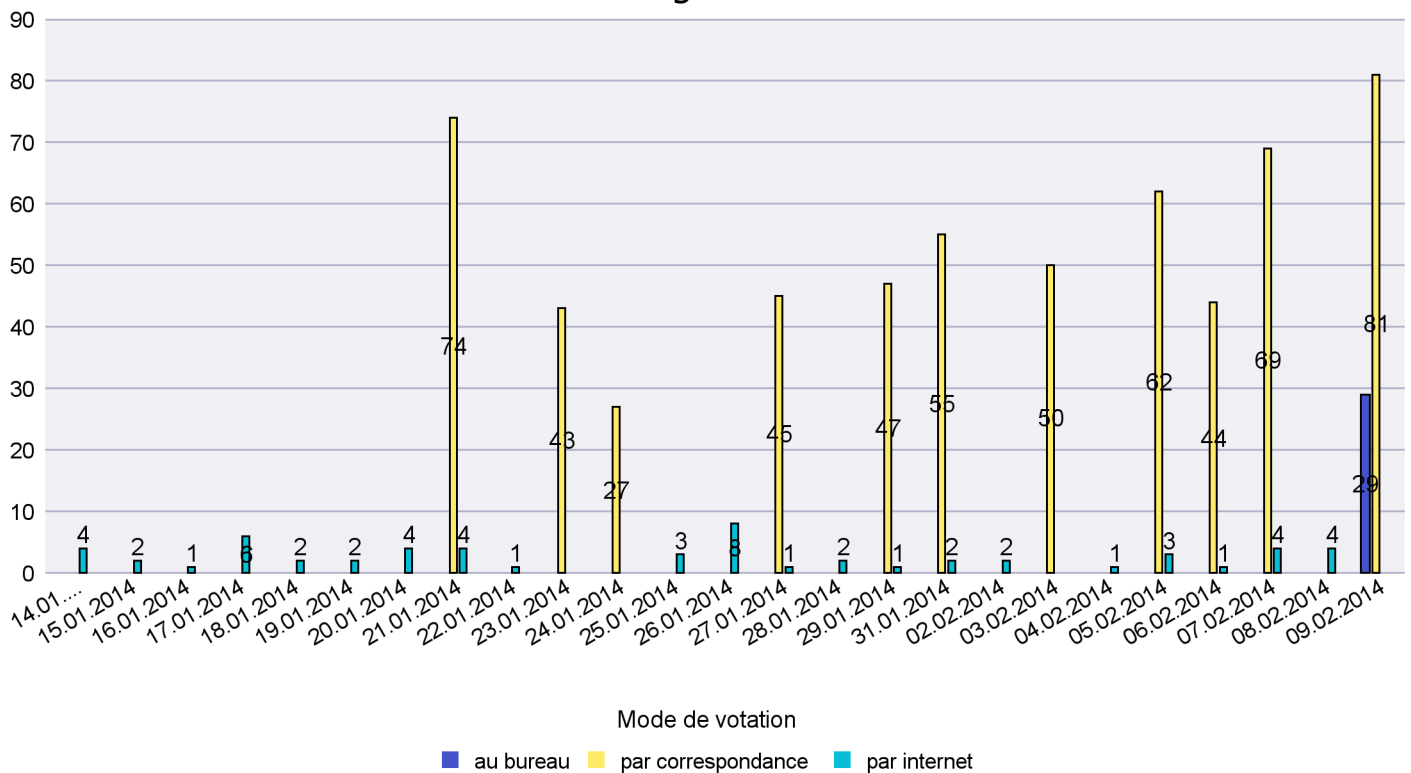

Mode de vote par classe d'âge

Jours d'enregistrement des votes

Scrutin : 09.02.2014

Commune : Cornaux

Mode de vote par classe d'âge

Jours d'enregistrement des votes

Scrutin : 09.02.2014

Commune : Cortaillod

Mode de vote par classe d'âge

Jours d'enregistrement des votes

Scrutin : 09.02.2014

Commune : Cressier

Mode de vote par classe d'âge

Jours d'enregistrement des votes

Canton de Neuchâtel - Statistique du mode de vote

Date : 11.02.2014

Scrutin : 09.02.2014

Commune : Enges

Mode de vote par classe d'âge

Jours d'enregistrement des votes

Scrutin : 09.02.2014

Commune : Fresens

Mode de vote par classe d'âge