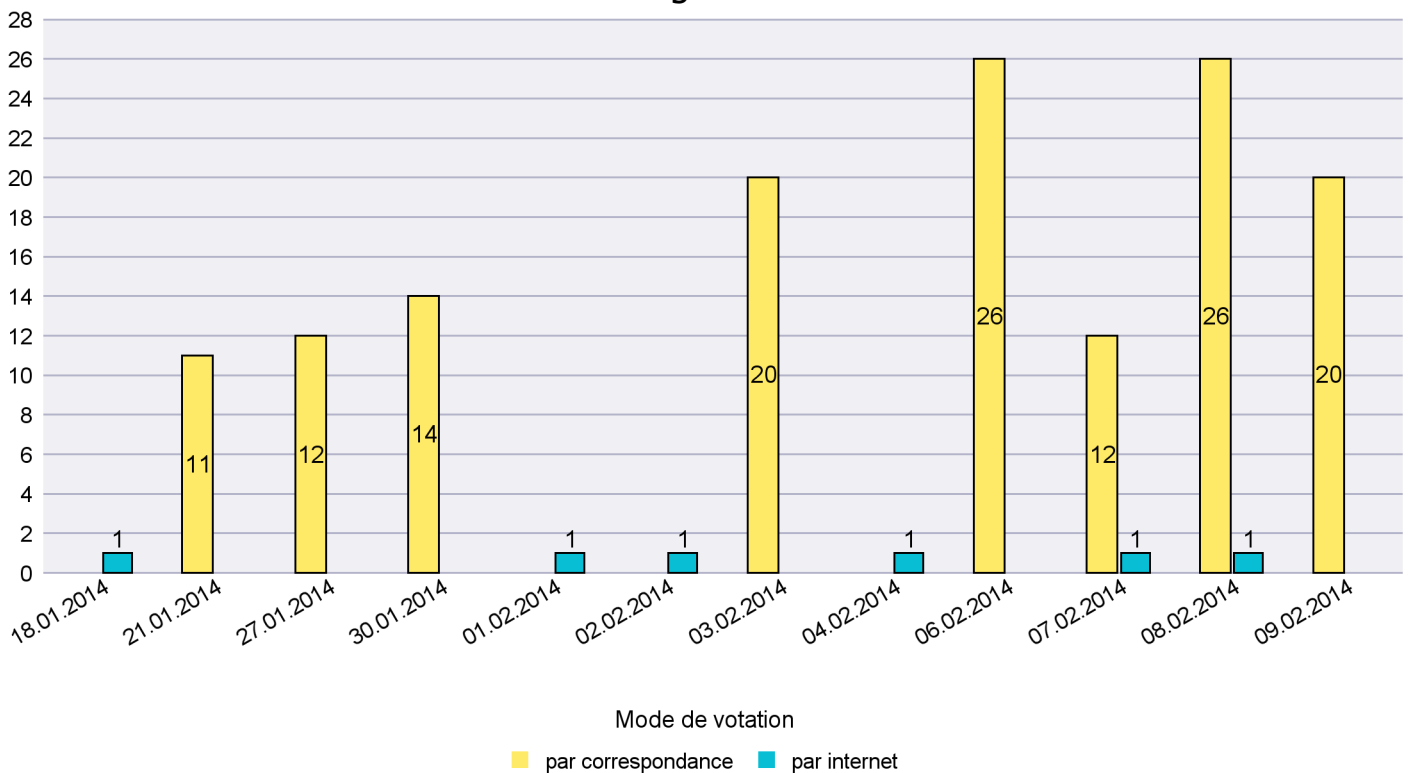

Mode de vote par classe d'âge

Jours d'enregistrement des votes

Scrutin : 09.02.2014

Commune : La Sagne

Mode de vote par classe d'âge

Jours d'enregistrement des votes

Scrutin : 09.02.2014

Commune : La Tène

Mode de vote par classe d'âge

Jours d'enregistrement des votes

Scrutin : 09.02.2014

Commune : Le Cerneux-Péquignot

Mode de vote par classe d'âge

Jours d'enregistrement des votes

Scrutin : 09.02.2014

Commune : Le Landeron

Mode de vote par classe d'âge

Jours d'enregistrement des votes

Scrutin : 09.02.2014

Commune : Le Locle

Mode de vote par classe d'âge

Jours d'enregistrement des votes

Scrutin : 09.02.2014

Commune : Les Brenets