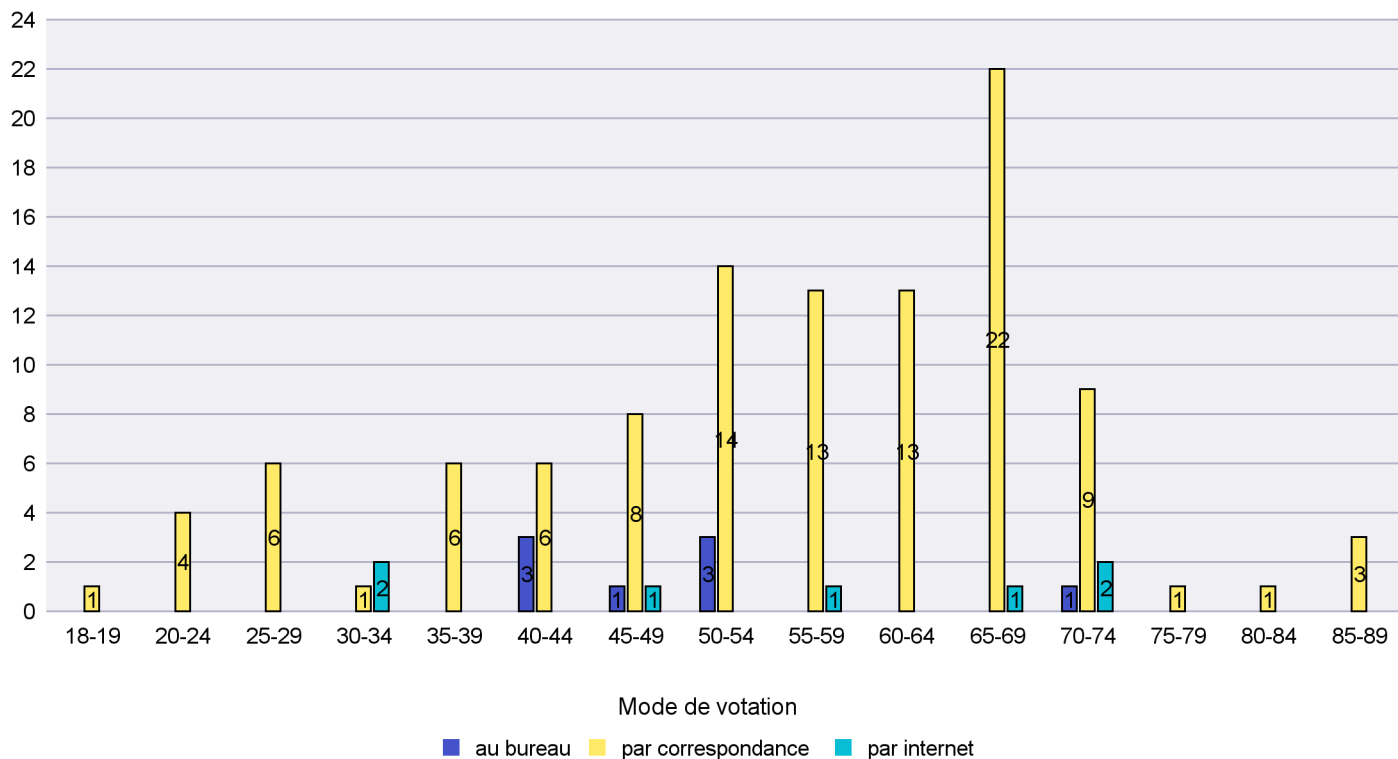

Scrutin : 09.02.2014

Commune : Valangin

Mode de vote par classe d'âge

Jours d'enregistrement des votes

Canton de Neuchâtel - Statistique du mode de vote

Date : 11.02.2014

Scrutin : 09.02.2014

Commune : Val-de-Ruz

Mode de vote par classe d'âge

Jours d'enregistrement des votes

Scrutin : 09.02.2014

Commune : Val-de-Travers

Mode de vote par classe d'âge

Jours d'enregistrement des votes

Canton de Neuchâtel - Statistique du mode de vote

Date : 11.02.2014

Scrutin : 09.02.2014

Commune : Vaumarcus

Mode de vote par classe d'âge

Jours d'enregistrement des votes