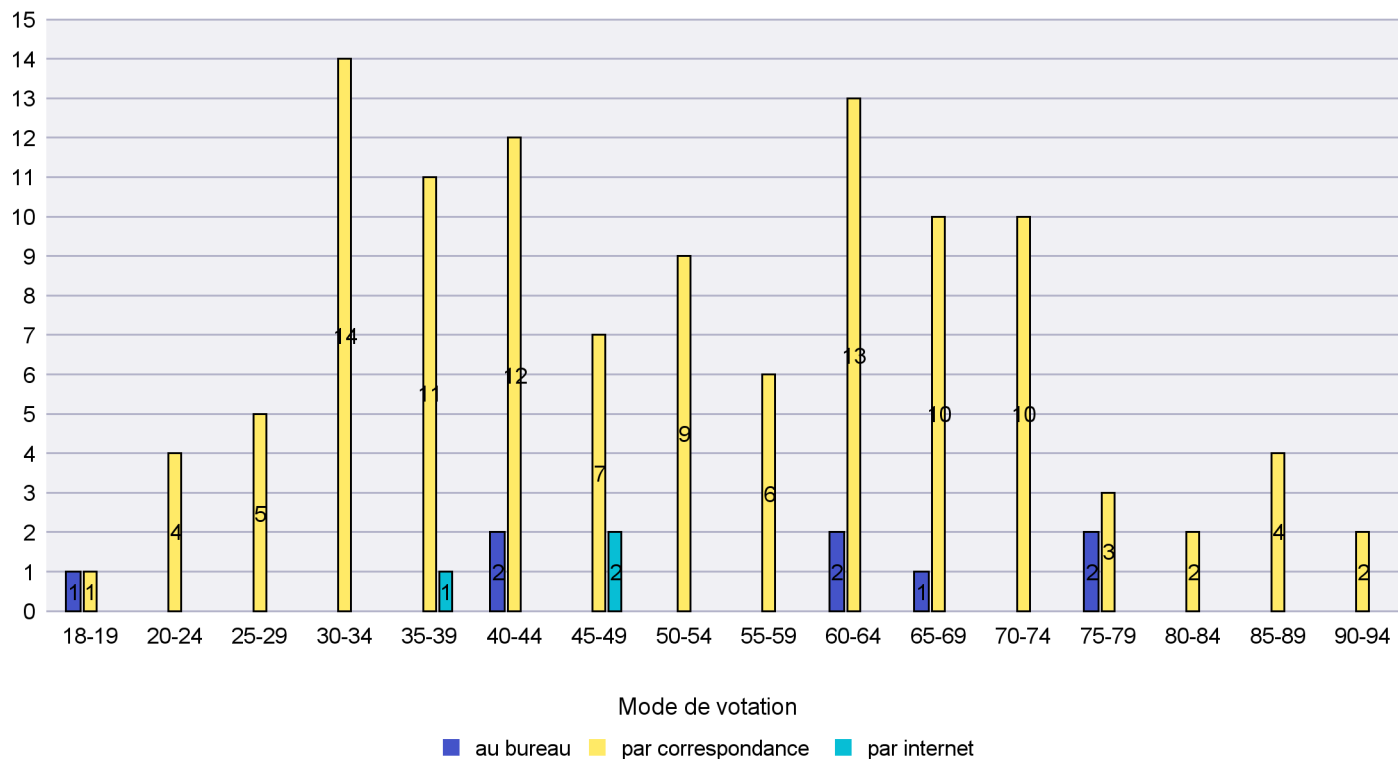

Date : 11.02.2014

Scrutin : 09.02.2014

Commune : Enges

Mode de vote par classe d'âge

Jours d'enregistrement des votes

Scrutin : 09.02.2014

Commune : Fresens

Mode de vote par classe d'âge

Jours d'enregistrement des votes

Canton de Neuchâtel - Statistique du mode de vote

Date : 11.02.2014

Scrutin : 09.02.2014

Commune : Gorgier

Mode de vote par classe d'âge

Jours d'enregistrement des votes

Canton de Neuchâtel - Statistique du mode de vote