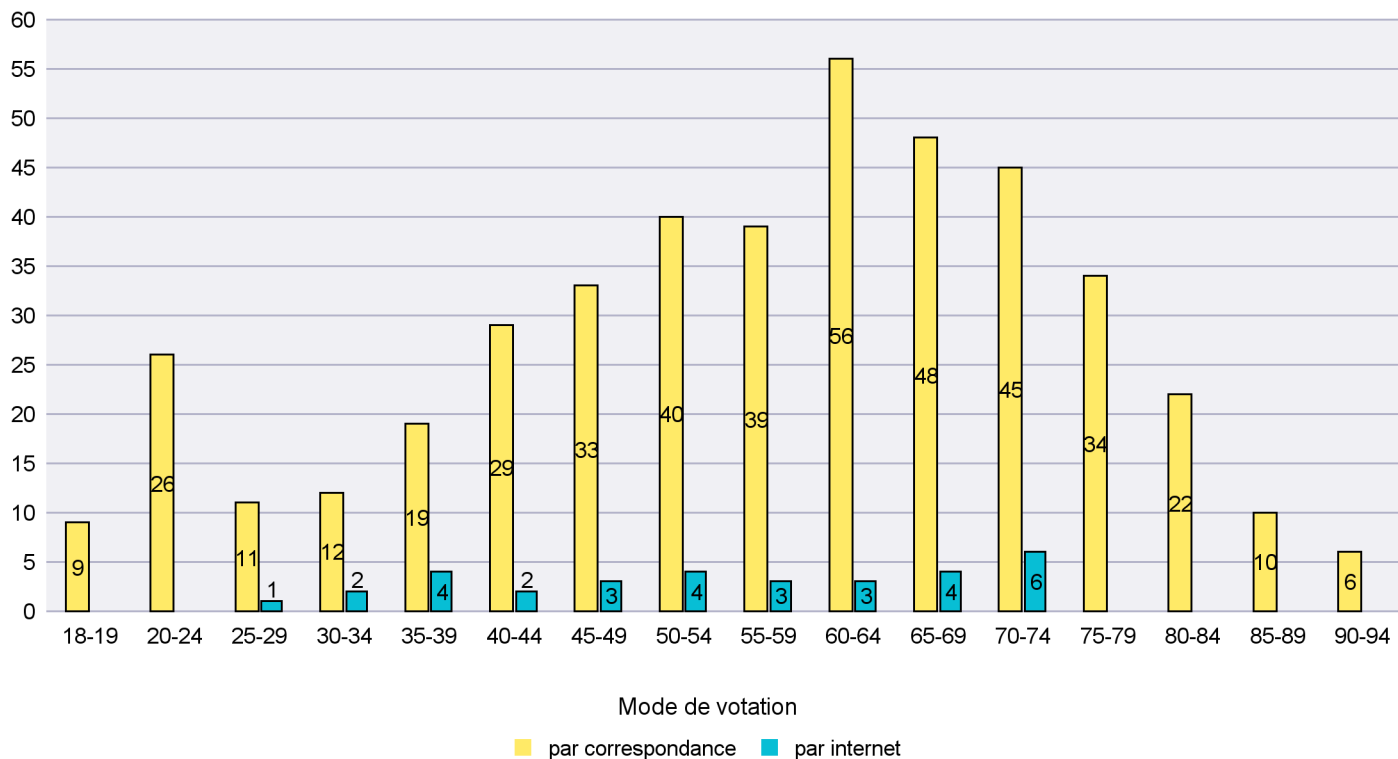

Mode de vote par classe d'âge

Jours d'enregistrement des votes

Scrutin : 09.02.2014

Commune : Le Cerneux-Péquignot

Mode de vote par classe d'âge

Jours d'enregistrement des votes

Scrutin : 09.02.2014

Commune : Le Landeron

Mode de vote par classe d'âge

Jours d'enregistrement des votes

Scrutin : 09.02.2014

Commune : Le Locle

Mode de vote par classe d'âge

Jours d'enregistrement des votes

Scrutin : 09.02.2014

Commune : Les Brenets

Mode de vote par classe d'âge

Jours d'enregistrement des votes

Scrutin : 09.02.2014

Commune : Les Planchettes

Mode de vote par classe d'âge

Jours d'enregistrement des votes

Scrutin : 09.02.2014

Commune : Les Ponts-de-Martel

Mode de vote par classe d'âge

Jours d'enregistrement des votes

Scrutin : 09.02.2014

Commune : Les Verrières

Mode de vote par classe d'âge

Jours d'enregistrement des votes

Scrutin : 09.02.2014

Commune : Lignières