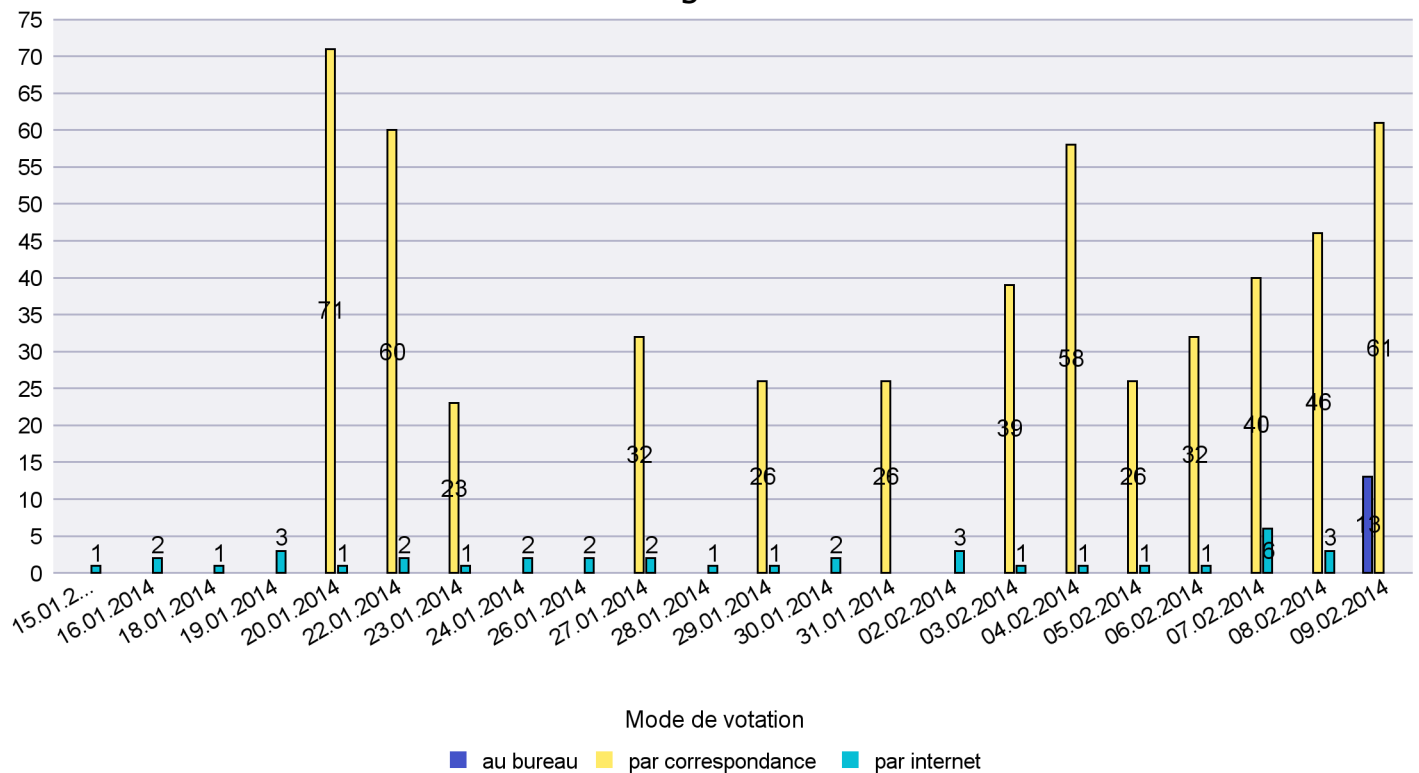

Mode de vote par classe d'âge

Jours d'enregistrement des votes

Scrutin : 09.02.2014

Commune : Cornaux

Mode de vote par classe d'âge

Jours d'enregistrement des votes

Scrutin : 09.02.2014

Commune : Cortaillod

Mode de vote par classe d'âge

Jours d'enregistrement des votes

Scrutin : 09.02.2014

Commune : Cressier

Mode de vote par classe d'âge

Jours d'enregistrement des votes

Canton de Neuchâtel - Statistique du mode de vote