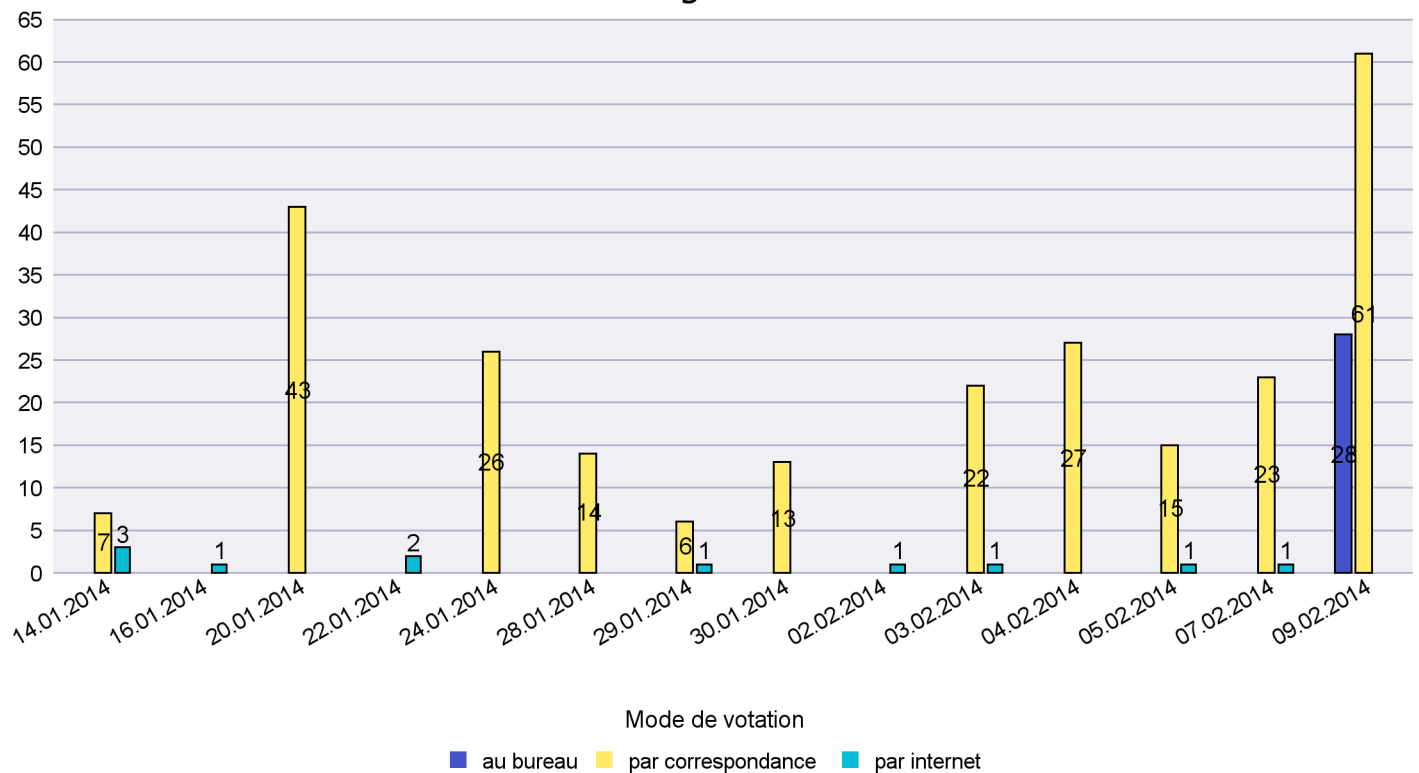

Mode de vote par classe d'âge

Jours d'enregistrement des votes

Scrutin : 09.02.2014

Commune : Les Planchettes

Mode de vote par classe d'âge

Jours d'enregistrement des votes

Scrutin : 09.02.2014

Commune : Les Ponts-de-Martel

Mode de vote par classe d'âge

Jours d'enregistrement des votes

Scrutin : 09.02.2014

Commune : Les Verrières

Mode de vote par classe d'âge

Jours d'enregistrement des votes

Scrutin : 09.02.2014

Commune : Lignières

Mode de vote par classe d'âge

Jours d'enregistrement des votes

Scrutin : 09.02.2014

Commune : Milvignes

Mode de vote par classe d'âge

Jours d'enregistrement des votes

Scrutin : 09.02.2014

Commune : Montalchez