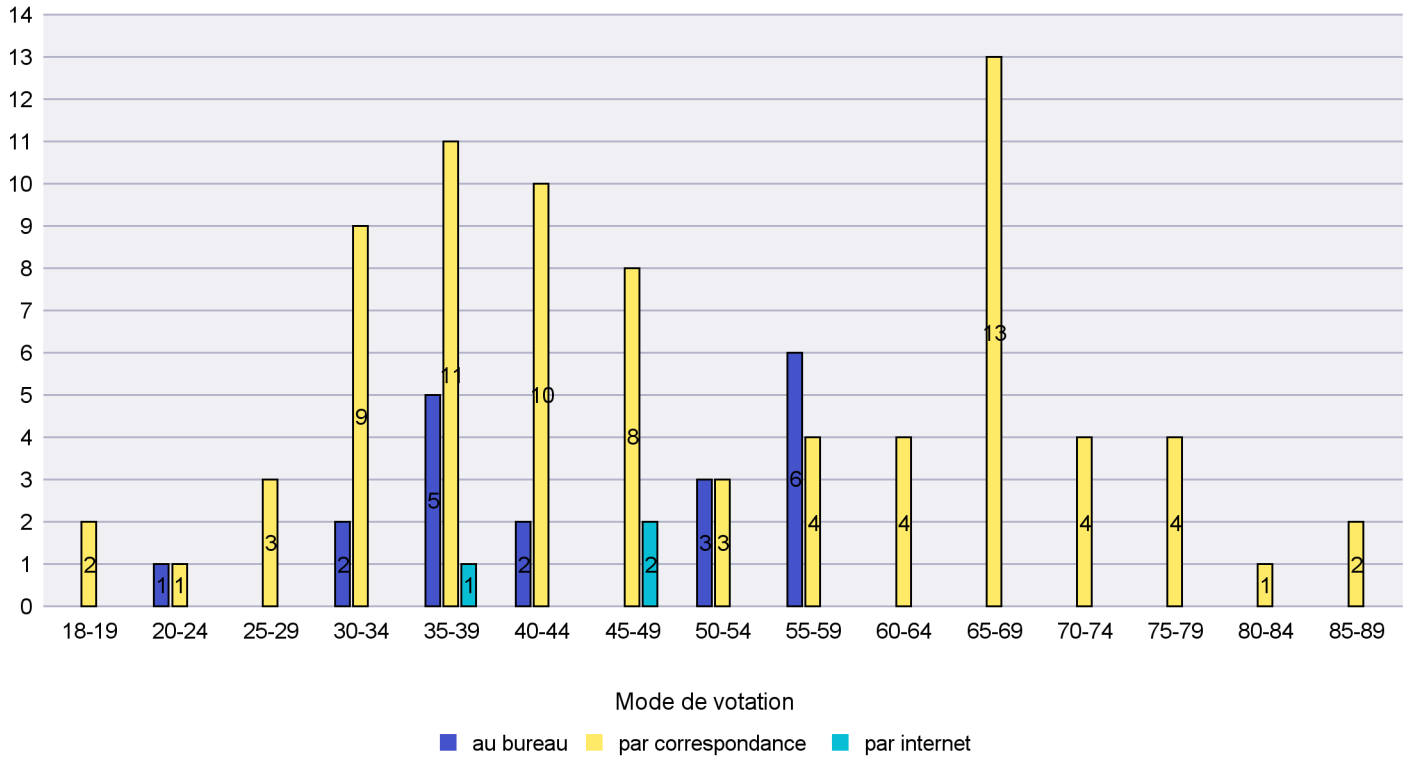

Mode de vote par classe d'âge

Jours d'enregistrement des votes

Scrutin : 09.02.2014

Commune : Les Planchettes

Mode de vote par classe d'âge

Jours d'enregistrement des votes

Scrutin : 09.02.2014

Commune : Les Ponts-de-Martel

Mode de vote par classe d'âge

Jours d'enregistrement des votes

Scrutin : 09.02.2014

Commune : Les Verrières

Mode de vote par classe d'âge

Jours d'enregistrement des votes

Scrutin : 09.02.2014

Commune : Lignières

Mode de vote par classe d'âge

Jours d'enregistrement des votes

Scrutin : 09.02.2014

Commune : Milvignes

Mode de vote par classe d'âge

Jours d'enregistrement des votes

Scrutin : 09.02.2014

Commune : Montalchez

Mode de vote par classe d'âge

Jours d'enregistrement des votes

Scrutin : 09.02.2014

Commune : Neuchâtel

Mode de vote par classe d'âge

Jours d'enregistrement des votes

Scrutin : 09.02.2014

Commune : Peseux