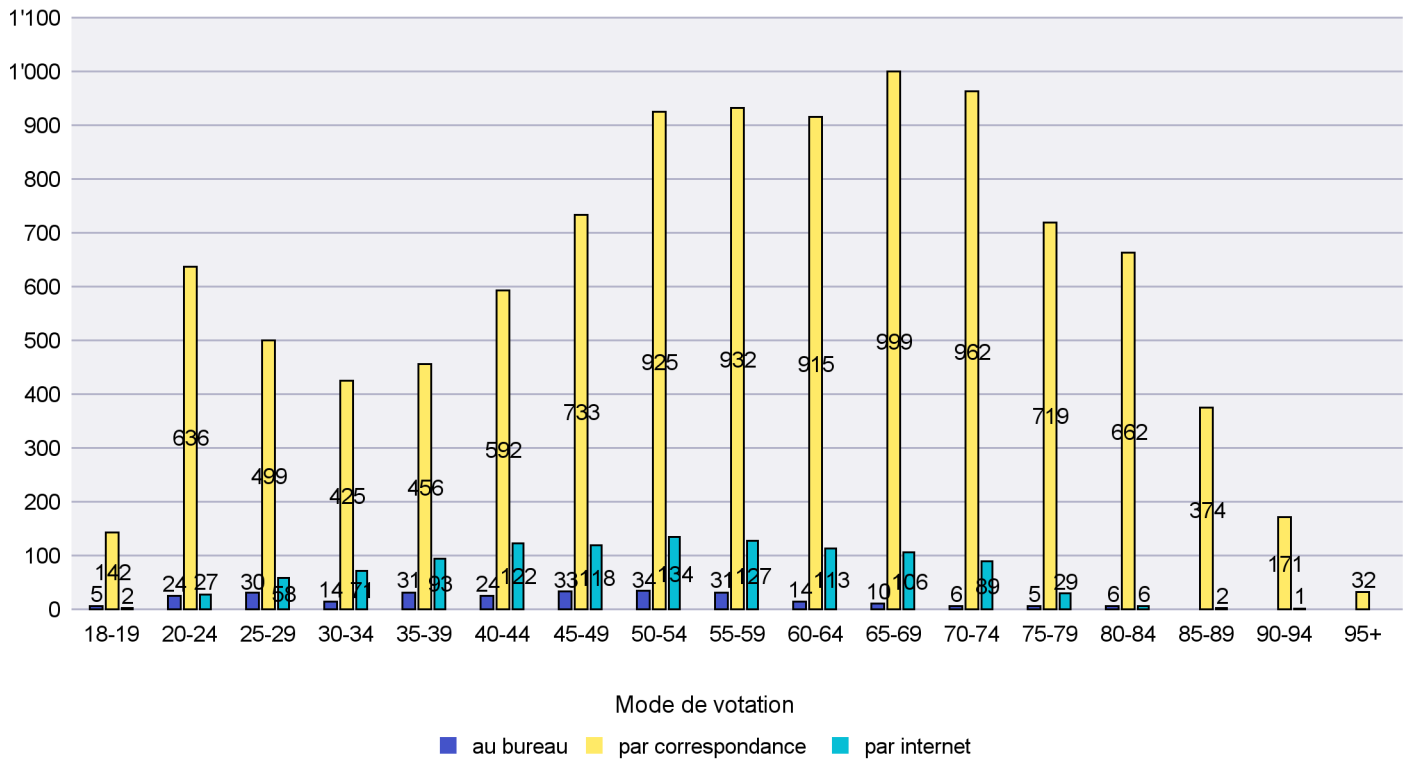

Commune : La Brévine

Mode de vote par classe d'âge

Jours d'enregistrement des votes

Scrutin : 09.02.2014

Commune : La Chaux-de-Fonds

Mode de vote par classe d'âge

Jours d'enregistrement des votes

Scrutin : 09.02.2014

Commune : La Chaux-du-Milieu

Mode de vote par classe d'âge

Jours d'enregistrement des votes

Canton de Neuchâtel - Statistique du mode de vote

Date : 11.02.2014

Scrutin : 09.02.2014

Commune : La Côte-aux-Fées

Mode de vote par classe d'âge

Jours d'enregistrement des votes

Scrutin : 09.02.2014

Commune : La Sagne

Mode de vote par classe d'âge

Jours d'enregistrement des votes

Scrutin : 09.02.2014

Commune : La Tène