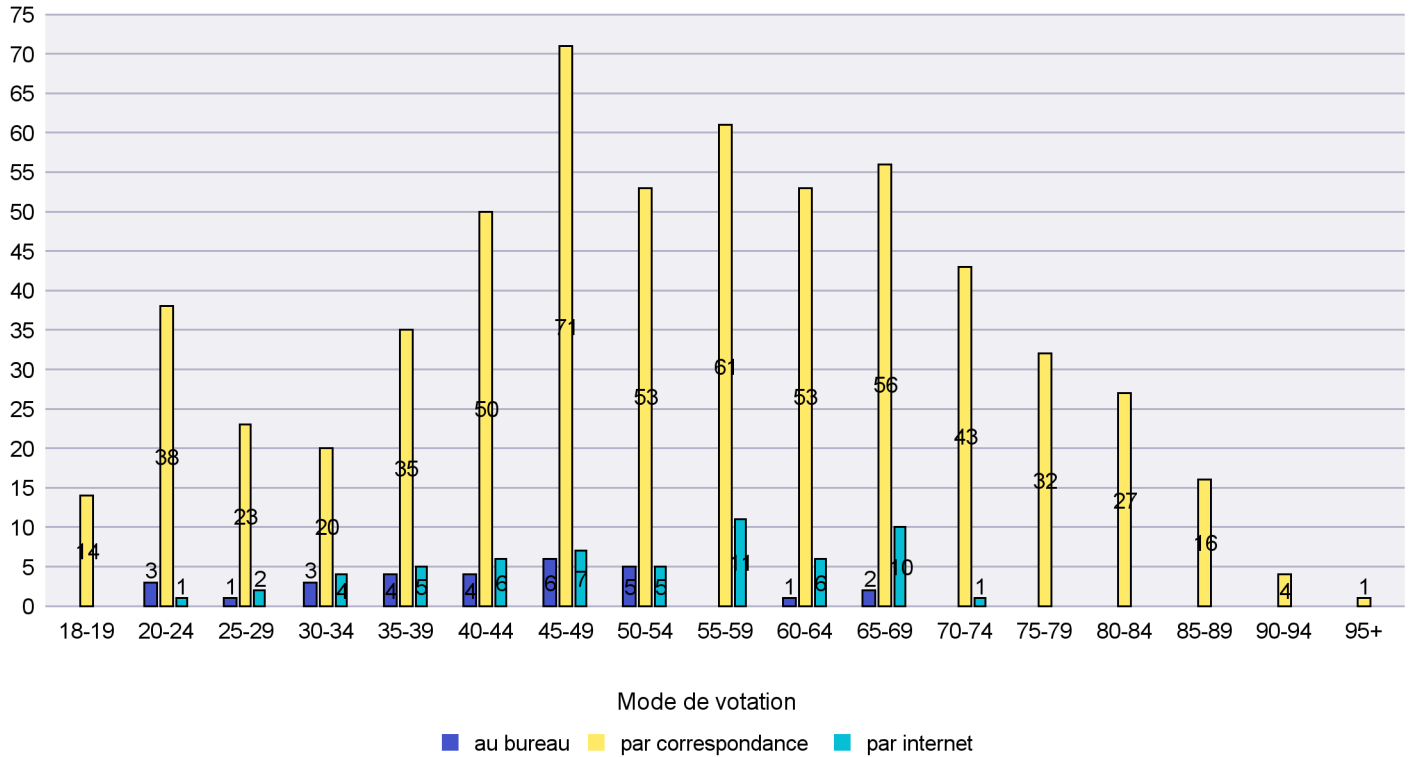

Mode de vote par classe d'âge

Jours d'enregistrement des votes

Scrutin : 09.02.2014

Commune : Cornaux

Mode de vote par classe d'âge

Jours d'enregistrement des votes

Scrutin : 09.02.2014

Commune : Cortaillod

Mode de vote par classe d'âge

Jours d'enregistrement des votes

Scrutin : 09.02.2014

Commune : Cressier

Mode de vote par classe d'âge

Jours d'enregistrement des votes

Canton de Neuchâtel - Statistique du mode de vote

Date : 11.02.2014

Scrutin : 09.02.2014

Commune : Enges

Mode de vote par classe d'âge

Jours d'enregistrement des votes

Scrutin : 09.02.2014

Commune : Fresens

Mode de vote par classe d'âge