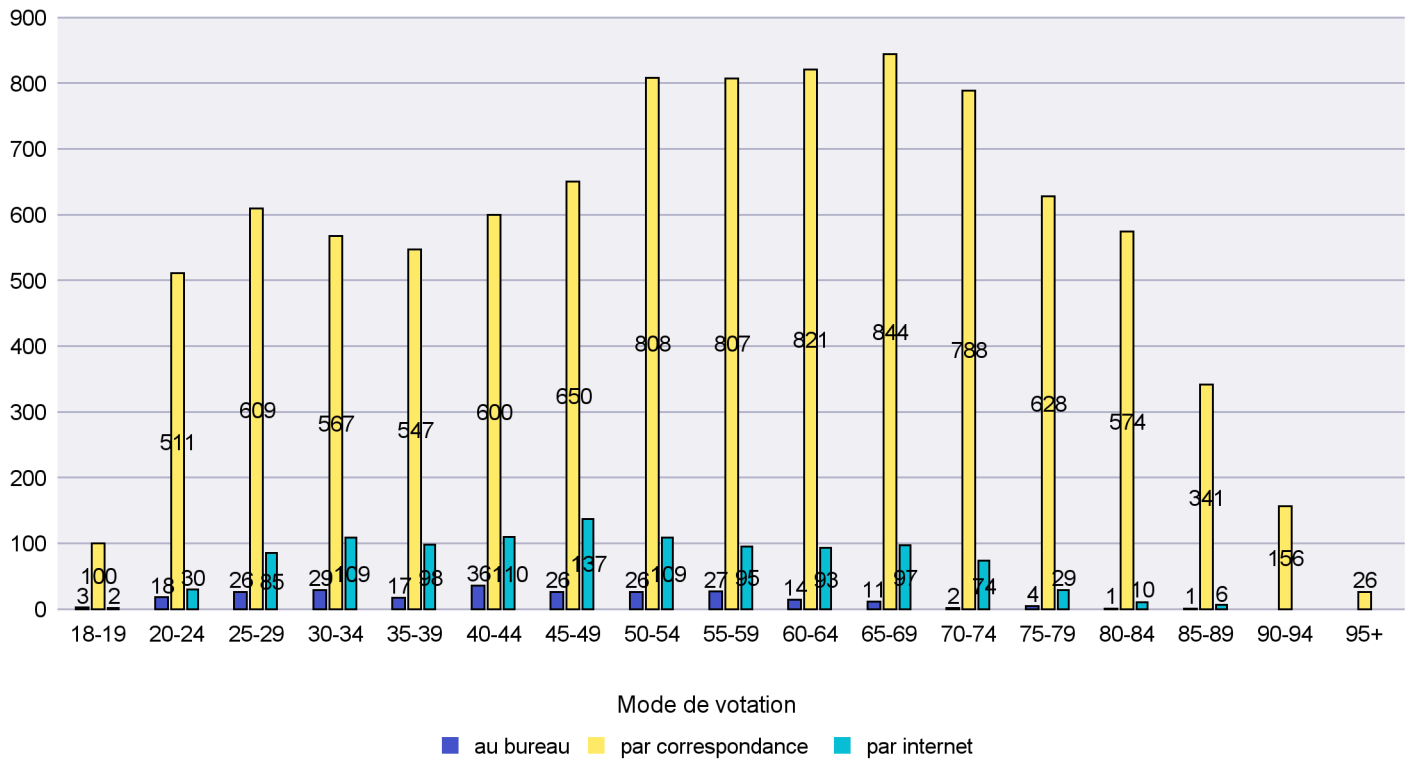

Mode de vote par classe d'âge

Jours d'enregistrement des votes

Scrutin : 09.02.2014

Commune : Les Verrières

Mode de vote par classe d'âge

Jours d'enregistrement des votes

Scrutin : 09.02.2014

Commune : Lignières

Mode de vote par classe d'âge

Jours d'enregistrement des votes

Scrutin : 09.02.2014

Commune : Milvignes

Mode de vote par classe d'âge

Jours d'enregistrement des votes

Scrutin : 09.02.2014

Commune : Montalchez

Mode de vote par classe d'âge

Jours d'enregistrement des votes

Scrutin : 09.02.2014

Commune : Neuchâtel

Mode de vote par classe d'âge

Jours d'enregistrement des votes

Scrutin : 09.02.2014

Commune : Peseux

Mode de vote par classe d'âge

Jours d'enregistrement des votes

Scrutin : 09.02.2014

Commune : Rochefort

Mode de vote par classe d'âge

Jours d'enregistrement des votes

Scrutin : 09.02.2014

Commune : Saint-Aubin-Sauges