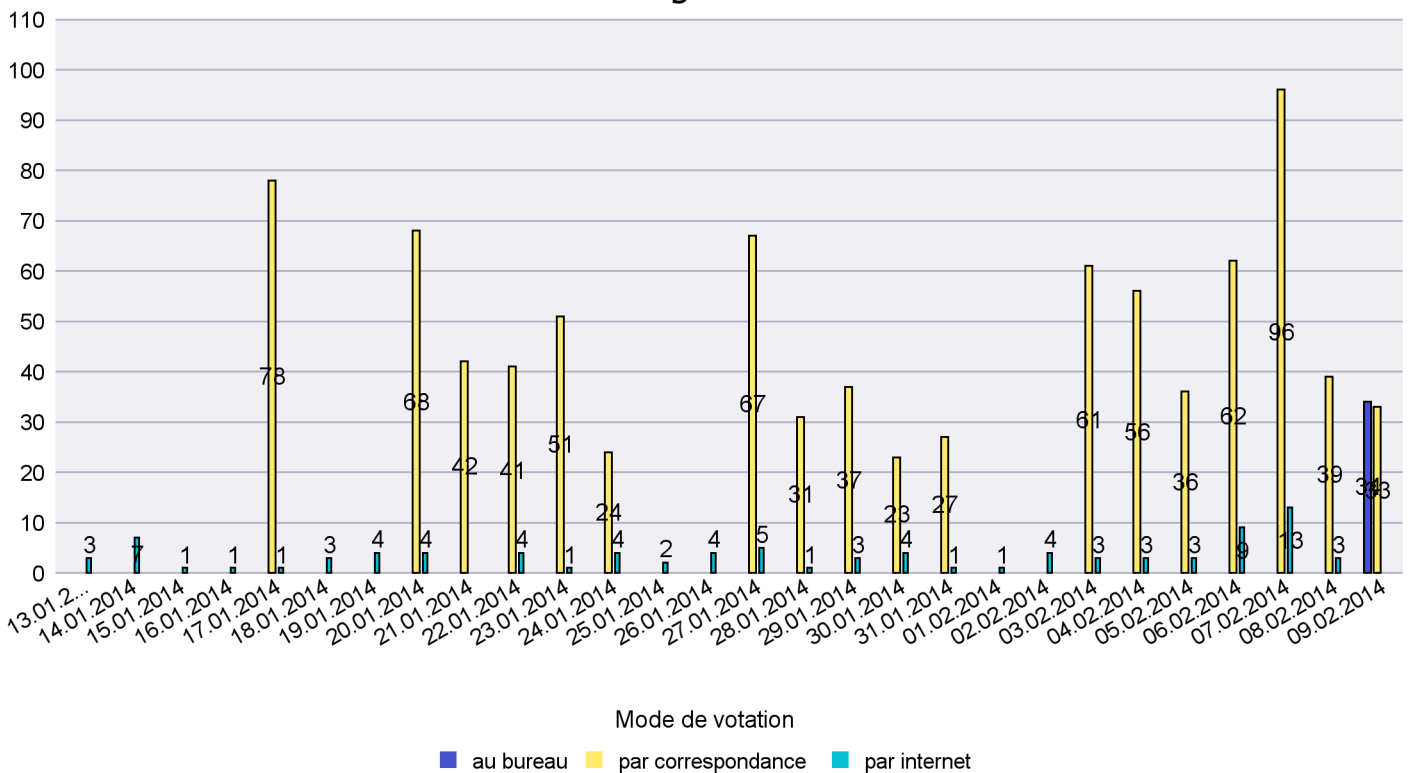

Jours d'enregistrement des votes

Canton de Neuchâtel - Statistique du mode de vote

Date : 11.02.2014

Scrutin : 09.02.2014

Commune : Gorgier

Mode de vote par classe d'âge

Jours d'enregistrement des votes

Canton de Neuchâtel - Statistique du mode de vote

Date : 11.02.2014

Scrutin : 09.02.2014

Commune : Hauterive

Mode de vote par classe d'âge

Jours d'enregistrement des votes

Canton de Neuchâtel - Statistique du mode de vote

Date : 11.02.2014

Scrutin : 09.02.2014

Commune : La Brévine

Mode de vote par classe d'âge

Jours d'enregistrement des votes

Scrutin : 09.02.2014

Commune : La Chaux-de-Fonds

Mode de vote par classe d'âge

Jours d'enregistrement des votes

Scrutin : 09.02.2014