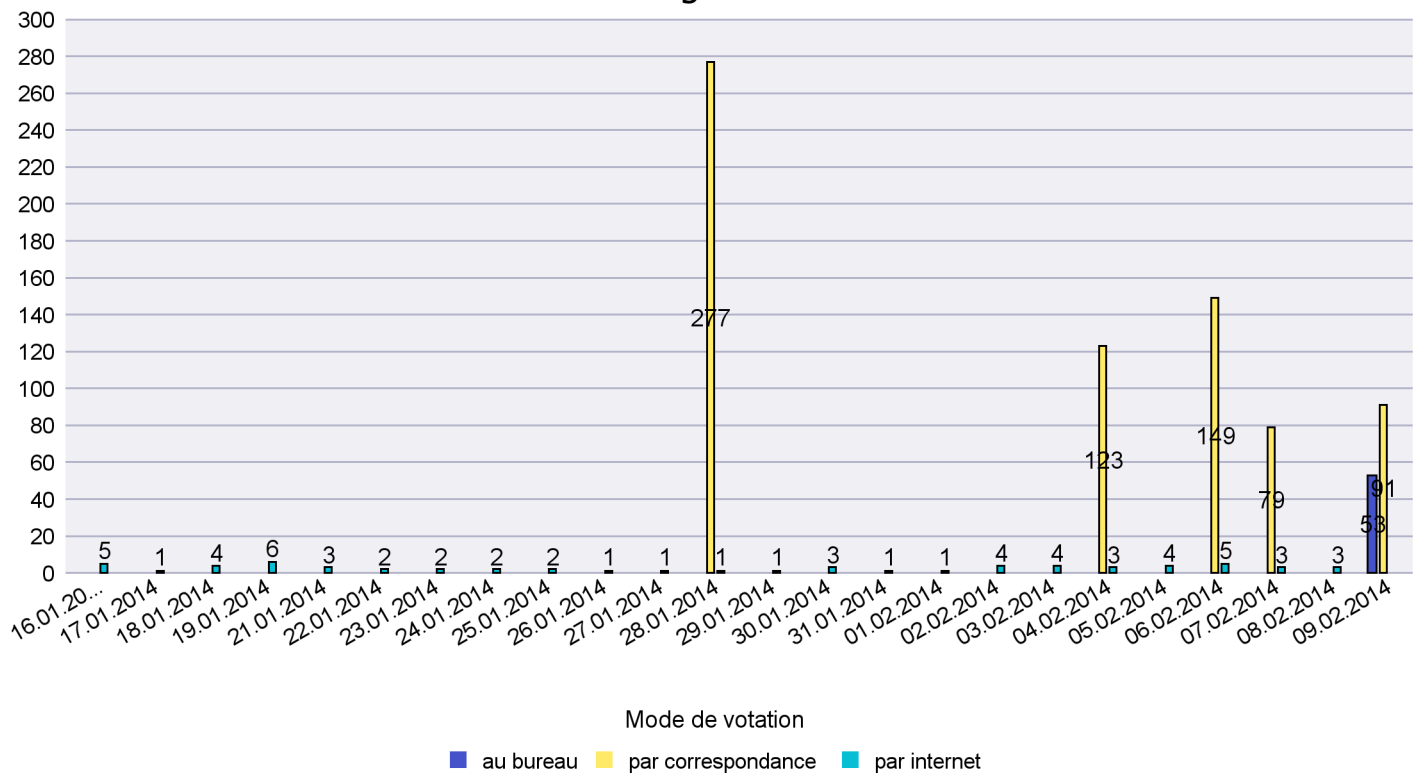

Date : 11.02.2014

Scrutin : 09.02.2014

Commune : Enges

Mode de vote par classe d'âge

Jours d'enregistrement des votes

Scrutin : 09.02.2014

Commune : Fresens

Mode de vote par classe d'âge

Jours d'enregistrement des votes

Canton de Neuchâtel - Statistique du mode de vote

Date : 11.02.2014

Scrutin : 09.02.2014

Commune : Gorgier

Mode de vote par classe d'âge

Jours d'enregistrement des votes

Canton de Neuchâtel - Statistique du mode de vote