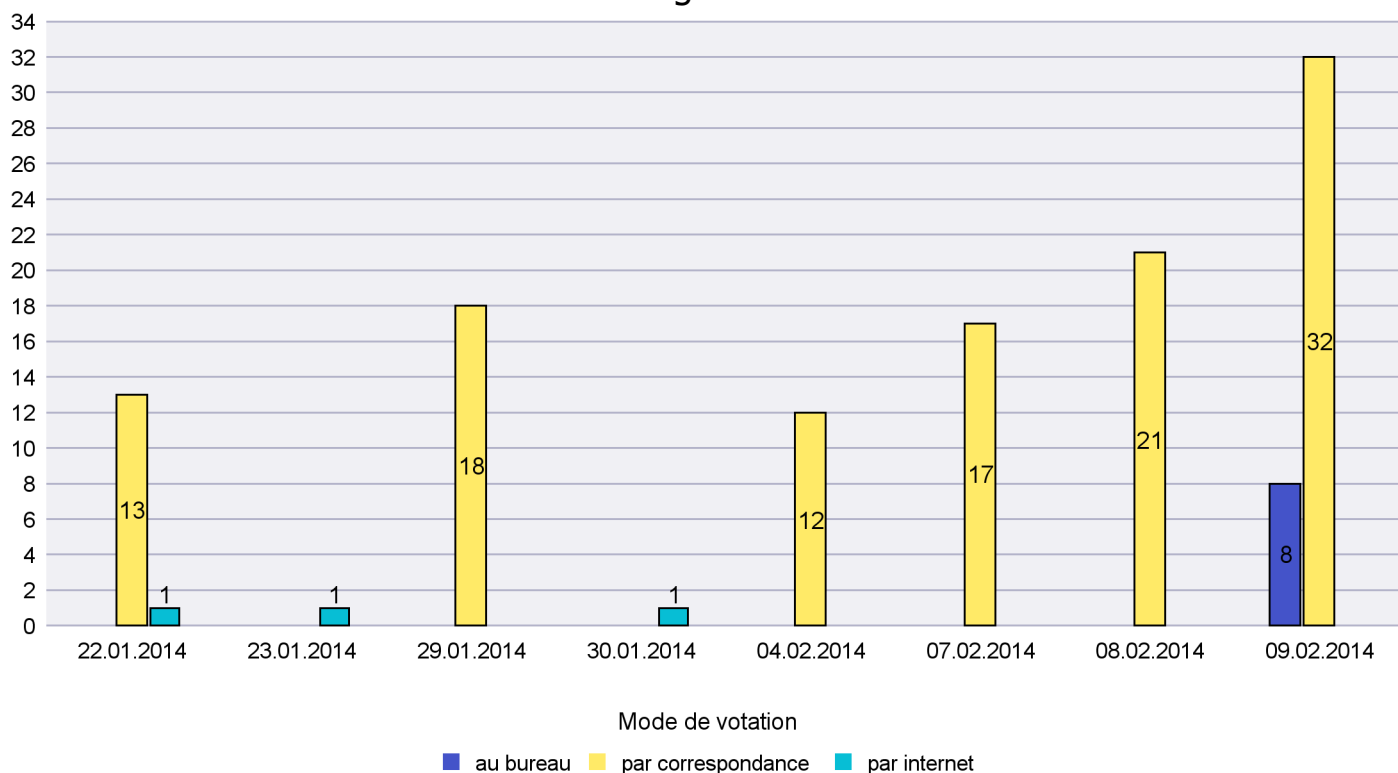

Date : 11.02.2014

Scrutin : 09.02.2014

Commune : Enges

Mode de vote par classe d'âge

Jours d'enregistrement des votes

Scrutin : 09.02.2014

Commune : Fresens

Mode de vote par classe d'âge

Jours d'enregistrement des votes

Canton de Neuchâtel - Statistique du mode de vote

Date : 11.02.2014

Scrutin : 09.02.2014

Commune : Gorgier

Mode de vote par classe d'âge

Jours d'enregistrement des votes

Canton de Neuchâtel - Statistique du mode de vote