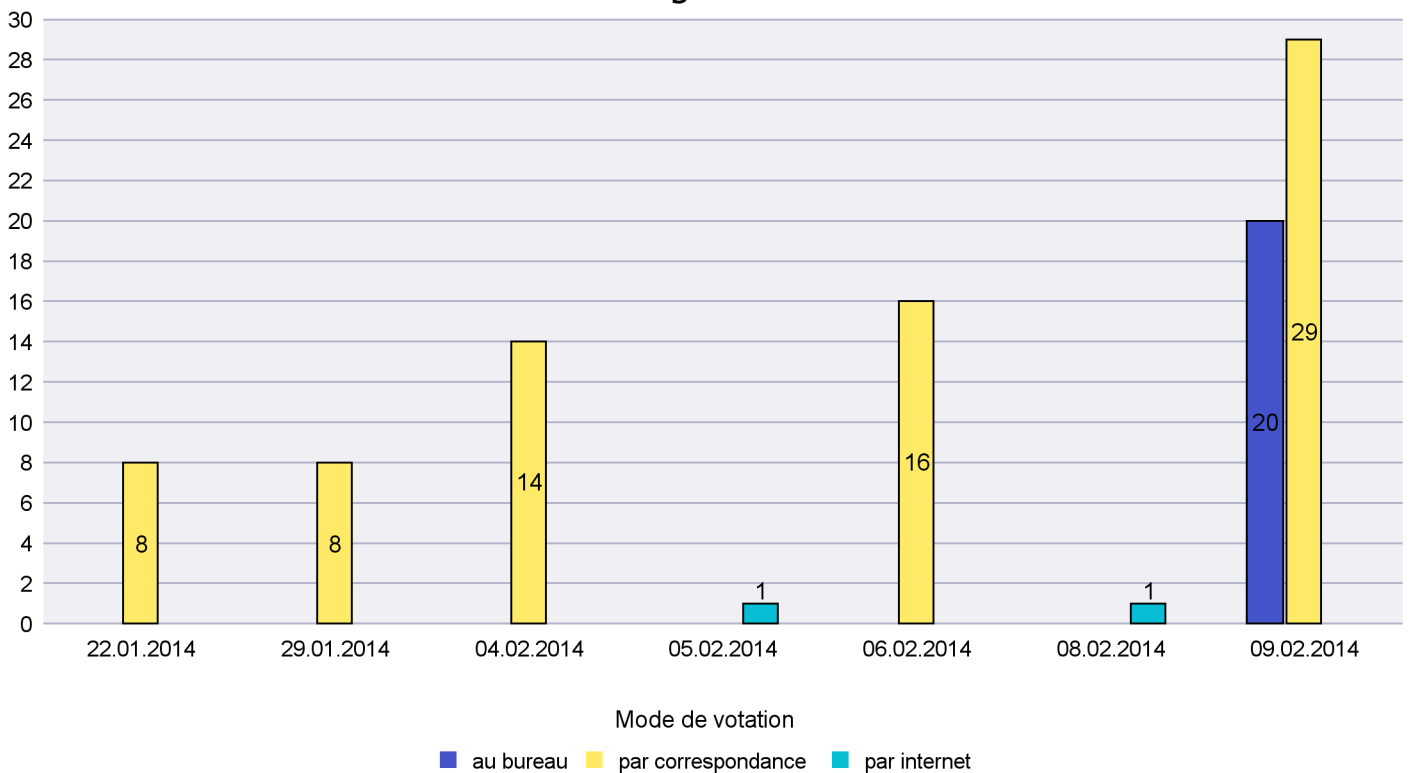

Mode de vote par classe d'âge

Jours d'enregistrement des votes

Scrutin : 09.02.2014

Commune : Le Locle

Mode de vote par classe d'âge

Jours d'enregistrement des votes

Scrutin : 09.02.2014

Commune : Les Brenets

Mode de vote par classe d'âge

Jours d'enregistrement des votes

Scrutin : 09.02.2014

Commune : Les Planchettes

Mode de vote par classe d'âge

Jours d'enregistrement des votes

Scrutin : 09.02.2014

Commune : Les Ponts-de-Martel

Mode de vote par classe d'âge

Jours d'enregistrement des votes

Scrutin : 09.02.2014

Commune : Les Verrières

Mode de vote par classe d'âge

Jours d'enregistrement des votes

Scrutin : 09.02.2014

Commune : Lignières