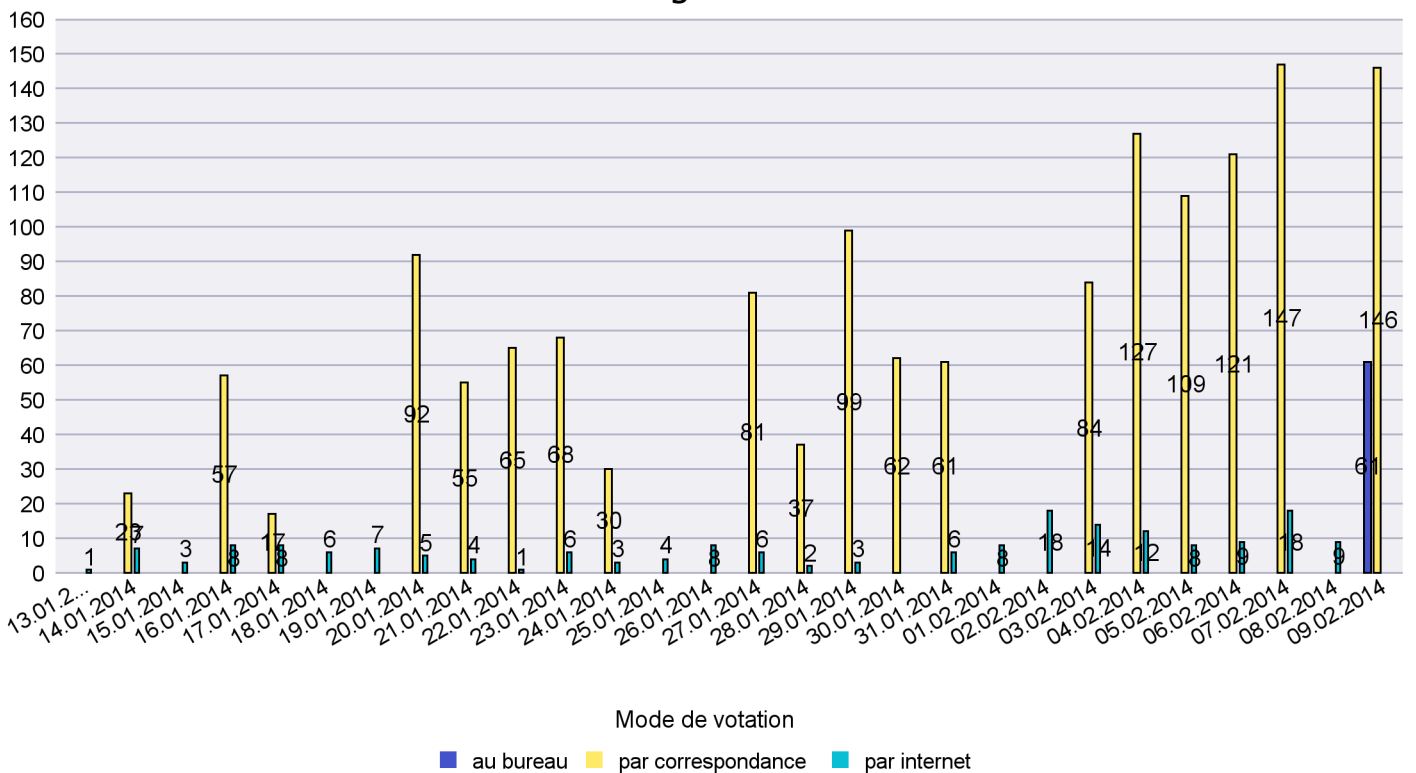

Scrutin : 09.02.2014

Commune : Bevaix

Mode de vote par classe d'âge

Jours d'enregistrement des votes

Scrutin : 09.02.2014

Commune : Boudry

Mode de vote par classe d'âge

Jours d'enregistrement des votes

Scrutin : 09.02.2014

Commune : Brot-Dessous

Mode de vote par classe d'âge

Jours d'enregistrement des votes

Scrutin : 09.02.2014

Commune : Brot-Plamboz

Mode de vote par classe d'âge

Jours d'enregistrement des votes