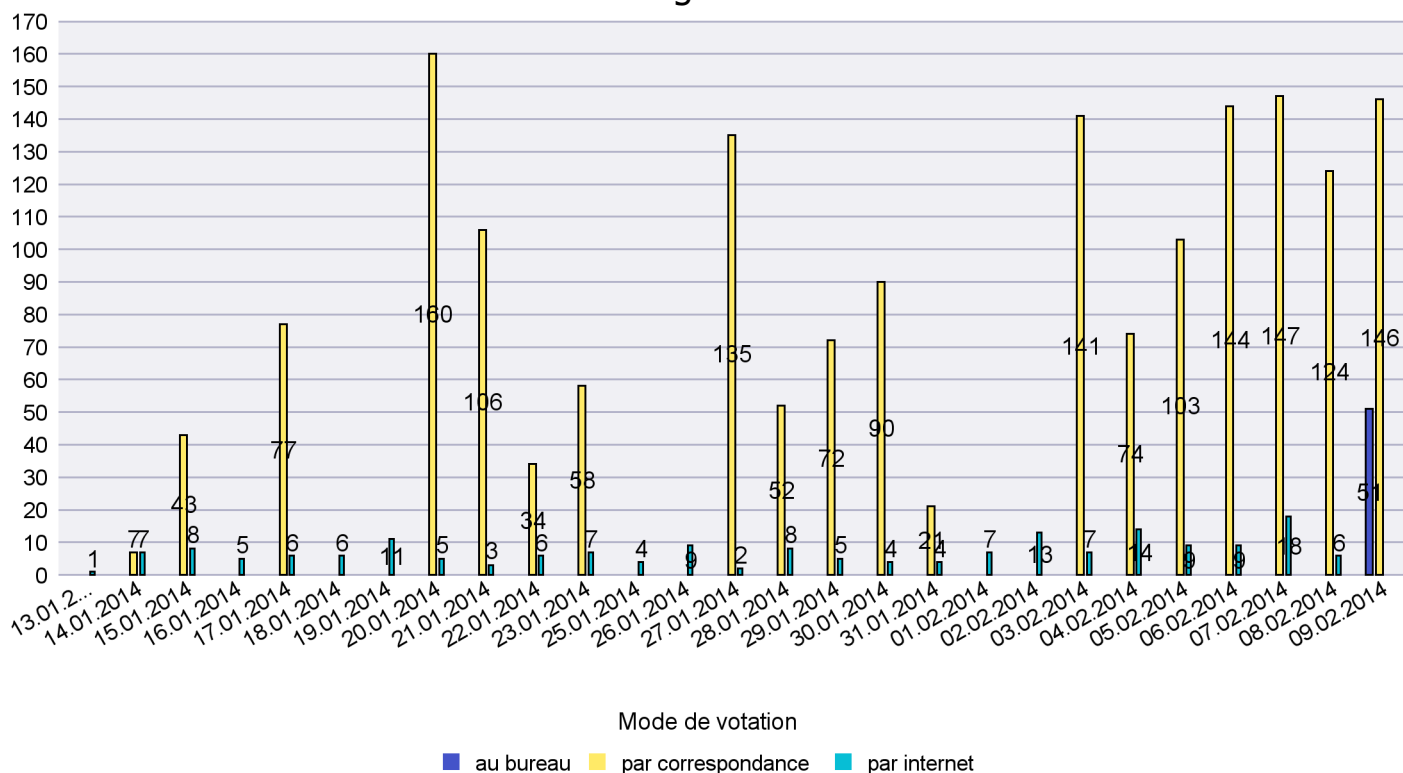

Canton de Neuchâtel - Statistique du mode de vote

Date : 11.02.2014

Scrutin : 09.02.2014

Commune : Commune Commission

Mode de vote par classe d'âge

Jours d'enregistrement des votes

Scrutin : 09.02.2014

Commune : Corcelles-Cormondrèche

Mode de vote par classe d'âge

Jours d'enregistrement des votes

Scrutin : 09.02.2014

Commune : Cornaux

Mode de vote par classe d'âge

Jours d'enregistrement des votes

Scrutin : 09.02.2014

Commune : Cortaillod