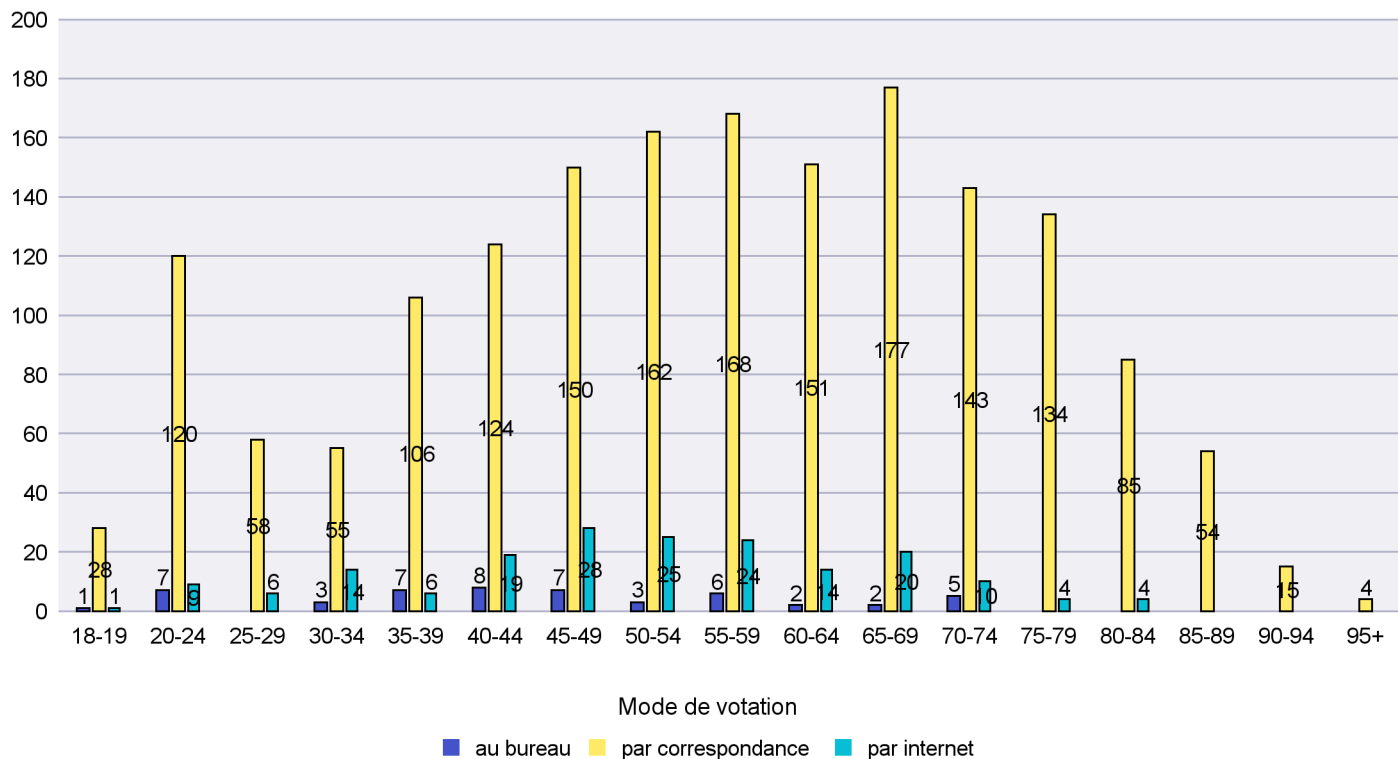

Canton de Neuchâtel - Statistique du mode de vote

Date : 11.02.2014

Scrutin : 09.02.2014

Commune : Commune Commission

Mode de vote par classe d'âge

Jours d'enregistrement des votes

Scrutin : 09.02.2014

Commune : Corcelles-Cormondrèche

Mode de vote par classe d'âge

Jours d'enregistrement des votes

Scrutin : 09.02.2014

Commune : Cornaux

Mode de vote par classe d'âge

Jours d'enregistrement des votes

Scrutin : 09.02.2014

Commune : Cortaillod