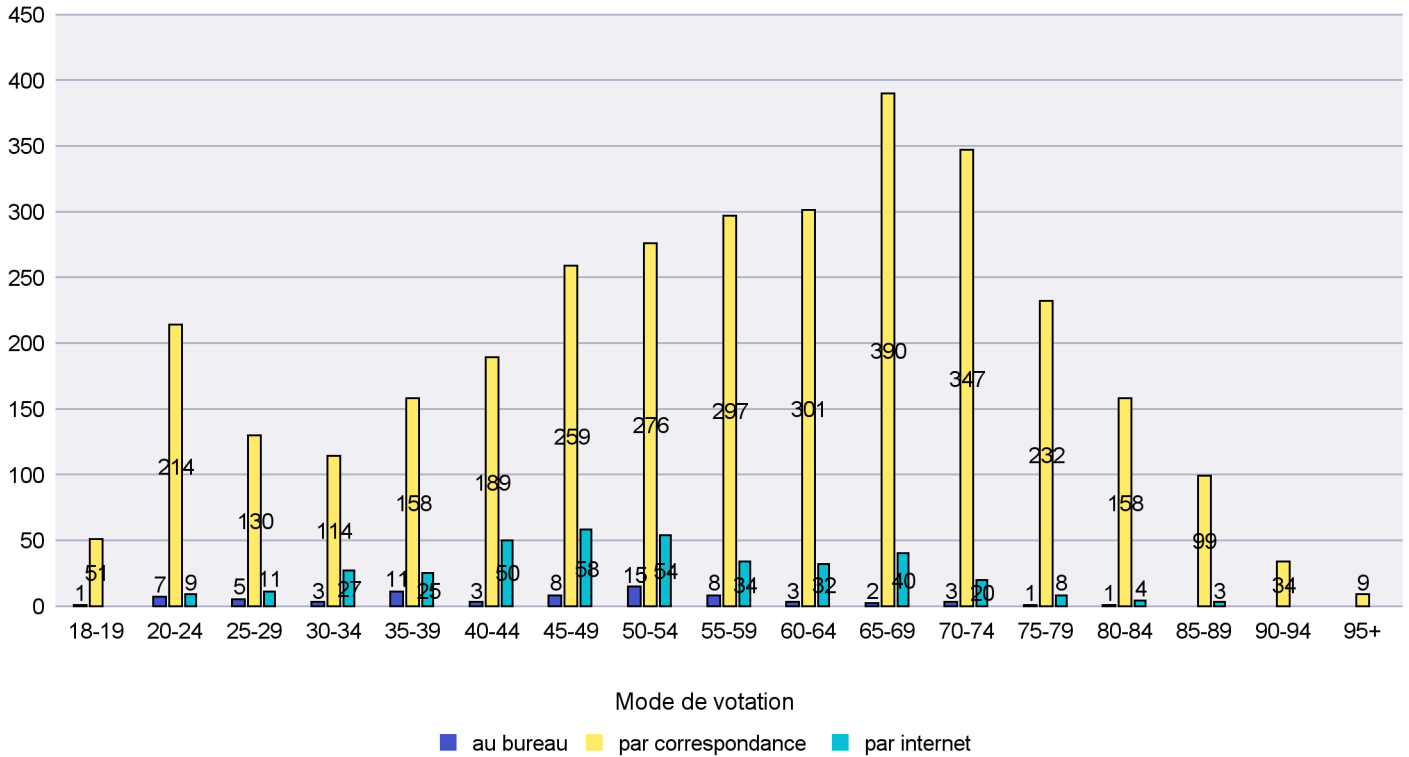

Mode de vote par classe d'âge

Jours d'enregistrement des votes

Scrutin : 09.02.2014

Commune : Les Planchettes

Mode de vote par classe d'âge

Jours d'enregistrement des votes

Scrutin : 09.02.2014

Commune : Les Ponts-de-Martel

Mode de vote par classe d'âge

Jours d'enregistrement des votes

Scrutin : 09.02.2014

Commune : Les Verrières

Mode de vote par classe d'âge

Jours d'enregistrement des votes

Scrutin : 09.02.2014

Commune : Lignières

Mode de vote par classe d'âge

Jours d'enregistrement des votes

Scrutin : 09.02.2014

Commune : Milvignes

Mode de vote par classe d'âge

Jours d'enregistrement des votes

Scrutin : 09.02.2014

Commune : Montalchez

Mode de vote par classe d'âge

Jours d'enregistrement des votes

Scrutin : 09.02.2014

Commune : Neuchâtel

Mode de vote par classe d'âge

Jours d'enregistrement des votes

Scrutin : 09.02.2014

Commune : Peseux