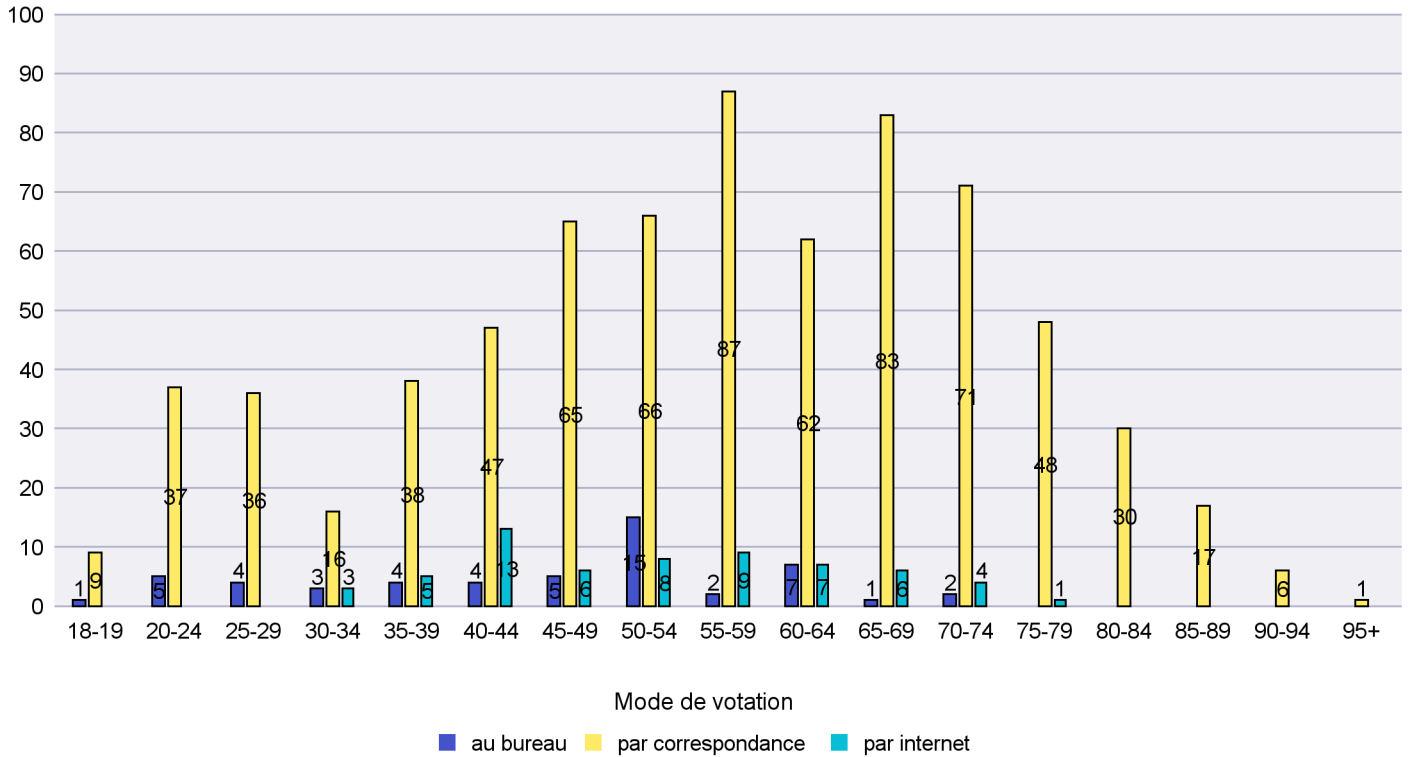

Date : 11.02.2014

Scrutin : 09.02.2014

Commune : Enges

Mode de vote par classe d'âge

Jours d'enregistrement des votes

Scrutin : 09.02.2014

Commune : Fresens

Mode de vote par classe d'âge

Jours d'enregistrement des votes

Canton de Neuchâtel - Statistique du mode de vote

Date : 11.02.2014

Scrutin : 09.02.2014

Commune : Gorgier

Mode de vote par classe d'âge

Jours d'enregistrement des votes

Canton de Neuchâtel - Statistique du mode de vote

Date : 11.02.2014

Scrutin : 09.02.2014

Commune : Hauterive

Mode de vote par classe d'âge

Jours d'enregistrement des votes

Canton de Neuchâtel - Statistique du mode de vote

Date : 11.02.2014

Scrutin : 09.02.2014