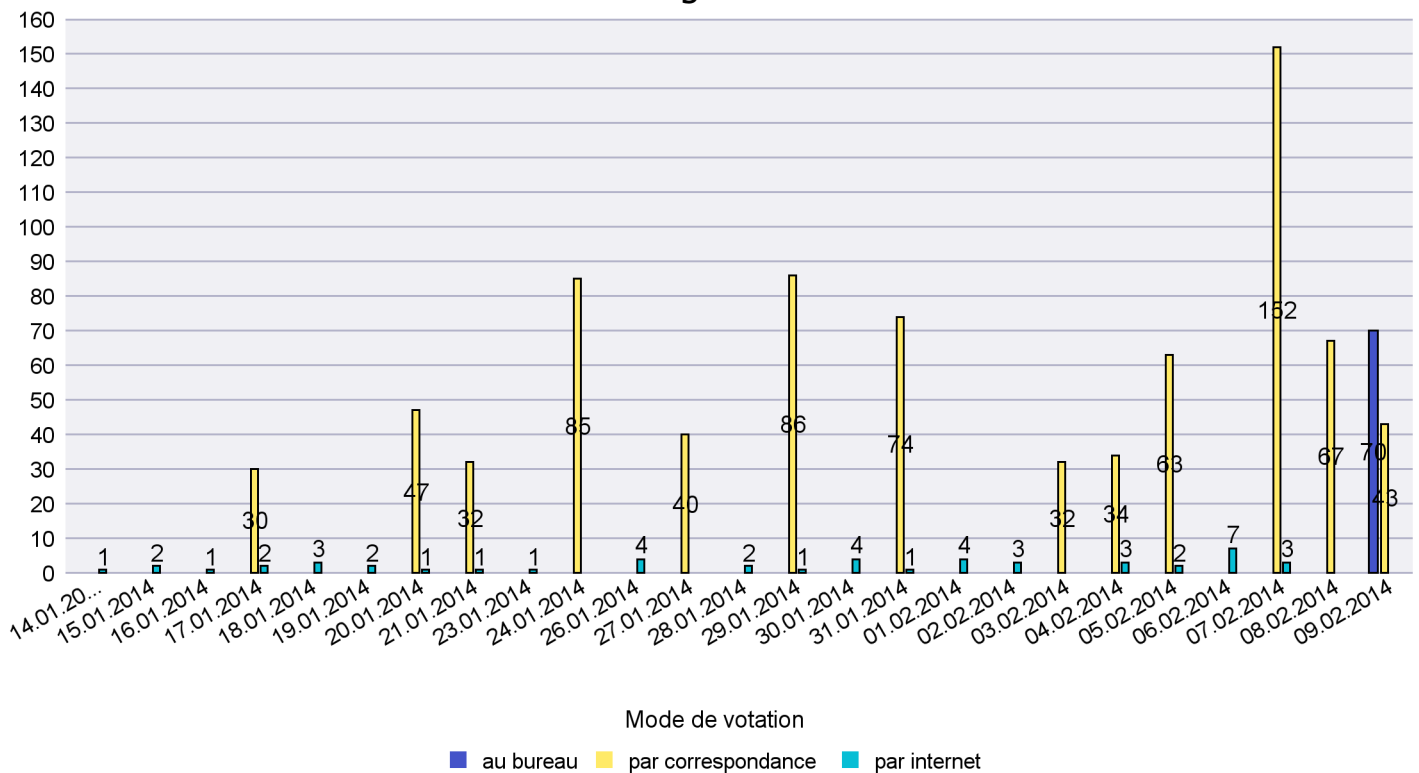

Mode de vote par classe d'âge

Jours d'enregistrement des votes

Scrutin : 09.02.2014

Commune : Neuchâtel

Mode de vote par classe d'âge

Jours d'enregistrement des votes

Scrutin : 09.02.2014

Commune : Peseux

Mode de vote par classe d'âge

Jours d'enregistrement des votes

Scrutin : 09.02.2014

Commune : Rochefort

Mode de vote par classe d'âge

Jours d'enregistrement des votes

Scrutin : 09.02.2014

Commune : Saint-Aubin-Sauges

Mode de vote par classe d'âge

Jours d'enregistrement des votes

Canton de Neuchâtel - Statistique du mode de vote

Date : 11.02.2014

Scrutin : 09.02.2014

Commune : Saint-Blaise

Mode de vote par classe d'âge

Jours d'enregistrement des votes