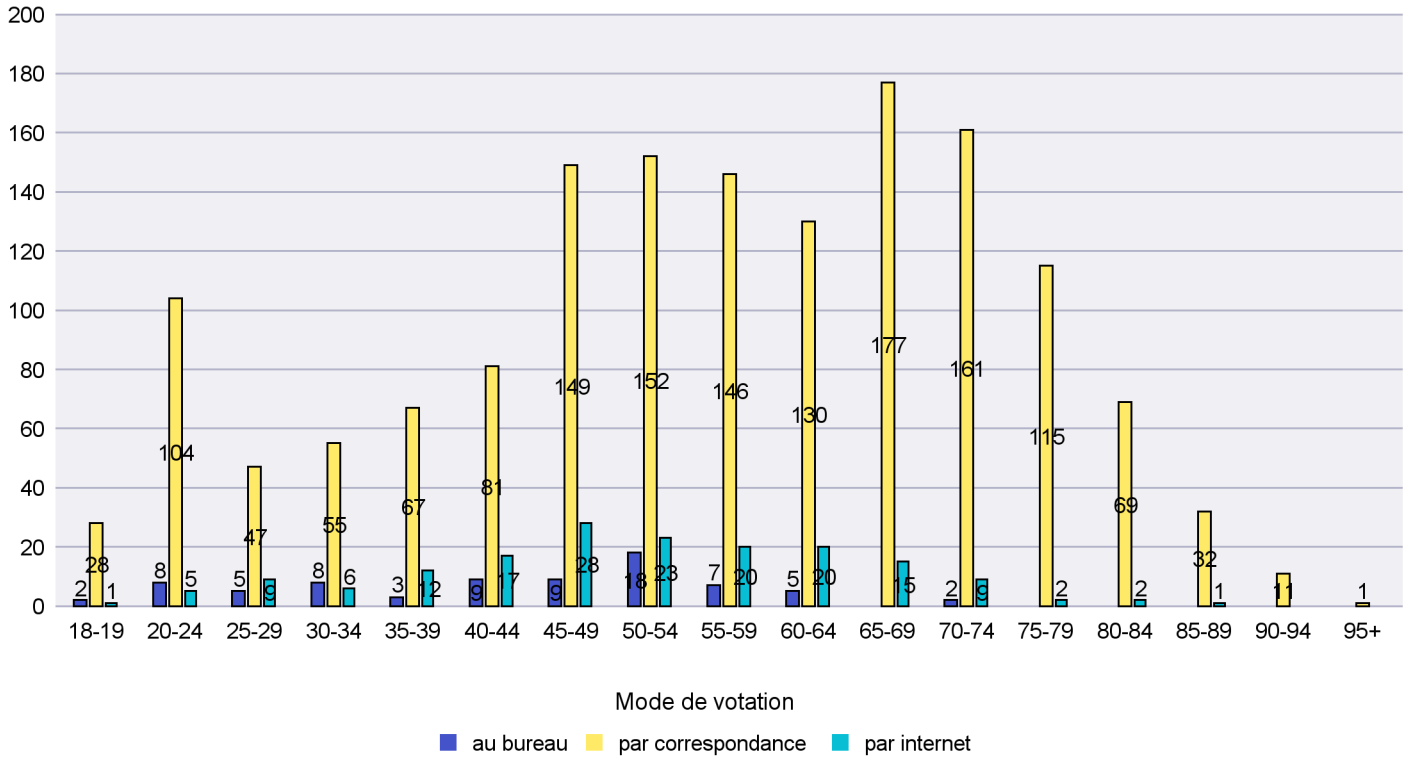

Canton de Neuchâtel - Statistique du mode de vote

Date : 11.02.2014

Scrutin : 09.02.2014

Commune : Commune Commission

Mode de vote par classe d'âge

Jours d'enregistrement des votes

Scrutin : 09.02.2014

Commune : Corcelles-Cormondrèche

Mode de vote par classe d'âge

Jours d'enregistrement des votes

Scrutin : 09.02.2014

Commune : Cornaux

Mode de vote par classe d'âge

Jours d'enregistrement des votes

Scrutin : 09.02.2014

Commune : Cortaillod

Mode de vote par classe d'âge

Jours d'enregistrement des votes

Scrutin : 09.02.2014

Commune : Cressier

Mode de vote par classe d'âge

Jours d'enregistrement des votes

Canton de Neuchâtel - Statistique du mode de vote