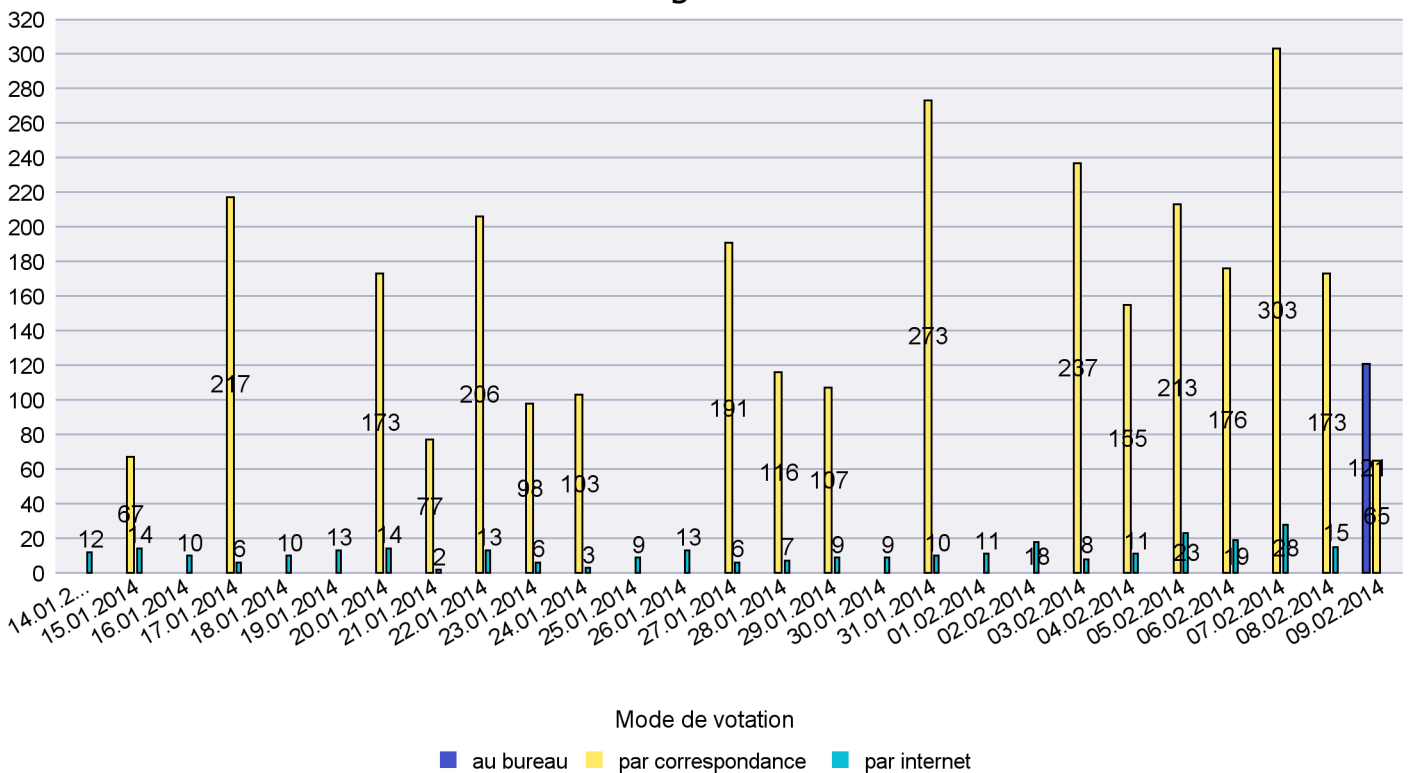

Mode de vote par classe d'âge

Jours d'enregistrement des votes

Scrutin : 09.02.2014

Commune : Le Cerneux-Péquignot

Mode de vote par classe d'âge

Jours d'enregistrement des votes

Scrutin : 09.02.2014

Commune : Le Landeron

Mode de vote par classe d'âge

Jours d'enregistrement des votes

Scrutin : 09.02.2014

Commune : Le Locle

Mode de vote par classe d'âge

Jours d'enregistrement des votes

Scrutin : 09.02.2014

Commune : Les Brenets

Mode de vote par classe d'âge

Jours d'enregistrement des votes

Scrutin : 09.02.2014

Commune : Les Planchettes

Mode de vote par classe d'âge

Jours d'enregistrement des votes

Scrutin : 09.02.2014

Commune : Les Ponts-de-Martel

Mode de vote par classe d'âge

Jours d'enregistrement des votes

Scrutin : 09.02.2014

Commune : Les Verrières

Mode de vote par classe d'âge

Jours d'enregistrement des votes

Scrutin : 09.02.2014

Commune : Lignières