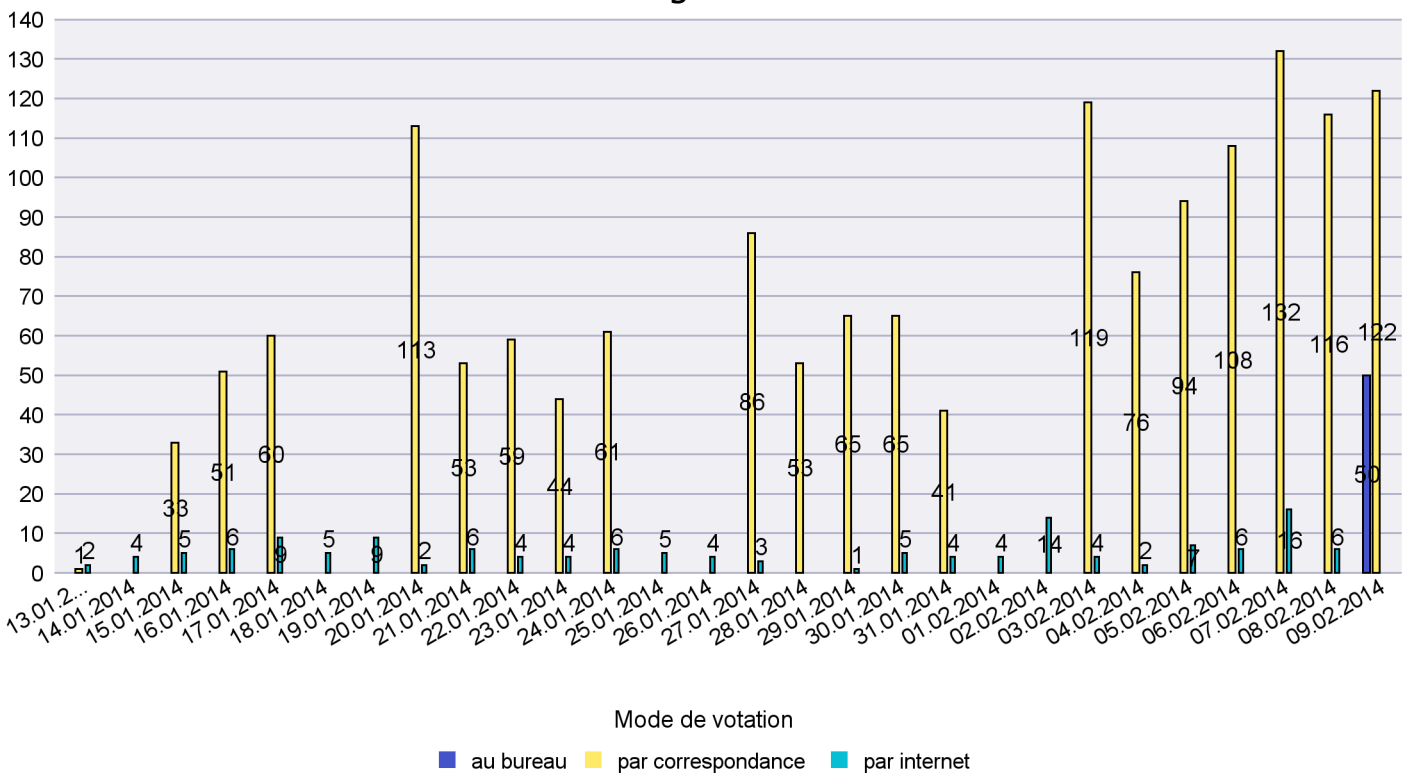

Mode de vote par classe d'âge

Jours d'enregistrement des votes

Scrutin : 09.02.2014

Commune : Les Verrières

Mode de vote par classe d'âge

Jours d'enregistrement des votes

Scrutin : 09.02.2014

Commune : Lignières

Mode de vote par classe d'âge

Jours d'enregistrement des votes

Scrutin : 09.02.2014

Commune : Milvignes

Mode de vote par classe d'âge

Jours d'enregistrement des votes

Scrutin : 09.02.2014

Commune : Montalchez

Mode de vote par classe d'âge

Jours d'enregistrement des votes

Scrutin : 09.02.2014

Commune : Neuchâtel

Mode de vote par classe d'âge

Jours d'enregistrement des votes

Scrutin : 09.02.2014

Commune : Peseux

Mode de vote par classe d'âge

Jours d'enregistrement des votes

Scrutin : 09.02.2014

Commune : Rochefort

Mode de vote par classe d'âge

Jours d'enregistrement des votes

Scrutin : 09.02.2014

Commune : Saint-Aubin-Sauges