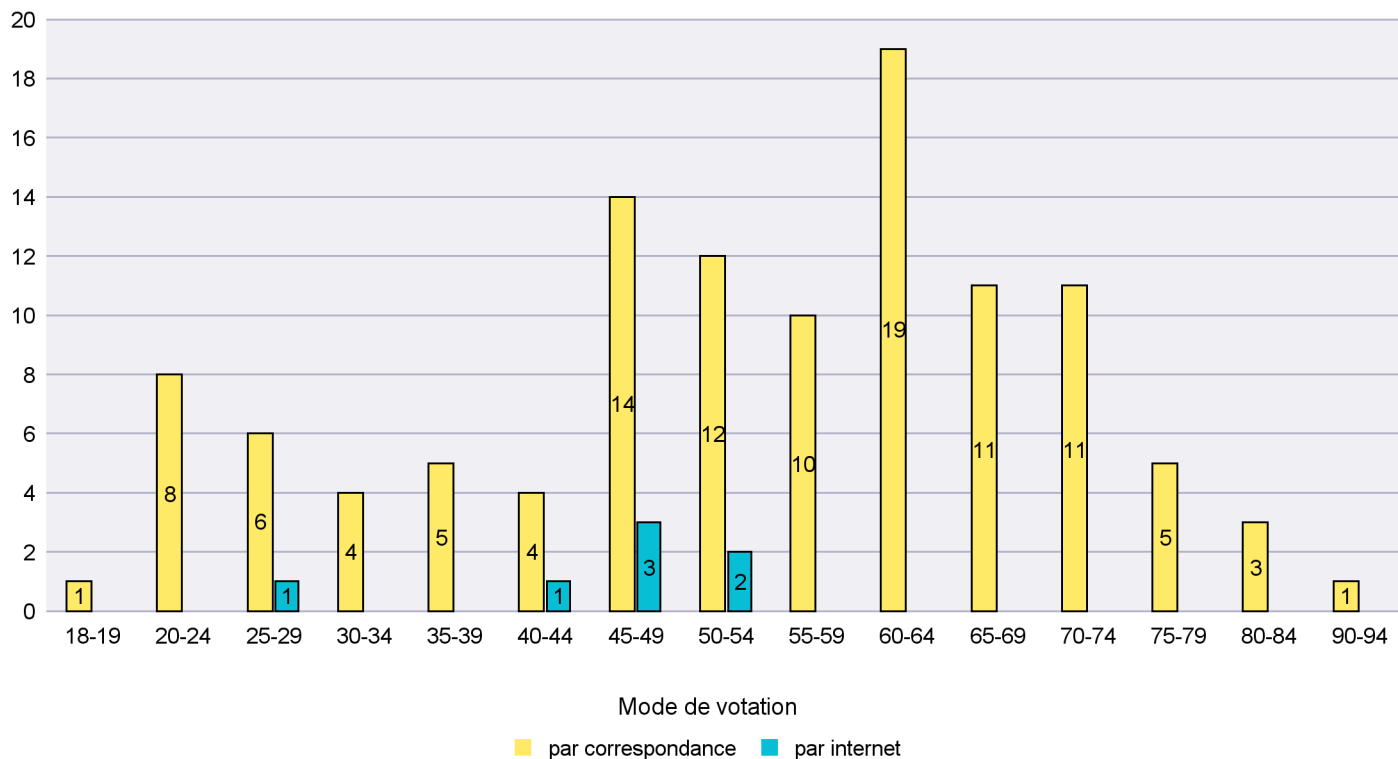

Scrutin : 09.02.2014

Commune : Bevaix

Mode de vote par classe d'âge

Jours d'enregistrement des votes

Scrutin : 09.02.2014

Commune : Boudry

Mode de vote par classe d'âge

Jours d'enregistrement des votes

Scrutin : 09.02.2014

Commune : Brot-Dessous

Mode de vote par classe d'âge

Jours d'enregistrement des votes

Scrutin : 09.02.2014

Commune : Brot-Plamboz

Mode de vote par classe d'âge

Jours d'enregistrement des votes

Canton de Neuchâtel - Statistique du mode de vote

Date : 11.02.2014

Scrutin : 09.02.2014

Commune : Commune Commission

Mode de vote par classe d'âge

Jours d'enregistrement des votes

Scrutin : 09.02.2014

Commune : Corcelles-Cormondrèche