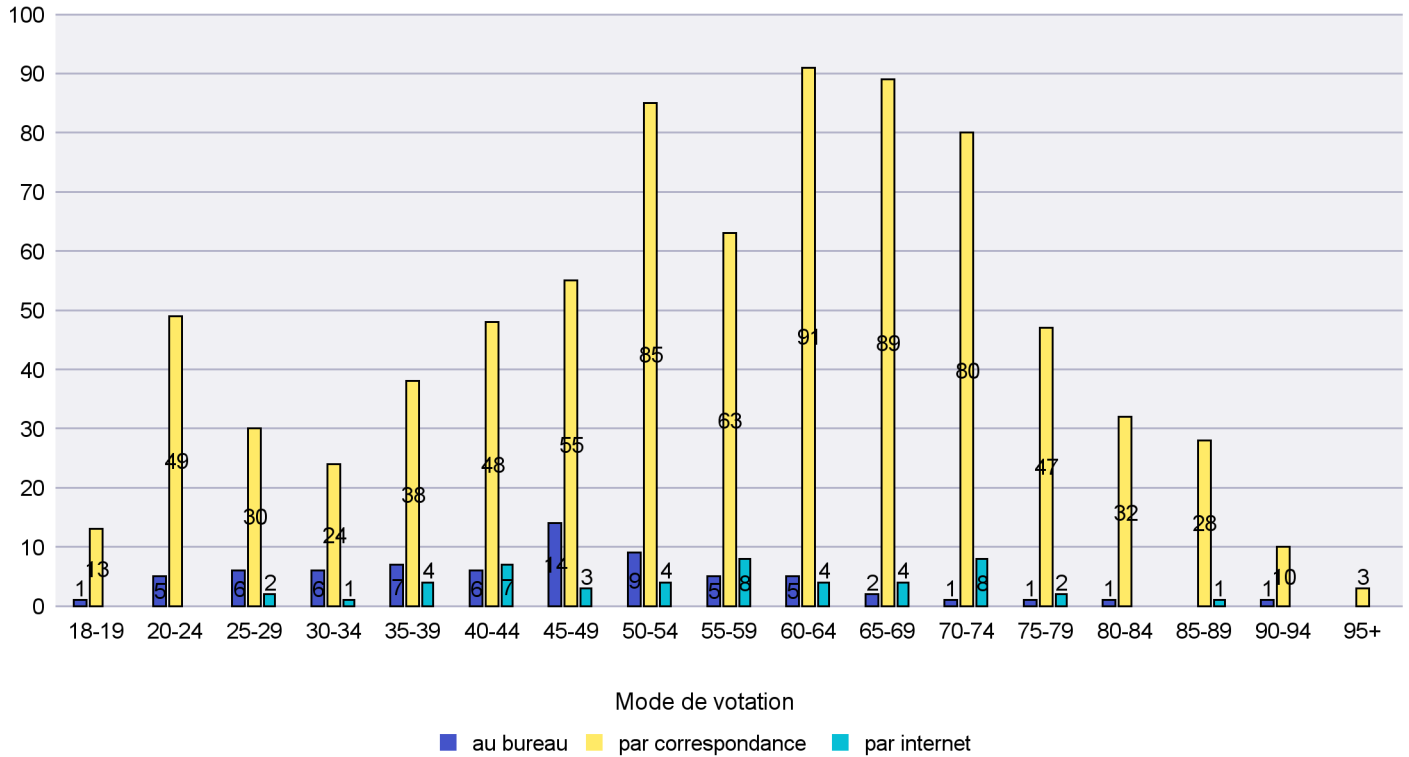

Mode de vote par classe d'âge

Jours d'enregistrement des votes

Scrutin : 09.02.2014

Commune : Milvignes

Mode de vote par classe d'âge

Jours d'enregistrement des votes

Scrutin : 09.02.2014

Commune : Montalchez

Mode de vote par classe d'âge

Jours d'enregistrement des votes

Scrutin : 09.02.2014

Commune : Neuchâtel

Mode de vote par classe d'âge

Jours d'enregistrement des votes

Scrutin : 09.02.2014

Commune : Peseux

Mode de vote par classe d'âge

Jours d'enregistrement des votes

Scrutin : 09.02.2014

Commune : Rochefort

Mode de vote par classe d'âge

Jours d'enregistrement des votes

Scrutin : 09.02.2014

Commune : Saint-Aubin-Sauges

Mode de vote par classe d'âge

Jours d'enregistrement des votes

Canton de Neuchâtel - Statistique du mode de vote

Date : 11.02.2014

Scrutin : 09.02.2014

Commune : Saint-Blaise

Mode de vote par classe d'âge

Jours d'enregistrement des votes