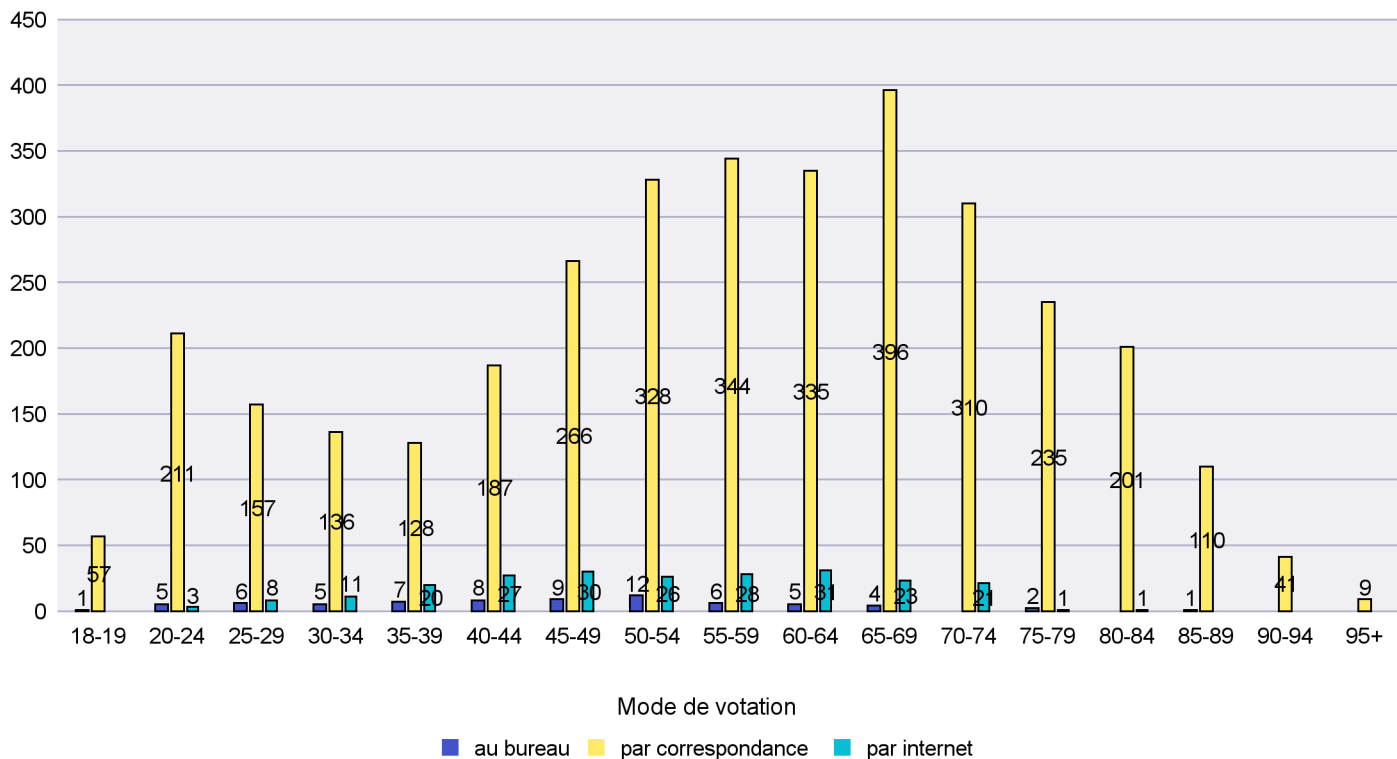

Scrutin : 09.02.2014

Commune : Valangin

Mode de vote par classe d'âge

Jours d'enregistrement des votes

Canton de Neuchâtel - Statistique du mode de vote

Date : 11.02.2014

Scrutin : 09.02.2014

Commune : Val-de-Ruz

Mode de vote par classe d'âge

Jours d'enregistrement des votes

Scrutin : 09.02.2014

Commune : Val-de-Travers

Mode de vote par classe d'âge

Jours d'enregistrement des votes

Canton de Neuchâtel - Statistique du mode de vote

Date : 11.02.2014

Scrutin : 09.02.2014

Commune : Vaumarcus

Mode de vote par classe d'âge

Jours d'enregistrement des votes