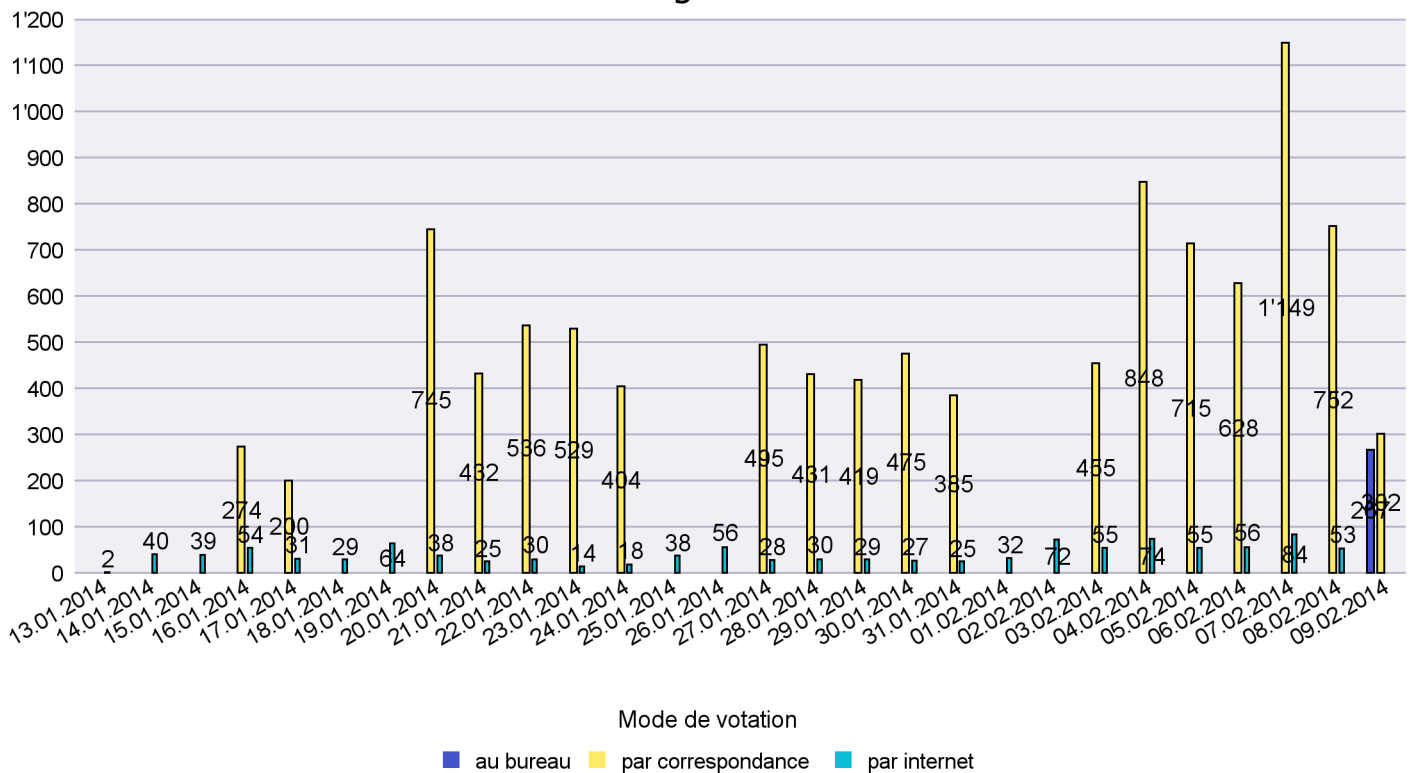

Commune : La Brévine

Mode de vote par classe d'âge

Jours d'enregistrement des votes

Scrutin : 09.02.2014

Commune : La Chaux-de-Fonds

Mode de vote par classe d'âge

Jours d'enregistrement des votes

Scrutin : 09.02.2014

Commune : La Chaux-du-Milieu

Mode de vote par classe d'âge

Jours d'enregistrement des votes

Canton de Neuchâtel - Statistique du mode de vote

Date : 11.02.2014

Scrutin : 09.02.2014

Commune : La Côte-aux-Fées

Mode de vote par classe d'âge

Jours d'enregistrement des votes

Scrutin : 09.02.2014

Commune : La Sagne

Mode de vote par classe d'âge

Jours d'enregistrement des votes

Scrutin : 09.02.2014

Commune : La Tène