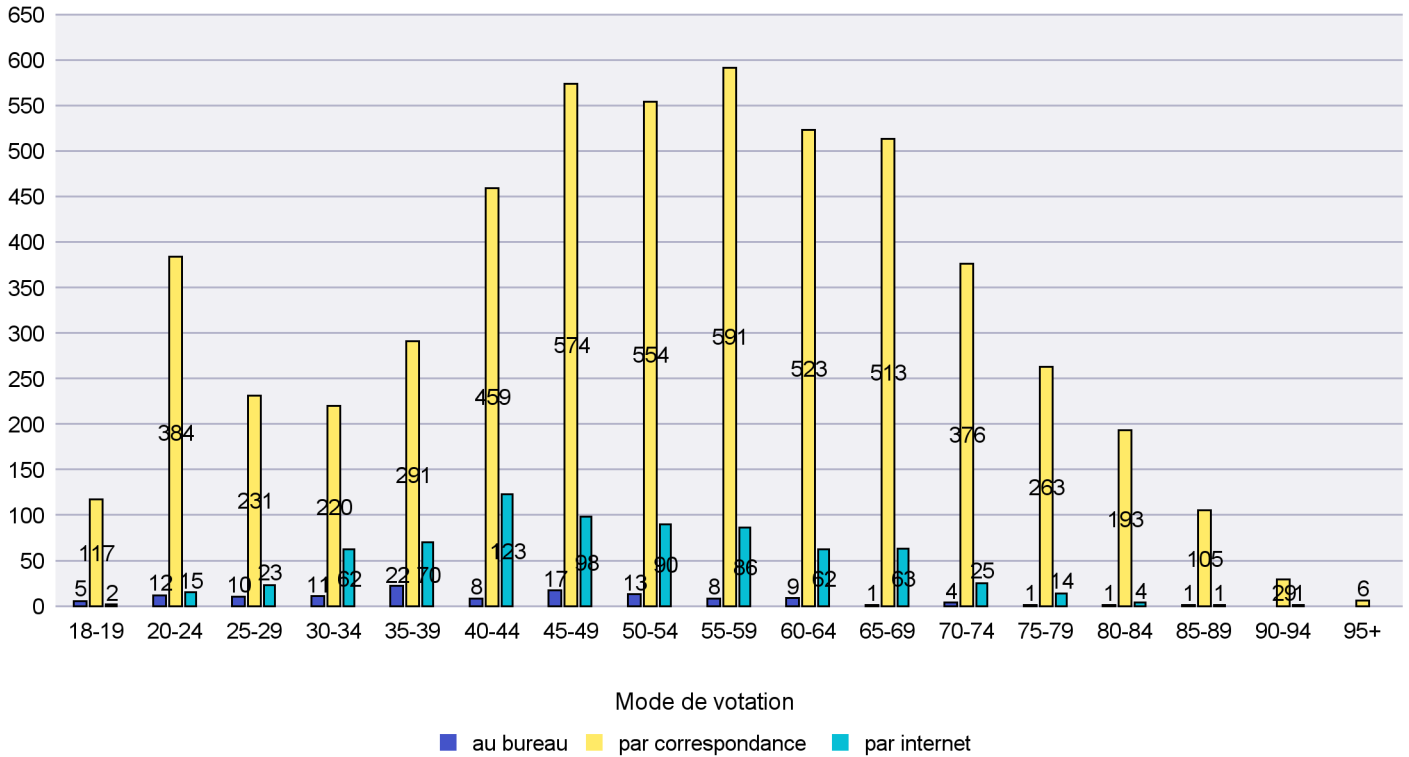

Mode de vote par classe d'âge

Jours d'enregistrement des votes

Canton de Neuchâtel - Statistique du mode de vote

Date : 11.02.2014

Scrutin : 09.02.2014

Commune : Saint-Blaise

Mode de vote par classe d'âge

Jours d'enregistrement des votes

Scrutin : 09.02.2014

Commune : Valangin

Mode de vote par classe d'âge

Jours d'enregistrement des votes

Canton de Neuchâtel - Statistique du mode de vote

Date : 11.02.2014

Scrutin : 09.02.2014

Commune : Val-de-Ruz

Mode de vote par classe d'âge

Jours d'enregistrement des votes

Scrutin : 09.02.2014

Commune : Val-de-Travers

Mode de vote par classe d'âge

Jours d'enregistrement des votes

Canton de Neuchâtel - Statistique du mode de vote

Date : 11.02.2014

Scrutin : 09.02.2014

Commune : Vaumarcus

Mode de vote par classe d'âge

Jours d'enregistrement des votes