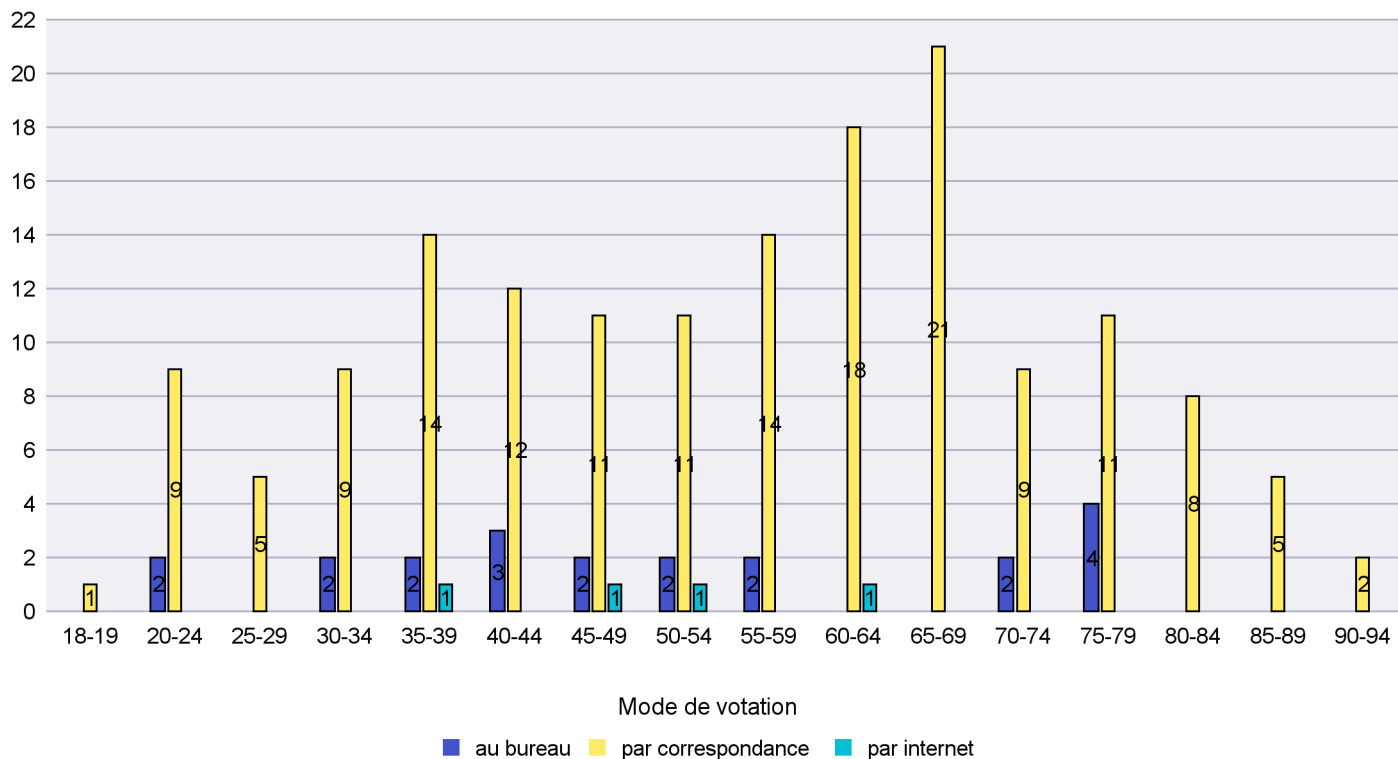

Mode de vote par classe d'âge

Jours d'enregistrement des votes

Scrutin : 09.02.2014

Commune : Rochefort

Mode de vote par classe d'âge

Jours d'enregistrement des votes

Scrutin : 09.02.2014

Commune : Saint-Aubin-Sauges

Mode de vote par classe d'âge

Jours d'enregistrement des votes

Canton de Neuchâtel - Statistique du mode de vote

Date : 11.02.2014

Scrutin : 09.02.2014

Commune : Saint-Blaise

Mode de vote par classe d'âge

Jours d'enregistrement des votes

Scrutin : 09.02.2014

Commune : Valangin

Mode de vote par classe d'âge

Jours d'enregistrement des votes

Canton de Neuchâtel - Statistique du mode de vote

Date : 11.02.2014

Scrutin : 09.02.2014

Commune : Val-de-Ruz