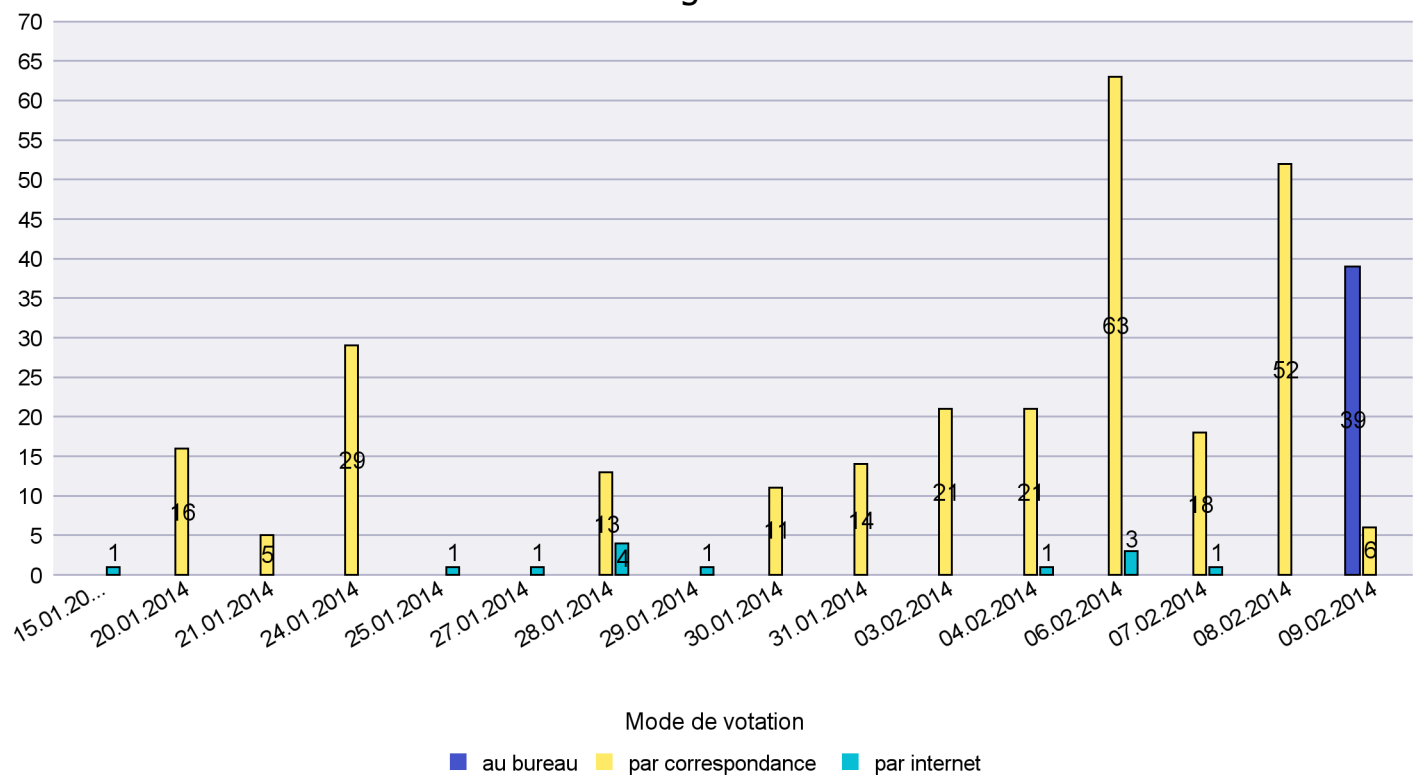

Jours d'enregistrement des votes

Canton de Neuchâtel - Statistique du mode de vote

Date : 11.02.2014

Scrutin : 09.02.2014

Commune : Gorgier

Mode de vote par classe d'âge

Jours d'enregistrement des votes

Canton de Neuchâtel - Statistique du mode de vote

Date : 11.02.2014

Scrutin : 09.02.2014

Commune : Hauterive

Mode de vote par classe d'âge

Jours d'enregistrement des votes

Canton de Neuchâtel - Statistique du mode de vote

Date : 11.02.2014

Scrutin : 09.02.2014

Commune : La Brévine

Mode de vote par classe d'âge

Jours d'enregistrement des votes

Scrutin : 09.02.2014

Commune : La Chaux-de-Fonds

Mode de vote par classe d'âge

Jours d'enregistrement des votes

Scrutin : 09.02.2014