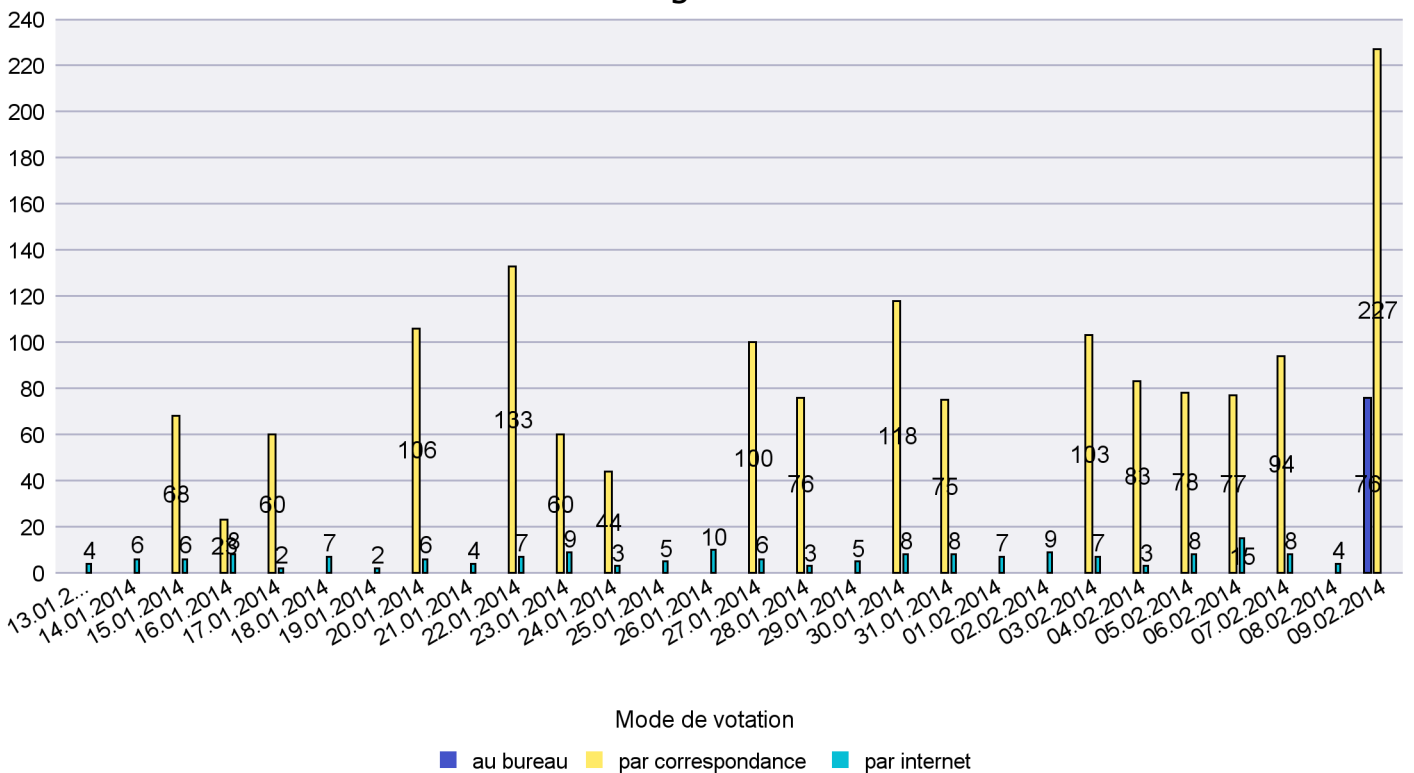

Canton de Neuchâtel - Statistique du mode de vote

Date : 11.02.2014

Scrutin : 09.02.2014

Commune : Commune Commission

Mode de vote par classe d'âge

Jours d'enregistrement des votes

Scrutin : 09.02.2014

Commune : Corcelles-Cormondrèche

Mode de vote par classe d'âge

Jours d'enregistrement des votes

Scrutin : 09.02.2014

Commune : Cornaux

Mode de vote par classe d'âge

Jours d'enregistrement des votes

Scrutin : 09.02.2014

Commune : Cortaillod

Mode de vote par classe d'âge

Jours d'enregistrement des votes

Scrutin : 09.02.2014

Commune : Cressier

Mode de vote par classe d'âge

Jours d'enregistrement des votes

Canton de Neuchâtel - Statistique du mode de vote

Date : 11.02.2014

Scrutin : 09.02.2014

Commune : Enges

Mode de vote par classe d'âge

Jours d'enregistrement des votes

Scrutin : 09.02.2014

Commune : Fresens

Mode de vote par classe d'âge