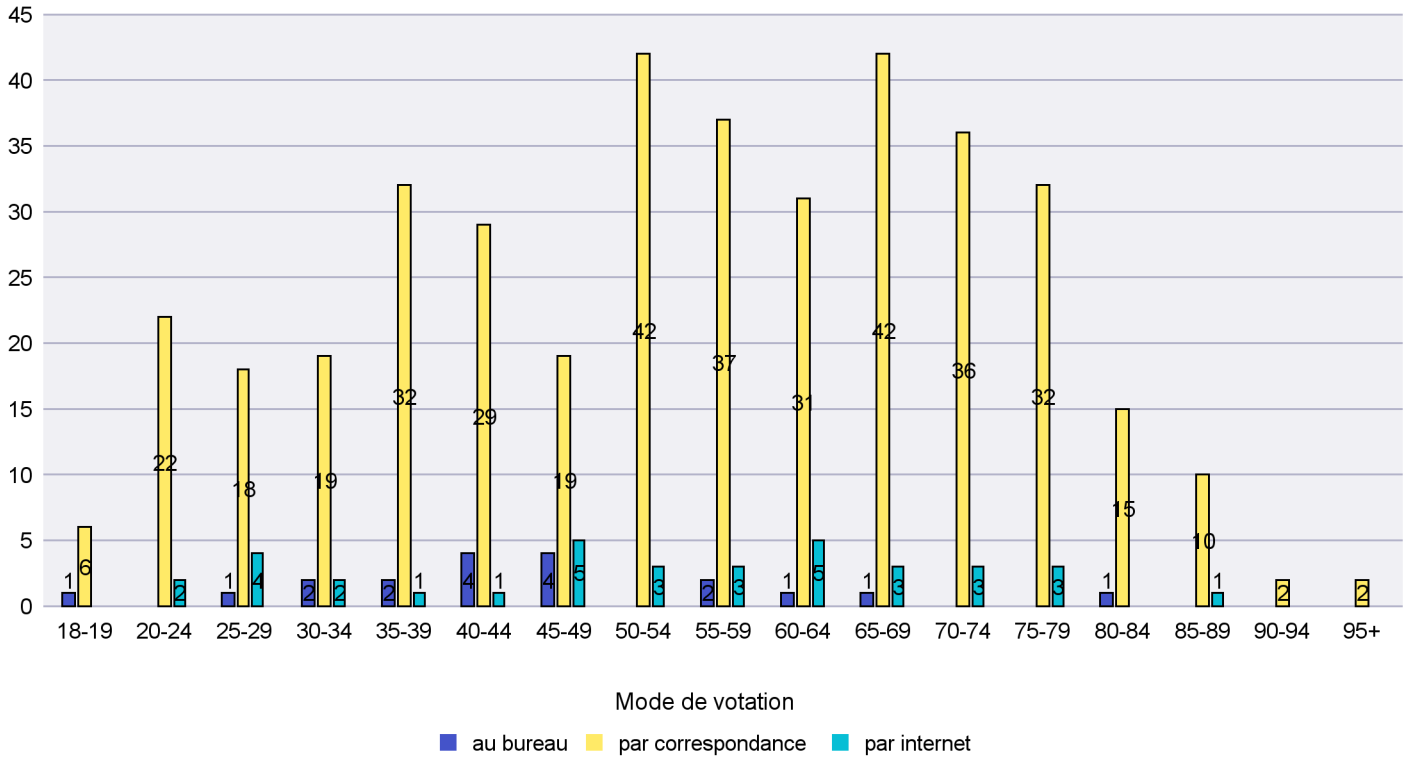

Commune : La Chaux-du-Milieu

Mode de vote par classe d'âge

Jours d'enregistrement des votes

Canton de Neuchâtel - Statistique du mode de vote

Date : 11.02.2014

Scrutin : 09.02.2014

Commune : La Côte-aux-Fées

Mode de vote par classe d'âge

Jours d'enregistrement des votes

Scrutin : 09.02.2014

Commune : La Sagne

Mode de vote par classe d'âge

Jours d'enregistrement des votes

Scrutin : 09.02.2014

Commune : La Tène

Mode de vote par classe d'âge

Jours d'enregistrement des votes

Scrutin : 09.02.2014

Commune : Le Cerneux-Péquignot

Mode de vote par classe d'âge

Jours d'enregistrement des votes

Scrutin : 09.02.2014

Commune : Le Landeron

Mode de vote par classe d'âge

Jours d'enregistrement des votes

Scrutin : 09.02.2014

Commune : Le Locle

Mode de vote par classe d'âge

Jours d'enregistrement des votes

Scrutin : 09.02.2014

Commune : Les Brenets