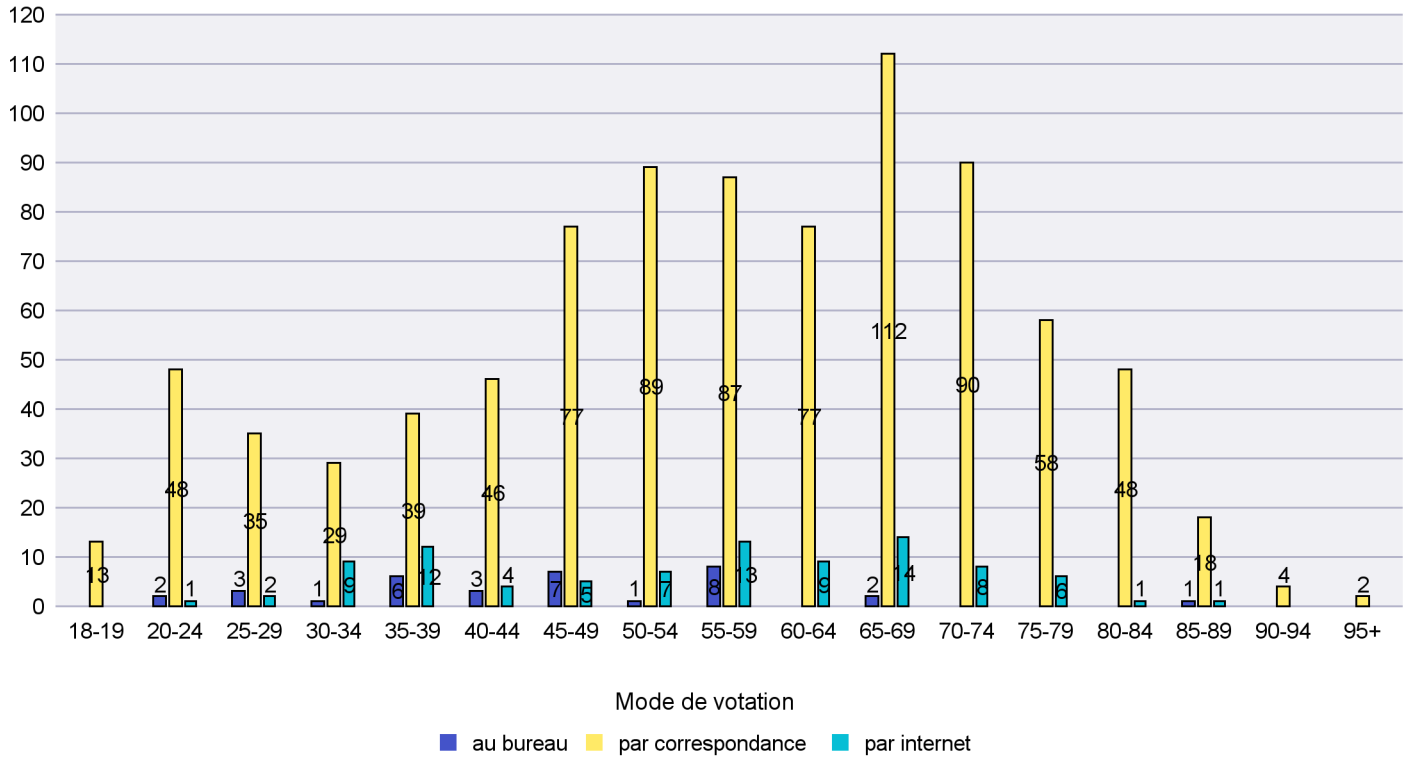

Date : 11.02.2014

Scrutin : 09.02.2014

Commune : Enges

Mode de vote par classe d'âge

Jours d'enregistrement des votes

Scrutin : 09.02.2014

Commune : Fresens

Mode de vote par classe d'âge

Jours d'enregistrement des votes

Canton de Neuchâtel - Statistique du mode de vote

Date : 11.02.2014

Scrutin : 09.02.2014

Commune : Gorgier

Mode de vote par classe d'âge

Jours d'enregistrement des votes

Canton de Neuchâtel - Statistique du mode de vote

Date : 11.02.2014

Scrutin : 09.02.2014

Commune : Hauterive

Mode de vote par classe d'âge

Jours d'enregistrement des votes

Canton de Neuchâtel - Statistique du mode de vote

Date : 11.02.2014

Scrutin : 09.02.2014