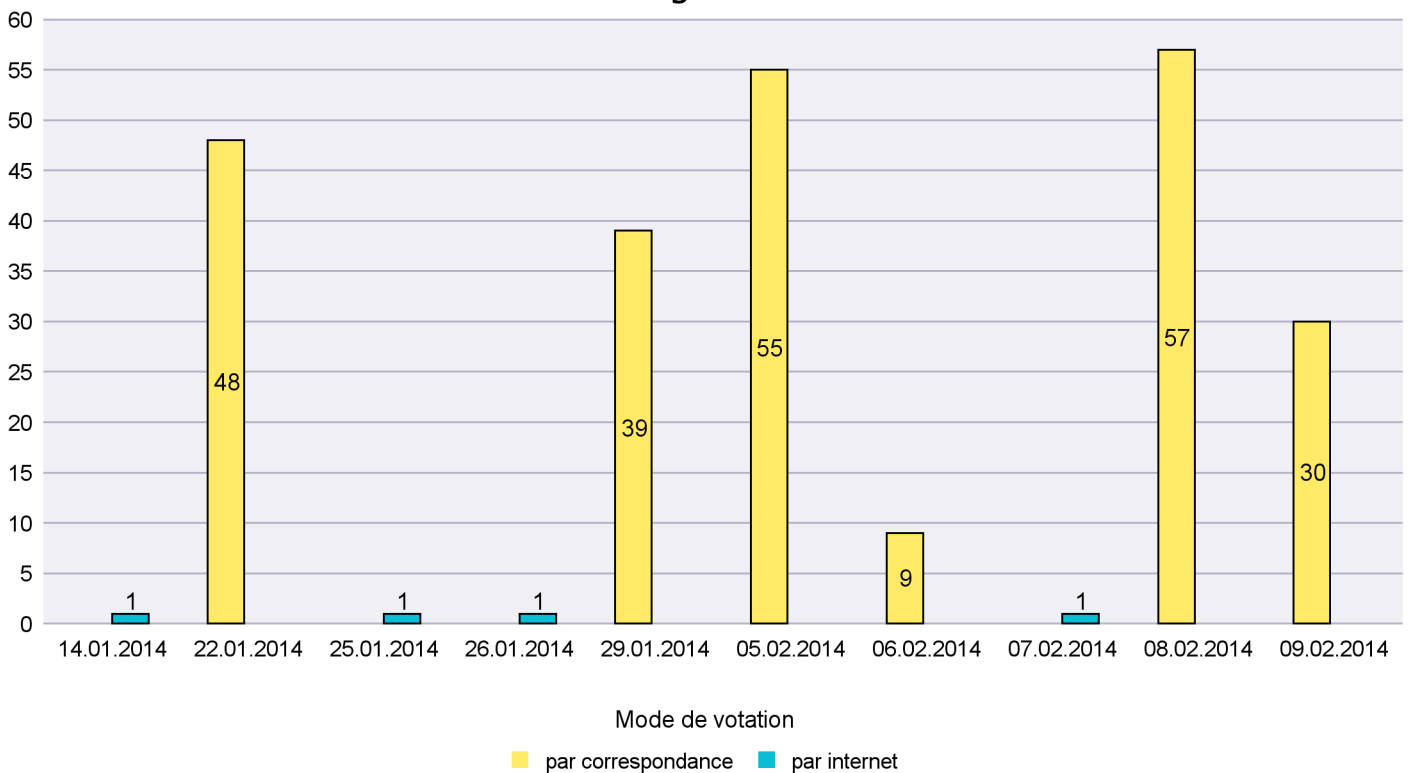

Commune : La Brévine

Mode de vote par classe d'âge

Jours d'enregistrement des votes

Scrutin : 09.02.2014

Commune : La Chaux-de-Fonds

Mode de vote par classe d'âge

Jours d'enregistrement des votes

Scrutin : 09.02.2014

Commune : La Chaux-du-Milieu

Mode de vote par classe d'âge

Jours d'enregistrement des votes

Canton de Neuchâtel - Statistique du mode de vote

Date : 11.02.2014

Scrutin : 09.02.2014

Commune : La Côte-aux-Fées

Mode de vote par classe d'âge

Jours d'enregistrement des votes

Scrutin : 09.02.2014

Commune : La Sagne

Mode de vote par classe d'âge

Jours d'enregistrement des votes

Scrutin : 09.02.2014

Commune : La Tène