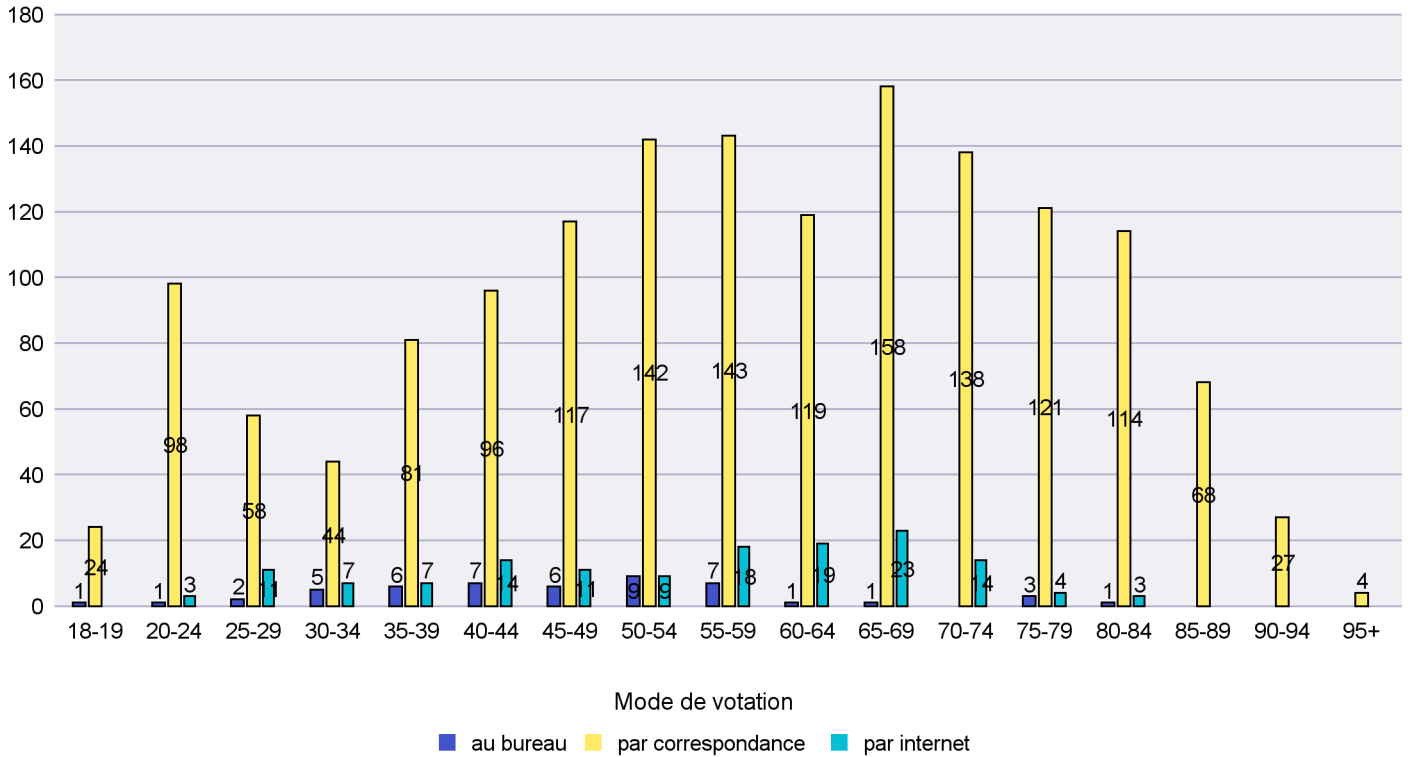

Mode de vote par classe d'âge

Jours d'enregistrement des votes

Scrutin : 09.02.2014

Commune : Les Verrières

Mode de vote par classe d'âge

Jours d'enregistrement des votes

Scrutin : 09.02.2014

Commune : Lignières

Mode de vote par classe d'âge

Jours d'enregistrement des votes

Scrutin : 09.02.2014

Commune : Milvignes

Mode de vote par classe d'âge

Jours d'enregistrement des votes

Scrutin : 09.02.2014

Commune : Montalchez

Mode de vote par classe d'âge

Jours d'enregistrement des votes

Scrutin : 09.02.2014

Commune : Neuchâtel

Mode de vote par classe d'âge

Jours d'enregistrement des votes

Scrutin : 09.02.2014

Commune : Peseux

Mode de vote par classe d'âge

Jours d'enregistrement des votes

Scrutin : 09.02.2014

Commune : Rochefort

Mode de vote par classe d'âge

Jours d'enregistrement des votes

Scrutin : 09.02.2014

Commune : Saint-Aubin-Sauges