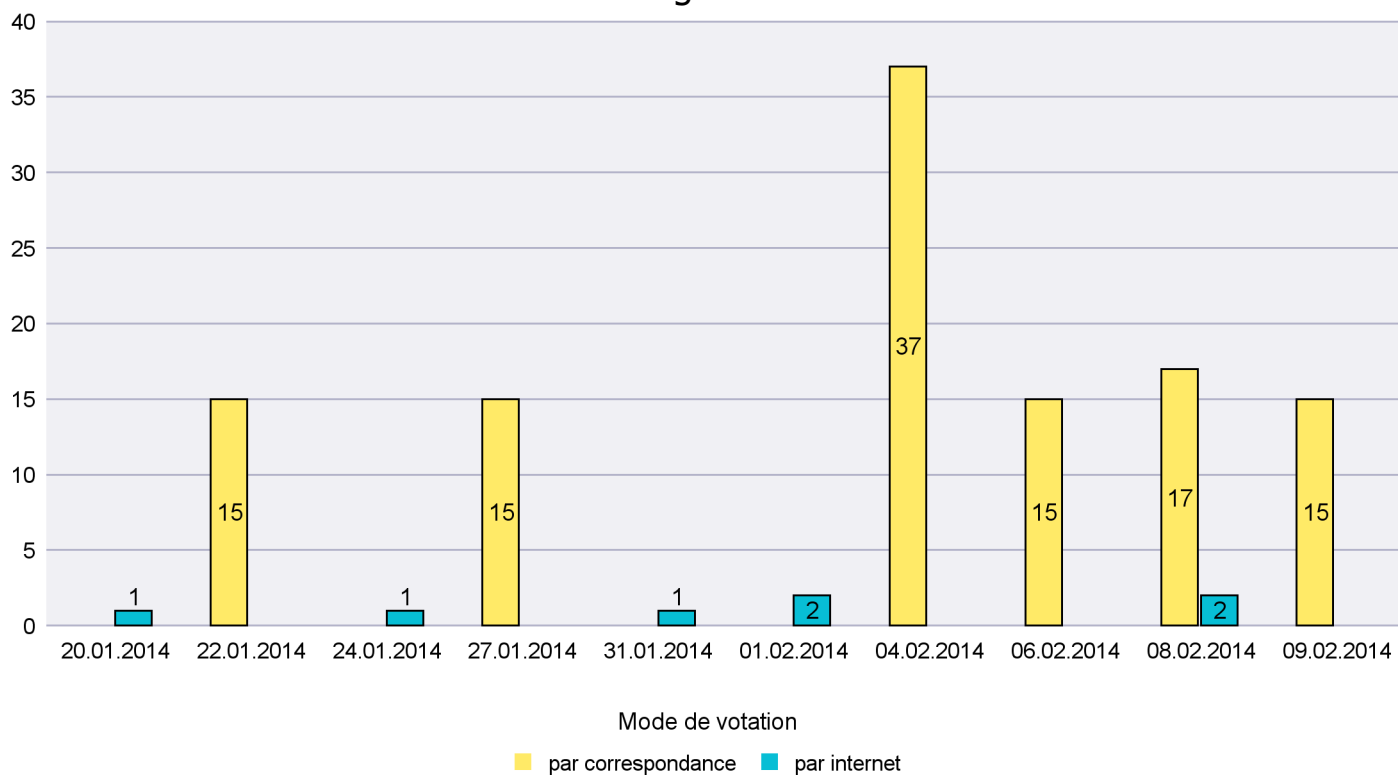

Scrutin : 09.02.2014

Commune : Bevaix

Mode de vote par classe d'âge

Jours d'enregistrement des votes

Scrutin : 09.02.2014

Commune : Boudry

Mode de vote par classe d'âge

Jours d'enregistrement des votes

Scrutin : 09.02.2014

Commune : Brot-Dessous

Mode de vote par classe d'âge

Jours d'enregistrement des votes

Scrutin : 09.02.2014

Commune : Brot-Plamboz

Mode de vote par classe d'âge

Jours d'enregistrement des votes

Canton de Neuchâtel - Statistique du mode de vote

Date : 11.02.2014

Scrutin : 09.02.2014

Commune : Commune Commission

Mode de vote par classe d'âge

Jours d'enregistrement des votes

Scrutin : 09.02.2014

Commune : Corcelles-Cormondrèche