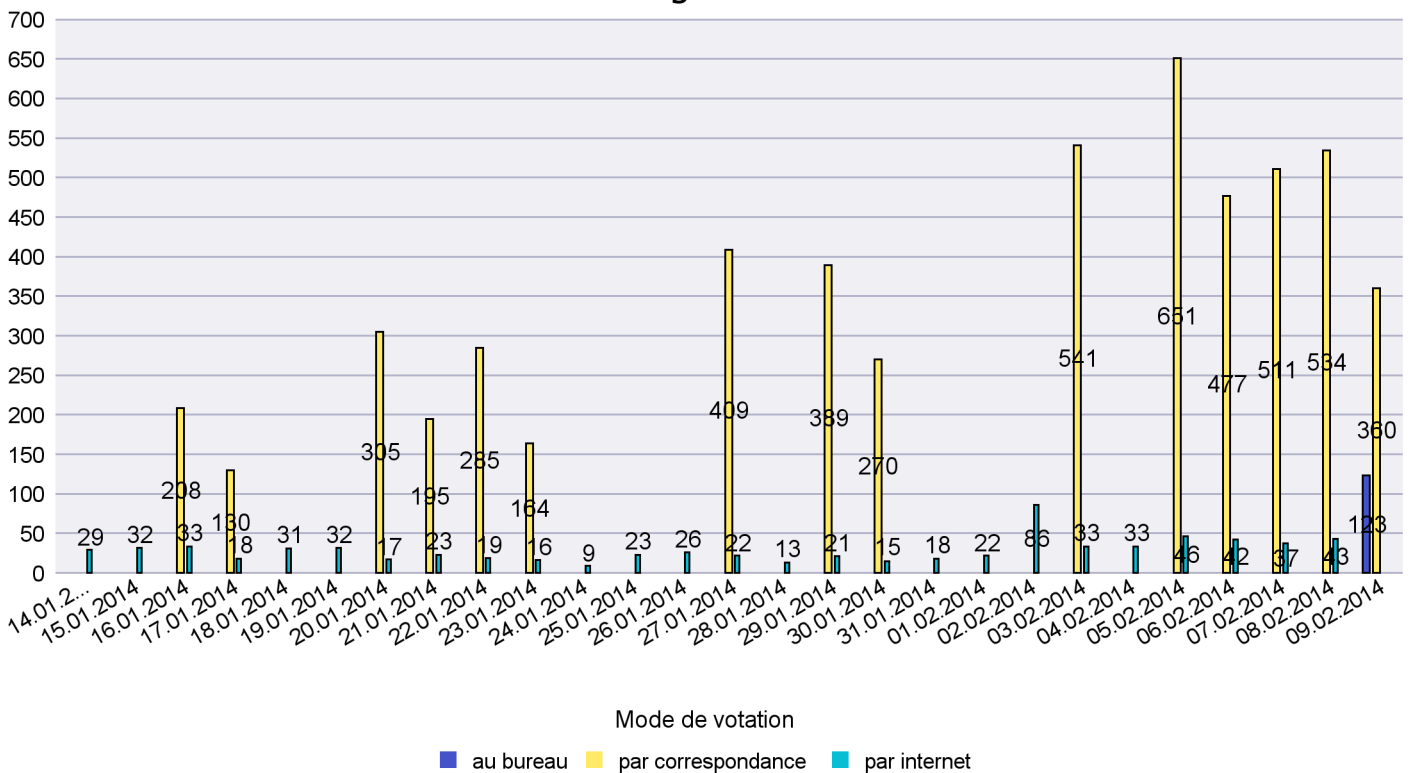

Mode de vote par classe d'âge

Jours d'enregistrement des votes

Canton de Neuchâtel - Statistique du mode de vote

Date : 11.02.2014

Scrutin : 09.02.2014

Commune : Saint-Blaise

Mode de vote par classe d'âge

Jours d'enregistrement des votes

Scrutin : 09.02.2014

Commune : Valangin

Mode de vote par classe d'âge

Jours d'enregistrement des votes

Canton de Neuchâtel - Statistique du mode de vote

Date : 11.02.2014

Scrutin : 09.02.2014

Commune : Val-de-Ruz

Mode de vote par classe d'âge

Jours d'enregistrement des votes

Scrutin : 09.02.2014

Commune : Val-de-Travers

Mode de vote par classe d'âge

Jours d'enregistrement des votes

Canton de Neuchâtel - Statistique du mode de vote

Date : 11.02.2014

Scrutin : 09.02.2014

Commune : Vaumarcus

Mode de vote par classe d'âge

Jours d'enregistrement des votes