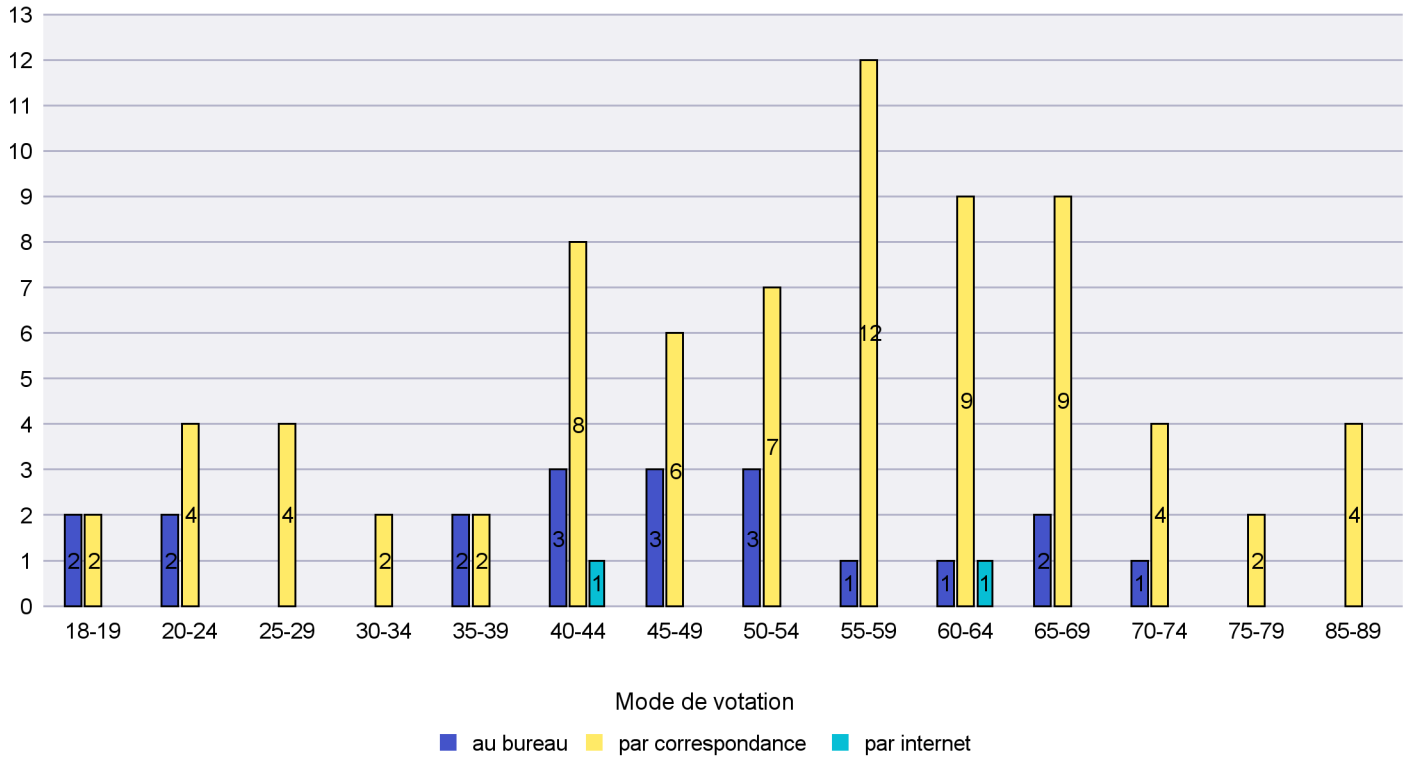

Mode de vote par classe d'âge

Jours d'enregistrement des votes

Scrutin : 09.02.2014

Commune : Le Locle

Mode de vote par classe d'âge

Jours d'enregistrement des votes

Scrutin : 09.02.2014

Commune : Les Brenets

Mode de vote par classe d'âge

Jours d'enregistrement des votes

Scrutin : 09.02.2014

Commune : Les Planchettes

Mode de vote par classe d'âge

Jours d'enregistrement des votes

Scrutin : 09.02.2014

Commune : Les Ponts-de-Martel

Mode de vote par classe d'âge

Jours d'enregistrement des votes

Scrutin : 09.02.2014

Commune : Les Verrières

Mode de vote par classe d'âge

Jours d'enregistrement des votes

Scrutin : 09.02.2014

Commune : Lignières

Mode de vote par classe d'âge

Jours d'enregistrement des votes

Scrutin : 09.02.2014

Commune : Milvignes

Mode de vote par classe d'âge

Jours d'enregistrement des votes

Scrutin : 09.02.2014

Commune : Montalchez