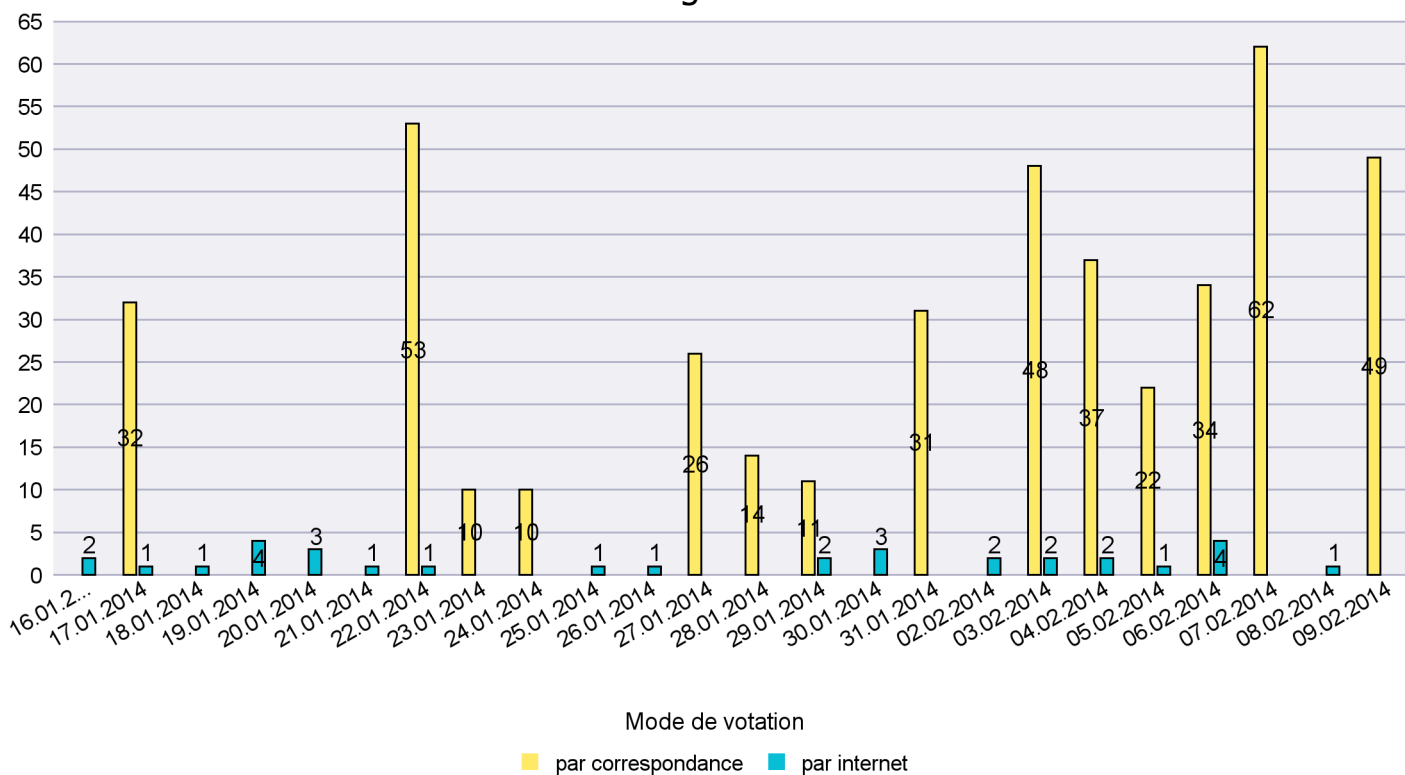

Mode de vote par classe d'âge

Jours d'enregistrement des votes

Scrutin : 09.02.2014

Commune : Le Cerneux-Péquignot

Mode de vote par classe d'âge

Jours d'enregistrement des votes

Scrutin : 09.02.2014

Commune : Le Landeron

Mode de vote par classe d'âge

Jours d'enregistrement des votes

Scrutin : 09.02.2014

Commune : Le Locle

Mode de vote par classe d'âge

Jours d'enregistrement des votes

Scrutin : 09.02.2014

Commune : Les Brenets

Mode de vote par classe d'âge

Jours d'enregistrement des votes

Scrutin : 09.02.2014

Commune : Les Planchettes

Mode de vote par classe d'âge

Jours d'enregistrement des votes

Scrutin : 09.02.2014

Commune : Les Ponts-de-Martel

Mode de vote par classe d'âge

Jours d'enregistrement des votes

Scrutin : 09.02.2014

Commune : Les Verrières

Mode de vote par classe d'âge

Jours d'enregistrement des votes

Scrutin : 09.02.2014

Commune : Lignières