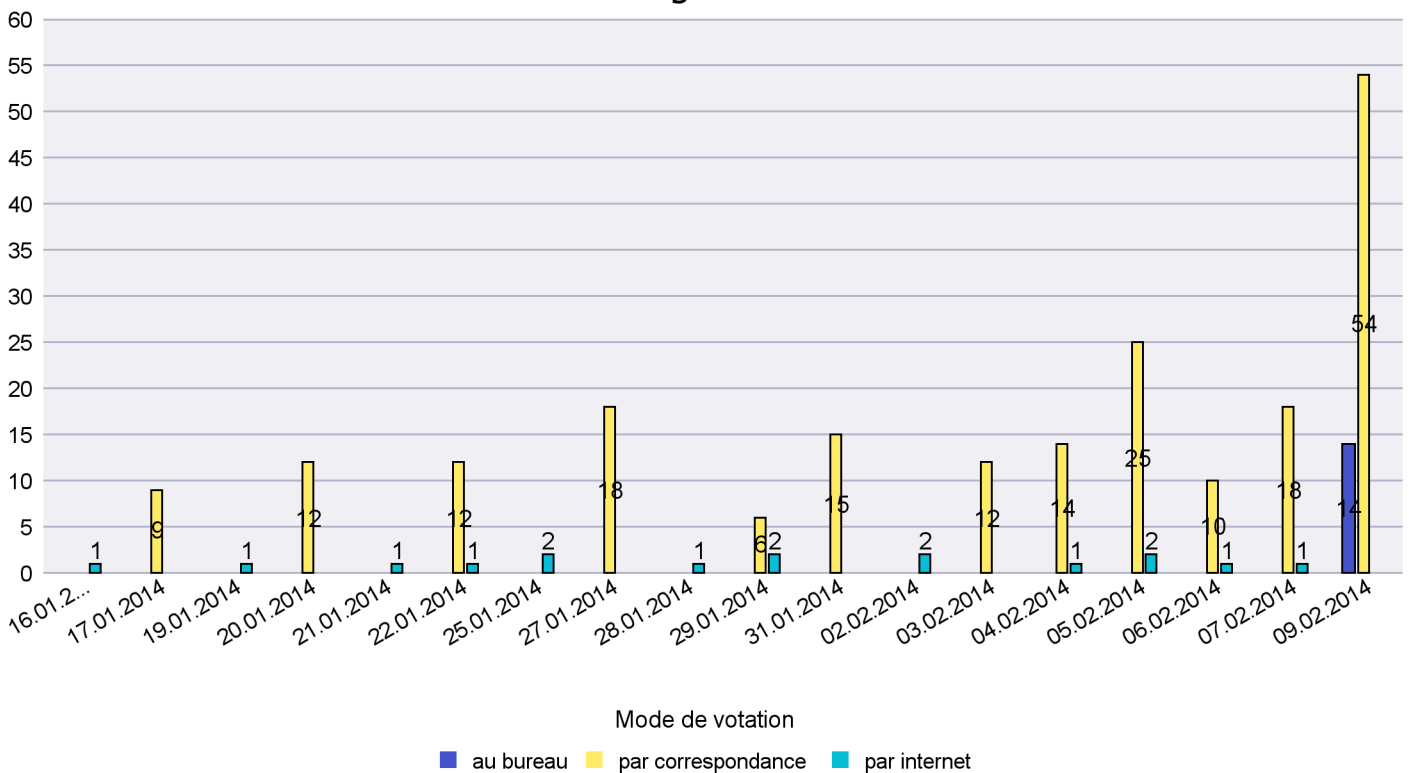

Commune : La Brévine

Mode de vote par classe d'âge

Jours d'enregistrement des votes

Scrutin : 09.02.2014

Commune : La Chaux-de-Fonds

Mode de vote par classe d'âge

Jours d'enregistrement des votes

Scrutin : 09.02.2014

Commune : La Chaux-du-Milieu

Mode de vote par classe d'âge

Jours d'enregistrement des votes

Canton de Neuchâtel - Statistique du mode de vote

Date : 11.02.2014

Scrutin : 09.02.2014

Commune : La Côte-aux-Fées

Mode de vote par classe d'âge

Jours d'enregistrement des votes

Scrutin : 09.02.2014

Commune : La Sagne

Mode de vote par classe d'âge

Jours d'enregistrement des votes

Scrutin : 09.02.2014

Commune : La Tène