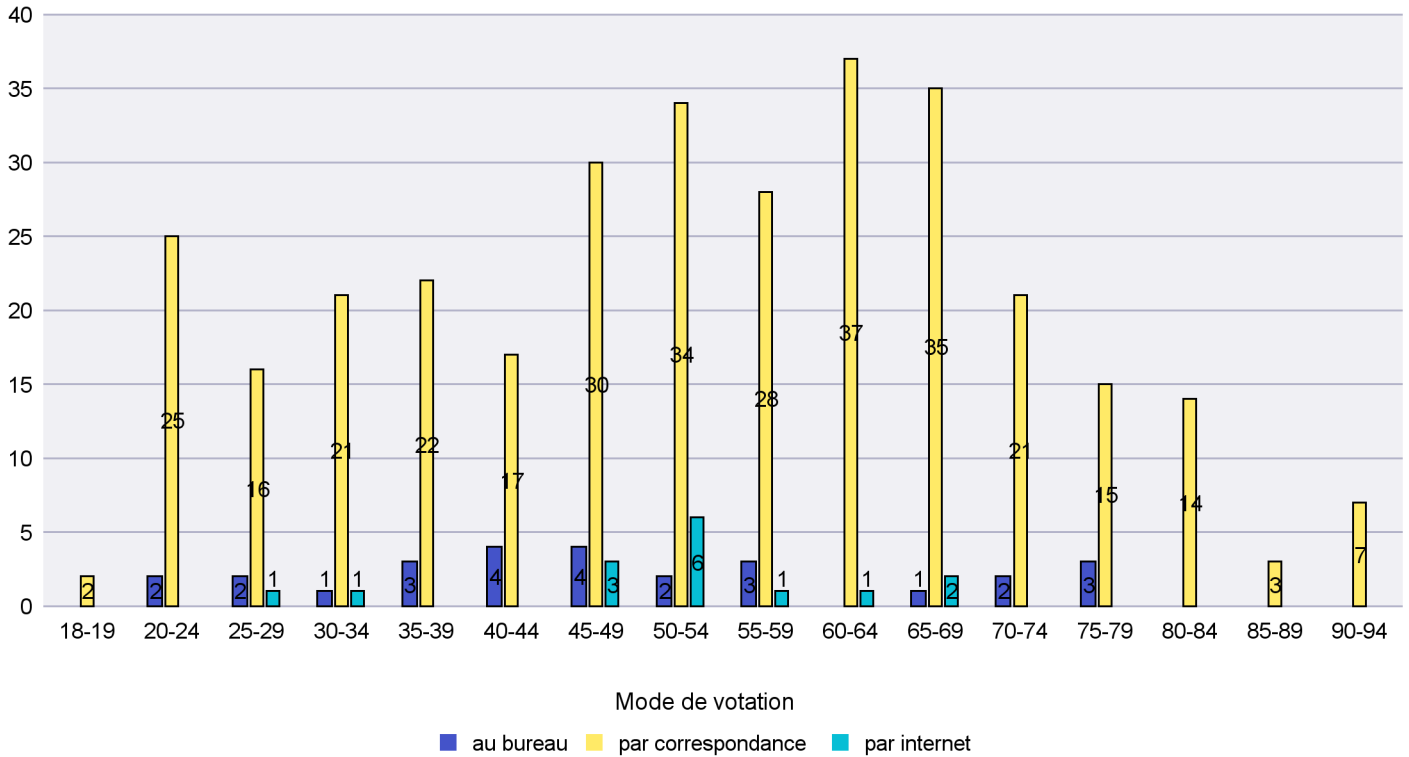

Mode de vote par classe d'âge

Jours d'enregistrement des votes

Scrutin : 09.02.2014

Commune : Le Locle

Mode de vote par classe d'âge

Jours d'enregistrement des votes

Scrutin : 09.02.2014

Commune : Les Brenets

Mode de vote par classe d'âge

Jours d'enregistrement des votes

Scrutin : 09.02.2014

Commune : Les Planchettes

Mode de vote par classe d'âge

Jours d'enregistrement des votes

Scrutin : 09.02.2014

Commune : Les Ponts-de-Martel

Mode de vote par classe d'âge

Jours d'enregistrement des votes

Scrutin : 09.02.2014

Commune : Les Verrières

Mode de vote par classe d'âge

Jours d'enregistrement des votes

Scrutin : 09.02.2014

Commune : Lignières

Mode de vote par classe d'âge

Jours d'enregistrement des votes

Scrutin : 09.02.2014

Commune : Milvignes

Mode de vote par classe d'âge

Jours d'enregistrement des votes

Scrutin : 09.02.2014

Commune : Montalchez