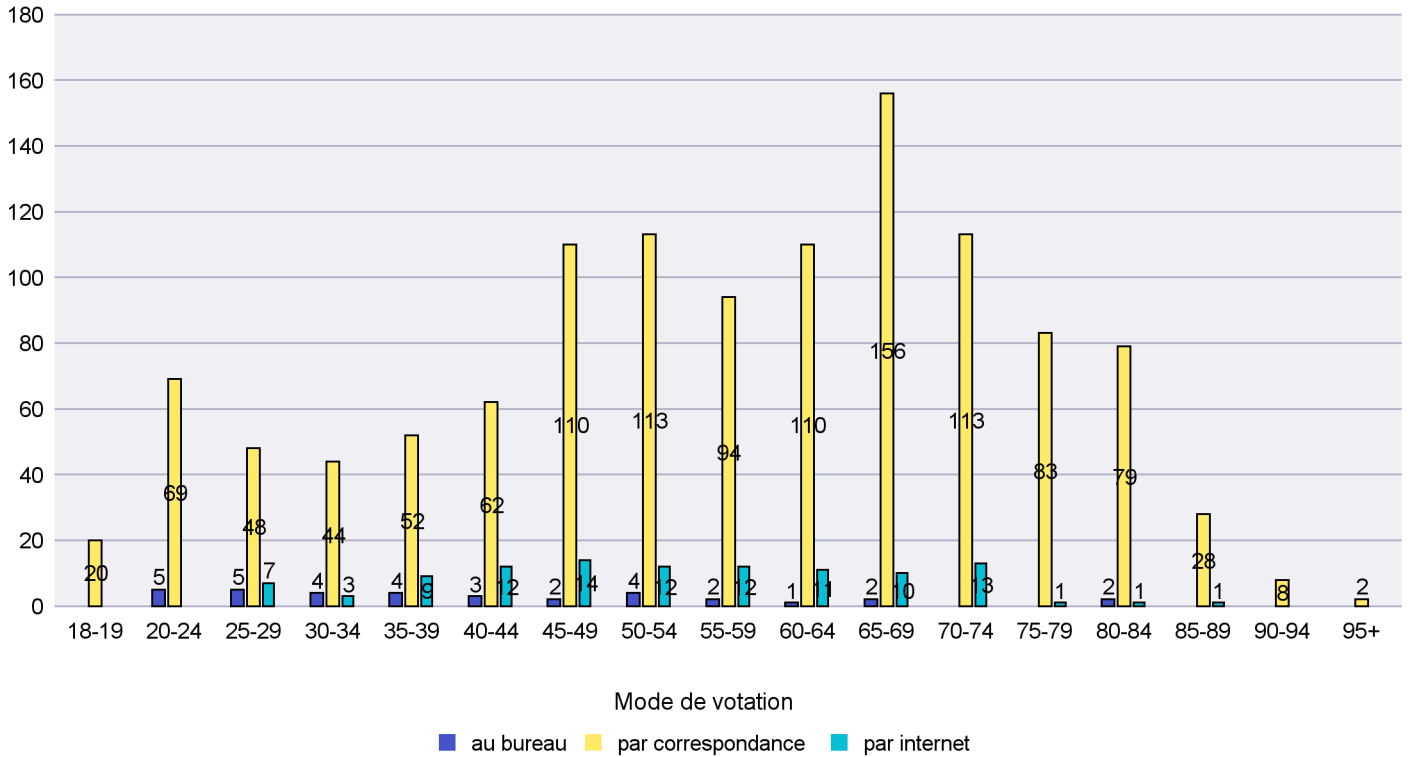

Mode de vote par classe d'âge

Jours d'enregistrement des votes

Scrutin : 09.02.2014

Commune : Neuchâtel

Mode de vote par classe d'âge

Jours d'enregistrement des votes

Scrutin : 09.02.2014

Commune : Peseux

Mode de vote par classe d'âge

Jours d'enregistrement des votes

Scrutin : 09.02.2014

Commune : Rochefort

Mode de vote par classe d'âge

Jours d'enregistrement des votes

Scrutin : 09.02.2014

Commune : Saint-Aubin-Sauges

Mode de vote par classe d'âge

Jours d'enregistrement des votes

Canton de Neuchâtel - Statistique du mode de vote

Date : 11.02.2014

Scrutin : 09.02.2014

Commune : Saint-Blaise

Mode de vote par classe d'âge

Jours d'enregistrement des votes

Scrutin : 09.02.2014

Commune : Valangin

Mode de vote par classe d'âge

Jours d'enregistrement des votes

Canton de Neuchâtel - Statistique du mode de vote

Date : 11.02.2014

Scrutin : 09.02.2014

Commune : Val-de-Ruz