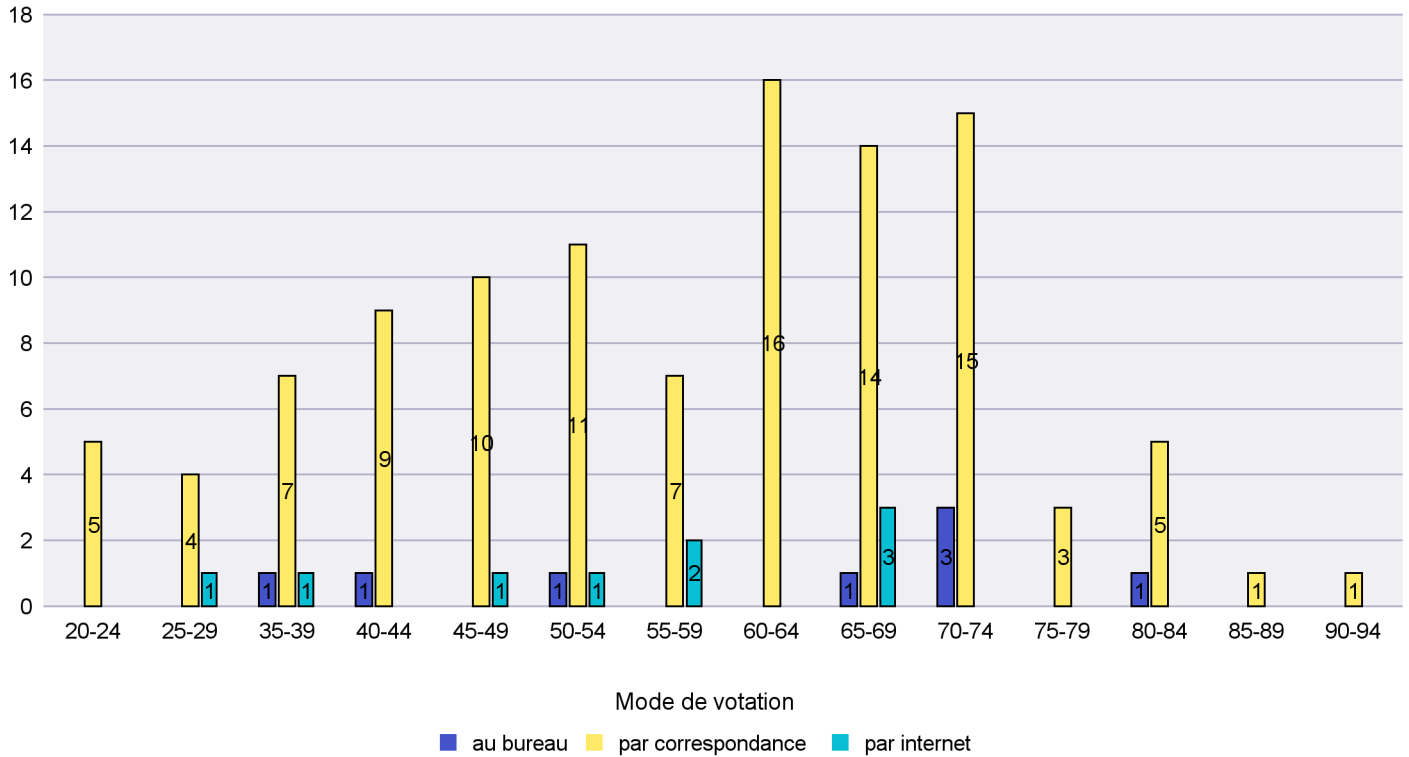

Mode de vote par classe d'âge

Jours d'enregistrement des votes

Scrutin : 09.02.2014

Commune : Cornaux

Mode de vote par classe d'âge

Jours d'enregistrement des votes

Scrutin : 09.02.2014

Commune : Cortaillod

Mode de vote par classe d'âge

Jours d'enregistrement des votes

Scrutin : 09.02.2014

Commune : Cressier

Mode de vote par classe d'âge

Jours d'enregistrement des votes

Canton de Neuchâtel - Statistique du mode de vote

Date : 11.02.2014

Scrutin : 09.02.2014

Commune : Enges

Mode de vote par classe d'âge

Jours d'enregistrement des votes

Scrutin : 09.02.2014

Commune : Fresens

Mode de vote par classe d'âge