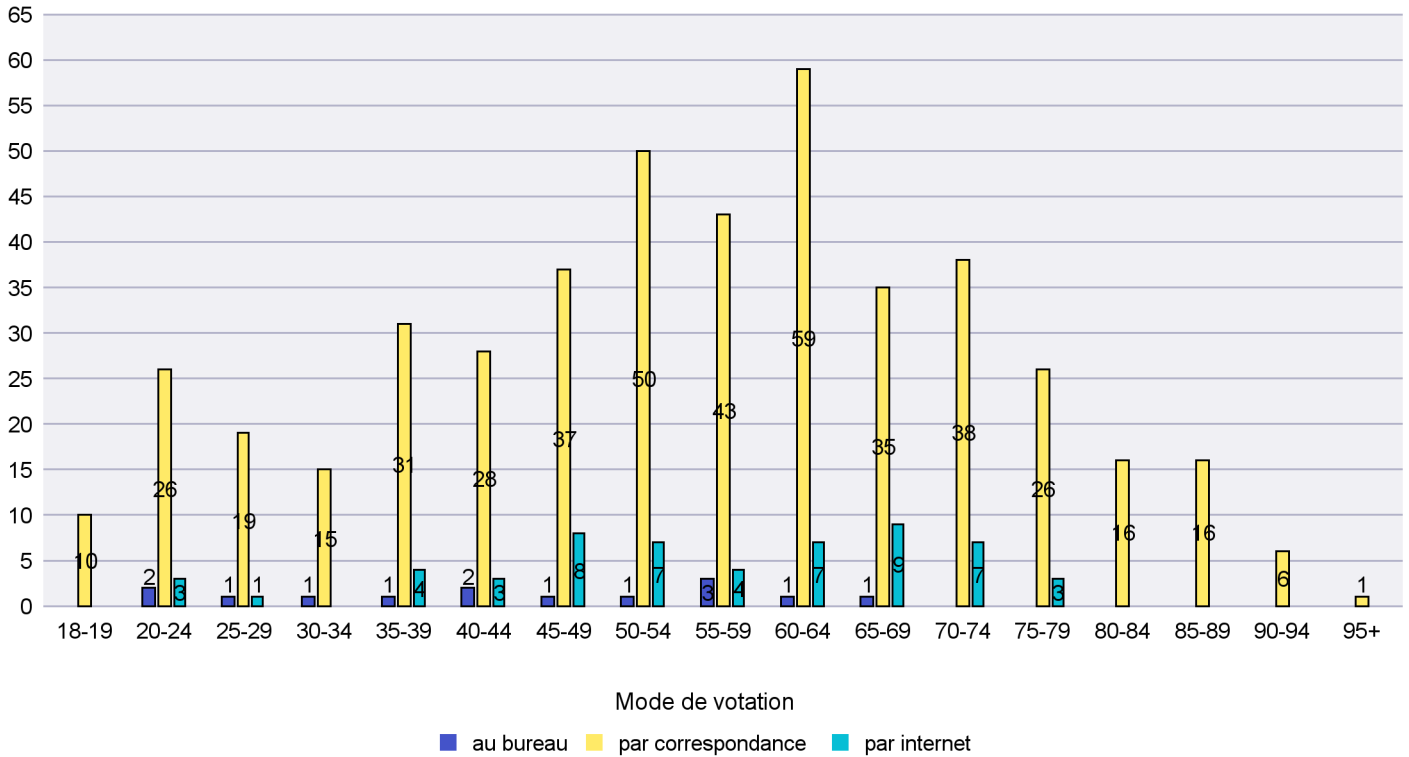

Mode de vote par classe d'âge

Jours d'enregistrement des votes

Scrutin : 09.02.2014

Commune : Milvignes

Mode de vote par classe d'âge

Jours d'enregistrement des votes

Scrutin : 09.02.2014

Commune : Montalchez

Mode de vote par classe d'âge

Jours d'enregistrement des votes

Scrutin : 09.02.2014

Commune : Neuchâtel

Mode de vote par classe d'âge

Jours d'enregistrement des votes

Scrutin : 09.02.2014

Commune : Peseux

Mode de vote par classe d'âge

Jours d'enregistrement des votes

Scrutin : 09.02.2014

Commune : Rochefort

Mode de vote par classe d'âge

Jours d'enregistrement des votes

Scrutin : 09.02.2014

Commune : Saint-Aubin-Sauges

Mode de vote par classe d'âge

Jours d'enregistrement des votes

Canton de Neuchâtel - Statistique du mode de vote

Date : 11.02.2014

Scrutin : 09.02.2014

Commune : Saint-Blaise

Mode de vote par classe d'âge

Jours d'enregistrement des votes