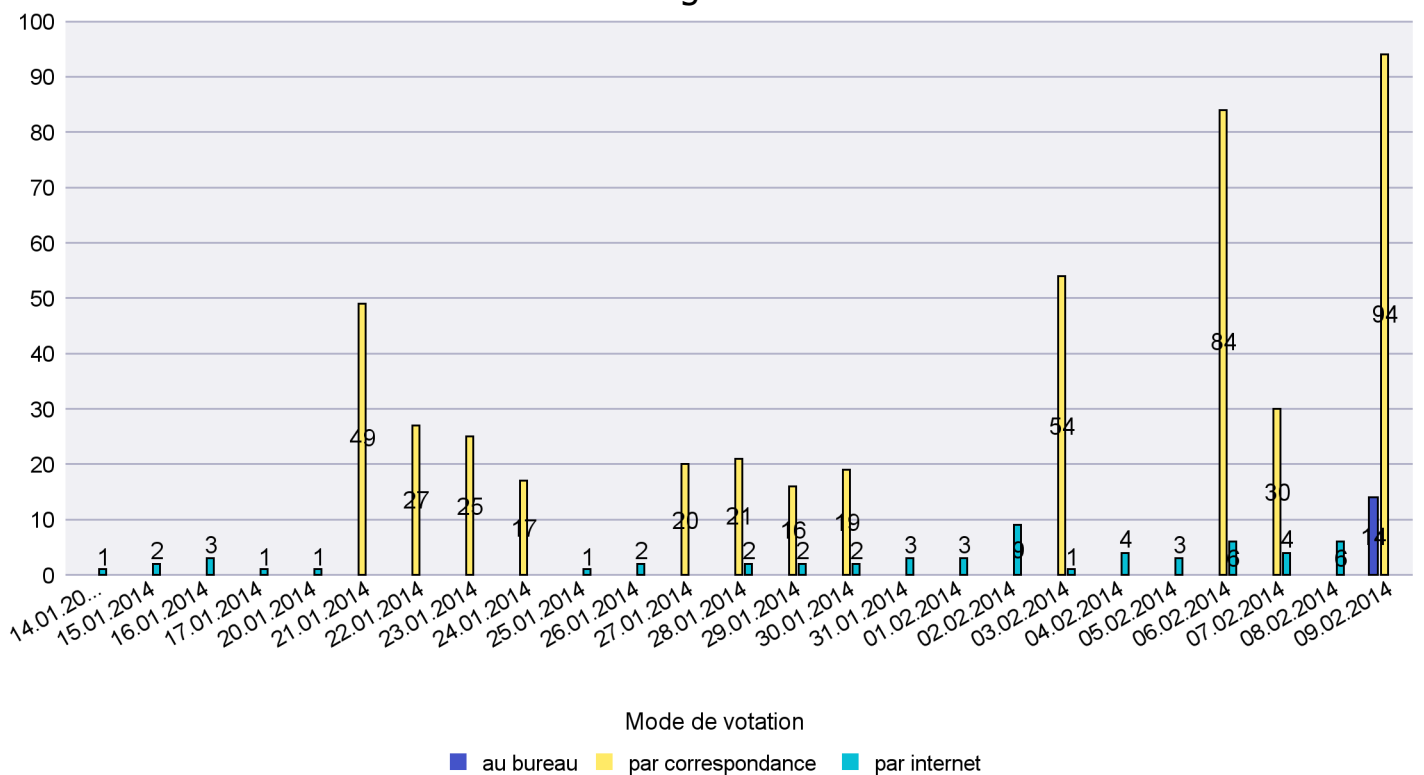

Mode de vote par classe d'âge

Jours d'enregistrement des votes

Scrutin : 09.02.2014

Commune : Neuchâtel

Mode de vote par classe d'âge

Jours d'enregistrement des votes

Scrutin : 09.02.2014

Commune : Peseux

Mode de vote par classe d'âge

Jours d'enregistrement des votes

Scrutin : 09.02.2014

Commune : Rochefort

Mode de vote par classe d'âge

Jours d'enregistrement des votes

Scrutin : 09.02.2014

Commune : Saint-Aubin-Sauges

Mode de vote par classe d'âge

Jours d'enregistrement des votes

Canton de Neuchâtel - Statistique du mode de vote

Date : 11.02.2014

Scrutin : 09.02.2014

Commune : Saint-Blaise

Mode de vote par classe d'âge

Jours d'enregistrement des votes