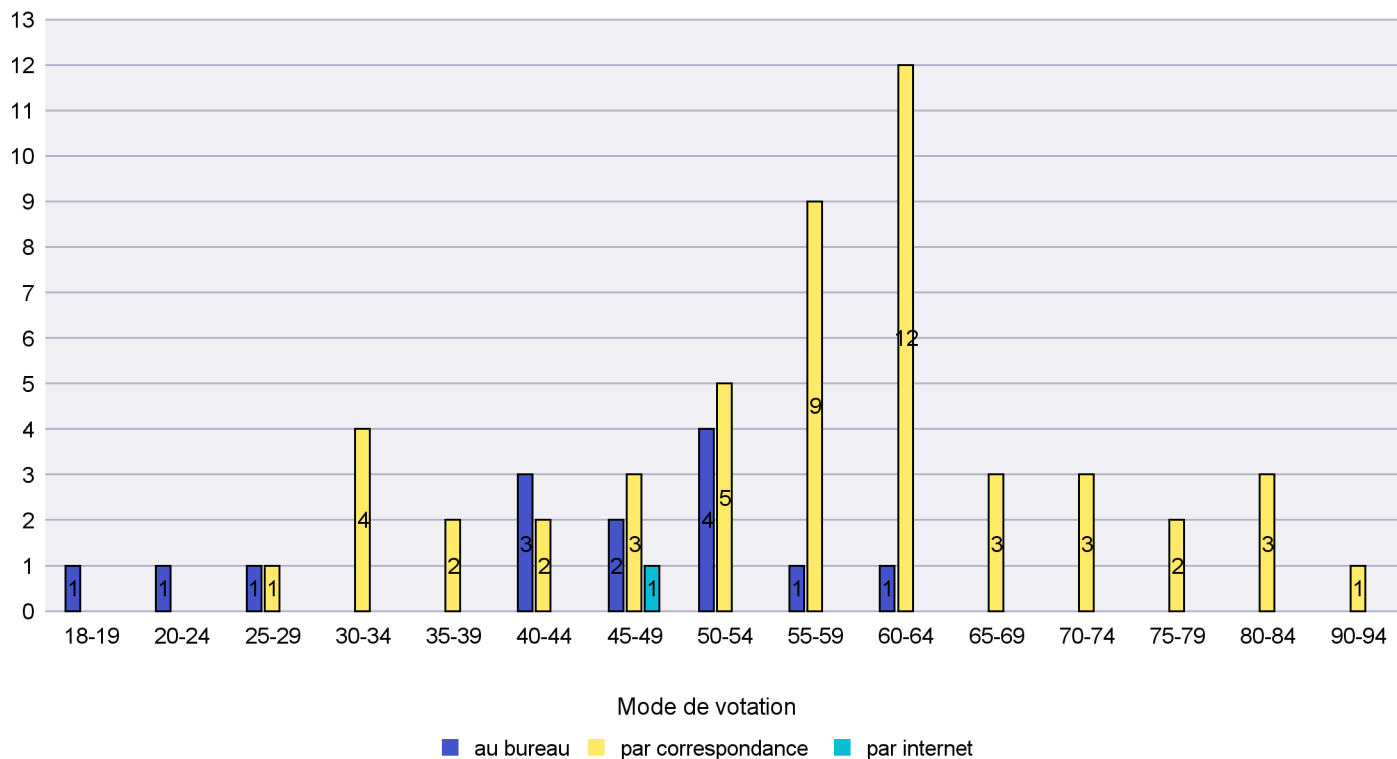

Scrutin : 09.02.2014

Commune : Bevaix

Mode de vote par classe d'âge

Jours d'enregistrement des votes

Scrutin : 09.02.2014

Commune : Boudry

Mode de vote par classe d'âge

Jours d'enregistrement des votes

Scrutin : 09.02.2014

Commune : Brot-Dessous

Mode de vote par classe d'âge

Jours d'enregistrement des votes

Scrutin : 09.02.2014

Commune : Brot-Plamboz

Mode de vote par classe d'âge

Jours d'enregistrement des votes