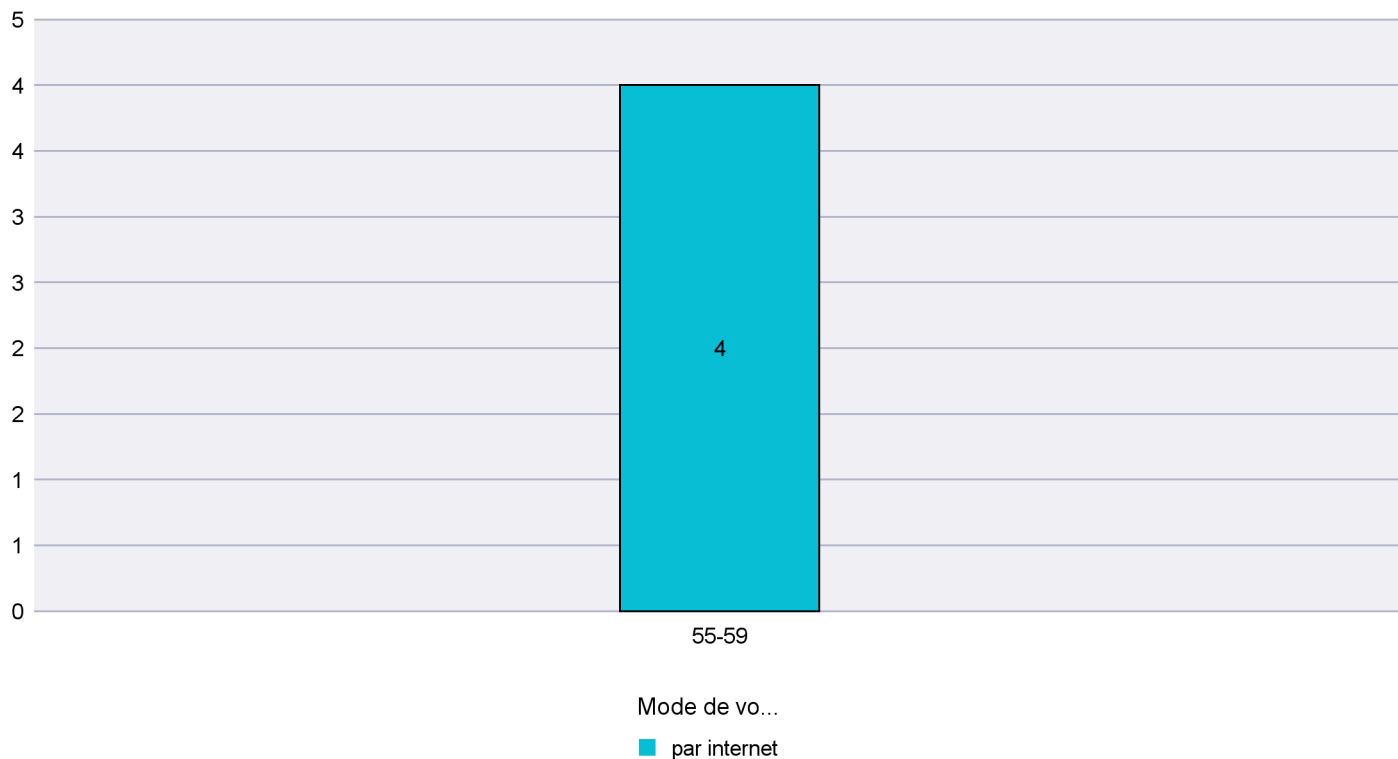

Canton de Neuchâtel - Statistique du mode de vote

Date : 11.02.2014

Scrutin : 09.02.2014

Commune : Commune Commission

Mode de vote par classe d'âge