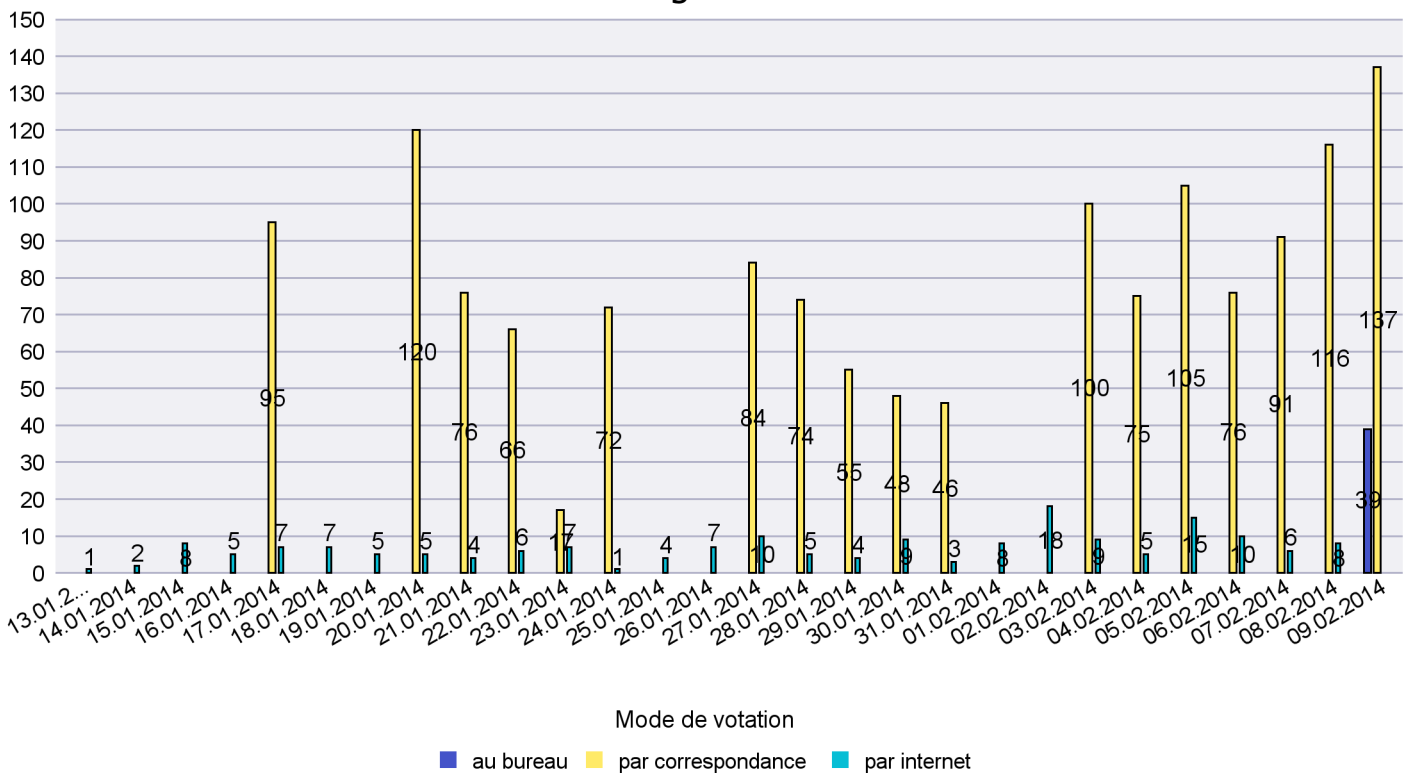

Mode de vote par classe d'âge

Jours d'enregistrement des votes

Scrutin : 09.02.2014

Commune : La Sagne

Mode de vote par classe d'âge

Jours d'enregistrement des votes

Scrutin : 09.02.2014

Commune : La Tène

Mode de vote par classe d'âge

Jours d'enregistrement des votes

Scrutin : 09.02.2014

Commune : Le Cerneux-Péquignot

Mode de vote par classe d'âge

Jours d'enregistrement des votes

Scrutin : 09.02.2014

Commune : Le Landeron

Mode de vote par classe d'âge

Jours d'enregistrement des votes

Scrutin : 09.02.2014

Commune : Le Locle

Mode de vote par classe d'âge

Jours d'enregistrement des votes

Scrutin : 09.02.2014

Commune : Les Brenets