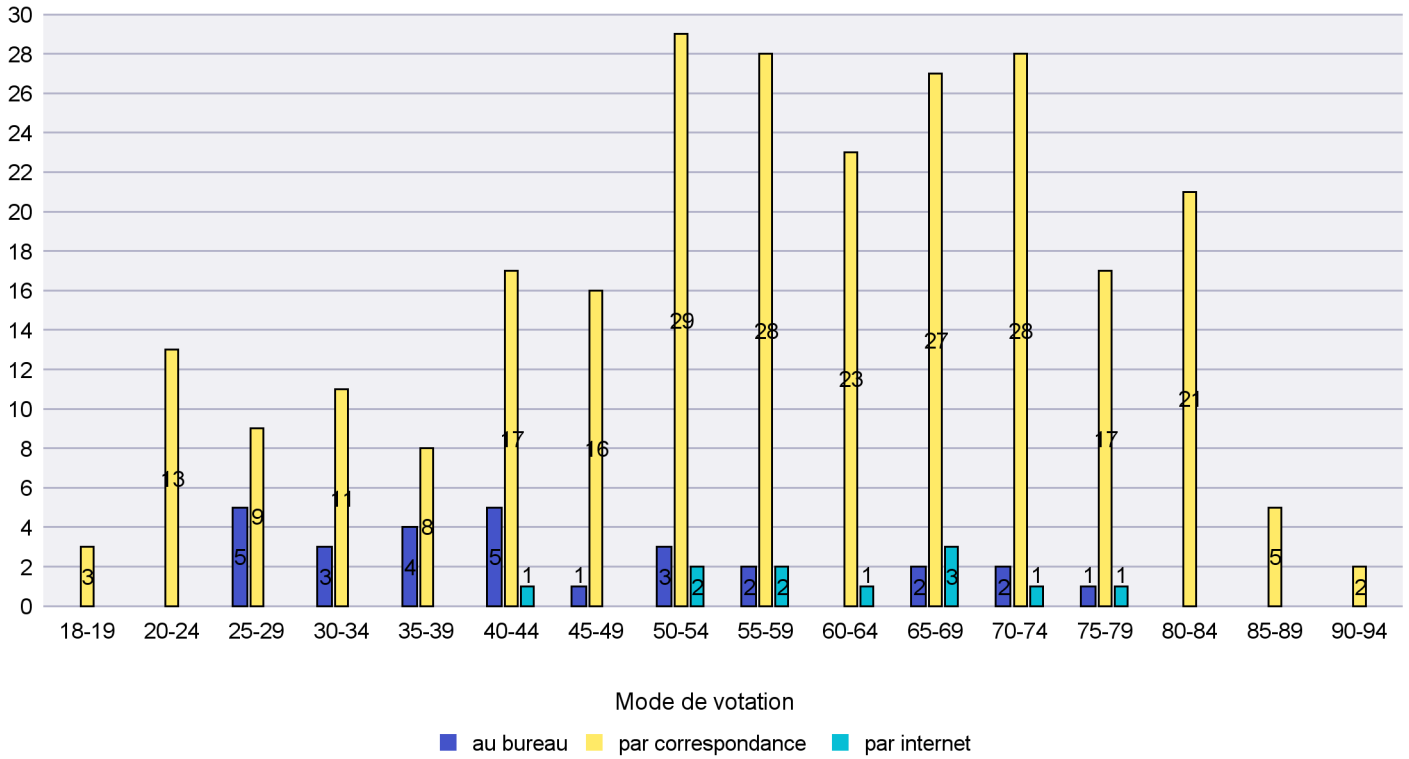

Mode de vote par classe d'âge

Jours d'enregistrement des votes

Scrutin : 09.02.2014

Commune : Le Locle

Mode de vote par classe d'âge

Jours d'enregistrement des votes

Scrutin : 09.02.2014

Commune : Les Brenets

Mode de vote par classe d'âge

Jours d'enregistrement des votes

Scrutin : 09.02.2014

Commune : Les Planchettes

Mode de vote par classe d'âge

Jours d'enregistrement des votes

Scrutin : 09.02.2014

Commune : Les Ponts-de-Martel

Mode de vote par classe d'âge

Jours d'enregistrement des votes

Scrutin : 09.02.2014

Commune : Les Verrières

Mode de vote par classe d'âge

Jours d'enregistrement des votes

Scrutin : 09.02.2014

Commune : Lignières

Mode de vote par classe d'âge

Jours d'enregistrement des votes

Scrutin : 09.02.2014

Commune : Milvignes

Mode de vote par classe d'âge

Jours d'enregistrement des votes

Scrutin : 09.02.2014

Commune : Montalchez