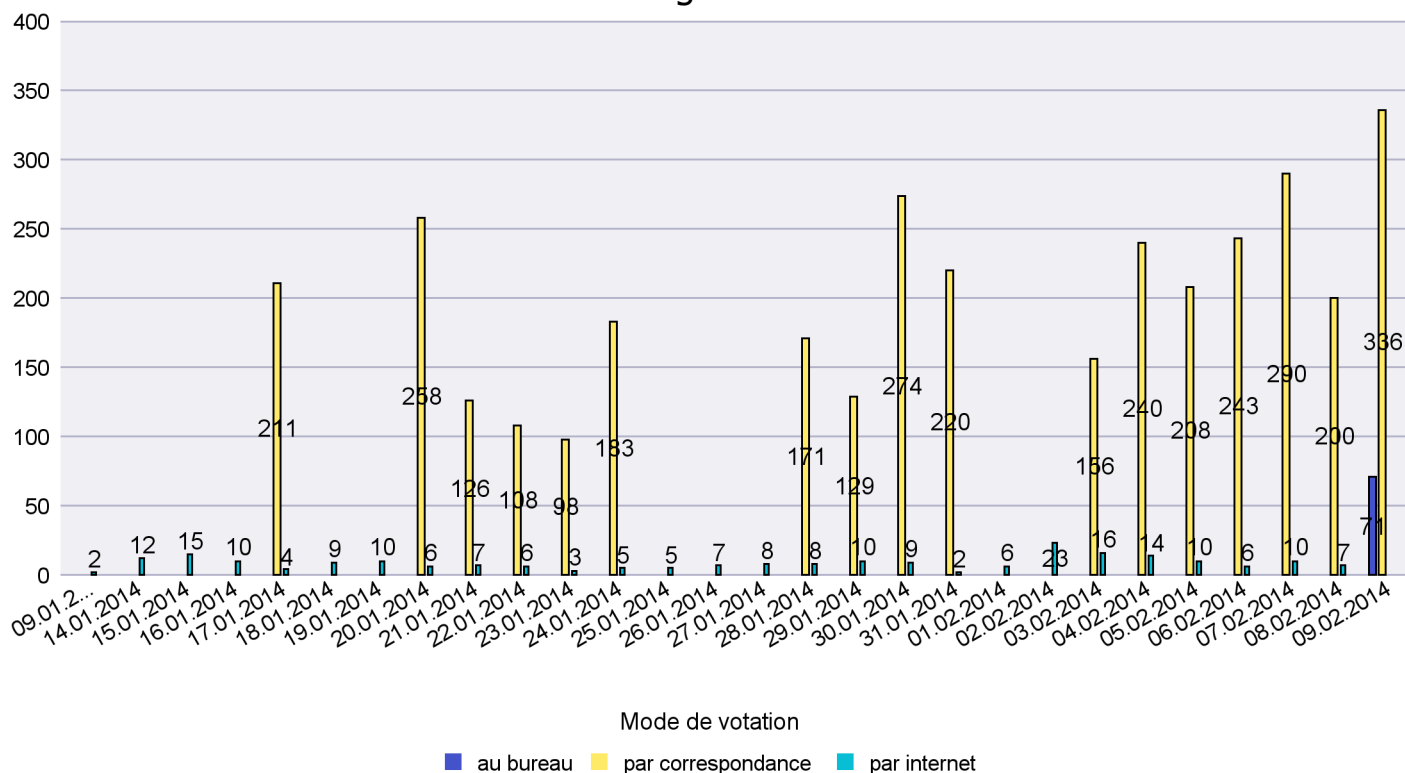

Scrutin : 09.02.2014

Commune : Valangin

Mode de vote par classe d'âge

Jours d'enregistrement des votes

Canton de Neuchâtel - Statistique du mode de vote

Date : 11.02.2014

Scrutin : 09.02.2014

Commune : Val-de-Ruz

Mode de vote par classe d'âge

Jours d'enregistrement des votes

Scrutin : 09.02.2014

Commune : Val-de-Travers

Mode de vote par classe d'âge

Jours d'enregistrement des votes

Canton de Neuchâtel - Statistique du mode de vote

Date : 11.02.2014

Scrutin : 09.02.2014

Commune : Vaumarcus

Mode de vote par classe d'âge

Jours d'enregistrement des votes