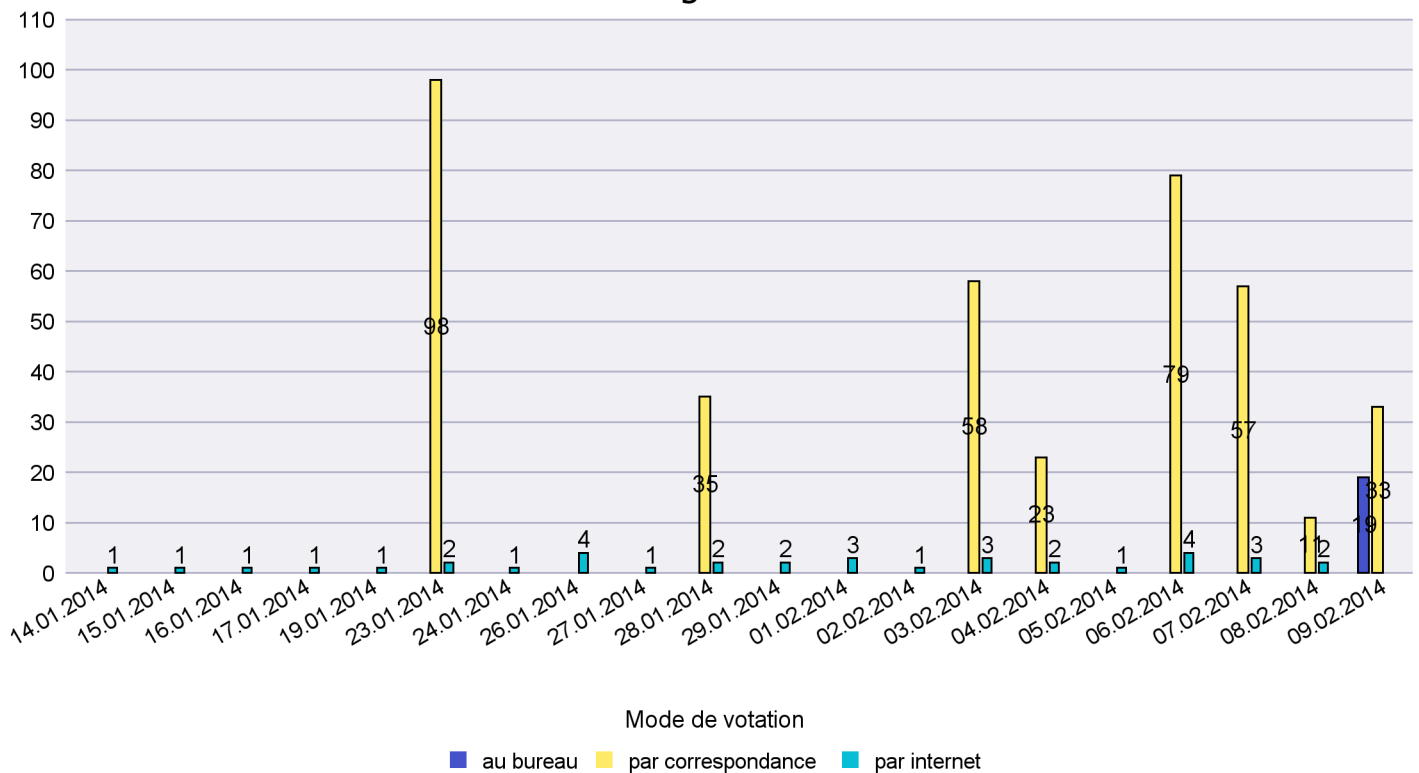

Mode de vote par classe d'âge

Jours d'enregistrement des votes

Scrutin : 09.02.2014

Commune : La Sagne

Mode de vote par classe d'âge

Jours d'enregistrement des votes

Scrutin : 09.02.2014

Commune : La Tène

Mode de vote par classe d'âge

Jours d'enregistrement des votes

Scrutin : 09.02.2014

Commune : Le Cerneux-Péquignot

Mode de vote par classe d'âge

Jours d'enregistrement des votes

Scrutin : 09.02.2014

Commune : Le Landeron

Mode de vote par classe d'âge

Jours d'enregistrement des votes

Scrutin : 09.02.2014

Commune : Le Locle

Mode de vote par classe d'âge

Jours d'enregistrement des votes

Scrutin : 09.02.2014

Commune : Les Brenets