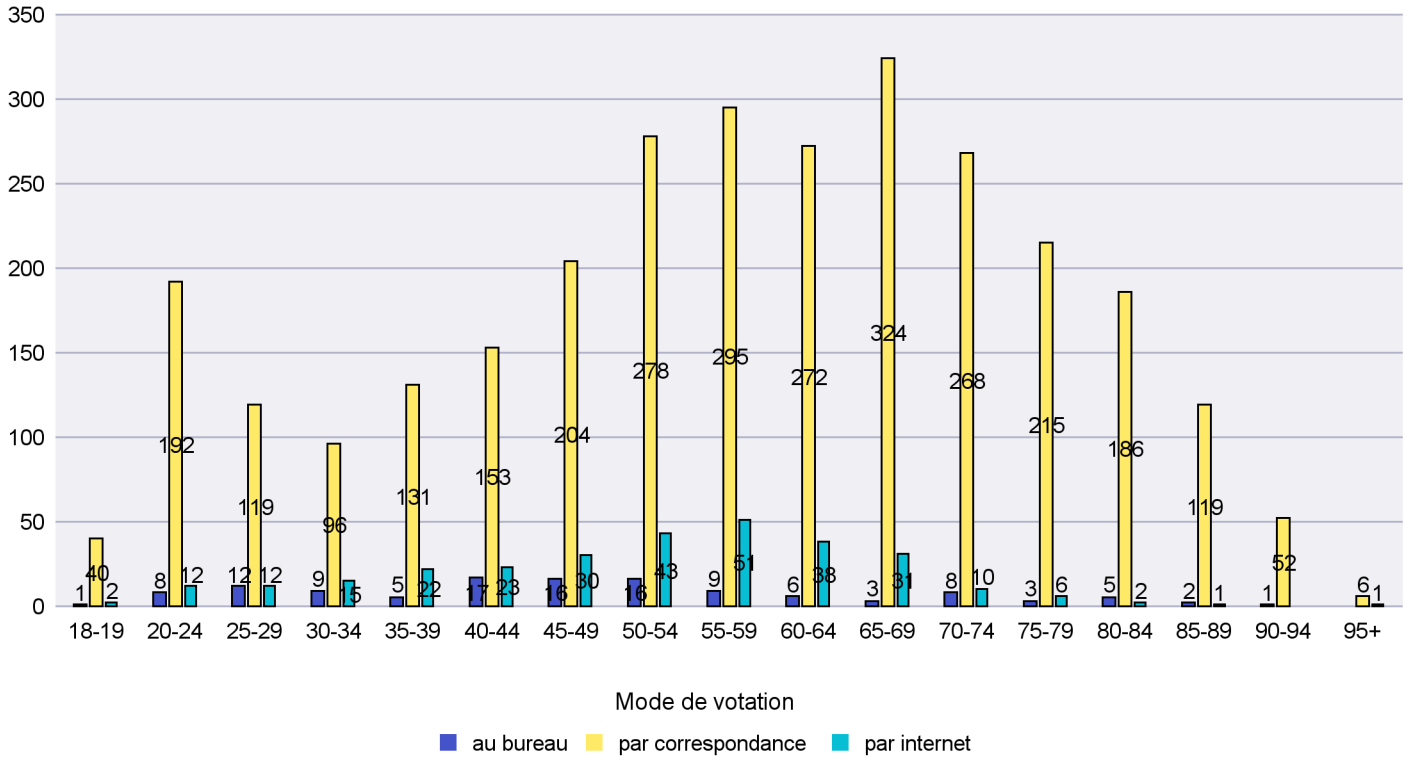

Mode de vote par classe d'âge

Jours d'enregistrement des votes

Scrutin : 09.02.2014

Commune : Le Cerneux-Péquignot

Mode de vote par classe d'âge

Jours d'enregistrement des votes

Scrutin : 09.02.2014

Commune : Le Landeron

Mode de vote par classe d'âge

Jours d'enregistrement des votes

Scrutin : 09.02.2014

Commune : Le Locle

Mode de vote par classe d'âge

Jours d'enregistrement des votes

Scrutin : 09.02.2014

Commune : Les Brenets

Mode de vote par classe d'âge

Jours d'enregistrement des votes

Scrutin : 09.02.2014

Commune : Les Planchettes

Mode de vote par classe d'âge

Jours d'enregistrement des votes

Scrutin : 09.02.2014

Commune : Les Ponts-de-Martel

Mode de vote par classe d'âge

Jours d'enregistrement des votes

Scrutin : 09.02.2014

Commune : Les Verrières

Mode de vote par classe d'âge

Jours d'enregistrement des votes

Scrutin : 09.02.2014

Commune : Lignières