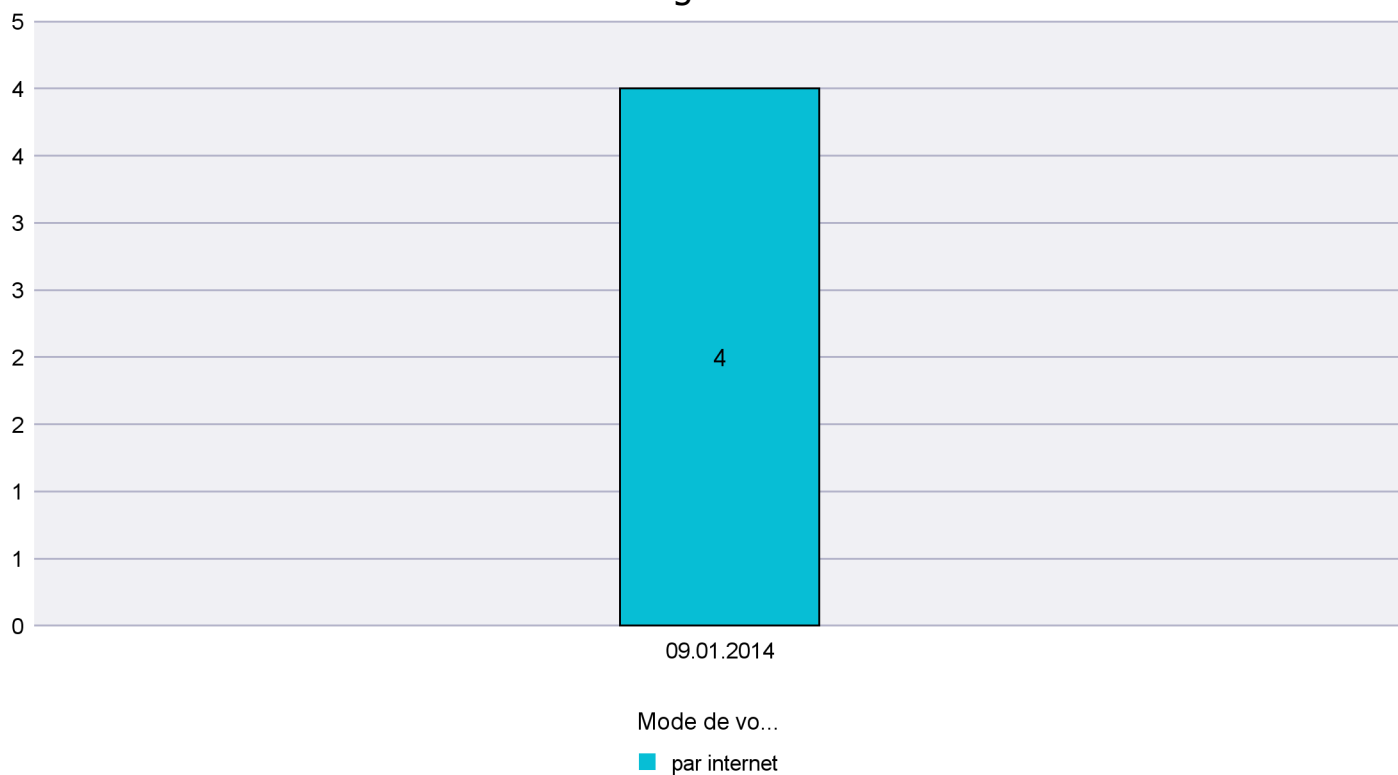

Canton de Neuchâtel - Statistique du mode de vote

Date : 11.02.2014

Scrutin : 09.02.2014

Commune : Commune Commission

Mode de vote par classe d'âge

Jours d'enregistrement des votes

Scrutin : 09.02.2014

Commune : Corcelles-Cormondrèche

Mode de vote par classe d'âge

Jours d'enregistrement des votes

Scrutin : 09.02.2014

Commune : Cornaux

Mode de vote par classe d'âge

Jours d'enregistrement des votes

Scrutin : 09.02.2014

Commune : Cortaillod