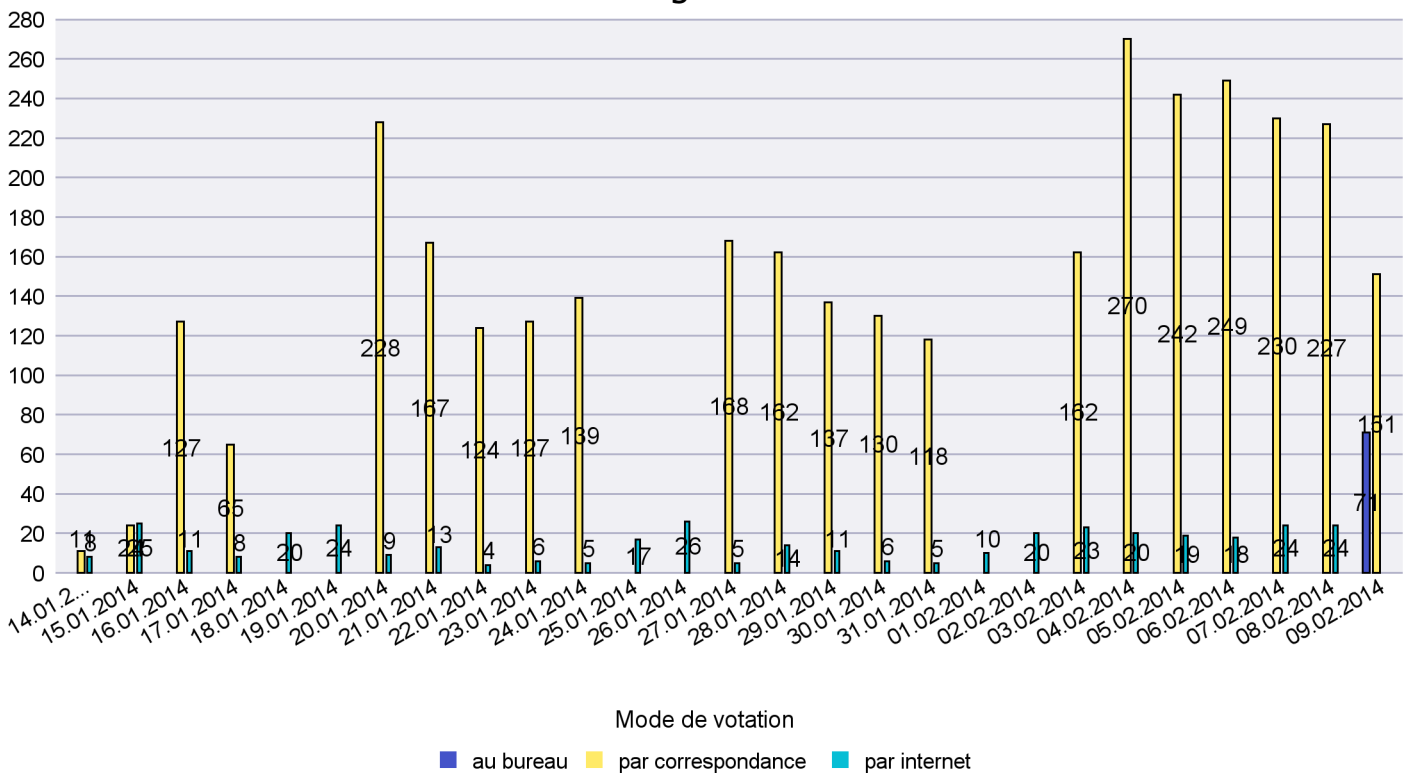

Mode de vote par classe d'âge

Jours d'enregistrement des votes

Scrutin : 09.02.2014

Commune : Les Verrières

Mode de vote par classe d'âge

Jours d'enregistrement des votes

Scrutin : 09.02.2014

Commune : Lignières

Mode de vote par classe d'âge

Jours d'enregistrement des votes

Scrutin : 09.02.2014

Commune : Milvignes

Mode de vote par classe d'âge

Jours d'enregistrement des votes

Scrutin : 09.02.2014

Commune : Montalchez

Mode de vote par classe d'âge

Jours d'enregistrement des votes

Scrutin : 09.02.2014

Commune : Neuchâtel

Mode de vote par classe d'âge

Jours d'enregistrement des votes

Scrutin : 09.02.2014

Commune : Peseux