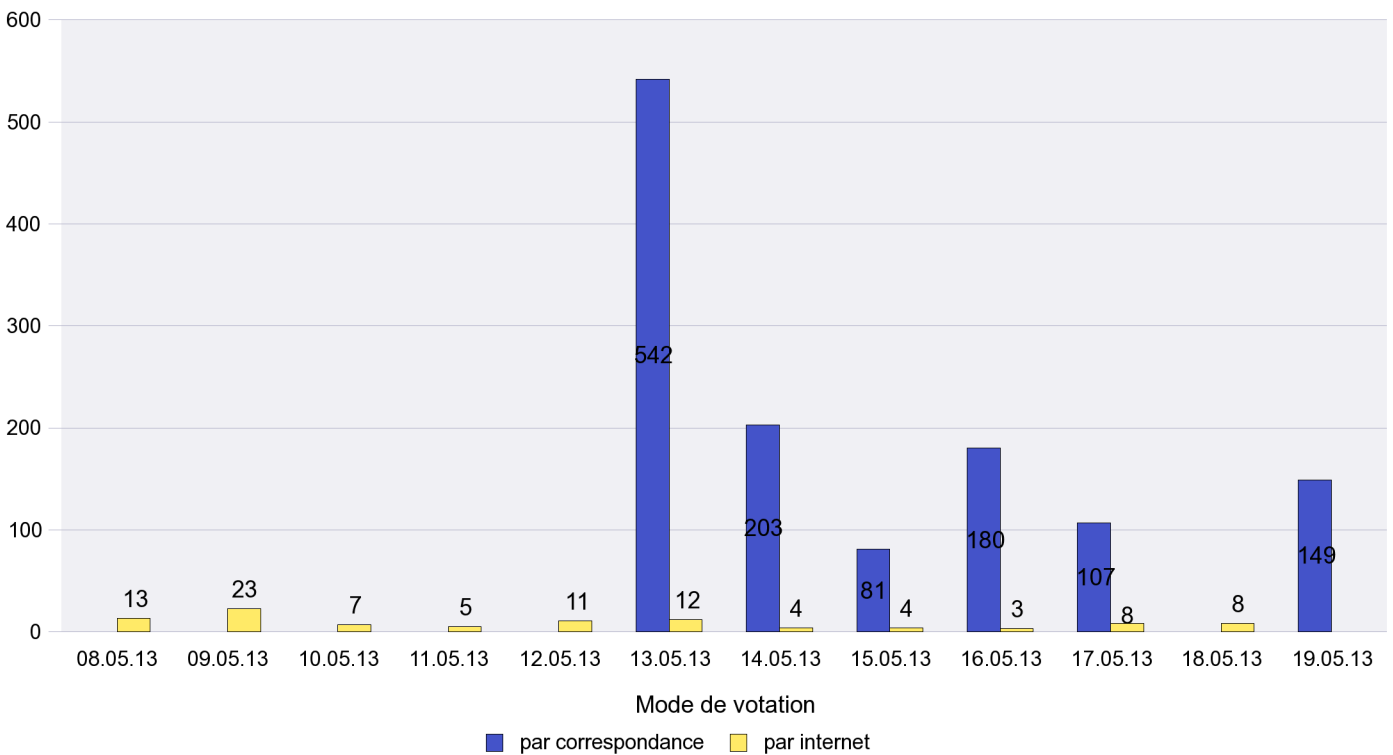

Scrutin : 19.05.2013

Commune : Bevaix

Mode de vote par classe d'âge

Jours d'enregistrement des votes

Scrutin : 19.05.2013

Commune : Boudry

Mode de vote par classe d'âge

Jours d'enregistrement des votes

Scrutin : 19.05.2013

Commune : Brot-Dessous

Mode de vote par classe d'âge

Jours d'enregistrement des votes

Scrutin : 19.05.2013

Commune : Brot-Plamboz

Mode de vote par classe d'âge

Jours d'enregistrement des votes