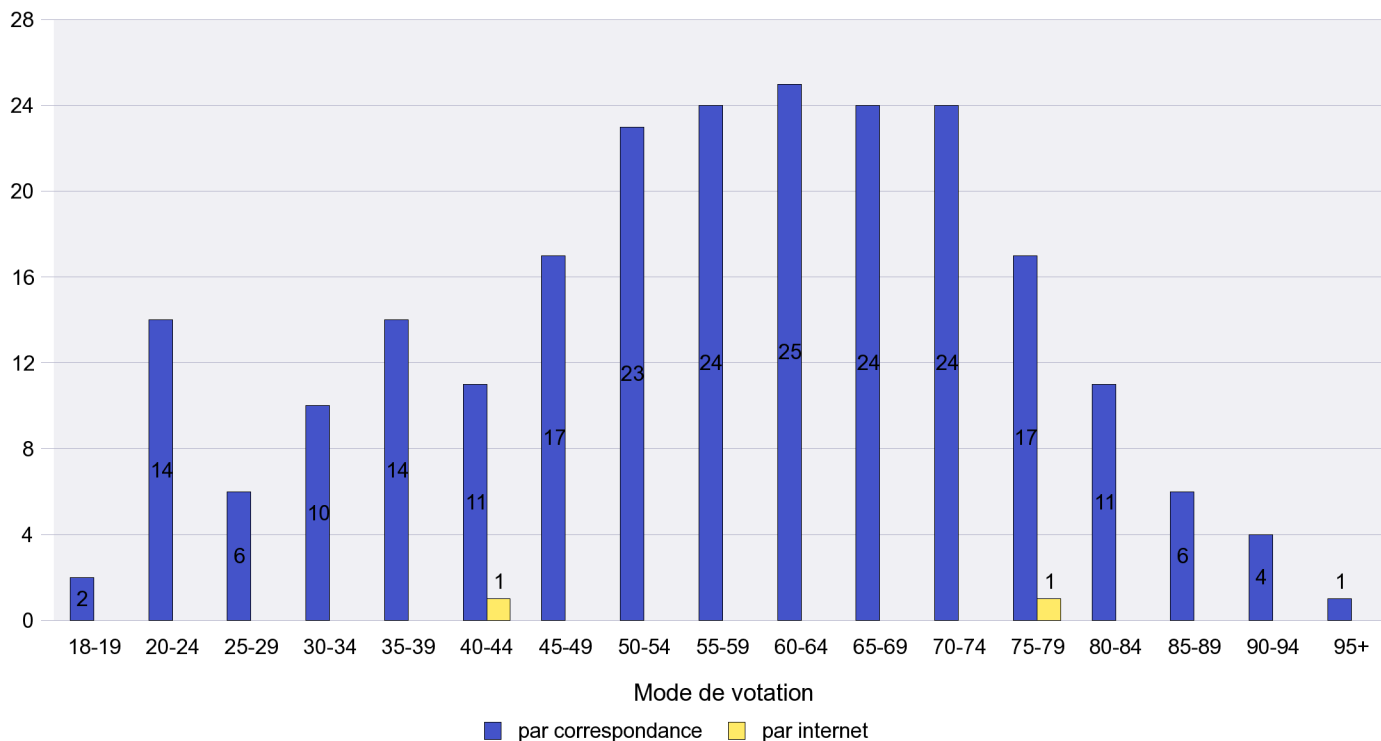

Jours d'enregistrement des votes

Scrutin : 19.05.2013

Commune : La Brévine

Mode de vote par classe d'âge

Jours d'enregistrement des votes

Scrutin : 19.05.2013

Commune : La Chaux-de-Fonds

Mode de vote par classe d'âge

Jours d'enregistrement des votes

Scrutin : 19.05.2013

Commune : La Chaux-du-Milieu

Mode de vote par classe d'âge

Jours d'enregistrement des votes

Canton de Neuchâtel - Statistique du mode de vote

Date : 22.05.2013

Scrutin : 19.05.2013

Commune : La Côte-aux-Fées

Mode de vote par classe d'âge

Jours d'enregistrement des votes

Scrutin : 19.05.2013

Commune : La Sagne

Mode de vote par classe d'âge

Jours d'enregistrement des votes