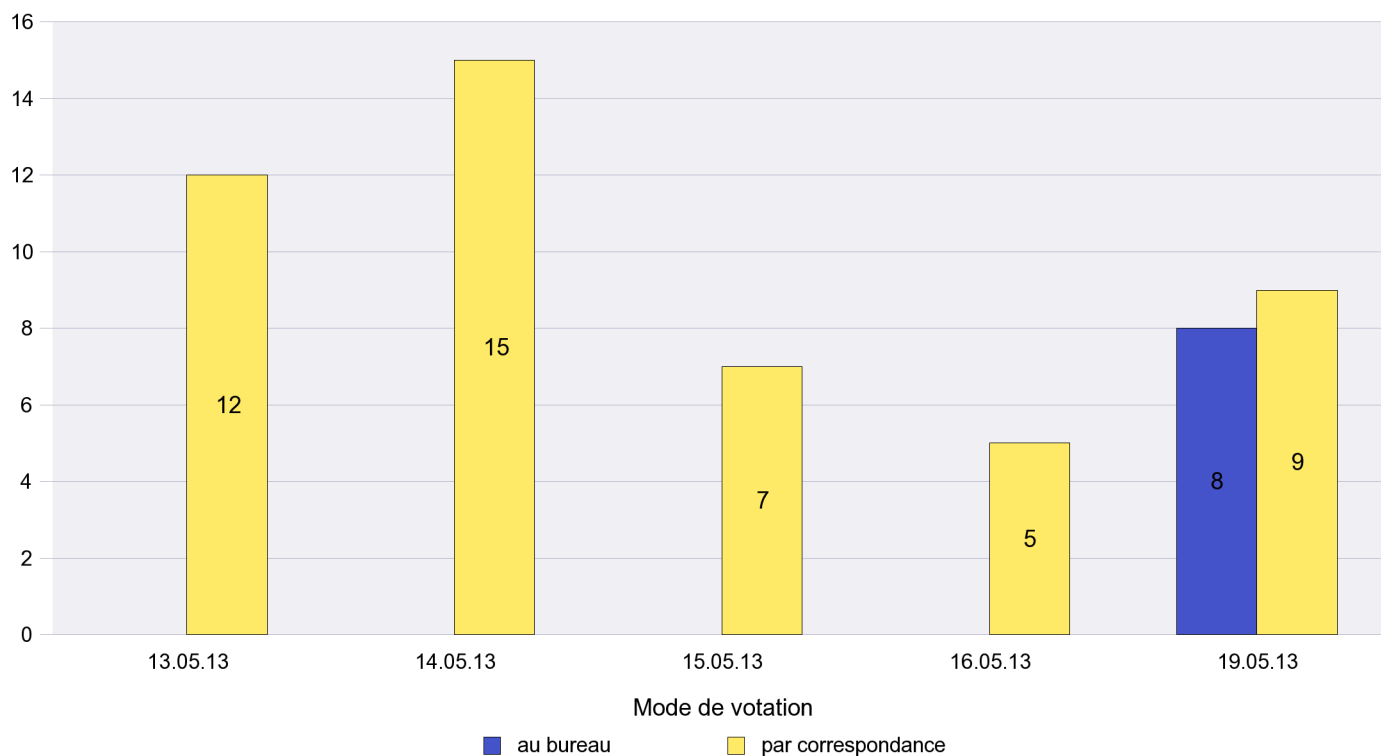

Scrutin : 19.05.2013

Commune : Bevaix

Mode de vote par classe d'âge

Jours d'enregistrement des votes

Scrutin : 19.05.2013

Commune : Boudry

Mode de vote par classe d'âge

Jours d'enregistrement des votes

Scrutin : 19.05.2013

Commune : Brot-Dessous

Mode de vote par classe d'âge

Jours d'enregistrement des votes

Scrutin : 19.05.2013

Commune : Brot-Plamboz

Mode de vote par classe d'âge

Jours d'enregistrement des votes