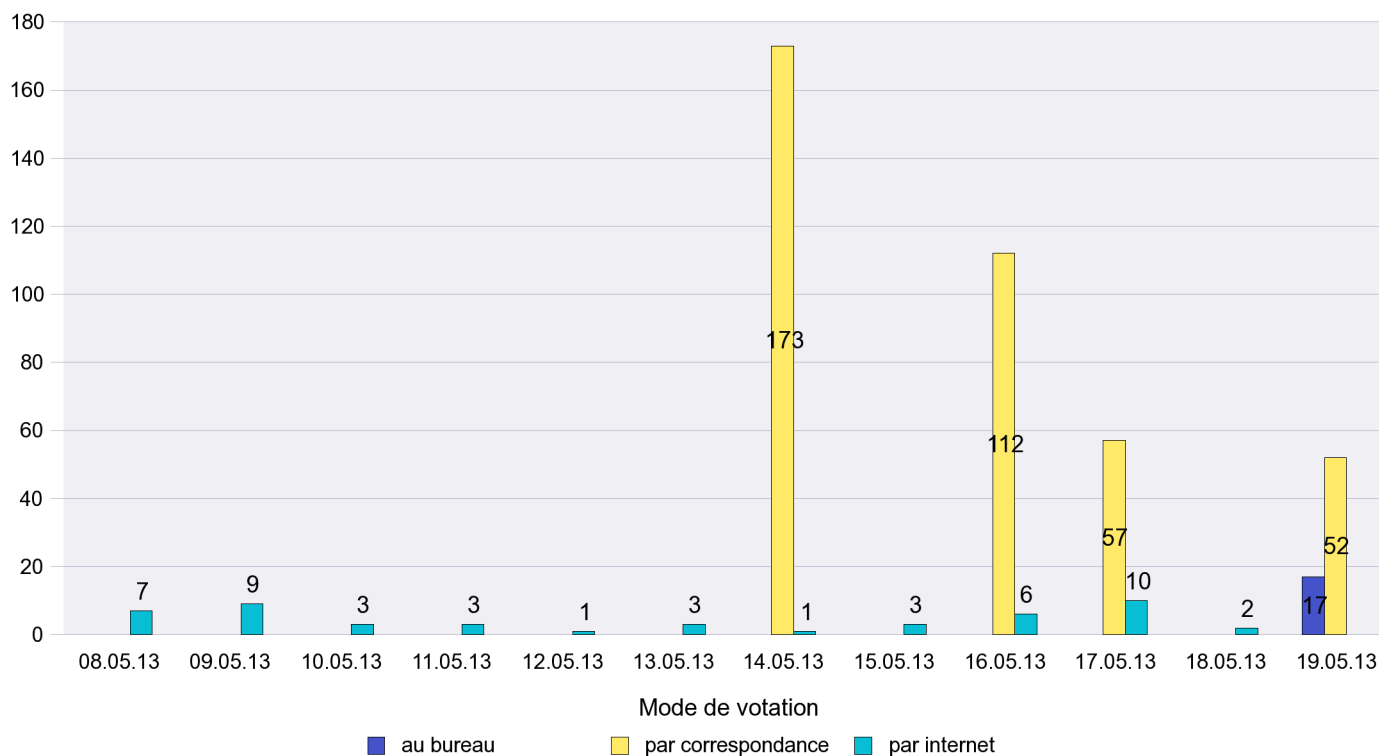

Mode de vote par classe d'âge

Jours d'enregistrement des votes

Canton de Neuchâtel - Statistique du mode de vote

Date : 22.05.2013

Scrutin : 19.05.2013

Commune : Montalchez

Mode de vote par classe d'âge

Jours d'enregistrement des votes

Scrutin : 19.05.2013

Commune : Neuchâtel

Mode de vote par classe d'âge

Jours d'enregistrement des votes

Scrutin : 19.05.2013

Commune : Peseux

Mode de vote par classe d'âge

Jours d'enregistrement des votes

Scrutin : 19.05.2013

Commune : Rochefort

Mode de vote par classe d'âge

Jours d'enregistrement des votes

Scrutin : 19.05.2013

Commune : Saint-Aubin-Sauges

Mode de vote par classe d'âge

Jours d'enregistrement des votes