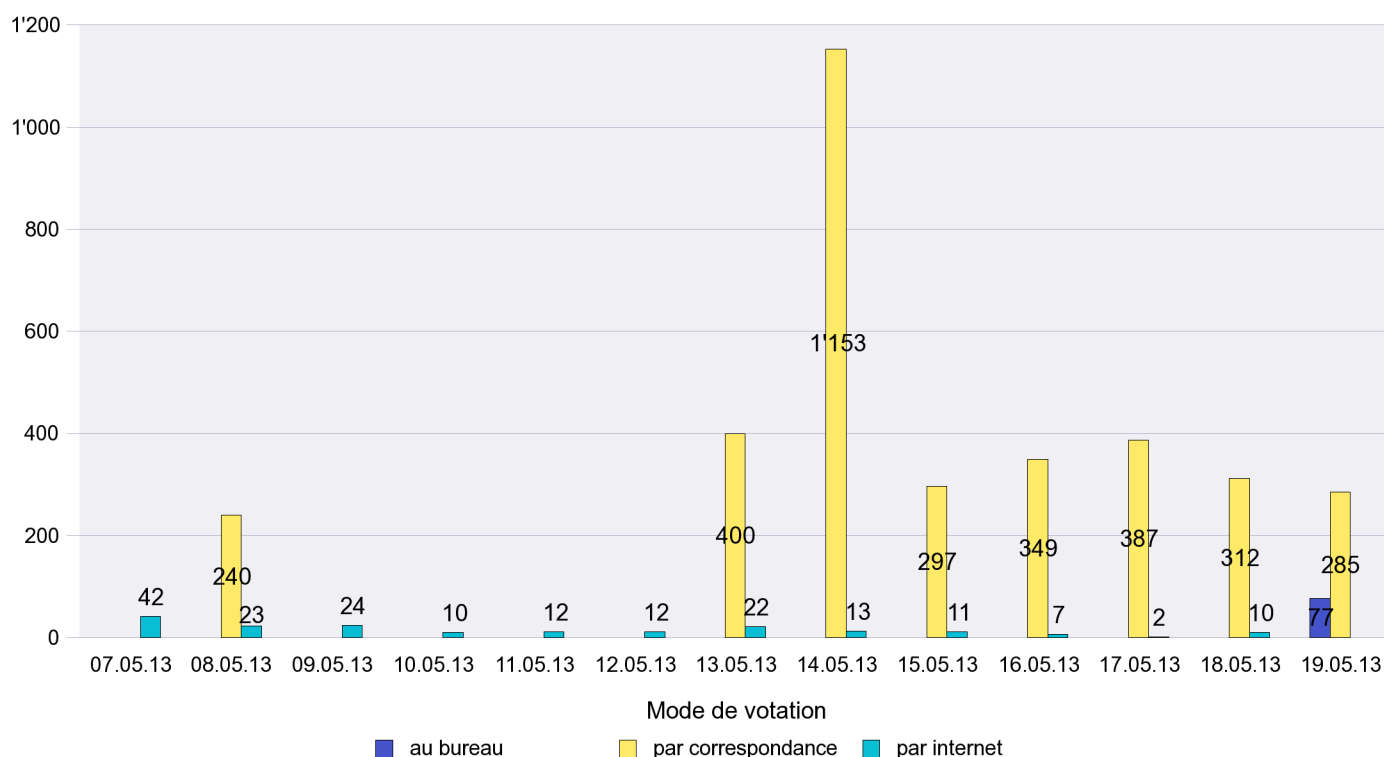

Scrutin : 19.05.2013

Commune : Saint-Blaise

Mode de vote par classe d'âge

Jours d'enregistrement des votes

Scrutin : 19.05.2013

Commune : Valangin

Mode de vote par classe d'âge

Jours d'enregistrement des votes

Scrutin : 19.05.2013

Commune : Val-de-Ruz

Mode de vote par classe d'âge

Jours d'enregistrement des votes

Scrutin : 19.05.2013

Commune : Val-de-Travers

Mode de vote par classe d'âge

Jours d'enregistrement des votes

Canton de Neuchâtel - Statistique du mode de vote

Date : 22.05.2013

Scrutin : 19.05.2013

Commune : Vaumarcus

Mode de vote par classe d'âge

Jours d'enregistrement des votes