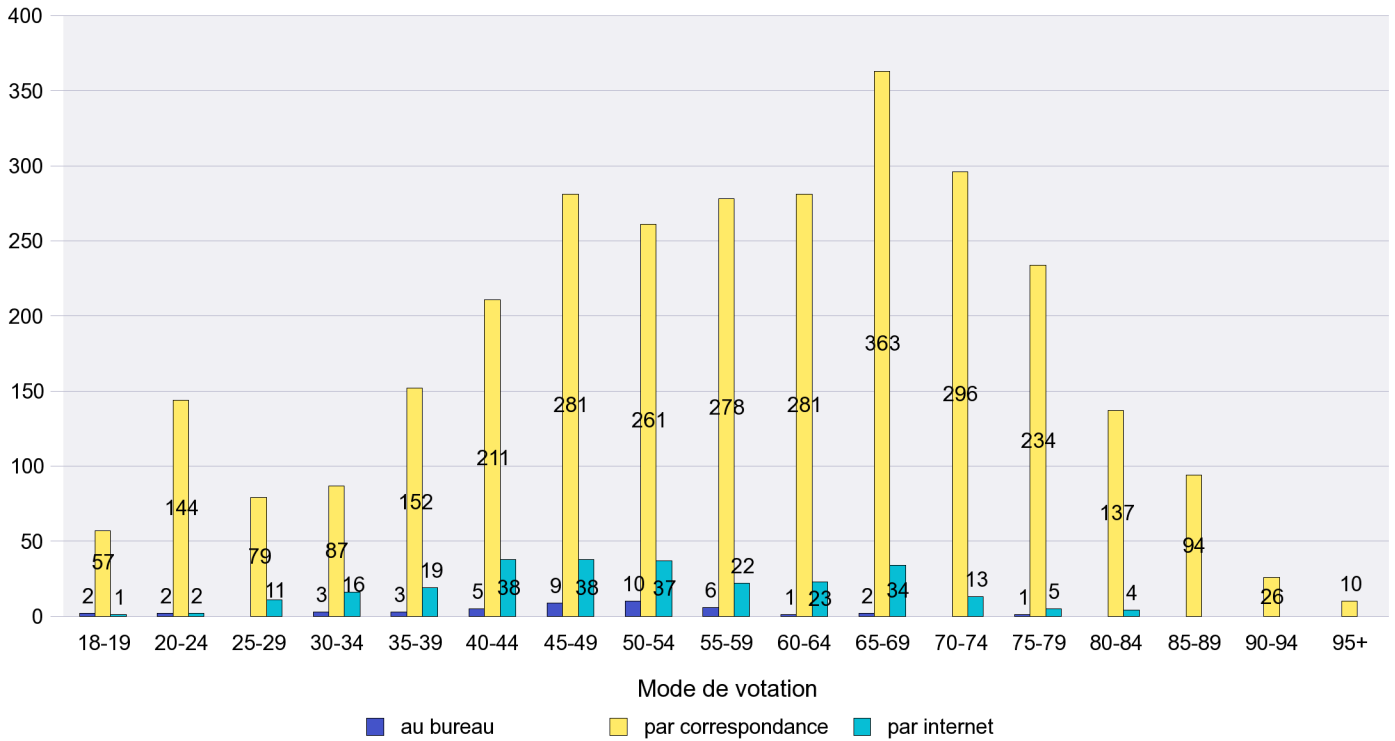

Scrutin : 19.05.2013

Commune : Les Ponts-de-Martel

Mode de vote par classe d'âge

Jours d'enregistrement des votes

Scrutin : 19.05.2013

Commune : Les Verrières

Mode de vote par classe d'âge

Jours d'enregistrement des votes

Scrutin : 19.05.2013

Commune : Lignières

Mode de vote par classe d'âge

Jours d'enregistrement des votes

Canton de Neuchâtel - Statistique du mode de vote

Date : 22.05.2013

Scrutin : 19.05.2013

Commune : Milvignes

Mode de vote par classe d'âge

Jours d'enregistrement des votes

Canton de Neuchâtel - Statistique du mode de vote

Date : 22.05.2013

Scrutin : 19.05.2013

Commune : Montalchez

Mode de vote par classe d'âge

Jours d'enregistrement des votes