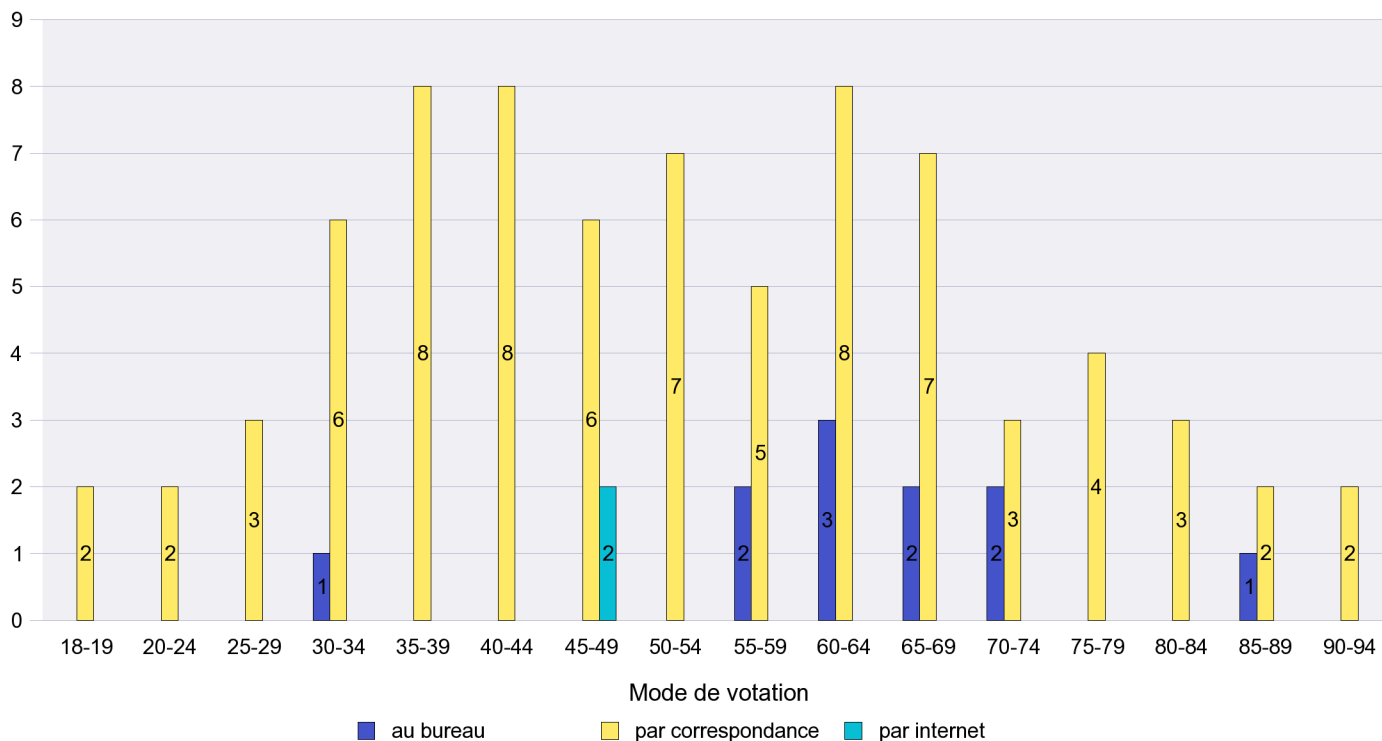

Mode de vote par classe d'âge

Jours d'enregistrement des votes

Scrutin : 19.05.2013

Commune : Cressier

Mode de vote par classe d'âge

Jours d'enregistrement des votes

Scrutin : 19.05.2013

Commune : Enges

Mode de vote par classe d'âge

Jours d'enregistrement des votes

Scrutin : 19.05.2013

Commune : Fresens

Mode de vote par classe d'âge

Jours d'enregistrement des votes

Canton de Neuchâtel - Statistique du mode de vote

Date : 22.05.2013

Scrutin : 19.05.2013

Commune : Gorgier

Mode de vote par classe d'âge

Jours d'enregistrement des votes

Scrutin : 19.05.2013

Commune : Hauterive

Mode de vote par classe d'âge