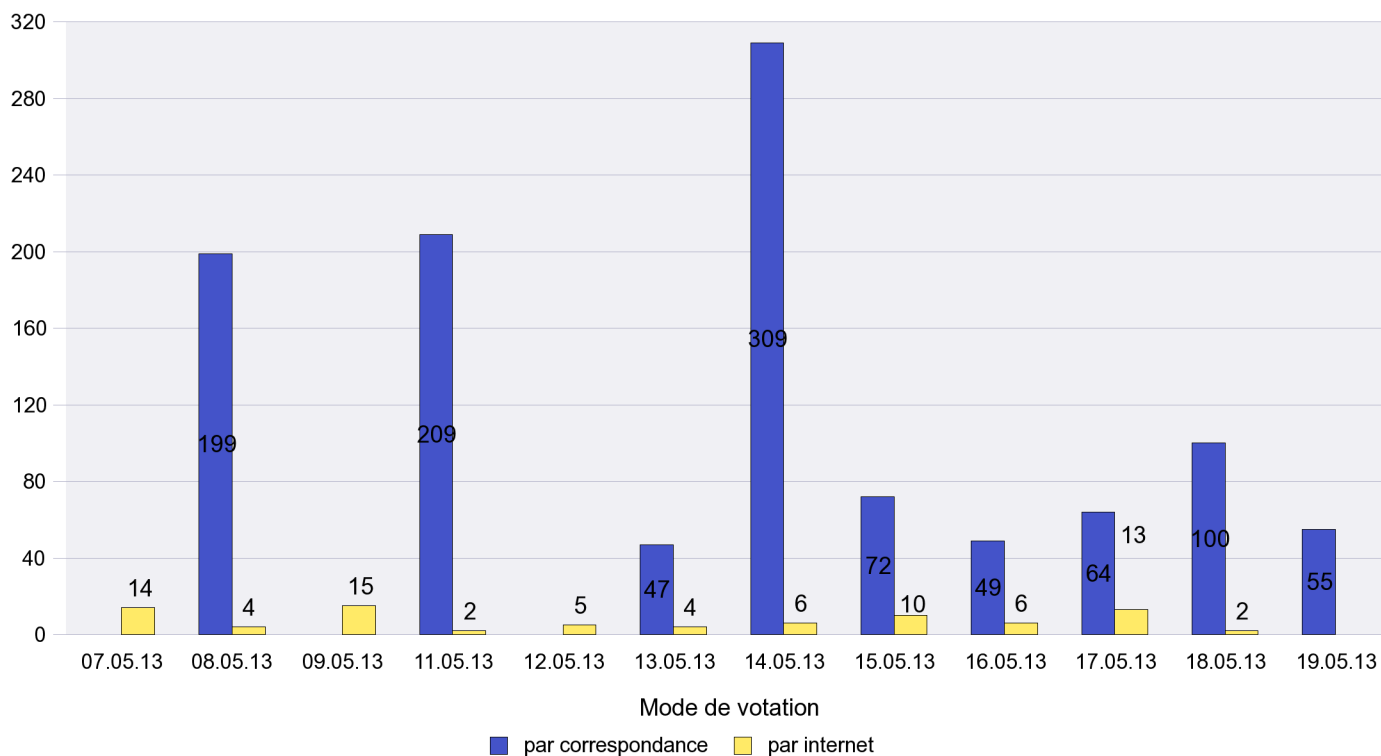

Scrutin : 19.05.2013

Commune : La Côte-aux-Fées

Mode de vote par classe d'âge

Jours d'enregistrement des votes

Scrutin : 19.05.2013

Commune : La Sagne

Mode de vote par classe d'âge

Jours d'enregistrement des votes

Scrutin : 19.05.2013

Commune : La Tène

Mode de vote par classe d'âge

Jours d'enregistrement des votes

Scrutin : 19.05.2013

Commune : Le Cerneux-Péquignot

Mode de vote par classe d'âge

Jours d'enregistrement des votes

Scrutin : 19.05.2013

Commune : Le Landeron

Mode de vote par classe d'âge

Jours d'enregistrement des votes

Scrutin : 19.05.2013

Commune : Le Locle

Mode de vote par classe d'âge

Jours d'enregistrement des votes