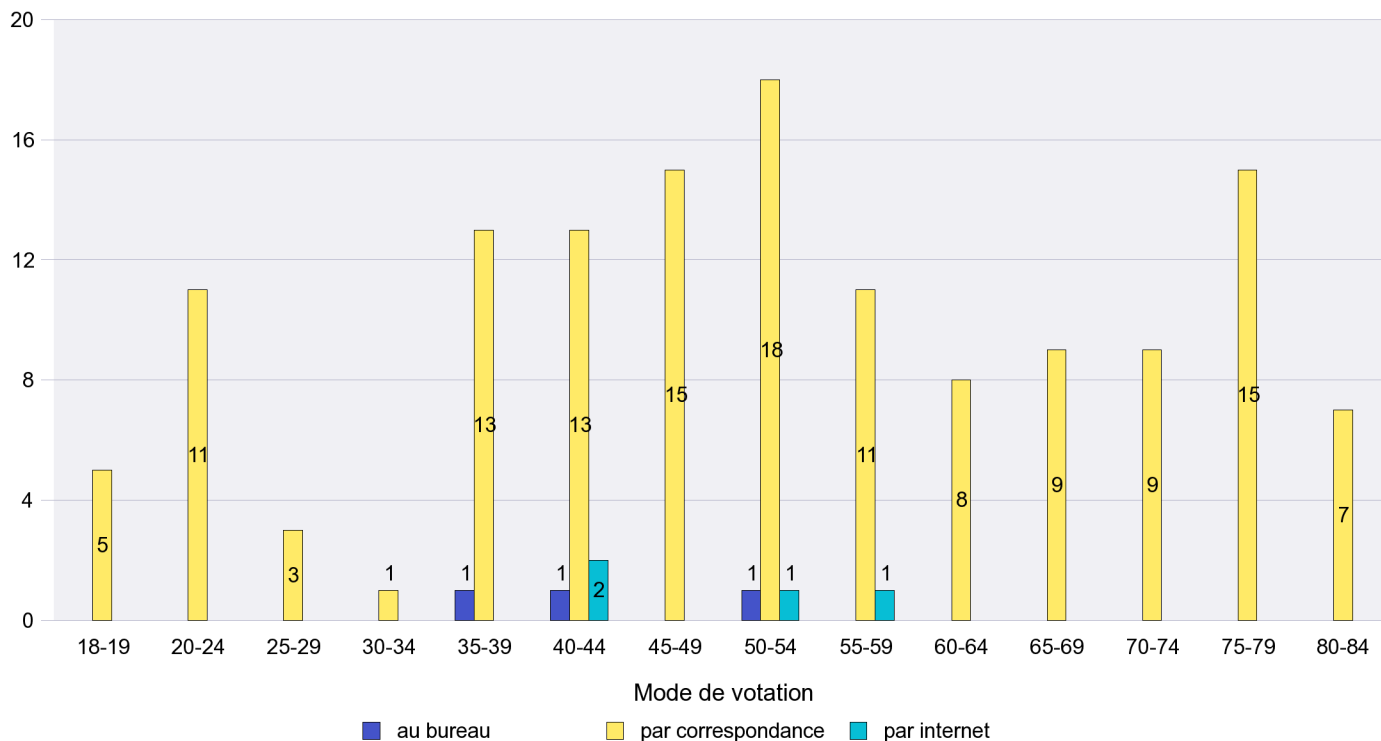

Scrutin : 19.05.2013

Commune : La Côte-aux-Fées

Mode de vote par classe d'âge

Jours d'enregistrement des votes

Scrutin : 19.05.2013

Commune : La Sagne

Mode de vote par classe d'âge

Jours d'enregistrement des votes

Scrutin : 19.05.2013

Commune : La Tène

Mode de vote par classe d'âge

Jours d'enregistrement des votes

Scrutin : 19.05.2013

Commune : Le Cerneux-Péquignot

Mode de vote par classe d'âge

Jours d'enregistrement des votes

Scrutin : 19.05.2013

Commune : Le Landeron

Mode de vote par classe d'âge

Jours d'enregistrement des votes

Scrutin : 19.05.2013

Commune : Le Locle

Mode de vote par classe d'âge

Jours d'enregistrement des votes