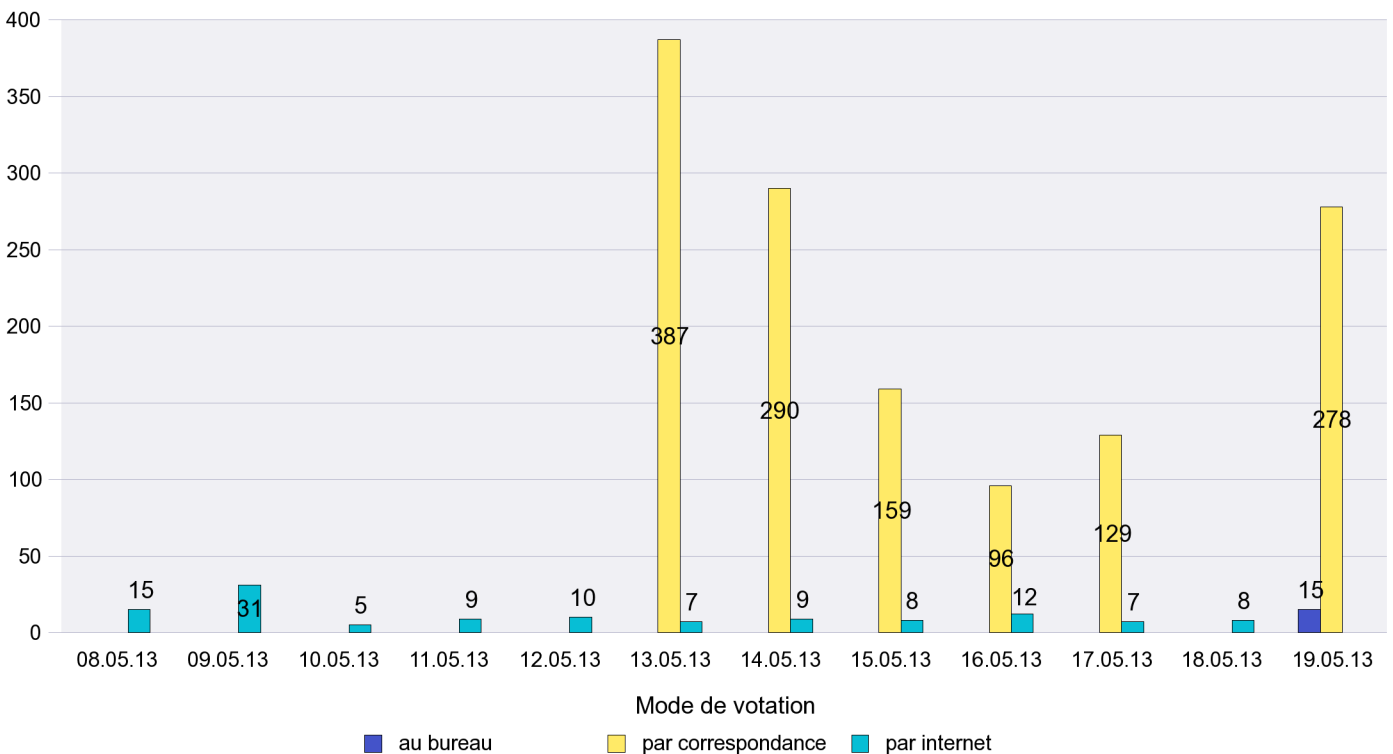

Mode de vote par classe d'âge

Jours d'enregistrement des votes

Scrutin : 19.05.2013

Commune : Cornaux

Mode de vote par classe d'âge

Jours d'enregistrement des votes

Scrutin : 19.05.2013

Commune : Cortaillod

Mode de vote par classe d'âge

Jours d'enregistrement des votes

Scrutin : 19.05.2013

Commune : Cressier

Mode de vote par classe d'âge

Jours d'enregistrement des votes

Scrutin : 19.05.2013

Commune : Enges