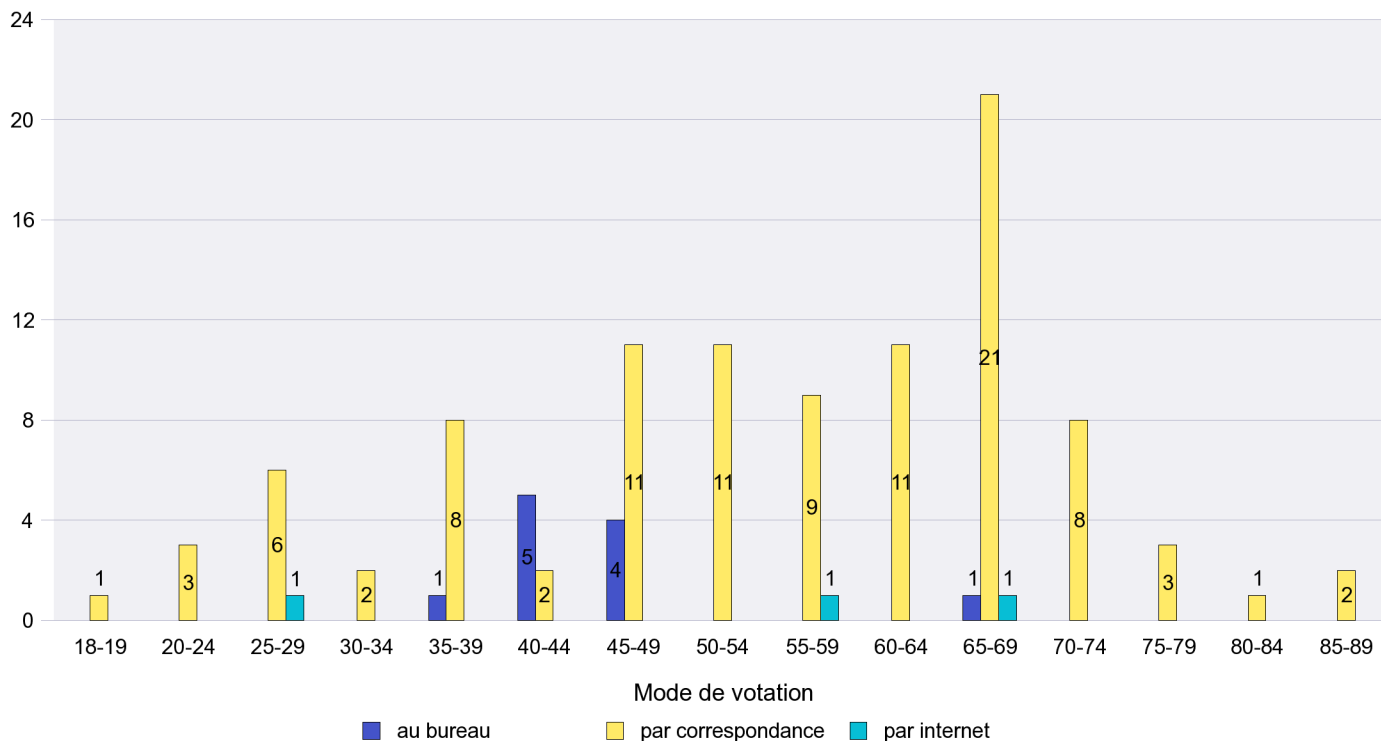

Scrutin : 19.05.2013

Commune : Saint-Blaise

Mode de vote par classe d'âge

Jours d'enregistrement des votes

Scrutin : 19.05.2013

Commune : Valangin

Mode de vote par classe d'âge

Jours d'enregistrement des votes

Scrutin : 19.05.2013

Commune : Val-de-Ruz

Mode de vote par classe d'âge

Jours d'enregistrement des votes

Scrutin : 19.05.2013

Commune : Val-de-Travers

Mode de vote par classe d'âge

Jours d'enregistrement des votes

Canton de Neuchâtel - Statistique du mode de vote

Date : 22.05.2013

Scrutin : 19.05.2013

Commune : Vaumarcus

Mode de vote par classe d'âge

Jours d'enregistrement des votes