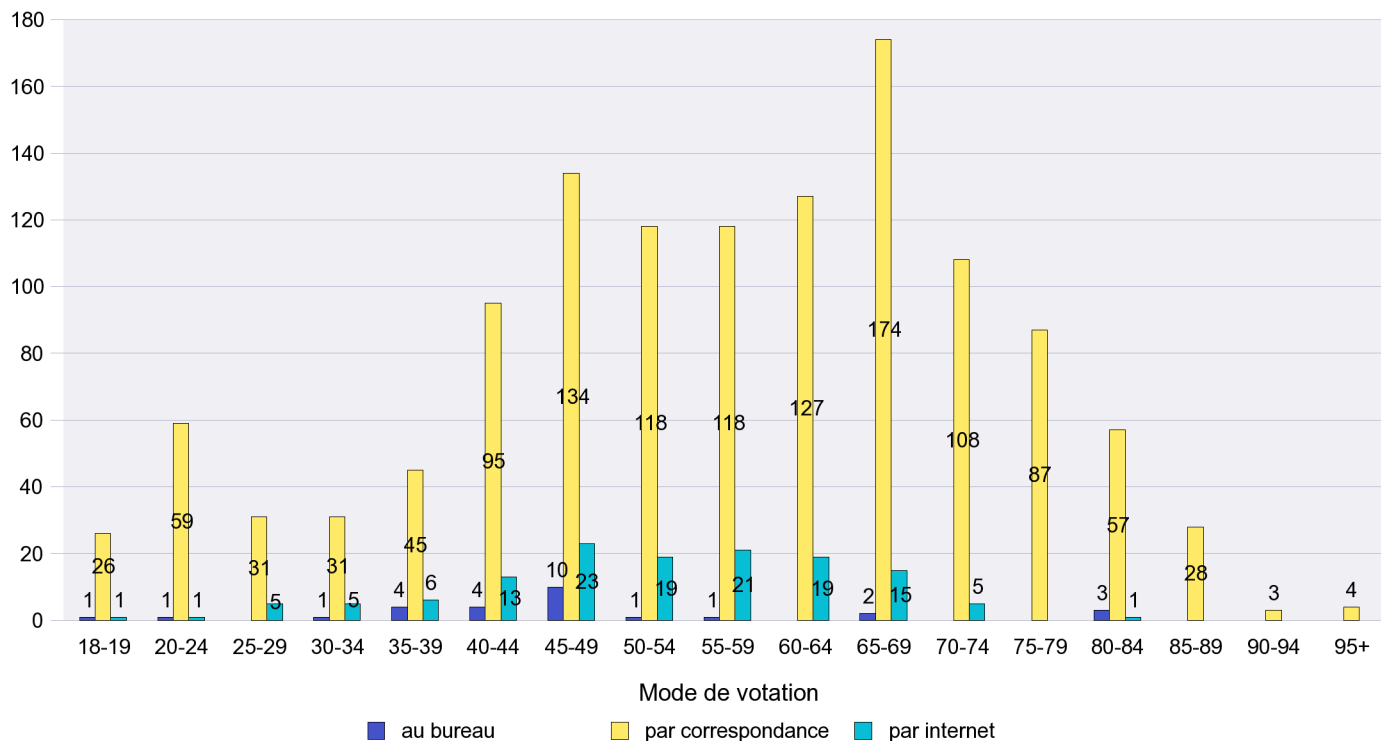

Jours d'enregistrement des votes

Scrutin : 19.05.2013

Commune : La Chaux-du-Milieu

Mode de vote par classe d'âge

Jours d'enregistrement des votes

Canton de Neuchâtel - Statistique du mode de vote

Date : 22.05.2013

Scrutin : 19.05.2013

Commune : La Côte-aux-Fées

Mode de vote par classe d'âge

Jours d'enregistrement des votes

Scrutin : 19.05.2013

Commune : La Sagne

Mode de vote par classe d'âge

Jours d'enregistrement des votes

Scrutin : 19.05.2013

Commune : La Tène

Mode de vote par classe d'âge

Jours d'enregistrement des votes

Scrutin : 19.05.2013

Commune : Le Cerneux-Péquignot

Mode de vote par classe d'âge

Jours d'enregistrement des votes

Scrutin : 19.05.2013

Commune : Le Landeron

Mode de vote par classe d'âge

Jours d'enregistrement des votes

Scrutin : 19.05.2013

Commune : Le Locle

Mode de vote par classe d'âge

Jours d'enregistrement des votes