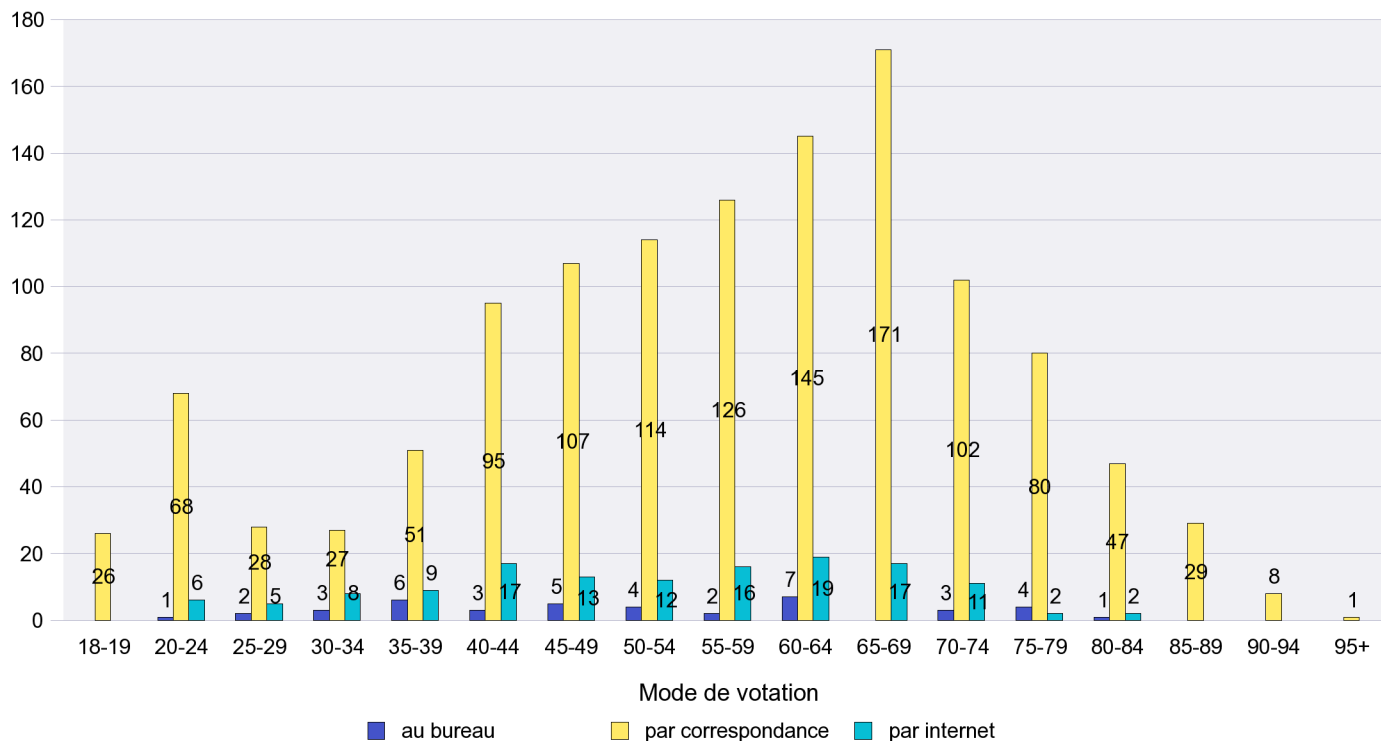

Scrutin : 19.05.2013

Commune : Bevaix

Mode de vote par classe d'âge

Jours d'enregistrement des votes

Scrutin : 19.05.2013

Commune : Boudry

Mode de vote par classe d'âge

Jours d'enregistrement des votes

Scrutin : 19.05.2013

Commune : Brot-Dessous

Mode de vote par classe d'âge

Jours d'enregistrement des votes

Scrutin : 19.05.2013

Commune : Brot-Plamboz

Mode de vote par classe d'âge

Jours d'enregistrement des votes