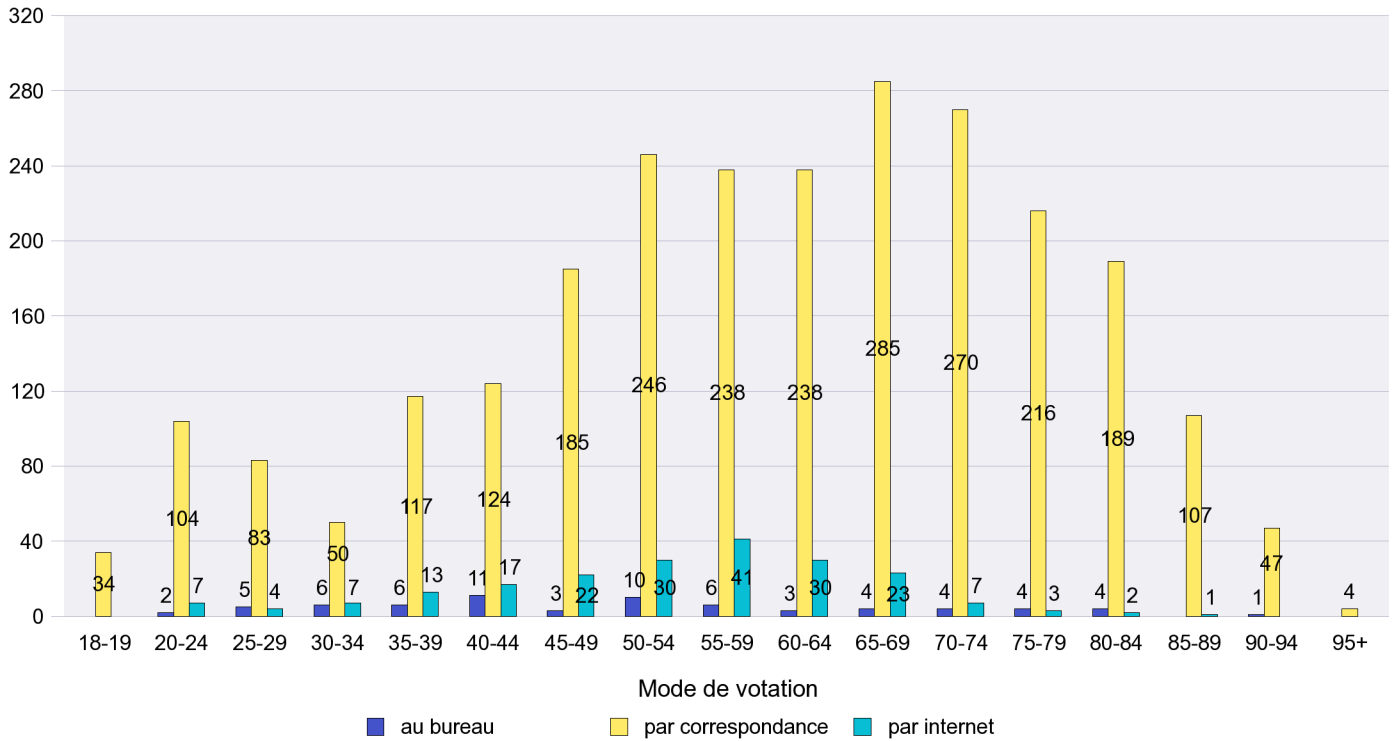

Scrutin : 19.05.2013

Commune : La Tène

Mode de vote par classe d'âge

Jours d'enregistrement des votes

Scrutin : 19.05.2013

Commune : Le Cerneux-Péquignot

Mode de vote par classe d'âge

Jours d'enregistrement des votes

Scrutin : 19.05.2013

Commune : Le Landeron

Mode de vote par classe d'âge

Jours d'enregistrement des votes

Scrutin : 19.05.2013

Commune : Le Locle

Mode de vote par classe d'âge

Jours d'enregistrement des votes

Scrutin : 19.05.2013

Commune : Les Brenets

Mode de vote par classe d'âge

Jours d'enregistrement des votes

Scrutin : 19.05.2013

Commune : Les Planchettes

Mode de vote par classe d'âge

Jours d'enregistrement des votes