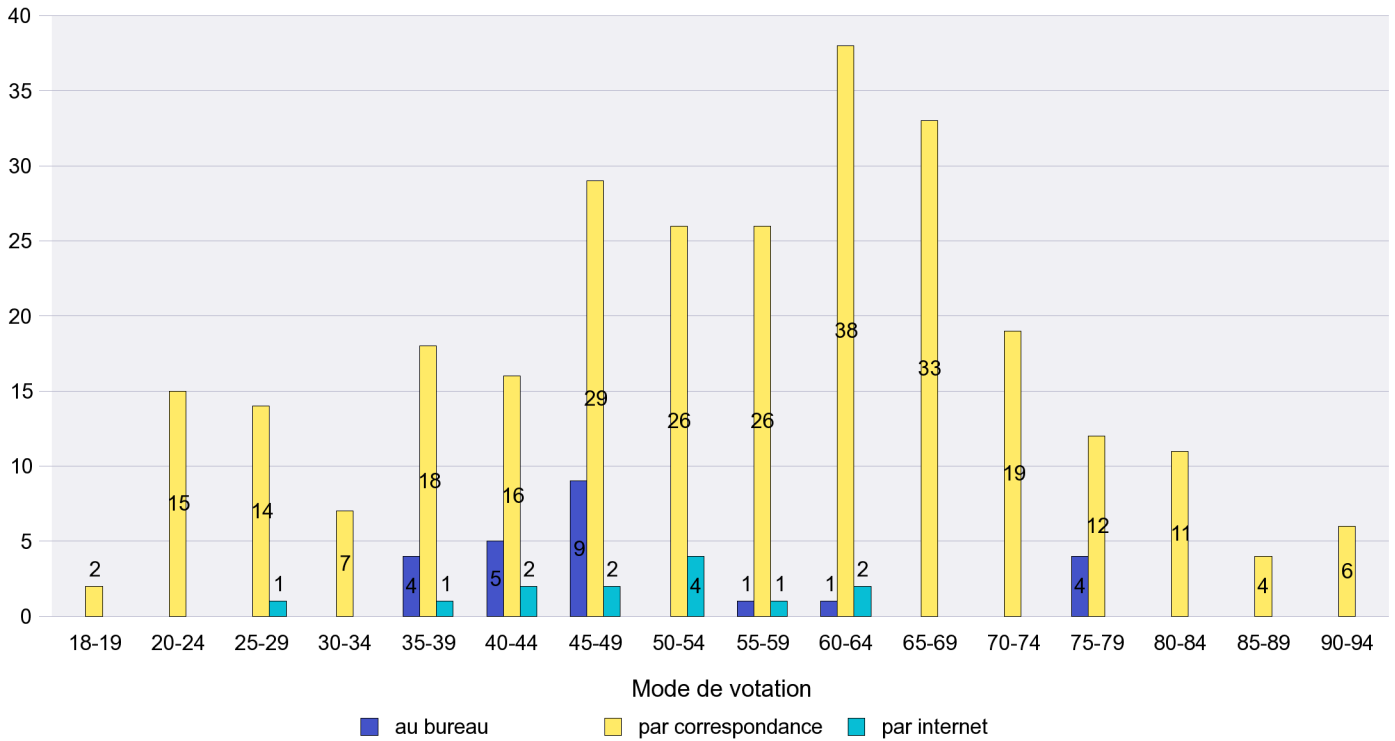

Scrutin : 19.05.2013

Commune : Les Brenets

Mode de vote par classe d'âge

Jours d'enregistrement des votes

Scrutin : 19.05.2013

Commune : Les Planchettes

Mode de vote par classe d'âge

Jours d'enregistrement des votes

Scrutin : 19.05.2013

Commune : Les Ponts-de-Martel

Mode de vote par classe d'âge

Jours d'enregistrement des votes

Scrutin : 19.05.2013

Commune : Les Verrières

Mode de vote par classe d'âge

Jours d'enregistrement des votes

Scrutin : 19.05.2013

Commune : Lignières

Mode de vote par classe d'âge

Jours d'enregistrement des votes

Canton de Neuchâtel - Statistique du mode de vote

Date : 22.05.2013

Scrutin : 19.05.2013

Commune : Milvignes