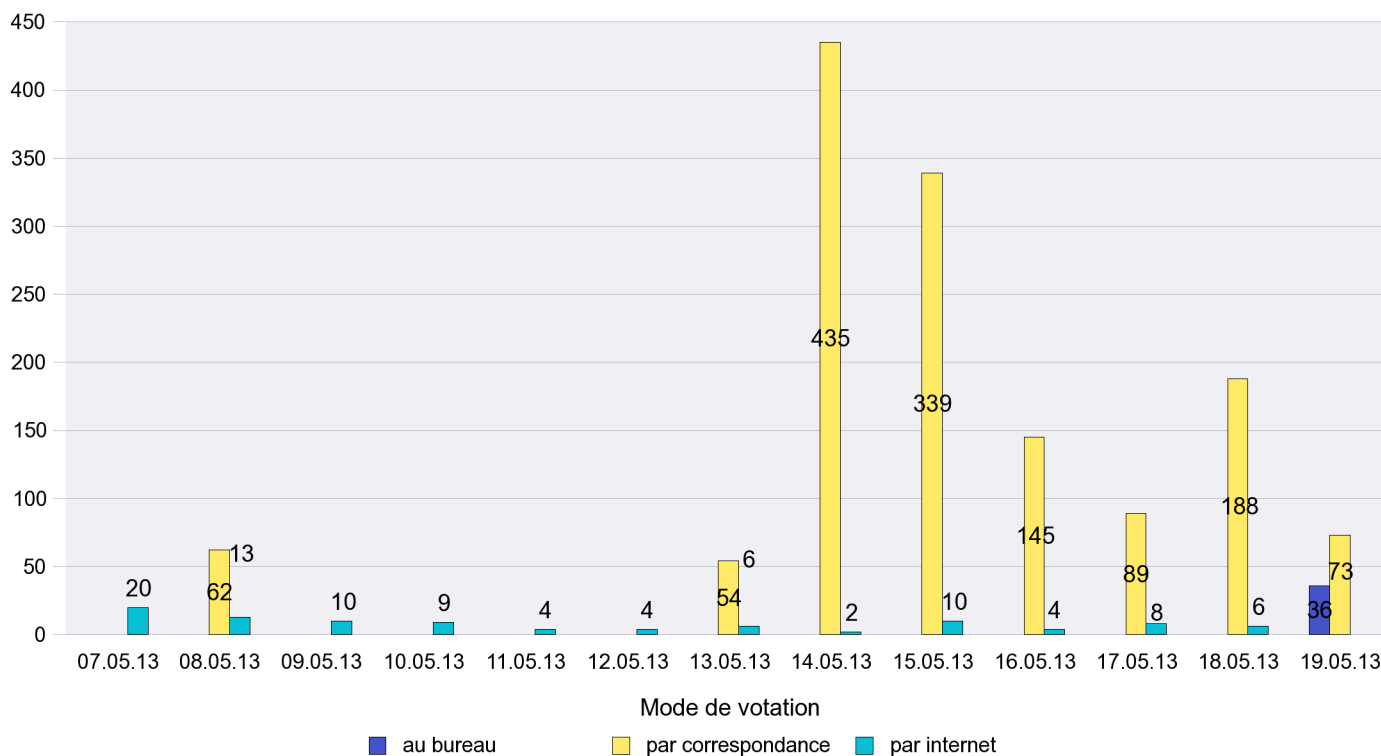

Mode de vote par classe d'âge

Jours d'enregistrement des votes

Canton de Neuchâtel - Statistique du mode de vote

Date : 22.05.2013

Scrutin : 19.05.2013

Commune : Montalchez

Mode de vote par classe d'âge

Jours d'enregistrement des votes

Scrutin : 19.05.2013

Commune : Neuchâtel

Mode de vote par classe d'âge

Jours d'enregistrement des votes

Scrutin : 19.05.2013

Commune : Peseux

Mode de vote par classe d'âge

Jours d'enregistrement des votes

Scrutin : 19.05.2013

Commune : Rochefort

Mode de vote par classe d'âge

Jours d'enregistrement des votes

Scrutin : 19.05.2013

Commune : Saint-Aubin-Sauges

Mode de vote par classe d'âge

Jours d'enregistrement des votes