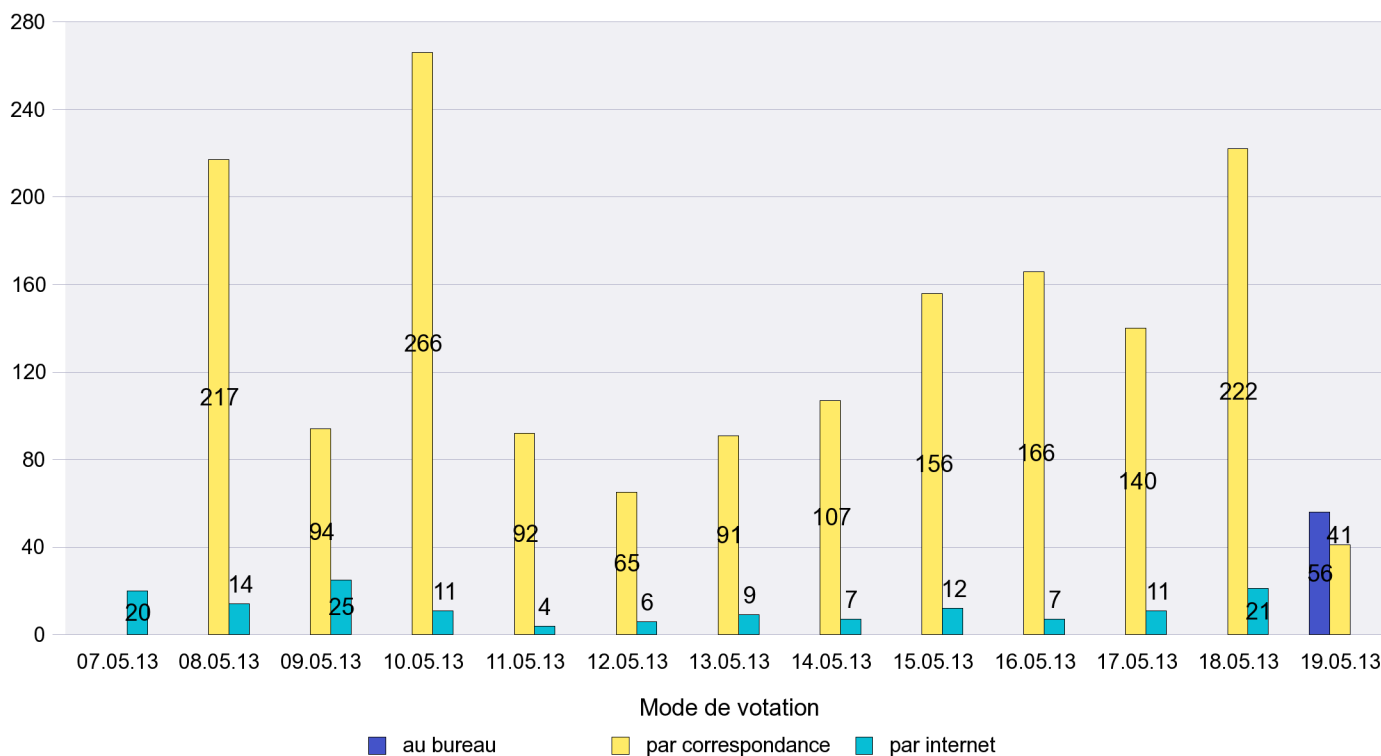

Canton de Neuchâtel - Statistique du mode de vote

Date : 22.05.2013

Scrutin : 19.05.2013

Commune : Commune Commission

Mode de vote par classe d'âge

Jours d'enregistrement des votes

Scrutin : 19.05.2013

Commune : Corcelles-Cormondrèche

Mode de vote par classe d'âge

Jours d'enregistrement des votes

Scrutin : 19.05.2013

Commune : Cornaux

Mode de vote par classe d'âge

Jours d'enregistrement des votes

Scrutin : 19.05.2013

Commune : Cortaillod