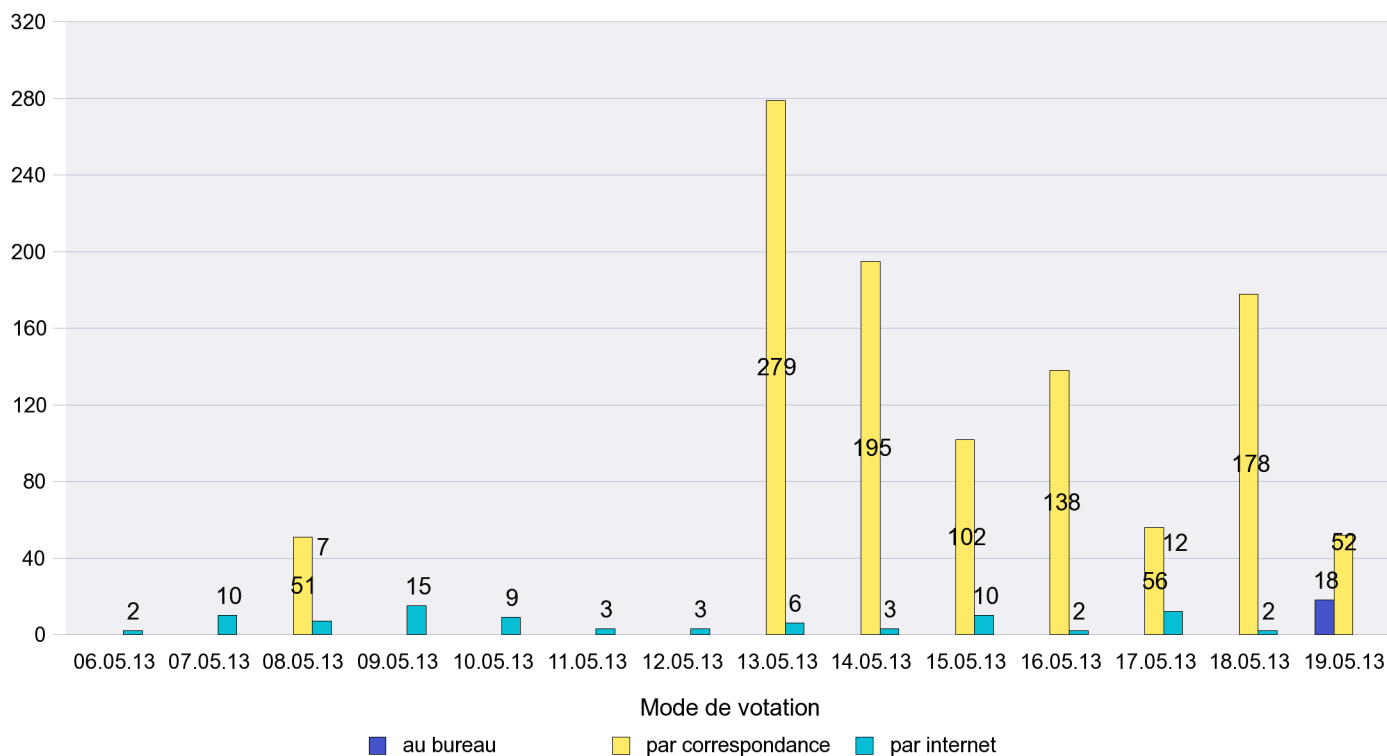

Scrutin : 19.05.2013

Commune : Neuchâtel

Mode de vote par classe d'âge

Jours d'enregistrement des votes

Scrutin : 19.05.2013

Commune : Peseux

Mode de vote par classe d'âge

Jours d'enregistrement des votes

Scrutin : 19.05.2013

Commune : Rochefort

Mode de vote par classe d'âge

Jours d'enregistrement des votes

Scrutin : 19.05.2013

Commune : Saint-Aubin-Sauges

Mode de vote par classe d'âge

Jours d'enregistrement des votes

Scrutin : 19.05.2013

Commune : Saint-Blaise

Mode de vote par classe d'âge

Jours d'enregistrement des votes

Scrutin : 19.05.2013

Commune : Valangin

Mode de vote par classe d'âge

Jours d'enregistrement des votes