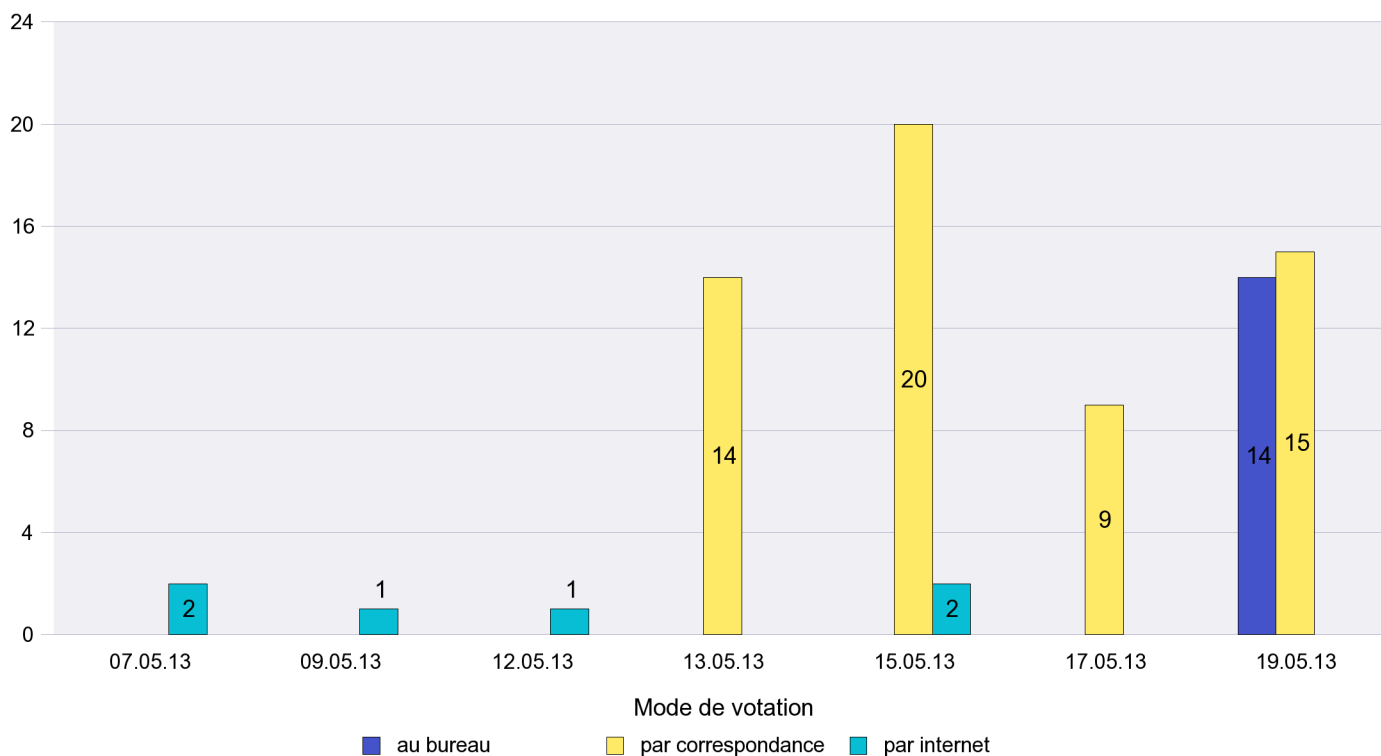

Scrutin : 19.05.2013

Commune : Le Landeron

Mode de vote par classe d'âge

Jours d'enregistrement des votes

Scrutin : 19.05.2013

Commune : Le Locle

Mode de vote par classe d'âge

Jours d'enregistrement des votes

Scrutin : 19.05.2013

Commune : Les Brenets

Mode de vote par classe d'âge

Jours d'enregistrement des votes

Scrutin : 19.05.2013

Commune : Les Planchettes

Mode de vote par classe d'âge

Jours d'enregistrement des votes

Scrutin : 19.05.2013

Commune : Les Ponts-de-Martel

Mode de vote par classe d'âge

Jours d'enregistrement des votes

Scrutin : 19.05.2013

Commune : Les Verrières

Mode de vote par classe d'âge

Jours d'enregistrement des votes