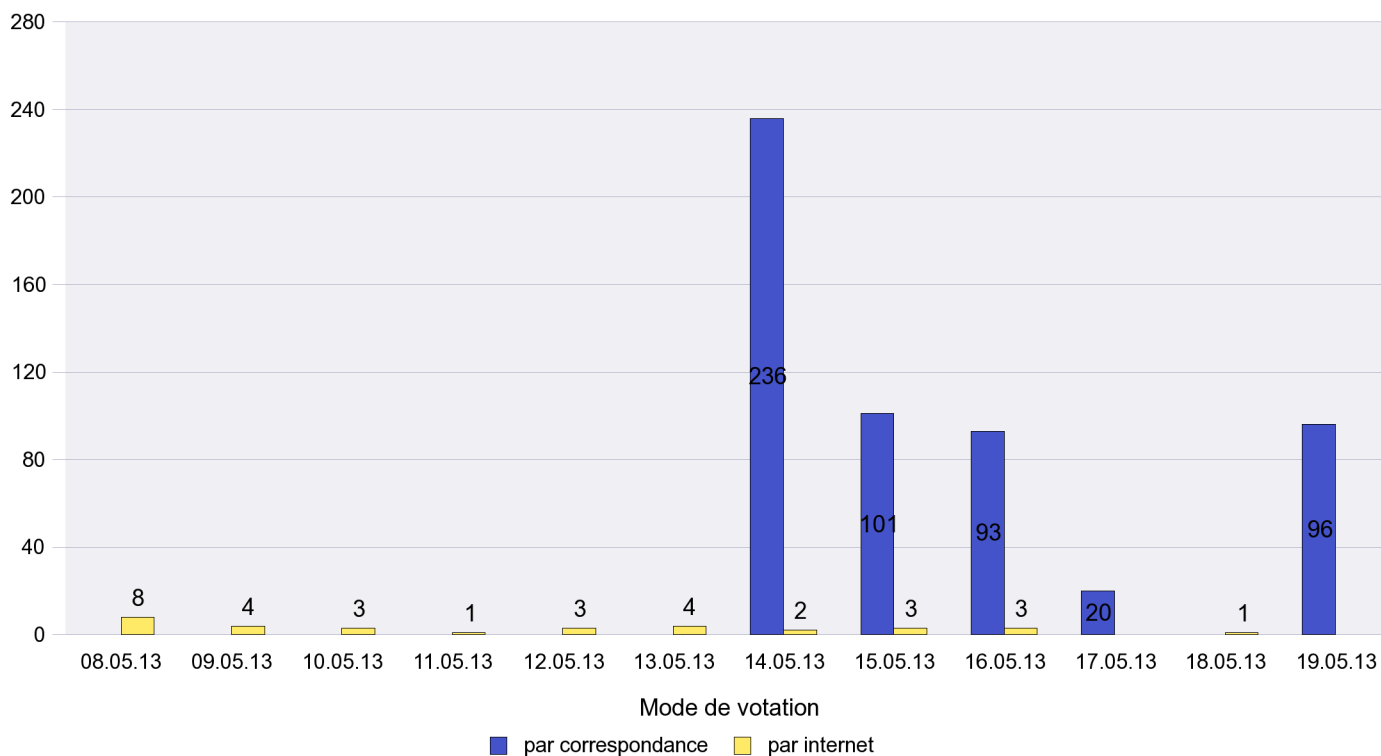

Scrutin : 19.05.2013

Commune : Le Landeron

Mode de vote par classe d'âge

Jours d'enregistrement des votes

Scrutin : 19.05.2013

Commune : Le Locle

Mode de vote par classe d'âge

Jours d'enregistrement des votes

Scrutin : 19.05.2013

Commune : Les Brenets

Mode de vote par classe d'âge

Jours d'enregistrement des votes

Scrutin : 19.05.2013

Commune : Les Planchettes

Mode de vote par classe d'âge

Jours d'enregistrement des votes

Scrutin : 19.05.2013

Commune : Les Ponts-de-Martel

Mode de vote par classe d'âge

Jours d'enregistrement des votes

Scrutin : 19.05.2013

Commune : Les Verrières

Mode de vote par classe d'âge

Jours d'enregistrement des votes