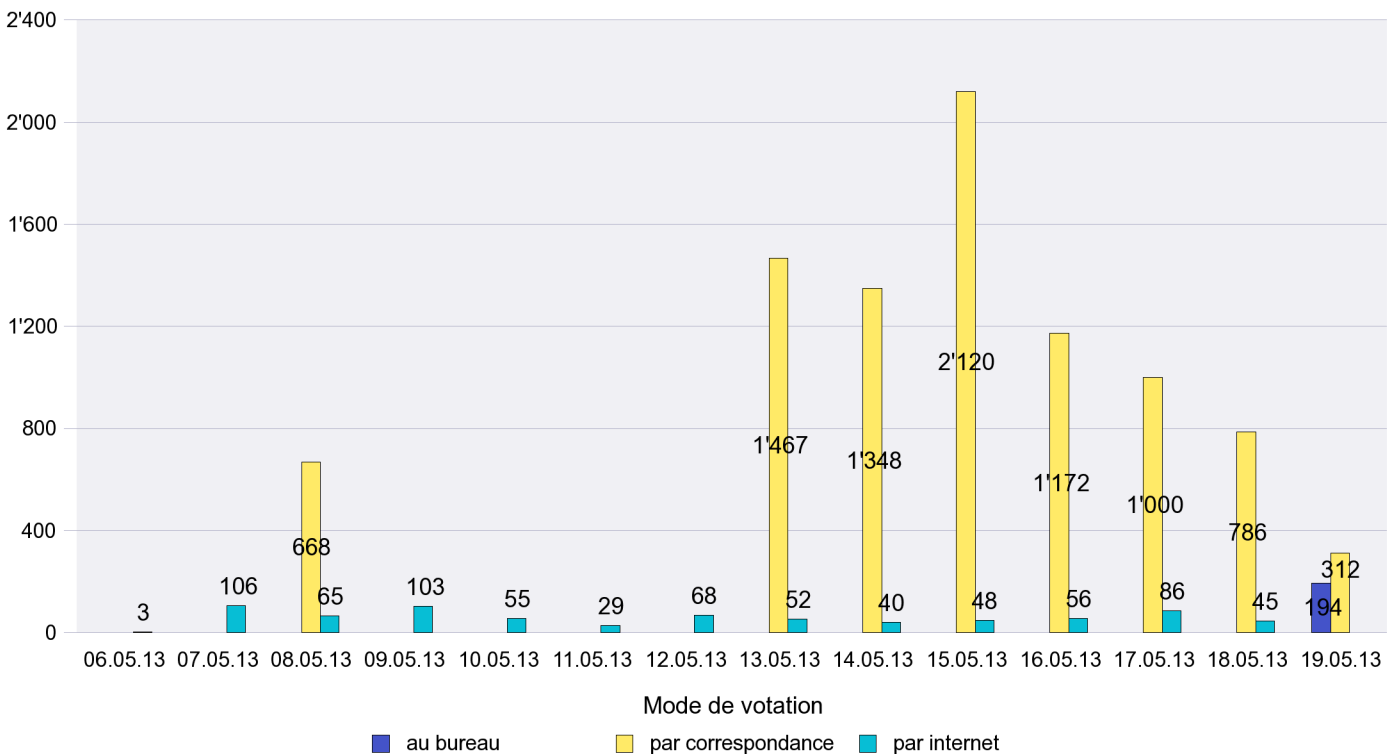

Date : 22.05.2013

Scrutin : 19.05.2013

Commune : Gorgier

Mode de vote par classe d'âge

Jours d'enregistrement des votes

Scrutin : 19.05.2013

Commune : Hauterive

Mode de vote par classe d'âge

Jours d'enregistrement des votes

Scrutin : 19.05.2013

Commune : La Brévine

Mode de vote par classe d'âge

Jours d'enregistrement des votes

Scrutin : 19.05.2013

Commune : La Chaux-de-Fonds

Mode de vote par classe d'âge

Jours d'enregistrement des votes

Scrutin : 19.05.2013

Commune : La Chaux-du-Milieu

Mode de vote par classe d'âge

Jours d'enregistrement des votes

Canton de Neuchâtel - Statistique du mode de vote

Date : 22.05.2013