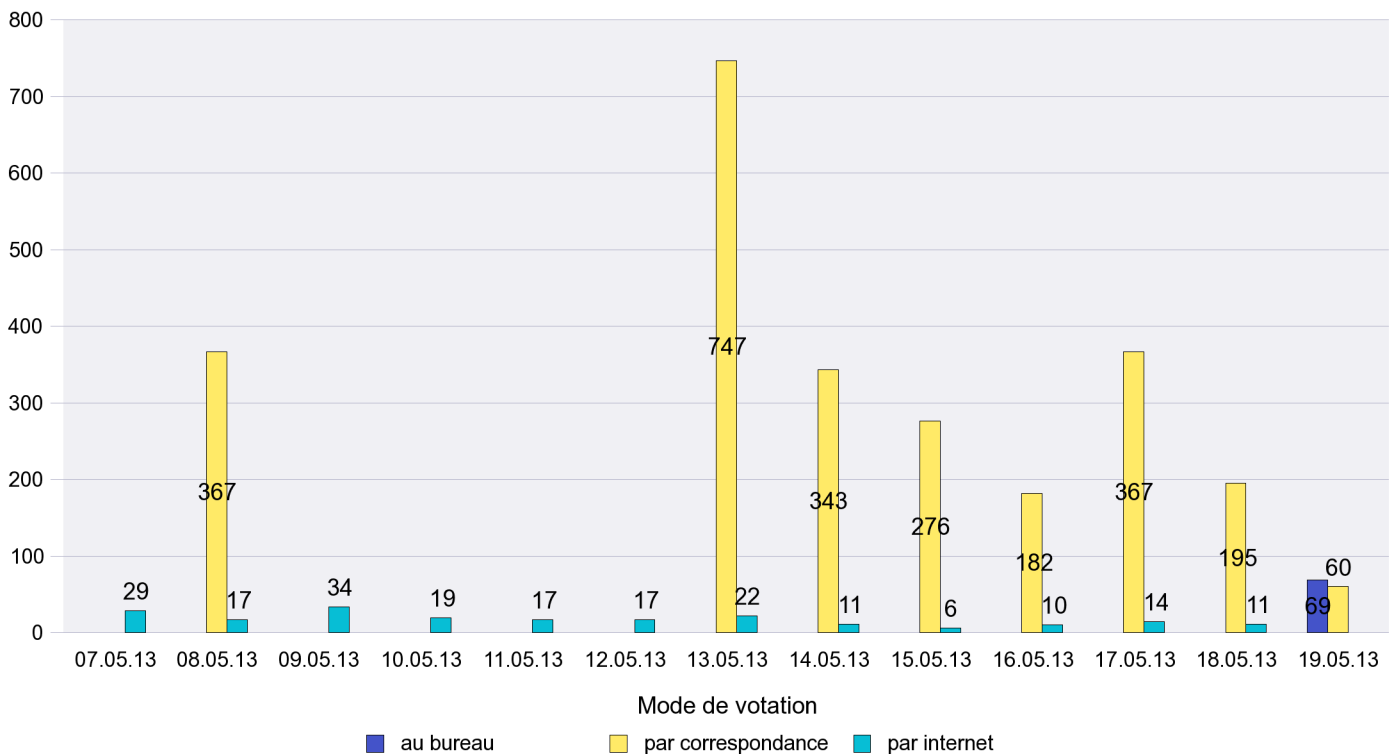

Scrutin : 19.05.2013

Commune : La Tène

Mode de vote par classe d'âge

Jours d'enregistrement des votes

Scrutin : 19.05.2013

Commune : Le Cerneux-Péquignot

Mode de vote par classe d'âge

Jours d'enregistrement des votes

Scrutin : 19.05.2013

Commune : Le Landeron

Mode de vote par classe d'âge

Jours d'enregistrement des votes

Scrutin : 19.05.2013

Commune : Le Locle

Mode de vote par classe d'âge

Jours d'enregistrement des votes

Scrutin : 19.05.2013

Commune : Les Brenets

Mode de vote par classe d'âge

Jours d'enregistrement des votes

Scrutin : 19.05.2013

Commune : Les Planchettes

Mode de vote par classe d'âge

Jours d'enregistrement des votes