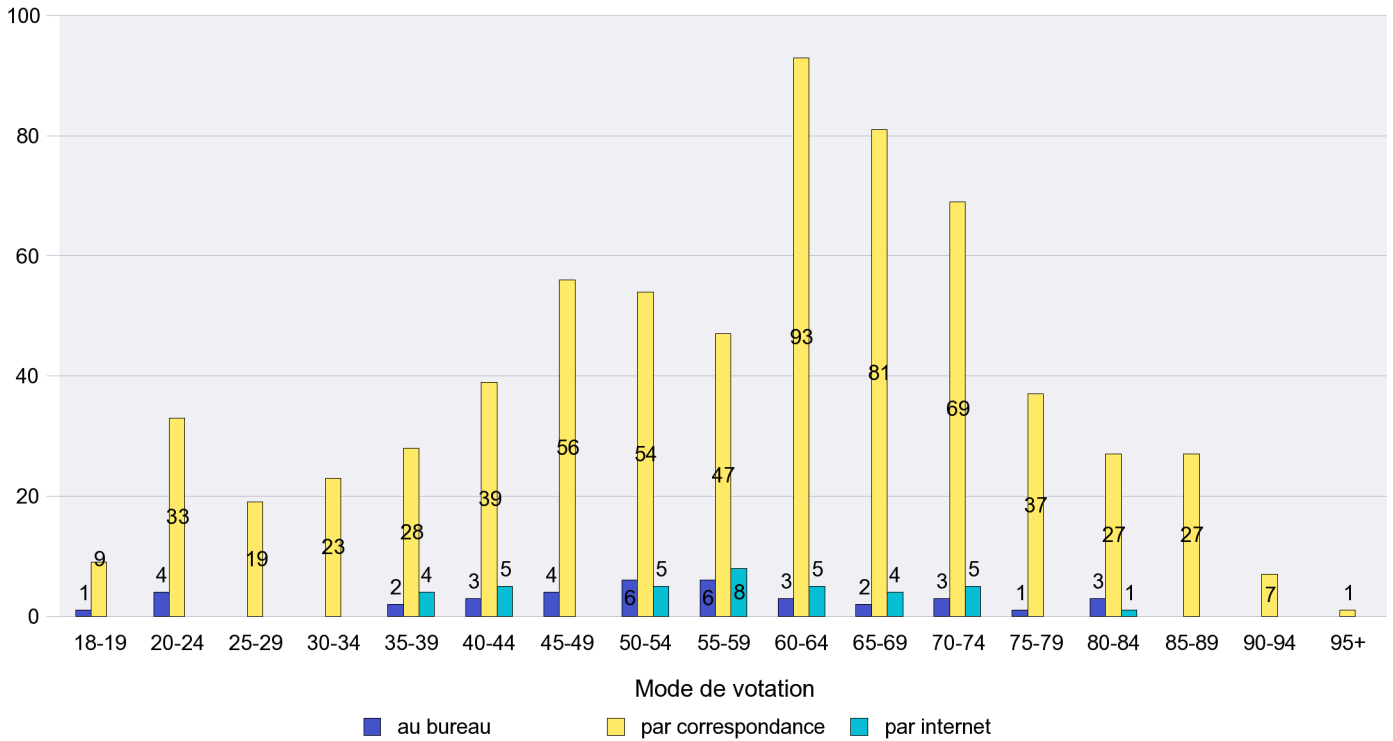

Scrutin : 19.05.2013

Commune : Neuchâtel

Mode de vote par classe d'âge

Jours d'enregistrement des votes

Scrutin : 19.05.2013

Commune : Peseux

Mode de vote par classe d'âge

Jours d'enregistrement des votes

Scrutin : 19.05.2013

Commune : Rochefort

Mode de vote par classe d'âge

Jours d'enregistrement des votes

Scrutin : 19.05.2013

Commune : Saint-Aubin-Sauges

Mode de vote par classe d'âge

Jours d'enregistrement des votes

Scrutin : 19.05.2013

Commune : Saint-Blaise

Mode de vote par classe d'âge

Jours d'enregistrement des votes

Scrutin : 19.05.2013

Commune : Valangin

Mode de vote par classe d'âge

Jours d'enregistrement des votes