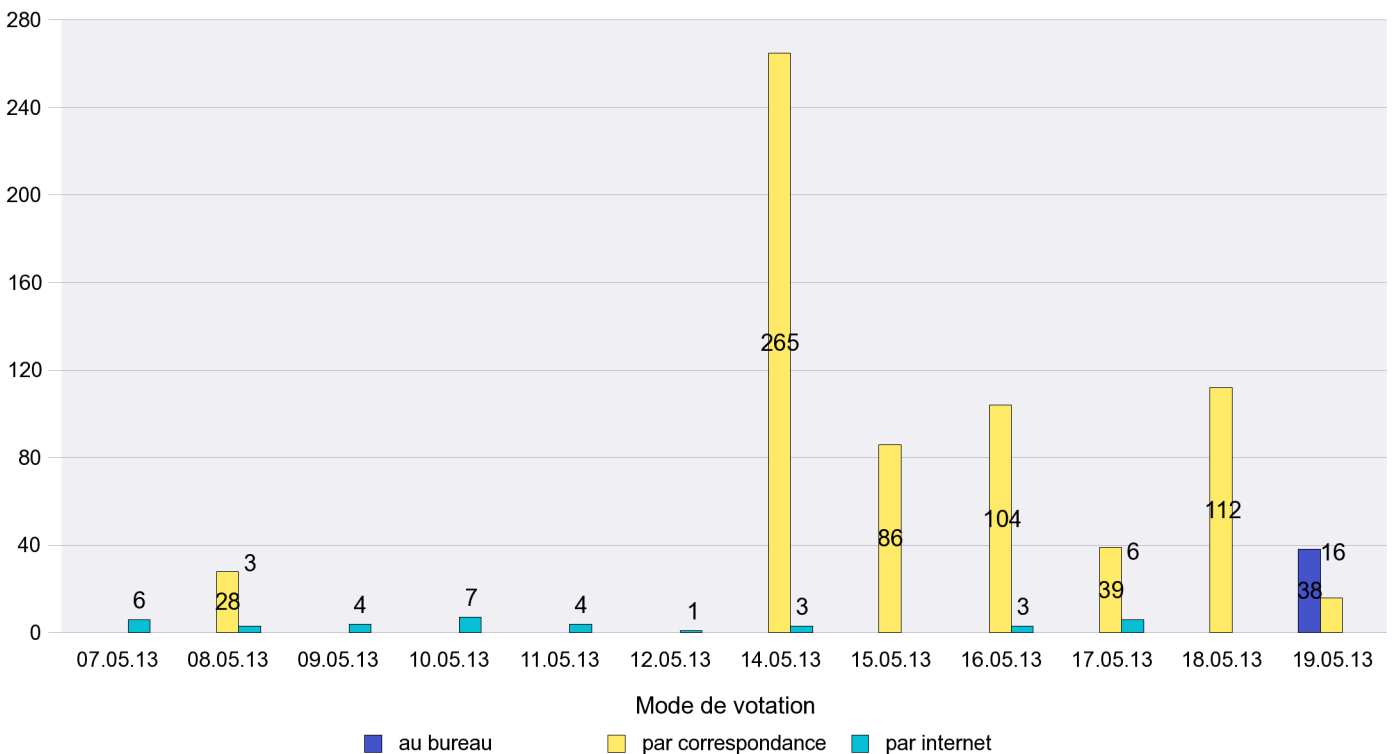

Scrutin : 19.05.2013

Commune : Rochefort

Mode de vote par classe d'âge

Jours d'enregistrement des votes

Scrutin : 19.05.2013

Commune : Saint-Aubin-Sauges

Mode de vote par classe d'âge

Jours d'enregistrement des votes

Scrutin : 19.05.2013

Commune : Saint-Blaise

Mode de vote par classe d'âge

Jours d'enregistrement des votes

Scrutin : 19.05.2013

Commune : Valangin

Mode de vote par classe d'âge

Jours d'enregistrement des votes