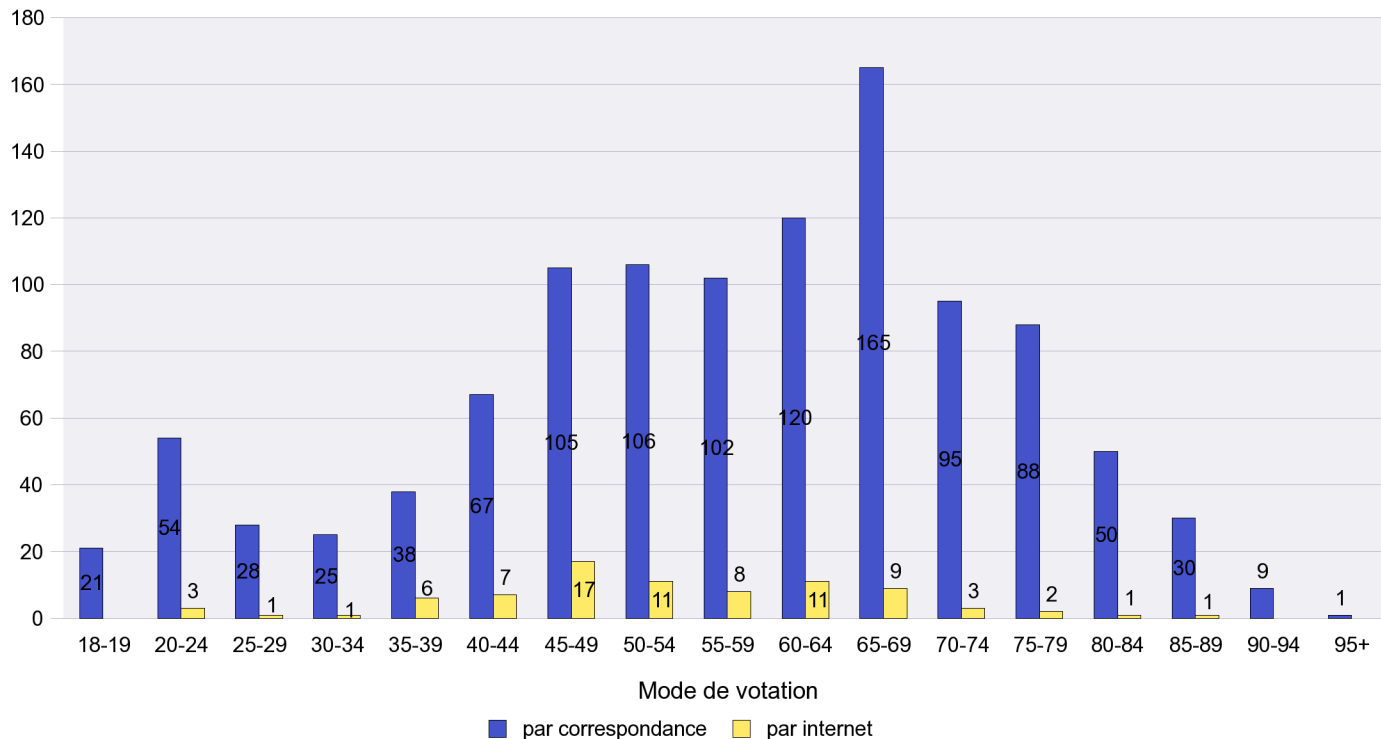

Scrutin : 19.05.2013

Commune : La Côte-aux-Fées

Mode de vote par classe d'âge

Jours d'enregistrement des votes

Scrutin : 19.05.2013

Commune : La Sagne

Mode de vote par classe d'âge

Jours d'enregistrement des votes

Scrutin : 19.05.2013

Commune : La Tène

Mode de vote par classe d'âge

Jours d'enregistrement des votes

Scrutin : 19.05.2013

Commune : Le Cerneux-Péquignot

Mode de vote par classe d'âge

Jours d'enregistrement des votes

Scrutin : 19.05.2013

Commune : Le Landeron

Mode de vote par classe d'âge

Jours d'enregistrement des votes

Scrutin : 19.05.2013

Commune : Le Locle

Mode de vote par classe d'âge

Jours d'enregistrement des votes