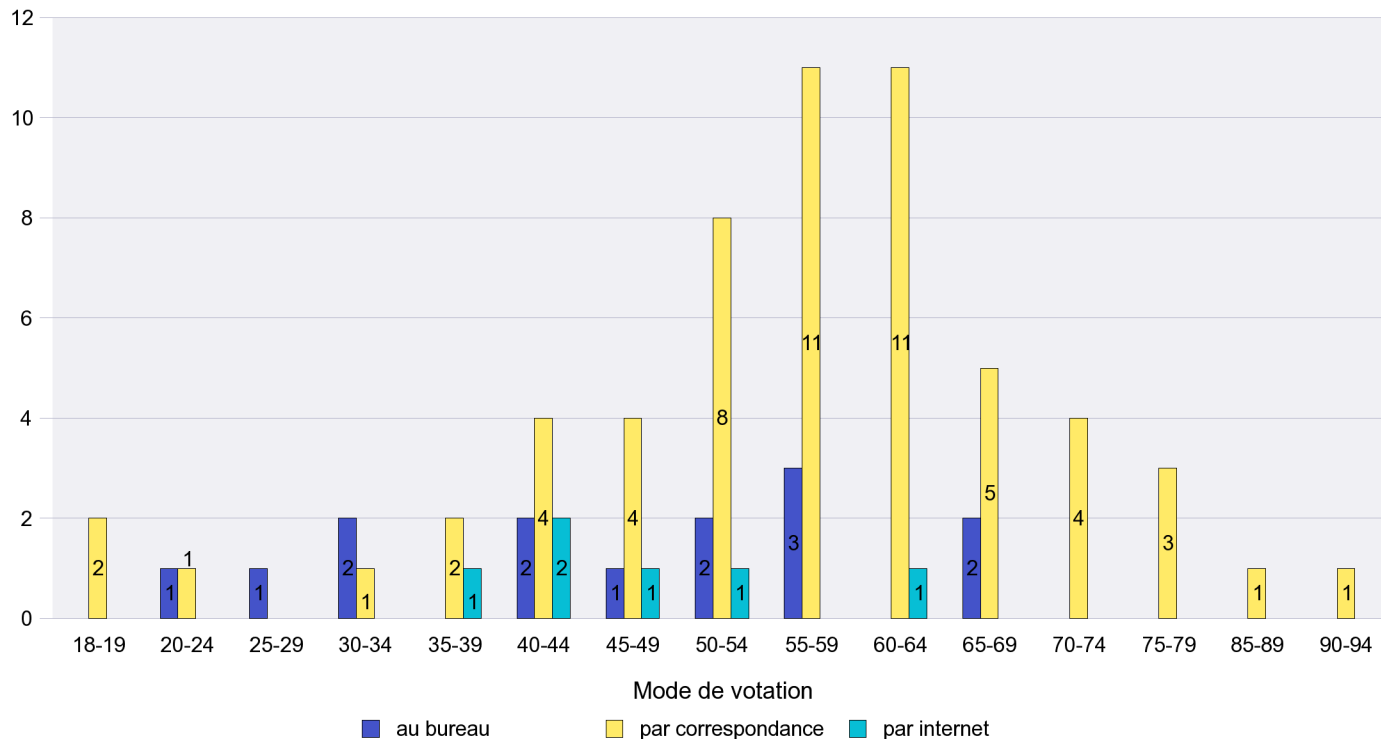

Scrutin : 19.05.2013

Commune : Le Landeron

Mode de vote par classe d'âge

Jours d'enregistrement des votes

Scrutin : 19.05.2013

Commune : Le Locle

Mode de vote par classe d'âge

Jours d'enregistrement des votes

Scrutin : 19.05.2013

Commune : Les Brenets

Mode de vote par classe d'âge

Jours d'enregistrement des votes

Scrutin : 19.05.2013

Commune : Les Planchettes

Mode de vote par classe d'âge

Jours d'enregistrement des votes

Scrutin : 19.05.2013

Commune : Les Ponts-de-Martel

Mode de vote par classe d'âge

Jours d'enregistrement des votes

Scrutin : 19.05.2013

Commune : Les Verrières

Mode de vote par classe d'âge

Jours d'enregistrement des votes