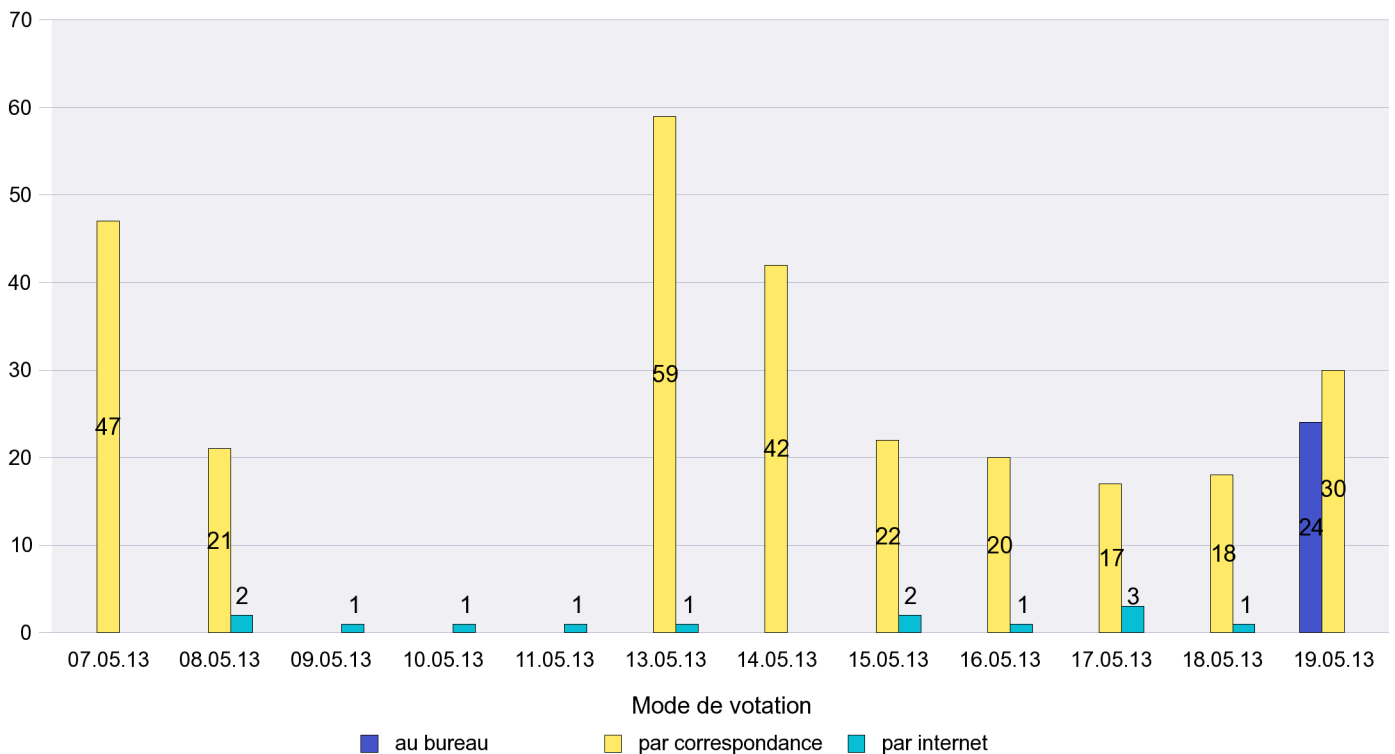

Scrutin : 19.05.2013

Commune : Les Brenets

Mode de vote par classe d'âge

Jours d'enregistrement des votes

Scrutin : 19.05.2013

Commune : Les Planchettes

Mode de vote par classe d'âge

Jours d'enregistrement des votes

Scrutin : 19.05.2013

Commune : Les Ponts-de-Martel

Mode de vote par classe d'âge

Jours d'enregistrement des votes

Scrutin : 19.05.2013

Commune : Les Verrières

Mode de vote par classe d'âge

Jours d'enregistrement des votes

Scrutin : 19.05.2013

Commune : Lignières

Mode de vote par classe d'âge

Jours d'enregistrement des votes

Canton de Neuchâtel - Statistique du mode de vote

Date : 22.05.2013

Scrutin : 19.05.2013

Commune : Milvignes