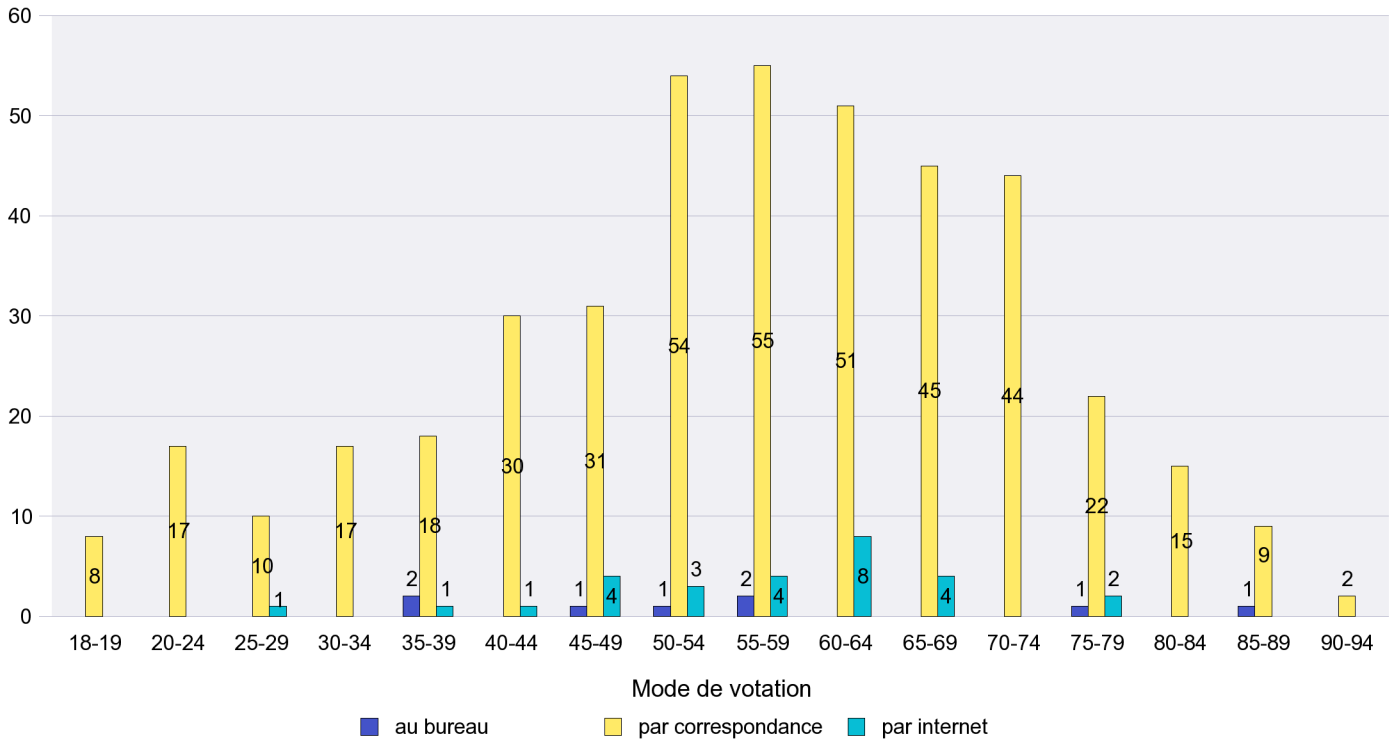

Mode de vote par classe d'âge

Jours d'enregistrement des votes

Scrutin : 19.05.2013

Commune : Cornaux

Mode de vote par classe d'âge

Jours d'enregistrement des votes

Scrutin : 19.05.2013

Commune : Cortaillod

Mode de vote par classe d'âge

Jours d'enregistrement des votes

Scrutin : 19.05.2013

Commune : Cressier

Mode de vote par classe d'âge

Jours d'enregistrement des votes

Scrutin : 19.05.2013

Commune : Enges