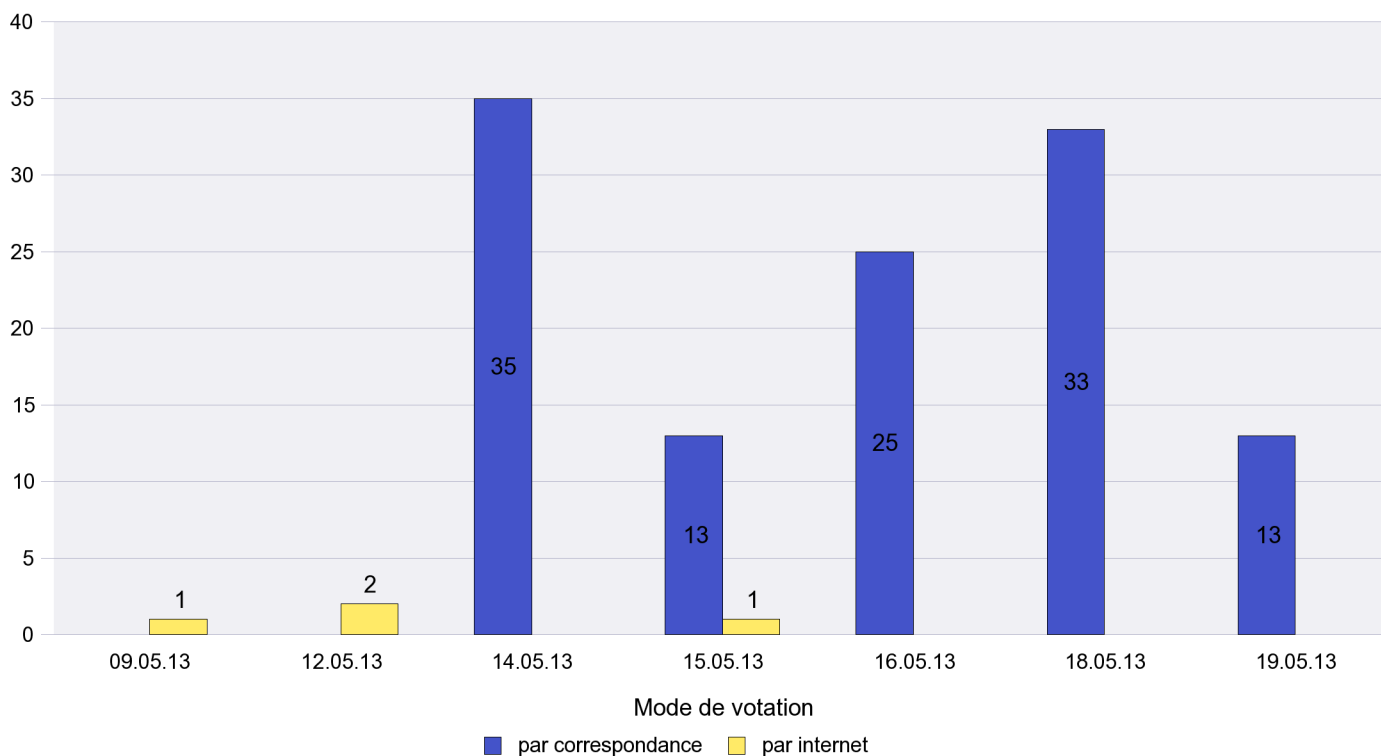

Scrutin : 19.05.2013

Commune : Bevaix

Mode de vote par classe d'âge

Jours d'enregistrement des votes

Scrutin : 19.05.2013

Commune : Boudry

Mode de vote par classe d'âge

Jours d'enregistrement des votes

Scrutin : 19.05.2013

Commune : Brot-Dessous

Mode de vote par classe d'âge

Jours d'enregistrement des votes

Scrutin : 19.05.2013

Commune : Brot-Plamboz

Mode de vote par classe d'âge

Jours d'enregistrement des votes

Canton de Neuchâtel - Statistique du mode de vote

Date : 22.05.2013

Scrutin : 19.05.2013

Commune : Commune Commission

Mode de vote par classe d'âge

Jours d'enregistrement des votes

Scrutin : 19.05.2013

Commune : Corcelles-Cormondrèche

Mode de vote par classe d'âge

Jours d'enregistrement des votes

Scrutin : 19.05.2013

Commune : Cornaux

Mode de vote par classe d'âge

Jours d'enregistrement des votes

Scrutin : 19.05.2013

Commune : Cortaillod