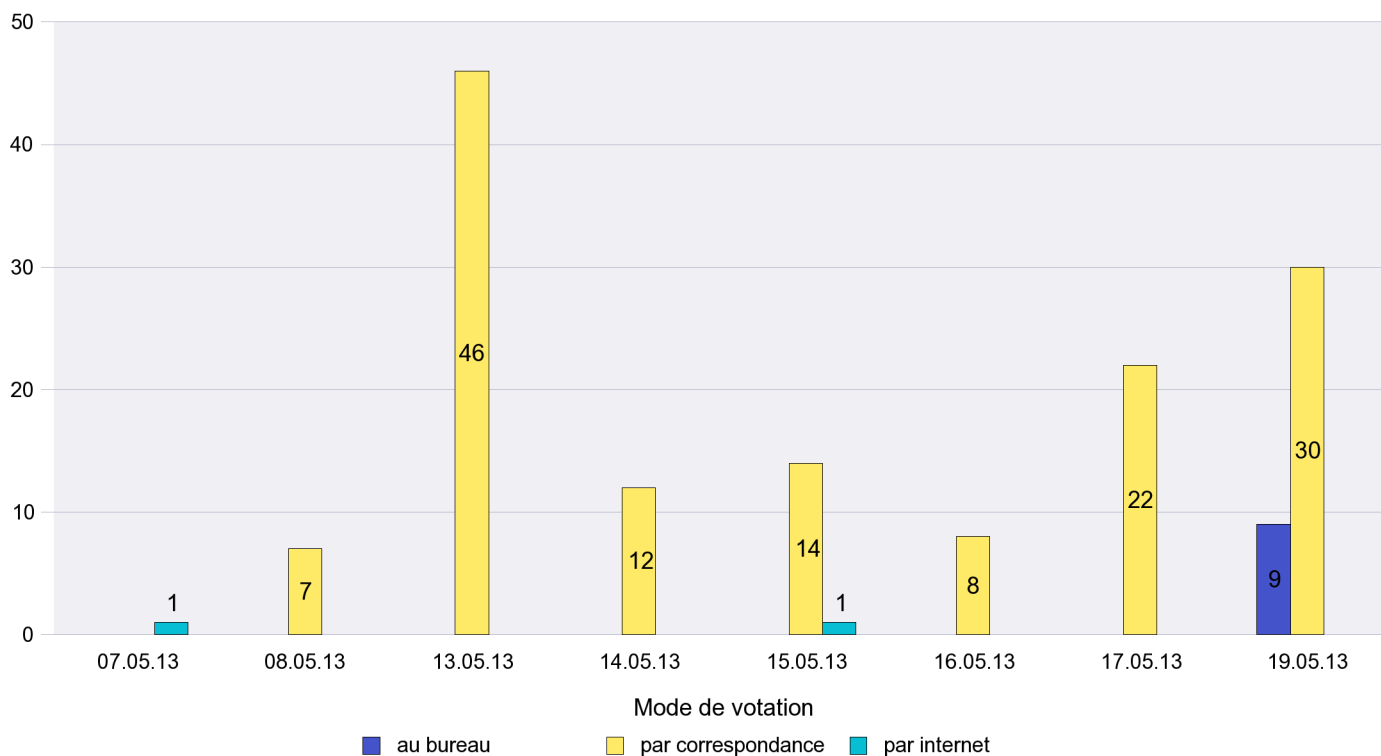

Scrutin : 19.05.2013

Commune : Rochefort

Mode de vote par classe d'âge

Jours d'enregistrement des votes

Scrutin : 19.05.2013

Commune : Saint-Aubin-Sauges

Mode de vote par classe d'âge

Jours d'enregistrement des votes

Scrutin : 19.05.2013

Commune : Saint-Blaise

Mode de vote par classe d'âge

Jours d'enregistrement des votes

Scrutin : 19.05.2013

Commune : Valangin

Mode de vote par classe d'âge

Jours d'enregistrement des votes

Scrutin : 19.05.2013

Commune : Val-de-Ruz

Mode de vote par classe d'âge

Jours d'enregistrement des votes

Scrutin : 19.05.2013

Commune : Val-de-Travers

Mode de vote par classe d'âge

Jours d'enregistrement des votes