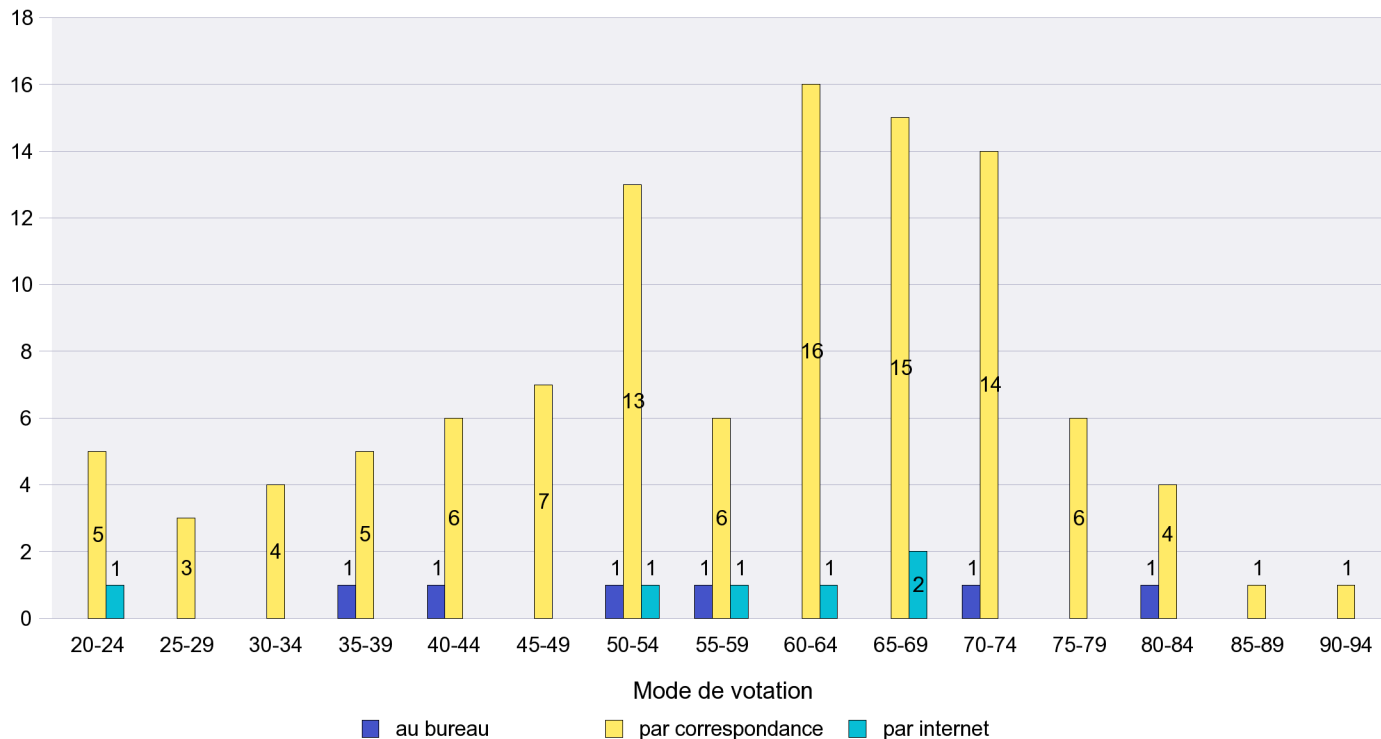

Mode de vote par classe d'âge

Jours d'enregistrement des votes

Scrutin : 19.05.2013

Commune : Cornaux

Mode de vote par classe d'âge

Jours d'enregistrement des votes

Scrutin : 19.05.2013

Commune : Cortaillod

Mode de vote par classe d'âge

Jours d'enregistrement des votes

Scrutin : 19.05.2013

Commune : Cressier

Mode de vote par classe d'âge

Jours d'enregistrement des votes

Scrutin : 19.05.2013

Commune : Enges

Mode de vote par classe d'âge

Jours d'enregistrement des votes

Scrutin : 19.05.2013

Commune : Fresens

Mode de vote par classe d'âge

Jours d'enregistrement des votes

Canton de Neuchâtel - Statistique du mode de vote