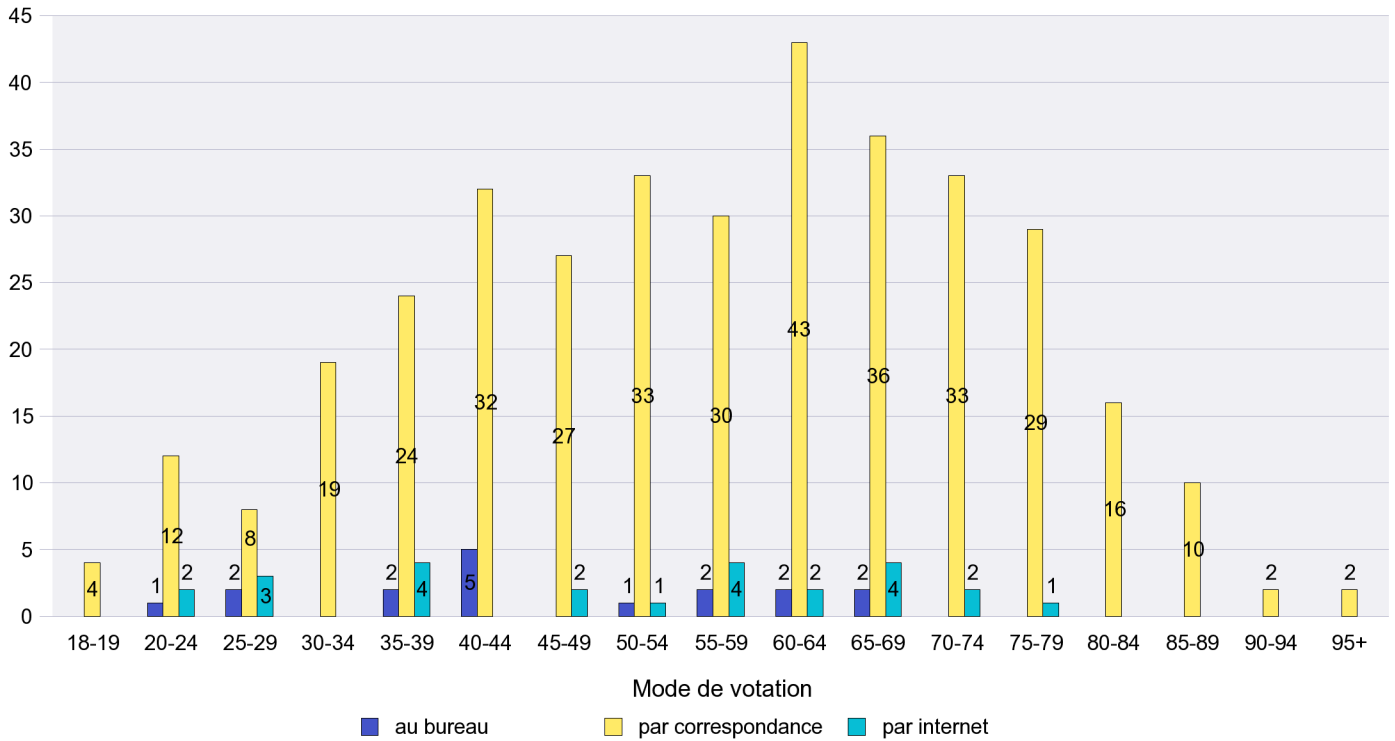

Jours d'enregistrement des votes

Scrutin : 19.05.2013

Commune : La Chaux-du-Milieu

Mode de vote par classe d'âge

Jours d'enregistrement des votes

Canton de Neuchâtel - Statistique du mode de vote

Date : 22.05.2013

Scrutin : 19.05.2013

Commune : La Côte-aux-Fées

Mode de vote par classe d'âge

Jours d'enregistrement des votes

Scrutin : 19.05.2013

Commune : La Sagne

Mode de vote par classe d'âge

Jours d'enregistrement des votes

Scrutin : 19.05.2013

Commune : La Tène

Mode de vote par classe d'âge

Jours d'enregistrement des votes

Scrutin : 19.05.2013

Commune : Le Cerneux-Péquignot

Mode de vote par classe d'âge

Jours d'enregistrement des votes

Scrutin : 19.05.2013

Commune : Le Landeron

Mode de vote par classe d'âge

Jours d'enregistrement des votes

Scrutin : 19.05.2013

Commune : Le Locle

Mode de vote par classe d'âge

Jours d'enregistrement des votes