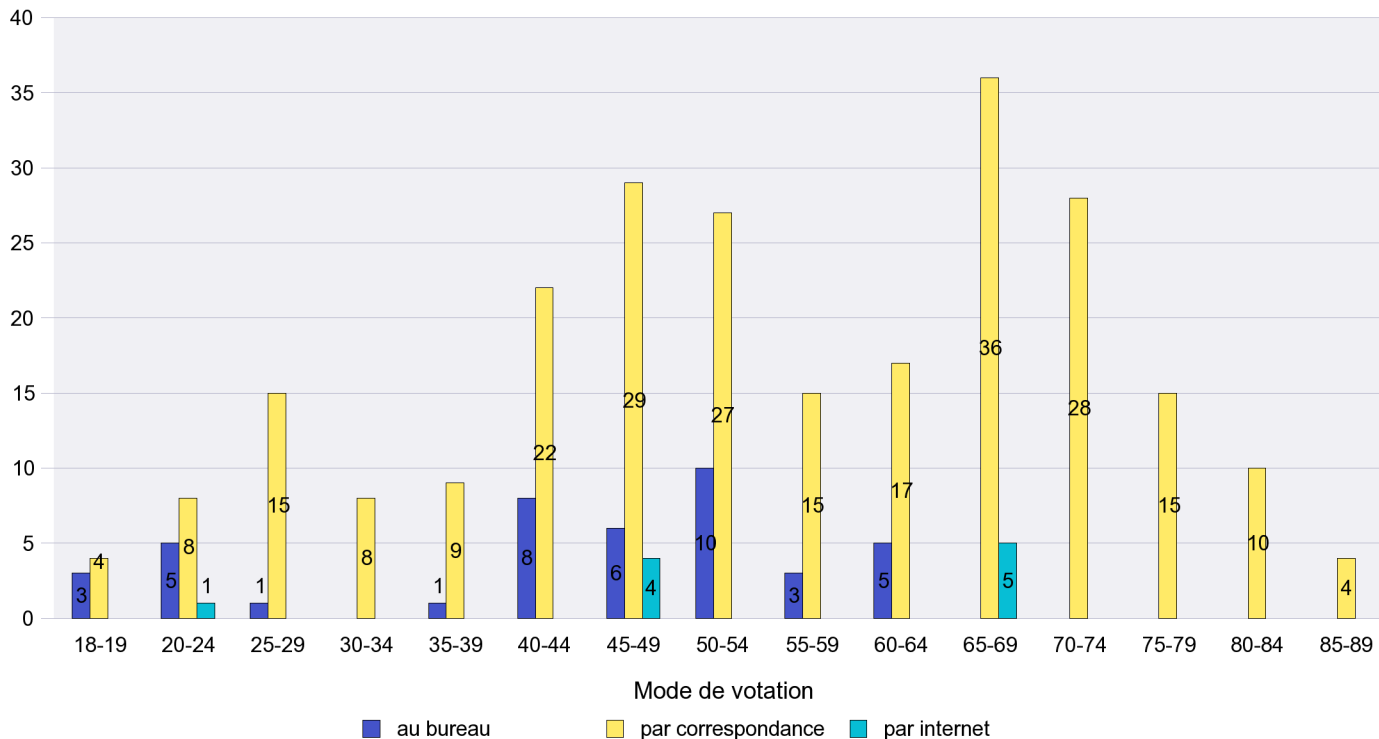

Date : 22.05.2013

Scrutin : 19.05.2013

Commune : Gorgier

Mode de vote par classe d'âge

Jours d'enregistrement des votes

Scrutin : 19.05.2013

Commune : Hauterive

Mode de vote par classe d'âge

Jours d'enregistrement des votes

Scrutin : 19.05.2013

Commune : La Brévine

Mode de vote par classe d'âge

Jours d'enregistrement des votes

Scrutin : 19.05.2013

Commune : La Chaux-de-Fonds

Mode de vote par classe d'âge