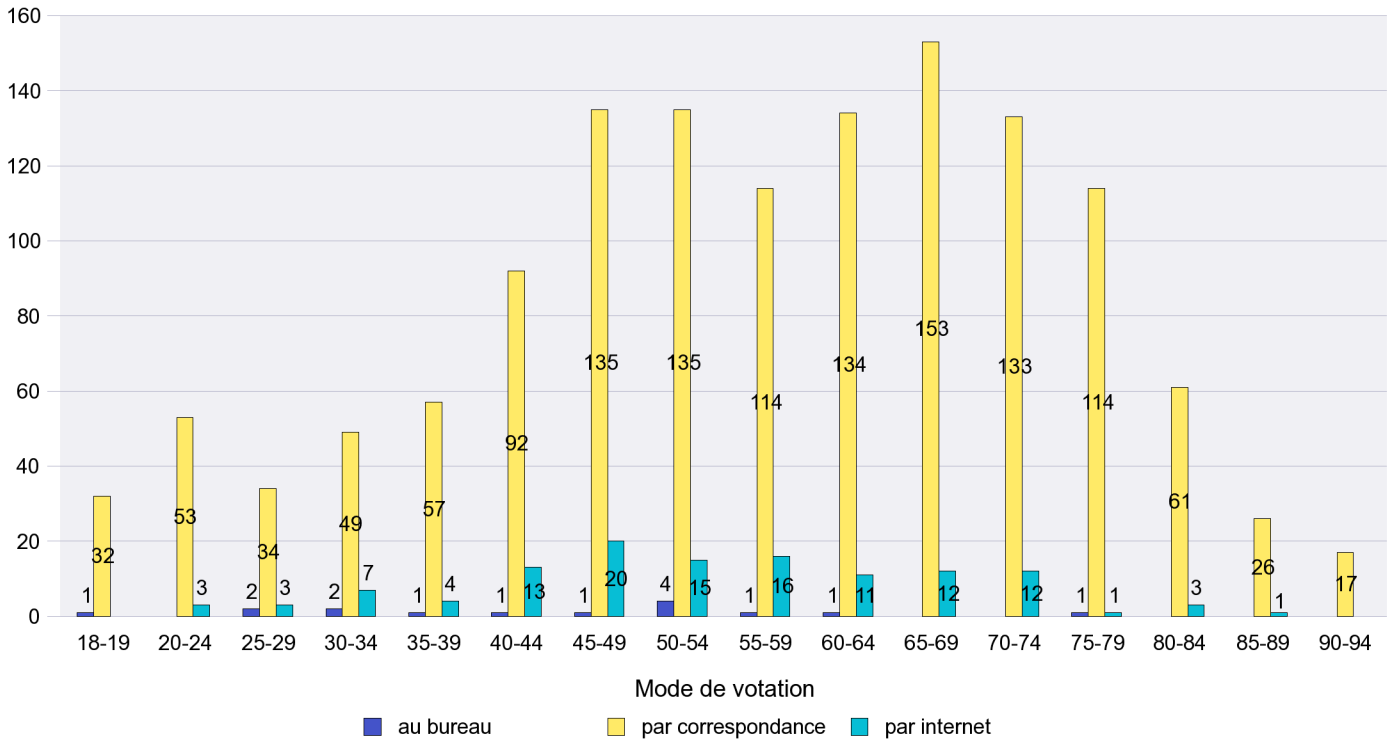

Mode de vote par classe d'âge

Jours d'enregistrement des votes

Scrutin : 19.05.2013

Commune : Cornaux

Mode de vote par classe d'âge

Jours d'enregistrement des votes

Scrutin : 19.05.2013

Commune : Cortaillod

Mode de vote par classe d'âge

Jours d'enregistrement des votes

Scrutin : 19.05.2013

Commune : Cressier

Mode de vote par classe d'âge

Jours d'enregistrement des votes

Scrutin : 19.05.2013

Commune : Enges