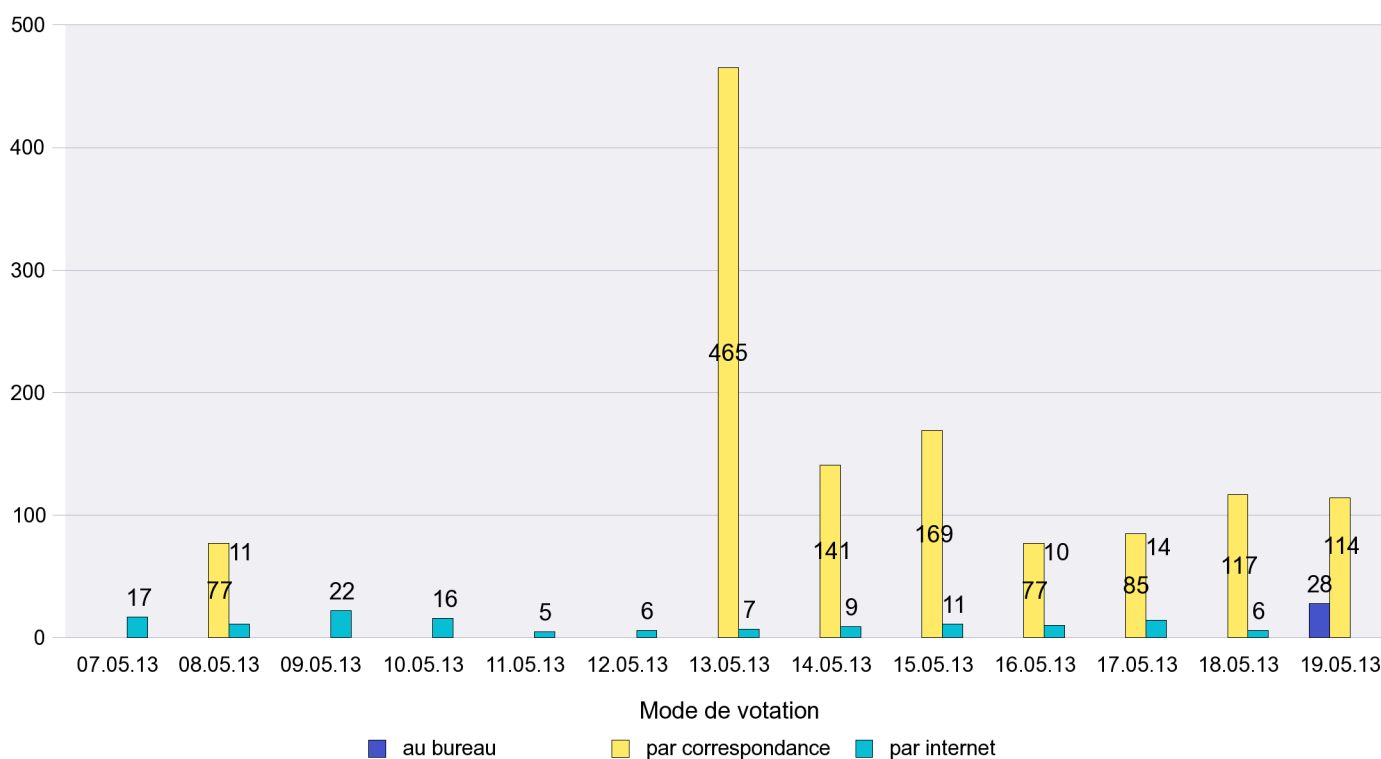

Jours d'enregistrement des votes

Scrutin : 19.05.2013

Commune : La Chaux-du-Milieu

Mode de vote par classe d'âge

Jours d'enregistrement des votes

Canton de Neuchâtel - Statistique du mode de vote

Date : 22.05.2013

Scrutin : 19.05.2013

Commune : La Côte-aux-Fées

Mode de vote par classe d'âge

Jours d'enregistrement des votes

Scrutin : 19.05.2013

Commune : La Sagne

Mode de vote par classe d'âge

Jours d'enregistrement des votes

Scrutin : 19.05.2013

Commune : La Tène

Mode de vote par classe d'âge

Jours d'enregistrement des votes

Scrutin : 19.05.2013

Commune : Le Cerneux-Péquignot

Mode de vote par classe d'âge

Jours d'enregistrement des votes

Scrutin : 19.05.2013

Commune : Le Landeron

Mode de vote par classe d'âge

Jours d'enregistrement des votes

Scrutin : 19.05.2013

Commune : Le Locle

Mode de vote par classe d'âge

Jours d'enregistrement des votes