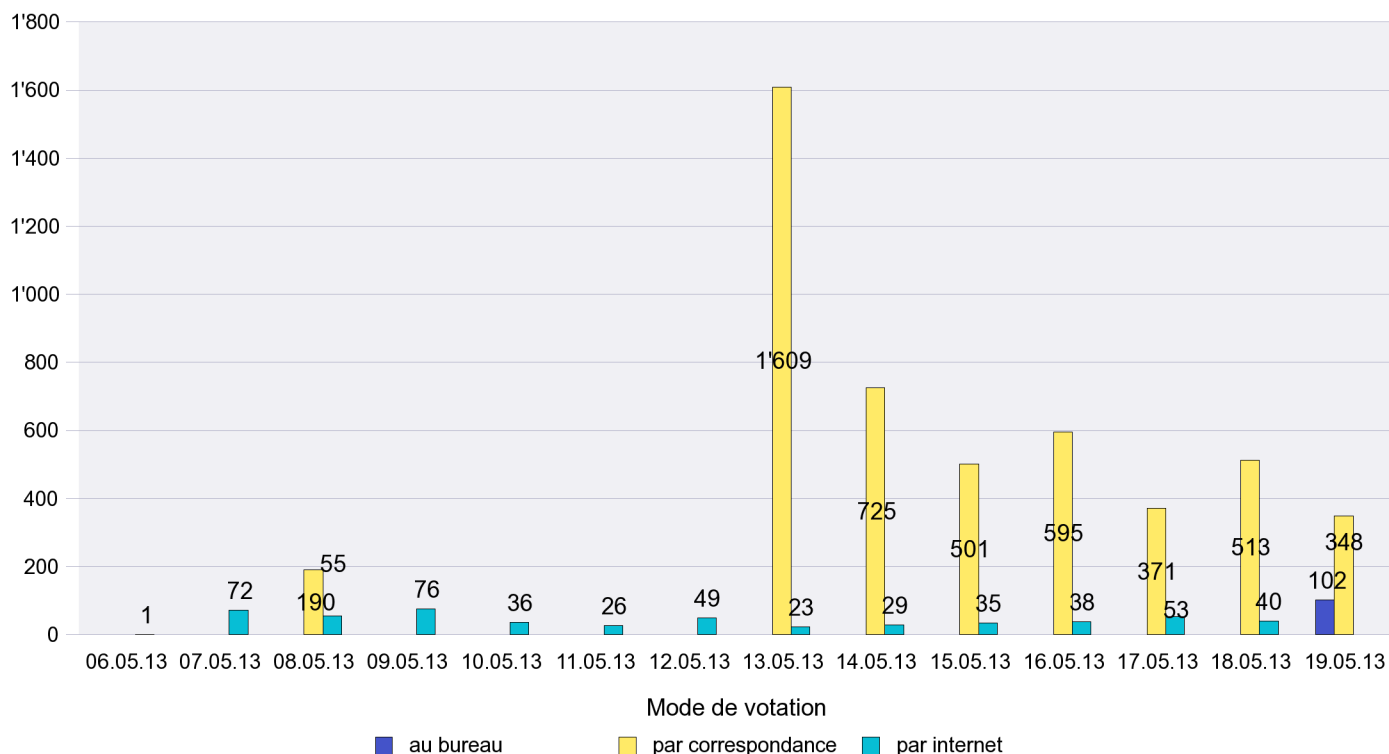

Jours d'enregistrement des votes