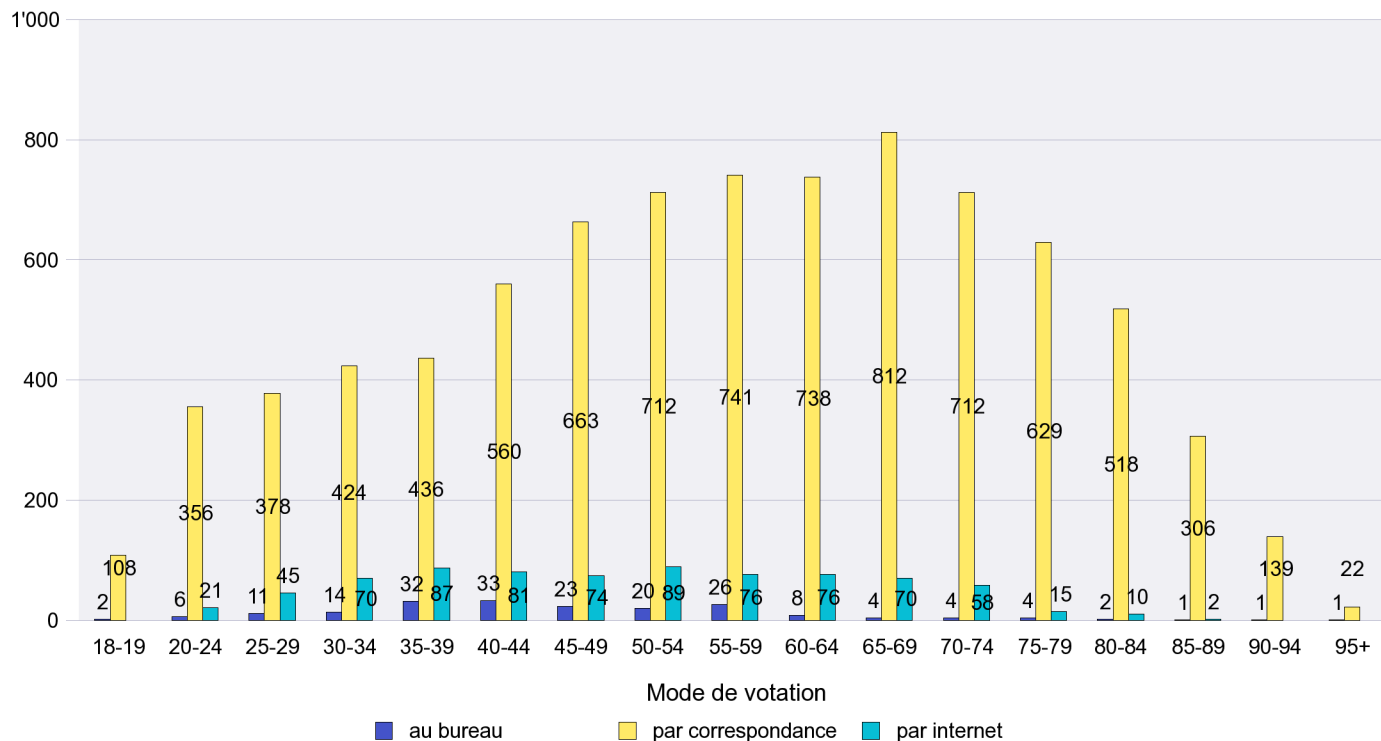

Scrutin : 19.05.2013

Commune : Lignières

Mode de vote par classe d'âge

Jours d'enregistrement des votes

Canton de Neuchâtel - Statistique du mode de vote

Date : 22.05.2013

Scrutin : 19.05.2013

Commune : Milvignes

Mode de vote par classe d'âge

Jours d'enregistrement des votes

Canton de Neuchâtel - Statistique du mode de vote

Date : 22.05.2013

Scrutin : 19.05.2013

Commune : Montalchez

Mode de vote par classe d'âge

Jours d'enregistrement des votes

Scrutin : 19.05.2013

Commune : Neuchâtel

Mode de vote par classe d'âge

Jours d'enregistrement des votes

Scrutin : 19.05.2013

Commune : Peseux

Mode de vote par classe d'âge

Jours d'enregistrement des votes