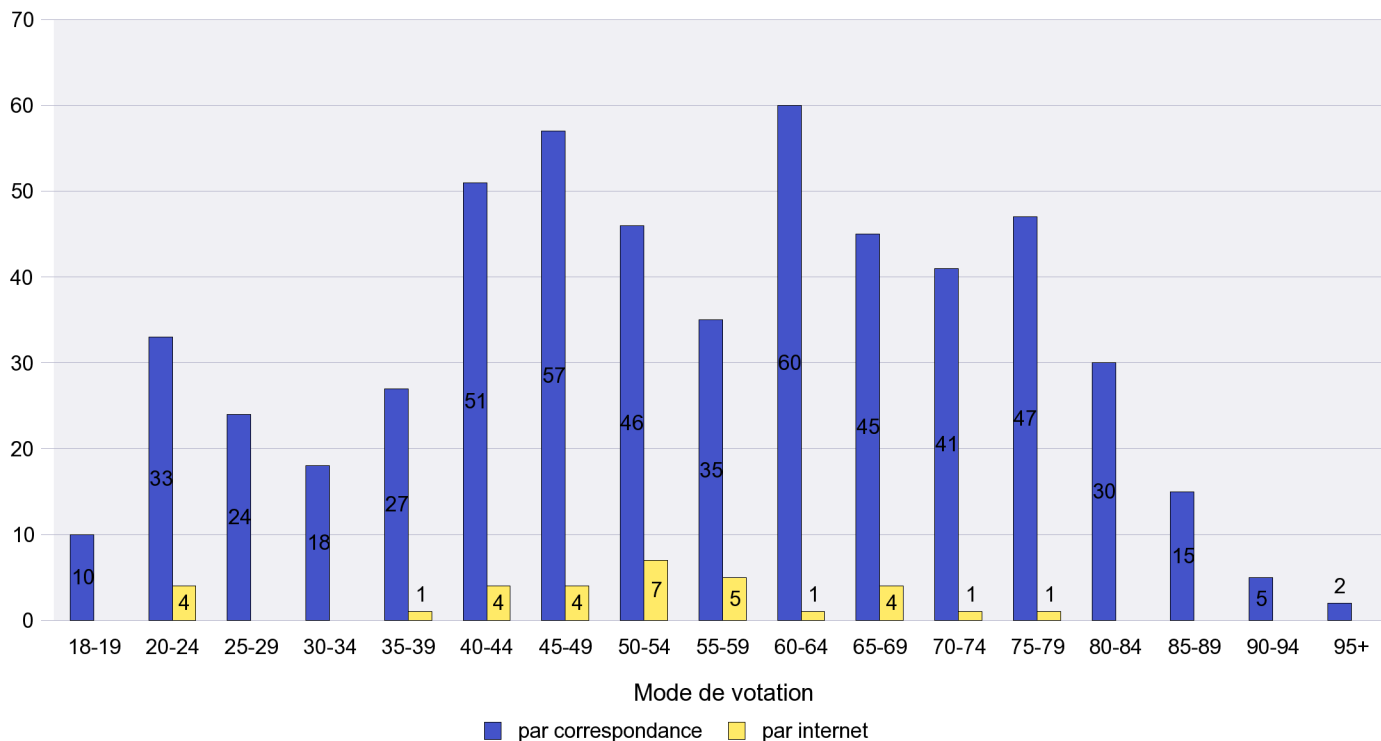

Scrutin : 19.05.2013

Commune : Le Landeron

Mode de vote par classe d'âge

Jours d'enregistrement des votes

Scrutin : 19.05.2013

Commune : Le Locle

Mode de vote par classe d'âge

Jours d'enregistrement des votes

Scrutin : 19.05.2013

Commune : Les Brenets

Mode de vote par classe d'âge

Jours d'enregistrement des votes

Scrutin : 19.05.2013

Commune : Les Planchettes

Mode de vote par classe d'âge

Jours d'enregistrement des votes

Scrutin : 19.05.2013

Commune : Les Ponts-de-Martel

Mode de vote par classe d'âge

Jours d'enregistrement des votes

Scrutin : 19.05.2013

Commune : Les Verrières

Mode de vote par classe d'âge

Jours d'enregistrement des votes