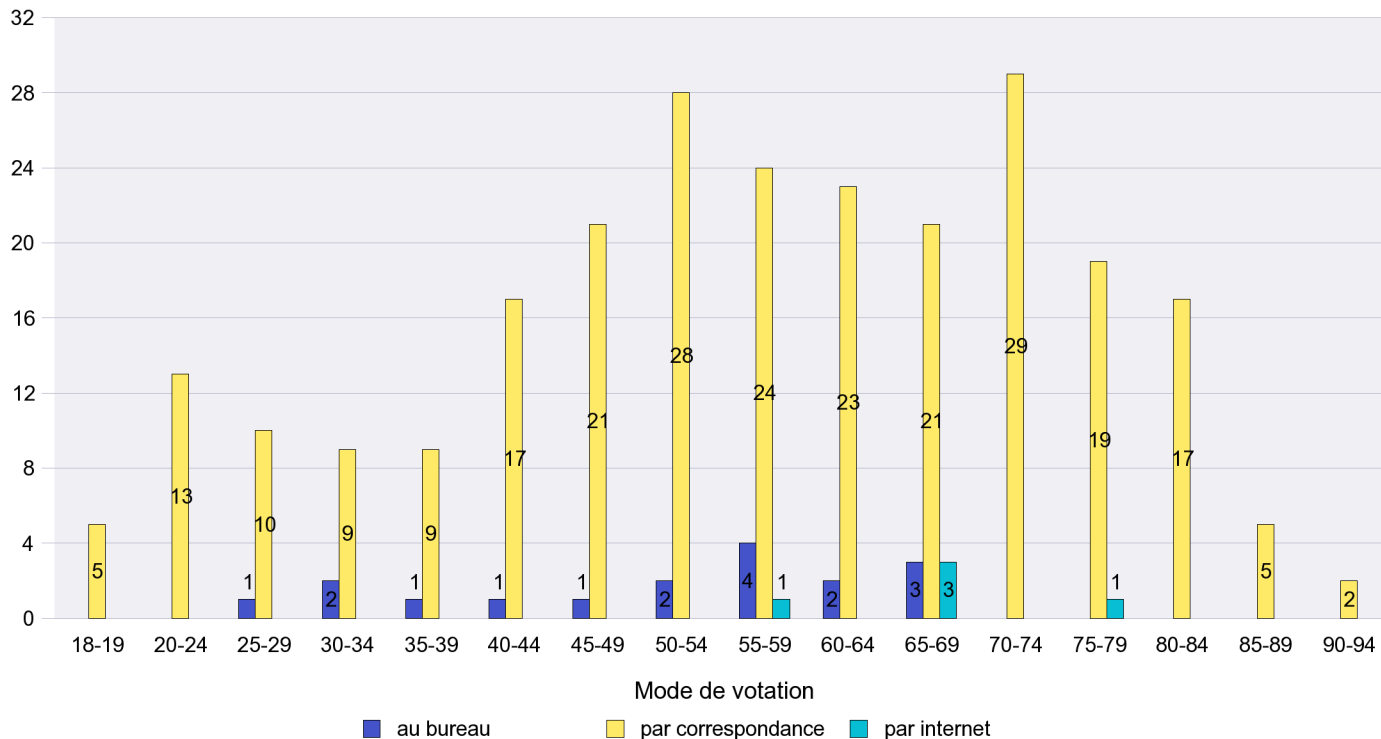

Scrutin : 19.05.2013

Commune : Les Brenets

Mode de vote par classe d'âge

Jours d'enregistrement des votes

Scrutin : 19.05.2013

Commune : Les Planchettes

Mode de vote par classe d'âge

Jours d'enregistrement des votes

Scrutin : 19.05.2013

Commune : Les Ponts-de-Martel

Mode de vote par classe d'âge

Jours d'enregistrement des votes

Scrutin : 19.05.2013

Commune : Les Verrières

Mode de vote par classe d'âge

Jours d'enregistrement des votes

Scrutin : 19.05.2013

Commune : Lignières

Mode de vote par classe d'âge

Jours d'enregistrement des votes

Canton de Neuchâtel - Statistique du mode de vote

Date : 22.05.2013

Scrutin : 19.05.2013

Commune : Milvignes