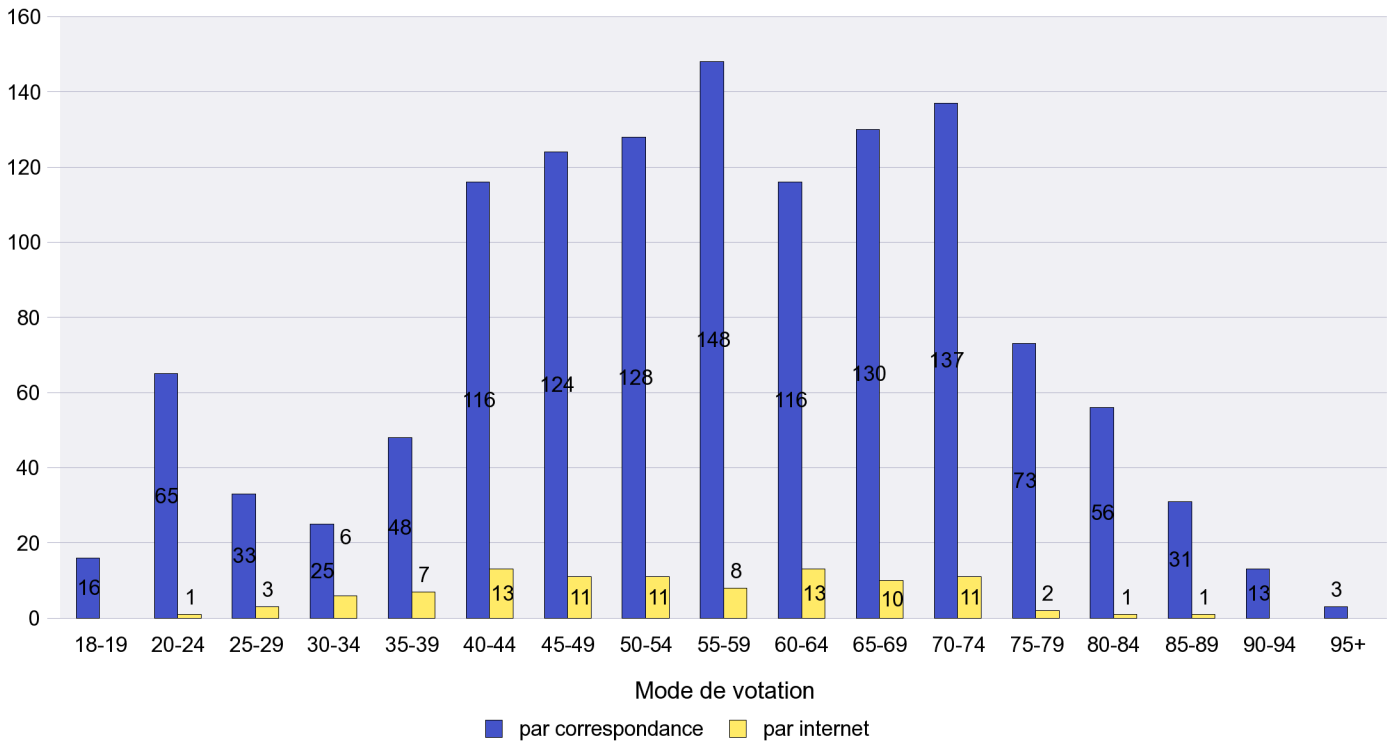

Scrutin : 19.05.2013

Commune : Bevaix

Mode de vote par classe d'âge

Jours d'enregistrement des votes

Scrutin : 19.05.2013

Commune : Boudry

Mode de vote par classe d'âge

Jours d'enregistrement des votes

Scrutin : 19.05.2013

Commune : Brot-Dessous

Mode de vote par classe d'âge

Jours d'enregistrement des votes

Scrutin : 19.05.2013

Commune : Brot-Plamboz

Mode de vote par classe d'âge

Jours d'enregistrement des votes