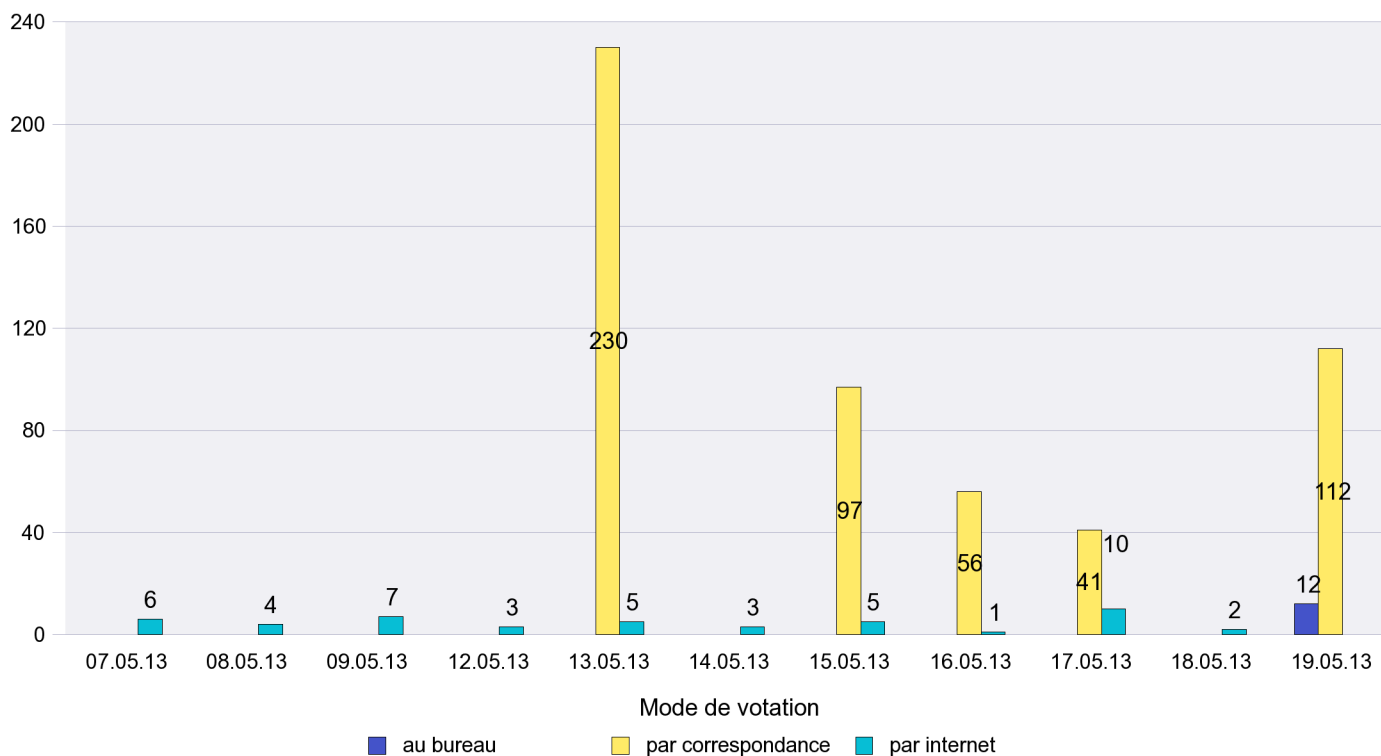

Mode de vote par classe d'âge

Jours d'enregistrement des votes

Scrutin : 19.05.2013

Commune : Cornaux

Mode de vote par classe d'âge

Jours d'enregistrement des votes

Scrutin : 19.05.2013

Commune : Cortaillod

Mode de vote par classe d'âge

Jours d'enregistrement des votes

Scrutin : 19.05.2013

Commune : Cressier

Mode de vote par classe d'âge

Jours d'enregistrement des votes

Scrutin : 19.05.2013

Commune : Enges

Mode de vote par classe d'âge

Jours d'enregistrement des votes

Scrutin : 19.05.2013

Commune : Fresens

Mode de vote par classe d'âge

Jours d'enregistrement des votes

Canton de Neuchâtel - Statistique du mode de vote