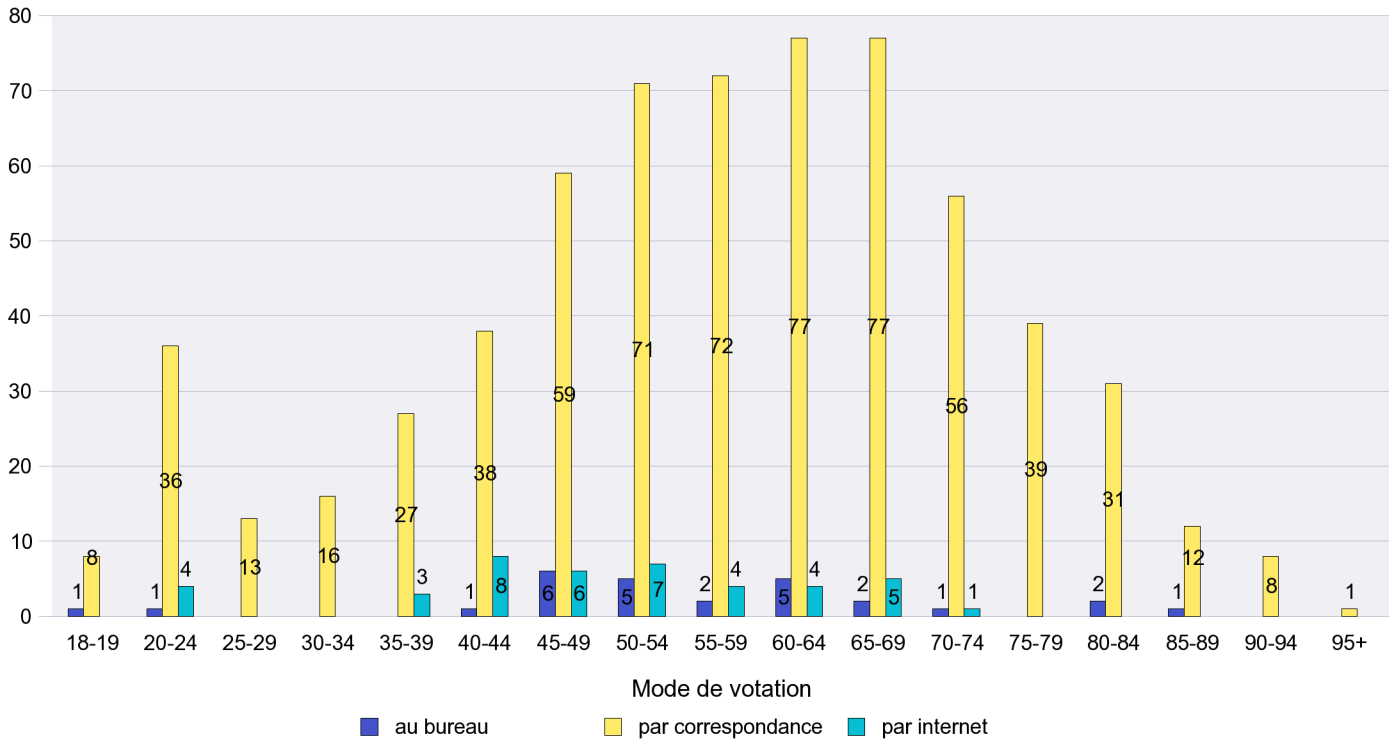

Mode de vote par classe d'âge

Jours d'enregistrement des votes

Scrutin : 19.05.2013

Commune : Cressier

Mode de vote par classe d'âge

Jours d'enregistrement des votes

Scrutin : 19.05.2013

Commune : Enges

Mode de vote par classe d'âge

Jours d'enregistrement des votes

Scrutin : 19.05.2013

Commune : Fresens

Mode de vote par classe d'âge

Jours d'enregistrement des votes

Canton de Neuchâtel - Statistique du mode de vote

Date : 22.05.2013

Scrutin : 19.05.2013

Commune : Gorgier

Mode de vote par classe d'âge

Jours d'enregistrement des votes

Scrutin : 19.05.2013

Commune : Hauterive

Mode de vote par classe d'âge