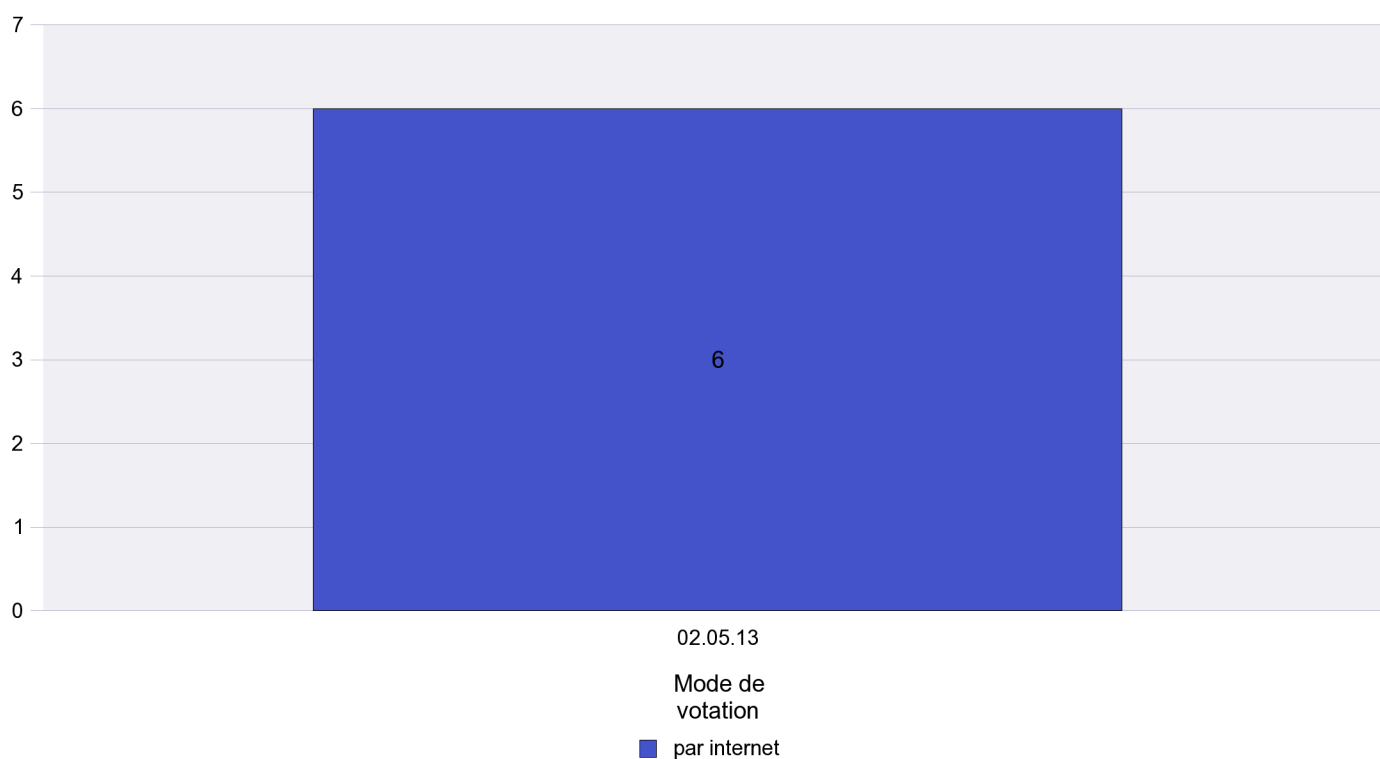

Canton de Neuchâtel - Statistique du mode de vote

Date : 22.05.2013

Scrutin : 19.05.2013

Commune : Commune Commission

Mode de vote par classe d'âge

Jours d'enregistrement des votes

Scrutin : 19.05.2013

Commune : Corcelles-Cormondrèche

Mode de vote par classe d'âge

Jours d'enregistrement des votes

Scrutin : 19.05.2013

Commune : Cornaux

Mode de vote par classe d'âge

Jours d'enregistrement des votes

Scrutin : 19.05.2013

Commune : Cortaillod