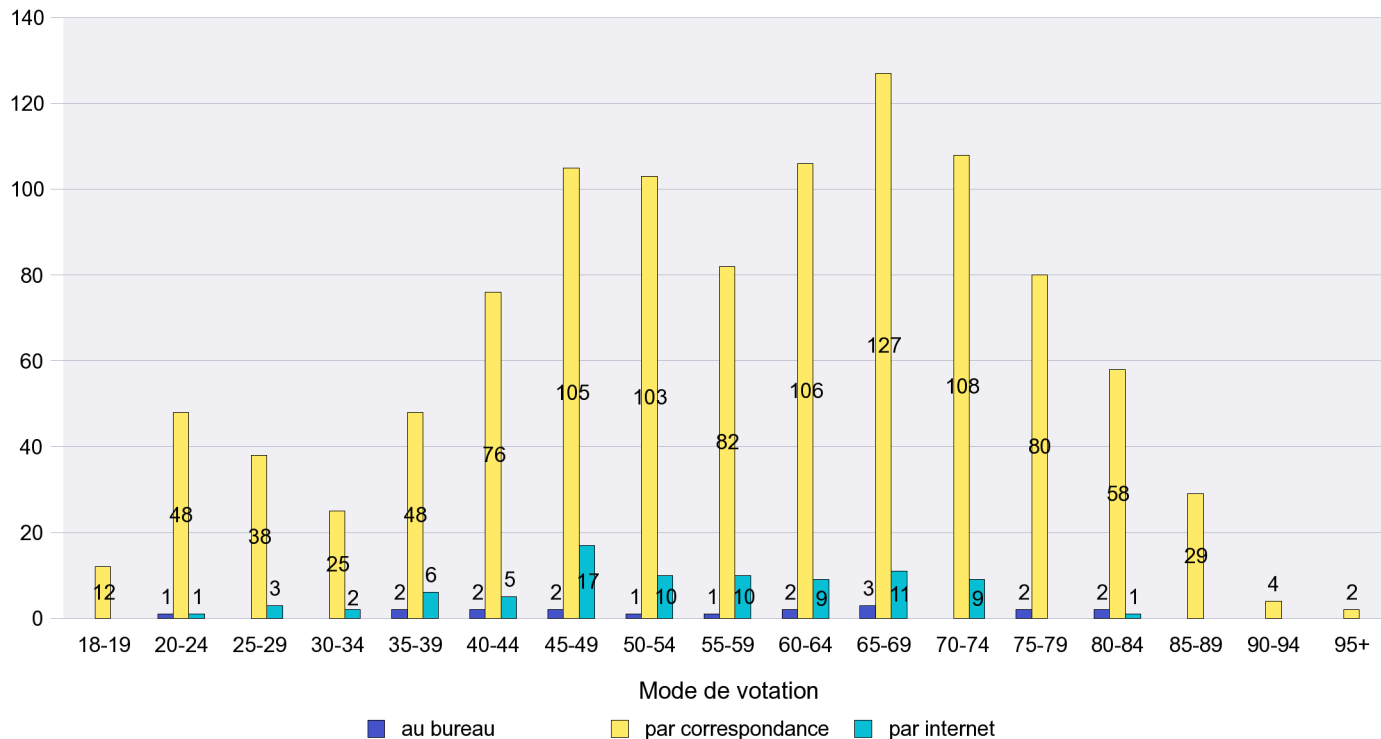

Scrutin : 19.05.2013

Commune : Neuchâtel

Mode de vote par classe d'âge

Jours d'enregistrement des votes

Scrutin : 19.05.2013

Commune : Peseux

Mode de vote par classe d'âge

Jours d'enregistrement des votes

Scrutin : 19.05.2013

Commune : Rochefort

Mode de vote par classe d'âge

Jours d'enregistrement des votes

Scrutin : 19.05.2013

Commune : Saint-Aubin-Sauges

Mode de vote par classe d'âge

Jours d'enregistrement des votes

Scrutin : 19.05.2013

Commune : Saint-Blaise

Mode de vote par classe d'âge

Jours d'enregistrement des votes

Scrutin : 19.05.2013

Commune : Valangin

Mode de vote par classe d'âge

Jours d'enregistrement des votes