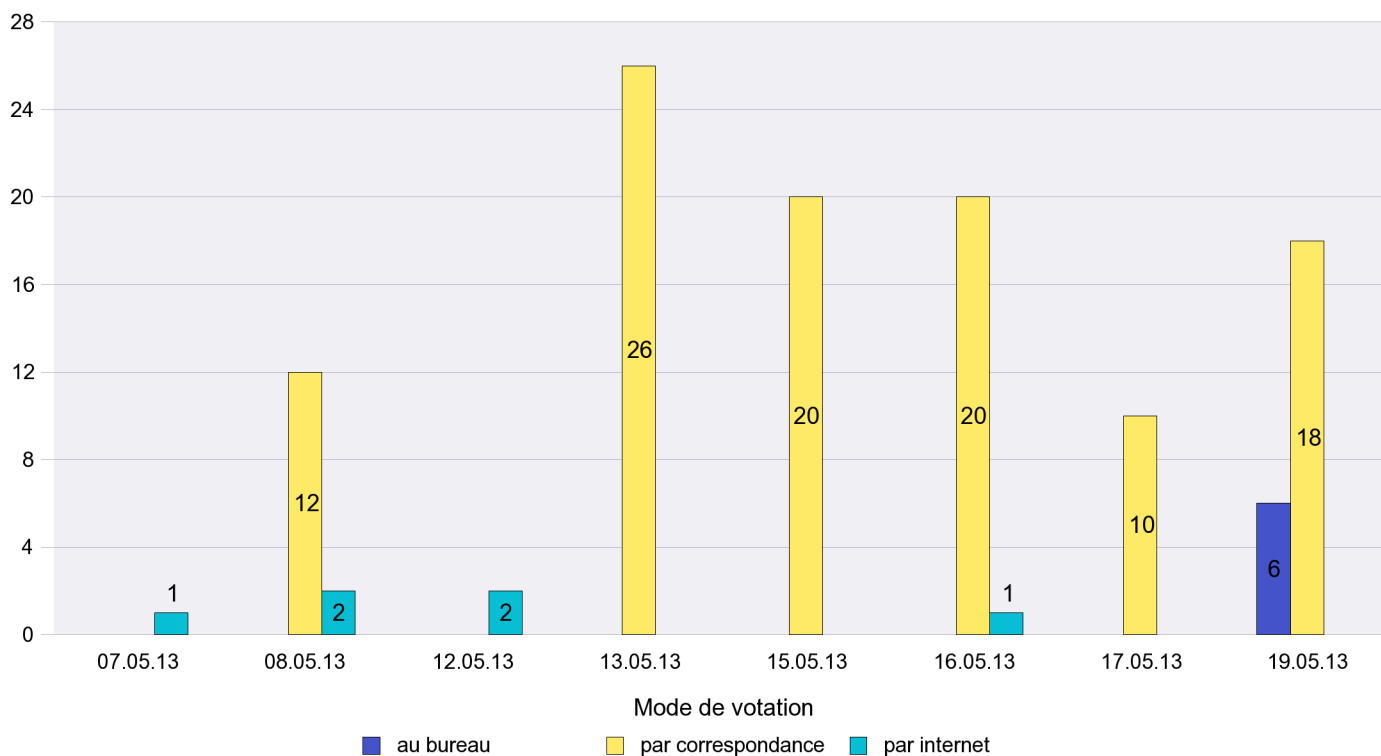

Mode de vote par classe d'âge

Jours d'enregistrement des votes

Scrutin : 19.05.2013

Commune : Cornaux

Mode de vote par classe d'âge

Jours d'enregistrement des votes

Scrutin : 19.05.2013

Commune : Cortaillod

Mode de vote par classe d'âge

Jours d'enregistrement des votes

Scrutin : 19.05.2013

Commune : Cressier

Mode de vote par classe d'âge

Jours d'enregistrement des votes

Scrutin : 19.05.2013

Commune : Enges

Mode de vote par classe d'âge

Jours d'enregistrement des votes

Scrutin : 19.05.2013

Commune : Fresens

Mode de vote par classe d'âge

Jours d'enregistrement des votes

Canton de Neuchâtel - Statistique du mode de vote