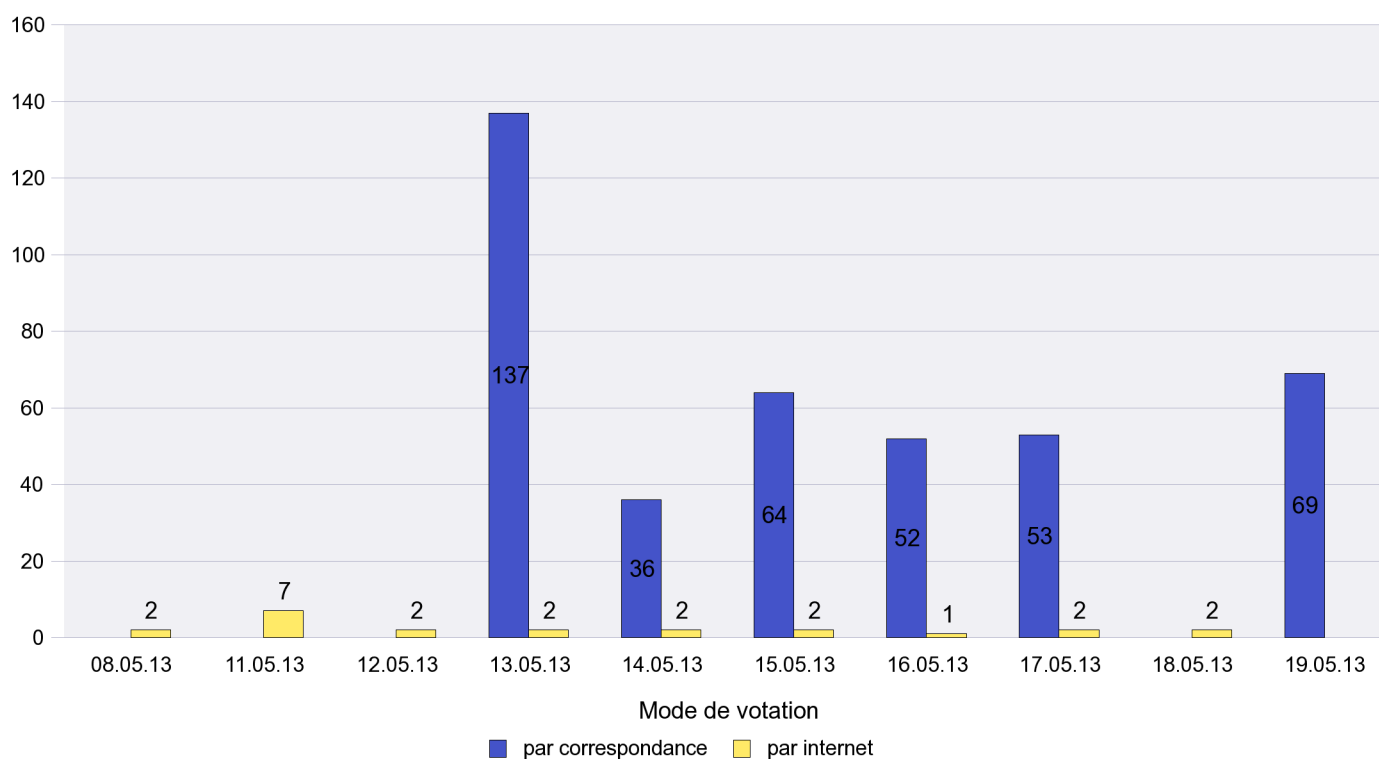

Scrutin : 19.05.2013

Commune : La Tène

Mode de vote par classe d'âge

Jours d'enregistrement des votes

Scrutin : 19.05.2013

Commune : Le Cerneux-Péquignot

Mode de vote par classe d'âge

Jours d'enregistrement des votes

Scrutin : 19.05.2013

Commune : Le Landeron

Mode de vote par classe d'âge

Jours d'enregistrement des votes

Scrutin : 19.05.2013

Commune : Le Locle

Mode de vote par classe d'âge

Jours d'enregistrement des votes

Scrutin : 19.05.2013

Commune : Les Brenets

Mode de vote par classe d'âge

Jours d'enregistrement des votes

Scrutin : 19.05.2013

Commune : Les Planchettes

Mode de vote par classe d'âge

Jours d'enregistrement des votes