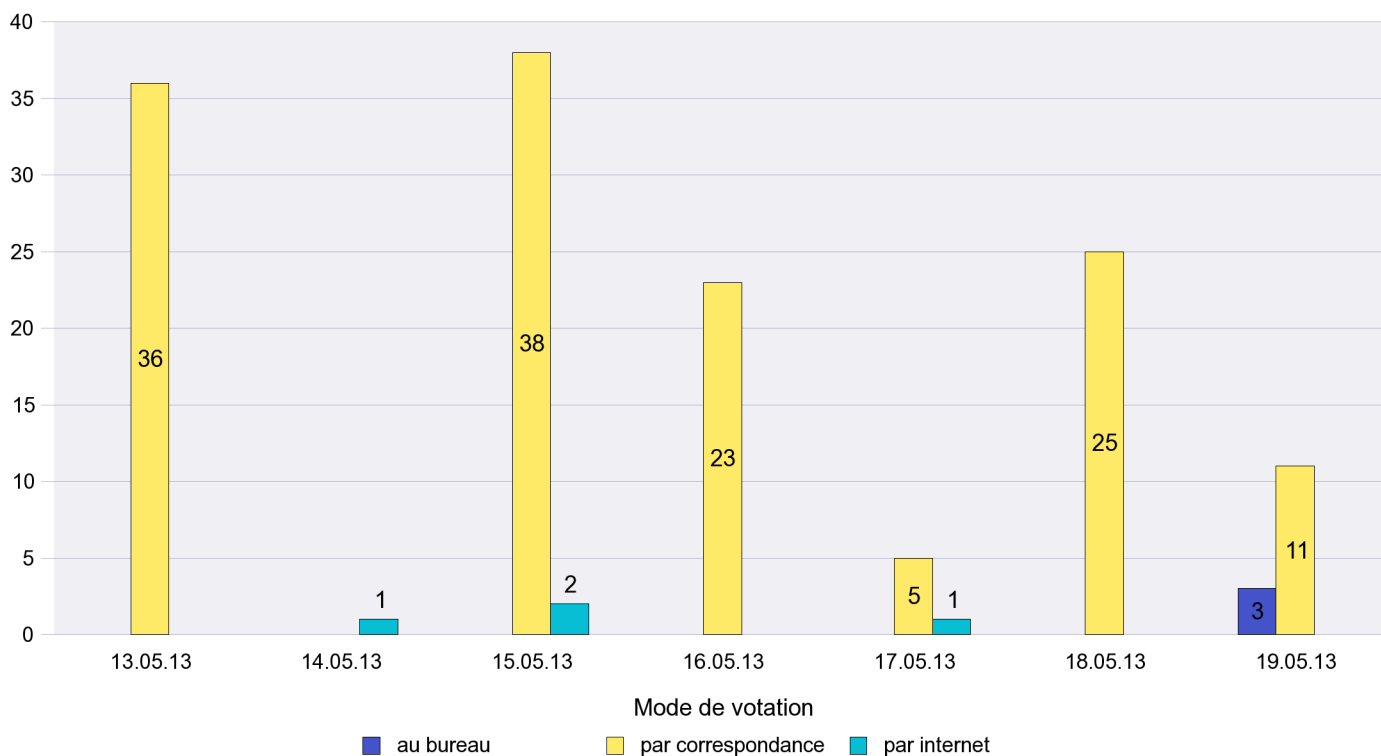

Scrutin : 19.05.2013

Commune : La Côte-aux-Fées

Mode de vote par classe d'âge

Jours d'enregistrement des votes

Scrutin : 19.05.2013

Commune : La Sagne

Mode de vote par classe d'âge

Jours d'enregistrement des votes

Scrutin : 19.05.2013

Commune : La Tène

Mode de vote par classe d'âge

Jours d'enregistrement des votes

Scrutin : 19.05.2013

Commune : Le Cerneux-Péquignot

Mode de vote par classe d'âge

Jours d'enregistrement des votes

Scrutin : 19.05.2013

Commune : Le Landeron

Mode de vote par classe d'âge

Jours d'enregistrement des votes

Scrutin : 19.05.2013

Commune : Le Locle

Mode de vote par classe d'âge

Jours d'enregistrement des votes

Scrutin : 19.05.2013

Commune : Les Brenets

Mode de vote par classe d'âge

Jours d'enregistrement des votes

Scrutin : 19.05.2013

Commune : Les Planchettes

Mode de vote par classe d'âge

Jours d'enregistrement des votes