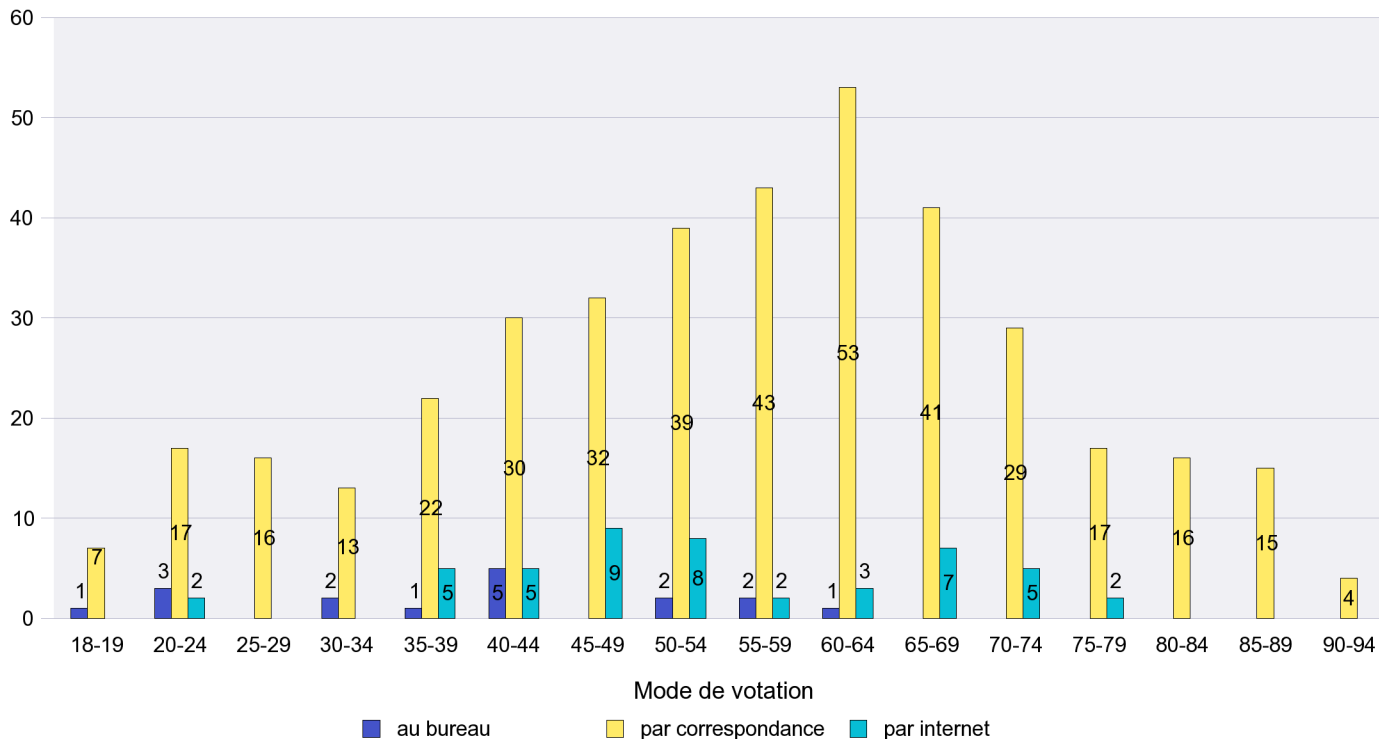

Mode de vote par classe d'âge

Jours d'enregistrement des votes

Canton de Neuchâtel - Statistique du mode de vote

Date : 22.05.2013

Scrutin : 19.05.2013

Commune : Montalchez

Mode de vote par classe d'âge

Jours d'enregistrement des votes

Scrutin : 19.05.2013

Commune : Neuchâtel

Mode de vote par classe d'âge

Jours d'enregistrement des votes

Scrutin : 19.05.2013

Commune : Peseux

Mode de vote par classe d'âge

Jours d'enregistrement des votes

Scrutin : 19.05.2013

Commune : Rochefort

Mode de vote par classe d'âge

Jours d'enregistrement des votes

Scrutin : 19.05.2013

Commune : Saint-Aubin-Sauges

Mode de vote par classe d'âge

Jours d'enregistrement des votes