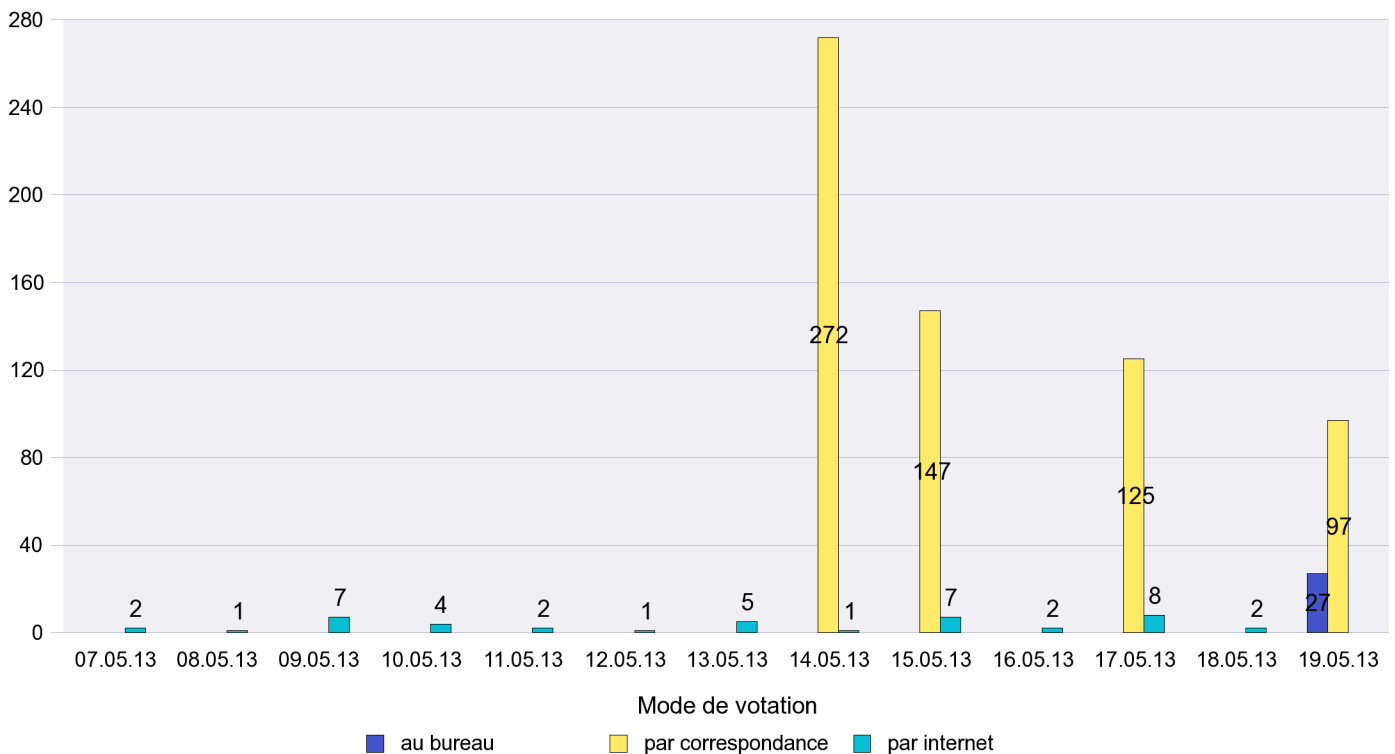

Date : 22.05.2013

Scrutin : 19.05.2013

Commune : Gorgier

Mode de vote par classe d'âge

Jours d'enregistrement des votes

Scrutin : 19.05.2013

Commune : Hauterive

Mode de vote par classe d'âge

Jours d'enregistrement des votes

Scrutin : 19.05.2013

Commune : La Brévine

Mode de vote par classe d'âge

Jours d'enregistrement des votes

Scrutin : 19.05.2013

Commune : La Chaux-de-Fonds

Mode de vote par classe d'âge