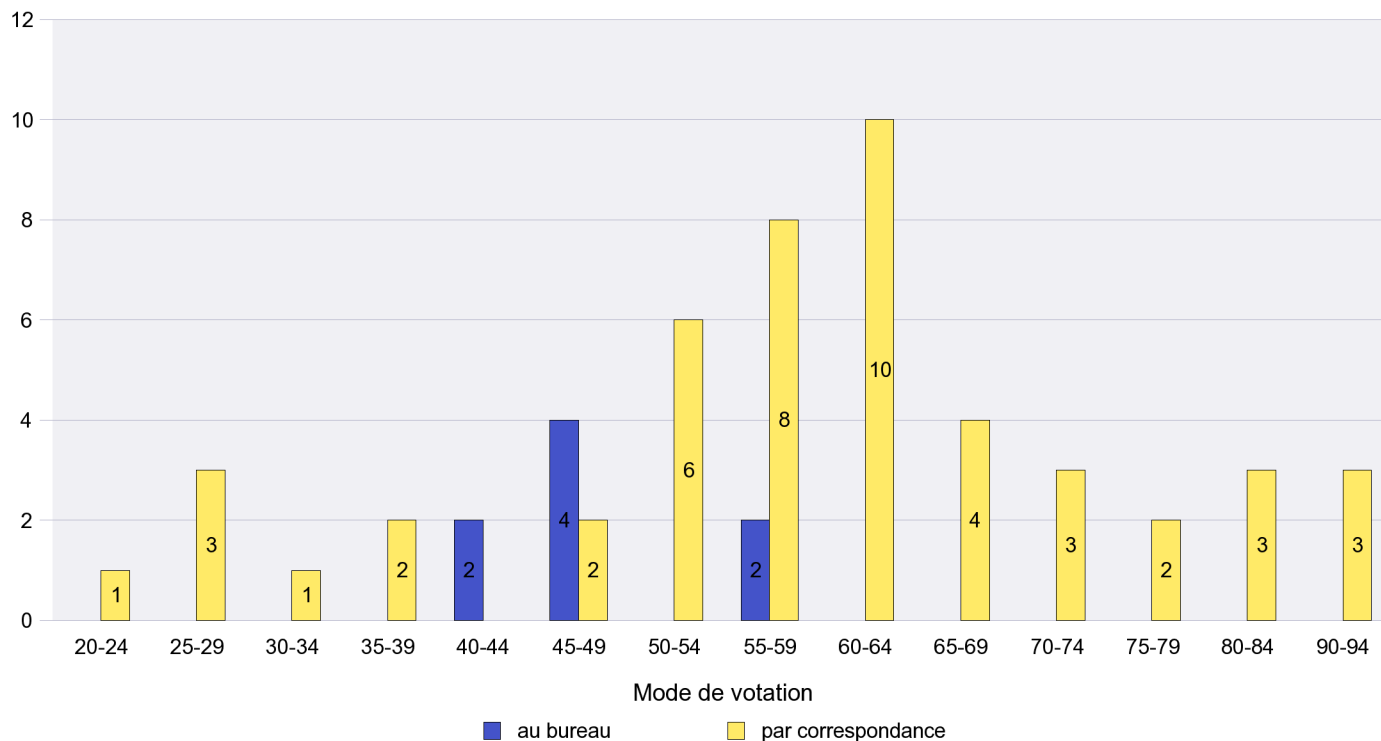

Scrutin : 19.05.2013

Commune : Bevaix

Mode de vote par classe d'âge

Jours d'enregistrement des votes

Scrutin : 19.05.2013

Commune : Boudry

Mode de vote par classe d'âge

Jours d'enregistrement des votes

Scrutin : 19.05.2013

Commune : Brot-Dessous

Mode de vote par classe d'âge

Jours d'enregistrement des votes

Scrutin : 19.05.2013

Commune : Brot-Plamboz

Mode de vote par classe d'âge

Jours d'enregistrement des votes