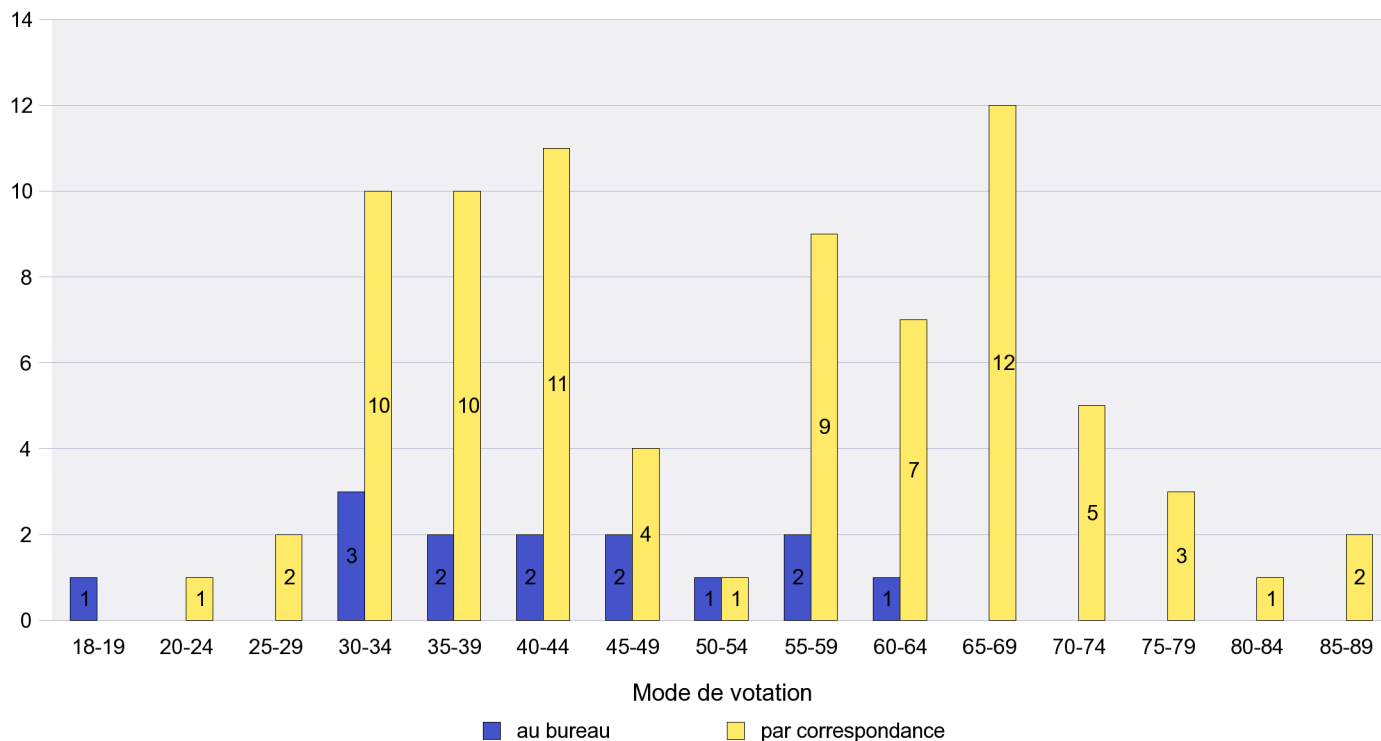

Scrutin : 19.05.2013

Commune : Lignières

Mode de vote par classe d'âge

Jours d'enregistrement des votes

Canton de Neuchâtel - Statistique du mode de vote

Date : 22.05.2013

Scrutin : 19.05.2013

Commune : Milvignes

Mode de vote par classe d'âge

Jours d'enregistrement des votes

Canton de Neuchâtel - Statistique du mode de vote

Date : 22.05.2013

Scrutin : 19.05.2013

Commune : Montalchez

Mode de vote par classe d'âge

Jours d'enregistrement des votes

Scrutin : 19.05.2013

Commune : Neuchâtel

Mode de vote par classe d'âge

Jours d'enregistrement des votes

Scrutin : 19.05.2013

Commune : Peseux

Mode de vote par classe d'âge

Jours d'enregistrement des votes