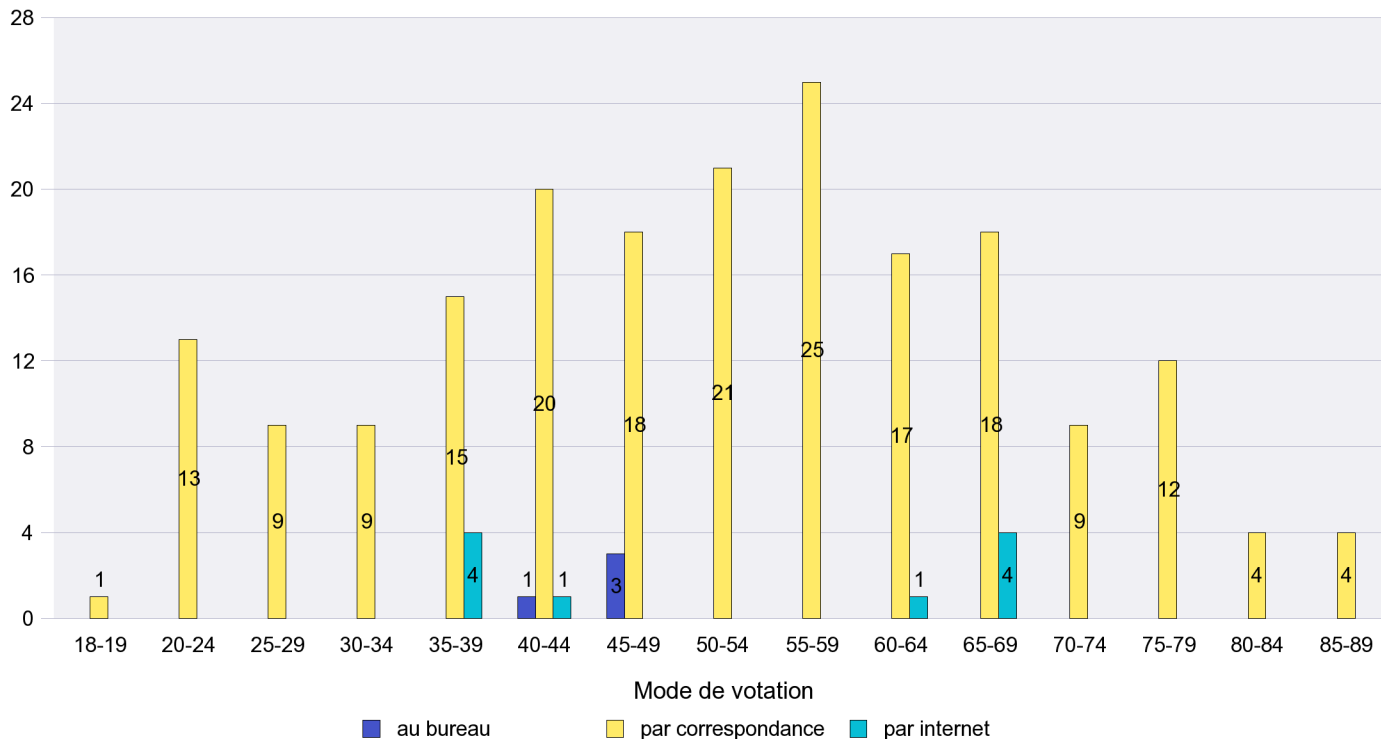

Date : 22.05.2013

Scrutin : 19.05.2013

Commune : Gorgier

Mode de vote par classe d'âge

Jours d'enregistrement des votes

Scrutin : 19.05.2013

Commune : Hauterive

Mode de vote par classe d'âge

Jours d'enregistrement des votes

Scrutin : 19.05.2013

Commune : La Brévine

Mode de vote par classe d'âge

Jours d'enregistrement des votes

Scrutin : 19.05.2013

Commune : La Chaux-de-Fonds

Mode de vote par classe d'âge

Jours d'enregistrement des votes

Scrutin : 19.05.2013

Commune : La Chaux-du-Milieu

Mode de vote par classe d'âge

Jours d'enregistrement des votes

Canton de Neuchâtel - Statistique du mode de vote

Date : 22.05.2013