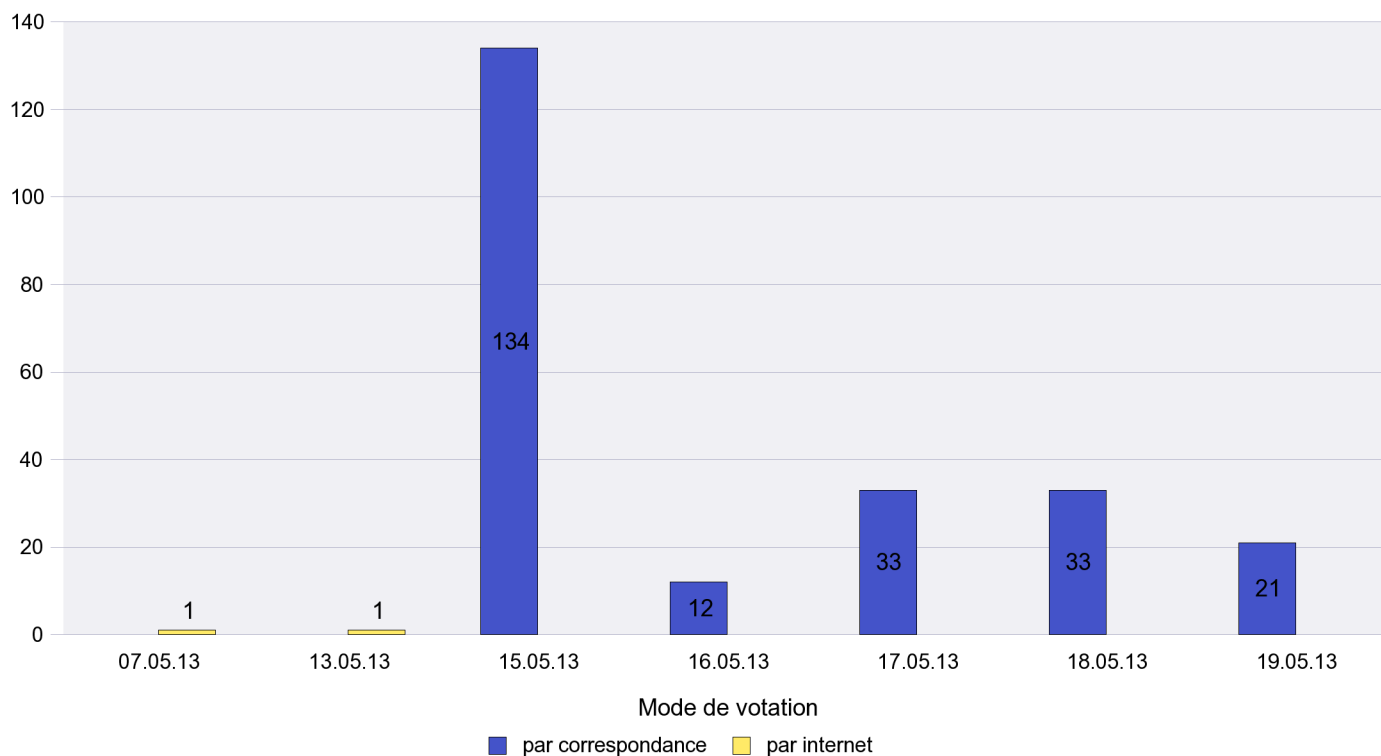

Jours d'enregistrement des votes

Scrutin : 19.05.2013

Commune : La Brévine

Mode de vote par classe d'âge

Jours d'enregistrement des votes

Scrutin : 19.05.2013

Commune : La Chaux-de-Fonds

Mode de vote par classe d'âge

Jours d'enregistrement des votes

Scrutin : 19.05.2013

Commune : La Chaux-du-Milieu

Mode de vote par classe d'âge

Jours d'enregistrement des votes

Canton de Neuchâtel - Statistique du mode de vote

Date : 22.05.2013

Scrutin : 19.05.2013

Commune : La Côte-aux-Fées

Mode de vote par classe d'âge

Jours d'enregistrement des votes

Scrutin : 19.05.2013

Commune : La Sagne

Mode de vote par classe d'âge

Jours d'enregistrement des votes