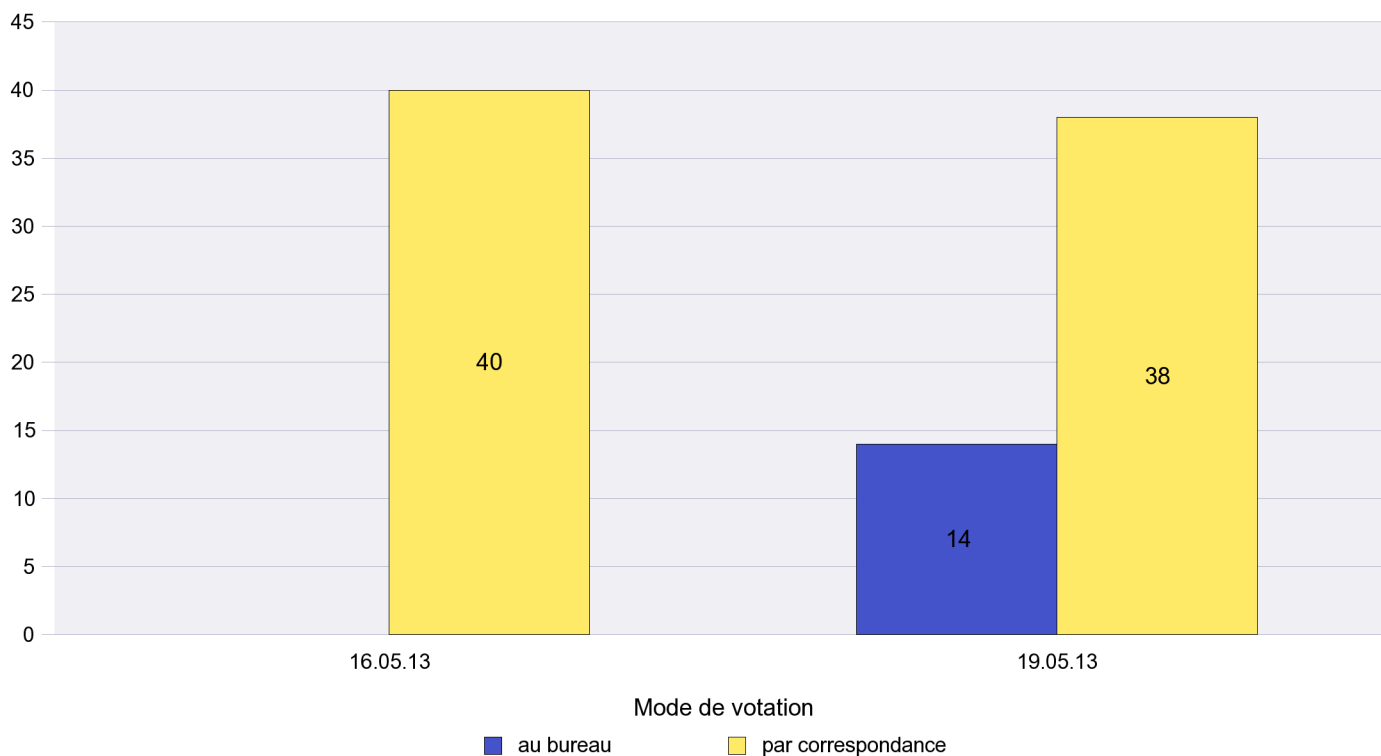

Scrutin : 19.05.2013

Commune : Lignières

Mode de vote par classe d'âge

Jours d'enregistrement des votes

Canton de Neuchâtel - Statistique du mode de vote

Date : 22.05.2013

Scrutin : 19.05.2013

Commune : Milvignes

Mode de vote par classe d'âge

Jours d'enregistrement des votes

Canton de Neuchâtel - Statistique du mode de vote

Date : 22.05.2013

Scrutin : 19.05.2013

Commune : Montalchez

Mode de vote par classe d'âge

Jours d'enregistrement des votes

Scrutin : 19.05.2013

Commune : Neuchâtel

Mode de vote par classe d'âge

Jours d'enregistrement des votes

Scrutin : 19.05.2013

Commune : Peseux

Mode de vote par classe d'âge

Jours d'enregistrement des votes