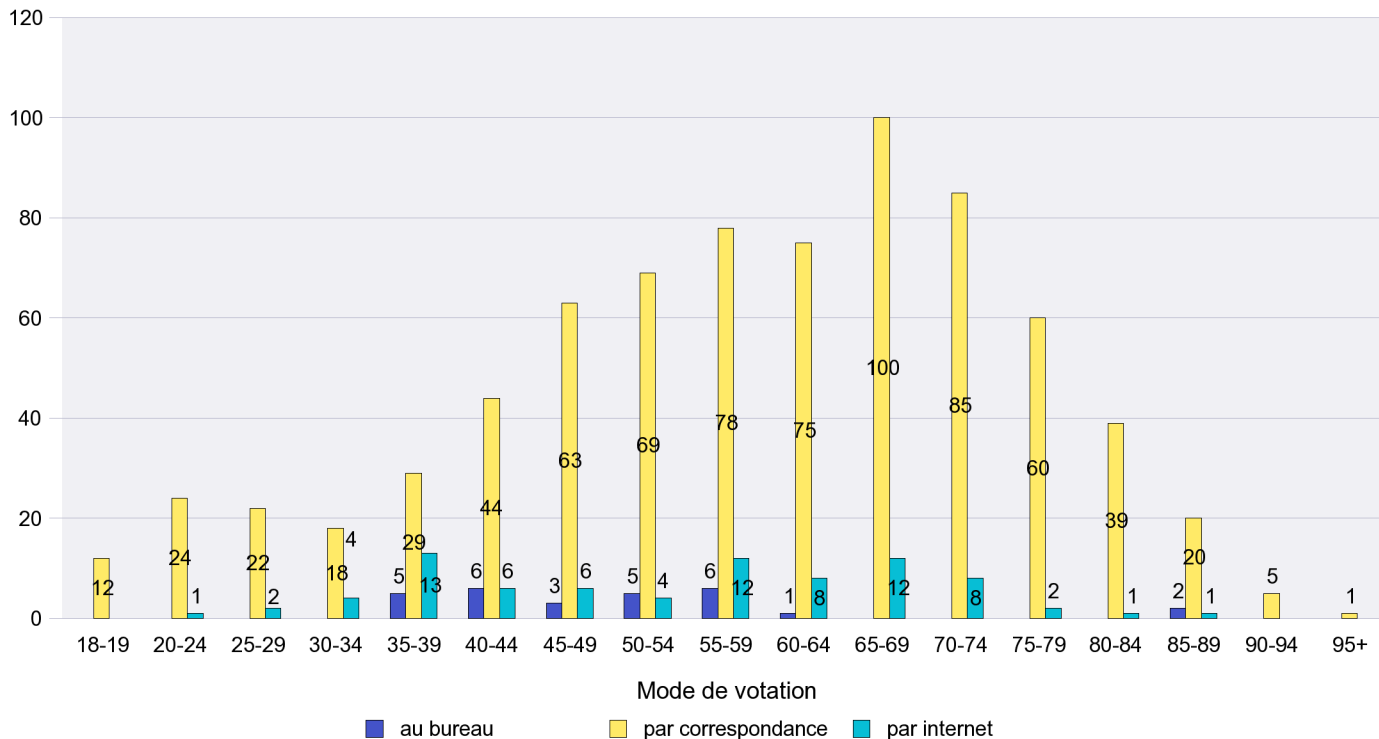

Mode de vote par classe d'âge

Jours d'enregistrement des votes

Scrutin : 19.05.2013

Commune : Fresens

Mode de vote par classe d'âge

Jours d'enregistrement des votes

Canton de Neuchâtel - Statistique du mode de vote

Date : 22.05.2013

Scrutin : 19.05.2013

Commune : Gorgier

Mode de vote par classe d'âge

Jours d'enregistrement des votes

Scrutin : 19.05.2013

Commune : Hauterive

Mode de vote par classe d'âge

Jours d'enregistrement des votes

Scrutin : 19.05.2013

Commune : La Brévine

Mode de vote par classe d'âge

Jours d'enregistrement des votes

Scrutin : 19.05.2013

Commune : La Chaux-de-Fonds

Mode de vote par classe d'âge