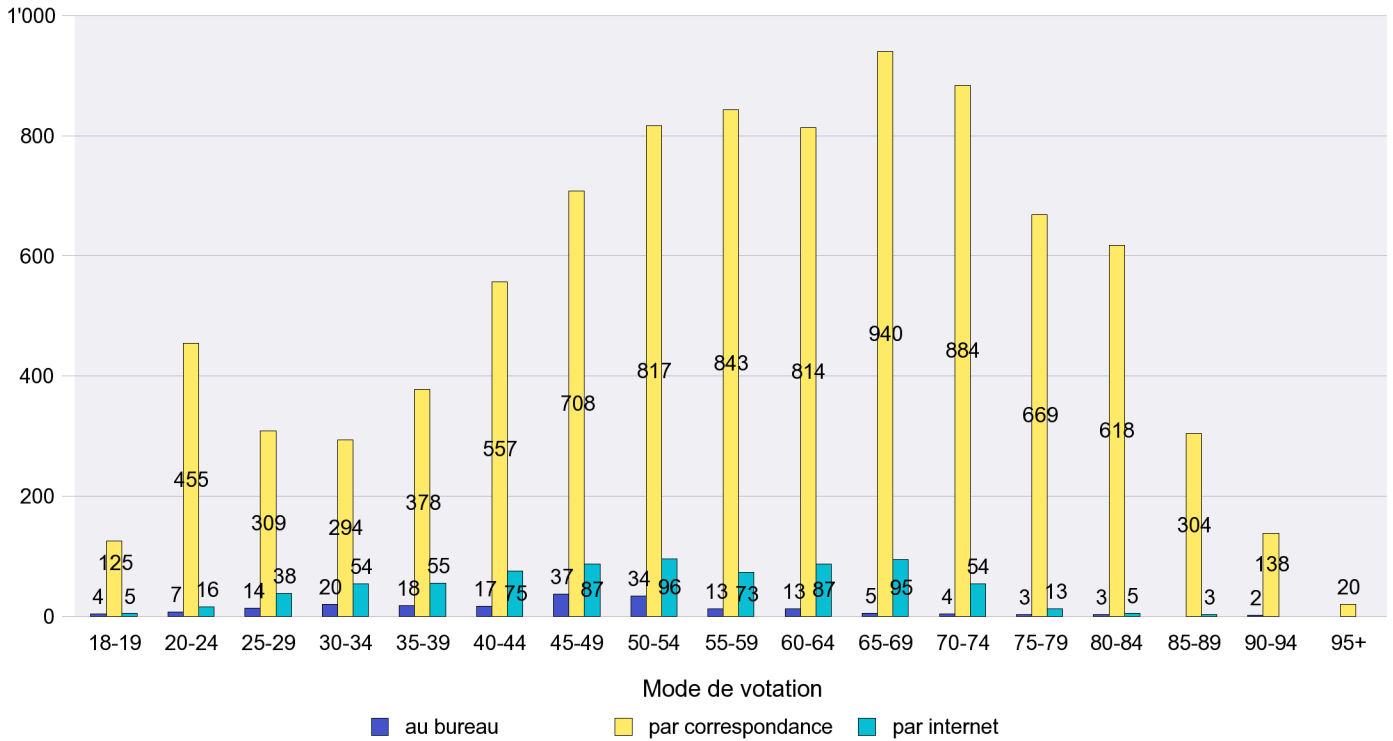

Jours d'enregistrement des votes

Scrutin : 19.05.2013

Commune : La Brévine

Mode de vote par classe d'âge

Jours d'enregistrement des votes

Scrutin : 19.05.2013

Commune : La Chaux-de-Fonds

Mode de vote par classe d'âge

Jours d'enregistrement des votes

Scrutin : 19.05.2013

Commune : La Chaux-du-Milieu

Mode de vote par classe d'âge

Jours d'enregistrement des votes

Canton de Neuchâtel - Statistique du mode de vote

Date : 22.05.2013