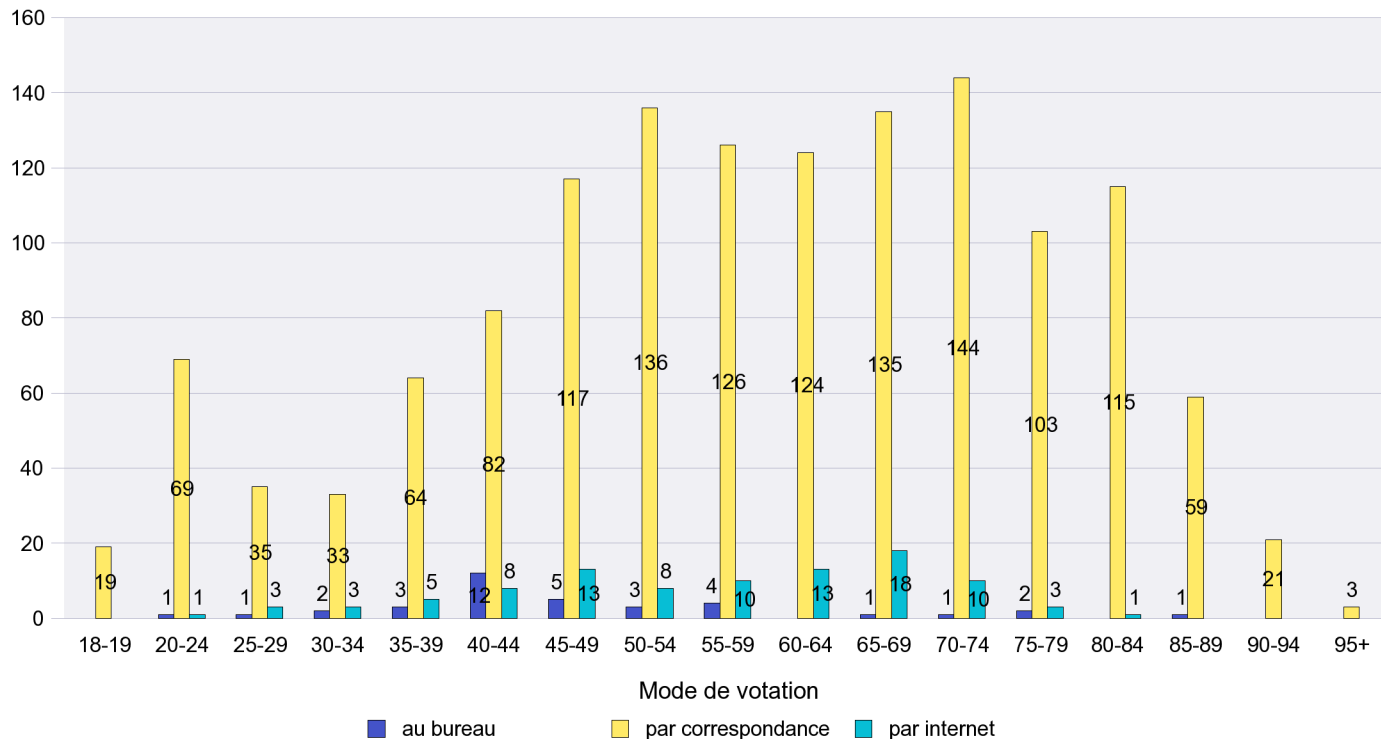

Mode de vote par classe d'âge

Jours d'enregistrement des votes

Canton de Neuchâtel - Statistique du mode de vote

Date : 22.05.2013

Scrutin : 19.05.2013

Commune : Montalchez

Mode de vote par classe d'âge

Jours d'enregistrement des votes

Scrutin : 19.05.2013

Commune : Neuchâtel

Mode de vote par classe d'âge

Jours d'enregistrement des votes

Scrutin : 19.05.2013

Commune : Peseux

Mode de vote par classe d'âge

Jours d'enregistrement des votes

Scrutin : 19.05.2013

Commune : Rochefort

Mode de vote par classe d'âge

Jours d'enregistrement des votes

Scrutin : 19.05.2013

Commune : Saint-Aubin-Sauges

Mode de vote par classe d'âge

Jours d'enregistrement des votes