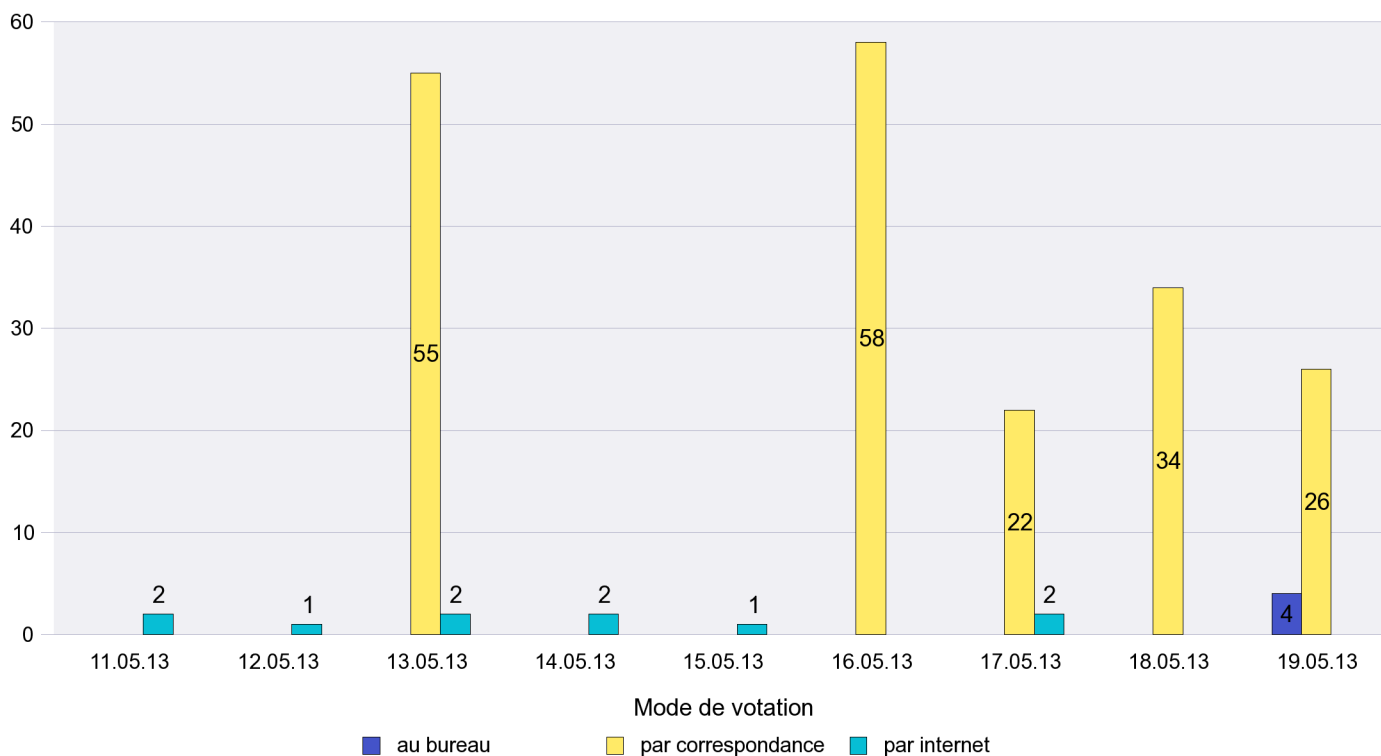

Jours d'enregistrement des votes

Scrutin : 19.05.2013

Commune : La Brévine

Mode de vote par classe d'âge

Jours d'enregistrement des votes

Scrutin : 19.05.2013

Commune : La Chaux-de-Fonds

Mode de vote par classe d'âge

Jours d'enregistrement des votes

Scrutin : 19.05.2013

Commune : La Chaux-du-Milieu

Mode de vote par classe d'âge

Jours d'enregistrement des votes

Canton de Neuchâtel - Statistique du mode de vote

Date : 22.05.2013

Scrutin : 19.05.2013

Commune : La Côte-aux-Fées

Mode de vote par classe d'âge

Jours d'enregistrement des votes

Scrutin : 19.05.2013

Commune : La Sagne

Mode de vote par classe d'âge

Jours d'enregistrement des votes