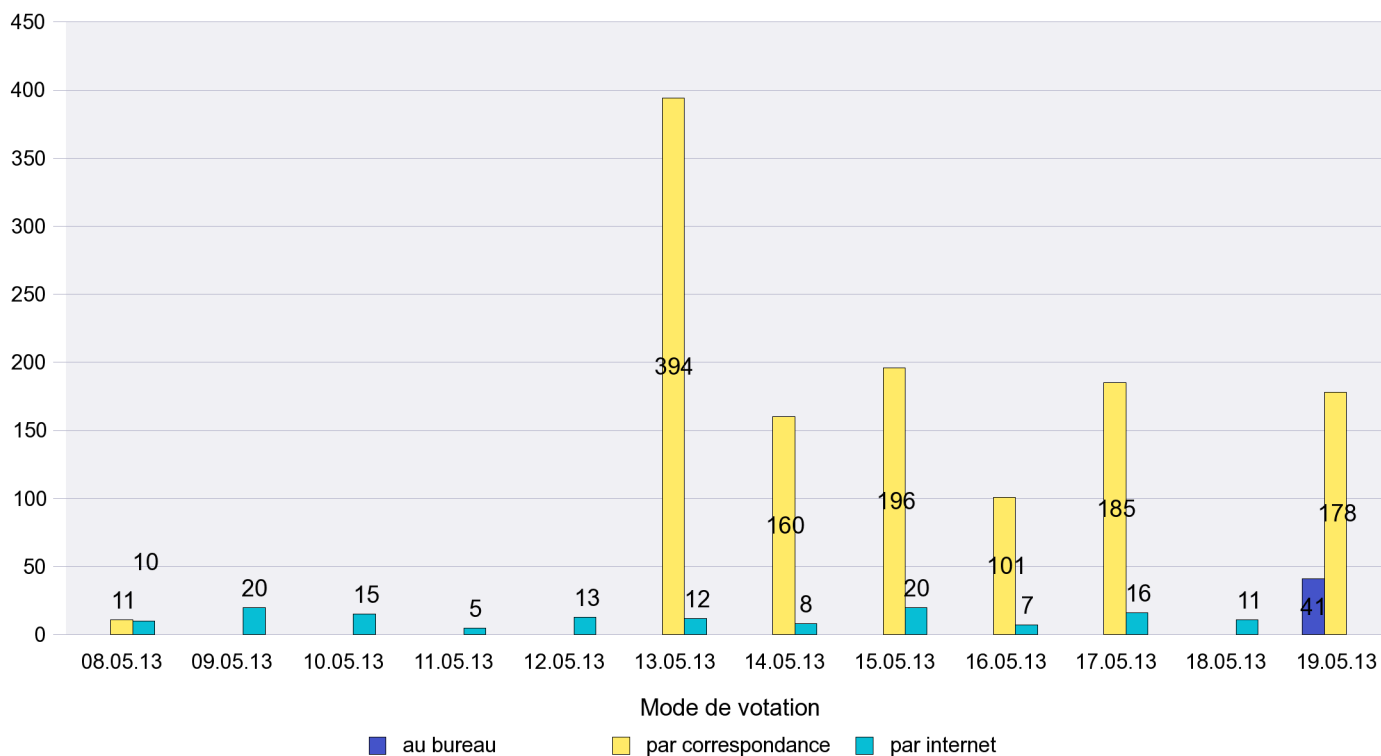

Scrutin : 19.05.2013

Commune : Bevaix

Mode de vote par classe d'âge

Jours d'enregistrement des votes

Scrutin : 19.05.2013

Commune : Boudry

Mode de vote par classe d'âge

Jours d'enregistrement des votes

Scrutin : 19.05.2013

Commune : Brot-Dessous

Mode de vote par classe d'âge

Jours d'enregistrement des votes

Scrutin : 19.05.2013

Commune : Brot-Plamboz

Mode de vote par classe d'âge

Jours d'enregistrement des votes