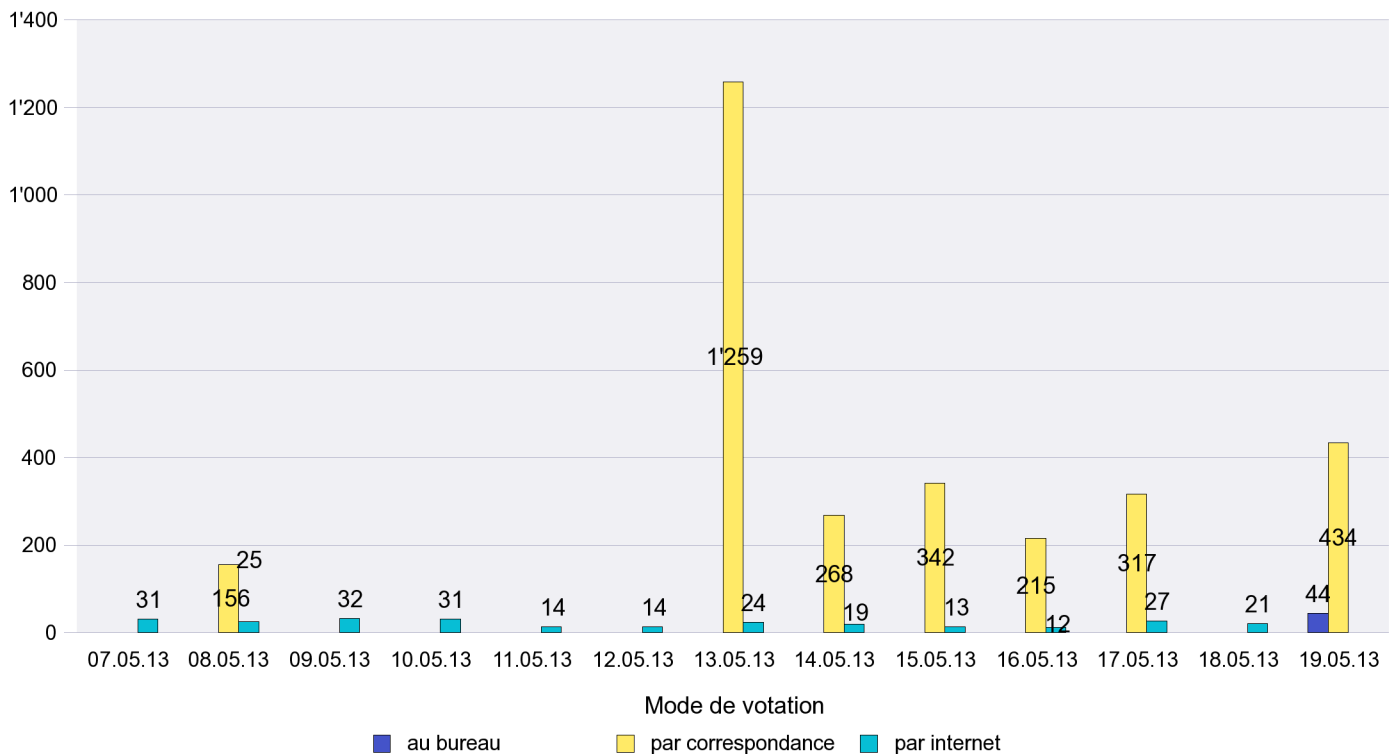

Scrutin : 19.05.2013

Commune : Les Ponts-de-Martel

Mode de vote par classe d'âge

Jours d'enregistrement des votes

Scrutin : 19.05.2013

Commune : Les Verrières

Mode de vote par classe d'âge

Jours d'enregistrement des votes

Scrutin : 19.05.2013

Commune : Lignières

Mode de vote par classe d'âge

Jours d'enregistrement des votes

Canton de Neuchâtel - Statistique du mode de vote

Date : 22.05.2013

Scrutin : 19.05.2013

Commune : Milvignes

Mode de vote par classe d'âge

Jours d'enregistrement des votes

Canton de Neuchâtel - Statistique du mode de vote

Date : 22.05.2013

Scrutin : 19.05.2013

Commune : Montalchez

Mode de vote par classe d'âge

Jours d'enregistrement des votes