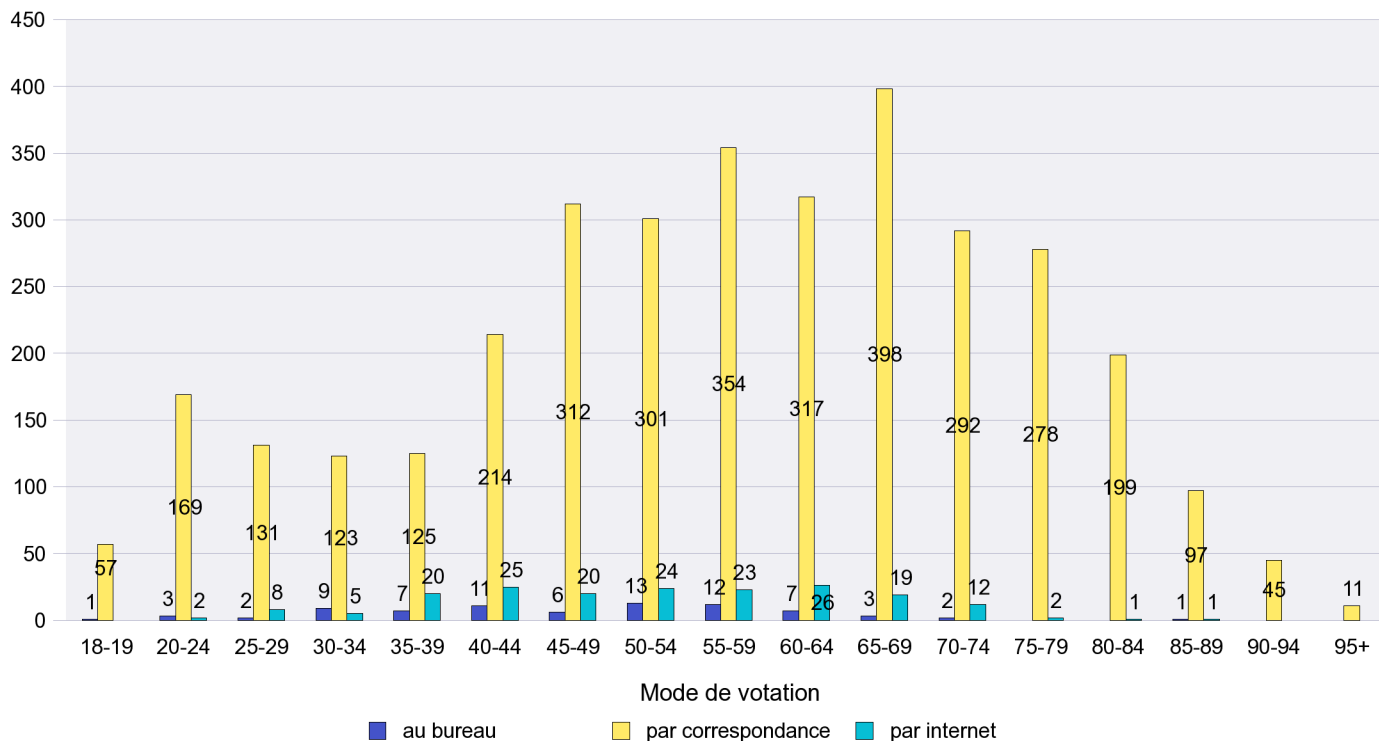

Scrutin : 19.05.2013

Commune : Saint-Blaise

Mode de vote par classe d'âge

Jours d'enregistrement des votes

Scrutin : 19.05.2013

Commune : Valangin

Mode de vote par classe d'âge

Jours d'enregistrement des votes

Scrutin : 19.05.2013

Commune : Val-de-Ruz

Mode de vote par classe d'âge

Jours d'enregistrement des votes

Scrutin : 19.05.2013

Commune : Val-de-Travers

Mode de vote par classe d'âge

Jours d'enregistrement des votes

Canton de Neuchâtel - Statistique du mode de vote

Date : 22.05.2013

Scrutin : 19.05.2013

Commune : Vaumarcus

Mode de vote par classe d'âge

Jours d'enregistrement des votes