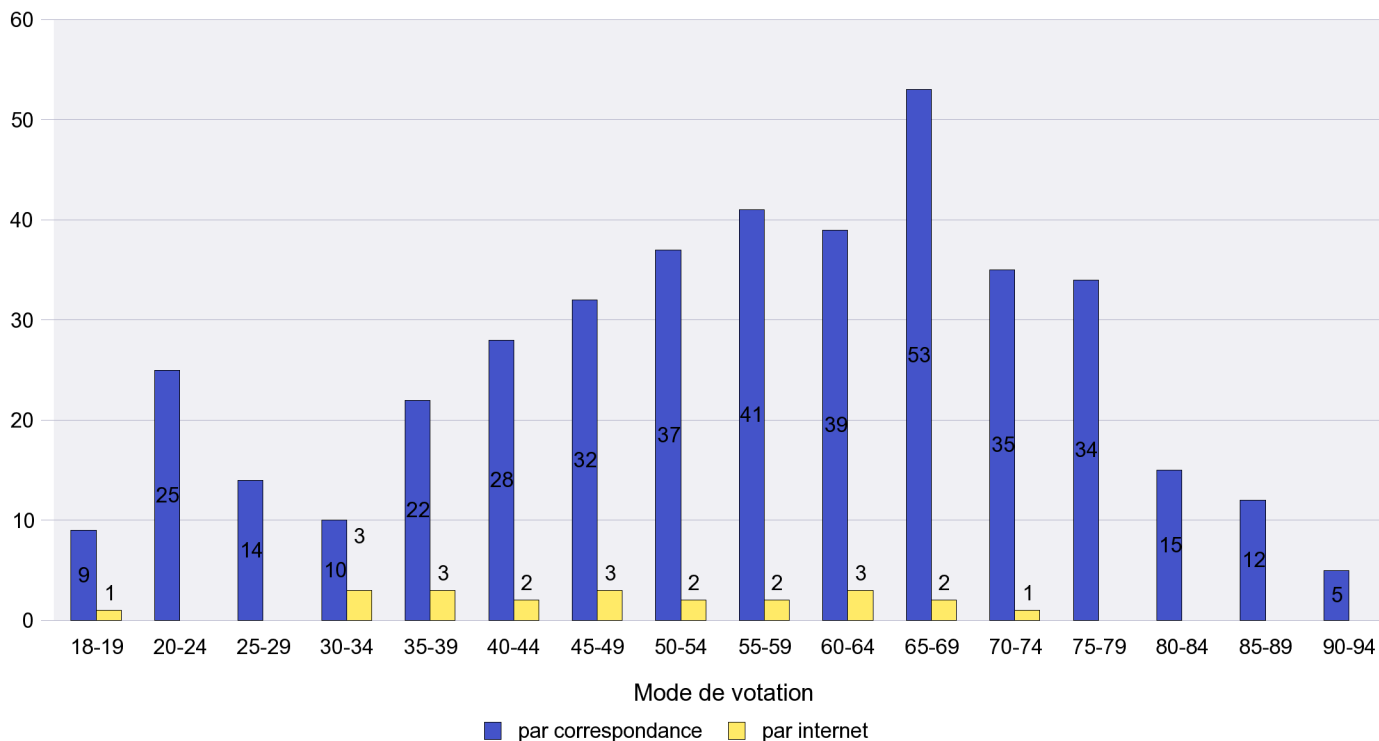

Scrutin : 19.05.2013

Commune : La Tène

Mode de vote par classe d'âge

Jours d'enregistrement des votes

Scrutin : 19.05.2013

Commune : Le Cerneux-Péquignot

Mode de vote par classe d'âge

Jours d'enregistrement des votes

Scrutin : 19.05.2013

Commune : Le Landeron

Mode de vote par classe d'âge

Jours d'enregistrement des votes

Scrutin : 19.05.2013

Commune : Le Locle

Mode de vote par classe d'âge

Jours d'enregistrement des votes

Scrutin : 19.05.2013

Commune : Les Brenets

Mode de vote par classe d'âge

Jours d'enregistrement des votes

Scrutin : 19.05.2013

Commune : Les Planchettes

Mode de vote par classe d'âge

Jours d'enregistrement des votes