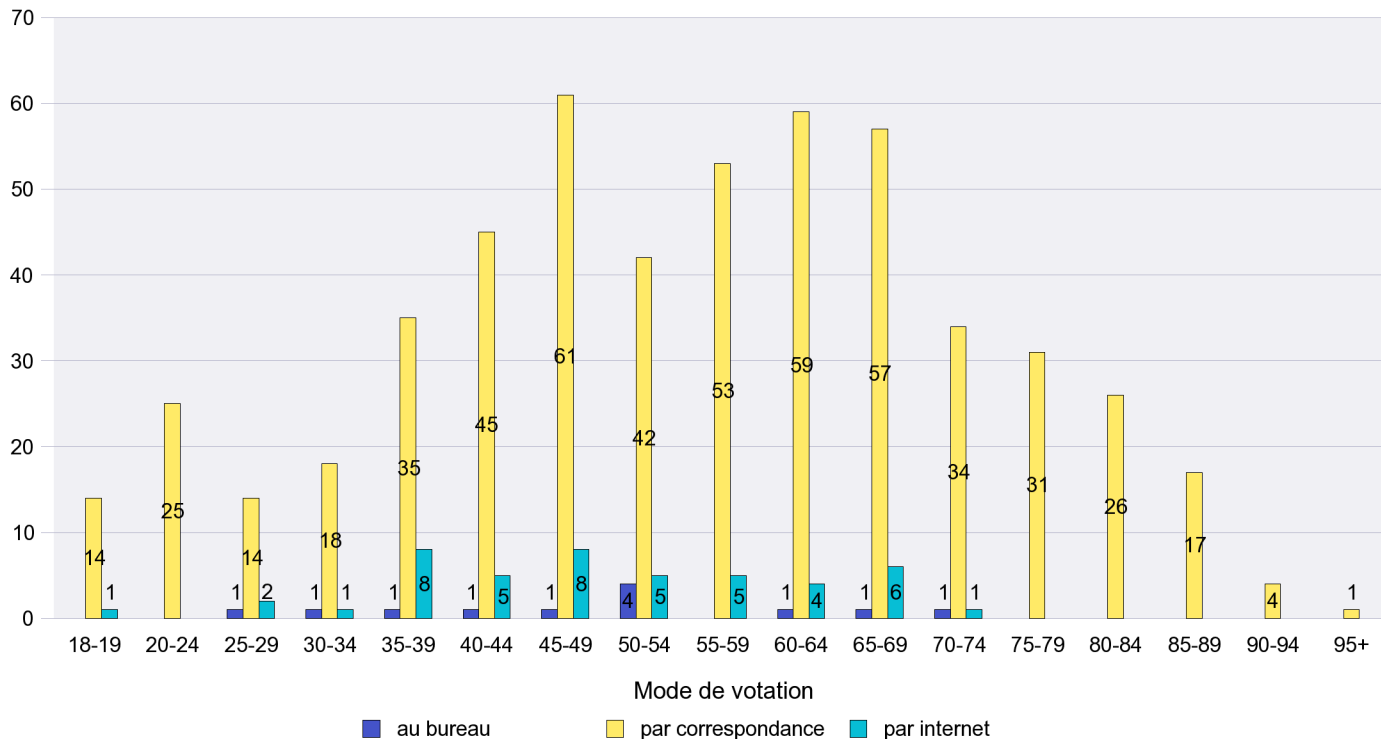

Mode de vote par classe d'âge

Jours d'enregistrement des votes

Scrutin : 19.05.2013

Commune : Cornaux

Mode de vote par classe d'âge

Jours d'enregistrement des votes

Scrutin : 19.05.2013

Commune : Cortaillod

Mode de vote par classe d'âge

Jours d'enregistrement des votes

Scrutin : 19.05.2013

Commune : Cressier

Mode de vote par classe d'âge

Jours d'enregistrement des votes

Scrutin : 19.05.2013

Commune : Enges

Mode de vote par classe d'âge

Jours d'enregistrement des votes

Scrutin : 19.05.2013

Commune : Fresens

Mode de vote par classe d'âge

Jours d'enregistrement des votes

Canton de Neuchâtel - Statistique du mode de vote