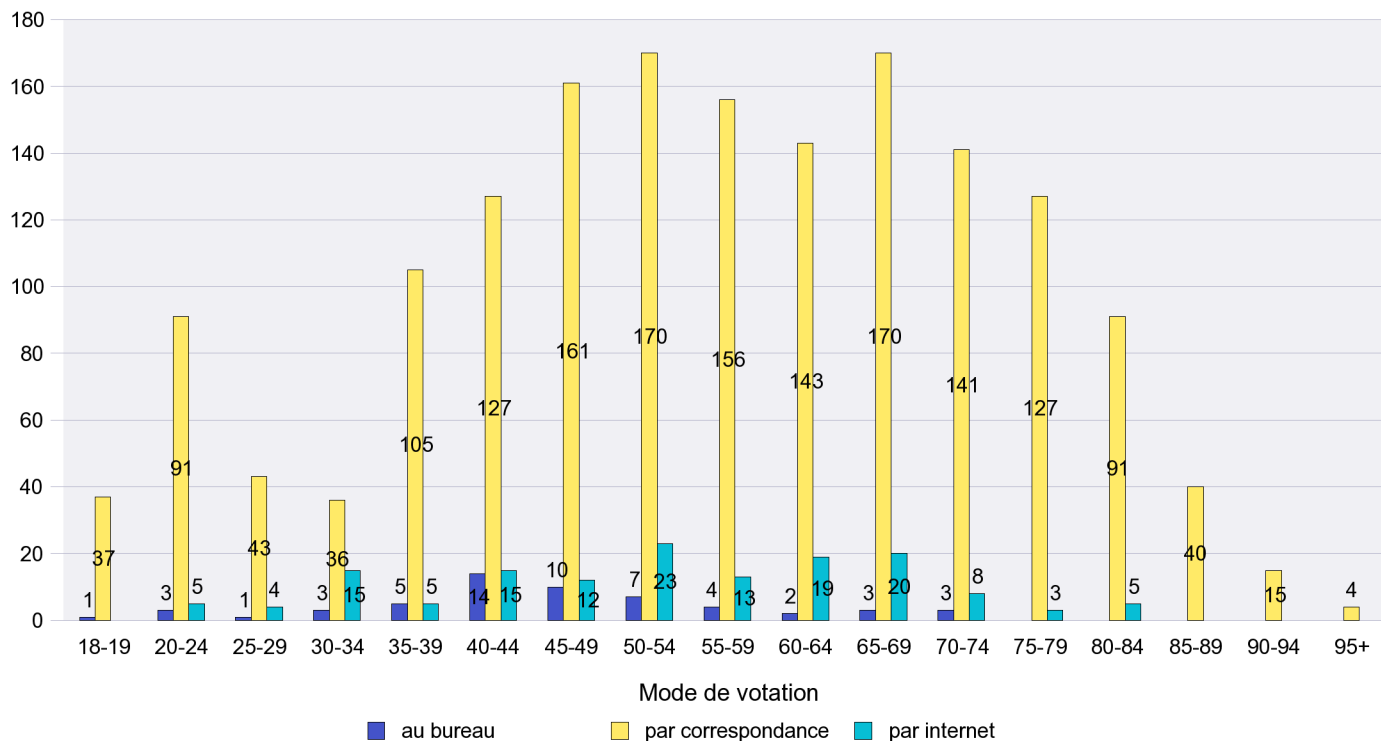

Canton de Neuchâtel - Statistique du mode de vote

Date : 22.05.2013

Scrutin : 19.05.2013

Commune : Commune Commission

Mode de vote par classe d'âge

Jours d'enregistrement des votes

Scrutin : 19.05.2013

Commune : Corcelles-Cormondrèche

Mode de vote par classe d'âge

Jours d'enregistrement des votes

Scrutin : 19.05.2013

Commune : Cornaux

Mode de vote par classe d'âge

Jours d'enregistrement des votes

Scrutin : 19.05.2013

Commune : Cortaillod