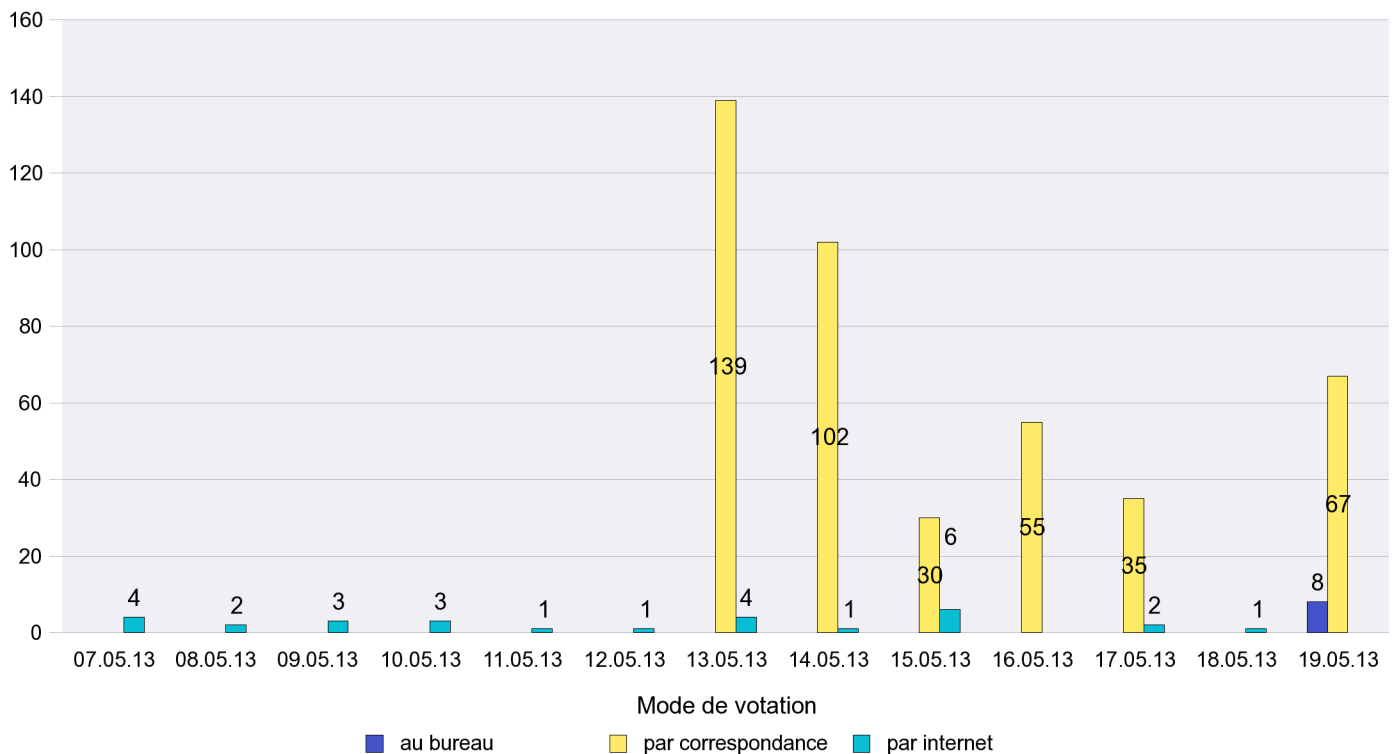

Mode de vote par classe d'âge

Jours d'enregistrement des votes

Scrutin : 19.05.2013

Commune : Cornaux

Mode de vote par classe d'âge

Jours d'enregistrement des votes

Scrutin : 19.05.2013

Commune : Cortaillod

Mode de vote par classe d'âge

Jours d'enregistrement des votes

Scrutin : 19.05.2013

Commune : Cressier

Mode de vote par classe d'âge

Jours d'enregistrement des votes

Scrutin : 19.05.2013

Commune : Enges