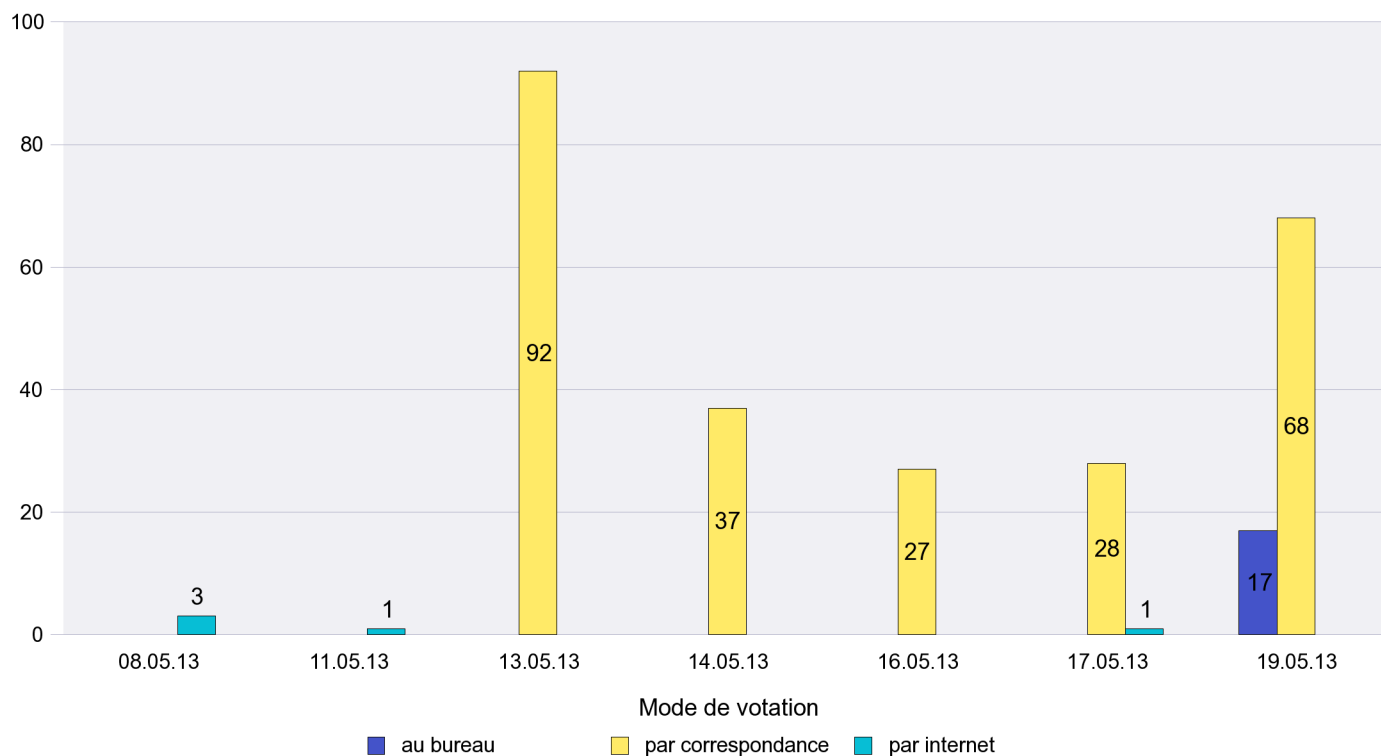

Scrutin : 19.05.2013

Commune : Les Brenets

Mode de vote par classe d'âge

Jours d'enregistrement des votes

Scrutin : 19.05.2013

Commune : Les Planchettes

Mode de vote par classe d'âge

Jours d'enregistrement des votes

Scrutin : 19.05.2013

Commune : Les Ponts-de-Martel

Mode de vote par classe d'âge

Jours d'enregistrement des votes

Scrutin : 19.05.2013

Commune : Les Verrières

Mode de vote par classe d'âge

Jours d'enregistrement des votes

Scrutin : 19.05.2013

Commune : Lignières

Mode de vote par classe d'âge

Jours d'enregistrement des votes

Canton de Neuchâtel - Statistique du mode de vote

Date : 22.05.2013

Scrutin : 19.05.2013

Commune : Milvignes