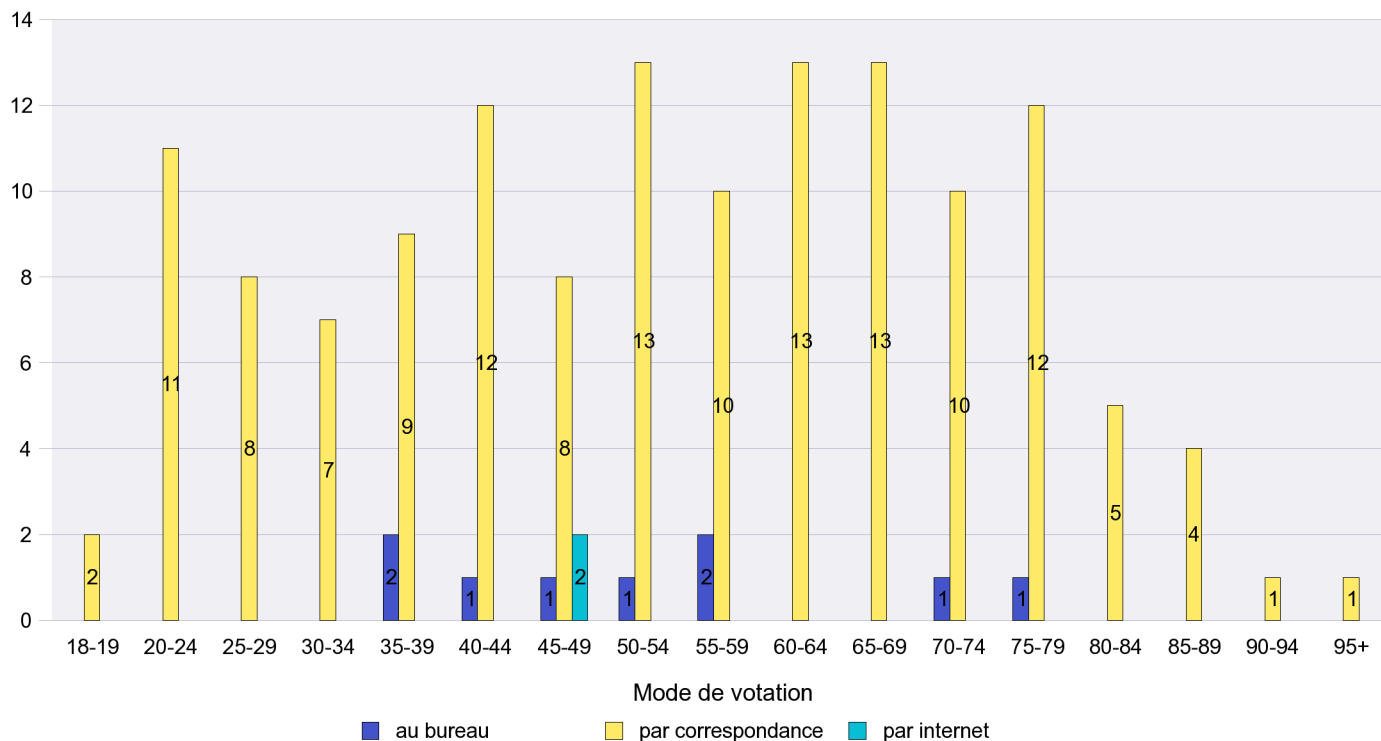

Scrutin : 19.05.2013

Commune : Rochefort

Mode de vote par classe d'âge

Jours d'enregistrement des votes

Scrutin : 19.05.2013

Commune : Saint-Aubin-Sauges

Mode de vote par classe d'âge

Jours d'enregistrement des votes

Scrutin : 19.05.2013

Commune : Saint-Blaise

Mode de vote par classe d'âge

Jours d'enregistrement des votes

Scrutin : 19.05.2013

Commune : Valangin

Mode de vote par classe d'âge

Jours d'enregistrement des votes

Scrutin : 19.05.2013

Commune : Val-de-Ruz

Mode de vote par classe d'âge

Jours d'enregistrement des votes

Scrutin : 19.05.2013

Commune : Val-de-Travers

Mode de vote par classe d'âge

Jours d'enregistrement des votes