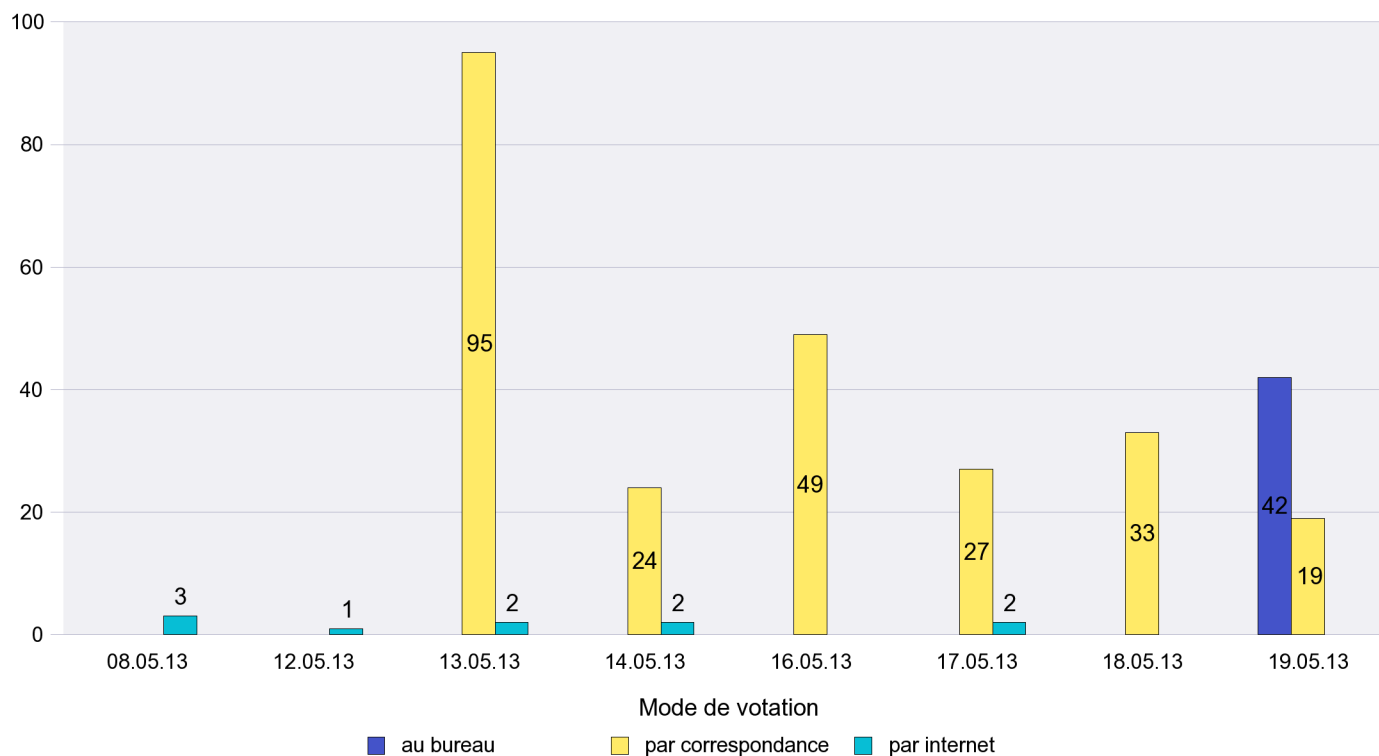

Date : 22.05.2013

Scrutin : 19.05.2013

Commune : Gorgier

Mode de vote par classe d'âge

Jours d'enregistrement des votes

Scrutin : 19.05.2013

Commune : Hauterive

Mode de vote par classe d'âge

Jours d'enregistrement des votes

Scrutin : 19.05.2013

Commune : La Brévine

Mode de vote par classe d'âge

Jours d'enregistrement des votes

Scrutin : 19.05.2013

Commune : La Chaux-de-Fonds

Mode de vote par classe d'âge

Jours d'enregistrement des votes

Scrutin : 19.05.2013

Commune : La Chaux-du-Milieu

Mode de vote par classe d'âge

Jours d'enregistrement des votes

Canton de Neuchâtel - Statistique du mode de vote

Date : 22.05.2013