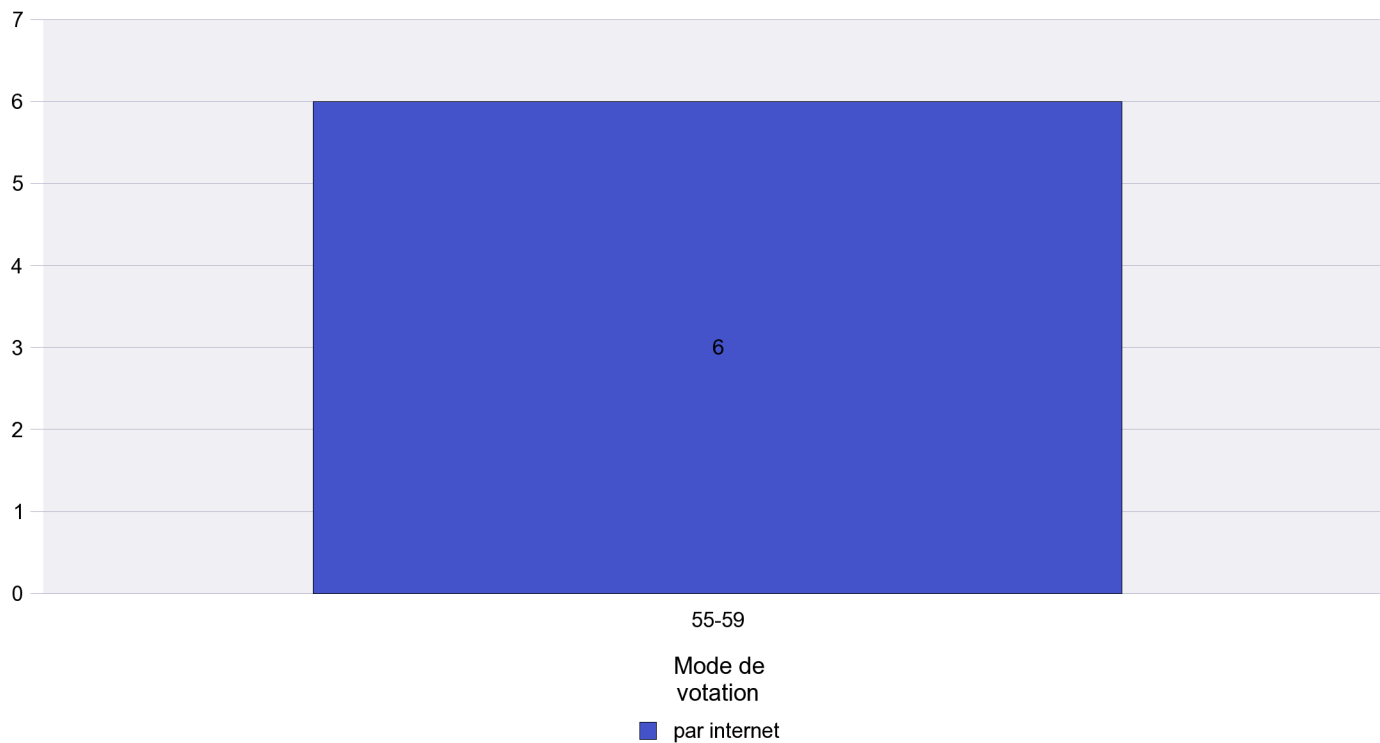

Canton de Neuchâtel - Statistique du mode de vote

Date : 22.05.2013

Scrutin : 19.05.2013

Commune : Commune Commission

Mode de vote par classe d'âge