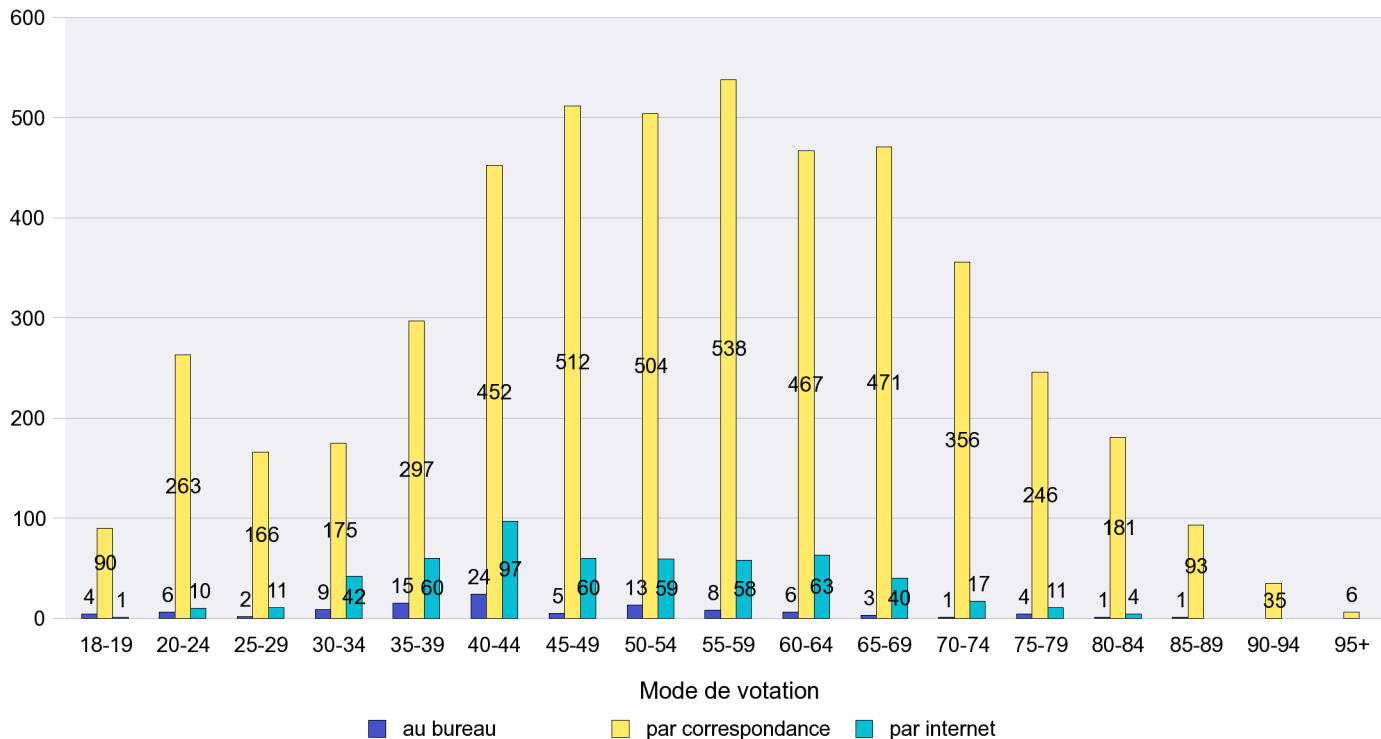

Scrutin : 19.05.2013

Commune : Rochefort

Mode de vote par classe d'âge

Jours d'enregistrement des votes

Scrutin : 19.05.2013

Commune : Saint-Aubin-Sauges

Mode de vote par classe d'âge

Jours d'enregistrement des votes

Scrutin : 19.05.2013

Commune : Saint-Blaise

Mode de vote par classe d'âge

Jours d'enregistrement des votes

Scrutin : 19.05.2013

Commune : Valangin

Mode de vote par classe d'âge

Jours d'enregistrement des votes

Scrutin : 19.05.2013

Commune : Val-de-Ruz

Mode de vote par classe d'âge

Jours d'enregistrement des votes

Scrutin : 19.05.2013

Commune : Val-de-Travers

Mode de vote par classe d'âge

Jours d'enregistrement des votes