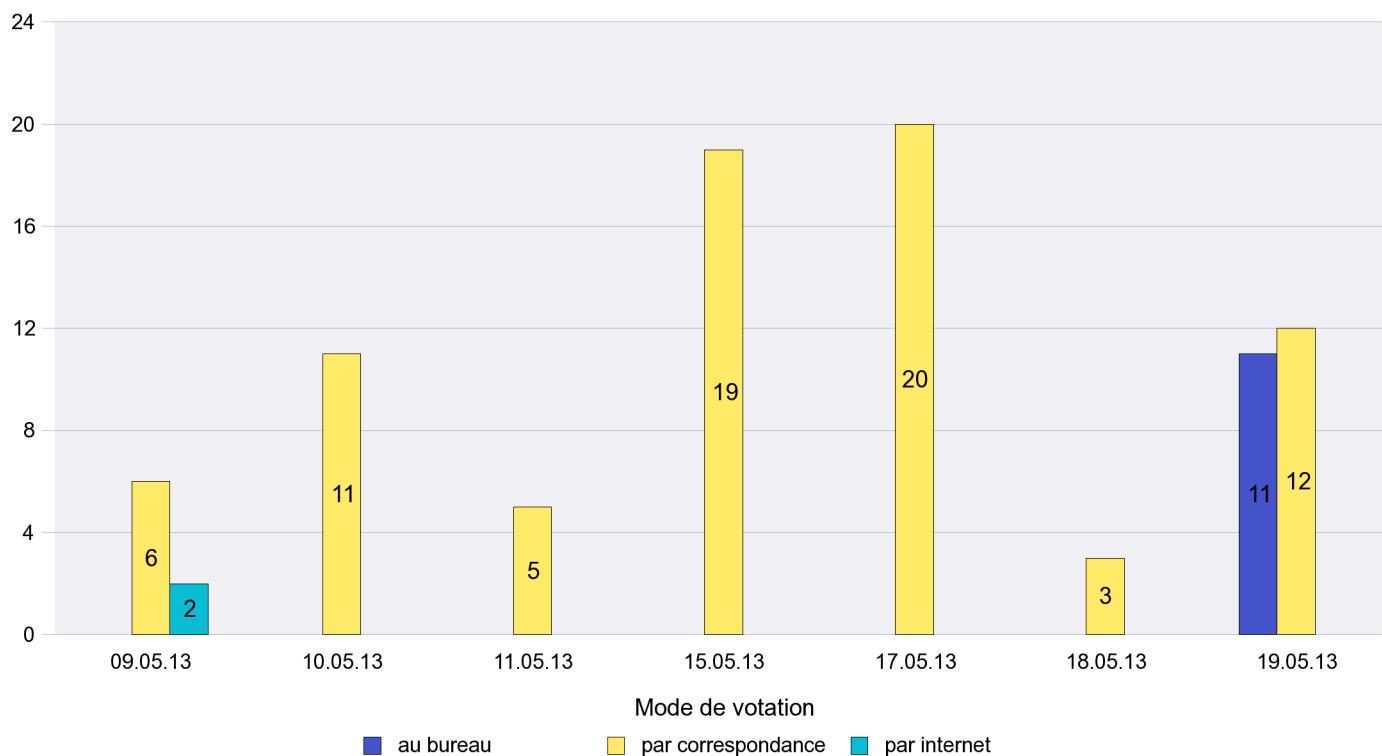

Mode de vote par classe d'âge

Jours d'enregistrement des votes

Scrutin : 19.05.2013

Commune : Fresens

Mode de vote par classe d'âge

Jours d'enregistrement des votes

Canton de Neuchâtel - Statistique du mode de vote

Date : 22.05.2013

Scrutin : 19.05.2013

Commune : Gorgier

Mode de vote par classe d'âge

Jours d'enregistrement des votes

Scrutin : 19.05.2013

Commune : Hauterive

Mode de vote par classe d'âge