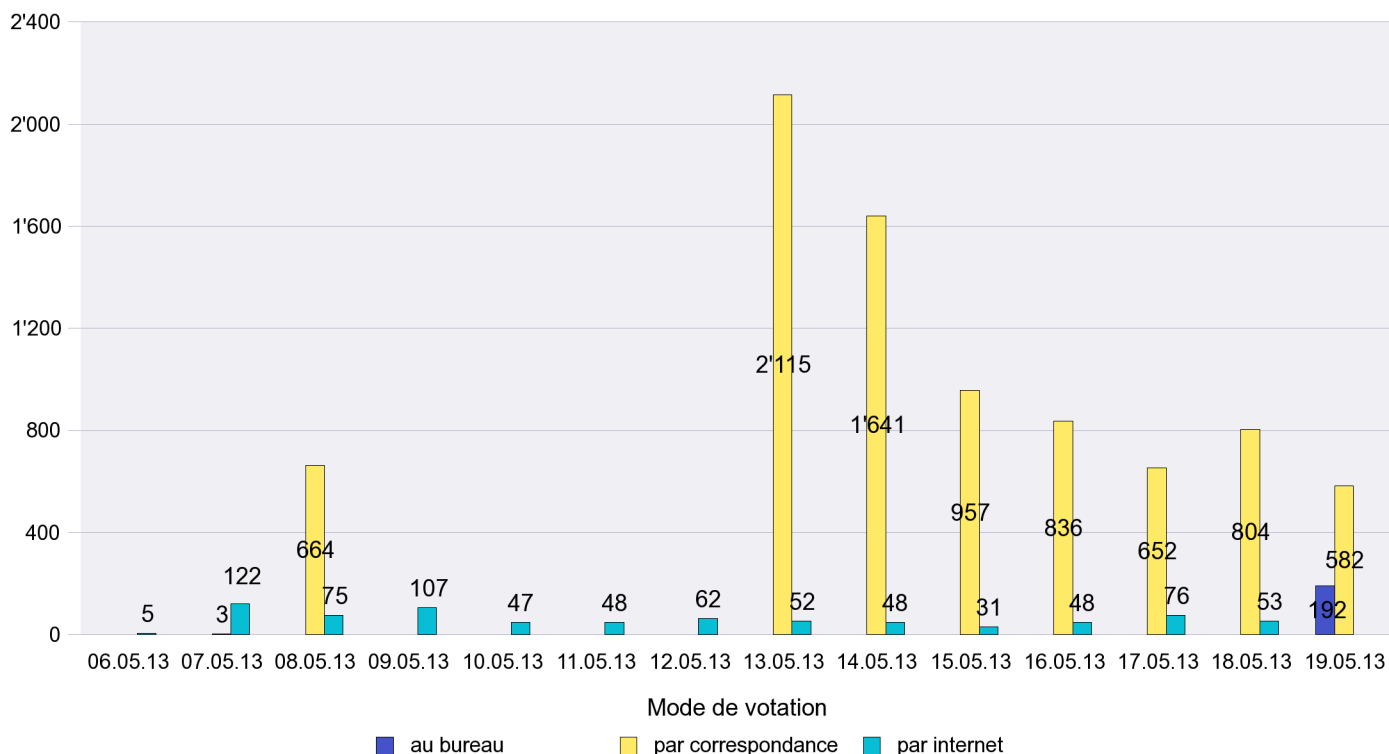

Scrutin : 19.05.2013

Commune : Lignières

Mode de vote par classe d'âge

Jours d'enregistrement des votes

Canton de Neuchâtel - Statistique du mode de vote

Date : 22.05.2013

Scrutin : 19.05.2013

Commune : Milvignes

Mode de vote par classe d'âge

Jours d'enregistrement des votes

Canton de Neuchâtel - Statistique du mode de vote

Date : 22.05.2013

Scrutin : 19.05.2013

Commune : Montalchez

Mode de vote par classe d'âge

Jours d'enregistrement des votes

Scrutin : 19.05.2013

Commune : Neuchâtel

Mode de vote par classe d'âge

Jours d'enregistrement des votes

Scrutin : 19.05.2013

Commune : Peseux

Mode de vote par classe d'âge

Jours d'enregistrement des votes