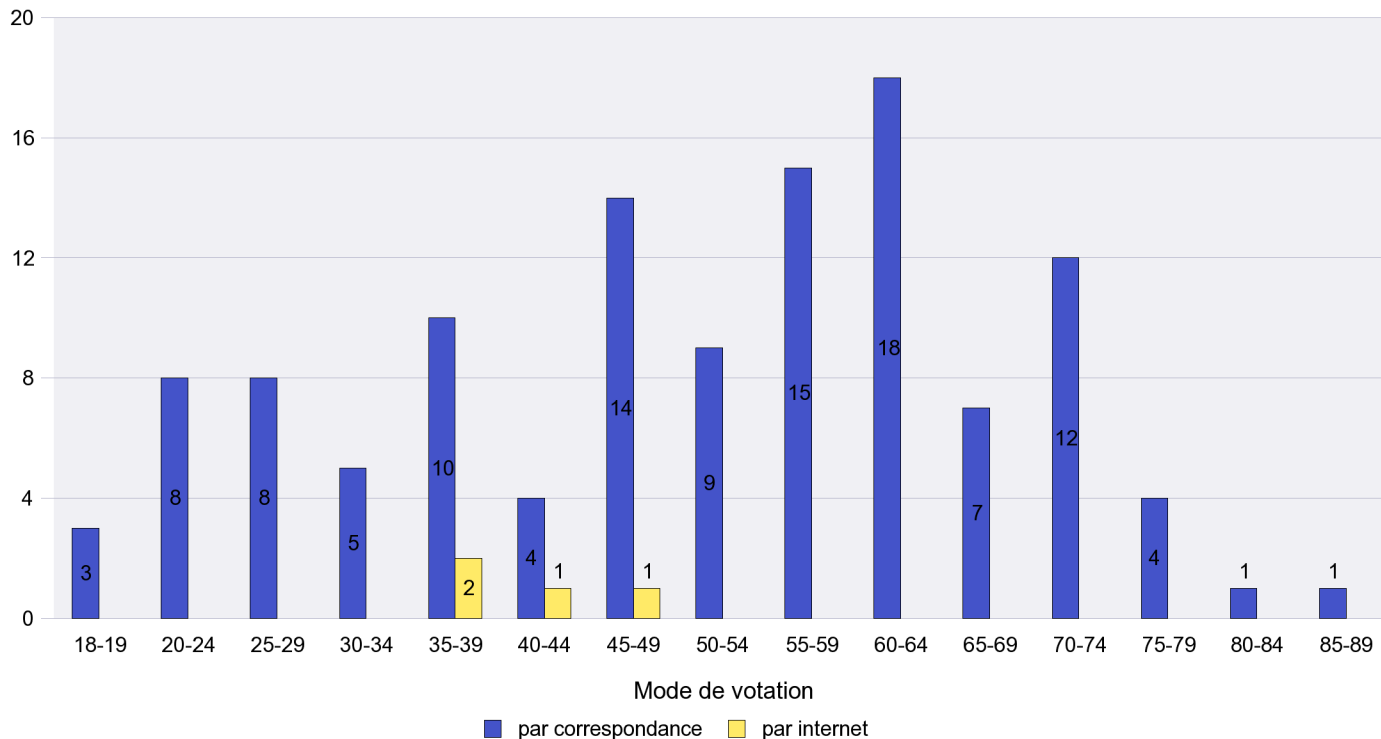

Scrutin : 19.05.2013

Commune : Bevaix

Mode de vote par classe d'âge

Jours d'enregistrement des votes

Scrutin : 19.05.2013

Commune : Boudry

Mode de vote par classe d'âge

Jours d'enregistrement des votes

Scrutin : 19.05.2013

Commune : Brot-Dessous

Mode de vote par classe d'âge

Jours d'enregistrement des votes

Scrutin : 19.05.2013

Commune : Brot-Plamboz

Mode de vote par classe d'âge

Jours d'enregistrement des votes