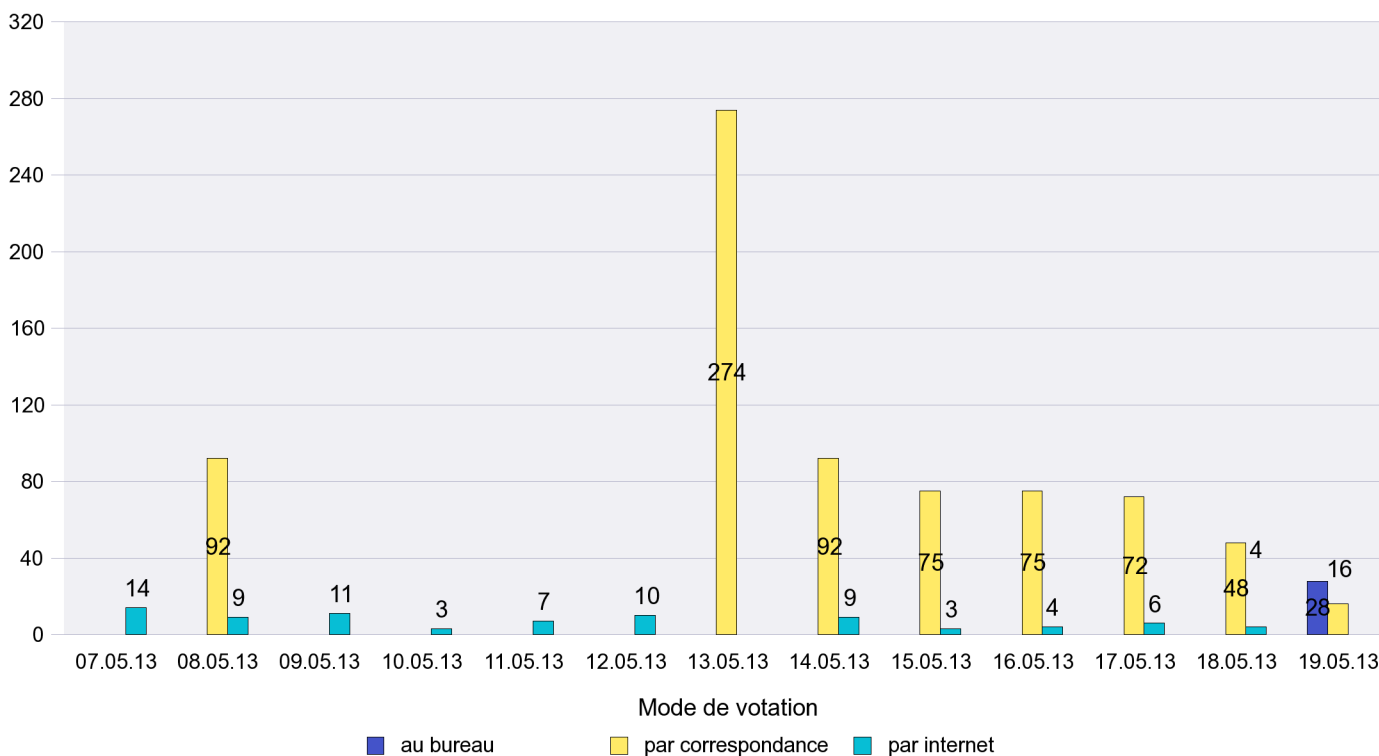

Date : 22.05.2013

Scrutin : 19.05.2013

Commune : Gorgier

Mode de vote par classe d'âge

Jours d'enregistrement des votes

Scrutin : 19.05.2013

Commune : Hauterive

Mode de vote par classe d'âge

Jours d'enregistrement des votes

Scrutin : 19.05.2013

Commune : La Brévine

Mode de vote par classe d'âge

Jours d'enregistrement des votes

Scrutin : 19.05.2013

Commune : La Chaux-de-Fonds

Mode de vote par classe d'âge