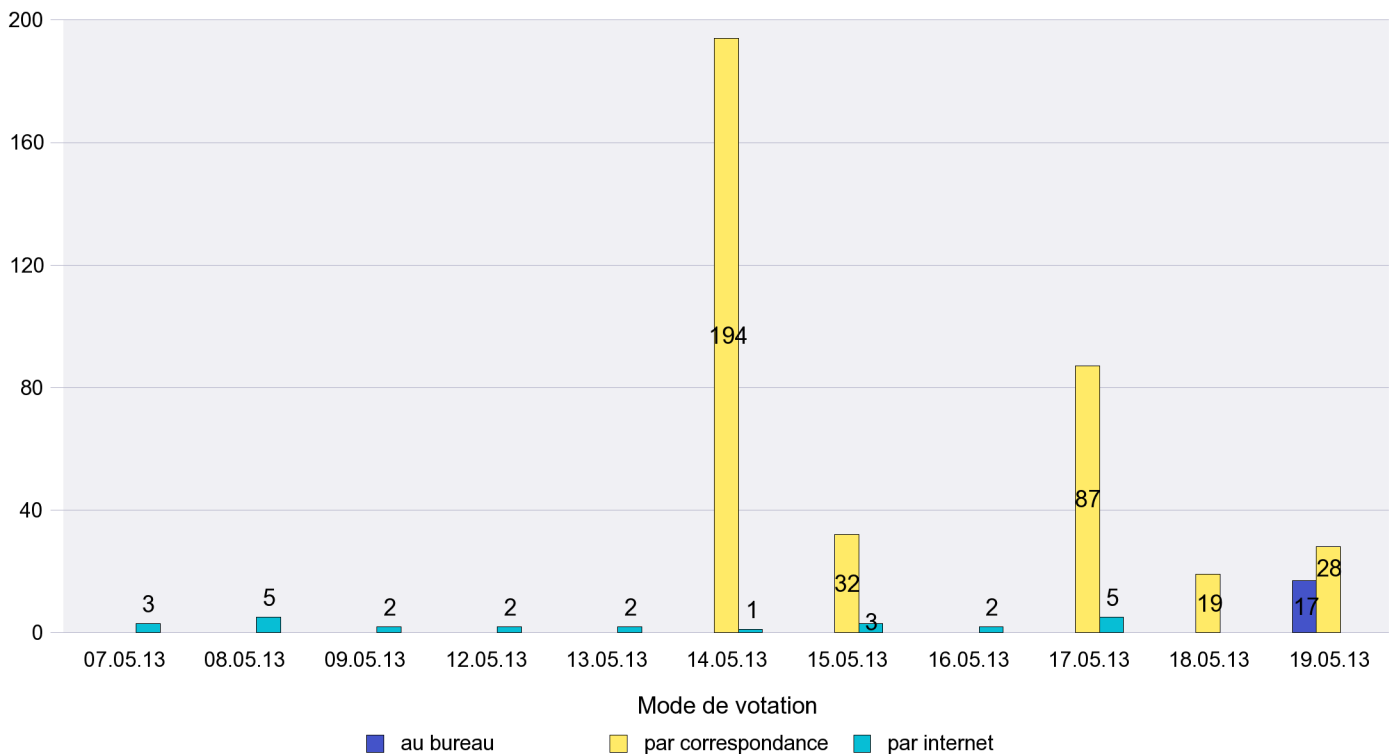

Jours d'enregistrement des votes

Scrutin : 19.05.2013

Commune : La Chaux-du-Milieu

Mode de vote par classe d'âge

Jours d'enregistrement des votes

Canton de Neuchâtel - Statistique du mode de vote

Date : 22.05.2013

Scrutin : 19.05.2013

Commune : La Côte-aux-Fées

Mode de vote par classe d'âge

Jours d'enregistrement des votes

Scrutin : 19.05.2013

Commune : La Sagne

Mode de vote par classe d'âge

Jours d'enregistrement des votes

Scrutin : 19.05.2013

Commune : La Tène

Mode de vote par classe d'âge

Jours d'enregistrement des votes

Scrutin : 19.05.2013

Commune : Le Cerneux-Péquignot

Mode de vote par classe d'âge

Jours d'enregistrement des votes

Scrutin : 19.05.2013

Commune : Le Landeron

Mode de vote par classe d'âge

Jours d'enregistrement des votes

Scrutin : 19.05.2013

Commune : Le Locle

Mode de vote par classe d'âge

Jours d'enregistrement des votes