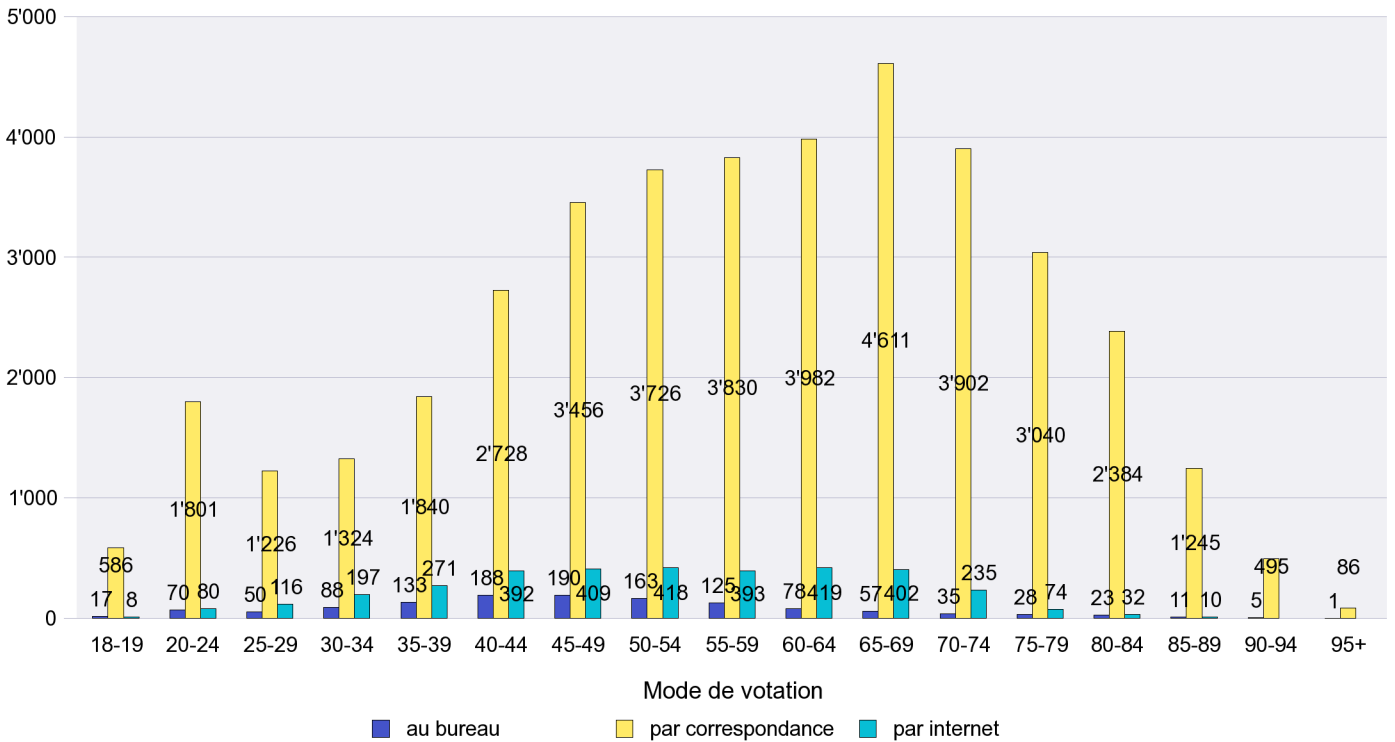

Scrutin : 28.04.2013

Mode de vote par classe d'âge

Jours d'enregistrement des votes