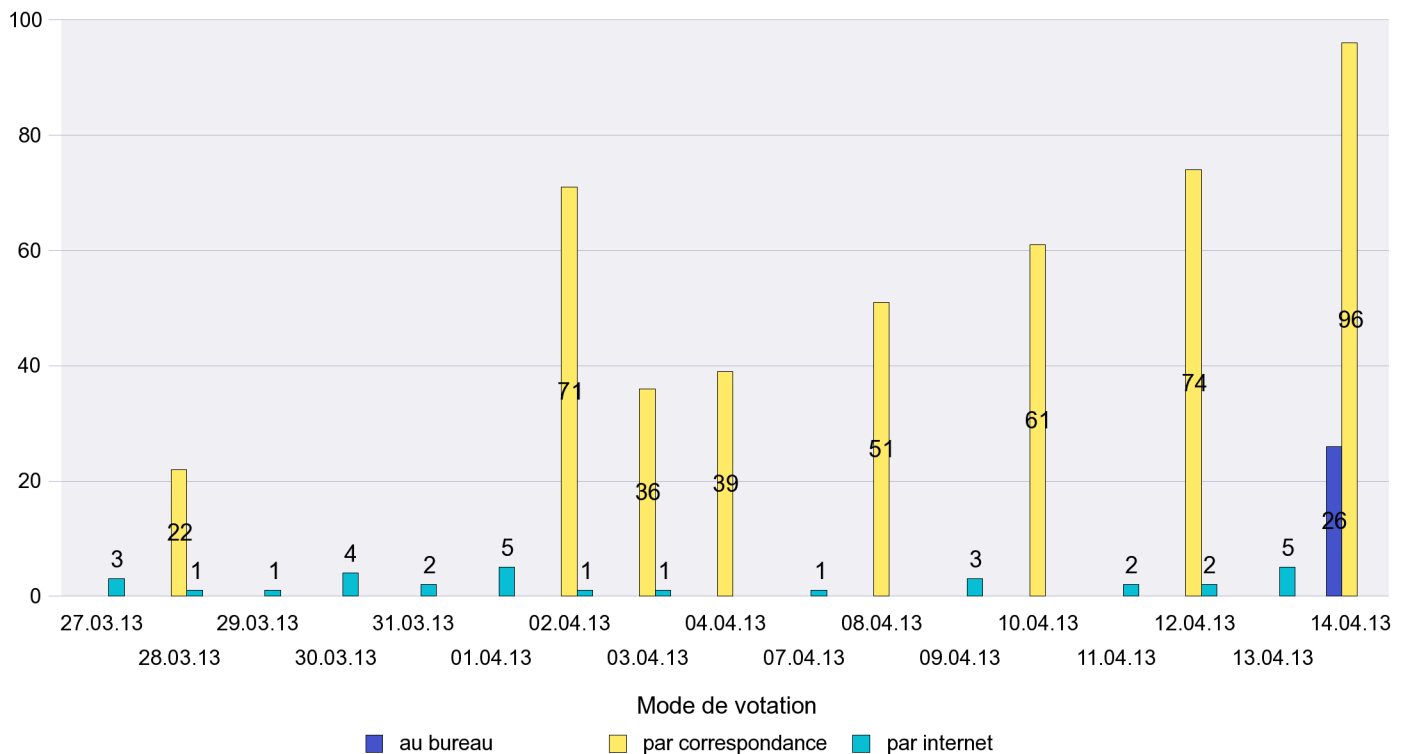

Jours d'enregistrement des votes

Scrutin : 14.04.2013

Commune : Gorgier

Mode de vote par classe d'âge

Jours d'enregistrement des votes

Scrutin : 14.04.2013

Commune : Hauterive

## Mode de vote par classe d'âge