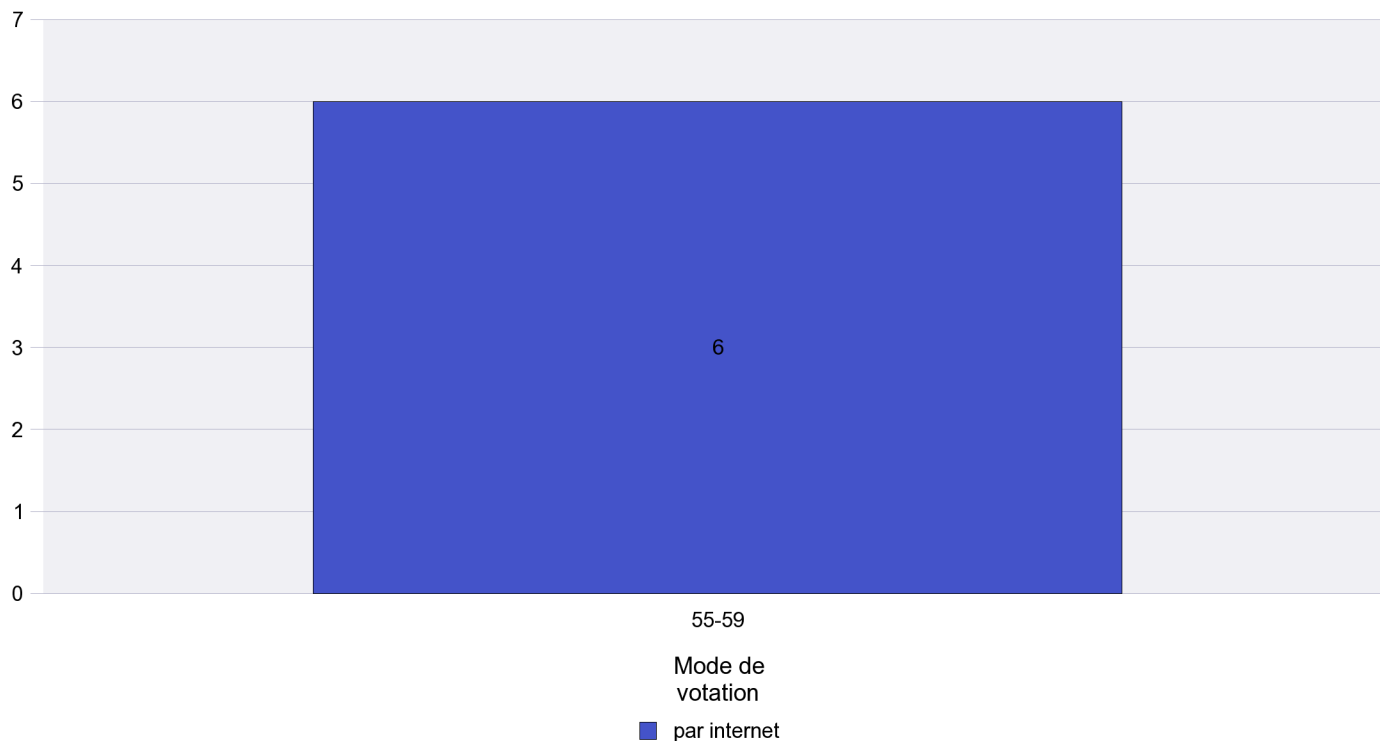

## Mode de vote par classe d'âge

## Jours d'enregistrement des votes

Scrutin : 14.04.2013

Commune : Brot-Plamboz

Mode de vote par classe d'âge

Jours d'enregistrement des votes

### Mode de vote par classe d'âge