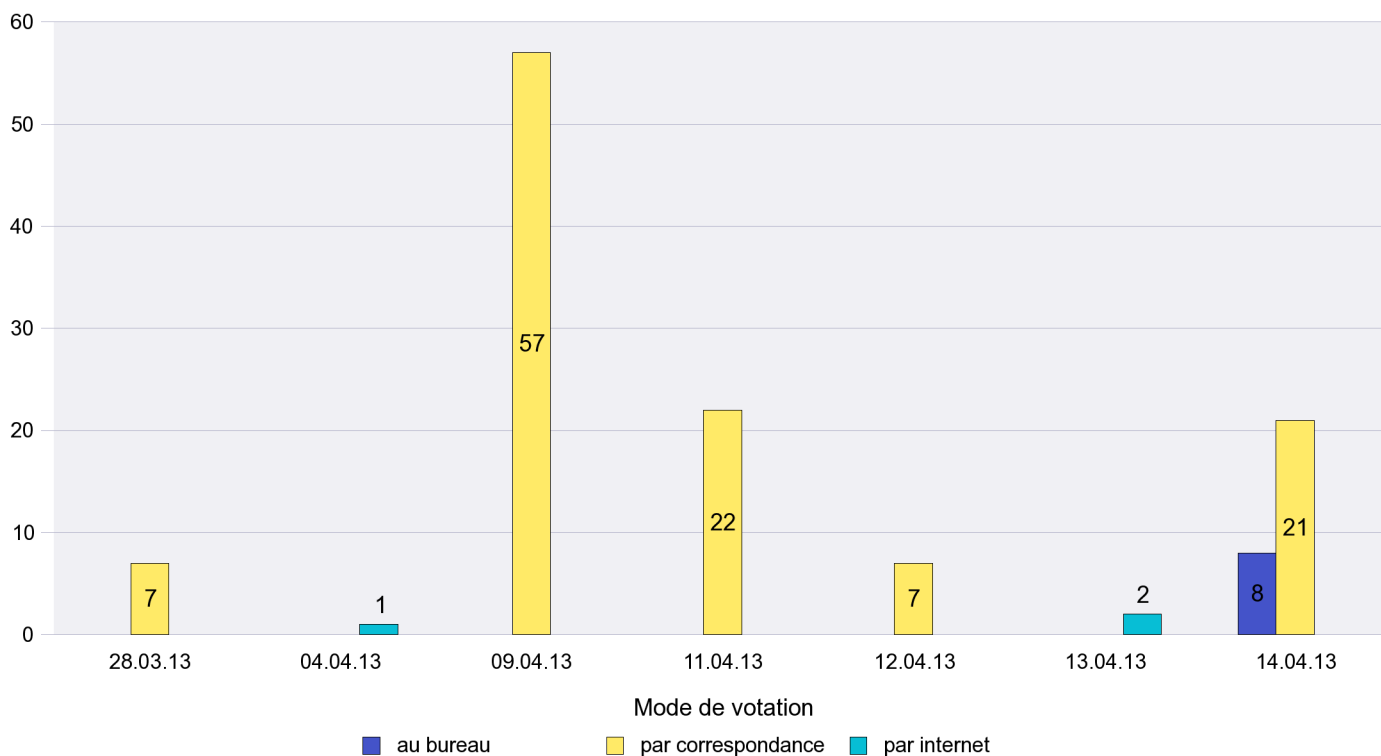

## Mode de vote par classe d'âge

## Jours d'enregistrement des votes

Scrutin : 14.04.2013

Commune : Valangin

Mode de vote par classe d'âge

Jours d'enregistrement des votes

Scrutin : 14.04.2013

Commune : Val-de-Ruz

Mode de vote par classe d'âge