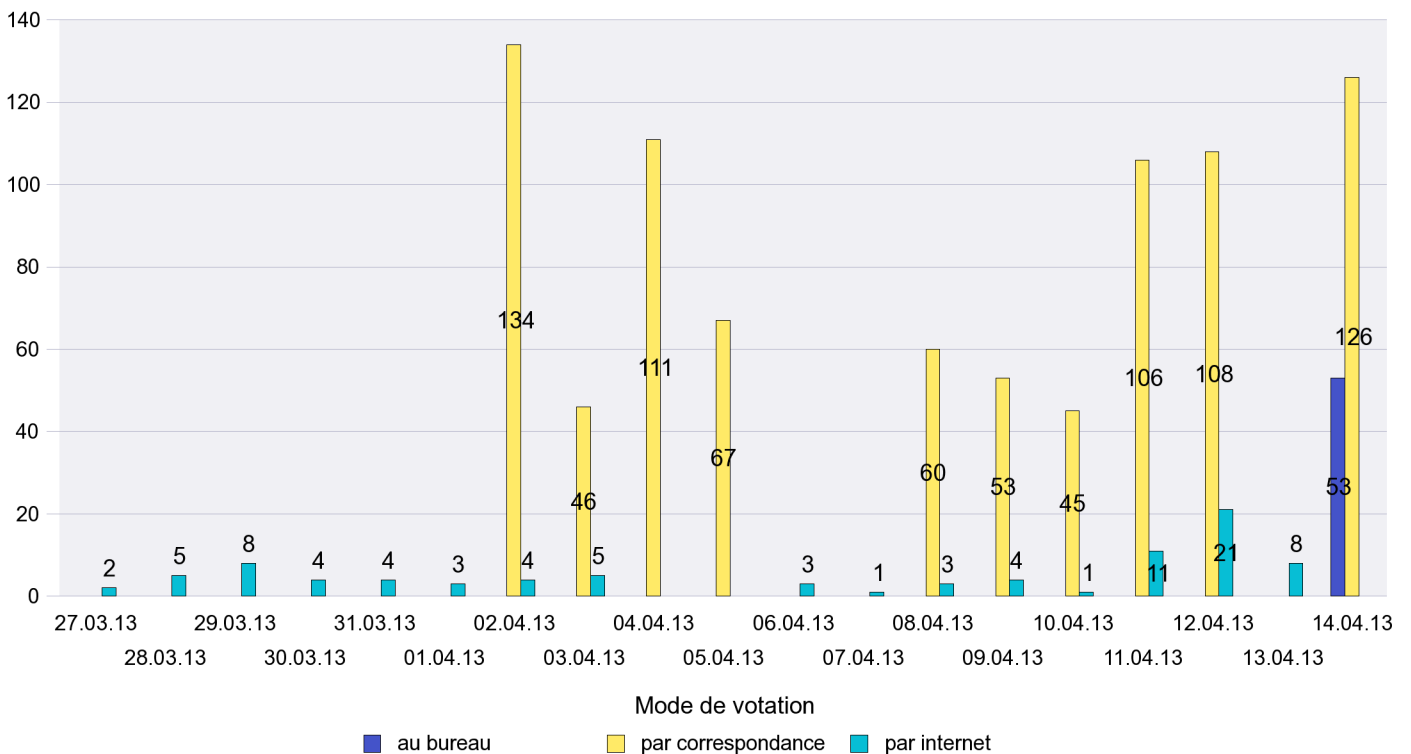

Scrutin : 14.04.2013

Commune : Bevaix

Mode de vote par classe d'âge

Jours d'enregistrement des votes

Scrutin : 14.04.2013

Commune : Boudry

Mode de vote par classe d'âge

Jours d'enregistrement des votes