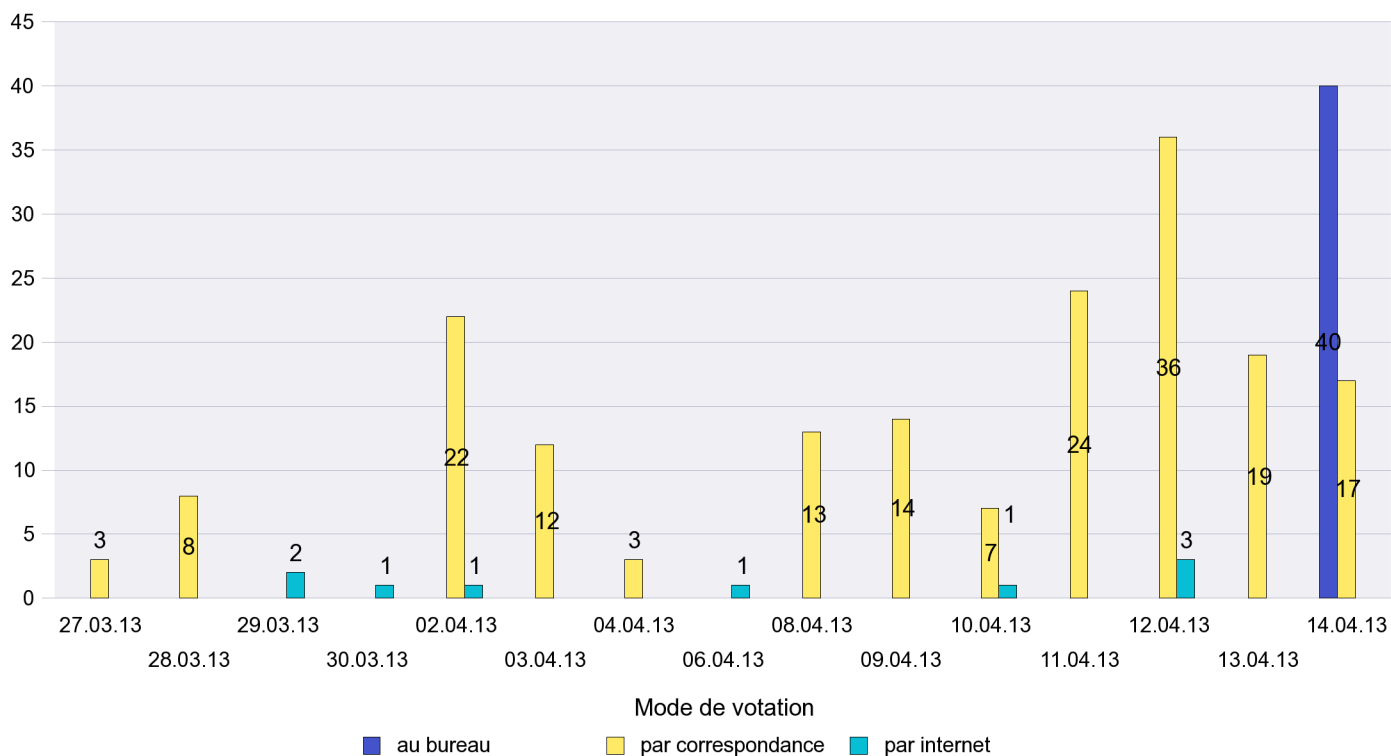

Jours d'enregistrement des votes