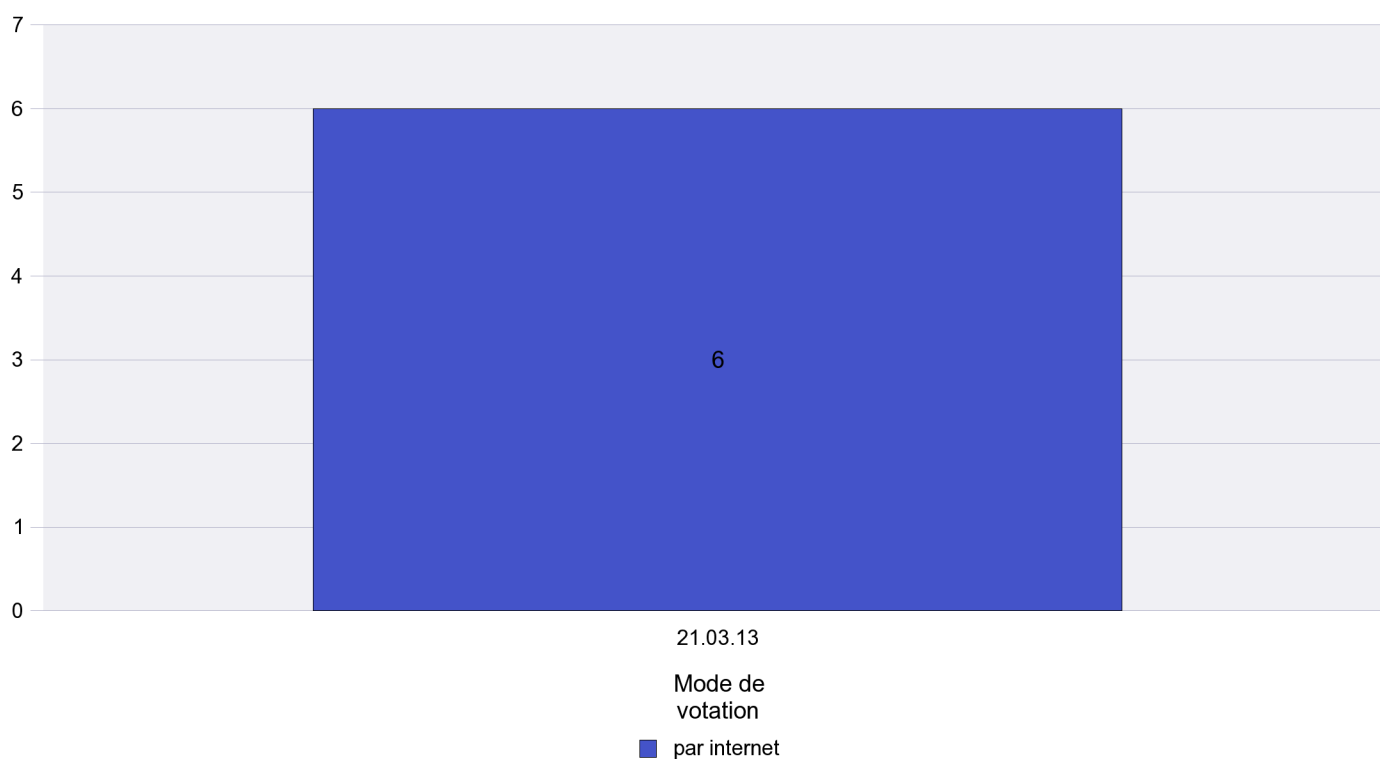

Jours d'enregistrement des votes