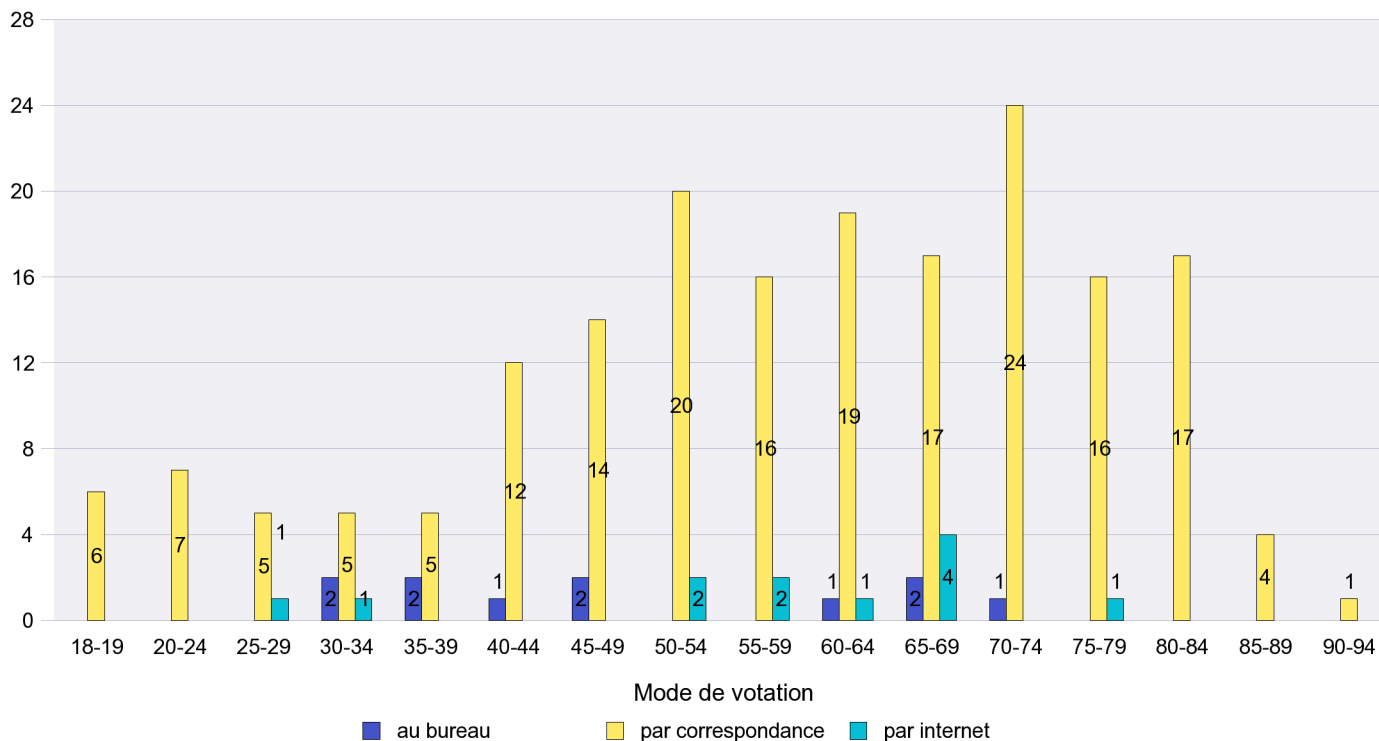

## Mode de vote par classe d'âge

## Jours d'enregistrement des votes

Scrutin : 14.04.2013

Commune : Les Ponts-de-Martel

Mode de vote par classe d'âge

Jours d'enregistrement des votes

Scrutin : 14.04.2013

Commune : Les Verrières