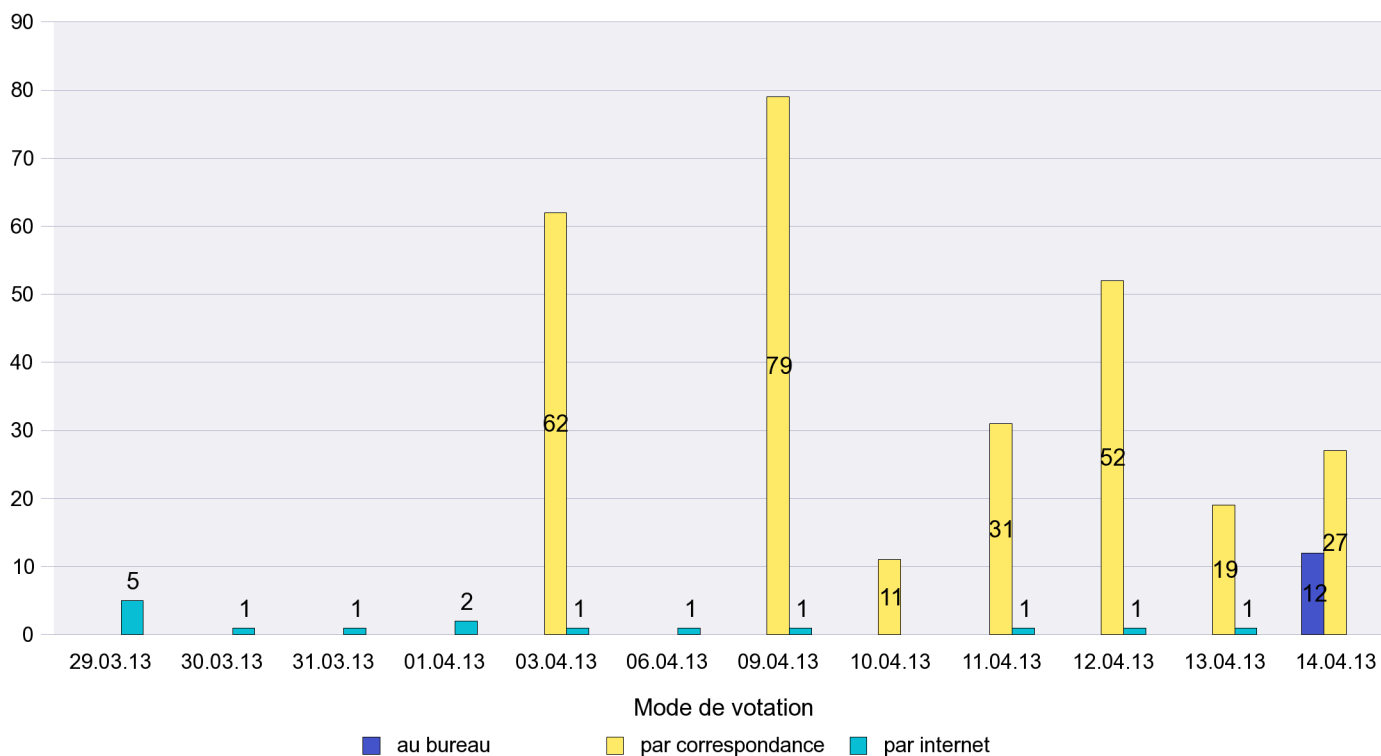

Jours d'enregistrement des votes