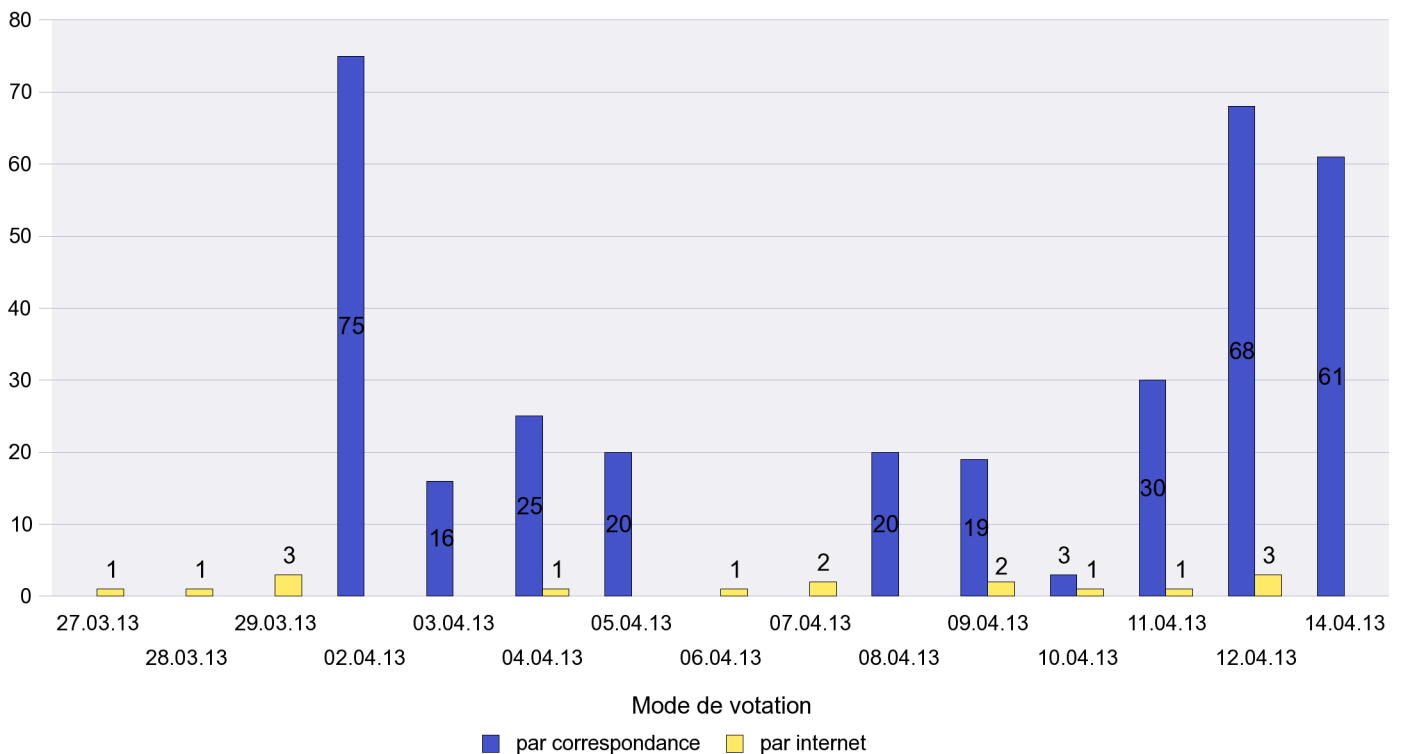

## Mode de vote par classe d'âge

## Jours d'enregistrement des votes

Scrutin : 14.04.2013

Commune : Les Brenets

Mode de vote par classe d'âge

Jours d'enregistrement des votes