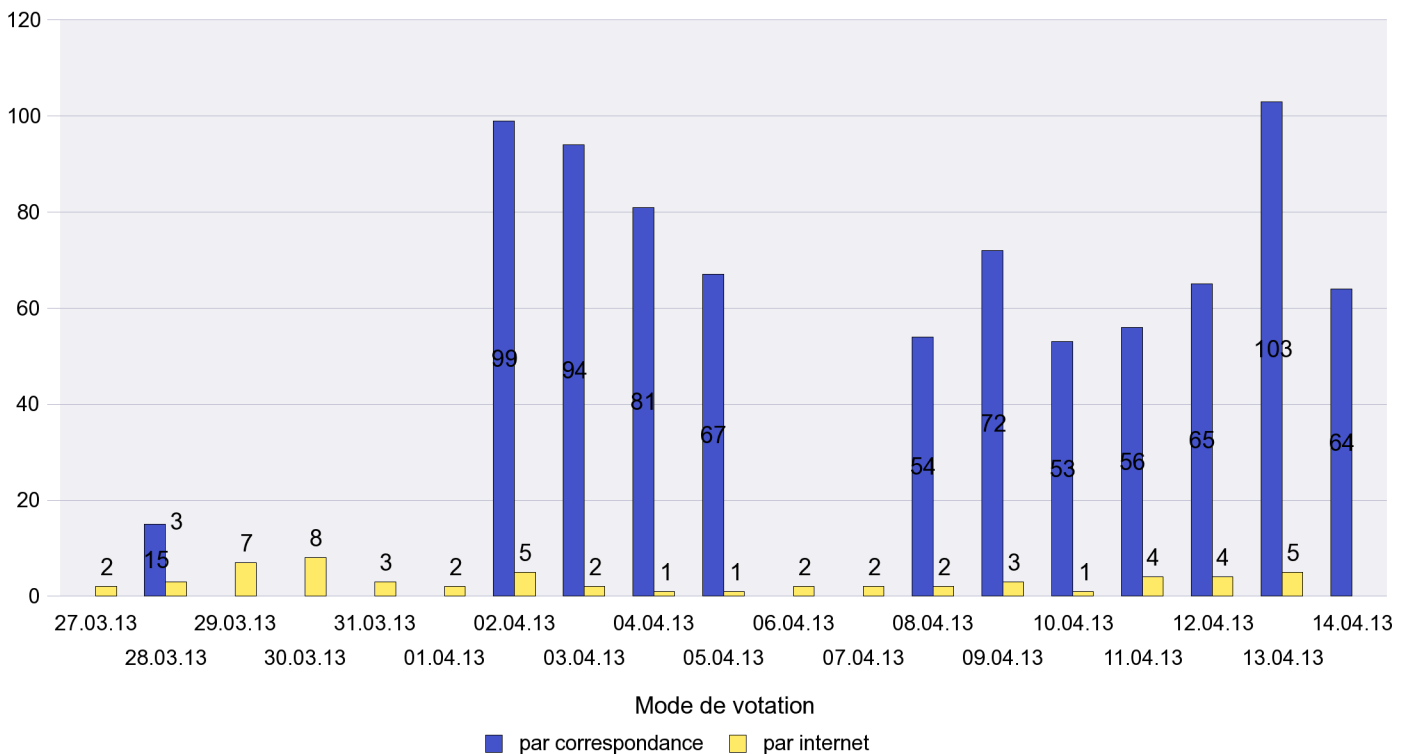

Jours d'enregistrement des votes