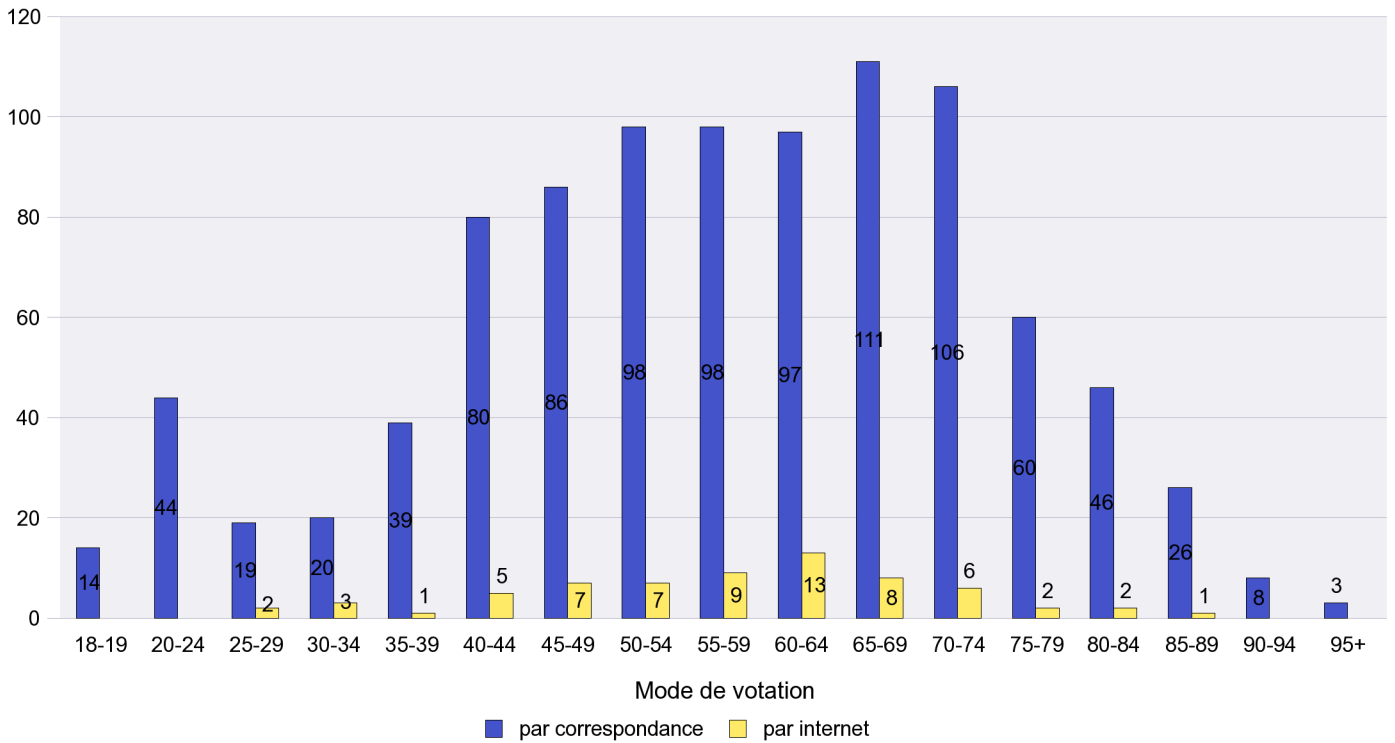

Scrutin : 14.04.2013

Commune : Bevaix

Mode de vote par classe d'âge

Jours d'enregistrement des votes

Scrutin : 14.04.2013

Commune : Boudry

Mode de vote par classe d'âge

Jours d'enregistrement des votes

## Mode de vote par classe d'âge