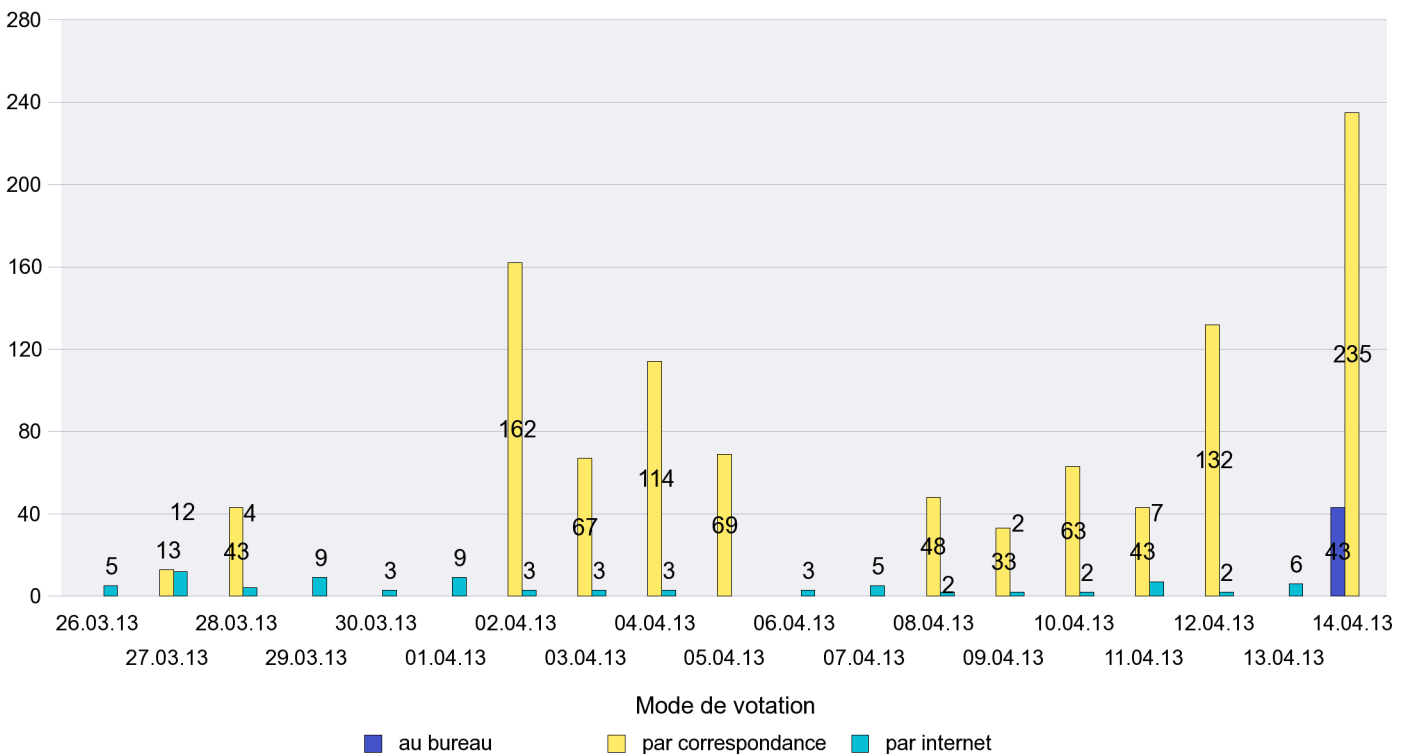

## Mode de vote par classe d'âge

## Jours d'enregistrement des votes

Scrutin : 14.04.2013

Commune : Peseux

Mode de vote par classe d'âge

Jours d'enregistrement des votes

Scrutin : 14.04.2013

Commune : Rochefort