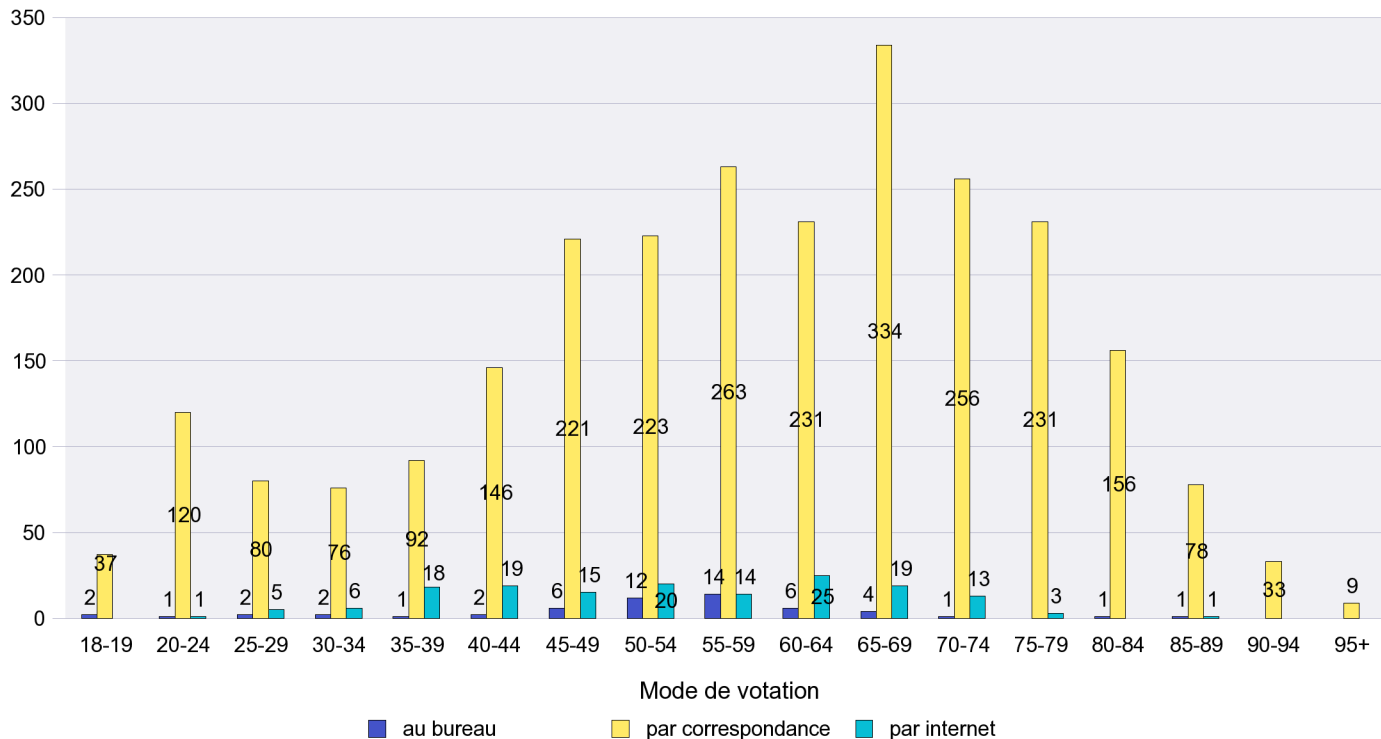

## Mode de vote par classe d'âge

## Jours d'enregistrement des votes

Scrutin : 14.04.2013

Commune : Valangin

Mode de vote par classe d'âge

Jours d'enregistrement des votes

Scrutin : 14.04.2013

Commune : Val-de-Ruz

Mode de vote par classe d'âge