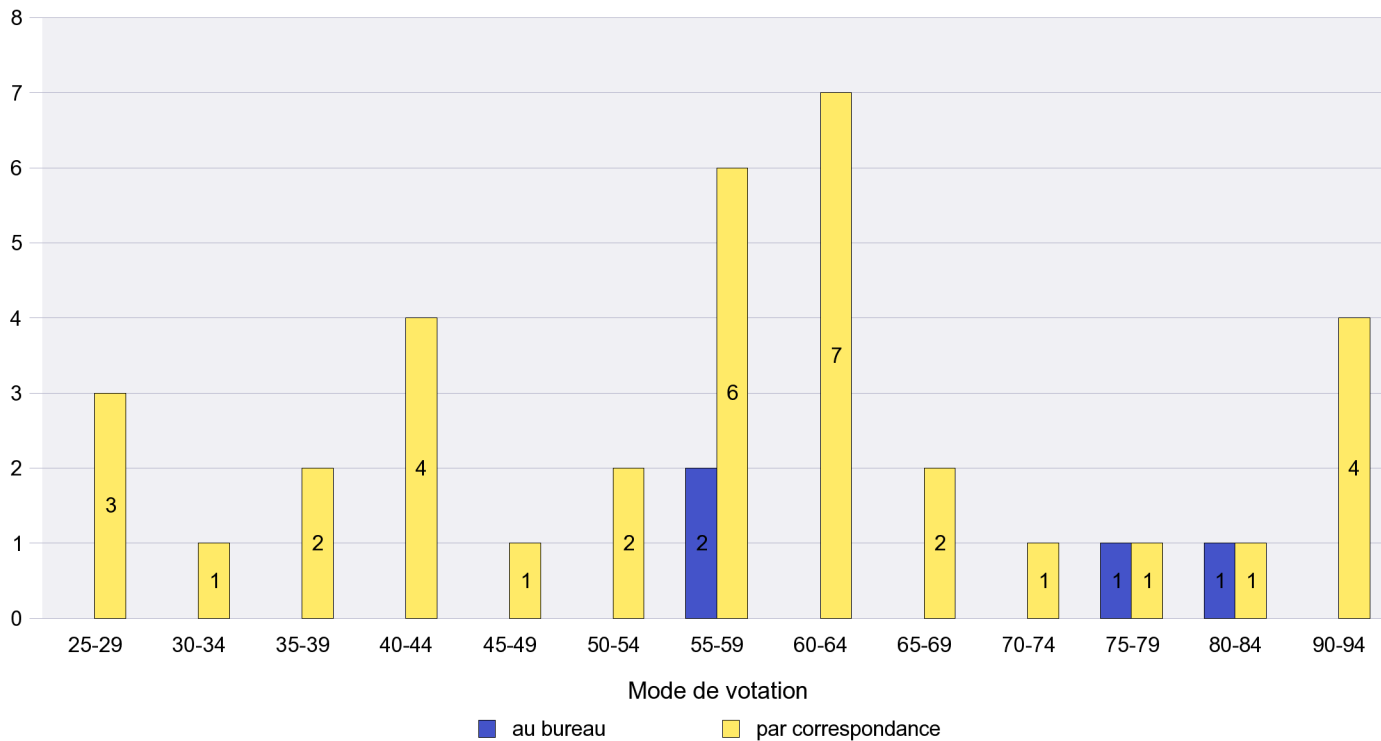

Scrutin : 14.04.2013

Commune : Bevaix

Mode de vote par classe d'âge

Jours d'enregistrement des votes

Scrutin : 14.04.2013

Commune : Boudry

Mode de vote par classe d'âge

Jours d'enregistrement des votes

## Mode de vote par classe d'âge