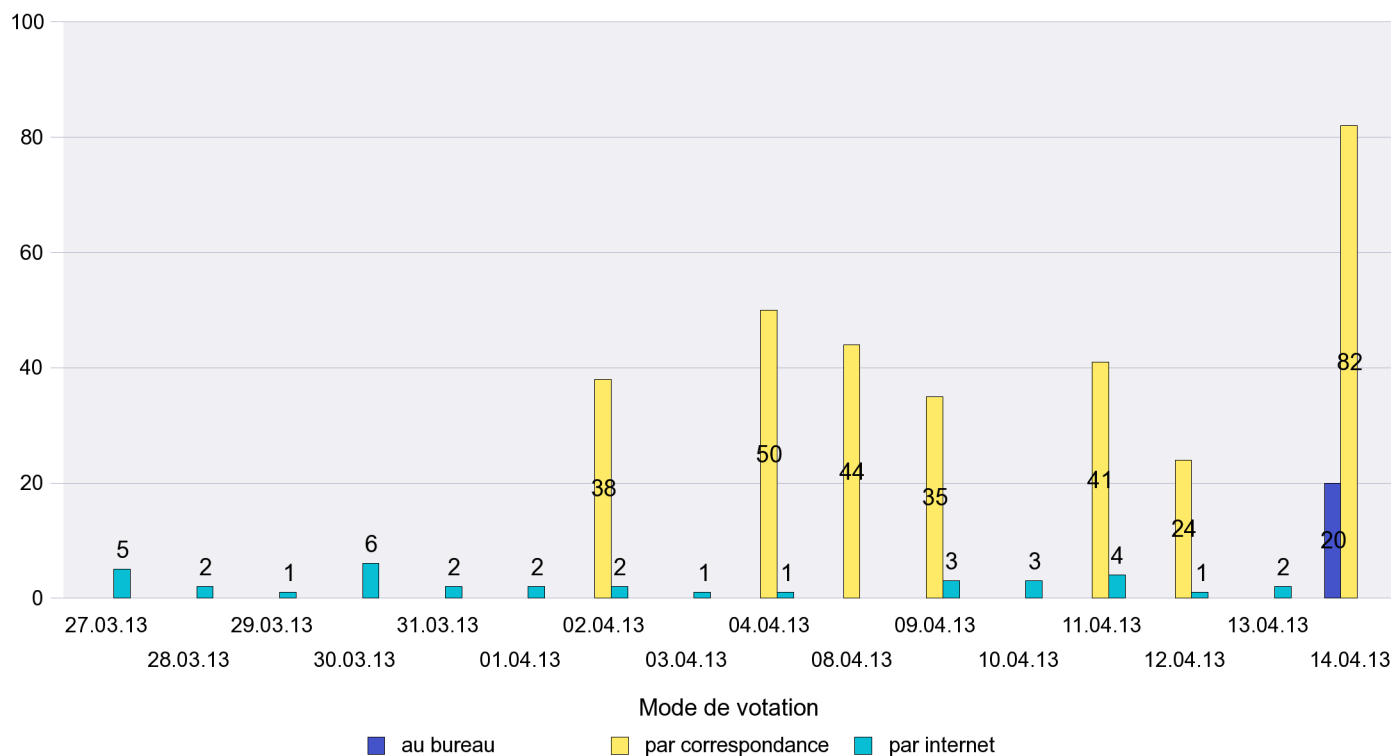

Jours d'enregistrement des votes