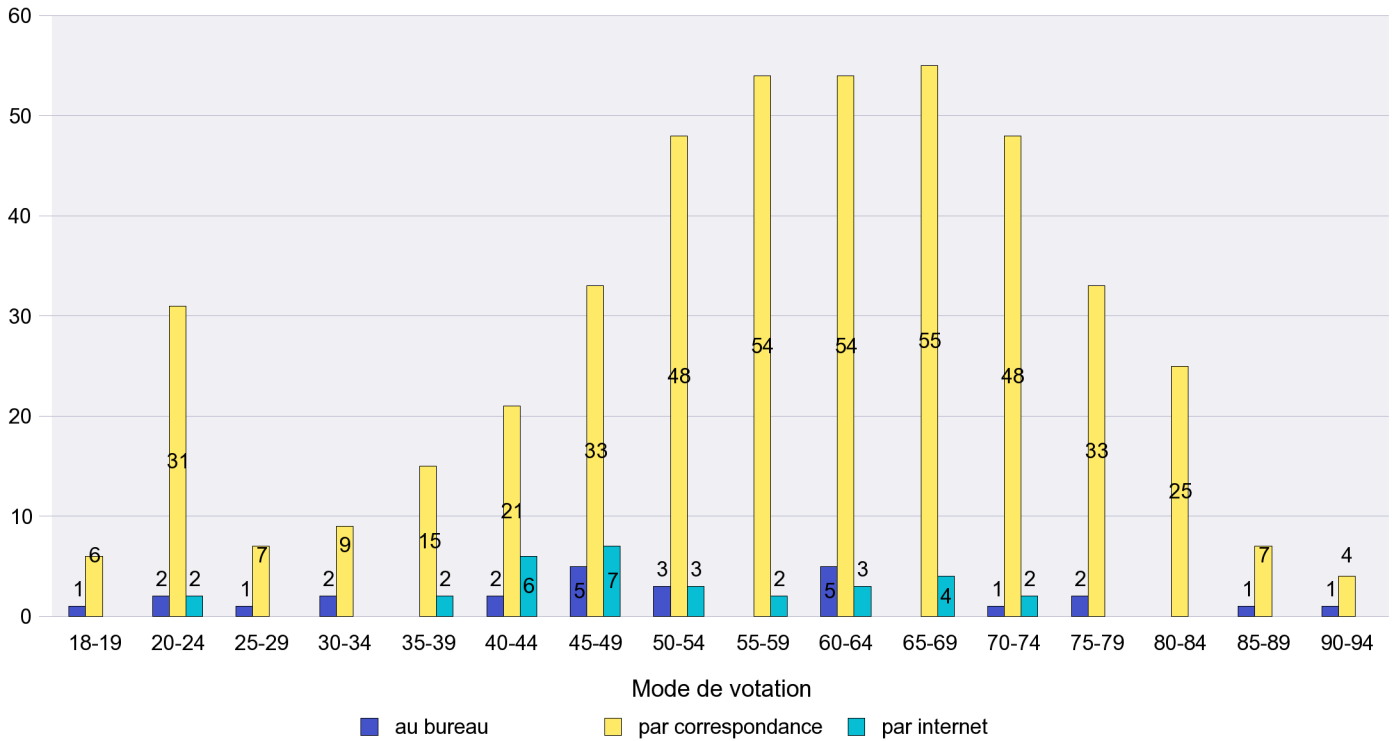

## Mode de vote par classe d'âge

Jours d'enregistrement des votes

Scrutin : 14.04.2013

Commune : Enges

Mode de vote par classe d'âge

Jours d'enregistrement des votes

Scrutin : 14.04.2013

Commune : Fresens

Mode de vote par classe d'âge

Jours d'enregistrement des votes

Scrutin : 14.04.2013

Commune : Gorgier

Mode de vote par classe d'âge

Jours d'enregistrement des votes

Scrutin : 14.04.2013

Commune : Hauterive