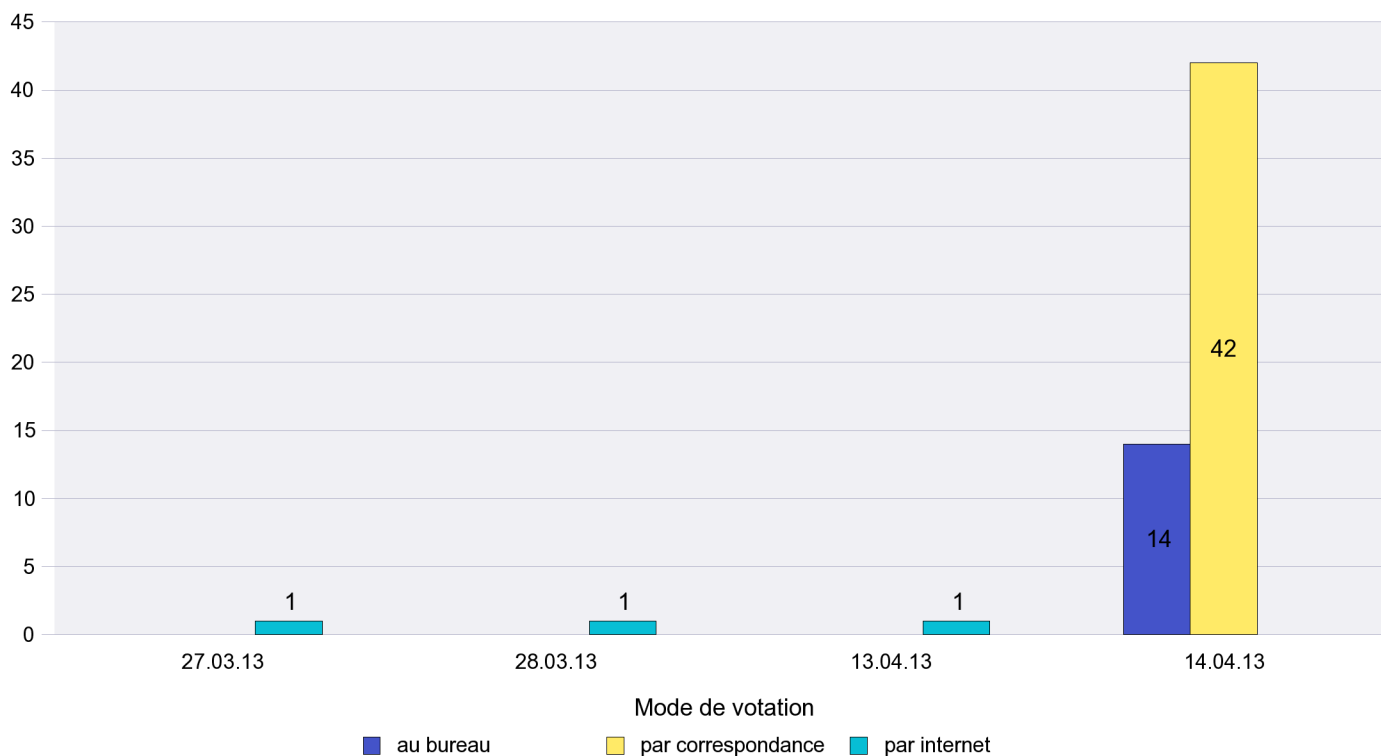

Jours d'enregistrement des votes