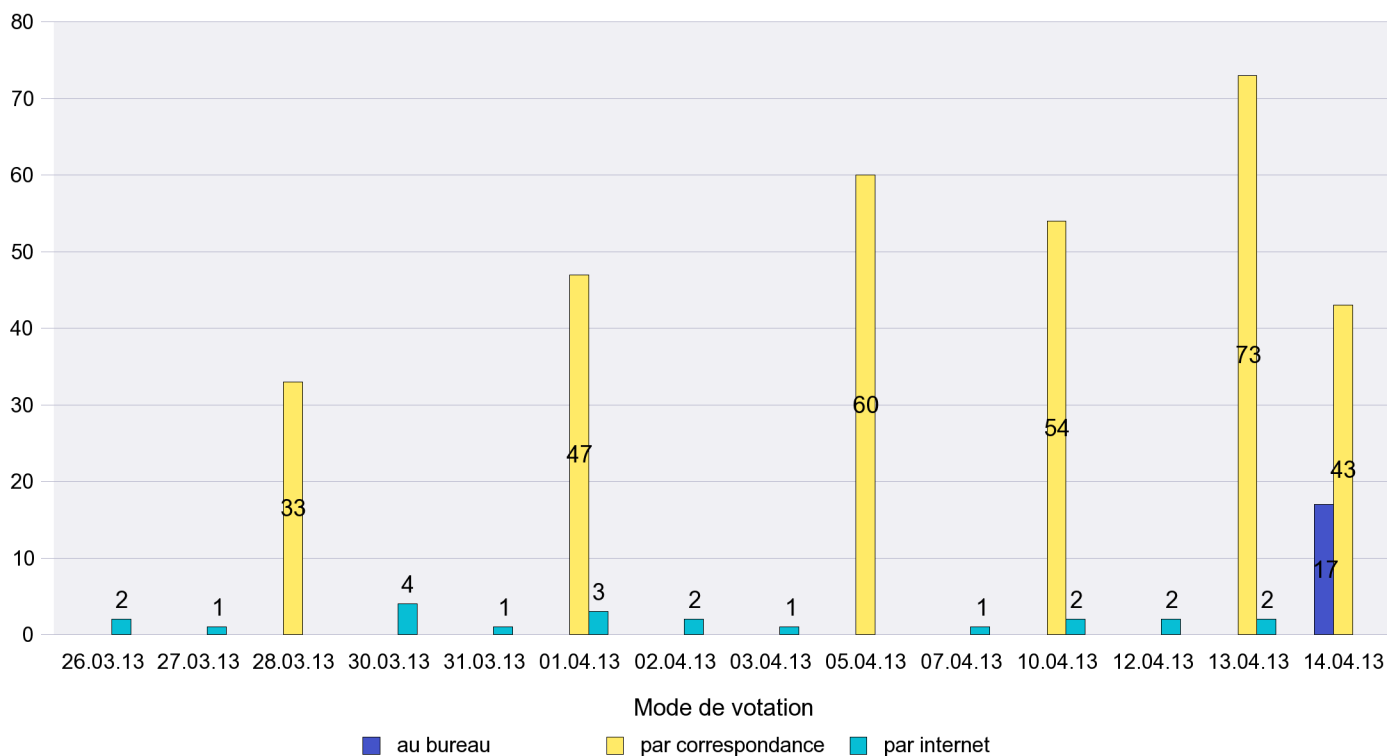

Jours d'enregistrement des votes