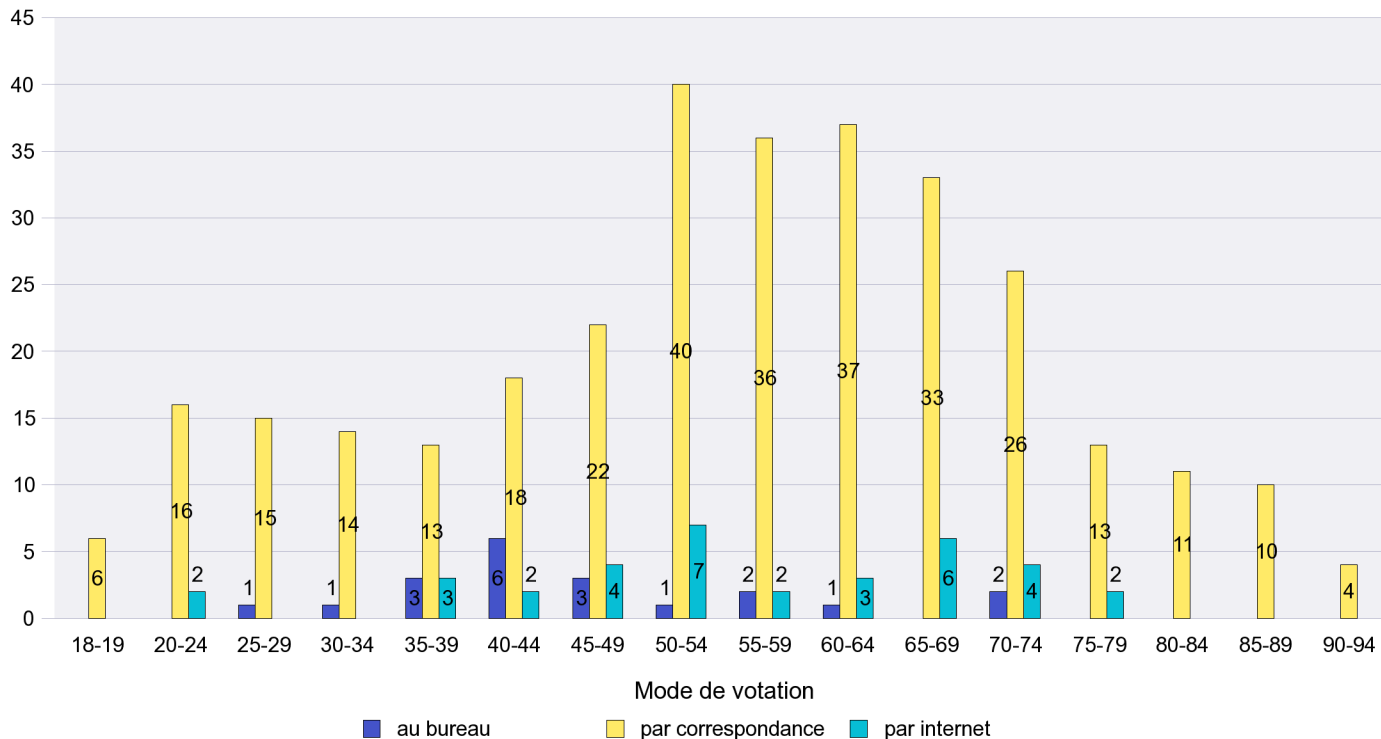

## Mode de vote par classe d'âge

## Jours d'enregistrement des votes

Scrutin : 14.04.2013

Commune : Peseux

Mode de vote par classe d'âge

Jours d'enregistrement des votes

Scrutin : 14.04.2013

Commune : Rochefort