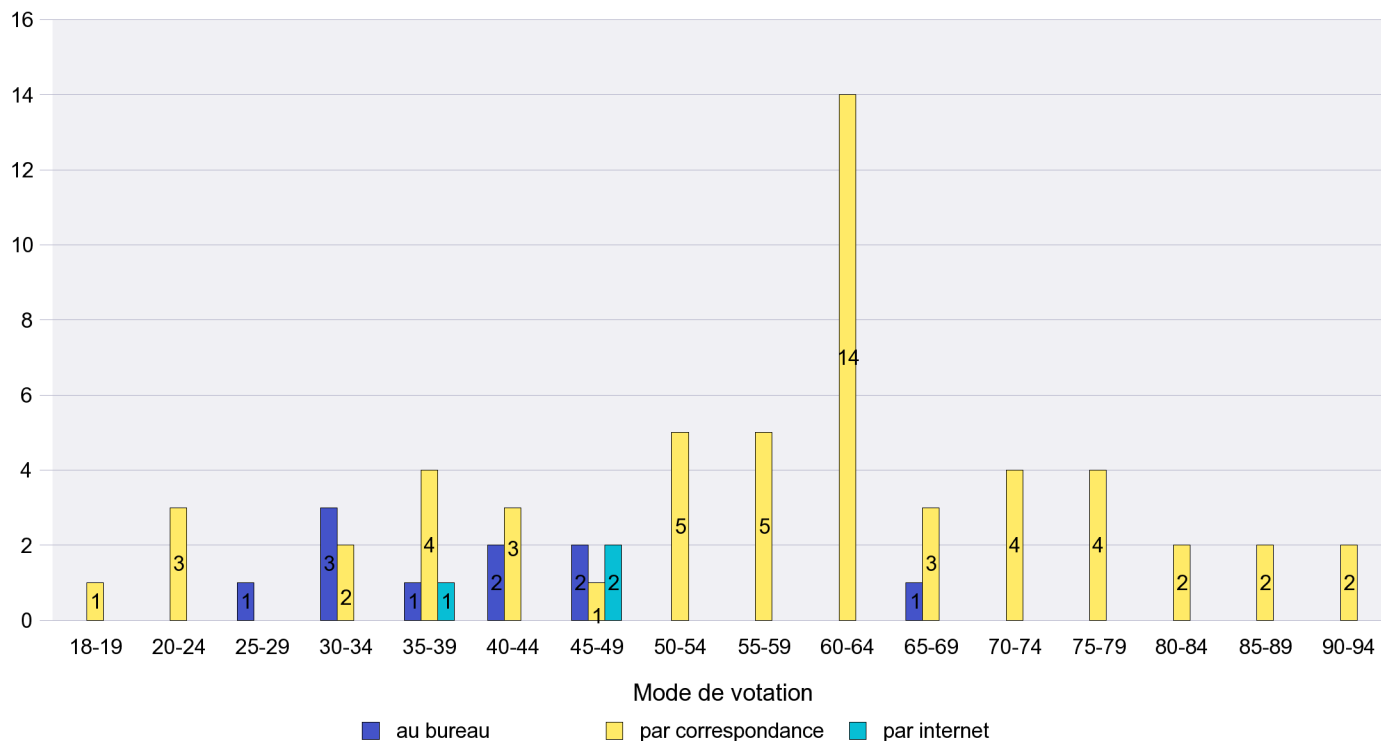

## Mode de vote par classe d'âge

Jours d'enregistrement des votes

Scrutin : 14.04.2013

Commune : Enges

Mode de vote par classe d'âge

Jours d'enregistrement des votes

Scrutin : 14.04.2013

Commune : Fresens

Mode de vote par classe d'âge

Jours d'enregistrement des votes

Scrutin : 14.04.2013

Commune : Gorgier

Mode de vote par classe d'âge

Jours d'enregistrement des votes

Scrutin : 14.04.2013

Commune : Hauterive