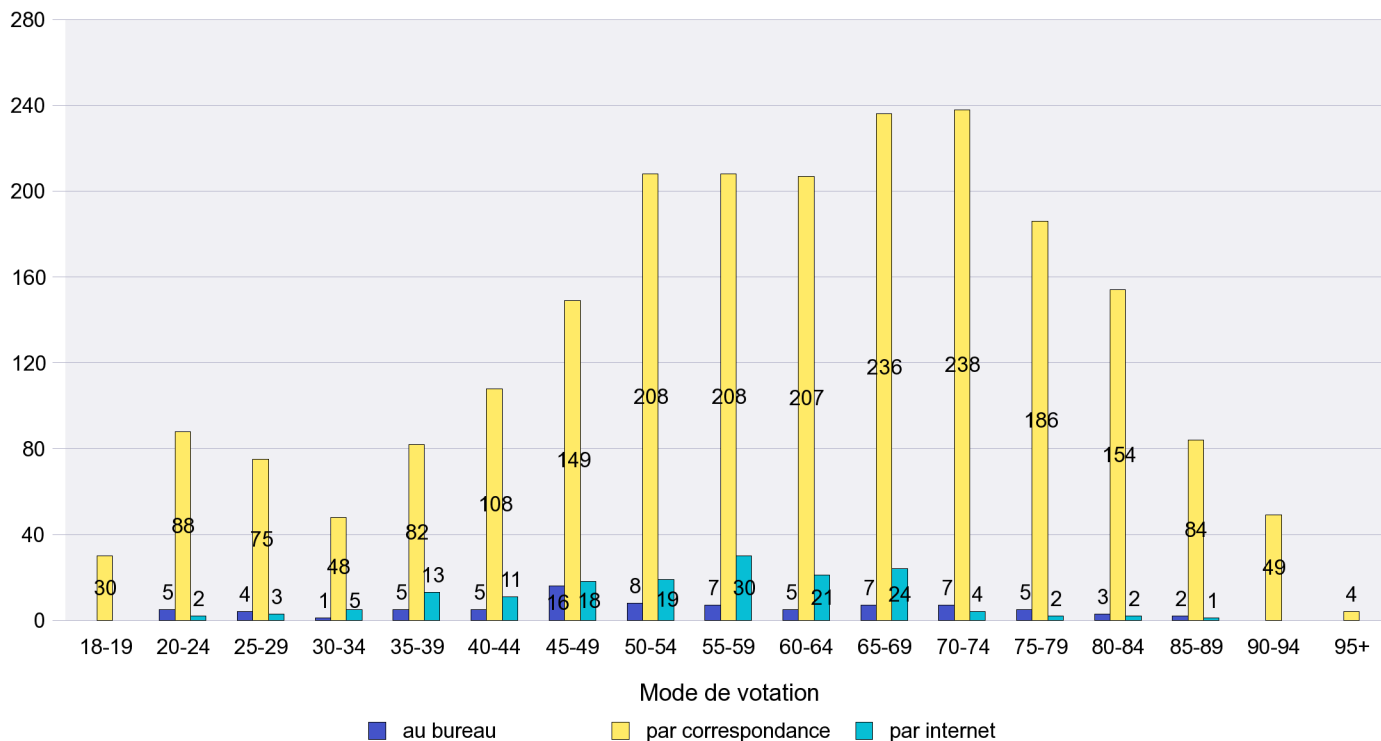

## Mode de vote par classe d'âge

## Jours d'enregistrement des votes

Scrutin : 14.04.2013

Commune : Le Cerneux-Péquignot

Mode de vote par classe d'âge

Jours d'enregistrement des votes

Scrutin : 14.04.2013

Commune : Le Landeron

Mode de vote par classe d'âge