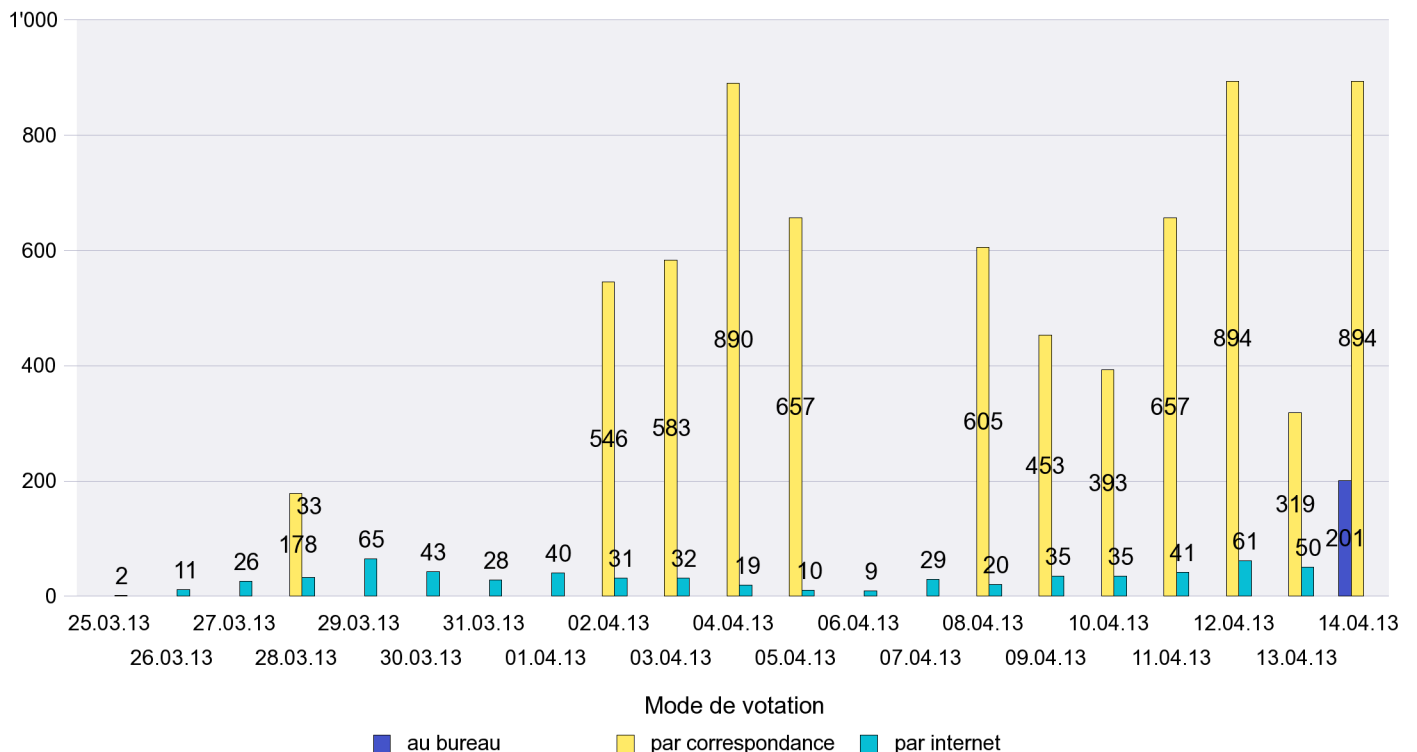

Jours d'enregistrement des votes