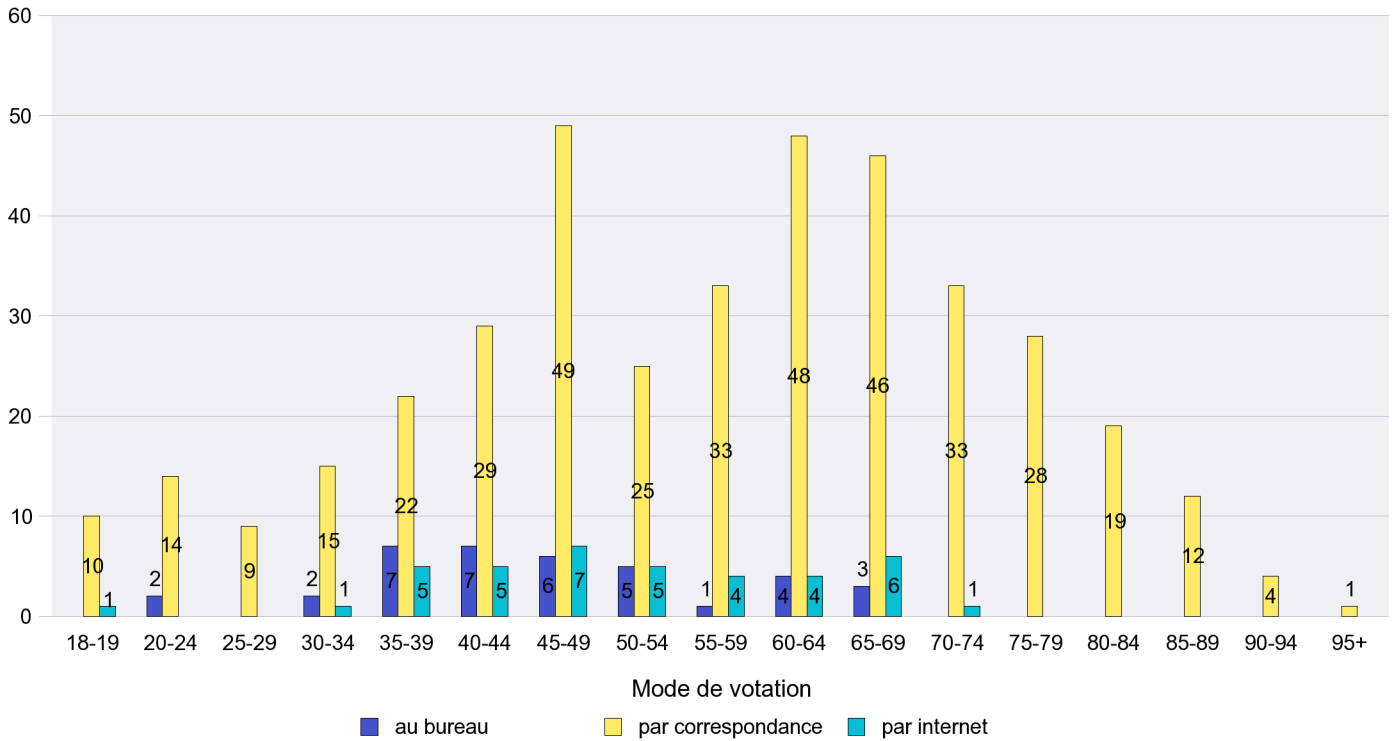

## Mode de vote par classe d'âge

## Jours d'enregistrement des votes

Scrutin : 14.04.2013

Commune : Cortaillod

Mode de vote par classe d'âge

Jours d'enregistrement des votes

Scrutin : 14.04.2013

Commune : Cressier

Mode de vote par classe d'âge

Jours d'enregistrement des votes

Scrutin : 14.04.2013

Commune : Enges

Mode de vote par classe d'âge

Jours d'enregistrement des votes

Scrutin : 14.04.2013

Commune : Fresens

Mode de vote par classe d'âge