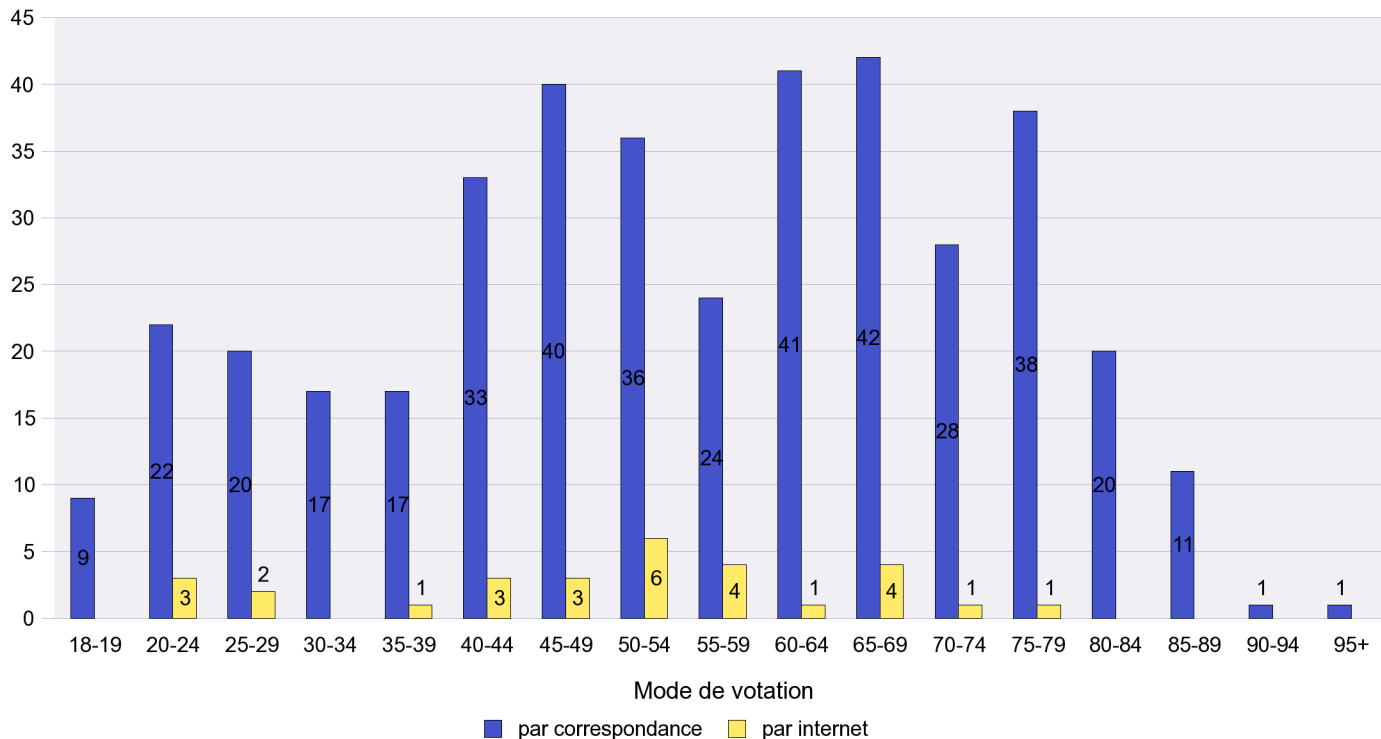

## Mode de vote par classe d'âge

## Jours d'enregistrement des votes

Scrutin : 14.04.2013

Commune : Les Ponts-de-Martel

Mode de vote par classe d'âge

Jours d'enregistrement des votes

Scrutin : 14.04.2013

Commune : Les Verrières