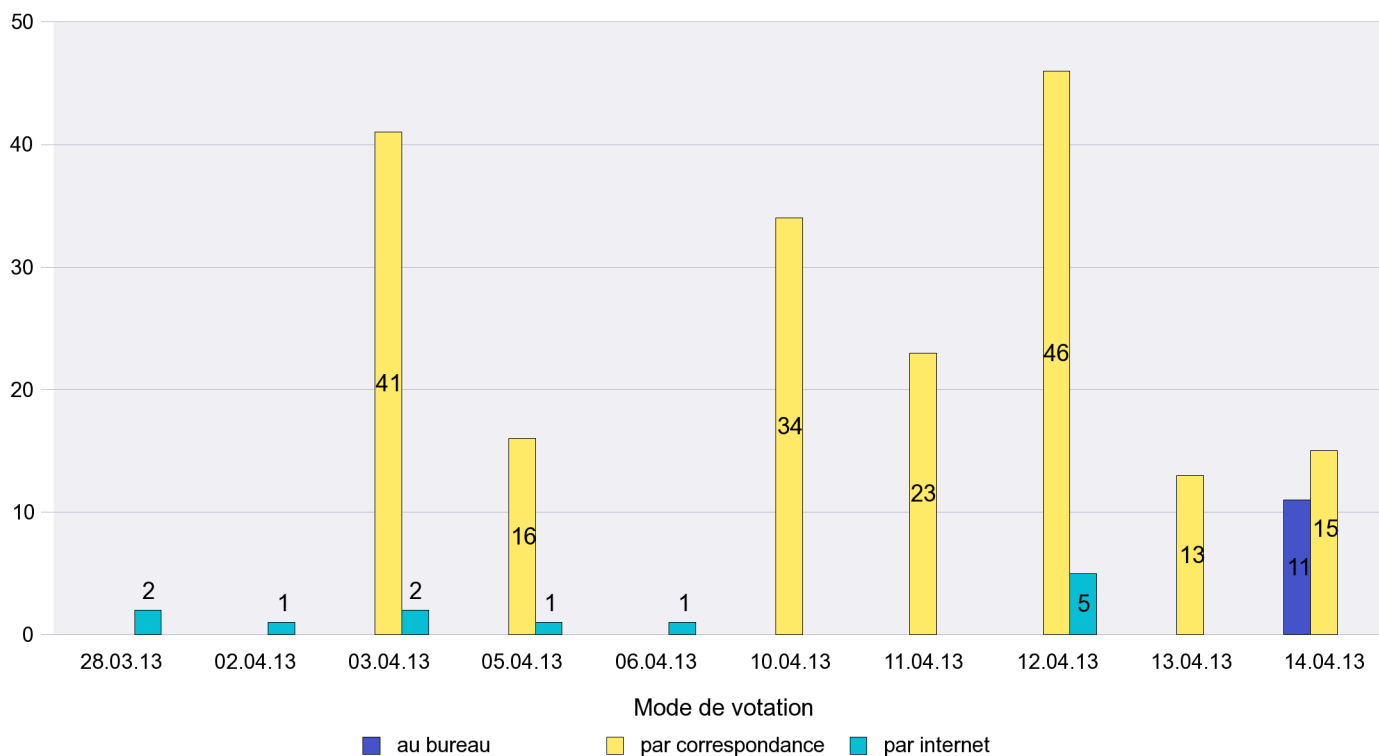

Jours d'enregistrement des votes