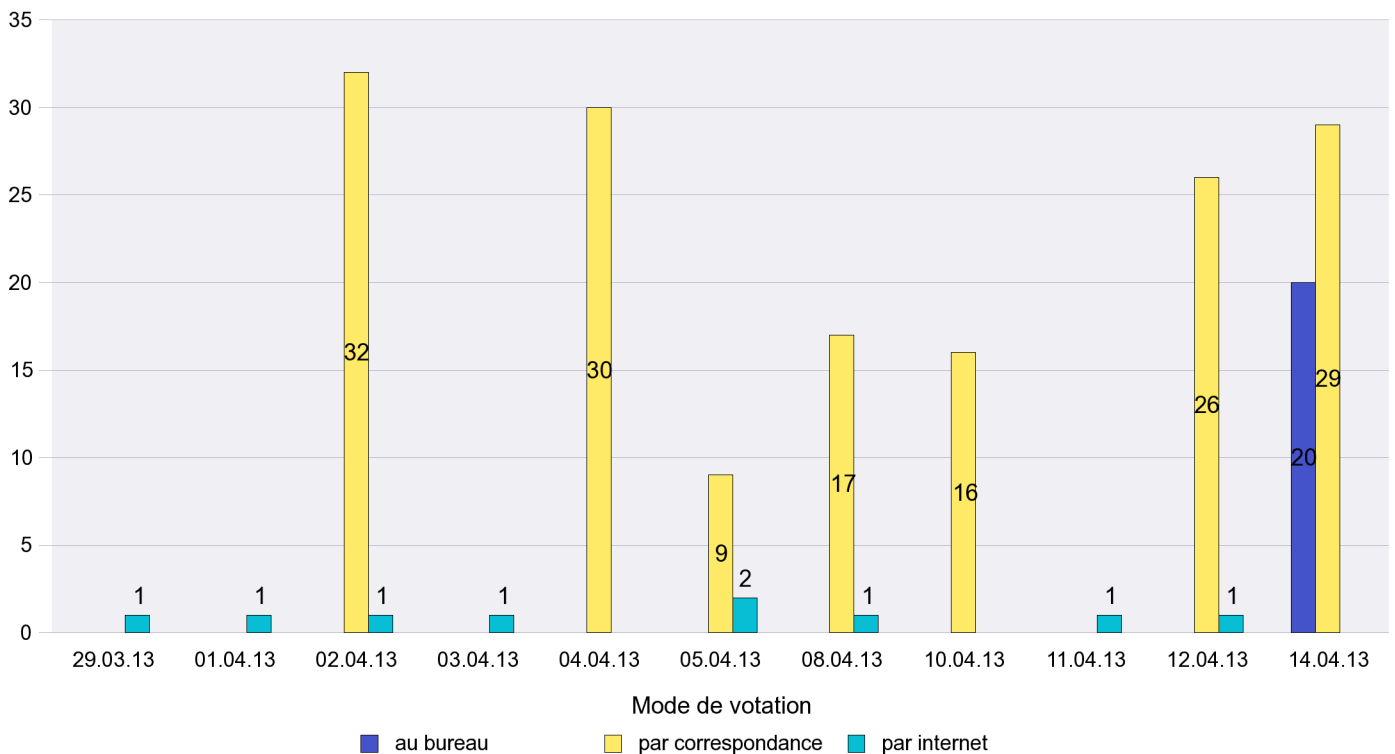

## Mode de vote par classe d'âge

## Jours d'enregistrement des votes

Scrutin : 14.04.2013

Commune : Lignières

Mode de vote par classe d'âge

Jours d'enregistrement des votes

Scrutin : 14.04.2013

Commune : Milvignes