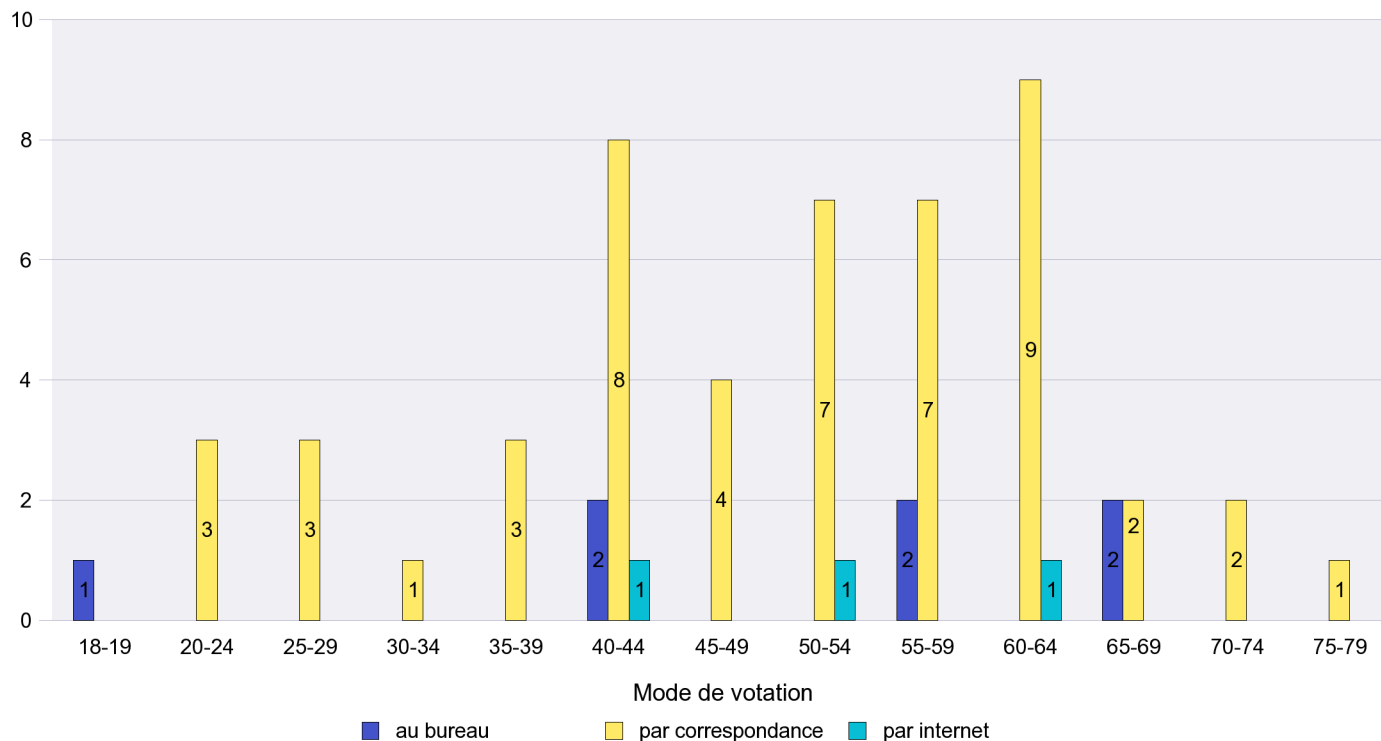

## Mode de vote par classe d'âge

## Jours d'enregistrement des votes

Scrutin : 14.04.2013

Commune : Les Brenets

Mode de vote par classe d'âge

Jours d'enregistrement des votes

# Canton de Neuchâtel - Statistique du mode de vote

Date : 03.05.2013

Scrutin : 14.04.2013

Commune : Les Planchettes