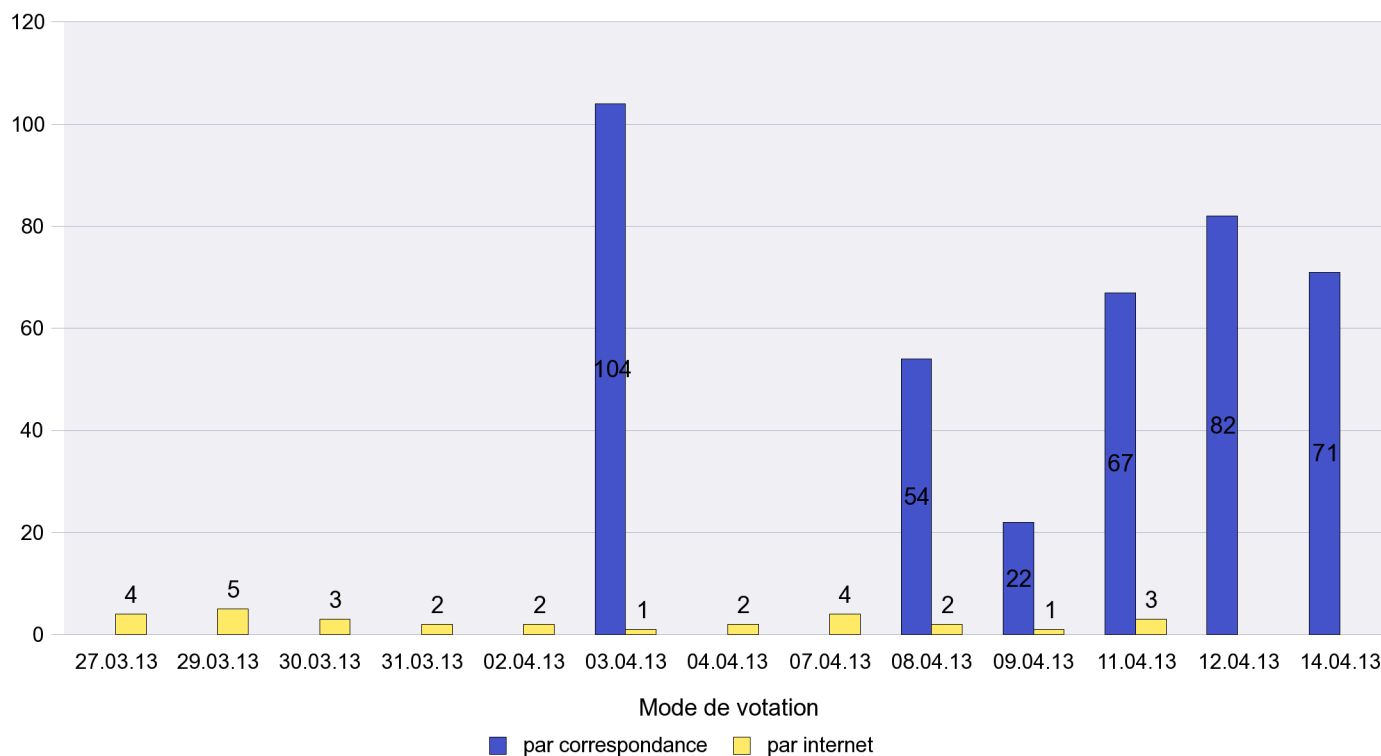

## Mode de vote par classe d'âge

## Jours d'enregistrement des votes

Scrutin : 14.04.2013

Commune : Les Ponts-de-Martel

Mode de vote par classe d'âge

Jours d'enregistrement des votes

Scrutin : 14.04.2013

Commune : Les Verrières