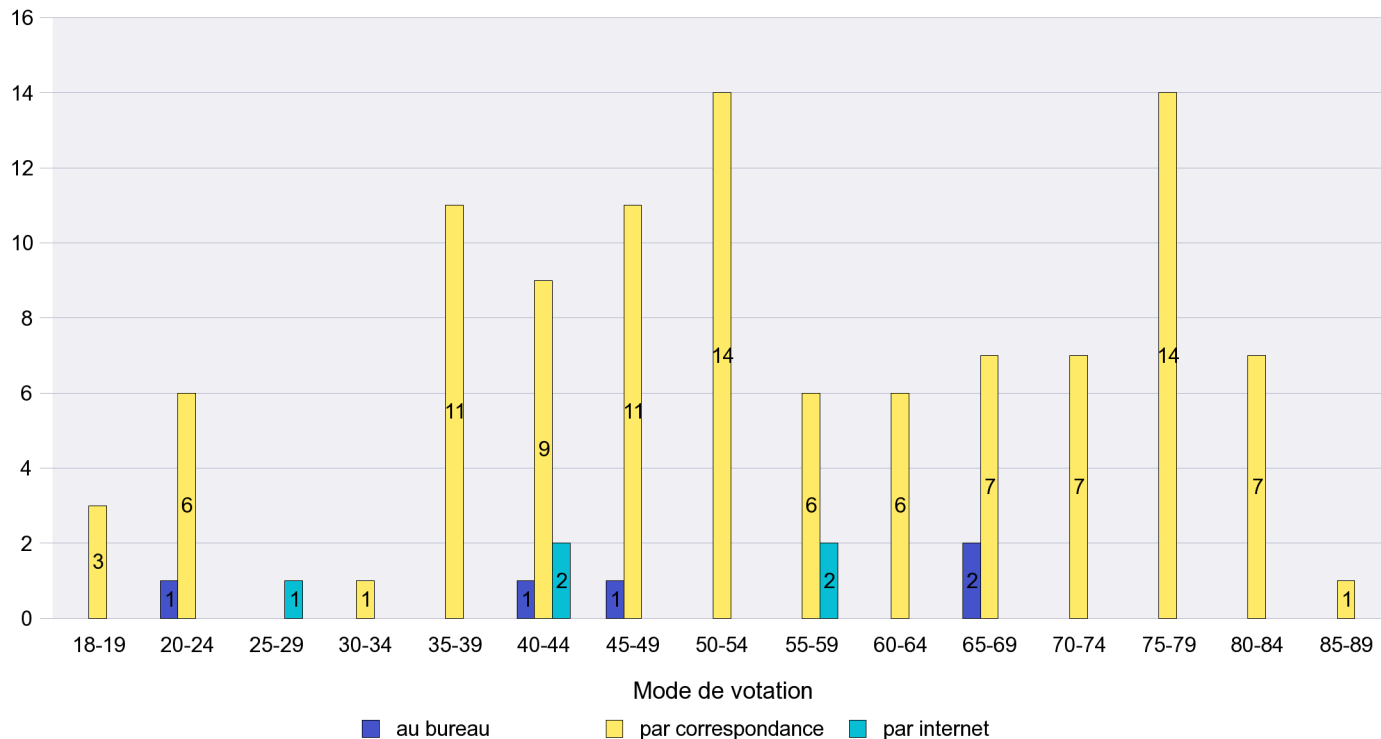

## Mode de vote par classe d'âge

## Jours d'enregistrement des votes

Scrutin : 14.04.2013

Commune : Le Cerneux-Péquignot

Mode de vote par classe d'âge

Jours d'enregistrement des votes

Scrutin : 14.04.2013

Commune : Le Landeron

Mode de vote par classe d'âge