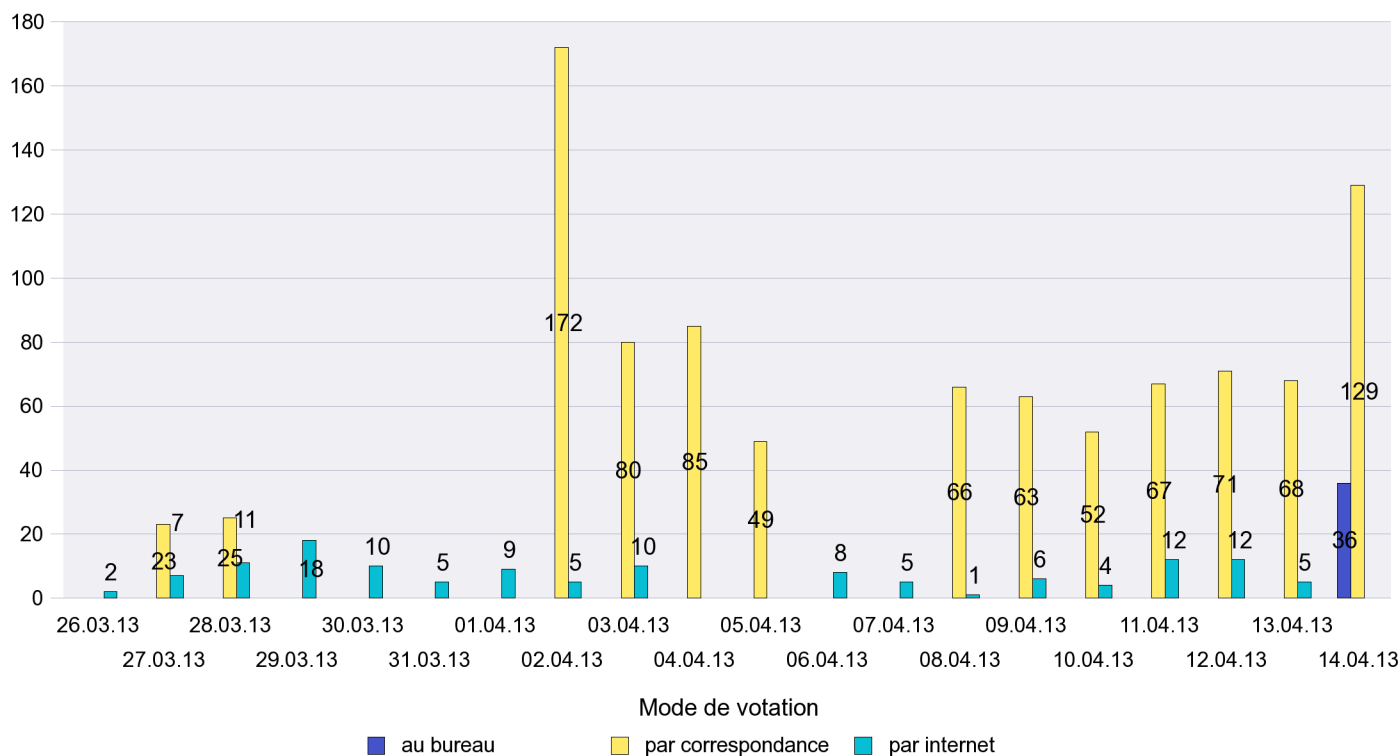

Jours d'enregistrement des votes