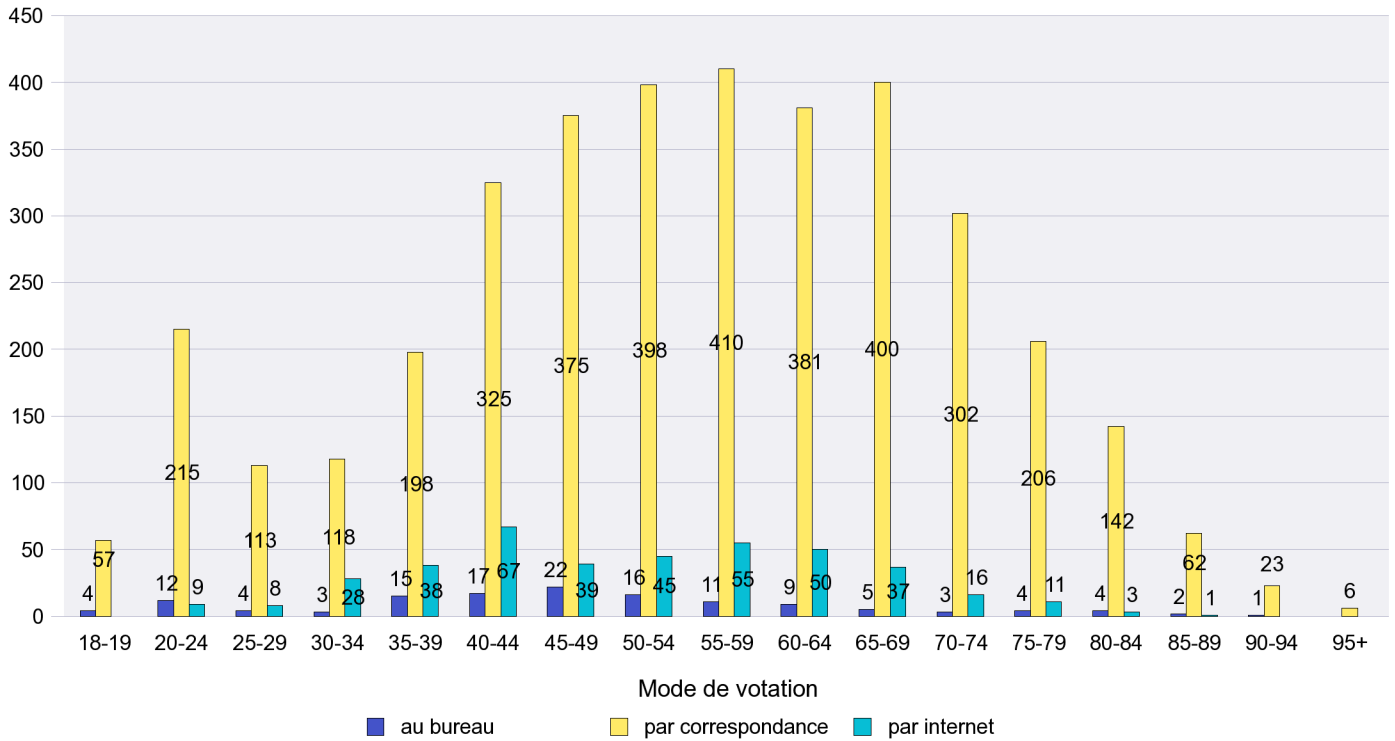

## Mode de vote par classe d'âge

## Jours d'enregistrement des votes

Scrutin : 14.04.2013

Commune : Valangin

Mode de vote par classe d'âge

Jours d'enregistrement des votes

Scrutin : 14.04.2013

Commune : Val-de-Ruz

Mode de vote par classe d'âge