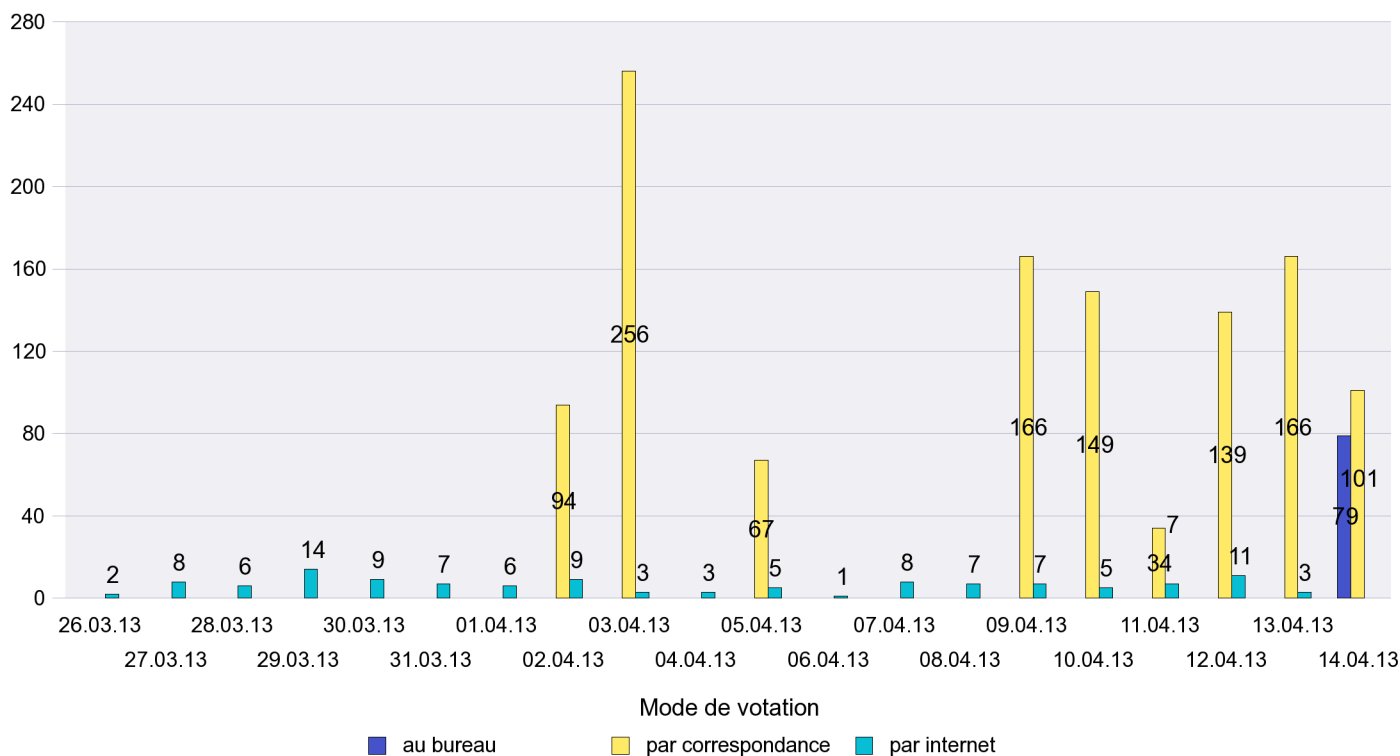

Jours d'enregistrement des votes