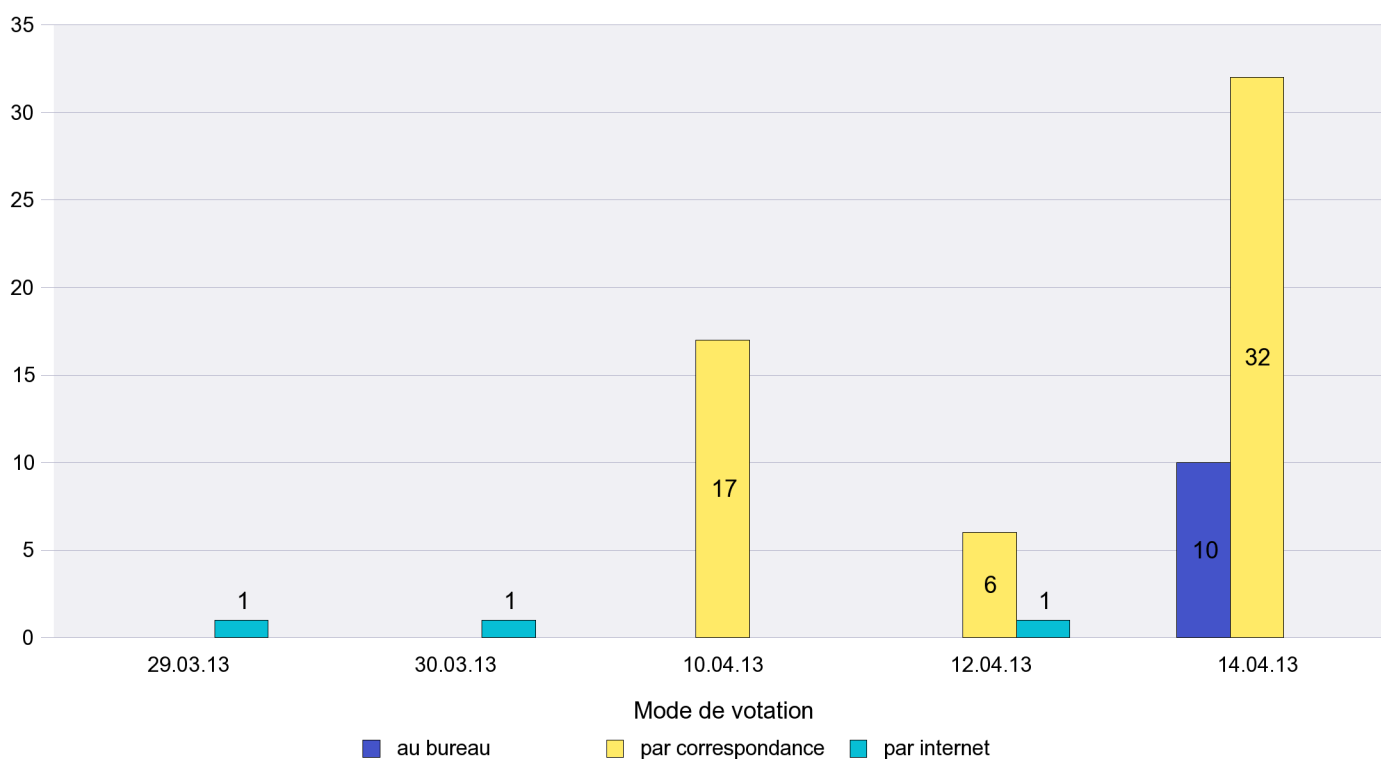

## Jours d'enregistrement des votes

Scrutin : 14.04.2013

Commune : Cortaillod

Mode de vote par classe d'âge

Jours d'enregistrement des votes

Scrutin : 14.04.2013

Commune : Cressier

Mode de vote par classe d'âge

Jours d'enregistrement des votes

Scrutin : 14.04.2013

Commune : Enges

Mode de vote par classe d'âge

Jours d'enregistrement des votes

Scrutin : 14.04.2013

Commune : Fresens

Mode de vote par classe d'âge

Jours d'enregistrement des votes

Scrutin : 14.04.2013

Commune : Gorgier

Mode de vote par classe d'âge

Jours d'enregistrement des votes

Scrutin : 14.04.2013

Commune : Hauterive

## Mode de vote par classe d'âge