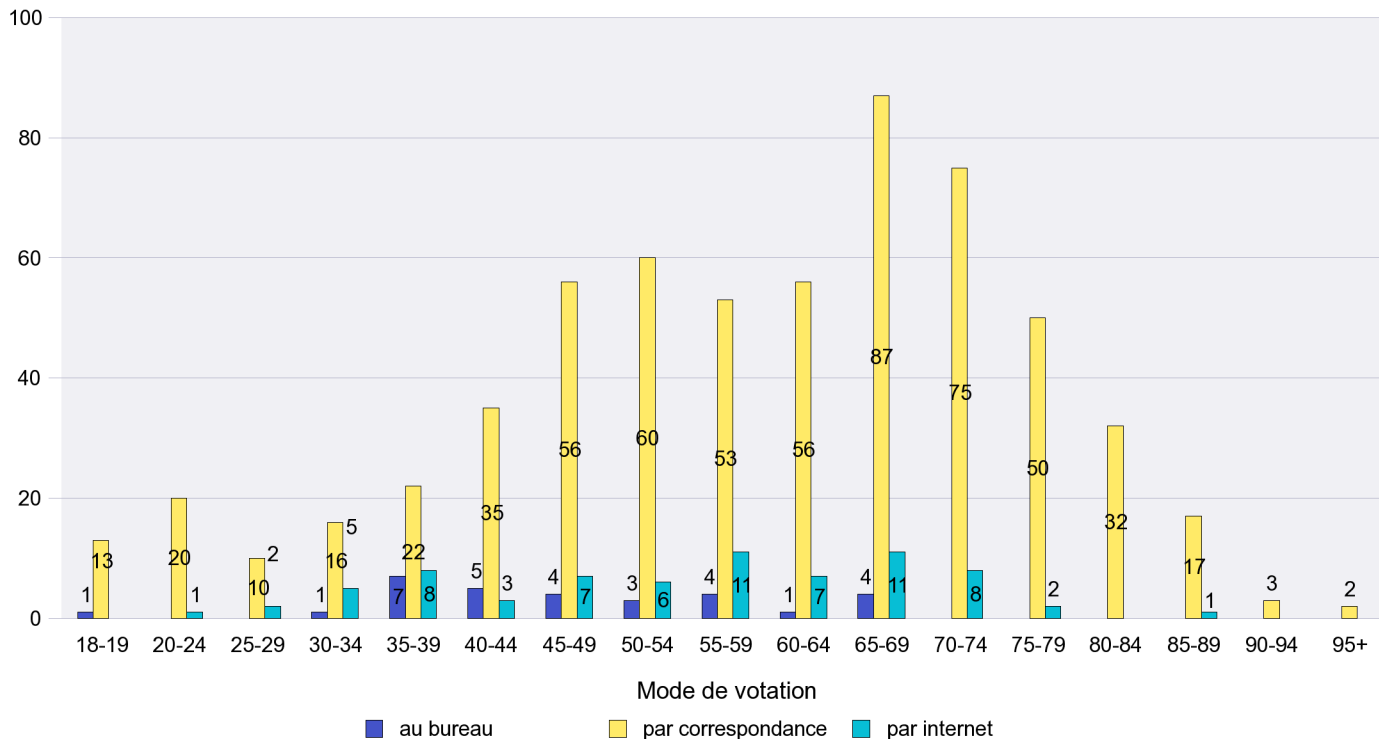

## Mode de vote par classe d'âge

Jours d'enregistrement des votes

Scrutin : 14.04.2013

Commune : Enges

Mode de vote par classe d'âge

Jours d'enregistrement des votes

Scrutin : 14.04.2013

Commune : Fresens

Mode de vote par classe d'âge

Jours d'enregistrement des votes

Scrutin : 14.04.2013

Commune : Gorgier

Mode de vote par classe d'âge

Jours d'enregistrement des votes

Scrutin : 14.04.2013

Commune : Hauterive