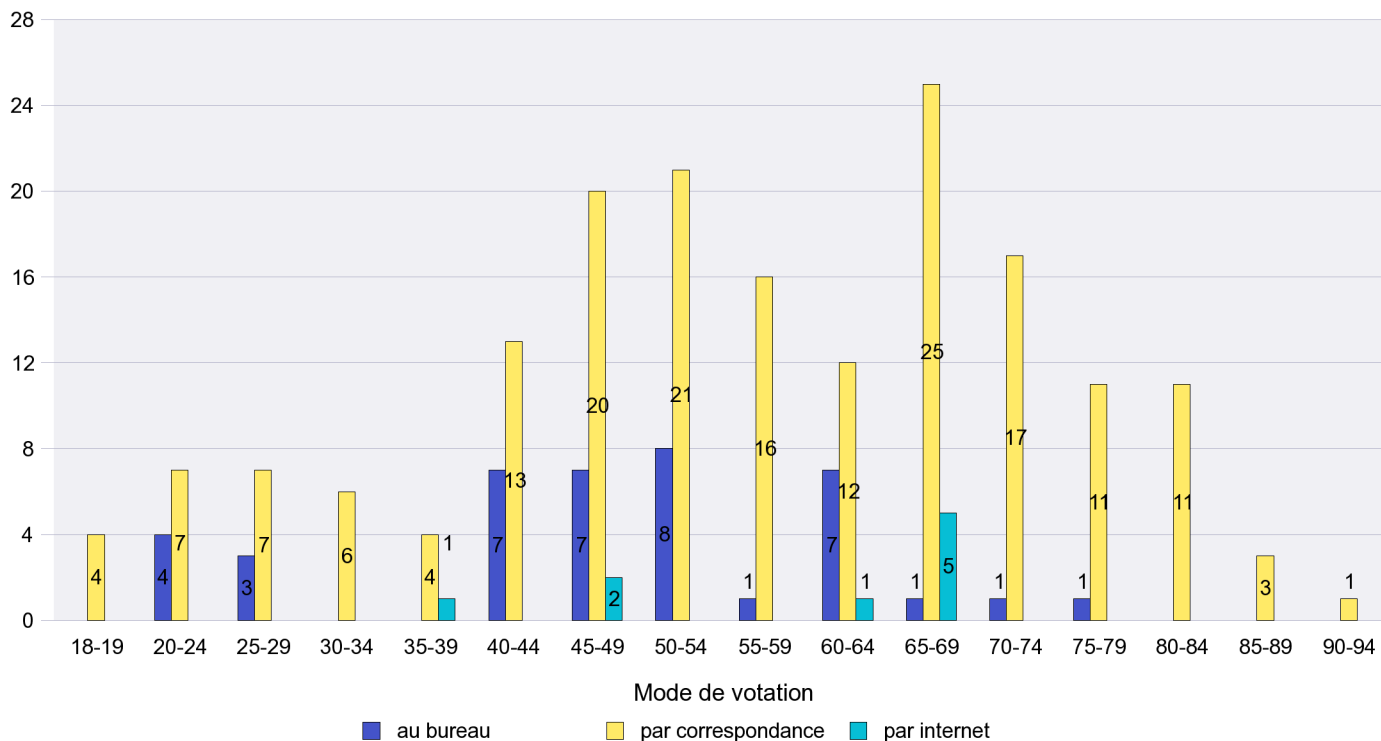

Jours d'enregistrement des votes

Scrutin : 14.04.2013

Commune : Gorgier

Mode de vote par classe d'âge

Jours d'enregistrement des votes

Scrutin : 14.04.2013

Commune : Hauterive

## Mode de vote par classe d'âge