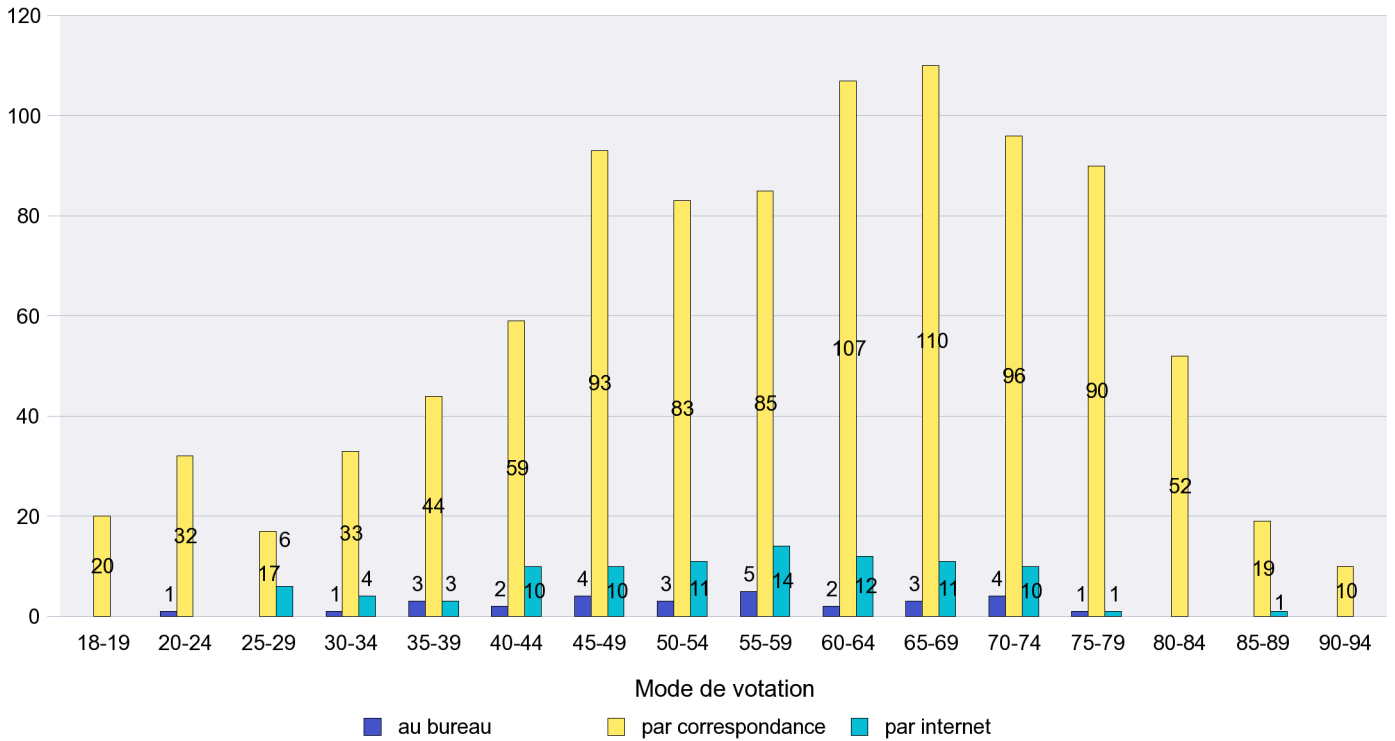

## Mode de vote par classe d'âge

## Jours d'enregistrement des votes

Scrutin : 14.04.2013

Commune : Cortaillod

Mode de vote par classe d'âge

Jours d'enregistrement des votes

Scrutin : 14.04.2013

Commune : Cressier

Mode de vote par classe d'âge