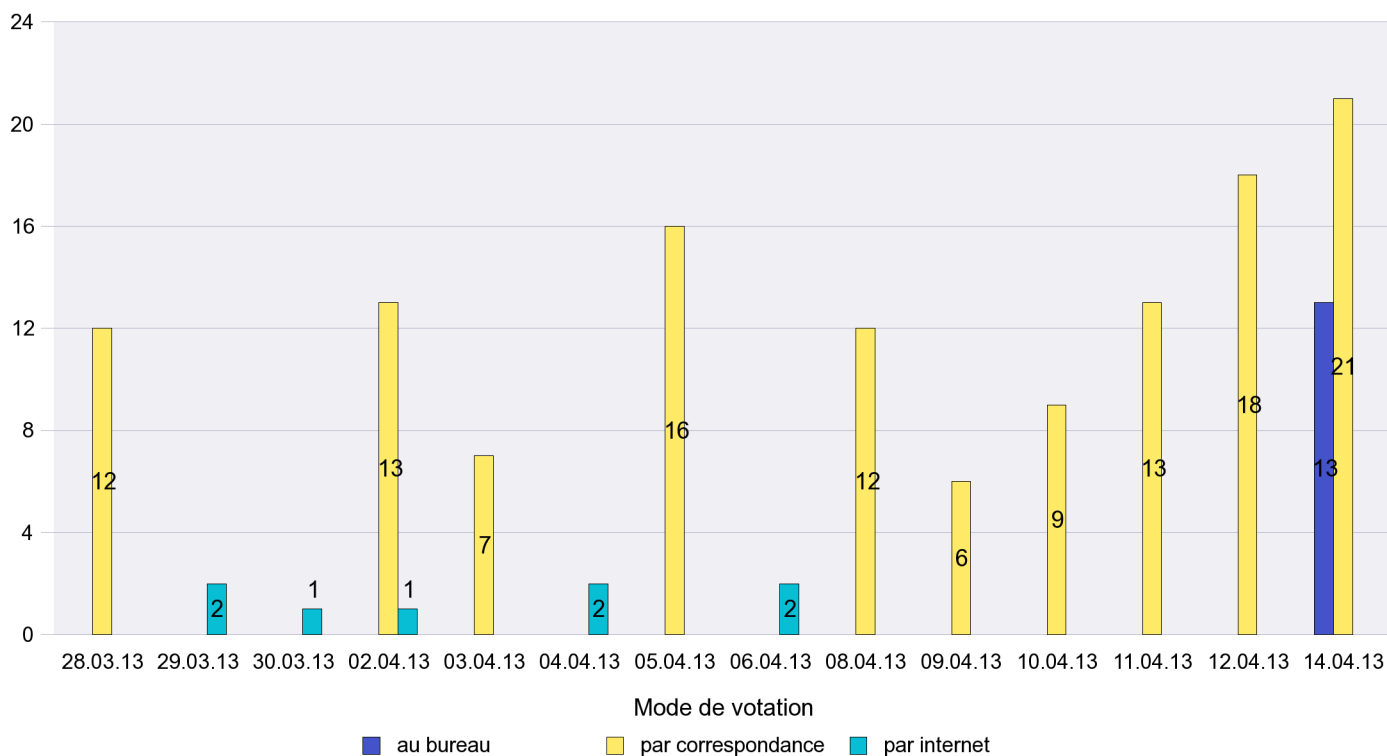

Jours d'enregistrement des votes