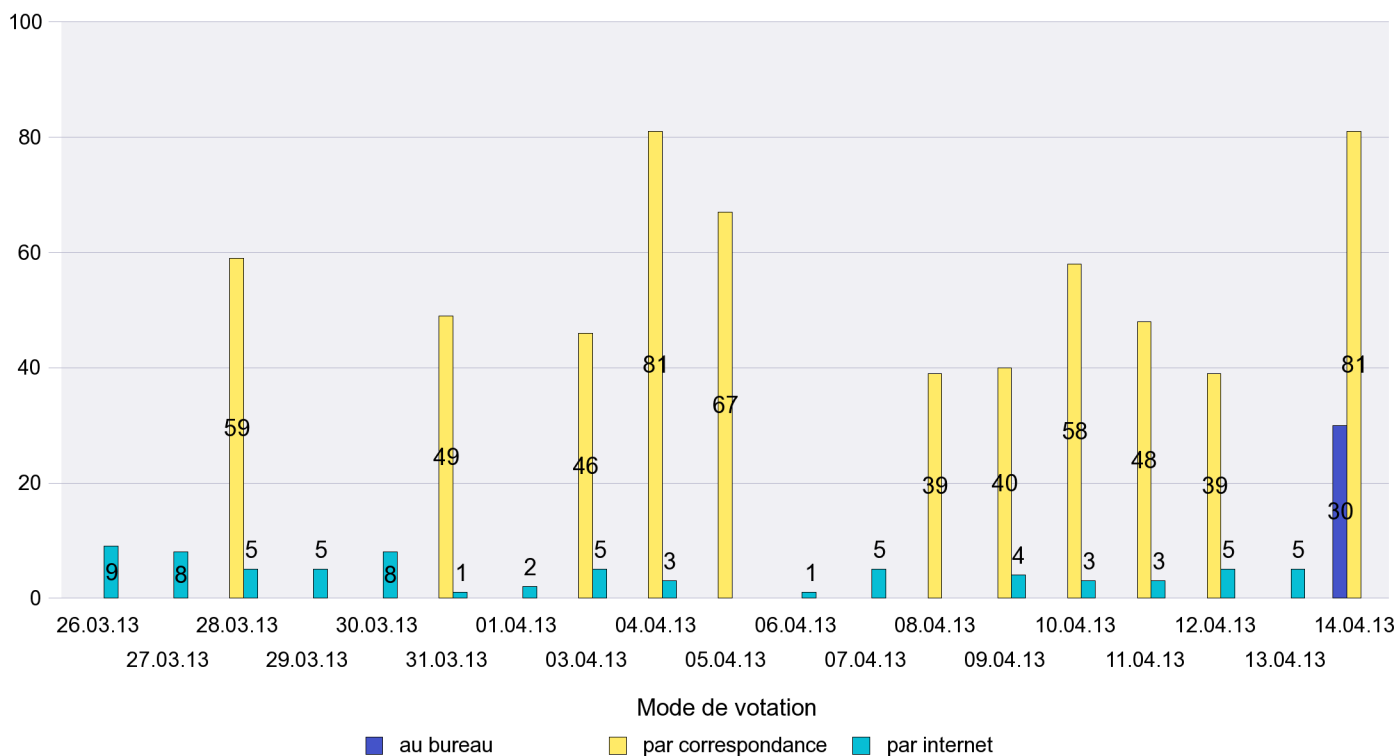

Jours d'enregistrement des votes