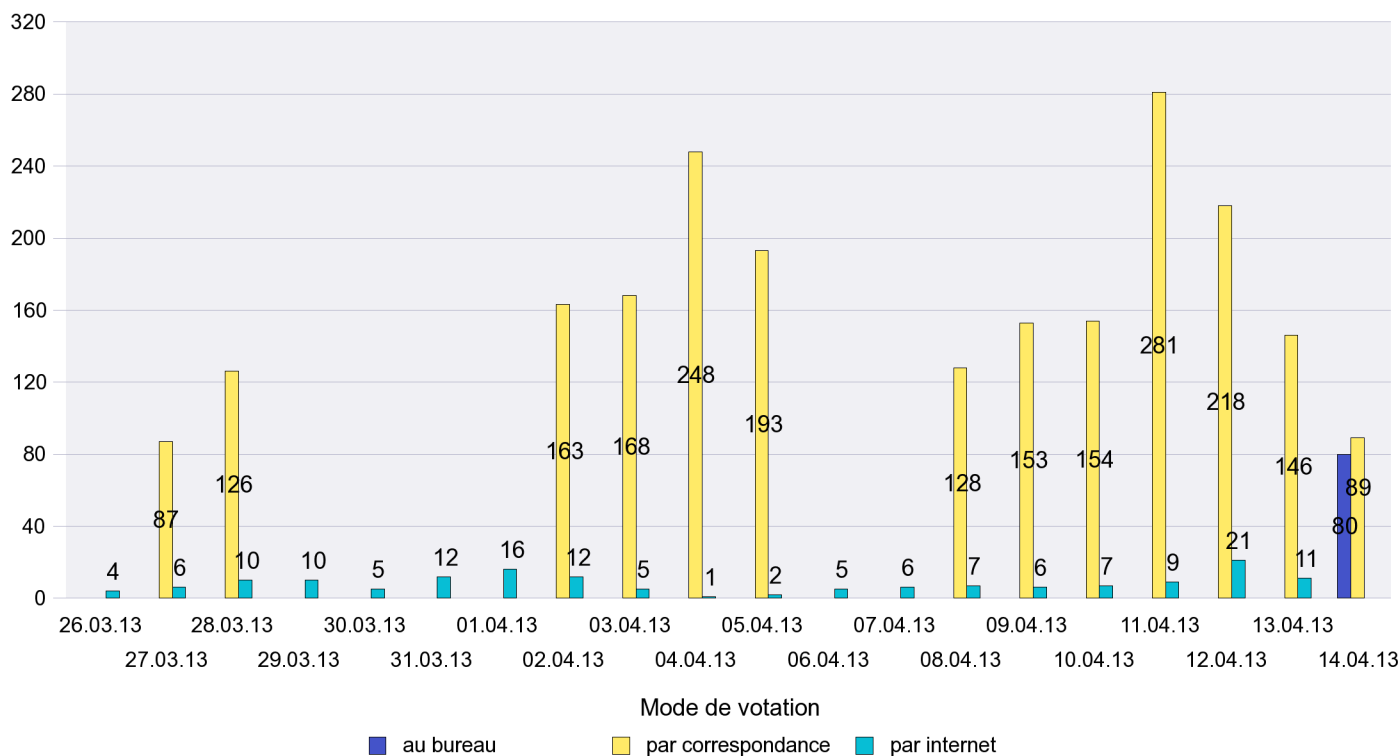

Jours d'enregistrement des votes