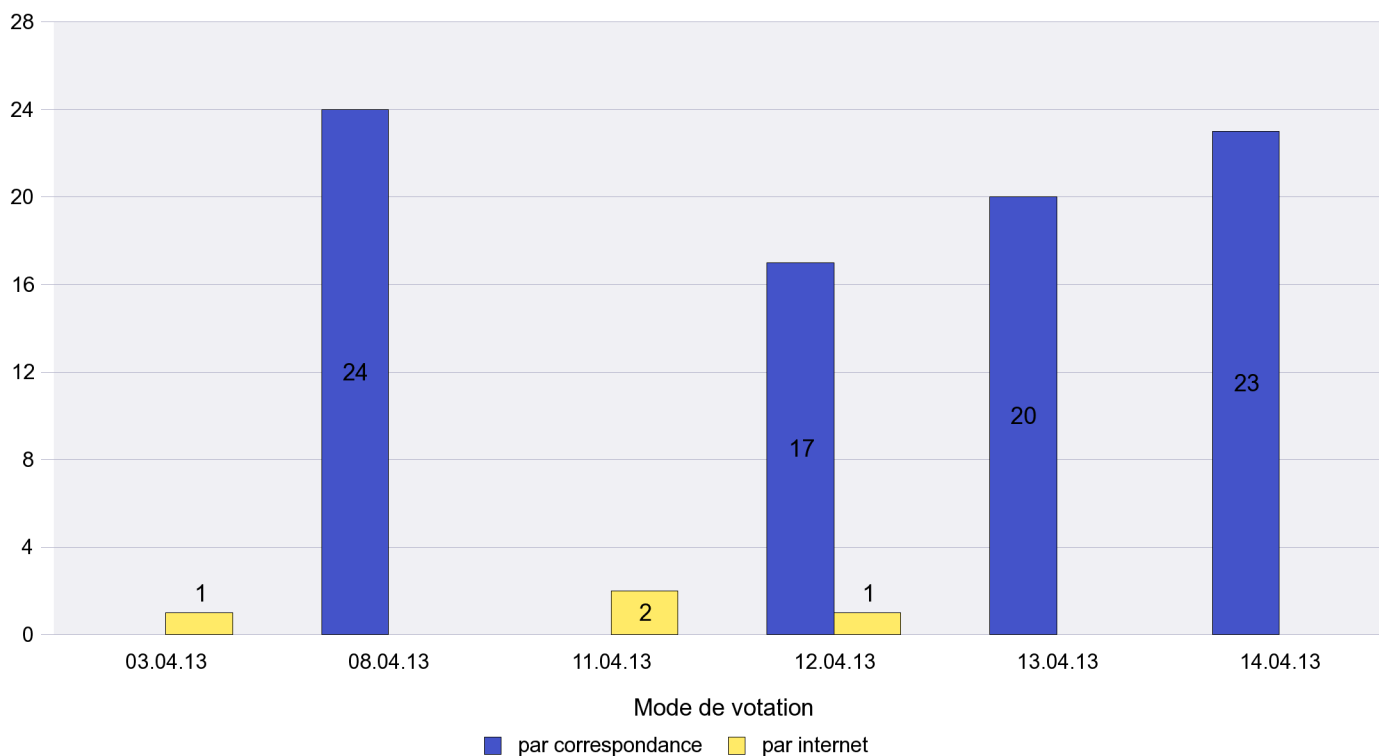

## Mode de vote par classe d'âge

## Jours d'enregistrement des votes

Scrutin : 14.04.2013

Commune : Brot-Plamboz

Mode de vote par classe d'âge

Jours d'enregistrement des votes

### Mode de vote par classe d'âge