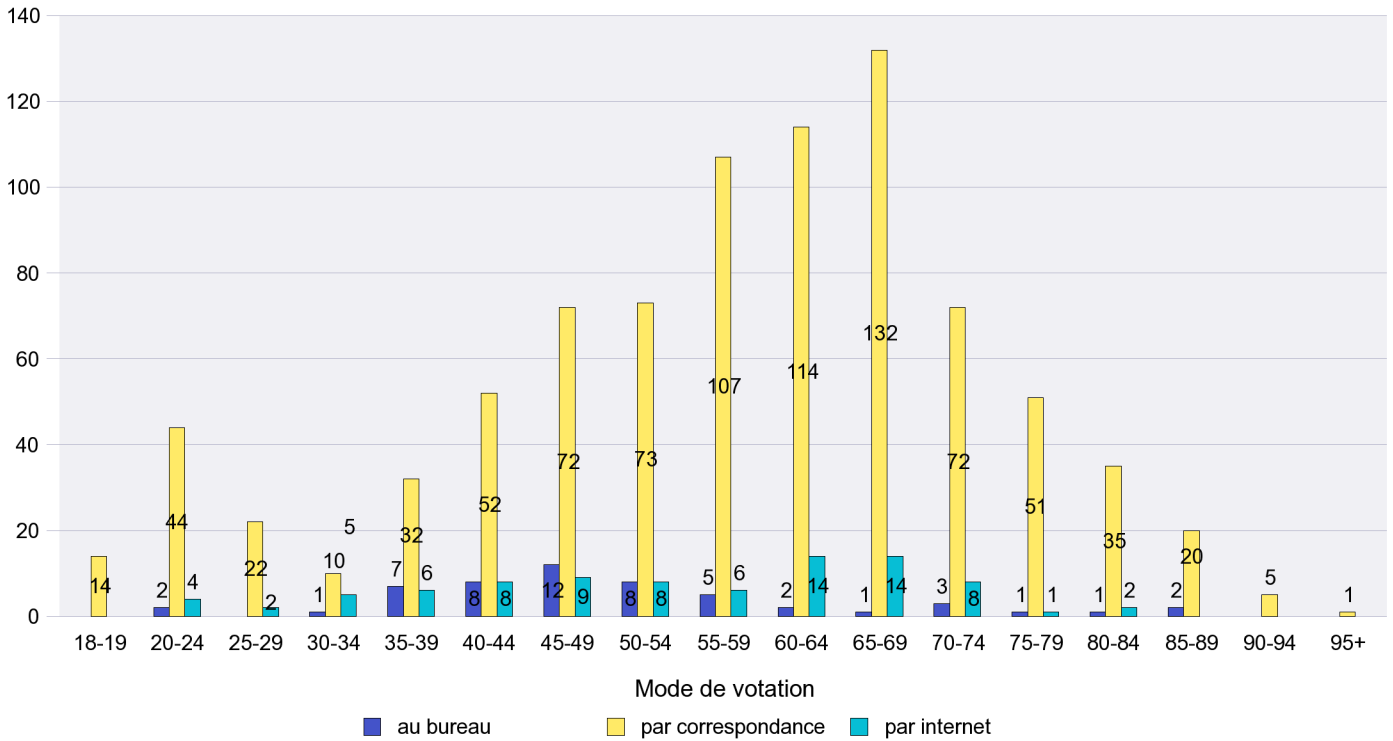

Scrutin : 14.04.2013

Commune : Bevaix

Mode de vote par classe d'âge

Jours d'enregistrement des votes

Scrutin : 14.04.2013

Commune : Boudry

Mode de vote par classe d'âge

Jours d'enregistrement des votes

## Mode de vote par classe d'âge