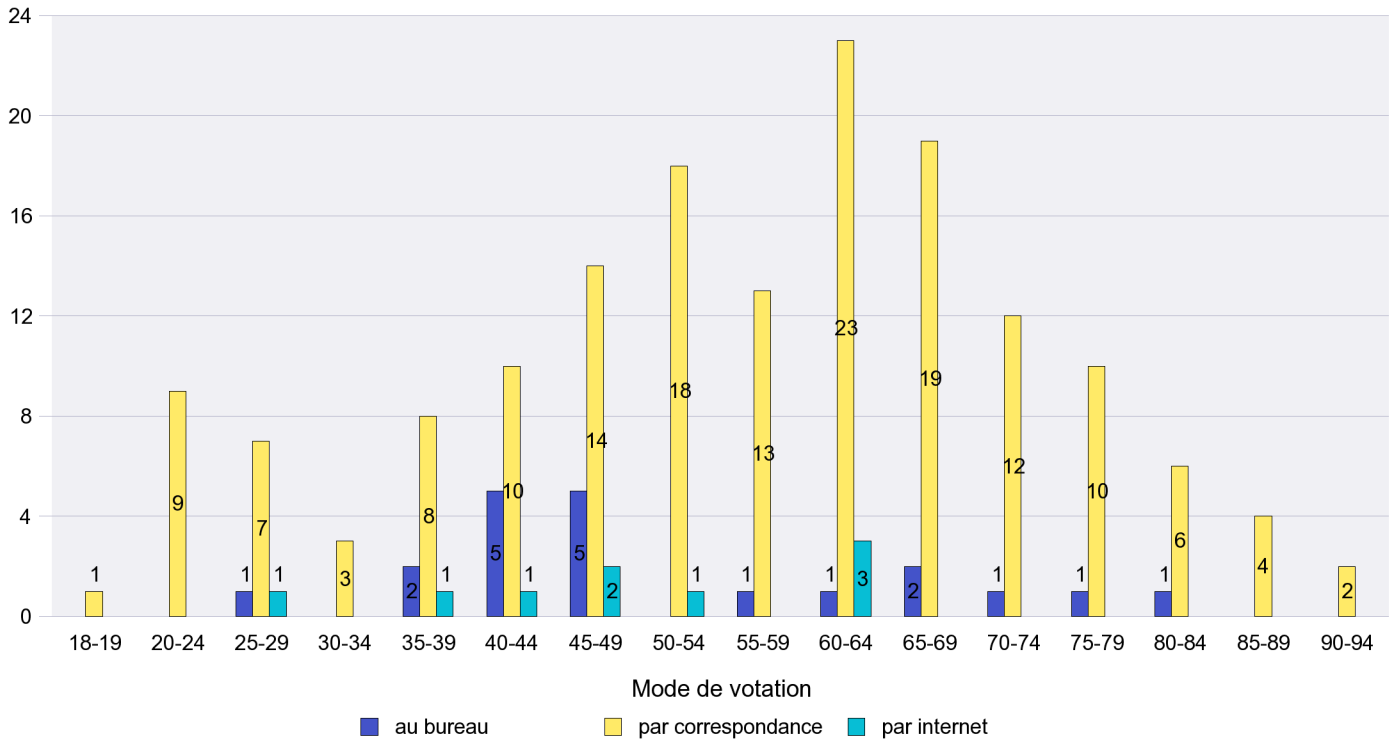

## Mode de vote par classe d'âge

## Jours d'enregistrement des votes

Scrutin : 14.04.2013

Commune : Lignières

Mode de vote par classe d'âge

Jours d'enregistrement des votes

Scrutin : 14.04.2013

Commune : Milvignes