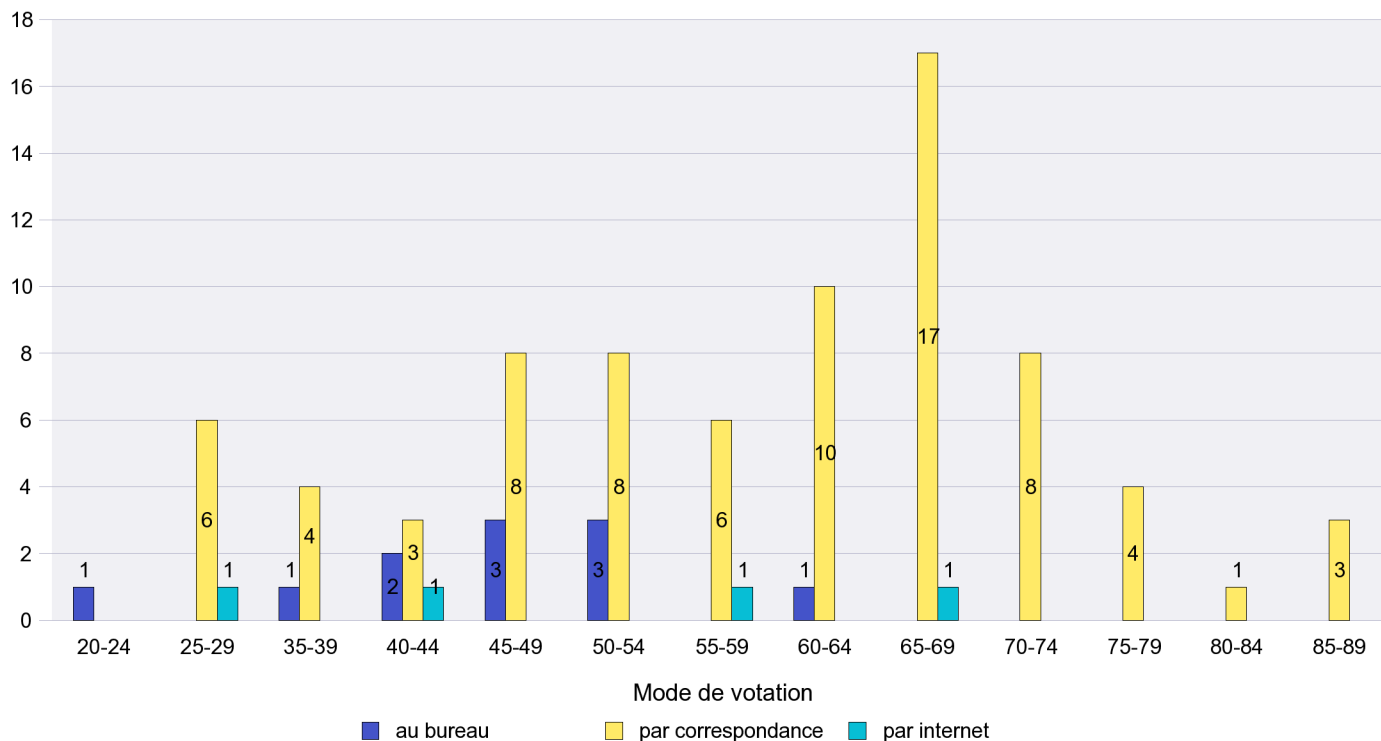

## Mode de vote par classe d'âge

## Jours d'enregistrement des votes

Scrutin : 14.04.2013

Commune : Vaumarcus

Mode de vote par classe d'âge

Jours d'enregistrement des votes