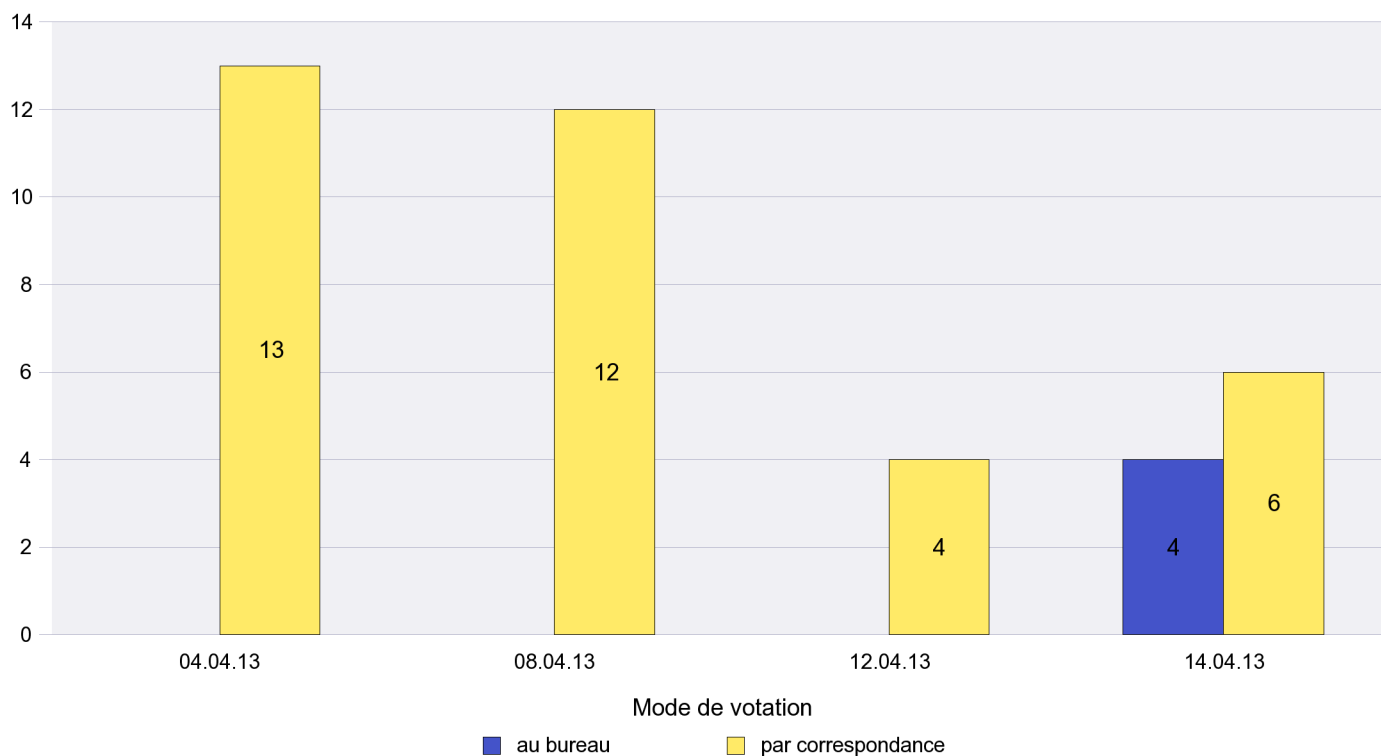

Jours d'enregistrement des votes