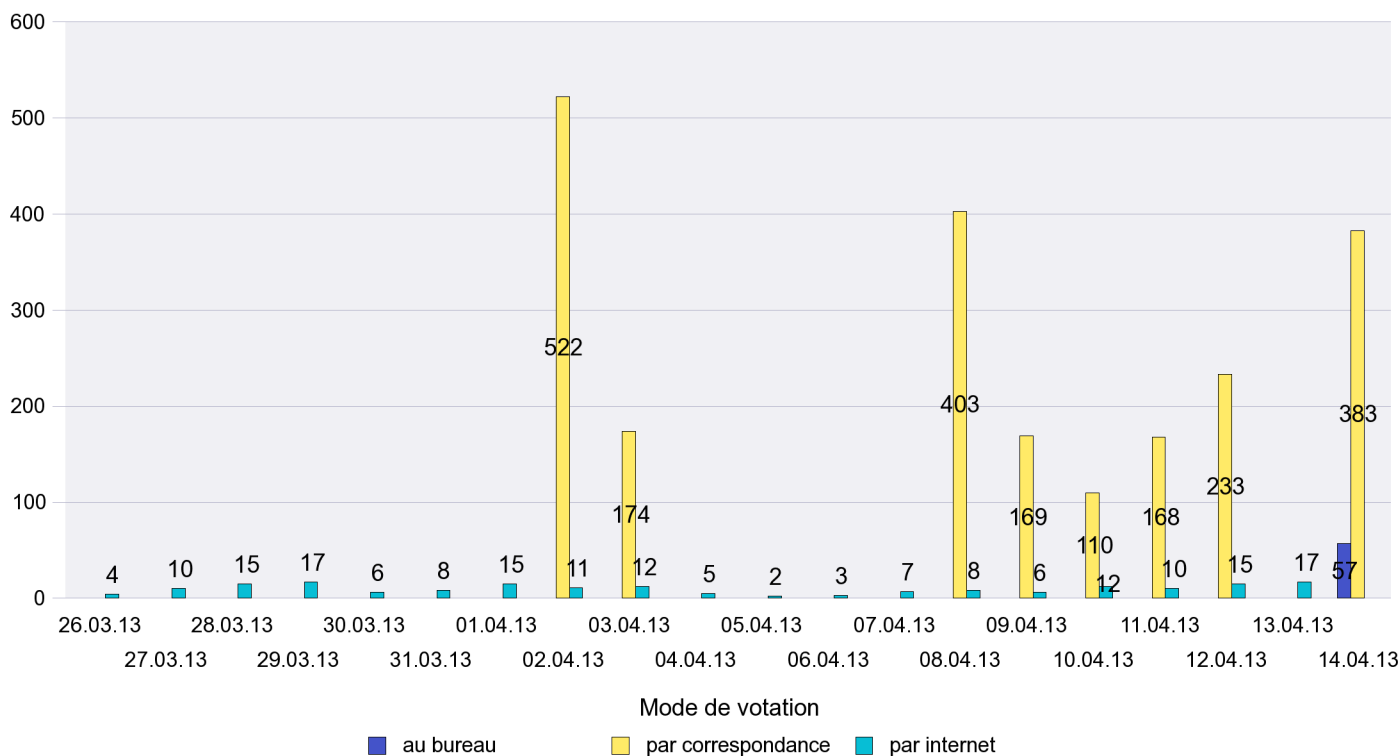

Jours d'enregistrement des votes