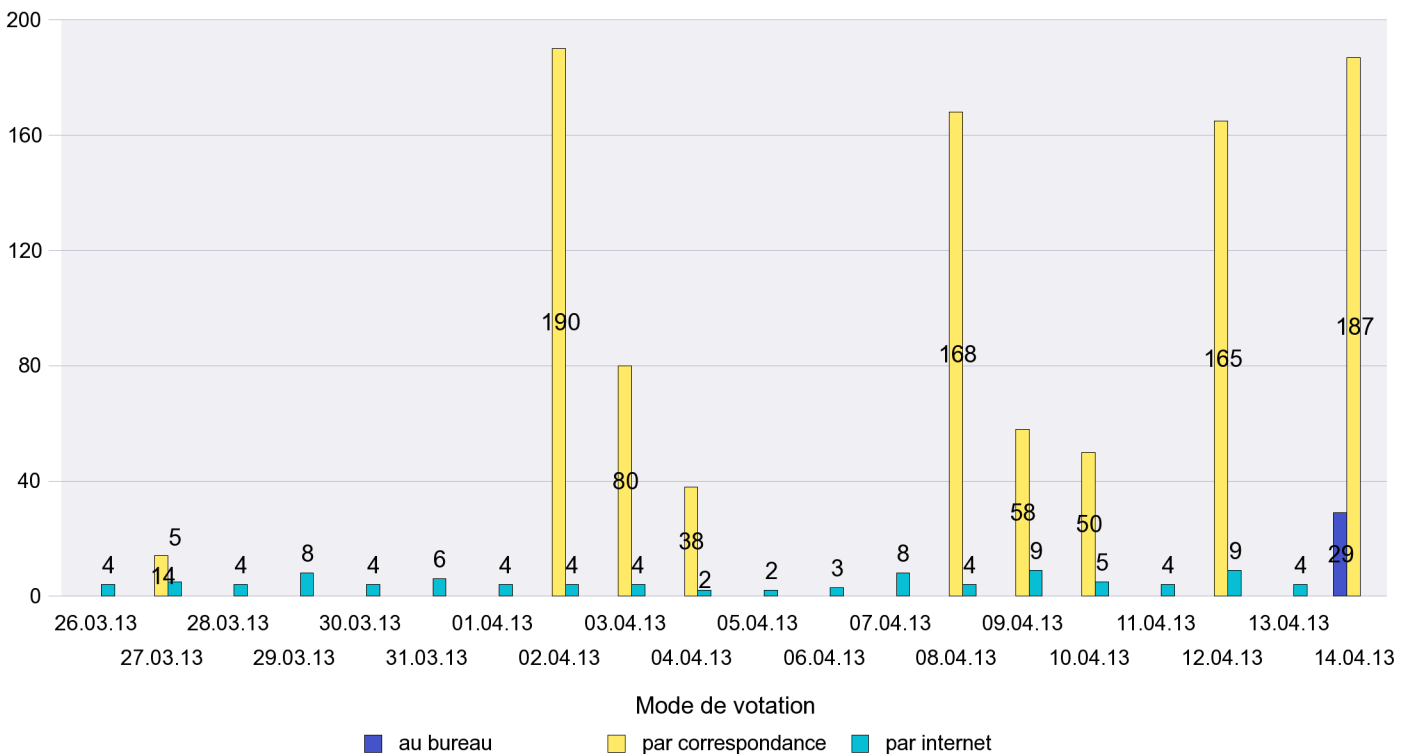

## Mode de vote par classe d'âge

## Jours d'enregistrement des votes

Scrutin : 14.04.2013

Commune : Cortaillod

Mode de vote par classe d'âge

Jours d'enregistrement des votes

Scrutin : 14.04.2013

Commune : Cressier

Mode de vote par classe d'âge

Jours d'enregistrement des votes

Scrutin : 14.04.2013

Commune : Enges

Mode de vote par classe d'âge

Jours d'enregistrement des votes

Scrutin : 14.04.2013

Commune : Fresens

Mode de vote par classe d'âge