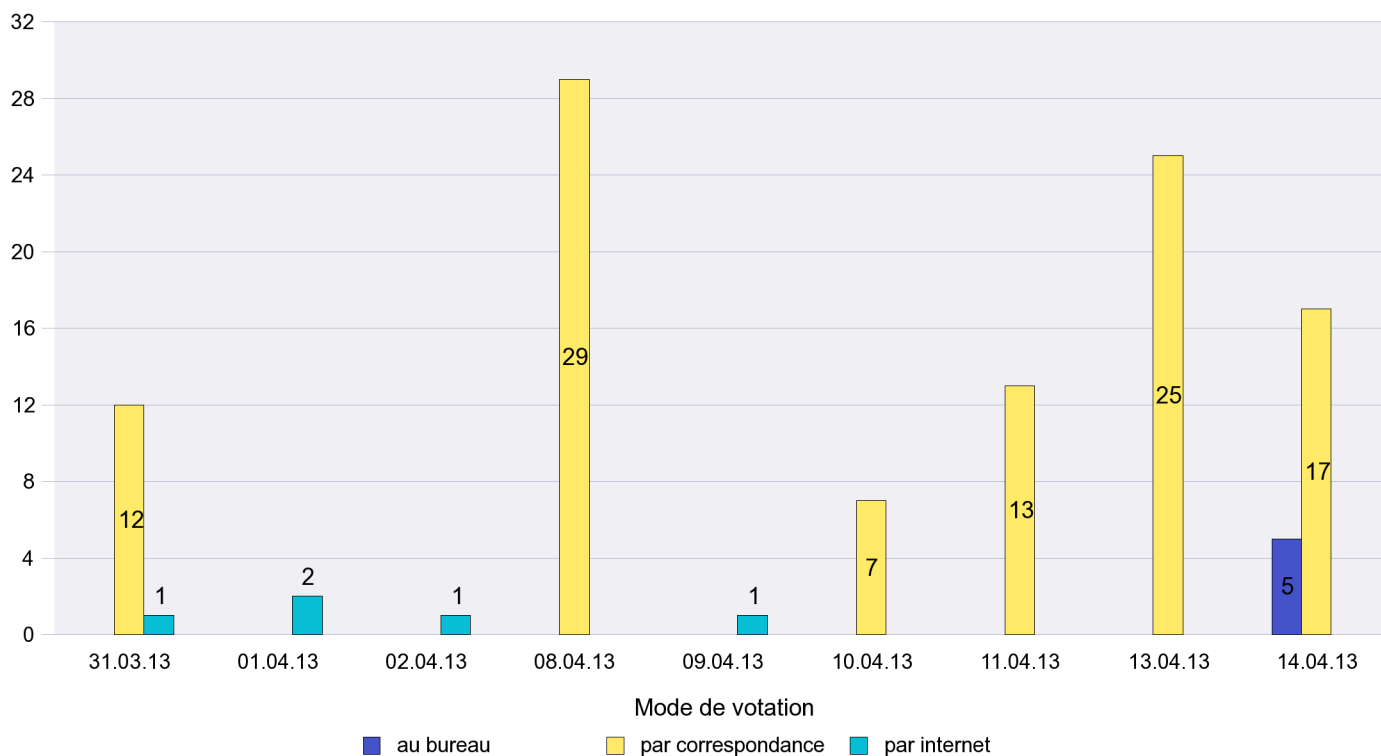

## Mode de vote par classe d'âge

## Jours d'enregistrement des votes

Scrutin : 14.04.2013

Commune : Le Cerneux-Péquignot

Mode de vote par classe d'âge

Jours d'enregistrement des votes

Scrutin : 14.04.2013

Commune : Le Landeron

Mode de vote par classe d'âge