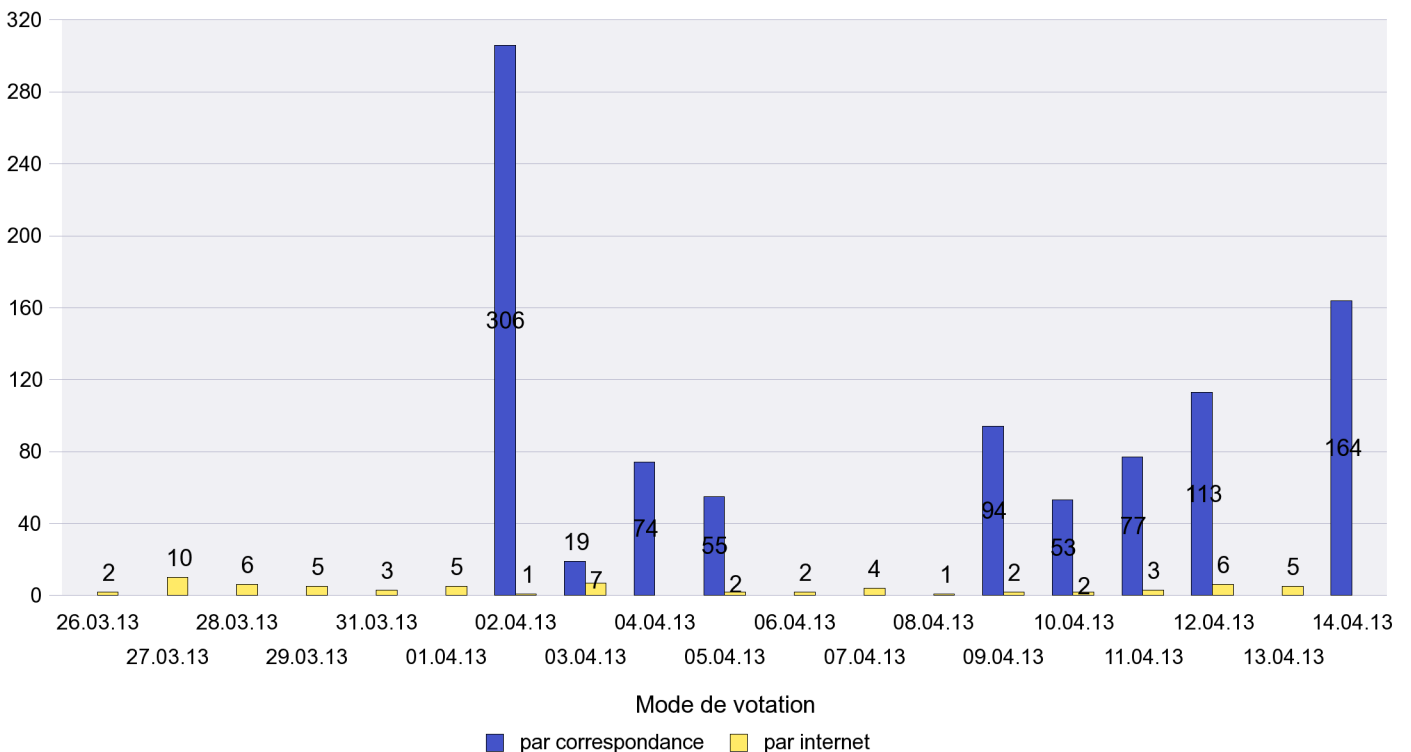

Scrutin : 14.04.2013

Commune : Bevaix

Mode de vote par classe d'âge

Jours d'enregistrement des votes

Scrutin : 14.04.2013

Commune : Boudry

Mode de vote par classe d'âge

Jours d'enregistrement des votes