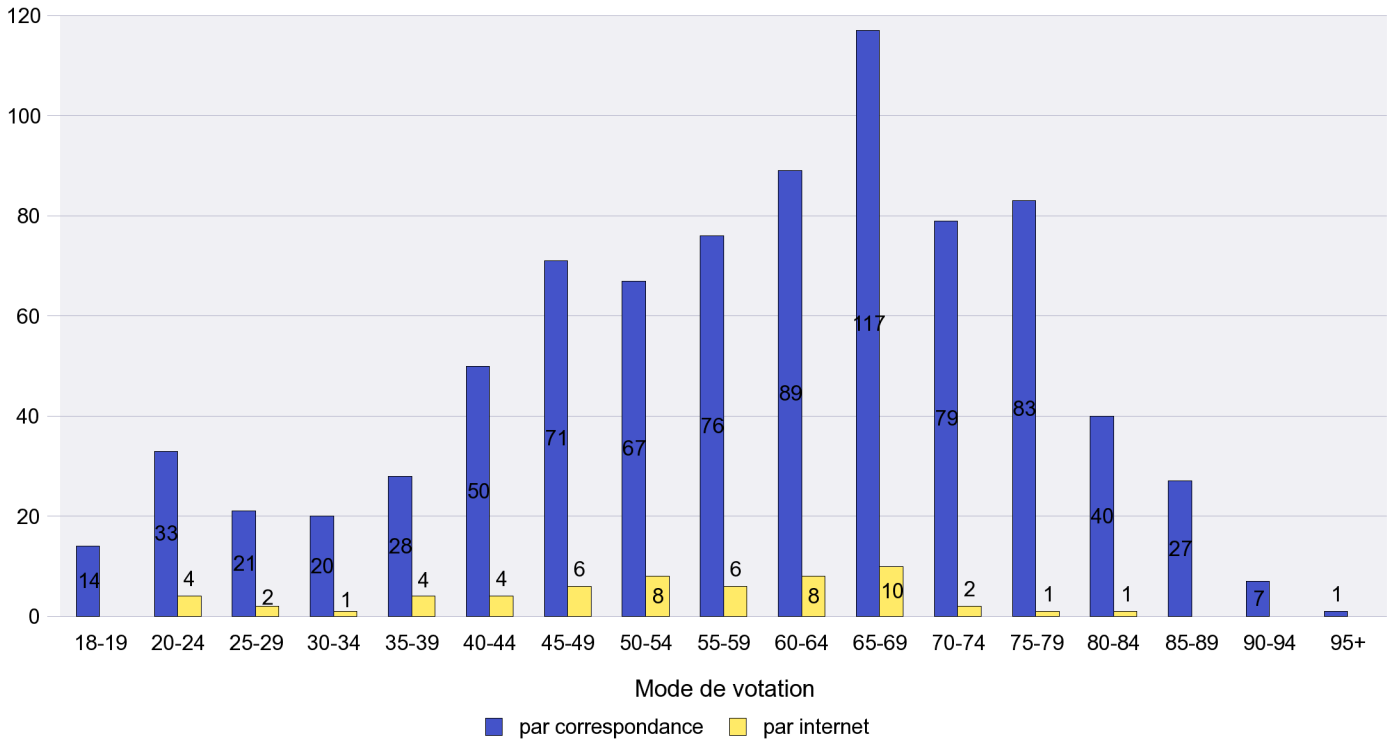

## Mode de vote par classe d'âge

## Jours d'enregistrement des votes

Scrutin : 14.04.2013

Commune : Le Cerneux-Péquignot

Mode de vote par classe d'âge

Jours d'enregistrement des votes

Scrutin : 14.04.2013

Commune : Le Landeron

Mode de vote par classe d'âge