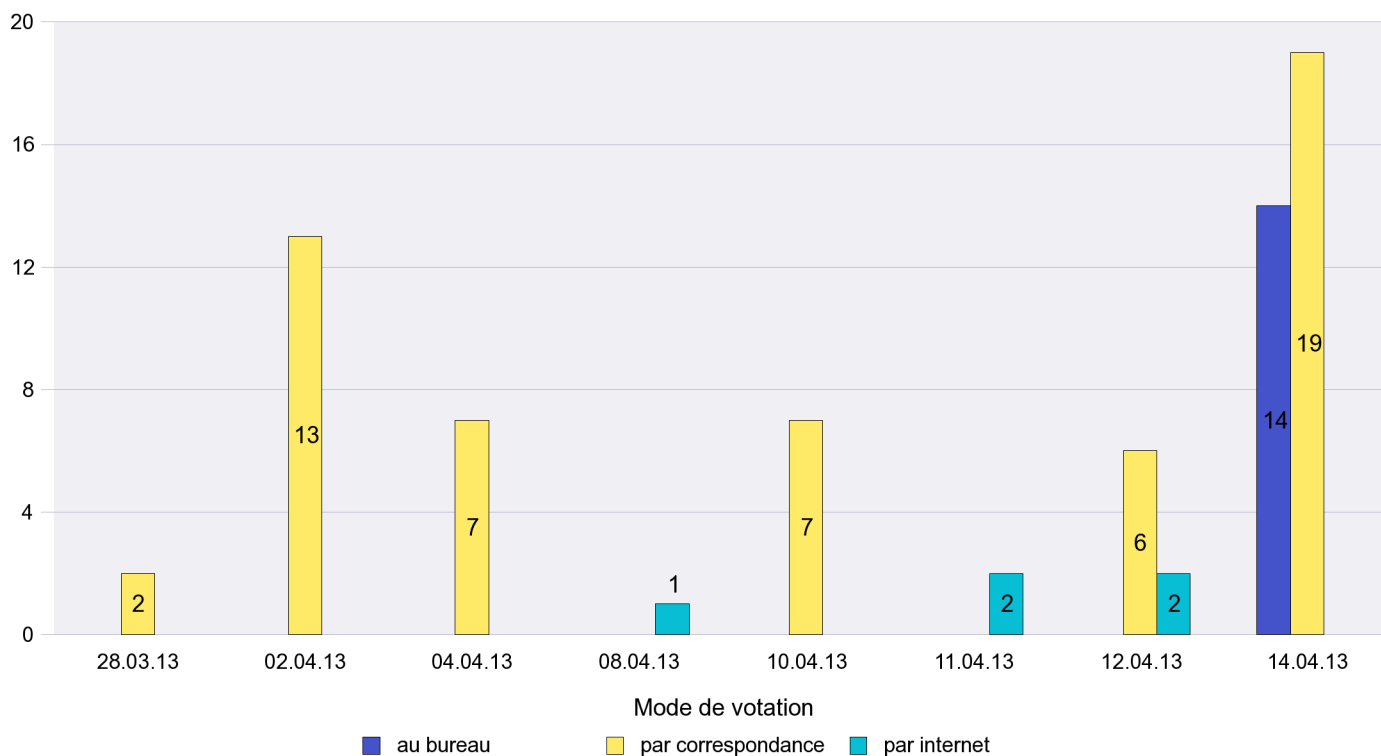

## Mode de vote par classe d'âge

Jours d'enregistrement des votes

Scrutin : 14.04.2013

Commune : Enges

Mode de vote par classe d'âge

Jours d'enregistrement des votes

Scrutin : 14.04.2013

Commune : Fresens

Mode de vote par classe d'âge

Jours d'enregistrement des votes

Scrutin : 14.04.2013

Commune : Gorgier

Mode de vote par classe d'âge

Jours d'enregistrement des votes

Scrutin : 14.04.2013

Commune : Hauterive