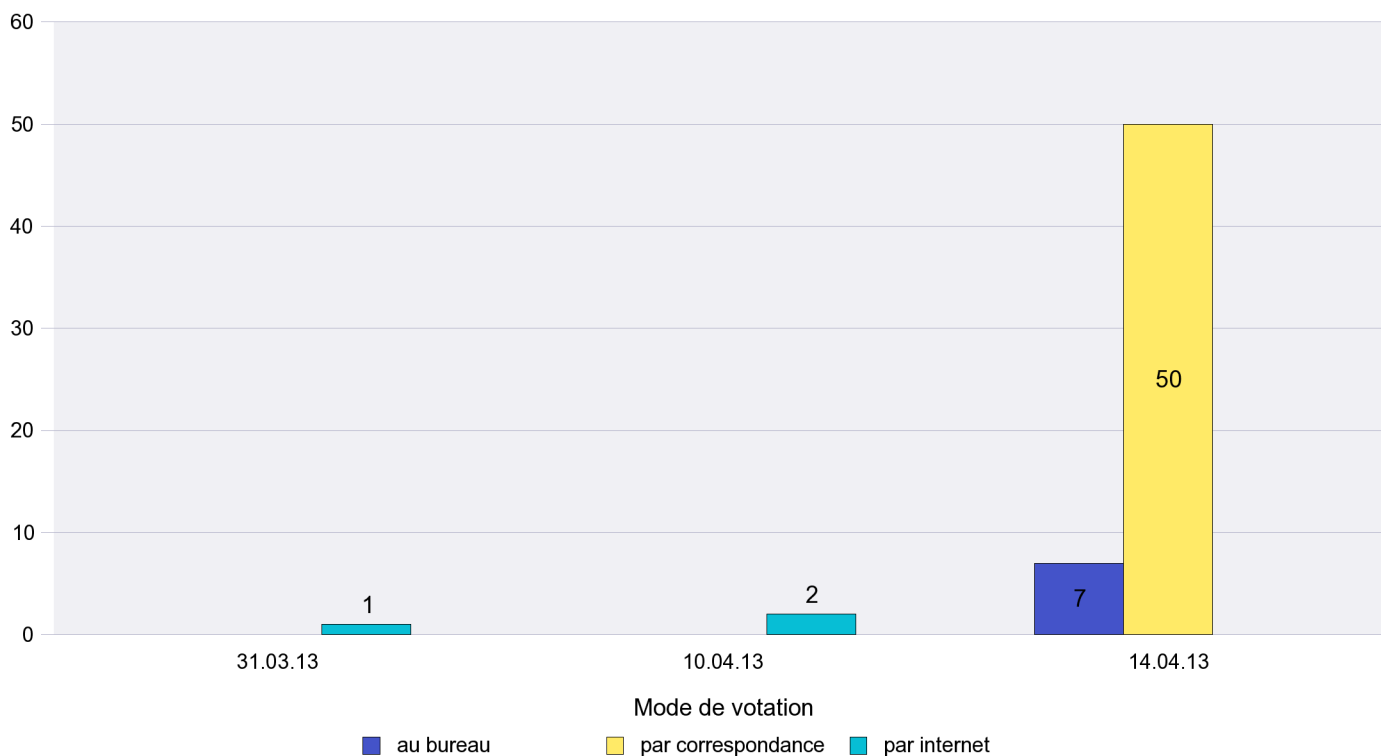

Jours d'enregistrement des votes