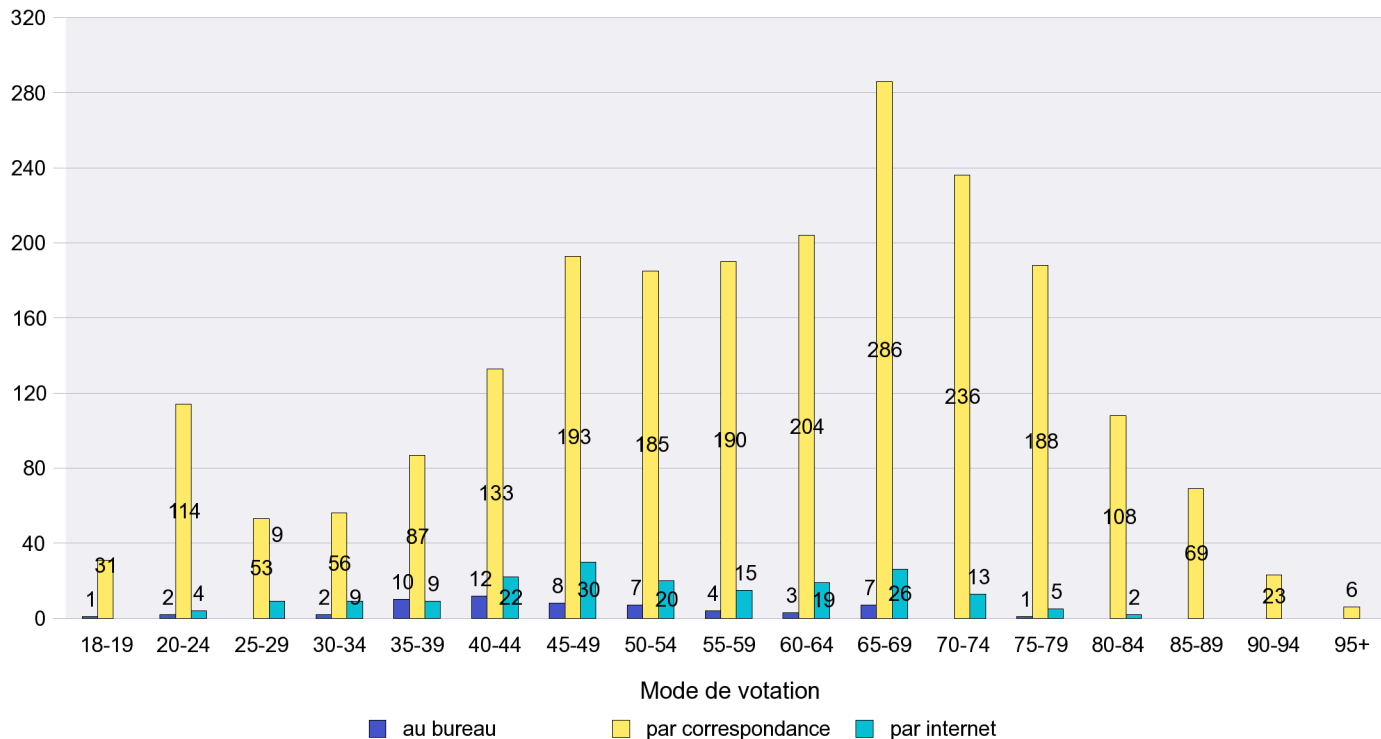

## Mode de vote par classe d'âge

## Jours d'enregistrement des votes

Scrutin : 14.04.2013

Commune : Lignières

Mode de vote par classe d'âge

Jours d'enregistrement des votes

Scrutin : 14.04.2013

Commune : Milvignes