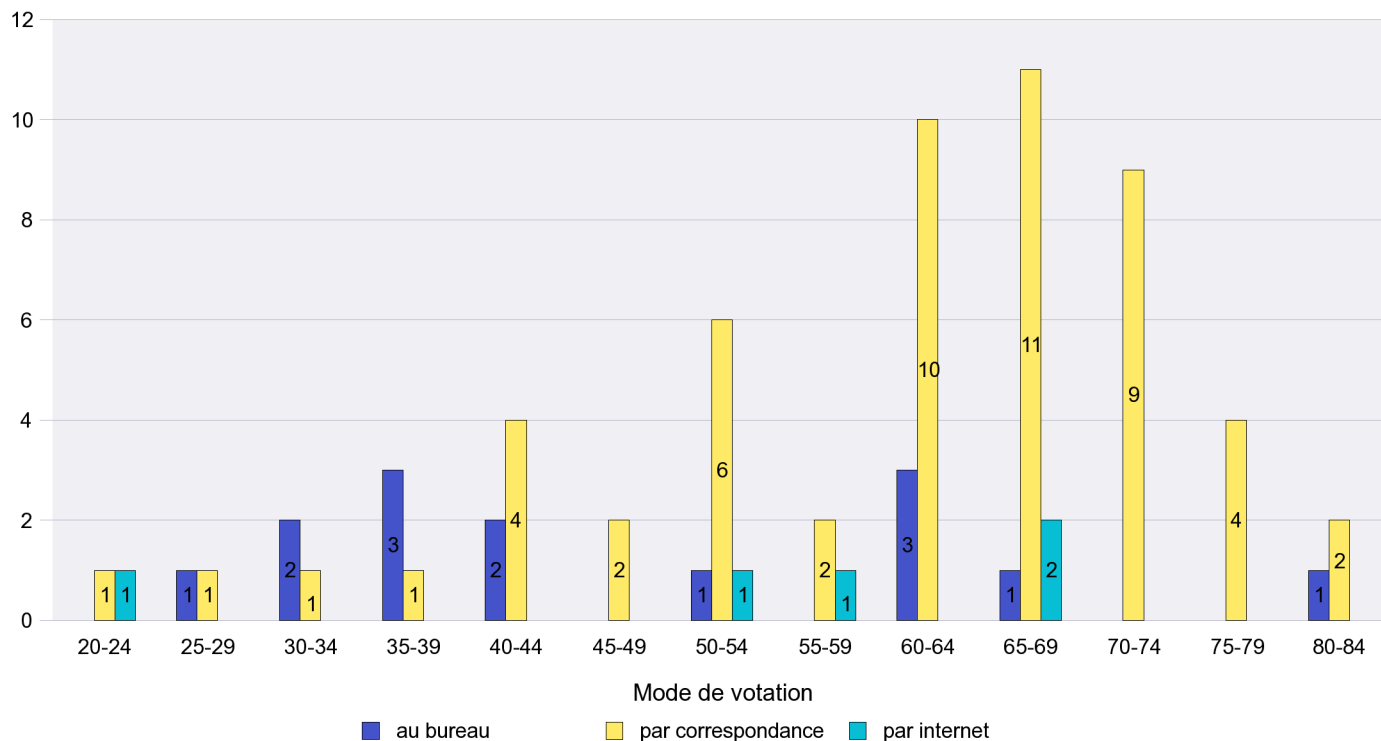

## Mode de vote par classe d'âge

## Jours d'enregistrement des votes

Scrutin : 14.04.2013

Commune : Cortaillod

Mode de vote par classe d'âge

Jours d'enregistrement des votes

Scrutin : 14.04.2013

Commune : Cressier

Mode de vote par classe d'âge

Jours d'enregistrement des votes

Scrutin : 14.04.2013

Commune : Enges

Mode de vote par classe d'âge

Jours d'enregistrement des votes

Scrutin : 14.04.2013

Commune : Fresens

Mode de vote par classe d'âge