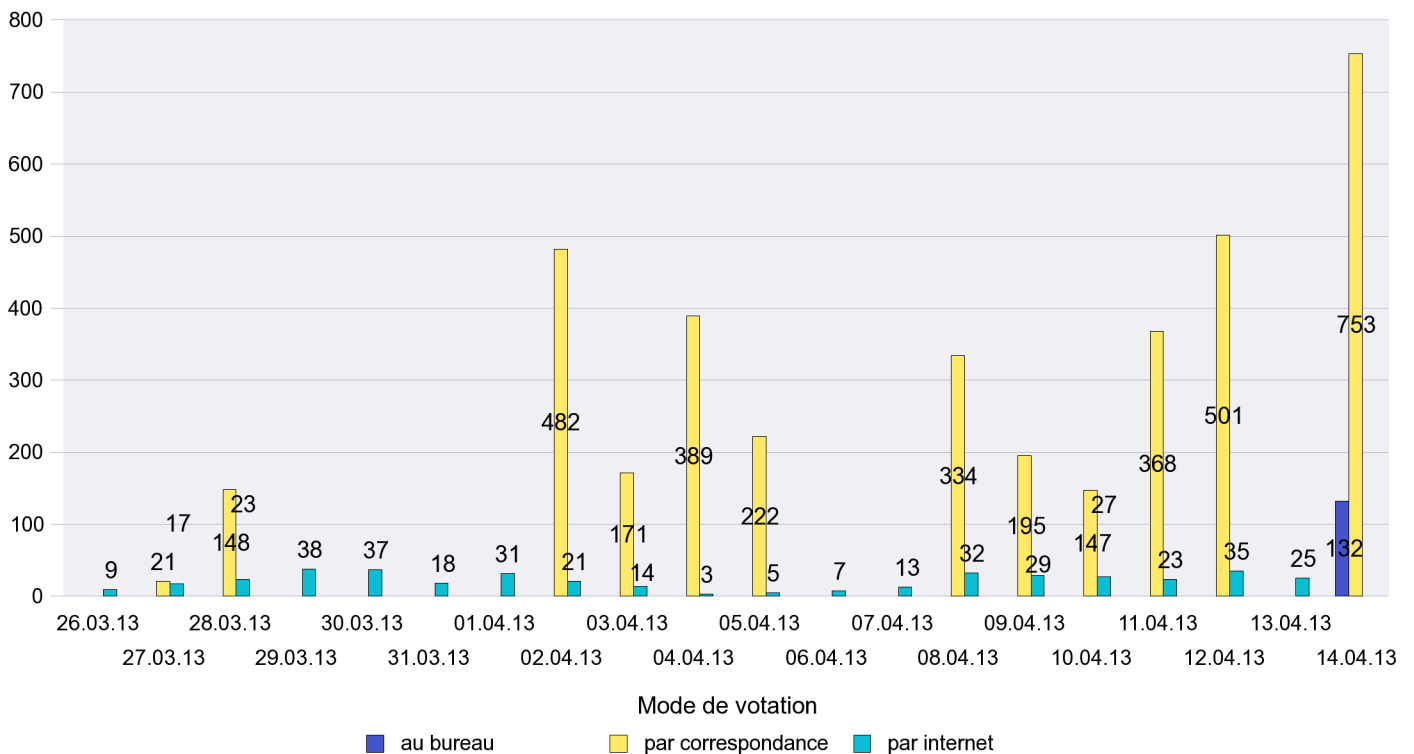

Jours d'enregistrement des votes