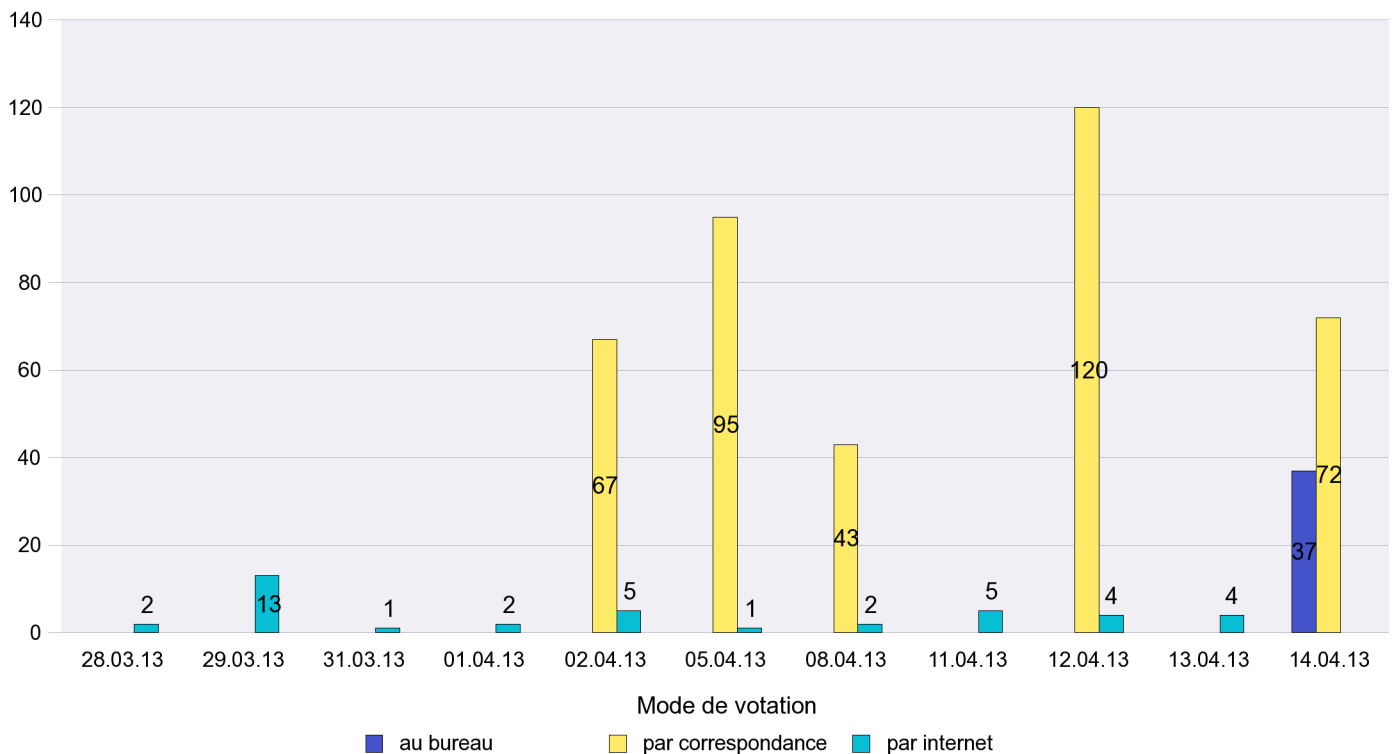

## Mode de vote par classe d'âge

## Jours d'enregistrement des votes

Scrutin : 14.04.2013

Commune : Cortaillod

Mode de vote par classe d'âge

Jours d'enregistrement des votes

Scrutin : 14.04.2013

Commune : Cressier

Mode de vote par classe d'âge

Jours d'enregistrement des votes

Scrutin : 14.04.2013

Commune : Enges

Mode de vote par classe d'âge

Jours d'enregistrement des votes

Scrutin : 14.04.2013

Commune : Fresens

Mode de vote par classe d'âge