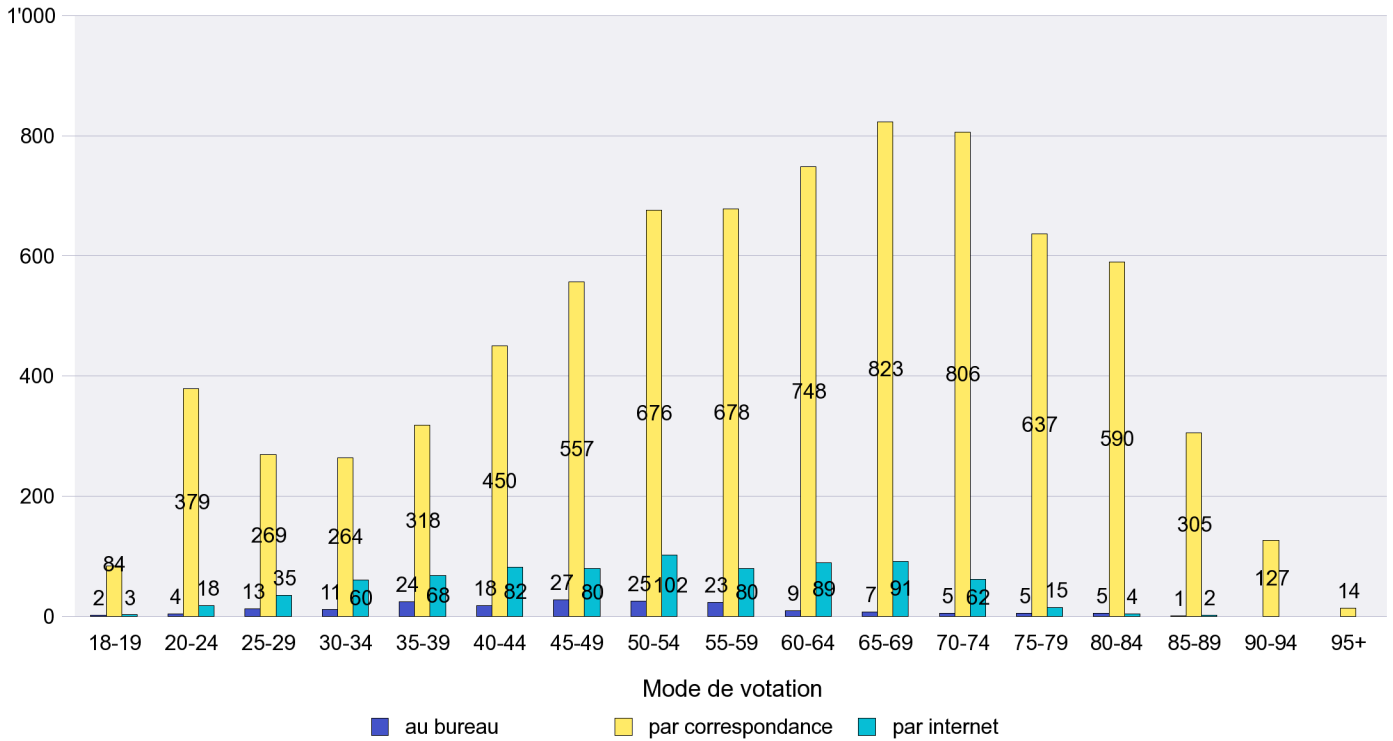

Mode de vote par classe d'âge

Jours d'enregistrement des votes

Scrutin : 03.03.2013

Commune : La Chaux-de-Fonds

Mode de vote par classe d'âge

Jours d'enregistrement des votes

Scrutin : 03.03.2013

Commune : La Chaux-du-Milieu

Mode de vote par classe d'âge

Jours d'enregistrement des votes

Scrutin : 03.03.2013

Commune : La Côte-aux-Fées

Mode de vote par classe d'âge

Jours d'enregistrement des votes

Scrutin : 03.03.2013

Commune : La Sagne