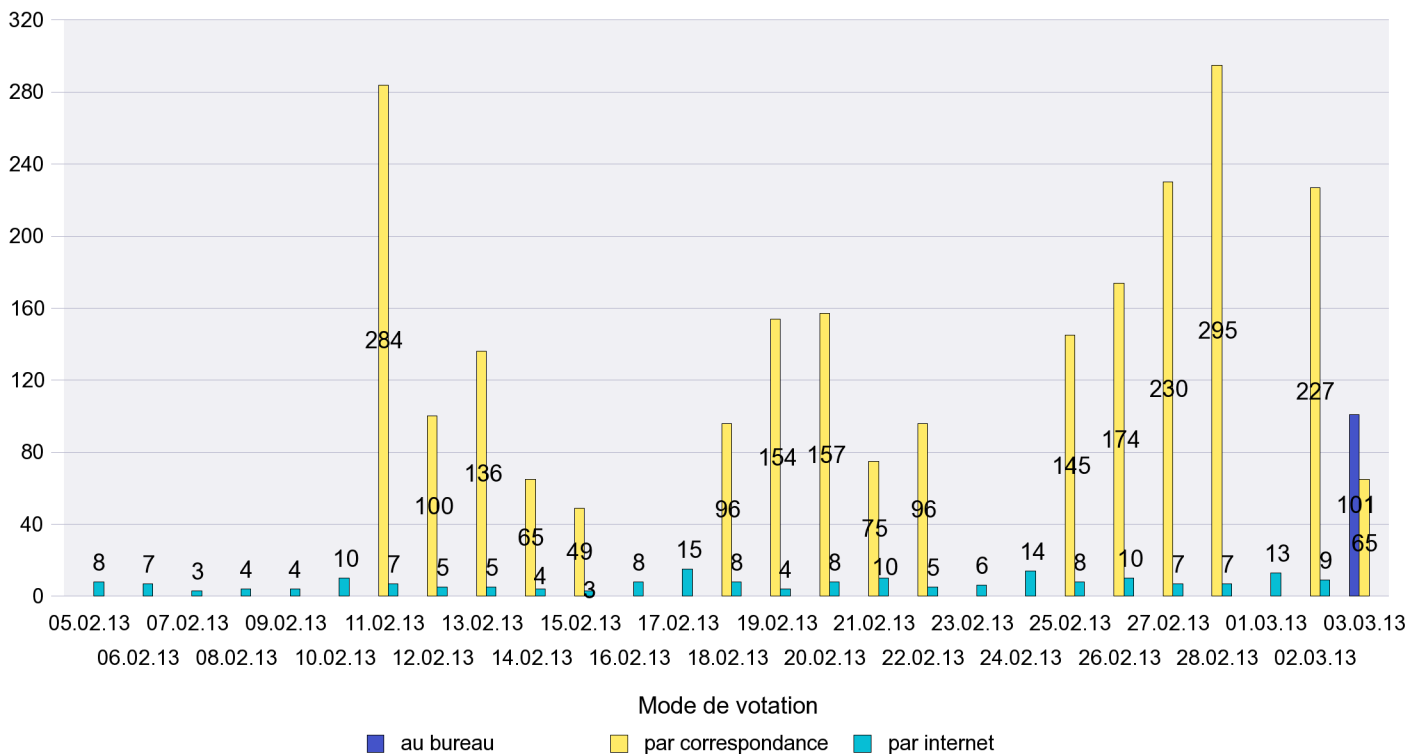

Mode de vote par classe d'âge

Jours d'enregistrement des votes

Scrutin : 03.03.2013

Commune : La Tène

Mode de vote par classe d'âge

Jours d'enregistrement des votes

Scrutin : 03.03.2013

Commune : Le Cerneux-Péquignot

Mode de vote par classe d'âge

Jours d'enregistrement des votes

Scrutin : 03.03.2013

Commune : Le Landeron

Mode de vote par classe d'âge

Jours d'enregistrement des votes

Scrutin : 03.03.2013

Commune : Le Locle

Mode de vote par classe d'âge

Jours d'enregistrement des votes

Scrutin : 03.03.2013

Commune : Les Brenets

Mode de vote par classe d'âge

Jours d'enregistrement des votes

Scrutin : 03.03.2013

Commune : Les Planchettes