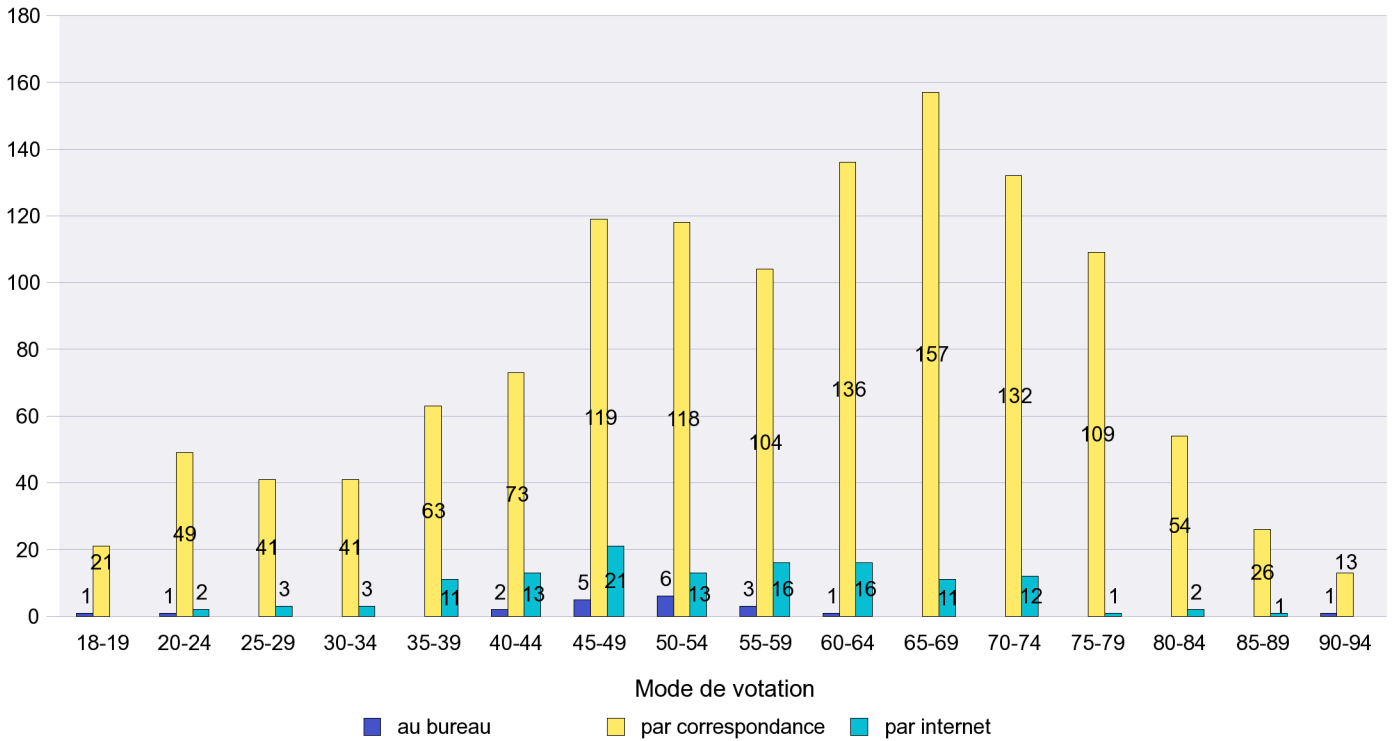

Mode de vote par classe d'âge

Jours d'enregistrement des votes

Scrutin : 03.03.2013

Commune : Cornaux

Mode de vote par classe d'âge

Jours d'enregistrement des votes

Scrutin : 03.03.2013

Commune : Cortaillod

Mode de vote par classe d'âge

Jours d'enregistrement des votes

Scrutin : 03.03.2013

Commune : Cressier

Mode de vote par classe d'âge

Jours d'enregistrement des votes

Scrutin : 03.03.2013

Commune : Enges