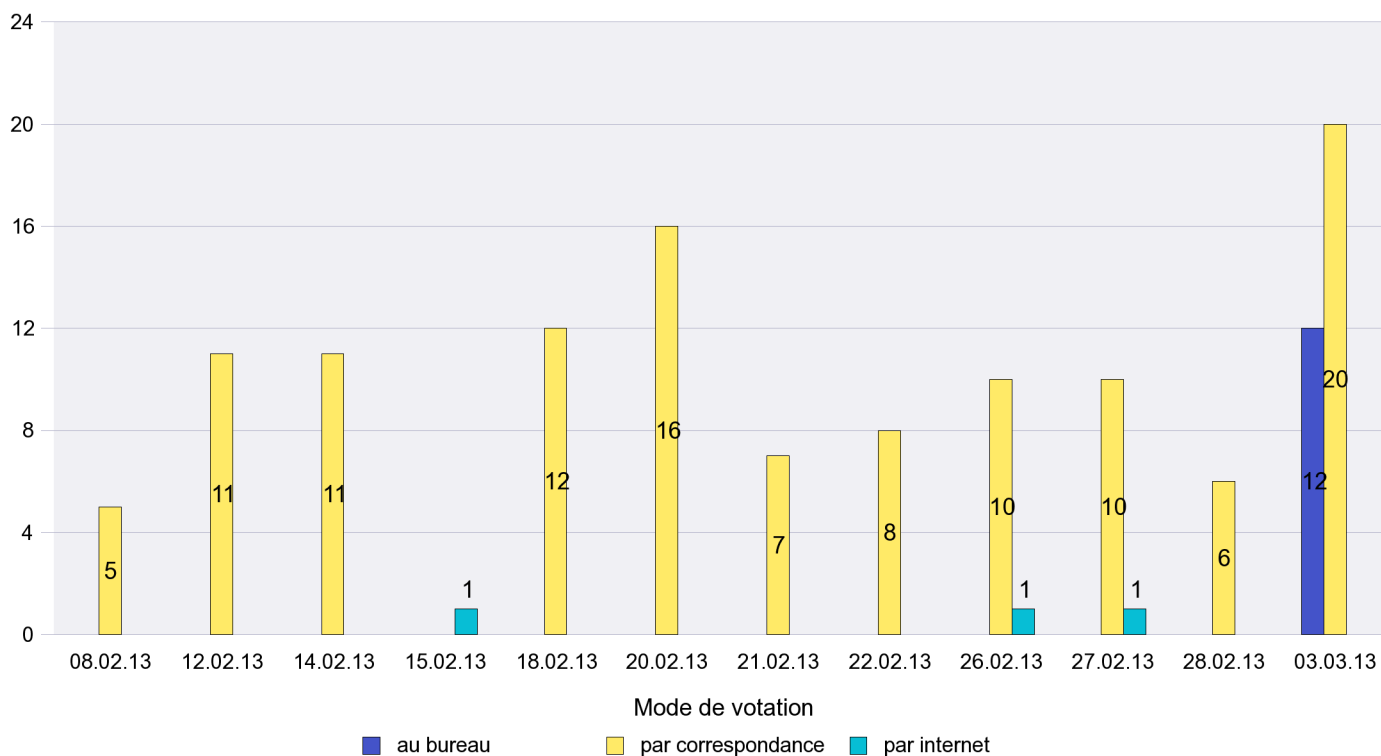

Scrutin : 03.03.2013

Commune : Rochefort

Mode de vote par classe d'âge

Jours d'enregistrement des votes

Scrutin : 03.03.2013

Commune : Saint-Aubin-Sauges

Mode de vote par classe d'âge

Jours d'enregistrement des votes

Scrutin : 03.03.2013

Commune : Saint-Blaise

Mode de vote par classe d'âge

Jours d'enregistrement des votes

Scrutin : 03.03.2013

Commune : Valangin

Mode de vote par classe d'âge

Jours d'enregistrement des votes

Scrutin : 03.03.2013

Commune : Val-de-Ruz

Mode de vote par classe d'âge

Jours d'enregistrement des votes

Scrutin : 03.03.2013

Commune : Val-de-Travers

Mode de vote par classe d'âge

Jours d'enregistrement des votes