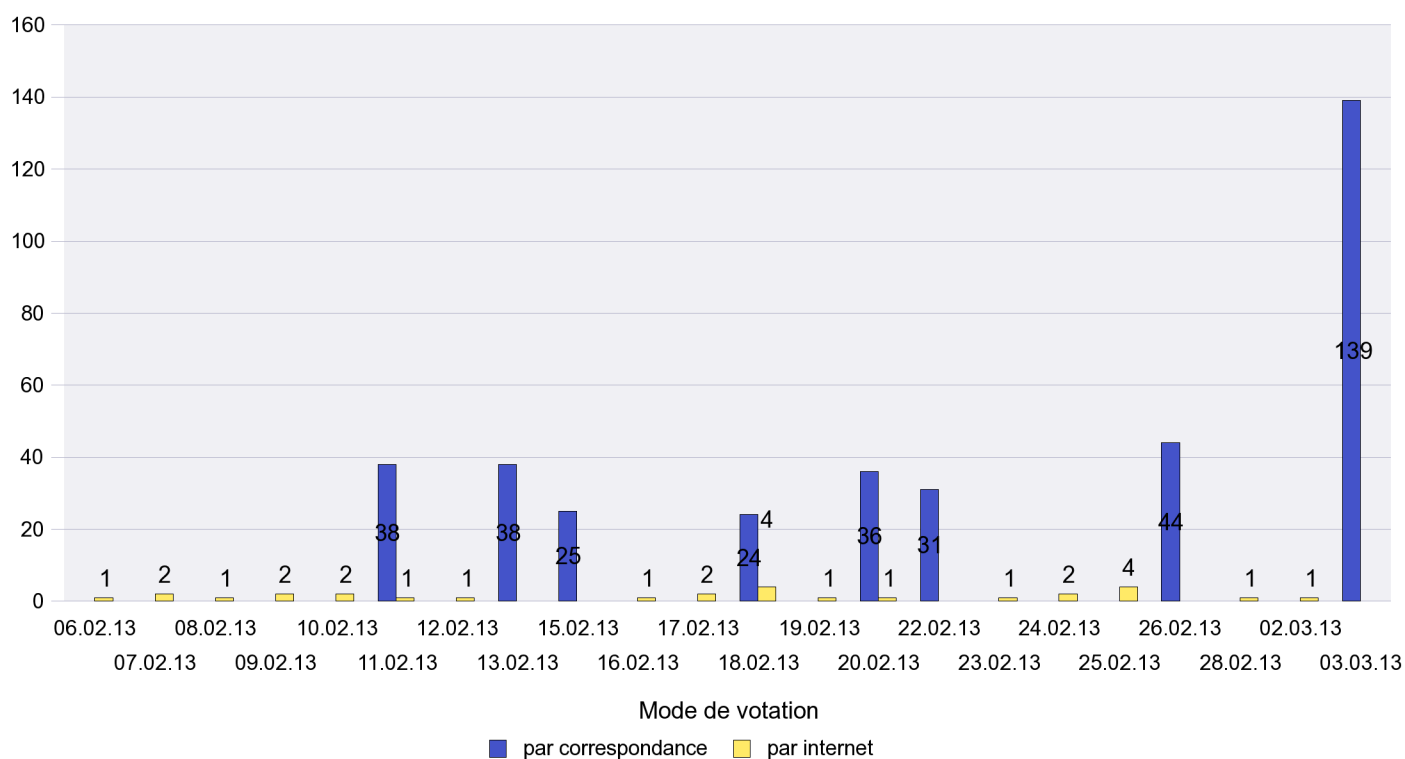

Mode de vote par classe d'âge

Jours d'enregistrement des votes

Scrutin : 03.03.2013

Commune : Les Brenets

Mode de vote par classe d'âge

Jours d'enregistrement des votes

Scrutin : 03.03.2013

Commune : Les Planchettes

Mode de vote par classe d'âge

Jours d'enregistrement des votes

Scrutin : 03.03.2013

Commune : Les Ponts-de-Martel

Mode de vote par classe d'âge

Jours d'enregistrement des votes

Scrutin : 03.03.2013

Commune : Les Verrières

Mode de vote par classe d'âge

Jours d'enregistrement des votes

Scrutin : 03.03.2013

Commune : Lignières

Mode de vote par classe d'âge

Jours d'enregistrement des votes

Scrutin : 03.03.2013

Commune : Milvignes