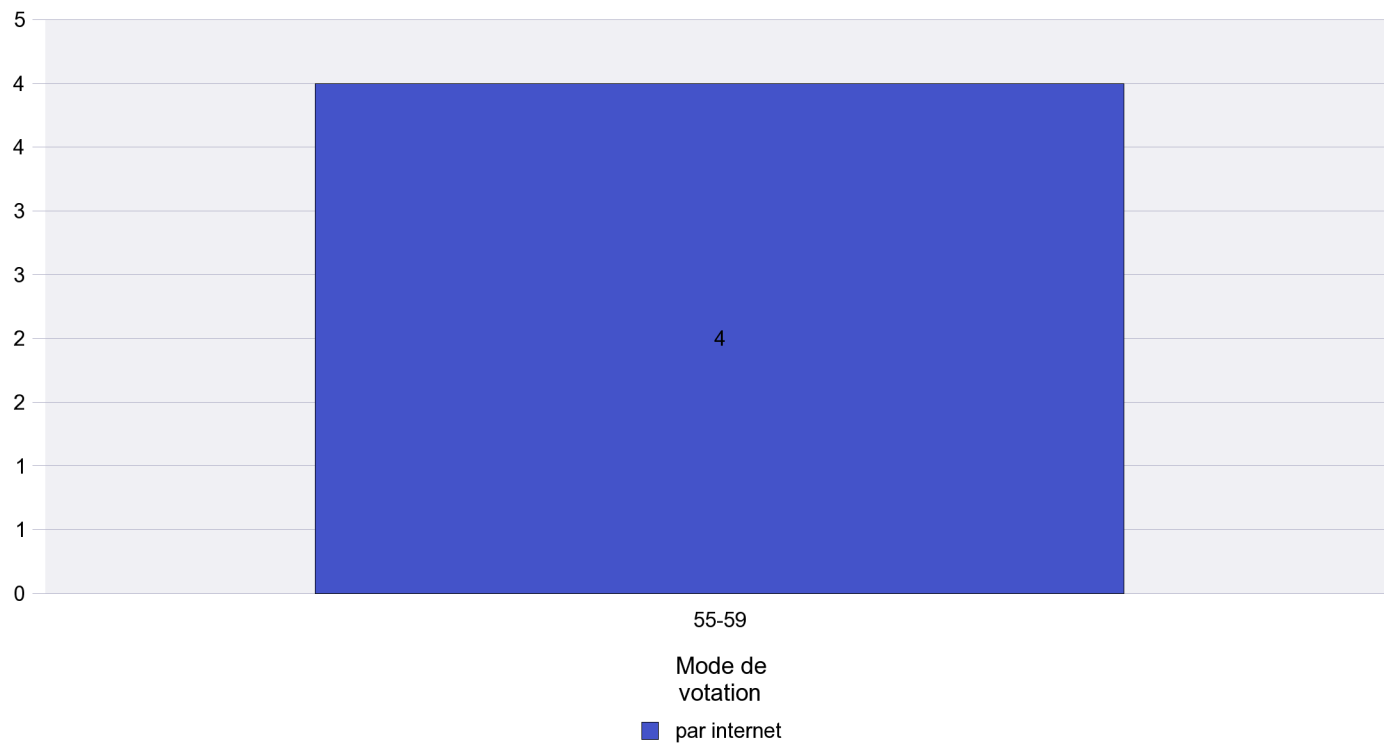

Canton de Neuchâtel - Statistique du mode de vote

Date : 18.03.2013

Scrutin : 03.03.2013

Commune : Commune Commission

Mode de vote par classe d'âge