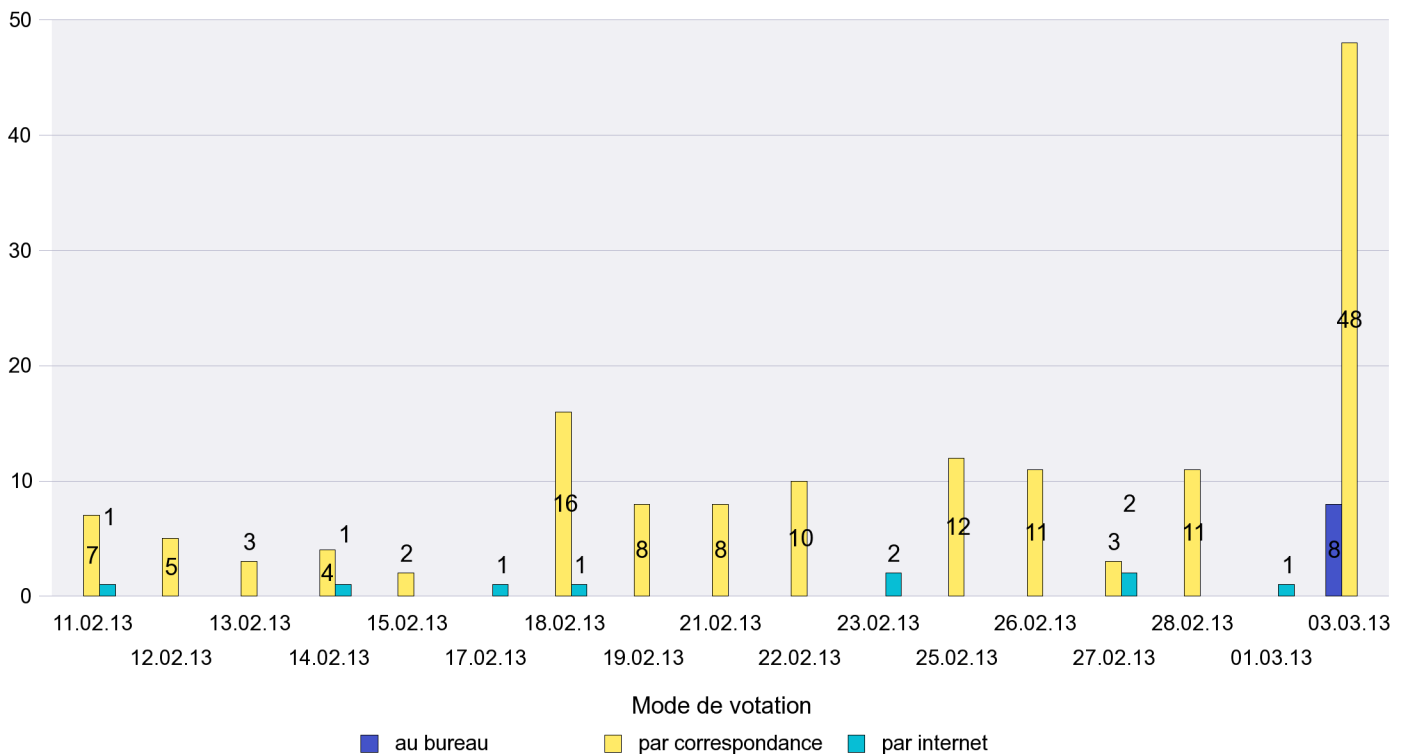

Mode de vote par classe d'âge

Jours d'enregistrement des votes

Scrutin : 03.03.2013

Commune : Hauterive

Mode de vote par classe d'âge

Jours d'enregistrement des votes

Scrutin : 03.03.2013

Commune : La Brévine

Mode de vote par classe d'âge

Jours d'enregistrement des votes

Scrutin : 03.03.2013

Commune : La Chaux-de-Fonds

Mode de vote par classe d'âge

Jours d'enregistrement des votes

Scrutin : 03.03.2013

Commune : La Chaux-du-Milieu

Mode de vote par classe d'âge

Jours d'enregistrement des votes

Scrutin : 03.03.2013

Commune : La Côte-aux-Fées

Mode de vote par classe d'âge

Jours d'enregistrement des votes

Scrutin : 03.03.2013

Commune : La Sagne

Mode de vote par classe d'âge

Jours d'enregistrement des votes

Scrutin : 03.03.2013

Commune : La Tène

Mode de vote par classe d'âge

Jours d'enregistrement des votes

Scrutin : 03.03.2013

Commune : Le Cerneux-Péquignot