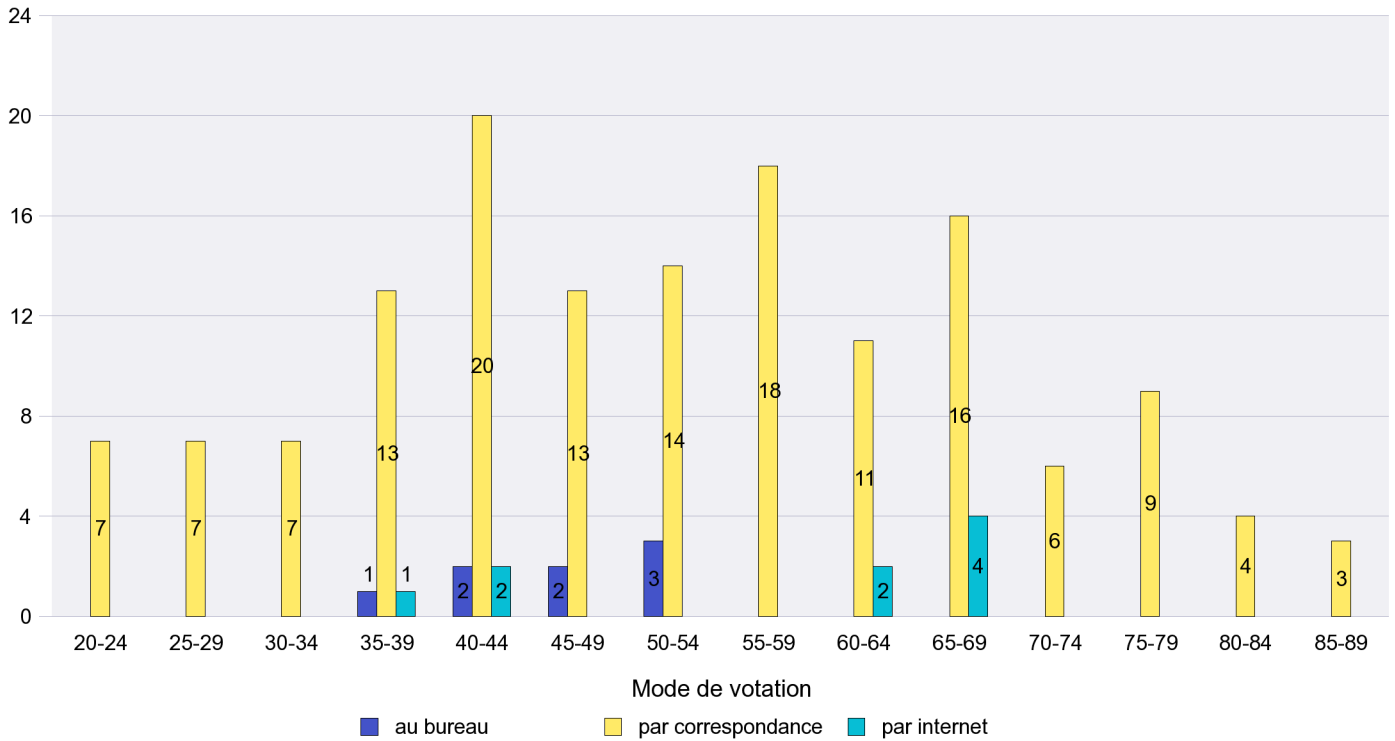

Mode de vote par classe d'âge

Jours d'enregistrement des votes

Scrutin : 03.03.2013

Commune : Hauterive

Mode de vote par classe d'âge

Jours d'enregistrement des votes

Scrutin : 03.03.2013

Commune : La Brévine

Mode de vote par classe d'âge

Jours d'enregistrement des votes

Scrutin : 03.03.2013

Commune : La Chaux-de-Fonds

Mode de vote par classe d'âge

Jours d'enregistrement des votes

Scrutin : 03.03.2013

Commune : La Chaux-du-Milieu

Mode de vote par classe d'âge

Jours d'enregistrement des votes

Scrutin : 03.03.2013

Commune : La Côte-aux-Fées

Mode de vote par classe d'âge

Jours d'enregistrement des votes

Scrutin : 03.03.2013

Commune : La Sagne