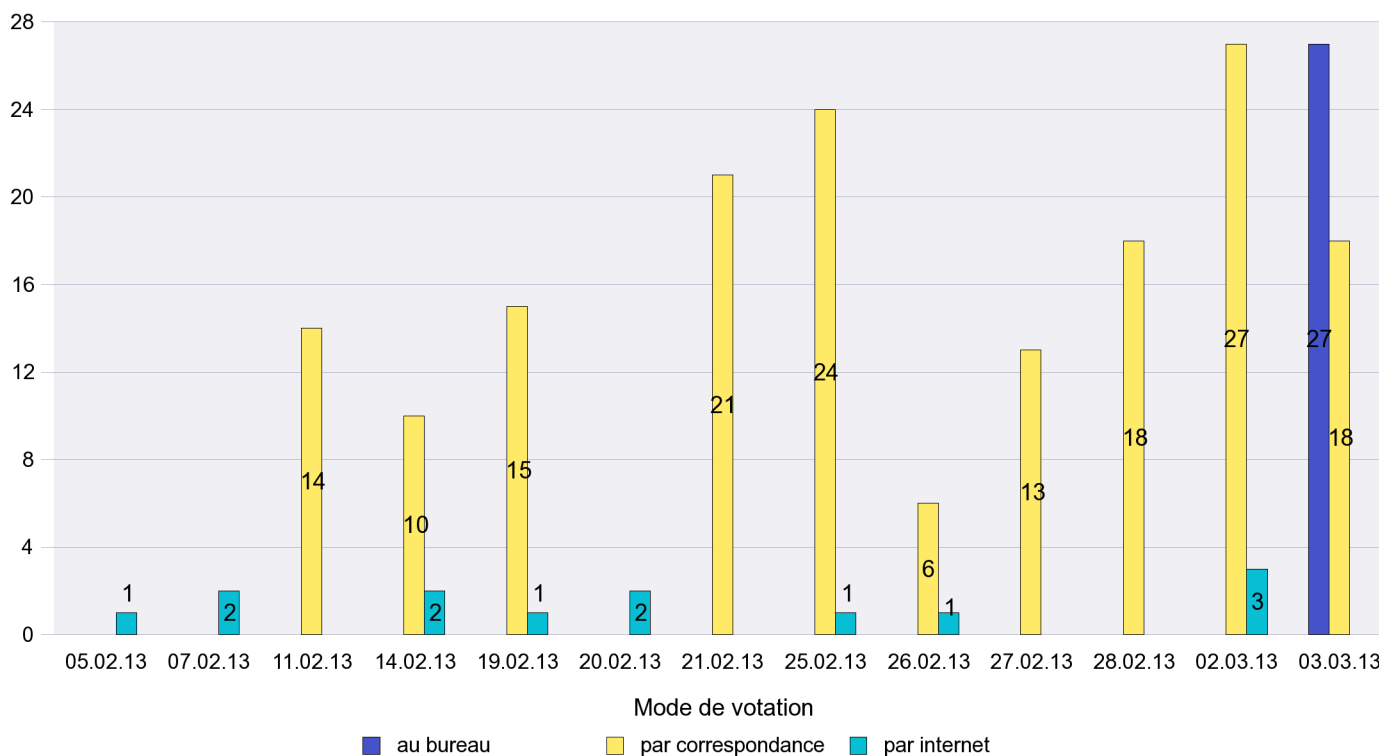

Mode de vote par classe d'âge

Jours d'enregistrement des votes

Scrutin : 03.03.2013

Commune : Hauterive

Mode de vote par classe d'âge

Jours d'enregistrement des votes

Scrutin : 03.03.2013

Commune : La Brévine

Mode de vote par classe d'âge

Jours d'enregistrement des votes

Scrutin : 03.03.2013

Commune : La Chaux-de-Fonds

Mode de vote par classe d'âge

Jours d'enregistrement des votes

Scrutin : 03.03.2013

Commune : La Chaux-du-Milieu