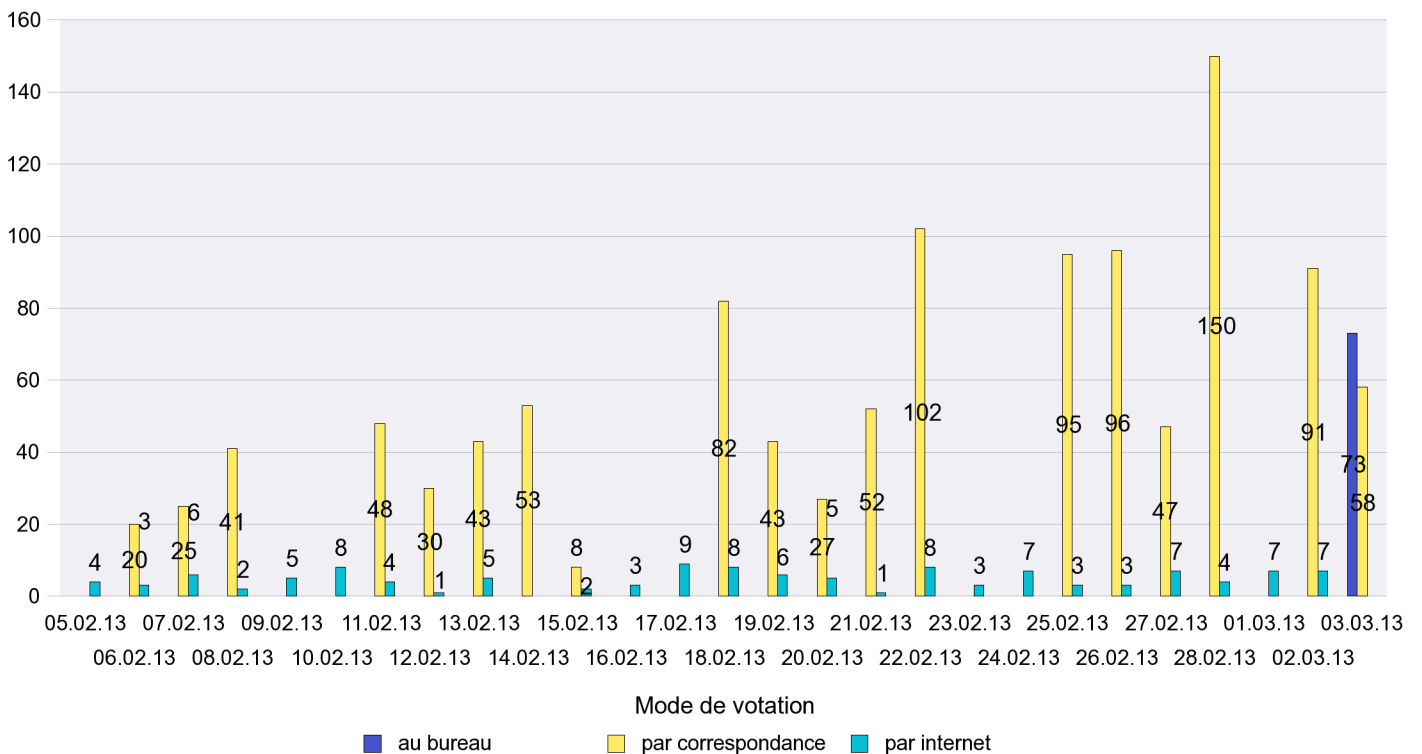

Scrutin : 03.03.2013

Commune : Bevaix

Mode de vote par classe d'âge

Jours d'enregistrement des votes

Scrutin : 03.03.2013

Commune : Boudry

Mode de vote par classe d'âge

Jours d'enregistrement des votes

Scrutin : 03.03.2013

Commune : Brot-Dessous

Mode de vote par classe d'âge

Jours d'enregistrement des votes

Scrutin : 03.03.2013

Commune : Brot-Plamboz

Mode de vote par classe d'âge

Jours d'enregistrement des votes