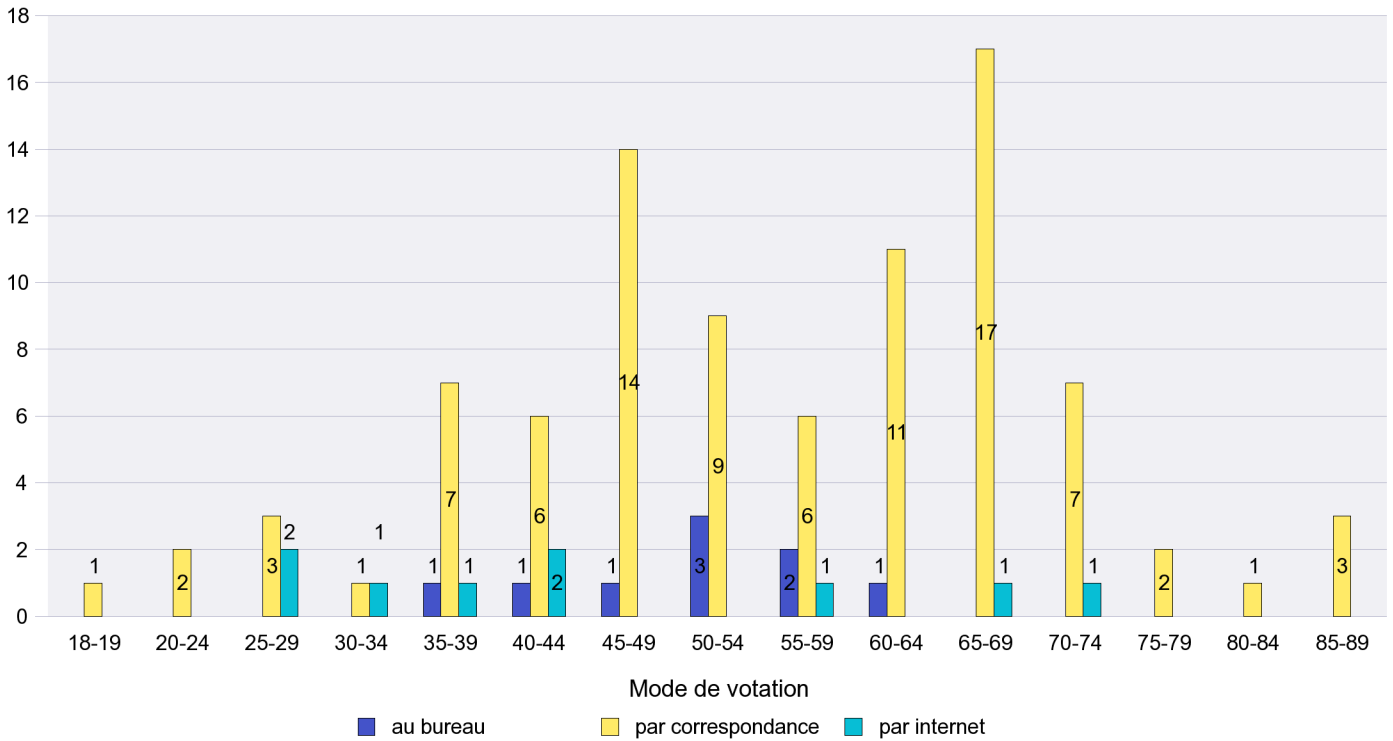

Scrutin : 03.03.2013

Commune : Saint-Blaise

Mode de vote par classe d'âge

Jours d'enregistrement des votes

Scrutin : 03.03.2013

Commune : Valangin

Mode de vote par classe d'âge

Jours d'enregistrement des votes

Scrutin : 03.03.2013

Commune : Val-de-Ruz

Mode de vote par classe d'âge

Jours d'enregistrement des votes

Scrutin : 03.03.2013

Commune : Val-de-Travers

Mode de vote par classe d'âge

Jours d'enregistrement des votes

Canton de Neuchâtel - Statistique du mode de vote

Date : 18.03.2013

Scrutin : 03.03.2013

Commune : Vaumarcus

Mode de vote par classe d'âge

Jours d'enregistrement des votes