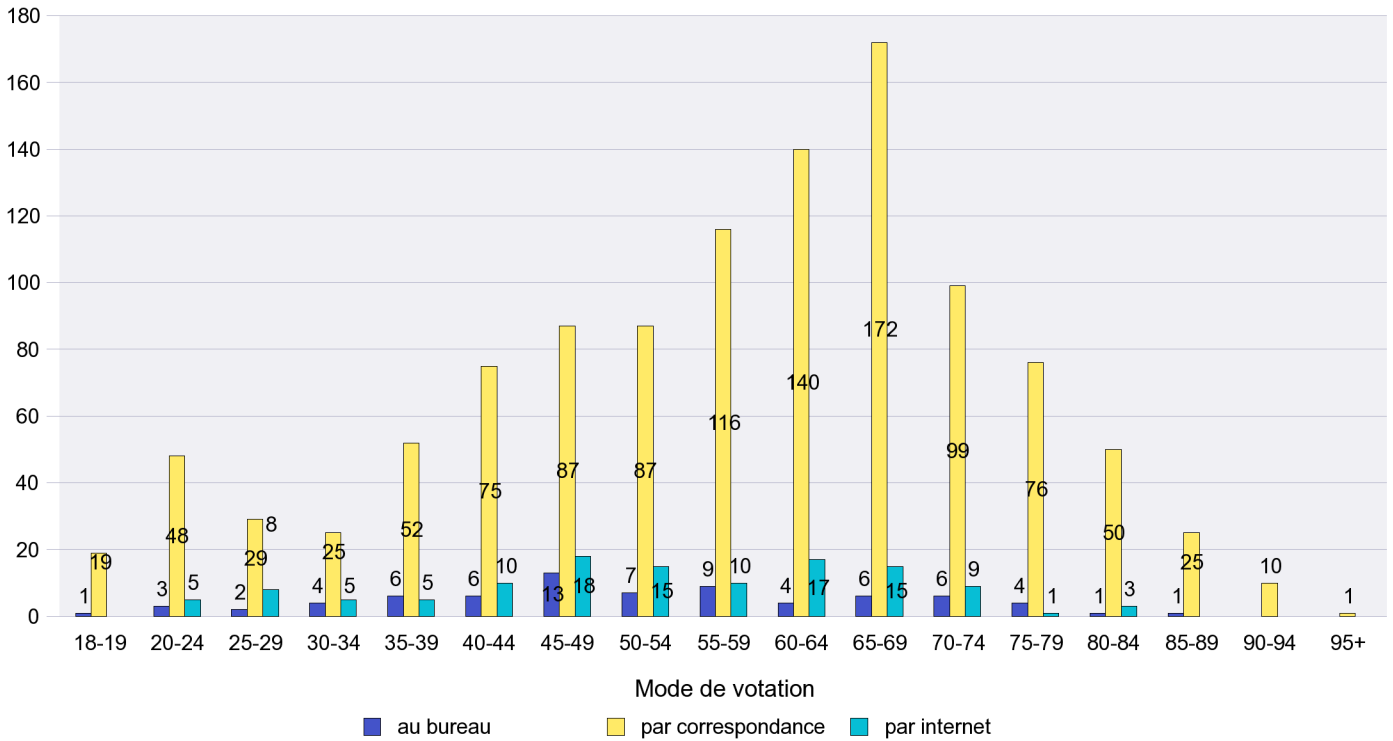

Scrutin : 03.03.2013

Commune : Bevaix

Mode de vote par classe d'âge

Jours d'enregistrement des votes

Scrutin : 03.03.2013

Commune : Boudry

Mode de vote par classe d'âge

Jours d'enregistrement des votes