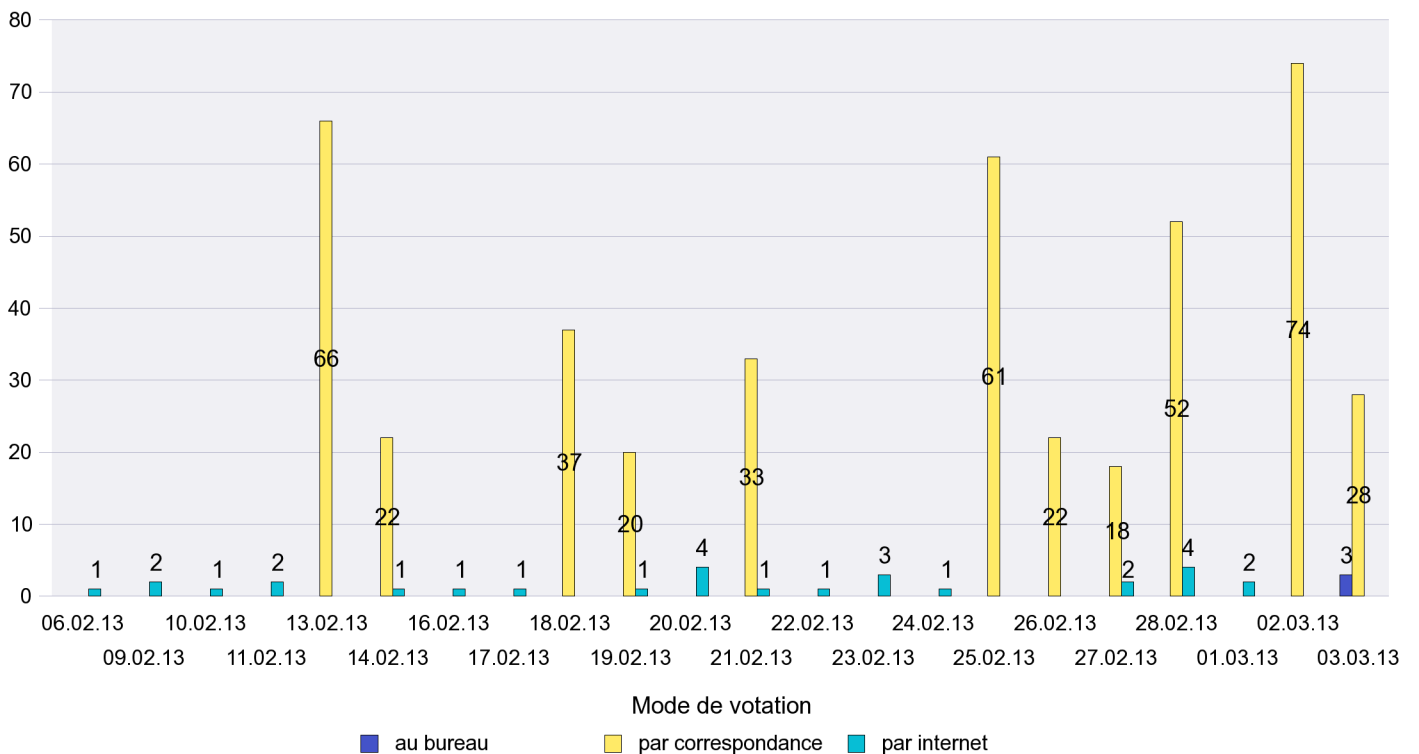

Mode de vote par classe d'âge

Jours d'enregistrement des votes

Scrutin : 03.03.2013

Commune : Cornaux

Mode de vote par classe d'âge

Jours d'enregistrement des votes

Scrutin : 03.03.2013

Commune : Cortaillod

Mode de vote par classe d'âge

Jours d'enregistrement des votes

Scrutin : 03.03.2013

Commune : Cressier

Mode de vote par classe d'âge

Jours d'enregistrement des votes

Scrutin : 03.03.2013

Commune : Enges