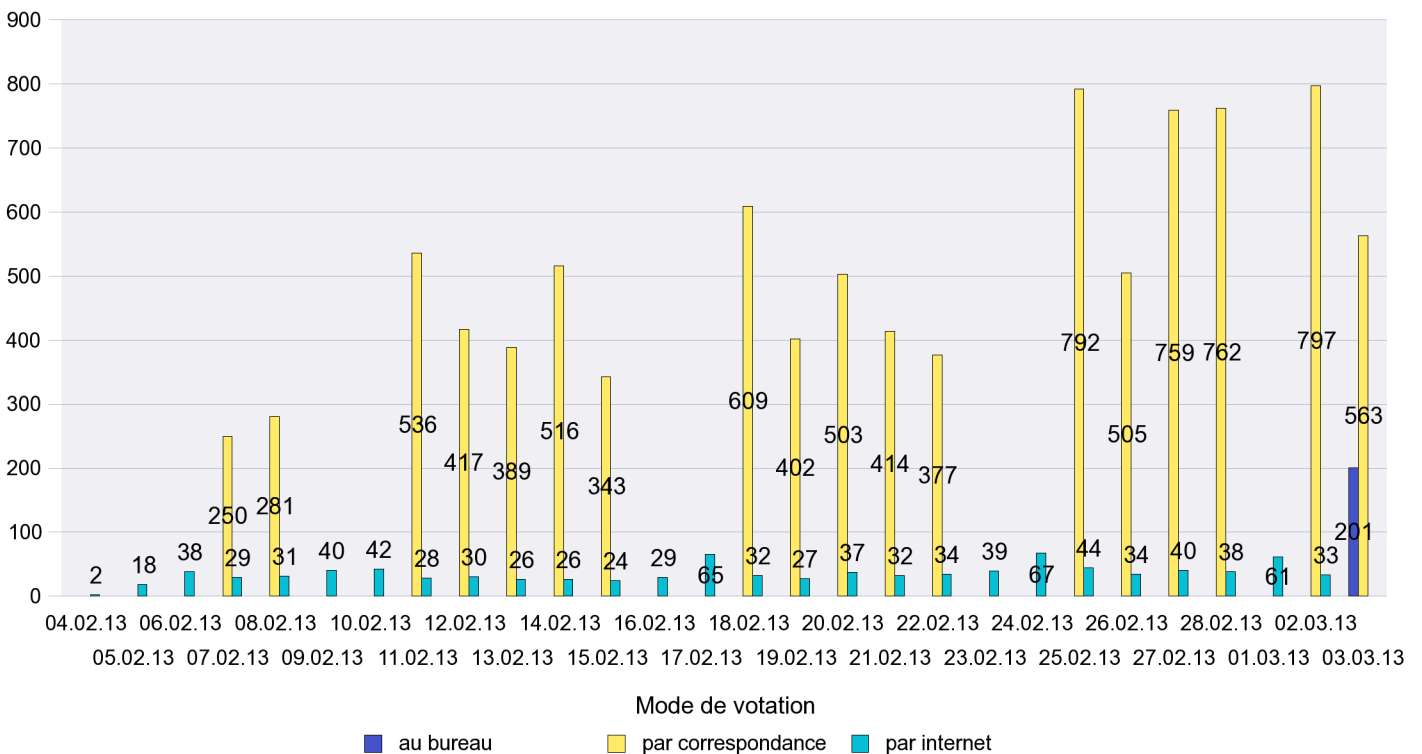

Mode de vote par classe d'âge

Jours d'enregistrement des votes

Scrutin : 03.03.2013

Commune : Lignières

Mode de vote par classe d'âge

Jours d'enregistrement des votes

Scrutin : 03.03.2013

Commune : Milvignes

Mode de vote par classe d'âge

Jours d'enregistrement des votes

Canton de Neuchâtel - Statistique du mode de vote

Date : 18.03.2013

Scrutin : 03.03.2013

Commune : Montalchez

Mode de vote par classe d'âge

Jours d'enregistrement des votes

Scrutin : 03.03.2013

Commune : Neuchâtel

Mode de vote par classe d'âge

Jours d'enregistrement des votes

Scrutin : 03.03.2013

Commune : Peseux

Mode de vote par classe d'âge

Jours d'enregistrement des votes