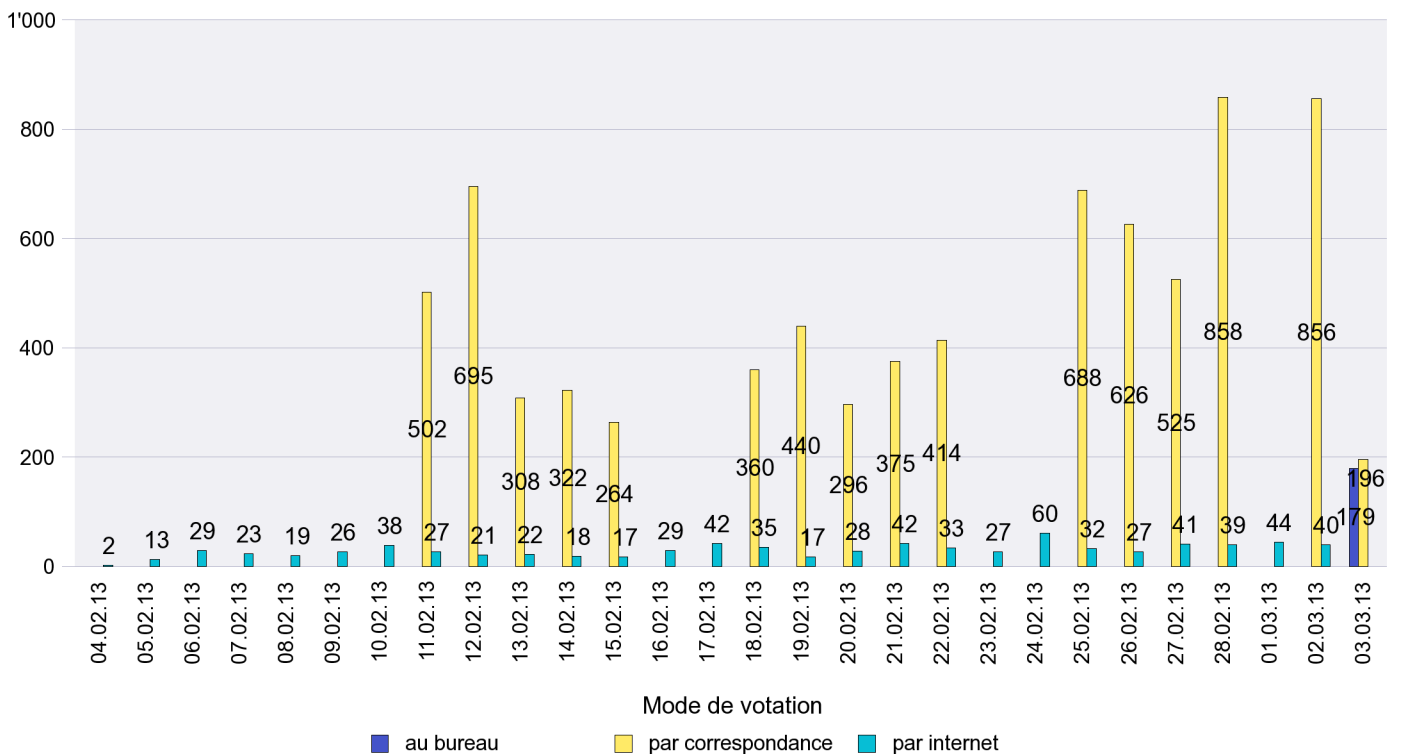

Mode de vote par classe d'âge

Jours d'enregistrement des votes

Scrutin : 03.03.2013

Commune : La Chaux-de-Fonds

Mode de vote par classe d'âge

Jours d'enregistrement des votes

Scrutin : 03.03.2013

Commune : La Chaux-du-Milieu

Mode de vote par classe d'âge

Jours d'enregistrement des votes

Scrutin : 03.03.2013

Commune : La Côte-aux-Fées

Mode de vote par classe d'âge

Jours d'enregistrement des votes

Scrutin : 03.03.2013

Commune : La Sagne