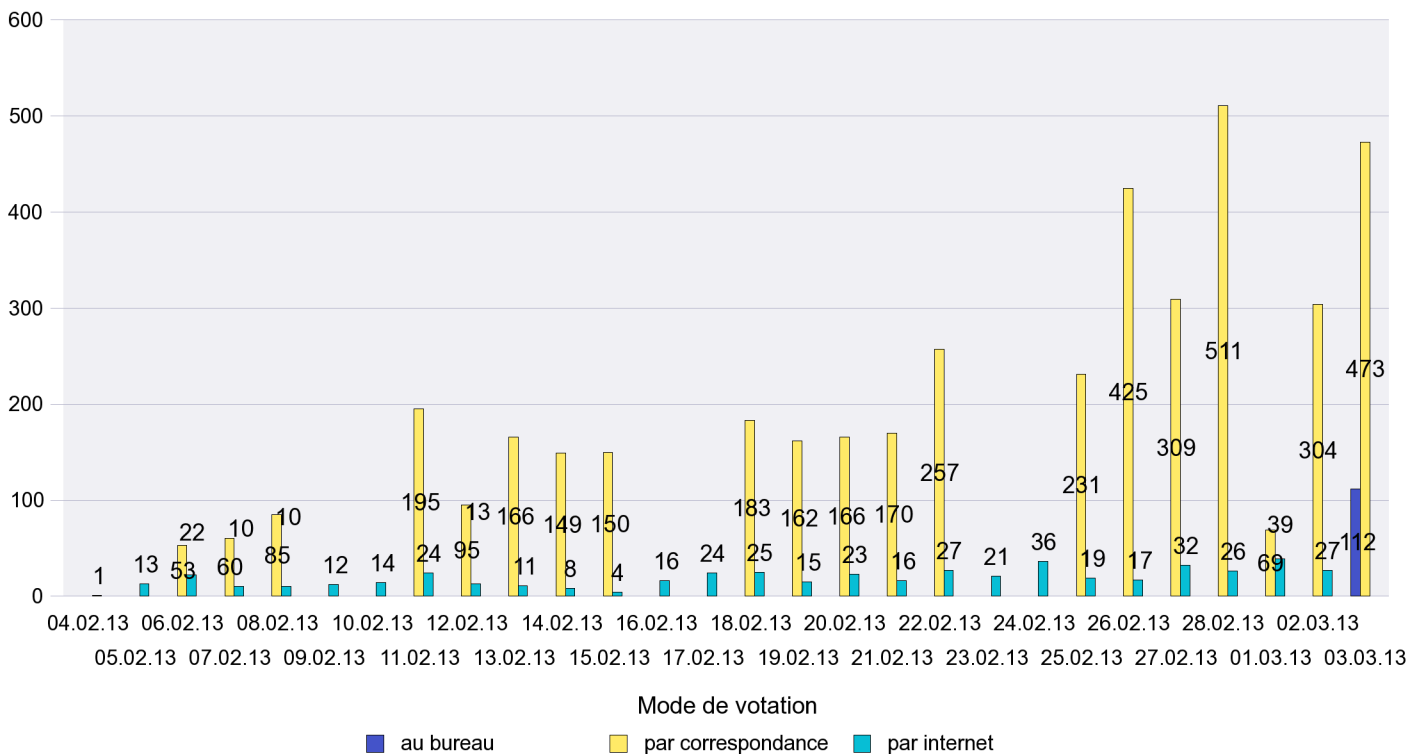

Jours d'enregistrement des votes