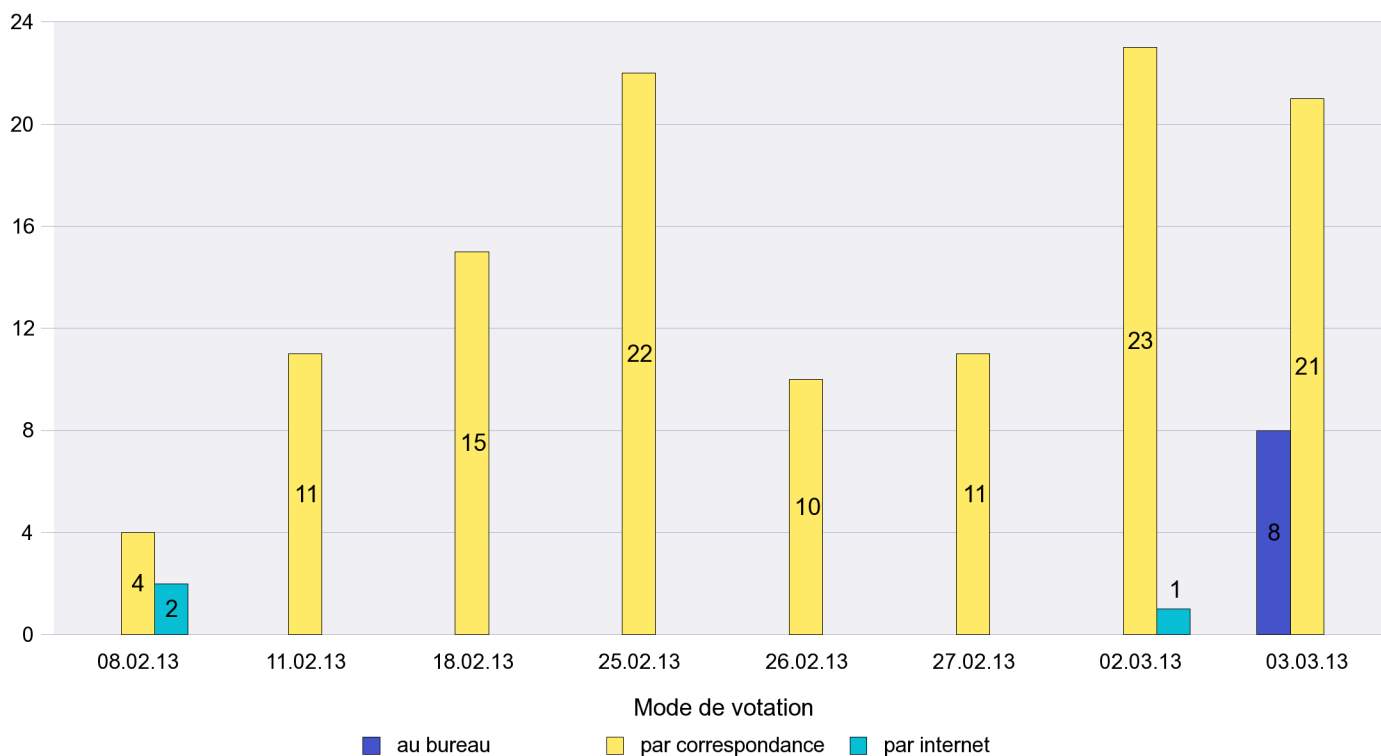

Mode de vote par classe d'âge

Jours d'enregistrement des votes

Scrutin : 03.03.2013

Commune : La Côte-aux-Fées

Mode de vote par classe d'âge

Jours d'enregistrement des votes

Scrutin : 03.03.2013

Commune : La Sagne

Mode de vote par classe d'âge

Jours d'enregistrement des votes

Scrutin : 03.03.2013

Commune : La Tène

Mode de vote par classe d'âge

Jours d'enregistrement des votes

Scrutin : 03.03.2013

Commune : Le Cerneux-Péquignot

Mode de vote par classe d'âge

Jours d'enregistrement des votes

Scrutin : 03.03.2013

Commune : Le Landeron

Mode de vote par classe d'âge

Jours d'enregistrement des votes

Scrutin : 03.03.2013

Commune : Le Locle

Mode de vote par classe d'âge

Jours d'enregistrement des votes

Scrutin : 03.03.2013

Commune : Les Brenets

Mode de vote par classe d'âge

Jours d'enregistrement des votes

Scrutin : 03.03.2013

Commune : Les Planchettes