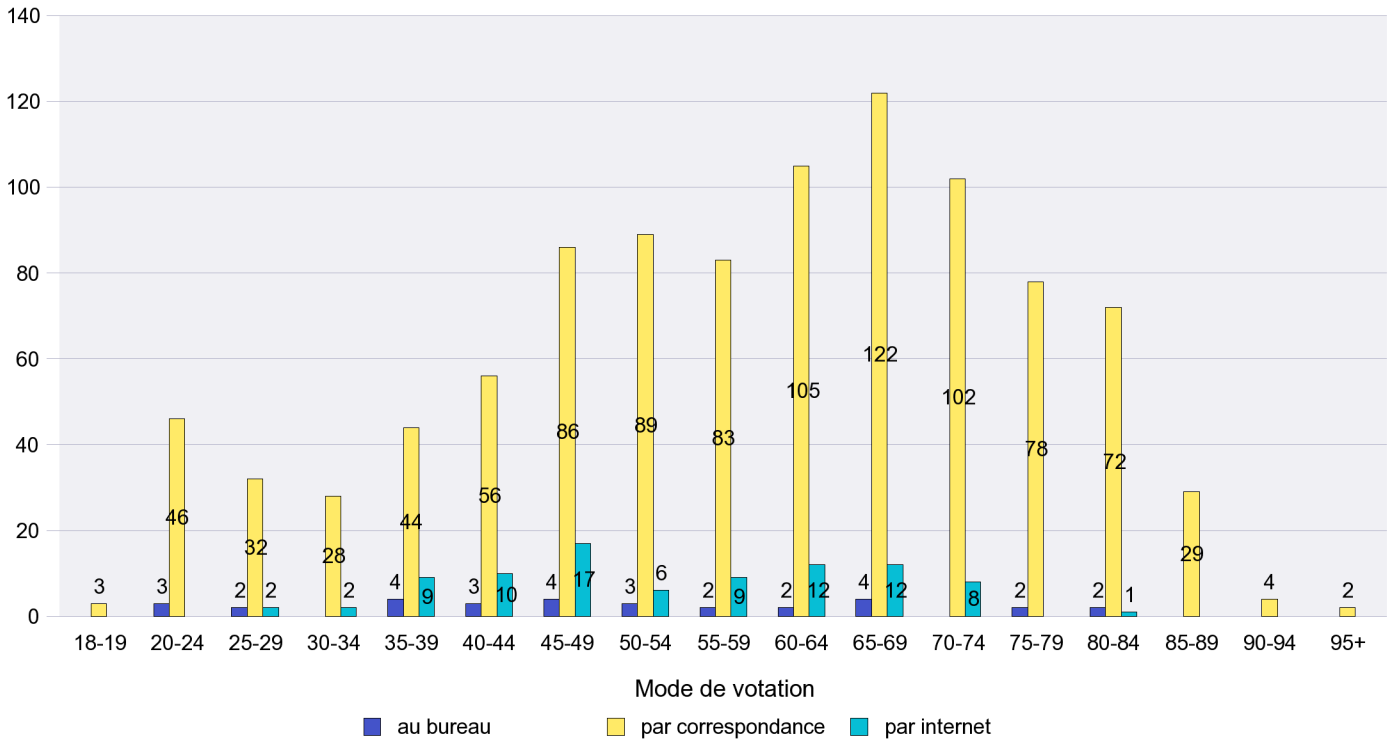

Scrutin : 03.03.2013

Commune : Neuchâtel

Mode de vote par classe d'âge

Jours d'enregistrement des votes

Scrutin : 03.03.2013

Commune : Peseux

Mode de vote par classe d'âge

Jours d'enregistrement des votes

Scrutin : 03.03.2013

Commune : Rochefort

Mode de vote par classe d'âge

Jours d'enregistrement des votes

Scrutin : 03.03.2013

Commune : Saint-Aubin-Sauges

Mode de vote par classe d'âge

Jours d'enregistrement des votes

Scrutin : 03.03.2013

Commune : Saint-Blaise

Mode de vote par classe d'âge

Jours d'enregistrement des votes

Scrutin : 03.03.2013

Commune : Valangin

Mode de vote par classe d'âge

Jours d'enregistrement des votes