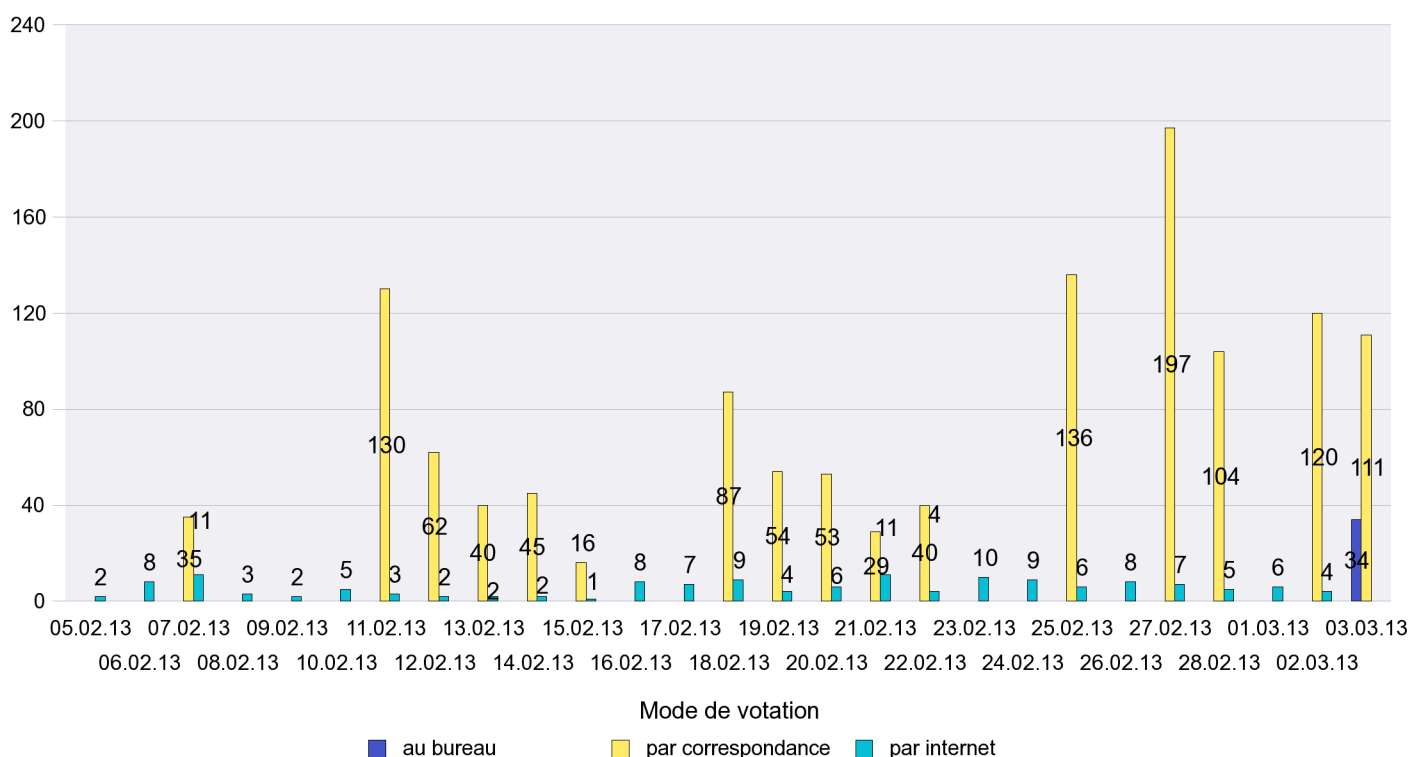

Mode de vote par classe d'âge

Jours d'enregistrement des votes

Scrutin : 03.03.2013

Commune : La Côte-aux-Fées

Mode de vote par classe d'âge

Jours d'enregistrement des votes

Scrutin : 03.03.2013

Commune : La Sagne

Mode de vote par classe d'âge

Jours d'enregistrement des votes

Scrutin : 03.03.2013

Commune : La Tène

Mode de vote par classe d'âge

Jours d'enregistrement des votes

Scrutin : 03.03.2013

Commune : Le Cerneux-Péquignot

Mode de vote par classe d'âge

Jours d'enregistrement des votes

Scrutin : 03.03.2013

Commune : Le Landeron

Mode de vote par classe d'âge

Jours d'enregistrement des votes

Scrutin : 03.03.2013

Commune : Le Locle