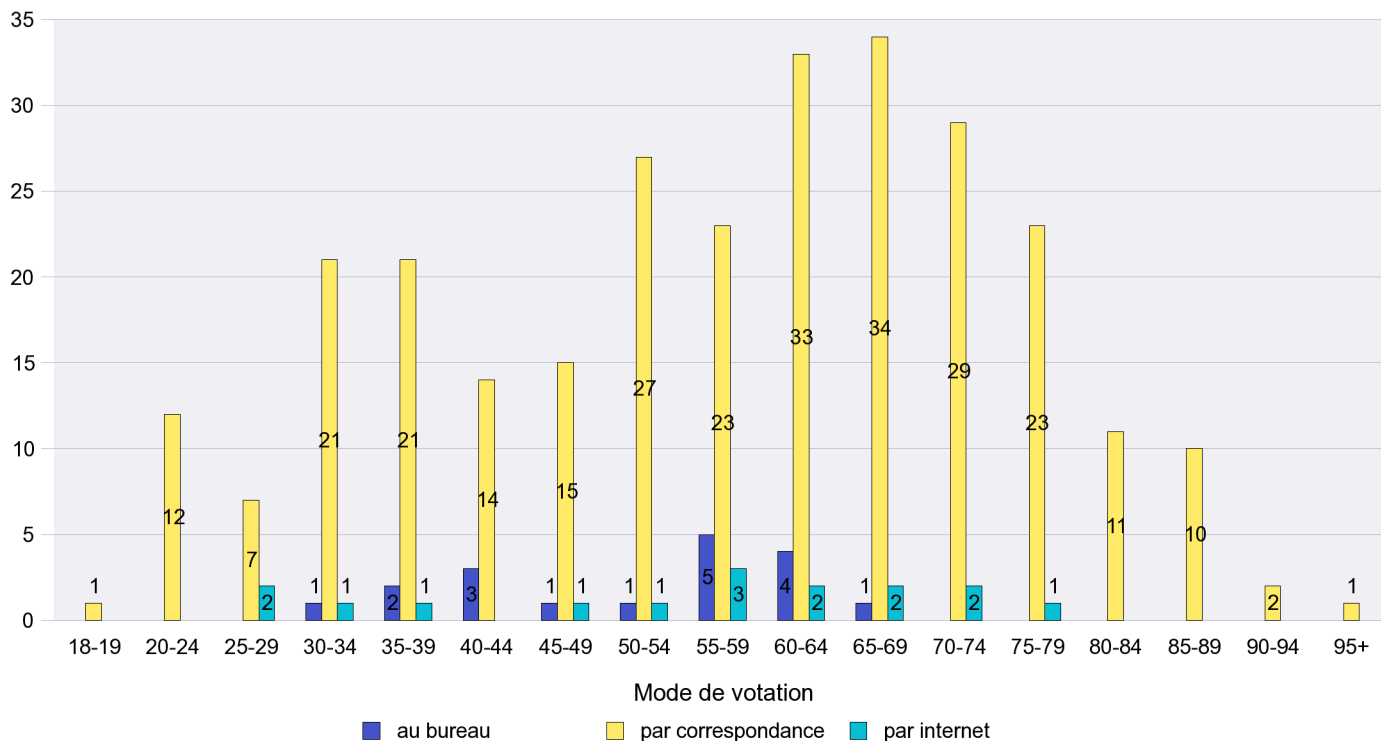

Mode de vote par classe d'âge

Jours d'enregistrement des votes

Scrutin : 03.03.2013

Commune : La Chaux-de-Fonds

Mode de vote par classe d'âge

Jours d'enregistrement des votes

Scrutin : 03.03.2013

Commune : La Chaux-du-Milieu

Mode de vote par classe d'âge

Jours d'enregistrement des votes

Scrutin : 03.03.2013

Commune : La Côte-aux-Fées

Mode de vote par classe d'âge

Jours d'enregistrement des votes

Scrutin : 03.03.2013

Commune : La Sagne

Mode de vote par classe d'âge

Jours d'enregistrement des votes

Scrutin : 03.03.2013

Commune : La Tène

Mode de vote par classe d'âge

Jours d'enregistrement des votes

Scrutin : 03.03.2013

Commune : Le Cerneux-Péquignot

Mode de vote par classe d'âge

Jours d'enregistrement des votes

Scrutin : 03.03.2013

Commune : Le Landeron

Mode de vote par classe d'âge

Jours d'enregistrement des votes

Scrutin : 03.03.2013

Commune : Le Locle