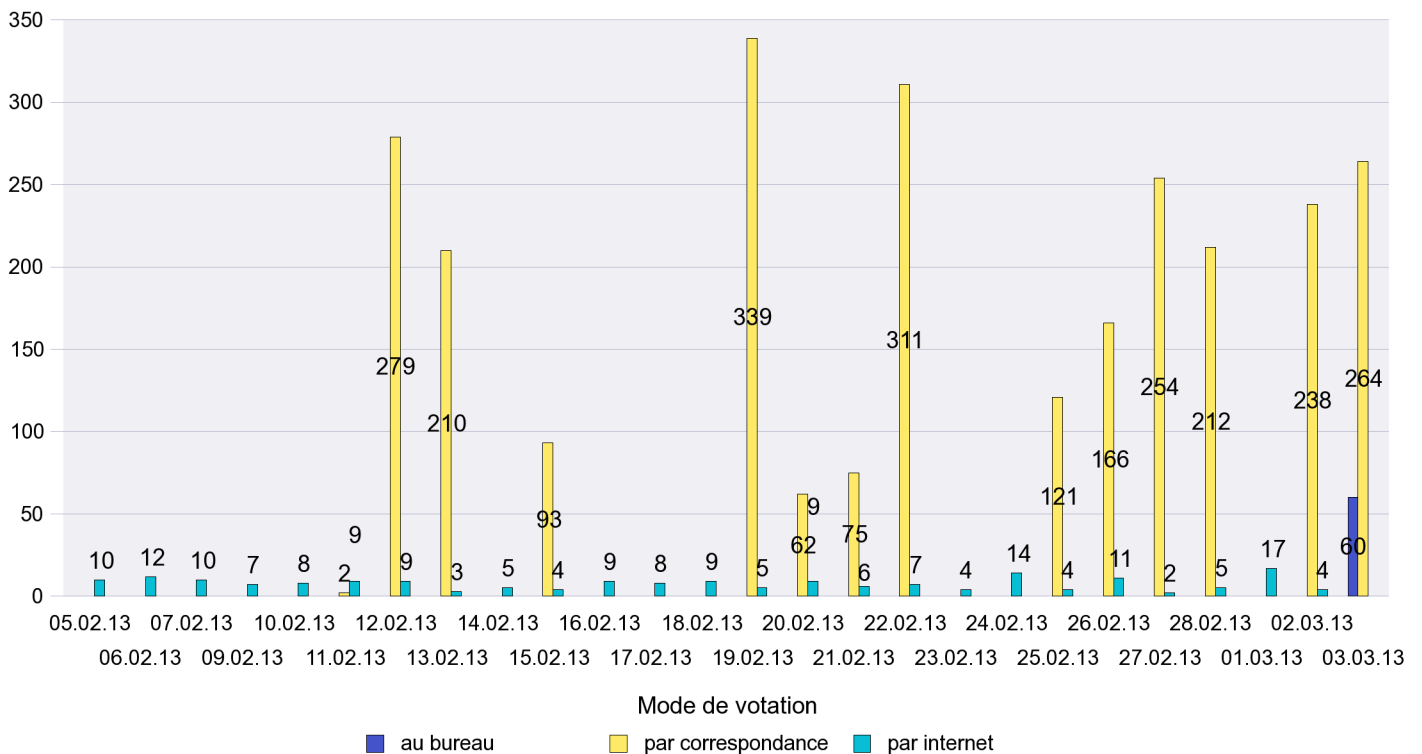

Scrutin : 03.03.2013

Commune : Val-de-Ruz

Mode de vote par classe d'âge

Jours d'enregistrement des votes

Scrutin : 03.03.2013

Commune : Val-de-Travers

Mode de vote par classe d'âge

Jours d'enregistrement des votes

Canton de Neuchâtel - Statistique du mode de vote

Date : 18.03.2013

Scrutin : 03.03.2013

Commune : Vaumarcus

Mode de vote par classe d'âge

Jours d'enregistrement des votes