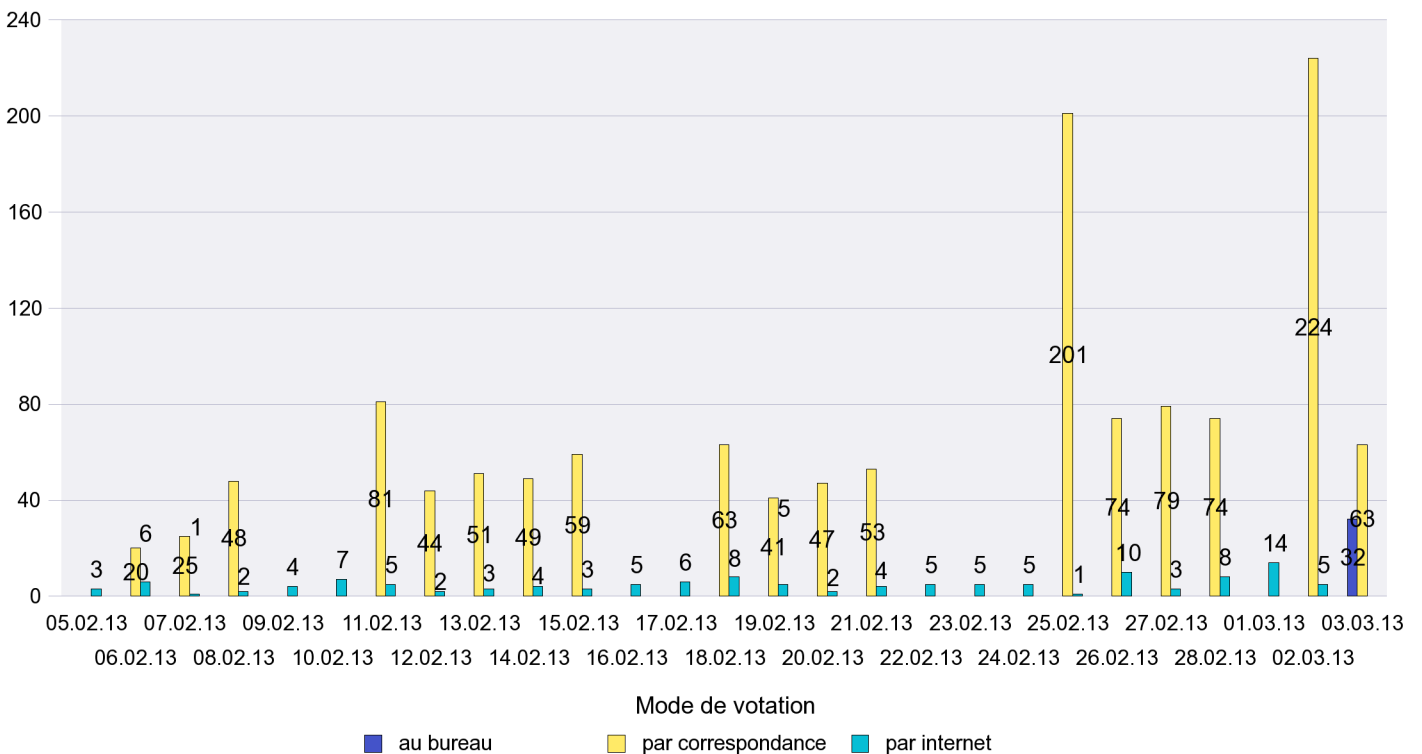

Mode de vote par classe d'âge

Jours d'enregistrement des votes

Canton de Neuchâtel - Statistique du mode de vote

Date : 18.03.2013

Scrutin : 03.03.2013

Commune : Montalchez

Mode de vote par classe d'âge

Jours d'enregistrement des votes

Scrutin : 03.03.2013

Commune : Neuchâtel

Mode de vote par classe d'âge

Jours d'enregistrement des votes

Scrutin : 03.03.2013

Commune : Peseux

Mode de vote par classe d'âge

Jours d'enregistrement des votes

Scrutin : 03.03.2013

Commune : Rochefort

Mode de vote par classe d'âge

Jours d'enregistrement des votes

Scrutin : 03.03.2013

Commune : Saint-Aubin-Sauges

Mode de vote par classe d'âge

Jours d'enregistrement des votes