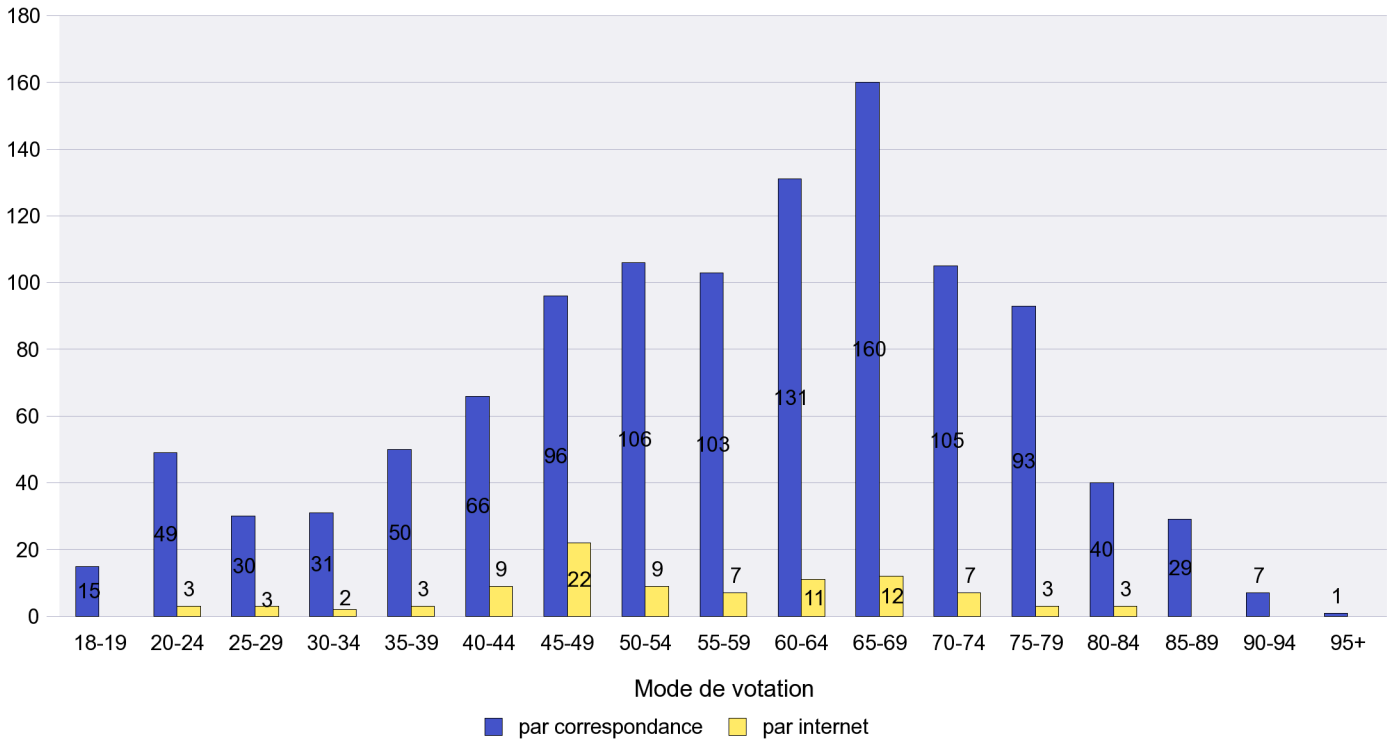

Mode de vote par classe d'âge

Jours d'enregistrement des votes

Scrutin : 03.03.2013

Commune : La Tène

Mode de vote par classe d'âge

Jours d'enregistrement des votes

Scrutin : 03.03.2013

Commune : Le Cerneux-Péquignot

Mode de vote par classe d'âge

Jours d'enregistrement des votes

Scrutin : 03.03.2013

Commune : Le Landeron

Mode de vote par classe d'âge

Jours d'enregistrement des votes

Scrutin : 03.03.2013

Commune : Le Locle

Mode de vote par classe d'âge

Jours d'enregistrement des votes

Scrutin : 03.03.2013

Commune : Les Brenets

Mode de vote par classe d'âge

Jours d'enregistrement des votes

Scrutin : 03.03.2013

Commune : Les Planchettes