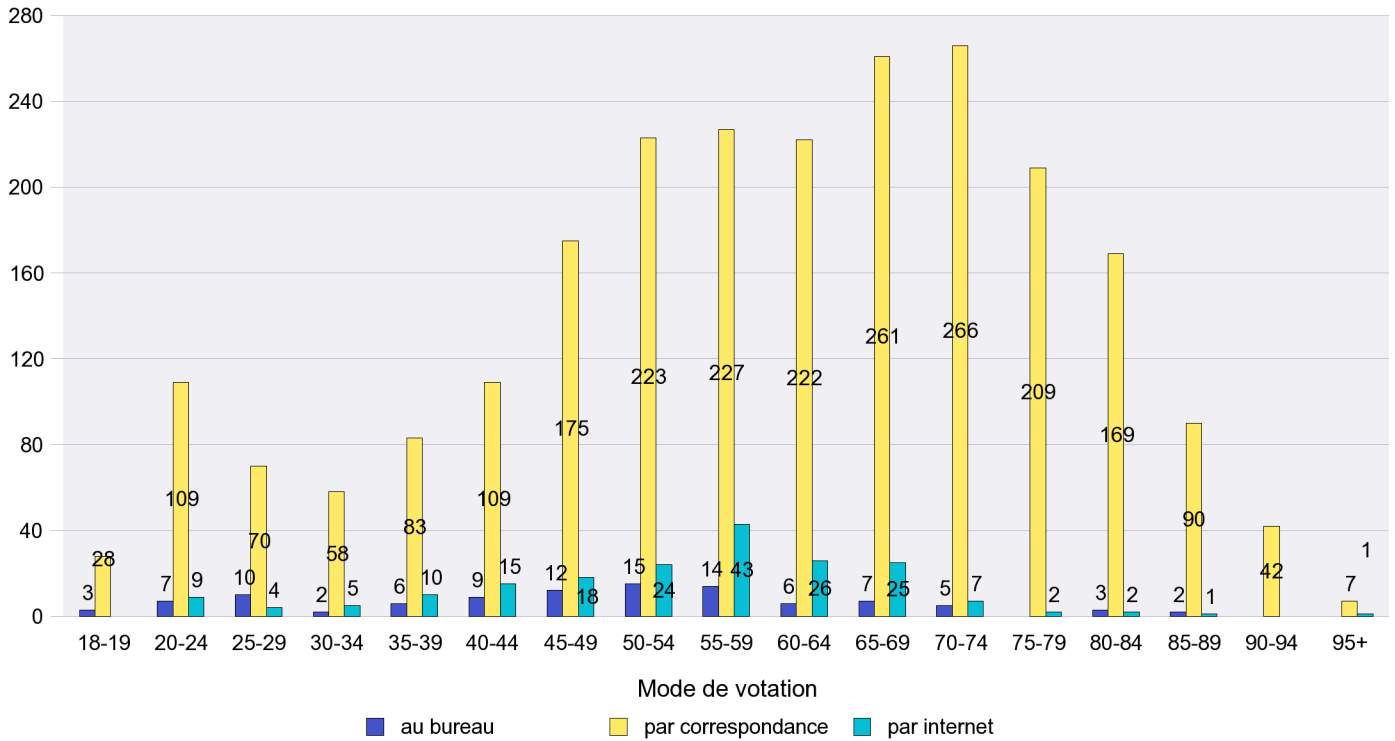

Mode de vote par classe d'âge

Jours d'enregistrement des votes

Scrutin : 03.03.2013

Commune : La Tène

Mode de vote par classe d'âge

Jours d'enregistrement des votes

Scrutin : 03.03.2013

Commune : Le Cerneux-Péquignot

Mode de vote par classe d'âge

Jours d'enregistrement des votes

Scrutin : 03.03.2013

Commune : Le Landeron

Mode de vote par classe d'âge

Jours d'enregistrement des votes

Scrutin : 03.03.2013

Commune : Le Locle

Mode de vote par classe d'âge

Jours d'enregistrement des votes

Scrutin : 03.03.2013

Commune : Les Brenets

Mode de vote par classe d'âge

Jours d'enregistrement des votes

Scrutin : 03.03.2013

Commune : Les Planchettes