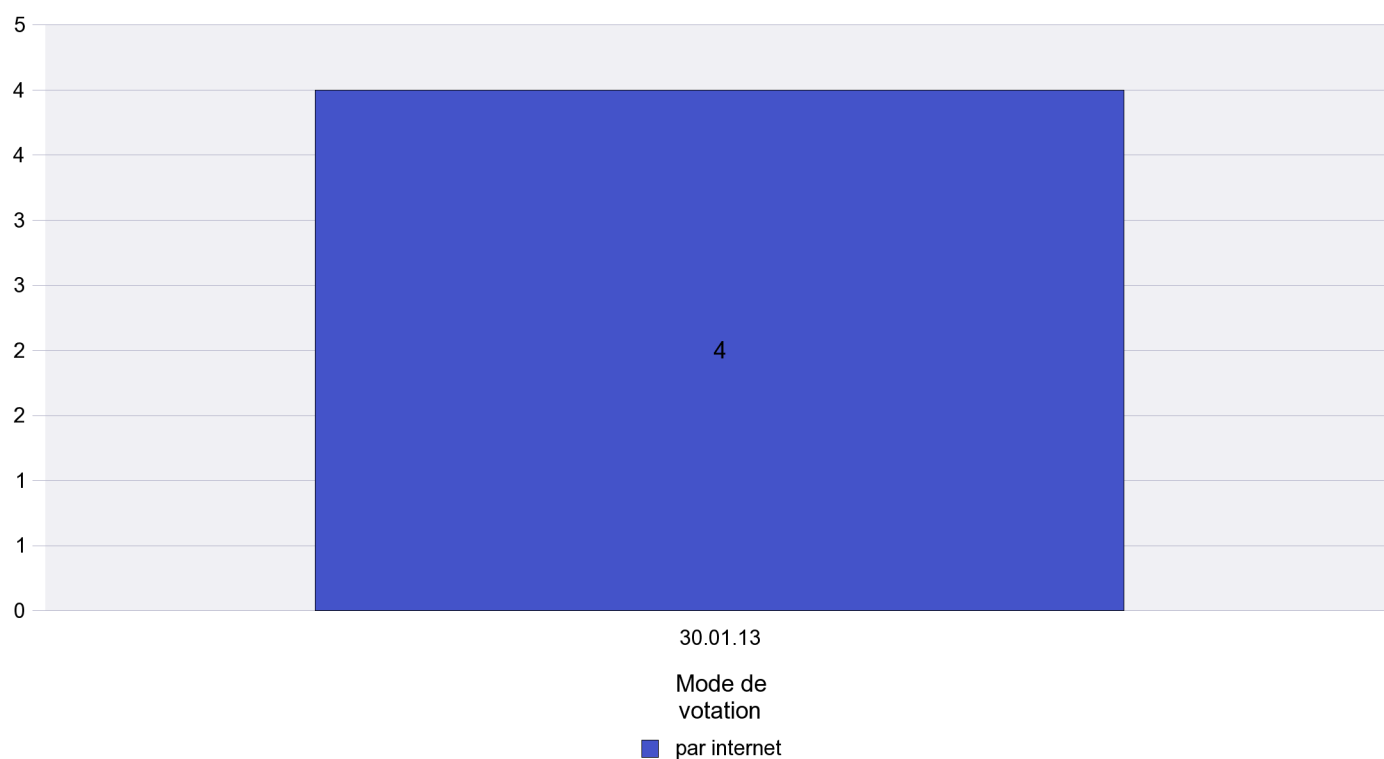

Canton de Neuchâtel - Statistique du mode de vote

Date : 18.03.2013

Scrutin : 03.03.2013

Commune : Commune Commission

Mode de vote par classe d'âge

Jours d'enregistrement des votes

Scrutin : 03.03.2013

Commune : Corcelles-Cormondrèche

Mode de vote par classe d'âge

Jours d'enregistrement des votes

Scrutin : 03.03.2013

Commune : Cornaux

Mode de vote par classe d'âge

Jours d'enregistrement des votes

Scrutin : 03.03.2013

Commune : Cortaillod