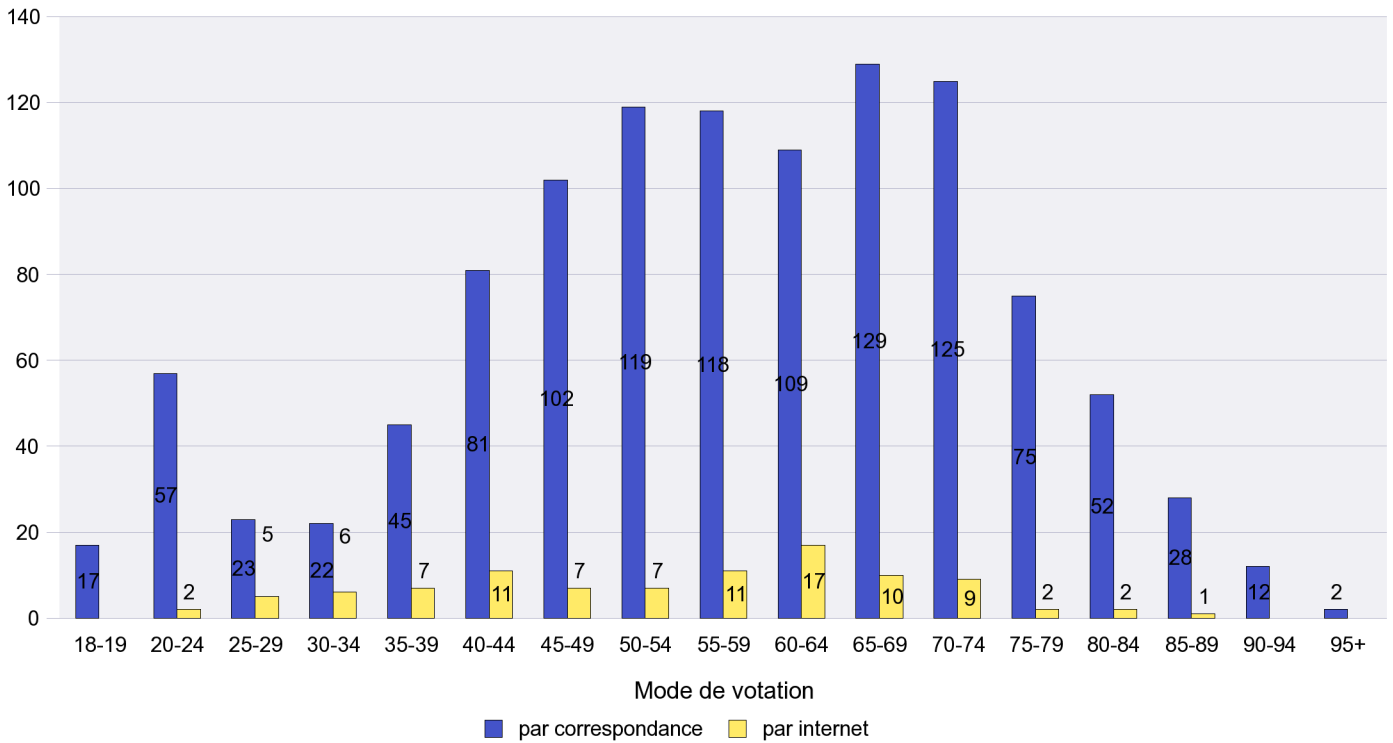

Scrutin : 03.03.2013

Commune : Bevaix

Mode de vote par classe d'âge

Jours d'enregistrement des votes

Scrutin : 03.03.2013

Commune : Boudry

Mode de vote par classe d'âge

Jours d'enregistrement des votes

Scrutin : 03.03.2013

Commune : Brot-Dessous

Mode de vote par classe d'âge

Jours d'enregistrement des votes

Scrutin : 03.03.2013

Commune : Brot-Plamboz

Mode de vote par classe d'âge

Jours d'enregistrement des votes