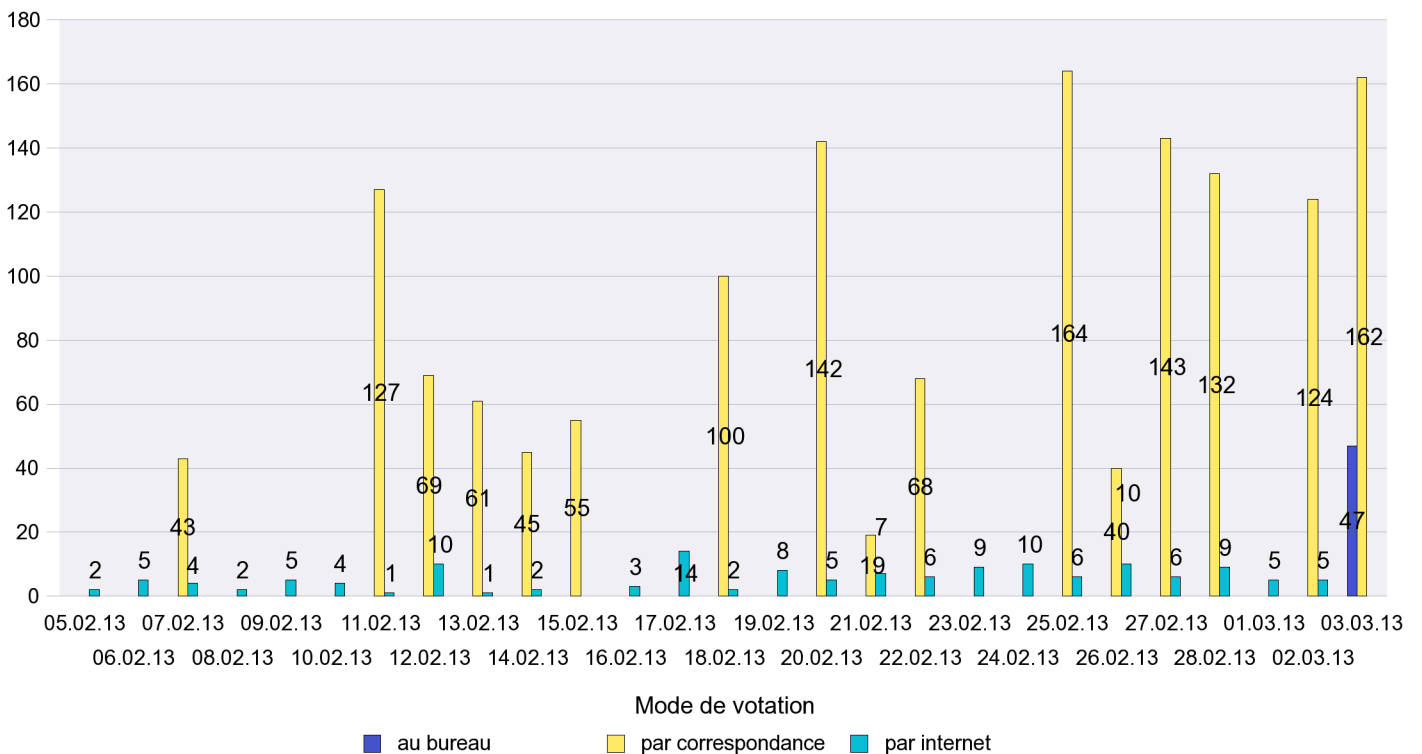

Canton de Neuchâtel - Statistique du mode de vote

Date : 18.03.2013

Scrutin : 03.03.2013

Commune : Commune Commission

Mode de vote par classe d'âge

Jours d'enregistrement des votes

Scrutin : 03.03.2013

Commune : Corcelles-Cormondrèche

Mode de vote par classe d'âge

Jours d'enregistrement des votes

Scrutin : 03.03.2013

Commune : Cornaux

Mode de vote par classe d'âge

Jours d'enregistrement des votes

Scrutin : 03.03.2013

Commune : Cortaillod