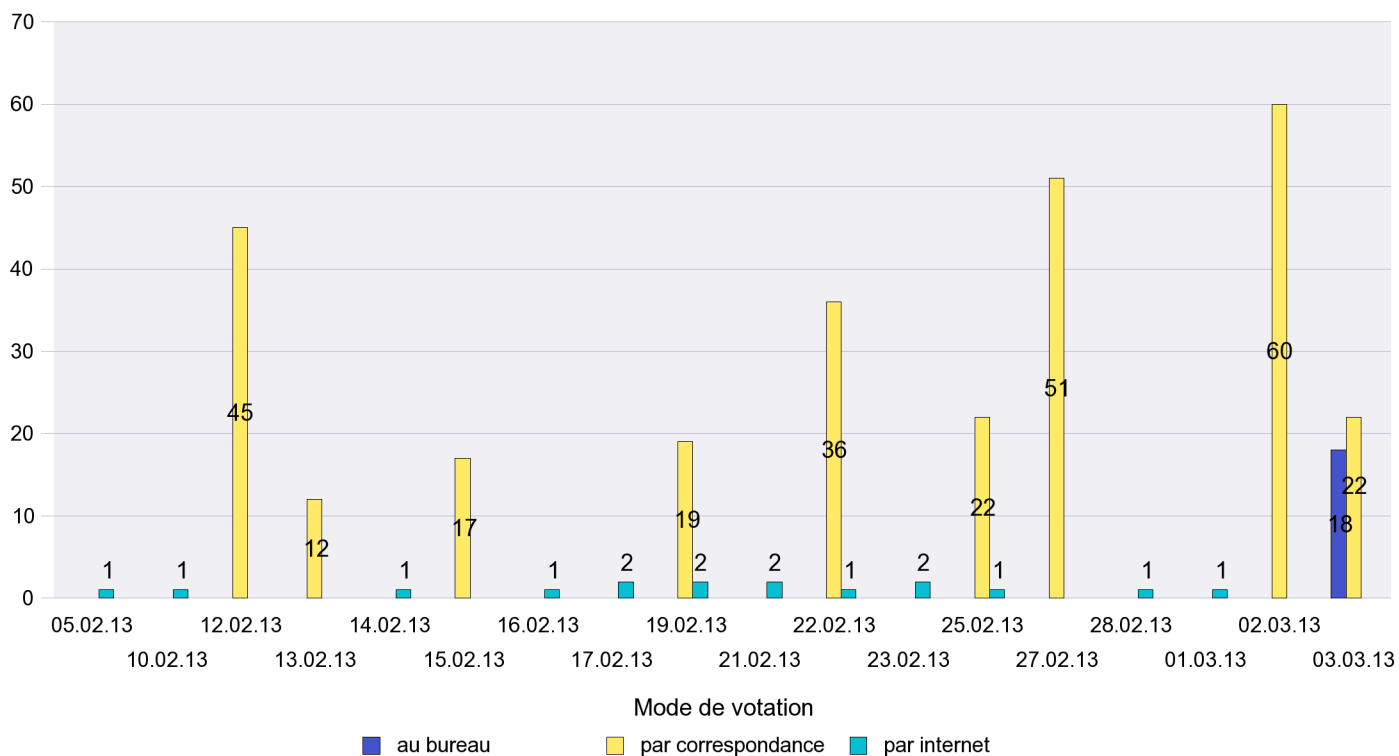

Mode de vote par classe d'âge

Jours d'enregistrement des votes

Scrutin : 03.03.2013

Commune : La Chaux-de-Fonds

Mode de vote par classe d'âge

Jours d'enregistrement des votes

Scrutin : 03.03.2013

Commune : La Chaux-du-Milieu

Mode de vote par classe d'âge

Jours d'enregistrement des votes

Scrutin : 03.03.2013

Commune : La Côte-aux-Fées

Mode de vote par classe d'âge

Jours d'enregistrement des votes

Scrutin : 03.03.2013

Commune : La Sagne

Mode de vote par classe d'âge

Jours d'enregistrement des votes

Scrutin : 03.03.2013

Commune : La Tène

Mode de vote par classe d'âge

Jours d'enregistrement des votes

Scrutin : 03.03.2013

Commune : Le Cerneux-Péquignot