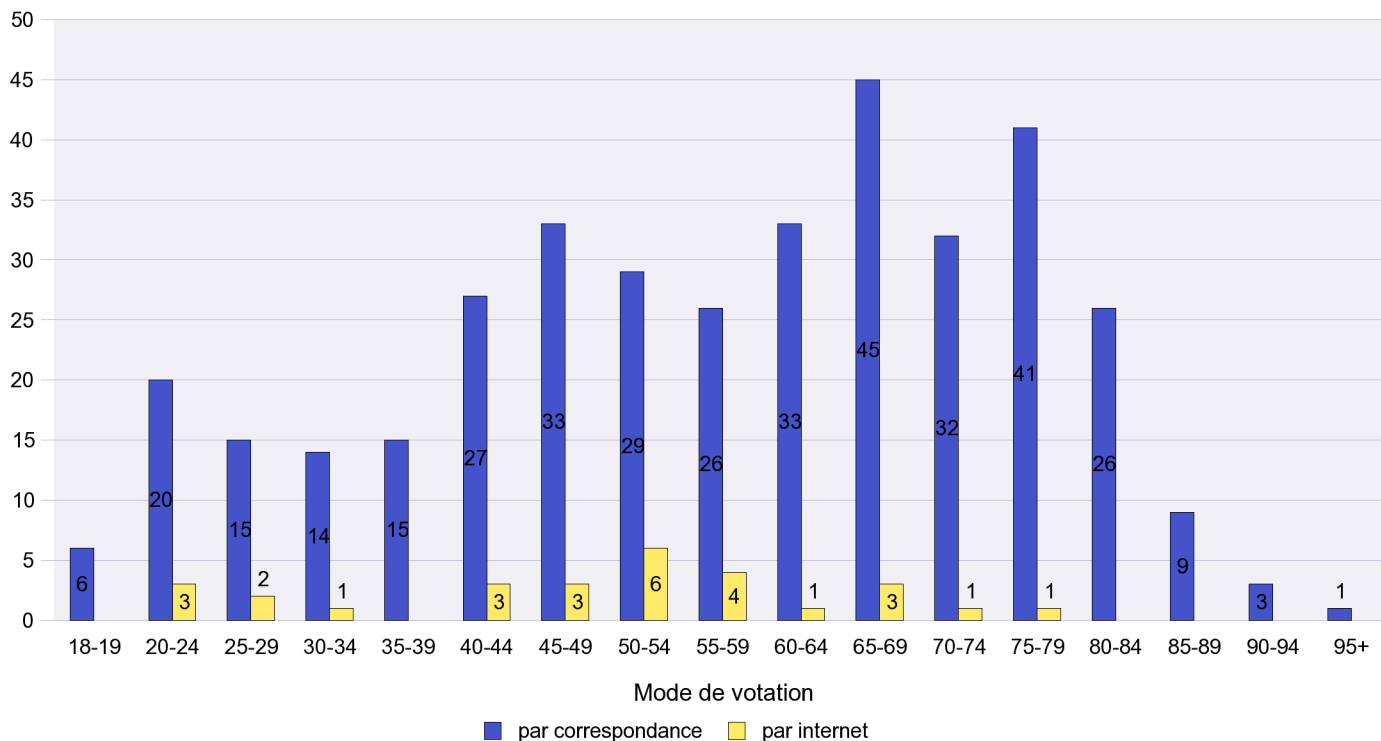

Mode de vote par classe d'âge

Jours d'enregistrement des votes

Scrutin : 03.03.2013

Commune : Les Brenets

Mode de vote par classe d'âge

Jours d'enregistrement des votes

Scrutin : 03.03.2013

Commune : Les Planchettes

Mode de vote par classe d'âge

Jours d'enregistrement des votes

Scrutin : 03.03.2013

Commune : Les Ponts-de-Martel

Mode de vote par classe d'âge

Jours d'enregistrement des votes

Scrutin : 03.03.2013

Commune : Les Verrières

Mode de vote par classe d'âge

Jours d'enregistrement des votes

Scrutin : 03.03.2013

Commune : Lignières

Mode de vote par classe d'âge

Jours d'enregistrement des votes

Scrutin : 03.03.2013

Commune : Milvignes