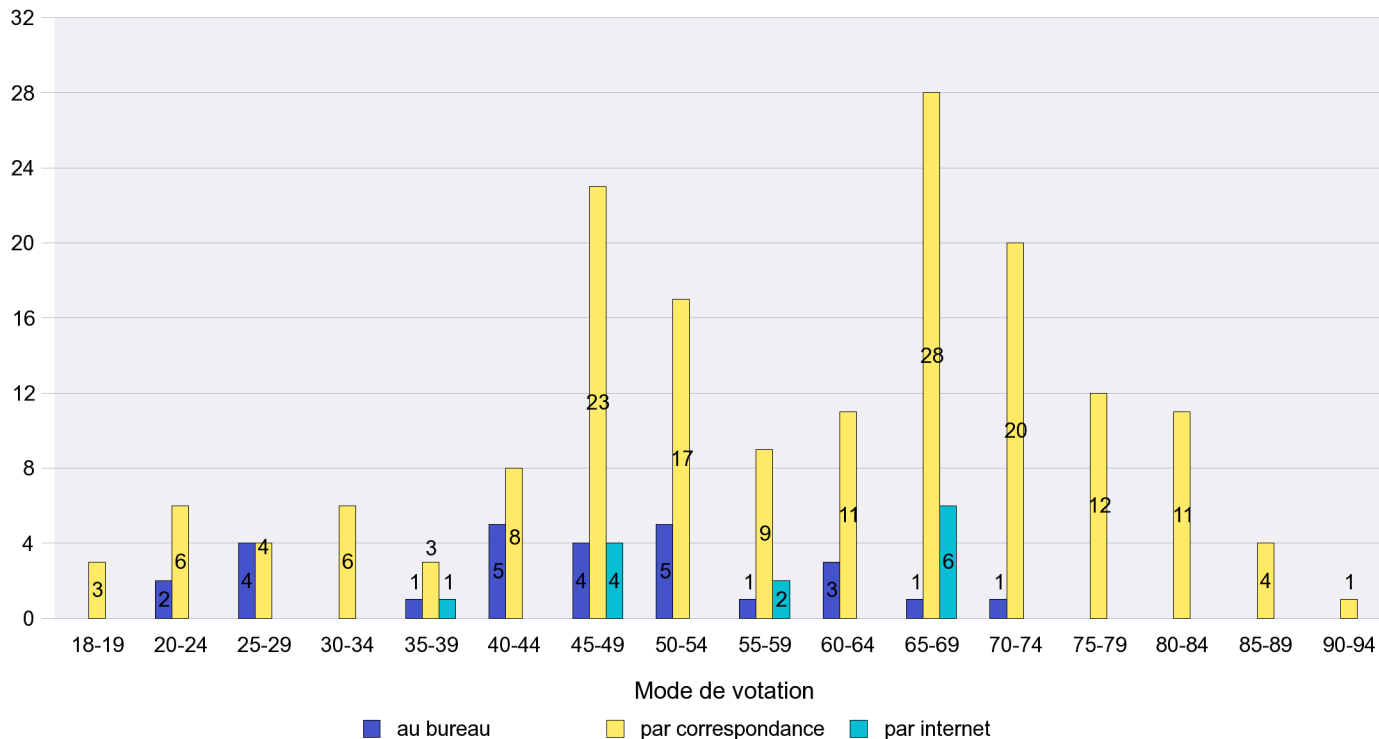

Mode de vote par classe d'âge

Jours d'enregistrement des votes

Scrutin : 03.03.2013

Commune : Hauterive

Mode de vote par classe d'âge

Jours d'enregistrement des votes

Scrutin : 03.03.2013

Commune : La Brévine

Mode de vote par classe d'âge

Jours d'enregistrement des votes

Scrutin : 03.03.2013

Commune : La Chaux-de-Fonds

Mode de vote par classe d'âge

Jours d'enregistrement des votes

Scrutin : 03.03.2013

Commune : La Chaux-du-Milieu