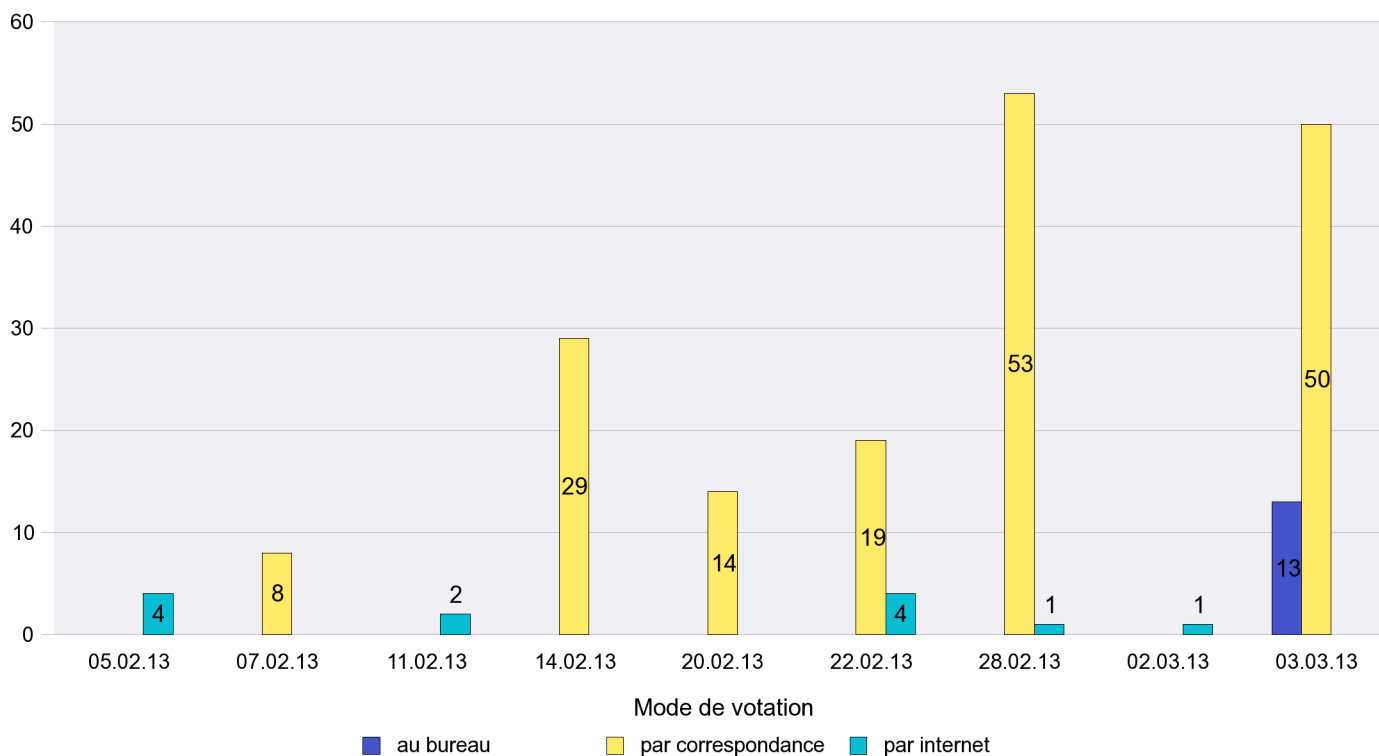

Mode de vote par classe d'âge

Jours d'enregistrement des votes

Scrutin : 03.03.2013

Commune : Les Brenets

Mode de vote par classe d'âge

Jours d'enregistrement des votes

Scrutin : 03.03.2013

Commune : Les Planchettes

Mode de vote par classe d'âge

Jours d'enregistrement des votes

Scrutin : 03.03.2013

Commune : Les Ponts-de-Martel

Mode de vote par classe d'âge

Jours d'enregistrement des votes

Scrutin : 03.03.2013

Commune : Les Verrières

Mode de vote par classe d'âge

Jours d'enregistrement des votes

Scrutin : 03.03.2013

Commune : Lignières

Mode de vote par classe d'âge

Jours d'enregistrement des votes

Scrutin : 03.03.2013

Commune : Milvignes