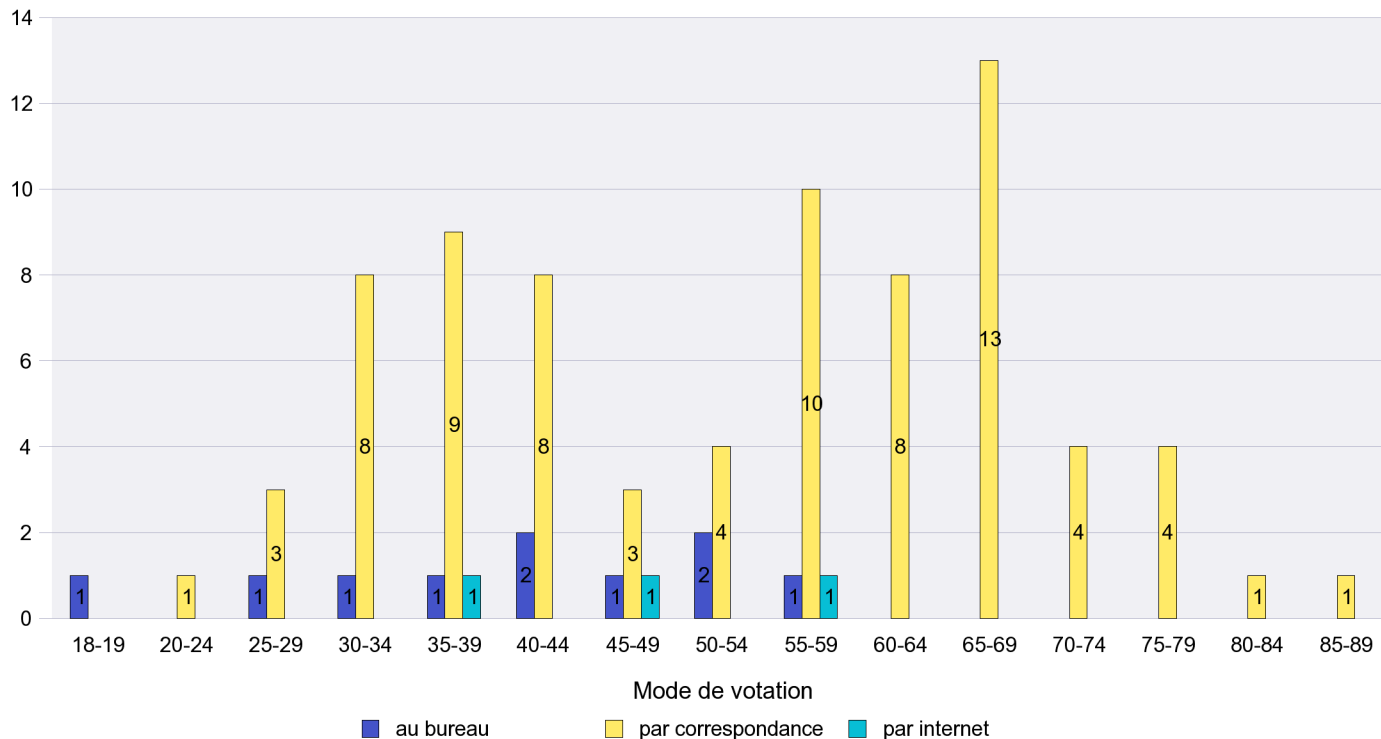

Mode de vote par classe d'âge

Jours d'enregistrement des votes

Scrutin : 03.03.2013

Commune : Lignières

Mode de vote par classe d'âge

Jours d'enregistrement des votes

Scrutin : 03.03.2013

Commune : Milvignes

Mode de vote par classe d'âge

Jours d'enregistrement des votes

Canton de Neuchâtel - Statistique du mode de vote

Date : 18.03.2013

Scrutin : 03.03.2013

Commune : Montalchez

Mode de vote par classe d'âge

Jours d'enregistrement des votes

Scrutin : 03.03.2013

Commune : Neuchâtel

Mode de vote par classe d'âge

Jours d'enregistrement des votes

Scrutin : 03.03.2013

Commune : Peseux

Mode de vote par classe d'âge

Jours d'enregistrement des votes