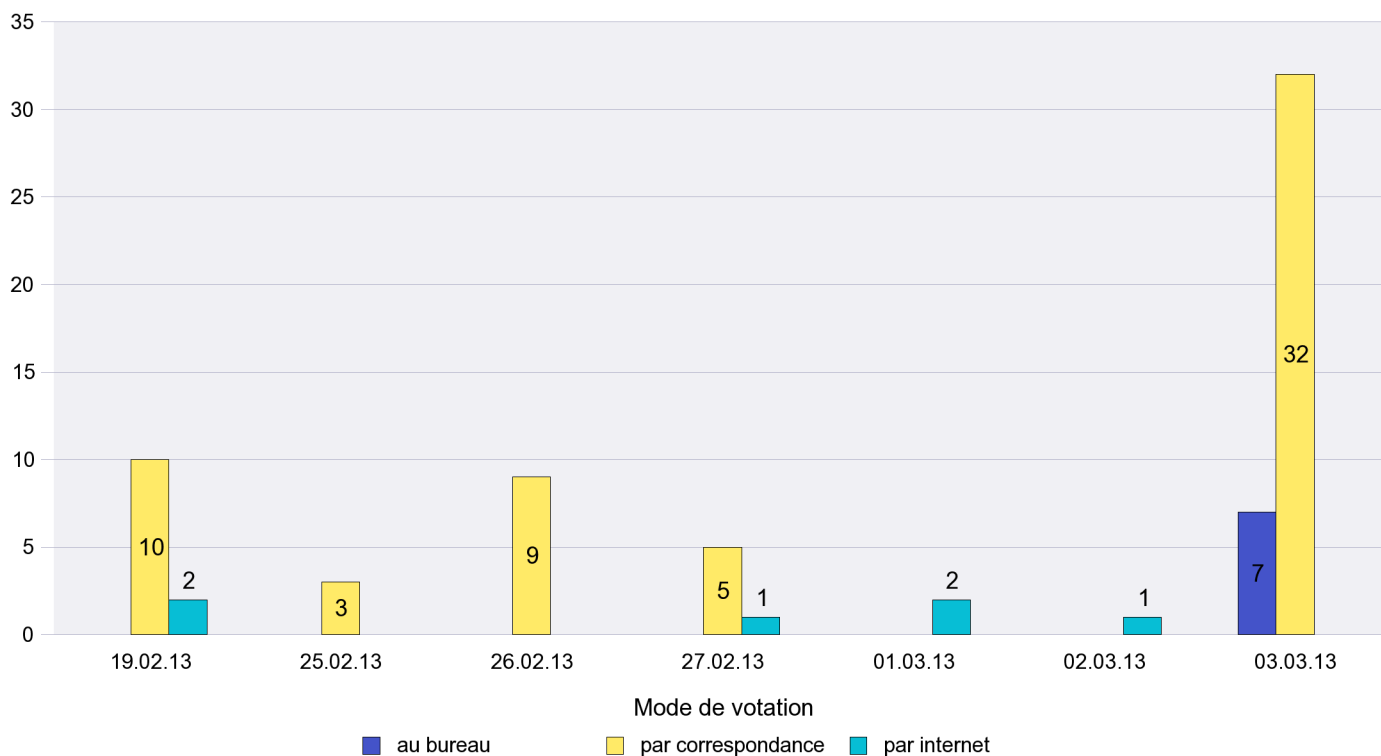

Mode de vote par classe d'âge

Jours d'enregistrement des votes

Scrutin : 03.03.2013

Commune : Le Landeron

Mode de vote par classe d'âge

Jours d'enregistrement des votes

Scrutin : 03.03.2013

Commune : Le Locle

Mode de vote par classe d'âge

Jours d'enregistrement des votes

Scrutin : 03.03.2013

Commune : Les Brenets

Mode de vote par classe d'âge

Jours d'enregistrement des votes

Scrutin : 03.03.2013

Commune : Les Planchettes

Mode de vote par classe d'âge

Jours d'enregistrement des votes

Scrutin : 03.03.2013

Commune : Les Ponts-de-Martel

Mode de vote par classe d'âge

Jours d'enregistrement des votes

Scrutin : 03.03.2013

Commune : Les Verrières

Mode de vote par classe d'âge

Jours d'enregistrement des votes

Scrutin : 03.03.2013

Commune : Lignières

Mode de vote par classe d'âge

Jours d'enregistrement des votes

Scrutin : 03.03.2013

Commune : Milvignes