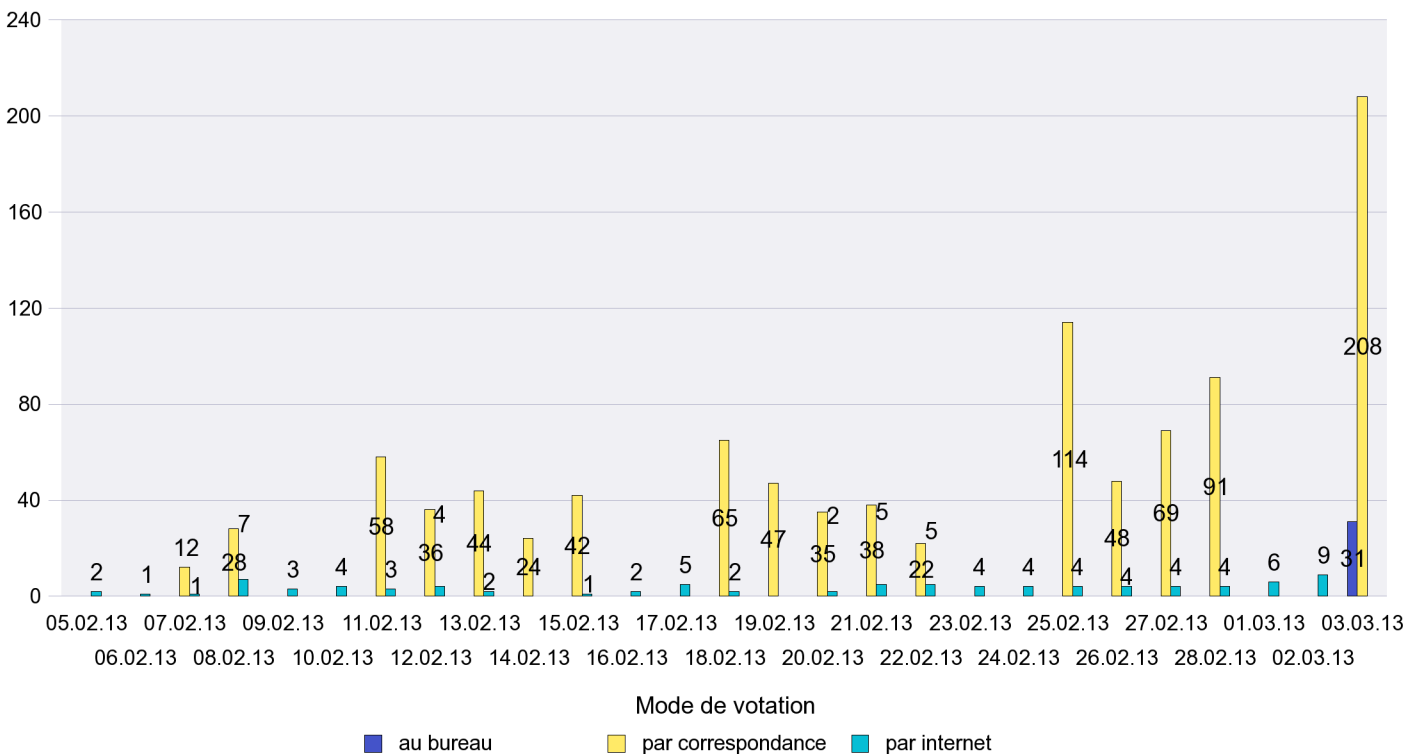

Scrutin : 03.03.2013

Commune : Rochefort

Mode de vote par classe d'âge

Jours d'enregistrement des votes

Scrutin : 03.03.2013

Commune : Saint-Aubin-Sauges

Mode de vote par classe d'âge

Jours d'enregistrement des votes

Scrutin : 03.03.2013

Commune : Saint-Blaise

Mode de vote par classe d'âge

Jours d'enregistrement des votes

Scrutin : 03.03.2013

Commune : Valangin

Mode de vote par classe d'âge

Jours d'enregistrement des votes