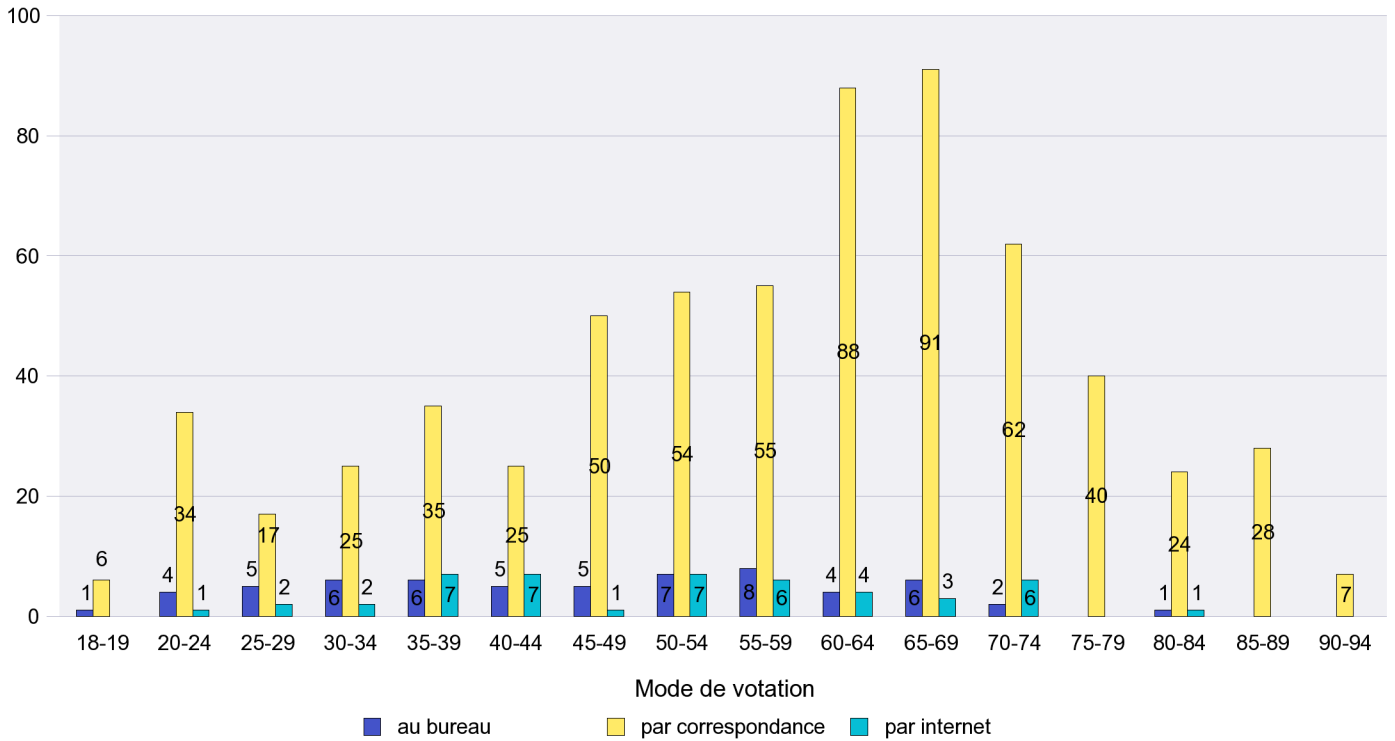

Scrutin : 03.03.2013

Commune : Rochefort

Mode de vote par classe d'âge

Jours d'enregistrement des votes

Scrutin : 03.03.2013

Commune : Saint-Aubin-Sauges

Mode de vote par classe d'âge

Jours d'enregistrement des votes

Scrutin : 03.03.2013

Commune : Saint-Blaise

Mode de vote par classe d'âge

Jours d'enregistrement des votes

Scrutin : 03.03.2013

Commune : Valangin

Mode de vote par classe d'âge

Jours d'enregistrement des votes