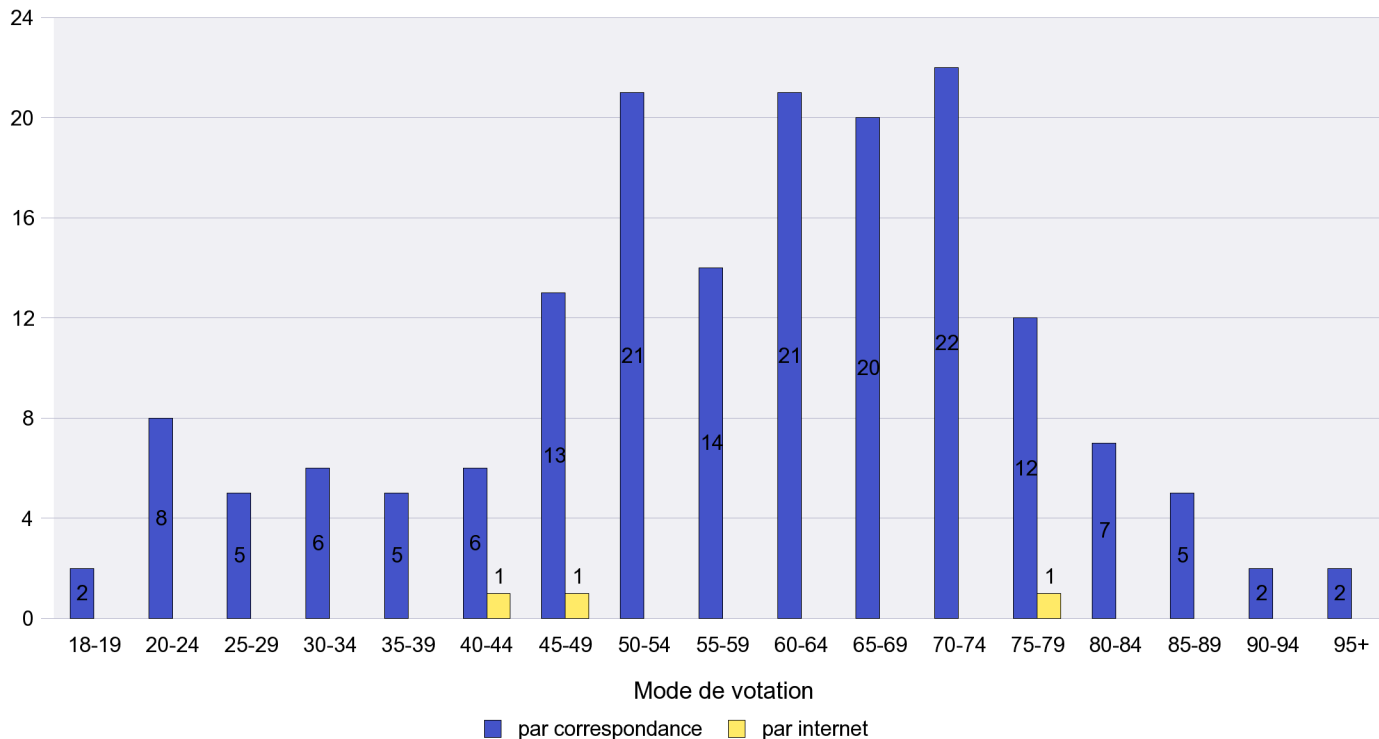

Mode de vote par classe d'âge

Jours d'enregistrement des votes

Scrutin : 03.03.2013

Commune : La Chaux-de-Fonds

Mode de vote par classe d'âge

Jours d'enregistrement des votes

Scrutin : 03.03.2013

Commune : La Chaux-du-Milieu

Mode de vote par classe d'âge

Jours d'enregistrement des votes

Scrutin : 03.03.2013

Commune : La Côte-aux-Fées

Mode de vote par classe d'âge

Jours d'enregistrement des votes

Scrutin : 03.03.2013

Commune : La Sagne

Mode de vote par classe d'âge

Jours d'enregistrement des votes

Scrutin : 03.03.2013

Commune : La Tène

Mode de vote par classe d'âge

Jours d'enregistrement des votes

Scrutin : 03.03.2013

Commune : Le Cerneux-Péquignot

Mode de vote par classe d'âge

Jours d'enregistrement des votes

Scrutin : 03.03.2013

Commune : Le Landeron

Mode de vote par classe d'âge

Jours d'enregistrement des votes

Scrutin : 03.03.2013

Commune : Le Locle