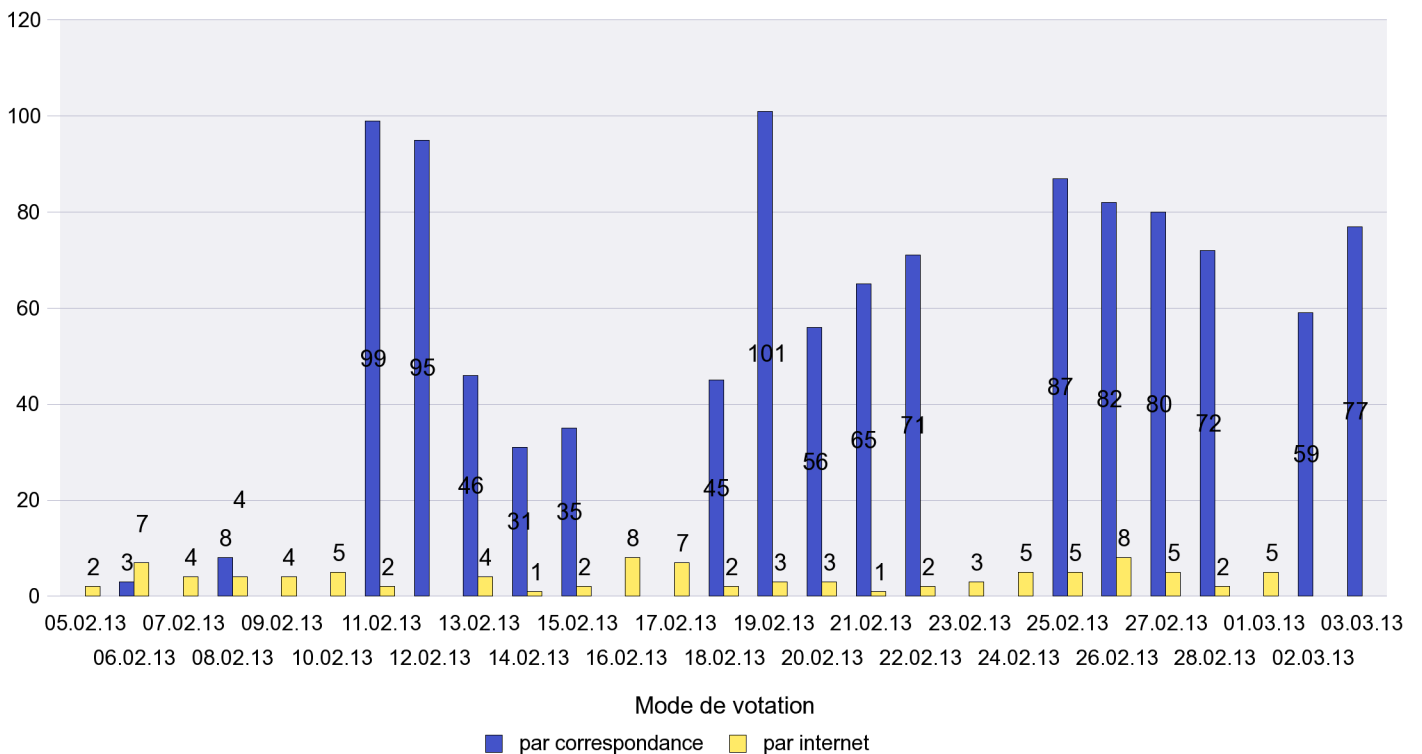

Mode de vote par classe d'âge

Jours d'enregistrement des votes

Scrutin : 03.03.2013

Commune : La Tène

Mode de vote par classe d'âge

Jours d'enregistrement des votes

Scrutin : 03.03.2013

Commune : Le Cerneux-Péquignot

Mode de vote par classe d'âge

Jours d'enregistrement des votes

Scrutin : 03.03.2013

Commune : Le Landeron

Mode de vote par classe d'âge

Jours d'enregistrement des votes

Scrutin : 03.03.2013

Commune : Le Locle

Mode de vote par classe d'âge

Jours d'enregistrement des votes

Scrutin : 03.03.2013

Commune : Les Brenets

Mode de vote par classe d'âge

Jours d'enregistrement des votes

Scrutin : 03.03.2013

Commune : Les Planchettes