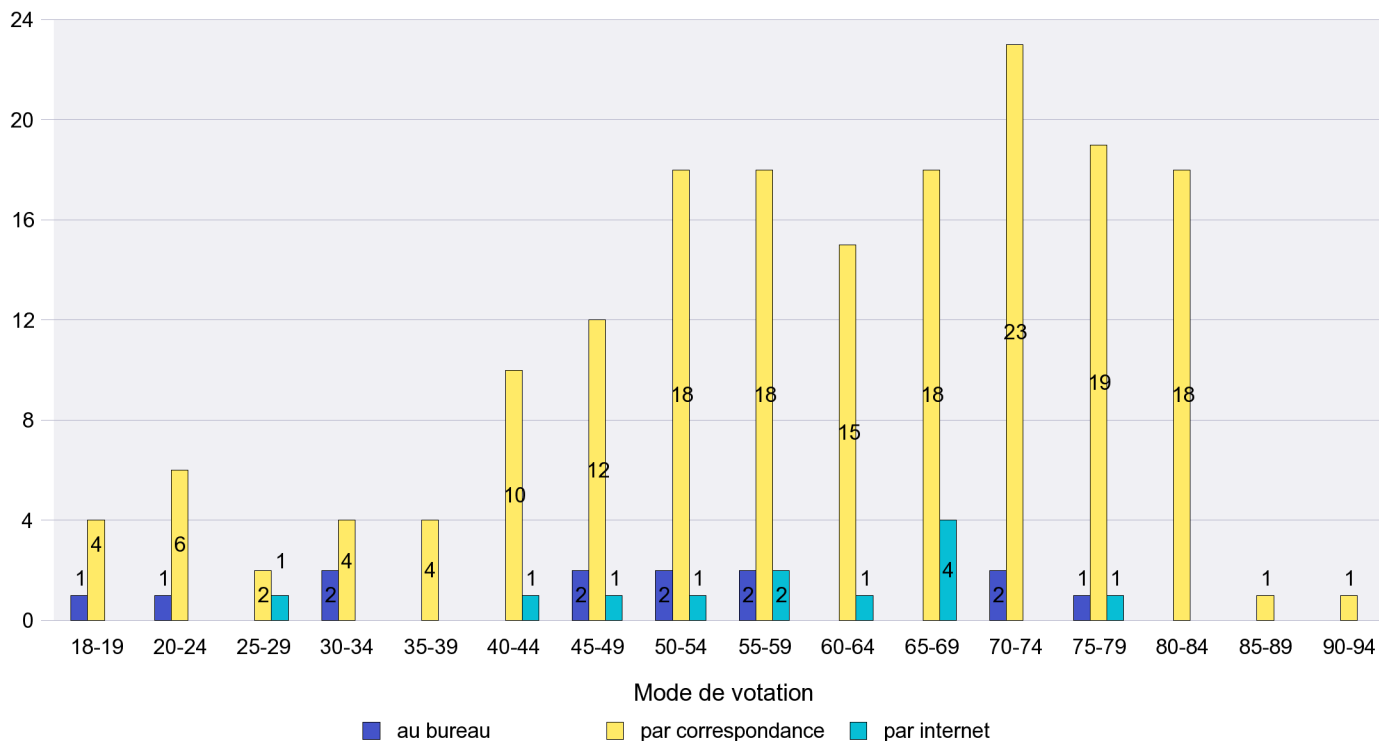

Mode de vote par classe d'âge

Jours d'enregistrement des votes

Scrutin : 03.03.2013

Commune : Le Landeron

Mode de vote par classe d'âge

Jours d'enregistrement des votes

Scrutin : 03.03.2013

Commune : Le Locle

Mode de vote par classe d'âge

Jours d'enregistrement des votes

Scrutin : 03.03.2013

Commune : Les Brenets

Mode de vote par classe d'âge

Jours d'enregistrement des votes

Scrutin : 03.03.2013

Commune : Les Planchettes

Mode de vote par classe d'âge

Jours d'enregistrement des votes

Scrutin : 03.03.2013

Commune : Les Ponts-de-Martel

Mode de vote par classe d'âge

Jours d'enregistrement des votes

Scrutin : 03.03.2013

Commune : Les Verrières

Mode de vote par classe d'âge

Jours d'enregistrement des votes

Scrutin : 03.03.2013

Commune : Lignières

Mode de vote par classe d'âge

Jours d'enregistrement des votes

Scrutin : 03.03.2013

Commune : Milvignes