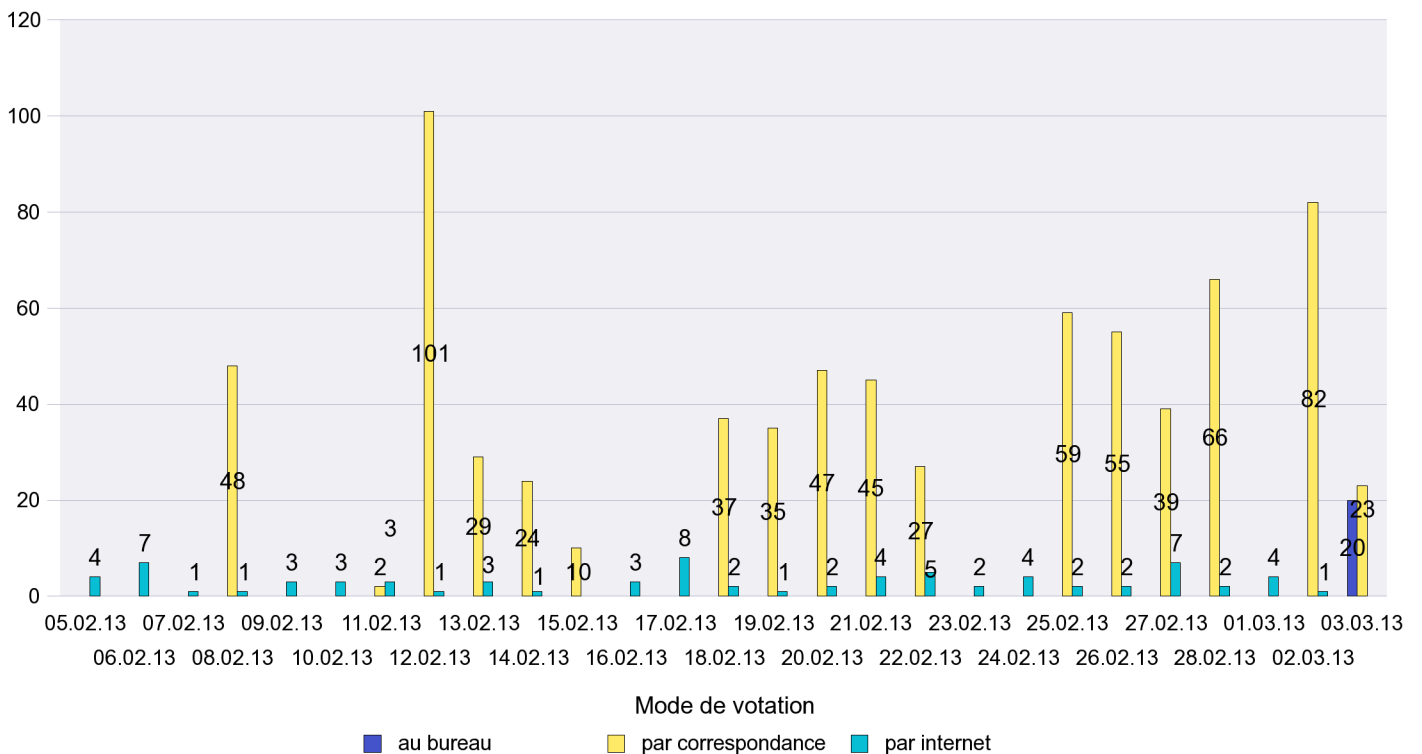

Mode de vote par classe d'âge

Jours d'enregistrement des votes

Scrutin : 03.03.2013

Commune : Hauterive

Mode de vote par classe d'âge

Jours d'enregistrement des votes

Scrutin : 03.03.2013

Commune : La Brévine

Mode de vote par classe d'âge

Jours d'enregistrement des votes

Scrutin : 03.03.2013

Commune : La Chaux-de-Fonds

Mode de vote par classe d'âge

Jours d'enregistrement des votes

Scrutin : 03.03.2013

Commune : La Chaux-du-Milieu