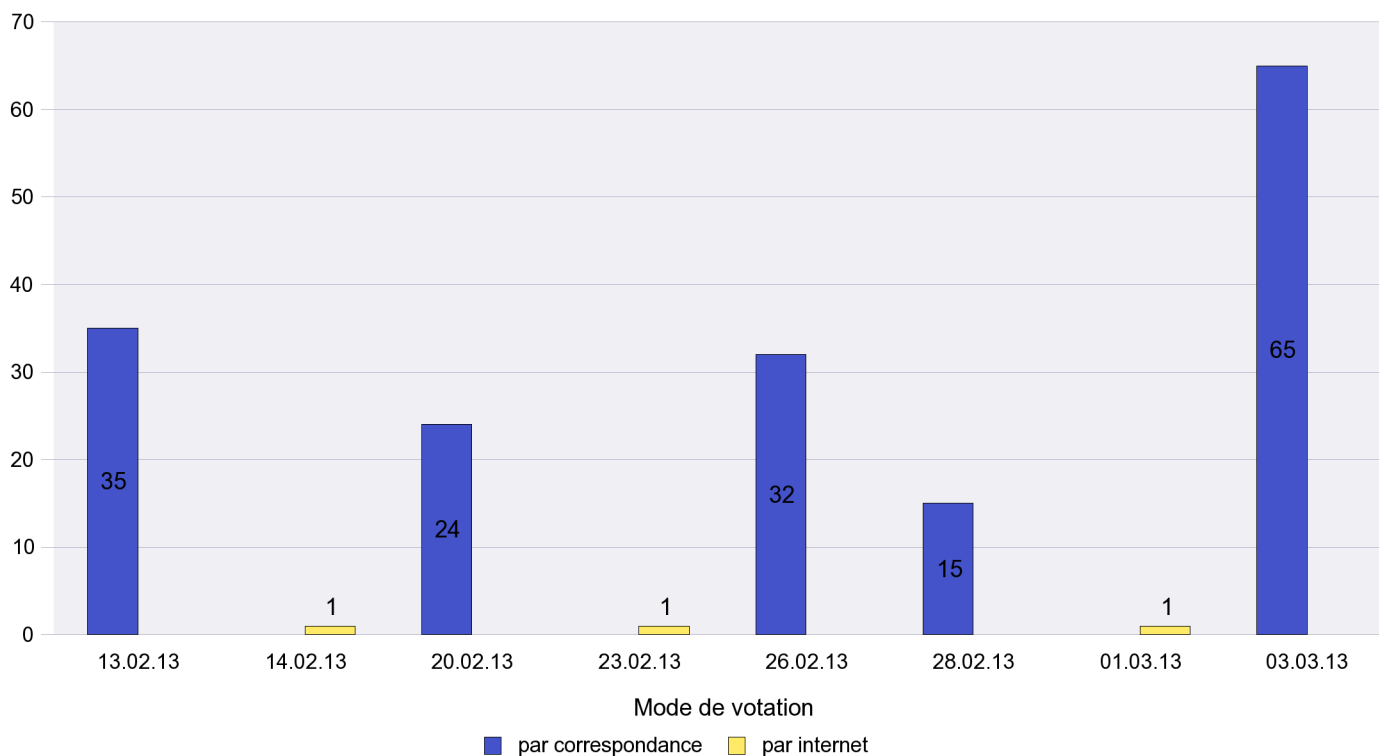

Mode de vote par classe d'âge

Jours d'enregistrement des votes

Scrutin : 03.03.2013

Commune : La Chaux-de-Fonds

Mode de vote par classe d'âge

Jours d'enregistrement des votes

Scrutin : 03.03.2013

Commune : La Chaux-du-Milieu

Mode de vote par classe d'âge

Jours d'enregistrement des votes

Scrutin : 03.03.2013

Commune : La Côte-aux-Fées

Mode de vote par classe d'âge

Jours d'enregistrement des votes

Scrutin : 03.03.2013

Commune : La Sagne

Mode de vote par classe d'âge

Jours d'enregistrement des votes

Scrutin : 03.03.2013

Commune : La Tène

Mode de vote par classe d'âge

Jours d'enregistrement des votes

Scrutin : 03.03.2013

Commune : Le Cerneux-Péquignot

Mode de vote par classe d'âge

Jours d'enregistrement des votes

Scrutin : 03.03.2013

Commune : Le Landeron

Mode de vote par classe d'âge

Jours d'enregistrement des votes

Scrutin : 03.03.2013

Commune : Le Locle