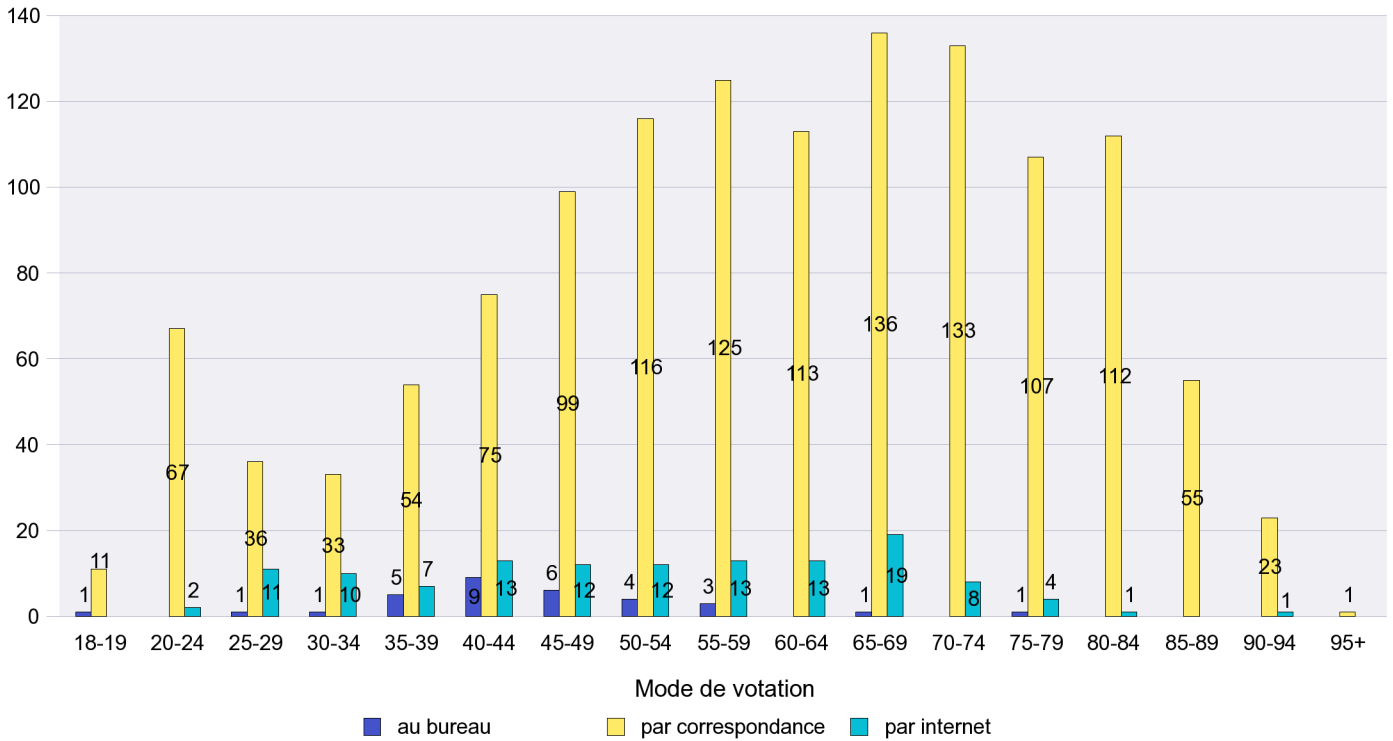

Mode de vote par classe d'âge

Jours d'enregistrement des votes

Canton de Neuchâtel - Statistique du mode de vote

Date : 18.03.2013

Scrutin : 03.03.2013

Commune : Montalchez

Mode de vote par classe d'âge

Jours d'enregistrement des votes

Scrutin : 03.03.2013

Commune : Neuchâtel

Mode de vote par classe d'âge

Jours d'enregistrement des votes

Scrutin : 03.03.2013

Commune : Peseux

Mode de vote par classe d'âge

Jours d'enregistrement des votes

Scrutin : 03.03.2013

Commune : Rochefort

Mode de vote par classe d'âge

Jours d'enregistrement des votes

Scrutin : 03.03.2013

Commune : Saint-Aubin-Sauges

Mode de vote par classe d'âge

Jours d'enregistrement des votes