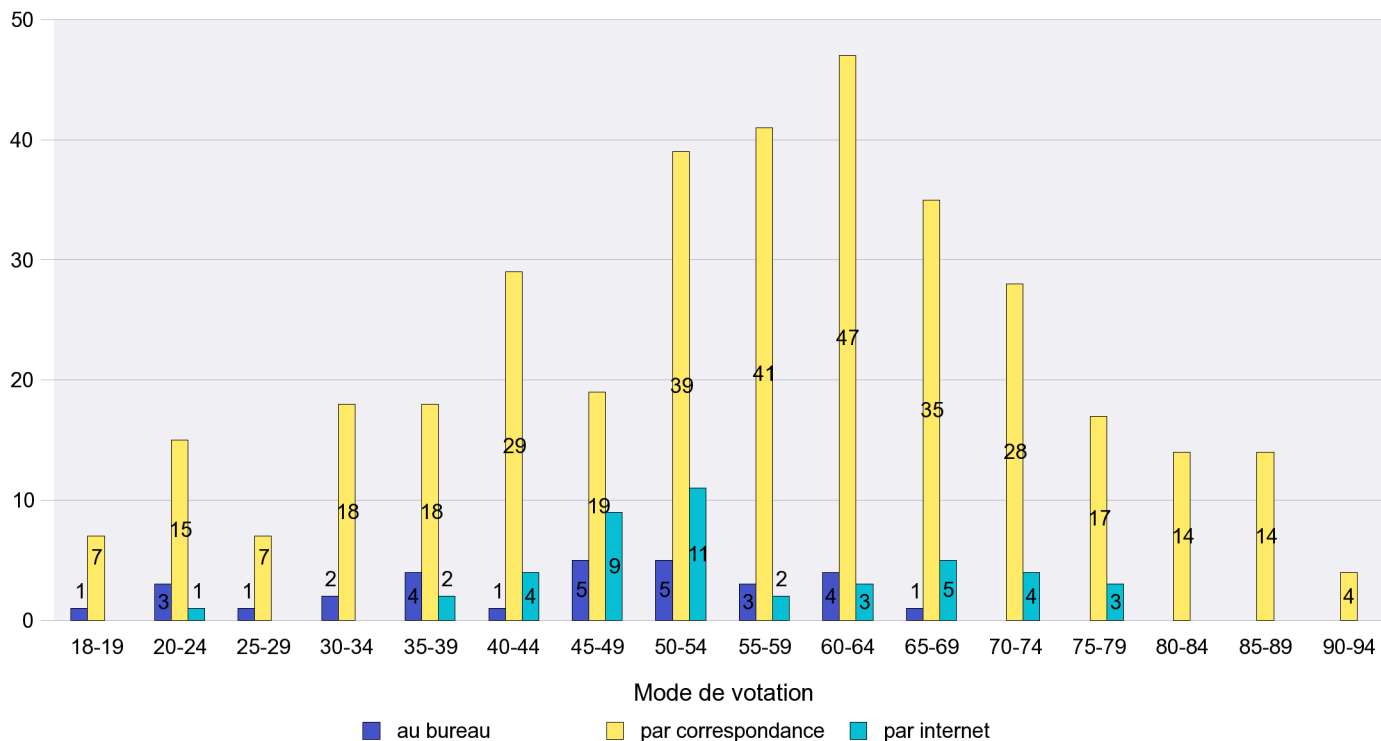

Mode de vote par classe d'âge

Jours d'enregistrement des votes

Scrutin : 03.03.2013

Commune : Lignières

Mode de vote par classe d'âge

Jours d'enregistrement des votes

Scrutin : 03.03.2013

Commune : Milvignes

Mode de vote par classe d'âge

Jours d'enregistrement des votes

Canton de Neuchâtel - Statistique du mode de vote

Date : 18.03.2013

Scrutin : 03.03.2013

Commune : Montalchez

Mode de vote par classe d'âge

Jours d'enregistrement des votes

Scrutin : 03.03.2013

Commune : Neuchâtel

Mode de vote par classe d'âge

Jours d'enregistrement des votes

Scrutin : 03.03.2013

Commune : Peseux

Mode de vote par classe d'âge

Jours d'enregistrement des votes

Scrutin : 03.03.2013

Commune : Rochefort

Mode de vote par classe d'âge

Jours d'enregistrement des votes

Scrutin : 03.03.2013

Commune : Saint-Aubin-Sauges

Mode de vote par classe d'âge

Jours d'enregistrement des votes