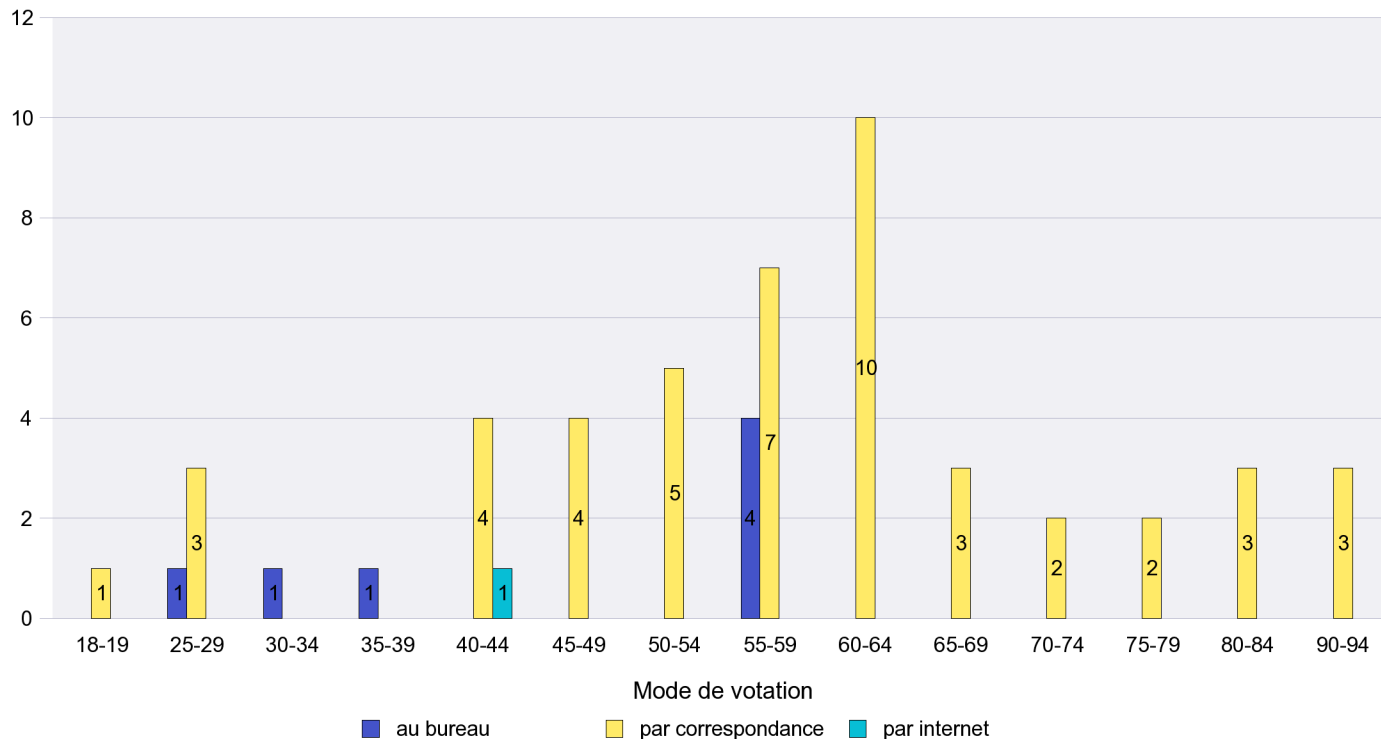

Scrutin : 03.03.2013

Commune : Bevaix

Mode de vote par classe d'âge

Jours d'enregistrement des votes

Scrutin : 03.03.2013

Commune : Boudry

Mode de vote par classe d'âge

Jours d'enregistrement des votes

Scrutin : 03.03.2013

Commune : Brot-Dessous

Mode de vote par classe d'âge

Jours d'enregistrement des votes

Scrutin : 03.03.2013

Commune : Brot-Plamboz

Mode de vote par classe d'âge

Jours d'enregistrement des votes