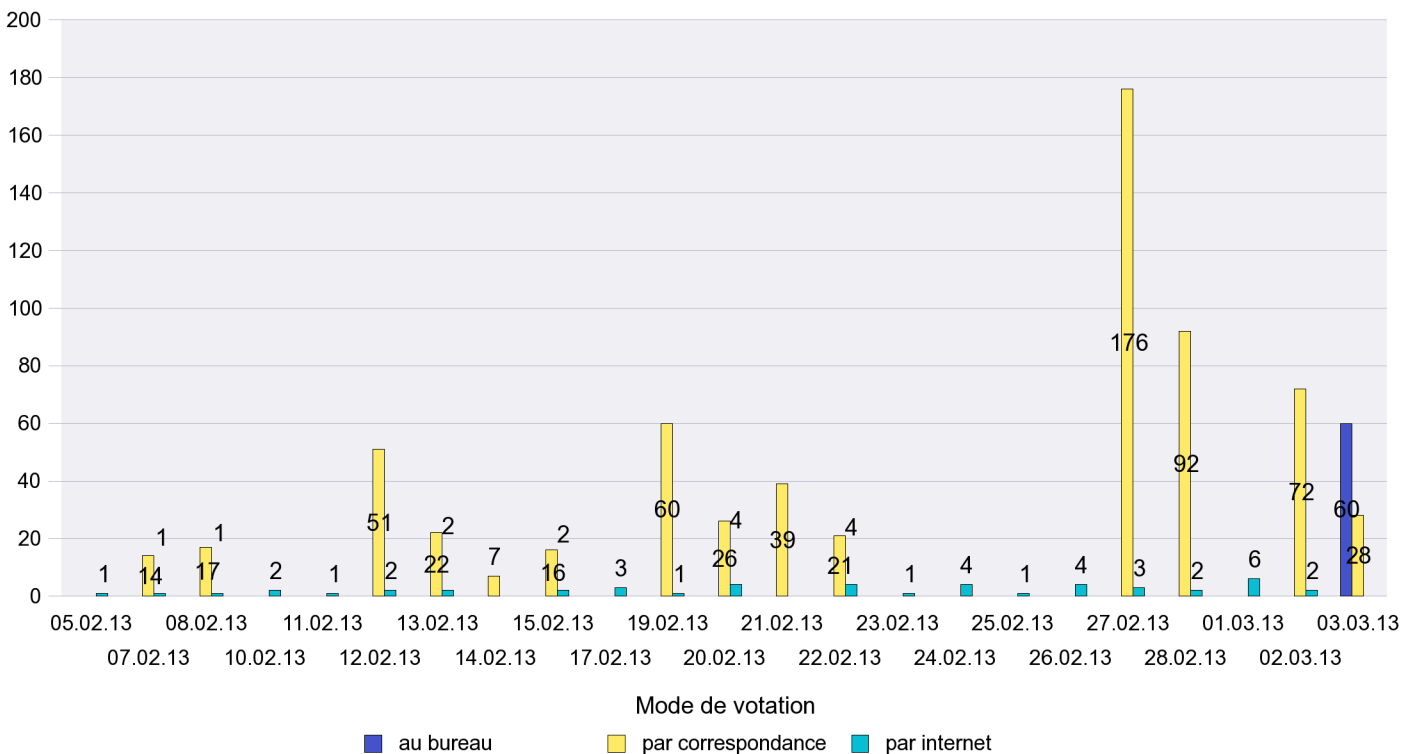

Scrutin : 03.03.2013

Commune : Rochefort

Mode de vote par classe d'âge

Jours d'enregistrement des votes

Scrutin : 03.03.2013

Commune : Saint-Aubin-Sauges

Mode de vote par classe d'âge

Jours d'enregistrement des votes

Scrutin : 03.03.2013

Commune : Saint-Blaise

Mode de vote par classe d'âge

Jours d'enregistrement des votes

Scrutin : 03.03.2013

Commune : Valangin

Mode de vote par classe d'âge

Jours d'enregistrement des votes