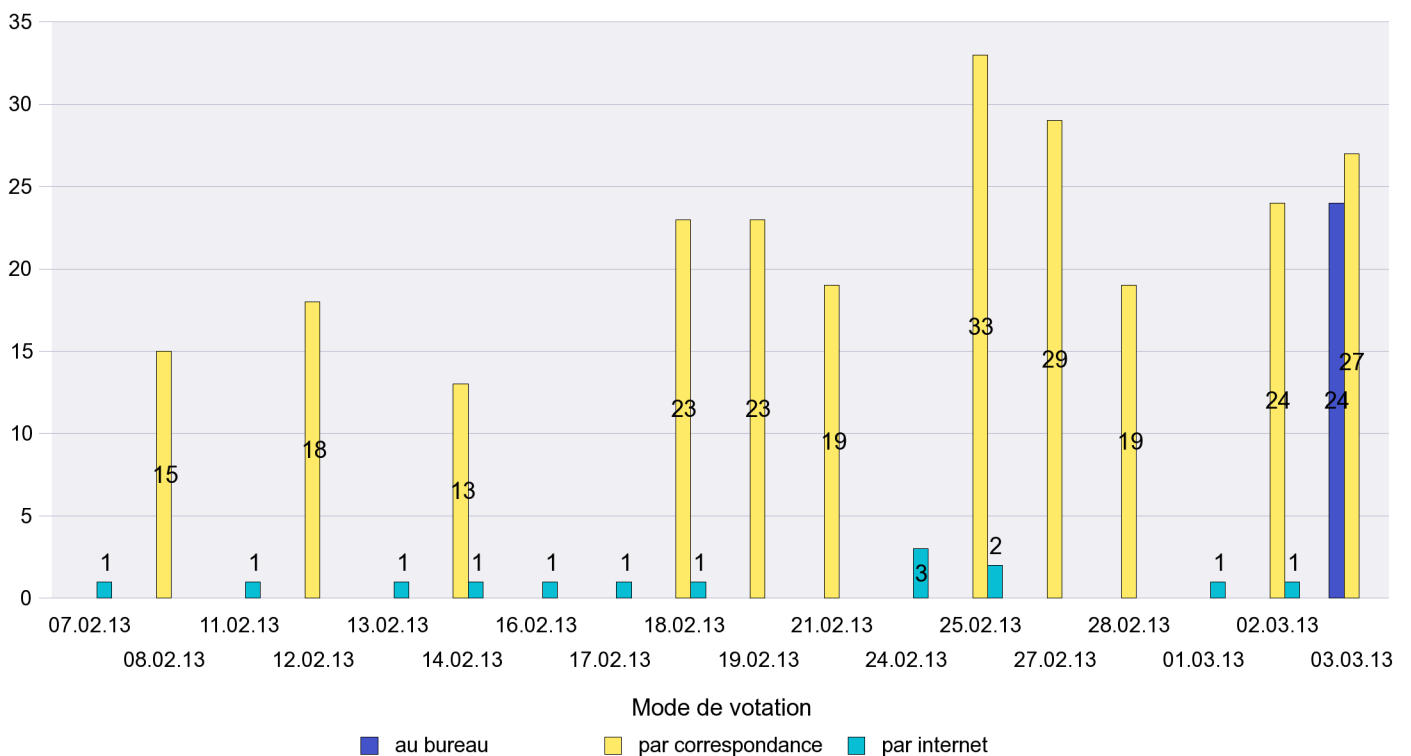

Mode de vote par classe d'âge

Jours d'enregistrement des votes

Scrutin : 03.03.2013

Commune : Les Ponts-de-Martel

Mode de vote par classe d'âge

Jours d'enregistrement des votes

Scrutin : 03.03.2013

Commune : Les Verrières

Mode de vote par classe d'âge

Jours d'enregistrement des votes

Scrutin : 03.03.2013

Commune : Lignières

Mode de vote par classe d'âge

Jours d'enregistrement des votes

Scrutin : 03.03.2013

Commune : Milvignes

Mode de vote par classe d'âge

Jours d'enregistrement des votes

Canton de Neuchâtel - Statistique du mode de vote

Date : 18.03.2013

Scrutin : 03.03.2013

Commune : Montalchez

Mode de vote par classe d'âge

Jours d'enregistrement des votes