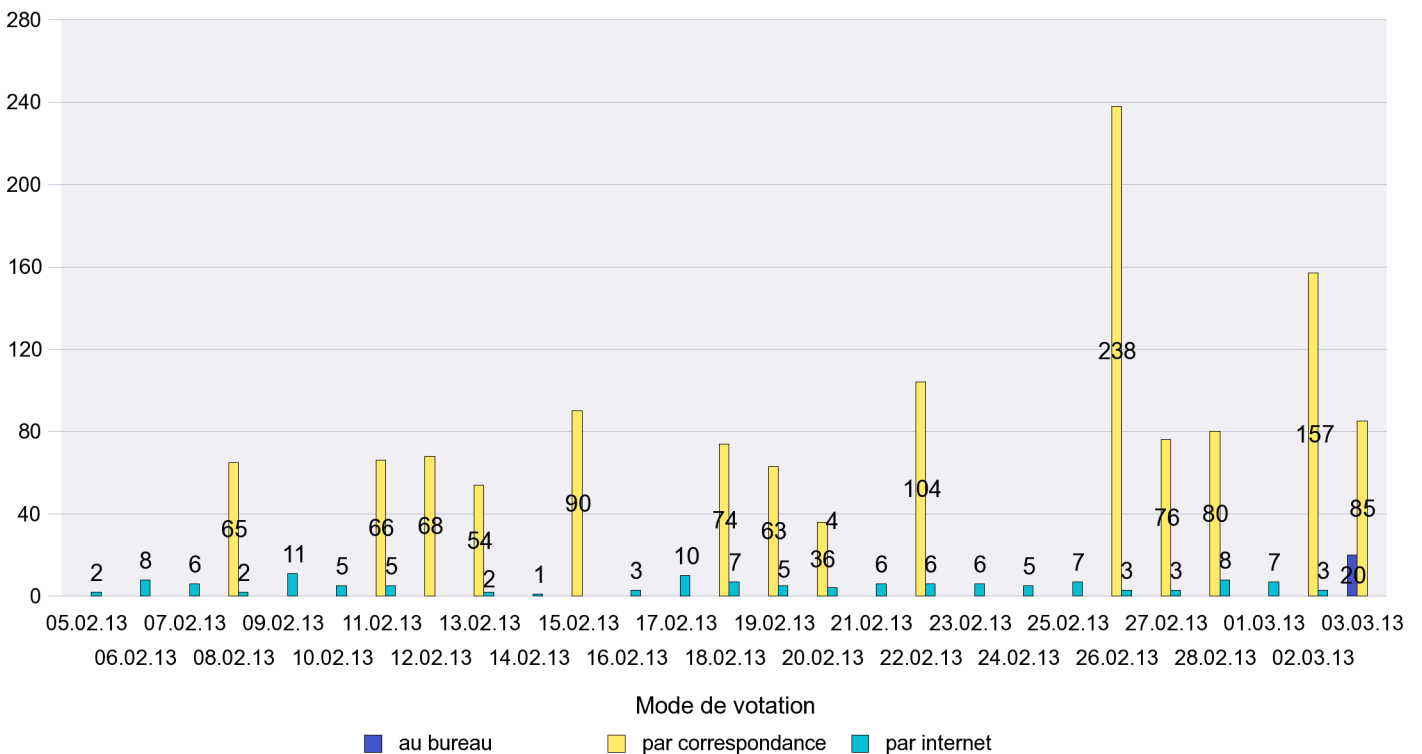

Mode de vote par classe d'âge

Jours d'enregistrement des votes

Scrutin : 03.03.2013

Commune : Cornaux

Mode de vote par classe d'âge

Jours d'enregistrement des votes

Scrutin : 03.03.2013

Commune : Cortaillod

Mode de vote par classe d'âge

Jours d'enregistrement des votes

Scrutin : 03.03.2013

Commune : Cressier

Mode de vote par classe d'âge

Jours d'enregistrement des votes

Scrutin : 03.03.2013

Commune : Enges