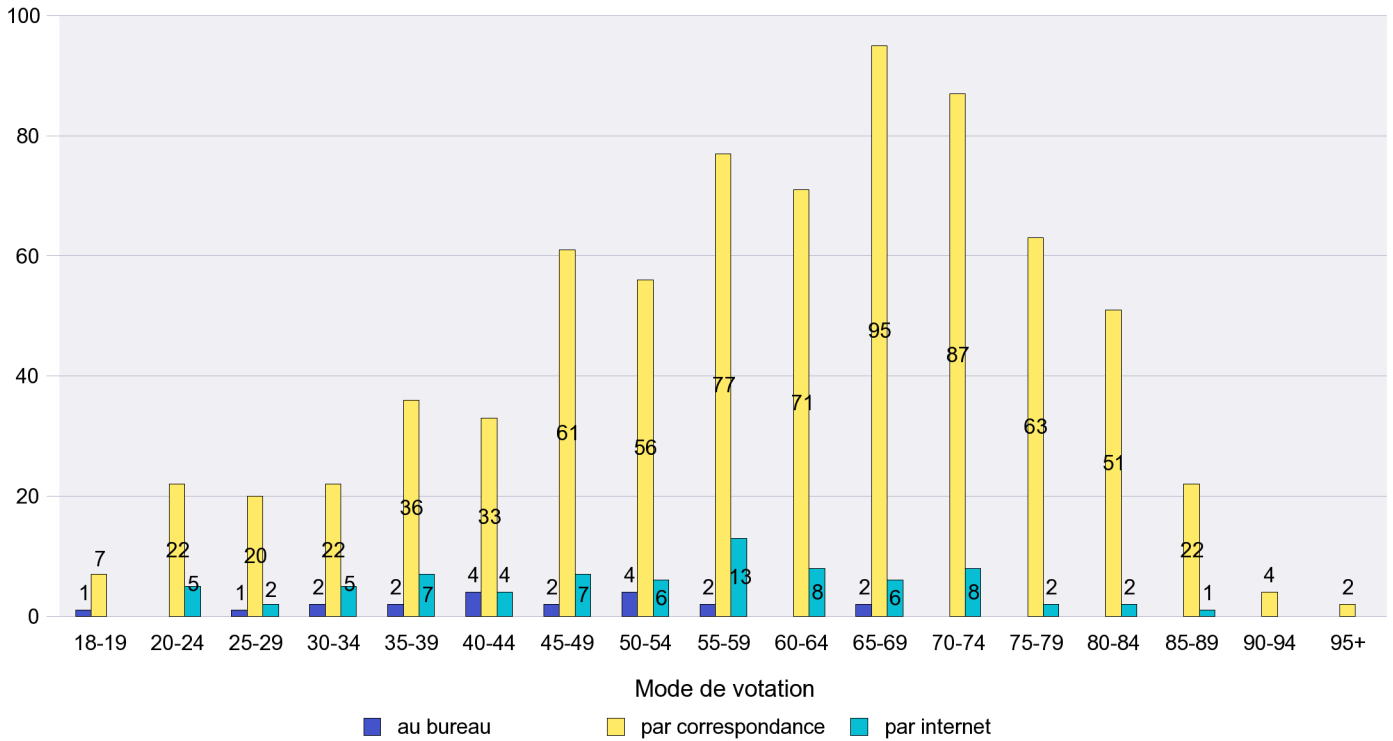

Mode de vote par classe d'âge

Jours d'enregistrement des votes

Scrutin : 03.03.2013

Commune : Hauterive

Mode de vote par classe d'âge

Jours d'enregistrement des votes

Scrutin : 03.03.2013

Commune : La Brévine

Mode de vote par classe d'âge

Jours d'enregistrement des votes

Scrutin : 03.03.2013

Commune : La Chaux-de-Fonds

Mode de vote par classe d'âge

Jours d'enregistrement des votes

Scrutin : 03.03.2013

Commune : La Chaux-du-Milieu