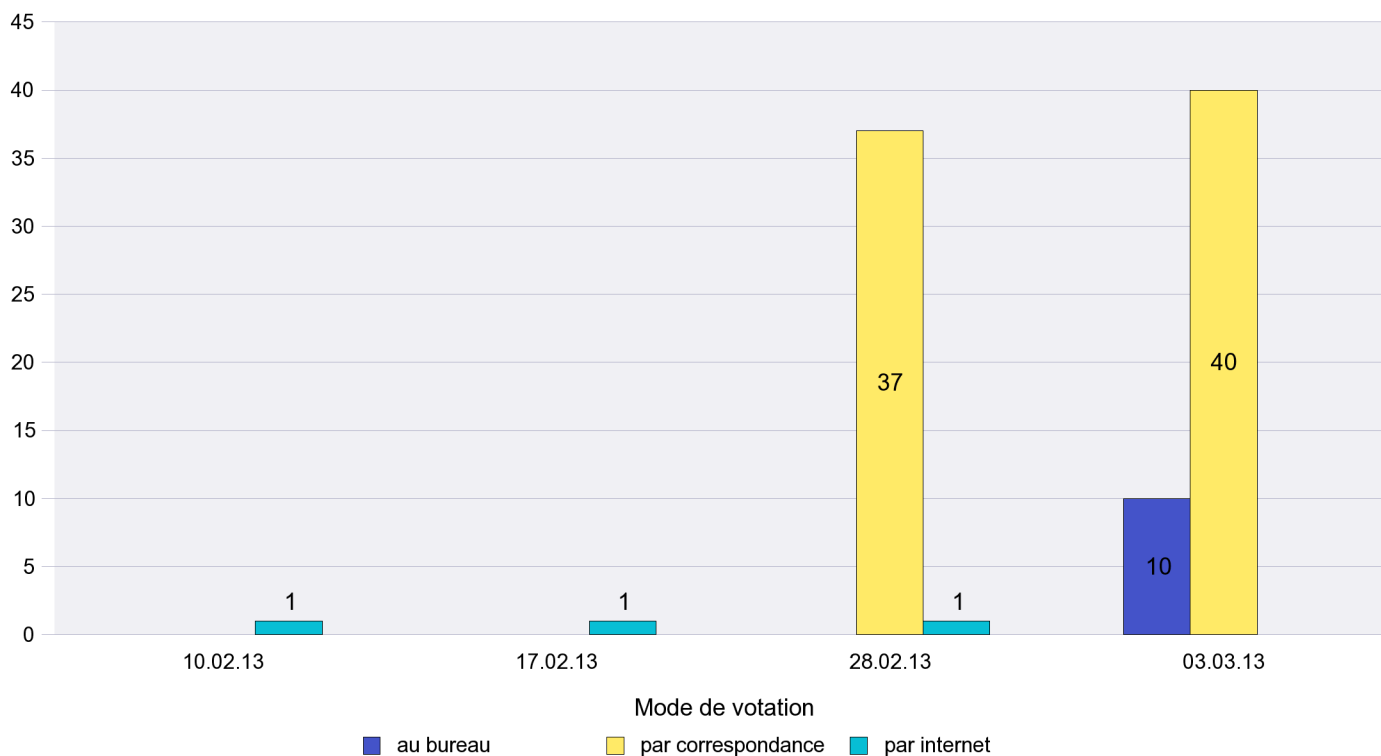

Mode de vote par classe d'âge

Jours d'enregistrement des votes

Scrutin : 03.03.2013

Commune : Lignières

Mode de vote par classe d'âge

Jours d'enregistrement des votes

Scrutin : 03.03.2013

Commune : Milvignes

Mode de vote par classe d'âge

Jours d'enregistrement des votes

Canton de Neuchâtel - Statistique du mode de vote

Date : 18.03.2013

Scrutin : 03.03.2013

Commune : Montalchez

Mode de vote par classe d'âge

Jours d'enregistrement des votes

Scrutin : 03.03.2013

Commune : Neuchâtel

Mode de vote par classe d'âge

Jours d'enregistrement des votes

Scrutin : 03.03.2013

Commune : Peseux

Mode de vote par classe d'âge

Jours d'enregistrement des votes