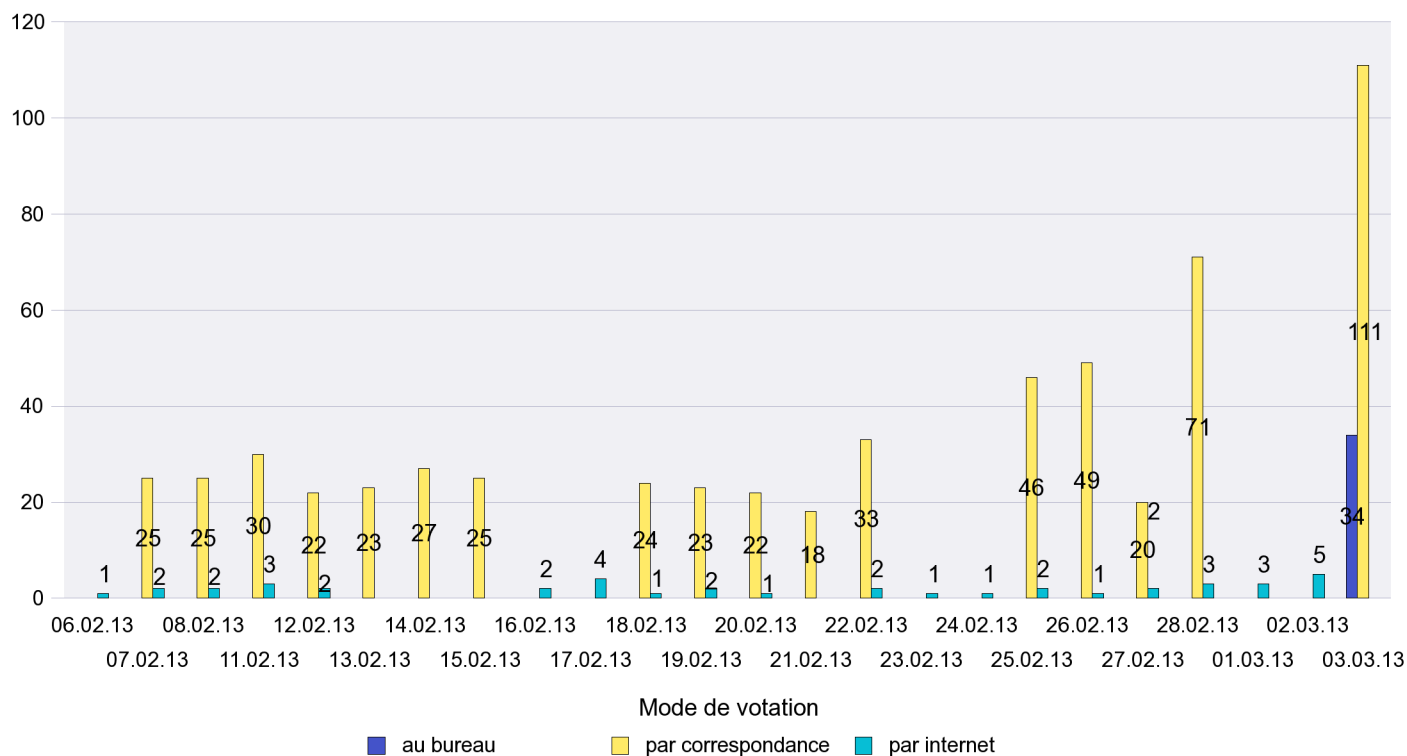

Mode de vote par classe d'âge

Jours d'enregistrement des votes

Scrutin : 03.03.2013

Commune : Fresens

Mode de vote par classe d'âge

Jours d'enregistrement des votes

Scrutin : 03.03.2013

Commune : Gorgier

Mode de vote par classe d'âge

Jours d'enregistrement des votes

Scrutin : 03.03.2013

Commune : Hauterive

Mode de vote par classe d'âge

Jours d'enregistrement des votes

Scrutin : 03.03.2013

Commune : La Brévine