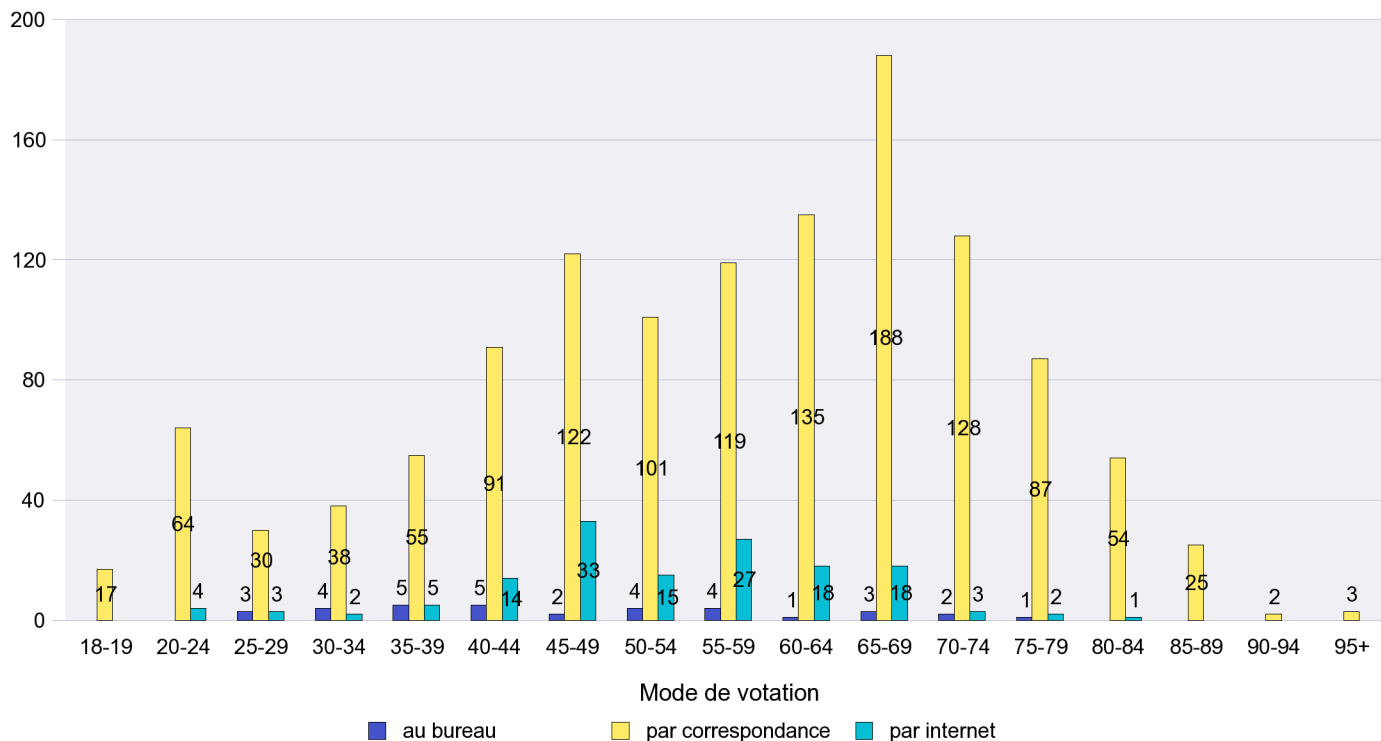

Mode de vote par classe d'âge

Jours d'enregistrement des votes

Scrutin : 03.03.2013

Commune : La Côte-aux-Fées

Mode de vote par classe d'âge

Jours d'enregistrement des votes

Scrutin : 03.03.2013

Commune : La Sagne

Mode de vote par classe d'âge

Jours d'enregistrement des votes

Scrutin : 03.03.2013

Commune : La Tène

Mode de vote par classe d'âge

Jours d'enregistrement des votes

Scrutin : 03.03.2013

Commune : Le Cerneux-Péquignot

Mode de vote par classe d'âge

Jours d'enregistrement des votes

Scrutin : 03.03.2013

Commune : Le Landeron

Mode de vote par classe d'âge

Jours d'enregistrement des votes

Scrutin : 03.03.2013

Commune : Le Locle

Mode de vote par classe d'âge

Jours d'enregistrement des votes

Scrutin : 03.03.2013

Commune : Les Brenets

Mode de vote par classe d'âge

Jours d'enregistrement des votes

Scrutin : 03.03.2013

Commune : Les Planchettes