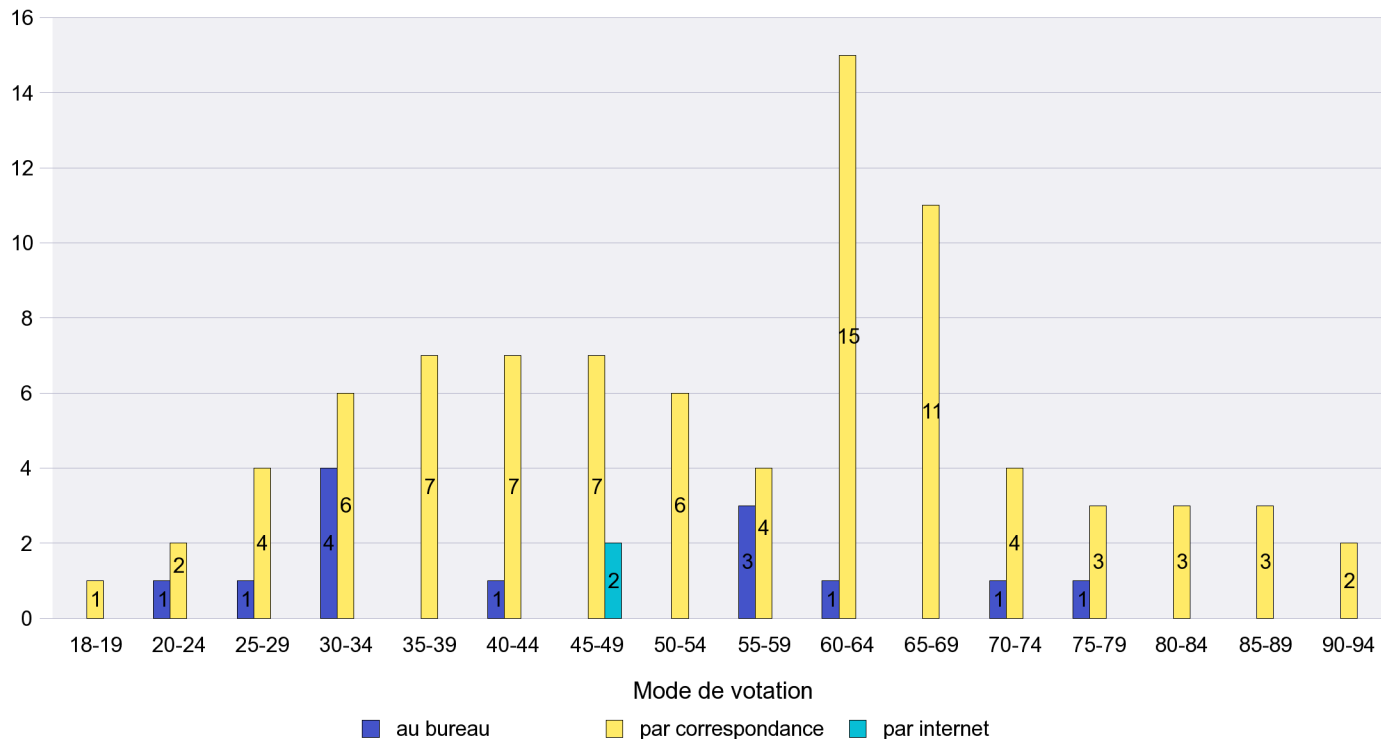

Mode de vote par classe d'âge

Jours d'enregistrement des votes

Scrutin : 03.03.2013

Commune : Cressier

Mode de vote par classe d'âge

Jours d'enregistrement des votes

Scrutin : 03.03.2013

Commune : Enges

Mode de vote par classe d'âge

Jours d'enregistrement des votes

Scrutin : 03.03.2013

Commune : Fresens

Mode de vote par classe d'âge

Jours d'enregistrement des votes

Scrutin : 03.03.2013

Commune : Gorgier

Mode de vote par classe d'âge

Jours d'enregistrement des votes

Scrutin : 03.03.2013

Commune : Hauterive

Mode de vote par classe d'âge

Jours d'enregistrement des votes

Scrutin : 03.03.2013

Commune : La Brévine