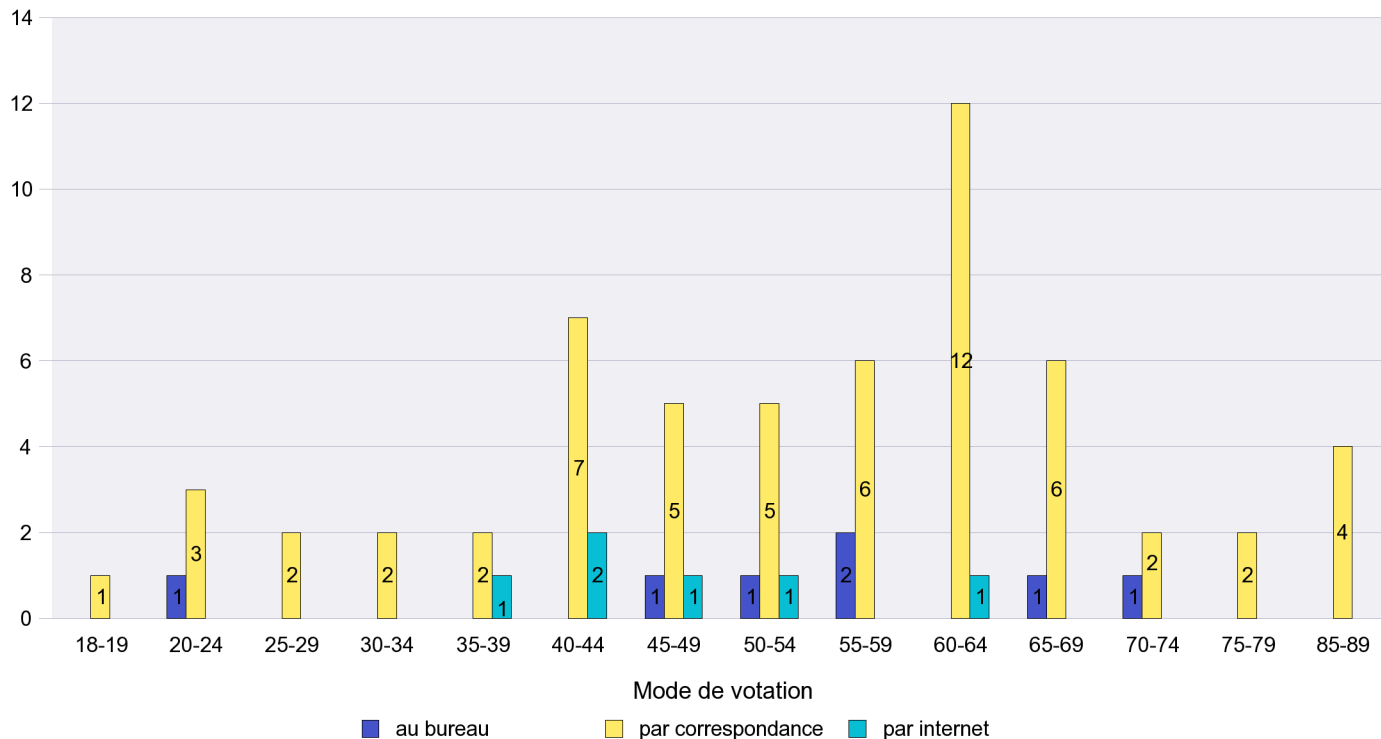

Mode de vote par classe d'âge

Jours d'enregistrement des votes

Scrutin : 03.03.2013

Commune : Le Landeron

Mode de vote par classe d'âge

Jours d'enregistrement des votes

Scrutin : 03.03.2013

Commune : Le Locle

Mode de vote par classe d'âge

Jours d'enregistrement des votes

Scrutin : 03.03.2013

Commune : Les Brenets

Mode de vote par classe d'âge

Jours d'enregistrement des votes

Scrutin : 03.03.2013

Commune : Les Planchettes

Mode de vote par classe d'âge

Jours d'enregistrement des votes

Scrutin : 03.03.2013

Commune : Les Ponts-de-Martel

Mode de vote par classe d'âge

Jours d'enregistrement des votes

Scrutin : 03.03.2013

Commune : Les Verrières