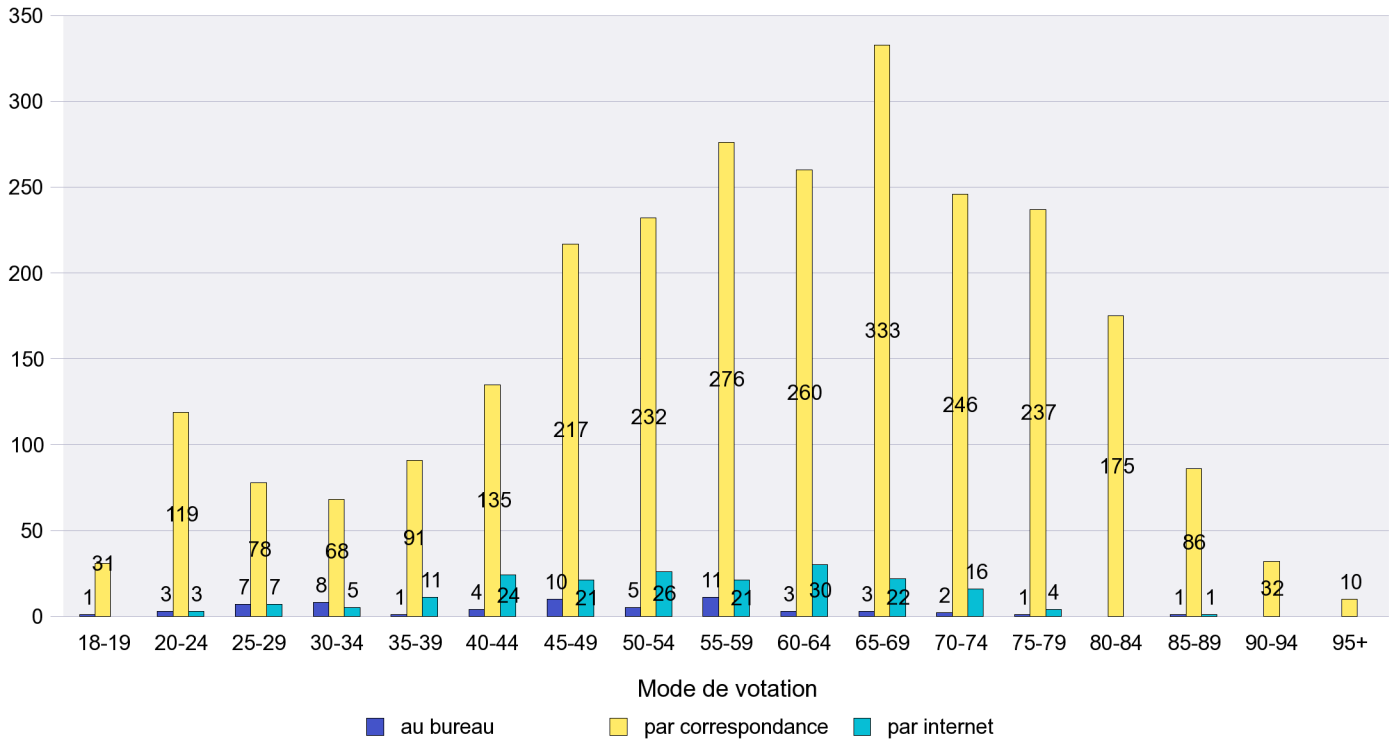

Scrutin : 03.03.2013

Commune : Saint-Blaise

Mode de vote par classe d'âge

Jours d'enregistrement des votes

Scrutin : 03.03.2013

Commune : Valangin

Mode de vote par classe d'âge

Jours d'enregistrement des votes

Scrutin : 03.03.2013

Commune : Val-de-Ruz

Mode de vote par classe d'âge

Jours d'enregistrement des votes

Scrutin : 03.03.2013

Commune : Val-de-Travers

Mode de vote par classe d'âge

Jours d'enregistrement des votes

Canton de Neuchâtel - Statistique du mode de vote

Date : 18.03.2013

Scrutin : 03.03.2013

Commune : Vaumarcus

Mode de vote par classe d'âge

Jours d'enregistrement des votes