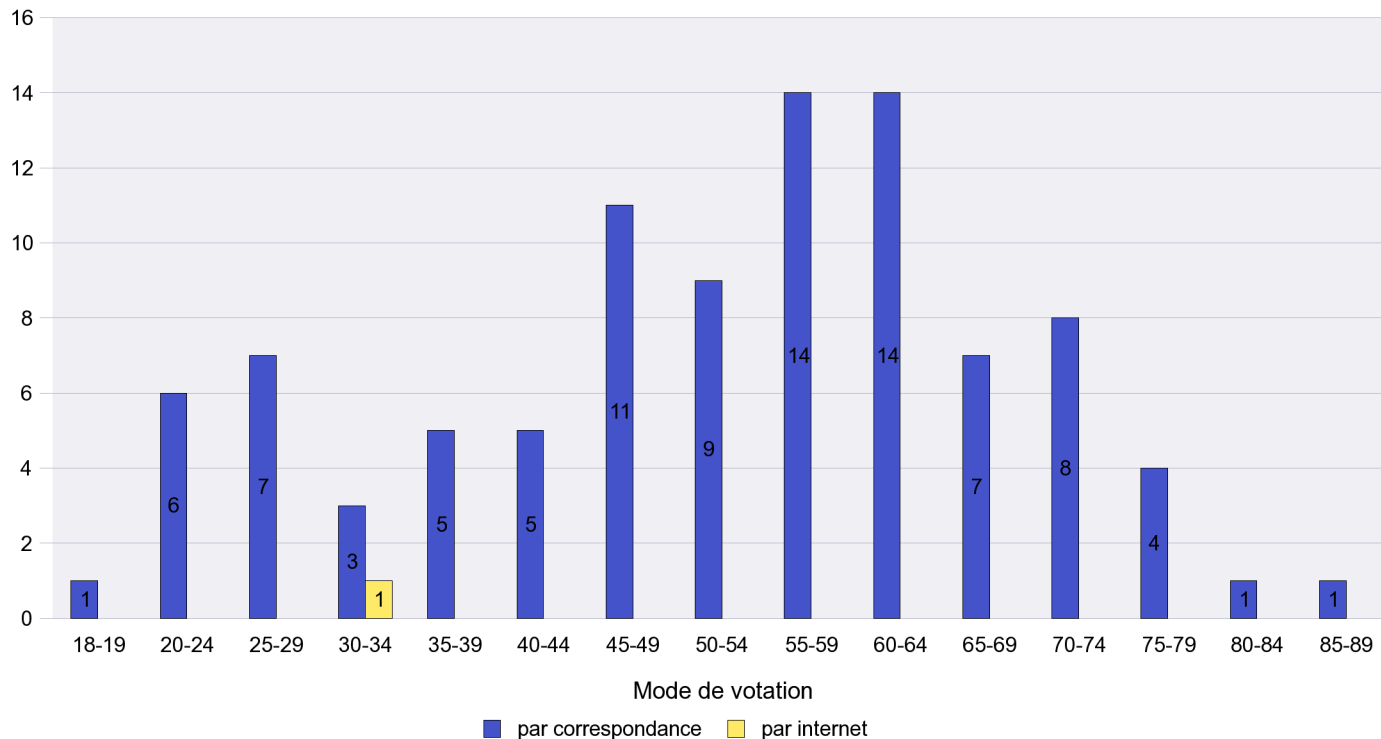

Scrutin : 03.03.2013

Commune : Brot-Dessous

Mode de vote par classe d'âge

Jours d'enregistrement des votes

Scrutin : 03.03.2013

Commune : Brot-Plamboz

Mode de vote par classe d'âge

Jours d'enregistrement des votes