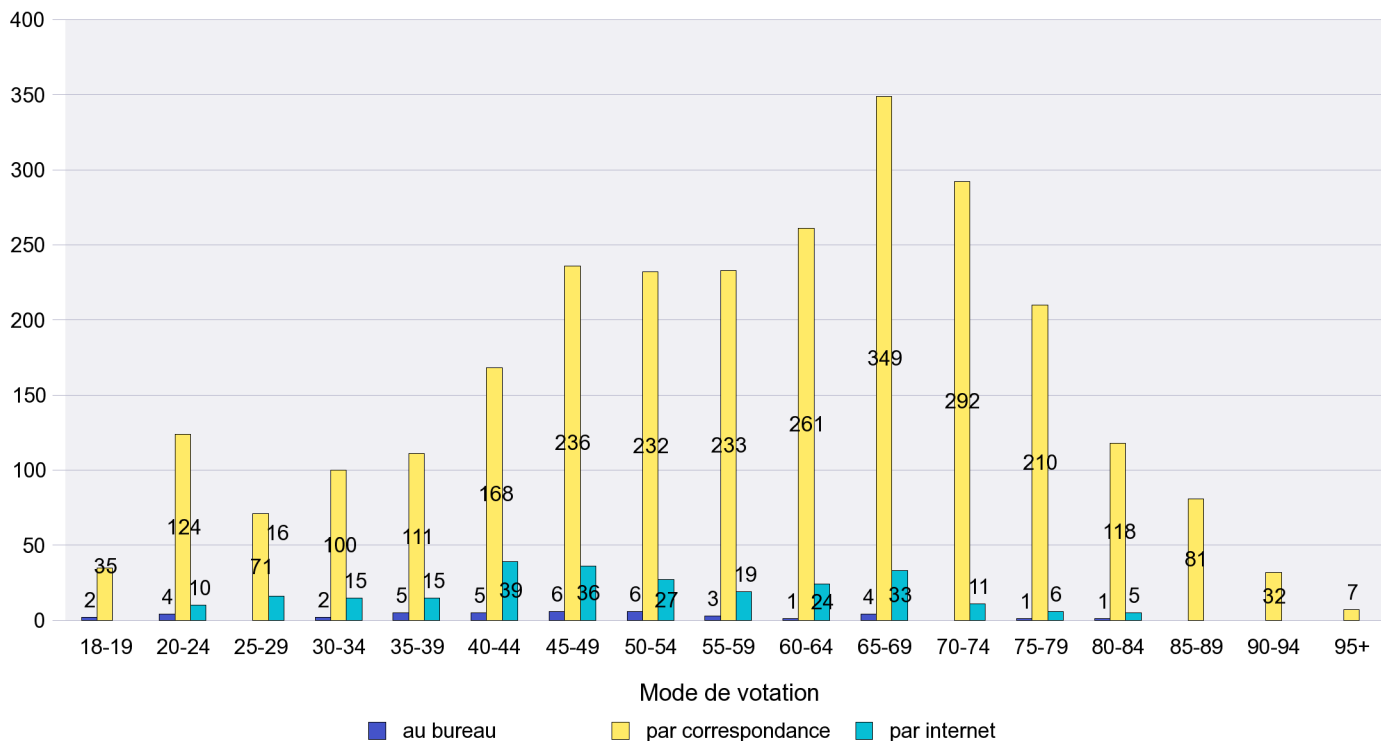

Mode de vote par classe d'âge

Jours d'enregistrement des votes

Scrutin : 03.03.2013

Commune : Les Brenets

Mode de vote par classe d'âge

Jours d'enregistrement des votes

Scrutin : 03.03.2013

Commune : Les Planchettes

Mode de vote par classe d'âge

Jours d'enregistrement des votes

Scrutin : 03.03.2013

Commune : Les Ponts-de-Martel

Mode de vote par classe d'âge

Jours d'enregistrement des votes

Scrutin : 03.03.2013

Commune : Les Verrières

Mode de vote par classe d'âge

Jours d'enregistrement des votes

Scrutin : 03.03.2013

Commune : Lignières

Mode de vote par classe d'âge

Jours d'enregistrement des votes

Scrutin : 03.03.2013

Commune : Milvignes

Mode de vote par classe d'âge

Jours d'enregistrement des votes

Canton de Neuchâtel - Statistique du mode de vote

Date : 18.03.2013

Scrutin : 03.03.2013

Commune : Montalchez

Mode de vote par classe d'âge

Jours d'enregistrement des votes