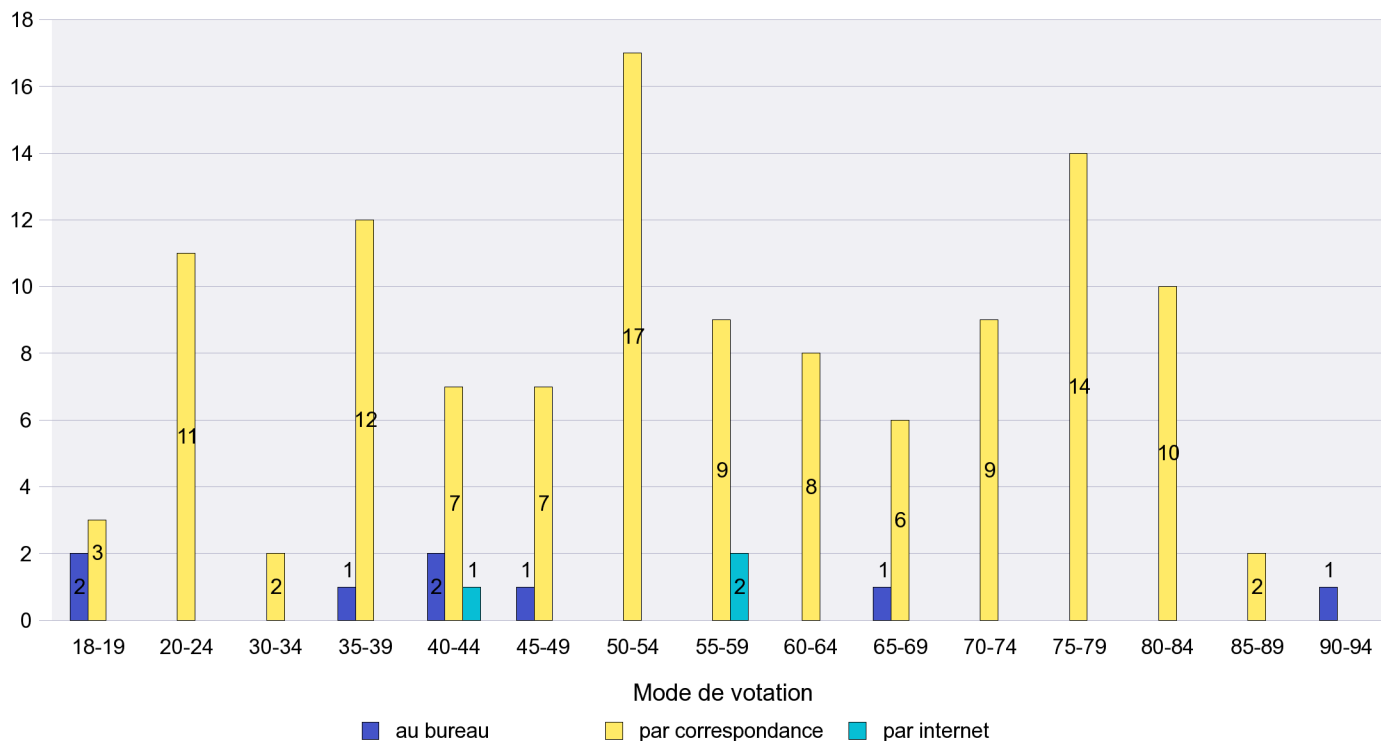

Mode de vote par classe d'âge

Jours d'enregistrement des votes

Scrutin : 03.03.2013

Commune : La Côte-aux-Fées

Mode de vote par classe d'âge

Jours d'enregistrement des votes

Scrutin : 03.03.2013

Commune : La Sagne

Mode de vote par classe d'âge

Jours d'enregistrement des votes

Scrutin : 03.03.2013

Commune : La Tène

Mode de vote par classe d'âge

Jours d'enregistrement des votes

Scrutin : 03.03.2013

Commune : Le Cerneux-Péquignot

Mode de vote par classe d'âge

Jours d'enregistrement des votes

Scrutin : 03.03.2013

Commune : Le Landeron

Mode de vote par classe d'âge

Jours d'enregistrement des votes

Scrutin : 03.03.2013

Commune : Le Locle