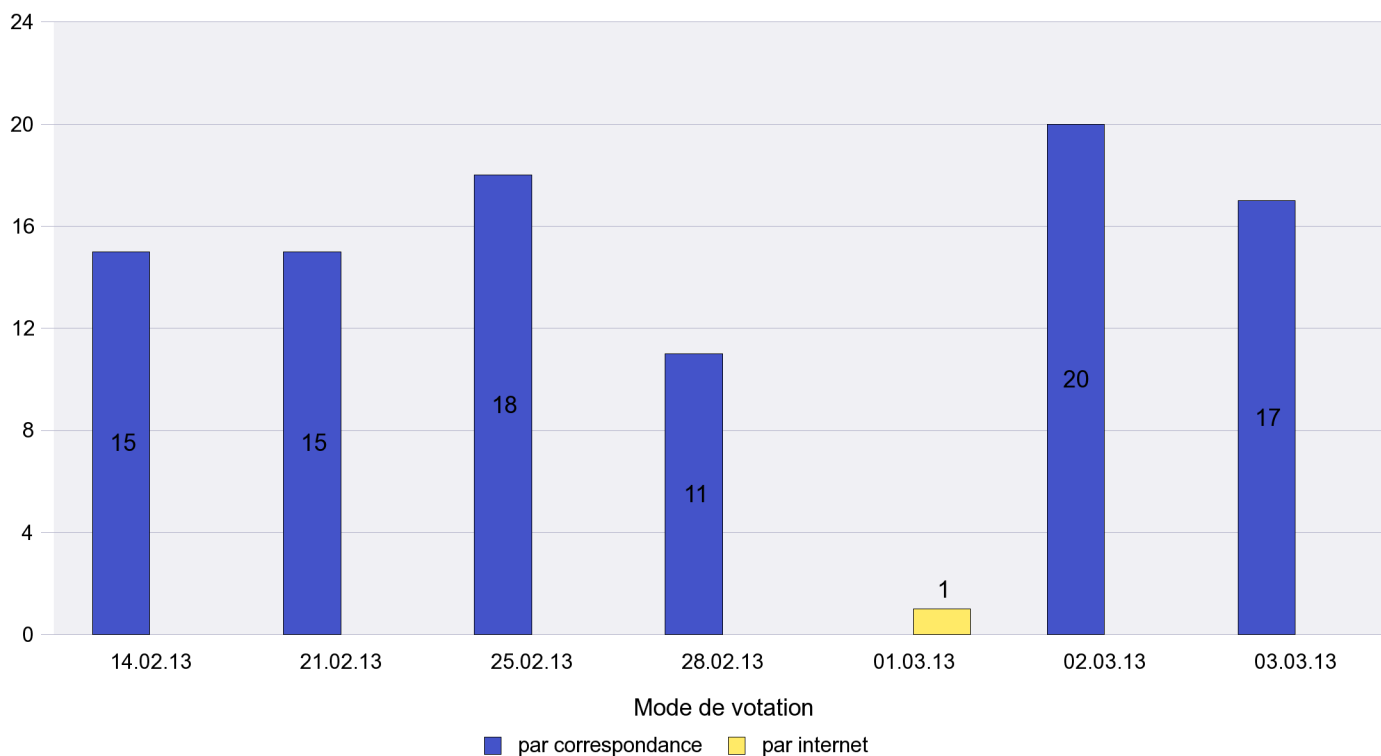

Scrutin : 03.03.2013

Commune : Bevaix

Mode de vote par classe d'âge

Jours d'enregistrement des votes

Scrutin : 03.03.2013

Commune : Boudry

Mode de vote par classe d'âge

Jours d'enregistrement des votes

Scrutin : 03.03.2013

Commune : Brot-Dessous

Mode de vote par classe d'âge

Jours d'enregistrement des votes

Scrutin : 03.03.2013

Commune : Brot-Plamboz

Mode de vote par classe d'âge

Jours d'enregistrement des votes

Canton de Neuchâtel - Statistique du mode de vote

Date : 18.03.2013

Scrutin : 03.03.2013

Commune : Commune Commission

Mode de vote par classe d'âge

Jours d'enregistrement des votes

Scrutin : 03.03.2013

Commune : Corcelles-Cormondrèche