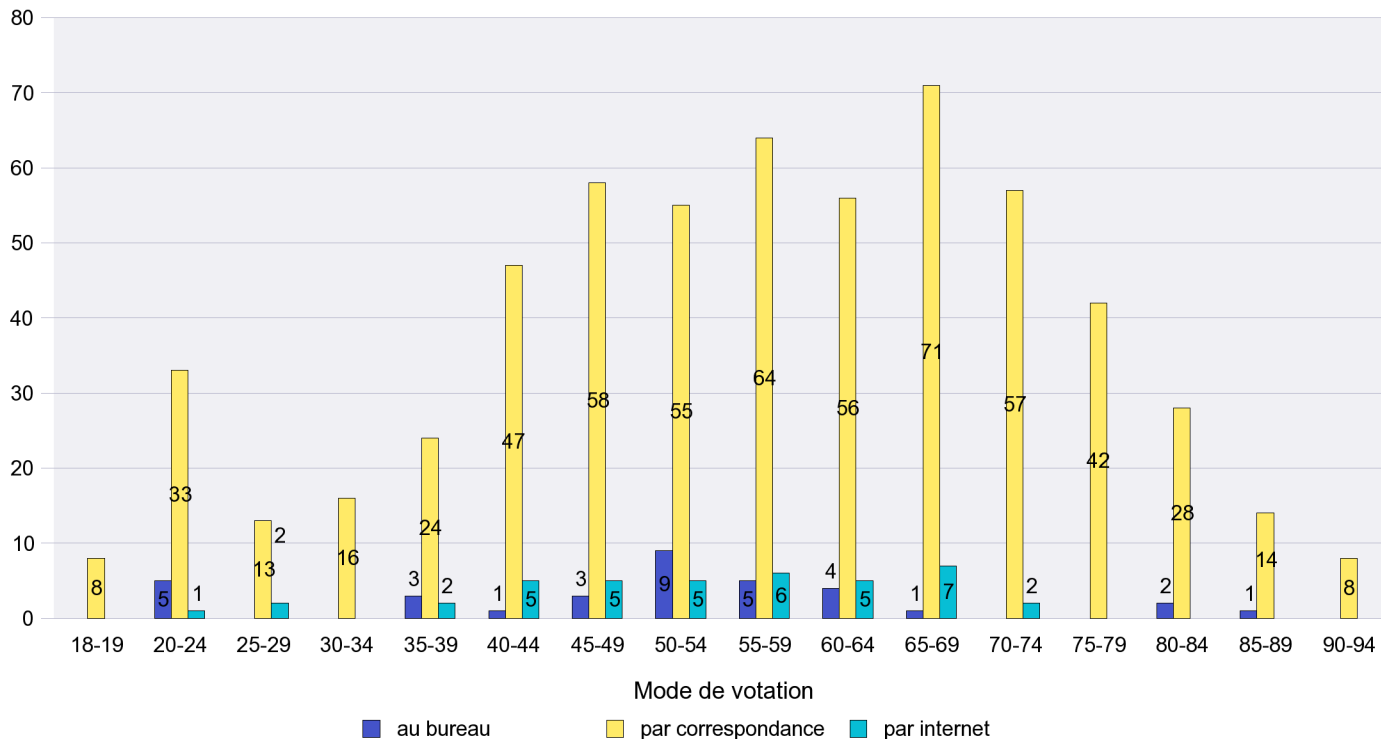

Mode de vote par classe d'âge

Jours d'enregistrement des votes

Scrutin : 03.03.2013

Commune : Fresens

Mode de vote par classe d'âge

Jours d'enregistrement des votes

Scrutin : 03.03.2013

Commune : Gorgier

Mode de vote par classe d'âge

Jours d'enregistrement des votes

Scrutin : 03.03.2013

Commune : Hauterive

Mode de vote par classe d'âge

Jours d'enregistrement des votes

Scrutin : 03.03.2013

Commune : La Brévine