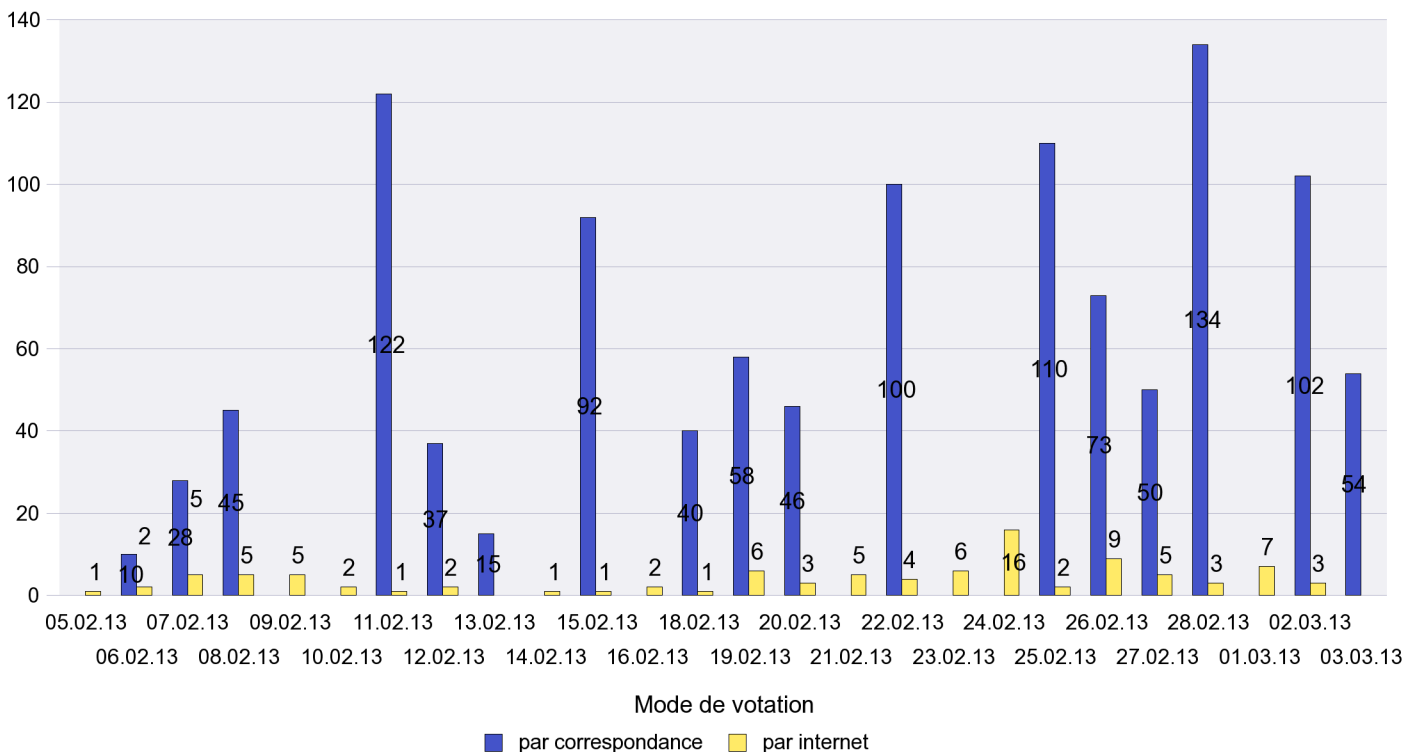

Scrutin : 03.03.2013

Commune : Bevaix

Mode de vote par classe d'âge

Jours d'enregistrement des votes

Scrutin : 03.03.2013

Commune : Boudry

Mode de vote par classe d'âge

Jours d'enregistrement des votes