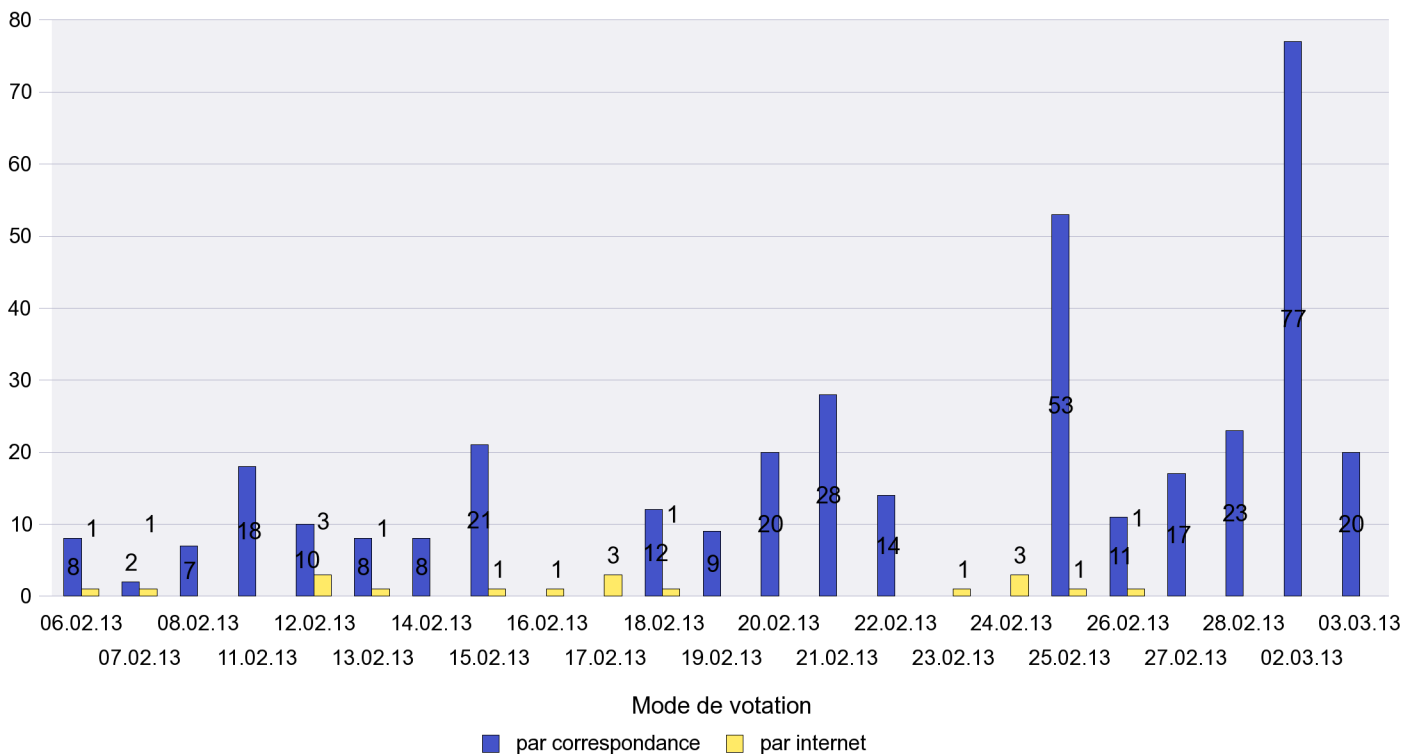

Mode de vote par classe d'âge

Jours d'enregistrement des votes

Scrutin : 03.03.2013

Commune : Le Landeron

Mode de vote par classe d'âge

Jours d'enregistrement des votes

Scrutin : 03.03.2013

Commune : Le Locle

Mode de vote par classe d'âge

Jours d'enregistrement des votes

Scrutin : 03.03.2013

Commune : Les Brenets

Mode de vote par classe d'âge

Jours d'enregistrement des votes

Scrutin : 03.03.2013

Commune : Les Planchettes

Mode de vote par classe d'âge

Jours d'enregistrement des votes

Scrutin : 03.03.2013

Commune : Les Ponts-de-Martel

Mode de vote par classe d'âge

Jours d'enregistrement des votes

Scrutin : 03.03.2013

Commune : Les Verrières