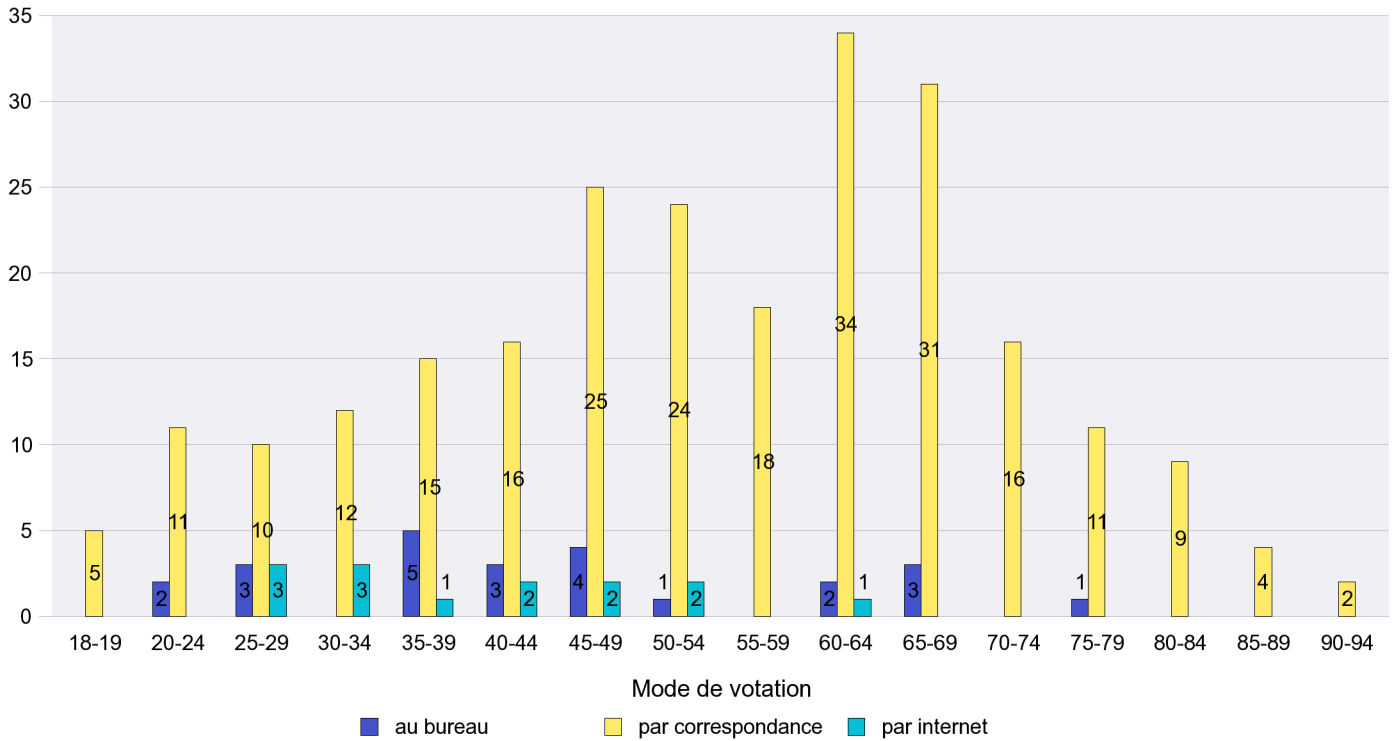

Mode de vote par classe d'âge

Jours d'enregistrement des votes

Scrutin : 03.03.2013

Commune : Les Ponts-de-Martel

Mode de vote par classe d'âge

Jours d'enregistrement des votes

Scrutin : 03.03.2013

Commune : Les Verrières

Mode de vote par classe d'âge

Jours d'enregistrement des votes

Scrutin : 03.03.2013

Commune : Lignières

Mode de vote par classe d'âge

Jours d'enregistrement des votes

Scrutin : 03.03.2013

Commune : Milvignes

Mode de vote par classe d'âge

Jours d'enregistrement des votes

Canton de Neuchâtel - Statistique du mode de vote

Date : 18.03.2013

Scrutin : 03.03.2013

Commune : Montalchez

Mode de vote par classe d'âge

Jours d'enregistrement des votes