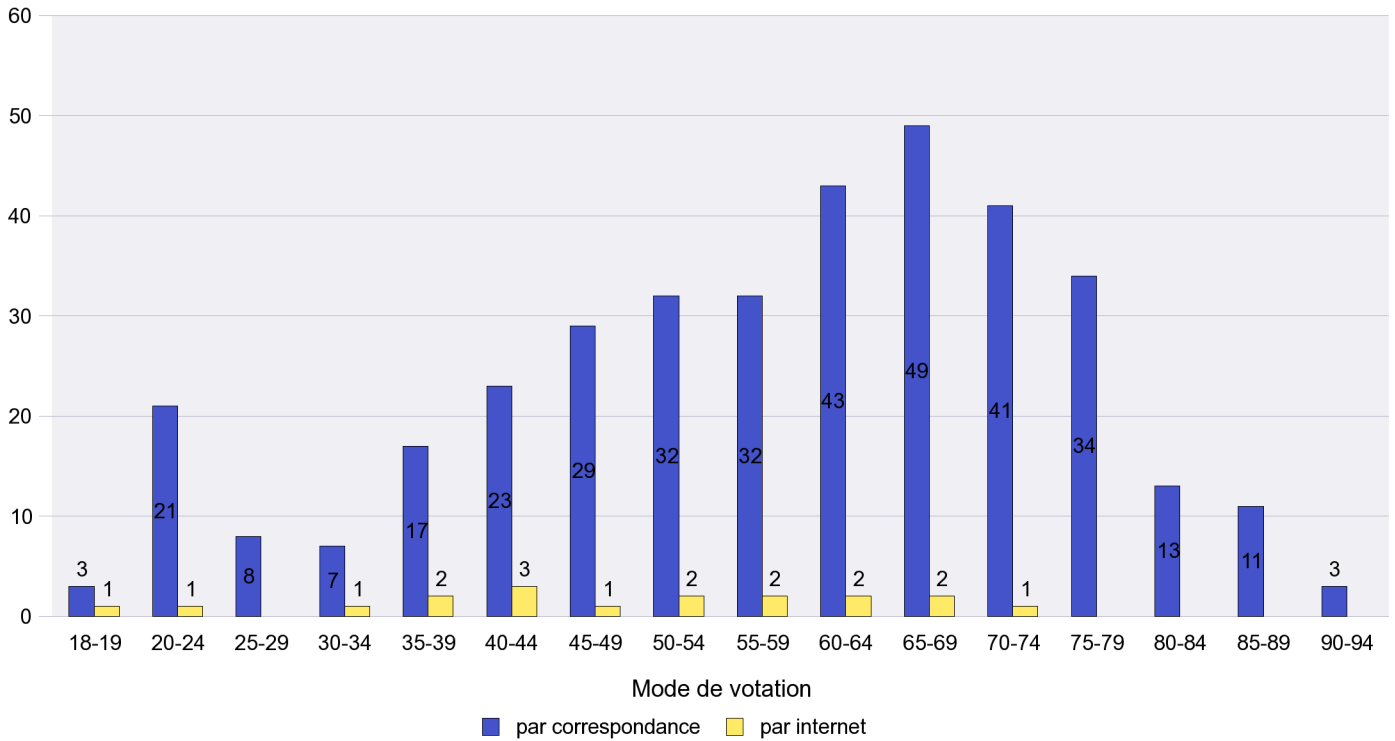

Mode de vote par classe d'âge

Jours d'enregistrement des votes

Scrutin : 03.03.2013

Commune : Le Landeron

Mode de vote par classe d'âge

Jours d'enregistrement des votes

Scrutin : 03.03.2013

Commune : Le Locle

Mode de vote par classe d'âge

Jours d'enregistrement des votes

Scrutin : 03.03.2013

Commune : Les Brenets

Mode de vote par classe d'âge

Jours d'enregistrement des votes

Scrutin : 03.03.2013

Commune : Les Planchettes

Mode de vote par classe d'âge

Jours d'enregistrement des votes

Scrutin : 03.03.2013

Commune : Les Ponts-de-Martel

Mode de vote par classe d'âge

Jours d'enregistrement des votes

Scrutin : 03.03.2013

Commune : Les Verrières