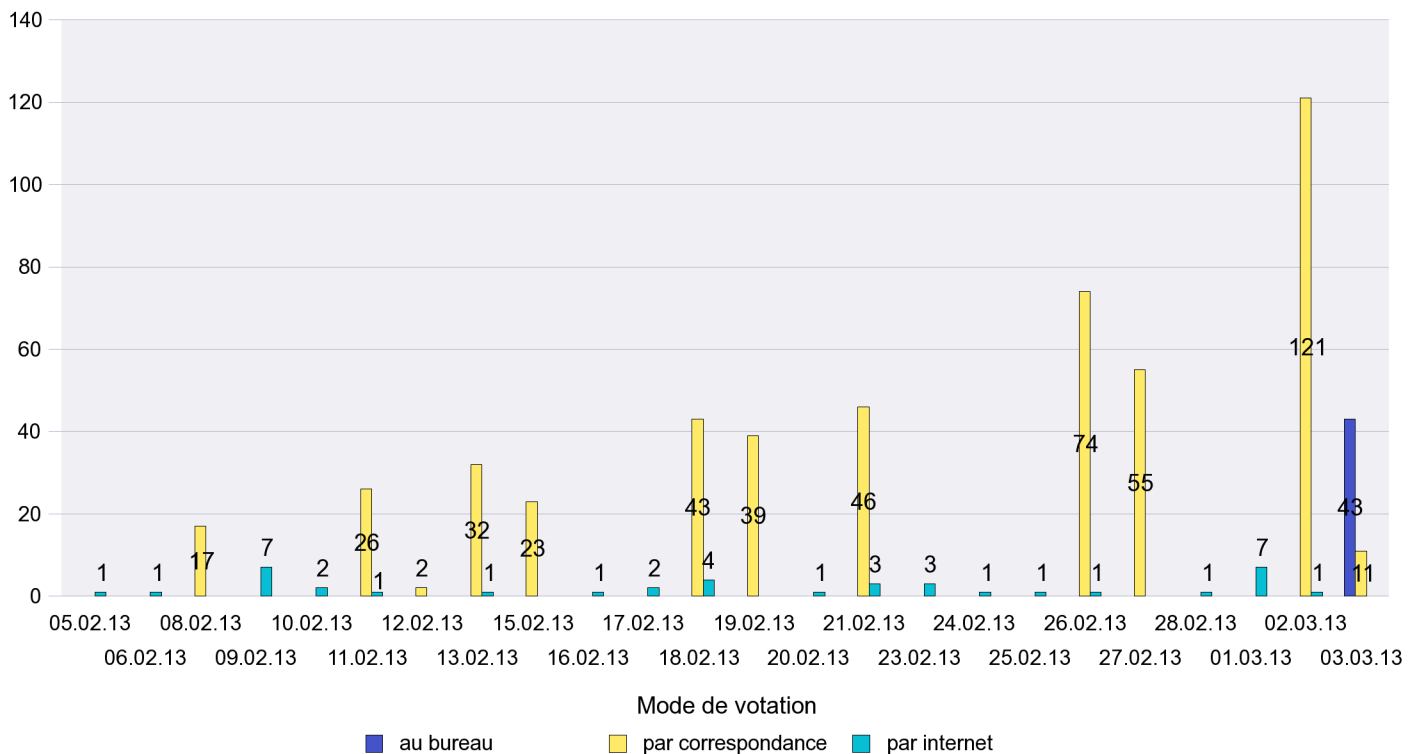

Mode de vote par classe d'âge

Jours d'enregistrement des votes

Scrutin : 03.03.2013

Commune : Cornaux

Mode de vote par classe d'âge

Jours d'enregistrement des votes

Scrutin : 03.03.2013

Commune : Cortaillod

Mode de vote par classe d'âge

Jours d'enregistrement des votes

Scrutin : 03.03.2013

Commune : Cressier

Mode de vote par classe d'âge

Jours d'enregistrement des votes

Scrutin : 03.03.2013

Commune : Enges

Mode de vote par classe d'âge

Jours d'enregistrement des votes

Scrutin : 03.03.2013

Commune : Fresens

Mode de vote par classe d'âge

Jours d'enregistrement des votes

Scrutin : 03.03.2013

Commune : Gorgier