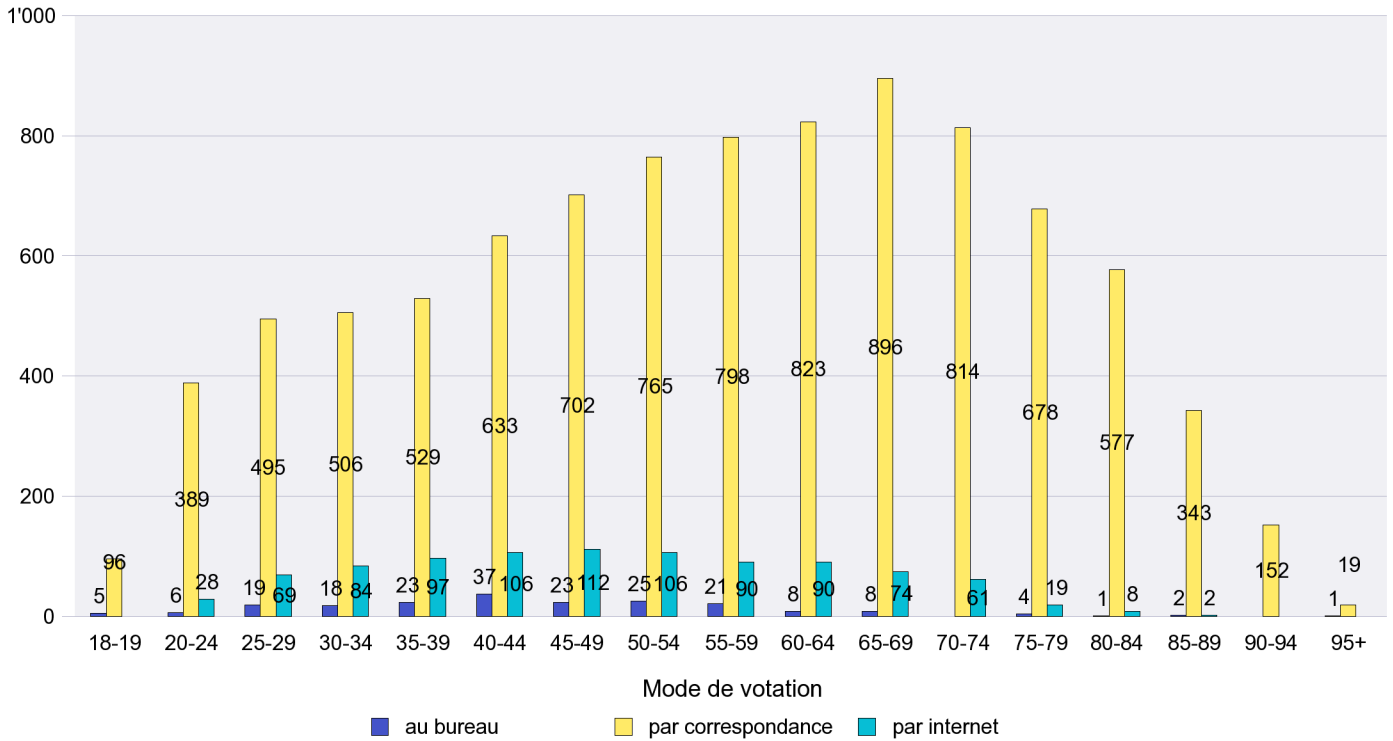

Mode de vote par classe d'âge

Jours d'enregistrement des votes

Scrutin : 03.03.2013

Commune : Lignières

Mode de vote par classe d'âge

Jours d'enregistrement des votes

Scrutin : 03.03.2013

Commune : Milvignes

Mode de vote par classe d'âge

Jours d'enregistrement des votes

Canton de Neuchâtel - Statistique du mode de vote

Date : 18.03.2013

Scrutin : 03.03.2013

Commune : Montalchez

Mode de vote par classe d'âge

Jours d'enregistrement des votes

Scrutin : 03.03.2013

Commune : Neuchâtel

Mode de vote par classe d'âge

Jours d'enregistrement des votes

Scrutin : 03.03.2013

Commune : Peseux

Mode de vote par classe d'âge

Jours d'enregistrement des votes