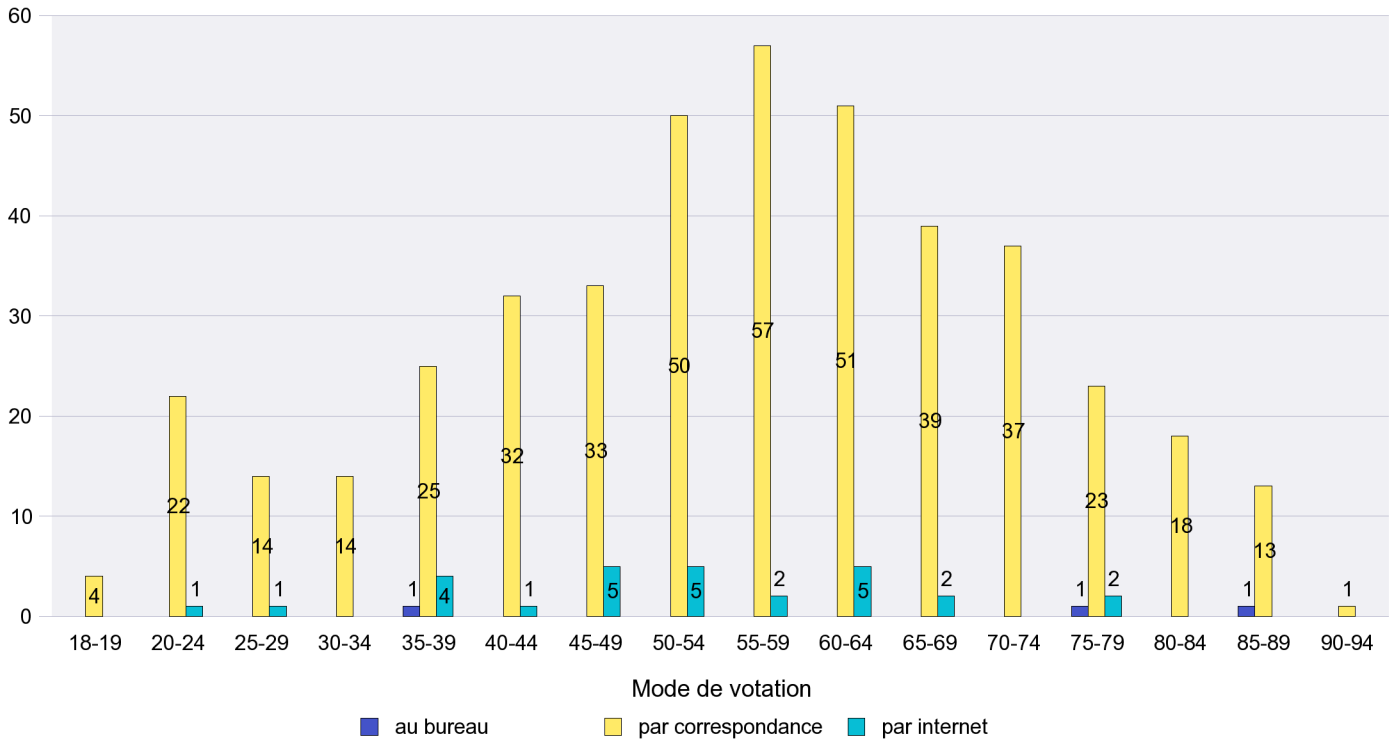

Mode de vote par classe d'âge

Jours d'enregistrement des votes

Scrutin : 03.03.2013

Commune : Cornaux

Mode de vote par classe d'âge

Jours d'enregistrement des votes

Scrutin : 03.03.2013

Commune : Cortaillod

Mode de vote par classe d'âge

Jours d'enregistrement des votes

Scrutin : 03.03.2013

Commune : Cressier

Mode de vote par classe d'âge

Jours d'enregistrement des votes

Scrutin : 03.03.2013

Commune : Enges