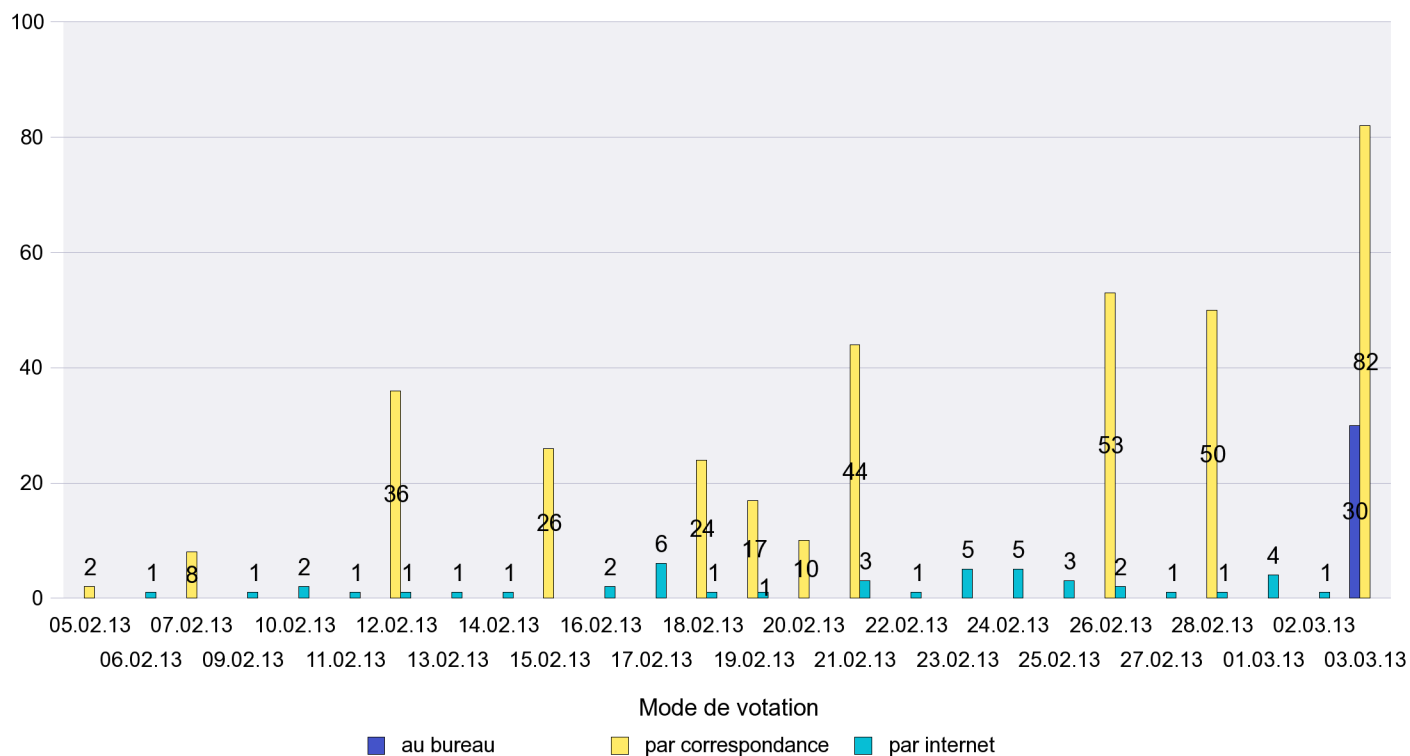

Mode de vote par classe d'âge

Jours d'enregistrement des votes

Canton de Neuchâtel - Statistique du mode de vote

Date : 18.03.2013

Scrutin : 03.03.2013

Commune : Montalchez

Mode de vote par classe d'âge

Jours d'enregistrement des votes

Scrutin : 03.03.2013

Commune : Neuchâtel

Mode de vote par classe d'âge

Jours d'enregistrement des votes

Scrutin : 03.03.2013

Commune : Peseux

Mode de vote par classe d'âge

Jours d'enregistrement des votes

Scrutin : 03.03.2013

Commune : Rochefort

Mode de vote par classe d'âge

Jours d'enregistrement des votes

Scrutin : 03.03.2013

Commune : Saint-Aubin-Sauges

Mode de vote par classe d'âge

Jours d'enregistrement des votes