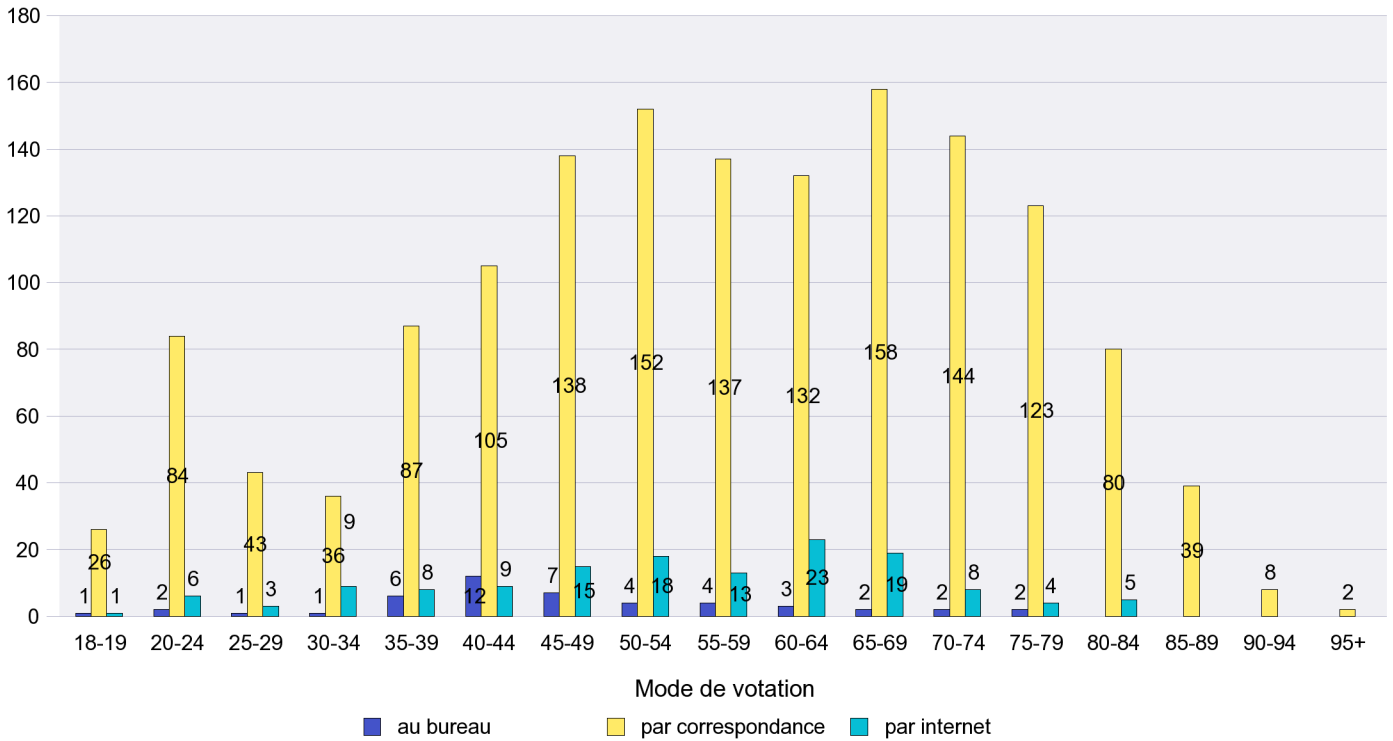

Canton de Neuchâtel - Statistique du mode de vote

Date : 18.03.2013

Scrutin : 03.03.2013

Commune : Commune Commission

Mode de vote par classe d'âge

Jours d'enregistrement des votes

Scrutin : 03.03.2013

Commune : Corcelles-Cormondrèche

Mode de vote par classe d'âge

Jours d'enregistrement des votes

Scrutin : 03.03.2013

Commune : Cornaux

Mode de vote par classe d'âge

Jours d'enregistrement des votes

Scrutin : 03.03.2013

Commune : Cortaillod