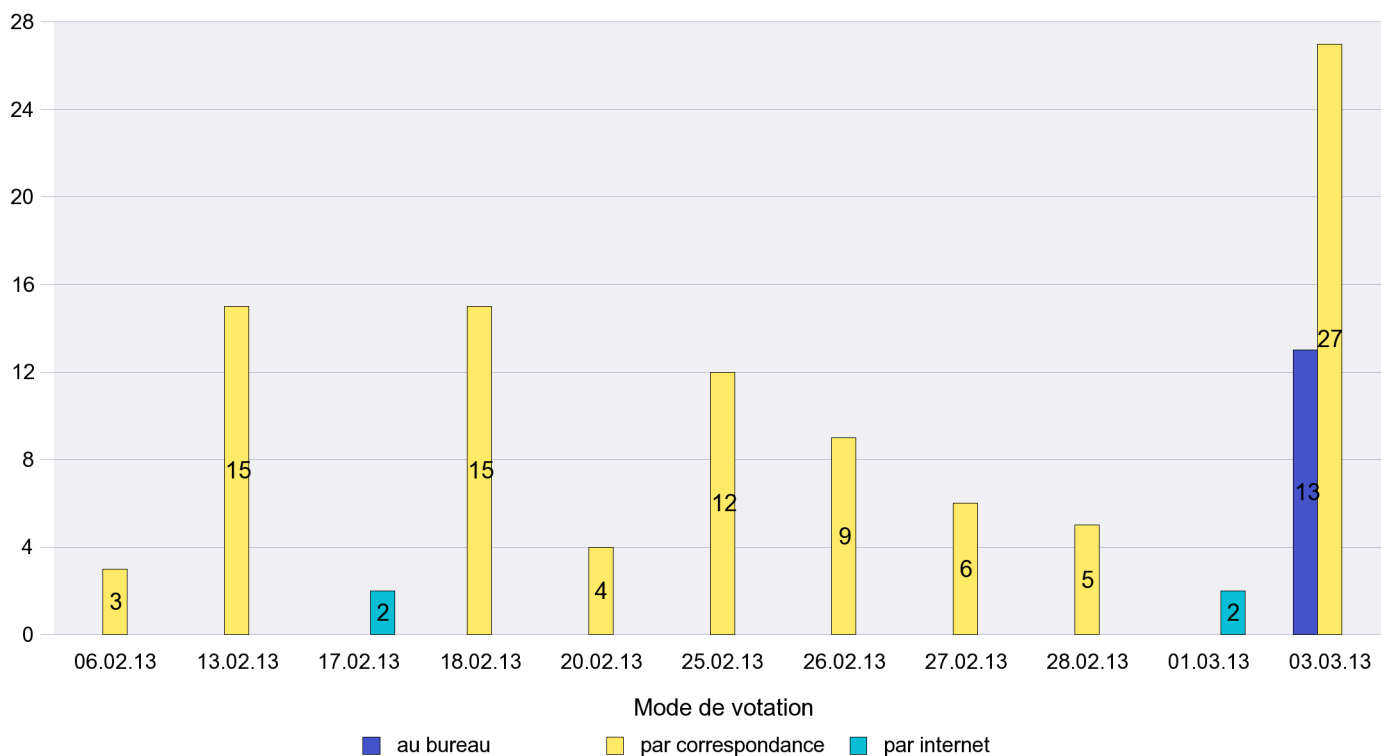

Mode de vote par classe d'âge

Jours d'enregistrement des votes

Scrutin : 03.03.2013

Commune : Cornaux

Mode de vote par classe d'âge

Jours d'enregistrement des votes

Scrutin : 03.03.2013

Commune : Cortaillod

Mode de vote par classe d'âge

Jours d'enregistrement des votes

Scrutin : 03.03.2013

Commune : Cressier

Mode de vote par classe d'âge

Jours d'enregistrement des votes

Scrutin : 03.03.2013

Commune : Enges

Mode de vote par classe d'âge

Jours d'enregistrement des votes

Scrutin : 03.03.2013

Commune : Fresens

Mode de vote par classe d'âge

Jours d'enregistrement des votes

Scrutin : 03.03.2013

Commune : Gorgier

Mode de vote par classe d'âge

Jours d'enregistrement des votes

Scrutin : 03.03.2013

Commune : Hauterive

Mode de vote par classe d'âge

Jours d'enregistrement des votes

Scrutin : 03.03.2013

Commune : La Brévine