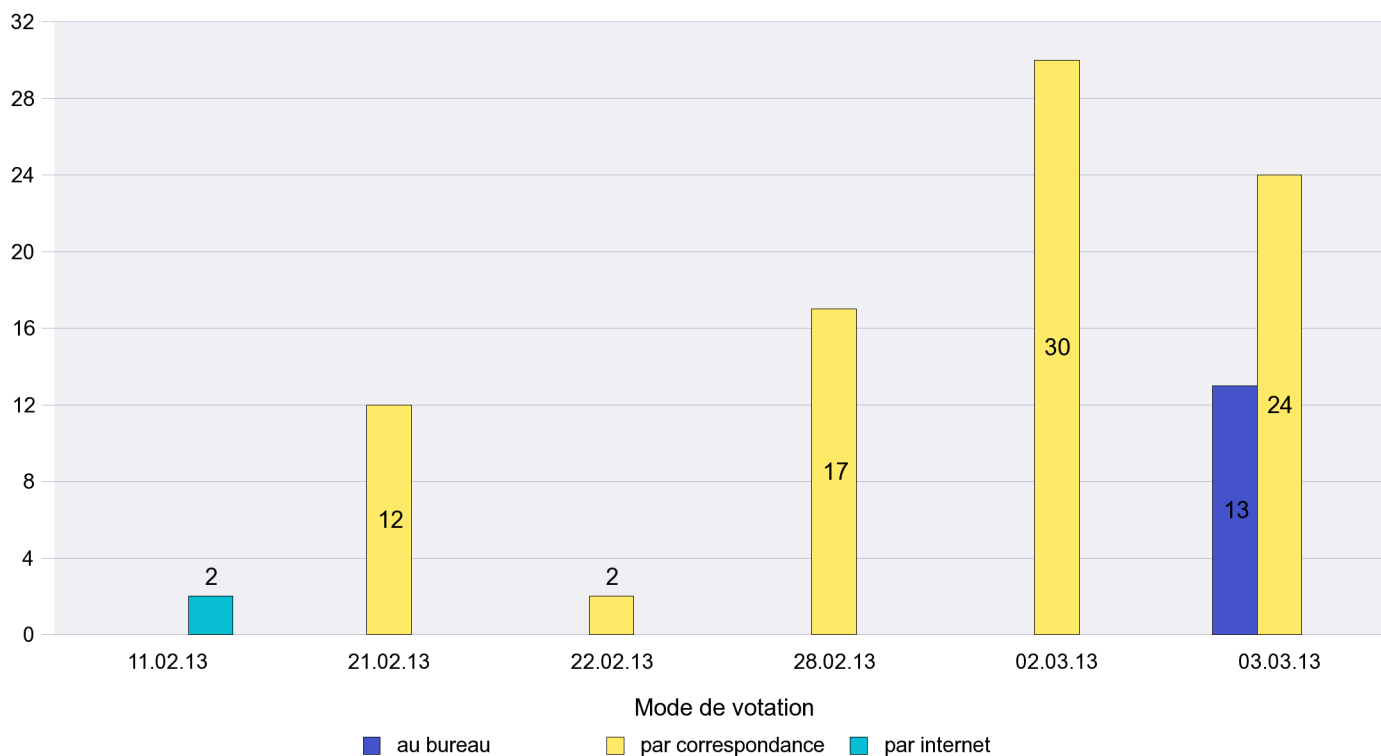

Mode de vote par classe d'âge

Jours d'enregistrement des votes

Scrutin : 03.03.2013

Commune : Fresens

Mode de vote par classe d'âge

Jours d'enregistrement des votes

Scrutin : 03.03.2013

Commune : Gorgier

Mode de vote par classe d'âge

Jours d'enregistrement des votes

Scrutin : 03.03.2013

Commune : Hauterive

Mode de vote par classe d'âge

Jours d'enregistrement des votes

Scrutin : 03.03.2013

Commune : La Brévine