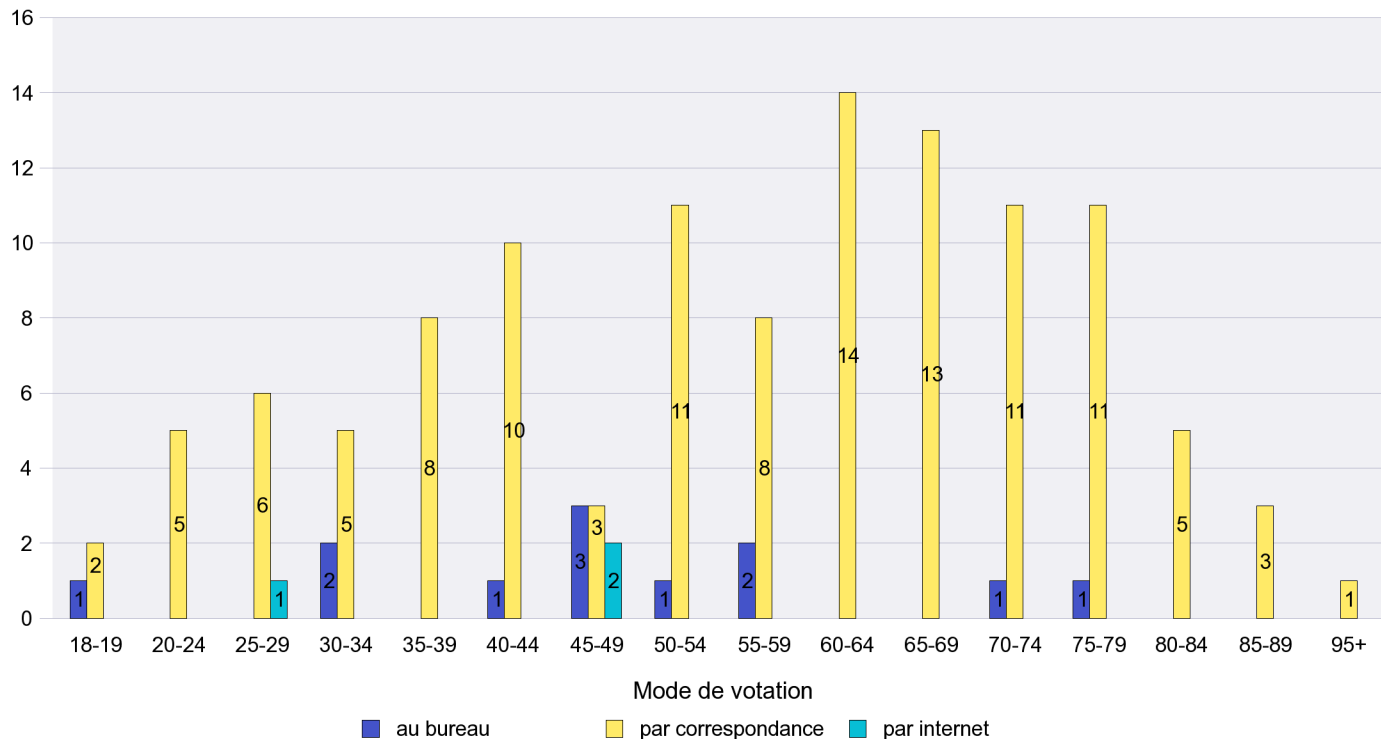

Scrutin : 03.03.2013

Commune : Rochefort

Mode de vote par classe d'âge

Jours d'enregistrement des votes

Scrutin : 03.03.2013

Commune : Saint-Aubin-Sauges

Mode de vote par classe d'âge

Jours d'enregistrement des votes

Scrutin : 03.03.2013

Commune : Saint-Blaise

Mode de vote par classe d'âge

Jours d'enregistrement des votes

Scrutin : 03.03.2013

Commune : Valangin

Mode de vote par classe d'âge

Jours d'enregistrement des votes

Scrutin : 03.03.2013

Commune : Val-de-Ruz

Mode de vote par classe d'âge

Jours d'enregistrement des votes

Scrutin : 03.03.2013

Commune : Val-de-Travers

Mode de vote par classe d'âge

Jours d'enregistrement des votes