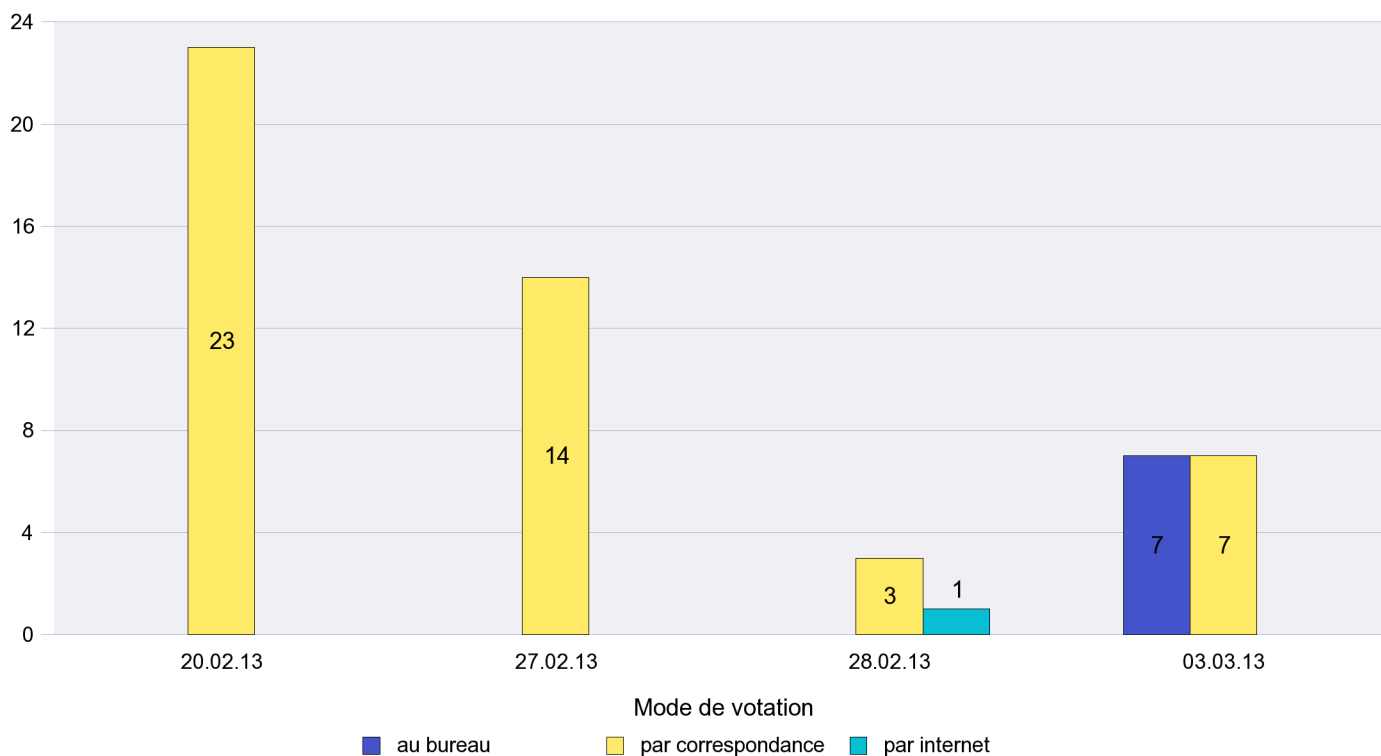

Scrutin : 03.03.2013

Commune : Bevaix

Mode de vote par classe d'âge

Jours d'enregistrement des votes

Scrutin : 03.03.2013

Commune : Boudry

Mode de vote par classe d'âge

Jours d'enregistrement des votes

Scrutin : 03.03.2013

Commune : Brot-Dessous

Mode de vote par classe d'âge

Jours d'enregistrement des votes

Scrutin : 03.03.2013

Commune : Brot-Plamboz

Mode de vote par classe d'âge

Jours d'enregistrement des votes