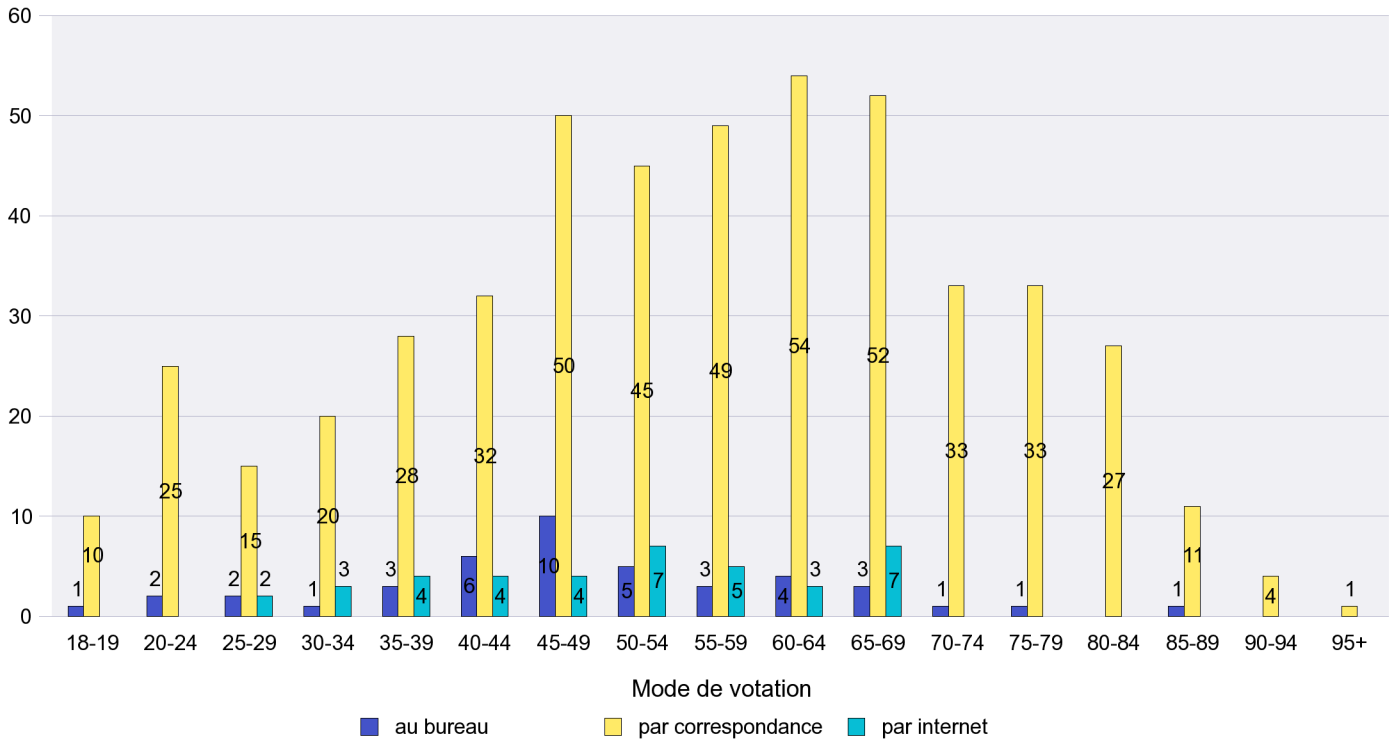

Mode de vote par classe d'âge

Jours d'enregistrement des votes

Scrutin : 03.03.2013

Commune : Cornaux

Mode de vote par classe d'âge

Jours d'enregistrement des votes

Scrutin : 03.03.2013

Commune : Cortaillod

Mode de vote par classe d'âge

Jours d'enregistrement des votes

Scrutin : 03.03.2013

Commune : Cressier

Mode de vote par classe d'âge

Jours d'enregistrement des votes

Scrutin : 03.03.2013

Commune : Enges

Mode de vote par classe d'âge

Jours d'enregistrement des votes

Scrutin : 03.03.2013

Commune : Fresens

Mode de vote par classe d'âge

Jours d'enregistrement des votes

Scrutin : 03.03.2013

Commune : Gorgier