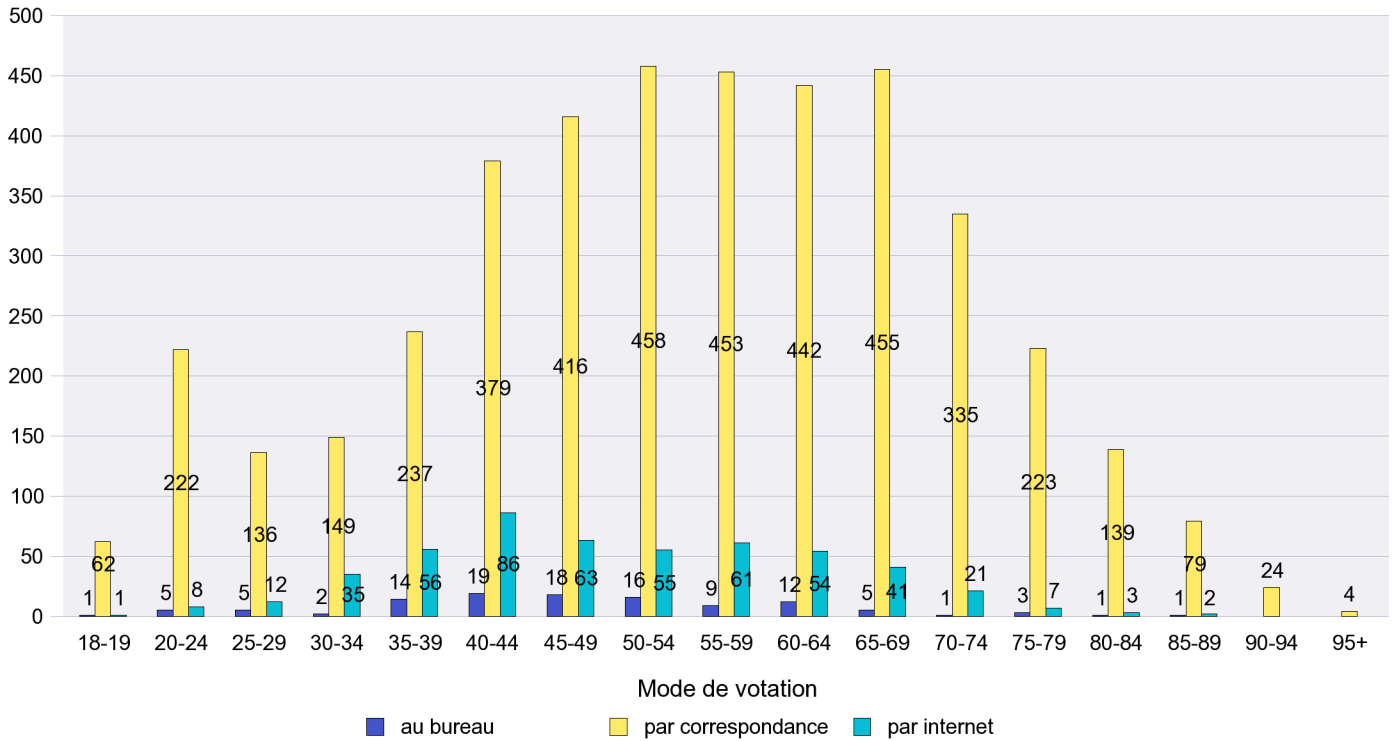

Scrutin : 03.03.2013

Commune : Val-de-Ruz

Mode de vote par classe d'âge