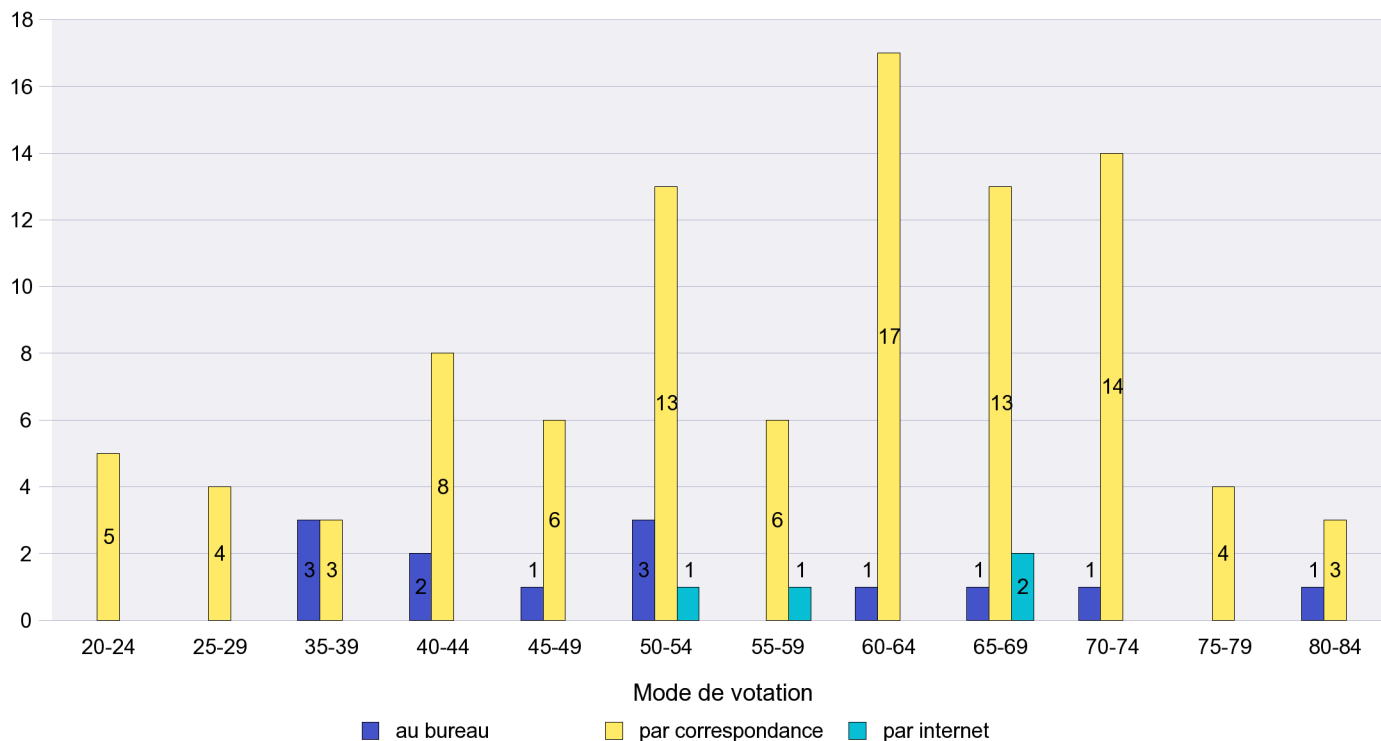

Mode de vote par classe d'âge

Jours d'enregistrement des votes

Scrutin : 03.03.2013

Commune : Cornaux

Mode de vote par classe d'âge

Jours d'enregistrement des votes

Scrutin : 03.03.2013

Commune : Cortaillod

Mode de vote par classe d'âge

Jours d'enregistrement des votes

Scrutin : 03.03.2013

Commune : Cressier

Mode de vote par classe d'âge

Jours d'enregistrement des votes

Scrutin : 03.03.2013

Commune : Enges

Mode de vote par classe d'âge

Jours d'enregistrement des votes

Scrutin : 03.03.2013

Commune : Fresens

Mode de vote par classe d'âge

Jours d'enregistrement des votes

Scrutin : 03.03.2013

Commune : Gorgier