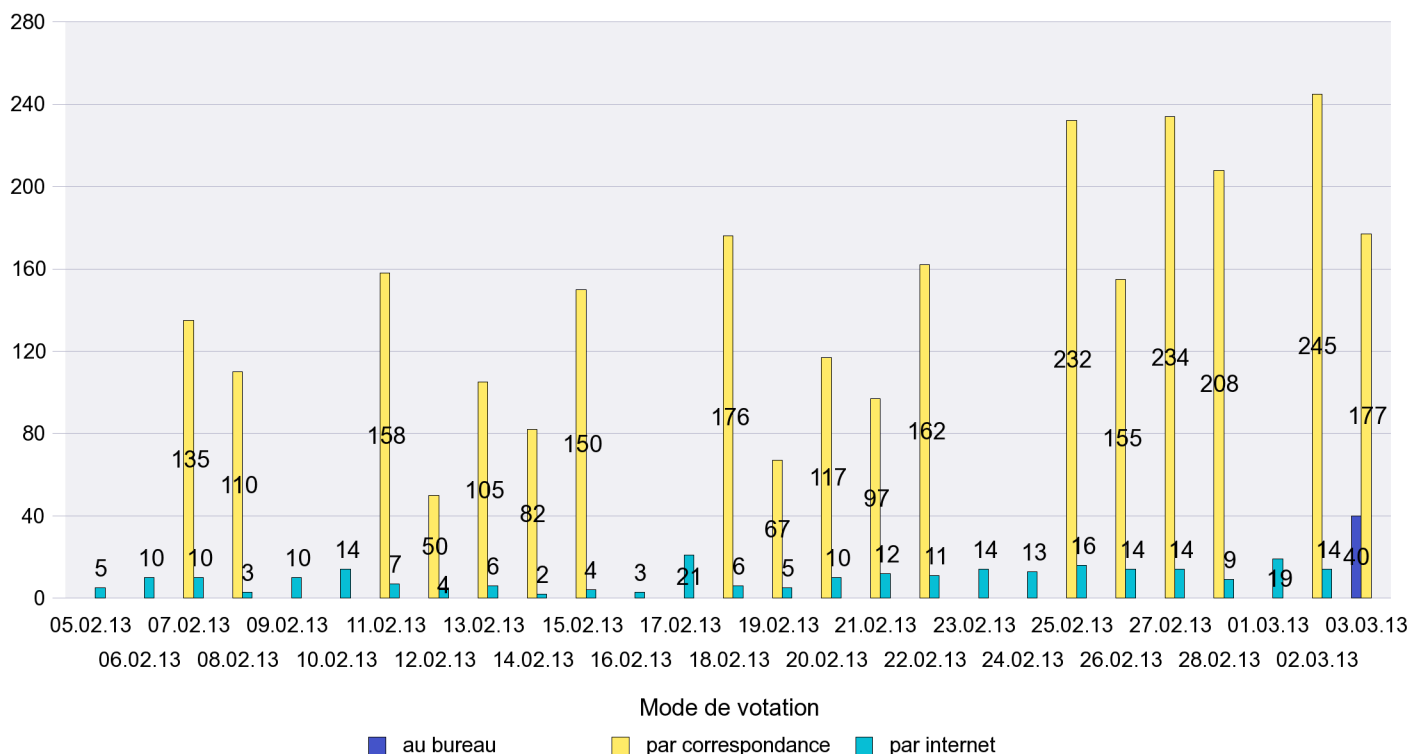

Mode de vote par classe d'âge

Jours d'enregistrement des votes

Scrutin : 03.03.2013

Commune : Les Ponts-de-Martel

Mode de vote par classe d'âge

Jours d'enregistrement des votes

Scrutin : 03.03.2013

Commune : Les Verrières

Mode de vote par classe d'âge

Jours d'enregistrement des votes

Scrutin : 03.03.2013

Commune : Lignières

Mode de vote par classe d'âge

Jours d'enregistrement des votes

Scrutin : 03.03.2013

Commune : Milvignes

Mode de vote par classe d'âge

Jours d'enregistrement des votes

Canton de Neuchâtel - Statistique du mode de vote

Date : 18.03.2013

Scrutin : 03.03.2013

Commune : Montalchez

Mode de vote par classe d'âge

Jours d'enregistrement des votes