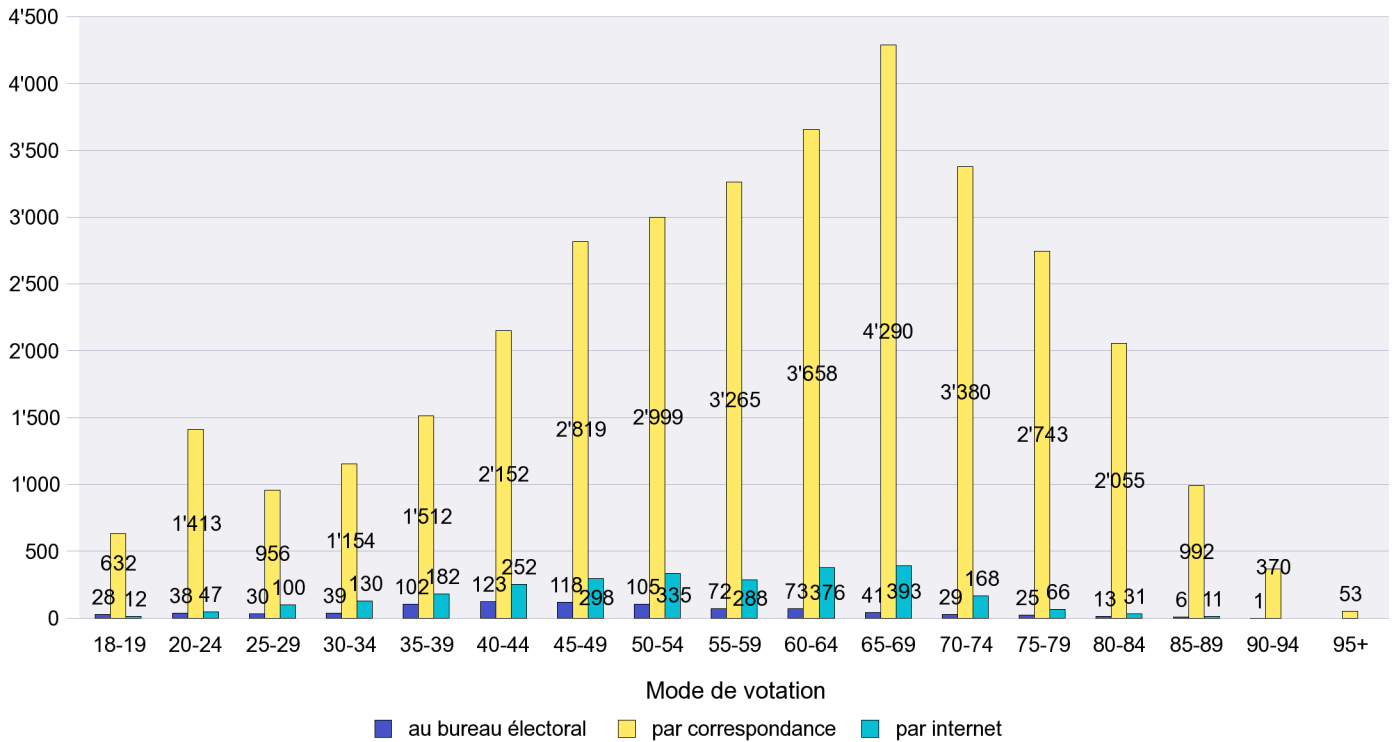

Scrutin : 25.11.2012

Mode de vote par classe d'âge

Jours d'enregistrement des votes