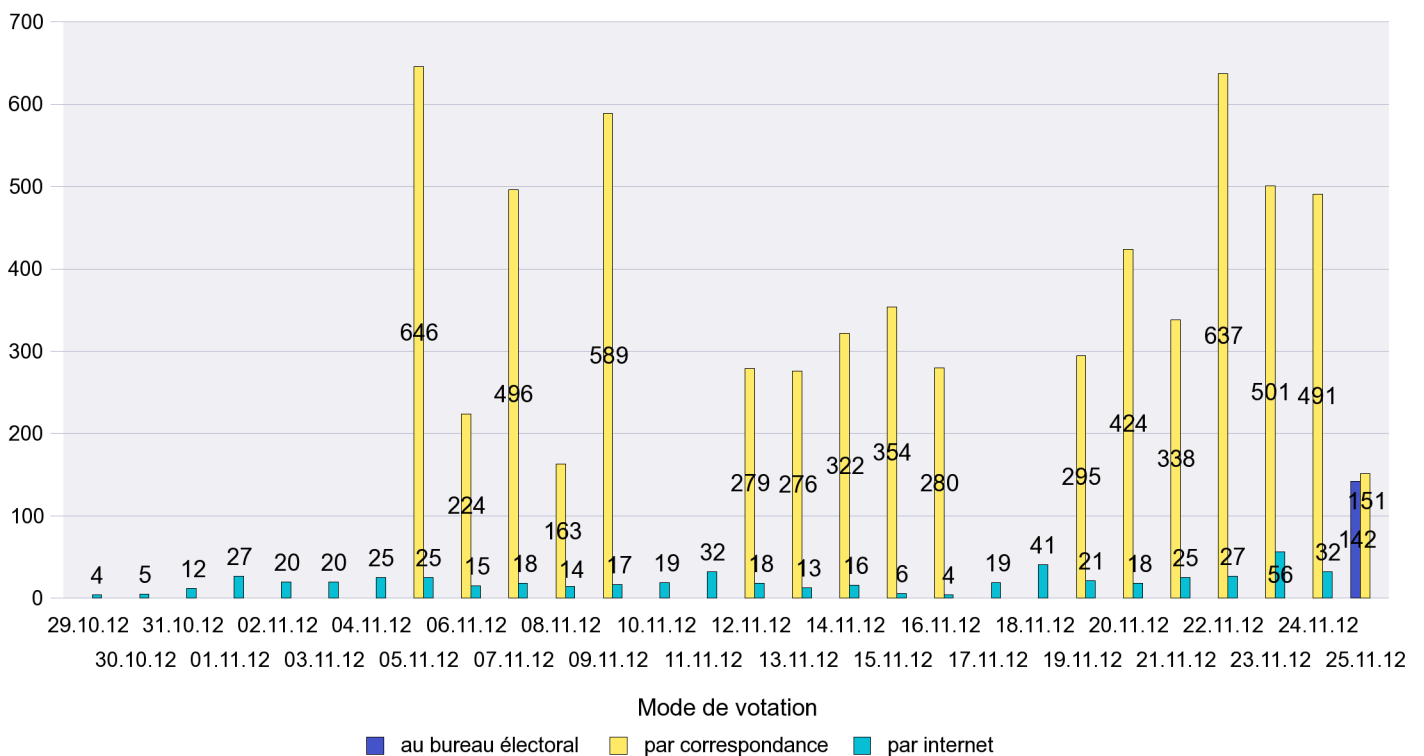

Jours d'enregistrement des votes

Scrutin : 25.11.2012

Commune : La Brévine

Mode de vote par classe d'âge

Jours d'enregistrement des votes

Scrutin : 25.11.2012

Commune : La Chaux-de-Fonds

Mode de vote par classe d'âge

Jours d'enregistrement des votes

Scrutin : 25.11.2012

Commune : La Chaux-du-Milieu

Mode de vote par classe d'âge

Jours d'enregistrement des votes

Scrutin : 25.11.2012

Commune : La Côte-aux-Fées

Mode de vote par classe d'âge