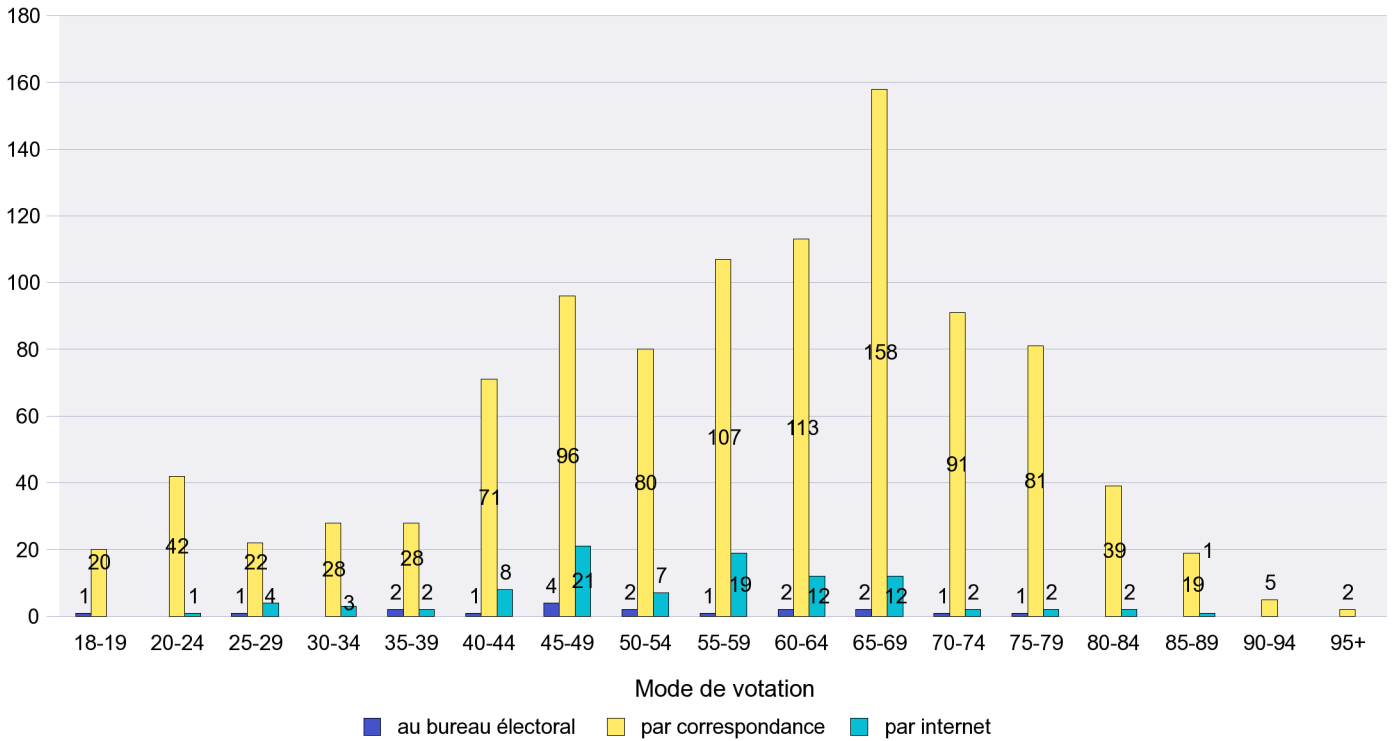

Jours d'enregistrement des votes

Scrutin : 25.11.2012

Commune : La Chaux-du-Milieu

Mode de vote par classe d'âge

Jours d'enregistrement des votes

Scrutin : 25.11.2012

Commune : La Côte-aux-Fées

Mode de vote par classe d'âge

Jours d'enregistrement des votes

Scrutin : 25.11.2012

Commune : La Sagne

Mode de vote par classe d'âge

Jours d'enregistrement des votes

Scrutin : 25.11.2012

Commune : La Tène

Mode de vote par classe d'âge

Jours d'enregistrement des votes

Scrutin : 25.11.2012

Commune : Le Cerneux-Péquignot

Mode de vote par classe d'âge

Jours d'enregistrement des votes

Scrutin : 25.11.2012

Commune : Le Landeron

Mode de vote par classe d'âge