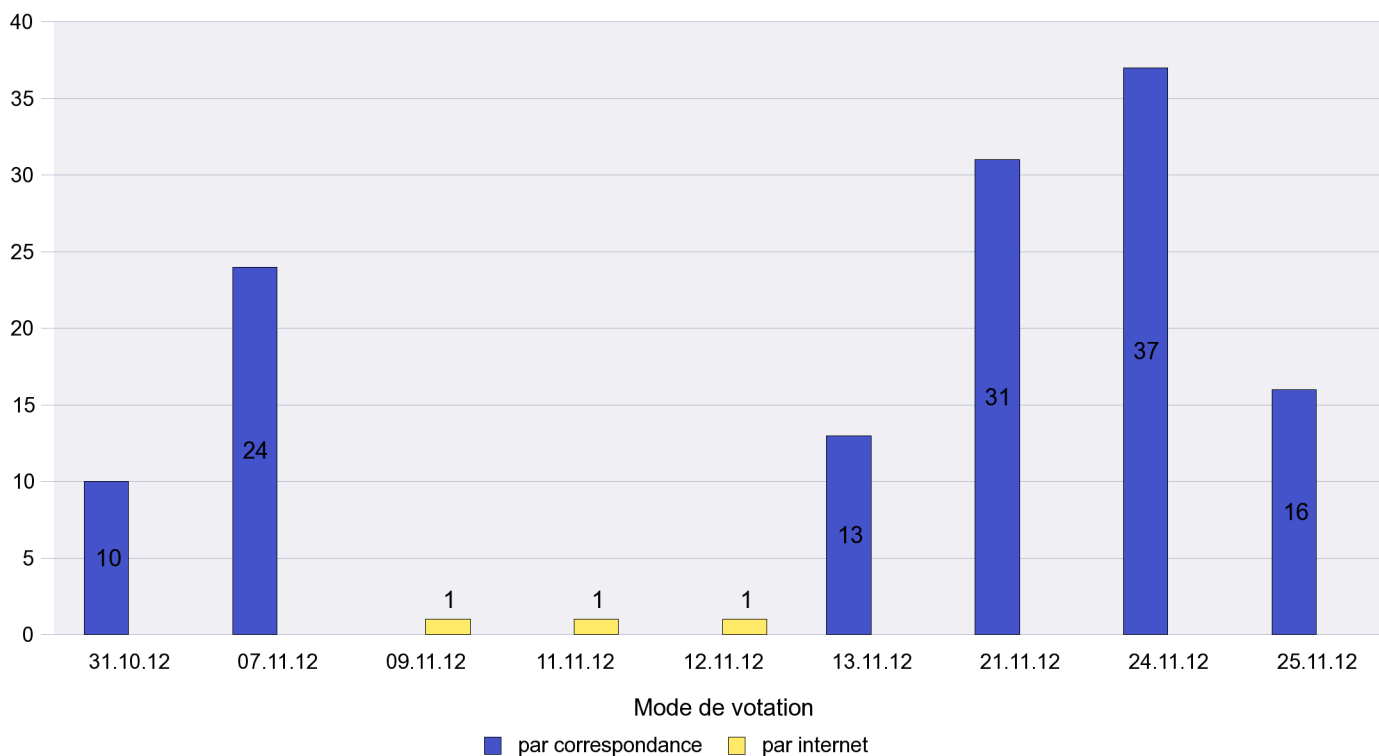

Jours d'enregistrement des votes

Scrutin : 25.11.2012

Commune : La Brévine

Mode de vote par classe d'âge

Jours d'enregistrement des votes

Scrutin : 25.11.2012

Commune : La Chaux-de-Fonds

Mode de vote par classe d'âge

Jours d'enregistrement des votes

Scrutin : 25.11.2012

Commune : La Chaux-du-Milieu

Mode de vote par classe d'âge

Jours d'enregistrement des votes

Scrutin : 25.11.2012

Commune : La Côte-aux-Fées

Mode de vote par classe d'âge

Jours d'enregistrement des votes

Scrutin : 25.11.2012

Commune : La Sagne

Mode de vote par classe d'âge

Jours d'enregistrement des votes

Scrutin : 25.11.2012

Commune : La Tène

Mode de vote par classe d'âge