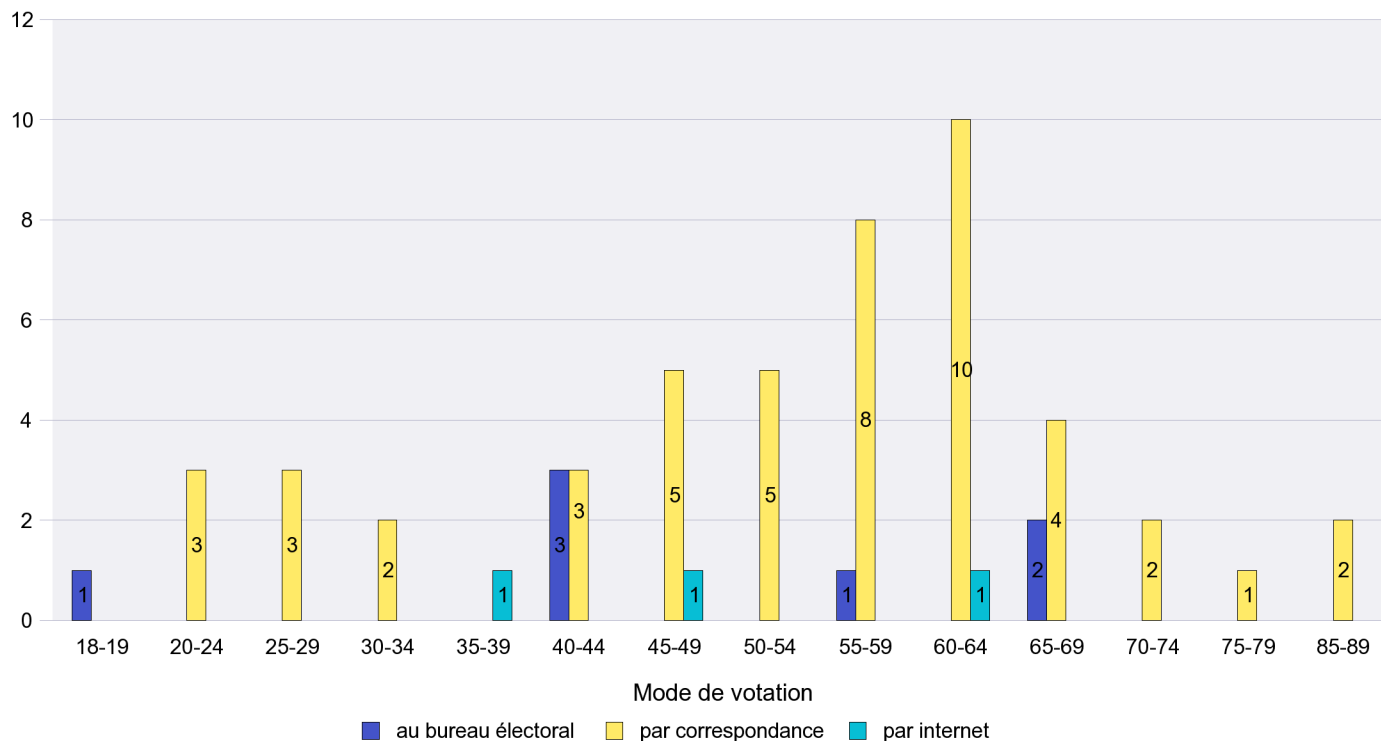

Jours d'enregistrement des votes

Scrutin : 25.11.2012

Commune : Les Brenets

Mode de vote par classe d'âge

Jours d'enregistrement des votes

Scrutin : 25.11.2012

Commune : Les Geneveys-sur-Coffrane

Mode de vote par classe d'âge

Jours d'enregistrement des votes

Scrutin : 25.11.2012

Commune : Les Hauts-Geneveys

Mode de vote par classe d'âge

Jours d'enregistrement des votes

Canton de Neuchâtel - Statistique du mode de vote

Date : 10.12.2012

Scrutin : 25.11.2012

Commune : Les Planchettes

Mode de vote par classe d'âge

Jours d'enregistrement des votes

Scrutin : 25.11.2012

Commune : Les Ponts-de-Martel

Mode de vote par classe d'âge

Jours d'enregistrement des votes

Scrutin : 25.11.2012

Commune : Les Verrières

Mode de vote par classe d'âge

Jours d'enregistrement des votes

Scrutin : 25.11.2012

Commune : Lignières

Mode de vote par classe d'âge

Jours d'enregistrement des votes