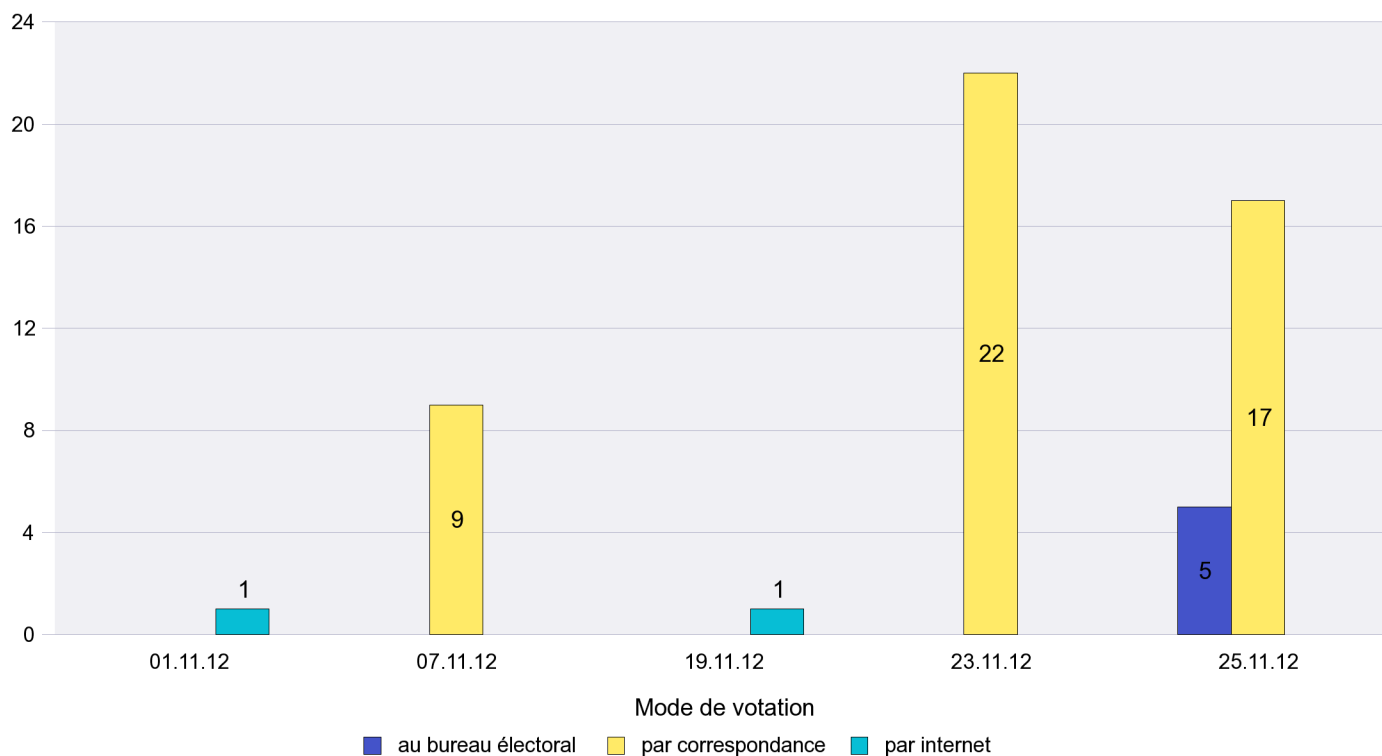

Jours d'enregistrement des votes

Scrutin : 25.11.2012

Commune : Le Locle

Mode de vote par classe d'âge

Jours d'enregistrement des votes

Scrutin : 25.11.2012

Commune : Le Pâquier

Mode de vote par classe d'âge

Jours d'enregistrement des votes

Scrutin : 25.11.2012

Commune : Les Brenets

Mode de vote par classe d'âge

Jours d'enregistrement des votes

Scrutin : 25.11.2012

Commune : Les Geneveys-sur-Coffrane

Mode de vote par classe d'âge