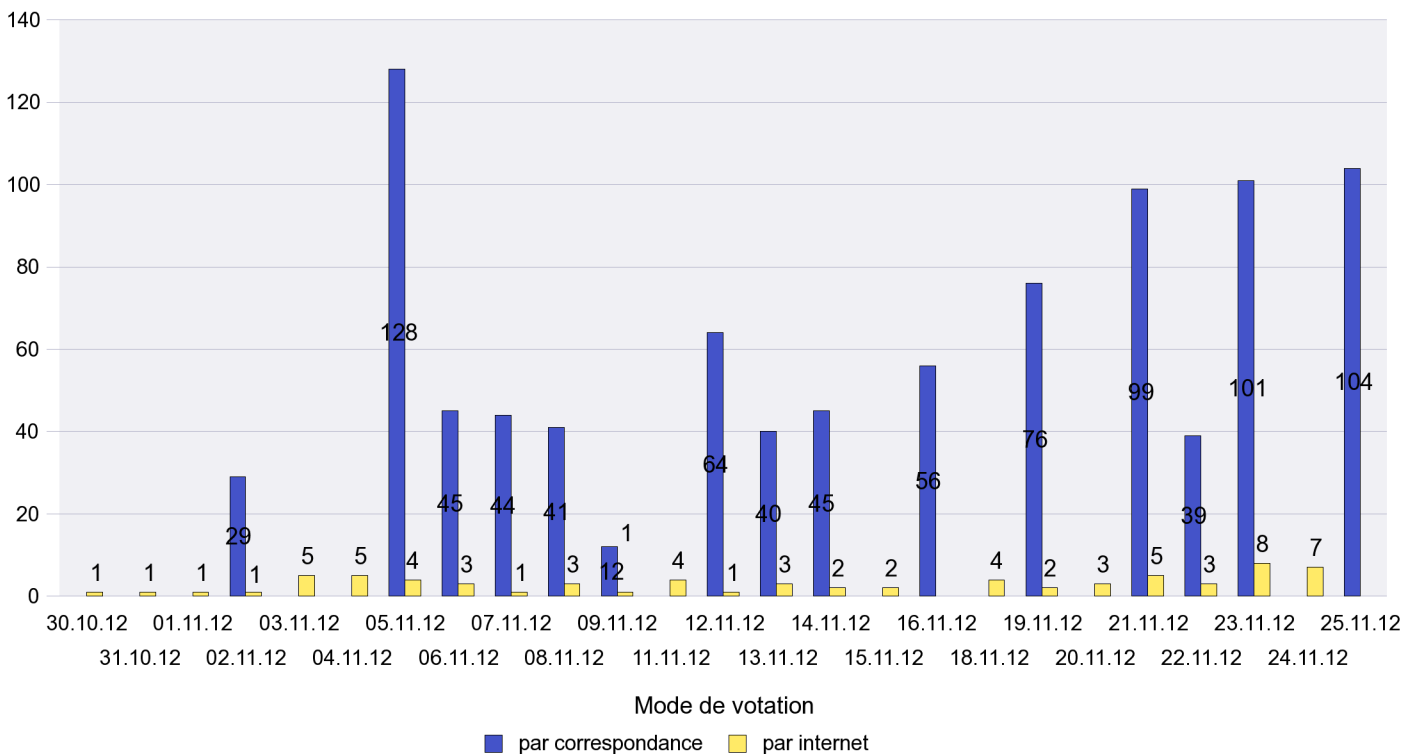

Scrutin : 25.11.2012

Commune : **Auvernier**

Mode de vote par classe d'âge

Jours d'enregistrement des votes

Scrutin : 25.11.2012

Commune : Bevaix

Mode de vote par classe d'âge

Jours d'enregistrement des votes