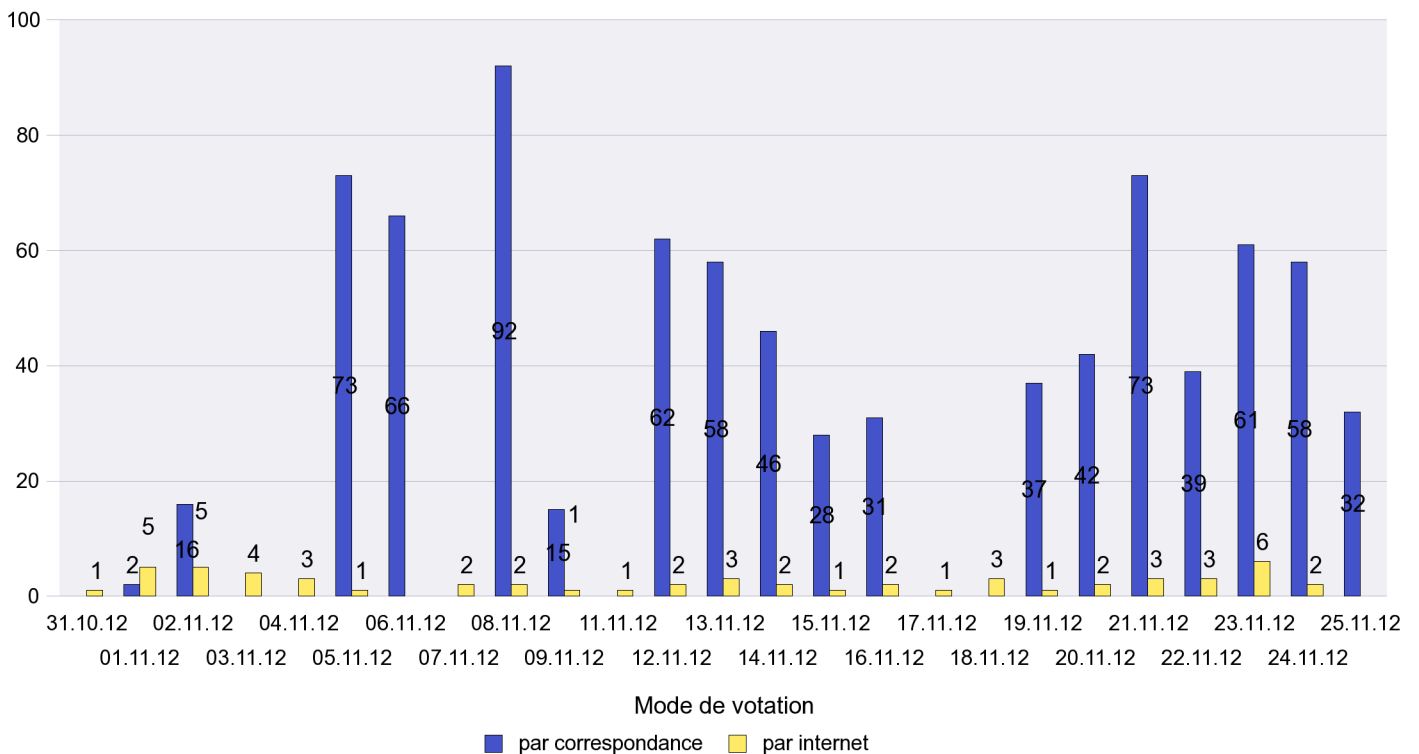

Jours d'enregistrement des votes