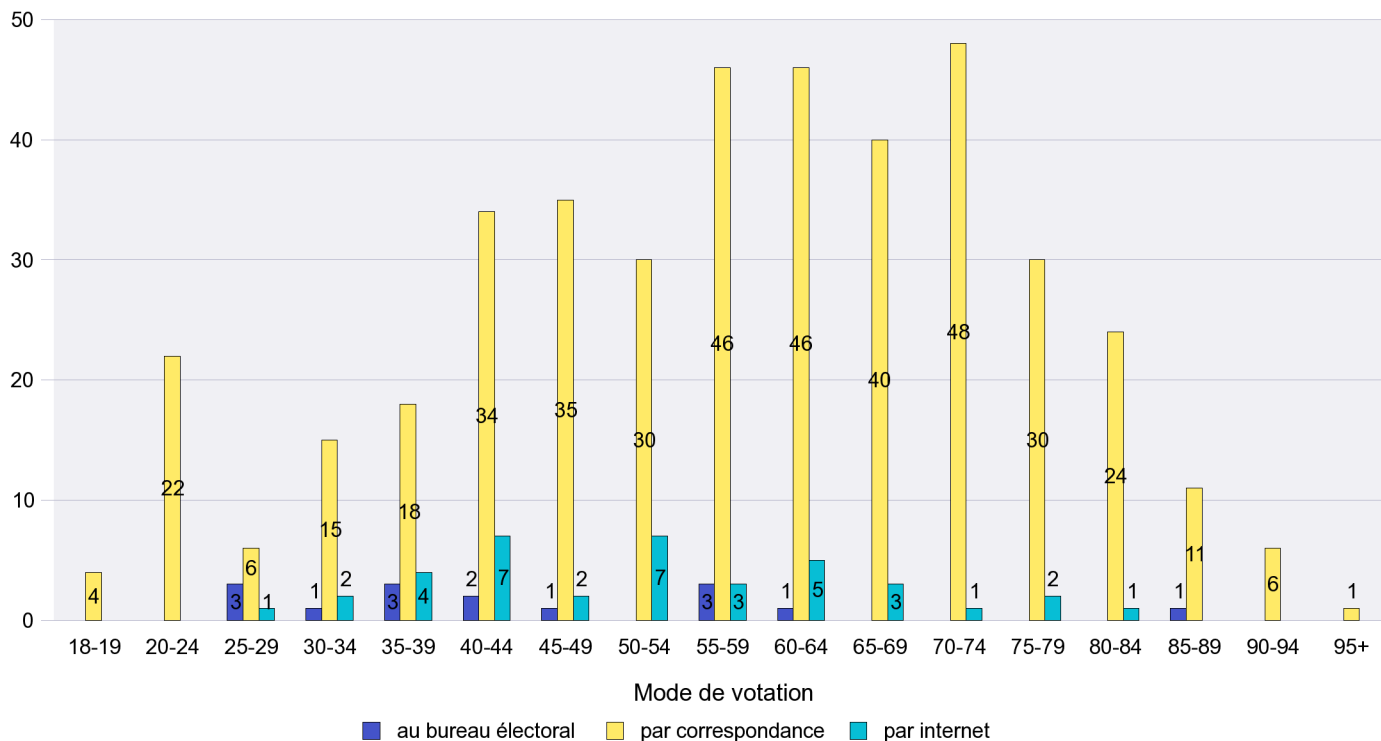

Mode de vote par classe d'âge

Jours d'enregistrement des votes

Scrutin : 25.11.2012

Commune : Brot-Plamboz

Mode de vote par classe d'âge

Jours d'enregistrement des votes

Scrutin : 25.11.2012

Commune : Cernier

Mode de vote par classe d'âge

Jours d'enregistrement des votes

Scrutin : 25.11.2012

Commune : Chézard-Saint-Martin

Mode de vote par classe d'âge

Jours d'enregistrement des votes

Scrutin : 25.11.2012

Commune : Coffrane