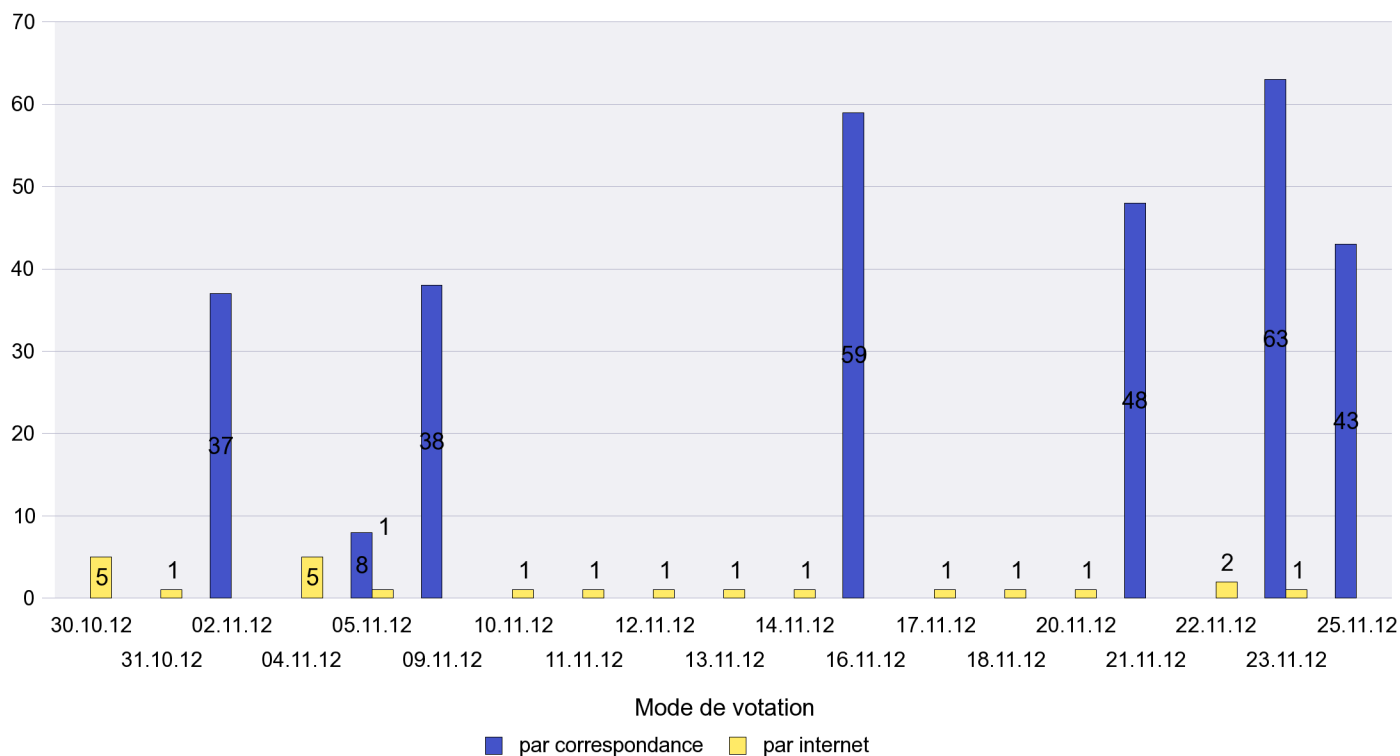

Scrutin : 25.11.2012

Commune : Les Planchettes

Mode de vote par classe d'âge

Jours d'enregistrement des votes

Scrutin : 25.11.2012

Commune : Les Ponts-de-Martel

Mode de vote par classe d'âge

Jours d'enregistrement des votes

Scrutin : 25.11.2012

Commune : Les Verrières

Mode de vote par classe d'âge

Jours d'enregistrement des votes

Scrutin : 25.11.2012

Commune : Lignières

Mode de vote par classe d'âge

Jours d'enregistrement des votes