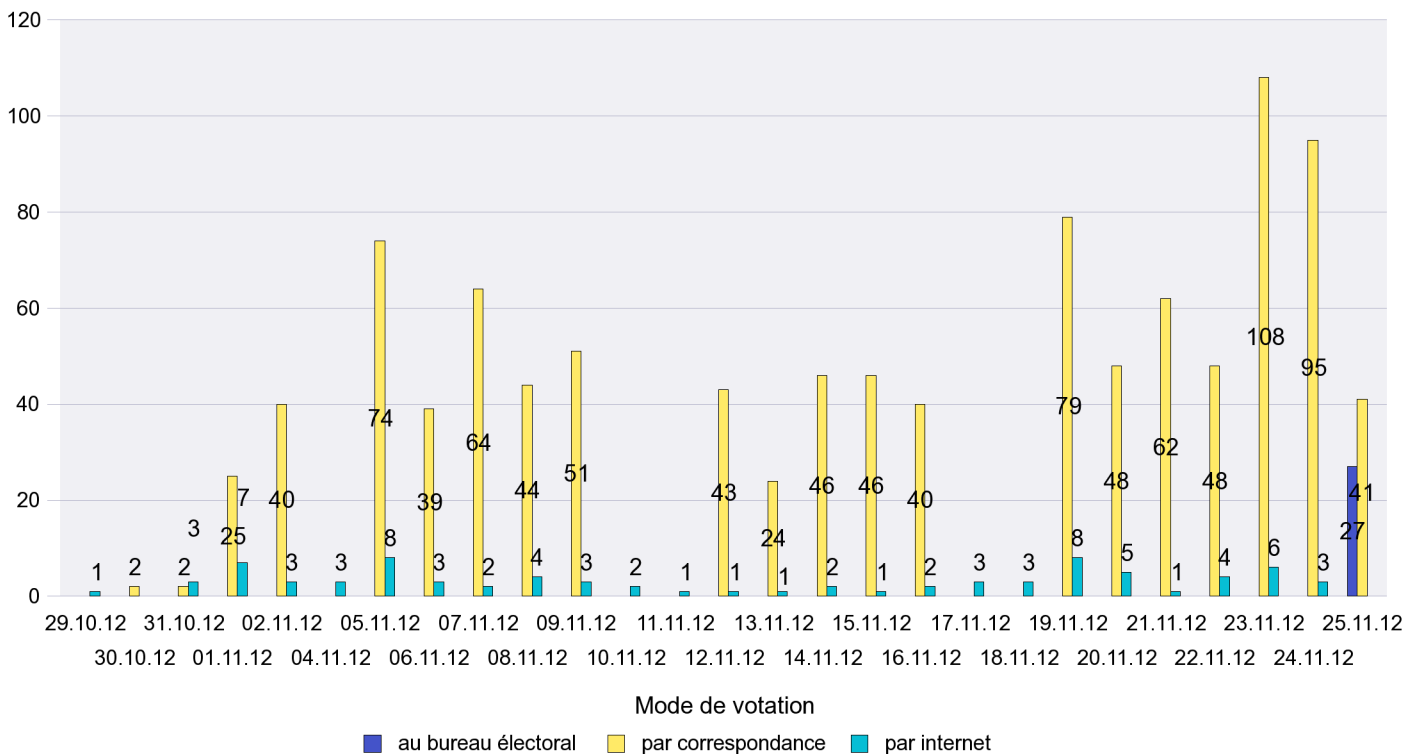

Scrutin : 25.11.2012

Commune : Montalchez

Mode de vote par classe d'âge

Jours d'enregistrement des votes

Scrutin : 25.11.2012

Commune : Montmollin

Mode de vote par classe d'âge

Jours d'enregistrement des votes

Scrutin : 25.11.2012

Commune : Neuchâtel

Mode de vote par classe d'âge

Jours d'enregistrement des votes

Scrutin : 25.11.2012

Commune : Peseux

Mode de vote par classe d'âge

Jours d'enregistrement des votes

Scrutin : 25.11.2012

Commune : Rochefort

Mode de vote par classe d'âge

Jours d'enregistrement des votes

Canton de Neuchâtel - Statistique du mode de vote

Date : 10.12.2012

Scrutin : 25.11.2012

Commune : Saint-Aubin-Sauges