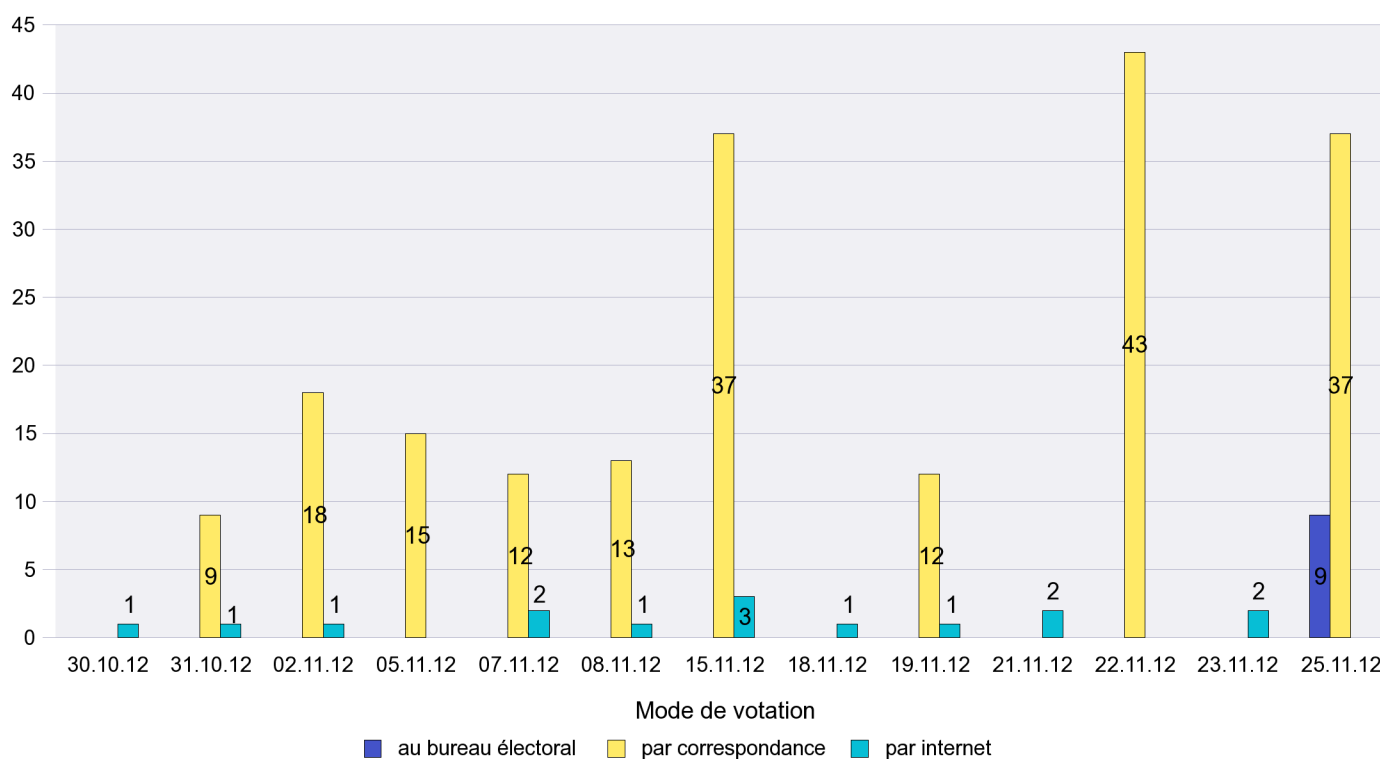

Mode de vote par classe d'âge

Jours d'enregistrement des votes

Scrutin : 25.11.2012

Commune : Enges

Mode de vote par classe d'âge

Jours d'enregistrement des votes

Canton de Neuchâtel - Statistique du mode de vote

Date : 10.12.2012

Scrutin : 25.11.2012

Commune : Engollon

Mode de vote par classe d'âge

Jours d'enregistrement des votes

Canton de Neuchâtel - Statistique du mode de vote

Date : 10.12.2012

Scrutin : 25.11.2012

Commune : Fenin-Vilars-Saules

Mode de vote par classe d'âge

Jours d'enregistrement des votes

Scrutin : 25.11.2012

Commune : Fontainemelon

Mode de vote par classe d'âge

Jours d'enregistrement des votes

Scrutin : 25.11.2012