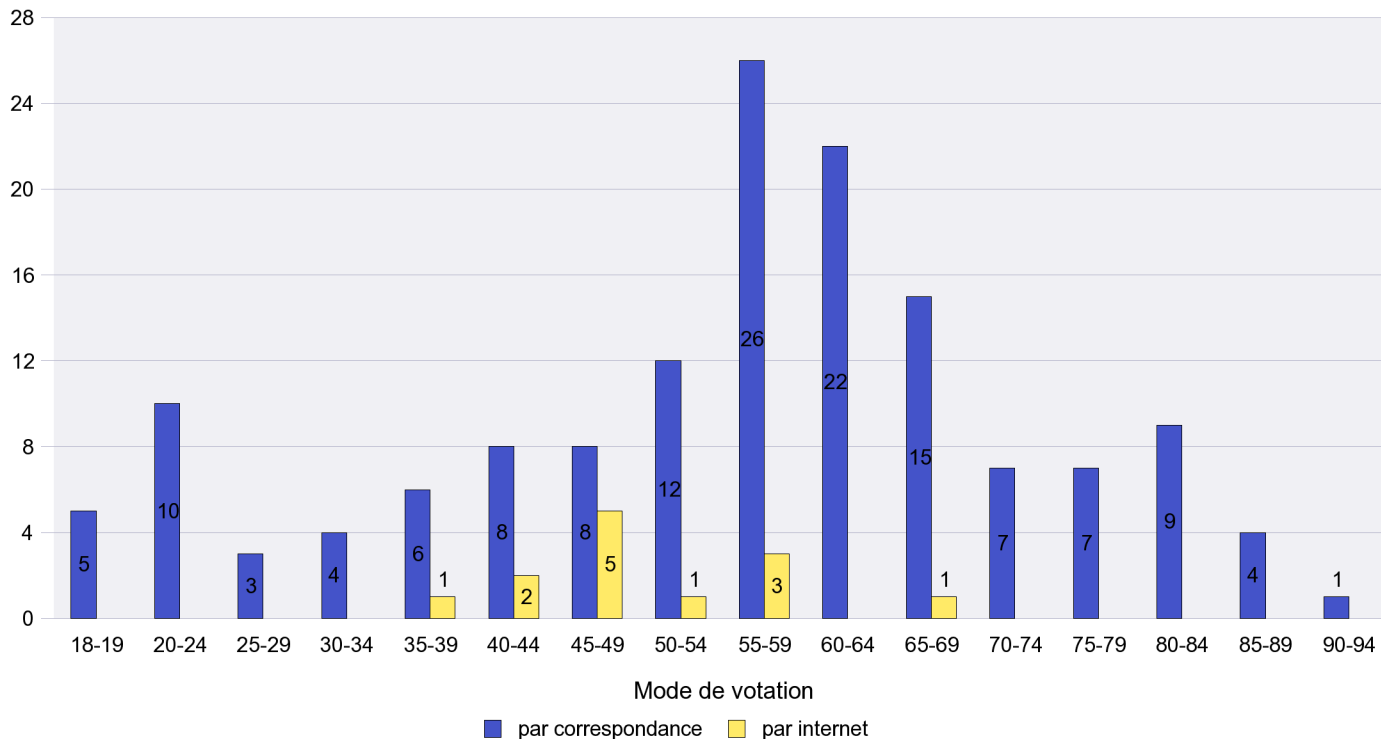

Mode de vote par classe d'âge

Jours d'enregistrement des votes

Scrutin : 25.11.2012

Commune : Chézard-Saint-Martin

Mode de vote par classe d'âge

Jours d'enregistrement des votes

Scrutin : 25.11.2012

Commune : Coffrane

Mode de vote par classe d'âge

Jours d'enregistrement des votes

Scrutin : 25.11.2012

Commune : Colombier

Mode de vote par classe d'âge

Jours d'enregistrement des votes

Scrutin : 25.11.2012

Commune : Corcelles-Cormondrèche