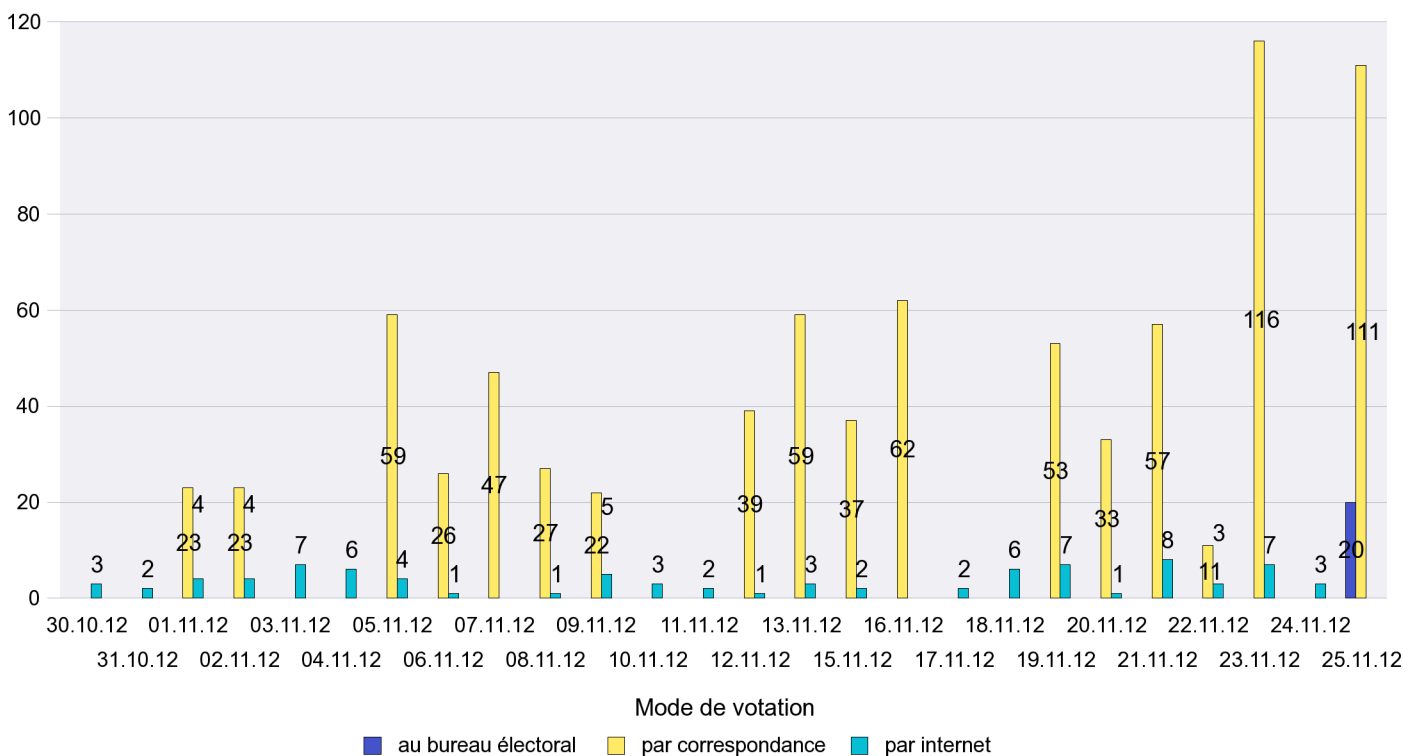

Jours d'enregistrement des votes