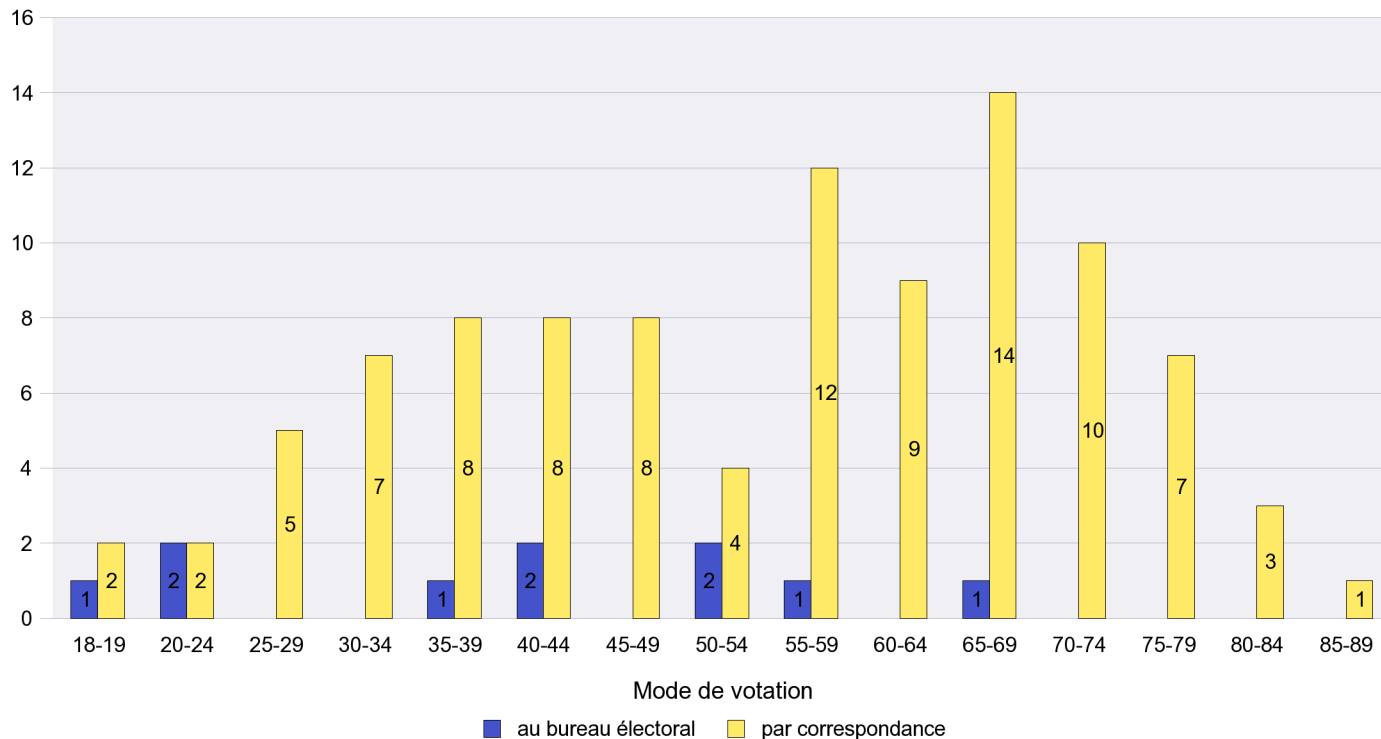

Mode de vote par classe d'âge

Jours d'enregistrement des votes

Scrutin : 25.11.2012

Commune : Saint-Blaise

Mode de vote par classe d'âge

Jours d'enregistrement des votes

Scrutin : 25.11.2012

Commune : Savagnier

Mode de vote par classe d'âge

Jours d'enregistrement des votes

Scrutin : 25.11.2012

Commune : Valangin

Mode de vote par classe d'âge

Jours d'enregistrement des votes

Canton de Neuchâtel - Statistique du mode de vote