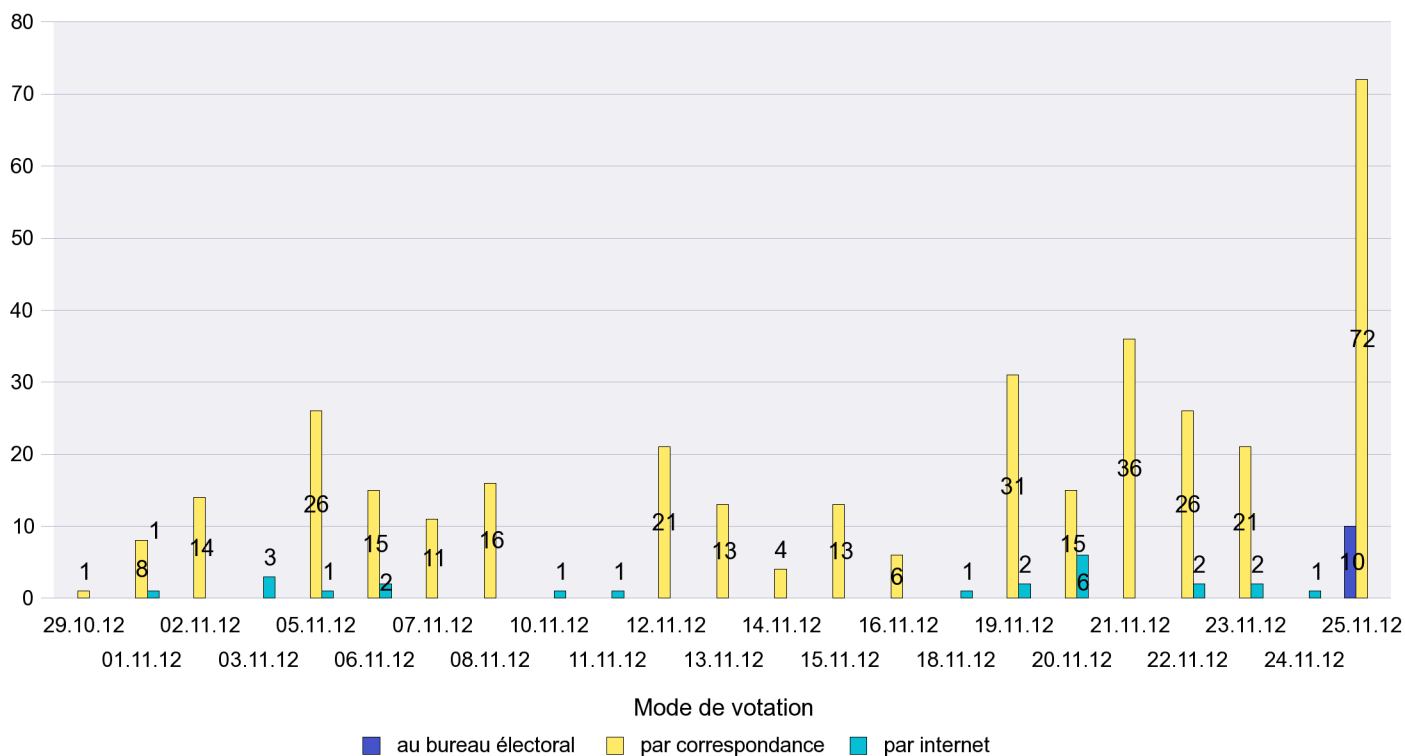

Commune : Fenin-Vilars-Saules

Mode de vote par classe d'âge

Jours d'enregistrement des votes

Scrutin : 25.11.2012

Commune : Fontainemelon

Mode de vote par classe d'âge

Jours d'enregistrement des votes

Scrutin : 25.11.2012