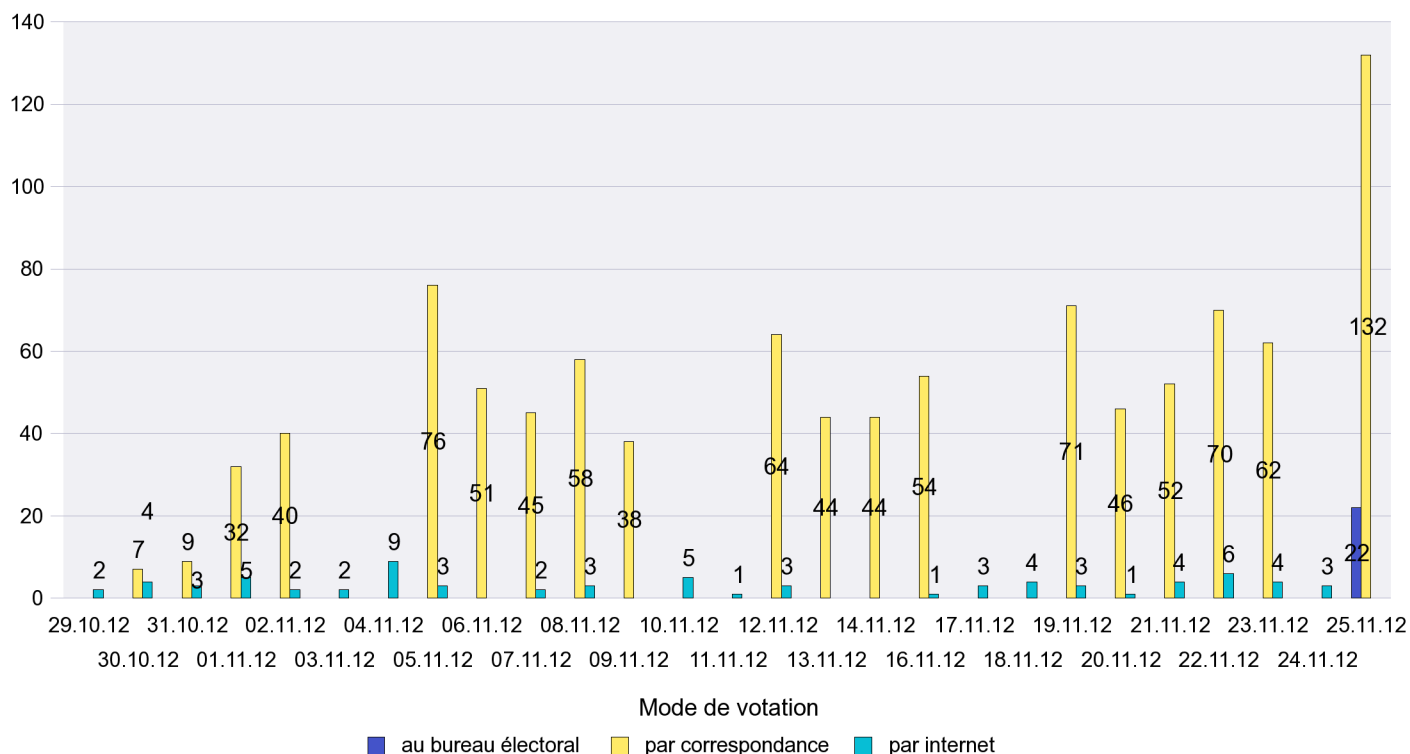

Jours d'enregistrement des votes