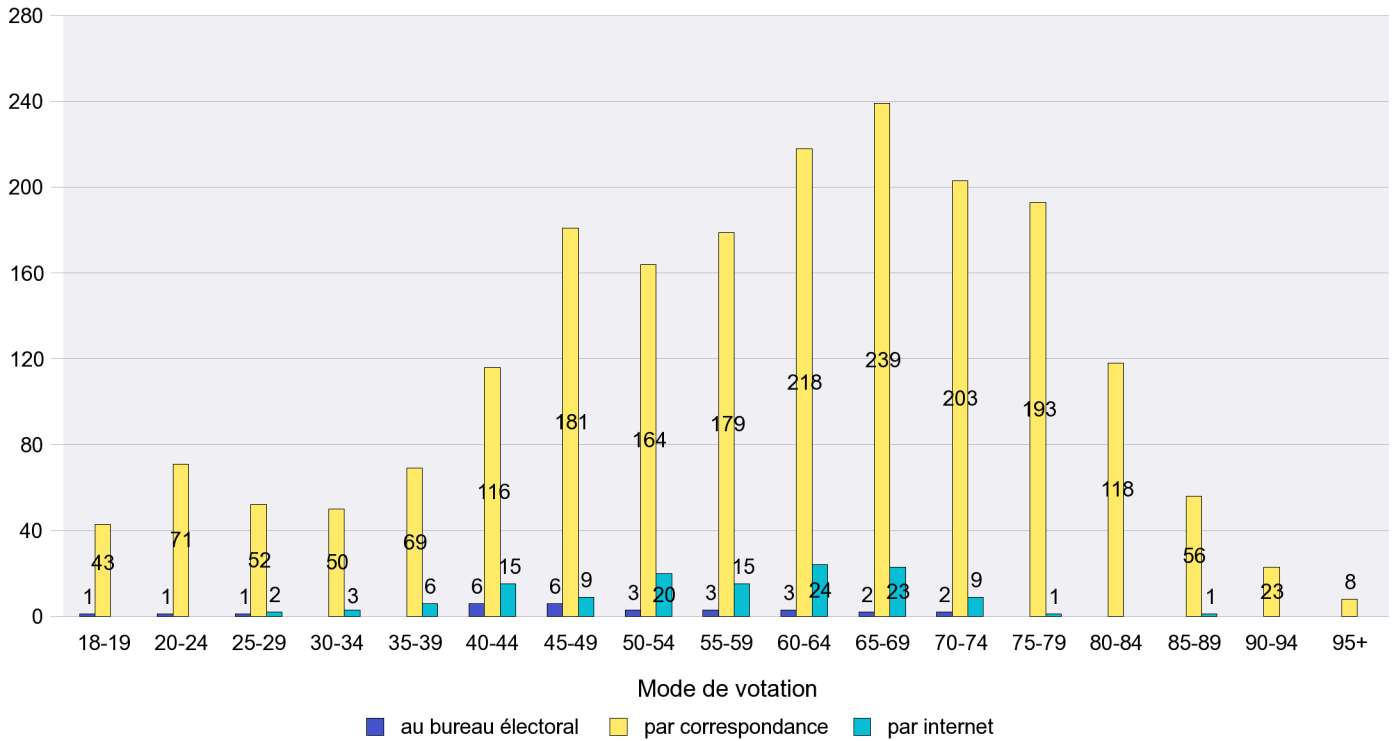

Canton de Neuchâtel - Statistique du mode de vote

Date : 10.12.2012

Scrutin : 25.11.2012

Commune : Val-de-Travers

Mode de vote par classe d'âge