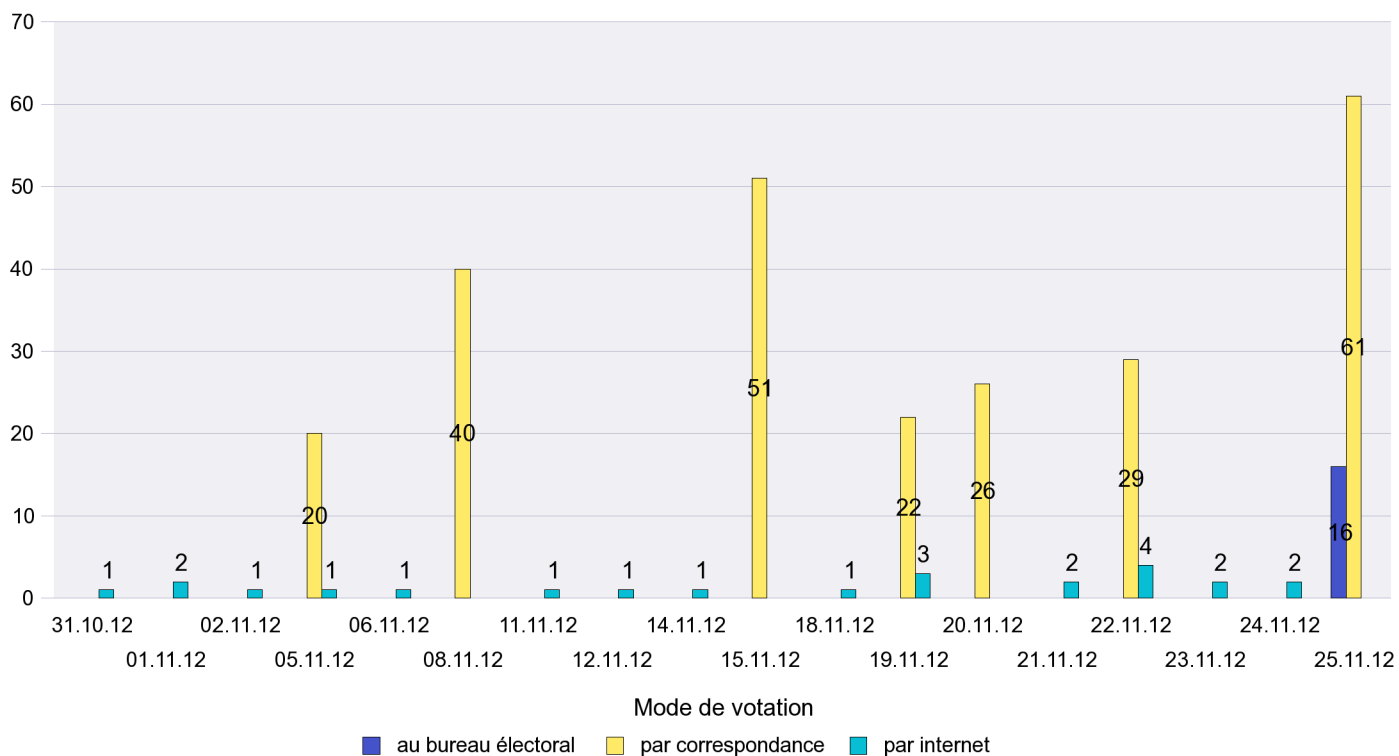

Commune : Fenin-Vilars-Saules

Mode de vote par classe d'âge

Jours d'enregistrement des votes

Scrutin : 25.11.2012

Commune : Fontainemelon

Mode de vote par classe d'âge

Jours d'enregistrement des votes

Scrutin : 25.11.2012

Commune : Fontaines

Mode de vote par classe d'âge

Jours d'enregistrement des votes

Canton de Neuchâtel - Statistique du mode de vote

Date : 10.12.2012

Scrutin : 25.11.2012

Commune : Fresens

Mode de vote par classe d'âge