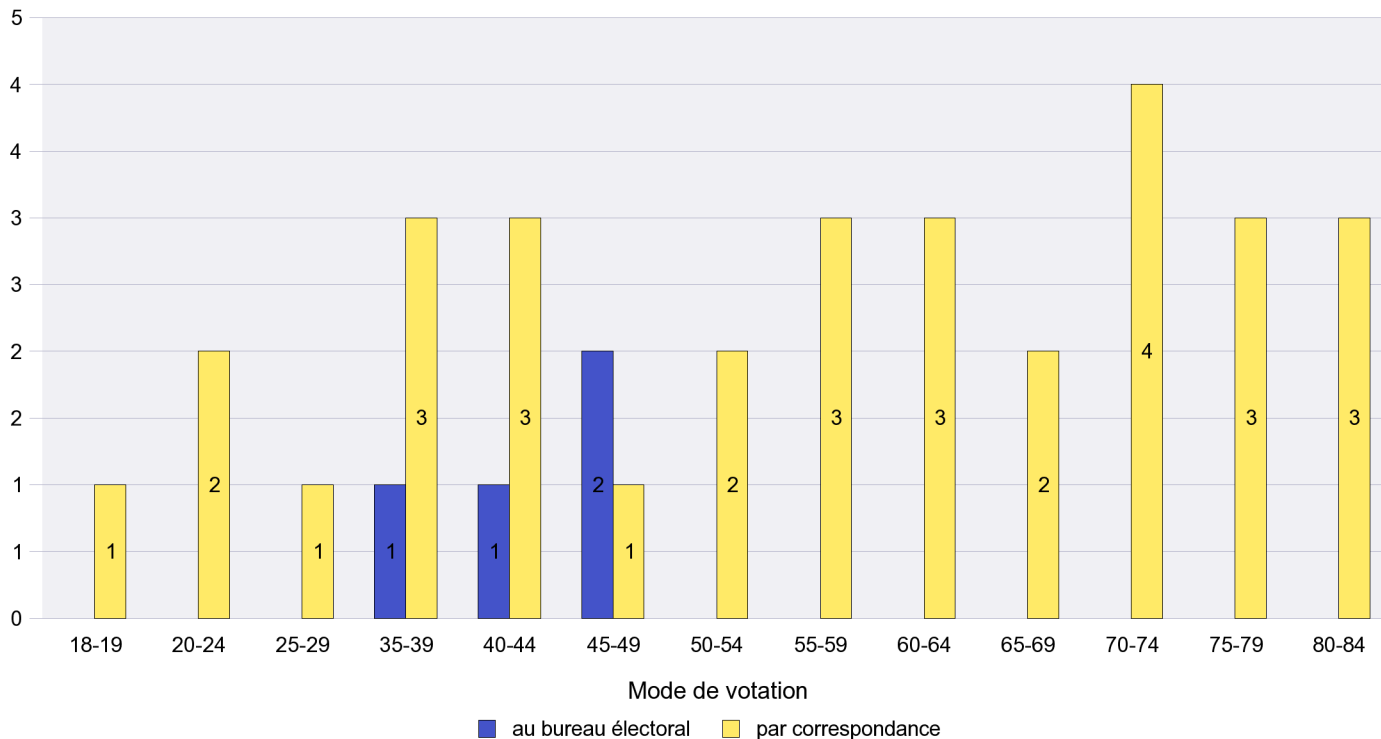

Mode de vote par classe d'âge

Jours d'enregistrement des votes

Scrutin : 25.11.2012

Commune : Enges

Mode de vote par classe d'âge

Jours d'enregistrement des votes

Canton de Neuchâtel - Statistique du mode de vote

Date : 10.12.2012

Scrutin : 25.11.2012

Commune : Engollon

Mode de vote par classe d'âge

Jours d'enregistrement des votes

Canton de Neuchâtel - Statistique du mode de vote

Date : 10.12.2012

Scrutin : 25.11.2012