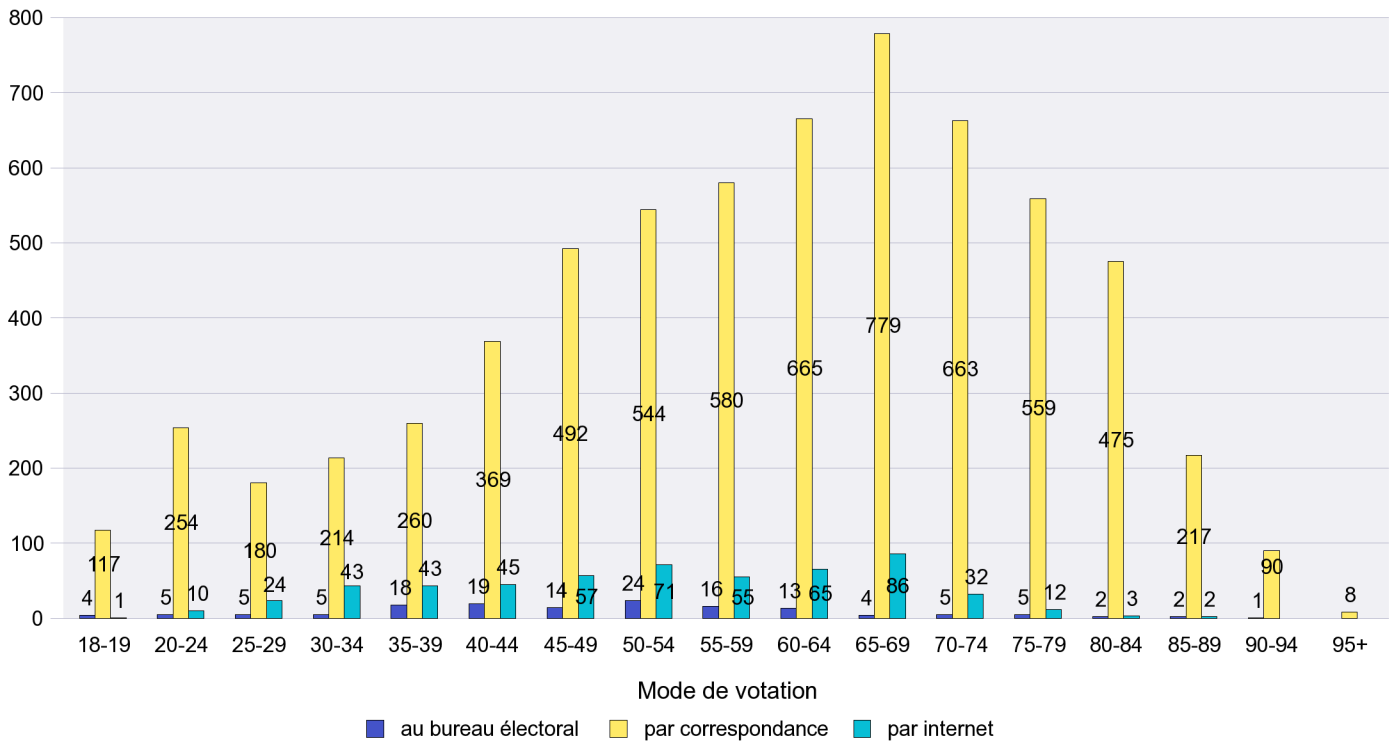

Jours d'enregistrement des votes

Scrutin : 25.11.2012

Commune : Gorgier

Mode de vote par classe d'âge

Jours d'enregistrement des votes

Scrutin : 25.11.2012

Commune : Hauterive

Mode de vote par classe d'âge

Jours d'enregistrement des votes

Scrutin : 25.11.2012

Commune : La Brévine

Mode de vote par classe d'âge

Jours d'enregistrement des votes

Scrutin : 25.11.2012

Commune : La Chaux-de-Fonds

Mode de vote par classe d'âge

Jours d'enregistrement des votes

Scrutin : 25.11.2012

Commune : La Chaux-du-Milieu

Mode de vote par classe d'âge

Jours d'enregistrement des votes

Scrutin : 25.11.2012

Commune : La Côte-aux-Fées

Mode de vote par classe d'âge

Jours d'enregistrement des votes

Scrutin : 25.11.2012

Commune : La Sagne

Mode de vote par classe d'âge

Jours d'enregistrement des votes

Scrutin : 25.11.2012

Commune : La Tène

Mode de vote par classe d'âge