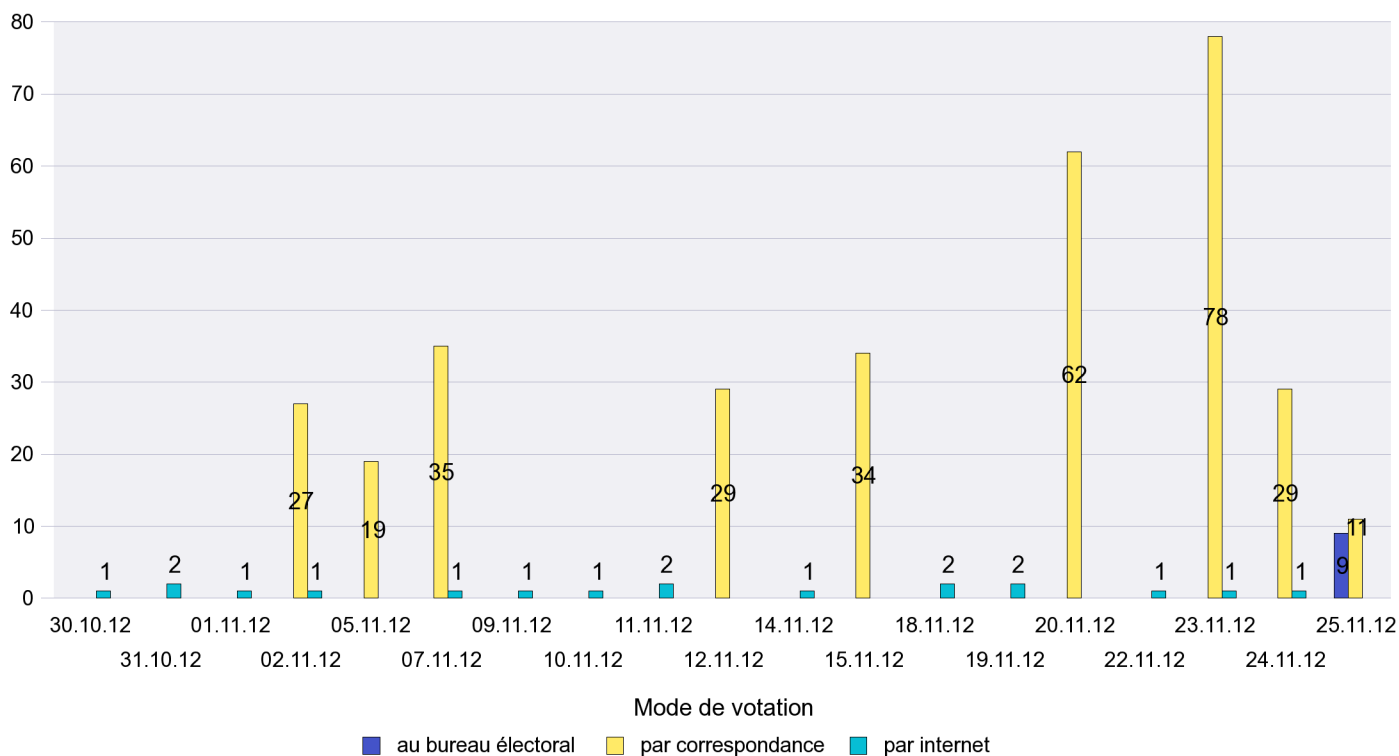

Mode de vote par classe d'âge

Jours d'enregistrement des votes

Scrutin : 25.11.2012

Commune : Colombier

Mode de vote par classe d'âge

Jours d'enregistrement des votes

Scrutin : 25.11.2012

Commune : Corcelles-Cormondrèche

Mode de vote par classe d'âge

Jours d'enregistrement des votes

Scrutin : 25.11.2012

Commune : Cornaux

Mode de vote par classe d'âge

Jours d'enregistrement des votes

Scrutin : 25.11.2012

Commune : Cortaillod