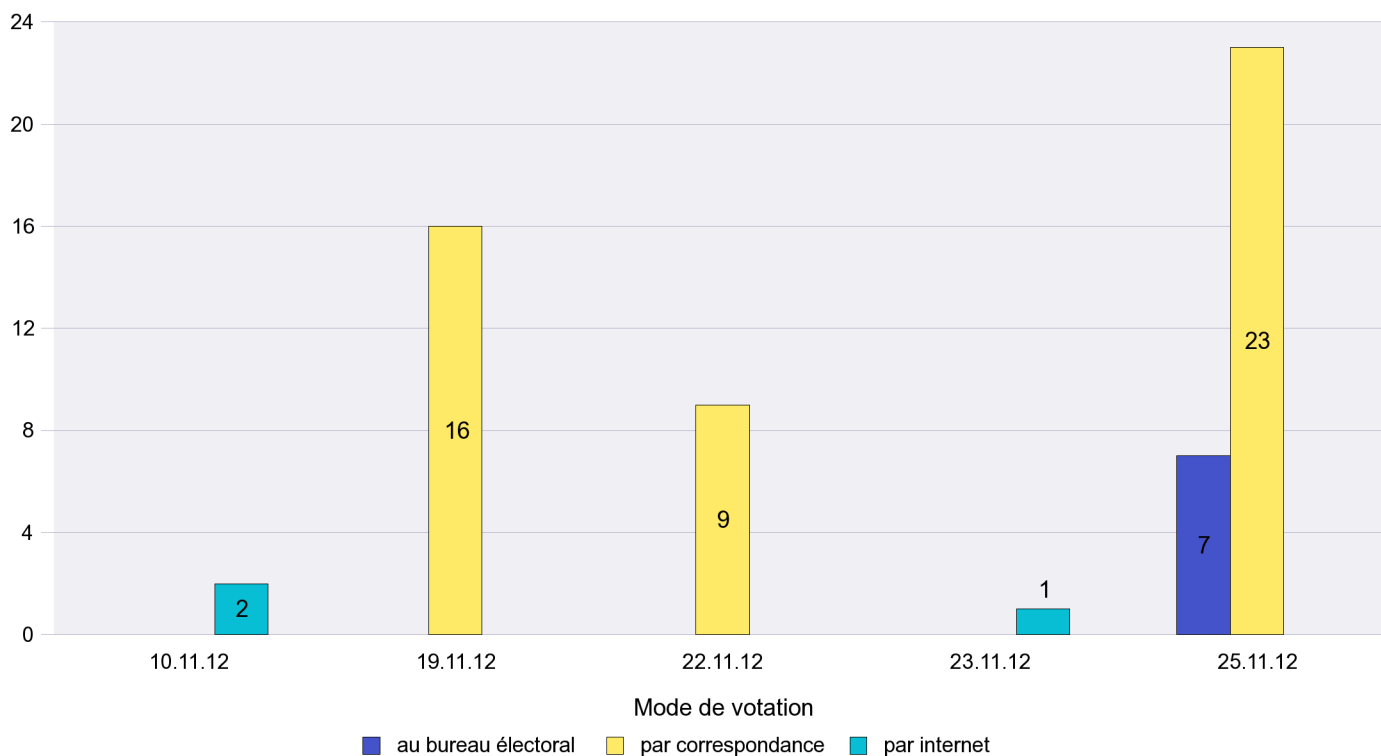

Jours d'enregistrement des votes

Scrutin : 25.11.2012

Commune : Les Brenets

Mode de vote par classe d'âge

Jours d'enregistrement des votes

Scrutin : 25.11.2012

Commune : Les Geneveys-sur-Coffrane

Mode de vote par classe d'âge

Jours d'enregistrement des votes

Scrutin : 25.11.2012

Commune : Les Hauts-Geneveys

Mode de vote par classe d'âge

Jours d'enregistrement des votes

Canton de Neuchâtel - Statistique du mode de vote

Date : 10.12.2012

Scrutin : 25.11.2012

Commune : Les Planchettes

Mode de vote par classe d'âge

Jours d'enregistrement des votes

Scrutin : 25.11.2012

Commune : Les Ponts-de-Martel

Mode de vote par classe d'âge

Jours d'enregistrement des votes

Scrutin : 25.11.2012

Commune : Les Verrières

Mode de vote par classe d'âge

Jours d'enregistrement des votes

Scrutin : 25.11.2012

Commune : Lignières

Mode de vote par classe d'âge

Jours d'enregistrement des votes