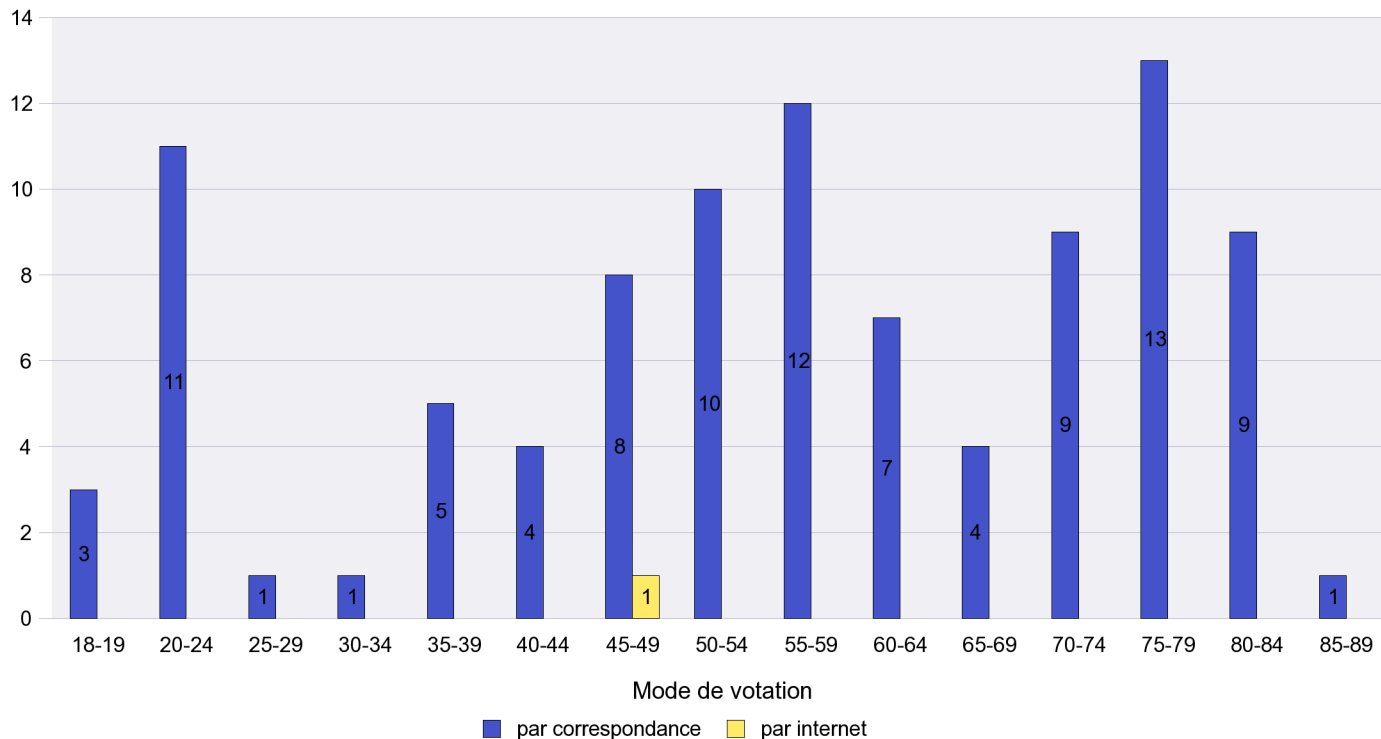

Scrutin : 25.11.2012

Commune : Le Cerneux-Péquignot

Mode de vote par classe d'âge