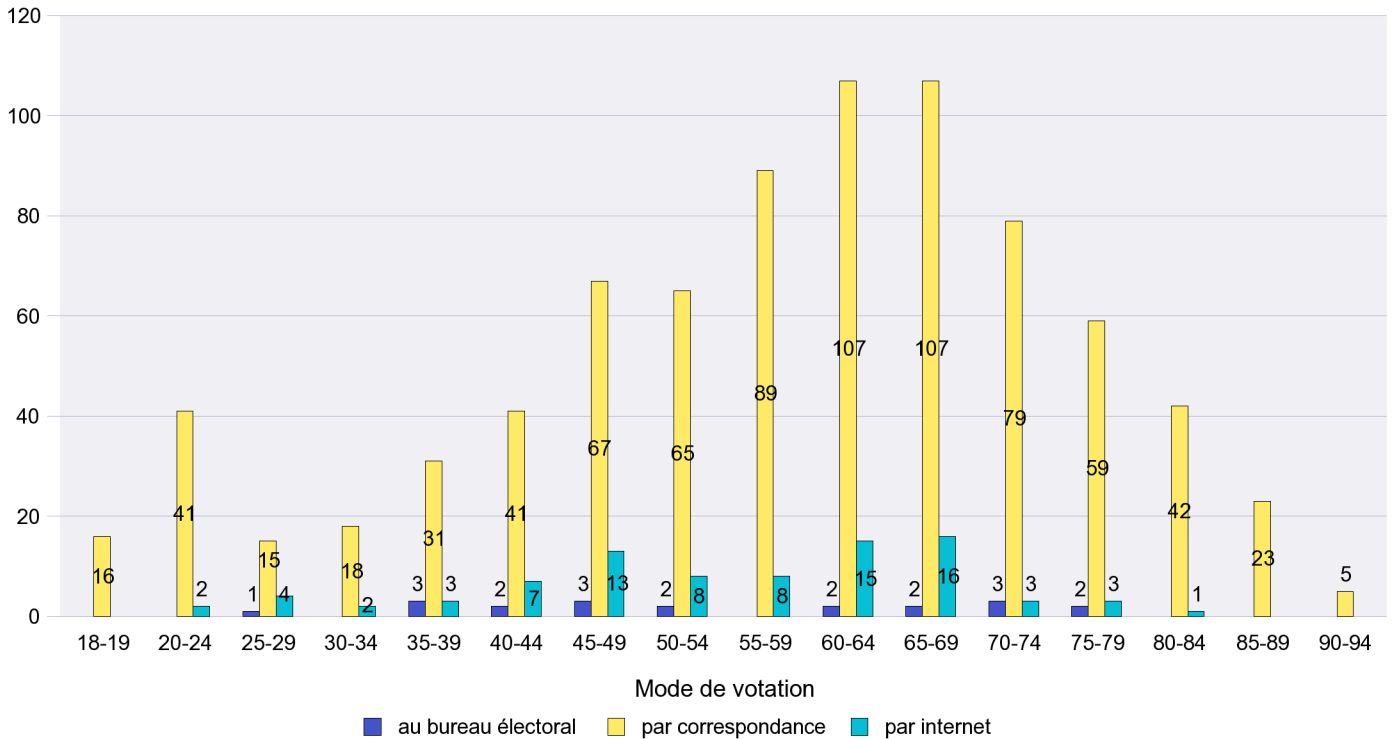

Scrutin : 25.11.2012

Commune : Boudry

Mode de vote par classe d'âge