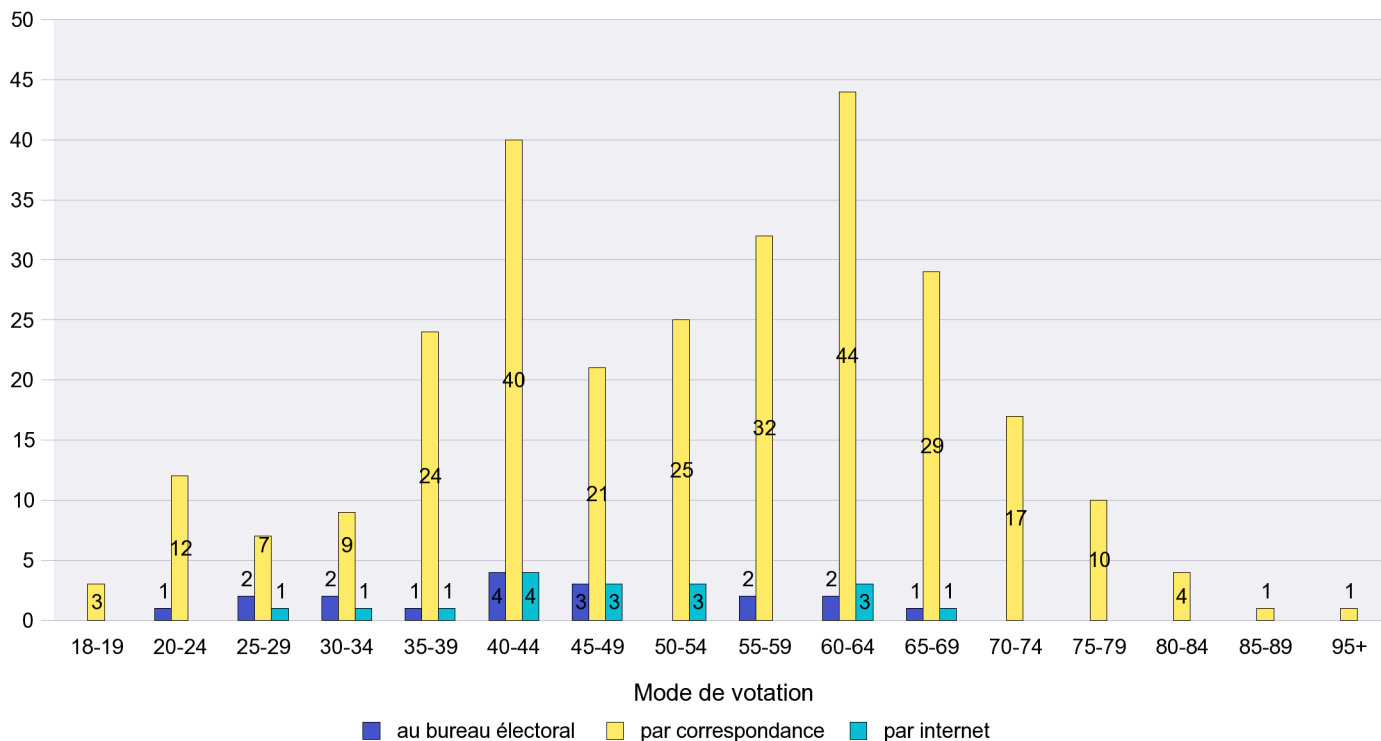

Scrutin : 25.11.2012

Commune : Rochefort

Mode de vote par classe d'âge

Jours d'enregistrement des votes

Canton de Neuchâtel - Statistique du mode de vote

Date : 10.12.2012

Scrutin : 25.11.2012

Commune : Saint-Aubin-Sauges

Mode de vote par classe d'âge

Jours d'enregistrement des votes

Scrutin : 25.11.2012

Commune : Saint-Blaise

Mode de vote par classe d'âge

Jours d'enregistrement des votes

Scrutin : 25.11.2012

Commune : Savagnier

Mode de vote par classe d'âge

Jours d'enregistrement des votes

Scrutin : 25.11.2012

Commune : Valangin

Mode de vote par classe d'âge

Jours d'enregistrement des votes

Canton de Neuchâtel - Statistique du mode de vote