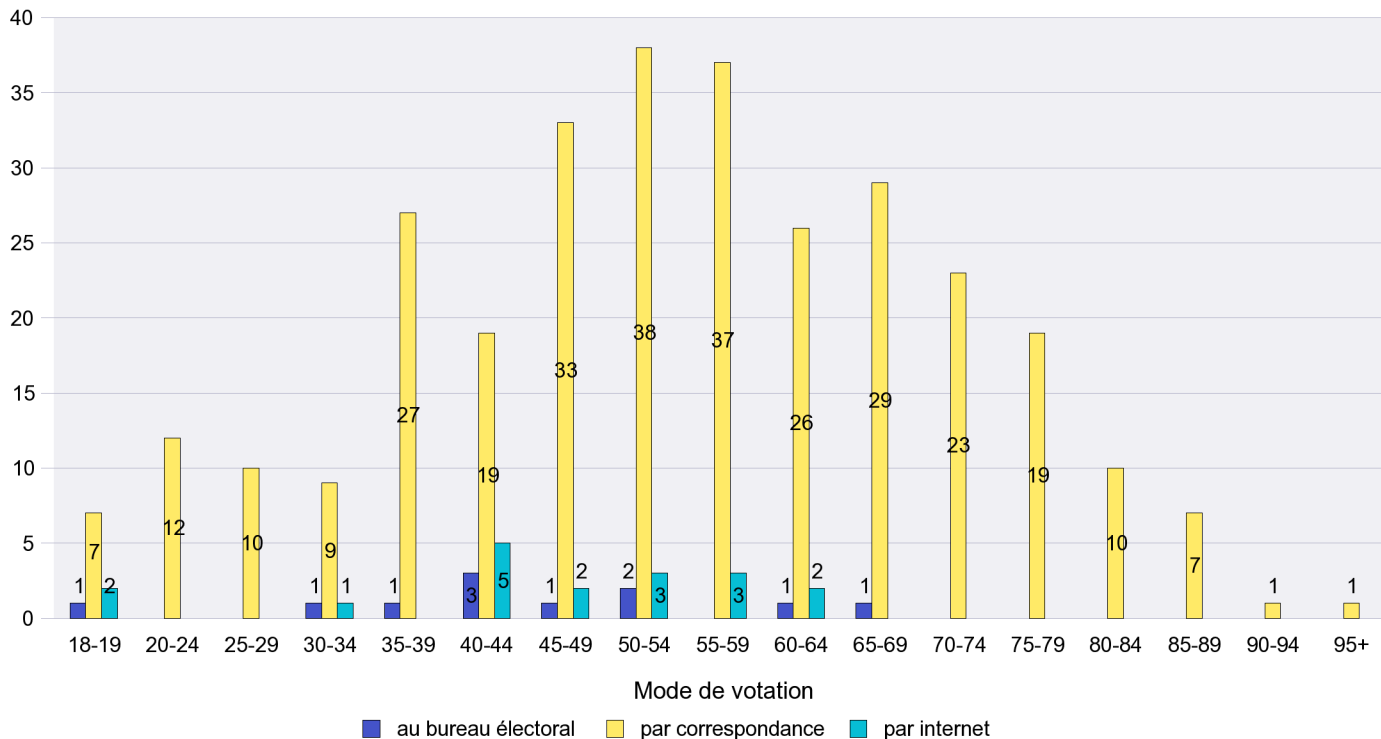

Mode de vote par classe d'âge

Jours d'enregistrement des votes

Scrutin : 25.11.2012

Commune : Cornaux

Mode de vote par classe d'âge

Jours d'enregistrement des votes

Scrutin : 25.11.2012

Commune : Cortaillod

Mode de vote par classe d'âge

Jours d'enregistrement des votes

Scrutin : 25.11.2012

Commune : Cressier

Mode de vote par classe d'âge

Jours d'enregistrement des votes

Scrutin : 25.11.2012

Commune : Dombresson

Mode de vote par classe d'âge

Jours d'enregistrement des votes

Scrutin : 25.11.2012

Commune : Enges

Mode de vote par classe d'âge

Jours d'enregistrement des votes

Canton de Neuchâtel - Statistique du mode de vote