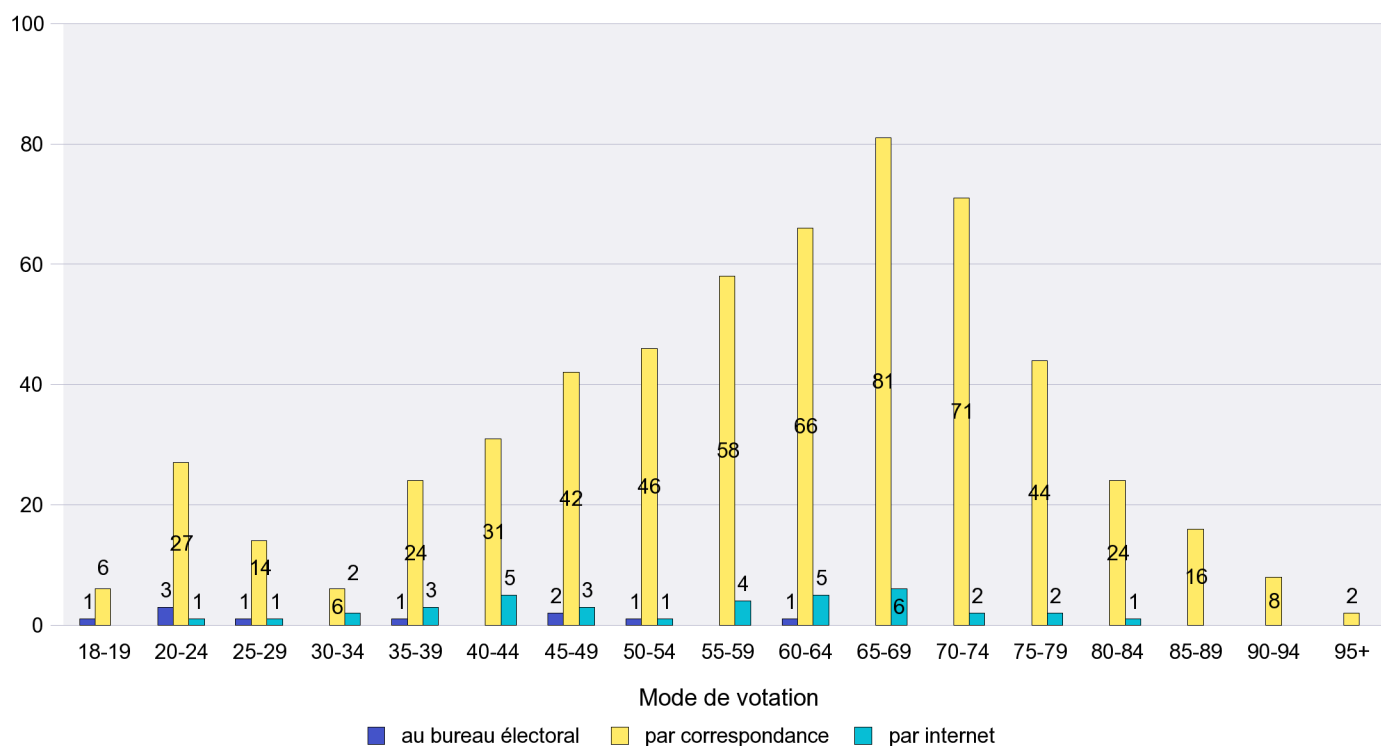

Scrutin : 25.11.2012

Commune : **Auvernier**

Mode de vote par classe d'âge

Jours d'enregistrement des votes

Scrutin : 25.11.2012

Commune : Bevaix

Mode de vote par classe d'âge

Jours d'enregistrement des votes

Scrutin : 25.11.2012

Commune : Bôle

Mode de vote par classe d'âge

Jours d'enregistrement des votes

Scrutin : 25.11.2012

Commune : Boudevilliers

Mode de vote par classe d'âge

Jours d'enregistrement des votes