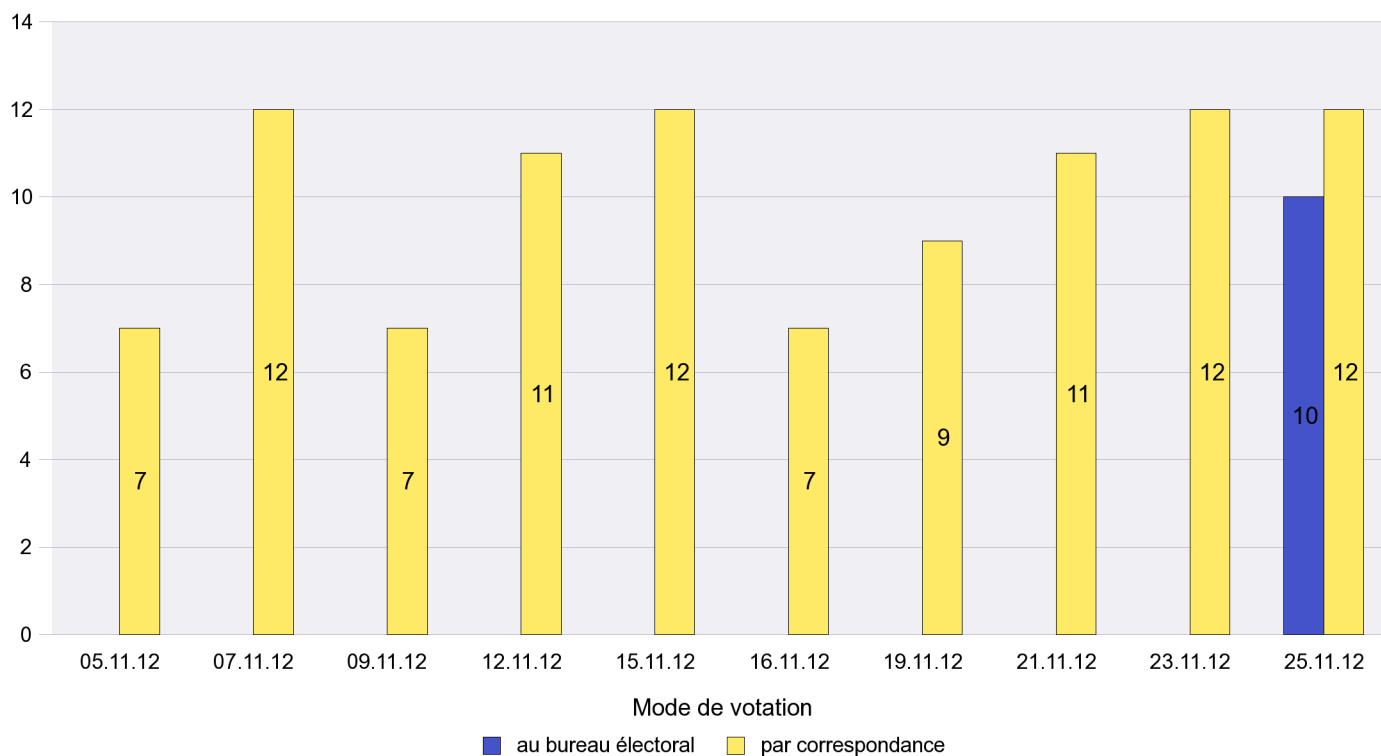

Mode de vote par classe d'âge

Jours d'enregistrement des votes

Scrutin : 25.11.2012

Commune : Valangin

Mode de vote par classe d'âge

Jours d'enregistrement des votes

Canton de Neuchâtel - Statistique du mode de vote