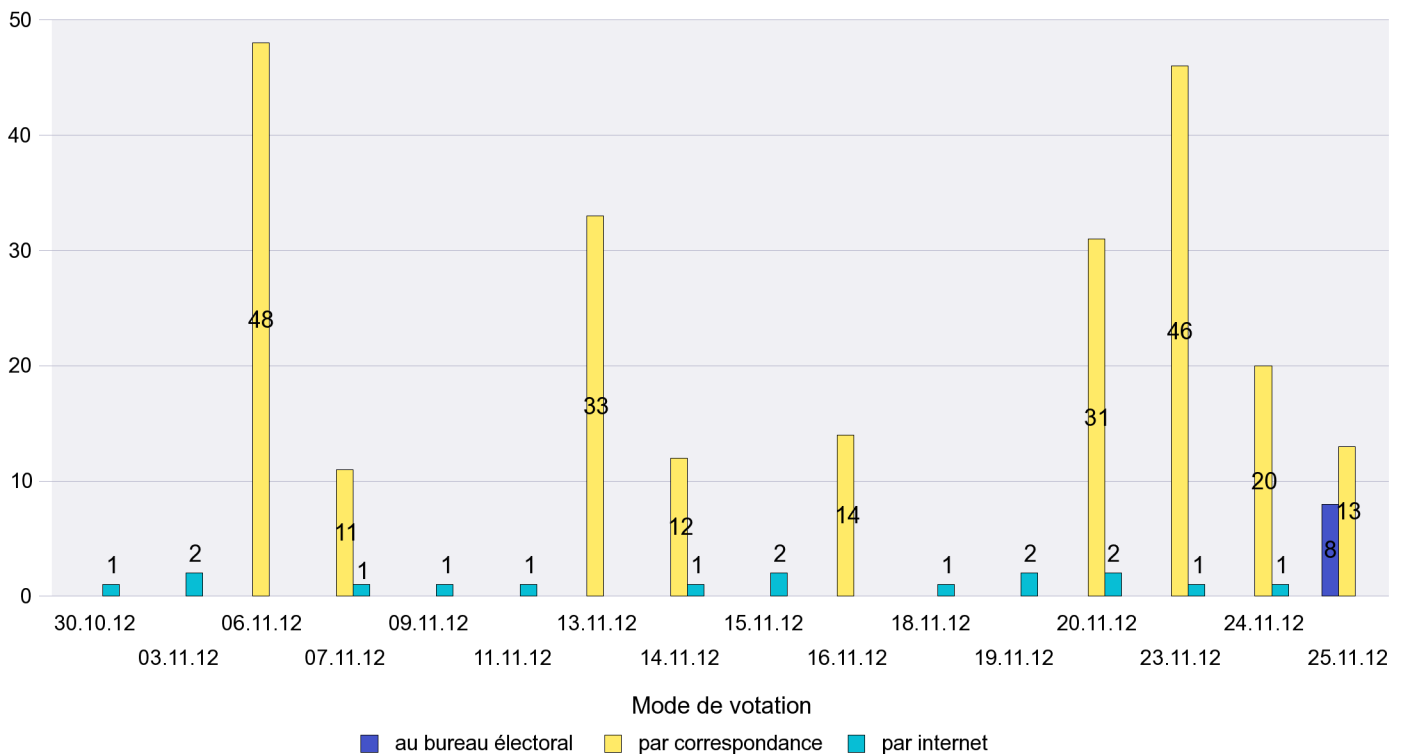

Jours d'enregistrement des votes

Scrutin : 25.11.2012

Commune : La Sagne

Mode de vote par classe d'âge

Jours d'enregistrement des votes

Scrutin : 25.11.2012

Commune : La Tène

Mode de vote par classe d'âge