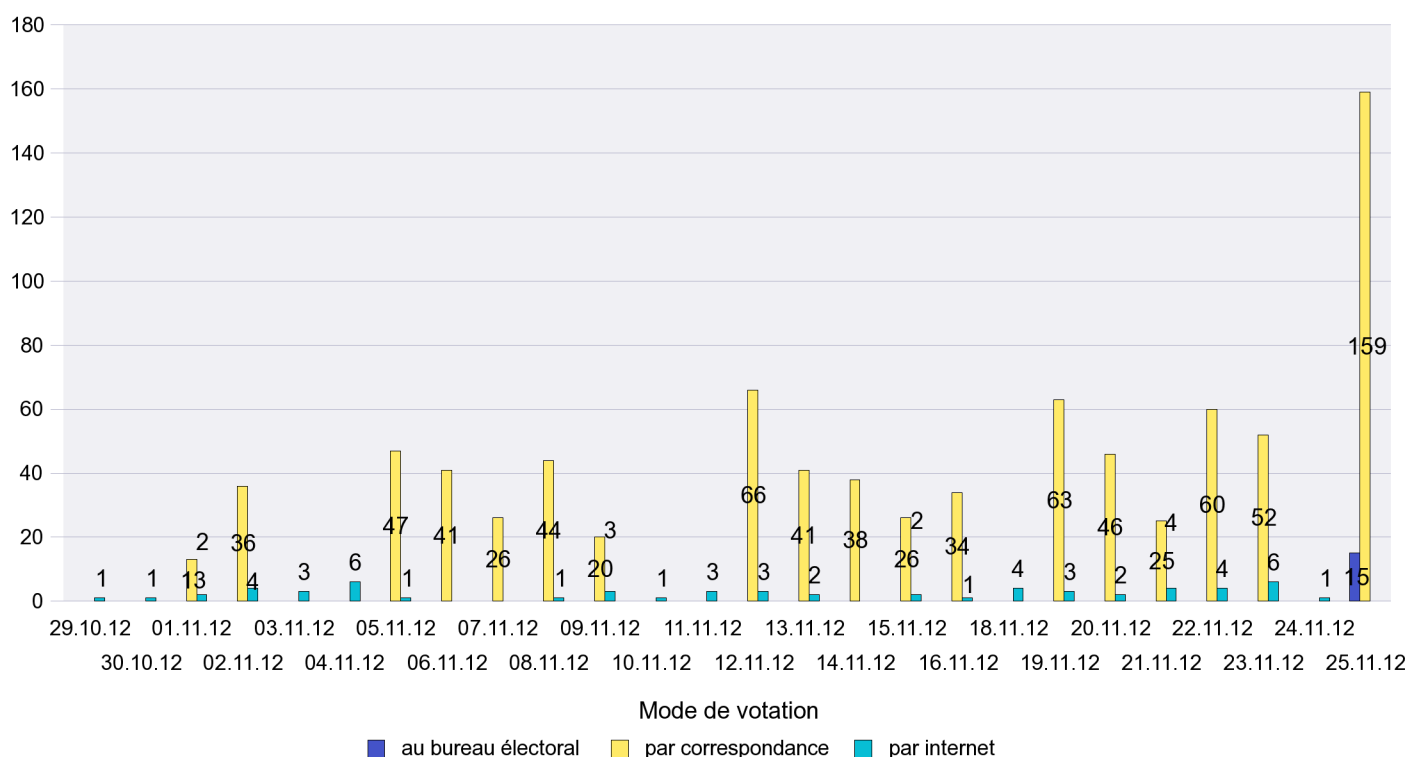

Mode de vote par classe d'âge

Jours d'enregistrement des votes

Scrutin : 25.11.2012

Commune : Saint-Blaise

Mode de vote par classe d'âge

Jours d'enregistrement des votes

Scrutin : 25.11.2012

Commune : Savagnier

Mode de vote par classe d'âge

Jours d'enregistrement des votes

Scrutin : 25.11.2012

Commune : Valangin

Mode de vote par classe d'âge

Jours d'enregistrement des votes

Canton de Neuchâtel - Statistique du mode de vote