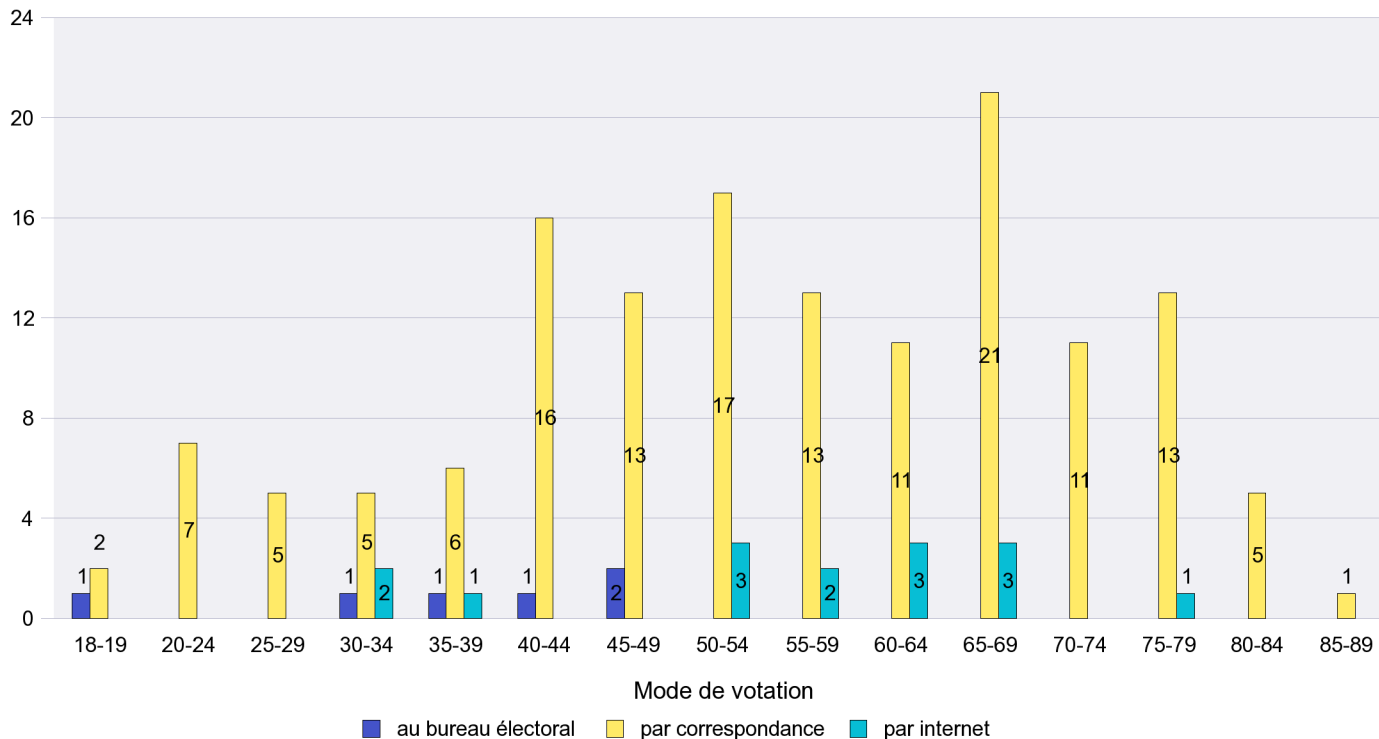

Scrutin : 25.11.2012

Commune : **Auvernier**

Mode de vote par classe d'âge

Jours d'enregistrement des votes

Scrutin : 25.11.2012

Commune : Bevaix

Mode de vote par classe d'âge

Jours d'enregistrement des votes

Scrutin : 25.11.2012

Commune : Bôle

Mode de vote par classe d'âge

Jours d'enregistrement des votes

Scrutin : 25.11.2012

Commune : Boudevilliers

Mode de vote par classe d'âge

Jours d'enregistrement des votes

Scrutin : 25.11.2012

Commune : Boudry

Mode de vote par classe d'âge

Jours d'enregistrement des votes

Canton de Neuchâtel - Statistique du mode de vote

Date : 10.12.2012

Scrutin : 25.11.2012

Commune : Brot-Dessous