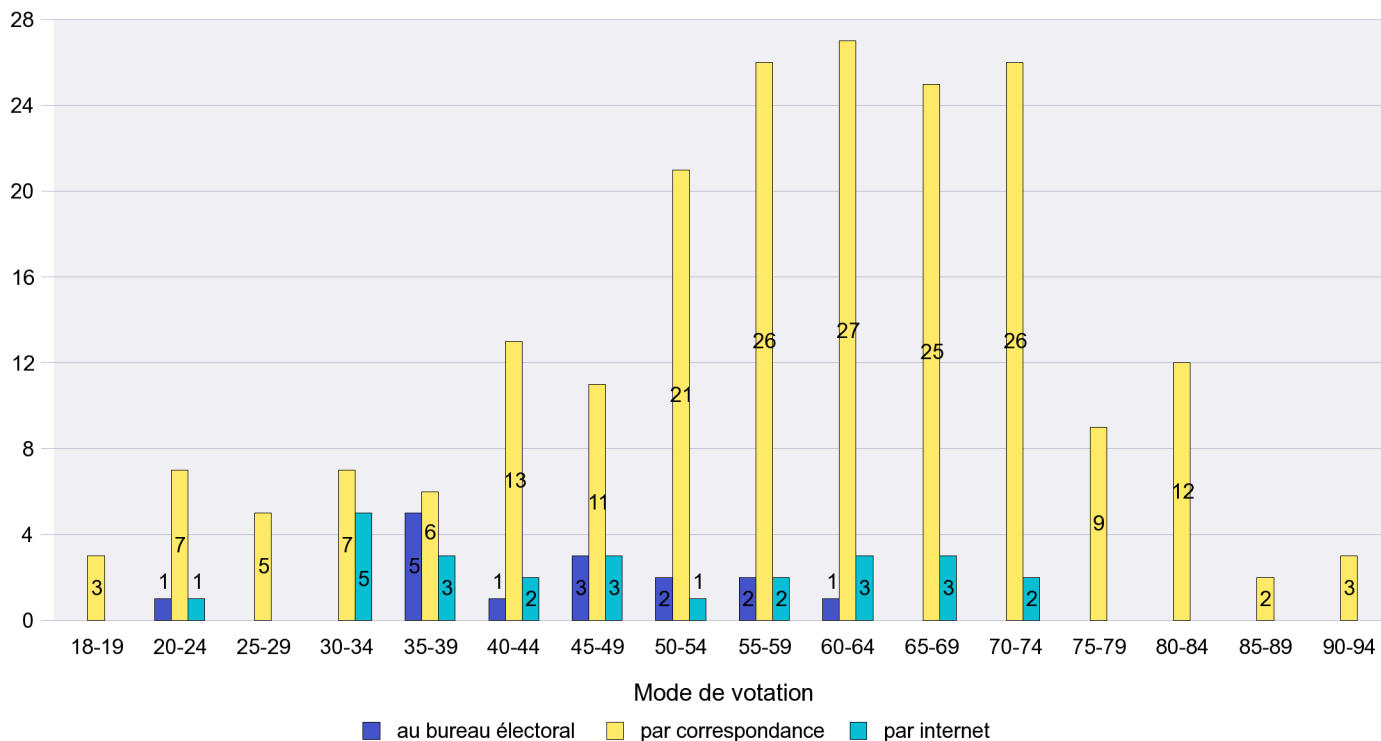

Jours d'enregistrement des votes

Scrutin : 25.11.2012

Commune : Le Locle

Mode de vote par classe d'âge

Jours d'enregistrement des votes

Scrutin : 25.11.2012

Commune : Le Pâquier

Mode de vote par classe d'âge

Jours d'enregistrement des votes

Scrutin : 25.11.2012

Commune : Les Brenets

Mode de vote par classe d'âge

Jours d'enregistrement des votes

Scrutin : 25.11.2012

Commune : Les Geneveys-sur-Coffrane

Mode de vote par classe d'âge

Jours d'enregistrement des votes

Scrutin : 25.11.2012

Commune : Les Hauts-Geneveys

Mode de vote par classe d'âge

Jours d'enregistrement des votes

Canton de Neuchâtel - Statistique du mode de vote

Date : 10.12.2012