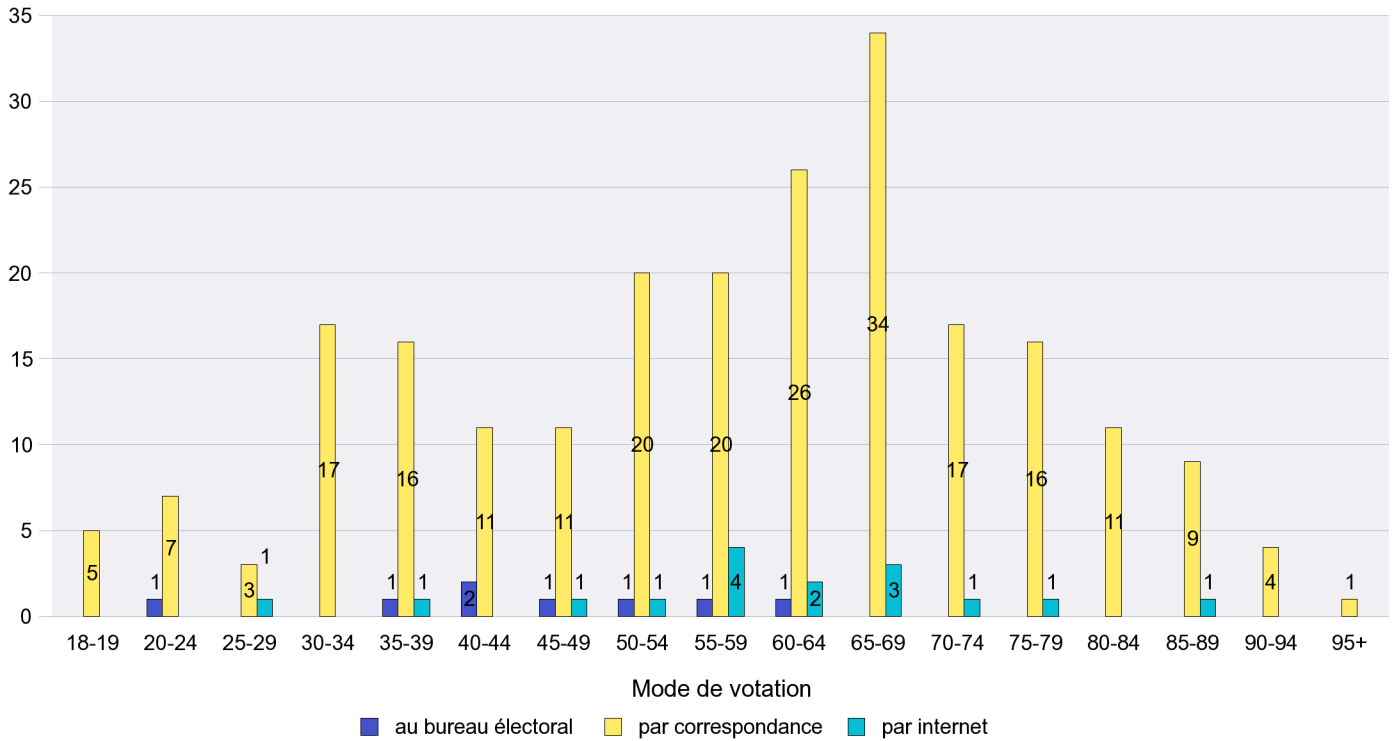

Jours d'enregistrement des votes

Scrutin : 25.11.2012

Commune : La Brévine

Mode de vote par classe d'âge

Jours d'enregistrement des votes

Scrutin : 25.11.2012

Commune : La Chaux-de-Fonds

Mode de vote par classe d'âge

Jours d'enregistrement des votes

Scrutin : 25.11.2012

Commune : La Chaux-du-Milieu

Mode de vote par classe d'âge

Jours d'enregistrement des votes

Scrutin : 25.11.2012

Commune : La Côte-aux-Fées

Mode de vote par classe d'âge

Jours d'enregistrement des votes

Scrutin : 25.11.2012

Commune : La Sagne

Mode de vote par classe d'âge

Jours d'enregistrement des votes

Scrutin : 25.11.2012

Commune : La Tène

Mode de vote par classe d'âge