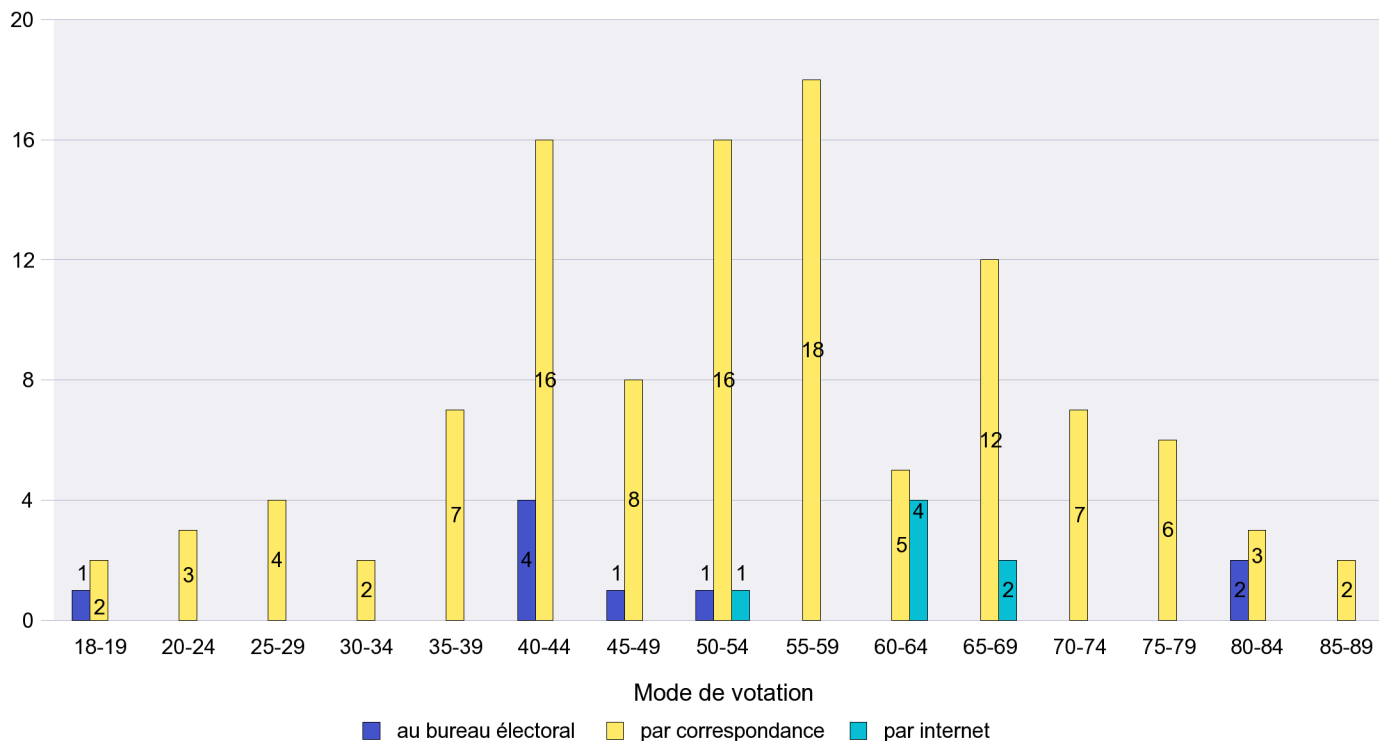

Jours d'enregistrement des votes

Scrutin : 25.11.2012

Commune : Gorgier

Mode de vote par classe d'âge

Jours d'enregistrement des votes

Scrutin : 25.11.2012

Commune : Hauterive

Mode de vote par classe d'âge

Jours d'enregistrement des votes

Scrutin : 25.11.2012

Commune : La Brévine

Mode de vote par classe d'âge

Jours d'enregistrement des votes

Scrutin : 25.11.2012

Commune : La Chaux-de-Fonds

Mode de vote par classe d'âge

Jours d'enregistrement des votes

Scrutin : 25.11.2012

Commune : La Chaux-du-Milieu

Mode de vote par classe d'âge

Jours d'enregistrement des votes

Scrutin : 25.11.2012

Commune : La Côte-aux-Fées

Mode de vote par classe d'âge

Jours d'enregistrement des votes

Scrutin : 25.11.2012

Commune : La Sagne

Mode de vote par classe d'âge

Jours d'enregistrement des votes

Scrutin : 25.11.2012

Commune : La Tène

Mode de vote par classe d'âge