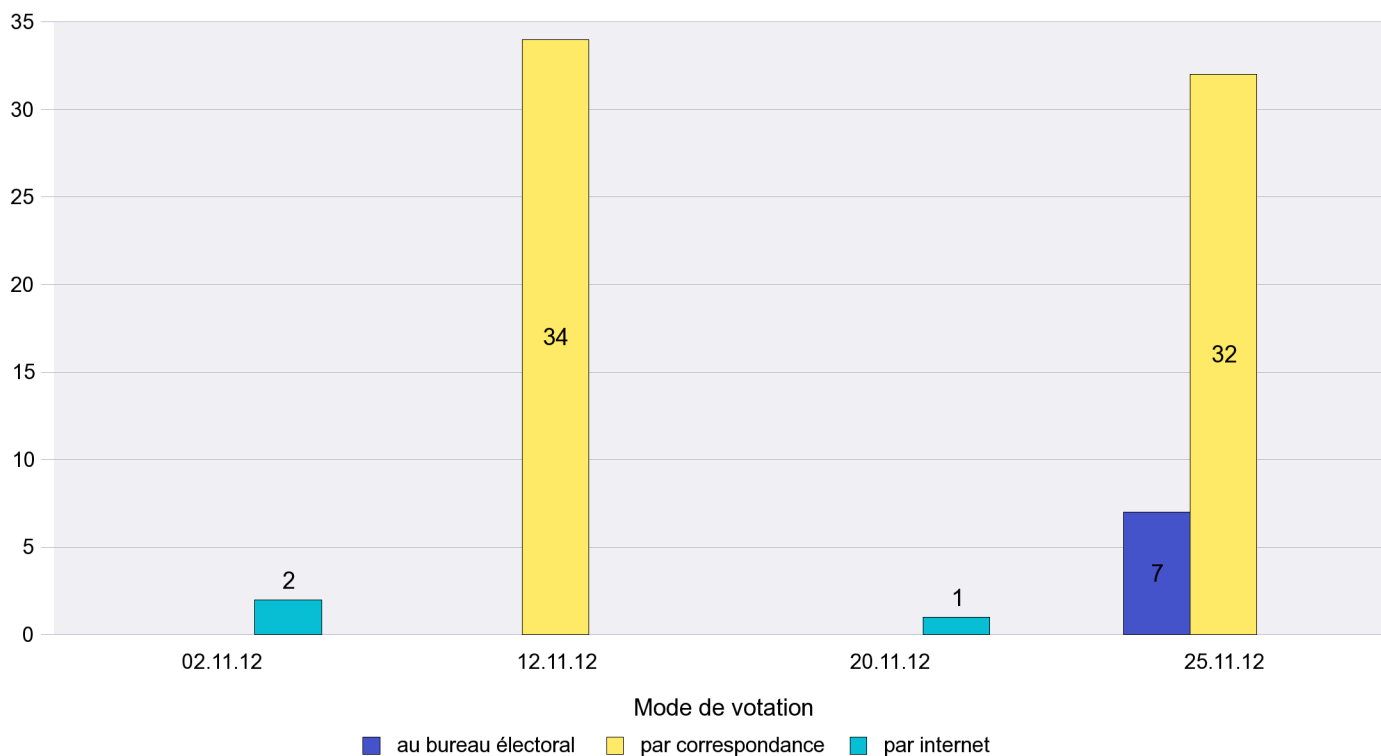

Jours d'enregistrement des votes