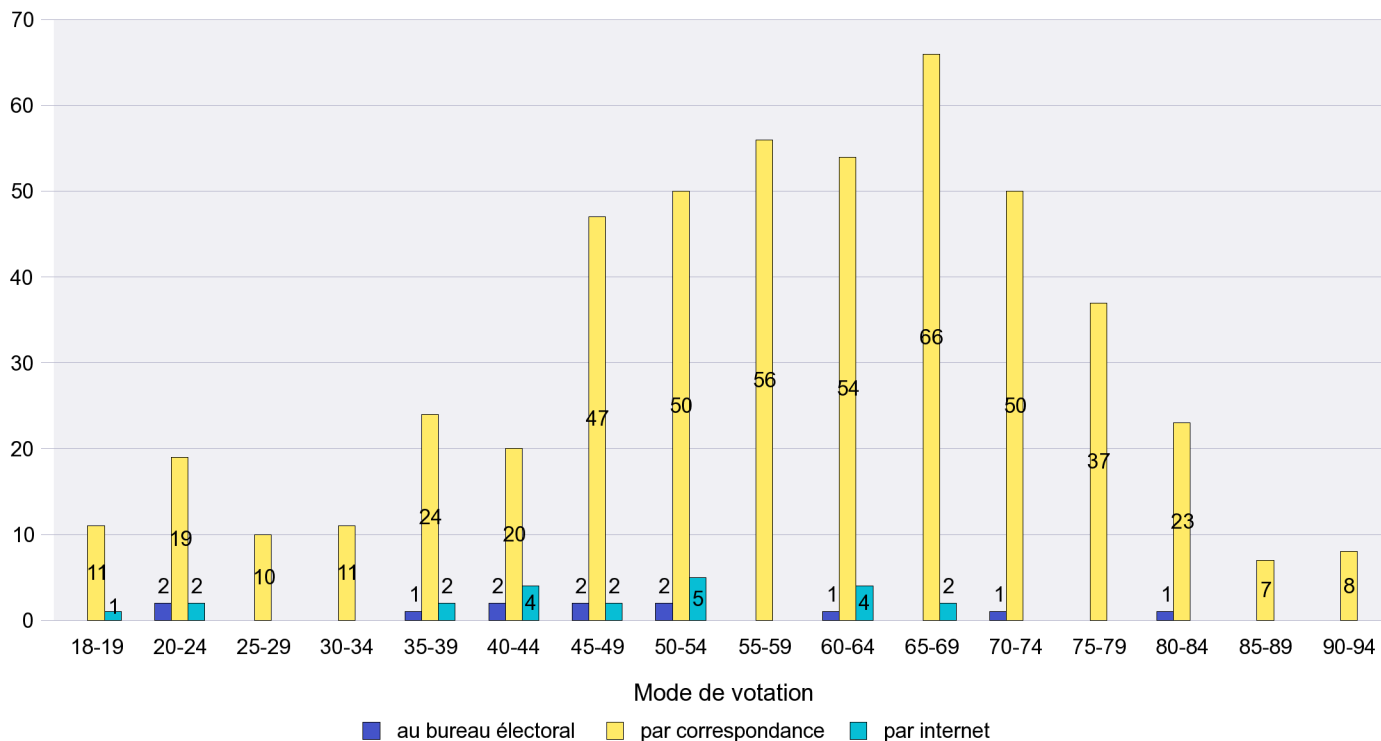

Commune : Fenin-Vilars-Saules

Mode de vote par classe d'âge

Jours d'enregistrement des votes

Scrutin : 25.11.2012

Commune : Fontainemelon

Mode de vote par classe d'âge

Jours d'enregistrement des votes

Scrutin : 25.11.2012

Commune : Fontaines

Mode de vote par classe d'âge

Jours d'enregistrement des votes

Canton de Neuchâtel - Statistique du mode de vote

Date : 10.12.2012

Scrutin : 25.11.2012

Commune : Fresens

Mode de vote par classe d'âge

Jours d'enregistrement des votes

Scrutin : 25.11.2012

Commune : Gorgier

Mode de vote par classe d'âge

Jours d'enregistrement des votes

Scrutin : 25.11.2012

Commune : Hauterive

Mode de vote par classe d'âge