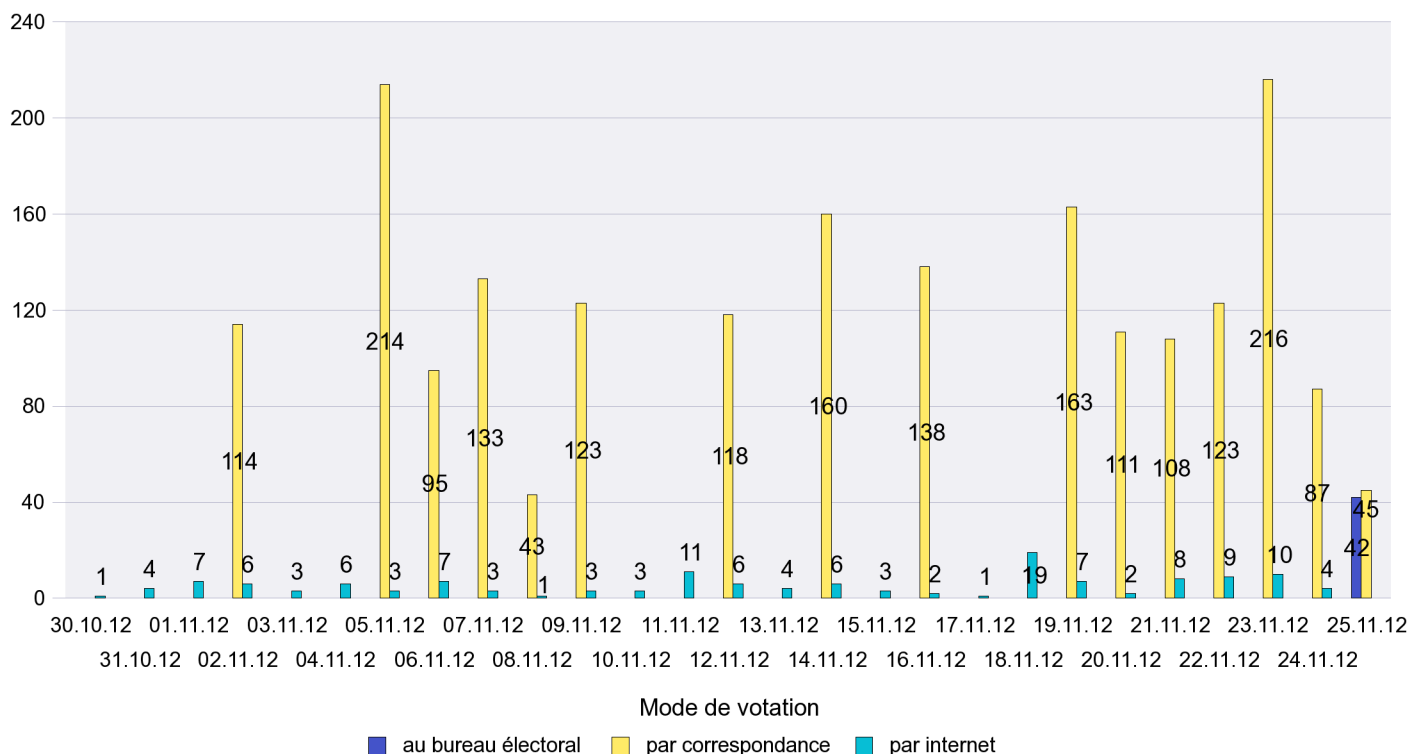

Jours d'enregistrement des votes

Scrutin : 25.11.2012

Commune : Le Locle

Mode de vote par classe d'âge

Jours d'enregistrement des votes

Scrutin : 25.11.2012

Commune : Le Pâquier

Mode de vote par classe d'âge

Jours d'enregistrement des votes

Scrutin : 25.11.2012

Commune : Les Brenets

Mode de vote par classe d'âge

Jours d'enregistrement des votes

Scrutin : 25.11.2012

Commune : Les Geneveys-sur-Coffrane

Mode de vote par classe d'âge