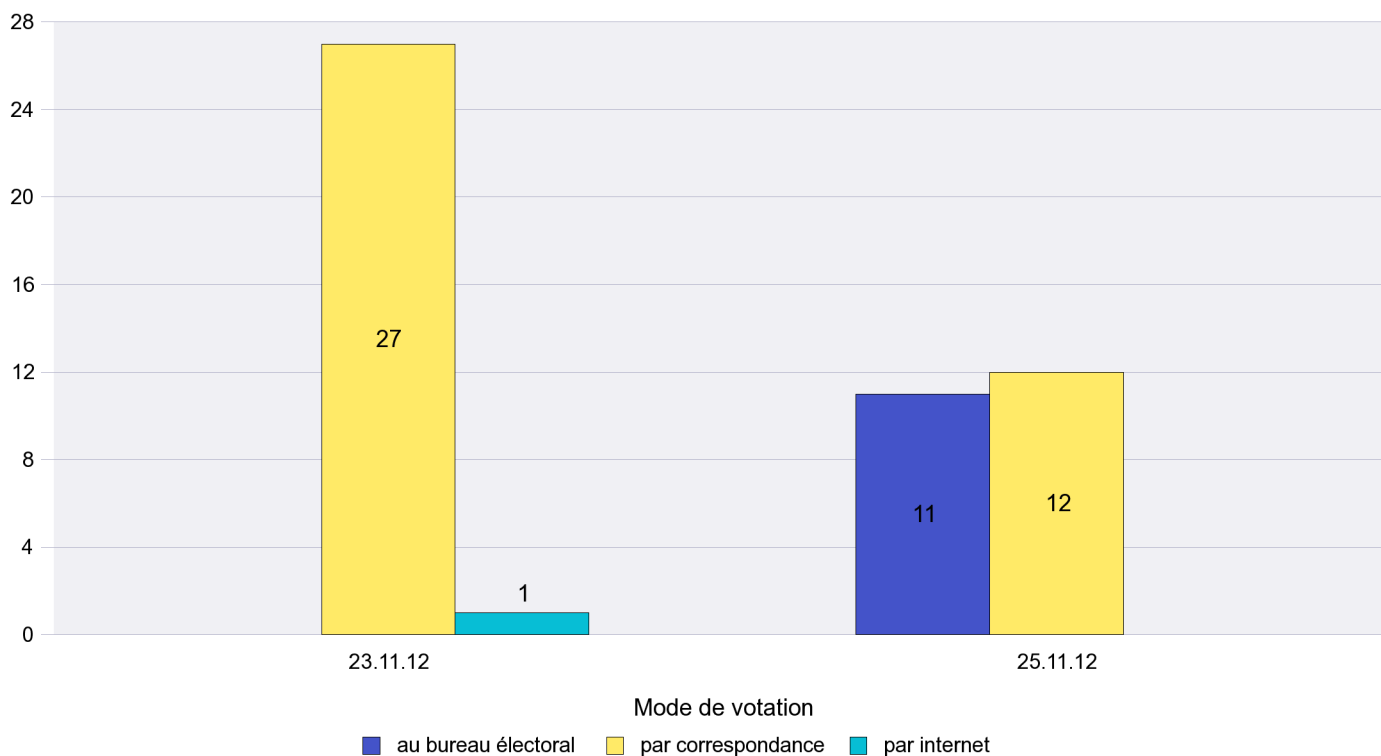

Scrutin : 25.11.2012

Commune : Les Planchettes

Mode de vote par classe d'âge

Jours d'enregistrement des votes

Scrutin : 25.11.2012

Commune : Les Ponts-de-Martel

Mode de vote par classe d'âge

Jours d'enregistrement des votes

Scrutin : 25.11.2012

Commune : Les Verrières

Mode de vote par classe d'âge

Jours d'enregistrement des votes

Scrutin : 25.11.2012

Commune : Lignières

Mode de vote par classe d'âge

Jours d'enregistrement des votes

Scrutin : 25.11.2012

Commune : Montalchez

Mode de vote par classe d'âge

Jours d'enregistrement des votes

Scrutin : 25.11.2012

Commune : Montmollin

Mode de vote par classe d'âge

Jours d'enregistrement des votes