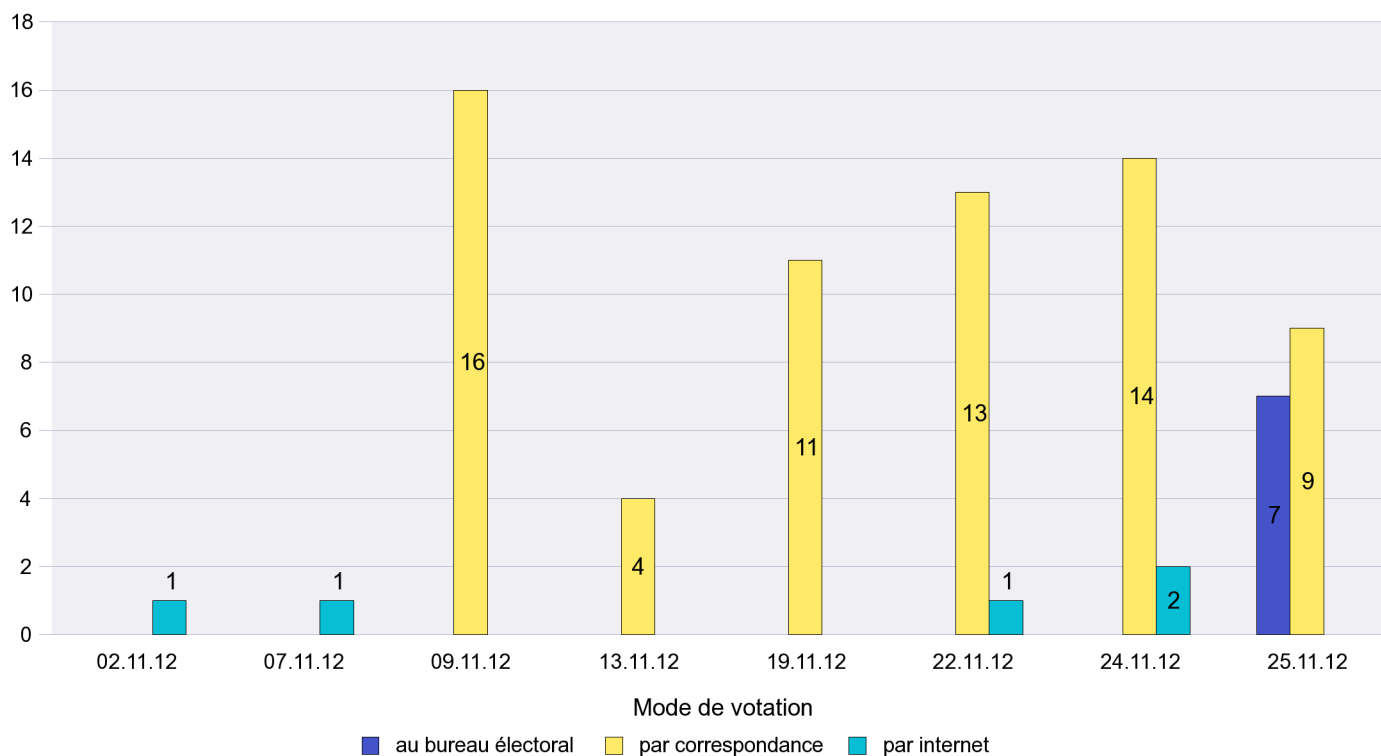

Mode de vote par classe d'âge

Jours d'enregistrement des votes

Scrutin : 25.11.2012

Commune : Enges

Mode de vote par classe d'âge

Jours d'enregistrement des votes

Canton de Neuchâtel - Statistique du mode de vote

Date : 10.12.2012

Scrutin : 25.11.2012

Commune : Engollon

Mode de vote par classe d'âge

Jours d'enregistrement des votes

Canton de Neuchâtel - Statistique du mode de vote

Date : 10.12.2012

Scrutin : 25.11.2012