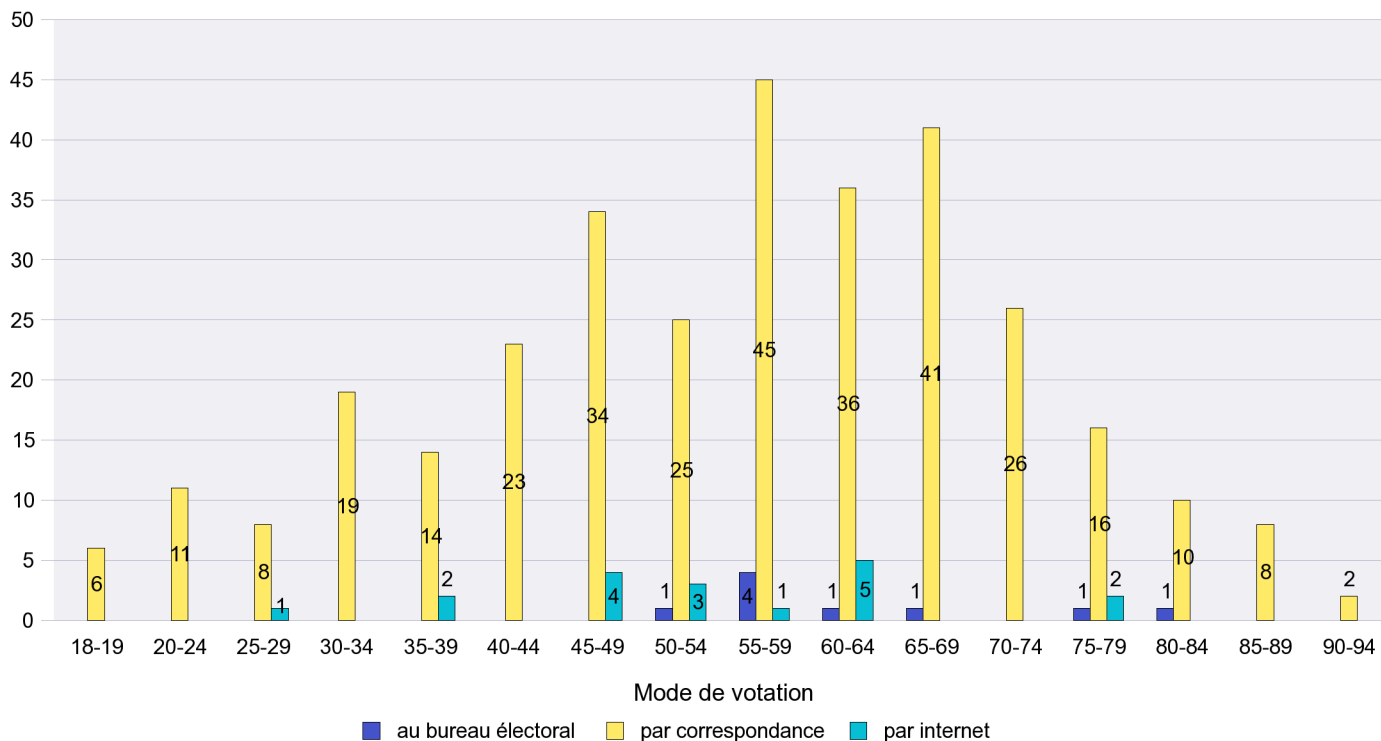

Mode de vote par classe d'âge

Jours d'enregistrement des votes

Scrutin : 25.11.2012

Commune : Colombier

Mode de vote par classe d'âge

Jours d'enregistrement des votes

Scrutin : 25.11.2012

Commune : Corcelles-Cormondrèche

Mode de vote par classe d'âge

Jours d'enregistrement des votes

Scrutin : 25.11.2012

Commune : Cornaux

Mode de vote par classe d'âge

Jours d'enregistrement des votes

Scrutin : 25.11.2012

Commune : Cortaillod

Mode de vote par classe d'âge

Jours d'enregistrement des votes

Scrutin : 25.11.2012

Commune : Cressier

Mode de vote par classe d'âge

Jours d'enregistrement des votes

Scrutin : 25.11.2012

Commune : Dombresson