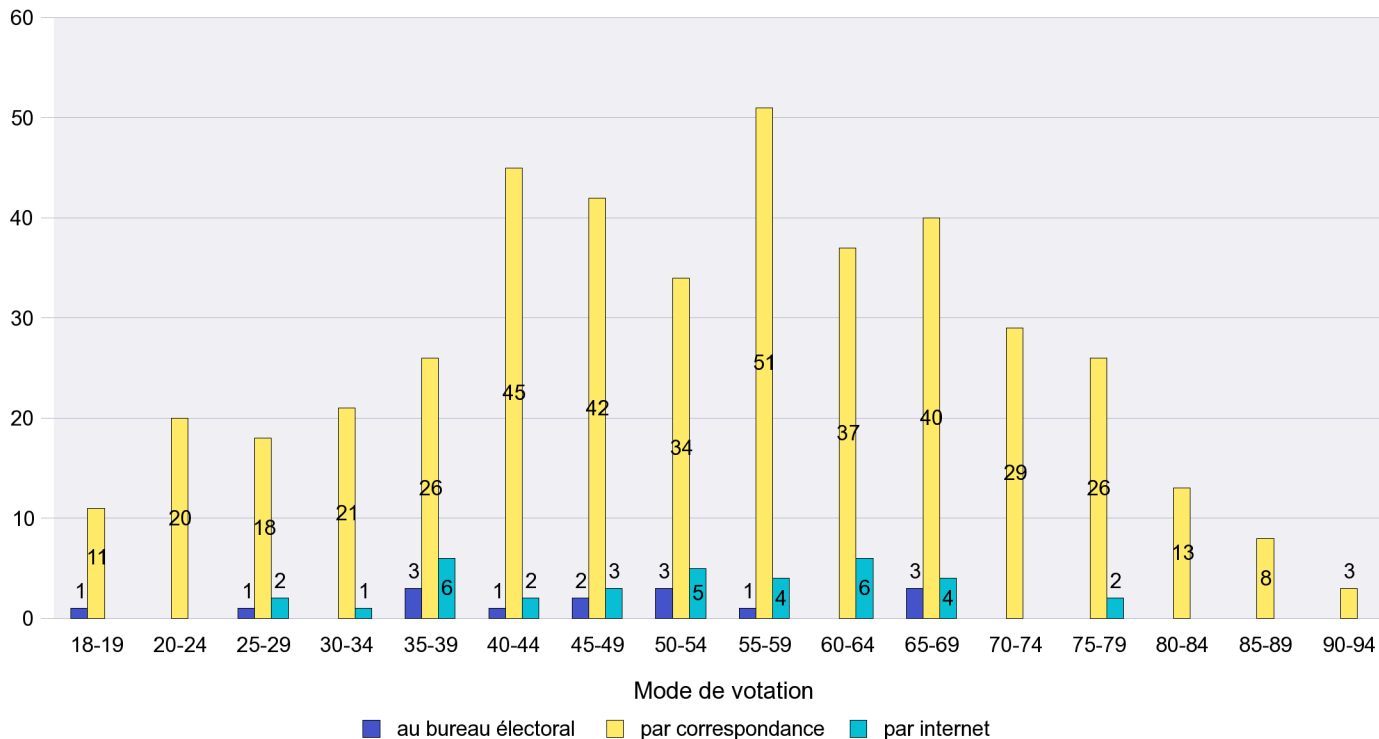

Mode de vote par classe d'âge

Jours d'enregistrement des votes

Scrutin : 25.11.2012

Commune : Chézard-Saint-Martin

Mode de vote par classe d'âge

Jours d'enregistrement des votes

Scrutin : 25.11.2012

Commune : Coffrane

Mode de vote par classe d'âge

Jours d'enregistrement des votes

Scrutin : 25.11.2012

Commune : Colombier

Mode de vote par classe d'âge

Jours d'enregistrement des votes

Scrutin : 25.11.2012

Commune : Corcelles-Cormondrèche