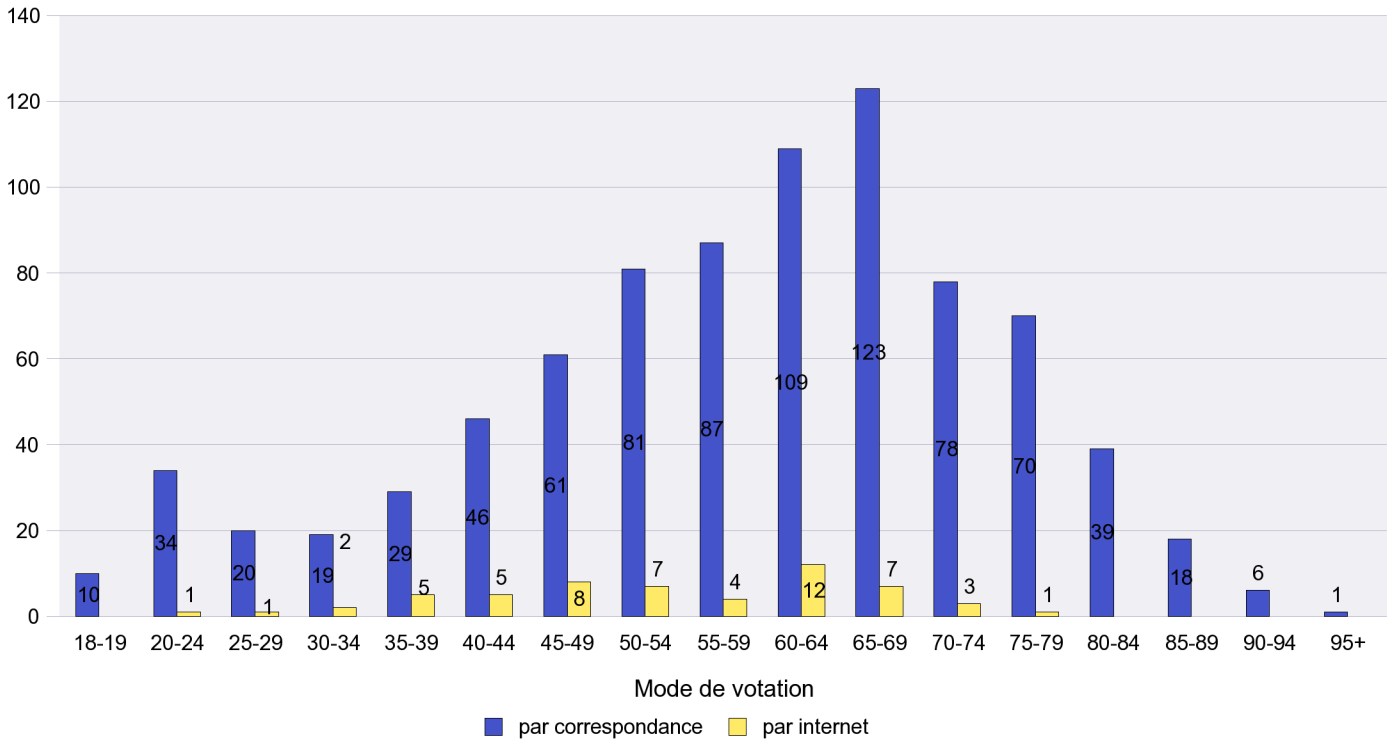

Jours d'enregistrement des votes

Scrutin : 25.11.2012

Commune : La Sagne

Mode de vote par classe d'âge

Jours d'enregistrement des votes

Scrutin : 25.11.2012

Commune : La Tène

Mode de vote par classe d'âge

Jours d'enregistrement des votes

Scrutin : 25.11.2012

Commune : Le Cerneux-Péquignot

Mode de vote par classe d'âge

Jours d'enregistrement des votes

Scrutin : 25.11.2012

Commune : Le Landeron

Mode de vote par classe d'âge

Jours d'enregistrement des votes

Scrutin : 25.11.2012

Commune : Le Locle

Mode de vote par classe d'âge

Jours d'enregistrement des votes

Scrutin : 25.11.2012

Commune : Le Pâquier

Mode de vote par classe d'âge