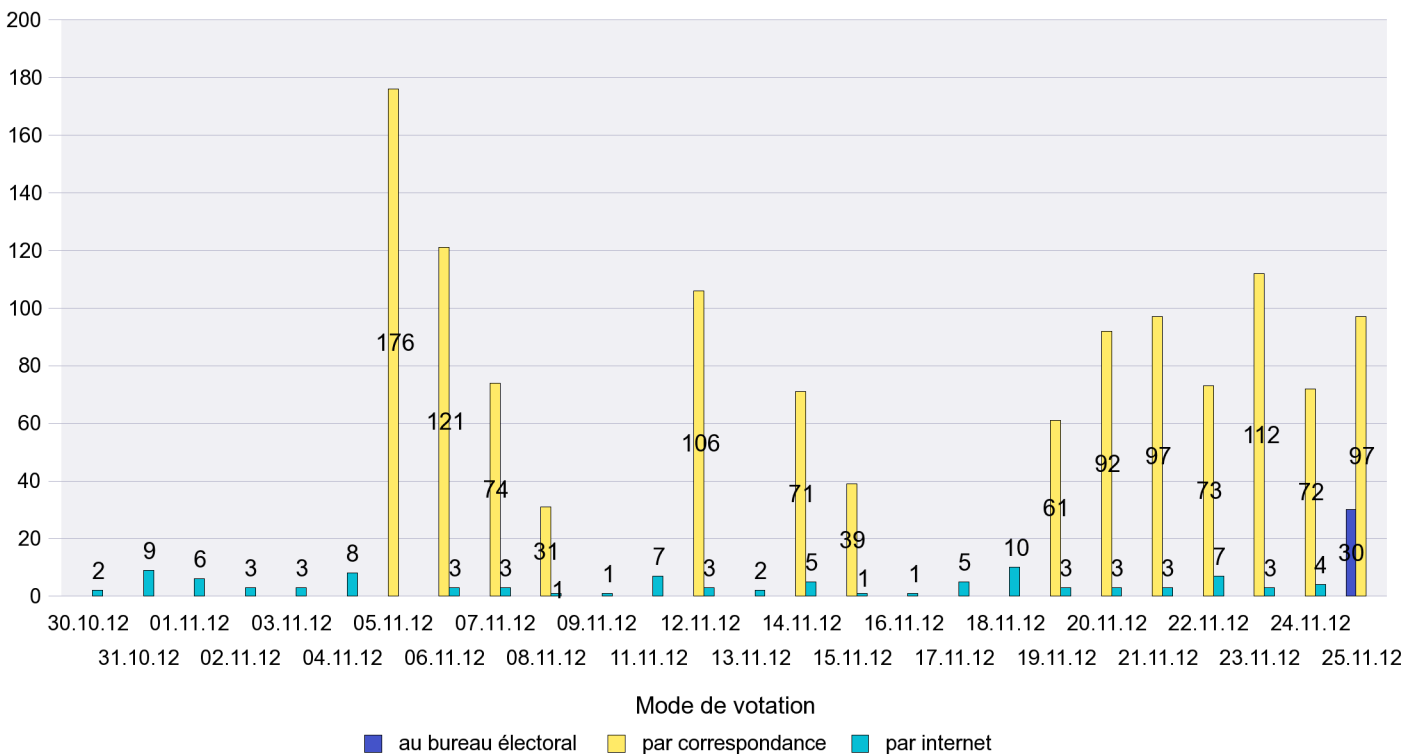

Mode de vote par classe d'âge

Jours d'enregistrement des votes

Scrutin : 25.11.2012

Commune : Colombier

Mode de vote par classe d'âge

Jours d'enregistrement des votes

Scrutin : 25.11.2012

Commune : Corcelles-Cormondrèche

Mode de vote par classe d'âge

Jours d'enregistrement des votes

Scrutin : 25.11.2012

Commune : Cornaux

Mode de vote par classe d'âge

Jours d'enregistrement des votes

Scrutin : 25.11.2012

Commune : Cortaillod