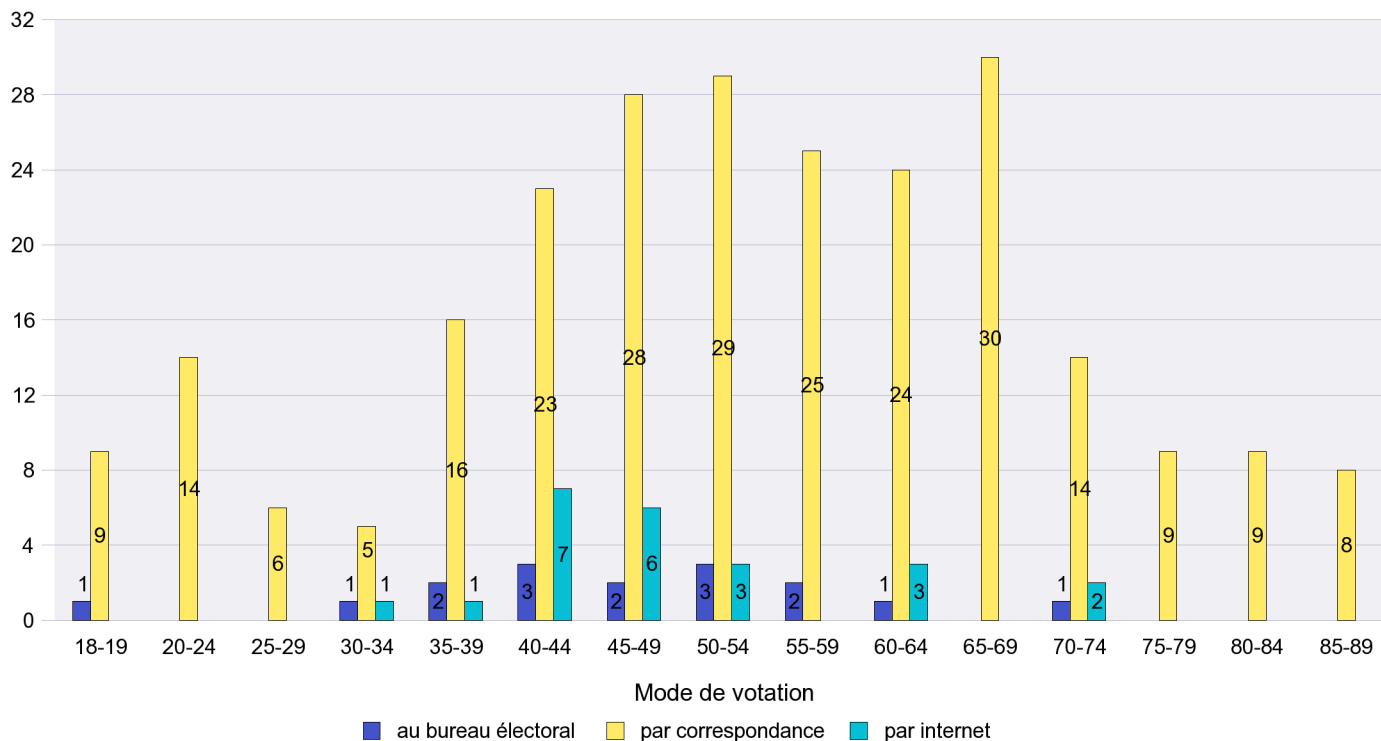

Date : 10.12.2012

Scrutin : 25.11.2012

Commune : Engollon

Mode de vote par classe d'âge

Jours d'enregistrement des votes

Canton de Neuchâtel - Statistique du mode de vote

Date : 10.12.2012

Scrutin : 25.11.2012

Commune : Fenin-Vilars-Saules

Mode de vote par classe d'âge

Jours d'enregistrement des votes

Scrutin : 25.11.2012

Commune : Fontainemelon

Mode de vote par classe d'âge

Jours d'enregistrement des votes

Scrutin : 25.11.2012

Commune : Fontaines

Mode de vote par classe d'âge

Jours d'enregistrement des votes

Canton de Neuchâtel - Statistique du mode de vote

Date : 10.12.2012

Scrutin : 25.11.2012

Commune : Fresens

Mode de vote par classe d'âge