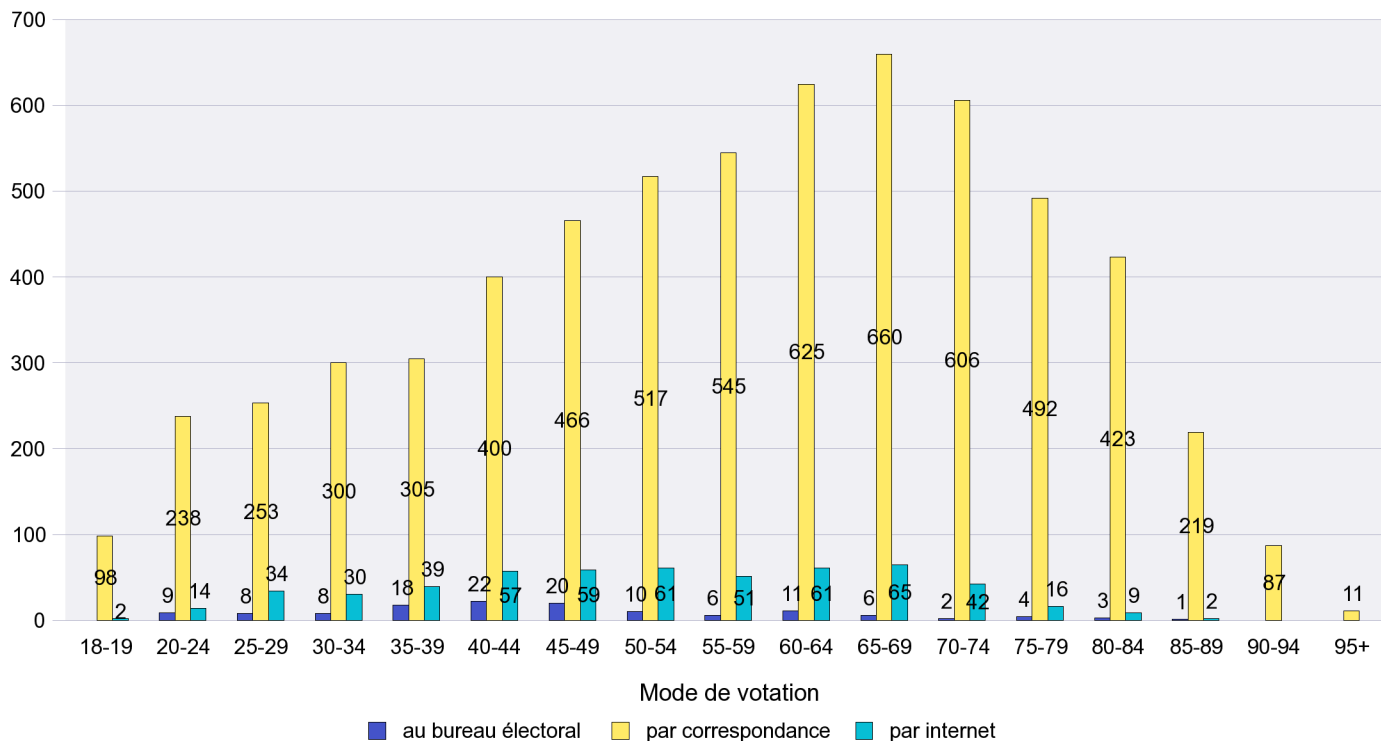

Scrutin : 25.11.2012

Commune : Les Verrières

Mode de vote par classe d'âge

Jours d'enregistrement des votes

Scrutin : 25.11.2012

Commune : Lignières

Mode de vote par classe d'âge

Jours d'enregistrement des votes

Scrutin : 25.11.2012

Commune : Montalchez

Mode de vote par classe d'âge

Jours d'enregistrement des votes

Scrutin : 25.11.2012

Commune : Montmollin

Mode de vote par classe d'âge

Jours d'enregistrement des votes

Scrutin : 25.11.2012

Commune : Neuchâtel

Mode de vote par classe d'âge

Jours d'enregistrement des votes

Scrutin : 25.11.2012

Commune : Peseux

Mode de vote par classe d'âge

Jours d'enregistrement des votes

Scrutin : 25.11.2012

Commune : Rochefort

Mode de vote par classe d'âge

Jours d'enregistrement des votes

Canton de Neuchâtel - Statistique du mode de vote

Date : 10.12.2012

Scrutin : 25.11.2012

Commune : Saint-Aubin-Sauges