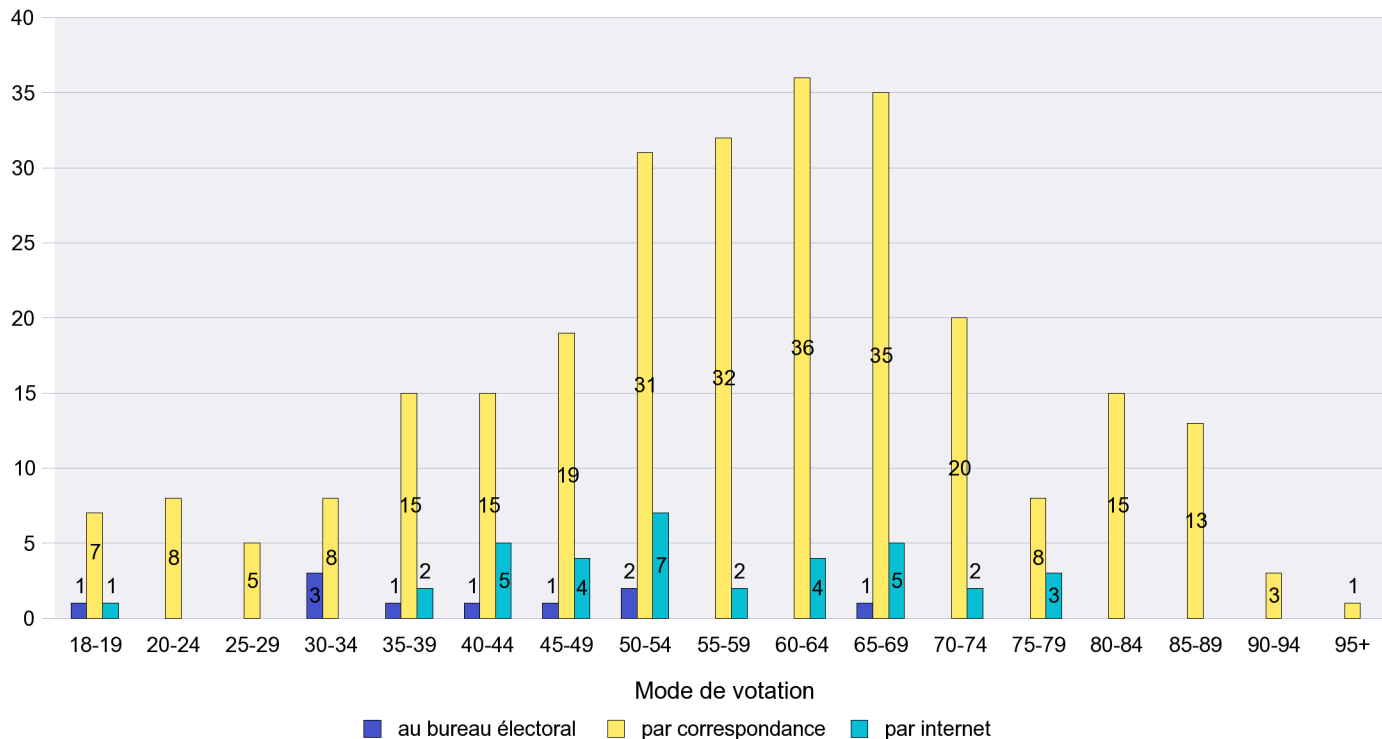

Scrutin : 25.11.2012

Commune : Les Verrières

Mode de vote par classe d'âge

Jours d'enregistrement des votes

Scrutin : 25.11.2012

Commune : Lignières

Mode de vote par classe d'âge

Jours d'enregistrement des votes

Scrutin : 25.11.2012

Commune : Montalchez

Mode de vote par classe d'âge

Jours d'enregistrement des votes

Scrutin : 25.11.2012

Commune : Montmollin

Mode de vote par classe d'âge

Jours d'enregistrement des votes

Scrutin : 25.11.2012

Commune : Neuchâtel

Mode de vote par classe d'âge

Jours d'enregistrement des votes

Scrutin : 25.11.2012

Commune : Peseux

Mode de vote par classe d'âge

Jours d'enregistrement des votes

Scrutin : 25.11.2012

Commune : Rochefort

Mode de vote par classe d'âge

Jours d'enregistrement des votes

Canton de Neuchâtel - Statistique du mode de vote

Date : 10.12.2012

Scrutin : 25.11.2012

Commune : Saint-Aubin-Sauges