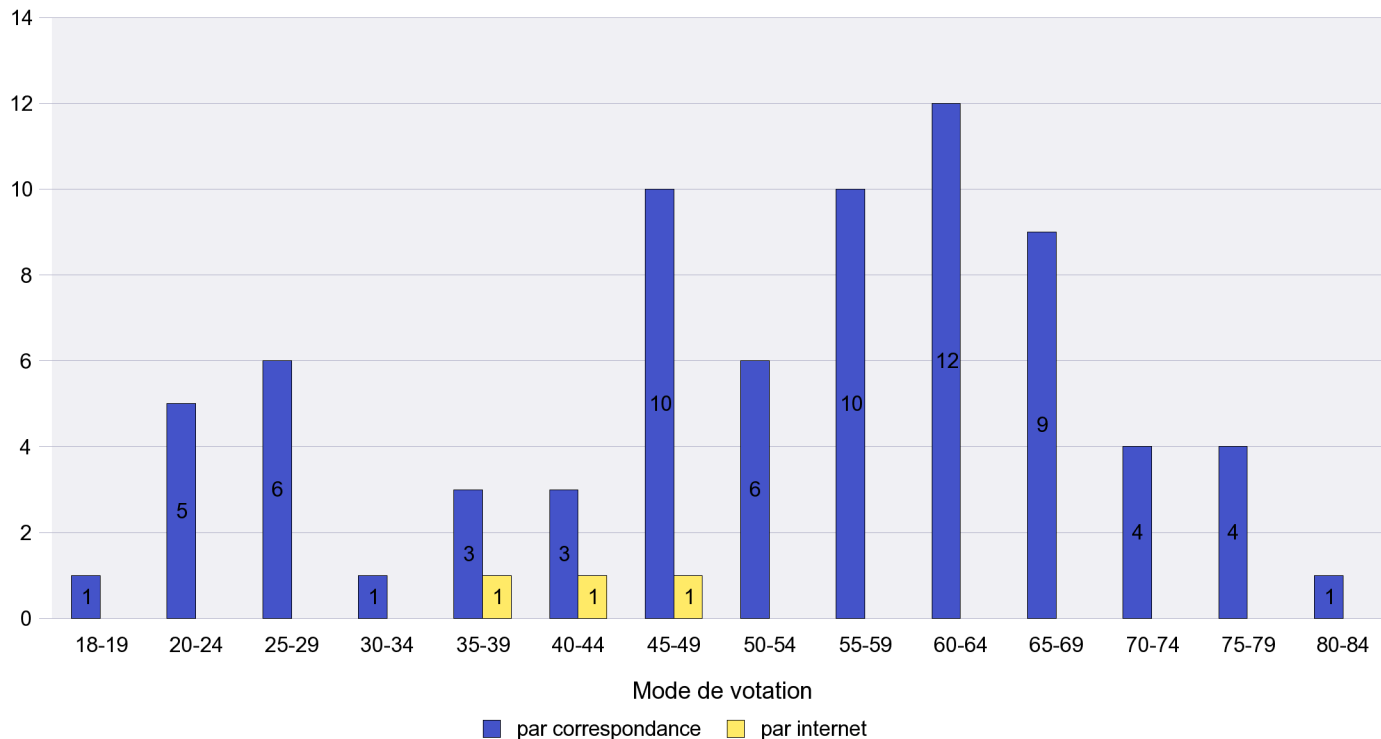

Mode de vote par classe d'âge

Jours d'enregistrement des votes

Scrutin : 25.11.2012

Commune : Brot-Plamboz

Mode de vote par classe d'âge

Jours d'enregistrement des votes

Scrutin : 25.11.2012

Commune : Cernier