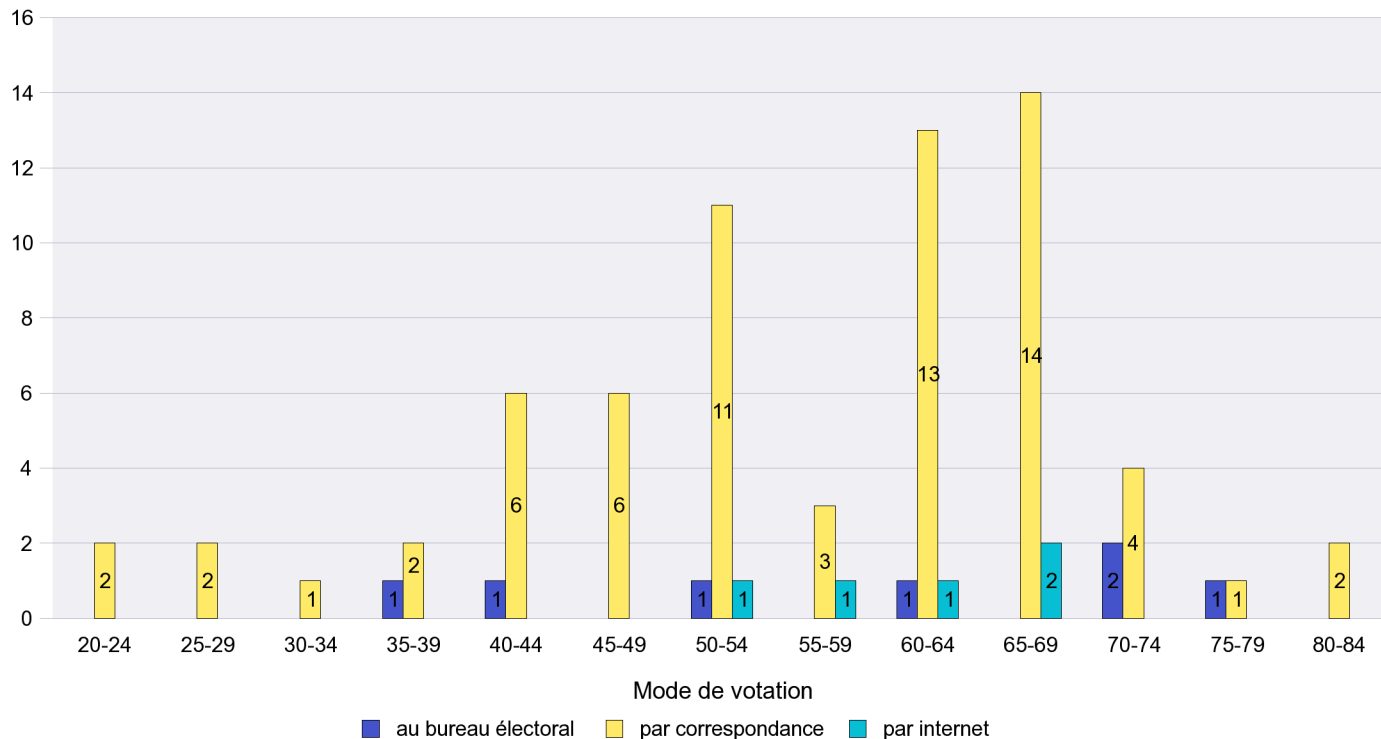

Mode de vote par classe d'âge

Jours d'enregistrement des votes

Scrutin : 25.11.2012

Commune : Enges

Mode de vote par classe d'âge

Jours d'enregistrement des votes

Canton de Neuchâtel - Statistique du mode de vote

Date : 10.12.2012

Scrutin : 25.11.2012

Commune : Engollon

Mode de vote par classe d'âge

Jours d'enregistrement des votes

Canton de Neuchâtel - Statistique du mode de vote

Date : 10.12.2012

Scrutin : 25.11.2012