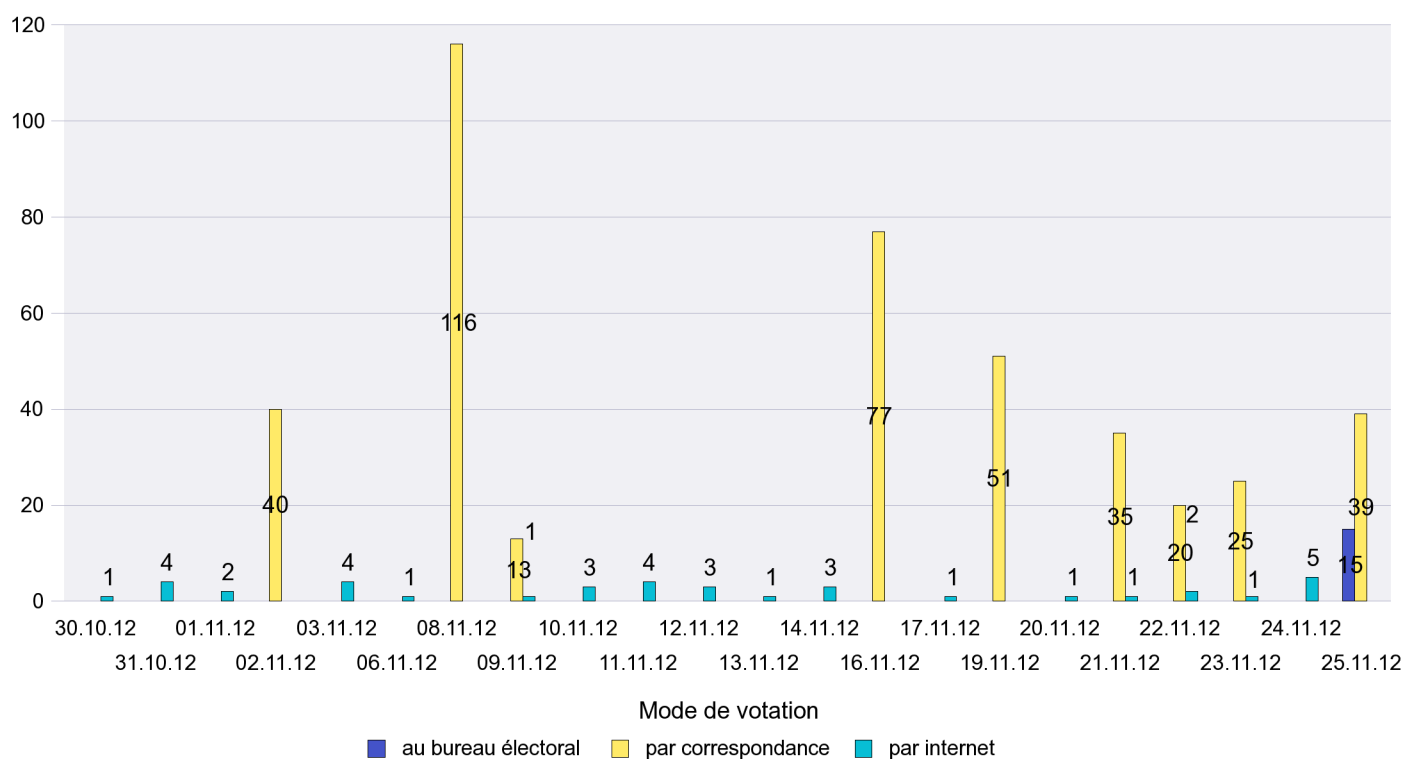

Mode de vote par classe d'âge

Jours d'enregistrement des votes

Scrutin : 25.11.2012

Commune : Brot-Plamboz

Mode de vote par classe d'âge

Jours d'enregistrement des votes

Scrutin : 25.11.2012

Commune : Cernier

Mode de vote par classe d'âge

Jours d'enregistrement des votes

Scrutin : 25.11.2012

Commune : Chézard-Saint-Martin

Mode de vote par classe d'âge

Jours d'enregistrement des votes

Scrutin : 25.11.2012

Commune : Coffrane