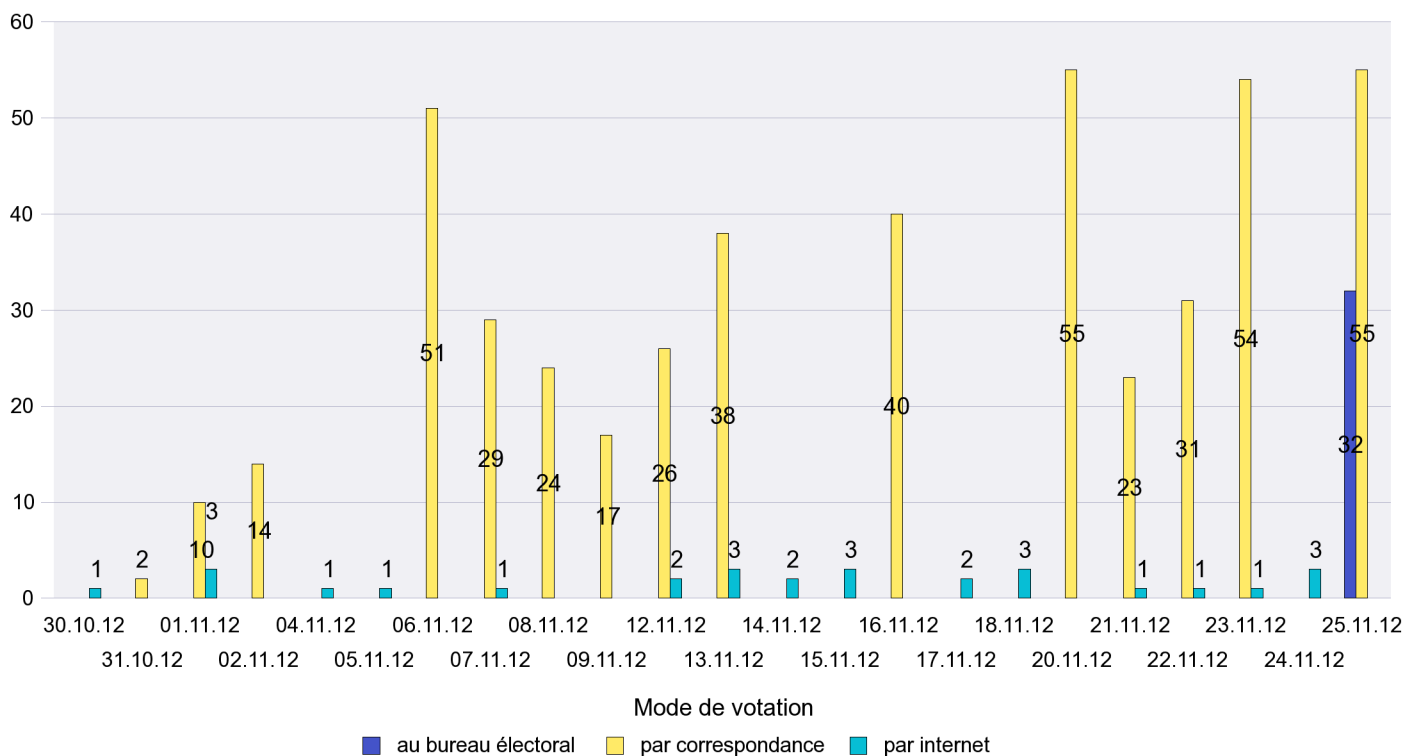

Scrutin : 25.11.2012

Commune : Neuchâtel

Mode de vote par classe d'âge

Jours d'enregistrement des votes

Scrutin : 25.11.2012

Commune : Peseux

Mode de vote par classe d'âge

Jours d'enregistrement des votes

Scrutin : 25.11.2012

Commune : Rochefort

Mode de vote par classe d'âge

Jours d'enregistrement des votes

Canton de Neuchâtel - Statistique du mode de vote

Date : 10.12.2012

Scrutin : 25.11.2012

Commune : Saint-Aubin-Sauges

Mode de vote par classe d'âge

Jours d'enregistrement des votes

Scrutin : 25.11.2012

Commune : Saint-Blaise

Mode de vote par classe d'âge

Jours d'enregistrement des votes

Scrutin : 25.11.2012

Commune : Savagnier