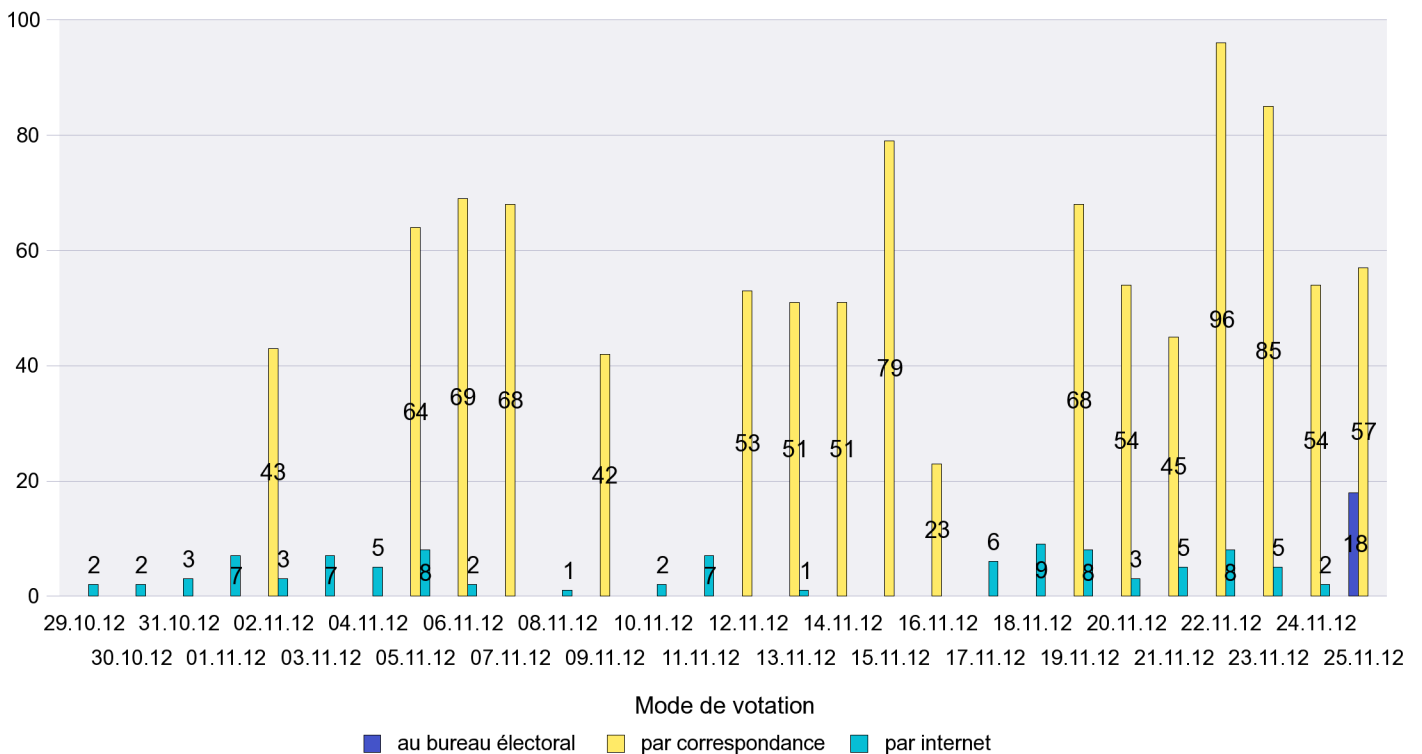

Jours d'enregistrement des votes