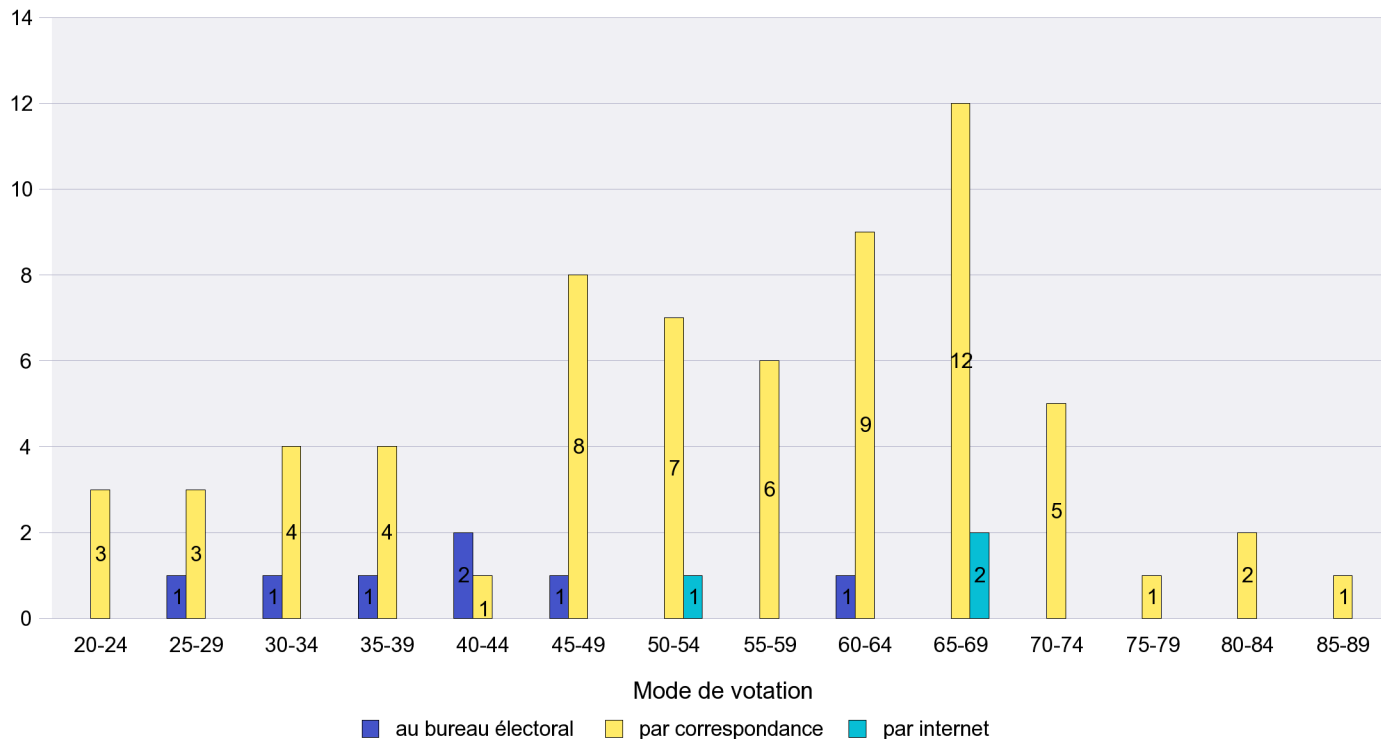

Mode de vote par classe d'âge

Jours d'enregistrement des votes

Scrutin : 25.11.2012

Commune : Valangin

Mode de vote par classe d'âge

Jours d'enregistrement des votes

Canton de Neuchâtel - Statistique du mode de vote

Date : 10.12.2012

Scrutin : 25.11.2012

Commune : Val-de-Travers

Mode de vote par classe d'âge

Jours d'enregistrement des votes

Scrutin : 25.11.2012

Commune : Vaumarcus

Mode de vote par classe d'âge

Jours d'enregistrement des votes

Scrutin : 25.11.2012

Commune : Villiers

Mode de vote par classe d'âge

Jours d'enregistrement des votes