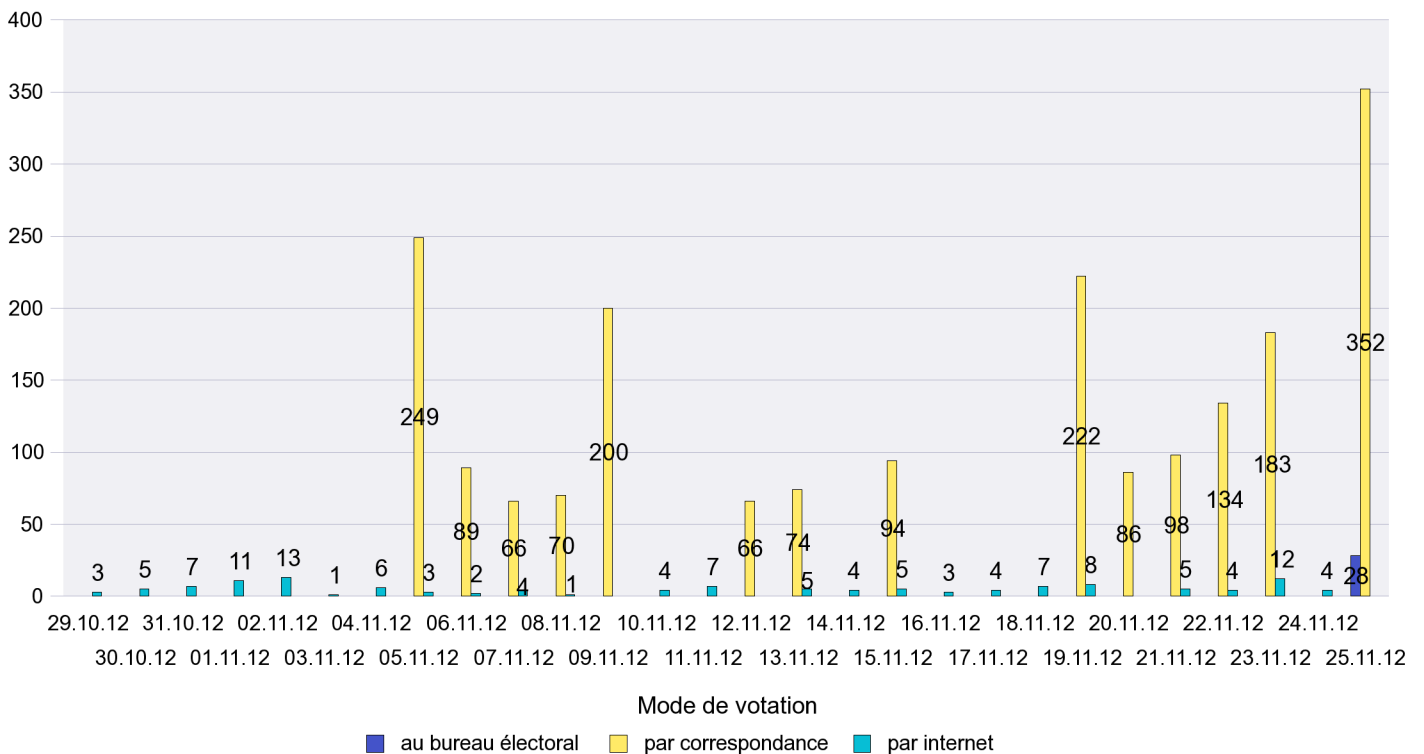

Date : 10.12.2012

Scrutin : 25.11.2012

Commune : Val-de-Travers

Mode de vote par classe d'âge

Jours d'enregistrement des votes

Scrutin : 25.11.2012

Commune : Vaumarcus

Mode de vote par classe d'âge