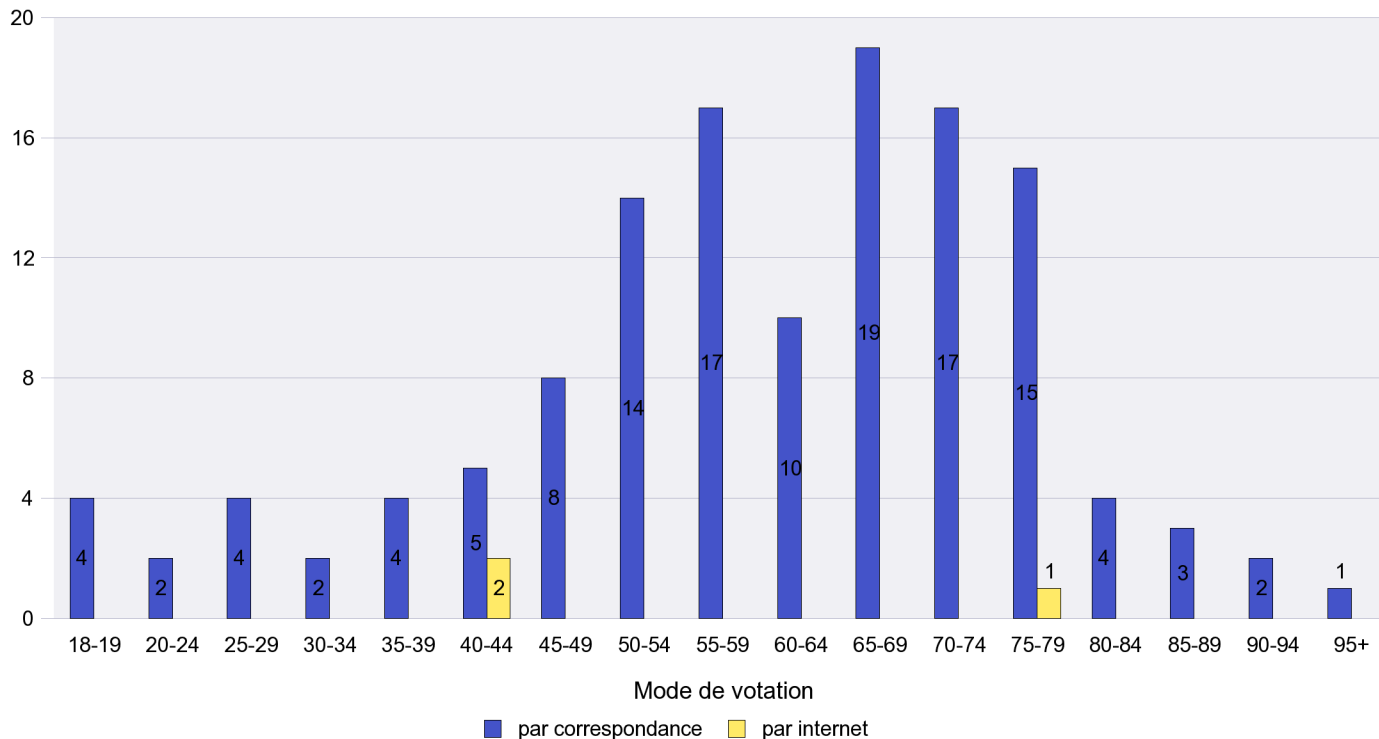

Jours d'enregistrement des votes

Scrutin : 25.11.2012

Commune : La Brévine

Mode de vote par classe d'âge

Jours d'enregistrement des votes

Scrutin : 25.11.2012

Commune : La Chaux-de-Fonds

Mode de vote par classe d'âge

Jours d'enregistrement des votes

Scrutin : 25.11.2012

Commune : La Chaux-du-Milieu

Mode de vote par classe d'âge

Jours d'enregistrement des votes

Scrutin : 25.11.2012

Commune : La Côte-aux-Fées

Mode de vote par classe d'âge

Jours d'enregistrement des votes

Scrutin : 25.11.2012

Commune : La Sagne

Mode de vote par classe d'âge

Jours d'enregistrement des votes

Scrutin : 25.11.2012

Commune : La Tène

Mode de vote par classe d'âge