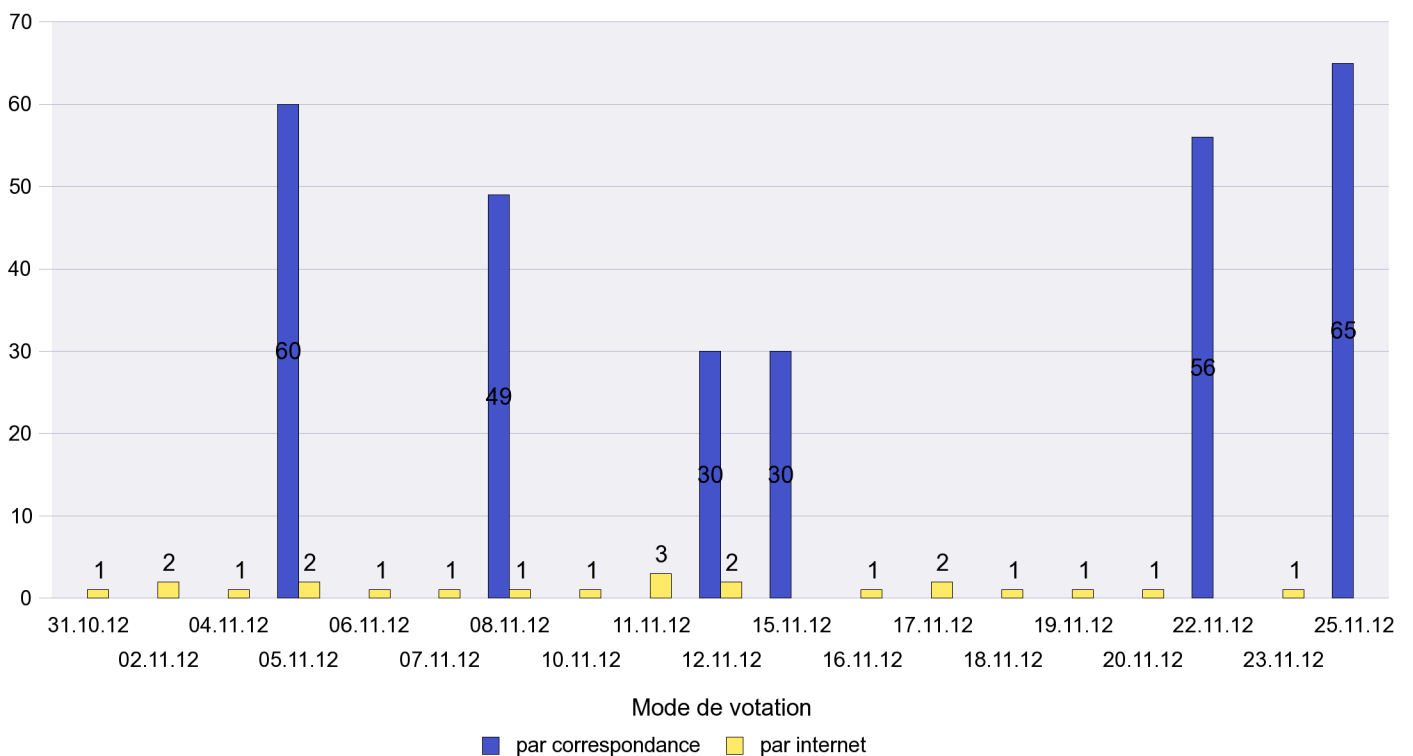

Jours d'enregistrement des votes