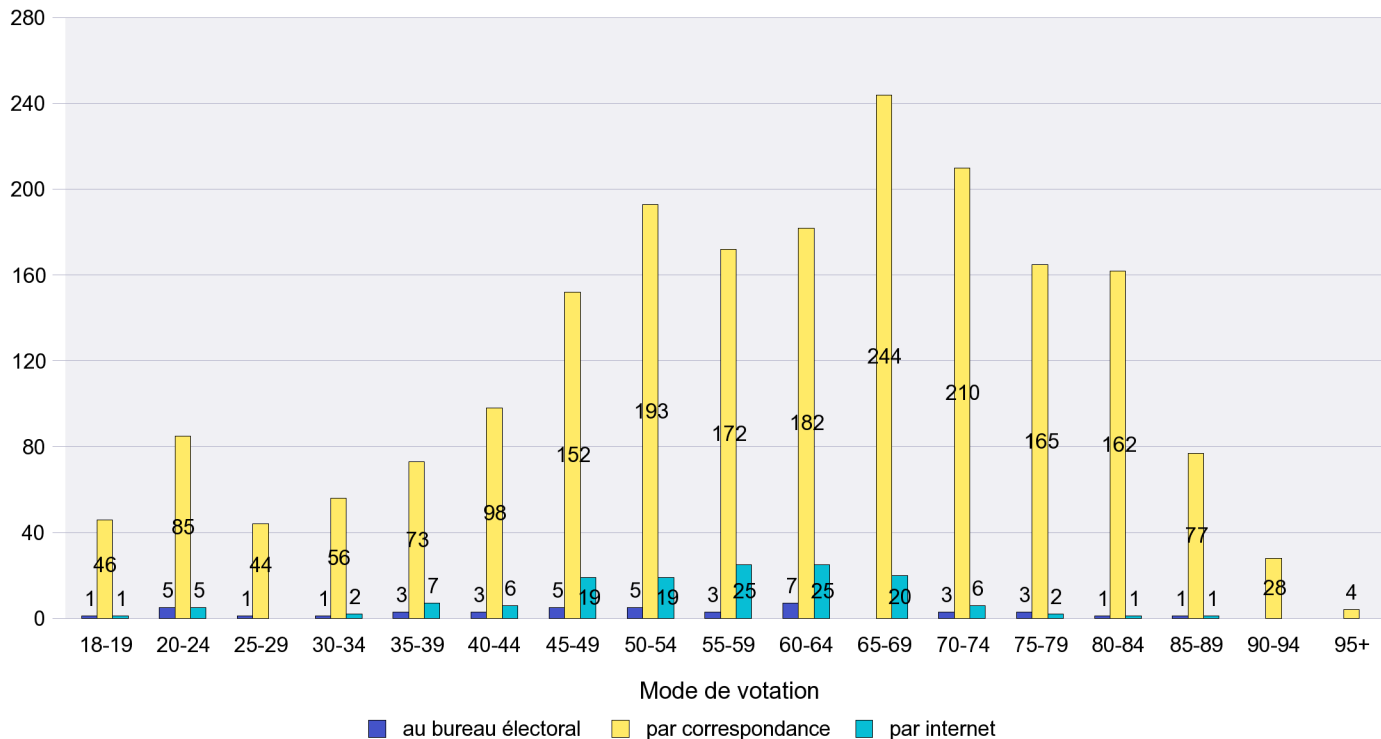

Jours d'enregistrement des votes

Scrutin : 25.11.2012

Commune : La Sagne

Mode de vote par classe d'âge

Jours d'enregistrement des votes

Scrutin : 25.11.2012

Commune : La Tène

Mode de vote par classe d'âge

Jours d'enregistrement des votes

Scrutin : 25.11.2012

Commune : Le Cerneux-Péquignot

Mode de vote par classe d'âge

Jours d'enregistrement des votes

Scrutin : 25.11.2012

Commune : Le Landeron

Mode de vote par classe d'âge

Jours d'enregistrement des votes

Scrutin : 25.11.2012

Commune : Le Locle

Mode de vote par classe d'âge

Jours d'enregistrement des votes

Scrutin : 25.11.2012

Commune : Le Pâquier

Mode de vote par classe d'âge