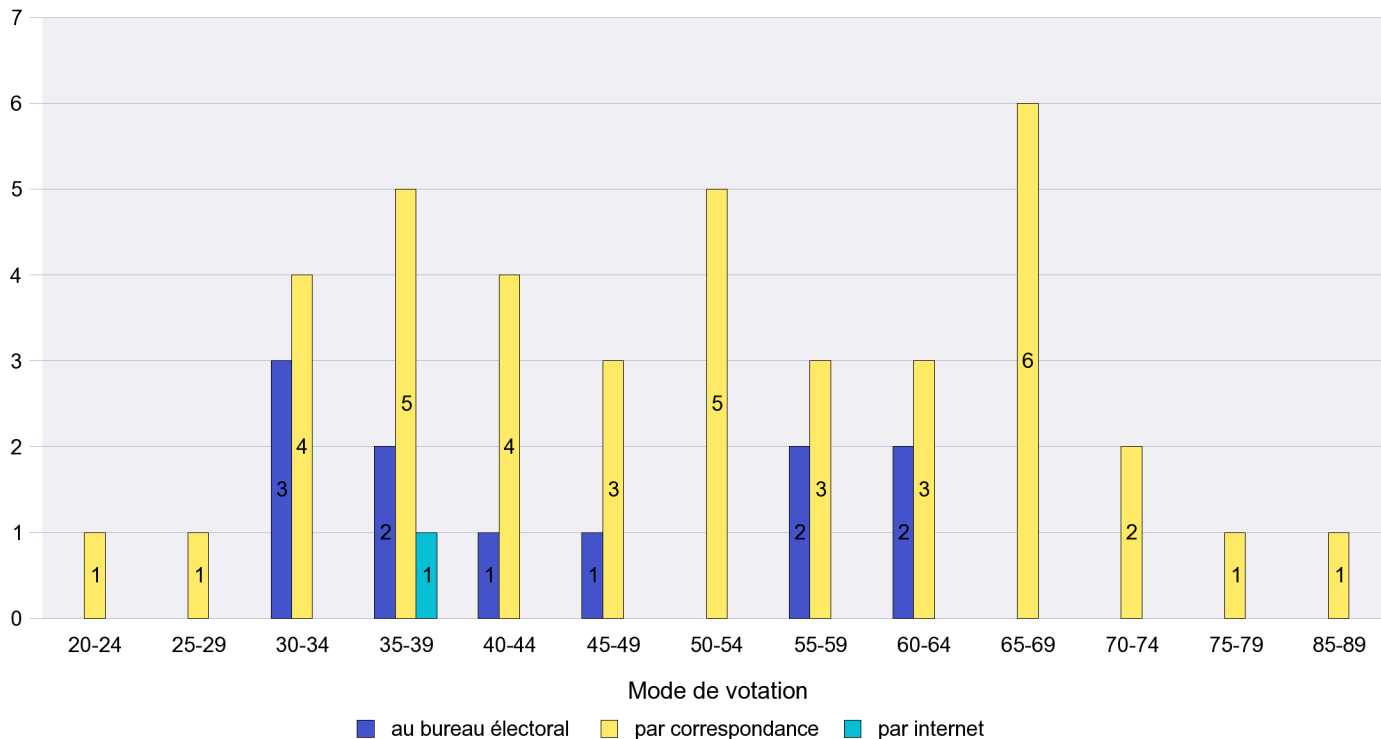

Scrutin : 25.11.2012

Commune : Les Planchettes

Mode de vote par classe d'âge

Jours d'enregistrement des votes

Scrutin : 25.11.2012

Commune : Les Ponts-de-Martel

Mode de vote par classe d'âge

Jours d'enregistrement des votes

Scrutin : 25.11.2012

Commune : Les Verrières

Mode de vote par classe d'âge

Jours d'enregistrement des votes

Scrutin : 25.11.2012

Commune : Lignières

Mode de vote par classe d'âge

Jours d'enregistrement des votes

Scrutin : 25.11.2012

Commune : Montalchez

Mode de vote par classe d'âge

Jours d'enregistrement des votes

Scrutin : 25.11.2012

Commune : Montmollin

Mode de vote par classe d'âge

Jours d'enregistrement des votes