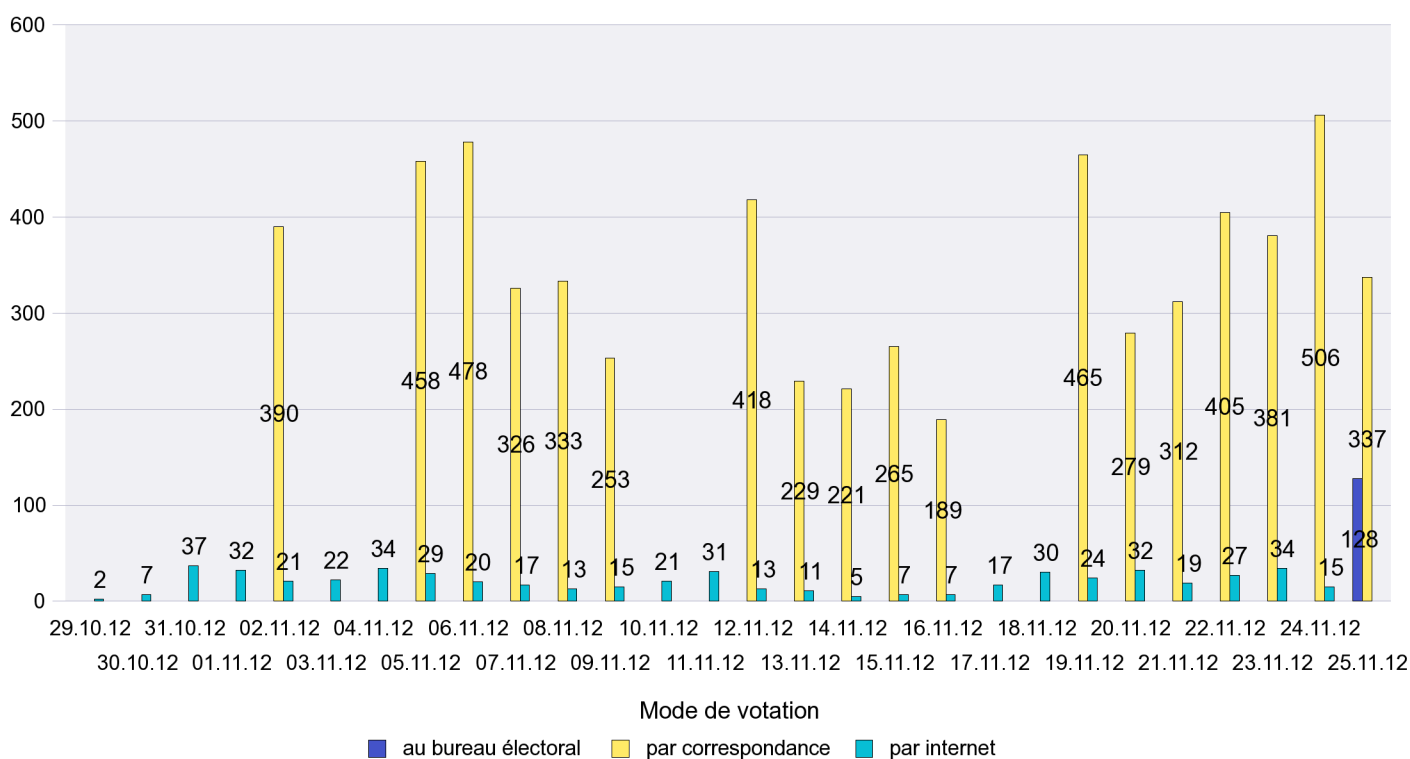

Jours d'enregistrement des votes