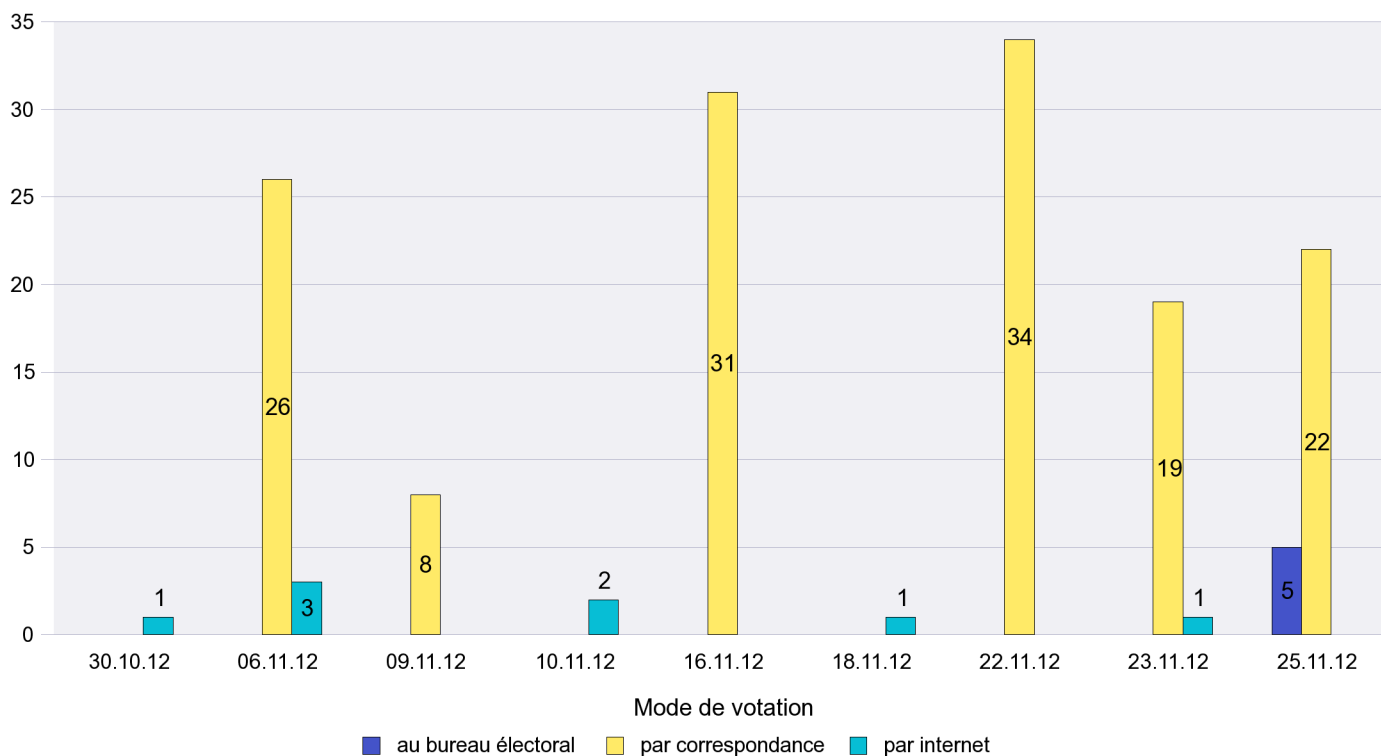

Jours d'enregistrement des votes

Scrutin : 25.11.2012

Commune : Les Hauts-Geneveys

Mode de vote par classe d'âge

Jours d'enregistrement des votes

Canton de Neuchâtel - Statistique du mode de vote

Date : 10.12.2012

Scrutin : 25.11.2012

Commune : Les Planchettes

Mode de vote par classe d'âge

Jours d'enregistrement des votes

Scrutin : 25.11.2012

Commune : Les Ponts-de-Martel

Mode de vote par classe d'âge

Jours d'enregistrement des votes

Scrutin : 25.11.2012

Commune : Les Verrières

Mode de vote par classe d'âge

Jours d'enregistrement des votes

Scrutin : 25.11.2012

Commune : Lignières

Mode de vote par classe d'âge

Jours d'enregistrement des votes