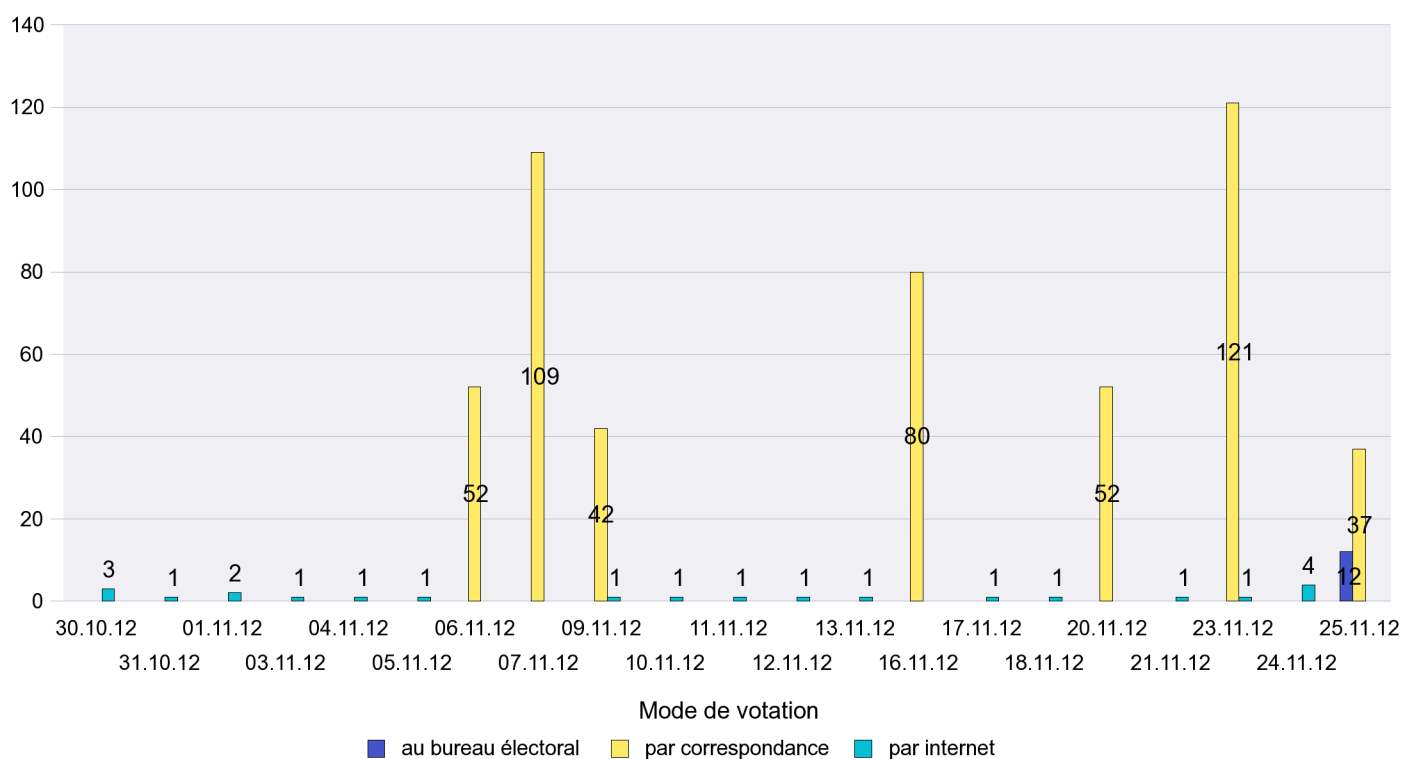

Jours d'enregistrement des votes

Scrutin : 25.11.2012

Commune : Gorgier

Mode de vote par classe d'âge

Jours d'enregistrement des votes

Scrutin : 25.11.2012

Commune : Hauterive

Mode de vote par classe d'âge

Jours d'enregistrement des votes

Scrutin : 25.11.2012

Commune : La Brévine

Mode de vote par classe d'âge

Jours d'enregistrement des votes

Scrutin : 25.11.2012

Commune : La Chaux-de-Fonds

Mode de vote par classe d'âge