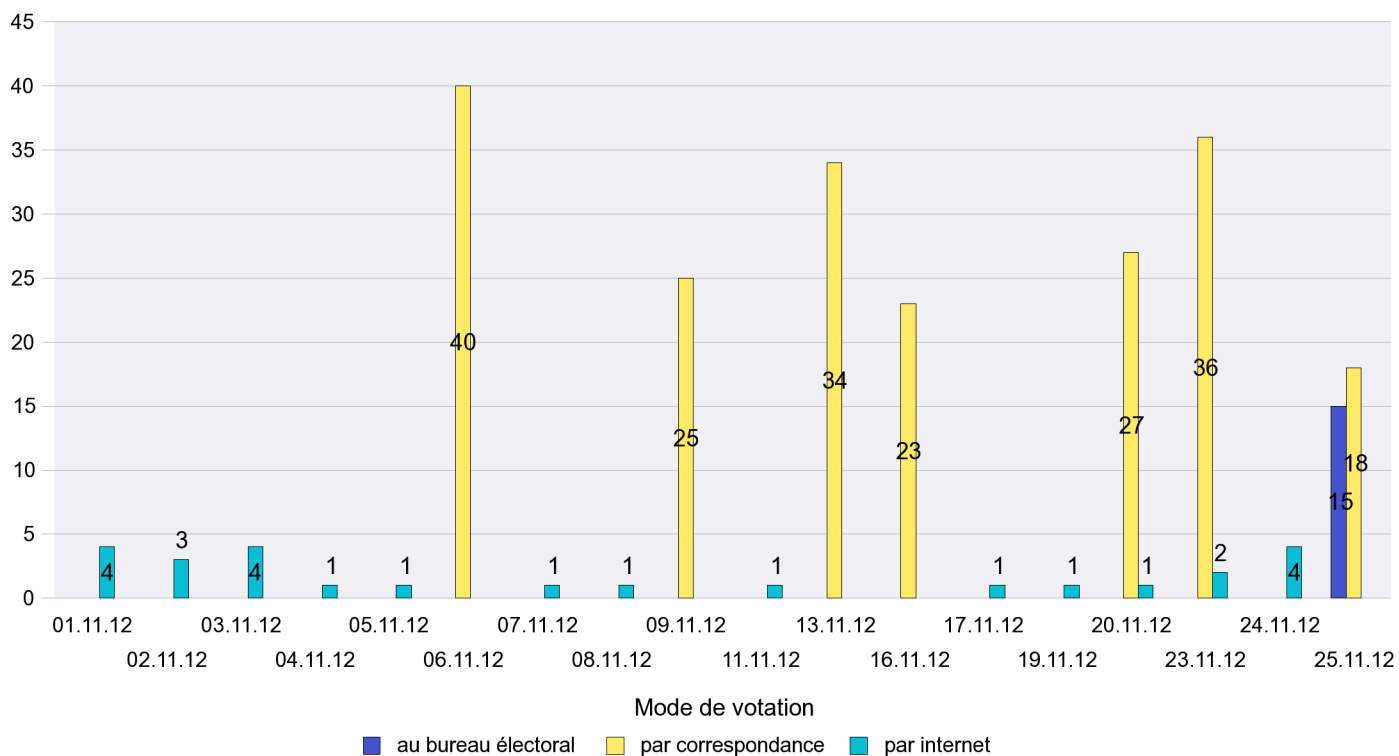

Jours d'enregistrement des votes

Scrutin : 25.11.2012

Commune : Les Brenets

Mode de vote par classe d'âge

Jours d'enregistrement des votes

Scrutin : 25.11.2012

Commune : Les Geneveys-sur-Coffrane

Mode de vote par classe d'âge

Jours d'enregistrement des votes

Scrutin : 25.11.2012

Commune : Les Hauts-Geneveys

Mode de vote par classe d'âge

Jours d'enregistrement des votes

Canton de Neuchâtel - Statistique du mode de vote

Date : 10.12.2012

Scrutin : 25.11.2012

Commune : Les Planchettes

Mode de vote par classe d'âge

Jours d'enregistrement des votes

Scrutin : 25.11.2012

Commune : Les Ponts-de-Martel

Mode de vote par classe d'âge

Jours d'enregistrement des votes