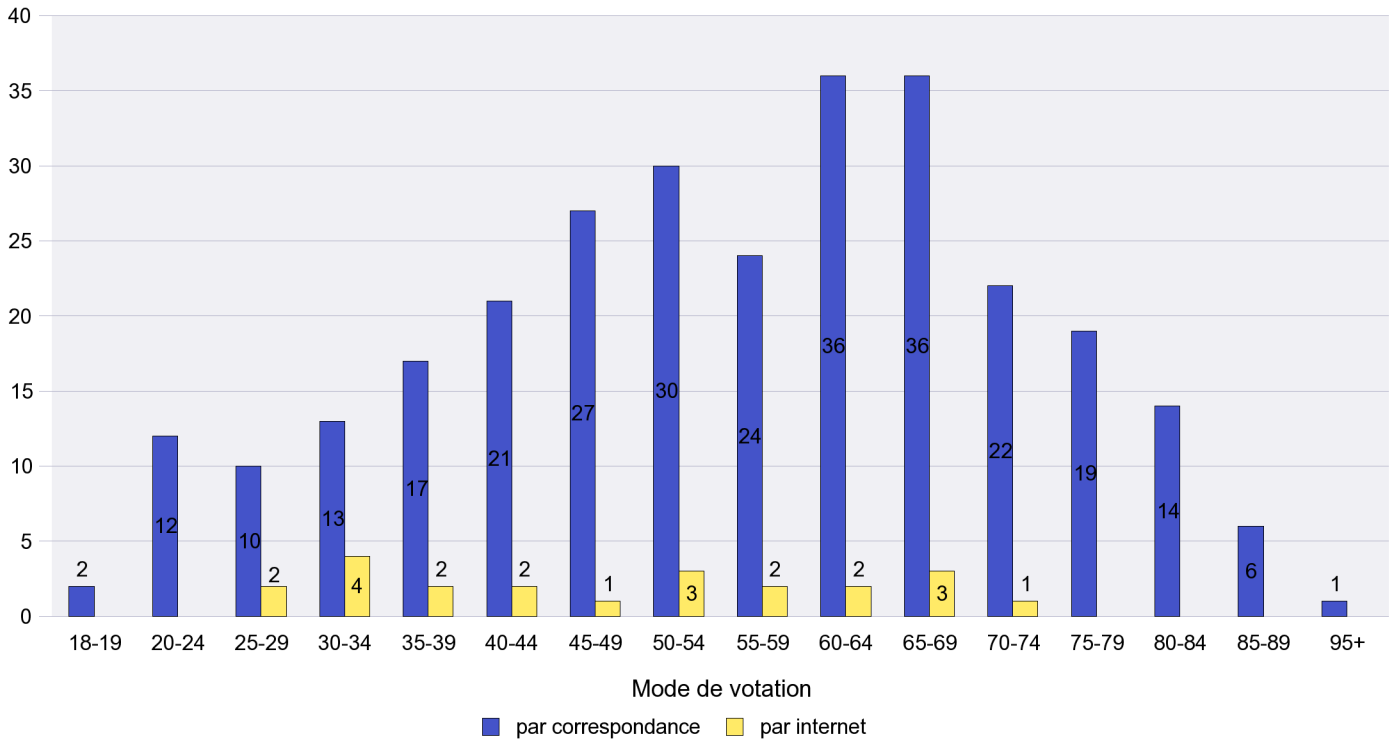

Jours d'enregistrement des votes

Scrutin : 25.11.2012

Commune : Le Locle

Mode de vote par classe d'âge

Jours d'enregistrement des votes

Scrutin : 25.11.2012

Commune : Le Pâquier

Mode de vote par classe d'âge

Jours d'enregistrement des votes

Scrutin : 25.11.2012

Commune : Les Brenets

Mode de vote par classe d'âge

Jours d'enregistrement des votes

Scrutin : 25.11.2012

Commune : Les Geneveys-sur-Coffrane

Mode de vote par classe d'âge

Jours d'enregistrement des votes

Scrutin : 25.11.2012

Commune : Les Hauts-Geneveys

Mode de vote par classe d'âge

Jours d'enregistrement des votes

Canton de Neuchâtel - Statistique du mode de vote

Date : 10.12.2012