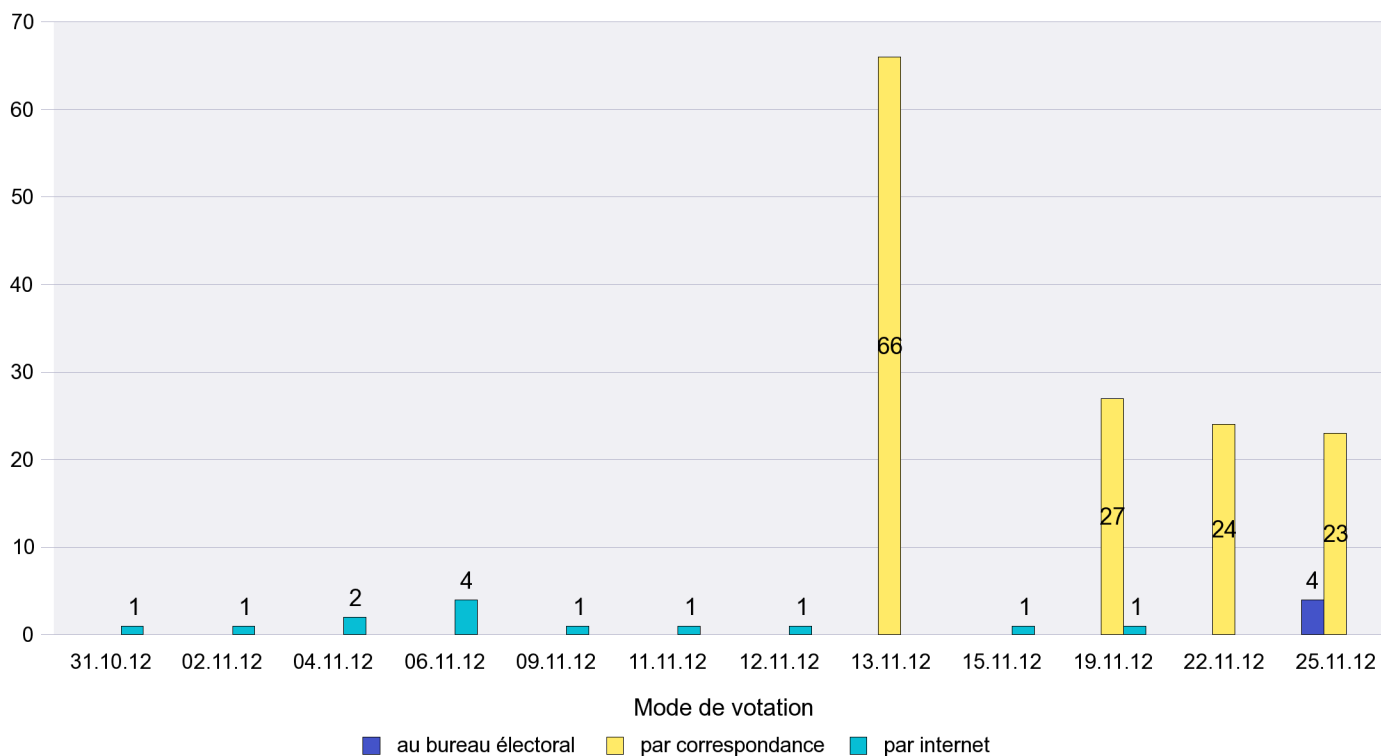

Scrutin : 25.11.2012

Commune : Les Verrières

Mode de vote par classe d'âge

Jours d'enregistrement des votes

Scrutin : 25.11.2012

Commune : Lignières

Mode de vote par classe d'âge

Jours d'enregistrement des votes

Scrutin : 25.11.2012

Commune : Montalchez

Mode de vote par classe d'âge

Jours d'enregistrement des votes

Scrutin : 25.11.2012

Commune : Montmollin

Mode de vote par classe d'âge

Jours d'enregistrement des votes

Scrutin : 25.11.2012

Commune : Neuchâtel

Mode de vote par classe d'âge

Jours d'enregistrement des votes

Scrutin : 25.11.2012

Commune : Peseux

Mode de vote par classe d'âge

Jours d'enregistrement des votes