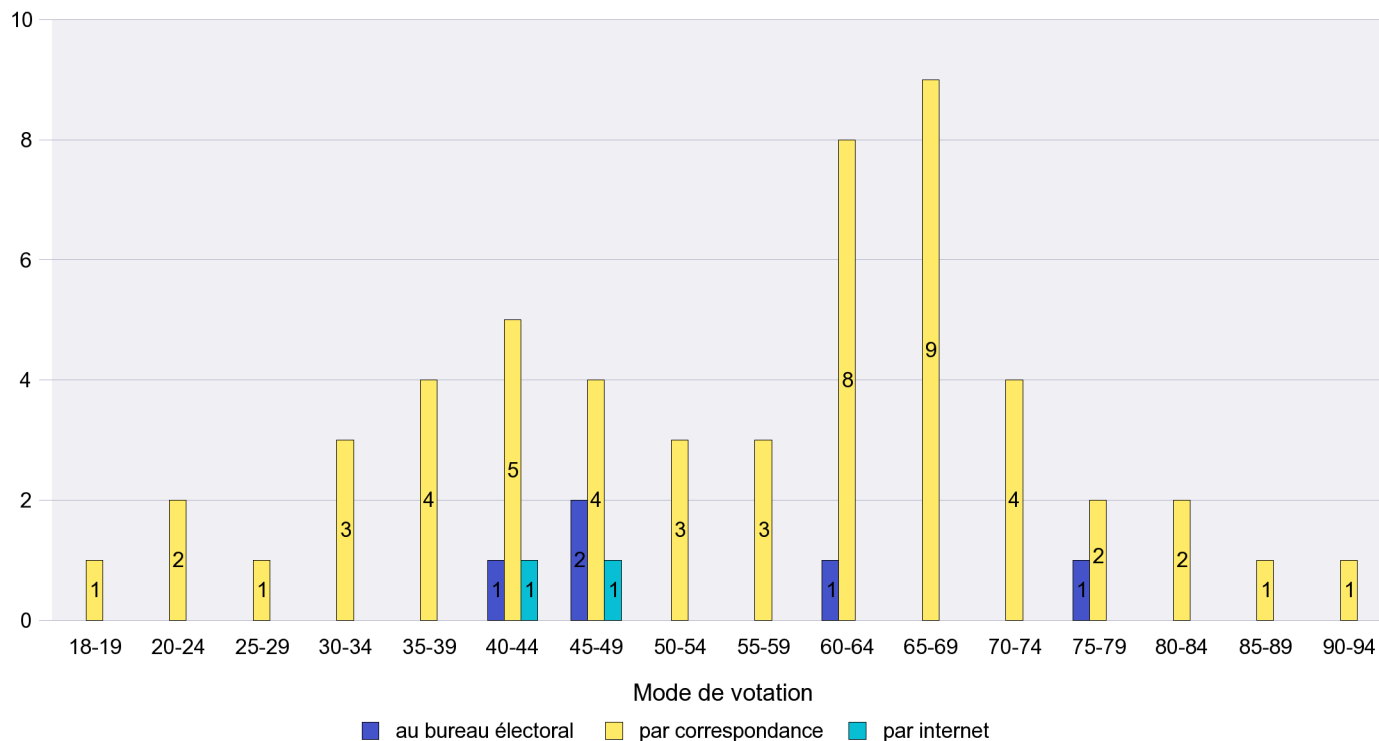

Commune : Fenin-Vilars-Saules

Mode de vote par classe d'âge

Jours d'enregistrement des votes

Scrutin : 25.11.2012

Commune : Fontainemelon

Mode de vote par classe d'âge

Jours d'enregistrement des votes

Scrutin : 25.11.2012

Commune : Fontaines

Mode de vote par classe d'âge

Jours d'enregistrement des votes

Canton de Neuchâtel - Statistique du mode de vote

Date : 10.12.2012

Scrutin : 25.11.2012

Commune : Fresens

Mode de vote par classe d'âge

Jours d'enregistrement des votes

Scrutin : 25.11.2012

Commune : Gorgier

Mode de vote par classe d'âge

Jours d'enregistrement des votes

Scrutin : 25.11.2012

Commune : Hauterive

Mode de vote par classe d'âge