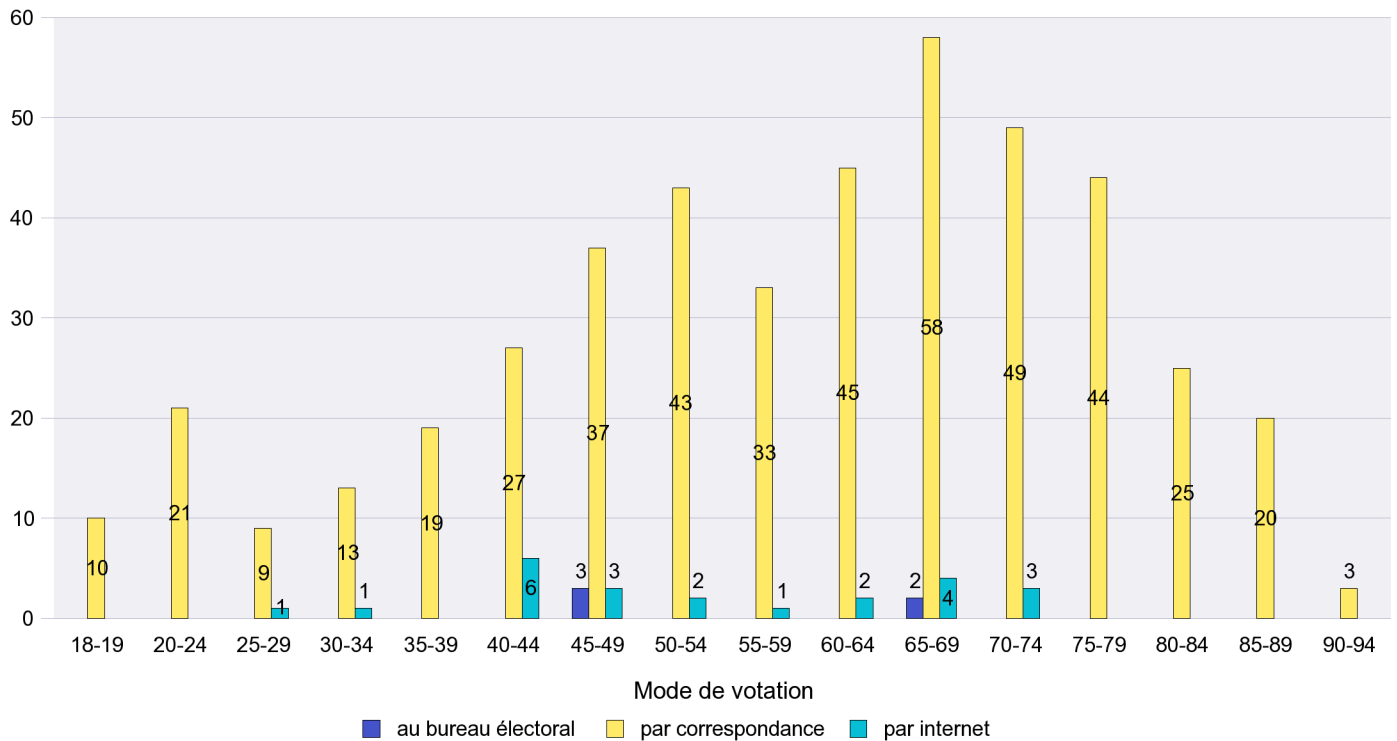

Scrutin : 25.11.2012

Commune : **Auvernier**

Mode de vote par classe d'âge

Jours d'enregistrement des votes

Scrutin : 25.11.2012

Commune : Bevaix

Mode de vote par classe d'âge

Jours d'enregistrement des votes

Scrutin : 25.11.2012

Commune : Bôle

Mode de vote par classe d'âge

Jours d'enregistrement des votes

Scrutin : 25.11.2012

Commune : Boudevilliers

Mode de vote par classe d'âge

Jours d'enregistrement des votes