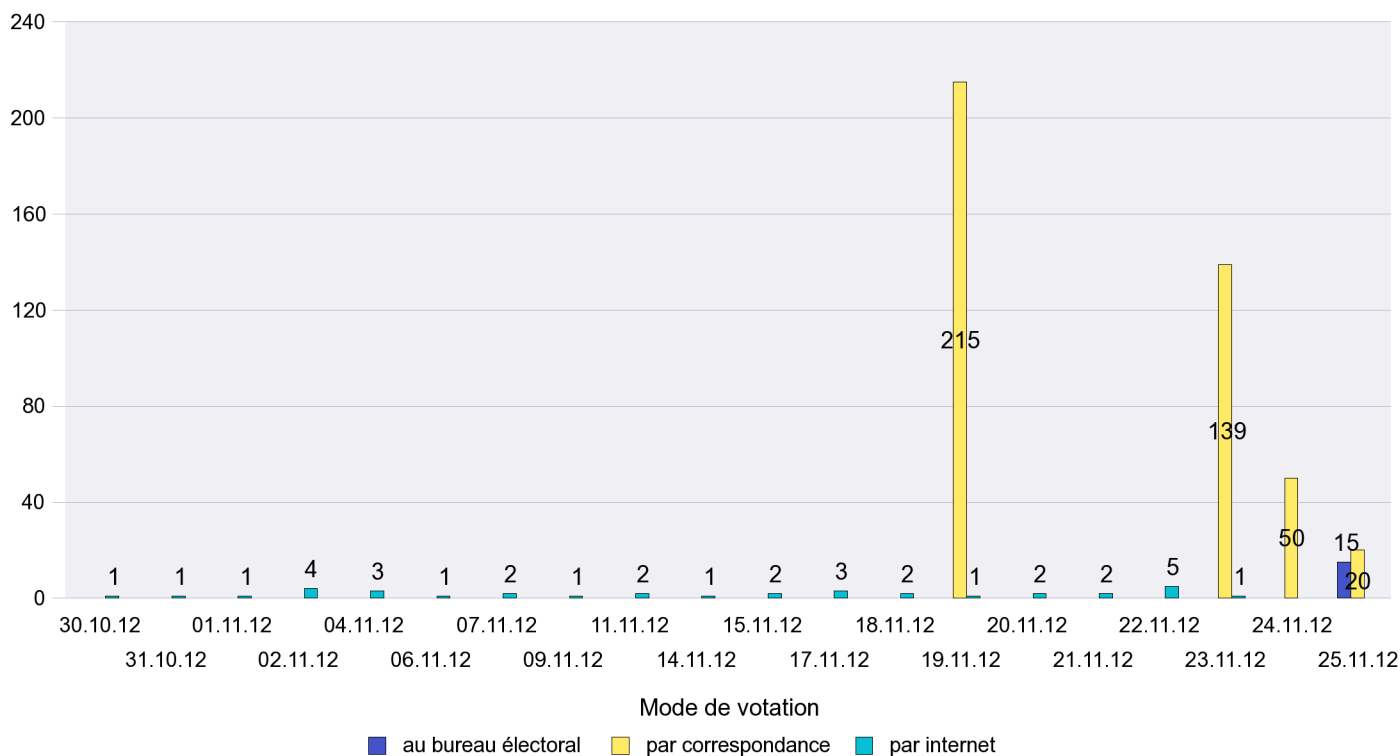

Mode de vote par classe d'âge

Jours d'enregistrement des votes

Scrutin : 25.11.2012

Commune : Chézard-Saint-Martin

Mode de vote par classe d'âge

Jours d'enregistrement des votes

Scrutin : 25.11.2012

Commune : Coffrane

Mode de vote par classe d'âge

Jours d'enregistrement des votes

Scrutin : 25.11.2012

Commune : Colombier

Mode de vote par classe d'âge

Jours d'enregistrement des votes

Scrutin : 25.11.2012

Commune : Corcelles-Cormondrèche