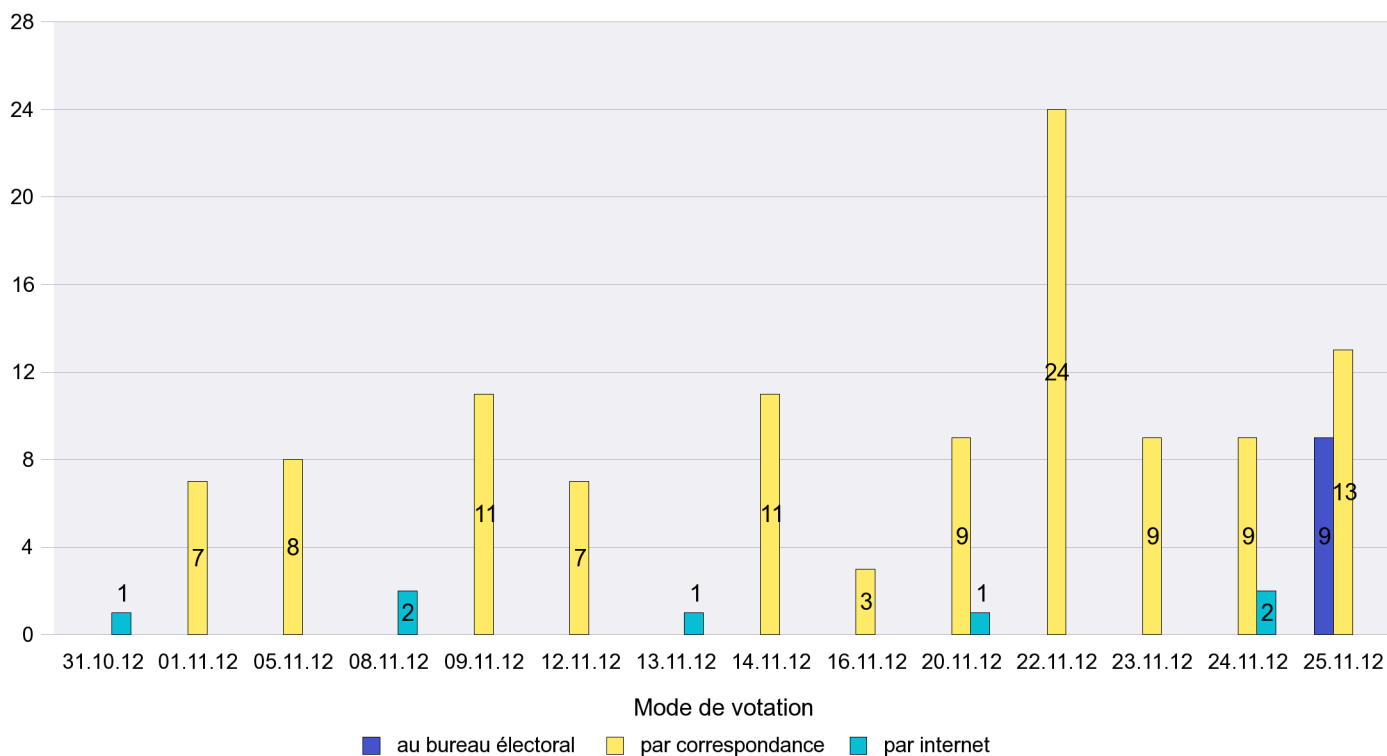

Jours d'enregistrement des votes

Scrutin : 25.11.2012

Commune : La Brévine

Mode de vote par classe d'âge

Jours d'enregistrement des votes

Scrutin : 25.11.2012

Commune : La Chaux-de-Fonds

Mode de vote par classe d'âge

Jours d'enregistrement des votes

Scrutin : 25.11.2012

Commune : La Chaux-du-Milieu

Mode de vote par classe d'âge

Jours d'enregistrement des votes

Scrutin : 25.11.2012

Commune : La Côte-aux-Fées

Mode de vote par classe d'âge

Jours d'enregistrement des votes

Scrutin : 25.11.2012

Commune : La Sagne

Mode de vote par classe d'âge

Jours d'enregistrement des votes

Scrutin : 25.11.2012

Commune : La Tène

Mode de vote par classe d'âge