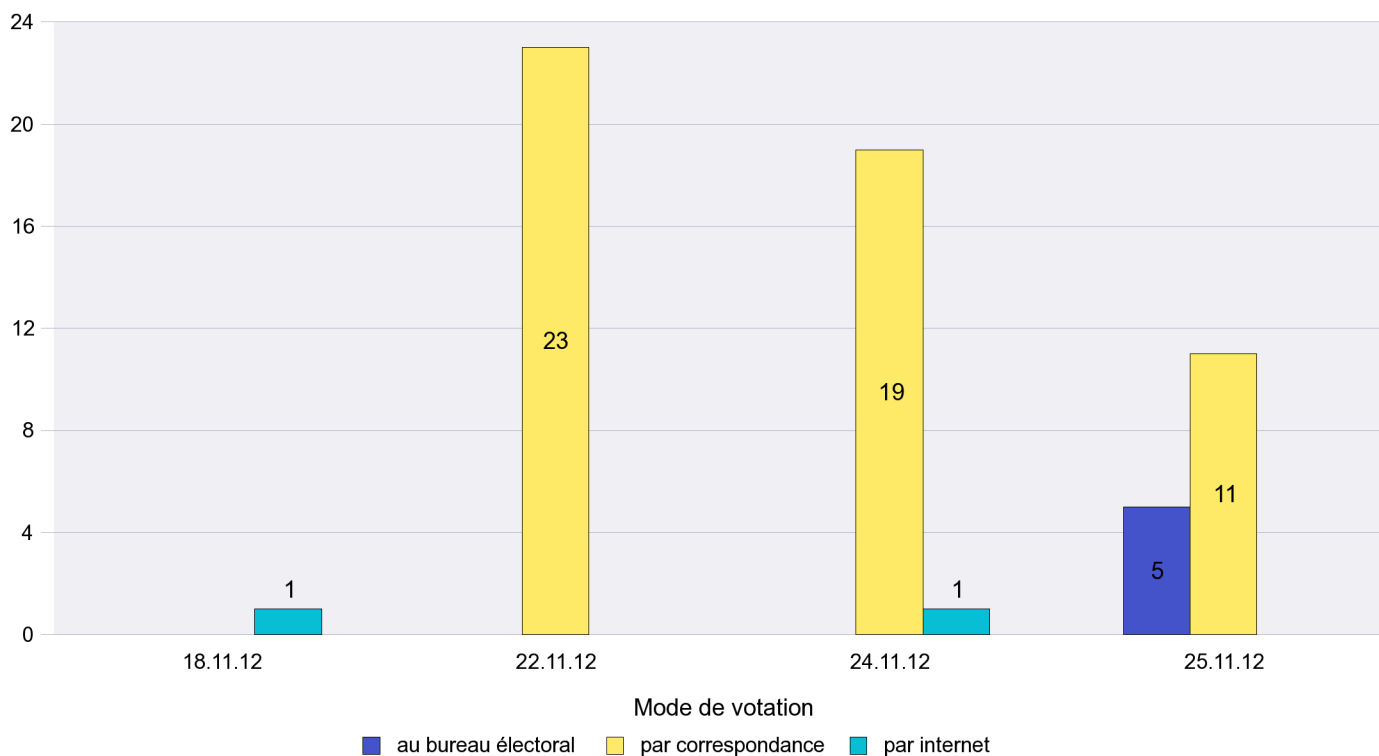

Commune : Fenin-Vilars-Saules

Mode de vote par classe d'âge

Jours d'enregistrement des votes

Scrutin : 25.11.2012

Commune : Fontainemelon

Mode de vote par classe d'âge

Jours d'enregistrement des votes

Scrutin : 25.11.2012

Commune : Fontaines

Mode de vote par classe d'âge

Jours d'enregistrement des votes

Canton de Neuchâtel - Statistique du mode de vote

Date : 10.12.2012

Scrutin : 25.11.2012

Commune : Fresens

Mode de vote par classe d'âge

Jours d'enregistrement des votes

Scrutin : 25.11.2012

Commune : Gorgier

Mode de vote par classe d'âge

Jours d'enregistrement des votes

Scrutin : 25.11.2012

Commune : Hauterive

Mode de vote par classe d'âge