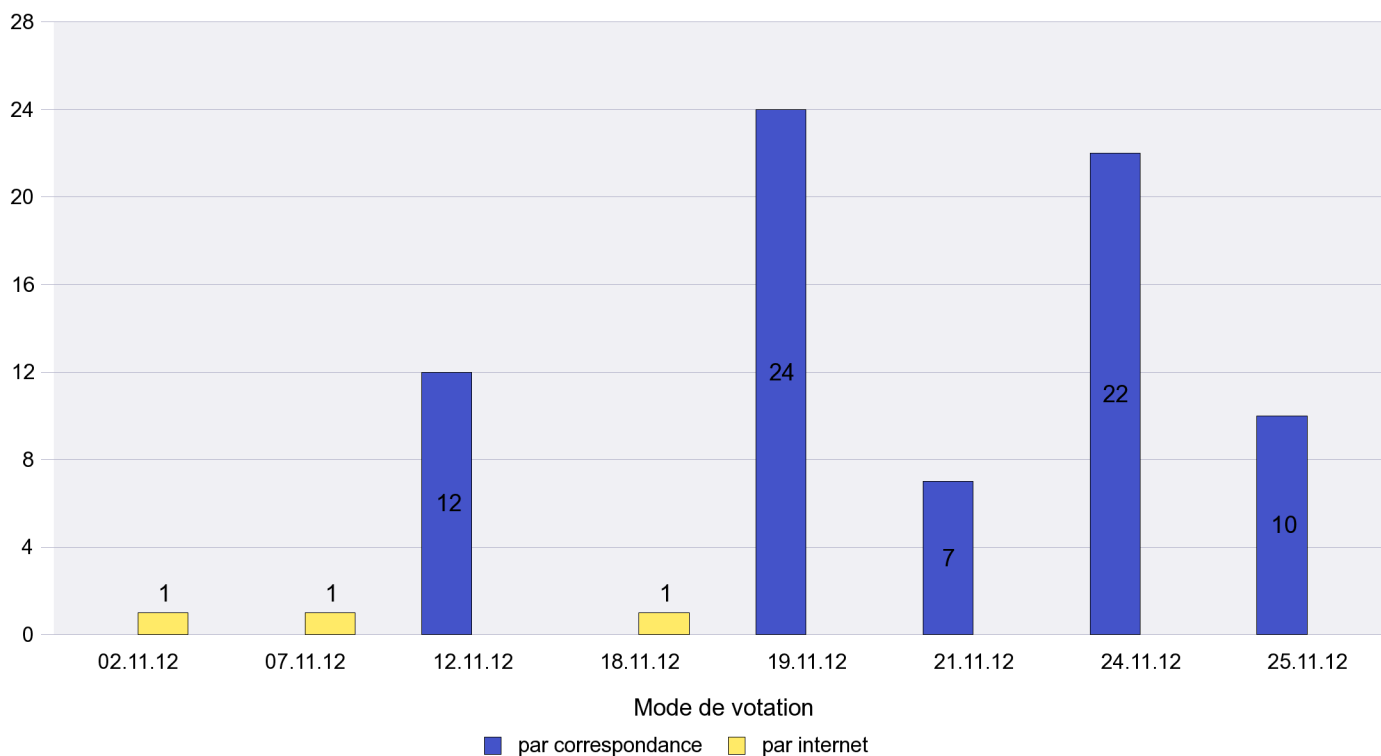

Mode de vote par classe d'âge

Jours d'enregistrement des votes

Scrutin : 25.11.2012

Commune : Brot-Plamboz

Mode de vote par classe d'âge

Jours d'enregistrement des votes

Scrutin : 25.11.2012

Commune : Cernier

Mode de vote par classe d'âge

Jours d'enregistrement des votes

Scrutin : 25.11.2012

Commune : Chézard-Saint-Martin

Mode de vote par classe d'âge

Jours d'enregistrement des votes

Scrutin : 25.11.2012

Commune : Coffrane