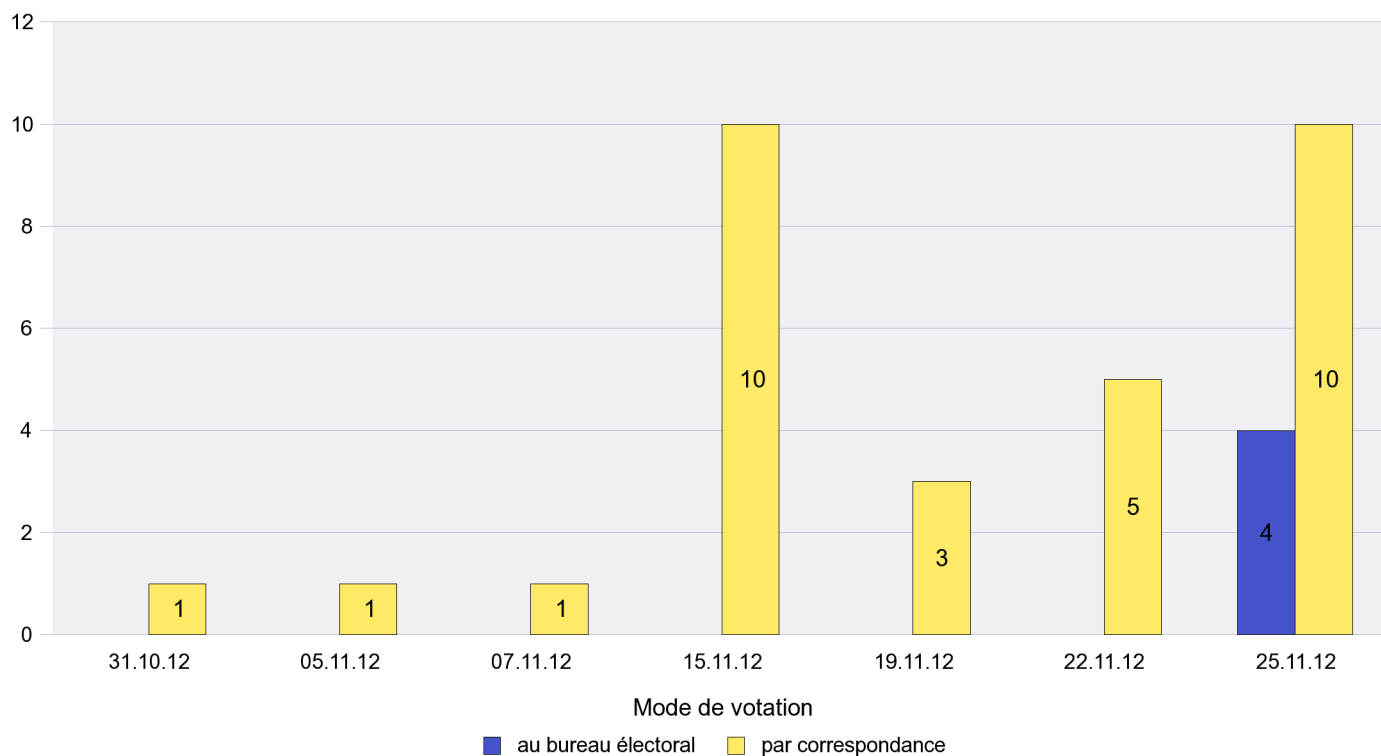

Mode de vote par classe d'âge

Jours d'enregistrement des votes

Scrutin : 25.11.2012

Commune : Enges

Mode de vote par classe d'âge

Jours d'enregistrement des votes

Canton de Neuchâtel - Statistique du mode de vote

Date : 10.12.2012

Scrutin : 25.11.2012

Commune : Engollon

Mode de vote par classe d'âge

Jours d'enregistrement des votes

Canton de Neuchâtel - Statistique du mode de vote

Date : 10.12.2012

Scrutin : 25.11.2012

Commune : Fenin-Vilars-Saules

Mode de vote par classe d'âge

Jours d'enregistrement des votes

Scrutin : 25.11.2012

Commune : Fontainemelon

Mode de vote par classe d'âge

Jours d'enregistrement des votes

Scrutin : 25.11.2012