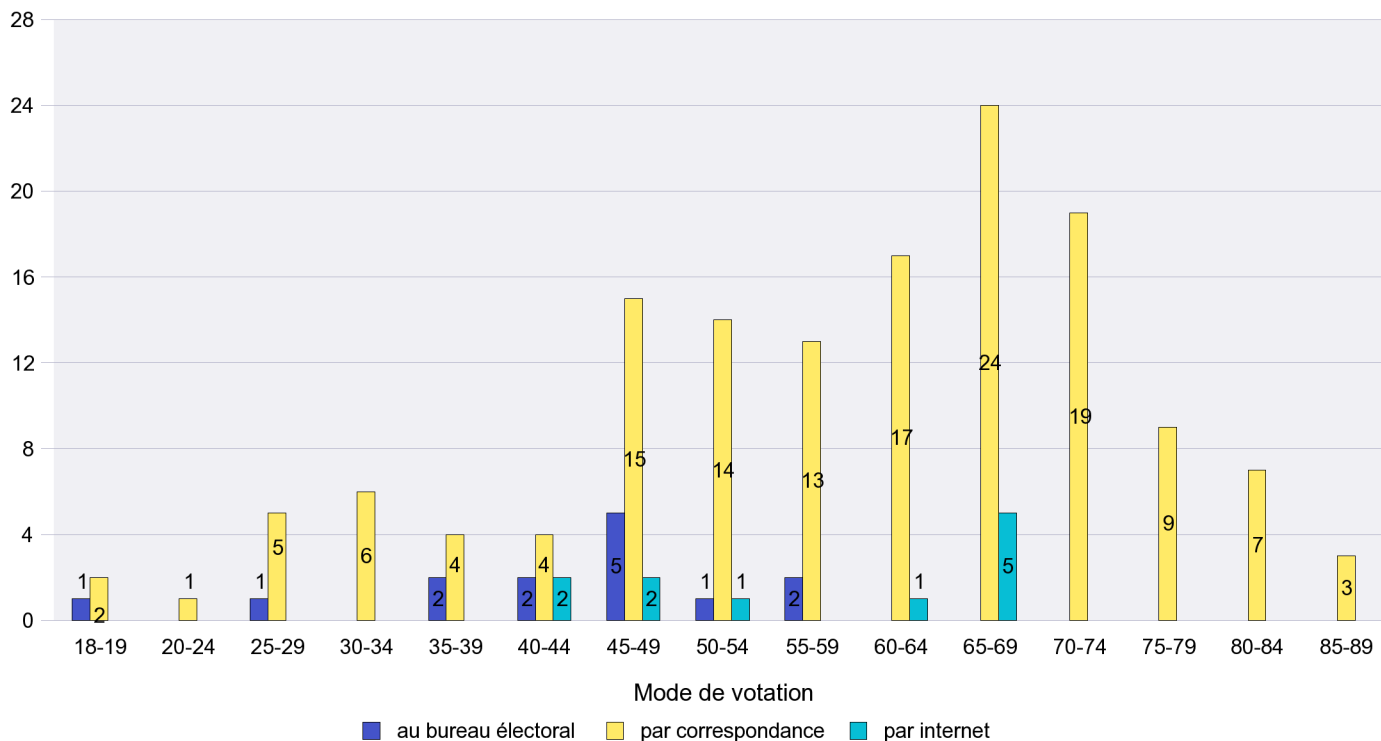

Commune : Fontaines

Mode de vote par classe d'âge

Jours d'enregistrement des votes

Canton de Neuchâtel - Statistique du mode de vote

Date : 10.12.2012

Scrutin : 25.11.2012

Commune : Fresens

Mode de vote par classe d'âge

Jours d'enregistrement des votes

Scrutin : 25.11.2012

Commune : Gorgier

Mode de vote par classe d'âge

Jours d'enregistrement des votes

Scrutin : 25.11.2012

Commune : Hauterive

Mode de vote par classe d'âge

Jours d'enregistrement des votes

Scrutin : 25.11.2012

Commune : La Brévine

Mode de vote par classe d'âge

Jours d'enregistrement des votes

Scrutin : 25.11.2012

Commune : La Chaux-de-Fonds

Mode de vote par classe d'âge