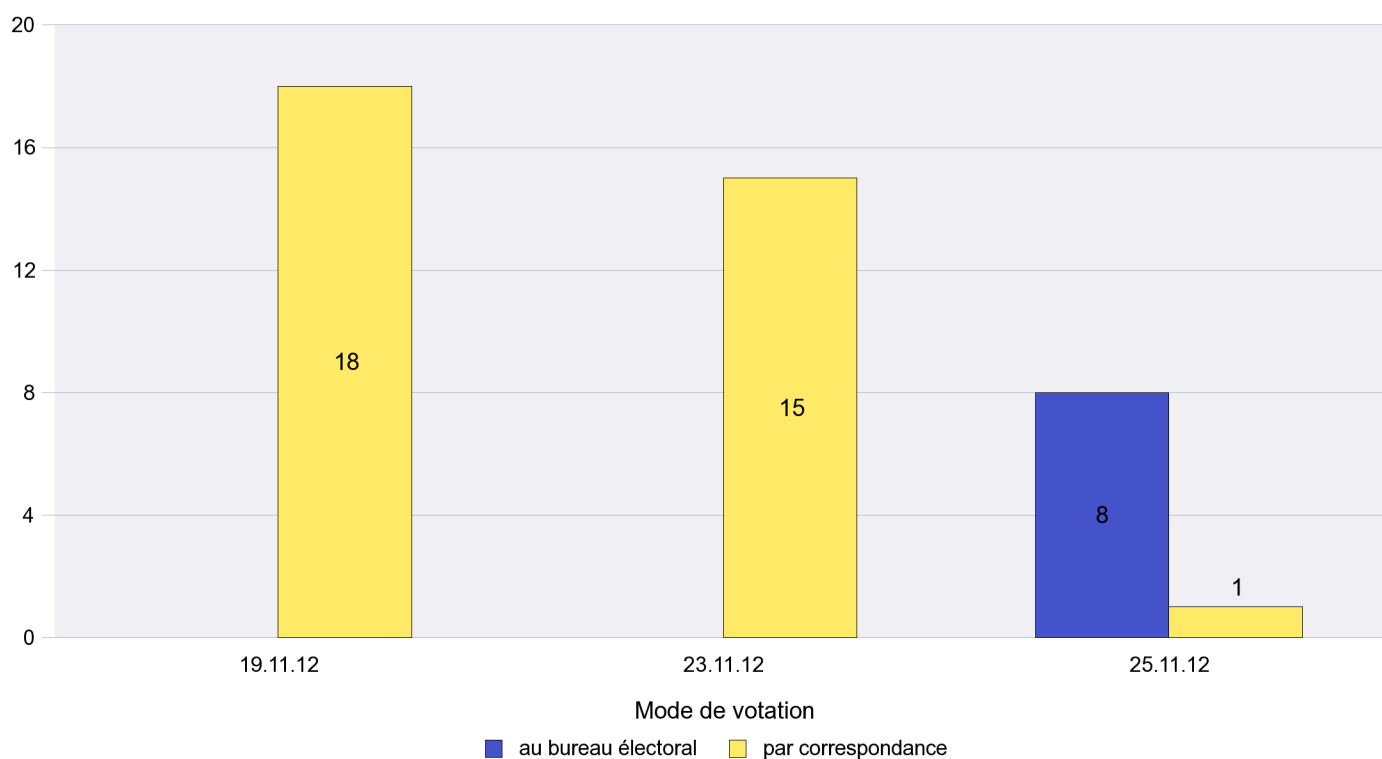

Jours d'enregistrement des votes