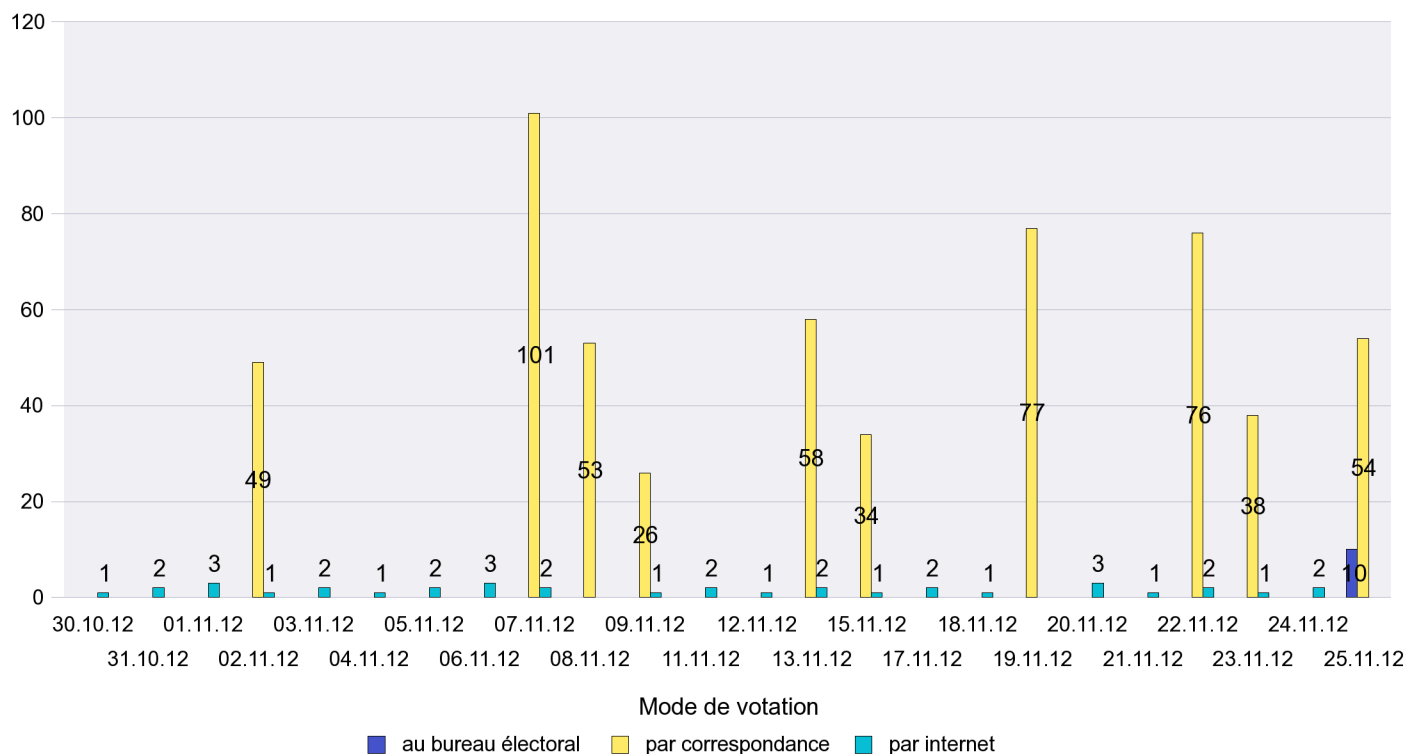

Scrutin : 25.11.2012

Commune : **Auvernier**

Mode de vote par classe d'âge

Jours d'enregistrement des votes

Scrutin : 25.11.2012

Commune : Bevaix

Mode de vote par classe d'âge

Jours d'enregistrement des votes

Scrutin : 25.11.2012

Commune : Bôle

Mode de vote par classe d'âge

Jours d'enregistrement des votes

Scrutin : 25.11.2012

Commune : Boudevilliers

Mode de vote par classe d'âge

Jours d'enregistrement des votes