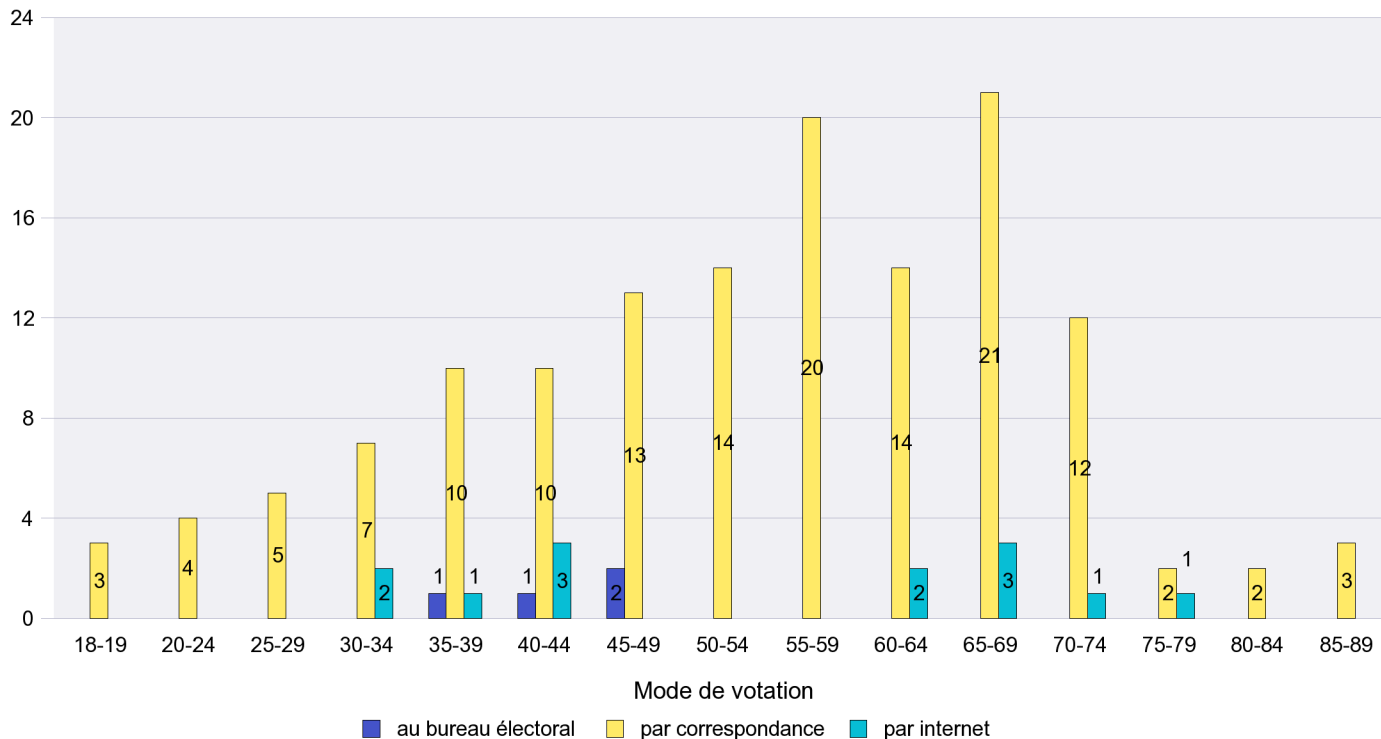

Scrutin : 25.11.2012

Commune : Les Verrières

Mode de vote par classe d'âge

Jours d'enregistrement des votes

Scrutin : 25.11.2012

Commune : Lignières

Mode de vote par classe d'âge

Jours d'enregistrement des votes

Scrutin : 25.11.2012

Commune : Montalchez

Mode de vote par classe d'âge

Jours d'enregistrement des votes

Scrutin : 25.11.2012

Commune : Montmollin

Mode de vote par classe d'âge

Jours d'enregistrement des votes

Scrutin : 25.11.2012

Commune : Neuchâtel

Mode de vote par classe d'âge

Jours d'enregistrement des votes

Scrutin : 25.11.2012

Commune : Peseux

Mode de vote par classe d'âge

Jours d'enregistrement des votes