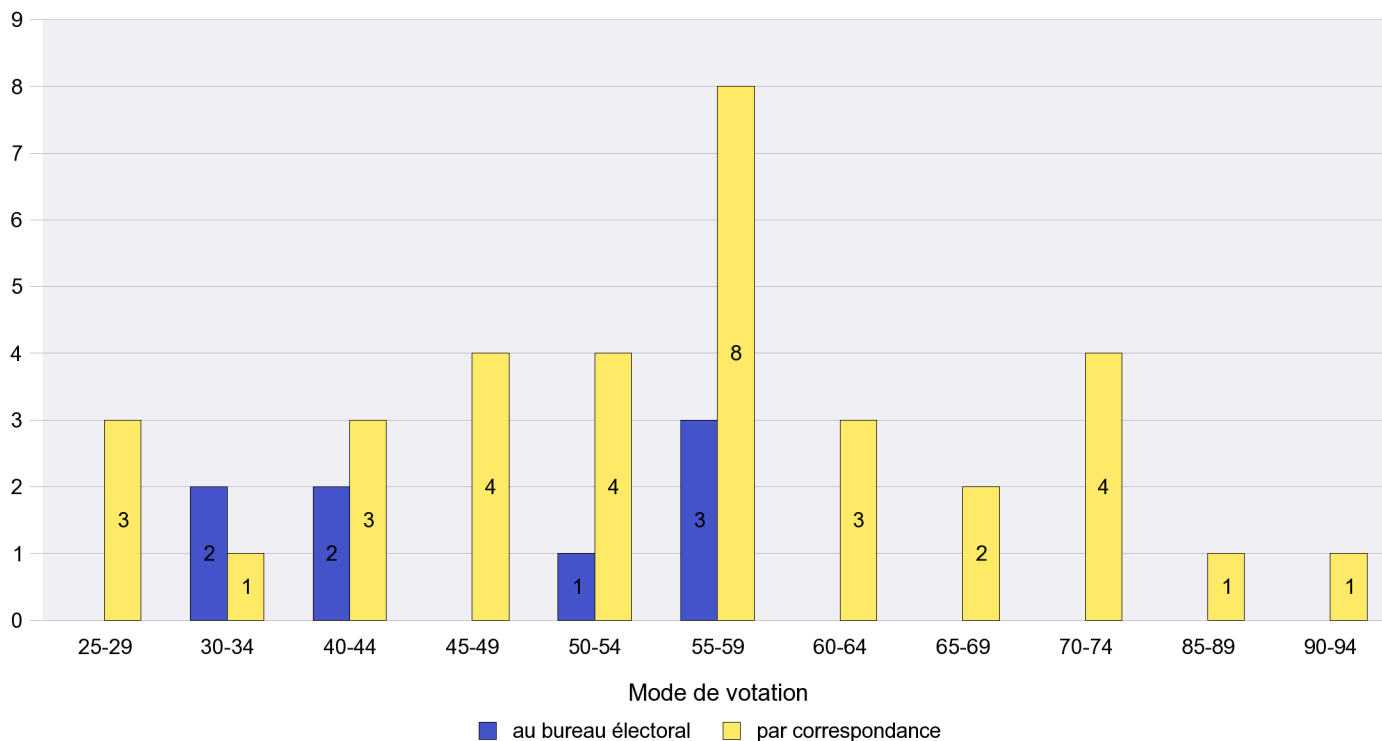

Scrutin : 25.11.2012

Commune : Bôle

Mode de vote par classe d'âge

Jours d'enregistrement des votes

Scrutin : 25.11.2012

Commune : Boudevilliers

Mode de vote par classe d'âge

Jours d'enregistrement des votes

Scrutin : 25.11.2012

Commune : Boudry

Mode de vote par classe d'âge

Jours d'enregistrement des votes

Canton de Neuchâtel - Statistique du mode de vote

Date : 10.12.2012

Scrutin : 25.11.2012

Commune : Brot-Dessous

Mode de vote par classe d'âge

Jours d'enregistrement des votes

Scrutin : 25.11.2012

Commune : Brot-Plamboz

Mode de vote par classe d'âge

Jours d'enregistrement des votes

Scrutin : 25.11.2012

Commune : Cernier