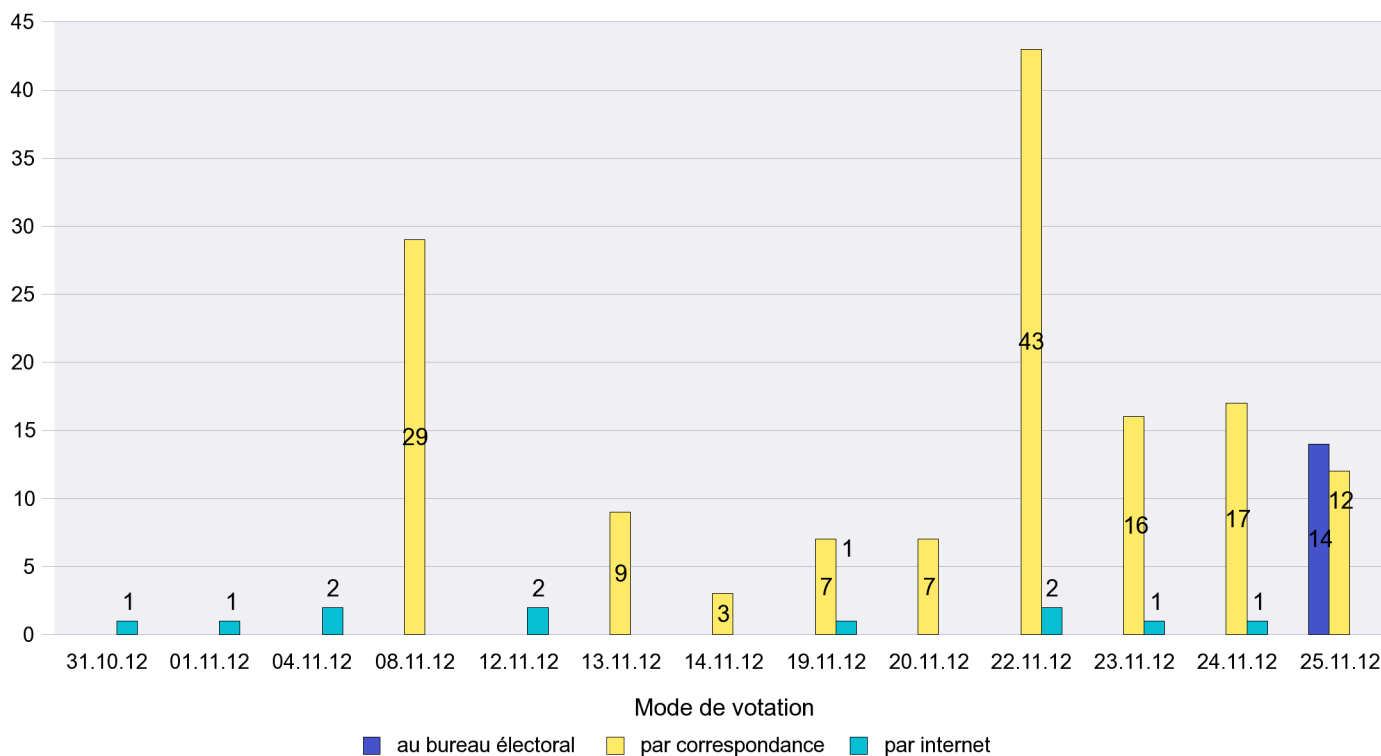

Jours d'enregistrement des votes

Scrutin : 25.11.2012

Commune : La Brévine

Mode de vote par classe d'âge

Jours d'enregistrement des votes

Scrutin : 25.11.2012

Commune : La Chaux-de-Fonds

Mode de vote par classe d'âge

Jours d'enregistrement des votes

Scrutin : 25.11.2012

Commune : La Chaux-du-Milieu

Mode de vote par classe d'âge

Jours d'enregistrement des votes

Scrutin : 25.11.2012

Commune : La Côte-aux-Fées

Mode de vote par classe d'âge