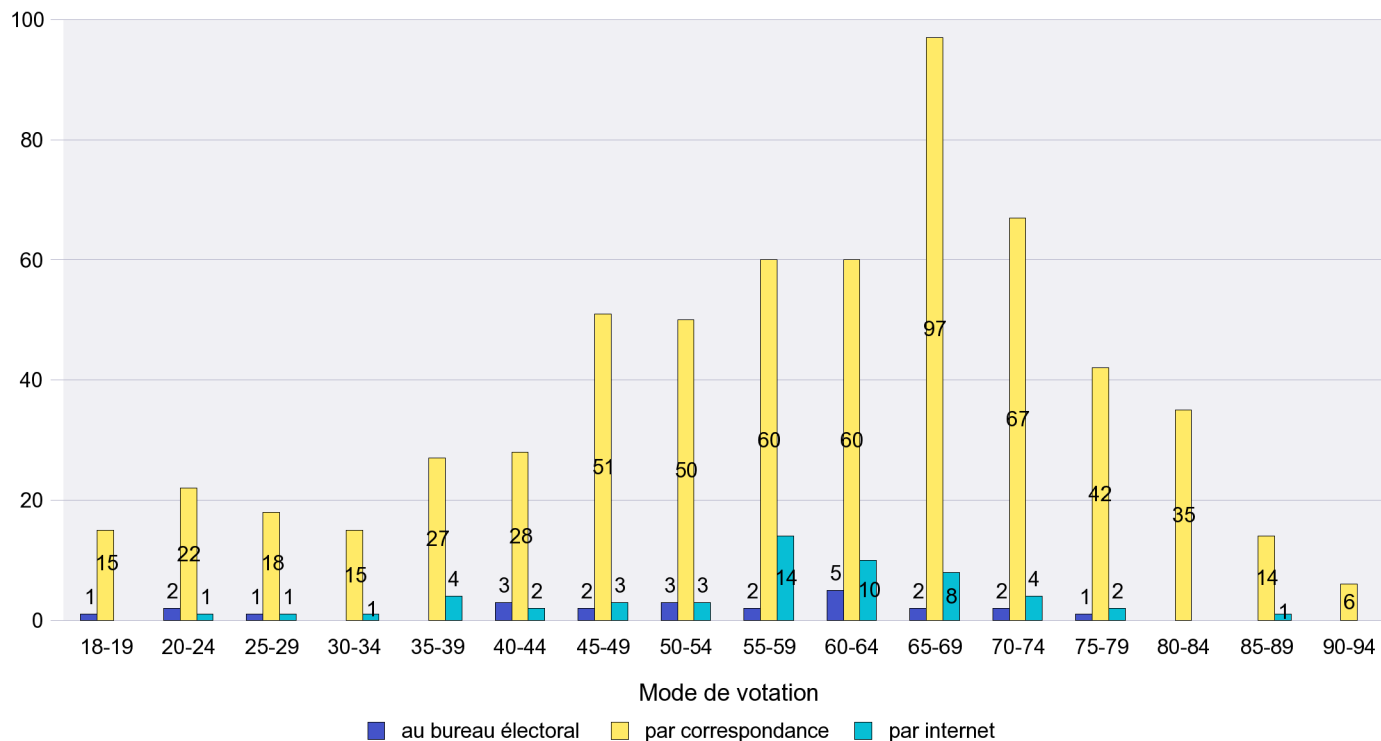

Commune : Fontaines

Mode de vote par classe d'âge

Jours d'enregistrement des votes

Canton de Neuchâtel - Statistique du mode de vote

Date : 10.12.2012

Scrutin : 25.11.2012

Commune : Fresens

Mode de vote par classe d'âge

Jours d'enregistrement des votes

Scrutin : 25.11.2012

Commune : Gorgier

Mode de vote par classe d'âge

Jours d'enregistrement des votes

Scrutin : 25.11.2012

Commune : Hauterive

Mode de vote par classe d'âge

Jours d'enregistrement des votes

Scrutin : 25.11.2012

Commune : La Brévine

Mode de vote par classe d'âge

Jours d'enregistrement des votes

Scrutin : 25.11.2012

Commune : La Chaux-de-Fonds

Mode de vote par classe d'âge