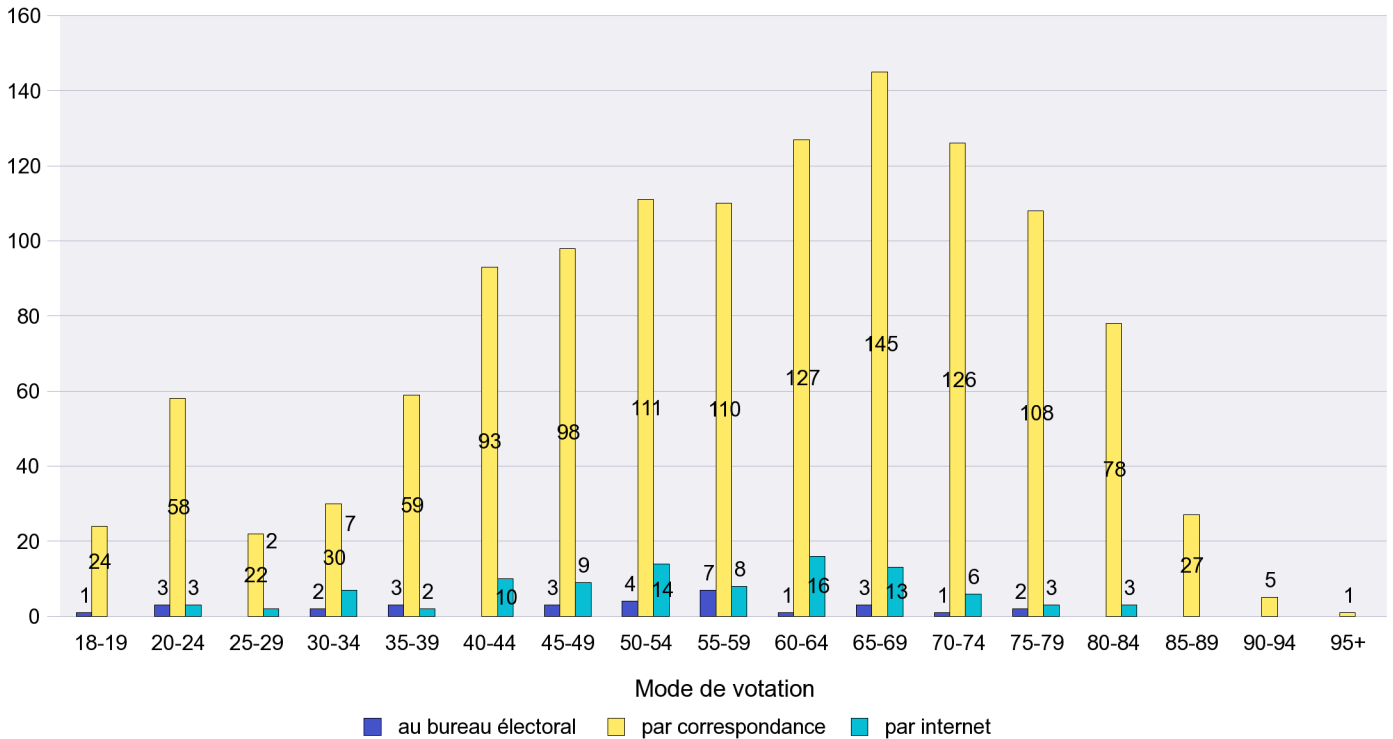

Mode de vote par classe d'âge

Jours d'enregistrement des votes

Scrutin : 25.11.2012

Commune : Colombier

Mode de vote par classe d'âge

Jours d'enregistrement des votes

Scrutin : 25.11.2012

Commune : Corcelles-Cormondrèche

Mode de vote par classe d'âge

Jours d'enregistrement des votes

Scrutin : 25.11.2012

Commune : Cornaux

Mode de vote par classe d'âge

Jours d'enregistrement des votes

Scrutin : 25.11.2012

Commune : Cortaillod