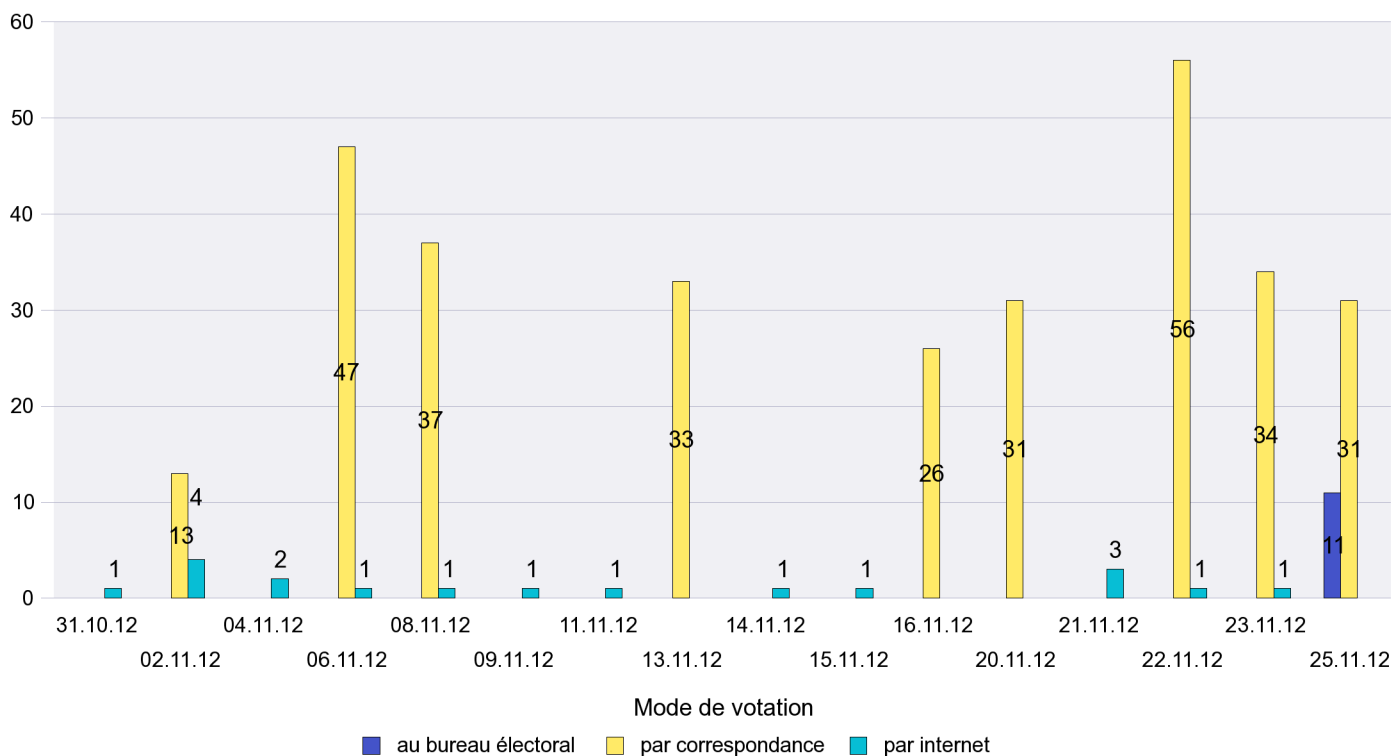

Mode de vote par classe d'âge

Jours d'enregistrement des votes

Scrutin : 25.11.2012

Commune : Cornaux

Mode de vote par classe d'âge

Jours d'enregistrement des votes

Scrutin : 25.11.2012

Commune : Cortaillod

Mode de vote par classe d'âge

Jours d'enregistrement des votes

Scrutin : 25.11.2012

Commune : Cressier

Mode de vote par classe d'âge

Jours d'enregistrement des votes

Scrutin : 25.11.2012

Commune : Dombresson

Mode de vote par classe d'âge

Jours d'enregistrement des votes

Scrutin : 25.11.2012

Commune : Enges

Mode de vote par classe d'âge

Jours d'enregistrement des votes

Canton de Neuchâtel - Statistique du mode de vote