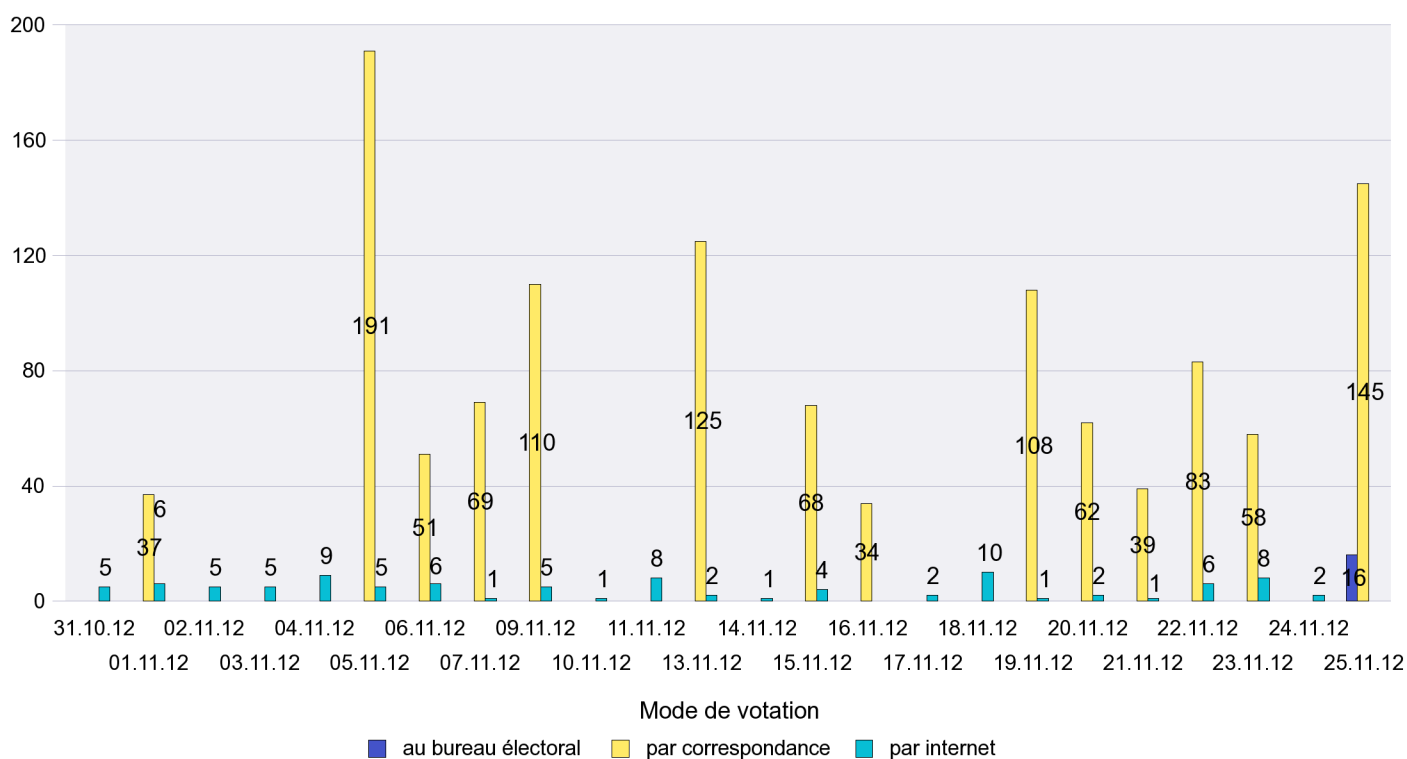

Mode de vote par classe d'âge

Jours d'enregistrement des votes

Scrutin : 25.11.2012

Commune : Colombier

Mode de vote par classe d'âge

Jours d'enregistrement des votes

Scrutin : 25.11.2012

Commune : Corcelles-Cormondrèche

Mode de vote par classe d'âge

Jours d'enregistrement des votes

Scrutin : 25.11.2012

Commune : Cornaux

Mode de vote par classe d'âge

Jours d'enregistrement des votes

Scrutin : 25.11.2012

Commune : Cortaillod