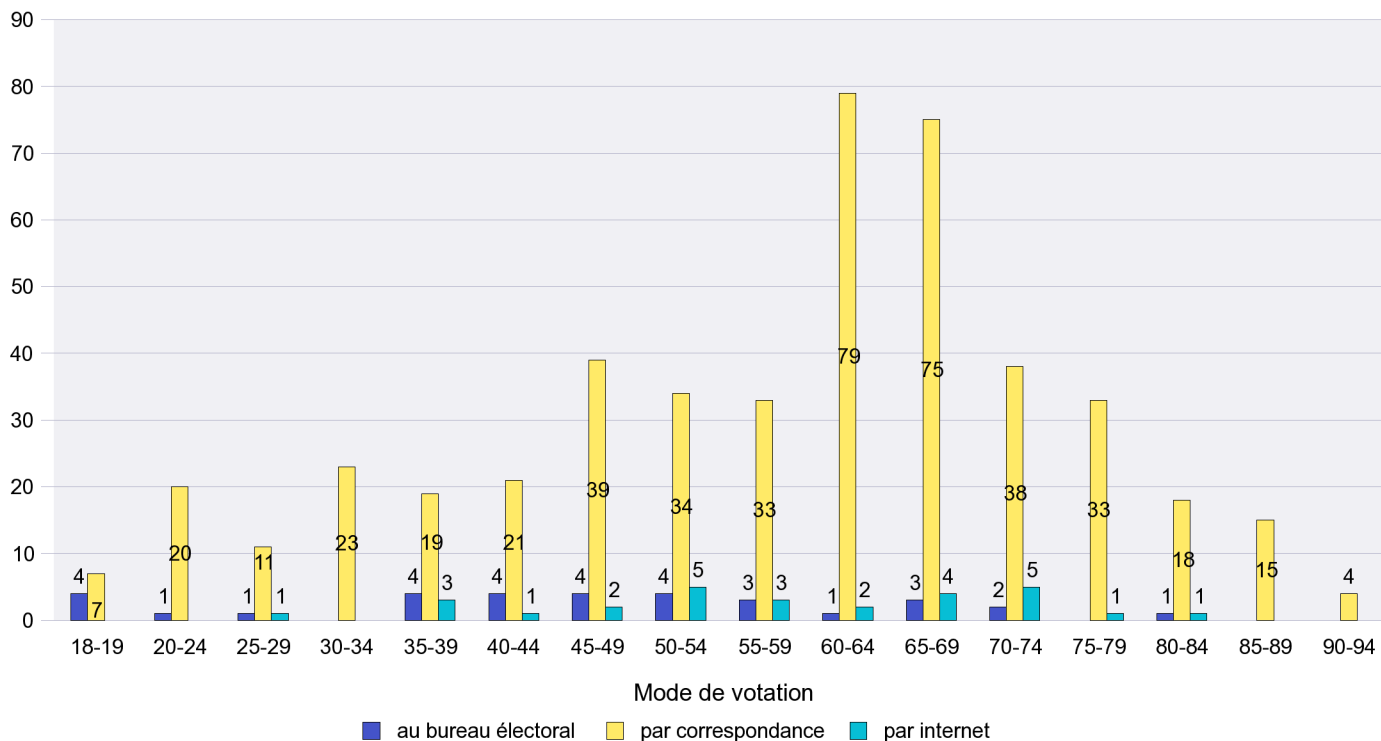

Scrutin : 25.11.2012

Commune : Neuchâtel

Mode de vote par classe d'âge

Jours d'enregistrement des votes

Scrutin : 25.11.2012

Commune : Peseux

Mode de vote par classe d'âge

Jours d'enregistrement des votes

Scrutin : 25.11.2012

Commune : Rochefort

Mode de vote par classe d'âge

Jours d'enregistrement des votes

Canton de Neuchâtel - Statistique du mode de vote

Date : 10.12.2012

Scrutin : 25.11.2012

Commune : Saint-Aubin-Sauges

Mode de vote par classe d'âge

Jours d'enregistrement des votes

Scrutin : 25.11.2012

Commune : Saint-Blaise

Mode de vote par classe d'âge

Jours d'enregistrement des votes

Scrutin : 25.11.2012

Commune : Savagnier

Mode de vote par classe d'âge

Jours d'enregistrement des votes

Scrutin : 25.11.2012

Commune : Valangin

Mode de vote par classe d'âge

Jours d'enregistrement des votes

Canton de Neuchâtel - Statistique du mode de vote