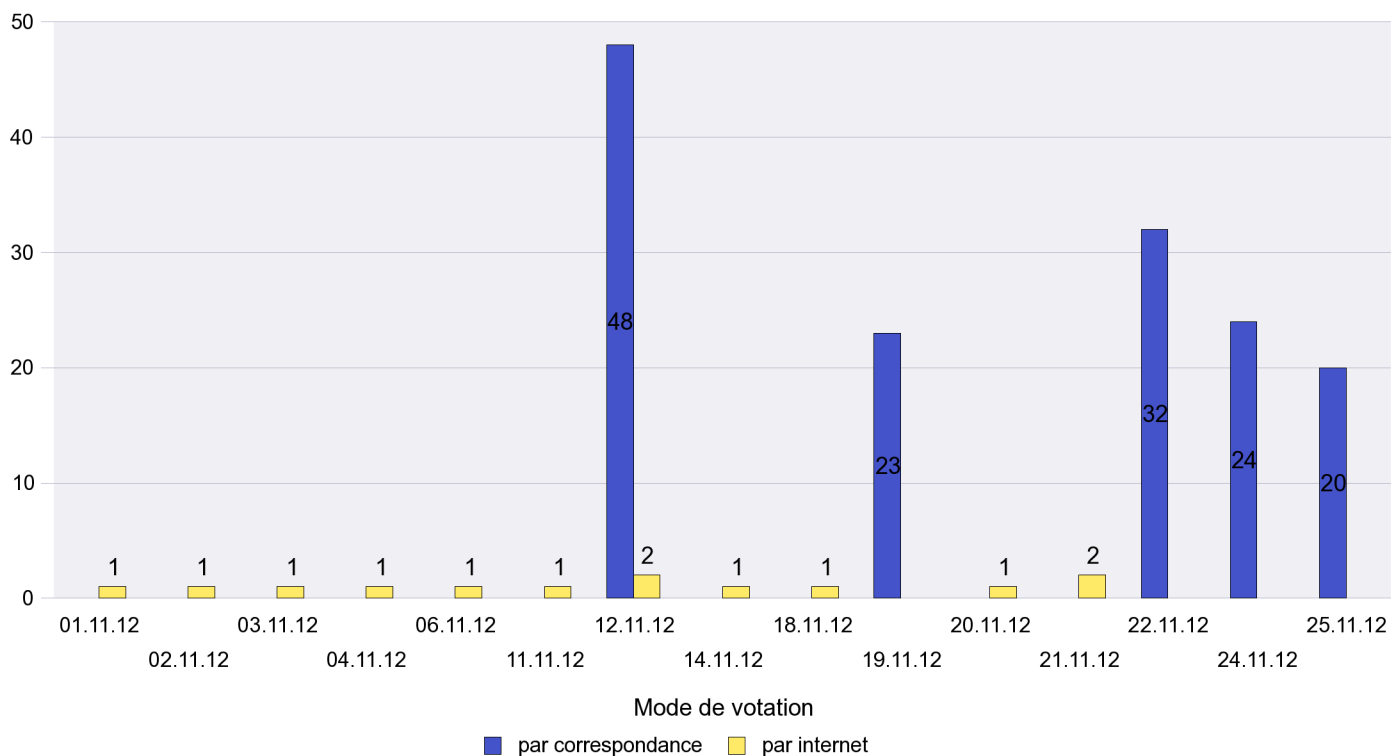

Mode de vote par classe d'âge

Jours d'enregistrement des votes

Scrutin : 25.11.2012

Commune : Chézard-Saint-Martin

Mode de vote par classe d'âge

Jours d'enregistrement des votes

Scrutin : 25.11.2012

Commune : Coffrane

Mode de vote par classe d'âge

Jours d'enregistrement des votes

Scrutin : 25.11.2012

Commune : Colombier

Mode de vote par classe d'âge

Jours d'enregistrement des votes

Scrutin : 25.11.2012

Commune : Corcelles-Cormondrèche