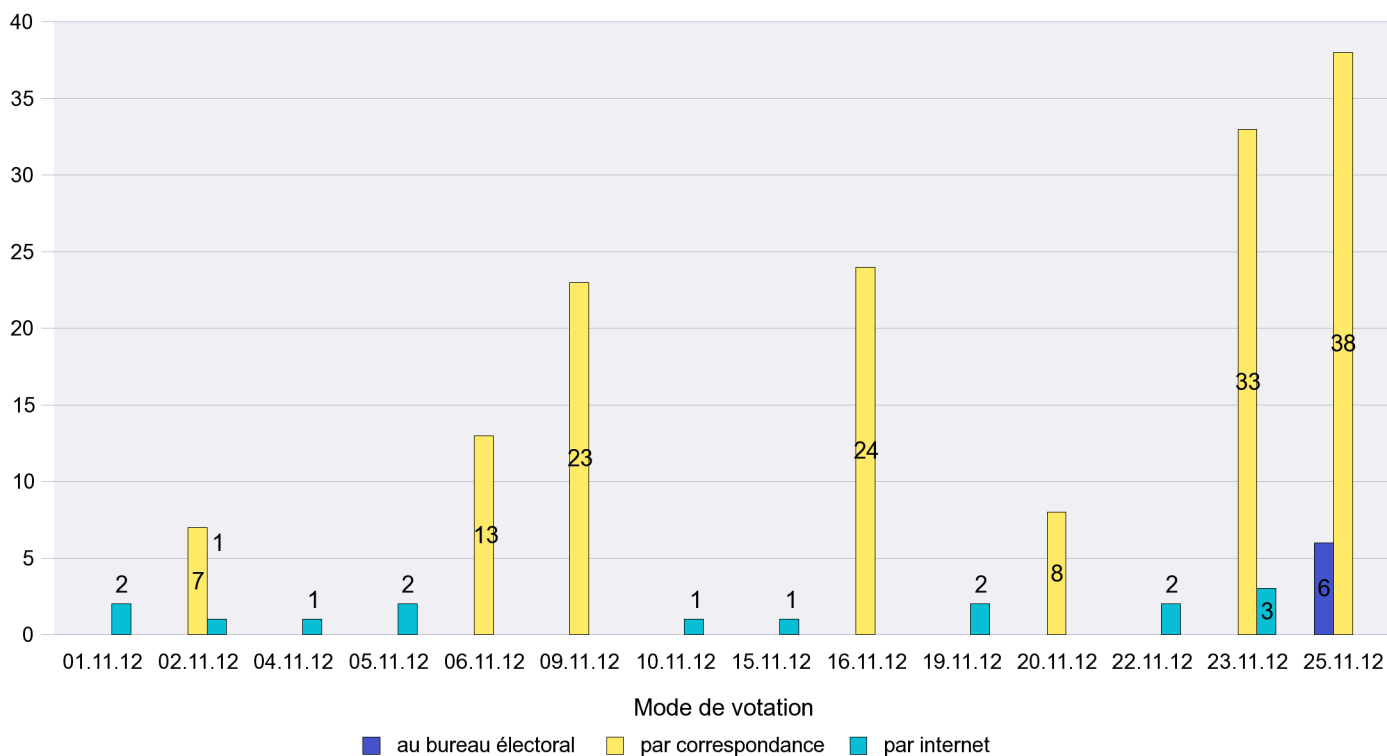

Scrutin : 25.11.2012

Commune : Bôle

Mode de vote par classe d'âge

Jours d'enregistrement des votes

Scrutin : 25.11.2012

Commune : Boudevilliers

Mode de vote par classe d'âge

Jours d'enregistrement des votes

Scrutin : 25.11.2012

Commune : Boudry

Mode de vote par classe d'âge

Jours d'enregistrement des votes

Canton de Neuchâtel - Statistique du mode de vote

Date : 10.12.2012

Scrutin : 25.11.2012

Commune : Brot-Dessous