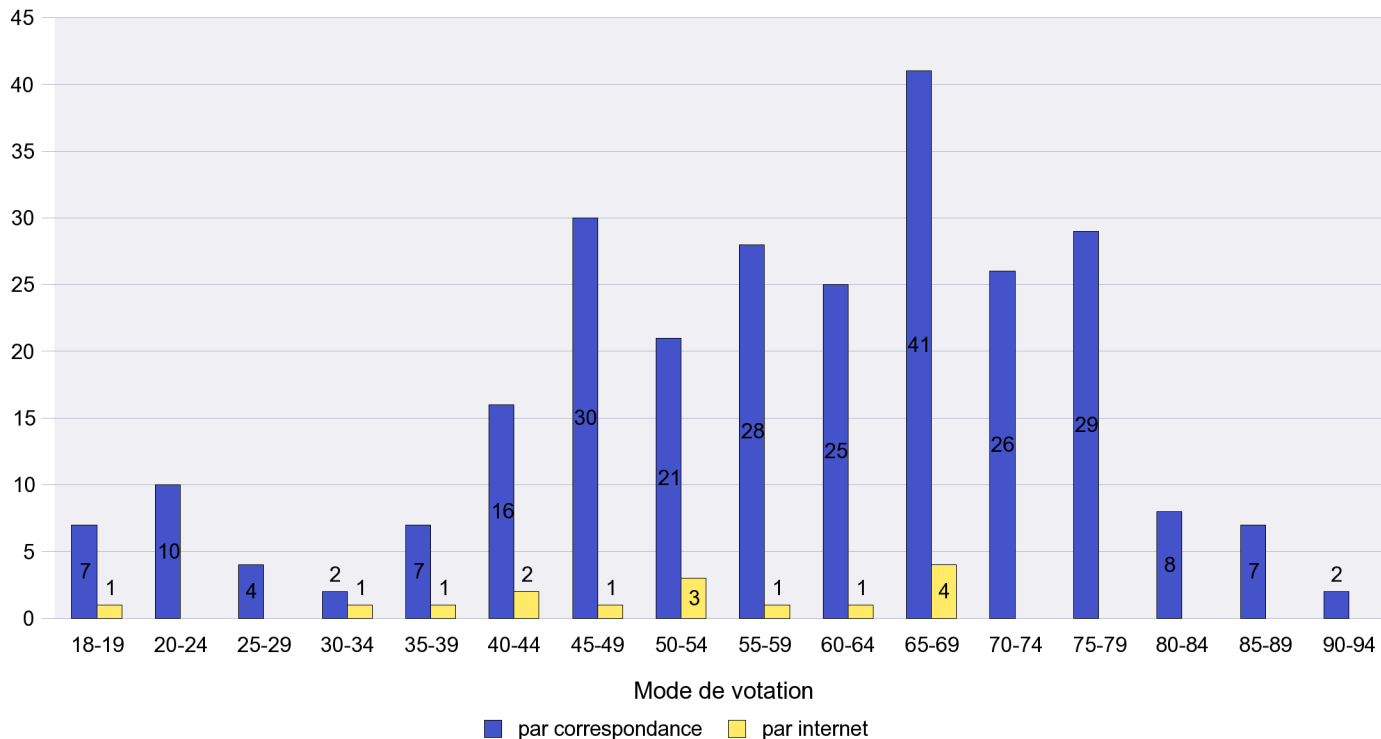

Jours d'enregistrement des votes

Scrutin : 25.11.2012

Commune : Le Cerneux-Péquignot

Mode de vote par classe d'âge

Jours d'enregistrement des votes

Scrutin : 25.11.2012

Commune : Le Landeron

Mode de vote par classe d'âge

Jours d'enregistrement des votes

Scrutin : 25.11.2012

Commune : Le Locle

Mode de vote par classe d'âge

Jours d'enregistrement des votes

Scrutin : 25.11.2012

Commune : Le Pâquier

Mode de vote par classe d'âge

Jours d'enregistrement des votes

Scrutin : 25.11.2012

Commune : Les Brenets

Mode de vote par classe d'âge

Jours d'enregistrement des votes

Scrutin : 25.11.2012

Commune : Les Geneveys-sur-Coffrane

Mode de vote par classe d'âge