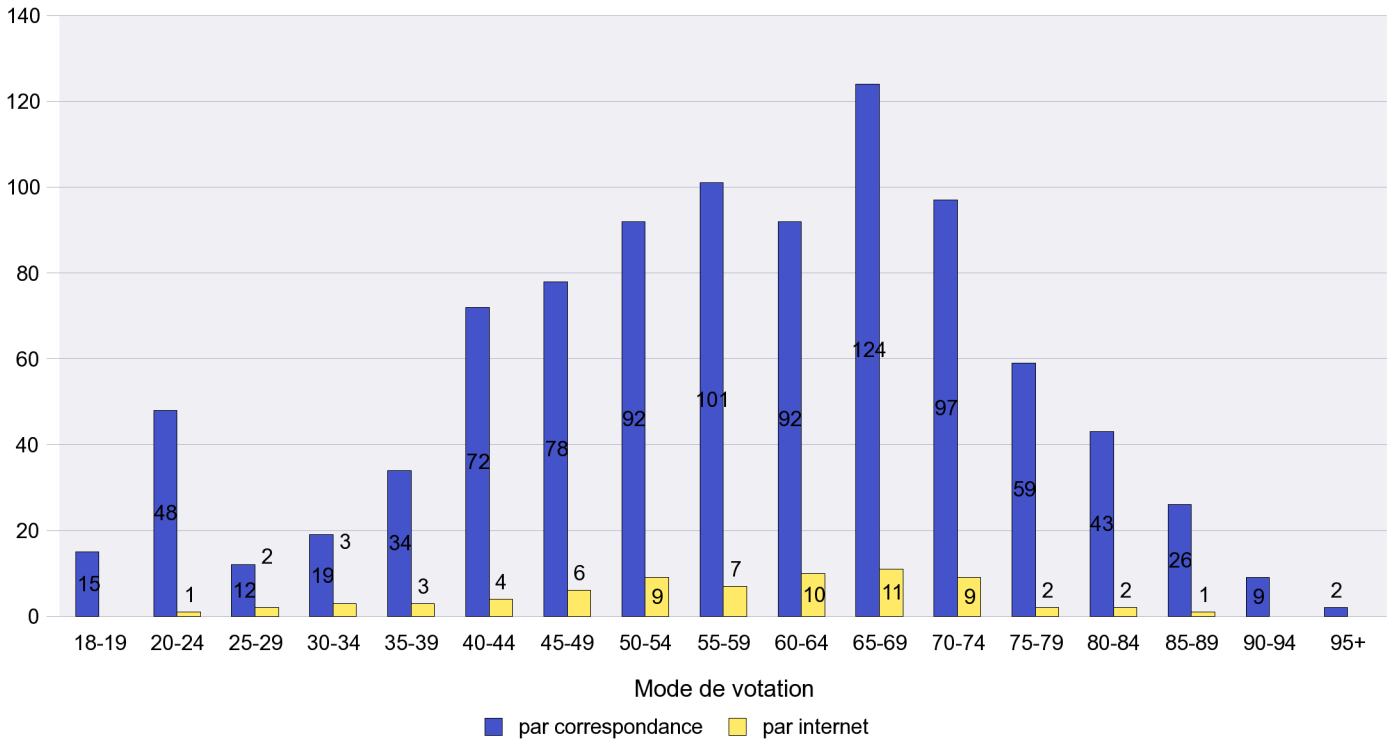

Scrutin : 25.11.2012

Commune : **Auvernier**

Mode de vote par classe d'âge

Jours d'enregistrement des votes

Scrutin : 25.11.2012

Commune : Bevaix

Mode de vote par classe d'âge

Jours d'enregistrement des votes

Scrutin : 25.11.2012

Commune : Bôle

Mode de vote par classe d'âge

Jours d'enregistrement des votes

Scrutin : 25.11.2012

Commune : Boudevilliers

Mode de vote par classe d'âge

Jours d'enregistrement des votes