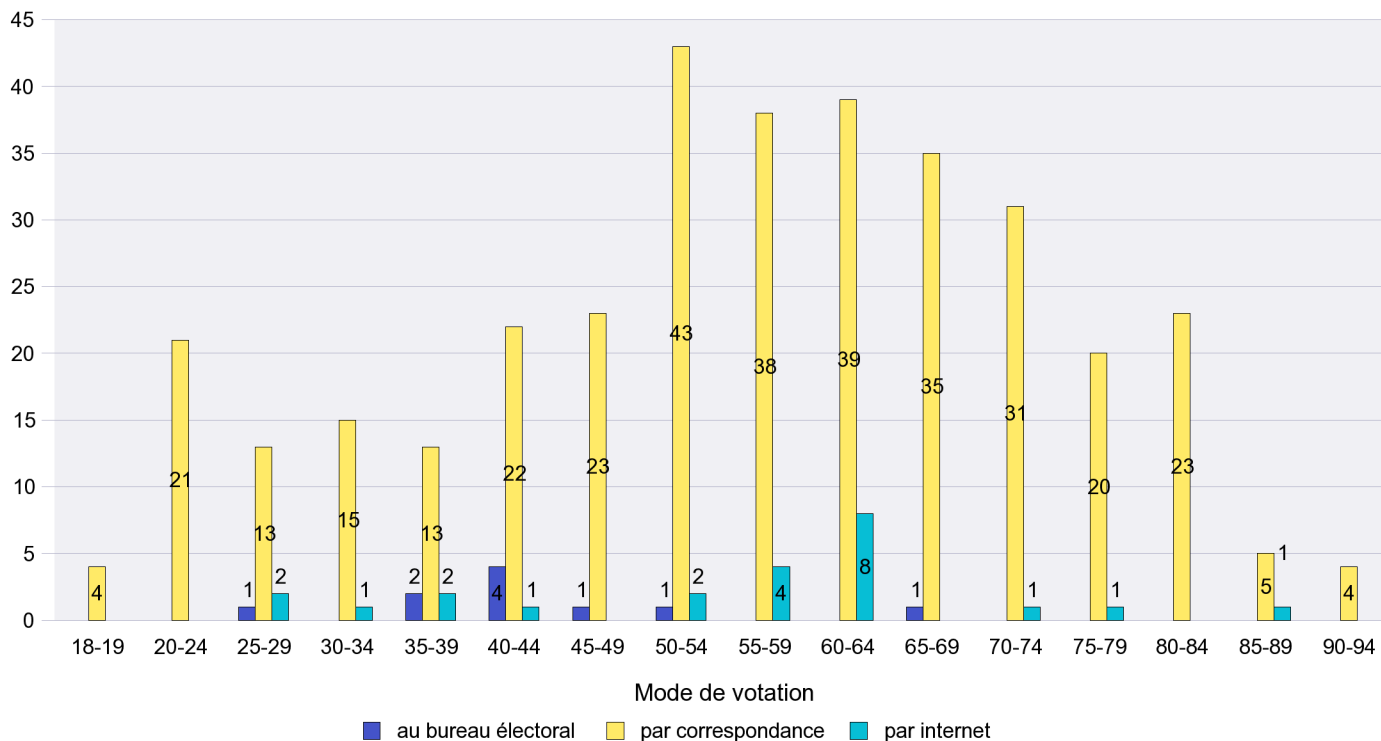

Date : 10.12.2012

Scrutin : 25.11.2012

Commune : Engollon

Mode de vote par classe d'âge

Jours d'enregistrement des votes

Canton de Neuchâtel - Statistique du mode de vote

Date : 10.12.2012

Scrutin : 25.11.2012

Commune : Fenin-Vilars-Saules

Mode de vote par classe d'âge

Jours d'enregistrement des votes

Scrutin : 25.11.2012

Commune : Fontainemelon

Mode de vote par classe d'âge

Jours d'enregistrement des votes

Scrutin : 25.11.2012

Commune : Fontaines

Mode de vote par classe d'âge

Jours d'enregistrement des votes

Canton de Neuchâtel - Statistique du mode de vote

Date : 10.12.2012

Scrutin : 25.11.2012

Commune : Fresens

Mode de vote par classe d'âge