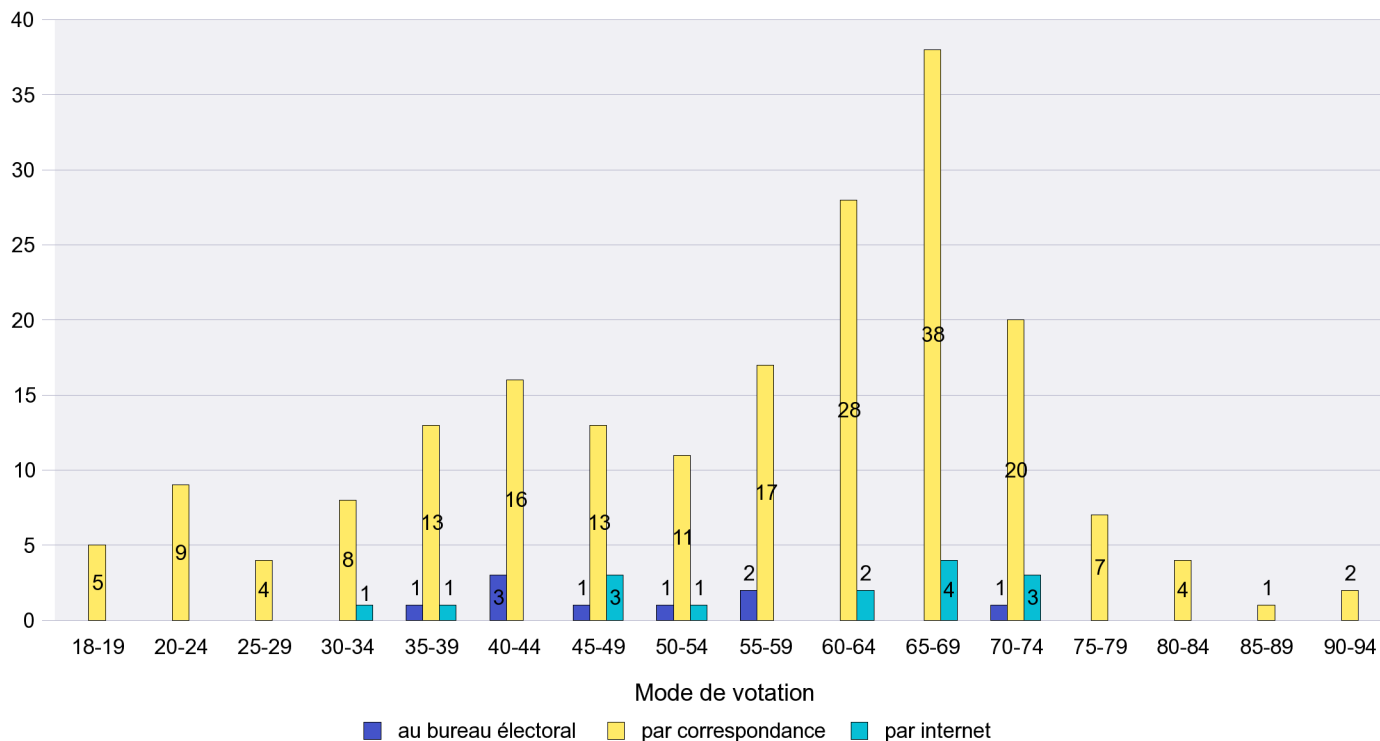

Mode de vote par classe d'âge

Jours d'enregistrement des votes

Scrutin : 25.11.2012

Commune : Enges

Mode de vote par classe d'âge

Jours d'enregistrement des votes

Canton de Neuchâtel - Statistique du mode de vote

Date : 10.12.2012

Scrutin : 25.11.2012

Commune : Engollon

Mode de vote par classe d'âge

Jours d'enregistrement des votes

Canton de Neuchâtel - Statistique du mode de vote

Date : 10.12.2012

Scrutin : 25.11.2012

Commune : Fenin-Vilars-Saules

Mode de vote par classe d'âge

Jours d'enregistrement des votes

Scrutin : 25.11.2012

Commune : Fontainemelon

Mode de vote par classe d'âge

Jours d'enregistrement des votes

Scrutin : 25.11.2012