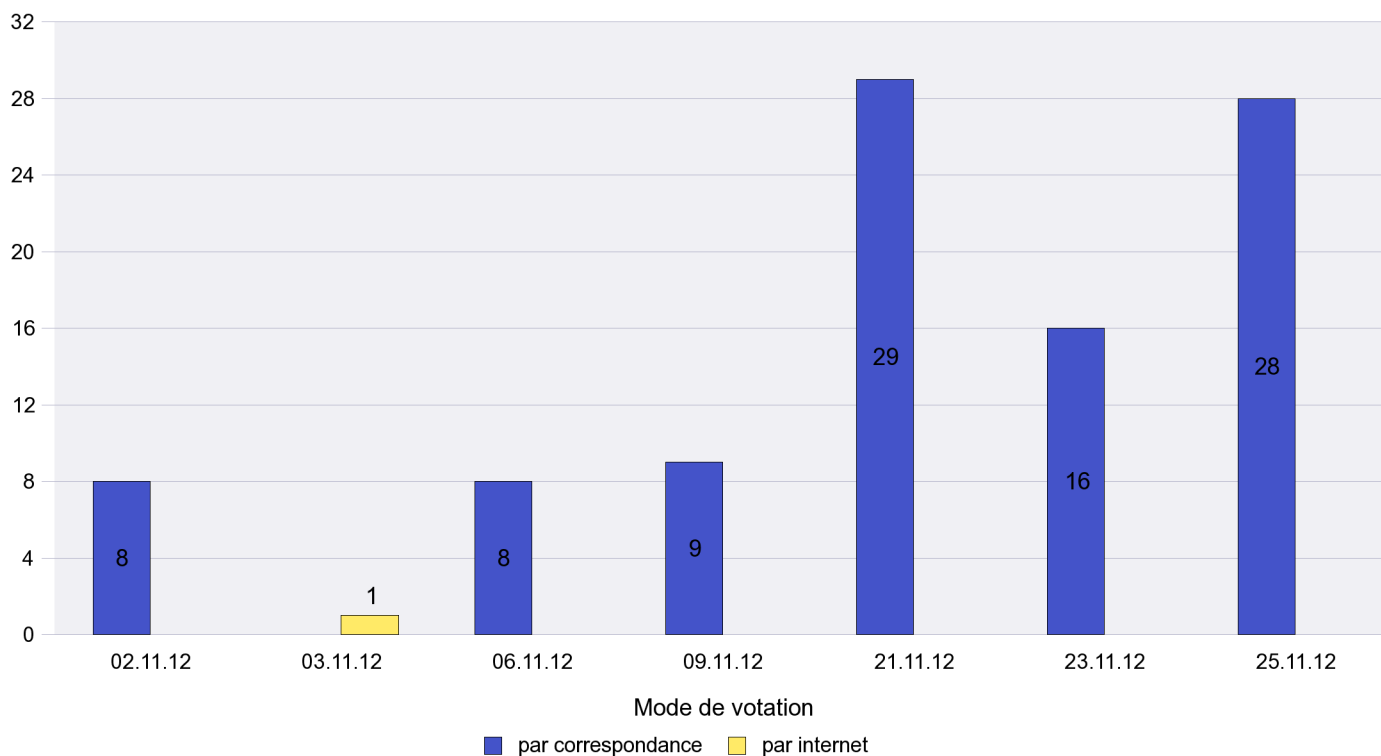

Jours d'enregistrement des votes

Scrutin : 25.11.2012

Commune : La Sagne

Mode de vote par classe d'âge

Jours d'enregistrement des votes

Scrutin : 25.11.2012

Commune : La Tène

Mode de vote par classe d'âge

Jours d'enregistrement des votes

Scrutin : 25.11.2012

Commune : Le Cerneux-Péquignot

Mode de vote par classe d'âge

Jours d'enregistrement des votes

Scrutin : 25.11.2012

Commune : Le Landeron

Mode de vote par classe d'âge

Jours d'enregistrement des votes

Scrutin : 25.11.2012

Commune : Le Locle

Mode de vote par classe d'âge

Jours d'enregistrement des votes

Scrutin : 25.11.2012

Commune : Le Pâquier

Mode de vote par classe d'âge