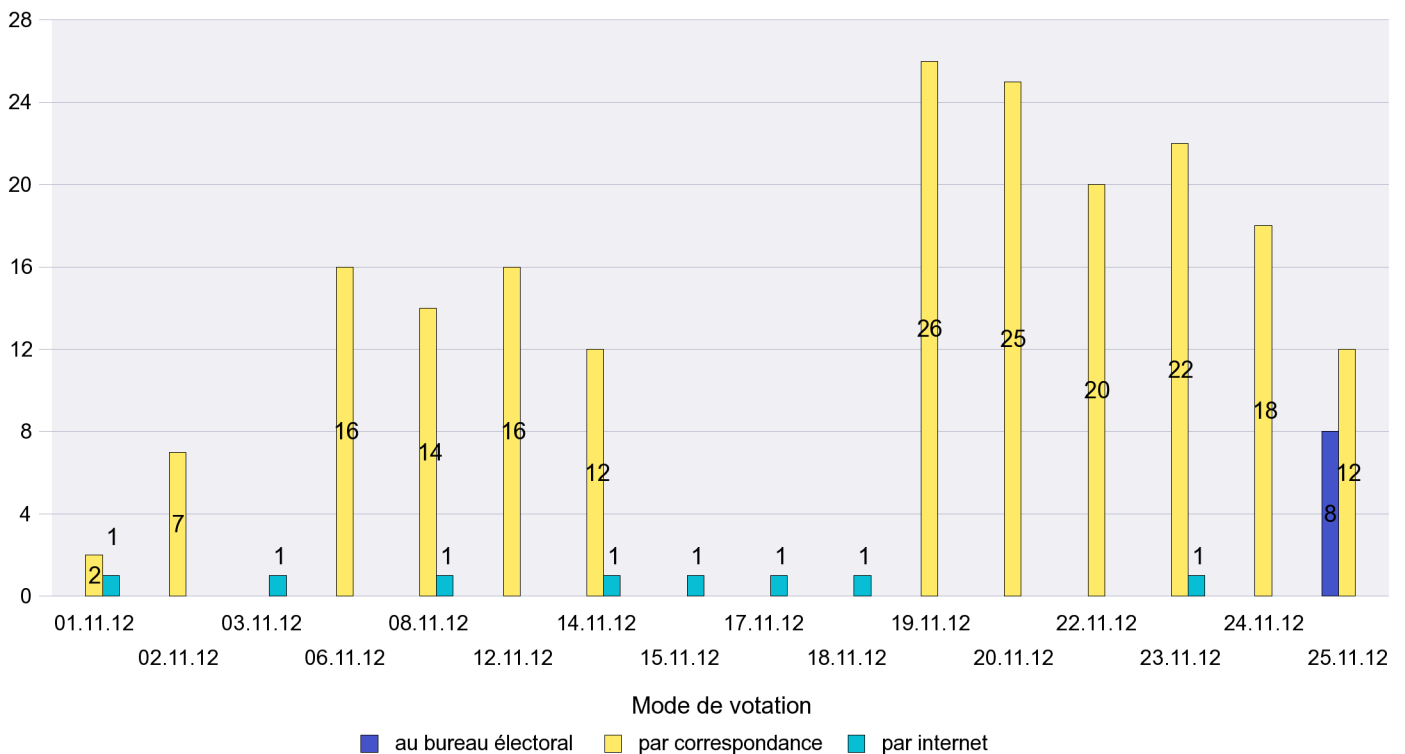

Scrutin : 25.11.2012

Commune : Les Planchettes

Mode de vote par classe d'âge

Jours d'enregistrement des votes

Scrutin : 25.11.2012

Commune : Les Ponts-de-Martel

Mode de vote par classe d'âge

Jours d'enregistrement des votes

Scrutin : 25.11.2012

Commune : Les Verrières

Mode de vote par classe d'âge

Jours d'enregistrement des votes

Scrutin : 25.11.2012

Commune : Lignières

Mode de vote par classe d'âge

Jours d'enregistrement des votes

Scrutin : 25.11.2012

Commune : Montalchez

Mode de vote par classe d'âge

Jours d'enregistrement des votes

Scrutin : 25.11.2012

Commune : Montmollin

Mode de vote par classe d'âge

Jours d'enregistrement des votes