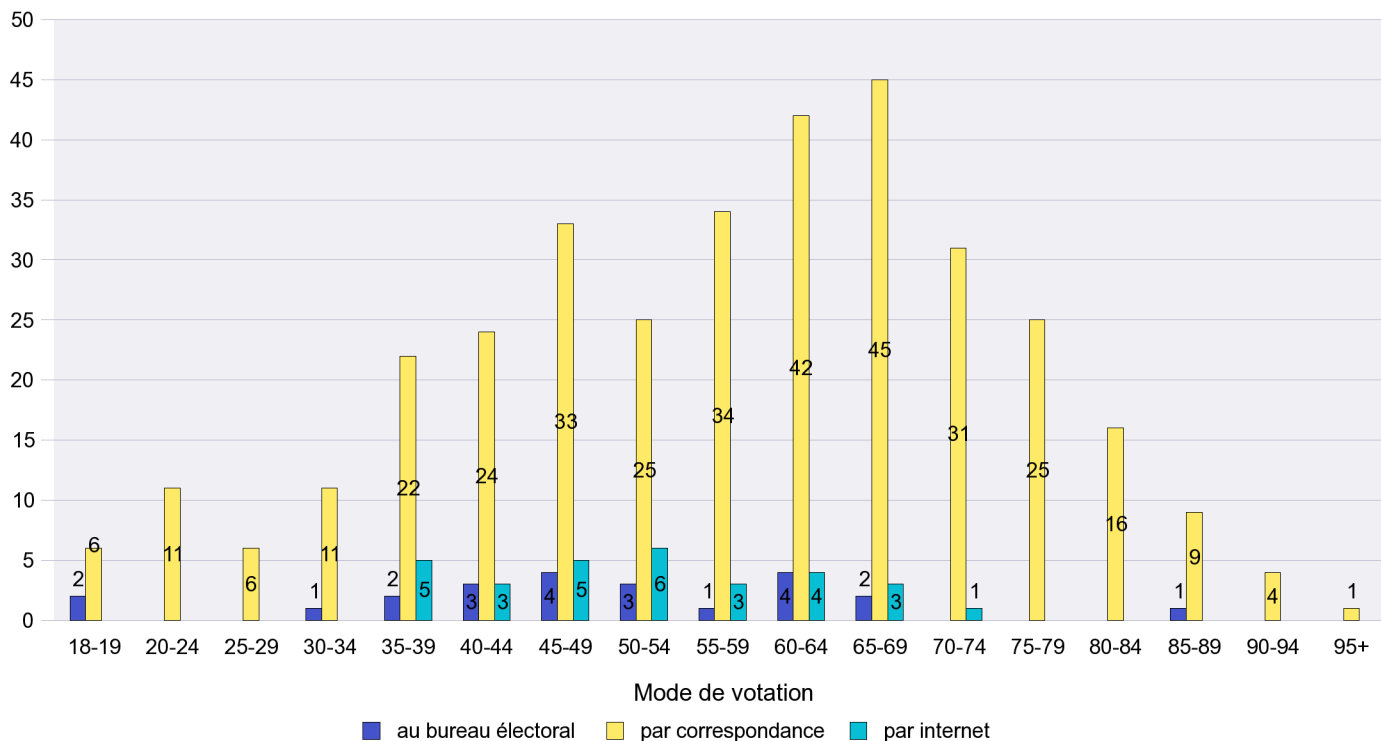

Mode de vote par classe d'âge

Jours d'enregistrement des votes

Scrutin : 25.11.2012

Commune : Cornaux

Mode de vote par classe d'âge

Jours d'enregistrement des votes

Scrutin : 25.11.2012

Commune : Cortaillod

Mode de vote par classe d'âge

Jours d'enregistrement des votes

Scrutin : 25.11.2012

Commune : Cressier

Mode de vote par classe d'âge

Jours d'enregistrement des votes

Scrutin : 25.11.2012

Commune : Dombresson

Mode de vote par classe d'âge

Jours d'enregistrement des votes

Scrutin : 25.11.2012

Commune : Enges

Mode de vote par classe d'âge

Jours d'enregistrement des votes

Canton de Neuchâtel - Statistique du mode de vote