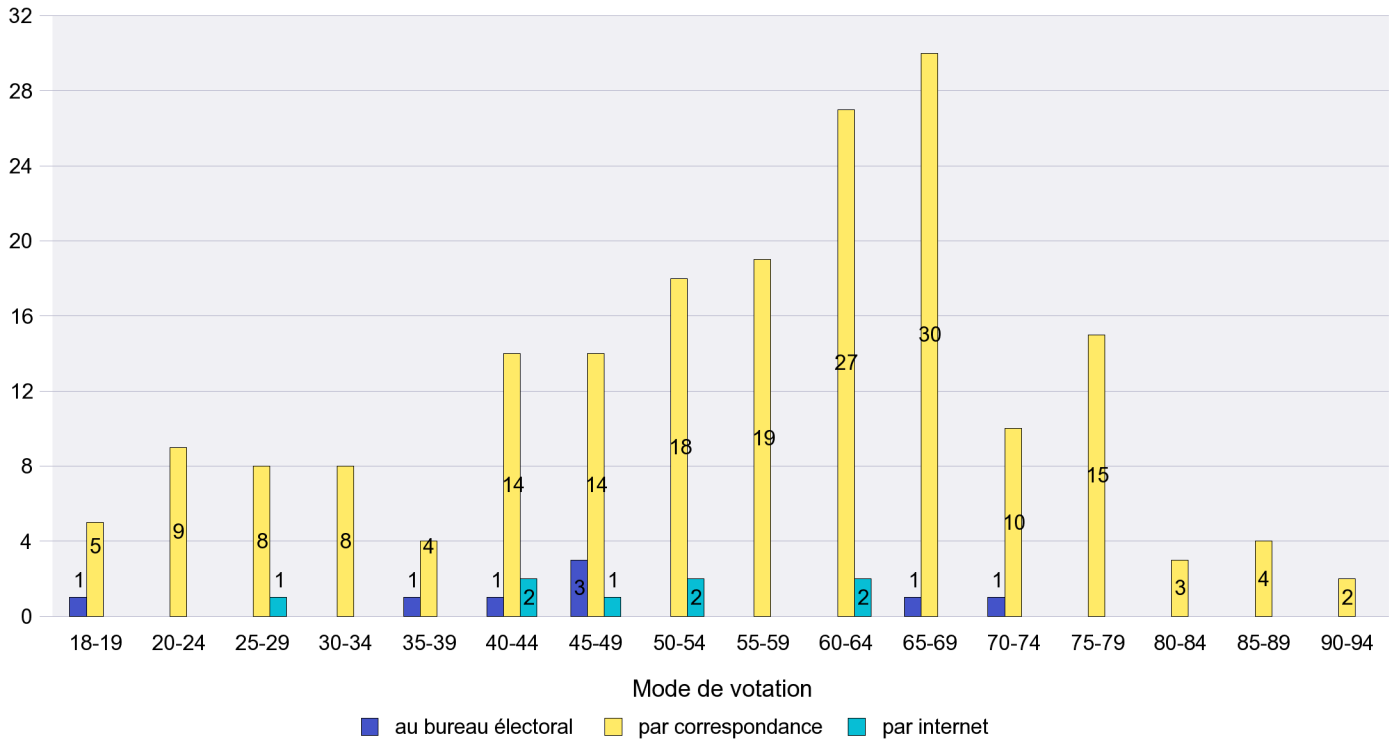

Scrutin : 25.11.2012

Commune : Les Planchettes

Mode de vote par classe d'âge

Jours d'enregistrement des votes

Scrutin : 25.11.2012

Commune : Les Ponts-de-Martel

Mode de vote par classe d'âge

Jours d'enregistrement des votes

Scrutin : 25.11.2012

Commune : Les Verrières

Mode de vote par classe d'âge

Jours d'enregistrement des votes

Scrutin : 25.11.2012

Commune : Lignières

Mode de vote par classe d'âge

Jours d'enregistrement des votes

Scrutin : 25.11.2012

Commune : Montalchez

Mode de vote par classe d'âge

Jours d'enregistrement des votes

Scrutin : 25.11.2012

Commune : Montmollin

Mode de vote par classe d'âge

Jours d'enregistrement des votes