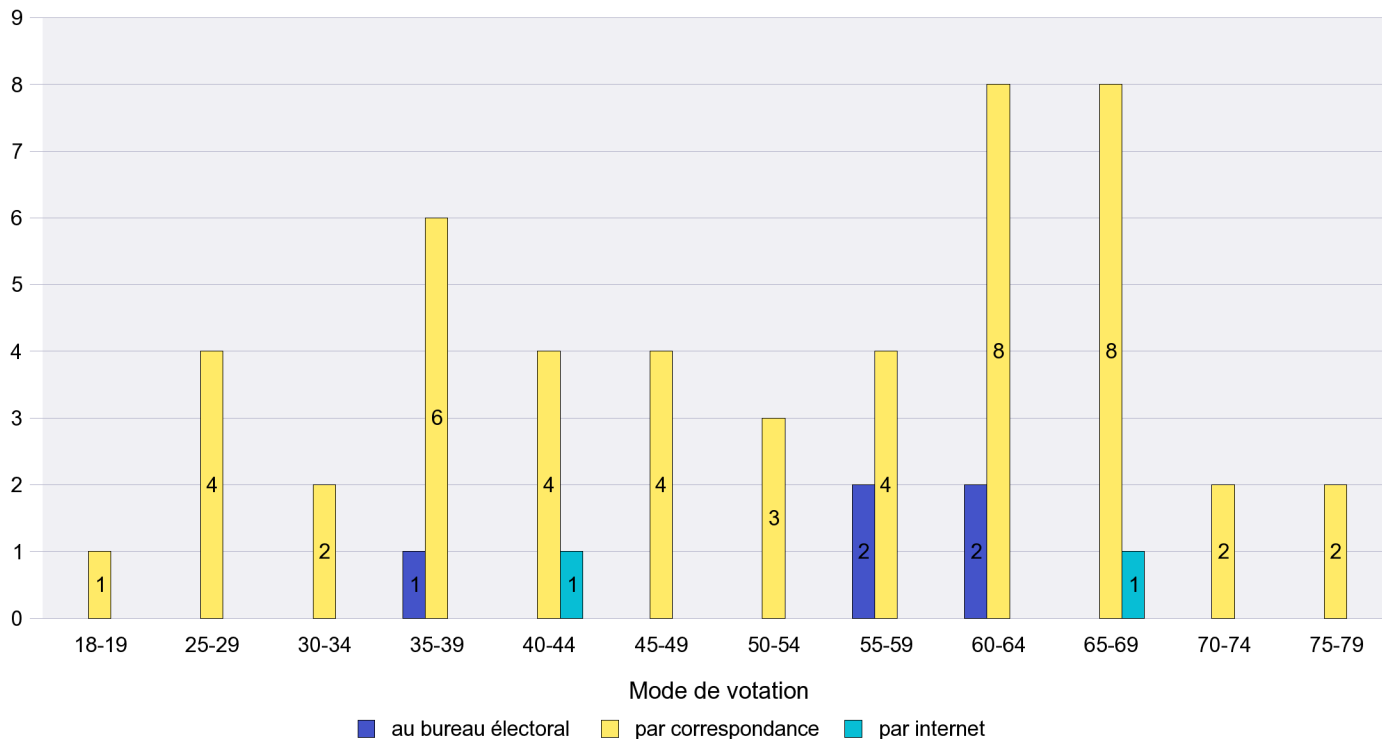

Jours d'enregistrement des votes

Scrutin : 25.11.2012

Commune : Le Cerneux-Péquignot

Mode de vote par classe d'âge

Jours d'enregistrement des votes

Scrutin : 25.11.2012

Commune : Le Landeron

Mode de vote par classe d'âge

Jours d'enregistrement des votes

Scrutin : 25.11.2012

Commune : Le Locle

Mode de vote par classe d'âge

Jours d'enregistrement des votes

Scrutin : 25.11.2012

Commune : Le Pâquier

Mode de vote par classe d'âge

Jours d'enregistrement des votes

Scrutin : 25.11.2012

Commune : Les Brenets

Mode de vote par classe d'âge

Jours d'enregistrement des votes

Scrutin : 25.11.2012

Commune : Les Geneveys-sur-Coffrane

Mode de vote par classe d'âge