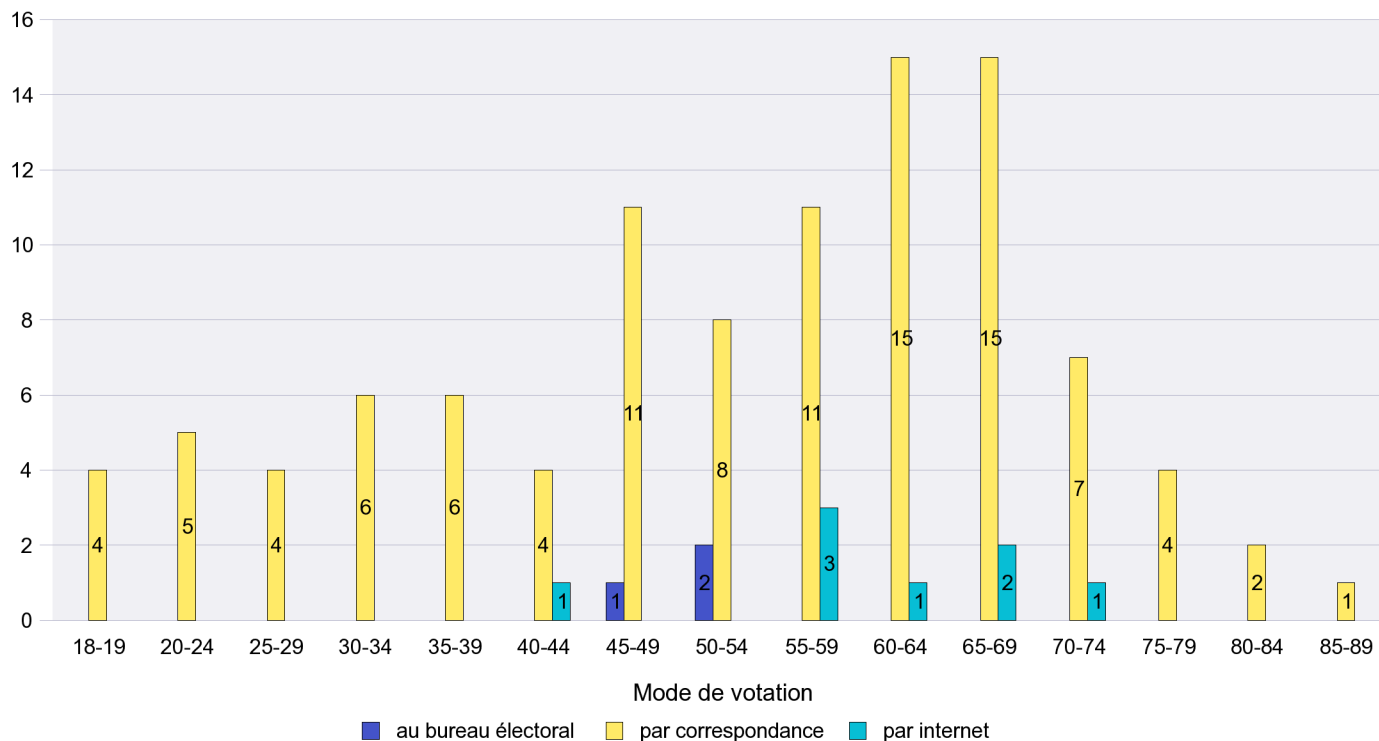

Mode de vote par classe d'âge

Jours d'enregistrement des votes

Scrutin : 25.11.2012

Commune : Valangin

Mode de vote par classe d'âge

Jours d'enregistrement des votes

Canton de Neuchâtel - Statistique du mode de vote

Date : 10.12.2012

Scrutin : 25.11.2012

Commune : Val-de-Travers

Mode de vote par classe d'âge

Jours d'enregistrement des votes

Scrutin : 25.11.2012

Commune : Vaumarcus

Mode de vote par classe d'âge

Jours d'enregistrement des votes

Scrutin : 25.11.2012

Commune : Villiers

Mode de vote par classe d'âge

Jours d'enregistrement des votes