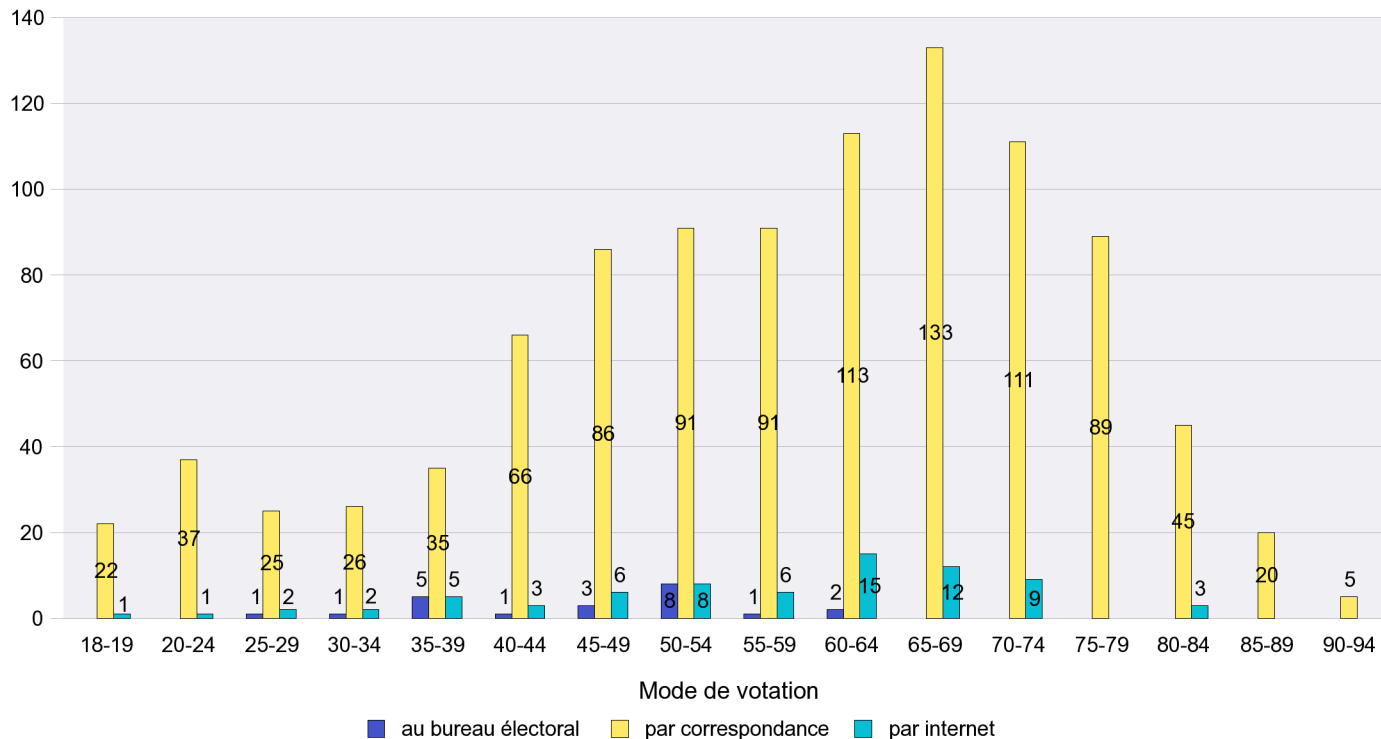

Mode de vote par classe d'âge

Jours d'enregistrement des votes

Scrutin : 25.11.2012

Commune : Colombier

Mode de vote par classe d'âge

Jours d'enregistrement des votes

Scrutin : 25.11.2012

Commune : Corcelles-Cormondrèche

Mode de vote par classe d'âge

Jours d'enregistrement des votes

Scrutin : 25.11.2012

Commune : Cornaux

Mode de vote par classe d'âge

Jours d'enregistrement des votes

Scrutin : 25.11.2012

Commune : Cortaillod

Mode de vote par classe d'âge

Jours d'enregistrement des votes

Scrutin : 25.11.2012

Commune : Cressier

Mode de vote par classe d'âge

Jours d'enregistrement des votes

Scrutin : 25.11.2012

Commune : Dombresson

Mode de vote par classe d'âge

Jours d'enregistrement des votes

Scrutin : 25.11.2012

Commune : Enges

Mode de vote par classe d'âge

Jours d'enregistrement des votes

Canton de Neuchâtel - Statistique du mode de vote