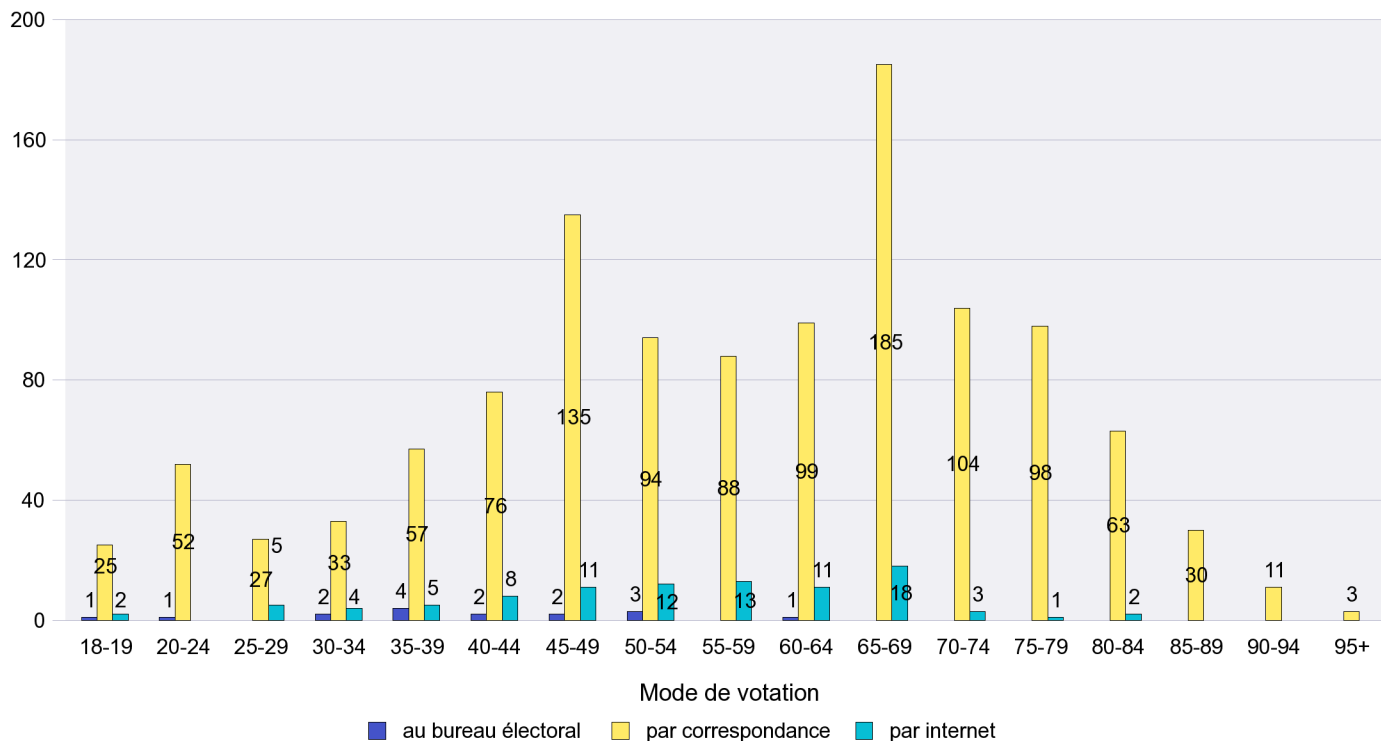

Mode de vote par classe d'âge

Jours d'enregistrement des votes

Scrutin : 25.11.2012

Commune : Colombier

Mode de vote par classe d'âge

Jours d'enregistrement des votes

Scrutin : 25.11.2012

Commune : Corcelles-Cormondrèche

Mode de vote par classe d'âge

Jours d'enregistrement des votes

Scrutin : 25.11.2012

Commune : Cornaux

Mode de vote par classe d'âge

Jours d'enregistrement des votes

Scrutin : 25.11.2012

Commune : Cortaillod