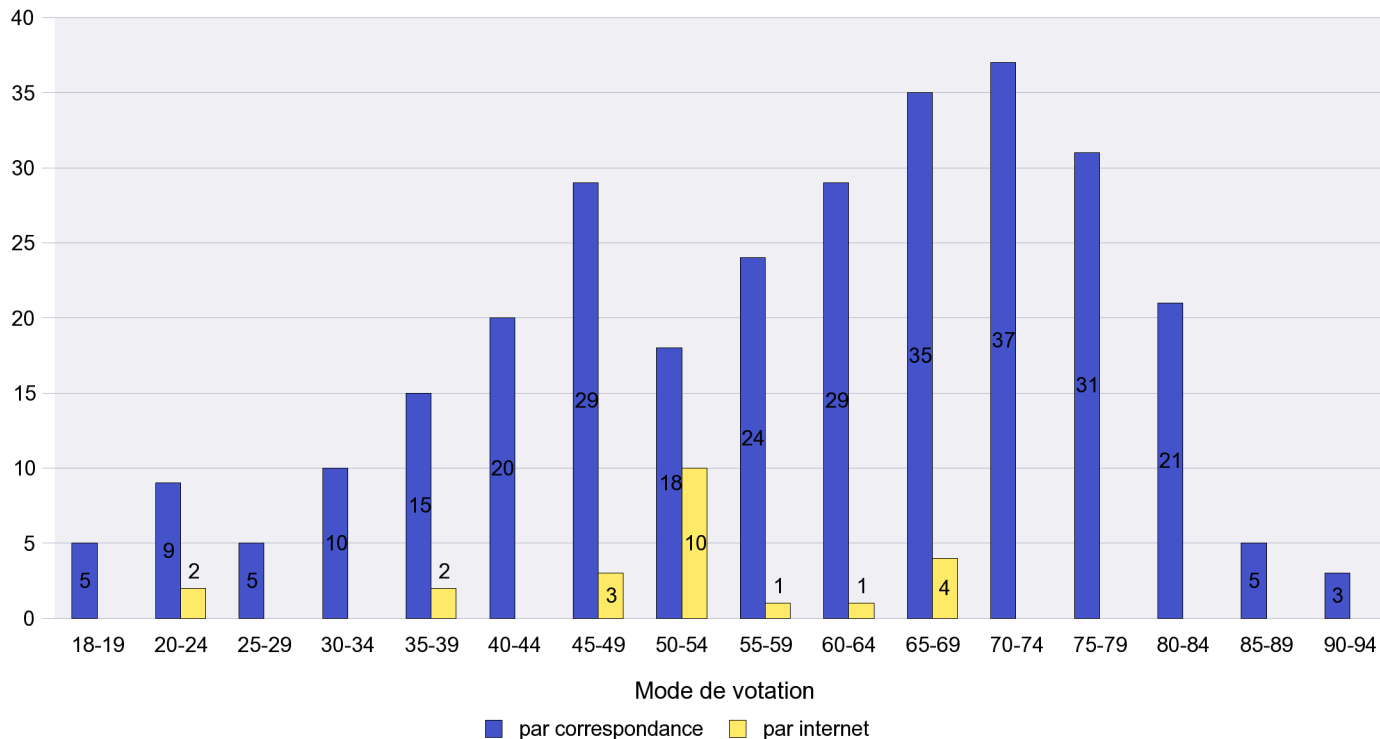

Jours d'enregistrement des votes

Scrutin : 25.11.2012

Commune : Les Hauts-Geneveys

Mode de vote par classe d'âge

Jours d'enregistrement des votes

Canton de Neuchâtel - Statistique du mode de vote

Date : 10.12.2012

Scrutin : 25.11.2012

Commune : Les Planchettes

Mode de vote par classe d'âge

Jours d'enregistrement des votes

Scrutin : 25.11.2012

Commune : Les Ponts-de-Martel

Mode de vote par classe d'âge

Jours d'enregistrement des votes

Scrutin : 25.11.2012

Commune : Les Verrières

Mode de vote par classe d'âge

Jours d'enregistrement des votes

Scrutin : 25.11.2012

Commune : Lignières

Mode de vote par classe d'âge

Jours d'enregistrement des votes