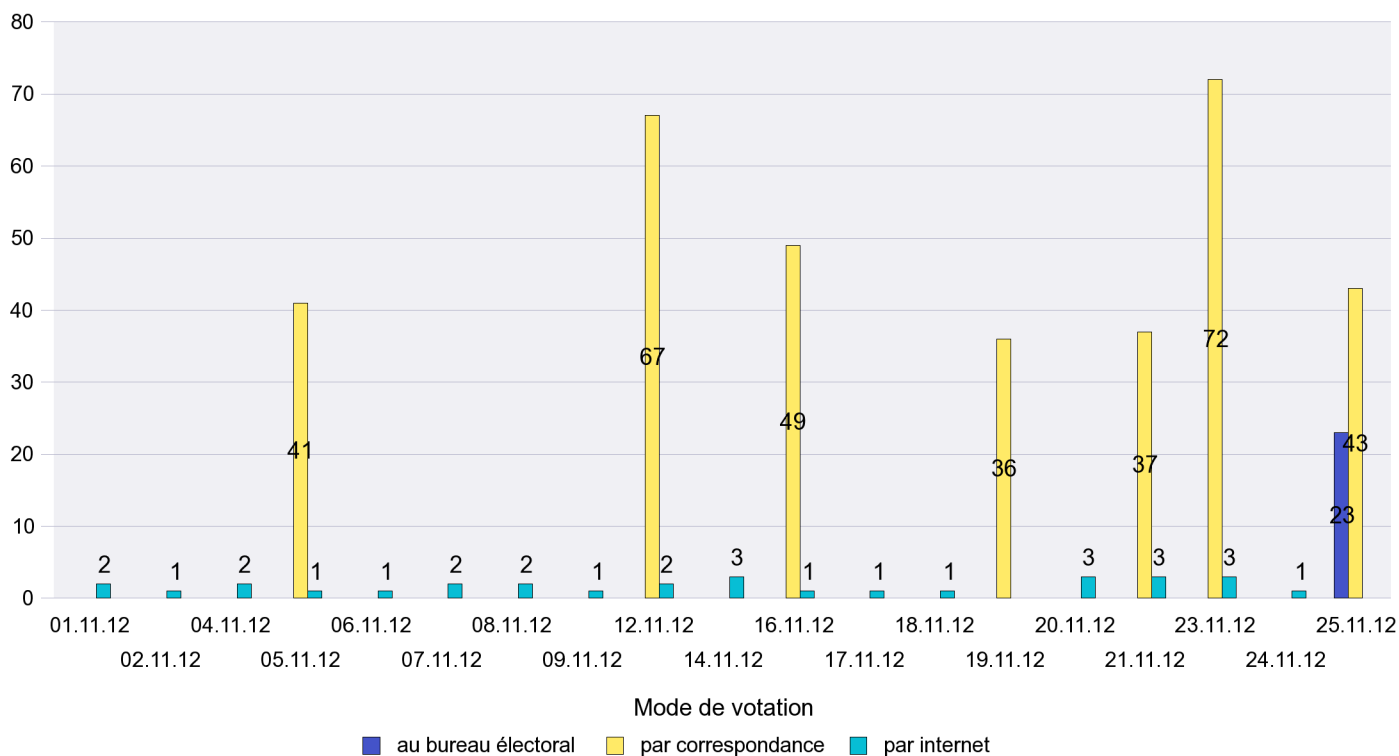

Mode de vote par classe d'âge

Jours d'enregistrement des votes

Scrutin : 25.11.2012

Commune : Cornaux

Mode de vote par classe d'âge

Jours d'enregistrement des votes

Scrutin : 25.11.2012

Commune : Cortaillod

Mode de vote par classe d'âge

Jours d'enregistrement des votes

Scrutin : 25.11.2012

Commune : Cressier

Mode de vote par classe d'âge

Jours d'enregistrement des votes

Scrutin : 25.11.2012

Commune : Dombresson

Mode de vote par classe d'âge

Jours d'enregistrement des votes

Scrutin : 25.11.2012

Commune : Enges

Mode de vote par classe d'âge

Jours d'enregistrement des votes

Canton de Neuchâtel - Statistique du mode de vote