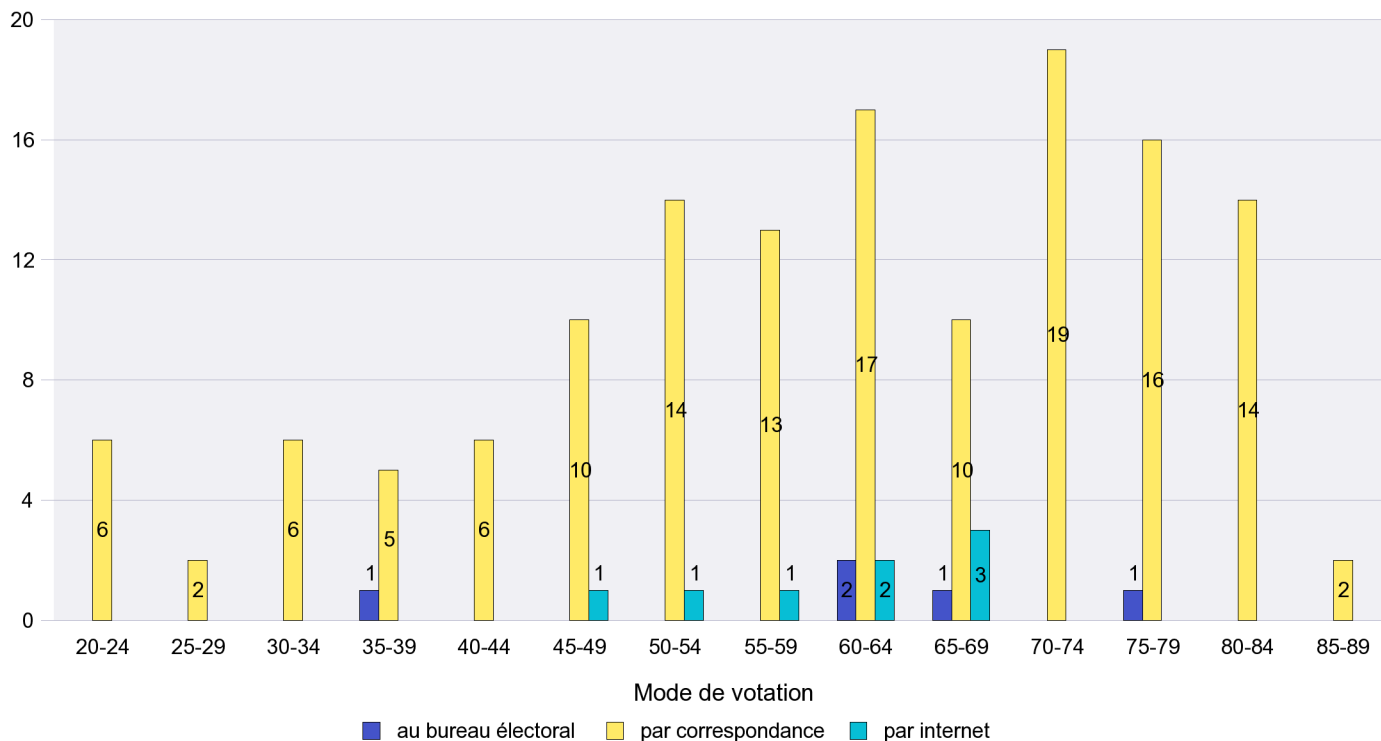

Jours d'enregistrement des votes

Scrutin : 25.11.2012

Commune : Les Brenets

Mode de vote par classe d'âge

Jours d'enregistrement des votes

Scrutin : 25.11.2012

Commune : Les Geneveys-sur-Coffrane

Mode de vote par classe d'âge

Jours d'enregistrement des votes

Scrutin : 25.11.2012

Commune : Les Hauts-Geneveys

Mode de vote par classe d'âge

Jours d'enregistrement des votes

Canton de Neuchâtel - Statistique du mode de vote

Date : 10.12.2012

Scrutin : 25.11.2012

Commune : Les Planchettes

Mode de vote par classe d'âge

Jours d'enregistrement des votes

Scrutin : 25.11.2012

Commune : Les Ponts-de-Martel

Mode de vote par classe d'âge

Jours d'enregistrement des votes

Scrutin : 25.11.2012

Commune : Les Verrières

Mode de vote par classe d'âge

Jours d'enregistrement des votes

Scrutin : 25.11.2012

Commune : Lignières

Mode de vote par classe d'âge

Jours d'enregistrement des votes