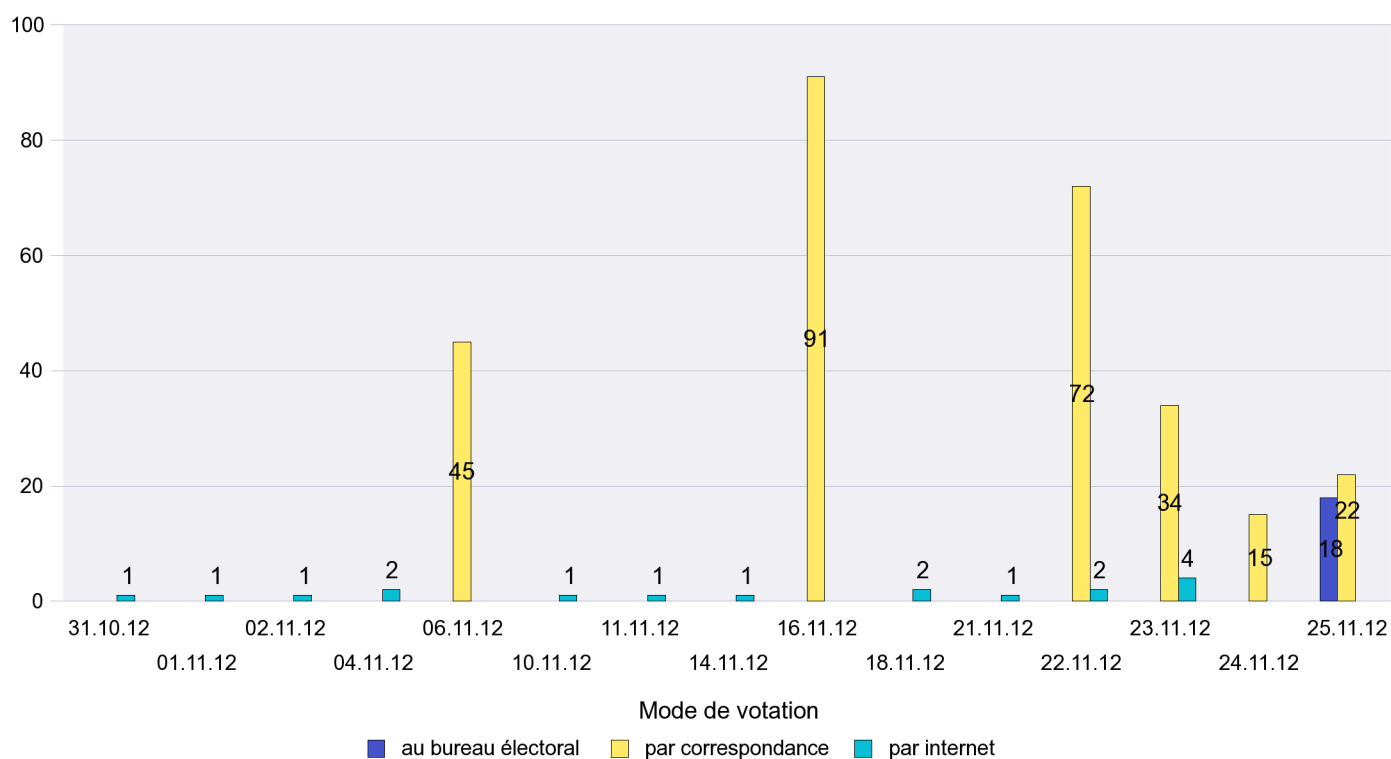

Mode de vote par classe d'âge

Jours d'enregistrement des votes

Scrutin : 25.11.2012

Commune : Saint-Blaise

Mode de vote par classe d'âge

Jours d'enregistrement des votes

Scrutin : 25.11.2012

Commune : Savagnier

Mode de vote par classe d'âge

Jours d'enregistrement des votes

Scrutin : 25.11.2012

Commune : Valangin

Mode de vote par classe d'âge

Jours d'enregistrement des votes

Canton de Neuchâtel - Statistique du mode de vote