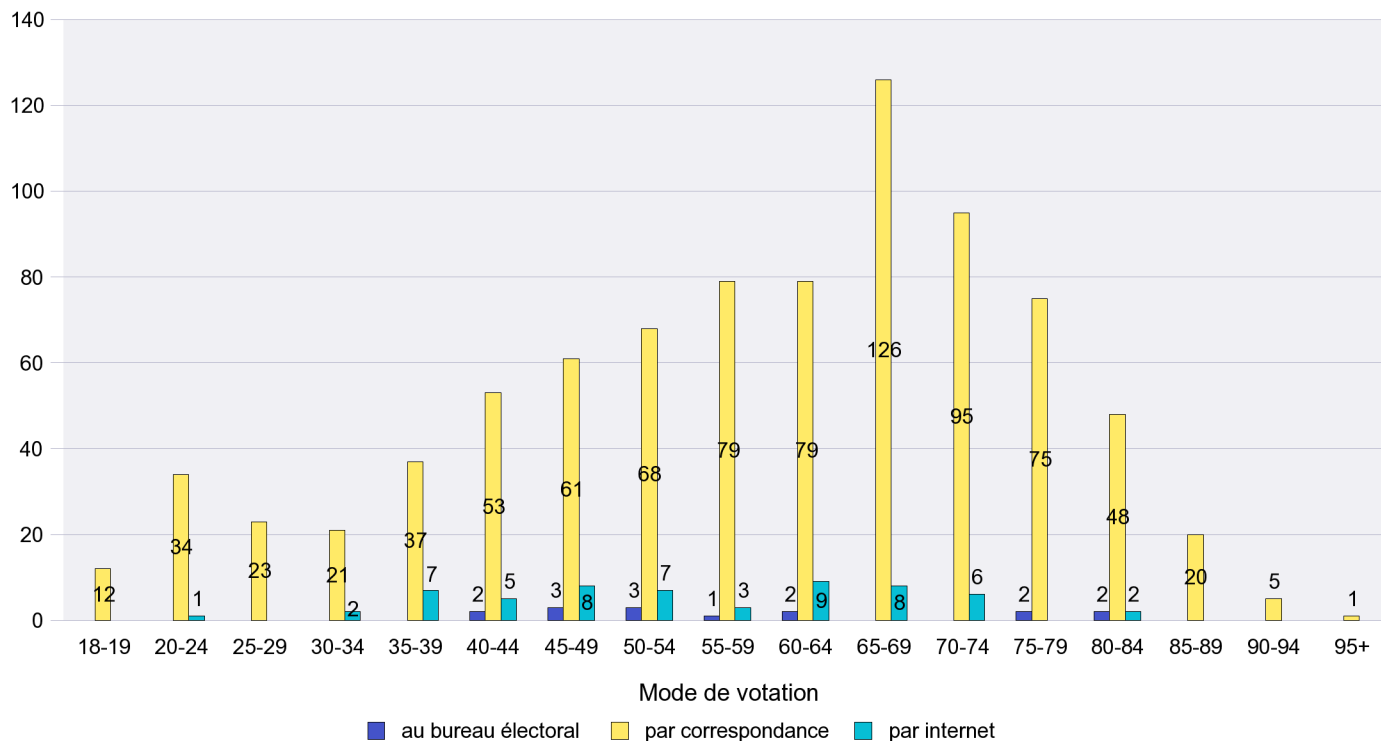

Scrutin : 25.11.2012

Commune : Rochefort

Mode de vote par classe d'âge

Jours d'enregistrement des votes

Canton de Neuchâtel - Statistique du mode de vote

Date : 10.12.2012

Scrutin : 25.11.2012

Commune : Saint-Aubin-Sauges

Mode de vote par classe d'âge

Jours d'enregistrement des votes

Scrutin : 25.11.2012

Commune : Saint-Blaise

Mode de vote par classe d'âge

Jours d'enregistrement des votes

Scrutin : 25.11.2012

Commune : Savagnier

Mode de vote par classe d'âge

Jours d'enregistrement des votes

Scrutin : 25.11.2012

Commune : Valangin

Mode de vote par classe d'âge

Jours d'enregistrement des votes

Canton de Neuchâtel - Statistique du mode de vote