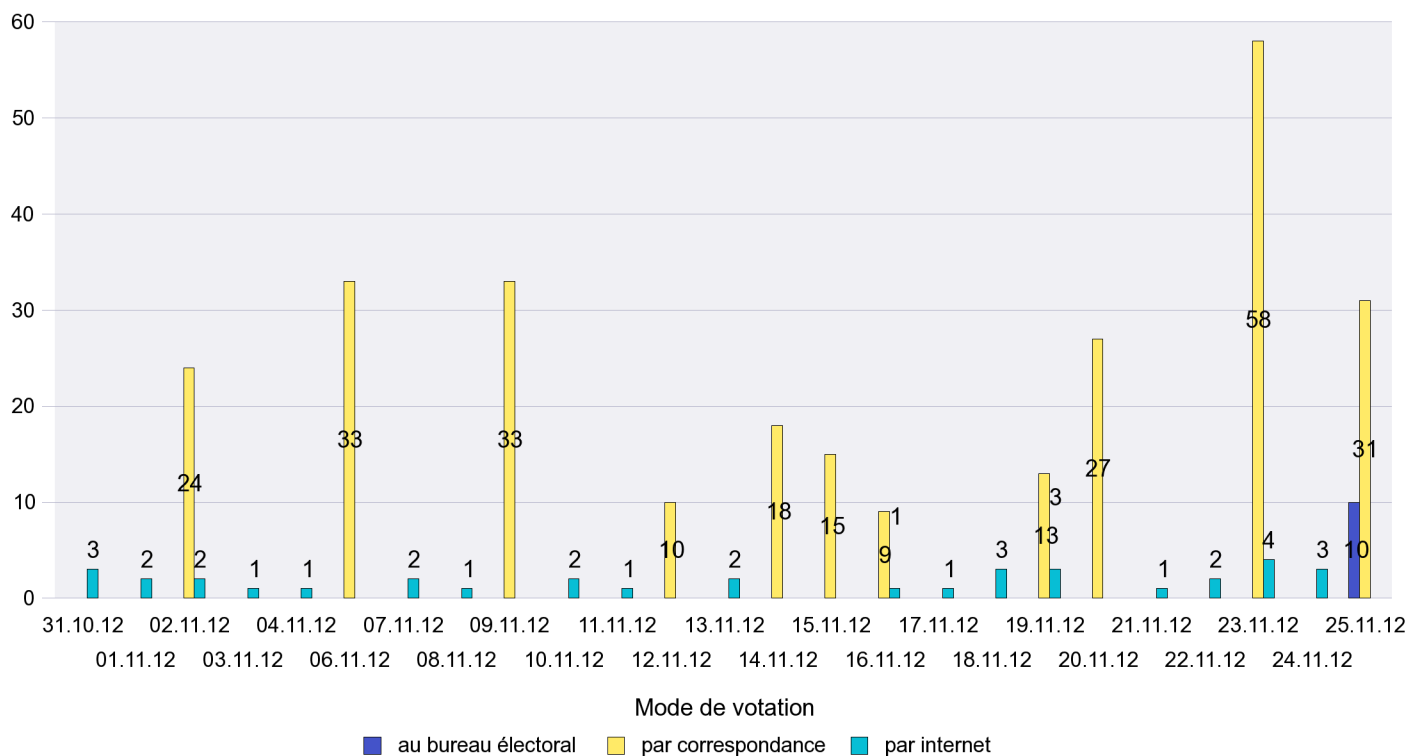

Scrutin : 25.11.2012

Commune : Montalchez

Mode de vote par classe d'âge

Jours d'enregistrement des votes

Scrutin : 25.11.2012

Commune : Montmollin

Mode de vote par classe d'âge

Jours d'enregistrement des votes

Scrutin : 25.11.2012

Commune : Neuchâtel

Mode de vote par classe d'âge

Jours d'enregistrement des votes

Scrutin : 25.11.2012

Commune : Peseux

Mode de vote par classe d'âge

Jours d'enregistrement des votes

Scrutin : 25.11.2012

Commune : Rochefort

Mode de vote par classe d'âge

Jours d'enregistrement des votes

Canton de Neuchâtel - Statistique du mode de vote

Date : 10.12.2012

Scrutin : 25.11.2012

Commune : Saint-Aubin-Sauges