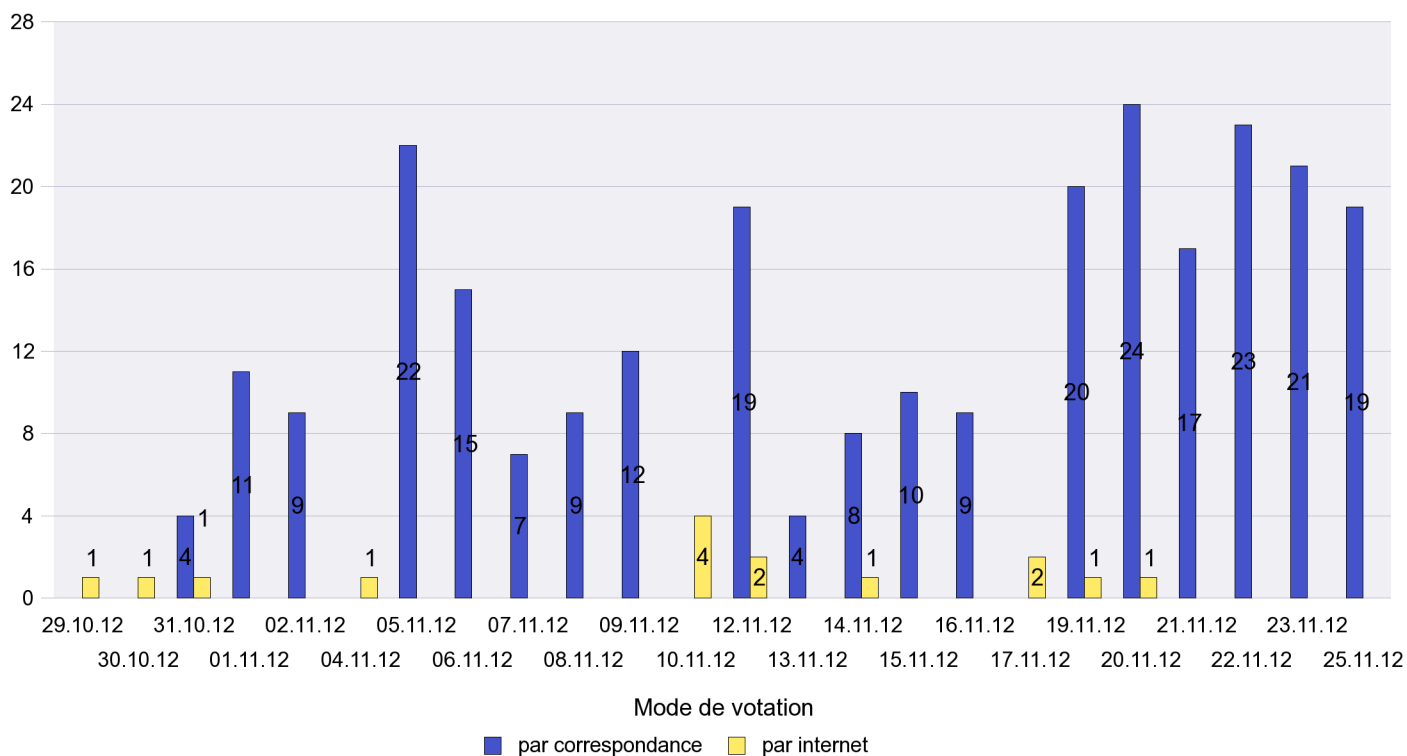

Jours d'enregistrement des votes

Scrutin : 25.11.2012

Commune : Les Brenets

Mode de vote par classe d'âge

Jours d'enregistrement des votes

Scrutin : 25.11.2012

Commune : Les Geneveys-sur-Coffrane

Mode de vote par classe d'âge