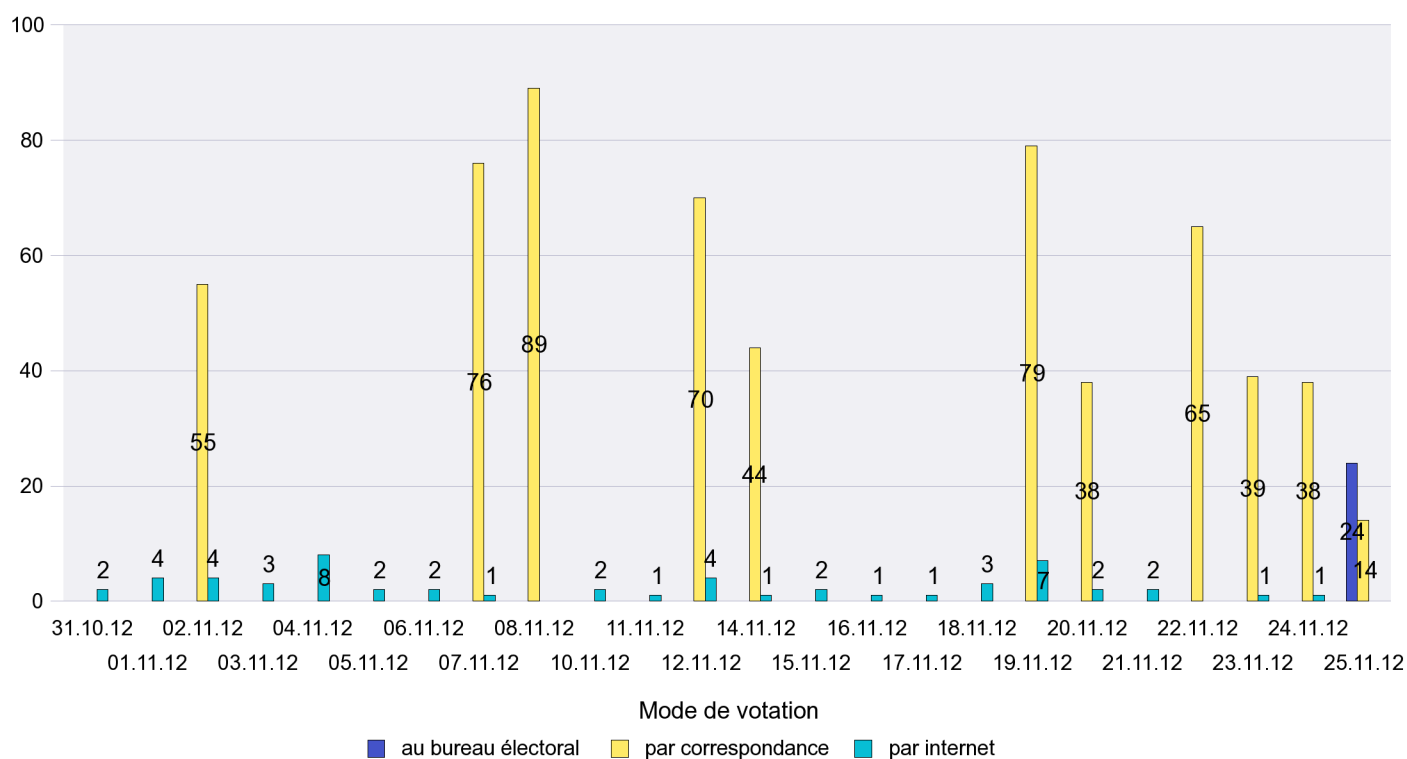

Jours d'enregistrement des votes

Scrutin : 25.11.2012

Commune : Gorgier

Mode de vote par classe d'âge

Jours d'enregistrement des votes

Scrutin : 25.11.2012

Commune : Hauterive

Mode de vote par classe d'âge

Jours d'enregistrement des votes

Scrutin : 25.11.2012

Commune : La Brévine

Mode de vote par classe d'âge

Jours d'enregistrement des votes

Scrutin : 25.11.2012

Commune : La Chaux-de-Fonds

Mode de vote par classe d'âge