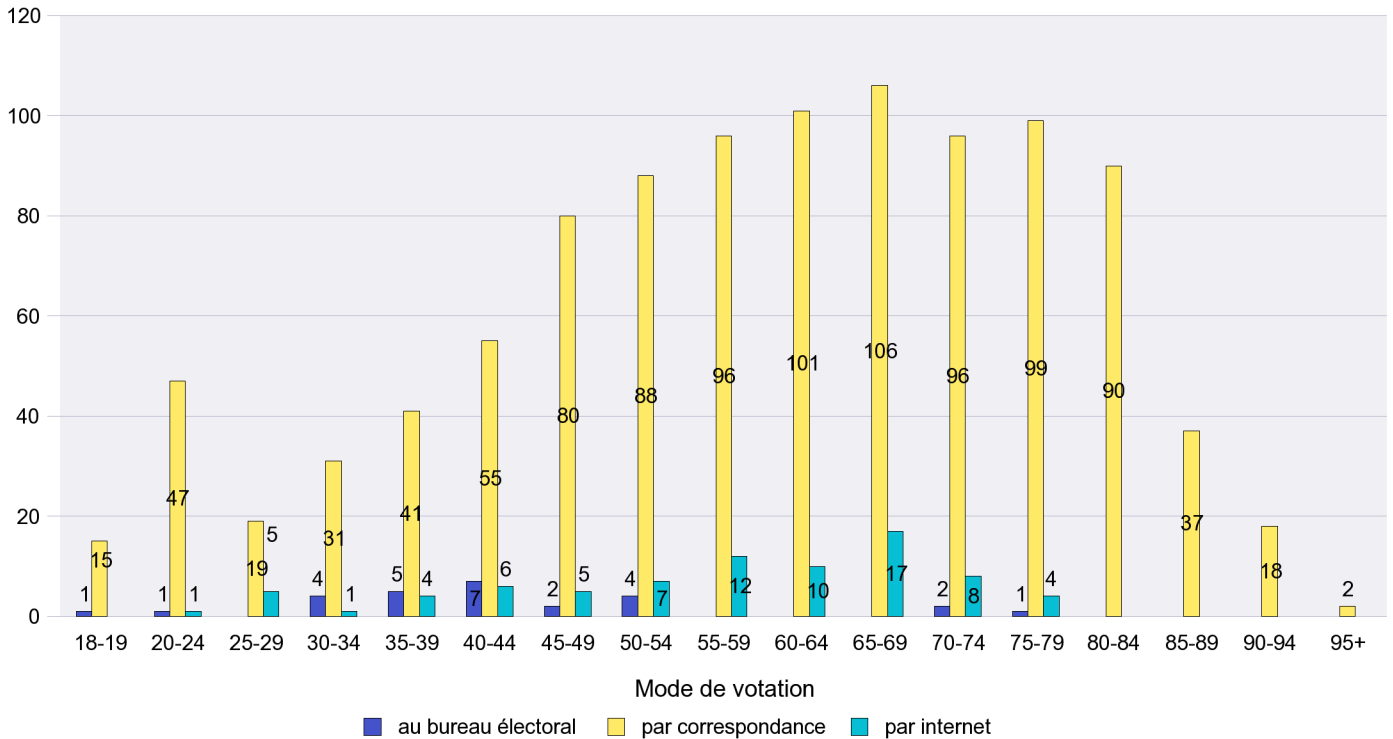

Scrutin : 25.11.2012

Commune : Les Verrières

Mode de vote par classe d'âge

Jours d'enregistrement des votes

Scrutin : 25.11.2012

Commune : Lignières

Mode de vote par classe d'âge

Jours d'enregistrement des votes

Scrutin : 25.11.2012

Commune : Montalchez

Mode de vote par classe d'âge

Jours d'enregistrement des votes

Scrutin : 25.11.2012

Commune : Montmollin

Mode de vote par classe d'âge

Jours d'enregistrement des votes

Scrutin : 25.11.2012

Commune : Neuchâtel

Mode de vote par classe d'âge

Jours d'enregistrement des votes

Scrutin : 25.11.2012

Commune : Peseux

Mode de vote par classe d'âge

Jours d'enregistrement des votes

Scrutin : 25.11.2012

Commune : Rochefort

Mode de vote par classe d'âge

Jours d'enregistrement des votes

Canton de Neuchâtel - Statistique du mode de vote

Date : 10.12.2012

Scrutin : 25.11.2012

Commune : Saint-Aubin-Sauges