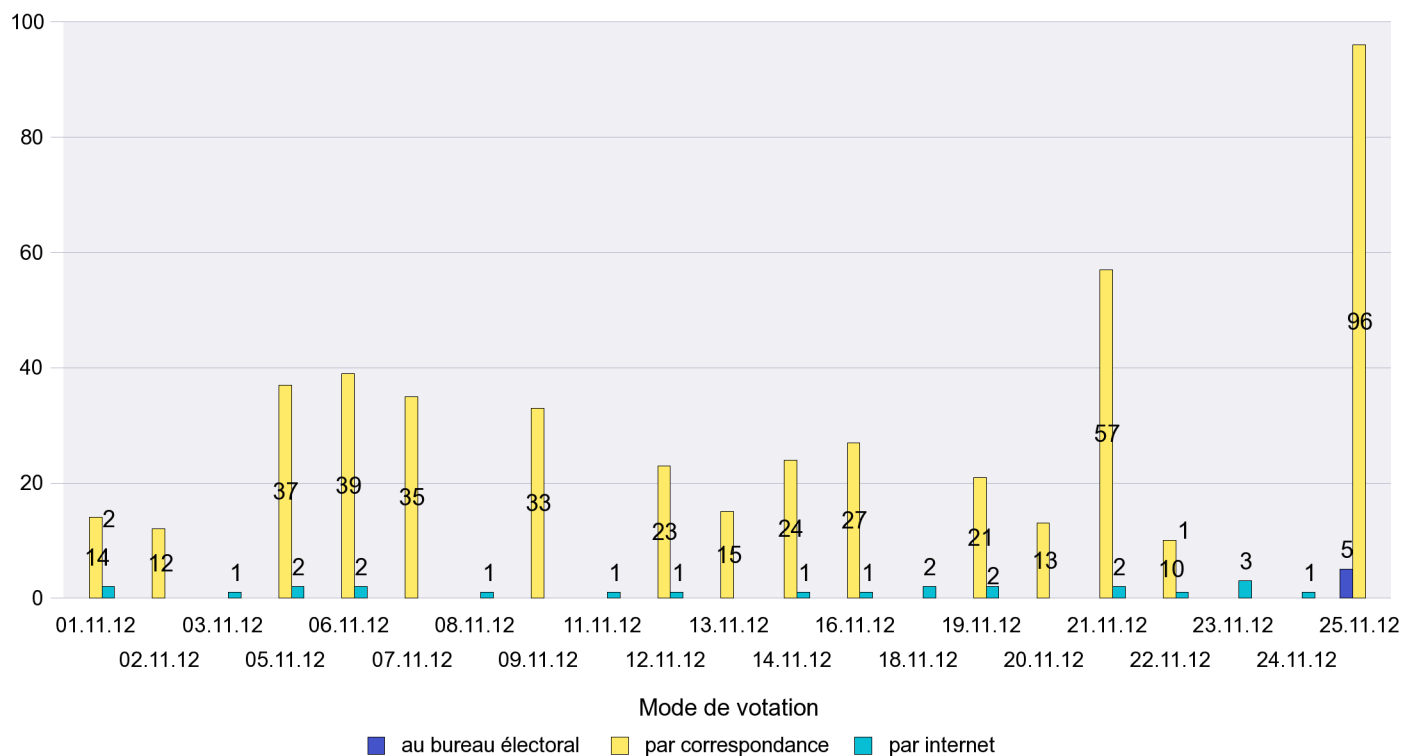

Scrutin : 25.11.2012

Commune : **Auvernier**

Mode de vote par classe d'âge

Jours d'enregistrement des votes

Scrutin : 25.11.2012

Commune : Bevaix

Mode de vote par classe d'âge

Jours d'enregistrement des votes

Scrutin : 25.11.2012

Commune : Bôle

Mode de vote par classe d'âge

Jours d'enregistrement des votes

Scrutin : 25.11.2012

Commune : Boudevilliers

Mode de vote par classe d'âge

Jours d'enregistrement des votes