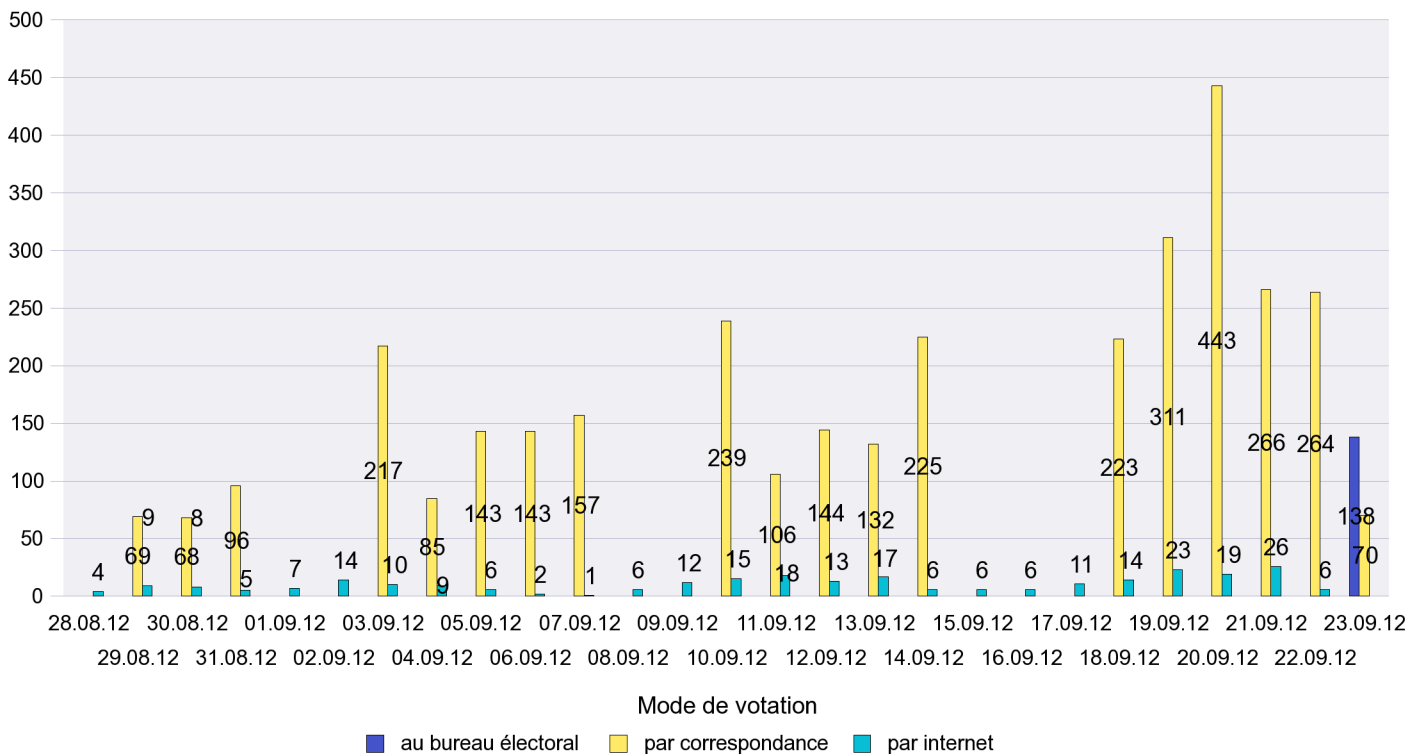

Jours d'enregistrement des votes