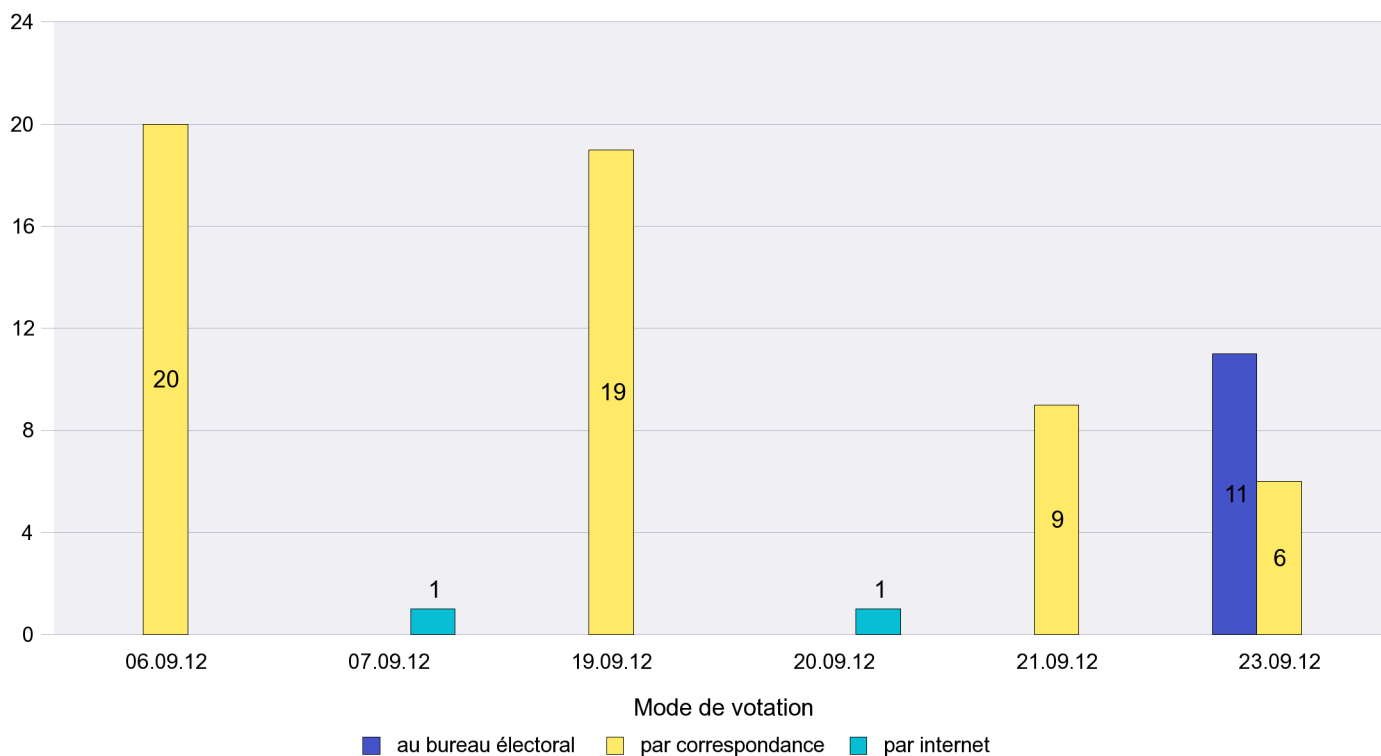

Scrutin : 23.09.2012

Commune : Boudry

Mode de vote par classe d'âge

Jours d'enregistrement des votes

Scrutin : 23.09.2012

Commune : Brot-Dessous

Mode de vote par classe d'âge

Jours d'enregistrement des votes