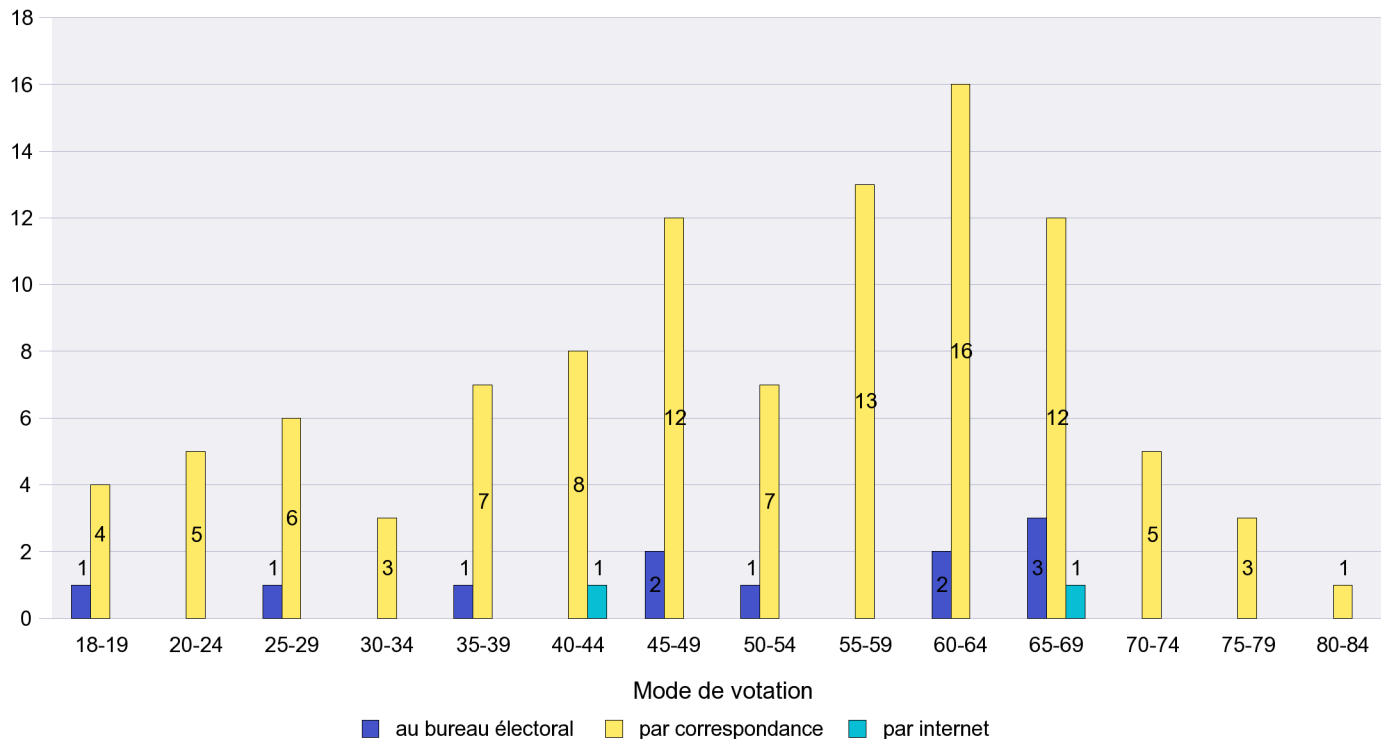

Jours d'enregistrement des votes

Scrutin : 23.09.2012

Commune : La Tène

Mode de vote par classe d'âge

Jours d'enregistrement des votes

Scrutin : 23.09.2012

Commune : Le Cerneux-Péquignot

Mode de vote par classe d'âge

Jours d'enregistrement des votes

Scrutin : 23.09.2012

Commune : Le Landeron

Mode de vote par classe d'âge

Jours d'enregistrement des votes

Scrutin : 23.09.2012

Commune : Le Locle

Mode de vote par classe d'âge

Jours d'enregistrement des votes

Scrutin : 23.09.2012

Commune : Le Pâquier

Mode de vote par classe d'âge

Jours d'enregistrement des votes

Scrutin : 23.09.2012

Commune : Les Brenets

Mode de vote par classe d'âge

Jours d'enregistrement des votes

Scrutin : 23.09.2012

Commune : Les Geneveys-sur-Coffrane

Mode de vote par classe d'âge

Jours d'enregistrement des votes

Scrutin : 23.09.2012

Commune : Les Hauts-Geneveys

Mode de vote par classe d'âge