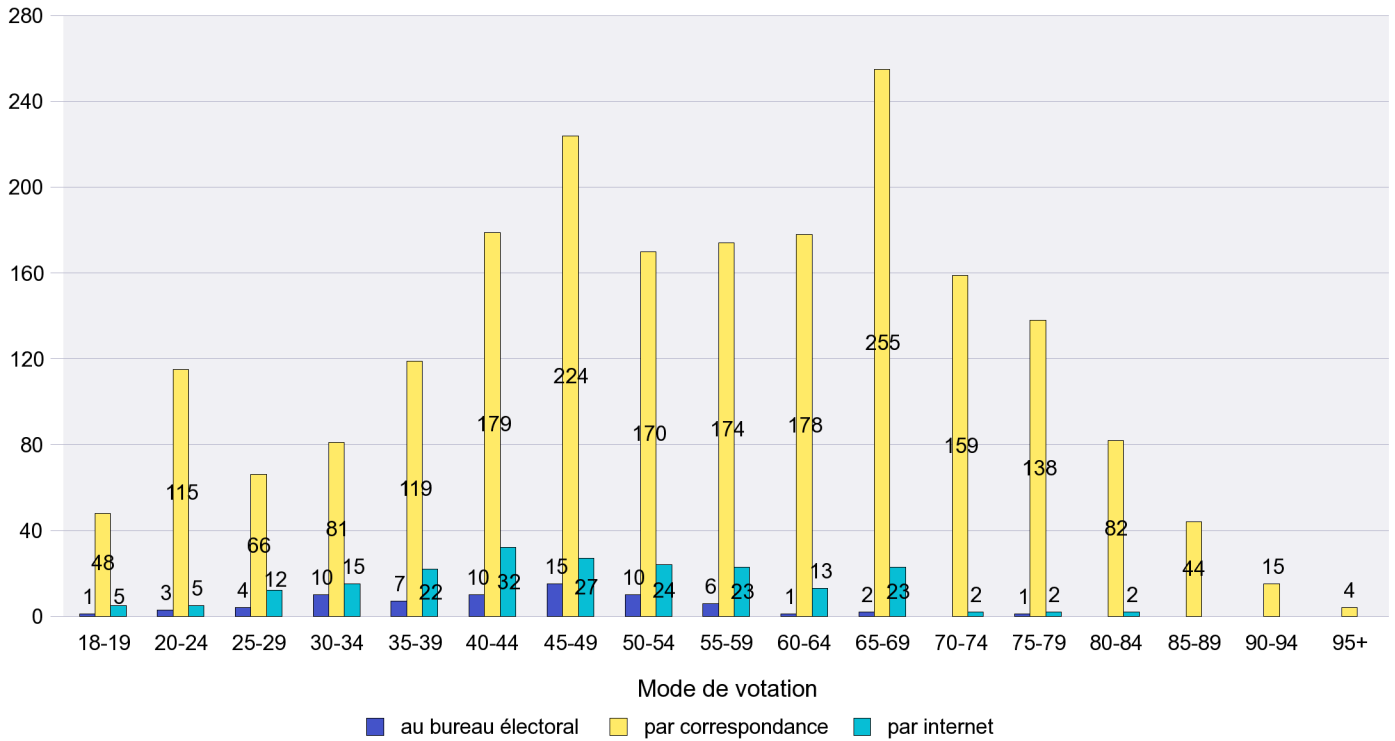

Scrutin : 23.09.2012

Commune : Chézard-Saint-Martin

Mode de vote par classe d'âge

Jours d'enregistrement des votes

Scrutin : 23.09.2012

Commune : Coffrane

Mode de vote par classe d'âge

Jours d'enregistrement des votes

Scrutin : 23.09.2012

Commune : Colombier

Mode de vote par classe d'âge

Jours d'enregistrement des votes

Scrutin : 23.09.2012

Commune : Corcelles-Cormondrèche

Mode de vote par classe d'âge

Jours d'enregistrement des votes

Scrutin : 23.09.2012

Commune : Cornaux

Mode de vote par classe d'âge

Jours d'enregistrement des votes

Scrutin : 23.09.2012

Commune : Cortaillod

Mode de vote par classe d'âge

Jours d'enregistrement des votes