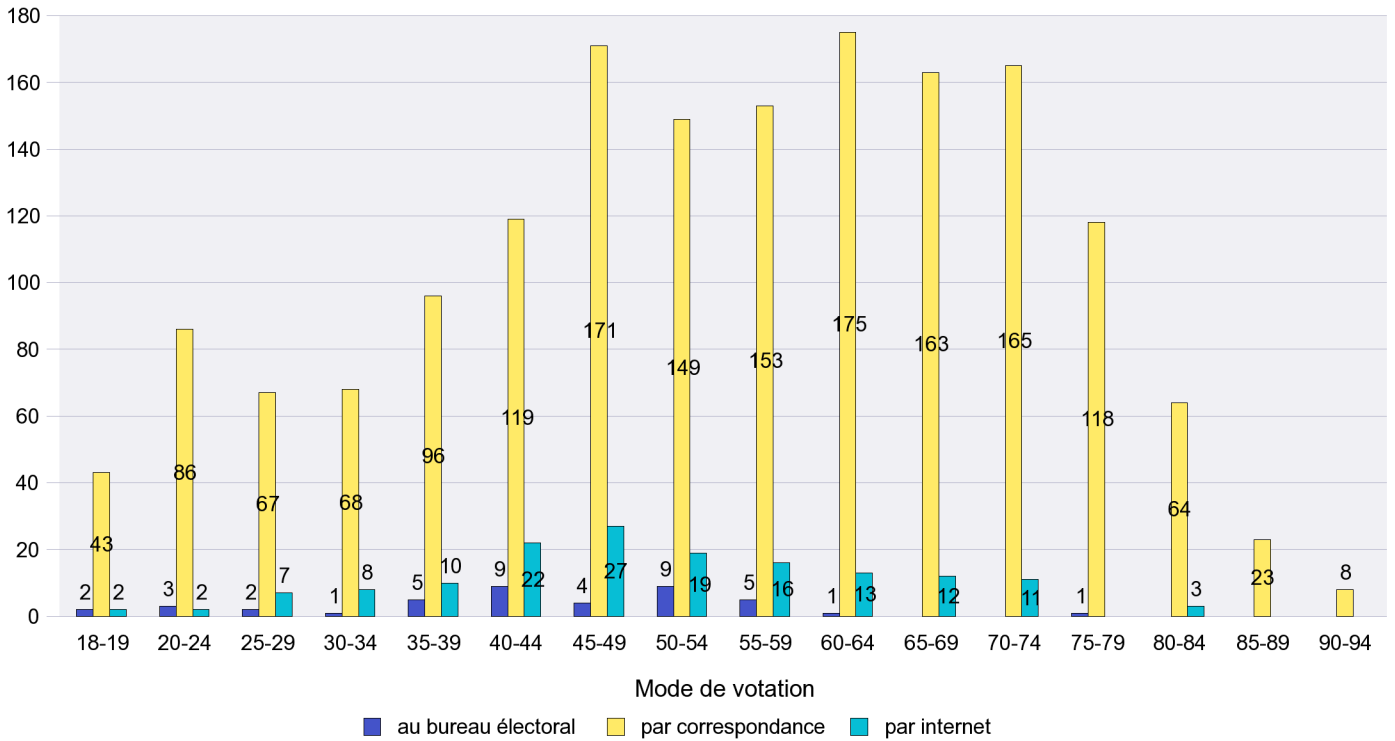

Scrutin : 23.09.2012

Commune : Colombier

Mode de vote par classe d'âge

Jours d'enregistrement des votes

Scrutin : 23.09.2012

Commune : Corcelles-Cormondrèche

Mode de vote par classe d'âge

Jours d'enregistrement des votes

Scrutin : 23.09.2012

Commune : Cornaux

Mode de vote par classe d'âge

Jours d'enregistrement des votes

Scrutin : 23.09.2012

Commune : Cortaillod

Mode de vote par classe d'âge

Jours d'enregistrement des votes

Scrutin : 23.09.2012

Commune : Cressier

Mode de vote par classe d'âge

Jours d'enregistrement des votes

Scrutin : 23.09.2012

Commune : Dombresson

Mode de vote par classe d'âge

Jours d'enregistrement des votes