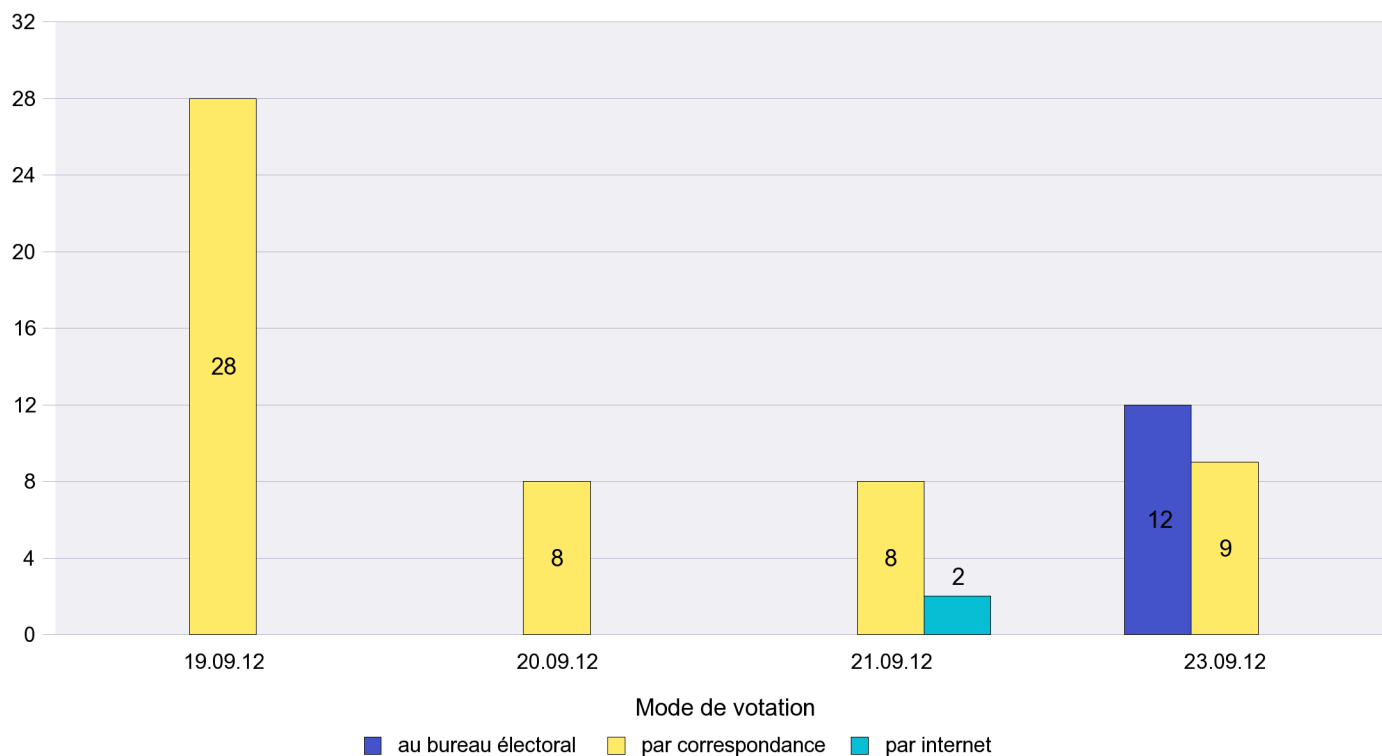

Scrutin : 23.09.2012

Commune : Enges

Mode de vote par classe d'âge

Jours d'enregistrement des votes

Canton de Neuchâtel - Statistique du mode de vote

Date : 02.10.2012

Scrutin : 23.09.2012

Commune : Engollon

Mode de vote par classe d'âge

Jours d'enregistrement des votes

Canton de Neuchâtel - Statistique du mode de vote

Date : 02.10.2012

Scrutin : 23.09.2012

Commune : Fenin-Vilars-Saules

Mode de vote par classe d'âge