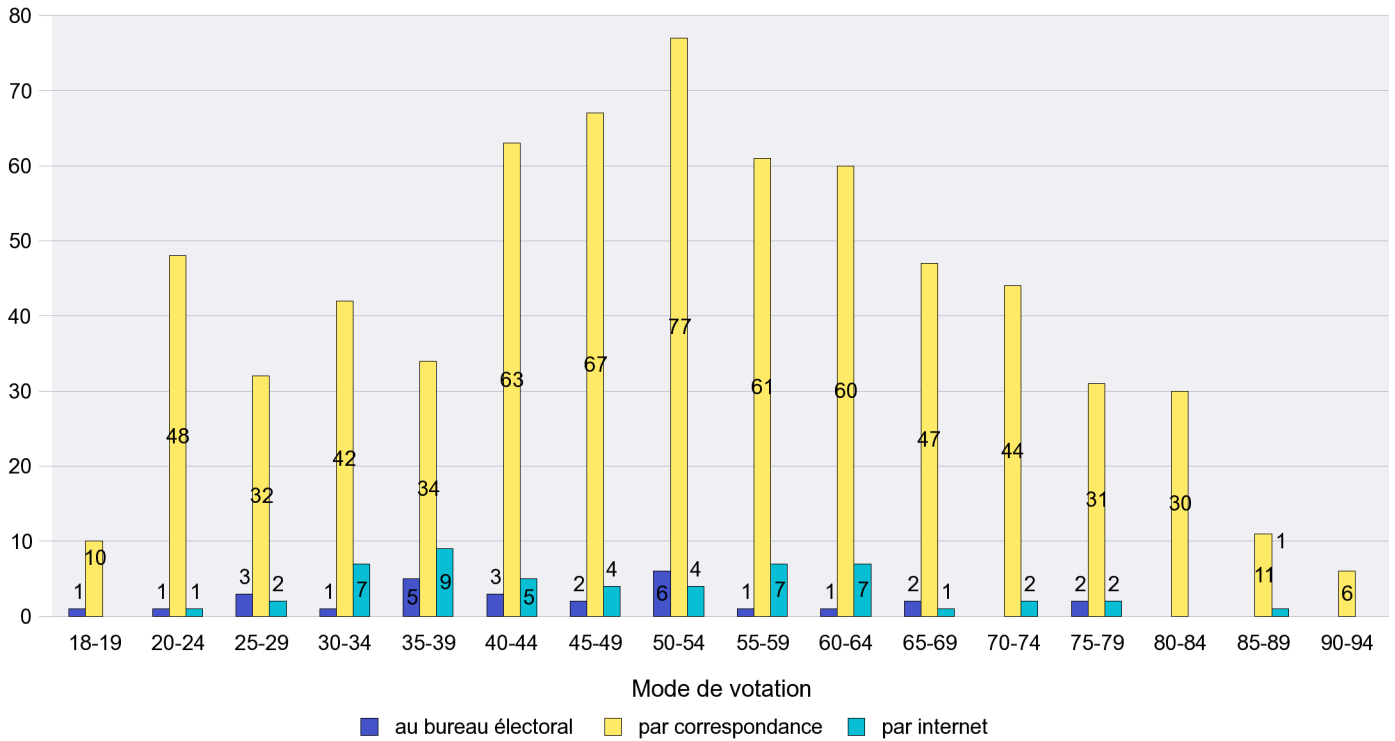

Mode de vote par classe d'âge

Jours d'enregistrement des votes

Canton de Neuchâtel - Statistique du mode de vote

Date : 02.10.2012

Scrutin : 23.09.2012

Commune : Fenin-Vilars-Saules

Mode de vote par classe d'âge

Jours d'enregistrement des votes

Scrutin : 23.09.2012

Commune : Fontainemelon

Mode de vote par classe d'âge

Jours d'enregistrement des votes

Scrutin : 23.09.2012

Commune : Fontaines

Mode de vote par classe d'âge