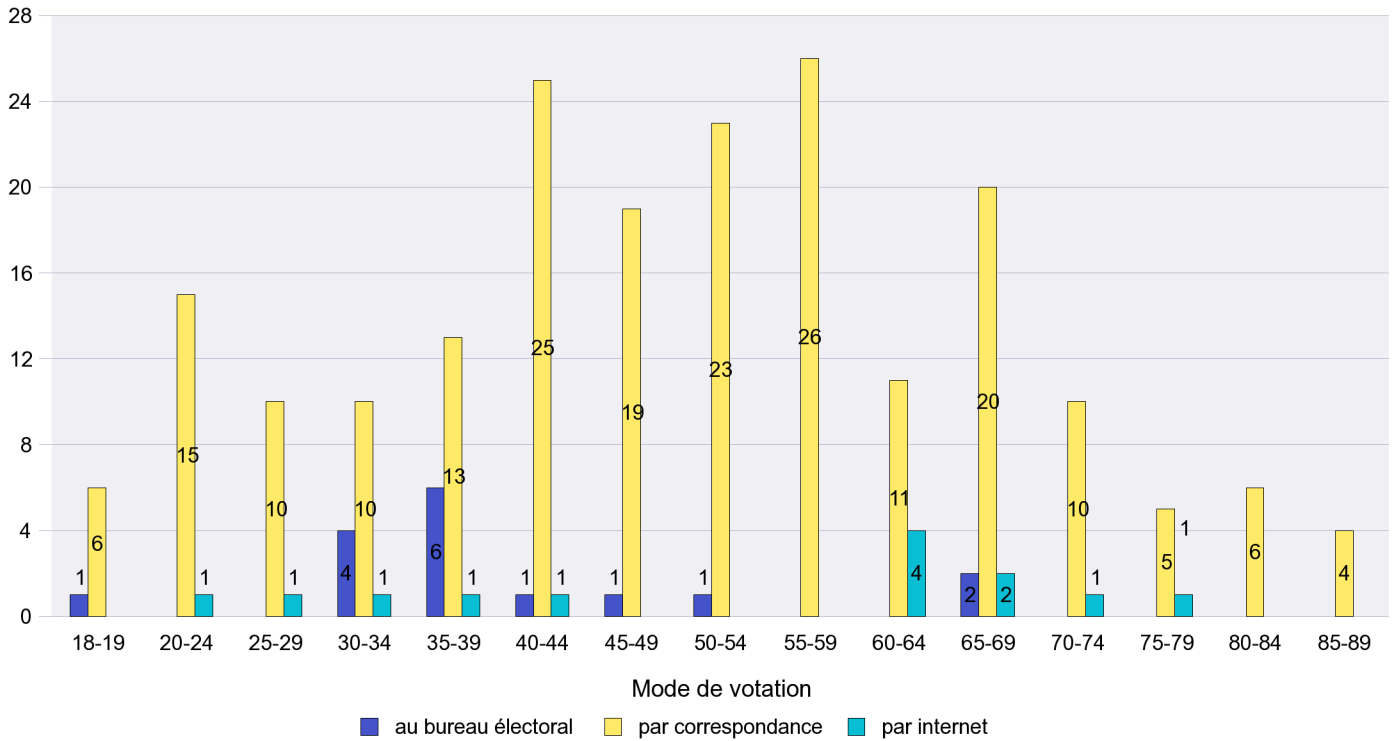

Jours d'enregistrement des votes

Scrutin : 23.09.2012

Commune : Hauterive

Mode de vote par classe d'âge

Jours d'enregistrement des votes

Scrutin : 23.09.2012

Commune : La Brévine

Mode de vote par classe d'âge

Jours d'enregistrement des votes

Scrutin : 23.09.2012

Commune : La Chaux-de-Fonds

Mode de vote par classe d'âge

Jours d'enregistrement des votes

Scrutin : 23.09.2012

Commune : La Chaux-du-Milieu

Mode de vote par classe d'âge

Jours d'enregistrement des votes

Scrutin : 23.09.2012

Commune : La Côte-aux-Fées

Mode de vote par classe d'âge

Jours d'enregistrement des votes

Scrutin : 23.09.2012

Commune : La Sagne

Mode de vote par classe d'âge