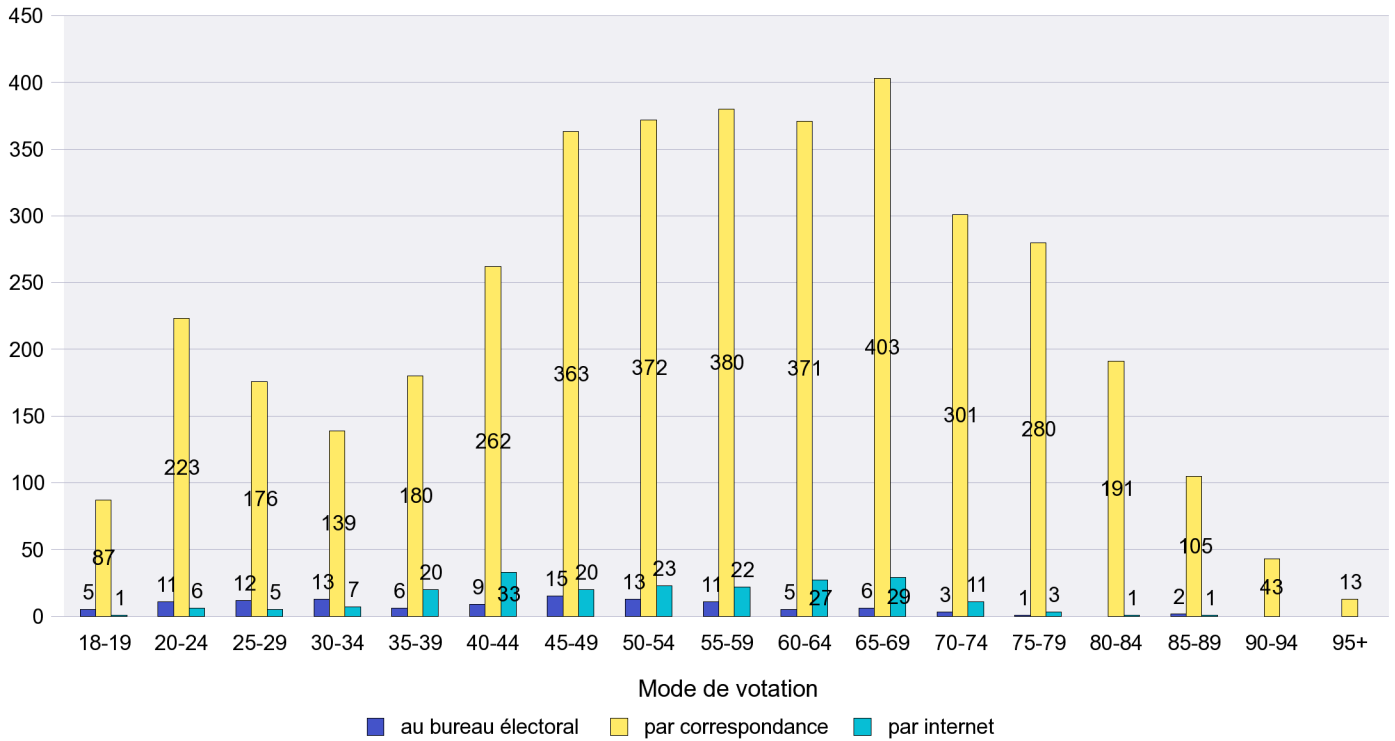

Scrutin : 23.09.2012

Commune : Savagnier

Mode de vote par classe d'âge

Jours d'enregistrement des votes

Scrutin : 23.09.2012

Commune : Valangin

Mode de vote par classe d'âge

Jours d'enregistrement des votes

Scrutin : 23.09.2012

Commune : Val-de-Travers

Mode de vote par classe d'âge

Jours d'enregistrement des votes

Scrutin : 23.09.2012

Commune : Vaumarcus

Mode de vote par classe d'âge

Jours d'enregistrement des votes