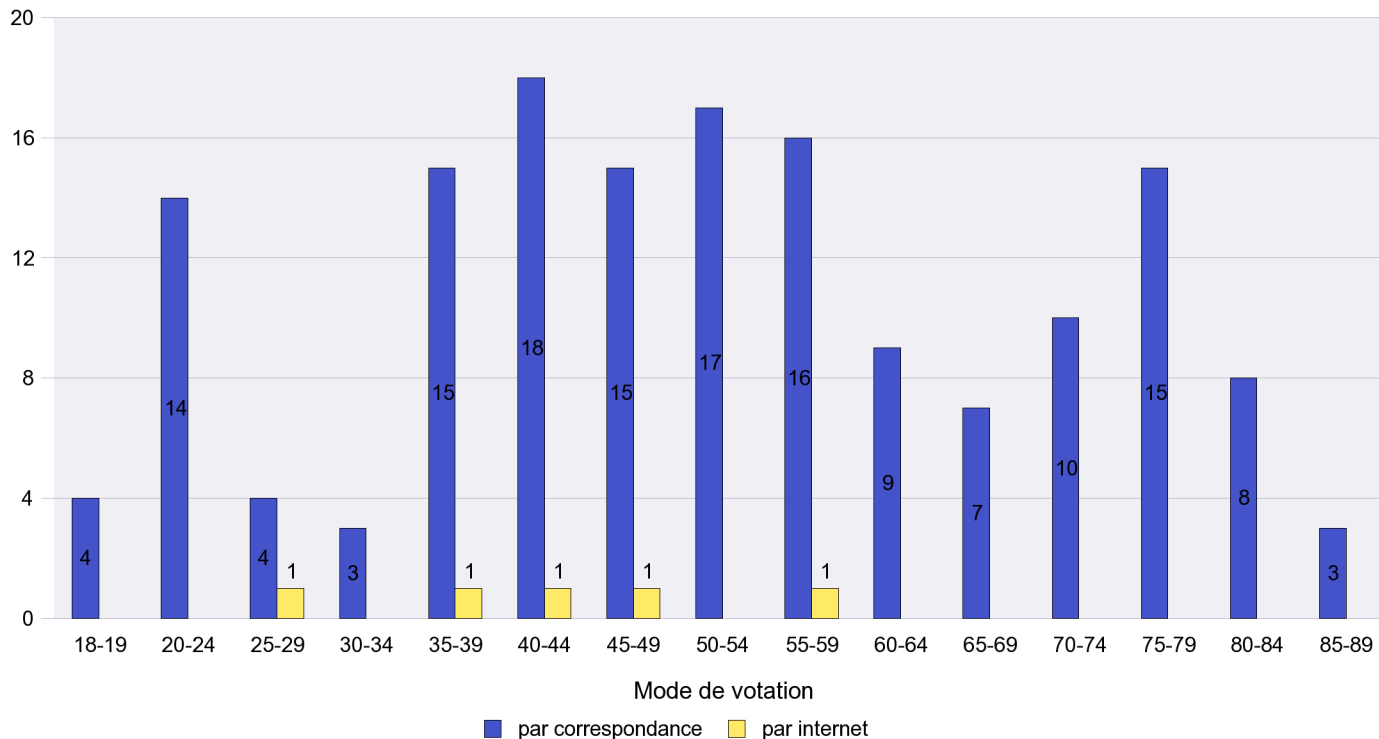

Jours d'enregistrement des votes

Scrutin : 23.09.2012

Commune : La Côte-aux-Fées

Mode de vote par classe d'âge

Jours d'enregistrement des votes

Scrutin : 23.09.2012

Commune : La Sagne

Mode de vote par classe d'âge

Jours d'enregistrement des votes

Scrutin : 23.09.2012

Commune : La Tène

Mode de vote par classe d'âge

Jours d'enregistrement des votes

Scrutin : 23.09.2012

Commune : Le Cerneux-Péquignot

Mode de vote par classe d'âge

Jours d'enregistrement des votes

Scrutin : 23.09.2012

Commune : Le Landeron

Mode de vote par classe d'âge

Jours d'enregistrement des votes

Scrutin : 23.09.2012

Commune : Le Locle

Mode de vote par classe d'âge