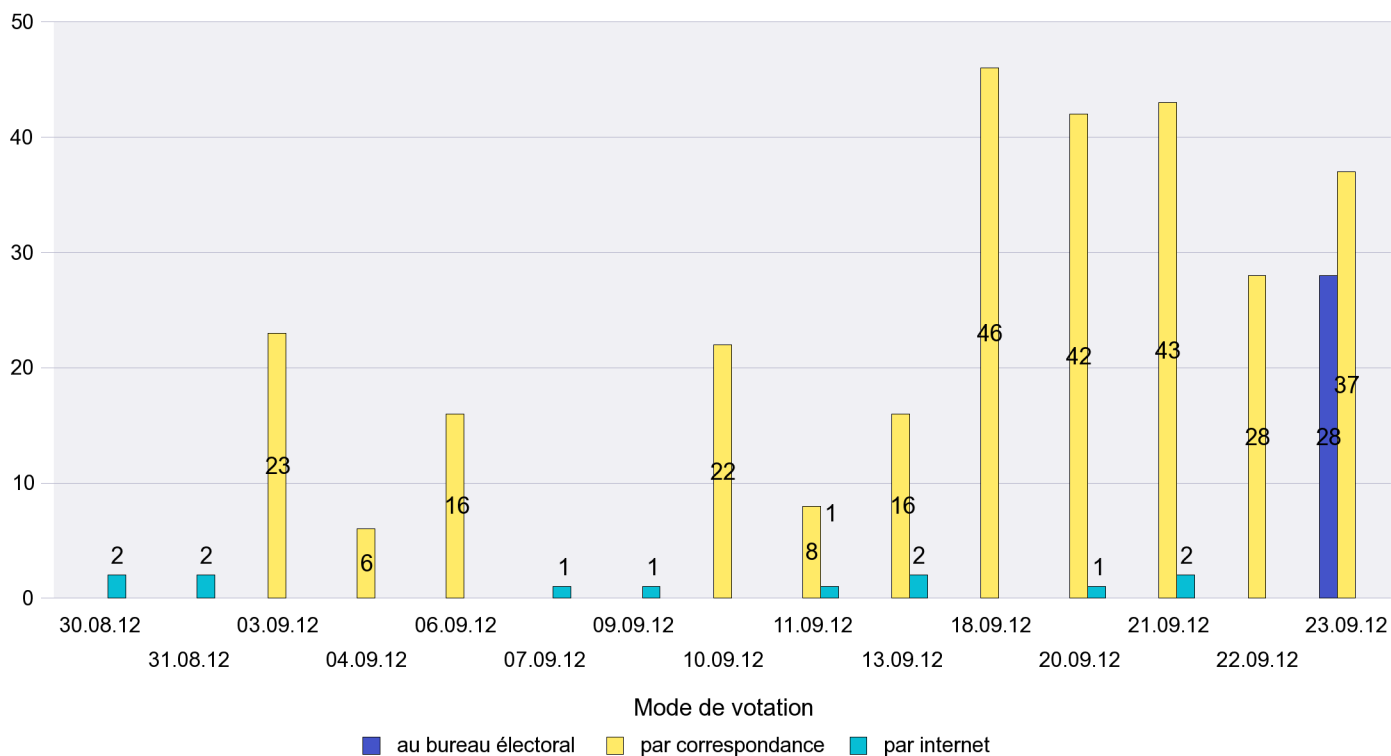

Jours d'enregistrement des votes

Scrutin : 23.09.2012

Commune : Hauterive

Mode de vote par classe d'âge

Jours d'enregistrement des votes

Scrutin : 23.09.2012

Commune : La Brévine

Mode de vote par classe d'âge

Jours d'enregistrement des votes

Scrutin : 23.09.2012

Commune : La Chaux-de-Fonds

Mode de vote par classe d'âge

Jours d'enregistrement des votes

Scrutin : 23.09.2012

Commune : La Chaux-du-Milieu

Mode de vote par classe d'âge