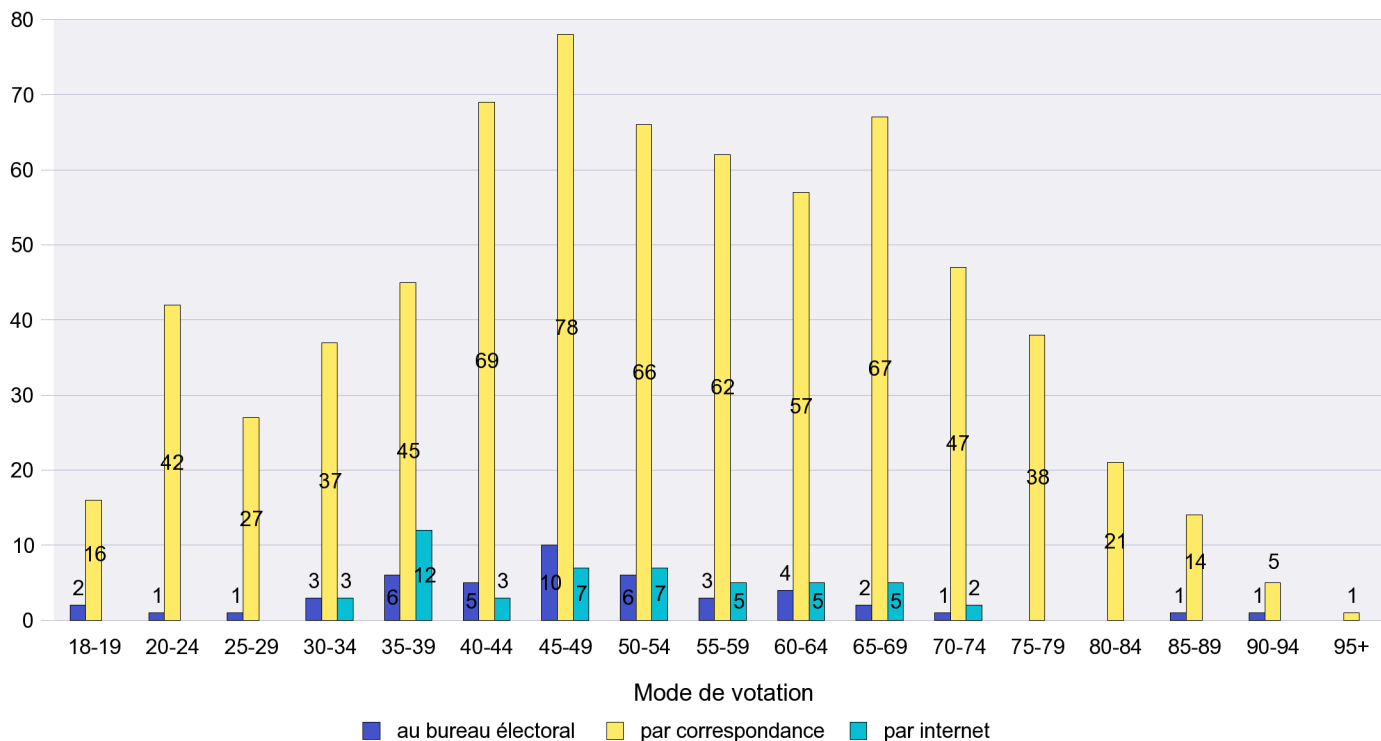

Scrutin : 23.09.2012

Commune : Colombier

Mode de vote par classe d'âge

Jours d'enregistrement des votes

Scrutin : 23.09.2012

Commune : Corcelles-Cormondrèche

Mode de vote par classe d'âge

Jours d'enregistrement des votes

Scrutin : 23.09.2012

Commune : Cornaux

Mode de vote par classe d'âge

Jours d'enregistrement des votes

Scrutin : 23.09.2012

Commune : Cortaillod

Mode de vote par classe d'âge

Jours d'enregistrement des votes

Scrutin : 23.09.2012

Commune : Cressier

Mode de vote par classe d'âge

Jours d'enregistrement des votes

Scrutin : 23.09.2012

Commune : Dombresson

Mode de vote par classe d'âge

Jours d'enregistrement des votes