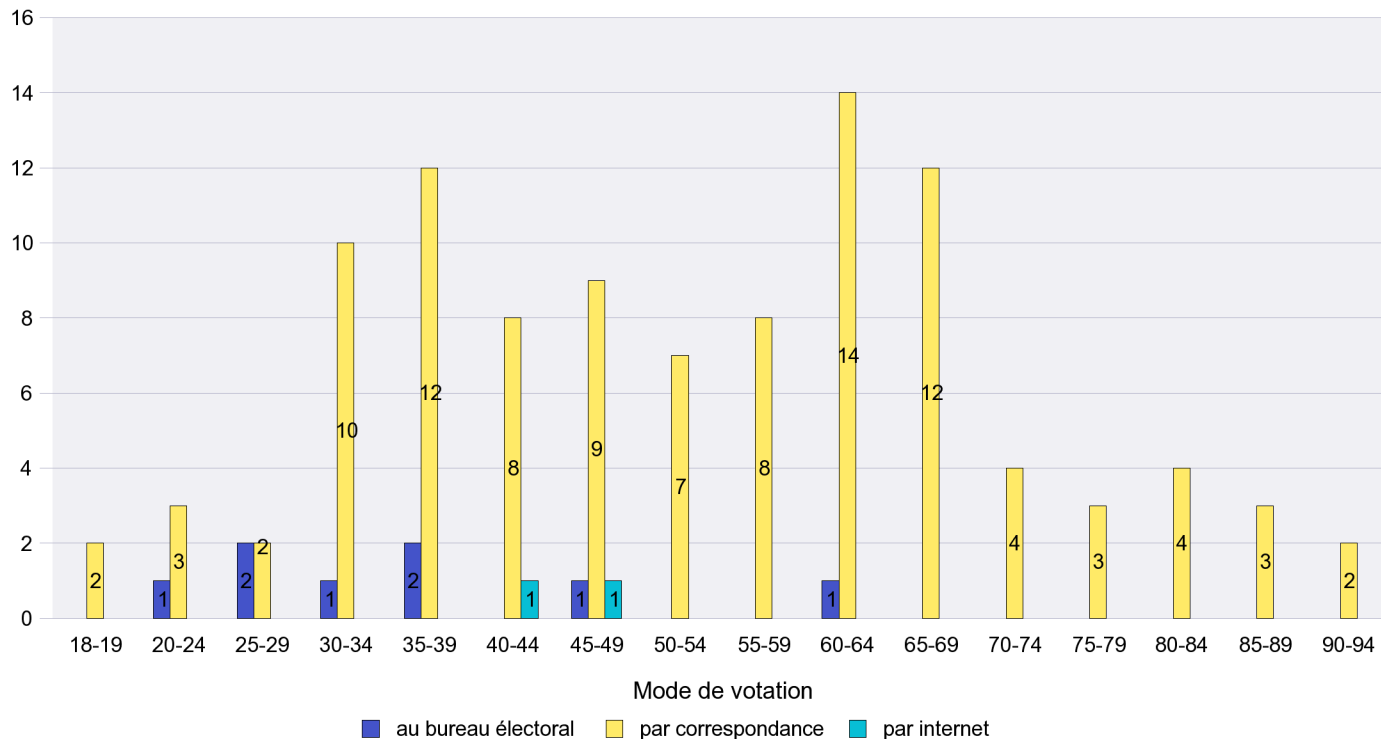

Scrutin : 23.09.2012

Commune : Fresens

Mode de vote par classe d'âge