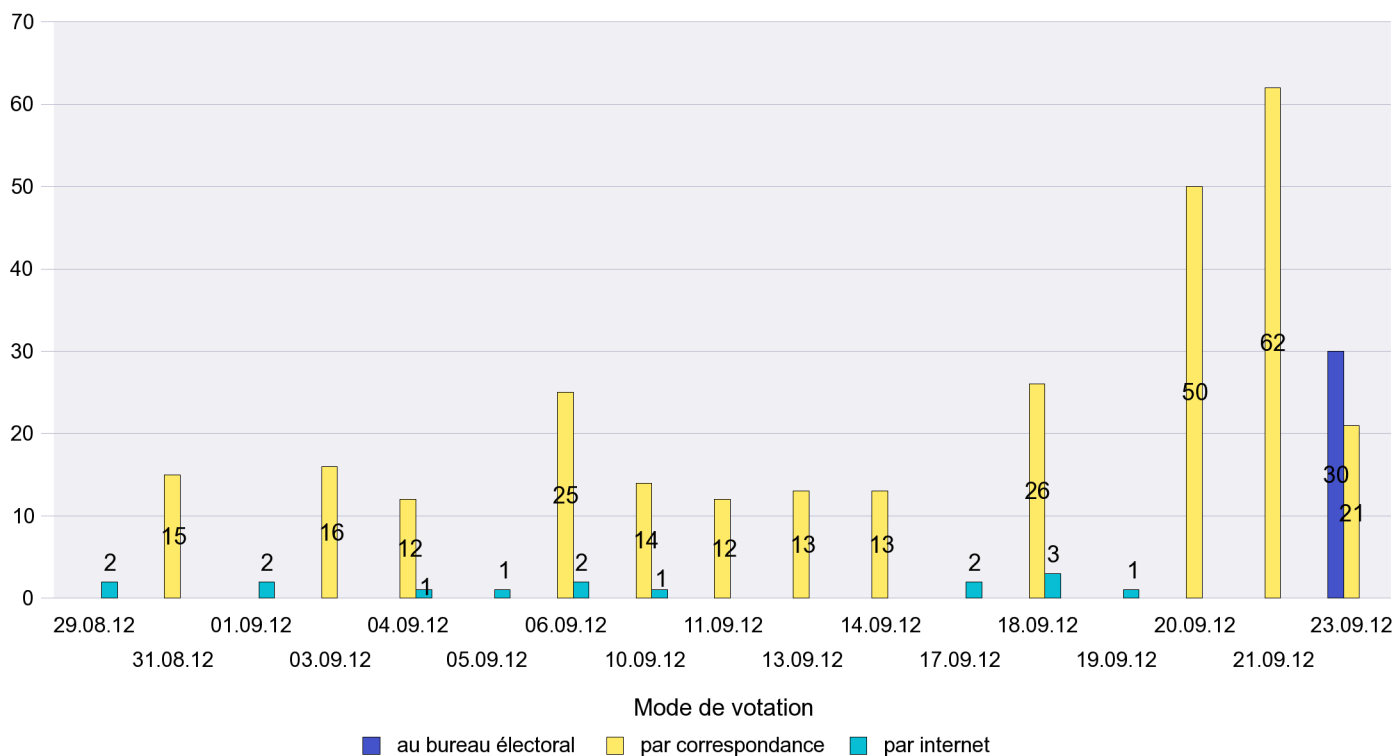

Jours d'enregistrement des votes

Canton de Neuchâtel - Statistique du mode de vote

Date : 02.10.2012

Scrutin : 23.09.2012

Commune : Les Planchettes

Mode de vote par classe d'âge

Jours d'enregistrement des votes

Scrutin : 23.09.2012

Commune : Les Ponts-de-Martel

Mode de vote par classe d'âge

Jours d'enregistrement des votes

Scrutin : 23.09.2012

Commune : Les Verrières

Mode de vote par classe d'âge

Jours d'enregistrement des votes

Scrutin : 23.09.2012

Commune : Lignières

Mode de vote par classe d'âge

Jours d'enregistrement des votes

Canton de Neuchâtel - Statistique du mode de vote

Date : 02.10.2012

Scrutin : 23.09.2012

Commune : Montalchez