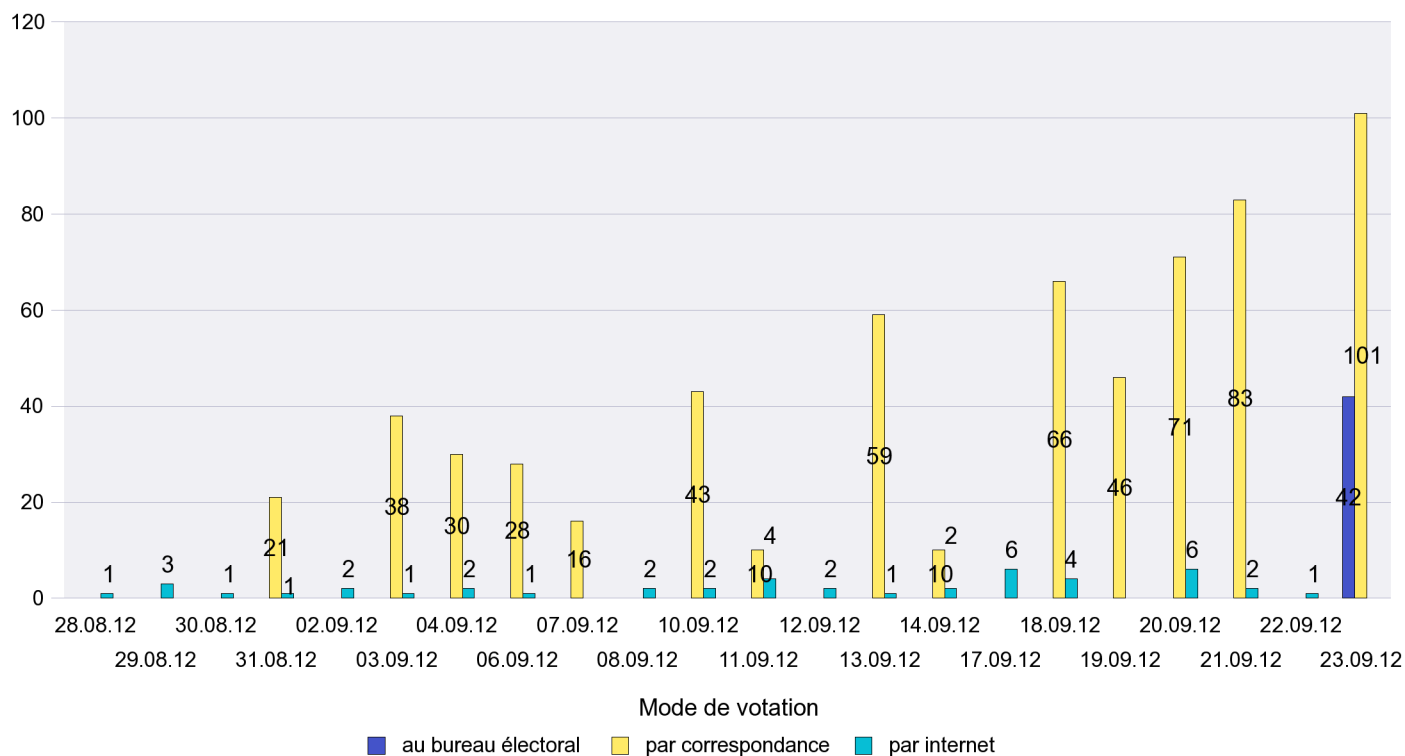

Scrutin : 23.09.2012

Commune : Cornaux

Mode de vote par classe d'âge

Jours d'enregistrement des votes

Scrutin : 23.09.2012

Commune : Cortaillod

Mode de vote par classe d'âge

Jours d'enregistrement des votes

Scrutin : 23.09.2012

Commune : Cressier

Mode de vote par classe d'âge

Jours d'enregistrement des votes

Scrutin : 23.09.2012

Commune : Dombresson

Mode de vote par classe d'âge

Jours d'enregistrement des votes

Scrutin : 23.09.2012

Commune : Enges

Mode de vote par classe d'âge

Jours d'enregistrement des votes

Canton de Neuchâtel - Statistique du mode de vote

Date : 02.10.2012

Scrutin : 23.09.2012

Commune : Engollon