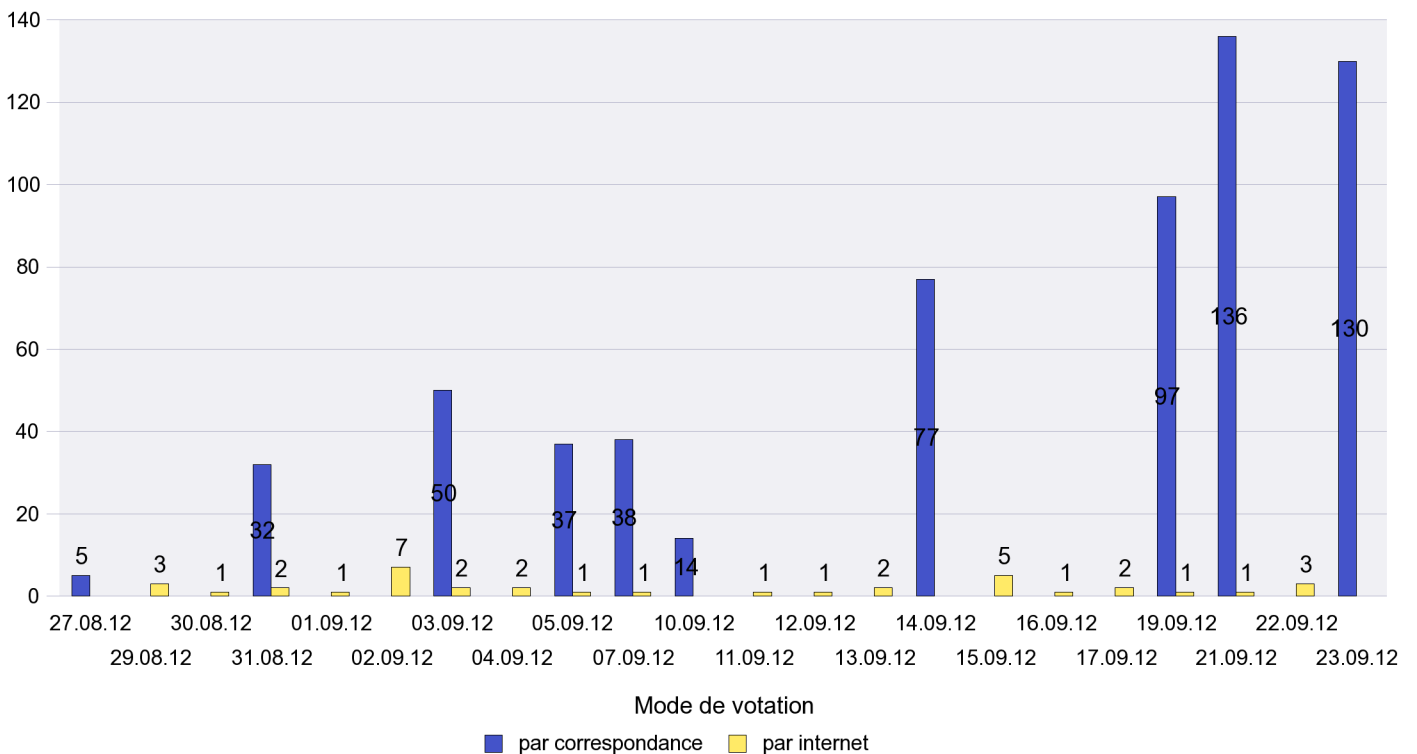

Jours d'enregistrement des votes

Scrutin : 23.09.2012

Commune : Les Geneveys-sur-Coffrane

Mode de vote par classe d'âge

Jours d'enregistrement des votes

Scrutin : 23.09.2012

Commune : Les Hauts-Geneveys

Mode de vote par classe d'âge

Jours d'enregistrement des votes

Canton de Neuchâtel - Statistique du mode de vote

Date : 02.10.2012

Scrutin : 23.09.2012

Commune : Les Planchettes

Mode de vote par classe d'âge

Jours d'enregistrement des votes

Scrutin : 23.09.2012

Commune : Les Ponts-de-Martel

Mode de vote par classe d'âge

Jours d'enregistrement des votes

Scrutin : 23.09.2012

Commune : Les Verrières

Mode de vote par classe d'âge

Jours d'enregistrement des votes