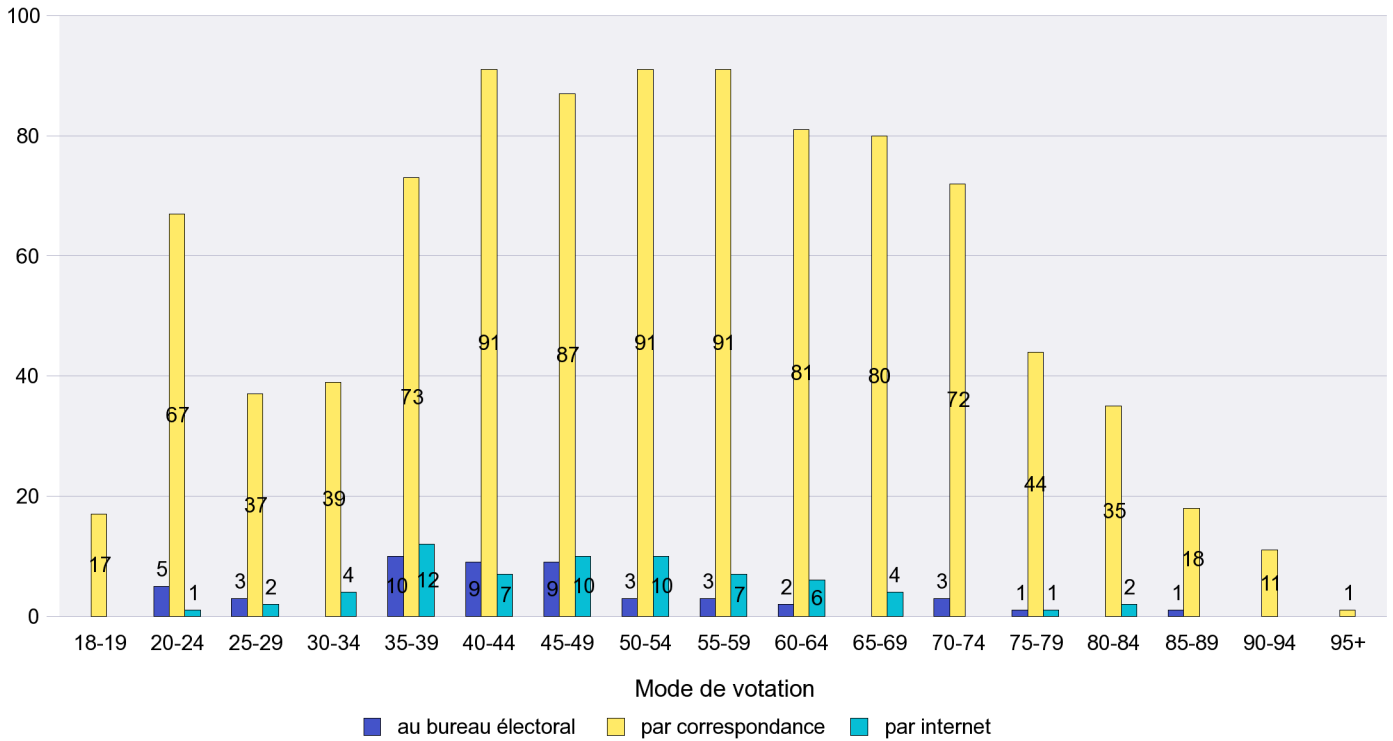

Scrutin : 23.09.2012

Commune : Brot-Plamboz

Mode de vote par classe d'âge

Jours d'enregistrement des votes

Scrutin : 23.09.2012

Commune : Cernier

Mode de vote par classe d'âge

Jours d'enregistrement des votes