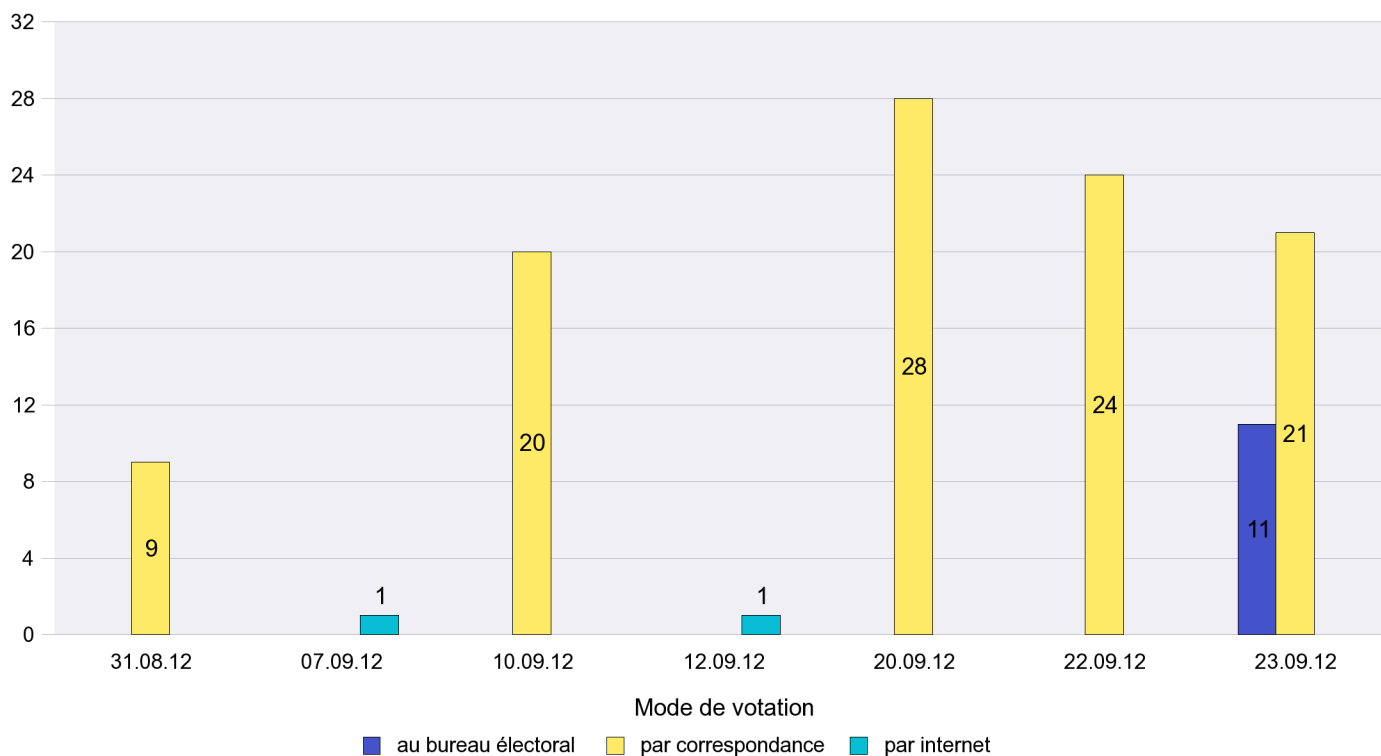

Jours d'enregistrement des votes

Scrutin : 23.09.2012

Commune : Le Landeron

Mode de vote par classe d'âge

Jours d'enregistrement des votes

Scrutin : 23.09.2012

Commune : Le Locle

Mode de vote par classe d'âge

Jours d'enregistrement des votes

Scrutin : 23.09.2012

Commune : Le Pâquier

Mode de vote par classe d'âge

Jours d'enregistrement des votes

Scrutin : 23.09.2012

Commune : Les Brenets

Mode de vote par classe d'âge

Jours d'enregistrement des votes

Scrutin : 23.09.2012

Commune : Les Geneveys-sur-Coffrane

Mode de vote par classe d'âge

Jours d'enregistrement des votes

Scrutin : 23.09.2012

Commune : Les Hauts-Geneveys

Mode de vote par classe d'âge