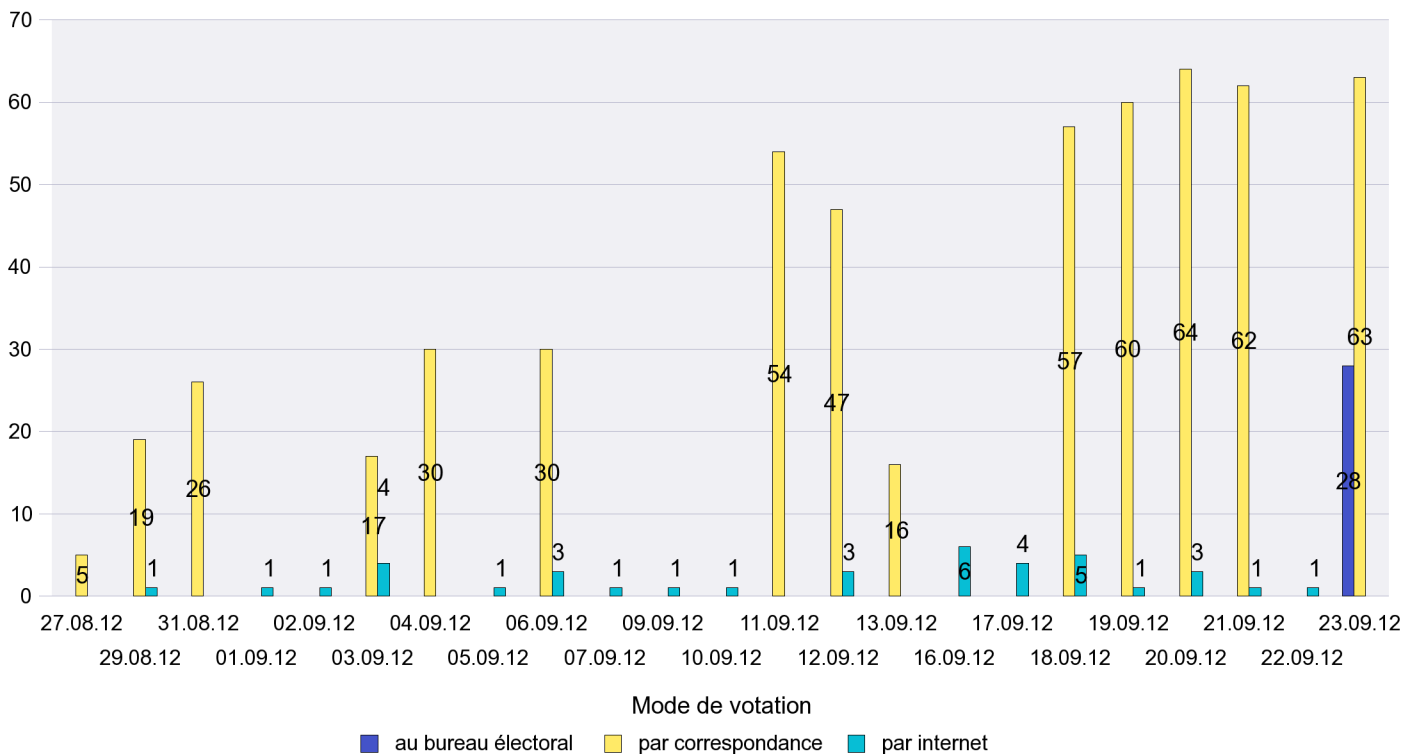

Date : 02.10.2012

Scrutin : 23.09.2012

Commune : Neuchâtel

Mode de vote par classe d'âge

Jours d'enregistrement des votes

Scrutin : 23.09.2012

Commune : Peseux

Mode de vote par classe d'âge

Jours d'enregistrement des votes

Scrutin : 23.09.2012

Commune : Rochefort

Mode de vote par classe d'âge

Jours d'enregistrement des votes

Scrutin : 23.09.2012

Commune : Saint-Aubin-Sauges

Mode de vote par classe d'âge