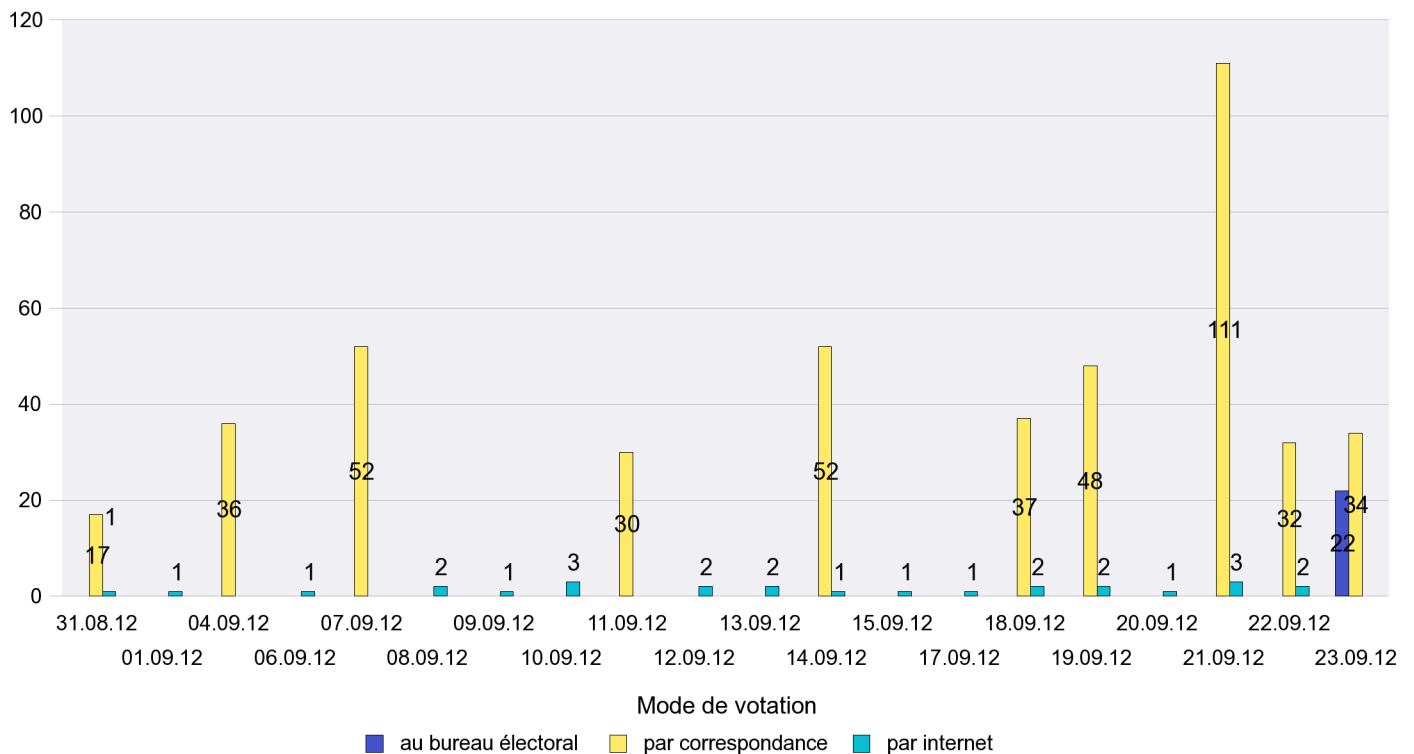

Jours d'enregistrement des votes

Scrutin : 23.09.2012

Commune : La Chaux-de-Fonds

Mode de vote par classe d'âge

Jours d'enregistrement des votes

Scrutin : 23.09.2012

Commune : La Chaux-du-Milieu

Mode de vote par classe d'âge

Jours d'enregistrement des votes

Scrutin : 23.09.2012

Commune : La Côte-aux-Fées

Mode de vote par classe d'âge

Jours d'enregistrement des votes

Scrutin : 23.09.2012

Commune : La Sagne

Mode de vote par classe d'âge

Jours d'enregistrement des votes

Scrutin : 23.09.2012

Commune : La Tène

Mode de vote par classe d'âge

Jours d'enregistrement des votes

Scrutin : 23.09.2012

Commune : Le Cerneux-Péquignot

Mode de vote par classe d'âge

Jours d'enregistrement des votes

Scrutin : 23.09.2012

Commune : Le Landeron

Mode de vote par classe d'âge

Jours d'enregistrement des votes

Scrutin : 23.09.2012

Commune : Le Locle

Mode de vote par classe d'âge