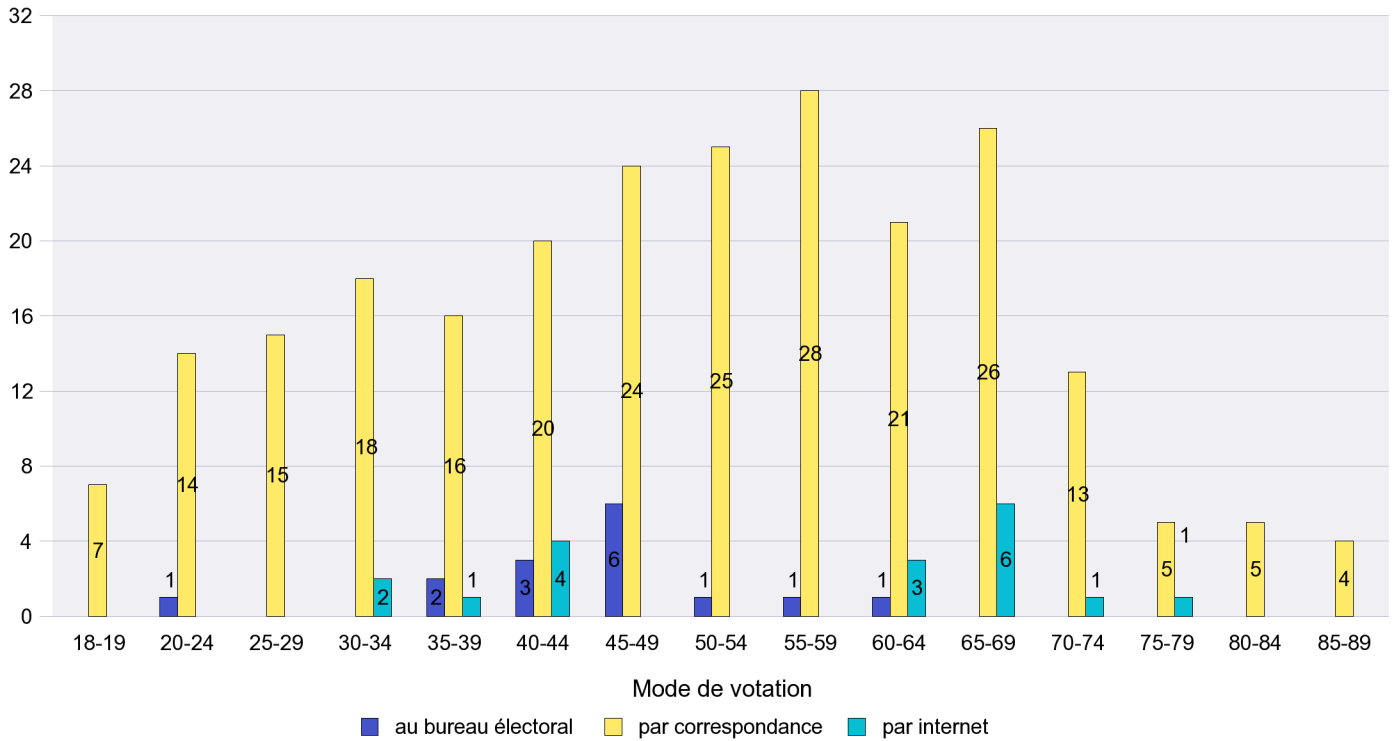

Scrutin : 23.09.2012

Commune : Lignières

Mode de vote par classe d'âge

Jours d'enregistrement des votes

Canton de Neuchâtel - Statistique du mode de vote

Date : 02.10.2012

Scrutin : 23.09.2012

Commune : Montalchez

Mode de vote par classe d'âge

Jours d'enregistrement des votes

Scrutin : 23.09.2012

Commune : Montmollin

Mode de vote par classe d'âge

Jours d'enregistrement des votes

Canton de Neuchâtel - Statistique du mode de vote

Date : 02.10.2012

Scrutin : 23.09.2012

Commune : Neuchâtel

Mode de vote par classe d'âge

Jours d'enregistrement des votes

Scrutin : 23.09.2012

Commune : Peseux

Mode de vote par classe d'âge