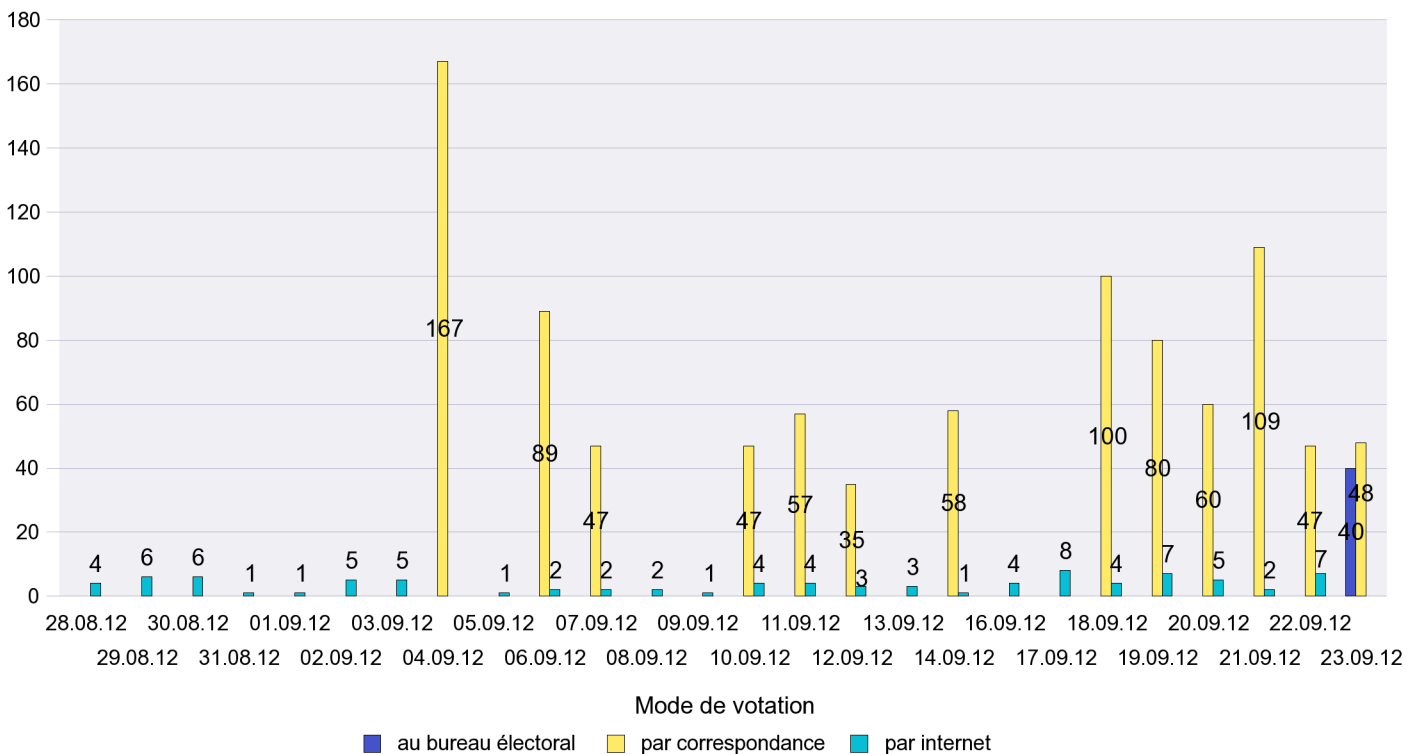

Jours d'enregistrement des votes

Scrutin : 23.09.2012

Commune : Hauterive

Mode de vote par classe d'âge

Jours d'enregistrement des votes

Scrutin : 23.09.2012

Commune : La Brévine

Mode de vote par classe d'âge

Jours d'enregistrement des votes

Scrutin : 23.09.2012

Commune : La Chaux-de-Fonds

Mode de vote par classe d'âge

Jours d'enregistrement des votes

Scrutin : 23.09.2012

Commune : La Chaux-du-Milieu

Mode de vote par classe d'âge