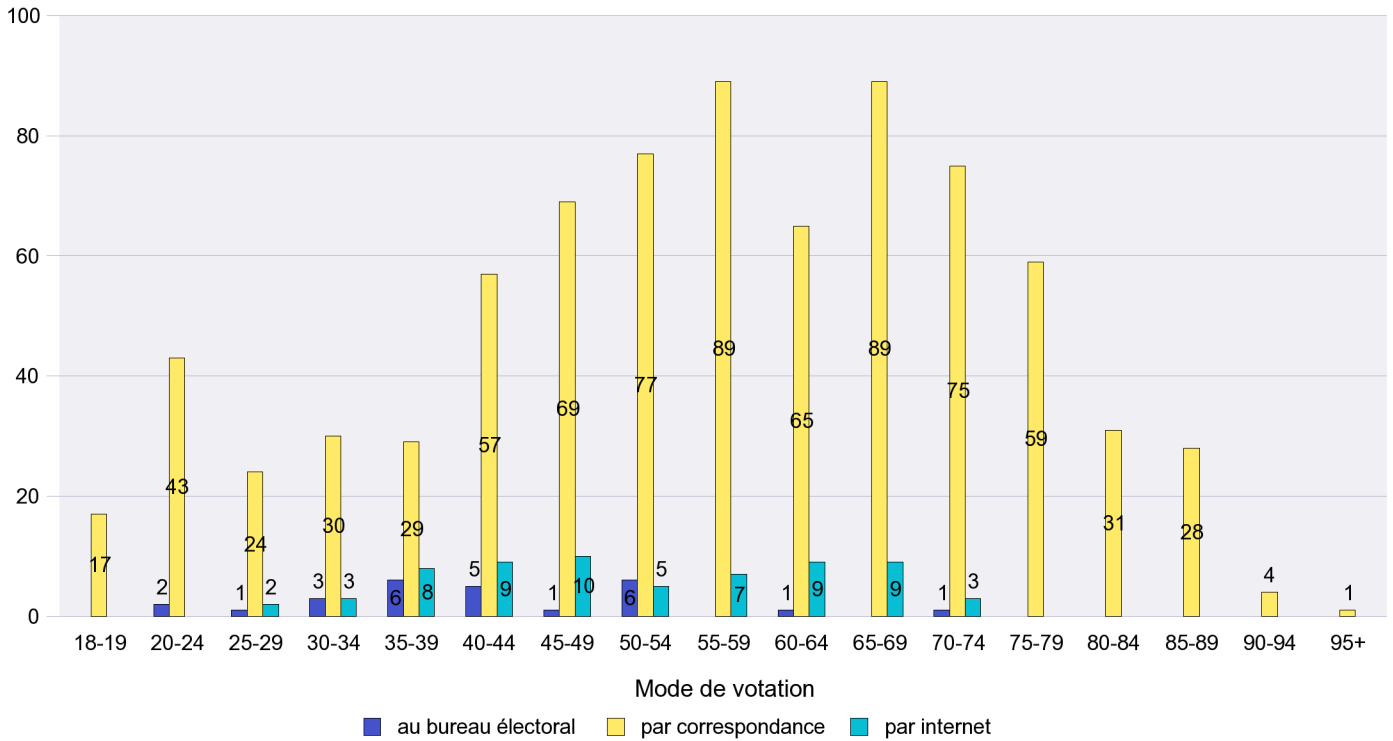

Scrutin : 23.09.2012

Commune : **Auvernier**

Mode de vote par classe d'âge

Jours d'enregistrement des votes

Scrutin : 23.09.2012

Commune : Bevaix

Mode de vote par classe d'âge

Jours d'enregistrement des votes

Scrutin : 23.09.2012

Commune : Bôle

Mode de vote par classe d'âge

Jours d'enregistrement des votes

Scrutin : 23.09.2012

Commune : Boudevilliers

Mode de vote par classe d'âge

Jours d'enregistrement des votes