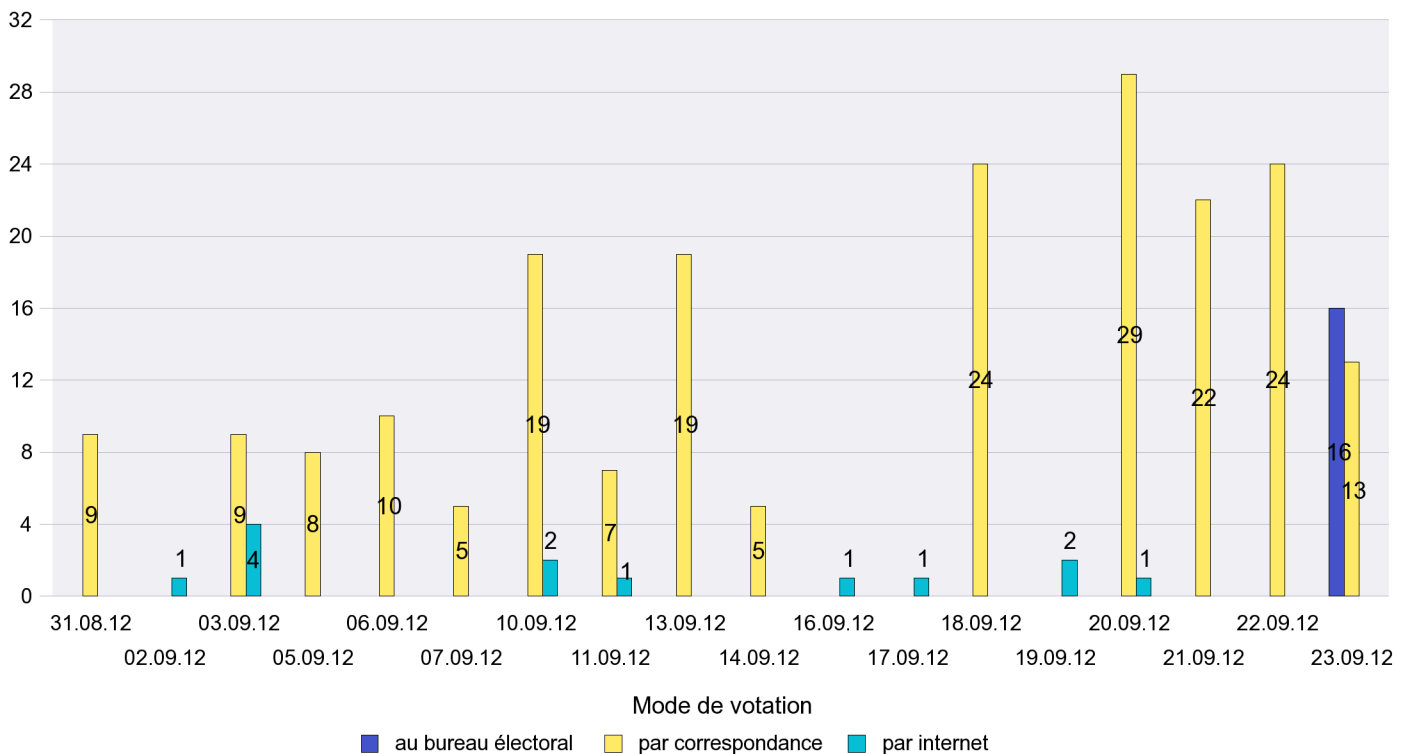

Jours d'enregistrement des votes

Scrutin : 23.09.2012

Commune : Hauterive

Mode de vote par classe d'âge

Jours d'enregistrement des votes

Scrutin : 23.09.2012

Commune : La Brévine

Mode de vote par classe d'âge

Jours d'enregistrement des votes

Scrutin : 23.09.2012

Commune : La Chaux-de-Fonds

Mode de vote par classe d'âge

Jours d'enregistrement des votes

Scrutin : 23.09.2012

Commune : La Chaux-du-Milieu

Mode de vote par classe d'âge

Jours d'enregistrement des votes

Scrutin : 23.09.2012

Commune : La Côte-aux-Fées

Mode de vote par classe d'âge

Jours d'enregistrement des votes

Scrutin : 23.09.2012

Commune : La Sagne

Mode de vote par classe d'âge