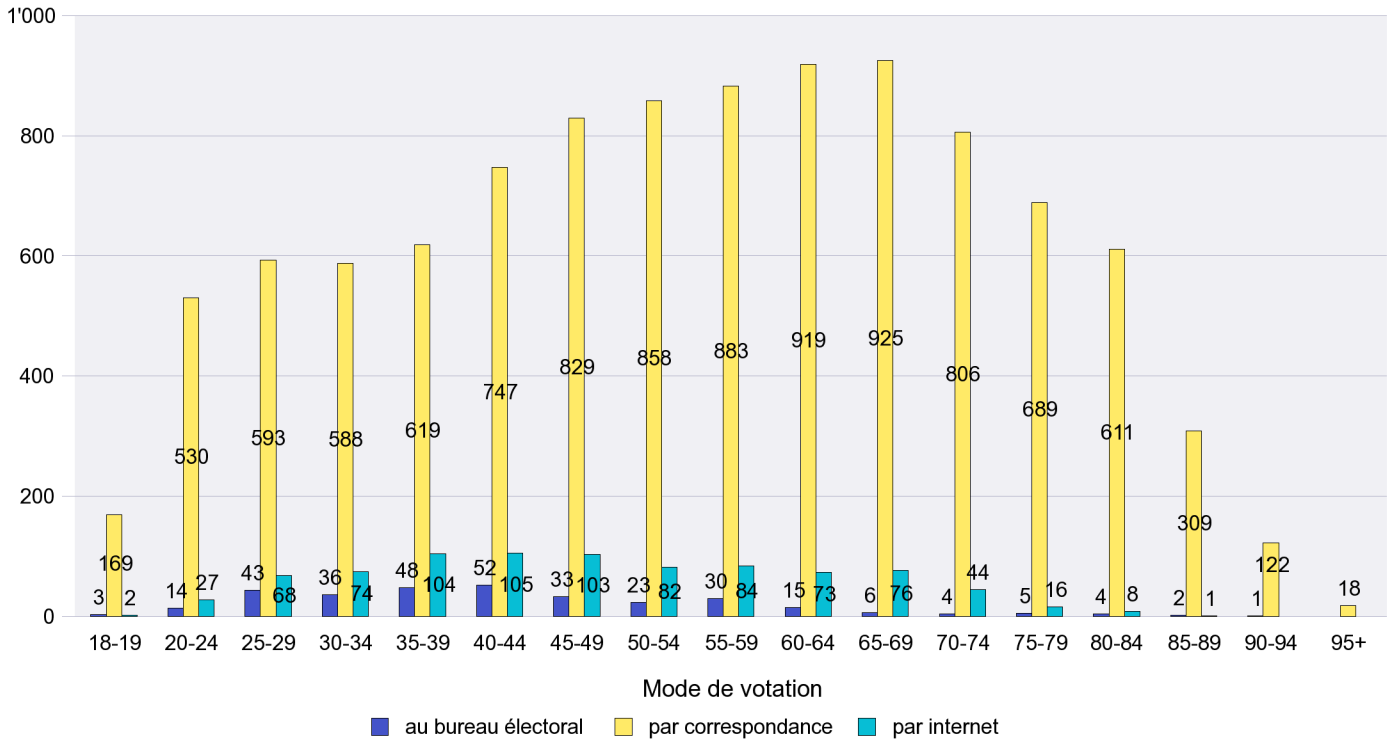

Scrutin : 23.09.2012

Commune : Lignières

Mode de vote par classe d'âge

Jours d'enregistrement des votes

Canton de Neuchâtel - Statistique du mode de vote

Date : 02.10.2012

Scrutin : 23.09.2012

Commune : Montalchez

Mode de vote par classe d'âge

Jours d'enregistrement des votes

Scrutin : 23.09.2012

Commune : Montmollin

Mode de vote par classe d'âge

Jours d'enregistrement des votes

Canton de Neuchâtel - Statistique du mode de vote

Date : 02.10.2012

Scrutin : 23.09.2012

Commune : Neuchâtel

Mode de vote par classe d'âge

Jours d'enregistrement des votes

Scrutin : 23.09.2012

Commune : Peseux

Mode de vote par classe d'âge