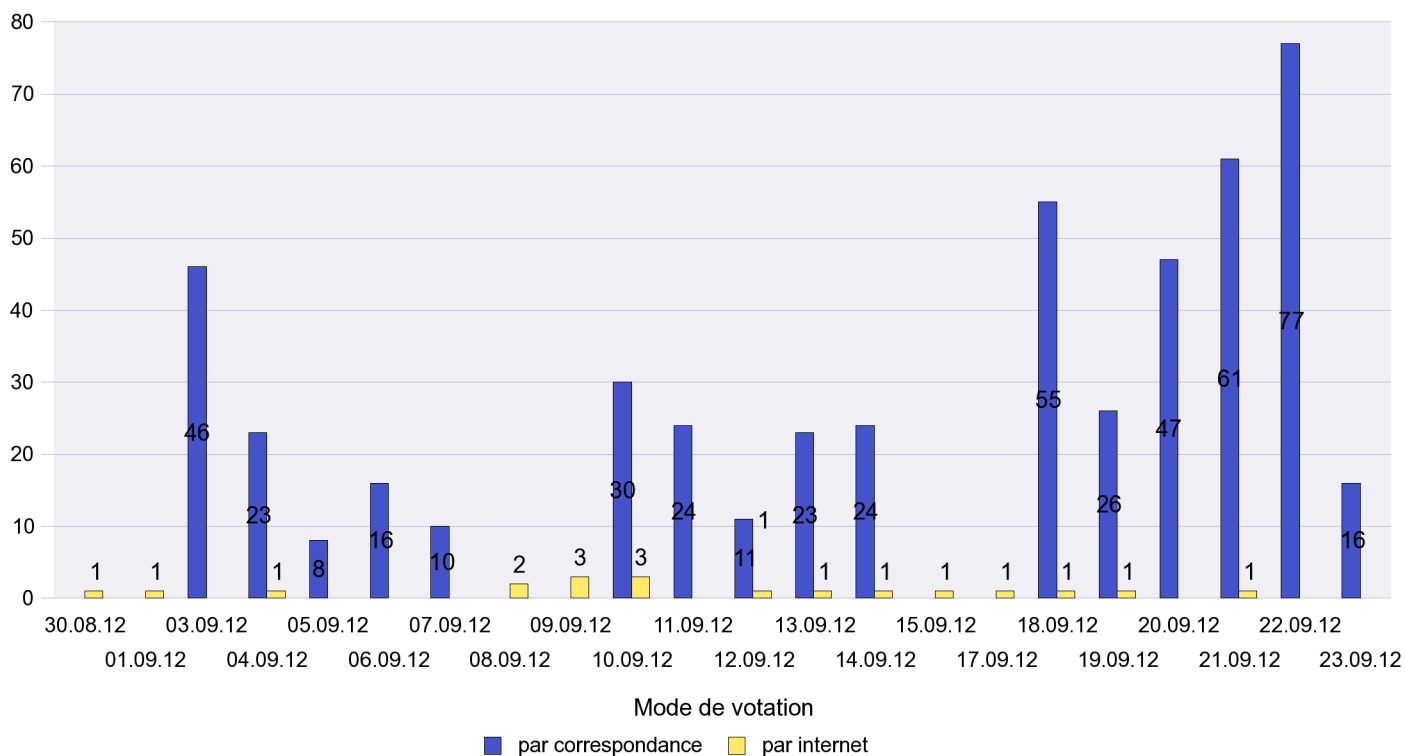

Jours d'enregistrement des votes

Scrutin : 23.09.2012

Commune : Le Landeron

Mode de vote par classe d'âge

Jours d'enregistrement des votes

Scrutin : 23.09.2012

Commune : Le Locle

Mode de vote par classe d'âge

Jours d'enregistrement des votes

Scrutin : 23.09.2012

Commune : Le Pâquier

Mode de vote par classe d'âge

Jours d'enregistrement des votes

Scrutin : 23.09.2012

Commune : Les Brenets

Mode de vote par classe d'âge

Jours d'enregistrement des votes

Scrutin : 23.09.2012

Commune : Les Geneveys-sur-Coffrane

Mode de vote par classe d'âge

Jours d'enregistrement des votes

Scrutin : 23.09.2012

Commune : Les Hauts-Geneveys

Mode de vote par classe d'âge