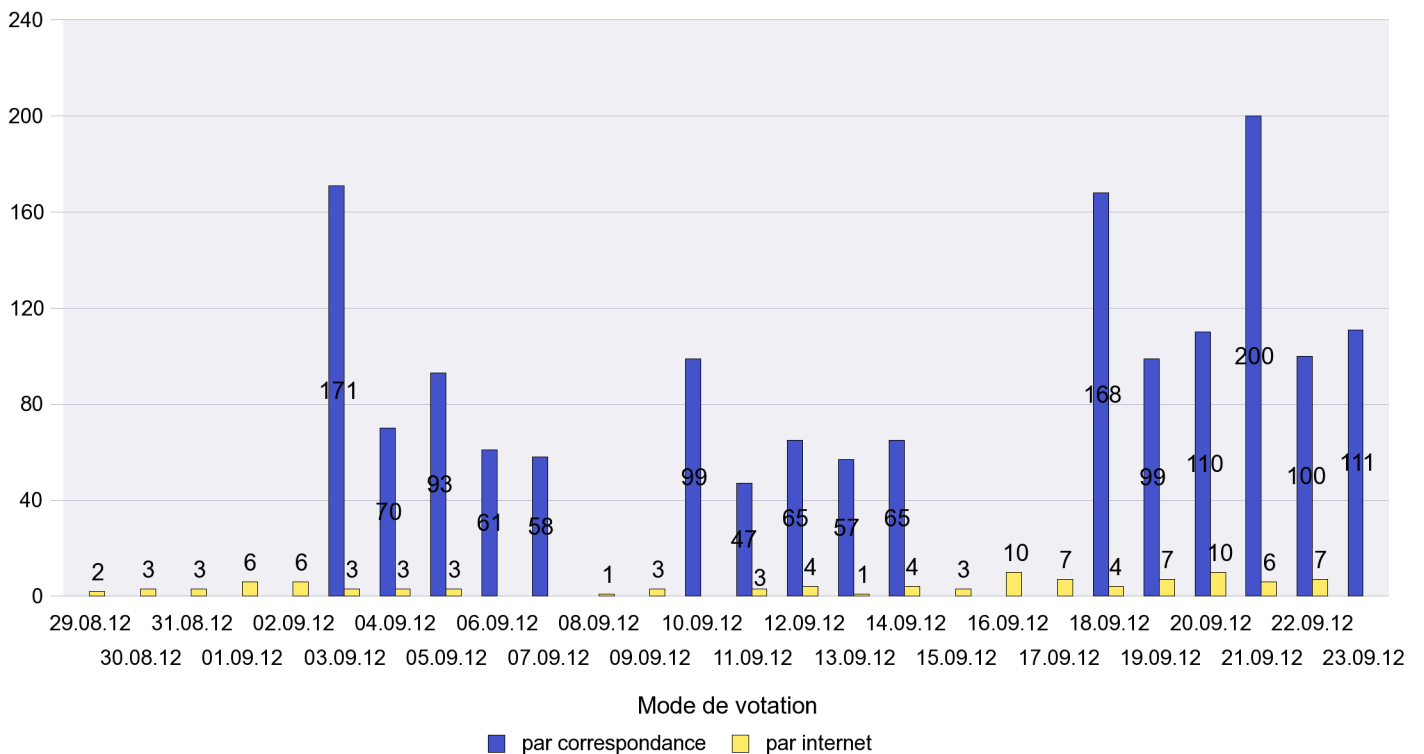

Scrutin : 23.09.2012

Commune : **Auvernier**

Mode de vote par classe d'âge

Jours d'enregistrement des votes

Scrutin : 23.09.2012

Commune : Bevaix

Mode de vote par classe d'âge

Jours d'enregistrement des votes

Scrutin : 23.09.2012

Commune : Bôle

Mode de vote par classe d'âge

Jours d'enregistrement des votes

Scrutin : 23.09.2012

Commune : Boudevilliers

Mode de vote par classe d'âge

Jours d'enregistrement des votes