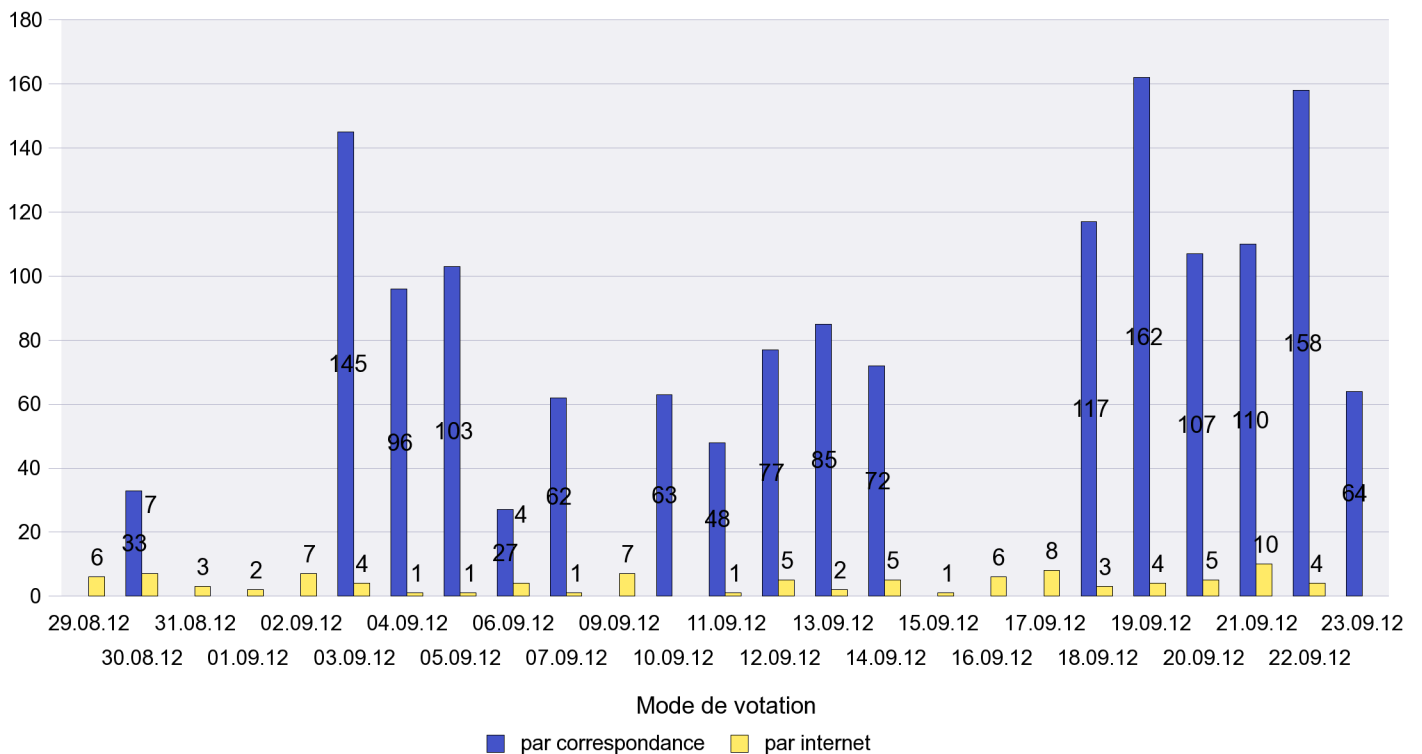

Jours d'enregistrement des votes

Scrutin : 23.09.2012

Commune : Le Landeron

Mode de vote par classe d'âge

Jours d'enregistrement des votes

Scrutin : 23.09.2012

Commune : Le Locle

Mode de vote par classe d'âge