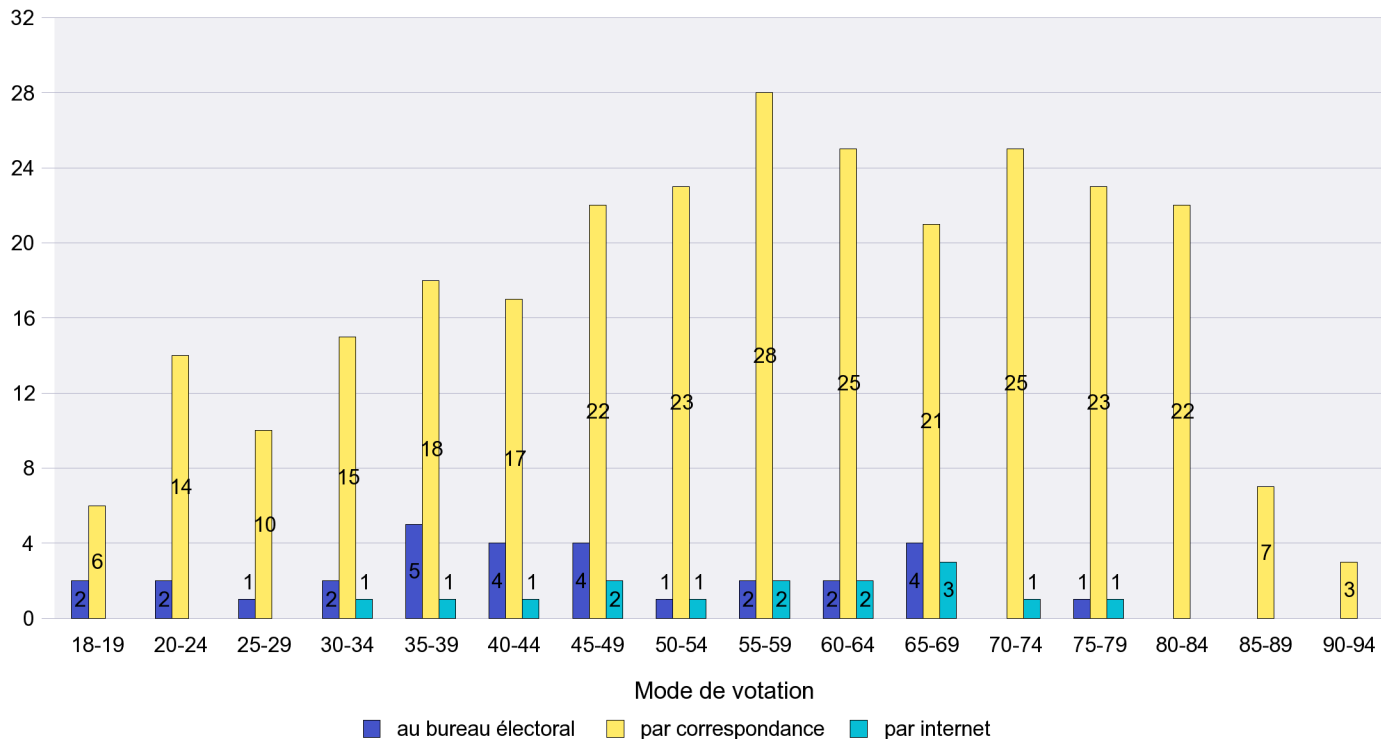

Jours d'enregistrement des votes

Canton de Neuchâtel - Statistique du mode de vote

Date : 02.10.2012

Scrutin : 23.09.2012

Commune : Les Planchettes

Mode de vote par classe d'âge

Jours d'enregistrement des votes

Scrutin : 23.09.2012

Commune : Les Ponts-de-Martel

Mode de vote par classe d'âge

Jours d'enregistrement des votes

Scrutin : 23.09.2012

Commune : Les Verrières

Mode de vote par classe d'âge

Jours d'enregistrement des votes

Scrutin : 23.09.2012

Commune : Lignières

Mode de vote par classe d'âge

Jours d'enregistrement des votes

Canton de Neuchâtel - Statistique du mode de vote

Date : 02.10.2012

Scrutin : 23.09.2012

Commune : Montalchez