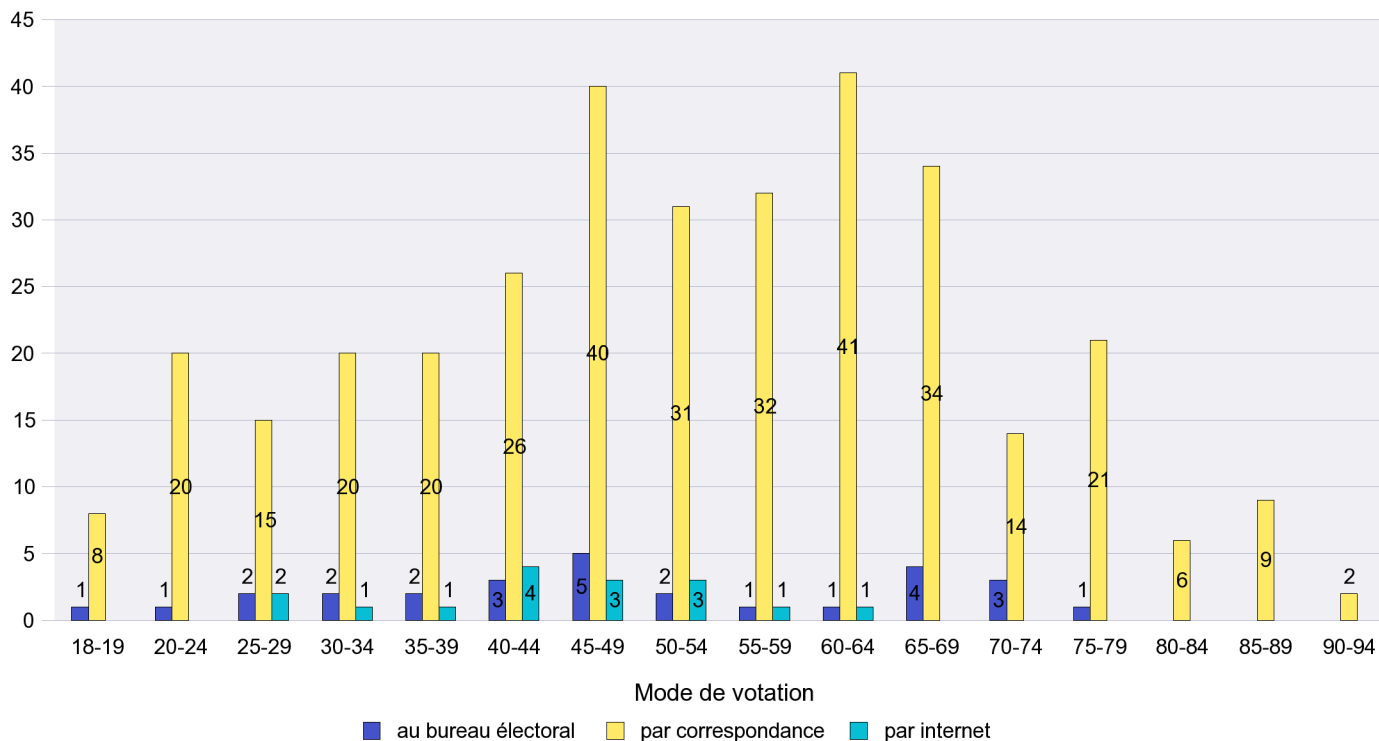

Jours d'enregistrement des votes

Scrutin : 23.09.2012

Commune : Les Geneveys-sur-Coffrane

Mode de vote par classe d'âge

Jours d'enregistrement des votes

Scrutin : 23.09.2012

Commune : Les Hauts-Geneveys

Mode de vote par classe d'âge

Jours d'enregistrement des votes

Canton de Neuchâtel - Statistique du mode de vote

Date : 02.10.2012

Scrutin : 23.09.2012

Commune : Les Planchettes

Mode de vote par classe d'âge

Jours d'enregistrement des votes

Scrutin : 23.09.2012

Commune : Les Ponts-de-Martel

Mode de vote par classe d'âge

Jours d'enregistrement des votes

Scrutin : 23.09.2012

Commune : Les Verrières

Mode de vote par classe d'âge

Jours d'enregistrement des votes

Scrutin : 23.09.2012

Commune : Lignières

Mode de vote par classe d'âge

Jours d'enregistrement des votes

Canton de Neuchâtel - Statistique du mode de vote

Date : 02.10.2012

Scrutin : 23.09.2012

Commune : Montalchez