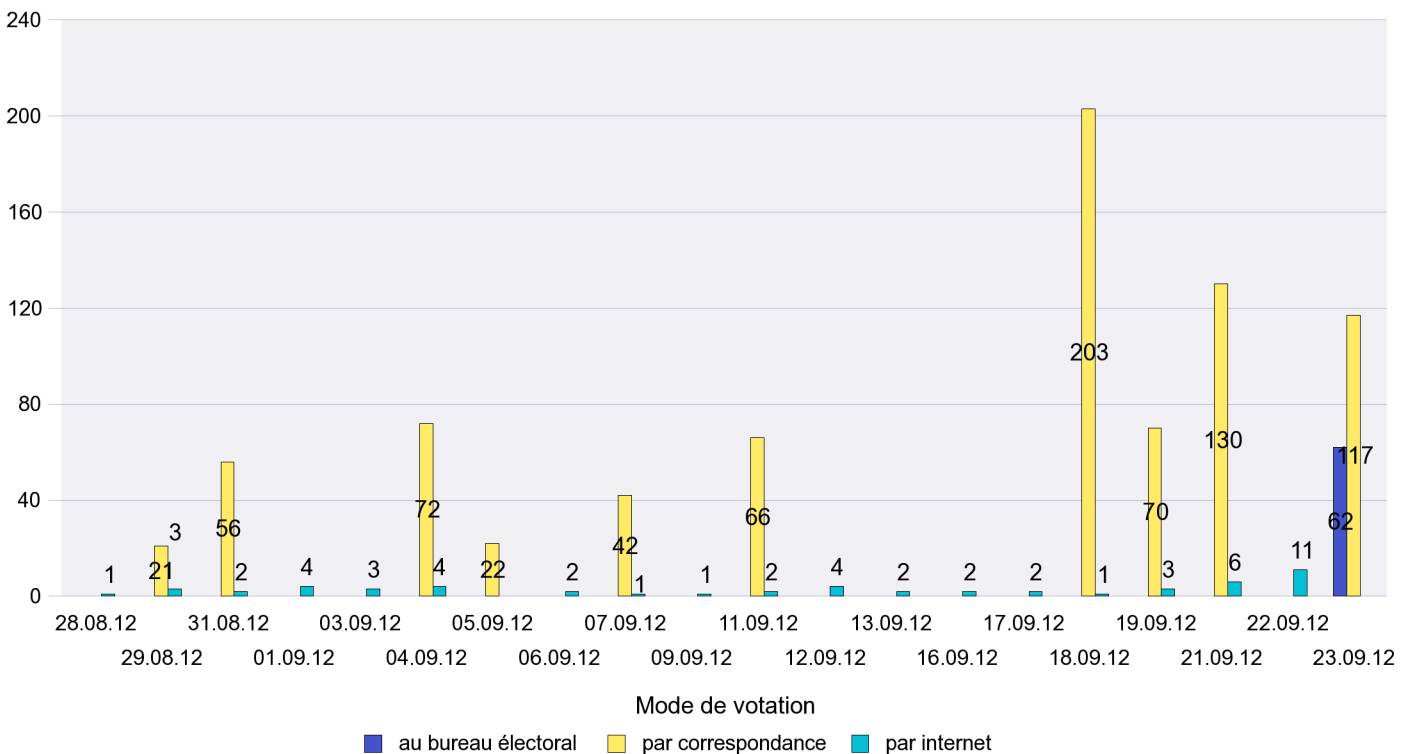

Jours d'enregistrement des votes

Scrutin : 23.09.2012

Commune : Fontainemelon

Mode de vote par classe d'âge

Jours d'enregistrement des votes

Scrutin : 23.09.2012

Commune : Fontaines

Mode de vote par classe d'âge

Jours d'enregistrement des votes

Scrutin : 23.09.2012

Commune : Fresens

Mode de vote par classe d'âge

Jours d'enregistrement des votes

Scrutin : 23.09.2012

Commune : Gorgier

Mode de vote par classe d'âge

Jours d'enregistrement des votes

Scrutin : 23.09.2012

Commune : Hauterive

Mode de vote par classe d'âge

Jours d'enregistrement des votes

Scrutin : 23.09.2012

Commune : La Brévine

Mode de vote par classe d'âge