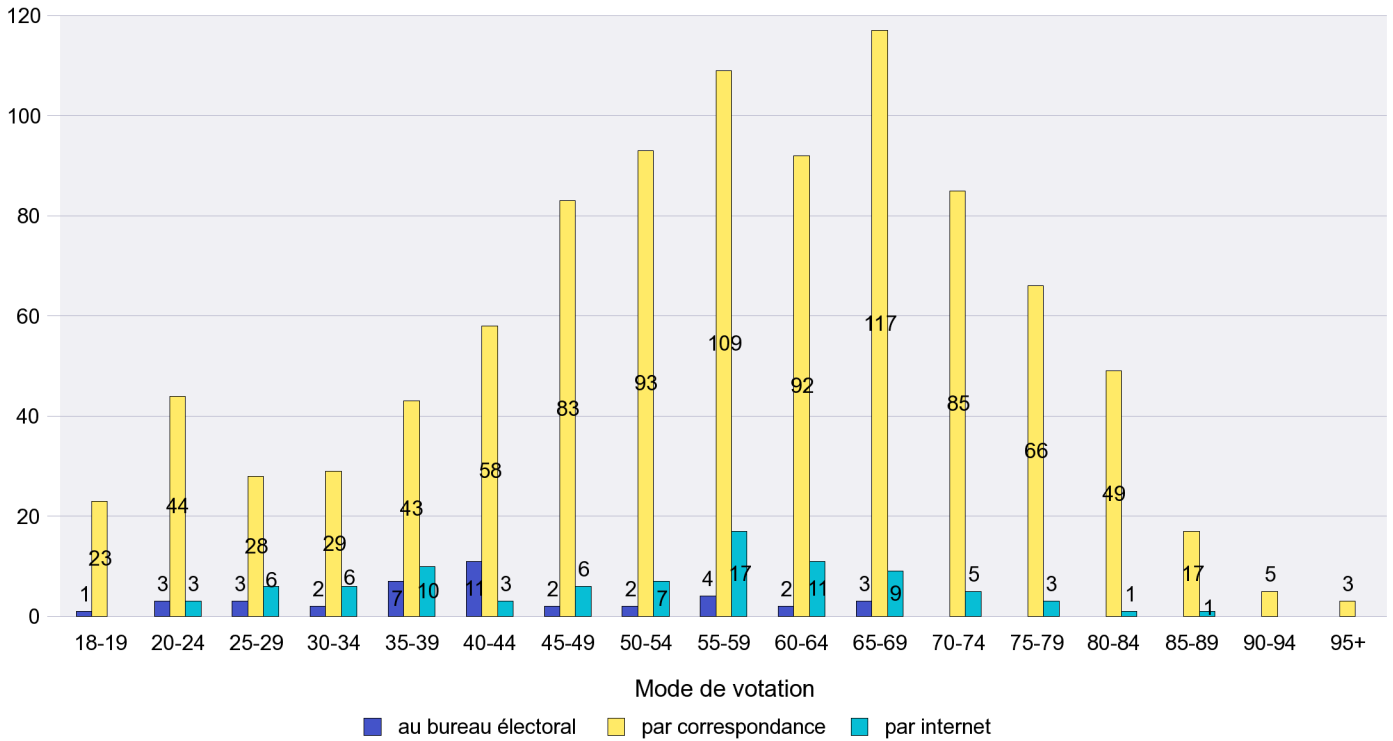

Jours d'enregistrement des votes

Scrutin : 23.09.2012

Commune : Fontainemelon

Mode de vote par classe d'âge

Jours d'enregistrement des votes

Scrutin : 23.09.2012

Commune : Fontaines

Mode de vote par classe d'âge

Jours d'enregistrement des votes

Scrutin : 23.09.2012

Commune : Fresens

Mode de vote par classe d'âge

Jours d'enregistrement des votes

Scrutin : 23.09.2012

Commune : Gorgier

Mode de vote par classe d'âge

Jours d'enregistrement des votes

Scrutin : 23.09.2012

Commune : Hauterive

Mode de vote par classe d'âge

Jours d'enregistrement des votes

Scrutin : 23.09.2012

Commune : La Brévine

Mode de vote par classe d'âge