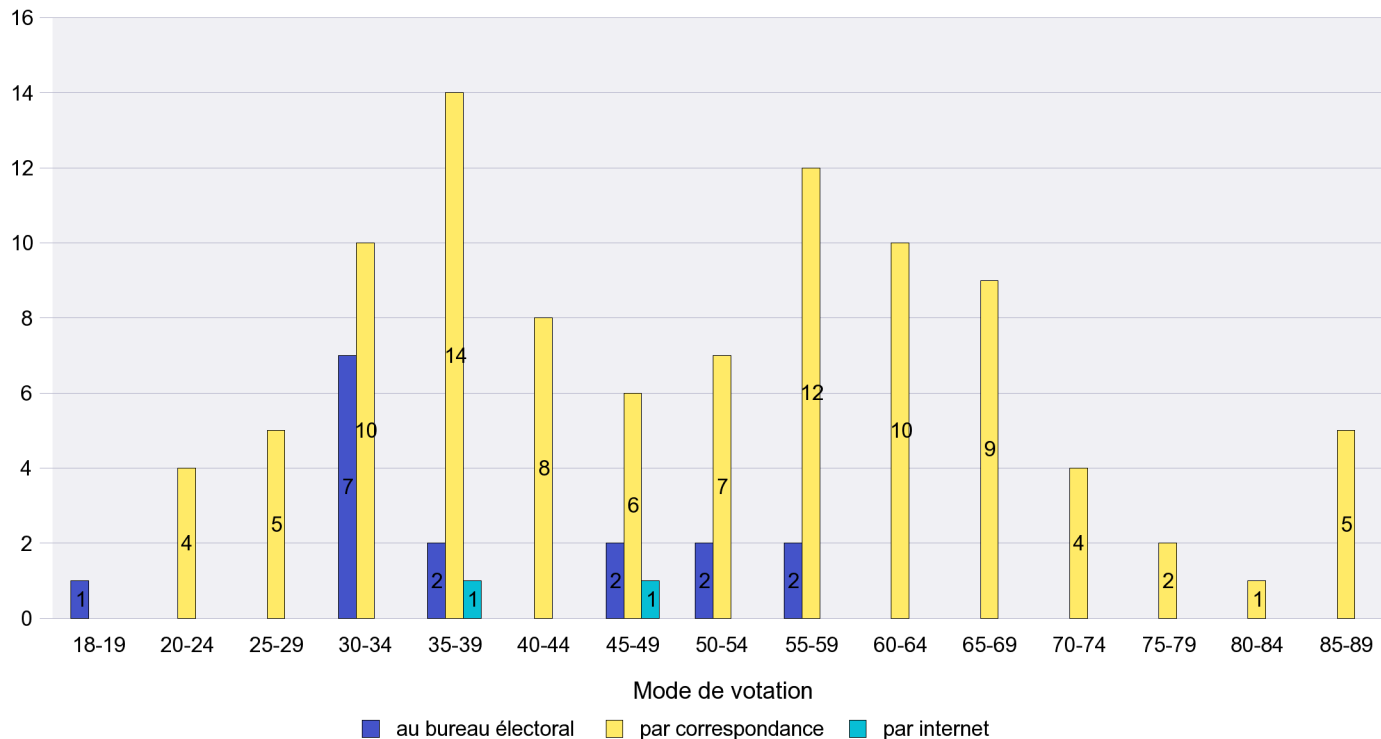

Scrutin : 23.09.2012

Commune : Les Ponts-de-Martel

Mode de vote par classe d'âge

Jours d'enregistrement des votes

Scrutin : 23.09.2012

Commune : Les Verrières

Mode de vote par classe d'âge

Jours d'enregistrement des votes

Scrutin : 23.09.2012

Commune : Lignières

Mode de vote par classe d'âge

Jours d'enregistrement des votes

Canton de Neuchâtel - Statistique du mode de vote

Date : 02.10.2012

Scrutin : 23.09.2012

Commune : Montalchez

Mode de vote par classe d'âge

Jours d'enregistrement des votes

Scrutin : 23.09.2012

Commune : Montmollin

Mode de vote par classe d'âge

Jours d'enregistrement des votes

Canton de Neuchâtel - Statistique du mode de vote