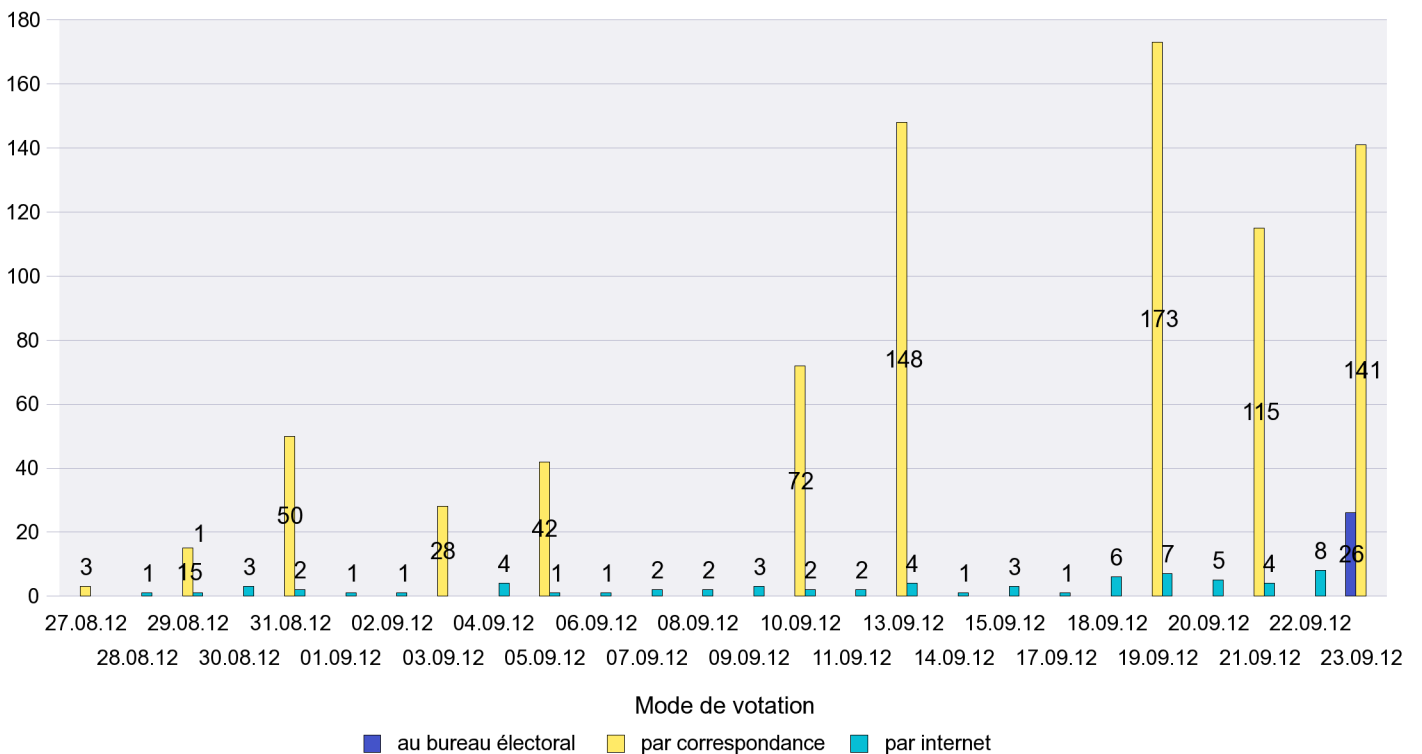

Scrutin : 23.09.2012

Commune : **Auvernier**

Mode de vote par classe d'âge

Jours d'enregistrement des votes

Scrutin : 23.09.2012

Commune : Bevaix

Mode de vote par classe d'âge

Jours d'enregistrement des votes

Scrutin : 23.09.2012

Commune : Bôle

Mode de vote par classe d'âge

Jours d'enregistrement des votes

Scrutin : 23.09.2012

Commune : Boudevilliers

Mode de vote par classe d'âge

Jours d'enregistrement des votes