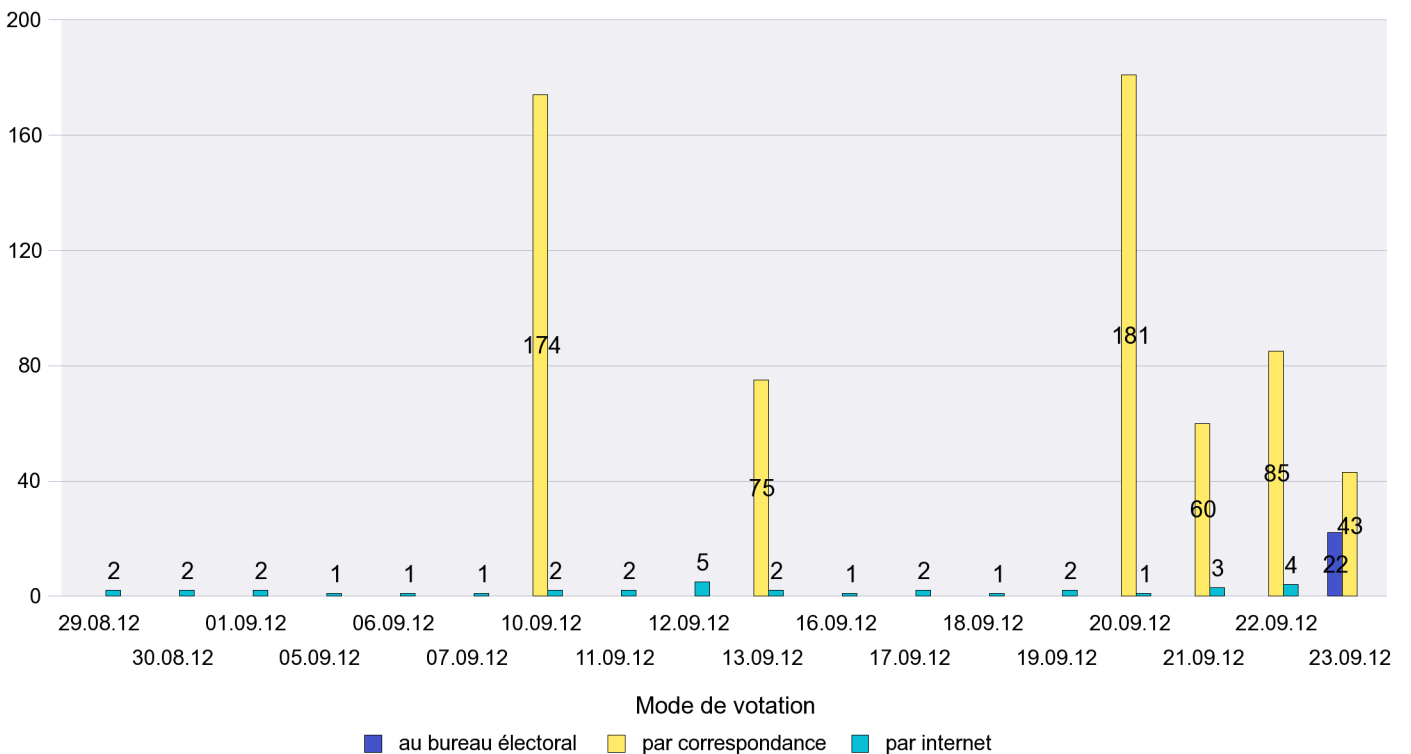

Scrutin : 23.09.2012

Commune : Colombier

Mode de vote par classe d'âge

Jours d'enregistrement des votes

Scrutin : 23.09.2012

Commune : Corcelles-Cormondrèche

Mode de vote par classe d'âge

Jours d'enregistrement des votes

Scrutin : 23.09.2012

Commune : Cornaux

Mode de vote par classe d'âge

Jours d'enregistrement des votes

Scrutin : 23.09.2012

Commune : Cortaillod

Mode de vote par classe d'âge

Jours d'enregistrement des votes