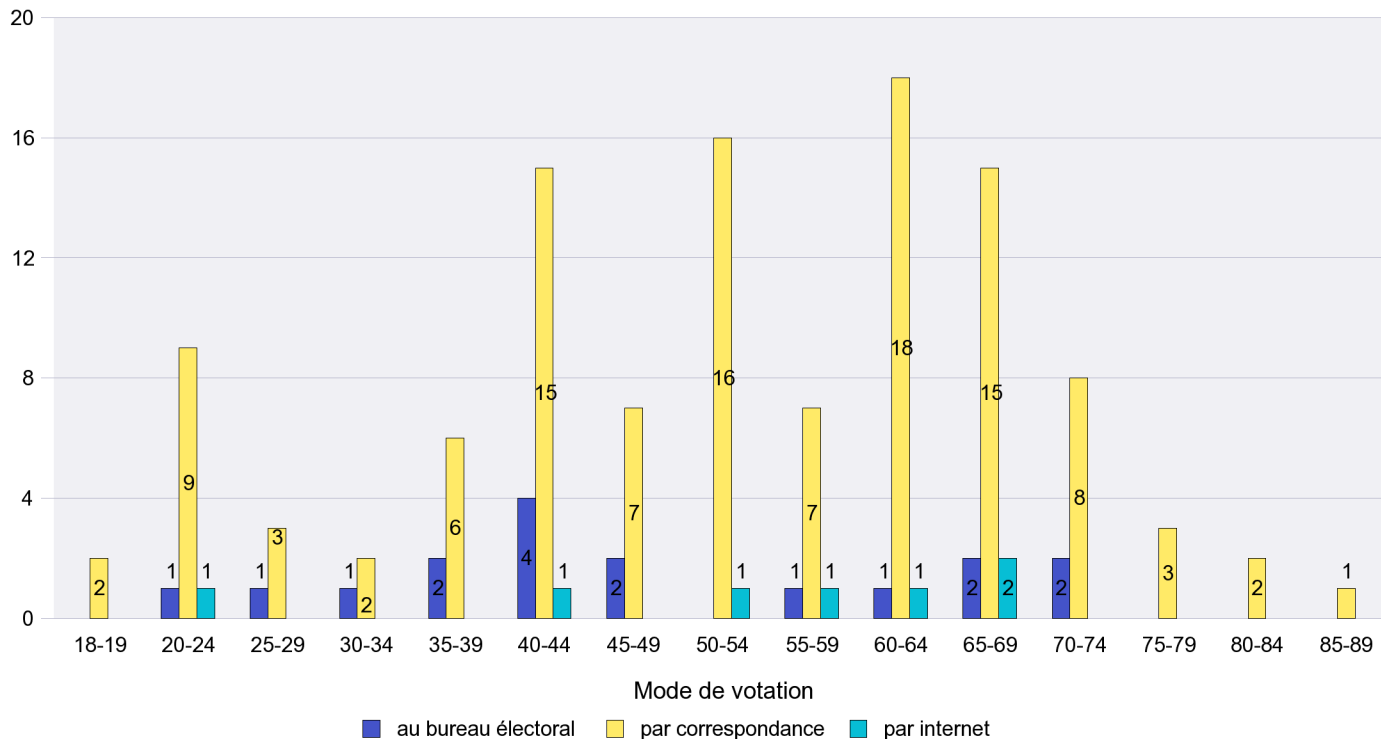

Scrutin : 23.09.2012

Commune : Cornaux

Mode de vote par classe d'âge

Jours d'enregistrement des votes

Scrutin : 23.09.2012

Commune : Cortaillod

Mode de vote par classe d'âge

Jours d'enregistrement des votes

Scrutin : 23.09.2012

Commune : Cressier

Mode de vote par classe d'âge

Jours d'enregistrement des votes

Scrutin : 23.09.2012

Commune : Dombresson

Mode de vote par classe d'âge

Jours d'enregistrement des votes

Scrutin : 23.09.2012

Commune : Enges

Mode de vote par classe d'âge

Jours d'enregistrement des votes

Canton de Neuchâtel - Statistique du mode de vote

Date : 02.10.2012

Scrutin : 23.09.2012

Commune : Engollon