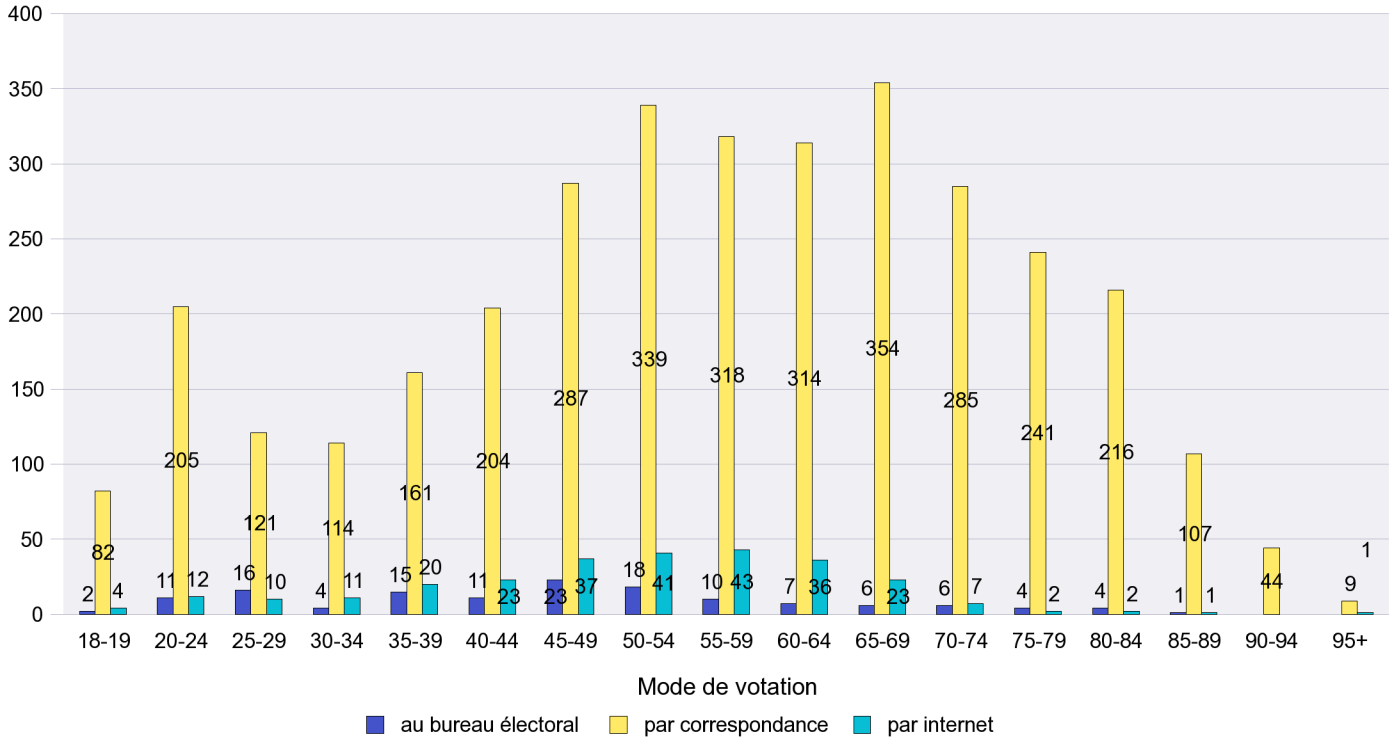

Jours d'enregistrement des votes

Scrutin : 23.09.2012

Commune : La Tène

Mode de vote par classe d'âge

Jours d'enregistrement des votes

Scrutin : 23.09.2012

Commune : Le Cerneux-Péquignot

Mode de vote par classe d'âge

Jours d'enregistrement des votes

Scrutin : 23.09.2012

Commune : Le Landeron

Mode de vote par classe d'âge

Jours d'enregistrement des votes

Scrutin : 23.09.2012

Commune : Le Locle

Mode de vote par classe d'âge

Jours d'enregistrement des votes

Scrutin : 23.09.2012

Commune : Le Pâquier

Mode de vote par classe d'âge

Jours d'enregistrement des votes

Scrutin : 23.09.2012

Commune : Les Brenets

Mode de vote par classe d'âge