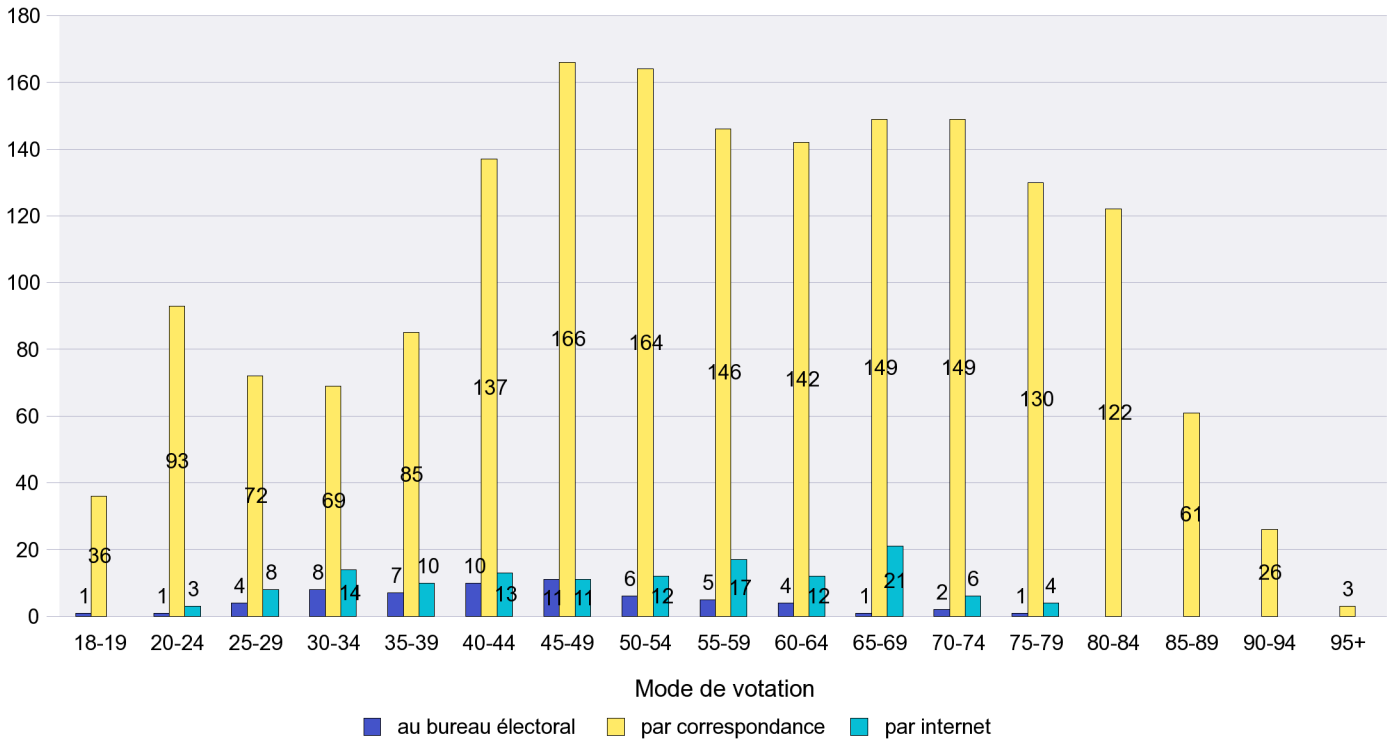

Mode de vote par classe d'âge

Jours d'enregistrement des votes

Scrutin : 23.09.2012

Commune : Montmollin

Mode de vote par classe d'âge

Jours d'enregistrement des votes

Canton de Neuchâtel - Statistique du mode de vote

Date : 02.10.2012

Scrutin : 23.09.2012

Commune : Neuchâtel

Mode de vote par classe d'âge

Jours d'enregistrement des votes

Scrutin : 23.09.2012

Commune : Peseux

Mode de vote par classe d'âge

Jours d'enregistrement des votes

Scrutin : 23.09.2012

Commune : Rochefort

Mode de vote par classe d'âge

Jours d'enregistrement des votes

Scrutin : 23.09.2012

Commune : Saint-Aubin-Sauges

Mode de vote par classe d'âge