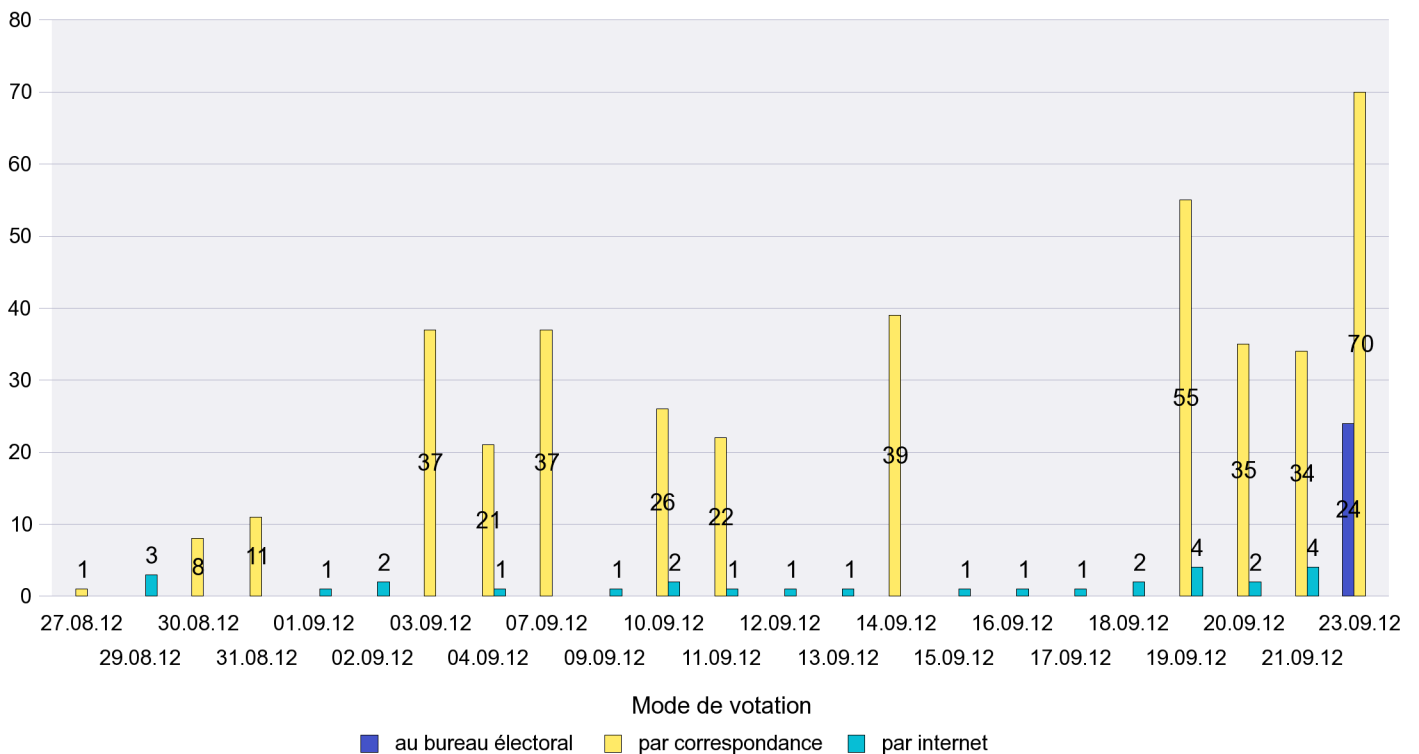

Scrutin : 23.09.2012

Commune : Enges

Mode de vote par classe d'âge

Jours d'enregistrement des votes

Canton de Neuchâtel - Statistique du mode de vote

Date : 02.10.2012

Scrutin : 23.09.2012

Commune : Engollon

Mode de vote par classe d'âge

Jours d'enregistrement des votes

Canton de Neuchâtel - Statistique du mode de vote

Date : 02.10.2012

Scrutin : 23.09.2012

Commune : Fenin-Vilars-Saules

Mode de vote par classe d'âge

Jours d'enregistrement des votes

Scrutin : 23.09.2012

Commune : Fontainemelon

Mode de vote par classe d'âge

Jours d'enregistrement des votes

Scrutin : 23.09.2012

Commune : Fontaines

Mode de vote par classe d'âge