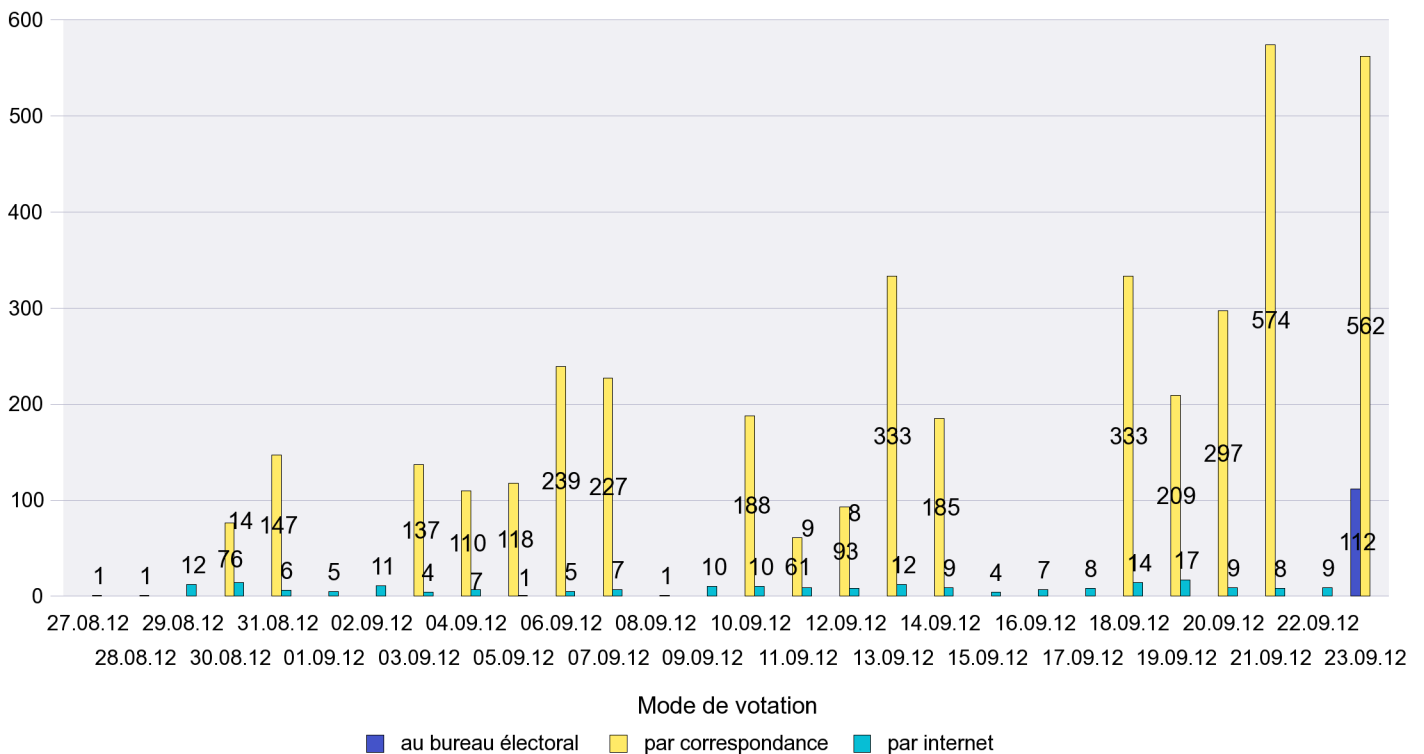

Jours d'enregistrement des votes