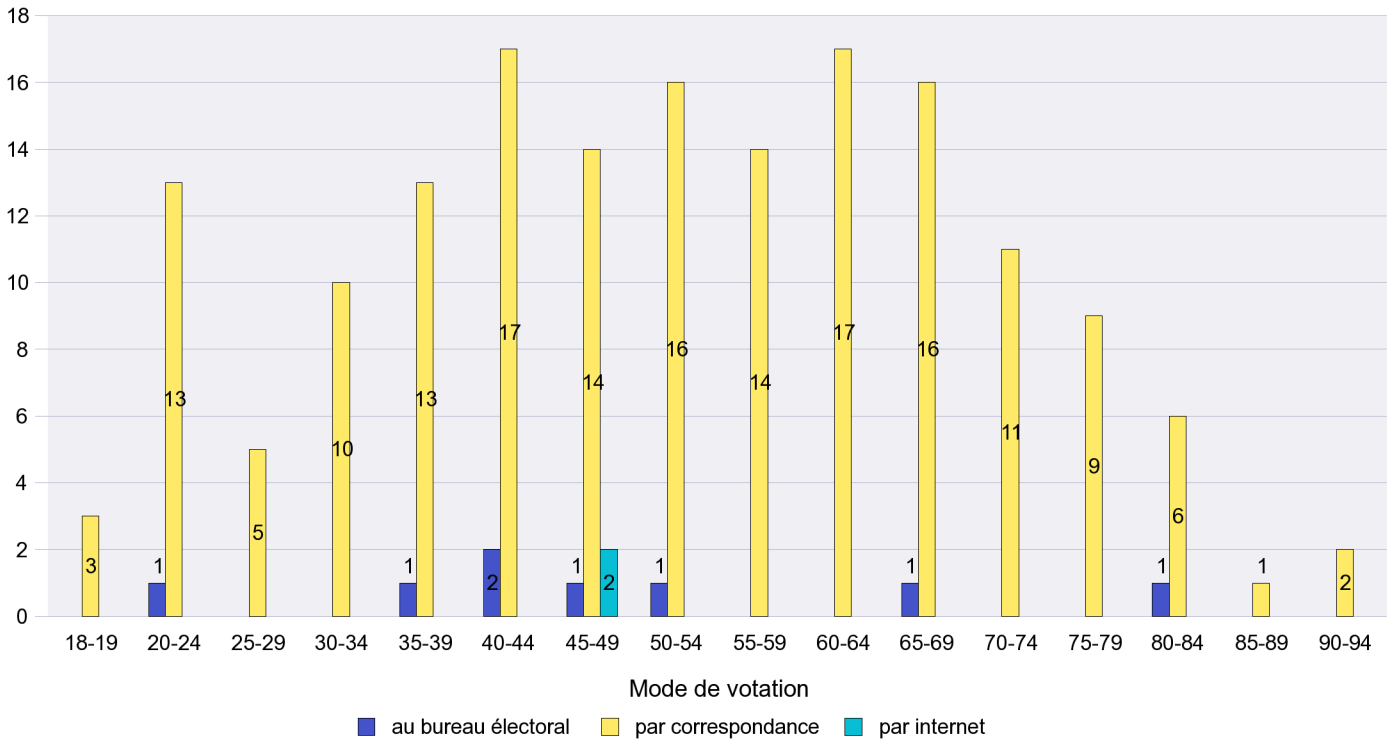

Scrutin : 23.09.2012

Commune : Savagnier

Mode de vote par classe d'âge

Jours d'enregistrement des votes

Scrutin : 23.09.2012

Commune : Valangin

Mode de vote par classe d'âge

Jours d'enregistrement des votes