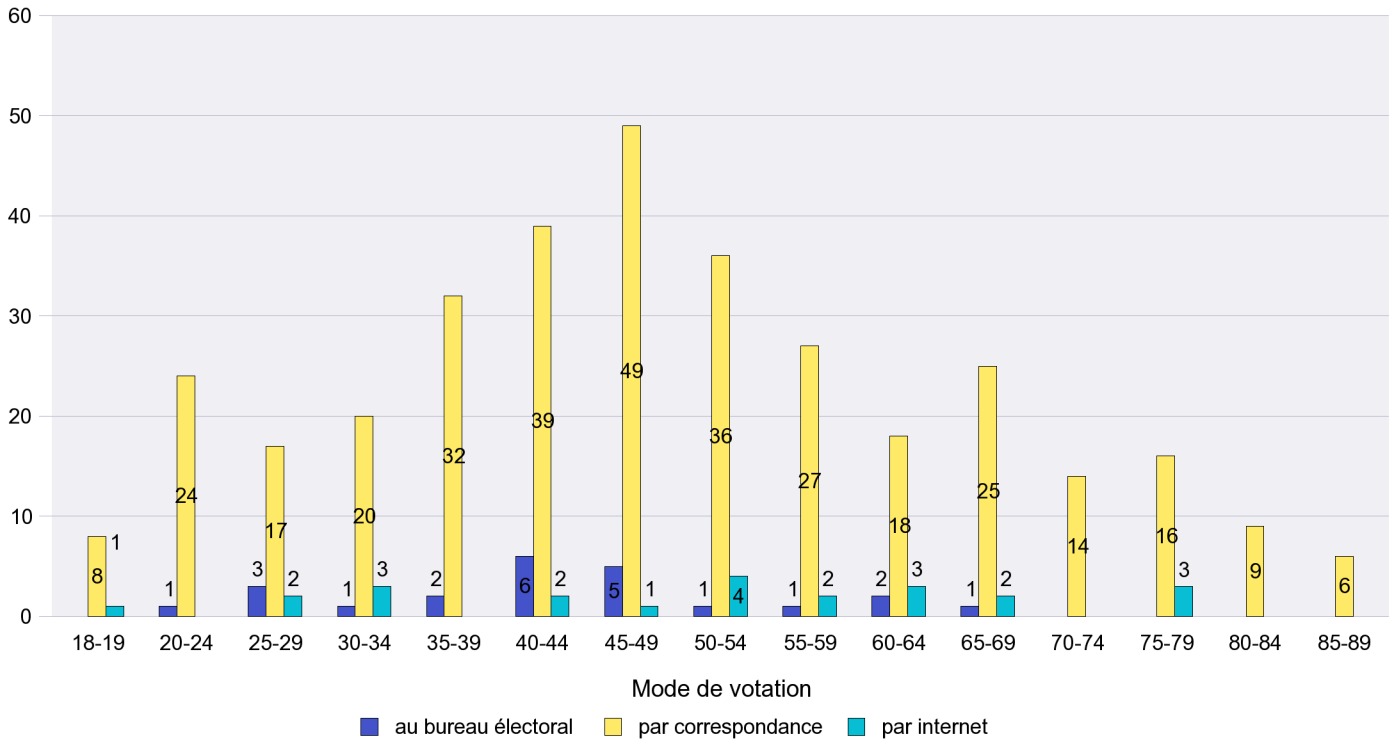

Scrutin : 23.09.2012

Commune : Bôle

Mode de vote par classe d'âge

Jours d'enregistrement des votes

Scrutin : 23.09.2012

Commune : Boudevilliers

Mode de vote par classe d'âge

Jours d'enregistrement des votes

Scrutin : 23.09.2012

Commune : Boudry

Mode de vote par classe d'âge

Jours d'enregistrement des votes

Scrutin : 23.09.2012

Commune : Brot-Dessous

Mode de vote par classe d'âge

Jours d'enregistrement des votes