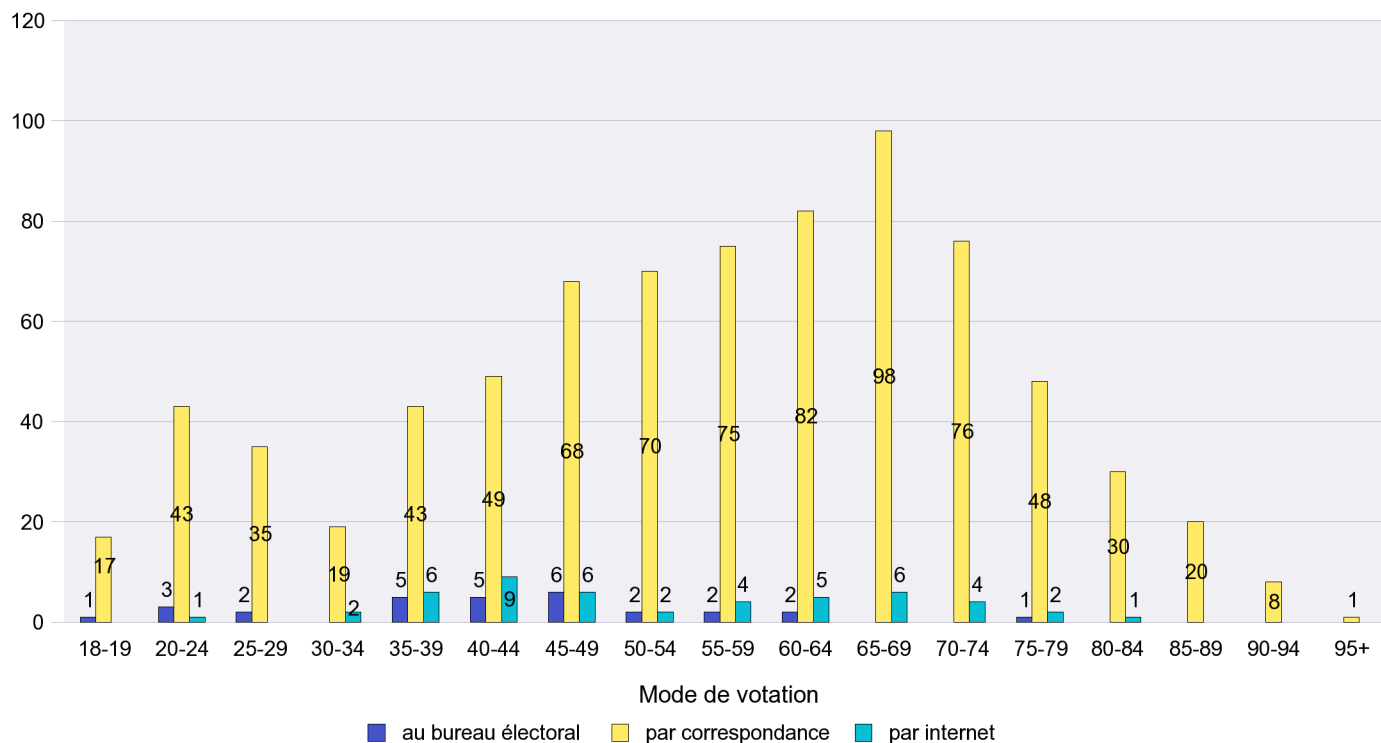

Scrutin : 23.09.2012

Commune : **Auvernier**

Mode de vote par classe d'âge

Jours d'enregistrement des votes

Scrutin : 23.09.2012

Commune : Bevaix

Mode de vote par classe d'âge

Jours d'enregistrement des votes

Scrutin : 23.09.2012

Commune : Bôle

Mode de vote par classe d'âge

Jours d'enregistrement des votes

Scrutin : 23.09.2012

Commune : Boudevilliers

Mode de vote par classe d'âge

Jours d'enregistrement des votes