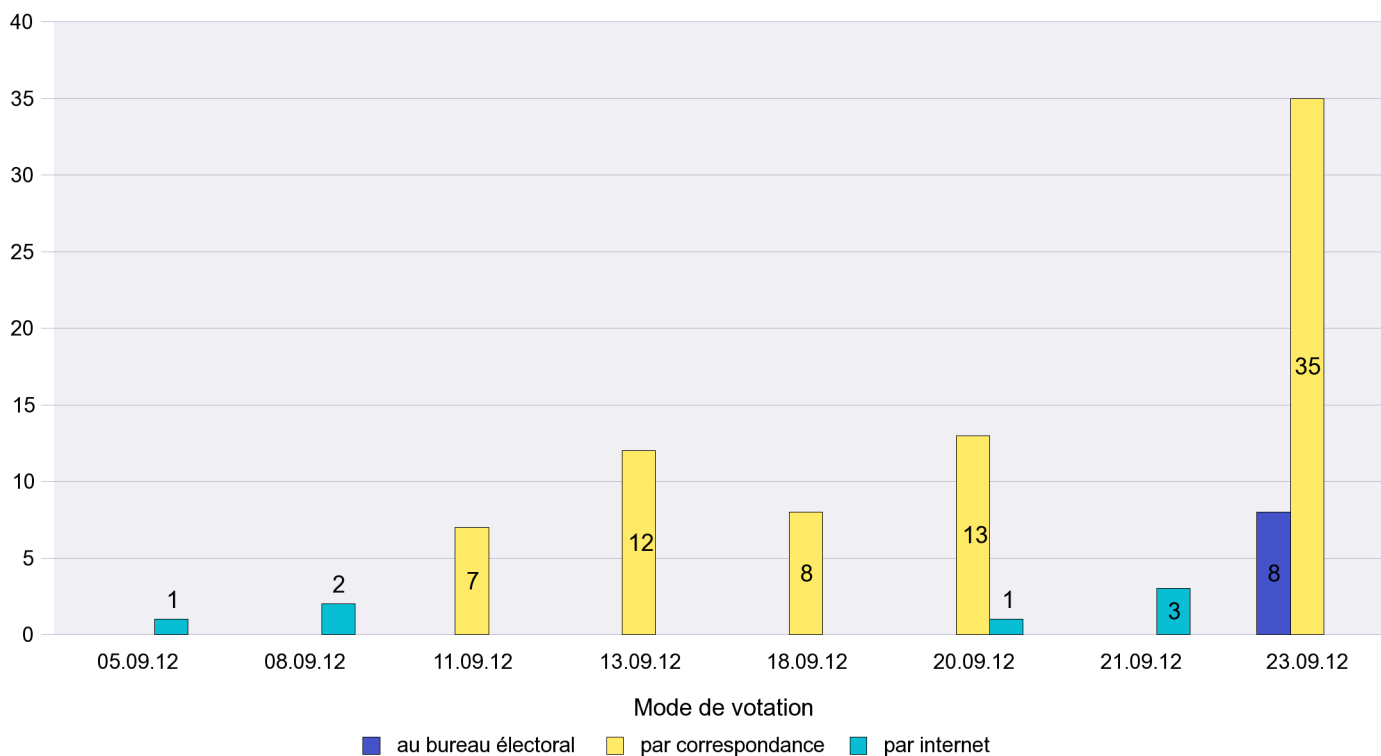

Jours d'enregistrement des votes

Scrutin : 23.09.2012

Commune : Les Geneveys-sur-Coffrane

Mode de vote par classe d'âge

Jours d'enregistrement des votes

Scrutin : 23.09.2012

Commune : Les Hauts-Geneveys

Mode de vote par classe d'âge

Jours d'enregistrement des votes

Canton de Neuchâtel - Statistique du mode de vote

Date : 02.10.2012

Scrutin : 23.09.2012

Commune : Les Planchettes

Mode de vote par classe d'âge

Jours d'enregistrement des votes

Scrutin : 23.09.2012

Commune : Les Ponts-de-Martel

Mode de vote par classe d'âge

Jours d'enregistrement des votes

Scrutin : 23.09.2012

Commune : Les Verrières

Mode de vote par classe d'âge

Jours d'enregistrement des votes