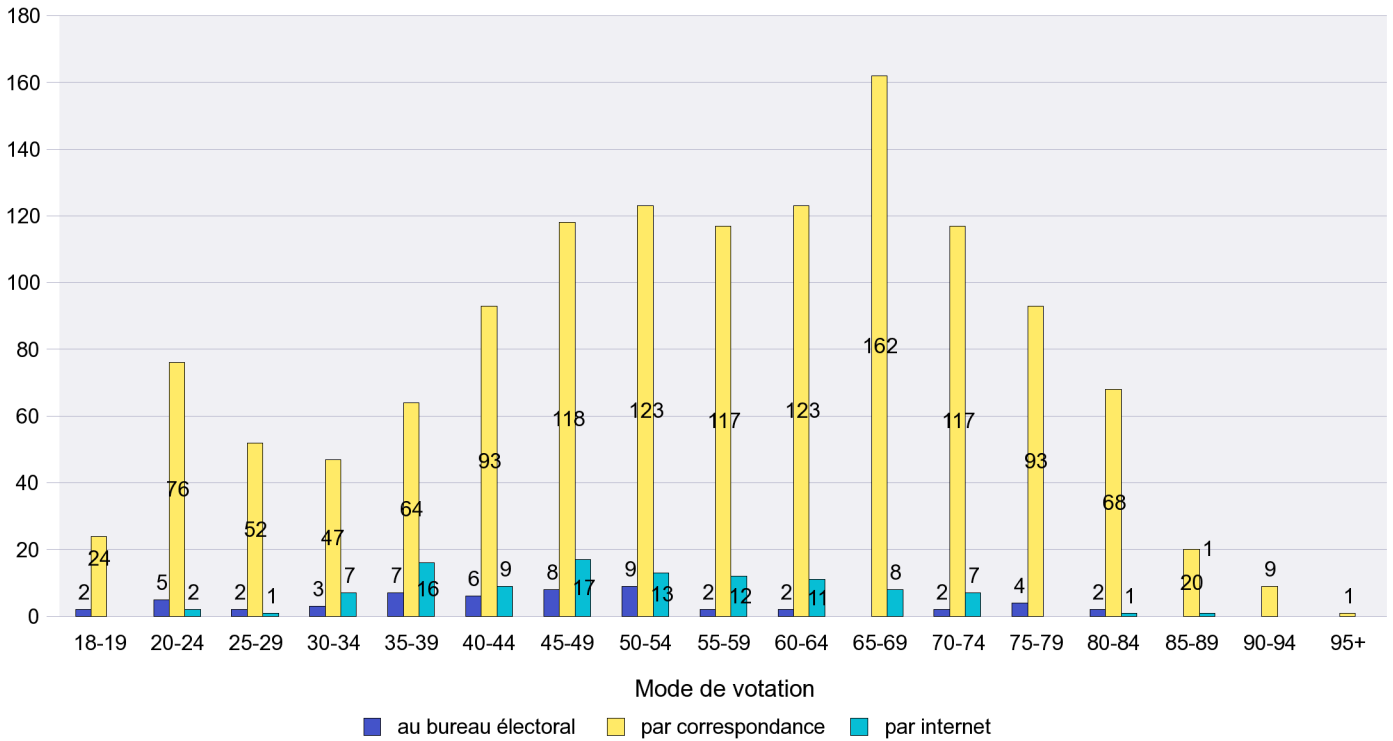

Scrutin : 23.09.2012

Commune : Saint-Blaise

Mode de vote par classe d'âge