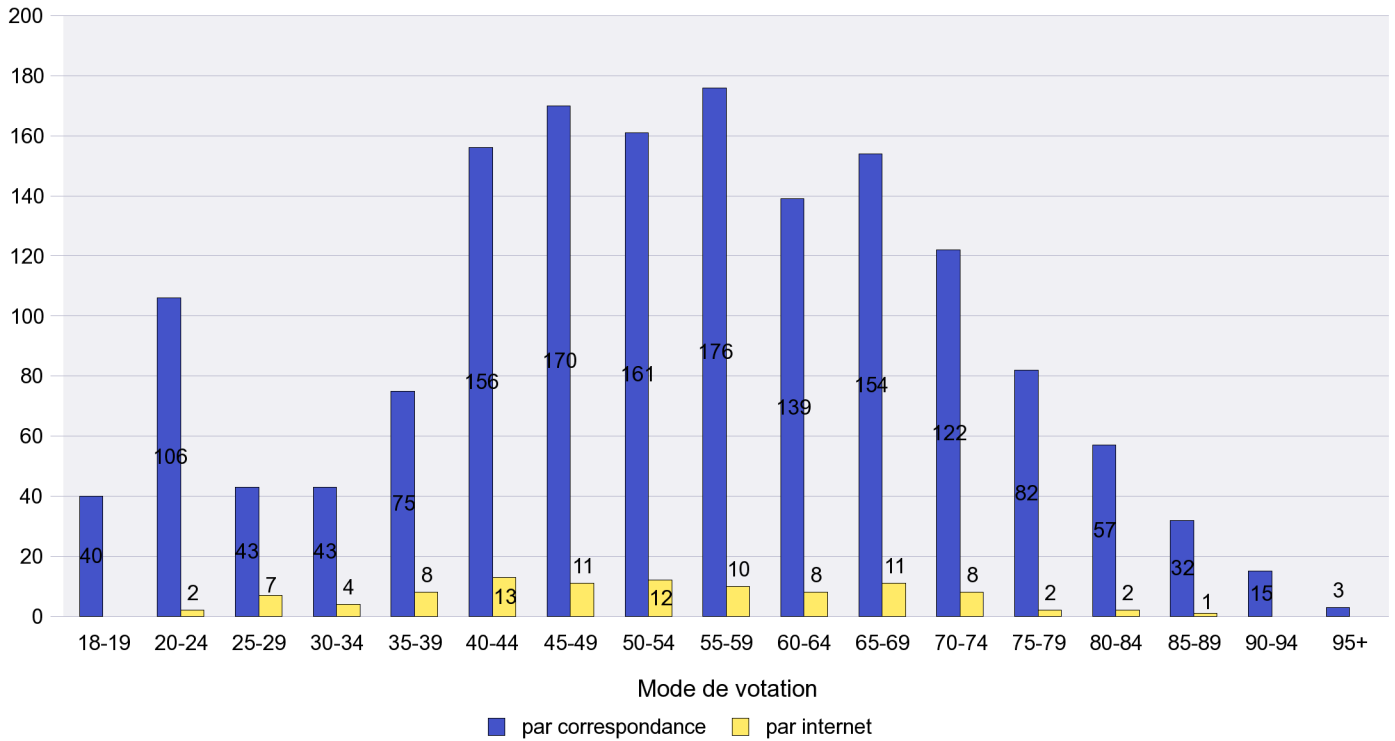

Scrutin : 23.09.2012

Commune : **Auvernier**

Mode de vote par classe d'âge

Jours d'enregistrement des votes

Scrutin : 23.09.2012

Commune : Bevaix

Mode de vote par classe d'âge

Jours d'enregistrement des votes

Scrutin : 23.09.2012

Commune : Bôle

Mode de vote par classe d'âge

Jours d'enregistrement des votes

Scrutin : 23.09.2012

Commune : Boudevilliers

Mode de vote par classe d'âge

Jours d'enregistrement des votes