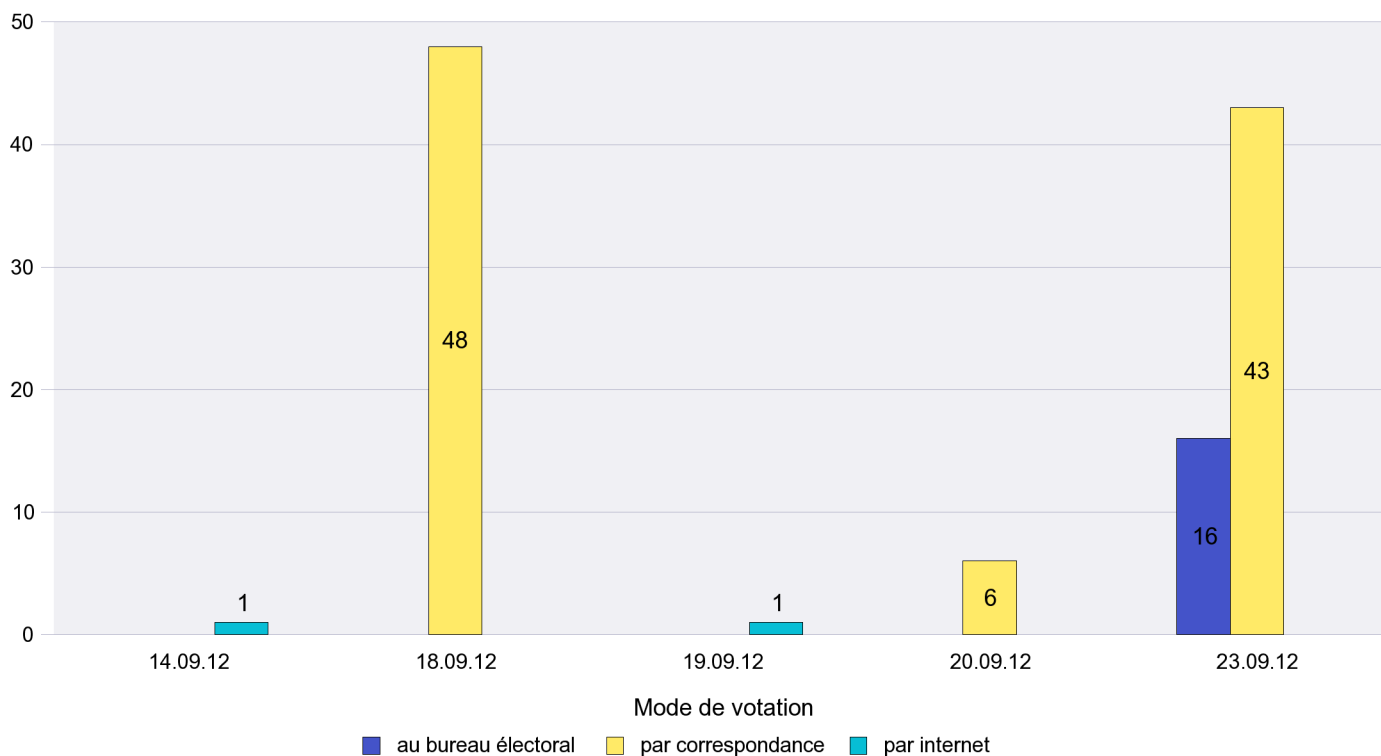

Scrutin : 23.09.2012

Commune : Les Ponts-de-Martel

Mode de vote par classe d'âge

Jours d'enregistrement des votes

Scrutin : 23.09.2012

Commune : Les Verrières

Mode de vote par classe d'âge

Jours d'enregistrement des votes

Scrutin : 23.09.2012

Commune : Lignières

Mode de vote par classe d'âge

Jours d'enregistrement des votes

Canton de Neuchâtel - Statistique du mode de vote

Date : 02.10.2012

Scrutin : 23.09.2012

Commune : Montalchez

Mode de vote par classe d'âge

Jours d'enregistrement des votes

Scrutin : 23.09.2012

Commune : Montmollin

Mode de vote par classe d'âge

Jours d'enregistrement des votes

Canton de Neuchâtel - Statistique du mode de vote