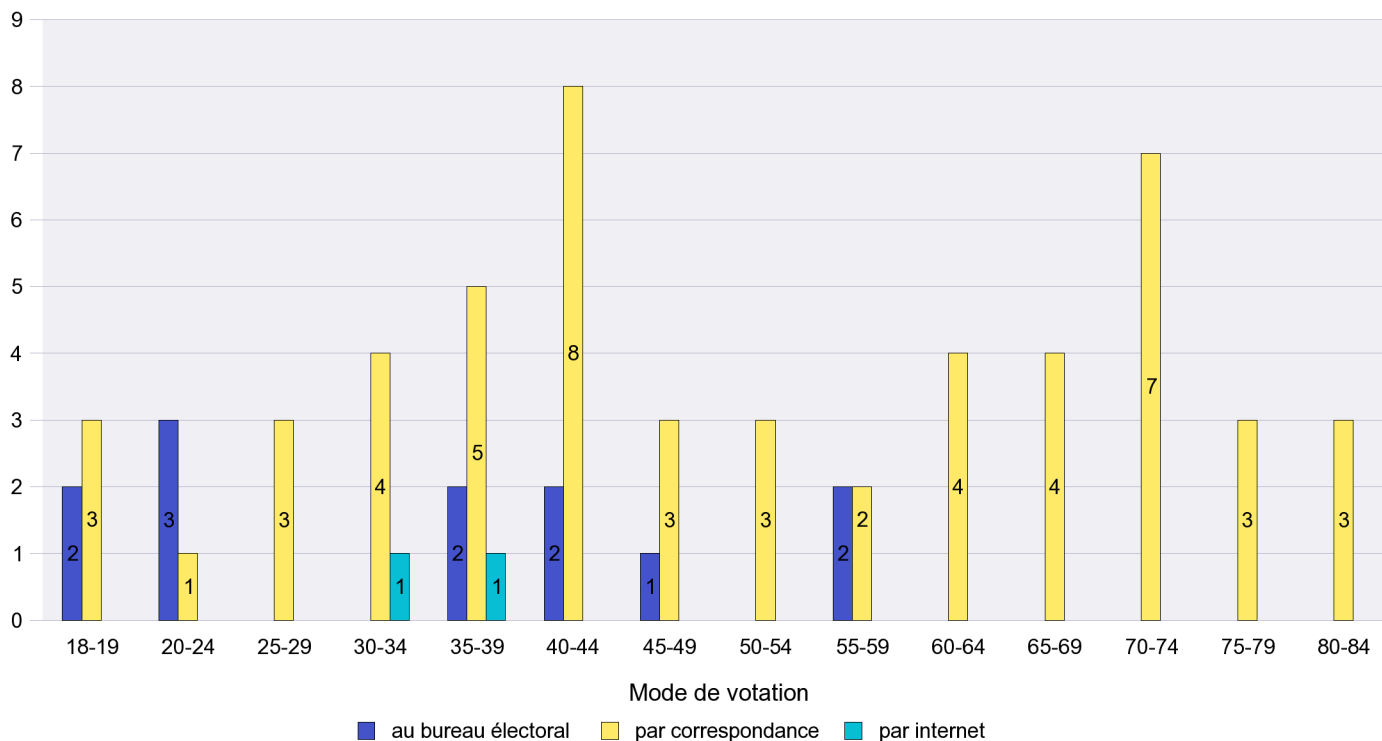

Scrutin : 23.09.2012

Commune : Enges

Mode de vote par classe d'âge

Jours d'enregistrement des votes

Canton de Neuchâtel - Statistique du mode de vote

Date : 02.10.2012

Scrutin : 23.09.2012

Commune : Engollon

Mode de vote par classe d'âge

Jours d'enregistrement des votes

Canton de Neuchâtel - Statistique du mode de vote

Date : 02.10.2012

Scrutin : 23.09.2012

Commune : Fenin-Vilars-Saules

Mode de vote par classe d'âge