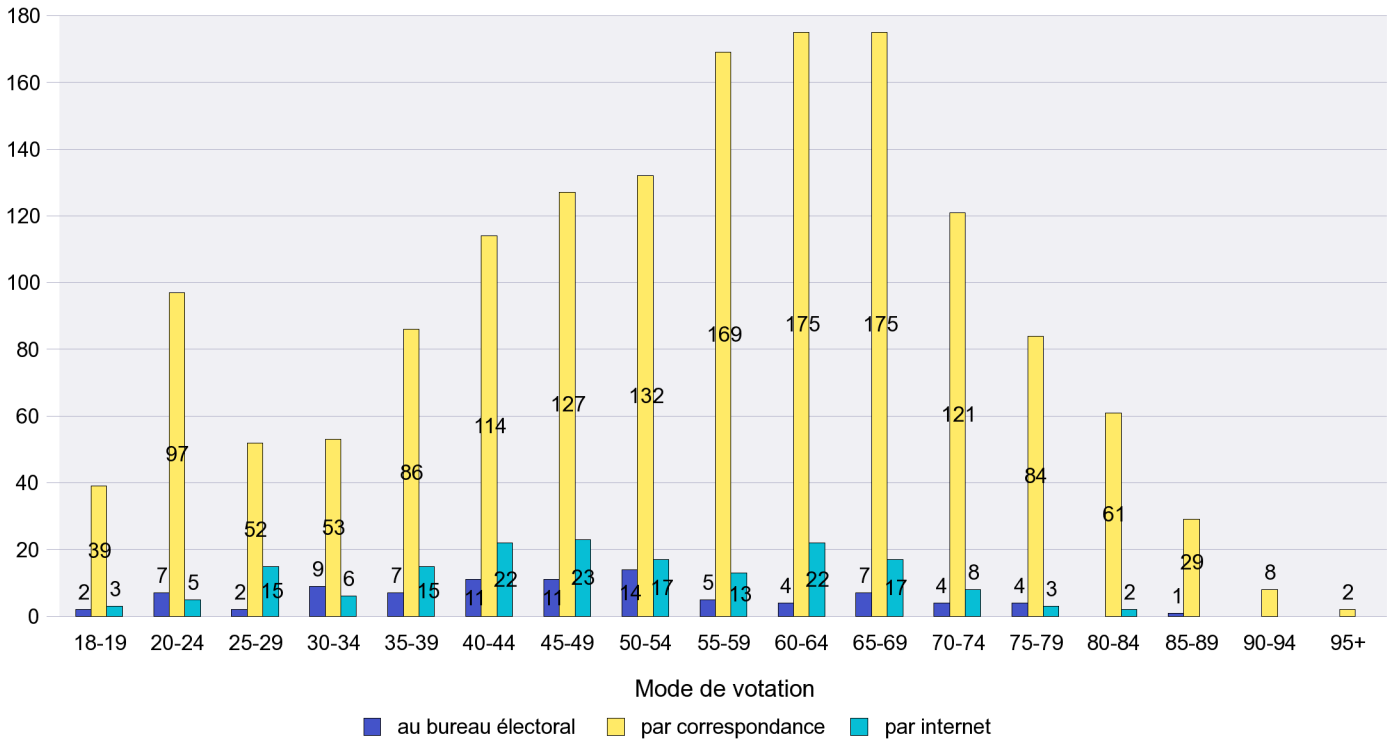

Scrutin : 23.09.2012

Commune : **Auvernier**

Mode de vote par classe d'âge

Jours d'enregistrement des votes

Scrutin : 23.09.2012

Commune : Bevaix

Mode de vote par classe d'âge

Jours d'enregistrement des votes

Scrutin : 23.09.2012

Commune : Bôle

Mode de vote par classe d'âge

Jours d'enregistrement des votes

Scrutin : 23.09.2012

Commune : Boudevilliers

Mode de vote par classe d'âge

Jours d'enregistrement des votes

Scrutin : 23.09.2012

Commune : Boudry

Mode de vote par classe d'âge

Jours d'enregistrement des votes

Scrutin : 23.09.2012

Commune : Brot-Dessous

Mode de vote par classe d'âge

Jours d'enregistrement des votes