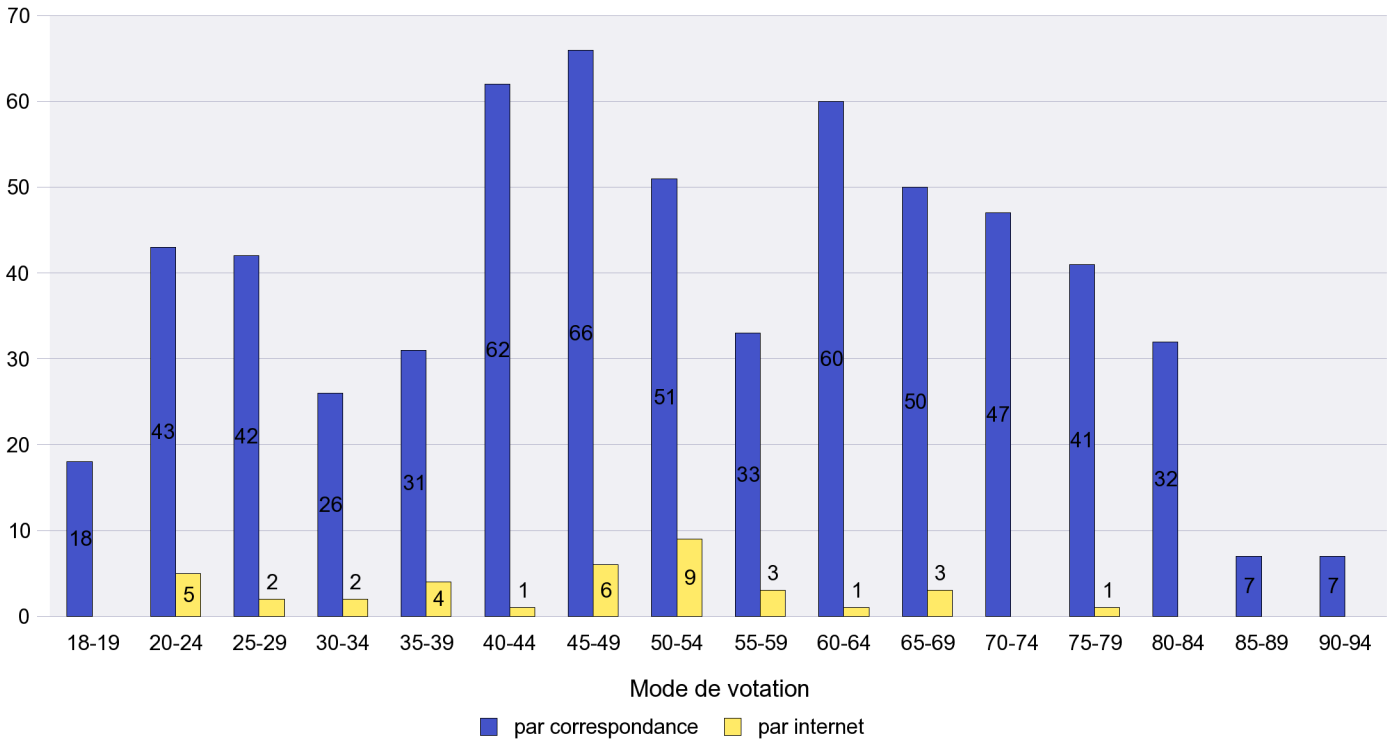

Scrutin : 23.09.2012

Commune : Les Ponts-de-Martel

Mode de vote par classe d'âge