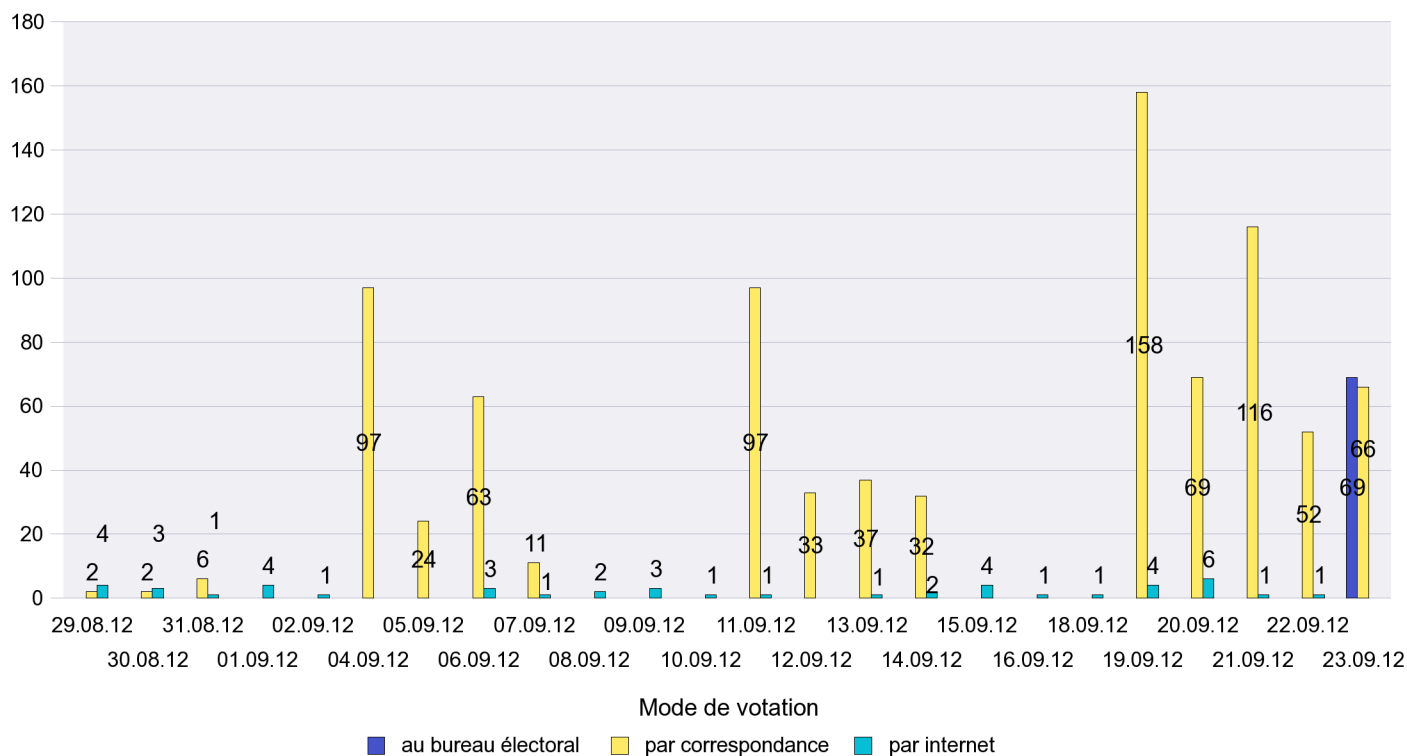

Jours d'enregistrement des votes