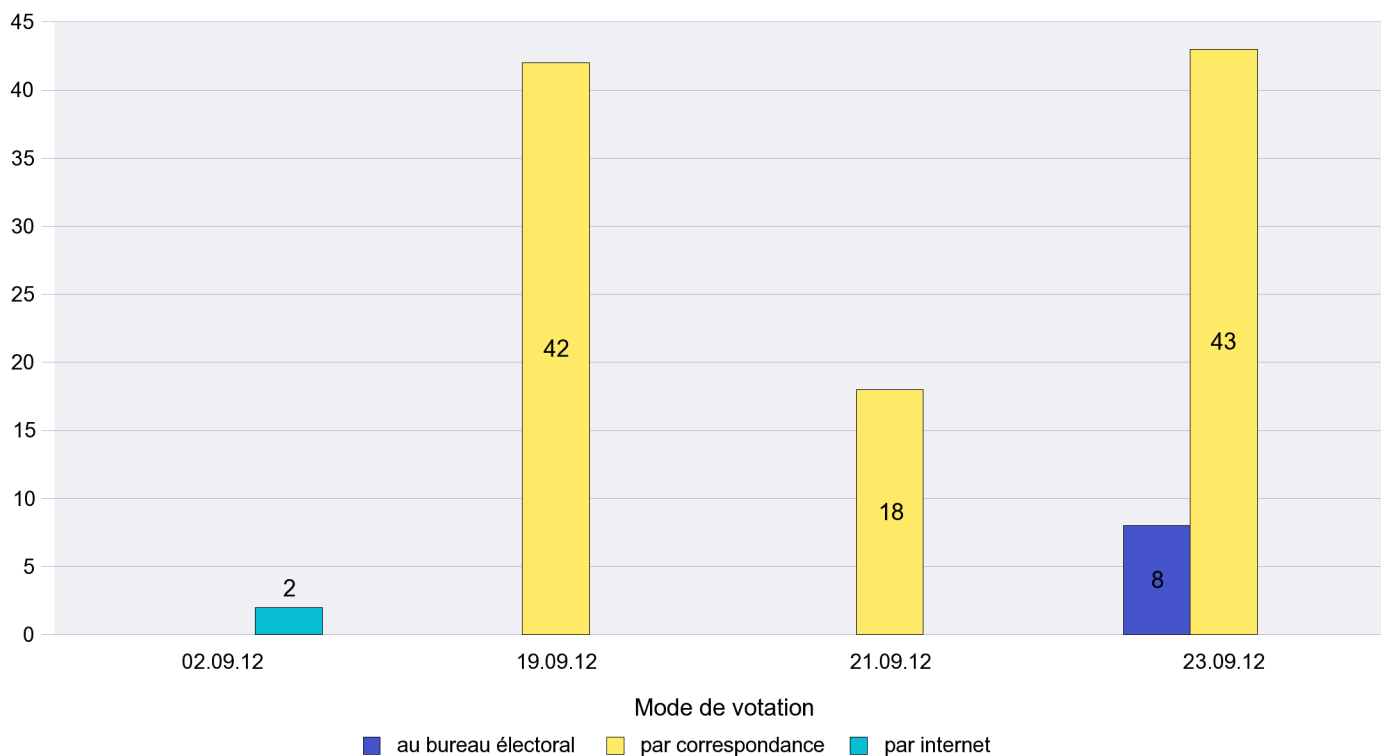

Jours d'enregistrement des votes

Scrutin : 23.09.2012

Commune : Fontainemelon

Mode de vote par classe d'âge

Jours d'enregistrement des votes

Scrutin : 23.09.2012

Commune : Fontaines

Mode de vote par classe d'âge

Jours d'enregistrement des votes

Scrutin : 23.09.2012

Commune : Fresens

Mode de vote par classe d'âge

Jours d'enregistrement des votes

Scrutin : 23.09.2012

Commune : Gorgier

Mode de vote par classe d'âge

Jours d'enregistrement des votes

Scrutin : 23.09.2012

Commune : Hauterive

Mode de vote par classe d'âge

Jours d'enregistrement des votes

Scrutin : 23.09.2012

Commune : La Brévine

Mode de vote par classe d'âge