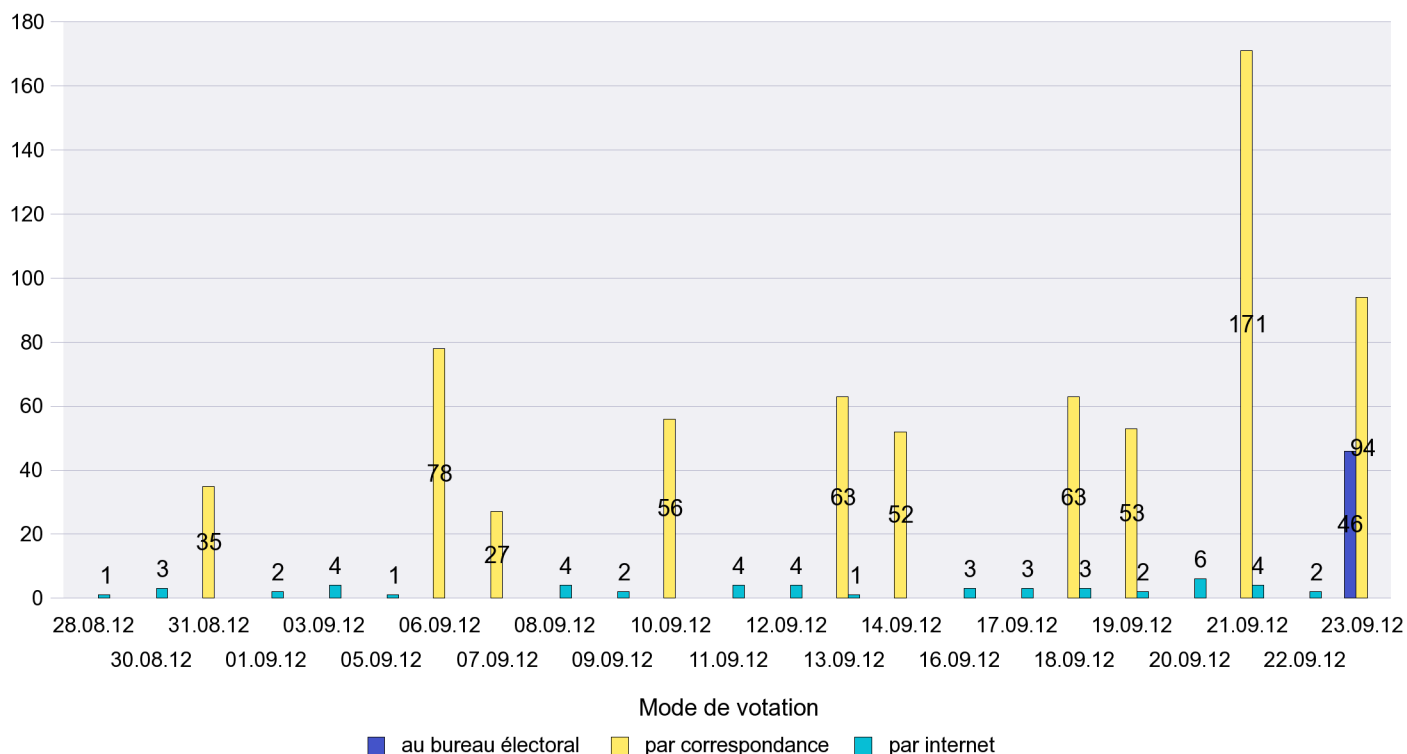

Scrutin : 23.09.2012

Commune : Cornaux

Mode de vote par classe d'âge

Jours d'enregistrement des votes

Scrutin : 23.09.2012

Commune : Cortaillod

Mode de vote par classe d'âge

Jours d'enregistrement des votes

Scrutin : 23.09.2012

Commune : Cressier

Mode de vote par classe d'âge

Jours d'enregistrement des votes

Scrutin : 23.09.2012

Commune : Dombresson

Mode de vote par classe d'âge

Jours d'enregistrement des votes