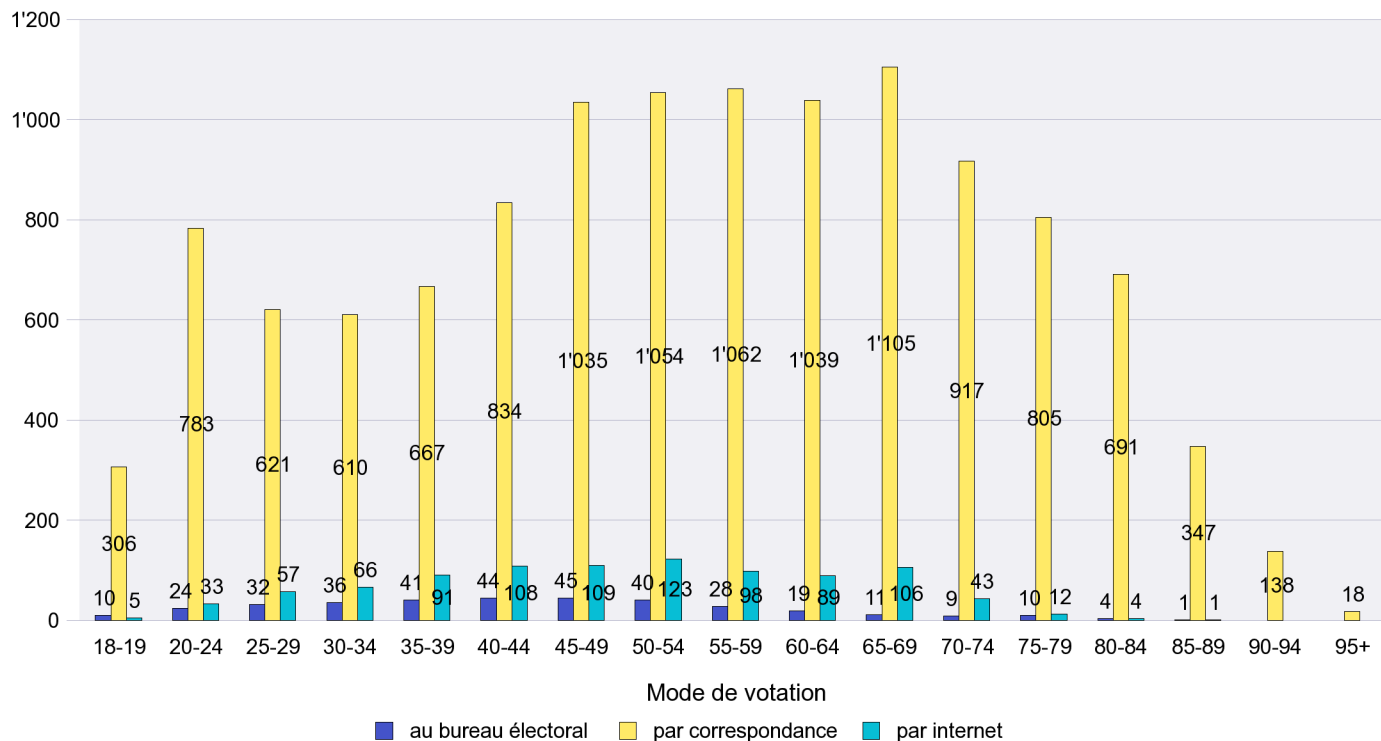

Jours d'enregistrement des votes

Scrutin : 23.09.2012

Commune : Fresens

Mode de vote par classe d'âge

Jours d'enregistrement des votes

Scrutin : 23.09.2012

Commune : Gorgier

Mode de vote par classe d'âge

Jours d'enregistrement des votes

Scrutin : 23.09.2012

Commune : Hauterive

Mode de vote par classe d'âge

Jours d'enregistrement des votes

Scrutin : 23.09.2012

Commune : La Brévine

Mode de vote par classe d'âge

Jours d'enregistrement des votes

Scrutin : 23.09.2012

Commune : La Chaux-de-Fonds

Mode de vote par classe d'âge

Jours d'enregistrement des votes

Scrutin : 23.09.2012

Commune : La Chaux-du-Milieu

Mode de vote par classe d'âge