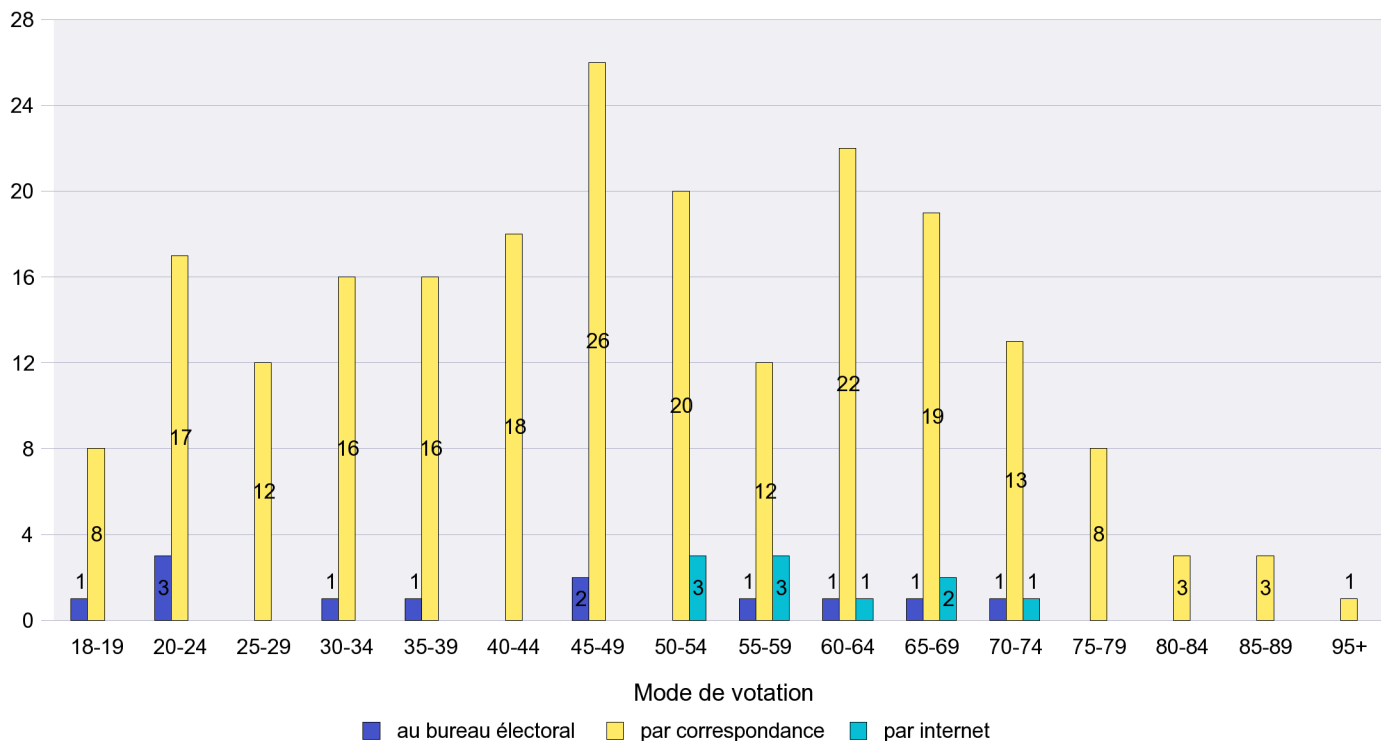

Scrutin : 23.09.2012

Commune : Savagnier

Mode de vote par classe d'âge

Jours d'enregistrement des votes

Scrutin : 23.09.2012

Commune : Valangin

Mode de vote par classe d'âge

Jours d'enregistrement des votes

Scrutin : 23.09.2012

Commune : Val-de-Travers

Mode de vote par classe d'âge

Jours d'enregistrement des votes

Scrutin : 23.09.2012

Commune : Vaumarcus

Mode de vote par classe d'âge

Jours d'enregistrement des votes

Scrutin : 23.09.2012

Commune : Villiers

Mode de vote par classe d'âge

Jours d'enregistrement des votes