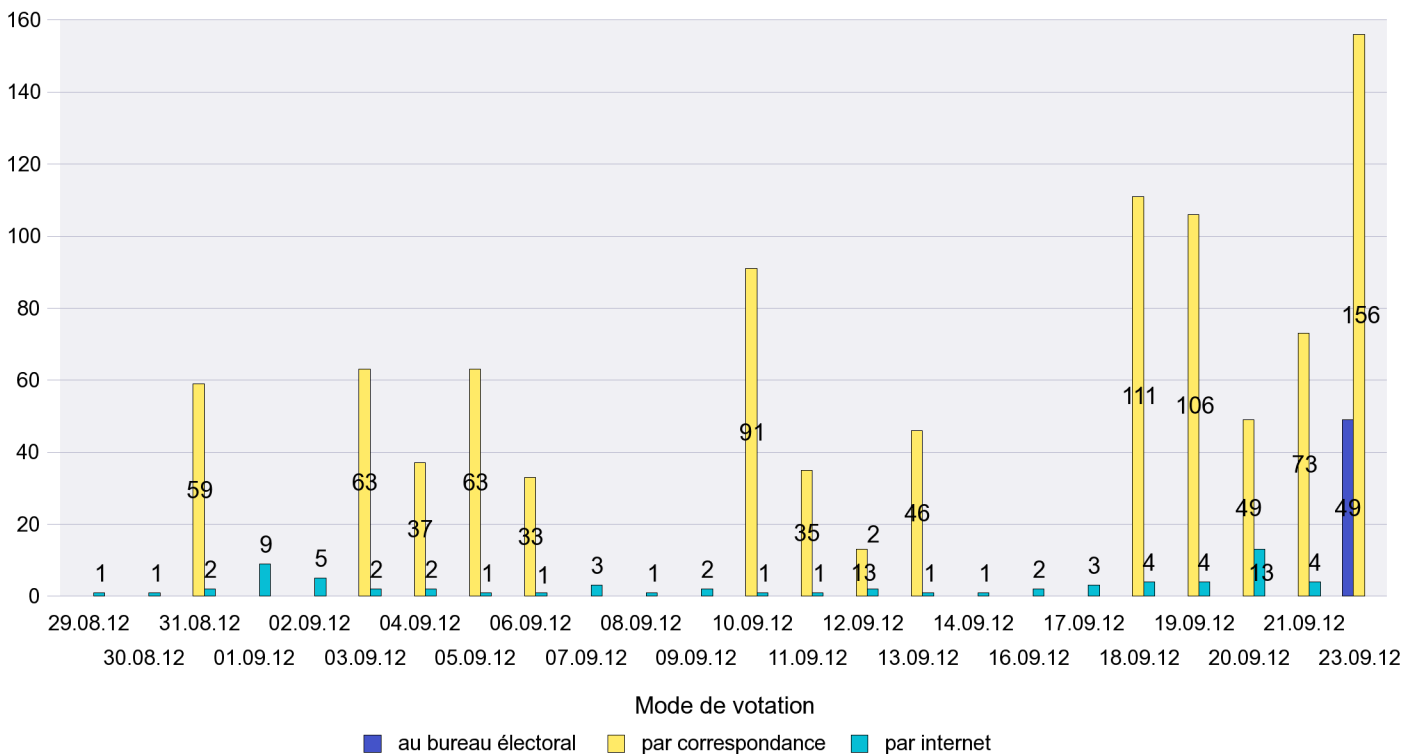

Scrutin : 23.09.2012

Commune : Brot-Plamboz

Mode de vote par classe d'âge

Jours d'enregistrement des votes

Scrutin : 23.09.2012

Commune : Cernier

Mode de vote par classe d'âge

Jours d'enregistrement des votes

Scrutin : 23.09.2012

Commune : Chézard-Saint-Martin

Mode de vote par classe d'âge

Jours d'enregistrement des votes

Scrutin : 23.09.2012

Commune : Coffrane

Mode de vote par classe d'âge

Jours d'enregistrement des votes