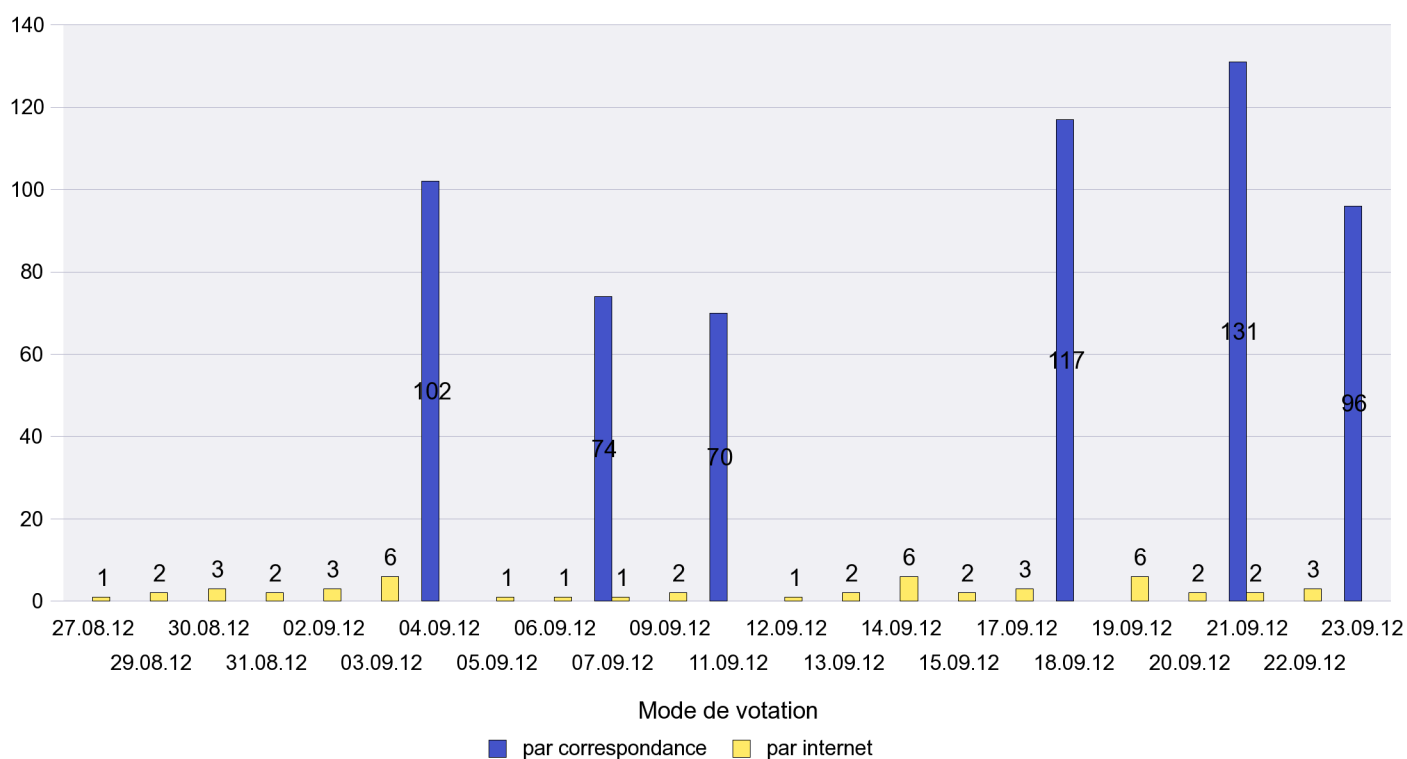

Jours d'enregistrement des votes

Scrutin : 23.09.2012

Commune : Les Geneveys-sur-Coffrane

Mode de vote par classe d'âge

Jours d'enregistrement des votes

Scrutin : 23.09.2012

Commune : Les Hauts-Geneveys

Mode de vote par classe d'âge

Jours d'enregistrement des votes

Canton de Neuchâtel - Statistique du mode de vote

Date : 02.10.2012

Scrutin : 23.09.2012

Commune : Les Planchettes

Mode de vote par classe d'âge

Jours d'enregistrement des votes