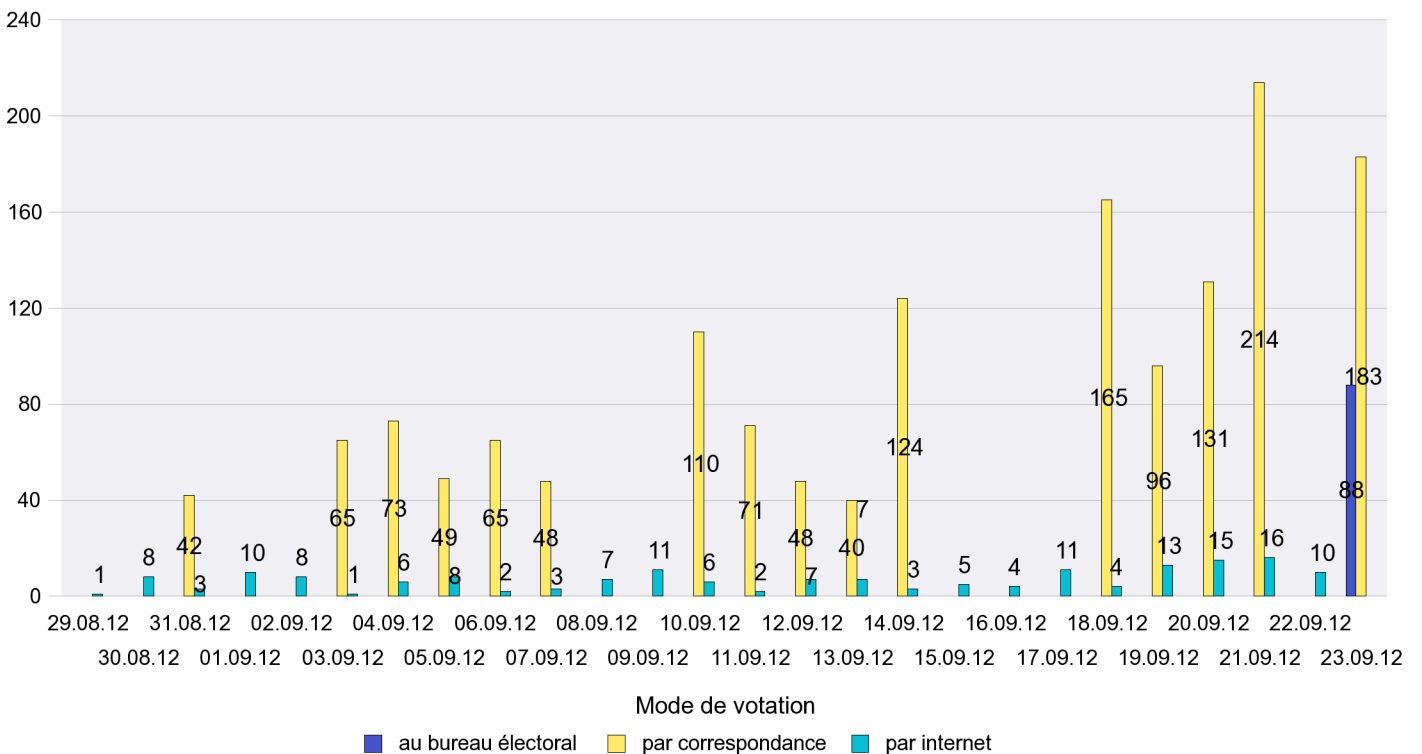

Scrutin : 23.09.2012

Commune : **Auvernier**

Mode de vote par classe d'âge

Jours d'enregistrement des votes

Scrutin : 23.09.2012

Commune : Bevaix

Mode de vote par classe d'âge

Jours d'enregistrement des votes

Scrutin : 23.09.2012

Commune : Bôle

Mode de vote par classe d'âge

Jours d'enregistrement des votes

Scrutin : 23.09.2012

Commune : Boudevilliers

Mode de vote par classe d'âge

Jours d'enregistrement des votes

Scrutin : 23.09.2012

Commune : Boudry

Mode de vote par classe d'âge

Jours d'enregistrement des votes

Scrutin : 23.09.2012

Commune : Brot-Dessous

Mode de vote par classe d'âge

Jours d'enregistrement des votes