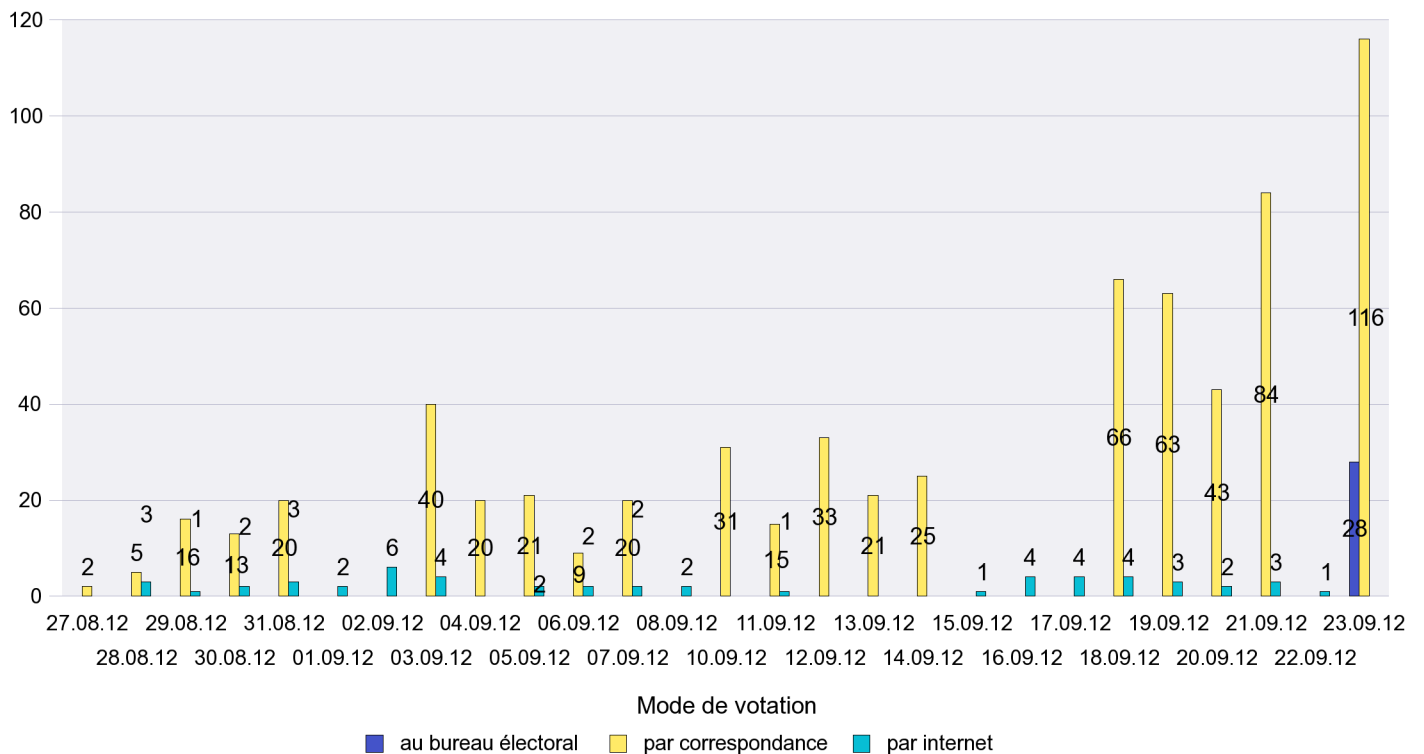

Mode de vote par classe d'âge

Jours d'enregistrement des votes

Canton de Neuchâtel - Statistique du mode de vote

Date : 02.10.2012

Scrutin : 23.09.2012

Commune : Fenin-Vilars-Saules

Mode de vote par classe d'âge

Jours d'enregistrement des votes

Scrutin : 23.09.2012

Commune : Fontainemelon

Mode de vote par classe d'âge

Jours d'enregistrement des votes

Scrutin : 23.09.2012

Commune : Fontaines

Mode de vote par classe d'âge

Jours d'enregistrement des votes

Scrutin : 23.09.2012

Commune : Fresens

Mode de vote par classe d'âge

Jours d'enregistrement des votes

Scrutin : 23.09.2012

Commune : Gorgier

Mode de vote par classe d'âge