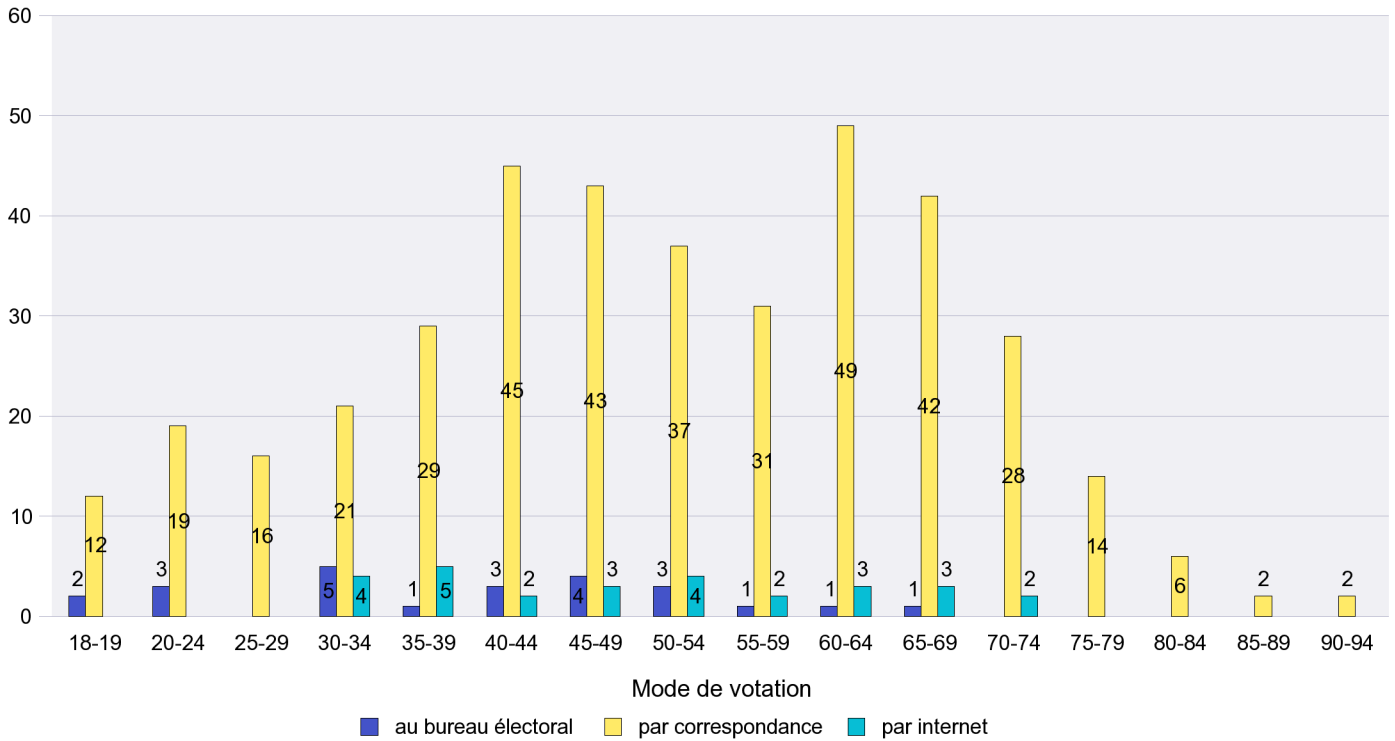

Mode de vote par classe d'âge

Jours d'enregistrement des votes

Canton de Neuchâtel - Statistique du mode de vote

Date : 02.10.2012

Scrutin : 23.09.2012

Commune : Fenin-Vilars-Saules

Mode de vote par classe d'âge

Jours d'enregistrement des votes

Scrutin : 23.09.2012

Commune : Fontainemelon

Mode de vote par classe d'âge

Jours d'enregistrement des votes

Scrutin : 23.09.2012

Commune : Fontaines

Mode de vote par classe d'âge