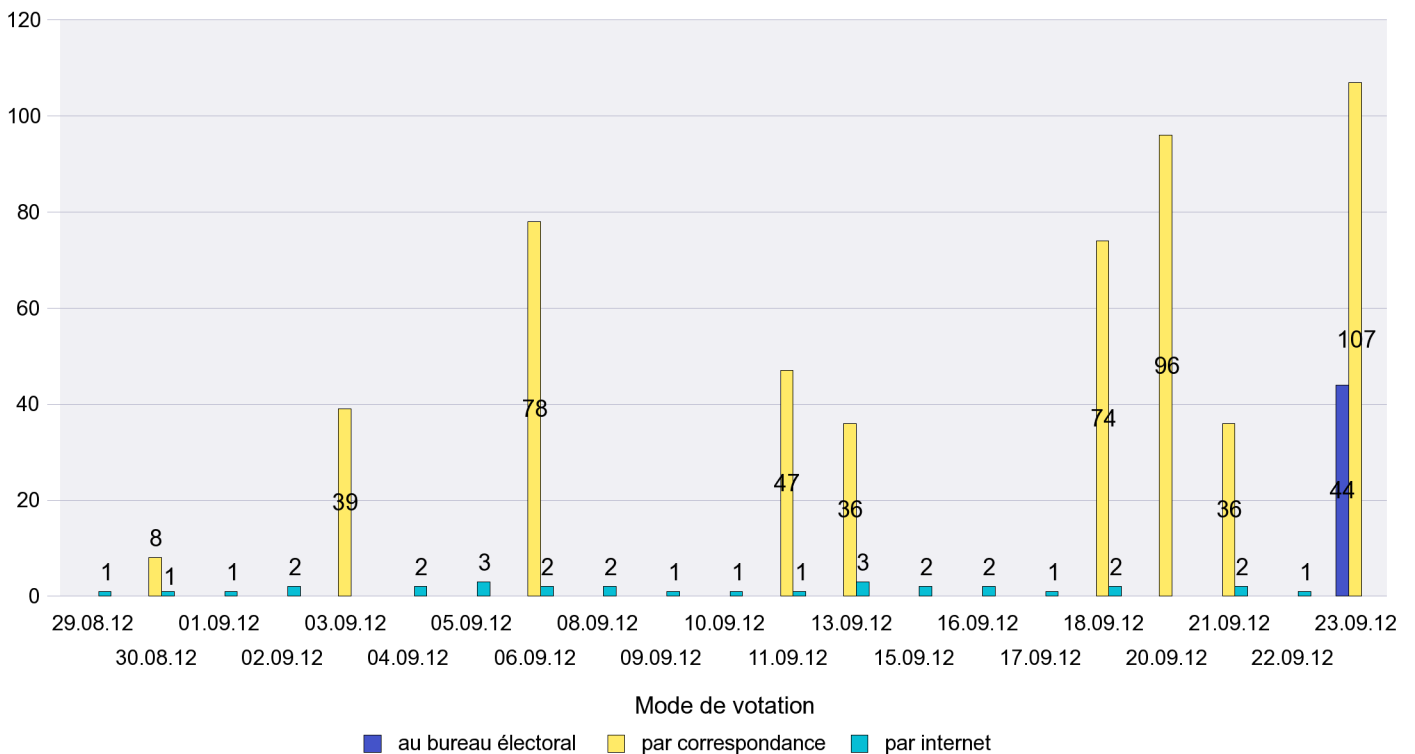

Jours d'enregistrement des votes

Scrutin : 23.09.2012

Commune : Rochefort

Mode de vote par classe d'âge

Jours d'enregistrement des votes

Scrutin : 23.09.2012

Commune : Saint-Aubin-Sauges

Mode de vote par classe d'âge

Jours d'enregistrement des votes

Scrutin : 23.09.2012

Commune : Saint-Blaise

Mode de vote par classe d'âge

Jours d'enregistrement des votes

Canton de Neuchâtel - Statistique du mode de vote

Date : 02.10.2012

Scrutin : 23.09.2012

Commune : Savagnier

Mode de vote par classe d'âge

Jours d'enregistrement des votes

Scrutin : 23.09.2012

Commune : Valangin

Mode de vote par classe d'âge

Jours d'enregistrement des votes