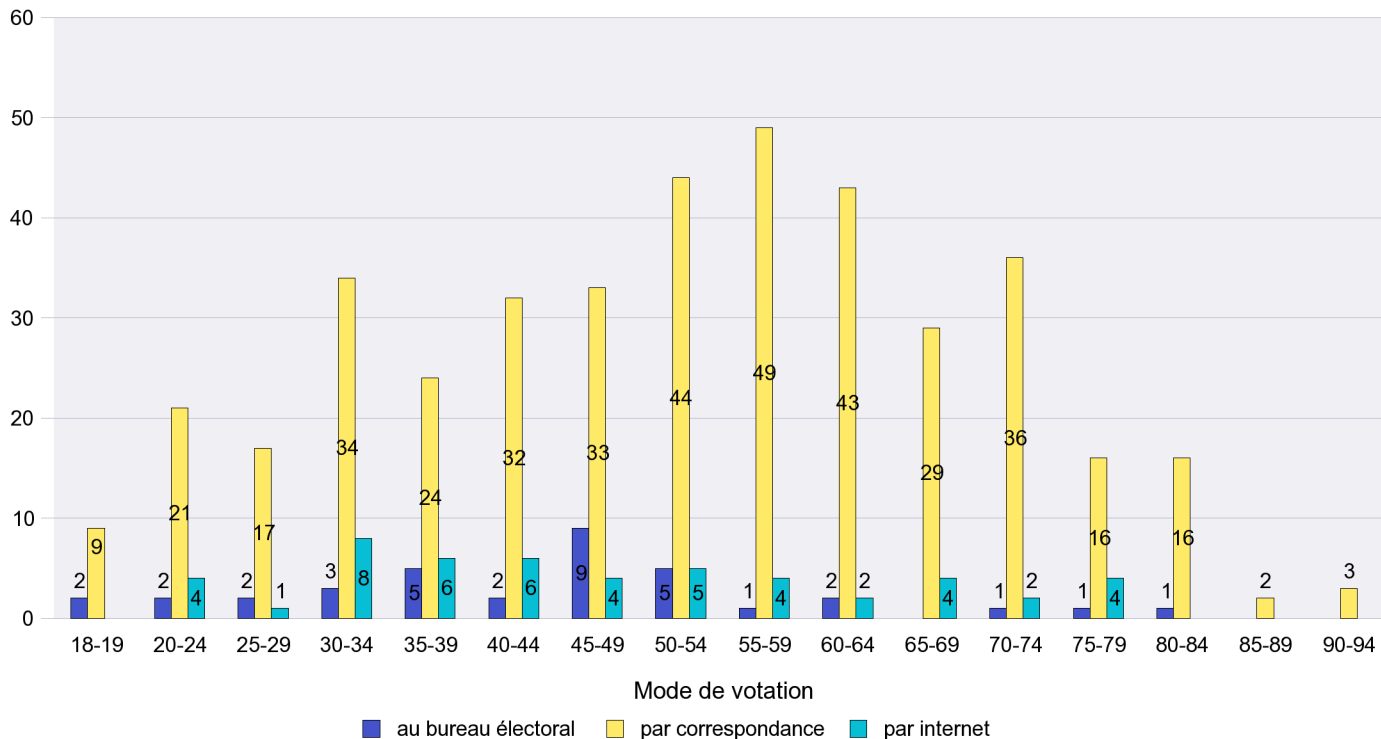

Jours d'enregistrement des votes

Scrutin : 23.09.2012

Commune : Le Landeron

Mode de vote par classe d'âge

Jours d'enregistrement des votes

Scrutin : 23.09.2012

Commune : Le Locle

Mode de vote par classe d'âge

Jours d'enregistrement des votes

Scrutin : 23.09.2012

Commune : Le Pâquier

Mode de vote par classe d'âge

Jours d'enregistrement des votes

Scrutin : 23.09.2012

Commune : Les Brenets

Mode de vote par classe d'âge

Jours d'enregistrement des votes

Scrutin : 23.09.2012

Commune : Les Geneveys-sur-Coffrane

Mode de vote par classe d'âge

Jours d'enregistrement des votes

Scrutin : 23.09.2012

Commune : Les Hauts-Geneveys

Mode de vote par classe d'âge

Jours d'enregistrement des votes

Canton de Neuchâtel - Statistique du mode de vote

Date : 02.10.2012

Scrutin : 23.09.2012

Commune : Les Planchettes

Mode de vote par classe d'âge

Jours d'enregistrement des votes