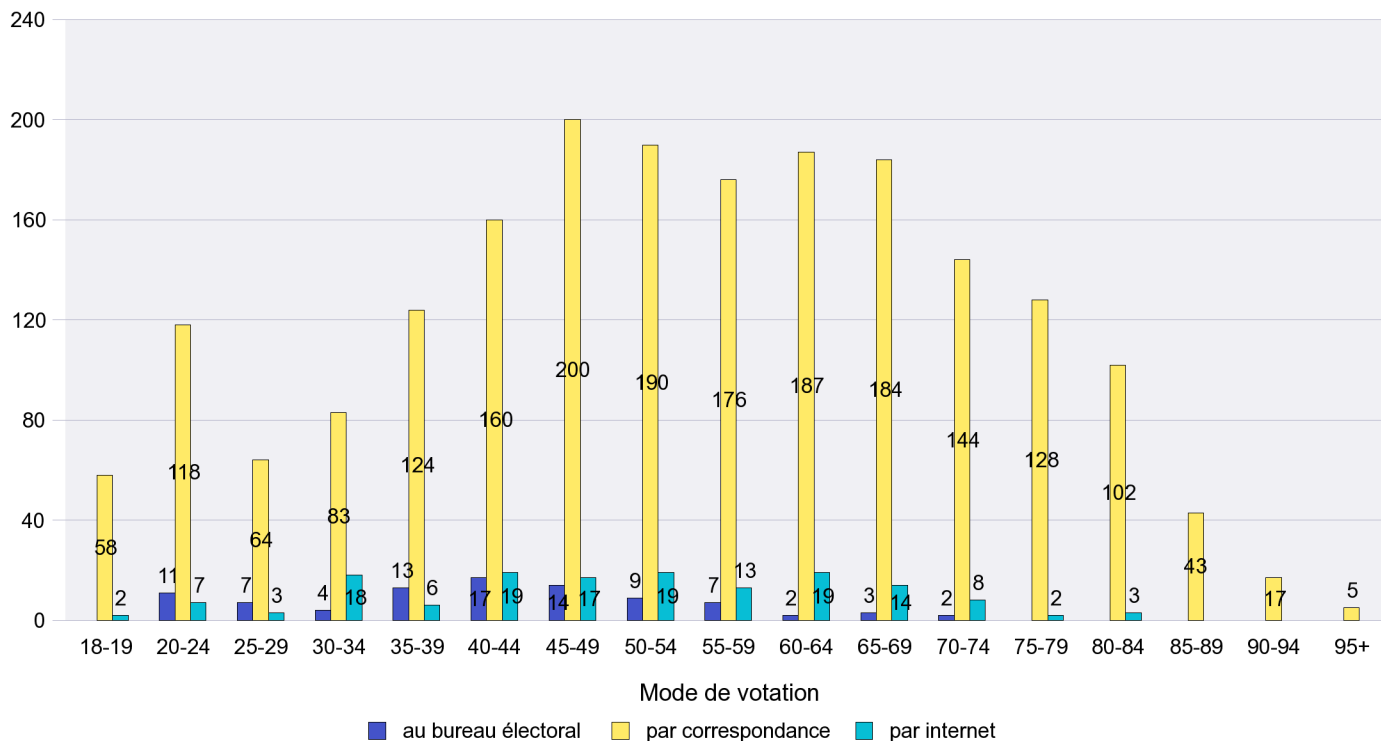

Scrutin : 23.09.2012

Commune : Colombier

Mode de vote par classe d'âge

Jours d'enregistrement des votes

Scrutin : 23.09.2012

Commune : Corcelles-Cormondrèche

Mode de vote par classe d'âge

Jours d'enregistrement des votes

Scrutin : 23.09.2012

Commune : Cornaux

Mode de vote par classe d'âge

Jours d'enregistrement des votes

Scrutin : 23.09.2012

Commune : Cortaillod

Mode de vote par classe d'âge

Jours d'enregistrement des votes