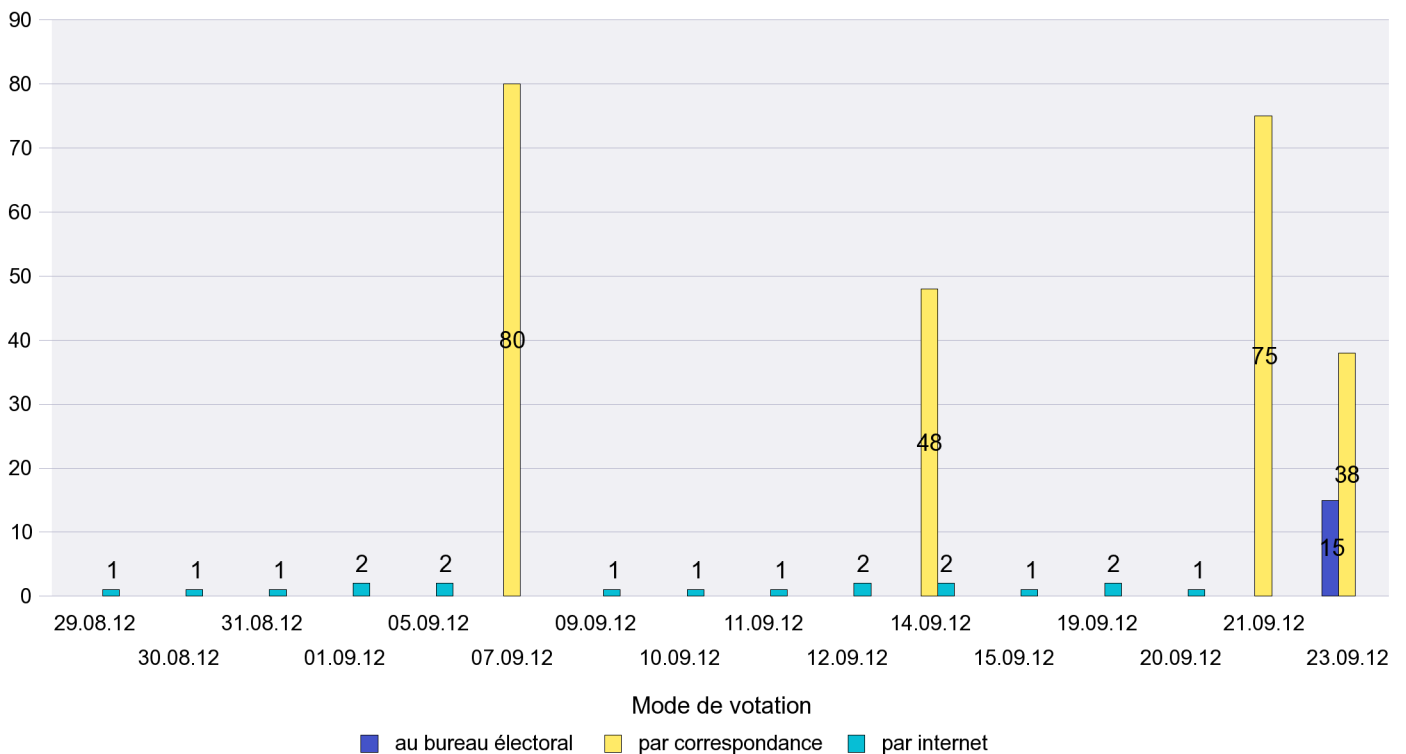

Scrutin : 23.09.2012

Commune : Lignières

Mode de vote par classe d'âge

Jours d'enregistrement des votes

Canton de Neuchâtel - Statistique du mode de vote

Date : 02.10.2012

Scrutin : 23.09.2012

Commune : Montalchez

Mode de vote par classe d'âge

Jours d'enregistrement des votes

Scrutin : 23.09.2012

Commune : Montmollin

Mode de vote par classe d'âge

Jours d'enregistrement des votes

Canton de Neuchâtel - Statistique du mode de vote

Date : 02.10.2012

Scrutin : 23.09.2012

Commune : Neuchâtel

Mode de vote par classe d'âge

Jours d'enregistrement des votes

Scrutin : 23.09.2012

Commune : Peseux

Mode de vote par classe d'âge