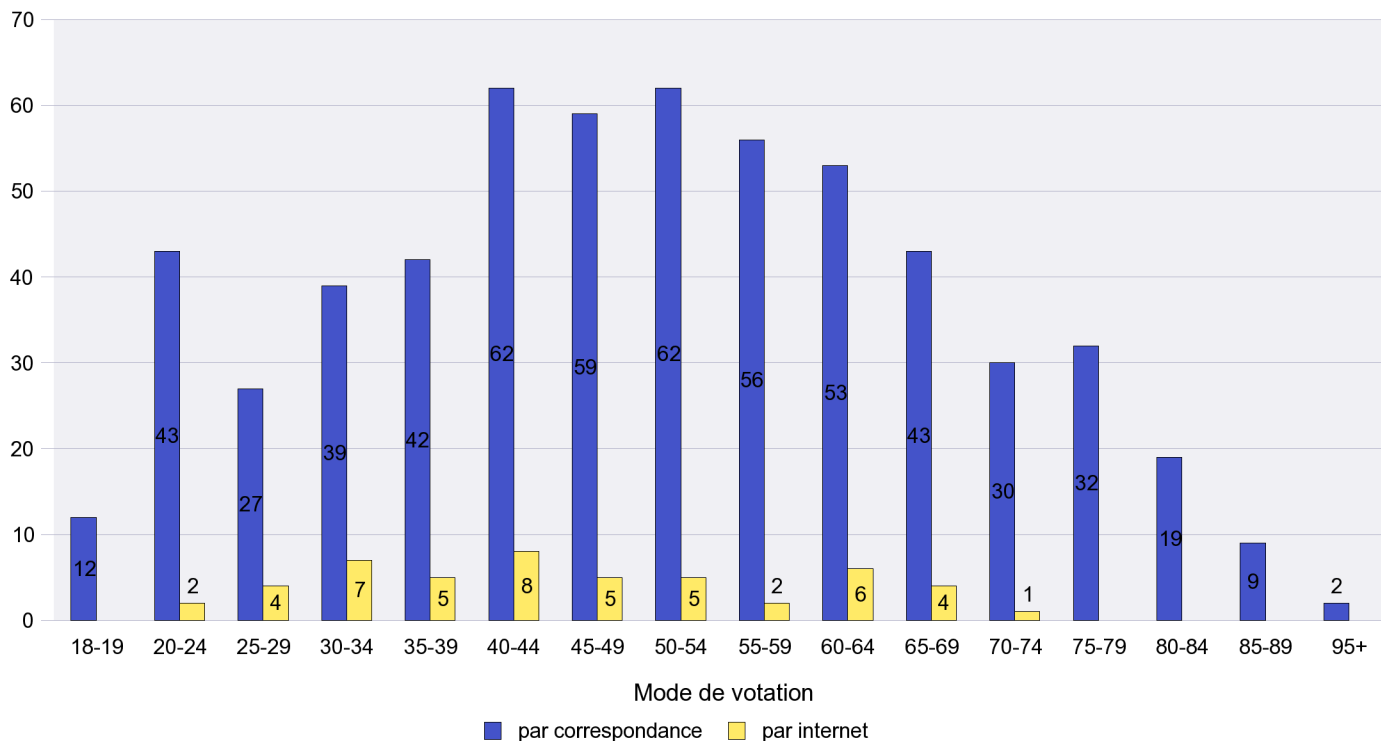

Jours d'enregistrement des votes

Scrutin : 23.09.2012

Commune : Le Landeron

Mode de vote par classe d'âge

Jours d'enregistrement des votes

Scrutin : 23.09.2012

Commune : Le Locle

Mode de vote par classe d'âge

Jours d'enregistrement des votes

Scrutin : 23.09.2012

Commune : Le Pâquier

Mode de vote par classe d'âge

Jours d'enregistrement des votes

Scrutin : 23.09.2012

Commune : Les Brenets

Mode de vote par classe d'âge

Jours d'enregistrement des votes

Scrutin : 23.09.2012

Commune : Les Geneveys-sur-Coffrane

Mode de vote par classe d'âge

Jours d'enregistrement des votes

Scrutin : 23.09.2012

Commune : Les Hauts-Geneveys

Mode de vote par classe d'âge