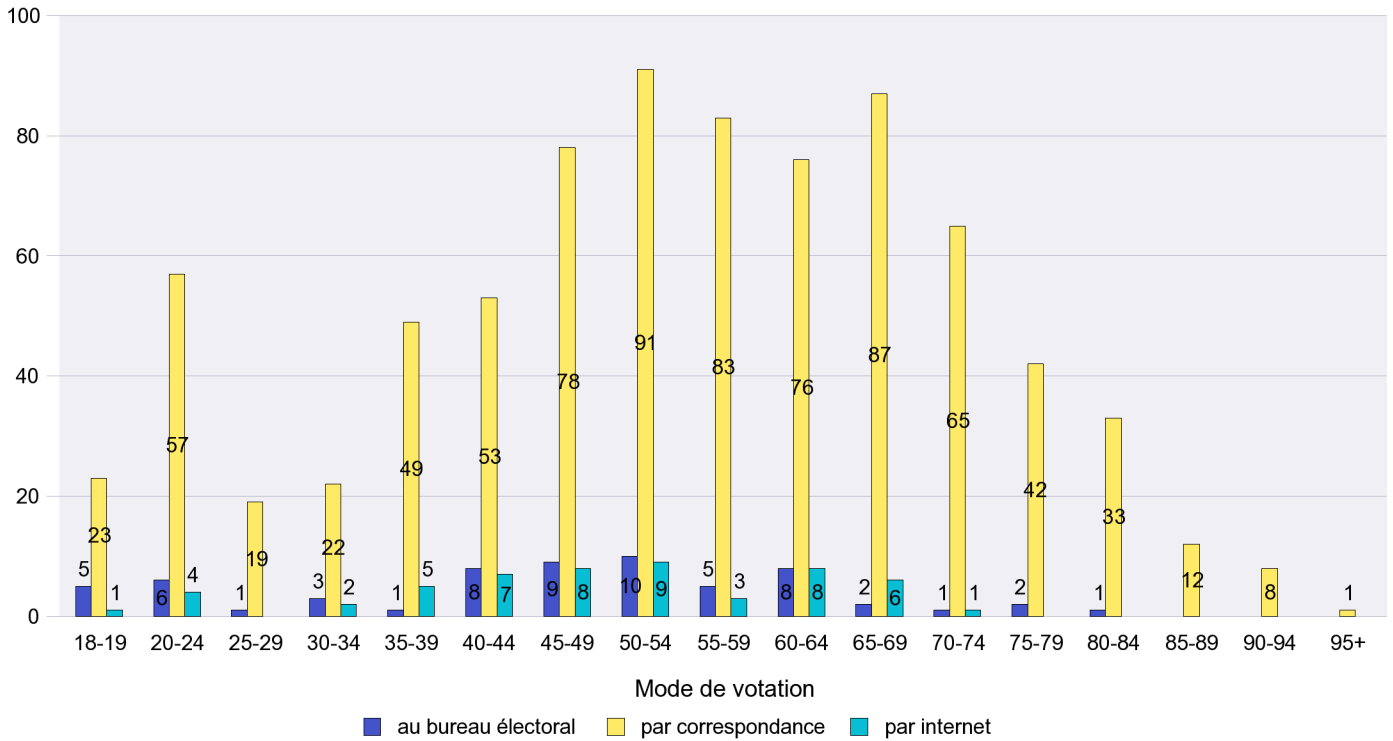

Jours d'enregistrement des votes

Scrutin : 23.09.2012

Commune : Fresens

Mode de vote par classe d'âge

Jours d'enregistrement des votes

Scrutin : 23.09.2012

Commune : Gorgier

Mode de vote par classe d'âge

Jours d'enregistrement des votes

Scrutin : 23.09.2012

Commune : Hauterive

Mode de vote par classe d'âge

Jours d'enregistrement des votes

Scrutin : 23.09.2012

Commune : La Brévine

Mode de vote par classe d'âge