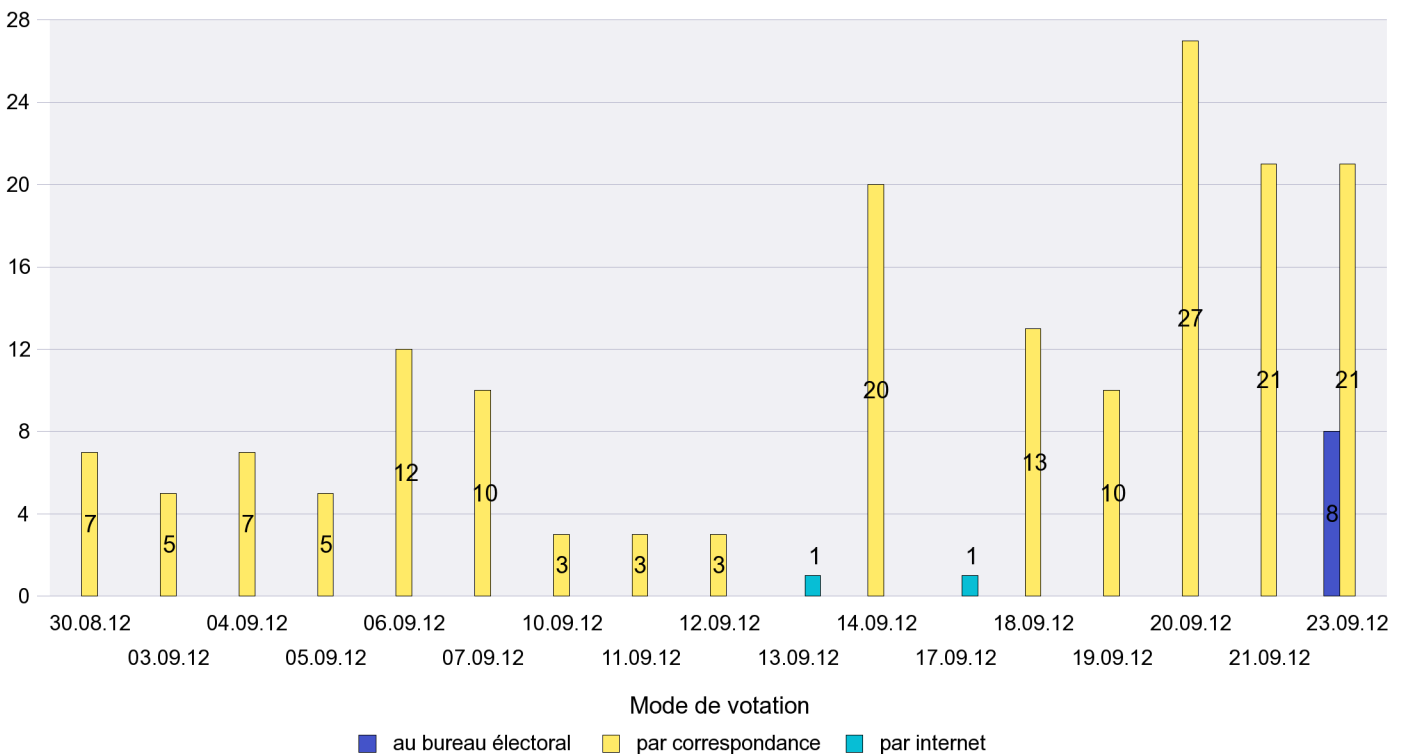

Scrutin : 23.09.2012

Commune : Savagnier

Mode de vote par classe d'âge

Jours d'enregistrement des votes

Scrutin : 23.09.2012

Commune : Valangin

Mode de vote par classe d'âge

Jours d'enregistrement des votes

Scrutin : 23.09.2012

Commune : Val-de-Travers

Mode de vote par classe d'âge

Jours d'enregistrement des votes

Scrutin : 23.09.2012

Commune : Vaumarcus

Mode de vote par classe d'âge

Jours d'enregistrement des votes