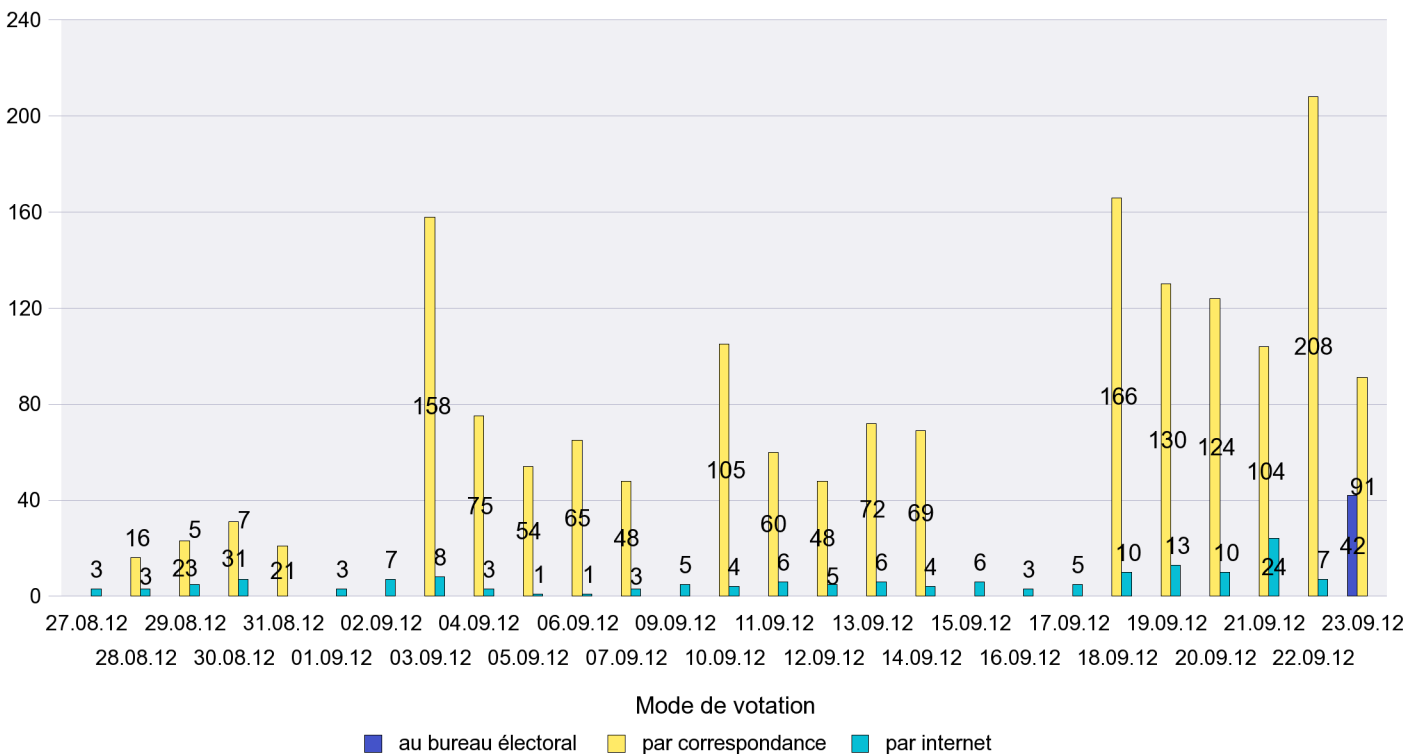

Scrutin : 23.09.2012

Commune : Colombier

Mode de vote par classe d'âge

Jours d'enregistrement des votes

Scrutin : 23.09.2012

Commune : Corcelles-Cormondrèche

Mode de vote par classe d'âge

Jours d'enregistrement des votes

Scrutin : 23.09.2012

Commune : Cornaux

Mode de vote par classe d'âge

Jours d'enregistrement des votes

Scrutin : 23.09.2012

Commune : Cortaillod

Mode de vote par classe d'âge

Jours d'enregistrement des votes

Scrutin : 23.09.2012

Commune : Cressier

Mode de vote par classe d'âge

Jours d'enregistrement des votes

Scrutin : 23.09.2012

Commune : Dombresson

Mode de vote par classe d'âge

Jours d'enregistrement des votes