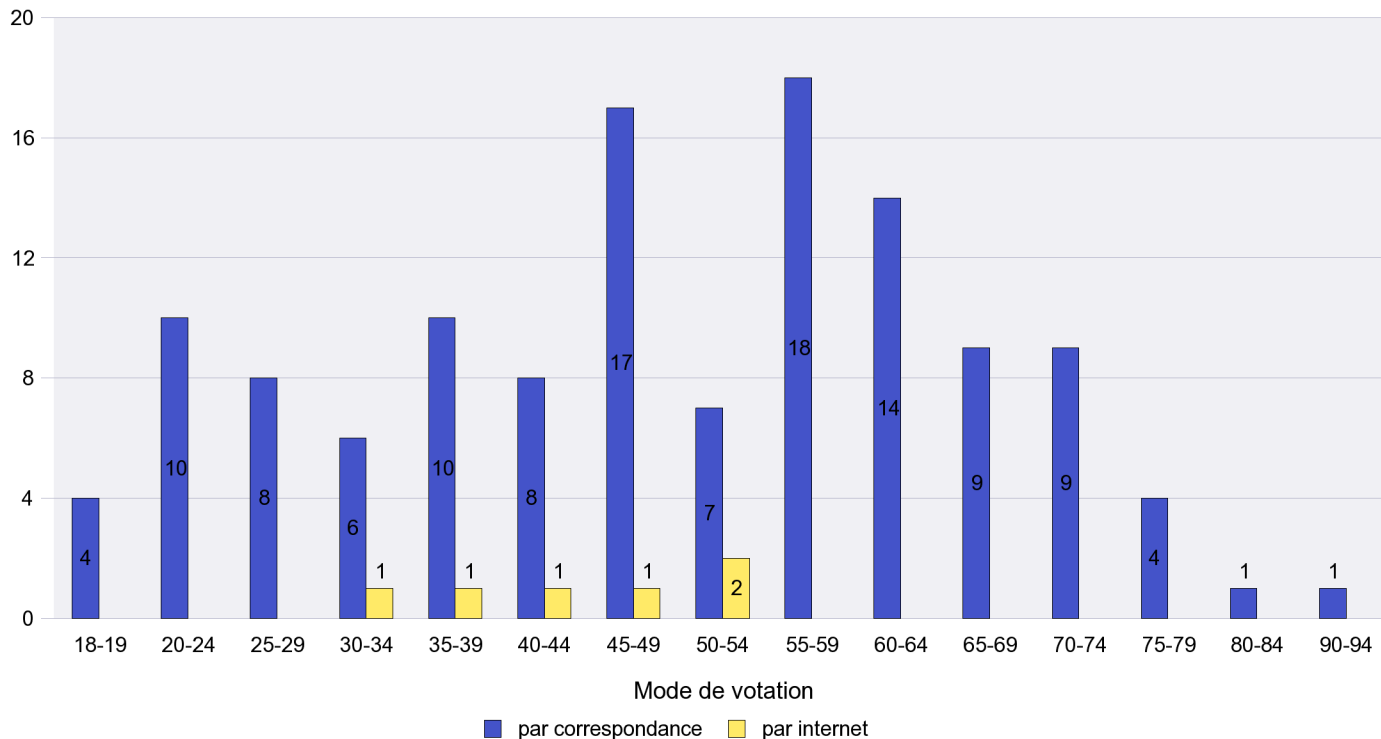

Scrutin : 23.09.2012

Commune : Brot-Plamboz

Mode de vote par classe d'âge