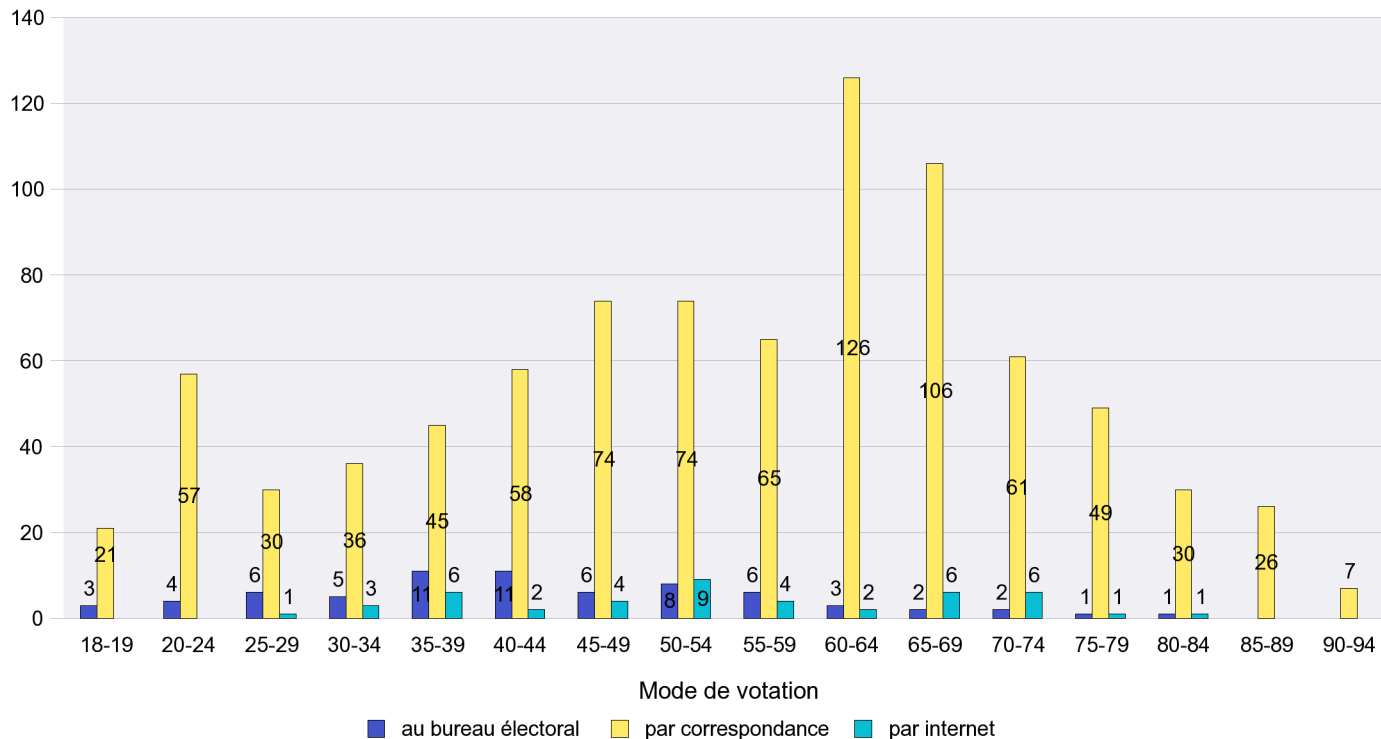

Date : 02.10.2012

Scrutin : 23.09.2012

Commune : Neuchâtel

Mode de vote par classe d'âge

Jours d'enregistrement des votes

Scrutin : 23.09.2012

Commune : Peseux

Mode de vote par classe d'âge

Jours d'enregistrement des votes

Scrutin : 23.09.2012

Commune : Rochefort

Mode de vote par classe d'âge

Jours d'enregistrement des votes

Scrutin : 23.09.2012

Commune : Saint-Aubin-Sauges

Mode de vote par classe d'âge

Scrutin : 23.09.2012

Commune : Savagnier

Mode de vote par classe d'âge

Jours d'enregistrement des votes

Scrutin : 23.09.2012

Commune : Valangin

Mode de vote par classe d'âge

Jours d'enregistrement des votes