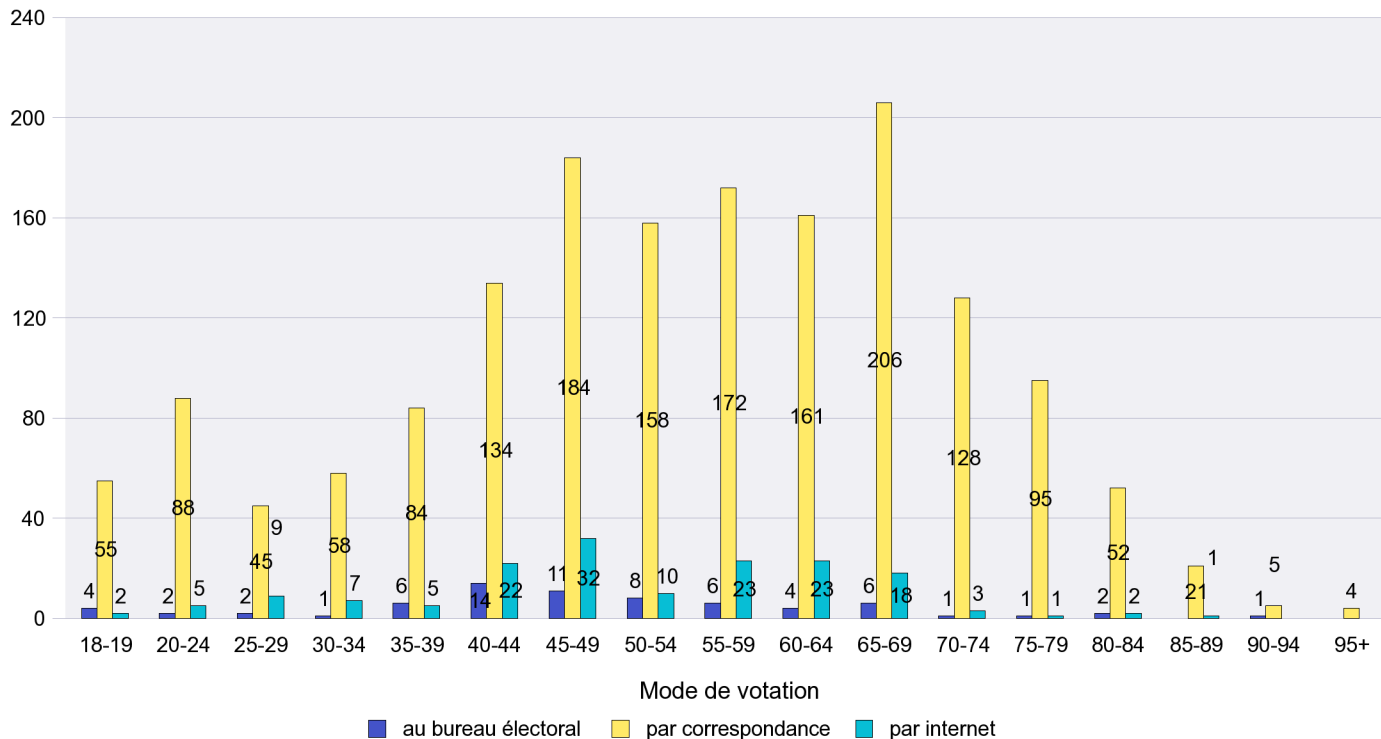

Jours d'enregistrement des votes

Scrutin : 23.09.2012

Commune : La Chaux-de-Fonds

Mode de vote par classe d'âge

Jours d'enregistrement des votes

Scrutin : 23.09.2012

Commune : La Chaux-du-Milieu

Mode de vote par classe d'âge

Jours d'enregistrement des votes

Scrutin : 23.09.2012

Commune : La Côte-aux-Fées

Mode de vote par classe d'âge

Jours d'enregistrement des votes

Scrutin : 23.09.2012

Commune : La Sagne

Mode de vote par classe d'âge

Jours d'enregistrement des votes

Scrutin : 23.09.2012

Commune : La Tène

Mode de vote par classe d'âge

Jours d'enregistrement des votes

Scrutin : 23.09.2012

Commune : Le Cerneux-Péquignot

Mode de vote par classe d'âge

Jours d'enregistrement des votes

Scrutin : 23.09.2012

Commune : Le Landeron

Mode de vote par classe d'âge

Jours d'enregistrement des votes

Scrutin : 23.09.2012

Commune : Le Locle

Mode de vote par classe d'âge