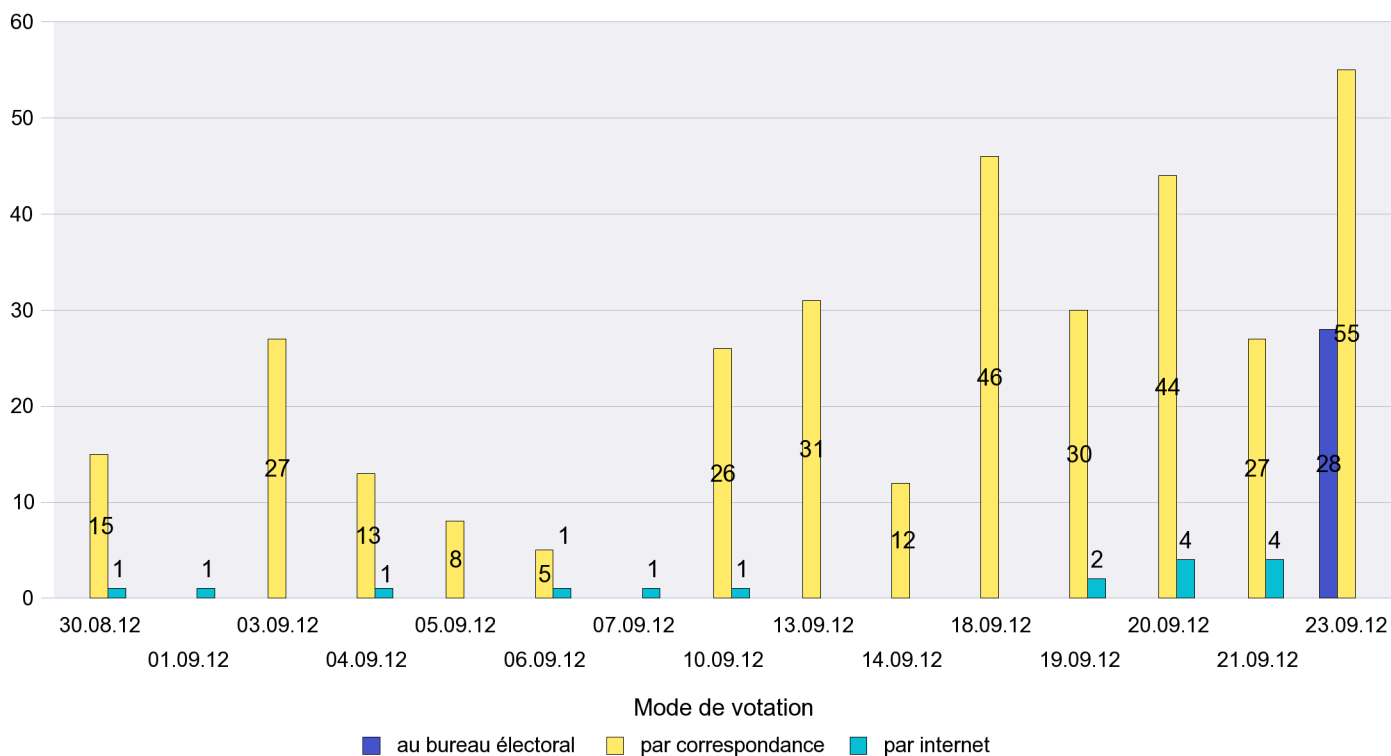

Jours d'enregistrement des votes

Canton de Neuchâtel - Statistique du mode de vote

Date : 02.10.2012

Scrutin : 23.09.2012

Commune : Les Planchettes

Mode de vote par classe d'âge

Jours d'enregistrement des votes

Scrutin : 23.09.2012

Commune : Les Ponts-de-Martel

Mode de vote par classe d'âge

Jours d'enregistrement des votes

Scrutin : 23.09.2012

Commune : Les Verrières

Mode de vote par classe d'âge

Jours d'enregistrement des votes

Scrutin : 23.09.2012

Commune : Lignières

Mode de vote par classe d'âge

Jours d'enregistrement des votes

Canton de Neuchâtel - Statistique du mode de vote

Date : 02.10.2012

Scrutin : 23.09.2012

Commune : Montalchez