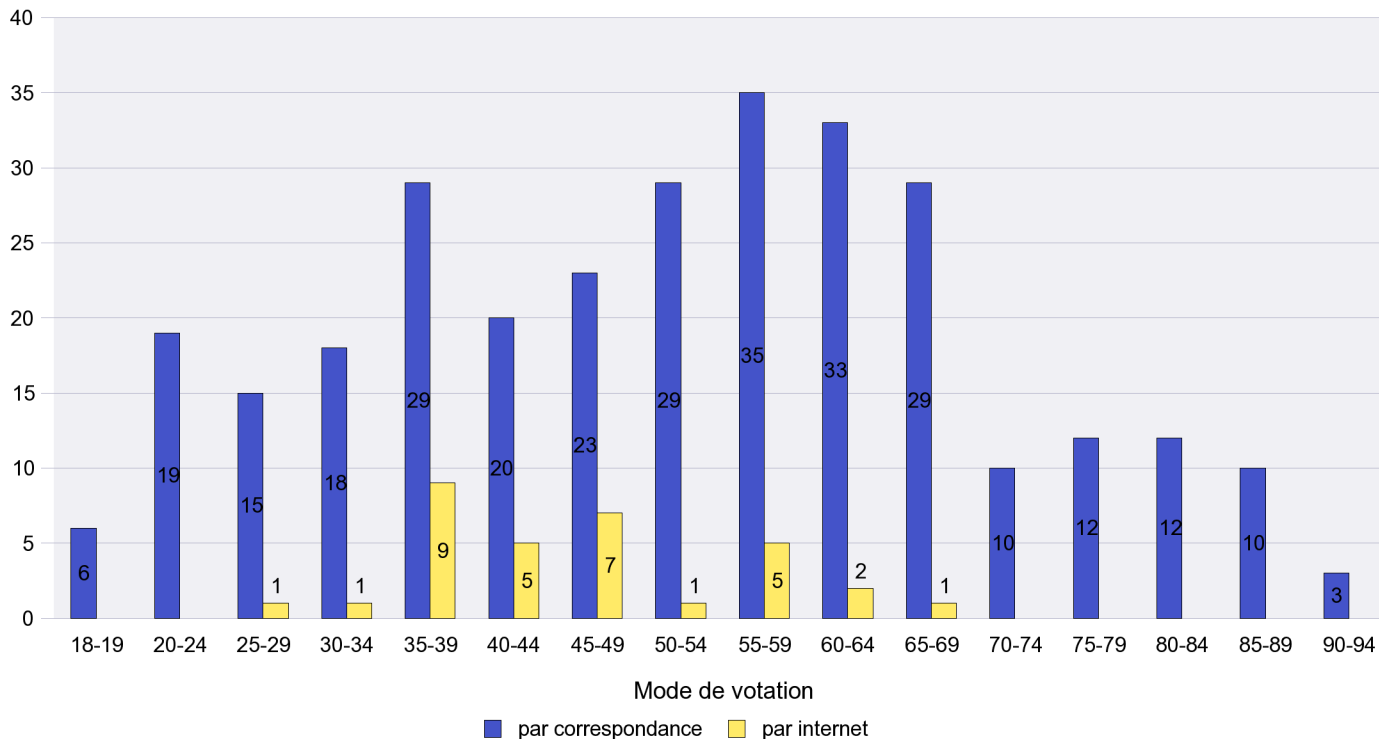

Scrutin : 23.09.2012

Commune : Chézard-Saint-Martin

Mode de vote par classe d'âge

Jours d'enregistrement des votes

Scrutin : 23.09.2012

Commune : Coffrane

Mode de vote par classe d'âge

Jours d'enregistrement des votes

Scrutin : 23.09.2012

Commune : Colombier

Mode de vote par classe d'âge

Jours d'enregistrement des votes

Scrutin : 23.09.2012

Commune : Corcelles-Cormondrèche

Mode de vote par classe d'âge

Jours d'enregistrement des votes