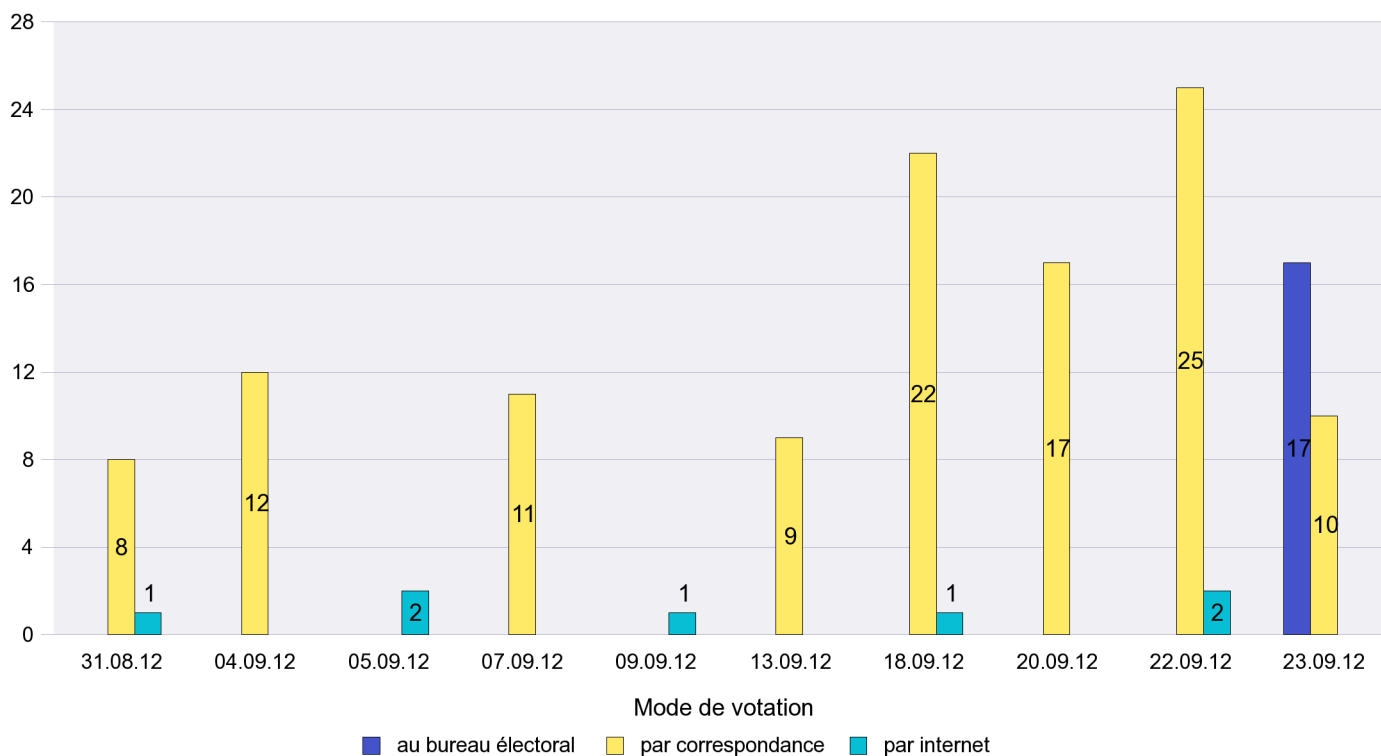

Scrutin : 23.09.2012

Commune : Cornaux

Mode de vote par classe d'âge

Jours d'enregistrement des votes

Scrutin : 23.09.2012

Commune : Cortaillod

Mode de vote par classe d'âge

Jours d'enregistrement des votes

Scrutin : 23.09.2012

Commune : Cressier

Mode de vote par classe d'âge

Jours d'enregistrement des votes

Scrutin : 23.09.2012

Commune : Dombresson

Mode de vote par classe d'âge

Jours d'enregistrement des votes

Scrutin : 23.09.2012

Commune : Enges

Mode de vote par classe d'âge

Jours d'enregistrement des votes

Canton de Neuchâtel - Statistique du mode de vote

Date : 02.10.2012

Scrutin : 23.09.2012

Commune : Engollon