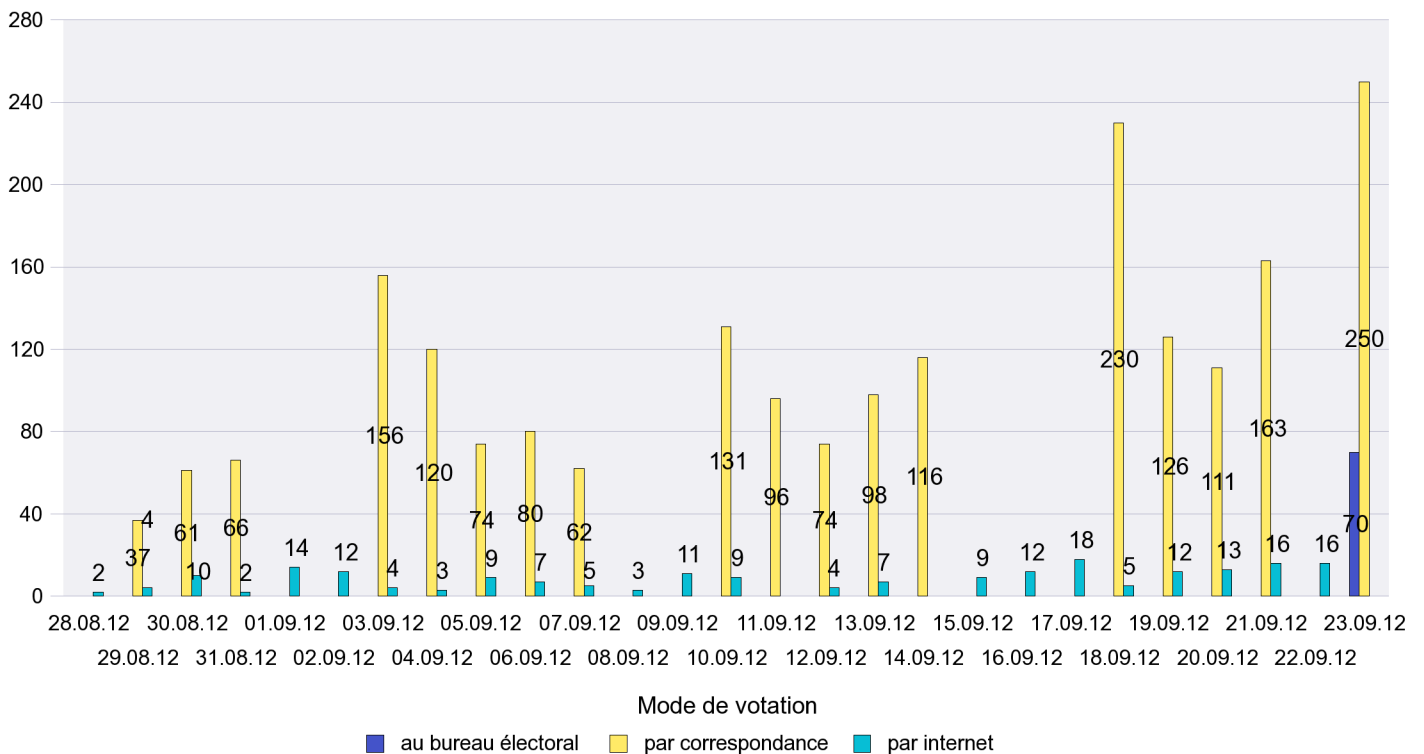

Scrutin : 23.09.2012

Commune : Chézard-Saint-Martin

Mode de vote par classe d'âge

Jours d'enregistrement des votes

Scrutin : 23.09.2012

Commune : Coffrane

Mode de vote par classe d'âge

Jours d'enregistrement des votes

Scrutin : 23.09.2012

Commune : Colombier

Mode de vote par classe d'âge

Jours d'enregistrement des votes

Scrutin : 23.09.2012

Commune : Corcelles-Cormondrèche

Mode de vote par classe d'âge

Jours d'enregistrement des votes