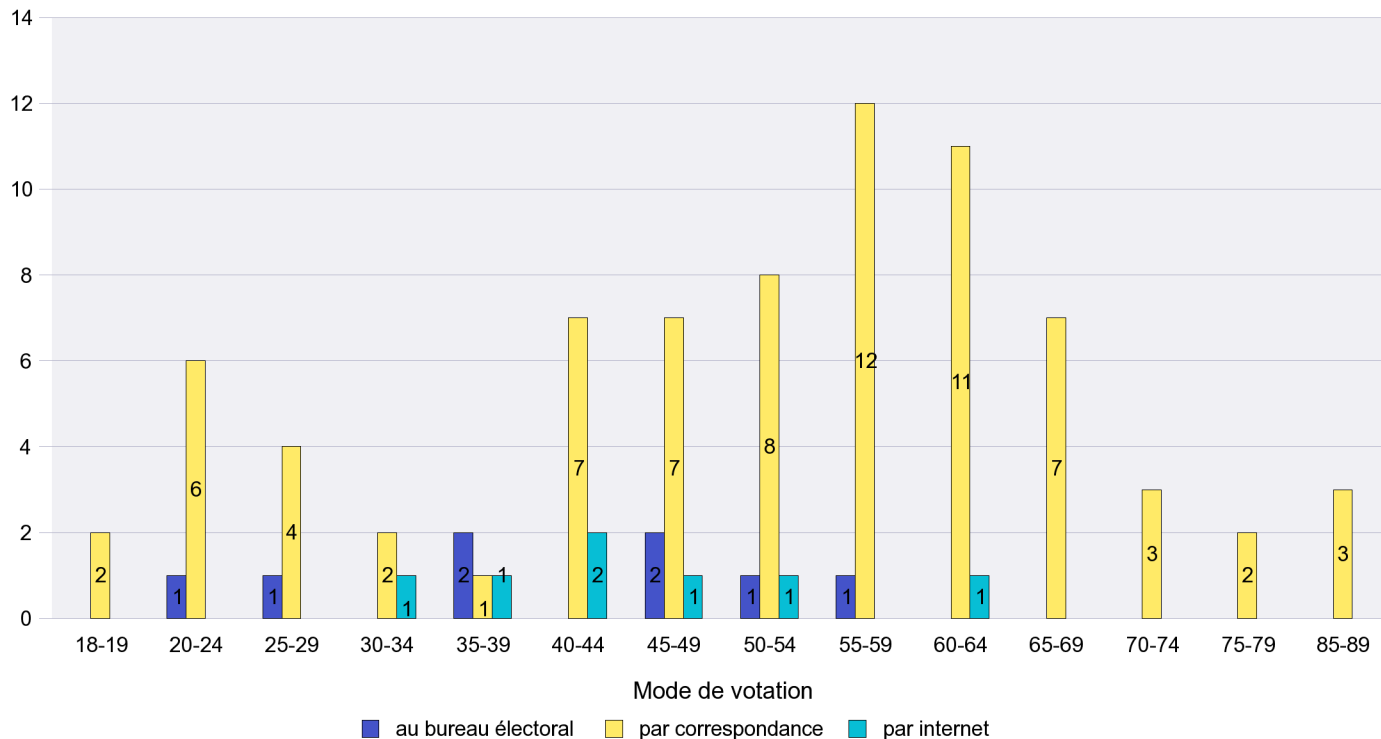

Jours d'enregistrement des votes

Scrutin : 23.09.2012

Commune : Les Geneveys-sur-Coffrane

Mode de vote par classe d'âge

Jours d'enregistrement des votes

Scrutin : 23.09.2012

Commune : Les Hauts-Geneveys

Mode de vote par classe d'âge

Jours d'enregistrement des votes

Canton de Neuchâtel - Statistique du mode de vote

Date : 02.10.2012

Scrutin : 23.09.2012

Commune : Les Planchettes

Mode de vote par classe d'âge

Jours d'enregistrement des votes

Scrutin : 23.09.2012

Commune : Les Ponts-de-Martel

Mode de vote par classe d'âge

Jours d'enregistrement des votes

Scrutin : 23.09.2012

Commune : Les Verrières

Mode de vote par classe d'âge

Jours d'enregistrement des votes