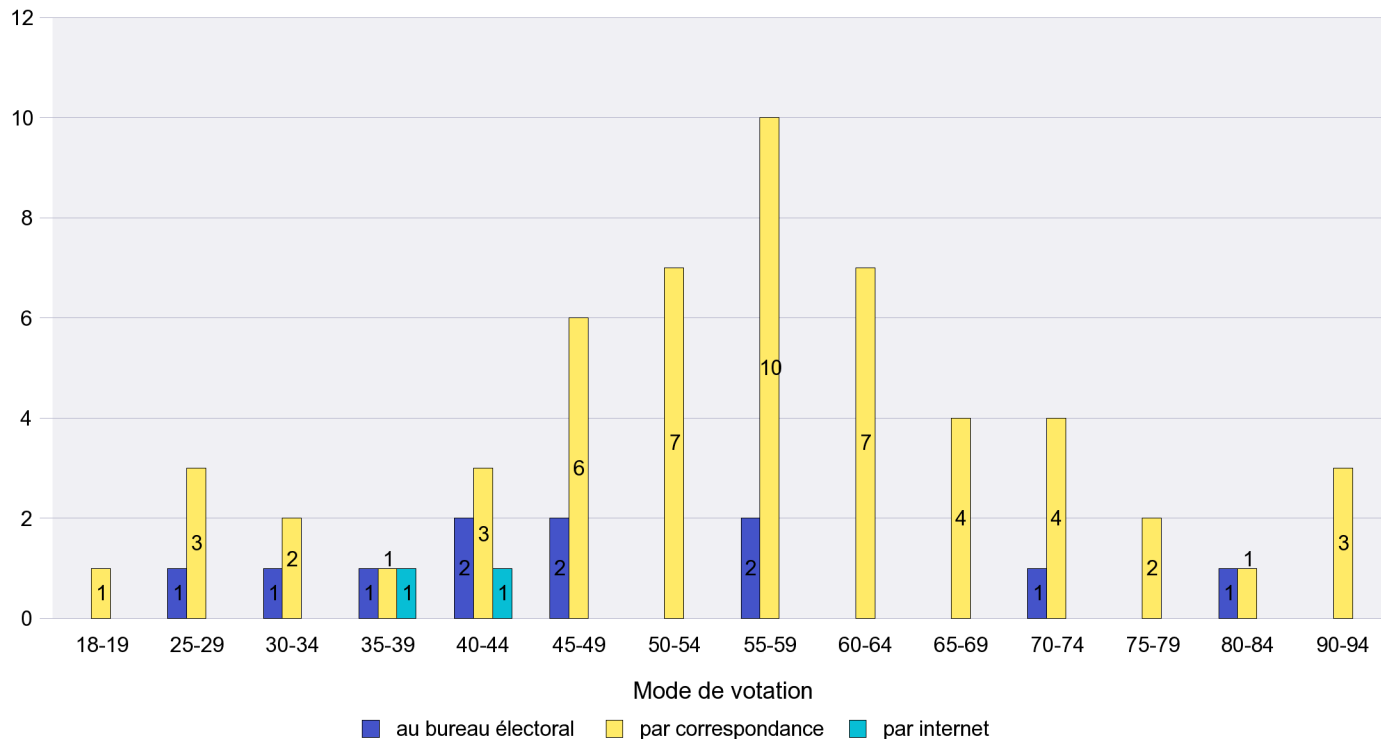

Scrutin : 23.09.2012

Commune : Bôle

Mode de vote par classe d'âge

Jours d'enregistrement des votes

Scrutin : 23.09.2012

Commune : Boudevilliers

Mode de vote par classe d'âge

Jours d'enregistrement des votes

Scrutin : 23.09.2012

Commune : Boudry

Mode de vote par classe d'âge

Jours d'enregistrement des votes

Scrutin : 23.09.2012

Commune : Brot-Dessous

Mode de vote par classe d'âge

Jours d'enregistrement des votes