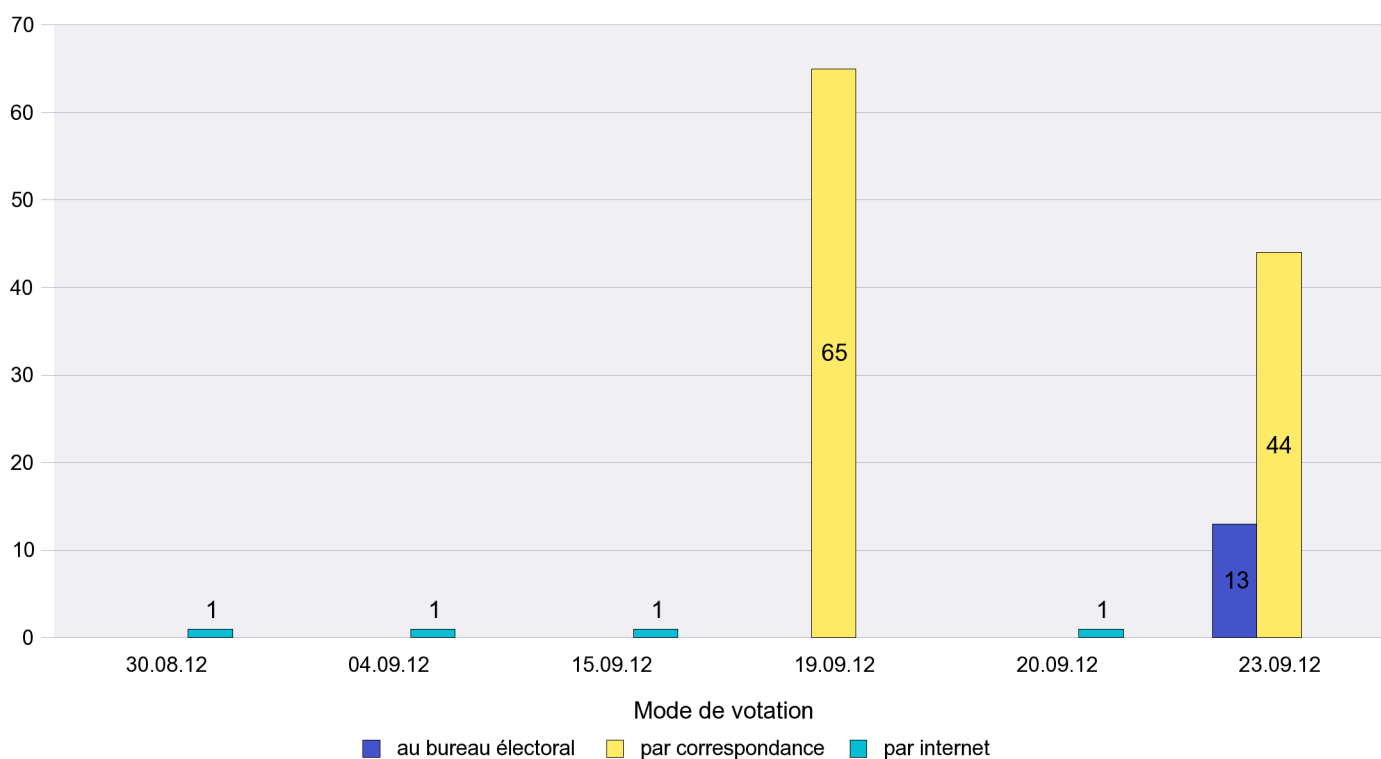

Scrutin : 23.09.2012

Commune : Savagnier

Mode de vote par classe d'âge

Jours d'enregistrement des votes

Scrutin : 23.09.2012

Commune : Valangin

Mode de vote par classe d'âge

Jours d'enregistrement des votes

Scrutin : 23.09.2012

Commune : Val-de-Travers

Mode de vote par classe d'âge

Jours d'enregistrement des votes

Scrutin : 23.09.2012

Commune : Vaumarcus

Mode de vote par classe d'âge

Jours d'enregistrement des votes

Scrutin : 23.09.2012

Commune : Villiers

Mode de vote par classe d'âge

Jours d'enregistrement des votes