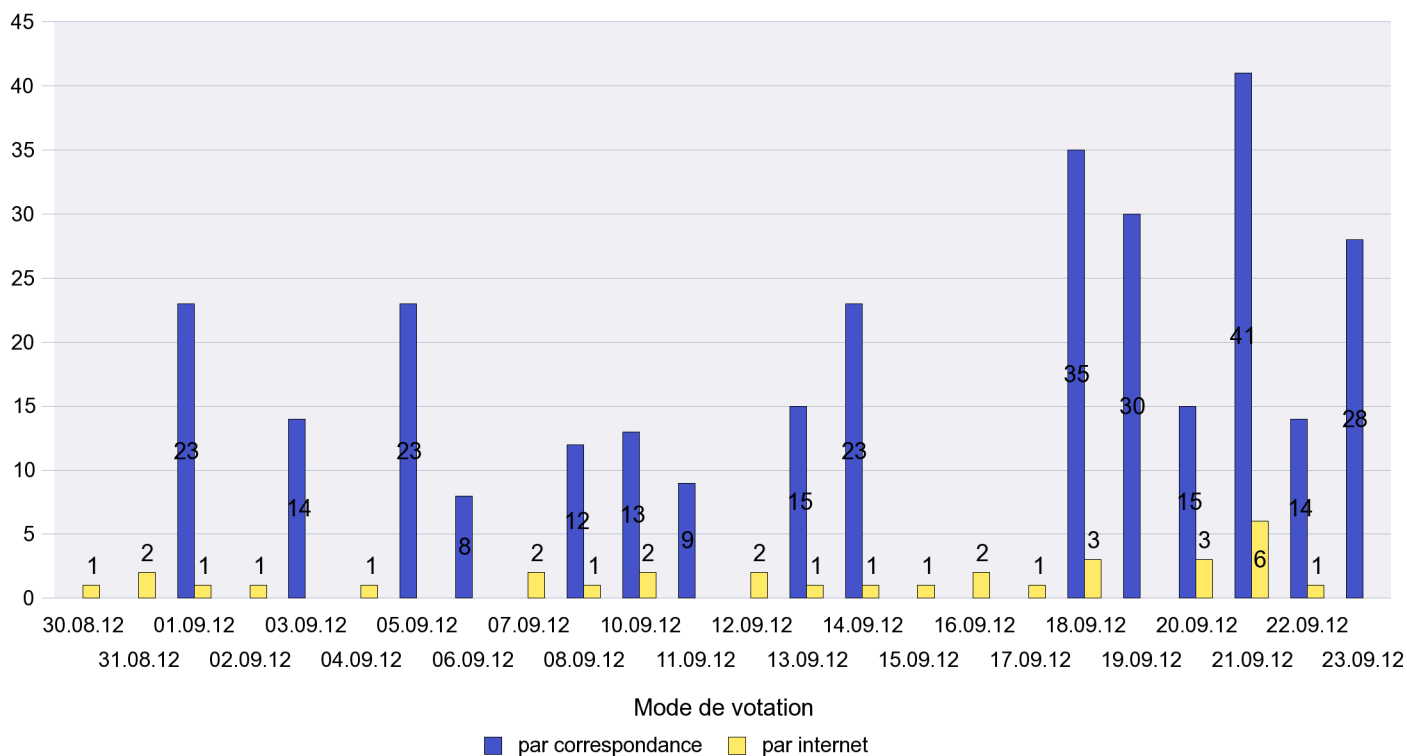

Scrutin : 23.09.2012

Commune : Chézard-Saint-Martin

Mode de vote par classe d'âge

Jours d'enregistrement des votes

Scrutin : 23.09.2012

Commune : Coffrane

Mode de vote par classe d'âge

Jours d'enregistrement des votes

Scrutin : 23.09.2012

Commune : Colombier

Mode de vote par classe d'âge

Jours d'enregistrement des votes

Scrutin : 23.09.2012

Commune : Corcelles-Cormondrèche

Mode de vote par classe d'âge

Jours d'enregistrement des votes