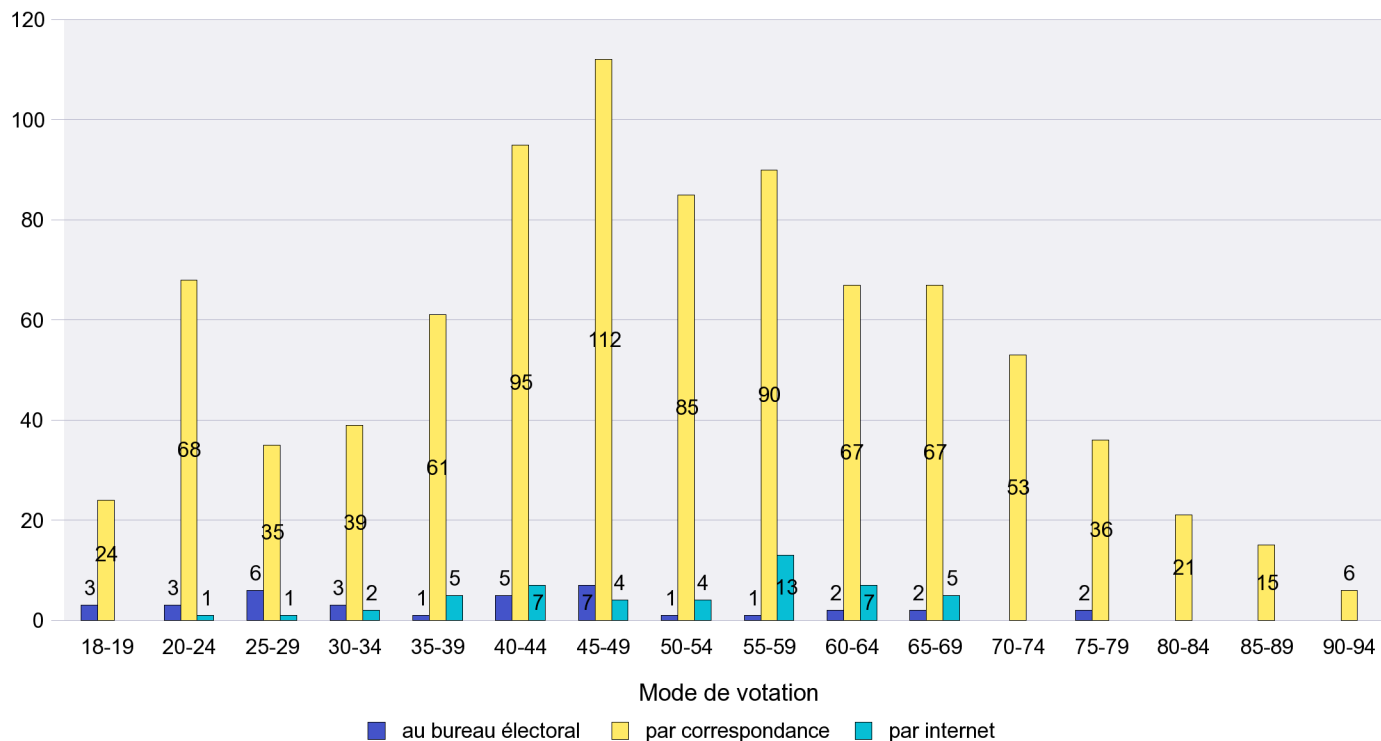

Scrutin : 23.09.2012

Commune : Brot-Plamboz

Mode de vote par classe d'âge

Jours d'enregistrement des votes

Scrutin : 23.09.2012

Commune : Cernier

Mode de vote par classe d'âge

Jours d'enregistrement des votes

Scrutin : 23.09.2012

Commune : Chézard-Saint-Martin

Mode de vote par classe d'âge

Jours d'enregistrement des votes

Scrutin : 23.09.2012

Commune : Coffrane

Mode de vote par classe d'âge

Jours d'enregistrement des votes