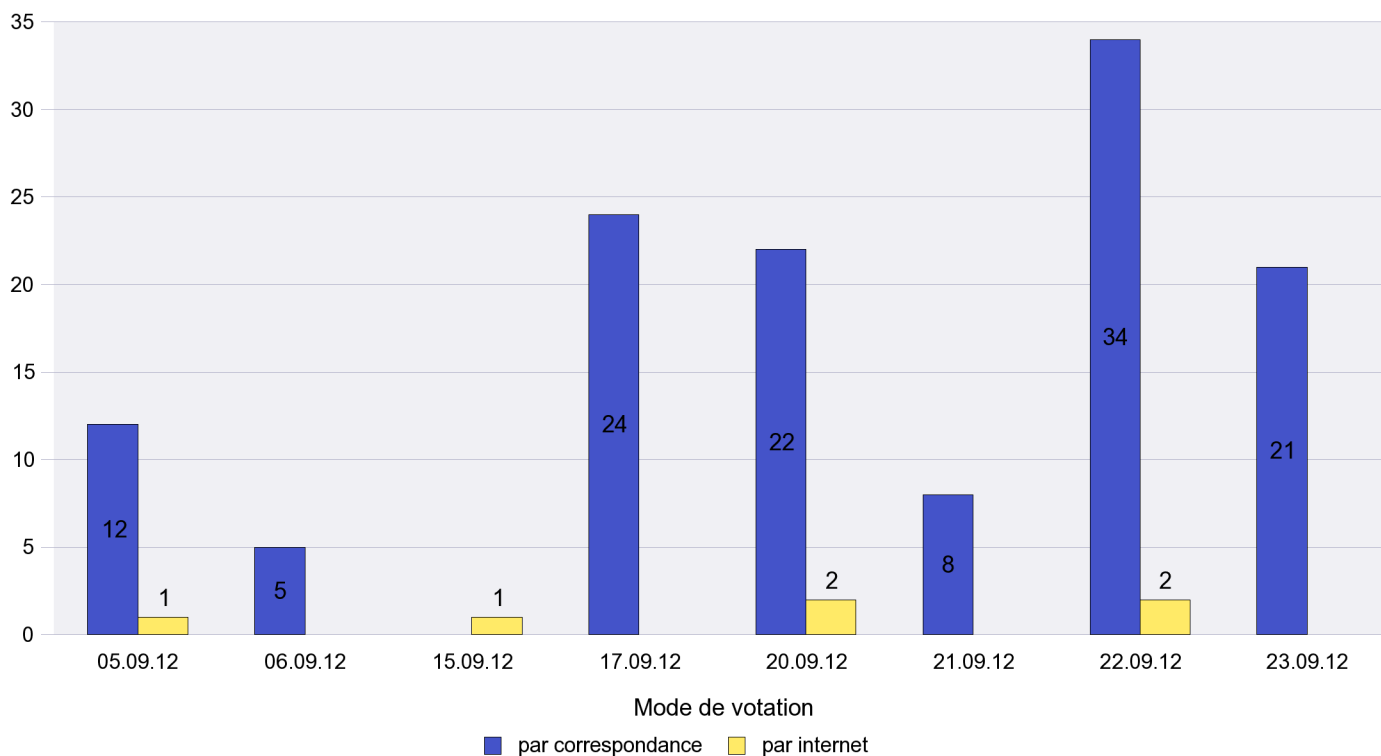

Jours d'enregistrement des votes