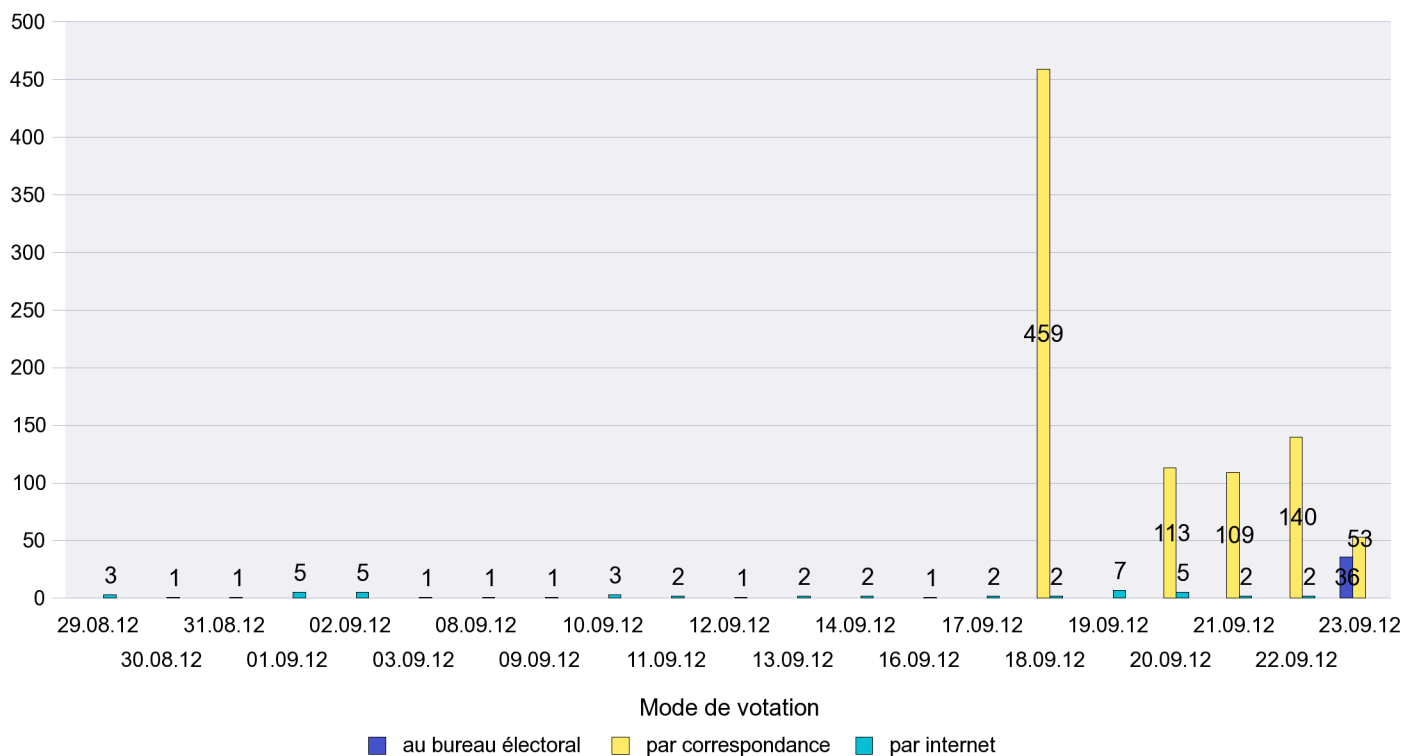

Jours d'enregistrement des votes