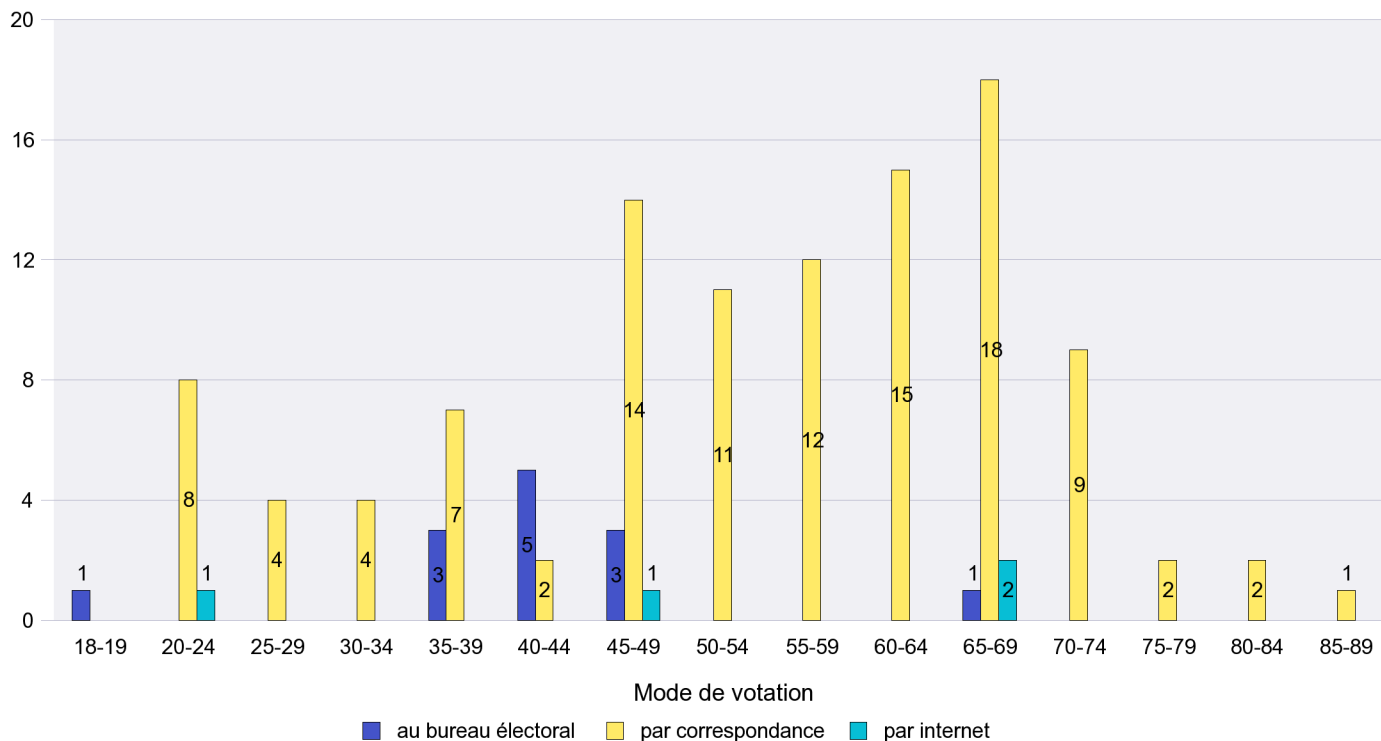

Scrutin : 23.09.2012

Commune : Savagnier

Mode de vote par classe d'âge

Jours d'enregistrement des votes

Scrutin : 23.09.2012

Commune : Valangin

Mode de vote par classe d'âge

Jours d'enregistrement des votes

Scrutin : 23.09.2012

Commune : Val-de-Travers

Mode de vote par classe d'âge

Jours d'enregistrement des votes

Scrutin : 23.09.2012

Commune : Vaumarcus

Mode de vote par classe d'âge

Jours d'enregistrement des votes

Scrutin : 23.09.2012

Commune : Villiers

Mode de vote par classe d'âge

Jours d'enregistrement des votes