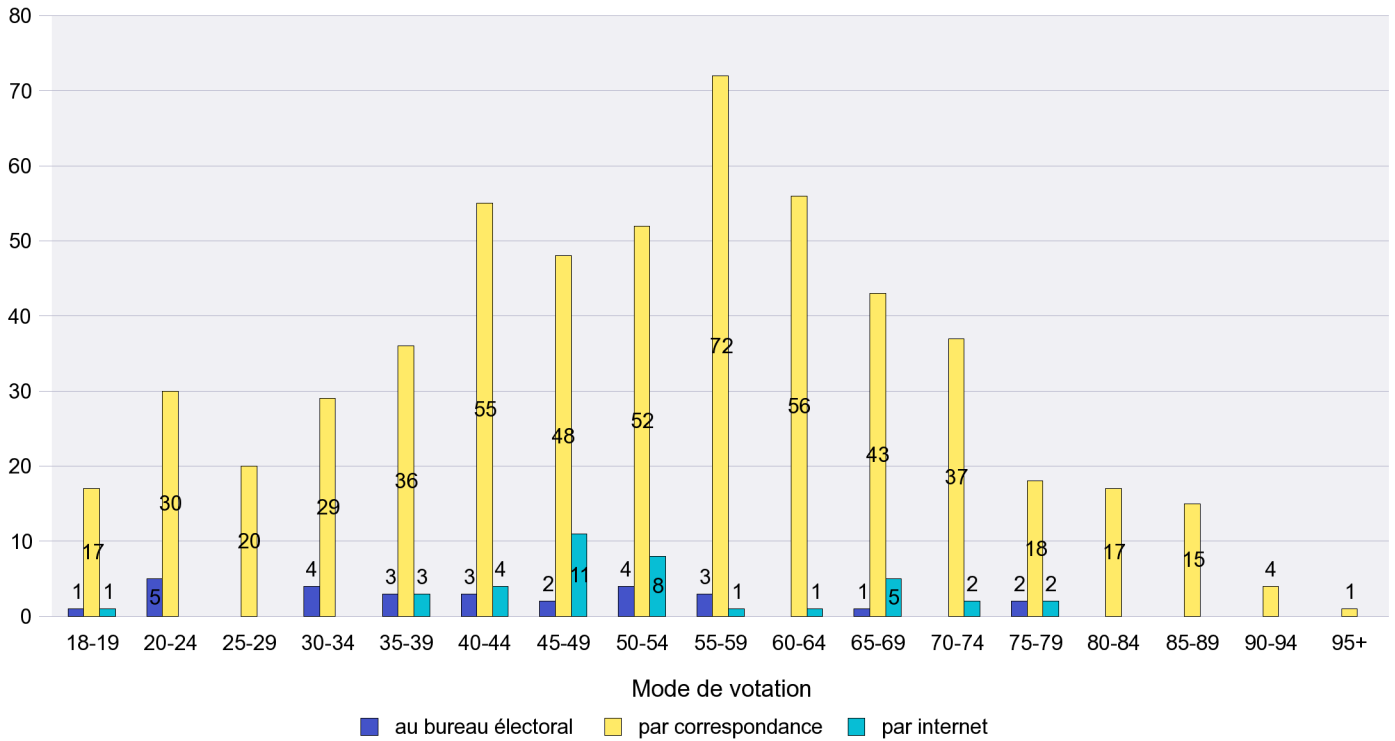

Date : 02.10.2012

Scrutin : 23.09.2012

Commune : Neuchâtel

Mode de vote par classe d'âge

Jours d'enregistrement des votes

Scrutin : 23.09.2012

Commune : Peseux

Mode de vote par classe d'âge

Jours d'enregistrement des votes

Scrutin : 23.09.2012

Commune : Rochefort

Mode de vote par classe d'âge

Jours d'enregistrement des votes

Scrutin : 23.09.2012

Commune : Saint-Aubin-Sauges

Mode de vote par classe d'âge