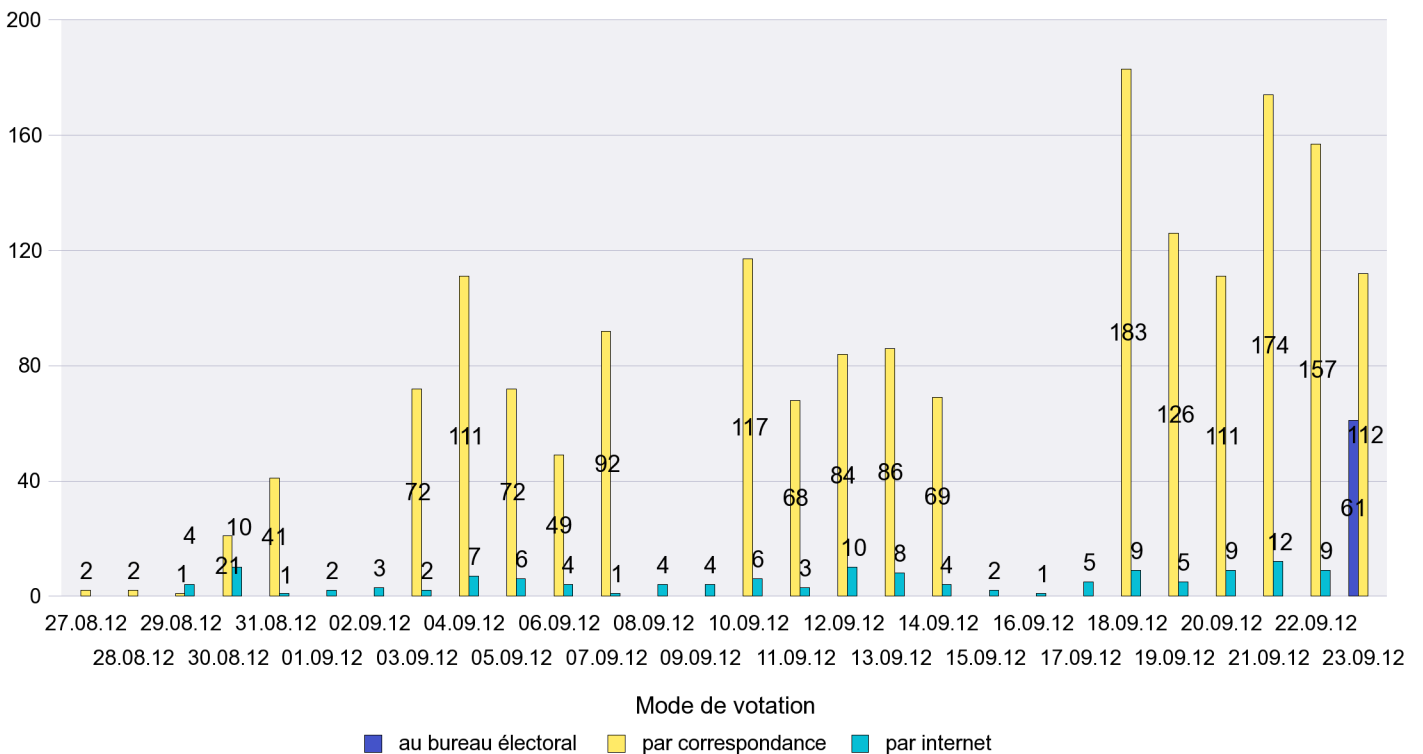

Date : 02.10.2012

Scrutin : 23.09.2012

Commune : Neuchâtel

Mode de vote par classe d'âge

Jours d'enregistrement des votes

Scrutin : 23.09.2012

Commune : Peseux

Mode de vote par classe d'âge

Jours d'enregistrement des votes

Scrutin : 23.09.2012

Commune : Rochefort

Mode de vote par classe d'âge

Jours d'enregistrement des votes

Scrutin : 23.09.2012

Commune : Saint-Aubin-Sauges

Mode de vote par classe d'âge