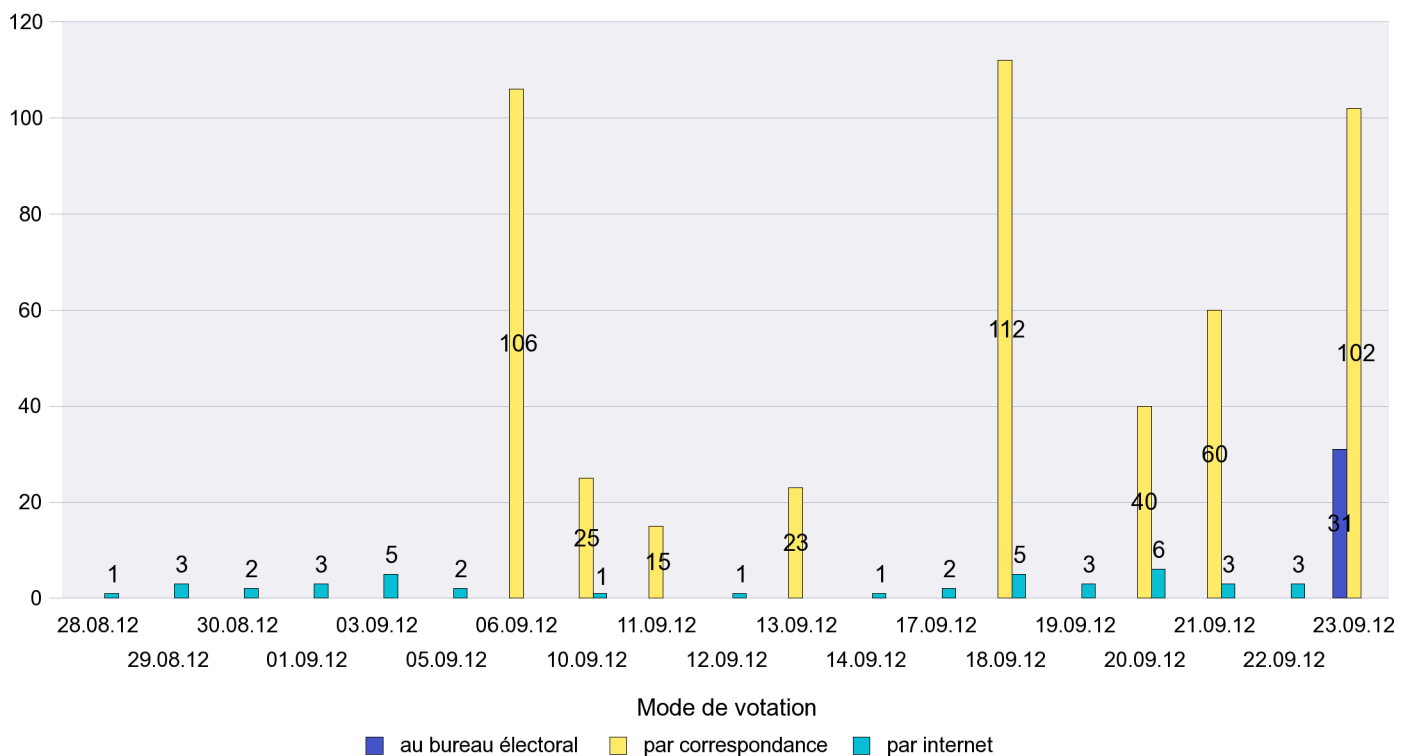

Jours d'enregistrement des votes