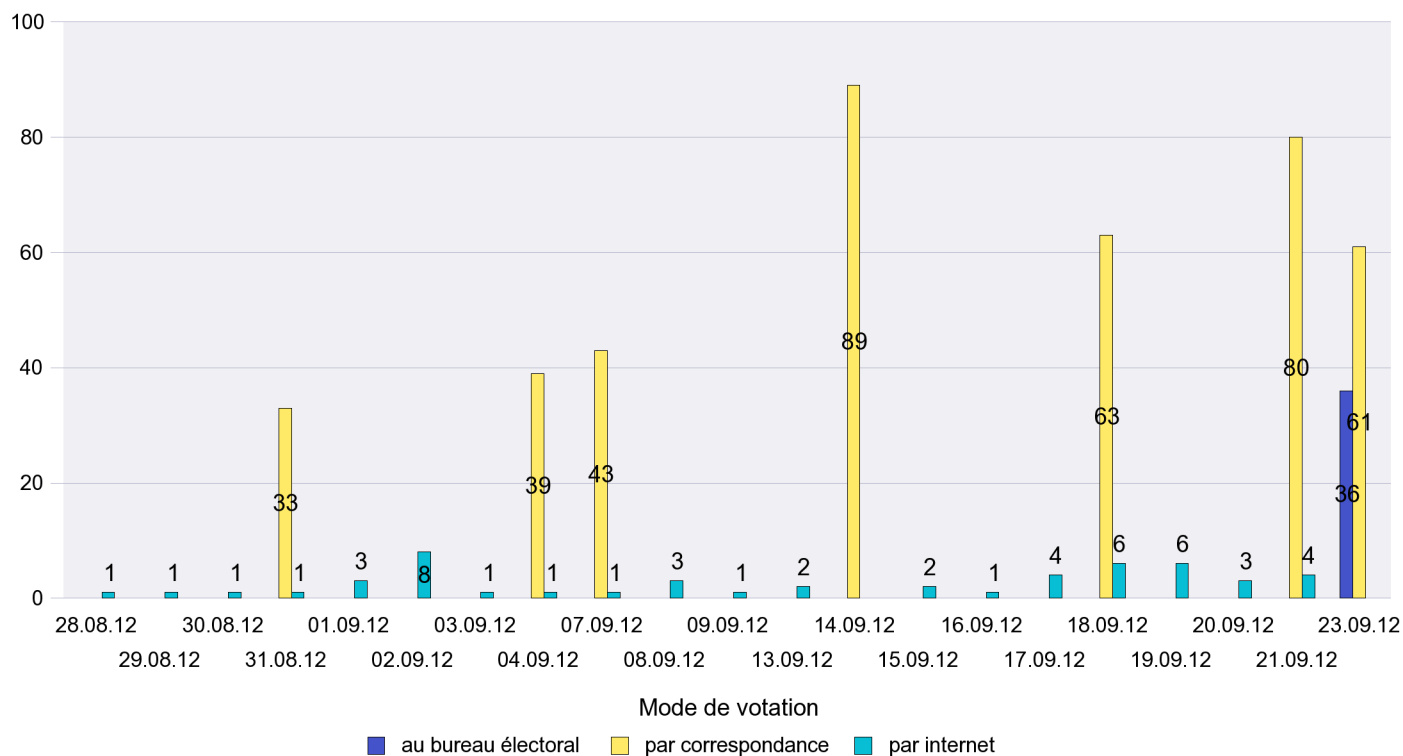

Jours d'enregistrement des votes

Scrutin : 23.09.2012

Commune : Le Pâquier

Mode de vote par classe d'âge

Jours d'enregistrement des votes

Scrutin : 23.09.2012

Commune : Les Brenets

Mode de vote par classe d'âge

Jours d'enregistrement des votes

Scrutin : 23.09.2012

Commune : Les Geneveys-sur-Coffrane

Mode de vote par classe d'âge

Jours d'enregistrement des votes

Scrutin : 23.09.2012

Commune : Les Hauts-Geneveys

Mode de vote par classe d'âge

Jours d'enregistrement des votes

Canton de Neuchâtel - Statistique du mode de vote

Date : 02.10.2012

Scrutin : 23.09.2012

Commune : Les Planchettes

Mode de vote par classe d'âge

Jours d'enregistrement des votes