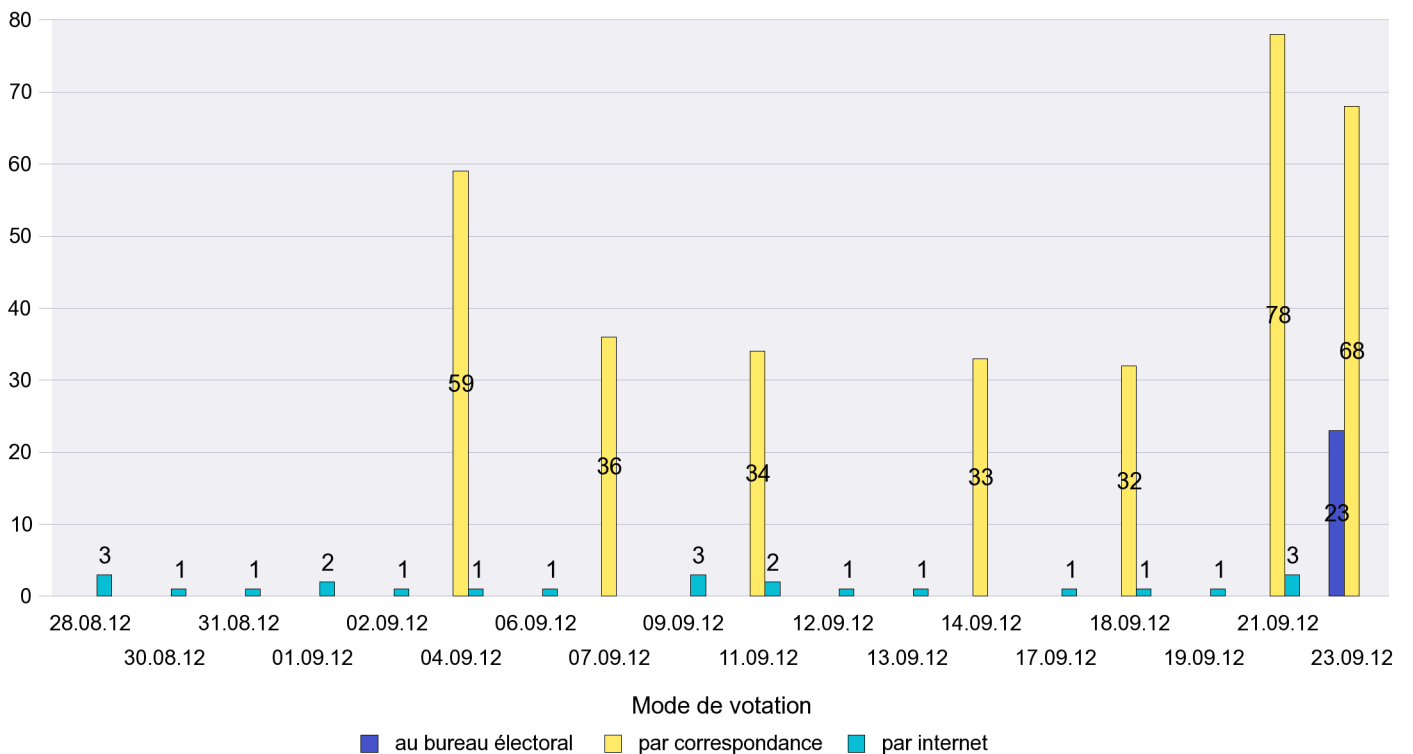

Scrutin : 23.09.2012

Commune : **Auvernier**

Mode de vote par classe d'âge

Jours d'enregistrement des votes

Scrutin : 23.09.2012

Commune : Bevaix

Mode de vote par classe d'âge

Jours d'enregistrement des votes

Scrutin : 23.09.2012

Commune : Bôle

Mode de vote par classe d'âge

Jours d'enregistrement des votes

Scrutin : 23.09.2012

Commune : Boudevilliers

Mode de vote par classe d'âge

Jours d'enregistrement des votes

Scrutin : 23.09.2012

Commune : Boudry

Mode de vote par classe d'âge

Jours d'enregistrement des votes

Scrutin : 23.09.2012

Commune : Brot-Dessous

Mode de vote par classe d'âge

Jours d'enregistrement des votes