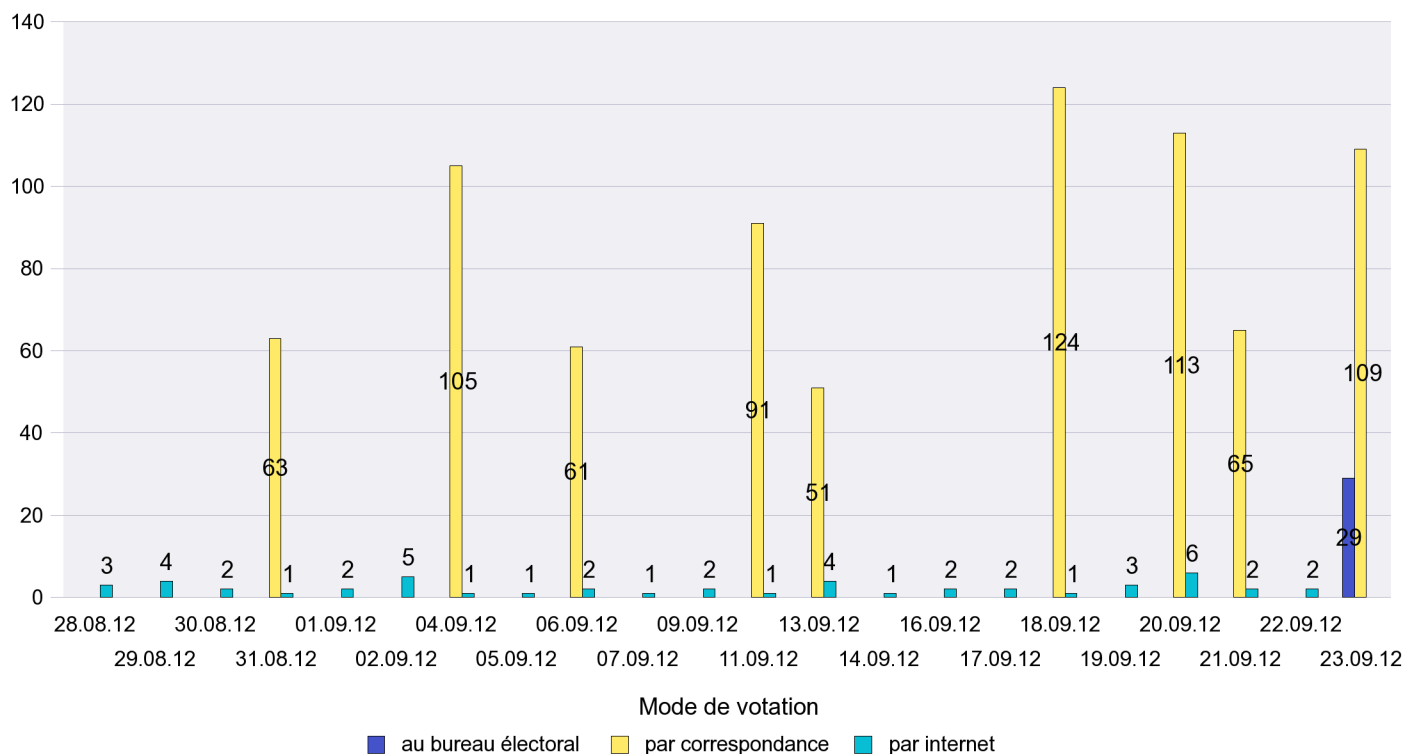

Scrutin : 23.09.2012

Commune : **Auvernier**

Mode de vote par classe d'âge

Jours d'enregistrement des votes

Scrutin : 23.09.2012

Commune : Bevaix

Mode de vote par classe d'âge

Jours d'enregistrement des votes

Scrutin : 23.09.2012

Commune : Bôle

Mode de vote par classe d'âge

Jours d'enregistrement des votes

Scrutin : 23.09.2012

Commune : Boudevilliers

Mode de vote par classe d'âge

Jours d'enregistrement des votes