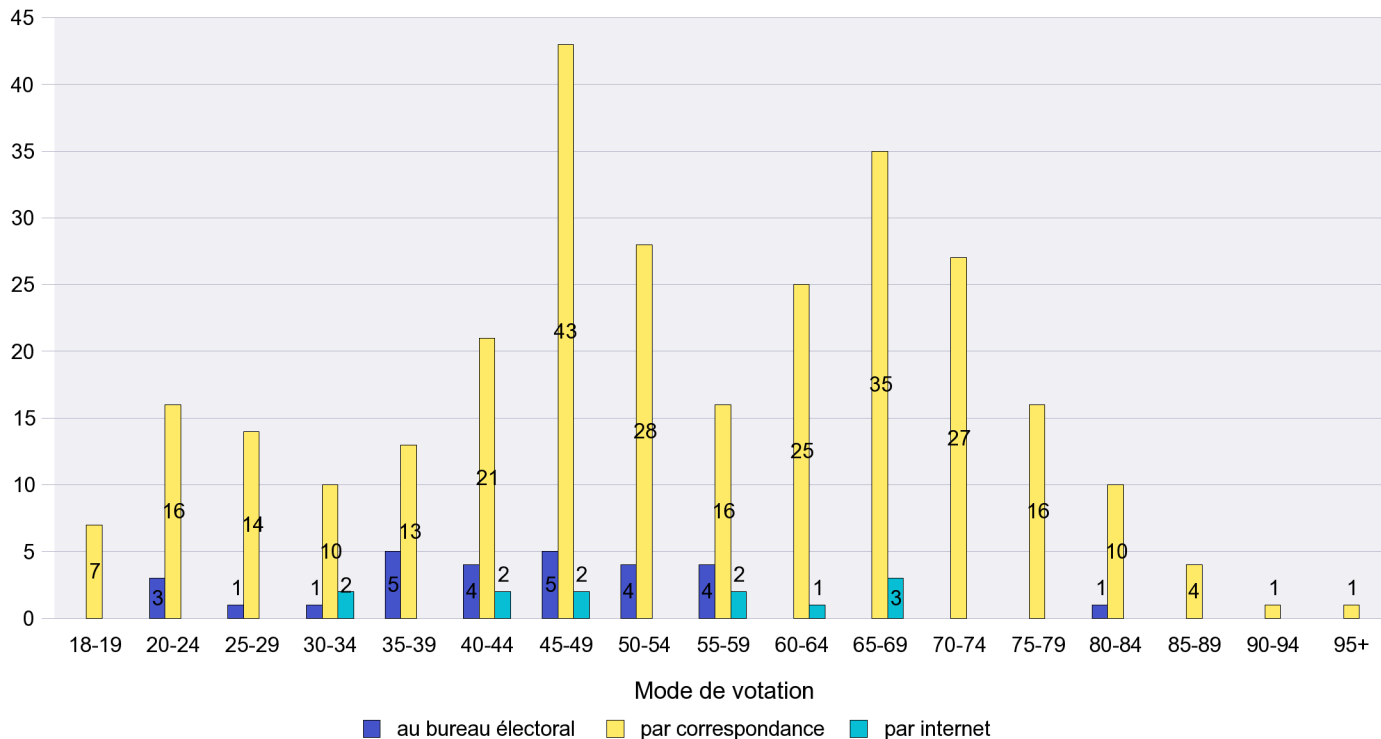

Jours d'enregistrement des votes

Scrutin : 23.09.2012

Commune : Fresens

Mode de vote par classe d'âge

Jours d'enregistrement des votes

Scrutin : 23.09.2012

Commune : Gorgier

Mode de vote par classe d'âge

Jours d'enregistrement des votes

Scrutin : 23.09.2012

Commune : Hauterive

Mode de vote par classe d'âge

Jours d'enregistrement des votes

Scrutin : 23.09.2012

Commune : La Brévine

Mode de vote par classe d'âge

Jours d'enregistrement des votes

Scrutin : 23.09.2012

Commune : La Chaux-de-Fonds

Mode de vote par classe d'âge

Jours d'enregistrement des votes

Scrutin : 23.09.2012

Commune : La Chaux-du-Milieu

Mode de vote par classe d'âge