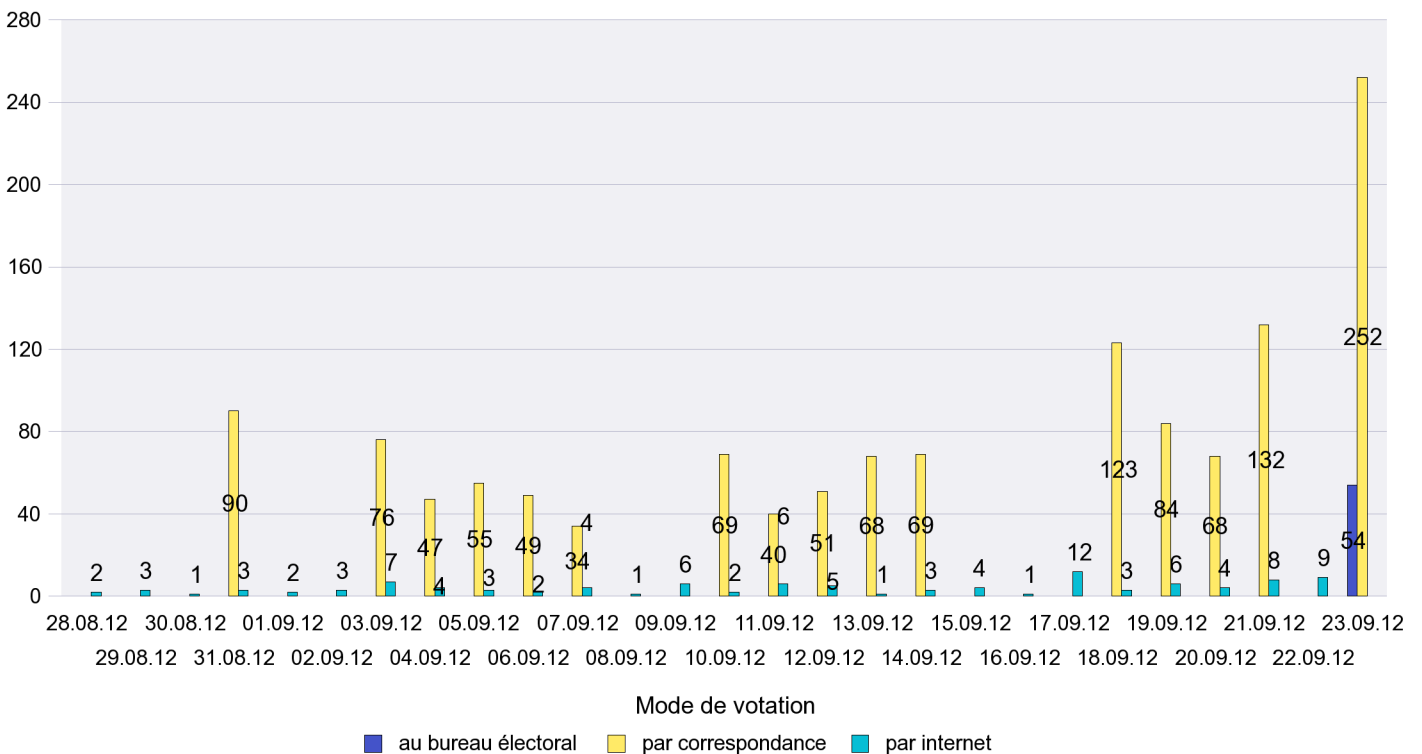

Jours d'enregistrement des votes

Scrutin : 23.09.2012

Commune : Saint-Blaise

Mode de vote par classe d'âge

Jours d'enregistrement des votes

Canton de Neuchâtel - Statistique du mode de vote

Date : 02.10.2012

Scrutin : 23.09.2012

Commune : Savagnier

Mode de vote par classe d'âge

Jours d'enregistrement des votes

Scrutin : 23.09.2012

Commune : Valangin

Mode de vote par classe d'âge

Jours d'enregistrement des votes