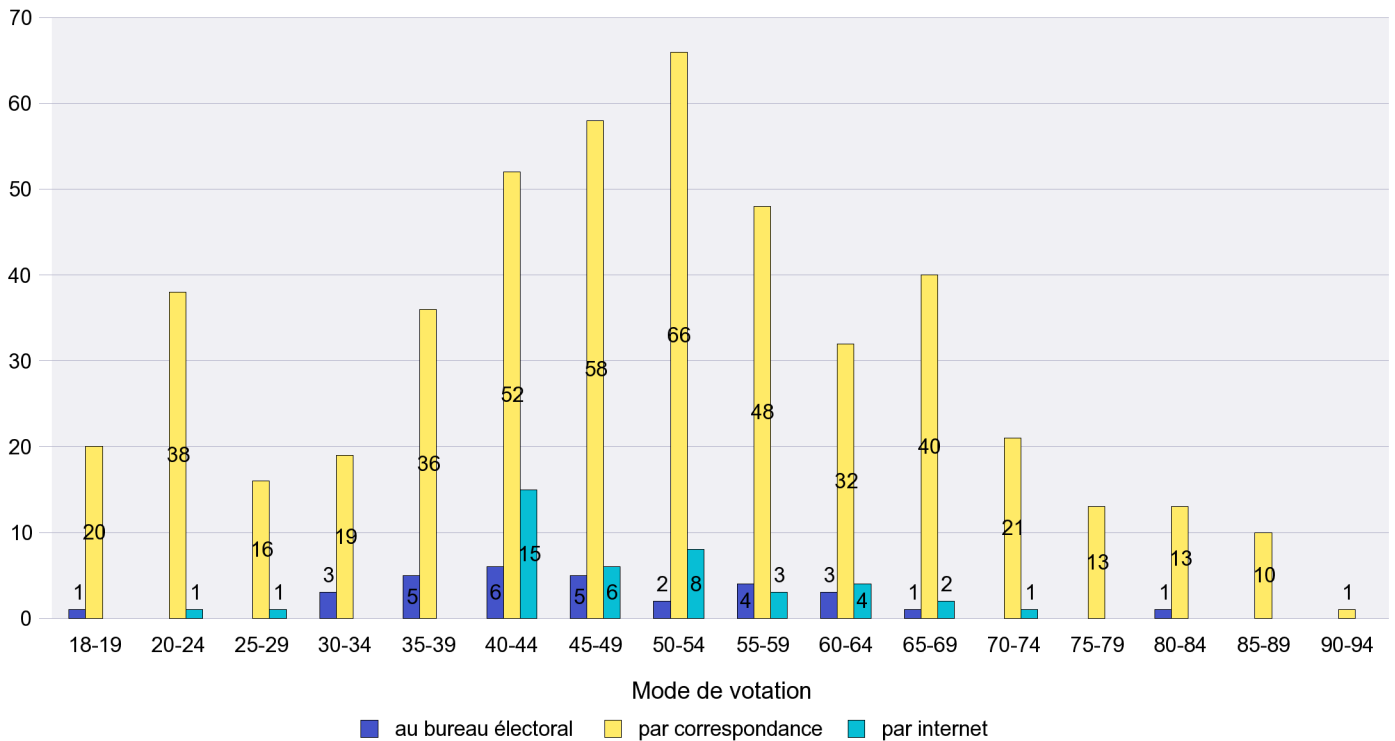

Jours d'enregistrement des votes

Scrutin : 23.09.2012

Commune : Fontainemelon

Mode de vote par classe d'âge

Jours d'enregistrement des votes

Scrutin : 23.09.2012

Commune : Fontaines

Mode de vote par classe d'âge