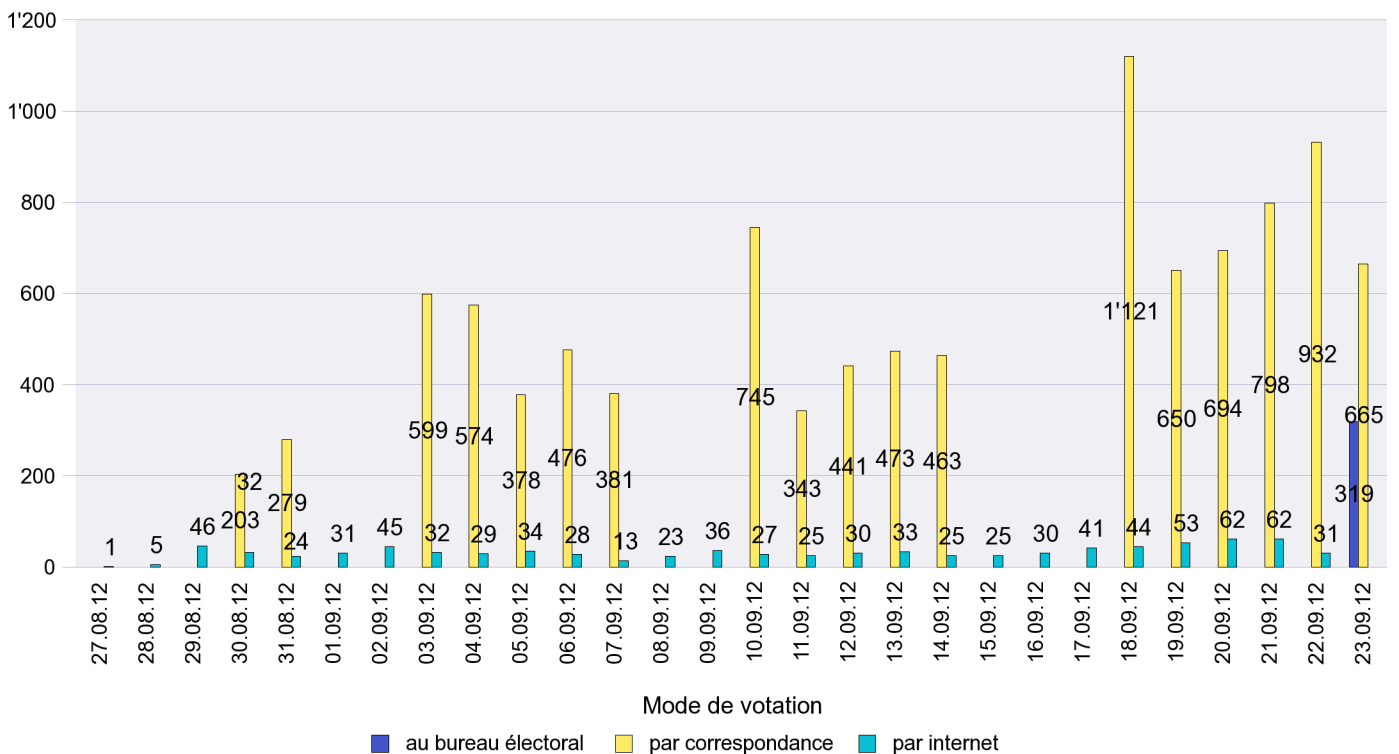

Mode de vote par classe d'âge

Jours d'enregistrement des votes

Scrutin : 23.09.2012

Commune : Montmollin

Mode de vote par classe d'âge

Jours d'enregistrement des votes

Canton de Neuchâtel - Statistique du mode de vote

Date : 02.10.2012

Scrutin : 23.09.2012

Commune : Neuchâtel

Mode de vote par classe d'âge

Jours d'enregistrement des votes

Scrutin : 23.09.2012

Commune : Peseux

Mode de vote par classe d'âge

Jours d'enregistrement des votes

Scrutin : 23.09.2012

Commune : Rochefort

Mode de vote par classe d'âge

Jours d'enregistrement des votes

Scrutin : 23.09.2012

Commune : Saint-Aubin-Sauges

Mode de vote par classe d'âge