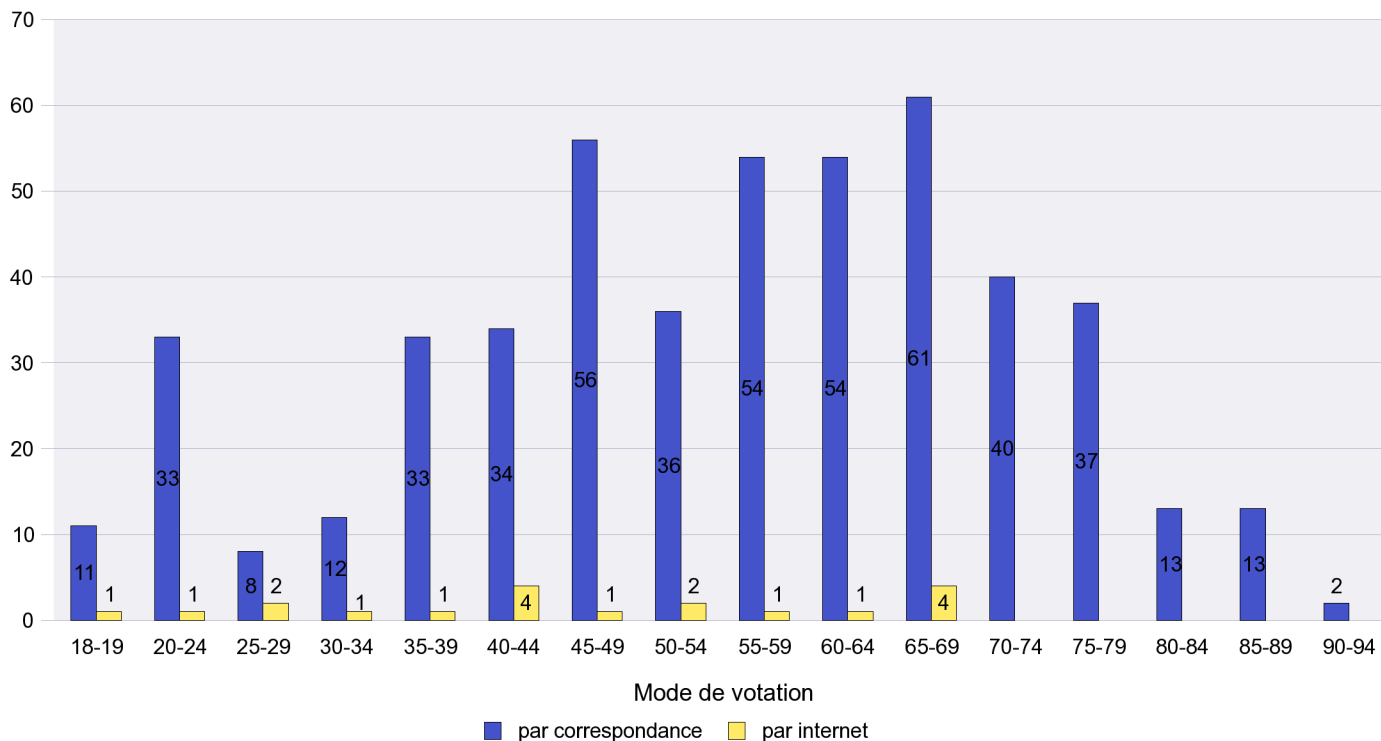

Jours d'enregistrement des votes

Scrutin : 23.09.2012

Commune : Le Landeron

Mode de vote par classe d'âge

Jours d'enregistrement des votes

Scrutin : 23.09.2012

Commune : Le Locle

Mode de vote par classe d'âge

Jours d'enregistrement des votes

Scrutin : 23.09.2012

Commune : Le Pâquier

Mode de vote par classe d'âge

Jours d'enregistrement des votes

Scrutin : 23.09.2012

Commune : Les Brenets

Mode de vote par classe d'âge

Jours d'enregistrement des votes

Scrutin : 23.09.2012

Commune : Les Geneveys-sur-Coffrane

Mode de vote par classe d'âge

Jours d'enregistrement des votes

Scrutin : 23.09.2012

Commune : Les Hauts-Geneveys

Mode de vote par classe d'âge