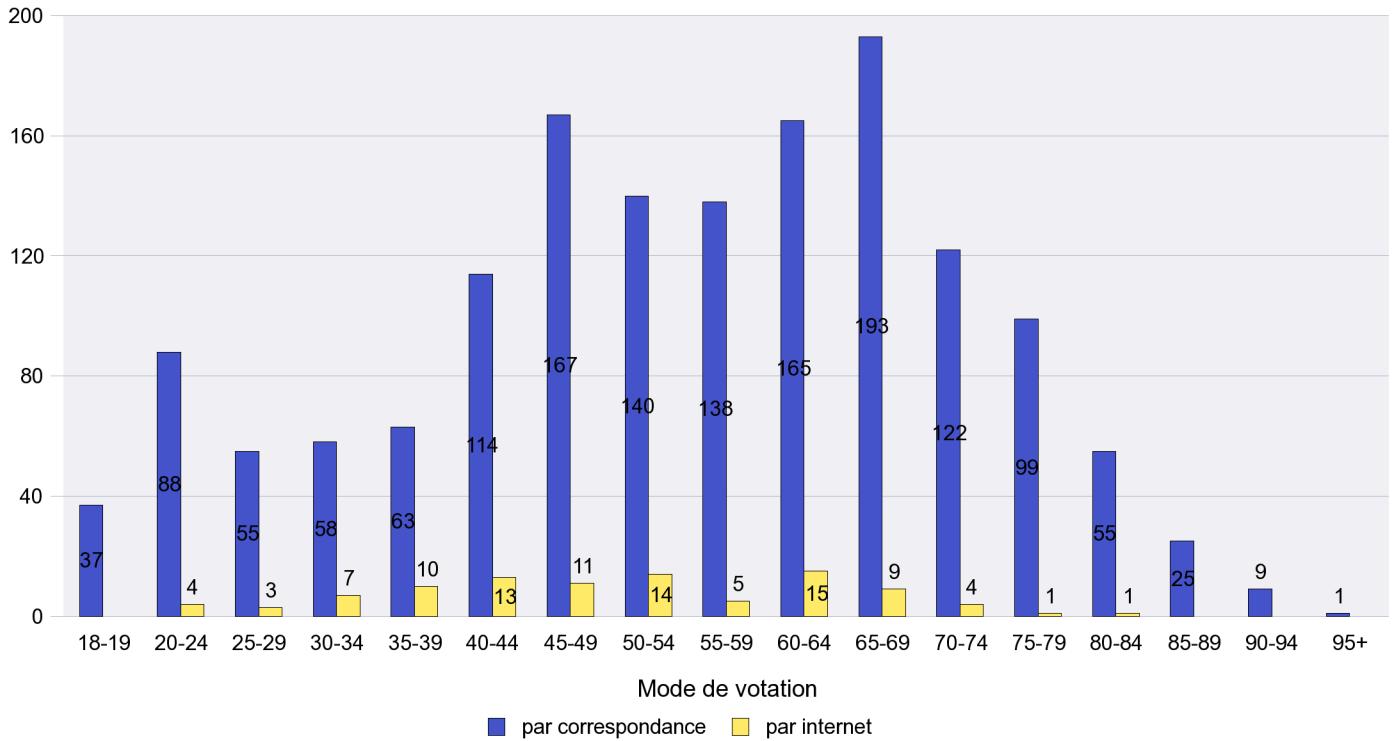

Jours d'enregistrement des votes

Scrutin : 23.09.2012

Commune : La Tène

Mode de vote par classe d'âge

Jours d'enregistrement des votes

Scrutin : 23.09.2012

Commune : Le Cerneux-Péquignot

Mode de vote par classe d'âge

Jours d'enregistrement des votes

Scrutin : 23.09.2012

Commune : Le Landeron

Mode de vote par classe d'âge

Jours d'enregistrement des votes

Scrutin : 23.09.2012

Commune : Le Locle

Mode de vote par classe d'âge