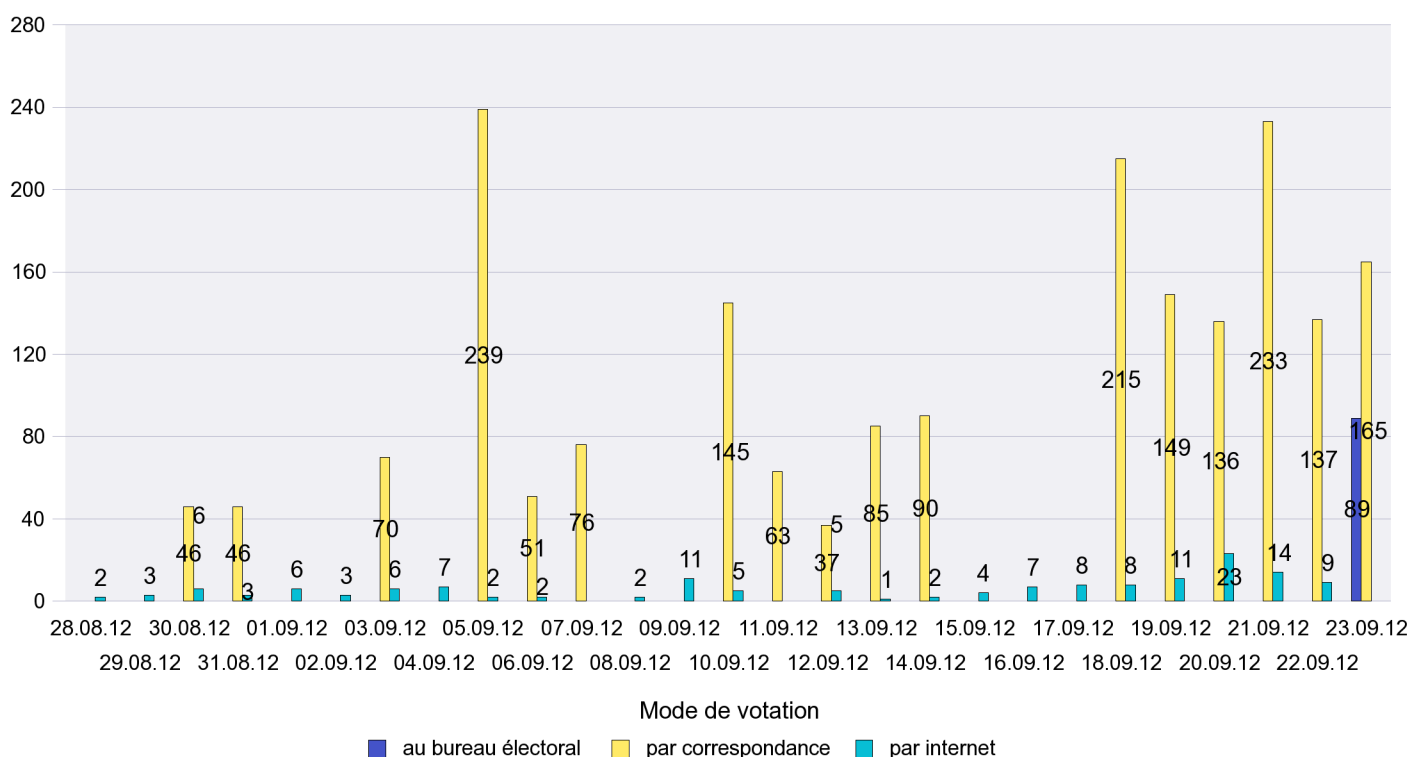

Scrutin : 23.09.2012

Commune : Colombier

Mode de vote par classe d'âge

Jours d'enregistrement des votes

Scrutin : 23.09.2012

Commune : Corcelles-Cormondrèche

Mode de vote par classe d'âge

Jours d'enregistrement des votes

Scrutin : 23.09.2012

Commune : Cornaux

Mode de vote par classe d'âge

Jours d'enregistrement des votes

Scrutin : 23.09.2012

Commune : Cortaillod

Mode de vote par classe d'âge

Jours d'enregistrement des votes