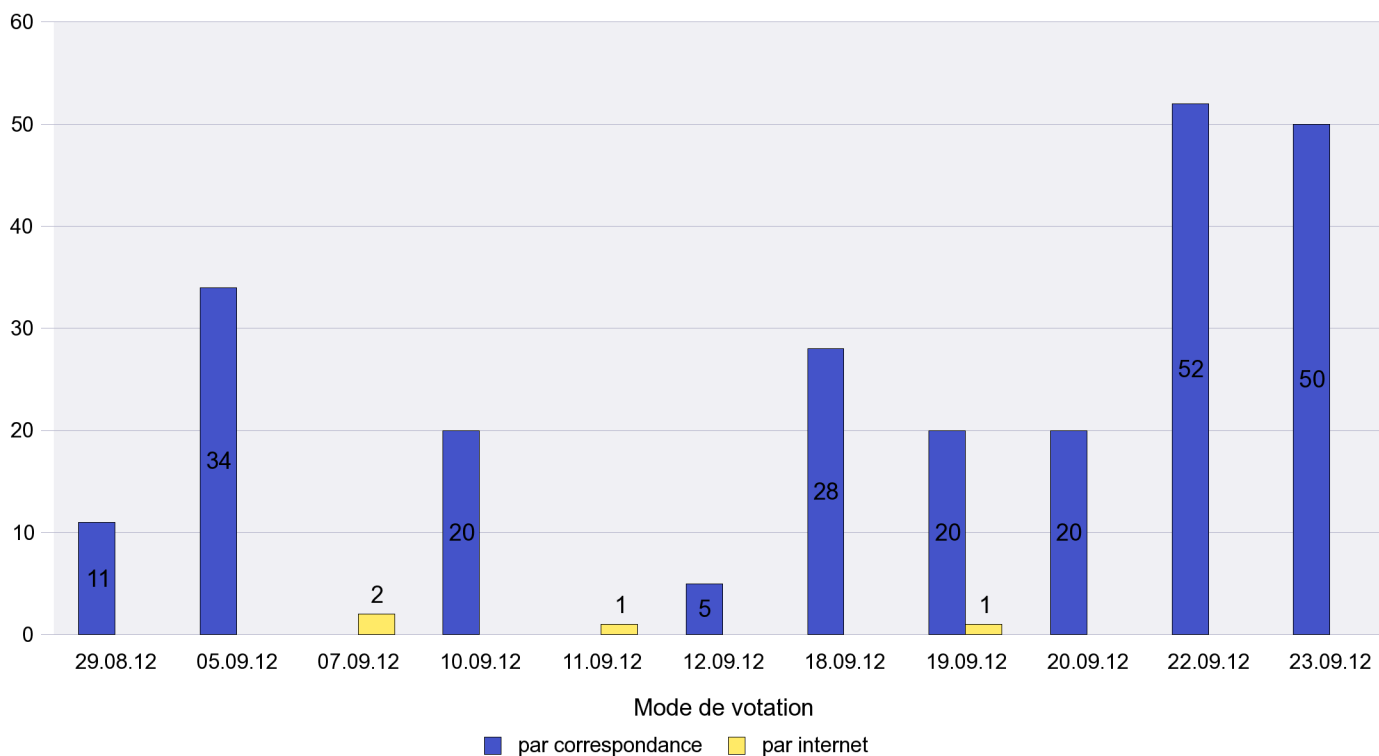

Jours d'enregistrement des votes

Scrutin : 23.09.2012

Commune : La Chaux-de-Fonds

Mode de vote par classe d'âge

Jours d'enregistrement des votes

Scrutin : 23.09.2012

Commune : La Chaux-du-Milieu

Mode de vote par classe d'âge

Jours d'enregistrement des votes

Scrutin : 23.09.2012

Commune : La Côte-aux-Fées

Mode de vote par classe d'âge

Jours d'enregistrement des votes

Scrutin : 23.09.2012

Commune : La Sagne

Mode de vote par classe d'âge

Jours d'enregistrement des votes

Scrutin : 23.09.2012

Commune : La Tène

Mode de vote par classe d'âge

Jours d'enregistrement des votes

Scrutin : 23.09.2012

Commune : Le Cerneux-Péquignot

Mode de vote par classe d'âge