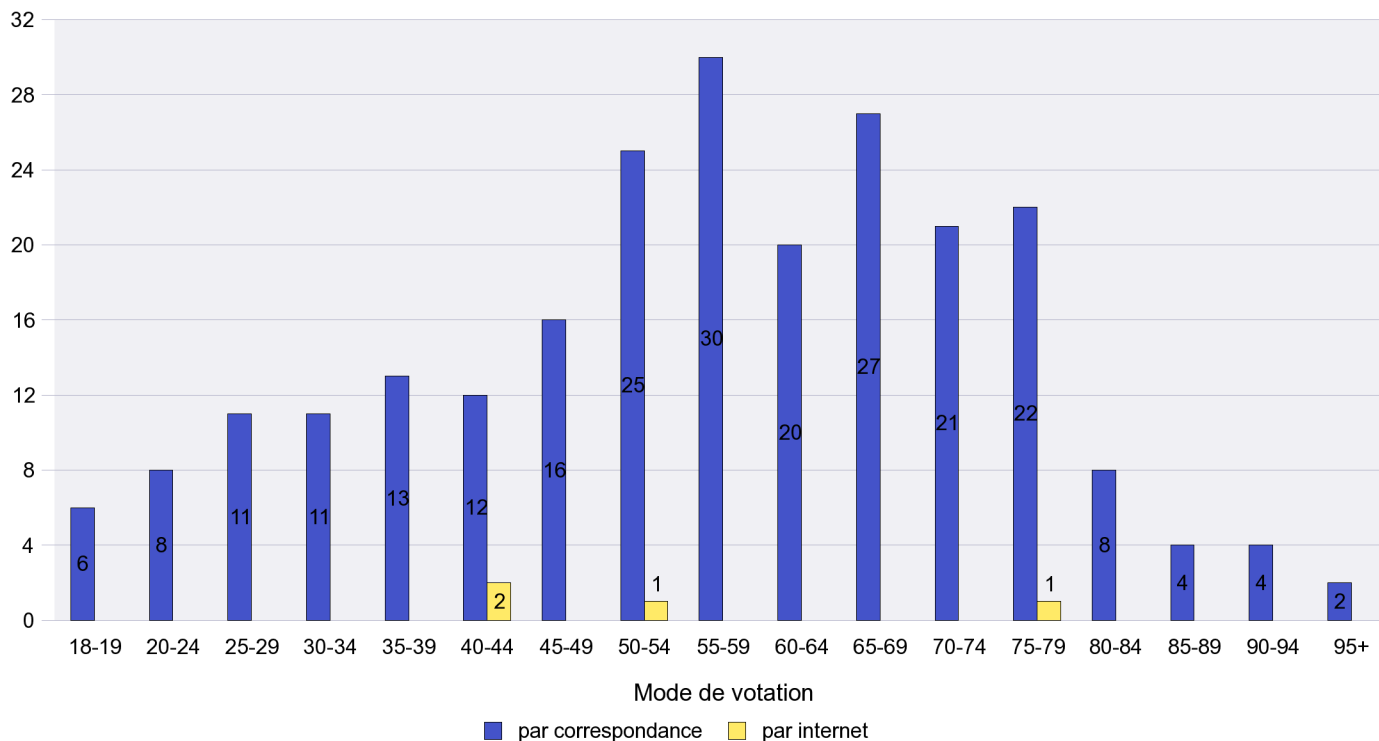

Jours d'enregistrement des votes

Scrutin : 23.09.2012

Commune : Hauterive

Mode de vote par classe d'âge

Jours d'enregistrement des votes

Scrutin : 23.09.2012

Commune : La Brévine

Mode de vote par classe d'âge

Jours d'enregistrement des votes

Scrutin : 23.09.2012

Commune : La Chaux-de-Fonds

Mode de vote par classe d'âge

Jours d'enregistrement des votes

Scrutin : 23.09.2012

Commune : La Chaux-du-Milieu

Mode de vote par classe d'âge

Jours d'enregistrement des votes

Scrutin : 23.09.2012

Commune : La Côte-aux-Fées

Mode de vote par classe d'âge

Jours d'enregistrement des votes

Scrutin : 23.09.2012

Commune : La Sagne

Mode de vote par classe d'âge