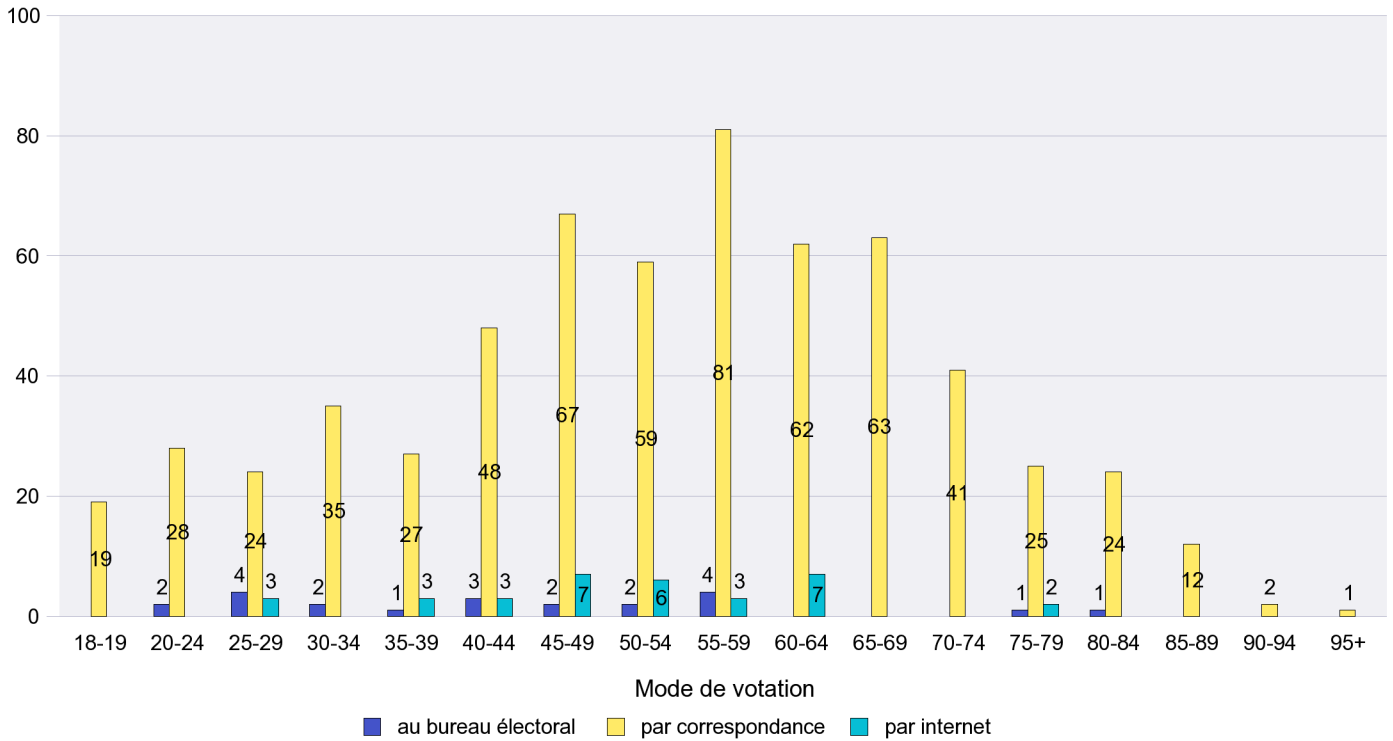

Scrutin : 23.09.2012

Commune : Colombier

Mode de vote par classe d'âge

Jours d'enregistrement des votes

Scrutin : 23.09.2012

Commune : Corcelles-Cormondrèche

Mode de vote par classe d'âge

Jours d'enregistrement des votes

Scrutin : 23.09.2012

Commune : Cornaux

Mode de vote par classe d'âge

Jours d'enregistrement des votes

Scrutin : 23.09.2012

Commune : Cortaillod

Mode de vote par classe d'âge

Jours d'enregistrement des votes