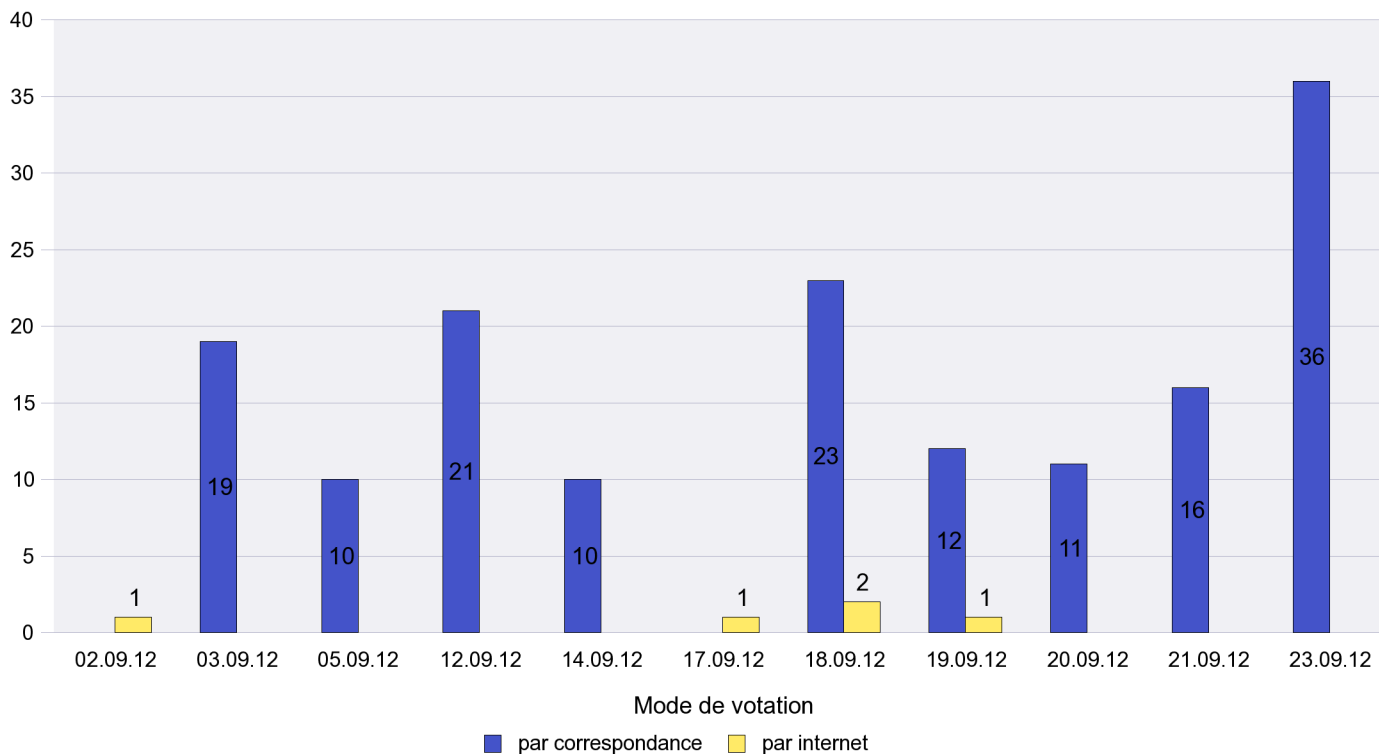

Jours d'enregistrement des votes

Scrutin : 23.09.2012

Commune : La Tène

Mode de vote par classe d'âge

Jours d'enregistrement des votes

Scrutin : 23.09.2012

Commune : Le Cerneux-Péquignot

Mode de vote par classe d'âge

Jours d'enregistrement des votes

Scrutin : 23.09.2012

Commune : Le Landeron

Mode de vote par classe d'âge

Jours d'enregistrement des votes

Scrutin : 23.09.2012

Commune : Le Locle

Mode de vote par classe d'âge