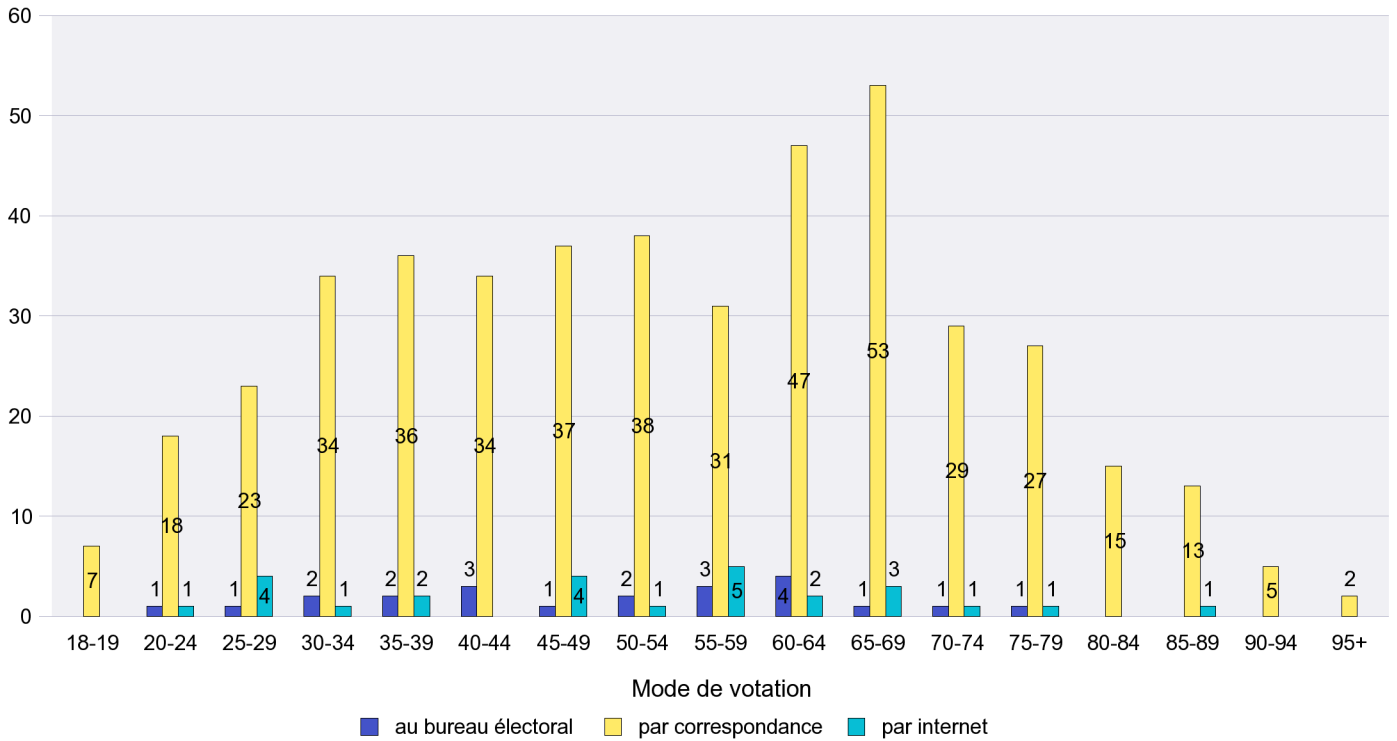

Jours d'enregistrement des votes

Scrutin : 23.09.2012

Commune : La Chaux-de-Fonds

Mode de vote par classe d'âge

Jours d'enregistrement des votes

Scrutin : 23.09.2012

Commune : La Chaux-du-Milieu

Mode de vote par classe d'âge

Jours d'enregistrement des votes

Scrutin : 23.09.2012

Commune : La Côte-aux-Fées

Mode de vote par classe d'âge

Jours d'enregistrement des votes

Scrutin : 23.09.2012

Commune : La Sagne

Mode de vote par classe d'âge

Jours d'enregistrement des votes

Scrutin : 23.09.2012

Commune : La Tène

Mode de vote par classe d'âge

Jours d'enregistrement des votes

Scrutin : 23.09.2012

Commune : Le Cerneux-Péquignot

Mode de vote par classe d'âge

Jours d'enregistrement des votes

Scrutin : 23.09.2012

Commune : Le Landeron

Mode de vote par classe d'âge

Jours d'enregistrement des votes

Scrutin : 23.09.2012

Commune : Le Locle

Mode de vote par classe d'âge