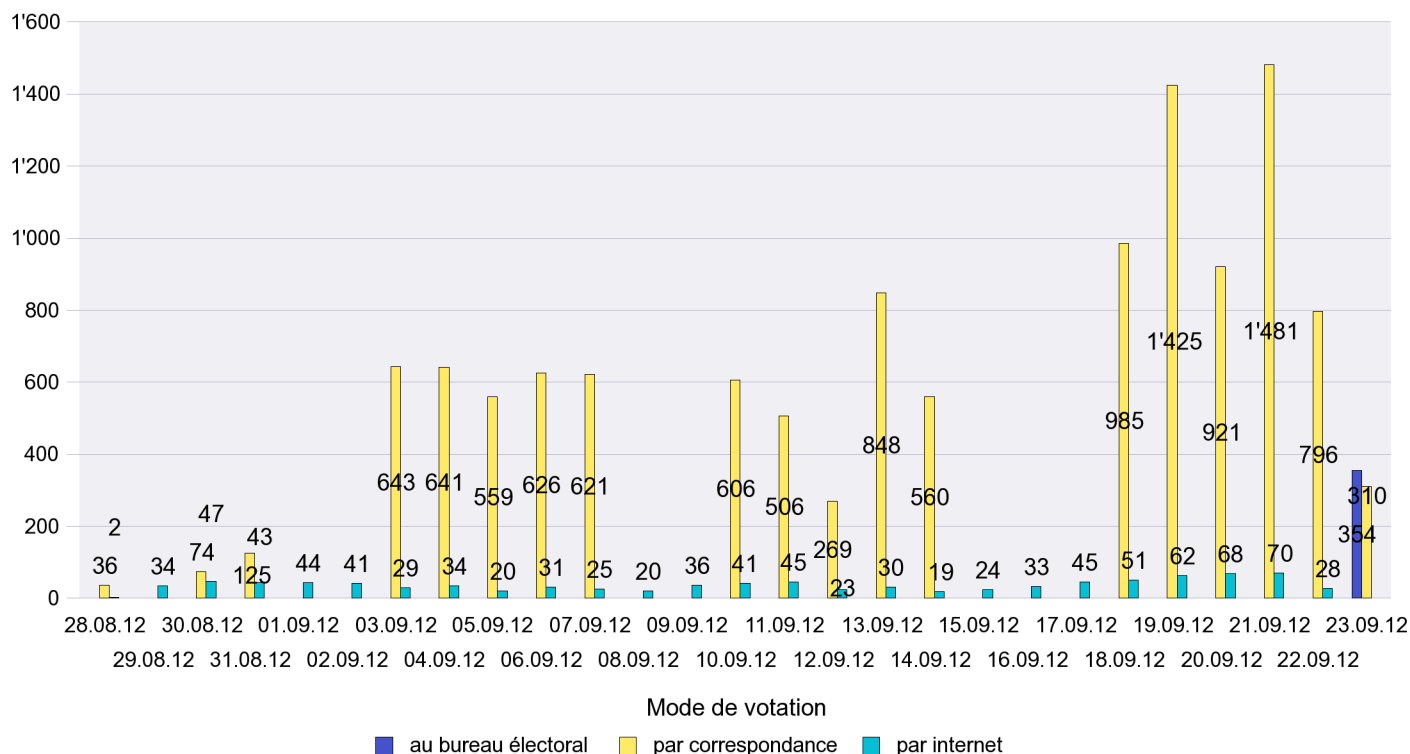

Jours d'enregistrement des votes

Scrutin : 23.09.2012

Commune : Hauterive

Mode de vote par classe d'âge

Jours d'enregistrement des votes

Scrutin : 23.09.2012

Commune : La Brévine

Mode de vote par classe d'âge

Jours d'enregistrement des votes

Scrutin : 23.09.2012

Commune : La Chaux-de-Fonds

Mode de vote par classe d'âge

Jours d'enregistrement des votes

Scrutin : 23.09.2012

Commune : La Chaux-du-Milieu

Mode de vote par classe d'âge

Jours d'enregistrement des votes

Scrutin : 23.09.2012

Commune : La Côte-aux-Fées

Mode de vote par classe d'âge

Jours d'enregistrement des votes

Scrutin : 23.09.2012

Commune : La Sagne

Mode de vote par classe d'âge