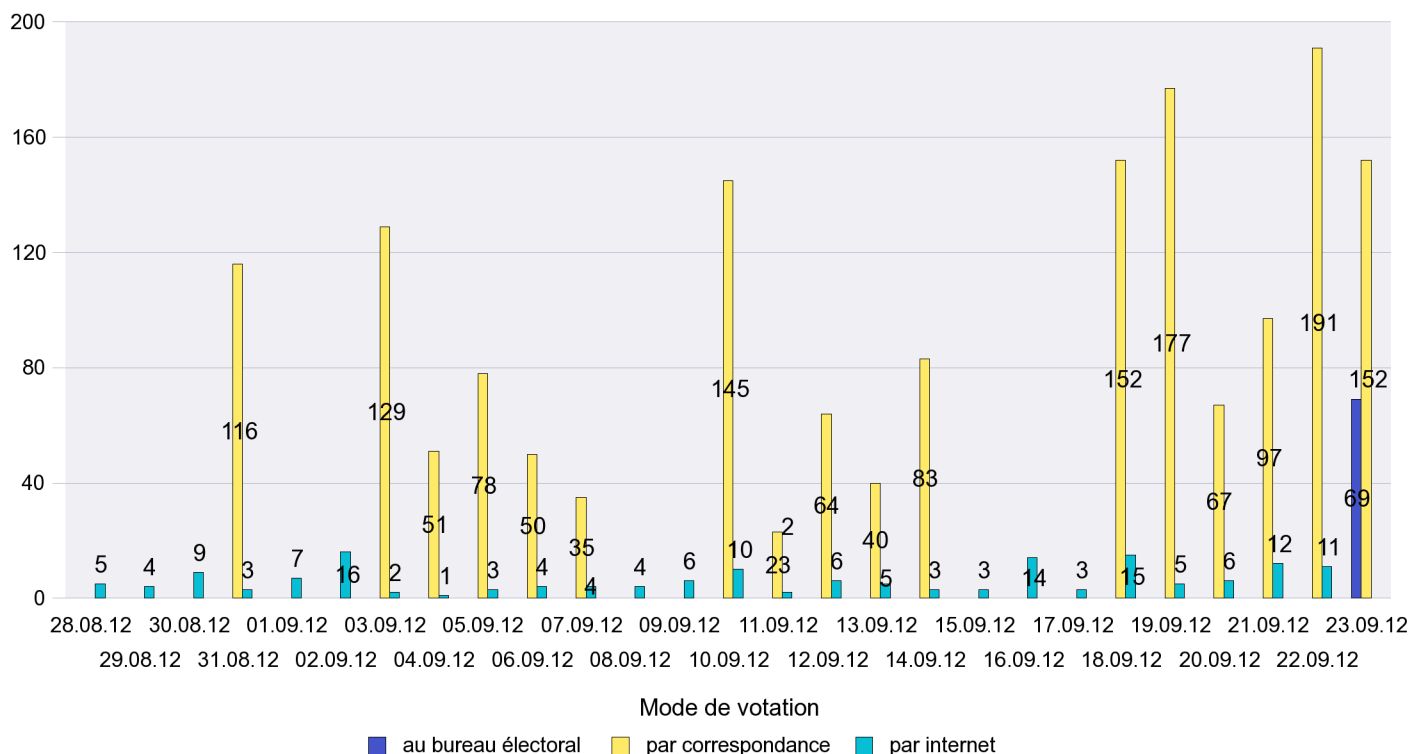

Jours d'enregistrement des votes

Scrutin : 23.09.2012

Commune : La Tène

Mode de vote par classe d'âge

Jours d'enregistrement des votes

Scrutin : 23.09.2012

Commune : Le Cerneux-Péquignot

Mode de vote par classe d'âge

Jours d'enregistrement des votes

Scrutin : 23.09.2012

Commune : Le Landeron

Mode de vote par classe d'âge

Jours d'enregistrement des votes

Scrutin : 23.09.2012

Commune : Le Locle

Mode de vote par classe d'âge