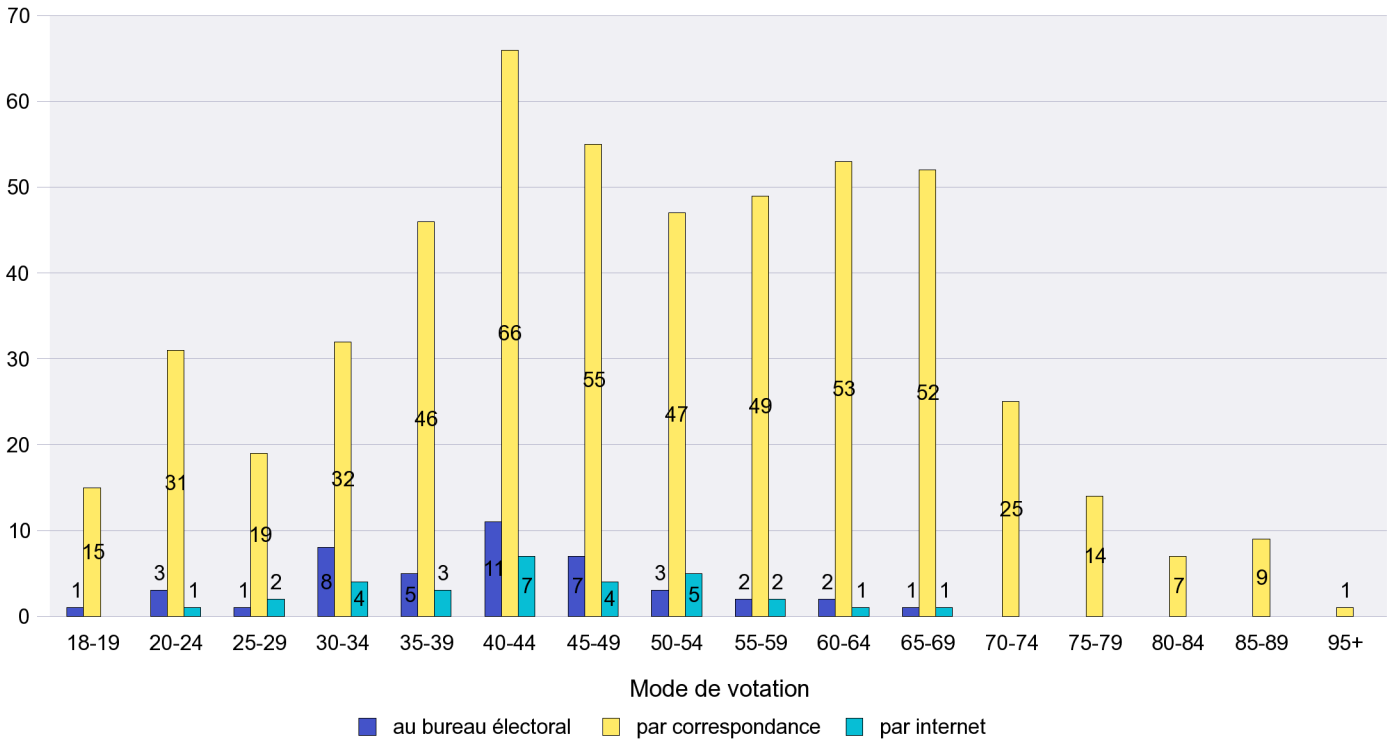

Jours d'enregistrement des votes

Scrutin : 23.09.2012

Commune : Rochefort

Mode de vote par classe d'âge

Jours d'enregistrement des votes

Scrutin : 23.09.2012

Commune : Saint-Aubin-Sauges

Mode de vote par classe d'âge

Jours d'enregistrement des votes

Scrutin : 23.09.2012

Commune : Saint-Blaise

Mode de vote par classe d'âge

Jours d'enregistrement des votes

Canton de Neuchâtel - Statistique du mode de vote

Date : 02.10.2012

Scrutin : 23.09.2012

Commune : Savagnier

Mode de vote par classe d'âge

Jours d'enregistrement des votes

Scrutin : 23.09.2012

Commune : Valangin

Mode de vote par classe d'âge

Jours d'enregistrement des votes