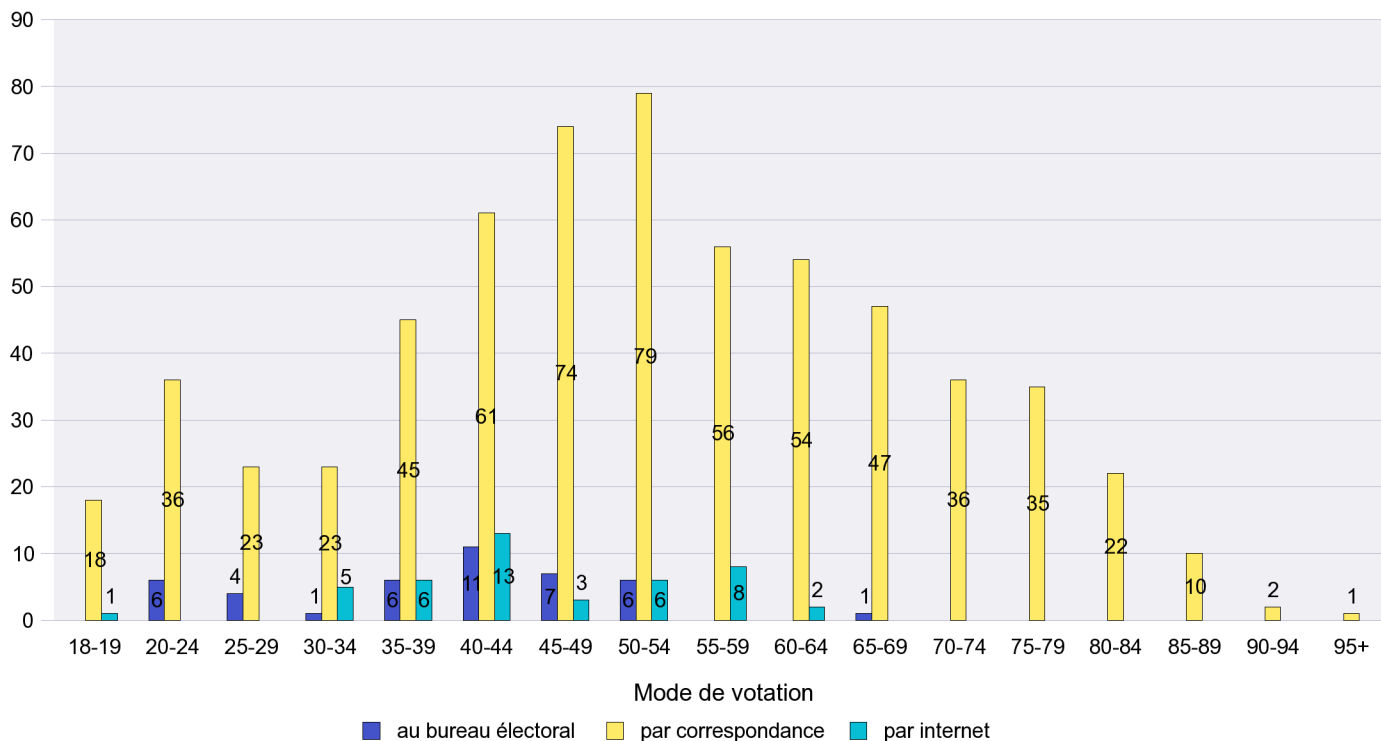

Scrutin : 23.09.2012

Commune : Cornaux

Mode de vote par classe d'âge

Jours d'enregistrement des votes

Scrutin : 23.09.2012

Commune : Cortaillod

Mode de vote par classe d'âge

Jours d'enregistrement des votes

Scrutin : 23.09.2012

Commune : Cressier

Mode de vote par classe d'âge

Jours d'enregistrement des votes

Scrutin : 23.09.2012

Commune : Dombresson

Mode de vote par classe d'âge

Jours d'enregistrement des votes

Scrutin : 23.09.2012

Commune : Enges

Mode de vote par classe d'âge

Jours d'enregistrement des votes

Canton de Neuchâtel - Statistique du mode de vote

Date : 02.10.2012

Scrutin : 23.09.2012

Commune : Engollon