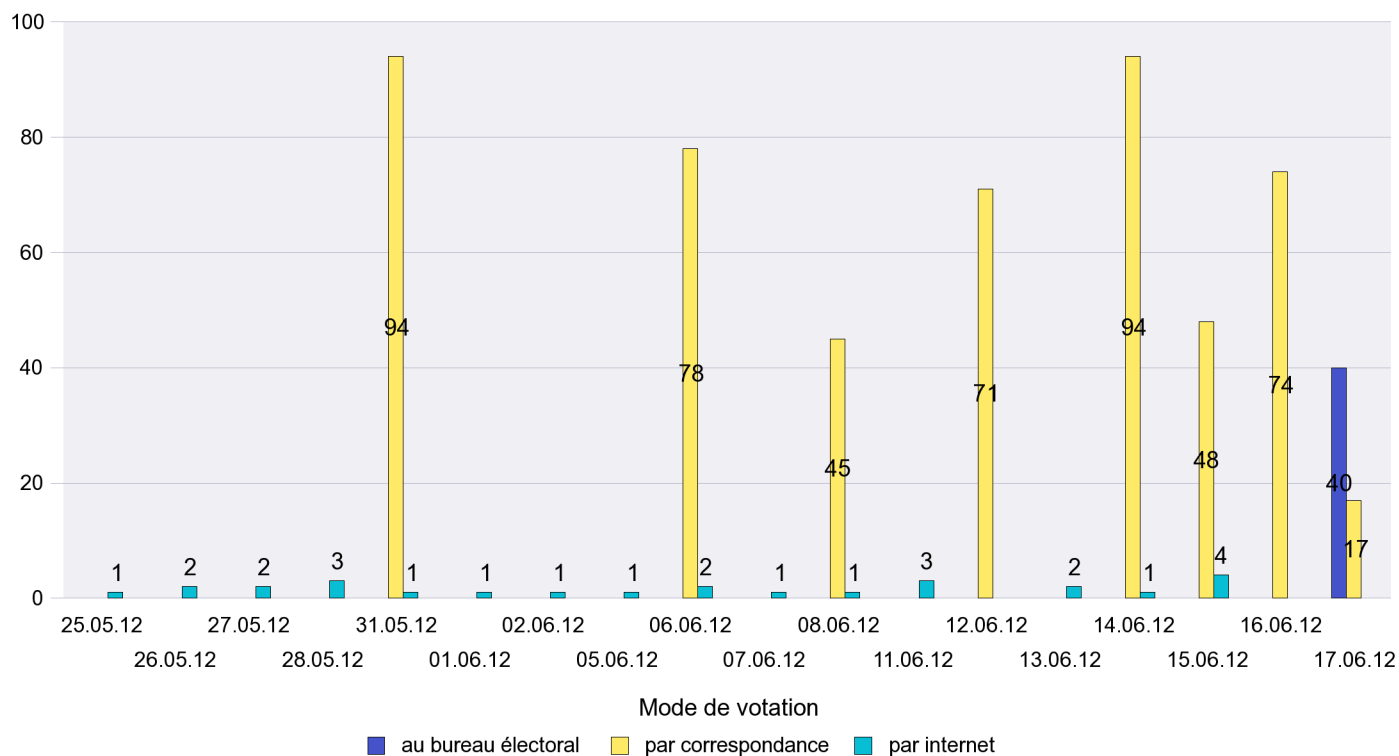

Mode de vote par classe d'âge

Jours d'enregistrement des votes

Scrutin : 17.06.2012

Commune : Gorgier

Mode de vote par classe d'âge

Jours d'enregistrement des votes

Scrutin : 17.06.2012

Commune : Hauterive

Mode de vote par classe d'âge

Jours d'enregistrement des votes

Scrutin : 17.06.2012

Commune : La Brévine

Mode de vote par classe d'âge

Jours d'enregistrement des votes

Canton de Neuchâtel - Statistique du mode de vote