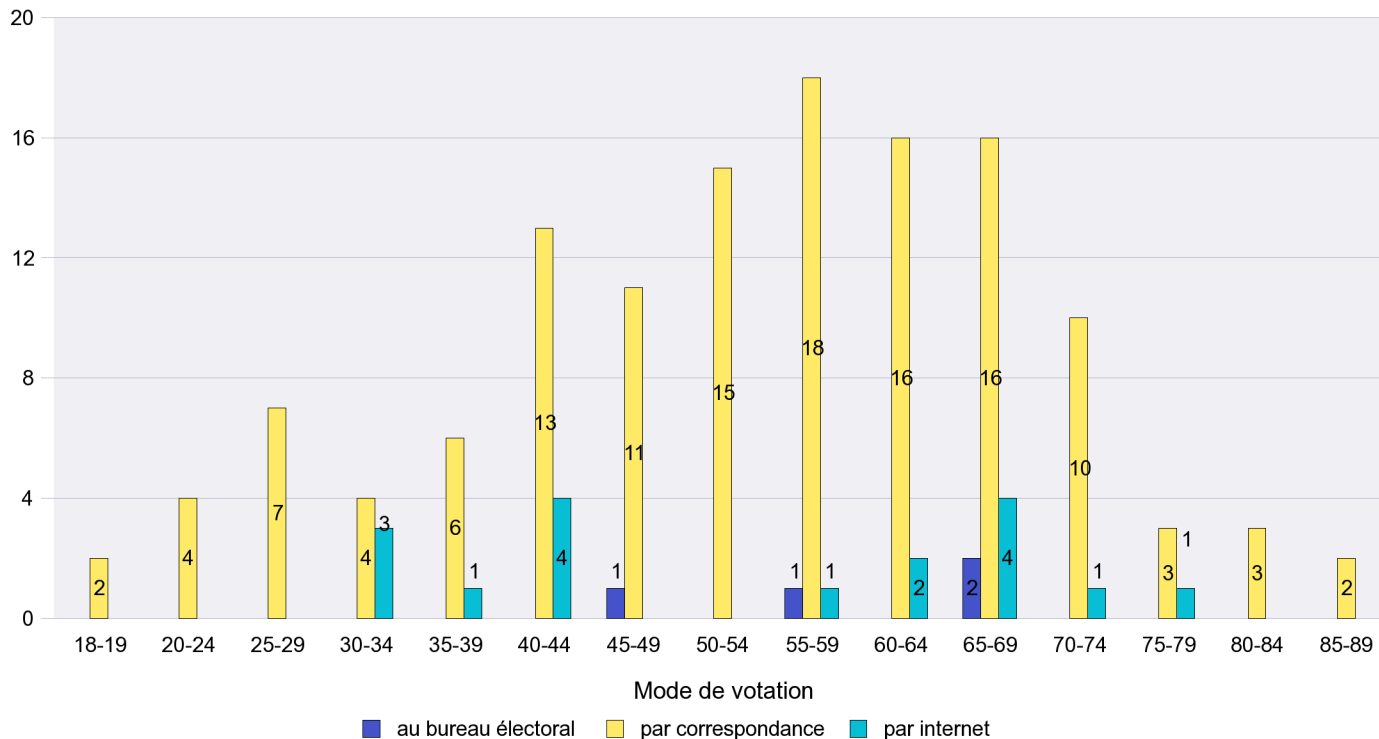

Mode de vote par classe d'âge

Jours d'enregistrement des votes

Scrutin : 17.06.2012

Commune : Lignières

Mode de vote par classe d'âge

Jours d'enregistrement des votes

Scrutin : 17.06.2012

Commune : Montalchez

Mode de vote par classe d'âge

Jours d'enregistrement des votes

Scrutin : 17.06.2012

Commune : Montmollin

Mode de vote par classe d'âge

Jours d'enregistrement des votes

Scrutin : 17.06.2012

Commune : Neuchâtel

Mode de vote par classe d'âge

Jours d'enregistrement des votes

Scrutin : 17.06.2012

Commune : Peseux

Mode de vote par classe d'âge

Jours d'enregistrement des votes

Scrutin : 17.06.2012

Commune : Rochefort