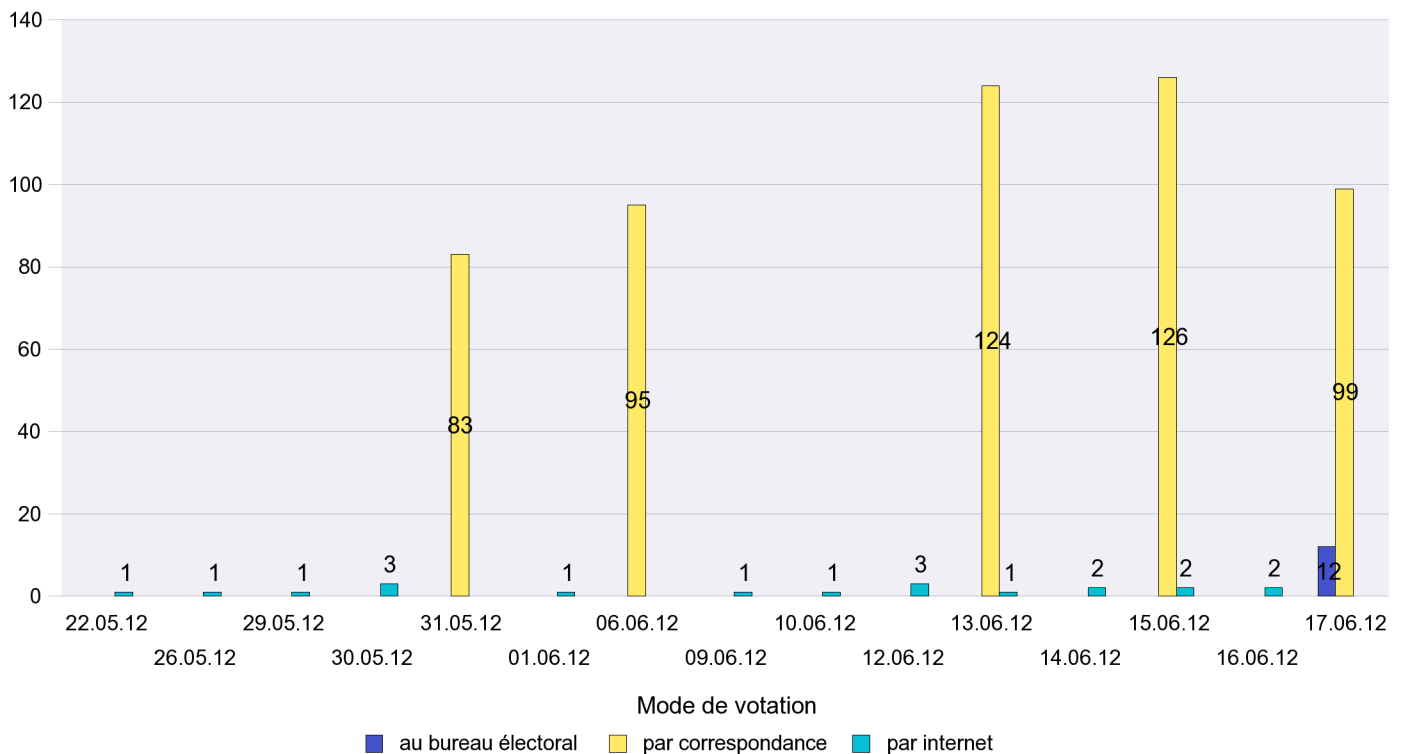

Canton de Neuchâtel - Statistique du mode de vote

Date : 02.07.2012

Scrutin : 17.06.2012

Commune : Cornaux

Mode de vote par classe d'âge

Jours d'enregistrement des votes

Scrutin : 17.06.2012

Commune : Cortaillod