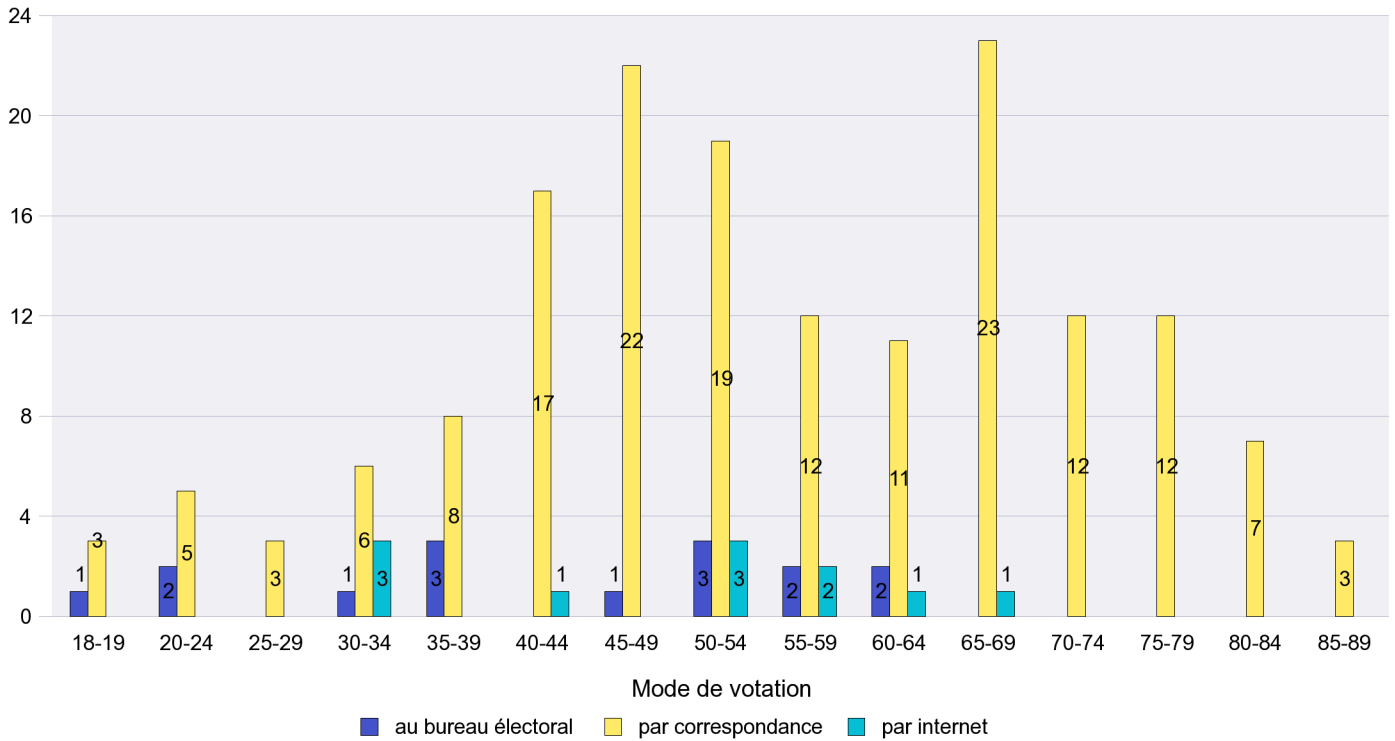

Scrutin : 17.06.2012

Commune : **Auvernier**

Mode de vote par classe d'âge

Jours d'enregistrement des votes

Scrutin : 17.06.2012

Commune : Bevaix

Mode de vote par classe d'âge

Jours d'enregistrement des votes

Scrutin : 17.06.2012

Commune : Bôle

Mode de vote par classe d'âge

Jours d'enregistrement des votes

Scrutin : 17.06.2012

Commune : Boudevilliers

Mode de vote par classe d'âge

Jours d'enregistrement des votes

Scrutin : 17.06.2012

Commune : Boudry

Mode de vote par classe d'âge

Jours d'enregistrement des votes

Scrutin : 17.06.2012

Commune : Brot-Dessous

Mode de vote par classe d'âge

Jours d'enregistrement des votes