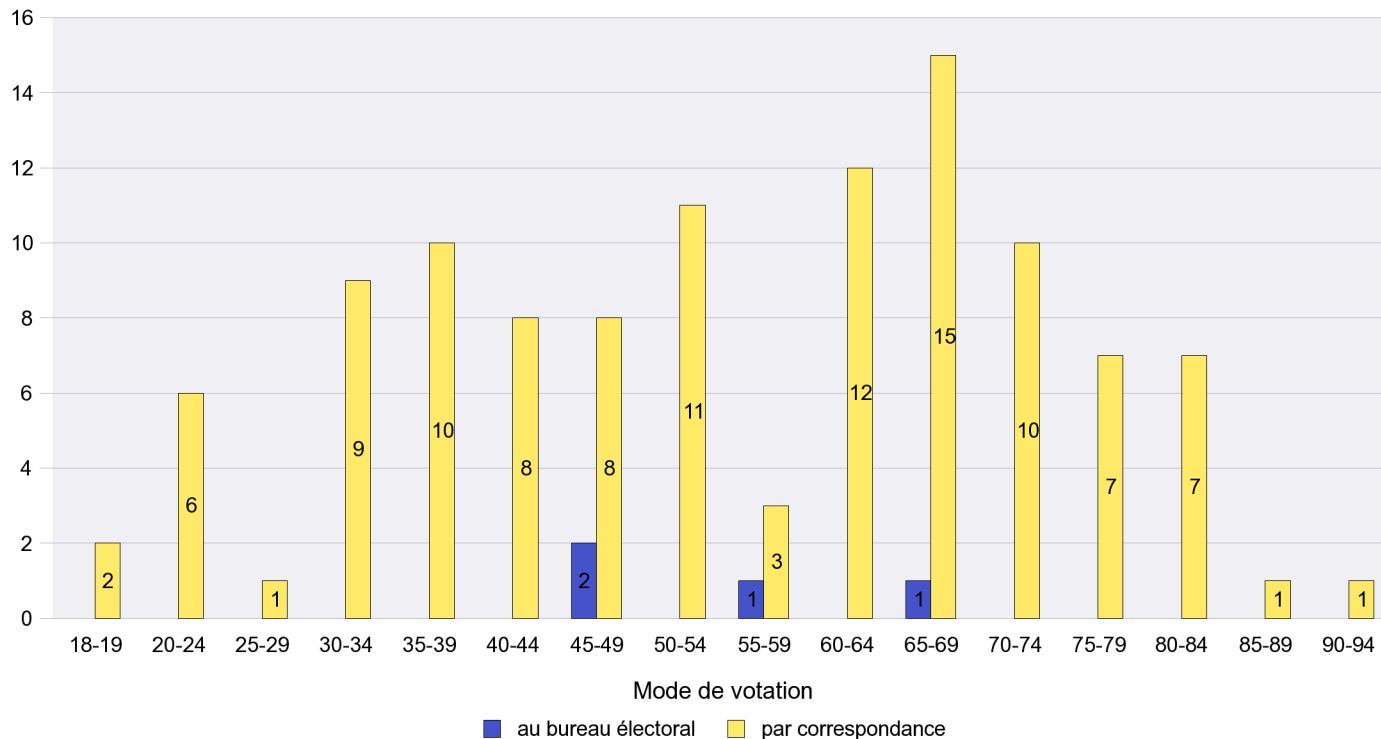

Mode de vote par classe d'âge

Jours d'enregistrement des votes

Scrutin : 17.06.2012

Commune : Savagnier

Mode de vote par classe d'âge

Jours d'enregistrement des votes

Scrutin : 17.06.2012

Commune : Valangin

Mode de vote par classe d'âge

Jours d'enregistrement des votes

Scrutin : 17.06.2012

Commune : Val-de-Travers

Mode de vote par classe d'âge

Jours d'enregistrement des votes

Scrutin : 17.06.2012

Commune : Vaumarcus