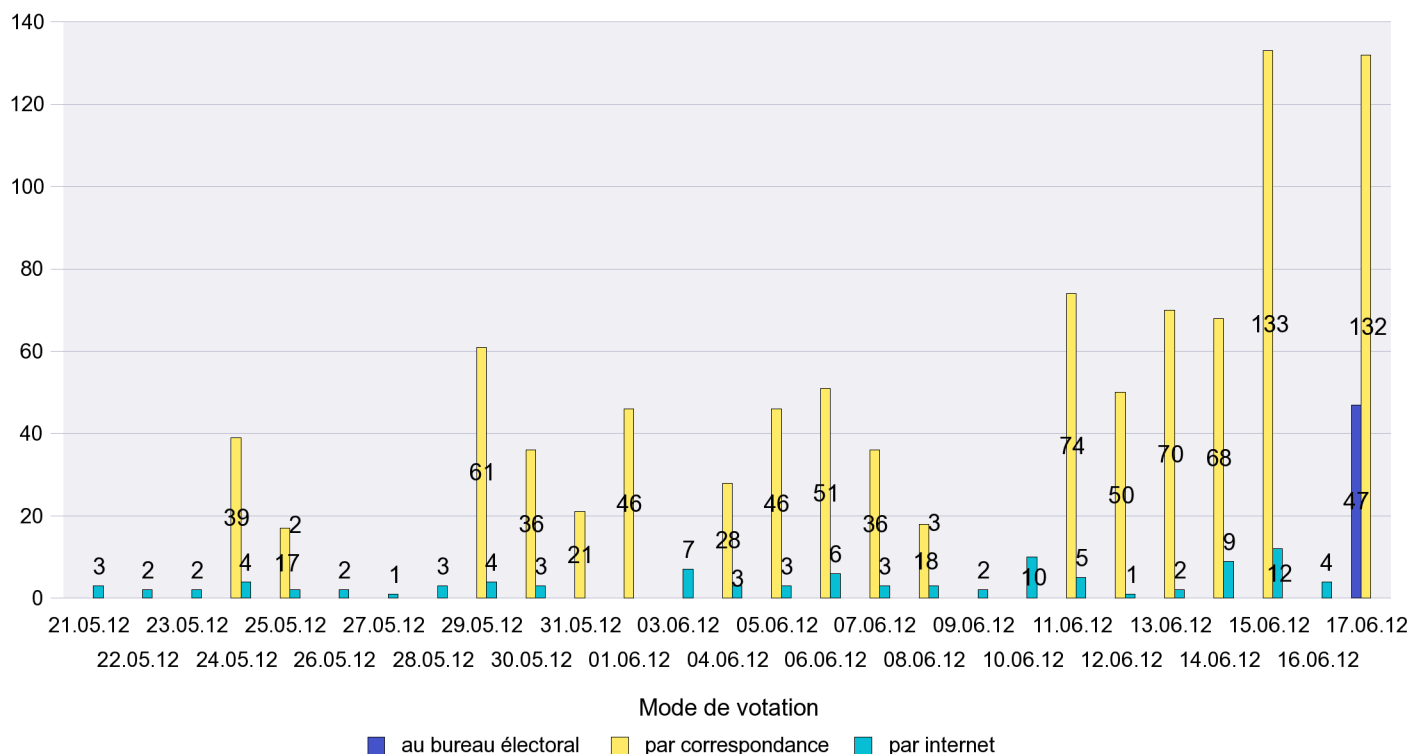

Scrutin : 17.06.2012

Commune : **Auvernier**

Mode de vote par classe d'âge

Jours d'enregistrement des votes

Scrutin : 17.06.2012

Commune : Bevaix

Mode de vote par classe d'âge

Jours d'enregistrement des votes

Scrutin : 17.06.2012

Commune : Bôle

Mode de vote par classe d'âge

Jours d'enregistrement des votes

Scrutin : 17.06.2012

Commune : Boudevilliers

Mode de vote par classe d'âge

Jours d'enregistrement des votes

Scrutin : 17.06.2012

Commune : Boudry

Mode de vote par classe d'âge

Jours d'enregistrement des votes

Scrutin : 17.06.2012

Commune : Brot-Dessous

Mode de vote par classe d'âge

Jours d'enregistrement des votes