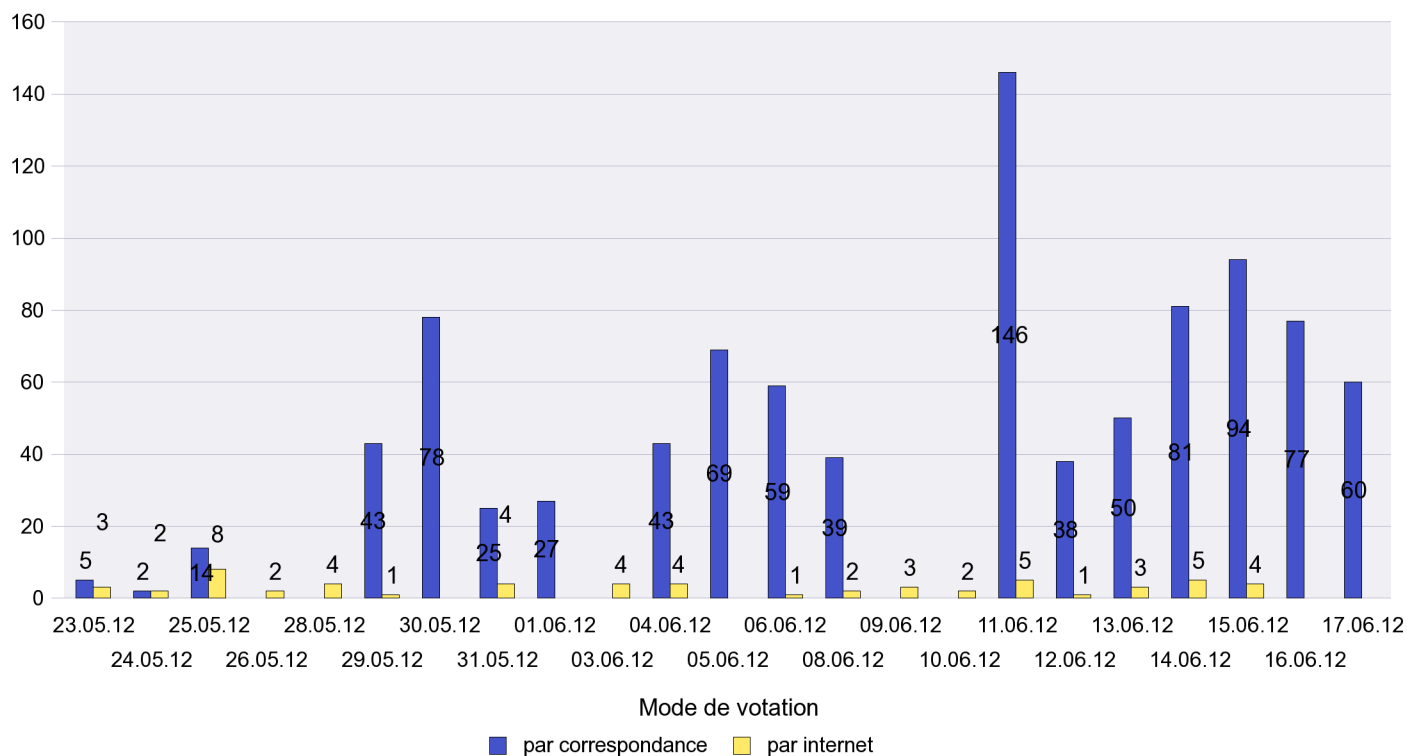

Scrutin : 17.06.2012

Commune : La Sagne

Mode de vote par classe d'âge

Jours d'enregistrement des votes

Scrutin : 17.06.2012

Commune : La Tène

Mode de vote par classe d'âge

Jours d'enregistrement des votes

Scrutin : 17.06.2012

Commune : Le Cerneux-Péquignot

Mode de vote par classe d'âge

Jours d'enregistrement des votes

Scrutin : 17.06.2012

Commune : Le Landeron

Mode de vote par classe d'âge

Jours d'enregistrement des votes

Scrutin : 17.06.2012

Commune : Le Locle

Mode de vote par classe d'âge

Jours d'enregistrement des votes

Scrutin : 17.06.2012

Commune : Le Pâquier

Mode de vote par classe d'âge

Jours d'enregistrement des votes