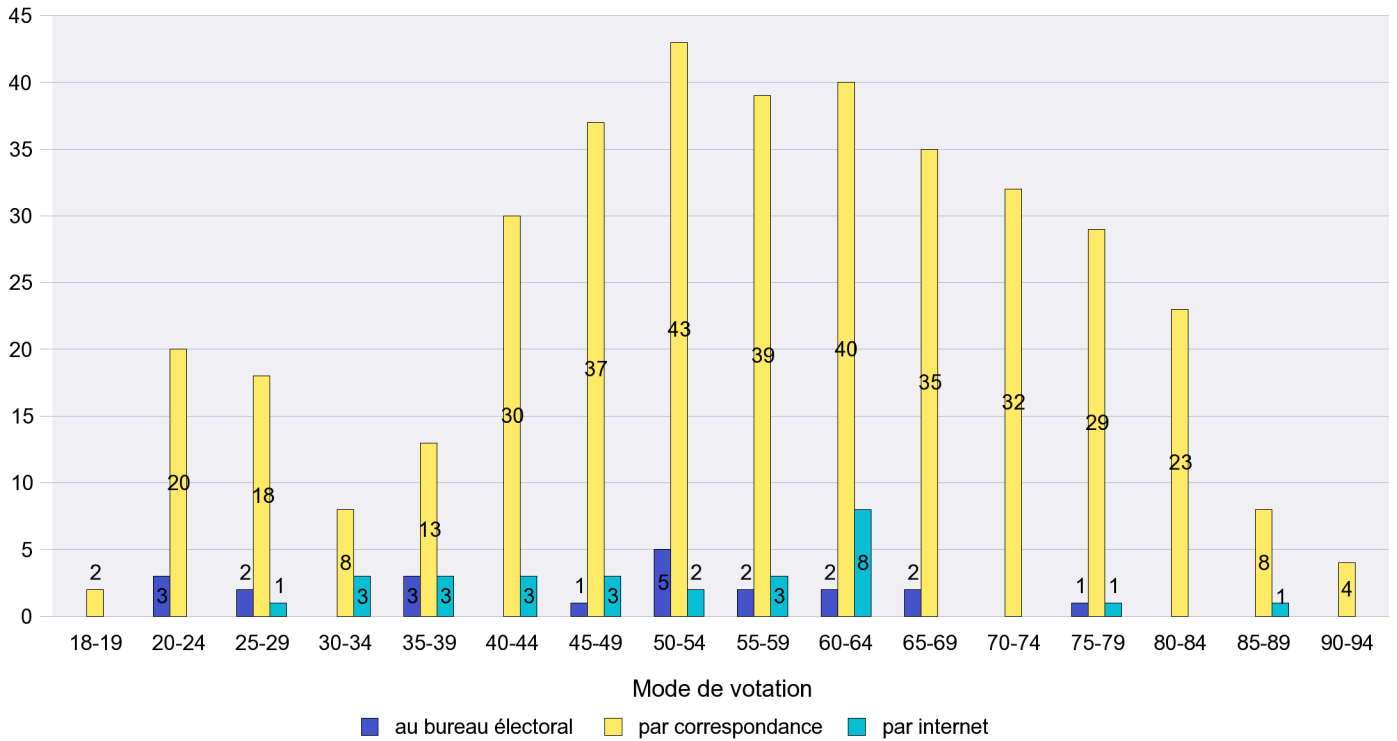

Mode de vote par classe d'âge

Jours d'enregistrement des votes

Scrutin : 17.06.2012

Commune : Enges

Mode de vote par classe d'âge

Jours d'enregistrement des votes

Scrutin : 17.06.2012

Commune : Engollon

Mode de vote par classe d'âge

Jours d'enregistrement des votes

Scrutin : 17.06.2012

Commune : Fenin-Vilars-Saules

Mode de vote par classe d'âge

Jours d'enregistrement des votes

Scrutin : 17.06.2012

Commune : Fontainemelon

Mode de vote par classe d'âge

Jours d'enregistrement des votes

Scrutin : 17.06.2012

Commune : Fontaines

Mode de vote par classe d'âge

Jours d'enregistrement des votes

Scrutin : 17.06.2012

Commune : Fresens