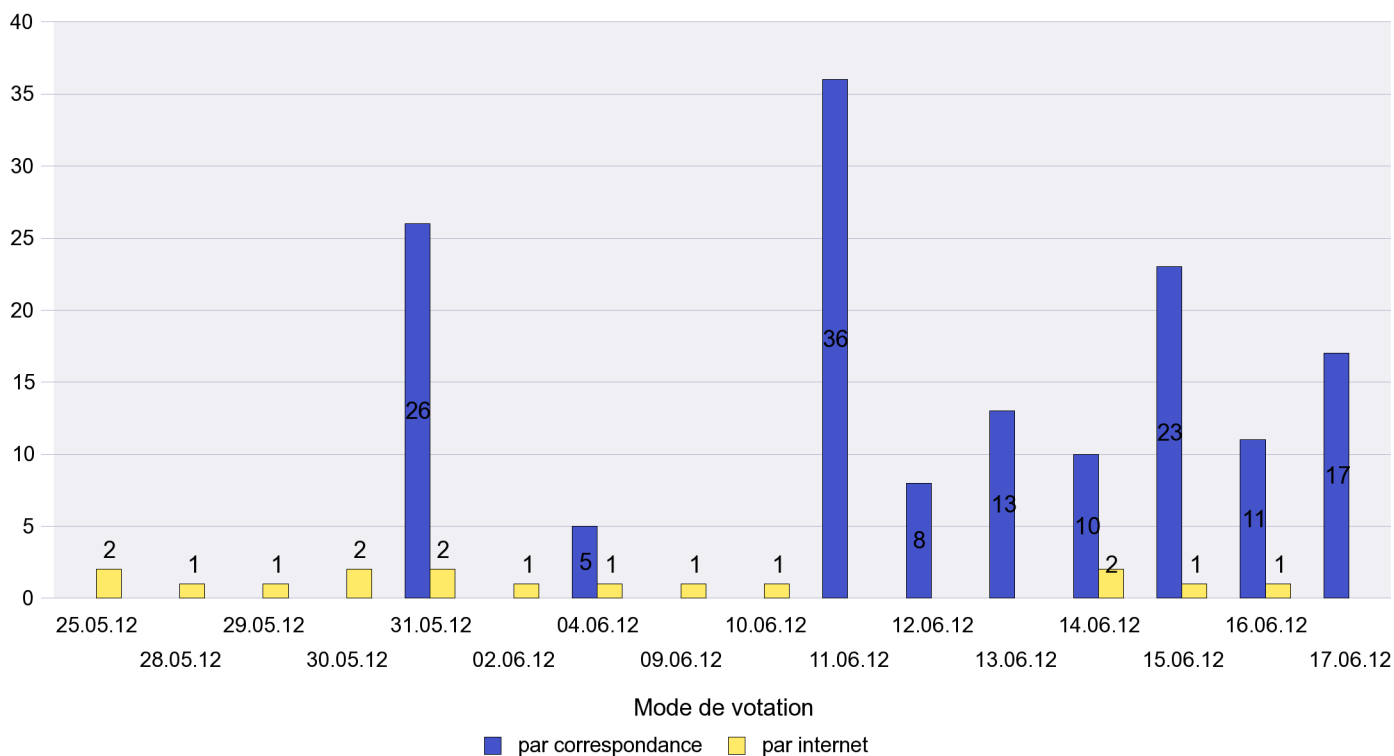

Scrutin : 17.06.2012

Commune : Chézard-Saint-Martin

Mode de vote par classe d'âge

Jours d'enregistrement des votes

Scrutin : 17.06.2012

Commune : Coffrane

Mode de vote par classe d'âge

Jours d'enregistrement des votes

Scrutin : 17.06.2012

Commune : Colombier

Mode de vote par classe d'âge

Jours d'enregistrement des votes

Scrutin : 17.06.2012

Commune : Corcelles-Cormondrèche

Mode de vote par classe d'âge

Jours d'enregistrement des votes