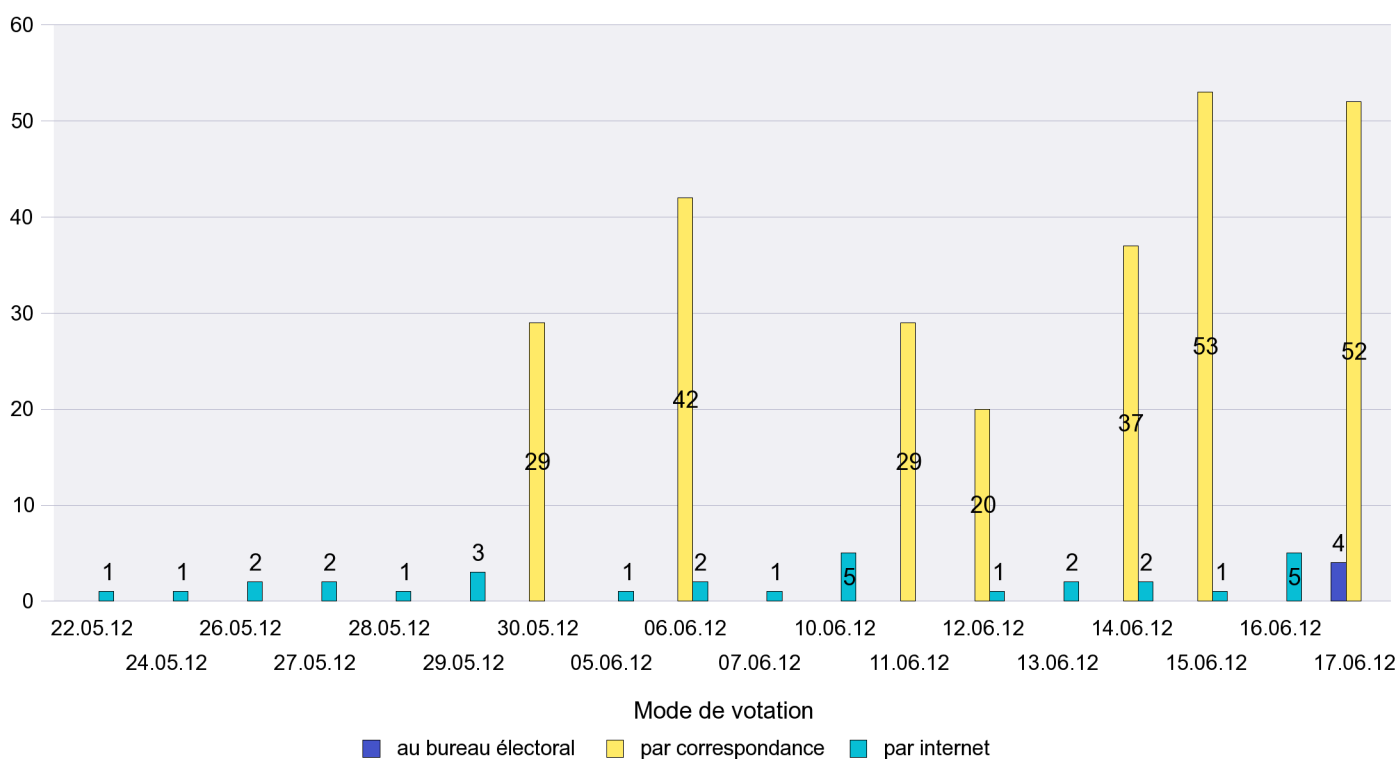

Mode de vote par classe d'âge

Jours d'enregistrement des votes

Scrutin : 17.06.2012

Commune : Fenin-Vilars-Saules

Mode de vote par classe d'âge

Jours d'enregistrement des votes

Scrutin : 17.06.2012

Commune : Fontainemelon

Mode de vote par classe d'âge

Jours d'enregistrement des votes

Scrutin : 17.06.2012

Commune : Fontaines

Mode de vote par classe d'âge

Jours d'enregistrement des votes

Scrutin : 17.06.2012

Commune : Fresens

Mode de vote par classe d'âge

Jours d'enregistrement des votes

Scrutin : 17.06.2012

Commune : Gorgier

Mode de vote par classe d'âge

Jours d'enregistrement des votes

Scrutin : 17.06.2012

Commune : Hauterive