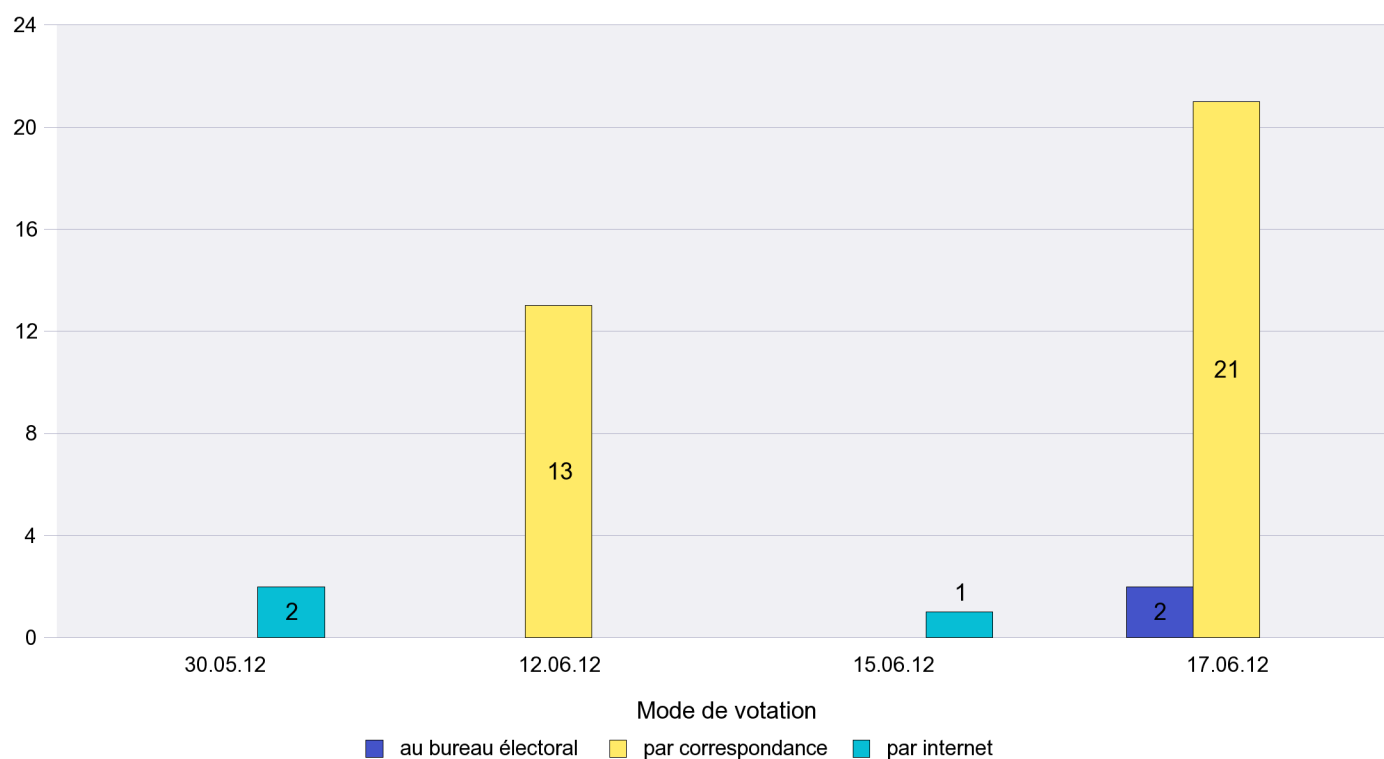

Scrutin : 17.06.2012

Commune : Les Brenets

Mode de vote par classe d'âge

Jours d'enregistrement des votes

Scrutin : 17.06.2012

Commune : Les Geneveys-sur-Coffrane

Mode de vote par classe d'âge

Jours d'enregistrement des votes

Scrutin : 17.06.2012

Commune : Les Hauts-Geneveys

Mode de vote par classe d'âge

Jours d'enregistrement des votes

Canton de Neuchâtel - Statistique du mode de vote

Date : 02.07.2012

Scrutin : 17.06.2012

Commune : Les Planchettes

Mode de vote par classe d'âge

Jours d'enregistrement des votes

Scrutin : 17.06.2012

Commune : Les Ponts-de-Martel

Mode de vote par classe d'âge

Jours d'enregistrement des votes

Scrutin : 17.06.2012

Commune : Les Verrières

Mode de vote par classe d'âge

Jours d'enregistrement des votes

Scrutin : 17.06.2012

Commune : Lignières

Mode de vote par classe d'âge

Jours d'enregistrement des votes

Scrutin : 17.06.2012

Commune : Montalchez