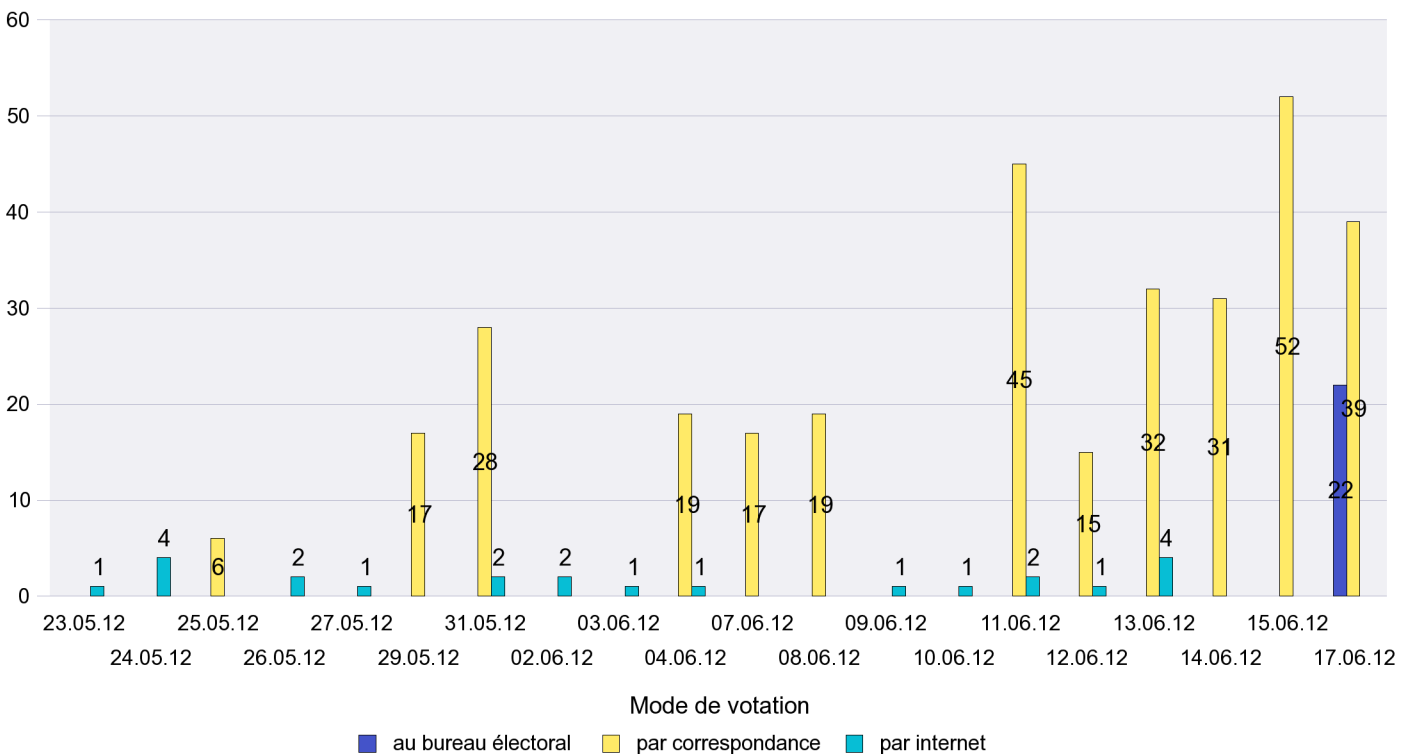

Canton de Neuchâtel - Statistique du mode de vote

Date : 02.07.2012

Scrutin : 17.06.2012

Commune : Cornaux

Mode de vote par classe d'âge

Jours d'enregistrement des votes

Scrutin : 17.06.2012

Commune : Cortaillod

Mode de vote par classe d'âge

Jours d'enregistrement des votes

Scrutin : 17.06.2012

Commune : Cressier

Mode de vote par classe d'âge

Jours d'enregistrement des votes

Scrutin : 17.06.2012

Commune : Dombresson

Mode de vote par classe d'âge

Jours d'enregistrement des votes

Scrutin : 17.06.2012

Commune : Enges

Mode de vote par classe d'âge

Jours d'enregistrement des votes

Scrutin : 17.06.2012

Commune : Engollon

Mode de vote par classe d'âge

Jours d'enregistrement des votes

Scrutin : 17.06.2012

Commune : Fenin-Vilars-Saules

Mode de vote par classe d'âge

Jours d'enregistrement des votes

Scrutin : 17.06.2012

Commune : Fontainemelon