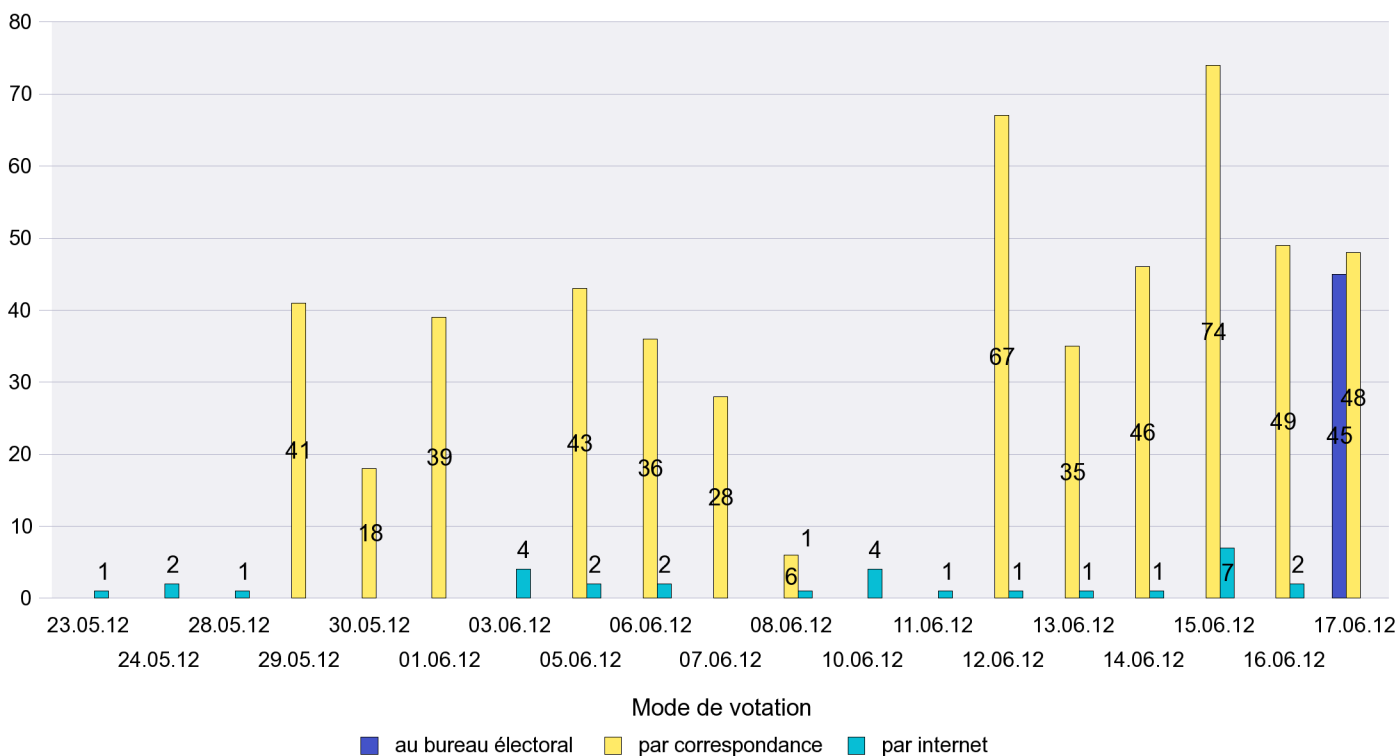

Mode de vote par classe d'âge

Jours d'enregistrement des votes

Scrutin : 17.06.2012

Commune : Peseux

Mode de vote par classe d'âge

Jours d'enregistrement des votes

Scrutin : 17.06.2012

Commune : Rochefort

Mode de vote par classe d'âge

Jours d'enregistrement des votes

Scrutin : 17.06.2012

Commune : Saint-Aubin-Sauges

Mode de vote par classe d'âge

Jours d'enregistrement des votes

Scrutin : 17.06.2012

Commune : Saint-Blaise

Mode de vote par classe d'âge

Jours d'enregistrement des votes

Scrutin : 17.06.2012

Commune : Savagnier

Mode de vote par classe d'âge

Jours d'enregistrement des votes

Scrutin : 17.06.2012

Commune : Valangin