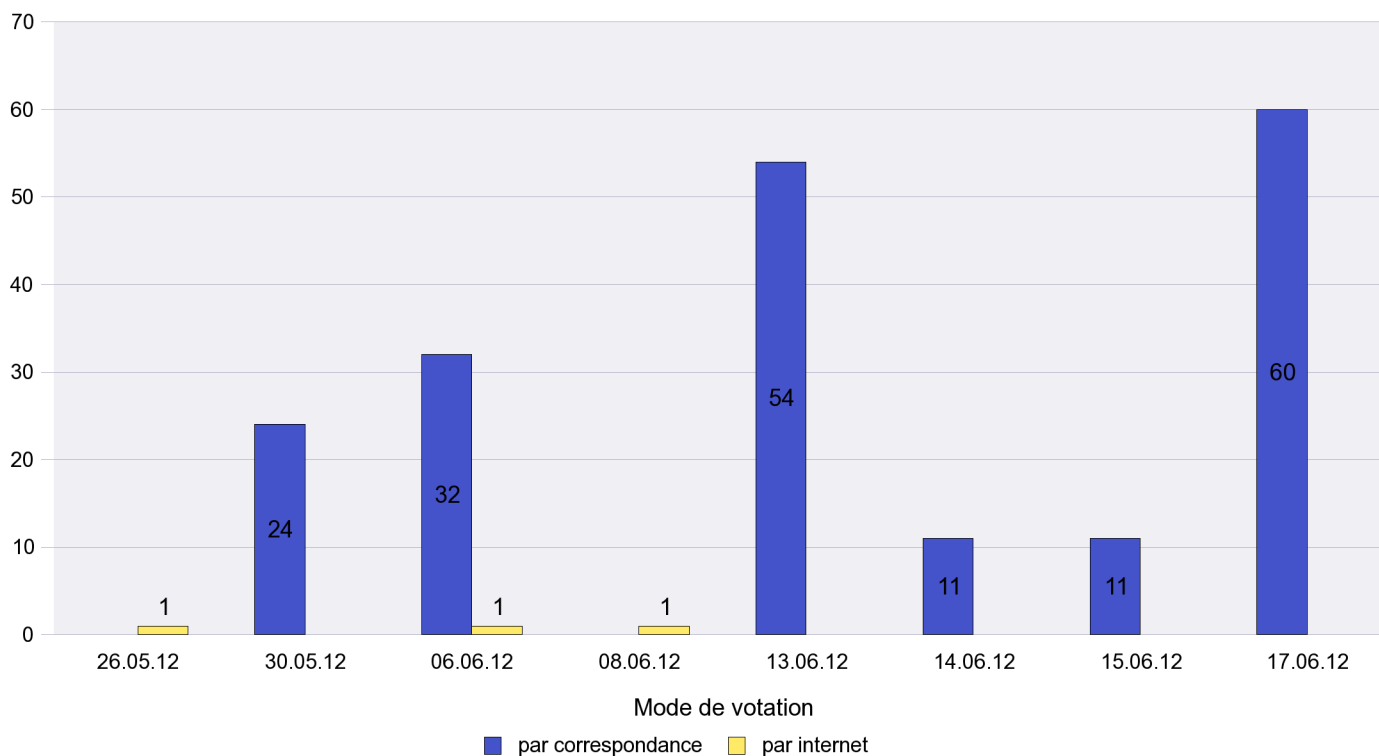

Date : 02.07.2012

Scrutin : 17.06.2012

Commune : La Chaux-de-Fonds

Mode de vote par classe d'âge

Jours d'enregistrement des votes

Scrutin : 17.06.2012

Commune : La Chaux-du-Milieu

Mode de vote par classe d'âge

Jours d'enregistrement des votes

Canton de Neuchâtel - Statistique du mode de vote

Date : 02.07.2012

Scrutin : 17.06.2012

Commune : La Côte-aux-Fées

Mode de vote par classe d'âge

Jours d'enregistrement des votes

Scrutin : 17.06.2012

Commune : La Sagne

Mode de vote par classe d'âge

Jours d'enregistrement des votes

Scrutin : 17.06.2012

Commune : La Tène

Mode de vote par classe d'âge

Jours d'enregistrement des votes