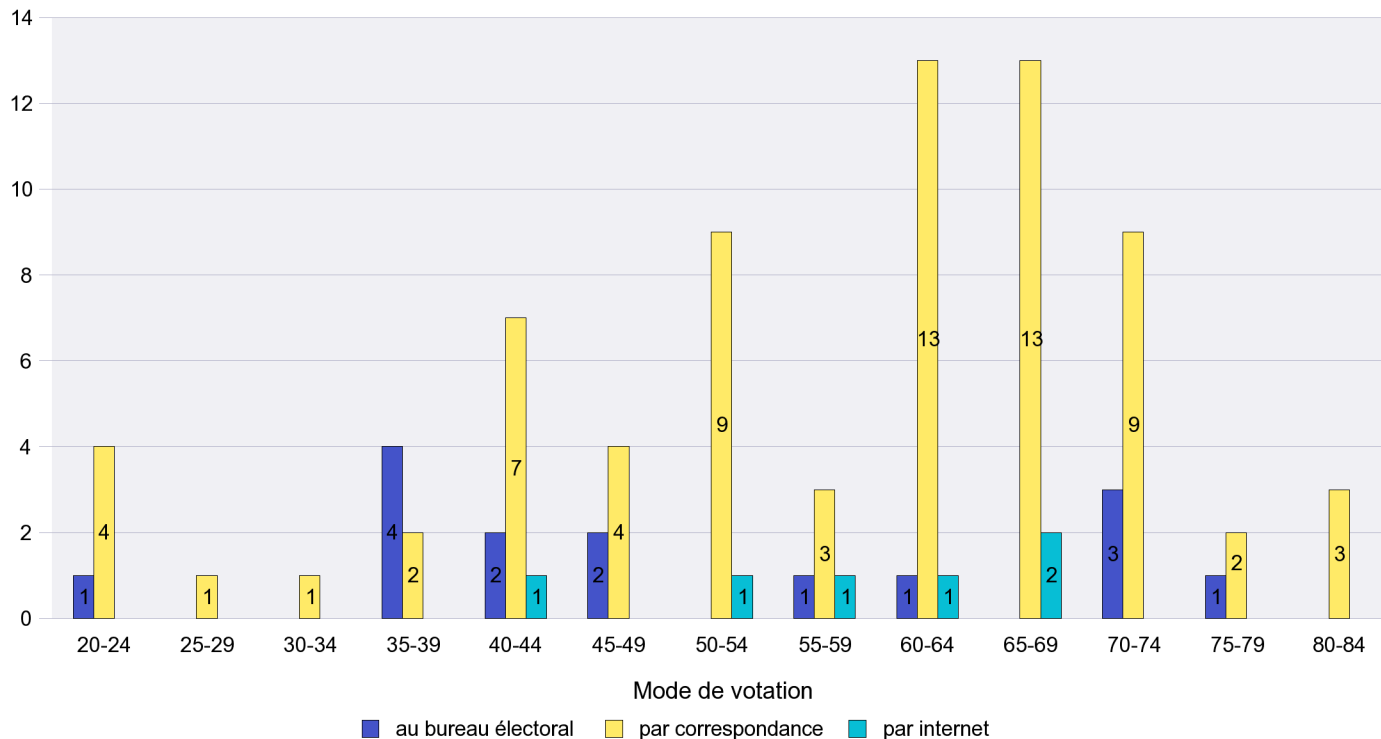

Mode de vote par classe d'âge

Jours d'enregistrement des votes

Scrutin : 17.06.2012

Commune : Enges

Mode de vote par classe d'âge

Jours d'enregistrement des votes

Scrutin : 17.06.2012

Commune : Engollon

Mode de vote par classe d'âge

Jours d'enregistrement des votes

Scrutin : 17.06.2012

Commune : Fenin-Vilars-Saules

Mode de vote par classe d'âge

Jours d'enregistrement des votes

Scrutin : 17.06.2012

Commune : Fontainemelon