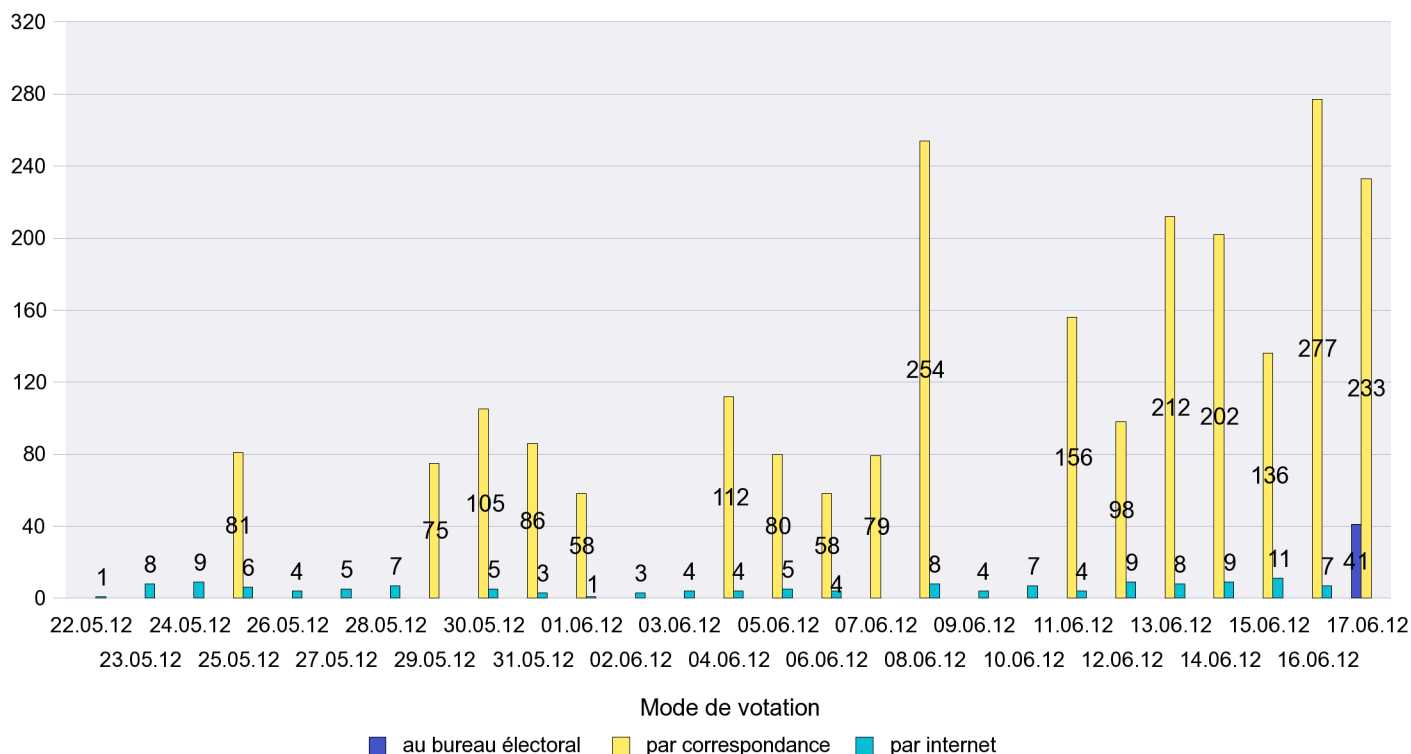

Mode de vote par classe d'âge

Jours d'enregistrement des votes

Scrutin : 17.06.2012

Commune : Savagnier

Mode de vote par classe d'âge

Jours d'enregistrement des votes

Scrutin : 17.06.2012

Commune : Valangin

Mode de vote par classe d'âge

Jours d'enregistrement des votes

Scrutin : 17.06.2012

Commune : Val-de-Travers

Mode de vote par classe d'âge

Jours d'enregistrement des votes

Scrutin : 17.06.2012

Commune : Vaumarcus

Mode de vote par classe d'âge

Jours d'enregistrement des votes

Scrutin : 17.06.2012

Commune : Villiers

Mode de vote par classe d'âge

Jours d'enregistrement des votes