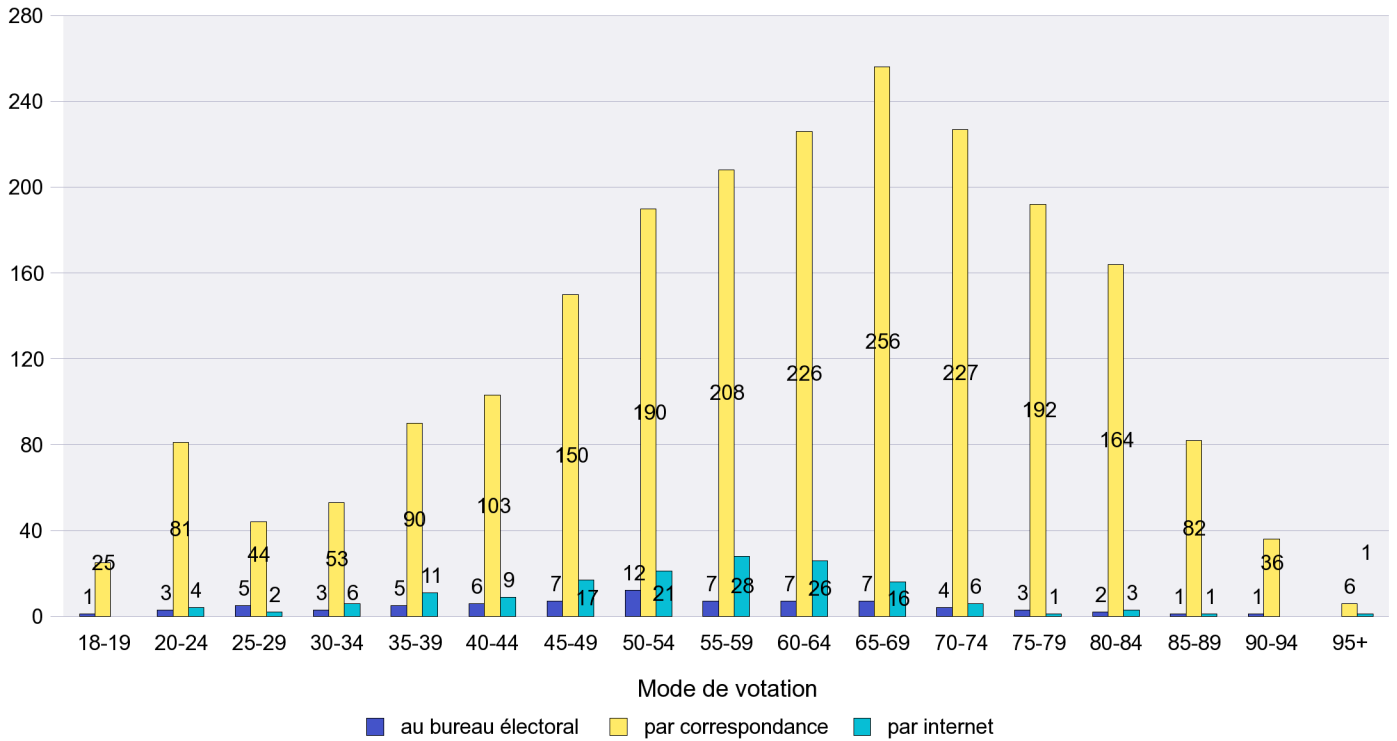

Scrutin : 17.06.2012

Commune : La Sagne

Mode de vote par classe d'âge

Jours d'enregistrement des votes

Scrutin : 17.06.2012

Commune : La Tène

Mode de vote par classe d'âge

Jours d'enregistrement des votes

Scrutin : 17.06.2012

Commune : Le Cerneux-Péquignot

Mode de vote par classe d'âge

Jours d'enregistrement des votes

Scrutin : 17.06.2012

Commune : Le Landeron

Mode de vote par classe d'âge

Jours d'enregistrement des votes

Scrutin : 17.06.2012

Commune : Le Locle

Mode de vote par classe d'âge

Jours d'enregistrement des votes

Scrutin : 17.06.2012

Commune : Le Pâquier

Mode de vote par classe d'âge

Jours d'enregistrement des votes