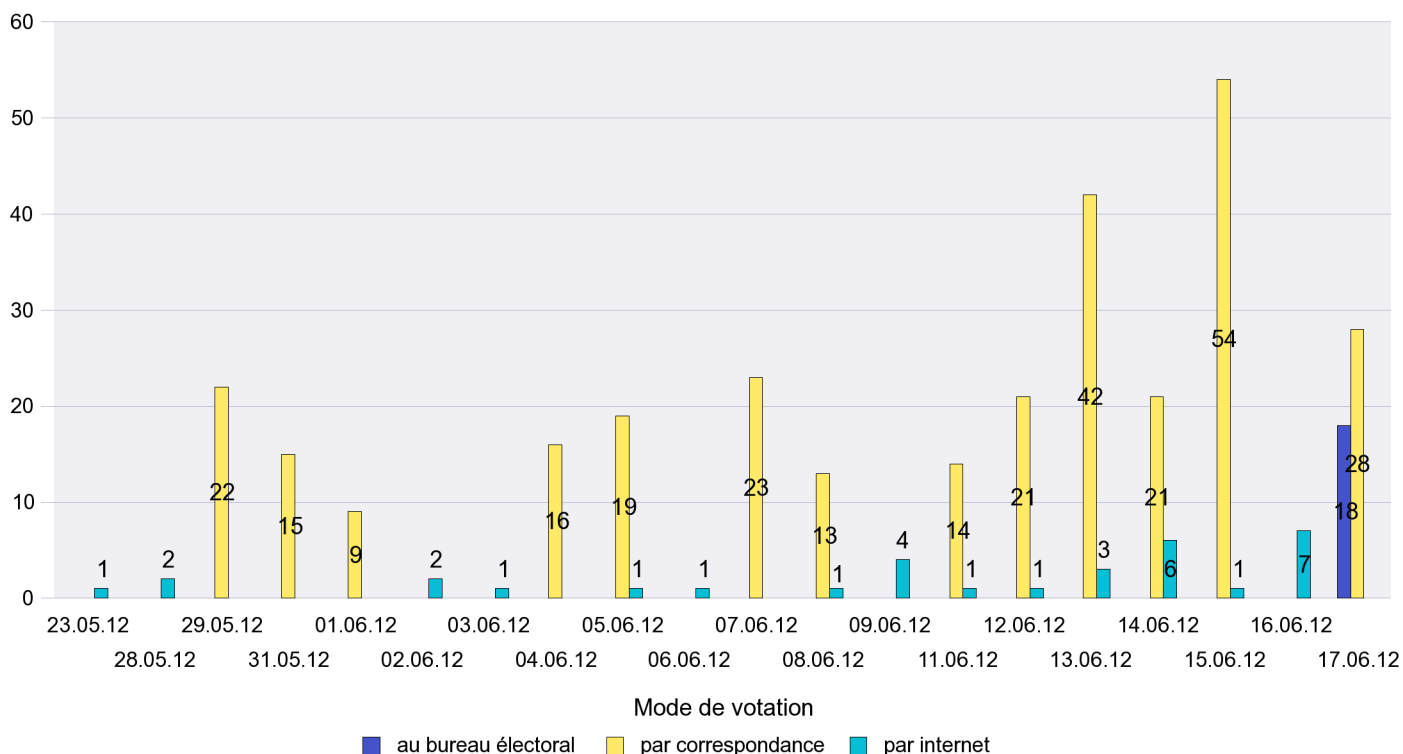

Mode de vote par classe d'âge

Jours d'enregistrement des votes

Scrutin : 17.06.2012

Commune : Lignières

Mode de vote par classe d'âge

Jours d'enregistrement des votes

Scrutin : 17.06.2012

Commune : Montalchez

Mode de vote par classe d'âge

Jours d'enregistrement des votes

Scrutin : 17.06.2012

Commune : Montmollin

Mode de vote par classe d'âge

Jours d'enregistrement des votes

Scrutin : 17.06.2012

Commune : Neuchâtel

Mode de vote par classe d'âge

Jours d'enregistrement des votes

Scrutin : 17.06.2012

Commune : Peseux

Mode de vote par classe d'âge

Jours d'enregistrement des votes

Scrutin : 17.06.2012

Commune : Rochefort

Mode de vote par classe d'âge

Jours d'enregistrement des votes

Scrutin : 17.06.2012

Commune : Saint-Aubin-Sauges

Mode de vote par classe d'âge

Jours d'enregistrement des votes

Scrutin : 17.06.2012

Commune : Saint-Blaise