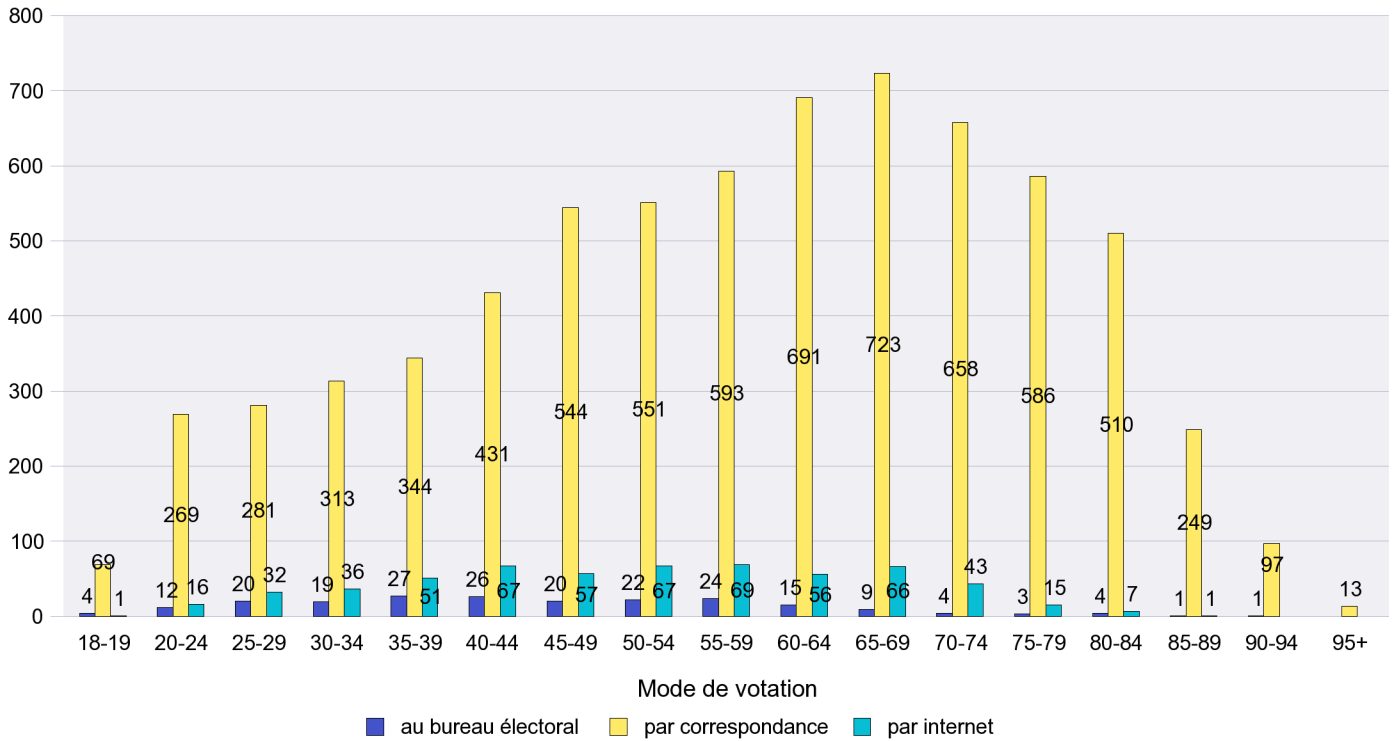

Mode de vote par classe d'âge

Jours d'enregistrement des votes

Scrutin : 17.06.2012

Commune : Lignières

Mode de vote par classe d'âge

Jours d'enregistrement des votes

Scrutin : 17.06.2012

Commune : Montalchez

Mode de vote par classe d'âge

Jours d'enregistrement des votes

Scrutin : 17.06.2012

Commune : Montmollin

Mode de vote par classe d'âge

Jours d'enregistrement des votes

Scrutin : 17.06.2012

Commune : Neuchâtel

Mode de vote par classe d'âge

Jours d'enregistrement des votes

Scrutin : 17.06.2012

Commune : Peseux

Mode de vote par classe d'âge

Jours d'enregistrement des votes

Scrutin : 17.06.2012

Commune : Rochefort