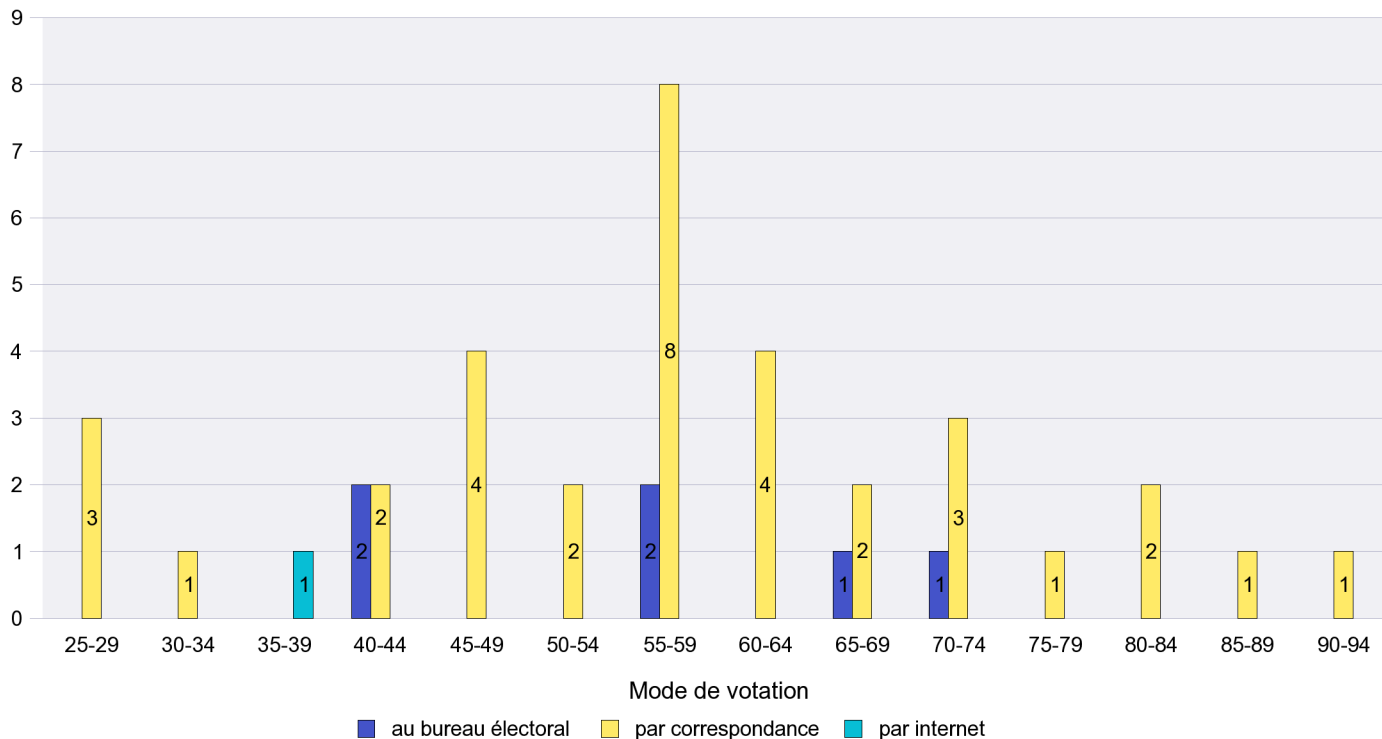

Scrutin : 17.06.2012

Commune : Bôle

Mode de vote par classe d'âge

Jours d'enregistrement des votes

Scrutin : 17.06.2012

Commune : Boudevilliers

Mode de vote par classe d'âge

Jours d'enregistrement des votes

Scrutin : 17.06.2012

Commune : Boudry

Mode de vote par classe d'âge

Jours d'enregistrement des votes

Scrutin : 17.06.2012

Commune : Brot-Dessous

Mode de vote par classe d'âge

Jours d'enregistrement des votes

Scrutin : 17.06.2012

Commune : Brot-Plamboz

Mode de vote par classe d'âge

Jours d'enregistrement des votes

Scrutin : 17.06.2012

Commune : Cernier

Mode de vote par classe d'âge

Jours d'enregistrement des votes