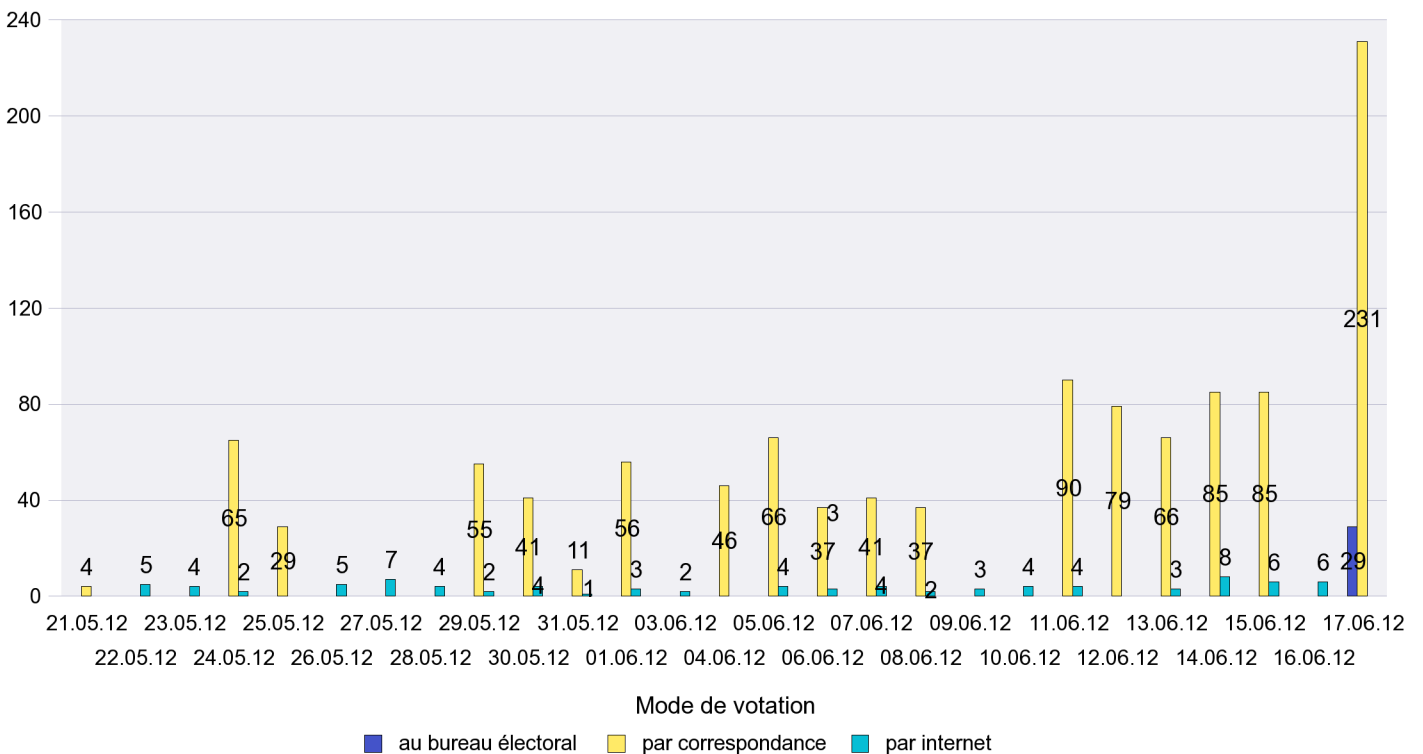

Scrutin : 17.06.2012

Commune : Colombier

Mode de vote par classe d'âge

Jours d'enregistrement des votes

Scrutin : 17.06.2012

Commune : Corcelles-Cormondrèche

Mode de vote par classe d'âge

Jours d'enregistrement des votes

Canton de Neuchâtel - Statistique du mode de vote

Date : 02.07.2012

Scrutin : 17.06.2012

Commune : Cornaux

Mode de vote par classe d'âge

Jours d'enregistrement des votes

Scrutin : 17.06.2012

Commune : Cortaillod

Mode de vote par classe d'âge

Jours d'enregistrement des votes

Scrutin : 17.06.2012

Commune : Cressier

Mode de vote par classe d'âge

Jours d'enregistrement des votes

Scrutin : 17.06.2012

Commune : Dombresson

Mode de vote par classe d'âge

Jours d'enregistrement des votes

Scrutin : 17.06.2012

Commune : Enges

Mode de vote par classe d'âge

Jours d'enregistrement des votes

Scrutin : 17.06.2012

Commune : Engollon