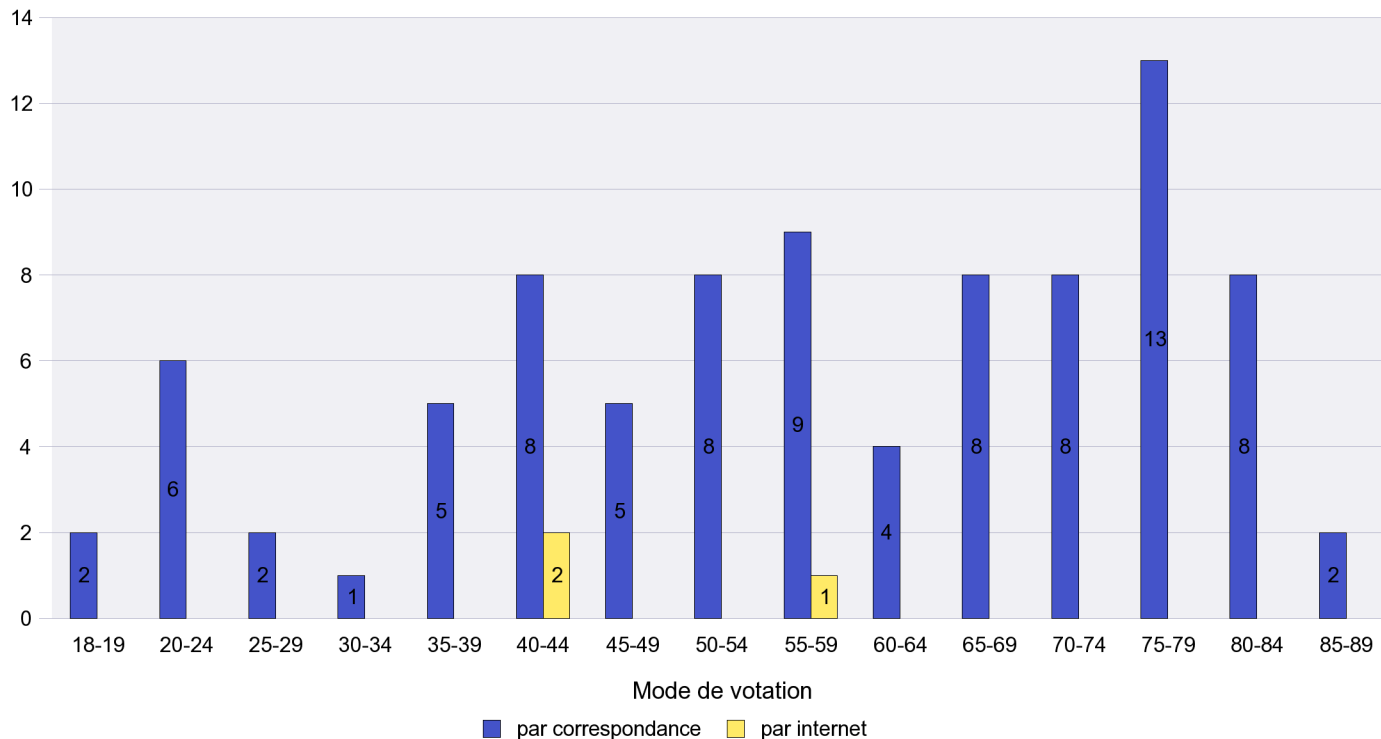

Scrutin : 17.06.2012

Commune : La Sagne

Mode de vote par classe d'âge

Jours d'enregistrement des votes

Scrutin : 17.06.2012

Commune : La Tène

Mode de vote par classe d'âge

Jours d'enregistrement des votes

Scrutin : 17.06.2012

Commune : Le Cerneux-Péquignot

Mode de vote par classe d'âge

Jours d'enregistrement des votes

Scrutin : 17.06.2012

Commune : Le Landeron

Mode de vote par classe d'âge

Jours d'enregistrement des votes