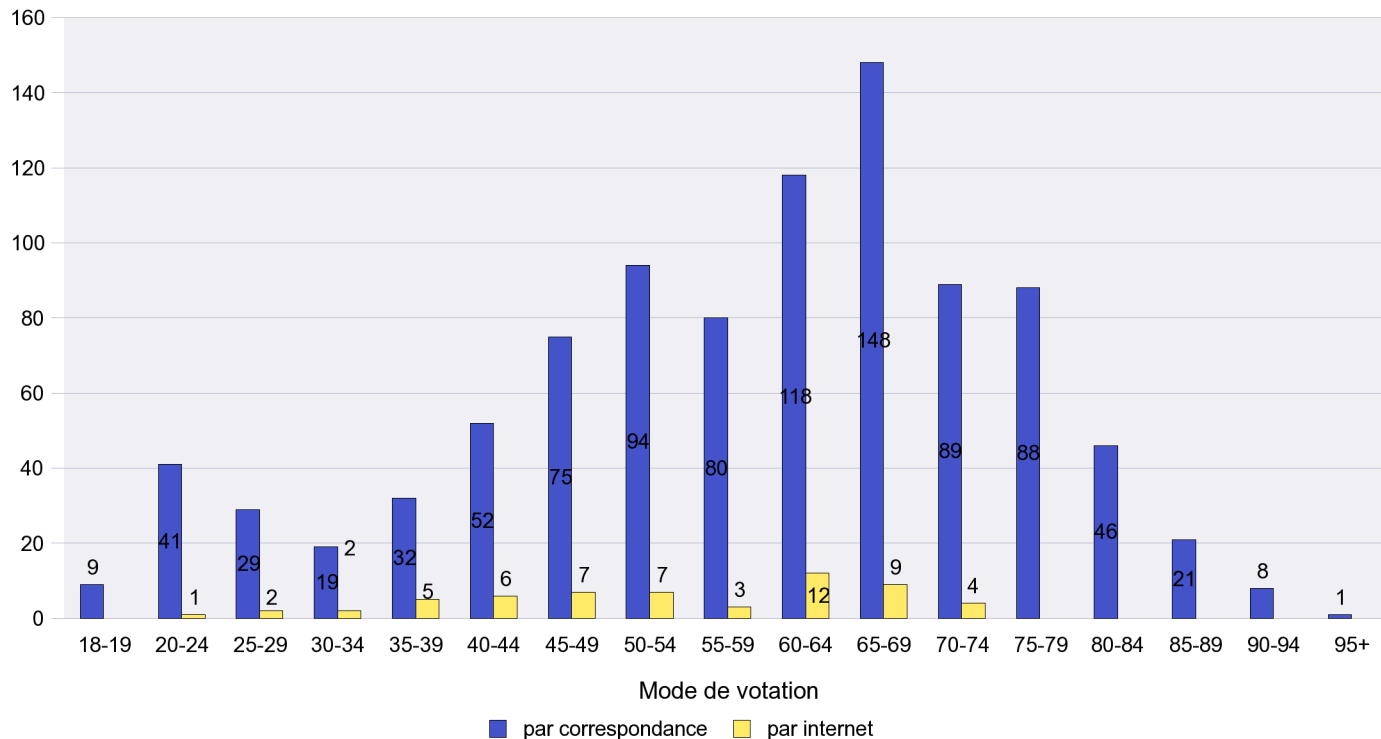

Scrutin : 17.06.2012

Commune : La Sagne

Mode de vote par classe d'âge

Jours d'enregistrement des votes

Scrutin : 17.06.2012

Commune : La Tène

Mode de vote par classe d'âge

Jours d'enregistrement des votes

Scrutin : 17.06.2012

Commune : Le Cerneux-Péquignot

Mode de vote par classe d'âge

Jours d'enregistrement des votes

Scrutin : 17.06.2012

Commune : Le Landeron

Mode de vote par classe d'âge

Jours d'enregistrement des votes

Scrutin : 17.06.2012

Commune : Le Locle

Mode de vote par classe d'âge

Jours d'enregistrement des votes

Scrutin : 17.06.2012

Commune : Le Pâquier

Mode de vote par classe d'âge

Jours d'enregistrement des votes