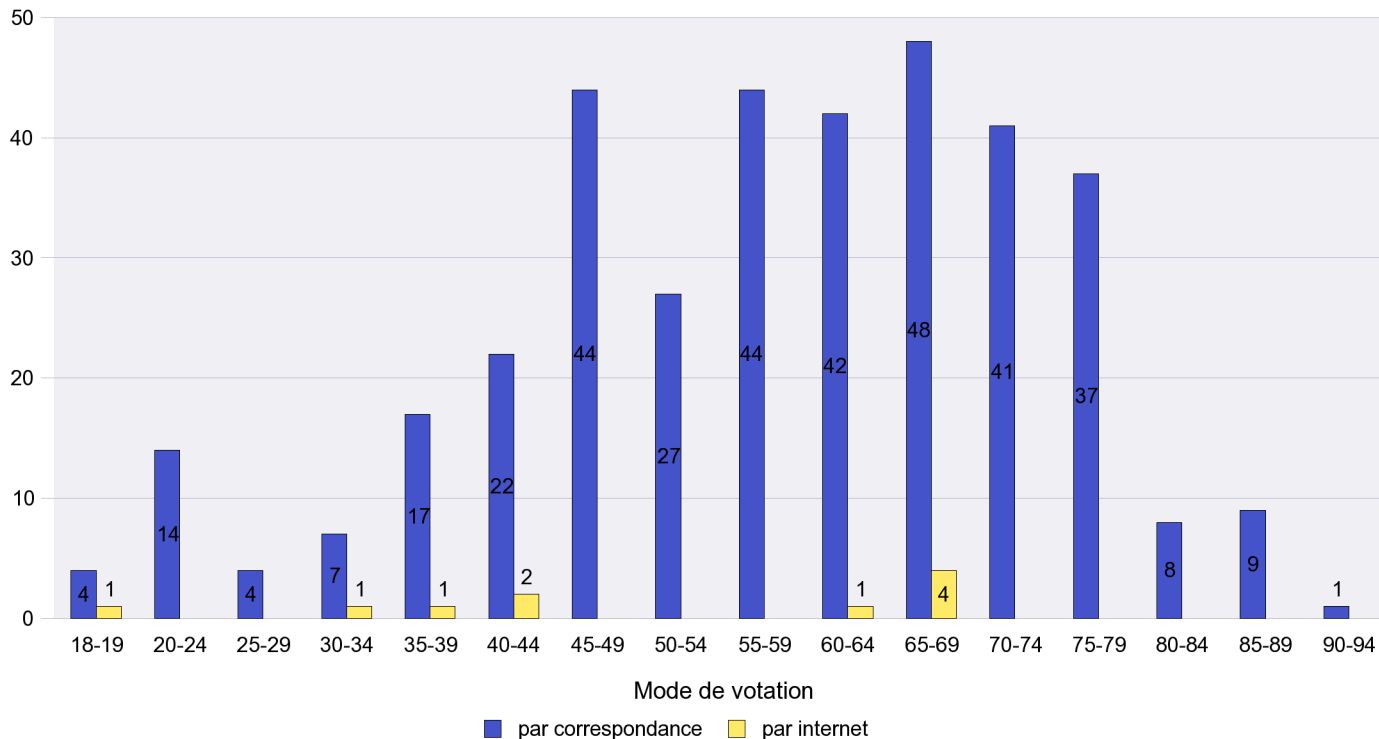

Scrutin : 17.06.2012

Commune : Le Cerneux-Péquignot

Mode de vote par classe d'âge

Jours d'enregistrement des votes

Scrutin : 17.06.2012

Commune : Le Landeron

Mode de vote par classe d'âge

Jours d'enregistrement des votes

Scrutin : 17.06.2012

Commune : Le Locle

Mode de vote par classe d'âge

Jours d'enregistrement des votes

Scrutin : 17.06.2012

Commune : Le Pâquier

Mode de vote par classe d'âge

Jours d'enregistrement des votes

Scrutin : 17.06.2012

Commune : Les Brenets

Mode de vote par classe d'âge

Jours d'enregistrement des votes

Scrutin : 17.06.2012

Commune : Les Geneveys-sur-Coffrane

Mode de vote par classe d'âge

Jours d'enregistrement des votes