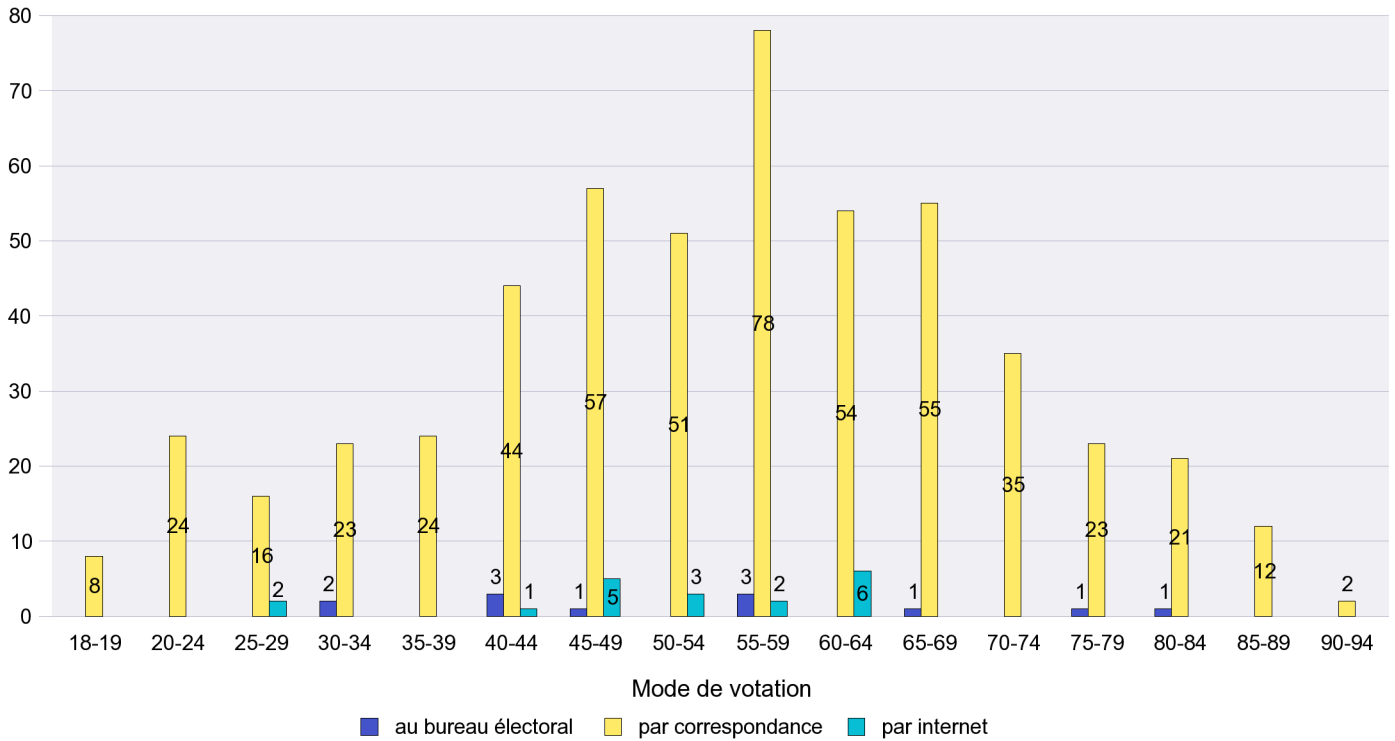

Scrutin : 17.06.2012

Commune : Colombier

Mode de vote par classe d'âge

Jours d'enregistrement des votes

Scrutin : 17.06.2012

Commune : Corcelles-Cormondrèche

Mode de vote par classe d'âge

Jours d'enregistrement des votes

Canton de Neuchâtel - Statistique du mode de vote

Date : 02.07.2012

Scrutin : 17.06.2012

Commune : Cornaux

Mode de vote par classe d'âge

Jours d'enregistrement des votes

Scrutin : 17.06.2012

Commune : Cortaillod