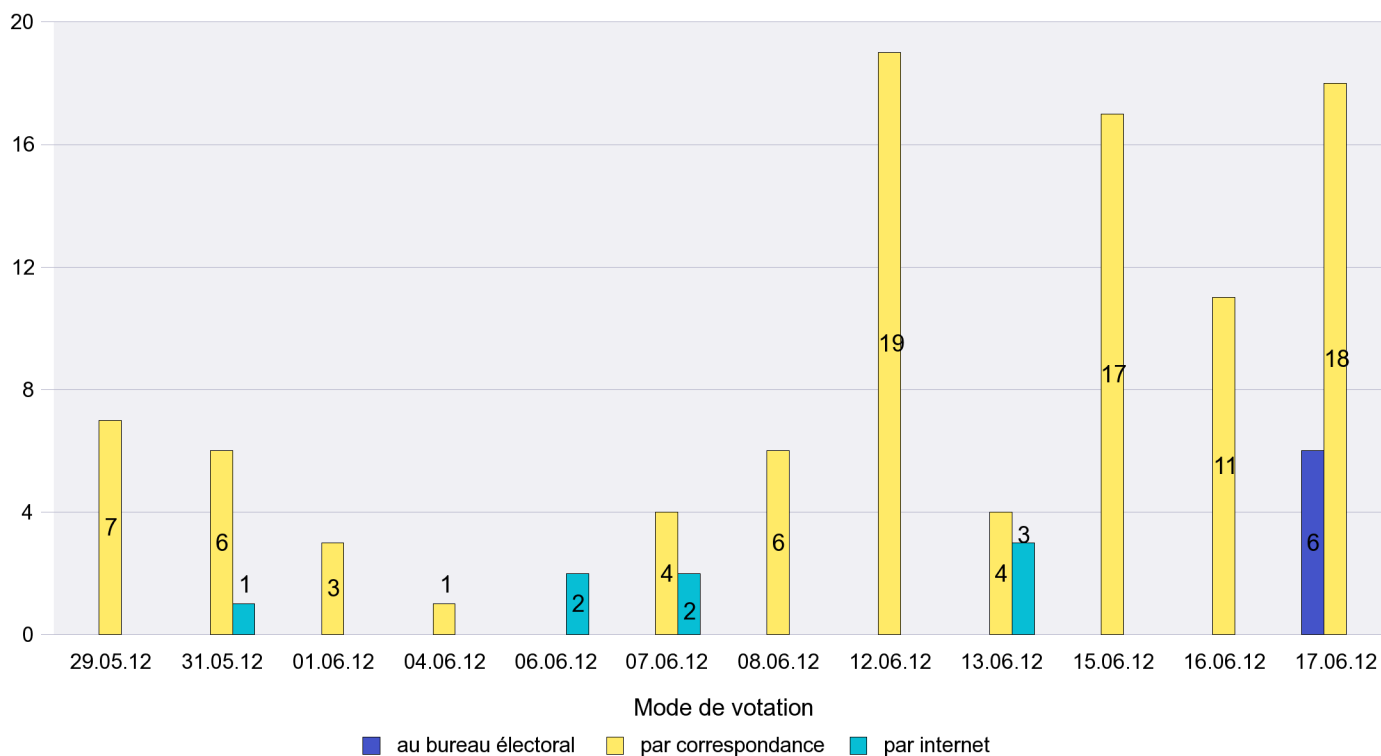

Mode de vote par classe d'âge

Jours d'enregistrement des votes

Scrutin : 17.06.2012

Commune : La Brévine

Mode de vote par classe d'âge

Jours d'enregistrement des votes

Canton de Neuchâtel - Statistique du mode de vote

Date : 02.07.2012

Scrutin : 17.06.2012

Commune : La Chaux-de-Fonds

Mode de vote par classe d'âge

Jours d'enregistrement des votes

Scrutin : 17.06.2012

Commune : La Chaux-du-Milieu

Mode de vote par classe d'âge

Jours d'enregistrement des votes

Canton de Neuchâtel - Statistique du mode de vote

Date : 02.07.2012

Scrutin : 17.06.2012

Commune : La Côte-aux-Fées

Mode de vote par classe d'âge

Jours d'enregistrement des votes

Scrutin : 17.06.2012

Commune : La Sagne

Mode de vote par classe d'âge

Jours d'enregistrement des votes

Scrutin : 17.06.2012

Commune : La Tène

Mode de vote par classe d'âge

Jours d'enregistrement des votes