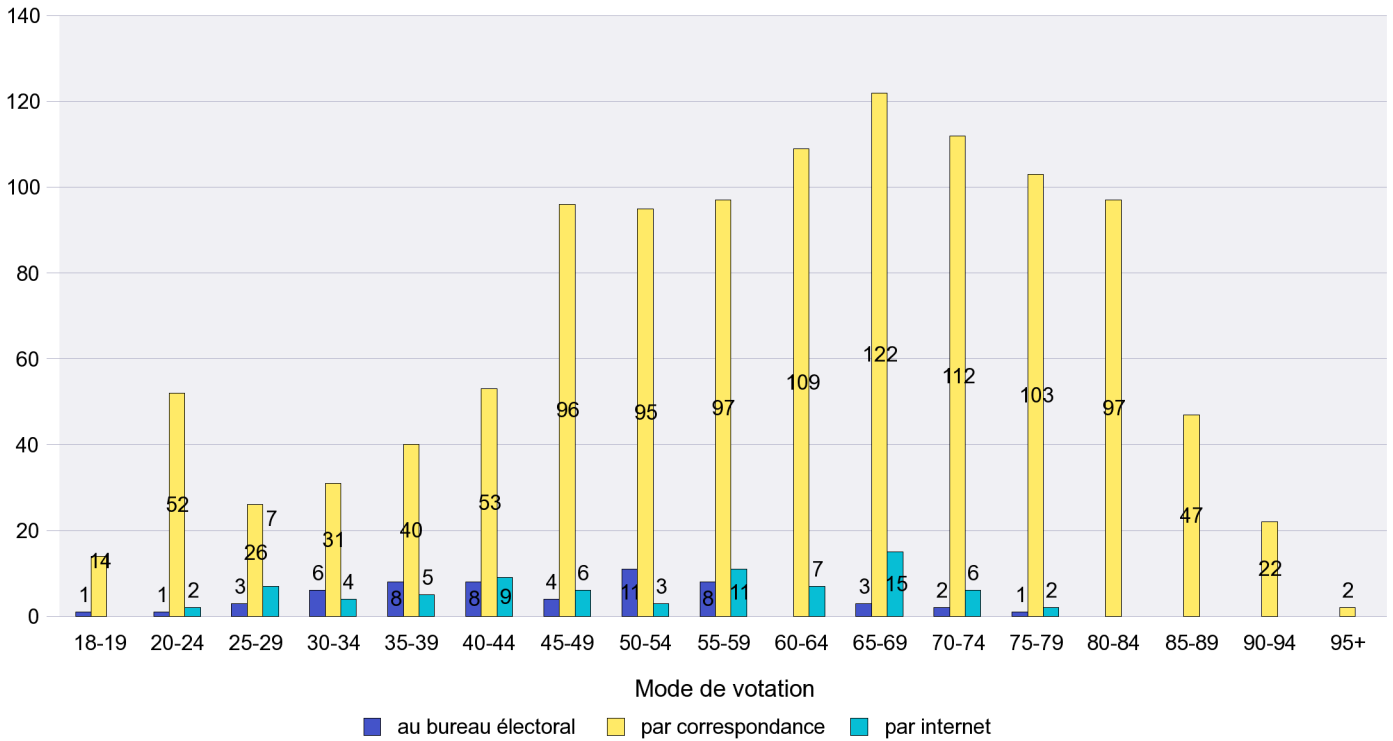

Mode de vote par classe d'âge

Jours d'enregistrement des votes

Scrutin : 17.06.2012

Commune : Lignières

Mode de vote par classe d'âge

Jours d'enregistrement des votes

Scrutin : 17.06.2012

Commune : Montalchez

Mode de vote par classe d'âge

Jours d'enregistrement des votes

Scrutin : 17.06.2012

Commune : Montmollin

Mode de vote par classe d'âge

Jours d'enregistrement des votes

Scrutin : 17.06.2012

Commune : Neuchâtel

Mode de vote par classe d'âge

Jours d'enregistrement des votes

Scrutin : 17.06.2012

Commune : Peseux

Mode de vote par classe d'âge

Jours d'enregistrement des votes

Scrutin : 17.06.2012

Commune : Rochefort