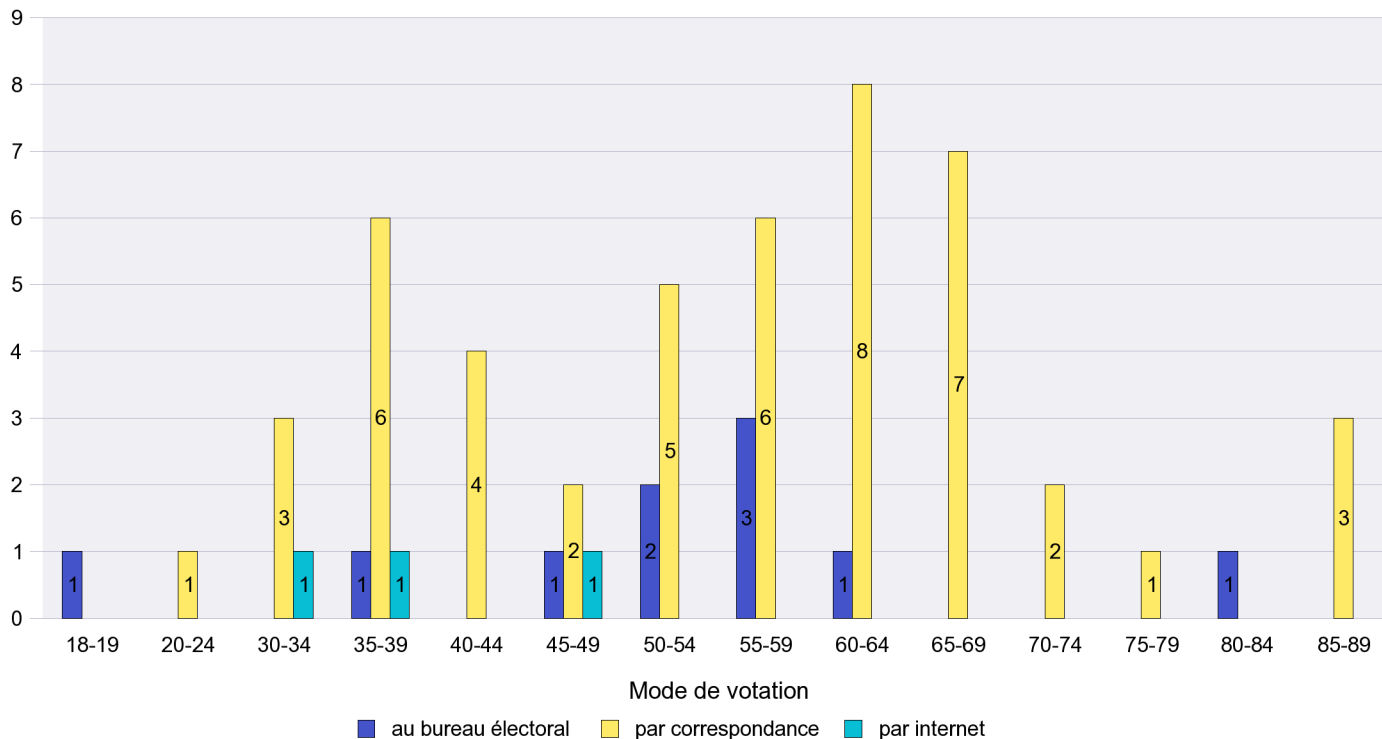

Mode de vote par classe d'âge

Jours d'enregistrement des votes

Scrutin : 17.06.2012

Commune : Les Ponts-de-Martel

Mode de vote par classe d'âge

Jours d'enregistrement des votes

Scrutin : 17.06.2012

Commune : Les Verrières

Mode de vote par classe d'âge

Jours d'enregistrement des votes

Scrutin : 17.06.2012

Commune : Lignières

Mode de vote par classe d'âge

Jours d'enregistrement des votes

Scrutin : 17.06.2012

Commune : Montalchez

Mode de vote par classe d'âge

Jours d'enregistrement des votes

Scrutin : 17.06.2012

Commune : Montmollin

Mode de vote par classe d'âge

Jours d'enregistrement des votes

Scrutin : 17.06.2012

Commune : Neuchâtel

Mode de vote par classe d'âge

Jours d'enregistrement des votes

Scrutin : 17.06.2012

Commune : Peseux

Mode de vote par classe d'âge

Jours d'enregistrement des votes

Scrutin : 17.06.2012

Commune : Rochefort