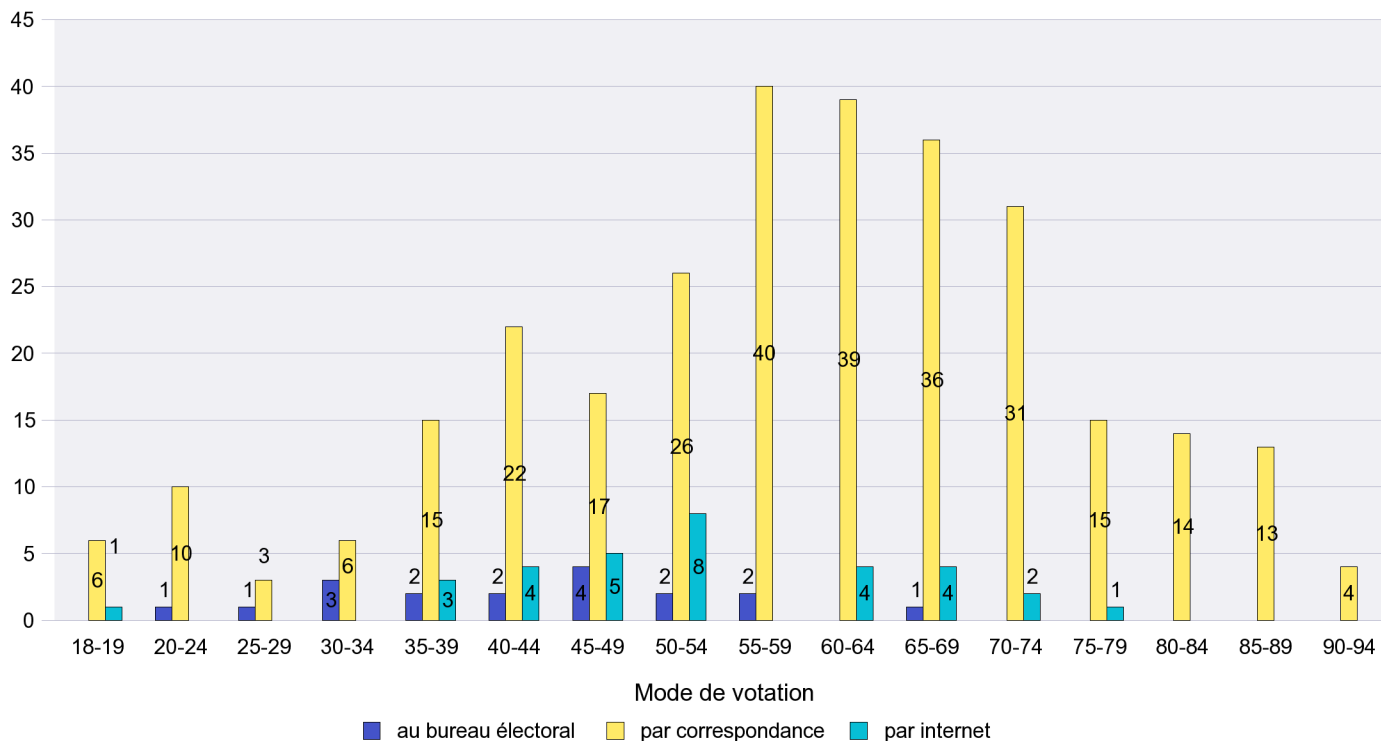

Mode de vote par classe d'âge

Jours d'enregistrement des votes

Scrutin : 17.06.2012

Commune : Lignières

Mode de vote par classe d'âge

Jours d'enregistrement des votes

Scrutin : 17.06.2012

Commune : Montalchez

Mode de vote par classe d'âge

Jours d'enregistrement des votes

Scrutin : 17.06.2012

Commune : Montmollin

Mode de vote par classe d'âge

Jours d'enregistrement des votes

Scrutin : 17.06.2012

Commune : Neuchâtel

Mode de vote par classe d'âge

Jours d'enregistrement des votes

Scrutin : 17.06.2012

Commune : Peseux

Mode de vote par classe d'âge

Jours d'enregistrement des votes

Scrutin : 17.06.2012

Commune : Rochefort

Mode de vote par classe d'âge

Jours d'enregistrement des votes

Scrutin : 17.06.2012

Commune : Saint-Aubin-Sauges

Mode de vote par classe d'âge

Jours d'enregistrement des votes

Scrutin : 17.06.2012

Commune : Saint-Blaise