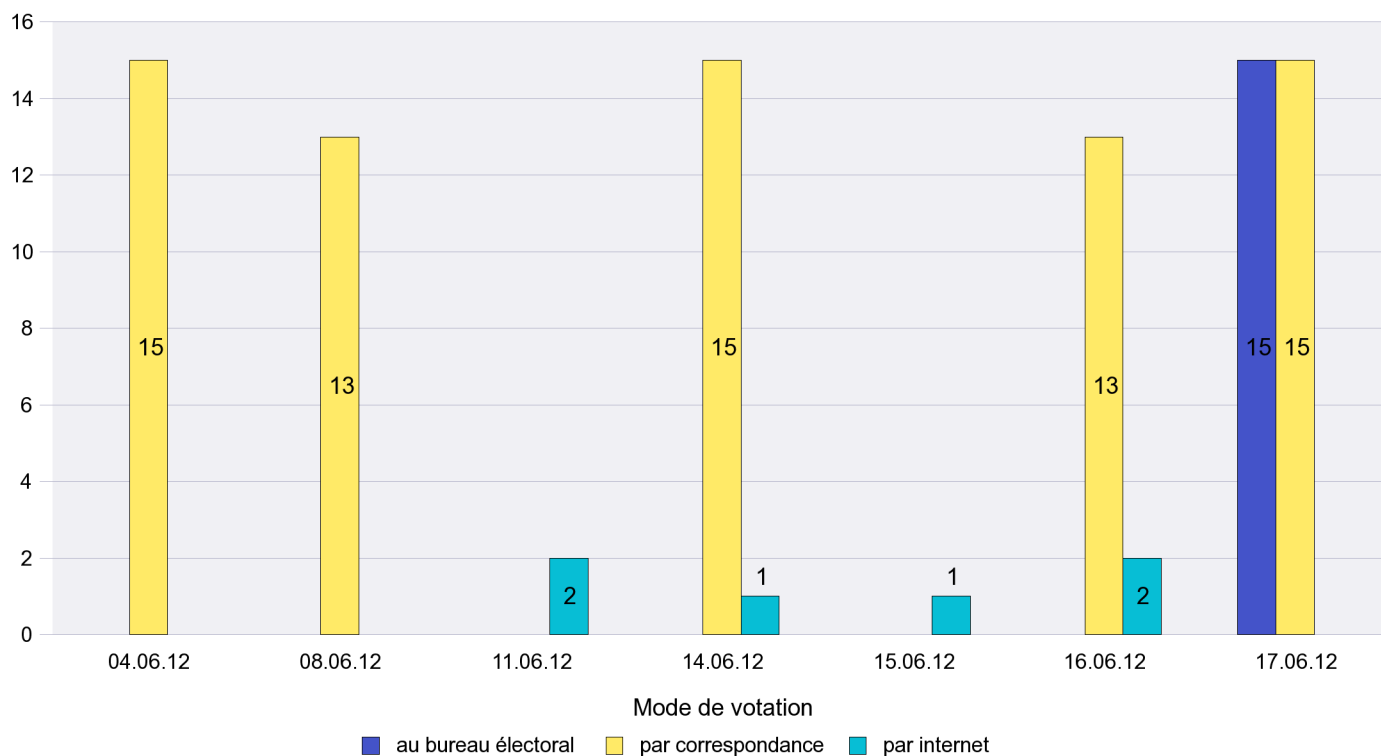

Mode de vote par classe d'âge

Jours d'enregistrement des votes

Scrutin : 17.06.2012

Commune : Cressier

Mode de vote par classe d'âge

Jours d'enregistrement des votes

Scrutin : 17.06.2012

Commune : Dombresson

Mode de vote par classe d'âge

Jours d'enregistrement des votes

Scrutin : 17.06.2012

Commune : Enges

Mode de vote par classe d'âge

Jours d'enregistrement des votes

Scrutin : 17.06.2012

Commune : Engollon

Mode de vote par classe d'âge

Jours d'enregistrement des votes

Scrutin : 17.06.2012

Commune : Fenin-Vilars-Saules

Mode de vote par classe d'âge

Jours d'enregistrement des votes

Scrutin : 17.06.2012

Commune : Fontainemelon