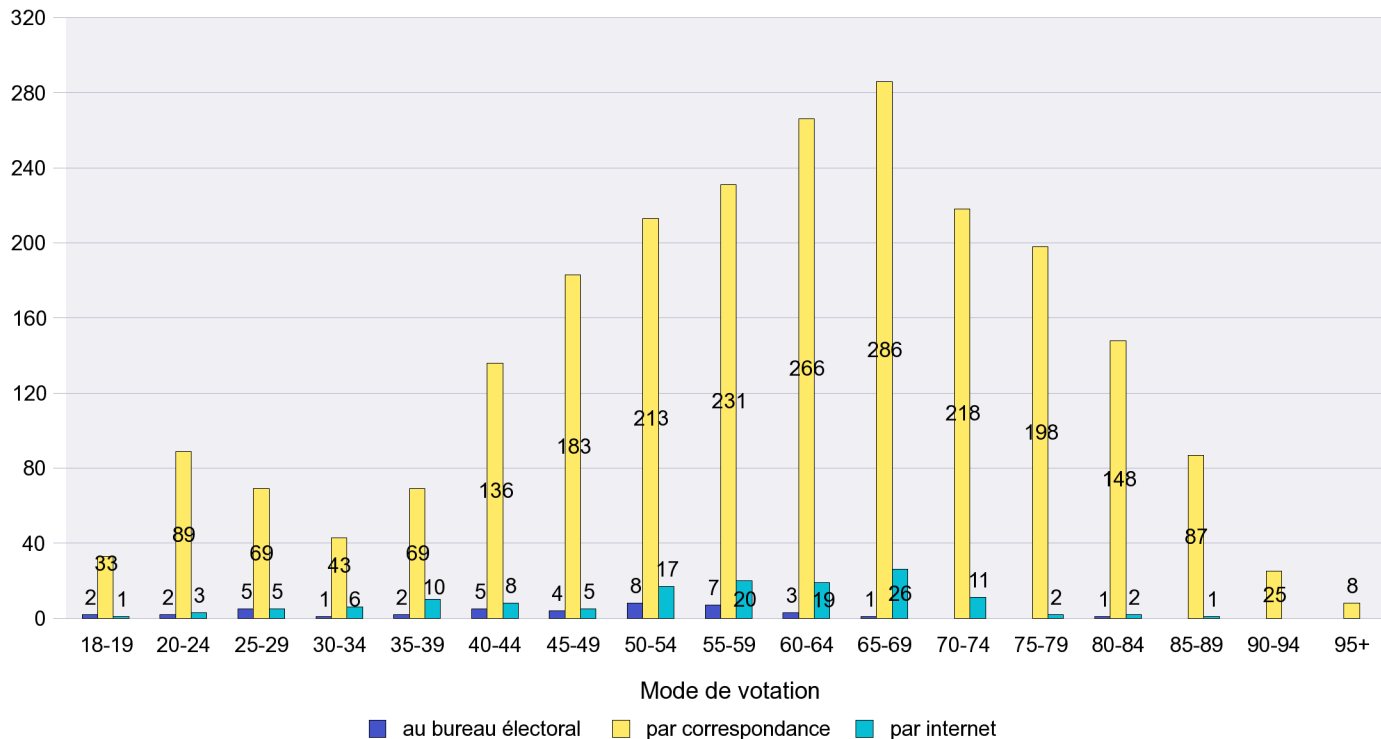

Mode de vote par classe d'âge

Jours d'enregistrement des votes

Scrutin : 17.06.2012

Commune : Savagnier

Mode de vote par classe d'âge

Jours d'enregistrement des votes

Scrutin : 17.06.2012

Commune : Valangin

Mode de vote par classe d'âge

Jours d'enregistrement des votes

Scrutin : 17.06.2012

Commune : Val-de-Travers

Mode de vote par classe d'âge

Jours d'enregistrement des votes

Scrutin : 17.06.2012

Commune : Vaumarcus

Mode de vote par classe d'âge

Jours d'enregistrement des votes

Scrutin : 17.06.2012

Commune : Villiers

Mode de vote par classe d'âge

Jours d'enregistrement des votes