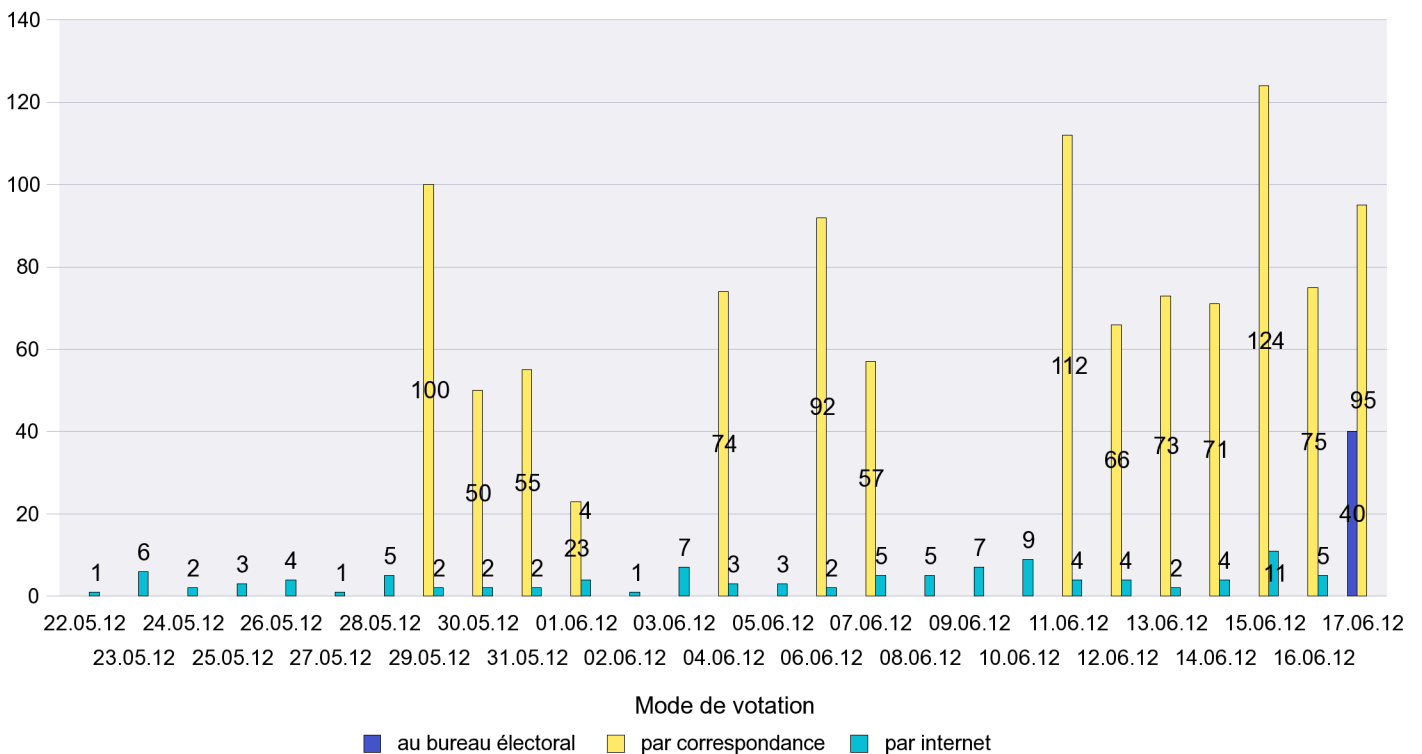

Scrutin : 17.06.2012

Commune : La Sagne

Mode de vote par classe d'âge

Jours d'enregistrement des votes

Scrutin : 17.06.2012

Commune : La Tène

Mode de vote par classe d'âge

Jours d'enregistrement des votes

Scrutin : 17.06.2012

Commune : Le Cerneux-Péquignot

Mode de vote par classe d'âge

Jours d'enregistrement des votes

Scrutin : 17.06.2012

Commune : Le Landeron

Mode de vote par classe d'âge

Jours d'enregistrement des votes