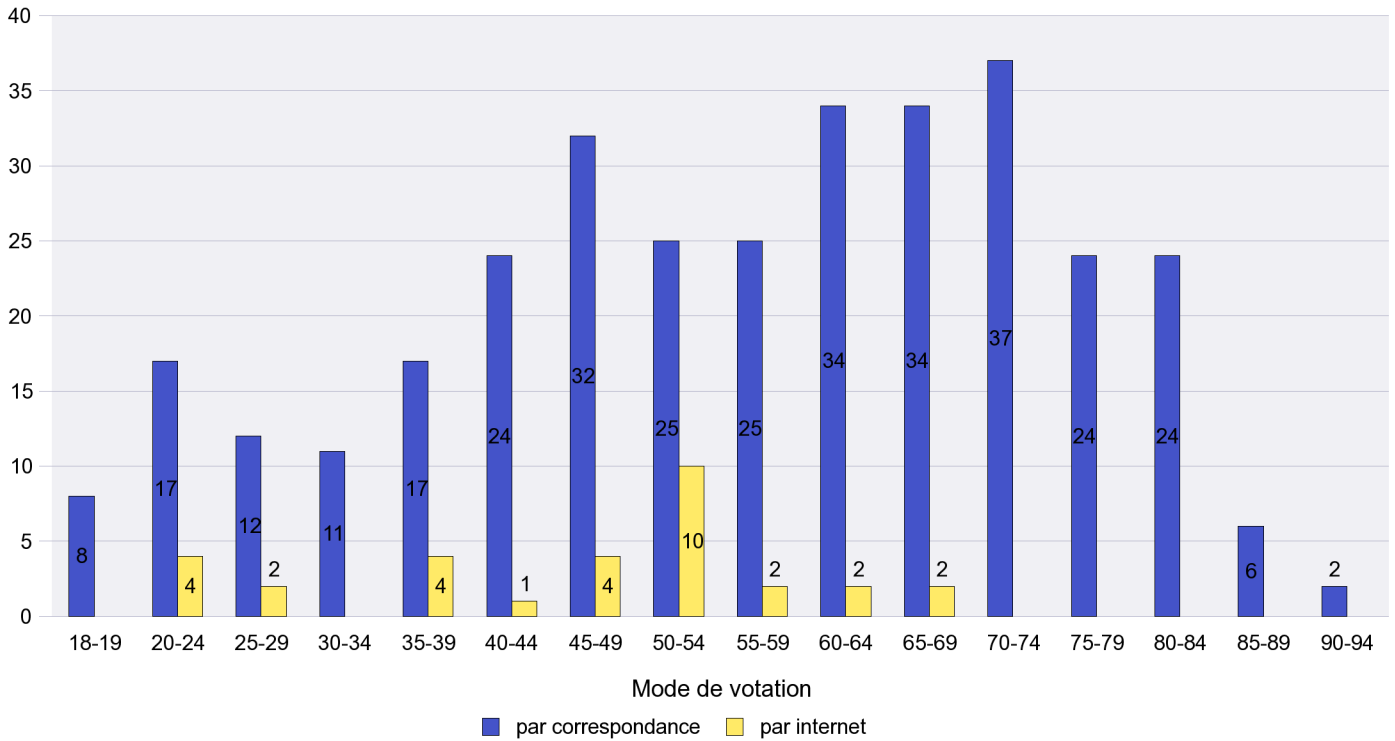

Scrutin : 17.06.2012

Commune : Les Hauts-Geneveys

Mode de vote par classe d'âge

Jours d'enregistrement des votes

Canton de Neuchâtel - Statistique du mode de vote

Date : 02.07.2012

Scrutin : 17.06.2012

Commune : Les Planchettes

Mode de vote par classe d'âge

Jours d'enregistrement des votes

Scrutin : 17.06.2012

Commune : Les Ponts-de-Martel

Mode de vote par classe d'âge

Jours d'enregistrement des votes

Scrutin : 17.06.2012

Commune : Les Verrières

Mode de vote par classe d'âge

Jours d'enregistrement des votes

Scrutin : 17.06.2012

Commune : Lignières

Mode de vote par classe d'âge

Jours d'enregistrement des votes

Scrutin : 17.06.2012

Commune : Montalchez