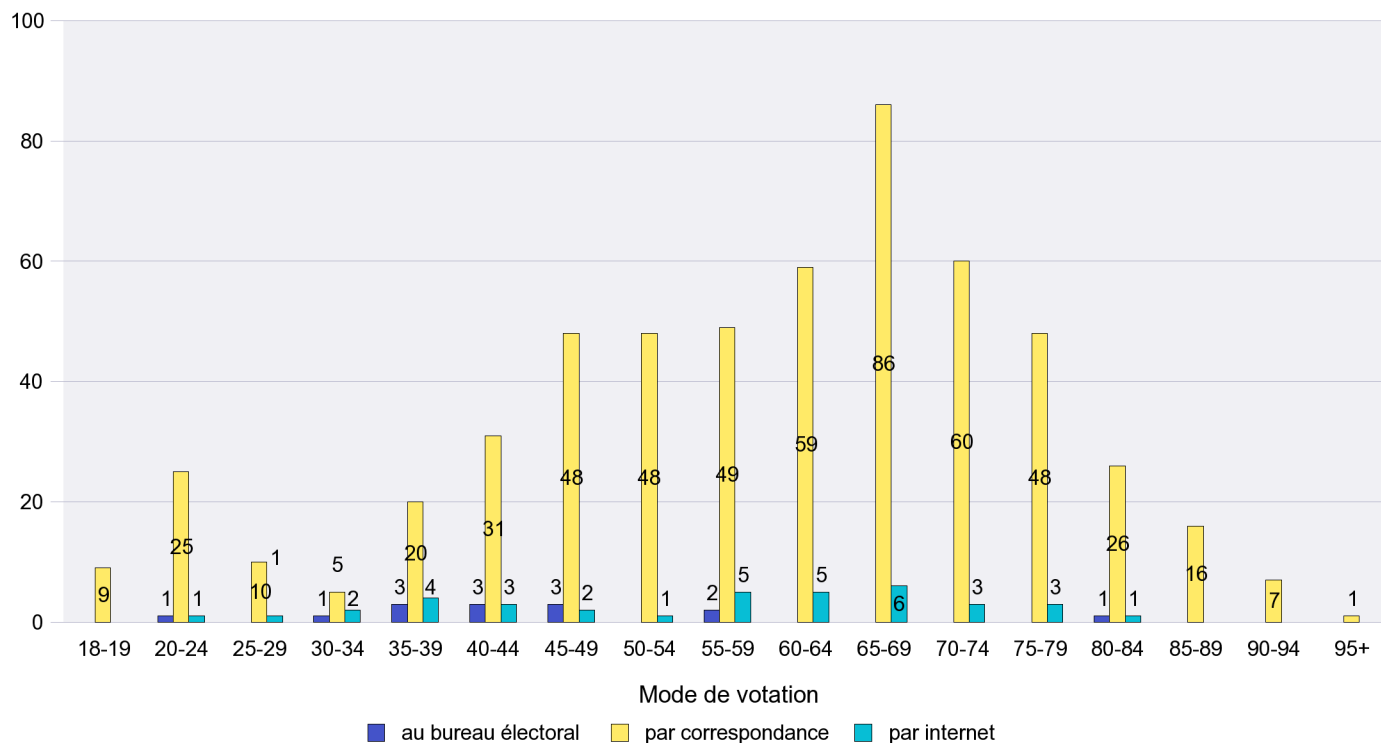

Scrutin : 17.06.2012

Commune : **Auvernier**

Mode de vote par classe d'âge

Jours d'enregistrement des votes

Scrutin : 17.06.2012

Commune : Bevaix

Mode de vote par classe d'âge

Jours d'enregistrement des votes

Scrutin : 17.06.2012

Commune : Bôle

Mode de vote par classe d'âge

Jours d'enregistrement des votes

Scrutin : 17.06.2012

Commune : Boudevilliers

Mode de vote par classe d'âge

Jours d'enregistrement des votes