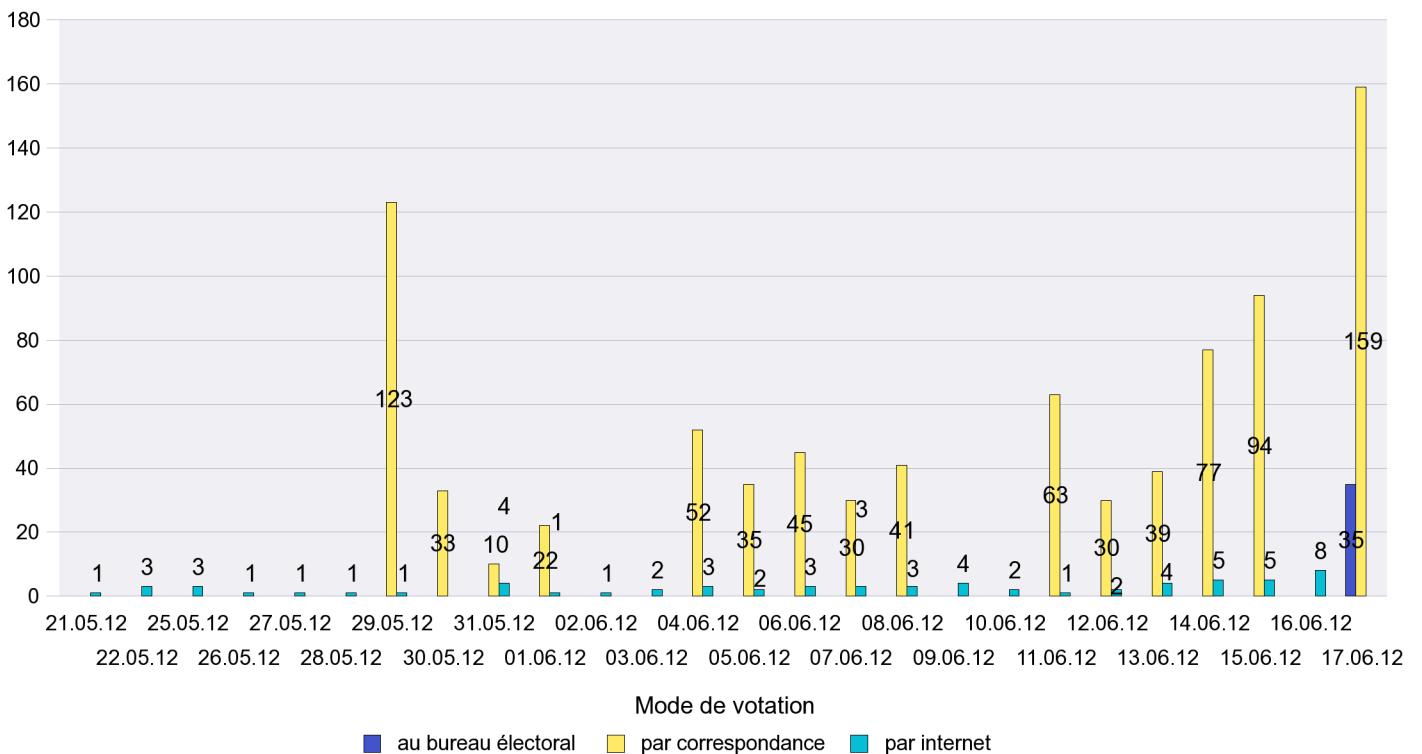

Mode de vote par classe d'âge

Jours d'enregistrement des votes

Scrutin : 17.06.2012

Commune : Peseux

Mode de vote par classe d'âge

Jours d'enregistrement des votes

Scrutin : 17.06.2012

Commune : Rochefort

Mode de vote par classe d'âge

Jours d'enregistrement des votes

Scrutin : 17.06.2012

Commune : Saint-Aubin-Sauges

Mode de vote par classe d'âge

Jours d'enregistrement des votes

Scrutin : 17.06.2012

Commune : Saint-Blaise

Mode de vote par classe d'âge

Jours d'enregistrement des votes

Scrutin : 17.06.2012

Commune : Savagnier

Mode de vote par classe d'âge

Jours d'enregistrement des votes

Scrutin : 17.06.2012

Commune : Valangin