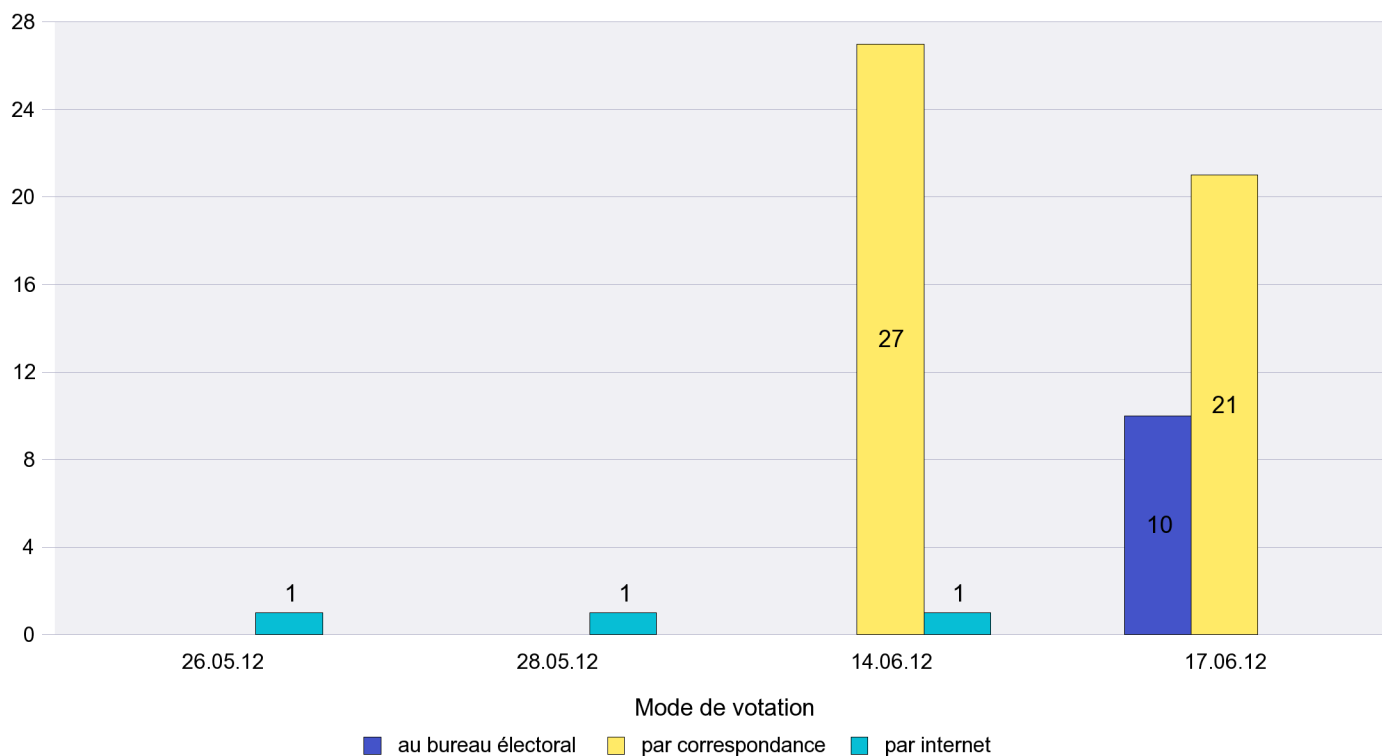

Mode de vote par classe d'âge

Jours d'enregistrement des votes

Scrutin : 17.06.2012

Commune : Les Ponts-de-Martel

Mode de vote par classe d'âge

Jours d'enregistrement des votes

Scrutin : 17.06.2012

Commune : Les Verrières

Mode de vote par classe d'âge

Jours d'enregistrement des votes

Scrutin : 17.06.2012

Commune : Lignières

Mode de vote par classe d'âge

Jours d'enregistrement des votes

Scrutin : 17.06.2012

Commune : Montalchez

Mode de vote par classe d'âge

Jours d'enregistrement des votes

Scrutin : 17.06.2012

Commune : Montmollin

Mode de vote par classe d'âge

Jours d'enregistrement des votes

Scrutin : 17.06.2012

Commune : Neuchâtel