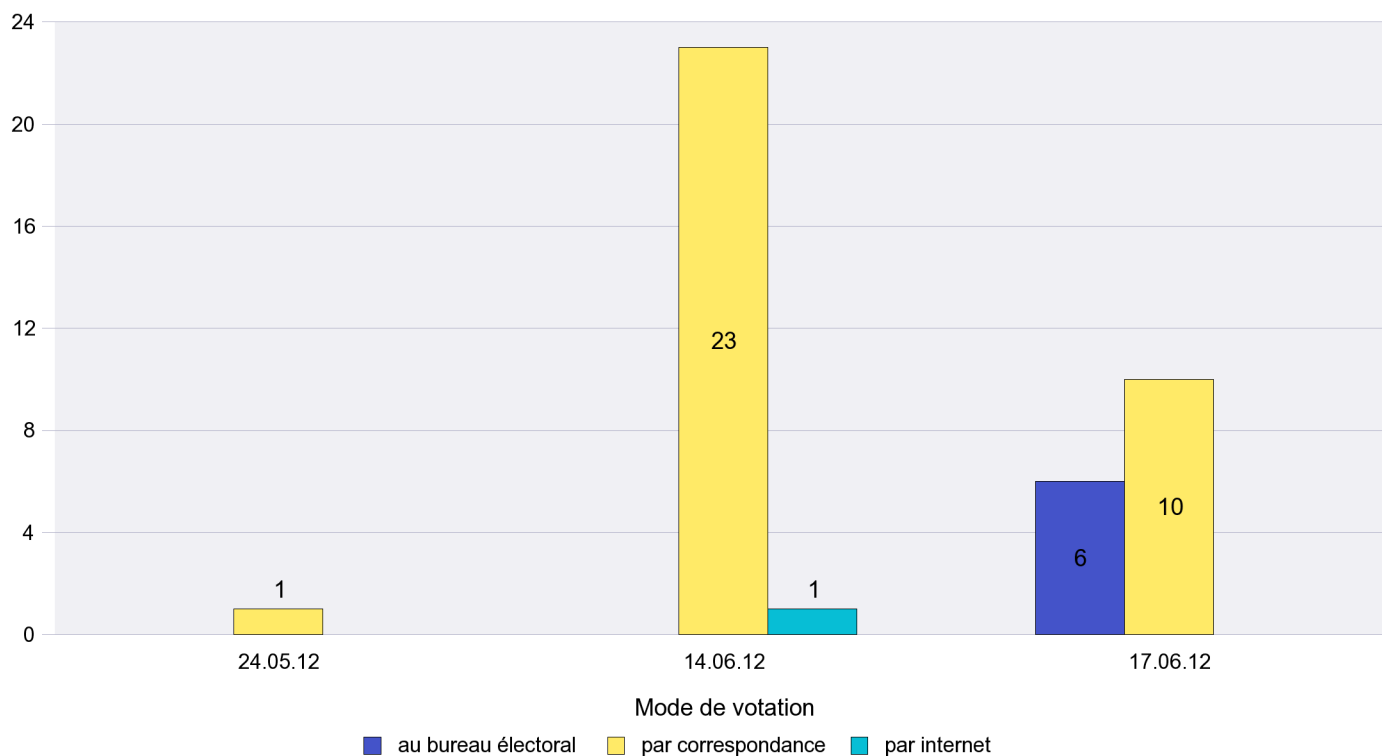

Scrutin : 17.06.2012

Commune : Bôle

Mode de vote par classe d'âge

Jours d'enregistrement des votes

Scrutin : 17.06.2012

Commune : Boudevilliers

Mode de vote par classe d'âge

Jours d'enregistrement des votes

Scrutin : 17.06.2012

Commune : Boudry

Mode de vote par classe d'âge

Jours d'enregistrement des votes

Scrutin : 17.06.2012

Commune : Brot-Dessous

Mode de vote par classe d'âge

Jours d'enregistrement des votes

Scrutin : 17.06.2012

Commune : Brot-Plamboz

Mode de vote par classe d'âge

Jours d'enregistrement des votes

Scrutin : 17.06.2012

Commune : Cernier

Mode de vote par classe d'âge

Jours d'enregistrement des votes