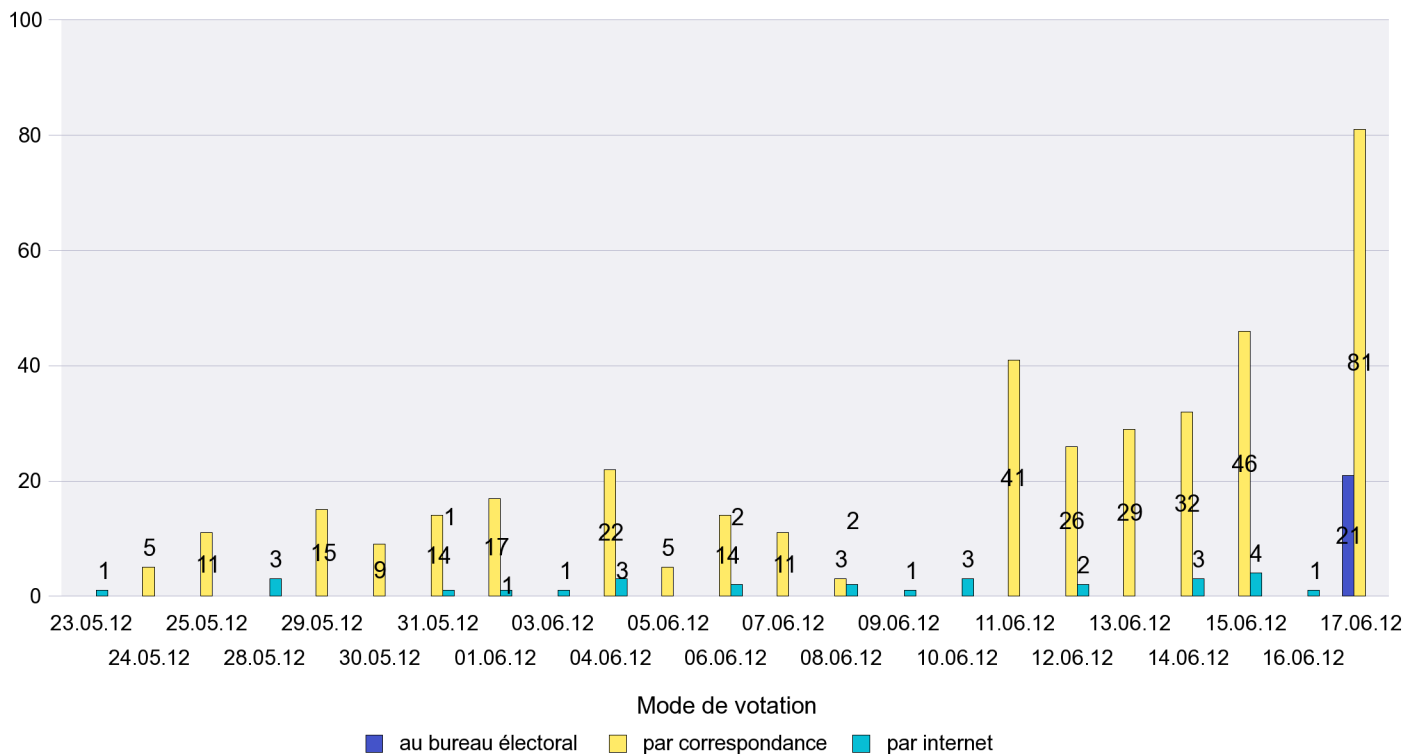

Mode de vote par classe d'âge

Jours d'enregistrement des votes

Scrutin : 17.06.2012

Commune : Enges

Mode de vote par classe d'âge

Jours d'enregistrement des votes

Scrutin : 17.06.2012

Commune : Engollon

Mode de vote par classe d'âge

Jours d'enregistrement des votes

Scrutin : 17.06.2012

Commune : Fenin-Vilars-Saules

Mode de vote par classe d'âge

Jours d'enregistrement des votes

Scrutin : 17.06.2012

Commune : Fontainemelon

Mode de vote par classe d'âge

Jours d'enregistrement des votes

Scrutin : 17.06.2012

Commune : Fontaines

Mode de vote par classe d'âge

Jours d'enregistrement des votes

Scrutin : 17.06.2012

Commune : Fresens