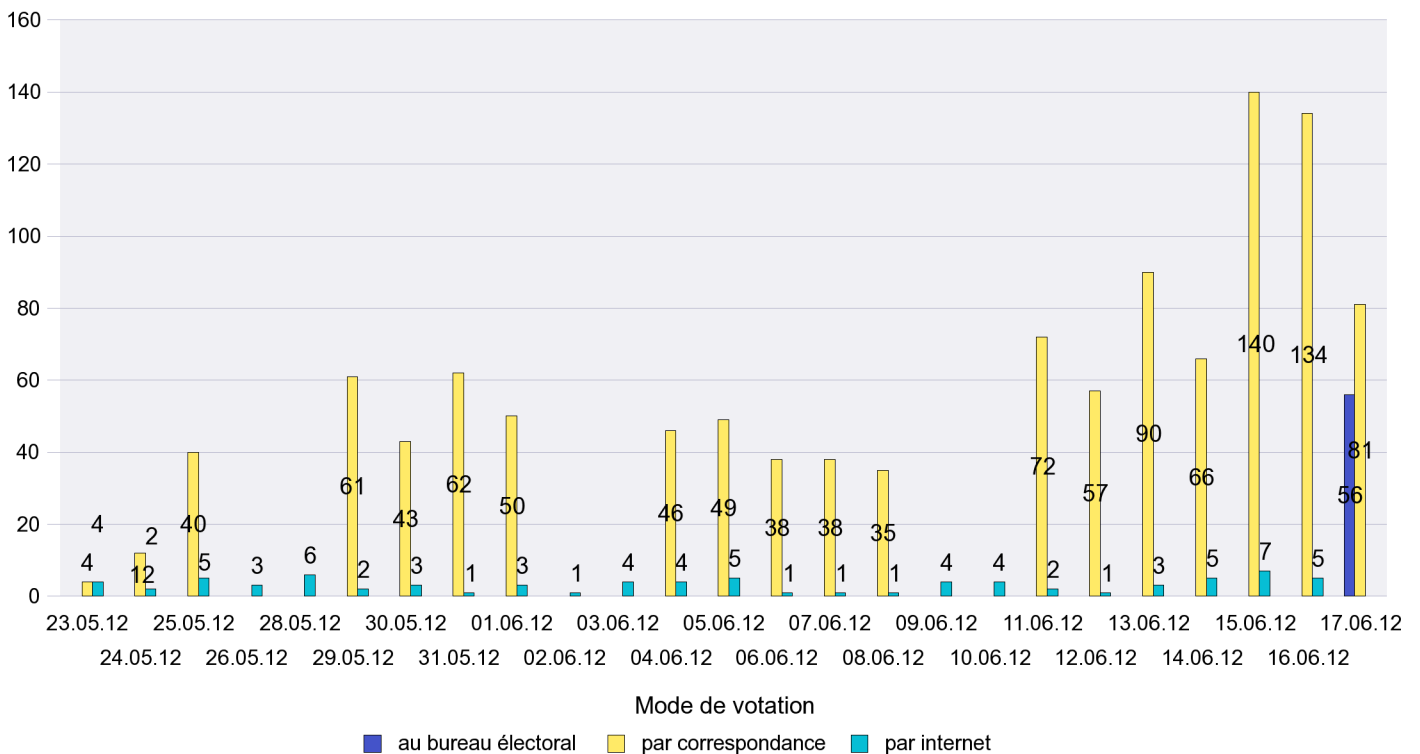

Mode de vote par classe d'âge

Jours d'enregistrement des votes

Scrutin : 17.06.2012

Commune : Lignières

Mode de vote par classe d'âge

Jours d'enregistrement des votes

Scrutin : 17.06.2012

Commune : Montalchez

Mode de vote par classe d'âge

Jours d'enregistrement des votes

Scrutin : 17.06.2012

Commune : Montmollin

Mode de vote par classe d'âge

Jours d'enregistrement des votes

Scrutin : 17.06.2012

Commune : Neuchâtel

Mode de vote par classe d'âge

Jours d'enregistrement des votes

Scrutin : 17.06.2012

Commune : Peseux

Mode de vote par classe d'âge

Jours d'enregistrement des votes

Scrutin : 17.06.2012

Commune : Rochefort