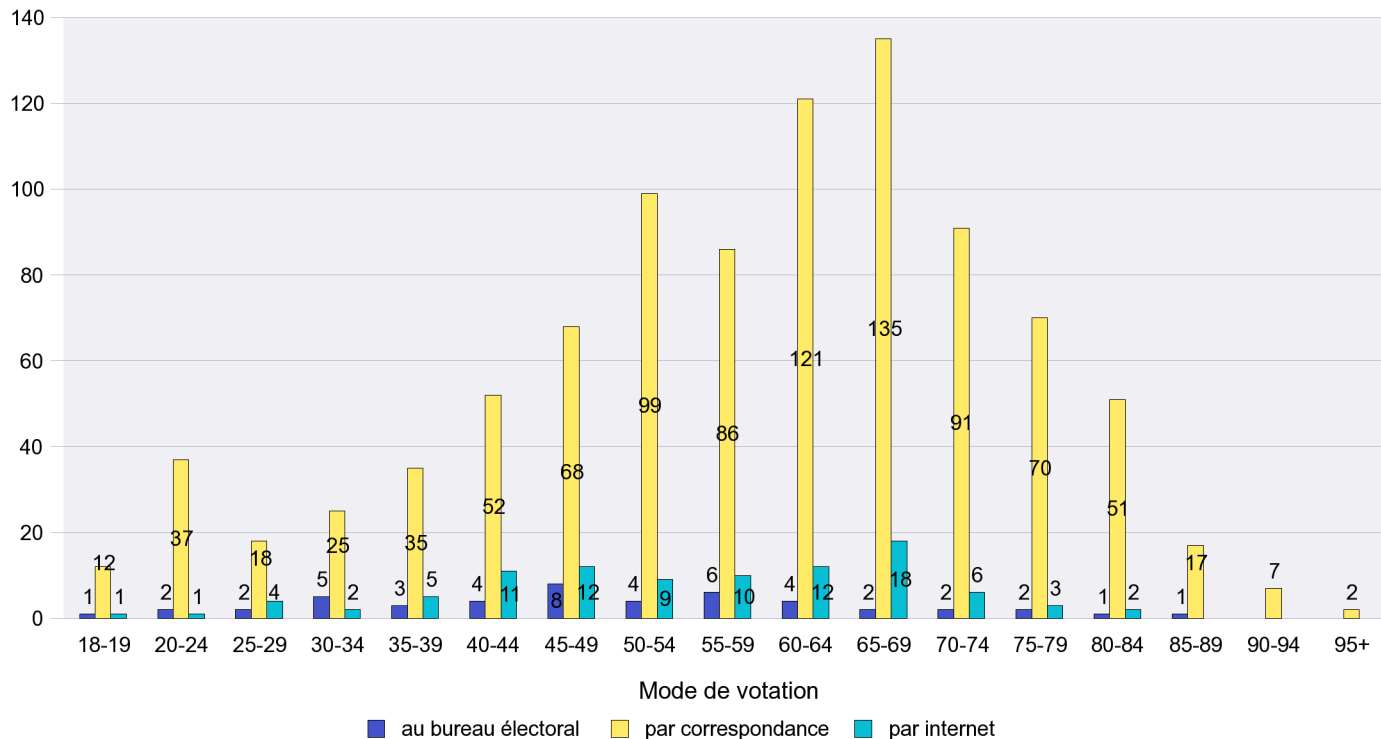

Scrutin : 17.06.2012

Commune : **Auvernier**

Mode de vote par classe d'âge

Jours d'enregistrement des votes

Scrutin : 17.06.2012

Commune : Bevaix

Mode de vote par classe d'âge

Jours d'enregistrement des votes

Scrutin : 17.06.2012

Commune : Bôle

Mode de vote par classe d'âge

Jours d'enregistrement des votes

Scrutin : 17.06.2012

Commune : Boudevilliers

Mode de vote par classe d'âge

Jours d'enregistrement des votes

Scrutin : 17.06.2012

Commune : Boudry

Mode de vote par classe d'âge

Jours d'enregistrement des votes

Scrutin : 17.06.2012

Commune : Brot-Dessous

Mode de vote par classe d'âge

Jours d'enregistrement des votes