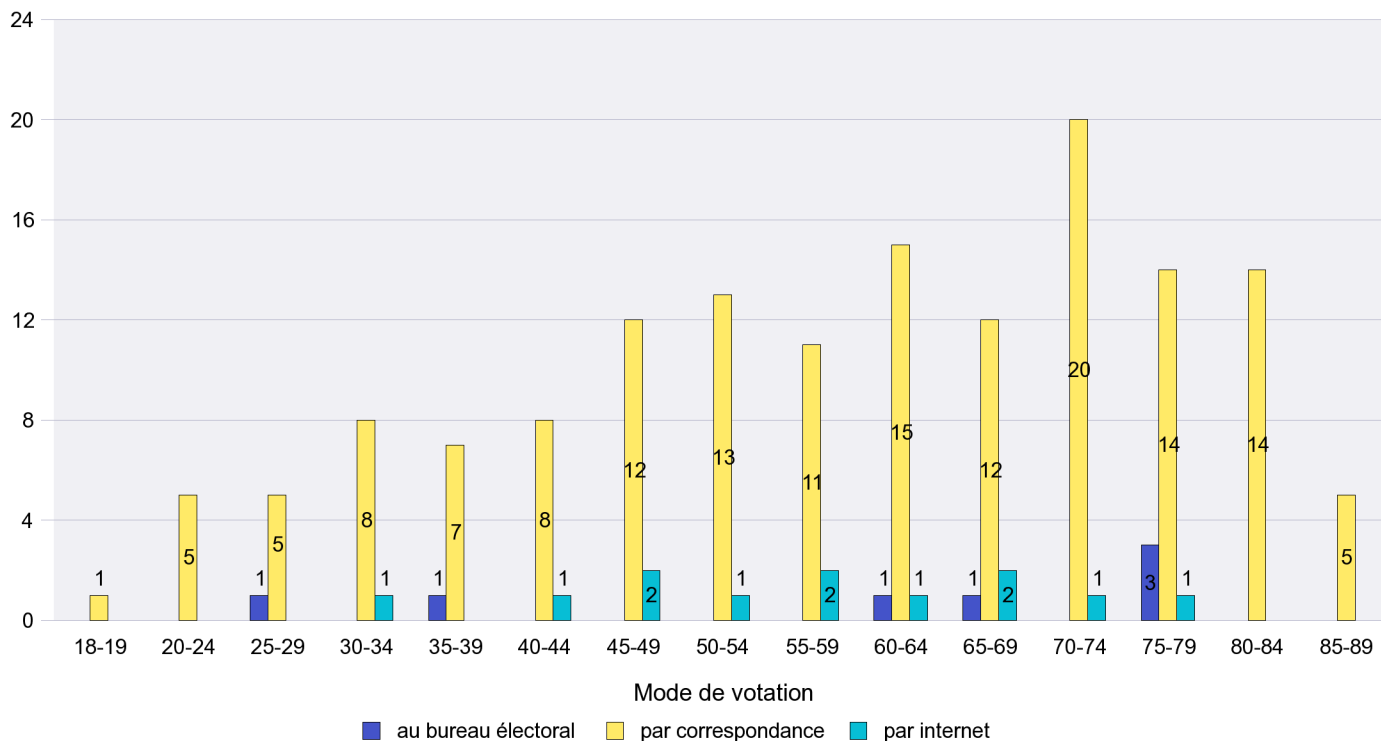

Scrutin : 17.06.2012

Commune : Les Brenets

Mode de vote par classe d'âge

Jours d'enregistrement des votes

Scrutin : 17.06.2012

Commune : Les Geneveys-sur-Coffrane

Mode de vote par classe d'âge

Jours d'enregistrement des votes

Scrutin : 17.06.2012

Commune : Les Hauts-Geneveys

Mode de vote par classe d'âge

Jours d'enregistrement des votes

Canton de Neuchâtel - Statistique du mode de vote

Date : 02.07.2012

Scrutin : 17.06.2012

Commune : Les Planchettes

Mode de vote par classe d'âge

Jours d'enregistrement des votes

Scrutin : 17.06.2012

Commune : Les Ponts-de-Martel

Mode de vote par classe d'âge

Jours d'enregistrement des votes

Scrutin : 17.06.2012

Commune : Les Verrières

Mode de vote par classe d'âge

Jours d'enregistrement des votes

Scrutin : 17.06.2012

Commune : Lignières

Mode de vote par classe d'âge

Jours d'enregistrement des votes

Scrutin : 17.06.2012

Commune : Montalchez