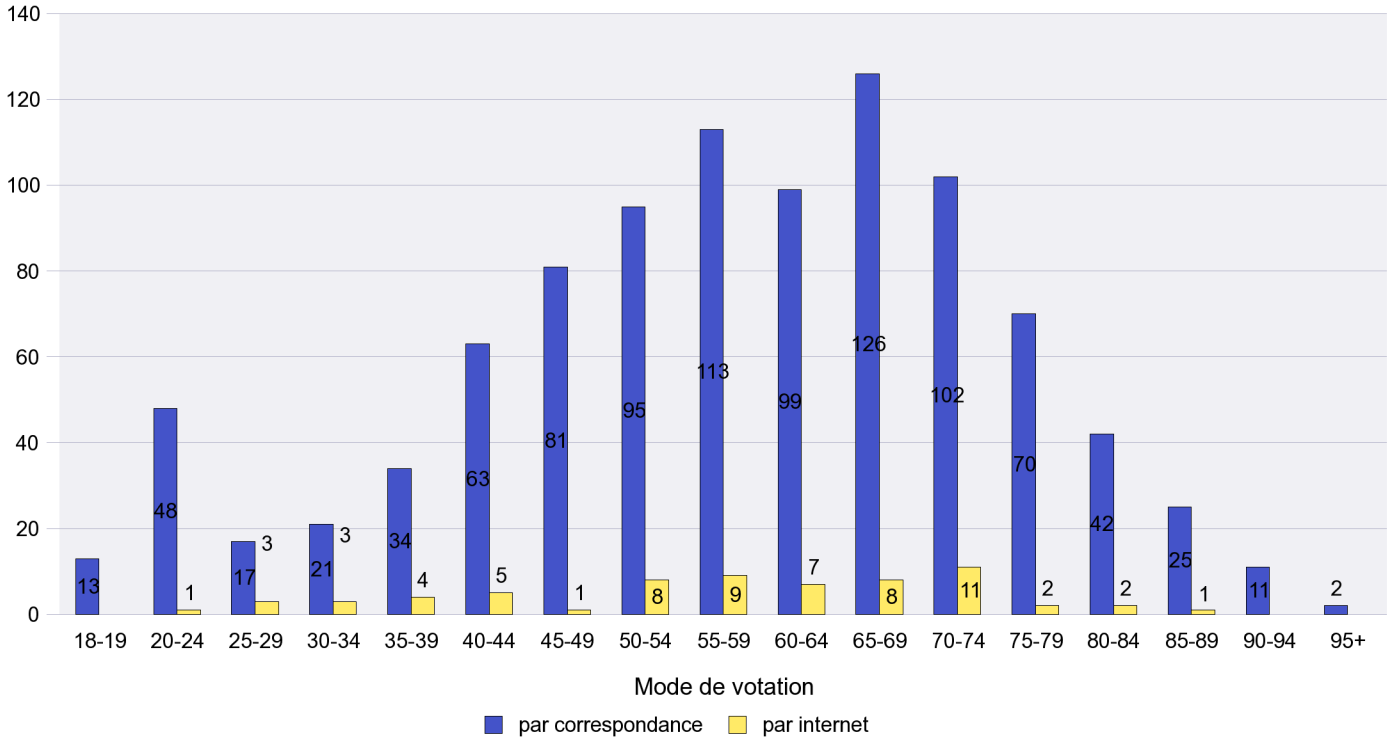

Scrutin : 17.06.2012

Commune : **Auvernier**

Mode de vote par classe d'âge

Jours d'enregistrement des votes

Scrutin : 17.06.2012

Commune : Bevaix

Mode de vote par classe d'âge

Jours d'enregistrement des votes

Scrutin : 17.06.2012

Commune : Bôle

Mode de vote par classe d'âge

Jours d'enregistrement des votes

Scrutin : 17.06.2012

Commune : Boudevilliers

Mode de vote par classe d'âge

Jours d'enregistrement des votes