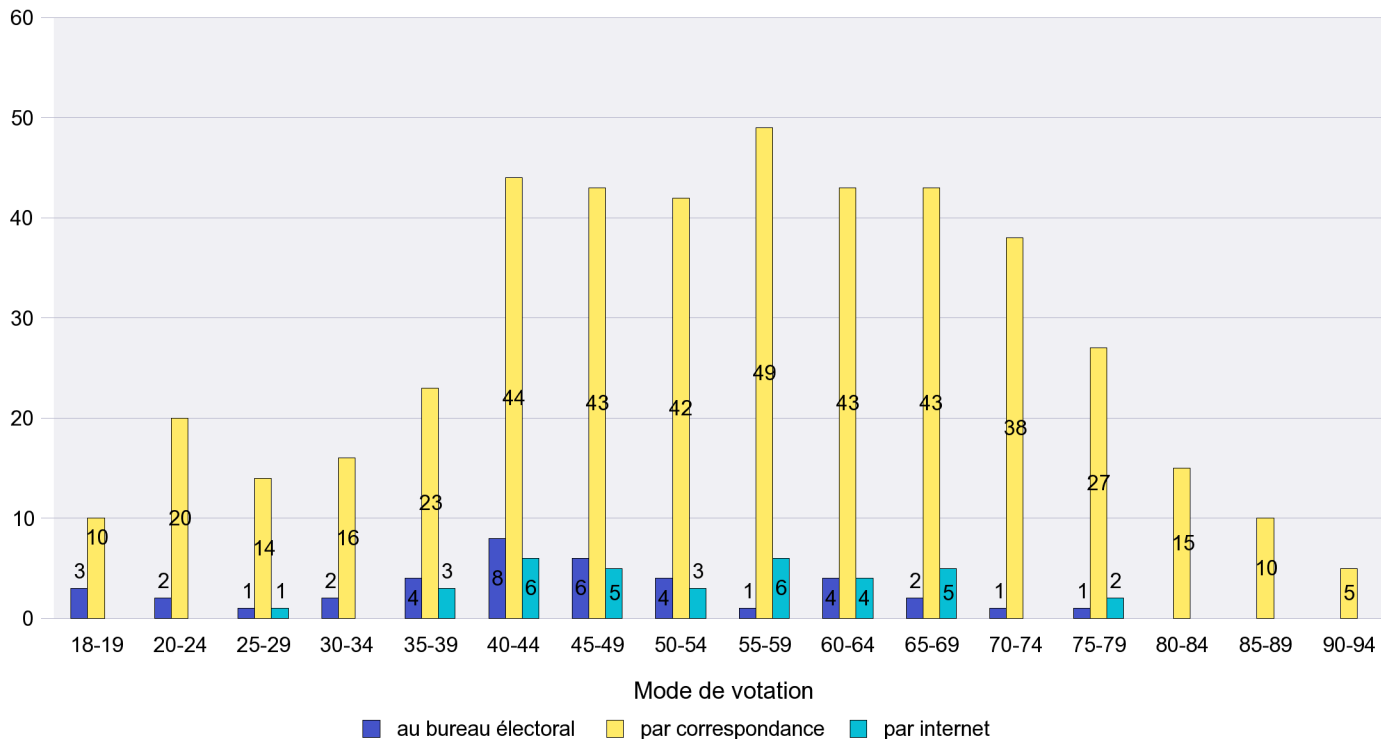

Scrutin : 17.06.2012

Commune : Boudry

Mode de vote par classe d'âge

Jours d'enregistrement des votes

Scrutin : 17.06.2012

Commune : Brot-Dessous

Mode de vote par classe d'âge

Jours d'enregistrement des votes

Scrutin : 17.06.2012

Commune : Brot-Plamboz

Mode de vote par classe d'âge

Jours d'enregistrement des votes

Scrutin : 17.06.2012

Commune : Cernier

Mode de vote par classe d'âge

Jours d'enregistrement des votes

Scrutin : 17.06.2012

Commune : Chézard-Saint-Martin

Mode de vote par classe d'âge

Jours d'enregistrement des votes

Scrutin : 17.06.2012

Commune : Coffrane

Mode de vote par classe d'âge

Jours d'enregistrement des votes