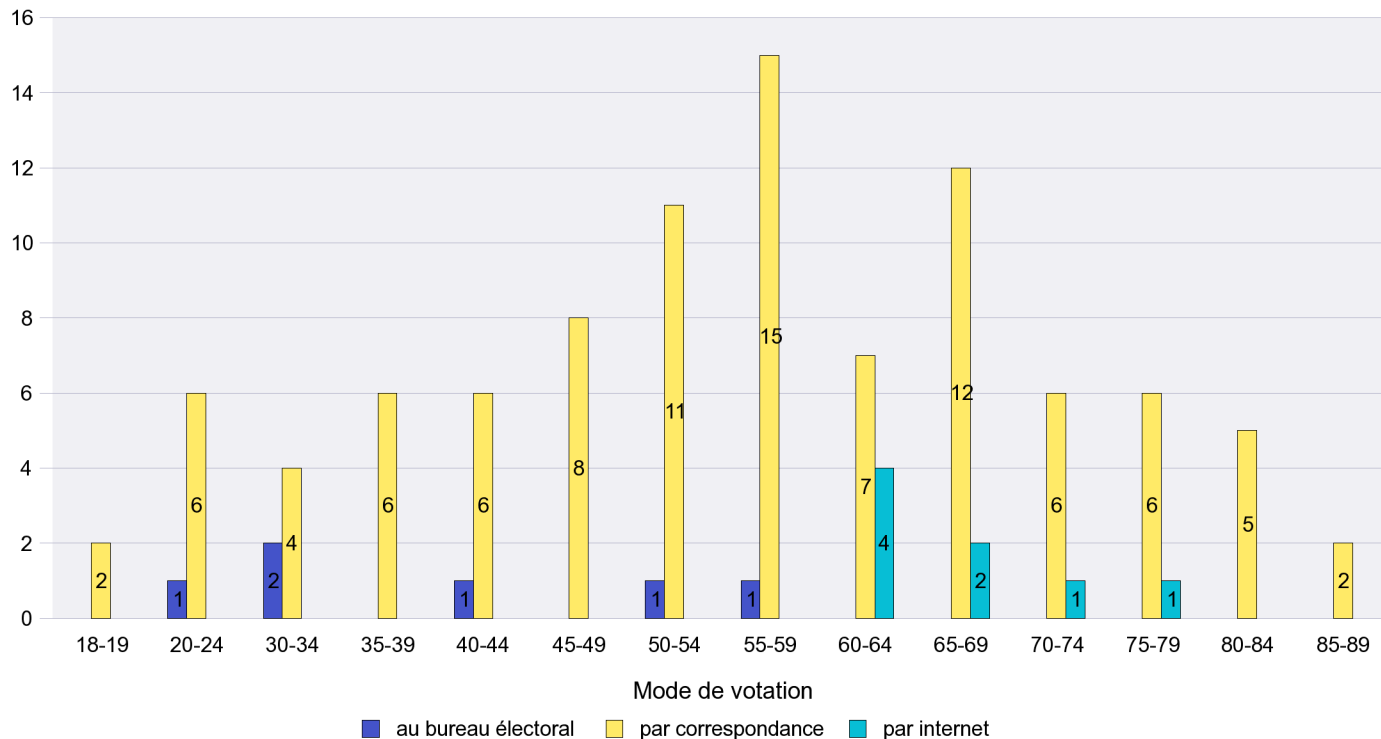

Mode de vote par classe d'âge

Jours d'enregistrement des votes

Scrutin : 17.06.2012

Commune : La Brévine

Mode de vote par classe d'âge

Jours d'enregistrement des votes

Canton de Neuchâtel - Statistique du mode de vote

Date : 02.07.2012

Scrutin : 17.06.2012

Commune : La Chaux-de-Fonds

Mode de vote par classe d'âge

Jours d'enregistrement des votes

Scrutin : 17.06.2012

Commune : La Chaux-du-Milieu

Mode de vote par classe d'âge

Jours d'enregistrement des votes

Canton de Neuchâtel - Statistique du mode de vote

Date : 02.07.2012

Scrutin : 17.06.2012

Commune : La Côte-aux-Fées

Mode de vote par classe d'âge

Jours d'enregistrement des votes

Scrutin : 17.06.2012

Commune : La Sagne

Mode de vote par classe d'âge

Jours d'enregistrement des votes

Scrutin : 17.06.2012

Commune : La Tène

Mode de vote par classe d'âge

Jours d'enregistrement des votes