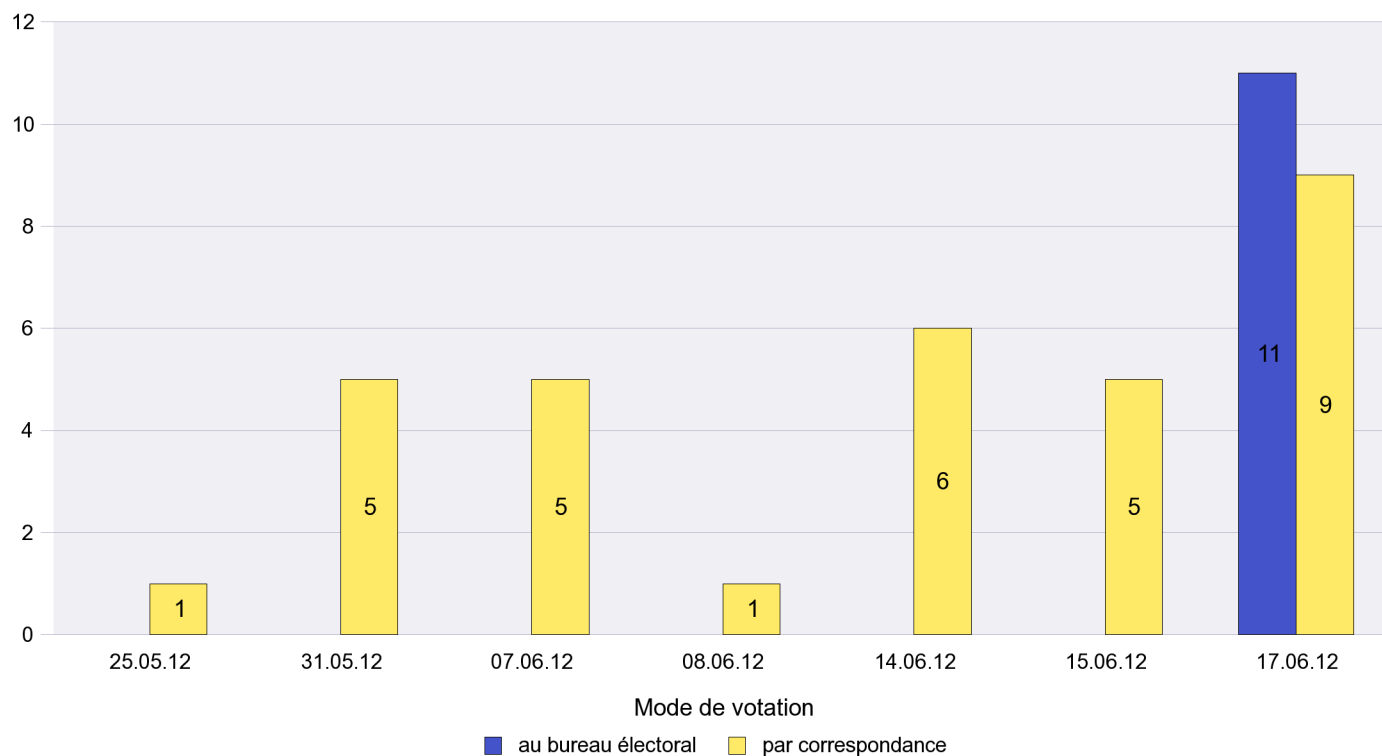

Mode de vote par classe d'âge

Jours d'enregistrement des votes

Scrutin : 17.06.2012

Commune : Enges

Mode de vote par classe d'âge

Jours d'enregistrement des votes

Scrutin : 17.06.2012

Commune : Engollon

Mode de vote par classe d'âge

Jours d'enregistrement des votes

Scrutin : 17.06.2012

Commune : Fenin-Vilars-Saules

Mode de vote par classe d'âge

Jours d'enregistrement des votes

Scrutin : 17.06.2012

Commune : Fontainemelon