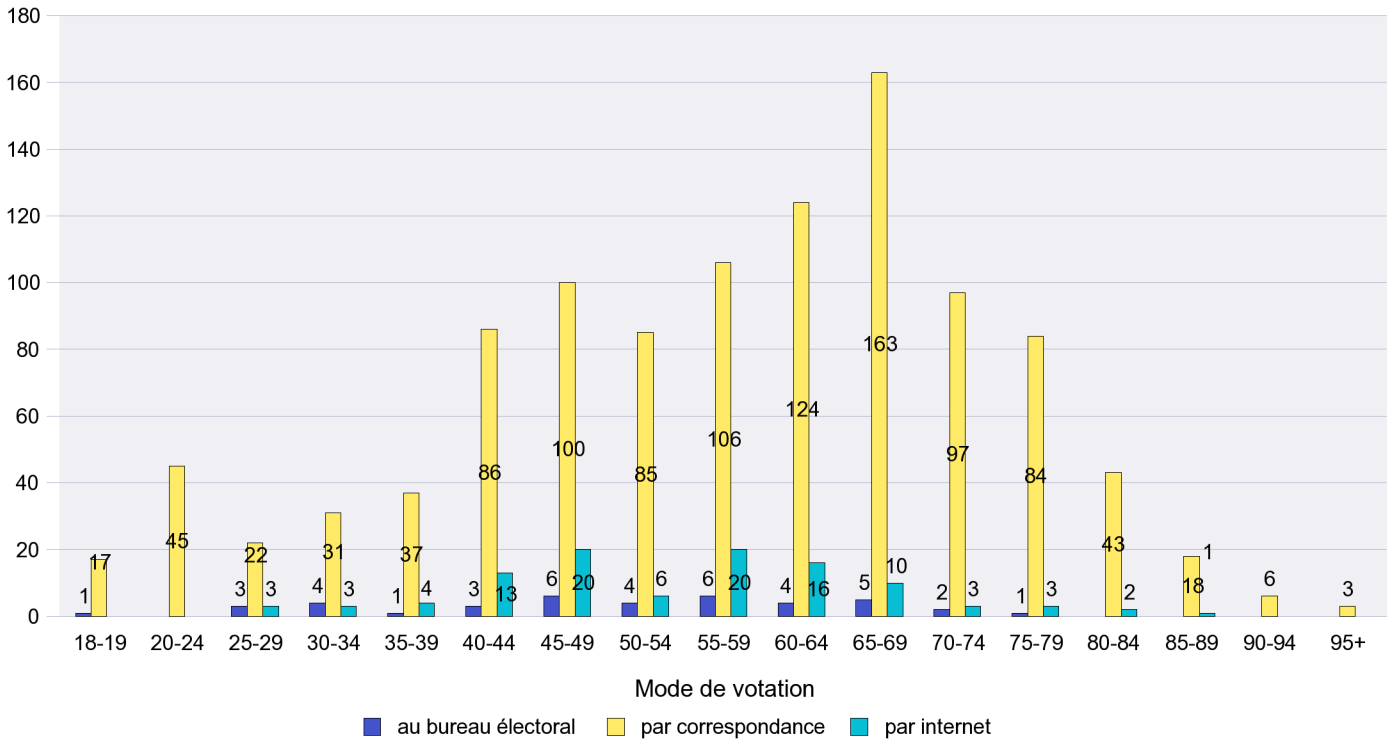

Scrutin : 17.06.2012

Commune : La Sagne

Mode de vote par classe d'âge

Jours d'enregistrement des votes

Scrutin : 17.06.2012

Commune : La Tène

Mode de vote par classe d'âge

Jours d'enregistrement des votes

Scrutin : 17.06.2012

Commune : Le Cerneux-Péquignot

Mode de vote par classe d'âge

Jours d'enregistrement des votes

Scrutin : 17.06.2012

Commune : Le Landeron

Mode de vote par classe d'âge

Jours d'enregistrement des votes