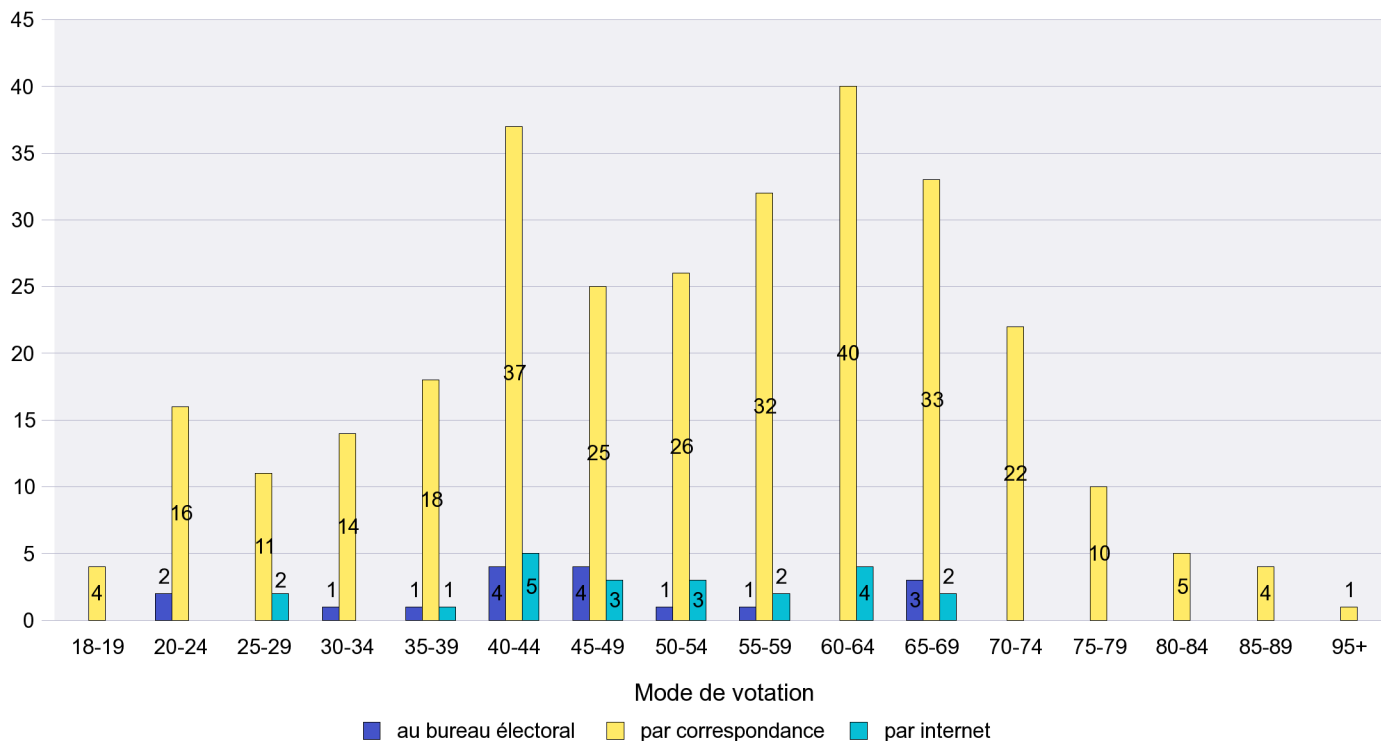

Mode de vote par classe d'âge

Jours d'enregistrement des votes

Scrutin : 17.06.2012

Commune : Peseux

Mode de vote par classe d'âge

Jours d'enregistrement des votes

Scrutin : 17.06.2012

Commune : Rochefort

Mode de vote par classe d'âge

Jours d'enregistrement des votes

Scrutin : 17.06.2012

Commune : Saint-Aubin-Sauges

Mode de vote par classe d'âge

Jours d'enregistrement des votes

Scrutin : 17.06.2012

Commune : Saint-Blaise

Mode de vote par classe d'âge

Jours d'enregistrement des votes

Scrutin : 17.06.2012

Commune : Savagnier

Mode de vote par classe d'âge

Jours d'enregistrement des votes

Scrutin : 17.06.2012

Commune : Valangin

Mode de vote par classe d'âge

Jours d'enregistrement des votes

Scrutin : 17.06.2012

Commune : Val-de-Travers

Mode de vote par classe d'âge

Jours d'enregistrement des votes

Scrutin : 17.06.2012

Commune : Vaumarcus