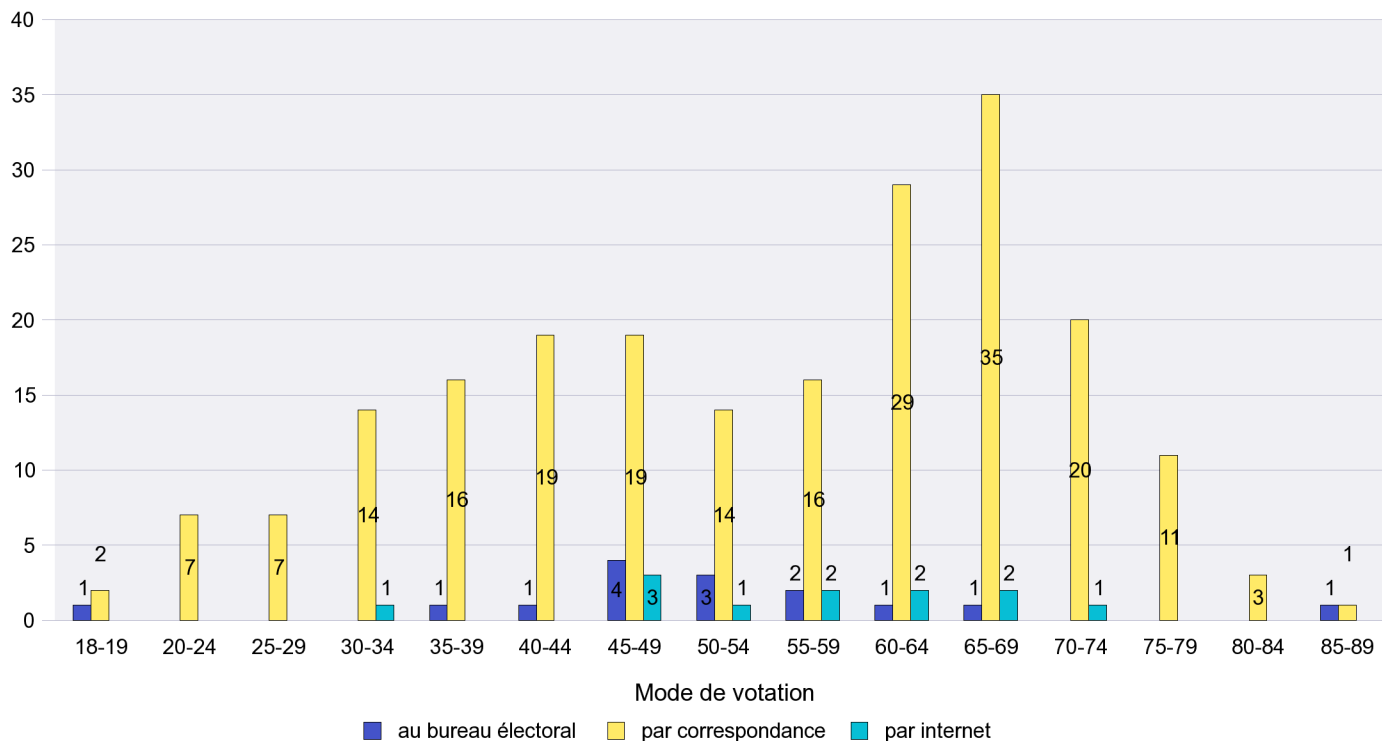

Mode de vote par classe d'âge

Jours d'enregistrement des votes

Scrutin : 17.06.2012

Commune : Enges

Mode de vote par classe d'âge

Jours d'enregistrement des votes

Scrutin : 17.06.2012

Commune : Engollon

Mode de vote par classe d'âge

Jours d'enregistrement des votes

Scrutin : 17.06.2012

Commune : Fenin-Vilars-Saules

Mode de vote par classe d'âge

Jours d'enregistrement des votes

Scrutin : 17.06.2012

Commune : Fontainemelon

Mode de vote par classe d'âge

Jours d'enregistrement des votes

Scrutin : 17.06.2012

Commune : Fontaines

Mode de vote par classe d'âge

Jours d'enregistrement des votes

Scrutin : 17.06.2012

Commune : Fresens