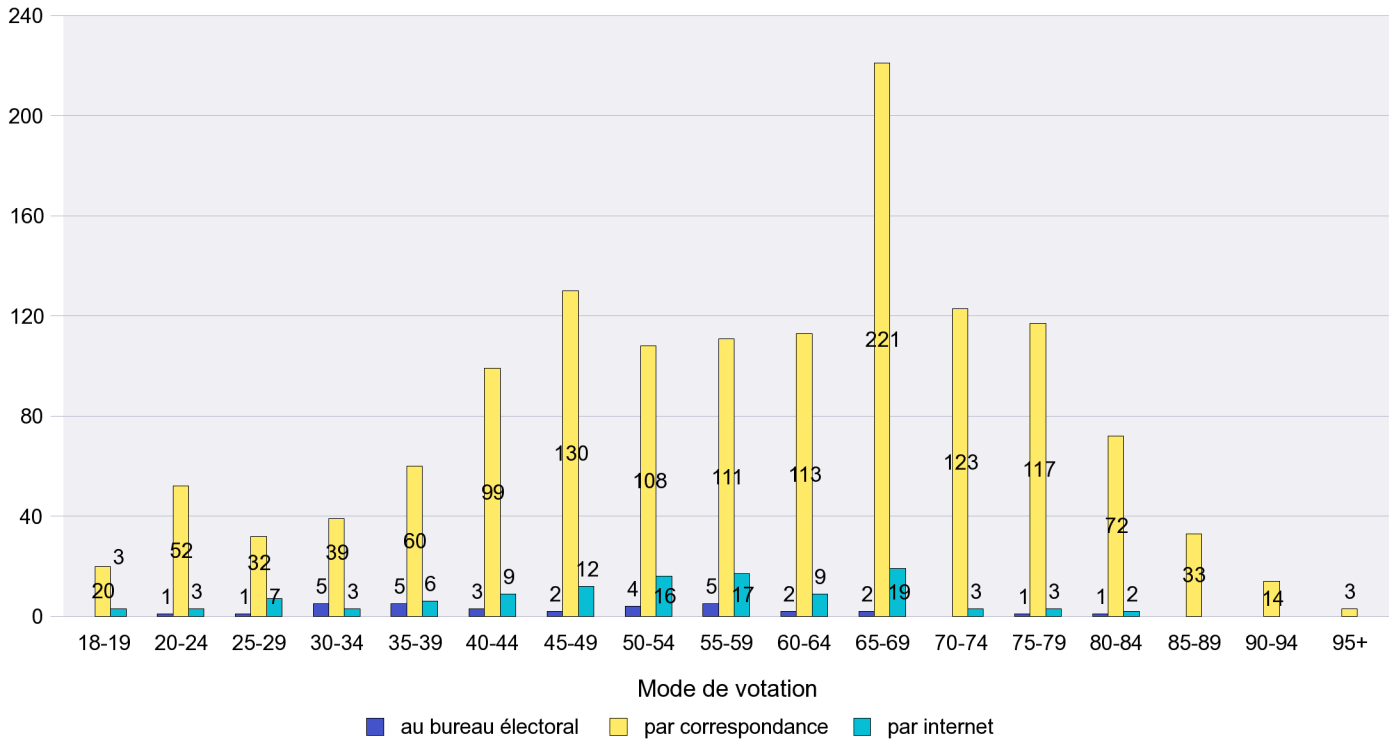

Scrutin : 17.06.2012

Commune : Chézard-Saint-Martin

Mode de vote par classe d'âge

Jours d'enregistrement des votes

Scrutin : 17.06.2012

Commune : Coffrane

Mode de vote par classe d'âge

Jours d'enregistrement des votes

Scrutin : 17.06.2012

Commune : Colombier

Mode de vote par classe d'âge

Jours d'enregistrement des votes

Scrutin : 17.06.2012

Commune : Corcelles-Cormondrèche

Mode de vote par classe d'âge

Jours d'enregistrement des votes