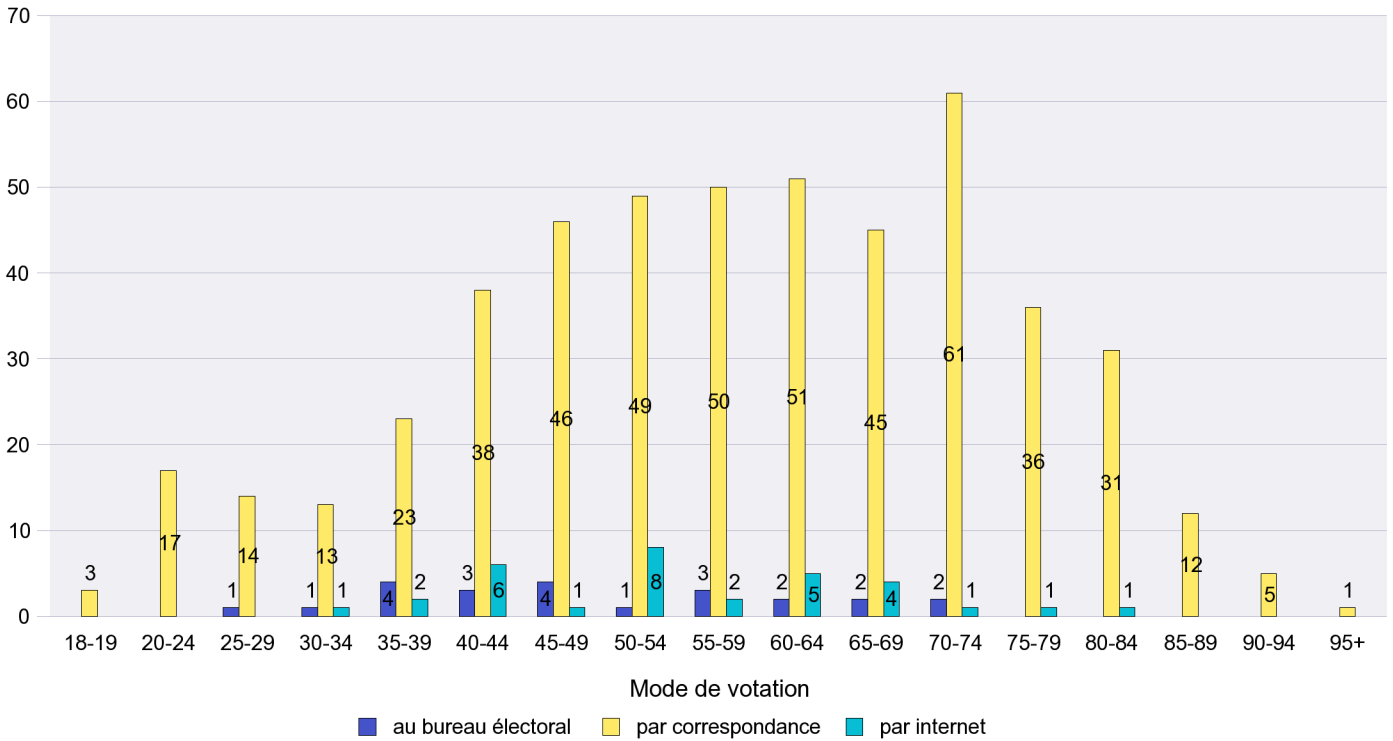

Scrutin : 17.06.2012

Commune : Brot-Plamboz

Mode de vote par classe d'âge

Jours d'enregistrement des votes

Scrutin : 17.06.2012

Commune : Cernier

Mode de vote par classe d'âge

Jours d'enregistrement des votes

Scrutin : 17.06.2012

Commune : Chézard-Saint-Martin

Mode de vote par classe d'âge

Jours d'enregistrement des votes

Scrutin : 17.06.2012

Commune : Coffrane

Mode de vote par classe d'âge

Jours d'enregistrement des votes