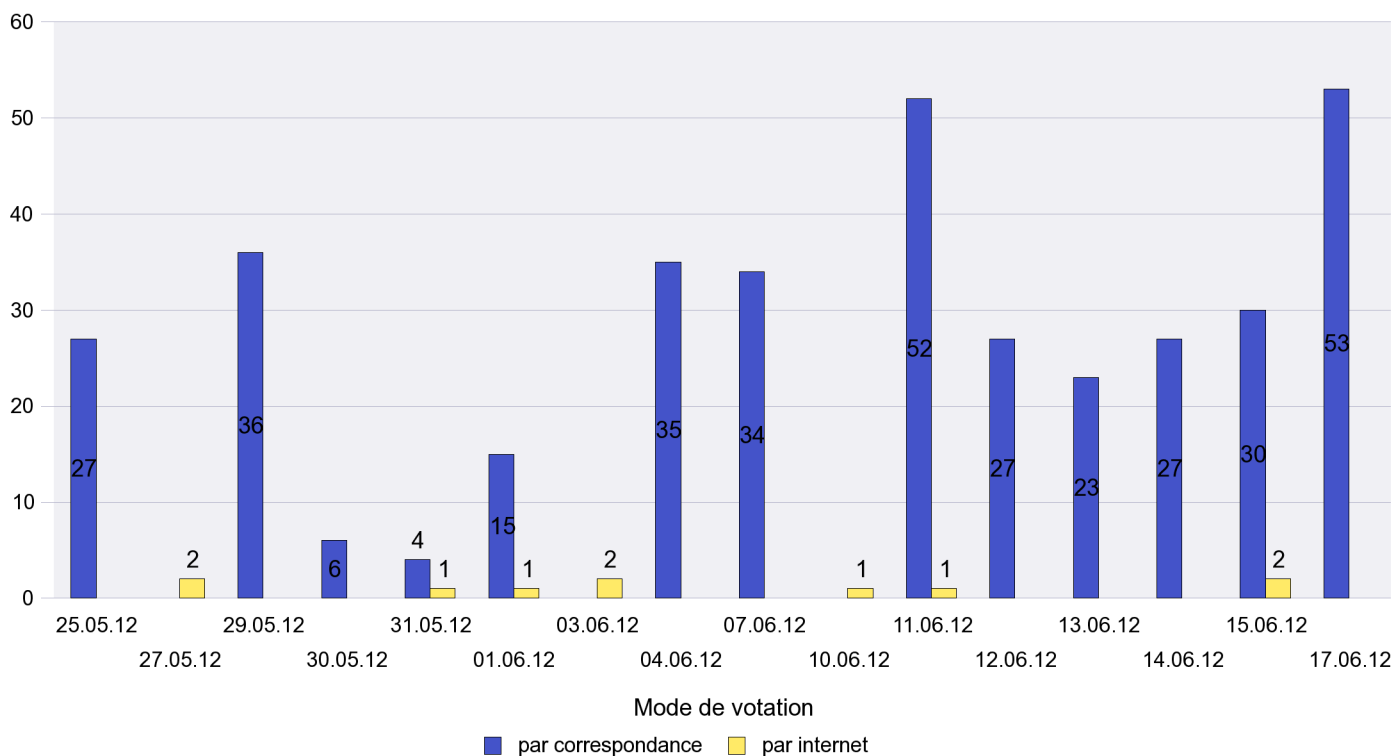

Scrutin : 17.06.2012

Commune : Le Cerneux-Péquignot

Mode de vote par classe d'âge

Jours d'enregistrement des votes

Scrutin : 17.06.2012

Commune : Le Landeron

Mode de vote par classe d'âge

Jours d'enregistrement des votes

Scrutin : 17.06.2012

Commune : Le Locle

Mode de vote par classe d'âge

Jours d'enregistrement des votes

Scrutin : 17.06.2012

Commune : Le Pâquier

Mode de vote par classe d'âge

Jours d'enregistrement des votes

Scrutin : 17.06.2012

Commune : Les Brenets

Mode de vote par classe d'âge

Jours d'enregistrement des votes

Scrutin : 17.06.2012

Commune : Les Geneveys-sur-Coffrane

Mode de vote par classe d'âge

Jours d'enregistrement des votes