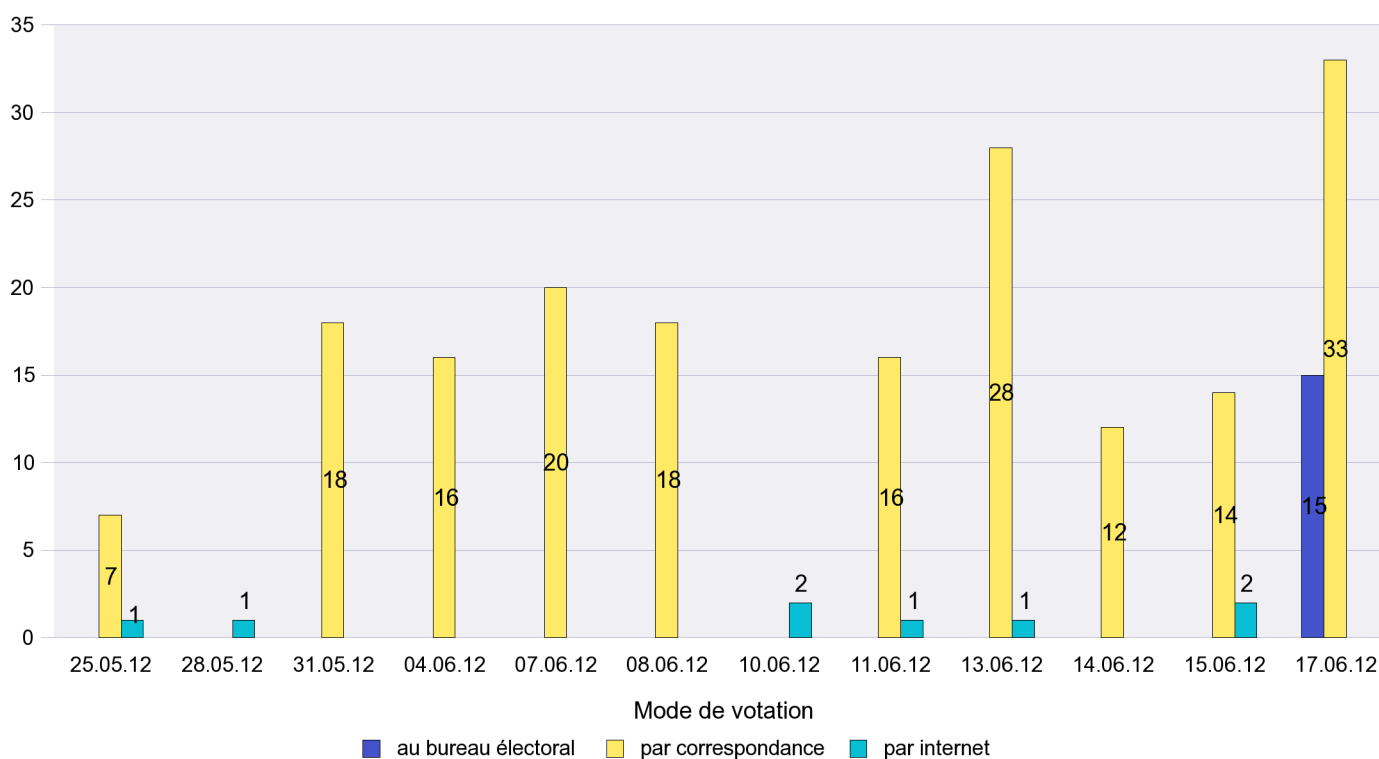

Mode de vote par classe d'âge

Jours d'enregistrement des votes

Scrutin : 17.06.2012

Commune : Les Ponts-de-Martel

Mode de vote par classe d'âge

Jours d'enregistrement des votes

Scrutin : 17.06.2012

Commune : Les Verrières

Mode de vote par classe d'âge

Jours d'enregistrement des votes

Scrutin : 17.06.2012

Commune : Lignières

Mode de vote par classe d'âge

Jours d'enregistrement des votes

Scrutin : 17.06.2012

Commune : Montalchez

Mode de vote par classe d'âge

Jours d'enregistrement des votes

Scrutin : 17.06.2012

Commune : Montmollin

Mode de vote par classe d'âge

Jours d'enregistrement des votes

Scrutin : 17.06.2012

Commune : Neuchâtel