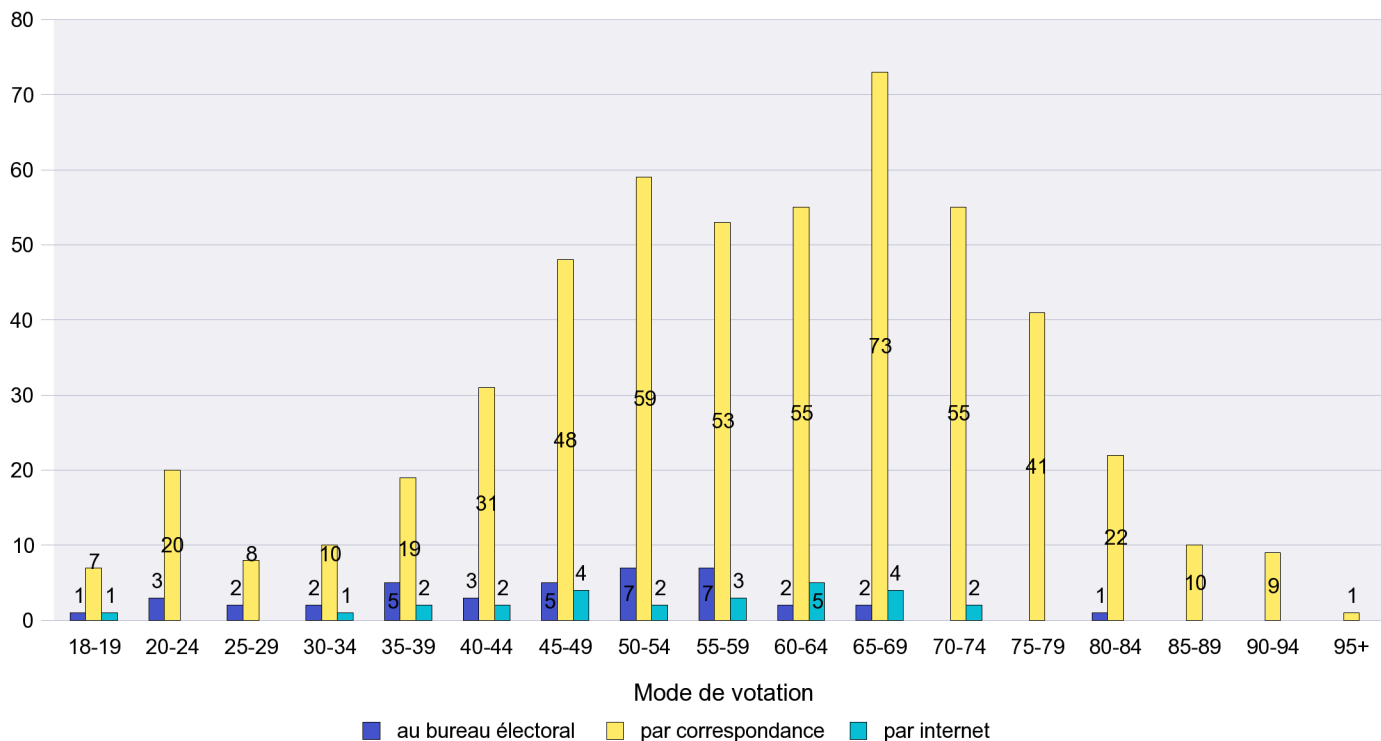

Mode de vote par classe d'âge

Jours d'enregistrement des votes

Scrutin : 17.06.2012

Commune : Fontaines

Mode de vote par classe d'âge

Jours d'enregistrement des votes

Scrutin : 17.06.2012

Commune : Fresens

Mode de vote par classe d'âge

Jours d'enregistrement des votes

Scrutin : 17.06.2012

Commune : Gorgier

Mode de vote par classe d'âge

Jours d'enregistrement des votes

Scrutin : 17.06.2012

Commune : Hauterive

Mode de vote par classe d'âge

Jours d'enregistrement des votes

Scrutin : 17.06.2012

Commune : La Brévine

Mode de vote par classe d'âge

Jours d'enregistrement des votes

Canton de Neuchâtel - Statistique du mode de vote