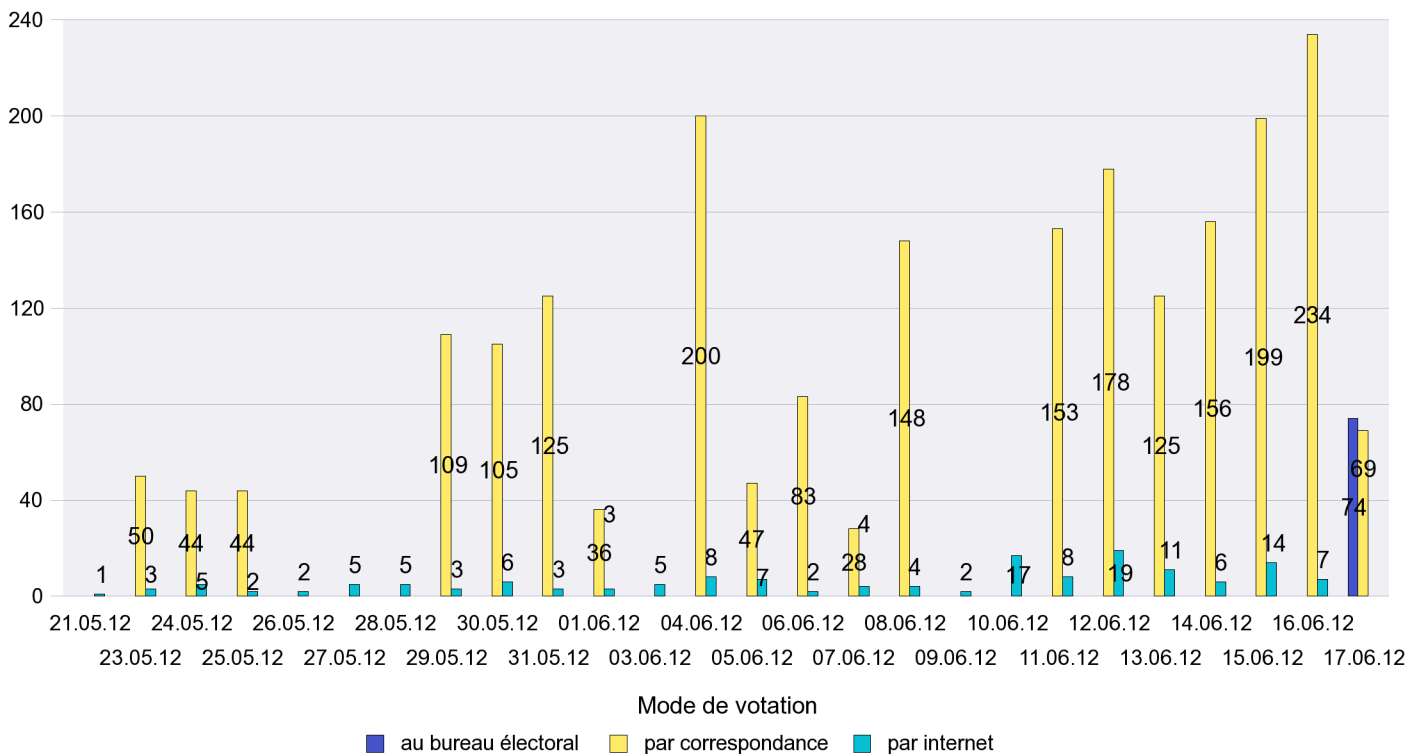

Scrutin : 17.06.2012

Commune : La Sagne

Mode de vote par classe d'âge

Jours d'enregistrement des votes

Scrutin : 17.06.2012

Commune : La Tène

Mode de vote par classe d'âge

Jours d'enregistrement des votes

Scrutin : 17.06.2012

Commune : Le Cerneux-Péquignot

Mode de vote par classe d'âge

Jours d'enregistrement des votes

Scrutin : 17.06.2012

Commune : Le Landeron

Mode de vote par classe d'âge

Jours d'enregistrement des votes

Scrutin : 17.06.2012

Commune : Le Locle

Mode de vote par classe d'âge

Jours d'enregistrement des votes

Scrutin : 17.06.2012

Commune : Le Pâquier

Mode de vote par classe d'âge

Jours d'enregistrement des votes