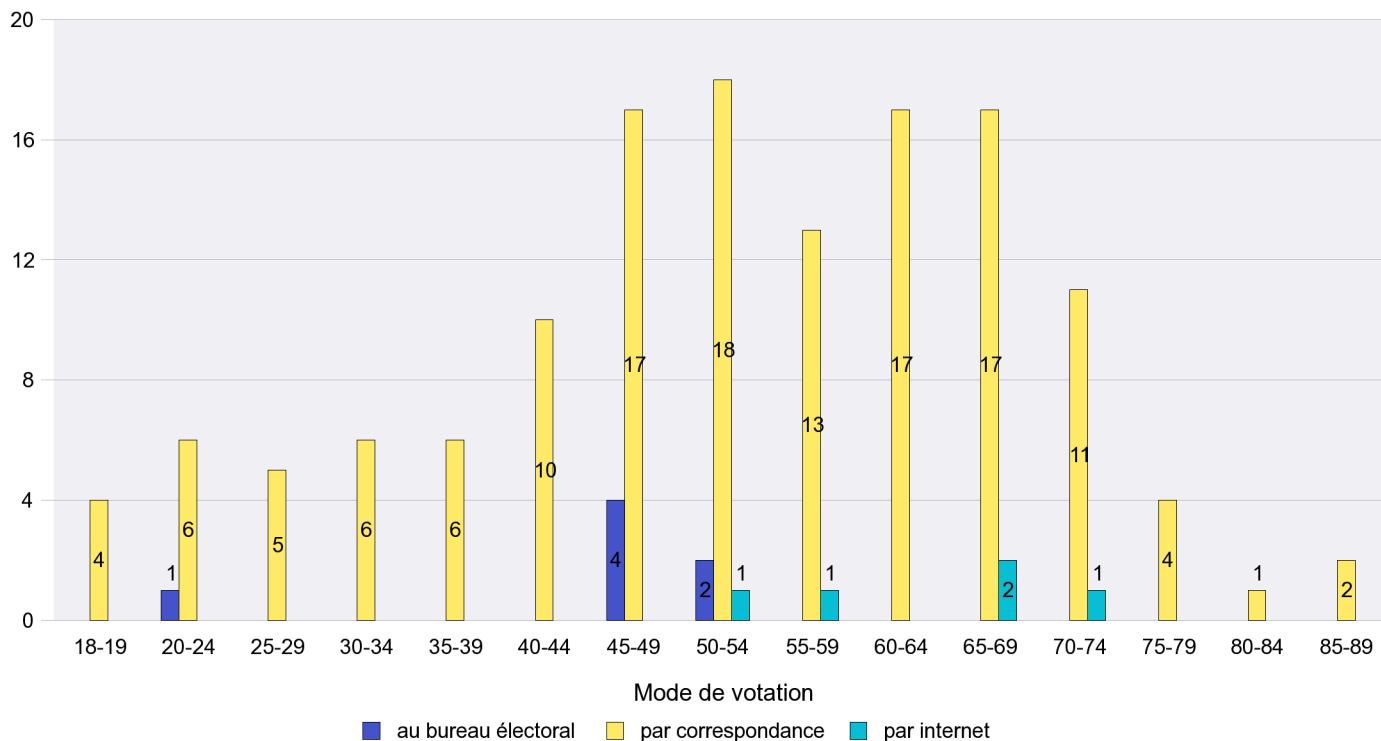

Mode de vote par classe d'âge

Jours d'enregistrement des votes

Scrutin : 17.06.2012

Commune : Savagnier

Mode de vote par classe d'âge

Jours d'enregistrement des votes

Scrutin : 17.06.2012

Commune : Valangin

Mode de vote par classe d'âge

Jours d'enregistrement des votes

Scrutin : 17.06.2012

Commune : Val-de-Travers

Mode de vote par classe d'âge

Jours d'enregistrement des votes

Scrutin : 17.06.2012

Commune : Vaumarcus

Mode de vote par classe d'âge

Jours d'enregistrement des votes

Scrutin : 17.06.2012

Commune : Villiers

Mode de vote par classe d'âge

Jours d'enregistrement des votes