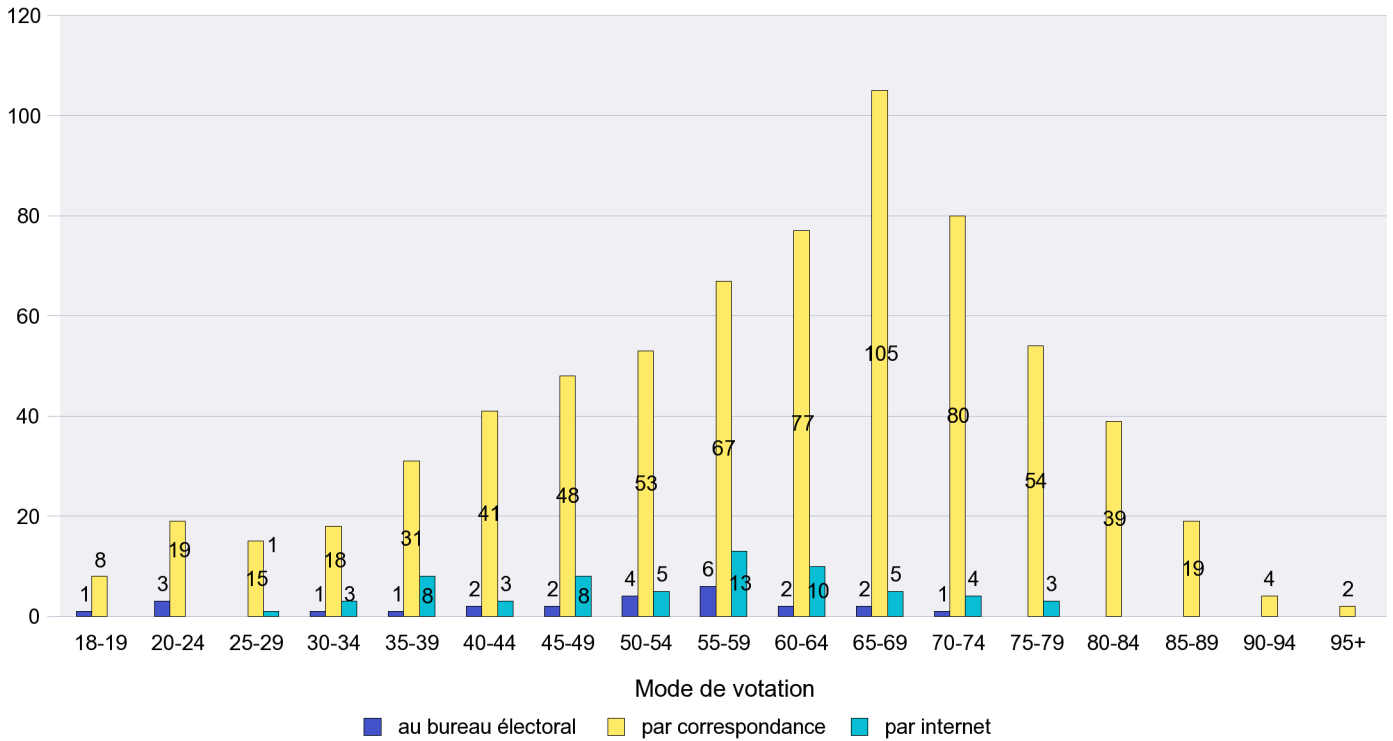

Mode de vote par classe d'âge

Jours d'enregistrement des votes

Scrutin : 17.06.2012

Commune : Fontaines

Mode de vote par classe d'âge

Jours d'enregistrement des votes

Scrutin : 17.06.2012

Commune : Fresens

Mode de vote par classe d'âge

Jours d'enregistrement des votes

Scrutin : 17.06.2012

Commune : Gorgier

Mode de vote par classe d'âge

Jours d'enregistrement des votes

Scrutin : 17.06.2012

Commune : Hauterive

Mode de vote par classe d'âge

Jours d'enregistrement des votes

Scrutin : 17.06.2012

Commune : La Brévine

Mode de vote par classe d'âge

Jours d'enregistrement des votes

Canton de Neuchâtel - Statistique du mode de vote