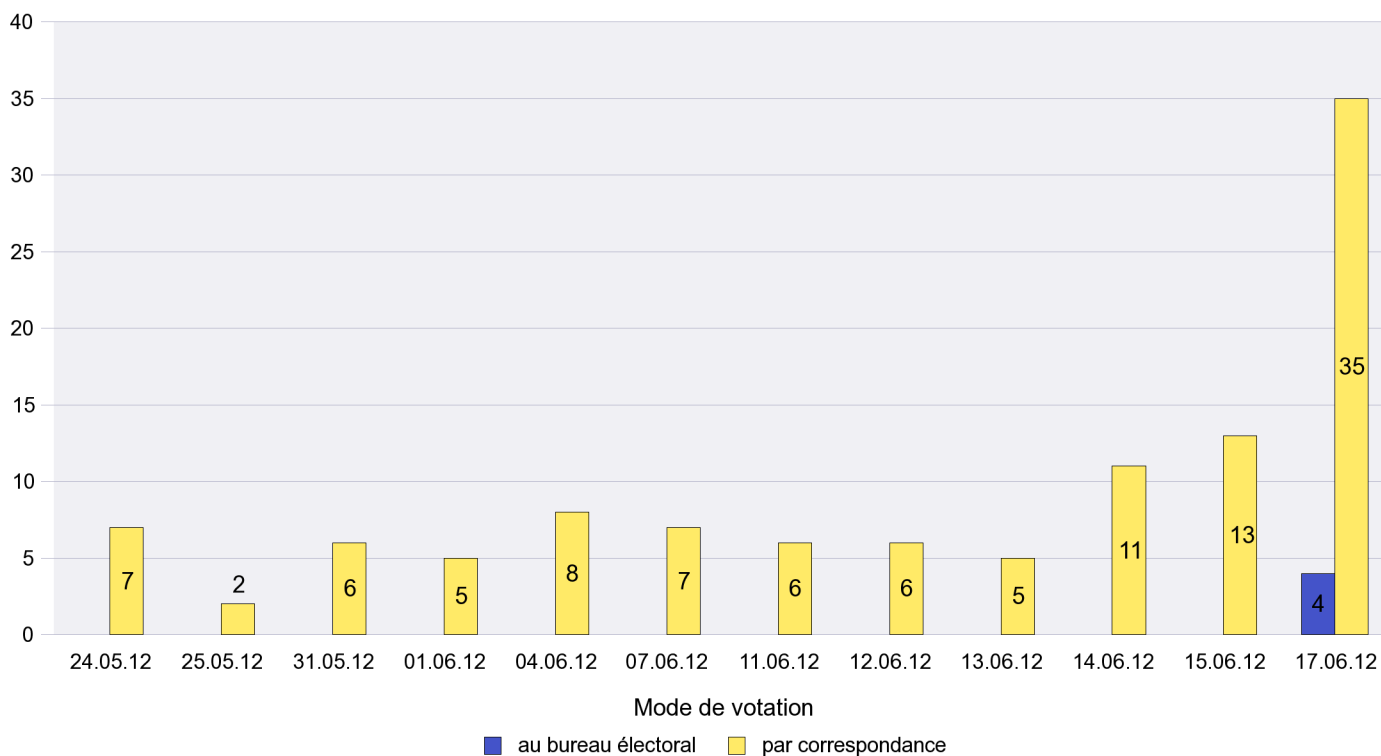

Mode de vote par classe d'âge

Jours d'enregistrement des votes

Scrutin : 17.06.2012

Commune : Savagnier

Mode de vote par classe d'âge

Jours d'enregistrement des votes

Scrutin : 17.06.2012

Commune : Valangin

Mode de vote par classe d'âge

Jours d'enregistrement des votes

Scrutin : 17.06.2012

Commune : Val-de-Travers

Mode de vote par classe d'âge

Jours d'enregistrement des votes

Scrutin : 17.06.2012

Commune : Vaumarcus