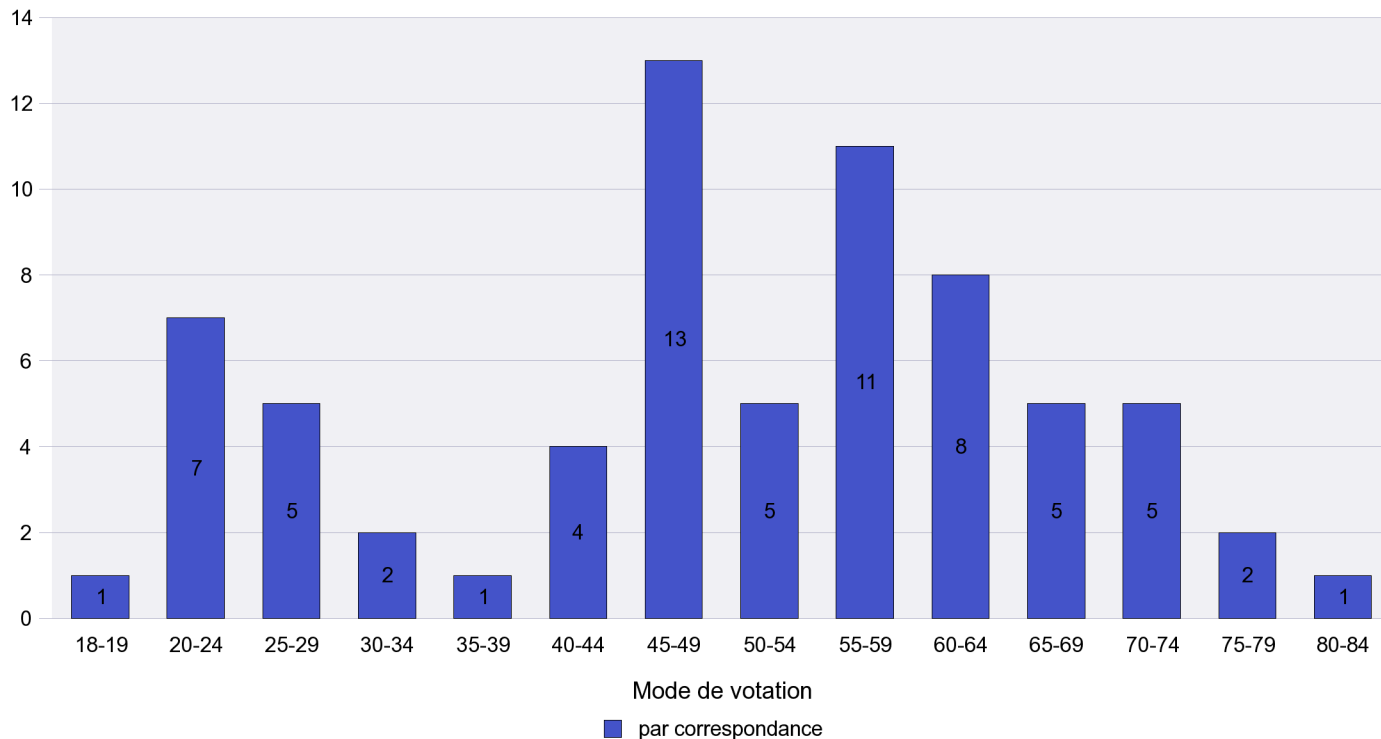

Scrutin : 17.06.2012

Commune : Brot-Plamboz

Mode de vote par classe d'âge