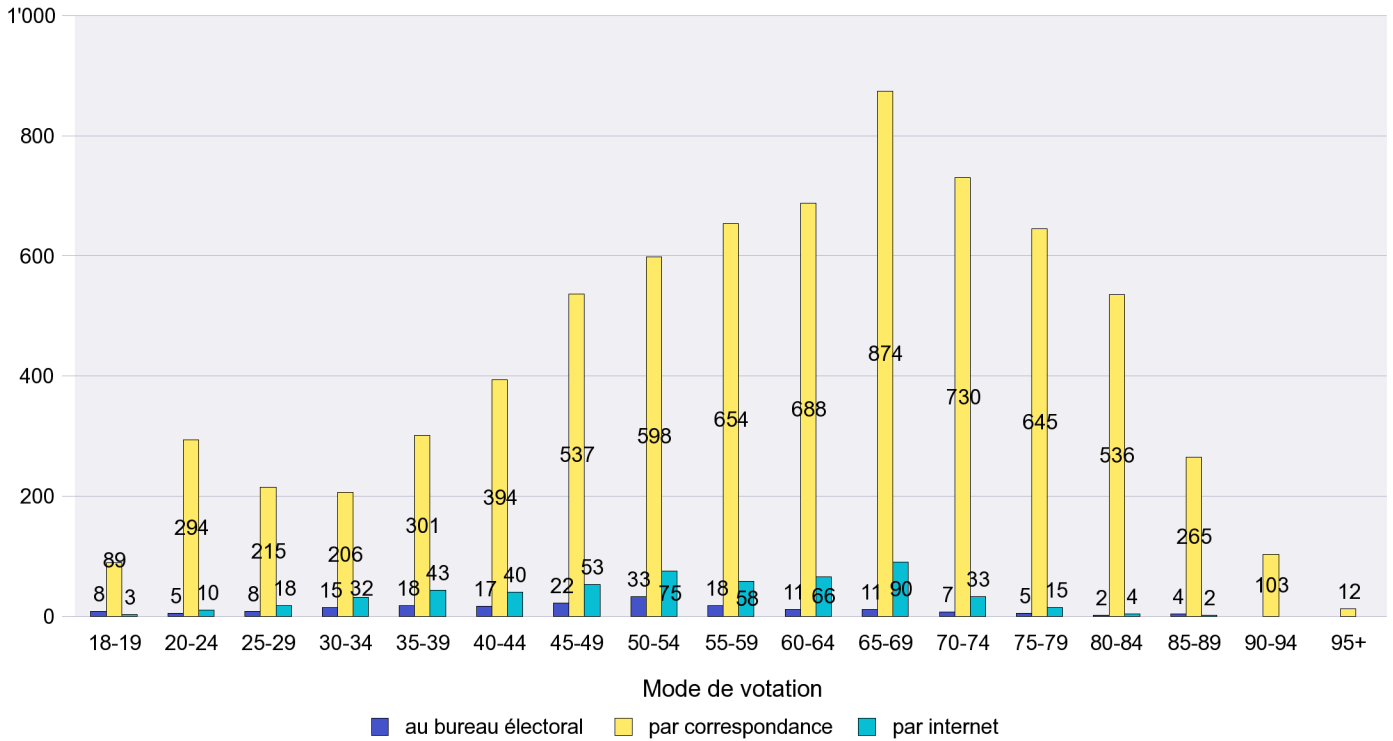

Mode de vote par classe d'âge

Jours d'enregistrement des votes

Scrutin : 17.06.2012

Commune : Gorgier

Mode de vote par classe d'âge

Jours d'enregistrement des votes

Scrutin : 17.06.2012

Commune : Hauterive

Mode de vote par classe d'âge

Jours d'enregistrement des votes

Scrutin : 17.06.2012

Commune : La Brévine

Mode de vote par classe d'âge

Jours d'enregistrement des votes

Canton de Neuchâtel - Statistique du mode de vote

Date : 02.07.2012

Scrutin : 17.06.2012

Commune : La Chaux-de-Fonds

Mode de vote par classe d'âge

Jours d'enregistrement des votes

Scrutin : 17.06.2012

Commune : La Chaux-du-Milieu

Mode de vote par classe d'âge