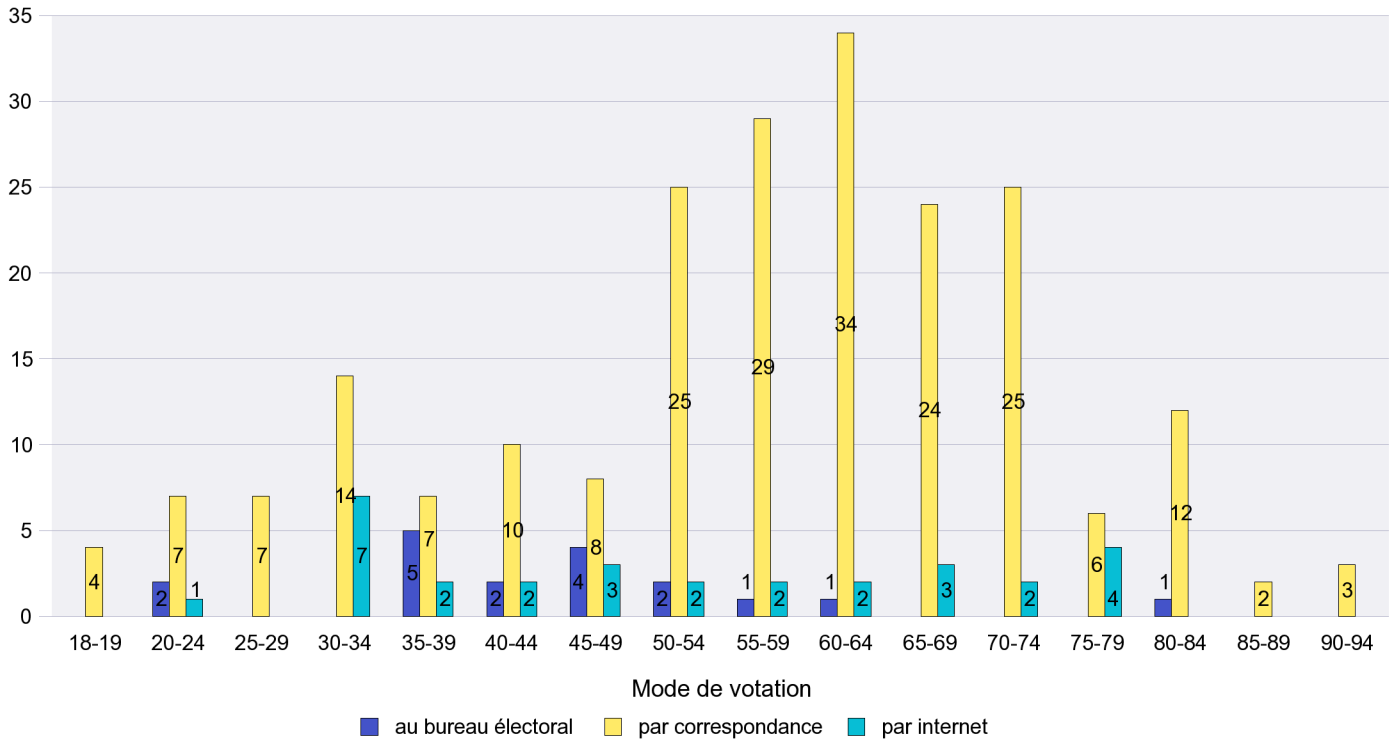

Scrutin : 17.06.2012

Commune : Le Locle

Mode de vote par classe d'âge

Jours d'enregistrement des votes

Scrutin : 17.06.2012

Commune : Le Pâquier

Mode de vote par classe d'âge

Jours d'enregistrement des votes

Scrutin : 17.06.2012

Commune : Les Brenets

Mode de vote par classe d'âge

Jours d'enregistrement des votes

Scrutin : 17.06.2012

Commune : Les Geneveys-sur-Coffrane

Mode de vote par classe d'âge

Jours d'enregistrement des votes

Scrutin : 17.06.2012

Commune : Les Hauts-Geneveys

Mode de vote par classe d'âge

Jours d'enregistrement des votes

Canton de Neuchâtel - Statistique du mode de vote

Date : 02.07.2012

Scrutin : 17.06.2012

Commune : Les Planchettes