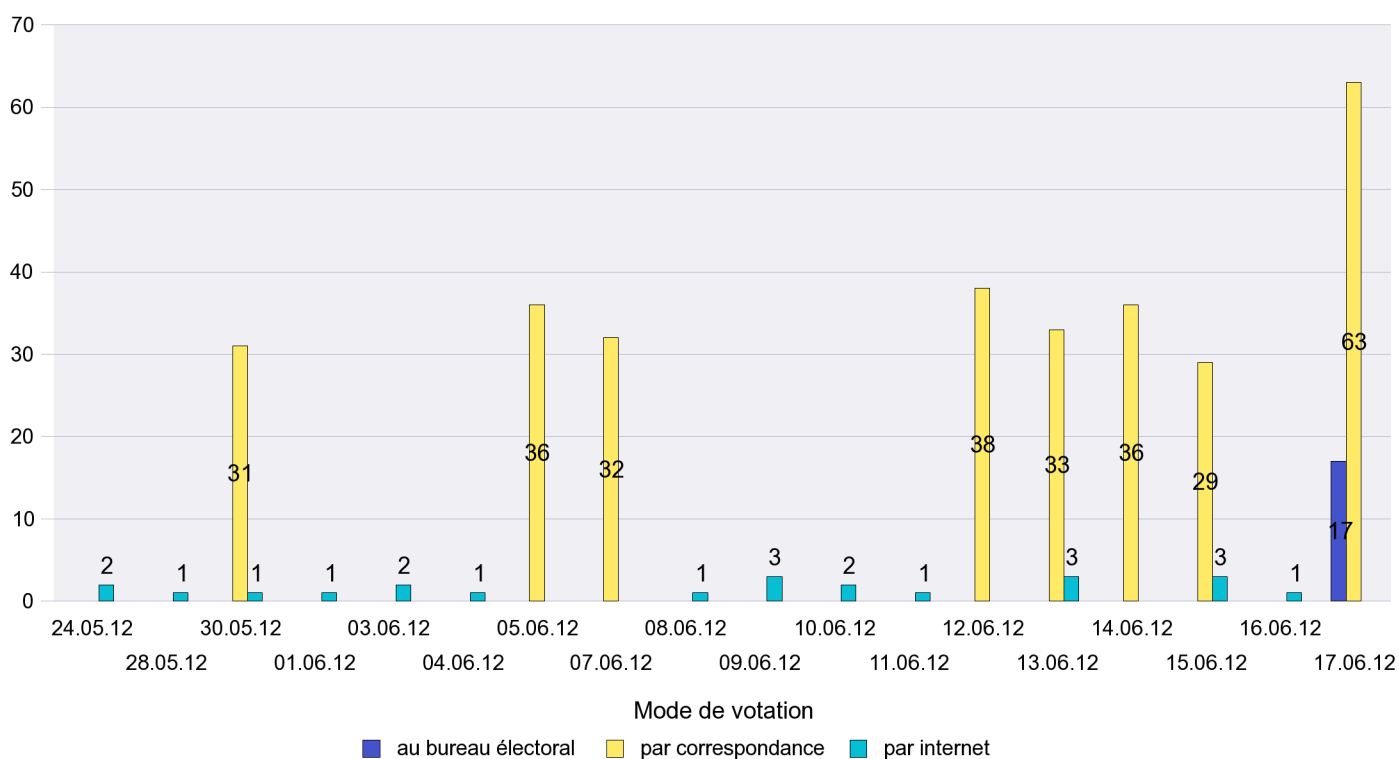

Mode de vote par classe d'âge

Jours d'enregistrement des votes

Scrutin : 17.06.2012

Commune : Savagnier

Mode de vote par classe d'âge

Jours d'enregistrement des votes

Scrutin : 17.06.2012

Commune : Valangin

Mode de vote par classe d'âge

Jours d'enregistrement des votes

Scrutin : 17.06.2012

Commune : Val-de-Travers

Mode de vote par classe d'âge

Jours d'enregistrement des votes

Scrutin : 17.06.2012

Commune : Vaumarcus