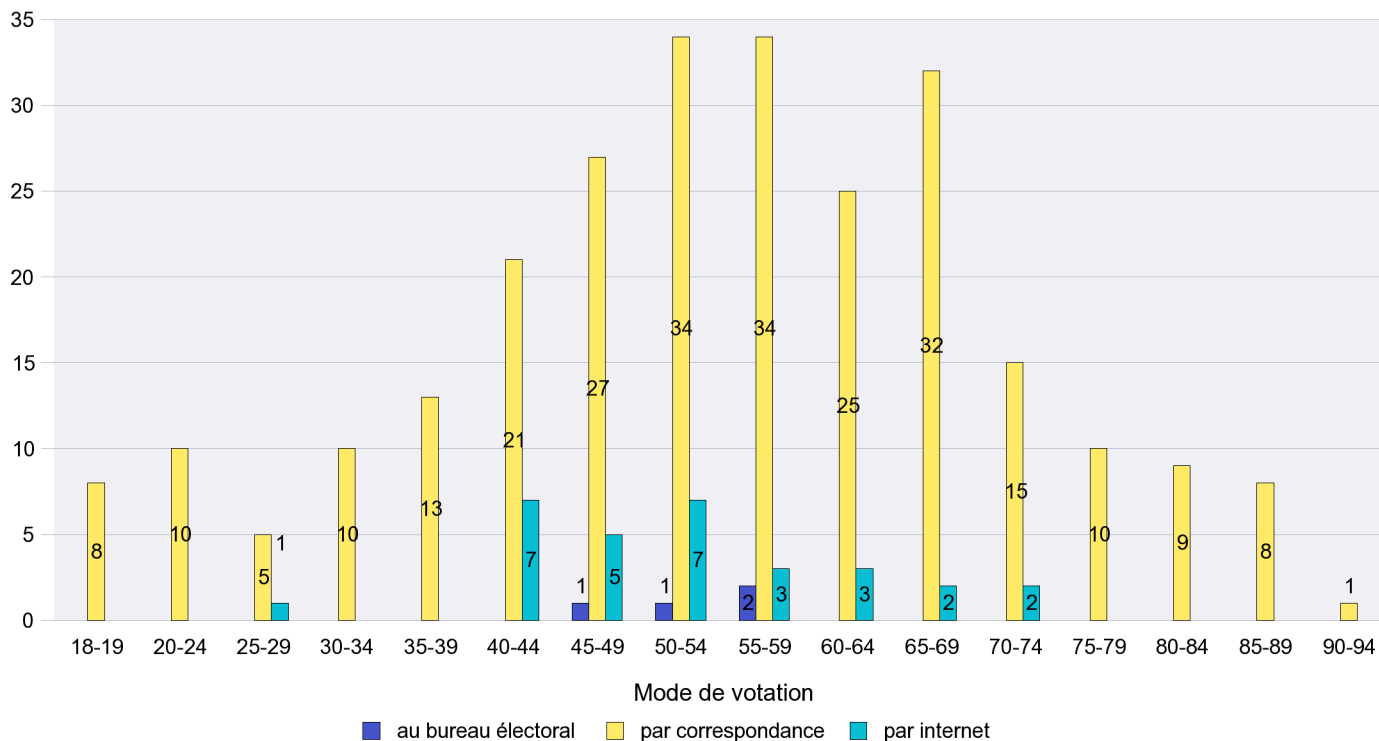

Mode de vote par classe d'âge

Jours d'enregistrement des votes

Scrutin : 17.06.2012

Commune : Fenin-Vilars-Saules

Mode de vote par classe d'âge

Jours d'enregistrement des votes

Scrutin : 17.06.2012

Commune : Fontainemelon

Mode de vote par classe d'âge

Jours d'enregistrement des votes

Scrutin : 17.06.2012

Commune : Fontaines

Mode de vote par classe d'âge

Jours d'enregistrement des votes

Scrutin : 17.06.2012

Commune : Fresens

Mode de vote par classe d'âge

Jours d'enregistrement des votes

Scrutin : 17.06.2012

Commune : Gorgier

Mode de vote par classe d'âge

Jours d'enregistrement des votes

Scrutin : 17.06.2012

Commune : Hauterive