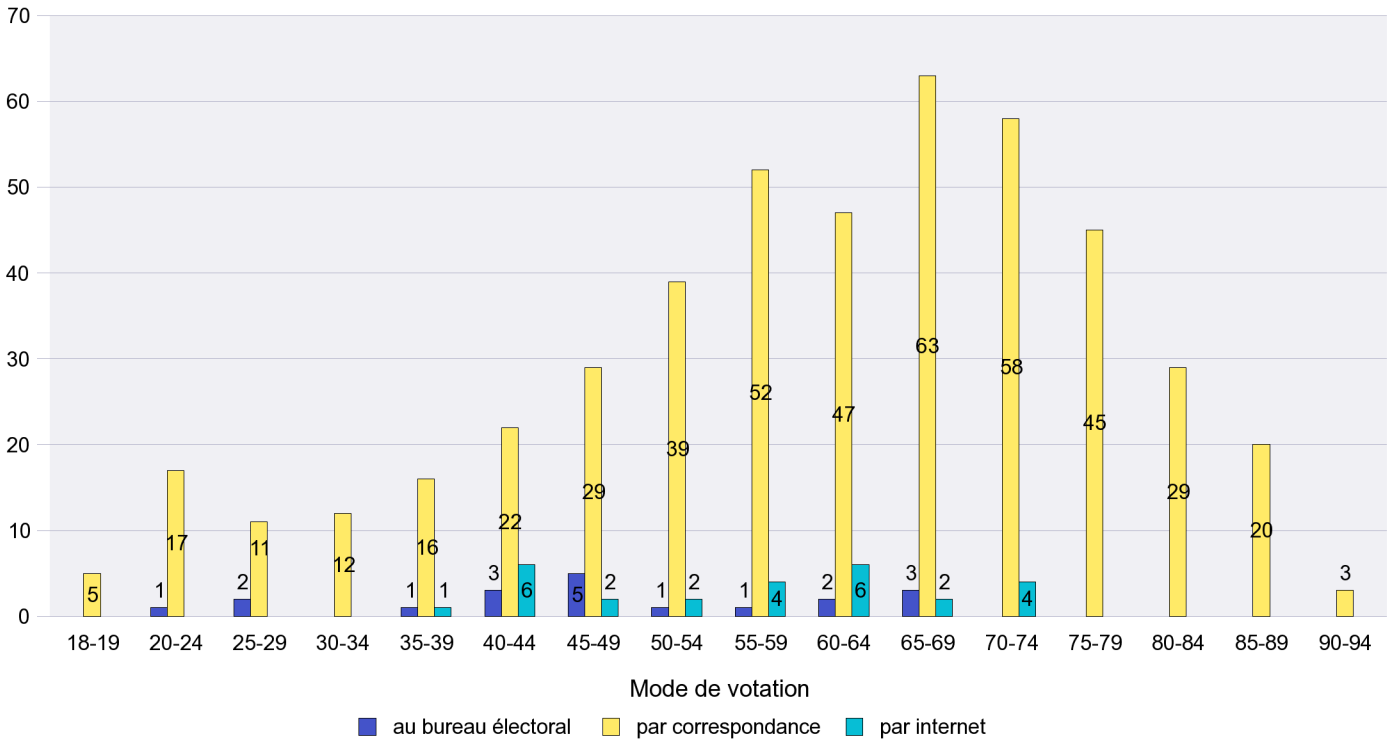

Scrutin : 17.06.2012

Commune : **Auvernier**

Mode de vote par classe d'âge

Jours d'enregistrement des votes

Scrutin : 17.06.2012

Commune : Bevaix

Mode de vote par classe d'âge

Jours d'enregistrement des votes

Scrutin : 17.06.2012

Commune : Bôle

Mode de vote par classe d'âge

Jours d'enregistrement des votes

Scrutin : 17.06.2012

Commune : Boudevilliers

Mode de vote par classe d'âge

Jours d'enregistrement des votes