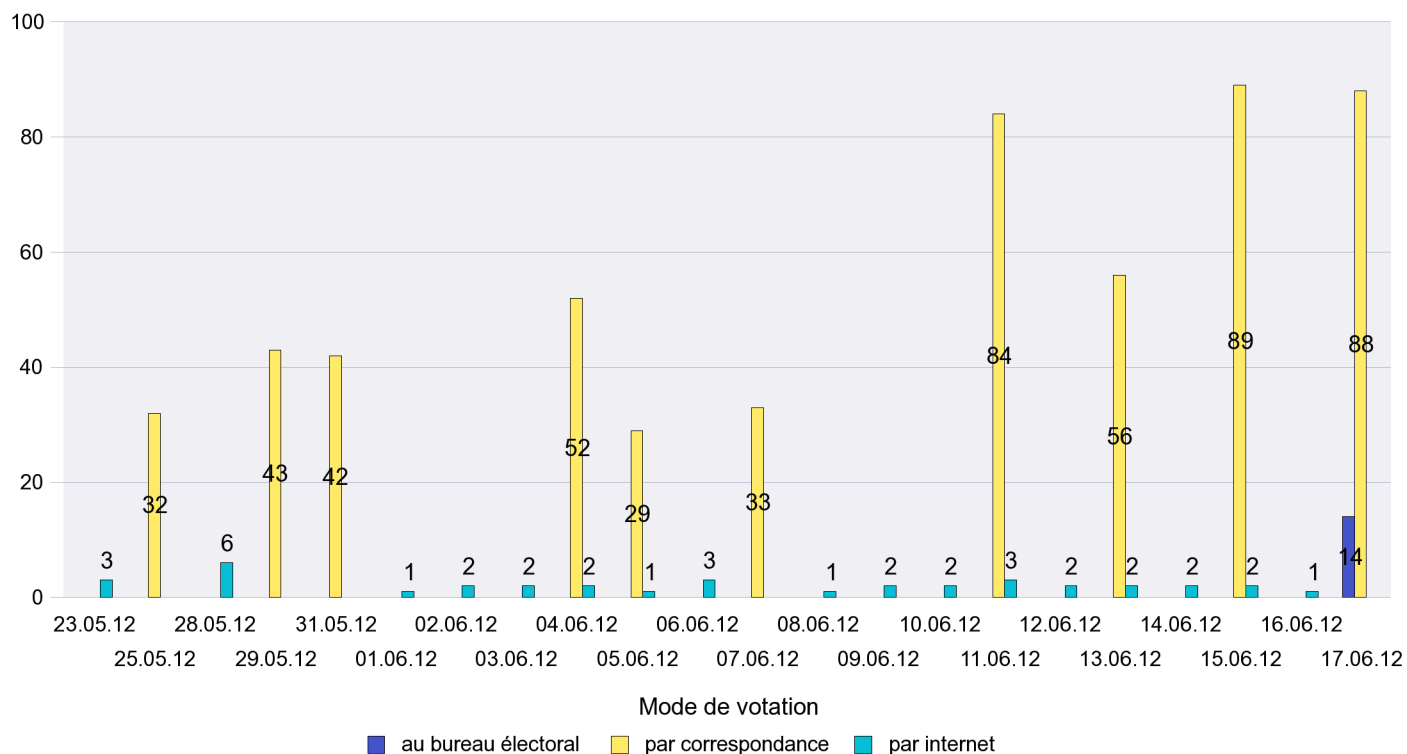

Scrutin : 17.06.2012

Commune : **Auvernier**

Mode de vote par classe d'âge

Jours d'enregistrement des votes

Scrutin : 17.06.2012

Commune : Bevaix

Mode de vote par classe d'âge

Jours d'enregistrement des votes

Scrutin : 17.06.2012

Commune : Bôle

Mode de vote par classe d'âge

Jours d'enregistrement des votes

Scrutin : 17.06.2012

Commune : Boudevilliers

Mode de vote par classe d'âge

Jours d'enregistrement des votes