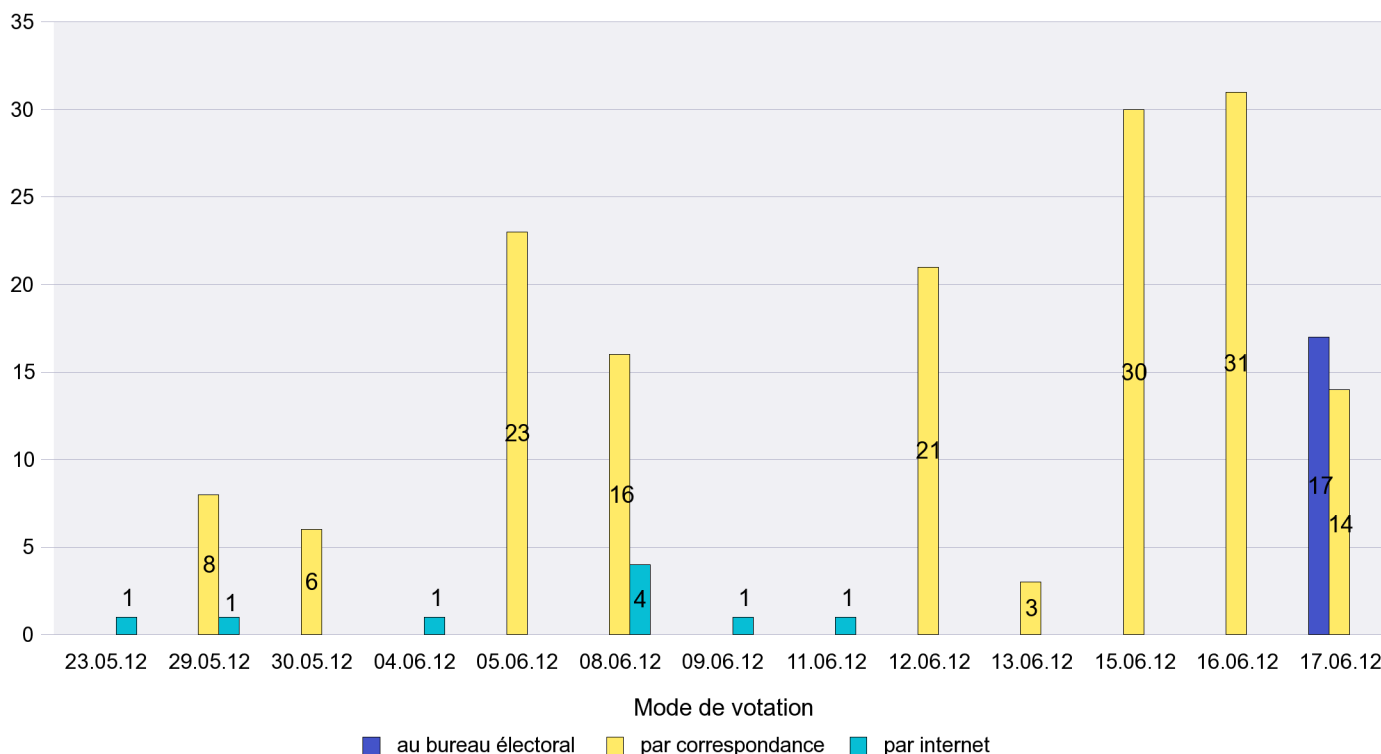

Mode de vote par classe d'âge

Jours d'enregistrement des votes

Scrutin : 17.06.2012

Commune : Gorgier

Mode de vote par classe d'âge

Jours d'enregistrement des votes

Scrutin : 17.06.2012

Commune : Hauterive

Mode de vote par classe d'âge

Jours d'enregistrement des votes

Scrutin : 17.06.2012

Commune : La Brévine

Mode de vote par classe d'âge

Jours d'enregistrement des votes

Canton de Neuchâtel - Statistique du mode de vote

Date : 02.07.2012

Scrutin : 17.06.2012

Commune : La Chaux-de-Fonds

Mode de vote par classe d'âge

Jours d'enregistrement des votes

Scrutin : 17.06.2012

Commune : La Chaux-du-Milieu

Mode de vote par classe d'âge