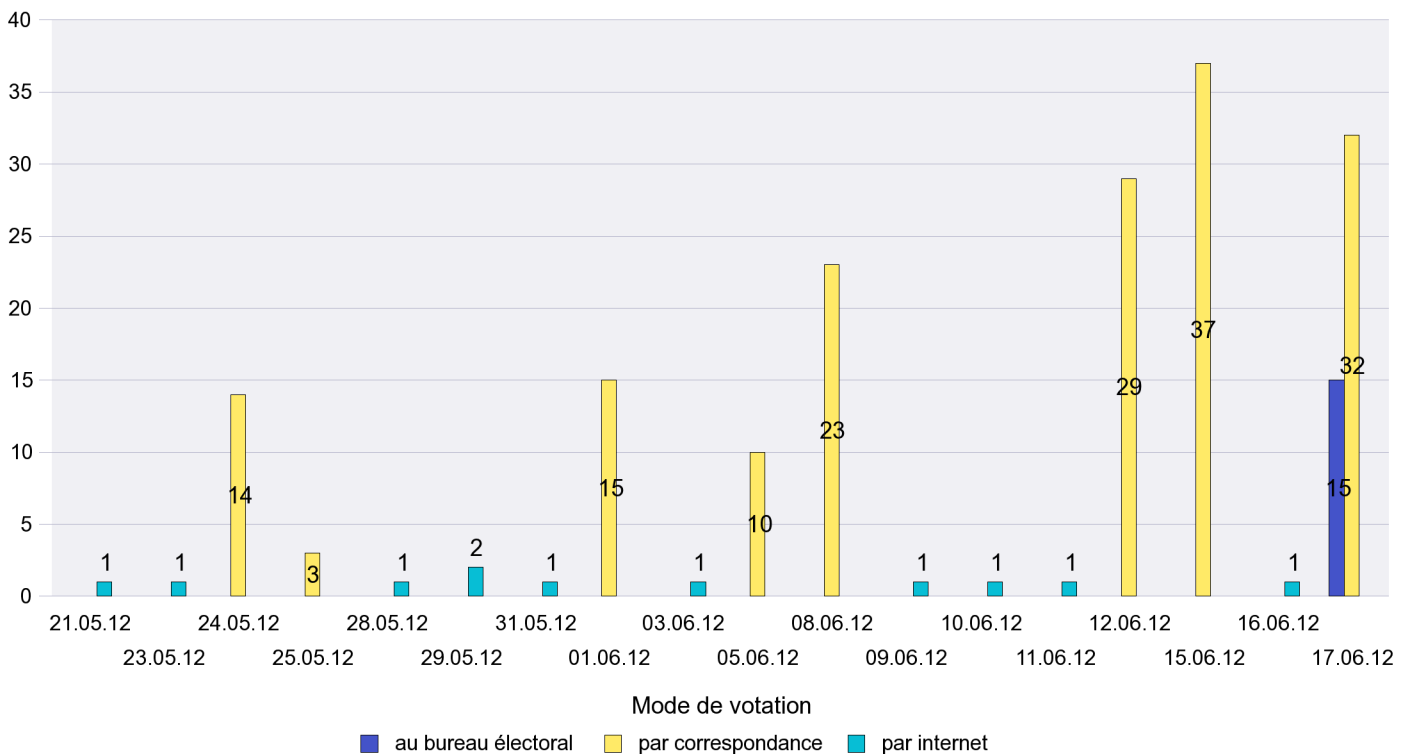

Scrutin : 17.06.2012

Commune : **Auvernier**

Mode de vote par classe d'âge

Jours d'enregistrement des votes

Scrutin : 17.06.2012

Commune : Bevaix

Mode de vote par classe d'âge

Jours d'enregistrement des votes

Scrutin : 17.06.2012

Commune : Bôle

Mode de vote par classe d'âge

Jours d'enregistrement des votes

Scrutin : 17.06.2012

Commune : Boudevilliers

Mode de vote par classe d'âge

Jours d'enregistrement des votes

Scrutin : 17.06.2012

Commune : Boudry

Mode de vote par classe d'âge

Jours d'enregistrement des votes

Scrutin : 17.06.2012

Commune : Brot-Dessous

Mode de vote par classe d'âge

Jours d'enregistrement des votes