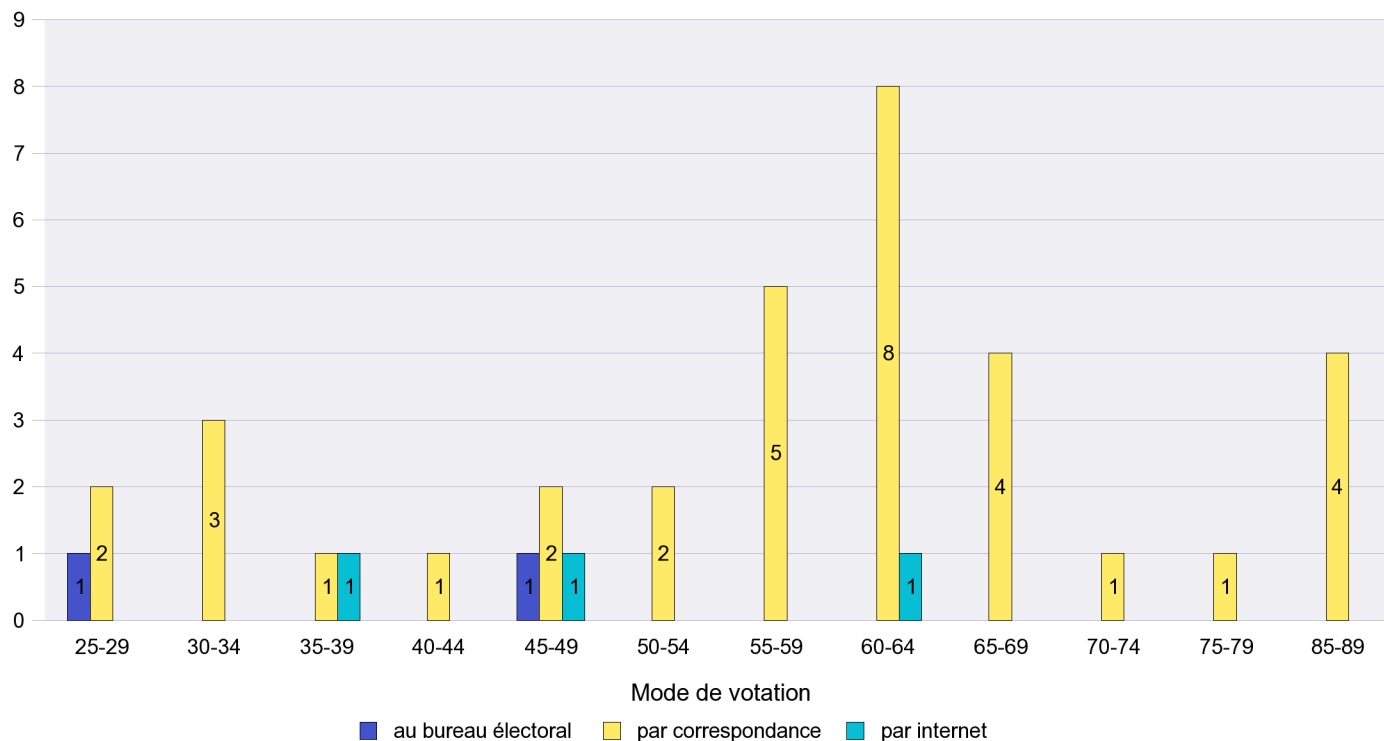

Scrutin : 17.06.2012

Commune : Les Brenets

Mode de vote par classe d'âge

Jours d'enregistrement des votes

Scrutin : 17.06.2012

Commune : Les Geneveys-sur-Coffrane

Mode de vote par classe d'âge

Jours d'enregistrement des votes

Scrutin : 17.06.2012

Commune : Les Hauts-Geneveys

Mode de vote par classe d'âge

Jours d'enregistrement des votes

Canton de Neuchâtel - Statistique du mode de vote

Date : 02.07.2012

Scrutin : 17.06.2012

Commune : Les Planchettes

Mode de vote par classe d'âge

Jours d'enregistrement des votes

Scrutin : 17.06.2012

Commune : Les Ponts-de-Martel

Mode de vote par classe d'âge

Jours d'enregistrement des votes

Scrutin : 17.06.2012

Commune : Les Verrières

Mode de vote par classe d'âge

Jours d'enregistrement des votes

Scrutin : 17.06.2012

Commune : Lignières

Mode de vote par classe d'âge

Jours d'enregistrement des votes

Scrutin : 17.06.2012

Commune : Montalchez