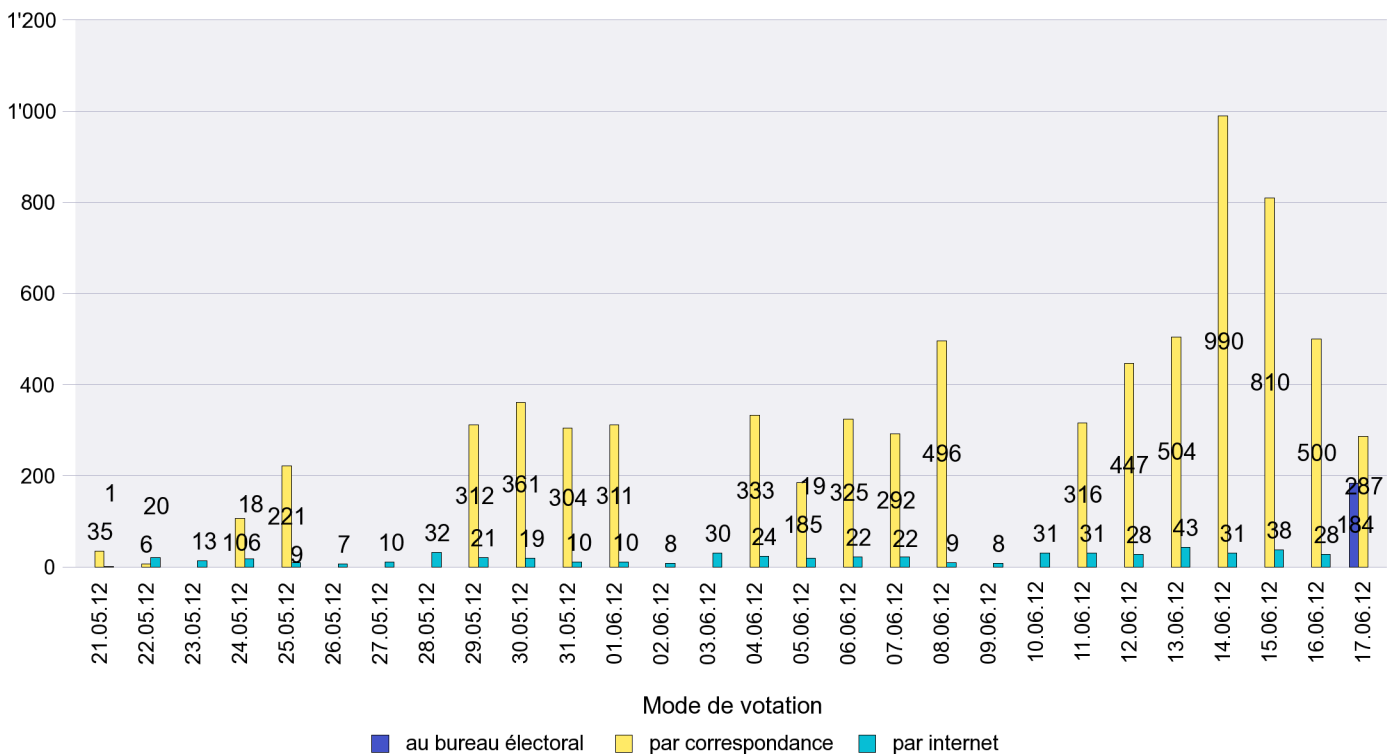

Mode de vote par classe d'âge

Jours d'enregistrement des votes

Scrutin : 17.06.2012

Commune : La Brévine

Mode de vote par classe d'âge

Jours d'enregistrement des votes

Canton de Neuchâtel - Statistique du mode de vote

Date : 02.07.2012

Scrutin : 17.06.2012

Commune : La Chaux-de-Fonds

Mode de vote par classe d'âge

Jours d'enregistrement des votes

Scrutin : 17.06.2012

Commune : La Chaux-du-Milieu

Mode de vote par classe d'âge

Jours d'enregistrement des votes

Canton de Neuchâtel - Statistique du mode de vote

Date : 02.07.2012

Scrutin : 17.06.2012

Commune : La Côte-aux-Fées

Mode de vote par classe d'âge

Jours d'enregistrement des votes

Scrutin : 17.06.2012

Commune : La Sagne

Mode de vote par classe d'âge

Jours d'enregistrement des votes

Scrutin : 17.06.2012

Commune : La Tène

Mode de vote par classe d'âge

Jours d'enregistrement des votes