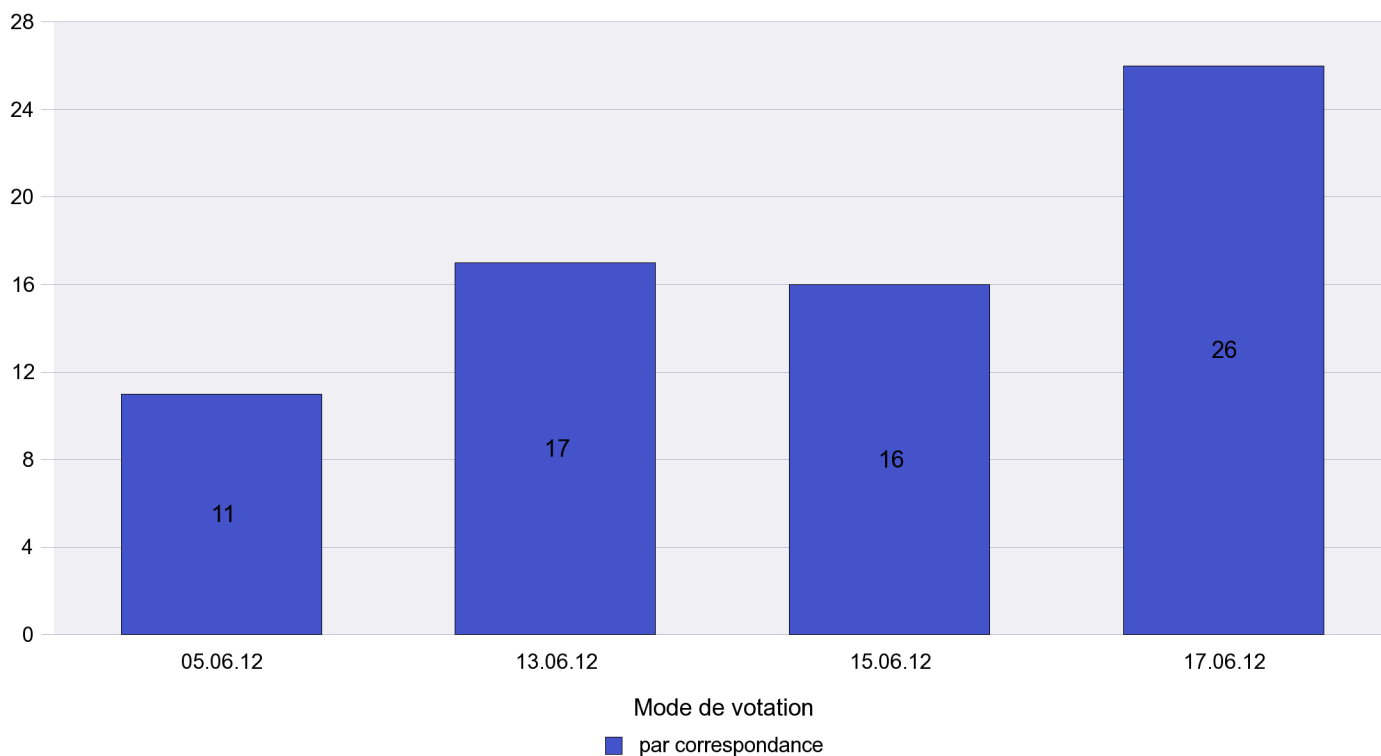

Jours d'enregistrement des votes