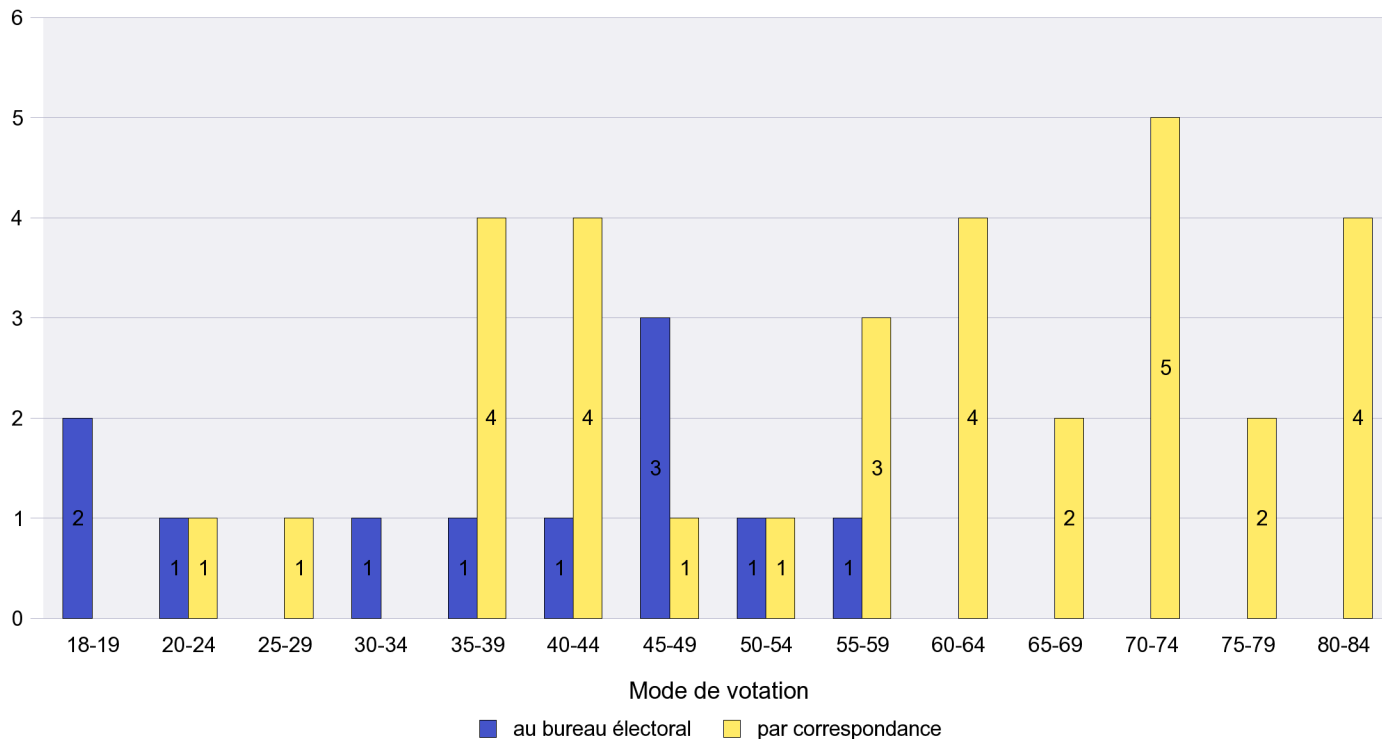

Mode de vote par classe d'âge

Jours d'enregistrement des votes

Scrutin : 17.06.2012

Commune : Enges

Mode de vote par classe d'âge

Jours d'enregistrement des votes

Scrutin : 17.06.2012

Commune : Engollon

Mode de vote par classe d'âge

Jours d'enregistrement des votes

Scrutin : 17.06.2012

Commune : Fenin-Vilars-Saules

Mode de vote par classe d'âge

Jours d'enregistrement des votes

Scrutin : 17.06.2012

Commune : Fontainemelon