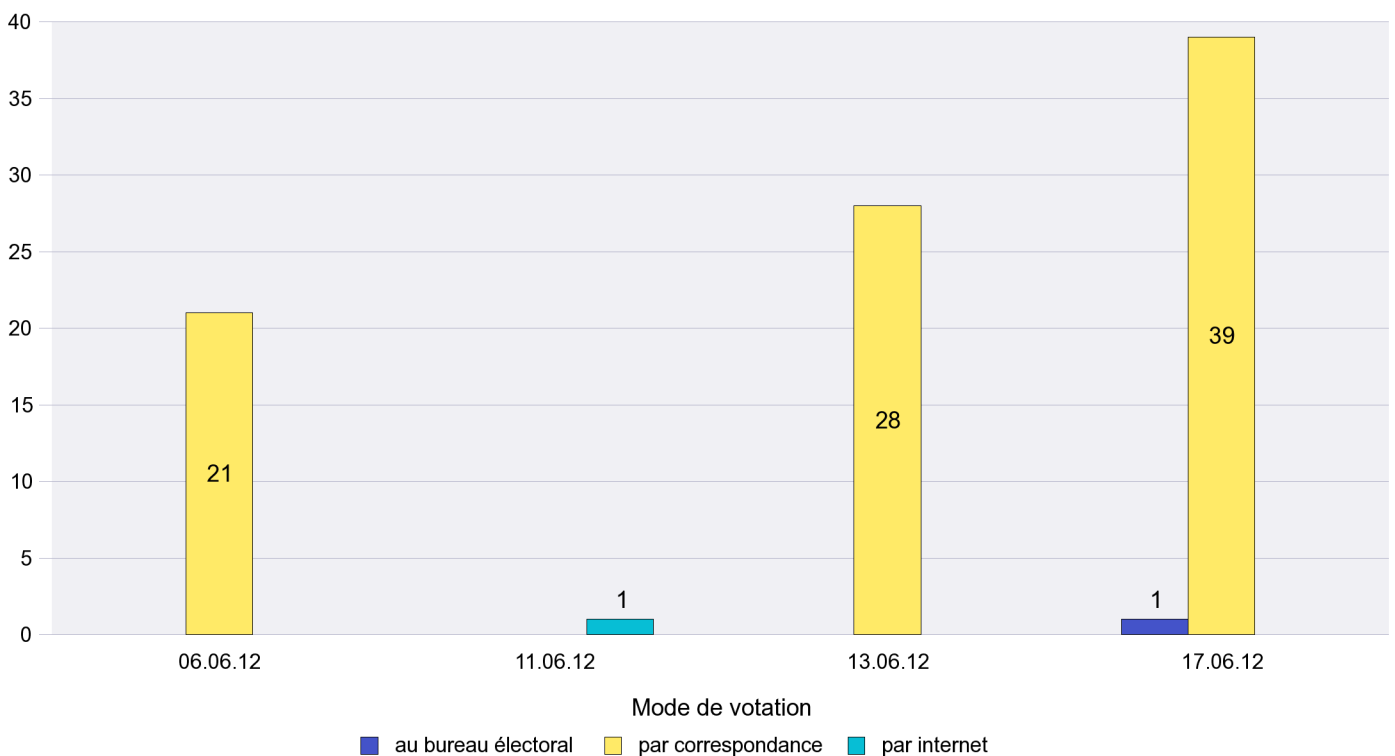

Mode de vote par classe d'âge

Jours d'enregistrement des votes

Scrutin : 17.06.2012

Commune : Savagnier

Mode de vote par classe d'âge

Jours d'enregistrement des votes

Scrutin : 17.06.2012

Commune : Valangin

Mode de vote par classe d'âge

Jours d'enregistrement des votes

Scrutin : 17.06.2012

Commune : Val-de-Travers

Mode de vote par classe d'âge

Jours d'enregistrement des votes

Scrutin : 17.06.2012

Commune : Vaumarcus

Mode de vote par classe d'âge

Jours d'enregistrement des votes

Scrutin : 17.06.2012

Commune : Villiers

Mode de vote par classe d'âge

Jours d'enregistrement des votes