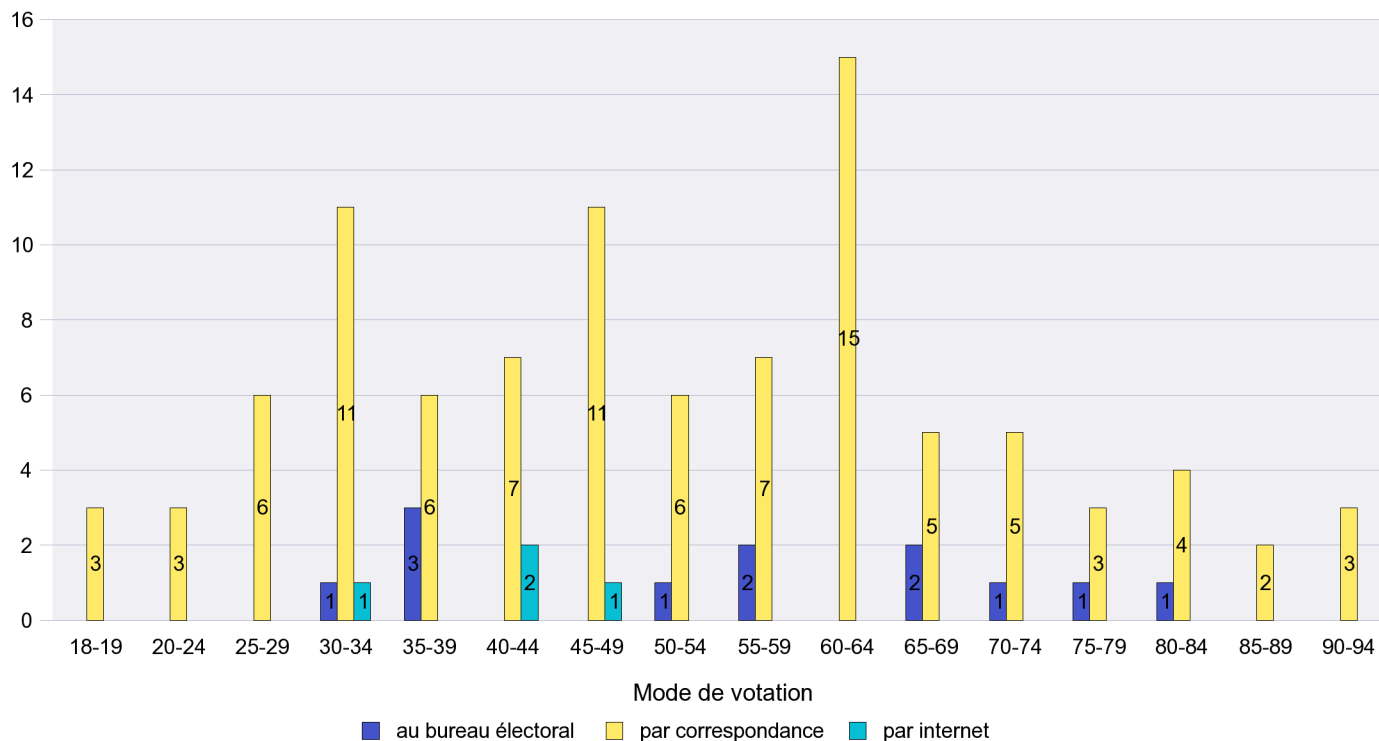

Mode de vote par classe d'âge

Jours d'enregistrement des votes

Scrutin : 17.06.2012

Commune : Fenin-Vilars-Saules

Mode de vote par classe d'âge

Jours d'enregistrement des votes

Scrutin : 17.06.2012

Commune : Fontainemelon

Mode de vote par classe d'âge

Jours d'enregistrement des votes

Scrutin : 17.06.2012

Commune : Fontaines

Mode de vote par classe d'âge

Jours d'enregistrement des votes

Scrutin : 17.06.2012

Commune : Fresens

Mode de vote par classe d'âge

Jours d'enregistrement des votes

Scrutin : 17.06.2012

Commune : Gorgier

Mode de vote par classe d'âge

Jours d'enregistrement des votes

Scrutin : 17.06.2012

Commune : Hauterive