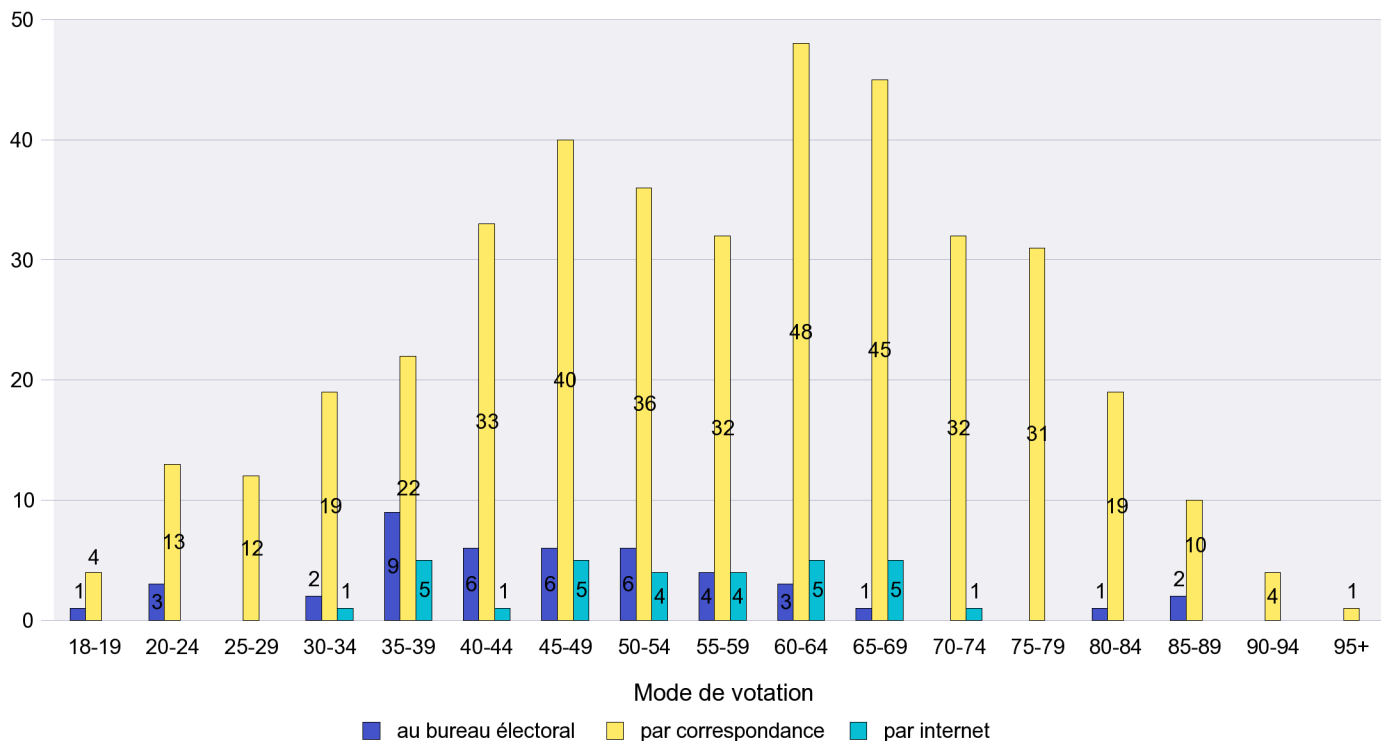

Canton de Neuchâtel - Statistique du mode de vote

Date : 02.07.2012

Scrutin : 17.06.2012

Commune : Cornaux

Mode de vote par classe d'âge

Jours d'enregistrement des votes

Scrutin : 17.06.2012

Commune : Cortaillod

Mode de vote par classe d'âge

Jours d'enregistrement des votes

Scrutin : 17.06.2012

Commune : Cressier

Mode de vote par classe d'âge

Jours d'enregistrement des votes

Scrutin : 17.06.2012

Commune : Dombresson

Mode de vote par classe d'âge

Jours d'enregistrement des votes

Scrutin : 17.06.2012

Commune : Enges

Mode de vote par classe d'âge

Jours d'enregistrement des votes

Scrutin : 17.06.2012

Commune : Engollon