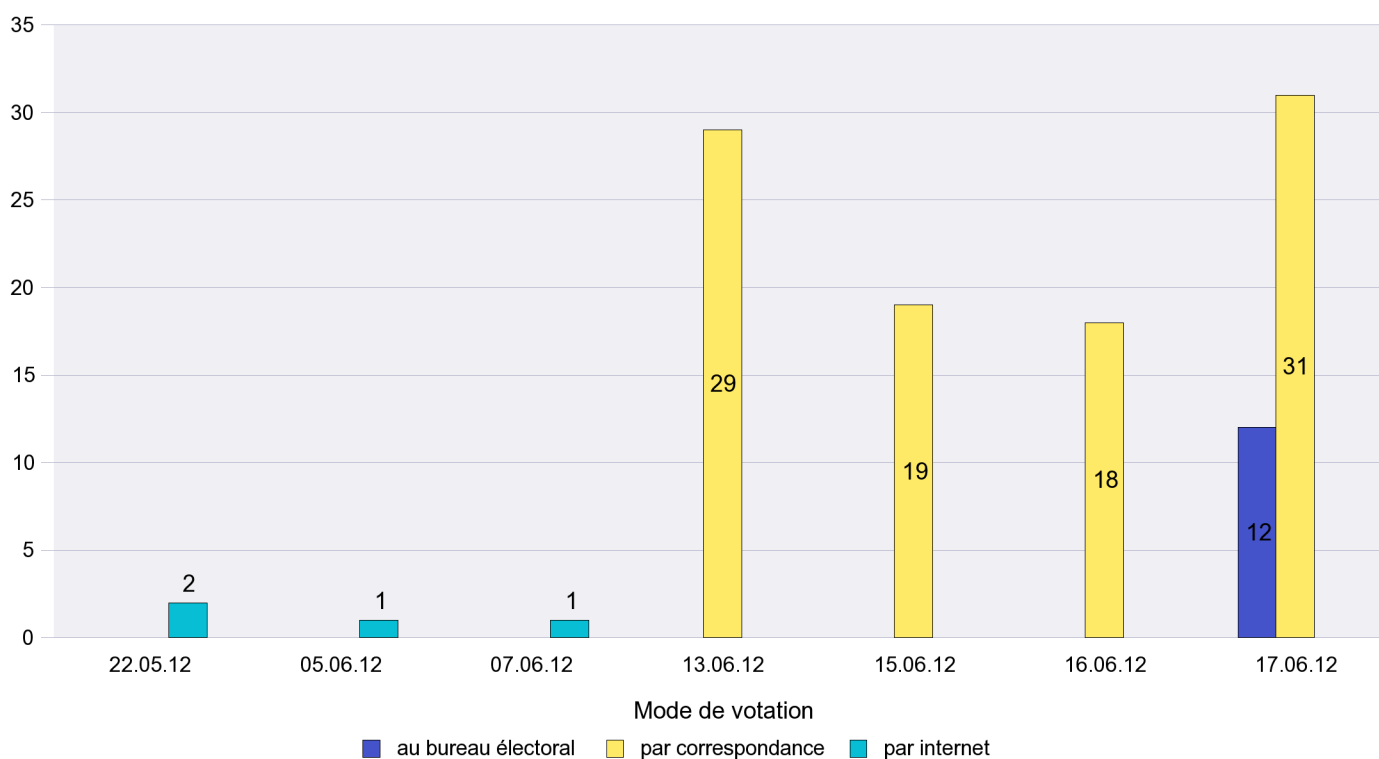

Mode de vote par classe d'âge

Jours d'enregistrement des votes

Scrutin : 17.06.2012

Commune : Fenin-Vilars-Saules

Mode de vote par classe d'âge

Jours d'enregistrement des votes

Scrutin : 17.06.2012

Commune : Fontainemelon

Mode de vote par classe d'âge

Jours d'enregistrement des votes

Scrutin : 17.06.2012

Commune : Fontaines

Mode de vote par classe d'âge

Jours d'enregistrement des votes

Scrutin : 17.06.2012

Commune : Fresens

Mode de vote par classe d'âge

Jours d'enregistrement des votes

Scrutin : 17.06.2012

Commune : Gorgier

Mode de vote par classe d'âge

Jours d'enregistrement des votes

Scrutin : 17.06.2012

Commune : Hauterive