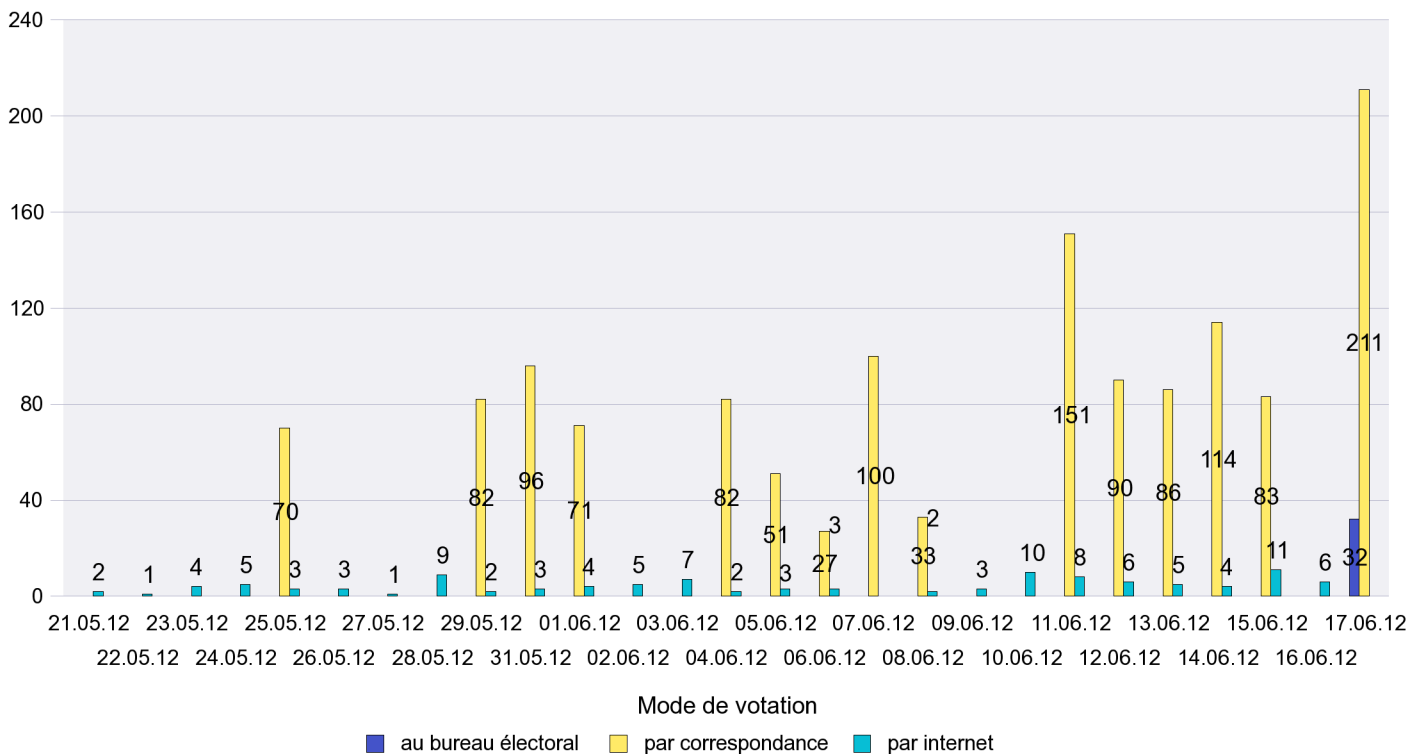

Scrutin : 17.06.2012

Commune : Chézard-Saint-Martin

Mode de vote par classe d'âge

Jours d'enregistrement des votes

Scrutin : 17.06.2012

Commune : Coffrane

Mode de vote par classe d'âge

Jours d'enregistrement des votes

Scrutin : 17.06.2012

Commune : Colombier

Mode de vote par classe d'âge

Jours d'enregistrement des votes

Scrutin : 17.06.2012

Commune : Corcelles-Cormondrèche

Mode de vote par classe d'âge

Jours d'enregistrement des votes