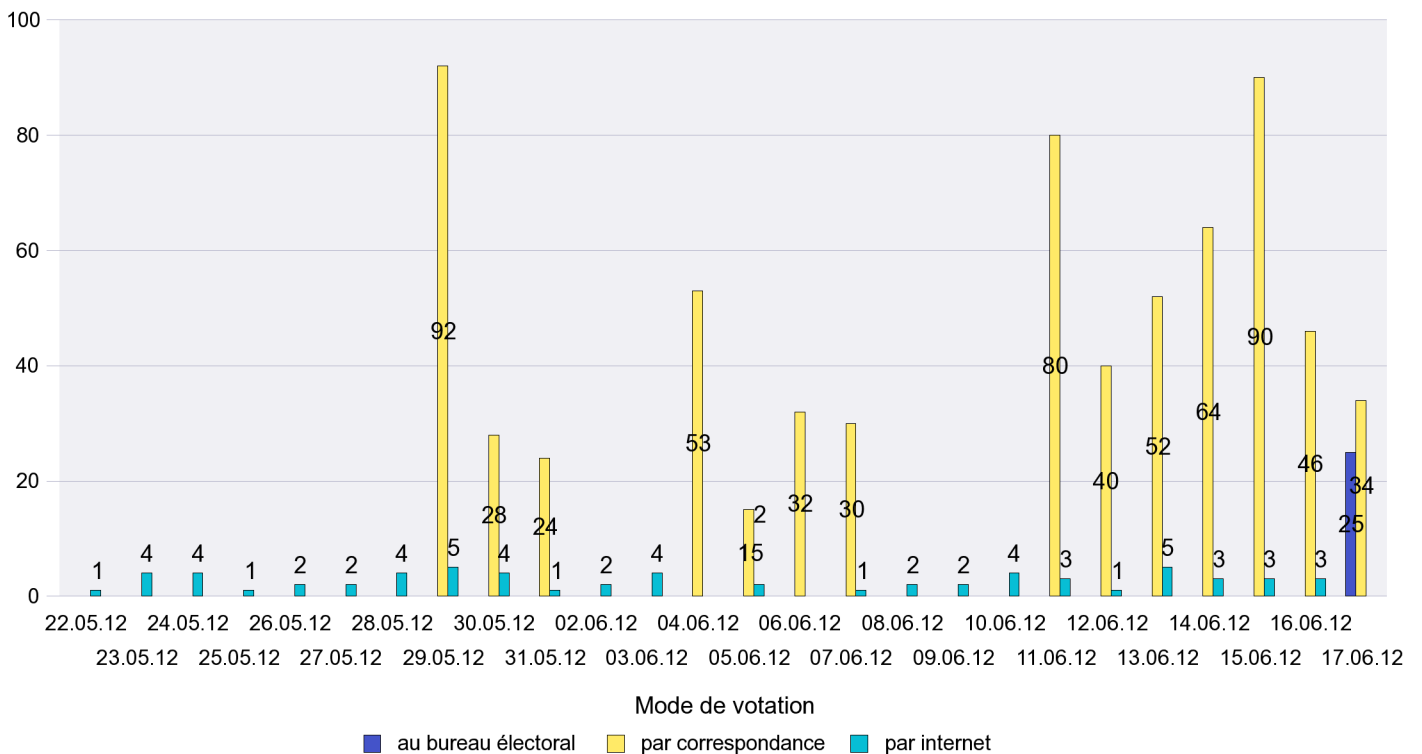

Mode de vote par classe d'âge

Jours d'enregistrement des votes

Scrutin : 17.06.2012

Commune : Fontaines

Mode de vote par classe d'âge

Jours d'enregistrement des votes

Scrutin : 17.06.2012

Commune : Fresens

Mode de vote par classe d'âge

Jours d'enregistrement des votes

Scrutin : 17.06.2012

Commune : Gorgier

Mode de vote par classe d'âge

Jours d'enregistrement des votes

Scrutin : 17.06.2012

Commune : Hauterive

Mode de vote par classe d'âge

Jours d'enregistrement des votes

Scrutin : 17.06.2012

Commune : La Brévine

Mode de vote par classe d'âge

Jours d'enregistrement des votes

Canton de Neuchâtel - Statistique du mode de vote