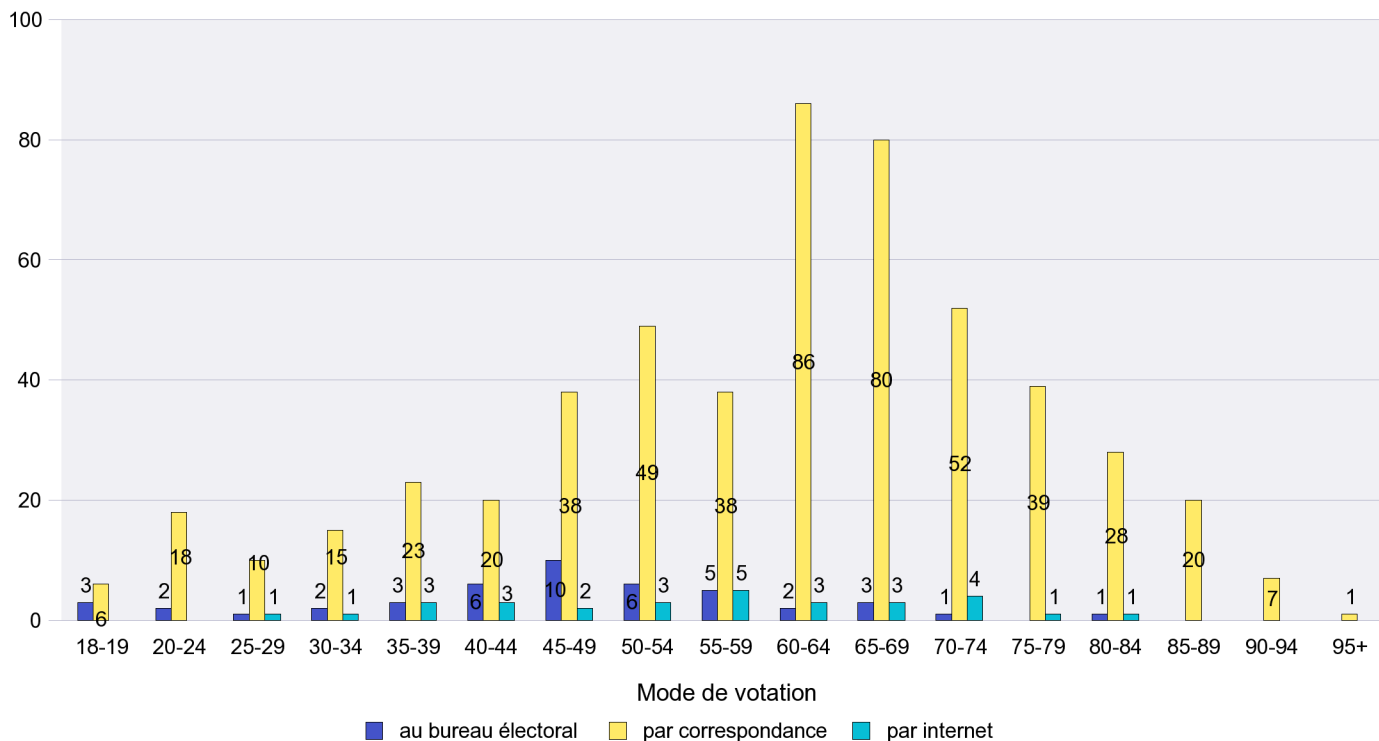

Mode de vote par classe d'âge

Jours d'enregistrement des votes

Scrutin : 17.06.2012

Commune : Peseux

Mode de vote par classe d'âge

Jours d'enregistrement des votes

Scrutin : 17.06.2012

Commune : Rochefort

Mode de vote par classe d'âge

Jours d'enregistrement des votes

Scrutin : 17.06.2012

Commune : Saint-Aubin-Sauges

Mode de vote par classe d'âge

Jours d'enregistrement des votes

Scrutin : 17.06.2012

Commune : Saint-Blaise

Mode de vote par classe d'âge

Jours d'enregistrement des votes

Scrutin : 17.06.2012

Commune : Savagnier

Mode de vote par classe d'âge

Jours d'enregistrement des votes

Scrutin : 17.06.2012

Commune : Valangin