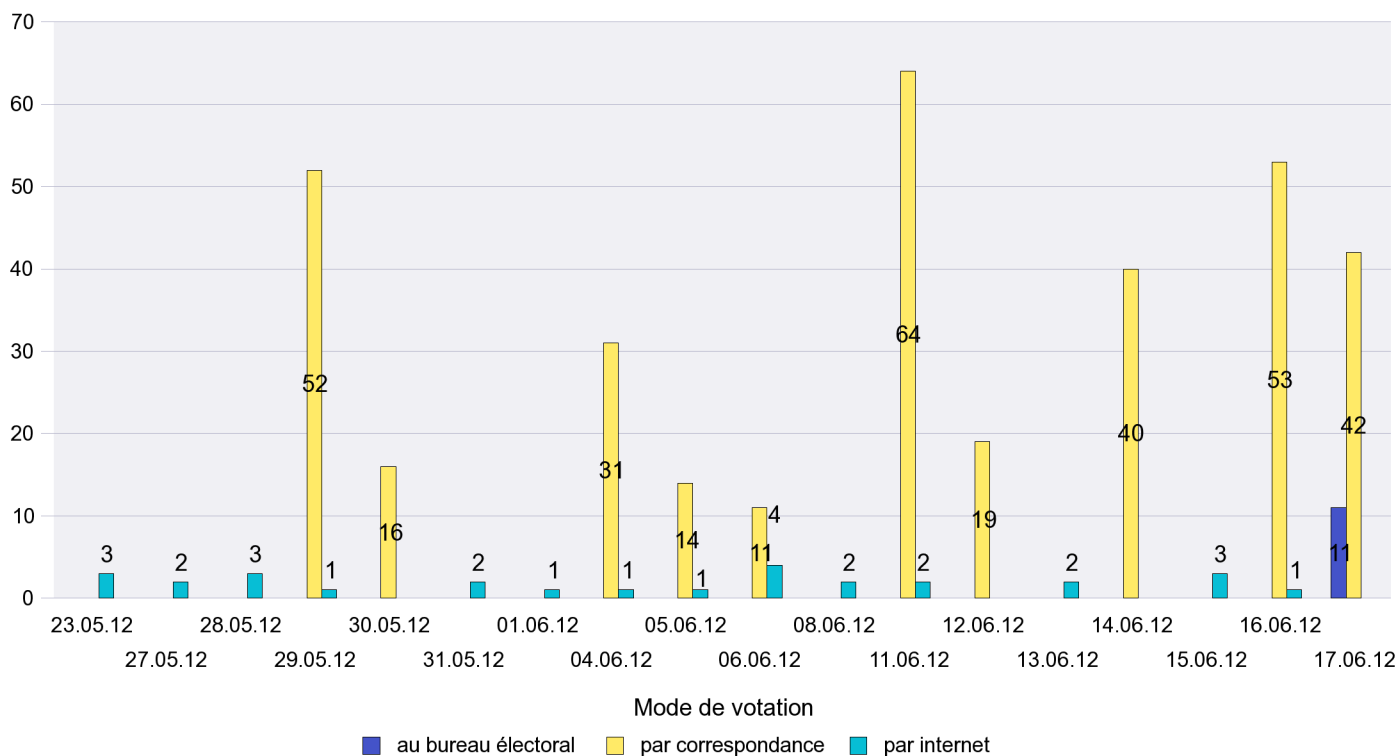

Scrutin : 17.06.2012

Commune : Le Locle

Mode de vote par classe d'âge

Jours d'enregistrement des votes

Scrutin : 17.06.2012

Commune : Le Pâquier

Mode de vote par classe d'âge

Jours d'enregistrement des votes

Scrutin : 17.06.2012

Commune : Les Brenets

Mode de vote par classe d'âge

Jours d'enregistrement des votes

Scrutin : 17.06.2012

Commune : Les Geneveys-sur-Coffrane

Mode de vote par classe d'âge

Jours d'enregistrement des votes

Scrutin : 17.06.2012

Commune : Les Hauts-Geneveys

Mode de vote par classe d'âge

Jours d'enregistrement des votes

Canton de Neuchâtel - Statistique du mode de vote

Date : 02.07.2012

Scrutin : 17.06.2012

Commune : Les Planchettes