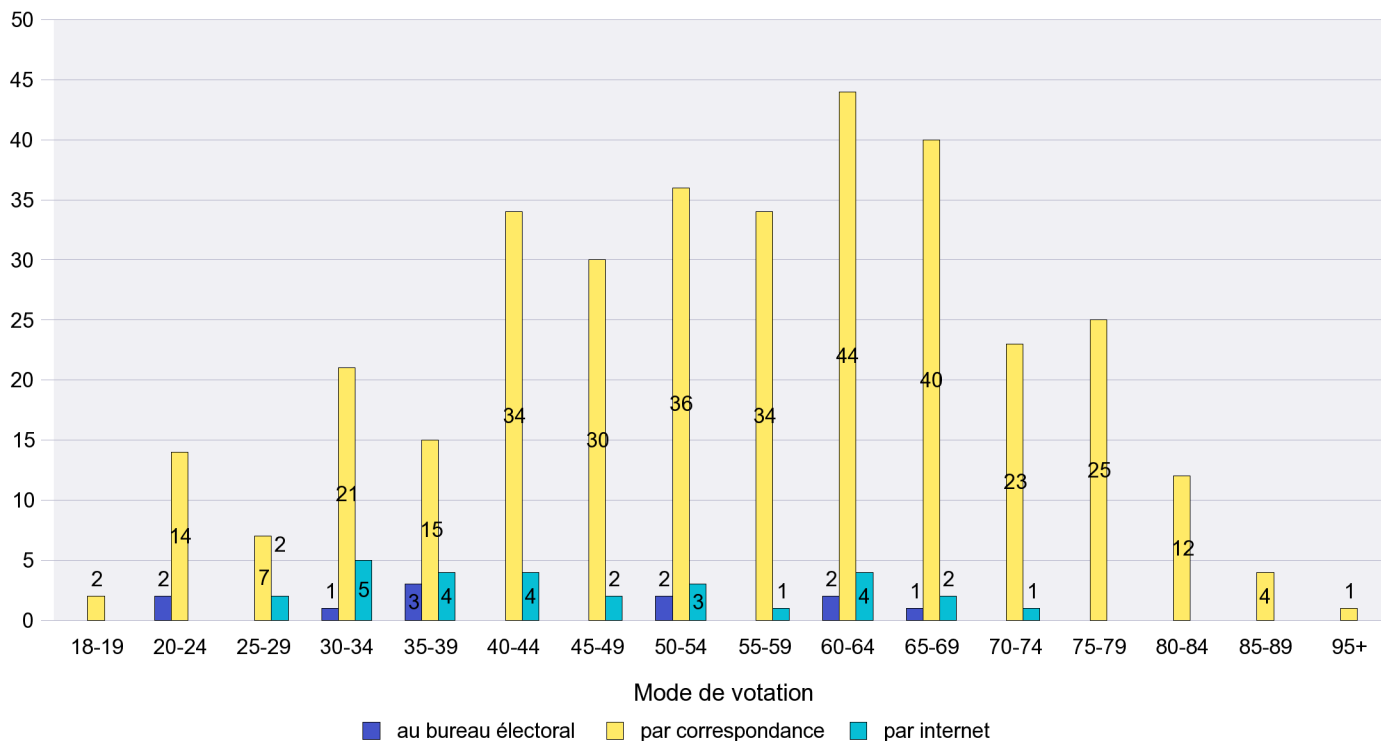

Scrutin : 17.06.2012

Commune : Le Locle

Mode de vote par classe d'âge

Jours d'enregistrement des votes

Scrutin : 17.06.2012

Commune : Le Pâquier

Mode de vote par classe d'âge

Jours d'enregistrement des votes

Scrutin : 17.06.2012

Commune : Les Brenets

Mode de vote par classe d'âge

Jours d'enregistrement des votes

Scrutin : 17.06.2012

Commune : Les Geneveys-sur-Coffrane

Mode de vote par classe d'âge

Jours d'enregistrement des votes

Scrutin : 17.06.2012

Commune : Les Hauts-Geneveys

Mode de vote par classe d'âge

Jours d'enregistrement des votes

Canton de Neuchâtel - Statistique du mode de vote

Date : 02.07.2012

Scrutin : 17.06.2012

Commune : Les Planchettes