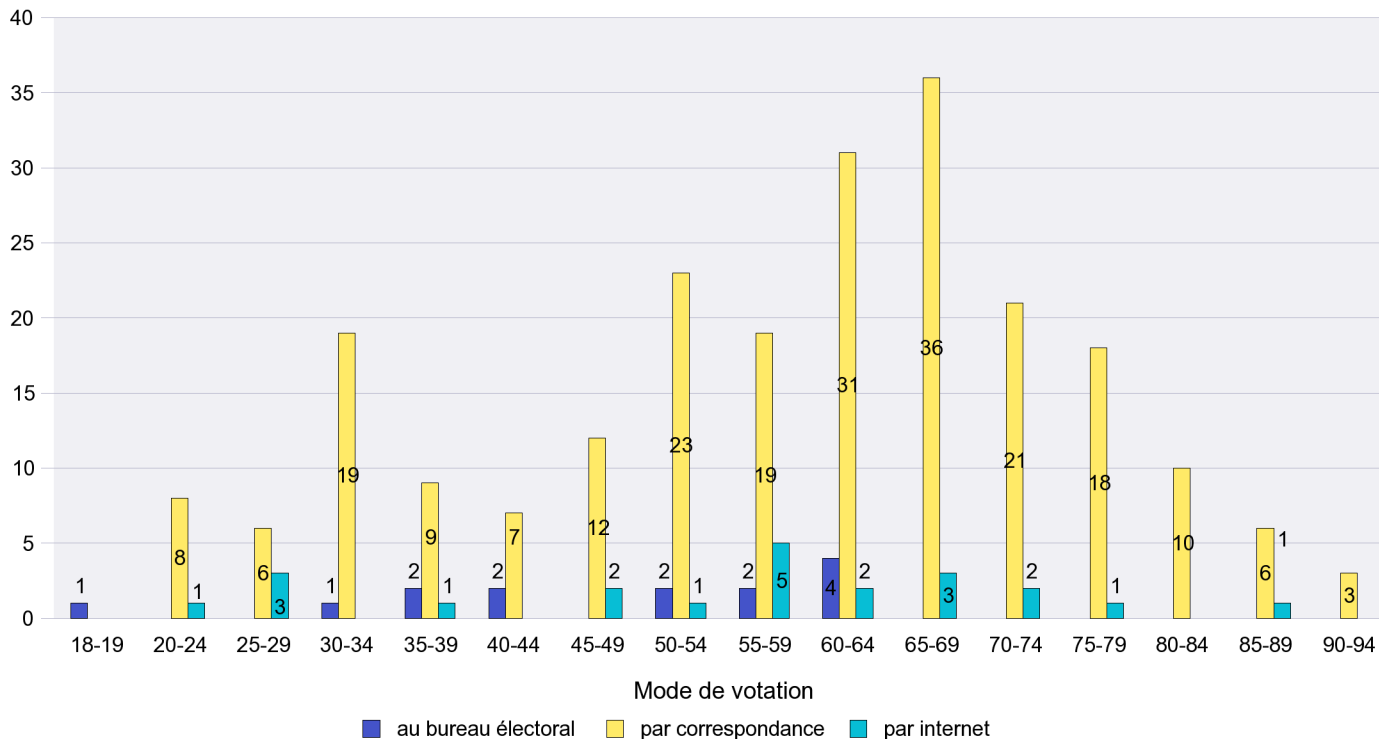

Date : 02.07.2012

Scrutin : 17.06.2012

Commune : La Chaux-de-Fonds

Mode de vote par classe d'âge

Jours d'enregistrement des votes

Scrutin : 17.06.2012

Commune : La Chaux-du-Milieu

Mode de vote par classe d'âge

Jours d'enregistrement des votes

Canton de Neuchâtel - Statistique du mode de vote

Date : 02.07.2012

Scrutin : 17.06.2012

Commune : La Côte-aux-Fées

Mode de vote par classe d'âge

Jours d'enregistrement des votes

Scrutin : 17.06.2012

Commune : La Sagne

Mode de vote par classe d'âge

Jours d'enregistrement des votes

Scrutin : 17.06.2012

Commune : La Tène

Mode de vote par classe d'âge

Jours d'enregistrement des votes