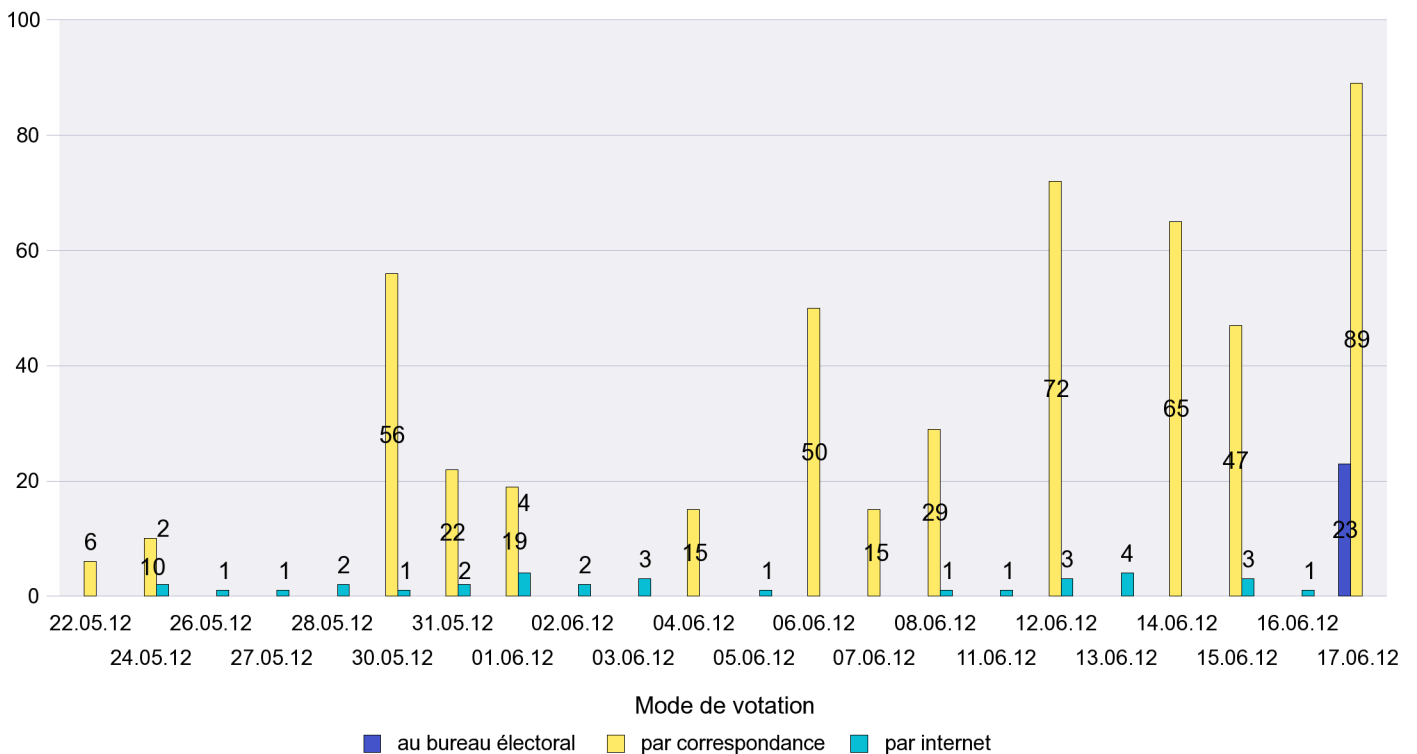

Scrutin : 17.06.2012

Commune : Brot-Plamboz

Mode de vote par classe d'âge

Jours d'enregistrement des votes

Scrutin : 17.06.2012

Commune : Cernier

Mode de vote par classe d'âge

Jours d'enregistrement des votes

Scrutin : 17.06.2012

Commune : Chézard-Saint-Martin

Mode de vote par classe d'âge

Jours d'enregistrement des votes

Scrutin : 17.06.2012

Commune : Coffrane

Mode de vote par classe d'âge

Jours d'enregistrement des votes