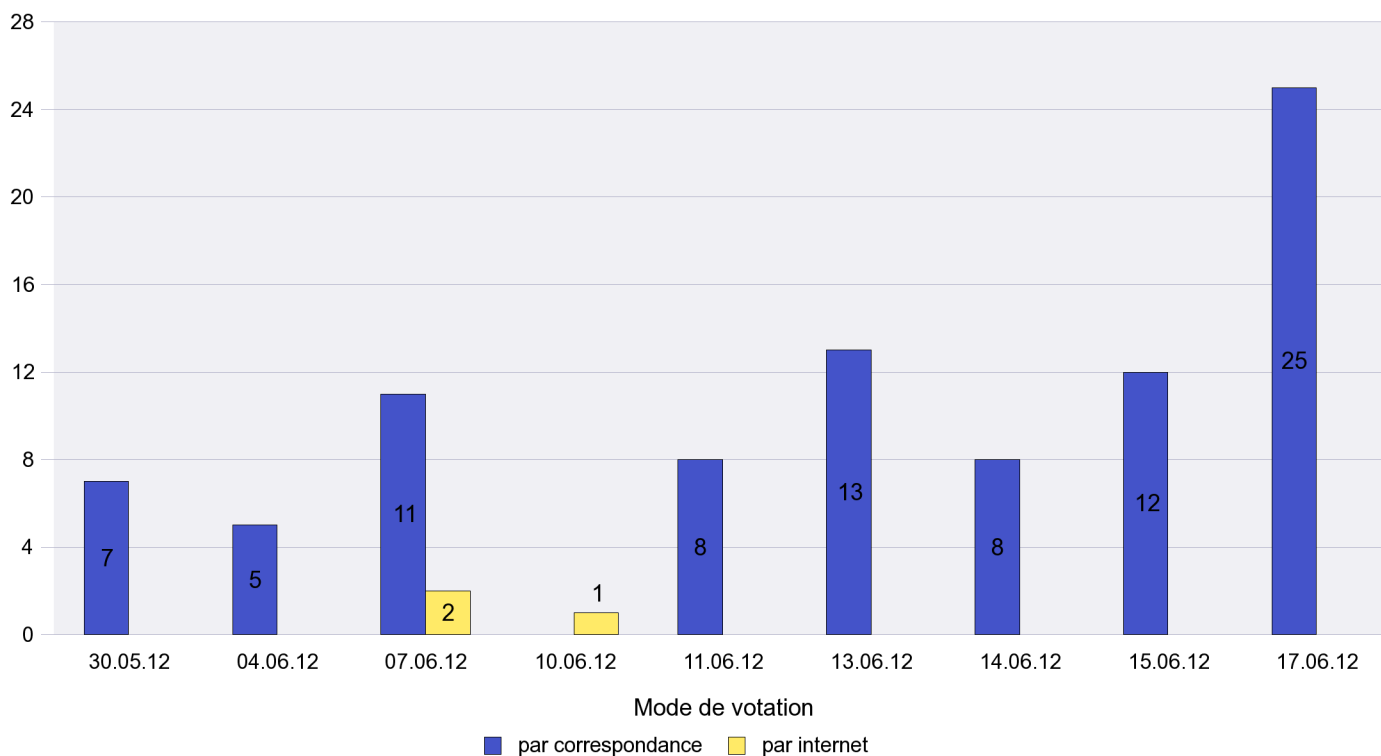

Scrutin : 17.06.2012

Commune : La Sagne

Mode de vote par classe d'âge

Jours d'enregistrement des votes

Scrutin : 17.06.2012

Commune : La Tène

Mode de vote par classe d'âge

Jours d'enregistrement des votes

Scrutin : 17.06.2012

Commune : Le Cerneux-Péquignot

Mode de vote par classe d'âge

Jours d'enregistrement des votes

Scrutin : 17.06.2012

Commune : Le Landeron

Mode de vote par classe d'âge

Jours d'enregistrement des votes