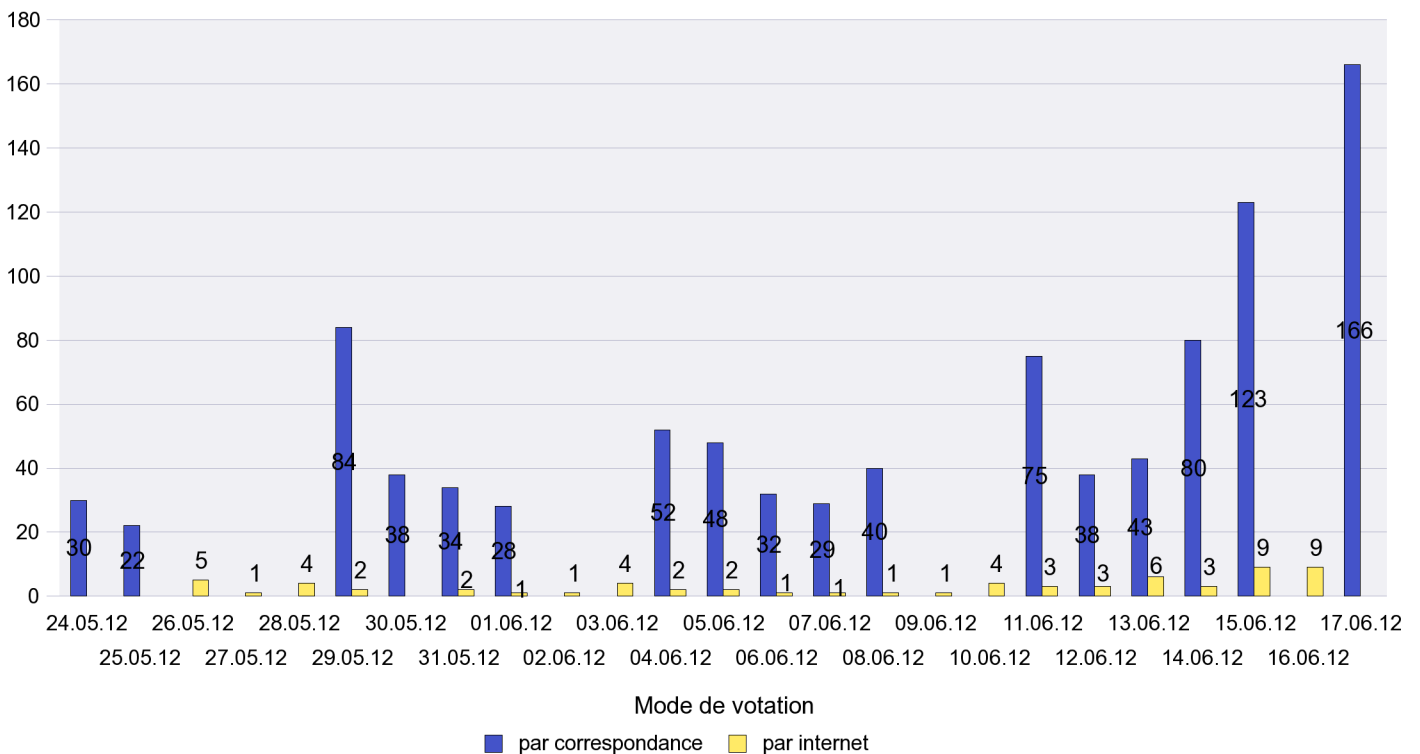

Scrutin : 17.06.2012

Commune : **Auvernier**

Mode de vote par classe d'âge

Jours d'enregistrement des votes

Scrutin : 17.06.2012

Commune : Bevaix

Mode de vote par classe d'âge

Jours d'enregistrement des votes

Scrutin : 17.06.2012

Commune : Bôle

Mode de vote par classe d'âge

Jours d'enregistrement des votes

Scrutin : 17.06.2012

Commune : Boudevilliers

Mode de vote par classe d'âge

Jours d'enregistrement des votes