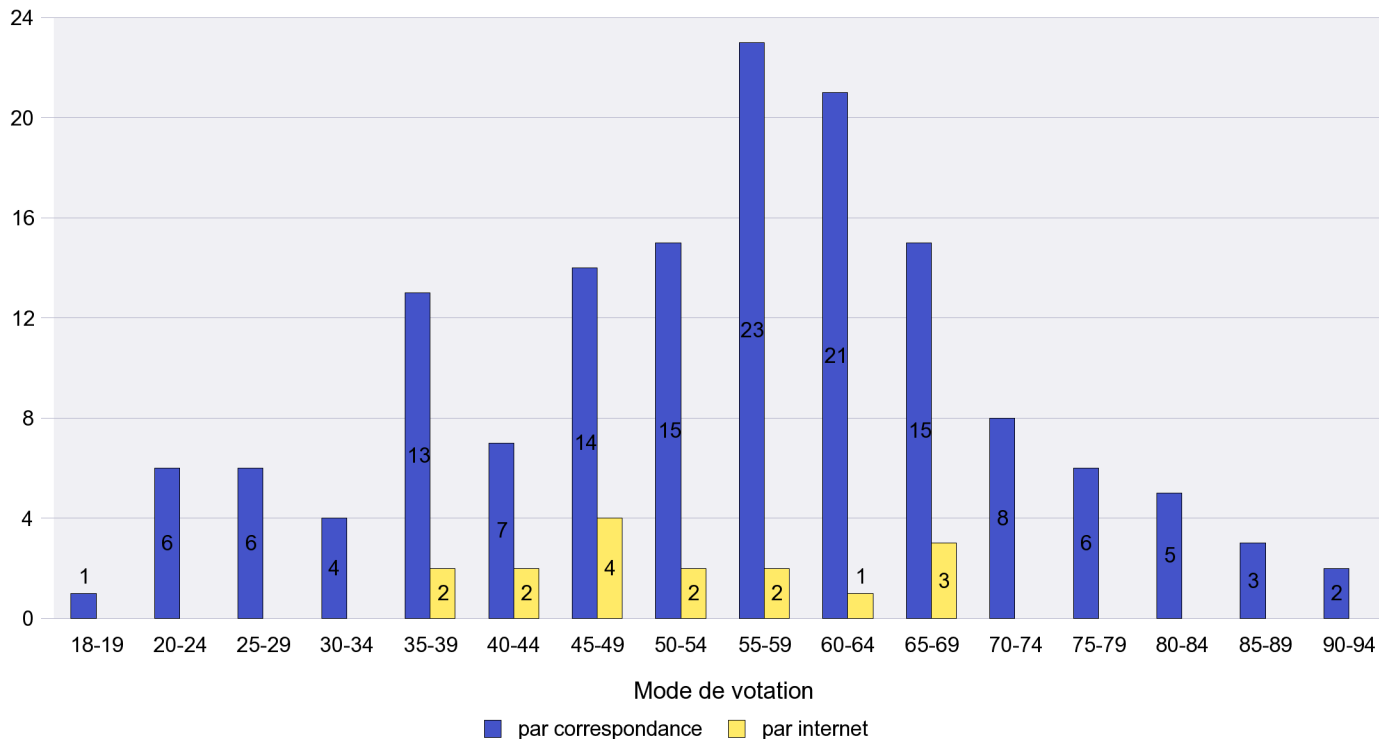

Scrutin : 17.06.2012

Commune : Chézard-Saint-Martin

Mode de vote par classe d'âge

Jours d'enregistrement des votes

Scrutin : 17.06.2012

Commune : Coffrane

Mode de vote par classe d'âge

Jours d'enregistrement des votes

Scrutin : 17.06.2012

Commune : Colombier

Mode de vote par classe d'âge

Jours d'enregistrement des votes

Scrutin : 17.06.2012

Commune : Corcelles-Cormondrèche

Mode de vote par classe d'âge

Jours d'enregistrement des votes