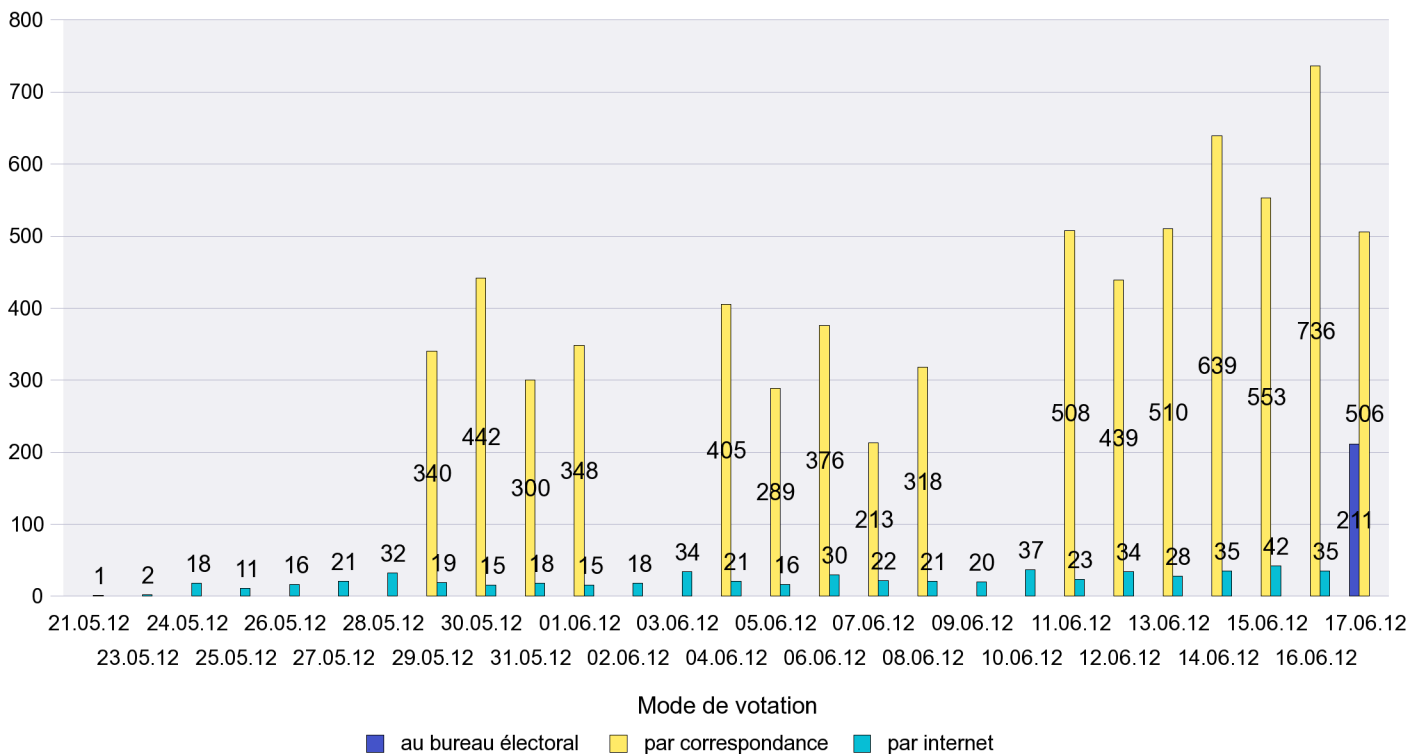

Mode de vote par classe d'âge

Jours d'enregistrement des votes

Scrutin : 17.06.2012

Commune : Lignières

Mode de vote par classe d'âge

Jours d'enregistrement des votes

Scrutin : 17.06.2012

Commune : Montalchez

Mode de vote par classe d'âge

Jours d'enregistrement des votes

Scrutin : 17.06.2012

Commune : Montmollin

Mode de vote par classe d'âge

Jours d'enregistrement des votes

Scrutin : 17.06.2012

Commune : Neuchâtel

Mode de vote par classe d'âge

Jours d'enregistrement des votes

Scrutin : 17.06.2012

Commune : Peseux

Mode de vote par classe d'âge

Jours d'enregistrement des votes

Scrutin : 17.06.2012

Commune : Rochefort