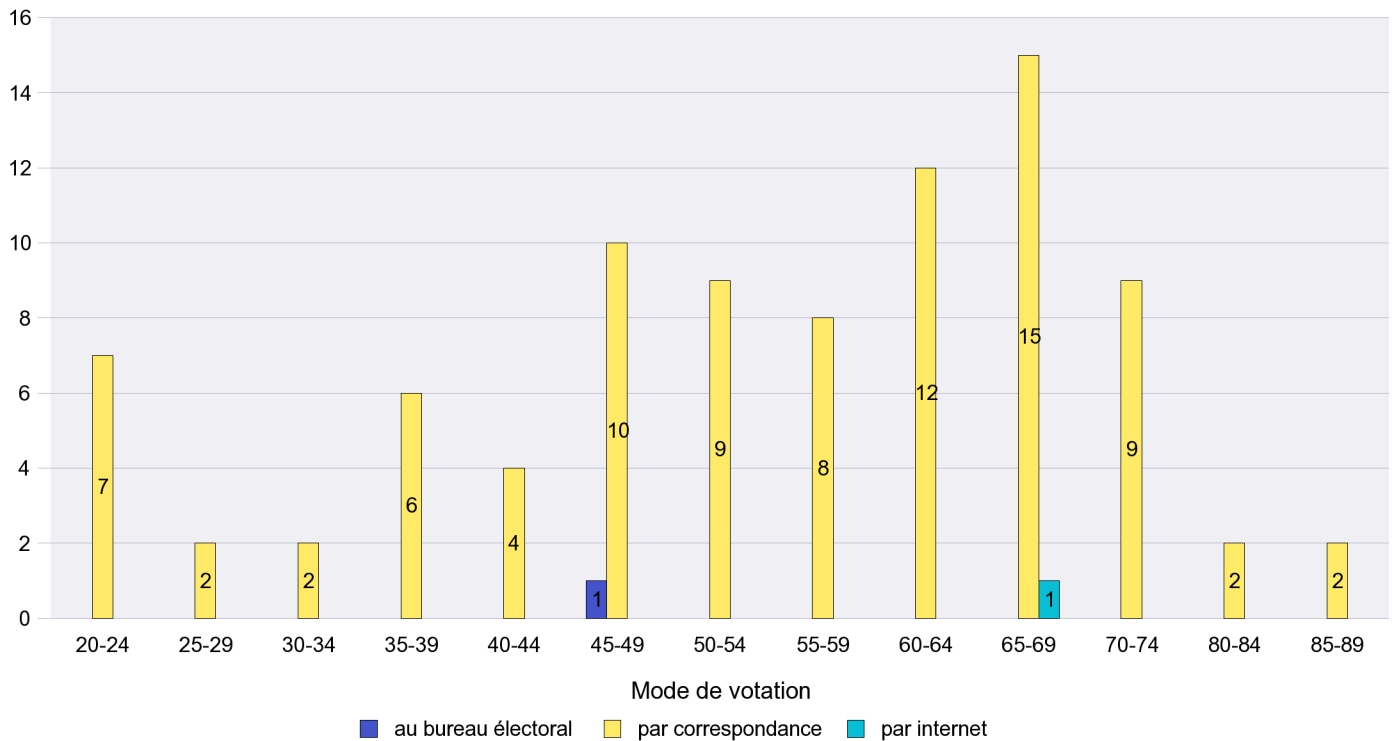

Mode de vote par classe d'âge

Jours d'enregistrement des votes

Scrutin : 17.06.2012

Commune : Savagnier

Mode de vote par classe d'âge

Jours d'enregistrement des votes

Scrutin : 17.06.2012

Commune : Valangin

Mode de vote par classe d'âge

Jours d'enregistrement des votes

Scrutin : 17.06.2012

Commune : Val-de-Travers

Mode de vote par classe d'âge

Jours d'enregistrement des votes

Scrutin : 17.06.2012

Commune : Vaumarcus

Mode de vote par classe d'âge

Jours d'enregistrement des votes

Scrutin : 17.06.2012

Commune : Villiers

Mode de vote par classe d'âge

Jours d'enregistrement des votes