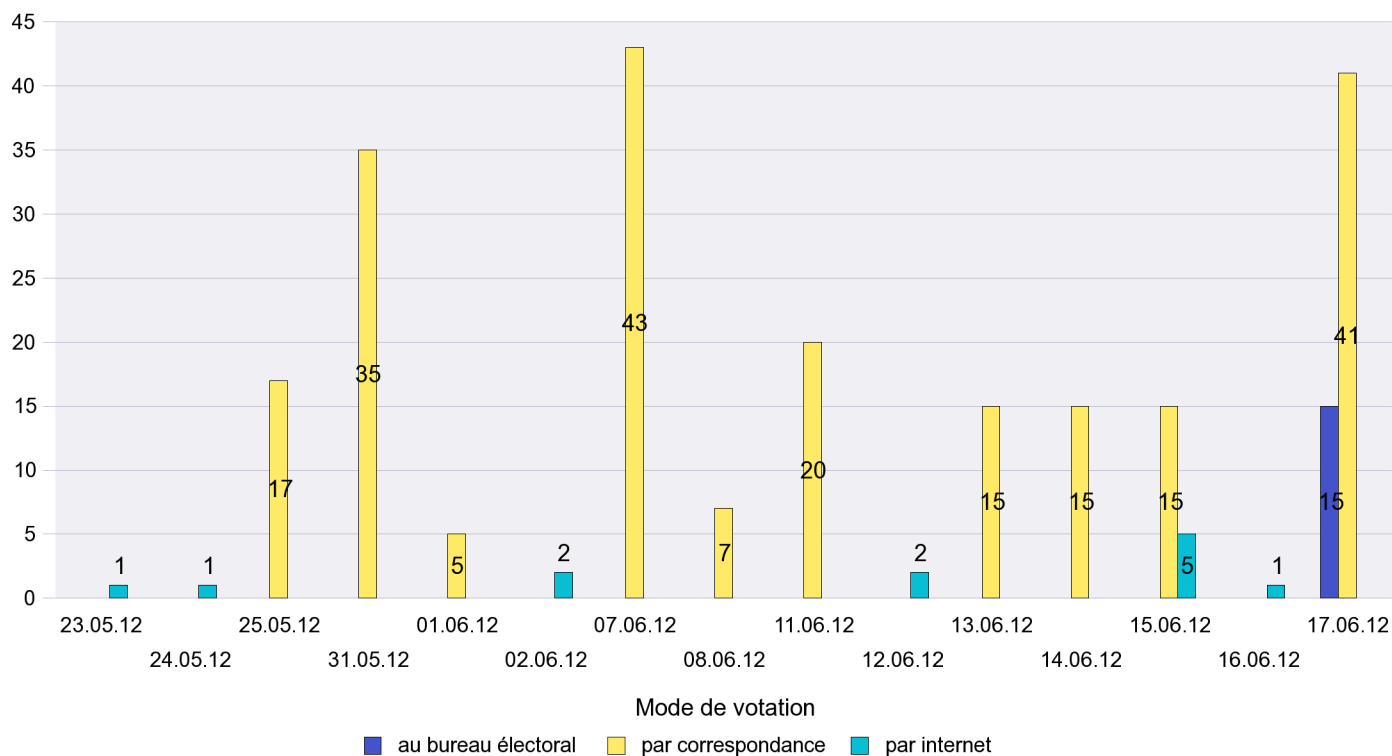

Mode de vote par classe d'âge

Jours d'enregistrement des votes

Scrutin : 17.06.2012

Commune : Enges

Mode de vote par classe d'âge

Jours d'enregistrement des votes

Scrutin : 17.06.2012

Commune : Engollon

Mode de vote par classe d'âge

Jours d'enregistrement des votes

Scrutin : 17.06.2012

Commune : Fenin-Vilars-Saules

Mode de vote par classe d'âge

Jours d'enregistrement des votes

Scrutin : 17.06.2012

Commune : Fontainemelon

Mode de vote par classe d'âge

Jours d'enregistrement des votes

Scrutin : 17.06.2012

Commune : Fontaines

Mode de vote par classe d'âge

Jours d'enregistrement des votes

Scrutin : 17.06.2012

Commune : Fresens