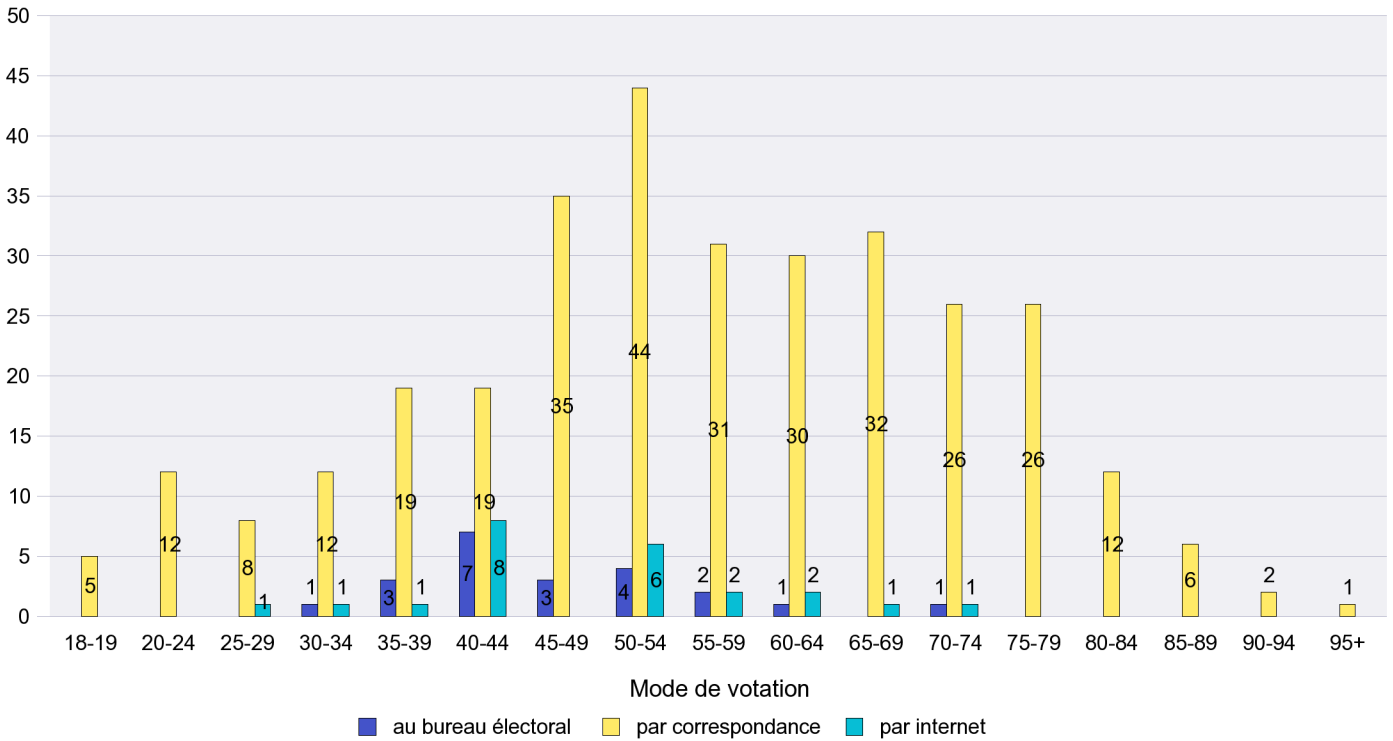

Canton de Neuchâtel - Statistique du mode de vote

Date : 02.07.2012

Scrutin : 17.06.2012

Commune : Cornaux

Mode de vote par classe d'âge

Jours d'enregistrement des votes

Scrutin : 17.06.2012

Commune : Cortaillod

Mode de vote par classe d'âge

Jours d'enregistrement des votes

Scrutin : 17.06.2012

Commune : Cressier

Mode de vote par classe d'âge

Jours d'enregistrement des votes

Scrutin : 17.06.2012

Commune : Dombresson

Mode de vote par classe d'âge

Jours d'enregistrement des votes

Scrutin : 17.06.2012

Commune : Enges

Mode de vote par classe d'âge

Jours d'enregistrement des votes

Scrutin : 17.06.2012

Commune : Engollon