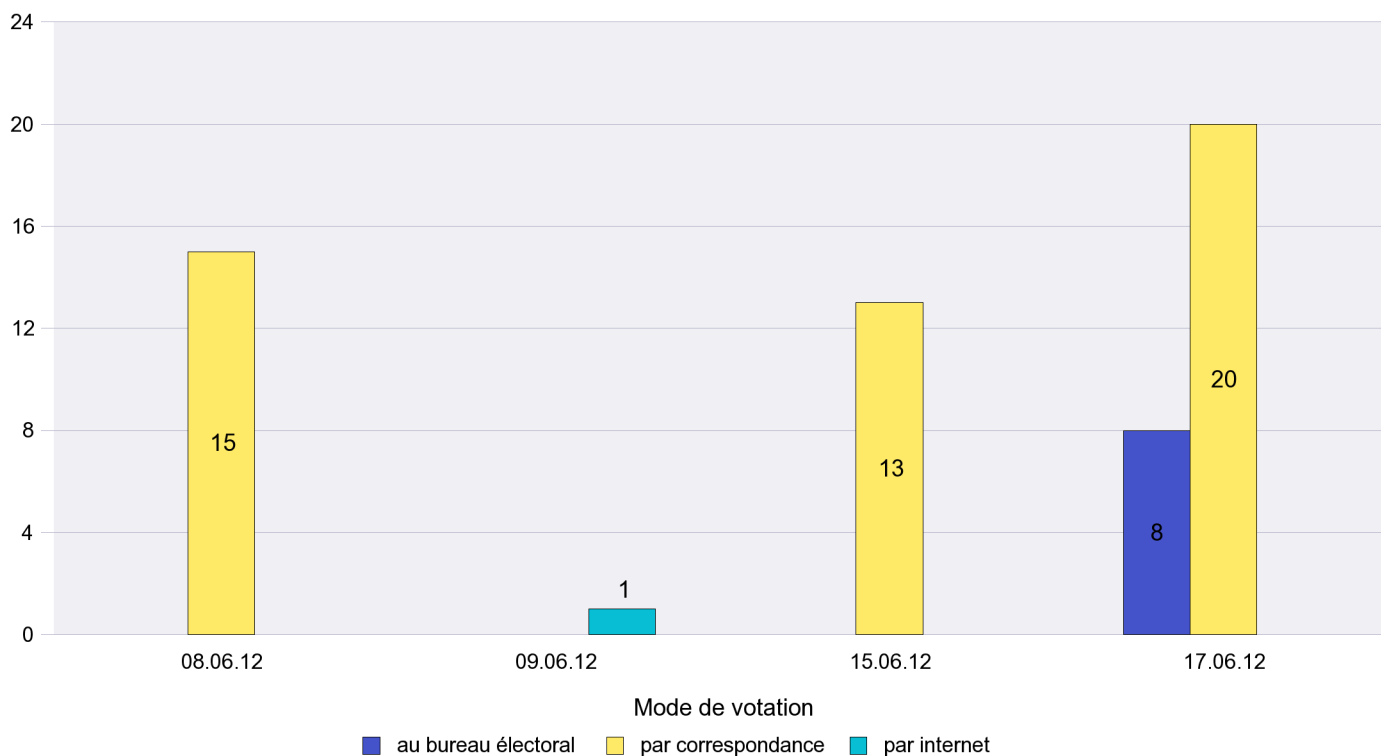

Scrutin : 17.06.2012

Commune : Le Cerneux-Péquignot

Mode de vote par classe d'âge

Jours d'enregistrement des votes

Scrutin : 17.06.2012

Commune : Le Landeron

Mode de vote par classe d'âge

Jours d'enregistrement des votes

Scrutin : 17.06.2012

Commune : Le Locle

Mode de vote par classe d'âge

Jours d'enregistrement des votes

Scrutin : 17.06.2012

Commune : Le Pâquier

Mode de vote par classe d'âge

Jours d'enregistrement des votes

Scrutin : 17.06.2012

Commune : Les Brenets

Mode de vote par classe d'âge

Jours d'enregistrement des votes

Scrutin : 17.06.2012

Commune : Les Geneveys-sur-Coffrane

Mode de vote par classe d'âge

Jours d'enregistrement des votes