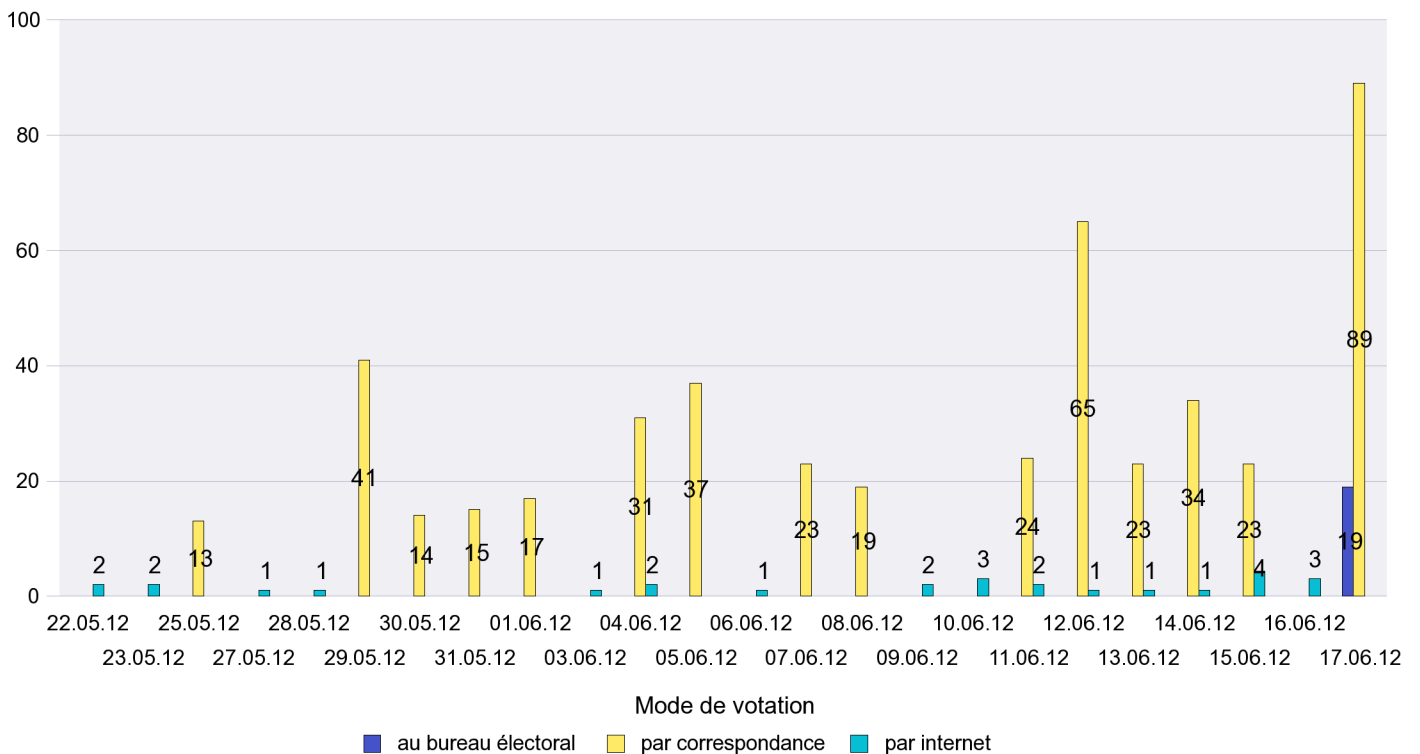

Scrutin : 17.06.2012

Commune : **Auvernier**

Mode de vote par classe d'âge

Jours d'enregistrement des votes

Scrutin : 17.06.2012

Commune : Bevaix

Mode de vote par classe d'âge

Jours d'enregistrement des votes

Scrutin : 17.06.2012

Commune : Bôle

Mode de vote par classe d'âge

Jours d'enregistrement des votes

Scrutin : 17.06.2012

Commune : Boudevilliers

Mode de vote par classe d'âge

Jours d'enregistrement des votes