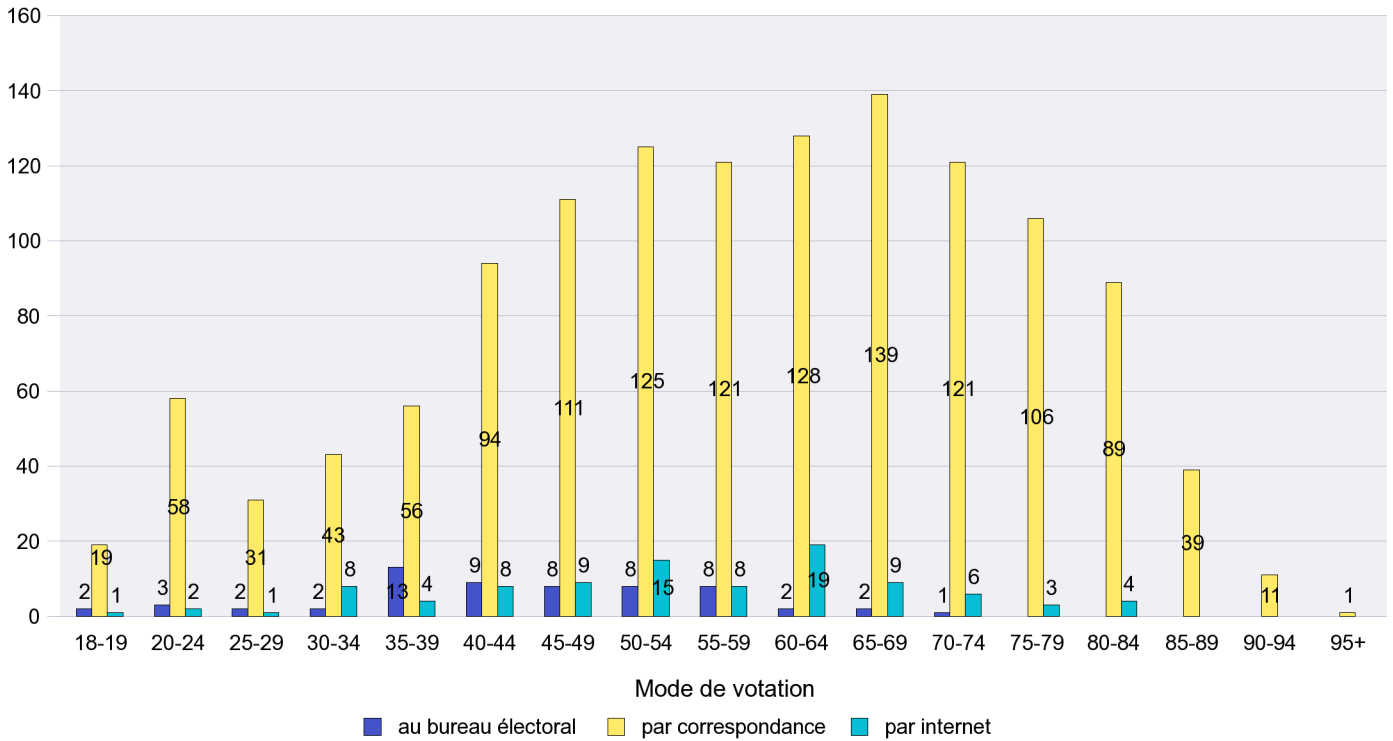

Scrutin : 17.06.2012

Commune : Colombier

Mode de vote par classe d'âge

Jours d'enregistrement des votes

Scrutin : 17.06.2012

Commune : Corcelles-Cormondrèche

Mode de vote par classe d'âge

Jours d'enregistrement des votes

Canton de Neuchâtel - Statistique du mode de vote

Date : 02.07.2012

Scrutin : 17.06.2012

Commune : Cornaux

Mode de vote par classe d'âge

Jours d'enregistrement des votes

Scrutin : 17.06.2012

Commune : Cortaillod