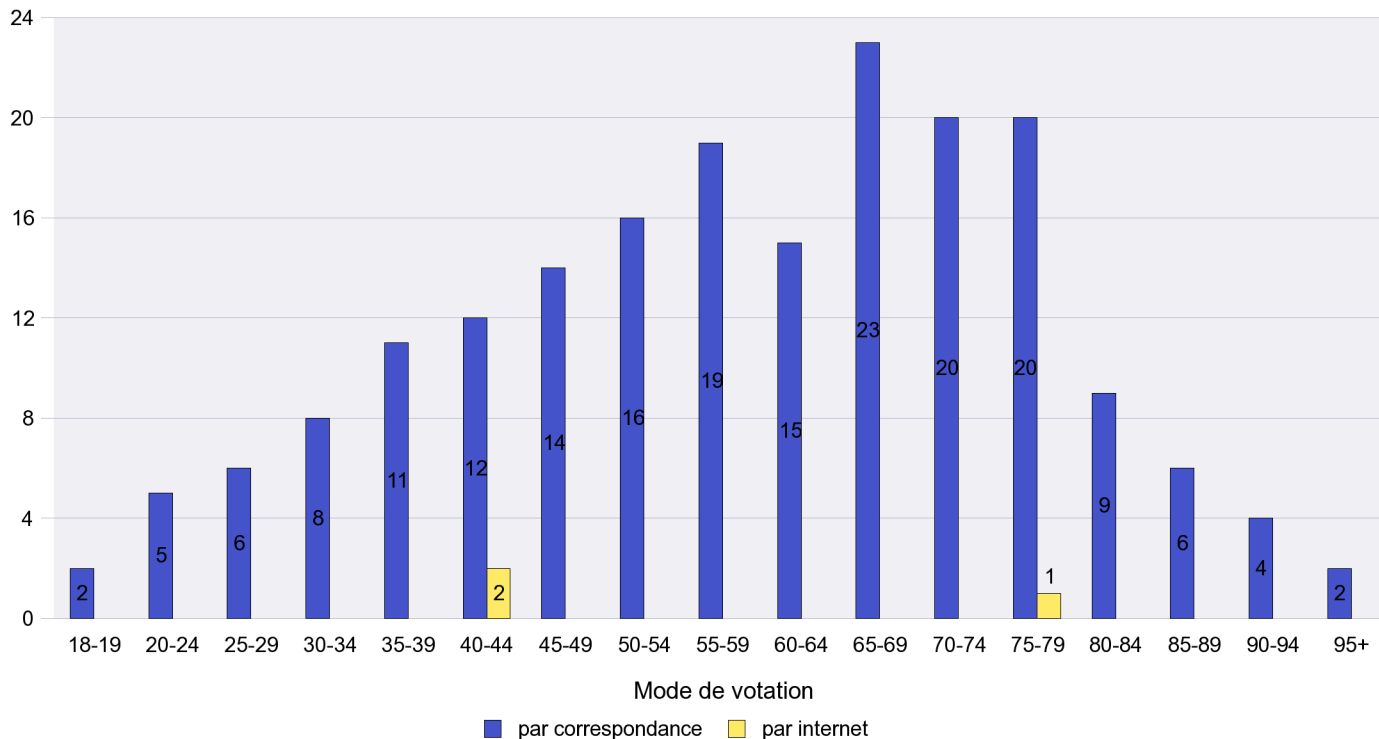

Date : 02.07.2012

Scrutin : 17.06.2012

Commune : La Chaux-de-Fonds

Mode de vote par classe d'âge

Jours d'enregistrement des votes

Scrutin : 17.06.2012

Commune : La Chaux-du-Milieu

Mode de vote par classe d'âge

Jours d'enregistrement des votes

Canton de Neuchâtel - Statistique du mode de vote

Date : 02.07.2012

Scrutin : 17.06.2012

Commune : La Côte-aux-Fées

Mode de vote par classe d'âge

Jours d'enregistrement des votes

Scrutin : 17.06.2012

Commune : La Sagne

Mode de vote par classe d'âge

Jours d'enregistrement des votes

Scrutin : 17.06.2012

Commune : La Tène

Mode de vote par classe d'âge

Jours d'enregistrement des votes