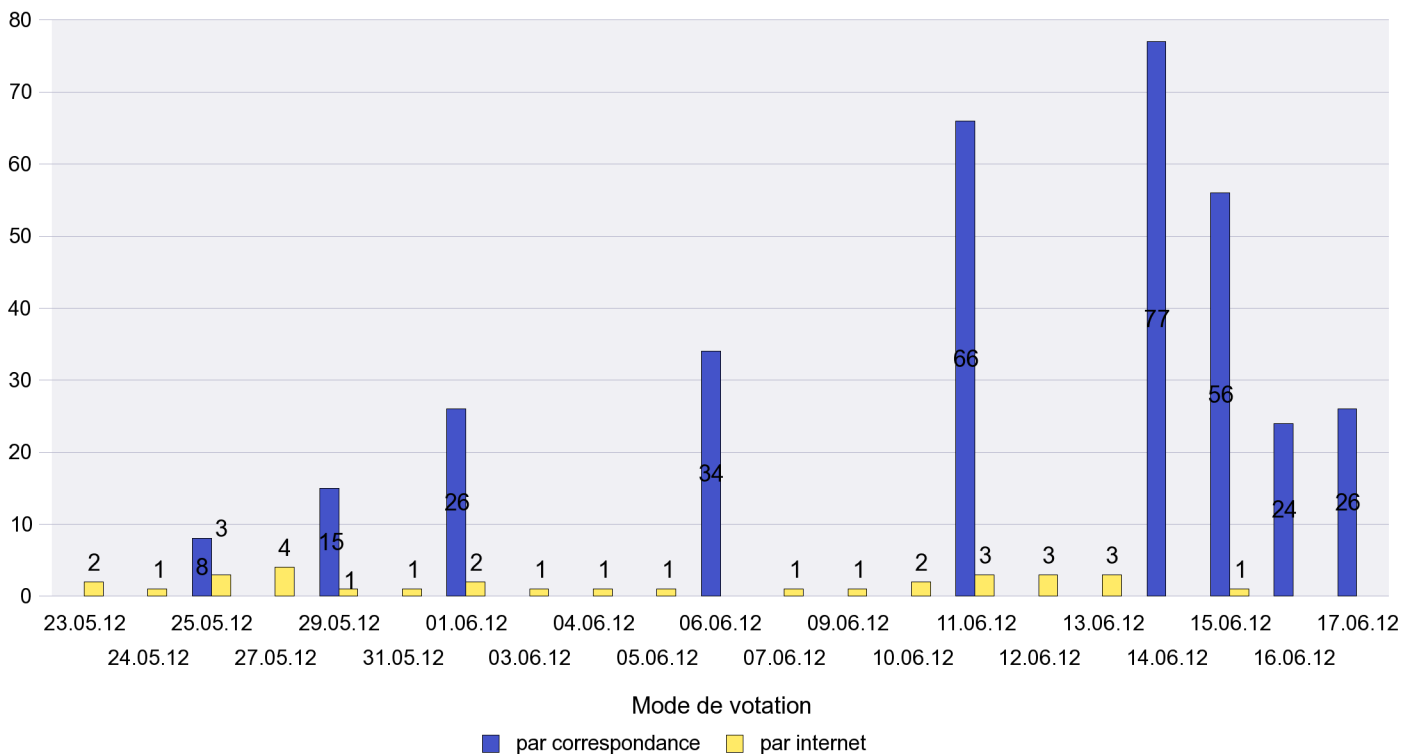

Mode de vote par classe d'âge

Jours d'enregistrement des votes

Scrutin : 17.06.2012

Commune : Les Ponts-de-Martel

Mode de vote par classe d'âge

Jours d'enregistrement des votes

Scrutin : 17.06.2012

Commune : Les Verrières

Mode de vote par classe d'âge

Jours d'enregistrement des votes

Scrutin : 17.06.2012

Commune : Lignières

Mode de vote par classe d'âge

Jours d'enregistrement des votes

Scrutin : 17.06.2012

Commune : Montalchez