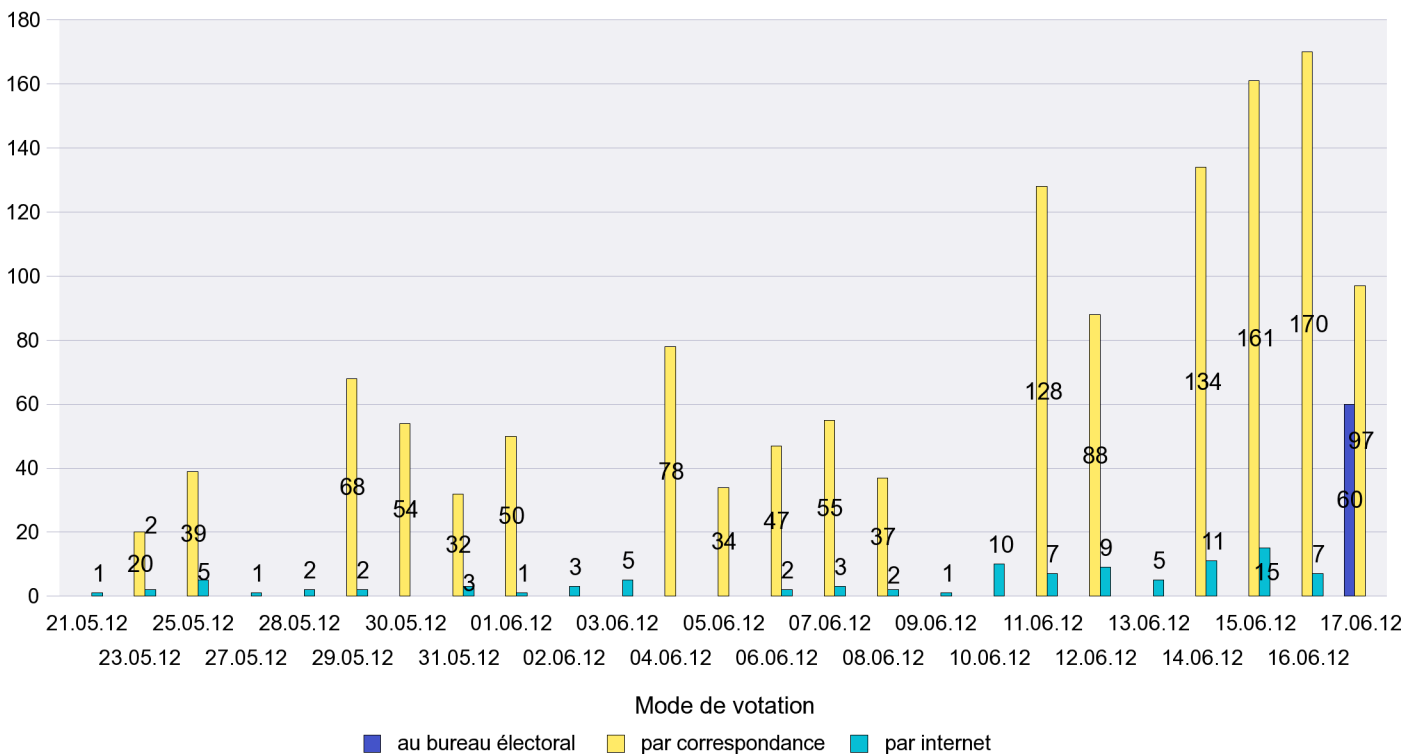

Scrutin : 17.06.2012

Commune : Colombier

Mode de vote par classe d'âge

Jours d'enregistrement des votes

Scrutin : 17.06.2012

Commune : Corcelles-Cormondrèche

Mode de vote par classe d'âge

Jours d'enregistrement des votes

Canton de Neuchâtel - Statistique du mode de vote

Date : 02.07.2012

Scrutin : 17.06.2012

Commune : Cornaux

Mode de vote par classe d'âge

Jours d'enregistrement des votes

Scrutin : 17.06.2012

Commune : Cortaillod