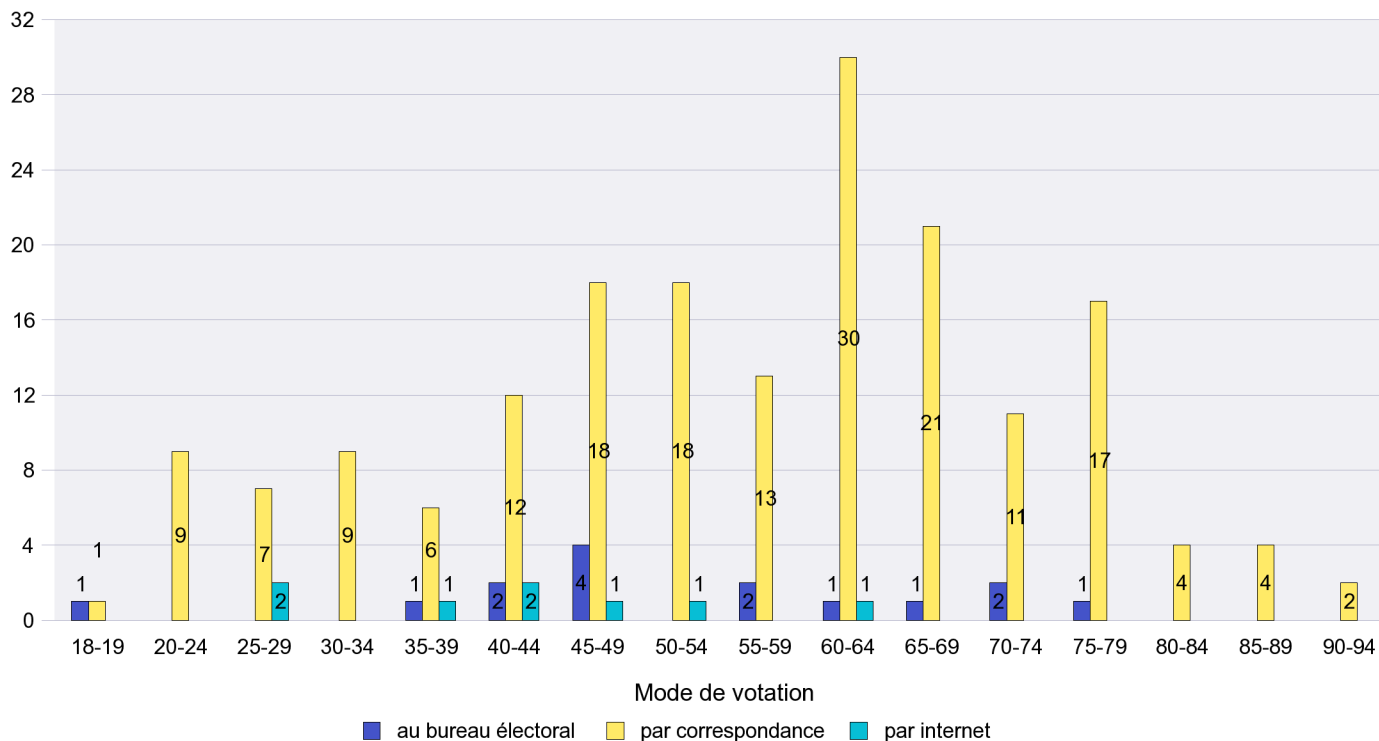

Mode de vote par classe d'âge

Jours d'enregistrement des votes

Scrutin : 17.06.2012

Commune : Les Ponts-de-Martel

Mode de vote par classe d'âge

Jours d'enregistrement des votes

Scrutin : 17.06.2012

Commune : Les Verrières

Mode de vote par classe d'âge

Jours d'enregistrement des votes

Scrutin : 17.06.2012

Commune : Lignières

Mode de vote par classe d'âge

Jours d'enregistrement des votes

Scrutin : 17.06.2012

Commune : Montalchez

Mode de vote par classe d'âge

Jours d'enregistrement des votes

Scrutin : 17.06.2012

Commune : Montmollin

Mode de vote par classe d'âge

Jours d'enregistrement des votes

Scrutin : 17.06.2012

Commune : Neuchâtel

Mode de vote par classe d'âge

Jours d'enregistrement des votes

Scrutin : 17.06.2012

Commune : Peseux

Mode de vote par classe d'âge

Jours d'enregistrement des votes

Scrutin : 17.06.2012

Commune : Rochefort