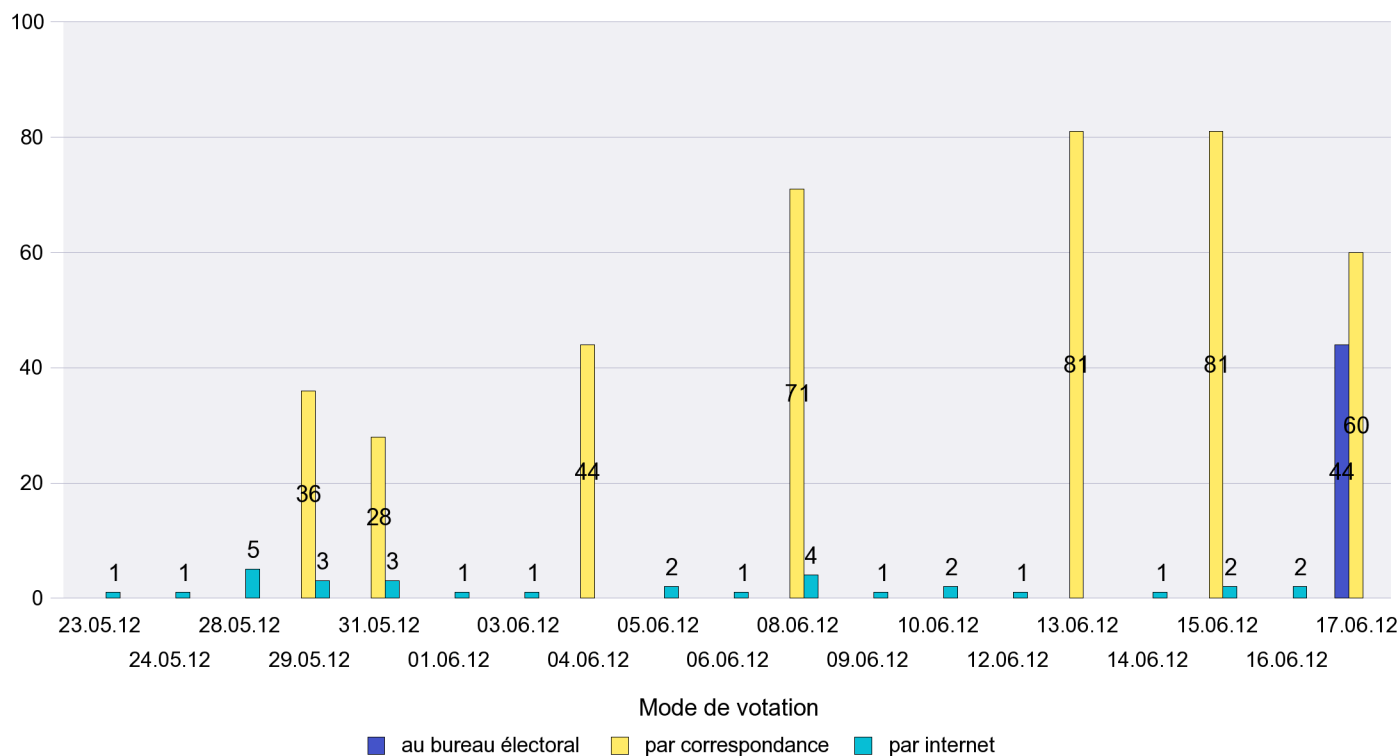

Canton de Neuchâtel - Statistique du mode de vote

Date : 02.07.2012

Scrutin : 17.06.2012

Commune : Cornaux

Mode de vote par classe d'âge

Jours d'enregistrement des votes

Scrutin : 17.06.2012

Commune : Cortaillod

Mode de vote par classe d'âge

Jours d'enregistrement des votes

Scrutin : 17.06.2012

Commune : Cressier

Mode de vote par classe d'âge

Jours d'enregistrement des votes

Scrutin : 17.06.2012

Commune : Dombresson

Mode de vote par classe d'âge

Jours d'enregistrement des votes

Scrutin : 17.06.2012

Commune : Enges

Mode de vote par classe d'âge

Jours d'enregistrement des votes

Scrutin : 17.06.2012

Commune : Engollon