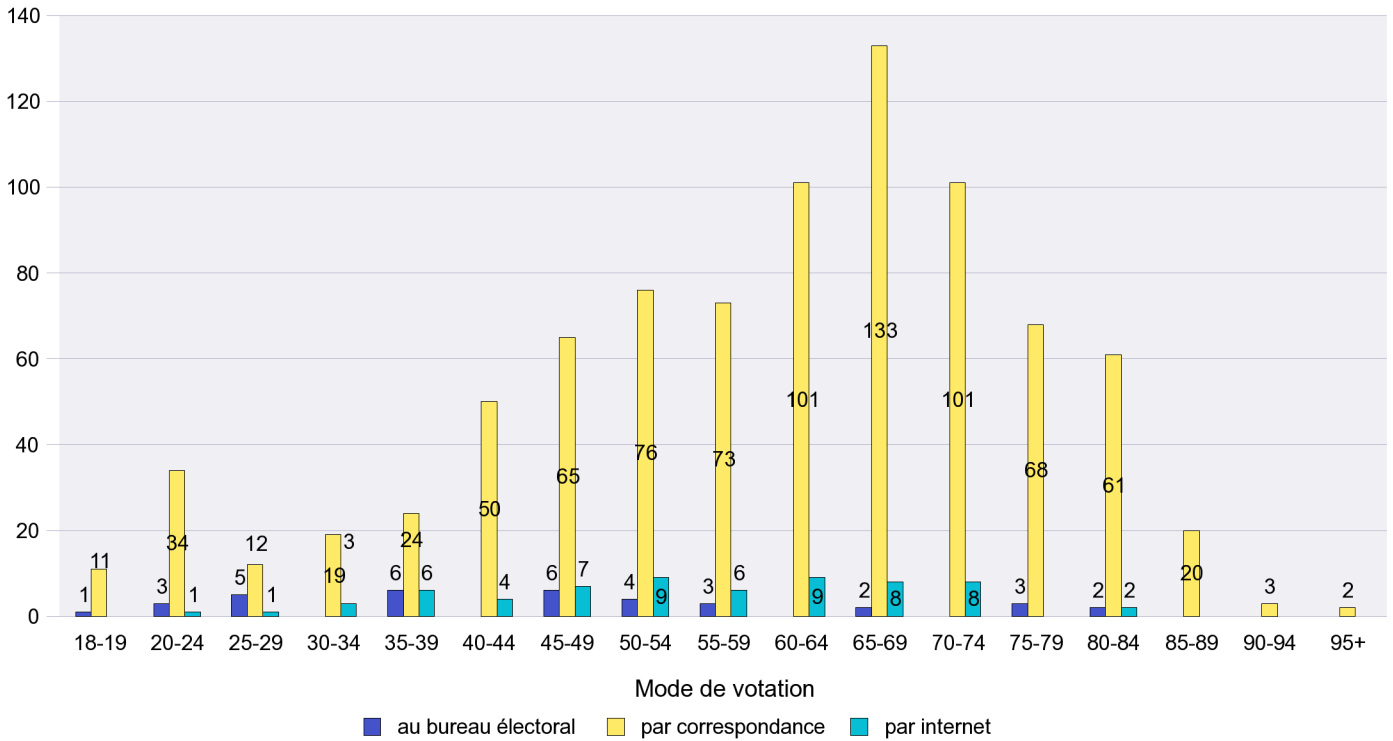

Mode de vote par classe d'âge

Jours d'enregistrement des votes

Scrutin : 17.06.2012

Commune : Peseux

Mode de vote par classe d'âge

Jours d'enregistrement des votes

Scrutin : 17.06.2012

Commune : Rochefort

Mode de vote par classe d'âge

Jours d'enregistrement des votes

Scrutin : 17.06.2012

Commune : Saint-Aubin-Sauges

Mode de vote par classe d'âge

Jours d'enregistrement des votes

Scrutin : 17.06.2012

Commune : Saint-Blaise

Mode de vote par classe d'âge

Jours d'enregistrement des votes

Scrutin : 17.06.2012

Commune : Savagnier

Mode de vote par classe d'âge

Jours d'enregistrement des votes

Scrutin : 17.06.2012

Commune : Valangin