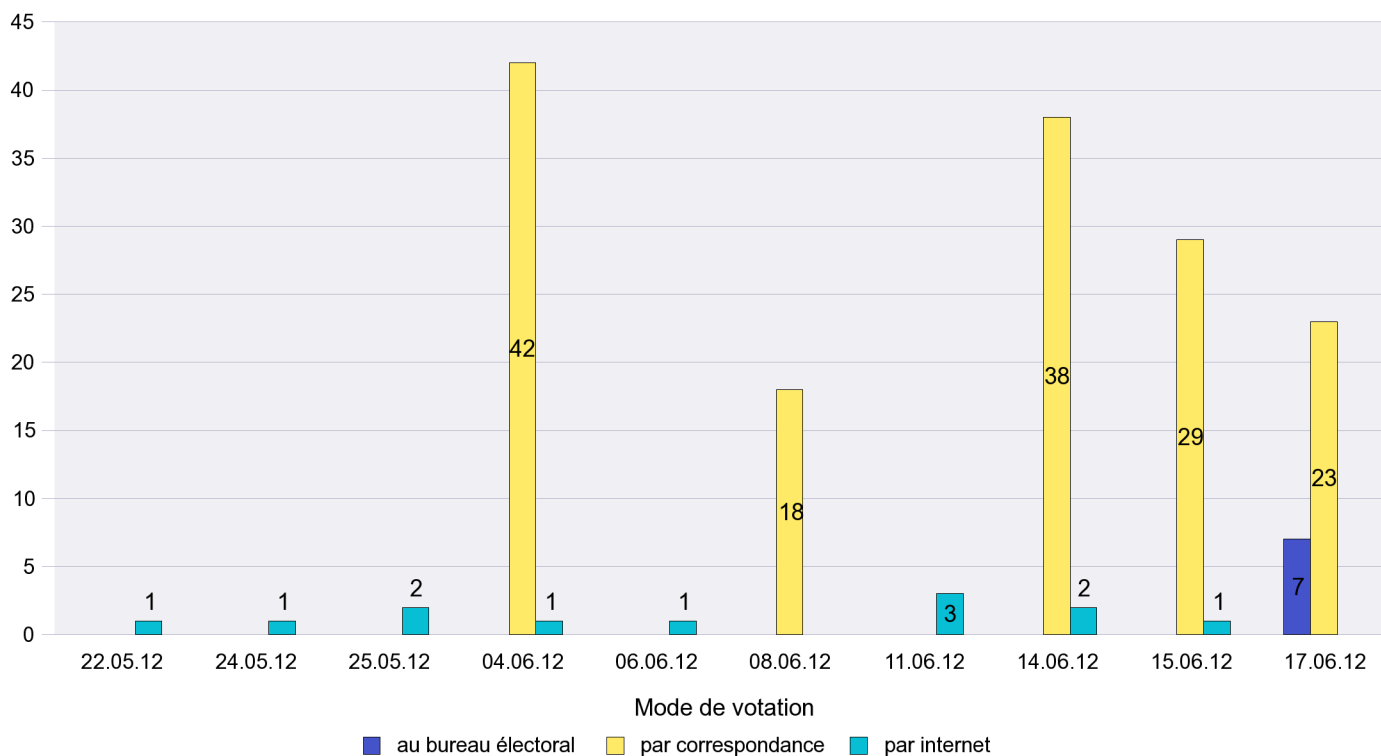

Scrutin : 17.06.2012

Commune : Les Hauts-Geneveys

Mode de vote par classe d'âge

Jours d'enregistrement des votes

Canton de Neuchâtel - Statistique du mode de vote

Date : 02.07.2012

Scrutin : 17.06.2012

Commune : Les Planchettes

Mode de vote par classe d'âge

Jours d'enregistrement des votes

Scrutin : 17.06.2012

Commune : Les Ponts-de-Martel

Mode de vote par classe d'âge

Jours d'enregistrement des votes

Scrutin : 17.06.2012

Commune : Les Verrières

Mode de vote par classe d'âge

Jours d'enregistrement des votes

Scrutin : 17.06.2012

Commune : Lignières

Mode de vote par classe d'âge

Jours d'enregistrement des votes

Scrutin : 17.06.2012

Commune : Montalchez