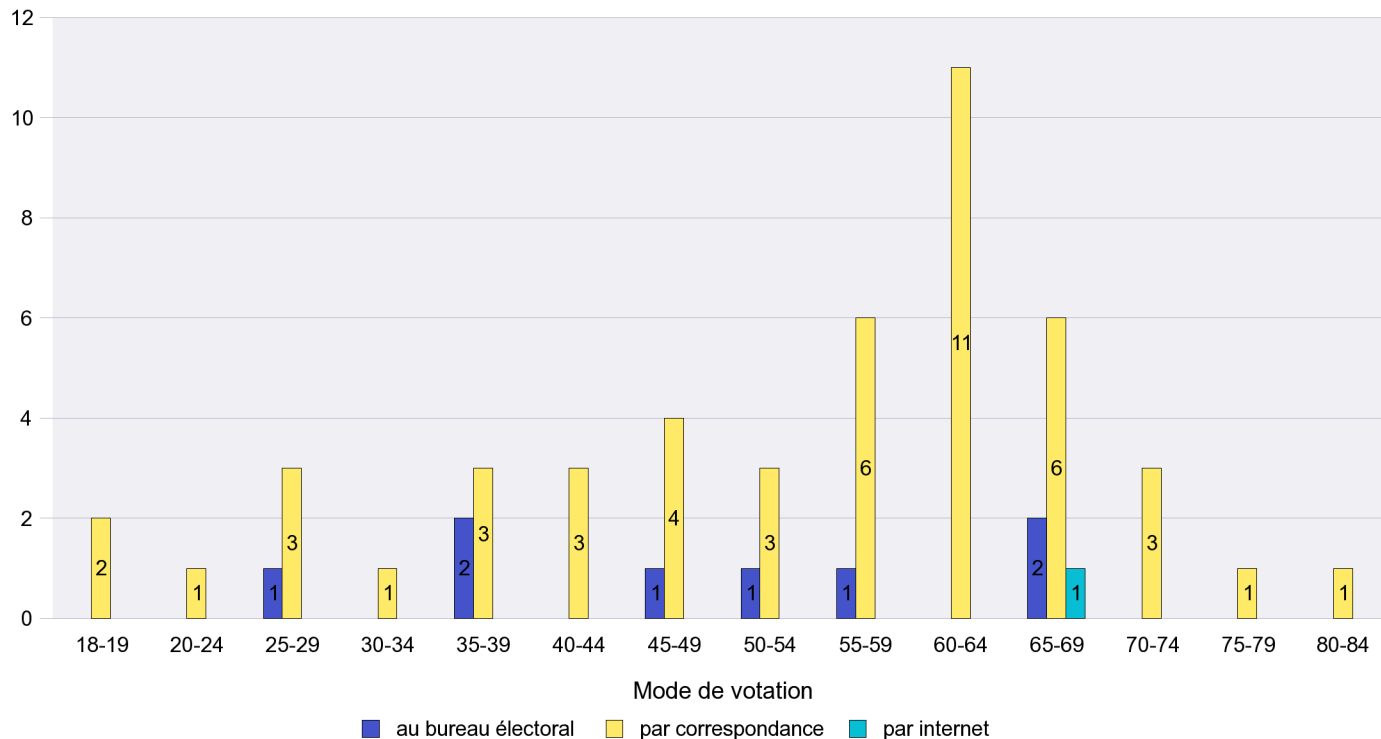

Scrutin : 17.06.2012

Commune : La Sagne

Mode de vote par classe d'âge

Jours d'enregistrement des votes

Scrutin : 17.06.2012

Commune : La Tène

Mode de vote par classe d'âge

Jours d'enregistrement des votes

Scrutin : 17.06.2012

Commune : Le Cerneux-Péquignot

Mode de vote par classe d'âge

Jours d'enregistrement des votes

Scrutin : 17.06.2012

Commune : Le Landeron

Mode de vote par classe d'âge

Jours d'enregistrement des votes

Scrutin : 17.06.2012

Commune : Le Locle

Mode de vote par classe d'âge

Jours d'enregistrement des votes

Scrutin : 17.06.2012

Commune : Le Pâquier

Mode de vote par classe d'âge

Jours d'enregistrement des votes

Scrutin : 17.06.2012

Commune : Les Brenets

Mode de vote par classe d'âge

Jours d'enregistrement des votes

Scrutin : 17.06.2012

Commune : Les Geneveys-sur-Coffrane

Mode de vote par classe d'âge

Jours d'enregistrement des votes