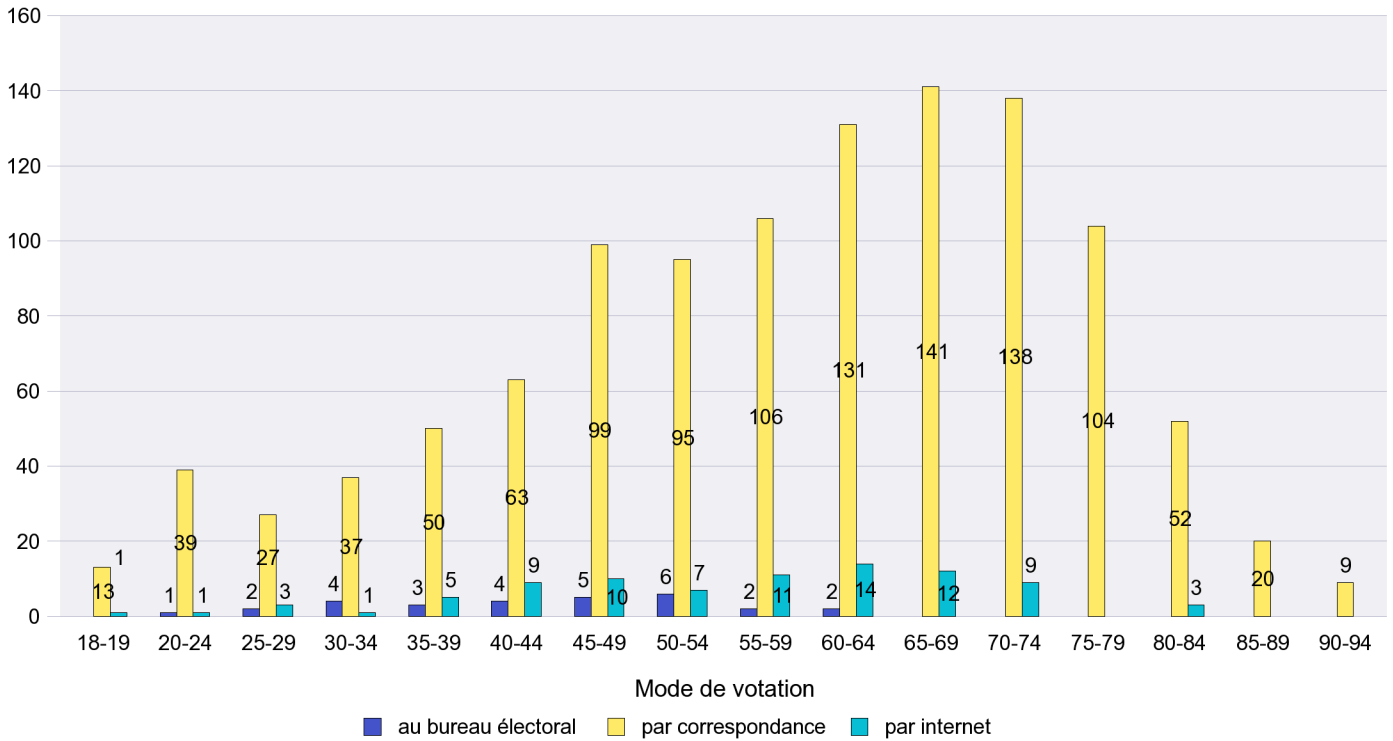

Scrutin : 17.06.2012

Commune : Colombier

Mode de vote par classe d'âge

Jours d'enregistrement des votes

Scrutin : 17.06.2012

Commune : Corcelles-Cormondrèche

Mode de vote par classe d'âge

Jours d'enregistrement des votes

Canton de Neuchâtel - Statistique du mode de vote

Date : 02.07.2012

Scrutin : 17.06.2012

Commune : Cornaux

Mode de vote par classe d'âge

Jours d'enregistrement des votes

Scrutin : 17.06.2012

Commune : Cortaillod

Mode de vote par classe d'âge

Jours d'enregistrement des votes

Scrutin : 17.06.2012

Commune : Cressier

Mode de vote par classe d'âge

Jours d'enregistrement des votes

Scrutin : 17.06.2012

Commune : Dombresson