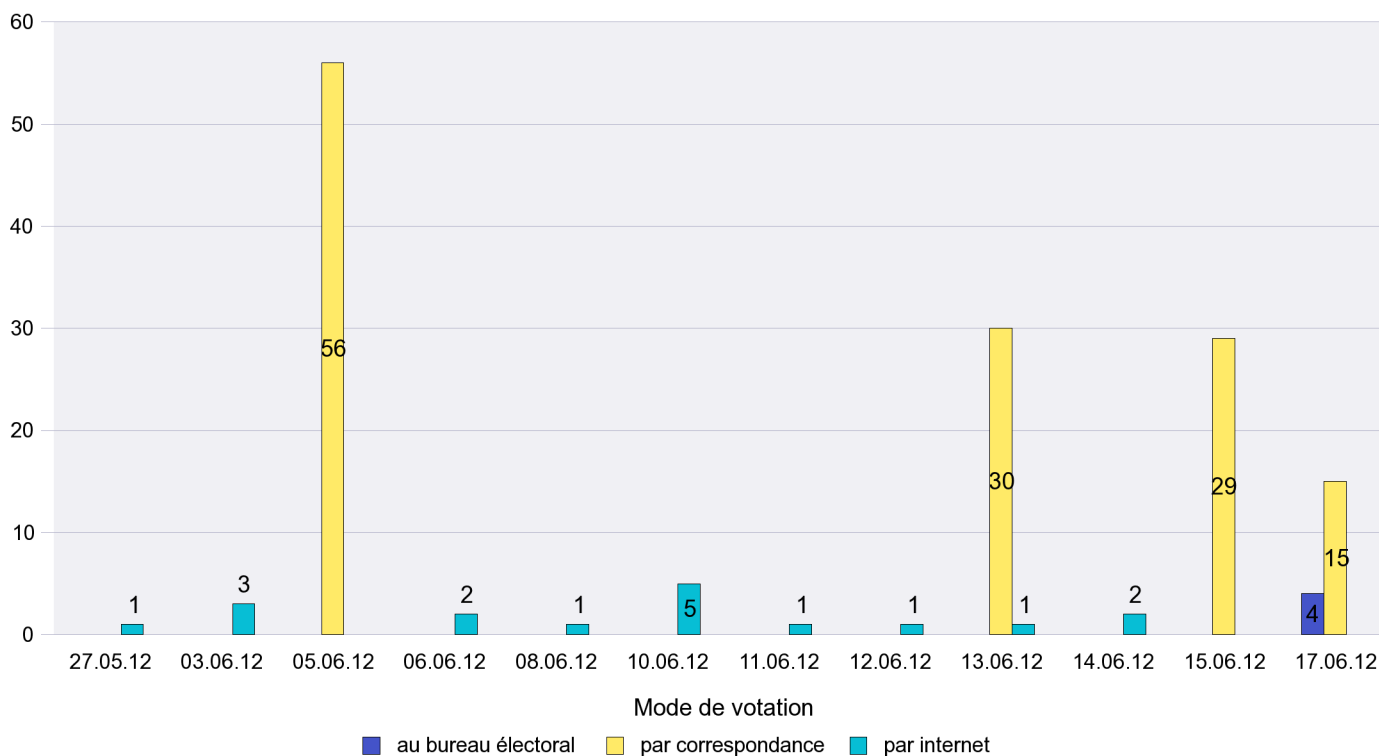

Mode de vote par classe d'âge

Jours d'enregistrement des votes

Scrutin : 17.06.2012

Commune : Lignières

Mode de vote par classe d'âge

Jours d'enregistrement des votes

Scrutin : 17.06.2012

Commune : Montalchez

Mode de vote par classe d'âge

Jours d'enregistrement des votes

Scrutin : 17.06.2012

Commune : Montmollin

Mode de vote par classe d'âge

Jours d'enregistrement des votes

Scrutin : 17.06.2012

Commune : Neuchâtel

Mode de vote par classe d'âge

Jours d'enregistrement des votes

Scrutin : 17.06.2012

Commune : Peseux

Mode de vote par classe d'âge

Jours d'enregistrement des votes

Scrutin : 17.06.2012

Commune : Rochefort