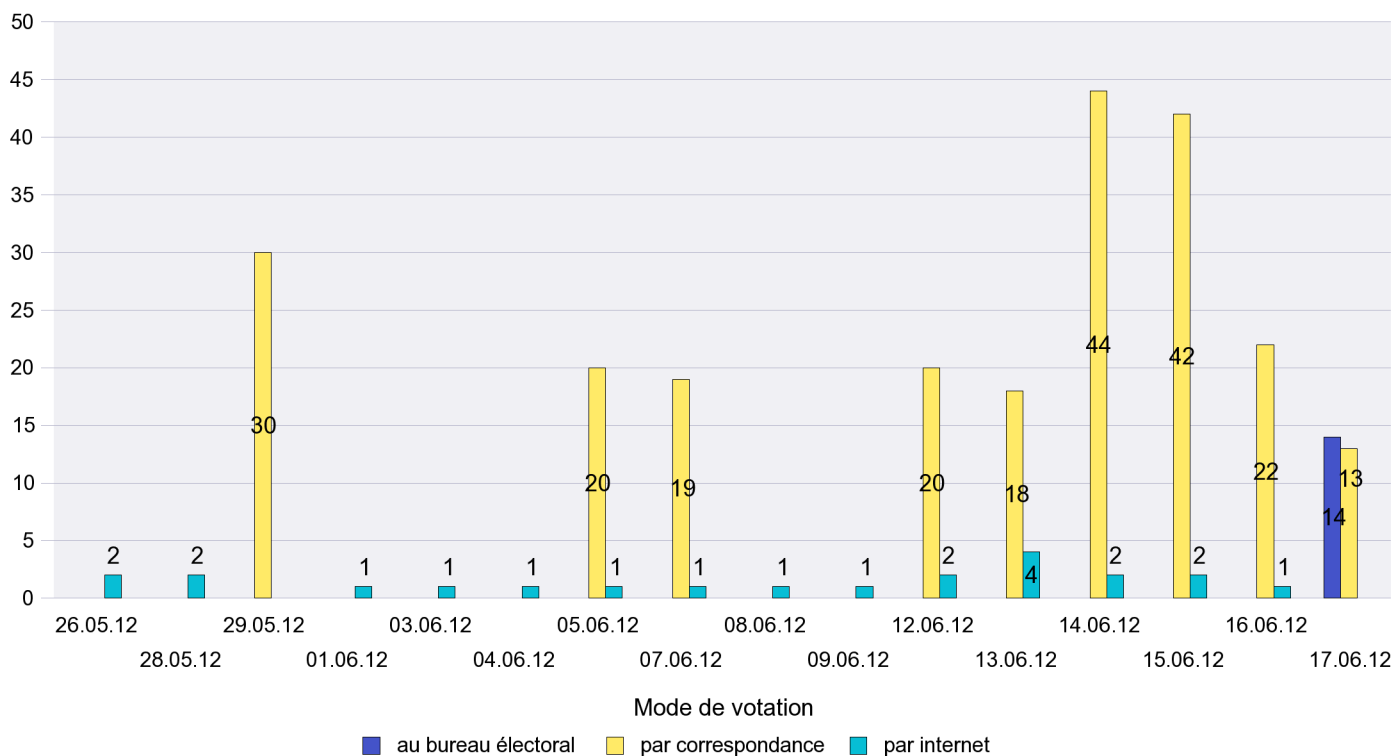

Date : 02.07.2012

Scrutin : 17.06.2012

Commune : La Chaux-de-Fonds

Mode de vote par classe d'âge

Jours d'enregistrement des votes

Scrutin : 17.06.2012

Commune : La Chaux-du-Milieu

Mode de vote par classe d'âge

Jours d'enregistrement des votes

Canton de Neuchâtel - Statistique du mode de vote

Date : 02.07.2012

Scrutin : 17.06.2012

Commune : La Côte-aux-Fées

Mode de vote par classe d'âge

Jours d'enregistrement des votes

Scrutin : 17.06.2012

Commune : La Sagne

Mode de vote par classe d'âge

Jours d'enregistrement des votes

Scrutin : 17.06.2012

Commune : La Tène

Mode de vote par classe d'âge

Jours d'enregistrement des votes