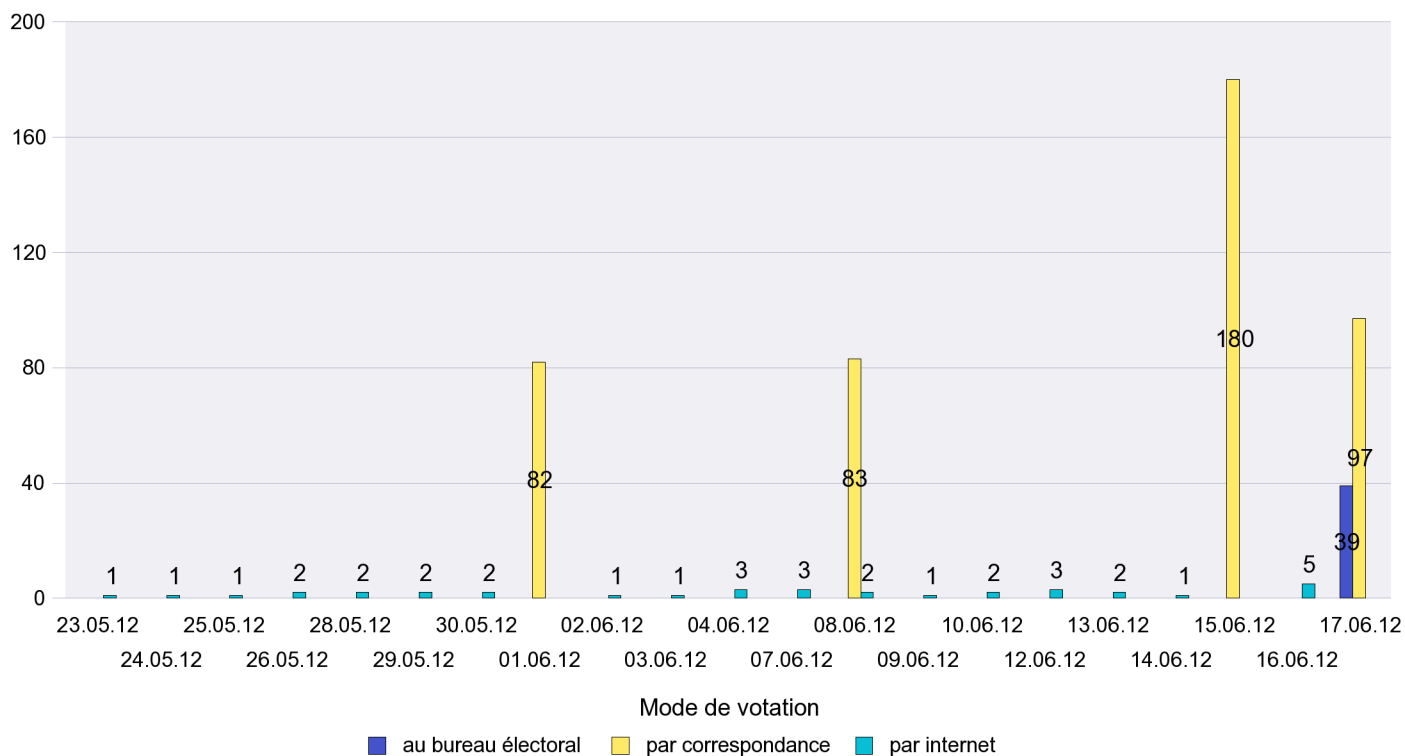

Scrutin : 17.06.2012

Commune : Brot-Plamboz

Mode de vote par classe d'âge

Jours d'enregistrement des votes

Scrutin : 17.06.2012

Commune : Cernier

Mode de vote par classe d'âge

Jours d'enregistrement des votes

Scrutin : 17.06.2012

Commune : Chézard-Saint-Martin

Mode de vote par classe d'âge

Jours d'enregistrement des votes

Scrutin : 17.06.2012

Commune : Coffrane

Mode de vote par classe d'âge

Jours d'enregistrement des votes