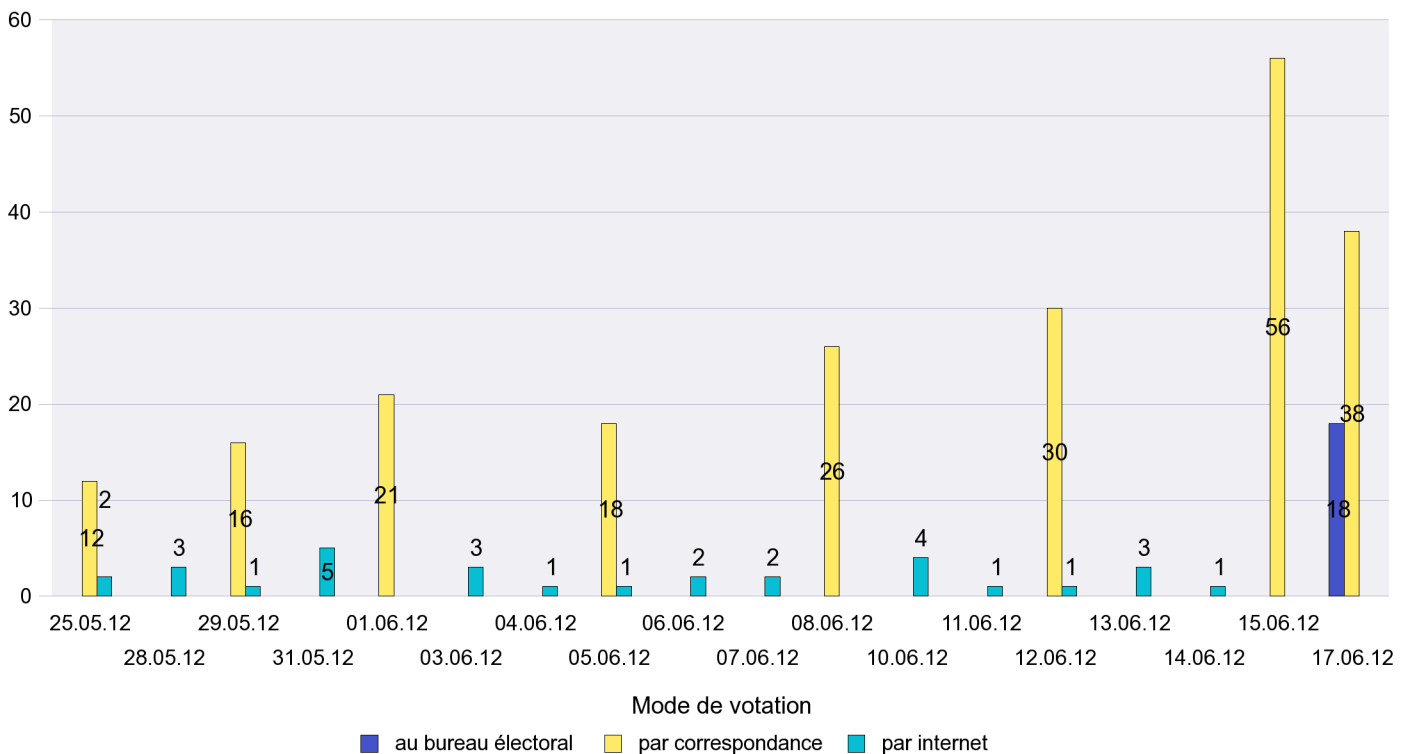

Scrutin : 17.06.2012

Commune : Le Locle

Mode de vote par classe d'âge

Jours d'enregistrement des votes

Scrutin : 17.06.2012

Commune : Le Pâquier

Mode de vote par classe d'âge

Jours d'enregistrement des votes

Scrutin : 17.06.2012

Commune : Les Brenets

Mode de vote par classe d'âge

Jours d'enregistrement des votes

Scrutin : 17.06.2012

Commune : Les Geneveys-sur-Coffrane

Mode de vote par classe d'âge

Jours d'enregistrement des votes

Scrutin : 17.06.2012

Commune : Les Hauts-Geneveys

Mode de vote par classe d'âge

Jours d'enregistrement des votes

Canton de Neuchâtel - Statistique du mode de vote

Date : 02.07.2012

Scrutin : 17.06.2012

Commune : Les Planchettes