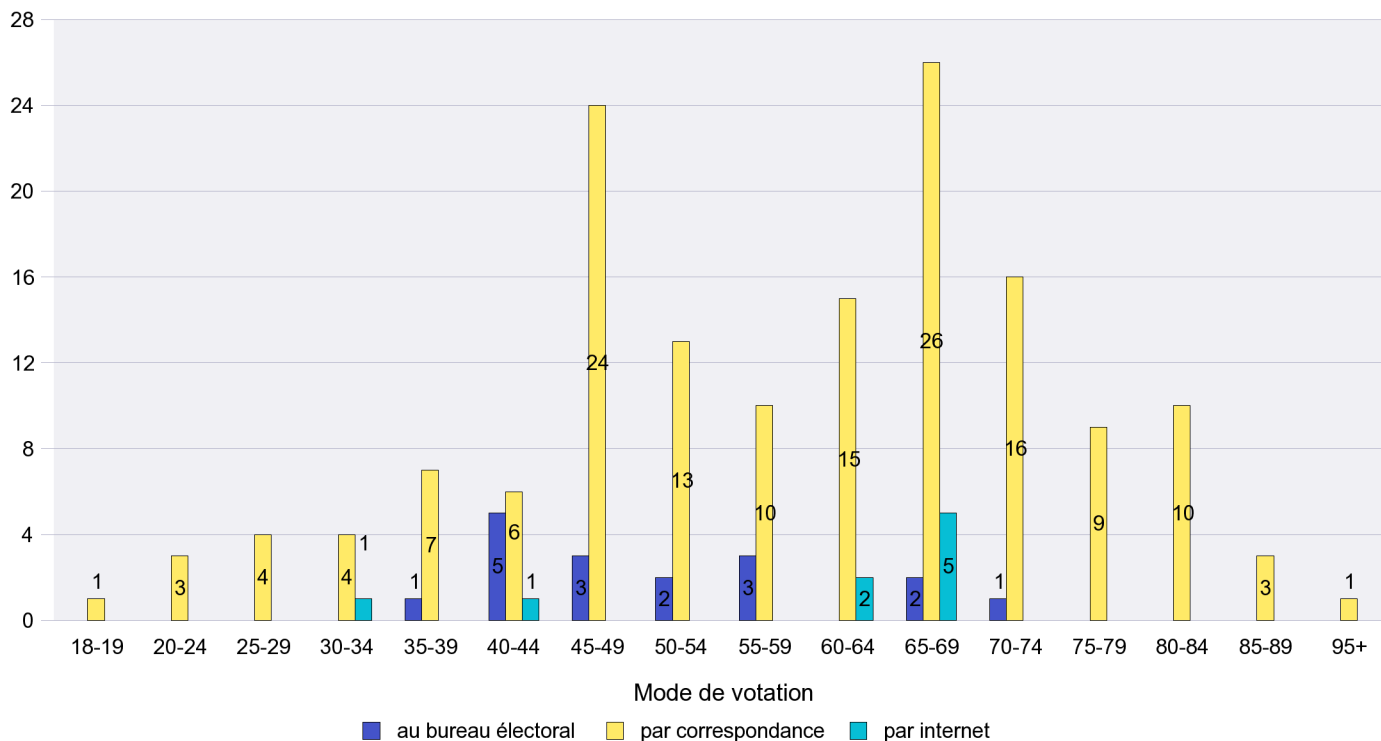

Mode de vote par classe d'âge

Jours d'enregistrement des votes

Scrutin : 17.06.2012

Commune : Gorgier

Mode de vote par classe d'âge

Jours d'enregistrement des votes

Scrutin : 17.06.2012

Commune : Hauterive

Mode de vote par classe d'âge

Jours d'enregistrement des votes

Scrutin : 17.06.2012

Commune : La Brévine

Mode de vote par classe d'âge

Jours d'enregistrement des votes

Canton de Neuchâtel - Statistique du mode de vote

Date : 02.07.2012

Scrutin : 17.06.2012

Commune : La Chaux-de-Fonds

Mode de vote par classe d'âge

Jours d'enregistrement des votes

Scrutin : 17.06.2012

Commune : La Chaux-du-Milieu

Mode de vote par classe d'âge