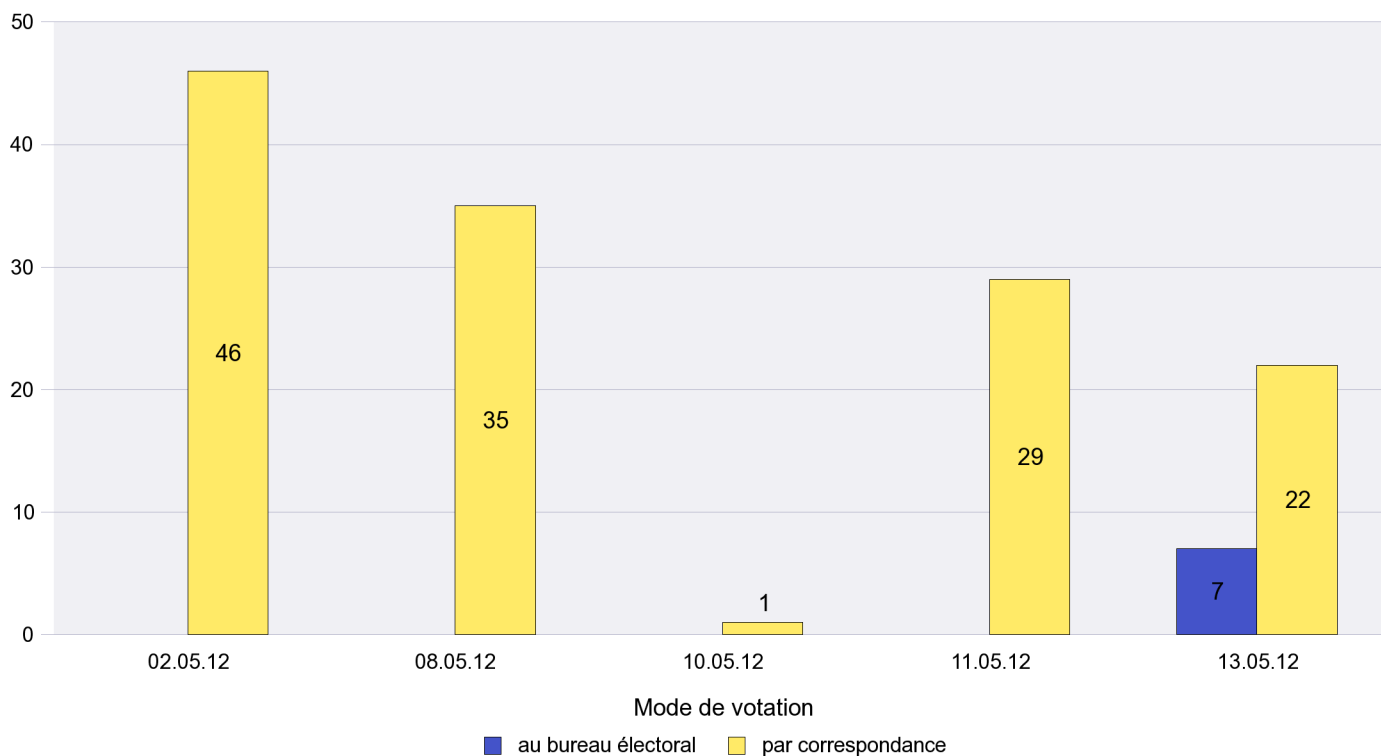

Mode de vote par classe d'âge

Jours d'enregistrement des votes

Scrutin : 13.05.2012

Commune : Lignières

Mode de vote par classe d'âge

Jours d'enregistrement des votes

Scrutin : 13.05.2012

Commune : Montalchez

Mode de vote par classe d'âge

Jours d'enregistrement des votes

Canton de Neuchâtel - Statistique du mode de vote

Date : 20.05.2012

Scrutin : 13.05.2012

Commune : Montmollin

Mode de vote par classe d'âge

Jours d'enregistrement des votes

Scrutin : 13.05.2012

Commune : Neuchâtel

Mode de vote par classe d'âge

Jours d'enregistrement des votes

Scrutin : 13.05.2012

Commune : Peseux

Mode de vote par classe d'âge

Jours d'enregistrement des votes