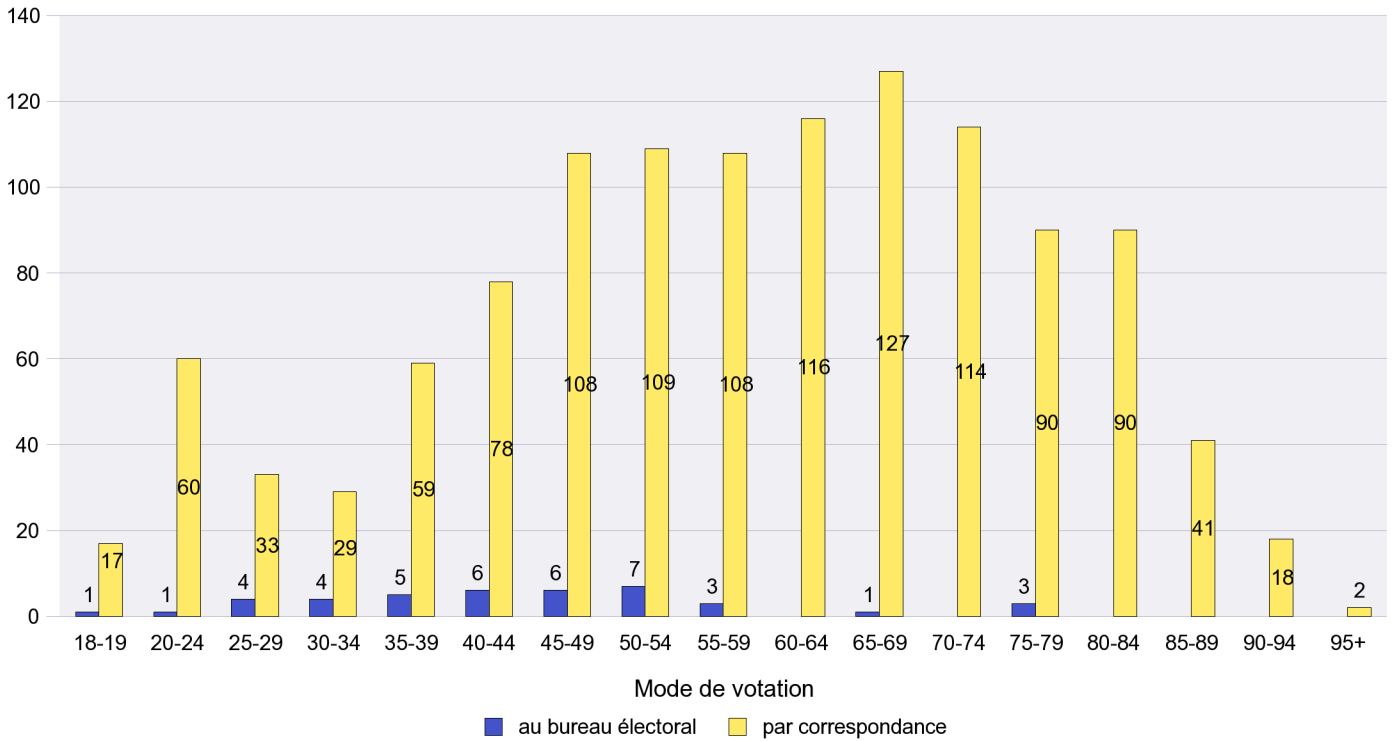

Mode de vote par classe d'âge

Jours d'enregistrement des votes

Scrutin : 13.05.2012

Commune : Lignières

Mode de vote par classe d'âge

Jours d'enregistrement des votes

Scrutin : 13.05.2012

Commune : Montalchez

Mode de vote par classe d'âge

Jours d'enregistrement des votes

Canton de Neuchâtel - Statistique du mode de vote

Date : 20.05.2012

Scrutin : 13.05.2012

Commune : Montmollin

Mode de vote par classe d'âge

Jours d'enregistrement des votes

Scrutin : 13.05.2012

Commune : Neuchâtel

Mode de vote par classe d'âge

Jours d'enregistrement des votes

Scrutin : 13.05.2012

Commune : Peseux

Mode de vote par classe d'âge

Jours d'enregistrement des votes

Scrutin : 13.05.2012

Commune : Rochefort

Mode de vote par classe d'âge

Jours d'enregistrement des votes

Scrutin : 13.05.2012

Commune : Saint-Aubin-Sauges

Mode de vote par classe d'âge

Jours d'enregistrement des votes