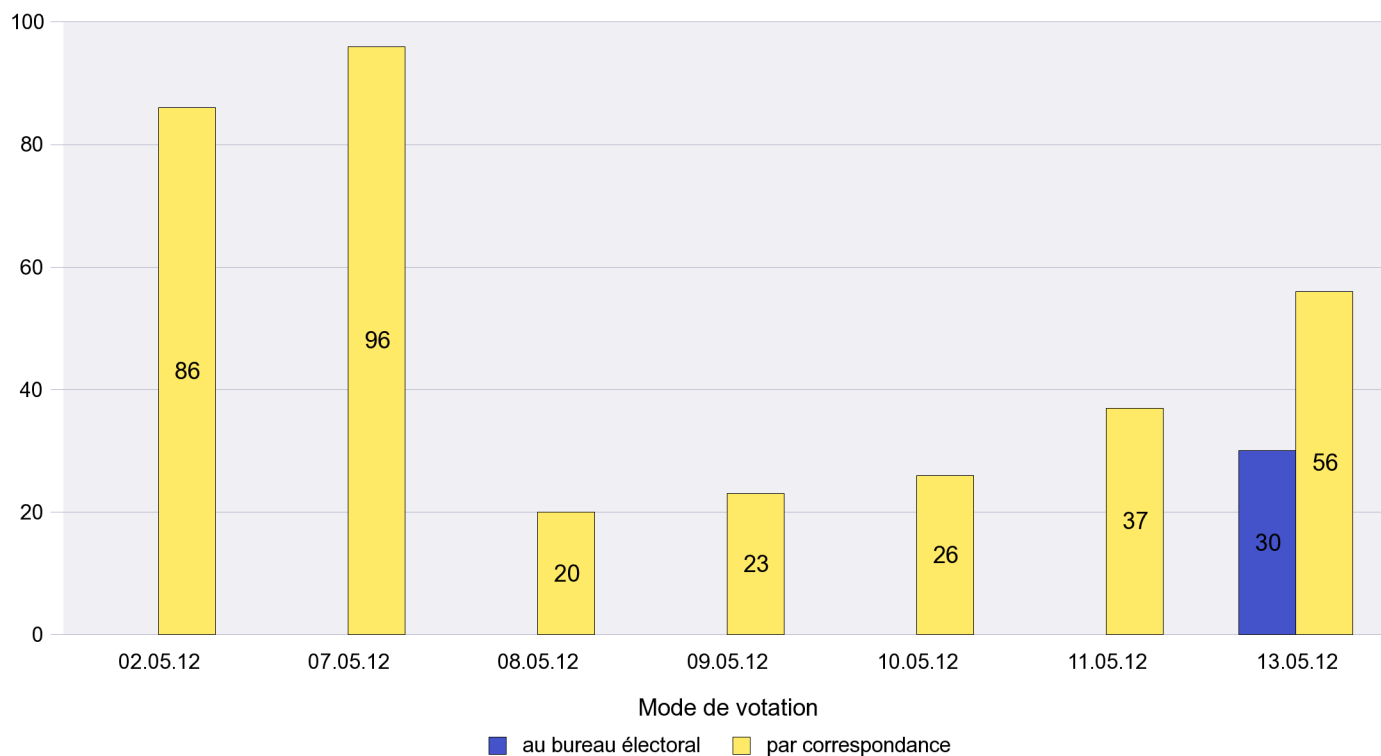

Mode de vote par classe d'âge

Jours d'enregistrement des votes

Scrutin : 13.05.2012

Commune : Le Locle

Mode de vote par classe d'âge

Jours d'enregistrement des votes

Scrutin : 13.05.2012

Commune : Le Pâquier

Mode de vote par classe d'âge

Jours d'enregistrement des votes

Scrutin : 13.05.2012

Commune : Les Brenets

Mode de vote par classe d'âge

Jours d'enregistrement des votes

Scrutin : 13.05.2012

Commune : Les Geneveys-sur-Coffrane

Mode de vote par classe d'âge

Jours d'enregistrement des votes

Scrutin : 13.05.2012

Commune : Les Hauts-Geneveys

Mode de vote par classe d'âge

Jours d'enregistrement des votes

Scrutin : 13.05.2012

Commune : Les Planchettes