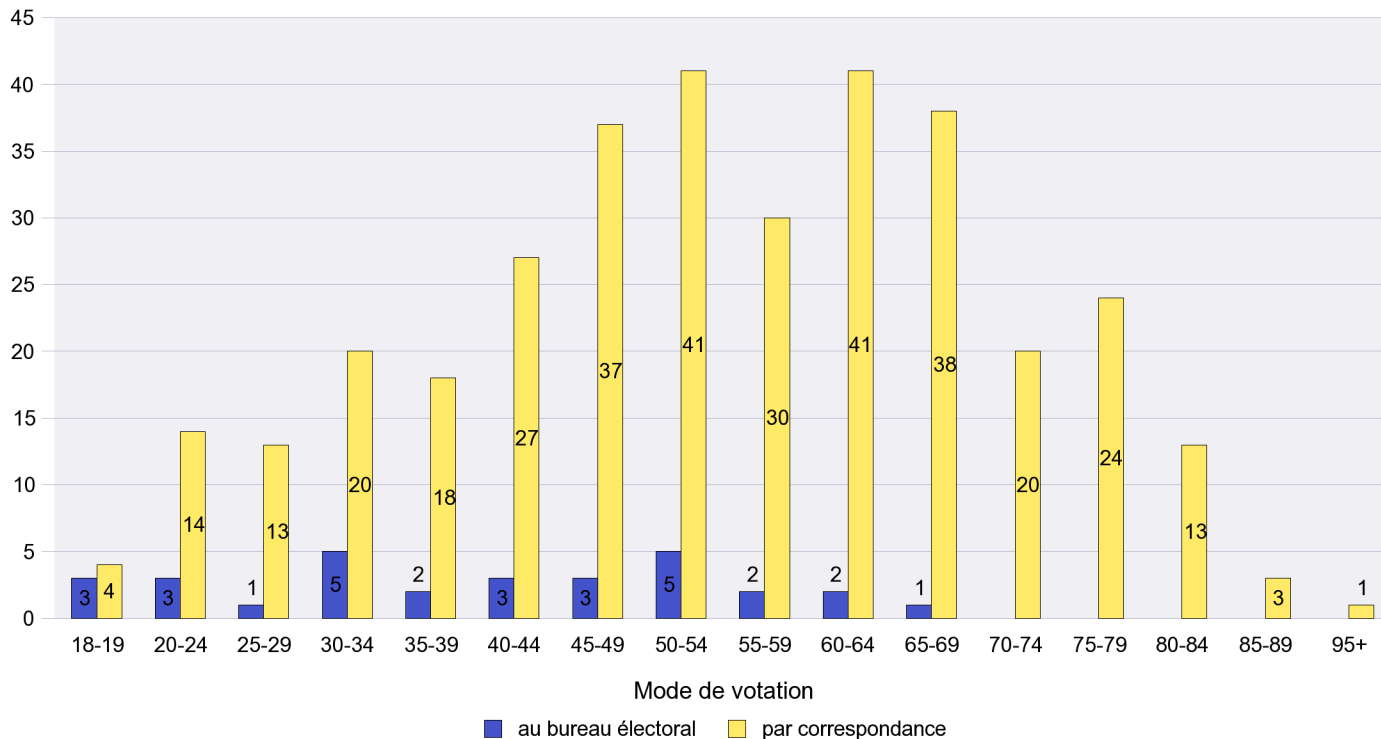

Mode de vote par classe d'âge

Jours d'enregistrement des votes

Scrutin : 13.05.2012

Commune : Le Locle

Mode de vote par classe d'âge

Jours d'enregistrement des votes

Scrutin : 13.05.2012

Commune : Le Pâquier

Mode de vote par classe d'âge

Jours d'enregistrement des votes

Scrutin : 13.05.2012

Commune : Les Brenets

Mode de vote par classe d'âge

Jours d'enregistrement des votes

Scrutin : 13.05.2012

Commune : Les Geneveys-sur-Coffrane

Mode de vote par classe d'âge

Jours d'enregistrement des votes

Scrutin : 13.05.2012

Commune : Les Hauts-Geneveys

Mode de vote par classe d'âge

Jours d'enregistrement des votes

Scrutin : 13.05.2012

Commune : Les Planchettes