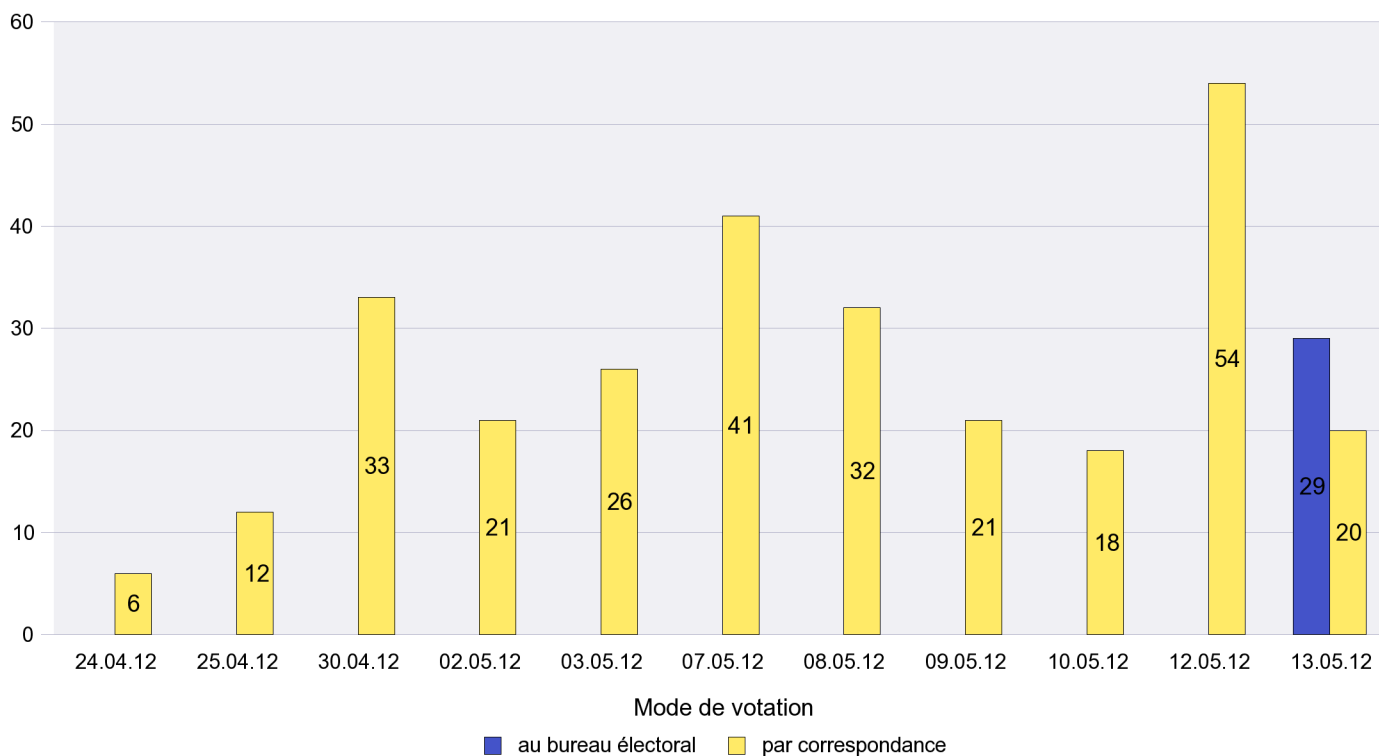

Mode de vote par classe d'âge

Jours d'enregistrement des votes

Scrutin : 13.05.2012

Commune : Les Ponts-de-Martel

Mode de vote par classe d'âge

Jours d'enregistrement des votes

Scrutin : 13.05.2012

Commune : Les Verrières

Mode de vote par classe d'âge

Jours d'enregistrement des votes

Scrutin : 13.05.2012

Commune : Lignières

Mode de vote par classe d'âge

Jours d'enregistrement des votes

Scrutin : 13.05.2012

Commune : Montalchez

Mode de vote par classe d'âge

Jours d'enregistrement des votes

Canton de Neuchâtel - Statistique du mode de vote

Date : 20.05.2012

Scrutin : 13.05.2012

Commune : Montmollin

Mode de vote par classe d'âge

Jours d'enregistrement des votes