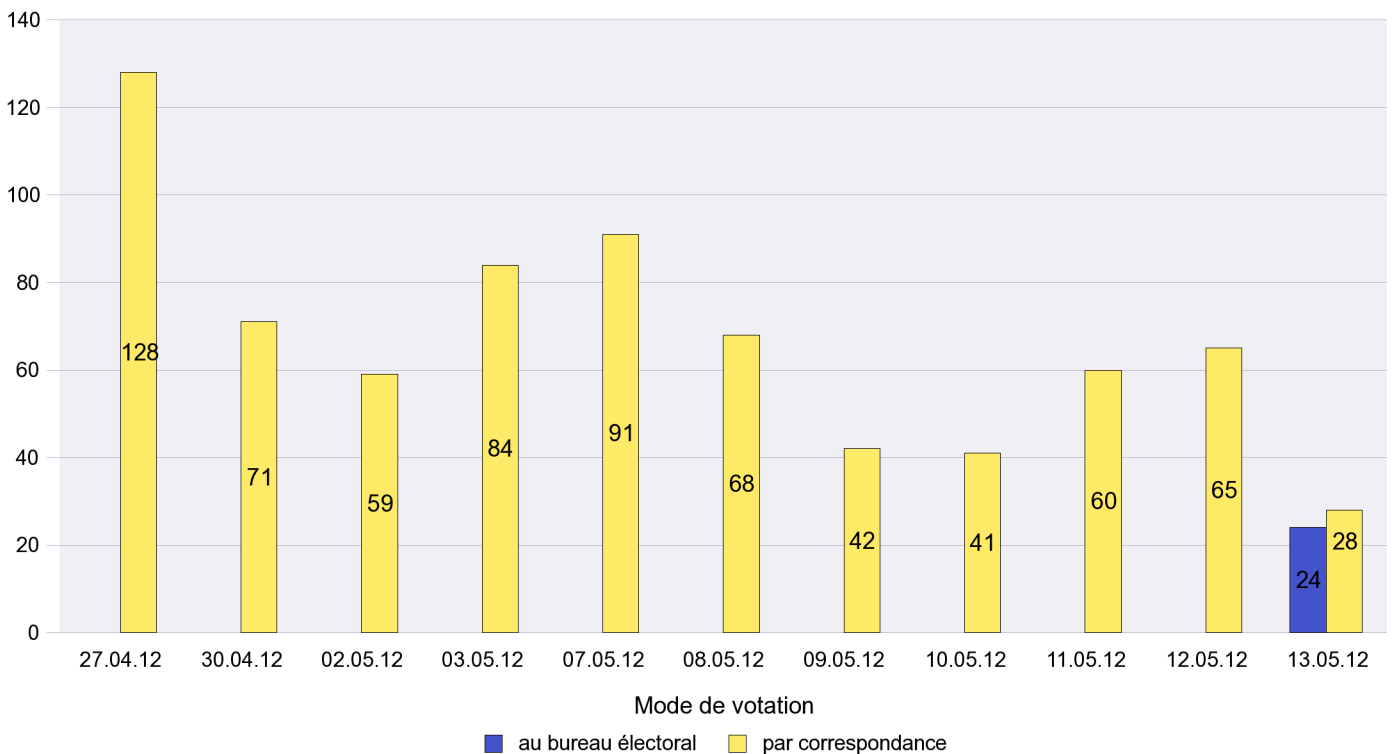

Mode de vote par classe d'âge

Jours d'enregistrement des votes

Scrutin : 13.05.2012

Commune : Hauterive

Mode de vote par classe d'âge

Jours d'enregistrement des votes

Scrutin : 13.05.2012

Commune : La Chaux-de-Fonds

Mode de vote par classe d'âge

Jours d'enregistrement des votes

Scrutin : 13.05.2012

Commune : La Côte-aux-Fées

Mode de vote par classe d'âge

Jours d'enregistrement des votes

Scrutin : 13.05.2012

Commune : La Sagne