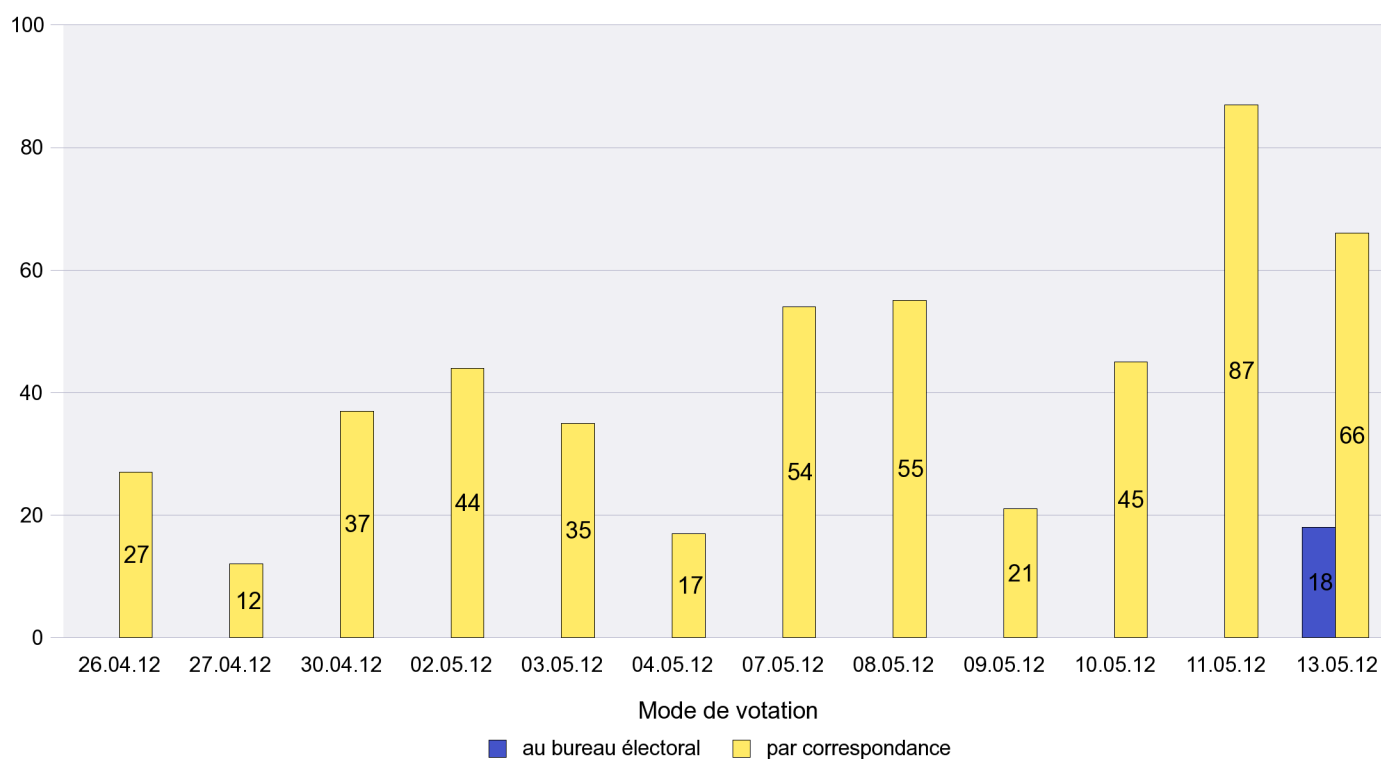

Scrutin : 13.05.2012

Commune : **Auvernier**

Mode de vote par classe d'âge

Jours d'enregistrement des votes

Scrutin : 13.05.2012

Commune : Bevaix

Mode de vote par classe d'âge

Jours d'enregistrement des votes

Scrutin : 13.05.2012

Commune : Bôle

Mode de vote par classe d'âge

Jours d'enregistrement des votes

Scrutin : 13.05.2012

Commune : Boudevilliers

Mode de vote par classe d'âge

Jours d'enregistrement des votes