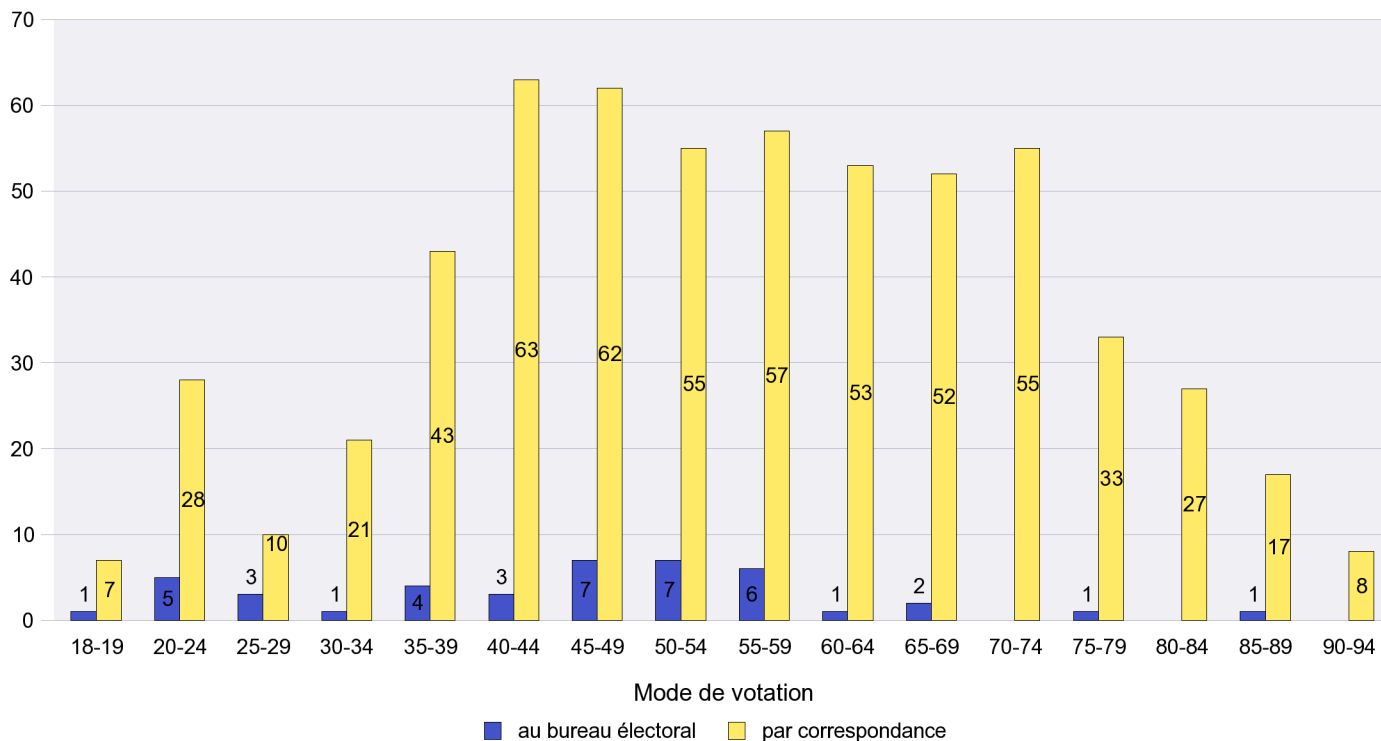

Canton de Neuchâtel - Statistique du mode de vote

Date : 20.05.2012

Scrutin : 13.05.2012

Commune : Cernier

Mode de vote par classe d'âge