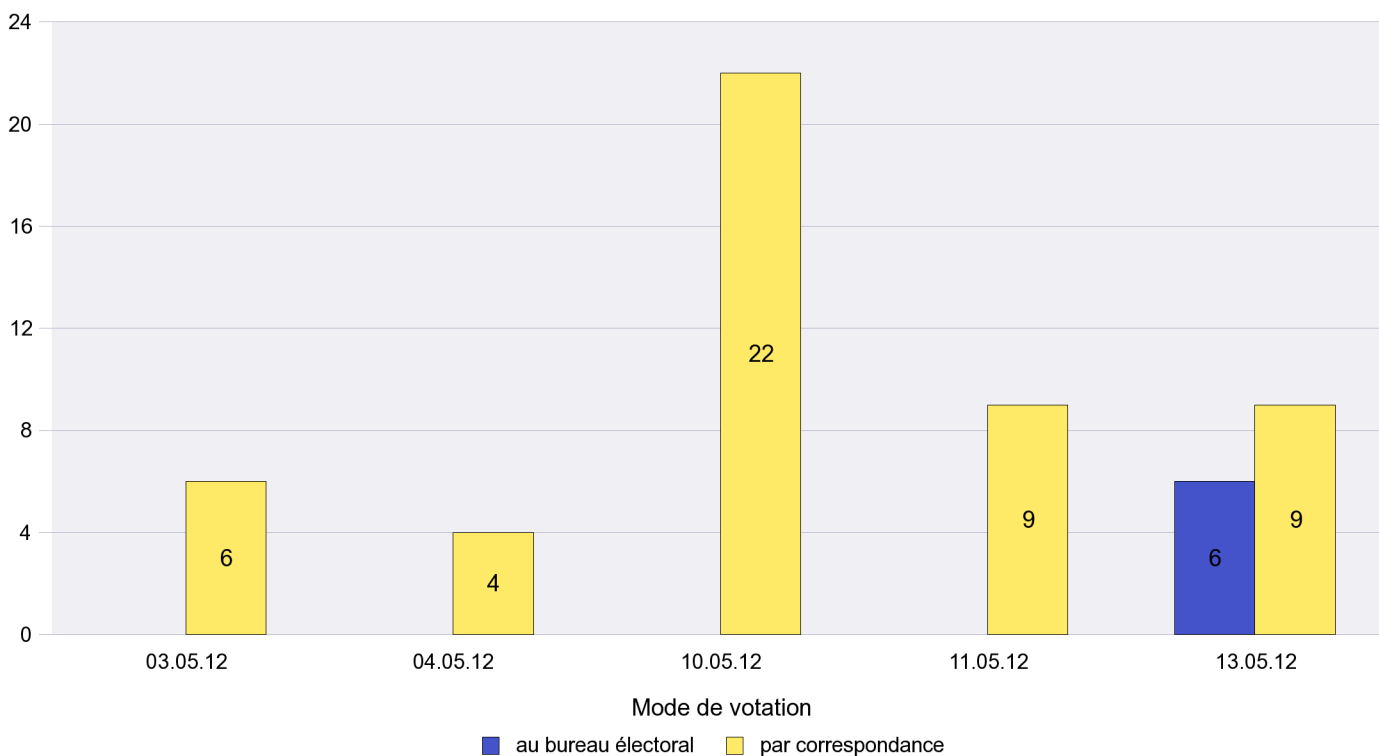

Mode de vote par classe d'âge

Jours d'enregistrement des votes

Scrutin : 13.05.2012

Commune : Enges

Mode de vote par classe d'âge

Jours d'enregistrement des votes

Scrutin : 13.05.2012

Commune : Engollon

Mode de vote par classe d'âge

Jours d'enregistrement des votes

Scrutin : 13.05.2012

Commune : Fenin-Vilars-Saules

Mode de vote par classe d'âge

Jours d'enregistrement des votes

Scrutin : 13.05.2012

Commune : Fontainemelon