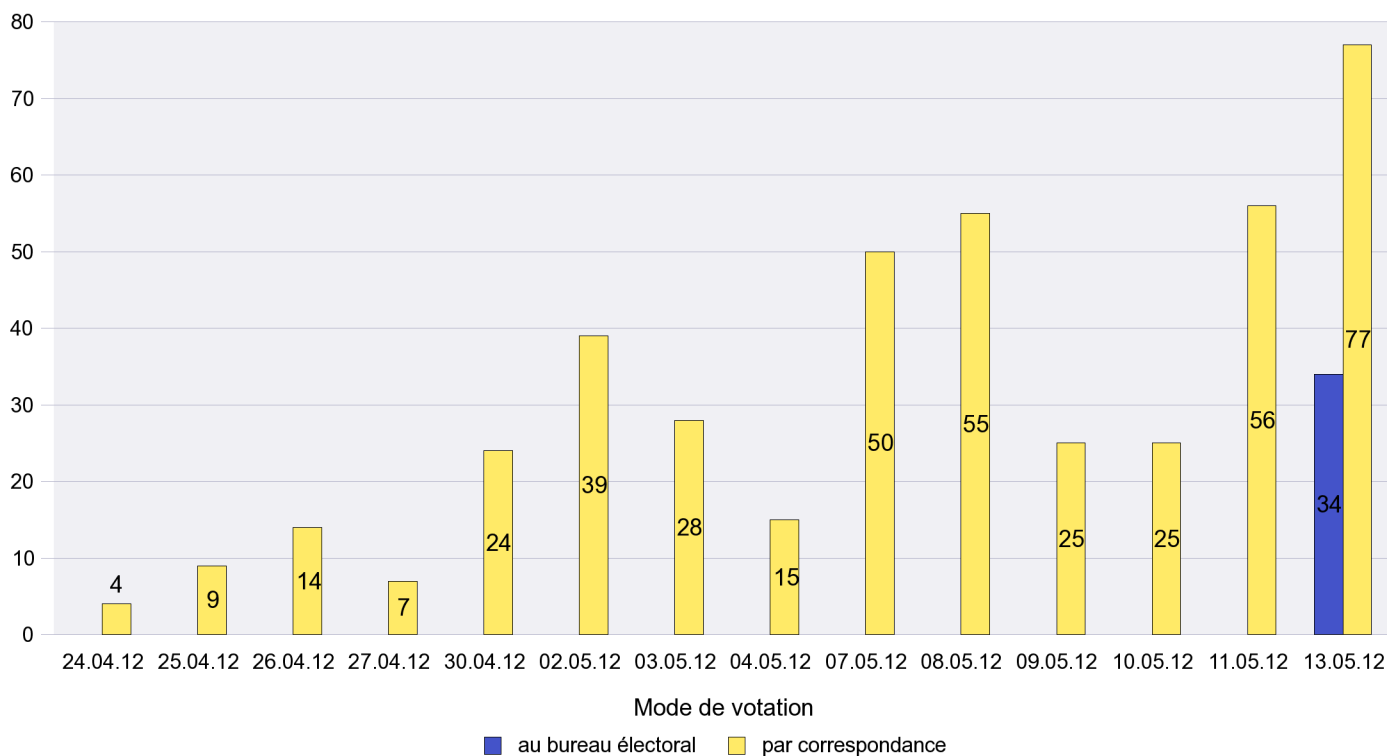

Mode de vote par classe d'âge

Jours d'enregistrement des votes

Scrutin : 13.05.2012

Commune : Enges

Mode de vote par classe d'âge

Jours d'enregistrement des votes

Scrutin : 13.05.2012

Commune : Engollon

Mode de vote par classe d'âge

Jours d'enregistrement des votes

Scrutin : 13.05.2012

Commune : Fenin-Vilars-Saules

Mode de vote par classe d'âge

Jours d'enregistrement des votes

Scrutin : 13.05.2012

Commune : Fontainemelon

Mode de vote par classe d'âge

Jours d'enregistrement des votes

Scrutin : 13.05.2012

Commune : Fontaines

Mode de vote par classe d'âge

Jours d'enregistrement des votes

Scrutin : 13.05.2012

Commune : Fresens