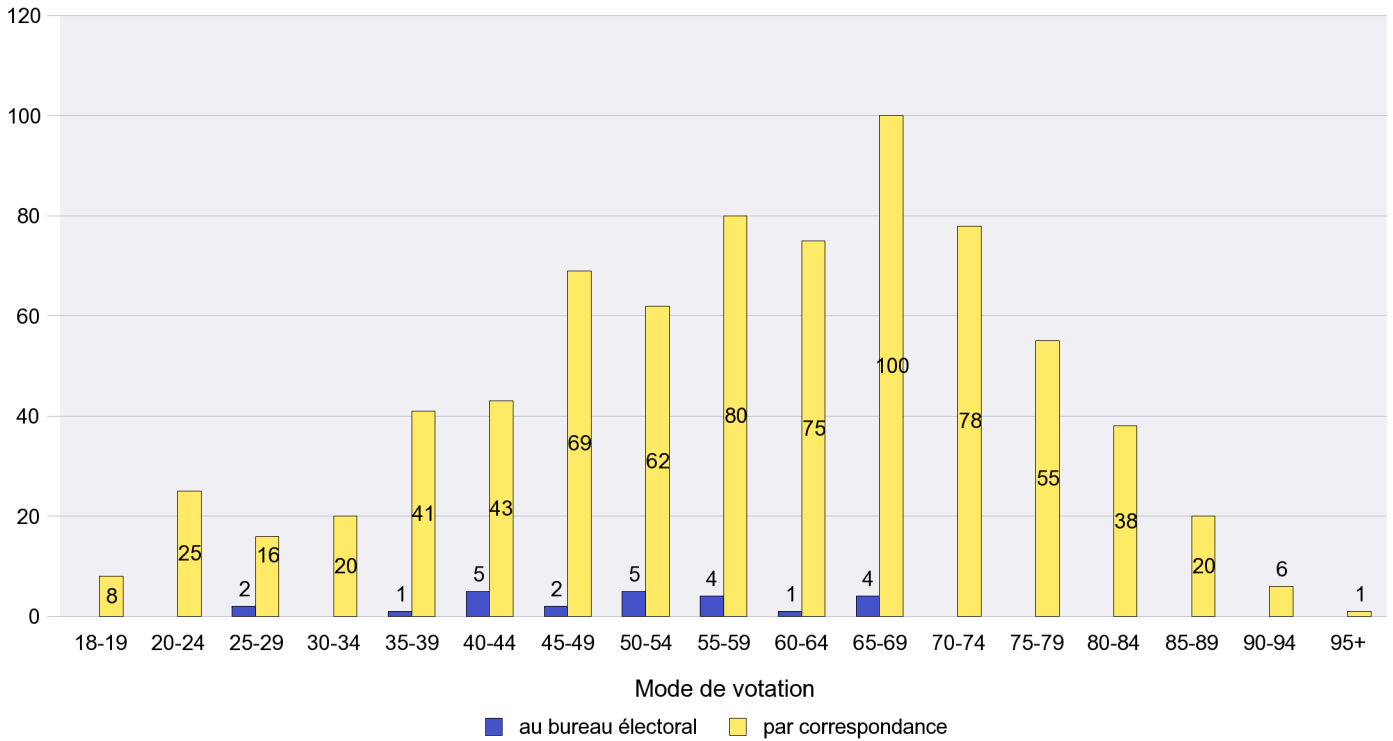

Mode de vote par classe d'âge

Jours d'enregistrement des votes

Scrutin : 13.05.2012

Commune : Hauterive

Mode de vote par classe d'âge

Jours d'enregistrement des votes

Scrutin : 13.05.2012

Commune : La Chaux-de-Fonds

Mode de vote par classe d'âge

Jours d'enregistrement des votes

Scrutin : 13.05.2012

Commune : La Côte-aux-Fées

Mode de vote par classe d'âge

Jours d'enregistrement des votes

Scrutin : 13.05.2012

Commune : La Sagne