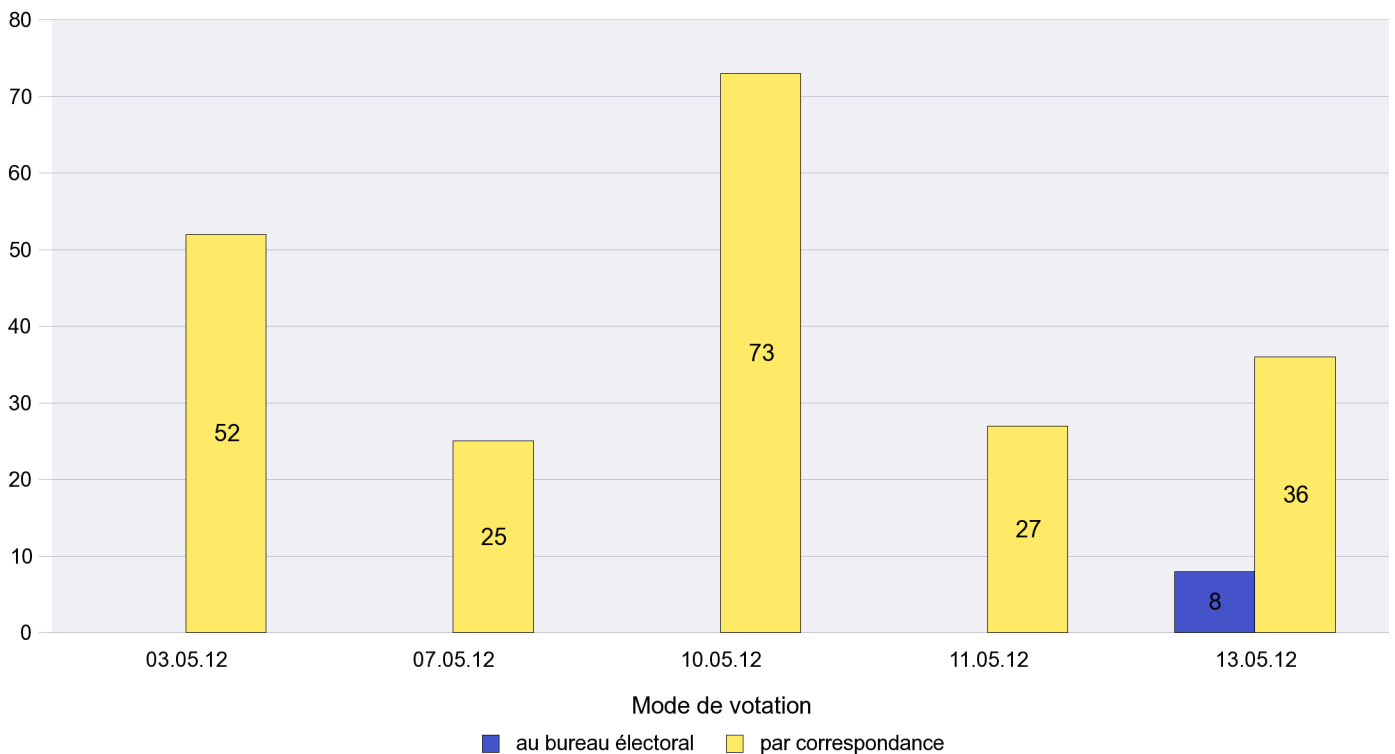

Mode de vote par classe d'âge

Jours d'enregistrement des votes

Scrutin : 13.05.2012

Commune : Coffrane

Mode de vote par classe d'âge

Jours d'enregistrement des votes

Scrutin : 13.05.2012

Commune : Colombier

Mode de vote par classe d'âge

Jours d'enregistrement des votes

Scrutin : 13.05.2012

Commune : Corcelles-Cormondrèche

Mode de vote par classe d'âge

Jours d'enregistrement des votes

Scrutin : 13.05.2012

Commune : Cornaux