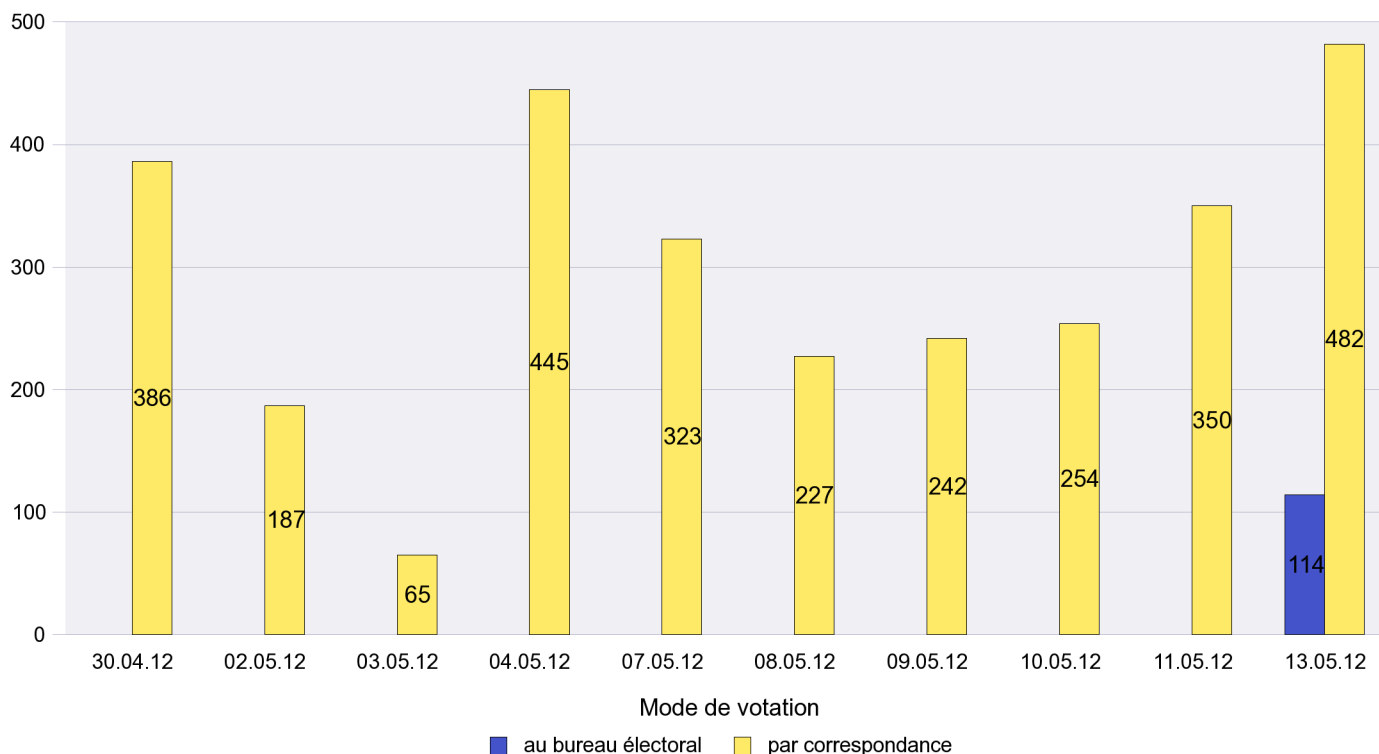

Scrutin : 13.05.2012

Commune : Rochefort

Mode de vote par classe d'âge

Jours d'enregistrement des votes

Scrutin : 13.05.2012

Commune : Saint-Aubin-Sauges

Mode de vote par classe d'âge

Jours d'enregistrement des votes

Scrutin : 13.05.2012

Commune : Saint-Blaise

Mode de vote par classe d'âge

Jours d'enregistrement des votes

Scrutin : 13.05.2012

Commune : Savagnier

Mode de vote par classe d'âge

Jours d'enregistrement des votes

Scrutin : 13.05.2012

Commune : Val-de-Travers

Mode de vote par classe d'âge

Jours d'enregistrement des votes

Scrutin : 13.05.2012

Commune : Vaumarcus

Mode de vote par classe d'âge

Jours d'enregistrement des votes