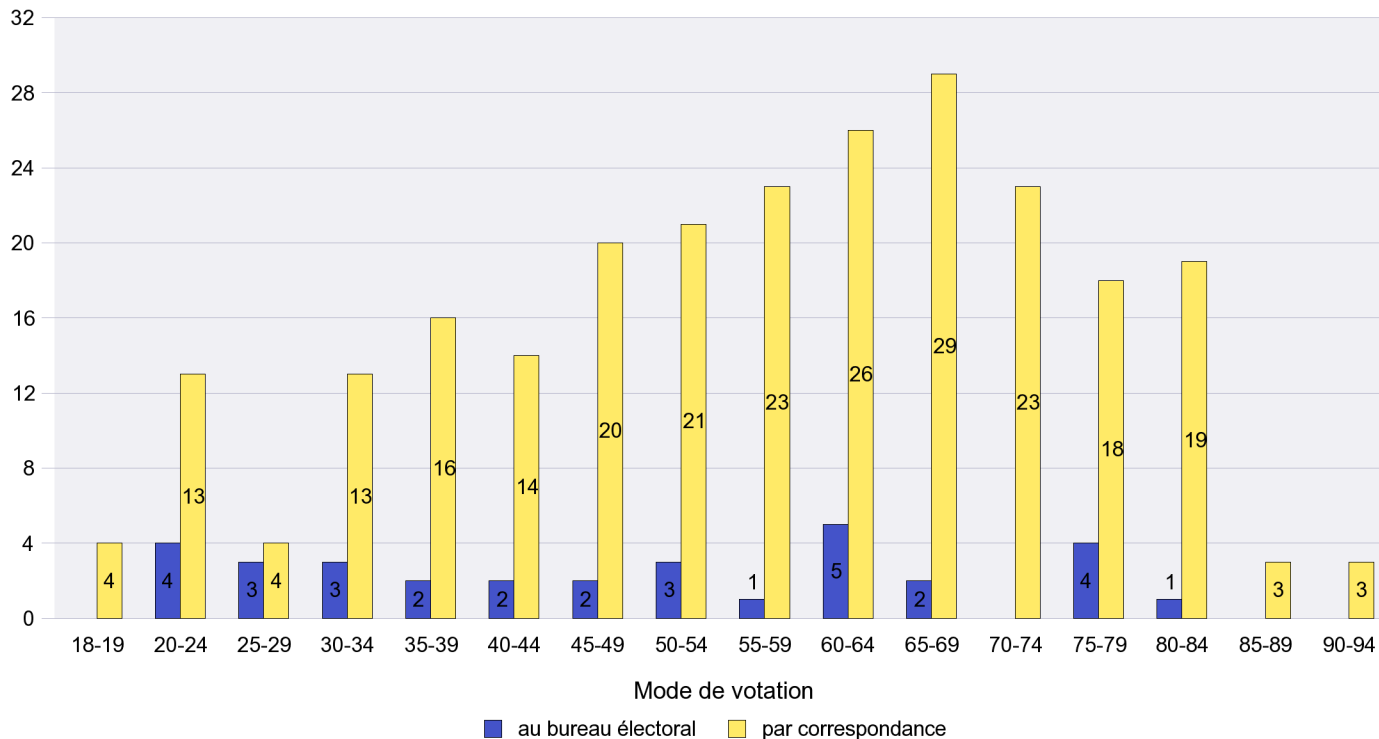

Mode de vote par classe d'âge

Jours d'enregistrement des votes

Scrutin : 13.05.2012

Commune : Les Hauts-Geneveys

Mode de vote par classe d'âge

Jours d'enregistrement des votes

Scrutin : 13.05.2012

Commune : Les Planchettes

Mode de vote par classe d'âge

Jours d'enregistrement des votes

Scrutin : 13.05.2012

Commune : Les Ponts-de-Martel

Mode de vote par classe d'âge

Jours d'enregistrement des votes

Scrutin : 13.05.2012

Commune : Les Verrières

Mode de vote par classe d'âge

Jours d'enregistrement des votes

Scrutin : 13.05.2012

Commune : Lignières

Mode de vote par classe d'âge

Jours d'enregistrement des votes

Scrutin : 13.05.2012

Commune : Montalchez