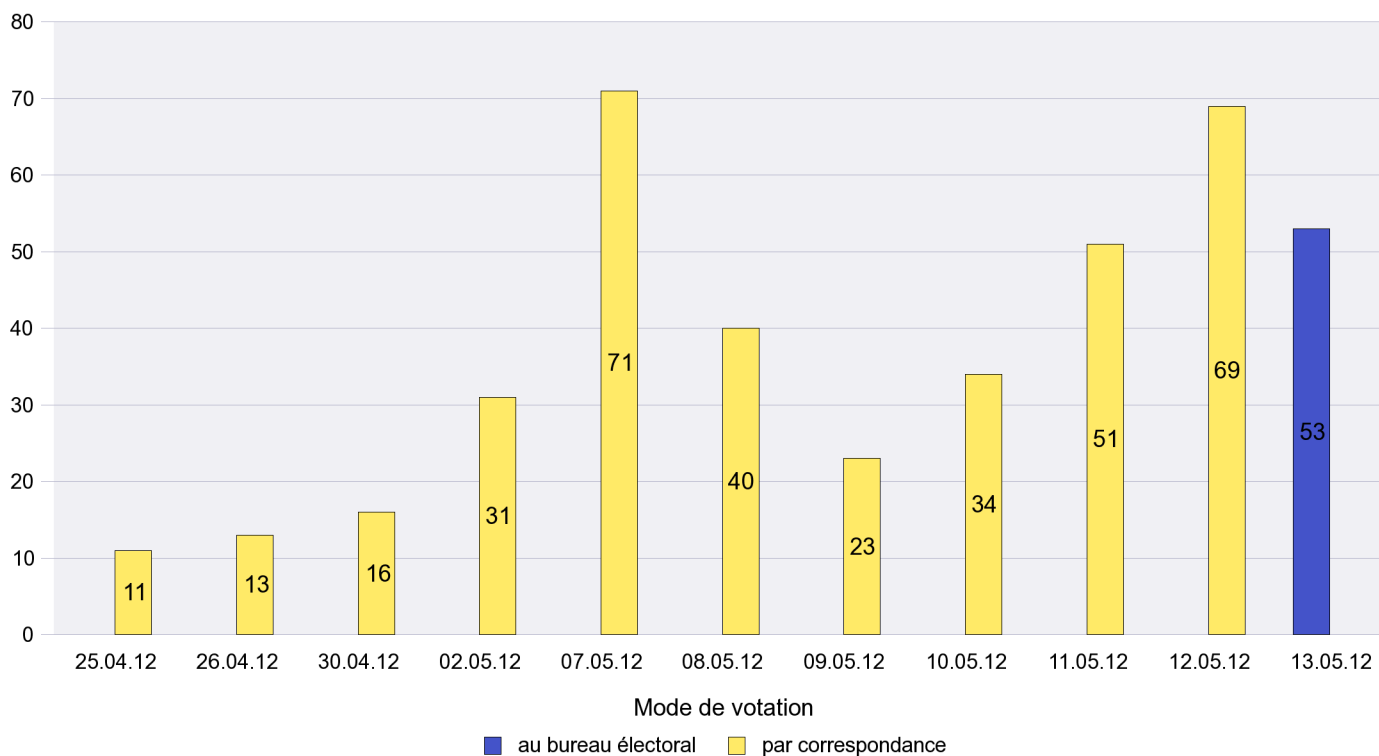

Scrutin : 13.05.2012

Commune : Rochefort

Mode de vote par classe d'âge

Jours d'enregistrement des votes

Scrutin : 13.05.2012

Commune : Saint-Aubin-Sauges

Mode de vote par classe d'âge

Jours d'enregistrement des votes

Scrutin : 13.05.2012

Commune : Saint-Blaise

Mode de vote par classe d'âge

Jours d'enregistrement des votes

Scrutin : 13.05.2012

Commune : Savagnier

Mode de vote par classe d'âge

Jours d'enregistrement des votes

Scrutin : 13.05.2012

Commune : Val-de-Travers

Mode de vote par classe d'âge

Jours d'enregistrement des votes

Scrutin : 13.05.2012

Commune : Vaumarcus

Mode de vote par classe d'âge

Jours d'enregistrement des votes