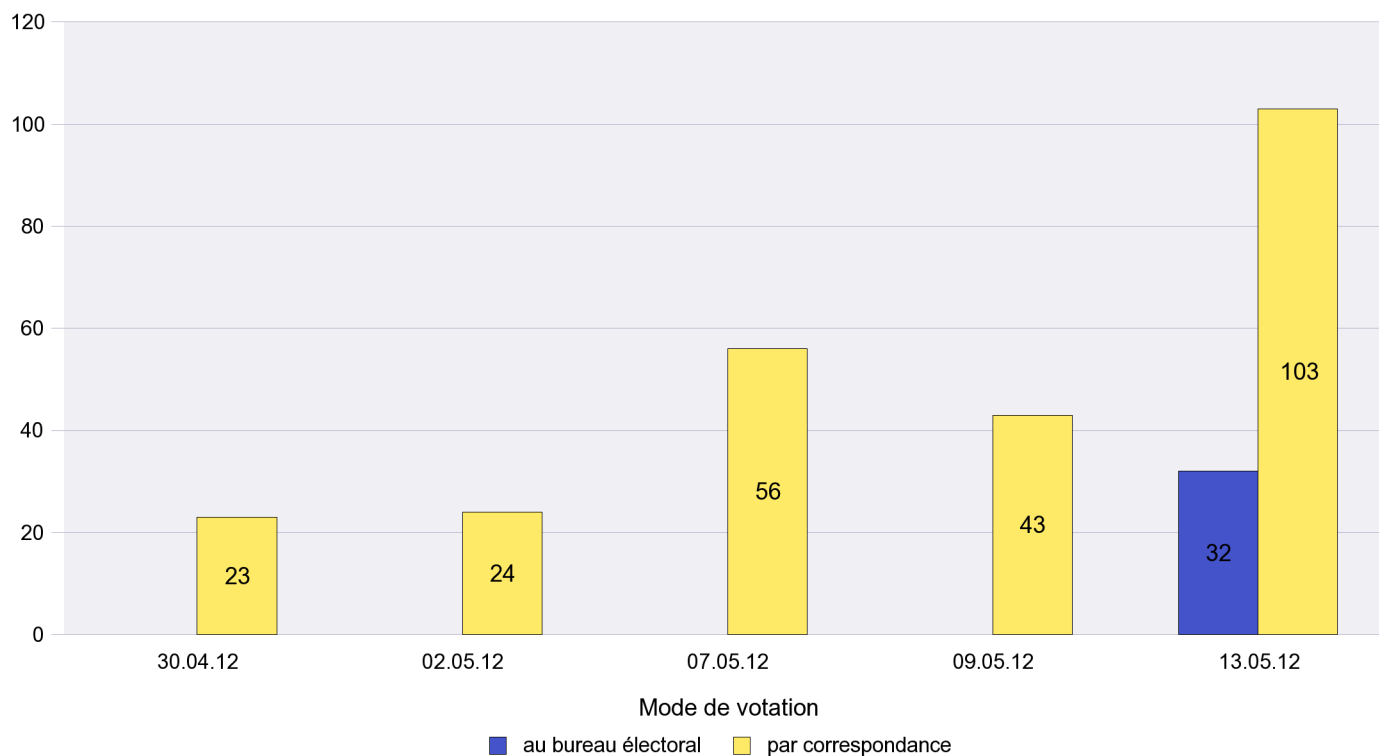

Mode de vote par classe d'âge

Jours d'enregistrement des votes

Scrutin : 13.05.2012

Commune : Les Hauts-Geneveys

Mode de vote par classe d'âge

Jours d'enregistrement des votes

Scrutin : 13.05.2012

Commune : Les Planchettes

Mode de vote par classe d'âge

Jours d'enregistrement des votes

Scrutin : 13.05.2012

Commune : Les Ponts-de-Martel

Mode de vote par classe d'âge

Jours d'enregistrement des votes

Scrutin : 13.05.2012

Commune : Les Verrières

Mode de vote par classe d'âge

Jours d'enregistrement des votes

Scrutin : 13.05.2012

Commune : Lignières

Mode de vote par classe d'âge

Jours d'enregistrement des votes

Scrutin : 13.05.2012

Commune : Montalchez