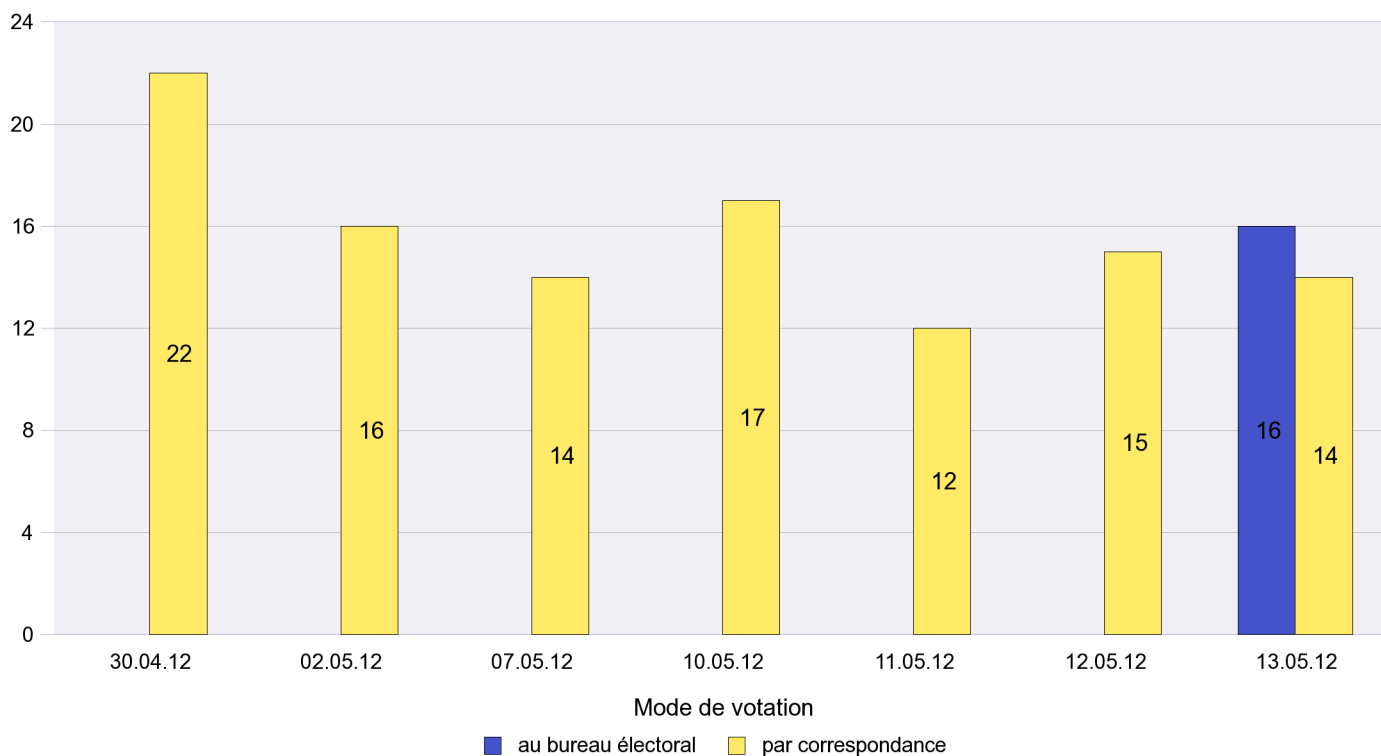

Mode de vote par classe d'âge

Jours d'enregistrement des votes

Scrutin : 13.05.2012

Commune : Cortaillod

Mode de vote par classe d'âge

Jours d'enregistrement des votes

Scrutin : 13.05.2012

Commune : Dombresson

Mode de vote par classe d'âge

Jours d'enregistrement des votes

Scrutin : 13.05.2012

Commune : Enges

Mode de vote par classe d'âge

Jours d'enregistrement des votes

Scrutin : 13.05.2012

Commune : Engollon

Mode de vote par classe d'âge

Jours d'enregistrement des votes

Scrutin : 13.05.2012

Commune : Fenin-Vilars-Saules

Mode de vote par classe d'âge

Jours d'enregistrement des votes

Scrutin : 13.05.2012

Commune : Fontainemelon