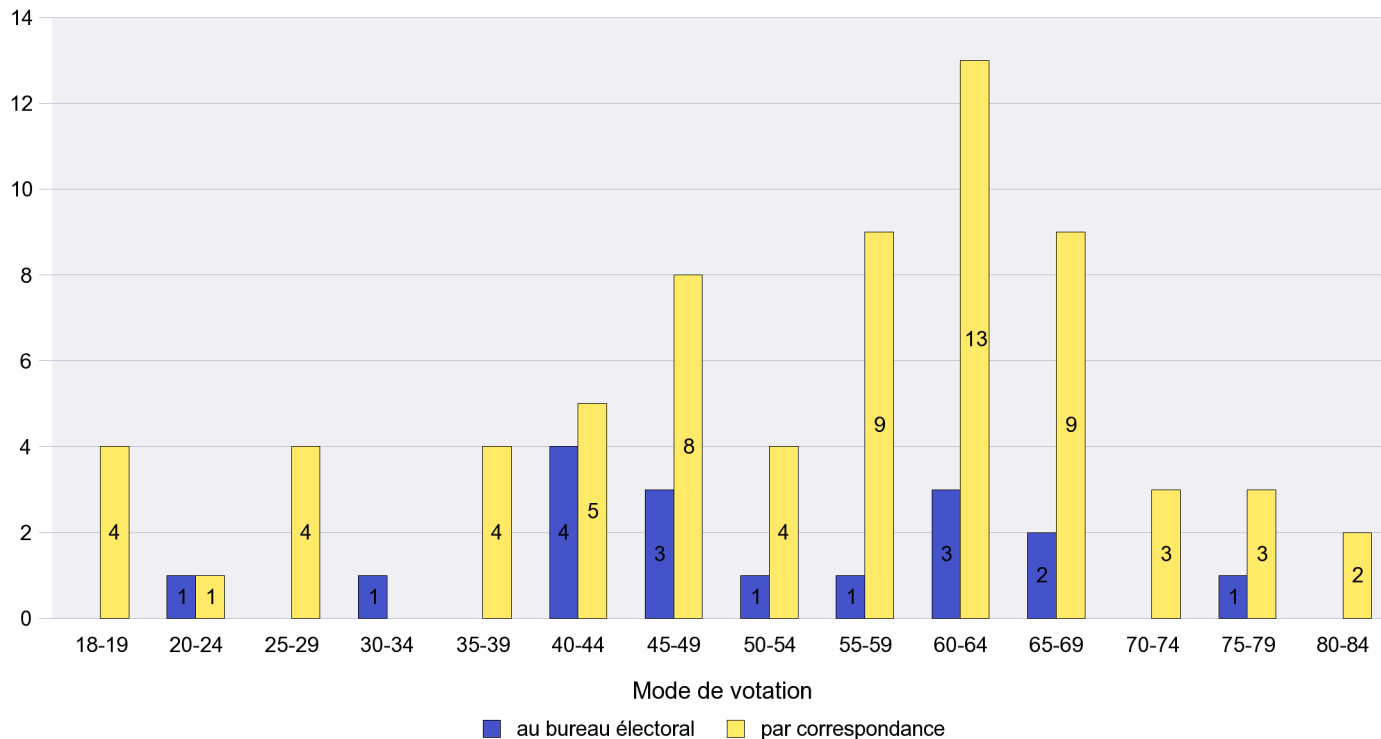

Mode de vote par classe d'âge

Jours d'enregistrement des votes

Scrutin : 13.05.2012

Commune : La Tène

Mode de vote par classe d'âge

Jours d'enregistrement des votes

Scrutin : 13.05.2012

Commune : Le Landeron

Mode de vote par classe d'âge

Jours d'enregistrement des votes

Scrutin : 13.05.2012

Commune : Le Locle

Mode de vote par classe d'âge

Jours d'enregistrement des votes

Scrutin : 13.05.2012

Commune : Le Pâquier

Mode de vote par classe d'âge

Jours d'enregistrement des votes

Scrutin : 13.05.2012

Commune : Les Brenets

Mode de vote par classe d'âge

Jours d'enregistrement des votes

Scrutin : 13.05.2012

Commune : Les Geneveys-sur-Coffrane

Mode de vote par classe d'âge

Jours d'enregistrement des votes

Scrutin : 13.05.2012

Commune : Les Hauts-Geneveys

Mode de vote par classe d'âge

Jours d'enregistrement des votes

Scrutin : 13.05.2012

Commune : Les Planchettes