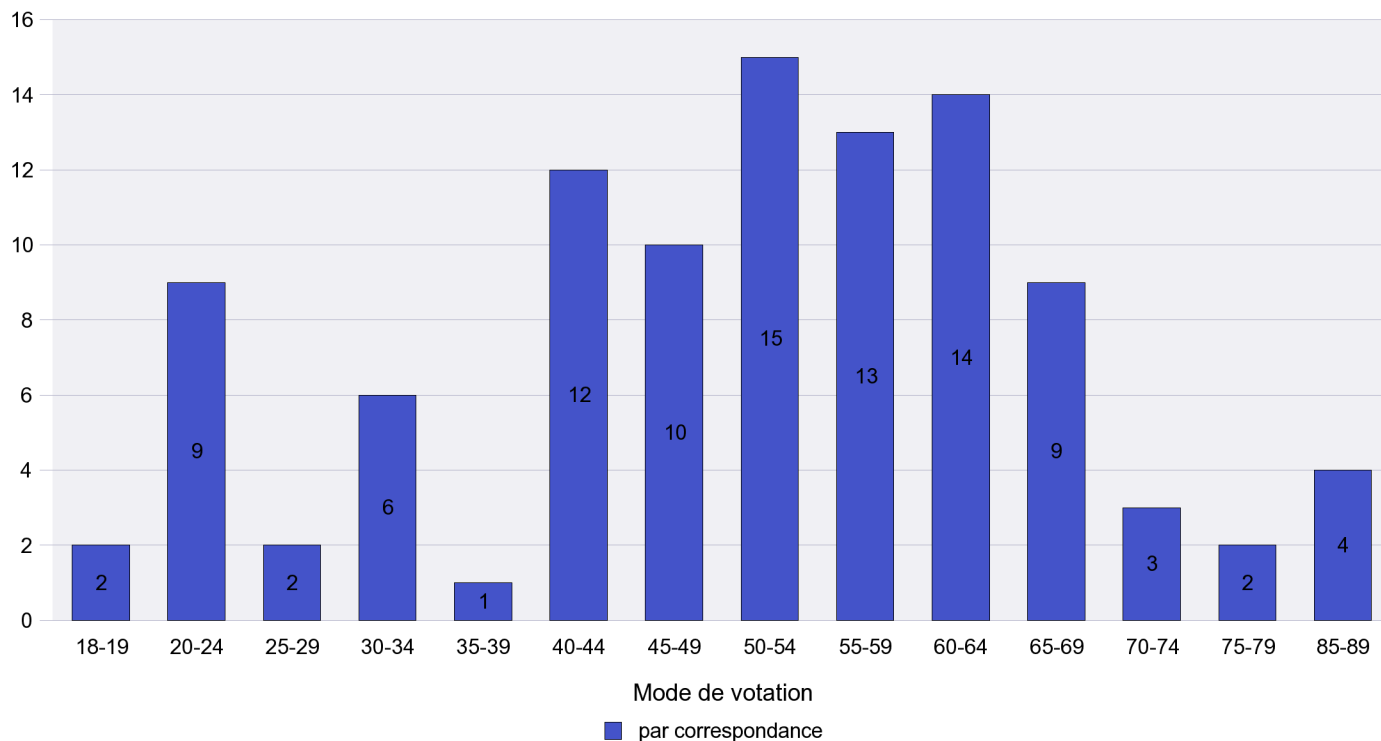

Mode de vote par classe d'âge

Jours d'enregistrement des votes

Scrutin : 13.05.2012

Commune : Les Brenets

Mode de vote par classe d'âge

Jours d'enregistrement des votes

Scrutin : 13.05.2012

Commune : Les Geneveys-sur-Coffrane

Mode de vote par classe d'âge

Jours d'enregistrement des votes

Scrutin : 13.05.2012

Commune : Les Hauts-Geneveys

Mode de vote par classe d'âge

Jours d'enregistrement des votes

Scrutin : 13.05.2012

Commune : Les Planchettes

Mode de vote par classe d'âge

Jours d'enregistrement des votes

Scrutin : 13.05.2012

Commune : Les Ponts-de-Martel

Mode de vote par classe d'âge

Jours d'enregistrement des votes

Scrutin : 13.05.2012

Commune : Les Verrières