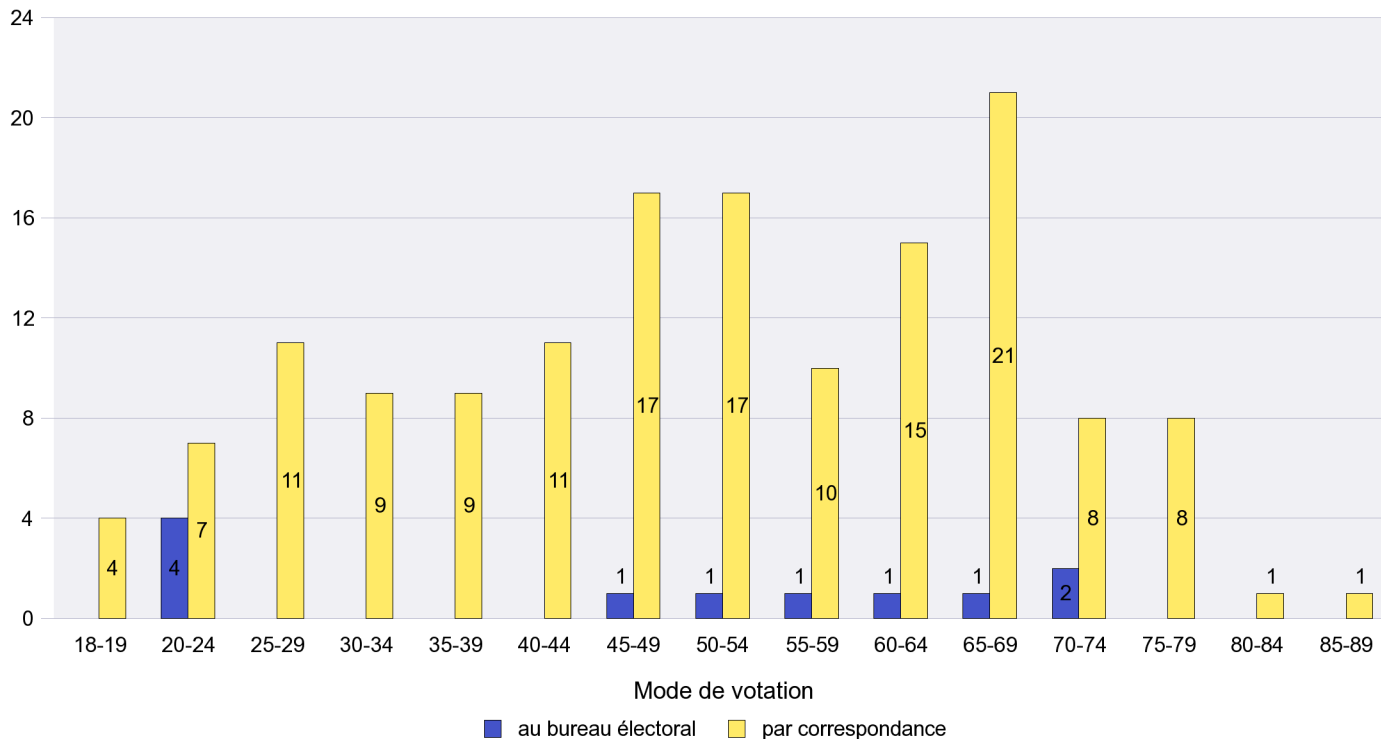

Scrutin : 13.05.2012

Commune : Saint-Blaise

Mode de vote par classe d'âge

Jours d'enregistrement des votes

Scrutin : 13.05.2012

Commune : Savagnier

Mode de vote par classe d'âge

Jours d'enregistrement des votes

Scrutin : 13.05.2012

Commune : Val-de-Travers

Mode de vote par classe d'âge

Jours d'enregistrement des votes

Scrutin : 13.05.2012

Commune : Vaumarcus

Mode de vote par classe d'âge

Jours d'enregistrement des votes

Scrutin : 13.05.2012

Commune : Villiers

Mode de vote par classe d'âge

Jours d'enregistrement des votes