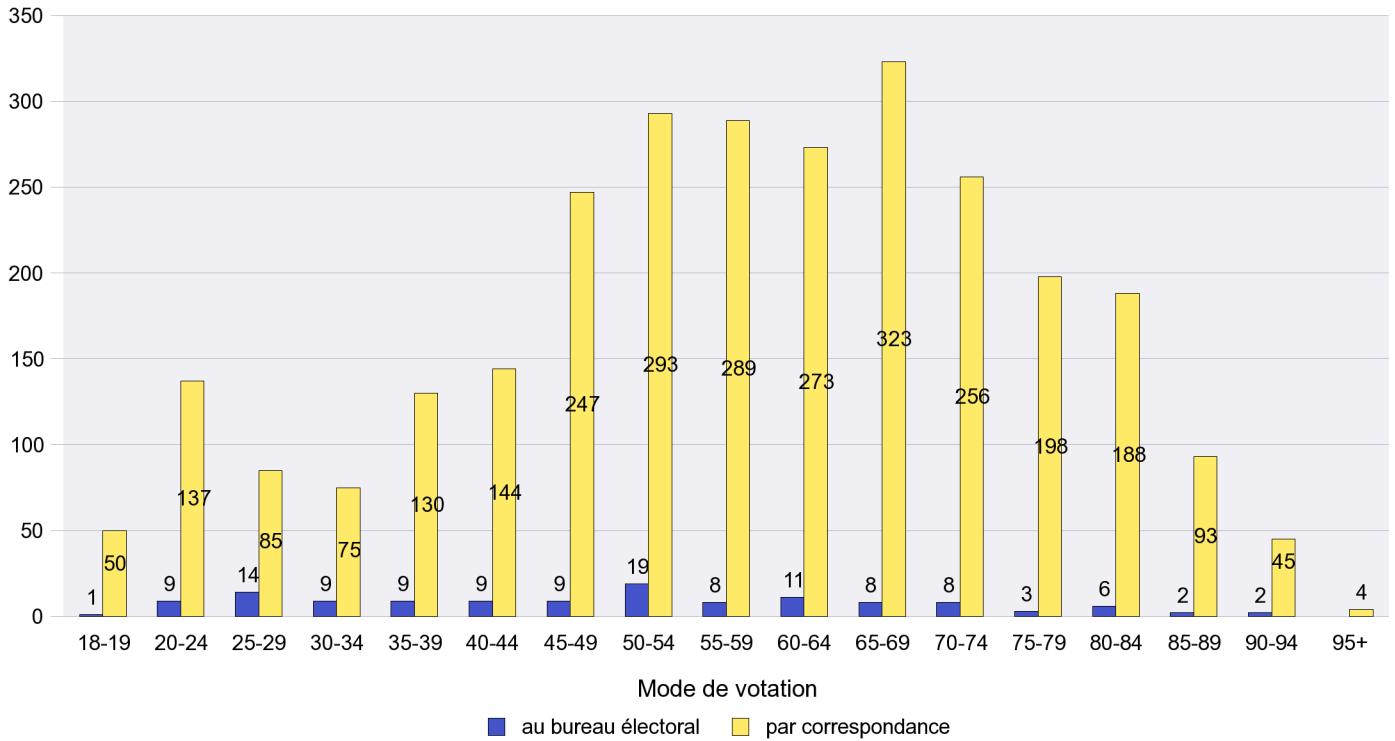

Mode de vote par classe d'âge

Jours d'enregistrement des votes

Scrutin : 13.05.2012

Commune : La Tène

Mode de vote par classe d'âge

Jours d'enregistrement des votes

Scrutin : 13.05.2012

Commune : Le Landeron

Mode de vote par classe d'âge

Jours d'enregistrement des votes

Scrutin : 13.05.2012

Commune : Le Locle

Mode de vote par classe d'âge

Jours d'enregistrement des votes

Scrutin : 13.05.2012

Commune : Le Pâquier

Mode de vote par classe d'âge

Jours d'enregistrement des votes

Scrutin : 13.05.2012

Commune : Les Brenets

Mode de vote par classe d'âge

Jours d'enregistrement des votes

Scrutin : 13.05.2012

Commune : Les Geneveys-sur-Coffrane

Mode de vote par classe d'âge

Jours d'enregistrement des votes

Scrutin : 13.05.2012

Commune : Les Hauts-Geneveys

Mode de vote par classe d'âge

Jours d'enregistrement des votes

Scrutin : 13.05.2012

Commune : Les Planchettes