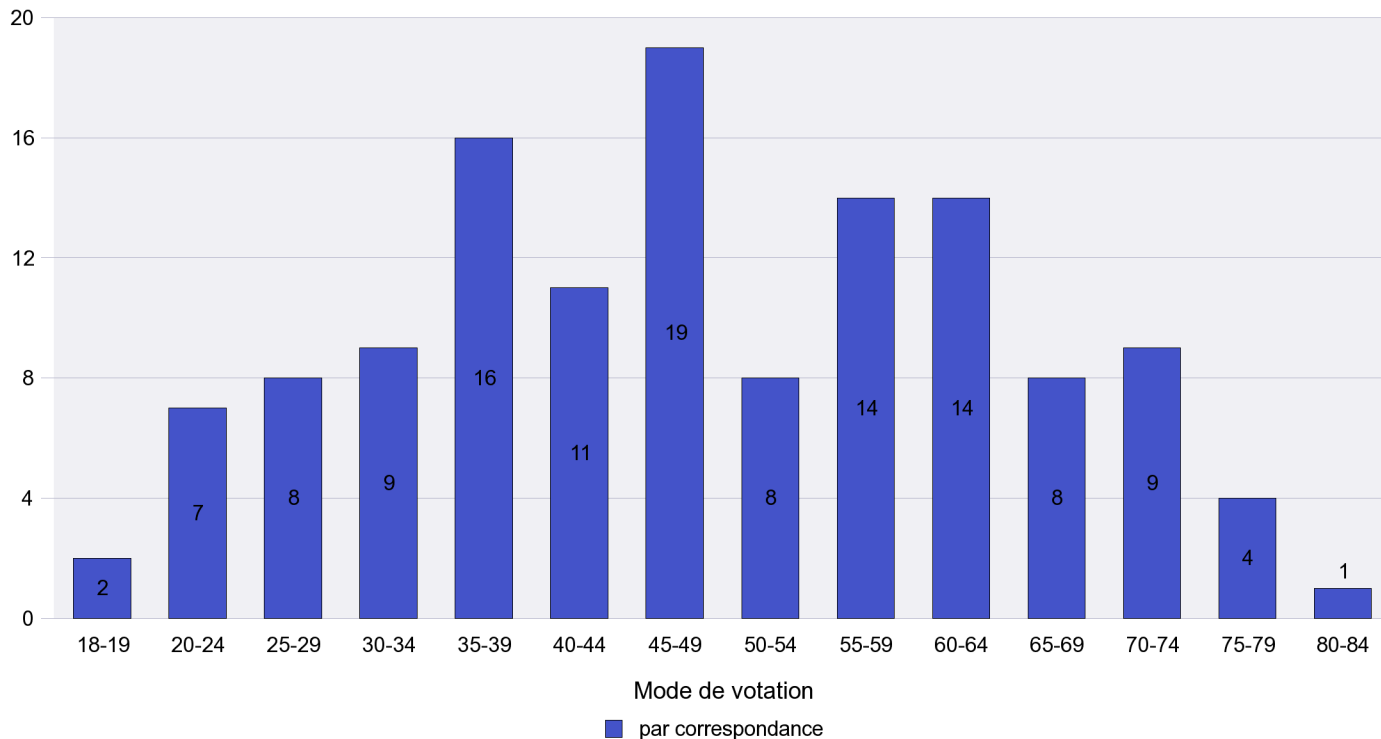

Mode de vote par classe d'âge

Jours d'enregistrement des votes

Canton de Neuchâtel - Statistique du mode de vote

Date : 20.05.2012

Scrutin : 13.05.2012

Commune : Brot-Plamboz

Mode de vote par classe d'âge

Jours d'enregistrement des votes