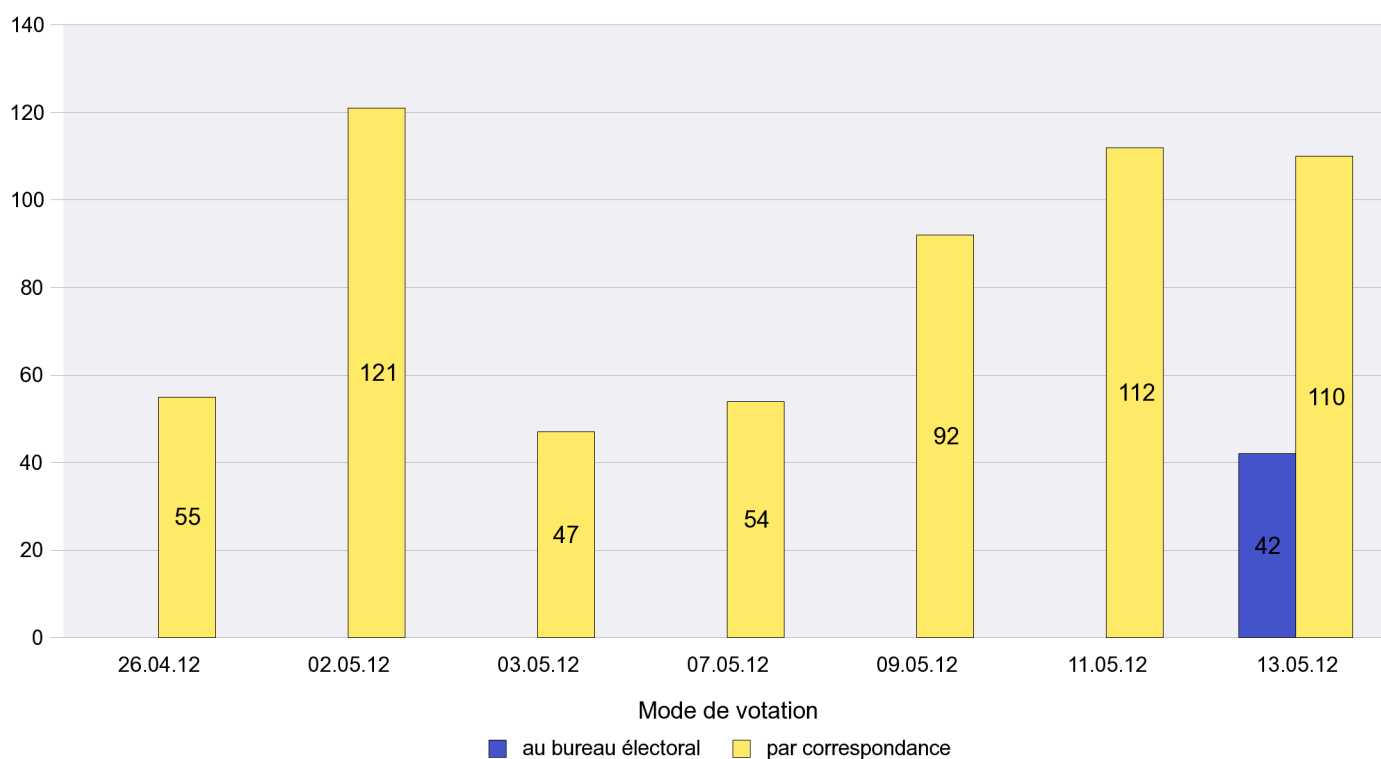

Canton de Neuchâtel - Statistique du mode de vote

Date : 20.05.2012

Scrutin : 13.05.2012

Commune : Cernier

Mode de vote par classe d'âge

Jours d'enregistrement des votes

Scrutin : 13.05.2012

Commune : Chézard-Saint-Martin

Mode de vote par classe d'âge

Jours d'enregistrement des votes

Scrutin : 13.05.2012

Commune : Coffrane

Mode de vote par classe d'âge

Jours d'enregistrement des votes

Scrutin : 13.05.2012

Commune : Colombier