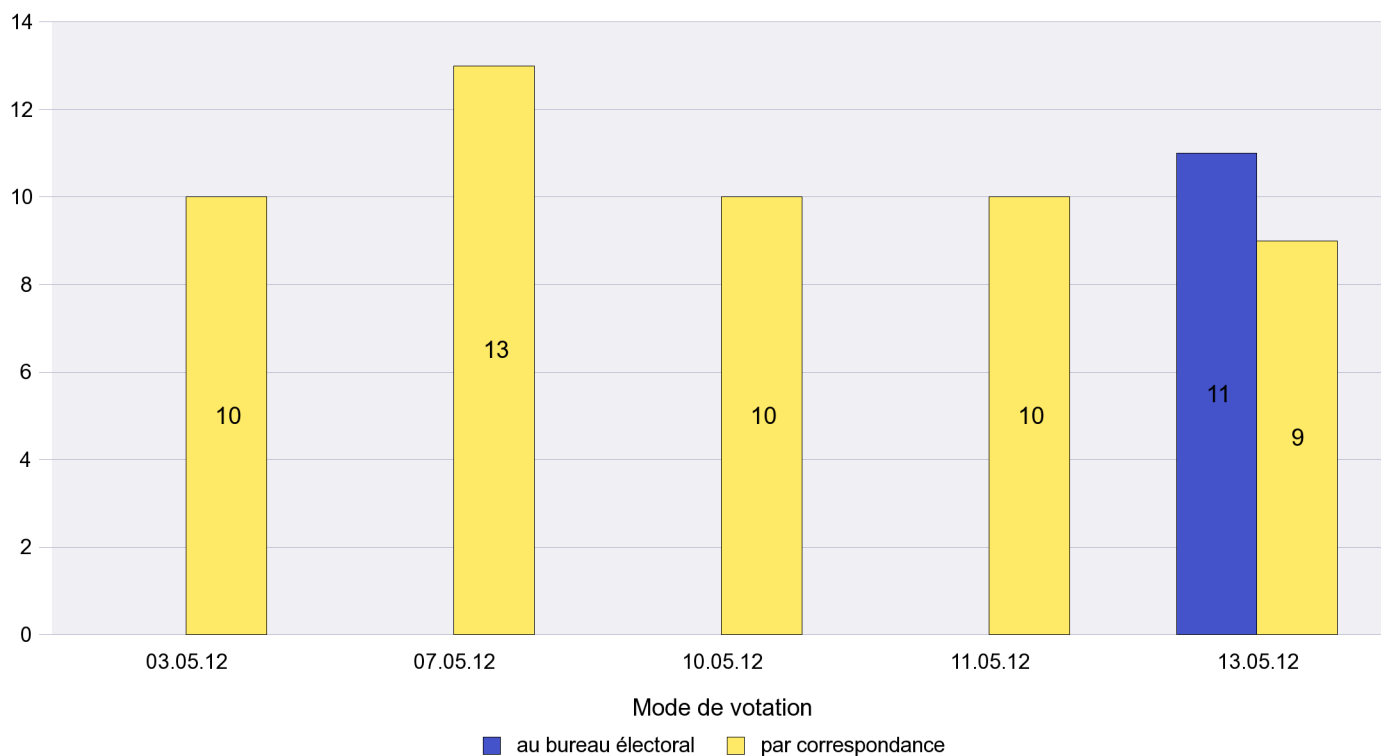

Scrutin : 13.05.2012

Commune : Boudry

Mode de vote par classe d'âge

Jours d'enregistrement des votes

Canton de Neuchâtel - Statistique du mode de vote

Date : 20.05.2012

Scrutin : 13.05.2012

Commune : Brot-Dessous

Mode de vote par classe d'âge

Jours d'enregistrement des votes

Canton de Neuchâtel - Statistique du mode de vote

Date : 20.05.2012

Scrutin : 13.05.2012

Commune : Brot-Plamboz

Mode de vote par classe d'âge

Jours d'enregistrement des votes