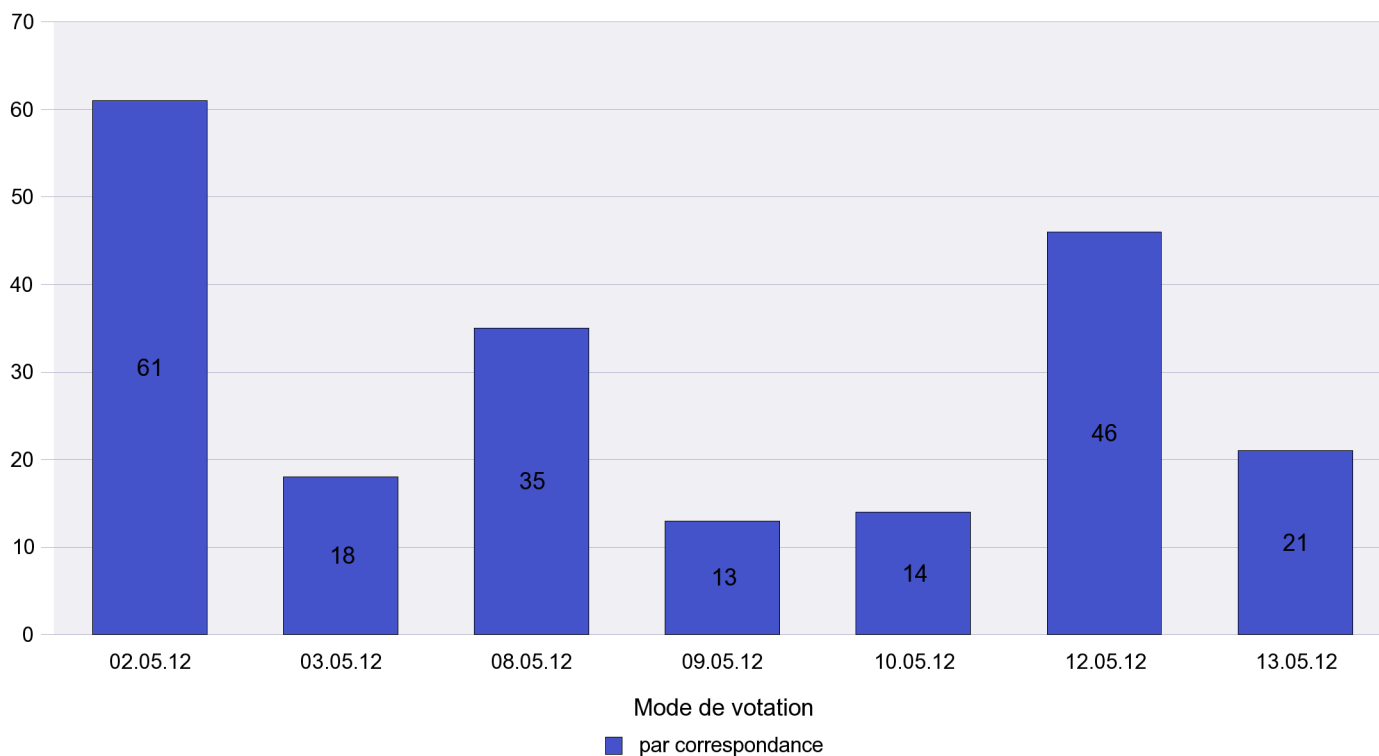

Mode de vote par classe d'âge

Jours d'enregistrement des votes

Scrutin : 13.05.2012

Commune : Hauterive

Mode de vote par classe d'âge

Jours d'enregistrement des votes

Scrutin : 13.05.2012

Commune : La Chaux-de-Fonds

Mode de vote par classe d'âge

Jours d'enregistrement des votes

Scrutin : 13.05.2012

Commune : La Côte-aux-Fées

Mode de vote par classe d'âge

Jours d'enregistrement des votes

Scrutin : 13.05.2012

Commune : La Sagne

Mode de vote par classe d'âge

Jours d'enregistrement des votes

Scrutin : 13.05.2012

Commune : La Tène

Mode de vote par classe d'âge

Jours d'enregistrement des votes

Scrutin : 13.05.2012

Commune : Le Landeron