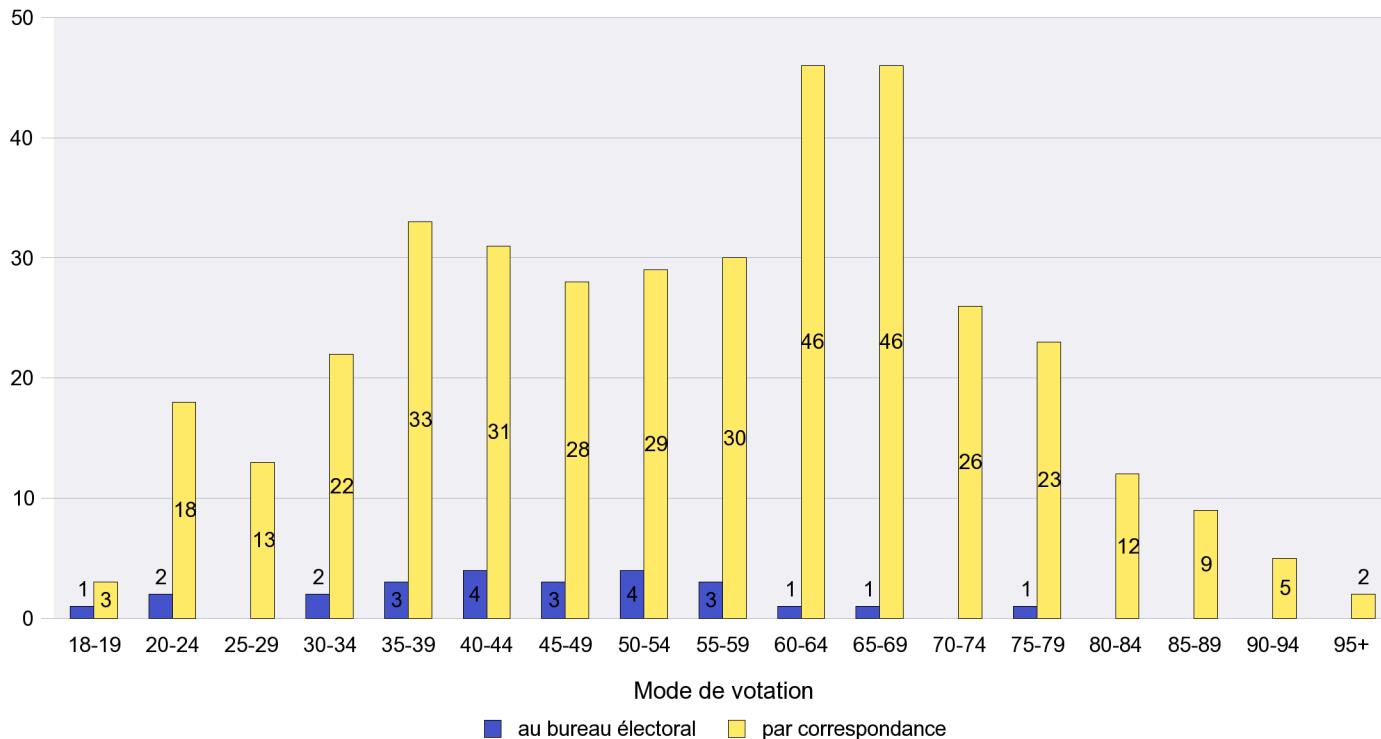

Mode de vote par classe d'âge

Jours d'enregistrement des votes

Scrutin : 13.05.2012

Commune : Hauterive

Mode de vote par classe d'âge

Jours d'enregistrement des votes

Scrutin : 13.05.2012

Commune : La Chaux-de-Fonds

Mode de vote par classe d'âge

Jours d'enregistrement des votes

Scrutin : 13.05.2012

Commune : La Côte-aux-Fées

Mode de vote par classe d'âge

Jours d'enregistrement des votes

Scrutin : 13.05.2012

Commune : La Sagne

Mode de vote par classe d'âge

Jours d'enregistrement des votes

Scrutin : 13.05.2012

Commune : La Tène

Mode de vote par classe d'âge

Jours d'enregistrement des votes

Scrutin : 13.05.2012

Commune : Le Landeron