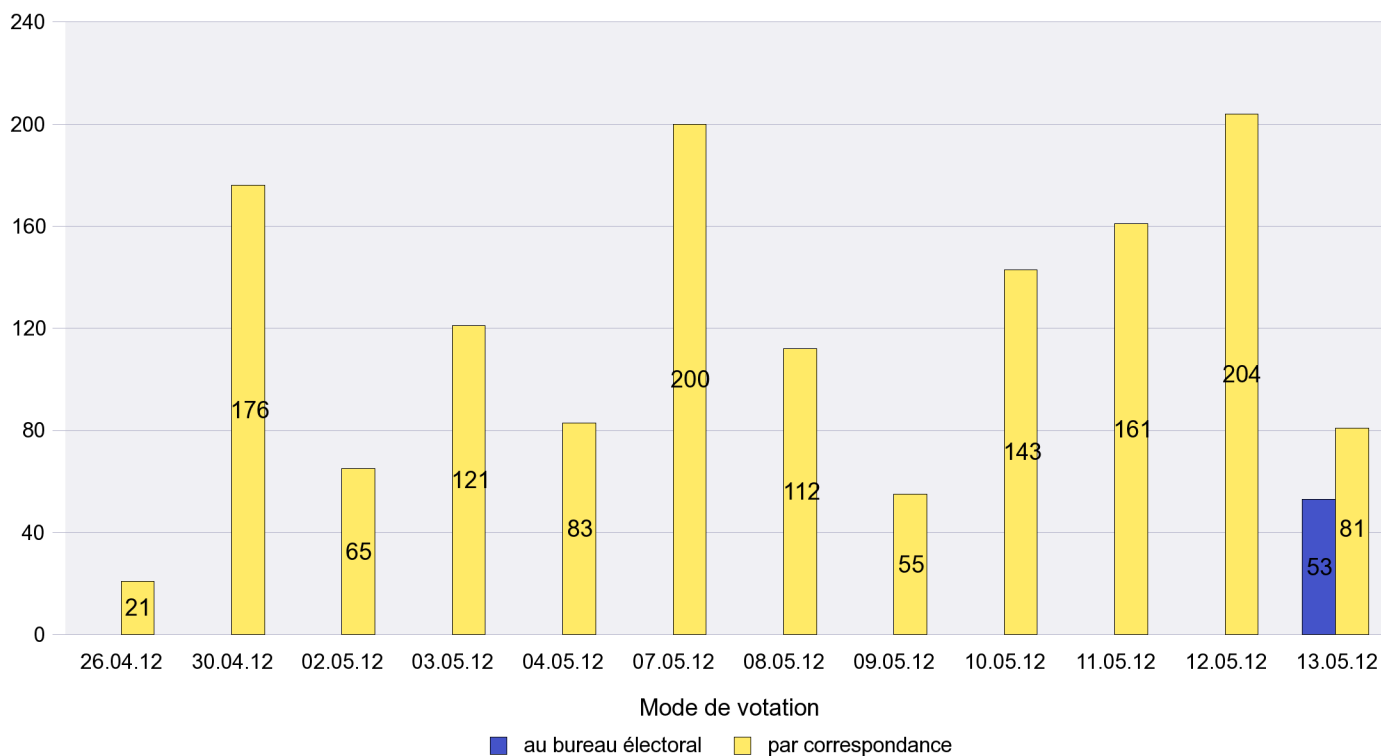

Mode de vote par classe d'âge

Jours d'enregistrement des votes

Scrutin : 13.05.2012

Commune : Coffrane

Mode de vote par classe d'âge

Jours d'enregistrement des votes

Scrutin : 13.05.2012

Commune : Colombier

Mode de vote par classe d'âge

Jours d'enregistrement des votes

Scrutin : 13.05.2012

Commune : Corcelles-Cormondrèche

Mode de vote par classe d'âge

Jours d'enregistrement des votes

Scrutin : 13.05.2012

Commune : Cornaux

Mode de vote par classe d'âge

Jours d'enregistrement des votes

Scrutin : 13.05.2012

Commune : Cortaillod

Mode de vote par classe d'âge

Jours d'enregistrement des votes

Scrutin : 13.05.2012

Commune : Dombresson