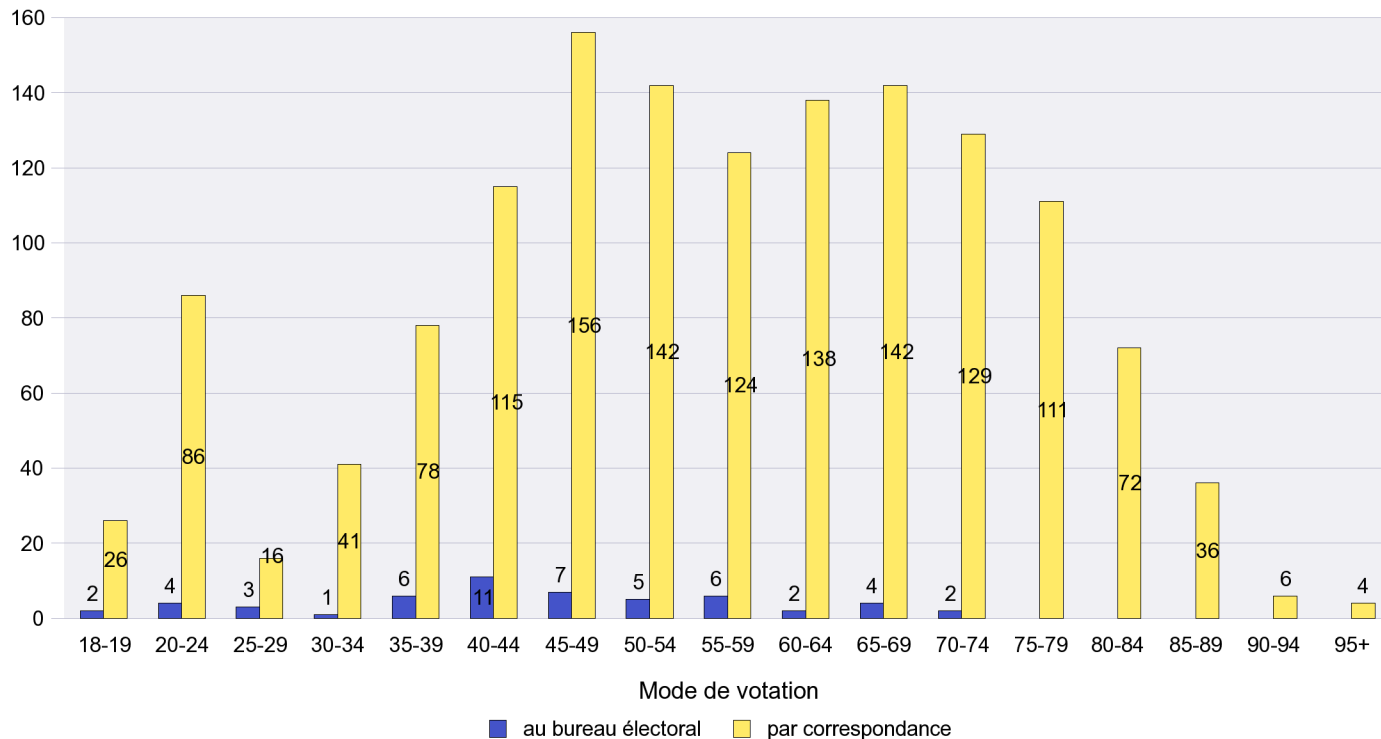

Mode de vote par classe d'âge

Jours d'enregistrement des votes

Scrutin : 13.05.2012

Commune : Coffrane

Mode de vote par classe d'âge

Jours d'enregistrement des votes

Scrutin : 13.05.2012

Commune : Colombier

Mode de vote par classe d'âge

Jours d'enregistrement des votes

Scrutin : 13.05.2012

Commune : Corcelles-Cormondrèche

Mode de vote par classe d'âge

Jours d'enregistrement des votes

Scrutin : 13.05.2012

Commune : Cornaux

Mode de vote par classe d'âge

Jours d'enregistrement des votes

Scrutin : 13.05.2012

Commune : Cortaillod

Mode de vote par classe d'âge

Jours d'enregistrement des votes

Scrutin : 13.05.2012

Commune : Dombresson