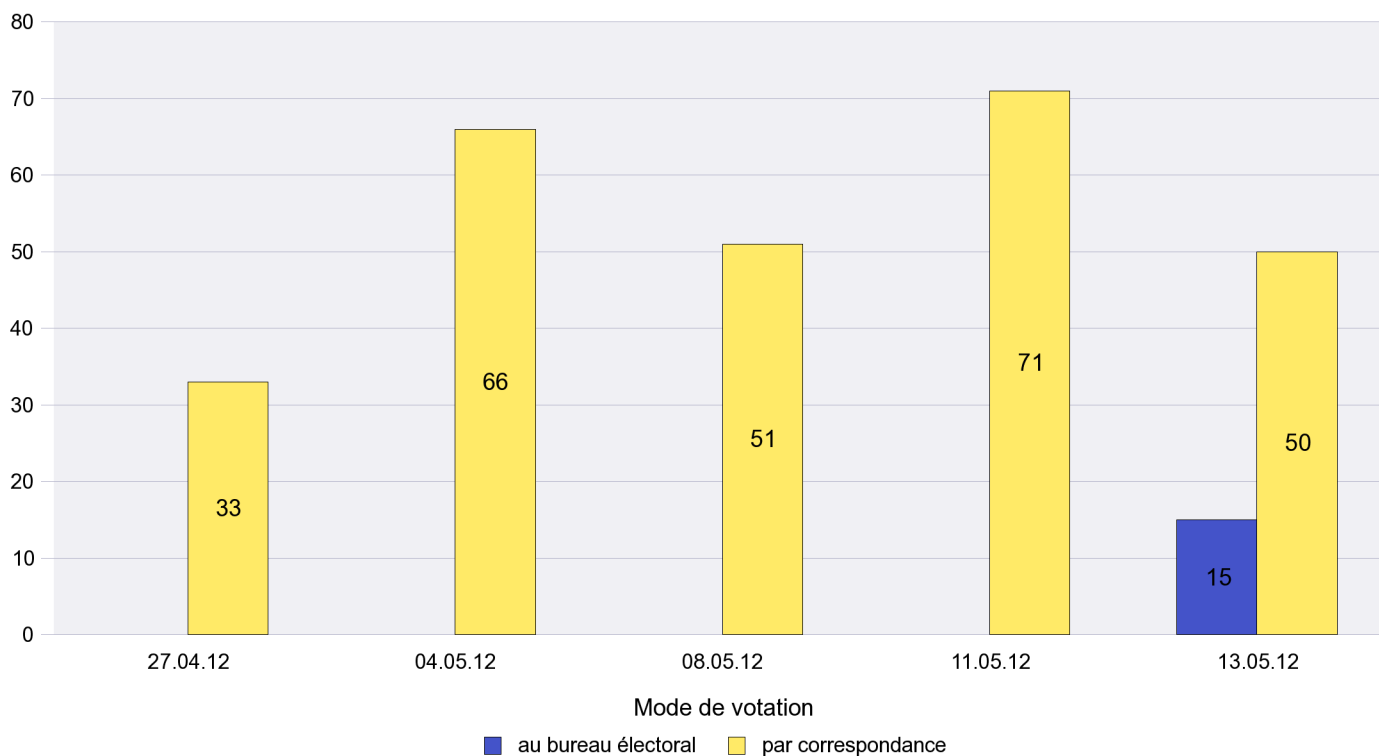

Mode de vote par classe d'âge

Jours d'enregistrement des votes

Scrutin : 13.05.2012

Commune : Les Brenets

Mode de vote par classe d'âge

Jours d'enregistrement des votes

Scrutin : 13.05.2012

Commune : Les Geneveys-sur-Coffrane

Mode de vote par classe d'âge

Jours d'enregistrement des votes

Scrutin : 13.05.2012

Commune : Les Hauts-Geneveys

Mode de vote par classe d'âge

Jours d'enregistrement des votes

Scrutin : 13.05.2012

Commune : Les Planchettes

Mode de vote par classe d'âge

Jours d'enregistrement des votes

Scrutin : 13.05.2012

Commune : Les Ponts-de-Martel

Mode de vote par classe d'âge

Jours d'enregistrement des votes

Scrutin : 13.05.2012

Commune : Les Verrières

Mode de vote par classe d'âge

Jours d'enregistrement des votes

Scrutin : 13.05.2012

Commune : Lignières

Mode de vote par classe d'âge

Jours d'enregistrement des votes

Scrutin : 13.05.2012

Commune : Montalchez