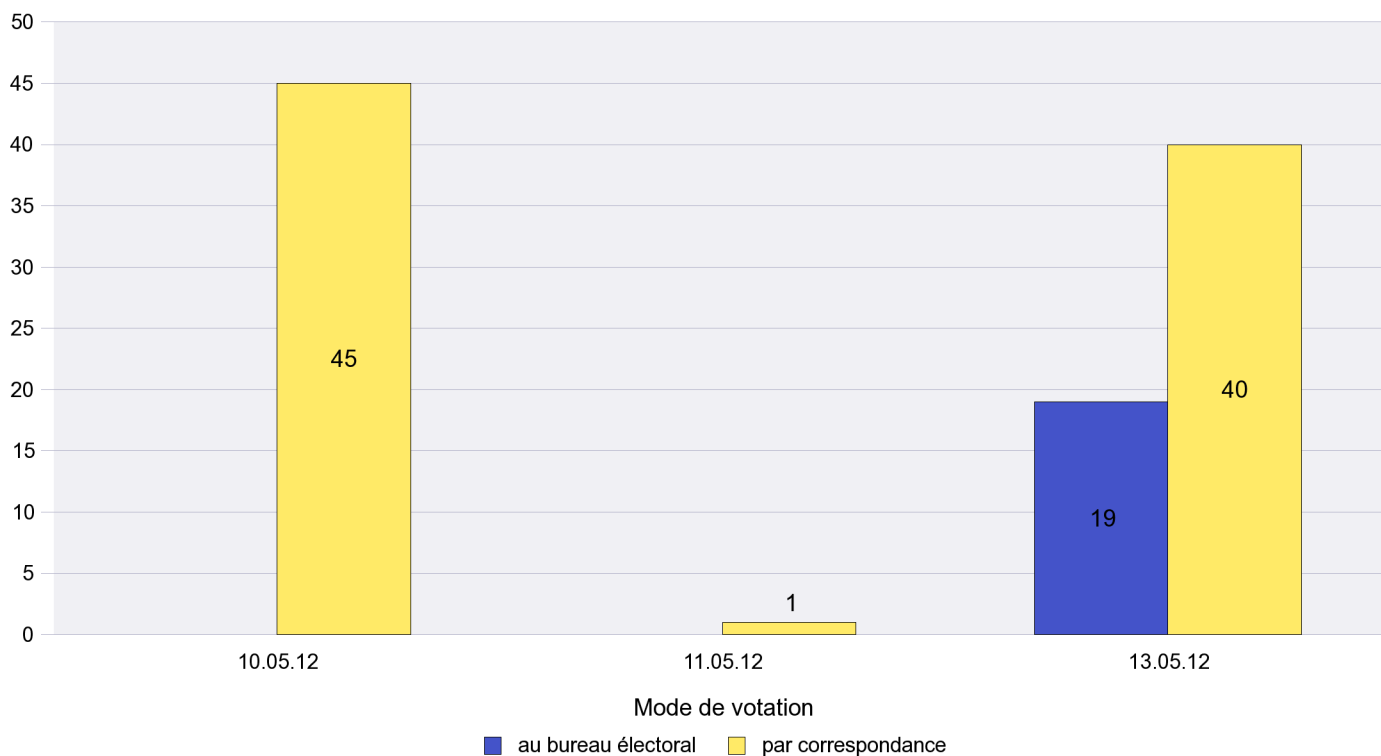

Mode de vote par classe d'âge

Jours d'enregistrement des votes

Scrutin : 13.05.2012

Commune : Lignières

Mode de vote par classe d'âge

Jours d'enregistrement des votes

Scrutin : 13.05.2012

Commune : Montalchez

Mode de vote par classe d'âge

Jours d'enregistrement des votes

Canton de Neuchâtel - Statistique du mode de vote

Date : 20.05.2012

Scrutin : 13.05.2012

Commune : Montmollin

Mode de vote par classe d'âge

Jours d'enregistrement des votes