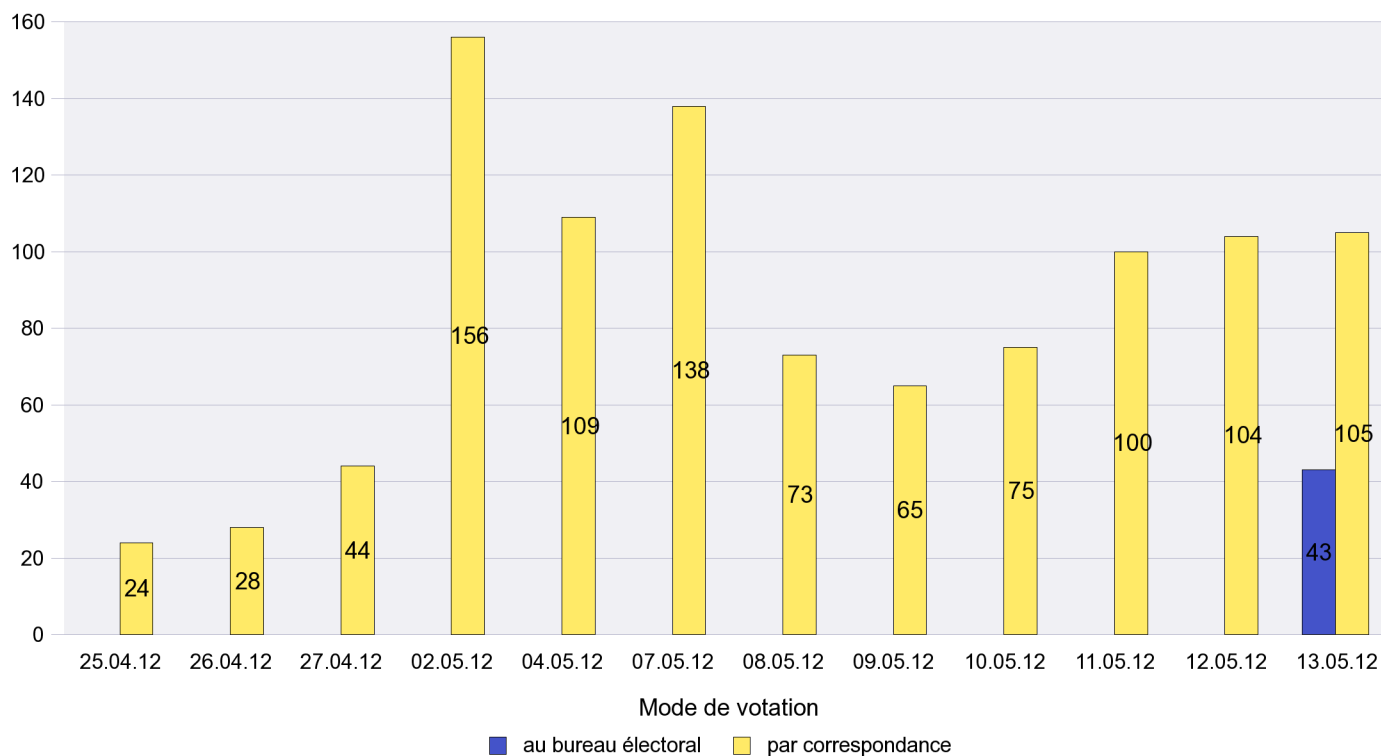

Scrutin : 13.05.2012

Commune : Neuchâtel

Mode de vote par classe d'âge

Jours d'enregistrement des votes

Scrutin : 13.05.2012

Commune : Peseux

Mode de vote par classe d'âge

Jours d'enregistrement des votes

Scrutin : 13.05.2012

Commune : Rochefort

Mode de vote par classe d'âge

Jours d'enregistrement des votes

Scrutin : 13.05.2012

Commune : Saint-Aubin-Sauges

Mode de vote par classe d'âge

Jours d'enregistrement des votes

Scrutin : 13.05.2012

Commune : Saint-Blaise

Mode de vote par classe d'âge

Jours d'enregistrement des votes

Scrutin : 13.05.2012

Commune : Savagnier

Mode de vote par classe d'âge

Jours d'enregistrement des votes