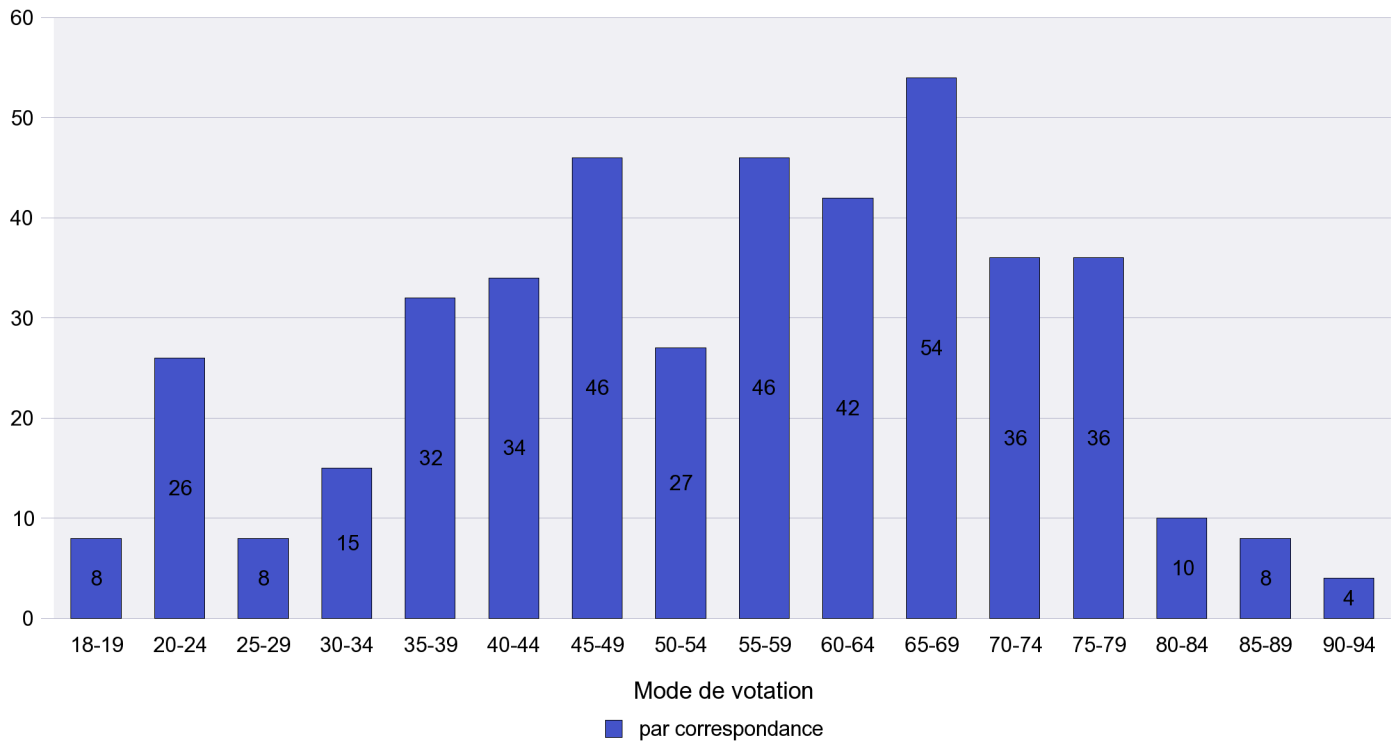

Mode de vote par classe d'âge

Jours d'enregistrement des votes

Scrutin : 13.05.2012

Commune : Les Brenets

Mode de vote par classe d'âge

Jours d'enregistrement des votes

Scrutin : 13.05.2012

Commune : Les Geneveys-sur-Coffrane

Mode de vote par classe d'âge

Jours d'enregistrement des votes

Scrutin : 13.05.2012

Commune : Les Hauts-Geneveys

Mode de vote par classe d'âge

Jours d'enregistrement des votes

Scrutin : 13.05.2012

Commune : Les Planchettes