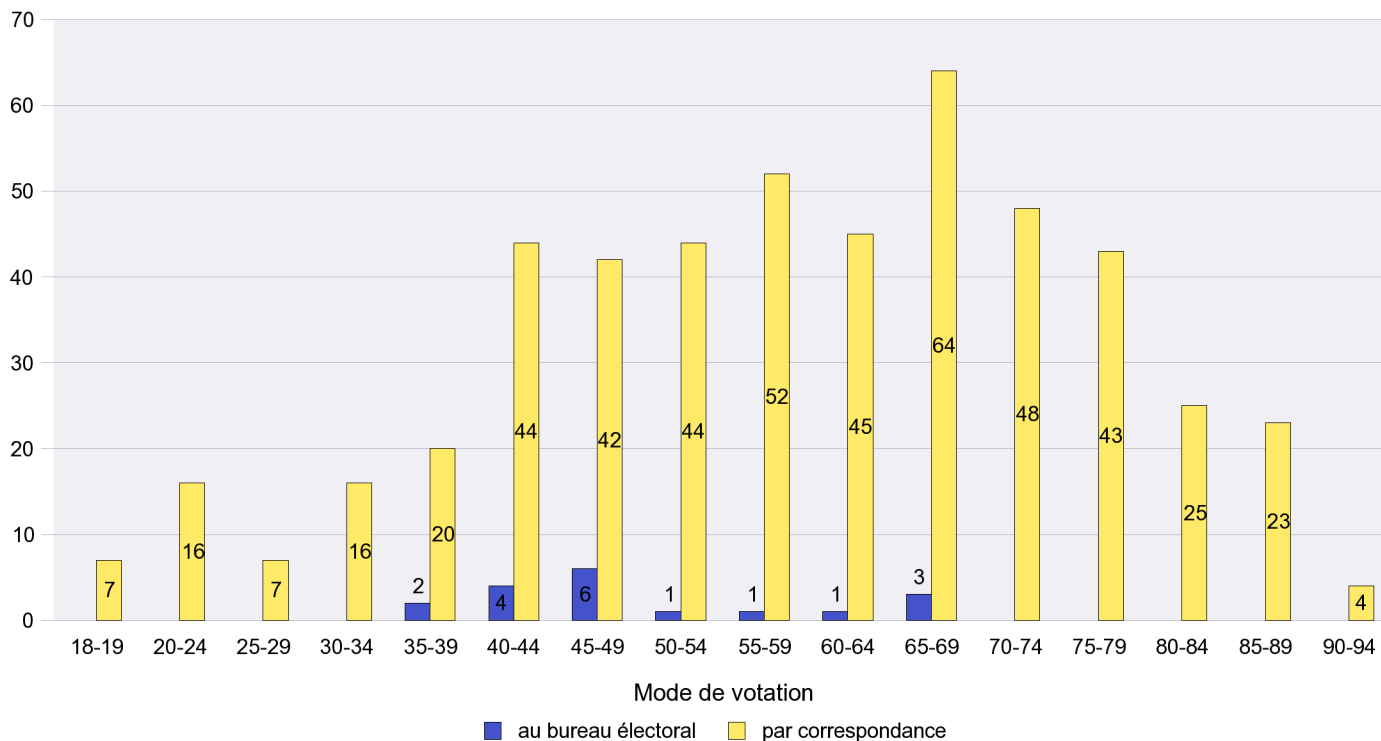

Scrutin : 13.05.2012

Commune : **Auvernier**

Mode de vote par classe d'âge

Jours d'enregistrement des votes

Scrutin : 13.05.2012

Commune : Bevaix

Mode de vote par classe d'âge

Jours d'enregistrement des votes

Scrutin : 13.05.2012

Commune : Bôle

Mode de vote par classe d'âge

Jours d'enregistrement des votes

Scrutin : 13.05.2012

Commune : Boudevilliers

Mode de vote par classe d'âge

Jours d'enregistrement des votes