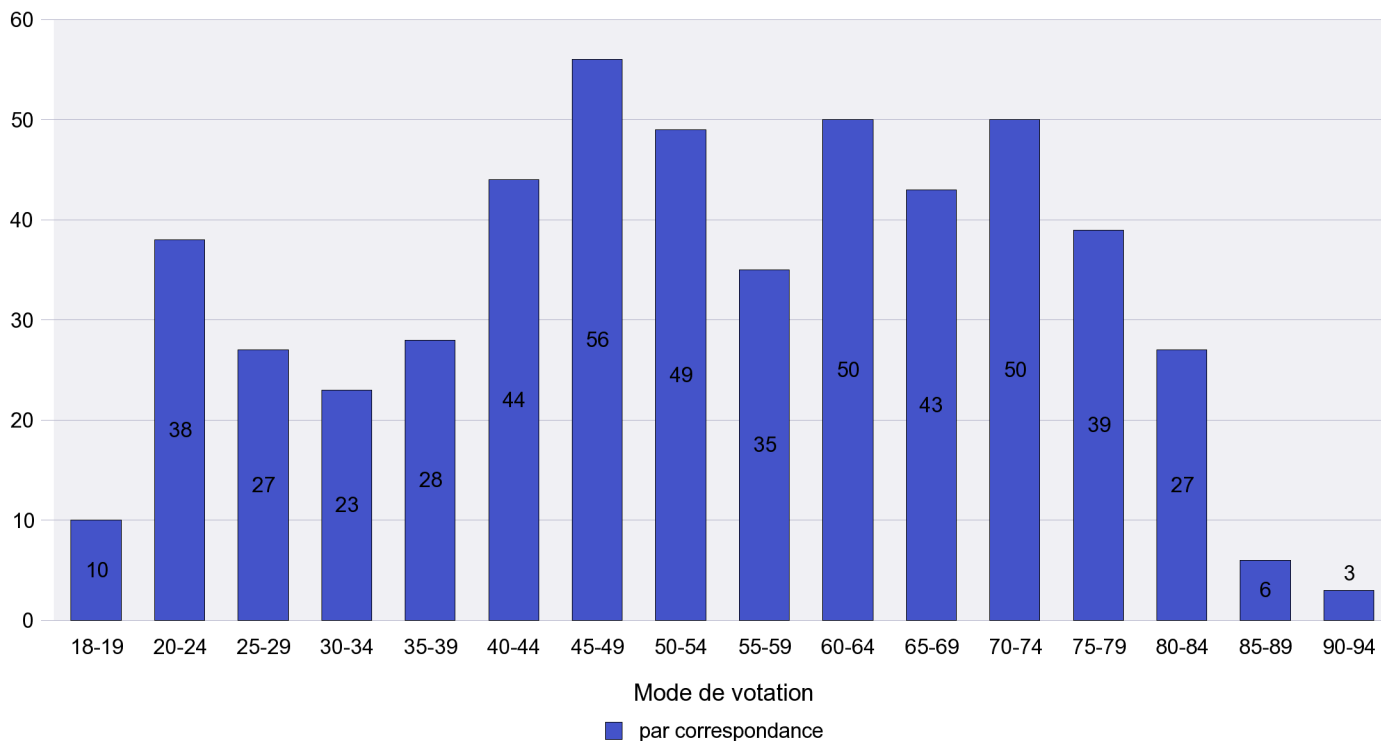

Mode de vote par classe d'âge

Jours d'enregistrement des votes

Scrutin : 13.05.2012

Commune : Les Hauts-Geneveys

Mode de vote par classe d'âge

Jours d'enregistrement des votes

Scrutin : 13.05.2012

Commune : Les Planchettes

Mode de vote par classe d'âge

Jours d'enregistrement des votes

Scrutin : 13.05.2012

Commune : Les Ponts-de-Martel

Mode de vote par classe d'âge

Jours d'enregistrement des votes

Scrutin : 13.05.2012

Commune : Les Verrières

Mode de vote par classe d'âge

Jours d'enregistrement des votes

Scrutin : 13.05.2012

Commune : Lignières

Mode de vote par classe d'âge

Jours d'enregistrement des votes

Scrutin : 13.05.2012

Commune : Montalchez