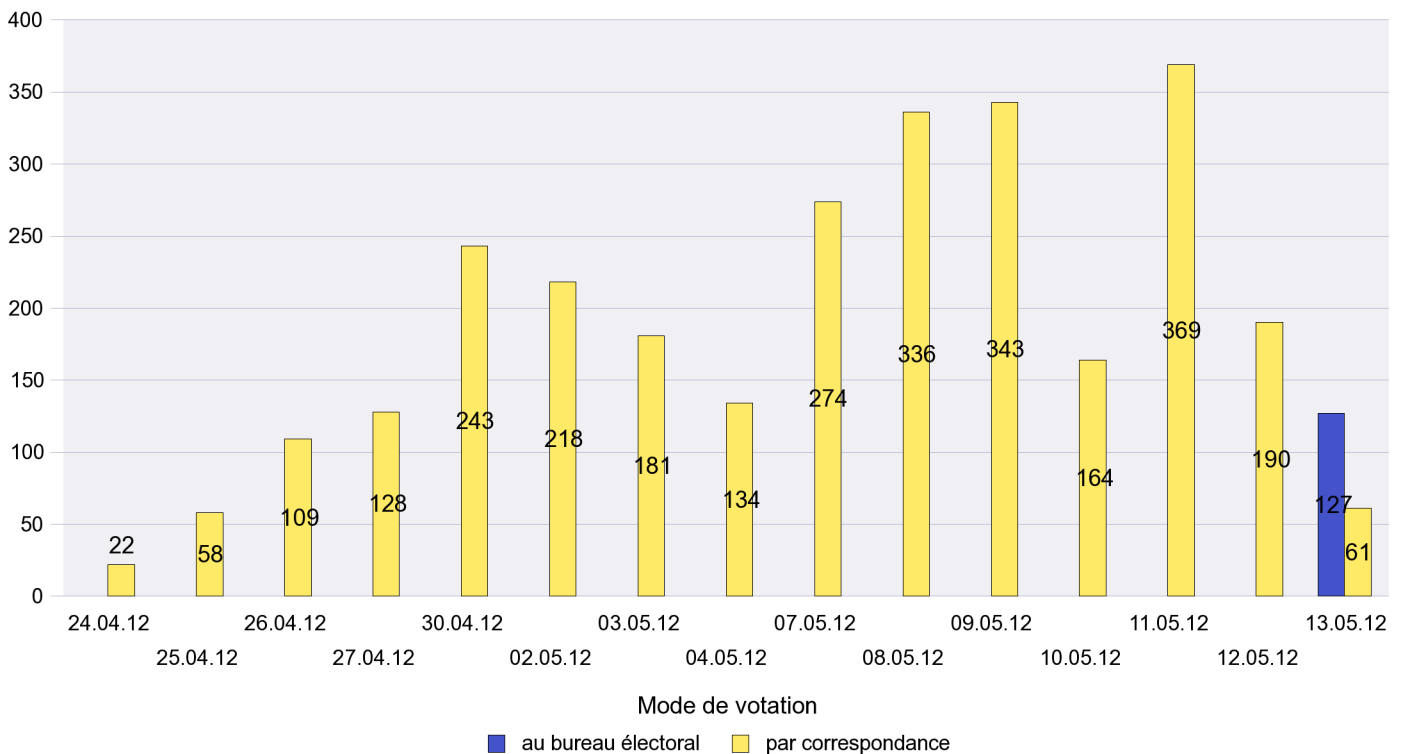

Mode de vote par classe d'âge

Jours d'enregistrement des votes

Scrutin : 13.05.2012

Commune : La Tène

Mode de vote par classe d'âge

Jours d'enregistrement des votes

Scrutin : 13.05.2012

Commune : Le Landeron

Mode de vote par classe d'âge

Jours d'enregistrement des votes

Scrutin : 13.05.2012

Commune : Le Locle

Mode de vote par classe d'âge

Jours d'enregistrement des votes

Scrutin : 13.05.2012

Commune : Le Pâquier

Mode de vote par classe d'âge

Jours d'enregistrement des votes

Scrutin : 13.05.2012

Commune : Les Brenets

Mode de vote par classe d'âge

Jours d'enregistrement des votes

Scrutin : 13.05.2012

Commune : Les Geneveys-sur-Coffrane