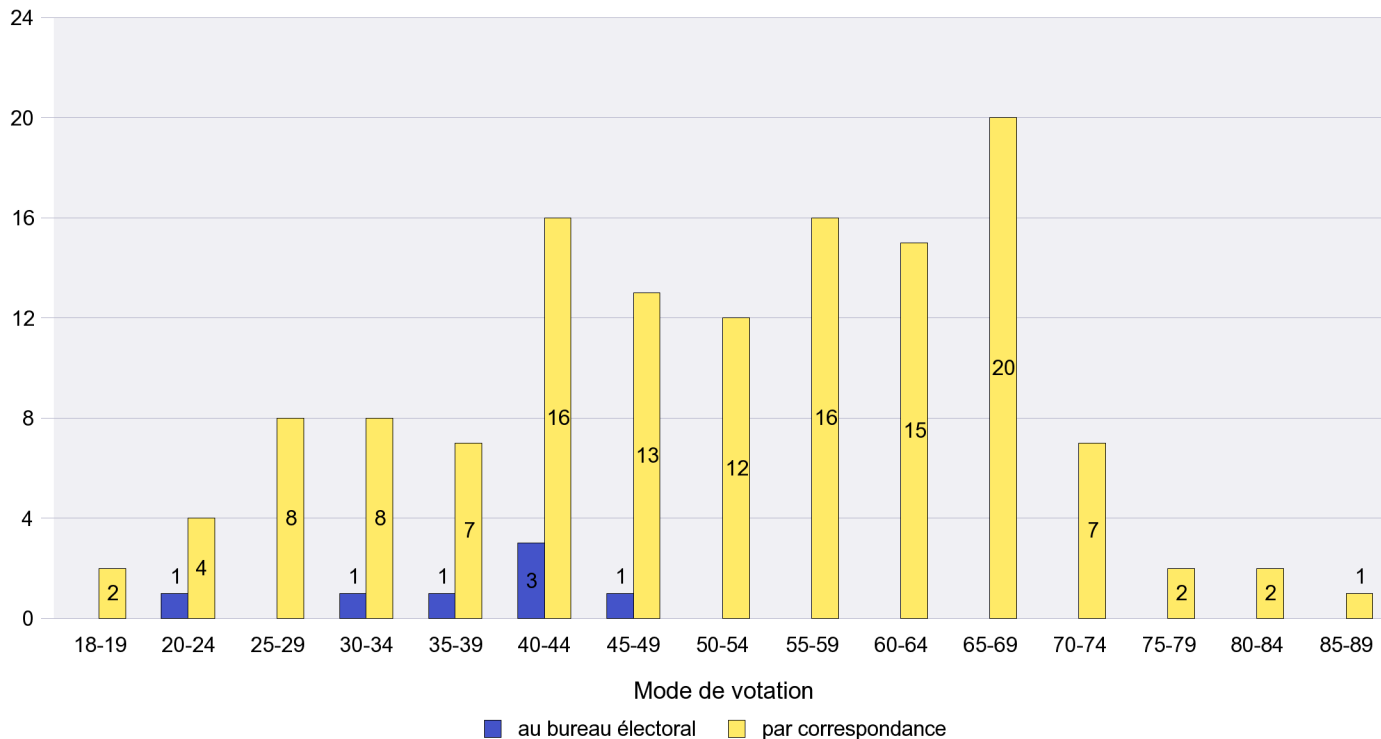

Mode de vote par classe d'âge

Jours d'enregistrement des votes

Scrutin : 13.05.2012

Commune : Lignières

Mode de vote par classe d'âge

Jours d'enregistrement des votes

Scrutin : 13.05.2012

Commune : Montalchez

Mode de vote par classe d'âge

Jours d'enregistrement des votes

Canton de Neuchâtel - Statistique du mode de vote

Date : 20.05.2012

Scrutin : 13.05.2012

Commune : Montmollin

Mode de vote par classe d'âge

Jours d'enregistrement des votes

Scrutin : 13.05.2012

Commune : Neuchâtel

Mode de vote par classe d'âge

Jours d'enregistrement des votes

Scrutin : 13.05.2012

Commune : Peseux

Mode de vote par classe d'âge

Jours d'enregistrement des votes