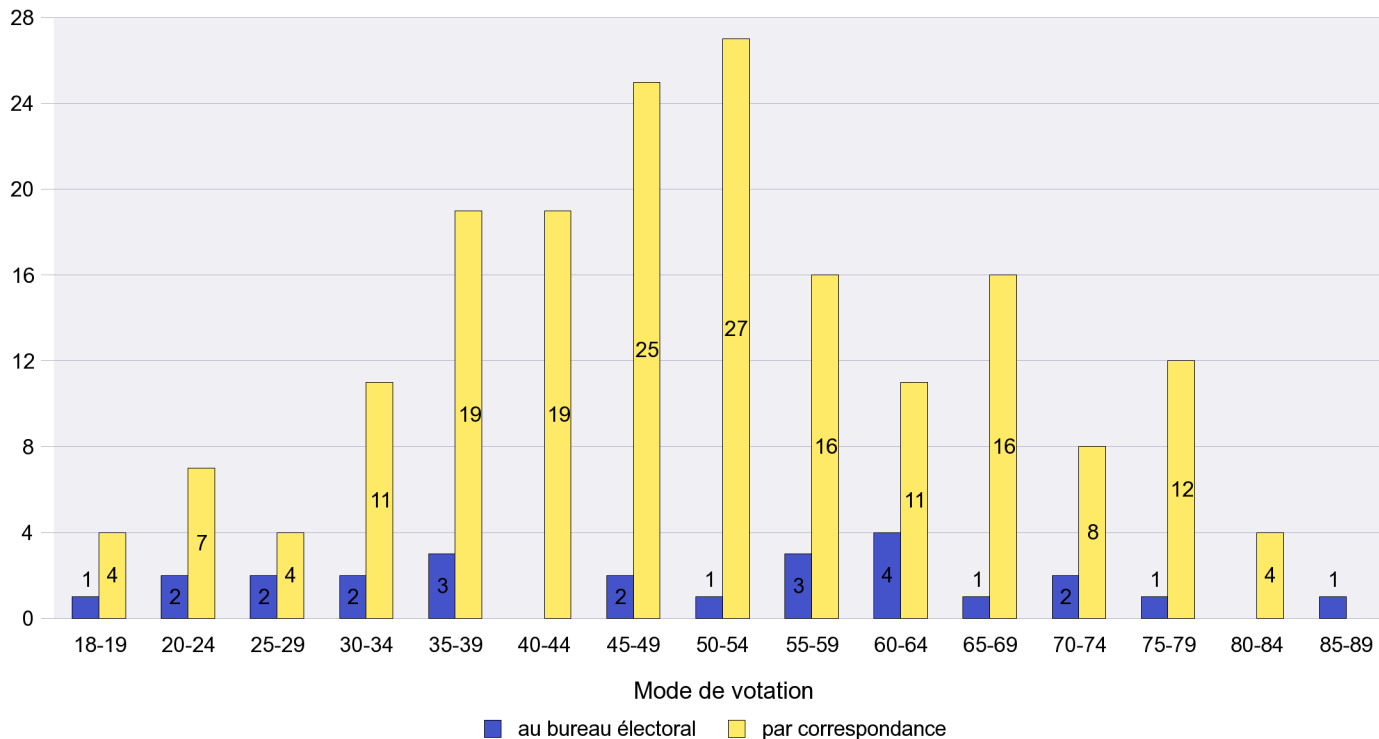

Scrutin : 13.05.2012

Commune : **Auvernier**

Mode de vote par classe d'âge

Jours d'enregistrement des votes

Scrutin : 13.05.2012

Commune : Bevaix

Mode de vote par classe d'âge

Jours d'enregistrement des votes

Scrutin : 13.05.2012

Commune : Bôle

Mode de vote par classe d'âge

Jours d'enregistrement des votes

Scrutin : 13.05.2012

Commune : Boudevilliers

Mode de vote par classe d'âge

Jours d'enregistrement des votes