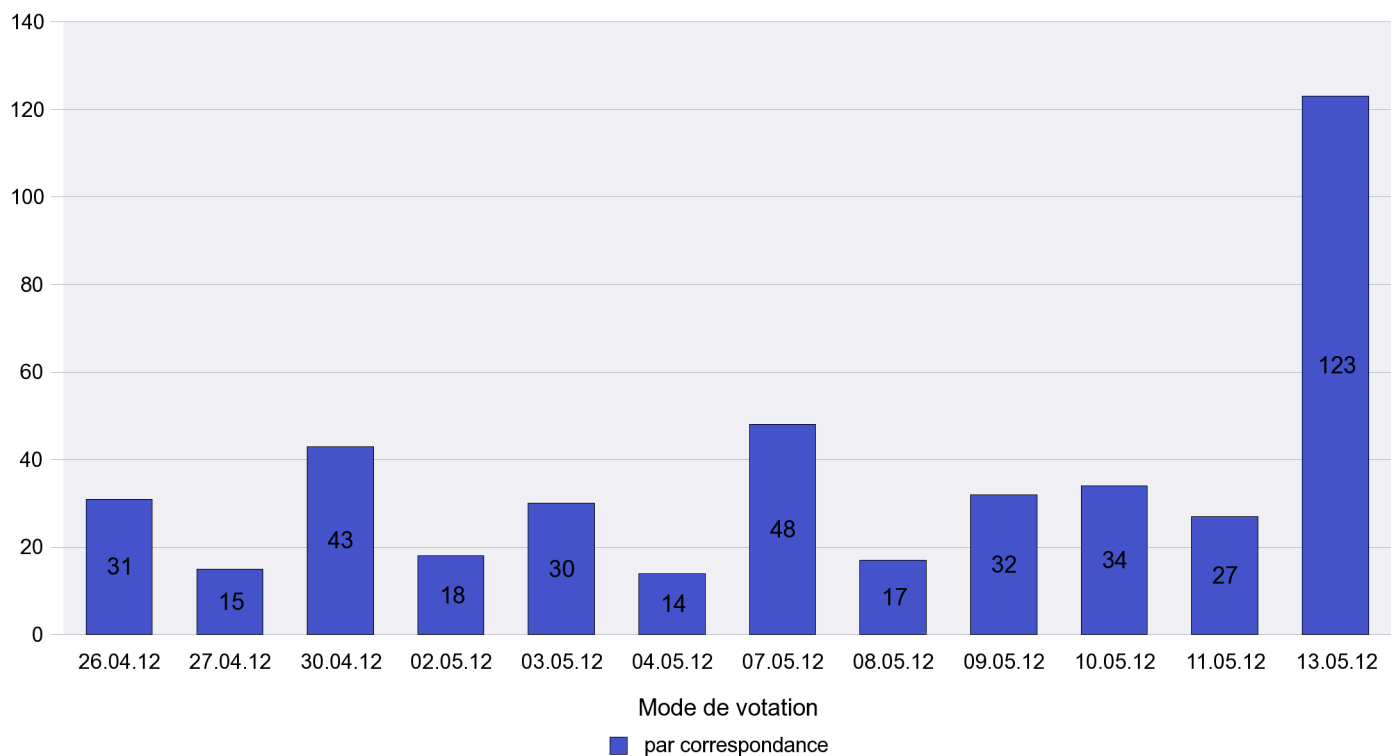

Mode de vote par classe d'âge

Jours d'enregistrement des votes

Scrutin : 13.05.2012

Commune : Le Locle

Mode de vote par classe d'âge

Jours d'enregistrement des votes

Scrutin : 13.05.2012

Commune : Le Pâquier

Mode de vote par classe d'âge

Jours d'enregistrement des votes

Scrutin : 13.05.2012

Commune : Les Brenets

Mode de vote par classe d'âge

Jours d'enregistrement des votes

Scrutin : 13.05.2012

Commune : Les Geneveys-sur-Coffrane

Mode de vote par classe d'âge

Jours d'enregistrement des votes

Scrutin : 13.05.2012

Commune : Les Hauts-Geneveys

Mode de vote par classe d'âge

Jours d'enregistrement des votes

Scrutin : 13.05.2012

Commune : Les Planchettes