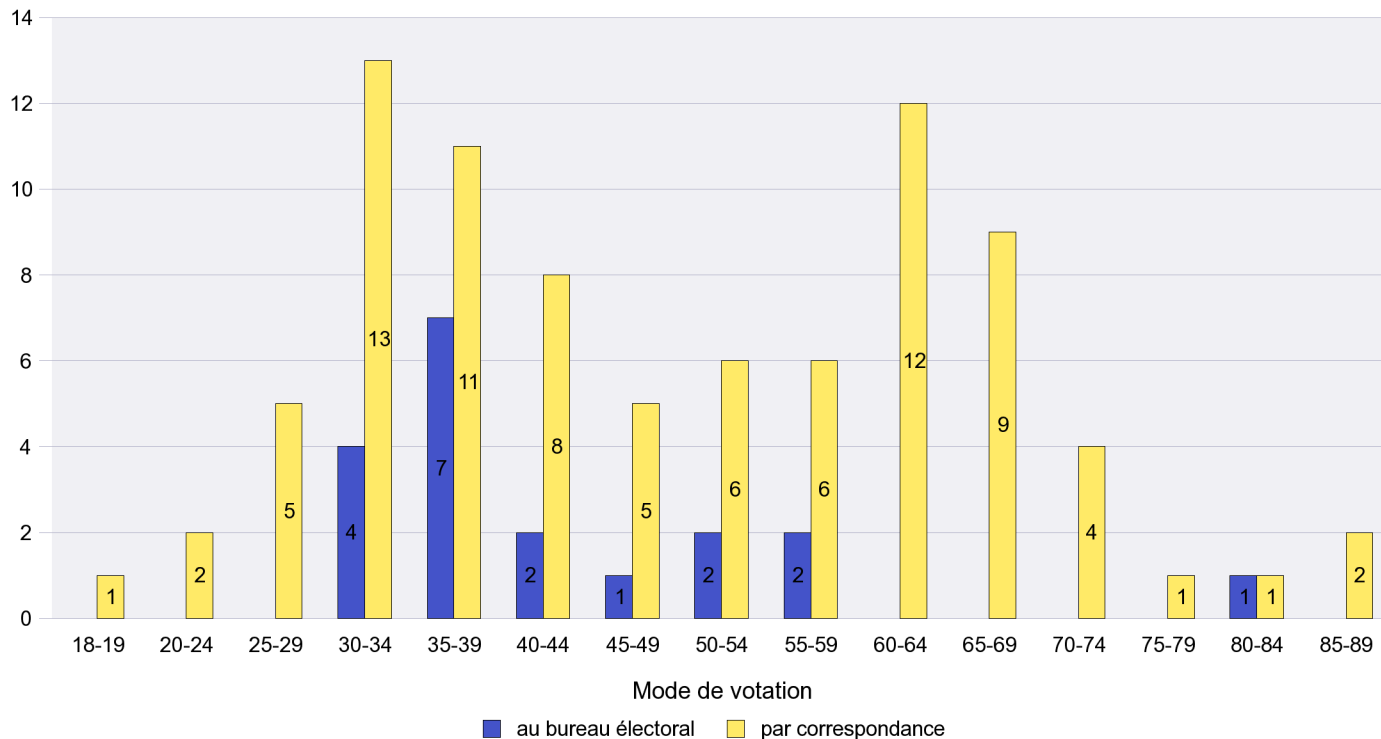

Mode de vote par classe d'âge

Jours d'enregistrement des votes

Scrutin : 13.05.2012

Commune : Les Hauts-Geneveys

Mode de vote par classe d'âge

Jours d'enregistrement des votes

Scrutin : 13.05.2012

Commune : Les Planchettes

Mode de vote par classe d'âge

Jours d'enregistrement des votes

Scrutin : 13.05.2012

Commune : Les Ponts-de-Martel

Mode de vote par classe d'âge

Jours d'enregistrement des votes

Scrutin : 13.05.2012

Commune : Les Verrières

Mode de vote par classe d'âge

Jours d'enregistrement des votes

Scrutin : 13.05.2012

Commune : Lignières

Mode de vote par classe d'âge

Jours d'enregistrement des votes

Scrutin : 13.05.2012

Commune : Montalchez

Mode de vote par classe d'âge

Jours d'enregistrement des votes

Canton de Neuchâtel - Statistique du mode de vote

Date : 20.05.2012

Scrutin : 13.05.2012

Commune : Montmollin

Mode de vote par classe d'âge

Jours d'enregistrement des votes