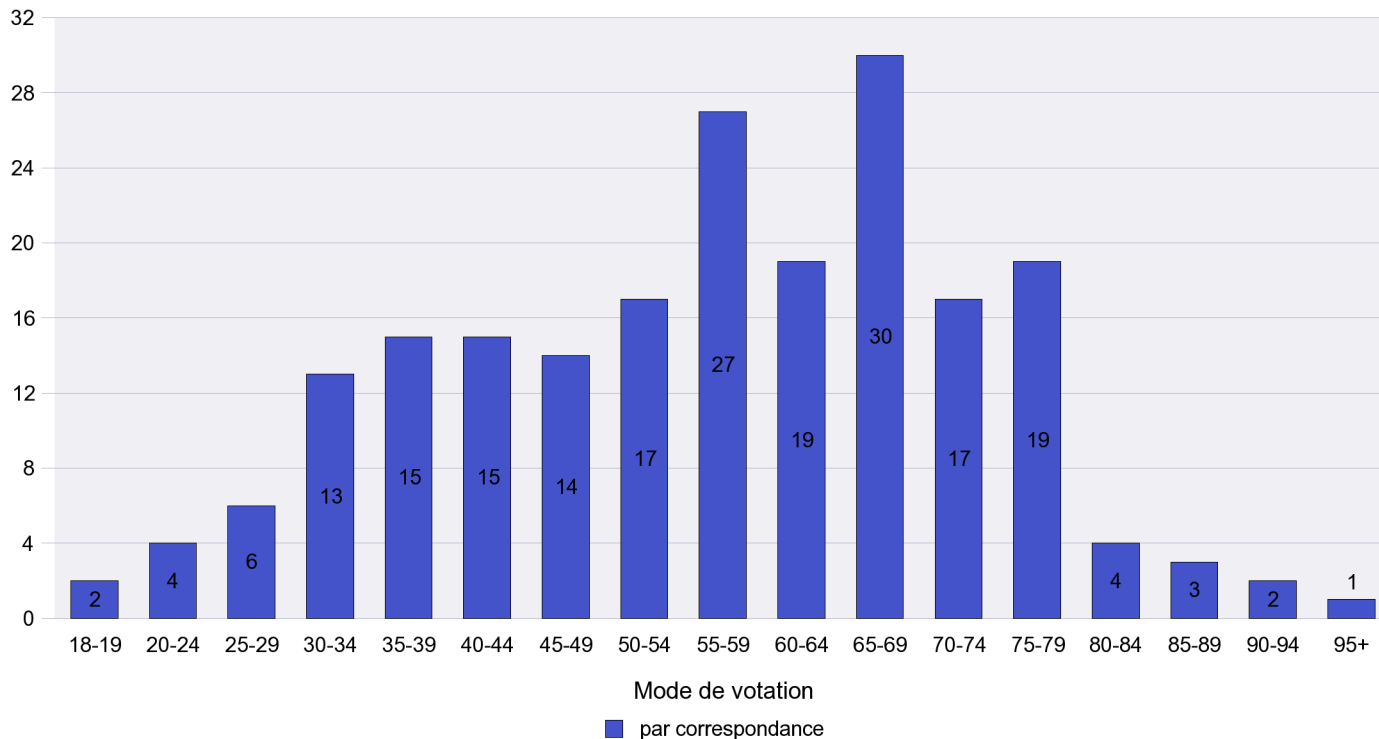

Mode de vote par classe d'âge

Jours d'enregistrement des votes

Scrutin : 13.05.2012

Commune : Hauterive

Mode de vote par classe d'âge

Jours d'enregistrement des votes

Scrutin : 13.05.2012

Commune : La Chaux-de-Fonds

Mode de vote par classe d'âge

Jours d'enregistrement des votes

Scrutin : 13.05.2012

Commune : La Côte-aux-Fées

Mode de vote par classe d'âge

Jours d'enregistrement des votes

Scrutin : 13.05.2012

Commune : La Sagne

Mode de vote par classe d'âge

Jours d'enregistrement des votes

Scrutin : 13.05.2012

Commune : La Tène

Mode de vote par classe d'âge

Jours d'enregistrement des votes

Scrutin : 13.05.2012

Commune : Le Landeron