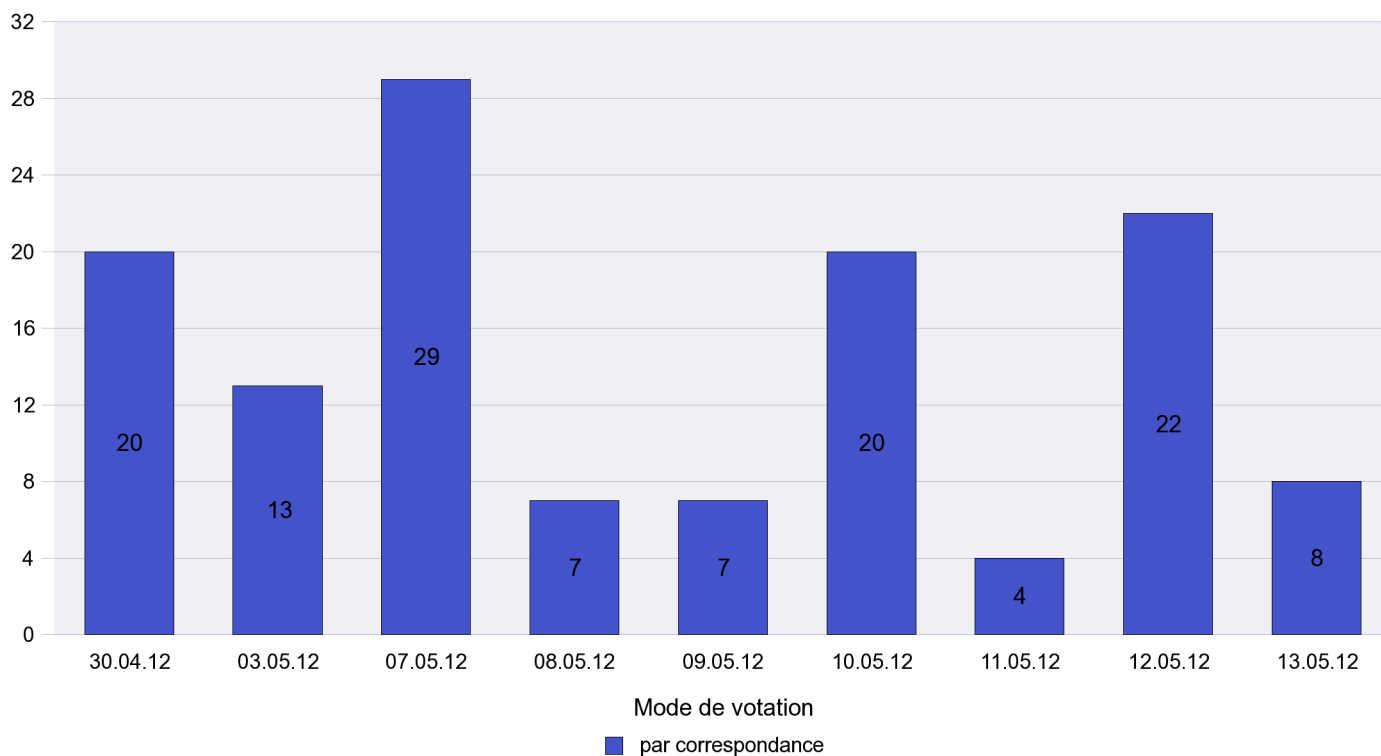

Mode de vote par classe d'âge

Jours d'enregistrement des votes

Canton de Neuchâtel - Statistique du mode de vote

Date : 20.05.2012

Scrutin : 13.05.2012

Commune : Brot-Plamboz

Mode de vote par classe d'âge

Jours d'enregistrement des votes

Canton de Neuchâtel - Statistique du mode de vote

Date : 20.05.2012

Scrutin : 13.05.2012

Commune : Cernier

Mode de vote par classe d'âge

Jours d'enregistrement des votes

Scrutin : 13.05.2012

Commune : Chézard-Saint-Martin