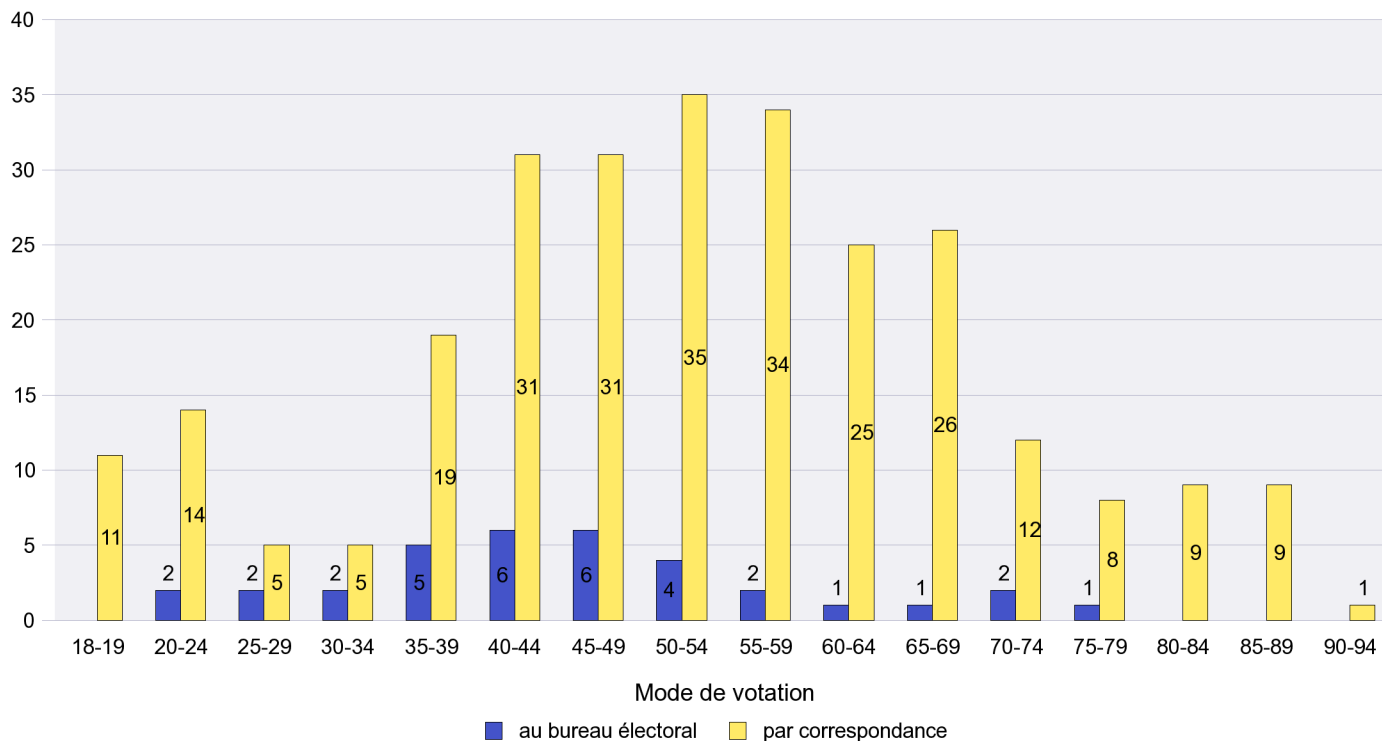

Mode de vote par classe d'âge

Jours d'enregistrement des votes

Scrutin : 13.05.2012

Commune : Fontaines

Mode de vote par classe d'âge

Jours d'enregistrement des votes

Scrutin : 13.05.2012

Commune : Fresens

Mode de vote par classe d'âge

Jours d'enregistrement des votes

Scrutin : 13.05.2012

Commune : Hauterive

Mode de vote par classe d'âge

Jours d'enregistrement des votes

Scrutin : 13.05.2012

Commune : La Chaux-de-Fonds