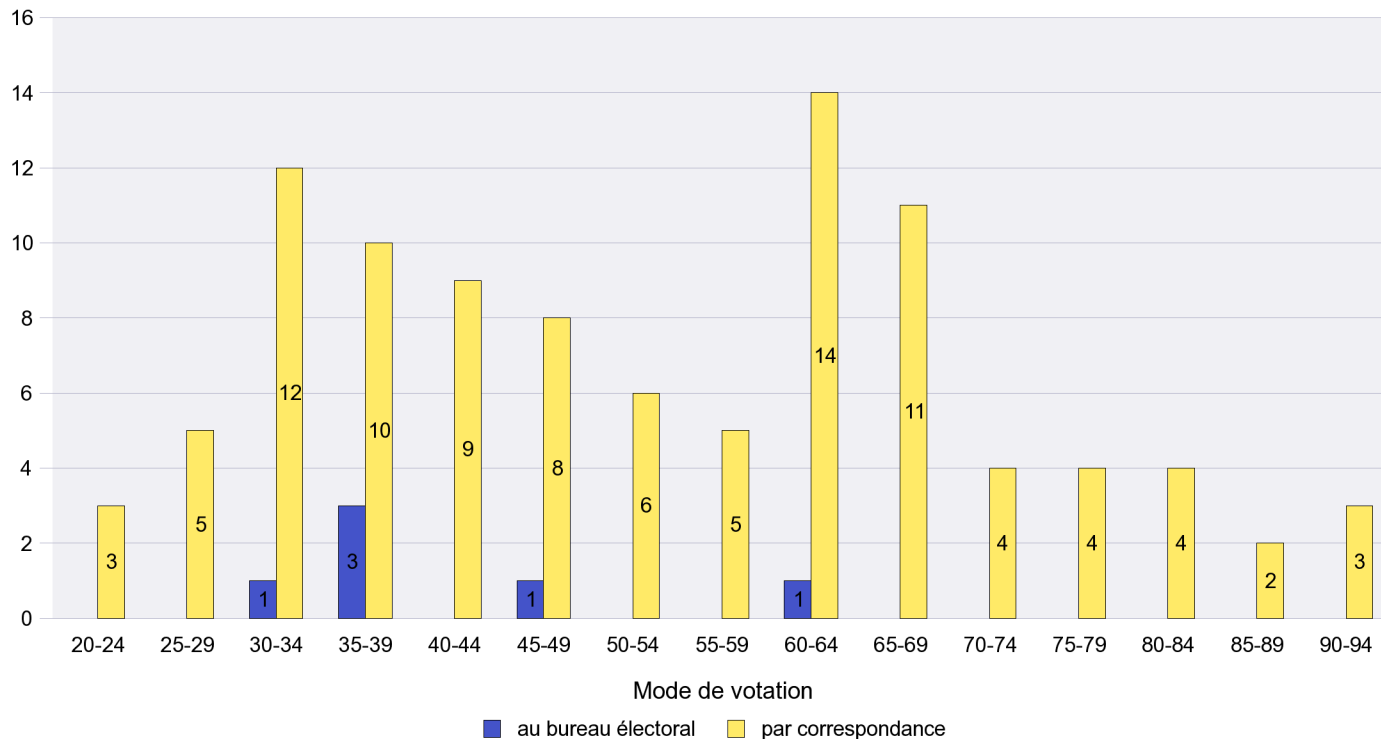

Mode de vote par classe d'âge

Jours d'enregistrement des votes

Scrutin : 13.05.2012

Commune : Fontaines

Mode de vote par classe d'âge

Jours d'enregistrement des votes

Scrutin : 13.05.2012

Commune : Fresens

Mode de vote par classe d'âge

Jours d'enregistrement des votes

Scrutin : 13.05.2012

Commune : Hauterive

Mode de vote par classe d'âge

Jours d'enregistrement des votes

Scrutin : 13.05.2012

Commune : La Chaux-de-Fonds