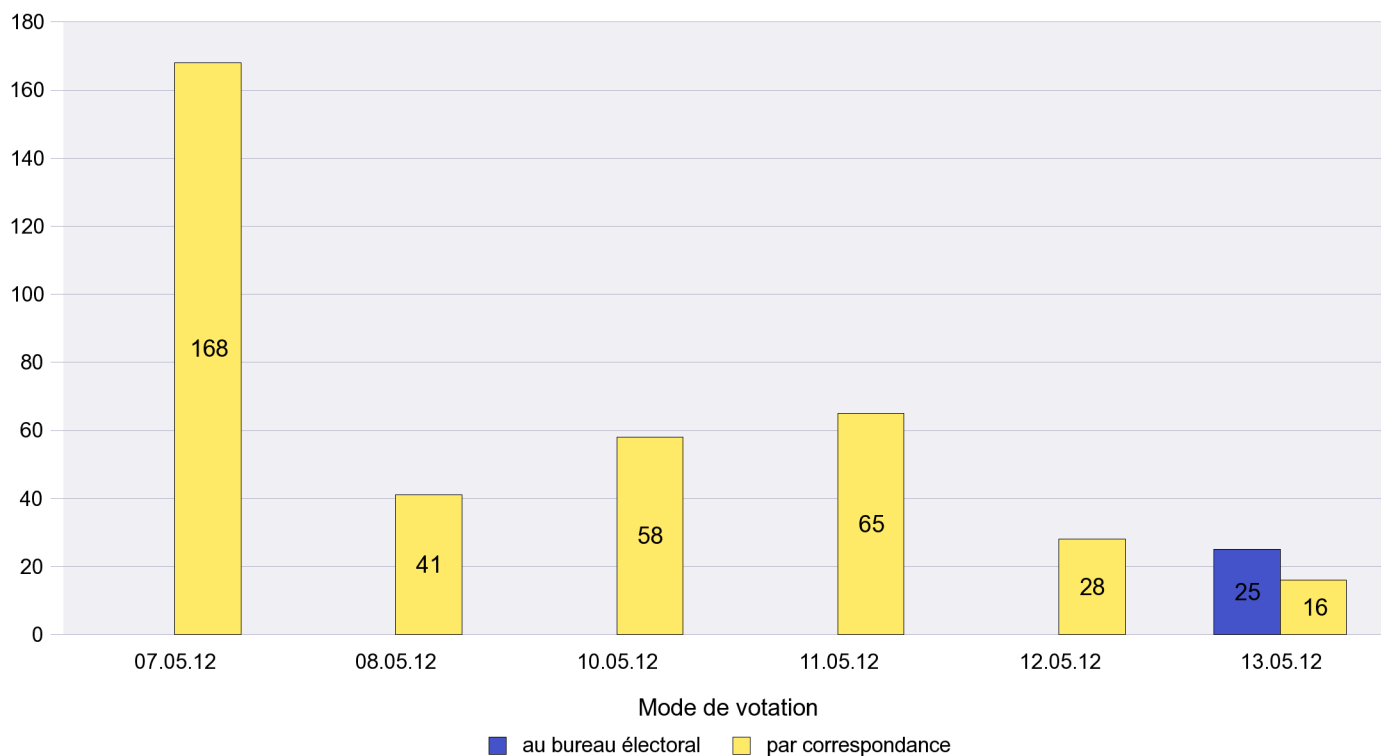

Mode de vote par classe d'âge

Jours d'enregistrement des votes

Scrutin : 13.05.2012

Commune : Hauterive

Mode de vote par classe d'âge

Jours d'enregistrement des votes

Scrutin : 13.05.2012

Commune : La Chaux-de-Fonds

Mode de vote par classe d'âge

Jours d'enregistrement des votes

Scrutin : 13.05.2012

Commune : La Côte-aux-Fées

Mode de vote par classe d'âge

Jours d'enregistrement des votes

Scrutin : 13.05.2012

Commune : La Sagne

Mode de vote par classe d'âge

Jours d'enregistrement des votes

Scrutin : 13.05.2012

Commune : La Tène

Mode de vote par classe d'âge

Jours d'enregistrement des votes

Scrutin : 13.05.2012

Commune : Le Landeron