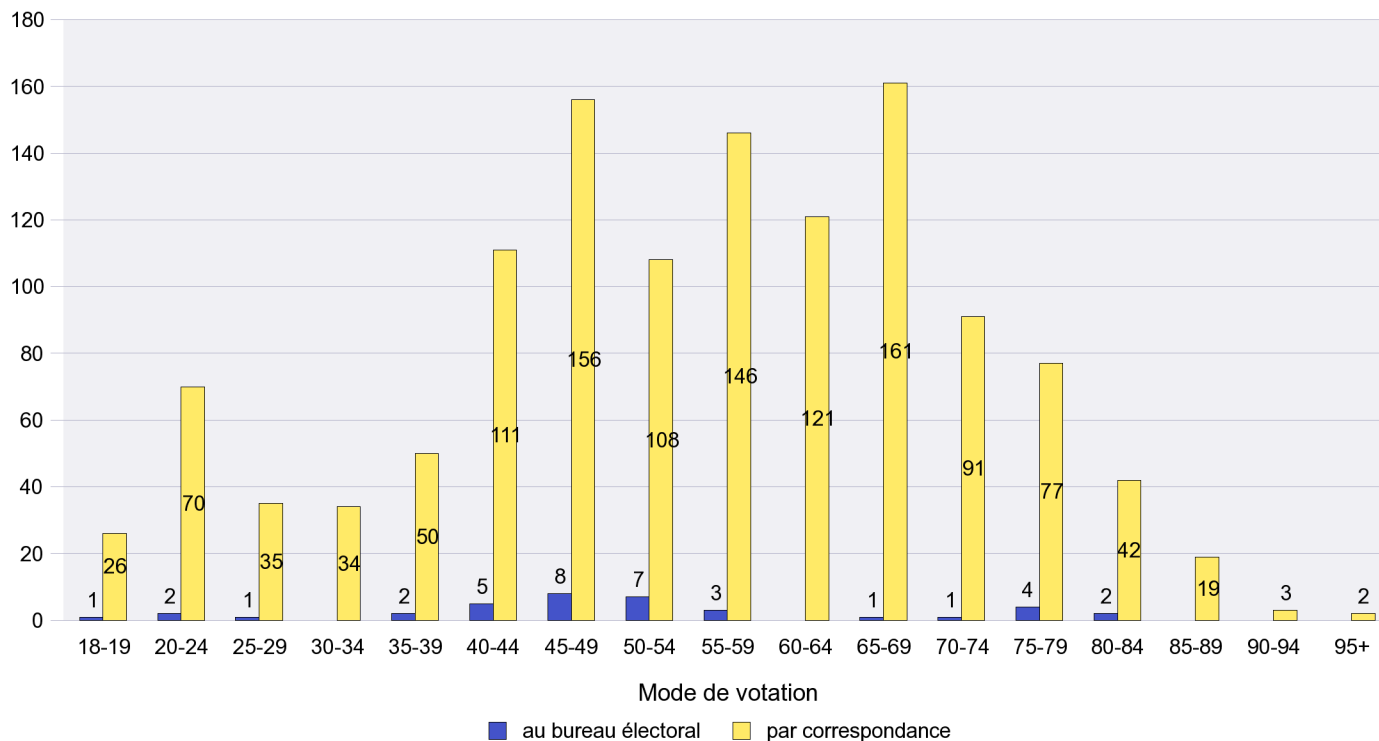

Mode de vote par classe d'âge

Jours d'enregistrement des votes

Scrutin : 13.05.2012

Commune : La Côte-aux-Fées

Mode de vote par classe d'âge

Jours d'enregistrement des votes

Scrutin : 13.05.2012

Commune : La Sagne

Mode de vote par classe d'âge

Jours d'enregistrement des votes

Scrutin : 13.05.2012

Commune : La Tène

Mode de vote par classe d'âge

Jours d'enregistrement des votes

Scrutin : 13.05.2012

Commune : Le Landeron

Mode de vote par classe d'âge

Jours d'enregistrement des votes

Scrutin : 13.05.2012

Commune : Le Locle

Mode de vote par classe d'âge

Jours d'enregistrement des votes

Scrutin : 13.05.2012

Commune : Le Pâquier