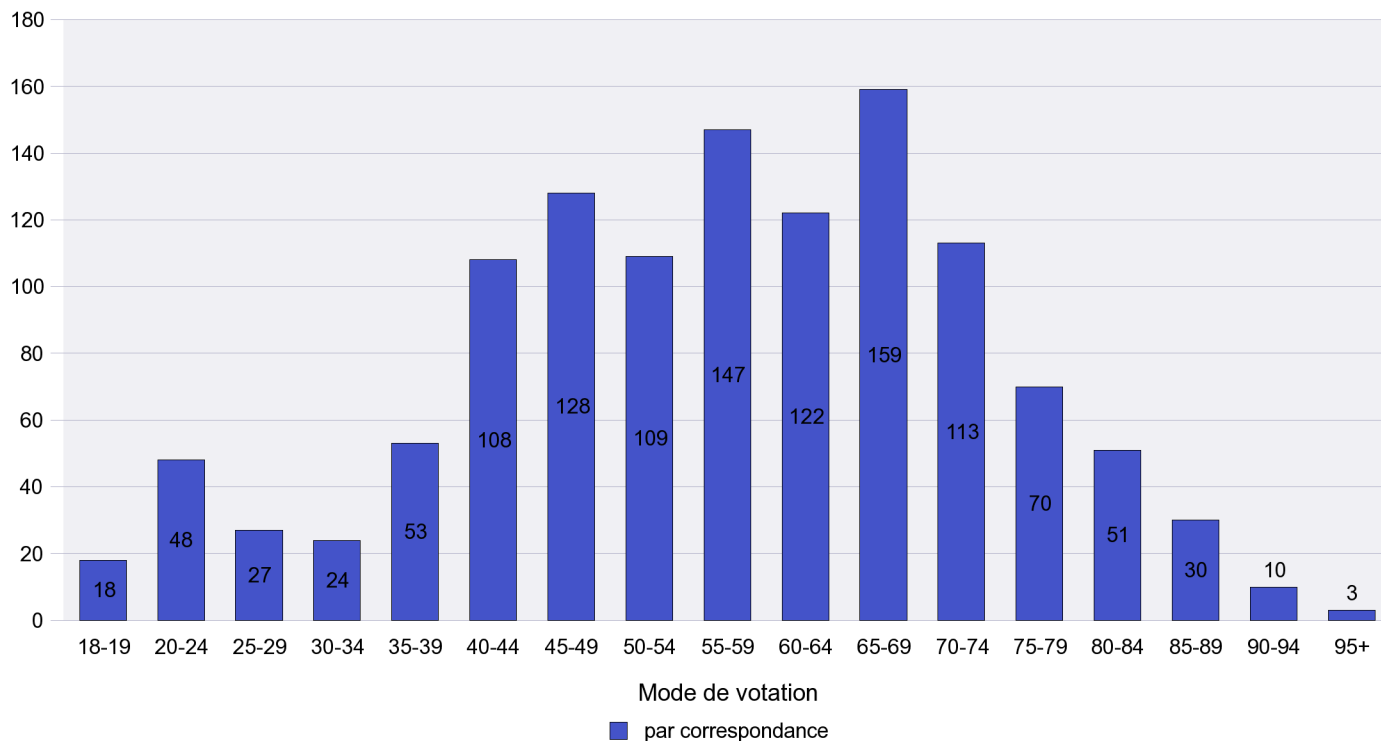

Scrutin : 13.05.2012

Commune : **Auvernier**

Mode de vote par classe d'âge

Jours d'enregistrement des votes

Scrutin : 13.05.2012

Commune : Bevaix

Mode de vote par classe d'âge

Jours d'enregistrement des votes

Scrutin : 13.05.2012

Commune : Bôle

Mode de vote par classe d'âge

Jours d'enregistrement des votes

Scrutin : 13.05.2012

Commune : Boudevilliers

Mode de vote par classe d'âge

Jours d'enregistrement des votes