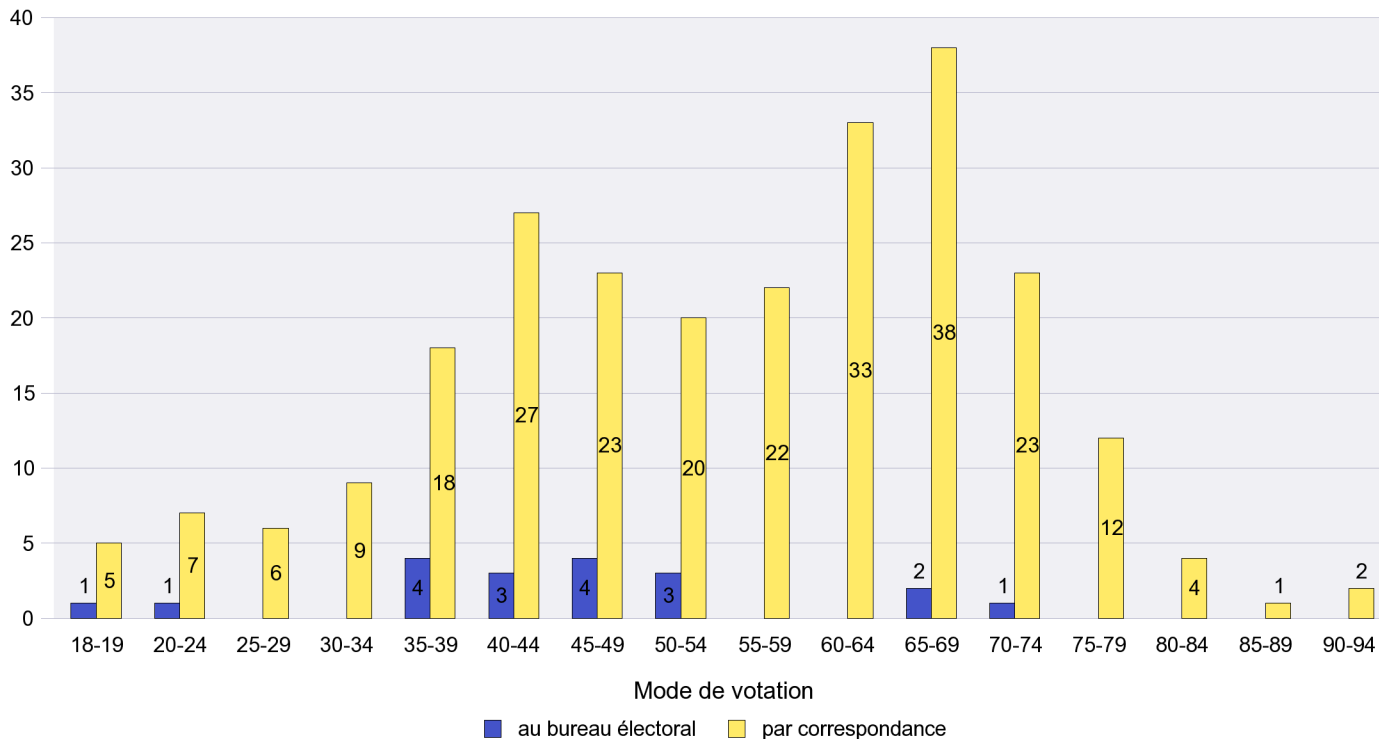

Mode de vote par classe d'âge

Jours d'enregistrement des votes

Scrutin : 13.05.2012

Commune : Enges

Mode de vote par classe d'âge

Jours d'enregistrement des votes

Scrutin : 13.05.2012

Commune : Engollon

Mode de vote par classe d'âge

Jours d'enregistrement des votes

Scrutin : 13.05.2012

Commune : Fenin-Vilars-Saules

Mode de vote par classe d'âge

Jours d'enregistrement des votes

Scrutin : 13.05.2012

Commune : Fontainemelon

Mode de vote par classe d'âge

Jours d'enregistrement des votes

Scrutin : 13.05.2012

Commune : Fontaines

Mode de vote par classe d'âge

Jours d'enregistrement des votes

Scrutin : 13.05.2012

Commune : Fresens