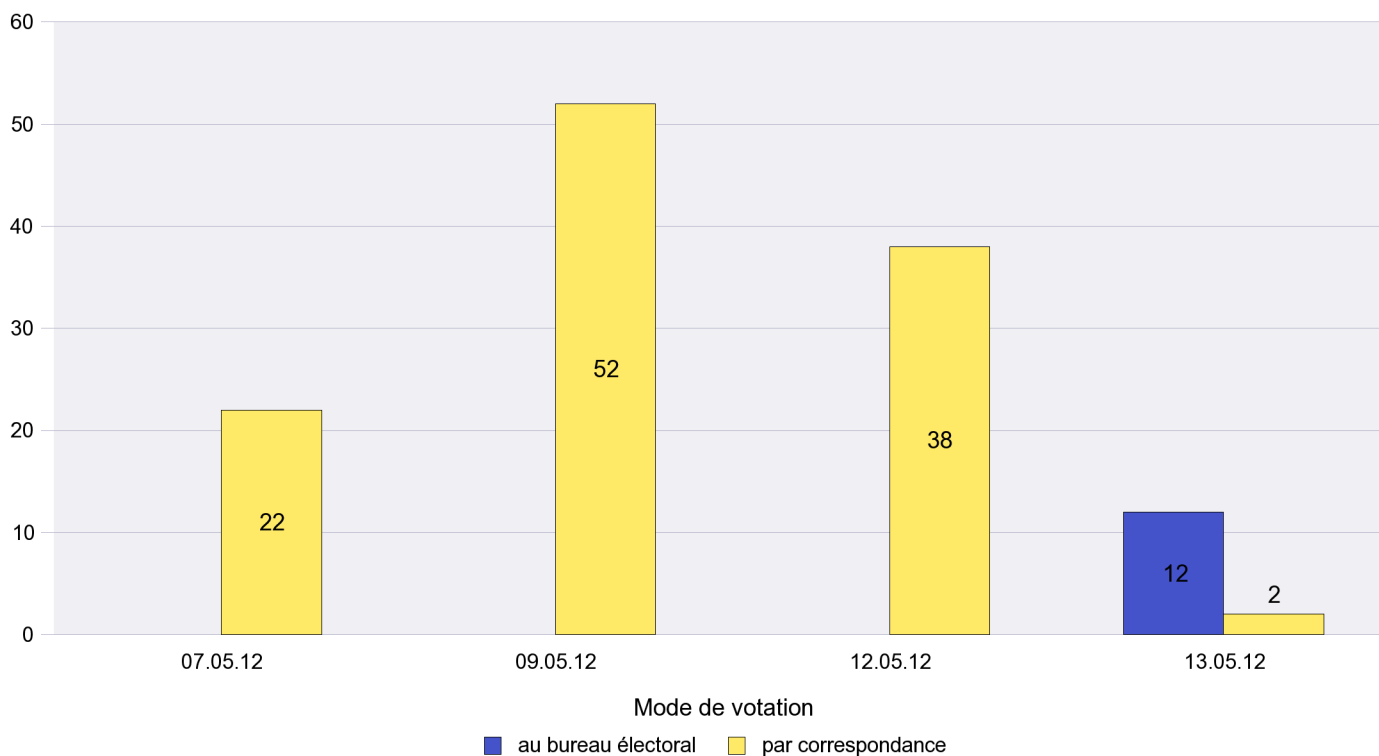

Scrutin : 13.05.2012

Commune : Saint-Blaise

Mode de vote par classe d'âge

Jours d'enregistrement des votes

Scrutin : 13.05.2012

Commune : Savagnier

Mode de vote par classe d'âge

Jours d'enregistrement des votes

Scrutin : 13.05.2012

Commune : Val-de-Travers

Mode de vote par classe d'âge

Jours d'enregistrement des votes

Scrutin : 13.05.2012

Commune : Vaumarcus

Mode de vote par classe d'âge

Jours d'enregistrement des votes

Scrutin : 13.05.2012

Commune : Villiers

Mode de vote par classe d'âge

Jours d'enregistrement des votes