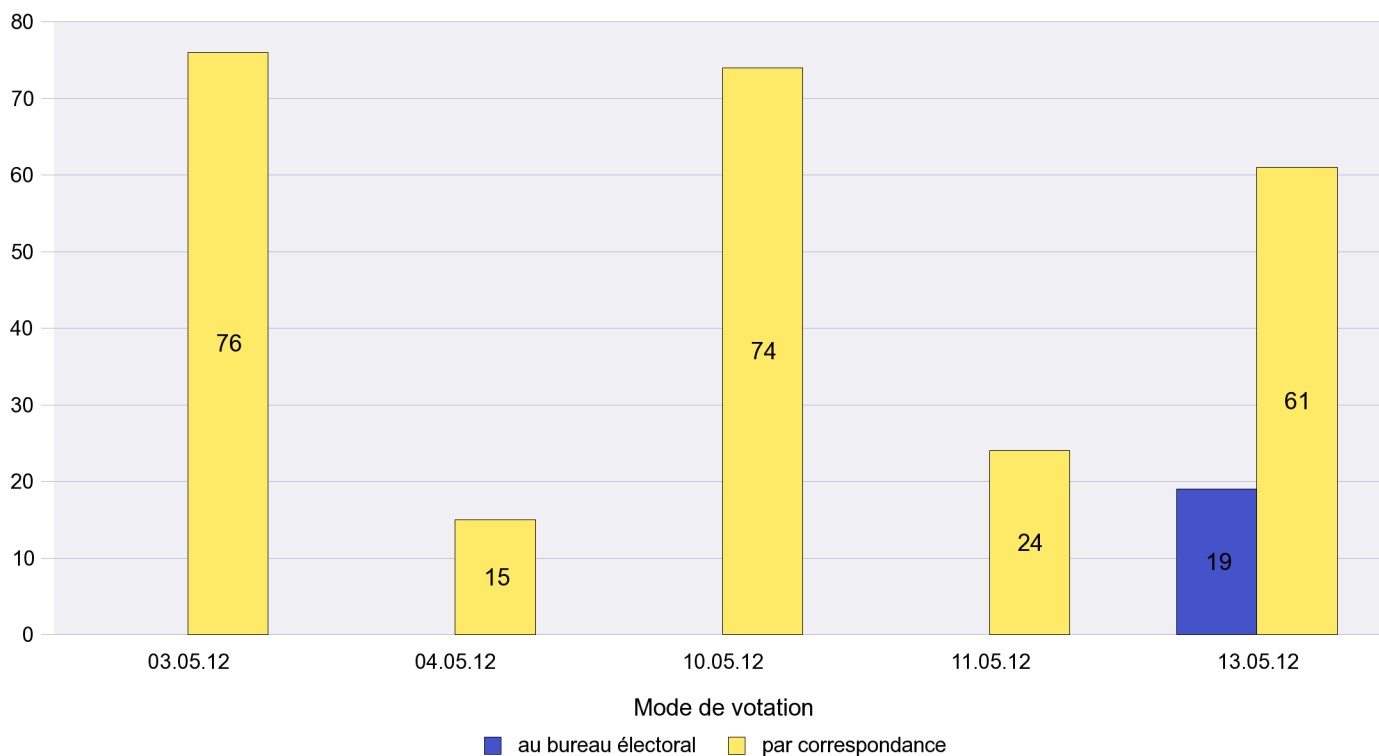

Mode de vote par classe d'âge

Jours d'enregistrement des votes

Scrutin : 13.05.2012

Commune : Enges

Mode de vote par classe d'âge

Jours d'enregistrement des votes

Scrutin : 13.05.2012

Commune : Engollon

Mode de vote par classe d'âge

Jours d'enregistrement des votes

Scrutin : 13.05.2012

Commune : Fenin-Vilars-Saules

Mode de vote par classe d'âge

Jours d'enregistrement des votes

Scrutin : 13.05.2012

Commune : Fontainemelon

Mode de vote par classe d'âge

Jours d'enregistrement des votes

Scrutin : 13.05.2012

Commune : Fontaines

Mode de vote par classe d'âge

Jours d'enregistrement des votes

Scrutin : 13.05.2012

Commune : Fresens