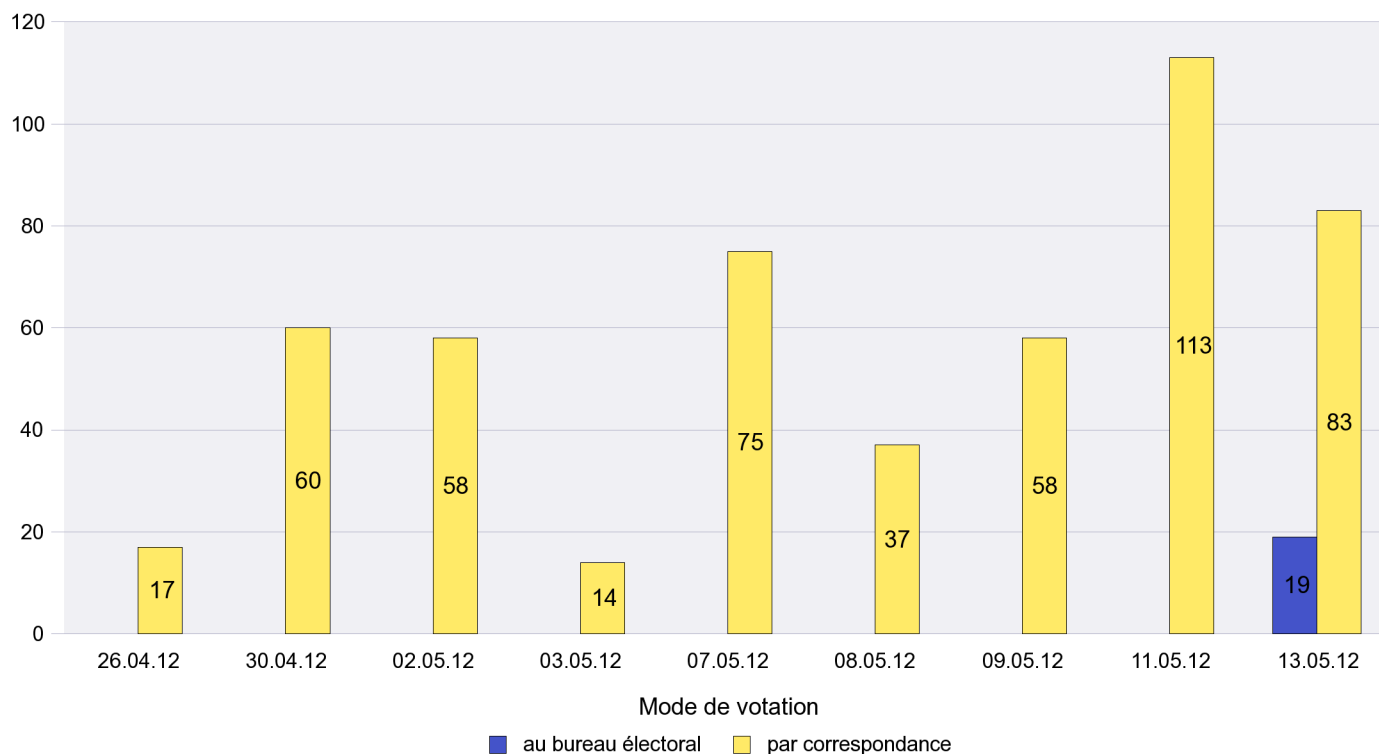

Scrutin : 13.05.2012

Commune : **Auvernier**

Mode de vote par classe d'âge

Jours d'enregistrement des votes

Scrutin : 13.05.2012

Commune : Bevaix

Mode de vote par classe d'âge

Jours d'enregistrement des votes

Scrutin : 13.05.2012

Commune : Bôle

Mode de vote par classe d'âge

Jours d'enregistrement des votes

Scrutin : 13.05.2012

Commune : Boudevilliers

Mode de vote par classe d'âge

Jours d'enregistrement des votes