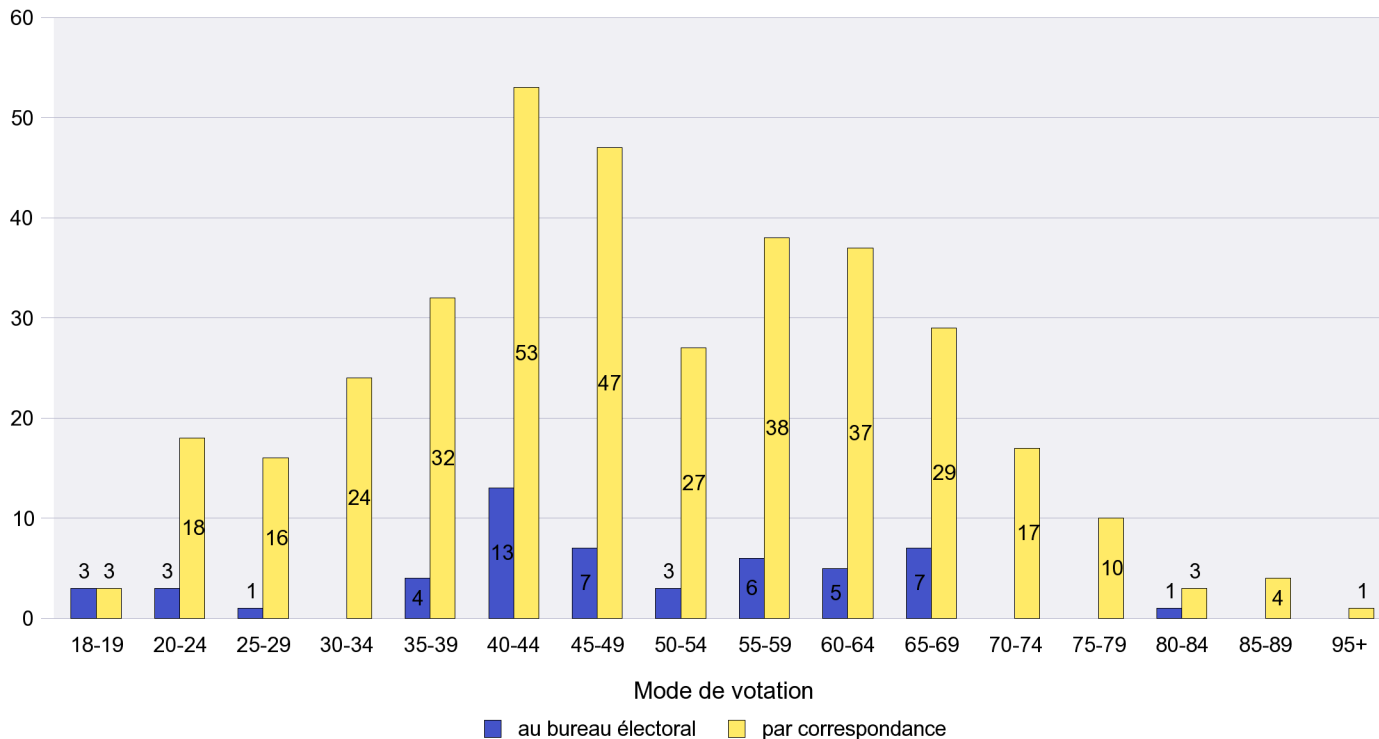

Scrutin : 13.05.2012

Commune : Rochefort

Mode de vote par classe d'âge

Jours d'enregistrement des votes

Scrutin : 13.05.2012

Commune : Saint-Aubin-Sauges

Mode de vote par classe d'âge

Jours d'enregistrement des votes

Scrutin : 13.05.2012

Commune : Saint-Blaise

Mode de vote par classe d'âge

Jours d'enregistrement des votes

Scrutin : 13.05.2012

Commune : Savagnier

Mode de vote par classe d'âge

Jours d'enregistrement des votes

Scrutin : 13.05.2012

Commune : Val-de-Travers

Mode de vote par classe d'âge

Jours d'enregistrement des votes

Scrutin : 13.05.2012

Commune : Vaumarcus

Mode de vote par classe d'âge

Jours d'enregistrement des votes