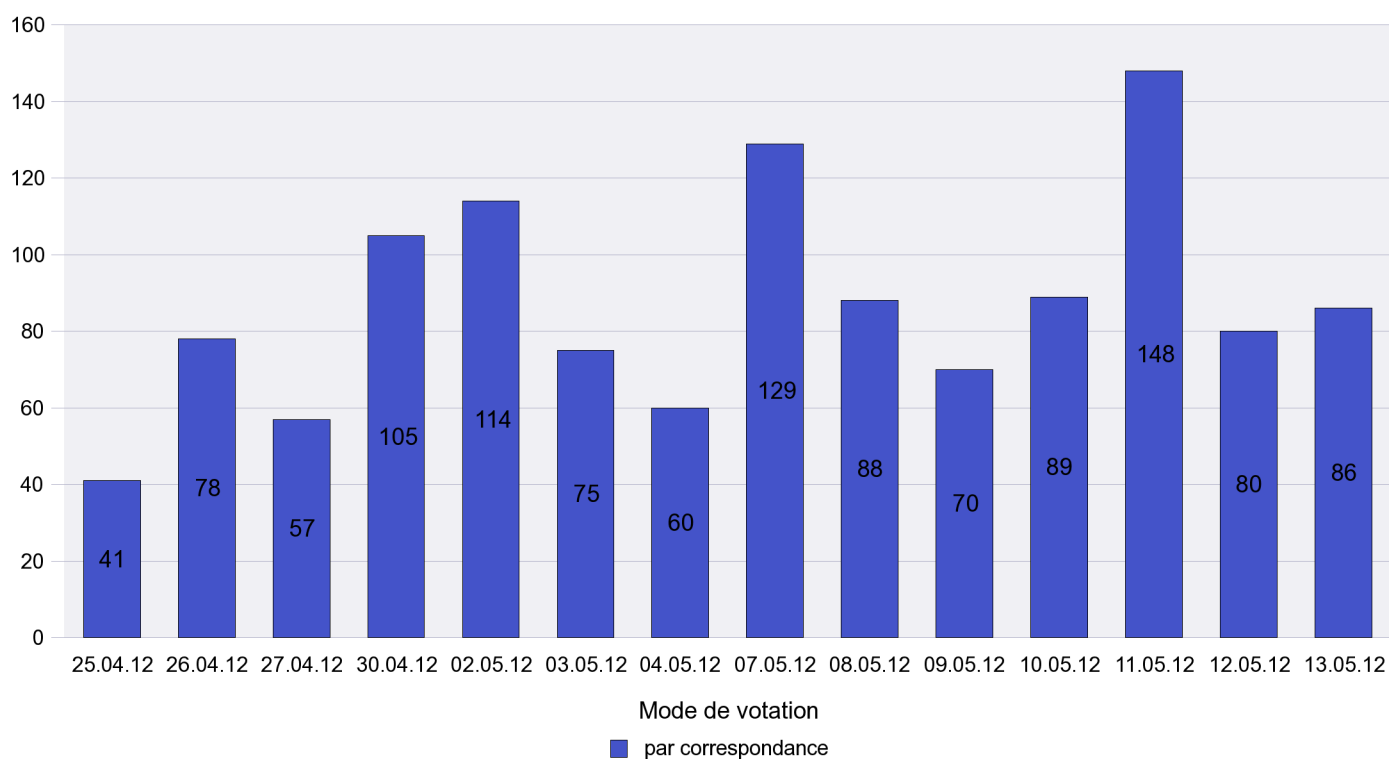

Scrutin : 13.05.2012

Commune : **Auvernier**

Mode de vote par classe d'âge

Jours d'enregistrement des votes

Scrutin : 13.05.2012

Commune : Bevaix

Mode de vote par classe d'âge

Jours d'enregistrement des votes

Scrutin : 13.05.2012

Commune : Bôle

Mode de vote par classe d'âge

Jours d'enregistrement des votes

Scrutin : 13.05.2012

Commune : Boudevilliers

Mode de vote par classe d'âge

Jours d'enregistrement des votes