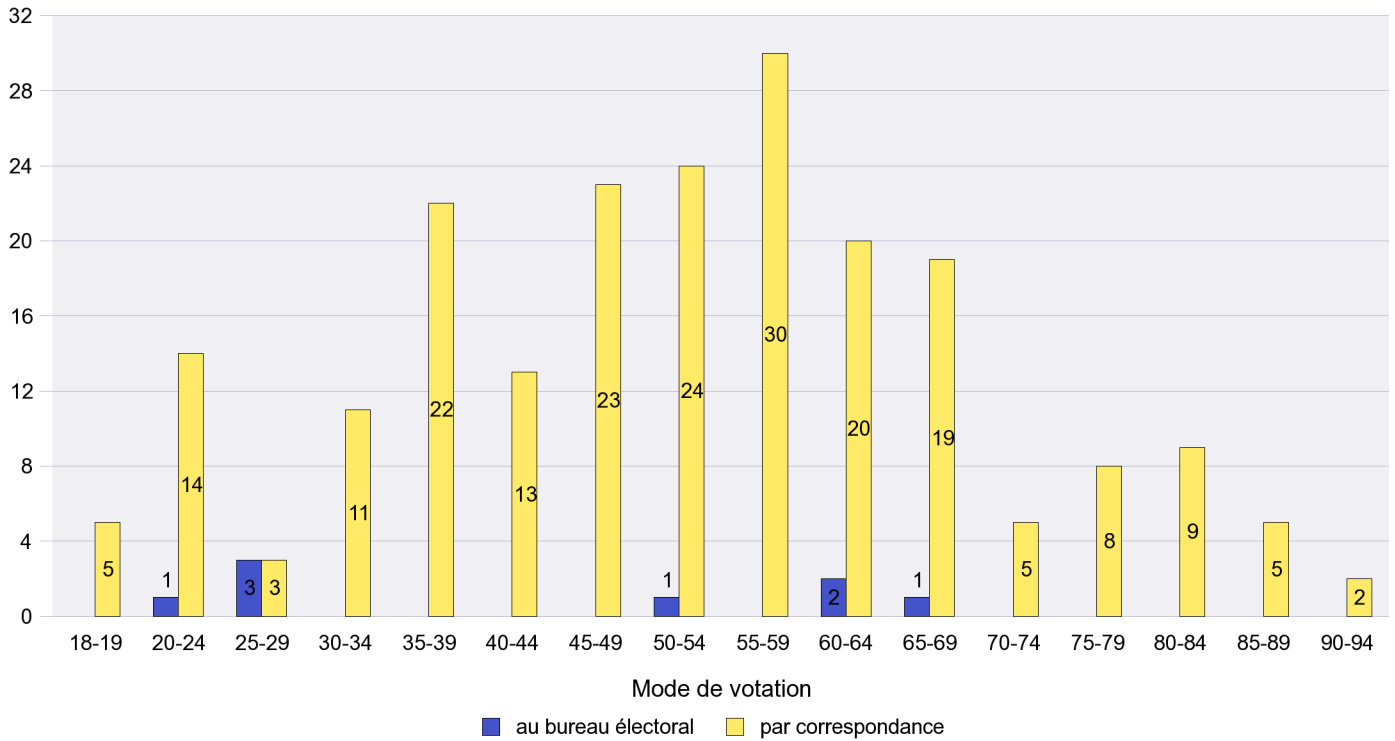

Mode de vote par classe d'âge

Jours d'enregistrement des votes

Scrutin : 13.05.2012

Commune : Coffrane

Mode de vote par classe d'âge

Jours d'enregistrement des votes

Scrutin : 13.05.2012

Commune : Colombier

Mode de vote par classe d'âge

Jours d'enregistrement des votes

Scrutin : 13.05.2012

Commune : Corcelles-Cormondrèche

Mode de vote par classe d'âge

Jours d'enregistrement des votes

Scrutin : 13.05.2012

Commune : Cornaux