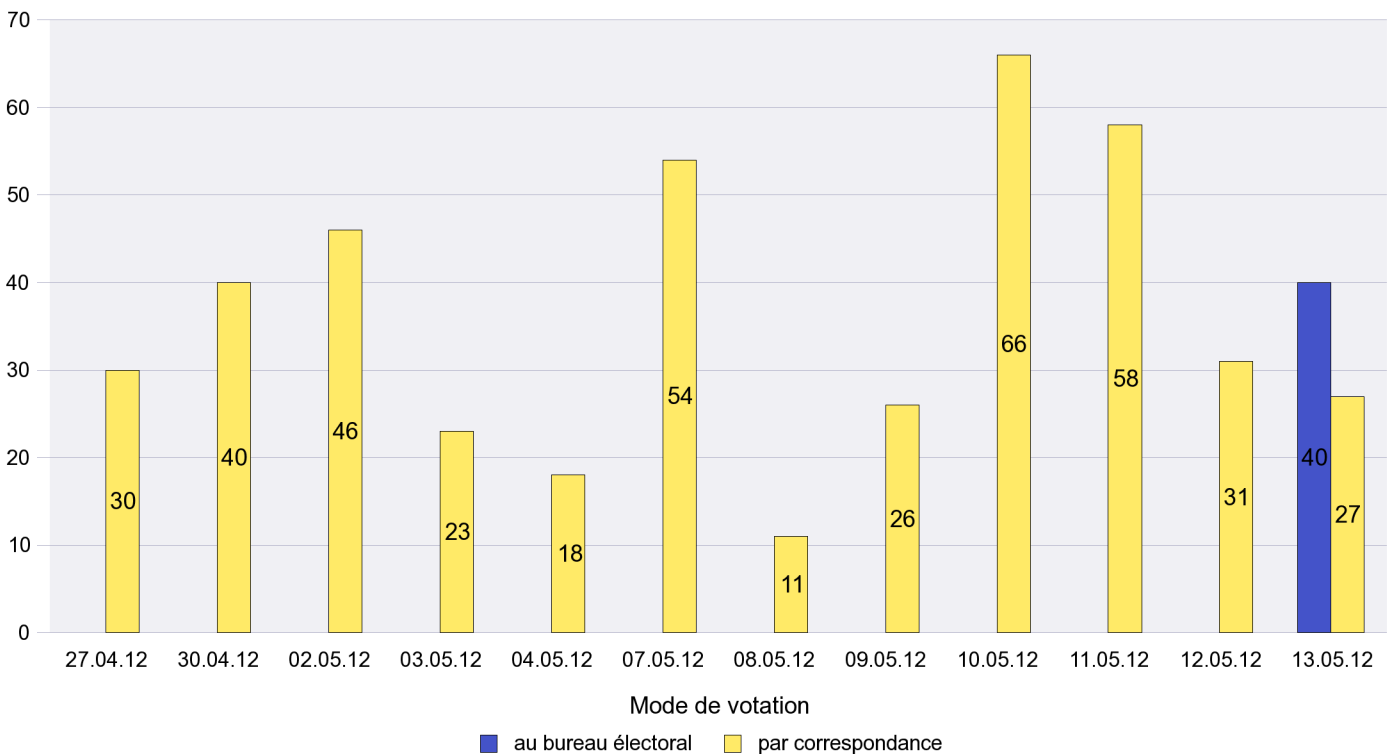

Mode de vote par classe d'âge

Jours d'enregistrement des votes

Scrutin : 13.05.2012

Commune : Corcelles-Cormondrèche

Mode de vote par classe d'âge

Jours d'enregistrement des votes

Scrutin : 13.05.2012

Commune : Cornaux

Mode de vote par classe d'âge

Jours d'enregistrement des votes

Scrutin : 13.05.2012

Commune : Cortaillod

Mode de vote par classe d'âge

Jours d'enregistrement des votes

Scrutin : 13.05.2012

Commune : Dombresson

Mode de vote par classe d'âge

Jours d'enregistrement des votes

Scrutin : 13.05.2012

Commune : Enges

Mode de vote par classe d'âge

Jours d'enregistrement des votes

Scrutin : 13.05.2012

Commune : Engollon