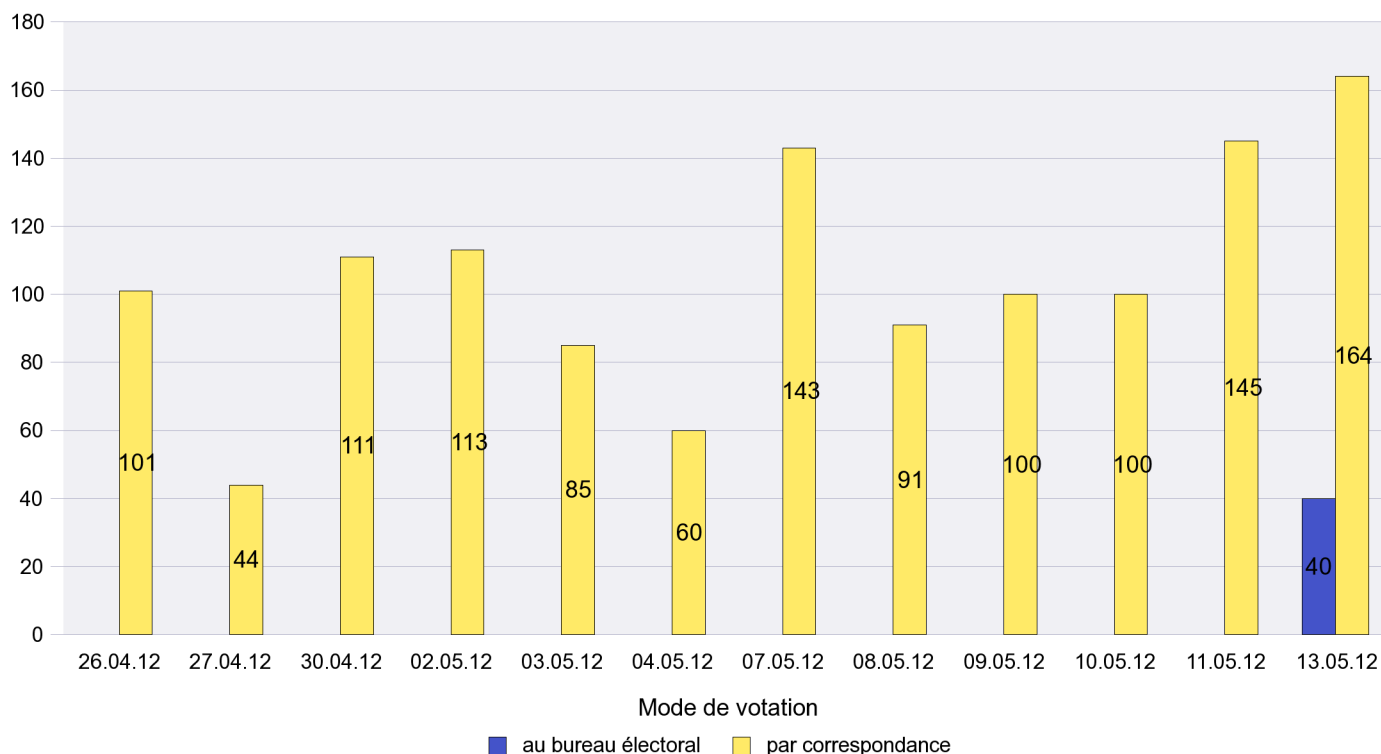

Canton de Neuchâtel - Statistique du mode de vote

Date : 20.05.2012

Scrutin : 13.05.2012

Commune : Cernier

Mode de vote par classe d'âge

Jours d'enregistrement des votes

Scrutin : 13.05.2012

Commune : Chézard-Saint-Martin

Mode de vote par classe d'âge

Jours d'enregistrement des votes

Scrutin : 13.05.2012

Commune : Coffrane

Mode de vote par classe d'âge

Jours d'enregistrement des votes

Scrutin : 13.05.2012

Commune : Colombier

Mode de vote par classe d'âge

Jours d'enregistrement des votes

Scrutin : 13.05.2012

Commune : Corcelles-Cormondrèche

Mode de vote par classe d'âge

Jours d'enregistrement des votes

Scrutin : 13.05.2012

Commune : Cornaux