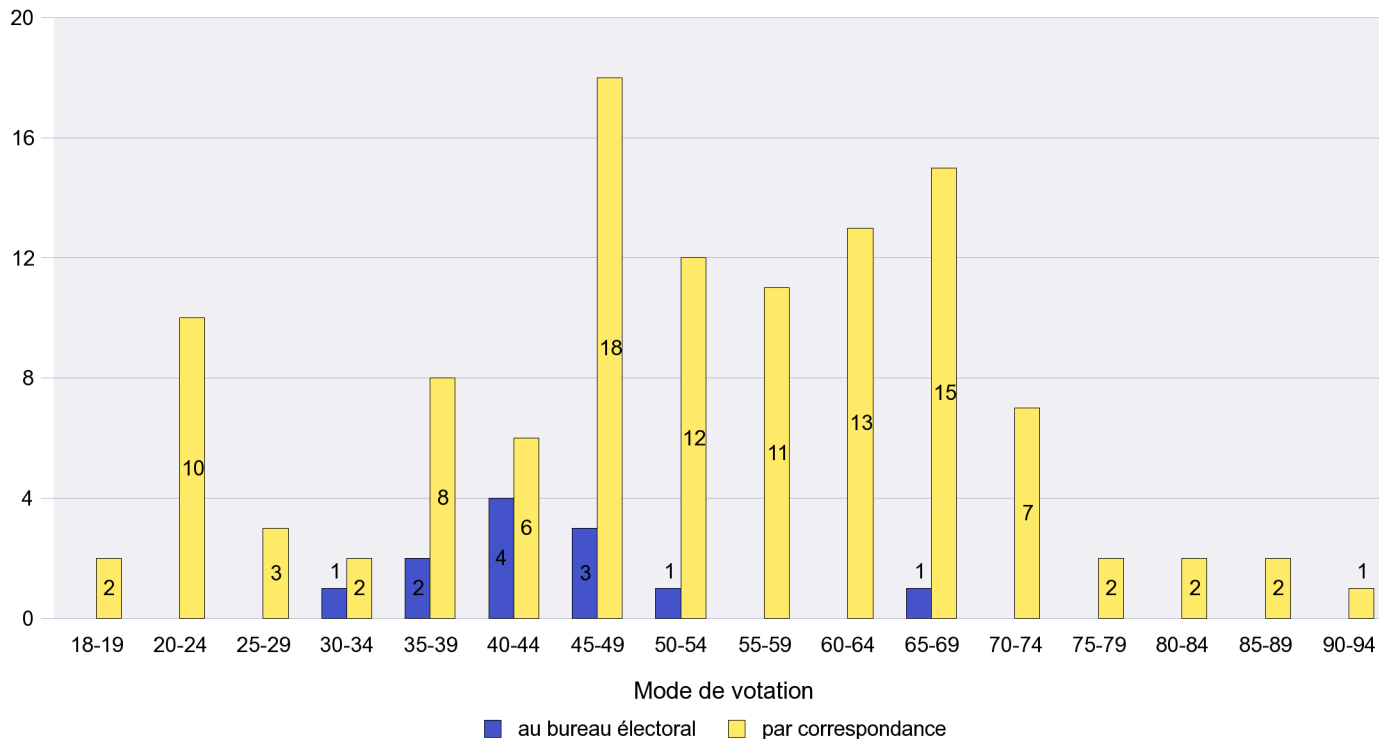

Scrutin : 13.05.2012

Commune : Saint-Blaise

Mode de vote par classe d'âge

Jours d'enregistrement des votes

Scrutin : 13.05.2012

Commune : Savagnier

Mode de vote par classe d'âge

Jours d'enregistrement des votes

Scrutin : 13.05.2012

Commune : Val-de-Travers

Mode de vote par classe d'âge

Jours d'enregistrement des votes

Scrutin : 13.05.2012

Commune : Vaumarcus

Mode de vote par classe d'âge

Jours d'enregistrement des votes

Scrutin : 13.05.2012

Commune : Villiers

Mode de vote par classe d'âge

Jours d'enregistrement des votes