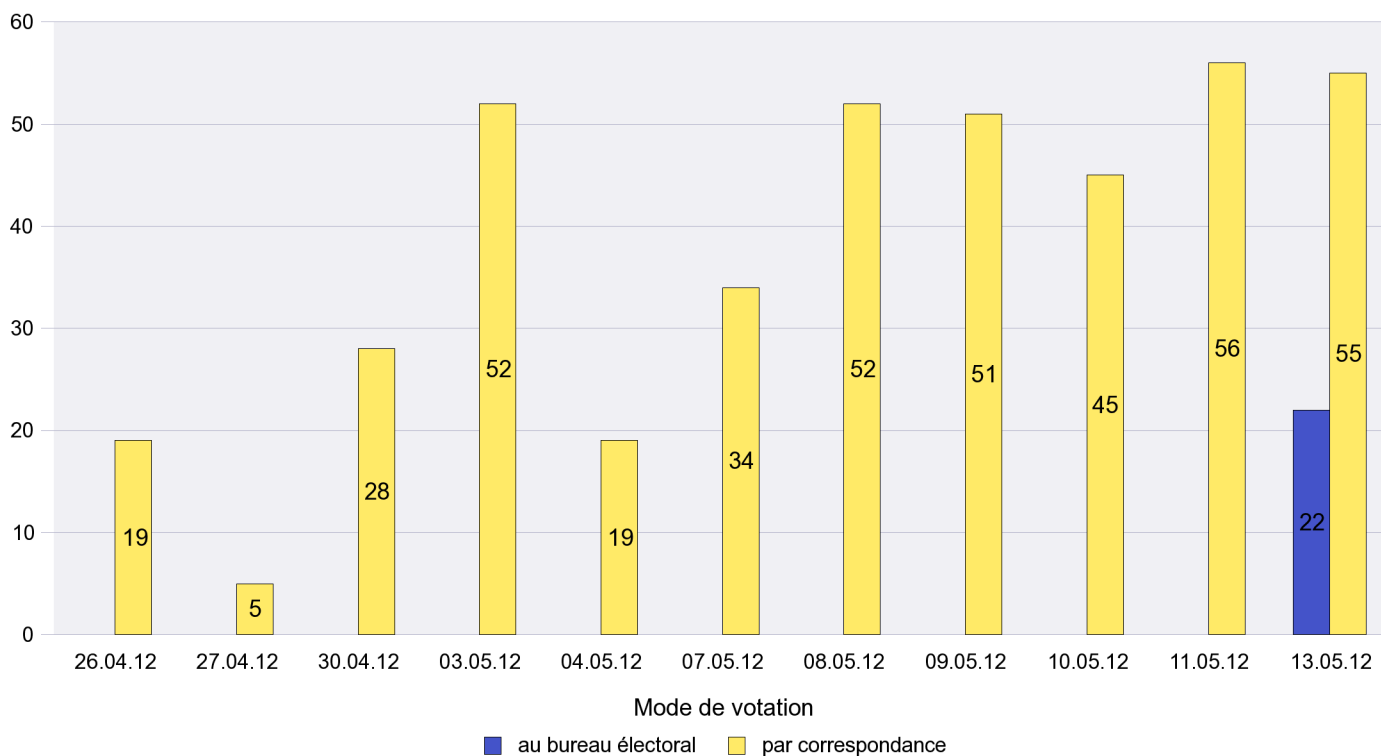

Mode de vote par classe d'âge

Jours d'enregistrement des votes

Scrutin : 13.05.2012

Commune : Lignières

Mode de vote par classe d'âge

Jours d'enregistrement des votes

Scrutin : 13.05.2012

Commune : Montalchez

Mode de vote par classe d'âge

Jours d'enregistrement des votes

Canton de Neuchâtel - Statistique du mode de vote

Date : 20.05.2012

Scrutin : 13.05.2012

Commune : Montmollin

Mode de vote par classe d'âge

Jours d'enregistrement des votes

Scrutin : 13.05.2012

Commune : Neuchâtel

Mode de vote par classe d'âge

Jours d'enregistrement des votes

Scrutin : 13.05.2012

Commune : Peseux

Mode de vote par classe d'âge

Jours d'enregistrement des votes

Scrutin : 13.05.2012

Commune : Rochefort

Mode de vote par classe d'âge

Jours d'enregistrement des votes

Scrutin : 13.05.2012

Commune : Saint-Aubin-Sauges

Mode de vote par classe d'âge

Jours d'enregistrement des votes