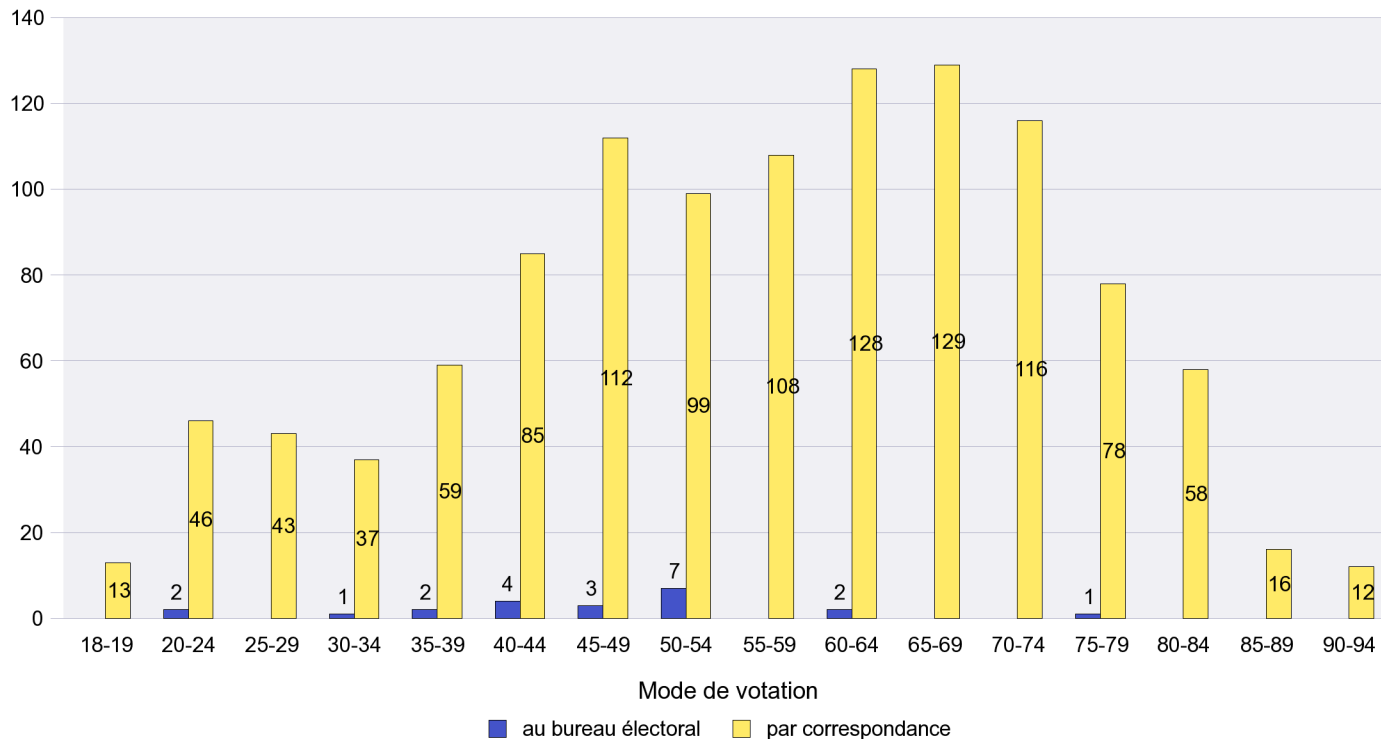

Mode de vote par classe d'âge

Jours d'enregistrement des votes

Scrutin : 13.05.2012

Commune : Corcelles-Cormondrèche

Mode de vote par classe d'âge

Jours d'enregistrement des votes

Scrutin : 13.05.2012

Commune : Cornaux

Mode de vote par classe d'âge

Jours d'enregistrement des votes

Scrutin : 13.05.2012

Commune : Cortaillod

Mode de vote par classe d'âge

Jours d'enregistrement des votes

Scrutin : 13.05.2012

Commune : Dombresson

Mode de vote par classe d'âge

Jours d'enregistrement des votes

Scrutin : 13.05.2012

Commune : Enges

Mode de vote par classe d'âge

Jours d'enregistrement des votes

Scrutin : 13.05.2012

Commune : Engollon