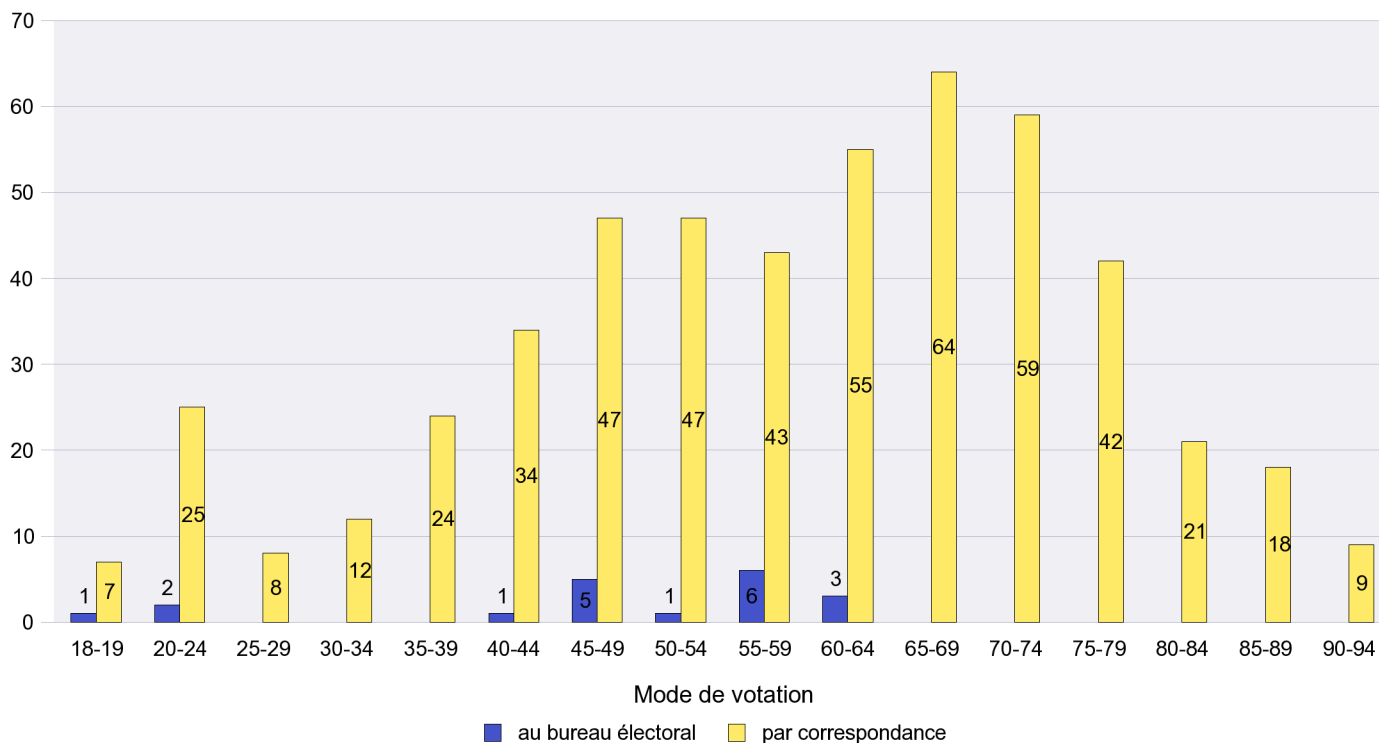

Scrutin : 13.05.2012

Commune : **Auvernier**

Mode de vote par classe d'âge

Jours d'enregistrement des votes

Scrutin : 13.05.2012

Commune : Bevaix

Mode de vote par classe d'âge

Jours d'enregistrement des votes

Scrutin : 13.05.2012

Commune : Bôle

Mode de vote par classe d'âge

Jours d'enregistrement des votes

Scrutin : 13.05.2012

Commune : Boudevilliers

Mode de vote par classe d'âge

Jours d'enregistrement des votes