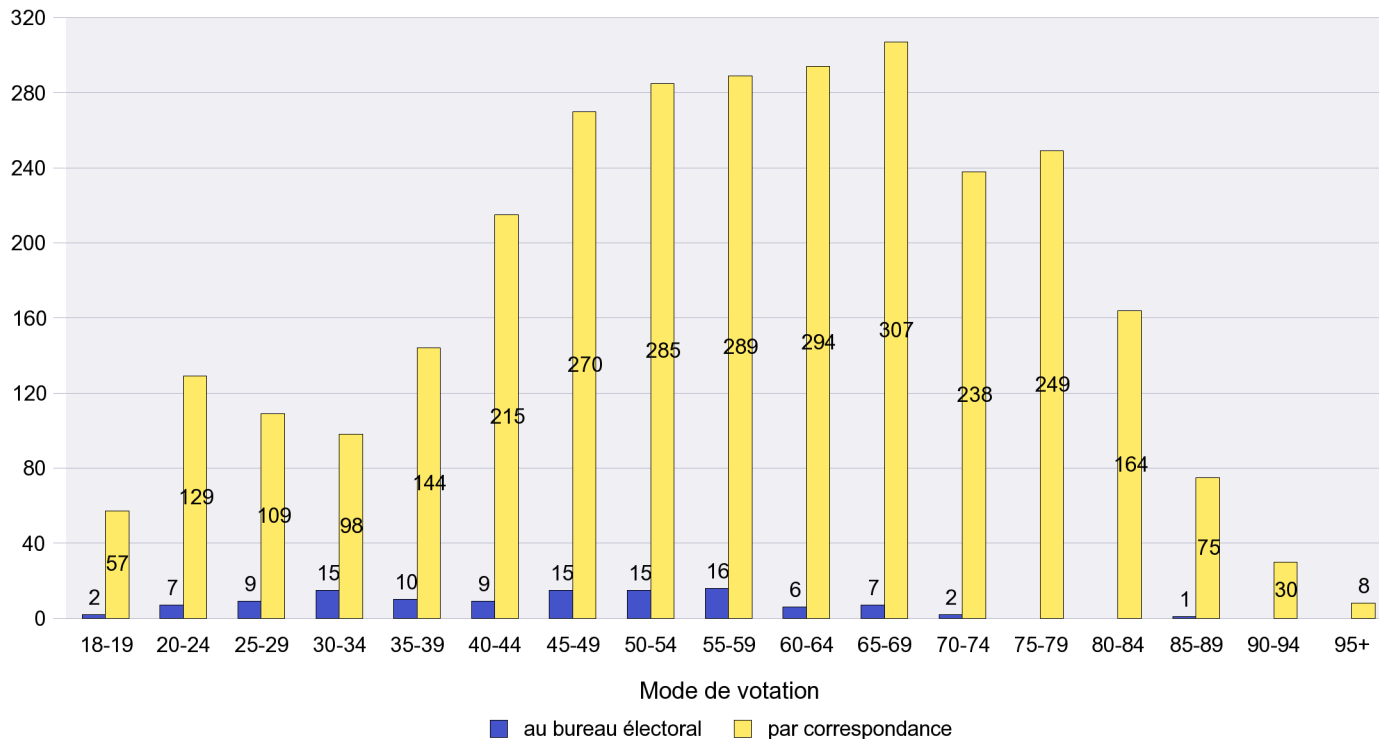

Scrutin : 13.05.2012

Commune : Rochefort

Mode de vote par classe d'âge

Jours d'enregistrement des votes

Scrutin : 13.05.2012

Commune : Saint-Aubin-Sauges

Mode de vote par classe d'âge

Jours d'enregistrement des votes

Scrutin : 13.05.2012

Commune : Saint-Blaise

Mode de vote par classe d'âge

Jours d'enregistrement des votes

Scrutin : 13.05.2012

Commune : Savagnier

Mode de vote par classe d'âge

Jours d'enregistrement des votes

Scrutin : 13.05.2012

Commune : Val-de-Travers

Mode de vote par classe d'âge

Jours d'enregistrement des votes

Scrutin : 13.05.2012

Commune : Vaumarcus

Mode de vote par classe d'âge

Jours d'enregistrement des votes