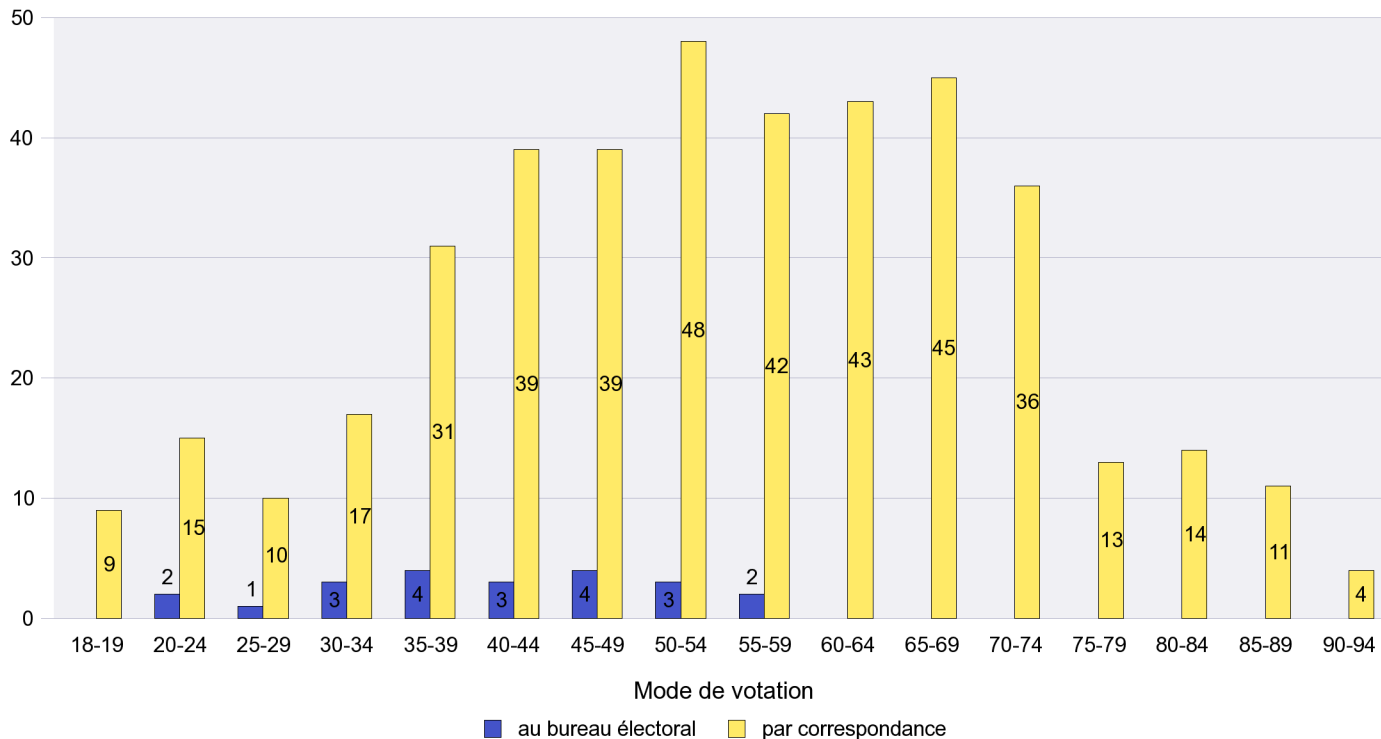

Mode de vote par classe d'âge

Jours d'enregistrement des votes

Scrutin : 13.05.2012

Commune : Lignières

Mode de vote par classe d'âge

Jours d'enregistrement des votes

Scrutin : 13.05.2012

Commune : Montalchez

Mode de vote par classe d'âge

Jours d'enregistrement des votes

Canton de Neuchâtel - Statistique du mode de vote

Date : 20.05.2012

Scrutin : 13.05.2012

Commune : Montmollin

Mode de vote par classe d'âge

Jours d'enregistrement des votes

Scrutin : 13.05.2012

Commune : Neuchâtel

Mode de vote par classe d'âge

Jours d'enregistrement des votes

Scrutin : 13.05.2012

Commune : Peseux

Mode de vote par classe d'âge

Jours d'enregistrement des votes

Scrutin : 13.05.2012

Commune : Rochefort

Mode de vote par classe d'âge

Jours d'enregistrement des votes

Scrutin : 13.05.2012

Commune : Saint-Aubin-Sauges

Mode de vote par classe d'âge

Jours d'enregistrement des votes