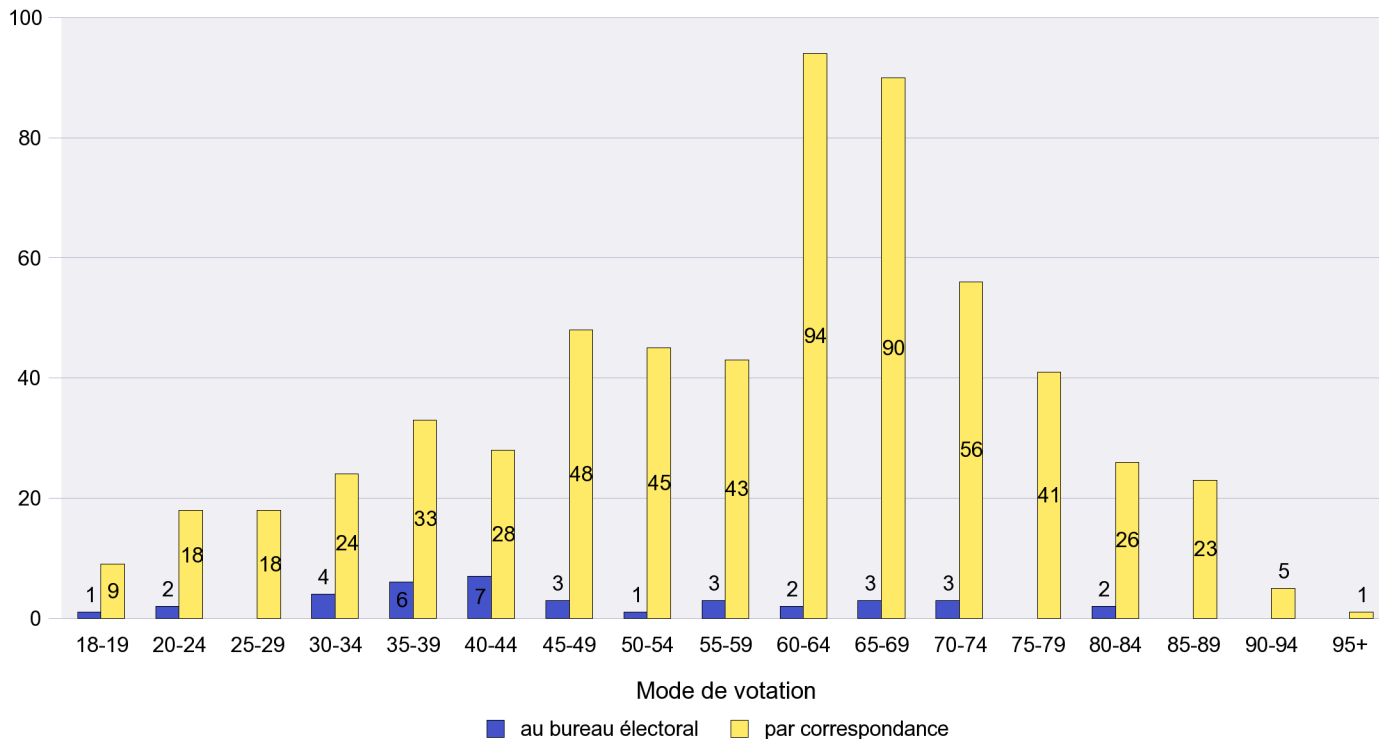

Scrutin : 13.05.2012

Commune : Neuchâtel

Mode de vote par classe d'âge

Jours d'enregistrement des votes

Scrutin : 13.05.2012

Commune : Peseux

Mode de vote par classe d'âge

Jours d'enregistrement des votes

Scrutin : 13.05.2012

Commune : Rochefort

Mode de vote par classe d'âge

Jours d'enregistrement des votes

Scrutin : 13.05.2012

Commune : Saint-Aubin-Sauges

Mode de vote par classe d'âge

Jours d'enregistrement des votes

Scrutin : 13.05.2012

Commune : Saint-Blaise

Mode de vote par classe d'âge

Jours d'enregistrement des votes

Scrutin : 13.05.2012

Commune : Savagnier

Mode de vote par classe d'âge

Jours d'enregistrement des votes