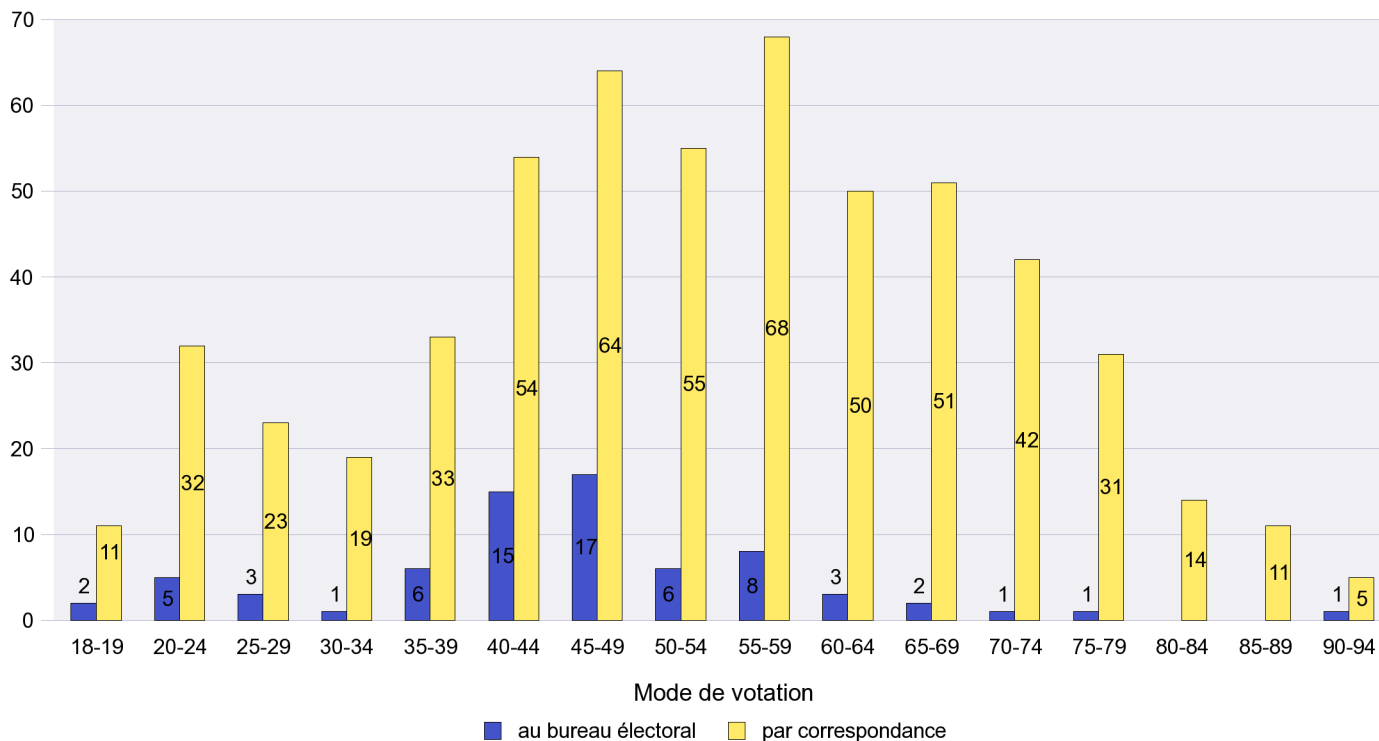

Canton de Neuchâtel - Statistique du mode de vote

Date : 20.05.2012

Scrutin : 13.05.2012

Commune : Cernier

Mode de vote par classe d'âge

Jours d'enregistrement des votes

Scrutin : 13.05.2012

Commune : Chézard-Saint-Martin

Mode de vote par classe d'âge

Jours d'enregistrement des votes

Scrutin : 13.05.2012

Commune : Coffrane

Mode de vote par classe d'âge

Jours d'enregistrement des votes

Scrutin : 13.05.2012

Commune : Colombier