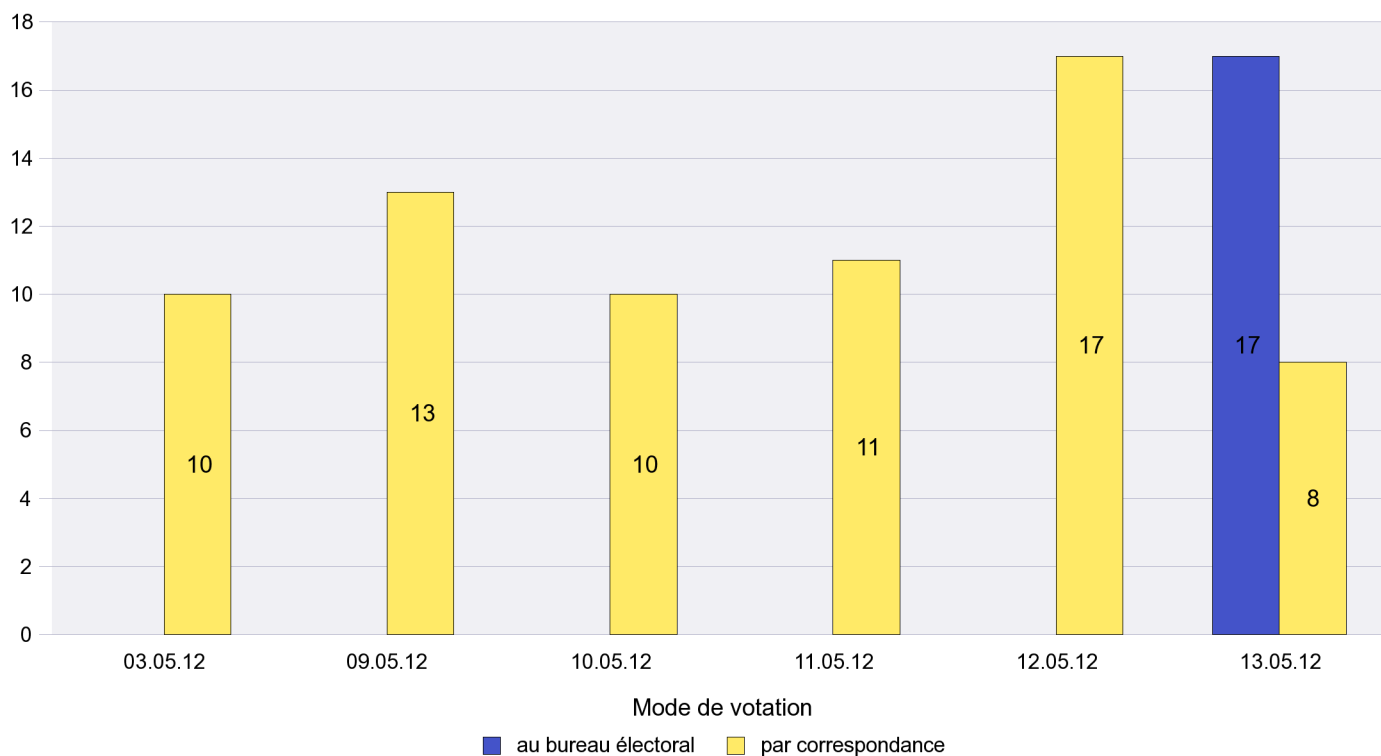

Mode de vote par classe d'âge

Jours d'enregistrement des votes

Scrutin : 13.05.2012

Commune : La Tène

Mode de vote par classe d'âge

Jours d'enregistrement des votes

Scrutin : 13.05.2012

Commune : Le Landeron

Mode de vote par classe d'âge

Jours d'enregistrement des votes

Scrutin : 13.05.2012

Commune : Le Locle

Mode de vote par classe d'âge

Jours d'enregistrement des votes

Scrutin : 13.05.2012

Commune : Le Pâquier

Mode de vote par classe d'âge

Jours d'enregistrement des votes

Scrutin : 13.05.2012

Commune : Les Brenets

Mode de vote par classe d'âge

Jours d'enregistrement des votes

Scrutin : 13.05.2012

Commune : Les Geneveys-sur-Coffrane