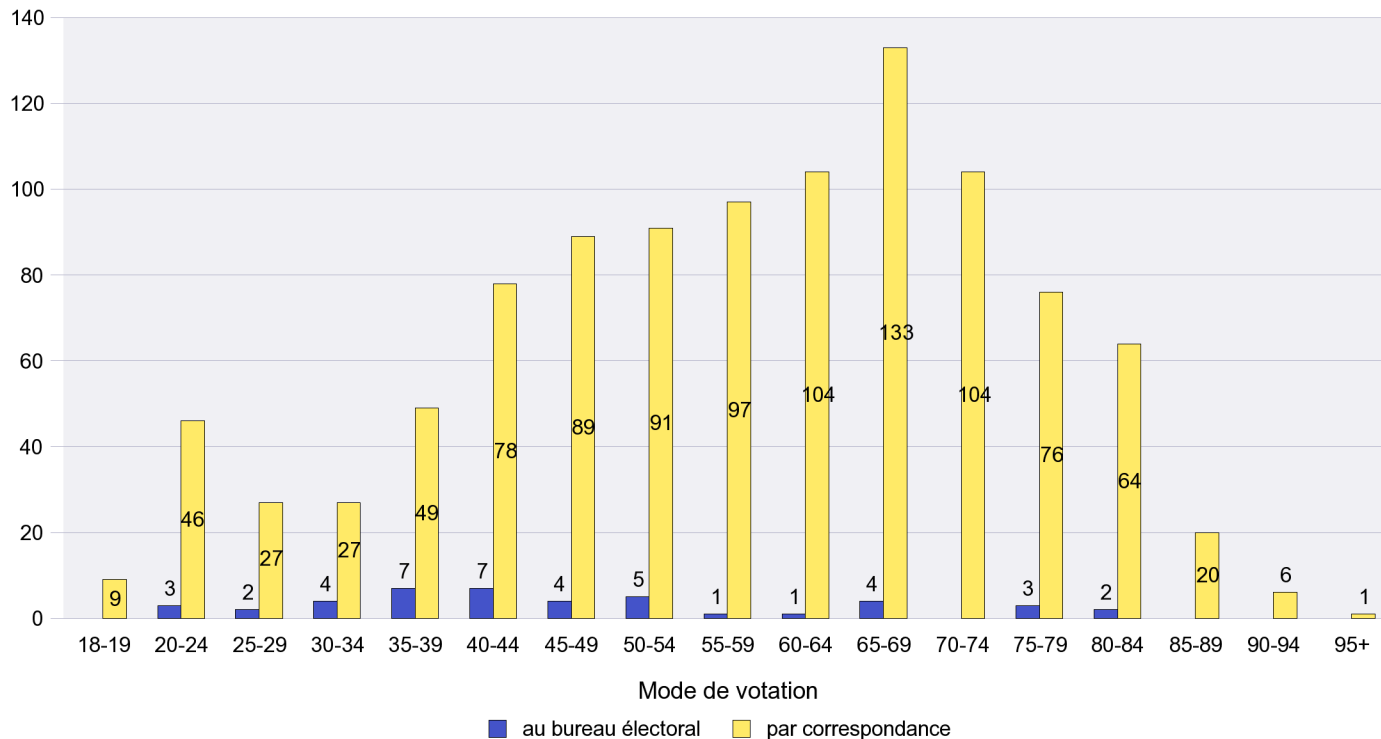

Scrutin : 13.05.2012

Commune : Neuchâtel

Mode de vote par classe d'âge

Jours d'enregistrement des votes

Scrutin : 13.05.2012

Commune : Peseux

Mode de vote par classe d'âge

Jours d'enregistrement des votes

Scrutin : 13.05.2012

Commune : Rochefort

Mode de vote par classe d'âge

Jours d'enregistrement des votes

Scrutin : 13.05.2012

Commune : Saint-Aubin-Sauges

Mode de vote par classe d'âge

Jours d'enregistrement des votes

Scrutin : 13.05.2012

Commune : Saint-Blaise

Mode de vote par classe d'âge

Jours d'enregistrement des votes

Scrutin : 13.05.2012

Commune : Savagnier

Mode de vote par classe d'âge

Jours d'enregistrement des votes