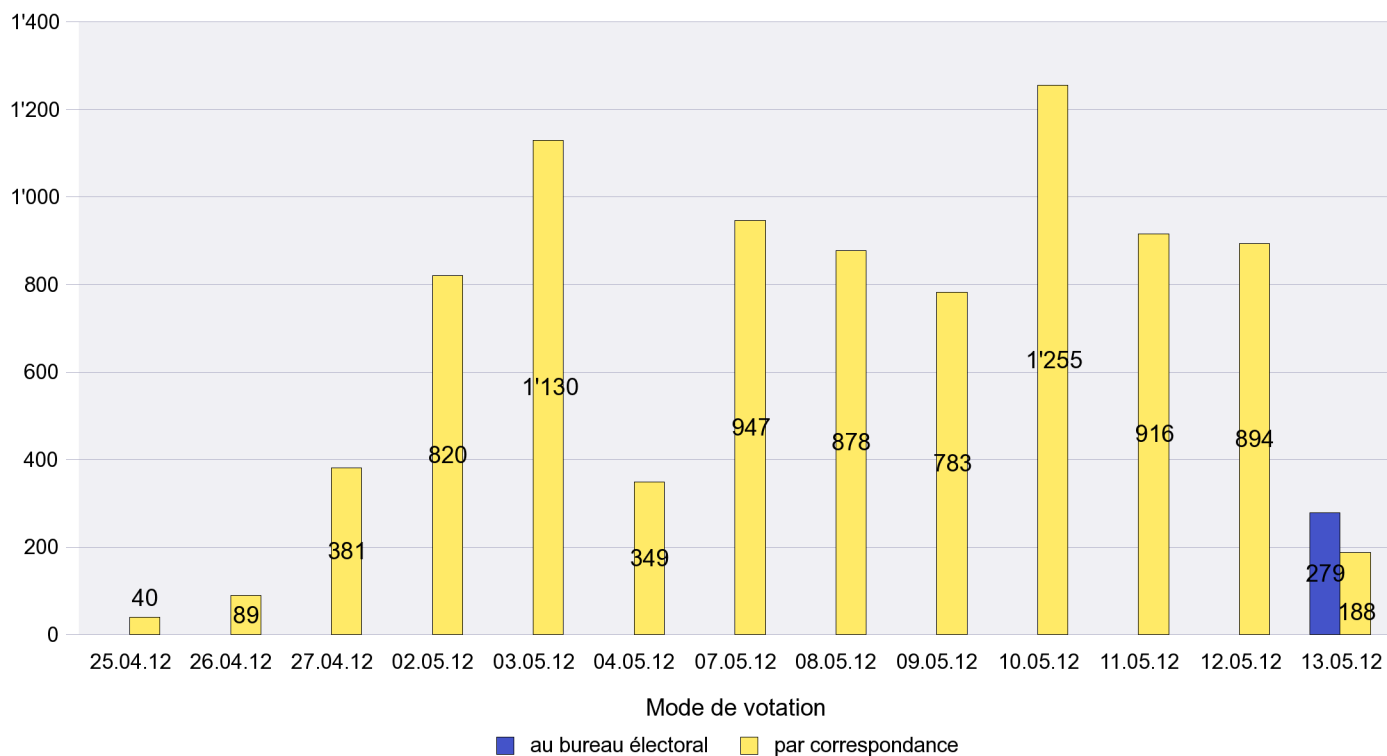

Mode de vote par classe d'âge

Jours d'enregistrement des votes

Scrutin : 13.05.2012

Commune : Hauterive

Mode de vote par classe d'âge

Jours d'enregistrement des votes

Scrutin : 13.05.2012

Commune : La Chaux-de-Fonds

Mode de vote par classe d'âge

Jours d'enregistrement des votes

Scrutin : 13.05.2012

Commune : La Côte-aux-Fées

Mode de vote par classe d'âge

Jours d'enregistrement des votes

Scrutin : 13.05.2012

Commune : La Sagne