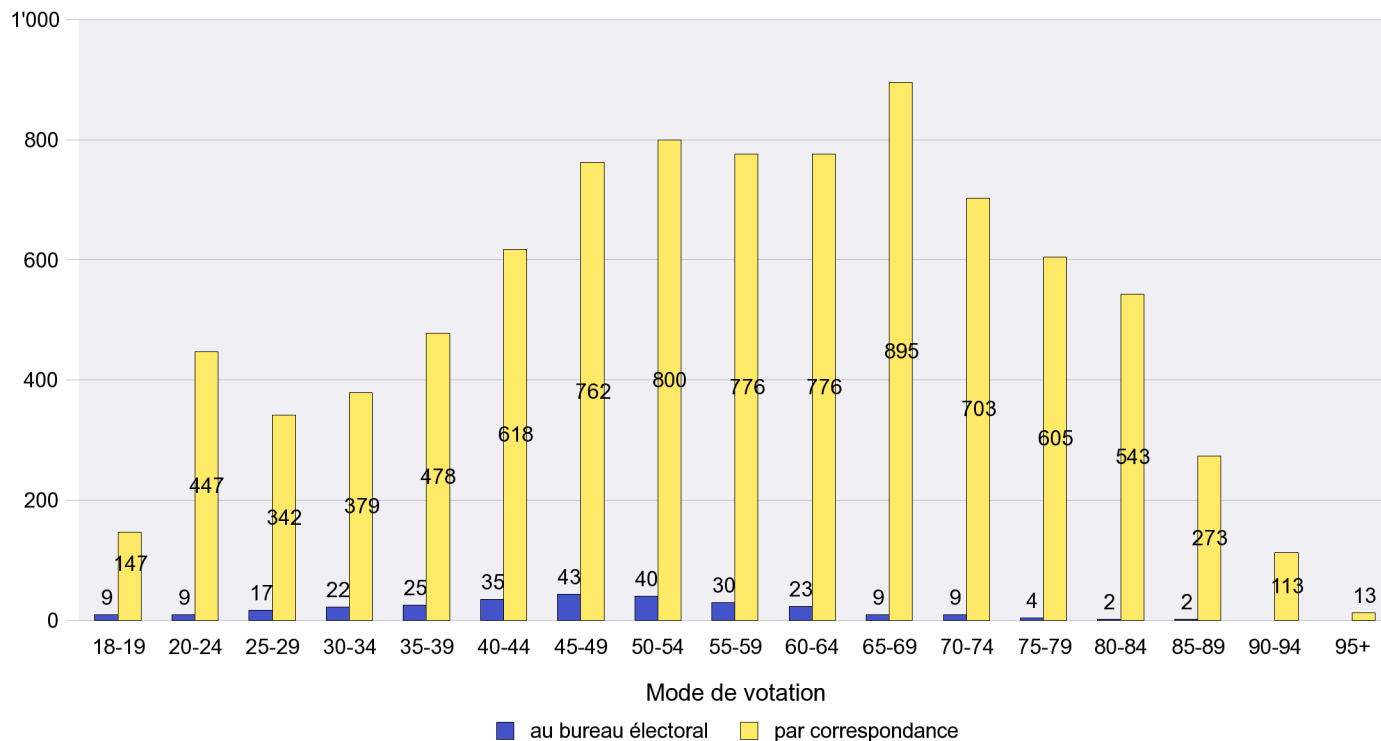

Mode de vote par classe d'âge

Jours d'enregistrement des votes

Scrutin : 13.05.2012

Commune : Fontaines

Mode de vote par classe d'âge

Jours d'enregistrement des votes

Scrutin : 13.05.2012

Commune : Fresens

Mode de vote par classe d'âge

Jours d'enregistrement des votes

Scrutin : 13.05.2012

Commune : Hauterive

Mode de vote par classe d'âge

Jours d'enregistrement des votes

Scrutin : 13.05.2012

Commune : La Chaux-de-Fonds

Mode de vote par classe d'âge

Jours d'enregistrement des votes

Scrutin : 13.05.2012

Commune : La Côte-aux-Fées

Mode de vote par classe d'âge

Jours d'enregistrement des votes

Scrutin : 13.05.2012

Commune : La Sagne

Mode de vote par classe d'âge

Jours d'enregistrement des votes

Scrutin : 13.05.2012

Commune : La Tène

Mode de vote par classe d'âge

Jours d'enregistrement des votes

Scrutin : 13.05.2012

Commune : Le Landeron