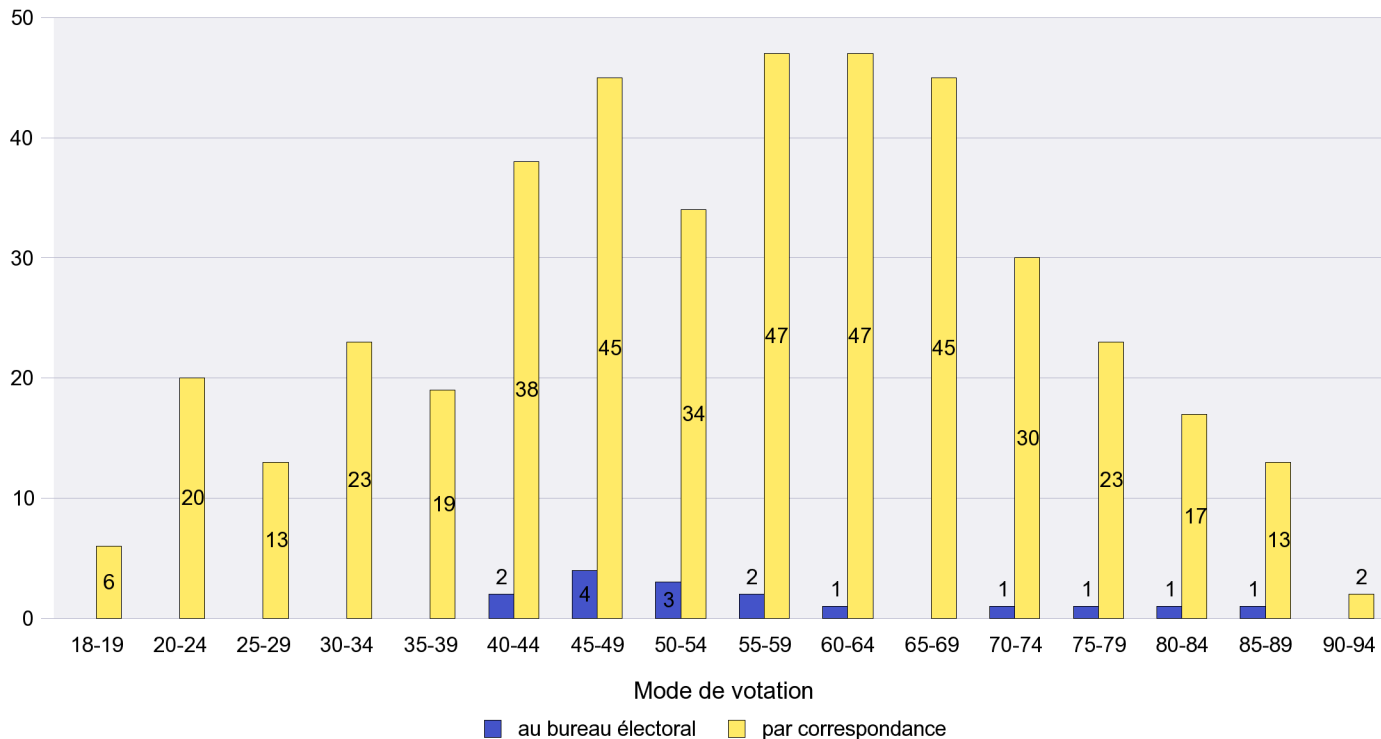

Mode de vote par classe d'âge

Jours d'enregistrement des votes

Scrutin : 13.05.2012

Commune : Corcelles-Cormondrèche

Mode de vote par classe d'âge

Jours d'enregistrement des votes

Scrutin : 13.05.2012

Commune : Cornaux

Mode de vote par classe d'âge

Jours d'enregistrement des votes

Scrutin : 13.05.2012

Commune : Cortaillod

Mode de vote par classe d'âge

Jours d'enregistrement des votes

Scrutin : 13.05.2012

Commune : Dombresson