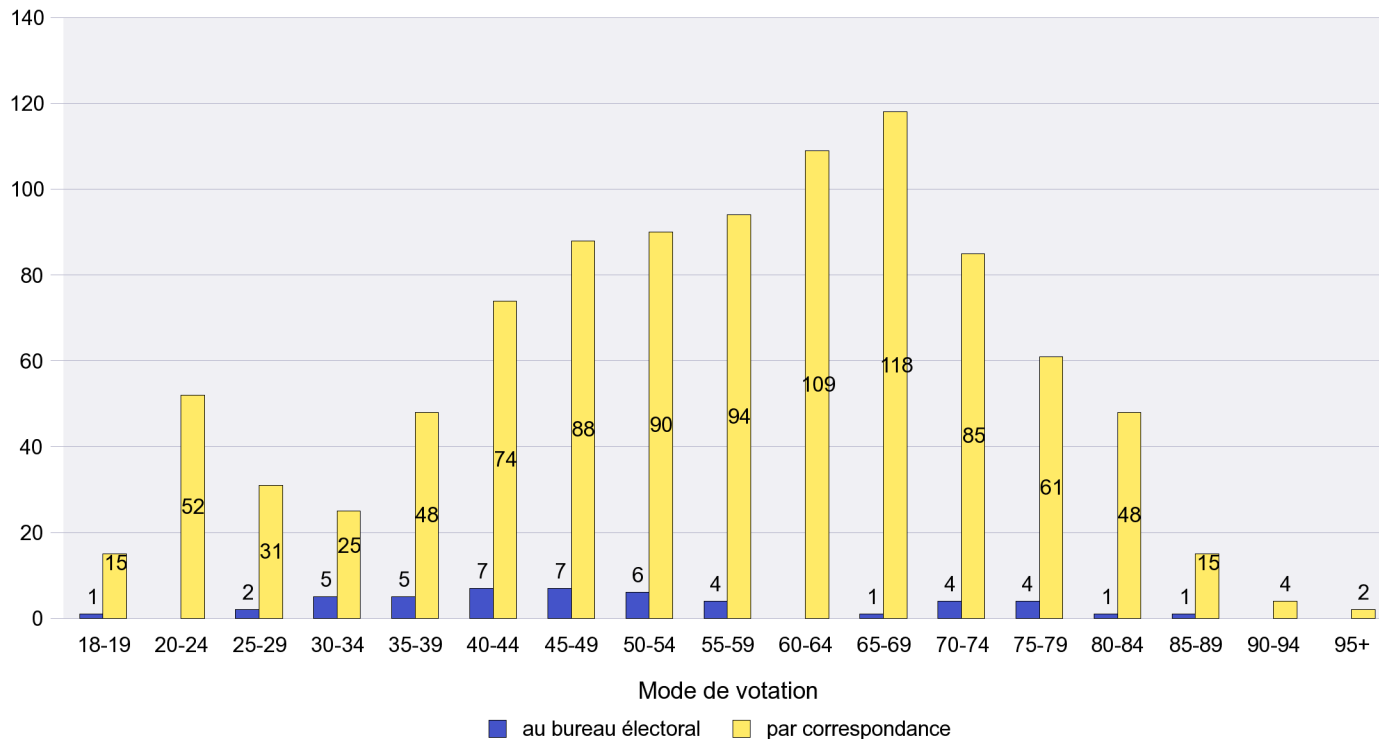

Scrutin : 13.05.2012

Commune : Boudry

Mode de vote par classe d'âge