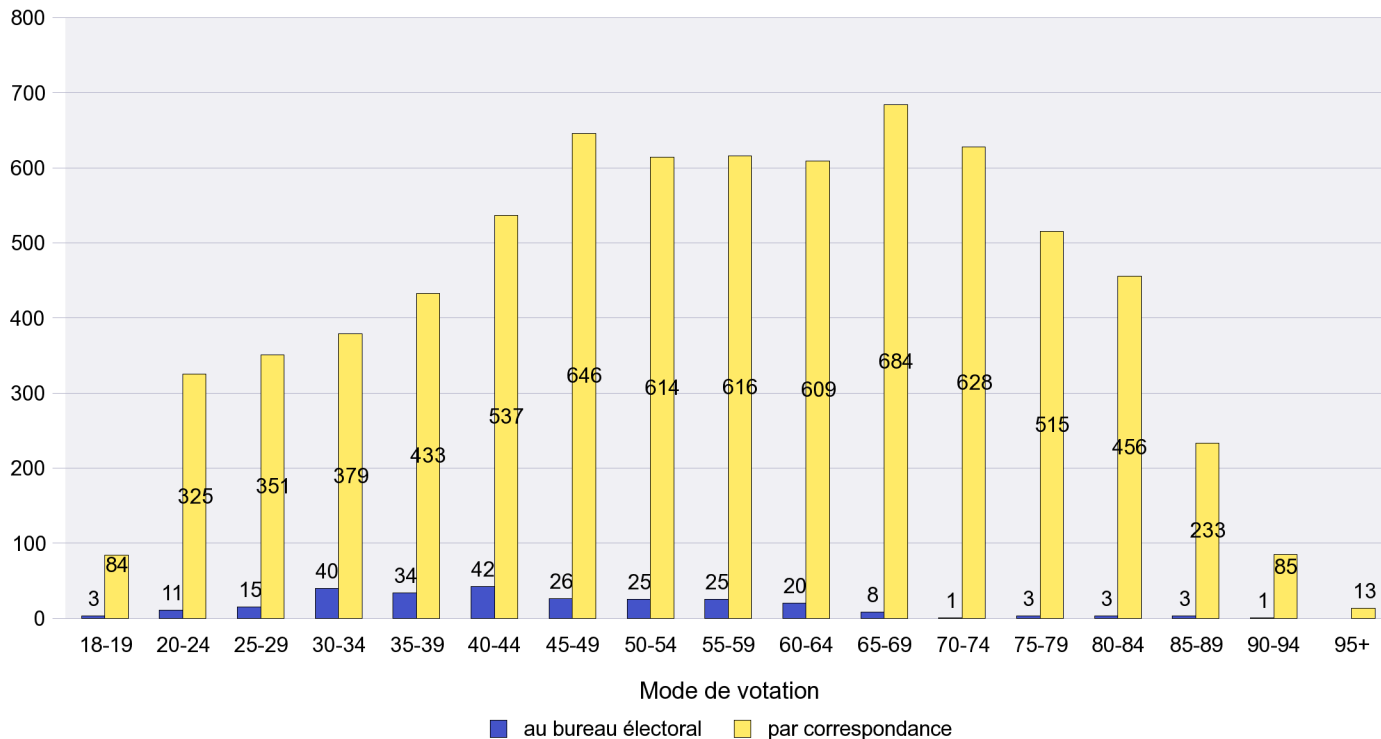

Mode de vote par classe d'âge

Jours d'enregistrement des votes

Scrutin : 13.05.2012

Commune : Lignières

Mode de vote par classe d'âge

Jours d'enregistrement des votes

Scrutin : 13.05.2012

Commune : Montalchez

Mode de vote par classe d'âge

Jours d'enregistrement des votes

Canton de Neuchâtel - Statistique du mode de vote

Date : 20.05.2012

Scrutin : 13.05.2012

Commune : Montmollin

Mode de vote par classe d'âge

Jours d'enregistrement des votes

Scrutin : 13.05.2012

Commune : Neuchâtel

Mode de vote par classe d'âge

Jours d'enregistrement des votes

Scrutin : 13.05.2012

Commune : Peseux

Mode de vote par classe d'âge

Jours d'enregistrement des votes