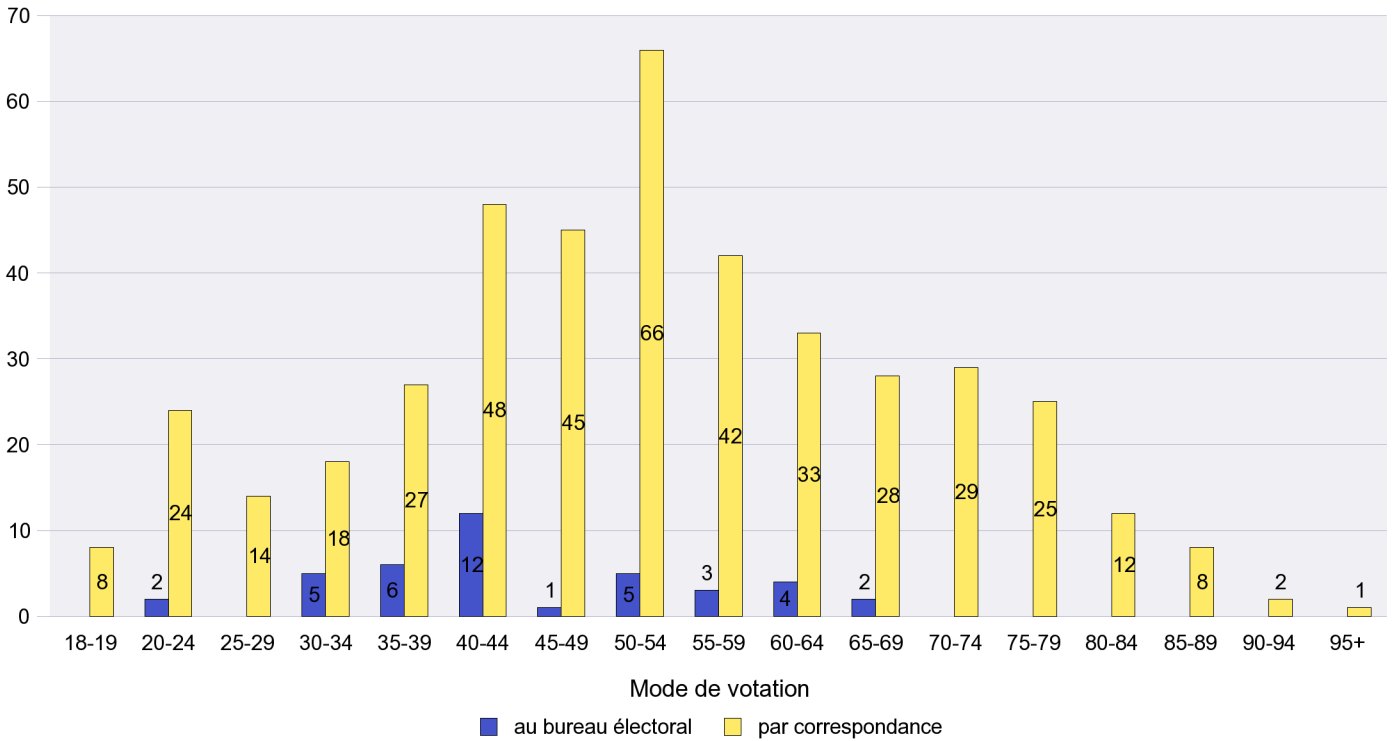

Mode de vote par classe d'âge

Jours d'enregistrement des votes

Scrutin : 13.05.2012

Commune : Corcelles-Cormondrèche

Mode de vote par classe d'âge

Jours d'enregistrement des votes

Scrutin : 13.05.2012

Commune : Cornaux

Mode de vote par classe d'âge

Jours d'enregistrement des votes

Scrutin : 13.05.2012

Commune : Cortaillod

Mode de vote par classe d'âge

Jours d'enregistrement des votes

Scrutin : 13.05.2012

Commune : Dombresson

Mode de vote par classe d'âge

Jours d'enregistrement des votes

Scrutin : 13.05.2012

Commune : Enges

Mode de vote par classe d'âge

Jours d'enregistrement des votes

Scrutin : 13.05.2012

Commune : Engollon