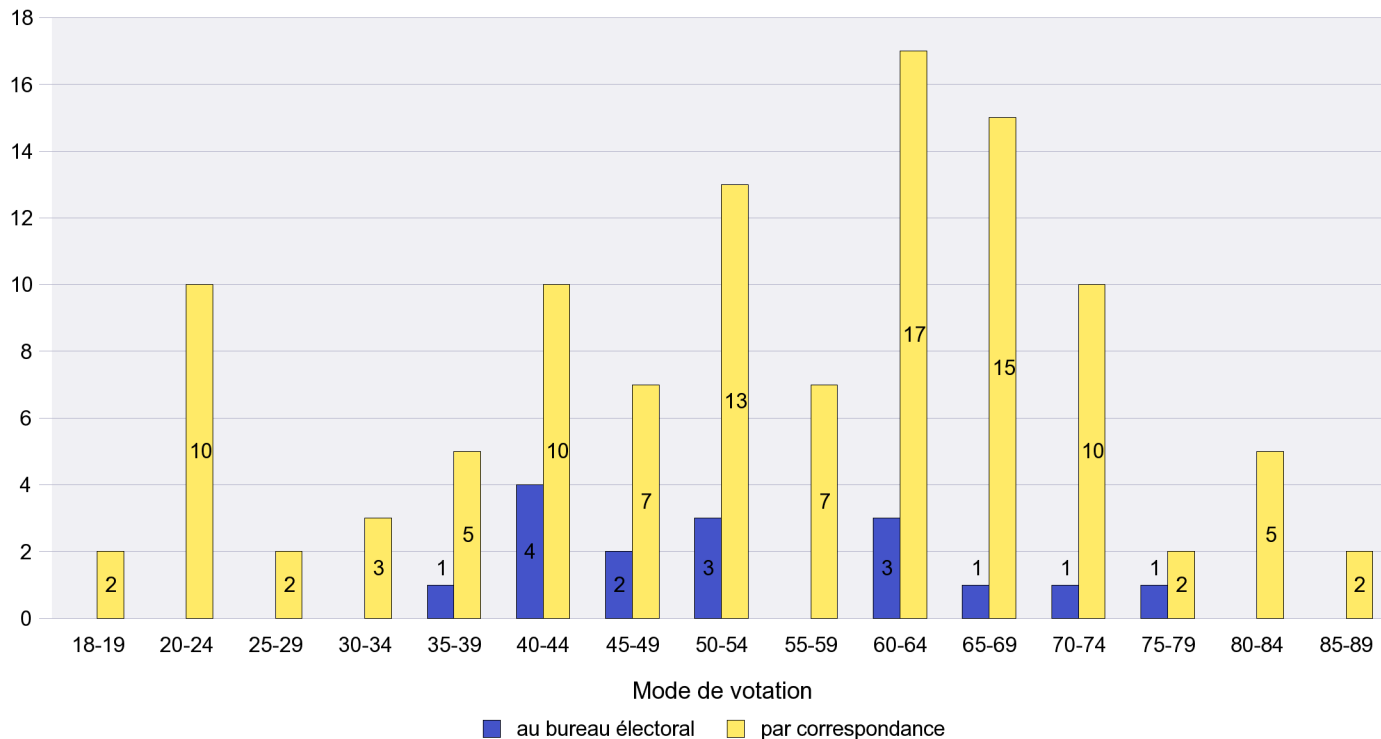

Mode de vote par classe d'âge

Jours d'enregistrement des votes

Scrutin : 13.05.2012

Commune : Enges

Mode de vote par classe d'âge

Jours d'enregistrement des votes

Scrutin : 13.05.2012

Commune : Engollon

Mode de vote par classe d'âge

Jours d'enregistrement des votes

Scrutin : 13.05.2012

Commune : Fenin-Vilars-Saules

Mode de vote par classe d'âge

Jours d'enregistrement des votes

Scrutin : 13.05.2012

Commune : Fontainemelon