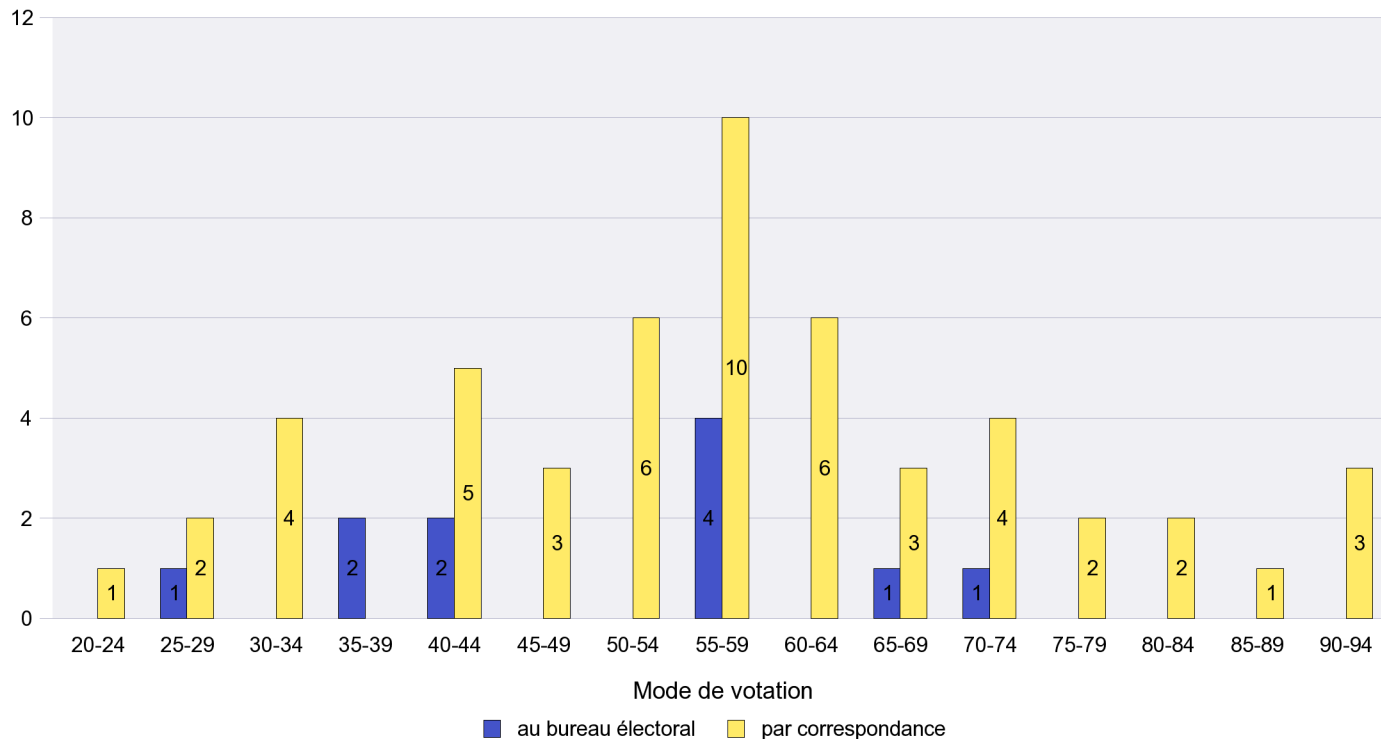

Scrutin : 13.05.2012

Commune : Bôle

Mode de vote par classe d'âge

Jours d'enregistrement des votes

Scrutin : 13.05.2012

Commune : Boudevilliers

Mode de vote par classe d'âge

Jours d'enregistrement des votes

Scrutin : 13.05.2012

Commune : Boudry

Mode de vote par classe d'âge

Jours d'enregistrement des votes

Canton de Neuchâtel - Statistique du mode de vote

Date : 20.05.2012

Scrutin : 13.05.2012

Commune : Brot-Dessous

Mode de vote par classe d'âge

Jours d'enregistrement des votes

Canton de Neuchâtel - Statistique du mode de vote

Date : 20.05.2012

Scrutin : 13.05.2012

Commune : Brot-Plamboz

Mode de vote par classe d'âge

Jours d'enregistrement des votes