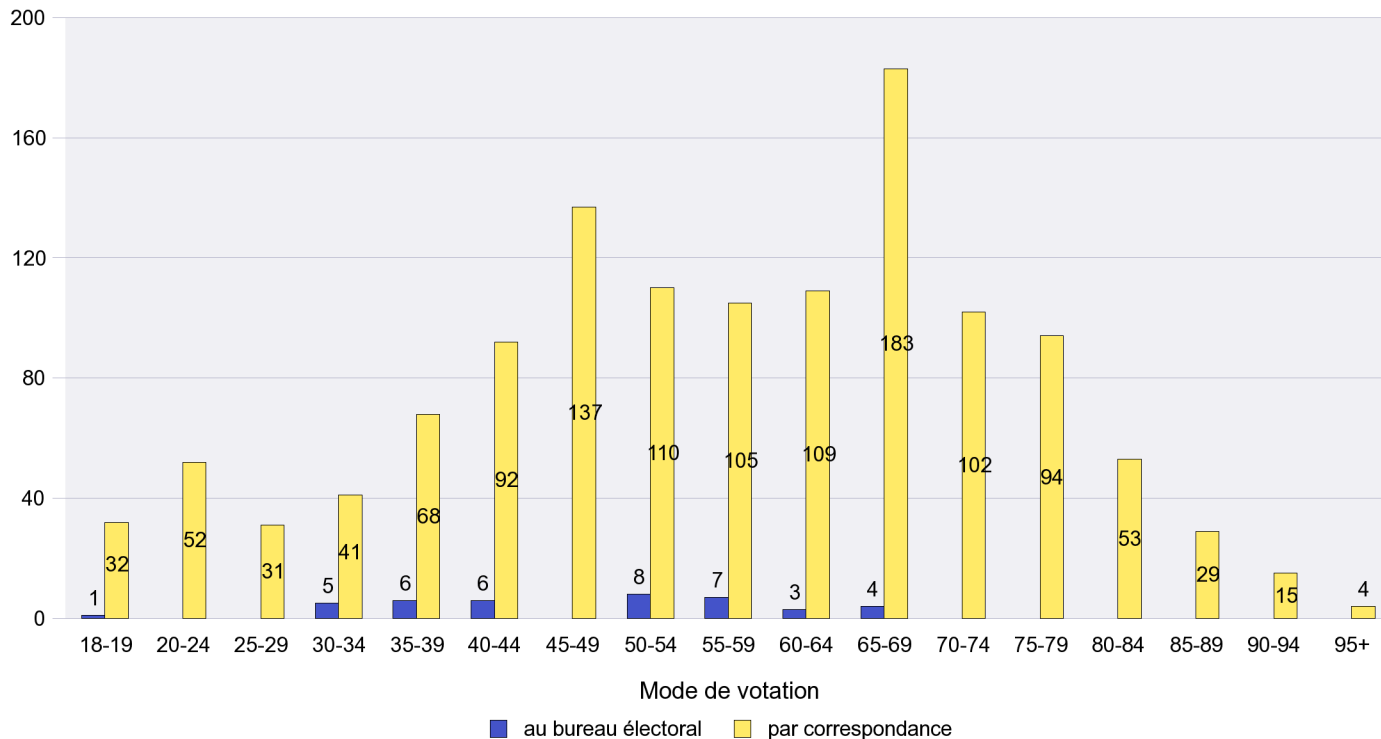

Mode de vote par classe d'âge

Jours d'enregistrement des votes

Scrutin : 13.05.2012

Commune : Coffrane

Mode de vote par classe d'âge

Jours d'enregistrement des votes

Scrutin : 13.05.2012

Commune : Colombier

Mode de vote par classe d'âge

Jours d'enregistrement des votes

Scrutin : 13.05.2012

Commune : Corcelles-Cormondrèche

Mode de vote par classe d'âge

Jours d'enregistrement des votes

Scrutin : 13.05.2012

Commune : Cornaux