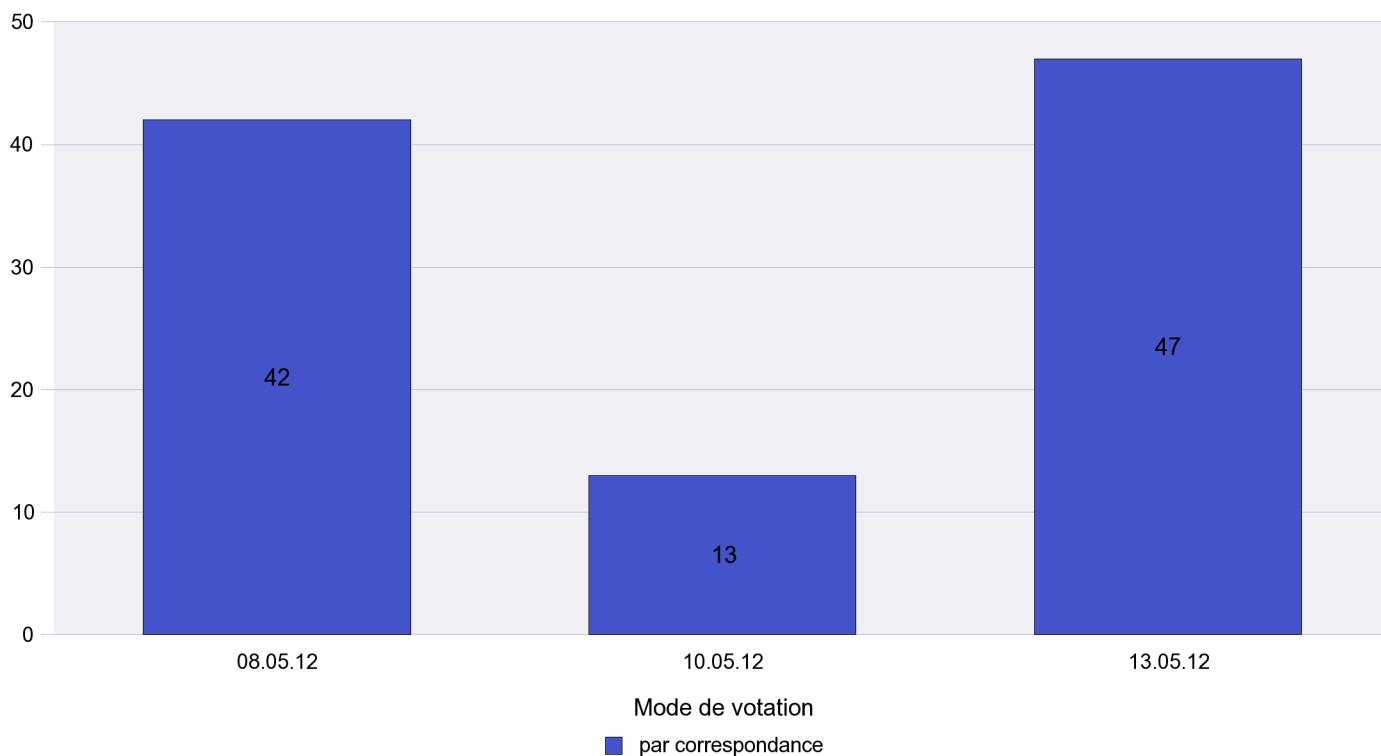

Mode de vote par classe d'âge

Jours d'enregistrement des votes

Scrutin : 13.05.2012

Commune : Les Hauts-Geneveys

Mode de vote par classe d'âge

Jours d'enregistrement des votes

Scrutin : 13.05.2012

Commune : Les Planchettes

Mode de vote par classe d'âge

Jours d'enregistrement des votes

Scrutin : 13.05.2012

Commune : Les Ponts-de-Martel

Mode de vote par classe d'âge

Jours d'enregistrement des votes

Scrutin : 13.05.2012

Commune : Les Verrières