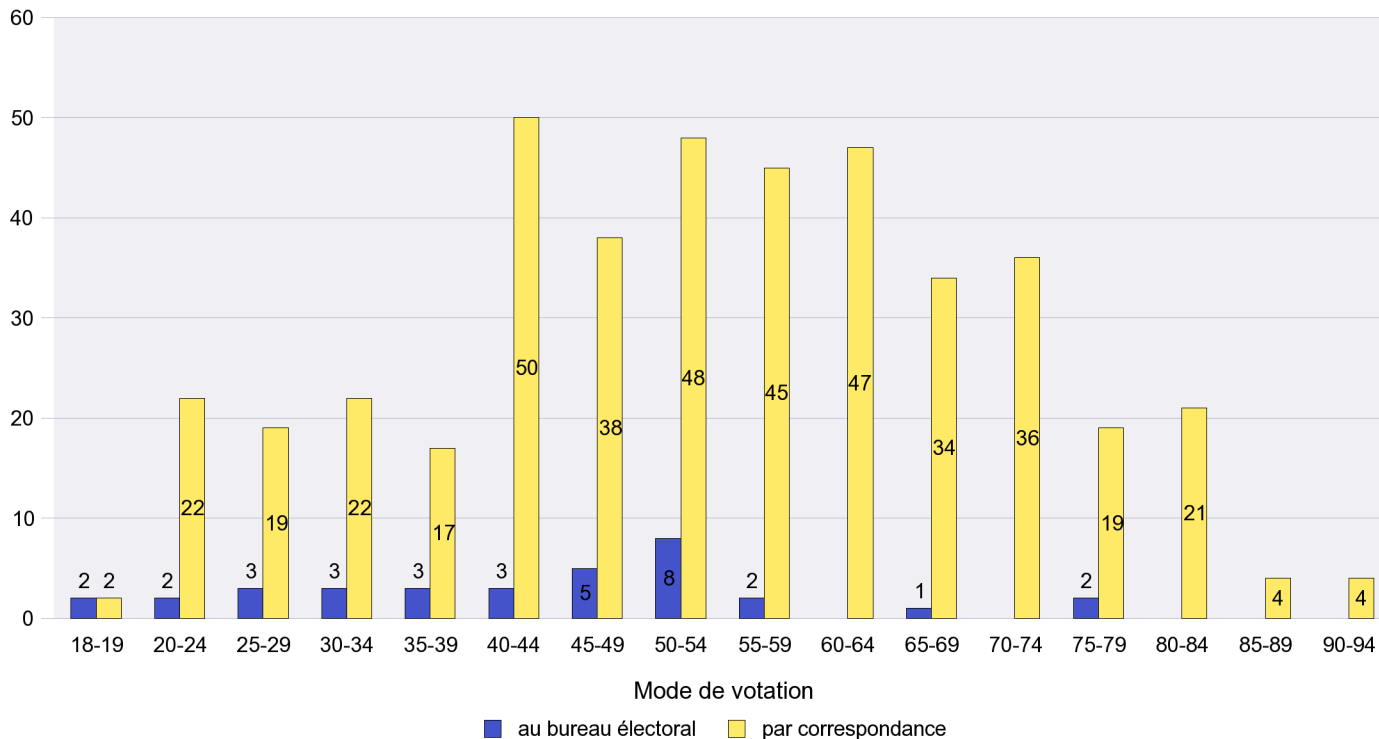

Mode de vote par classe d'âge

Jours d'enregistrement des votes

Scrutin : 13.05.2012

Commune : Enges

Mode de vote par classe d'âge

Jours d'enregistrement des votes

Scrutin : 13.05.2012

Commune : Engollon

Mode de vote par classe d'âge

Jours d'enregistrement des votes

Scrutin : 13.05.2012

Commune : Fenin-Vilars-Saules

Mode de vote par classe d'âge

Jours d'enregistrement des votes

Scrutin : 13.05.2012

Commune : Fontainemelon

Mode de vote par classe d'âge

Jours d'enregistrement des votes

Scrutin : 13.05.2012

Commune : Fontaines

Mode de vote par classe d'âge

Jours d'enregistrement des votes

Scrutin : 13.05.2012

Commune : Fresens