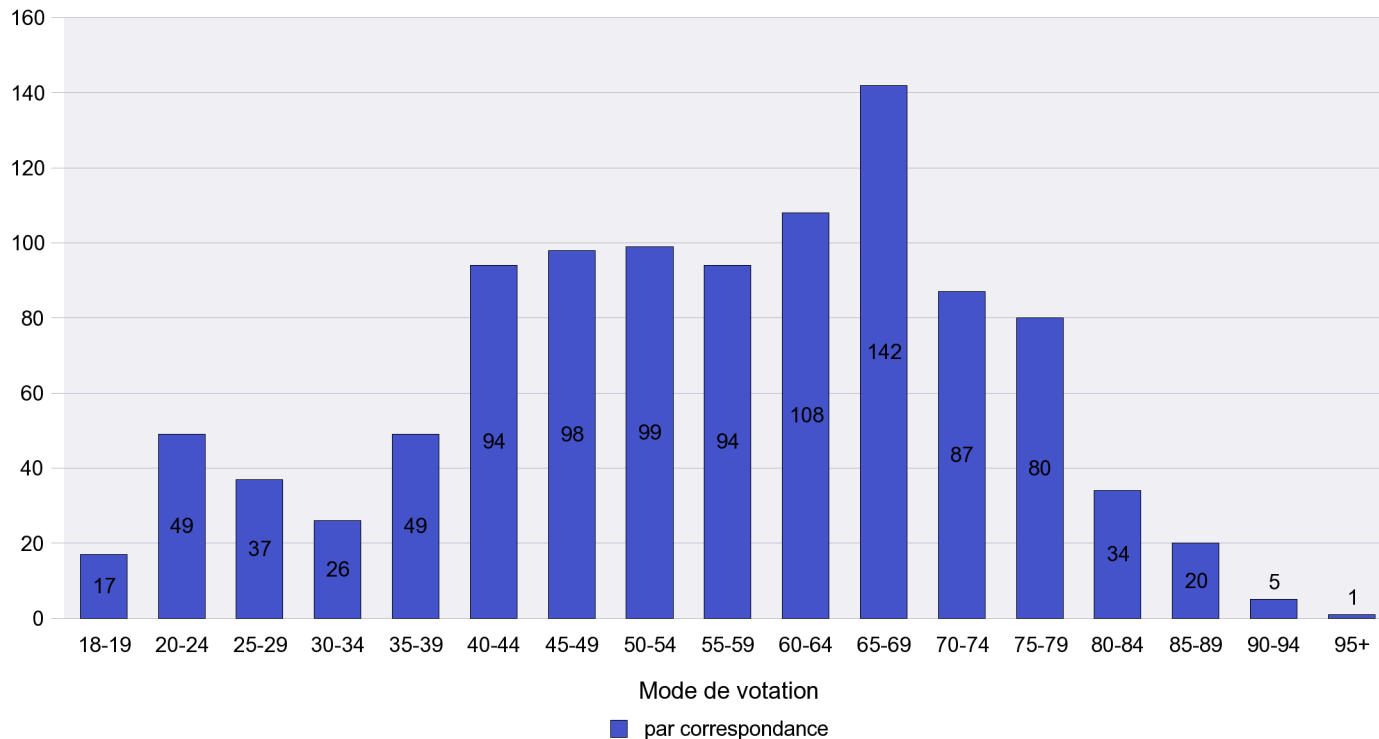

Mode de vote par classe d'âge

Jours d'enregistrement des votes

Scrutin : 13.05.2012

Commune : La Côte-aux-Fées

Mode de vote par classe d'âge

Jours d'enregistrement des votes

Scrutin : 13.05.2012

Commune : La Sagne

Mode de vote par classe d'âge

Jours d'enregistrement des votes

Scrutin : 13.05.2012

Commune : La Tène

Mode de vote par classe d'âge

Jours d'enregistrement des votes

Scrutin : 13.05.2012

Commune : Le Landeron

Mode de vote par classe d'âge

Jours d'enregistrement des votes

Scrutin : 13.05.2012

Commune : Le Locle

Mode de vote par classe d'âge

Jours d'enregistrement des votes

Scrutin : 13.05.2012

Commune : Le Pâquier