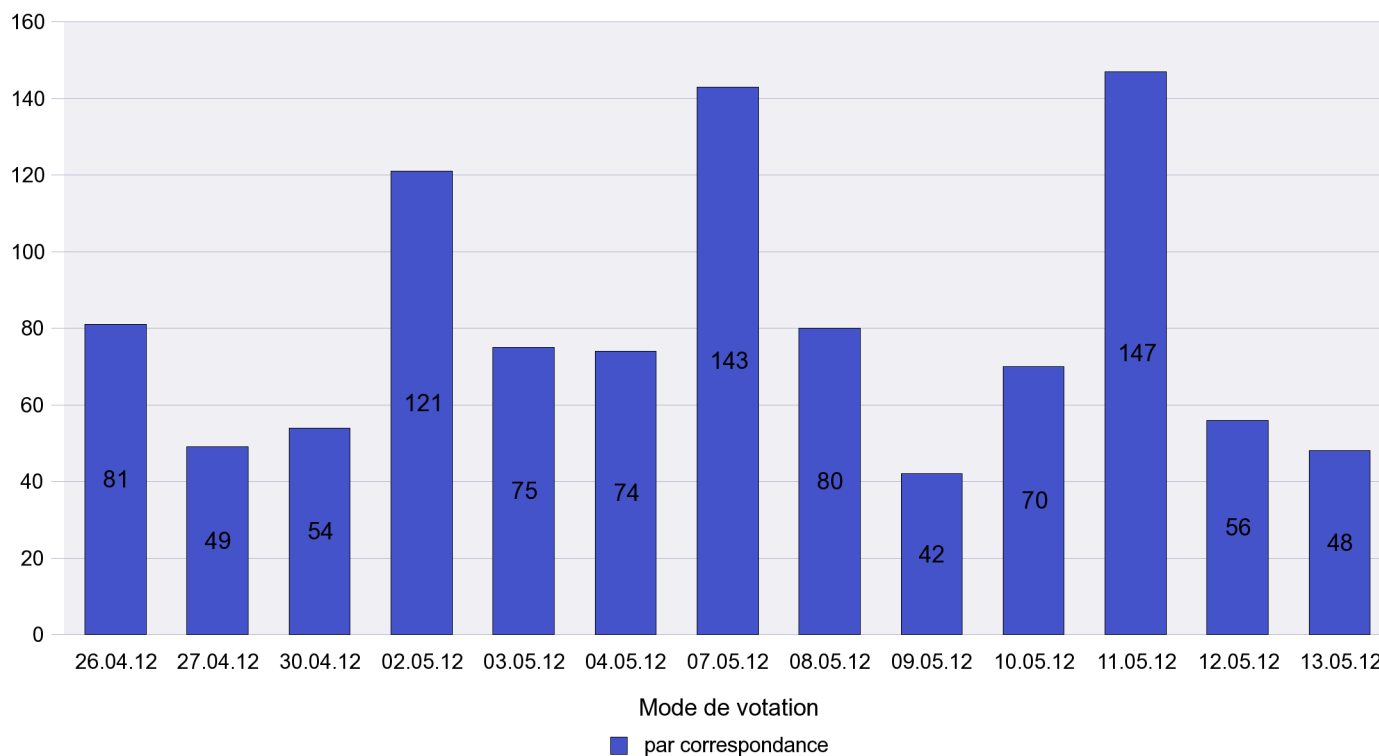

Mode de vote par classe d'âge

Jours d'enregistrement des votes

Scrutin : 13.05.2012

Commune : La Côte-aux-Fées

Mode de vote par classe d'âge

Jours d'enregistrement des votes

Scrutin : 13.05.2012

Commune : La Sagne

Mode de vote par classe d'âge

Jours d'enregistrement des votes

Scrutin : 13.05.2012

Commune : La Tène

Mode de vote par classe d'âge

Jours d'enregistrement des votes

Scrutin : 13.05.2012

Commune : Le Landeron

Mode de vote par classe d'âge

Jours d'enregistrement des votes

Scrutin : 13.05.2012

Commune : Le Locle

Mode de vote par classe d'âge

Jours d'enregistrement des votes

Scrutin : 13.05.2012

Commune : Le Pâquier