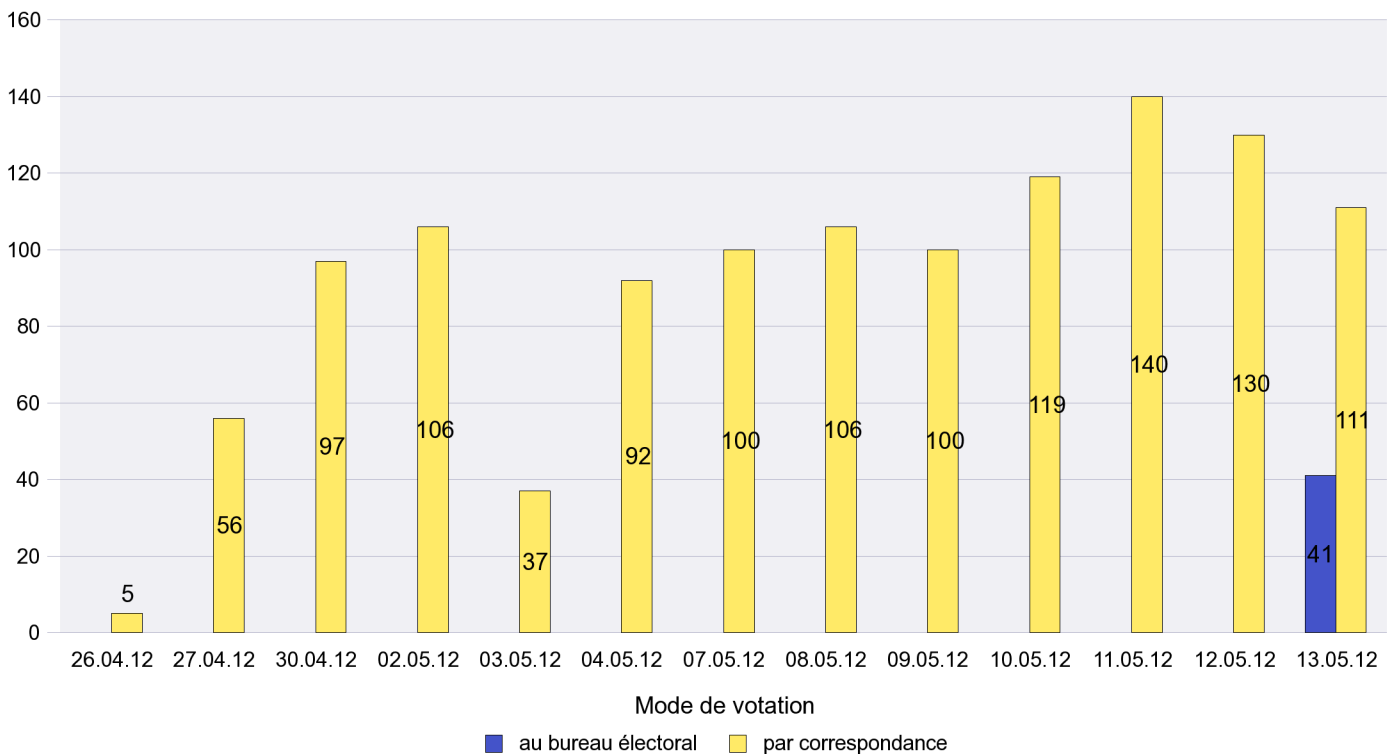

Mode de vote par classe d'âge

Jours d'enregistrement des votes

Canton de Neuchâtel - Statistique du mode de vote

Date : 20.05.2012

Scrutin : 13.05.2012

Commune : Montmollin

Mode de vote par classe d'âge

Jours d'enregistrement des votes

Scrutin : 13.05.2012

Commune : Neuchâtel

Mode de vote par classe d'âge

Jours d'enregistrement des votes

Scrutin : 13.05.2012

Commune : Peseux

Mode de vote par classe d'âge

Jours d'enregistrement des votes

Scrutin : 13.05.2012

Commune : Rochefort

Mode de vote par classe d'âge

Jours d'enregistrement des votes

Scrutin : 13.05.2012

Commune : Saint-Aubin-Sauges

Mode de vote par classe d'âge

Jours d'enregistrement des votes