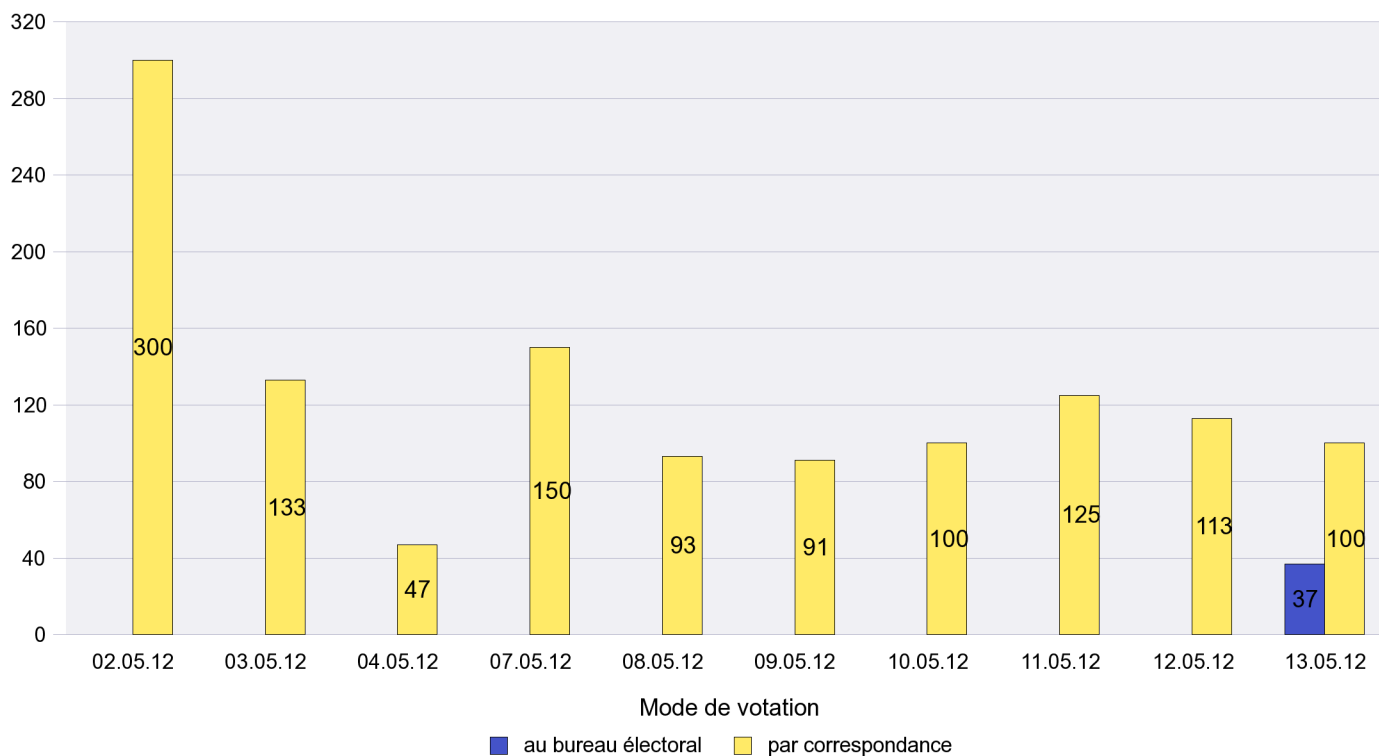

Mode de vote par classe d'âge

Jours d'enregistrement des votes

Scrutin : 13.05.2012

Commune : La Côte-aux-Fées

Mode de vote par classe d'âge

Jours d'enregistrement des votes

Scrutin : 13.05.2012

Commune : La Sagne

Mode de vote par classe d'âge

Jours d'enregistrement des votes

Scrutin : 13.05.2012

Commune : La Tène

Mode de vote par classe d'âge

Jours d'enregistrement des votes

Scrutin : 13.05.2012

Commune : Le Landeron

Mode de vote par classe d'âge

Jours d'enregistrement des votes

Scrutin : 13.05.2012

Commune : Le Locle

Mode de vote par classe d'âge

Jours d'enregistrement des votes

Scrutin : 13.05.2012

Commune : Le Pâquier