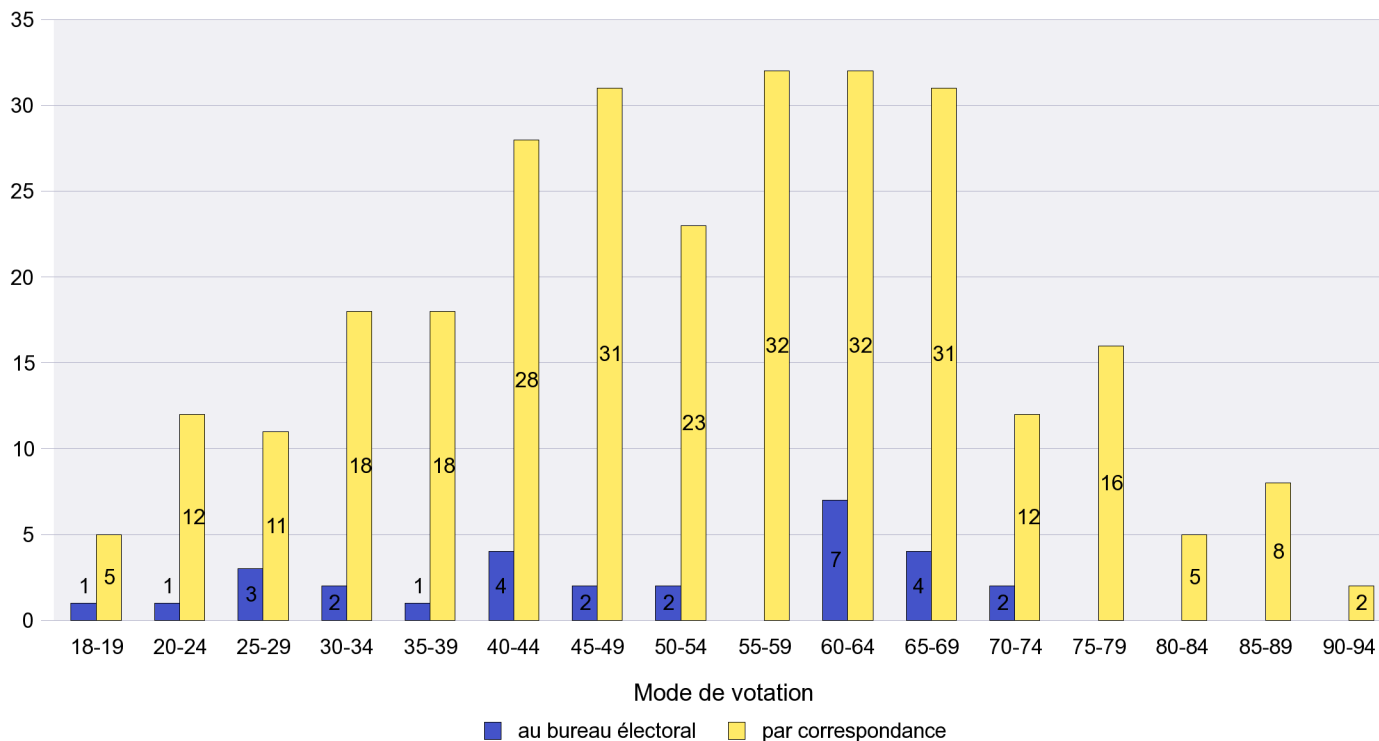

Mode de vote par classe d'âge

Jours d'enregistrement des votes

Scrutin : 13.05.2012

Commune : Les Hauts-Geneveys

Mode de vote par classe d'âge

Jours d'enregistrement des votes

Scrutin : 13.05.2012

Commune : Les Planchettes

Mode de vote par classe d'âge

Jours d'enregistrement des votes

Scrutin : 13.05.2012

Commune : Les Ponts-de-Martel

Mode de vote par classe d'âge

Jours d'enregistrement des votes

Scrutin : 13.05.2012

Commune : Les Verrières

Mode de vote par classe d'âge

Jours d'enregistrement des votes

Scrutin : 13.05.2012

Commune : Lignières

Mode de vote par classe d'âge

Jours d'enregistrement des votes

Scrutin : 13.05.2012

Commune : Montalchez

Mode de vote par classe d'âge

Jours d'enregistrement des votes

Canton de Neuchâtel - Statistique du mode de vote

Date : 20.05.2012

Scrutin : 13.05.2012

Commune : Montmollin

Mode de vote par classe d'âge

Jours d'enregistrement des votes