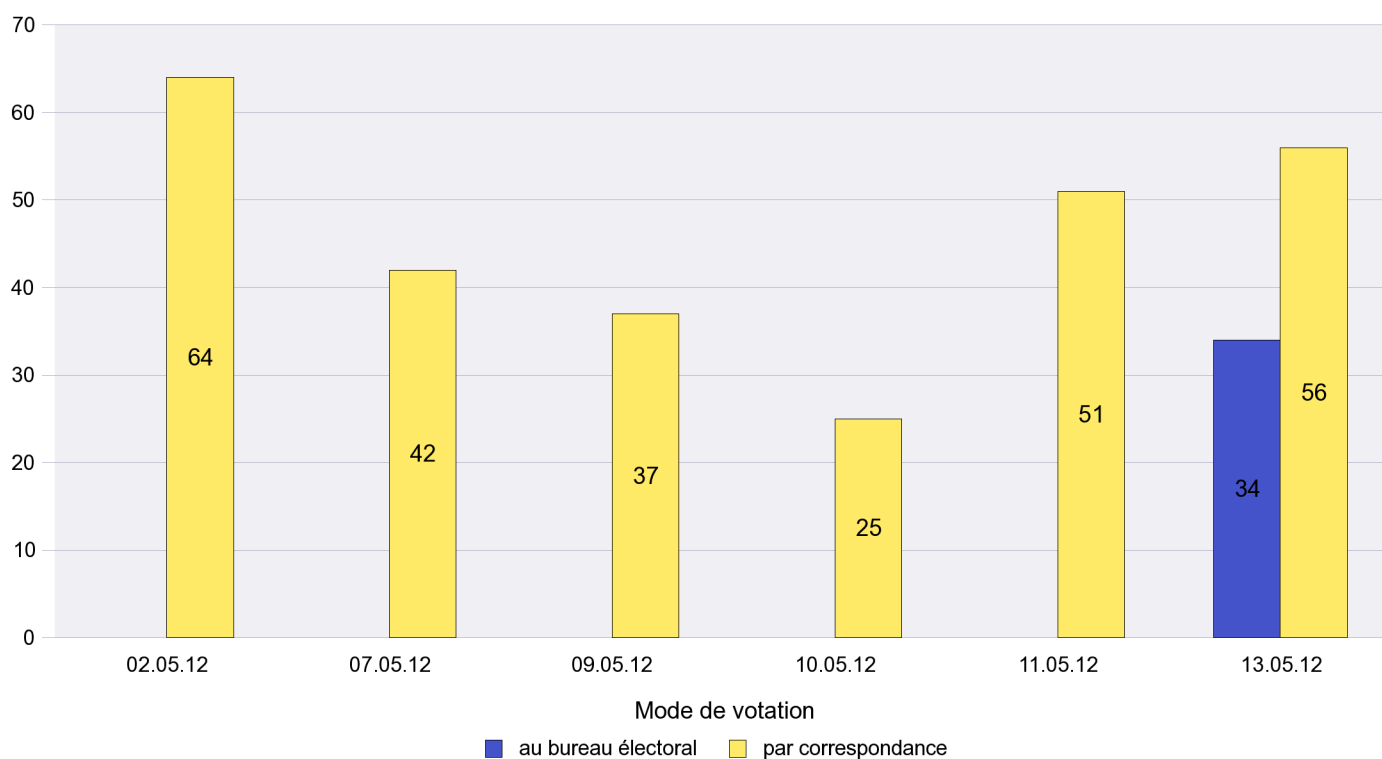

Mode de vote par classe d'âge

Jours d'enregistrement des votes

Scrutin : 13.05.2012

Commune : Fontaines

Mode de vote par classe d'âge

Jours d'enregistrement des votes

Scrutin : 13.05.2012

Commune : Fresens

Mode de vote par classe d'âge

Jours d'enregistrement des votes

Scrutin : 13.05.2012

Commune : Hauterive

Mode de vote par classe d'âge

Jours d'enregistrement des votes

Scrutin : 13.05.2012

Commune : La Chaux-de-Fonds