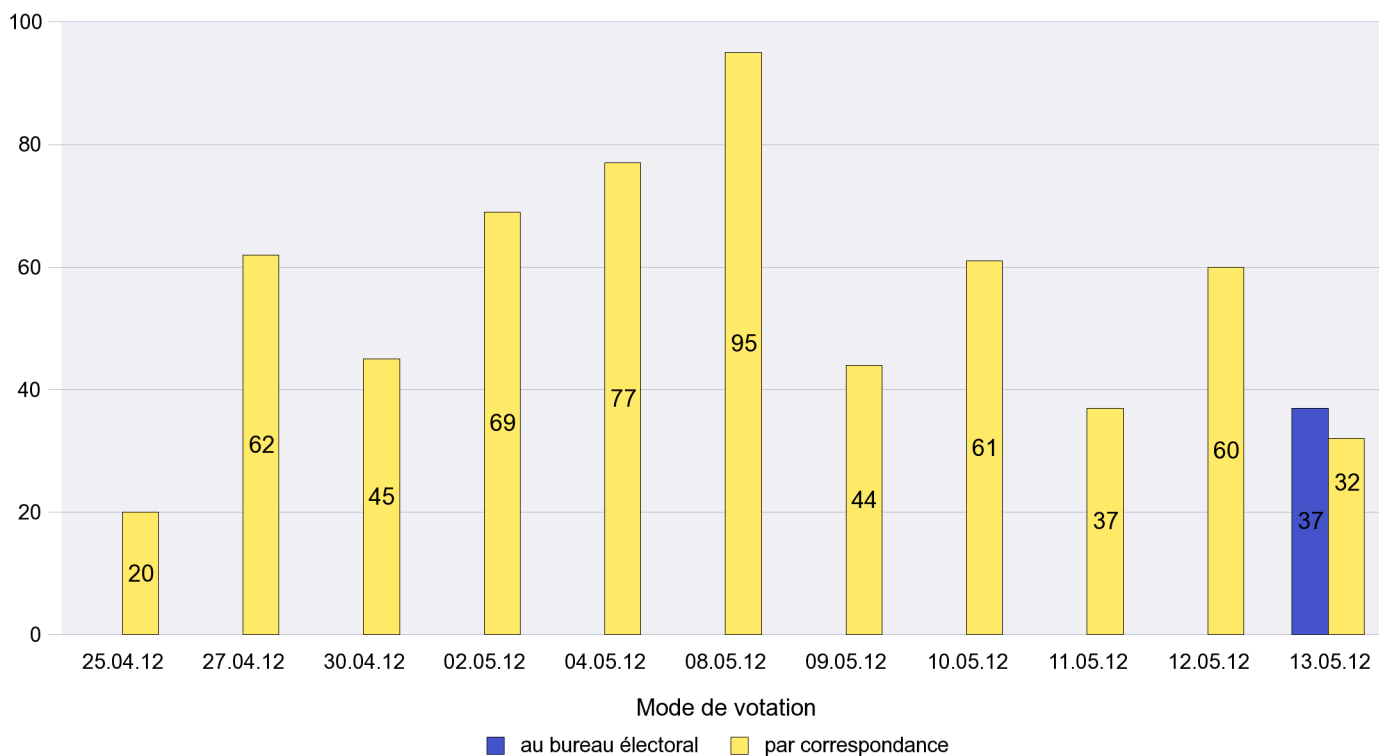

Scrutin : 13.05.2012

Commune : Neuchâtel

Mode de vote par classe d'âge

Jours d'enregistrement des votes

Scrutin : 13.05.2012

Commune : Peseux

Mode de vote par classe d'âge

Jours d'enregistrement des votes

Scrutin : 13.05.2012

Commune : Rochefort

Mode de vote par classe d'âge

Jours d'enregistrement des votes

Scrutin : 13.05.2012

Commune : Saint-Aubin-Sauges

Mode de vote par classe d'âge

Jours d'enregistrement des votes

Scrutin : 13.05.2012

Commune : Saint-Blaise

Mode de vote par classe d'âge

Jours d'enregistrement des votes

Scrutin : 13.05.2012

Commune : Savagnier

Mode de vote par classe d'âge

Jours d'enregistrement des votes