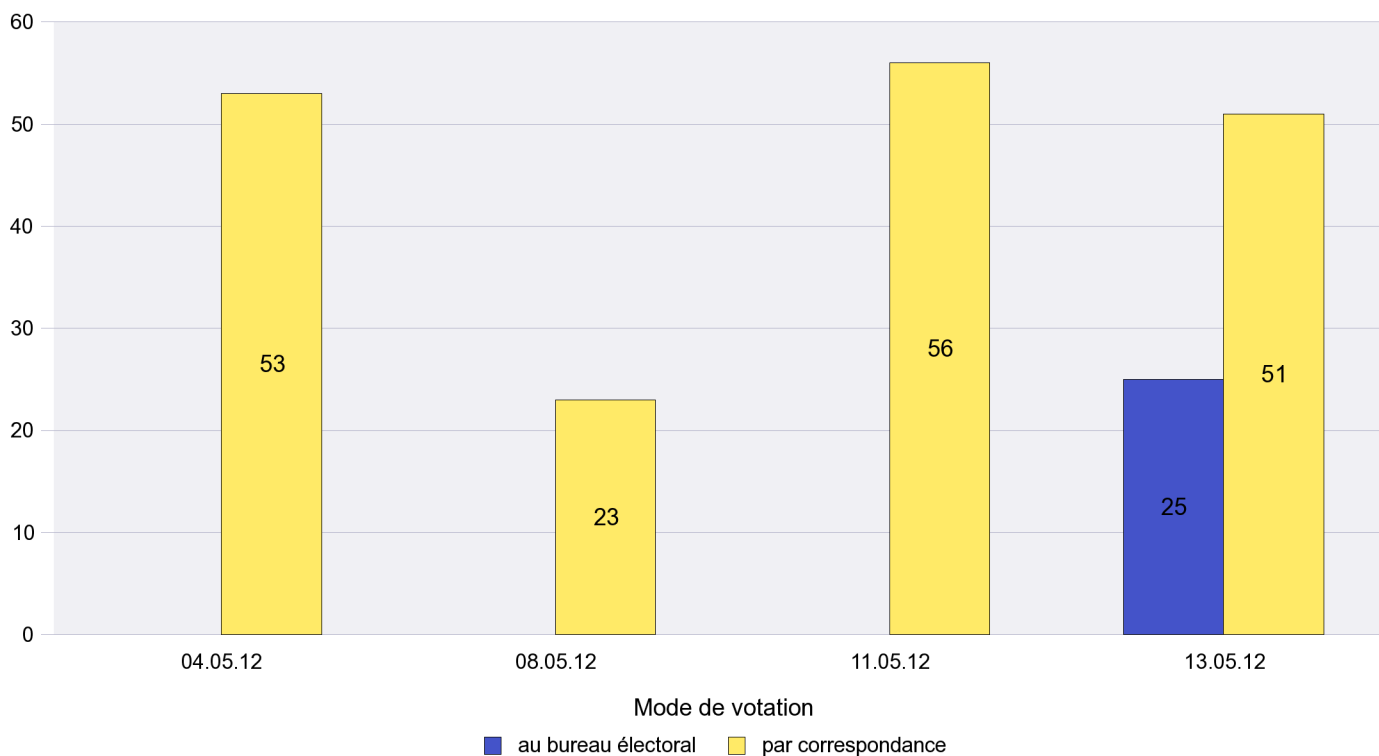

Scrutin : 13.05.2012

Commune : **Auvernier**

Mode de vote par classe d'âge

Jours d'enregistrement des votes

Scrutin : 13.05.2012

Commune : Bevaix

Mode de vote par classe d'âge

Jours d'enregistrement des votes

Scrutin : 13.05.2012

Commune : Bôle

Mode de vote par classe d'âge

Jours d'enregistrement des votes

Scrutin : 13.05.2012

Commune : Boudevilliers

Mode de vote par classe d'âge

Jours d'enregistrement des votes

Scrutin : 13.05.2012

Commune : Boudry

Mode de vote par classe d'âge

Jours d'enregistrement des votes

Canton de Neuchâtel - Statistique du mode de vote

Date : 20.05.2012

Scrutin : 13.05.2012

Commune : Brot-Dessous