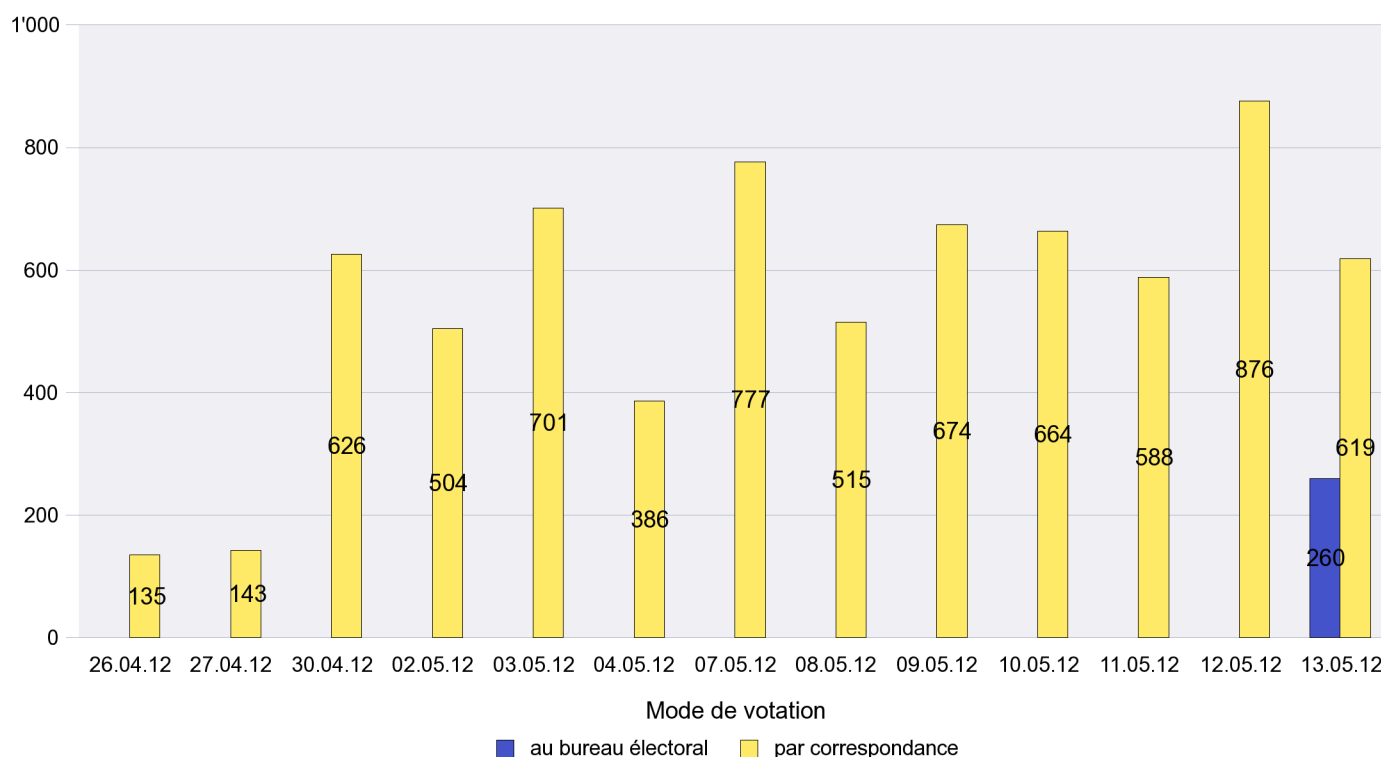

Mode de vote par classe d'âge

Jours d'enregistrement des votes

Scrutin : 13.05.2012

Commune : Lignières

Mode de vote par classe d'âge

Jours d'enregistrement des votes

Scrutin : 13.05.2012

Commune : Montalchez

Mode de vote par classe d'âge

Jours d'enregistrement des votes

Canton de Neuchâtel - Statistique du mode de vote

Date : 20.05.2012

Scrutin : 13.05.2012

Commune : Montmollin

Mode de vote par classe d'âge

Jours d'enregistrement des votes

Scrutin : 13.05.2012

Commune : Neuchâtel

Mode de vote par classe d'âge

Jours d'enregistrement des votes

Scrutin : 13.05.2012

Commune : Peseux

Mode de vote par classe d'âge

Jours d'enregistrement des votes