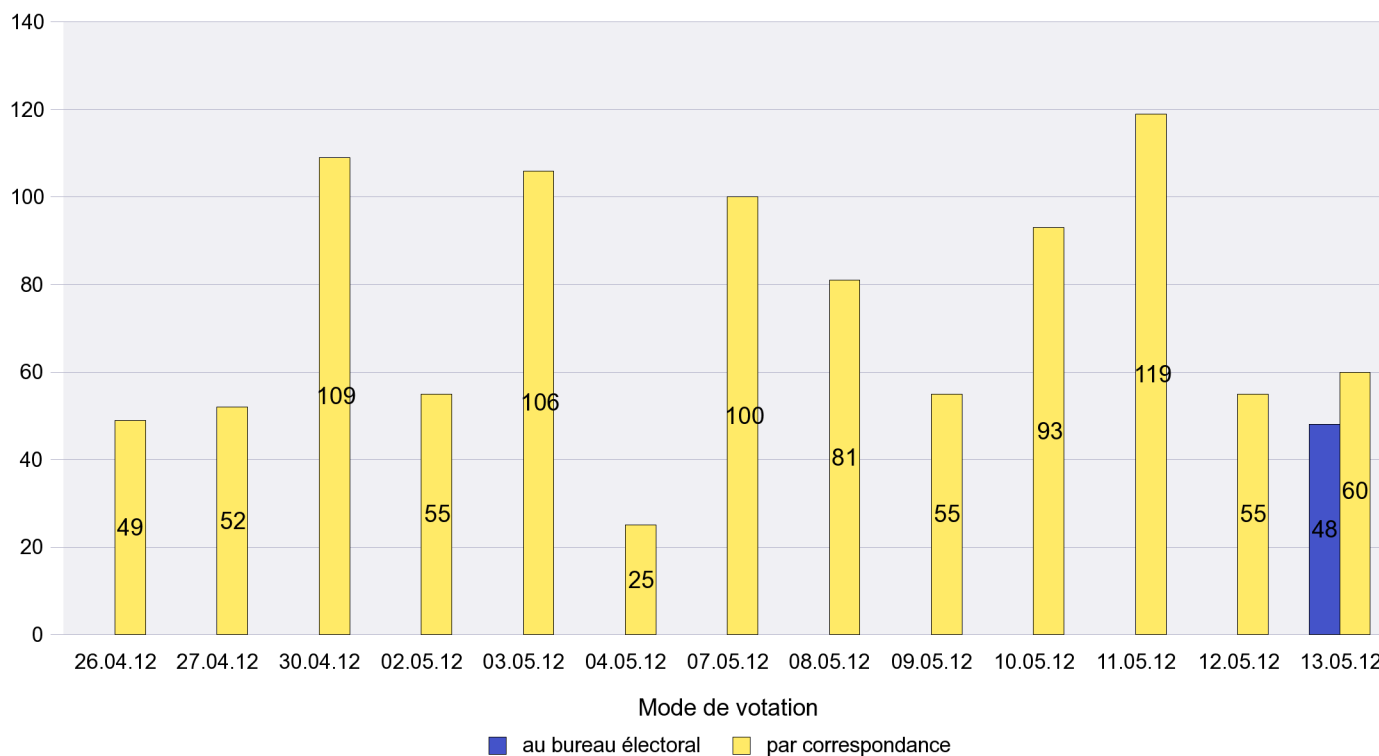

Scrutin : 13.05.2012

Commune : **Auvernier**

Mode de vote par classe d'âge

Jours d'enregistrement des votes

Scrutin : 13.05.2012

Commune : Bevaix

Mode de vote par classe d'âge

Jours d'enregistrement des votes

Scrutin : 13.05.2012

Commune : Bôle

Mode de vote par classe d'âge

Jours d'enregistrement des votes

Scrutin : 13.05.2012

Commune : Boudevilliers

Mode de vote par classe d'âge

Jours d'enregistrement des votes

Scrutin : 13.05.2012

Commune : Boudry

Mode de vote par classe d'âge

Jours d'enregistrement des votes

Canton de Neuchâtel - Statistique du mode de vote

Date : 20.05.2012

Scrutin : 13.05.2012

Commune : Brot-Dessous