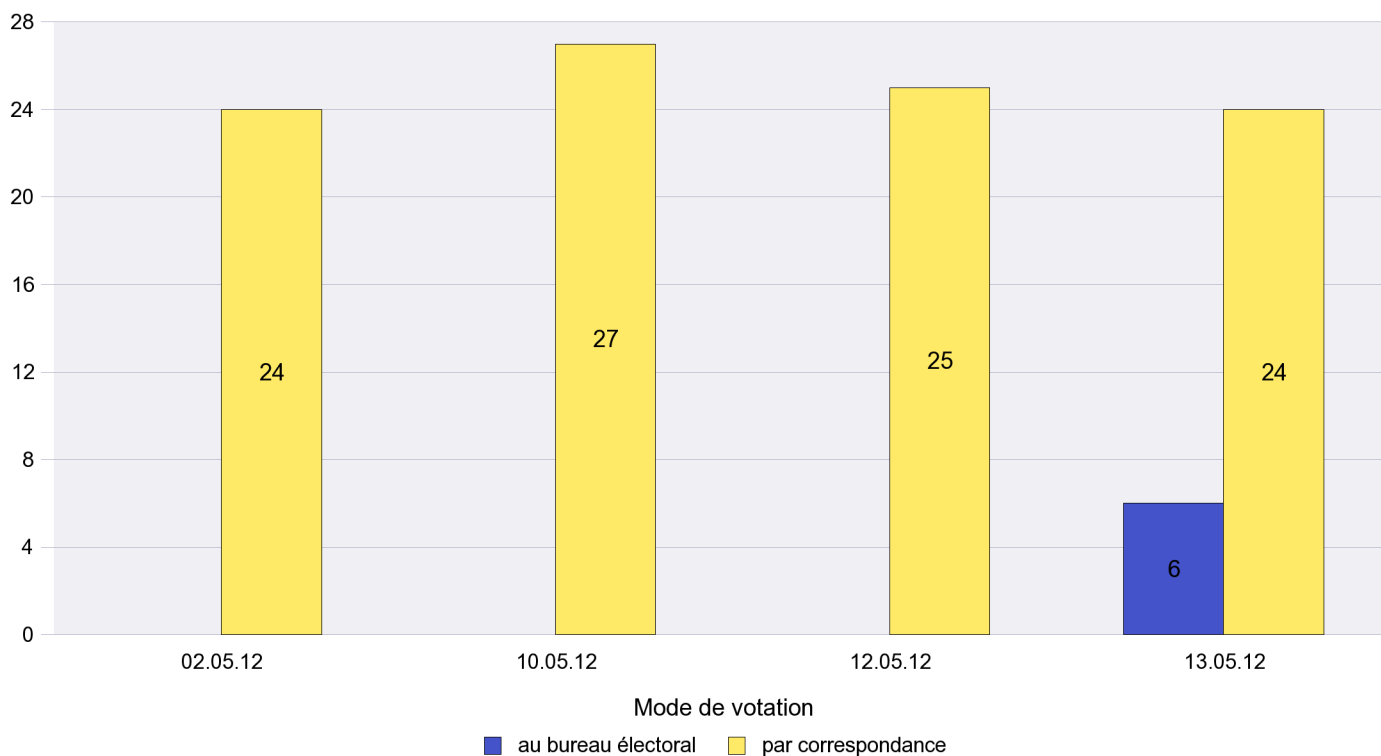

Mode de vote par classe d'âge

Jours d'enregistrement des votes

Scrutin : 13.05.2012

Commune : Fenin-Vilars-Saules

Mode de vote par classe d'âge

Jours d'enregistrement des votes

Scrutin : 13.05.2012

Commune : Fontainemelon

Mode de vote par classe d'âge

Jours d'enregistrement des votes

Scrutin : 13.05.2012

Commune : Fontaines

Mode de vote par classe d'âge

Jours d'enregistrement des votes

Scrutin : 13.05.2012

Commune : Fresens

Mode de vote par classe d'âge

Jours d'enregistrement des votes

Scrutin : 13.05.2012

Commune : Hauterive

Mode de vote par classe d'âge

Jours d'enregistrement des votes

Scrutin : 13.05.2012

Commune : La Chaux-de-Fonds