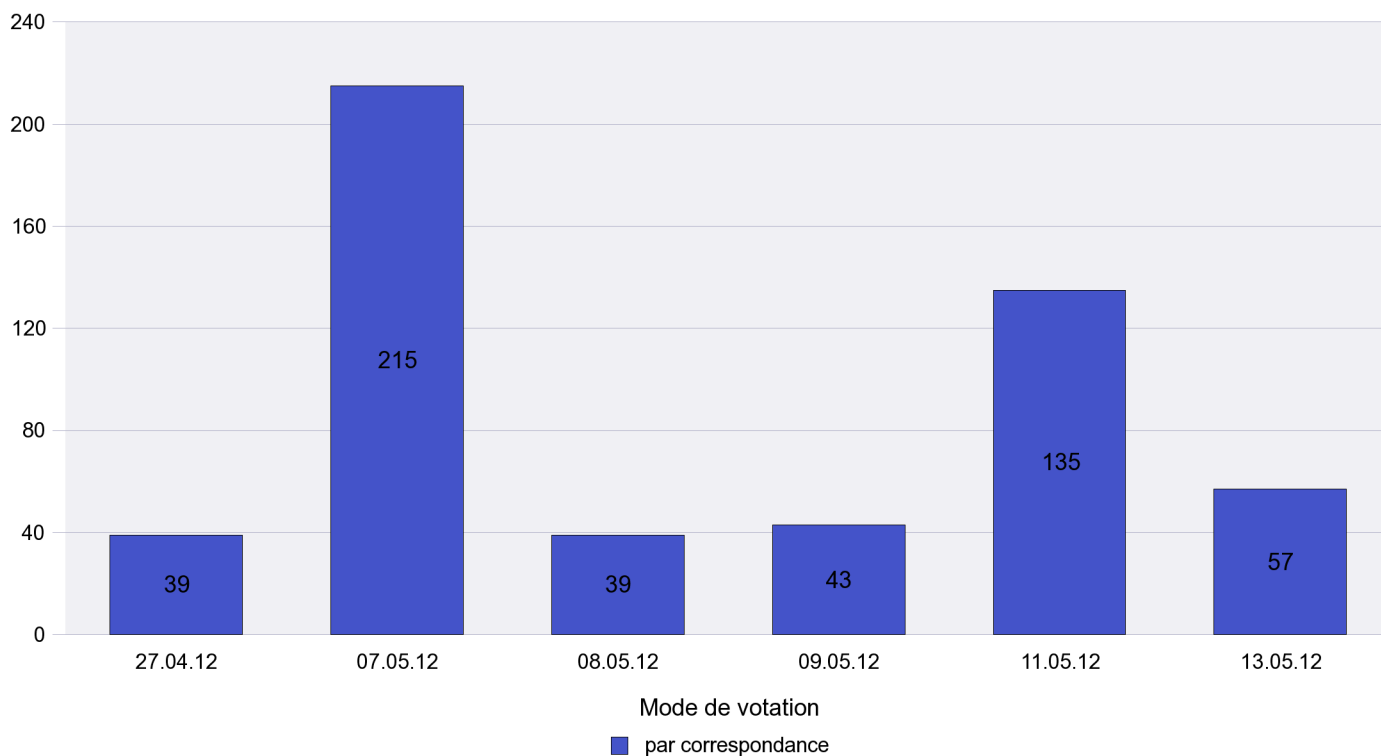

Mode de vote par classe d'âge

Jours d'enregistrement des votes

Scrutin : 13.05.2012

Commune : Les Hauts-Geneveys

Mode de vote par classe d'âge

Jours d'enregistrement des votes

Scrutin : 13.05.2012

Commune : Les Planchettes

Mode de vote par classe d'âge

Jours d'enregistrement des votes

Scrutin : 13.05.2012

Commune : Les Ponts-de-Martel

Mode de vote par classe d'âge

Jours d'enregistrement des votes

Scrutin : 13.05.2012

Commune : Les Verrières

Mode de vote par classe d'âge

Jours d'enregistrement des votes

Scrutin : 13.05.2012

Commune : Lignières

Mode de vote par classe d'âge

Jours d'enregistrement des votes

Scrutin : 13.05.2012

Commune : Montalchez