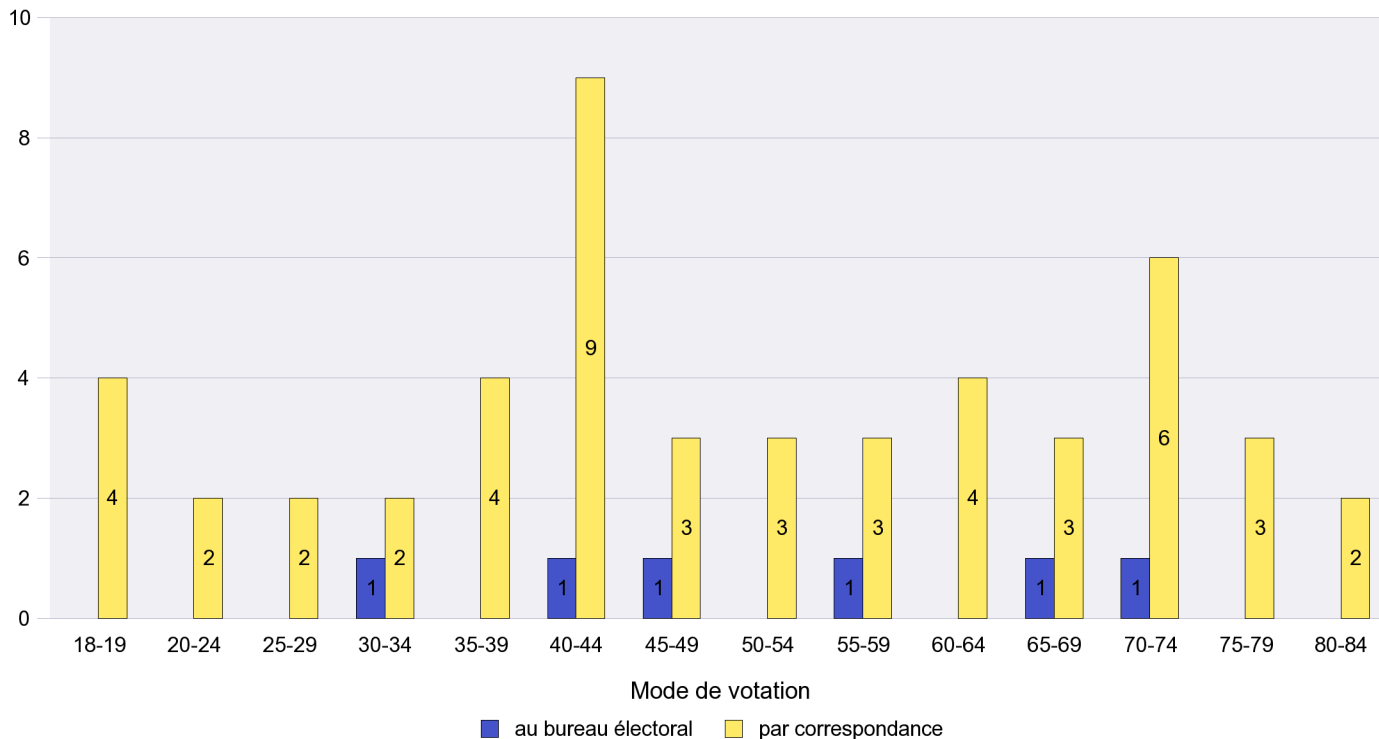

Mode de vote par classe d'âge

Jours d'enregistrement des votes

Scrutin : 13.05.2012

Commune : Cortaillod

Mode de vote par classe d'âge

Jours d'enregistrement des votes

Scrutin : 13.05.2012

Commune : Dombresson

Mode de vote par classe d'âge

Jours d'enregistrement des votes

Scrutin : 13.05.2012

Commune : Enges

Mode de vote par classe d'âge

Jours d'enregistrement des votes

Scrutin : 13.05.2012

Commune : Engollon

Mode de vote par classe d'âge

Jours d'enregistrement des votes

Scrutin : 13.05.2012

Commune : Fenin-Vilars-Saules

Mode de vote par classe d'âge

Jours d'enregistrement des votes

Scrutin : 13.05.2012

Commune : Fontainemelon