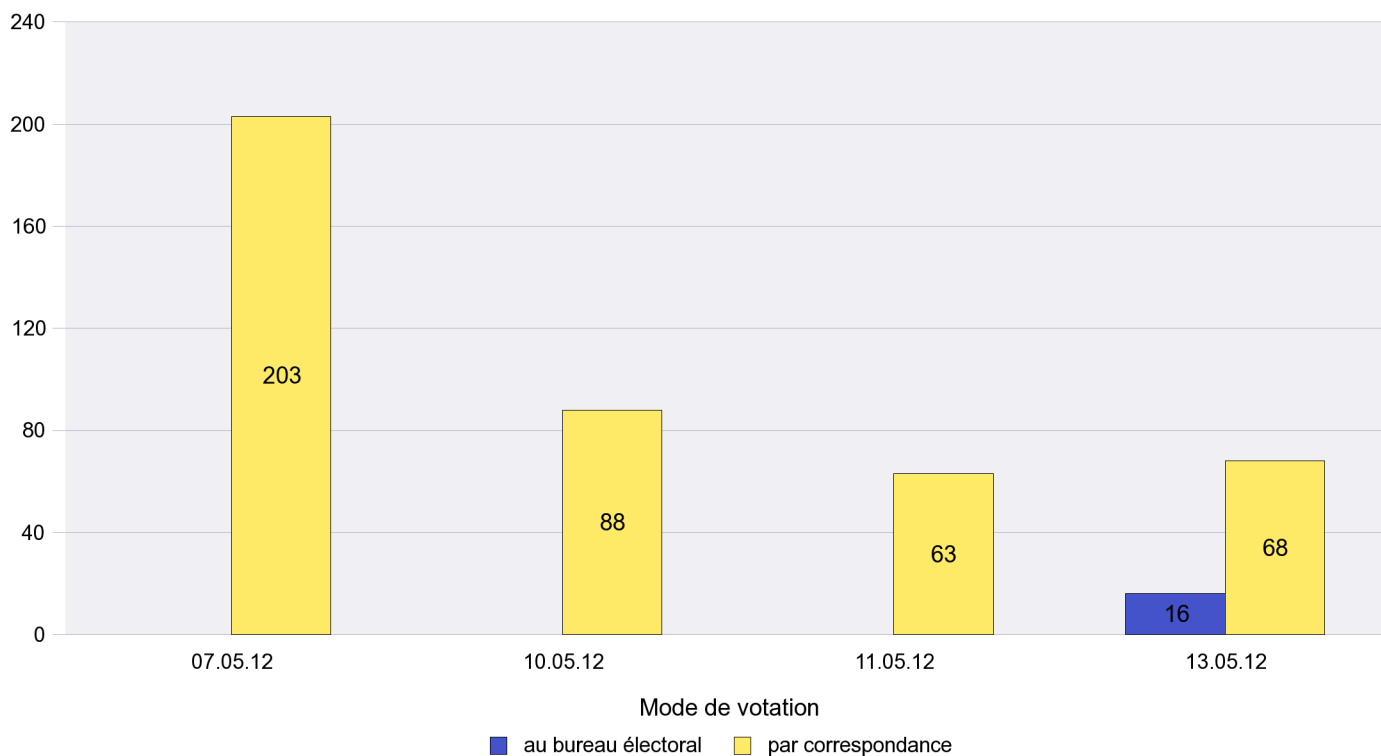

Mode de vote par classe d'âge

Jours d'enregistrement des votes

Scrutin : 13.05.2012

Commune : Coffrane

Mode de vote par classe d'âge

Jours d'enregistrement des votes

Scrutin : 13.05.2012

Commune : Colombier

Mode de vote par classe d'âge

Jours d'enregistrement des votes

Scrutin : 13.05.2012

Commune : Corcelles-Cormondrèche

Mode de vote par classe d'âge

Jours d'enregistrement des votes

Scrutin : 13.05.2012

Commune : Cornaux

Mode de vote par classe d'âge

Jours d'enregistrement des votes

Scrutin : 13.05.2012

Commune : Cortaillod

Mode de vote par classe d'âge

Jours d'enregistrement des votes

Scrutin : 13.05.2012

Commune : Dombresson