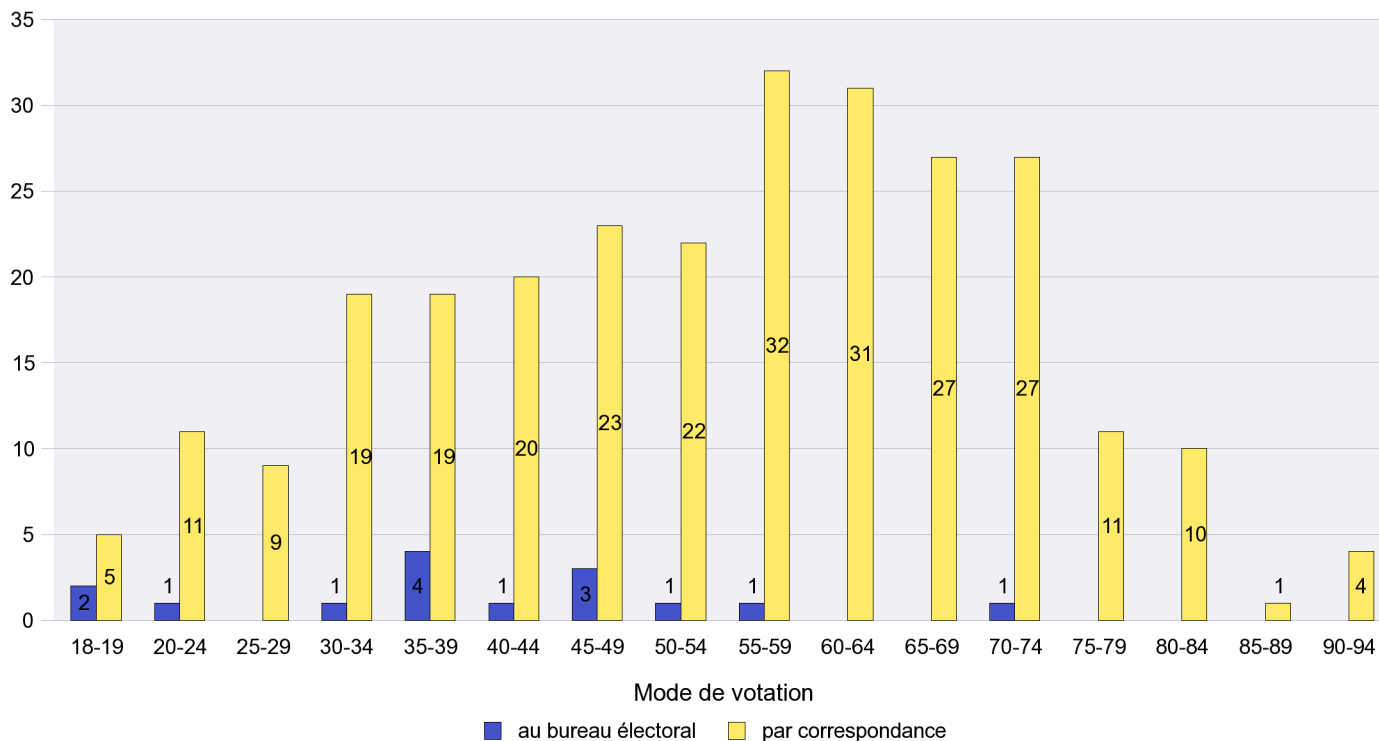

Mode de vote par classe d'âge

Jours d'enregistrement des votes

Scrutin : 13.05.2012

Commune : Les Brenets

Mode de vote par classe d'âge

Jours d'enregistrement des votes

Scrutin : 13.05.2012

Commune : Les Geneveys-sur-Coffrane

Mode de vote par classe d'âge

Jours d'enregistrement des votes

Scrutin : 13.05.2012

Commune : Les Hauts-Geneveys

Mode de vote par classe d'âge

Jours d'enregistrement des votes

Scrutin : 13.05.2012

Commune : Les Planchettes

Mode de vote par classe d'âge

Jours d'enregistrement des votes

Scrutin : 13.05.2012

Commune : Les Ponts-de-Martel

Mode de vote par classe d'âge

Jours d'enregistrement des votes

Scrutin : 13.05.2012

Commune : Les Verrières