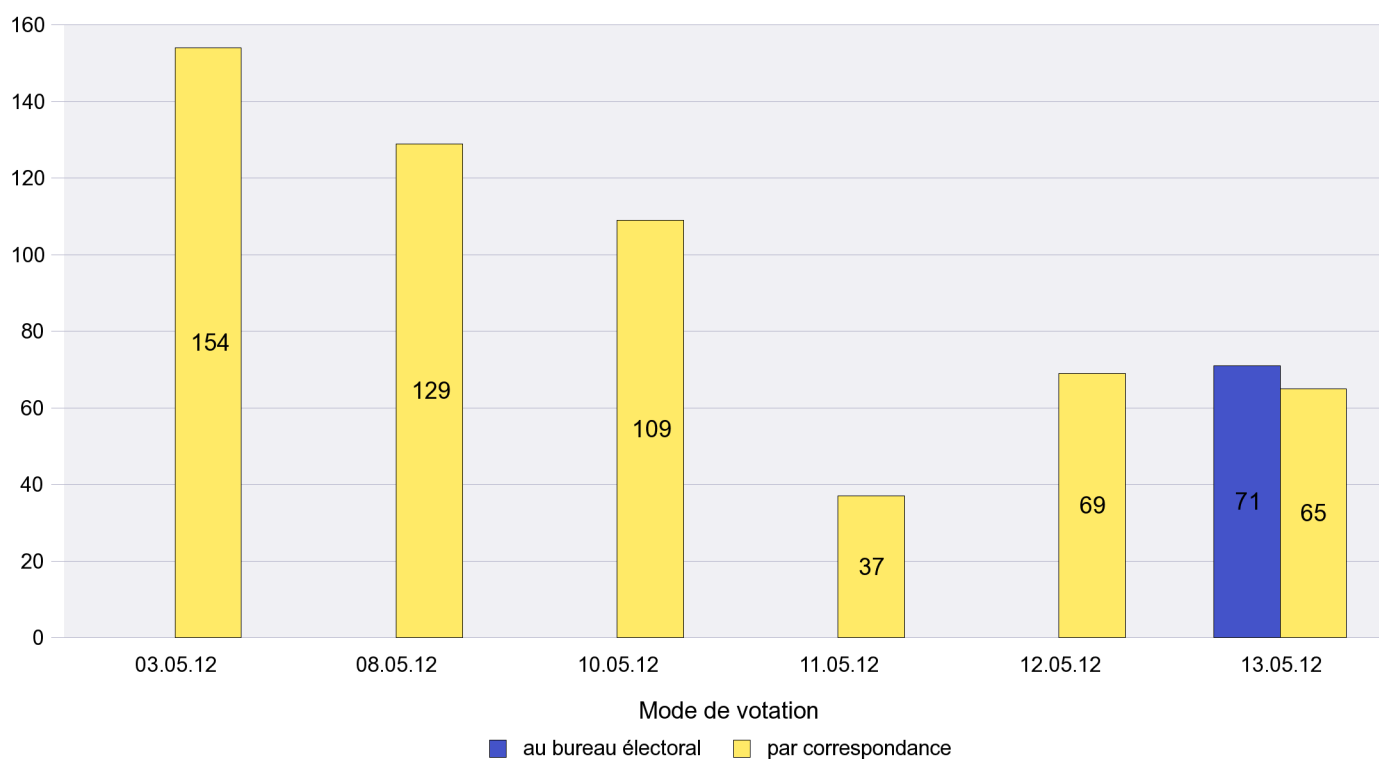

Canton de Neuchâtel - Statistique du mode de vote

Date : 20.05.2012

Scrutin : 13.05.2012

Commune : Cernier

Mode de vote par classe d'âge

Jours d'enregistrement des votes

Scrutin : 13.05.2012

Commune : Chézard-Saint-Martin

Mode de vote par classe d'âge

Jours d'enregistrement des votes

Scrutin : 13.05.2012

Commune : Coffrane

Mode de vote par classe d'âge

Jours d'enregistrement des votes

Scrutin : 13.05.2012

Commune : Colombier

Mode de vote par classe d'âge

Jours d'enregistrement des votes

Scrutin : 13.05.2012

Commune : Corcelles-Cormondrèche

Mode de vote par classe d'âge

Jours d'enregistrement des votes

Scrutin : 13.05.2012

Commune : Cornaux