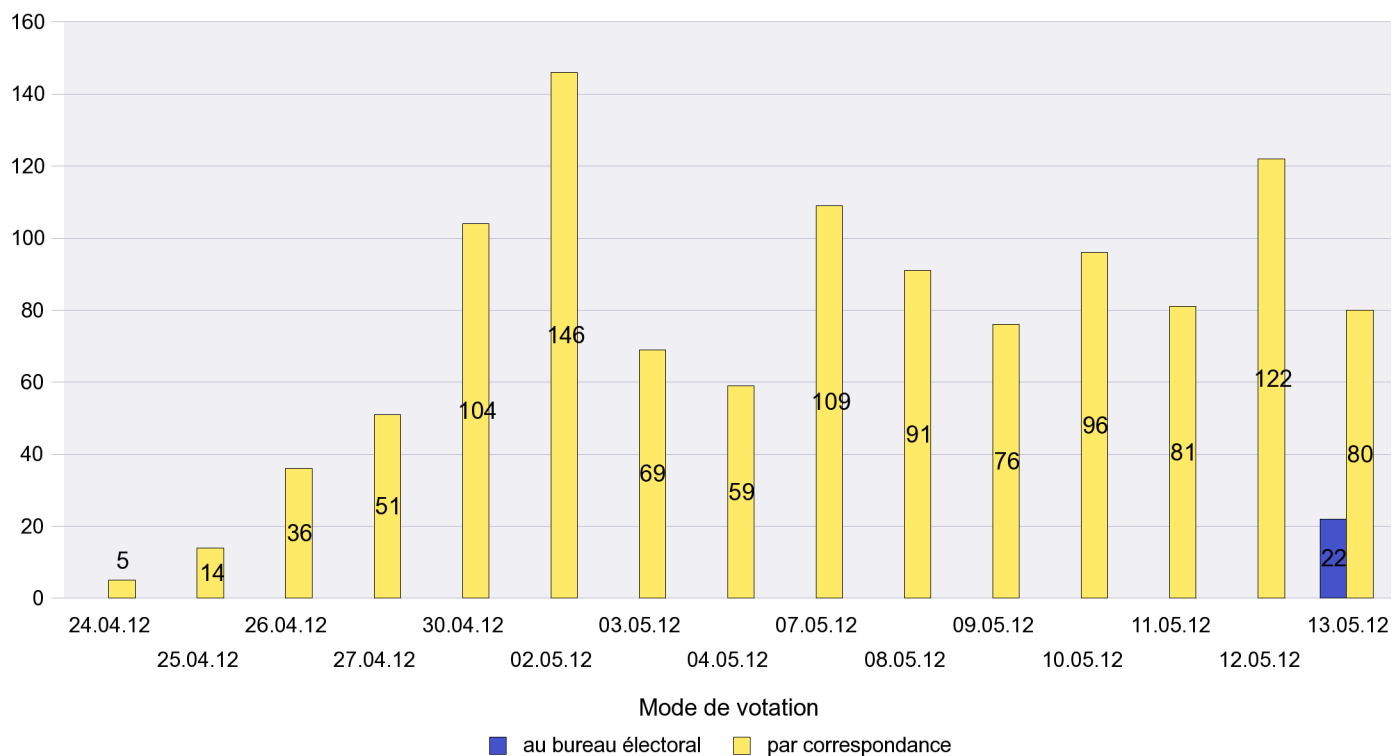

Mode de vote par classe d'âge

Jours d'enregistrement des votes

Scrutin : 13.05.2012

Commune : Corcelles-Cormondrèche

Mode de vote par classe d'âge

Jours d'enregistrement des votes

Scrutin : 13.05.2012

Commune : Cornaux

Mode de vote par classe d'âge

Jours d'enregistrement des votes

Scrutin : 13.05.2012

Commune : Cortaillod

Mode de vote par classe d'âge

Jours d'enregistrement des votes

Scrutin : 13.05.2012

Commune : Dombresson

Mode de vote par classe d'âge

Jours d'enregistrement des votes

Scrutin : 13.05.2012

Commune : Enges

Mode de vote par classe d'âge

Jours d'enregistrement des votes

Scrutin : 13.05.2012

Commune : Engollon