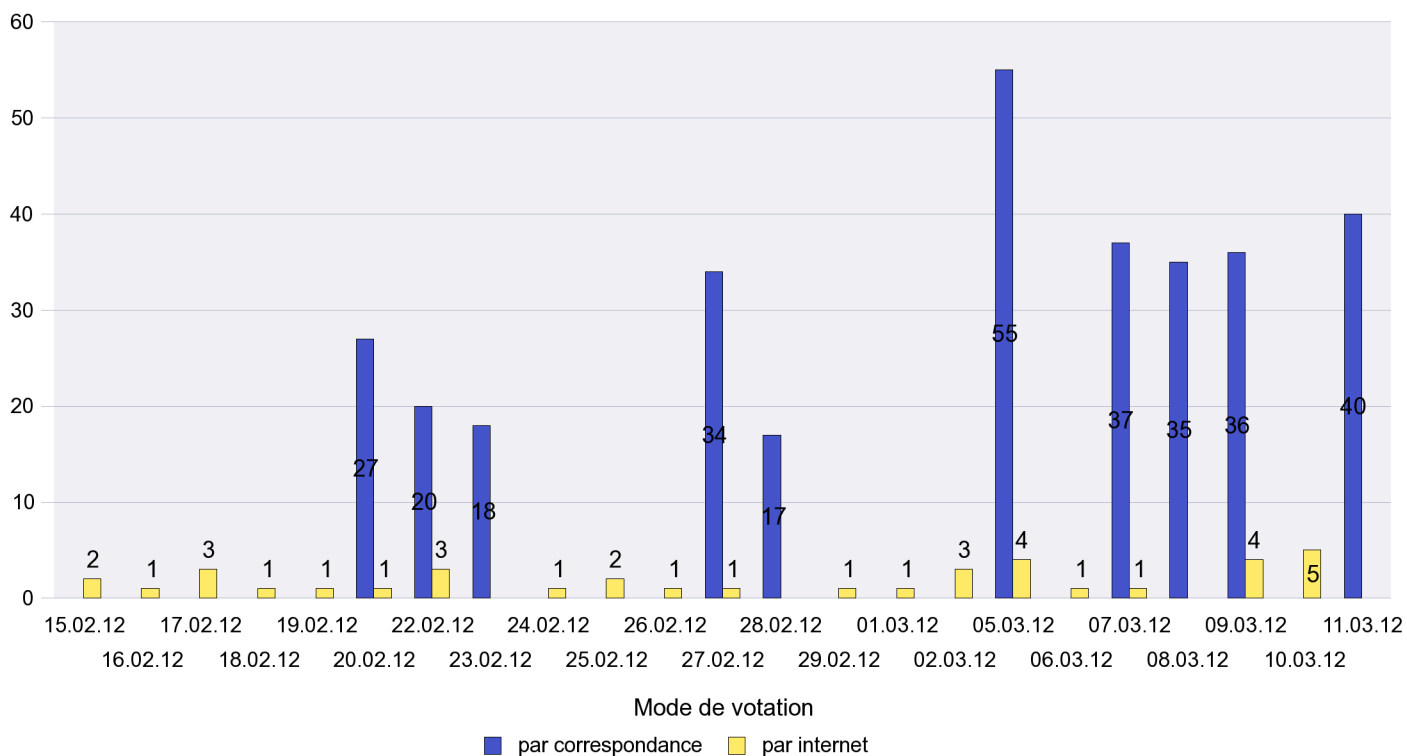

Jours d'enregistrement des votes