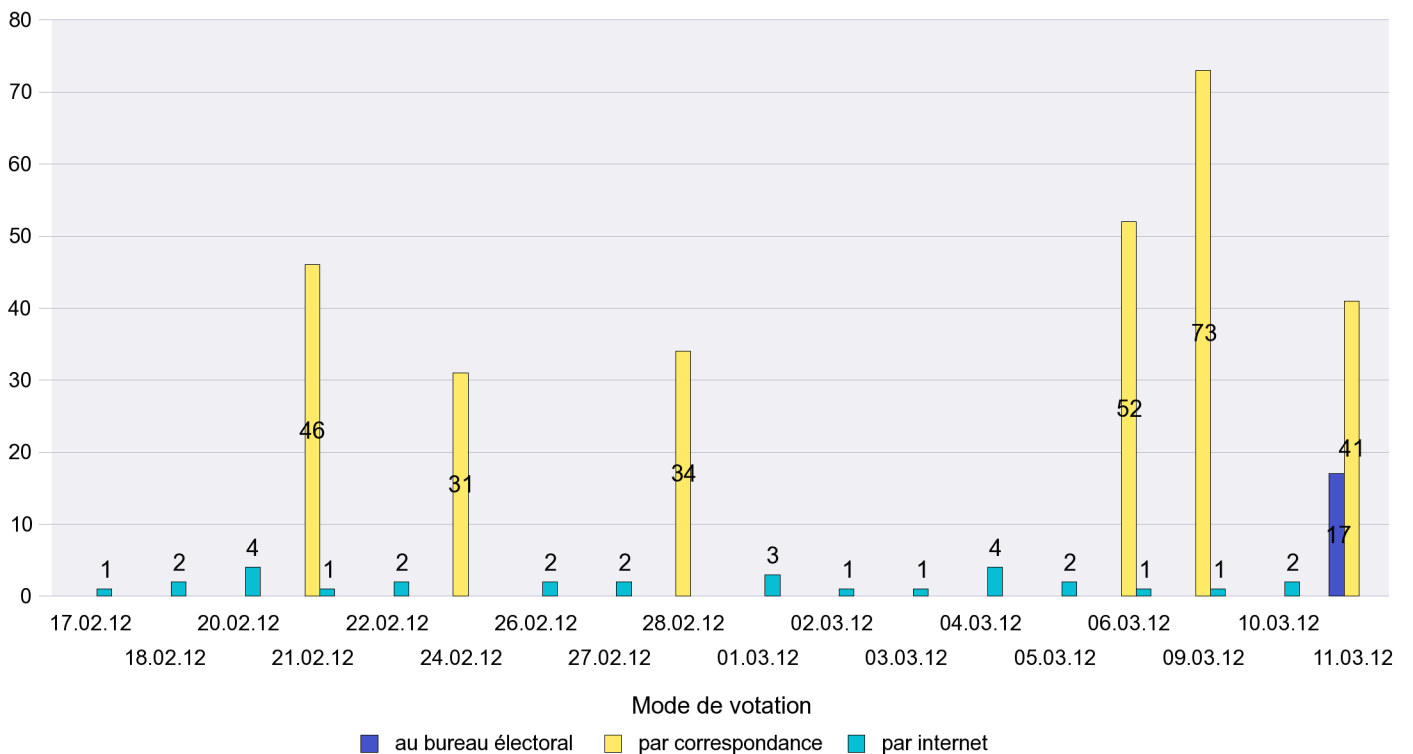

Mode de vote par classe d'âge

Jours d'enregistrement des votes

Scrutin : 11.03.2012

Commune : Les Brenets

Mode de vote par classe d'âge

Jours d'enregistrement des votes

Scrutin : 11.03.2012

Commune : Les Geneveys-sur-Coffrane

Mode de vote par classe d'âge

Jours d'enregistrement des votes

Scrutin : 11.03.2012

Commune : Les Hauts-Geneveys

Mode de vote par classe d'âge

Jours d'enregistrement des votes

Scrutin : 11.03.2012

Commune : Les Planchettes

Mode de vote par classe d'âge

Jours d'enregistrement des votes

Scrutin : 11.03.2012

Commune : Les Ponts-de-Martel

Mode de vote par classe d'âge

Jours d'enregistrement des votes

Scrutin : 11.03.2012

Commune : Les Verrières

Mode de vote par classe d'âge

Jours d'enregistrement des votes

Scrutin : 11.03.2012

Commune : Lignières

Mode de vote par classe d'âge

Jours d'enregistrement des votes

Scrutin : 11.03.2012

Commune : Montalchez