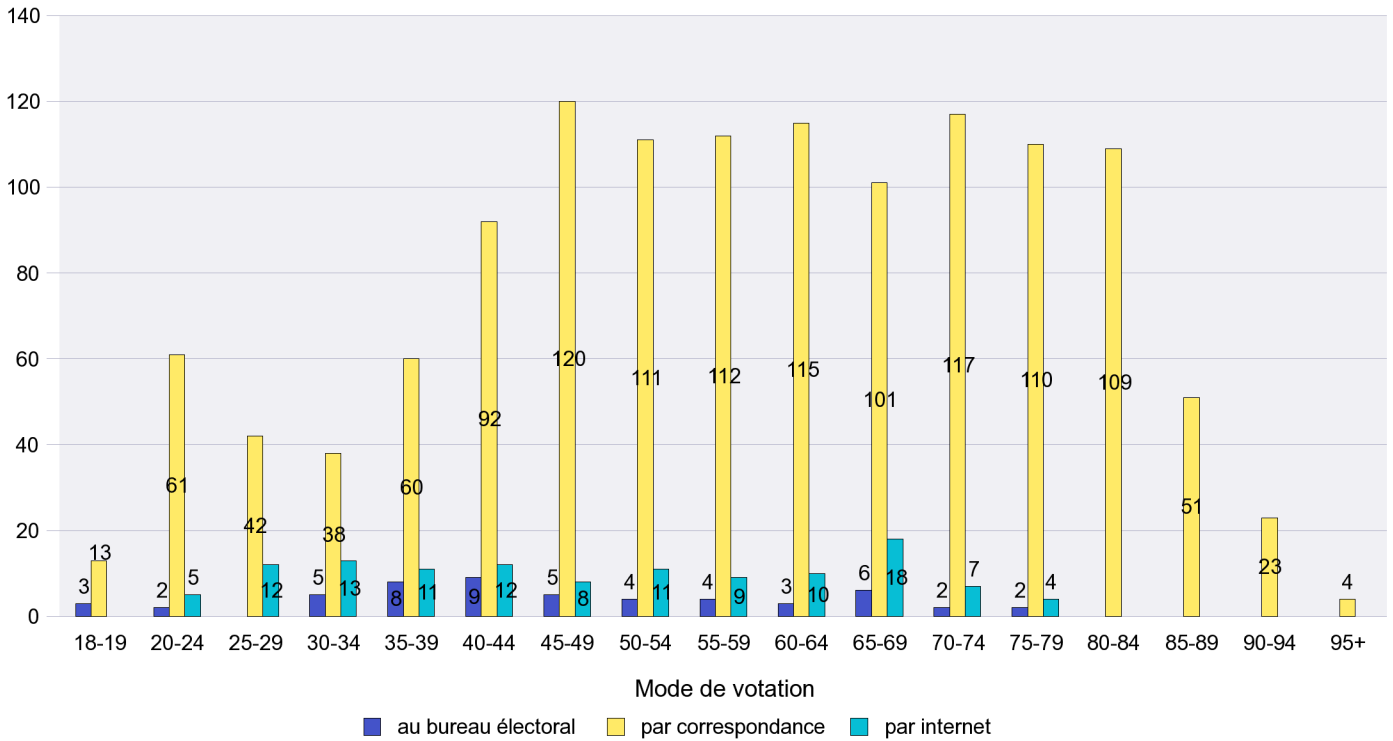

Mode de vote par classe d'âge

Jours d'enregistrement des votes

Scrutin : 11.03.2012

Commune : Montmollin

Mode de vote par classe d'âge

Jours d'enregistrement des votes

Scrutin : 11.03.2012

Commune : Neuchâtel

Mode de vote par classe d'âge

Jours d'enregistrement des votes

Scrutin : 11.03.2012

Commune : Peseux

Mode de vote par classe d'âge

Jours d'enregistrement des votes

Scrutin : 11.03.2012

Commune : Rochefort