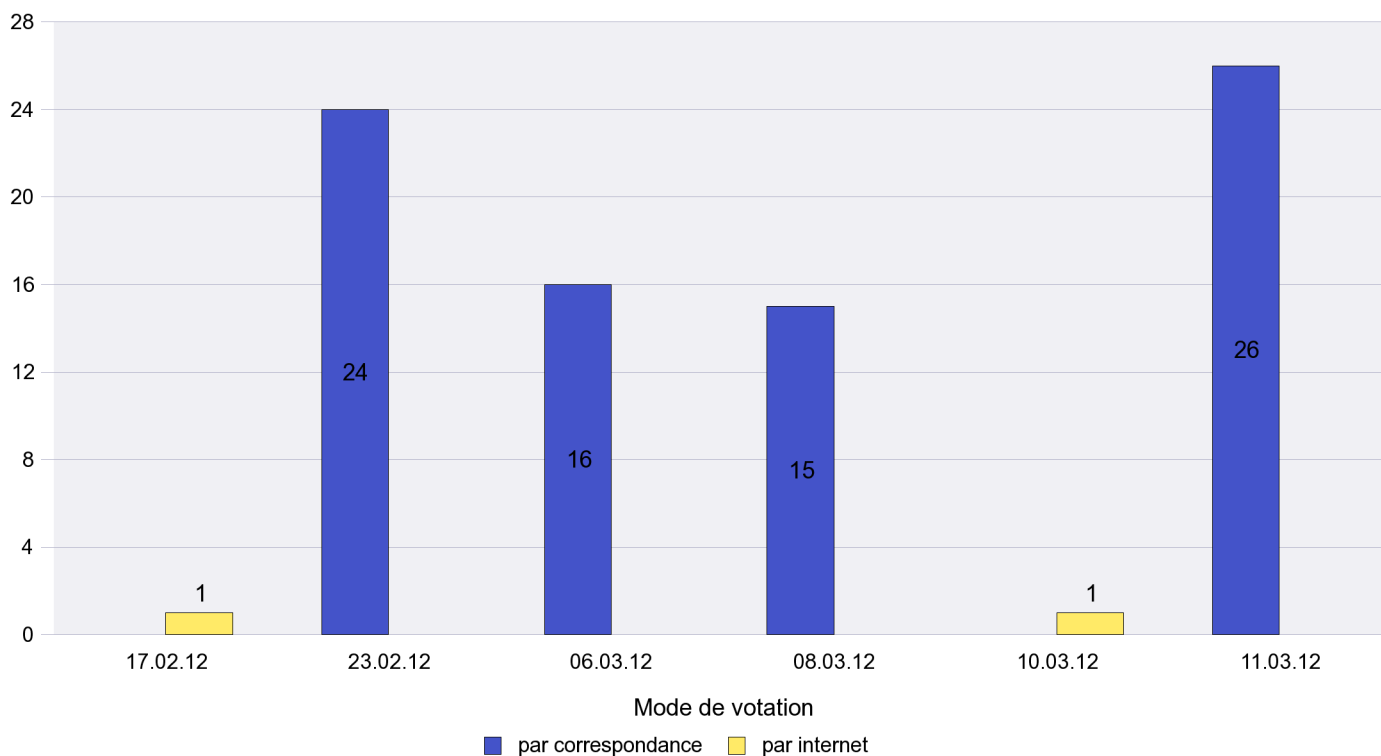

Mode de vote par classe d'âge

Jours d'enregistrement des votes

Scrutin : 11.03.2012

Commune : Brot-Plamboz

Mode de vote par classe d'âge

Jours d'enregistrement des votes

Scrutin : 11.03.2012

Commune : Cernier

Mode de vote par classe d'âge

Jours d'enregistrement des votes

Scrutin : 11.03.2012

Commune : Chézard-Saint-Martin

Mode de vote par classe d'âge

Jours d'enregistrement des votes

Scrutin : 11.03.2012

Commune : Coffrane