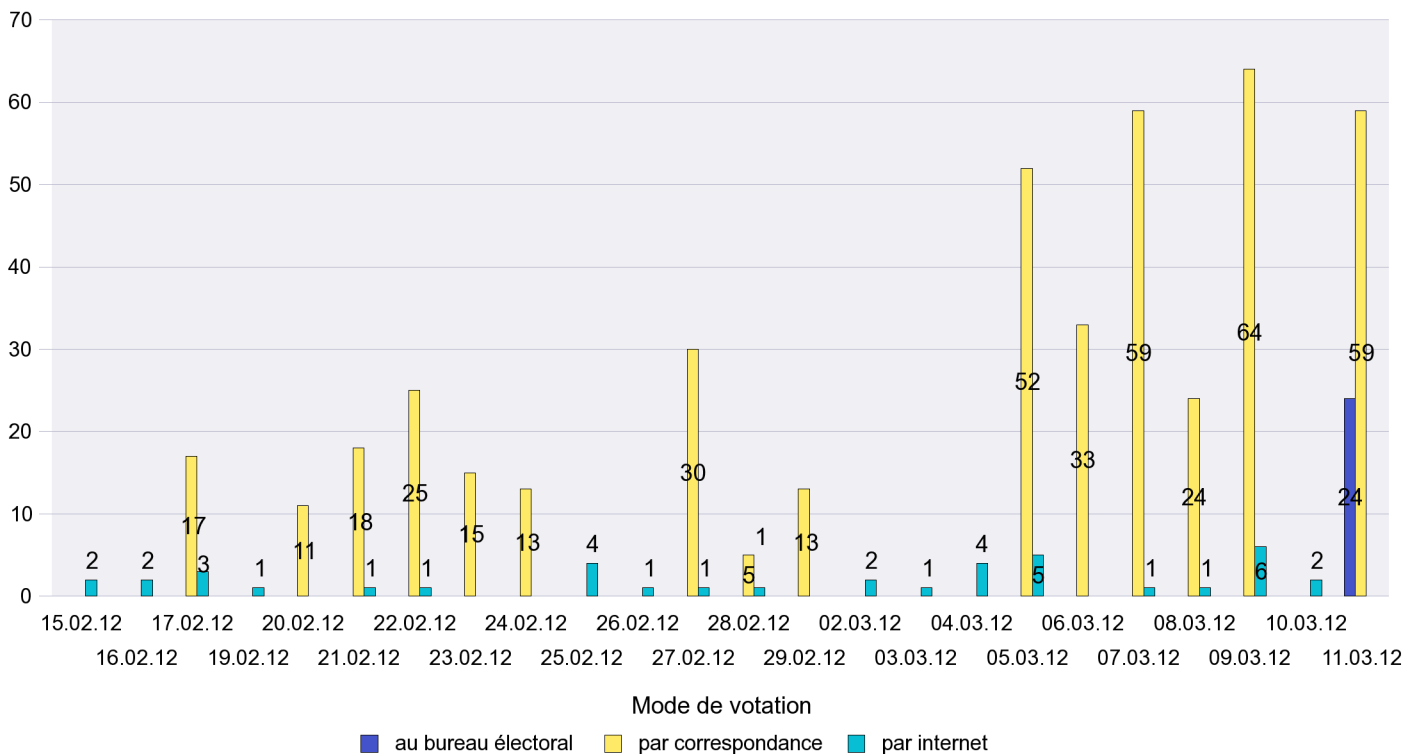

Mode de vote par classe d'âge

Jours d'enregistrement des votes

Scrutin : 11.03.2012

Commune : Cornaux

Mode de vote par classe d'âge

Jours d'enregistrement des votes

Scrutin : 11.03.2012

Commune : Cortaillod

Mode de vote par classe d'âge

Jours d'enregistrement des votes

Scrutin : 11.03.2012

Commune : Cressier

Mode de vote par classe d'âge

Jours d'enregistrement des votes

Scrutin : 11.03.2012

Commune : Dombresson

Mode de vote par classe d'âge

Jours d'enregistrement des votes

Scrutin : 11.03.2012

Commune : Enges

Mode de vote par classe d'âge

Jours d'enregistrement des votes

Canton de Neuchâtel - Statistique du mode de vote