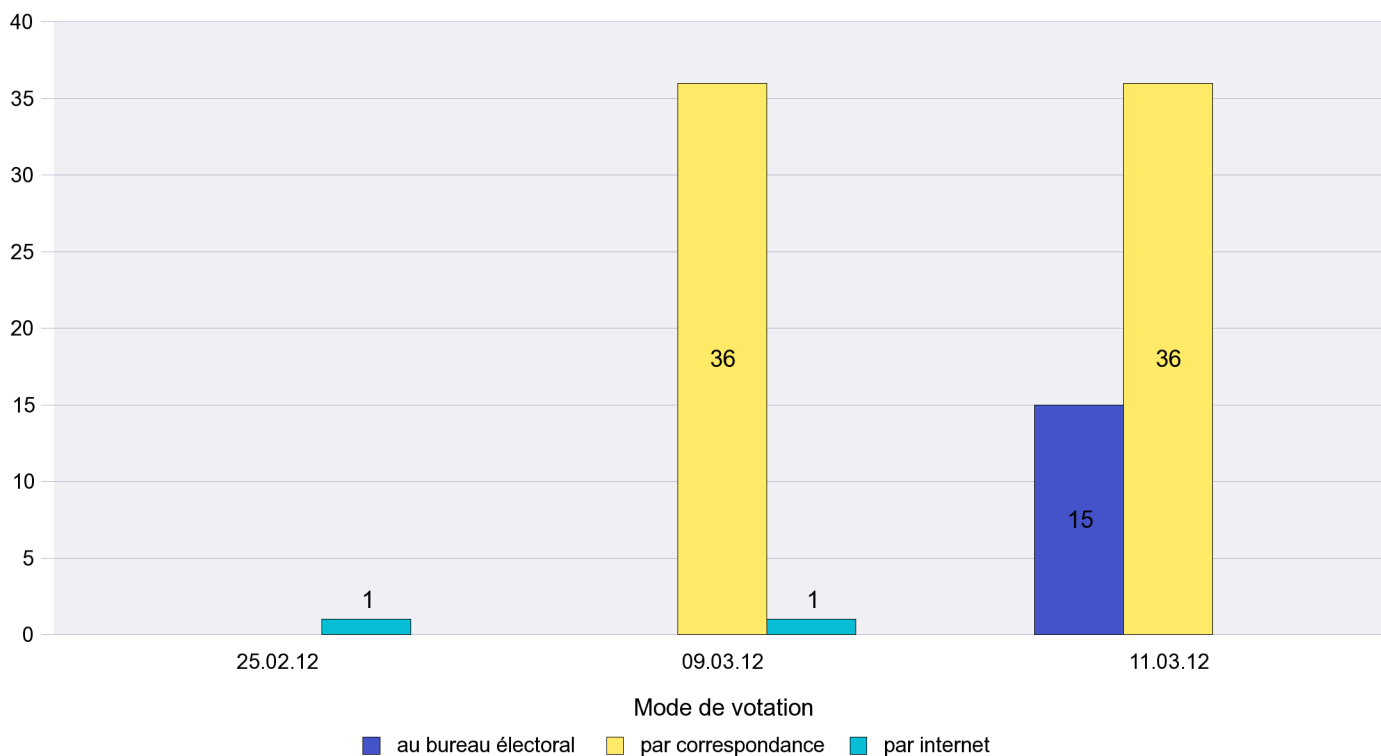

Mode de vote par classe d'âge

Jours d'enregistrement des votes

Scrutin : 11.03.2012

Commune : Lignières

Mode de vote par classe d'âge

Jours d'enregistrement des votes

Scrutin : 11.03.2012

Commune : Montalchez

Mode de vote par classe d'âge

Jours d'enregistrement des votes

Scrutin : 11.03.2012

Commune : Montmollin

Mode de vote par classe d'âge

Jours d'enregistrement des votes

Scrutin : 11.03.2012

Commune : Neuchâtel