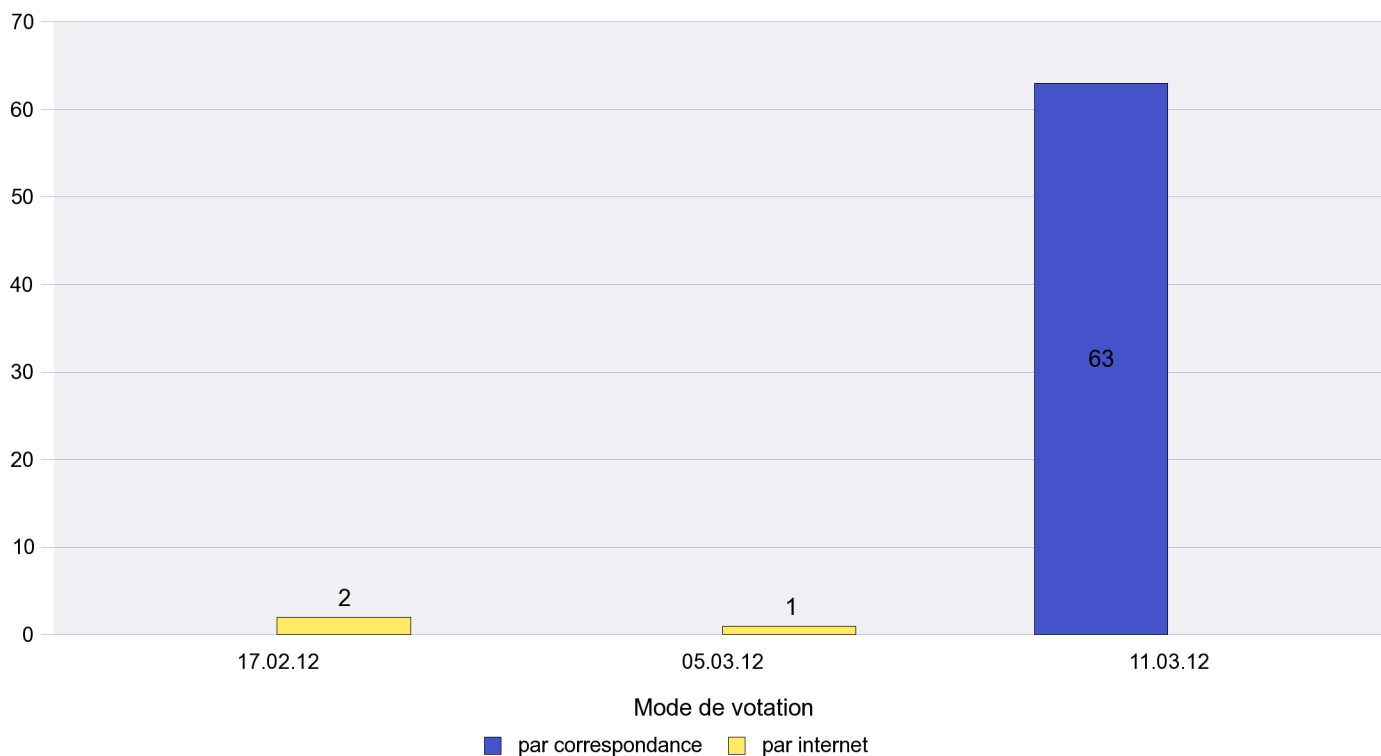

Mode de vote par classe d'âge

Jours d'enregistrement des votes

Scrutin : 11.03.2012

Commune : Les Hauts-Geneveys

Mode de vote par classe d'âge

Jours d'enregistrement des votes

Scrutin : 11.03.2012

Commune : Les Planchettes

Mode de vote par classe d'âge

Jours d'enregistrement des votes

Scrutin : 11.03.2012

Commune : Les Ponts-de-Martel

Mode de vote par classe d'âge

Jours d'enregistrement des votes

Scrutin : 11.03.2012

Commune : Les Verrières