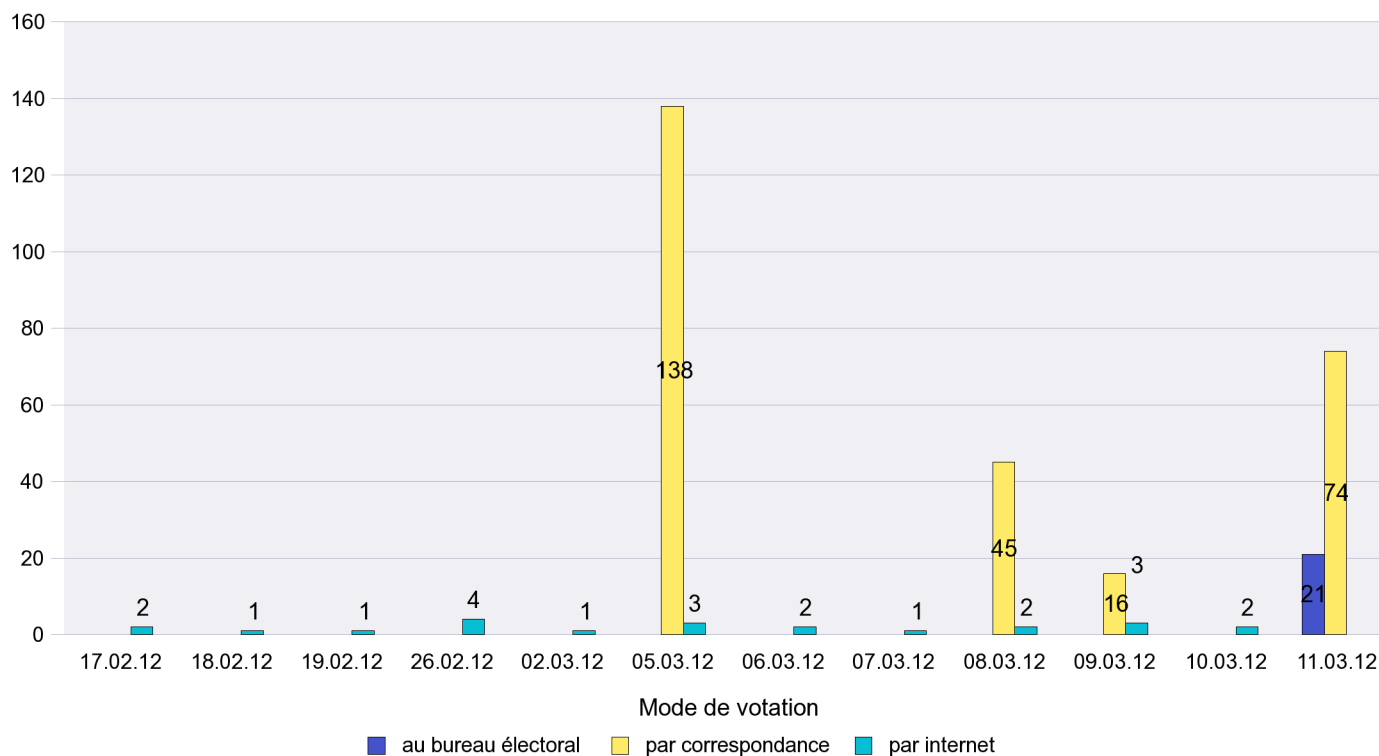

Mode de vote par classe d'âge

Jours d'enregistrement des votes

Scrutin : 11.03.2012

Commune : Enges

Mode de vote par classe d'âge

Jours d'enregistrement des votes

Canton de Neuchâtel - Statistique du mode de vote

Date : 14.03.2012

Scrutin : 11.03.2012

Commune : Engollon

Mode de vote par classe d'âge

Jours d'enregistrement des votes

Scrutin : 11.03.2012

Commune : Fenin-Vilars-Saules

Mode de vote par classe d'âge

Jours d'enregistrement des votes

Scrutin : 11.03.2012

Commune : Fontainemelon

Mode de vote par classe d'âge

Jours d'enregistrement des votes

Scrutin : 11.03.2012

Commune : Fontaines

Mode de vote par classe d'âge