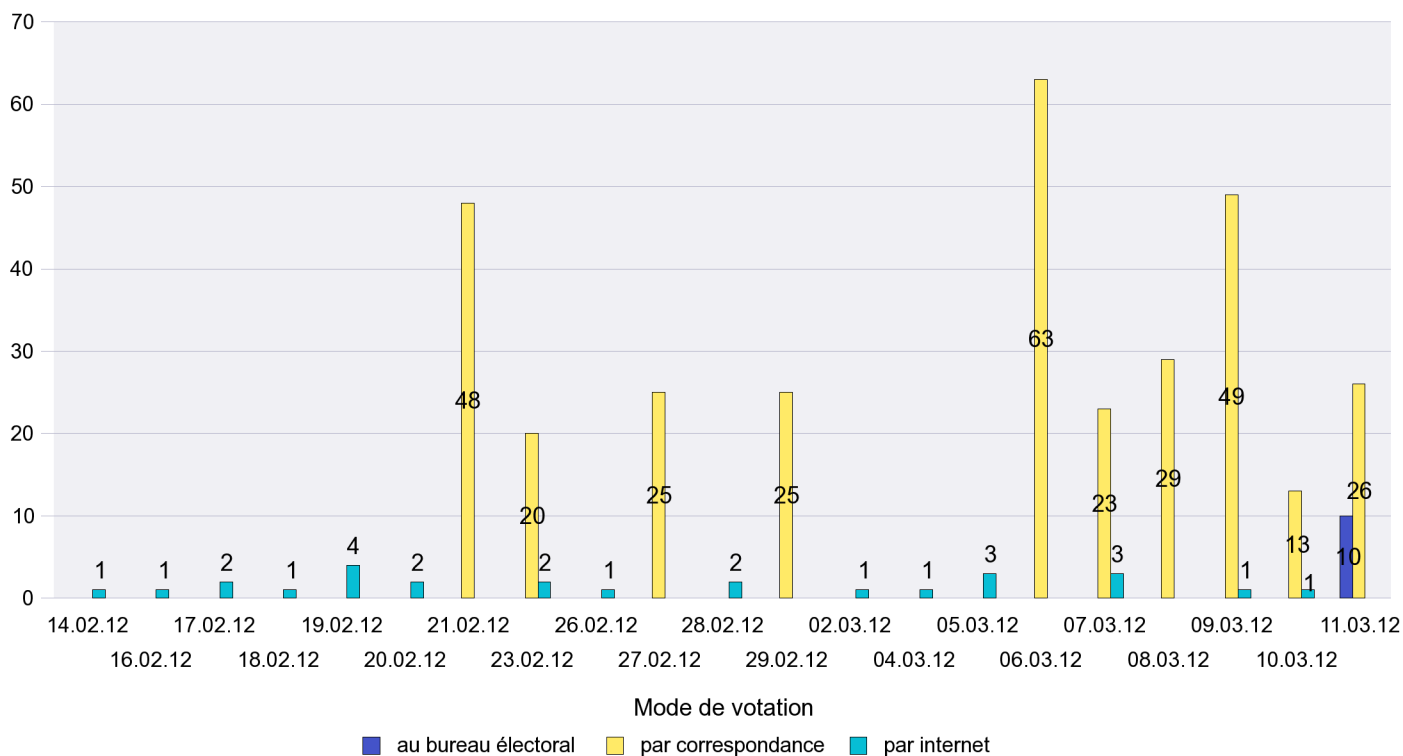

Scrutin : 11.03.2012

Commune : La Chaux-du-Milieu

Mode de vote par classe d'âge

Jours d'enregistrement des votes

Scrutin : 11.03.2012

Commune : La Côte-aux-Fées

Mode de vote par classe d'âge

Jours d'enregistrement des votes

Scrutin : 11.03.2012

Commune : La Sagne

Mode de vote par classe d'âge

Jours d'enregistrement des votes

Scrutin : 11.03.2012

Commune : La Tène

Mode de vote par classe d'âge

Jours d'enregistrement des votes