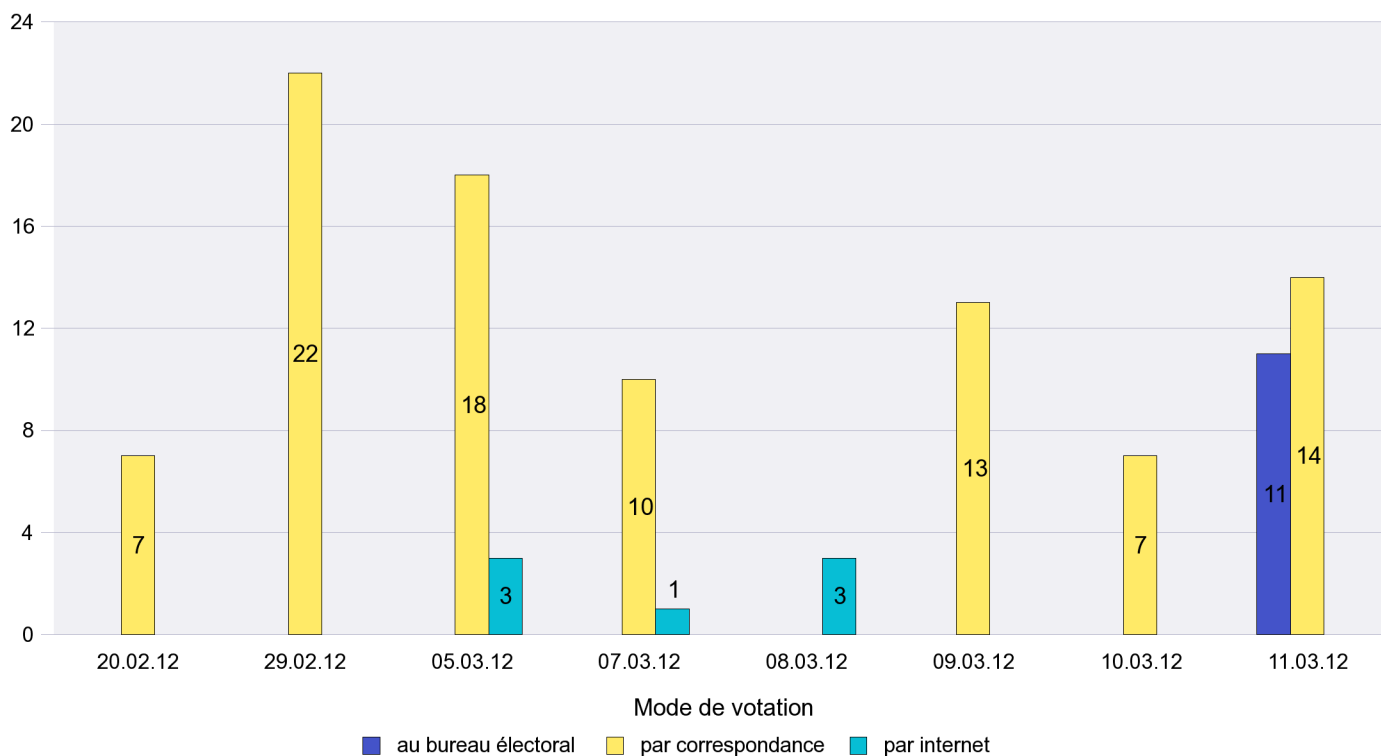

Mode de vote par classe d'âge

Jours d'enregistrement des votes

Scrutin : 11.03.2012

Commune : Enges

Mode de vote par classe d'âge

Jours d'enregistrement des votes

Canton de Neuchâtel - Statistique du mode de vote

Date : 14.03.2012

Scrutin : 11.03.2012

Commune : Engollon

Mode de vote par classe d'âge

Jours d'enregistrement des votes

Scrutin : 11.03.2012

Commune : Fenin-Vilars-Saules

Mode de vote par classe d'âge