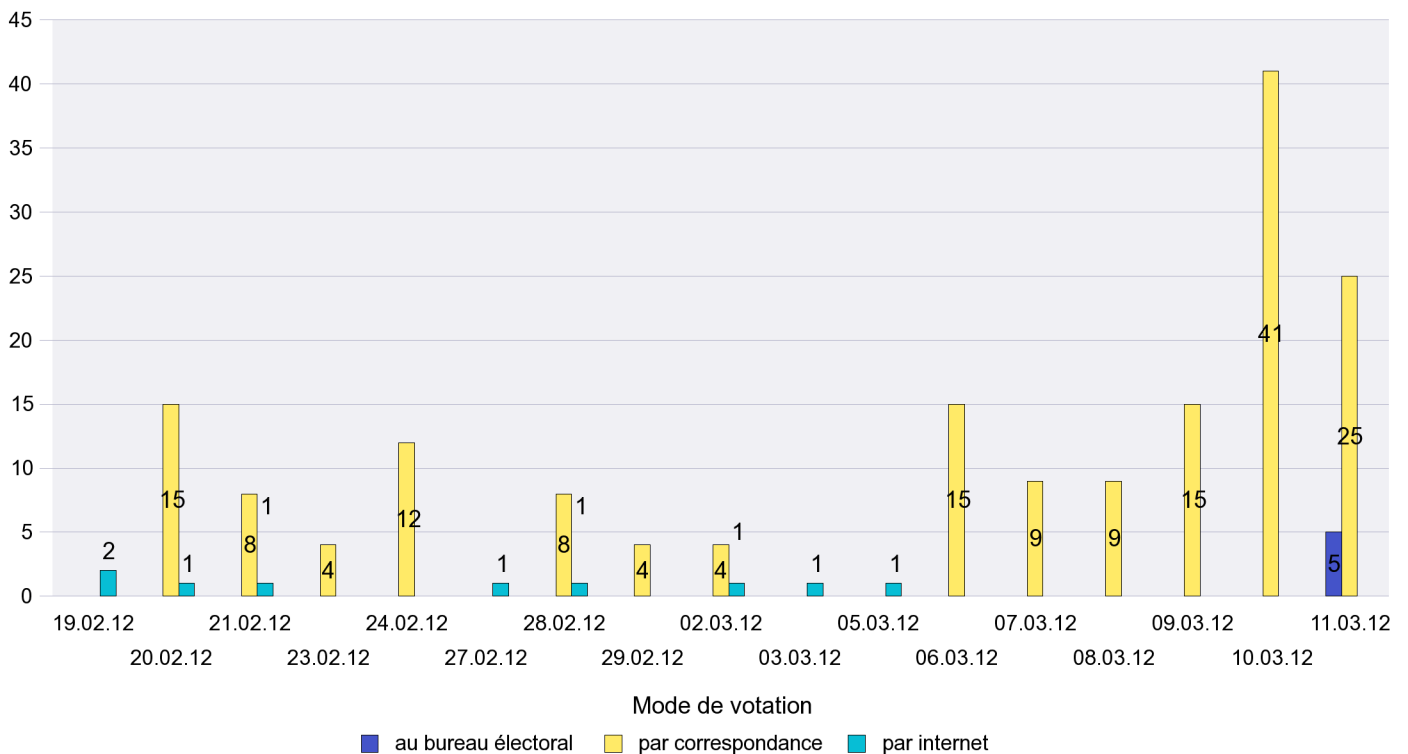

Jours d'enregistrement des votes

Canton de Neuchâtel - Statistique du mode de vote

Date : 14.03.2012

Scrutin : 11.03.2012

Commune : La Chaux-de-Fonds

Mode de vote par classe d'âge

Jours d'enregistrement des votes

Scrutin : 11.03.2012

Commune : La Chaux-du-Milieu

Mode de vote par classe d'âge

Jours d'enregistrement des votes

Scrutin : 11.03.2012

Commune : La Côte-aux-Fées

Mode de vote par classe d'âge

Jours d'enregistrement des votes