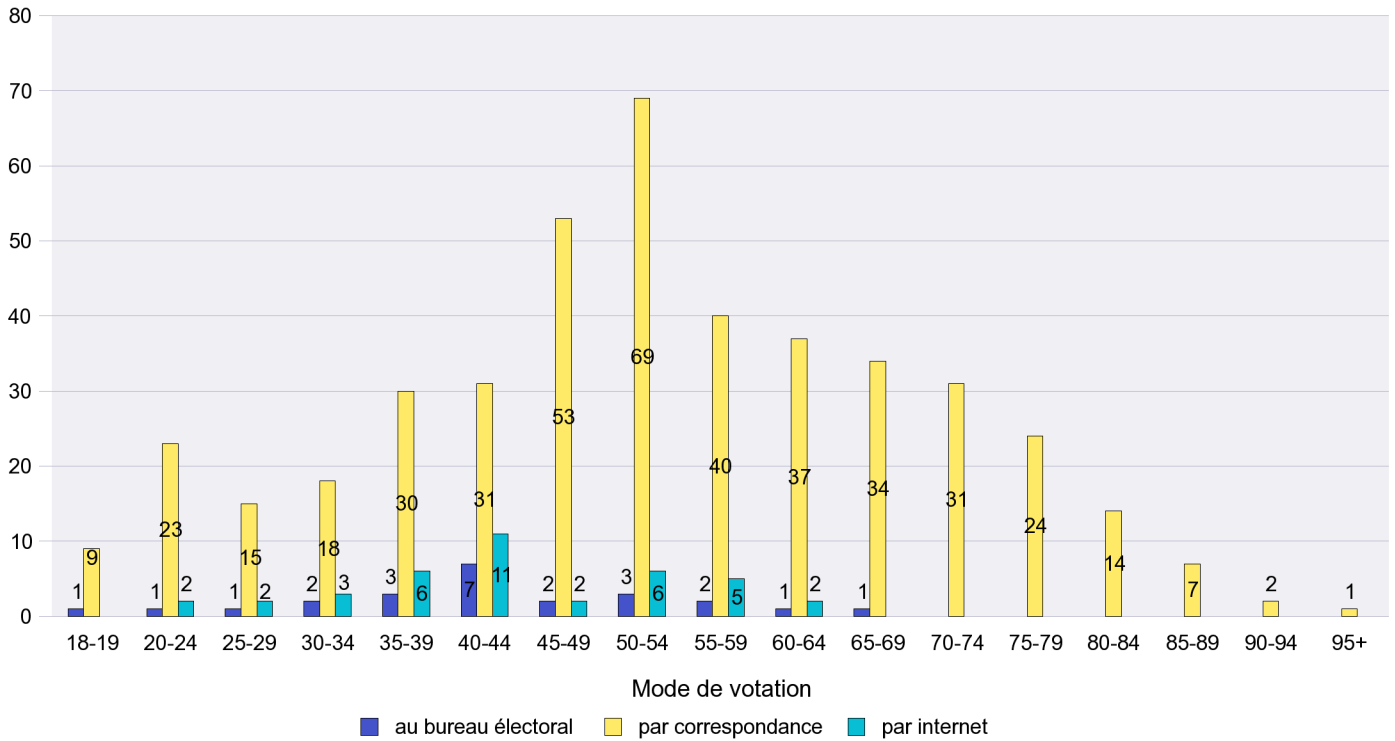

Mode de vote par classe d'âge

Jours d'enregistrement des votes

Scrutin : 11.03.2012

Commune : Cornaux

Mode de vote par classe d'âge

Jours d'enregistrement des votes

Scrutin : 11.03.2012

Commune : Cortaillod

Mode de vote par classe d'âge

Jours d'enregistrement des votes

Scrutin : 11.03.2012

Commune : Cressier

Mode de vote par classe d'âge

Jours d'enregistrement des votes

Scrutin : 11.03.2012

Commune : Dombresson

Mode de vote par classe d'âge

Jours d'enregistrement des votes

Scrutin : 11.03.2012

Commune : Enges

Mode de vote par classe d'âge

Jours d'enregistrement des votes

Canton de Neuchâtel - Statistique du mode de vote