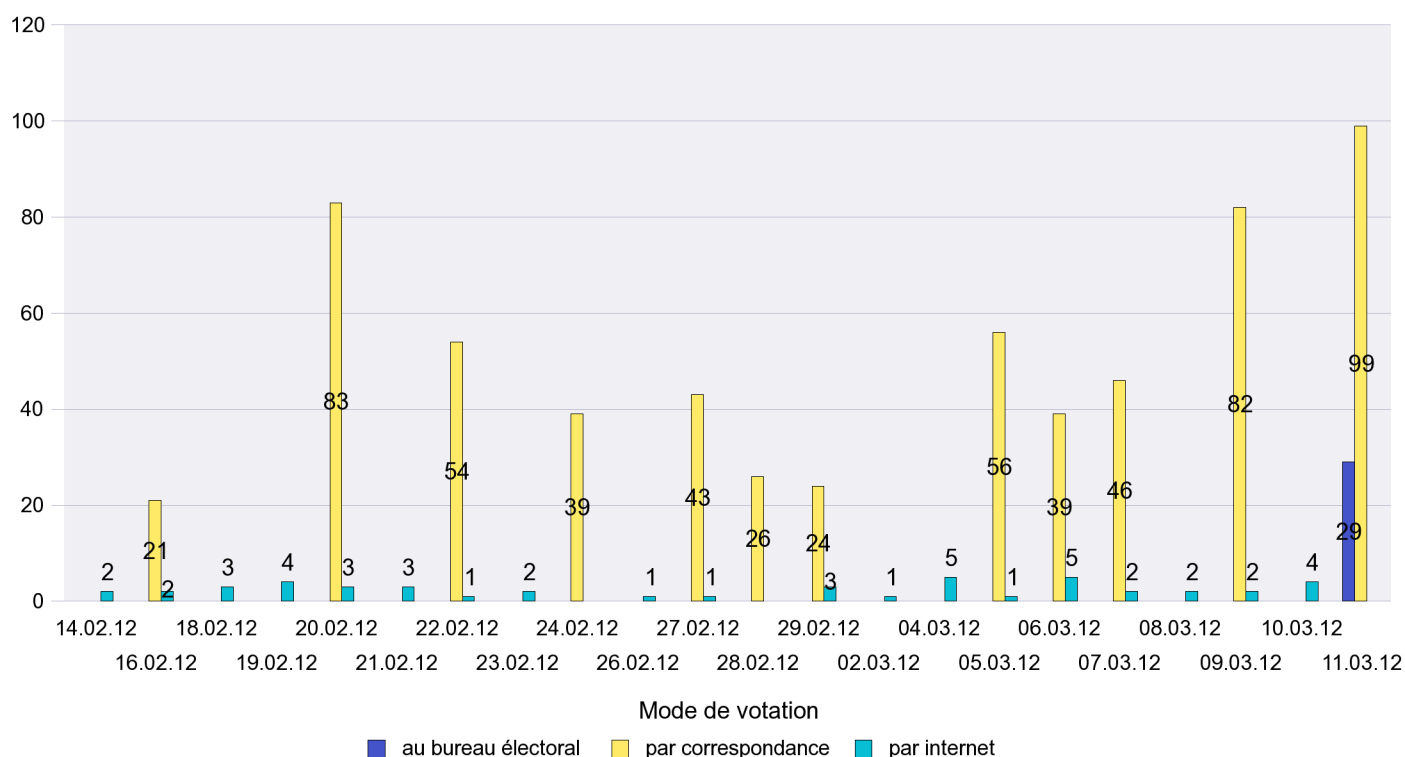

Jours d'enregistrement des votes

Scrutin : 11.03.2012

Commune : Fontainemelon

Mode de vote par classe d'âge

Jours d'enregistrement des votes

Scrutin : 11.03.2012

Commune : Fontaines

Mode de vote par classe d'âge

Jours d'enregistrement des votes

Scrutin : 11.03.2012

Commune : Fresens

Mode de vote par classe d'âge

Jours d'enregistrement des votes

Scrutin : 11.03.2012

Commune : Gorgier

Mode de vote par classe d'âge

Jours d'enregistrement des votes

Scrutin : 11.03.2012

Commune : Hauterive

Mode de vote par classe d'âge

Jours d'enregistrement des votes

Scrutin : 11.03.2012

Commune : La Brévine

Mode de vote par classe d'âge