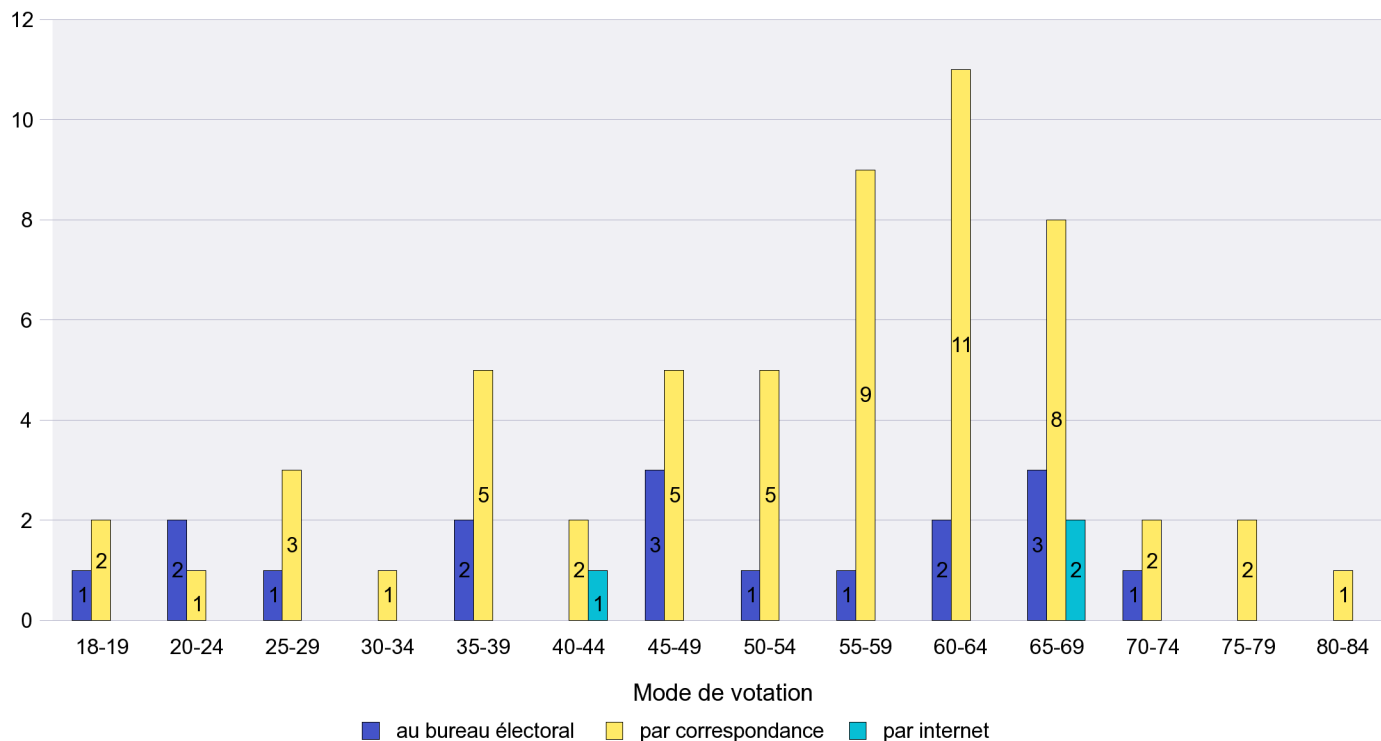

Scrutin : 11.03.2012

Commune : Le Cerneux-Péquignot

Mode de vote par classe d'âge

Jours d'enregistrement des votes

Scrutin : 11.03.2012

Commune : Le Landeron

Mode de vote par classe d'âge

Jours d'enregistrement des votes

Canton de Neuchâtel - Statistique du mode de vote

Date : 14.03.2012

Scrutin : 11.03.2012

Commune : Le Locle

Mode de vote par classe d'âge

Jours d'enregistrement des votes

Scrutin : 11.03.2012

Commune : Le Pâquier

Mode de vote par classe d'âge

Jours d'enregistrement des votes

Scrutin : 11.03.2012

Commune : Les Brenets

Mode de vote par classe d'âge

Jours d'enregistrement des votes

Scrutin : 11.03.2012

Commune : Les Geneveys-sur-Coffrane

Mode de vote par classe d'âge

Jours d'enregistrement des votes

Scrutin : 11.03.2012

Commune : Les Hauts-Geneveys

Mode de vote par classe d'âge

Jours d'enregistrement des votes

Scrutin : 11.03.2012

Commune : Les Planchettes