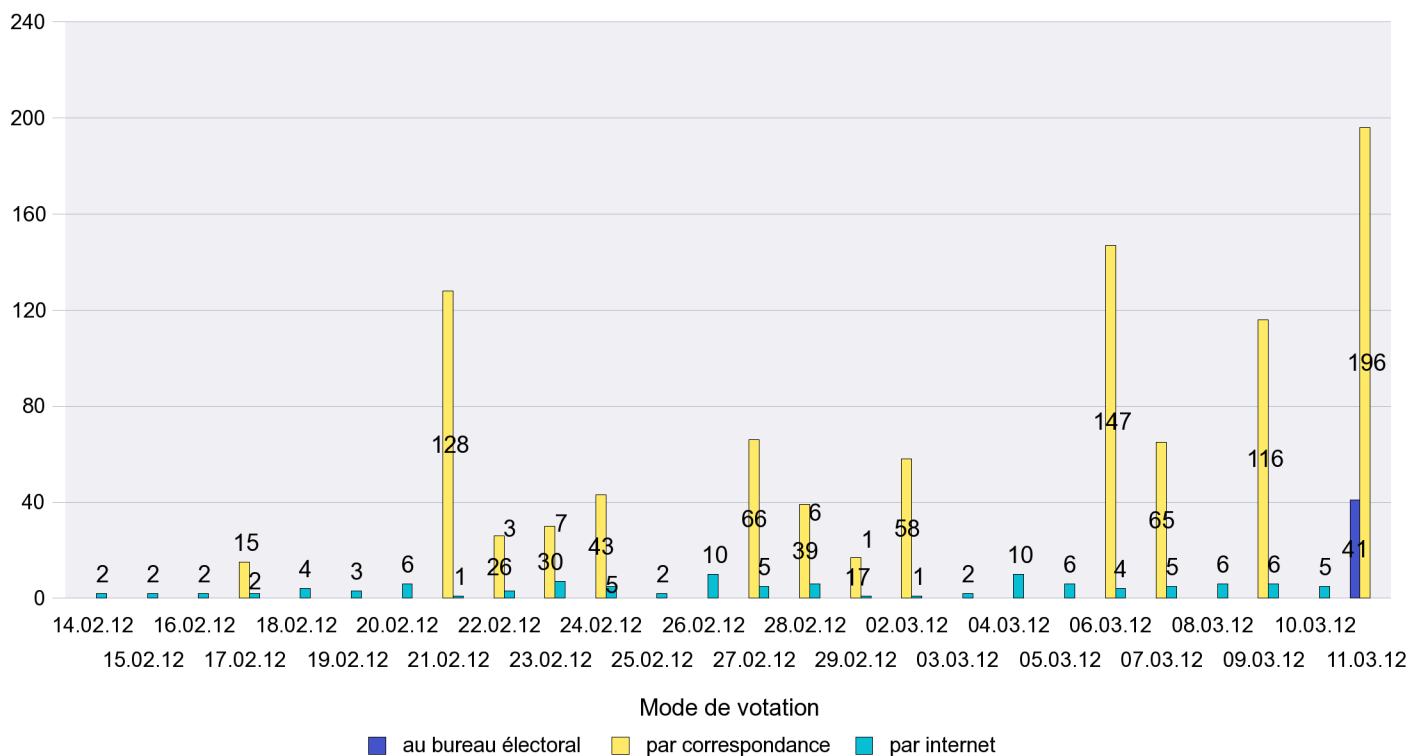

Mode de vote par classe d'âge

Jours d'enregistrement des votes

Scrutin : 11.03.2012

Commune : Peseux

Mode de vote par classe d'âge

Jours d'enregistrement des votes

Scrutin : 11.03.2012

Commune : Rochefort

Mode de vote par classe d'âge

Jours d'enregistrement des votes

Scrutin : 11.03.2012

Commune : Saint-Aubin-Sauges

Mode de vote par classe d'âge

Jours d'enregistrement des votes

Scrutin : 11.03.2012

Commune : Saint-Blaise

Mode de vote par classe d'âge

Jours d'enregistrement des votes

Scrutin : 11.03.2012

Commune : Savagnier

Mode de vote par classe d'âge

Jours d'enregistrement des votes

Scrutin : 11.03.2012

Commune : Valangin