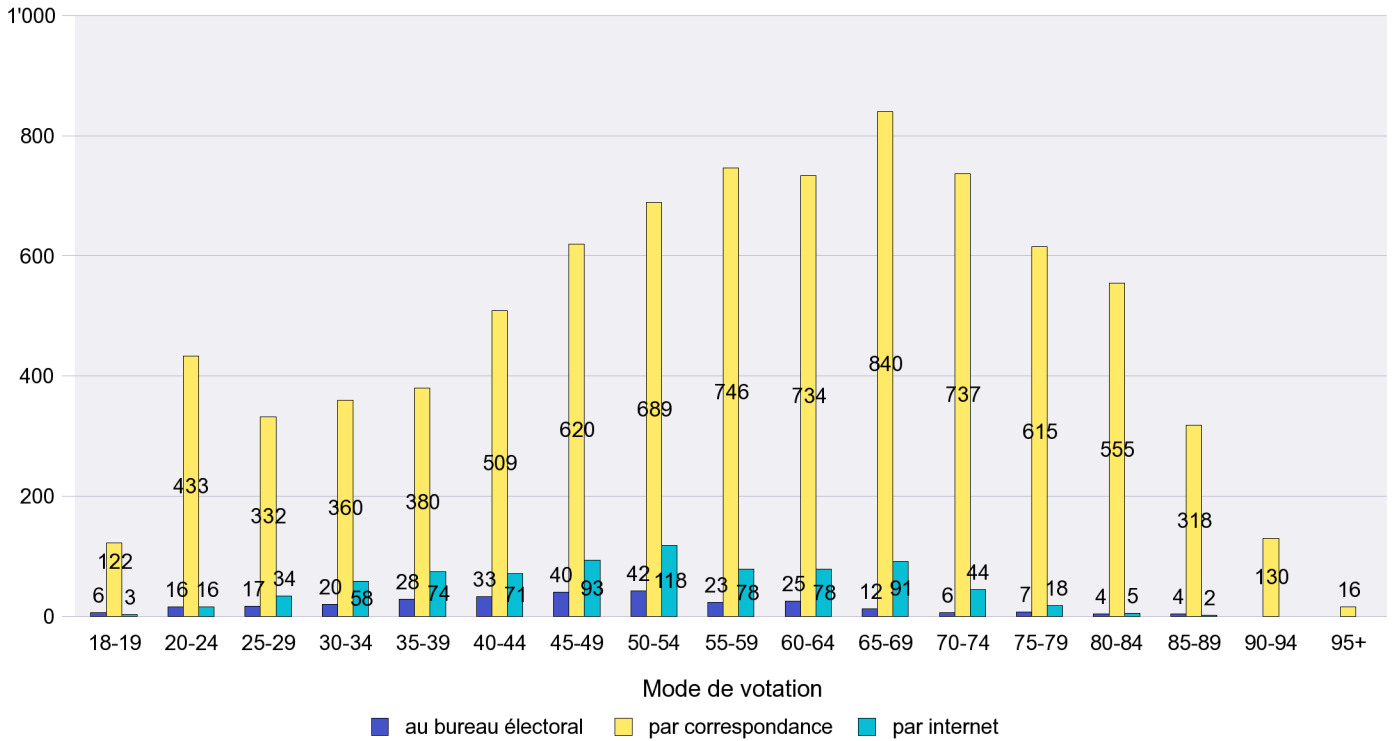

Jours d'enregistrement des votes

Scrutin : 11.03.2012

Commune : Hauterive

Mode de vote par classe d'âge

Jours d'enregistrement des votes

Scrutin : 11.03.2012

Commune : La Brévine

Mode de vote par classe d'âge

Jours d'enregistrement des votes

Canton de Neuchâtel - Statistique du mode de vote

Date : 14.03.2012

Scrutin : 11.03.2012

Commune : La Chaux-de-Fonds

Mode de vote par classe d'âge

Jours d'enregistrement des votes

Scrutin : 11.03.2012

Commune : La Chaux-du-Milieu

Mode de vote par classe d'âge

Jours d'enregistrement des votes

Scrutin : 11.03.2012

Commune : La Côte-aux-Fées

Mode de vote par classe d'âge

Jours d'enregistrement des votes