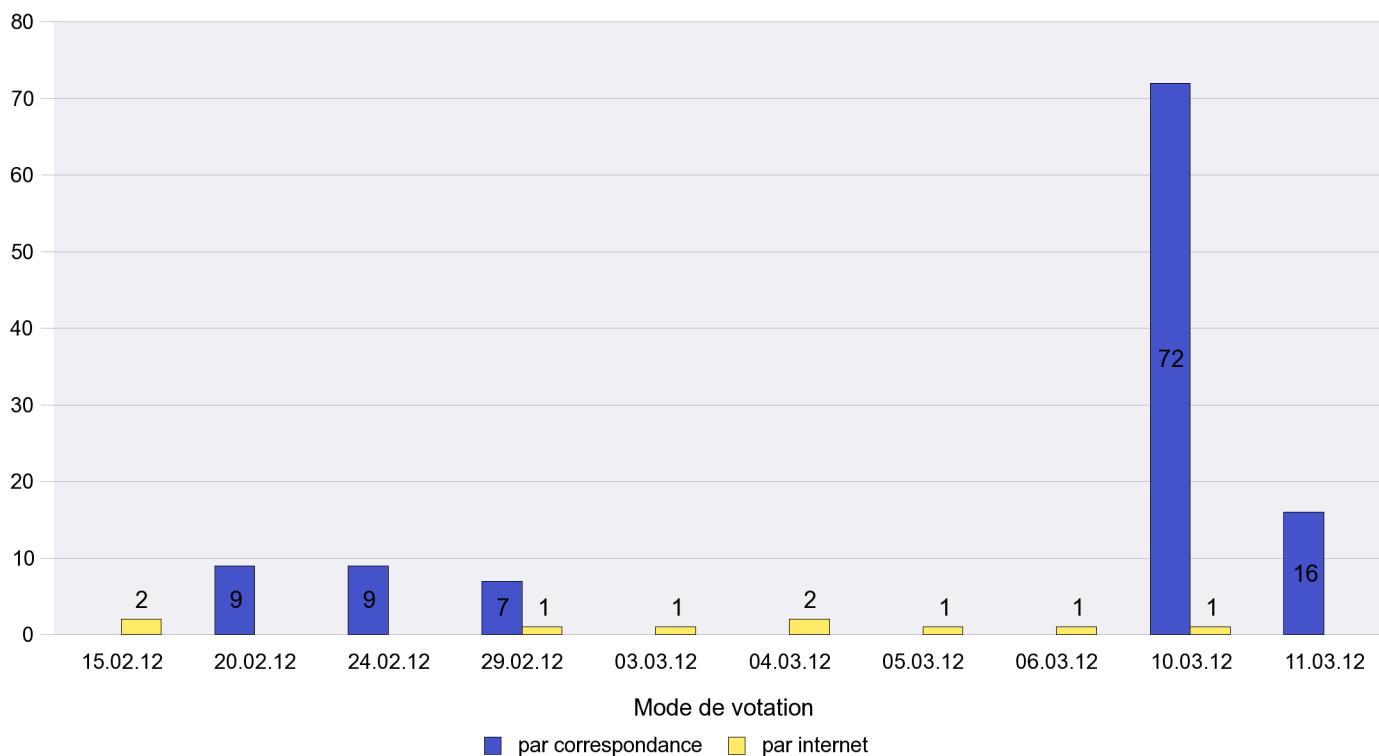

Jours d'enregistrement des votes