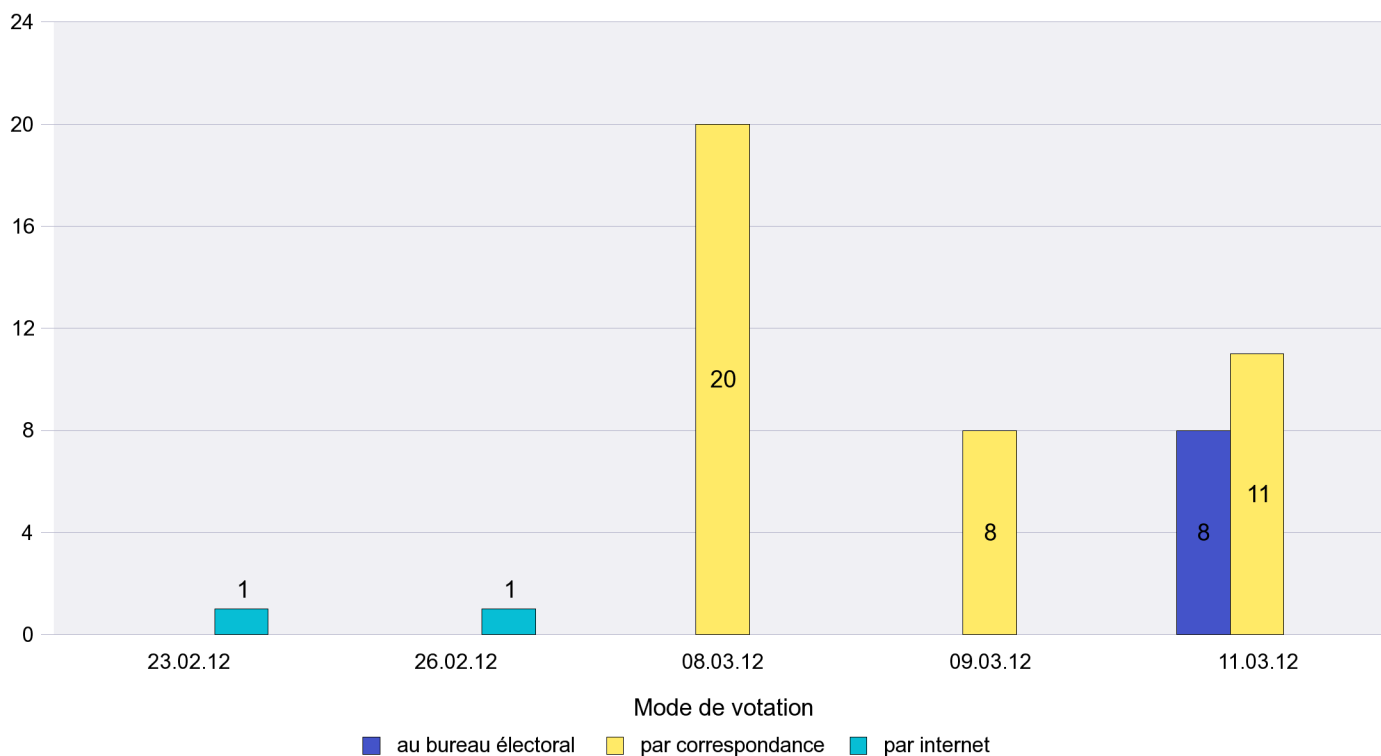

Mode de vote par classe d'âge

Jours d'enregistrement des votes

Scrutin : 11.03.2012

Commune : Enges

Mode de vote par classe d'âge

Jours d'enregistrement des votes

Canton de Neuchâtel - Statistique du mode de vote

Date : 14.03.2012

Scrutin : 11.03.2012

Commune : Engollon

Mode de vote par classe d'âge

Jours d'enregistrement des votes

Scrutin : 11.03.2012

Commune : Fenin-Vilars-Saules

Mode de vote par classe d'âge

Jours d'enregistrement des votes

Scrutin : 11.03.2012

Commune : Fontainemelon

Mode de vote par classe d'âge

Jours d'enregistrement des votes

Scrutin : 11.03.2012

Commune : Fontaines

Mode de vote par classe d'âge