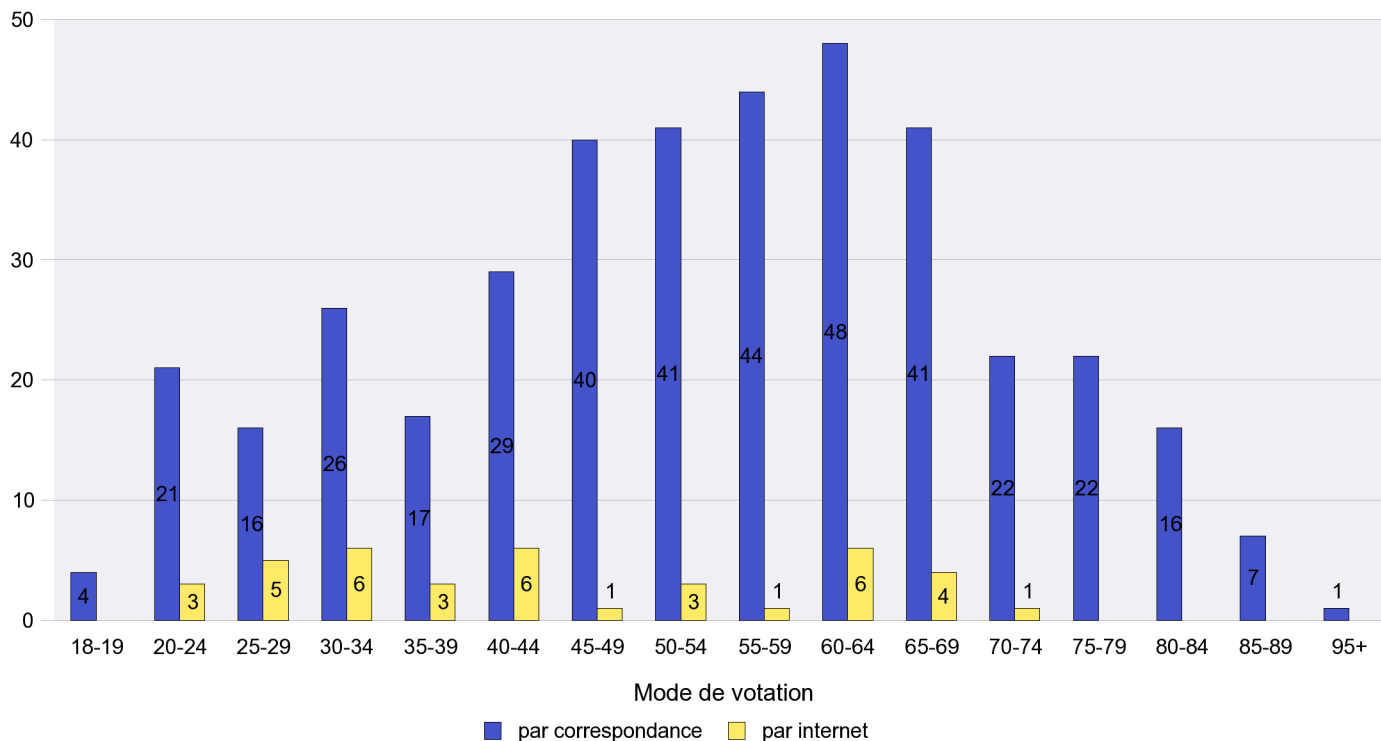

Canton de Neuchâtel - Statistique du mode de vote

Date : 14.03.2012

Scrutin : 11.03.2012

Commune : Le Locle

Mode de vote par classe d'âge

Jours d'enregistrement des votes

Scrutin : 11.03.2012

Commune : Le Pâquier

Mode de vote par classe d'âge

Jours d'enregistrement des votes

Scrutin : 11.03.2012

Commune : Les Brenets

Mode de vote par classe d'âge

Jours d'enregistrement des votes

Scrutin : 11.03.2012

Commune : Les Geneveys-sur-Coffrane

Mode de vote par classe d'âge

Jours d'enregistrement des votes

Scrutin : 11.03.2012

Commune : Les Hauts-Geneveys

Mode de vote par classe d'âge

Jours d'enregistrement des votes

Scrutin : 11.03.2012

Commune : Les Planchettes