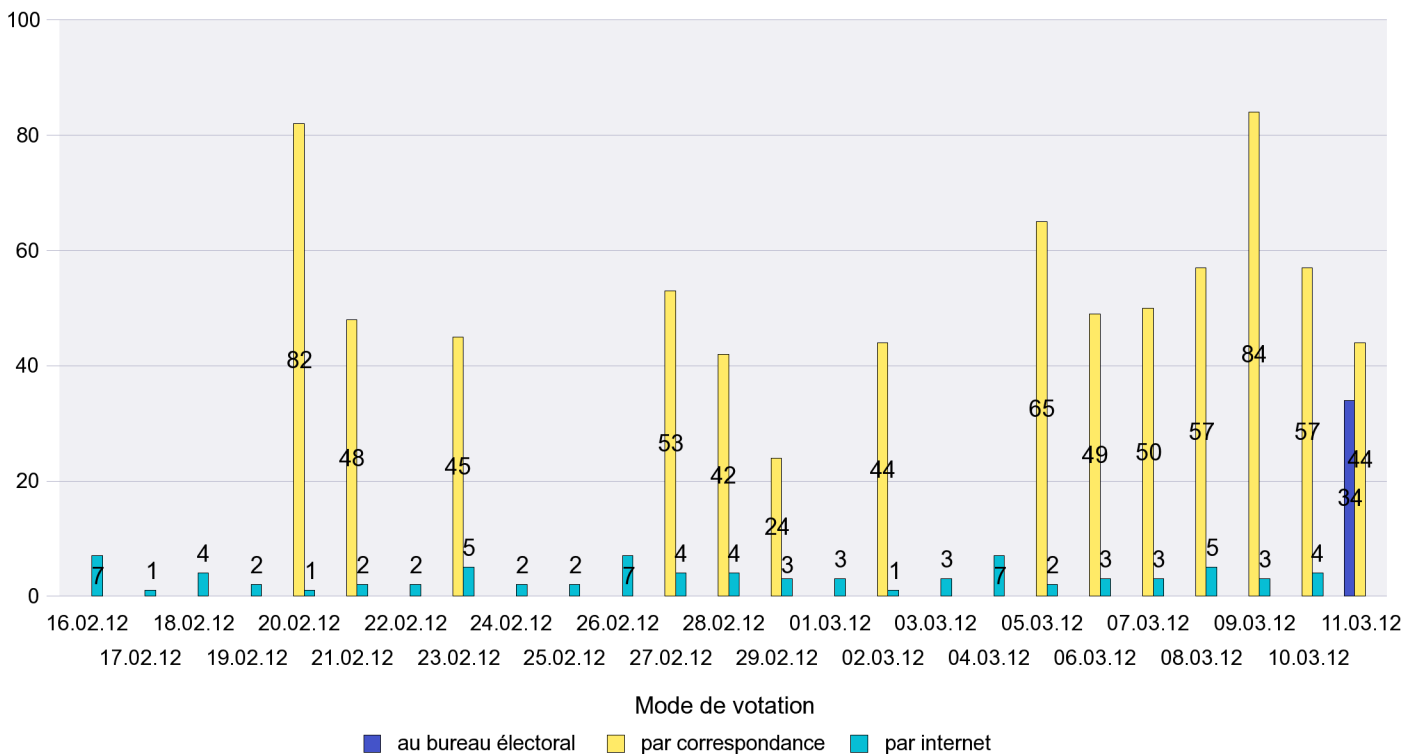

Jours d'enregistrement des votes

Scrutin : 11.03.2012

Commune : Hauterive

Mode de vote par classe d'âge

Jours d'enregistrement des votes

Scrutin : 11.03.2012

Commune : La Brévine

Mode de vote par classe d'âge