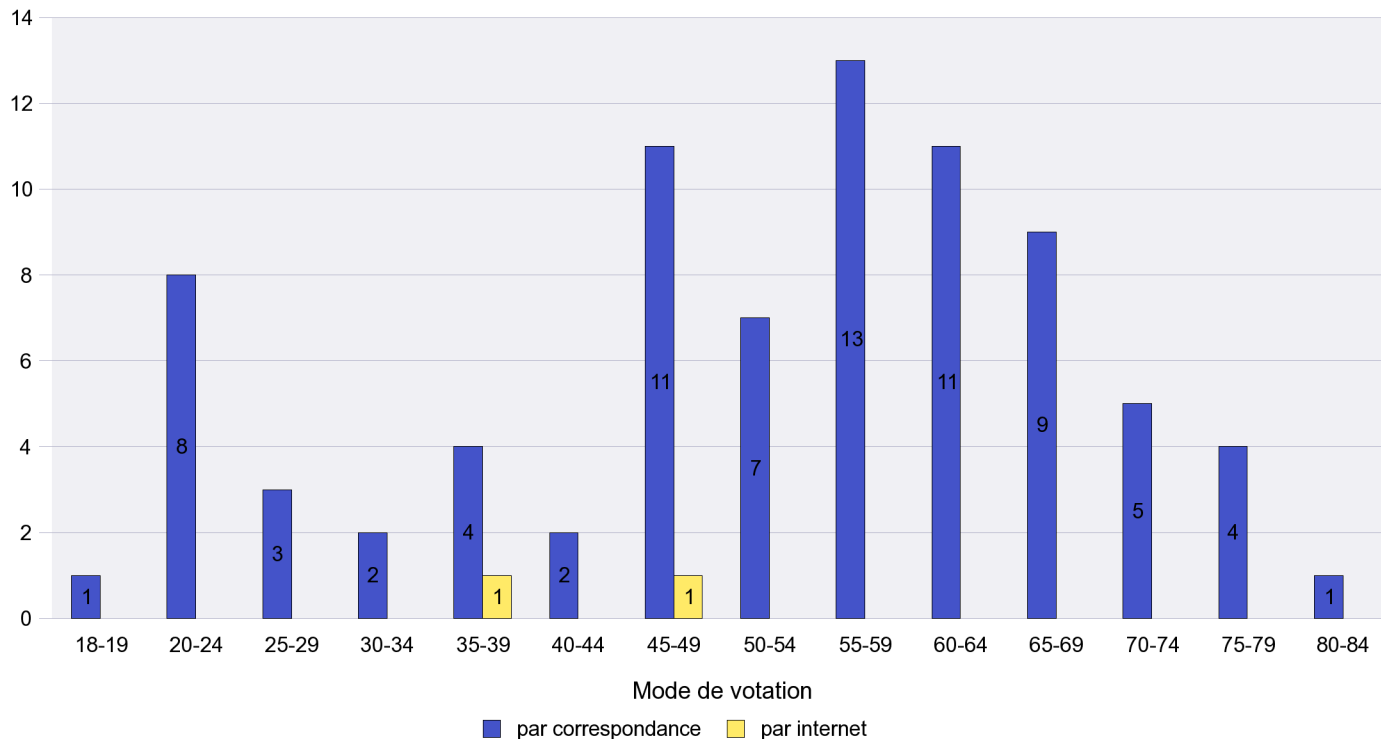

Mode de vote par classe d'âge

Jours d'enregistrement des votes

Scrutin : 11.03.2012

Commune : Brot-Plamboz

Mode de vote par classe d'âge

Jours d'enregistrement des votes

Scrutin : 11.03.2012

Commune : Cernier