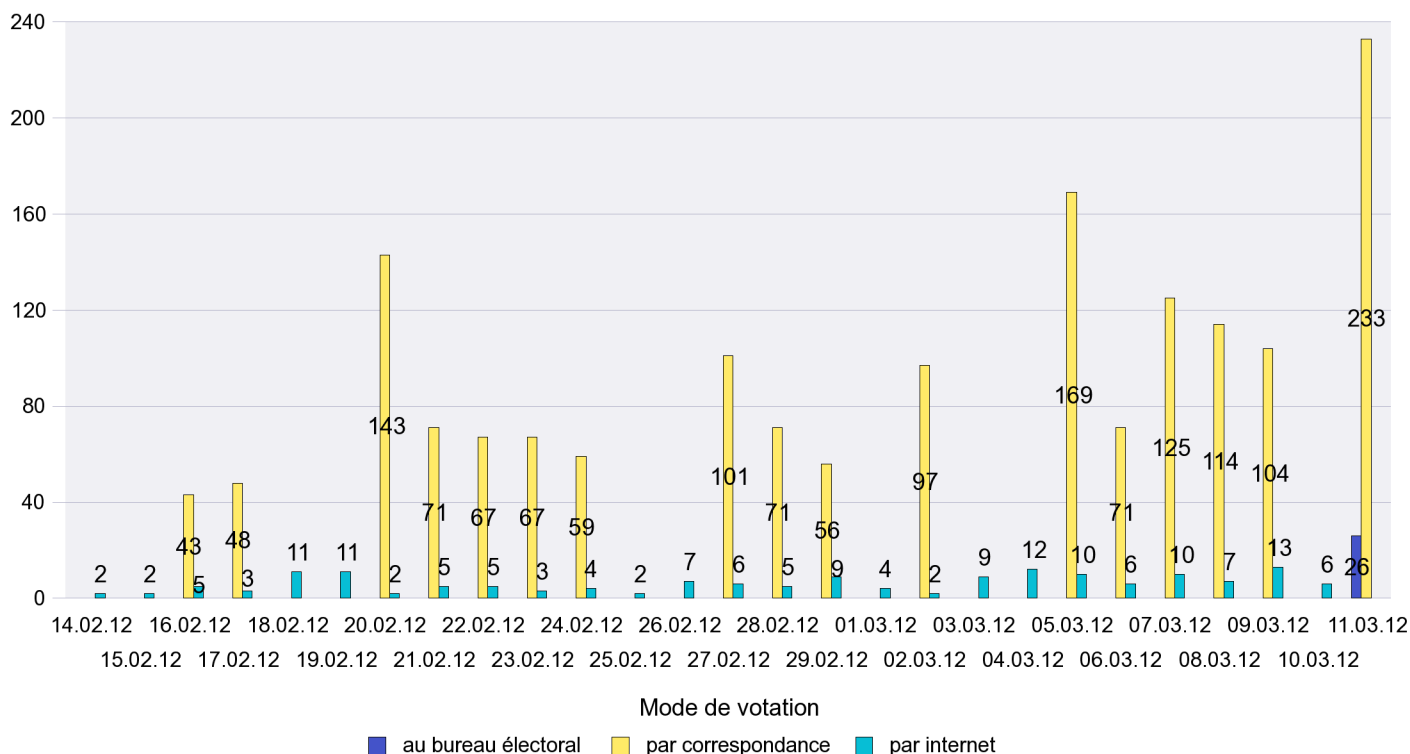

Mode de vote par classe d'âge

Jours d'enregistrement des votes

Scrutin : 11.03.2012

Commune : Colombier

Mode de vote par classe d'âge

Jours d'enregistrement des votes

Scrutin : 11.03.2012

Commune : Corcelles-Cormondrèche

Mode de vote par classe d'âge

Jours d'enregistrement des votes

Scrutin : 11.03.2012

Commune : Cornaux

Mode de vote par classe d'âge

Jours d'enregistrement des votes

Scrutin : 11.03.2012

Commune : Cortaillod