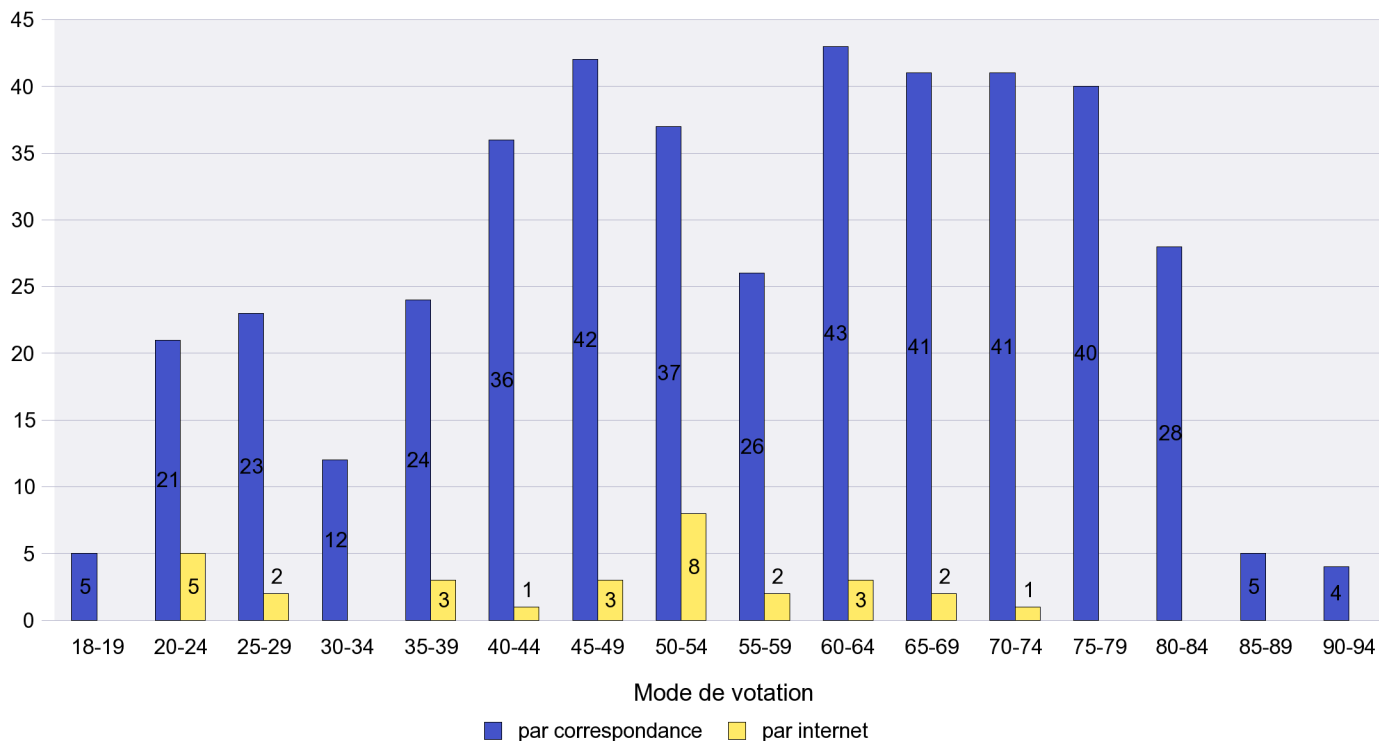

Mode de vote par classe d'âge

Jours d'enregistrement des votes

Scrutin : 11.03.2012

Commune : Les Hauts-Geneveys

Mode de vote par classe d'âge

Jours d'enregistrement des votes

Scrutin : 11.03.2012

Commune : Les Planchettes

Mode de vote par classe d'âge

Jours d'enregistrement des votes

Scrutin : 11.03.2012

Commune : Les Ponts-de-Martel

Mode de vote par classe d'âge

Jours d'enregistrement des votes

Scrutin : 11.03.2012

Commune : Les Verrières

Mode de vote par classe d'âge

Jours d'enregistrement des votes

Scrutin : 11.03.2012

Commune : Lignières

Mode de vote par classe d'âge

Jours d'enregistrement des votes

Scrutin : 11.03.2012

Commune : Montalchez