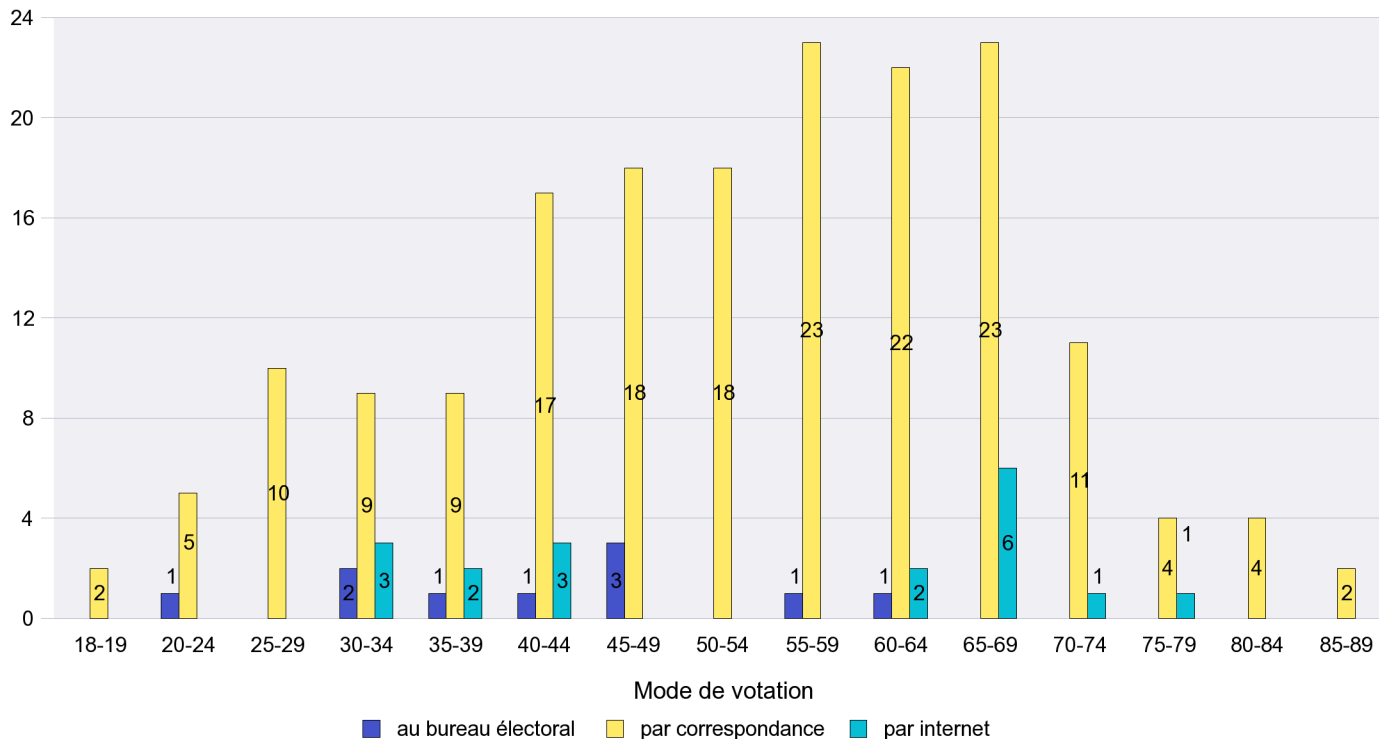

Mode de vote par classe d'âge

Jours d'enregistrement des votes

Scrutin : 11.03.2012

Commune : Lignières

Mode de vote par classe d'âge

Jours d'enregistrement des votes

Scrutin : 11.03.2012

Commune : Montalchez

Mode de vote par classe d'âge

Jours d'enregistrement des votes

Scrutin : 11.03.2012

Commune : Montmollin

Mode de vote par classe d'âge

Jours d'enregistrement des votes

Scrutin : 11.03.2012

Commune : Neuchâtel

Mode de vote par classe d'âge

Jours d'enregistrement des votes

Scrutin : 11.03.2012

Commune : Peseux

Mode de vote par classe d'âge

Jours d'enregistrement des votes

Scrutin : 11.03.2012

Commune : Rochefort