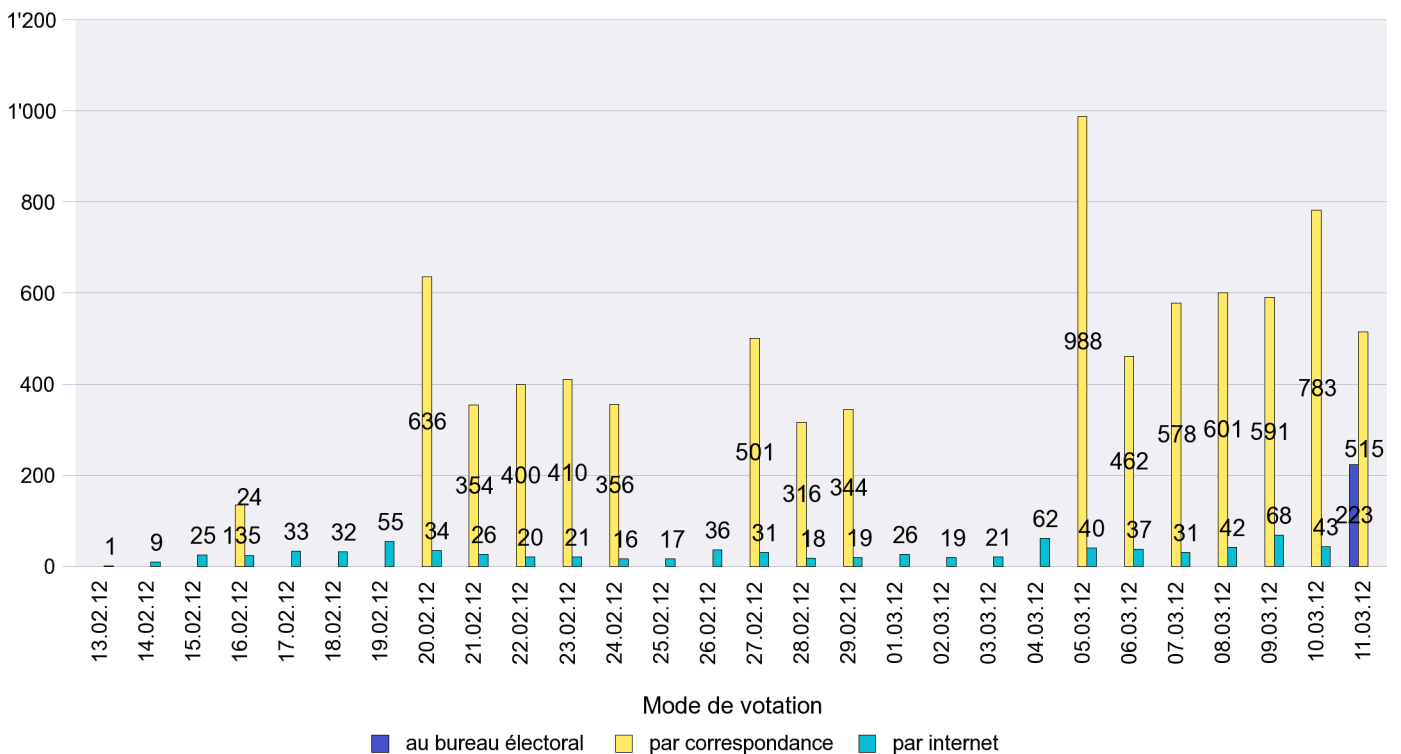

Mode de vote par classe d'âge

Jours d'enregistrement des votes

Scrutin : 11.03.2012

Commune : Lignières

Mode de vote par classe d'âge

Jours d'enregistrement des votes

Scrutin : 11.03.2012

Commune : Montalchez

Mode de vote par classe d'âge

Jours d'enregistrement des votes

Scrutin : 11.03.2012

Commune : Montmollin

Mode de vote par classe d'âge

Jours d'enregistrement des votes

Scrutin : 11.03.2012

Commune : Neuchâtel

Mode de vote par classe d'âge

Jours d'enregistrement des votes

Scrutin : 11.03.2012

Commune : Peseux

Mode de vote par classe d'âge

Jours d'enregistrement des votes

Scrutin : 11.03.2012

Commune : Rochefort