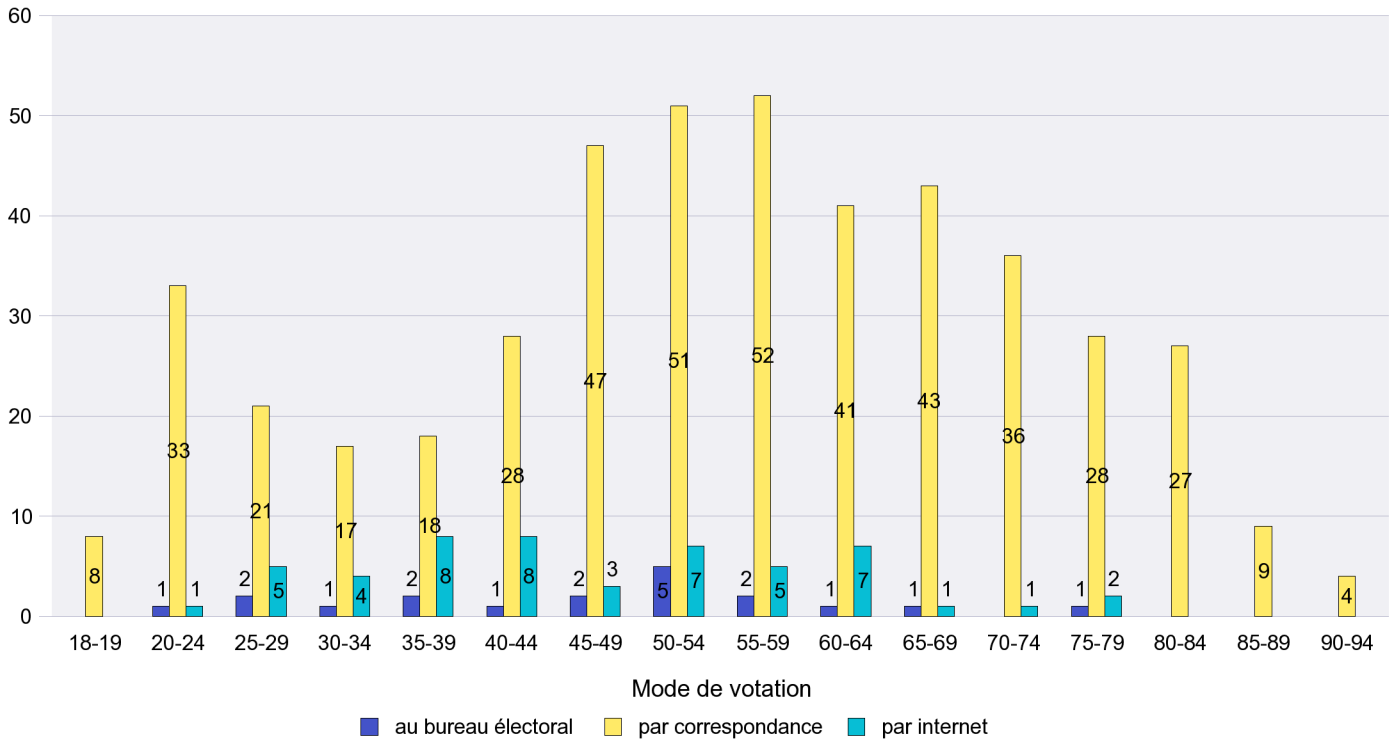

Mode de vote par classe d'âge

Jours d'enregistrement des votes

Scrutin : 11.03.2012

Commune : Enges

Mode de vote par classe d'âge

Jours d'enregistrement des votes

Canton de Neuchâtel - Statistique du mode de vote

Date : 14.03.2012

Scrutin : 11.03.2012

Commune : Engollon

Mode de vote par classe d'âge

Jours d'enregistrement des votes

Scrutin : 11.03.2012

Commune : Fenin-Vilars-Saules

Mode de vote par classe d'âge

Jours d'enregistrement des votes

Scrutin : 11.03.2012

Commune : Fontainemelon

Mode de vote par classe d'âge

Jours d'enregistrement des votes

Scrutin : 11.03.2012

Commune : Fontaines

Mode de vote par classe d'âge