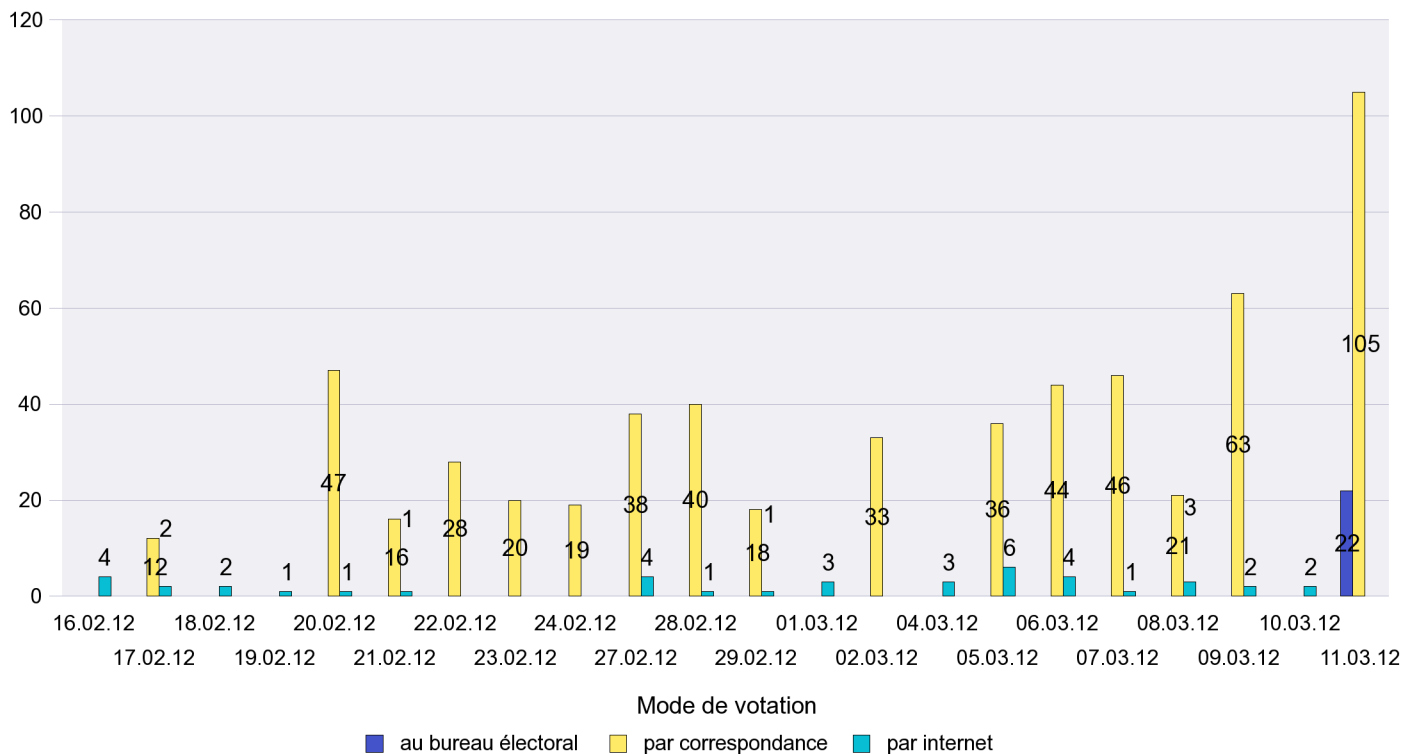

Scrutin : 11.03.2012

Commune : **Auvernier**

Mode de vote par classe d'âge

Jours d'enregistrement des votes

Scrutin : 11.03.2012

Commune : Bevaix

Mode de vote par classe d'âge

Jours d'enregistrement des votes

Scrutin : 11.03.2012

Commune : Bôle

Mode de vote par classe d'âge

Jours d'enregistrement des votes

Scrutin : 11.03.2012

Commune : Boudevilliers

Mode de vote par classe d'âge

Jours d'enregistrement des votes