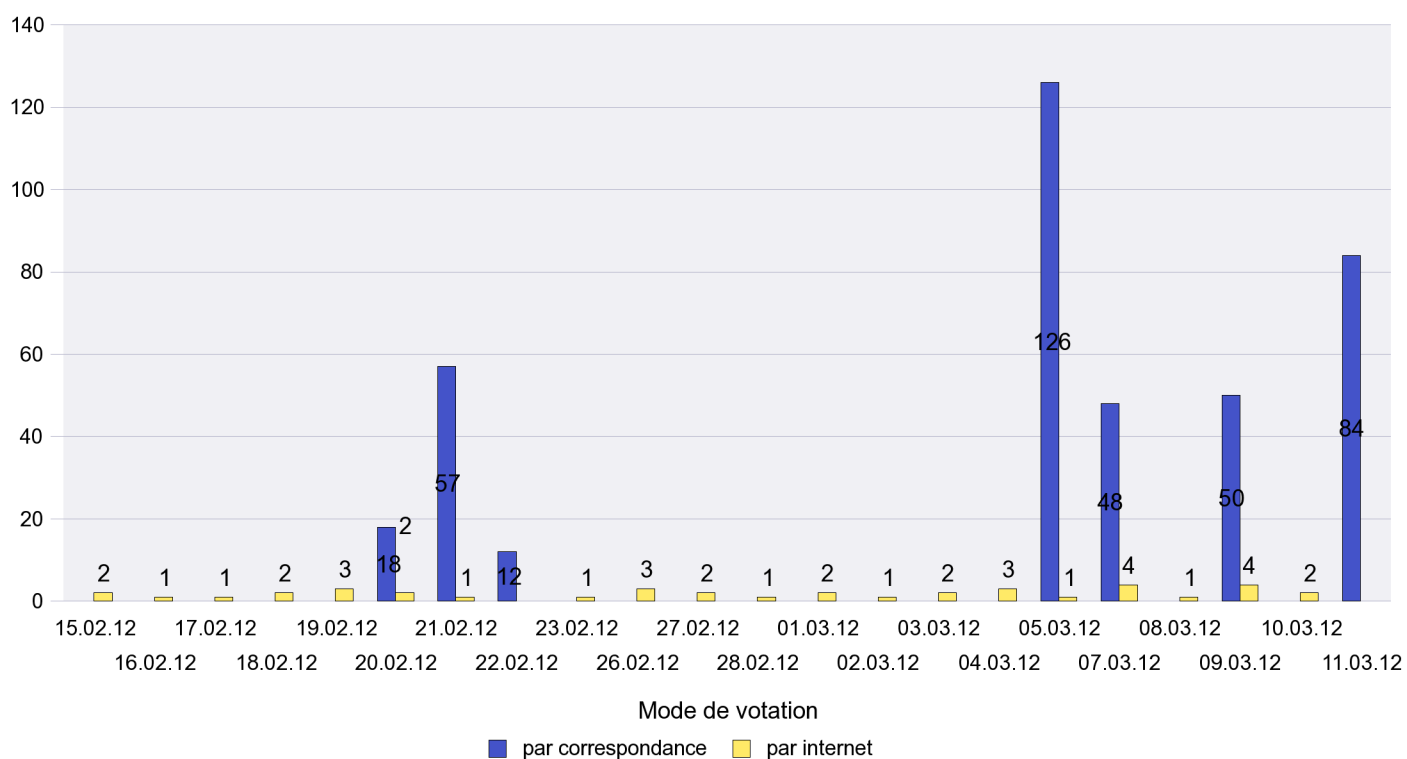

Mode de vote par classe d'âge

Jours d'enregistrement des votes

Scrutin : 11.03.2012

Commune : Les Brenets

Mode de vote par classe d'âge

Jours d'enregistrement des votes

Scrutin : 11.03.2012

Commune : Les Geneveys-sur-Coffrane

Mode de vote par classe d'âge

Jours d'enregistrement des votes

Scrutin : 11.03.2012

Commune : Les Hauts-Geneveys

Mode de vote par classe d'âge

Jours d'enregistrement des votes

Scrutin : 11.03.2012

Commune : Les Planchettes