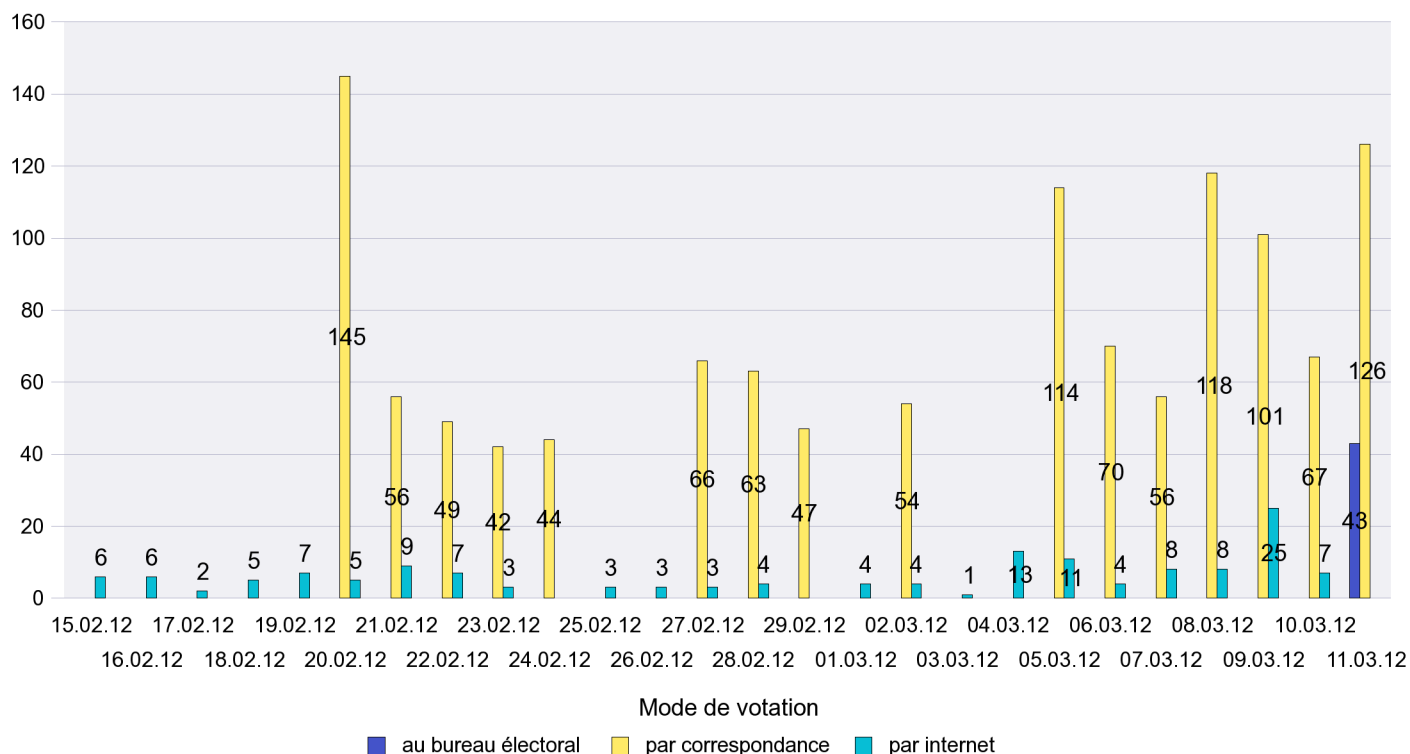

Scrutin : 11.03.2012

Commune : La Sagne

Mode de vote par classe d'âge

Jours d'enregistrement des votes

Scrutin : 11.03.2012

Commune : La Tène

Mode de vote par classe d'âge

Jours d'enregistrement des votes