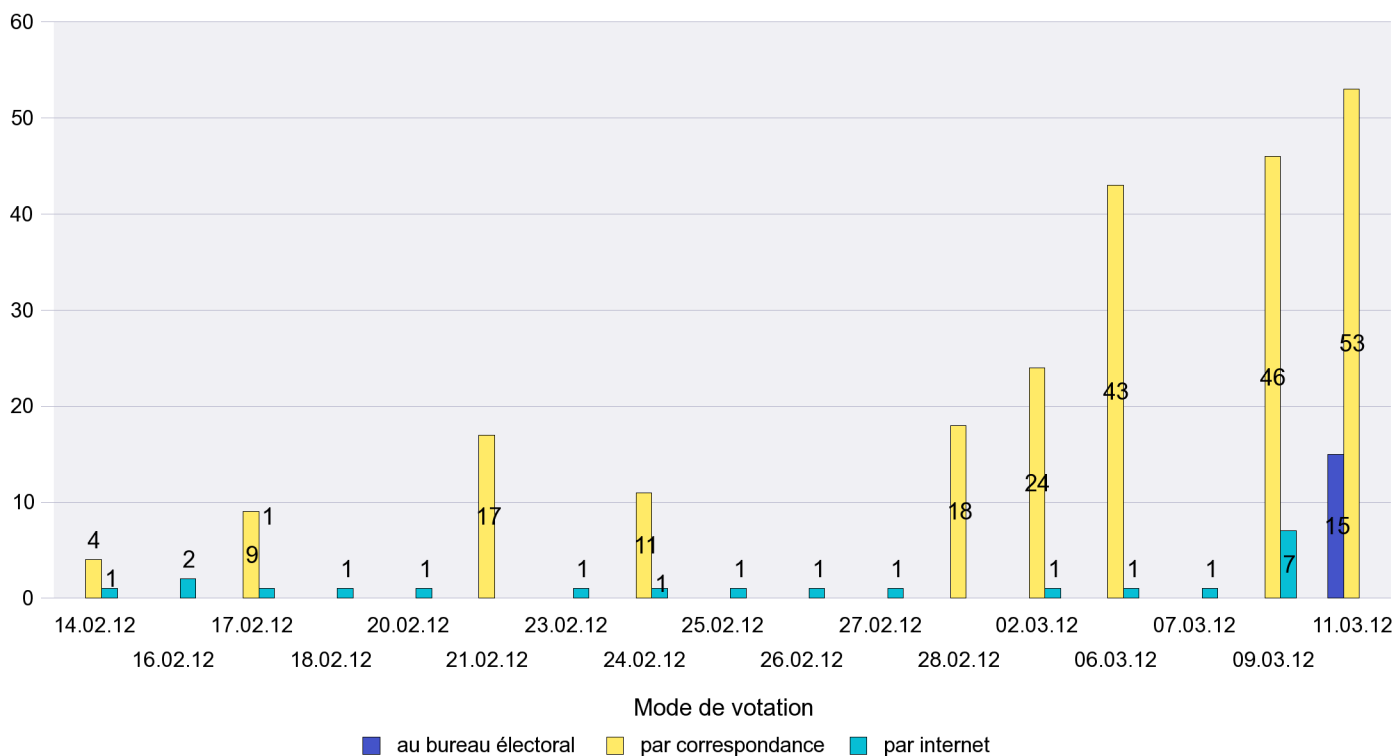

Scrutin : 11.03.2012

Commune : Bôle

Mode de vote par classe d'âge

Jours d'enregistrement des votes

Scrutin : 11.03.2012

Commune : Boudevilliers

Mode de vote par classe d'âge

Jours d'enregistrement des votes

Scrutin : 11.03.2012

Commune : Boudry

Mode de vote par classe d'âge

Jours d'enregistrement des votes

Canton de Neuchâtel - Statistique du mode de vote

Date : 14.03.2012

Scrutin : 11.03.2012

Commune : Brot-Dessous