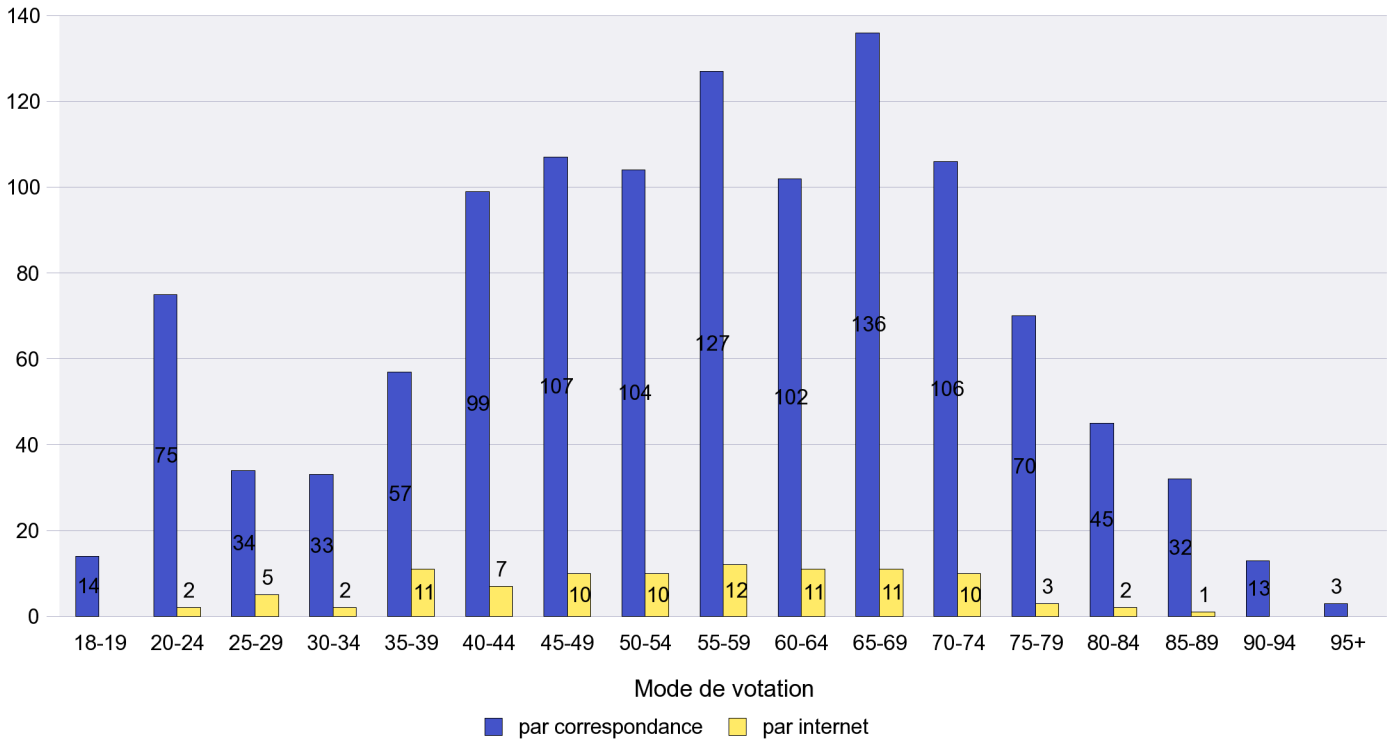

Scrutin : 11.03.2012

Commune : **Auvernier**

Mode de vote par classe d'âge

Jours d'enregistrement des votes

Scrutin : 11.03.2012

Commune : Bevaix

Mode de vote par classe d'âge

Jours d'enregistrement des votes

Scrutin : 11.03.2012

Commune : Bôle

Mode de vote par classe d'âge

Jours d'enregistrement des votes

Scrutin : 11.03.2012

Commune : Boudevilliers

Mode de vote par classe d'âge

Jours d'enregistrement des votes