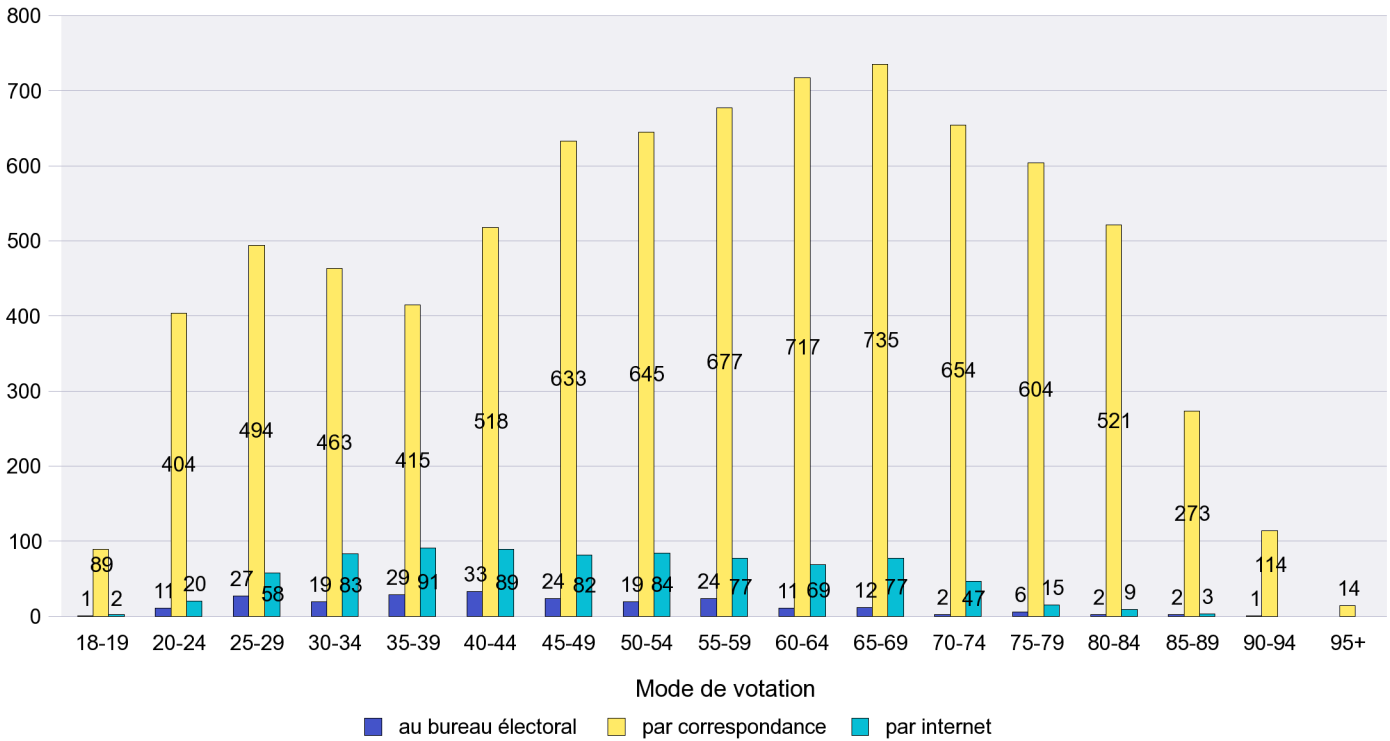

Mode de vote par classe d'âge

Jours d'enregistrement des votes

Scrutin : 11.03.2012

Commune : Lignières

Mode de vote par classe d'âge

Jours d'enregistrement des votes

Scrutin : 11.03.2012

Commune : Montalchez

Mode de vote par classe d'âge

Jours d'enregistrement des votes

Scrutin : 11.03.2012

Commune : Montmollin

Mode de vote par classe d'âge

Jours d'enregistrement des votes

Scrutin : 11.03.2012

Commune : Neuchâtel

Mode de vote par classe d'âge

Jours d'enregistrement des votes

Scrutin : 11.03.2012

Commune : Peseux

Mode de vote par classe d'âge

Jours d'enregistrement des votes

Scrutin : 11.03.2012

Commune : Rochefort