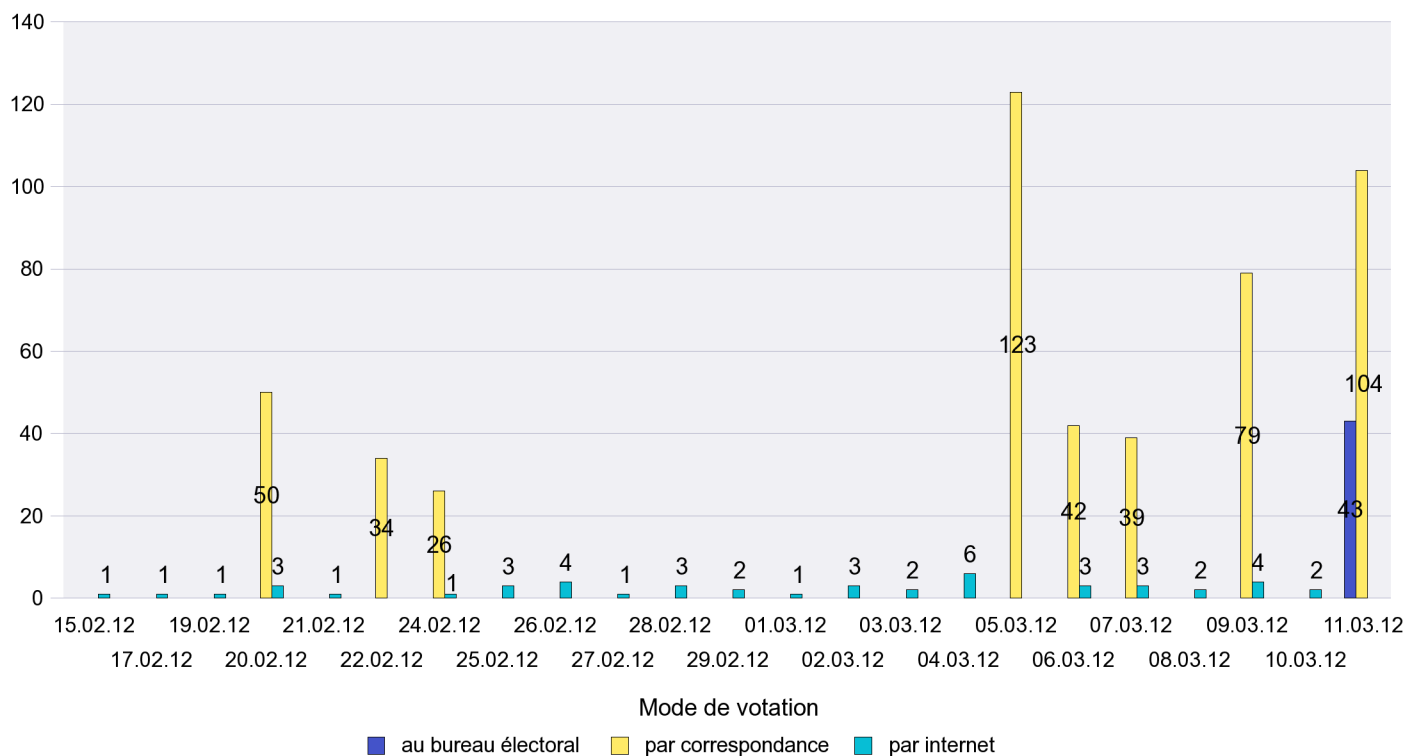

Mode de vote par classe d'âge

Jours d'enregistrement des votes

Scrutin : 11.03.2012

Commune : Cornaux

Mode de vote par classe d'âge

Jours d'enregistrement des votes

Scrutin : 11.03.2012

Commune : Cortaillod

Mode de vote par classe d'âge

Jours d'enregistrement des votes

Scrutin : 11.03.2012

Commune : Cressier

Mode de vote par classe d'âge

Jours d'enregistrement des votes

Scrutin : 11.03.2012

Commune : Dombresson

Mode de vote par classe d'âge

Jours d'enregistrement des votes

Scrutin : 11.03.2012

Commune : Enges

Mode de vote par classe d'âge

Jours d'enregistrement des votes

Canton de Neuchâtel - Statistique du mode de vote