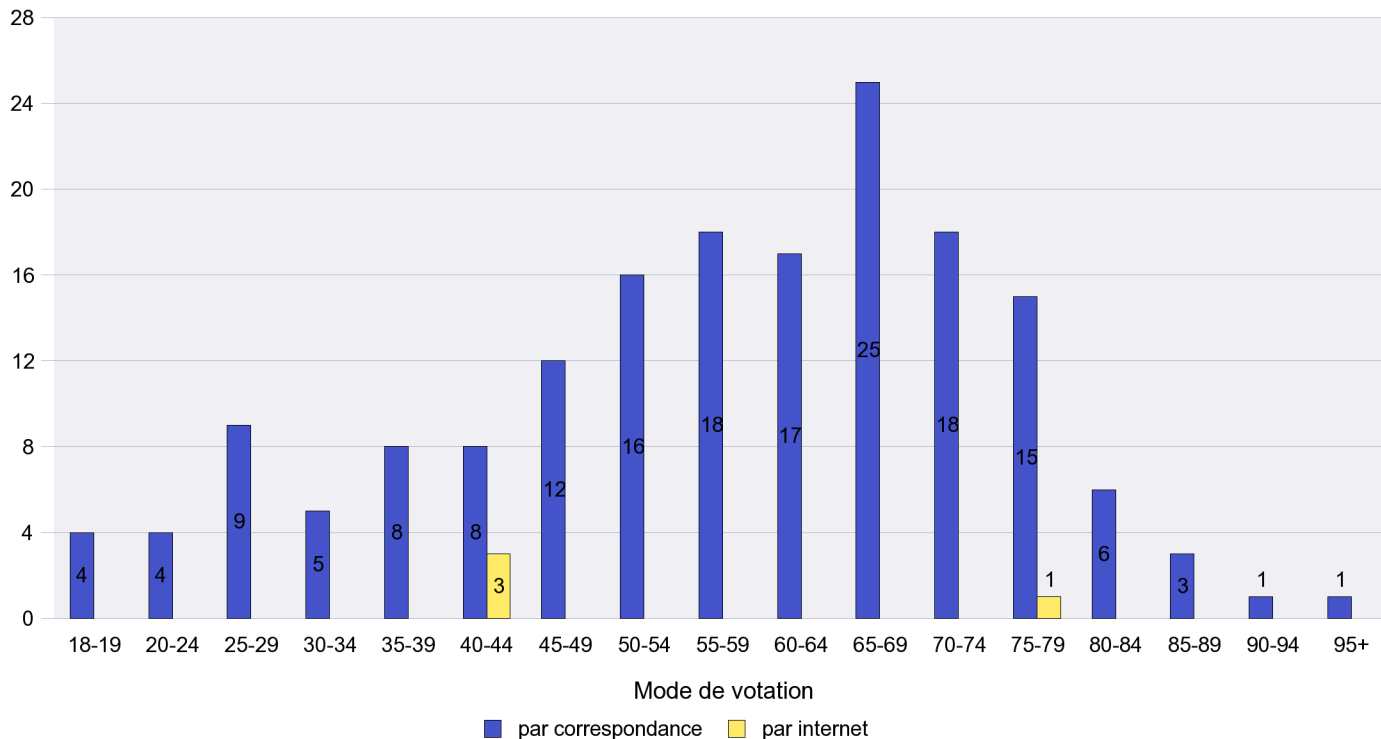

Scrutin : 11.03.2012

Commune : La Chaux-du-Milieu

Mode de vote par classe d'âge

Jours d'enregistrement des votes

Scrutin : 11.03.2012

Commune : La Côte-aux-Fées

Mode de vote par classe d'âge

Jours d'enregistrement des votes

Scrutin : 11.03.2012

Commune : La Sagne

Mode de vote par classe d'âge

Jours d'enregistrement des votes

Scrutin : 11.03.2012

Commune : La Tène

Mode de vote par classe d'âge

Jours d'enregistrement des votes