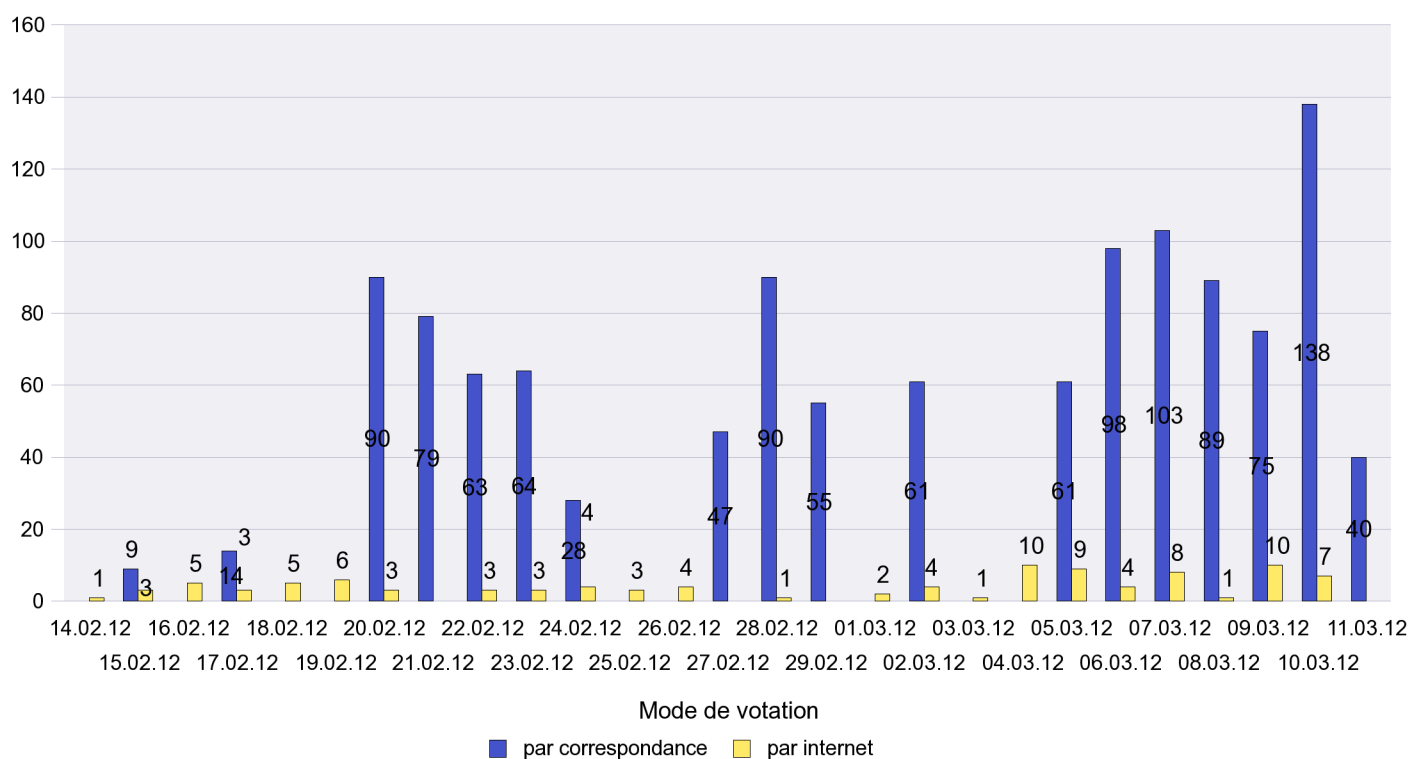

Scrutin : 11.03.2012

Commune : Le Cerneux-Péquignot

Mode de vote par classe d'âge

Jours d'enregistrement des votes

Scrutin : 11.03.2012

Commune : Le Landeron

Mode de vote par classe d'âge

Jours d'enregistrement des votes