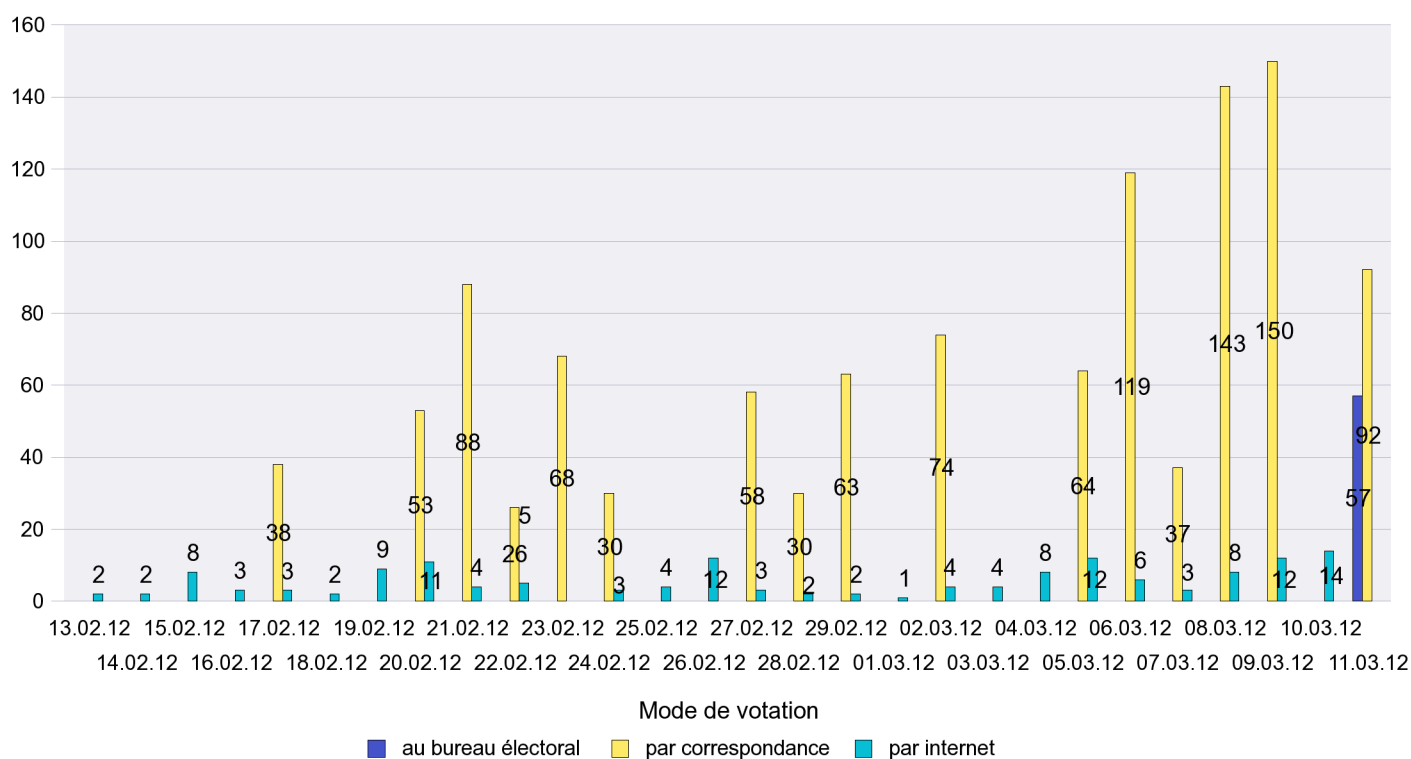

Scrutin : 11.03.2012

Commune : **Auvernier**

Mode de vote par classe d'âge

Jours d'enregistrement des votes

Scrutin : 11.03.2012

Commune : Bevaix

Mode de vote par classe d'âge

Jours d'enregistrement des votes

Scrutin : 11.03.2012

Commune : Bôle

Mode de vote par classe d'âge

Jours d'enregistrement des votes

Scrutin : 11.03.2012

Commune : Boudevilliers

Mode de vote par classe d'âge

Jours d'enregistrement des votes

Scrutin : 11.03.2012

Commune : Boudry

Mode de vote par classe d'âge

Jours d'enregistrement des votes

Canton de Neuchâtel - Statistique du mode de vote

Date : 14.03.2012

Scrutin : 11.03.2012

Commune : Brot-Dessous