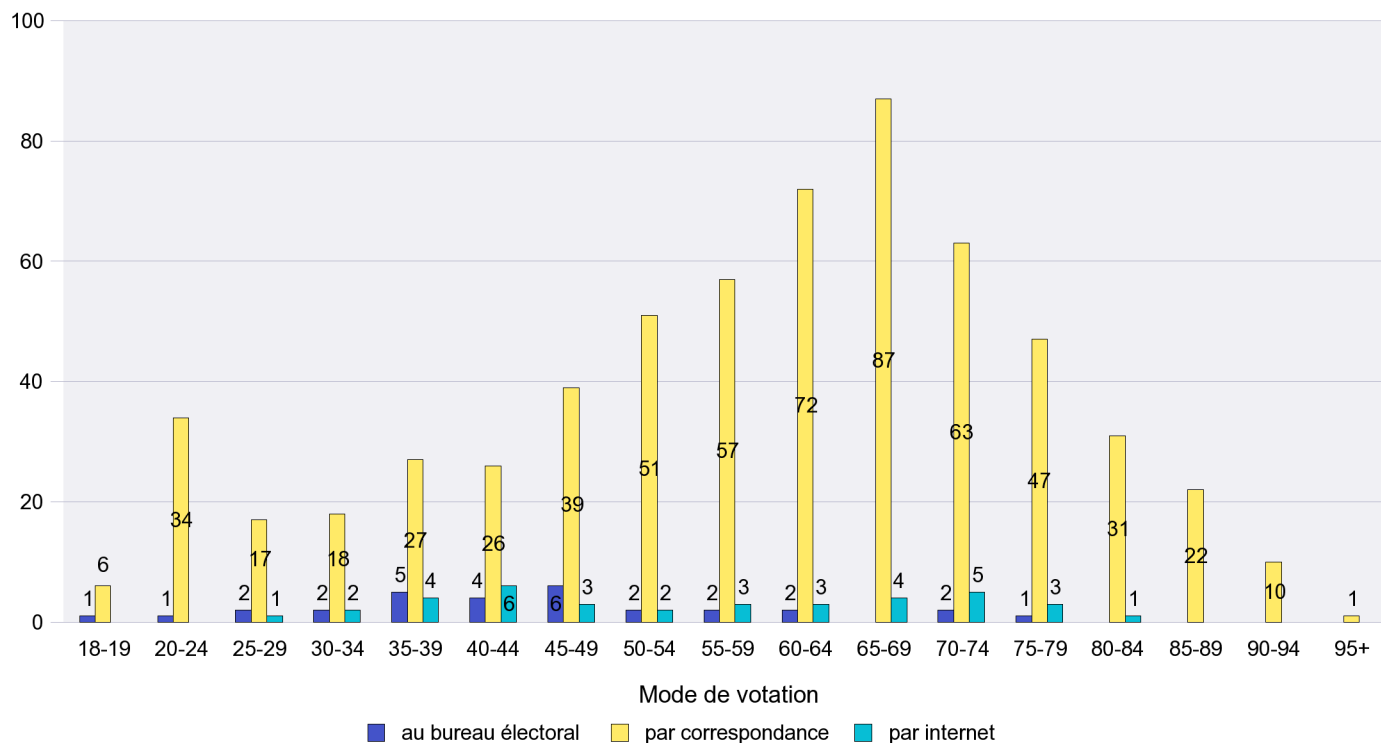

Scrutin : 11.03.2012

Commune : **Auvernier**

Mode de vote par classe d'âge

Jours d'enregistrement des votes

Scrutin : 11.03.2012

Commune : Bevaix

Mode de vote par classe d'âge

Jours d'enregistrement des votes

Scrutin : 11.03.2012

Commune : Bôle

Mode de vote par classe d'âge

Jours d'enregistrement des votes

Scrutin : 11.03.2012

Commune : Boudevilliers

Mode de vote par classe d'âge

Jours d'enregistrement des votes