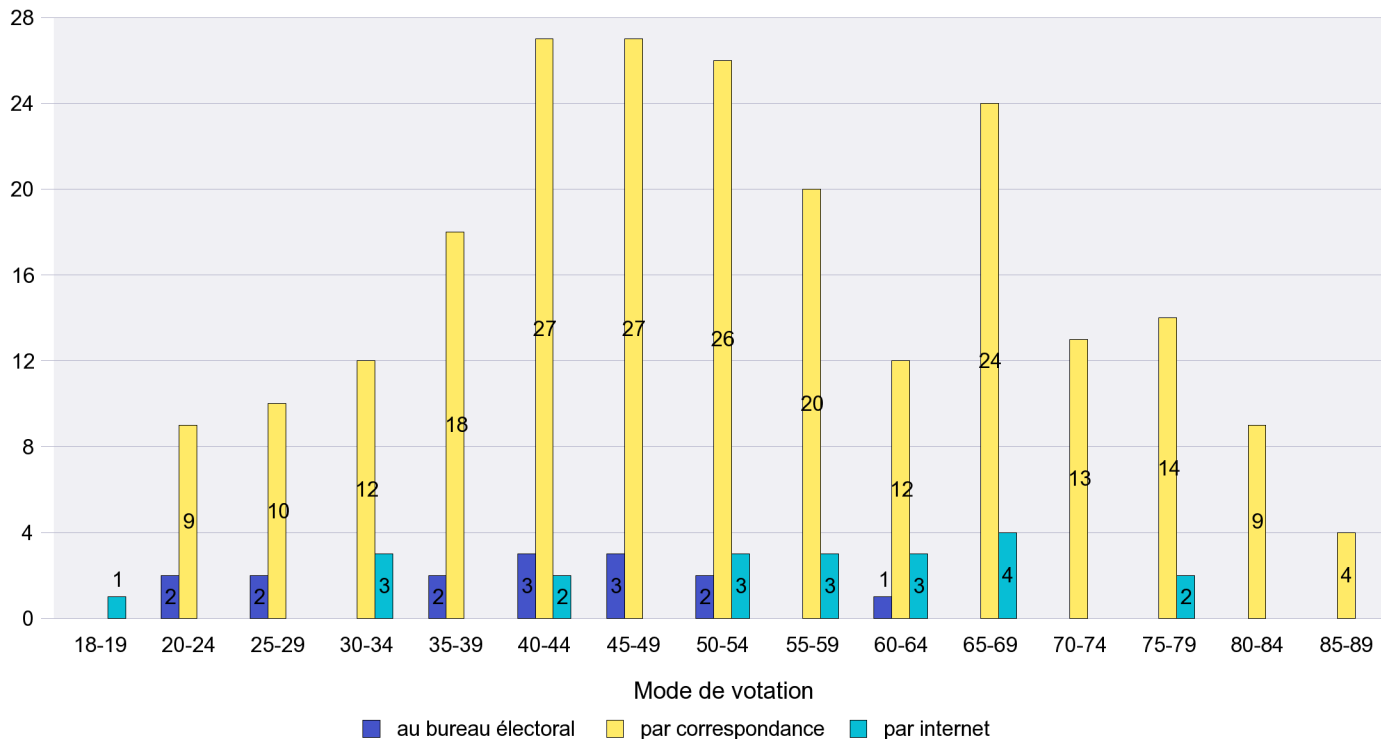

Scrutin : 11.03.2012

Commune : Bôle

Mode de vote par classe d'âge

Jours d'enregistrement des votes

Scrutin : 11.03.2012

Commune : Boudevilliers

Mode de vote par classe d'âge

Jours d'enregistrement des votes