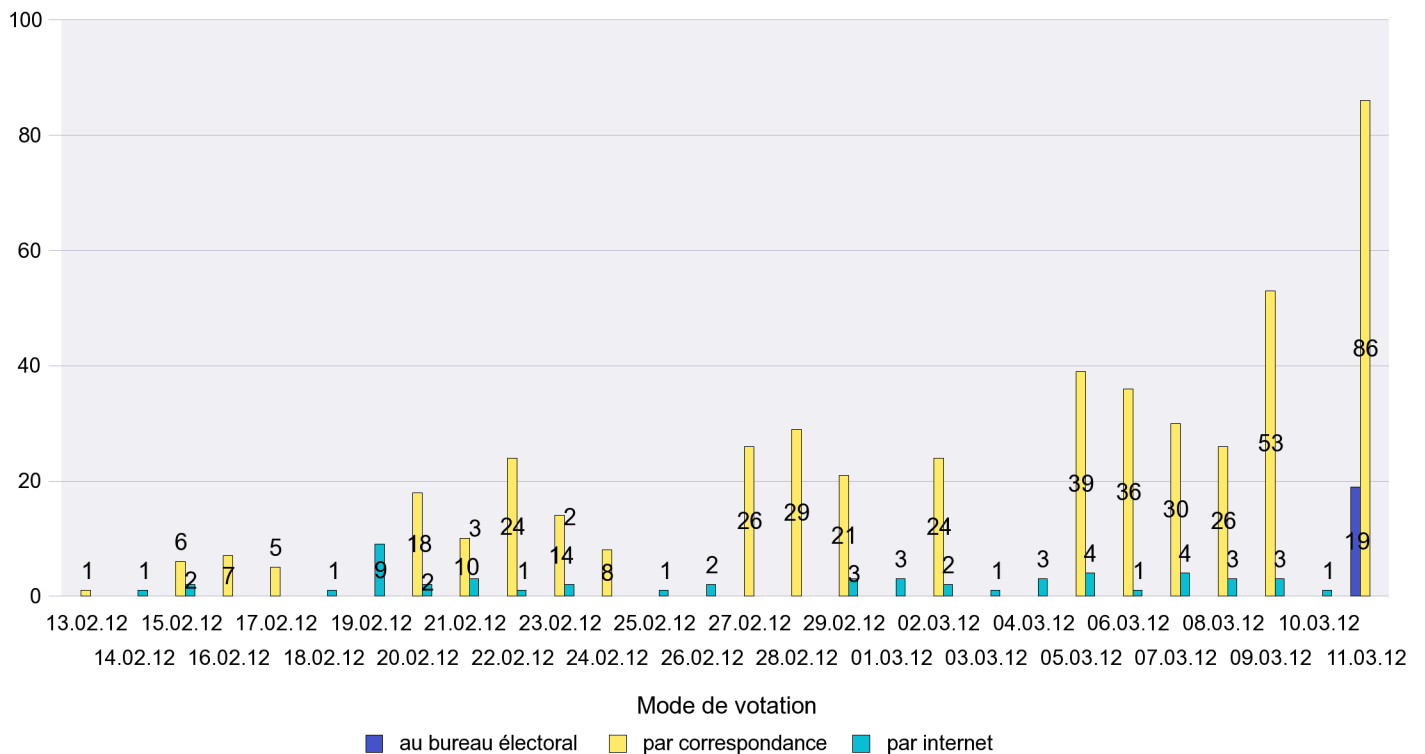

Date : 14.03.2012

Scrutin : 11.03.2012

Commune : Engollon

Mode de vote par classe d'âge

Jours d'enregistrement des votes

Scrutin : 11.03.2012

Commune : Fenin-Vilars-Saules

Mode de vote par classe d'âge

Jours d'enregistrement des votes

Scrutin : 11.03.2012

Commune : Fontainemelon

Mode de vote par classe d'âge

Jours d'enregistrement des votes

Scrutin : 11.03.2012

Commune : Fontaines

Mode de vote par classe d'âge

Jours d'enregistrement des votes

Scrutin : 11.03.2012

Commune : Fresens

Mode de vote par classe d'âge

Jours d'enregistrement des votes

Scrutin : 11.03.2012

Commune : Gorgier

Mode de vote par classe d'âge