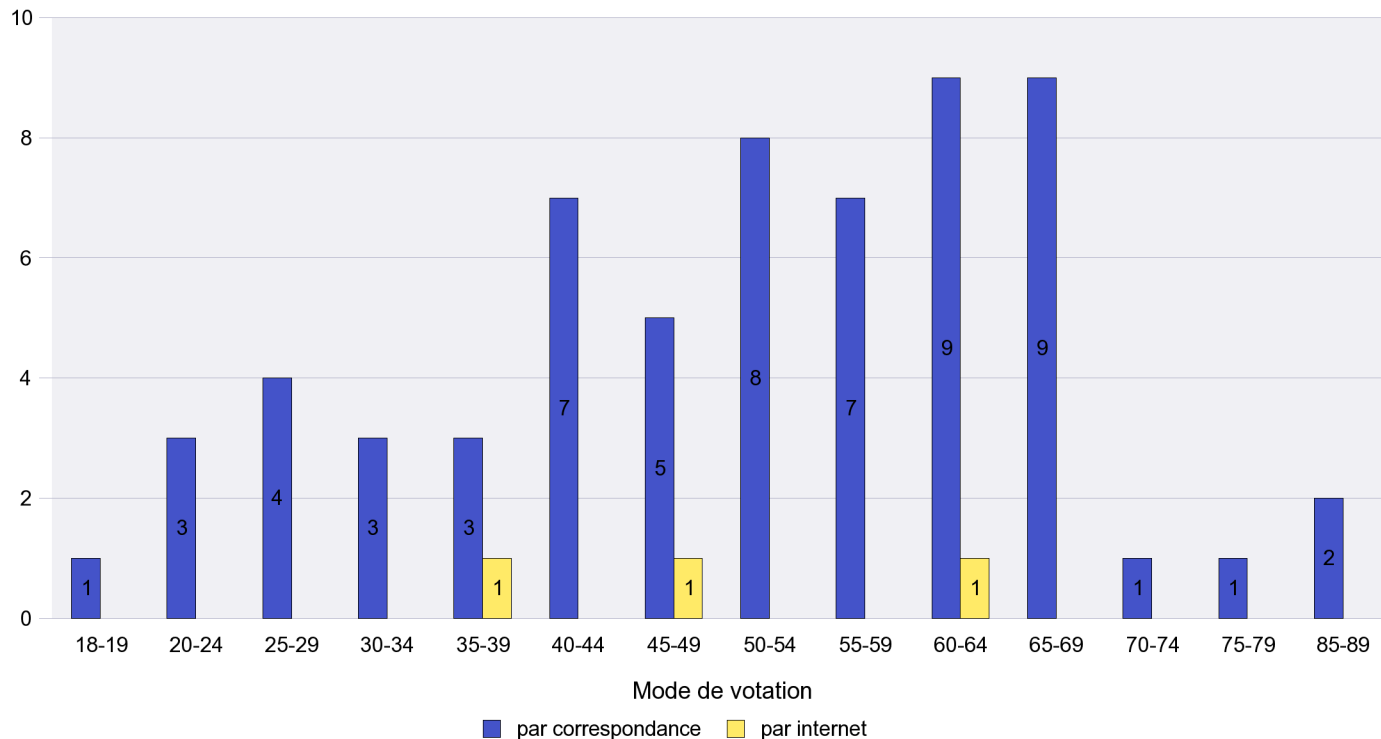

Mode de vote par classe d'âge

Jours d'enregistrement des votes

Scrutin : 11.03.2012

Commune : Les Brenets

Mode de vote par classe d'âge

Jours d'enregistrement des votes

Scrutin : 11.03.2012

Commune : Les Geneveys-sur-Coffrane

Mode de vote par classe d'âge

Jours d'enregistrement des votes

Scrutin : 11.03.2012

Commune : Les Hauts-Geneveys

Mode de vote par classe d'âge

Jours d'enregistrement des votes

Scrutin : 11.03.2012

Commune : Les Planchettes

Mode de vote par classe d'âge

Jours d'enregistrement des votes

Scrutin : 11.03.2012

Commune : Les Ponts-de-Martel

Mode de vote par classe d'âge

Jours d'enregistrement des votes

Scrutin : 11.03.2012

Commune : Les Verrières