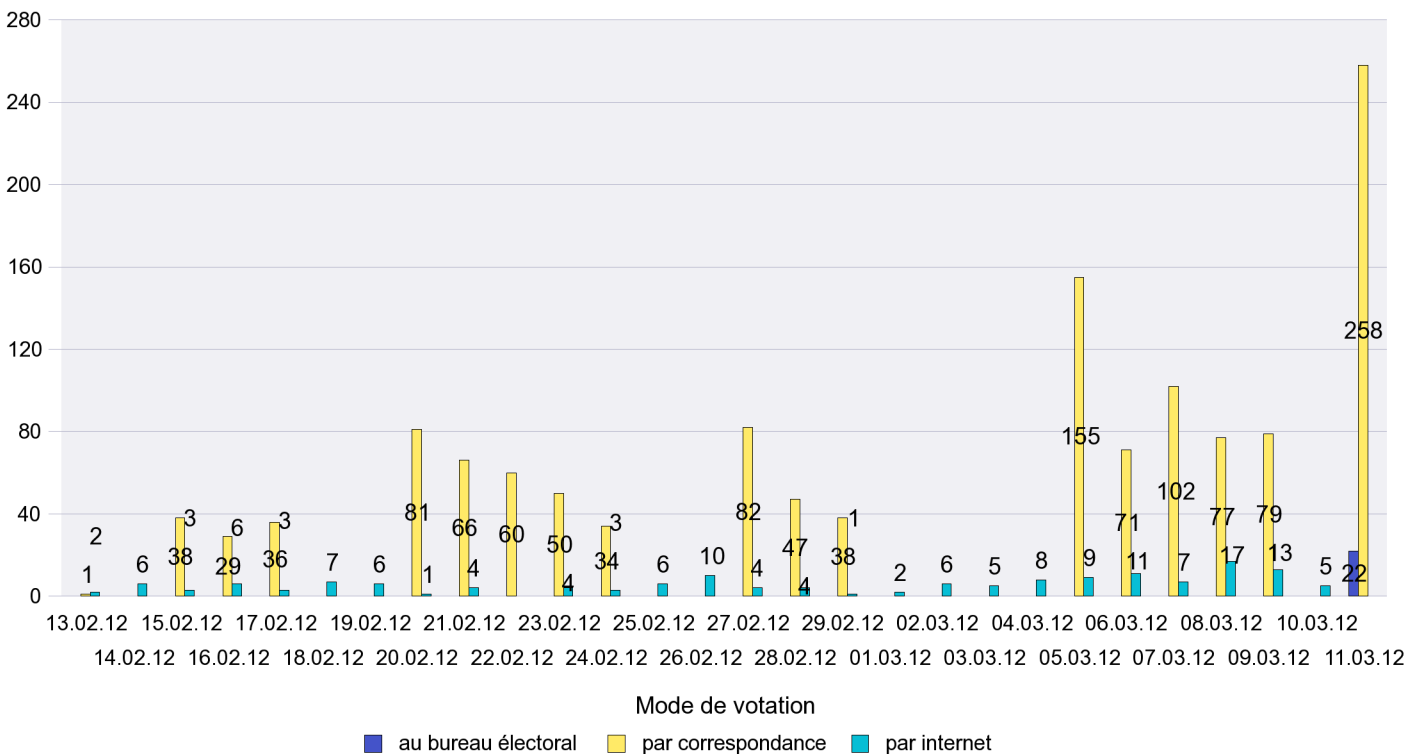

Mode de vote par classe d'âge

Jours d'enregistrement des votes

Scrutin : 11.03.2012

Commune : Colombier

Mode de vote par classe d'âge

Jours d'enregistrement des votes

Scrutin : 11.03.2012

Commune : Corcelles-Cormondrèche

Mode de vote par classe d'âge

Jours d'enregistrement des votes

Scrutin : 11.03.2012

Commune : Cornaux

Mode de vote par classe d'âge

Jours d'enregistrement des votes

Scrutin : 11.03.2012

Commune : Cortaillod

Mode de vote par classe d'âge

Jours d'enregistrement des votes

Scrutin : 11.03.2012

Commune : Cressier

Mode de vote par classe d'âge

Jours d'enregistrement des votes

Scrutin : 11.03.2012

Commune : Dombresson