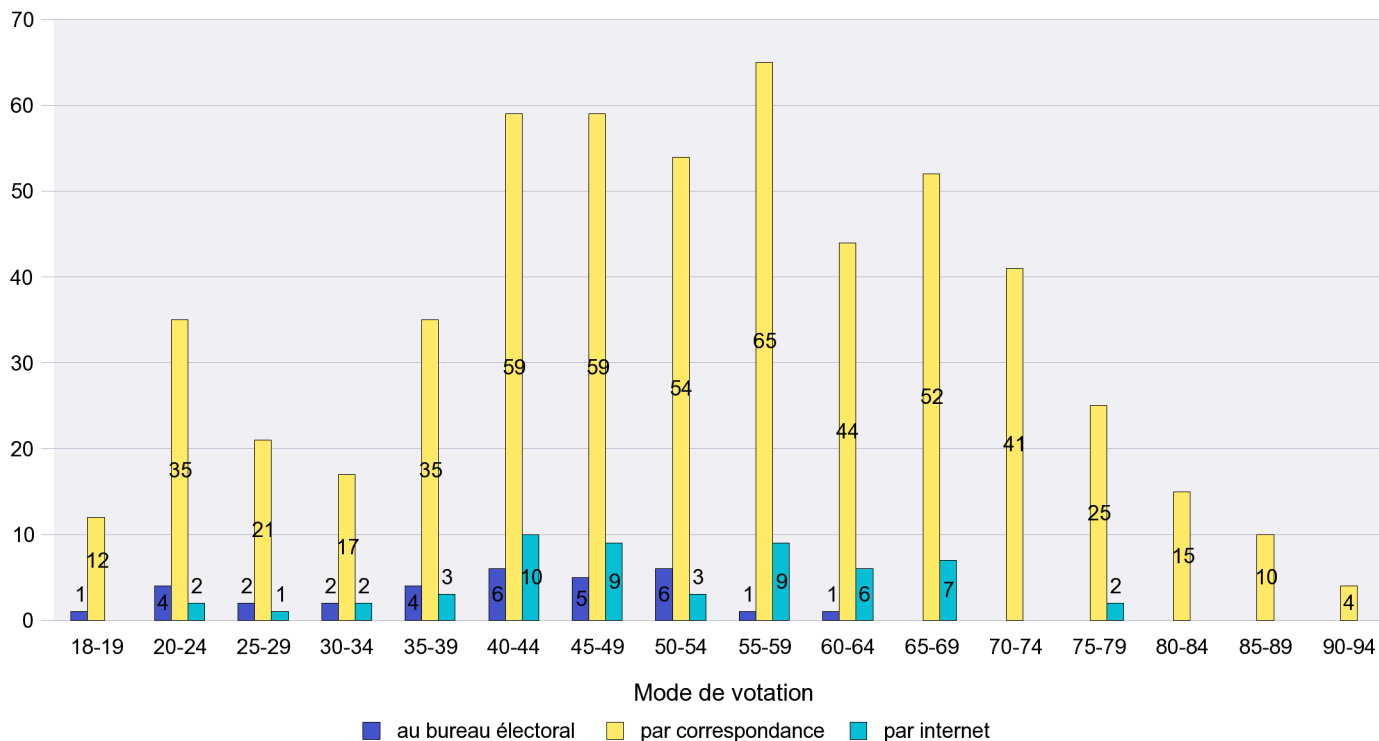

Mode de vote par classe d'âge

Jours d'enregistrement des votes

Scrutin : 11.03.2012

Commune : Chézard-Saint-Martin

Mode de vote par classe d'âge

Jours d'enregistrement des votes

Scrutin : 11.03.2012

Commune : Coffrane

Mode de vote par classe d'âge

Jours d'enregistrement des votes

Scrutin : 11.03.2012

Commune : Colombier

Mode de vote par classe d'âge

Jours d'enregistrement des votes

Scrutin : 11.03.2012

Commune : Corcelles-Cormondrèche