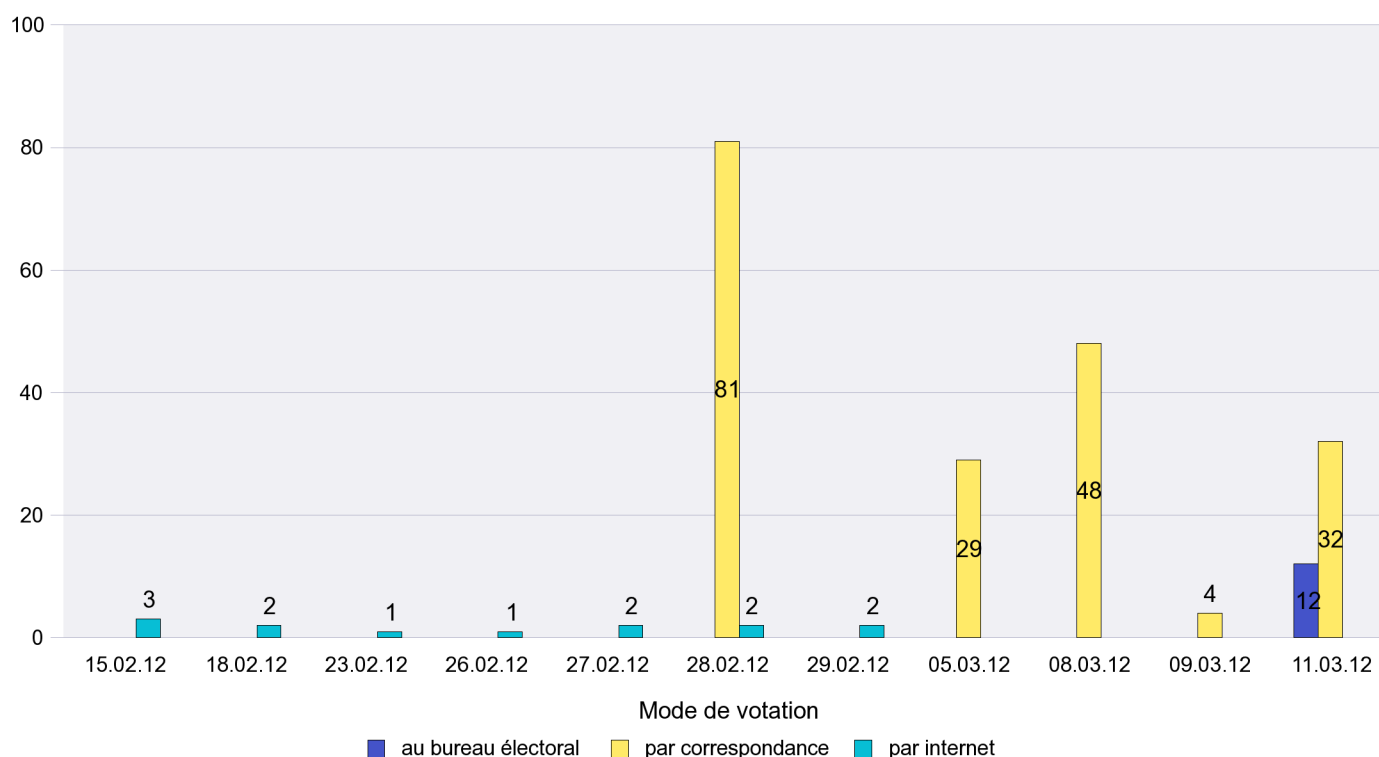

Mode de vote par classe d'âge

Jours d'enregistrement des votes

Scrutin : 11.03.2012

Commune : Les Hauts-Geneveys

Mode de vote par classe d'âge

Jours d'enregistrement des votes

Scrutin : 11.03.2012

Commune : Les Planchettes

Mode de vote par classe d'âge

Jours d'enregistrement des votes

Scrutin : 11.03.2012

Commune : Les Ponts-de-Martel

Mode de vote par classe d'âge

Jours d'enregistrement des votes

Scrutin : 11.03.2012

Commune : Les Verrières

Mode de vote par classe d'âge

Jours d'enregistrement des votes

Scrutin : 11.03.2012

Commune : Lignières

Mode de vote par classe d'âge

Jours d'enregistrement des votes

Scrutin : 11.03.2012

Commune : Montalchez