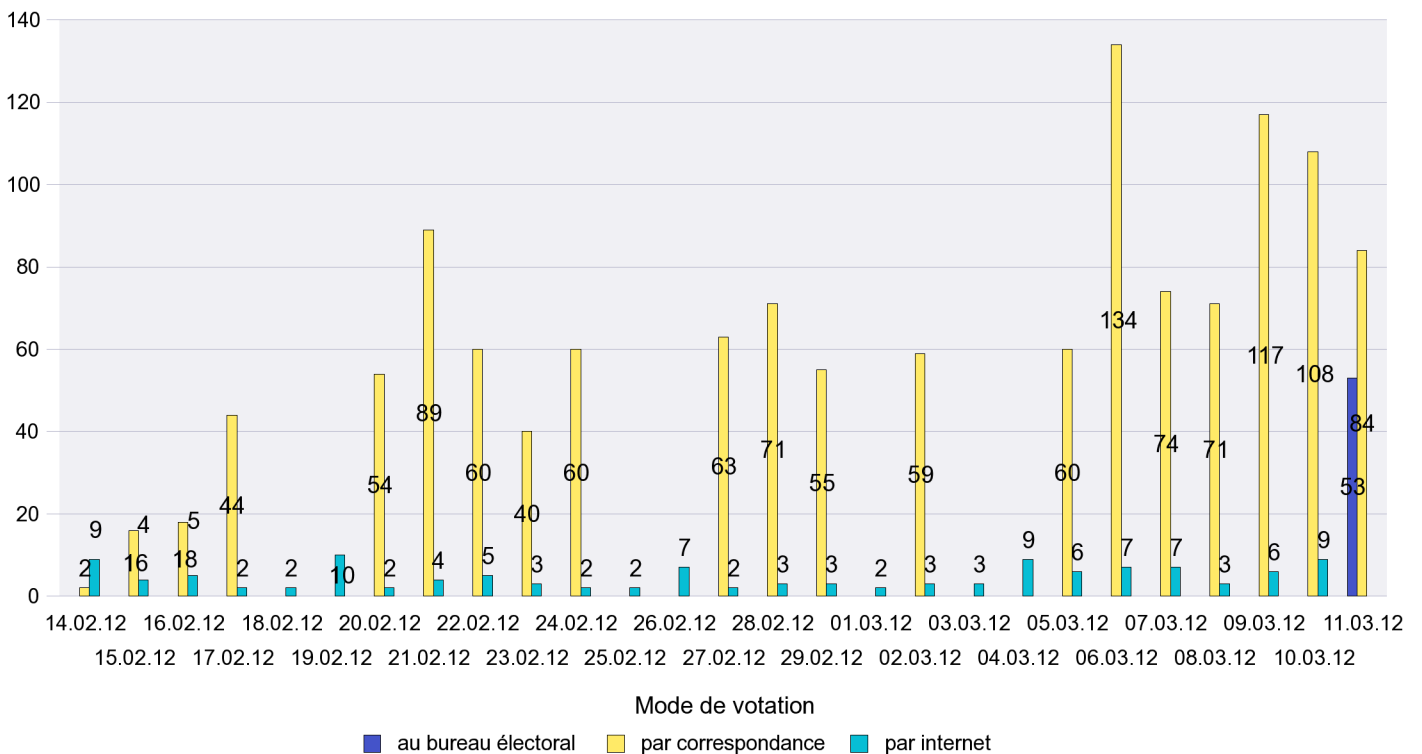

Mode de vote par classe d'âge

Jours d'enregistrement des votes

Scrutin : 11.03.2012

Commune : Lignières

Mode de vote par classe d'âge

Jours d'enregistrement des votes

Scrutin : 11.03.2012

Commune : Montalchez

Mode de vote par classe d'âge

Jours d'enregistrement des votes

Scrutin : 11.03.2012

Commune : Montmollin

Mode de vote par classe d'âge

Jours d'enregistrement des votes

Scrutin : 11.03.2012

Commune : Neuchâtel

Mode de vote par classe d'âge

Jours d'enregistrement des votes

Scrutin : 11.03.2012

Commune : Peseux

Mode de vote par classe d'âge

Jours d'enregistrement des votes

Scrutin : 11.03.2012

Commune : Rochefort