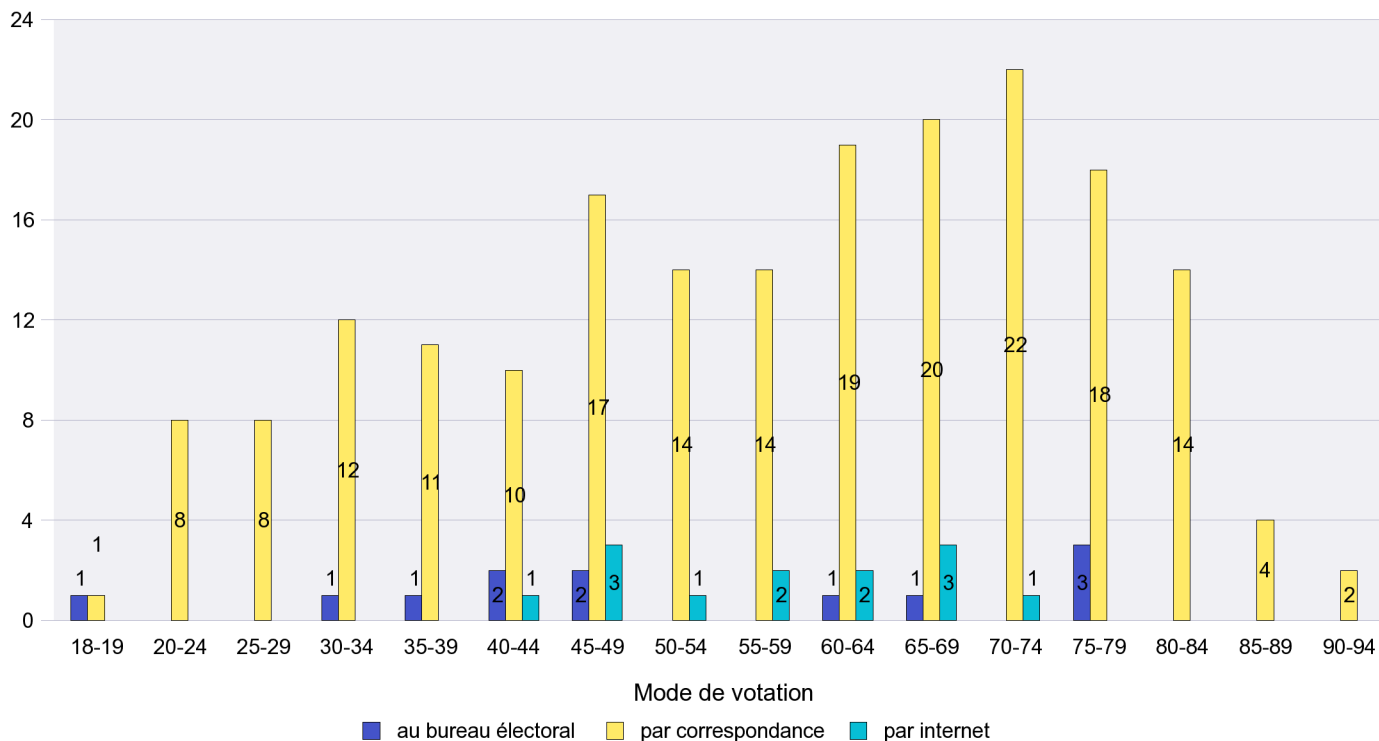

Mode de vote par classe d'âge

Jours d'enregistrement des votes

Scrutin : 11.03.2012

Commune : Les Brenets

Mode de vote par classe d'âge

Jours d'enregistrement des votes

Scrutin : 11.03.2012

Commune : Les Geneveys-sur-Coffrane

Mode de vote par classe d'âge

Jours d'enregistrement des votes

Scrutin : 11.03.2012

Commune : Les Hauts-Geneveys

Mode de vote par classe d'âge

Jours d'enregistrement des votes

Scrutin : 11.03.2012

Commune : Les Planchettes

Mode de vote par classe d'âge

Jours d'enregistrement des votes

Scrutin : 11.03.2012

Commune : Les Ponts-de-Martel

Mode de vote par classe d'âge

Jours d'enregistrement des votes

Scrutin : 11.03.2012

Commune : Les Verrières

Mode de vote par classe d'âge

Jours d'enregistrement des votes

Scrutin : 11.03.2012

Commune : Lignières

Mode de vote par classe d'âge

Jours d'enregistrement des votes

Scrutin : 11.03.2012

Commune : Montalchez