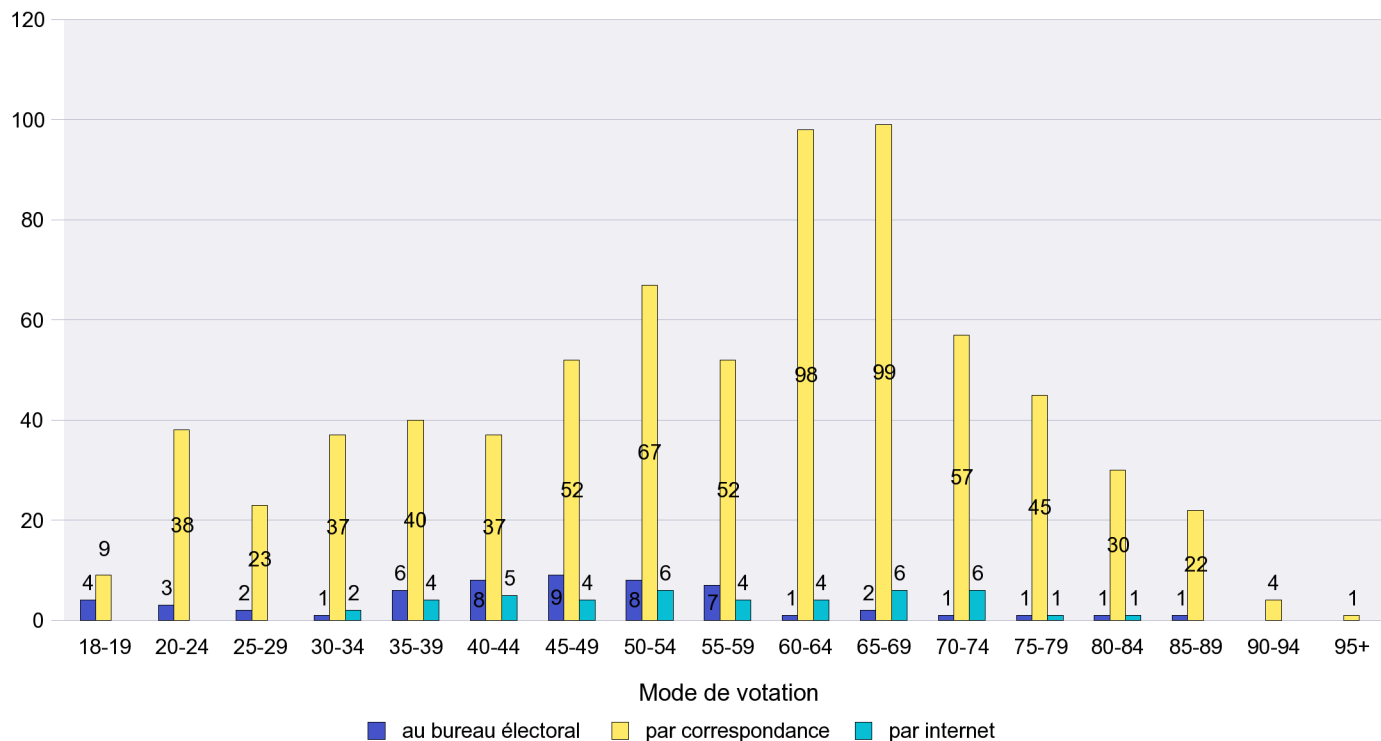

Mode de vote par classe d'âge

Jours d'enregistrement des votes

Scrutin : 11.03.2012

Commune : Peseux

Mode de vote par classe d'âge

Jours d'enregistrement des votes

Scrutin : 11.03.2012

Commune : Rochefort

Mode de vote par classe d'âge

Jours d'enregistrement des votes

Scrutin : 11.03.2012

Commune : Saint-Aubin-Sauges

Mode de vote par classe d'âge

Jours d'enregistrement des votes

Scrutin : 11.03.2012

Commune : Saint-Blaise

Mode de vote par classe d'âge

Jours d'enregistrement des votes

Scrutin : 11.03.2012

Commune : Savagnier

Mode de vote par classe d'âge

Jours d'enregistrement des votes

Scrutin : 11.03.2012

Commune : Valangin