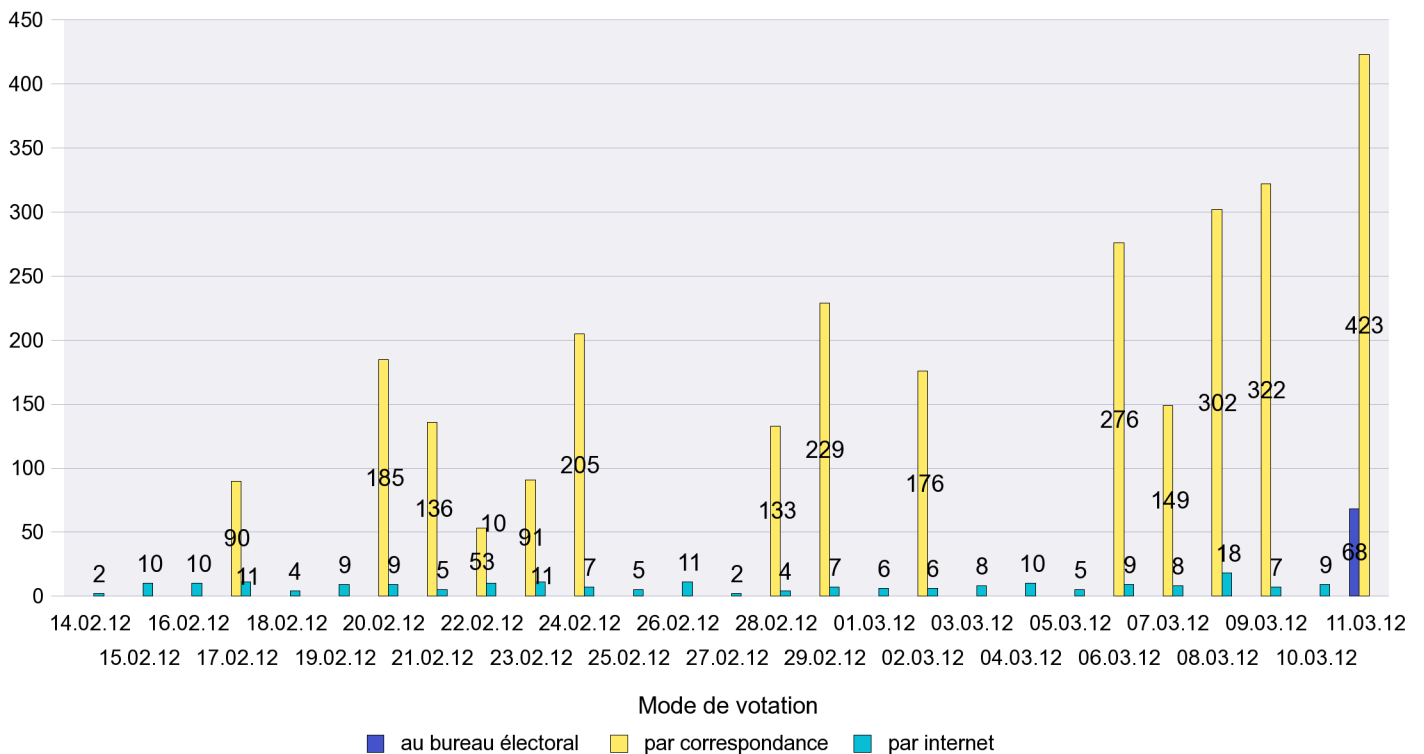

Mode de vote par classe d'âge

Jours d'enregistrement des votes

Scrutin : 11.03.2012

Commune : Val-de-Travers

Mode de vote par classe d'âge

Jours d'enregistrement des votes

Scrutin : 11.03.2012

Commune : Vaumarcus

Mode de vote par classe d'âge

Jours d'enregistrement des votes

Scrutin : 11.03.2012

Commune : Villiers

Mode de vote par classe d'âge

Jours d'enregistrement des votes