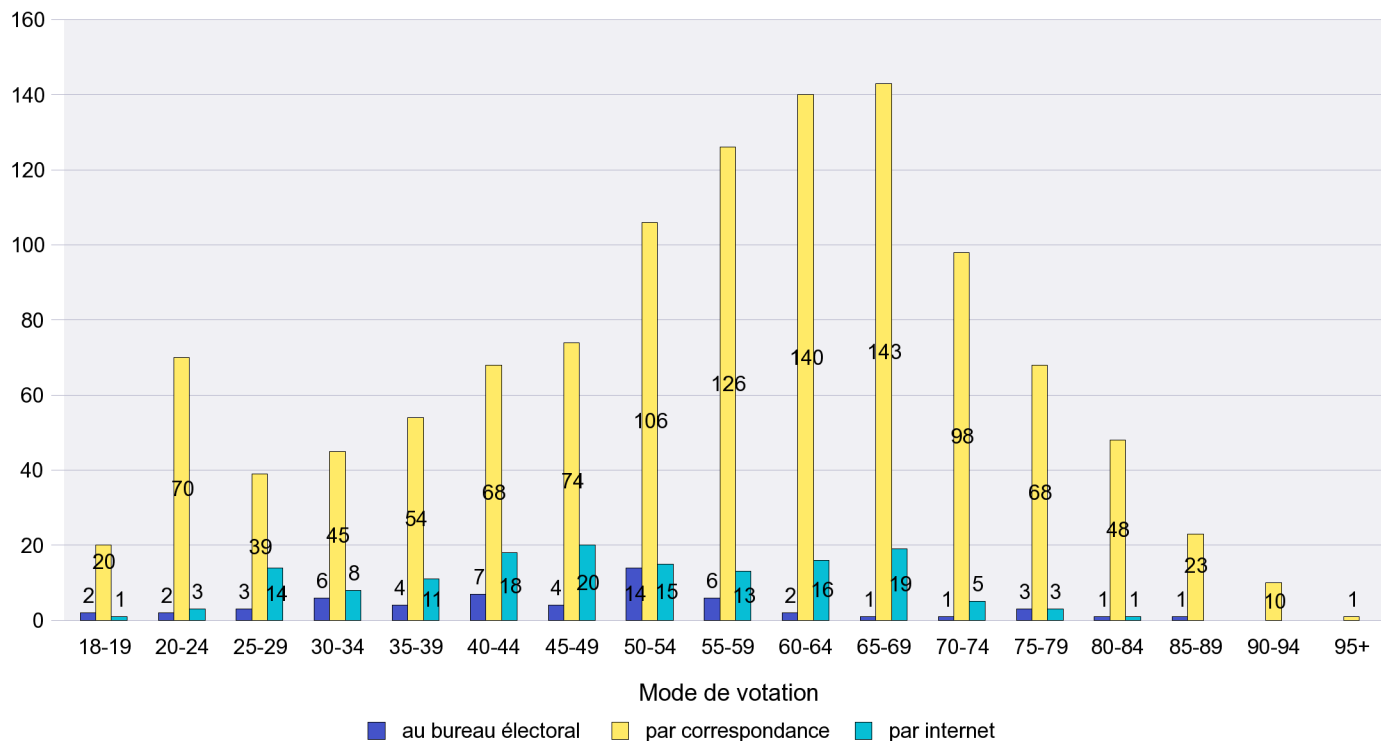

Scrutin : 11.03.2012

Commune : **Auvernier**

Mode de vote par classe d'âge

Jours d'enregistrement des votes

Scrutin : 11.03.2012

Commune : Bevaix

Mode de vote par classe d'âge

Jours d'enregistrement des votes

Scrutin : 11.03.2012

Commune : Bôle

Mode de vote par classe d'âge

Jours d'enregistrement des votes

Scrutin : 11.03.2012

Commune : Boudevilliers

Mode de vote par classe d'âge

Jours d'enregistrement des votes

Scrutin : 11.03.2012

Commune : Boudry

Mode de vote par classe d'âge

Jours d'enregistrement des votes

Canton de Neuchâtel - Statistique du mode de vote

Date : 14.03.2012

Scrutin : 11.03.2012

Commune : Brot-Dessous