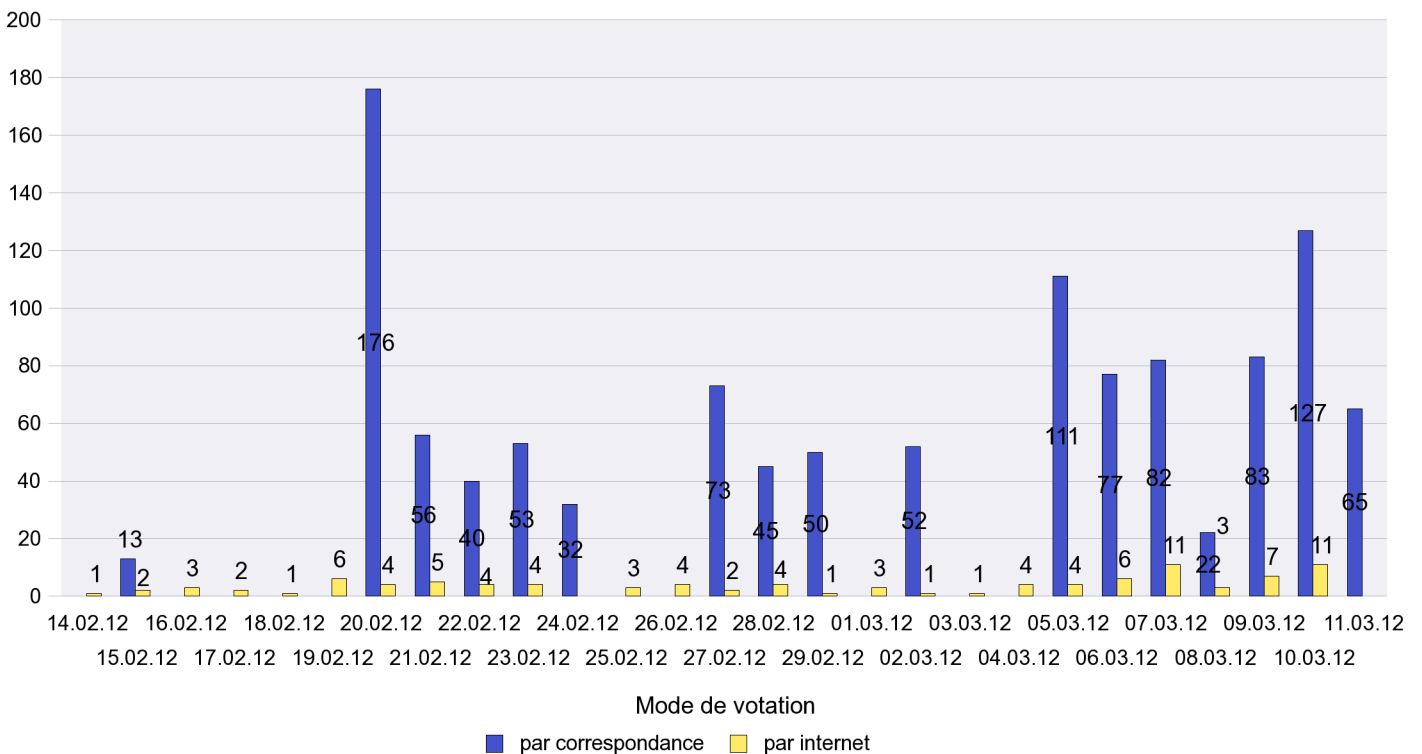

Scrutin : 11.03.2012

Commune : **Auvernier**

Mode de vote par classe d'âge

Jours d'enregistrement des votes

Scrutin : 11.03.2012

Commune : Bevaix

Mode de vote par classe d'âge

Jours d'enregistrement des votes