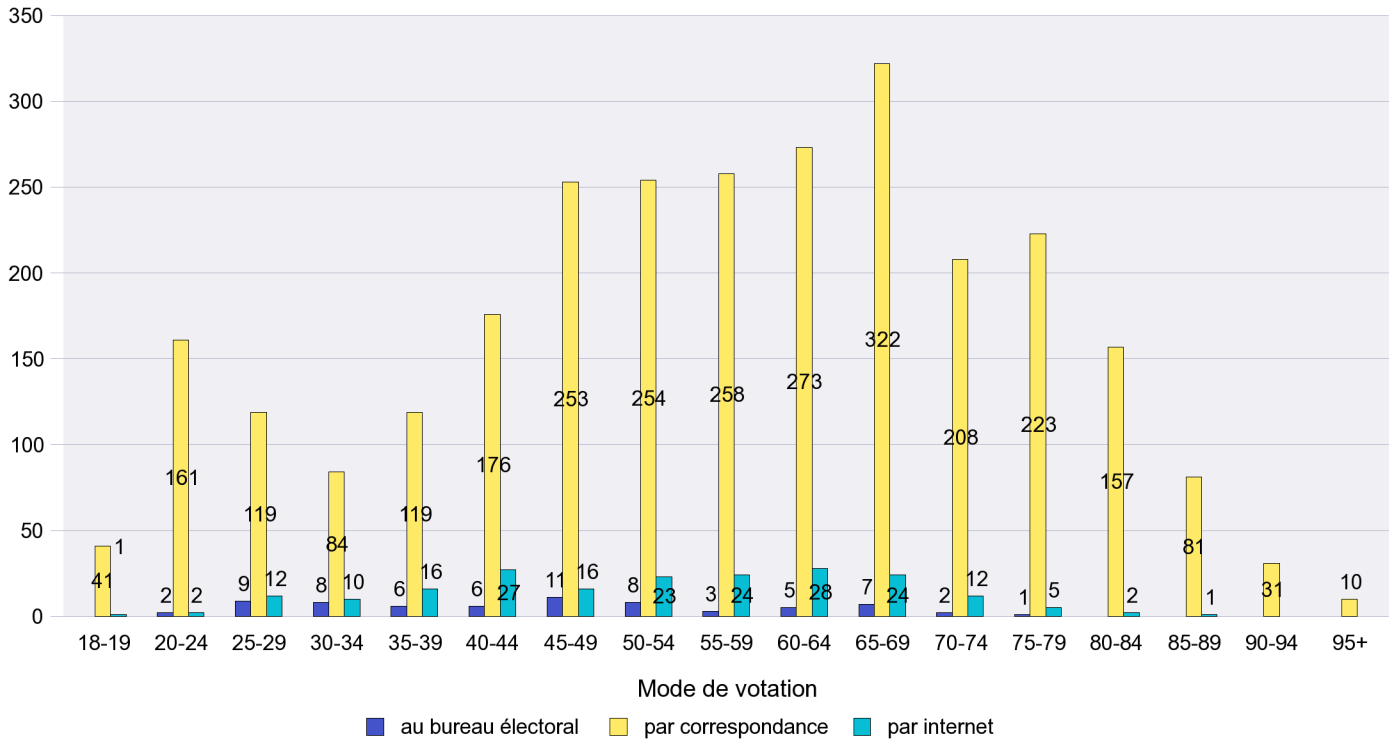

Mode de vote par classe d'âge

Jours d'enregistrement des votes

Scrutin : 11.03.2012

Commune : Savagnier

Mode de vote par classe d'âge

Jours d'enregistrement des votes

Scrutin : 11.03.2012

Commune : Valangin

Mode de vote par classe d'âge

Jours d'enregistrement des votes

Scrutin : 11.03.2012

Commune : Val-de-Travers

Mode de vote par classe d'âge

Jours d'enregistrement des votes

Scrutin : 11.03.2012

Commune : Vaumarcus

Mode de vote par classe d'âge

Jours d'enregistrement des votes

Scrutin : 11.03.2012

Commune : Villiers

Mode de vote par classe d'âge

Jours d'enregistrement des votes