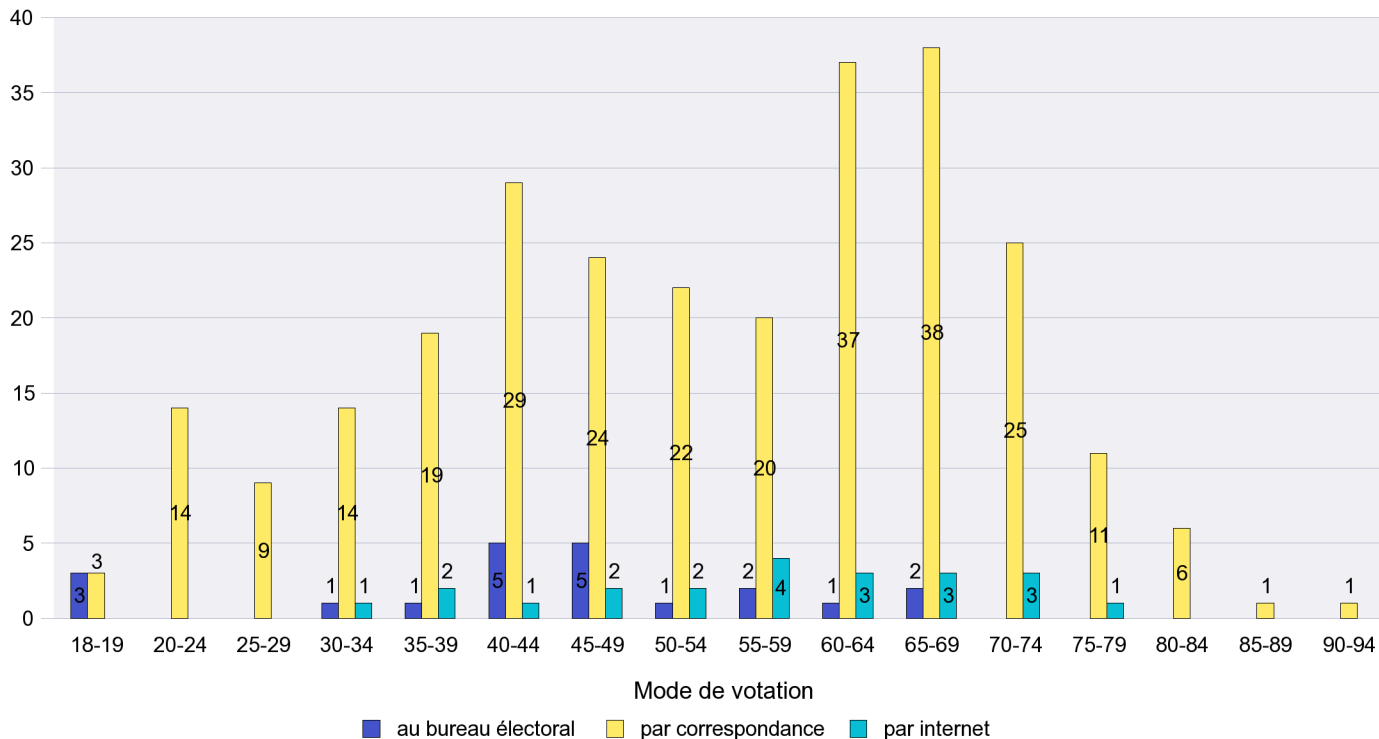

Mode de vote par classe d'âge

Jours d'enregistrement des votes

Scrutin : 11.03.2012

Commune : Enges

Mode de vote par classe d'âge

Jours d'enregistrement des votes

Canton de Neuchâtel - Statistique du mode de vote

Date : 14.03.2012

Scrutin : 11.03.2012

Commune : Engollon

Mode de vote par classe d'âge

Jours d'enregistrement des votes

Scrutin : 11.03.2012

Commune : Fenin-Vilars-Saules

Mode de vote par classe d'âge

Jours d'enregistrement des votes

Scrutin : 11.03.2012

Commune : Fontainemelon

Mode de vote par classe d'âge

Jours d'enregistrement des votes

Scrutin : 11.03.2012

Commune : Fontaines

Mode de vote par classe d'âge