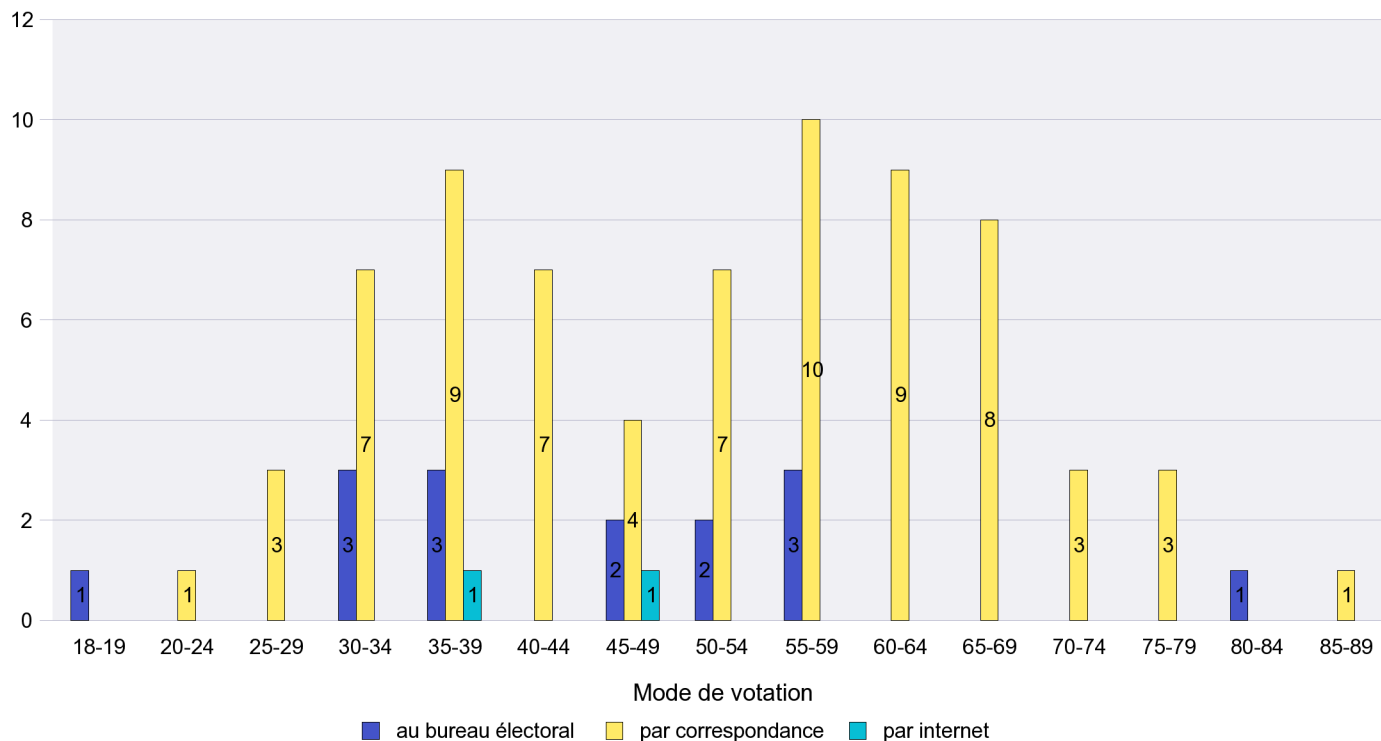

Mode de vote par classe d'âge

Jours d'enregistrement des votes

Scrutin : 11.03.2012

Commune : Les Hauts-Geneveys

Mode de vote par classe d'âge

Jours d'enregistrement des votes

Scrutin : 11.03.2012

Commune : Les Planchettes

Mode de vote par classe d'âge

Jours d'enregistrement des votes

Scrutin : 11.03.2012

Commune : Les Ponts-de-Martel

Mode de vote par classe d'âge

Jours d'enregistrement des votes

Scrutin : 11.03.2012

Commune : Les Verrières

Mode de vote par classe d'âge

Jours d'enregistrement des votes

Scrutin : 11.03.2012

Commune : Lignières

Mode de vote par classe d'âge

Jours d'enregistrement des votes

Scrutin : 11.03.2012

Commune : Montalchez

Mode de vote par classe d'âge

Jours d'enregistrement des votes

Scrutin : 11.03.2012

Commune : Montmollin

Mode de vote par classe d'âge

Jours d'enregistrement des votes

Scrutin : 11.03.2012

Commune : Neuchâtel