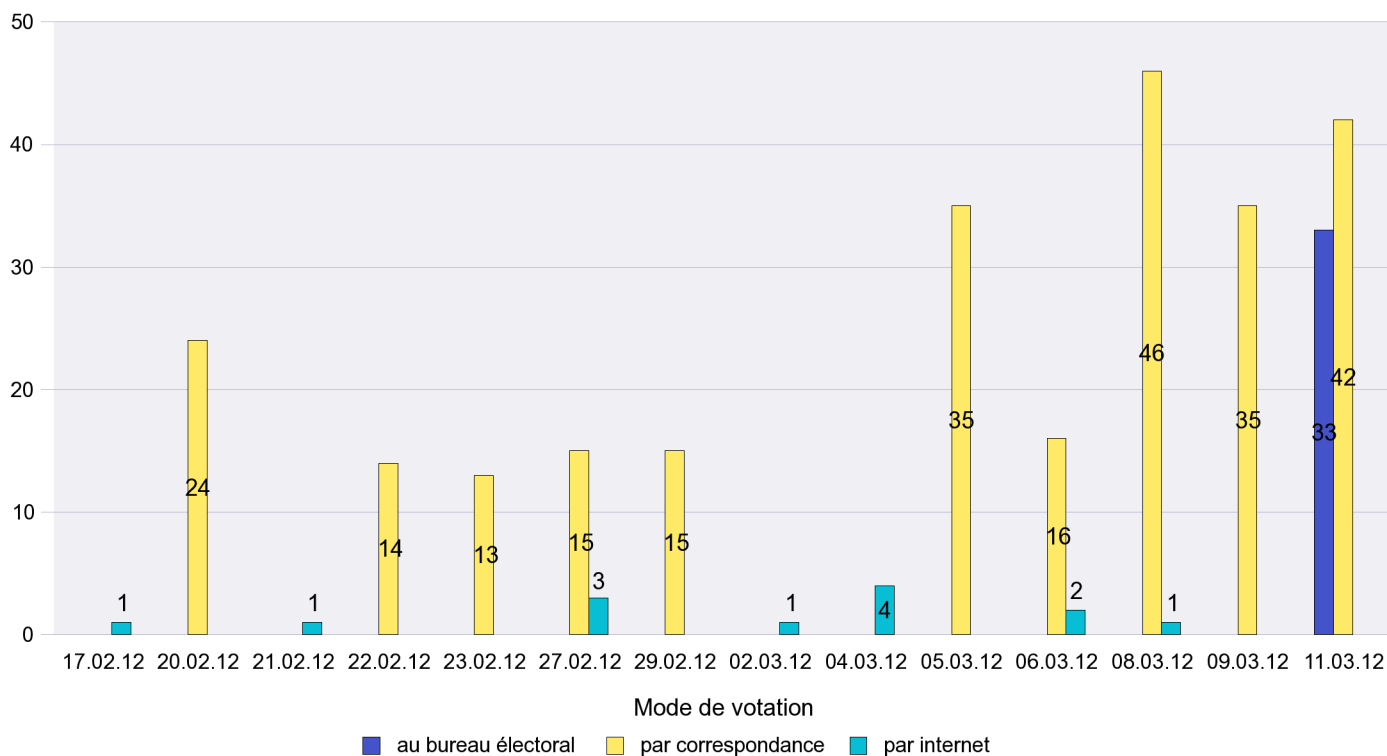

Mode de vote par classe d'âge

Jours d'enregistrement des votes

Scrutin : 11.03.2012

Commune : Les Ponts-de-Martel

Mode de vote par classe d'âge

Jours d'enregistrement des votes

Scrutin : 11.03.2012

Commune : Les Verrières

Mode de vote par classe d'âge

Jours d'enregistrement des votes

Scrutin : 11.03.2012

Commune : Lignières

Mode de vote par classe d'âge

Jours d'enregistrement des votes

Scrutin : 11.03.2012

Commune : Montalchez

Mode de vote par classe d'âge

Jours d'enregistrement des votes

Scrutin : 11.03.2012

Commune : Montmollin

Mode de vote par classe d'âge

Jours d'enregistrement des votes

Scrutin : 11.03.2012

Commune : Neuchâtel