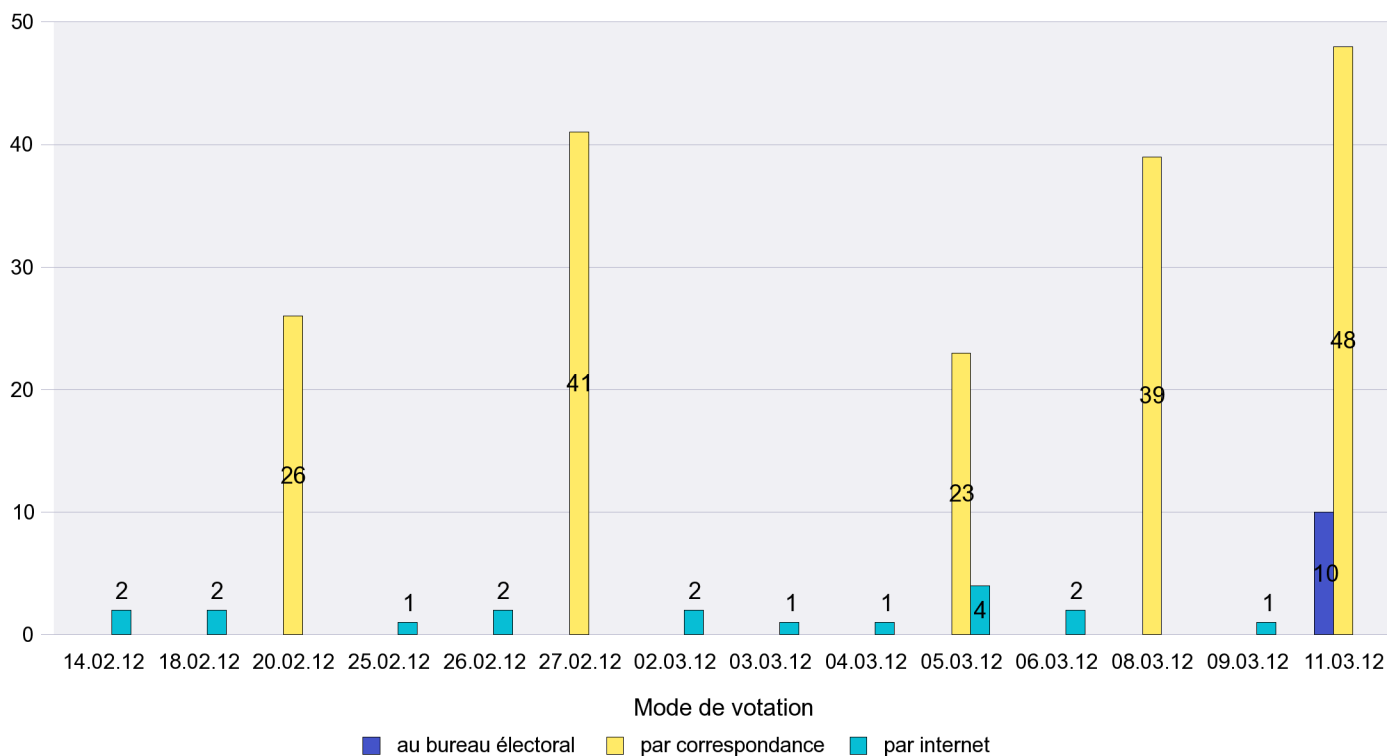

Mode de vote par classe d'âge

Jours d'enregistrement des votes

Scrutin : 11.03.2012

Commune : Lignières

Mode de vote par classe d'âge

Jours d'enregistrement des votes

Scrutin : 11.03.2012

Commune : Montalchez

Mode de vote par classe d'âge

Jours d'enregistrement des votes

Scrutin : 11.03.2012

Commune : Montmollin

Mode de vote par classe d'âge

Jours d'enregistrement des votes

Scrutin : 11.03.2012

Commune : Neuchâtel

Mode de vote par classe d'âge

Jours d'enregistrement des votes

Scrutin : 11.03.2012

Commune : Peseux

Mode de vote par classe d'âge

Jours d'enregistrement des votes

Scrutin : 11.03.2012

Commune : Rochefort