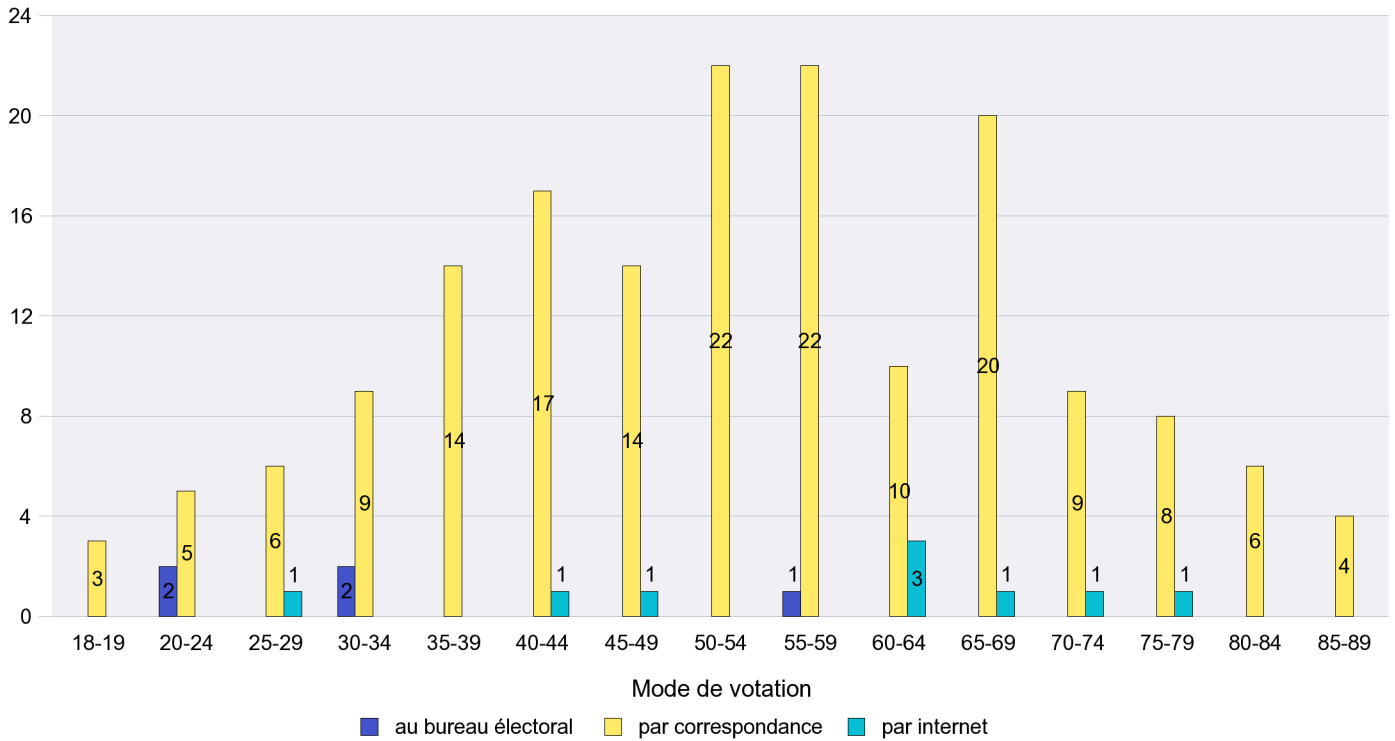

Scrutin : 11.03.2012

Commune : La Chaux-du-Milieu

Mode de vote par classe d'âge