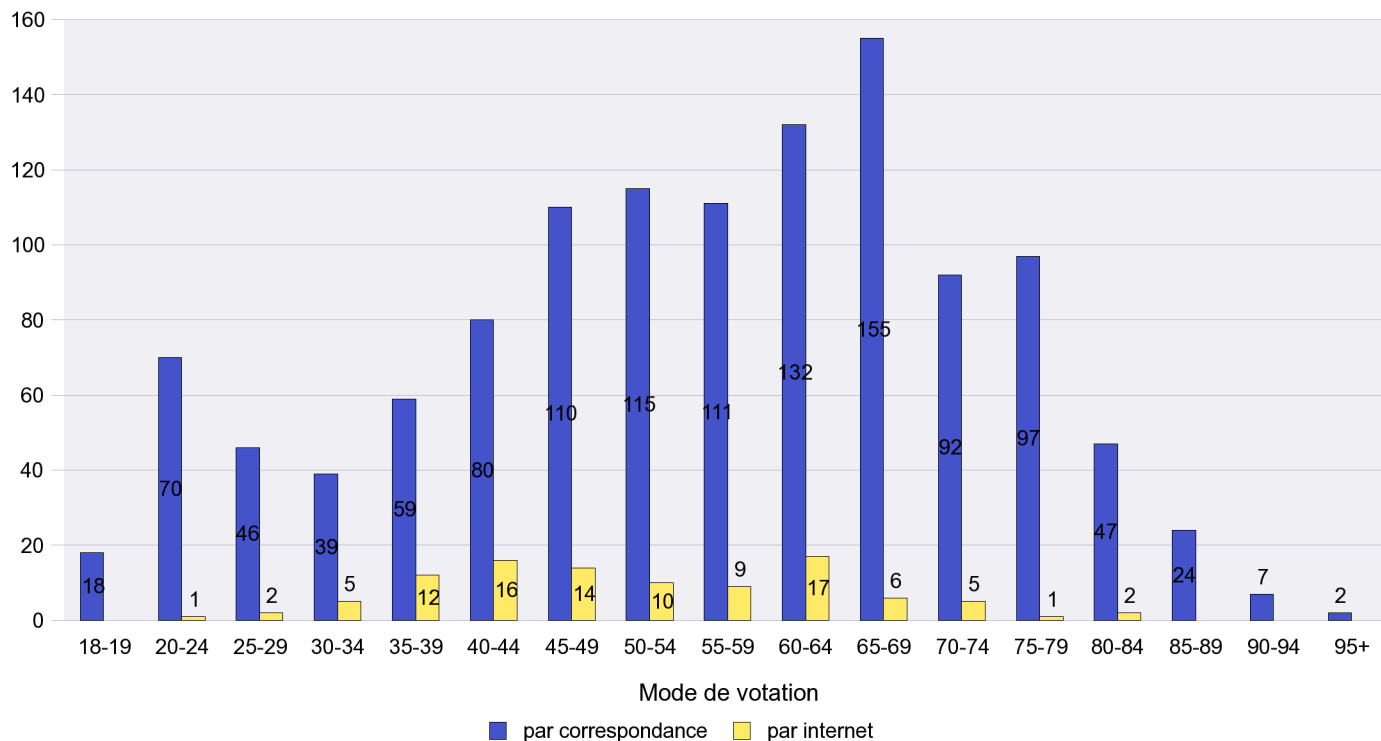

Scrutin : 11.03.2012

Commune : La Sagne

Mode de vote par classe d'âge

Jours d'enregistrement des votes

Scrutin : 11.03.2012

Commune : La Tène

Mode de vote par classe d'âge

Jours d'enregistrement des votes

Scrutin : 11.03.2012

Commune : Le Cerneux-Péquignot

Mode de vote par classe d'âge

Jours d'enregistrement des votes

Scrutin : 11.03.2012

Commune : Le Landeron

Mode de vote par classe d'âge

Jours d'enregistrement des votes

Canton de Neuchâtel - Statistique du mode de vote

Date : 14.03.2012

Scrutin : 11.03.2012

Commune : Le Locle

Mode de vote par classe d'âge

Jours d'enregistrement des votes

Scrutin : 11.03.2012

Commune : Le Pâquier