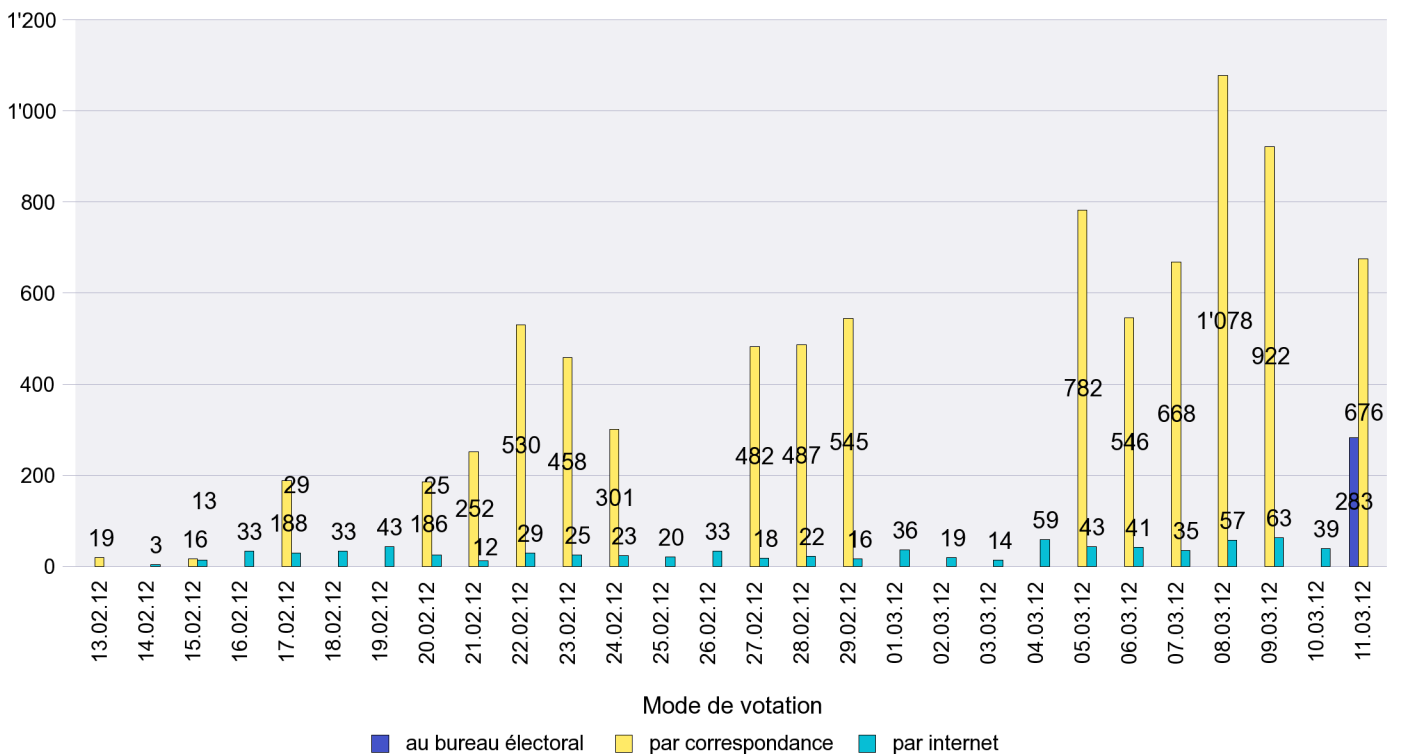

Jours d'enregistrement des votes

Canton de Neuchâtel - Statistique du mode de vote

Date : 14.03.2012

Scrutin : 11.03.2012

Commune : La Chaux-de-Fonds

Mode de vote par classe d'âge

Jours d'enregistrement des votes