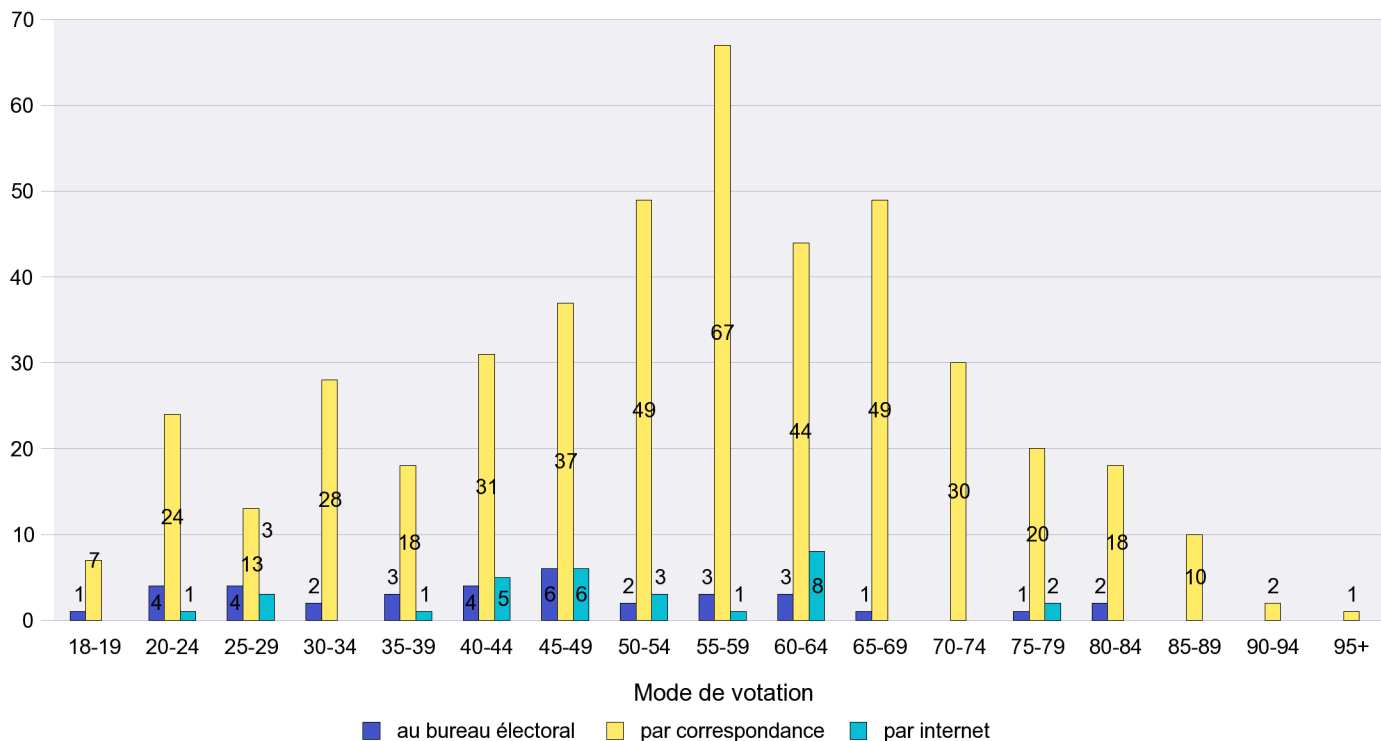

Mode de vote par classe d'âge

Jours d'enregistrement des votes

Scrutin : 11.03.2012

Commune : Colombier

Mode de vote par classe d'âge

Jours d'enregistrement des votes

Scrutin : 11.03.2012

Commune : Corcelles-Cormondrèche

Mode de vote par classe d'âge

Jours d'enregistrement des votes

Scrutin : 11.03.2012

Commune : Cornaux

Mode de vote par classe d'âge

Jours d'enregistrement des votes

Scrutin : 11.03.2012

Commune : Cortaillod

Mode de vote par classe d'âge

Jours d'enregistrement des votes

Scrutin : 11.03.2012

Commune : Cressier

Mode de vote par classe d'âge

Jours d'enregistrement des votes

Scrutin : 11.03.2012

Commune : Dombresson