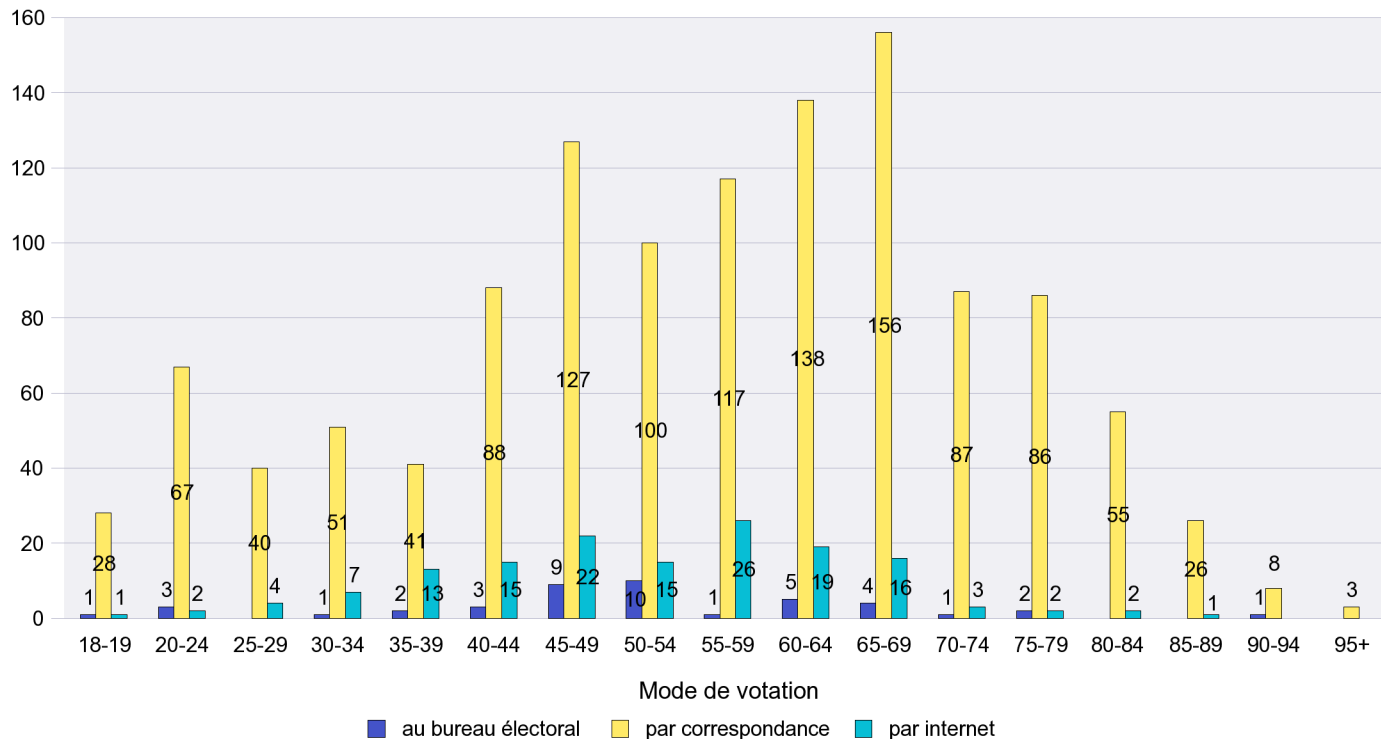

Scrutin : 11.03.2012

Commune : La Chaux-du-Milieu

Mode de vote par classe d'âge

Jours d'enregistrement des votes

Scrutin : 11.03.2012

Commune : La Côte-aux-Fées

Mode de vote par classe d'âge

Jours d'enregistrement des votes

Scrutin : 11.03.2012

Commune : La Sagne

Mode de vote par classe d'âge

Jours d'enregistrement des votes

Scrutin : 11.03.2012

Commune : La Tène

Mode de vote par classe d'âge

Jours d'enregistrement des votes

Scrutin : 11.03.2012

Commune : Le Cerneux-Péquignot

Mode de vote par classe d'âge

Jours d'enregistrement des votes

Scrutin : 11.03.2012

Commune : Le Landeron

Mode de vote par classe d'âge

Jours d'enregistrement des votes