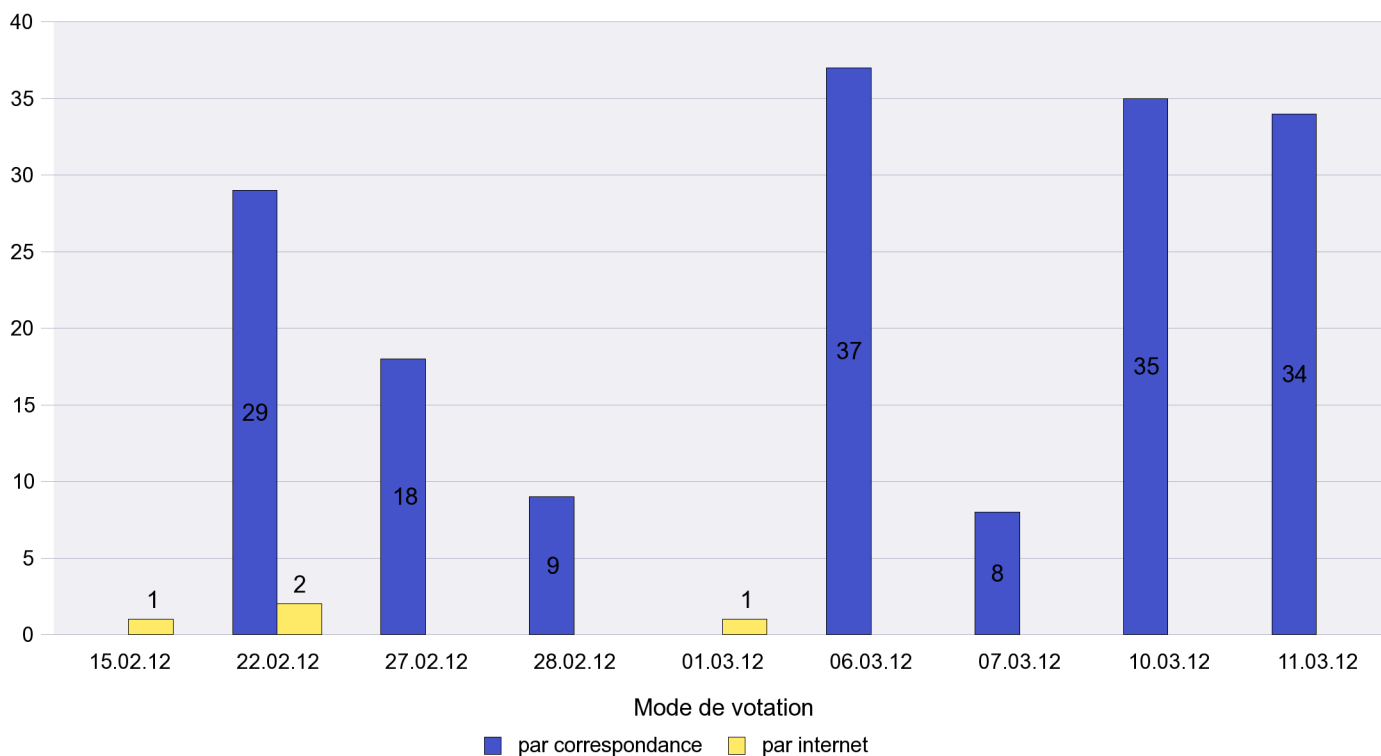

Scrutin : 11.03.2012

Commune : La Chaux-du-Milieu

Mode de vote par classe d'âge

Jours d'enregistrement des votes

Scrutin : 11.03.2012

Commune : La Côte-aux-Fées

Mode de vote par classe d'âge

Jours d'enregistrement des votes

Scrutin : 11.03.2012

Commune : La Sagne

Mode de vote par classe d'âge

Jours d'enregistrement des votes

Scrutin : 11.03.2012

Commune : La Tène

Mode de vote par classe d'âge

Jours d'enregistrement des votes