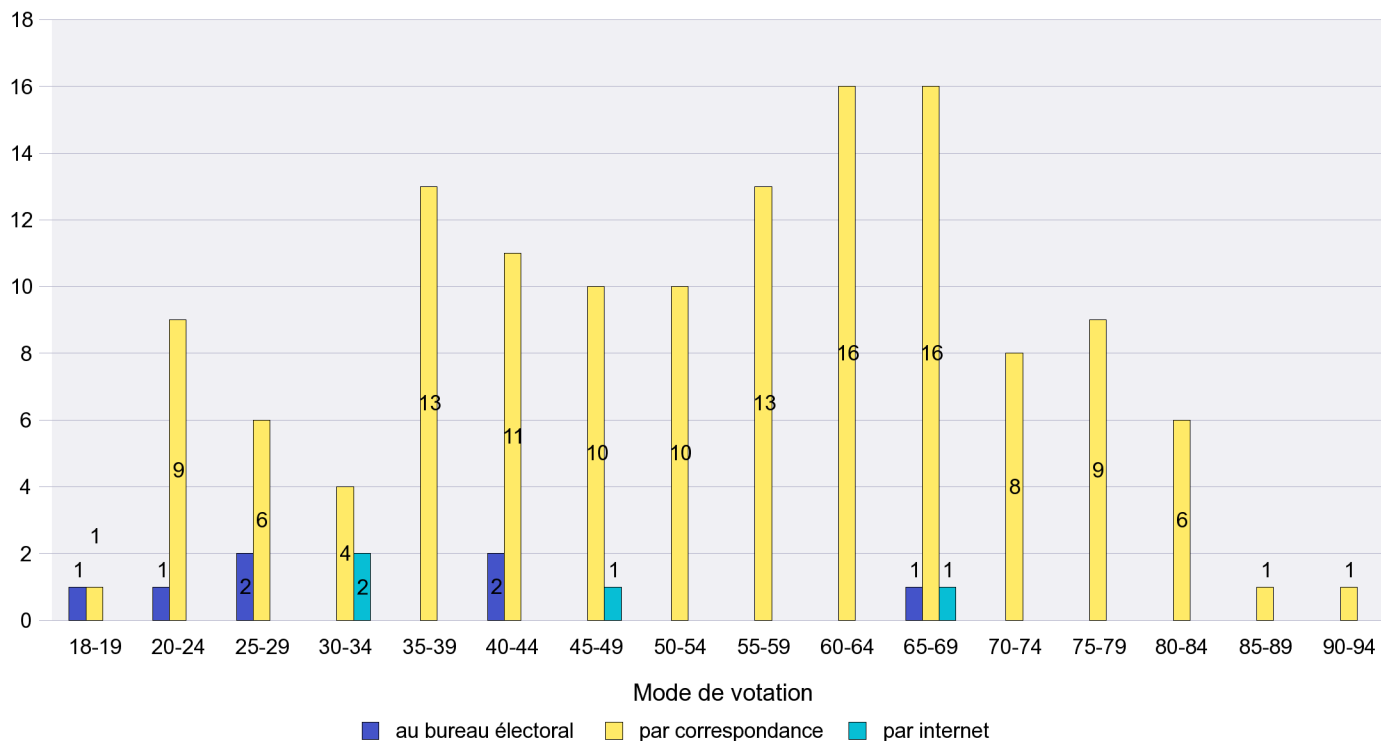

Mode de vote par classe d'âge

Jours d'enregistrement des votes

Scrutin : 11.03.2012

Commune : Savagnier

Mode de vote par classe d'âge

Jours d'enregistrement des votes

Scrutin : 11.03.2012

Commune : Valangin

Mode de vote par classe d'âge

Jours d'enregistrement des votes

Scrutin : 11.03.2012

Commune : Val-de-Travers

Mode de vote par classe d'âge

Jours d'enregistrement des votes

Scrutin : 11.03.2012

Commune : Vaumarcus