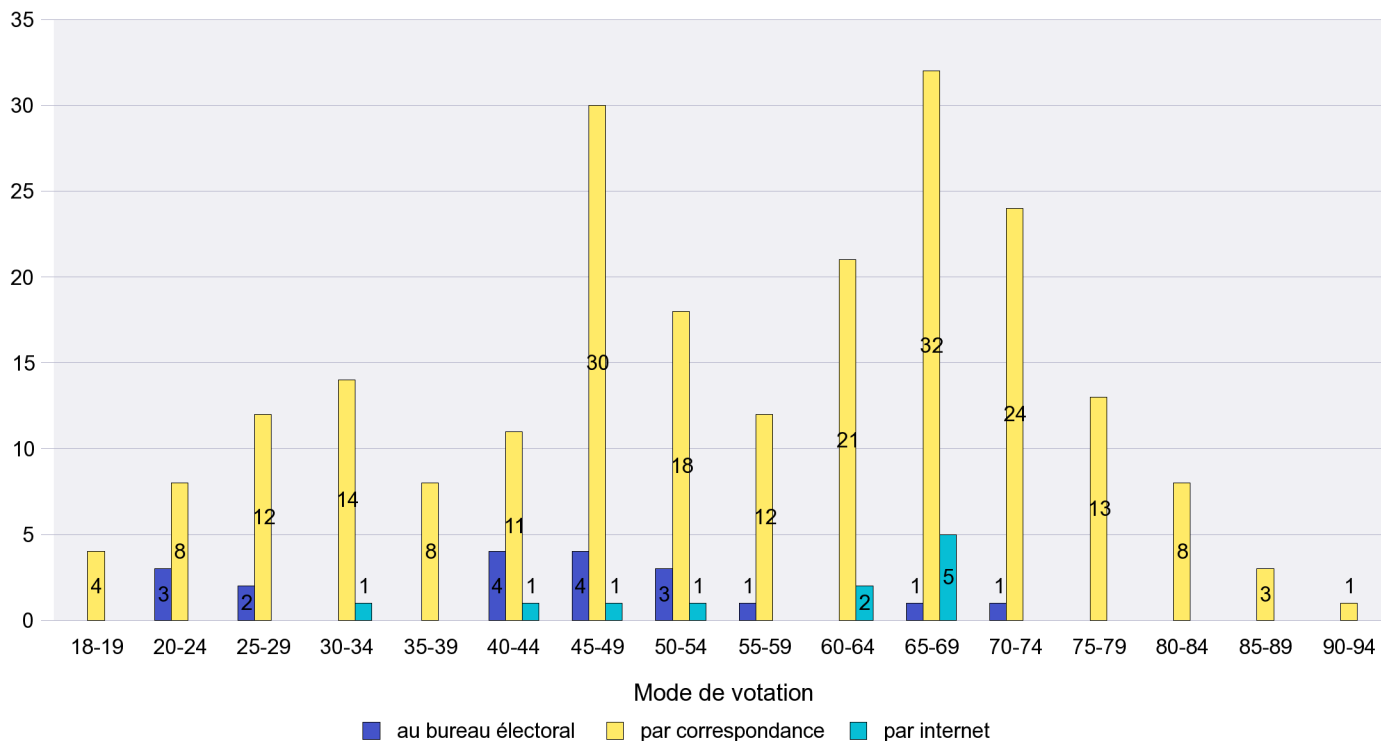

Jours d'enregistrement des votes

Scrutin : 11.03.2012

Commune : Fresens

Mode de vote par classe d'âge

Jours d'enregistrement des votes

Scrutin : 11.03.2012

Commune : Gorgier

Mode de vote par classe d'âge

Jours d'enregistrement des votes

Scrutin : 11.03.2012

Commune : Hauterive

Mode de vote par classe d'âge

Jours d'enregistrement des votes

Scrutin : 11.03.2012

Commune : La Brévine

Mode de vote par classe d'âge

Jours d'enregistrement des votes

Canton de Neuchâtel - Statistique du mode de vote

Date : 14.03.2012

Scrutin : 11.03.2012

Commune : La Chaux-de-Fonds

Mode de vote par classe d'âge

Jours d'enregistrement des votes