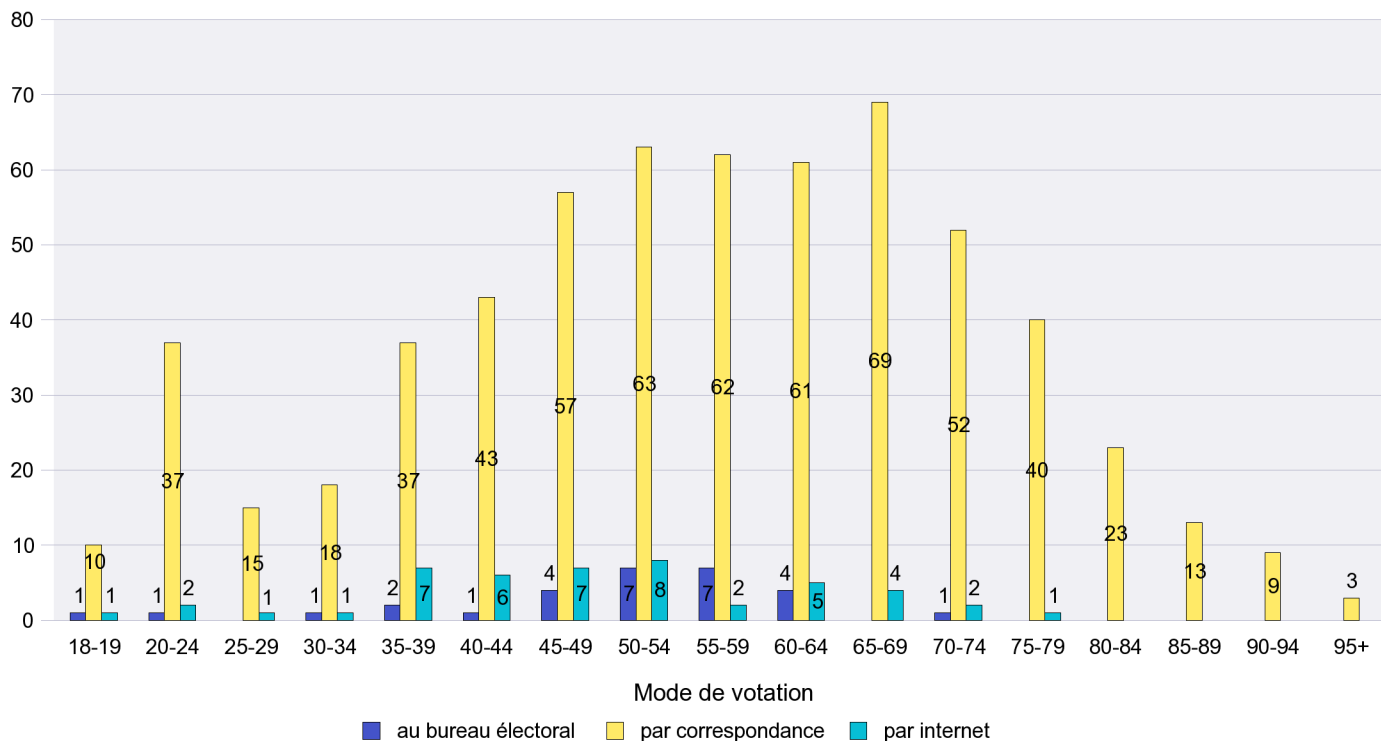

Jours d'enregistrement des votes

Scrutin : 11.03.2012

Commune : Fontainemelon

Mode de vote par classe d'âge

Jours d'enregistrement des votes

Scrutin : 11.03.2012

Commune : Fontaines

Mode de vote par classe d'âge

Jours d'enregistrement des votes

Scrutin : 11.03.2012

Commune : Fresens

Mode de vote par classe d'âge

Jours d'enregistrement des votes

Scrutin : 11.03.2012

Commune : Gorgier

Mode de vote par classe d'âge

Jours d'enregistrement des votes

Scrutin : 11.03.2012

Commune : Hauterive

Mode de vote par classe d'âge

Jours d'enregistrement des votes

Scrutin : 11.03.2012

Commune : La Brévine

Mode de vote par classe d'âge