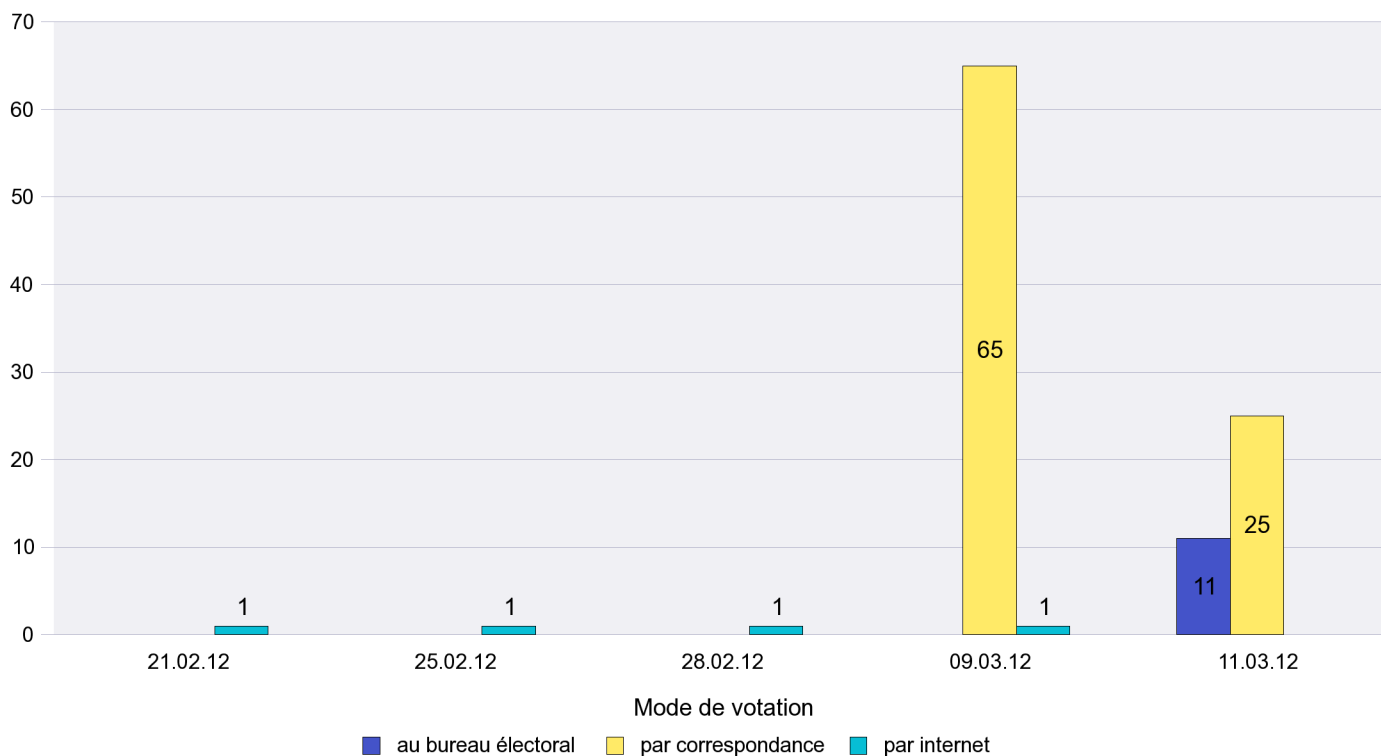

Mode de vote par classe d'âge

Jours d'enregistrement des votes

Scrutin : 11.03.2012

Commune : Savagnier

Mode de vote par classe d'âge

Jours d'enregistrement des votes

Scrutin : 11.03.2012

Commune : Valangin

Mode de vote par classe d'âge

Jours d'enregistrement des votes

Scrutin : 11.03.2012

Commune : Val-de-Travers

Mode de vote par classe d'âge

Jours d'enregistrement des votes

Scrutin : 11.03.2012

Commune : Vaumarcus

Mode de vote par classe d'âge

Jours d'enregistrement des votes

Scrutin : 11.03.2012

Commune : Villiers

Mode de vote par classe d'âge

Jours d'enregistrement des votes