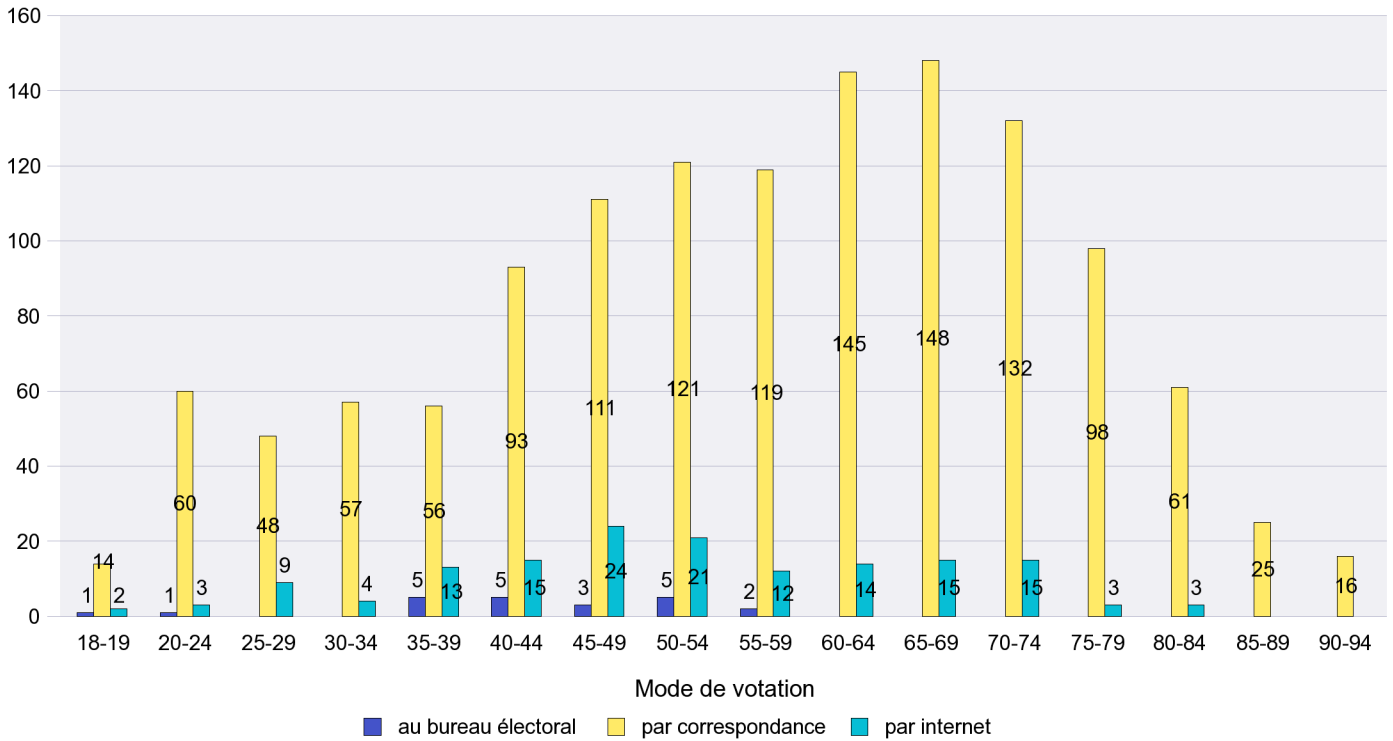

Mode de vote par classe d'âge

Jours d'enregistrement des votes

Scrutin : 11.03.2012

Commune : Colombier

Mode de vote par classe d'âge

Jours d'enregistrement des votes

Scrutin : 11.03.2012

Commune : Corcelles-Cormondrèche

Mode de vote par classe d'âge

Jours d'enregistrement des votes

Scrutin : 11.03.2012

Commune : Cornaux

Mode de vote par classe d'âge

Jours d'enregistrement des votes

Scrutin : 11.03.2012

Commune : Cortaillod

Mode de vote par classe d'âge

Jours d'enregistrement des votes

Scrutin : 11.03.2012

Commune : Cressier

Mode de vote par classe d'âge

Jours d'enregistrement des votes

Scrutin : 11.03.2012

Commune : Dombresson