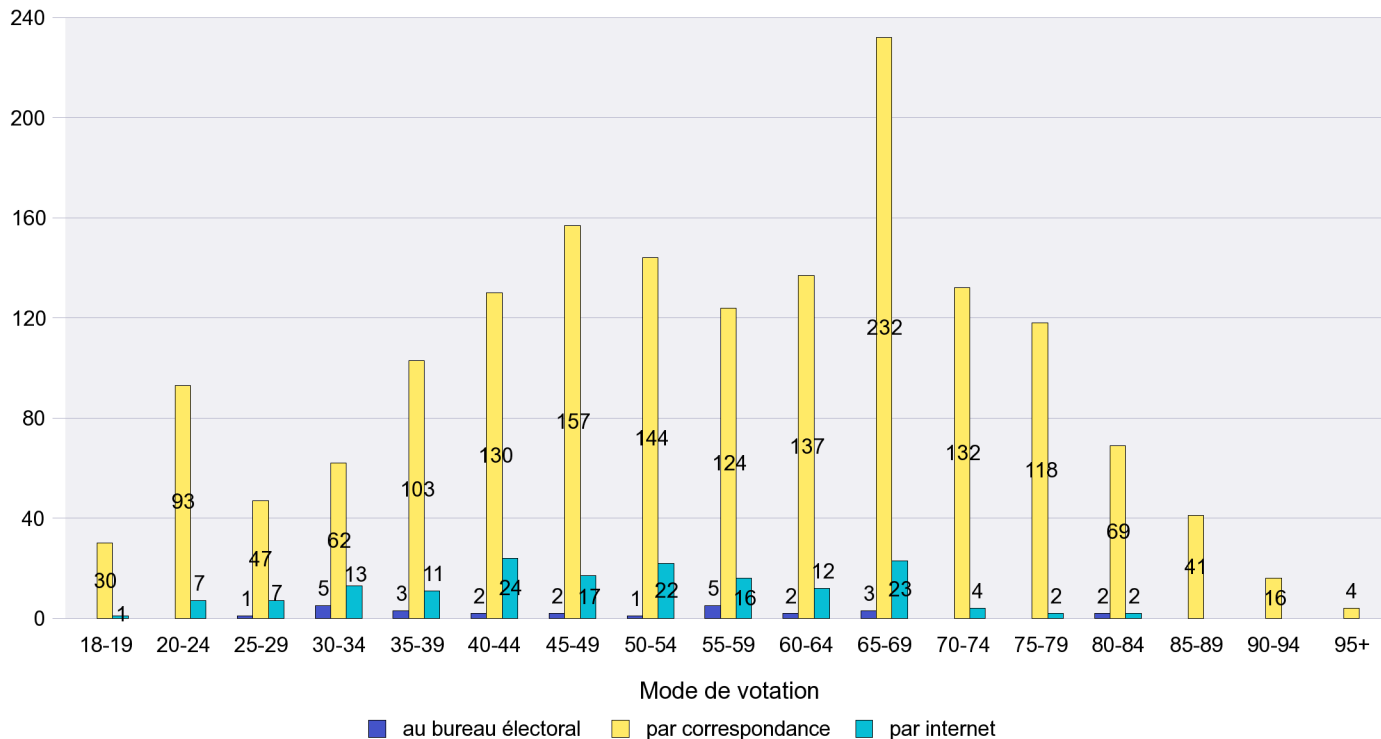

Mode de vote par classe d'âge

Jours d'enregistrement des votes

Scrutin : 11.03.2012

Commune : Chézard-Saint-Martin

Mode de vote par classe d'âge

Jours d'enregistrement des votes

Scrutin : 11.03.2012

Commune : Coffrane

Mode de vote par classe d'âge

Jours d'enregistrement des votes

Scrutin : 11.03.2012

Commune : Colombier

Mode de vote par classe d'âge

Jours d'enregistrement des votes

Scrutin : 11.03.2012

Commune : Corcelles-Cormondrèche

Mode de vote par classe d'âge

Jours d'enregistrement des votes

Scrutin : 11.03.2012

Commune : Cornaux

Mode de vote par classe d'âge

Jours d'enregistrement des votes

Scrutin : 11.03.2012

Commune : Cortaillod