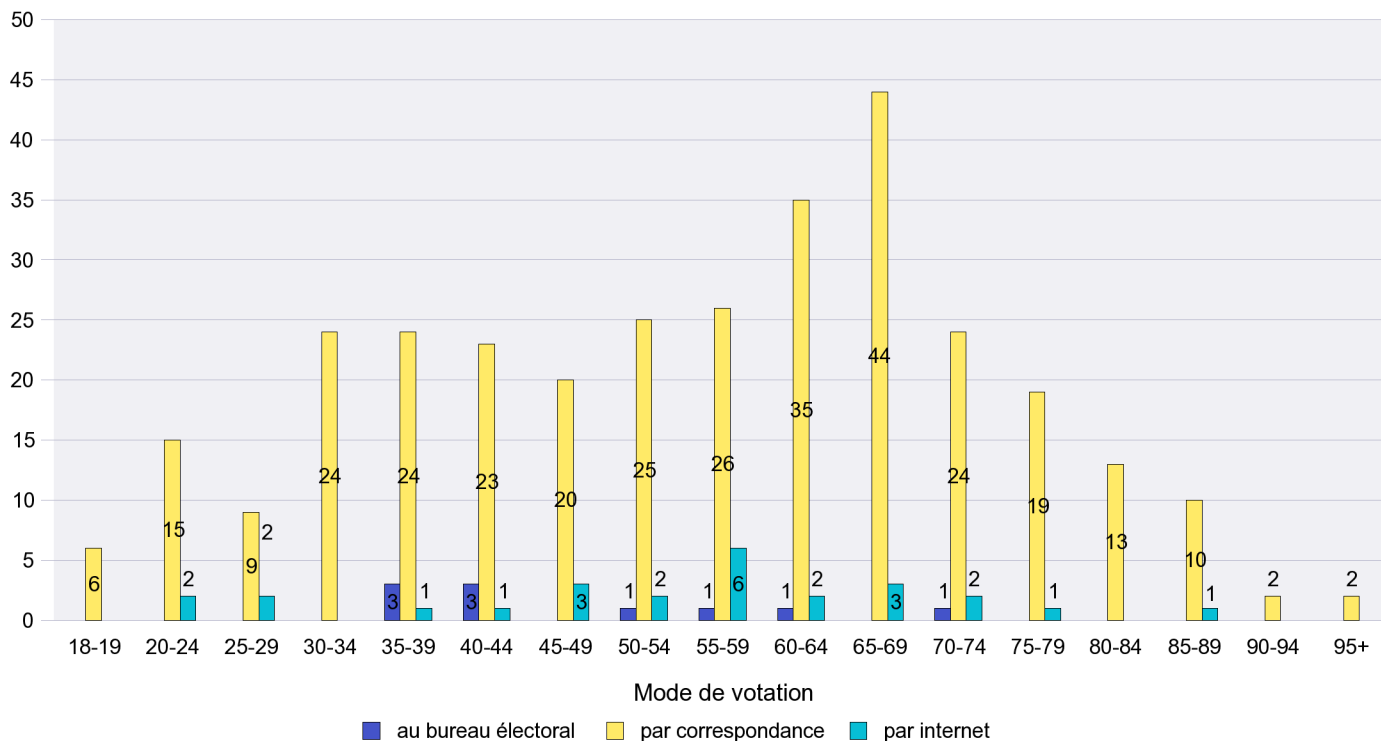

Jours d'enregistrement des votes

Canton de Neuchâtel - Statistique du mode de vote

Date : 14.03.2012

Scrutin : 11.03.2012

Commune : La Chaux-de-Fonds

Mode de vote par classe d'âge

Jours d'enregistrement des votes

Scrutin : 11.03.2012

Commune : La Chaux-du-Milieu

Mode de vote par classe d'âge

Jours d'enregistrement des votes

Scrutin : 11.03.2012

Commune : La Côte-aux-Fées

Mode de vote par classe d'âge

Jours d'enregistrement des votes

Scrutin : 11.03.2012

Commune : La Sagne

Mode de vote par classe d'âge

Jours d'enregistrement des votes

Scrutin : 11.03.2012

Commune : La Tène

Mode de vote par classe d'âge

Jours d'enregistrement des votes