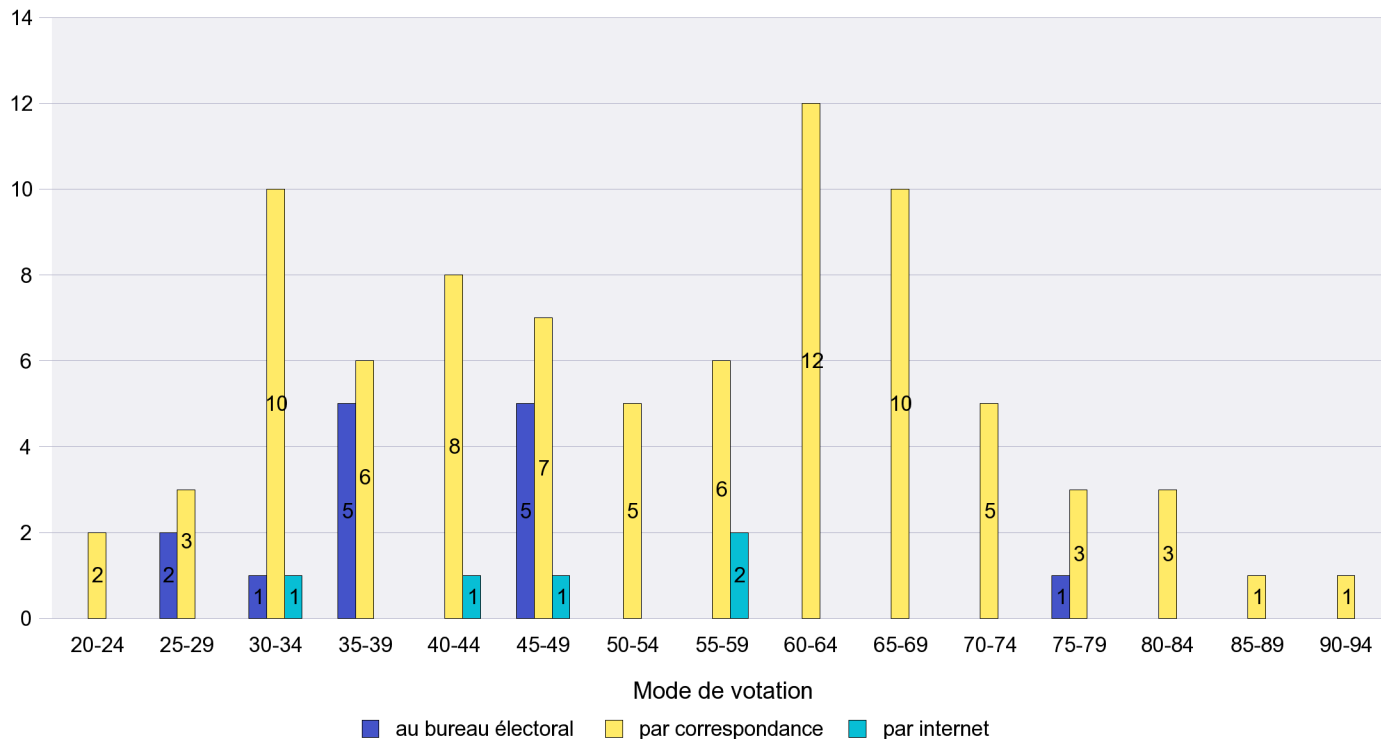

Scrutin : 11.03.2012

Commune : Fresens

Mode de vote par classe d'âge