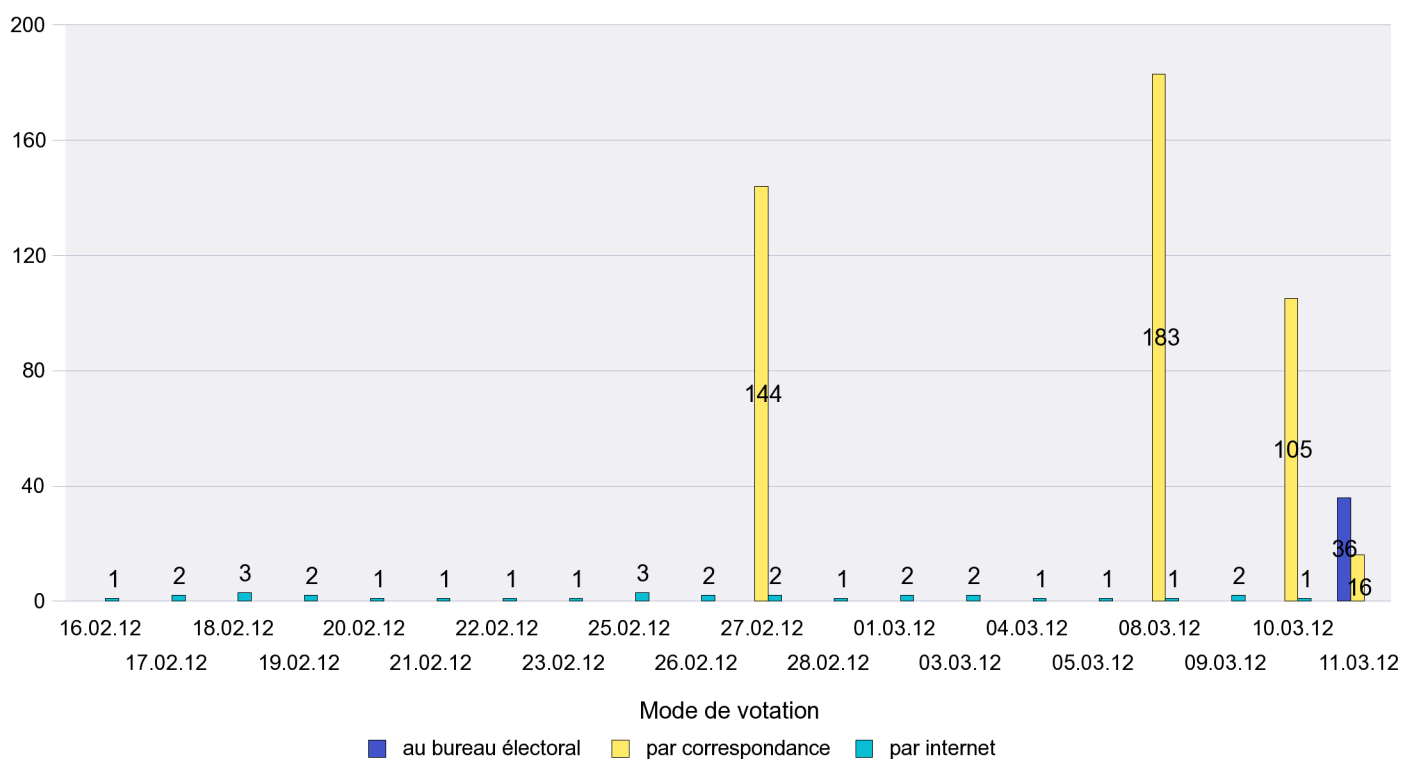

Mode de vote par classe d'âge

Jours d'enregistrement des votes

Scrutin : 11.03.2012

Commune : Cornaux

Mode de vote par classe d'âge

Jours d'enregistrement des votes

Scrutin : 11.03.2012

Commune : Cortaillod