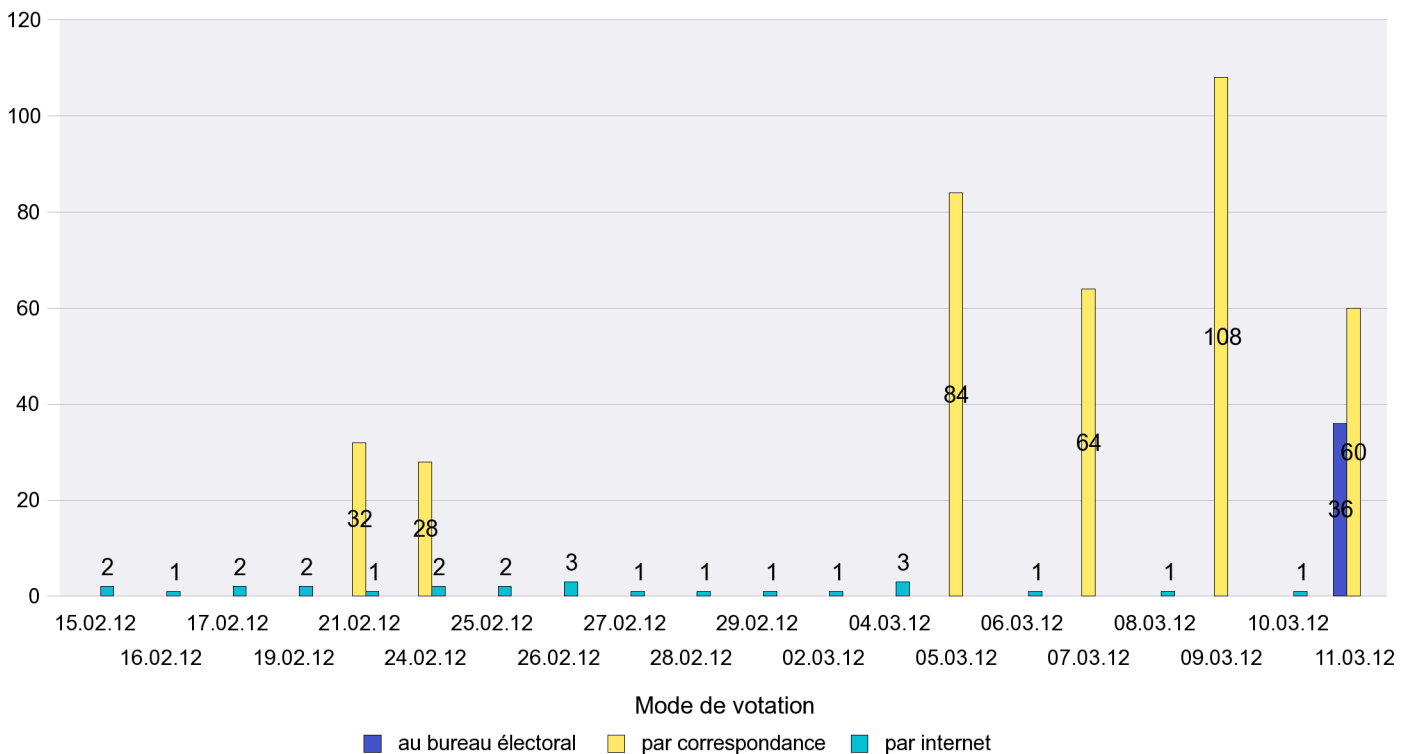

Mode de vote par classe d'âge

Jours d'enregistrement des votes

Scrutin : 11.03.2012

Commune : Savagnier

Mode de vote par classe d'âge

Jours d'enregistrement des votes

Scrutin : 11.03.2012

Commune : Valangin

Mode de vote par classe d'âge

Jours d'enregistrement des votes

Scrutin : 11.03.2012

Commune : Val-de-Travers

Mode de vote par classe d'âge

Jours d'enregistrement des votes

Scrutin : 11.03.2012

Commune : Vaumarcus