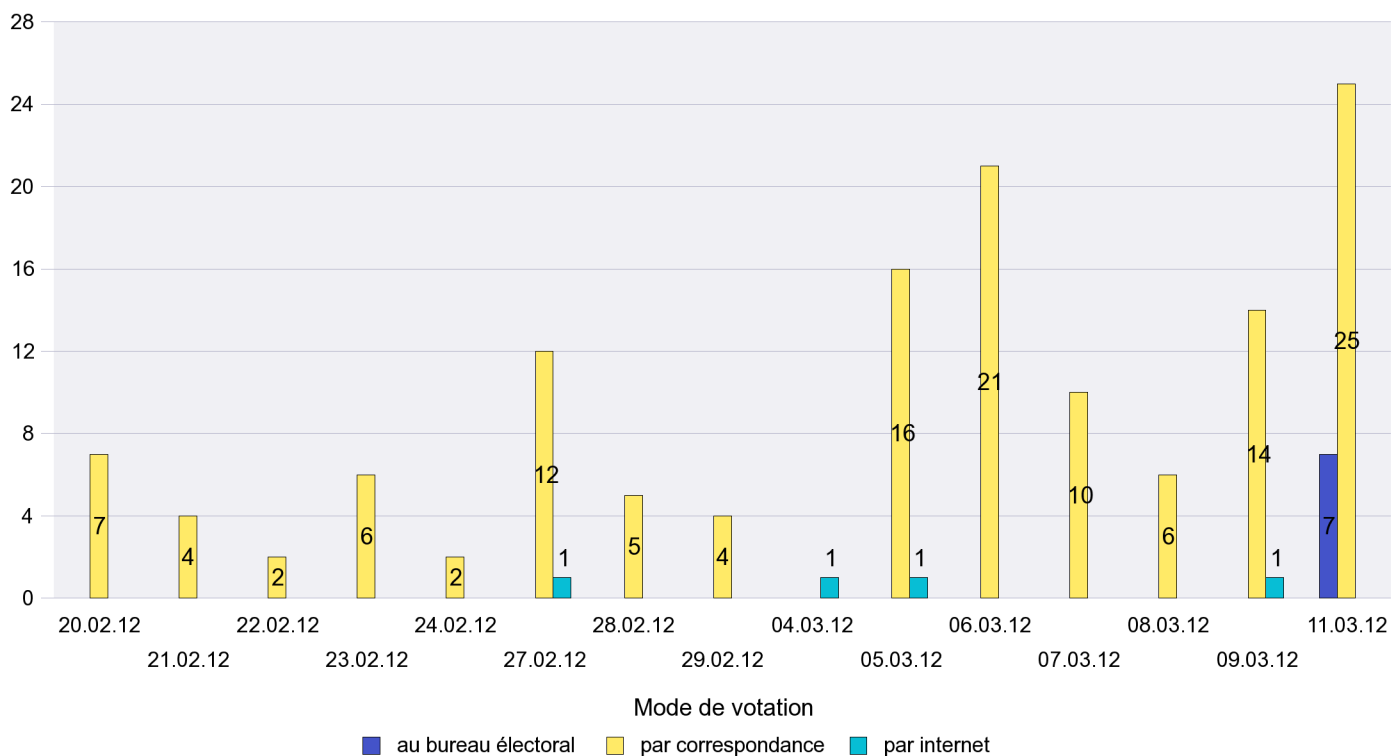

Mode de vote par classe d'âge

Jours d'enregistrement des votes

Scrutin : 11.03.2012

Commune : Savagnier

Mode de vote par classe d'âge

Jours d'enregistrement des votes

Scrutin : 11.03.2012

Commune : Valangin

Mode de vote par classe d'âge

Jours d'enregistrement des votes

Scrutin : 11.03.2012

Commune : Val-de-Travers

Mode de vote par classe d'âge

Jours d'enregistrement des votes

Scrutin : 11.03.2012

Commune : Vaumarcus