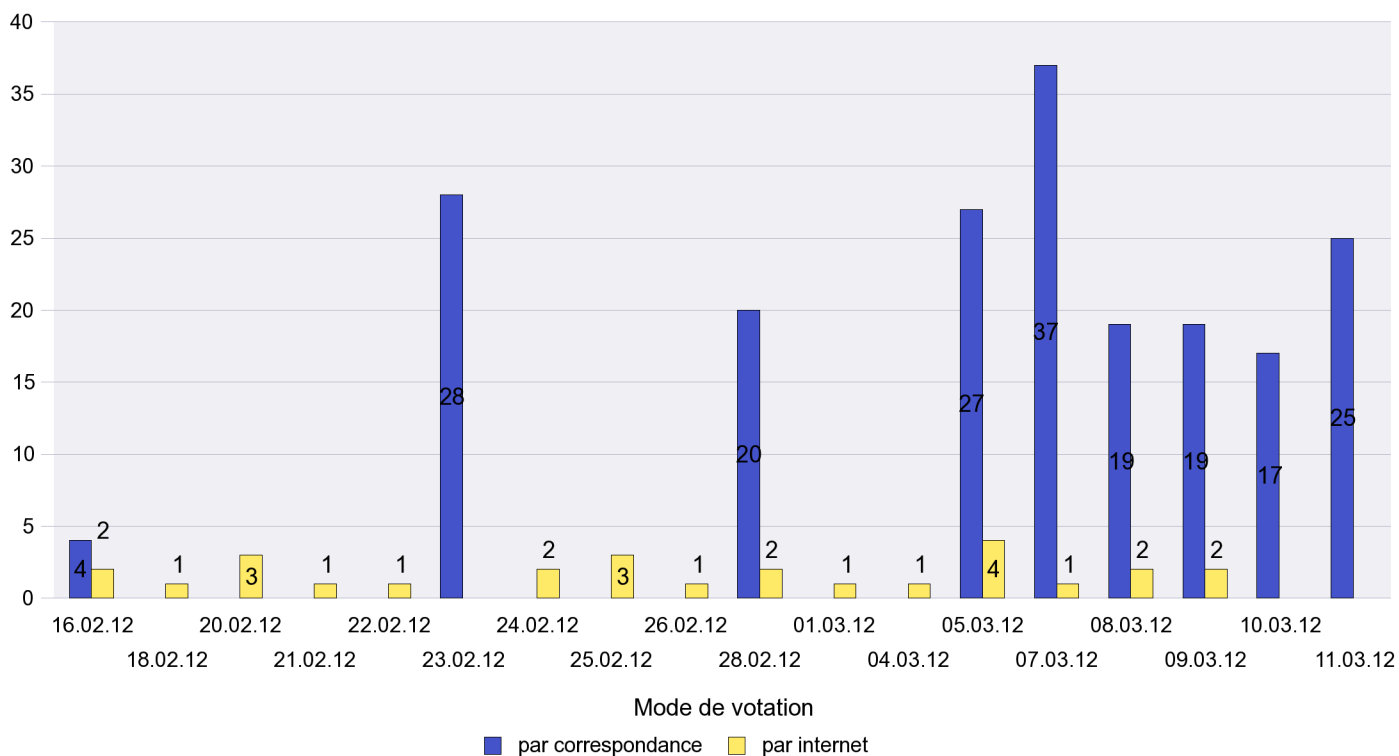

Mode de vote par classe d'âge

Jours d'enregistrement des votes

Scrutin : 11.03.2012

Commune : Chézard-Saint-Martin

Mode de vote par classe d'âge

Jours d'enregistrement des votes

Scrutin : 11.03.2012

Commune : Coffrane

Mode de vote par classe d'âge

Jours d'enregistrement des votes

Scrutin : 11.03.2012

Commune : Colombier

Mode de vote par classe d'âge

Jours d'enregistrement des votes

Scrutin : 11.03.2012

Commune : Corcelles-Cormondrèche