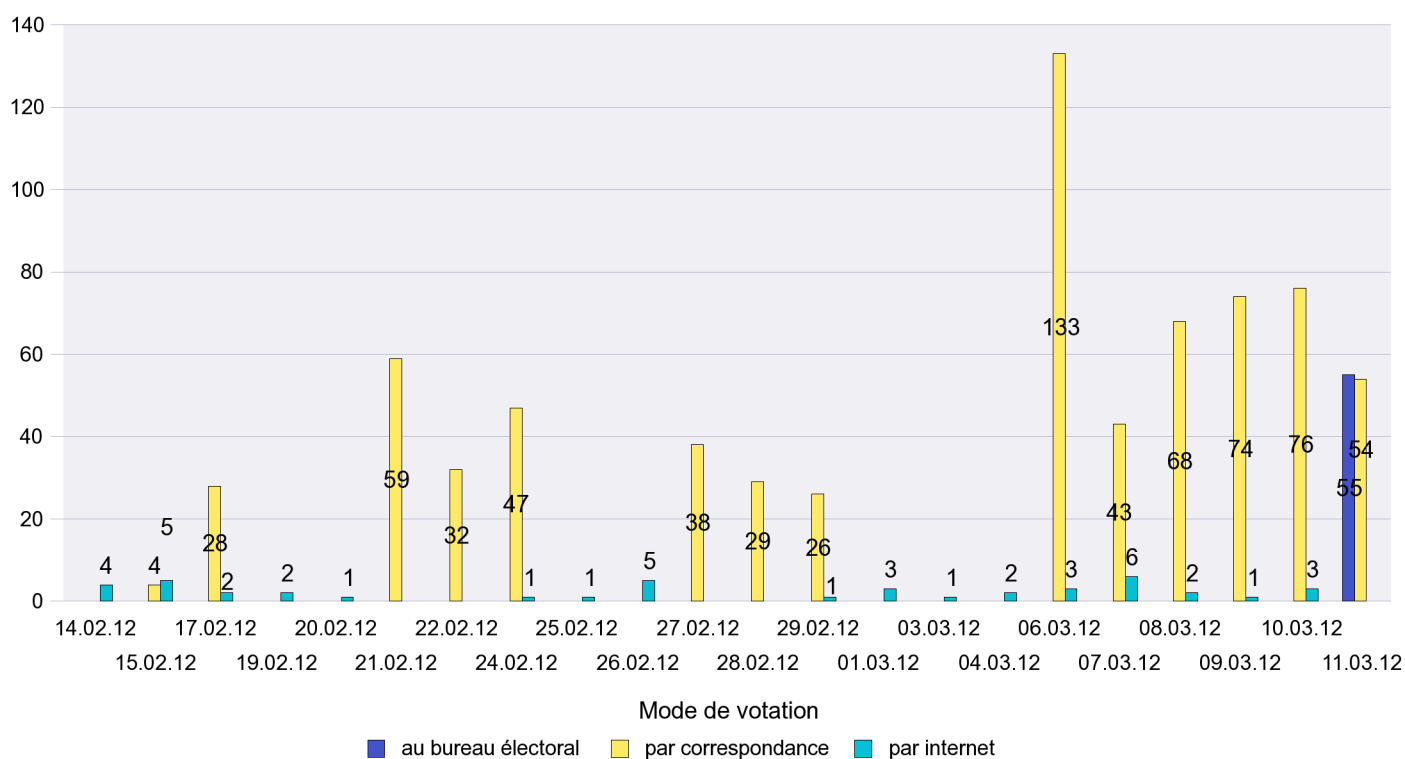

Mode de vote par classe d'âge

Jours d'enregistrement des votes

Scrutin : 11.03.2012

Commune : Peseux

Mode de vote par classe d'âge

Jours d'enregistrement des votes

Scrutin : 11.03.2012

Commune : Rochefort

Mode de vote par classe d'âge

Jours d'enregistrement des votes

Scrutin : 11.03.2012

Commune : Saint-Aubin-Sauges

Mode de vote par classe d'âge

Jours d'enregistrement des votes

Scrutin : 11.03.2012

Commune : Saint-Blaise

Mode de vote par classe d'âge

Jours d'enregistrement des votes

Scrutin : 11.03.2012

Commune : Savagnier

Mode de vote par classe d'âge

Jours d'enregistrement des votes

Scrutin : 11.03.2012

Commune : Valangin