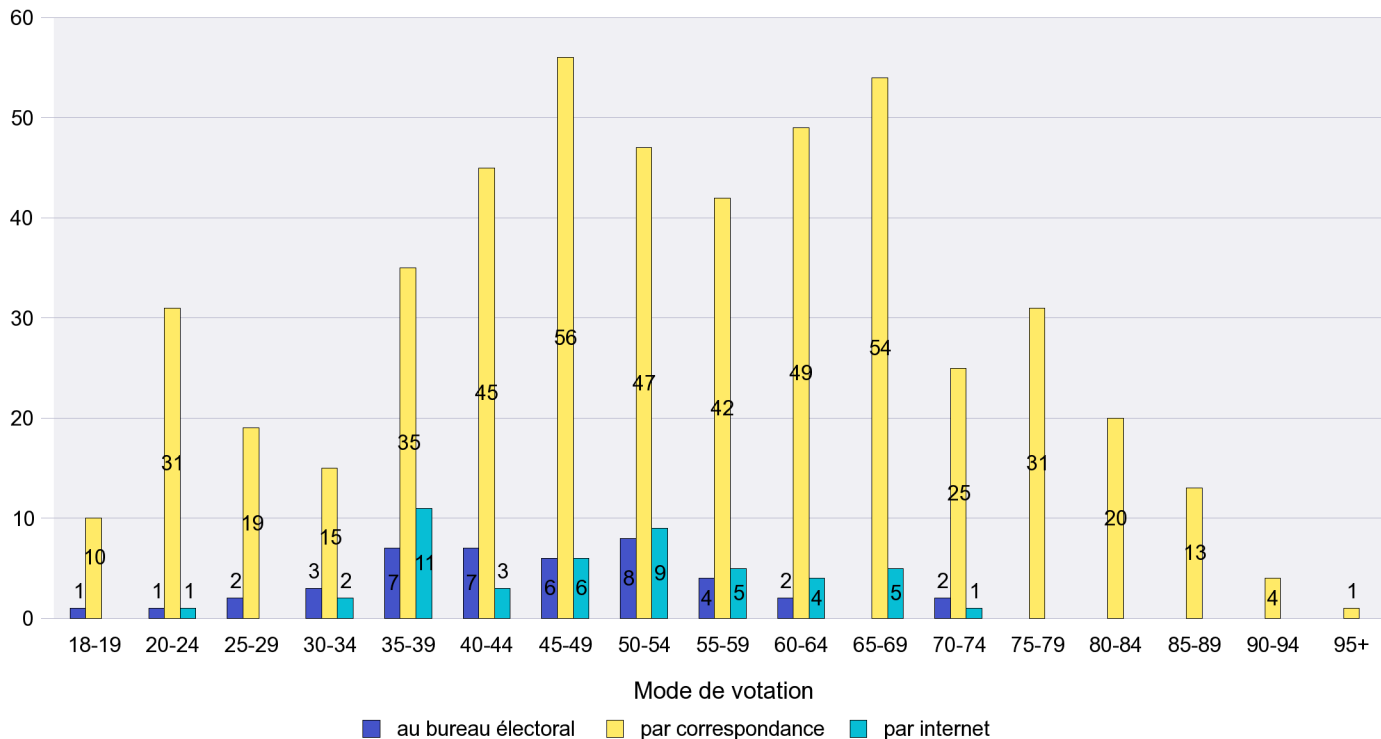

Mode de vote par classe d'âge

Jours d'enregistrement des votes

Scrutin : 11.03.2012

Commune : Cornaux

Mode de vote par classe d'âge

Jours d'enregistrement des votes

Scrutin : 11.03.2012

Commune : Cortaillod

Mode de vote par classe d'âge

Jours d'enregistrement des votes

Scrutin : 11.03.2012

Commune : Cressier

Mode de vote par classe d'âge

Jours d'enregistrement des votes

Scrutin : 11.03.2012

Commune : Dombresson

Mode de vote par classe d'âge

Jours d'enregistrement des votes

Scrutin : 11.03.2012

Commune : Enges

Mode de vote par classe d'âge

Jours d'enregistrement des votes

Canton de Neuchâtel - Statistique du mode de vote