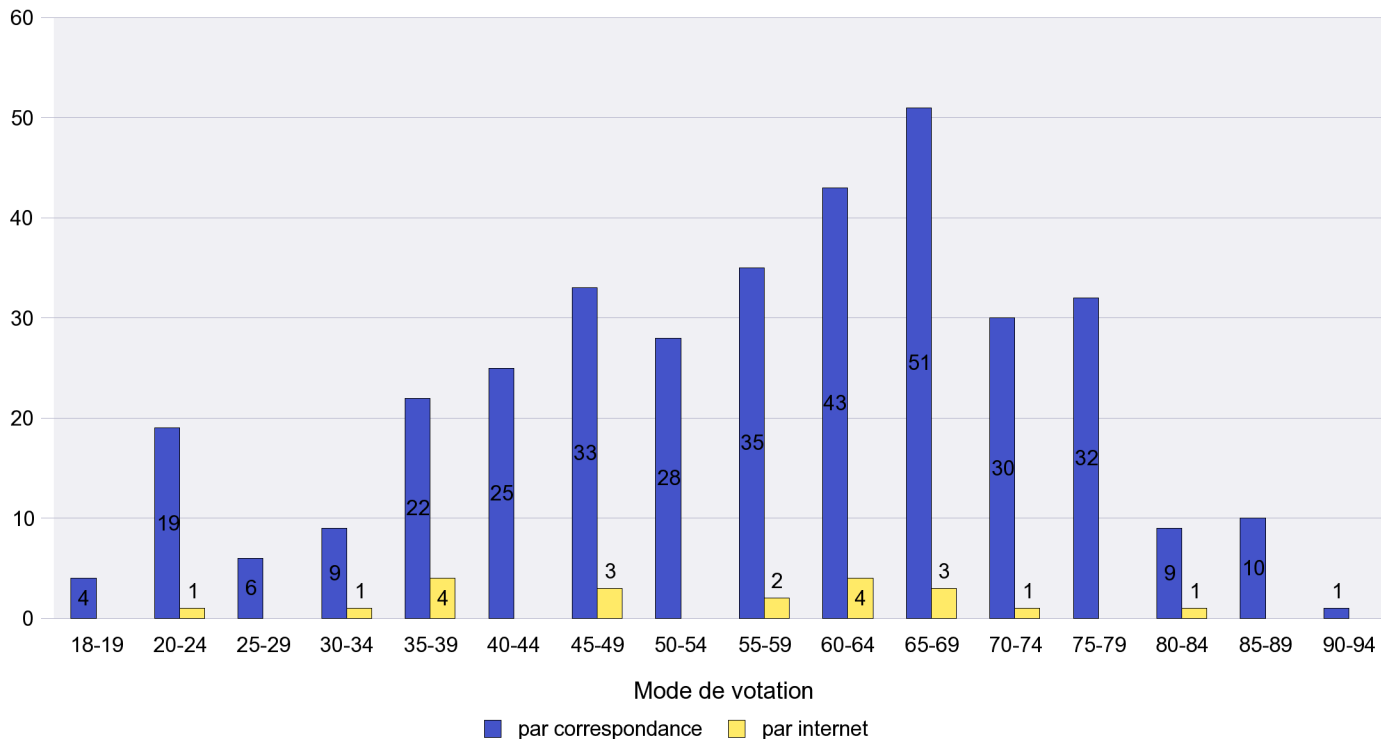

Mode de vote par classe d'âge

Jours d'enregistrement des votes

Scrutin : 11.03.2012

Commune : Les Brenets

Mode de vote par classe d'âge

Jours d'enregistrement des votes

Scrutin : 11.03.2012

Commune : Les Geneveys-sur-Coffrane

Mode de vote par classe d'âge

Jours d'enregistrement des votes

Scrutin : 11.03.2012

Commune : Les Hauts-Geneveys

Mode de vote par classe d'âge

Jours d'enregistrement des votes

Scrutin : 11.03.2012

Commune : Les Planchettes