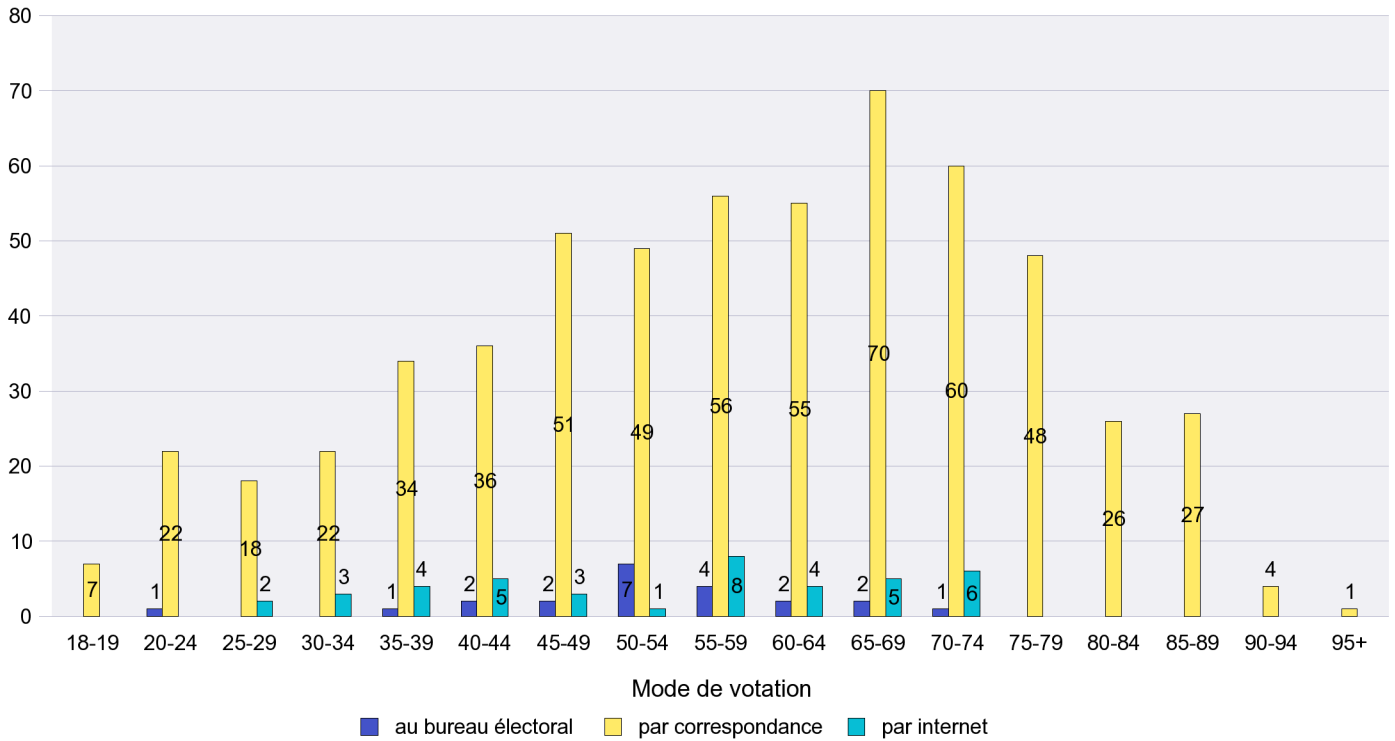

Scrutin : 11.03.2012

Commune : **Auvernier**

Mode de vote par classe d'âge

Jours d'enregistrement des votes

Scrutin : 11.03.2012

Commune : Bevaix

Mode de vote par classe d'âge

Jours d'enregistrement des votes

Scrutin : 11.03.2012

Commune : Bôle

Mode de vote par classe d'âge

Jours d'enregistrement des votes

Scrutin : 11.03.2012

Commune : Boudevilliers

Mode de vote par classe d'âge

Jours d'enregistrement des votes