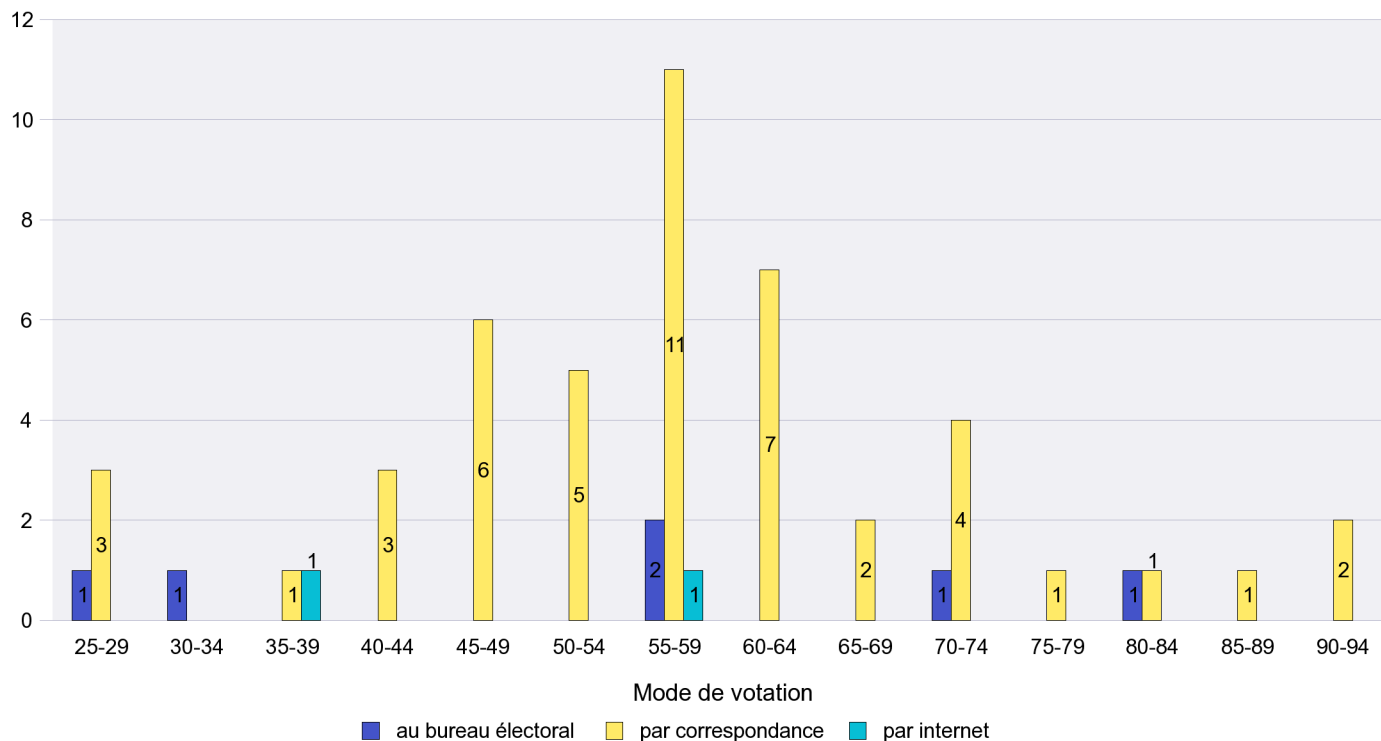

Scrutin : 11.03.2012

Commune : Bôle

Mode de vote par classe d'âge

Jours d'enregistrement des votes

Scrutin : 11.03.2012

Commune : Boudevilliers

Mode de vote par classe d'âge

Jours d'enregistrement des votes

Scrutin : 11.03.2012

Commune : Boudry

Mode de vote par classe d'âge

Jours d'enregistrement des votes

Canton de Neuchâtel - Statistique du mode de vote

Date : 14.03.2012

Scrutin : 11.03.2012

Commune : Brot-Dessous

Mode de vote par classe d'âge

Jours d'enregistrement des votes

Scrutin : 11.03.2012

Commune : Brot-Plamboz

Mode de vote par classe d'âge

Jours d'enregistrement des votes

Scrutin : 11.03.2012

Commune : Cernier