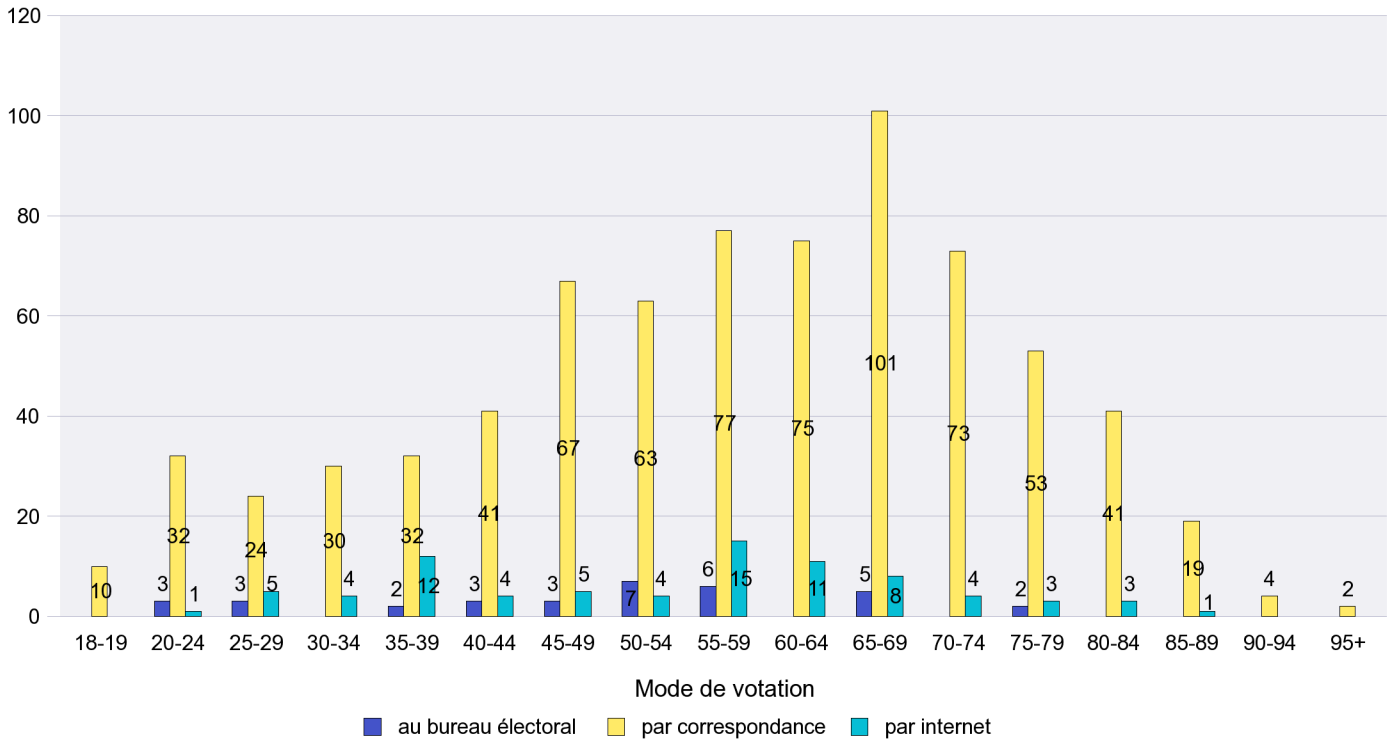

Jours d'enregistrement des votes

Scrutin : 11.03.2012

Commune : Fontainemelon

Mode de vote par classe d'âge

Jours d'enregistrement des votes

Scrutin : 11.03.2012

Commune : Fontaines

Mode de vote par classe d'âge

Jours d'enregistrement des votes

Scrutin : 11.03.2012

Commune : Fresens

Mode de vote par classe d'âge

Jours d'enregistrement des votes

Scrutin : 11.03.2012

Commune : Gorgier

Mode de vote par classe d'âge

Jours d'enregistrement des votes

Scrutin : 11.03.2012

Commune : Hauterive

Mode de vote par classe d'âge

Jours d'enregistrement des votes

Scrutin : 11.03.2012

Commune : La Brévine

Mode de vote par classe d'âge