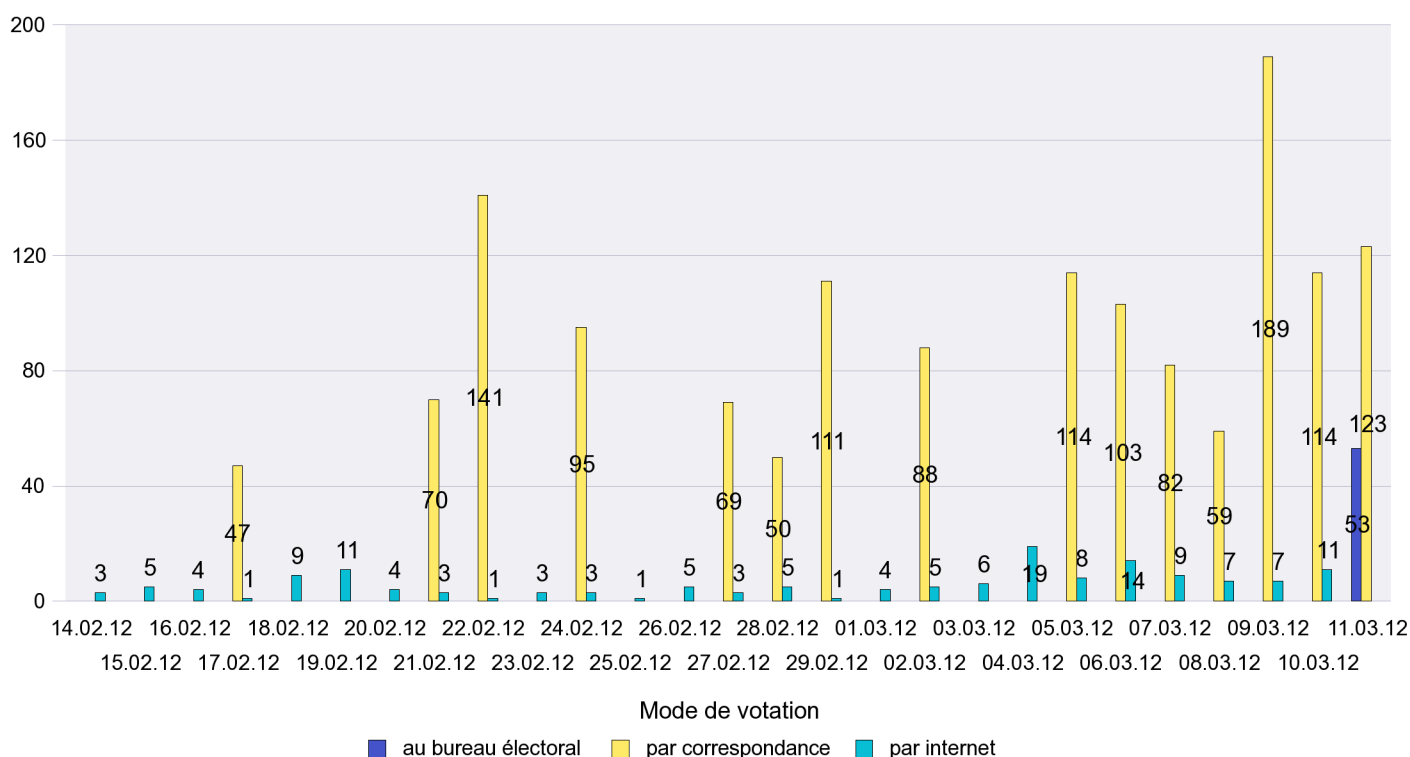

Mode de vote par classe d'âge

Jours d'enregistrement des votes

Scrutin : 11.03.2012

Commune : Colombier

Mode de vote par classe d'âge

Jours d'enregistrement des votes

Scrutin : 11.03.2012

Commune : Corcelles-Cormondrèche

Mode de vote par classe d'âge

Jours d'enregistrement des votes

Scrutin : 11.03.2012

Commune : Cornaux

Mode de vote par classe d'âge

Jours d'enregistrement des votes

Scrutin : 11.03.2012

Commune : Cortaillod