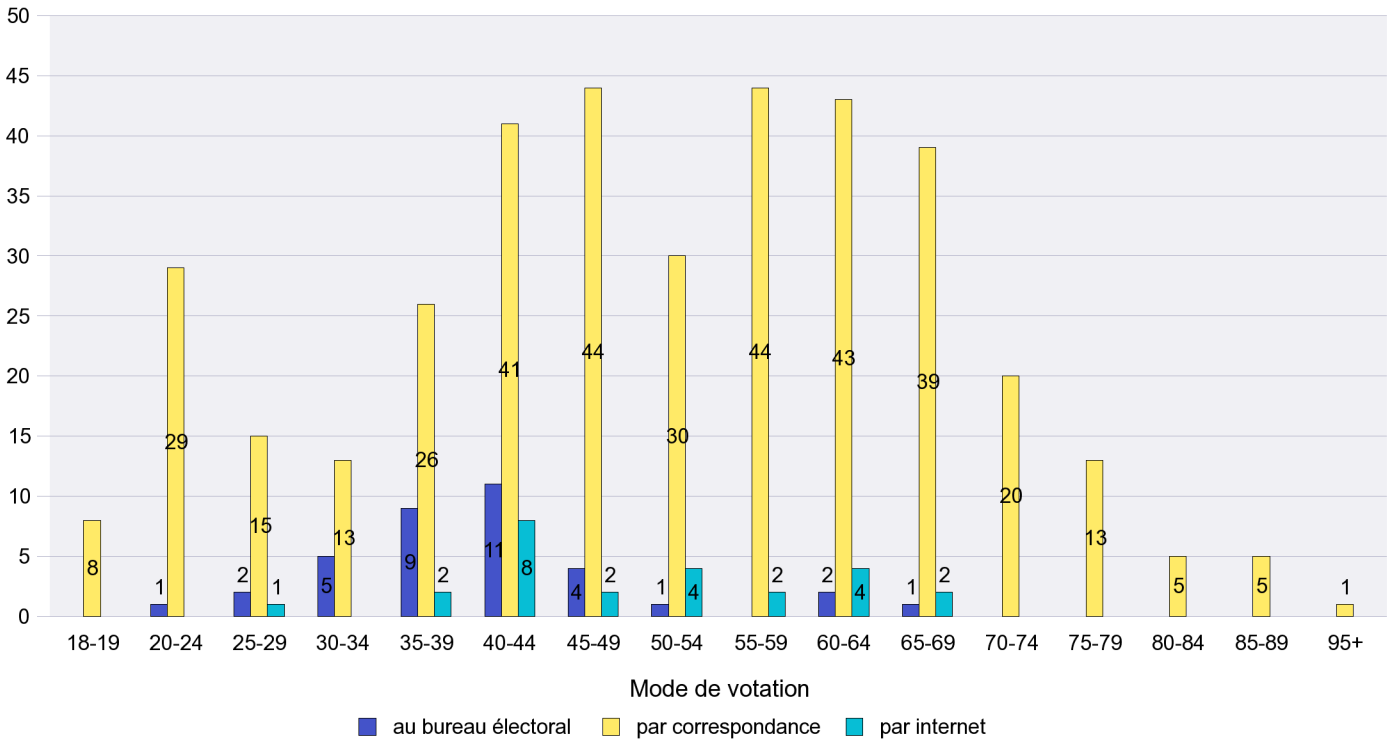

Mode de vote par classe d'âge

Jours d'enregistrement des votes

Scrutin : 11.03.2012

Commune : Savagnier

Mode de vote par classe d'âge

Jours d'enregistrement des votes

Scrutin : 11.03.2012

Commune : Valangin

Mode de vote par classe d'âge

Jours d'enregistrement des votes

Scrutin : 11.03.2012

Commune : Val-de-Travers

Mode de vote par classe d'âge

Jours d'enregistrement des votes

Scrutin : 11.03.2012

Commune : Vaumarcus