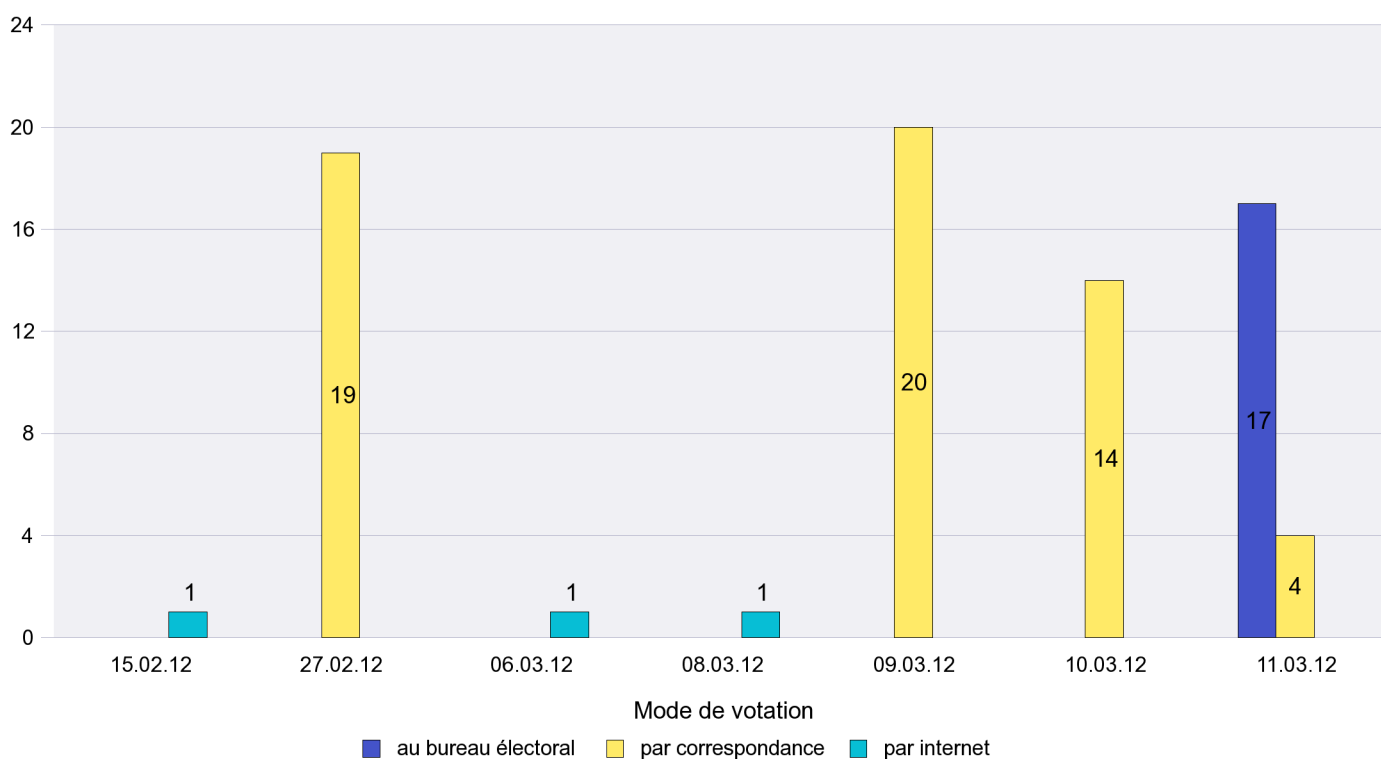

Canton de Neuchâtel - Statistique du mode de vote

Date : 14.03.2012

Scrutin : 11.03.2012

Commune : Le Locle

Mode de vote par classe d'âge

Jours d'enregistrement des votes

Scrutin : 11.03.2012

Commune : Le Pâquier

Mode de vote par classe d'âge

Jours d'enregistrement des votes

Scrutin : 11.03.2012

Commune : Les Brenets

Mode de vote par classe d'âge

Jours d'enregistrement des votes

Scrutin : 11.03.2012

Commune : Les Geneveys-sur-Coffrane