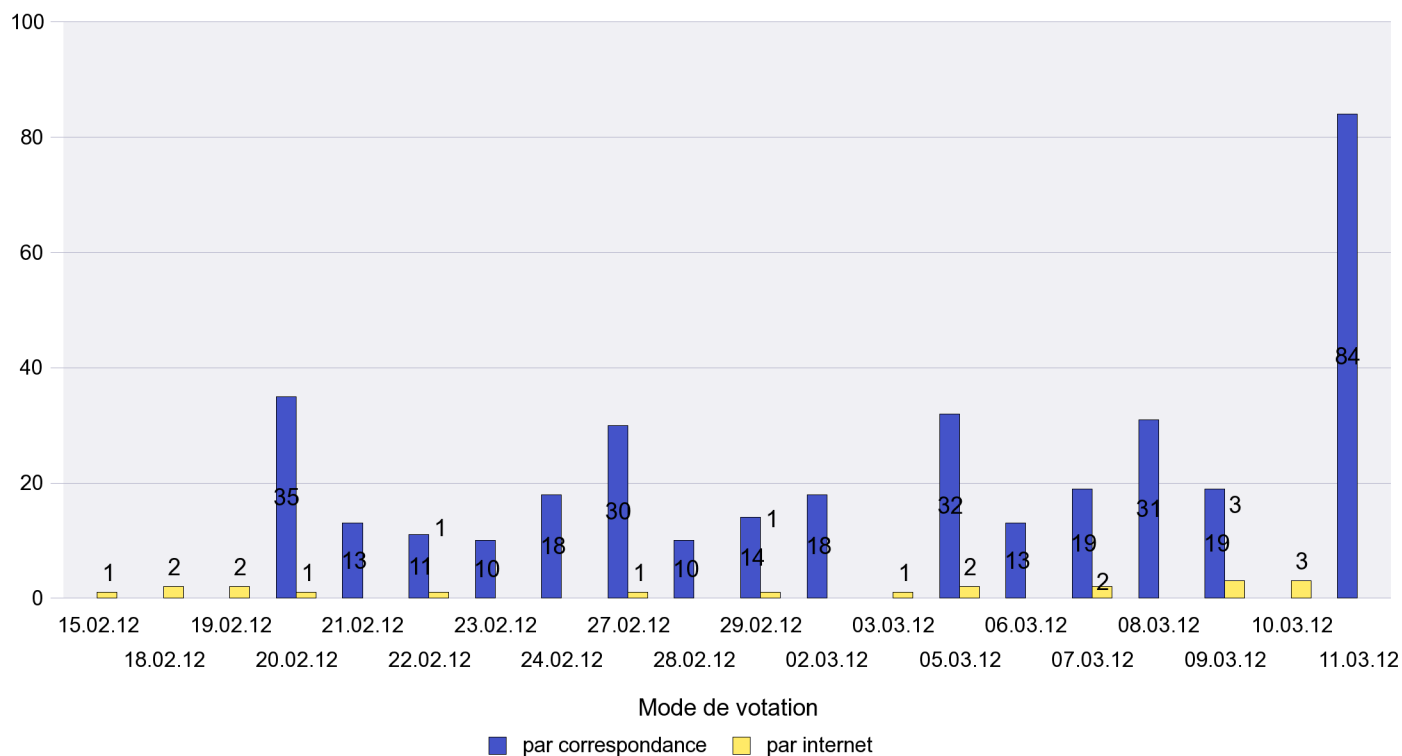

Mode de vote par classe d'âge

Jours d'enregistrement des votes

Scrutin : 11.03.2012

Commune : Les Brenets

Mode de vote par classe d'âge

Jours d'enregistrement des votes

Scrutin : 11.03.2012

Commune : Les Geneveys-sur-Coffrane

Mode de vote par classe d'âge

Jours d'enregistrement des votes

Scrutin : 11.03.2012

Commune : Les Hauts-Geneveys

Mode de vote par classe d'âge

Jours d'enregistrement des votes

Scrutin : 11.03.2012

Commune : Les Planchettes