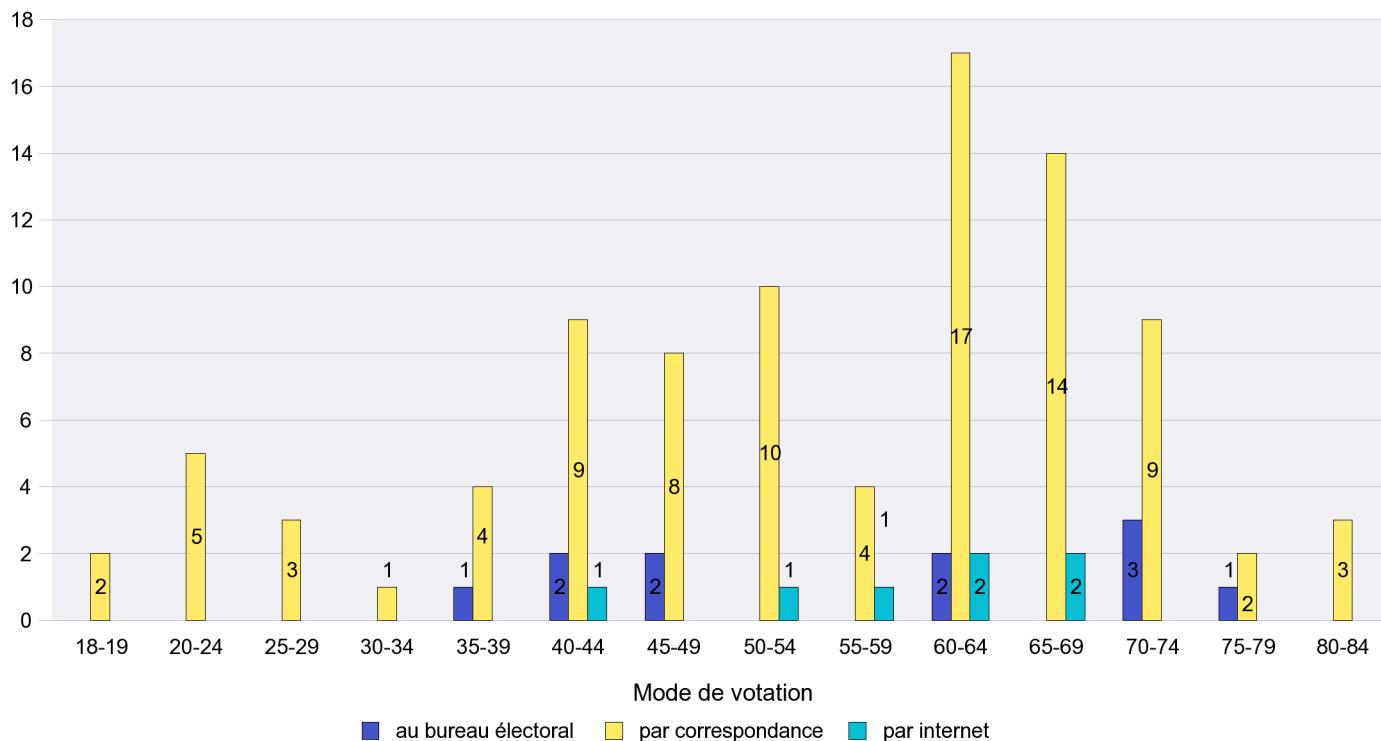

Mode de vote par classe d'âge

Jours d'enregistrement des votes

Scrutin : 11.03.2012

Commune : Enges

Mode de vote par classe d'âge

Jours d'enregistrement des votes

Canton de Neuchâtel - Statistique du mode de vote

Date : 14.03.2012

Scrutin : 11.03.2012

Commune : Engollon

Mode de vote par classe d'âge

Jours d'enregistrement des votes

Scrutin : 11.03.2012

Commune : Fenin-Vilars-Saules

Mode de vote par classe d'âge