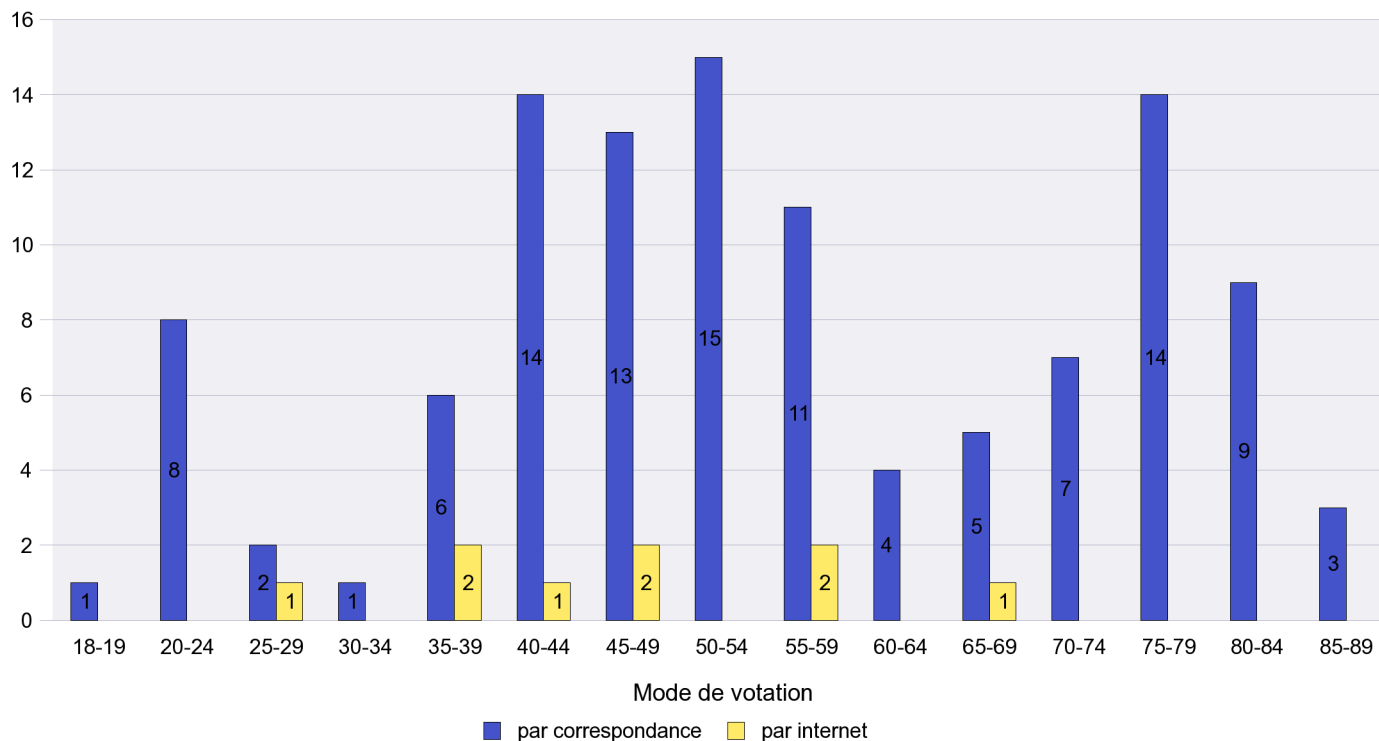

Scrutin : 11.03.2012

Commune : La Sagne

Mode de vote par classe d'âge

Jours d'enregistrement des votes

Scrutin : 11.03.2012

Commune : La Tène

Mode de vote par classe d'âge

Jours d'enregistrement des votes

Scrutin : 11.03.2012

Commune : Le Cerneux-Péquignot

Mode de vote par classe d'âge

Jours d'enregistrement des votes

Scrutin : 11.03.2012

Commune : Le Landeron

Mode de vote par classe d'âge

Jours d'enregistrement des votes