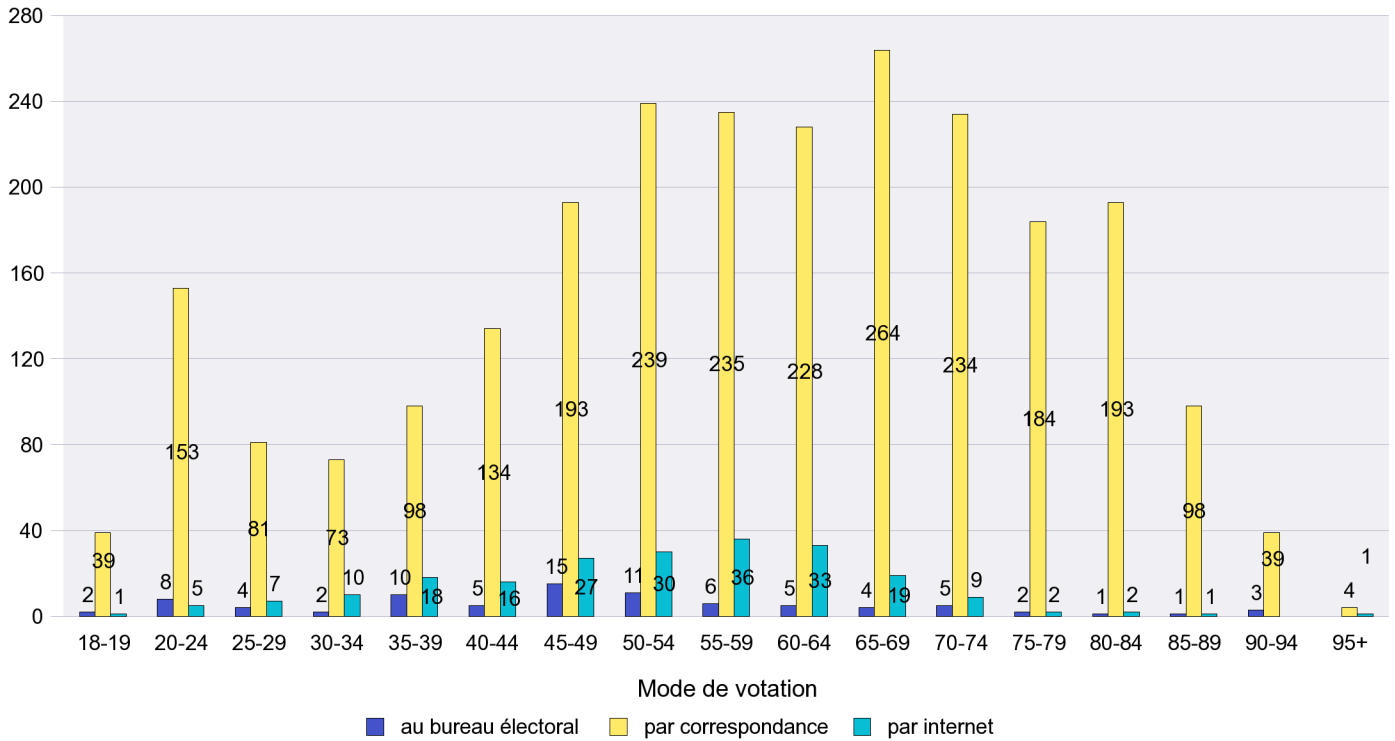

Scrutin : 11.03.2012

Commune : La Sagne

Mode de vote par classe d'âge

Jours d'enregistrement des votes

Scrutin : 11.03.2012

Commune : La Tène

Mode de vote par classe d'âge

Jours d'enregistrement des votes

Scrutin : 11.03.2012

Commune : Le Cerneux-Péquignot

Mode de vote par classe d'âge

Jours d'enregistrement des votes

Scrutin : 11.03.2012

Commune : Le Landeron

Mode de vote par classe d'âge

Jours d'enregistrement des votes

Canton de Neuchâtel - Statistique du mode de vote

Date : 14.03.2012

Scrutin : 11.03.2012

Commune : Le Locle

Mode de vote par classe d'âge

Jours d'enregistrement des votes

Scrutin : 11.03.2012

Commune : Le Pâquier