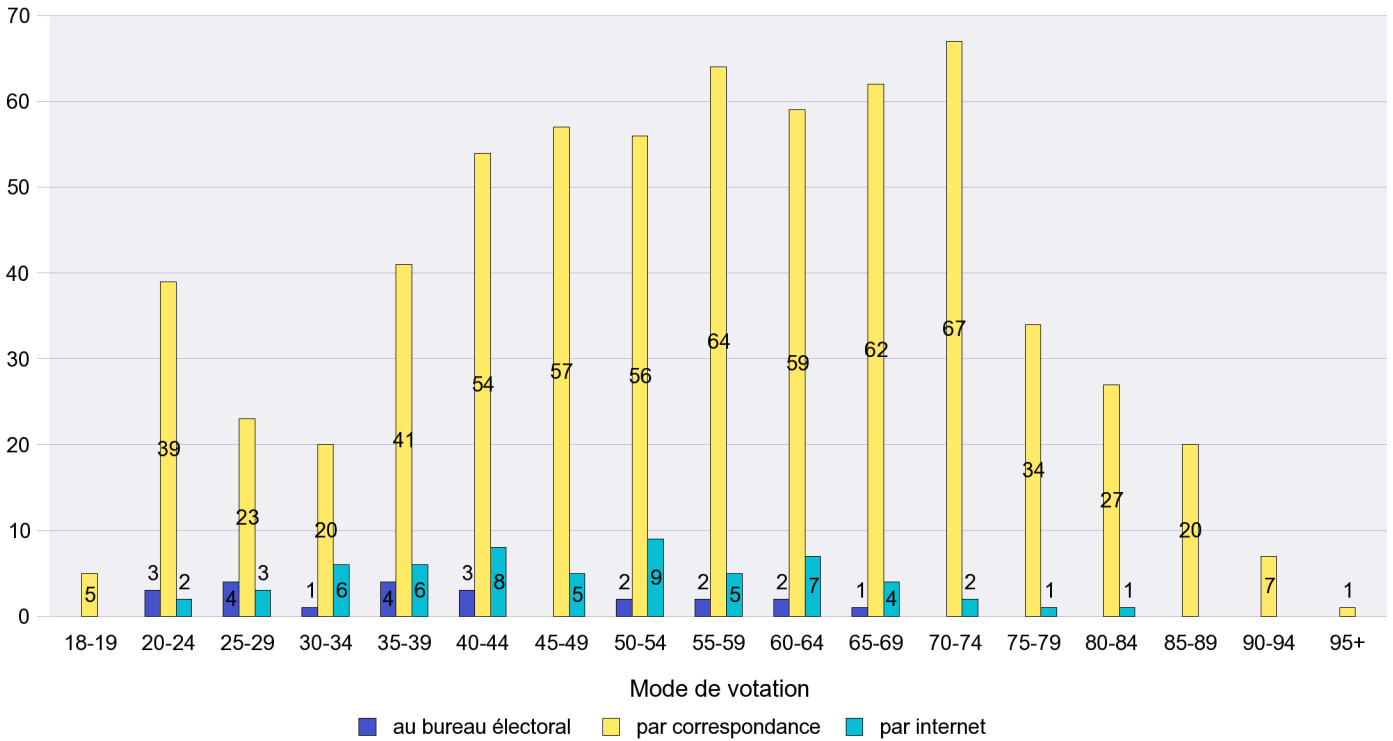

Scrutin : 11.03.2012

Commune : Cernier

Mode de vote par classe d'âge