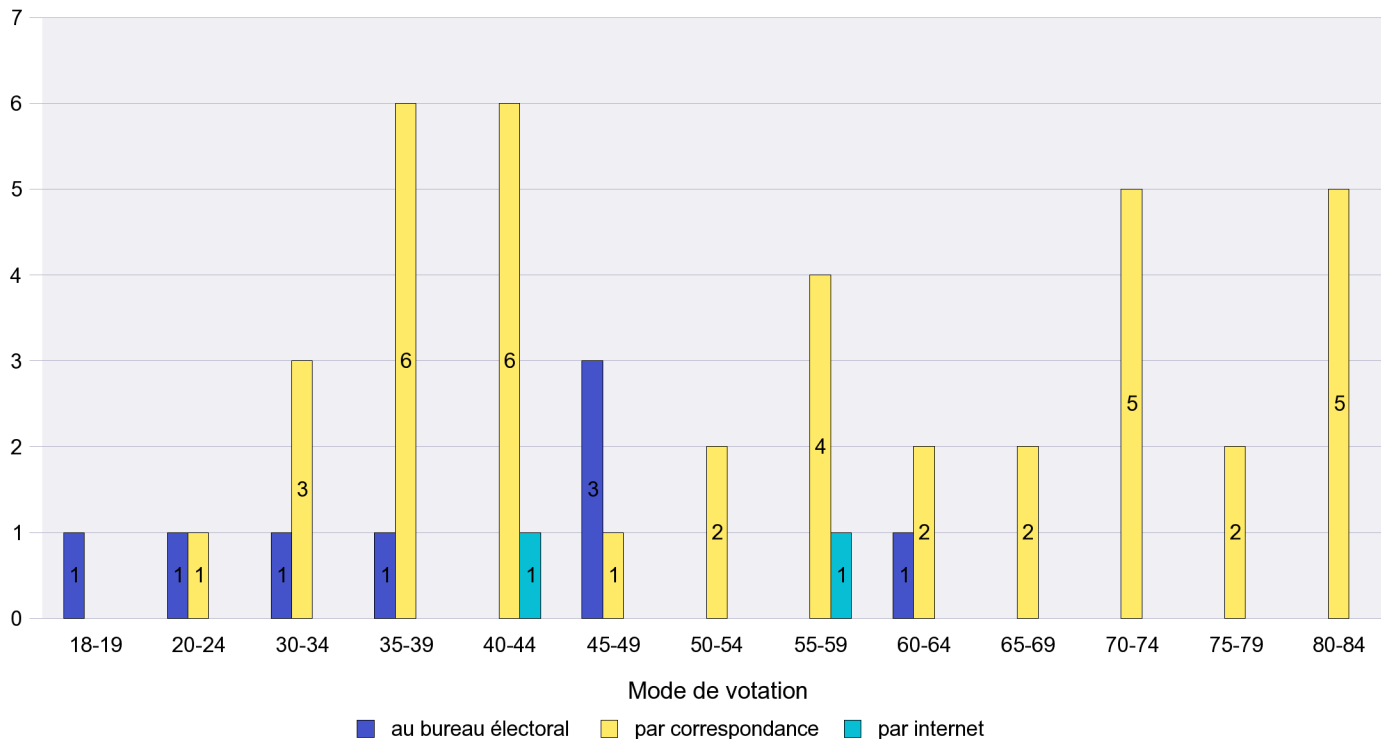

Mode de vote par classe d'âge

Jours d'enregistrement des votes

Scrutin : 11.03.2012

Commune : Enges

Mode de vote par classe d'âge

Jours d'enregistrement des votes

Canton de Neuchâtel - Statistique du mode de vote

Date : 14.03.2012

Scrutin : 11.03.2012

Commune : Engollon

Mode de vote par classe d'âge

Jours d'enregistrement des votes

Scrutin : 11.03.2012

Commune : Fenin-Vilars-Saules

Mode de vote par classe d'âge