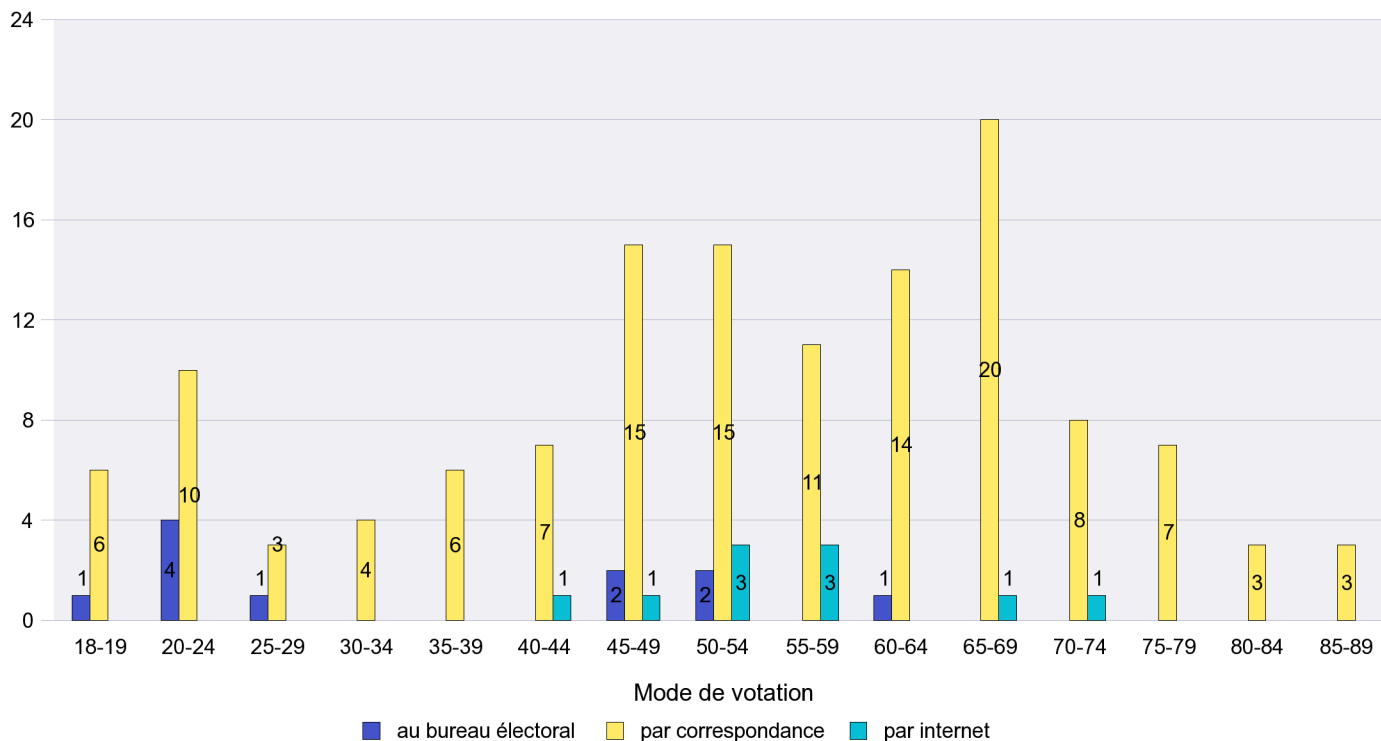

Mode de vote par classe d'âge

Jours d'enregistrement des votes

Scrutin : 11.03.2012

Commune : Savagnier

Mode de vote par classe d'âge

Jours d'enregistrement des votes

Scrutin : 11.03.2012

Commune : Valangin

Mode de vote par classe d'âge

Jours d'enregistrement des votes

Scrutin : 11.03.2012

Commune : Val-de-Travers

Mode de vote par classe d'âge

Jours d'enregistrement des votes

Scrutin : 11.03.2012

Commune : Vaumarcus

Mode de vote par classe d'âge

Jours d'enregistrement des votes

Scrutin : 11.03.2012

Commune : Villiers

Mode de vote par classe d'âge

Jours d'enregistrement des votes