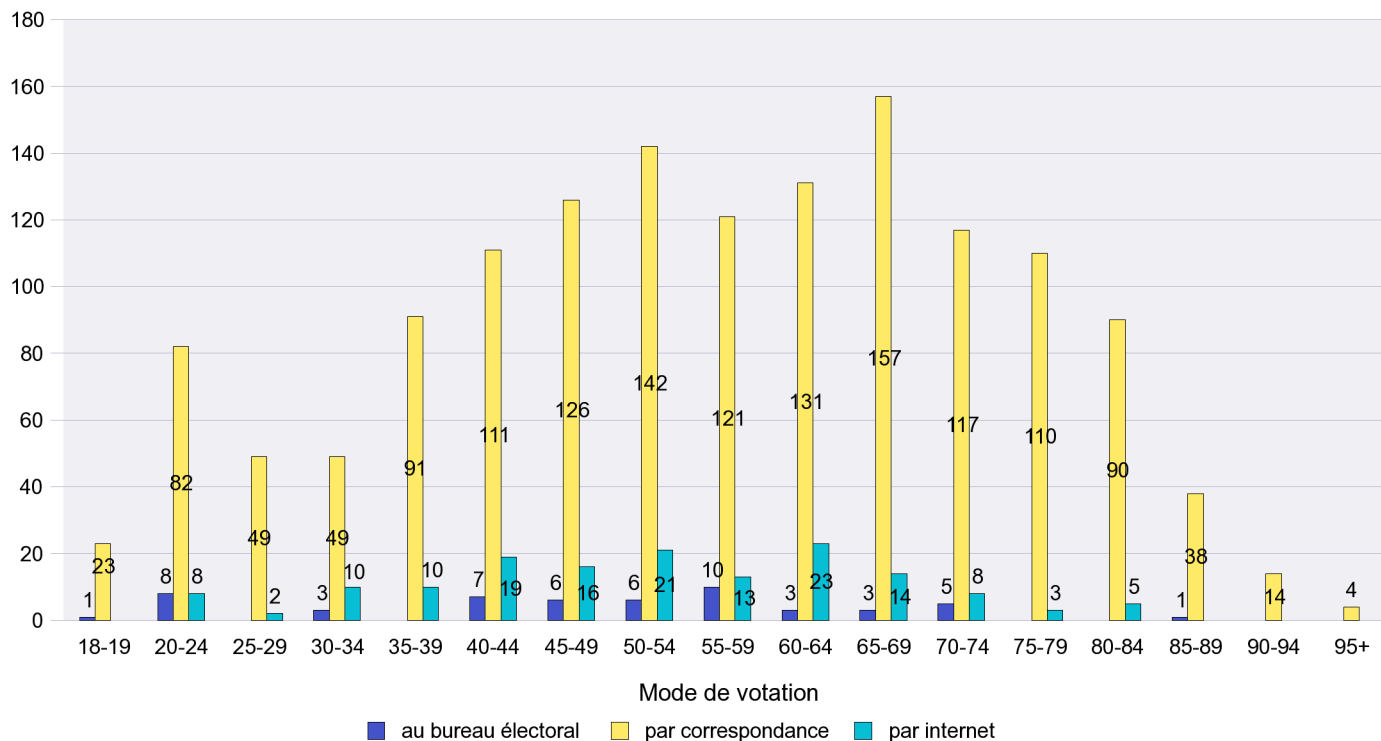

Mode de vote par classe d'âge

Jours d'enregistrement des votes

Scrutin : 11.03.2012

Commune : Chézard-Saint-Martin

Mode de vote par classe d'âge

Jours d'enregistrement des votes

Scrutin : 11.03.2012

Commune : Coffrane

Mode de vote par classe d'âge

Jours d'enregistrement des votes

Scrutin : 11.03.2012

Commune : Colombier

Mode de vote par classe d'âge

Jours d'enregistrement des votes

Scrutin : 11.03.2012

Commune : Corcelles-Cormondrèche

Mode de vote par classe d'âge

Jours d'enregistrement des votes

Scrutin : 11.03.2012

Commune : Cornaux

Mode de vote par classe d'âge

Jours d'enregistrement des votes

Scrutin : 11.03.2012

Commune : Cortaillod