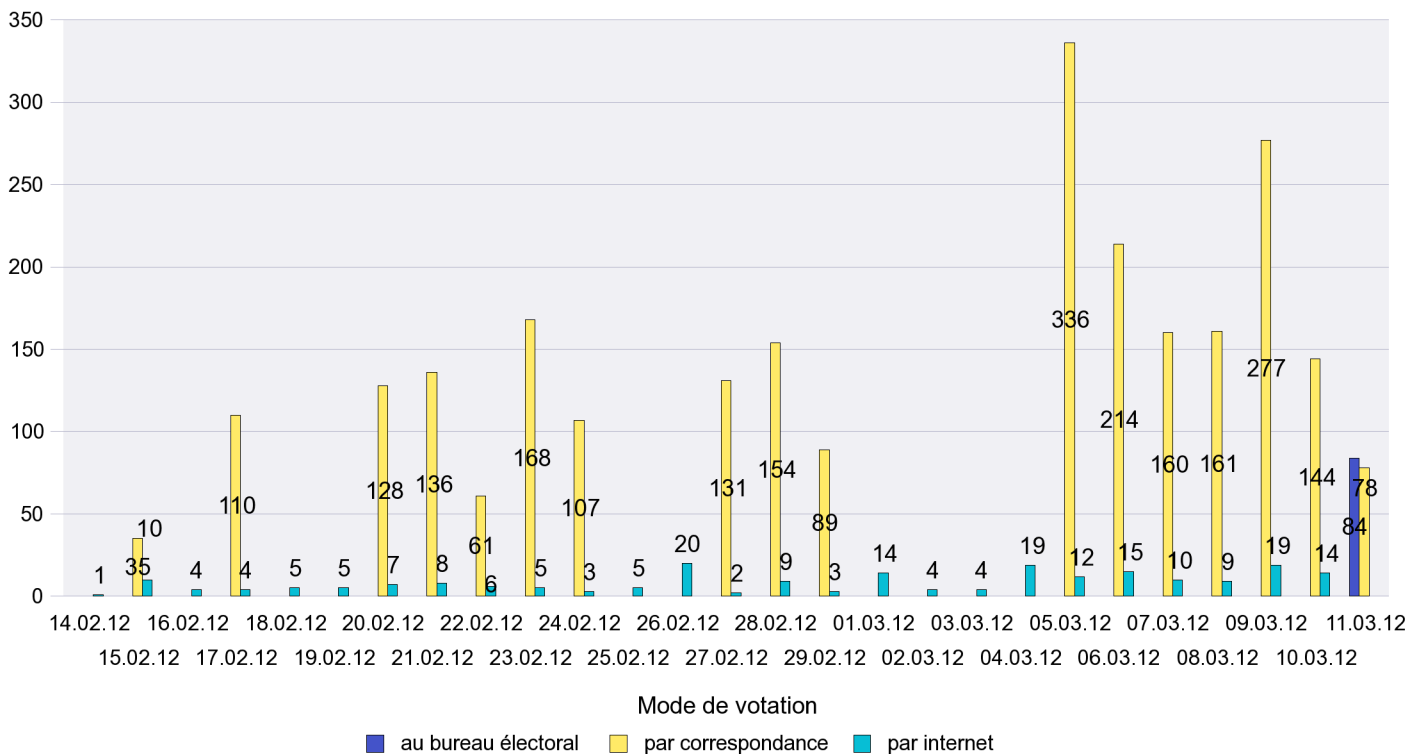

Canton de Neuchâtel - Statistique du mode de vote

Date : 14.03.2012

Scrutin : 11.03.2012

Commune : Le Locle

Mode de vote par classe d'âge

Jours d'enregistrement des votes

Scrutin : 11.03.2012

Commune : Le Pâquier

Mode de vote par classe d'âge

Jours d'enregistrement des votes

Scrutin : 11.03.2012

Commune : Les Brenets

Mode de vote par classe d'âge

Jours d'enregistrement des votes

Scrutin : 11.03.2012

Commune : Les Geneveys-sur-Coffrane