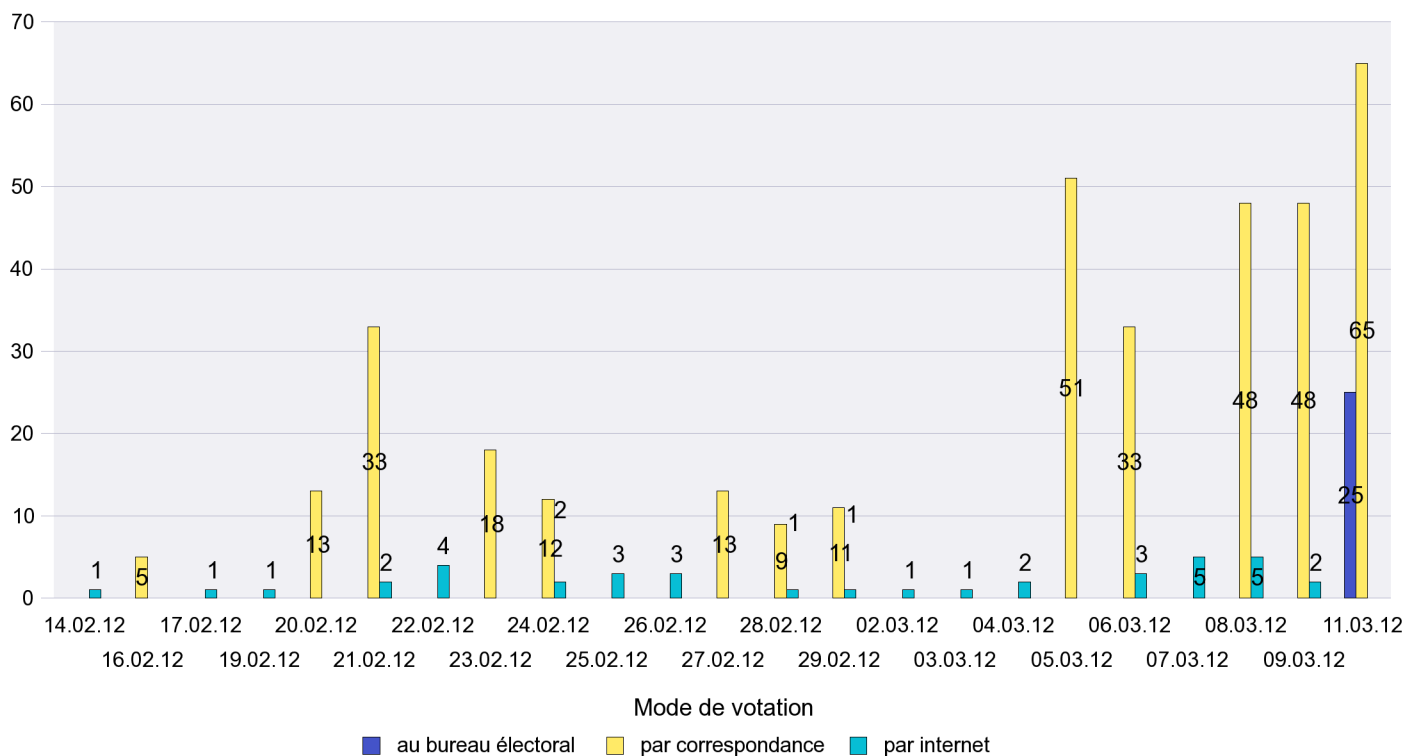

Mode de vote par classe d'âge

Jours d'enregistrement des votes

Scrutin : 11.03.2012

Commune : Lignières

Mode de vote par classe d'âge

Jours d'enregistrement des votes

Scrutin : 11.03.2012

Commune : Montalchez

Mode de vote par classe d'âge

Jours d'enregistrement des votes

Scrutin : 11.03.2012

Commune : Montmollin

Mode de vote par classe d'âge

Jours d'enregistrement des votes

Scrutin : 11.03.2012

Commune : Neuchâtel

Mode de vote par classe d'âge

Jours d'enregistrement des votes

Scrutin : 11.03.2012

Commune : Peseux

Mode de vote par classe d'âge

Jours d'enregistrement des votes

Scrutin : 11.03.2012

Commune : Rochefort

Mode de vote par classe d'âge

Jours d'enregistrement des votes

Scrutin : 11.03.2012

Commune : Saint-Aubin-Sauges

Mode de vote par classe d'âge

Jours d'enregistrement des votes

Scrutin : 11.03.2012

Commune : Saint-Blaise