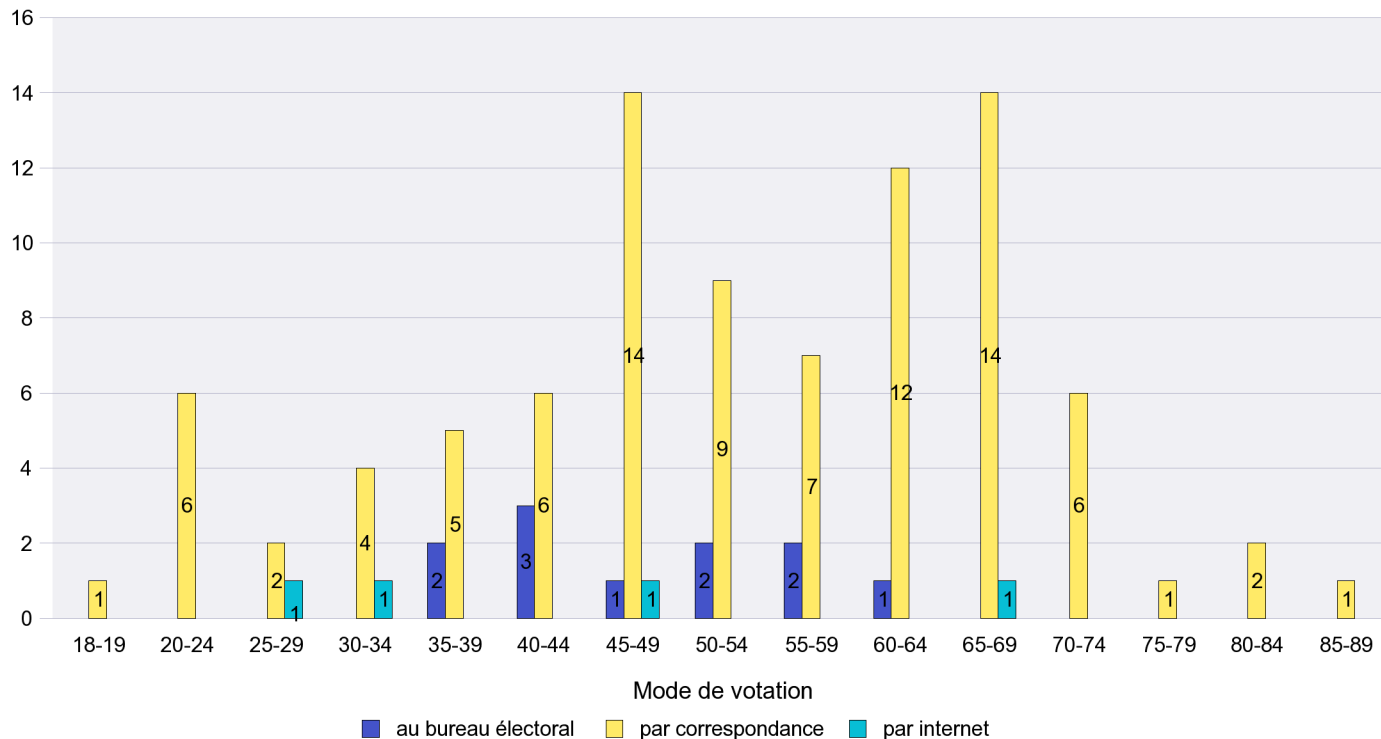

Mode de vote par classe d'âge

Jours d'enregistrement des votes

Scrutin : 11.03.2012

Commune : Savagnier

Mode de vote par classe d'âge

Jours d'enregistrement des votes

Scrutin : 11.03.2012

Commune : Valangin

Mode de vote par classe d'âge

Jours d'enregistrement des votes

Scrutin : 11.03.2012

Commune : Val-de-Travers

Mode de vote par classe d'âge

Jours d'enregistrement des votes

Scrutin : 11.03.2012

Commune : Vaumarcus

Mode de vote par classe d'âge

Jours d'enregistrement des votes

Scrutin : 11.03.2012

Commune : Villiers

Mode de vote par classe d'âge

Jours d'enregistrement des votes