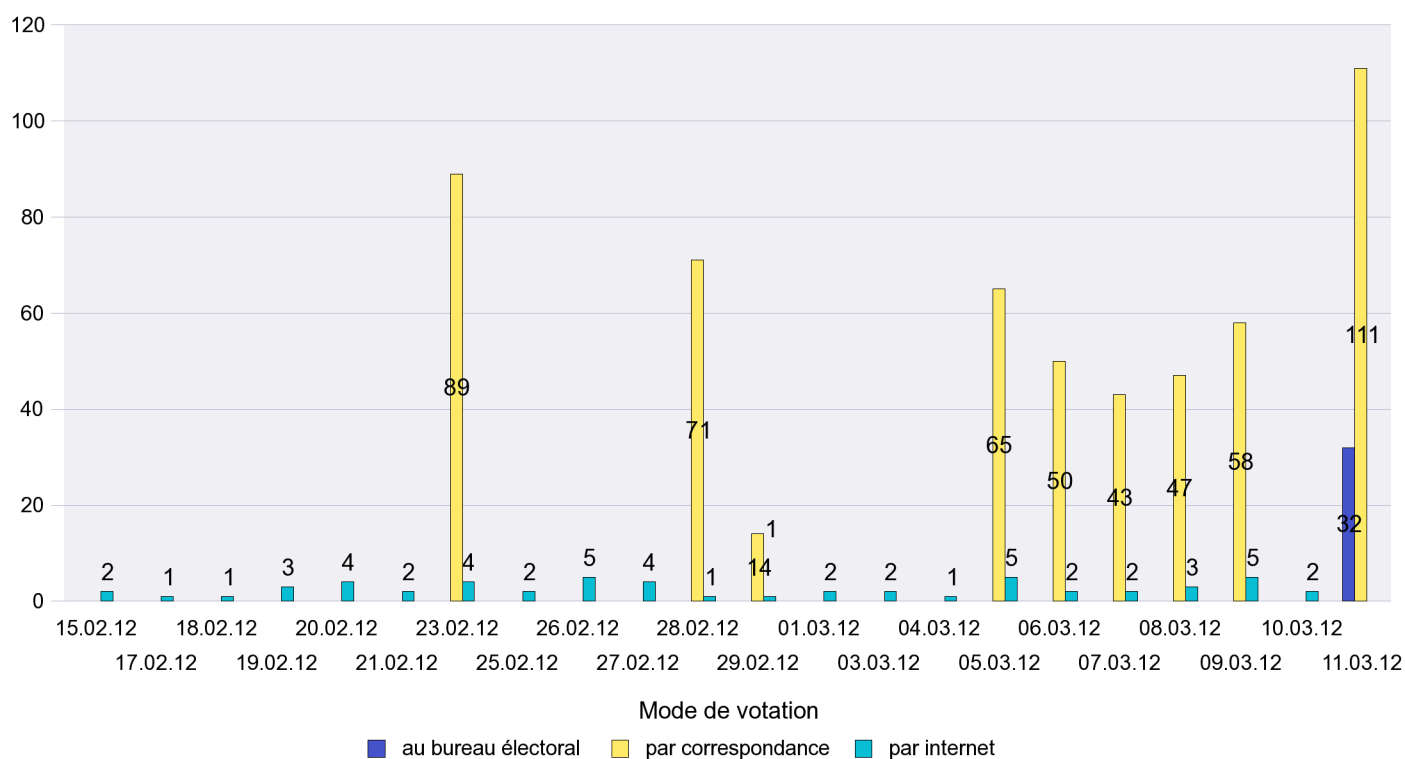

Mode de vote par classe d'âge

Jours d'enregistrement des votes

Scrutin : 11.03.2012

Commune : Chézard-Saint-Martin

Mode de vote par classe d'âge

Jours d'enregistrement des votes

Scrutin : 11.03.2012

Commune : Coffrane

Mode de vote par classe d'âge

Jours d'enregistrement des votes

Scrutin : 11.03.2012

Commune : Colombier

Mode de vote par classe d'âge

Jours d'enregistrement des votes

Scrutin : 11.03.2012

Commune : Corcelles-Cormondrèche