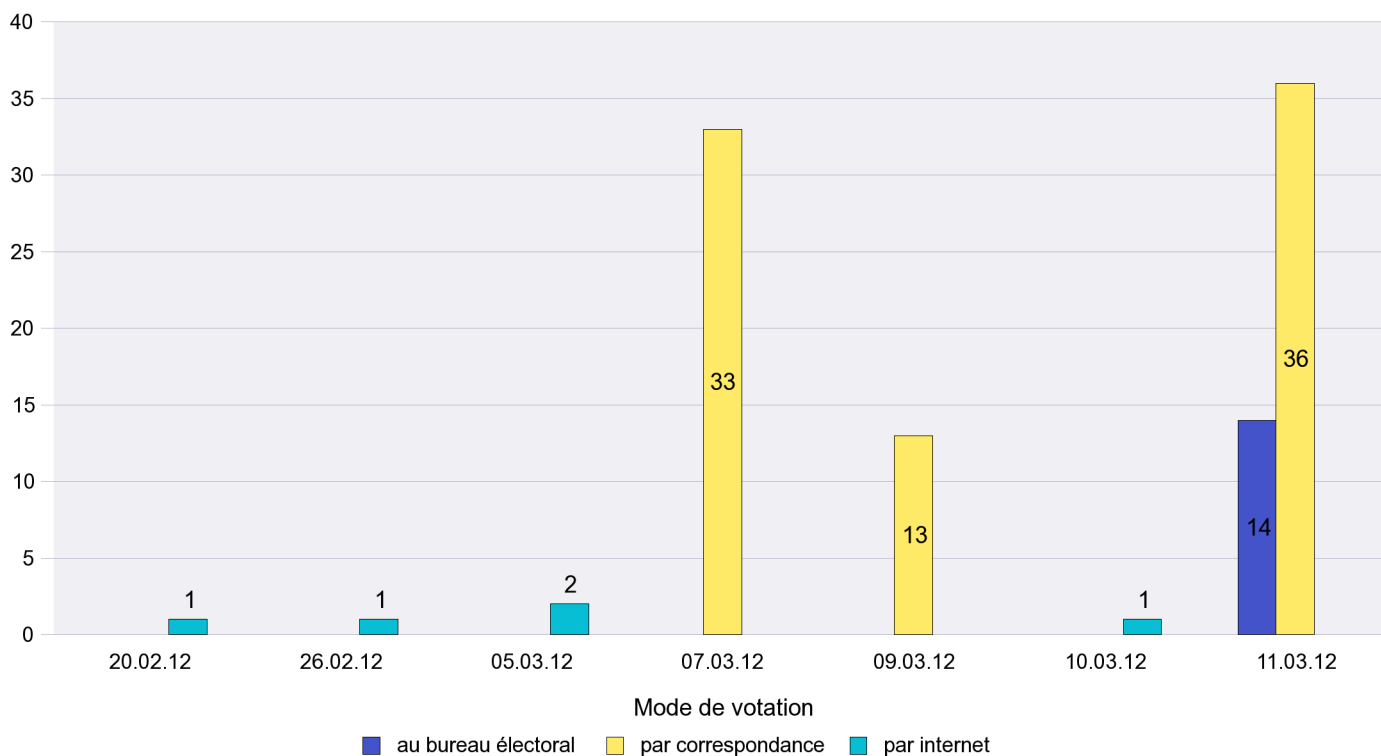

Jours d'enregistrement des votes

Scrutin : 11.03.2012

Commune : Fontainemelon

Mode de vote par classe d'âge

Jours d'enregistrement des votes

Scrutin : 11.03.2012

Commune : Fontaines

Mode de vote par classe d'âge

Jours d'enregistrement des votes

Scrutin : 11.03.2012

Commune : Fresens

Mode de vote par classe d'âge

Jours d'enregistrement des votes

Scrutin : 11.03.2012

Commune : Gorgier

Mode de vote par classe d'âge

Jours d'enregistrement des votes

Scrutin : 11.03.2012

Commune : Hauterive

Mode de vote par classe d'âge

Jours d'enregistrement des votes

Scrutin : 11.03.2012

Commune : La Brévine

Mode de vote par classe d'âge