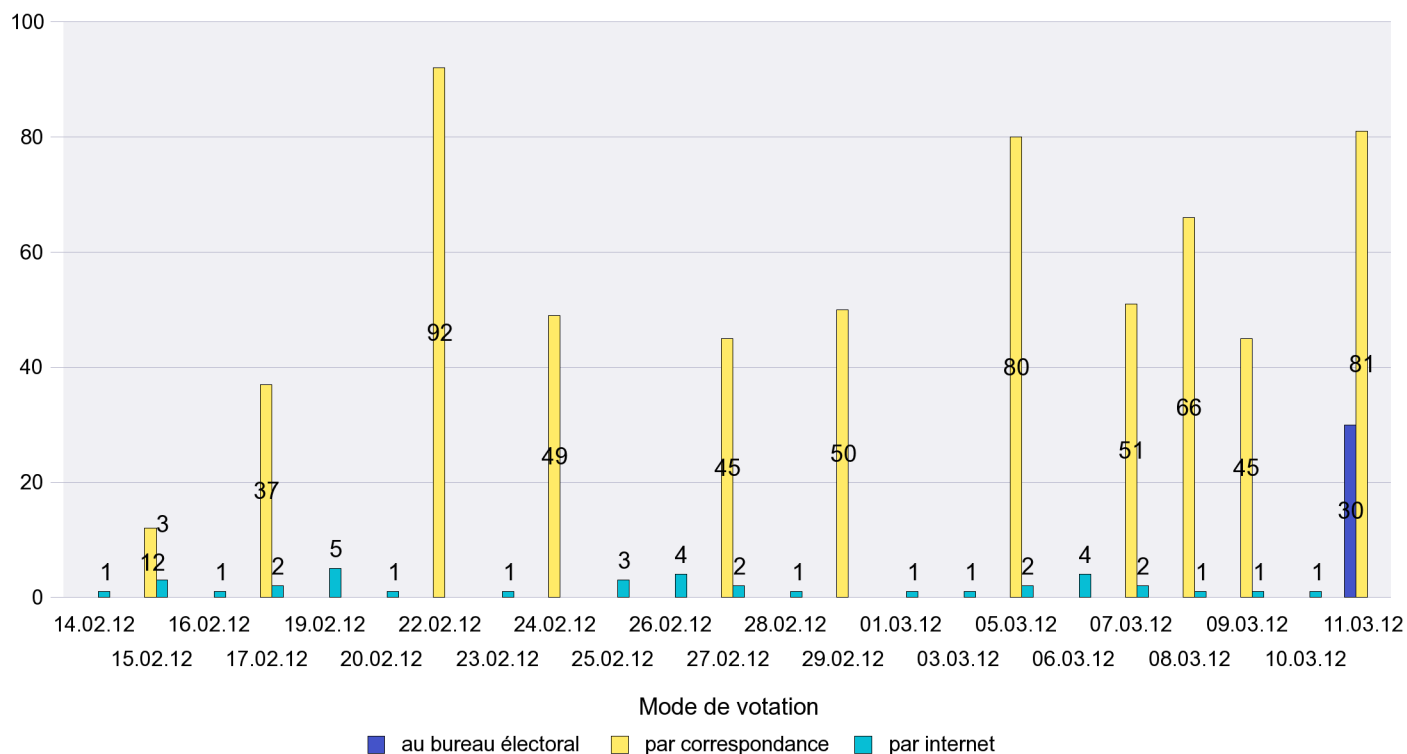

Scrutin : 11.03.2012

Commune : **Auvernier**

Mode de vote par classe d'âge

Jours d'enregistrement des votes

Scrutin : 11.03.2012

Commune : Bevaix

Mode de vote par classe d'âge

Jours d'enregistrement des votes