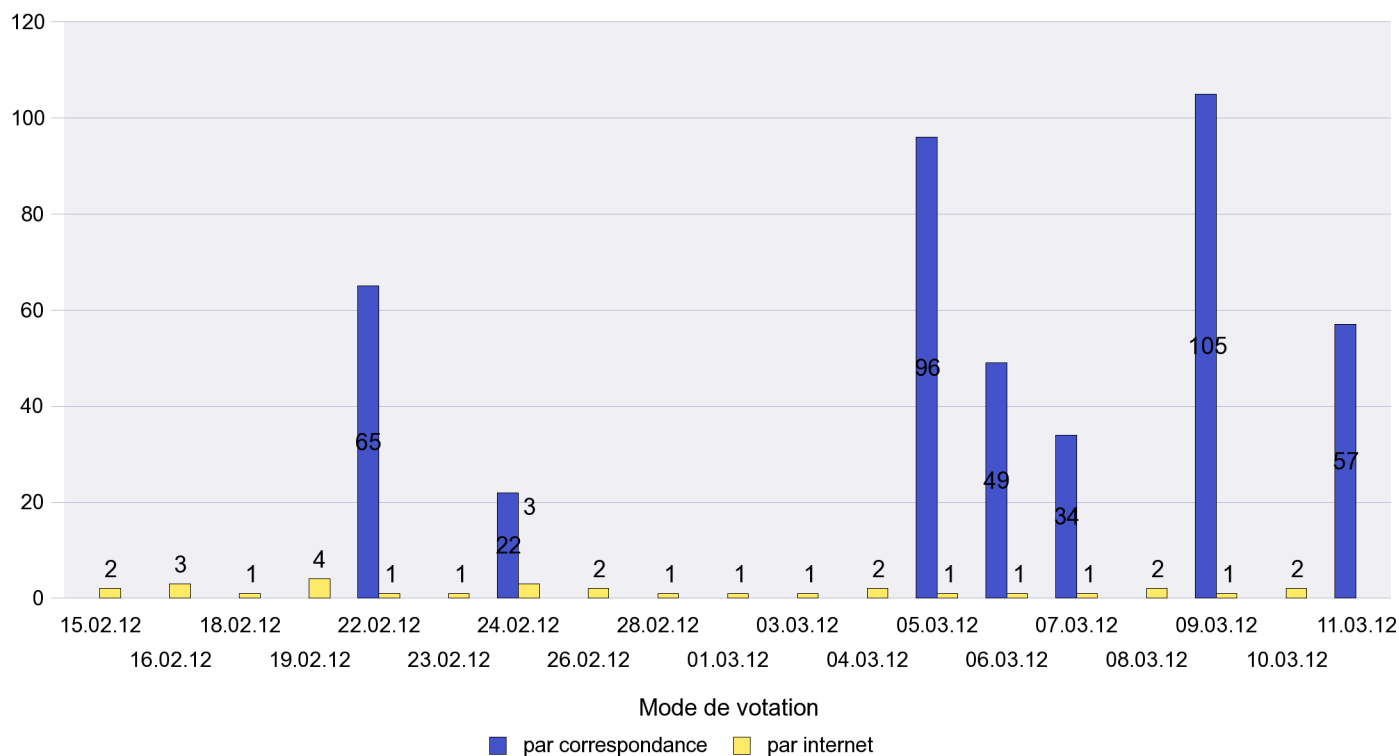

Mode de vote par classe d'âge

Jours d'enregistrement des votes

Scrutin : 11.03.2012

Commune : Les Ponts-de-Martel

Mode de vote par classe d'âge

Jours d'enregistrement des votes

Scrutin : 11.03.2012

Commune : Les Verrières

Mode de vote par classe d'âge

Jours d'enregistrement des votes

Scrutin : 11.03.2012

Commune : Lignières

Mode de vote par classe d'âge

Jours d'enregistrement des votes

Scrutin : 11.03.2012

Commune : Montalchez