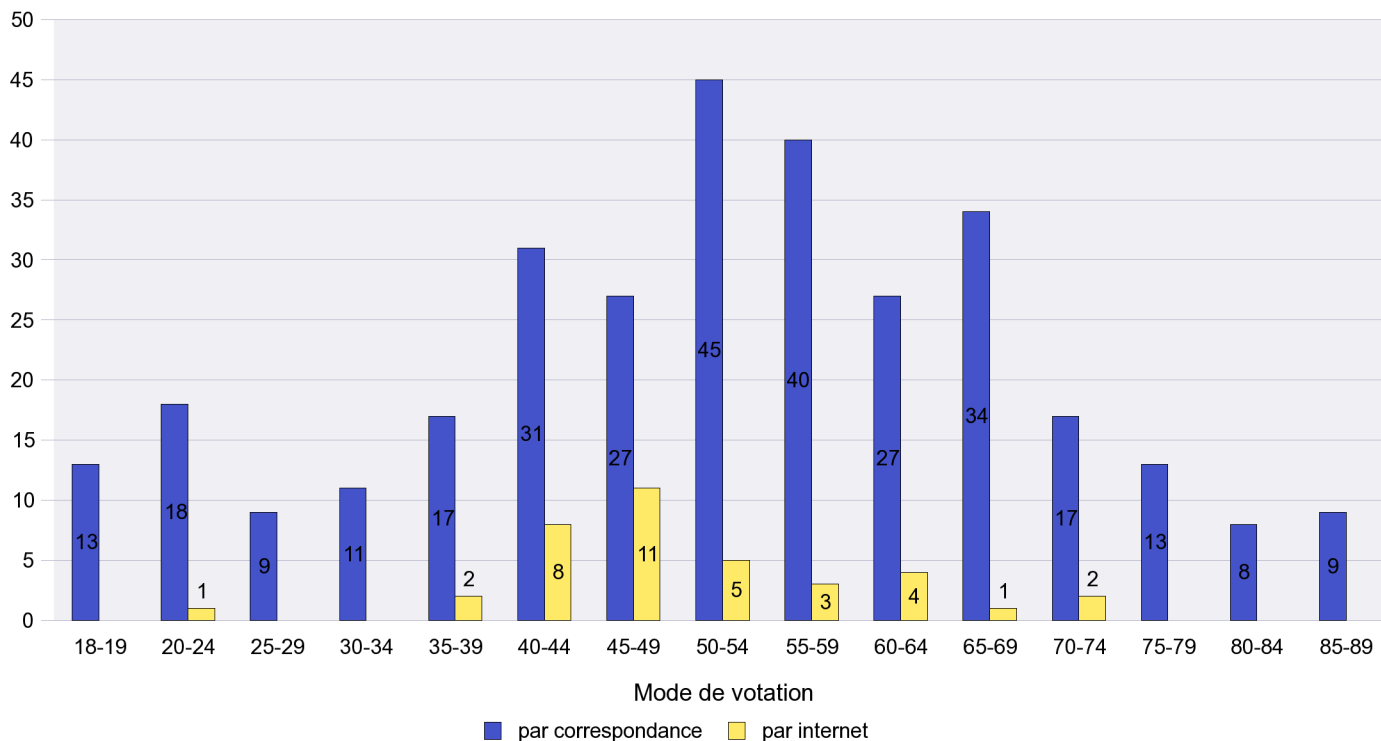

Jours d'enregistrement des votes

Scrutin : 11.03.2012

Commune : Fontainemelon

Mode de vote par classe d'âge

Jours d'enregistrement des votes

Scrutin : 11.03.2012

Commune : Fontaines

Mode de vote par classe d'âge