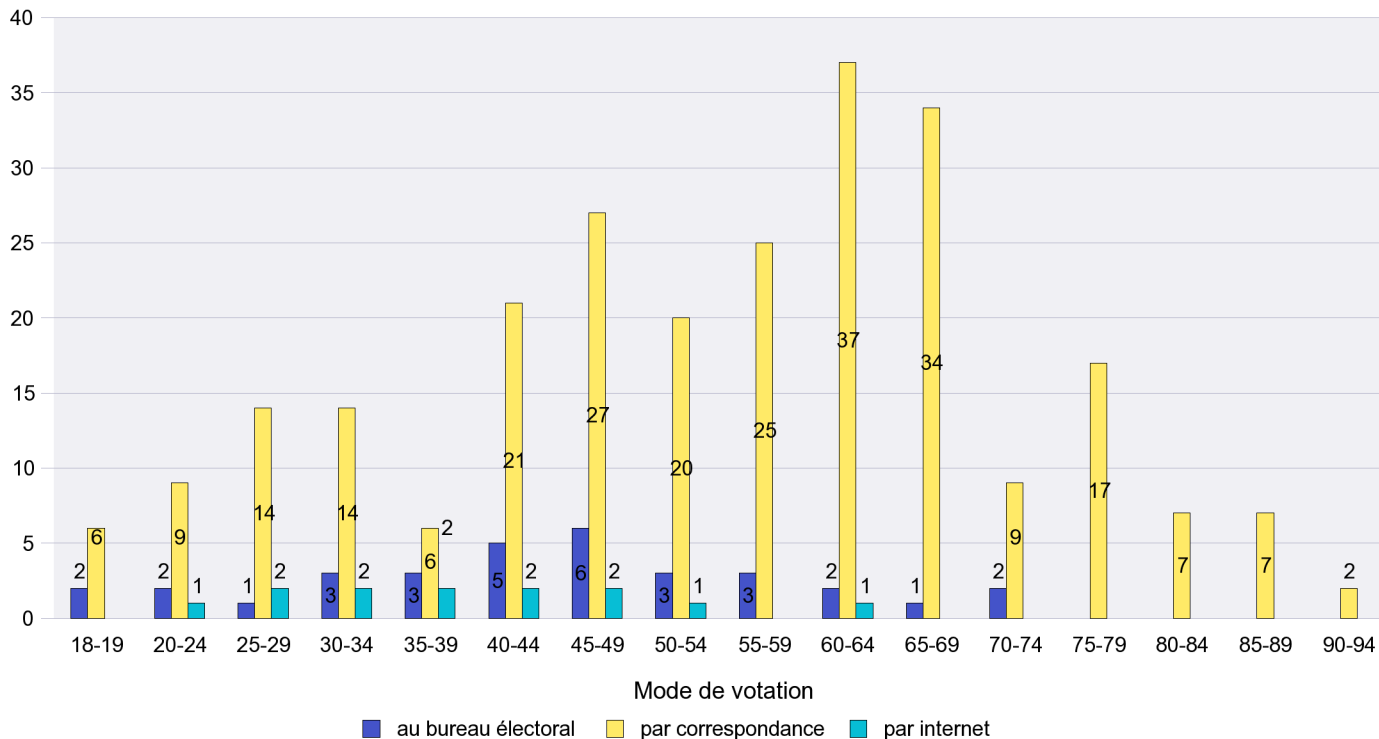

Mode de vote par classe d'âge

Jours d'enregistrement des votes

Scrutin : 11.03.2012

Commune : Les Ponts-de-Martel

Mode de vote par classe d'âge

Jours d'enregistrement des votes

Scrutin : 11.03.2012

Commune : Les Verrières

Mode de vote par classe d'âge

Jours d'enregistrement des votes

Scrutin : 11.03.2012

Commune : Lignières

Mode de vote par classe d'âge

Jours d'enregistrement des votes

Scrutin : 11.03.2012

Commune : Montalchez

Mode de vote par classe d'âge

Jours d'enregistrement des votes

Scrutin : 11.03.2012

Commune : Montmollin

Mode de vote par classe d'âge

Jours d'enregistrement des votes

Scrutin : 11.03.2012

Commune : Neuchâtel