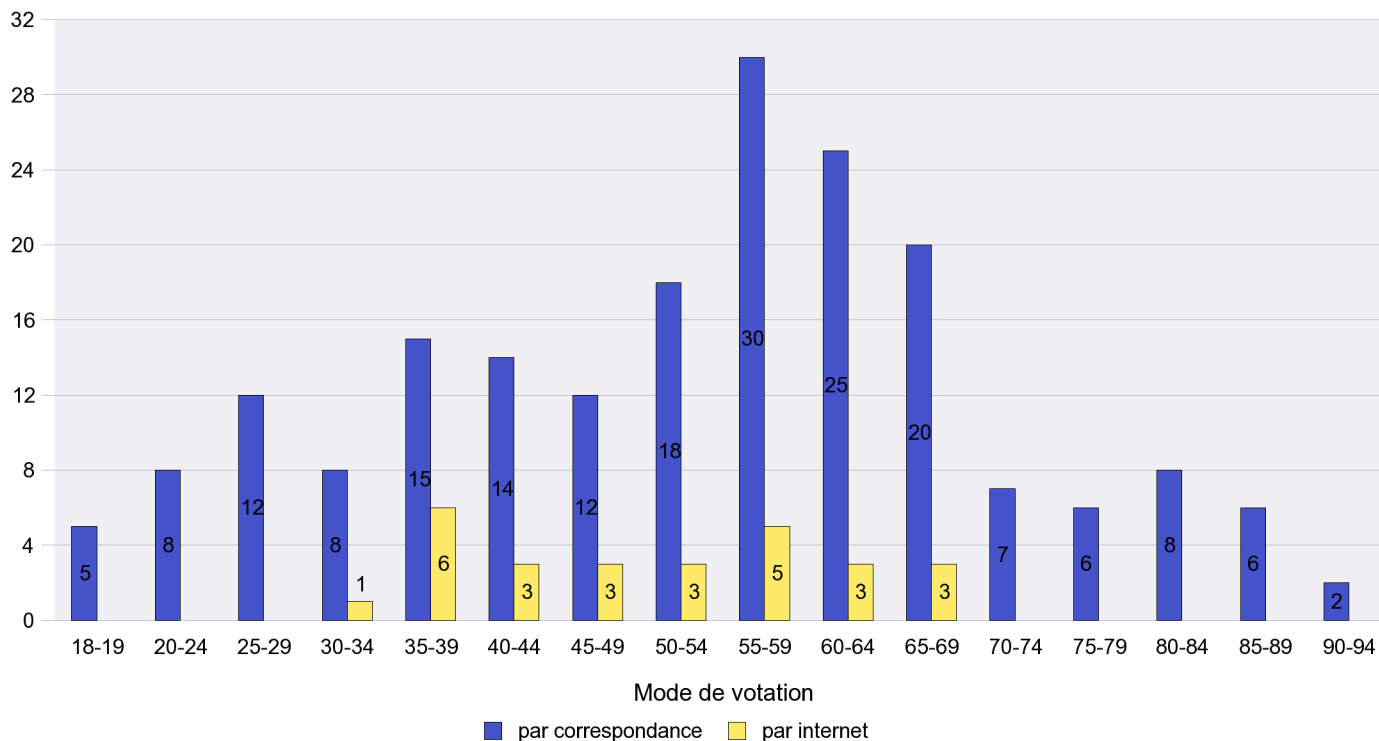

Mode de vote par classe d'âge

Jours d'enregistrement des votes

Scrutin : 11.03.2012

Commune : Chézard-Saint-Martin

Mode de vote par classe d'âge

Jours d'enregistrement des votes

Scrutin : 11.03.2012

Commune : Coffrane

Mode de vote par classe d'âge

Jours d'enregistrement des votes

Scrutin : 11.03.2012

Commune : Colombier

Mode de vote par classe d'âge

Jours d'enregistrement des votes

Scrutin : 11.03.2012

Commune : Corcelles-Cormondrèche