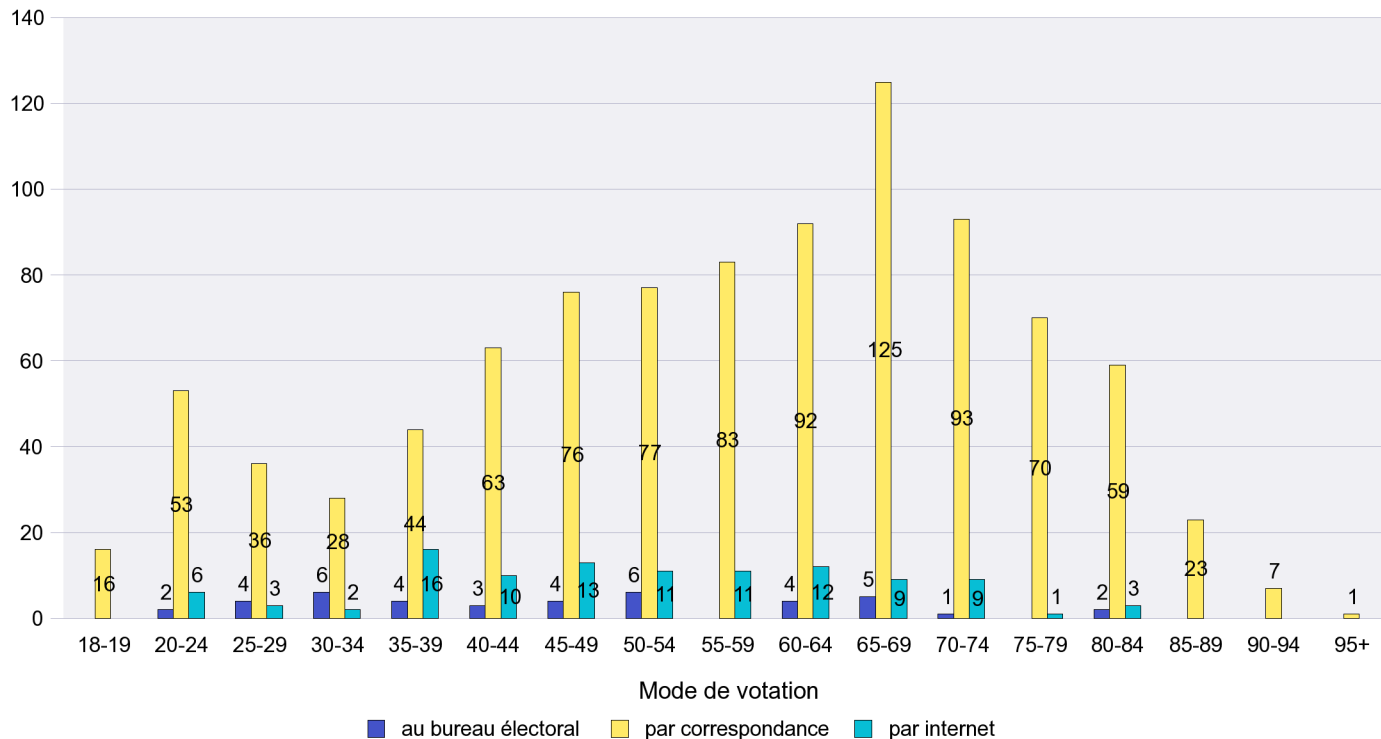

Mode de vote par classe d'âge

Jours d'enregistrement des votes

Scrutin : 11.03.2012

Commune : Peseux

Mode de vote par classe d'âge

Jours d'enregistrement des votes

Scrutin : 11.03.2012

Commune : Rochefort

Mode de vote par classe d'âge

Jours d'enregistrement des votes

Scrutin : 11.03.2012

Commune : Saint-Aubin-Sauges

Mode de vote par classe d'âge

Jours d'enregistrement des votes

Scrutin : 11.03.2012

Commune : Saint-Blaise

Mode de vote par classe d'âge

Jours d'enregistrement des votes

Scrutin : 11.03.2012

Commune : Savagnier

Mode de vote par classe d'âge

Jours d'enregistrement des votes

Scrutin : 11.03.2012

Commune : Valangin