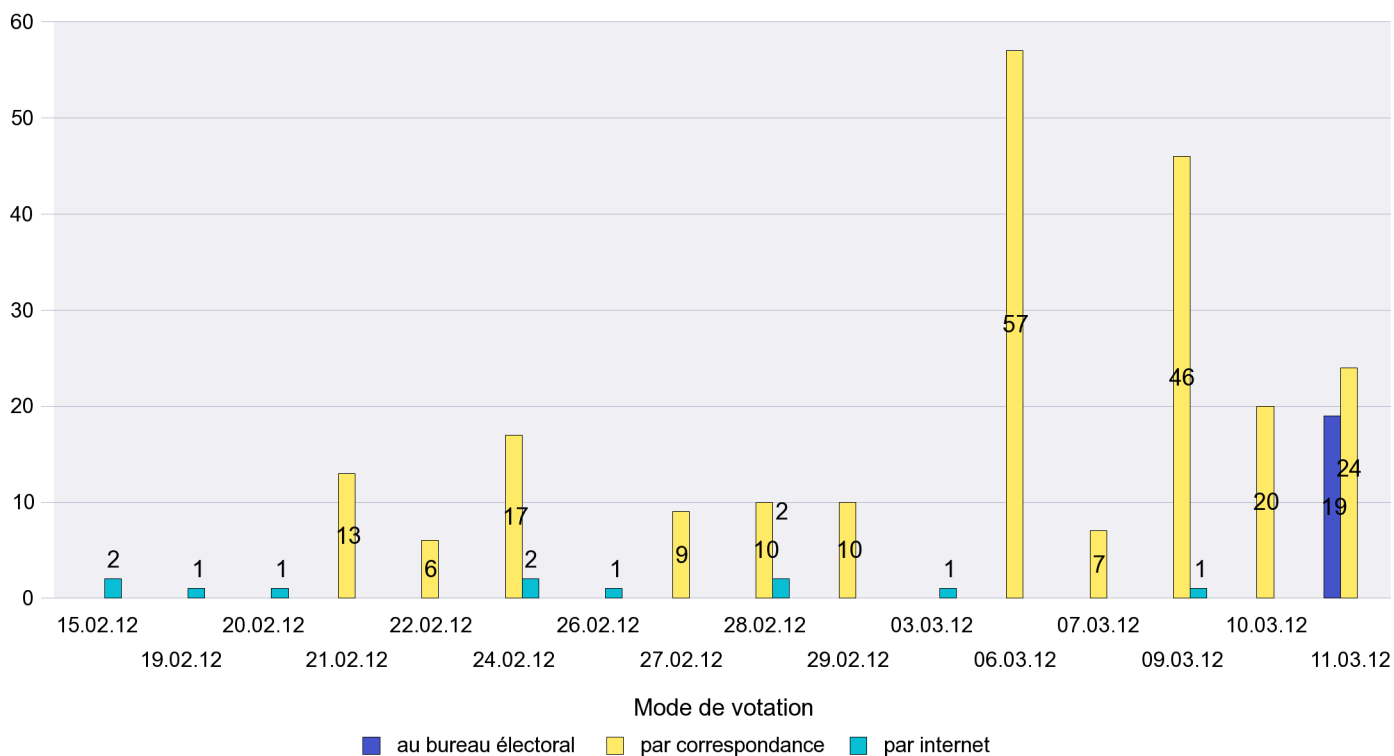

Jours d'enregistrement des votes

Scrutin : 11.03.2012

Commune : Hauterive

Mode de vote par classe d'âge

Jours d'enregistrement des votes

Scrutin : 11.03.2012

Commune : La Brévine

Mode de vote par classe d'âge

Jours d'enregistrement des votes

Canton de Neuchâtel - Statistique du mode de vote

Date : 14.03.2012

Scrutin : 11.03.2012

Commune : La Chaux-de-Fonds

Mode de vote par classe d'âge

Jours d'enregistrement des votes