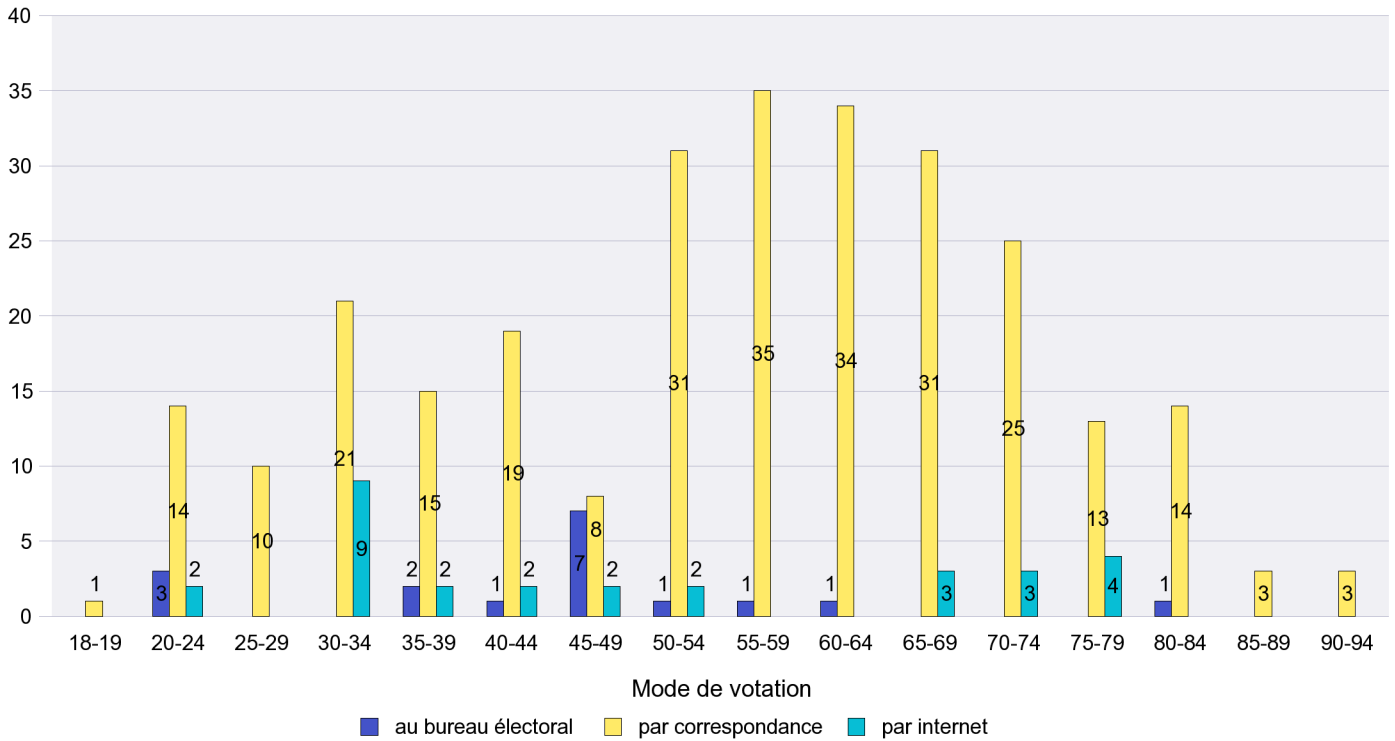

Mode de vote par classe d'âge

Jours d'enregistrement des votes

Scrutin : 11.03.2012

Commune : Les Brenets

Mode de vote par classe d'âge

Jours d'enregistrement des votes

Scrutin : 11.03.2012

Commune : Les Geneveys-sur-Coffrane

Mode de vote par classe d'âge

Jours d'enregistrement des votes

Scrutin : 11.03.2012

Commune : Les Hauts-Geneveys

Mode de vote par classe d'âge

Jours d'enregistrement des votes

Scrutin : 11.03.2012

Commune : Les Planchettes

Mode de vote par classe d'âge

Jours d'enregistrement des votes

Scrutin : 11.03.2012

Commune : Les Ponts-de-Martel

Mode de vote par classe d'âge

Jours d'enregistrement des votes

Scrutin : 11.03.2012

Commune : Les Verrières