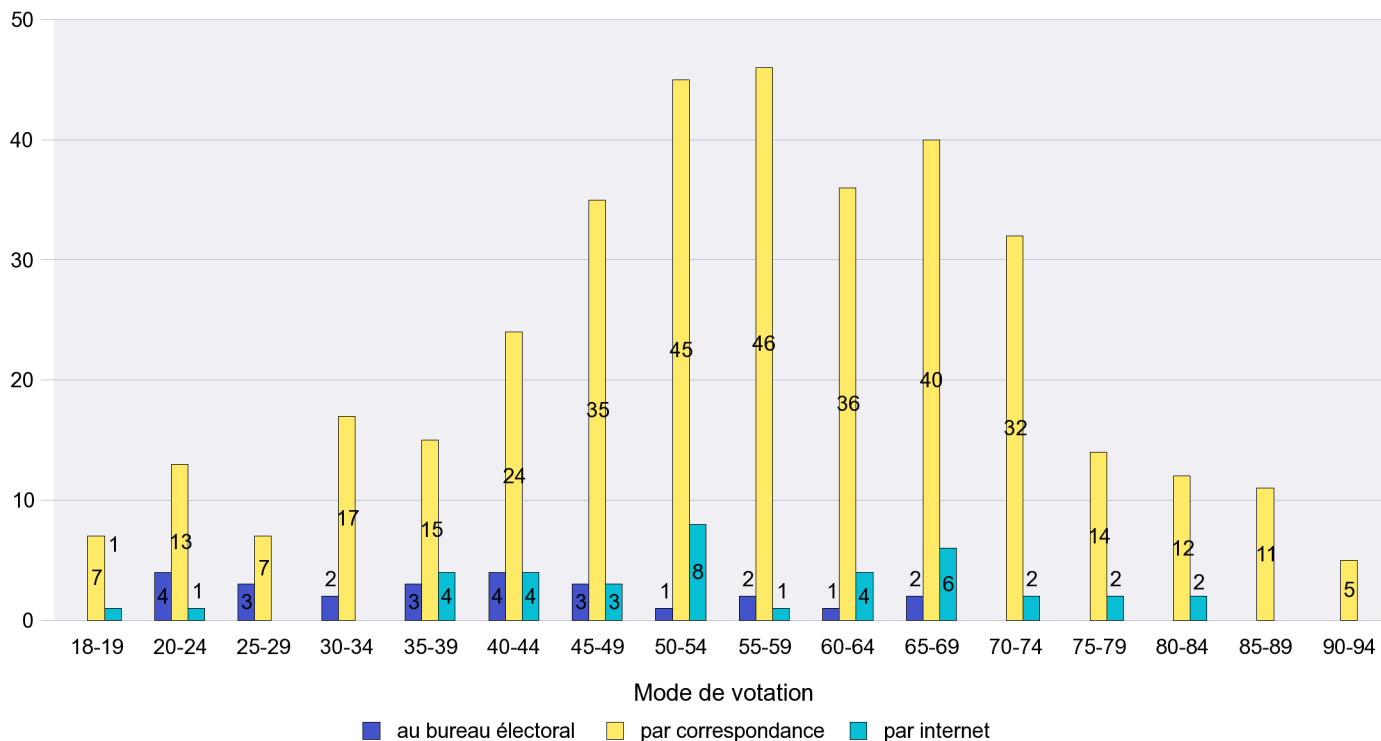

Mode de vote par classe d'âge

Jours d'enregistrement des votes

Scrutin : 11.03.2012

Commune : Lignières

Mode de vote par classe d'âge

Jours d'enregistrement des votes

Scrutin : 11.03.2012

Commune : Montalchez

Mode de vote par classe d'âge

Jours d'enregistrement des votes

Scrutin : 11.03.2012

Commune : Montmollin

Mode de vote par classe d'âge

Jours d'enregistrement des votes

Scrutin : 11.03.2012

Commune : Neuchâtel

Mode de vote par classe d'âge

Jours d'enregistrement des votes

Scrutin : 11.03.2012

Commune : Peseux

Mode de vote par classe d'âge

Jours d'enregistrement des votes

Scrutin : 11.03.2012

Commune : Rochefort

Mode de vote par classe d'âge

Jours d'enregistrement des votes

Scrutin : 11.03.2012

Commune : Saint-Aubin-Sauges

Mode de vote par classe d'âge

Jours d'enregistrement des votes

Scrutin : 11.03.2012

Commune : Saint-Blaise