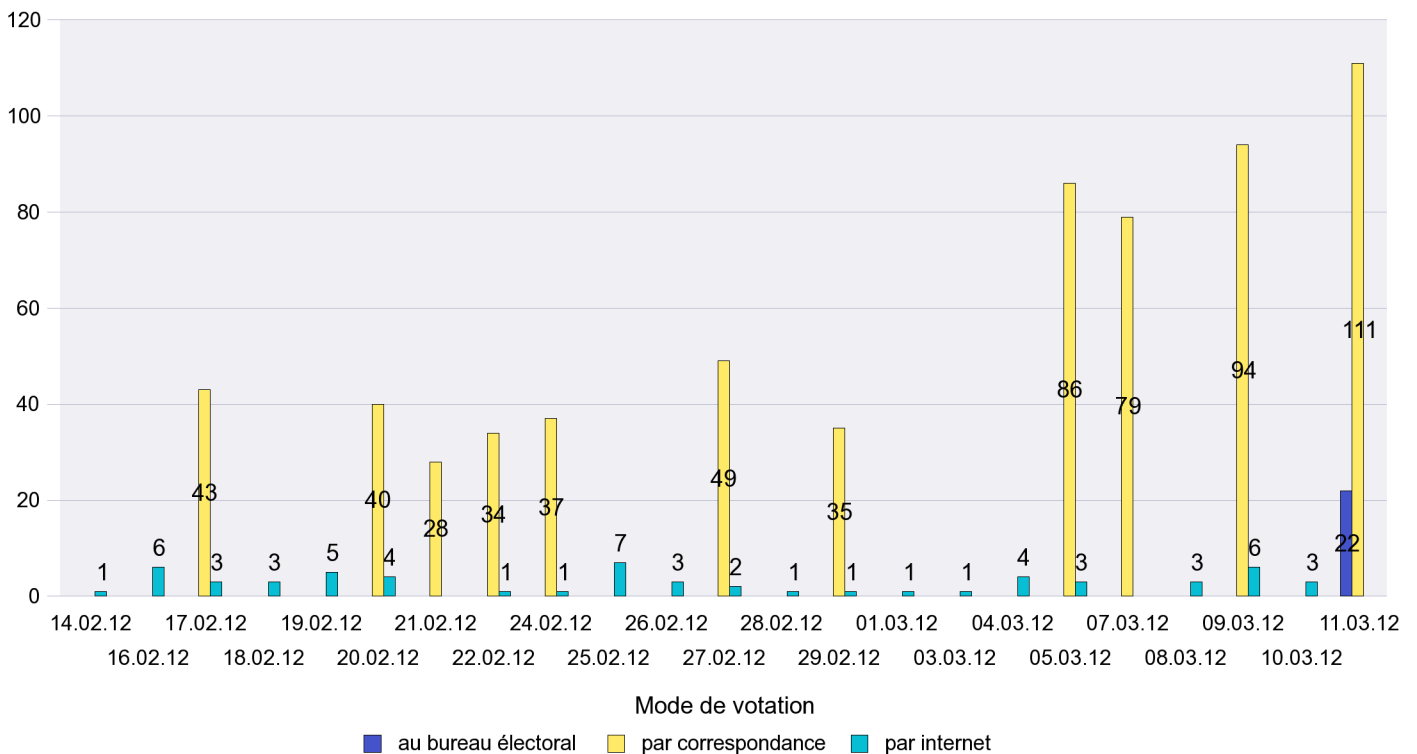

Mode de vote par classe d'âge

Jours d'enregistrement des votes

Scrutin : 11.03.2012

Commune : Brot-Plamboz

Mode de vote par classe d'âge

Jours d'enregistrement des votes

Scrutin : 11.03.2012

Commune : Cernier

Mode de vote par classe d'âge

Jours d'enregistrement des votes

Scrutin : 11.03.2012

Commune : Chézard-Saint-Martin

Mode de vote par classe d'âge

Jours d'enregistrement des votes

Scrutin : 11.03.2012

Commune : Coffrane