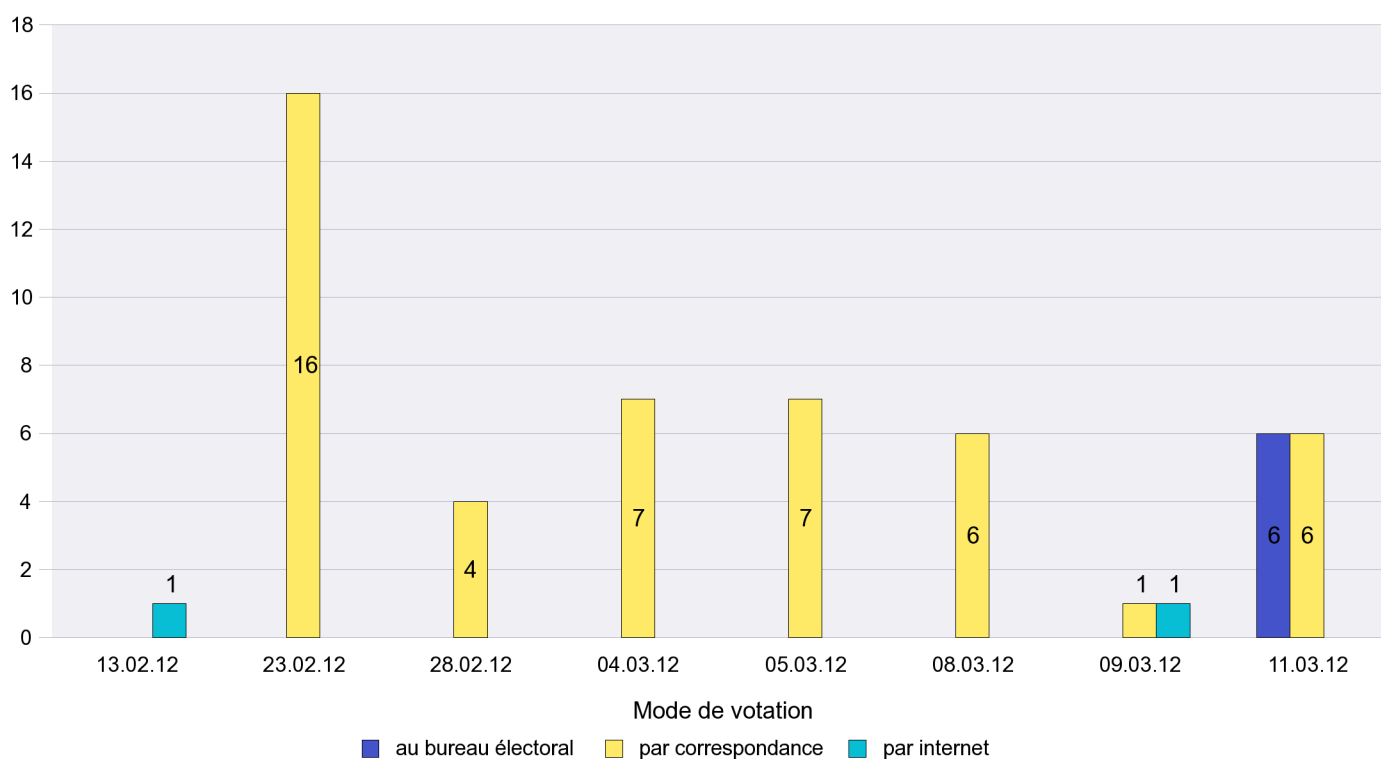

Scrutin : 11.03.2012

Commune : Boudry

Mode de vote par classe d'âge

Jours d'enregistrement des votes

Canton de Neuchâtel - Statistique du mode de vote

Date : 14.03.2012

Scrutin : 11.03.2012

Commune : Brot-Dessous

Mode de vote par classe d'âge

Jours d'enregistrement des votes

Scrutin : 11.03.2012

Commune : Brot-Plamboz

Mode de vote par classe d'âge

Jours d'enregistrement des votes

Scrutin : 11.03.2012

Commune : Cernier