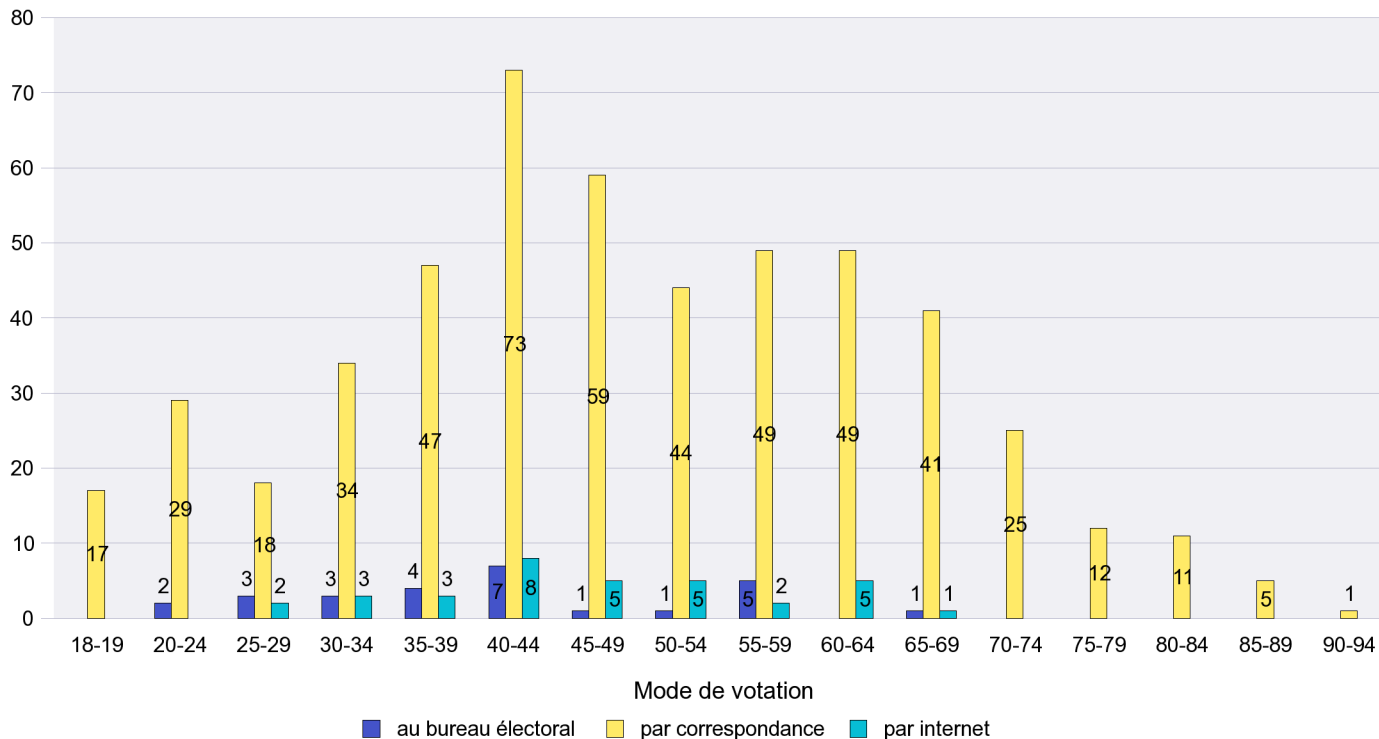

Scrutin : 27.11.2011

Commune : Rochefort

Mode de vote par classe d'âge

Jours d'enregistrement des votes

Canton de Neuchâtel - Statistique du mode de vote

Date : 28.11.2011

Scrutin : 27.11.2011

Commune : Saint-Aubin-Sauges

Mode de vote par classe d'âge

Jours d'enregistrement des votes

Scrutin : 27.11.2011

Commune : Saint-Blaise

Mode de vote par classe d'âge

Jours d'enregistrement des votes

Scrutin : 27.11.2011

Commune : Savagnier

Mode de vote par classe d'âge

Jours d'enregistrement des votes

Scrutin : 27.11.2011

Commune : Valangin

Mode de vote par classe d'âge

Jours d'enregistrement des votes

Scrutin : 27.11.2011

Commune : Val-de-Travers