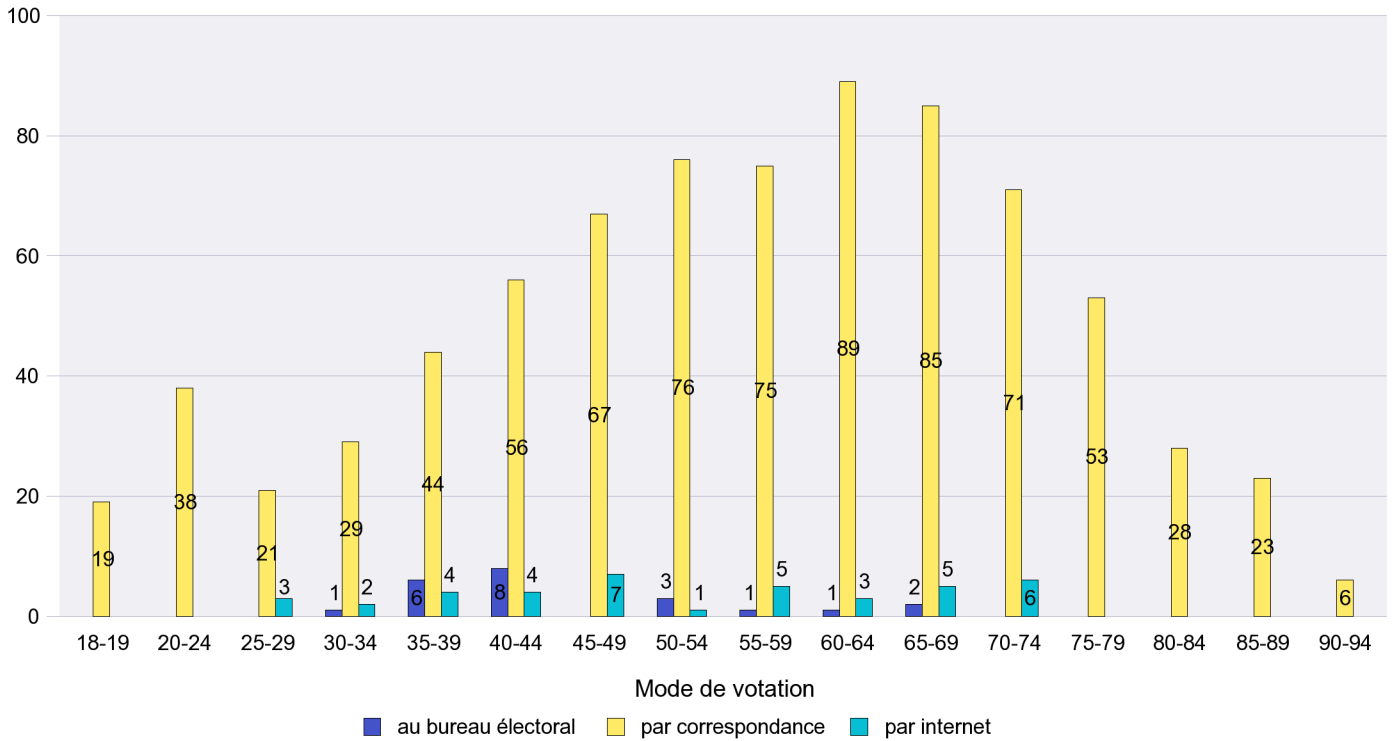

Scrutin : 27.11.2011

Commune : **Auvernier**

Mode de vote par classe d'âge

Jours d'enregistrement des votes

Scrutin : 27.11.2011

Commune : Bevaix

Mode de vote par classe d'âge

Jours d'enregistrement des votes

Scrutin : 27.11.2011

Commune : Bôle

Mode de vote par classe d'âge

Jours d'enregistrement des votes

Canton de Neuchâtel - Statistique du mode de vote

Date : 28.11.2011

Scrutin : 27.11.2011

Commune : Boudevilliers