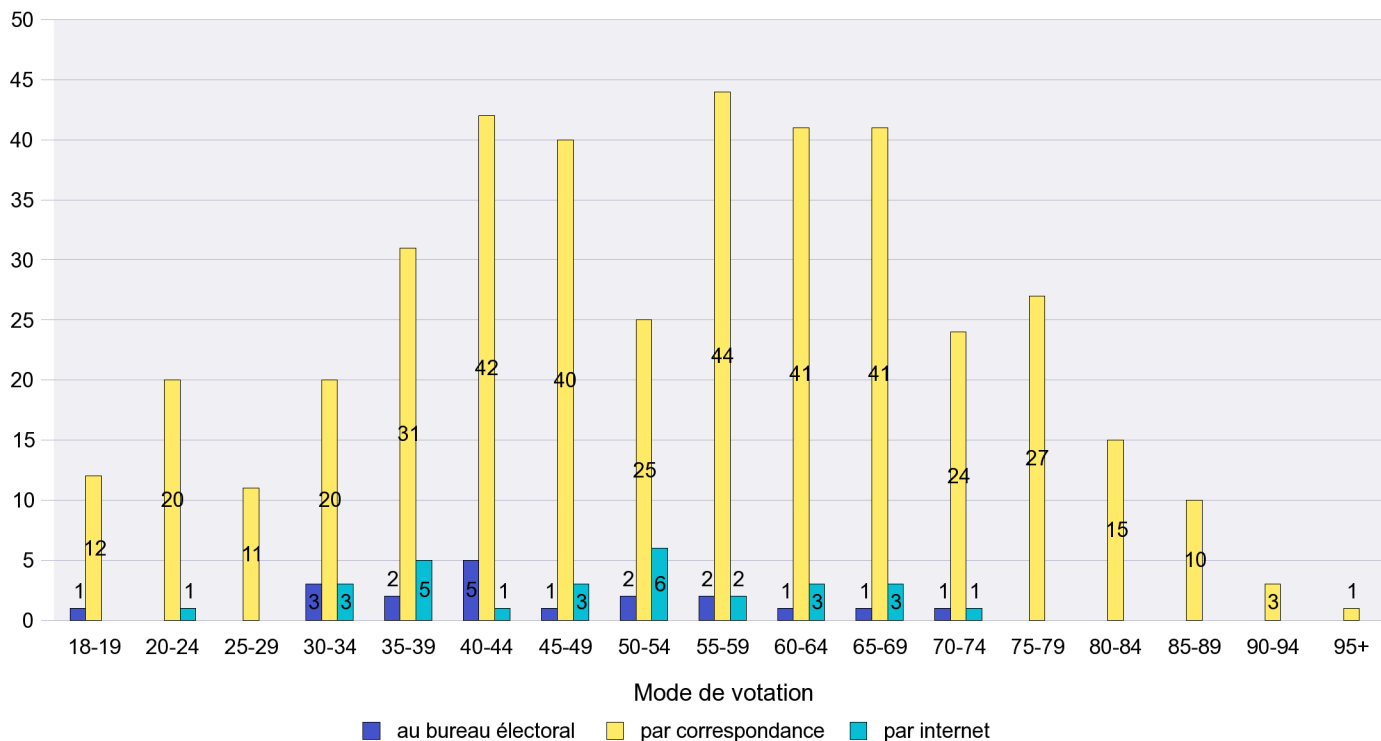

Date : 28.11.2011

Scrutin : 27.11.2011

Commune : Cornaux

Mode de vote par classe d'âge

Jours d'enregistrement des votes

Scrutin : 27.11.2011

Commune : Cortaillod

Mode de vote par classe d'âge

Jours d'enregistrement des votes

Canton de Neuchâtel - Statistique du mode de vote

Date : 28.11.2011

Scrutin : 27.11.2011

Commune : Cressier

Mode de vote par classe d'âge

Jours d'enregistrement des votes

Scrutin : 27.11.2011

Commune : Dombresson

Mode de vote par classe d'âge

Jours d'enregistrement des votes

Canton de Neuchâtel - Statistique du mode de vote

Date : 28.11.2011

Scrutin : 27.11.2011

Commune : Enges

Mode de vote par classe d'âge