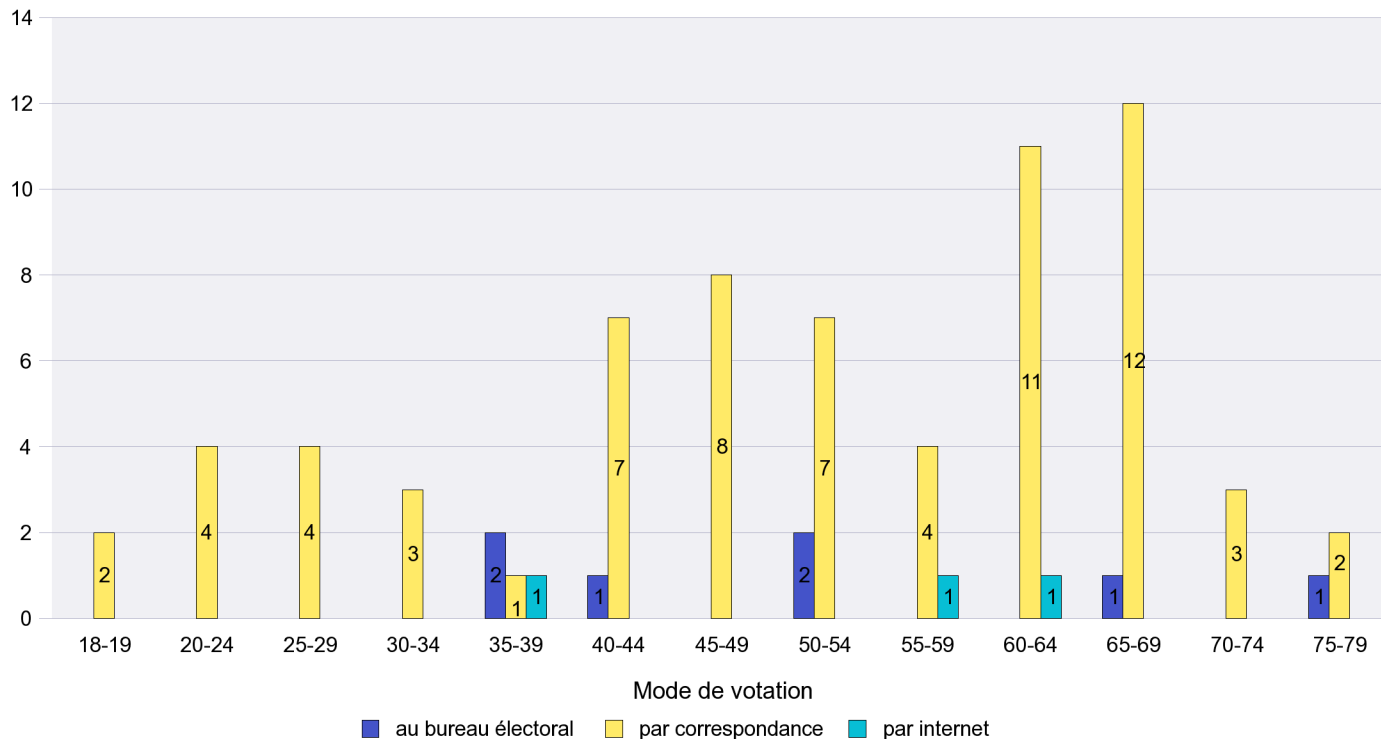

Commune : Dombresson

Mode de vote par classe d'âge

Jours d'enregistrement des votes

Canton de Neuchâtel - Statistique du mode de vote

Date : 28.11.2011

Scrutin : 27.11.2011

Commune : Enges

Mode de vote par classe d'âge

Jours d'enregistrement des votes

Scrutin : 27.11.2011

Commune : Engollon

Mode de vote par classe d'âge

Jours d'enregistrement des votes

Scrutin : 27.11.2011

Commune : Fenin-Vilars-Saules

Mode de vote par classe d'âge