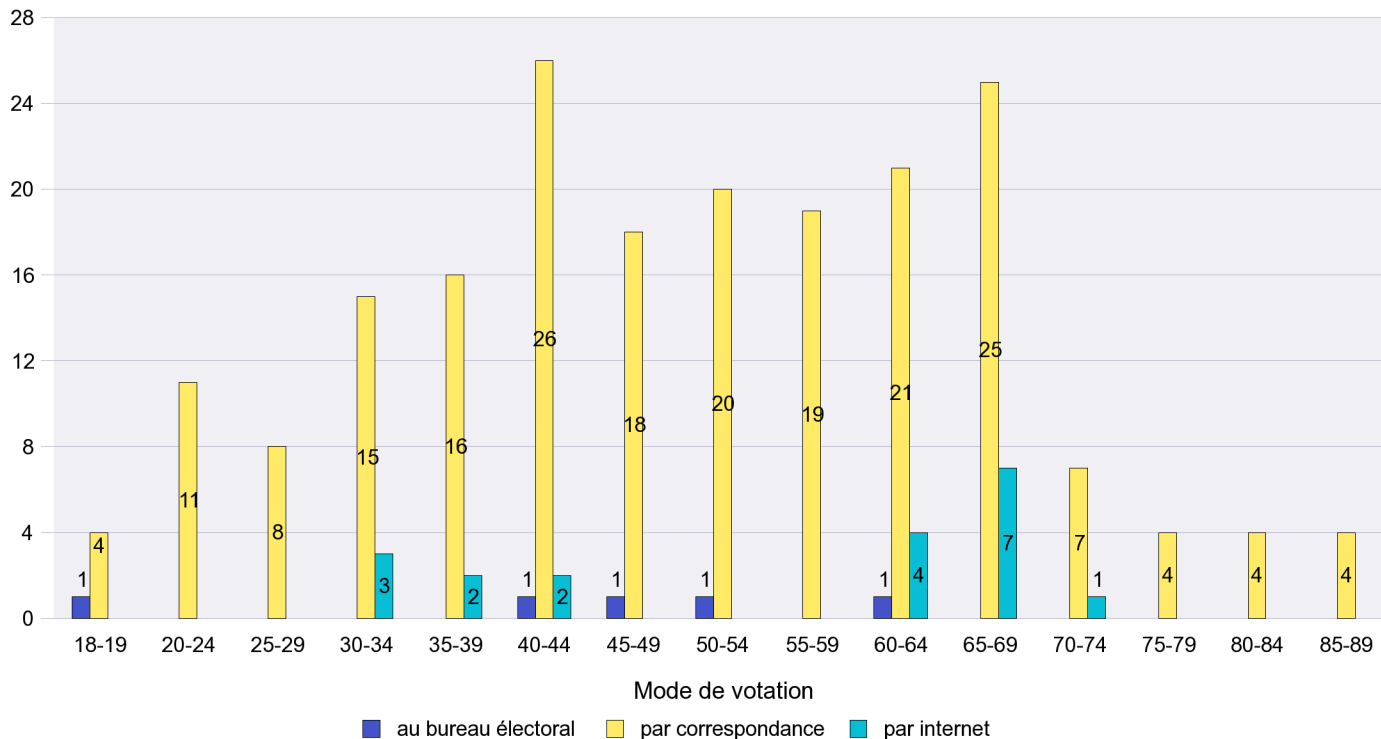

Scrutin : 27.11.2011

Commune : Lignières

Mode de vote par classe d'âge

Jours d'enregistrement des votes

Canton de Neuchâtel - Statistique du mode de vote

Date : 28.11.2011

Scrutin : 27.11.2011

Commune : Montalchez

Mode de vote par classe d'âge

Jours d'enregistrement des votes

Canton de Neuchâtel - Statistique du mode de vote

Date : 28.11.2011

Scrutin : 27.11.2011

Commune : Montmollin

Mode de vote par classe d'âge

Jours d'enregistrement des votes

Scrutin : 27.11.2011

Commune : Neuchâtel

Mode de vote par classe d'âge

Jours d'enregistrement des votes

Scrutin : 27.11.2011

Commune : Peseux

Mode de vote par classe d'âge

Jours d'enregistrement des votes