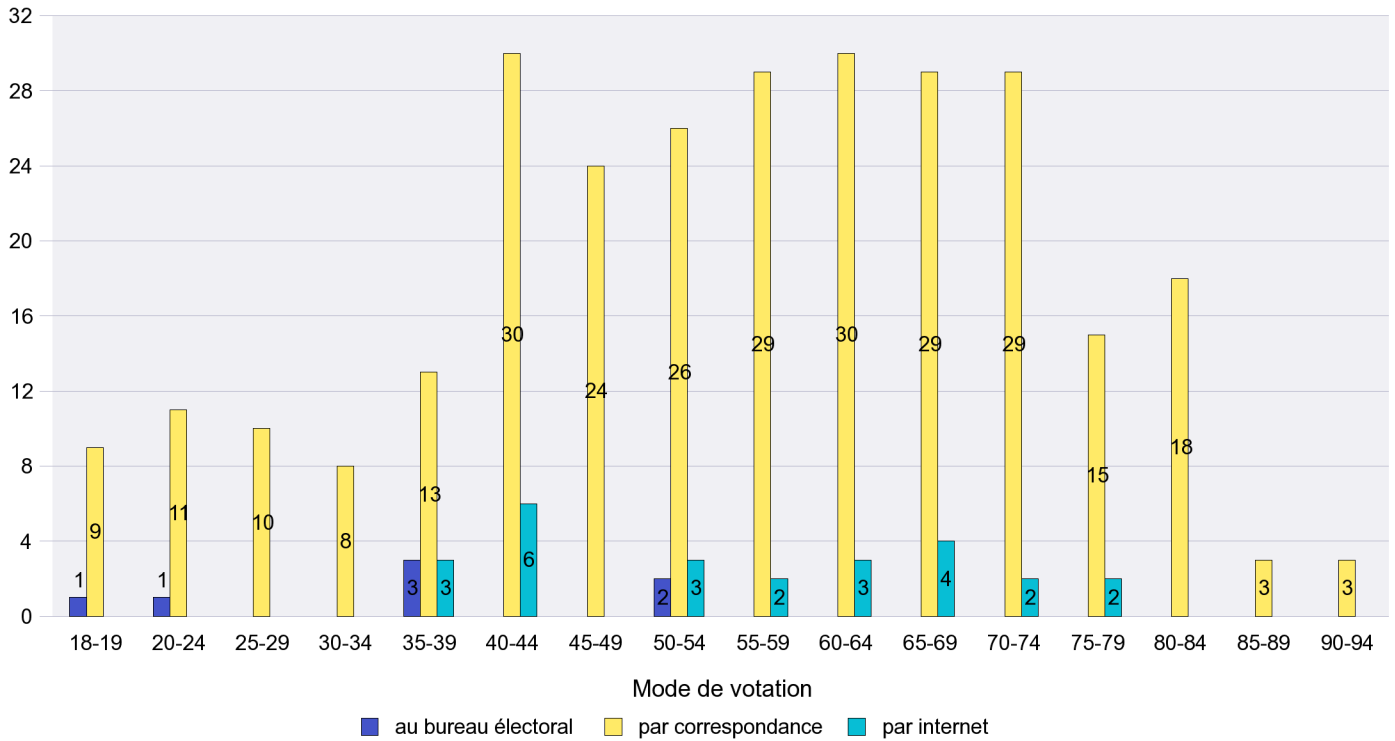

Scrutin : 27.11.2011

Commune : Neuchâtel

Mode de vote par classe d'âge

Jours d'enregistrement des votes

Scrutin : 27.11.2011

Commune : Peseux

Mode de vote par classe d'âge

Jours d'enregistrement des votes

Scrutin : 27.11.2011

Commune : Rochefort

Mode de vote par classe d'âge

Jours d'enregistrement des votes

Canton de Neuchâtel - Statistique du mode de vote

Date : 28.11.2011

Scrutin : 27.11.2011

Commune : Saint-Aubin-Sauges