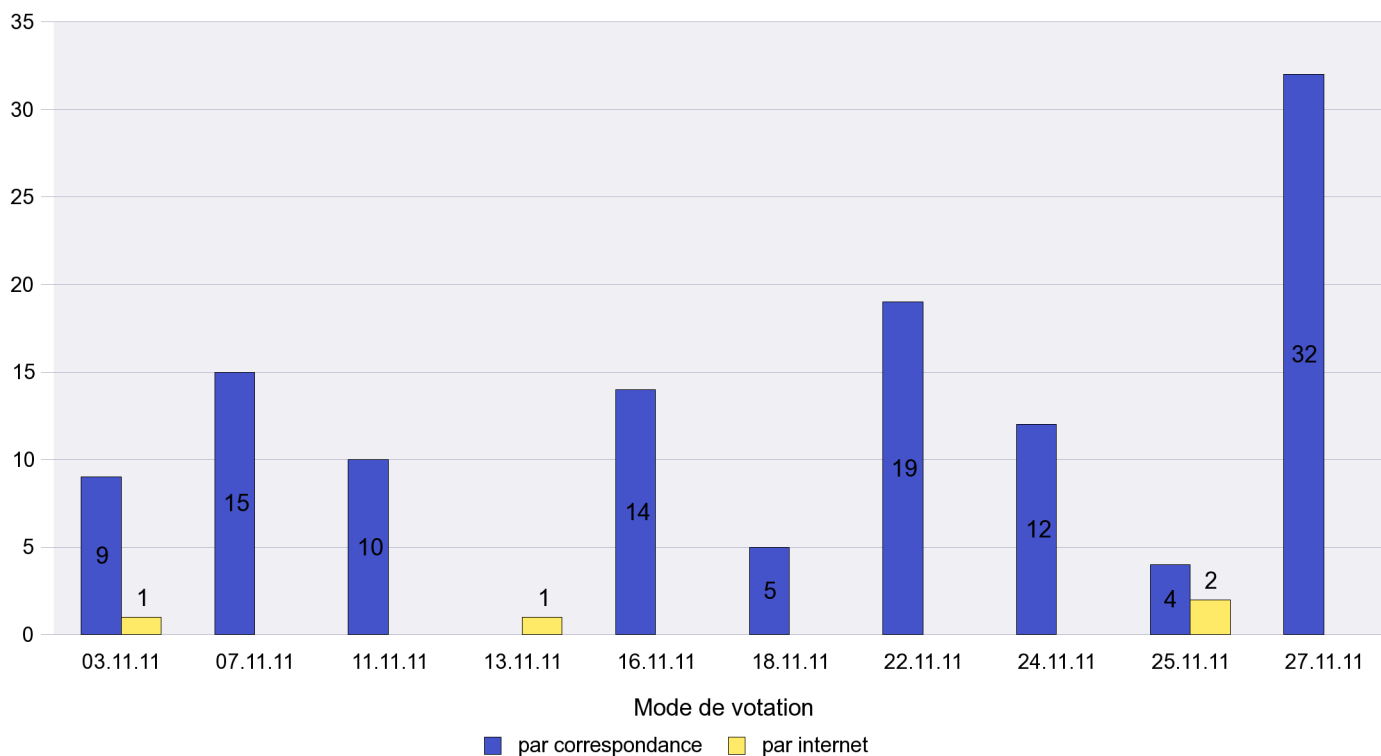

Mode de vote par classe d'âge

Jours d'enregistrement des votes

Scrutin : 27.11.2011

Commune : La Sagne

Mode de vote par classe d'âge

Jours d'enregistrement des votes

Scrutin : 27.11.2011

Commune : La Tène

Mode de vote par classe d'âge

Jours d'enregistrement des votes

Scrutin : 27.11.2011

Commune : Le Cerneux-Péquignot

Mode de vote par classe d'âge

Jours d'enregistrement des votes

Canton de Neuchâtel - Statistique du mode de vote

Date : 28.11.2011

Scrutin : 27.11.2011

Commune : Le Landeron

Mode de vote par classe d'âge

Jours d'enregistrement des votes

Scrutin : 27.11.2011

Commune : Le Locle

Mode de vote par classe d'âge