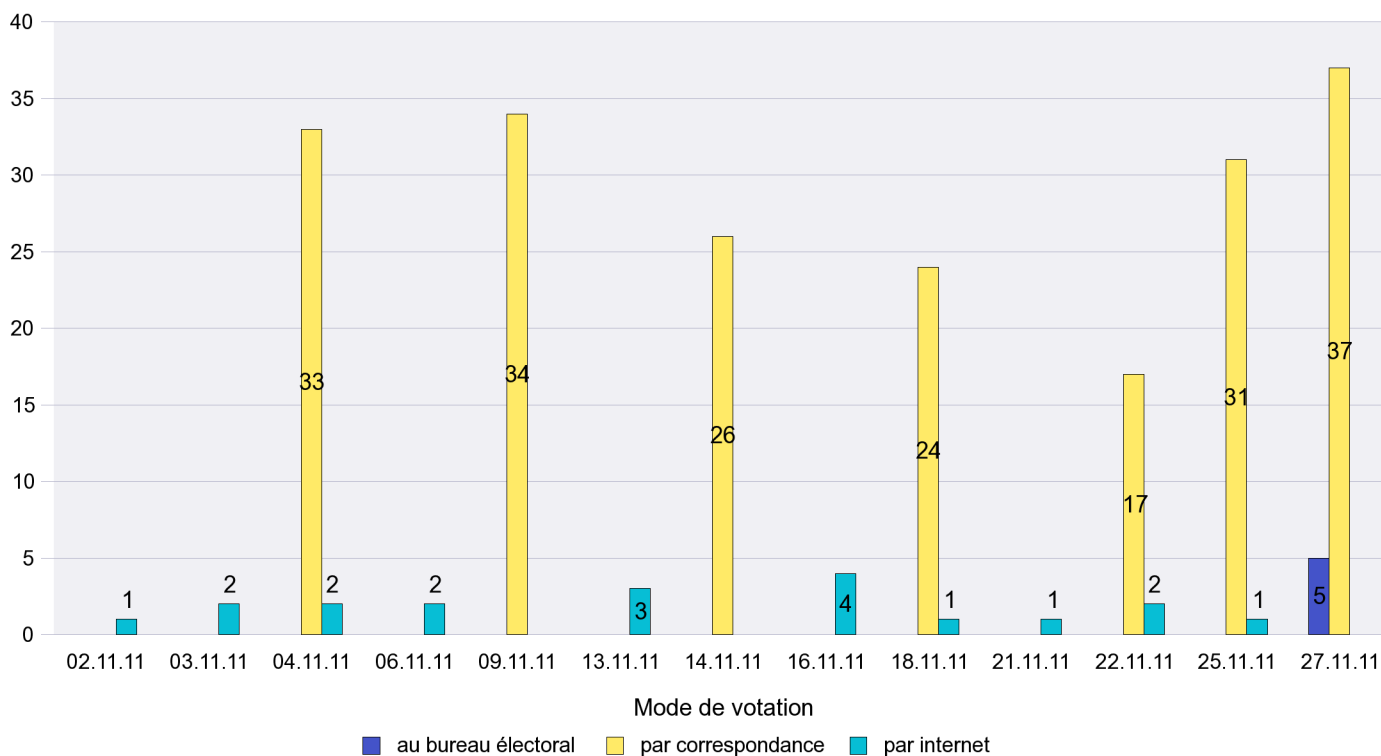

Scrutin : 27.11.2011

Commune : Lignières

Mode de vote par classe d'âge

Jours d'enregistrement des votes

Canton de Neuchâtel - Statistique du mode de vote

Date : 28.11.2011

Scrutin : 27.11.2011

Commune : Montalchez

Mode de vote par classe d'âge

Jours d'enregistrement des votes

Canton de Neuchâtel - Statistique du mode de vote

Date : 28.11.2011

Scrutin : 27.11.2011

Commune : Montmollin

Mode de vote par classe d'âge

Jours d'enregistrement des votes

Scrutin : 27.11.2011

Commune : Neuchâtel

Mode de vote par classe d'âge

Jours d'enregistrement des votes

Scrutin : 27.11.2011

Commune : Peseux

Mode de vote par classe d'âge

Jours d'enregistrement des votes