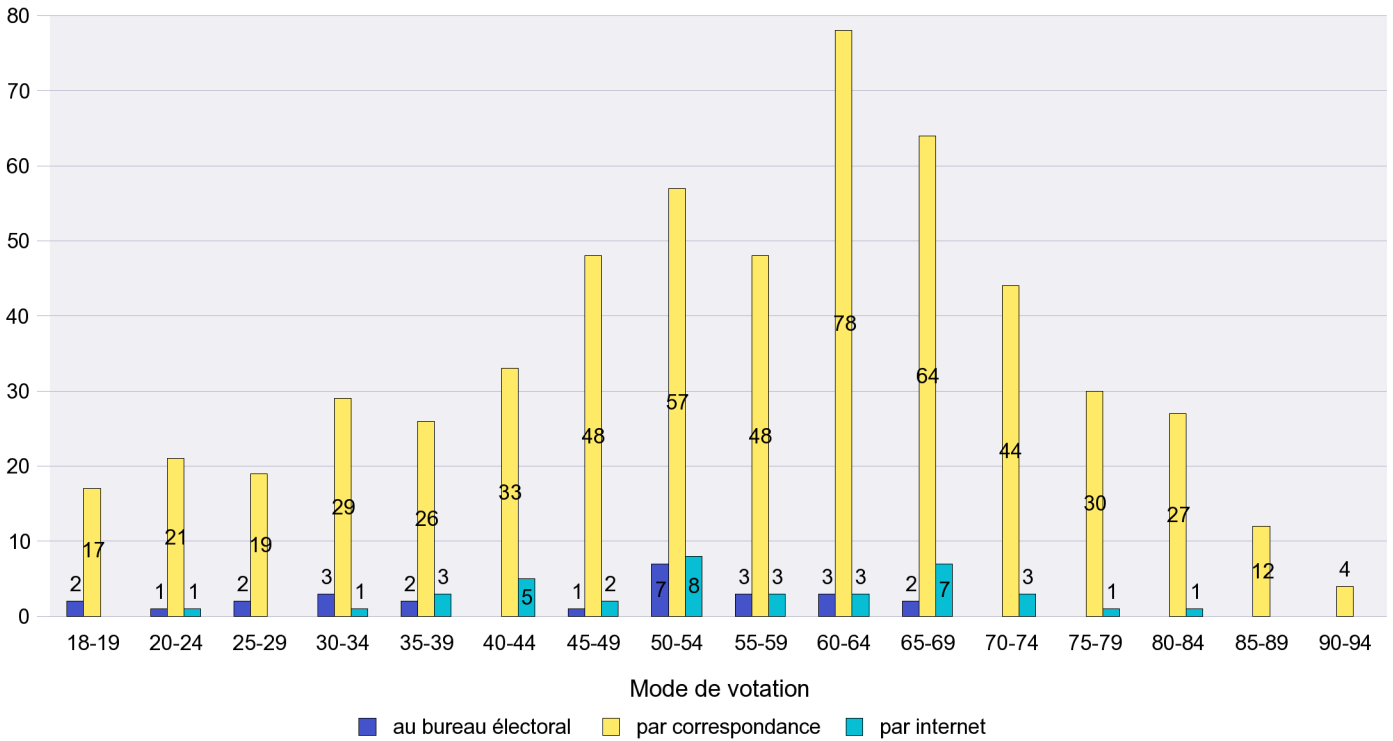

Scrutin : 27.11.2011

Commune : Neuchâtel

Mode de vote par classe d'âge

Jours d'enregistrement des votes

Scrutin : 27.11.2011

Commune : Peseux

Mode de vote par classe d'âge

Jours d'enregistrement des votes

Scrutin : 27.11.2011

Commune : Rochefort

Mode de vote par classe d'âge

Jours d'enregistrement des votes

Canton de Neuchâtel - Statistique du mode de vote

Date : 28.11.2011

Scrutin : 27.11.2011

Commune : Saint-Aubin-Sauges

Mode de vote par classe d'âge

Jours d'enregistrement des votes

Scrutin : 27.11.2011

Commune : Saint-Blaise

Mode de vote par classe d'âge

Jours d'enregistrement des votes

Scrutin : 27.11.2011

Commune : Savagnier