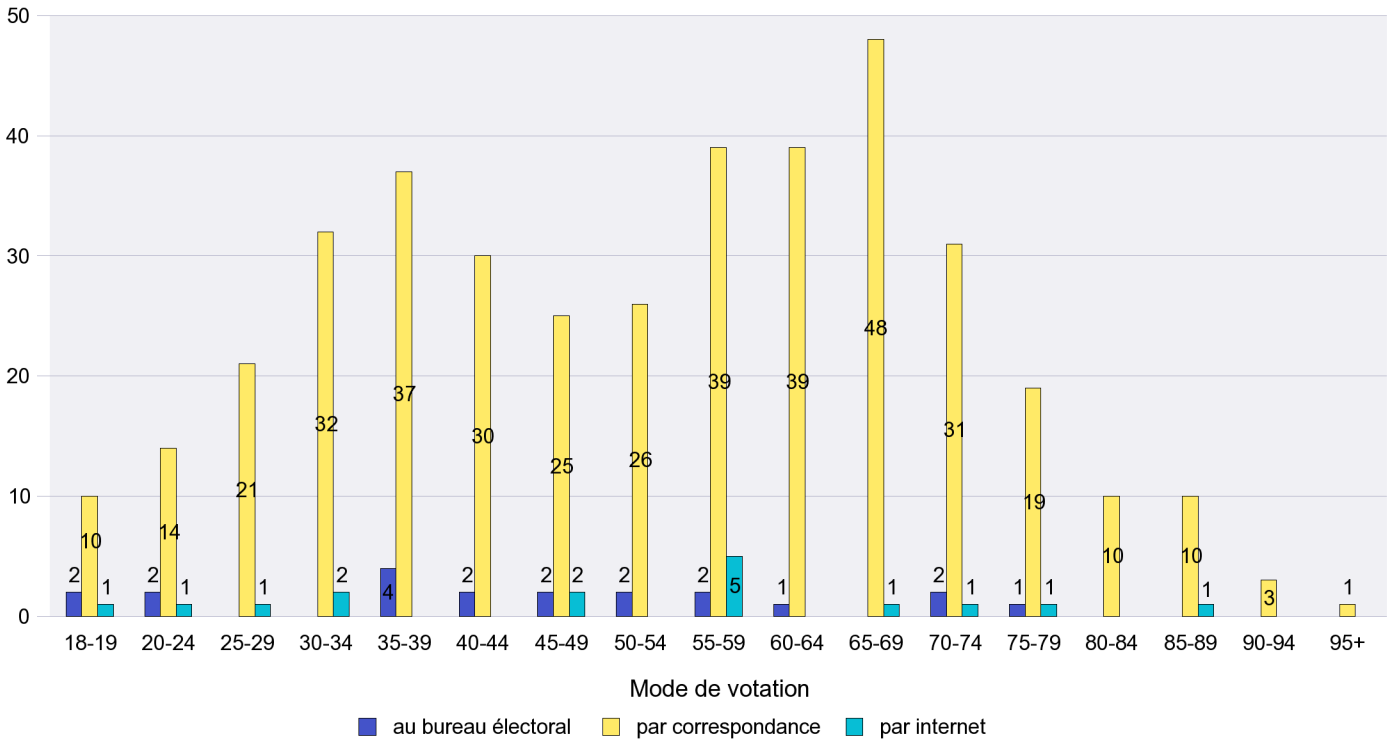

Mode de vote par classe d'âge

Jours d'enregistrement des votes

Scrutin : 27.11.2011

Commune : La Chaux-du-Milieu

Mode de vote par classe d'âge

Jours d'enregistrement des votes

Scrutin : 27.11.2011

Commune : La Côte-aux-Fées

Mode de vote par classe d'âge

Jours d'enregistrement des votes

Scrutin : 27.11.2011

Commune : La Sagne

Mode de vote par classe d'âge

Jours d'enregistrement des votes

Scrutin : 27.11.2011

Commune : La Tène

Mode de vote par classe d'âge

Jours d'enregistrement des votes

Scrutin : 27.11.2011

Commune : Le Cerneux-Péquignot

Mode de vote par classe d'âge

Jours d'enregistrement des votes

Canton de Neuchâtel - Statistique du mode de vote

Date : 28.11.2011

Scrutin : 27.11.2011

Commune : Le Landeron

Mode de vote par classe d'âge

Jours d'enregistrement des votes

Scrutin : 27.11.2011

Commune : Le Locle

Mode de vote par classe d'âge