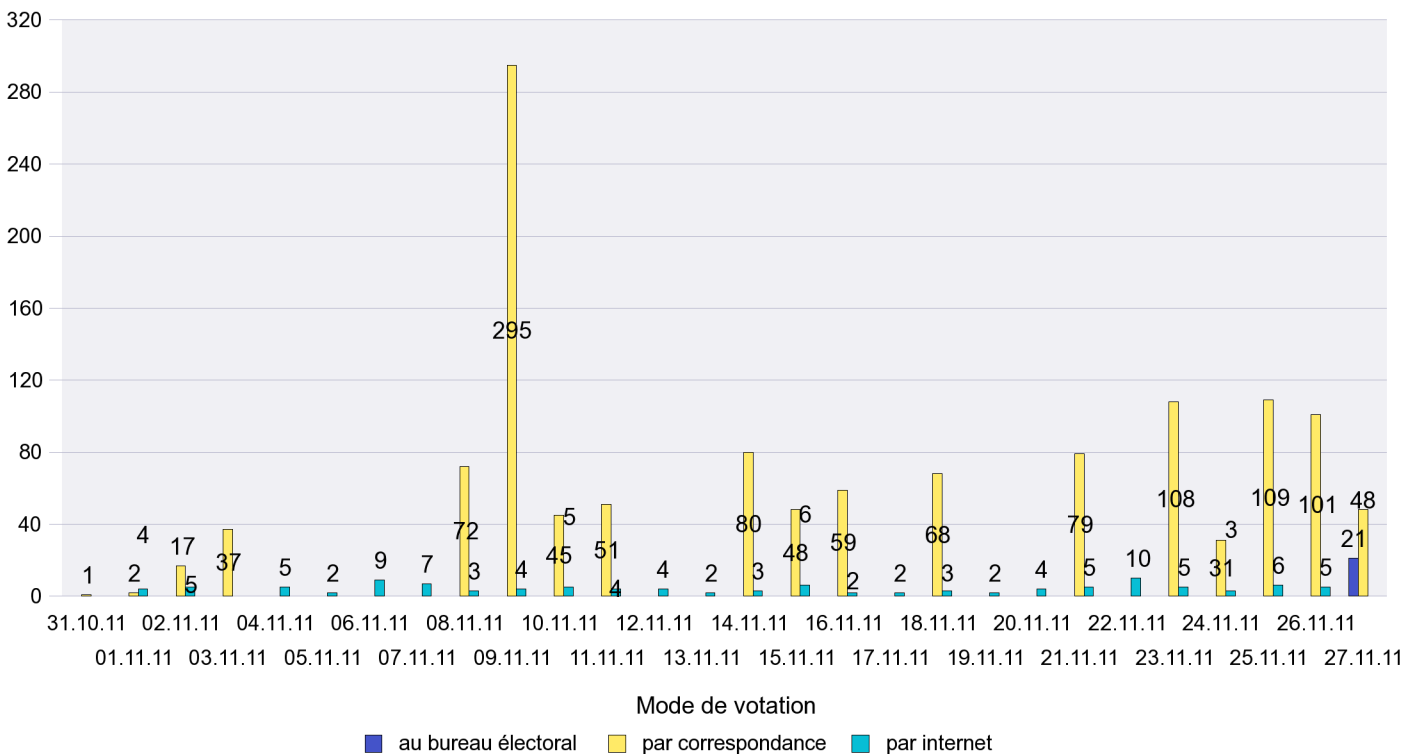

Commune : Colombier

Mode de vote par classe d'âge

Jours d'enregistrement des votes

Scrutin : 27.11.2011

Commune : Corcelles-Cormondrèche

Mode de vote par classe d'âge

Jours d'enregistrement des votes

Canton de Neuchâtel - Statistique du mode de vote

Date : 28.11.2011

Scrutin : 27.11.2011

Commune : Cornaux

Mode de vote par classe d'âge

Jours d'enregistrement des votes

Scrutin : 27.11.2011

Commune : Cortaillod

Mode de vote par classe d'âge