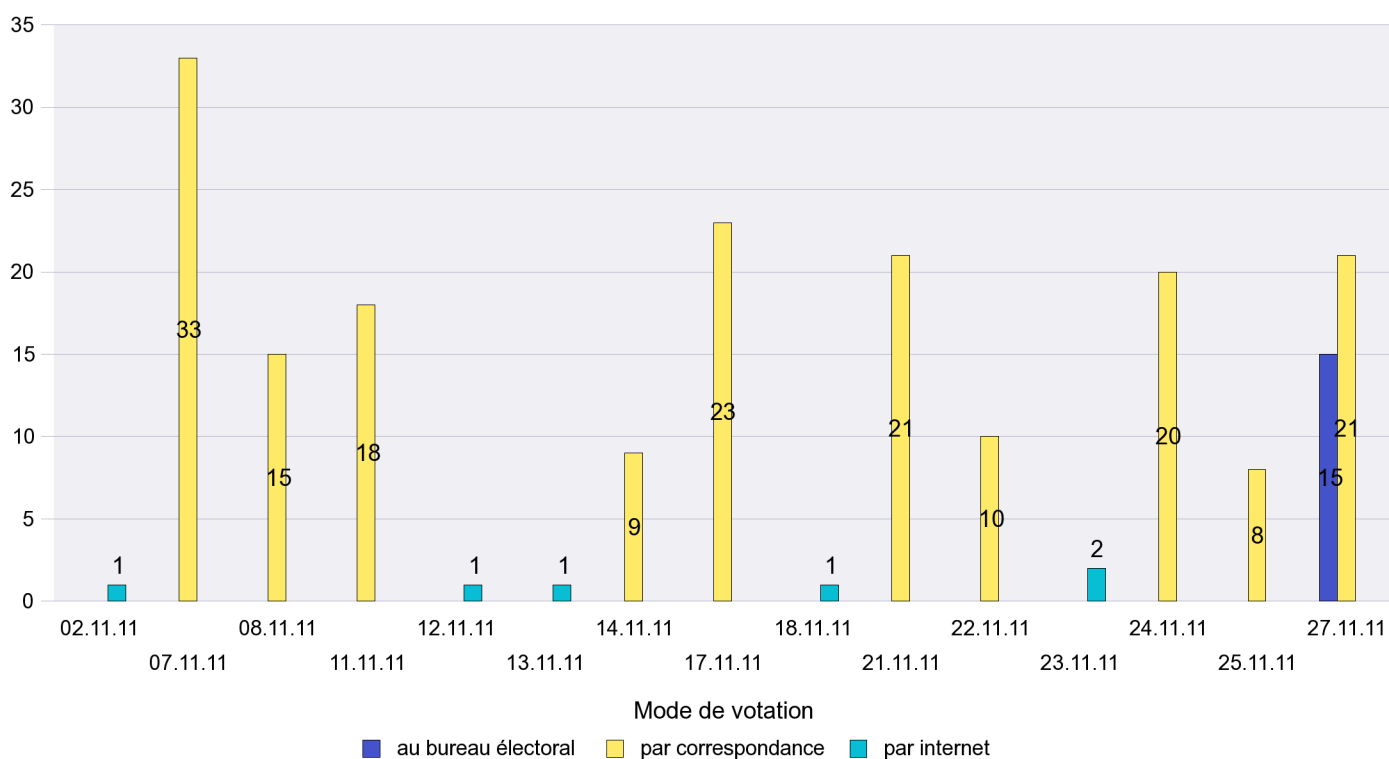

Scrutin : 27.11.2011

Commune : Les Hauts-Geneveys

Mode de vote par classe d'âge

Jours d'enregistrement des votes

Scrutin : 27.11.2011

Commune : Les Planchettes

Mode de vote par classe d'âge

Jours d'enregistrement des votes

Scrutin : 27.11.2011

Commune : Les Ponts-de-Martel

Mode de vote par classe d'âge

Jours d'enregistrement des votes

Scrutin : 27.11.2011

Commune : Les Verrières

Mode de vote par classe d'âge

Jours d'enregistrement des votes

Scrutin : 27.11.2011

Commune : Lignières

Mode de vote par classe d'âge

Jours d'enregistrement des votes

Canton de Neuchâtel - Statistique du mode de vote

Date : 28.11.2011

Scrutin : 27.11.2011

Commune : Montalchez