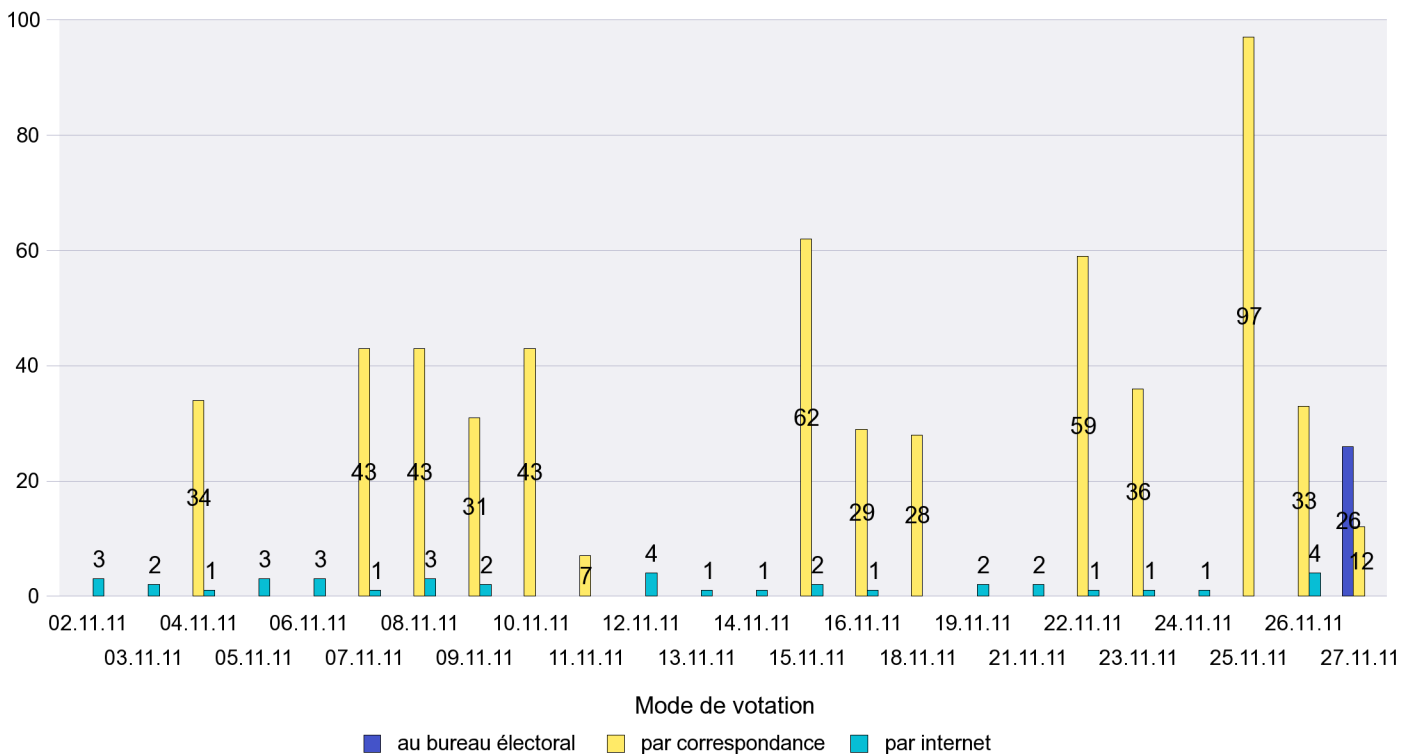

Scrutin : 27.11.2011

Commune : Neuchâtel

Mode de vote par classe d'âge

Jours d'enregistrement des votes

Scrutin : 27.11.2011

Commune : Peseux

Mode de vote par classe d'âge

Jours d'enregistrement des votes

Scrutin : 27.11.2011

Commune : Rochefort

Mode de vote par classe d'âge

Jours d'enregistrement des votes

Canton de Neuchâtel - Statistique du mode de vote

Date : 28.11.2011

Scrutin : 27.11.2011

Commune : Saint-Aubin-Sauges

Mode de vote par classe d'âge

Jours d'enregistrement des votes

Scrutin : 27.11.2011

Commune : Saint-Blaise

Mode de vote par classe d'âge

Jours d'enregistrement des votes

Scrutin : 27.11.2011

Commune : Savagnier