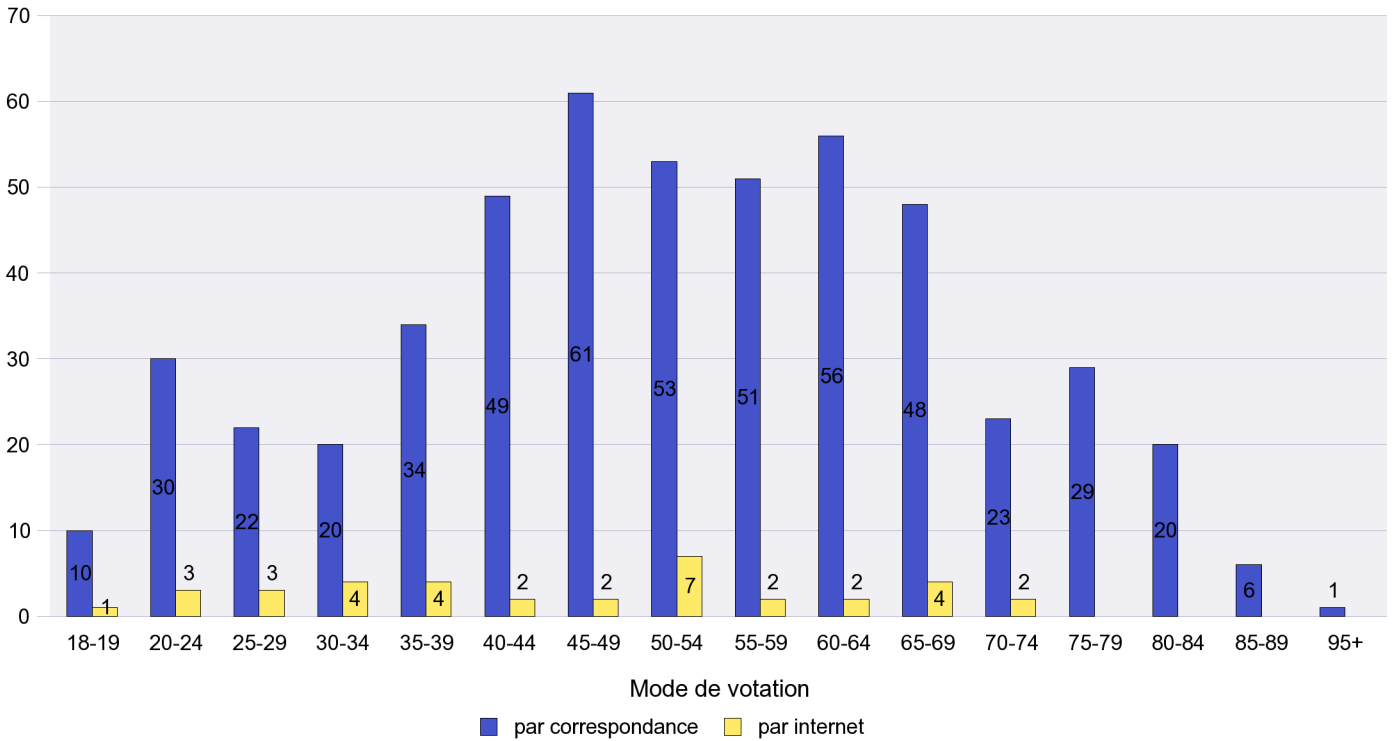

Jours d'enregistrement des votes

Canton de Neuchâtel - Statistique du mode de vote

Date : 28.11.2011

Scrutin : 27.11.2011

Commune : Les Geneveys-sur-Coffrane

Mode de vote par classe d'âge

Jours d'enregistrement des votes

Scrutin : 27.11.2011

Commune : Les Hauts-Geneveys

Mode de vote par classe d'âge

Jours d'enregistrement des votes

Scrutin : 27.11.2011

Commune : Les Planchettes

Mode de vote par classe d'âge

Jours d'enregistrement des votes