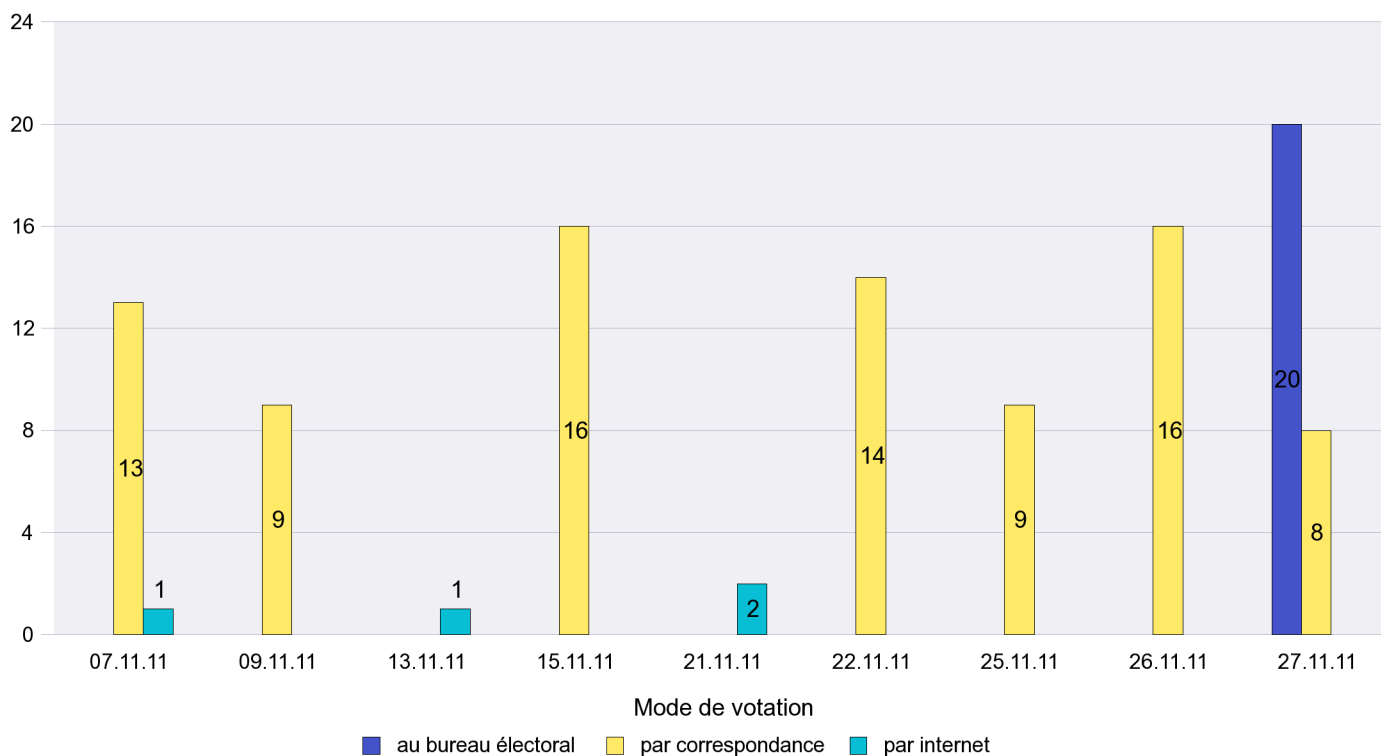

Date : 28.11.2011

Scrutin : 27.11.2011

Commune : Le Landeron

Mode de vote par classe d'âge

Jours d'enregistrement des votes

Scrutin : 27.11.2011

Commune : Le Locle

Mode de vote par classe d'âge

Jours d'enregistrement des votes

Scrutin : 27.11.2011

Commune : Le Pâquier

Mode de vote par classe d'âge

Jours d'enregistrement des votes

Scrutin : 27.11.2011

Commune : Les Brenets

Mode de vote par classe d'âge

Jours d'enregistrement des votes

Canton de Neuchâtel - Statistique du mode de vote

Date : 28.11.2011

Scrutin : 27.11.2011

Commune : Les Geneveys-sur-Coffrane

Mode de vote par classe d'âge

Jours d'enregistrement des votes