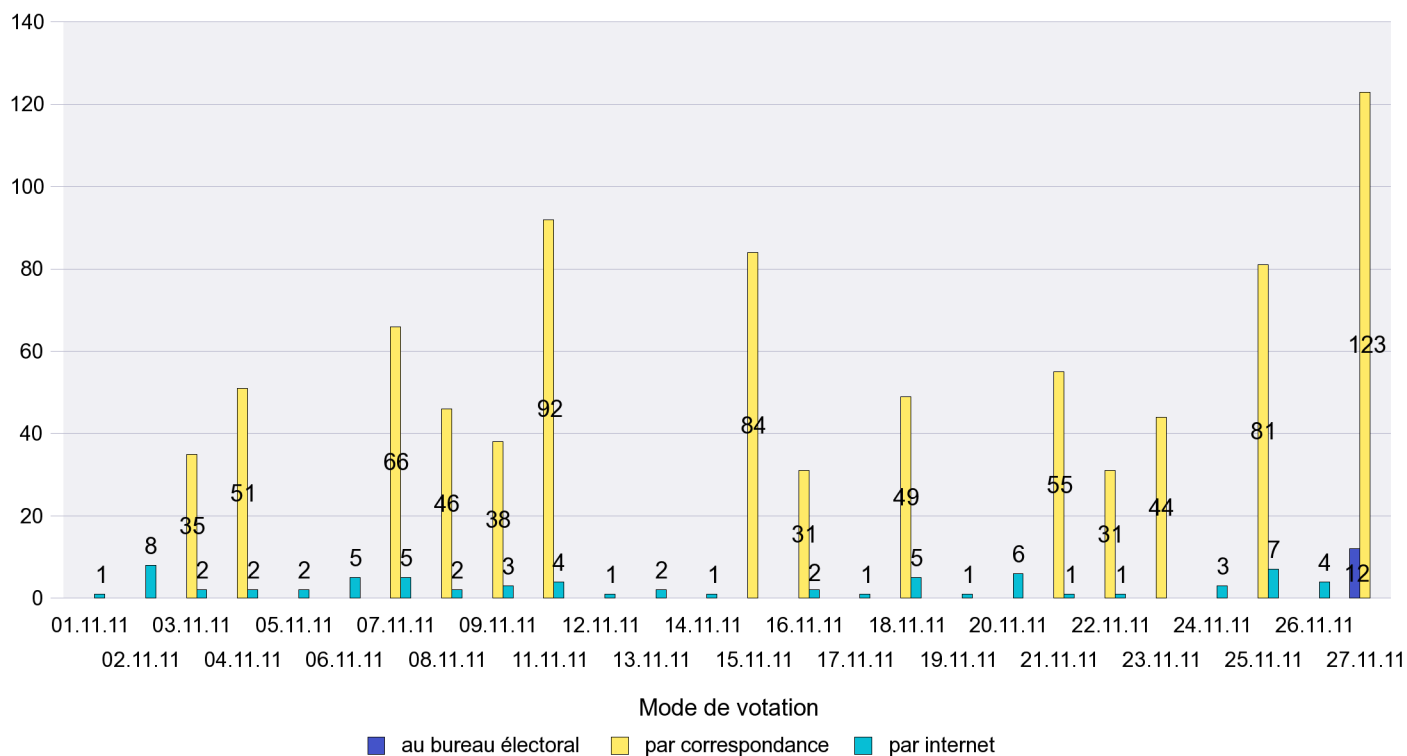

Mode de vote par classe d'âge

Jours d'enregistrement des votes

Scrutin : 27.11.2011

Commune : Saint-Blaise

Mode de vote par classe d'âge

Jours d'enregistrement des votes

Scrutin : 27.11.2011

Commune : Savagnier