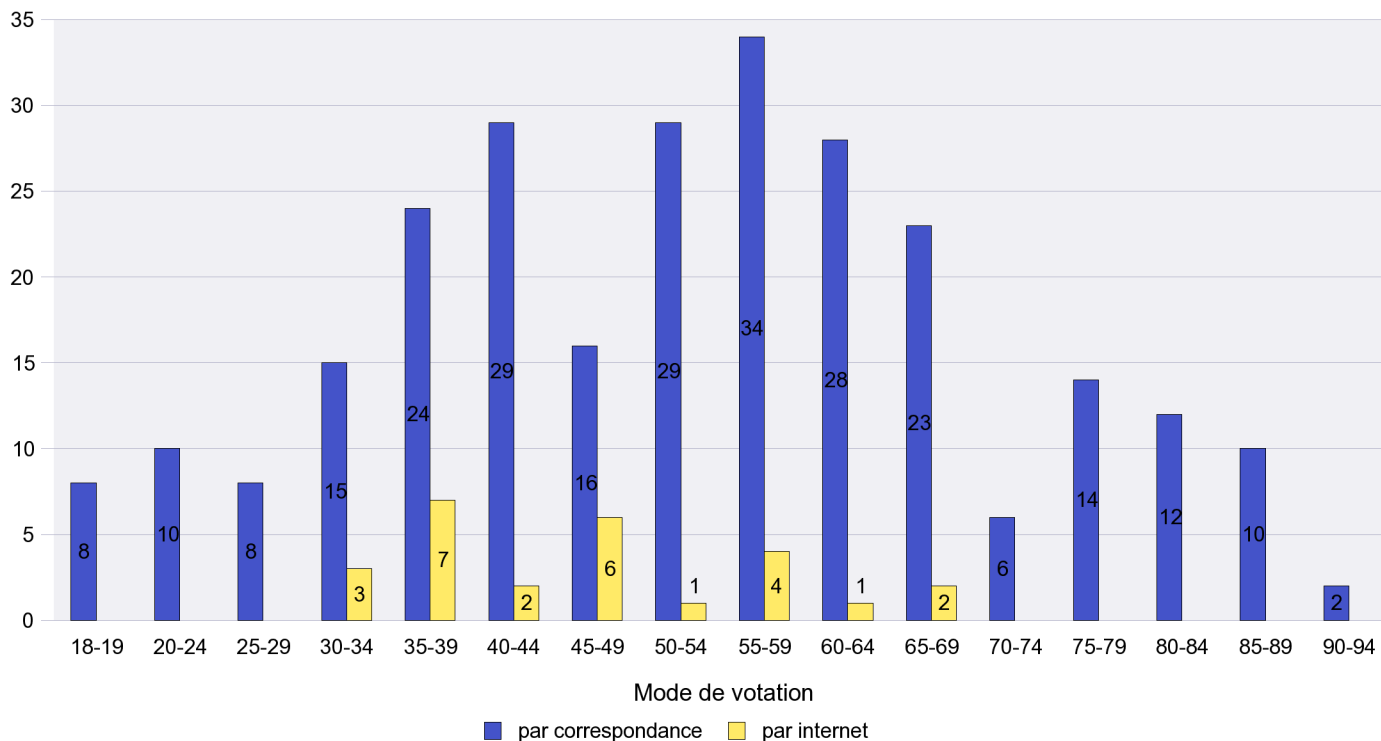

Commune : Chézard-Saint-Martin

Mode de vote par classe d'âge

Jours d'enregistrement des votes

Scrutin : 27.11.2011

Commune : Coffrane

Mode de vote par classe d'âge

Jours d'enregistrement des votes

Scrutin : 27.11.2011

Commune : Colombier

Mode de vote par classe d'âge

Jours d'enregistrement des votes

Scrutin : 27.11.2011

Commune : Corcelles-Cormondrèche

Mode de vote par classe d'âge

Jours d'enregistrement des votes

Canton de Neuchâtel - Statistique du mode de vote