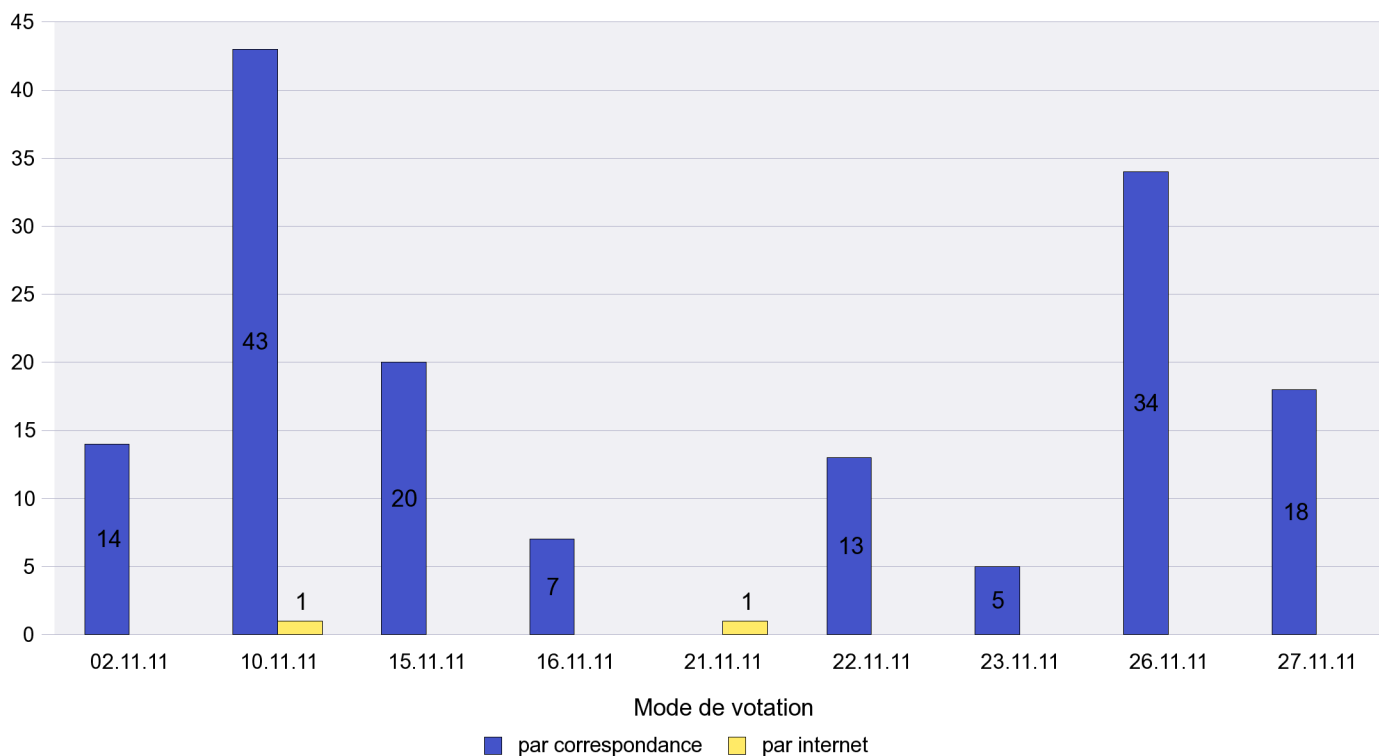

Mode de vote par classe d'âge

Jours d'enregistrement des votes

Scrutin : 27.11.2011

Commune : La Brévine

Mode de vote par classe d'âge

Jours d'enregistrement des votes

Scrutin : 27.11.2011

Commune : La Chaux-de-Fonds

Mode de vote par classe d'âge

Jours d'enregistrement des votes

Scrutin : 27.11.2011

Commune : La Chaux-du-Milieu

Mode de vote par classe d'âge

Jours d'enregistrement des votes

Scrutin : 27.11.2011

Commune : La Côte-aux-Fées

Mode de vote par classe d'âge

Jours d'enregistrement des votes

Scrutin : 27.11.2011

Commune : La Sagne

Mode de vote par classe d'âge

Jours d'enregistrement des votes

Scrutin : 27.11.2011

Commune : La Tène