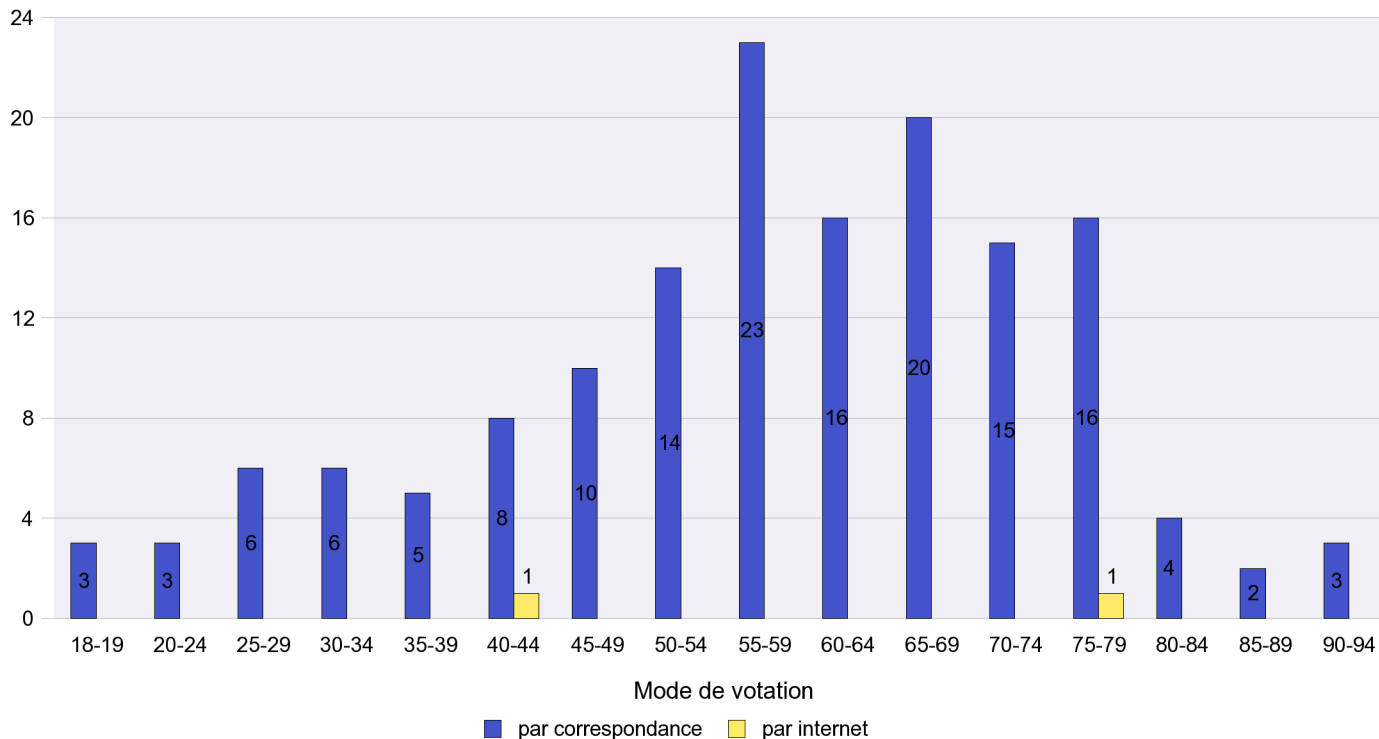

Mode de vote par classe d'âge

Jours d'enregistrement des votes

Scrutin : 27.11.2011

Commune : La Brévine

Mode de vote par classe d'âge

Jours d'enregistrement des votes

Scrutin : 27.11.2011

Commune : La Chaux-de-Fonds

Mode de vote par classe d'âge

Jours d'enregistrement des votes

Scrutin : 27.11.2011

Commune : La Chaux-du-Milieu

Mode de vote par classe d'âge

Jours d'enregistrement des votes

Scrutin : 27.11.2011

Commune : La Côte-aux-Fées

Mode de vote par classe d'âge

Jours d'enregistrement des votes

Scrutin : 27.11.2011

Commune : La Sagne

Mode de vote par classe d'âge

Jours d'enregistrement des votes

Scrutin : 27.11.2011

Commune : La Tène