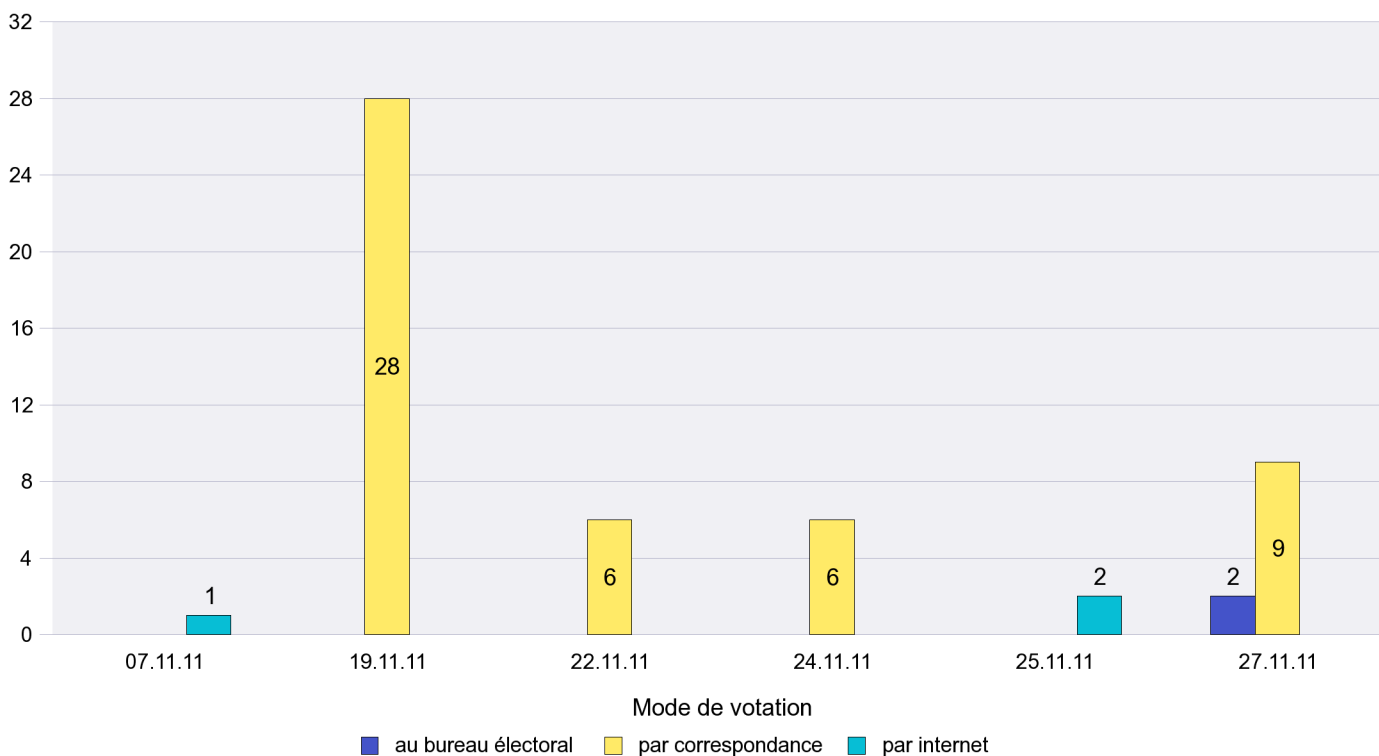

Jours d'enregistrement des votes

Canton de Neuchâtel - Statistique du mode de vote

Date : 28.11.2011

Scrutin : 27.11.2011

Commune : Les Geneveys-sur-Coffrane

Mode de vote par classe d'âge

Jours d'enregistrement des votes

Scrutin : 27.11.2011

Commune : Les Hauts-Geneveys

Mode de vote par classe d'âge

Jours d'enregistrement des votes

Scrutin : 27.11.2011

Commune : Les Planchettes

Mode de vote par classe d'âge

Jours d'enregistrement des votes

Scrutin : 27.11.2011

Commune : Les Ponts-de-Martel

Mode de vote par classe d'âge

Jours d'enregistrement des votes

Scrutin : 27.11.2011

Commune : Les Verrières

Mode de vote par classe d'âge

Jours d'enregistrement des votes