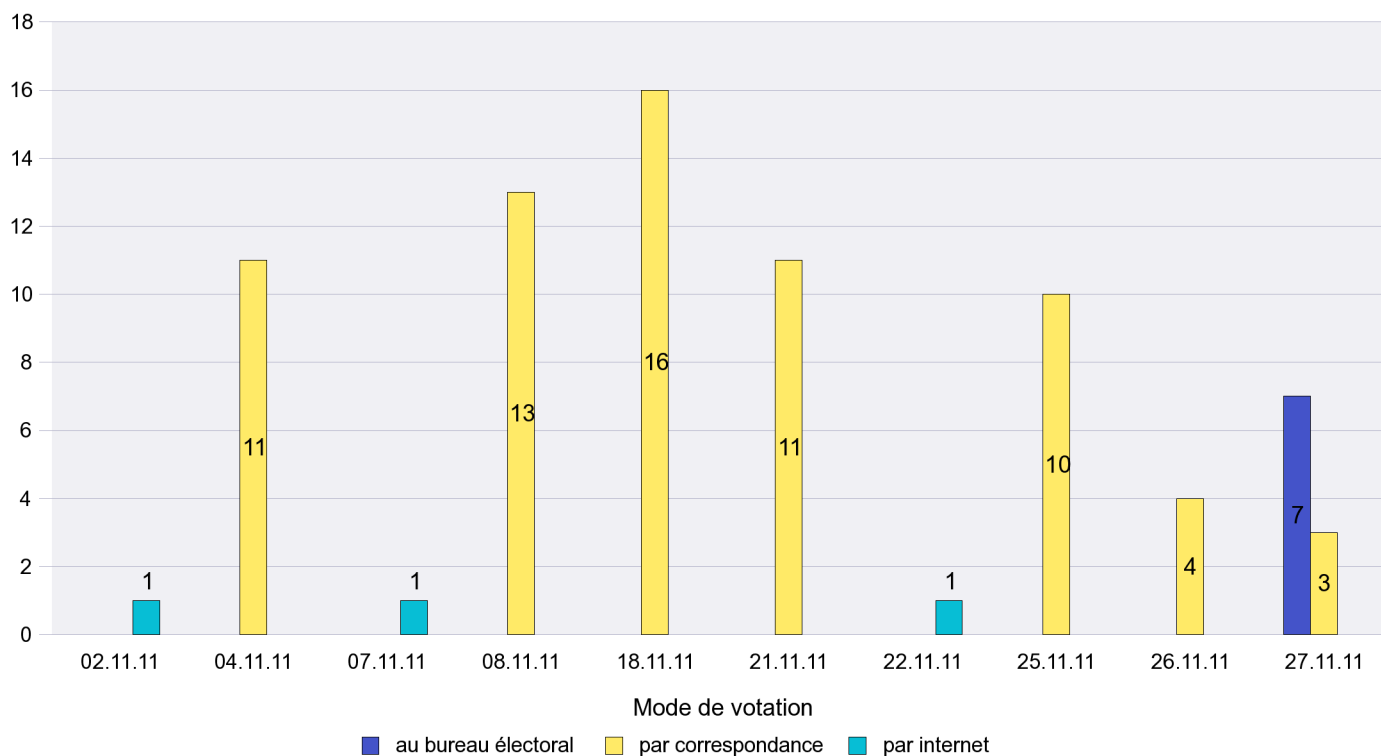

Commune : Dombresson

Mode de vote par classe d'âge

Jours d'enregistrement des votes

Canton de Neuchâtel - Statistique du mode de vote

Date : 28.11.2011

Scrutin : 27.11.2011

Commune : Enges

Mode de vote par classe d'âge

Jours d'enregistrement des votes

Scrutin : 27.11.2011

Commune : Engollon

Mode de vote par classe d'âge

Jours d'enregistrement des votes

Scrutin : 27.11.2011

Commune : Fenin-Vilars-Saules

Mode de vote par classe d'âge