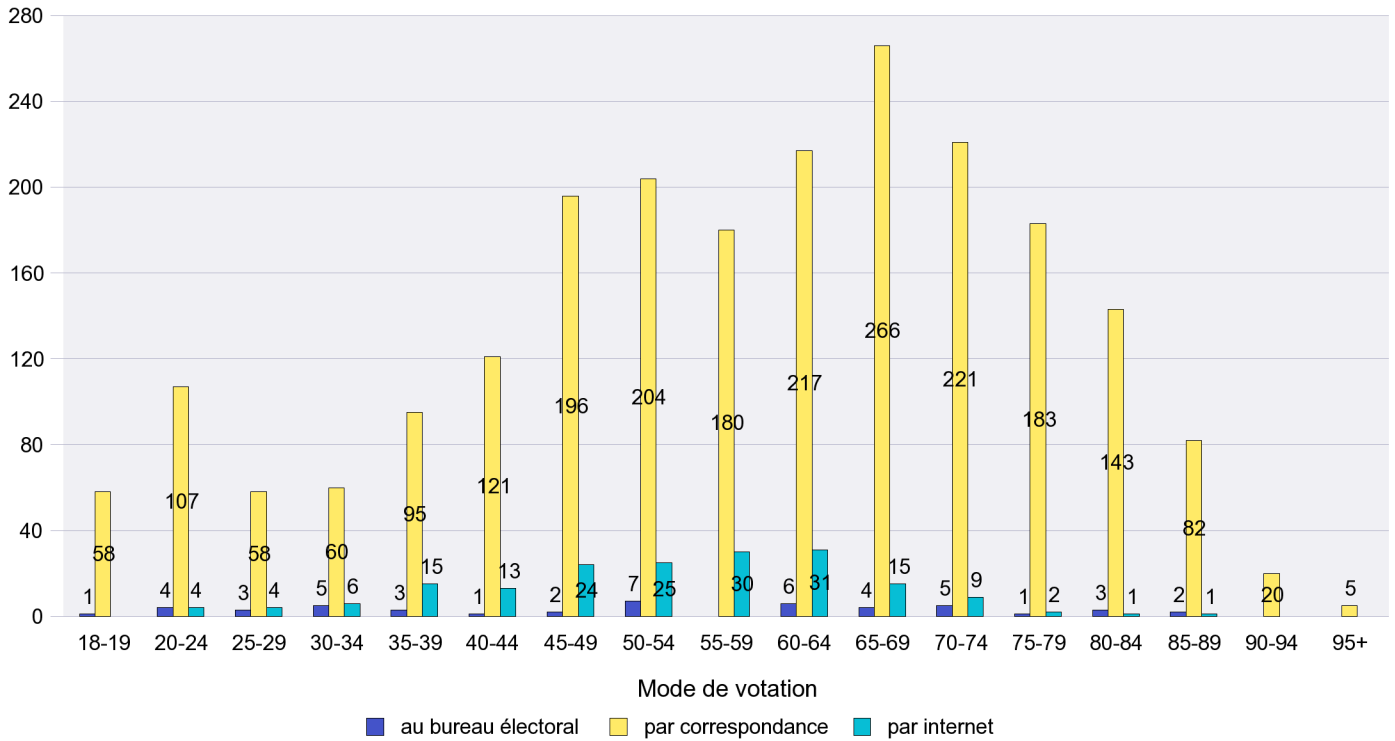

Mode de vote par classe d'âge

Jours d'enregistrement des votes

Scrutin : 27.11.2011

Commune : Le Cerneux-Péquignot

Mode de vote par classe d'âge

Jours d'enregistrement des votes

Canton de Neuchâtel - Statistique du mode de vote

Date : 28.11.2011

Scrutin : 27.11.2011

Commune : Le Landeron

Mode de vote par classe d'âge

Jours d'enregistrement des votes

Scrutin : 27.11.2011

Commune : Le Locle

Mode de vote par classe d'âge

Jours d'enregistrement des votes

Scrutin : 27.11.2011

Commune : Le Pâquier

Mode de vote par classe d'âge

Jours d'enregistrement des votes

Scrutin : 27.11.2011

Commune : Les Brenets

Mode de vote par classe d'âge