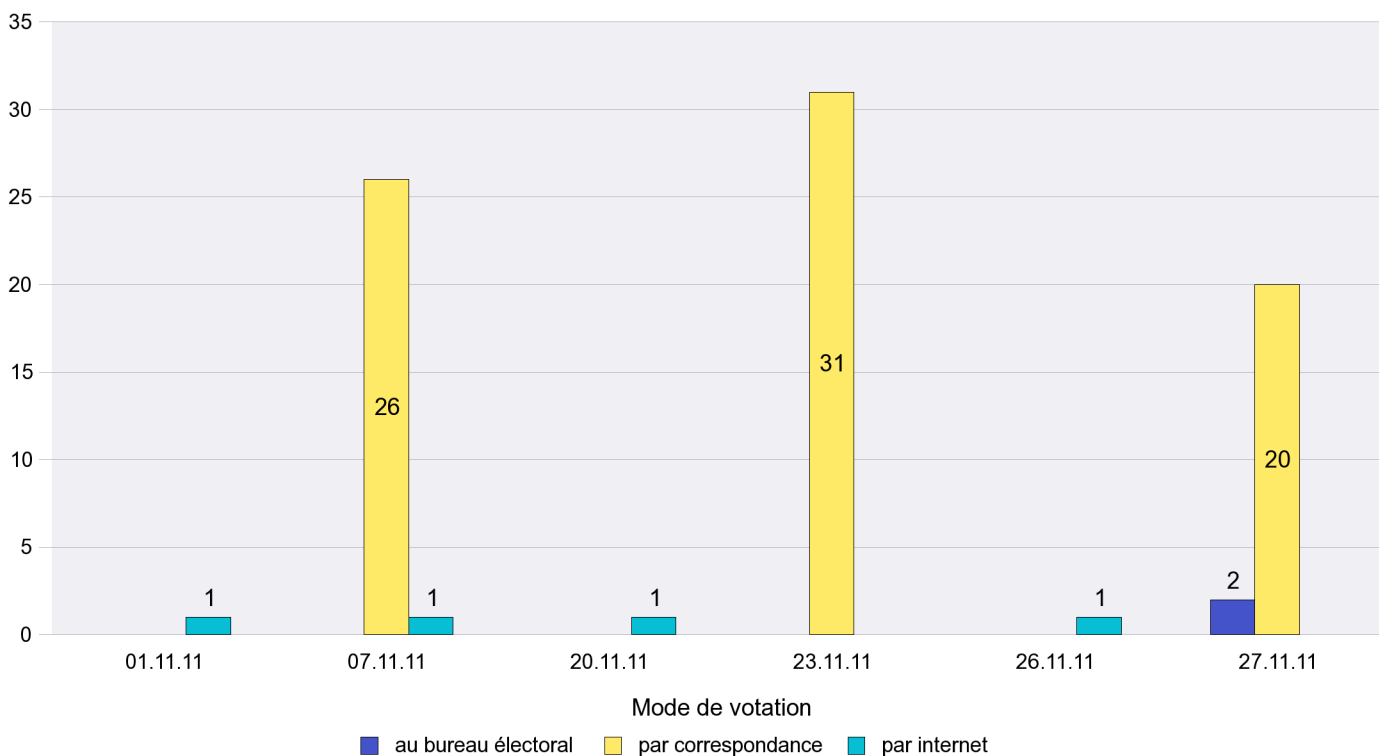

Mode de vote par classe d'âge

Jours d'enregistrement des votes

Scrutin : 27.11.2011

Commune : Valangin

Mode de vote par classe d'âge

Jours d'enregistrement des votes

Scrutin : 27.11.2011

Commune : Val-de-Travers

Mode de vote par classe d'âge

Jours d'enregistrement des votes

Scrutin : 27.11.2011

Commune : Vaumarcus

Mode de vote par classe d'âge

Jours d'enregistrement des votes

Scrutin : 27.11.2011

Commune : Villiers

Mode de vote par classe d'âge

Jours d'enregistrement des votes