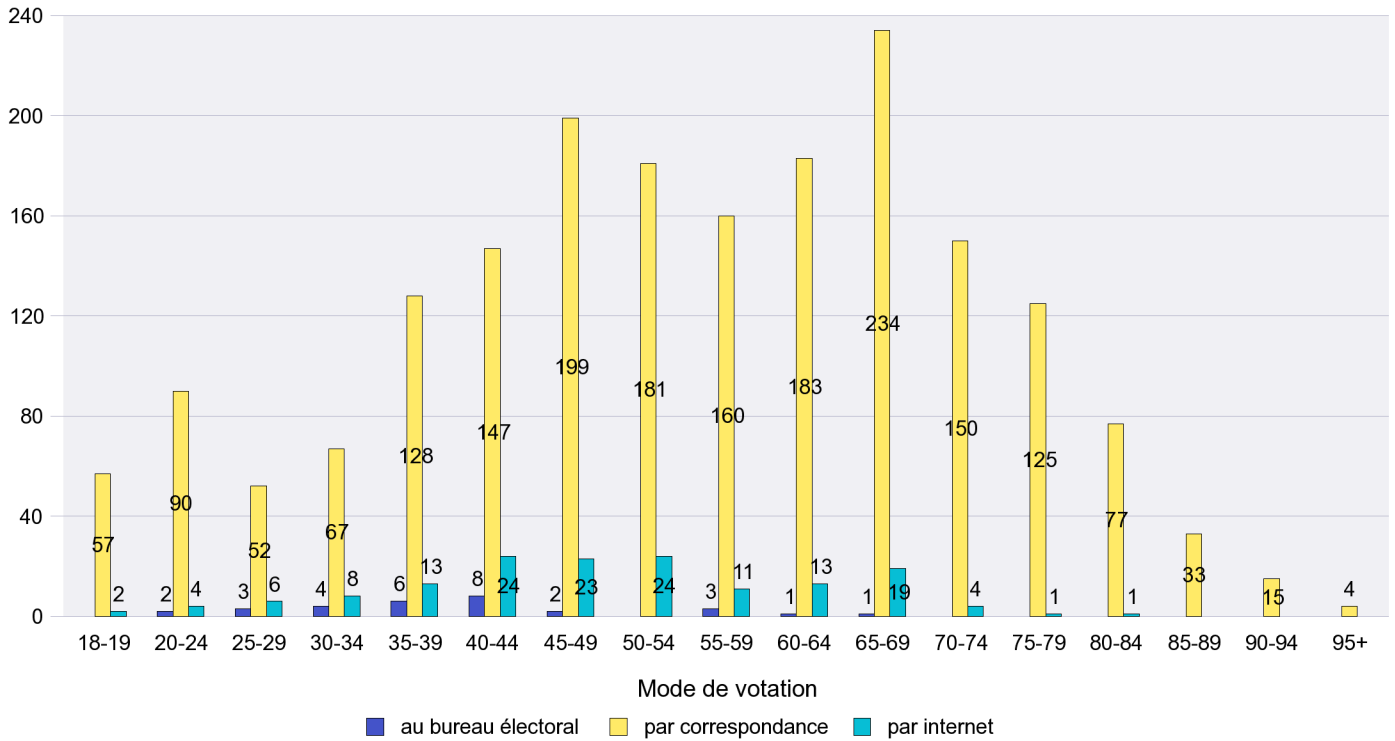

Commune : Chézard-Saint-Martin

Mode de vote par classe d'âge

Jours d'enregistrement des votes

Scrutin : 27.11.2011

Commune : Coffrane

Mode de vote par classe d'âge

Jours d'enregistrement des votes

Scrutin : 27.11.2011

Commune : Colombier

Mode de vote par classe d'âge

Jours d'enregistrement des votes

Scrutin : 27.11.2011

Commune : Corcelles-Cormondrèche

Mode de vote par classe d'âge

Jours d'enregistrement des votes

Canton de Neuchâtel - Statistique du mode de vote