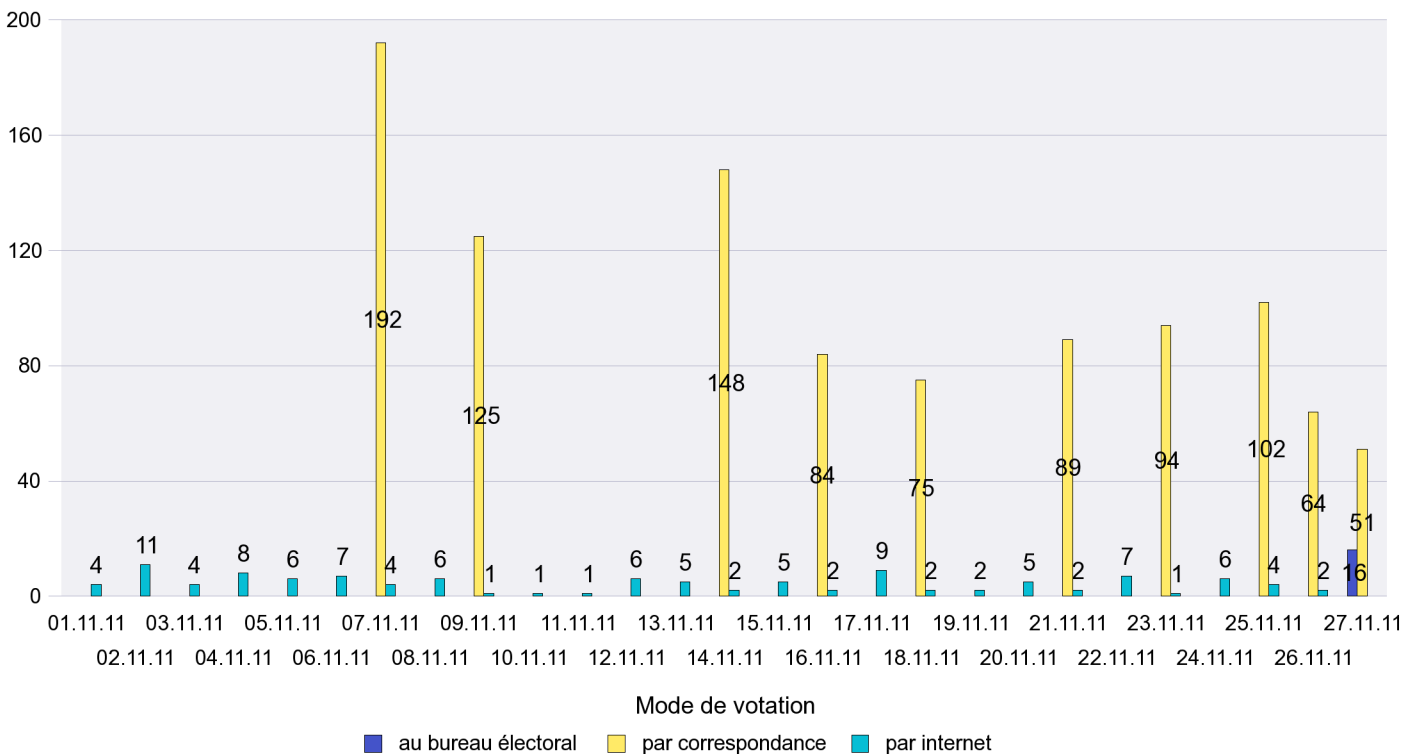

Mode de vote par classe d'âge

Jours d'enregistrement des votes

Scrutin : 27.11.2011

Commune : La Chaux-du-Milieu

Mode de vote par classe d'âge

Jours d'enregistrement des votes

Scrutin : 27.11.2011

Commune : La Côte-aux-Fées

Mode de vote par classe d'âge

Jours d'enregistrement des votes

Scrutin : 27.11.2011

Commune : La Sagne

Mode de vote par classe d'âge

Jours d'enregistrement des votes

Scrutin : 27.11.2011

Commune : La Tène

Mode de vote par classe d'âge

Jours d'enregistrement des votes

Scrutin : 27.11.2011

Commune : Le Cerneux-Péquignot

Mode de vote par classe d'âge

Jours d'enregistrement des votes

Canton de Neuchâtel - Statistique du mode de vote