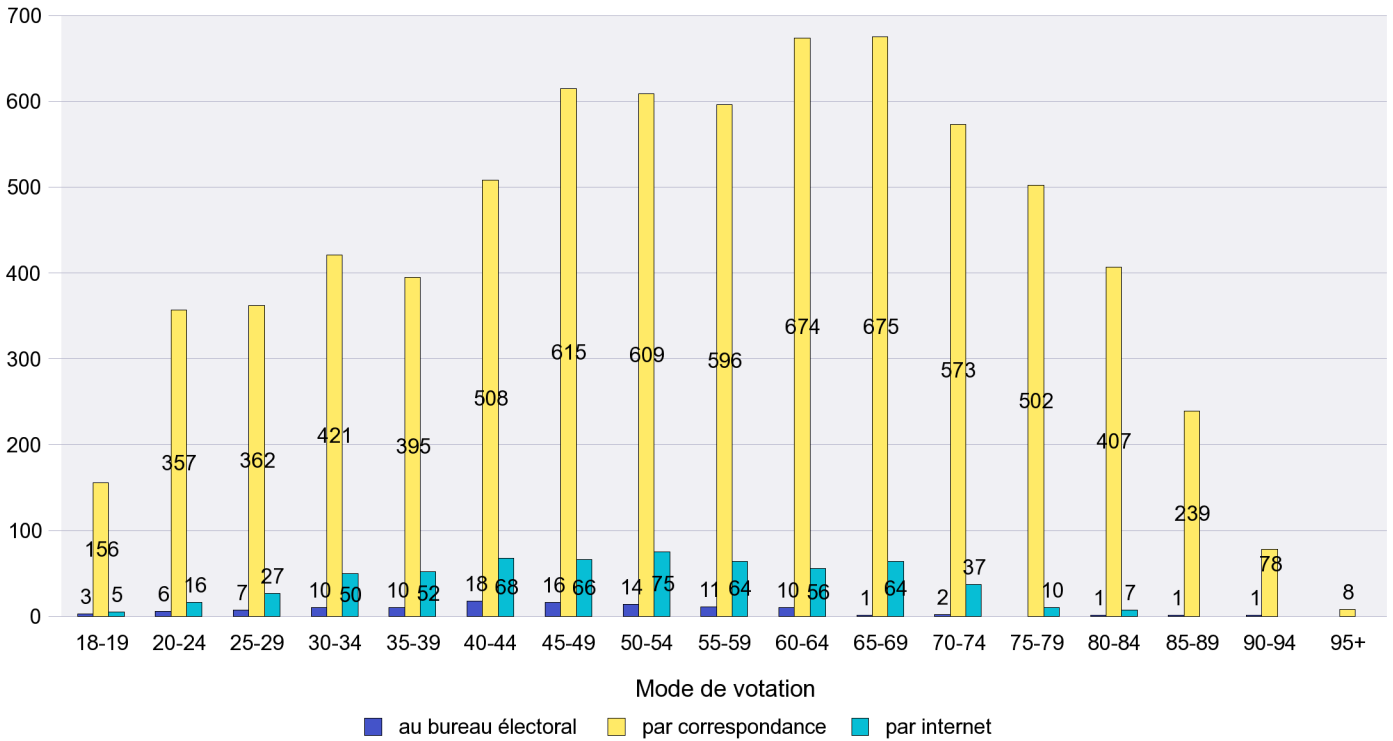

Scrutin : 27.11.2011

Commune : Lignières

Mode de vote par classe d'âge

Jours d'enregistrement des votes

Canton de Neuchâtel - Statistique du mode de vote

Date : 28.11.2011

Scrutin : 27.11.2011

Commune : Montalchez

Mode de vote par classe d'âge

Jours d'enregistrement des votes

Canton de Neuchâtel - Statistique du mode de vote

Date : 28.11.2011

Scrutin : 27.11.2011

Commune : Montmollin

Mode de vote par classe d'âge

Jours d'enregistrement des votes

Scrutin : 27.11.2011

Commune : Neuchâtel

Mode de vote par classe d'âge

Jours d'enregistrement des votes

Scrutin : 27.11.2011

Commune : Peseux

Mode de vote par classe d'âge

Jours d'enregistrement des votes