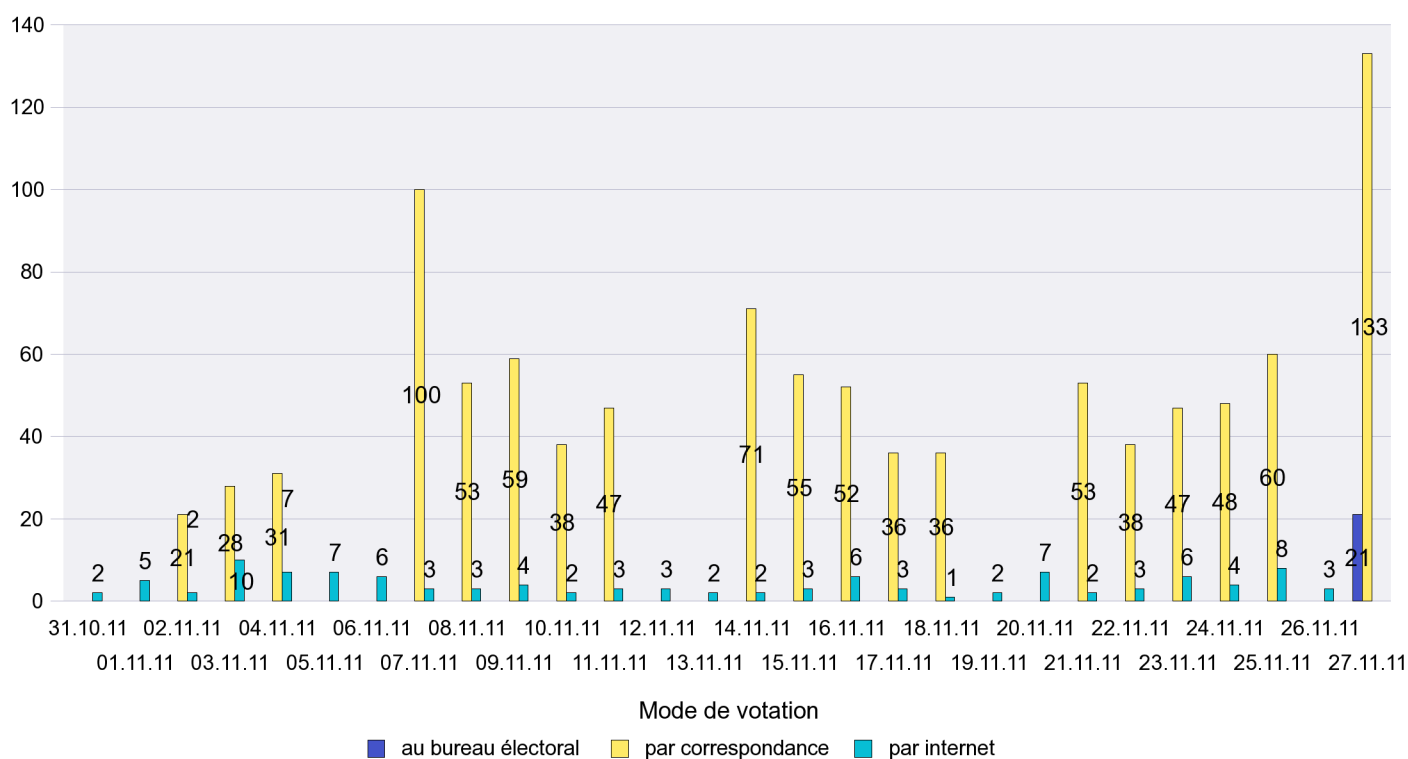

Commune : Colombier

Mode de vote par classe d'âge

Jours d'enregistrement des votes

Scrutin : 27.11.2011

Commune : Corcelles-Cormondrèche

Mode de vote par classe d'âge

Jours d'enregistrement des votes

Canton de Neuchâtel - Statistique du mode de vote

Date : 28.11.2011

Scrutin : 27.11.2011

Commune : Cornaux

Mode de vote par classe d'âge

Jours d'enregistrement des votes

Scrutin : 27.11.2011

Commune : Cortaillod

Mode de vote par classe d'âge

Jours d'enregistrement des votes

Canton de Neuchâtel - Statistique du mode de vote

Date : 28.11.2011

Scrutin : 27.11.2011

Commune : Cressier

Mode de vote par classe d'âge

Jours d'enregistrement des votes

Scrutin : 27.11.2011