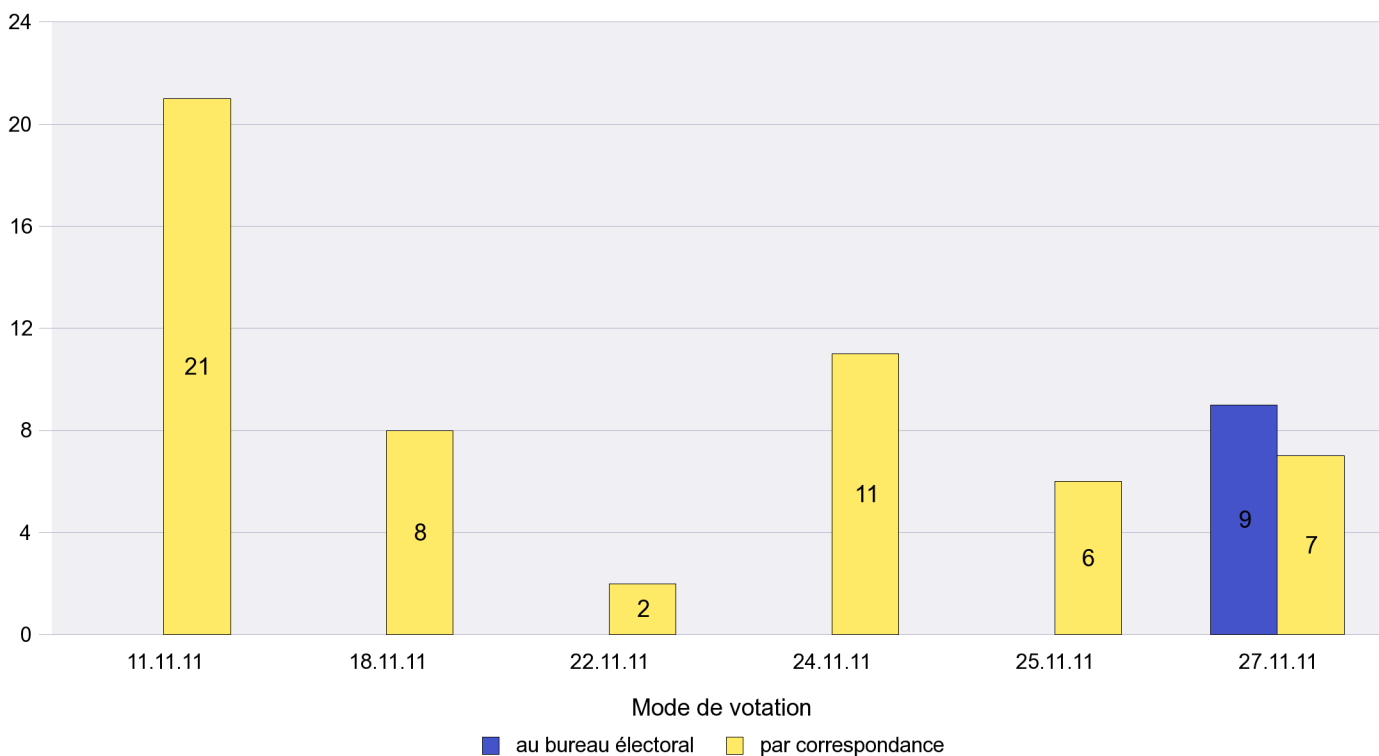

Jours d'enregistrement des votes

Scrutin : 27.11.2011

Commune : Engollon

Mode de vote par classe d'âge

Jours d'enregistrement des votes

Scrutin : 27.11.2011

Commune : Fenin-Vilars-Saules

Mode de vote par classe d'âge

Jours d'enregistrement des votes

Scrutin : 27.11.2011

Commune : Fontainemelon

Mode de vote par classe d'âge

Jours d'enregistrement des votes

Canton de Neuchâtel - Statistique du mode de vote

Date : 28.11.2011