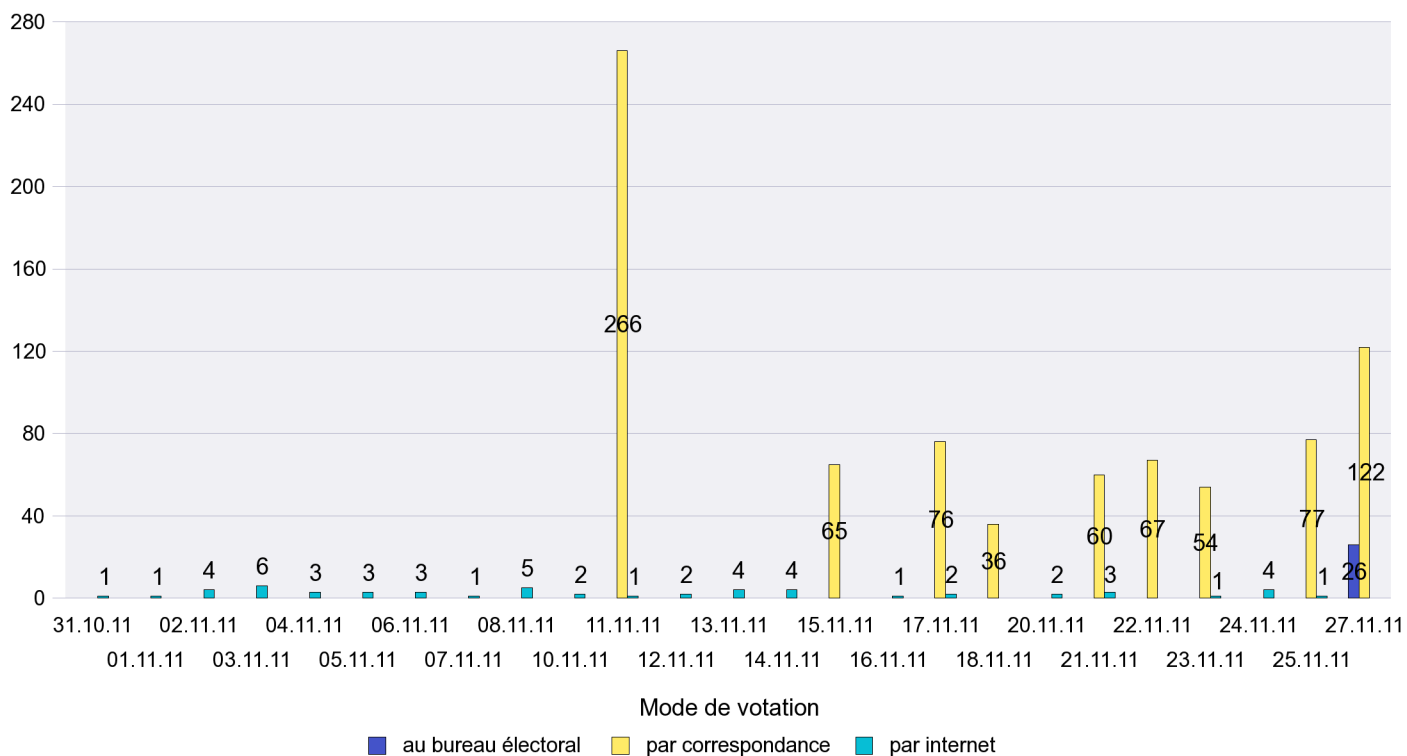

Jours d'enregistrement des votes