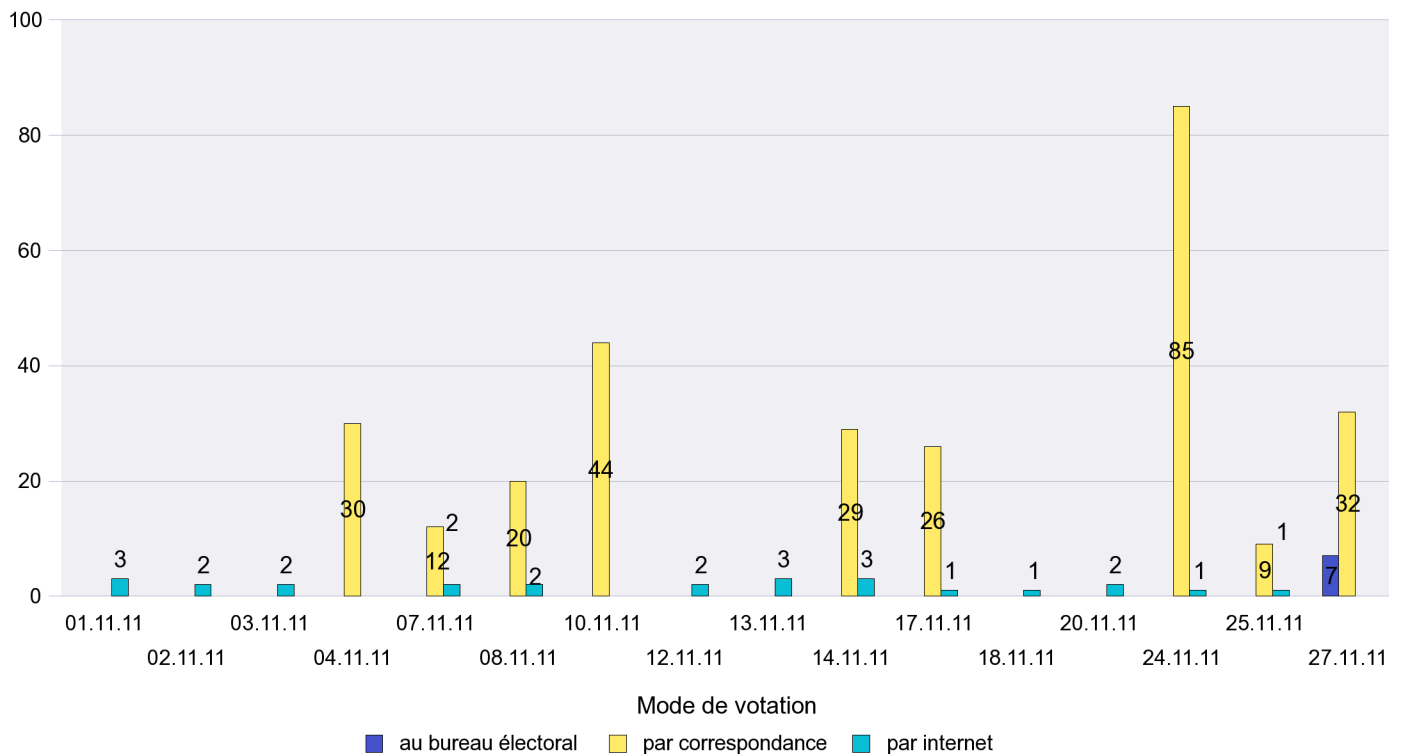

Jours d'enregistrement des votes