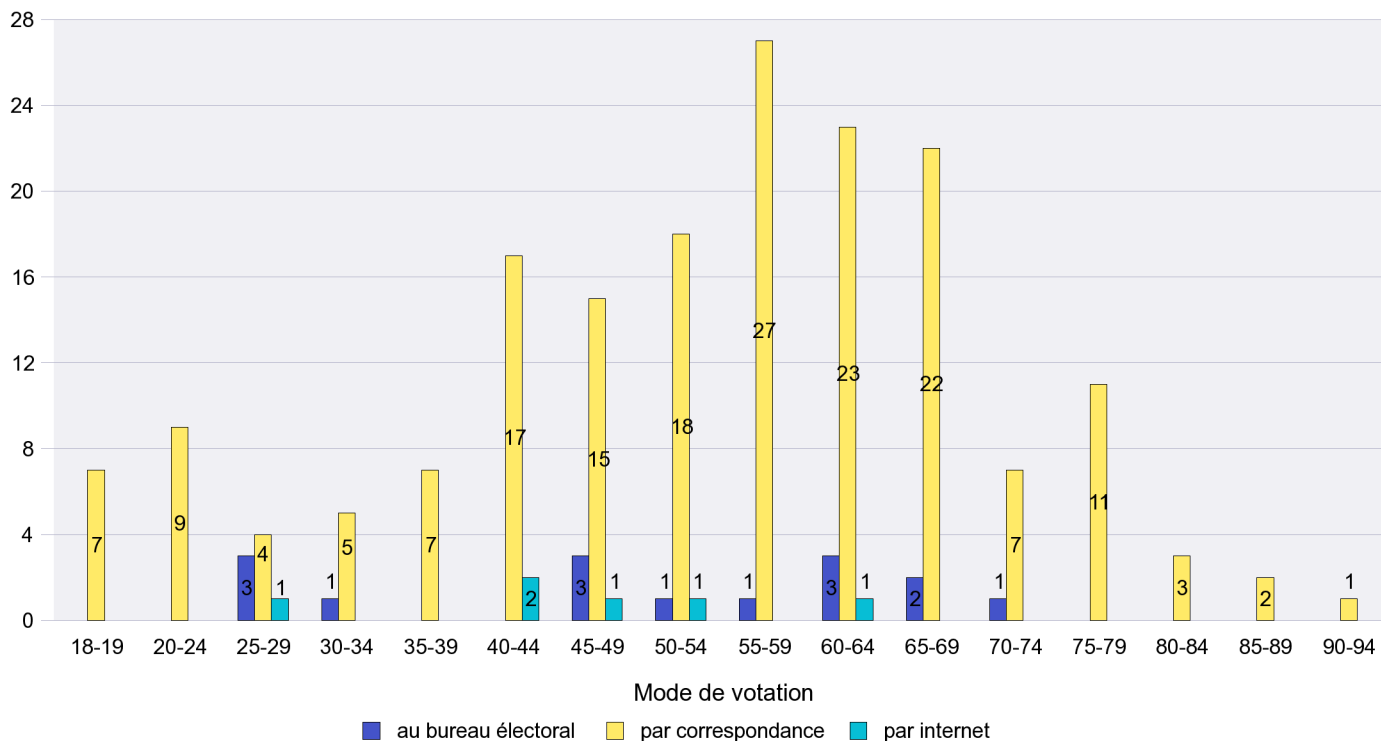

Scrutin : 27.11.2011

Commune : Les Hauts-Geneveys

Mode de vote par classe d'âge

Jours d'enregistrement des votes

Scrutin : 27.11.2011

Commune : Les Planchettes

Mode de vote par classe d'âge

Jours d'enregistrement des votes

Scrutin : 27.11.2011

Commune : Les Ponts-de-Martel

Mode de vote par classe d'âge

Jours d'enregistrement des votes

Scrutin : 27.11.2011

Commune : Les Verrières

Mode de vote par classe d'âge

Jours d'enregistrement des votes

Scrutin : 27.11.2011

Commune : Lignières

Mode de vote par classe d'âge

Jours d'enregistrement des votes

Canton de Neuchâtel - Statistique du mode de vote

Date : 28.11.2011

Scrutin : 27.11.2011

Commune : Montalchez