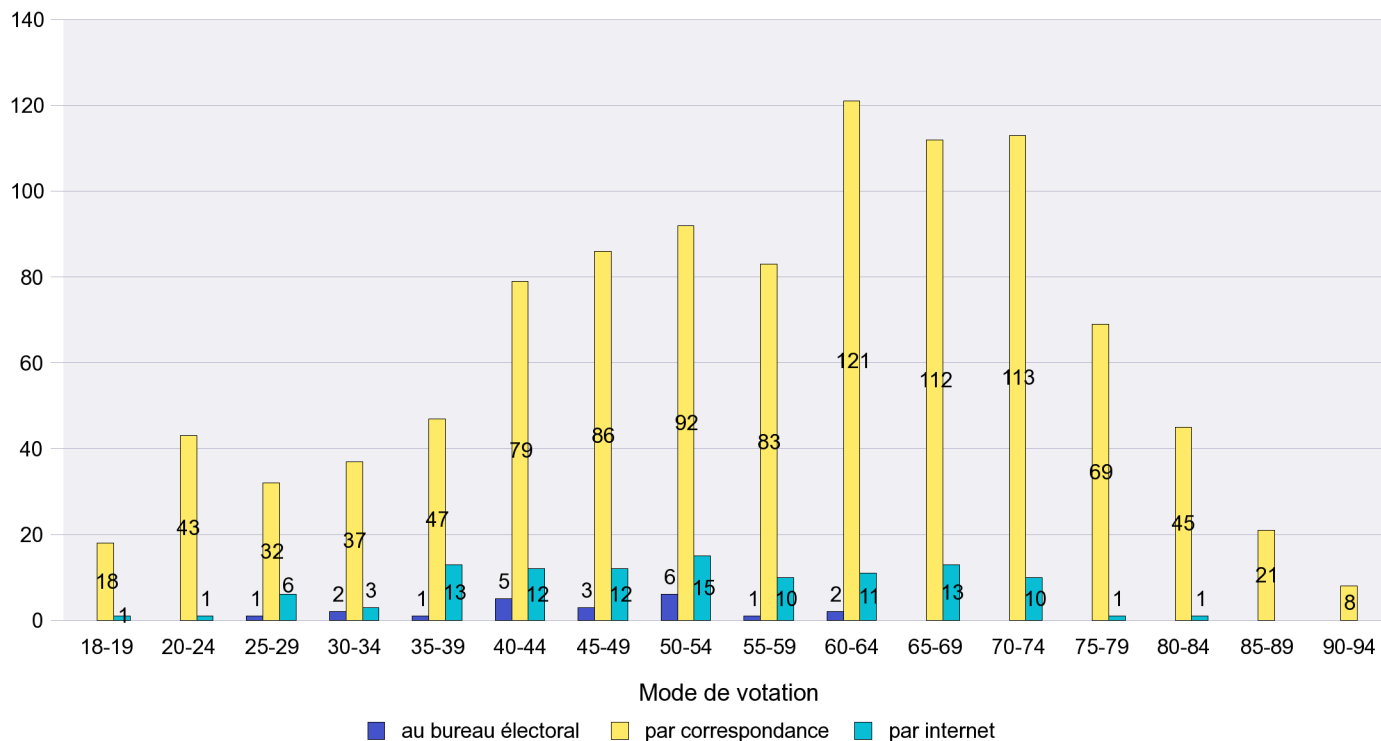

Commune : Colombier

Mode de vote par classe d'âge

Jours d'enregistrement des votes

Scrutin : 27.11.2011

Commune : Corcelles-Cormondrèche

Mode de vote par classe d'âge

Jours d'enregistrement des votes

Canton de Neuchâtel - Statistique du mode de vote

Date : 28.11.2011

Scrutin : 27.11.2011

Commune : Cornaux

Mode de vote par classe d'âge

Jours d'enregistrement des votes

Scrutin : 27.11.2011

Commune : Cortaillod

Mode de vote par classe d'âge

Jours d'enregistrement des votes

Canton de Neuchâtel - Statistique du mode de vote

Date : 28.11.2011

Scrutin : 27.11.2011

Commune : Cressier

Mode de vote par classe d'âge

Jours d'enregistrement des votes

Scrutin : 27.11.2011