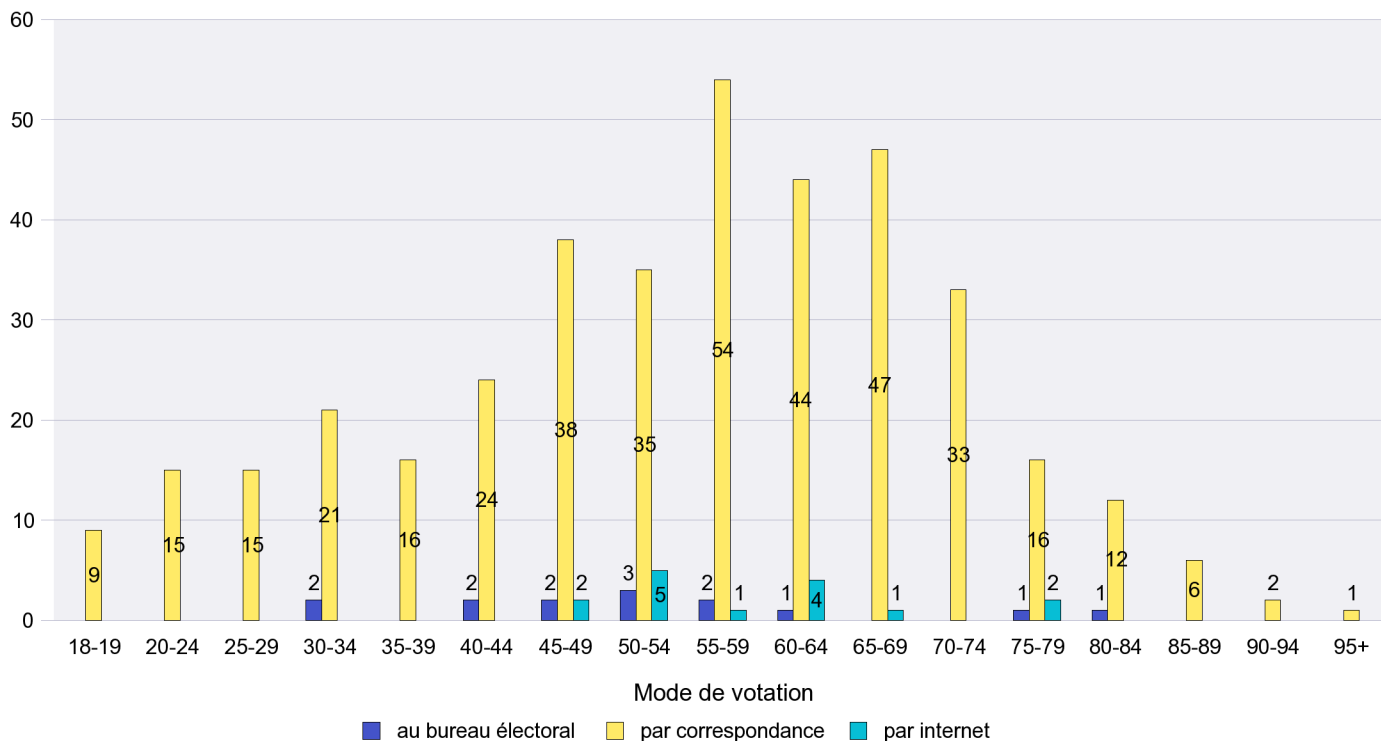

Commune : Colombier

Mode de vote par classe d'âge

Jours d'enregistrement des votes

Scrutin : 27.11.2011

Commune : Corcelles-Cormondrèche

Mode de vote par classe d'âge

Jours d'enregistrement des votes

Canton de Neuchâtel - Statistique du mode de vote

Date : 28.11.2011

Scrutin : 27.11.2011

Commune : Cornaux

Mode de vote par classe d'âge

Jours d'enregistrement des votes

Scrutin : 27.11.2011

Commune : Cortaillod

Mode de vote par classe d'âge