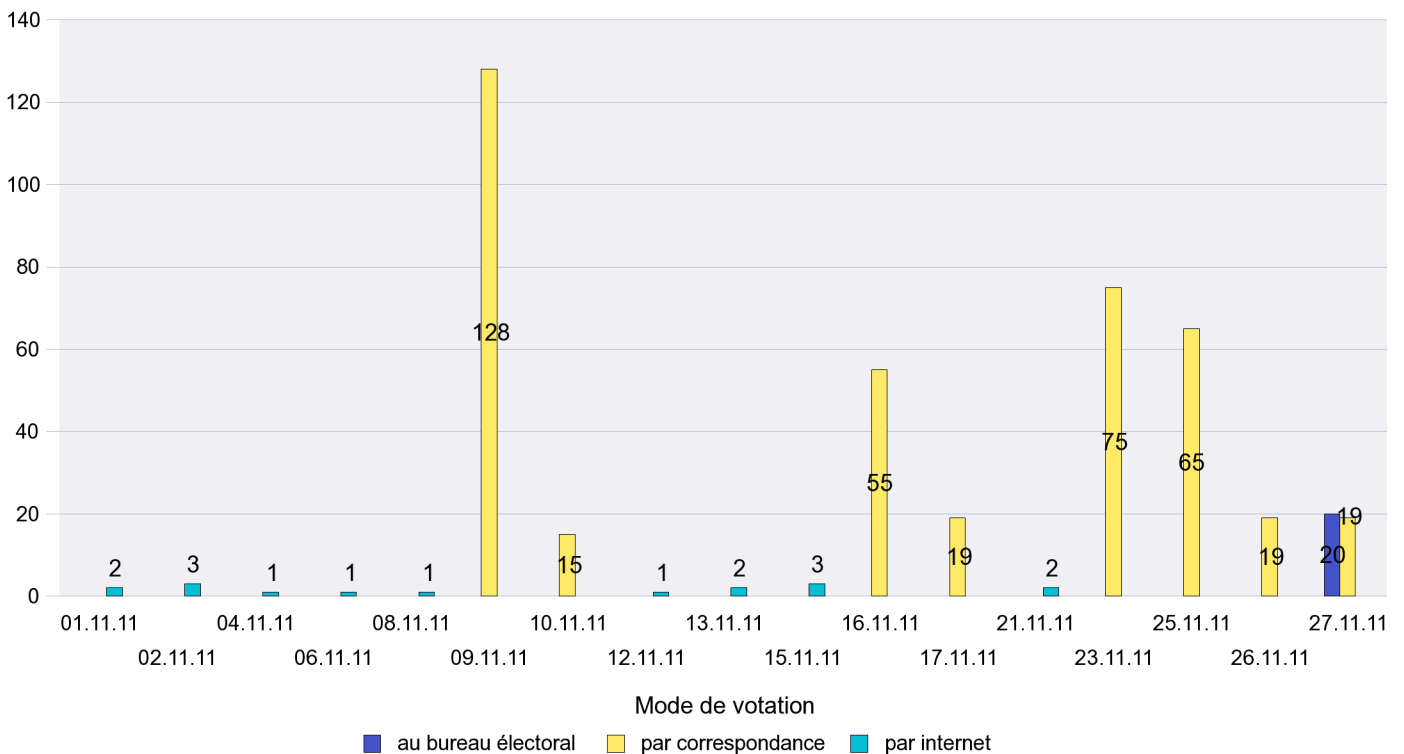

Mode de vote par classe d'âge

Jours d'enregistrement des votes

Scrutin : 27.11.2011

Commune : La Chaux-du-Milieu

Mode de vote par classe d'âge

Jours d'enregistrement des votes

Scrutin : 27.11.2011

Commune : La Côte-aux-Fées

Mode de vote par classe d'âge

Jours d'enregistrement des votes

Scrutin : 27.11.2011

Commune : La Sagne

Mode de vote par classe d'âge

Jours d'enregistrement des votes

Scrutin : 27.11.2011

Commune : La Tène

Mode de vote par classe d'âge

Jours d'enregistrement des votes

Scrutin : 27.11.2011

Commune : Le Cerneux-Péquignot

Mode de vote par classe d'âge

Jours d'enregistrement des votes

Canton de Neuchâtel - Statistique du mode de vote