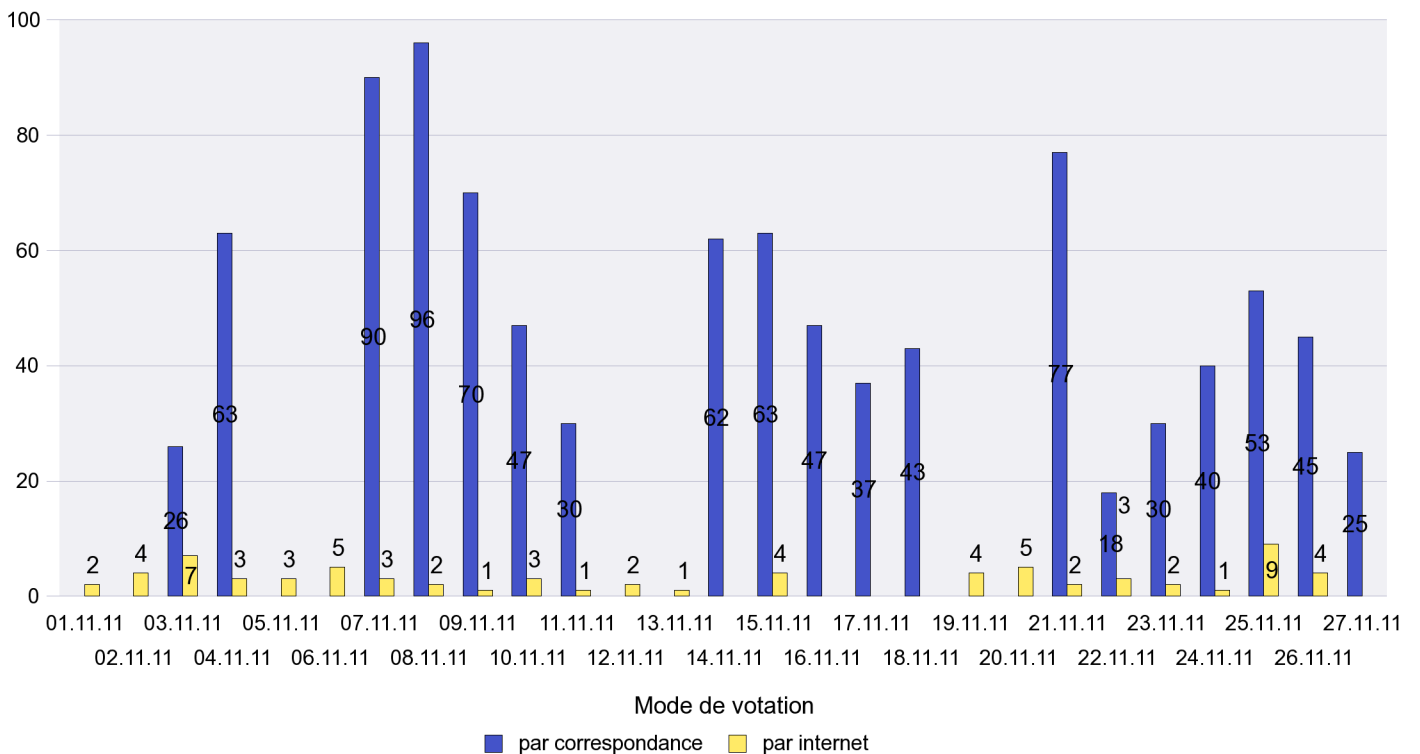

Date : 28.11.2011

Scrutin : 27.11.2011

Commune : Le Landeron

Mode de vote par classe d'âge

Jours d'enregistrement des votes

Scrutin : 27.11.2011

Commune : Le Locle

Mode de vote par classe d'âge