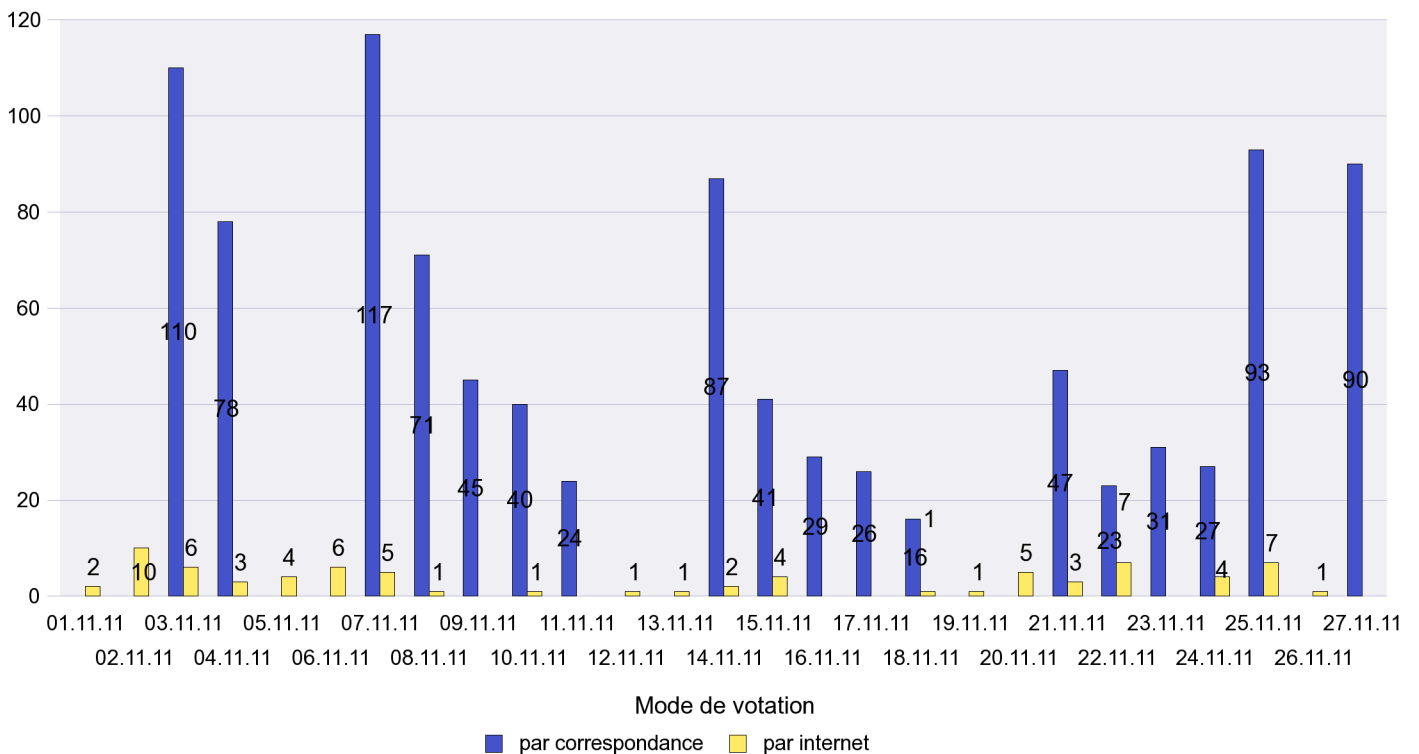

Scrutin : 27.11.2011

Commune : **Auvernier**

Mode de vote par classe d'âge

Jours d'enregistrement des votes

Scrutin : 27.11.2011

Commune : Bevaix

Mode de vote par classe d'âge

Jours d'enregistrement des votes

Scrutin : 27.11.2011

Commune : Bôle

Mode de vote par classe d'âge

Jours d'enregistrement des votes

Canton de Neuchâtel - Statistique du mode de vote

Date : 28.11.2011

Scrutin : 27.11.2011

Commune : Boudevilliers