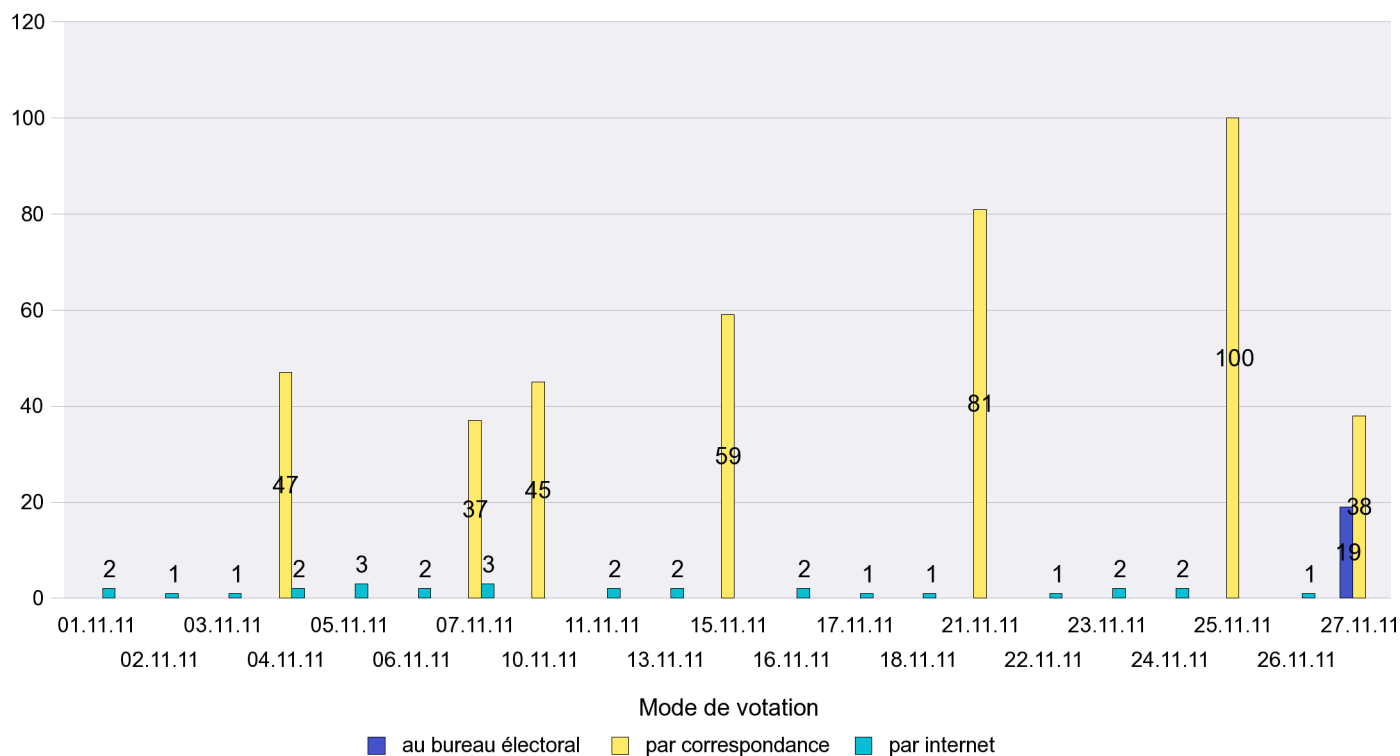

Date : 28.11.2011

Scrutin : 27.11.2011

Commune : Cornaux

Mode de vote par classe d'âge

Jours d'enregistrement des votes

Scrutin : 27.11.2011

Commune : Cortaillod

Mode de vote par classe d'âge

Jours d'enregistrement des votes

Canton de Neuchâtel - Statistique du mode de vote

Date : 28.11.2011

Scrutin : 27.11.2011

Commune : Cressier

Mode de vote par classe d'âge

Jours d'enregistrement des votes

Scrutin : 27.11.2011