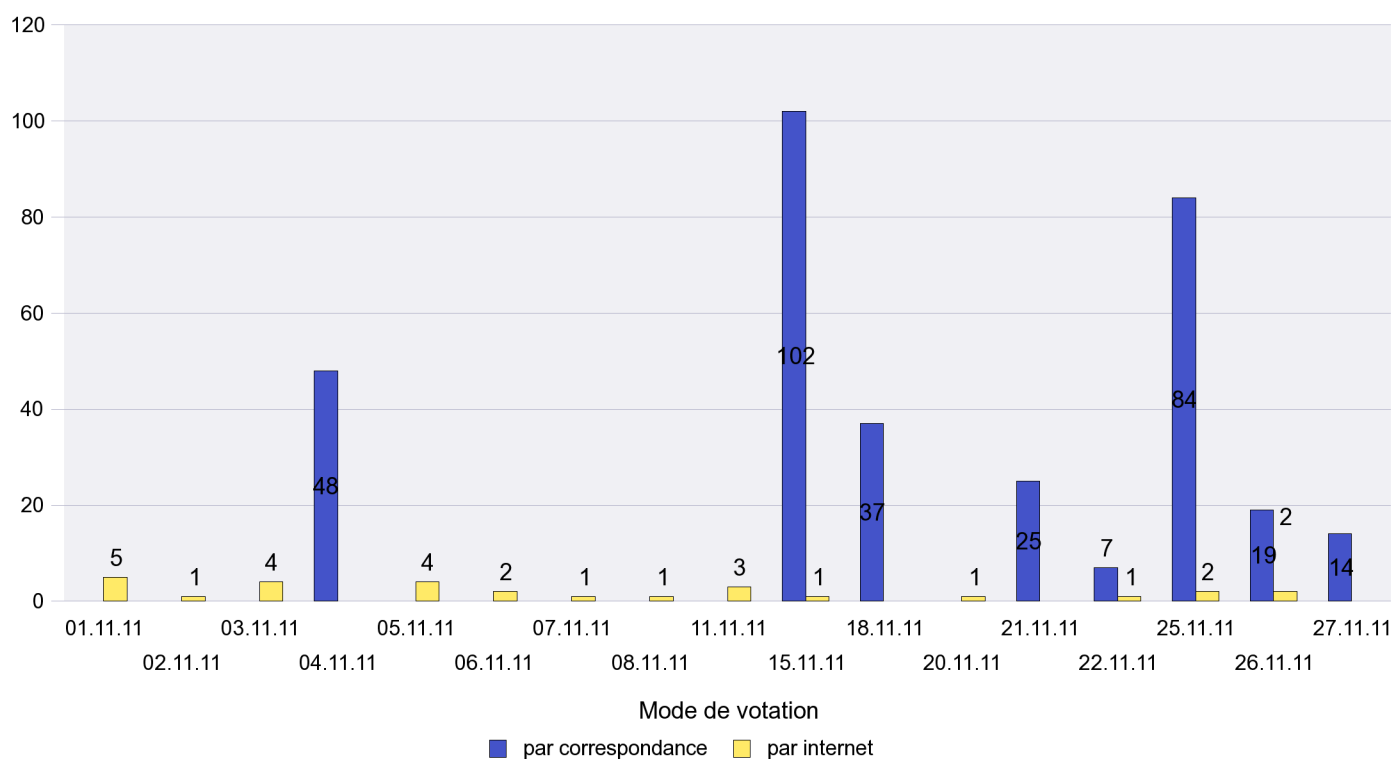

Jours d'enregistrement des votes