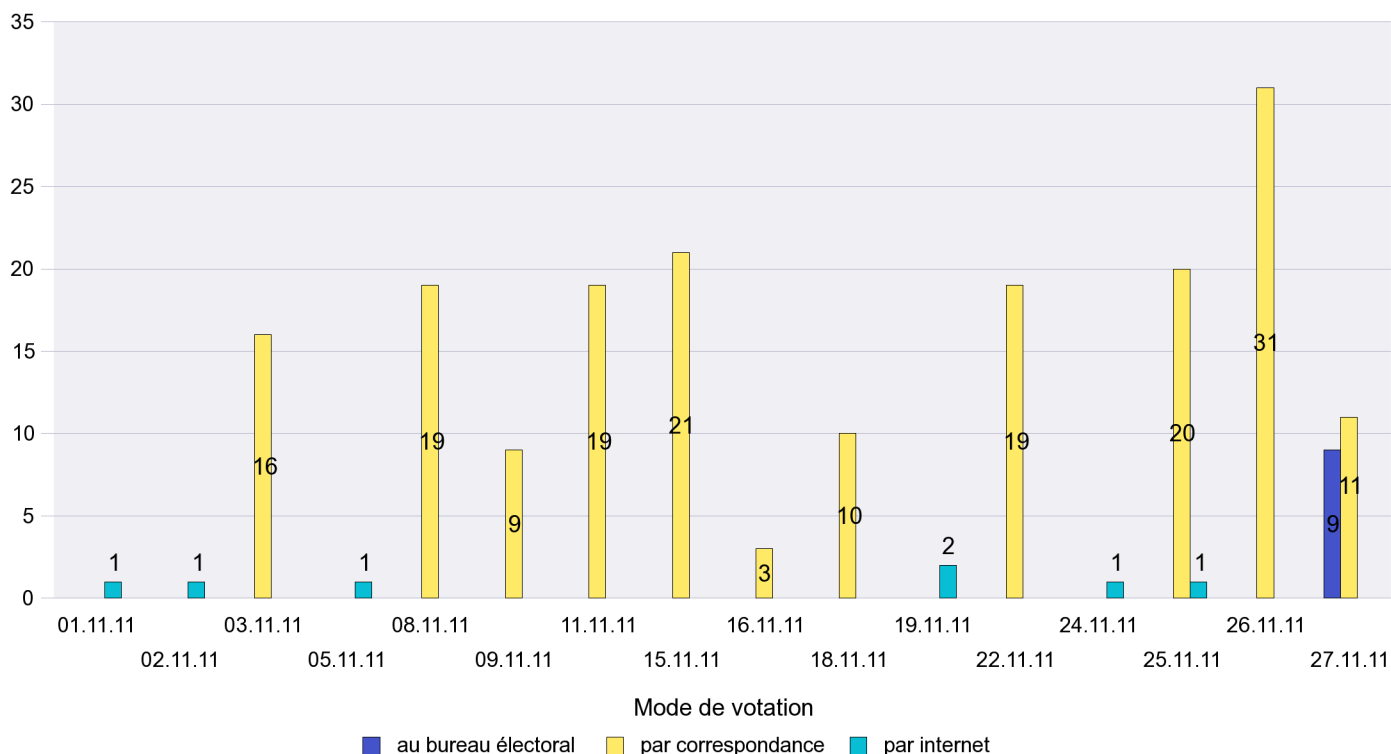

Mode de vote par classe d'âge

Jours d'enregistrement des votes

Scrutin : 27.11.2011

Commune : La Brévine

Mode de vote par classe d'âge

Jours d'enregistrement des votes

Scrutin : 27.11.2011

Commune : La Chaux-de-Fonds

Mode de vote par classe d'âge

Jours d'enregistrement des votes

Scrutin : 27.11.2011

Commune : La Chaux-du-Milieu

Mode de vote par classe d'âge

Jours d'enregistrement des votes

Scrutin : 27.11.2011

Commune : La Côte-aux-Fées