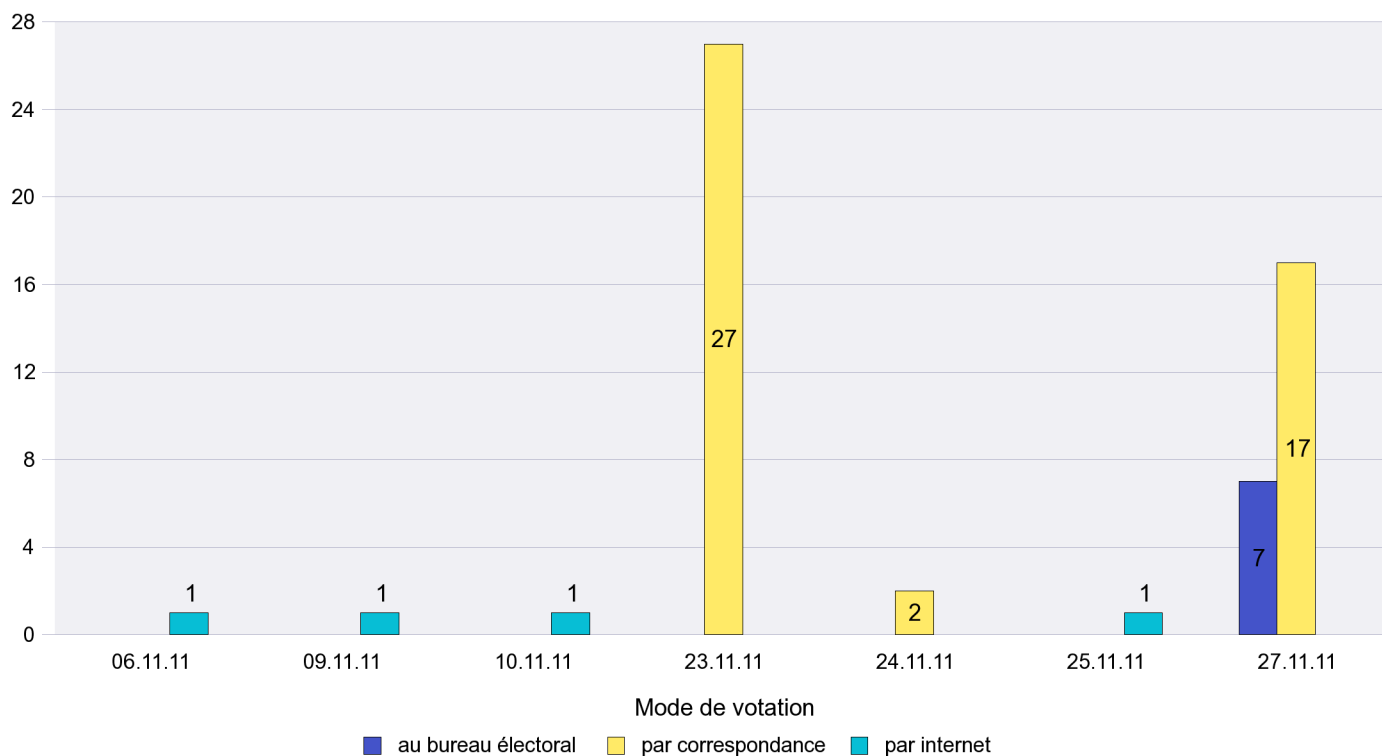

Scrutin : 27.11.2011

Commune : Les Ponts-de-Martel

Mode de vote par classe d'âge

Jours d'enregistrement des votes

Scrutin : 27.11.2011

Commune : Les Verrières

Mode de vote par classe d'âge

Jours d'enregistrement des votes

Scrutin : 27.11.2011

Commune : Lignières

Mode de vote par classe d'âge

Jours d'enregistrement des votes

Canton de Neuchâtel - Statistique du mode de vote

Date : 28.11.2011

Scrutin : 27.11.2011

Commune : Montalchez

Mode de vote par classe d'âge

Jours d'enregistrement des votes

Canton de Neuchâtel - Statistique du mode de vote

Date : 28.11.2011

Scrutin : 27.11.2011

Commune : Montmollin

Mode de vote par classe d'âge

Jours d'enregistrement des votes