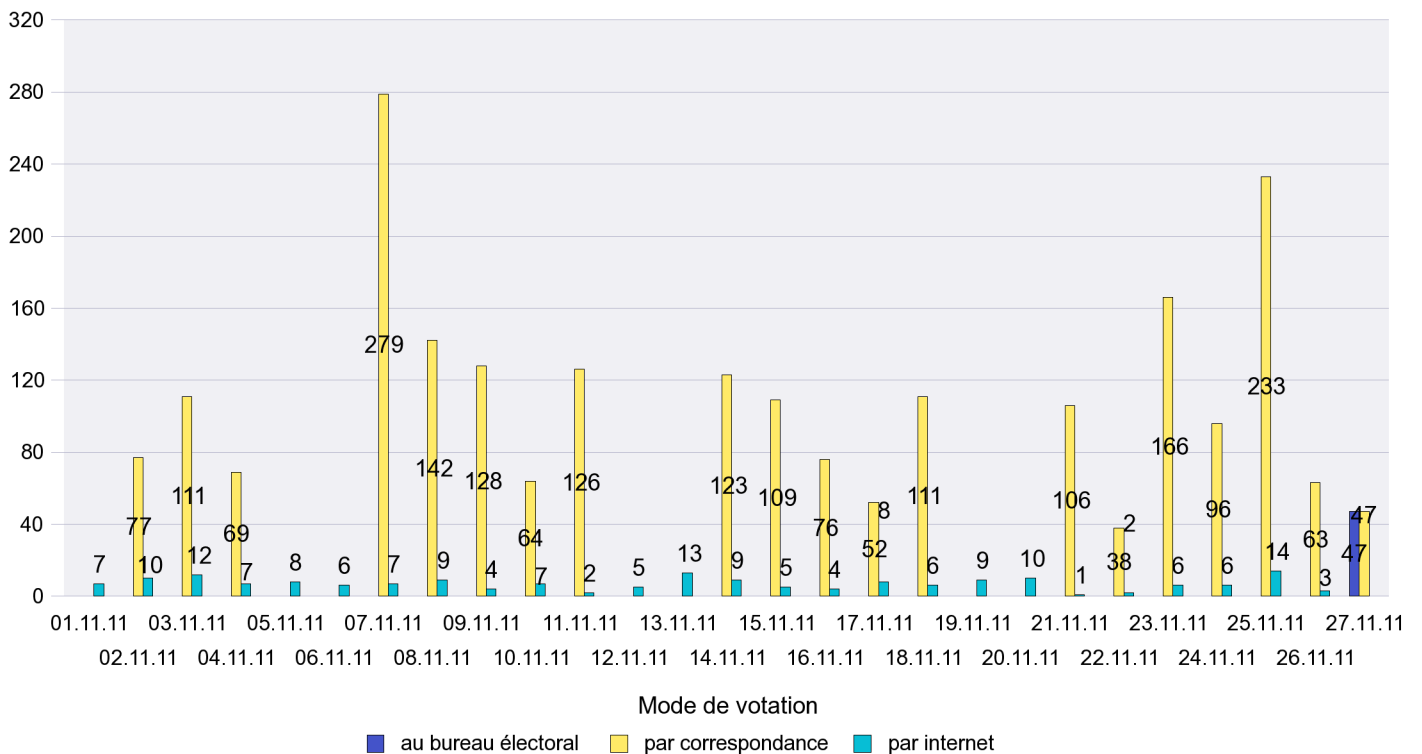

Jours d'enregistrement des votes