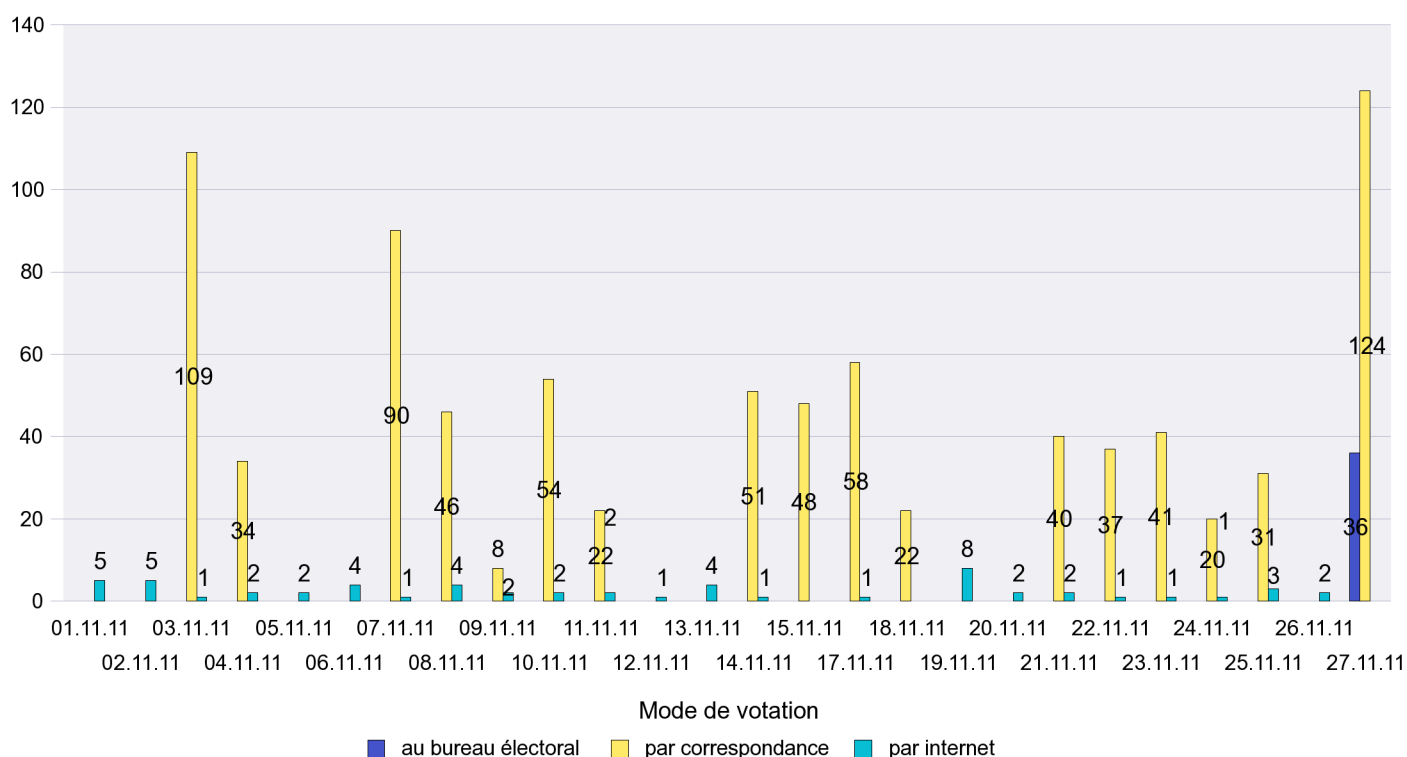

Date : 28.11.2011

Scrutin : 27.11.2011

Commune : Brot-Dessous

Mode de vote par classe d'âge

Jours d'enregistrement des votes

Canton de Neuchâtel - Statistique du mode de vote

Date : 28.11.2011

Scrutin : 27.11.2011

Commune : Brot-Plamboz

Mode de vote par classe d'âge

Jours d'enregistrement des votes

Scrutin : 27.11.2011

Commune : Cernier

Mode de vote par classe d'âge

Jours d'enregistrement des votes

Scrutin : 27.11.2011

Commune : Chézard-Saint-Martin

Mode de vote par classe d'âge

Jours d'enregistrement des votes

Scrutin : 27.11.2011

Commune : Coffrane

Mode de vote par classe d'âge

Jours d'enregistrement des votes

Scrutin : 27.11.2011