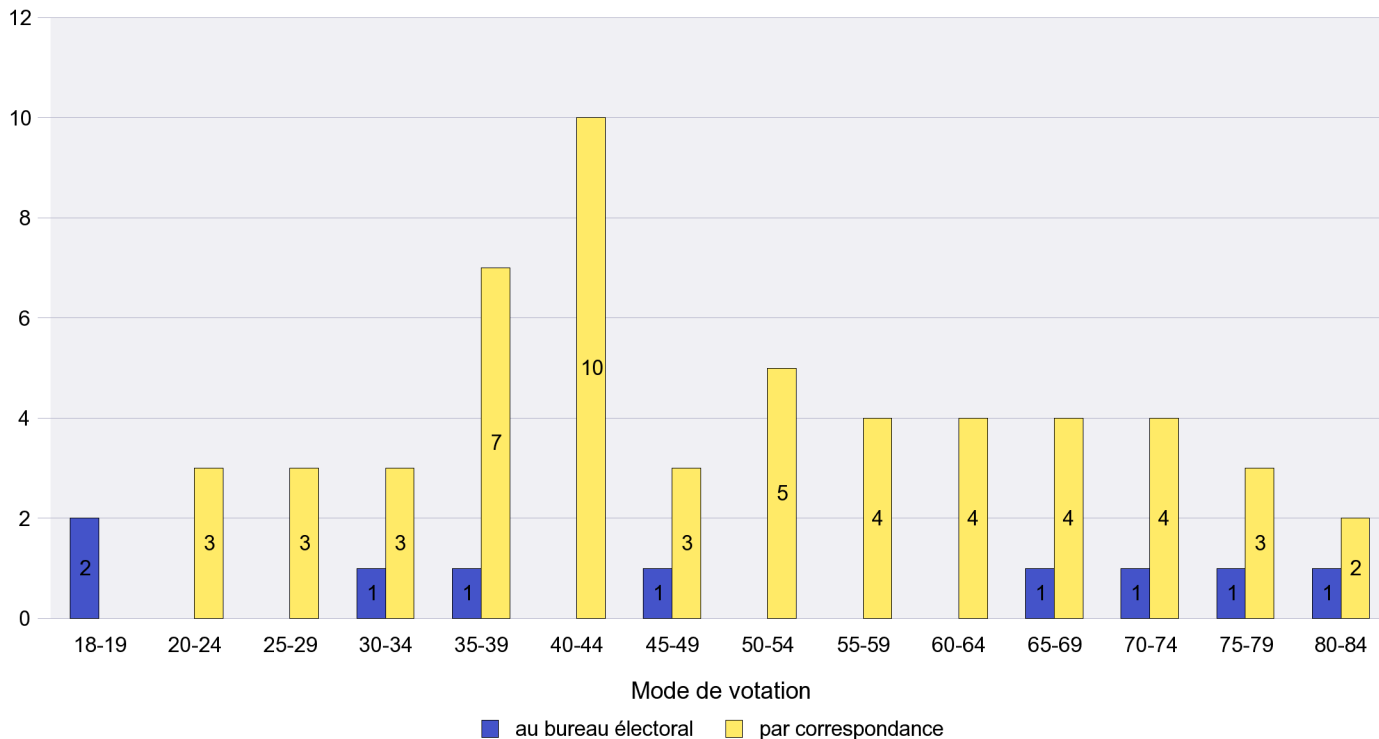

Commune : Dombresson

Mode de vote par classe d'âge

Jours d'enregistrement des votes

Canton de Neuchâtel - Statistique du mode de vote

Date : 28.11.2011

Scrutin : 27.11.2011

Commune : Enges

Mode de vote par classe d'âge

Jours d'enregistrement des votes

Scrutin : 27.11.2011

Commune : Engollon

Mode de vote par classe d'âge

Jours d'enregistrement des votes

Scrutin : 27.11.2011

Commune : Fenin-Vilars-Saules

Mode de vote par classe d'âge