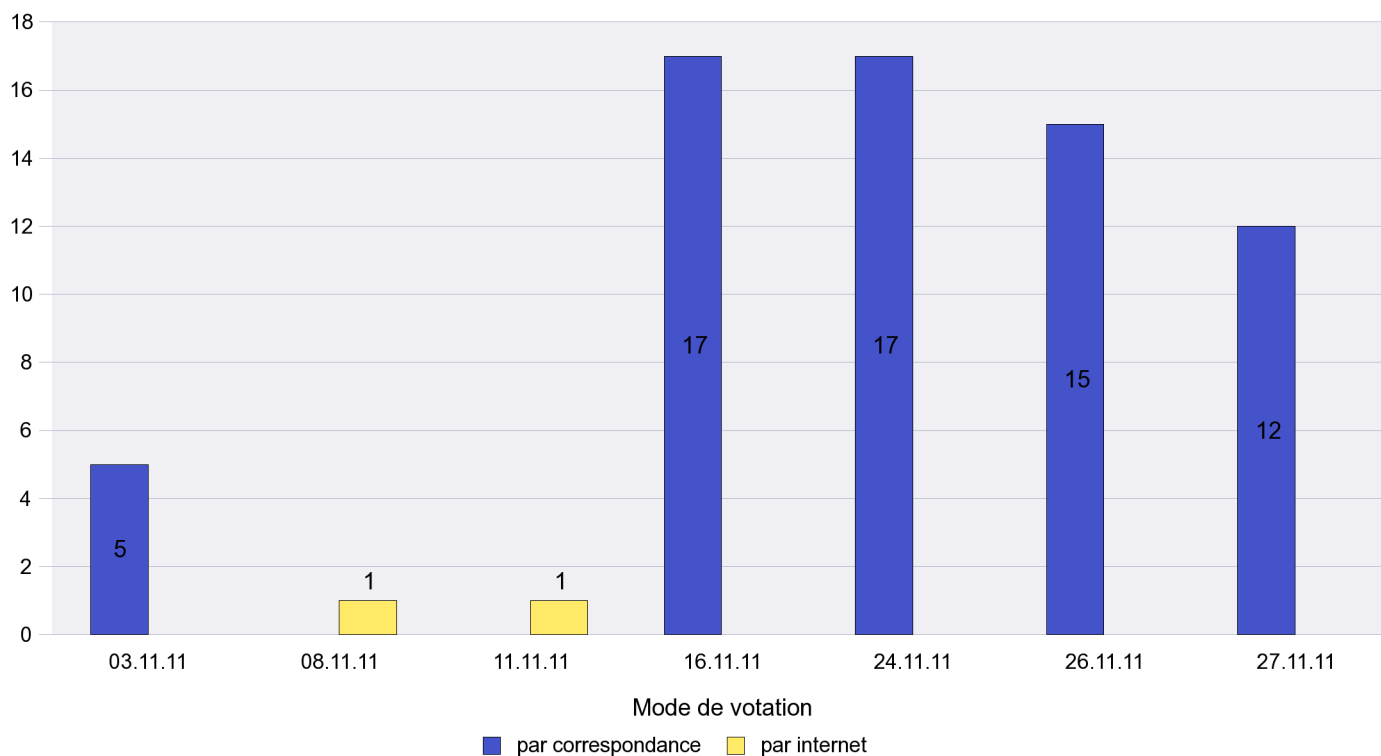

Jours d'enregistrement des votes