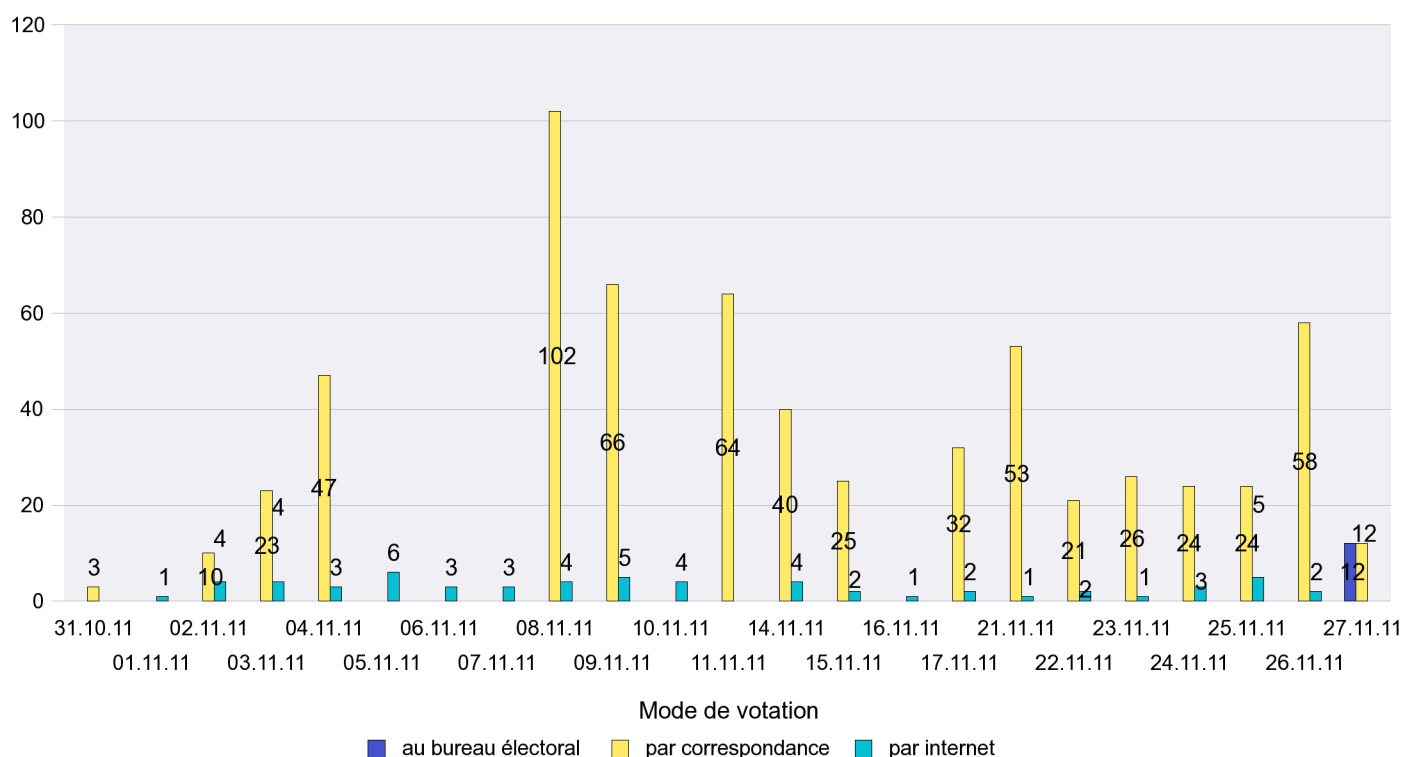

Scrutin : 27.11.2011

Commune : Fontaines

Mode de vote par classe d'âge

Jours d'enregistrement des votes

Scrutin : 27.11.2011

Commune : Fresens

Mode de vote par classe d'âge

Jours d'enregistrement des votes

Canton de Neuchâtel - Statistique du mode de vote

Date : 28.11.2011

Scrutin : 27.11.2011

Commune : Gorgier

Mode de vote par classe d'âge

Jours d'enregistrement des votes

Scrutin : 27.11.2011

Commune : Hauterive

Mode de vote par classe d'âge

Jours d'enregistrement des votes

Scrutin : 27.11.2011

Commune : La Brévine

Mode de vote par classe d'âge

Jours d'enregistrement des votes

Scrutin : 27.11.2011

Commune : La Chaux-de-Fonds