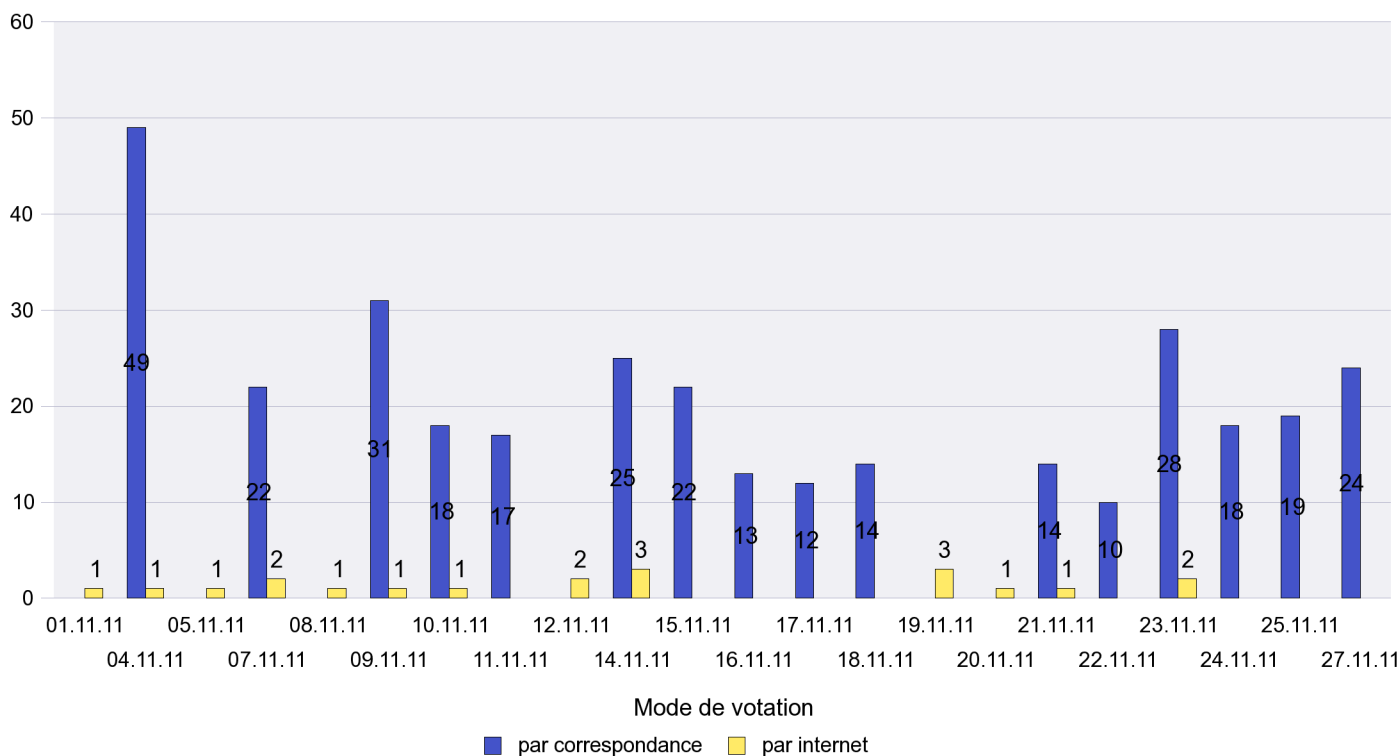

Date : 28.11.2011

Scrutin : 27.11.2011

Commune : Le Landeron

Mode de vote par classe d'âge

Jours d'enregistrement des votes

Scrutin : 27.11.2011

Commune : Le Locle

Mode de vote par classe d'âge

Jours d'enregistrement des votes

Scrutin : 27.11.2011

Commune : Le Pâquier

Mode de vote par classe d'âge

Jours d'enregistrement des votes

Scrutin : 27.11.2011

Commune : Les Brenets

Mode de vote par classe d'âge

Jours d'enregistrement des votes

Canton de Neuchâtel - Statistique du mode de vote

Date : 28.11.2011

Scrutin : 27.11.2011

Commune : Les Geneveys-sur-Coffrane

Mode de vote par classe d'âge

Jours d'enregistrement des votes