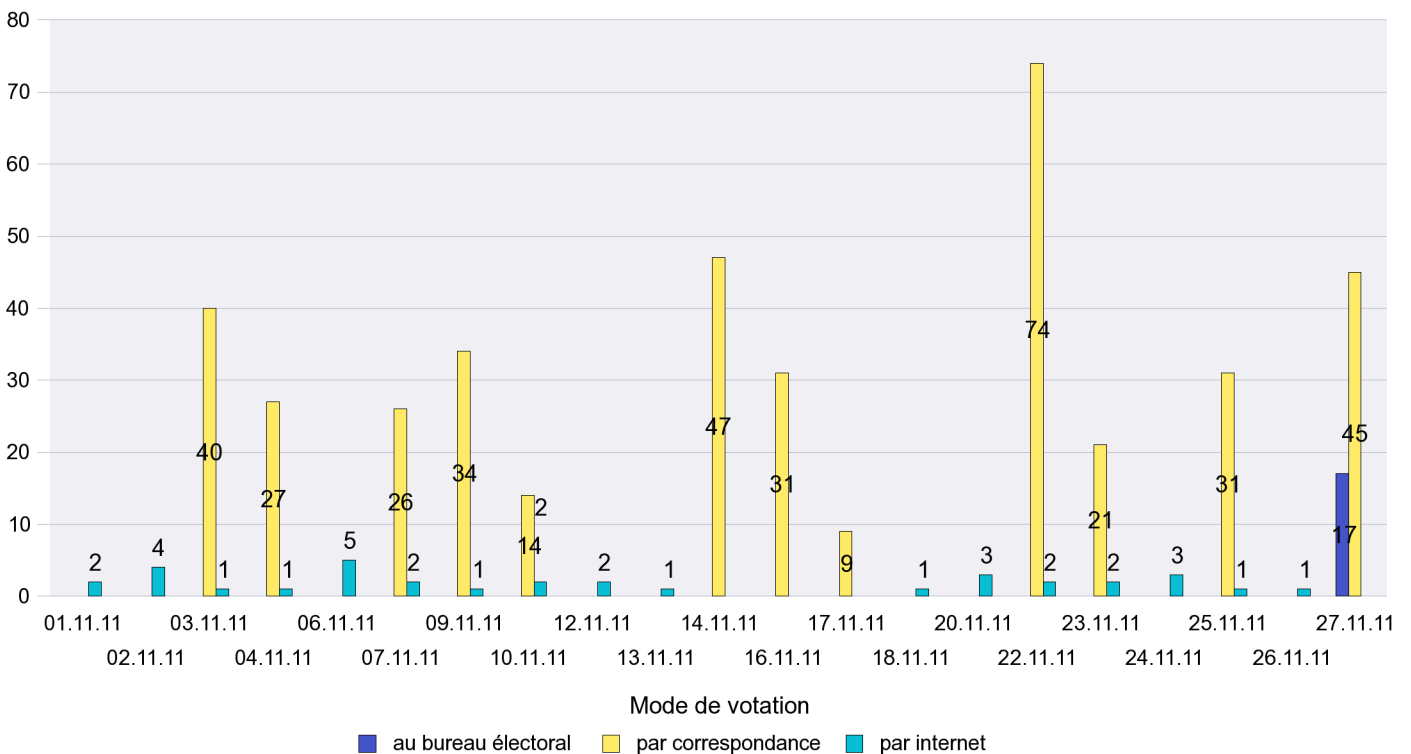

Jours d'enregistrement des votes

Scrutin : 27.11.2011

Commune : Engollon

Mode de vote par classe d'âge

Jours d'enregistrement des votes

Scrutin : 27.11.2011

Commune : Fenin-Vilars-Saules

Mode de vote par classe d'âge

Jours d'enregistrement des votes

Scrutin : 27.11.2011

Commune : Fontainemelon

Mode de vote par classe d'âge

Jours d'enregistrement des votes

Canton de Neuchâtel - Statistique du mode de vote

Date : 28.11.2011

Scrutin : 27.11.2011

Commune : Fontaines

Mode de vote par classe d'âge

Jours d'enregistrement des votes

Scrutin : 27.11.2011

Commune : Fresens

Mode de vote par classe d'âge

Jours d'enregistrement des votes