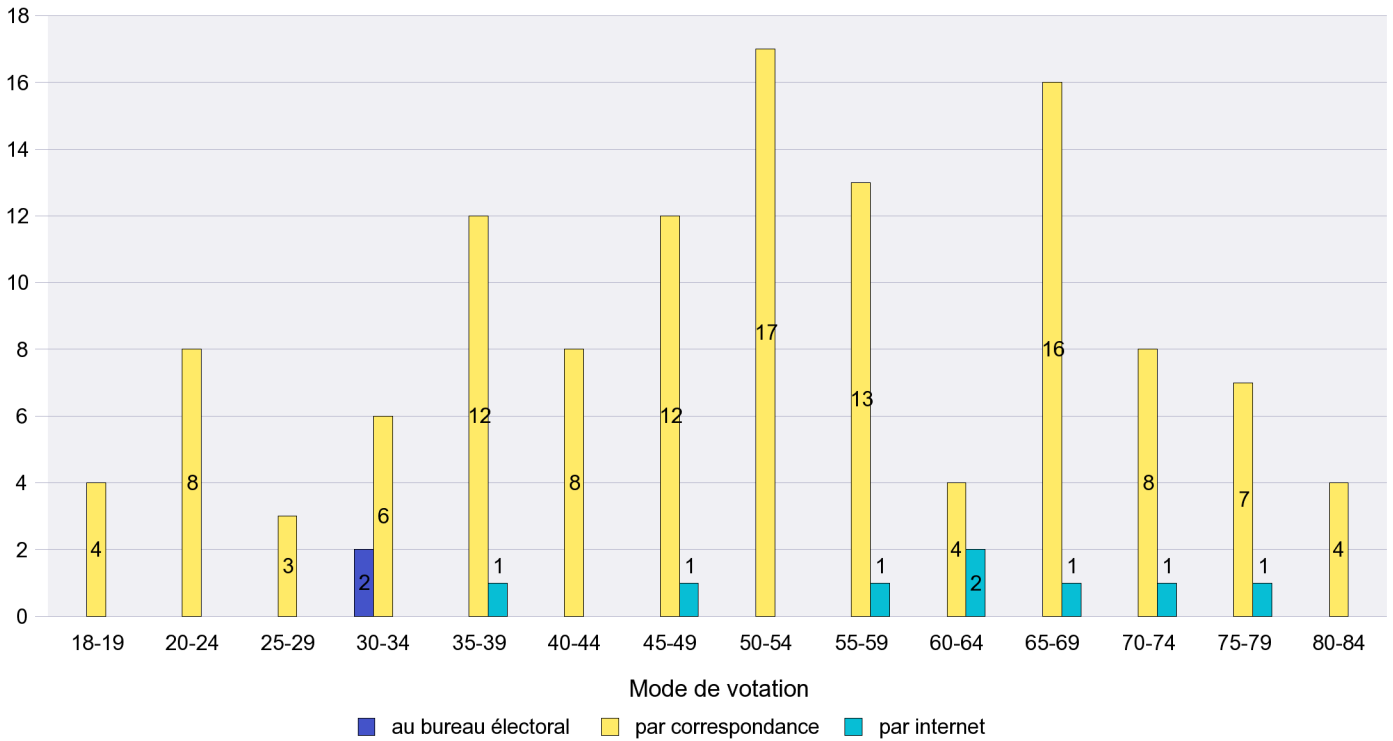

Mode de vote par classe d'âge

Jours d'enregistrement des votes

Scrutin : 27.11.2011

Commune : La Brévine

Mode de vote par classe d'âge

Jours d'enregistrement des votes

Scrutin : 27.11.2011

Commune : La Chaux-de-Fonds

Mode de vote par classe d'âge

Jours d'enregistrement des votes

Scrutin : 27.11.2011

Commune : La Chaux-du-Milieu

Mode de vote par classe d'âge

Jours d'enregistrement des votes

Scrutin : 27.11.2011

Commune : La Côte-aux-Fées

Mode de vote par classe d'âge

Jours d'enregistrement des votes

Scrutin : 27.11.2011

Commune : La Sagne

Mode de vote par classe d'âge

Jours d'enregistrement des votes

Scrutin : 27.11.2011

Commune : La Tène