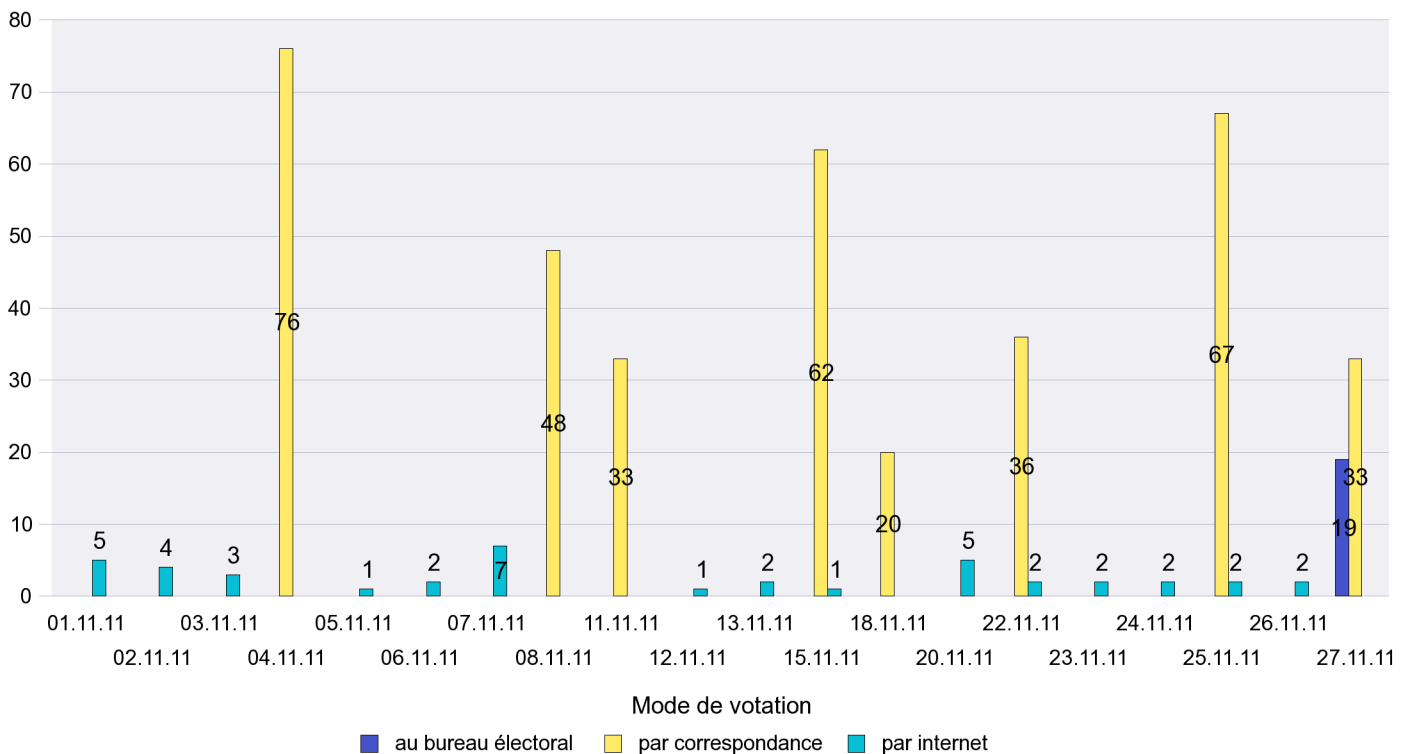

Jours d'enregistrement des votes

Canton de Neuchâtel - Statistique du mode de vote

Date : 28.11.2011

Scrutin : 27.11.2011

Commune : Les Geneveys-sur-Coffrane

Mode de vote par classe d'âge

Jours d'enregistrement des votes

Scrutin : 27.11.2011

Commune : Les Hauts-Geneveys

Mode de vote par classe d'âge

Jours d'enregistrement des votes

Scrutin : 27.11.2011

Commune : Les Planchettes

Mode de vote par classe d'âge

Jours d'enregistrement des votes