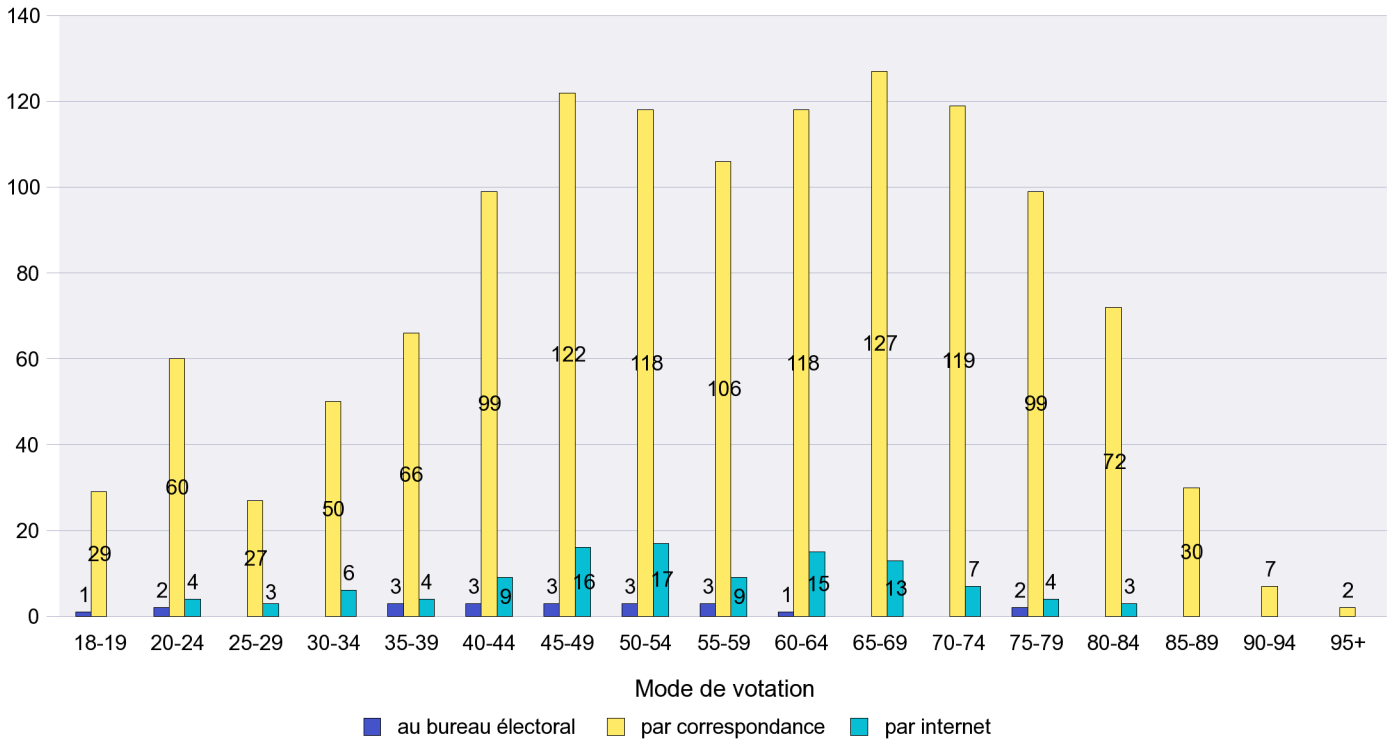

Commune : Colombier

Mode de vote par classe d'âge

Jours d'enregistrement des votes

Scrutin : 27.11.2011

Commune : Corcelles-Cormondrèche

Mode de vote par classe d'âge

Jours d'enregistrement des votes

Canton de Neuchâtel - Statistique du mode de vote

Date : 28.11.2011

Scrutin : 27.11.2011

Commune : Cornaux

Mode de vote par classe d'âge

Jours d'enregistrement des votes

Scrutin : 27.11.2011

Commune : Cortaillod

Mode de vote par classe d'âge