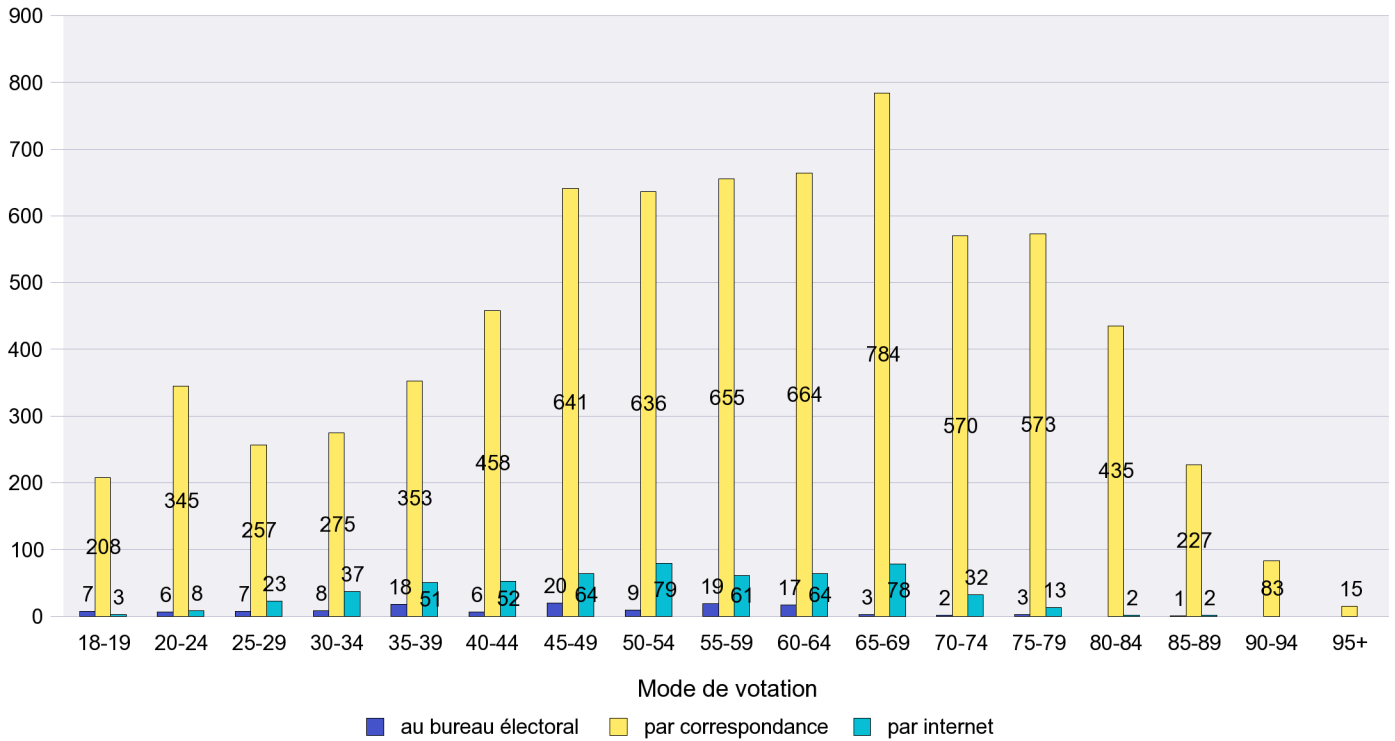

Canton de Neuchâtel - Statistique du mode de vote

Date : 28.11.2011

Scrutin : 27.11.2011

Commune : Gorgier

Mode de vote par classe d'âge

Jours d'enregistrement des votes

Scrutin : 27.11.2011

Commune : Hauterive

Mode de vote par classe d'âge

Jours d'enregistrement des votes

Scrutin : 27.11.2011

Commune : La Brévine

Mode de vote par classe d'âge

Jours d'enregistrement des votes

Scrutin : 27.11.2011

Commune : La Chaux-de-Fonds

Mode de vote par classe d'âge

Jours d'enregistrement des votes

Scrutin : 27.11.2011

Commune : La Chaux-du-Milieu

Mode de vote par classe d'âge

Jours d'enregistrement des votes

Scrutin : 27.11.2011

Commune : La Côte-aux-Fées

Mode de vote par classe d'âge

Jours d'enregistrement des votes

Scrutin : 27.11.2011

Commune : La Sagne

Mode de vote par classe d'âge

Jours d'enregistrement des votes

Scrutin : 27.11.2011

Commune : La Tène