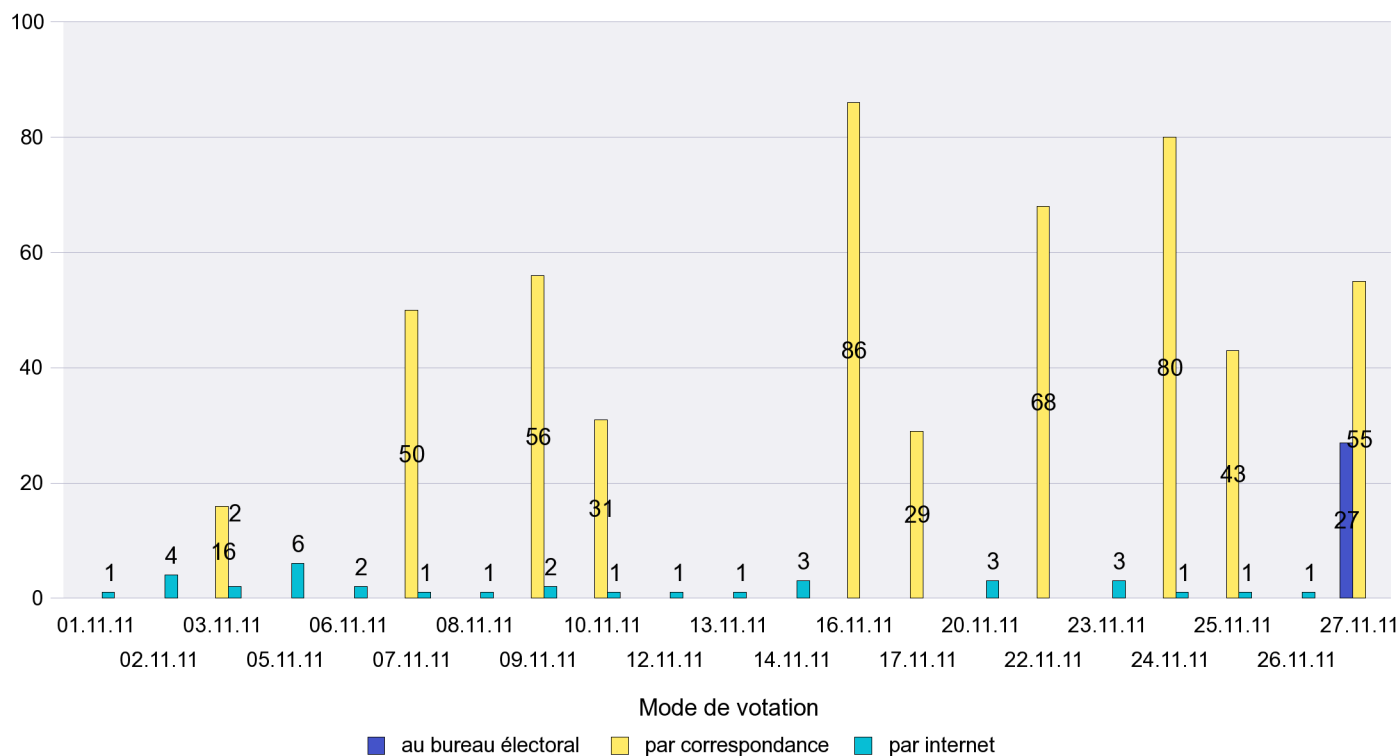

Jours d'enregistrement des votes