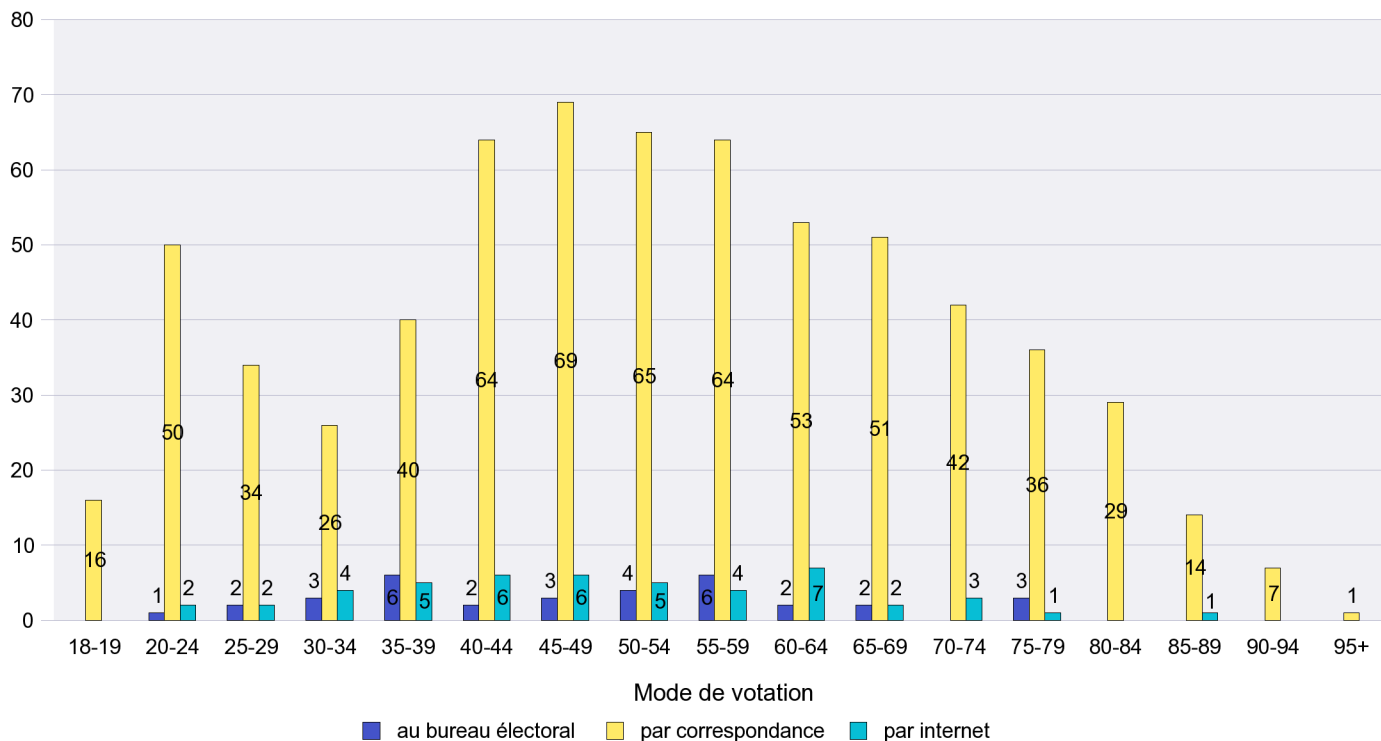

Commune : Dombresson

Mode de vote par classe d'âge

Jours d'enregistrement des votes

Canton de Neuchâtel - Statistique du mode de vote

Date : 28.11.2011

Scrutin : 27.11.2011

Commune : Enges

Mode de vote par classe d'âge

Jours d'enregistrement des votes

Scrutin : 27.11.2011

Commune : Engollon

Mode de vote par classe d'âge

Jours d'enregistrement des votes

Scrutin : 27.11.2011

Commune : Fenin-Vilars-Saules

Mode de vote par classe d'âge

Jours d'enregistrement des votes

Scrutin : 27.11.2011

Commune : Fontainemelon

Mode de vote par classe d'âge

Jours d'enregistrement des votes

Canton de Neuchâtel - Statistique du mode de vote

Date : 28.11.2011