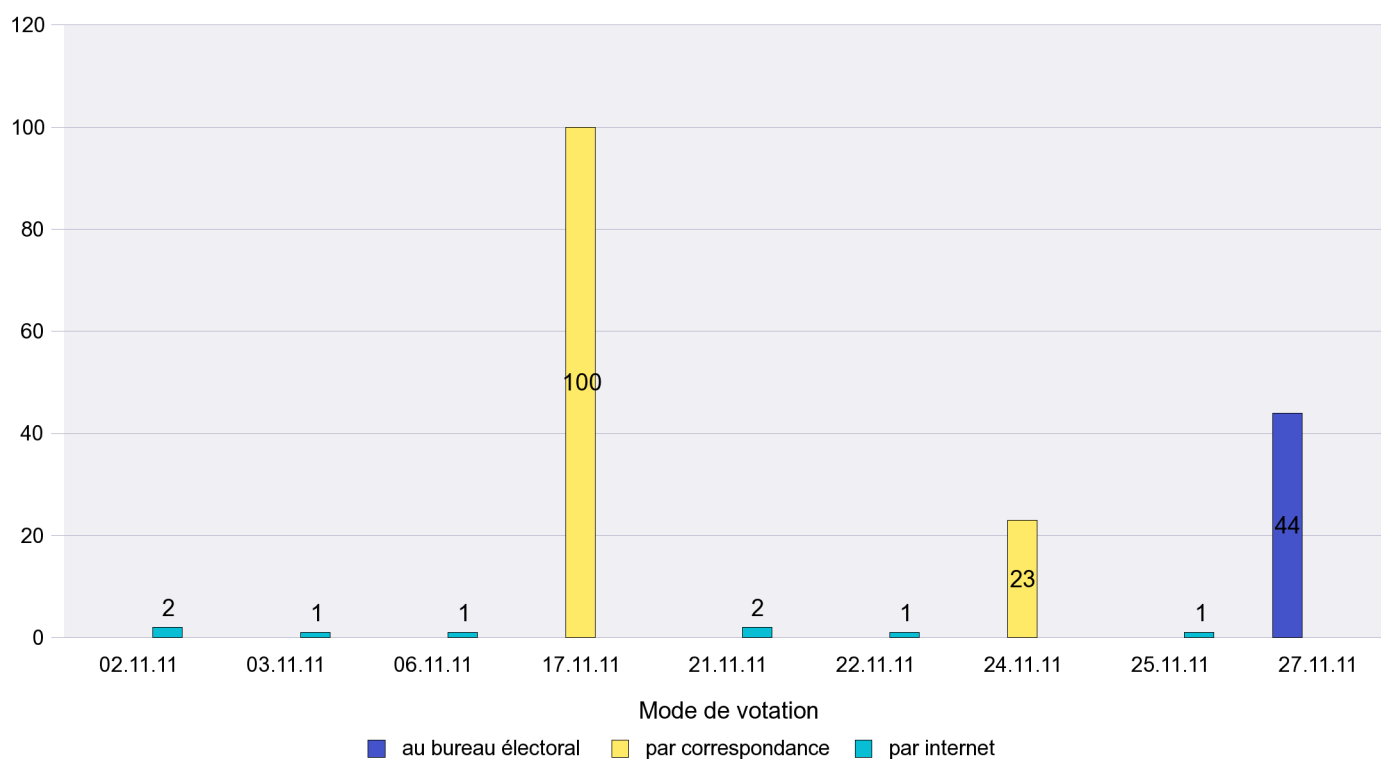

Scrutin : 27.11.2011

Commune : Les Hauts-Geneveys

Mode de vote par classe d'âge

Jours d'enregistrement des votes

Scrutin : 27.11.2011

Commune : Les Planchettes

Mode de vote par classe d'âge

Jours d'enregistrement des votes

Scrutin : 27.11.2011

Commune : Les Ponts-de-Martel

Mode de vote par classe d'âge

Jours d'enregistrement des votes

Scrutin : 27.11.2011

Commune : Les Verrières

Mode de vote par classe d'âge

Jours d'enregistrement des votes

Scrutin : 27.11.2011

Commune : Lignières

Mode de vote par classe d'âge

Jours d'enregistrement des votes

Canton de Neuchâtel - Statistique du mode de vote

Date : 28.11.2011

Scrutin : 27.11.2011

Commune : Montalchez