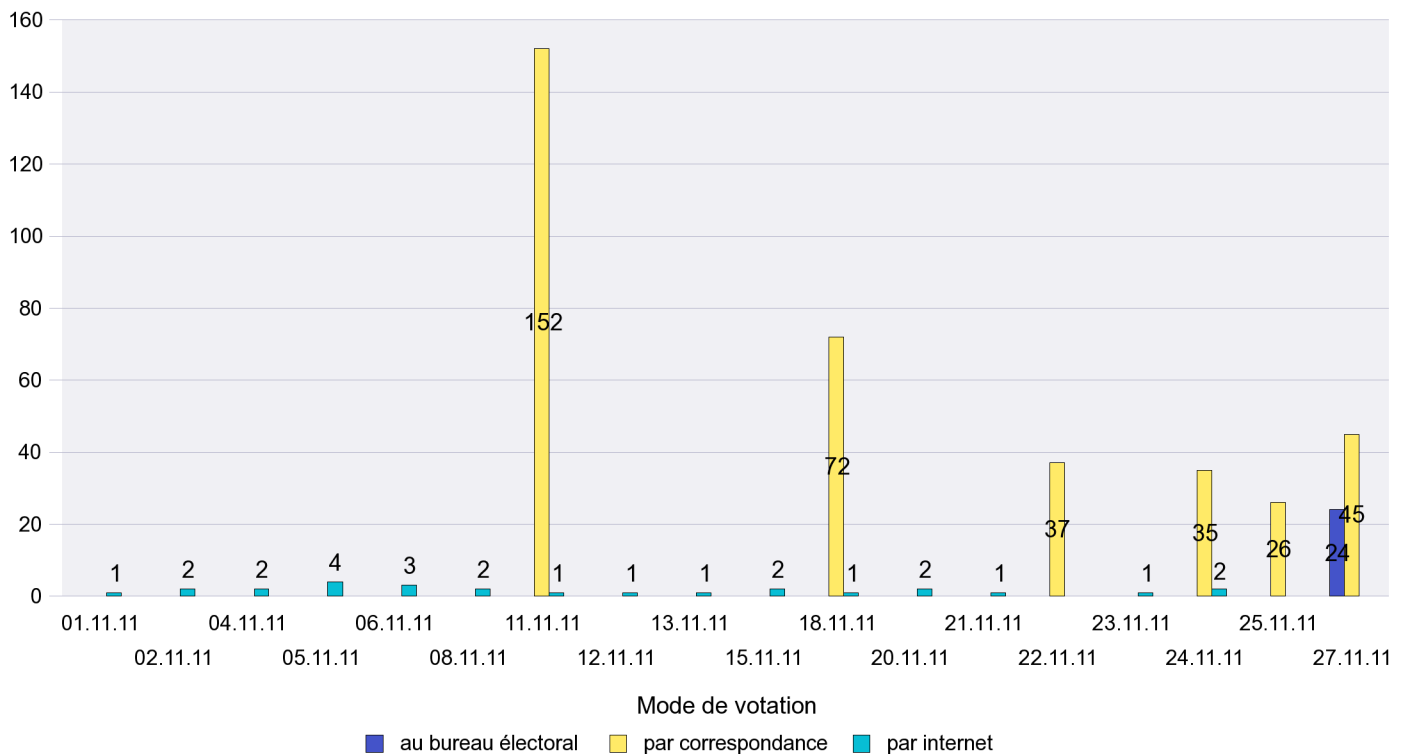

Jours d'enregistrement des votes

Scrutin : 27.11.2011

Commune : Engollon

Mode de vote par classe d'âge

Jours d'enregistrement des votes

Scrutin : 27.11.2011

Commune : Fenin-Vilars-Saules

Mode de vote par classe d'âge

Jours d'enregistrement des votes

Scrutin : 27.11.2011

Commune : Fontainemelon

Mode de vote par classe d'âge

Jours d'enregistrement des votes

Canton de Neuchâtel - Statistique du mode de vote

Date : 28.11.2011