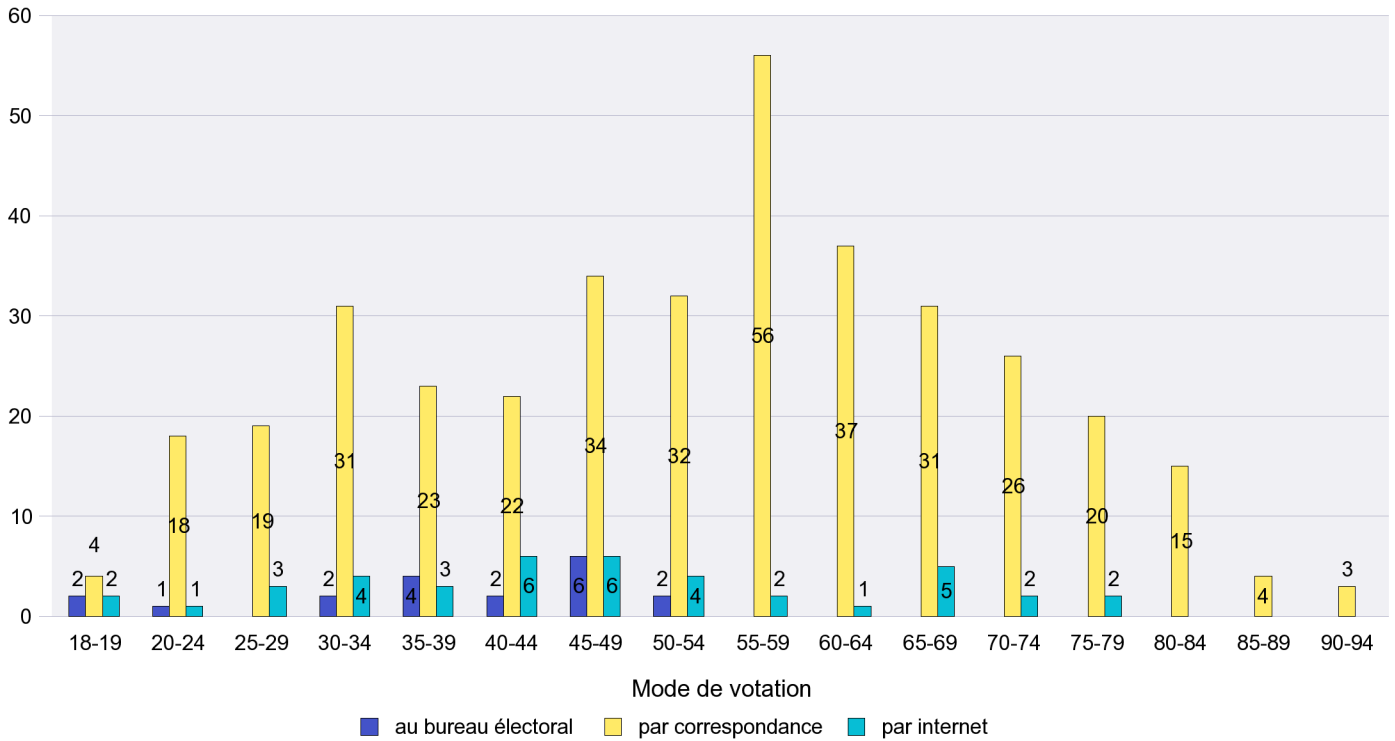

Jours d'enregistrement des votes

Scrutin : 27.11.2011

Commune : Le Pâquier

Mode de vote par classe d'âge

Jours d'enregistrement des votes

Scrutin : 27.11.2011

Commune : Les Brenets

Mode de vote par classe d'âge

Jours d'enregistrement des votes

Canton de Neuchâtel - Statistique du mode de vote

Date : 28.11.2011

Scrutin : 27.11.2011

Commune : Les Geneveys-sur-Coffrane

Mode de vote par classe d'âge

Jours d'enregistrement des votes

Scrutin : 27.11.2011

Commune : Les Hauts-Geneveys

Mode de vote par classe d'âge

Jours d'enregistrement des votes

Scrutin : 27.11.2011

Commune : Les Planchettes

Mode de vote par classe d'âge

Jours d'enregistrement des votes