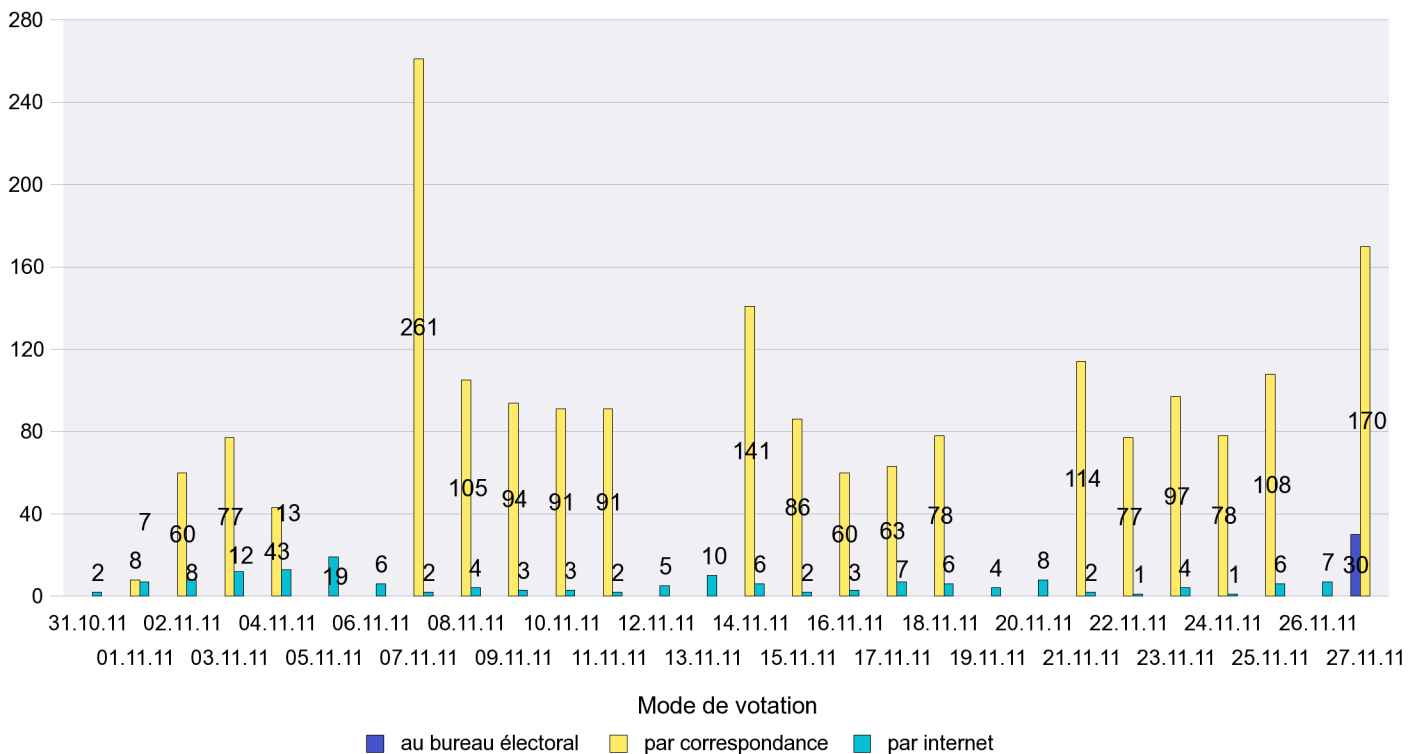

Commune : Chézard-Saint-Martin

Mode de vote par classe d'âge

Jours d'enregistrement des votes

Scrutin : 27.11.2011

Commune : Coffrane

Mode de vote par classe d'âge

Jours d'enregistrement des votes

Scrutin : 27.11.2011

Commune : Colombier

Mode de vote par classe d'âge

Jours d'enregistrement des votes

Scrutin : 27.11.2011

Commune : Corcelles-Cormondrèche

Mode de vote par classe d'âge

Jours d'enregistrement des votes

Canton de Neuchâtel - Statistique du mode de vote