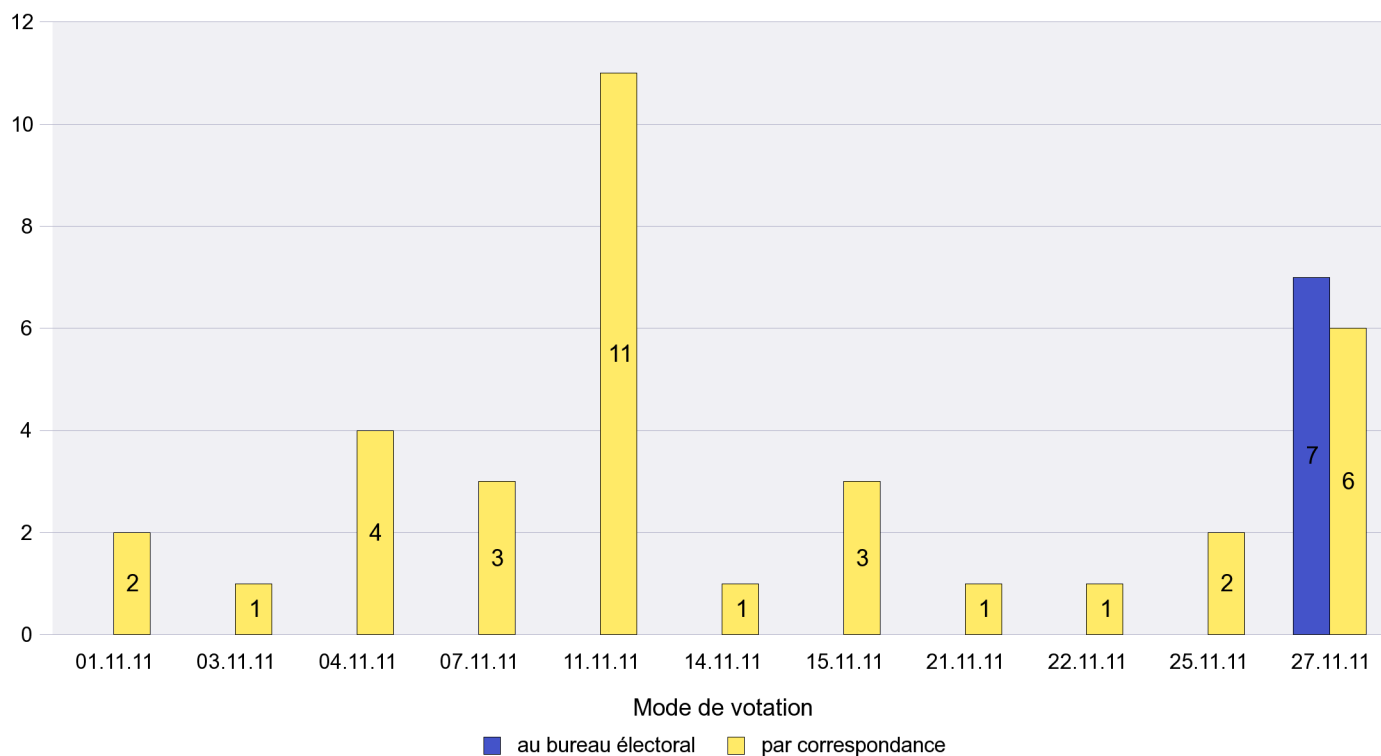

Mode de vote par classe d'âge

Jours d'enregistrement des votes

Scrutin : 27.11.2011

Commune : Boudry

Mode de vote par classe d'âge

Jours d'enregistrement des votes

Canton de Neuchâtel - Statistique du mode de vote

Date : 28.11.2011

Scrutin : 27.11.2011

Commune : Brot-Dessous

Mode de vote par classe d'âge

Jours d'enregistrement des votes

Canton de Neuchâtel - Statistique du mode de vote

Date : 28.11.2011

Scrutin : 27.11.2011