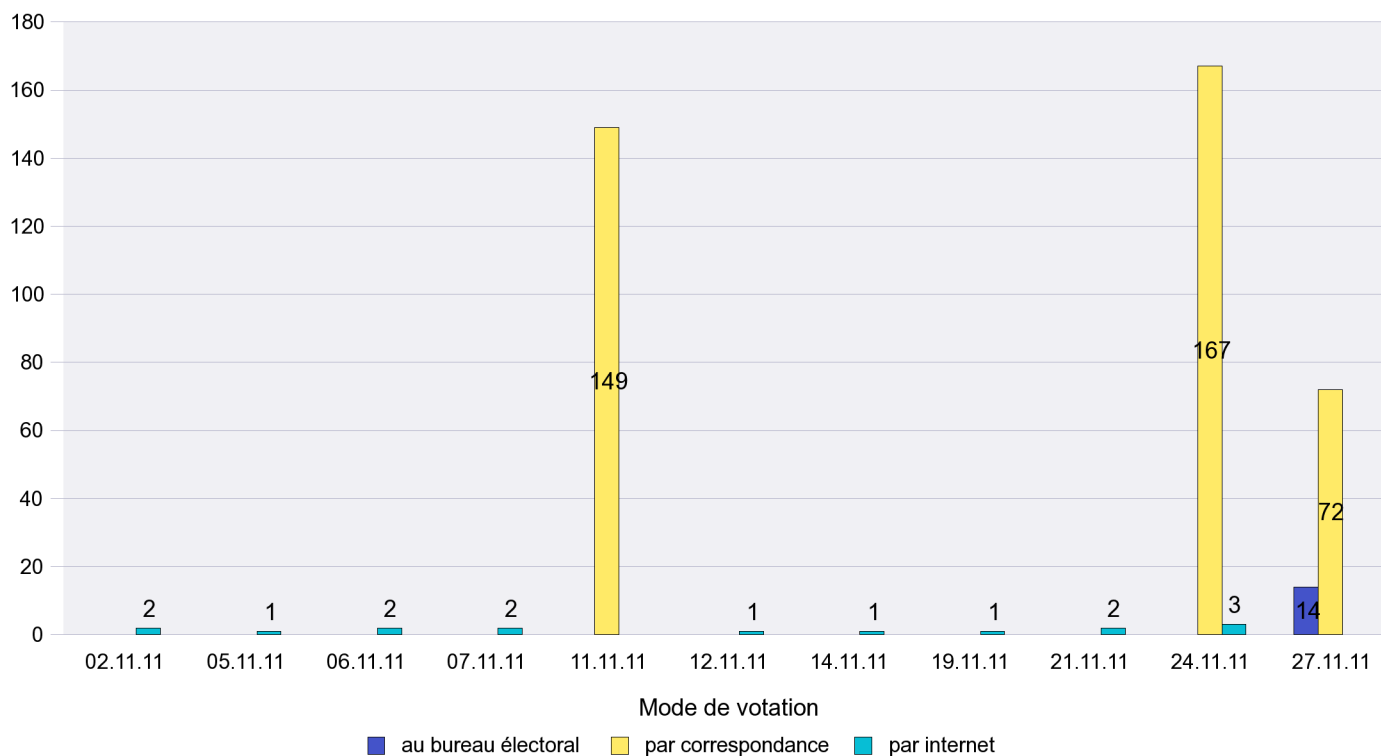

Commune : Colombier

Mode de vote par classe d'âge

Jours d'enregistrement des votes

Scrutin : 27.11.2011

Commune : Corcelles-Cormondrèche

Mode de vote par classe d'âge

Jours d'enregistrement des votes

Canton de Neuchâtel - Statistique du mode de vote

Date : 28.11.2011

Scrutin : 27.11.2011

Commune : Cornaux

Mode de vote par classe d'âge

Jours d'enregistrement des votes

Scrutin : 27.11.2011

Commune : Cortaillod

Mode de vote par classe d'âge