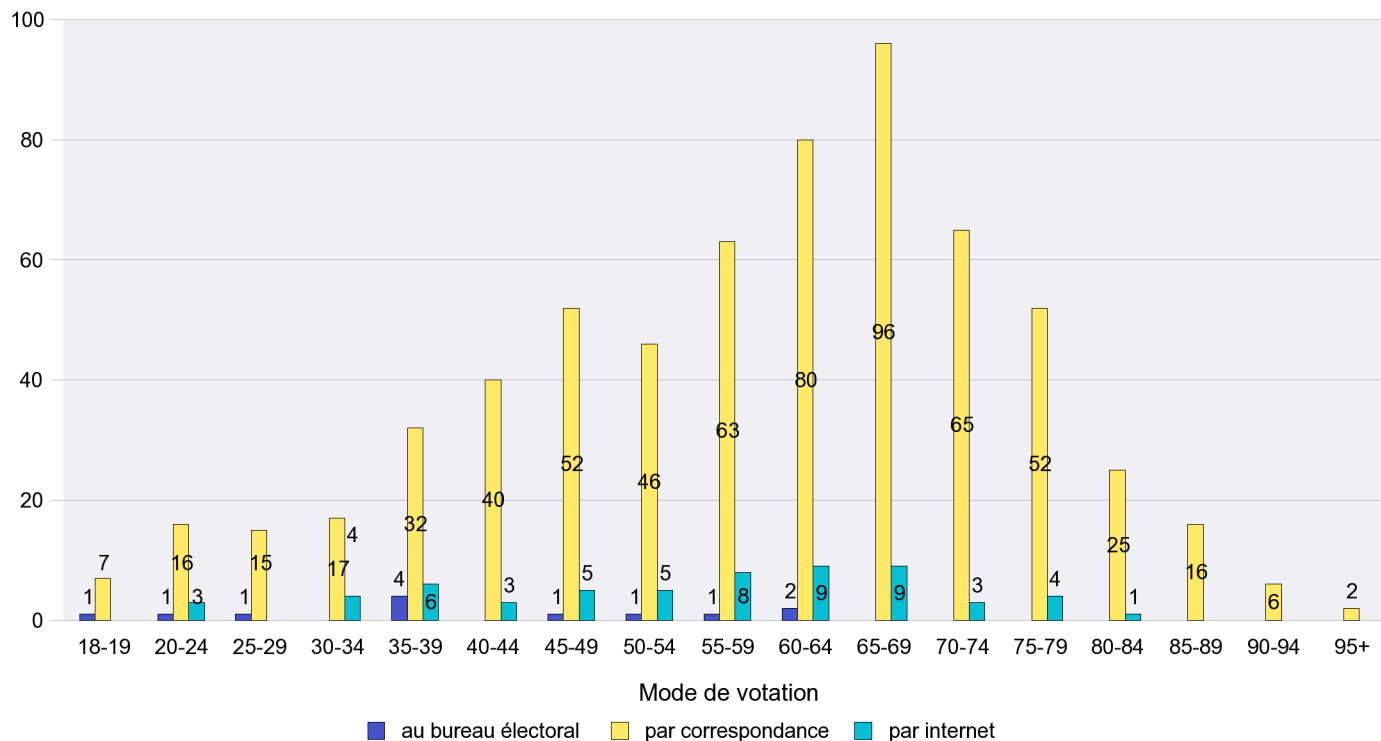

Scrutin : 27.11.2011

Commune : Fontaines

Mode de vote par classe d'âge

Jours d'enregistrement des votes

Scrutin : 27.11.2011

Commune : Fresens

Mode de vote par classe d'âge

Jours d'enregistrement des votes

Canton de Neuchâtel - Statistique du mode de vote

Date : 28.11.2011

Scrutin : 27.11.2011

Commune : Gorgier

Mode de vote par classe d'âge

Jours d'enregistrement des votes

Scrutin : 27.11.2011

Commune : Hauterive

Mode de vote par classe d'âge

Jours d'enregistrement des votes

Scrutin : 27.11.2011

Commune : La Brévine

Mode de vote par classe d'âge

Jours d'enregistrement des votes

Scrutin : 27.11.2011

Commune : La Chaux-de-Fonds