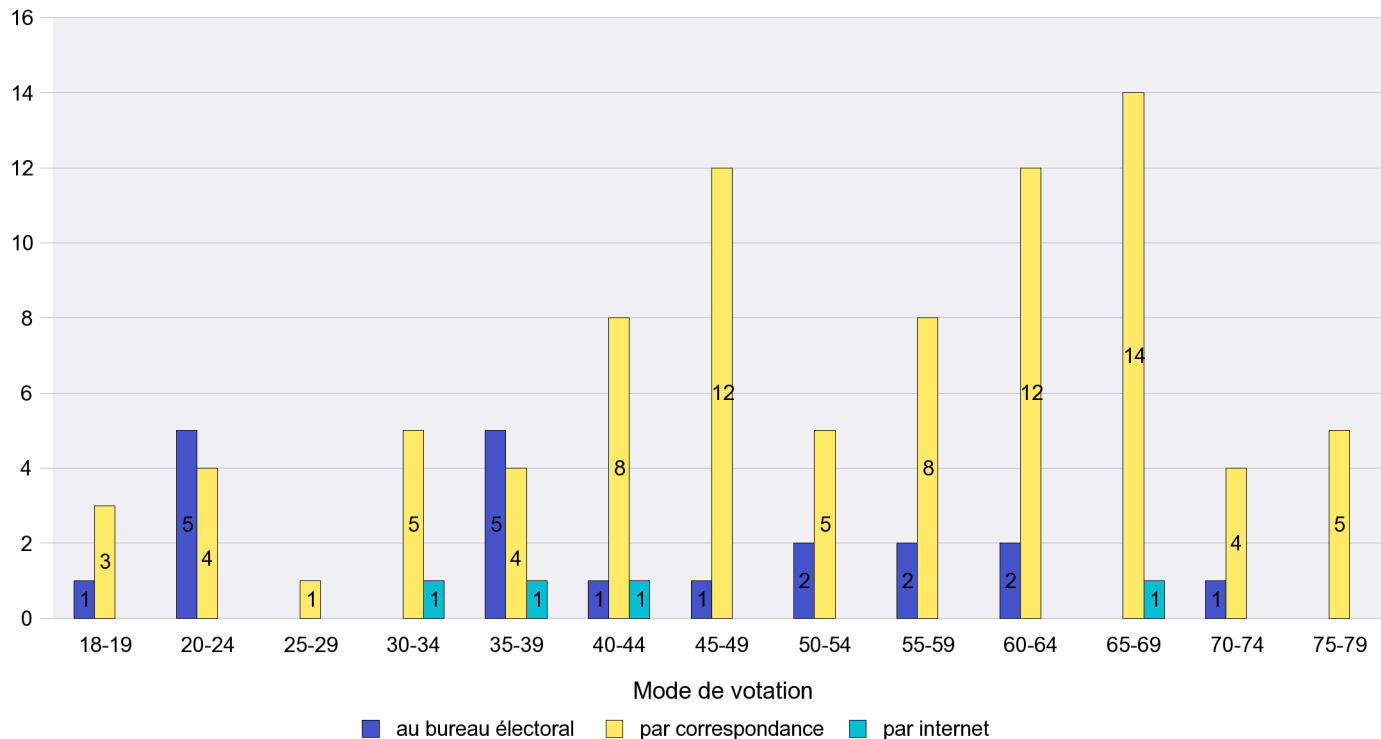

Mode de vote par classe d'âge

Jours d'enregistrement des votes

Scrutin : 27.11.2011

Commune : Le Cerneux-Péquignot

Mode de vote par classe d'âge

Jours d'enregistrement des votes

Canton de Neuchâtel - Statistique du mode de vote

Date : 28.11.2011

Scrutin : 27.11.2011

Commune : Le Landeron

Mode de vote par classe d'âge

Jours d'enregistrement des votes

Scrutin : 27.11.2011

Commune : Le Locle

Mode de vote par classe d'âge

Jours d'enregistrement des votes

Scrutin : 27.11.2011

Commune : Le Pâquier

Mode de vote par classe d'âge

Jours d'enregistrement des votes

Scrutin : 27.11.2011

Commune : Les Brenets

Mode de vote par classe d'âge