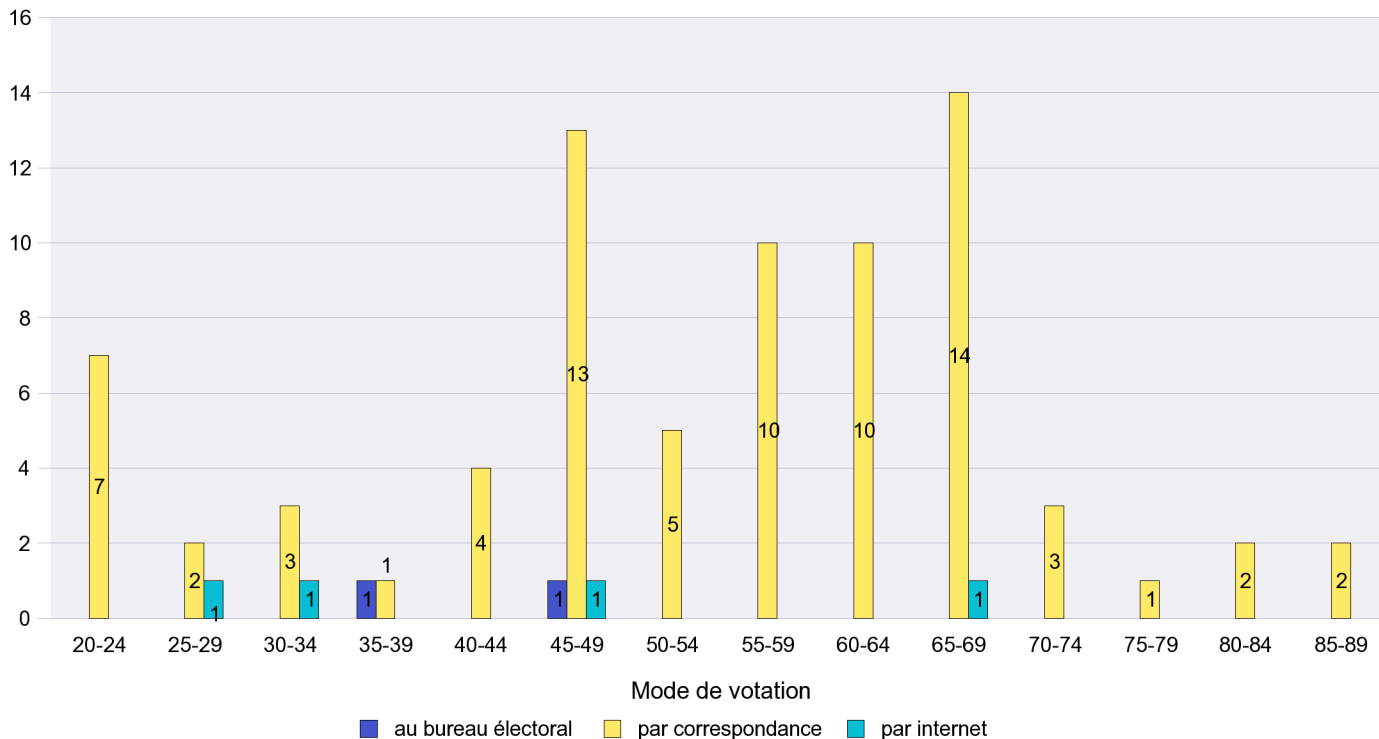

Mode de vote par classe d'âge

Jours d'enregistrement des votes

Scrutin : 27.11.2011

Commune : Valangin

Mode de vote par classe d'âge

Jours d'enregistrement des votes

Scrutin : 27.11.2011

Commune : Val-de-Travers

Mode de vote par classe d'âge

Jours d'enregistrement des votes

Scrutin : 27.11.2011

Commune : Vaumarcus

Mode de vote par classe d'âge

Jours d'enregistrement des votes

Scrutin : 27.11.2011

Commune : Villiers

Mode de vote par classe d'âge

Jours d'enregistrement des votes