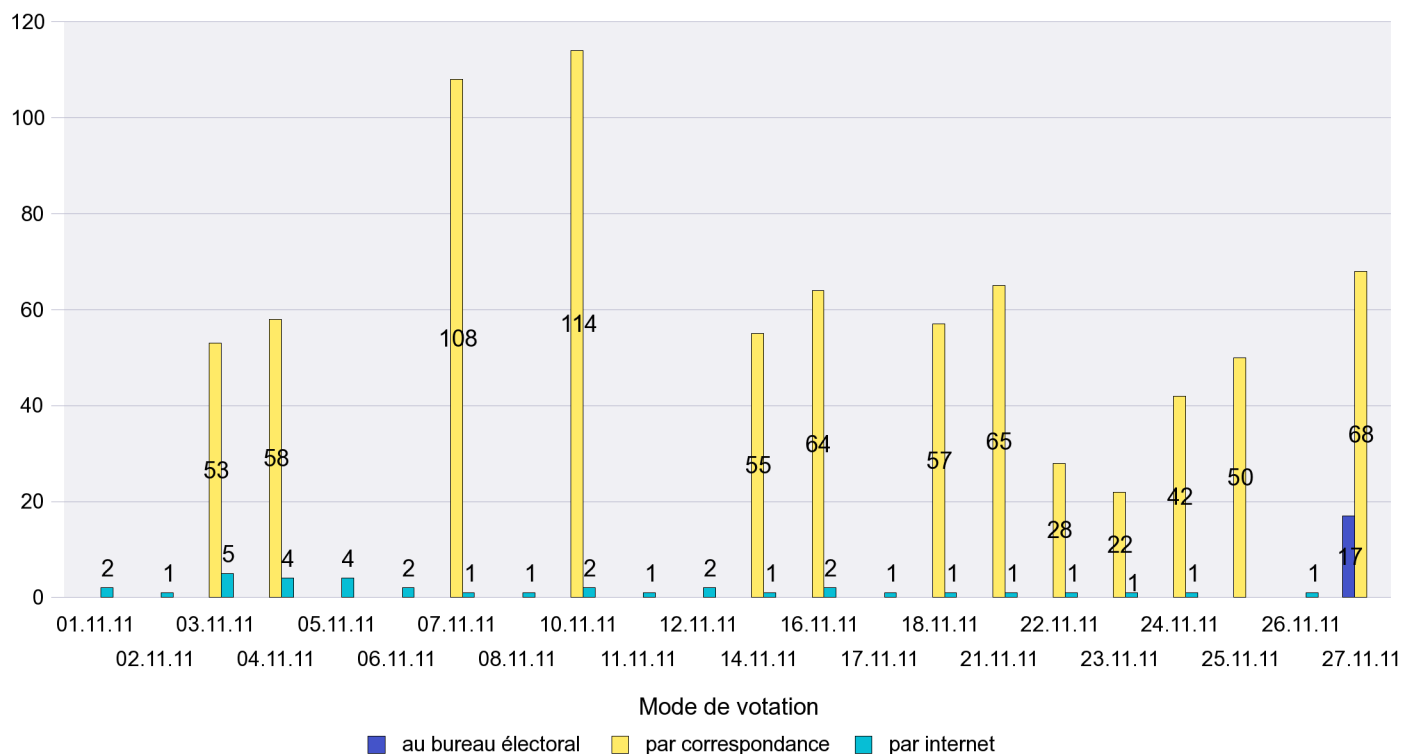

Scrutin : 27.11.2011

Commune : **Auvernier**

Mode de vote par classe d'âge

Jours d'enregistrement des votes

Scrutin : 27.11.2011

Commune : Bevaix

Mode de vote par classe d'âge

Jours d'enregistrement des votes

Scrutin : 27.11.2011

Commune : Bôle

Mode de vote par classe d'âge

Jours d'enregistrement des votes

Canton de Neuchâtel - Statistique du mode de vote

Date : 28.11.2011

Scrutin : 27.11.2011

Commune : Boudevilliers