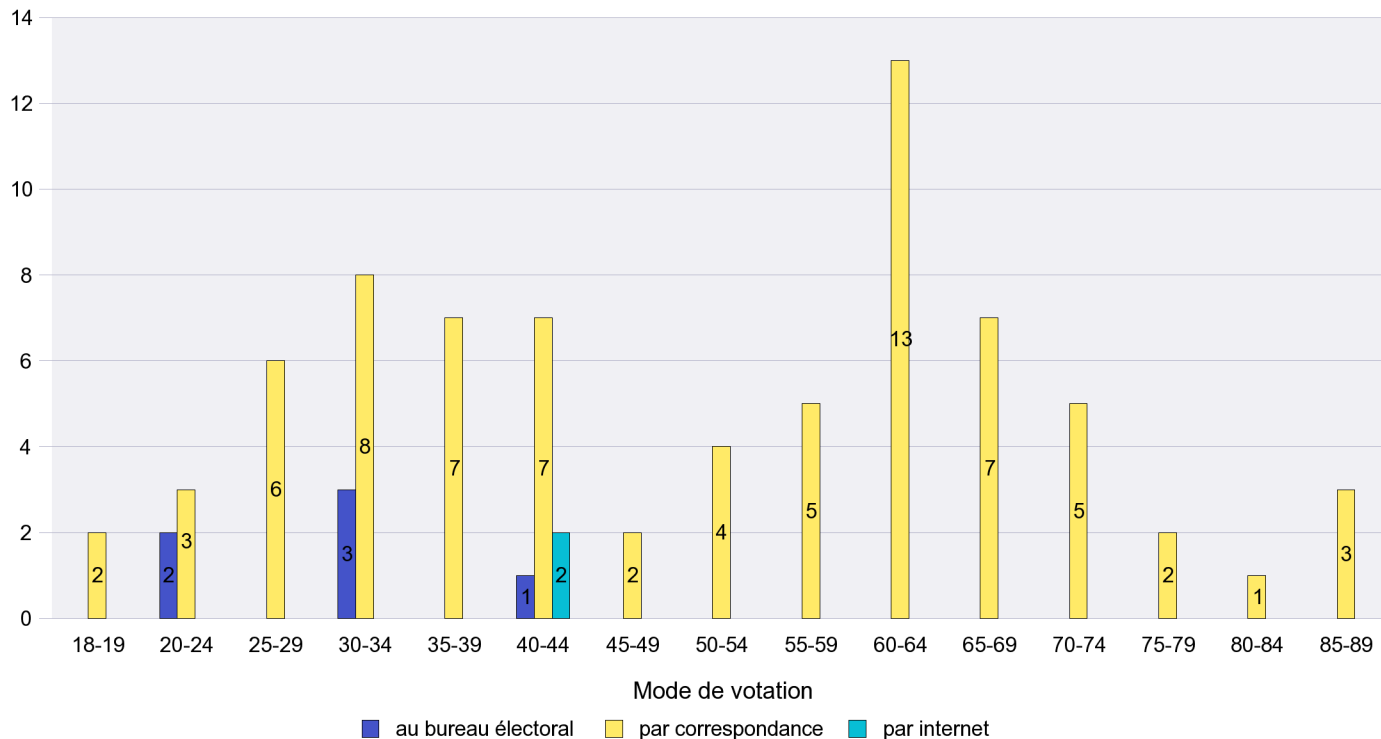

Jours d'enregistrement des votes

Scrutin : 27.11.2011

Commune : Fontainemelon

Mode de vote par classe d'âge

Jours d'enregistrement des votes

Canton de Neuchâtel - Statistique du mode de vote

Date : 28.11.2011

Scrutin : 27.11.2011

Commune : Fontaines

Mode de vote par classe d'âge

Jours d'enregistrement des votes

Scrutin : 27.11.2011

Commune : Fresens

Mode de vote par classe d'âge

Jours d'enregistrement des votes

Canton de Neuchâtel - Statistique du mode de vote

Date : 28.11.2011

Scrutin : 27.11.2011

Commune : Gorgier

Mode de vote par classe d'âge

Jours d'enregistrement des votes

Scrutin : 27.11.2011

Commune : Hauterive