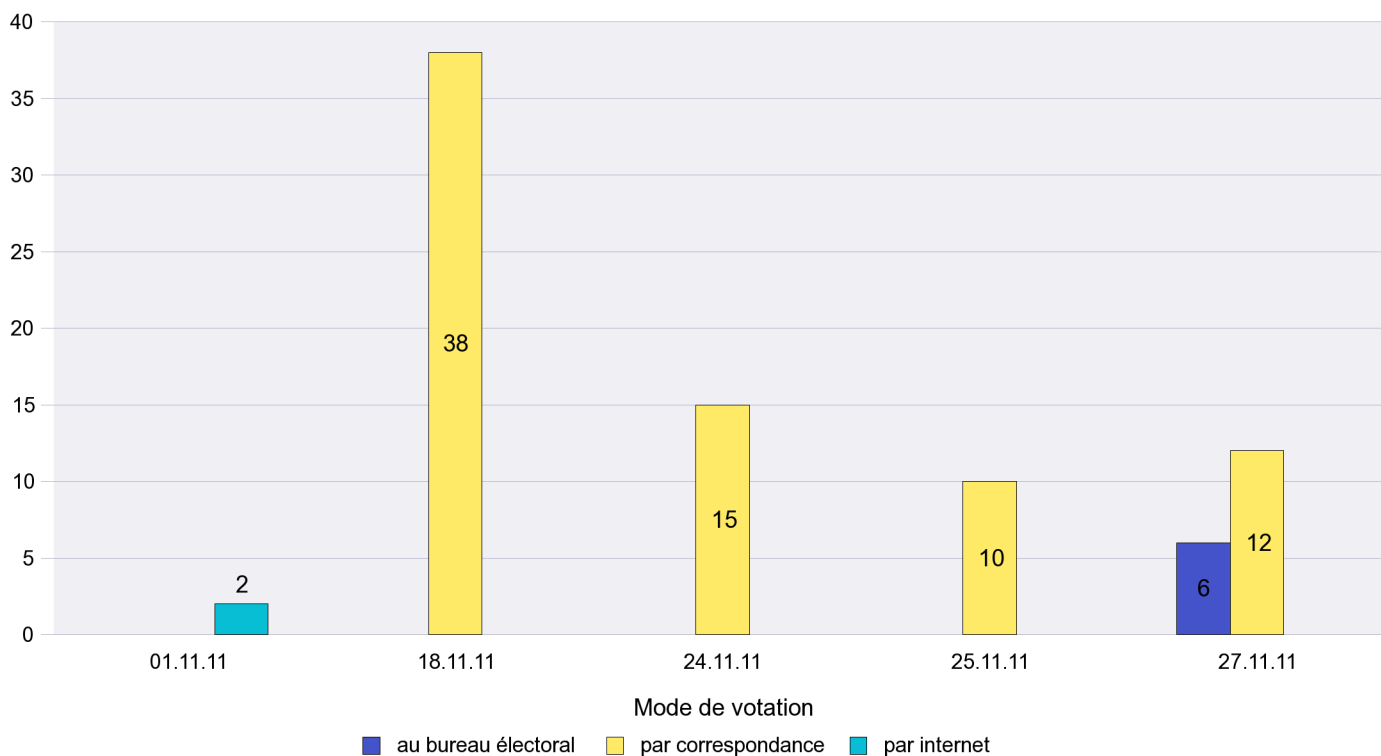

Jours d'enregistrement des votes

Scrutin : 27.11.2011

Commune : Fontainemelon

Mode de vote par classe d'âge

Jours d'enregistrement des votes

Canton de Neuchâtel - Statistique du mode de vote

Date : 28.11.2011

Scrutin : 27.11.2011

Commune : Fontaines

Mode de vote par classe d'âge

Jours d'enregistrement des votes

Scrutin : 27.11.2011

Commune : Fresens

Mode de vote par classe d'âge

Jours d'enregistrement des votes

Canton de Neuchâtel - Statistique du mode de vote

Date : 28.11.2011

Scrutin : 27.11.2011

Commune : Gorgier

Mode de vote par classe d'âge

Jours d'enregistrement des votes

Scrutin : 27.11.2011

Commune : Hauterive