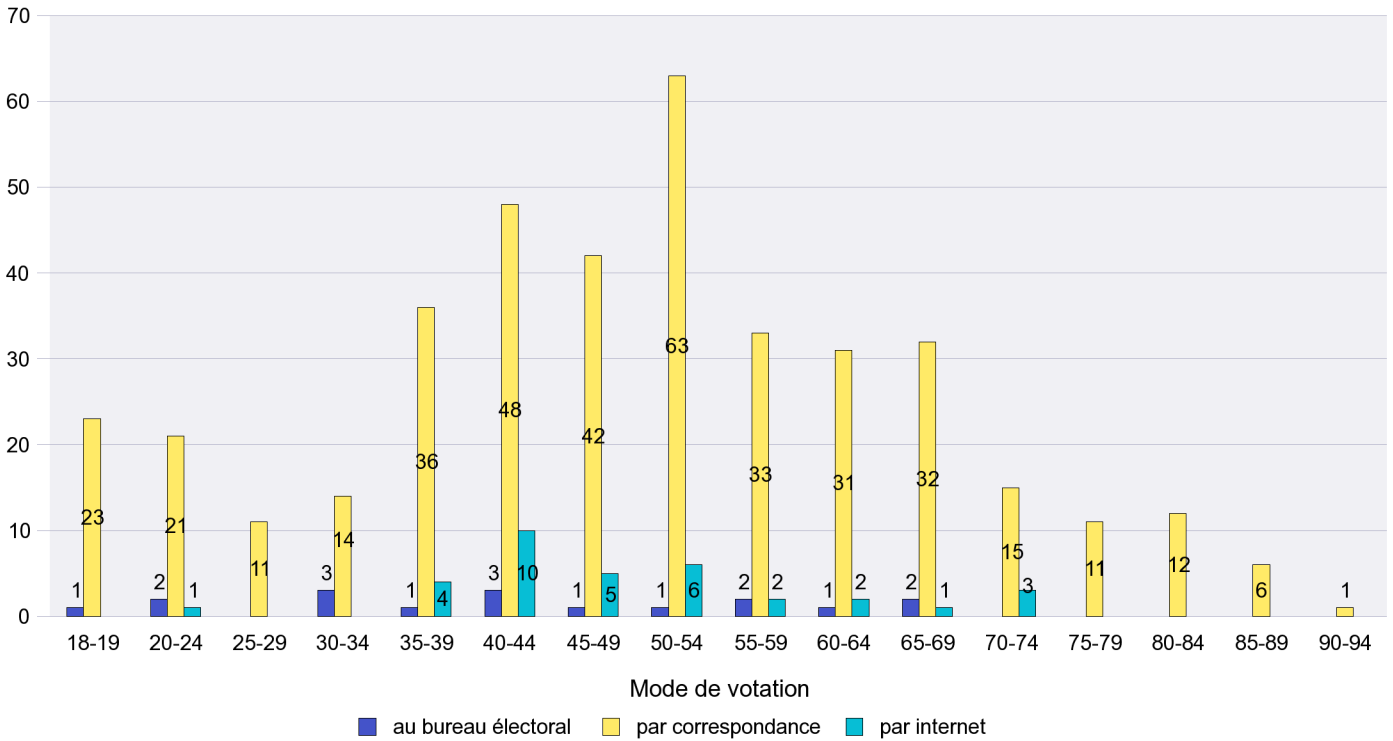

Jours d'enregistrement des votes

Scrutin : 27.11.2011

Commune : Engollon

Mode de vote par classe d'âge

Jours d'enregistrement des votes

Scrutin : 27.11.2011

Commune : Fenin-Vilars-Saules

Mode de vote par classe d'âge

Jours d'enregistrement des votes

Scrutin : 27.11.2011

Commune : Fontainemelon

Mode de vote par classe d'âge

Jours d'enregistrement des votes

Canton de Neuchâtel - Statistique du mode de vote

Date : 28.11.2011

Scrutin : 27.11.2011

Commune : Fontaines

Mode de vote par classe d'âge

Jours d'enregistrement des votes

Scrutin : 27.11.2011

Commune : Fresens

Mode de vote par classe d'âge

Jours d'enregistrement des votes