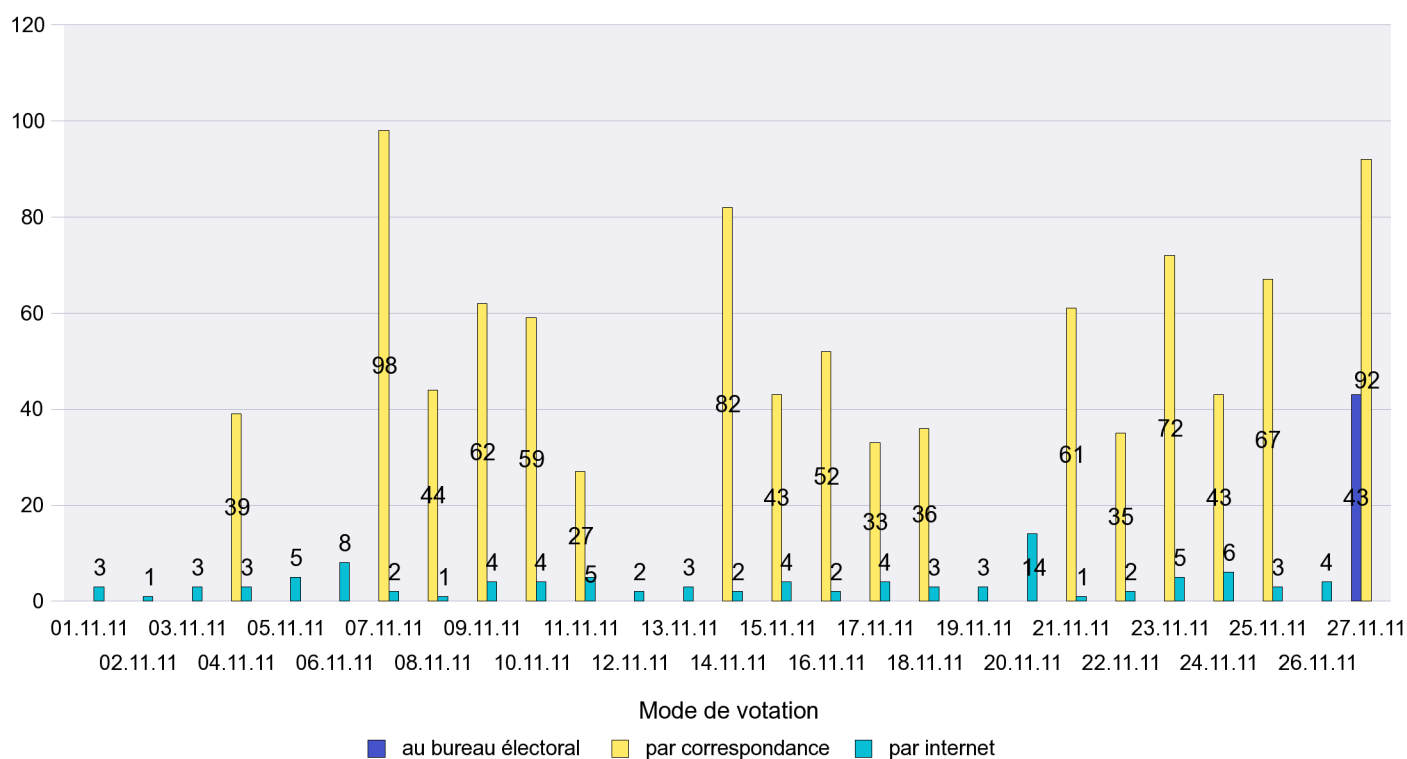

Mode de vote par classe d'âge

Jours d'enregistrement des votes

Scrutin : 27.11.2011

Commune : Boudry

Mode de vote par classe d'âge

Jours d'enregistrement des votes

Canton de Neuchâtel - Statistique du mode de vote

Date : 28.11.2011

Scrutin : 27.11.2011

Commune : Brot-Dessous

Mode de vote par classe d'âge

Jours d'enregistrement des votes

Canton de Neuchâtel - Statistique du mode de vote

Date : 28.11.2011

Scrutin : 27.11.2011