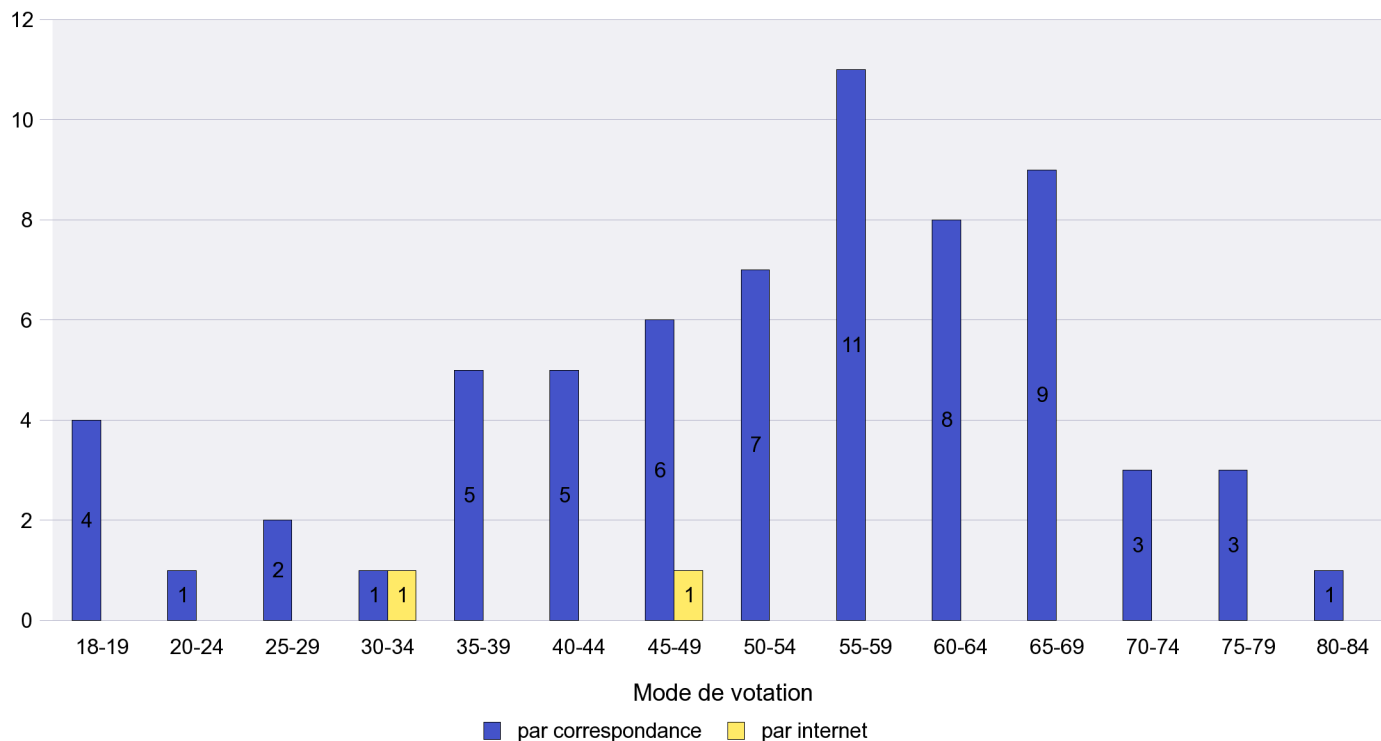

Canton de Neuchâtel - Statistique du mode de vote

Date : 28.11.2011

Scrutin : 27.11.2011

Commune : Brot-Plamboz

Mode de vote par classe d'âge