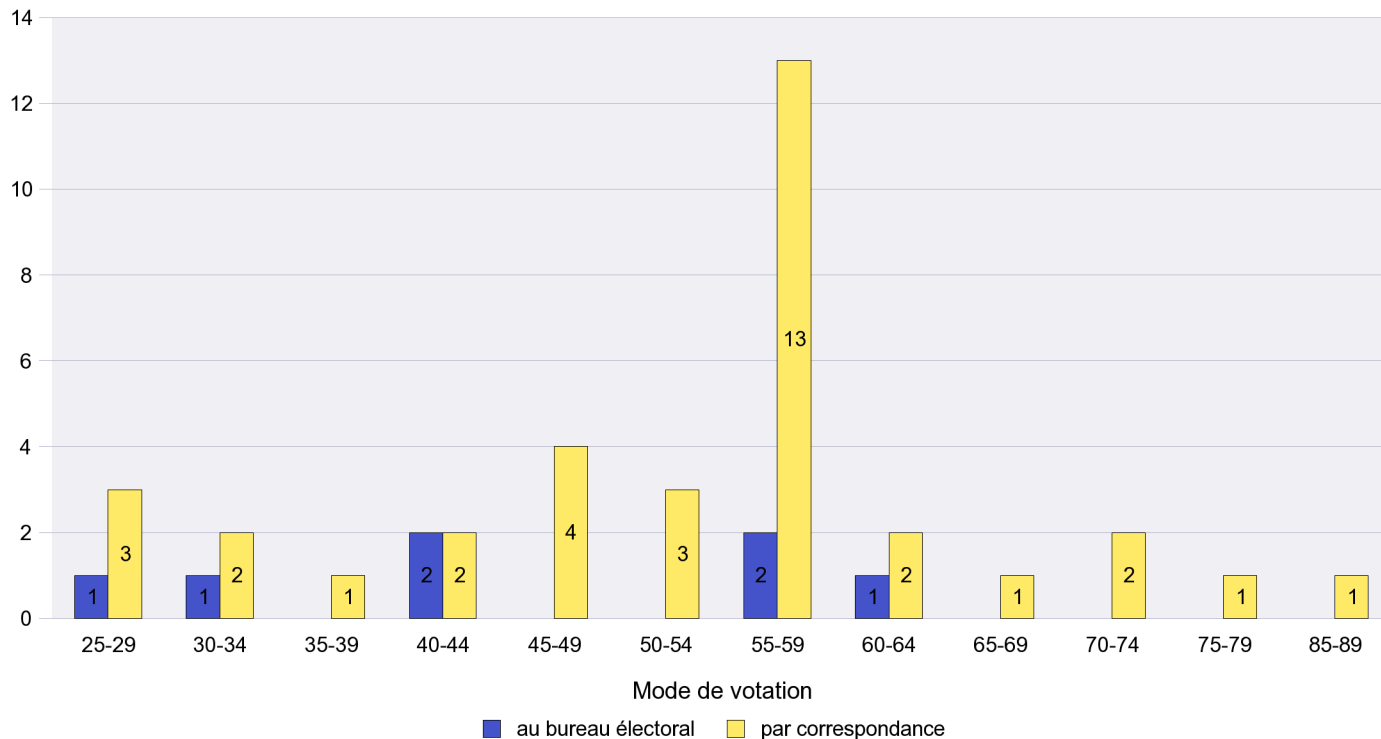

Mode de vote par classe d'âge

Jours d'enregistrement des votes

Scrutin : 27.11.2011

Commune : Boudry

Mode de vote par classe d'âge

Jours d'enregistrement des votes

Canton de Neuchâtel - Statistique du mode de vote

Date : 28.11.2011

Scrutin : 27.11.2011

Commune : Brot-Dessous

Mode de vote par classe d'âge

Jours d'enregistrement des votes

Canton de Neuchâtel - Statistique du mode de vote

Date : 28.11.2011

Scrutin : 27.11.2011