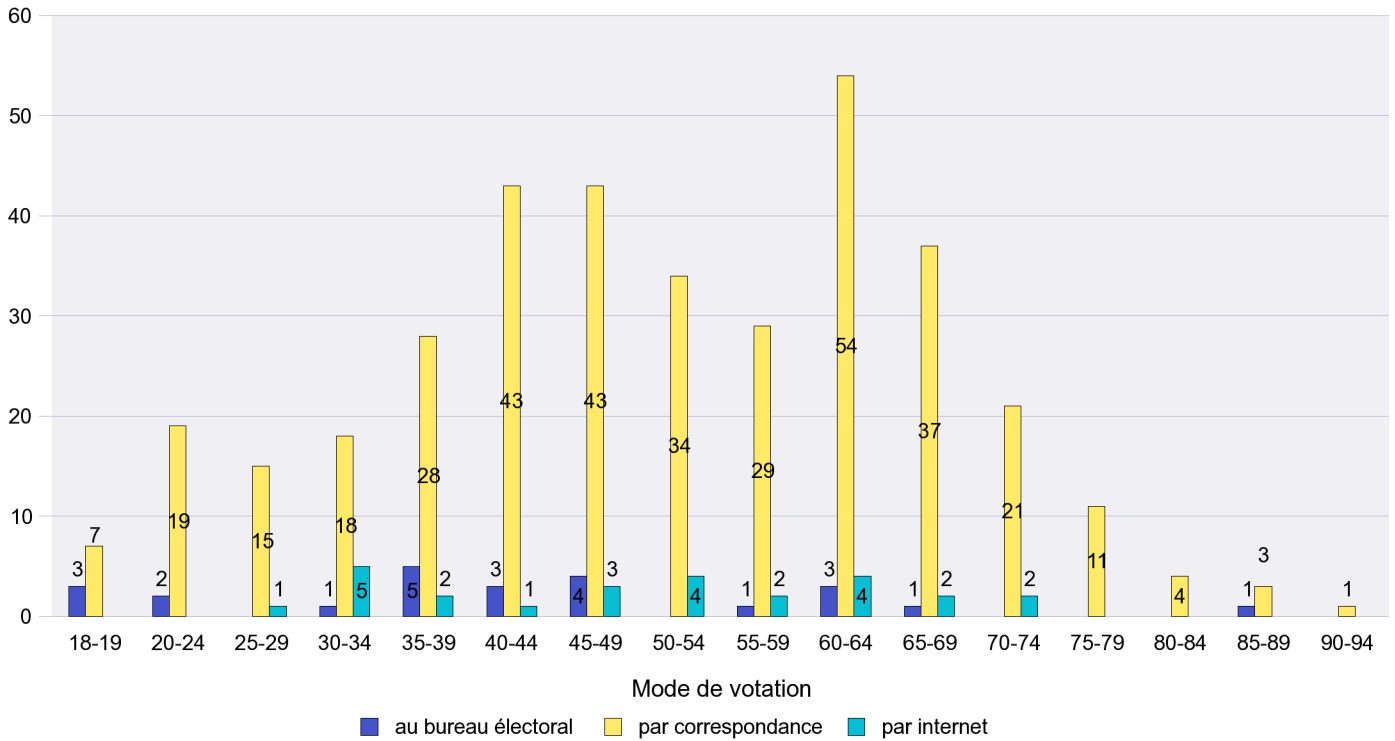

Jours d'enregistrement des votes

Scrutin : 27.11.2011

Commune : Engollon

Mode de vote par classe d'âge

Jours d'enregistrement des votes

Scrutin : 27.11.2011

Commune : Fenin-Vilars-Saules

Mode de vote par classe d'âge

Jours d'enregistrement des votes

Scrutin : 27.11.2011

Commune : Fontainemelon

Mode de vote par classe d'âge

Jours d'enregistrement des votes

Canton de Neuchâtel - Statistique du mode de vote

Date : 28.11.2011