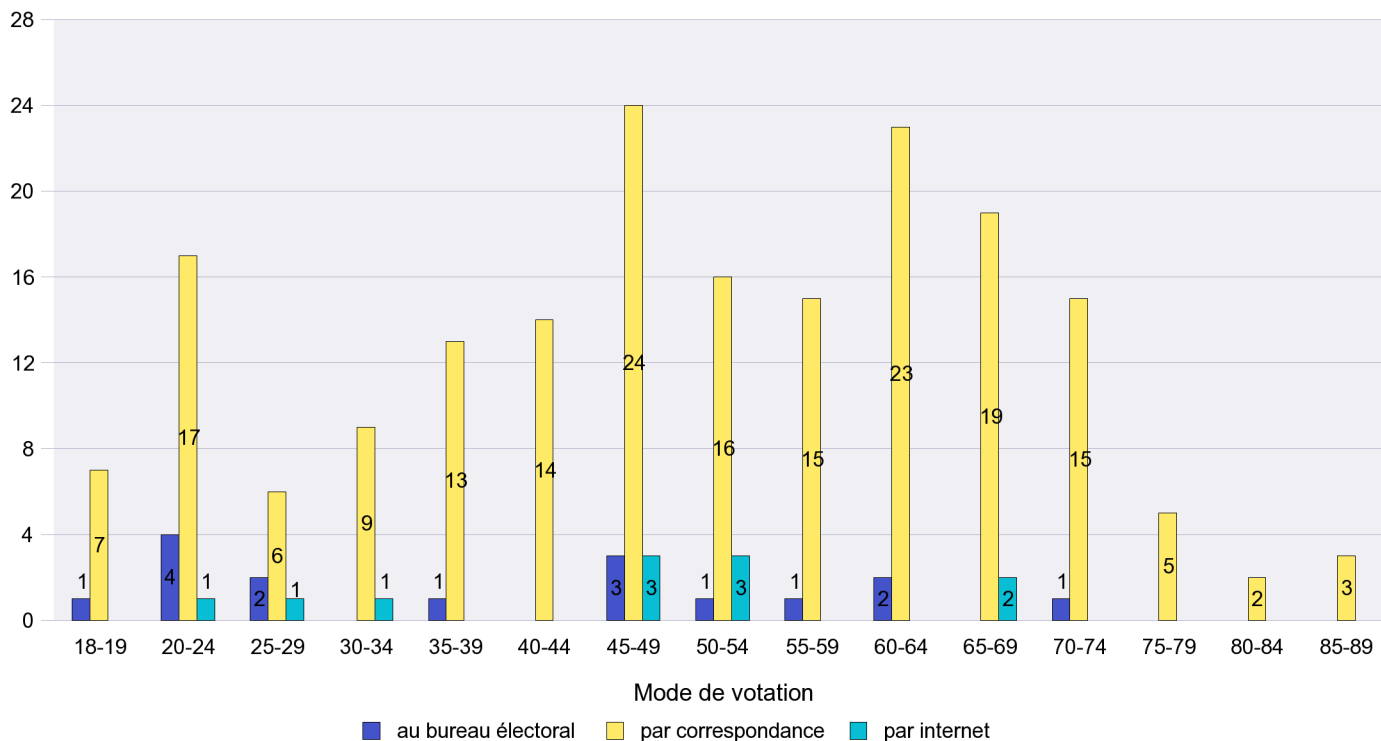

Mode de vote par classe d'âge

Jours d'enregistrement des votes

Scrutin : 27.11.2011

Commune : Valangin

Mode de vote par classe d'âge

Jours d'enregistrement des votes

Scrutin : 27.11.2011

Commune : Val-de-Travers

Mode de vote par classe d'âge

Jours d'enregistrement des votes

Scrutin : 27.11.2011

Commune : Vaumarcus

Mode de vote par classe d'âge

Jours d'enregistrement des votes

Scrutin : 27.11.2011

Commune : Villiers

Mode de vote par classe d'âge

Jours d'enregistrement des votes