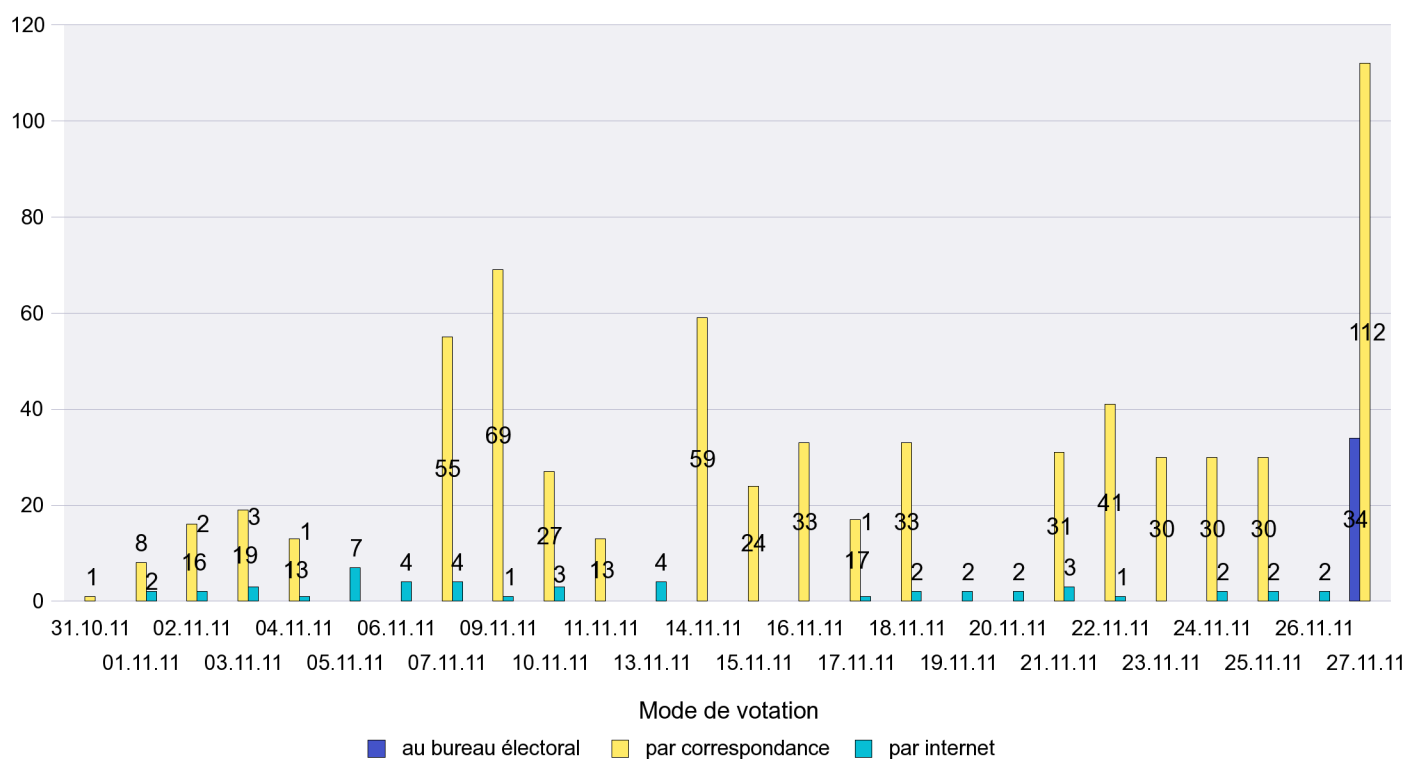

Jours d'enregistrement des votes

Scrutin : 27.11.2011

Commune : Engollon

Mode de vote par classe d'âge

Jours d'enregistrement des votes

Scrutin : 27.11.2011

Commune : Fenin-Vilars-Saules

Mode de vote par classe d'âge

Jours d'enregistrement des votes

Scrutin : 27.11.2011

Commune : Fontainemelon

Mode de vote par classe d'âge

Jours d'enregistrement des votes

Canton de Neuchâtel - Statistique du mode de vote

Date : 28.11.2011

Scrutin : 27.11.2011

Commune : Fontaines

Mode de vote par classe d'âge

Jours d'enregistrement des votes

Scrutin : 27.11.2011

Commune : Fresens

Mode de vote par classe d'âge

Jours d'enregistrement des votes