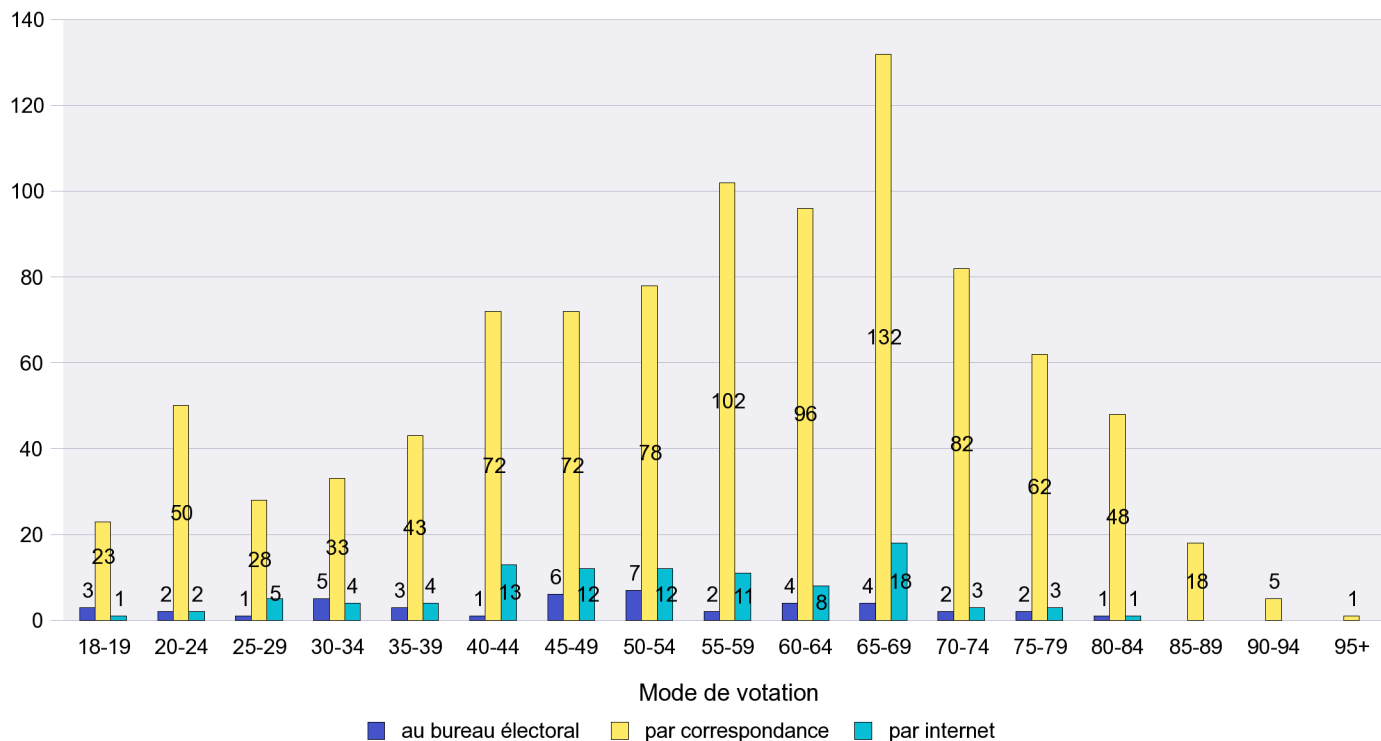

Scrutin : 27.11.2011

Commune : Bôle

Mode de vote par classe d'âge

Jours d'enregistrement des votes

Canton de Neuchâtel - Statistique du mode de vote

Date : 28.11.2011

Scrutin : 27.11.2011

Commune : Boudevilliers

Mode de vote par classe d'âge

Jours d'enregistrement des votes

Scrutin : 27.11.2011

Commune : Boudry

Mode de vote par classe d'âge

Jours d'enregistrement des votes

Canton de Neuchâtel - Statistique du mode de vote

Date : 28.11.2011

Scrutin : 27.11.2011

Commune : Brot-Dessous

Mode de vote par classe d'âge

Jours d'enregistrement des votes

Canton de Neuchâtel - Statistique du mode de vote

Date : 28.11.2011

Scrutin : 27.11.2011