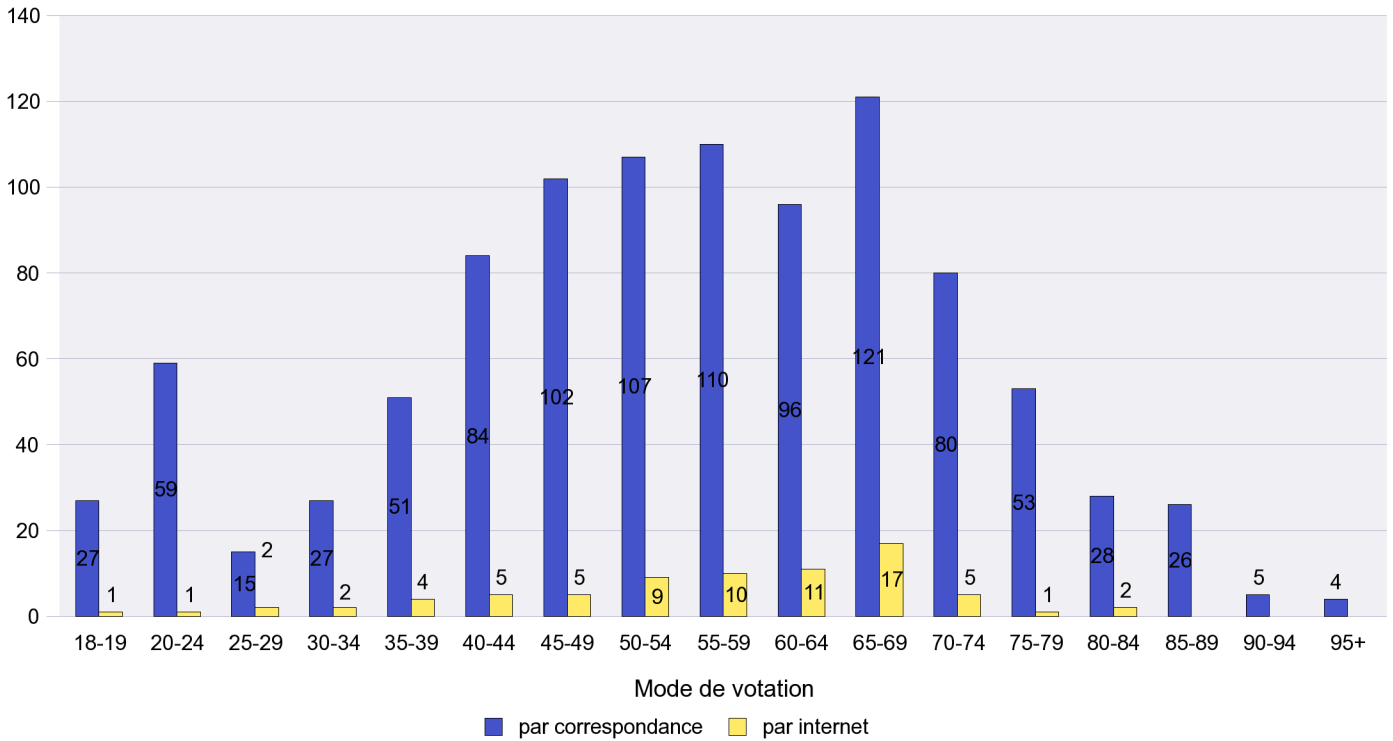

Scrutin : 27.11.2011

Commune : **Auvernier**

Mode de vote par classe d'âge

Jours d'enregistrement des votes

Scrutin : 27.11.2011

Commune : Bevaix

Mode de vote par classe d'âge

Jours d'enregistrement des votes

Scrutin : 27.11.2011

Commune : Bôle

Mode de vote par classe d'âge

Jours d'enregistrement des votes

Canton de Neuchâtel - Statistique du mode de vote

Date : 28.11.2011

Scrutin : 27.11.2011

Commune : Boudevilliers