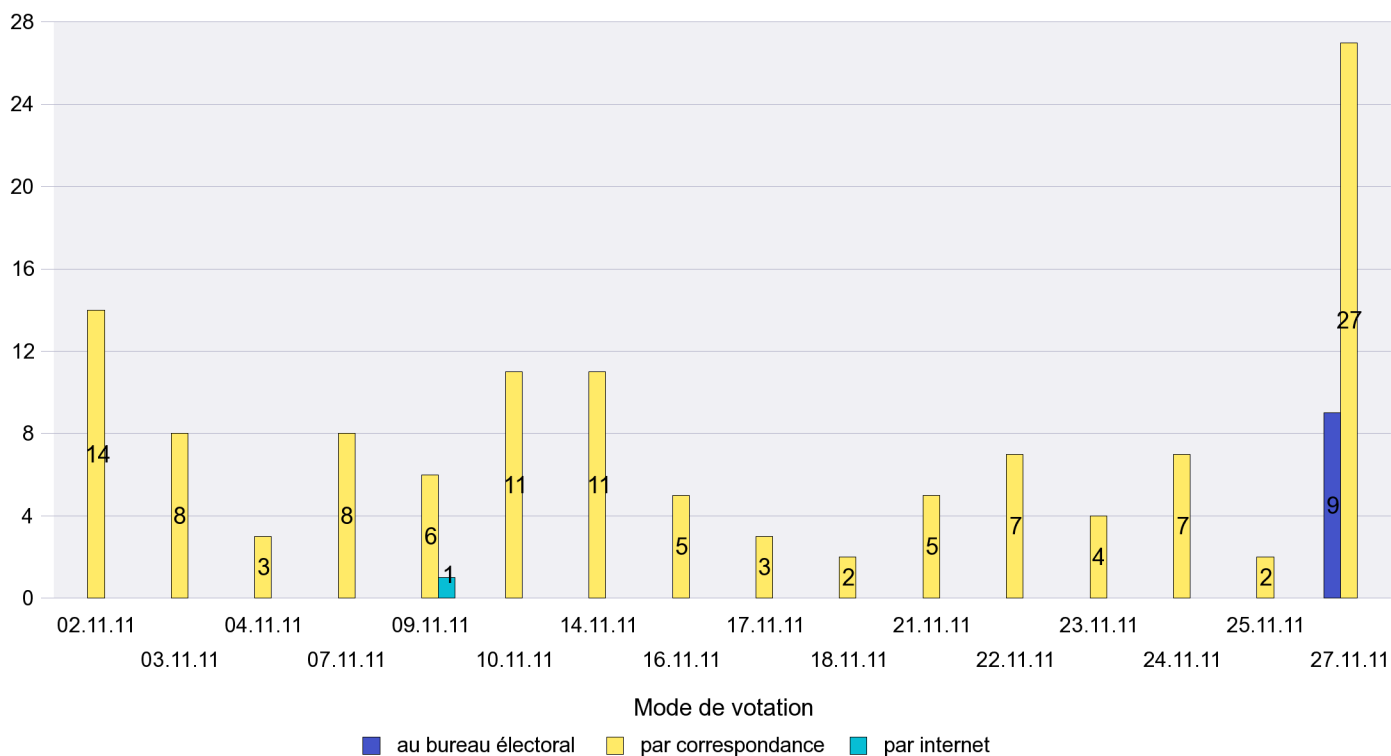

Mode de vote par classe d'âge

Jours d'enregistrement des votes

Scrutin : 27.11.2011

Commune : Saint-Blaise

Mode de vote par classe d'âge

Jours d'enregistrement des votes

Scrutin : 27.11.2011

Commune : Savagnier

Mode de vote par classe d'âge

Jours d'enregistrement des votes

Scrutin : 27.11.2011

Commune : Valangin

Mode de vote par classe d'âge

Jours d'enregistrement des votes

Scrutin : 27.11.2011

Commune : Val-de-Travers

Mode de vote par classe d'âge

Jours d'enregistrement des votes

Scrutin : 27.11.2011

Commune : Vaumarcus

Mode de vote par classe d'âge

Jours d'enregistrement des votes

Scrutin : 27.11.2011

Commune : Villiers