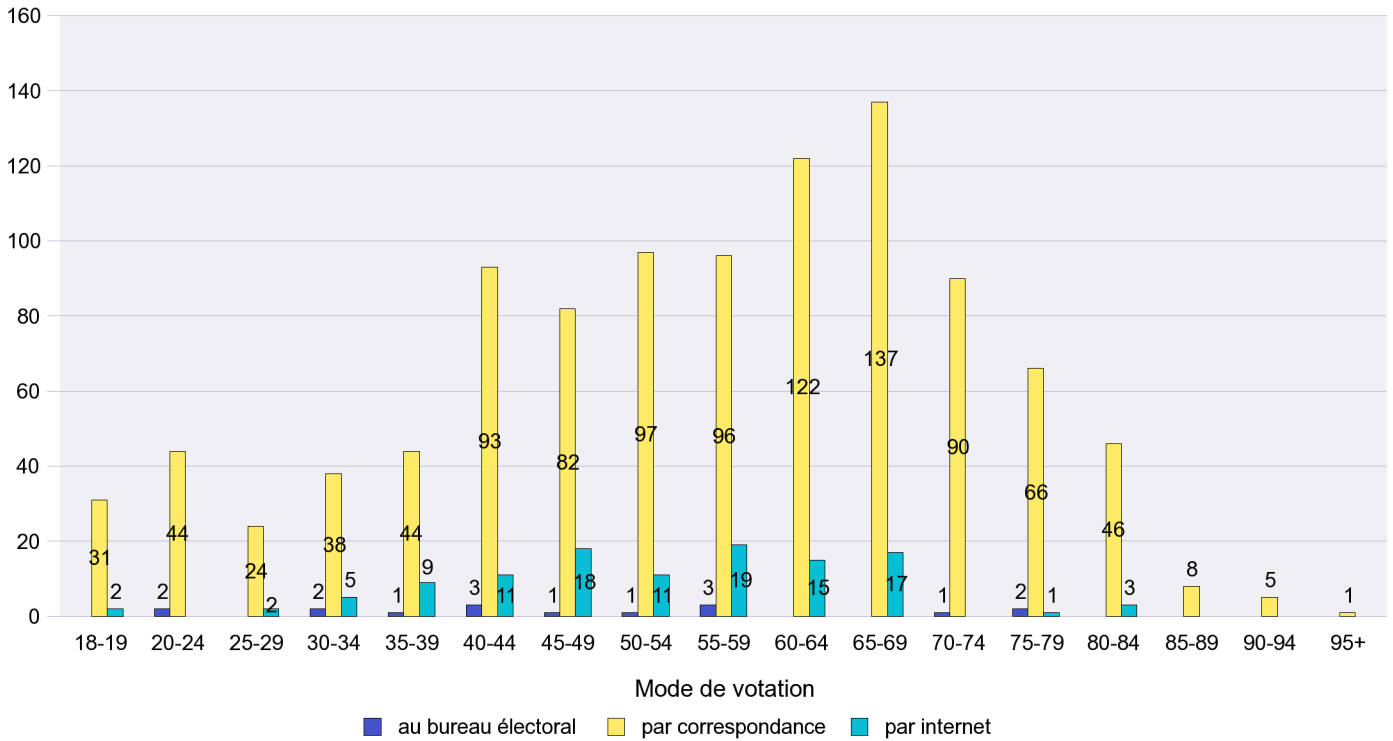

Mode de vote par classe d'âge

Jours d'enregistrement des votes

Scrutin : 27.11.2011

Commune : La Chaux-du-Milieu

Mode de vote par classe d'âge

Jours d'enregistrement des votes

Scrutin : 27.11.2011

Commune : La Côte-aux-Fées

Mode de vote par classe d'âge

Jours d'enregistrement des votes

Scrutin : 27.11.2011

Commune : La Sagne

Mode de vote par classe d'âge

Jours d'enregistrement des votes

Scrutin : 27.11.2011

Commune : La Tène

Mode de vote par classe d'âge

Jours d'enregistrement des votes

Scrutin : 27.11.2011

Commune : Le Cerneux-Péquignot

Mode de vote par classe d'âge

Jours d'enregistrement des votes

Canton de Neuchâtel - Statistique du mode de vote

Date : 28.11.2011

Scrutin : 27.11.2011

Commune : Le Landeron

Mode de vote par classe d'âge

Jours d'enregistrement des votes

Scrutin : 27.11.2011

Commune : Le Locle

Mode de vote par classe d'âge