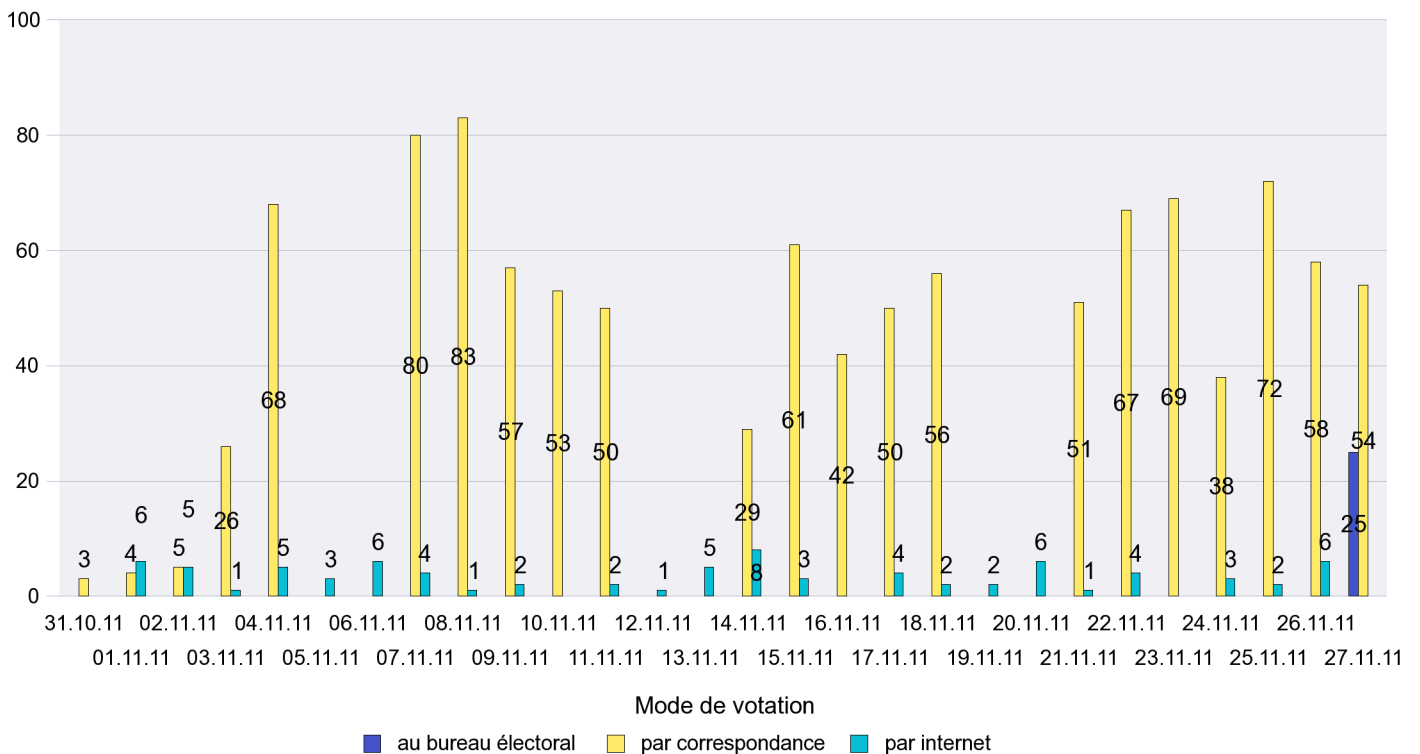

Scrutin : 27.11.2011

Commune : Neuchâtel

Mode de vote par classe d'âge

Jours d'enregistrement des votes

Scrutin : 27.11.2011

Commune : Peseux

Mode de vote par classe d'âge

Jours d'enregistrement des votes

Scrutin : 27.11.2011

Commune : Rochefort

Mode de vote par classe d'âge

Jours d'enregistrement des votes

Canton de Neuchâtel - Statistique du mode de vote

Date : 28.11.2011

Scrutin : 27.11.2011

Commune : Saint-Aubin-Sauges