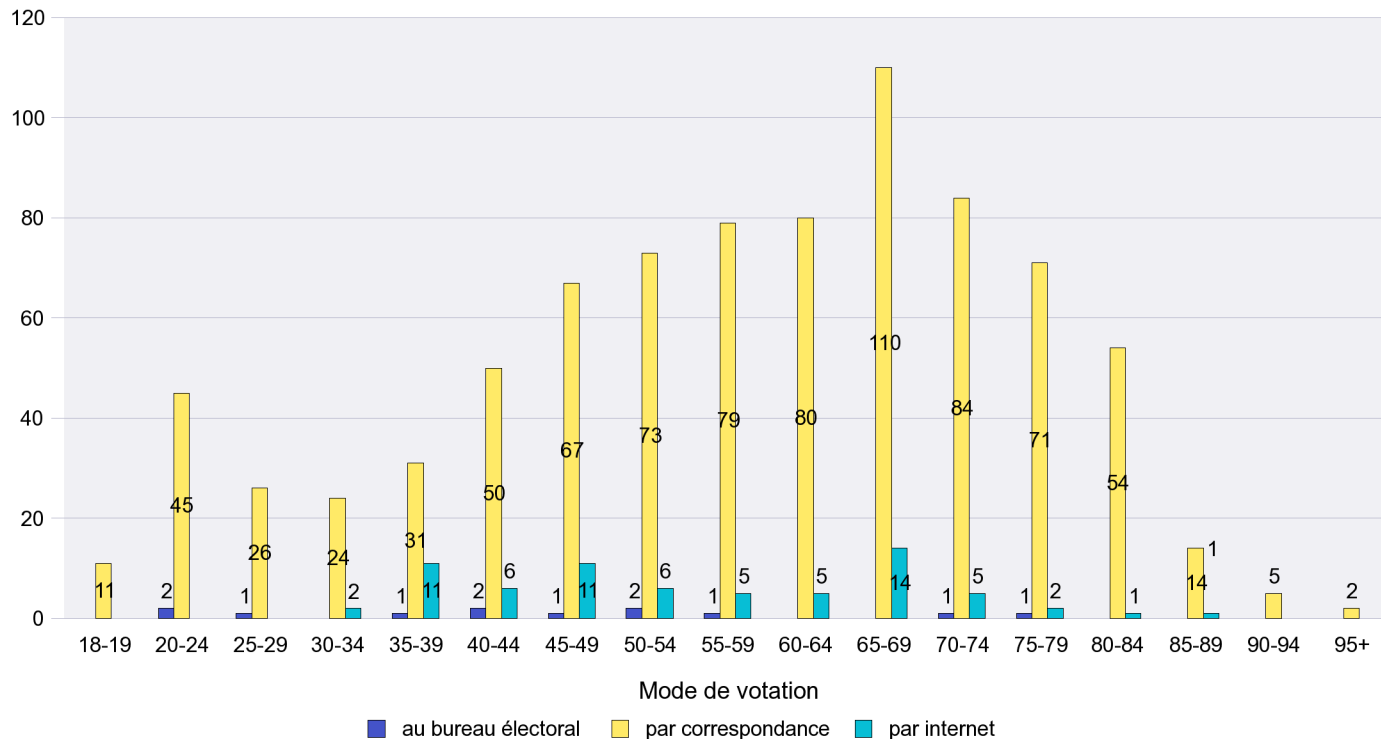

Scrutin : 27.11.2011

Commune : Rochefort

Mode de vote par classe d'âge

Jours d'enregistrement des votes

Canton de Neuchâtel - Statistique du mode de vote

Date : 28.11.2011

Scrutin : 27.11.2011

Commune : Saint-Aubin-Sauges

Mode de vote par classe d'âge

Jours d'enregistrement des votes

Scrutin : 27.11.2011

Commune : Saint-Blaise

Mode de vote par classe d'âge

Jours d'enregistrement des votes

Scrutin : 27.11.2011

Commune : Savagnier

Mode de vote par classe d'âge

Jours d'enregistrement des votes

Scrutin : 27.11.2011

Commune : Valangin

Mode de vote par classe d'âge

Jours d'enregistrement des votes

Scrutin : 27.11.2011

Commune : Val-de-Travers