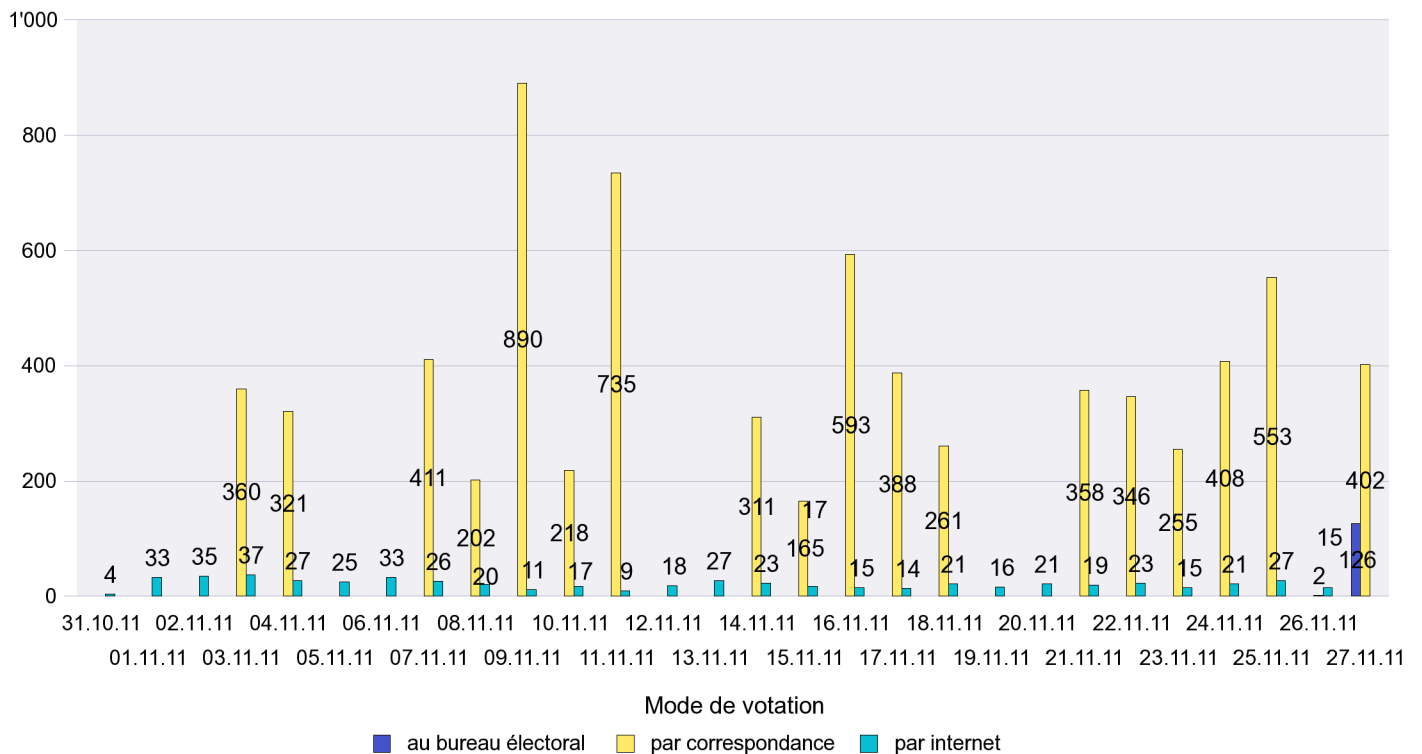

Mode de vote par classe d'âge

Jours d'enregistrement des votes

Scrutin : 27.11.2011

Commune : La Brévine

Mode de vote par classe d'âge

Jours d'enregistrement des votes

Scrutin : 27.11.2011

Commune : La Chaux-de-Fonds

Mode de vote par classe d'âge

Jours d'enregistrement des votes

Scrutin : 27.11.2011

Commune : La Chaux-du-Milieu

Mode de vote par classe d'âge

Jours d'enregistrement des votes

Scrutin : 27.11.2011

Commune : La Côte-aux-Fées