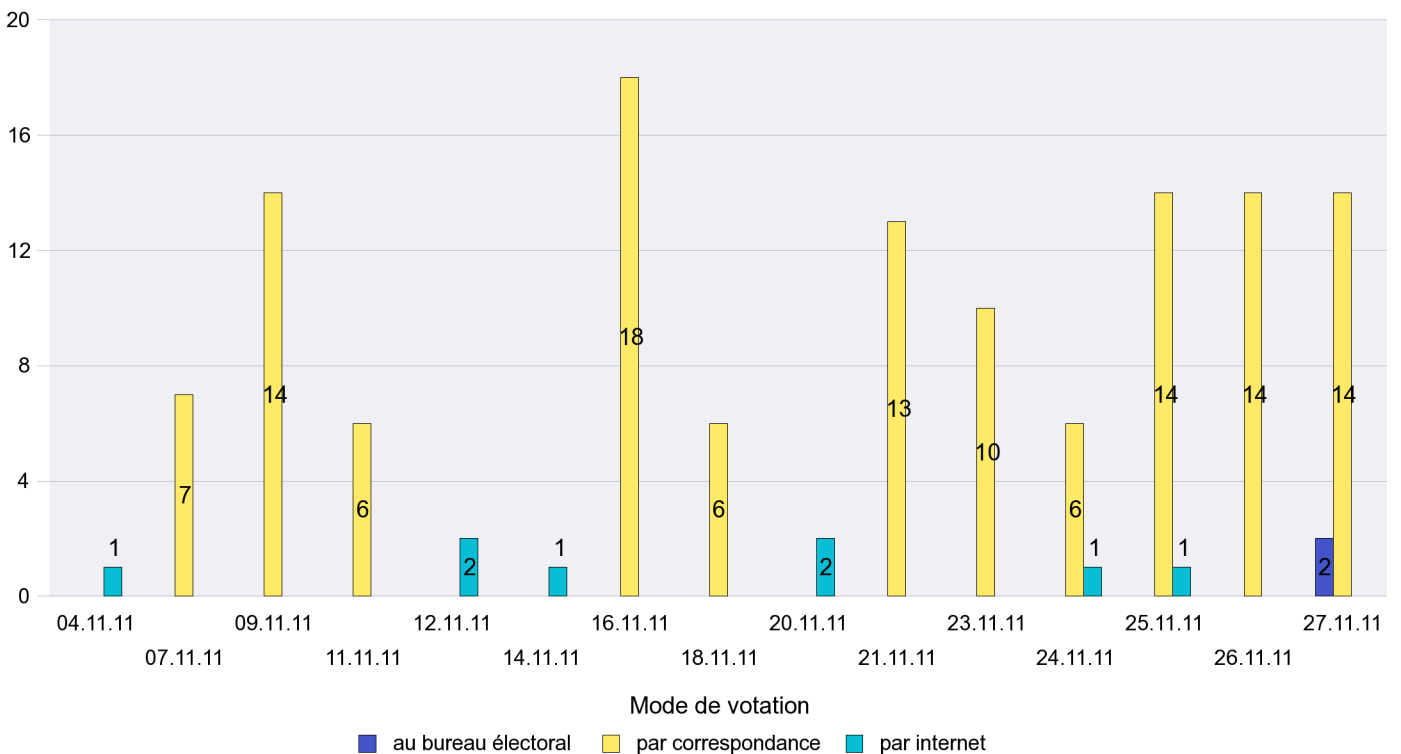

Mode de vote par classe d'âge

Jours d'enregistrement des votes

Scrutin : 27.11.2011

Commune : La Brévine

Mode de vote par classe d'âge

Jours d'enregistrement des votes

Scrutin : 27.11.2011

Commune : La Chaux-de-Fonds

Mode de vote par classe d'âge

Jours d'enregistrement des votes

Scrutin : 27.11.2011

Commune : La Chaux-du-Milieu

Mode de vote par classe d'âge

Jours d'enregistrement des votes

Scrutin : 27.11.2011

Commune : La Côte-aux-Fées

Mode de vote par classe d'âge

Jours d'enregistrement des votes

Scrutin : 27.11.2011

Commune : La Sagne

Mode de vote par classe d'âge

Jours d'enregistrement des votes

Scrutin : 27.11.2011

Commune : La Tène