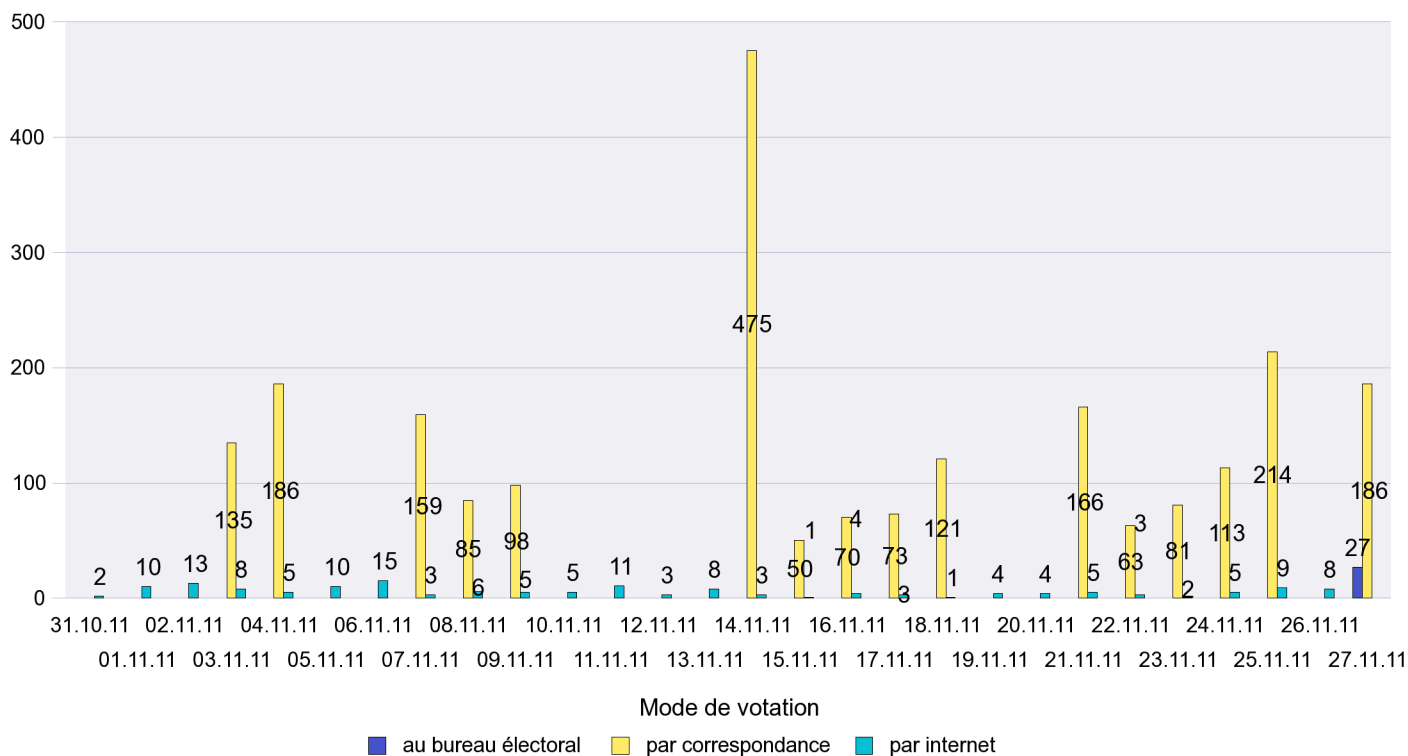

Mode de vote par classe d'âge

Jours d'enregistrement des votes

Scrutin : 27.11.2011

Commune : Valangin

Mode de vote par classe d'âge

Jours d'enregistrement des votes

Scrutin : 27.11.2011

Commune : Val-de-Travers

Mode de vote par classe d'âge

Jours d'enregistrement des votes

Scrutin : 27.11.2011

Commune : Vaumarcus

Mode de vote par classe d'âge

Jours d'enregistrement des votes

Scrutin : 27.11.2011

Commune : Villiers