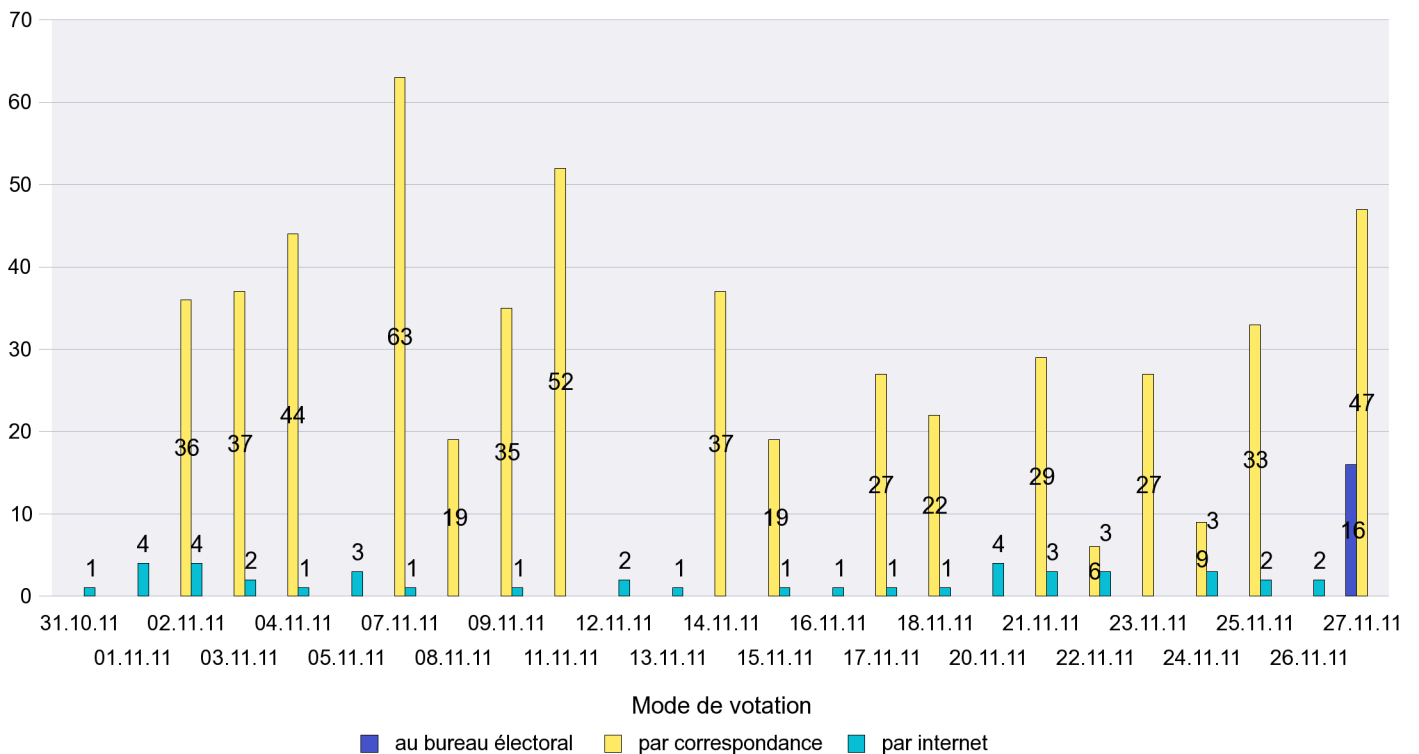

Scrutin : 27.11.2011

Commune : Fontaines

Mode de vote par classe d'âge

Jours d'enregistrement des votes

Scrutin : 27.11.2011

Commune : Fresens

Mode de vote par classe d'âge

Jours d'enregistrement des votes

Canton de Neuchâtel - Statistique du mode de vote

Date : 28.11.2011

Scrutin : 27.11.2011

Commune : Gorgier

Mode de vote par classe d'âge

Jours d'enregistrement des votes

Scrutin : 27.11.2011

Commune : Hauterive

Mode de vote par classe d'âge

Jours d'enregistrement des votes

Scrutin : 27.11.2011

Commune : La Brévine

Mode de vote par classe d'âge

Jours d'enregistrement des votes

Scrutin : 27.11.2011

Commune : La Chaux-de-Fonds