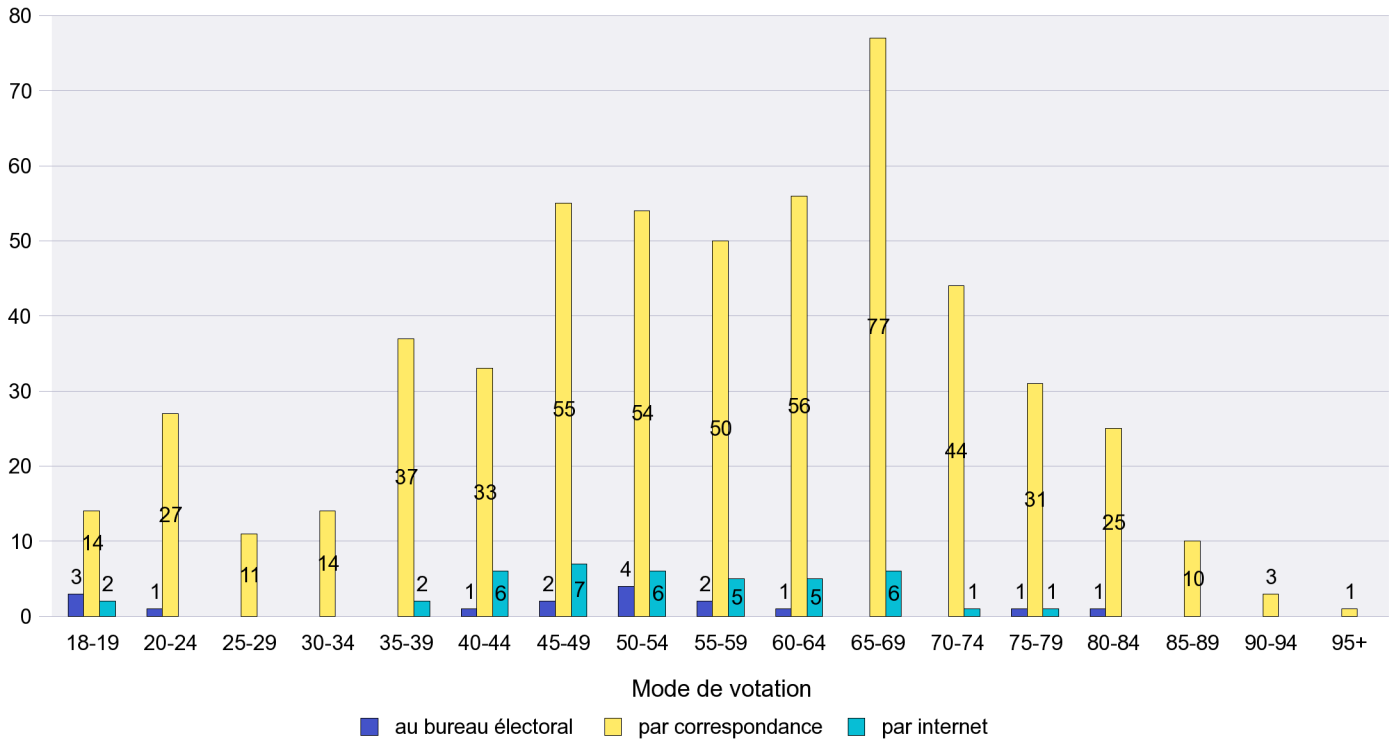

Scrutin : 27.11.2011

Commune : Fontaines

Mode de vote par classe d'âge

Jours d'enregistrement des votes

Scrutin : 27.11.2011

Commune : Fresens

Mode de vote par classe d'âge

Jours d'enregistrement des votes

Canton de Neuchâtel - Statistique du mode de vote

Date : 28.11.2011

Scrutin : 27.11.2011

Commune : Gorgier

Mode de vote par classe d'âge

Jours d'enregistrement des votes

Scrutin : 27.11.2011

Commune : Hauterive