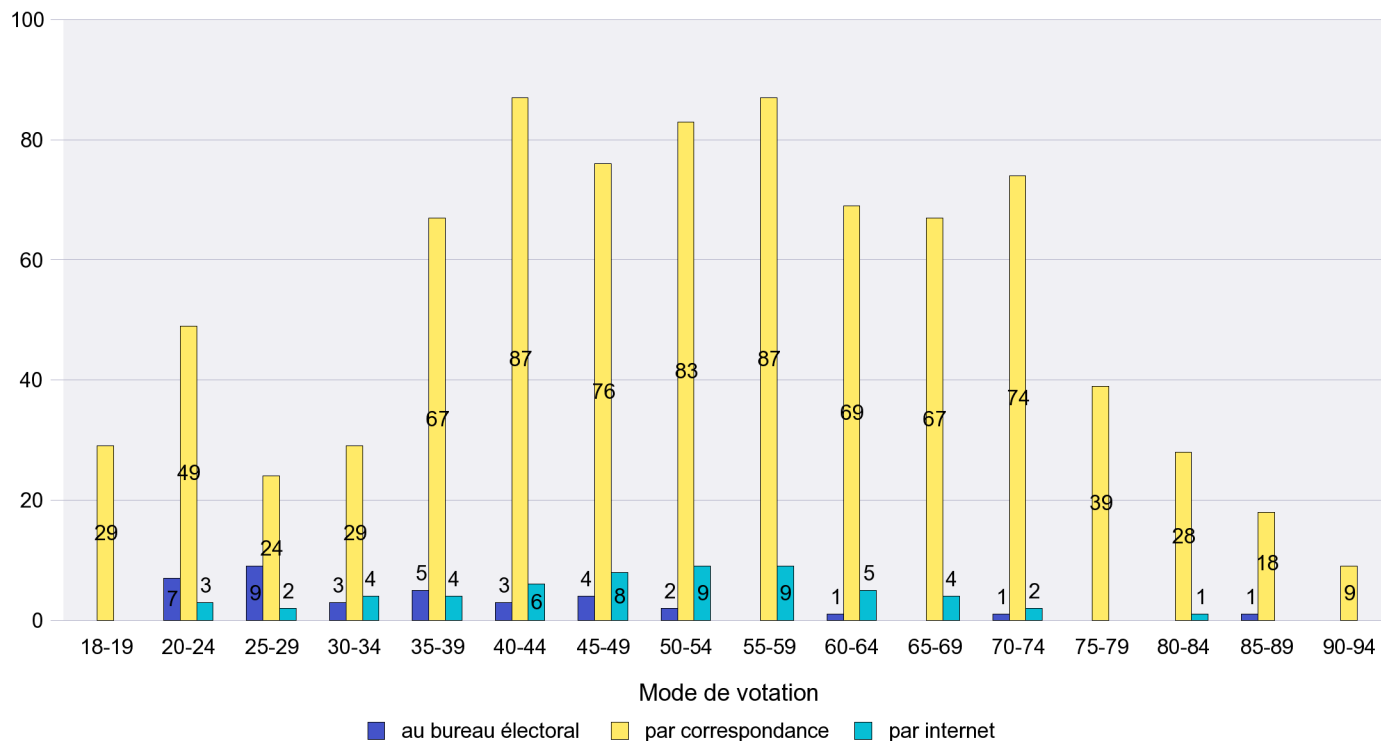

Commune : Brot-Plamboz

Mode de vote par classe d'âge

Jours d'enregistrement des votes

Scrutin : 27.11.2011

Commune : Cernier

Mode de vote par classe d'âge

Jours d'enregistrement des votes

Scrutin : 27.11.2011

Commune : Chézard-Saint-Martin

Mode de vote par classe d'âge

Jours d'enregistrement des votes

Scrutin : 27.11.2011

Commune : Coffrane

Mode de vote par classe d'âge

Jours d'enregistrement des votes

Scrutin : 27.11.2011