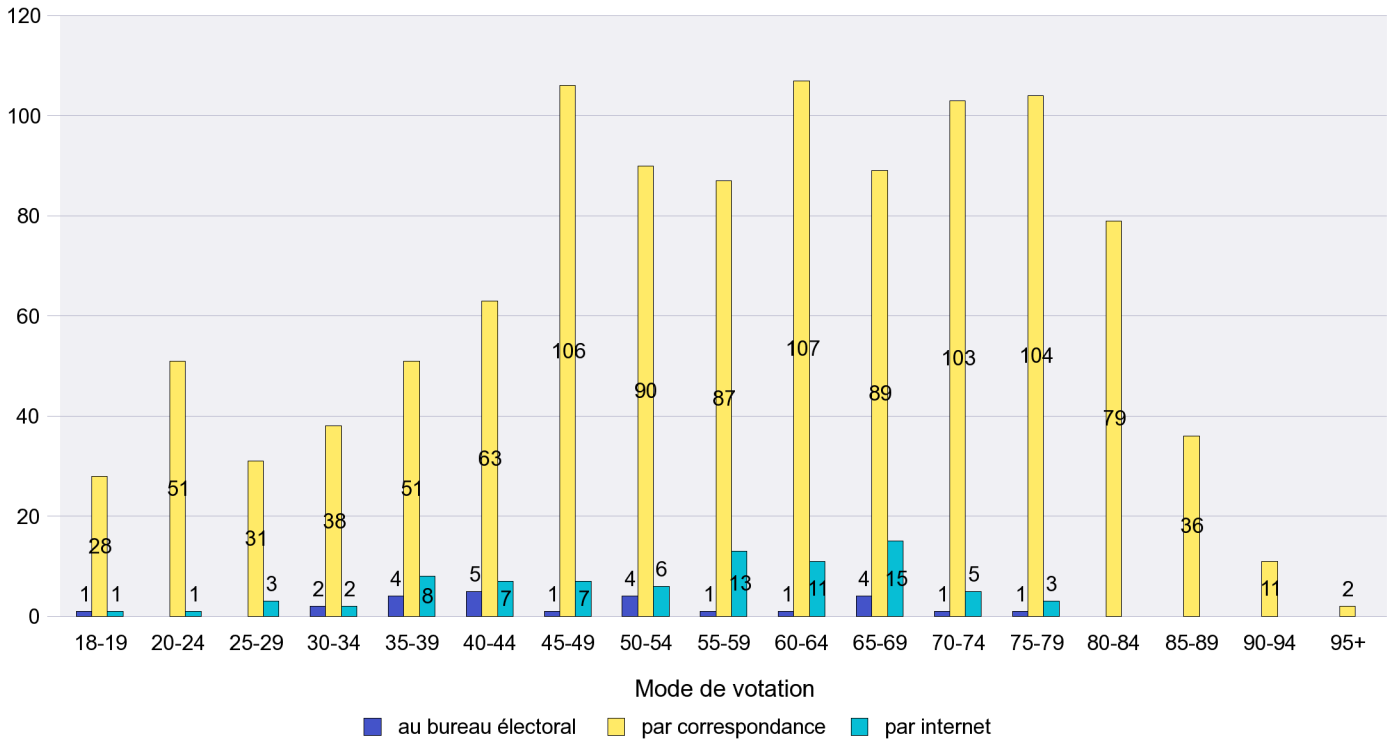

Scrutin : 27.11.2011

Commune : Neuchâtel

Mode de vote par classe d'âge

Jours d'enregistrement des votes

Scrutin : 27.11.2011

Commune : Peseux

Mode de vote par classe d'âge

Jours d'enregistrement des votes

Scrutin : 27.11.2011

Commune : Rochefort

Mode de vote par classe d'âge

Jours d'enregistrement des votes

Canton de Neuchâtel - Statistique du mode de vote

Date : 28.11.2011

Scrutin : 27.11.2011

Commune : Saint-Aubin-Sauges