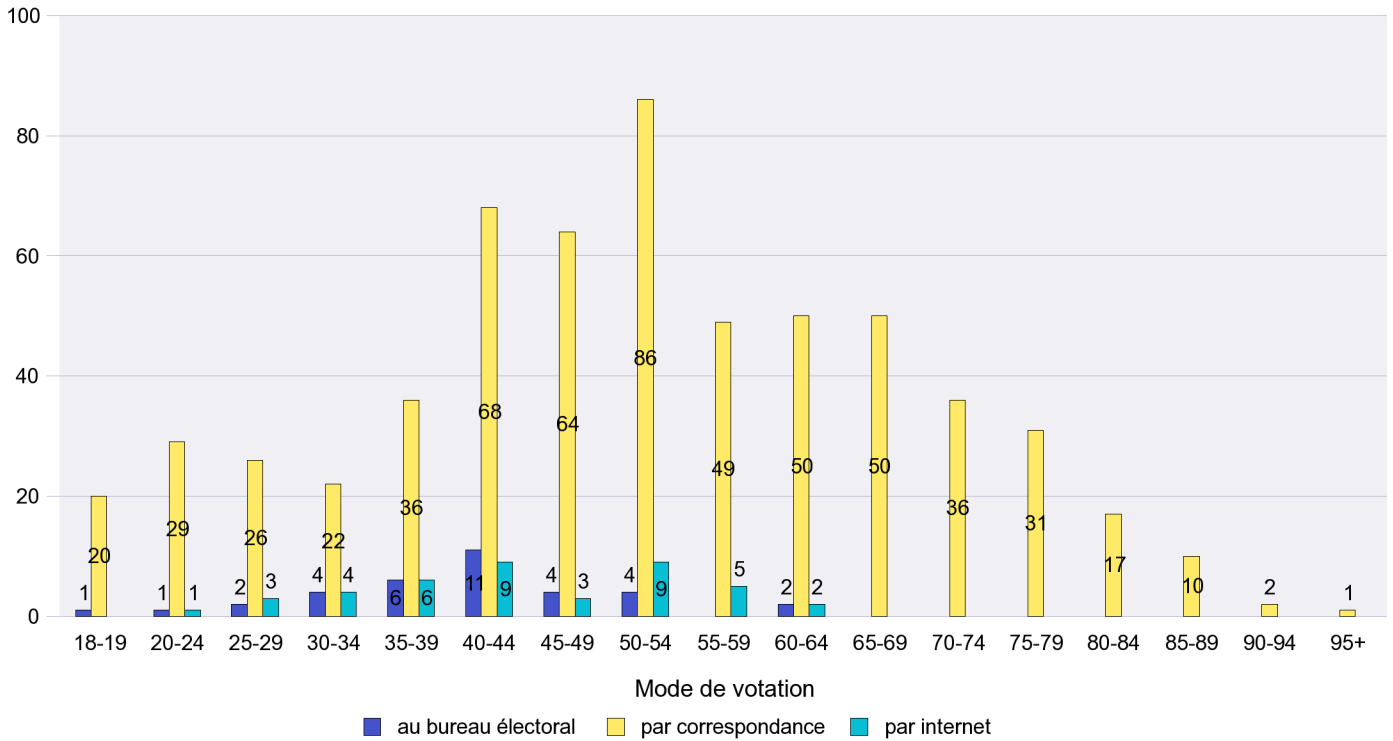

Date : 28.11.2011

Scrutin : 27.11.2011

Commune : Cornaux

Mode de vote par classe d'âge

Jours d'enregistrement des votes

Scrutin : 27.11.2011

Commune : Cortaillod

Mode de vote par classe d'âge

Jours d'enregistrement des votes

Canton de Neuchâtel - Statistique du mode de vote

Date : 28.11.2011

Scrutin : 27.11.2011

Commune : Cressier

Mode de vote par classe d'âge

Jours d'enregistrement des votes

Scrutin : 27.11.2011

Commune : Dombresson

Mode de vote par classe d'âge

Jours d'enregistrement des votes

Canton de Neuchâtel - Statistique du mode de vote

Date : 28.11.2011

Scrutin : 27.11.2011

Commune : Enges

Mode de vote par classe d'âge