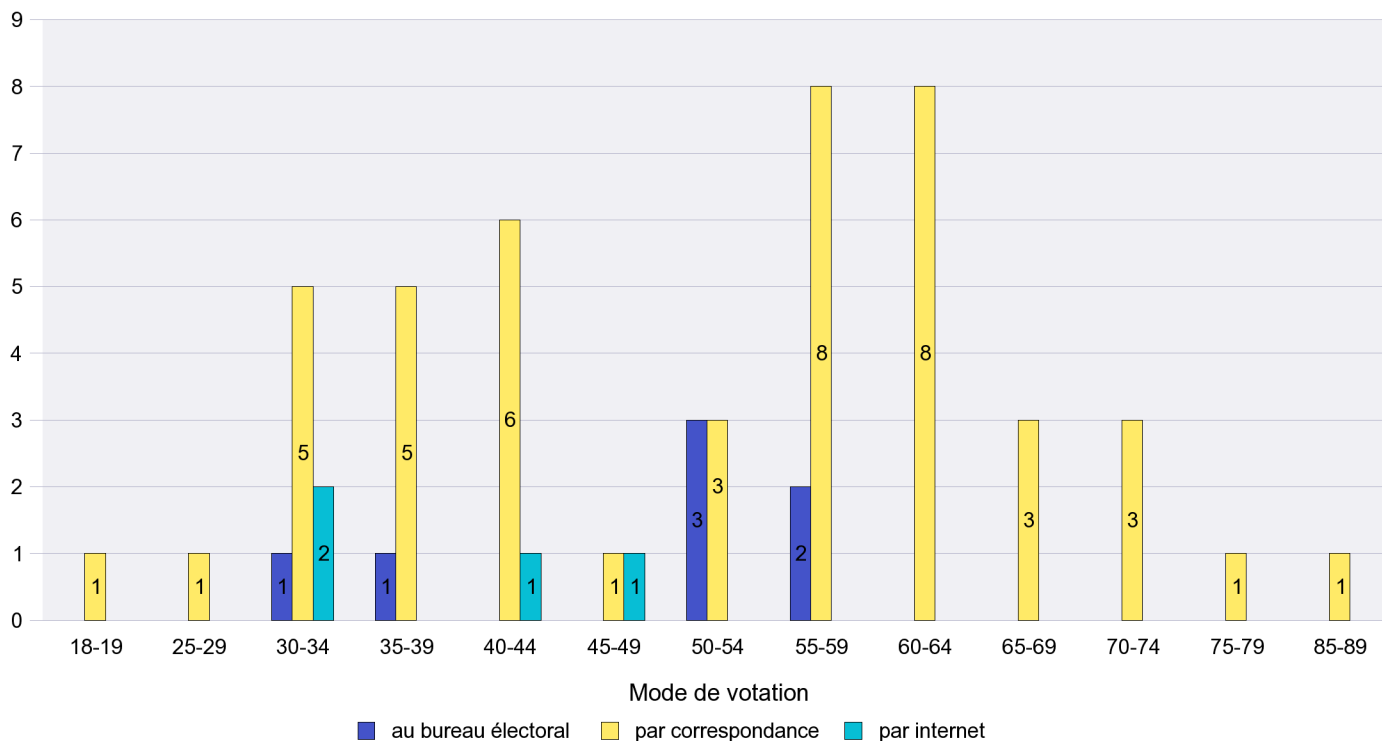

Scrutin : 27.11.2011

Commune : Les Ponts-de-Martel

Mode de vote par classe d'âge

Jours d'enregistrement des votes

Scrutin : 27.11.2011

Commune : Les Verrières

Mode de vote par classe d'âge

Jours d'enregistrement des votes

Scrutin : 27.11.2011

Commune : Lignières

Mode de vote par classe d'âge

Jours d'enregistrement des votes

Canton de Neuchâtel - Statistique du mode de vote

Date : 28.11.2011

Scrutin : 27.11.2011

Commune : Montalchez

Mode de vote par classe d'âge

Jours d'enregistrement des votes

Canton de Neuchâtel - Statistique du mode de vote

Date : 28.11.2011

Scrutin : 27.11.2011

Commune : Montmollin

Mode de vote par classe d'âge

Jours d'enregistrement des votes