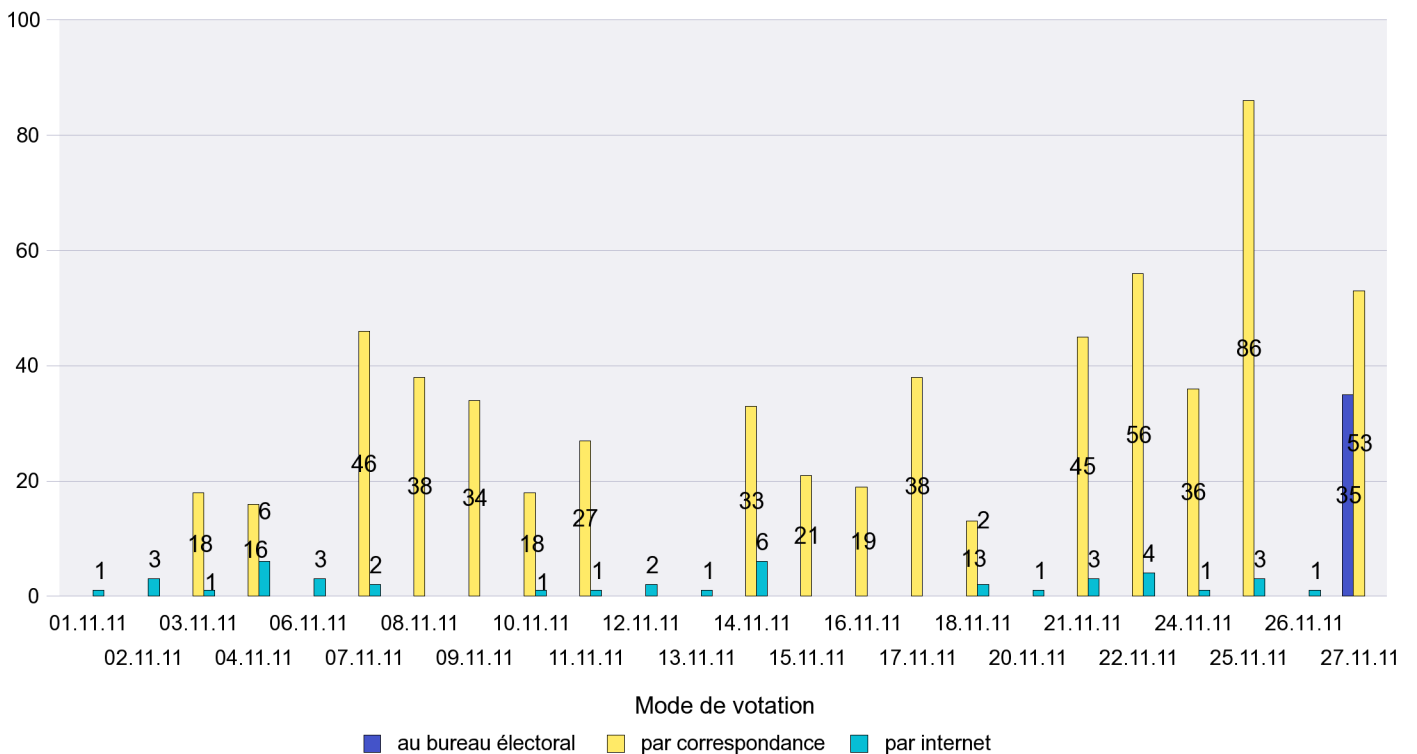

Date : 28.11.2011

Scrutin : 27.11.2011

Commune : Cornaux

Mode de vote par classe d'âge

Jours d'enregistrement des votes

Scrutin : 27.11.2011

Commune : Cortaillod

Mode de vote par classe d'âge

Jours d'enregistrement des votes

Canton de Neuchâtel - Statistique du mode de vote

Date : 28.11.2011

Scrutin : 27.11.2011

Commune : Cressier

Mode de vote par classe d'âge

Jours d'enregistrement des votes

Scrutin : 27.11.2011

Commune : Dombresson

Mode de vote par classe d'âge

Jours d'enregistrement des votes

Canton de Neuchâtel - Statistique du mode de vote

Date : 28.11.2011

Scrutin : 27.11.2011

Commune : Enges

Mode de vote par classe d'âge