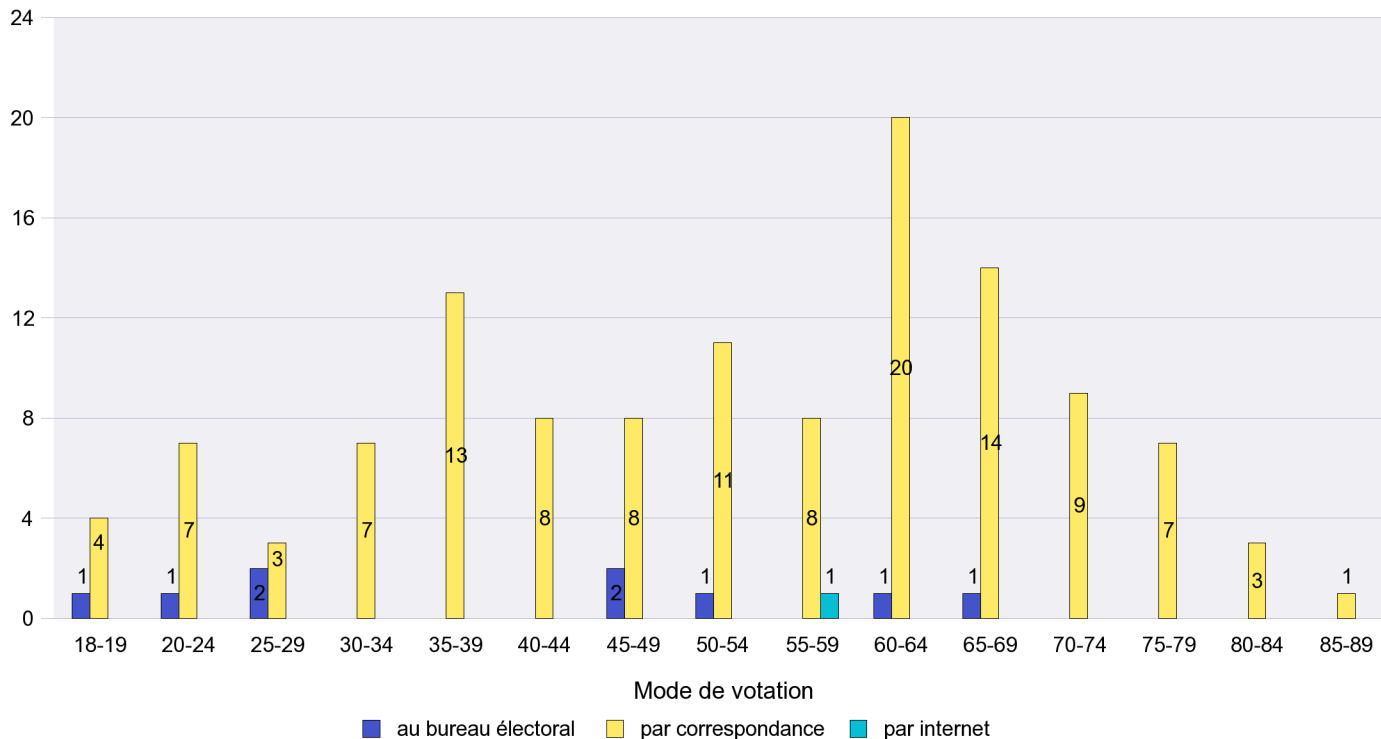

Mode de vote par classe d'âge

Jours d'enregistrement des votes

Scrutin : 27.11.2011

Commune : Saint-Blaise

Mode de vote par classe d'âge

Jours d'enregistrement des votes

Scrutin : 27.11.2011

Commune : Savagnier

Mode de vote par classe d'âge

Jours d'enregistrement des votes

Scrutin : 27.11.2011

Commune : Valangin

Mode de vote par classe d'âge

Jours d'enregistrement des votes

Scrutin : 27.11.2011

Commune : Val-de-Travers

Mode de vote par classe d'âge

Jours d'enregistrement des votes

Scrutin : 27.11.2011

Commune : Vaumarcus

Mode de vote par classe d'âge

Jours d'enregistrement des votes

Scrutin : 27.11.2011

Commune : Villiers

Mode de vote par classe d'âge

Jours d'enregistrement des votes