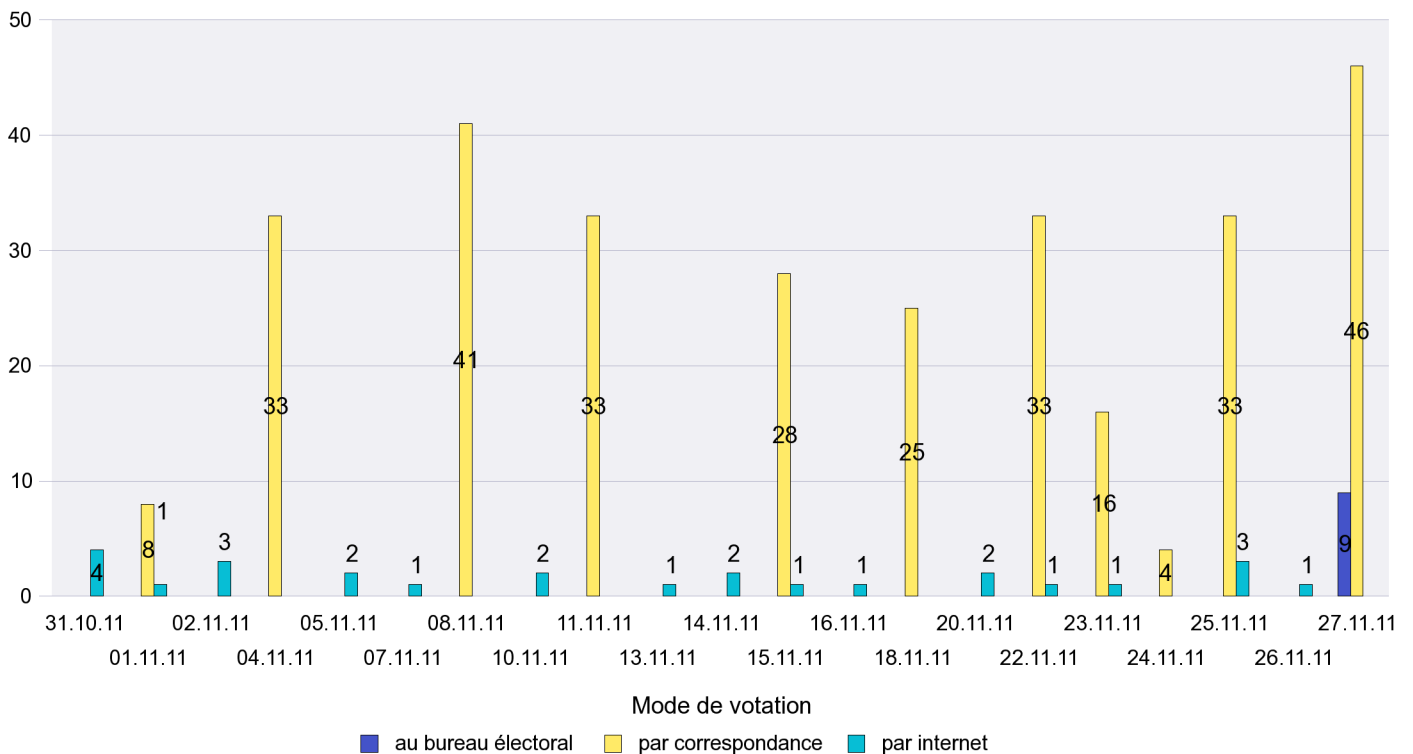

Scrutin : 27.11.2011

Commune : **Auvernier**

Mode de vote par classe d'âge

Jours d'enregistrement des votes

Scrutin : 27.11.2011

Commune : Bevaix

Mode de vote par classe d'âge

Jours d'enregistrement des votes

Scrutin : 27.11.2011

Commune : Bôle

Mode de vote par classe d'âge

Jours d'enregistrement des votes

Canton de Neuchâtel - Statistique du mode de vote

Date : 28.11.2011

Scrutin : 27.11.2011

Commune : Boudevilliers

Mode de vote par classe d'âge

Jours d'enregistrement des votes

Scrutin : 27.11.2011

Commune : Boudry

Mode de vote par classe d'âge

Jours d'enregistrement des votes

Canton de Neuchâtel - Statistique du mode de vote