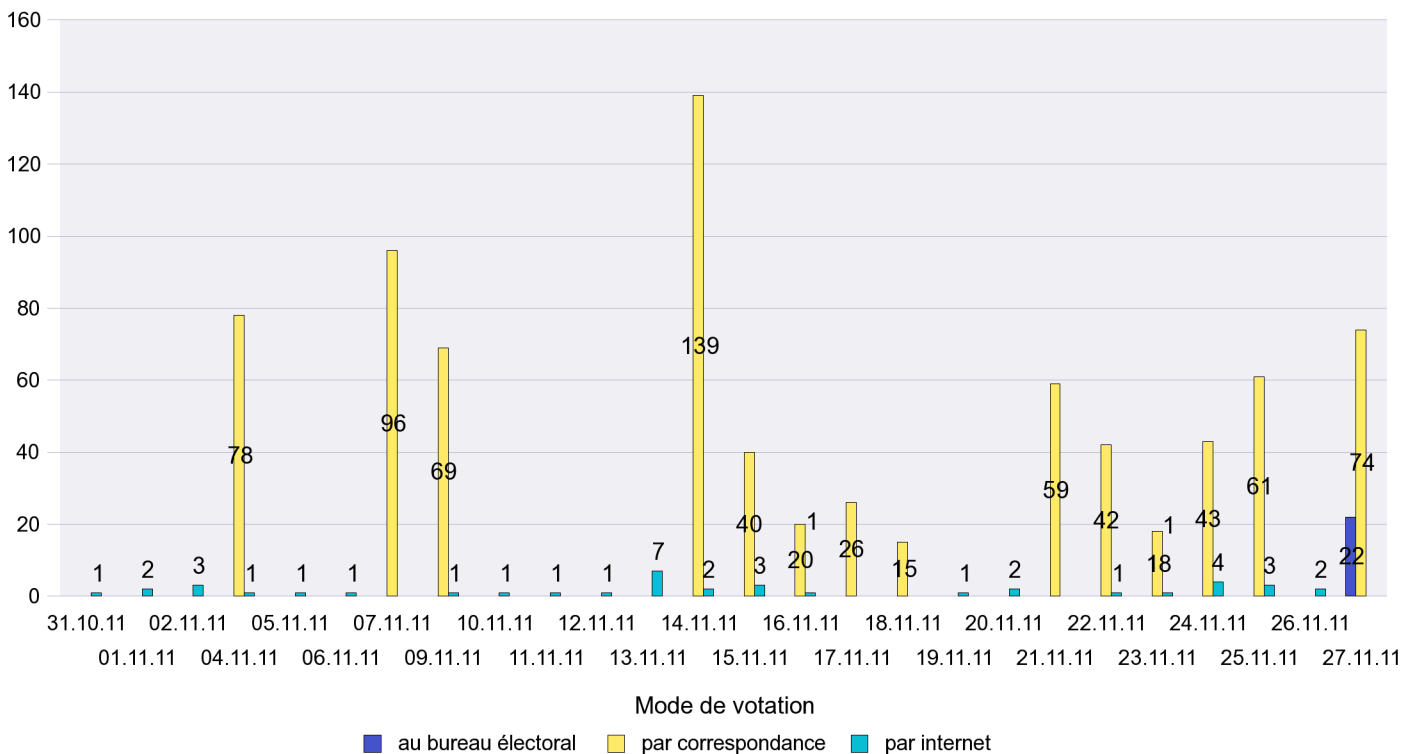

Scrutin : 27.11.2011

Commune : **Auvernier**

Mode de vote par classe d'âge

Jours d'enregistrement des votes

Scrutin : 27.11.2011

Commune : Bevaix

Mode de vote par classe d'âge

Jours d'enregistrement des votes

Scrutin : 27.11.2011

Commune : Bôle

Mode de vote par classe d'âge

Jours d'enregistrement des votes

Canton de Neuchâtel - Statistique du mode de vote

Date : 28.11.2011

Scrutin : 27.11.2011

Commune : Boudevilliers