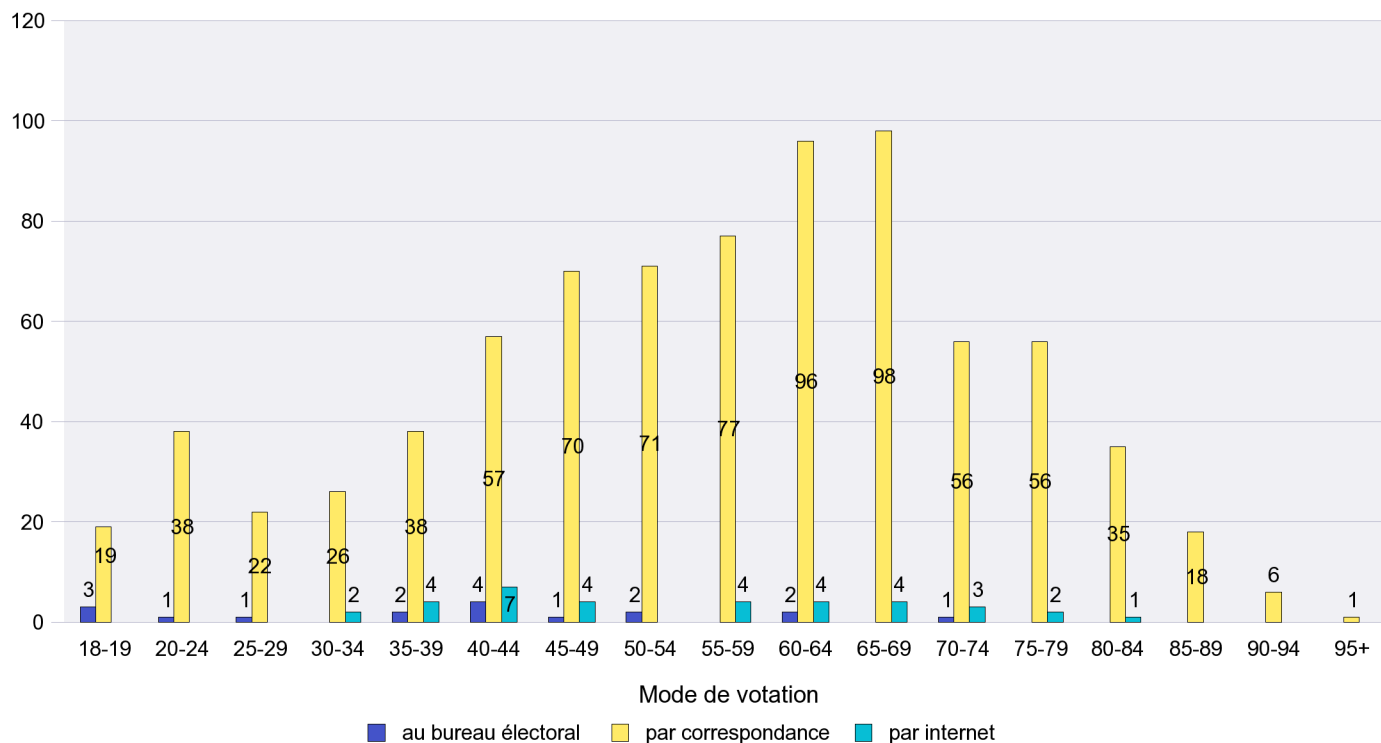

Scrutin : 27.11.2011

Commune : **Auvernier**

Mode de vote par classe d'âge

Jours d'enregistrement des votes

Scrutin : 27.11.2011

Commune : Bevaix

Mode de vote par classe d'âge

Jours d'enregistrement des votes

Scrutin : 27.11.2011

Commune : Bôle

Mode de vote par classe d'âge

Jours d'enregistrement des votes

Canton de Neuchâtel - Statistique du mode de vote

Date : 28.11.2011

Scrutin : 27.11.2011

Commune : Boudevilliers