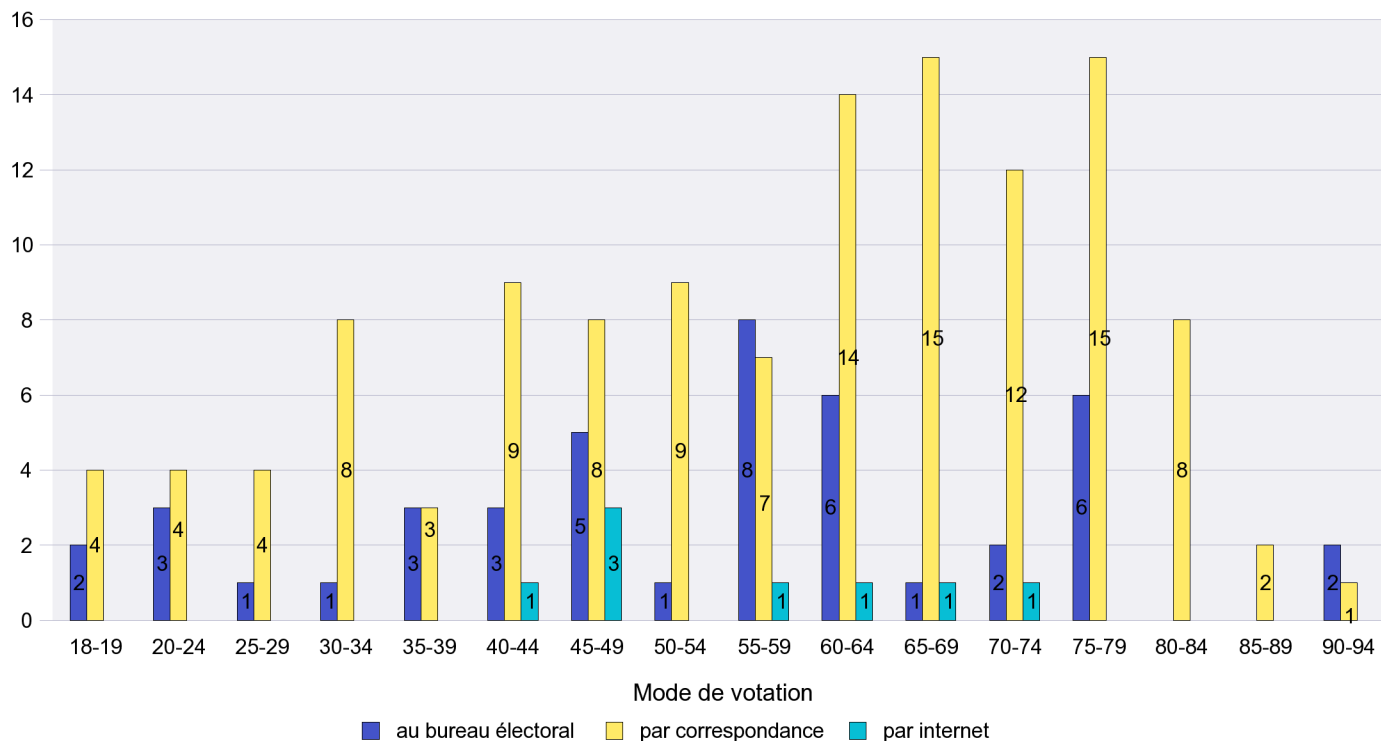

Scrutin : 27.11.2011

Commune : Les Hauts-Geneveys

Mode de vote par classe d'âge

Jours d'enregistrement des votes

Scrutin : 27.11.2011

Commune : Les Planchettes

Mode de vote par classe d'âge

Jours d'enregistrement des votes

Scrutin : 27.11.2011

Commune : Les Ponts-de-Martel

Mode de vote par classe d'âge

Jours d'enregistrement des votes

Scrutin : 27.11.2011

Commune : Les Verrières

Mode de vote par classe d'âge

Jours d'enregistrement des votes

Scrutin : 27.11.2011

Commune : Lignières

Mode de vote par classe d'âge

Jours d'enregistrement des votes

Canton de Neuchâtel - Statistique du mode de vote

Date : 28.11.2011

Scrutin : 27.11.2011

Commune : Montalchez