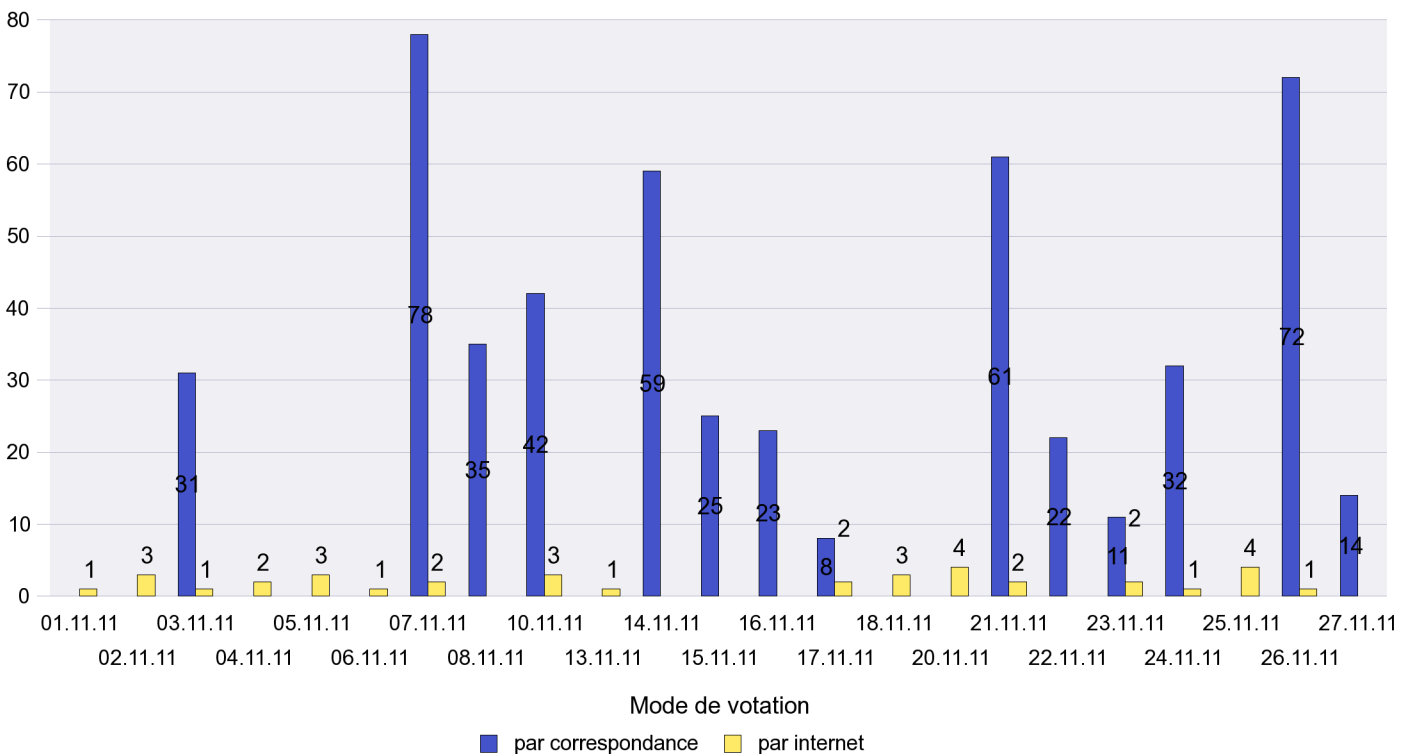

Jours d'enregistrement des votes

Canton de Neuchâtel - Statistique du mode de vote

Date : 28.11.2011

Scrutin : 27.11.2011

Commune : Les Geneveys-sur-Coffrane

Mode de vote par classe d'âge

Jours d'enregistrement des votes

Scrutin : 27.11.2011

Commune : Les Hauts-Geneveys

Mode de vote par classe d'âge

Jours d'enregistrement des votes

Scrutin : 27.11.2011

Commune : Les Planchettes

Mode de vote par classe d'âge

Jours d'enregistrement des votes