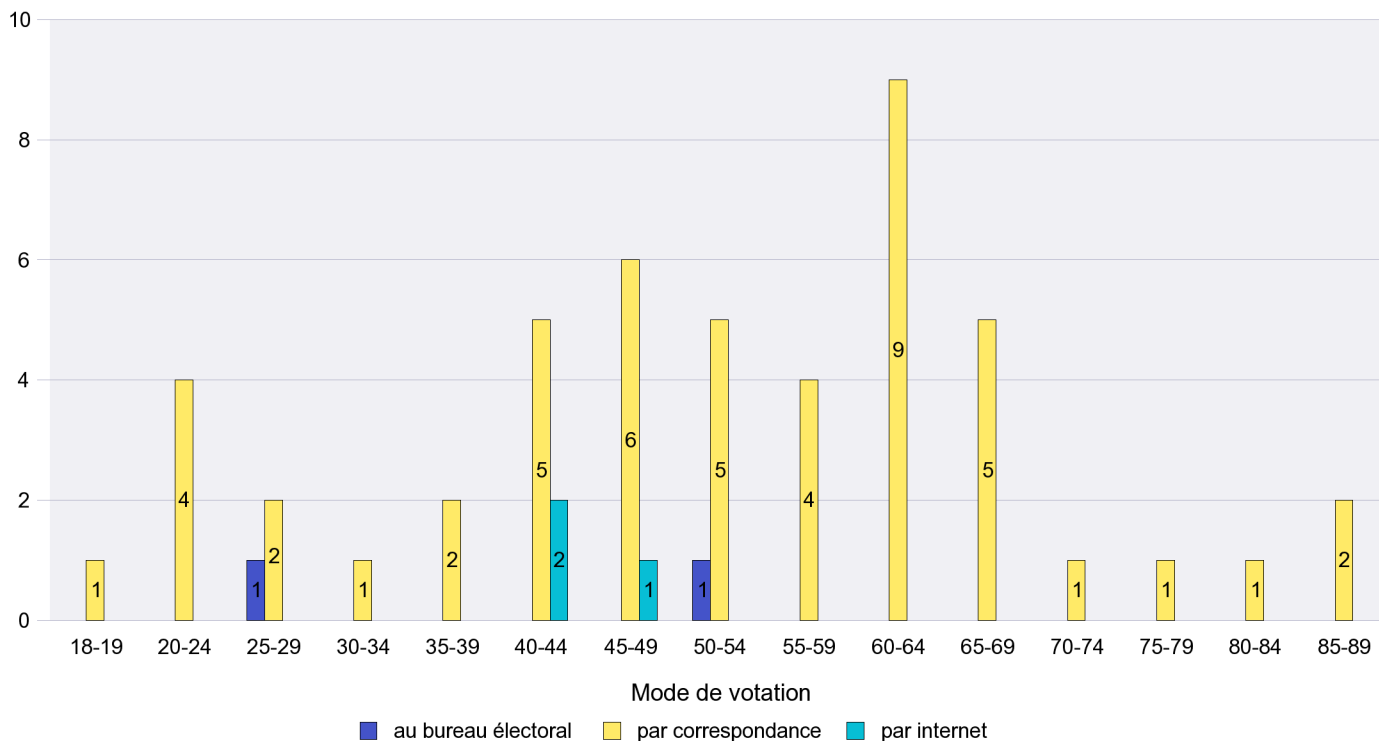

Jours d'enregistrement des votes

Canton de Neuchâtel - Statistique du mode de vote

Date : 28.11.2011

Scrutin : 27.11.2011

Commune : Les Geneveys-sur-Coffrane

Mode de vote par classe d'âge

Jours d'enregistrement des votes

Scrutin : 27.11.2011

Commune : Les Hauts-Geneveys

Mode de vote par classe d'âge

Jours d'enregistrement des votes

Scrutin : 27.11.2011

Commune : Les Planchettes

Mode de vote par classe d'âge

Jours d'enregistrement des votes

Scrutin : 27.11.2011

Commune : Les Ponts-de-Martel

Mode de vote par classe d'âge

Jours d'enregistrement des votes

Scrutin : 27.11.2011

Commune : Les Verrières

Mode de vote par classe d'âge

Jours d'enregistrement des votes