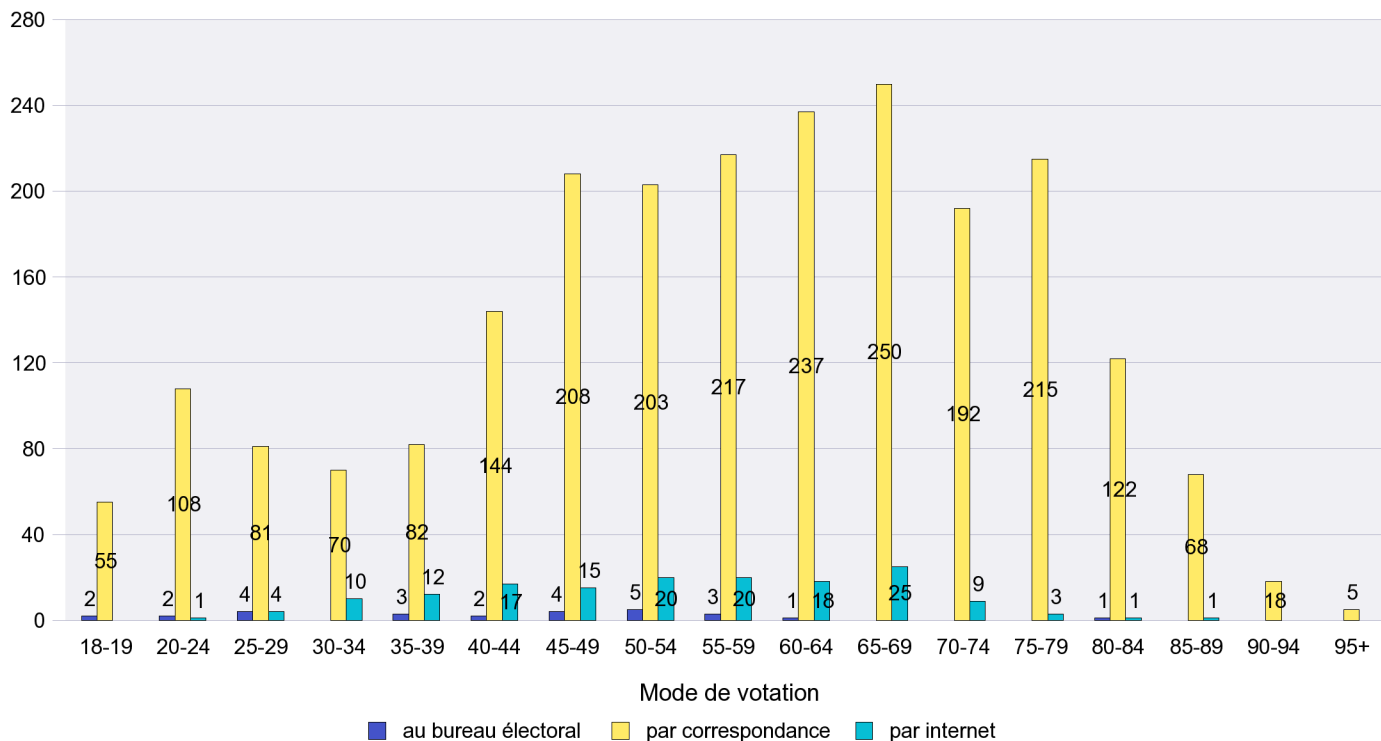

Mode de vote par classe d'âge

Jours d'enregistrement des votes

Scrutin : 27.11.2011

Commune : Saint-Blaise

Mode de vote par classe d'âge

Jours d'enregistrement des votes

Scrutin : 27.11.2011

Commune : Savagnier

Mode de vote par classe d'âge

Jours d'enregistrement des votes

Scrutin : 27.11.2011

Commune : Valangin

Mode de vote par classe d'âge

Jours d'enregistrement des votes

Scrutin : 27.11.2011

Commune : Val-de-Travers

Mode de vote par classe d'âge

Jours d'enregistrement des votes

Scrutin : 27.11.2011

Commune : Vaumarcus

Mode de vote par classe d'âge

Jours d'enregistrement des votes

Scrutin : 27.11.2011

Commune : Villiers

Mode de vote par classe d'âge

Jours d'enregistrement des votes