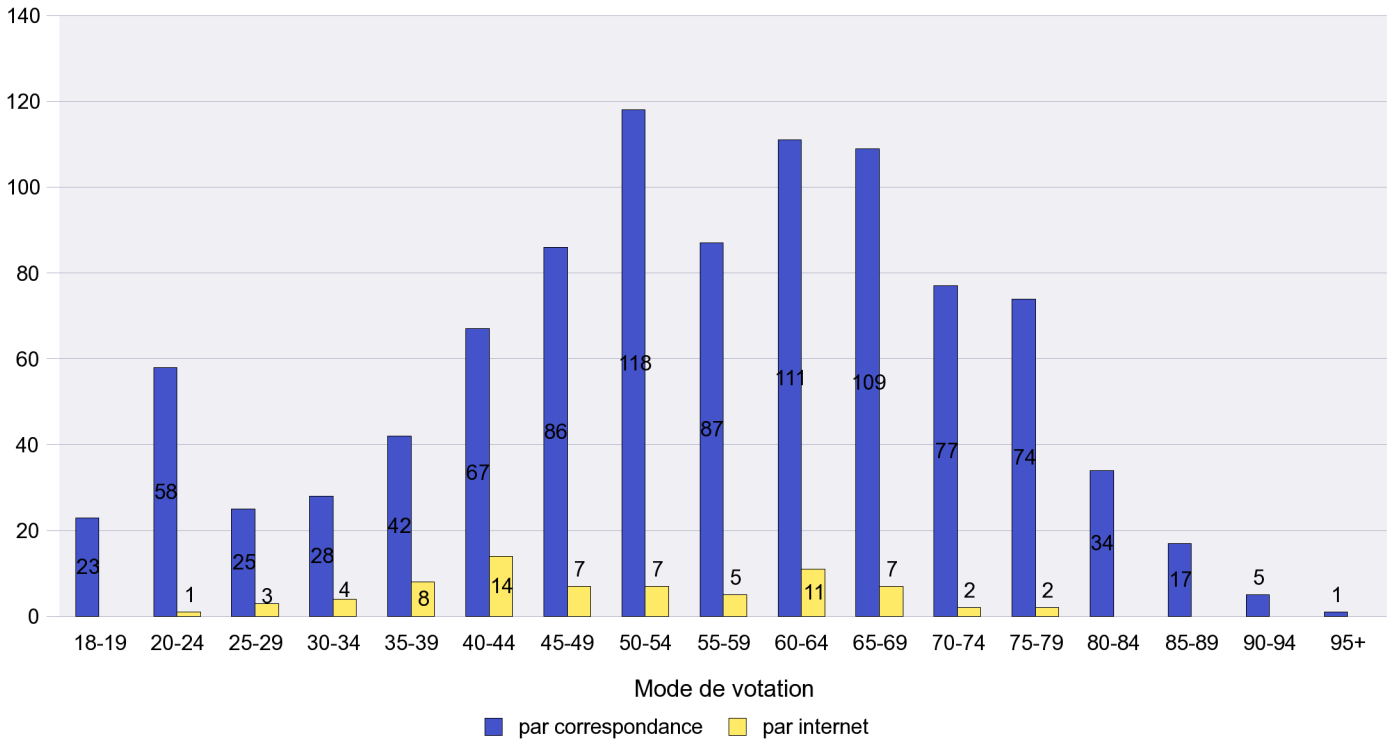

Mode de vote par classe d'âge

Jours d'enregistrement des votes

Scrutin : 27.11.2011

Commune : La Sagne

Mode de vote par classe d'âge

Jours d'enregistrement des votes

Scrutin : 27.11.2011

Commune : La Tène

Mode de vote par classe d'âge

Jours d'enregistrement des votes

Scrutin : 27.11.2011

Commune : Le Cerneux-Péquignot

Mode de vote par classe d'âge

Jours d'enregistrement des votes

Canton de Neuchâtel - Statistique du mode de vote

Date : 28.11.2011

Scrutin : 27.11.2011

Commune : Le Landeron

Mode de vote par classe d'âge

Jours d'enregistrement des votes

Scrutin : 27.11.2011

Commune : Le Locle

Mode de vote par classe d'âge