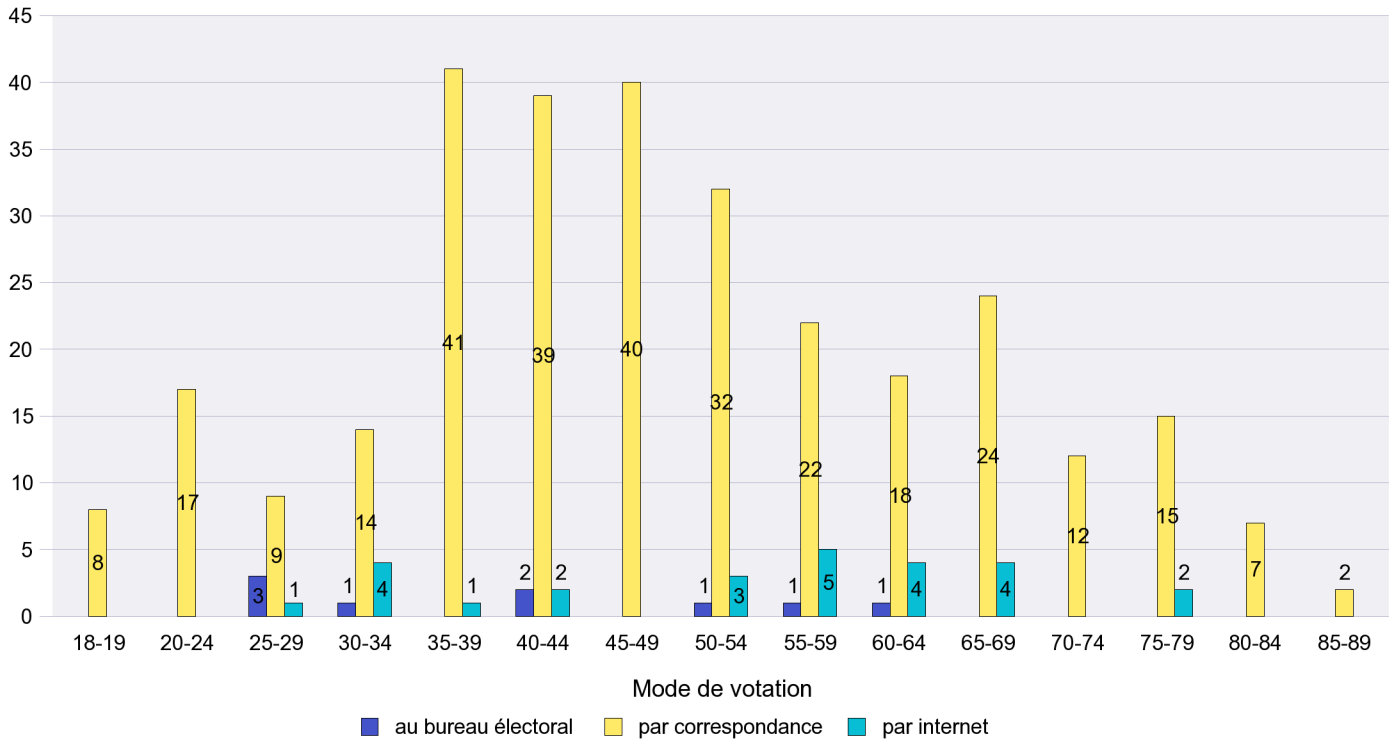

Scrutin : 27.11.2011

Commune : **Auvernier**

Mode de vote par classe d'âge

Jours d'enregistrement des votes

Scrutin : 27.11.2011

Commune : Bevaix

Mode de vote par classe d'âge

Jours d'enregistrement des votes

Scrutin : 27.11.2011

Commune : Bôle

Mode de vote par classe d'âge

Jours d'enregistrement des votes

Canton de Neuchâtel - Statistique du mode de vote

Date : 28.11.2011

Scrutin : 27.11.2011

Commune : Boudevilliers

Mode de vote par classe d'âge

Jours d'enregistrement des votes

Scrutin : 27.11.2011

Commune : Boudry

Mode de vote par classe d'âge

Jours d'enregistrement des votes

Canton de Neuchâtel - Statistique du mode de vote