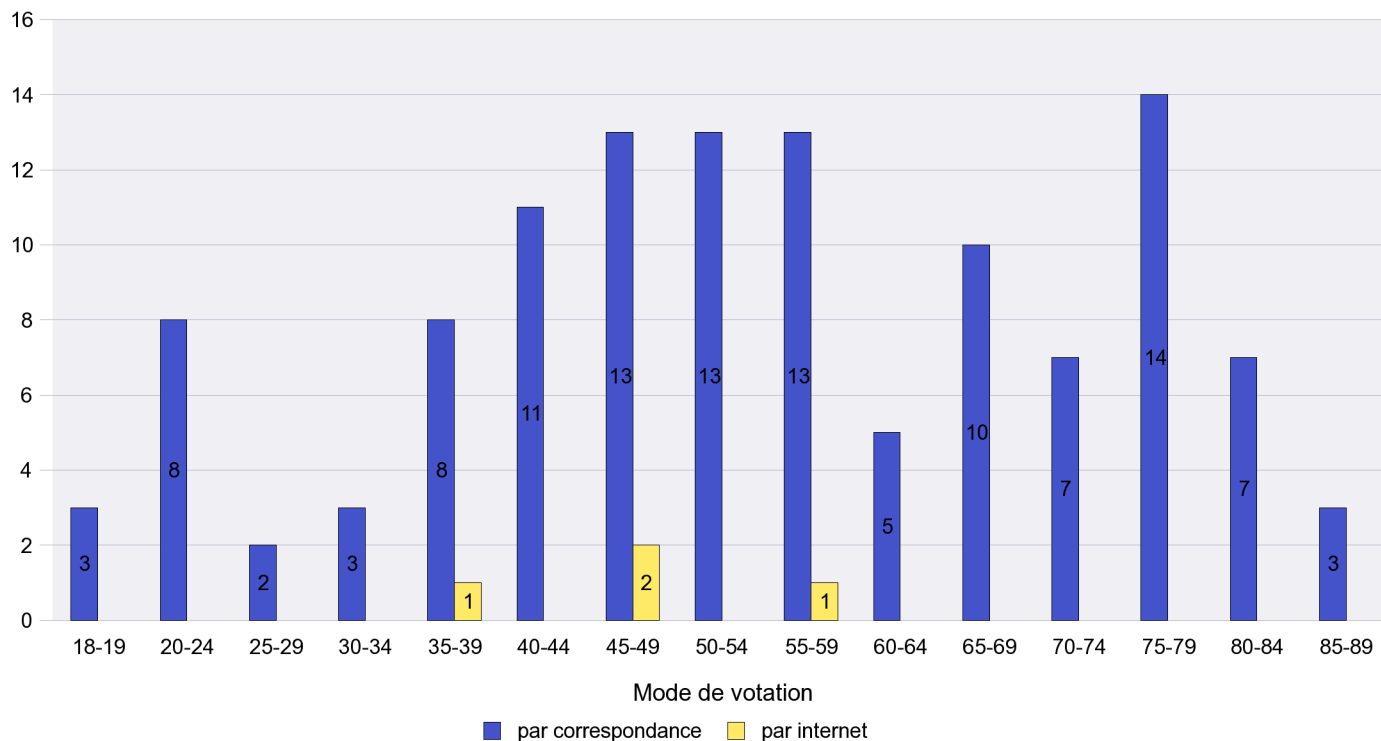

Mode de vote par classe d'âge

Jours d'enregistrement des votes

Scrutin : 27.11.2011

Commune : La Sagne

Mode de vote par classe d'âge

Jours d'enregistrement des votes

Scrutin : 27.11.2011

Commune : La Tène

Mode de vote par classe d'âge

Jours d'enregistrement des votes

Scrutin : 27.11.2011

Commune : Le Cerneux-Péquignot

Mode de vote par classe d'âge

Jours d'enregistrement des votes

Canton de Neuchâtel - Statistique du mode de vote

Date : 28.11.2011

Scrutin : 27.11.2011

Commune : Le Landeron

Mode de vote par classe d'âge

Jours d'enregistrement des votes

Scrutin : 27.11.2011

Commune : Le Locle

Mode de vote par classe d'âge