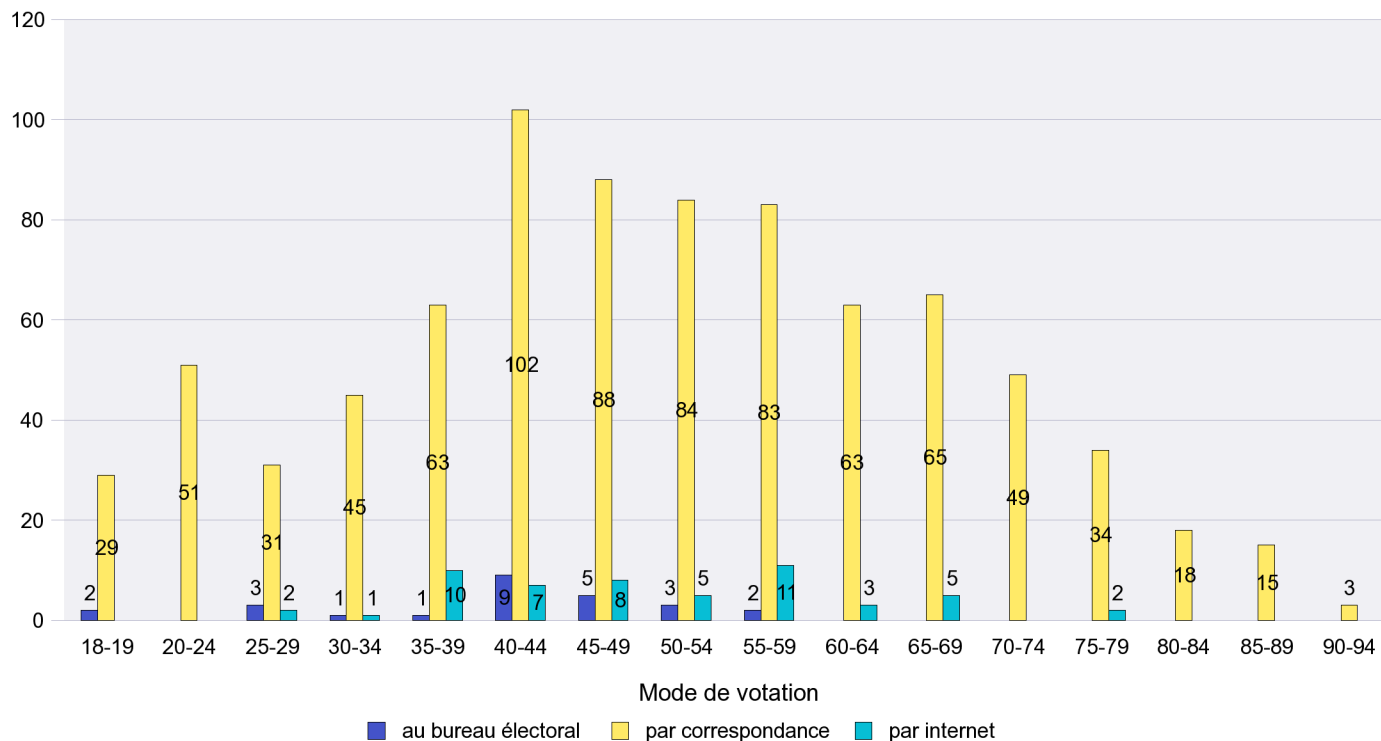

Date : 28.11.2011

Scrutin : 27.11.2011

Commune : Brot-Dessous

Mode de vote par classe d'âge

Jours d'enregistrement des votes

Canton de Neuchâtel - Statistique du mode de vote

Date : 28.11.2011

Scrutin : 27.11.2011

Commune : Brot-Plamboz

Mode de vote par classe d'âge

Jours d'enregistrement des votes

Scrutin : 27.11.2011

Commune : Cernier

Mode de vote par classe d'âge

Jours d'enregistrement des votes

Scrutin : 27.11.2011

Commune : Chézard-Saint-Martin

Mode de vote par classe d'âge

Jours d'enregistrement des votes

Scrutin : 27.11.2011

Commune : Coffrane

Mode de vote par classe d'âge

Jours d'enregistrement des votes

Scrutin : 27.11.2011