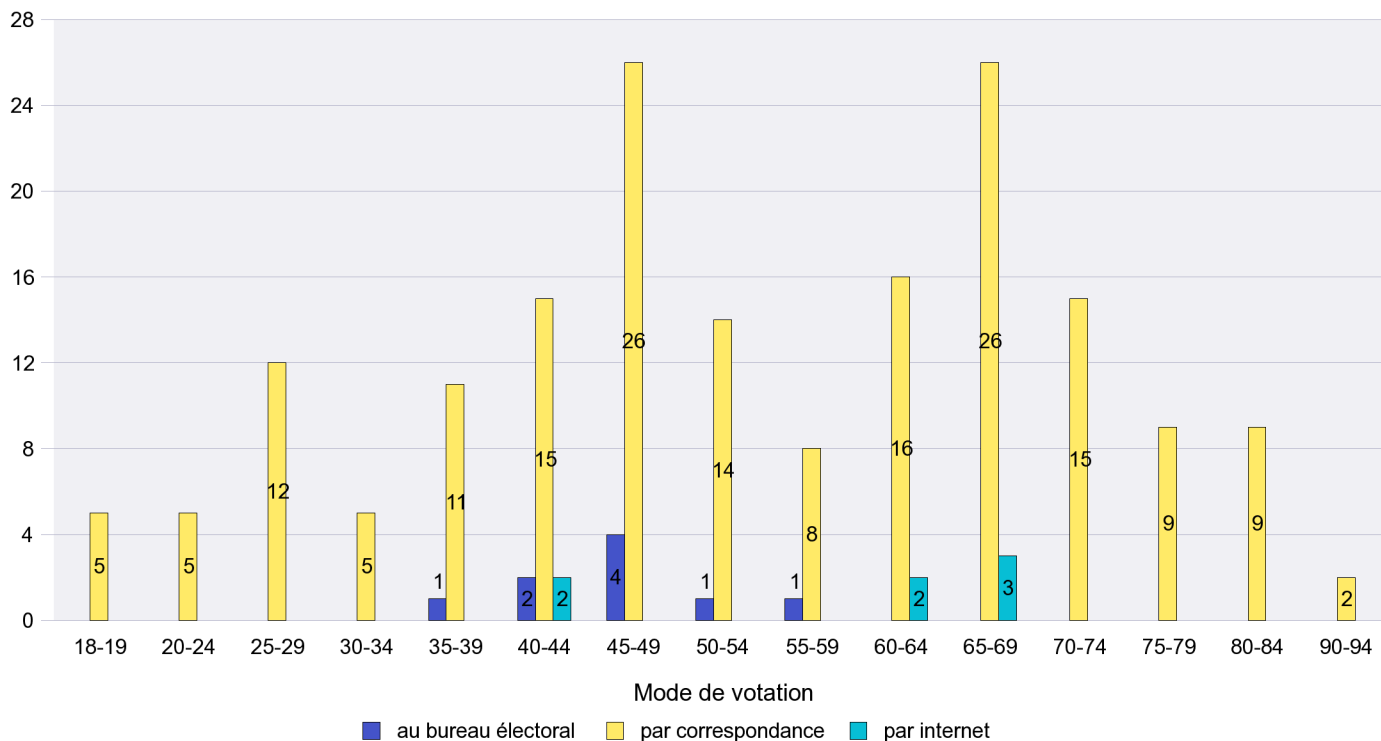

Canton de Neuchâtel - Statistique du mode de vote

Date : 28.11.2011

Scrutin : 27.11.2011

Commune : Gorgier

Mode de vote par classe d'âge

Jours d'enregistrement des votes

Scrutin : 27.11.2011

Commune : Hauterive

Mode de vote par classe d'âge

Jours d'enregistrement des votes

Scrutin : 27.11.2011

Commune : La Brévine

Mode de vote par classe d'âge

Jours d'enregistrement des votes

Scrutin : 27.11.2011

Commune : La Chaux-de-Fonds

Mode de vote par classe d'âge

Jours d'enregistrement des votes

Scrutin : 27.11.2011

Commune : La Chaux-du-Milieu

Mode de vote par classe d'âge

Jours d'enregistrement des votes

Scrutin : 27.11.2011

Commune : La Côte-aux-Fées

Mode de vote par classe d'âge

Jours d'enregistrement des votes

Scrutin : 27.11.2011

Commune : La Sagne

Mode de vote par classe d'âge

Jours d'enregistrement des votes

Scrutin : 27.11.2011

Commune : La Tène