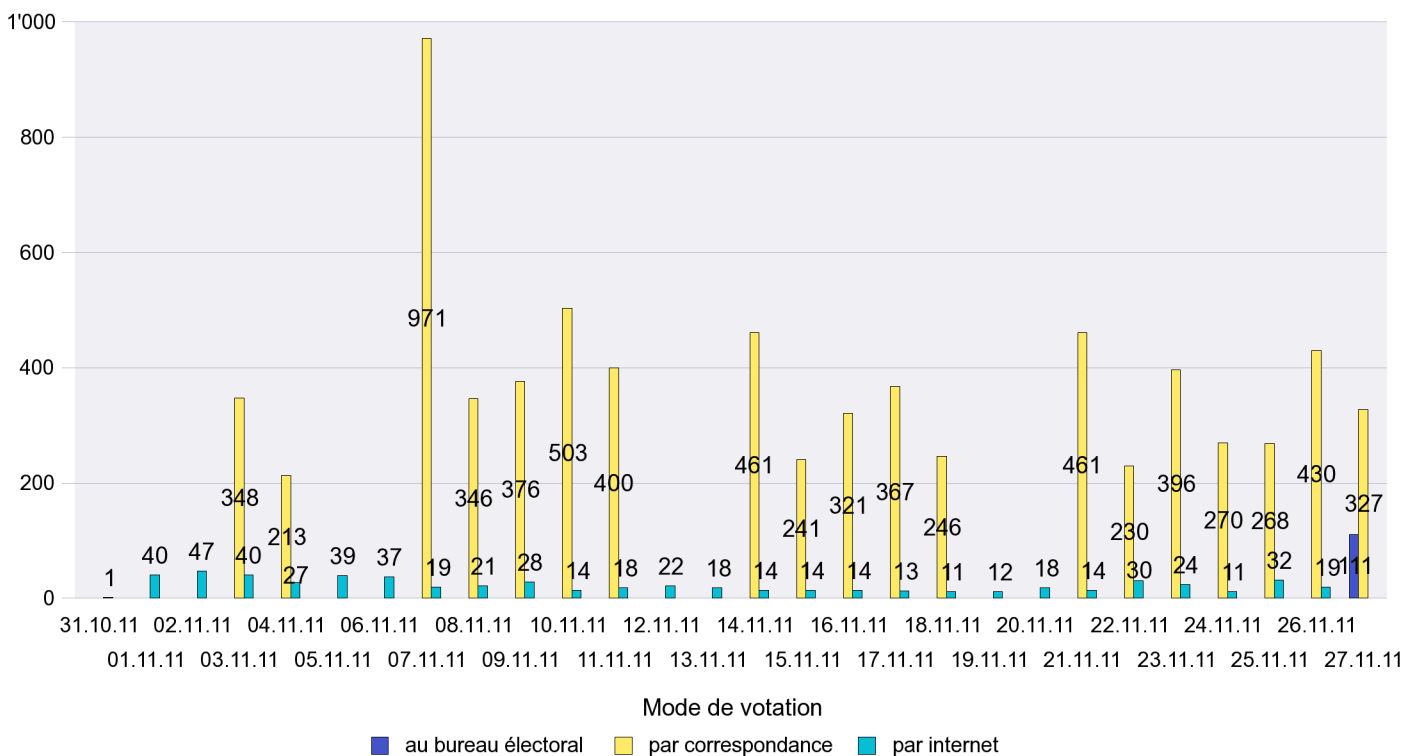

Scrutin : 27.11.2011

Commune : Lignières

Mode de vote par classe d'âge

Jours d'enregistrement des votes

Canton de Neuchâtel - Statistique du mode de vote

Date : 28.11.2011

Scrutin : 27.11.2011

Commune : Montalchez

Mode de vote par classe d'âge

Jours d'enregistrement des votes

Canton de Neuchâtel - Statistique du mode de vote

Date : 28.11.2011

Scrutin : 27.11.2011

Commune : Montmollin

Mode de vote par classe d'âge

Jours d'enregistrement des votes

Scrutin : 27.11.2011

Commune : Neuchâtel

Mode de vote par classe d'âge

Jours d'enregistrement des votes

Scrutin : 27.11.2011

Commune : Peseux

Mode de vote par classe d'âge

Jours d'enregistrement des votes