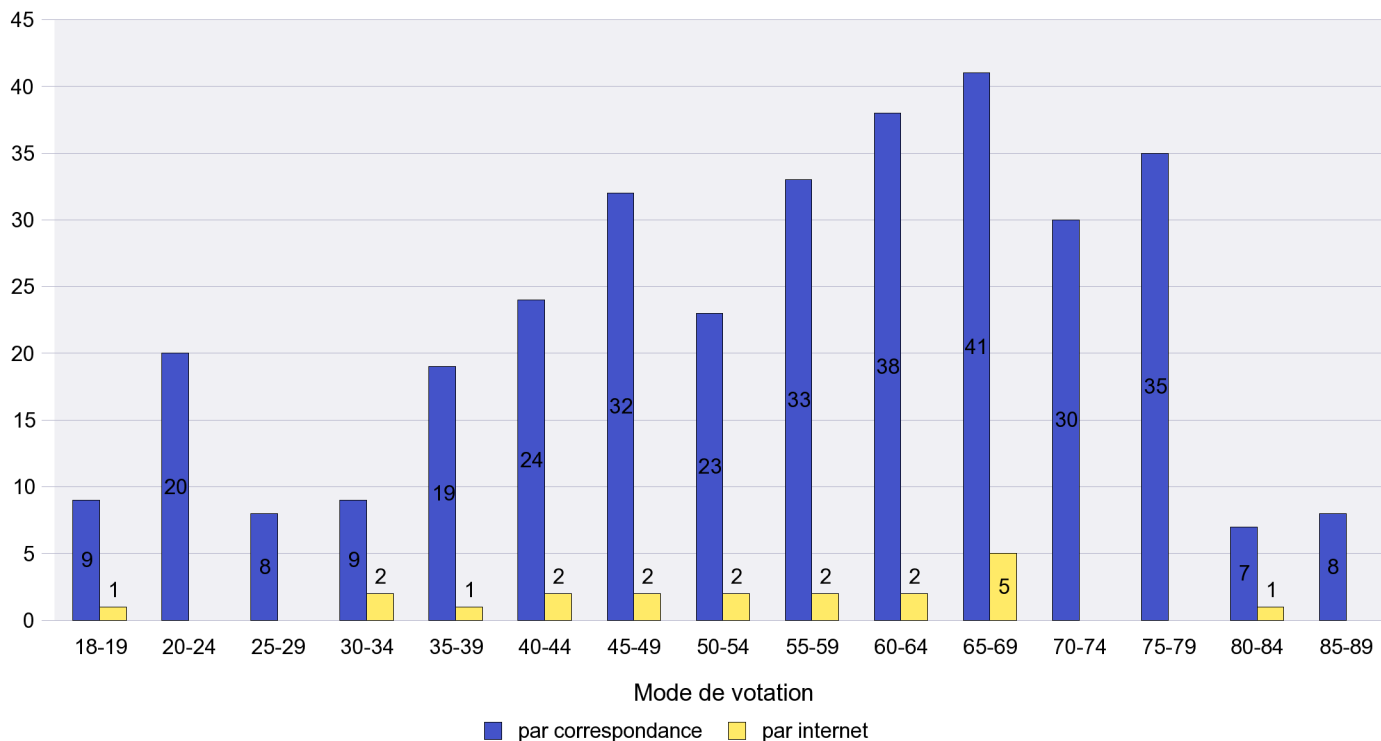

Date : 28.11.2011

Scrutin : 27.11.2011

Commune : Le Landeron

Mode de vote par classe d'âge

Jours d'enregistrement des votes

Scrutin : 27.11.2011

Commune : Le Locle

Mode de vote par classe d'âge

Jours d'enregistrement des votes

Scrutin : 27.11.2011

Commune : Le Pâquier

Mode de vote par classe d'âge

Jours d'enregistrement des votes

Scrutin : 27.11.2011

Commune : Les Brenets

Mode de vote par classe d'âge

Jours d'enregistrement des votes

Canton de Neuchâtel - Statistique du mode de vote

Date : 28.11.2011

Scrutin : 27.11.2011

Commune : Les Geneveys-sur-Coffrane

Mode de vote par classe d'âge

Jours d'enregistrement des votes

Scrutin : 27.11.2011

Commune : Les Hauts-Geneveys

Mode de vote par classe d'âge

Jours d'enregistrement des votes

Scrutin : 27.11.2011

Commune : Les Planchettes

Mode de vote par classe d'âge

Jours d'enregistrement des votes