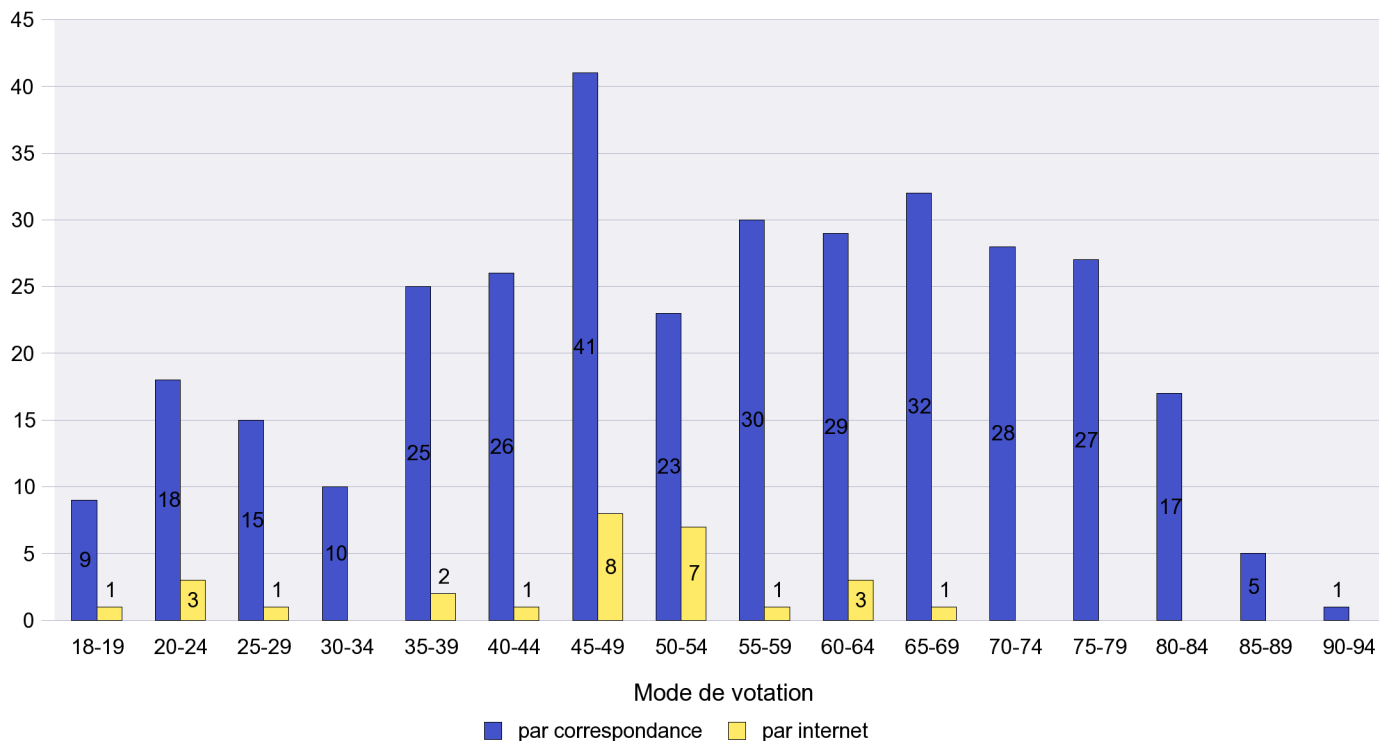

Jours d'enregistrement des votes

Canton de Neuchâtel - Statistique du mode de vote

Date : 28.11.2011

Scrutin : 27.11.2011

Commune : Les Geneveys-sur-Coffrane

Mode de vote par classe d'âge

Jours d'enregistrement des votes

Scrutin : 27.11.2011

Commune : Les Hauts-Geneveys

Mode de vote par classe d'âge

Jours d'enregistrement des votes

Scrutin : 27.11.2011

Commune : Les Planchettes

Mode de vote par classe d'âge

Jours d'enregistrement des votes

Scrutin : 27.11.2011

Commune : Les Ponts-de-Martel

Mode de vote par classe d'âge

Jours d'enregistrement des votes

Scrutin : 27.11.2011

Commune : Les Verrières

Mode de vote par classe d'âge

Jours d'enregistrement des votes