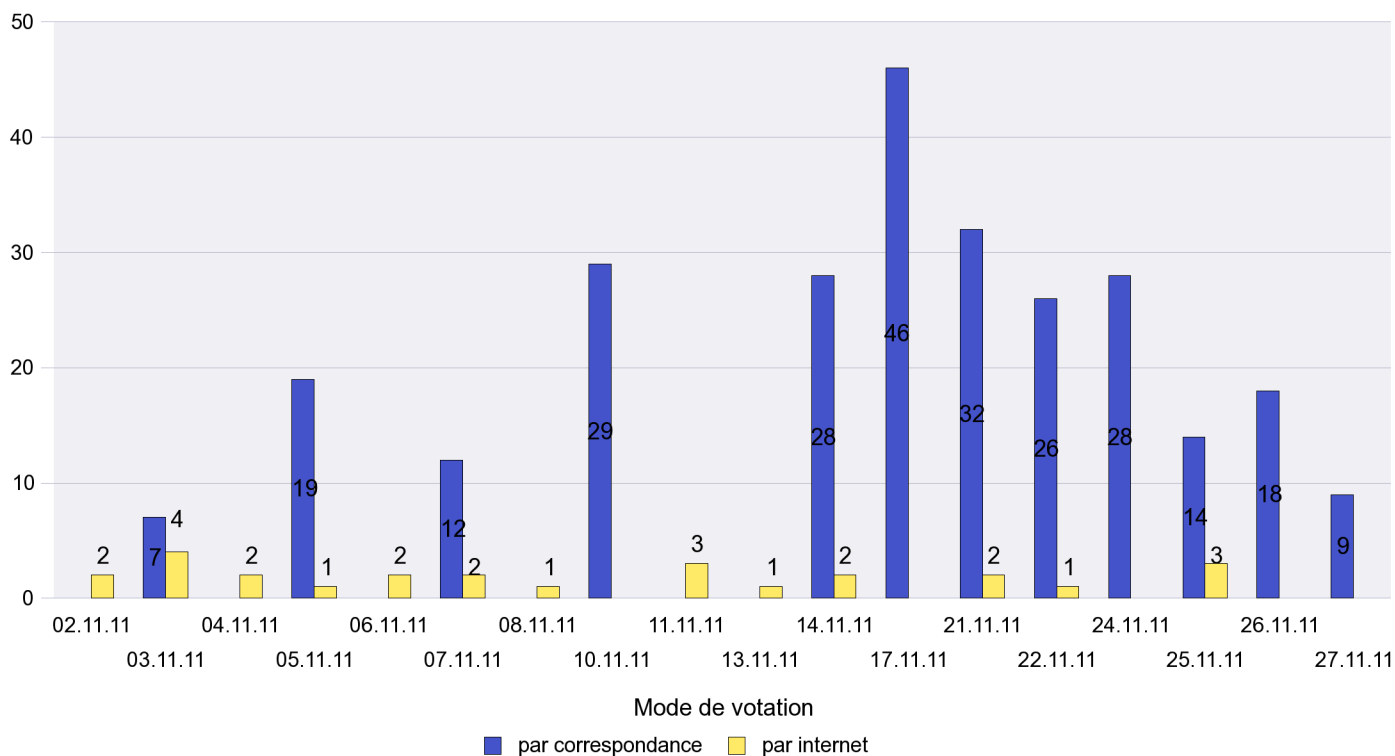

Commune : Chézard-Saint-Martin

Mode de vote par classe d'âge

Jours d'enregistrement des votes

Scrutin : 27.11.2011

Commune : Coffrane

Mode de vote par classe d'âge

Jours d'enregistrement des votes

Scrutin : 27.11.2011

Commune : Colombier

Mode de vote par classe d'âge

Jours d'enregistrement des votes

Scrutin : 27.11.2011

Commune : Corcelles-Cormondrèche

Mode de vote par classe d'âge

Jours d'enregistrement des votes

Canton de Neuchâtel - Statistique du mode de vote