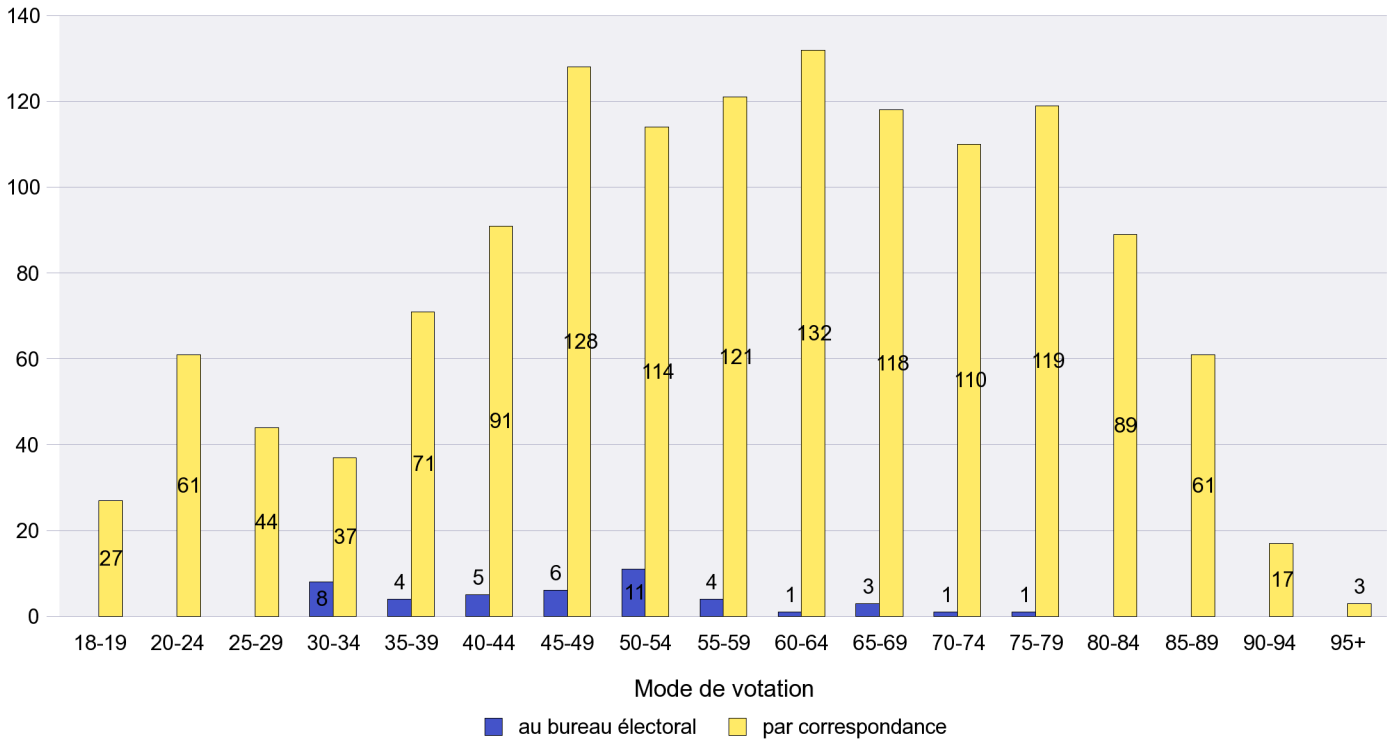

Jours d'enregistrement des votes

Scrutin : 23.10.2011

Commune : Les Verrières

Mode de vote par classe d'âge

Jours d'enregistrement des votes

Scrutin : 23.10.2011

Commune : Lignières

Mode de vote par classe d'âge

Jours d'enregistrement des votes

Canton de Neuchâtel - Statistique du mode de vote

Date : 23.11.2011

Scrutin : 23.10.2011

Commune : Montalchez

Mode de vote par classe d'âge

Jours d'enregistrement des votes

Scrutin : 23.10.2011

Commune : Montmollin

Mode de vote par classe d'âge

Jours d'enregistrement des votes

Scrutin : 23.10.2011

Commune : Neuchâtel

Mode de vote par classe d'âge

Jours d'enregistrement des votes

Scrutin : 23.10.2011

Commune : Peseux

Mode de vote par classe d'âge

Jours d'enregistrement des votes

Scrutin : 23.10.2011

Commune : Rochefort

Mode de vote par classe d'âge

Jours d'enregistrement des votes

Scrutin : 23.10.2011