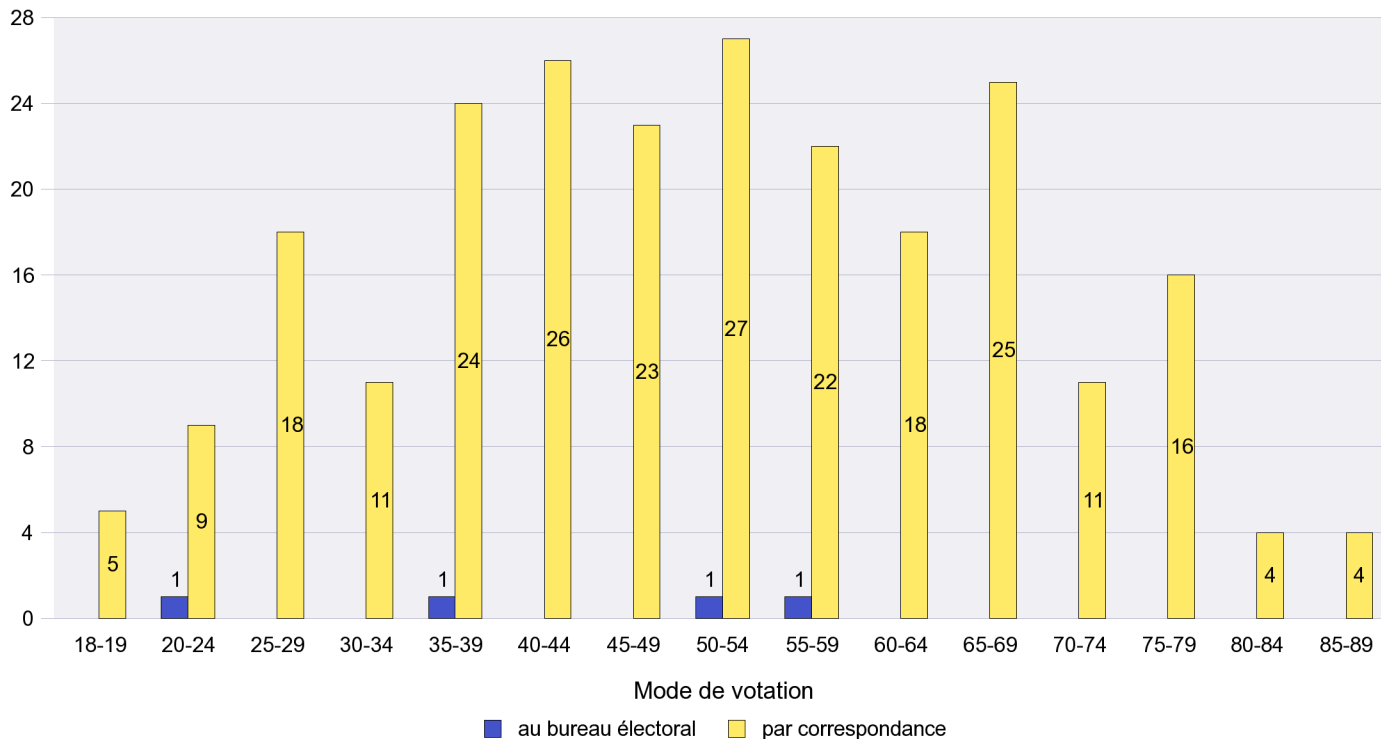

Scrutin : 23.10.2011

Commune : **Auvernier**

Mode de vote par classe d'âge

Jours d'enregistrement des votes

Scrutin : 23.10.2011

Commune : Bevaix

Mode de vote par classe d'âge

Jours d'enregistrement des votes

Scrutin : 23.10.2011

Commune : Bôle

Mode de vote par classe d'âge

Jours d'enregistrement des votes

Scrutin : 23.10.2011

Commune : Boudevilliers

Mode de vote par classe d'âge

Jours d'enregistrement des votes

Scrutin : 23.10.2011

Commune : Boudry

Mode de vote par classe d'âge

Jours d'enregistrement des votes

Canton de Neuchâtel - Statistique du mode de vote

Date : 23.11.2011

Scrutin : 23.10.2011

Commune : Brot-Dessous