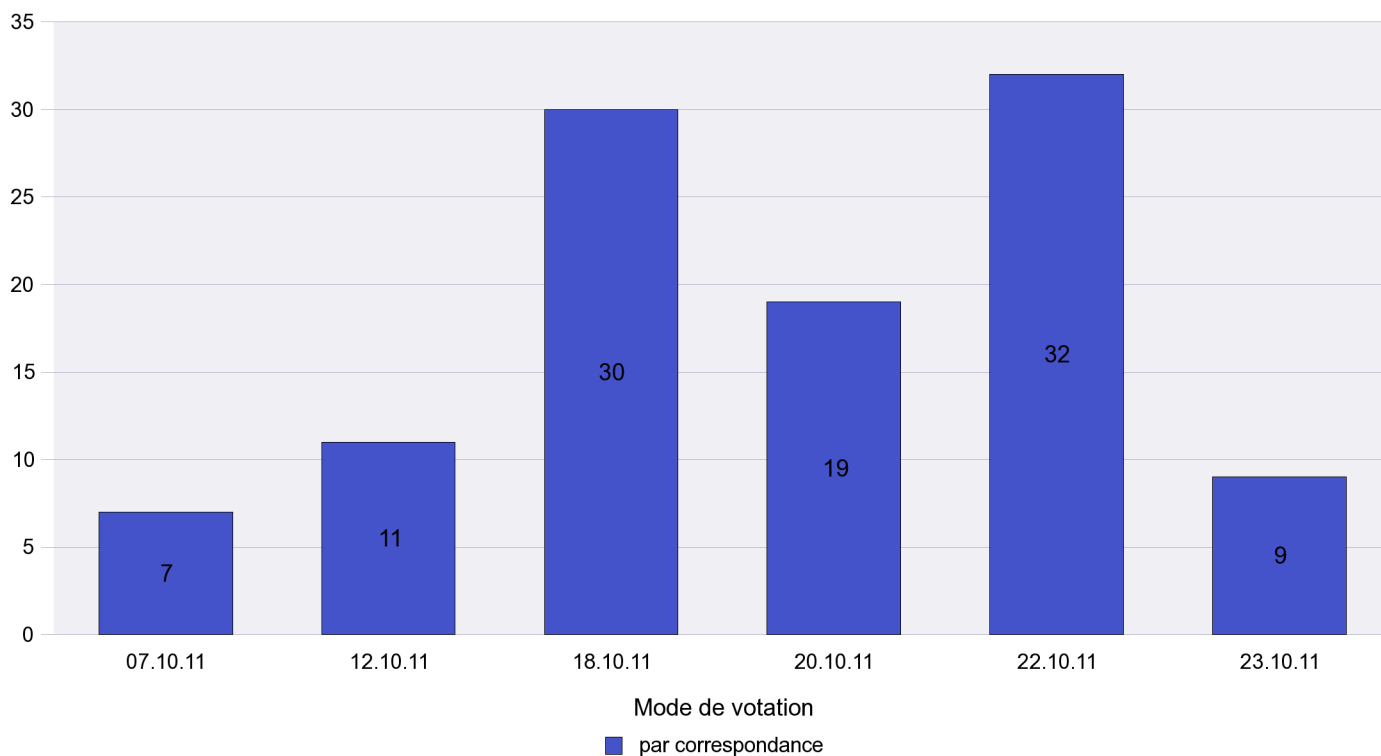

Mode de vote par classe d'âge

Jours d'enregistrement des votes

Canton de Neuchâtel - Statistique du mode de vote

Date : 23.11.2011

Scrutin : 23.10.2011

Commune : Brot-Plamboz

Mode de vote par classe d'âge

Jours d'enregistrement des votes