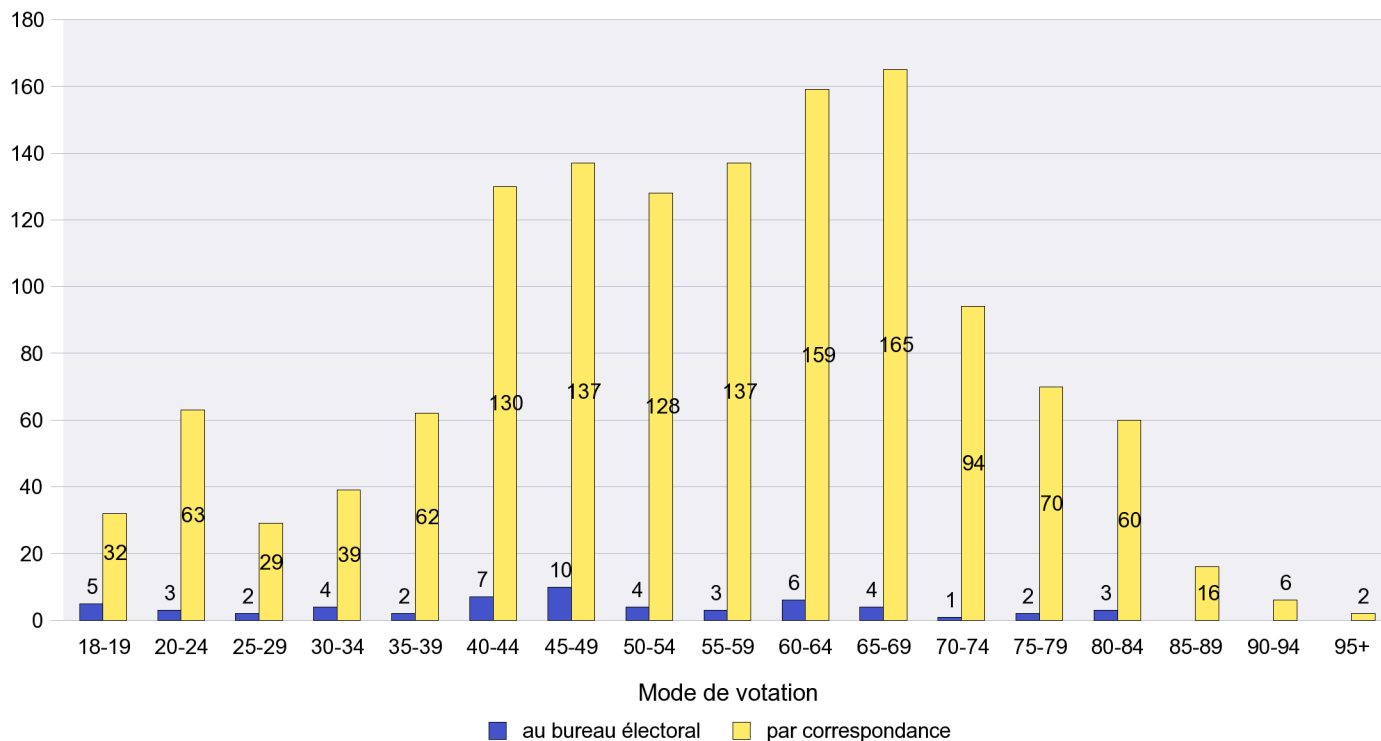

Mode de vote par classe d'âge

Jours d'enregistrement des votes

Canton de Neuchâtel - Statistique du mode de vote

Date : 23.11.2011

Scrutin : 23.10.2011

Commune : La Côte-aux-Fées

Mode de vote par classe d'âge

Jours d'enregistrement des votes

Scrutin : 23.10.2011

Commune : La Sagne

Mode de vote par classe d'âge

Jours d'enregistrement des votes

Scrutin : 23.10.2011

Commune : La Tène

Mode de vote par classe d'âge

Jours d'enregistrement des votes

Scrutin : 23.10.2011

Commune : Le Cerneux-Péquignot

Mode de vote par classe d'âge

Jours d'enregistrement des votes

Scrutin : 23.10.2011

Commune : Le Landeron

Mode de vote par classe d'âge