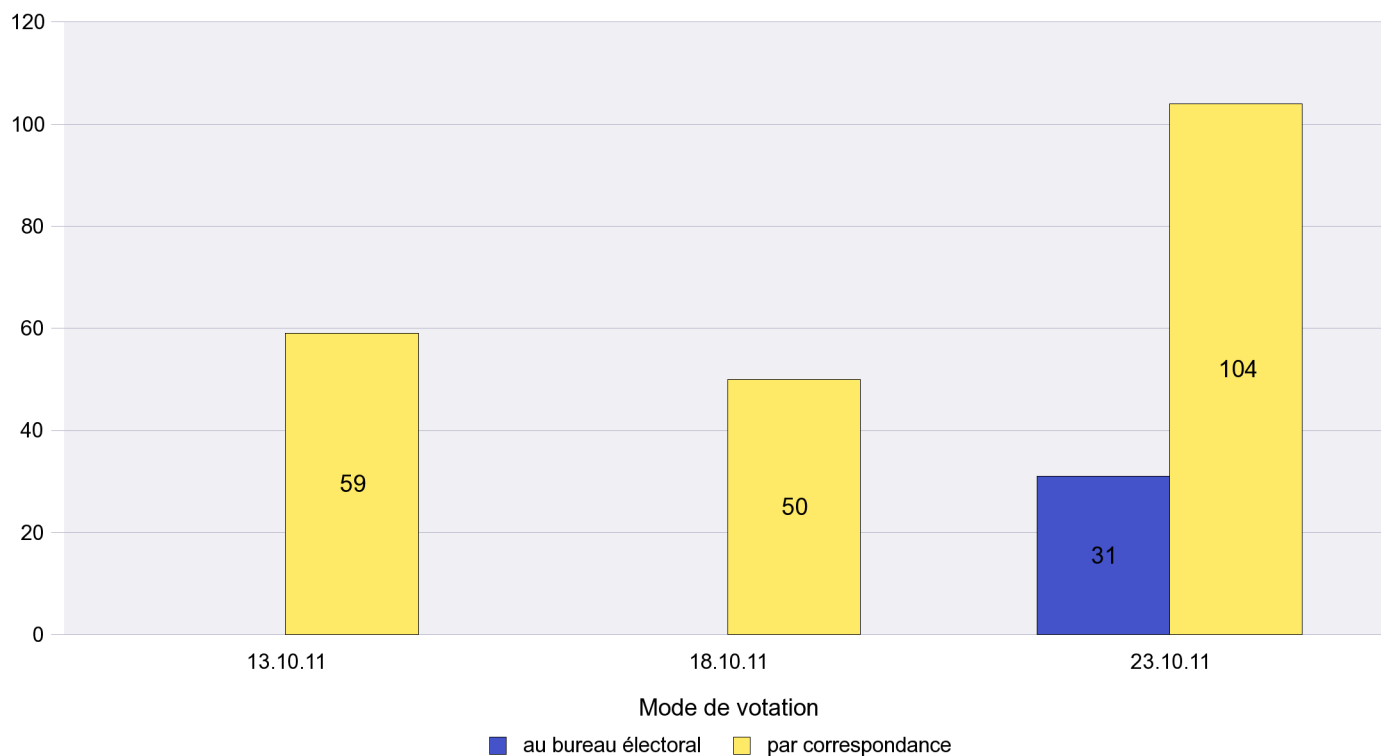

Jours d'enregistrement des votes

Scrutin : 23.10.2011

Commune : Les Planchettes

Mode de vote par classe d'âge

Jours d'enregistrement des votes

Scrutin : 23.10.2011

Commune : Les Ponts-de-Martel

Mode de vote par classe d'âge

Jours d'enregistrement des votes

Scrutin : 23.10.2011

Commune : Les Verrières

Mode de vote par classe d'âge

Jours d'enregistrement des votes

Scrutin : 23.10.2011

Commune : Lignières

Mode de vote par classe d'âge