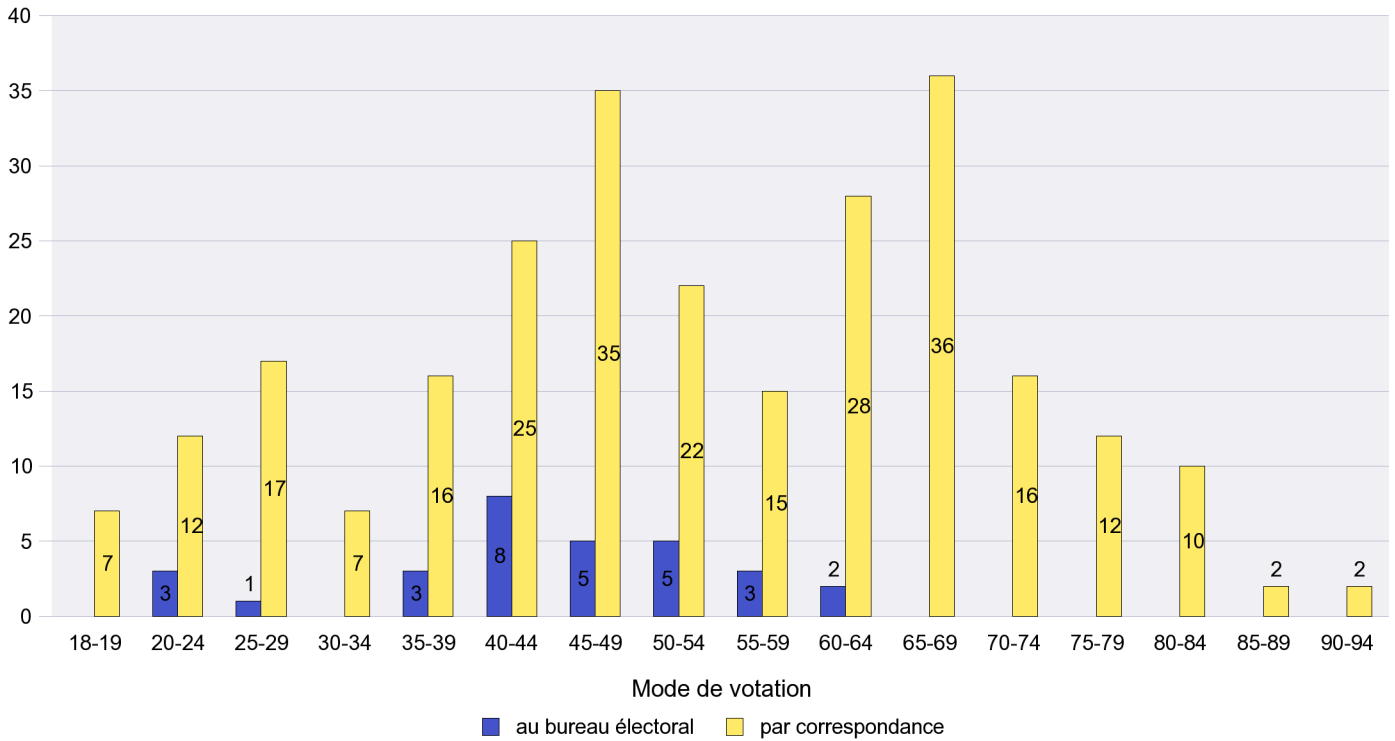

Mode de vote par classe d'âge

Jours d'enregistrement des votes

Scrutin : 23.10.2011

Commune : Fresens

Mode de vote par classe d'âge

Jours d'enregistrement des votes

Scrutin : 23.10.2011

Commune : Gorgier

Mode de vote par classe d'âge

Jours d'enregistrement des votes

Scrutin : 23.10.2011

Commune : Hauterive

Mode de vote par classe d'âge

Jours d'enregistrement des votes

Scrutin : 23.10.2011

Commune : La Brévine

Mode de vote par classe d'âge

Jours d'enregistrement des votes

Scrutin : 23.10.2011

Commune : La Chaux-de-Fonds

Mode de vote par classe d'âge

Jours d'enregistrement des votes

Scrutin : 23.10.2011

Commune : La Chaux-du-Milieu