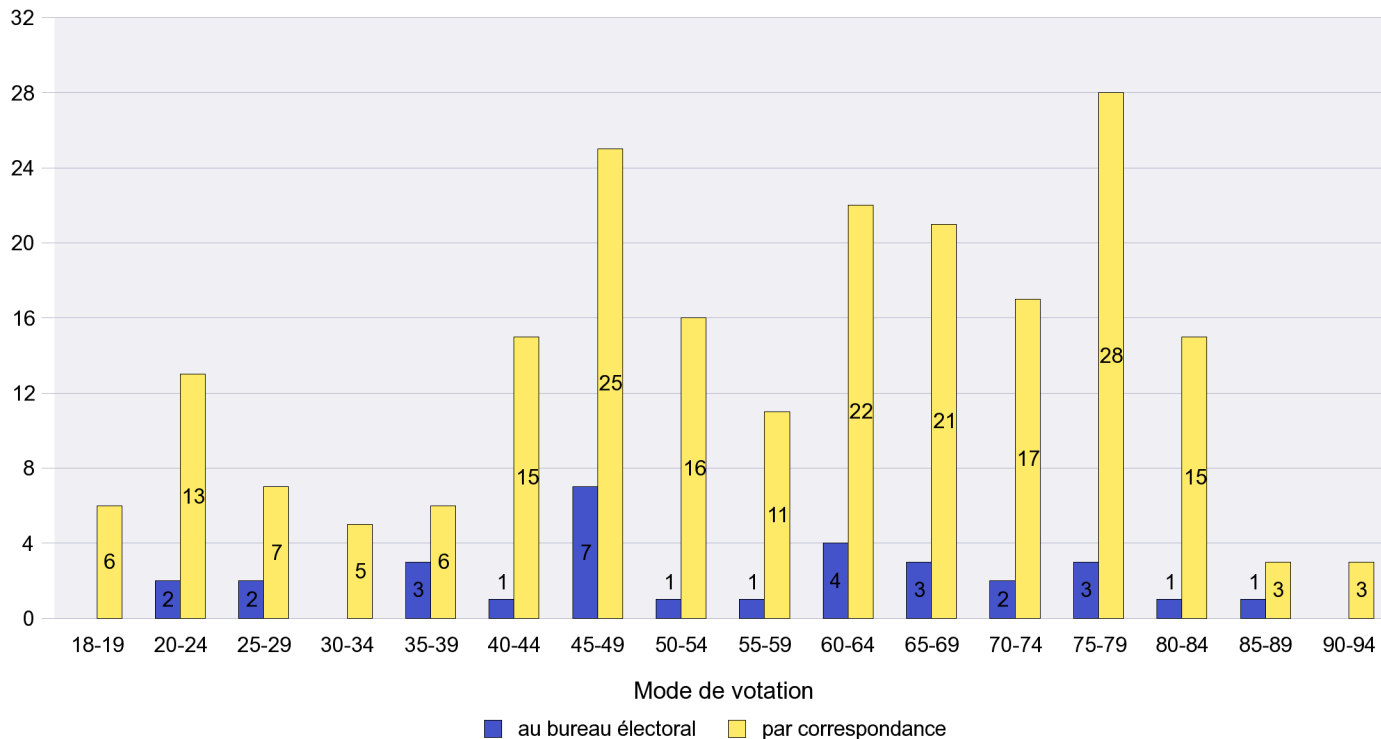

Jours d'enregistrement des votes

Scrutin : 23.10.2011

Commune : Les Geneveys-sur-Coffrane

Mode de vote par classe d'âge

Jours d'enregistrement des votes

Scrutin : 23.10.2011

Commune : Les Hauts-Geneveys

Mode de vote par classe d'âge

Jours d'enregistrement des votes

Scrutin : 23.10.2011

Commune : Les Planchettes

Mode de vote par classe d'âge

Jours d'enregistrement des votes

Scrutin : 23.10.2011

Commune : Les Ponts-de-Martel

Mode de vote par classe d'âge

Jours d'enregistrement des votes

Scrutin : 23.10.2011

Commune : Les Verrières

Mode de vote par classe d'âge

Jours d'enregistrement des votes

Scrutin : 23.10.2011

Commune : Lignières

Mode de vote par classe d'âge