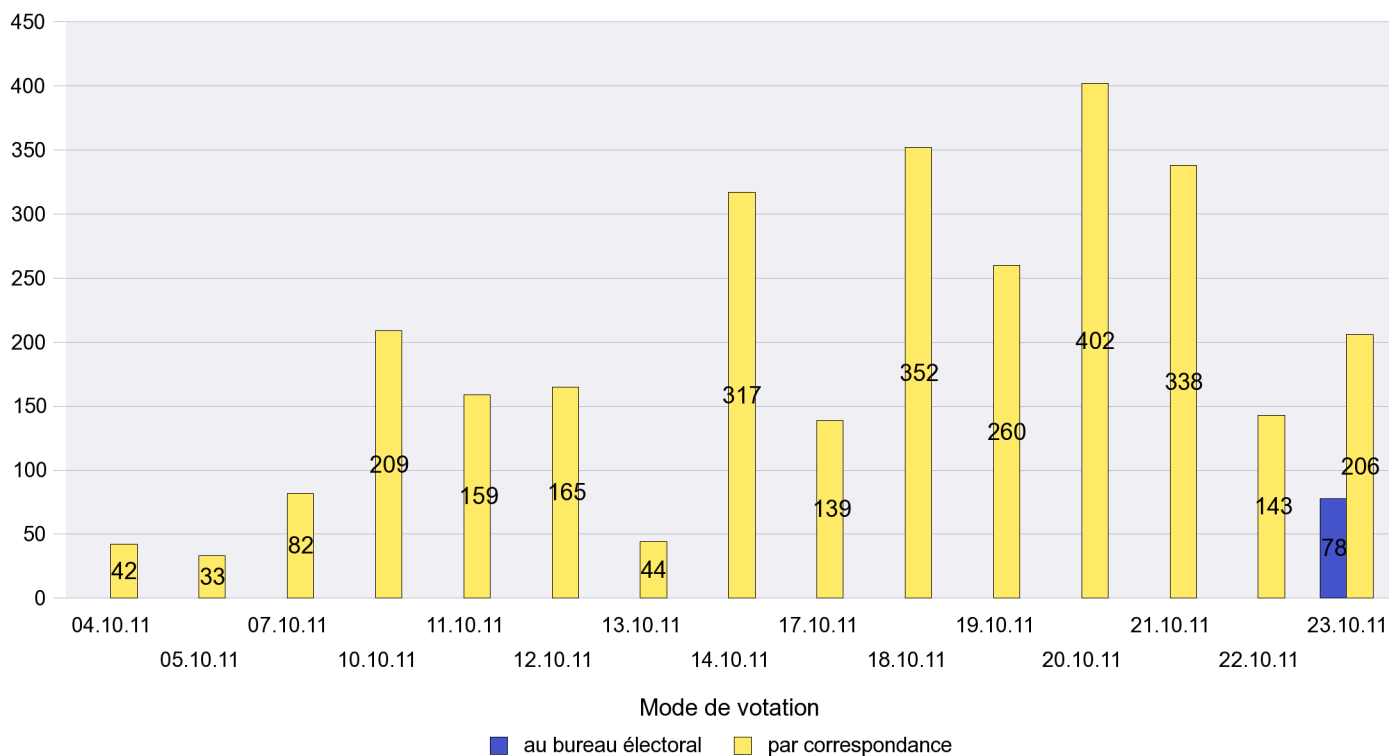

Jours d'enregistrement des votes