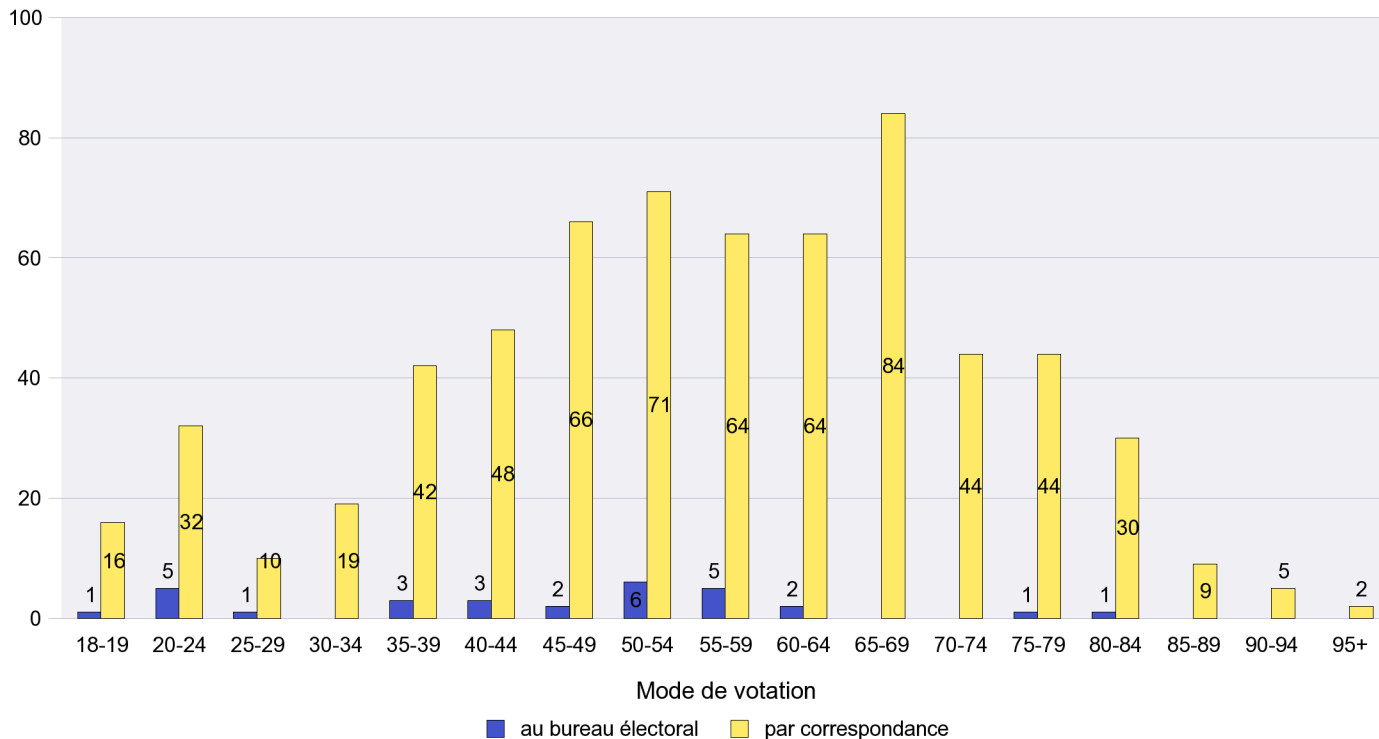

Mode de vote par classe d'âge

Jours d'enregistrement des votes

Scrutin : 23.10.2011

Commune : Fontainemelon

Mode de vote par classe d'âge

Jours d'enregistrement des votes

Scrutin : 23.10.2011

Commune : Fontaines

Mode de vote par classe d'âge

Jours d'enregistrement des votes

Scrutin : 23.10.2011

Commune : Fresens

Mode de vote par classe d'âge

Jours d'enregistrement des votes

Scrutin : 23.10.2011

Commune : Gorgier

Mode de vote par classe d'âge

Jours d'enregistrement des votes

Scrutin : 23.10.2011

Commune : Hauterive

Mode de vote par classe d'âge

Jours d'enregistrement des votes

Scrutin : 23.10.2011

Commune : La Brévine