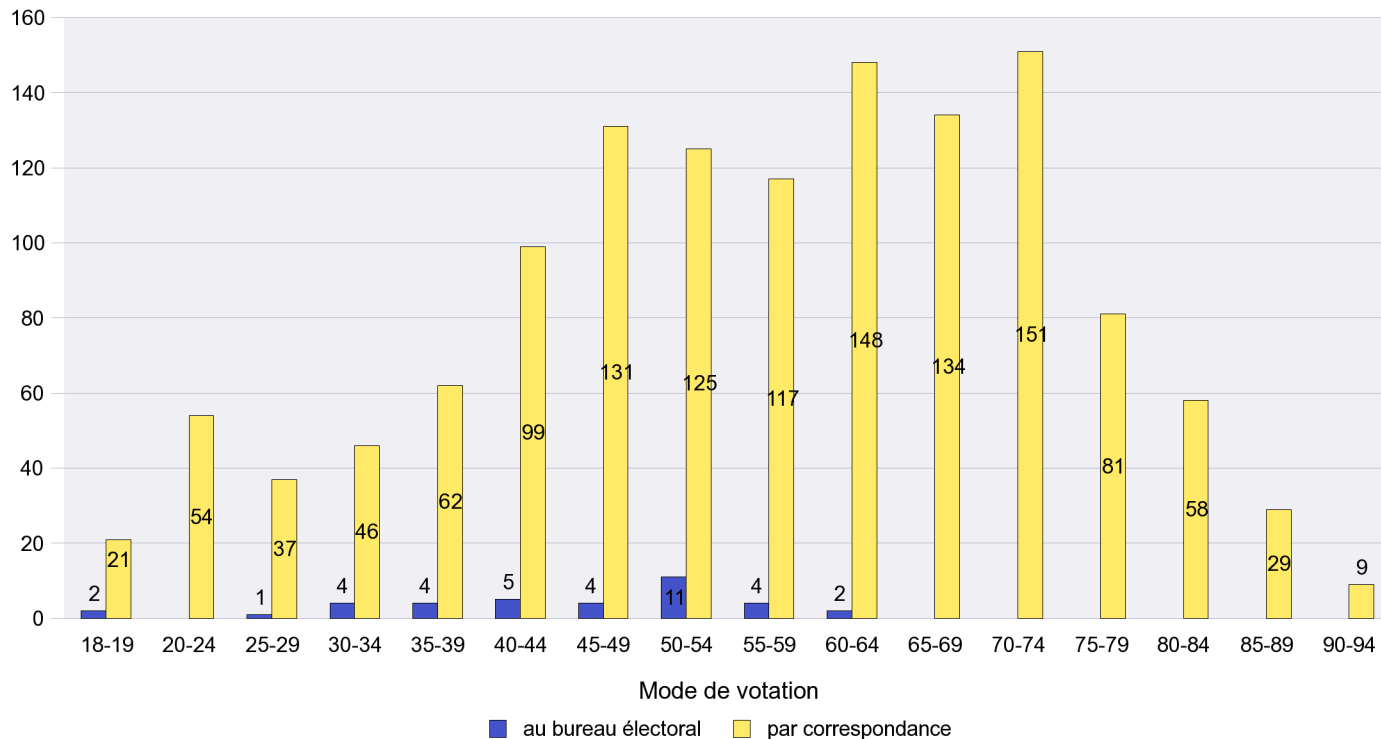

Mode de vote par classe d'âge

Jours d'enregistrement des votes

Scrutin : 23.10.2011

Commune : Corcelles-Cormondrèche

Mode de vote par classe d'âge

Jours d'enregistrement des votes

Scrutin : 23.10.2011

Commune : Cornaux

Mode de vote par classe d'âge

Jours d'enregistrement des votes

Scrutin : 23.10.2011

Commune : Cortaillod

Mode de vote par classe d'âge

Jours d'enregistrement des votes

Scrutin : 23.10.2011

Commune : Cressier

Mode de vote par classe d'âge

Jours d'enregistrement des votes

Scrutin : 23.10.2011

Commune : Dombresson

Mode de vote par classe d'âge

Jours d'enregistrement des votes

Scrutin : 23.10.2011

Commune : Enges