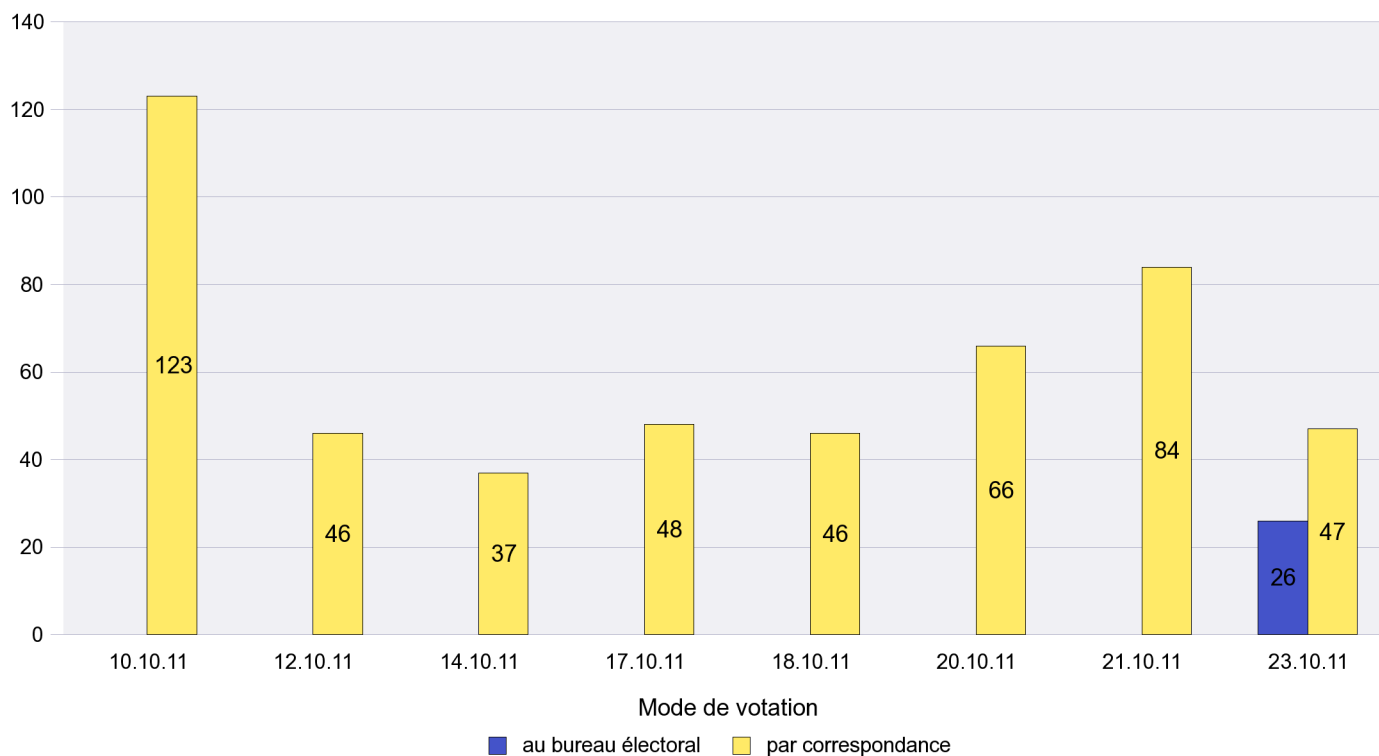

Mode de vote par classe d'âge

Jours d'enregistrement des votes

Scrutin : 23.10.2011

Commune : Corcelles-Cormondrèche

Mode de vote par classe d'âge

Jours d'enregistrement des votes

Scrutin : 23.10.2011

Commune : Cornaux

Mode de vote par classe d'âge

Jours d'enregistrement des votes

Scrutin : 23.10.2011

Commune : Cortaillod

Mode de vote par classe d'âge

Jours d'enregistrement des votes

Scrutin : 23.10.2011

Commune : Cressier

Mode de vote par classe d'âge

Jours d'enregistrement des votes

Scrutin : 23.10.2011

Commune : Dombresson

Mode de vote par classe d'âge

Jours d'enregistrement des votes

Scrutin : 23.10.2011

Commune : Enges