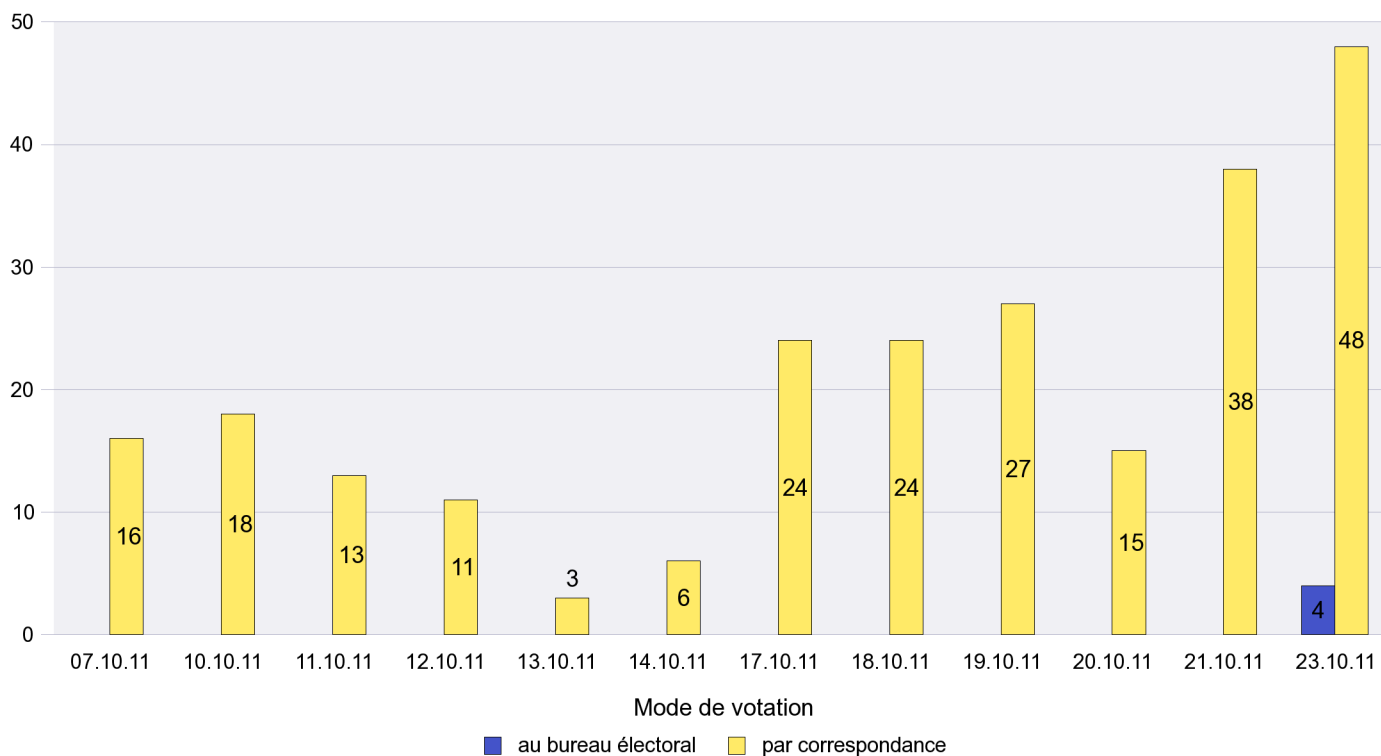

Scrutin : 23.10.2011

Commune : **Auvernier**

Mode de vote par classe d'âge

Jours d'enregistrement des votes

Scrutin : 23.10.2011

Commune : Bevaix

Mode de vote par classe d'âge

Jours d'enregistrement des votes

Scrutin : 23.10.2011

Commune : Bôle

Mode de vote par classe d'âge

Jours d'enregistrement des votes

Scrutin : 23.10.2011

Commune : Boudevilliers

Mode de vote par classe d'âge

Jours d'enregistrement des votes

Scrutin : 23.10.2011

Commune : Boudry

Mode de vote par classe d'âge

Jours d'enregistrement des votes

Canton de Neuchâtel - Statistique du mode de vote

Date : 23.11.2011

Scrutin : 23.10.2011

Commune : Brot-Dessous