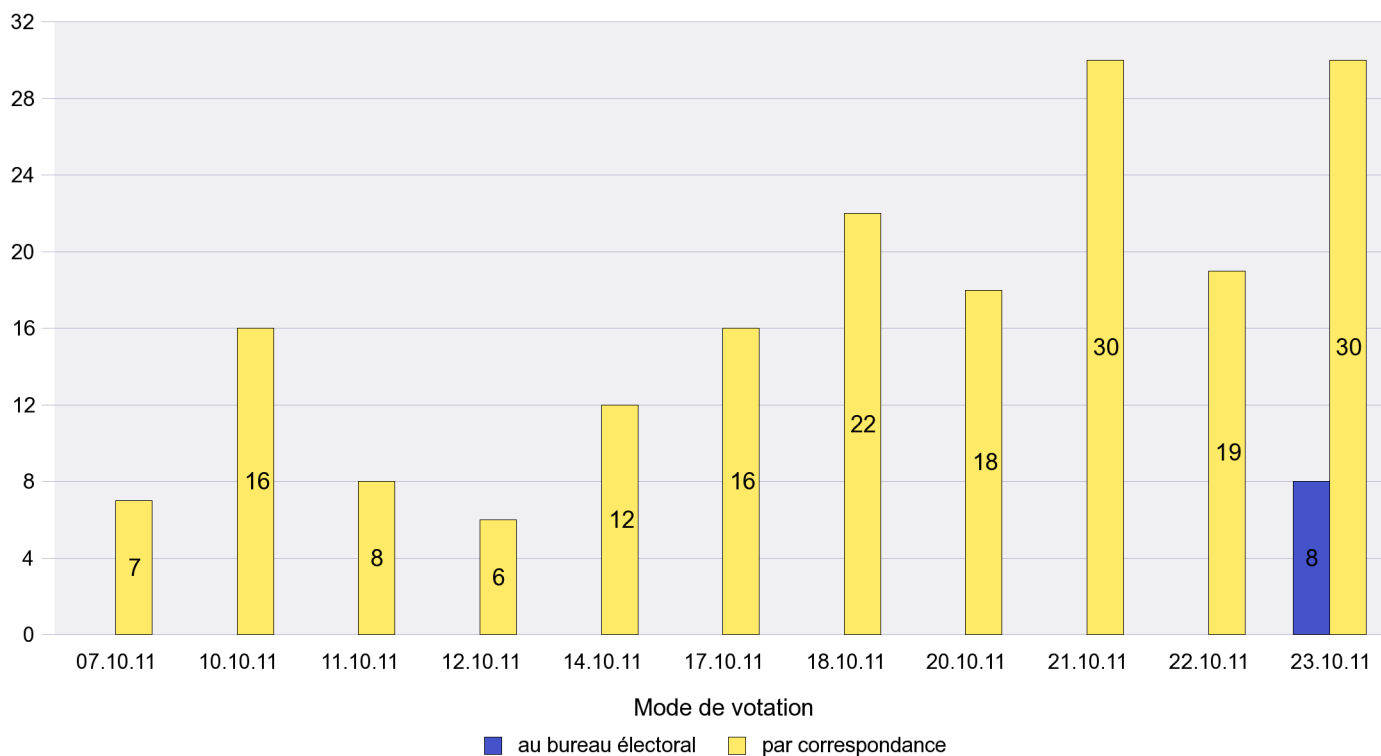

Mode de vote par classe d'âge

Jours d'enregistrement des votes

Scrutin : 23.10.2011

Commune : Hauterive

Mode de vote par classe d'âge

Jours d'enregistrement des votes

Scrutin : 23.10.2011

Commune : La Brévine

Mode de vote par classe d'âge

Jours d'enregistrement des votes

Scrutin : 23.10.2011

Commune : La Chaux-de-Fonds

Mode de vote par classe d'âge

Jours d'enregistrement des votes

Scrutin : 23.10.2011

Commune : La Chaux-du-Milieu

Mode de vote par classe d'âge

Jours d'enregistrement des votes

Canton de Neuchâtel - Statistique du mode de vote

Date : 23.11.2011

Scrutin : 23.10.2011

Commune : La Côte-aux-Fées

Mode de vote par classe d'âge