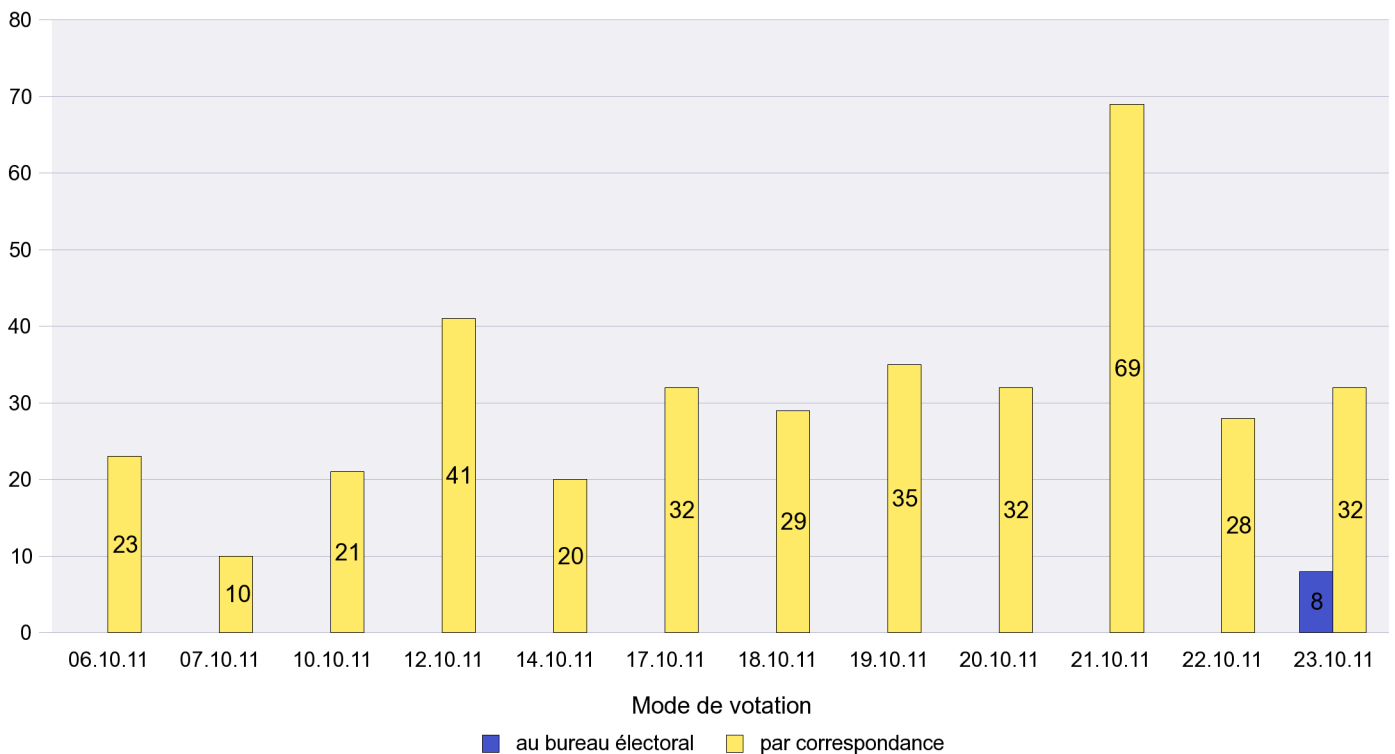

Jours d'enregistrement des votes

Scrutin : 23.10.2011

Commune : La Sagne

Mode de vote par classe d'âge

Jours d'enregistrement des votes

Scrutin : 23.10.2011

Commune : La Tène

Mode de vote par classe d'âge

Jours d'enregistrement des votes

Scrutin : 23.10.2011

Commune : Le Cerneux-Péquignot

Mode de vote par classe d'âge

Jours d'enregistrement des votes

Scrutin : 23.10.2011

Commune : Le Landeron

Mode de vote par classe d'âge