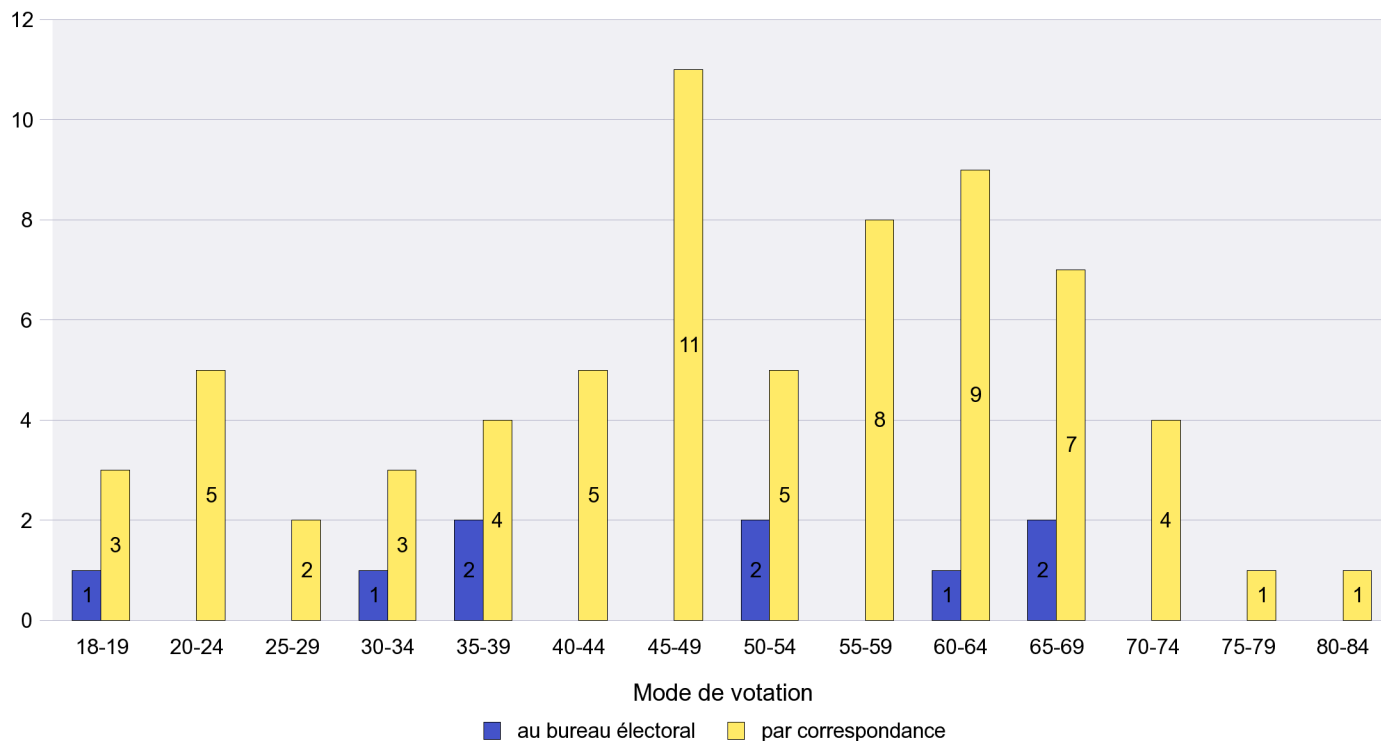

Jours d'enregistrement des votes

Scrutin : 23.10.2011

Commune : Le Cerneux-Péquignot

Mode de vote par classe d'âge

Jours d'enregistrement des votes

Scrutin : 23.10.2011

Commune : Le Landeron

Mode de vote par classe d'âge

Jours d'enregistrement des votes

Canton de Neuchâtel - Statistique du mode de vote

Date : 23.11.2011

Scrutin : 23.10.2011

Commune : Le Locle

Mode de vote par classe d'âge

Jours d'enregistrement des votes

Canton de Neuchâtel - Statistique du mode de vote

Date : 23.11.2011

Scrutin : 23.10.2011

Commune : Le Pâquier

Mode de vote par classe d'âge

Jours d'enregistrement des votes

Scrutin : 23.10.2011

Commune : Les Brenets

Mode de vote par classe d'âge