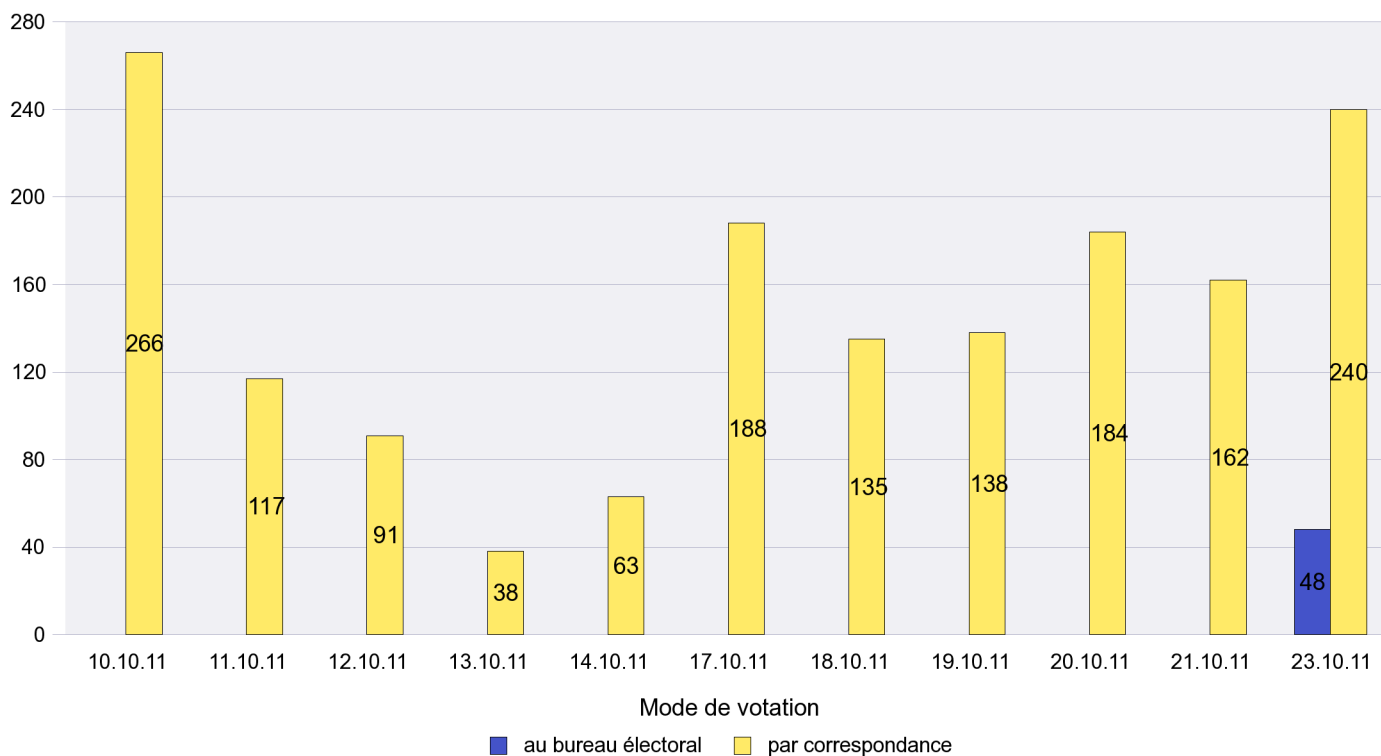

Scrutin : 23.10.2011

Commune : Coffrane

Mode de vote par classe d'âge

Jours d'enregistrement des votes

Canton de Neuchâtel - Statistique du mode de vote

Date : 23.11.2011

Scrutin : 23.10.2011

Commune : Colombier

Mode de vote par classe d'âge

Jours d'enregistrement des votes

Scrutin : 23.10.2011

Commune : Corcelles-Cormondrèche

Mode de vote par classe d'âge

Jours d'enregistrement des votes

Scrutin : 23.10.2011

Commune : Cornaux