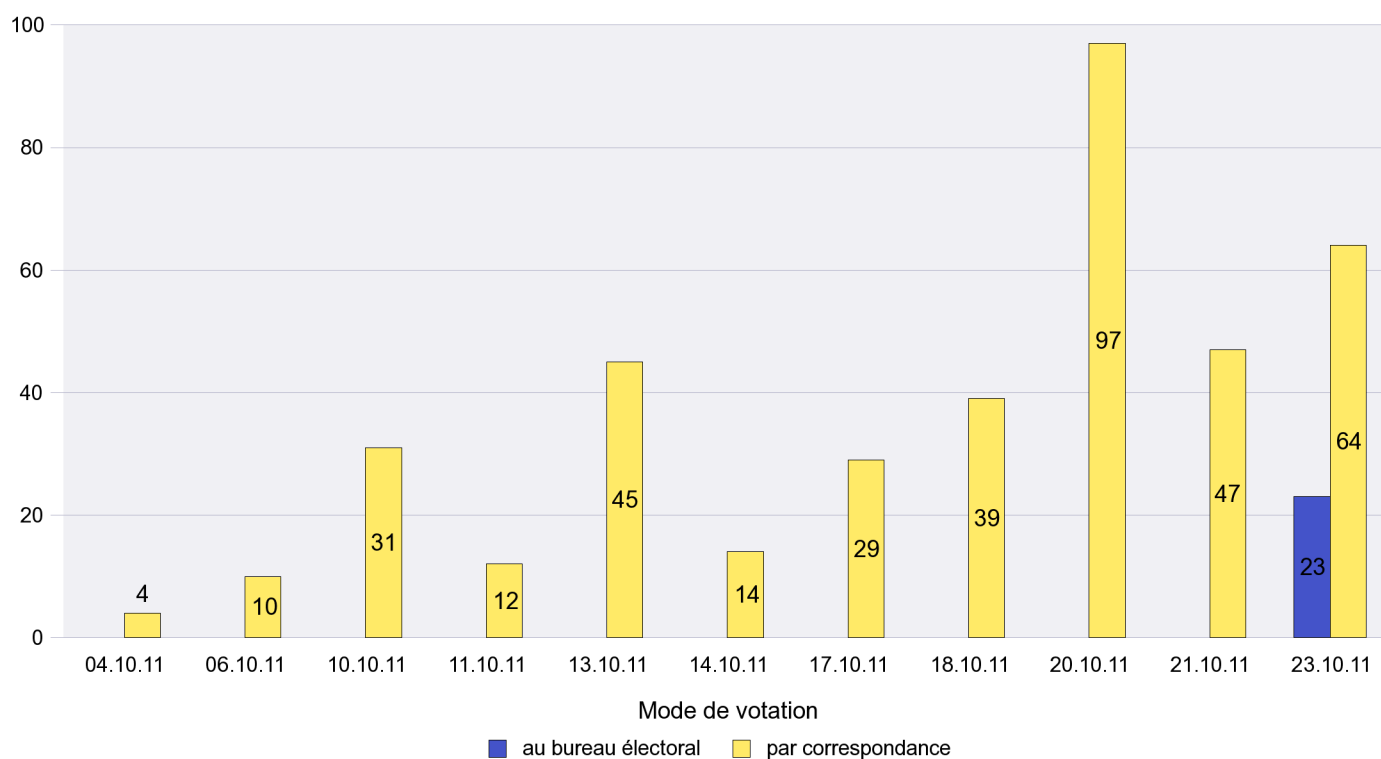

Commune : Peseux

Mode de vote par classe d'âge

Jours d'enregistrement des votes

Scrutin : 23.10.2011

Commune : Rochefort

Mode de vote par classe d'âge

Jours d'enregistrement des votes

Scrutin : 23.10.2011