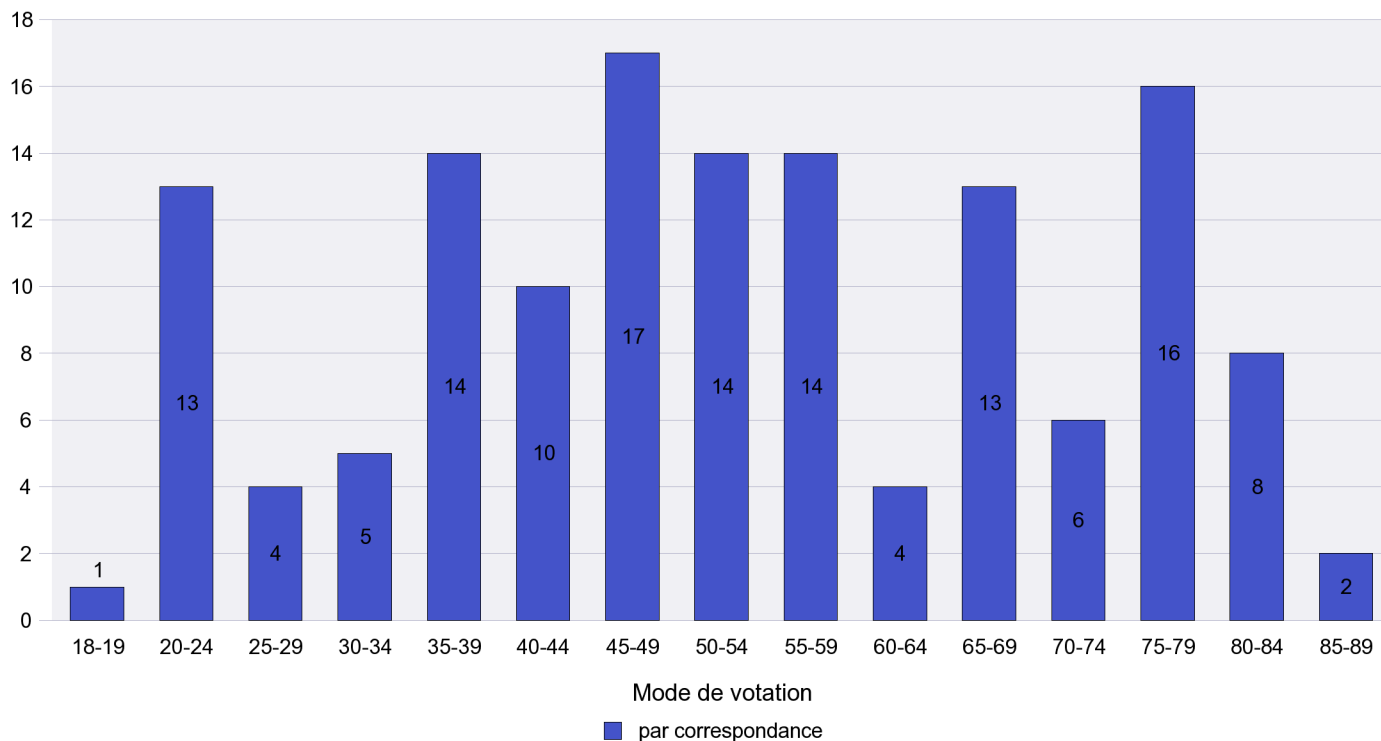

Jours d'enregistrement des votes

Scrutin : 23.10.2011

Commune : La Sagne

Mode de vote par classe d'âge

Jours d'enregistrement des votes

Scrutin : 23.10.2011

Commune : La Tène

Mode de vote par classe d'âge

Jours d'enregistrement des votes

Scrutin : 23.10.2011

Commune : Le Cerneux-Péquignot

Mode de vote par classe d'âge

Jours d'enregistrement des votes

Scrutin : 23.10.2011

Commune : Le Landeron

Mode de vote par classe d'âge