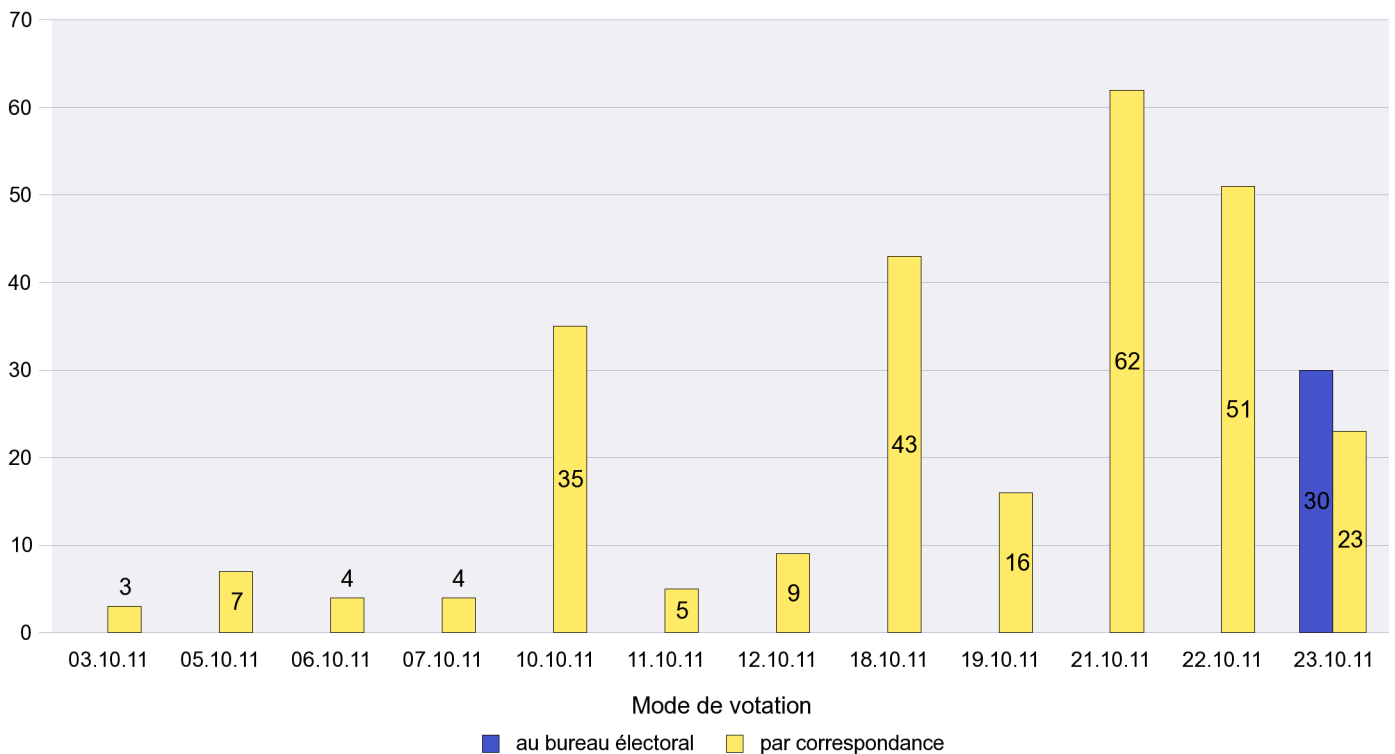

Mode de vote par classe d'âge

Jours d'enregistrement des votes

Scrutin : 23.10.2011

Commune : Hauterive

Mode de vote par classe d'âge

Jours d'enregistrement des votes

Scrutin : 23.10.2011

Commune : La Brévine

Mode de vote par classe d'âge

Jours d'enregistrement des votes

Scrutin : 23.10.2011

Commune : La Chaux-de-Fonds

Mode de vote par classe d'âge

Jours d'enregistrement des votes

Scrutin : 23.10.2011

Commune : La Chaux-du-Milieu