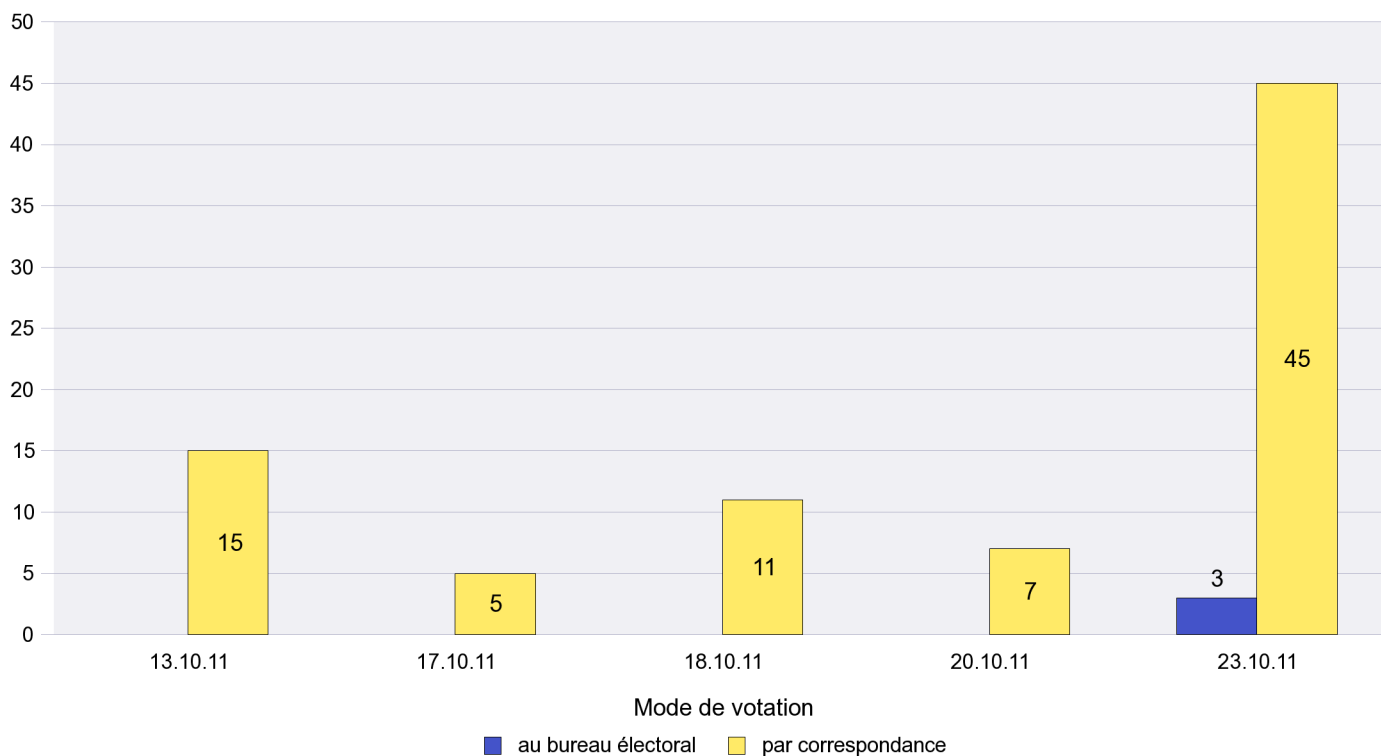

Jours d'enregistrement des votes

Scrutin : 23.10.2011

Commune : Les Geneveys-sur-Coffrane

Mode de vote par classe d'âge

Jours d'enregistrement des votes

Scrutin : 23.10.2011

Commune : Les Hauts-Geneveys

Mode de vote par classe d'âge

Jours d'enregistrement des votes

Scrutin : 23.10.2011

Commune : Les Planchettes

Mode de vote par classe d'âge

Jours d'enregistrement des votes

Scrutin : 23.10.2011

Commune : Les Ponts-de-Martel

Mode de vote par classe d'âge

Jours d'enregistrement des votes

Scrutin : 23.10.2011

Commune : Les Verrières

Mode de vote par classe d'âge

Jours d'enregistrement des votes

Scrutin : 23.10.2011

Commune : Lignières

Mode de vote par classe d'âge