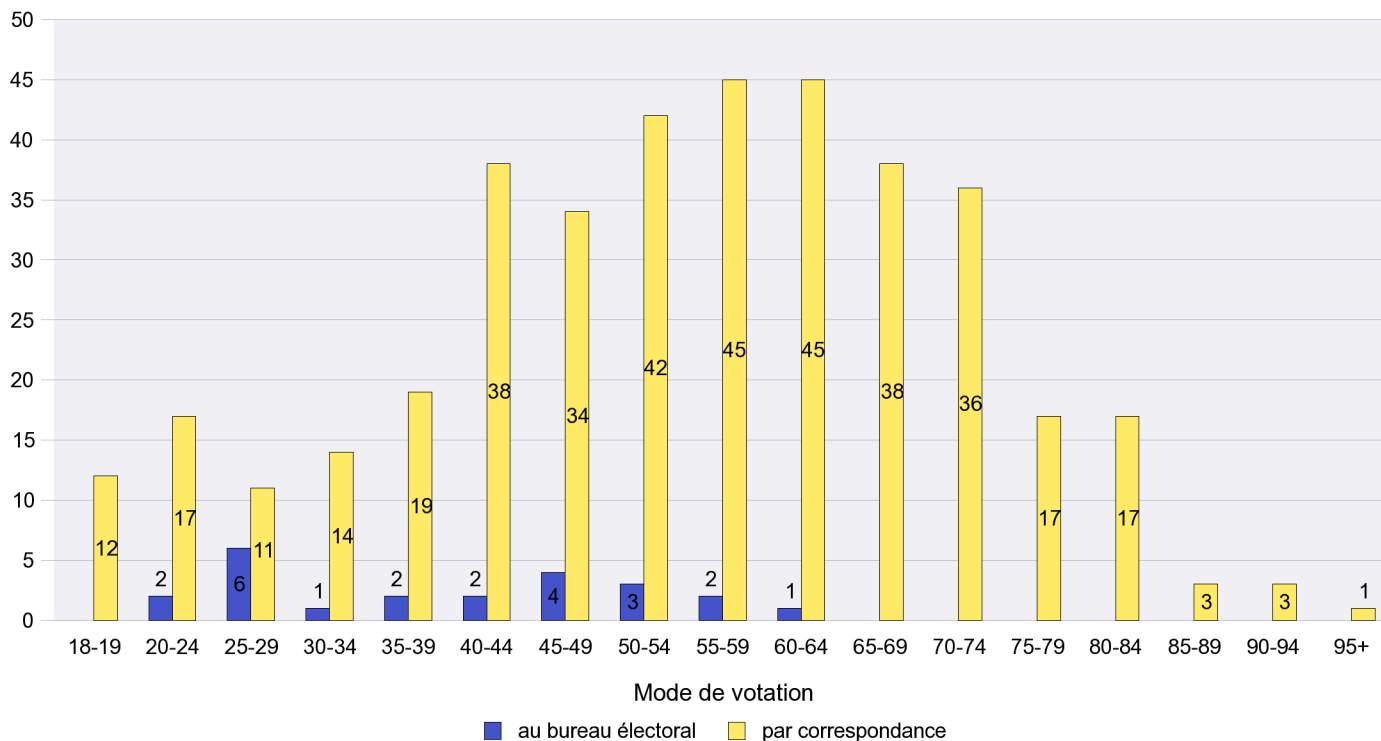

Commune : Montmollin

Mode de vote par classe d'âge

Jours d'enregistrement des votes

Scrutin : 23.10.2011

Commune : Neuchâtel

Mode de vote par classe d'âge

Jours d'enregistrement des votes

Scrutin : 23.10.2011

Commune : Peseux

Mode de vote par classe d'âge

Jours d'enregistrement des votes

Scrutin : 23.10.2011

Commune : Rochefort

Mode de vote par classe d'âge

Jours d'enregistrement des votes

Scrutin : 23.10.2011