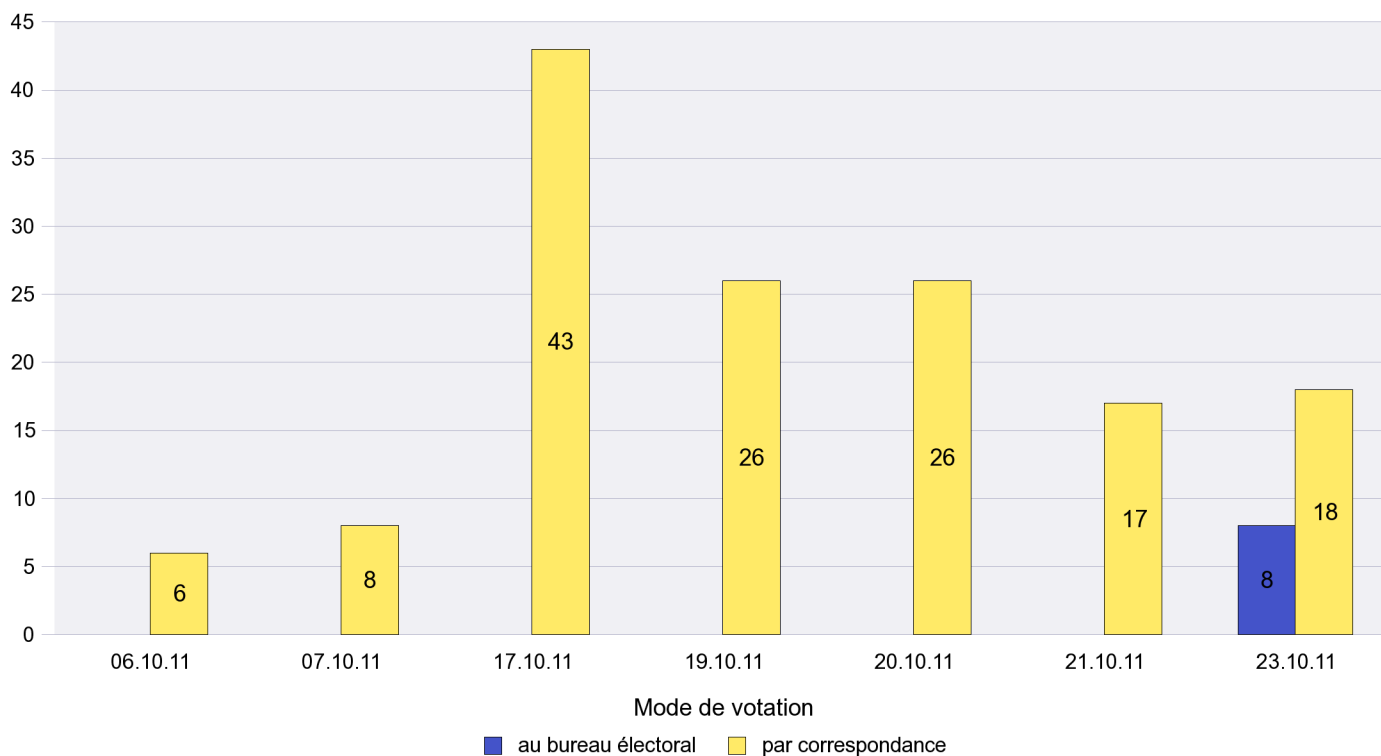

Commune : Savagnier

Mode de vote par classe d'âge

Jours d'enregistrement des votes

Scrutin : 23.10.2011

Commune : Valangin

Mode de vote par classe d'âge

Jours d'enregistrement des votes

Scrutin : 23.10.2011

Commune : Val-de-Travers

Mode de vote par classe d'âge

Jours d'enregistrement des votes

Canton de Neuchâtel - Statistique du mode de vote

Date : 23.11.2011

Scrutin : 23.10.2011

Commune : Vaumarcus

Mode de vote par classe d'âge