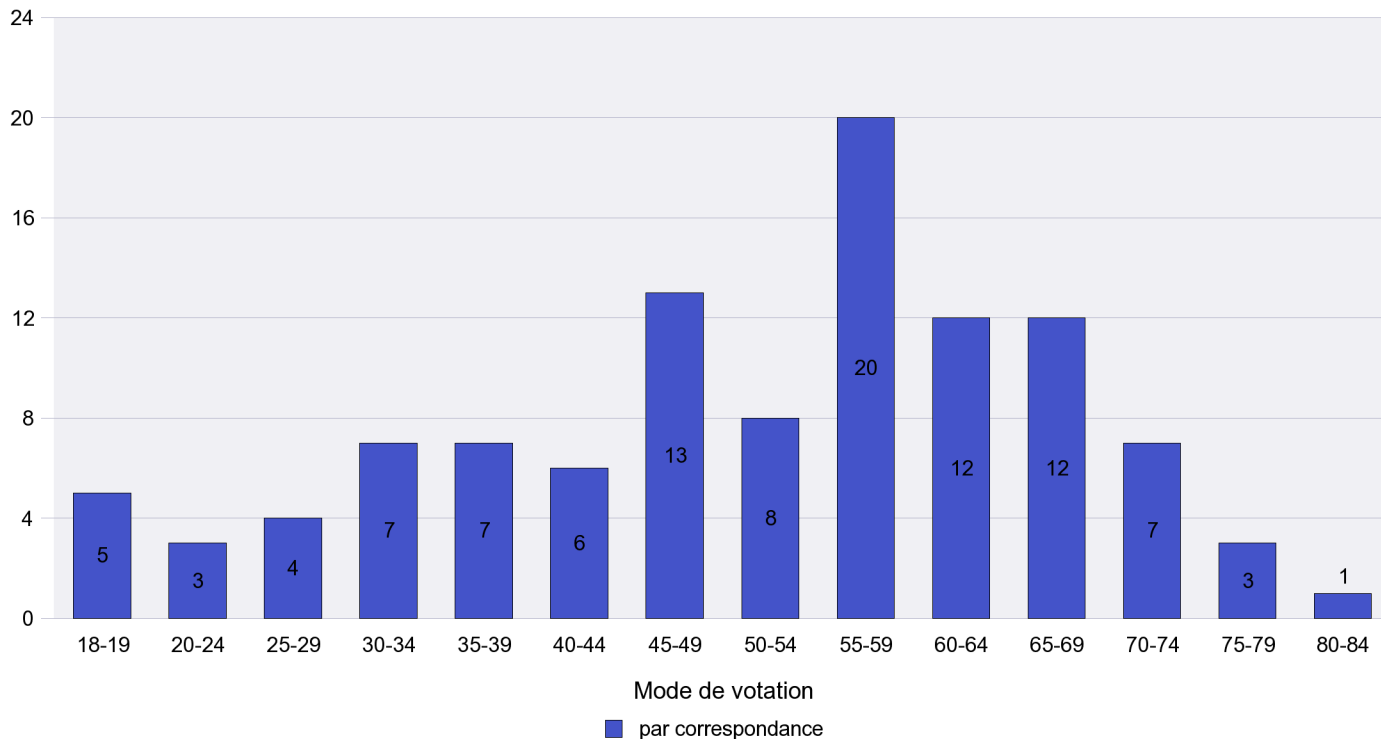

Mode de vote par classe d'âge

Jours d'enregistrement des votes

Canton de Neuchâtel - Statistique du mode de vote

Date : 23.11.2011

Scrutin : 23.10.2011

Commune : Brot-Plamboz

Mode de vote par classe d'âge

Jours d'enregistrement des votes