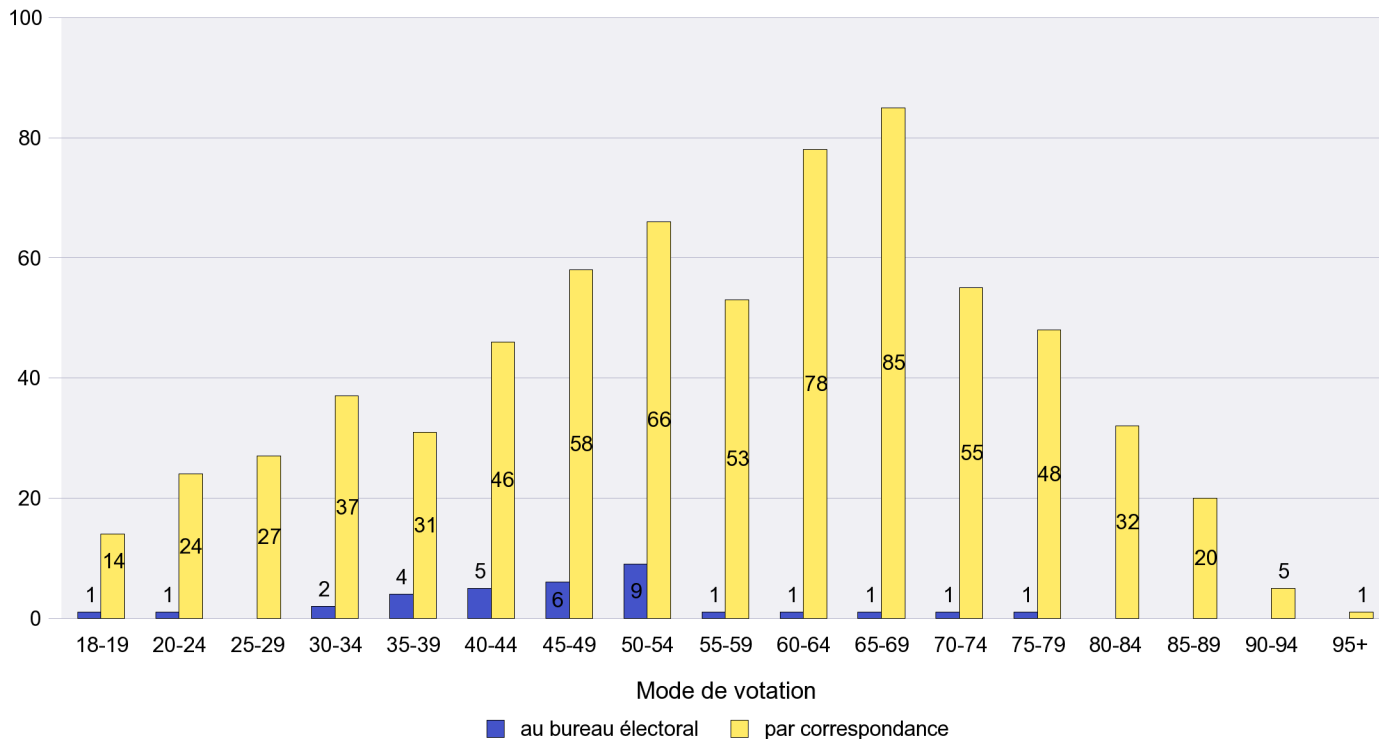

Scrutin : 23.10.2011

Commune : Saint-Aubin-Sauges

Mode de vote par classe d'âge