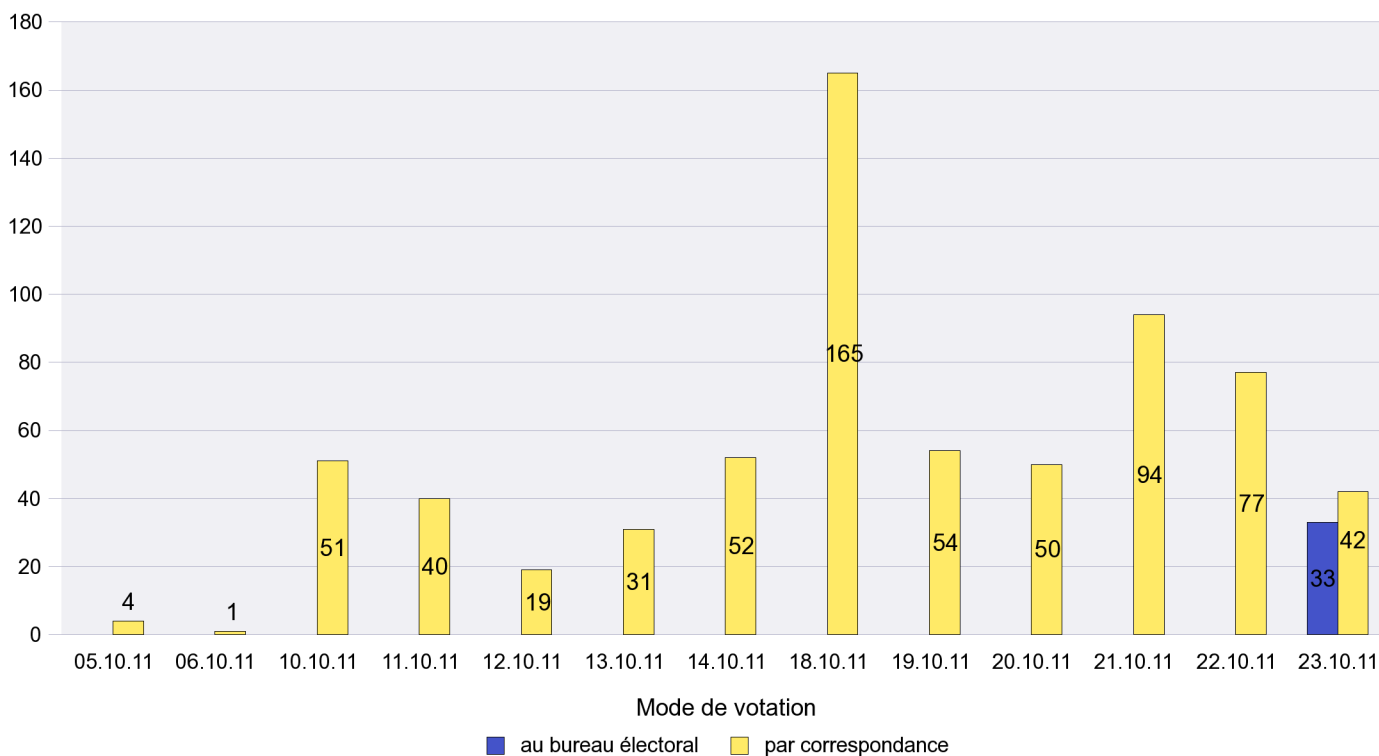

Jours d'enregistrement des votes