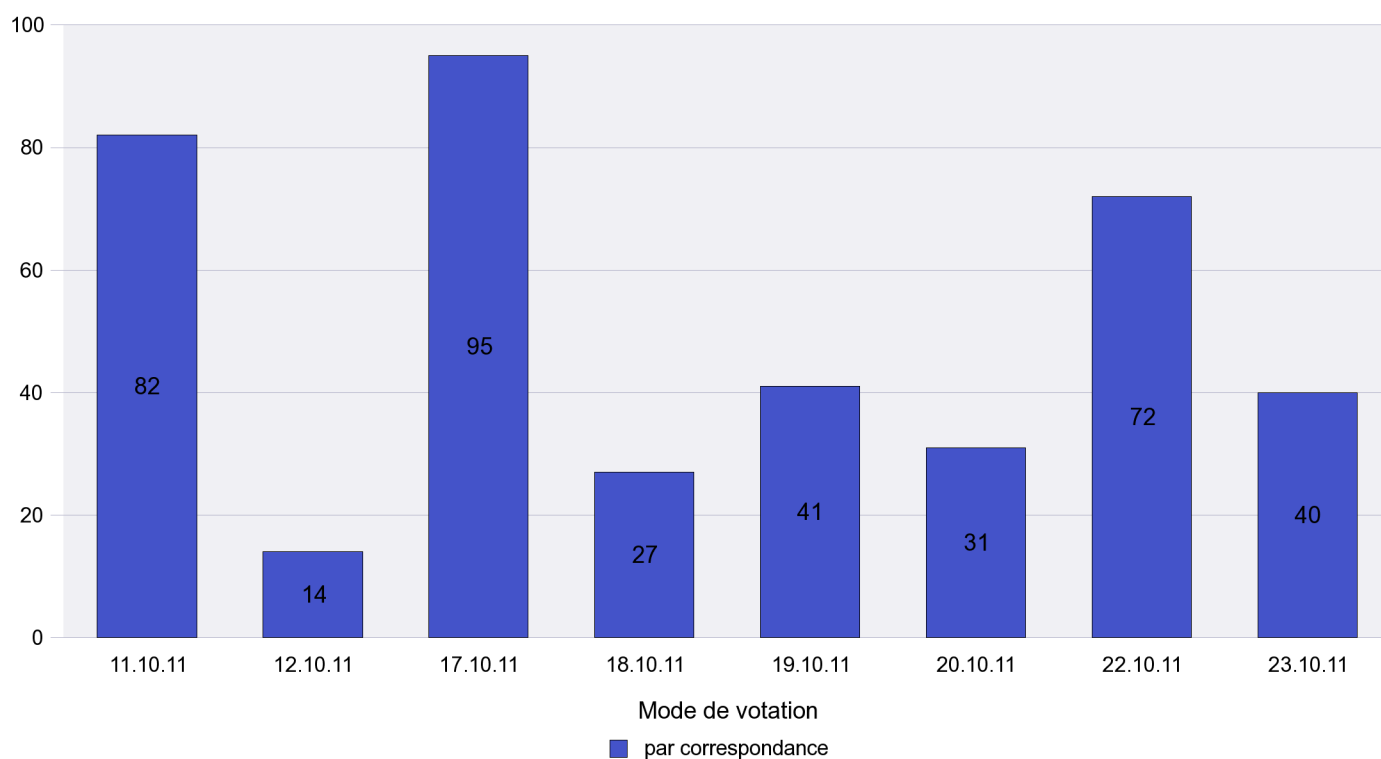

Jours d'enregistrement des votes

Scrutin : 23.10.2011

Commune : Les Geneveys-sur-Coffrane

Mode de vote par classe d'âge

Jours d'enregistrement des votes

Scrutin : 23.10.2011

Commune : Les Hauts-Geneveys

Mode de vote par classe d'âge

Jours d'enregistrement des votes

Scrutin : 23.10.2011

Commune : Les Planchettes

Mode de vote par classe d'âge

Jours d'enregistrement des votes

Scrutin : 23.10.2011

Commune : Les Ponts-de-Martel

Mode de vote par classe d'âge