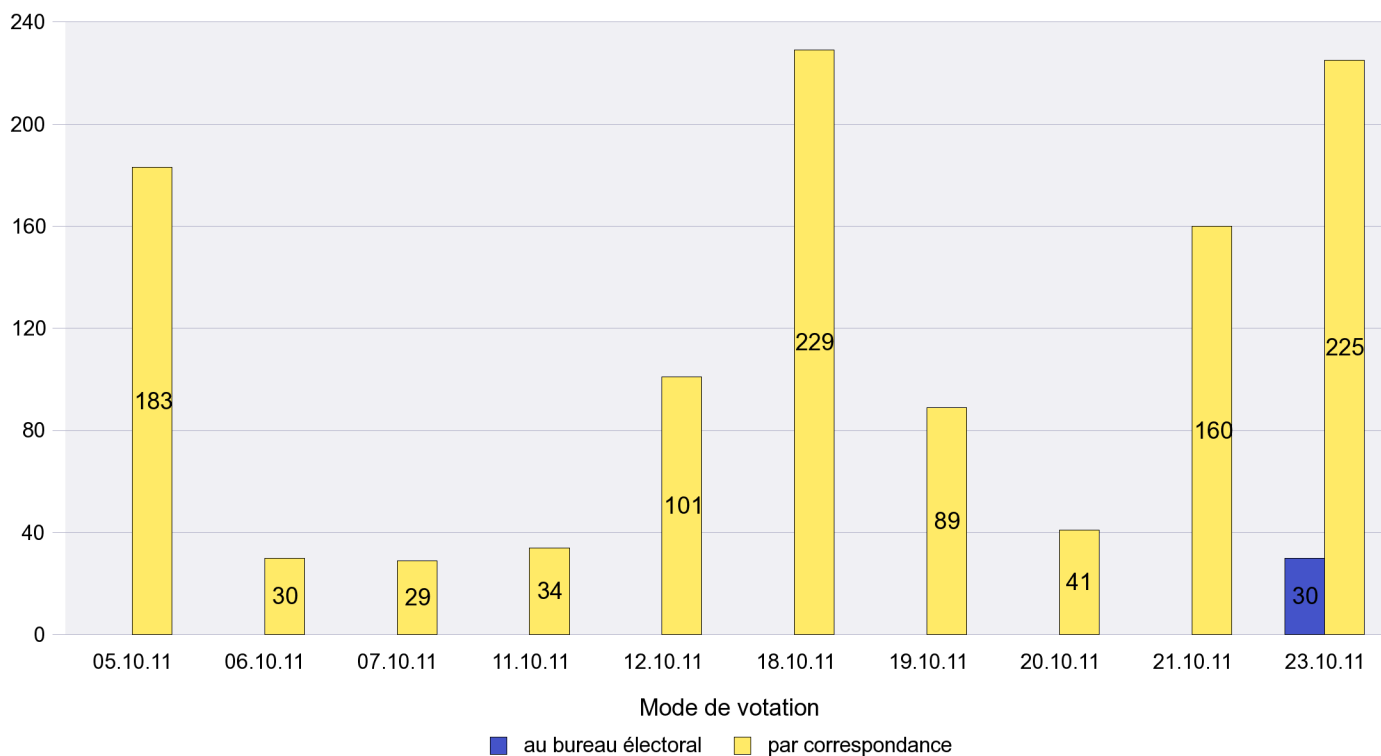

Commune : Peseux

Mode de vote par classe d'âge

Jours d'enregistrement des votes

Scrutin : 23.10.2011

Commune : Rochefort

Mode de vote par classe d'âge

Jours d'enregistrement des votes

Scrutin : 23.10.2011

Commune : Saint-Aubin-Sauges

Mode de vote par classe d'âge

Jours d'enregistrement des votes

Scrutin : 23.10.2011

Commune : Saint-Blaise

Mode de vote par classe d'âge

Jours d'enregistrement des votes

Scrutin : 23.10.2011

Commune : Savagnier

Mode de vote par classe d'âge

Jours d'enregistrement des votes

Scrutin : 23.10.2011

Commune : Valangin

Mode de vote par classe d'âge

Jours d'enregistrement des votes

Scrutin : 23.10.2011