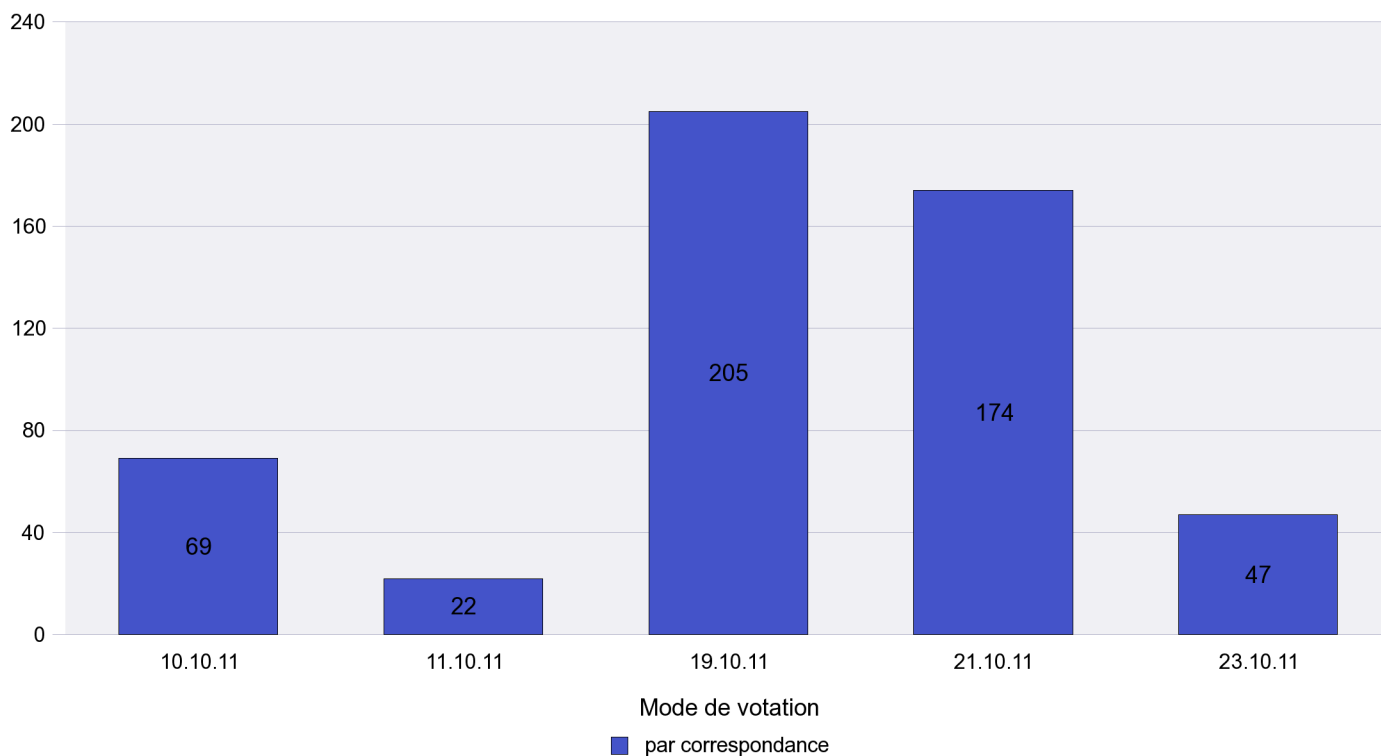

Jours d'enregistrement des votes

Scrutin : 23.10.2011

Commune : Les Planchettes

Mode de vote par classe d'âge

Jours d'enregistrement des votes

Scrutin : 23.10.2011

Commune : Les Ponts-de-Martel

Mode de vote par classe d'âge

Jours d'enregistrement des votes

Scrutin : 23.10.2011

Commune : Les Verrières

Mode de vote par classe d'âge

Jours d'enregistrement des votes

Scrutin : 23.10.2011

Commune : Lignières

Mode de vote par classe d'âge