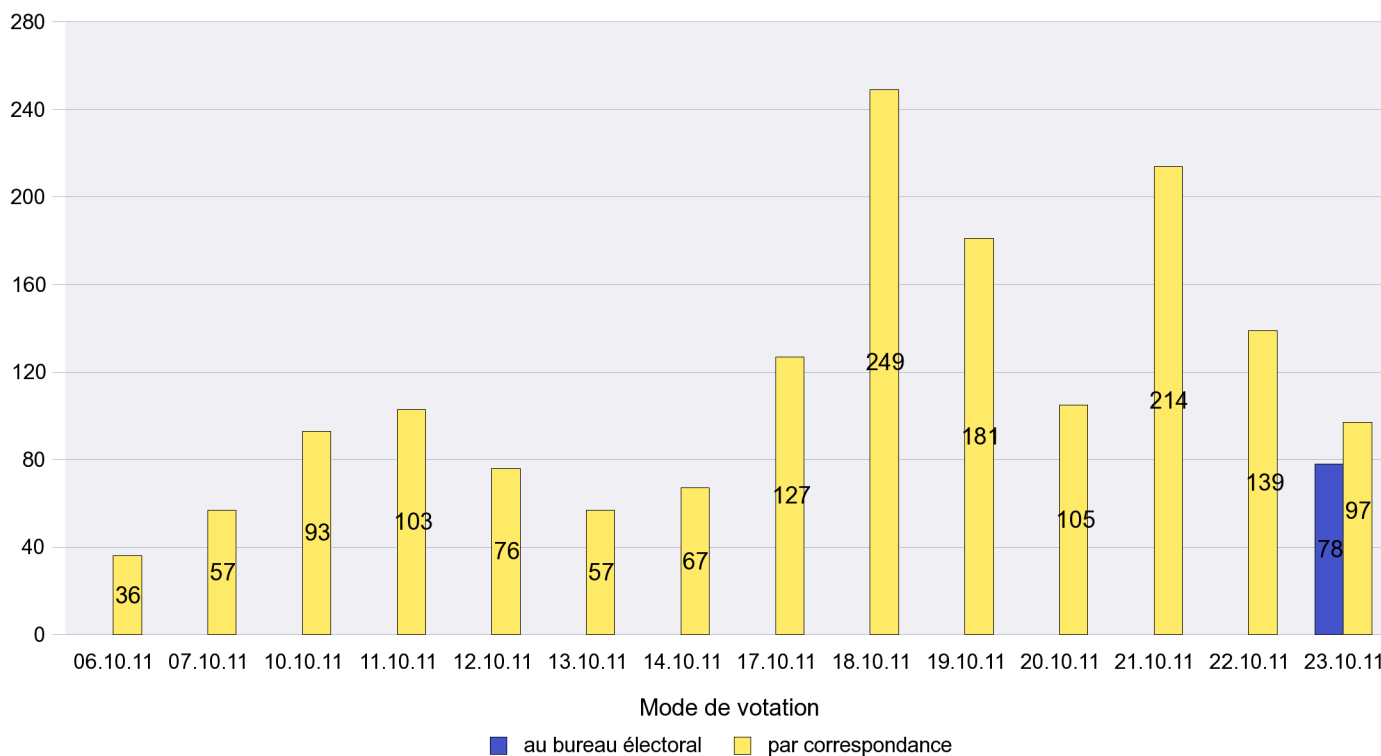

Mode de vote par classe d'âge

Jours d'enregistrement des votes

Scrutin : 23.10.2011

Commune : Corcelles-Cormondrèche

Mode de vote par classe d'âge

Jours d'enregistrement des votes

Scrutin : 23.10.2011

Commune : Cornaux

Mode de vote par classe d'âge

Jours d'enregistrement des votes

Scrutin : 23.10.2011

Commune : Cortaillod

Mode de vote par classe d'âge

Jours d'enregistrement des votes

Scrutin : 23.10.2011

Commune : Cressier