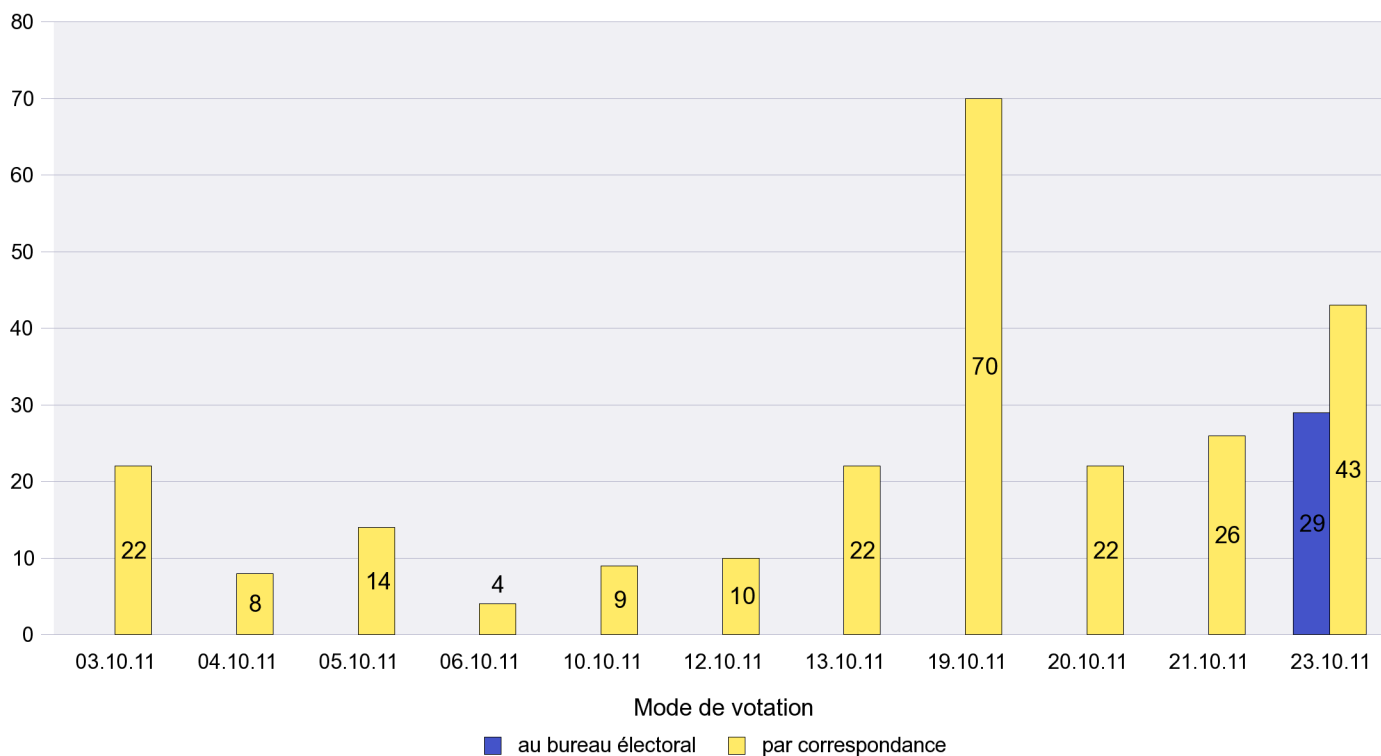

Jours d'enregistrement des votes

Scrutin : 23.10.2011

Commune : Les Planchettes

Mode de vote par classe d'âge

Jours d'enregistrement des votes

Scrutin : 23.10.2011

Commune : Les Ponts-de-Martel

Mode de vote par classe d'âge

Jours d'enregistrement des votes

Scrutin : 23.10.2011

Commune : Les Verrières

Mode de vote par classe d'âge

Jours d'enregistrement des votes

Scrutin : 23.10.2011

Commune : Lignières

Mode de vote par classe d'âge

Jours d'enregistrement des votes

Canton de Neuchâtel - Statistique du mode de vote

Date : 23.11.2011

Scrutin : 23.10.2011

Commune : Montalchez

Mode de vote par classe d'âge

Jours d'enregistrement des votes

Scrutin : 23.10.2011