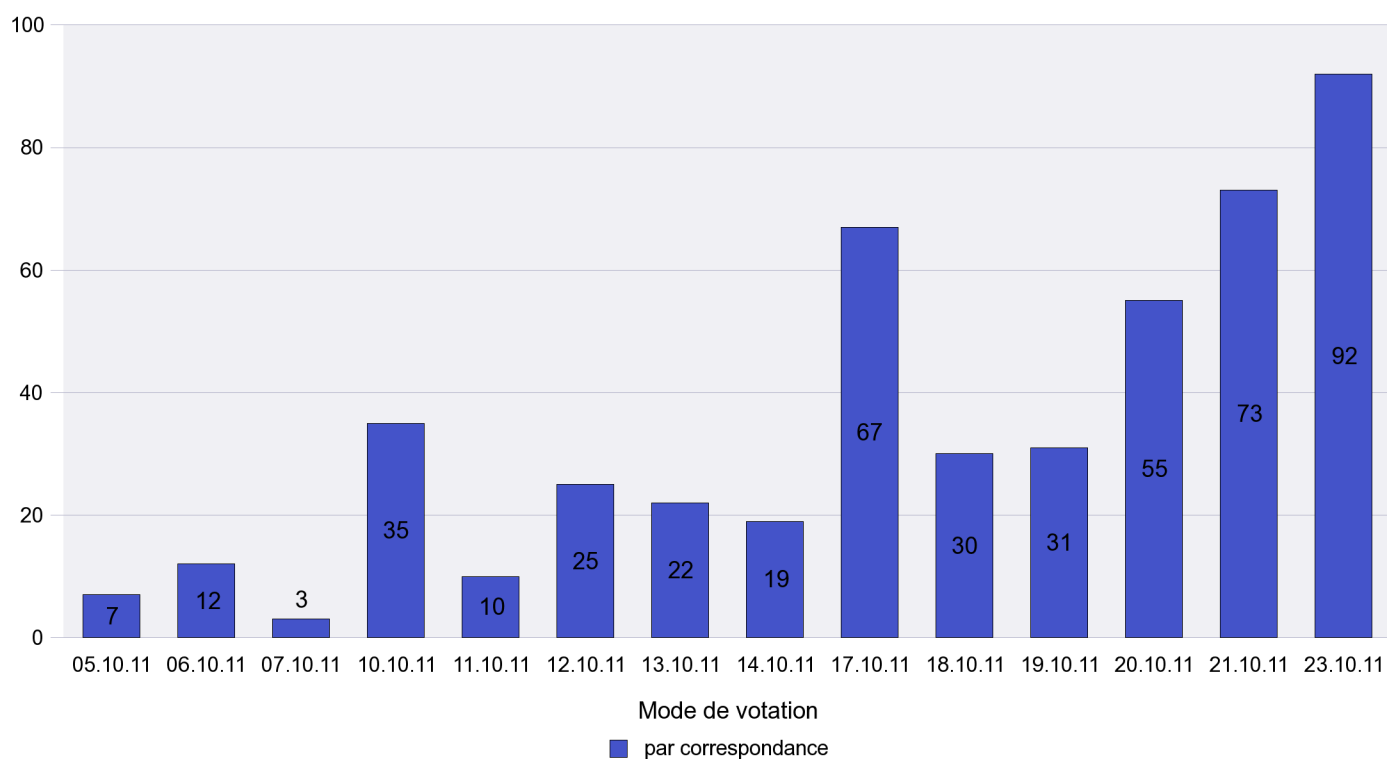

Mode de vote par classe d'âge

Jours d'enregistrement des votes

Scrutin : 23.10.2011

Commune : Fontainemelon

Mode de vote par classe d'âge

Jours d'enregistrement des votes

Scrutin : 23.10.2011

Commune : Fontaines