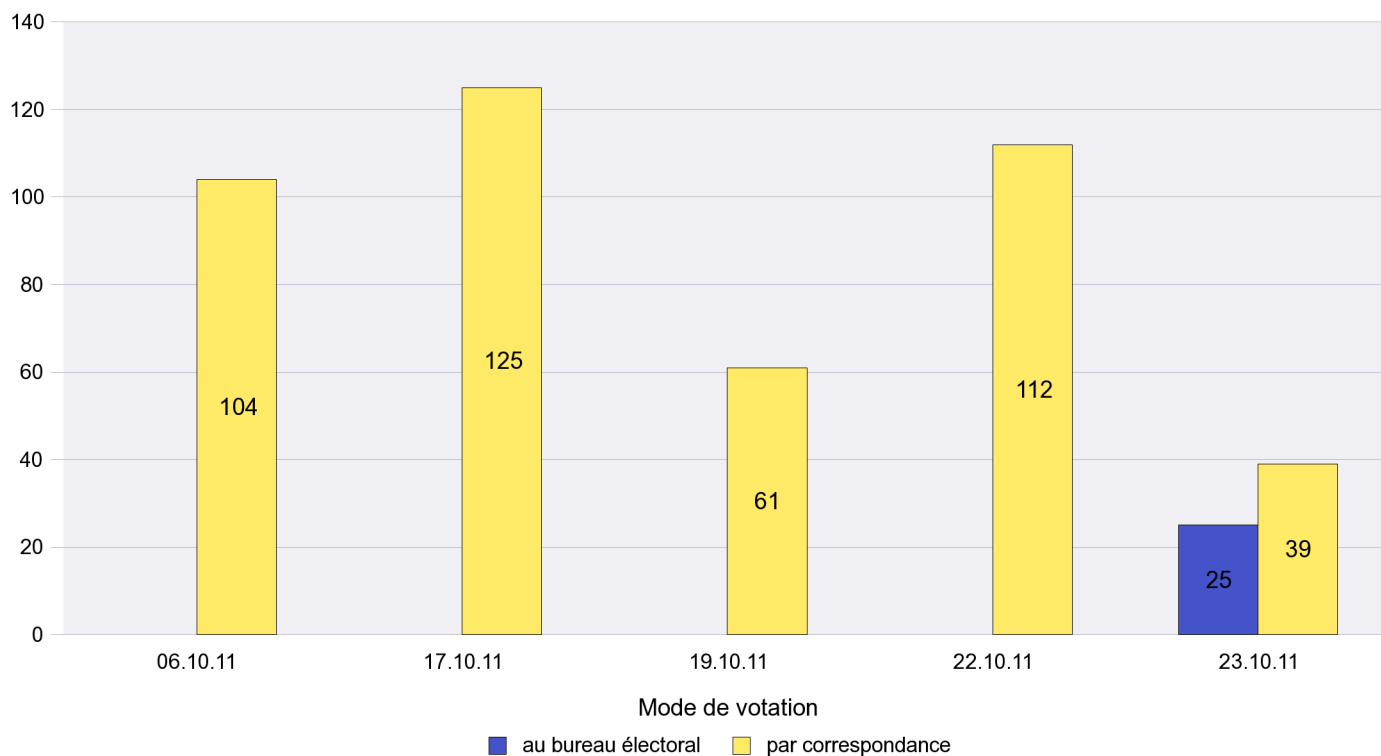

Mode de vote par classe d'âge

Jours d'enregistrement des votes

Scrutin : 23.10.2011

Commune : Corcelles-Cormondrèche

Mode de vote par classe d'âge

Jours d'enregistrement des votes

Scrutin : 23.10.2011

Commune : Cornaux

Mode de vote par classe d'âge

Jours d'enregistrement des votes

Scrutin : 23.10.2011

Commune : Cortaillod

Mode de vote par classe d'âge

Jours d'enregistrement des votes

Scrutin : 23.10.2011

Commune : Cressier