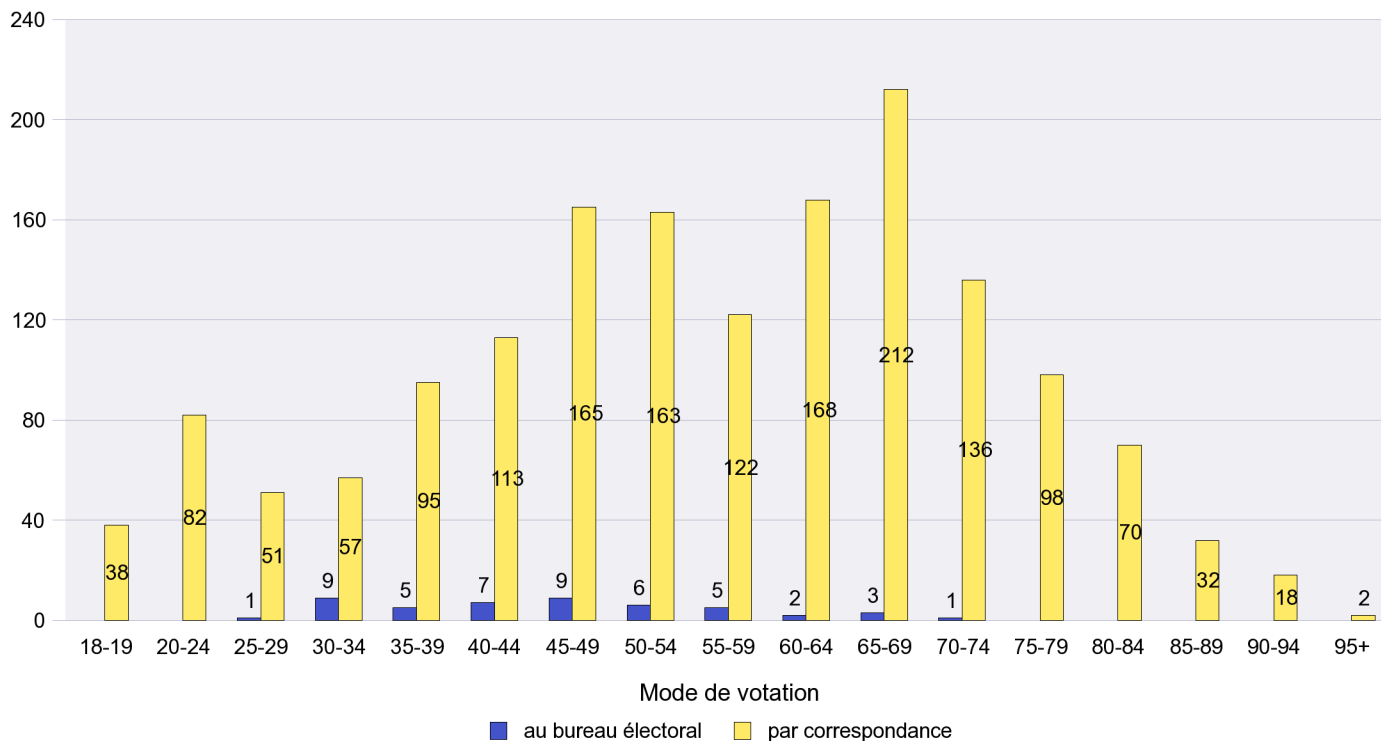

Scrutin : 23.10.2011

Commune : Coffrane

Mode de vote par classe d'âge

Jours d'enregistrement des votes

Canton de Neuchâtel - Statistique du mode de vote

Date : 23.11.2011

Scrutin : 23.10.2011

Commune : Colombier

Mode de vote par classe d'âge

Jours d'enregistrement des votes

Scrutin : 23.10.2011

Commune : Corcelles-Cormondrèche

Mode de vote par classe d'âge

Jours d'enregistrement des votes

Scrutin : 23.10.2011

Commune : Cornaux