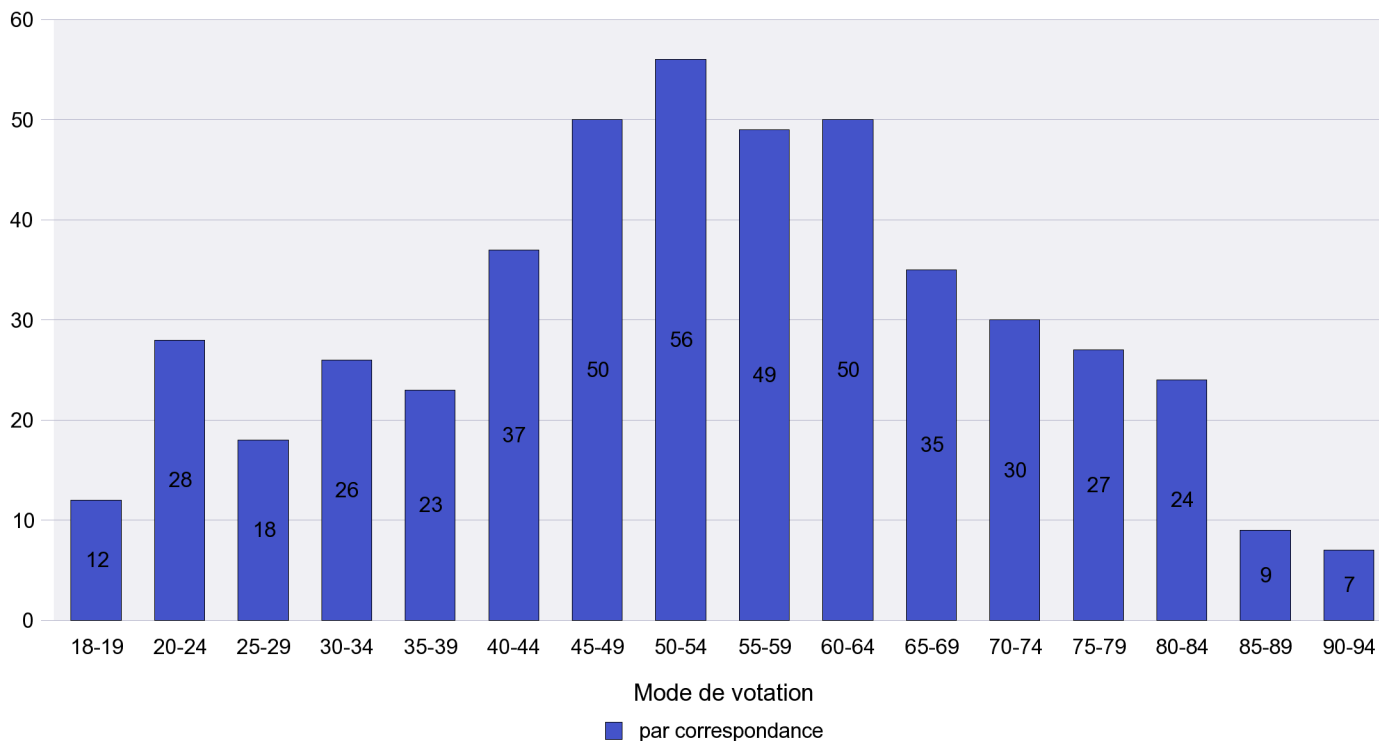

Mode de vote par classe d'âge

Jours d'enregistrement des votes

Scrutin : 23.10.2011

Commune : Engollon

Mode de vote par classe d'âge

Jours d'enregistrement des votes

Scrutin : 23.10.2011

Commune : Fenin-Vilars-Saules

Mode de vote par classe d'âge

Jours d'enregistrement des votes

Scrutin : 23.10.2011

Commune : Fontainemelon

Mode de vote par classe d'âge

Jours d'enregistrement des votes

Scrutin : 23.10.2011

Commune : Fontaines