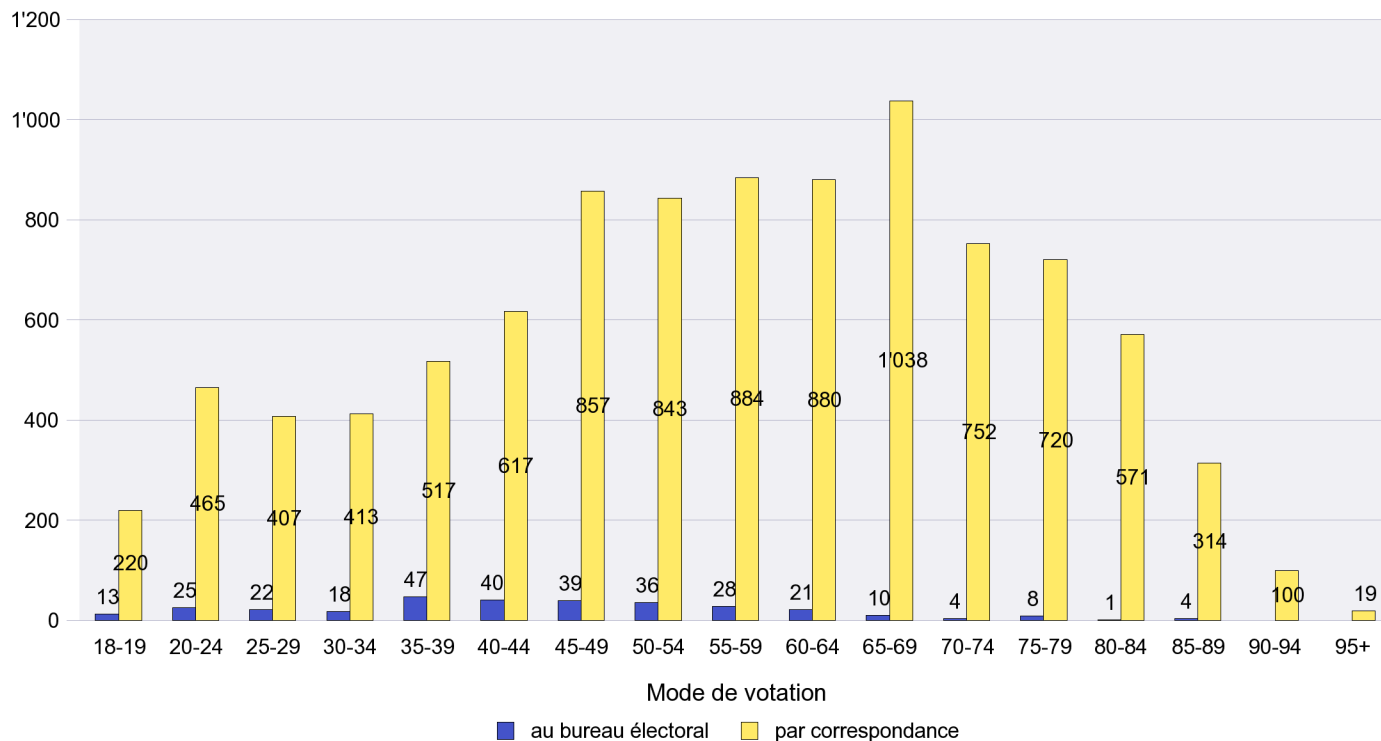

Mode de vote par classe d'âge

Jours d'enregistrement des votes

Scrutin : 23.10.2011

Commune : Hauterive

Mode de vote par classe d'âge

Jours d'enregistrement des votes

Scrutin : 23.10.2011

Commune : La Brévine

Mode de vote par classe d'âge

Jours d'enregistrement des votes

Scrutin : 23.10.2011

Commune : La Chaux-de-Fonds

Mode de vote par classe d'âge

Jours d'enregistrement des votes

Scrutin : 23.10.2011

Commune : La Chaux-du-Milieu

Mode de vote par classe d'âge

Jours d'enregistrement des votes

Canton de Neuchâtel - Statistique du mode de vote

Date : 23.11.2011

Scrutin : 23.10.2011

Commune : La Côte-aux-Fées

Mode de vote par classe d'âge