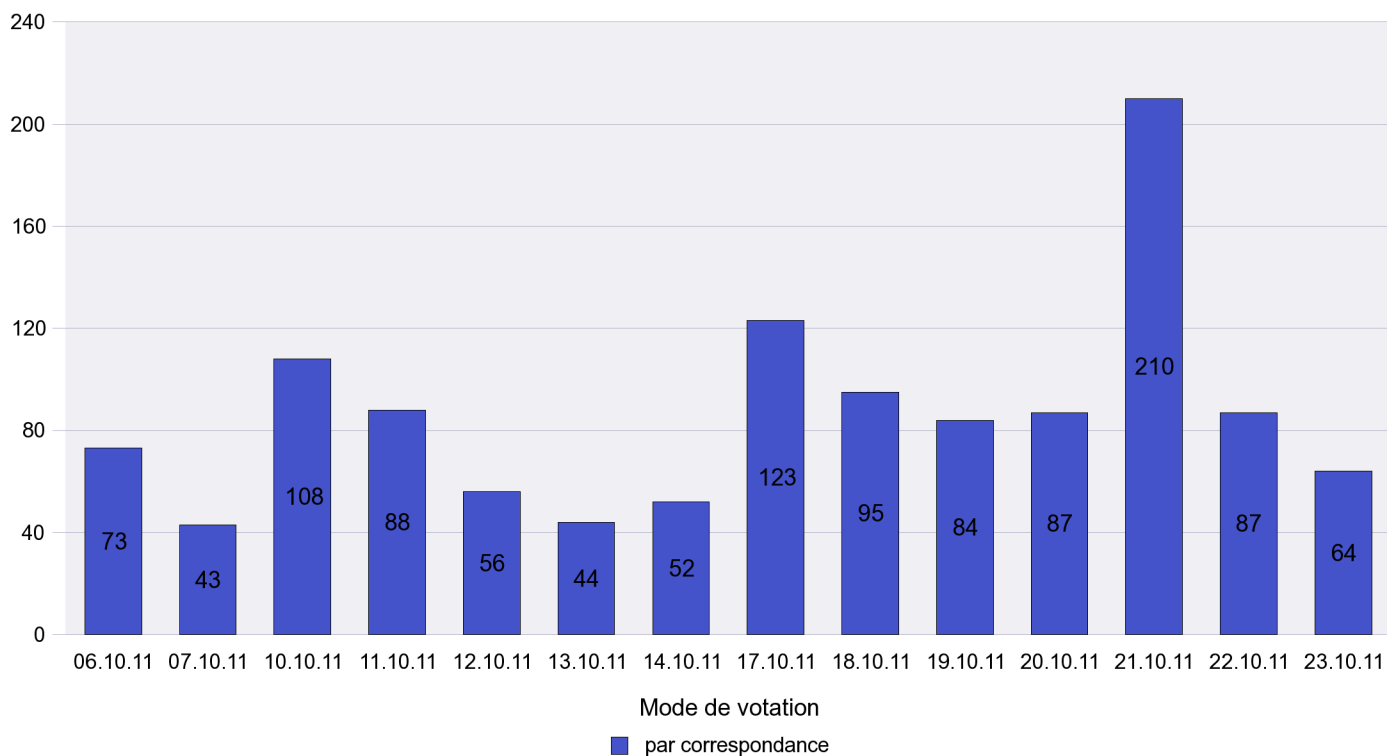

Scrutin : 23.10.2011

Commune : **Auvernier**

Mode de vote par classe d'âge

Jours d'enregistrement des votes

Scrutin : 23.10.2011

Commune : Bevaix

Mode de vote par classe d'âge

Jours d'enregistrement des votes

Scrutin : 23.10.2011

Commune : Bôle

Mode de vote par classe d'âge

Jours d'enregistrement des votes

Scrutin : 23.10.2011

Commune : Boudevilliers

Mode de vote par classe d'âge

Jours d'enregistrement des votes