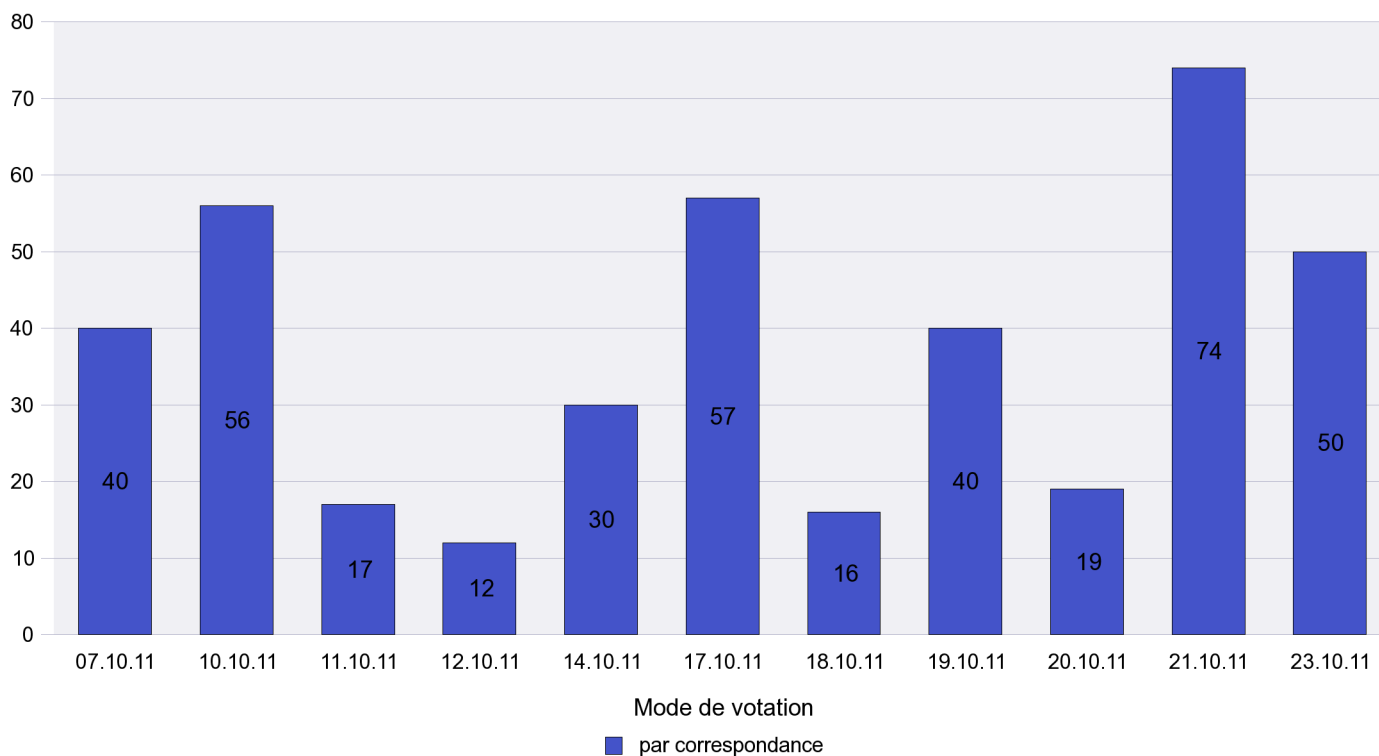

Jours d'enregistrement des votes