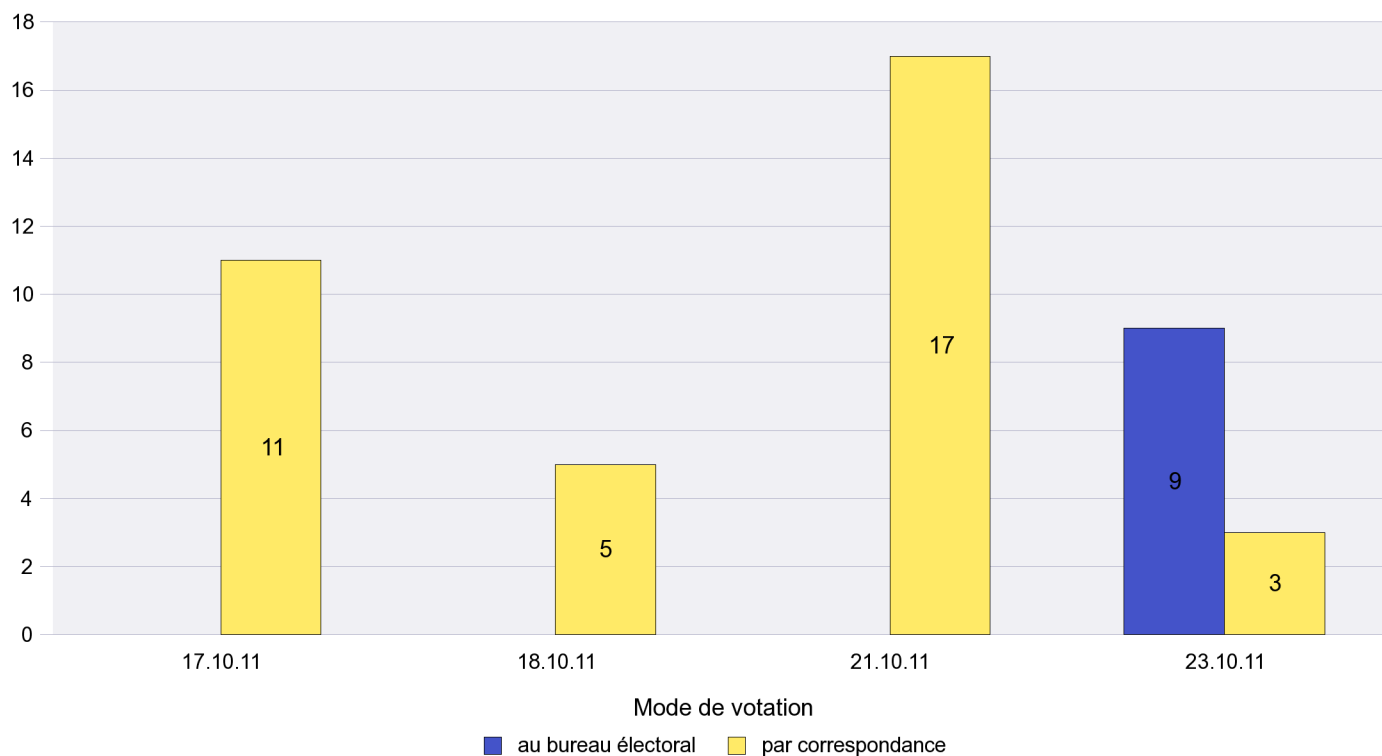

Mode de vote par classe d'âge

Jours d'enregistrement des votes

Scrutin : 23.10.2011

Commune : Dombresson

Mode de vote par classe d'âge

Jours d'enregistrement des votes

Scrutin : 23.10.2011

Commune : Enges

Mode de vote par classe d'âge

Jours d'enregistrement des votes

Scrutin : 23.10.2011

Commune : Engollon

Mode de vote par classe d'âge

Jours d'enregistrement des votes

Scrutin : 23.10.2011

Commune : Fenin-Vilars-Saules

Mode de vote par classe d'âge

Jours d'enregistrement des votes

Scrutin : 23.10.2011

Commune : Fontainemelon

Mode de vote par classe d'âge

Jours d'enregistrement des votes

Scrutin : 23.10.2011

Commune : Fontaines