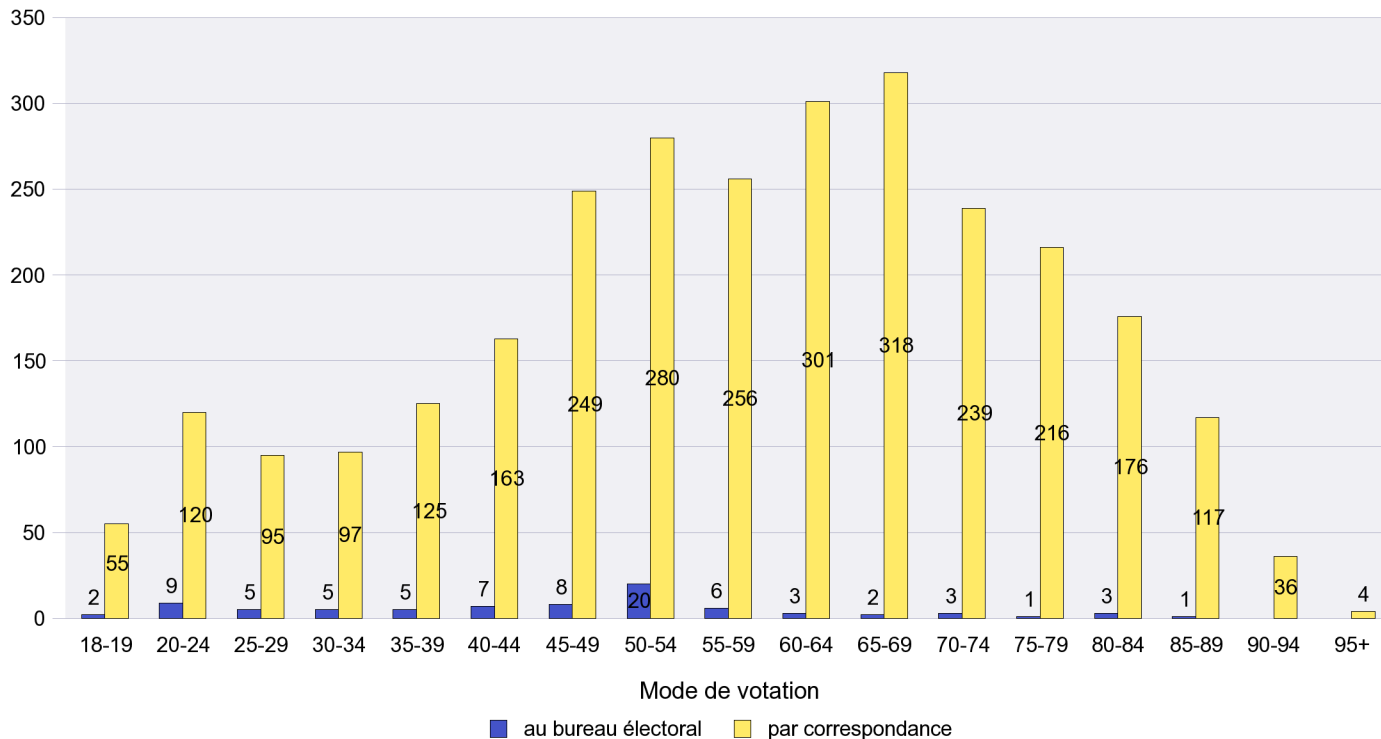

Jours d'enregistrement des votes

Scrutin : 23.10.2011

Commune : Le Cerneux-Péquignot

Mode de vote par classe d'âge

Jours d'enregistrement des votes

Scrutin : 23.10.2011

Commune : Le Landeron

Mode de vote par classe d'âge

Jours d'enregistrement des votes

Canton de Neuchâtel - Statistique du mode de vote

Date : 23.11.2011

Scrutin : 23.10.2011

Commune : Le Locle

Mode de vote par classe d'âge

Jours d'enregistrement des votes

Canton de Neuchâtel - Statistique du mode de vote

Date : 23.11.2011

Scrutin : 23.10.2011

Commune : Le Pâquier

Mode de vote par classe d'âge

Jours d'enregistrement des votes

Scrutin : 23.10.2011

Commune : Les Brenets

Mode de vote par classe d'âge