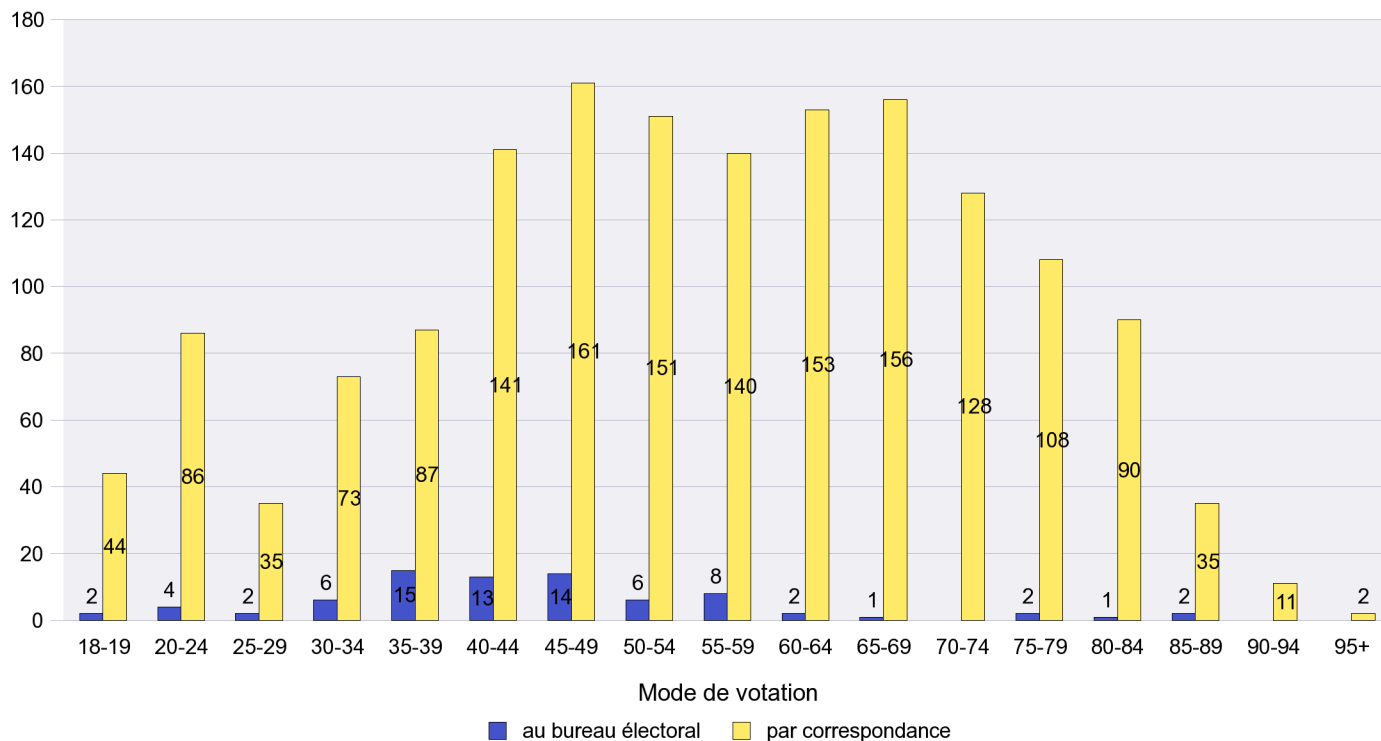

Mode de vote par classe d'âge

Jours d'enregistrement des votes

Scrutin : 23.10.2011

Commune : Corcelles-Cormondrèche

Mode de vote par classe d'âge

Jours d'enregistrement des votes

Scrutin : 23.10.2011

Commune : Cornaux

Mode de vote par classe d'âge

Jours d'enregistrement des votes

Scrutin : 23.10.2011

Commune : Cortaillod

Mode de vote par classe d'âge

Jours d'enregistrement des votes

Scrutin : 23.10.2011

Commune : Cressier