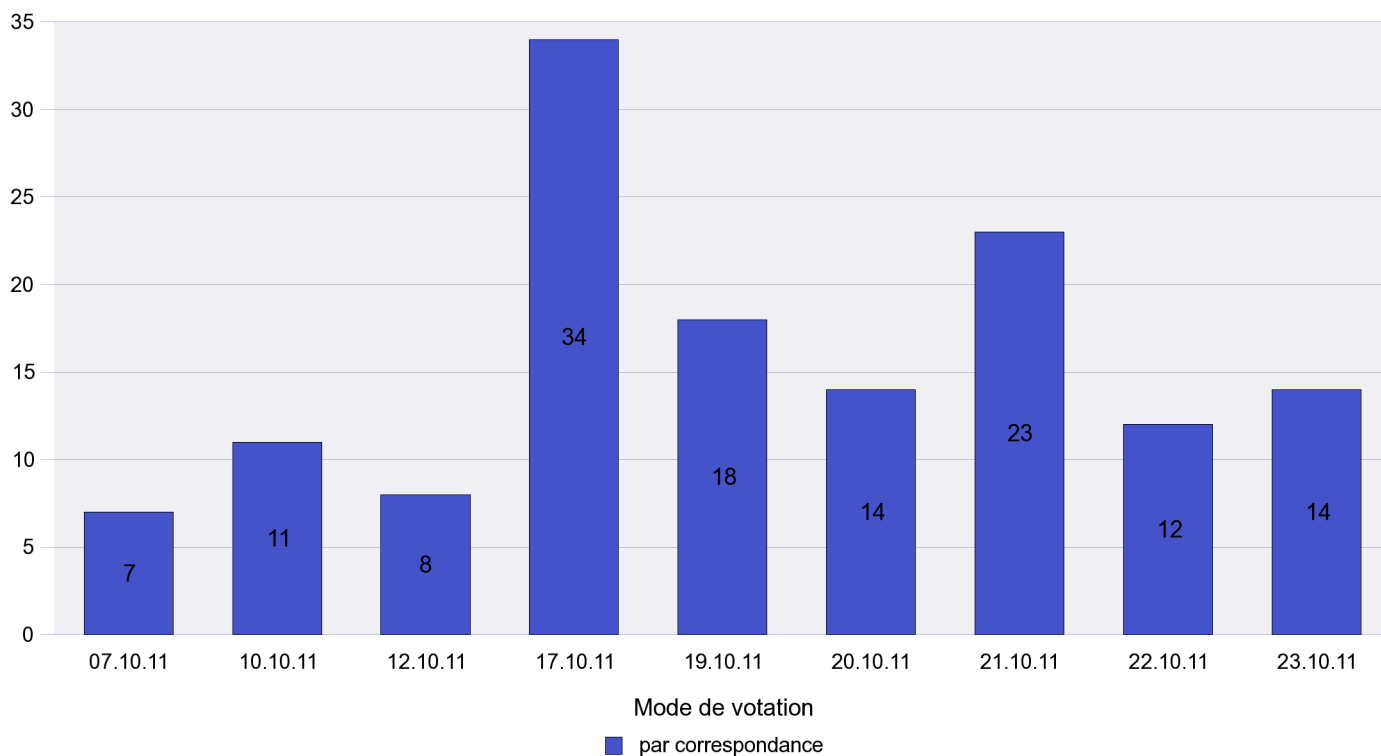

Jours d'enregistrement des votes

Scrutin : 23.10.2011

Commune : La Sagne

Mode de vote par classe d'âge

Jours d'enregistrement des votes

Scrutin : 23.10.2011

Commune : La Tène

Mode de vote par classe d'âge

Jours d'enregistrement des votes

Scrutin : 23.10.2011

Commune : Le Cerneux-Péquignot

Mode de vote par classe d'âge

Jours d'enregistrement des votes

Scrutin : 23.10.2011

Commune : Le Landeron

Mode de vote par classe d'âge