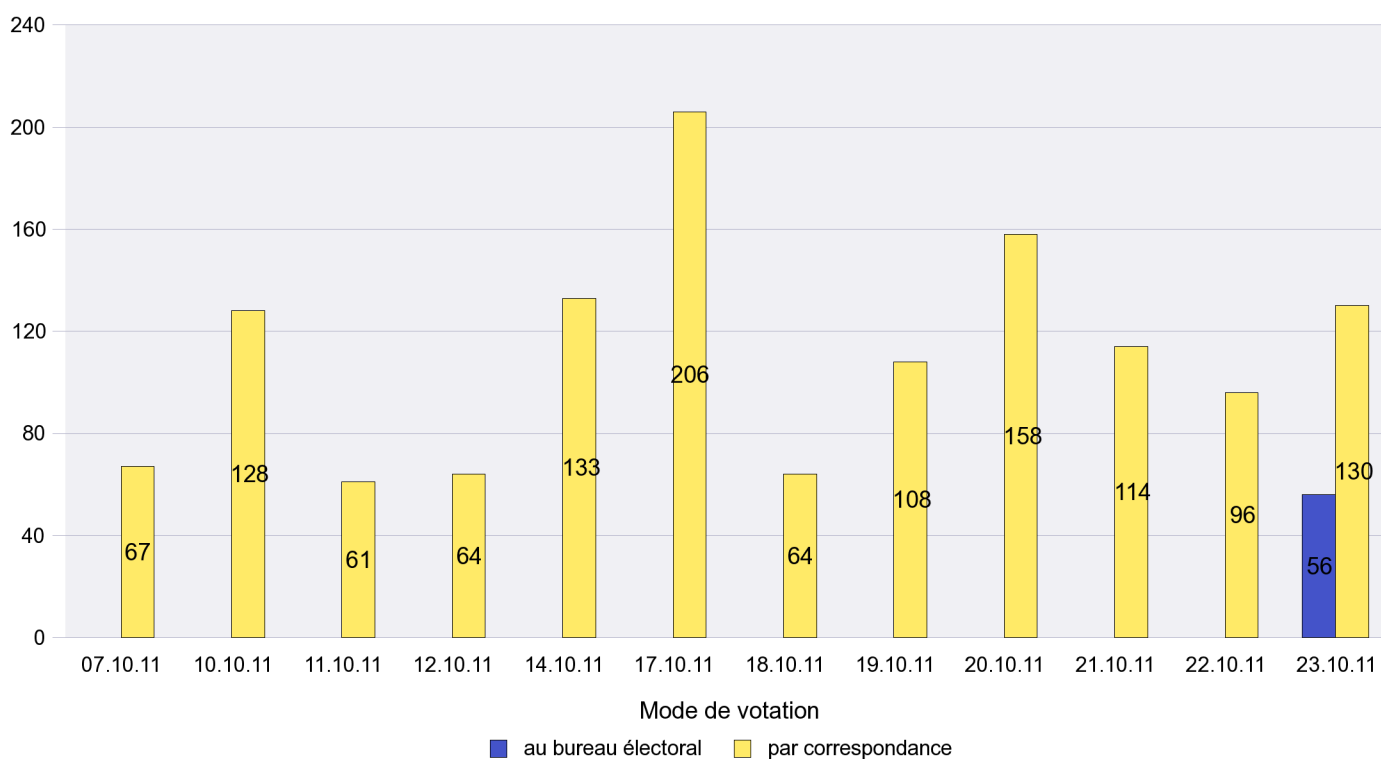

Jours d'enregistrement des votes

Scrutin : 23.10.2011

Commune : La Sagne

Mode de vote par classe d'âge

Jours d'enregistrement des votes

Scrutin : 23.10.2011

Commune : La Tène

Mode de vote par classe d'âge

Jours d'enregistrement des votes

Scrutin : 23.10.2011

Commune : Le Cerneux-Péquignot

Mode de vote par classe d'âge

Jours d'enregistrement des votes

Scrutin : 23.10.2011

Commune : Le Landeron

Mode de vote par classe d'âge