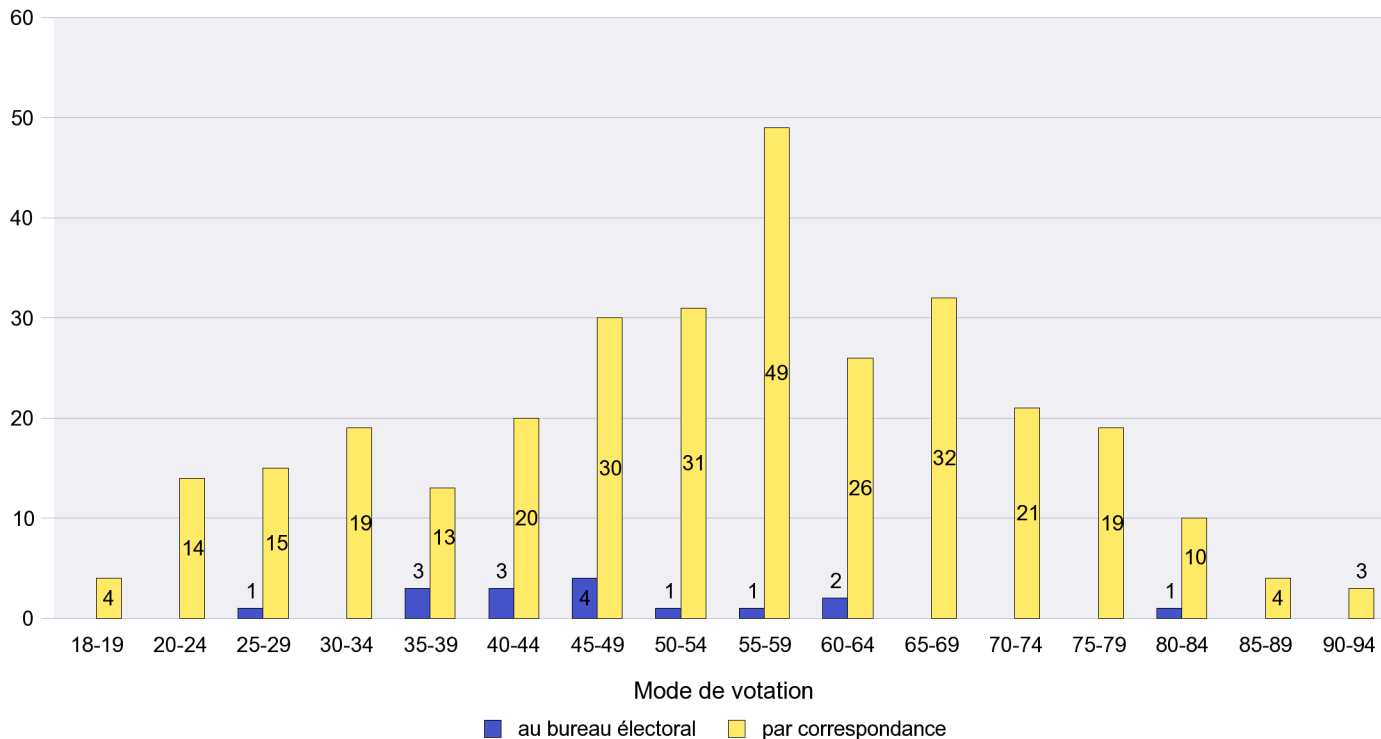

Date : 23.11.2011

Scrutin : 23.10.2011

Commune : Le Pâquier

Mode de vote par classe d'âge

Jours d'enregistrement des votes

Scrutin : 23.10.2011

Commune : Les Brenets

Mode de vote par classe d'âge

Jours d'enregistrement des votes

Scrutin : 23.10.2011

Commune : Les Geneveys-sur-Coffrane

Mode de vote par classe d'âge

Jours d'enregistrement des votes

Scrutin : 23.10.2011

Commune : Les Hauts-Geneveys

Mode de vote par classe d'âge

Jours d'enregistrement des votes

Scrutin : 23.10.2011

Commune : Les Planchettes

Mode de vote par classe d'âge

Jours d'enregistrement des votes

Scrutin : 23.10.2011

Commune : Les Ponts-de-Martel

Mode de vote par classe d'âge

Jours d'enregistrement des votes

Scrutin : 23.10.2011

Commune : Les Verrières

Mode de vote par classe d'âge

Jours d'enregistrement des votes

Scrutin : 23.10.2011

Commune : Lignières

Mode de vote par classe d'âge