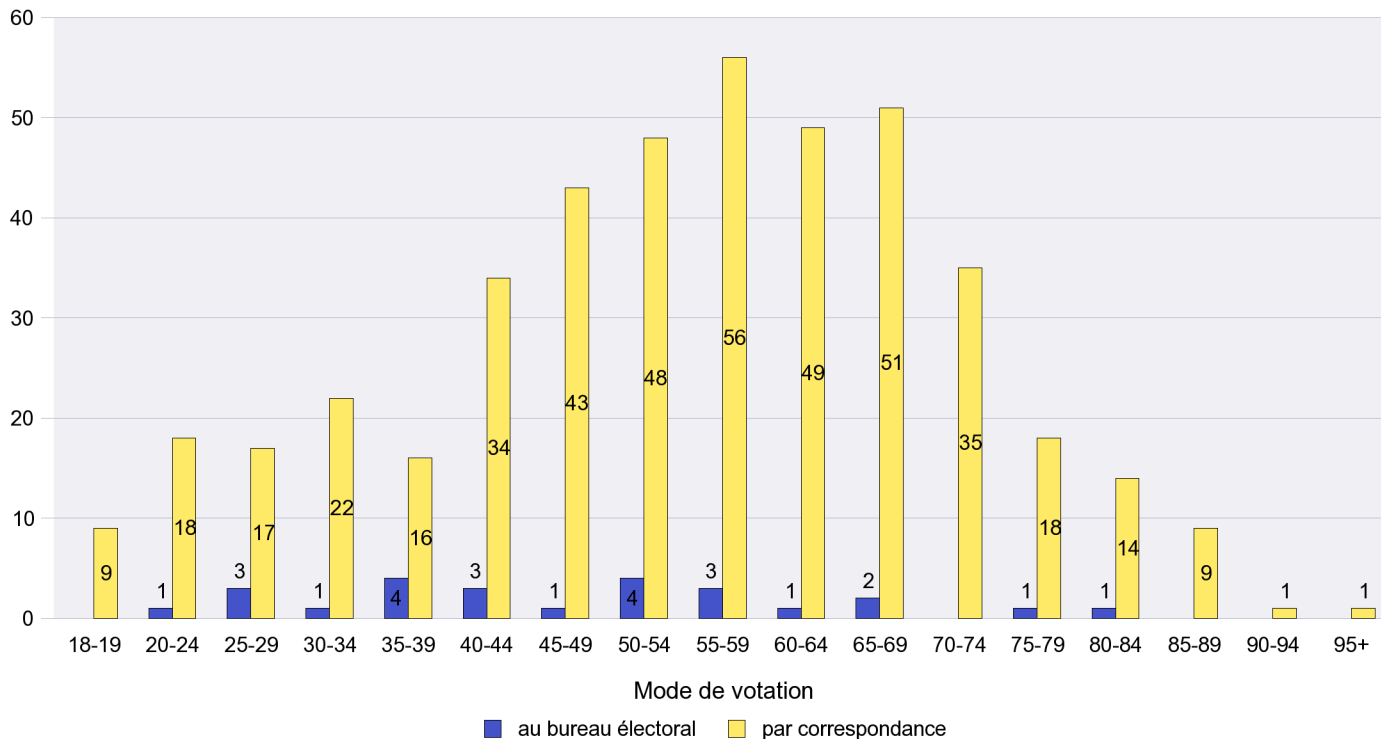

Mode de vote par classe d'âge

Jours d'enregistrement des votes

Scrutin : 23.10.2011

Commune : Corcelles-Cormondrèche

Mode de vote par classe d'âge

Jours d'enregistrement des votes

Scrutin : 23.10.2011

Commune : Cornaux

Mode de vote par classe d'âge

Jours d'enregistrement des votes

Scrutin : 23.10.2011

Commune : Cortaillod

Mode de vote par classe d'âge

Jours d'enregistrement des votes

Scrutin : 23.10.2011

Commune : Cressier