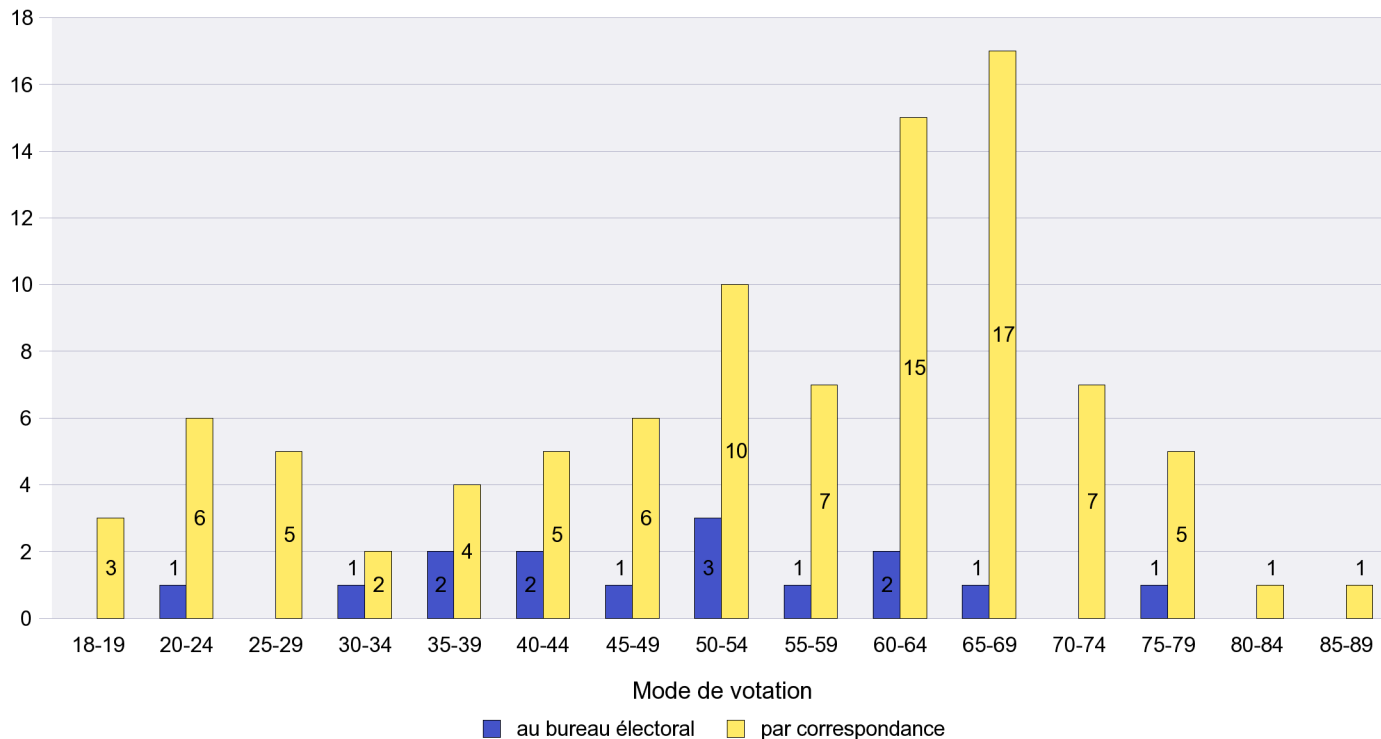

Mode de vote par classe d'âge

Jours d'enregistrement des votes

Scrutin : 23.10.2011

Commune : Cortaillod

Mode de vote par classe d'âge

Jours d'enregistrement des votes

Scrutin : 23.10.2011

Commune : Cressier

Mode de vote par classe d'âge

Jours d'enregistrement des votes

Scrutin : 23.10.2011

Commune : Dombresson

Mode de vote par classe d'âge

Jours d'enregistrement des votes

Scrutin : 23.10.2011

Commune : Enges

Mode de vote par classe d'âge

Jours d'enregistrement des votes

Scrutin : 23.10.2011

Commune : Engollon

Mode de vote par classe d'âge

Jours d'enregistrement des votes

Scrutin : 23.10.2011

Commune : Fenin-Vilars-Saules