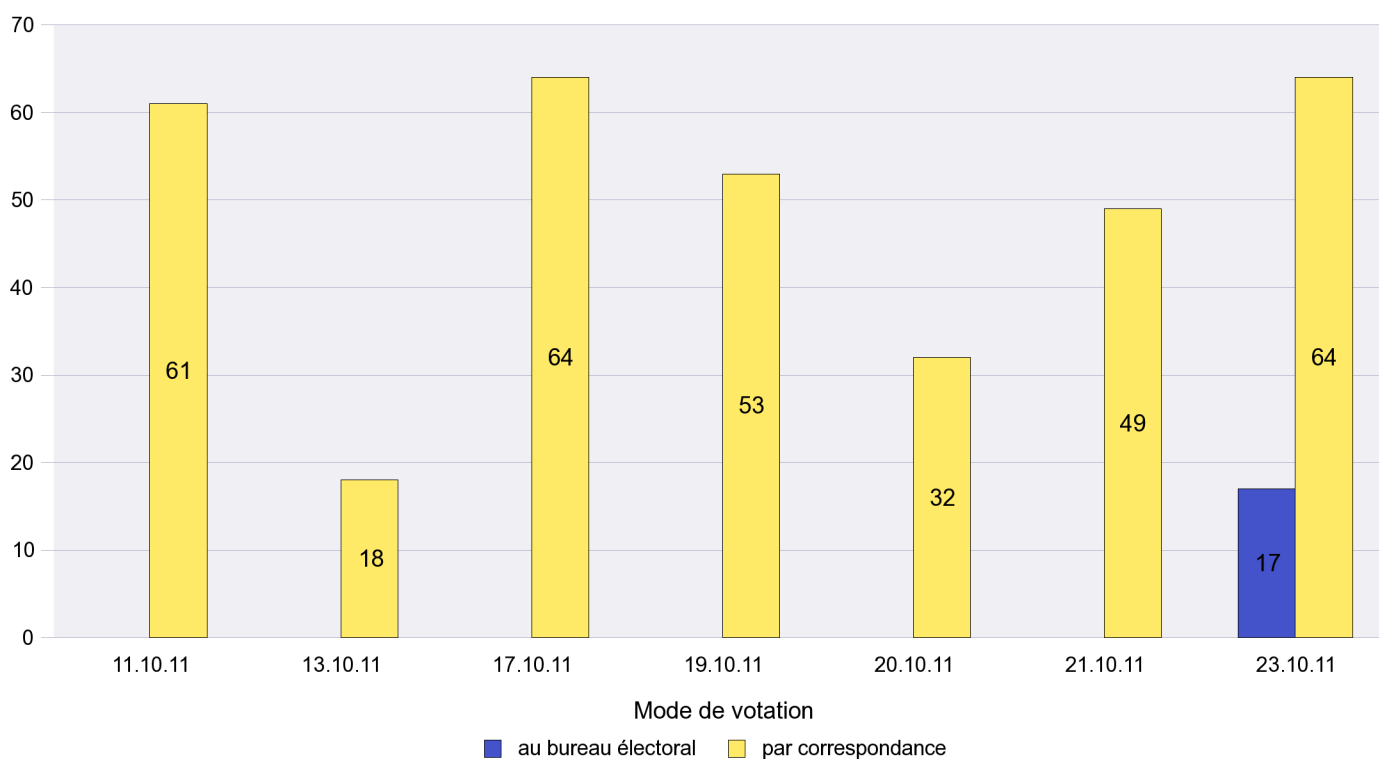

Mode de vote par classe d'âge

Jours d'enregistrement des votes

Scrutin : 23.10.2011

Commune : Engollon

Mode de vote par classe d'âge

Jours d'enregistrement des votes

Scrutin : 23.10.2011

Commune : Fenin-Vilars-Saules

Mode de vote par classe d'âge

Jours d'enregistrement des votes

Scrutin : 23.10.2011

Commune : Fontainemelon

Mode de vote par classe d'âge

Jours d'enregistrement des votes

Scrutin : 23.10.2011

Commune : Fontaines

Mode de vote par classe d'âge

Jours d'enregistrement des votes

Scrutin : 23.10.2011

Commune : Fresens

Mode de vote par classe d'âge

Jours d'enregistrement des votes

Scrutin : 23.10.2011

Commune : Gorgier