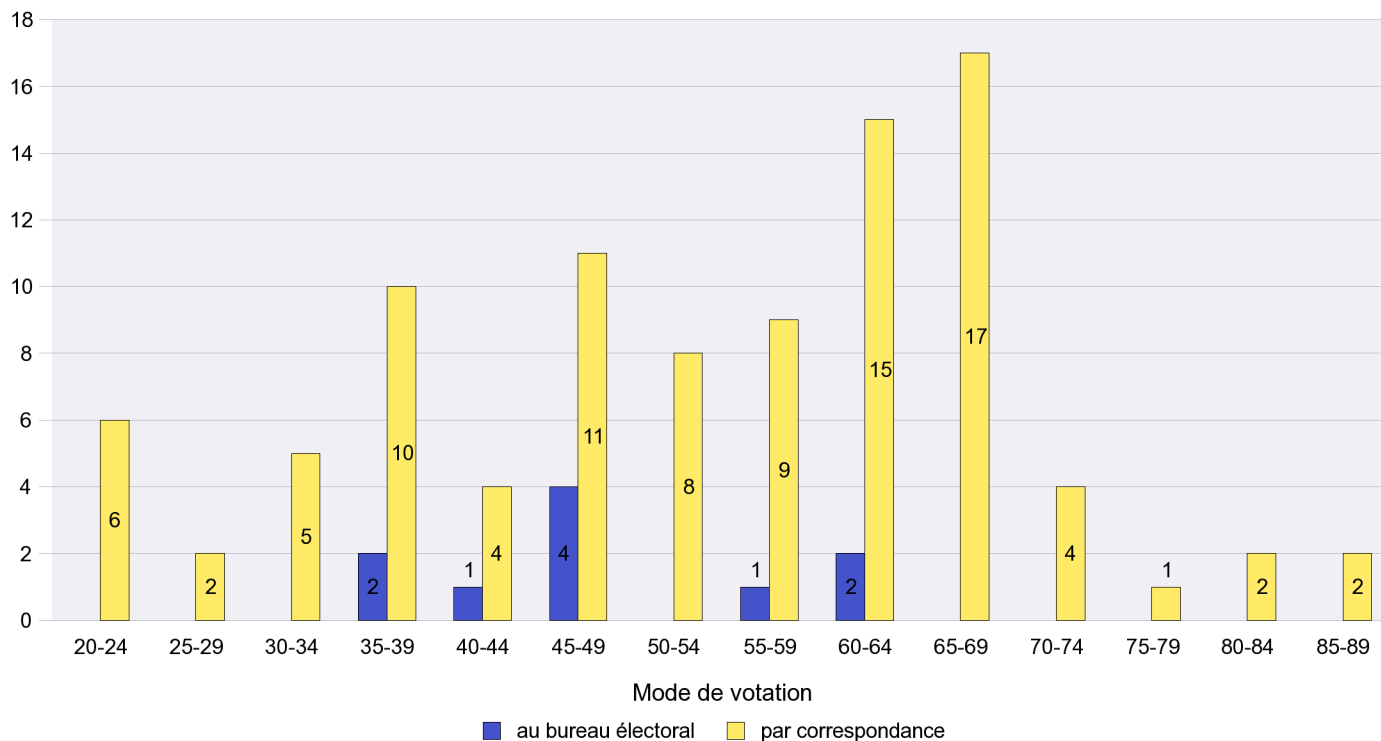

Commune : Savagnier

Mode de vote par classe d'âge

Jours d'enregistrement des votes

Scrutin : 23.10.2011

Commune : Valangin

Mode de vote par classe d'âge

Jours d'enregistrement des votes

Scrutin : 23.10.2011

Commune : Val-de-Travers

Mode de vote par classe d'âge

Jours d'enregistrement des votes

Canton de Neuchâtel - Statistique du mode de vote

Date : 23.11.2011

Scrutin : 23.10.2011

Commune : Vaumarcus

Mode de vote par classe d'âge

Jours d'enregistrement des votes

Scrutin : 23.10.2011

Commune : Villiers

Mode de vote par classe d'âge

Jours d'enregistrement des votes