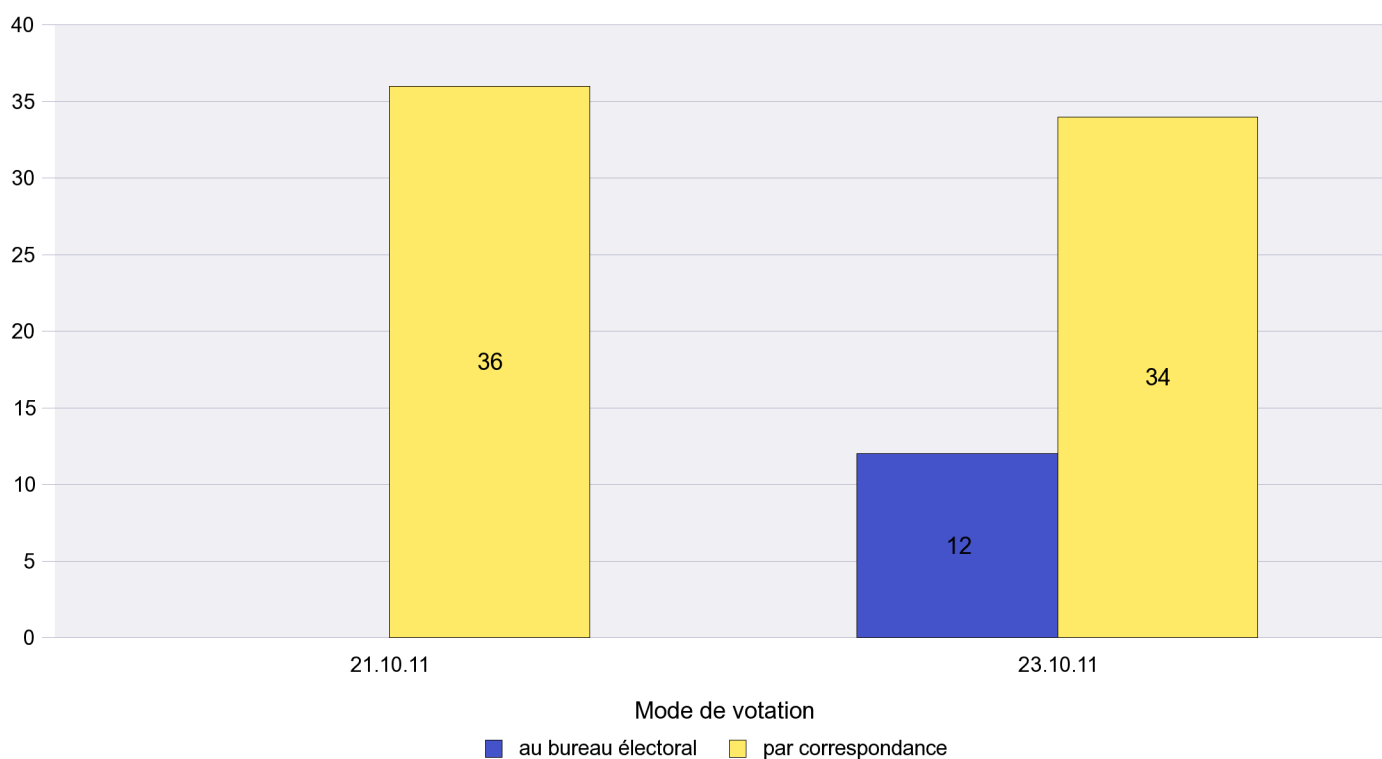

Jours d'enregistrement des votes

Scrutin : 23.10.2011

Commune : Les Verrières

Mode de vote par classe d'âge

Jours d'enregistrement des votes

Scrutin : 23.10.2011

Commune : Lignières

Mode de vote par classe d'âge

Jours d'enregistrement des votes

Canton de Neuchâtel - Statistique du mode de vote

Date : 23.11.2011

Scrutin : 23.10.2011

Commune : Montalchez

Mode de vote par classe d'âge

Jours d'enregistrement des votes

Scrutin : 23.10.2011