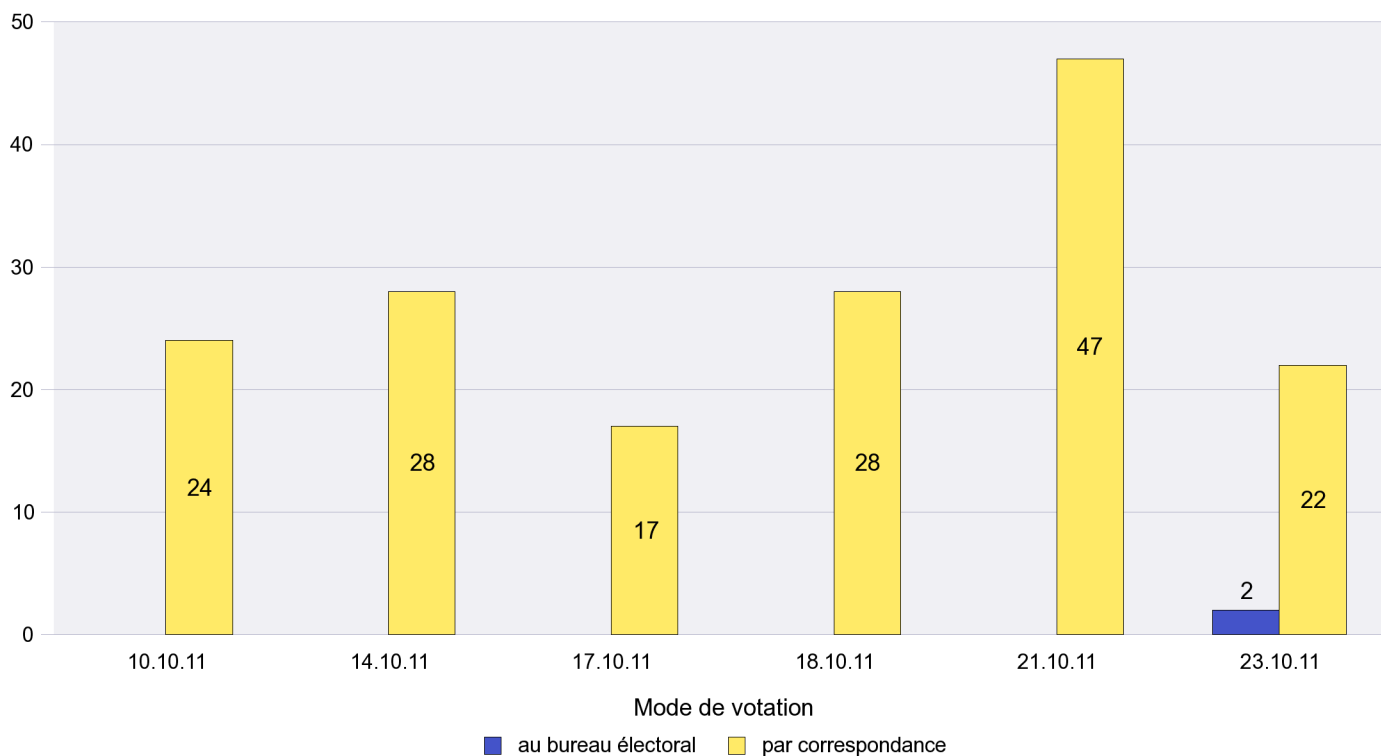

Jours d'enregistrement des votes

Scrutin : 23.10.2011

Commune : Les Verrières

Mode de vote par classe d'âge

Jours d'enregistrement des votes

Scrutin : 23.10.2011

Commune : Lignières

Mode de vote par classe d'âge

Jours d'enregistrement des votes

Canton de Neuchâtel - Statistique du mode de vote

Date : 23.11.2011

Scrutin : 23.10.2011

Commune : Montalchez

Mode de vote par classe d'âge

Jours d'enregistrement des votes

Scrutin : 23.10.2011

Commune : Montmollin

Mode de vote par classe d'âge

Jours d'enregistrement des votes

Scrutin : 23.10.2011

Commune : Neuchâtel

Mode de vote par classe d'âge

Jours d'enregistrement des votes

Scrutin : 23.10.2011