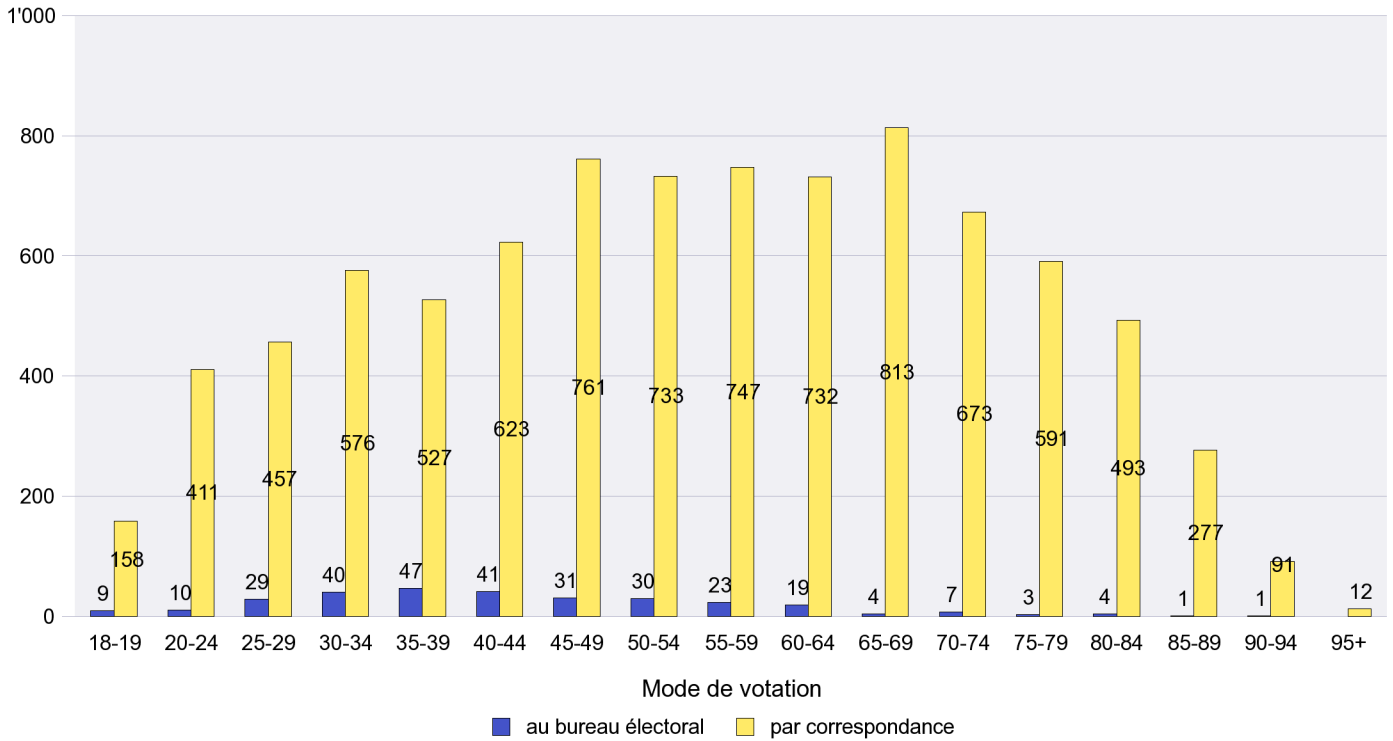

Jours d'enregistrement des votes

Scrutin : 23.10.2011

Commune : Les Verrières

Mode de vote par classe d'âge

Jours d'enregistrement des votes

Scrutin : 23.10.2011

Commune : Lignières

Mode de vote par classe d'âge

Jours d'enregistrement des votes

Canton de Neuchâtel - Statistique du mode de vote

Date : 23.11.2011

Scrutin : 23.10.2011

Commune : Montalchez

Mode de vote par classe d'âge

Jours d'enregistrement des votes

Scrutin : 23.10.2011

Commune : Montmollin

Mode de vote par classe d'âge

Jours d'enregistrement des votes

Scrutin : 23.10.2011

Commune : Neuchâtel

Mode de vote par classe d'âge

Jours d'enregistrement des votes

Scrutin : 23.10.2011

Commune : Peseux

Mode de vote par classe d'âge

Jours d'enregistrement des votes

Scrutin : 23.10.2011

Commune : Rochefort

Mode de vote par classe d'âge

Jours d'enregistrement des votes

Scrutin : 23.10.2011