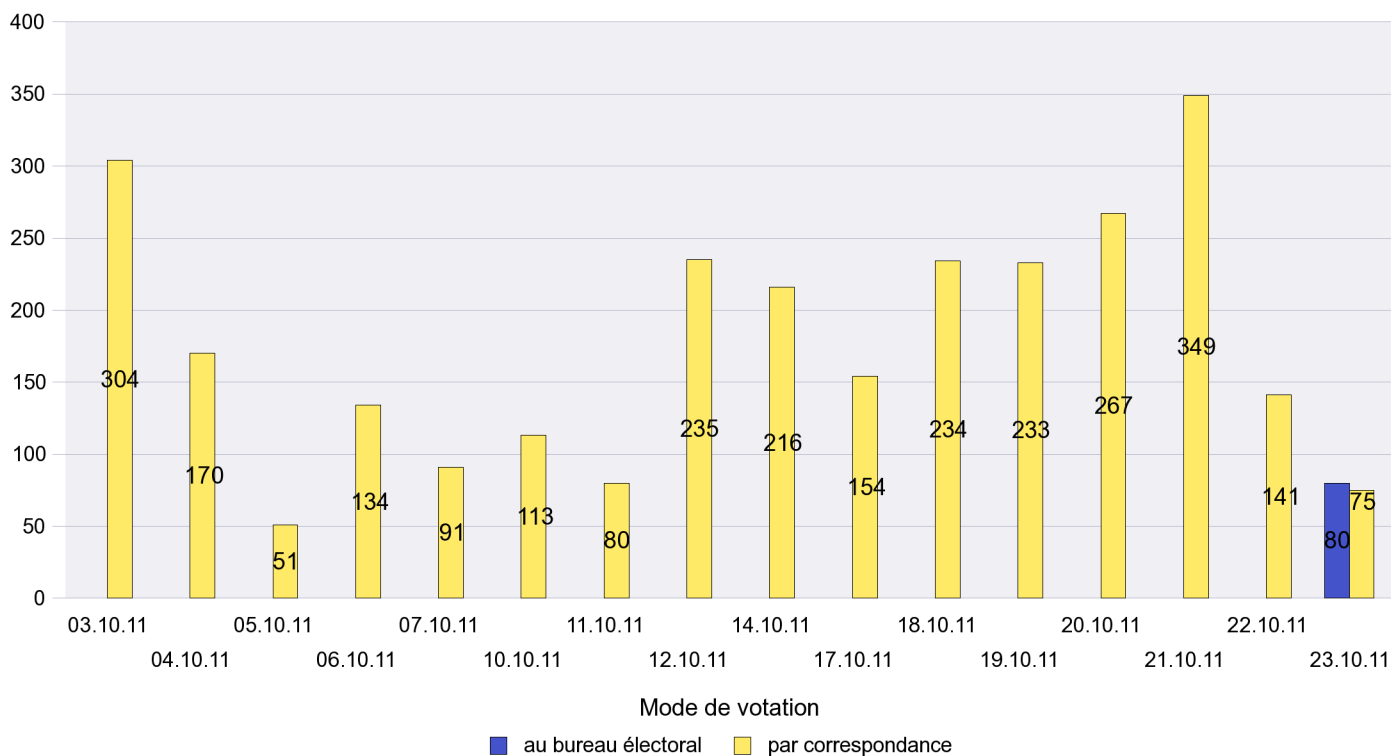

Jours d'enregistrement des votes

Scrutin : 23.10.2011

Commune : Le Cerneux-Péquignot

Mode de vote par classe d'âge

Jours d'enregistrement des votes

Scrutin : 23.10.2011

Commune : Le Landeron

Mode de vote par classe d'âge

Jours d'enregistrement des votes

Canton de Neuchâtel - Statistique du mode de vote

Date : 23.11.2011

Scrutin : 23.10.2011

Commune : Le Locle

Mode de vote par classe d'âge

Jours d'enregistrement des votes

Canton de Neuchâtel - Statistique du mode de vote