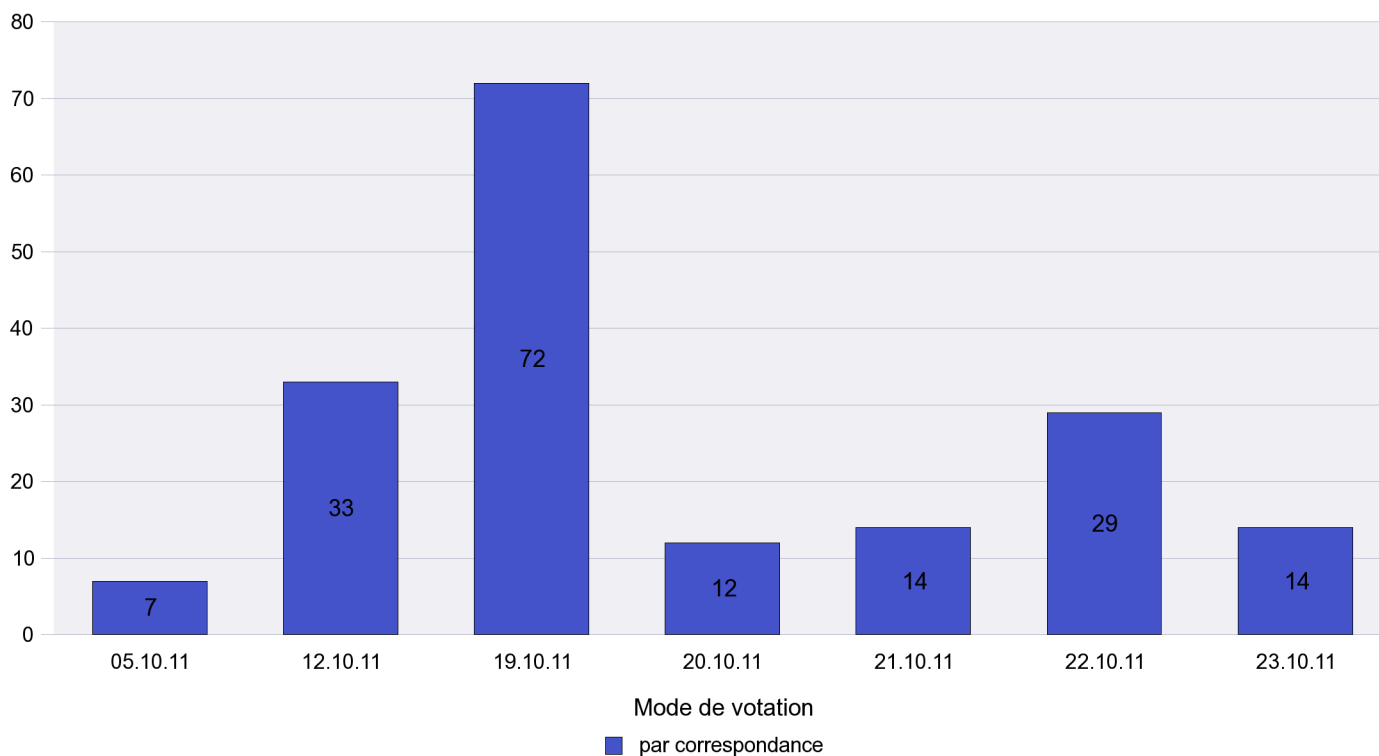

Mode de vote par classe d'âge

Jours d'enregistrement des votes

Scrutin : 23.10.2011

Commune : La Chaux-de-Fonds

Mode de vote par classe d'âge

Jours d'enregistrement des votes

Scrutin : 23.10.2011

Commune : La Chaux-du-Milieu

Mode de vote par classe d'âge

Jours d'enregistrement des votes

Canton de Neuchâtel - Statistique du mode de vote

Date : 23.11.2011

Scrutin : 23.10.2011

Commune : La Côte-aux-Fées

Mode de vote par classe d'âge

Jours d'enregistrement des votes

Scrutin : 23.10.2011

Commune : La Sagne

Mode de vote par classe d'âge

Jours d'enregistrement des votes

Scrutin : 23.10.2011

Commune : La Tène

Mode de vote par classe d'âge