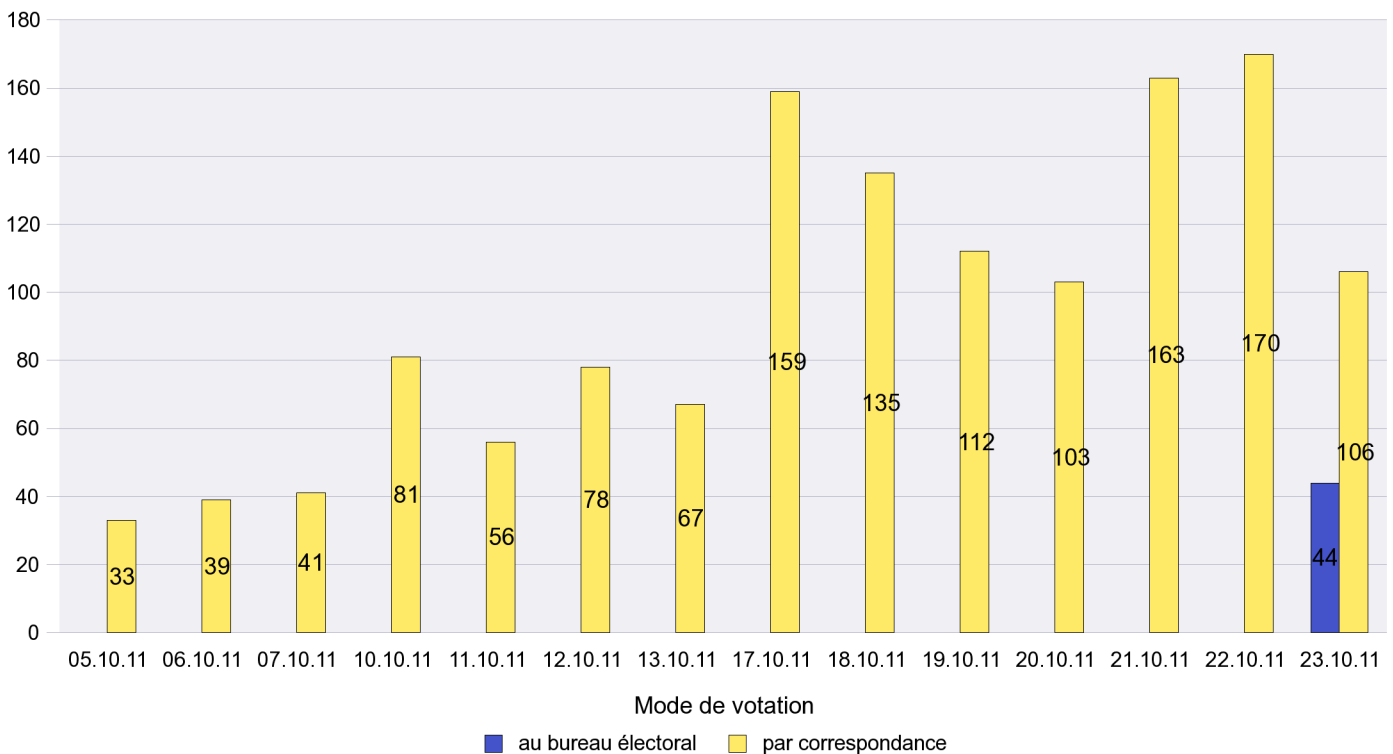

Jours d'enregistrement des votes

Scrutin : 23.10.2011

Commune : Les Verrières

Mode de vote par classe d'âge

Jours d'enregistrement des votes

Scrutin : 23.10.2011

Commune : Lignières

Mode de vote par classe d'âge

Jours d'enregistrement des votes

Canton de Neuchâtel - Statistique du mode de vote

Date : 23.11.2011

Scrutin : 23.10.2011

Commune : Montalchez

Mode de vote par classe d'âge

Jours d'enregistrement des votes

Scrutin : 23.10.2011

Commune : Montmollin

Mode de vote par classe d'âge

Jours d'enregistrement des votes

Scrutin : 23.10.2011

Commune : Neuchâtel

Mode de vote par classe d'âge

Jours d'enregistrement des votes

Scrutin : 23.10.2011

Commune : Peseux

Mode de vote par classe d'âge

Jours d'enregistrement des votes

Scrutin : 23.10.2011

Commune : Rochefort

Mode de vote par classe d'âge

Jours d'enregistrement des votes

Scrutin : 23.10.2011