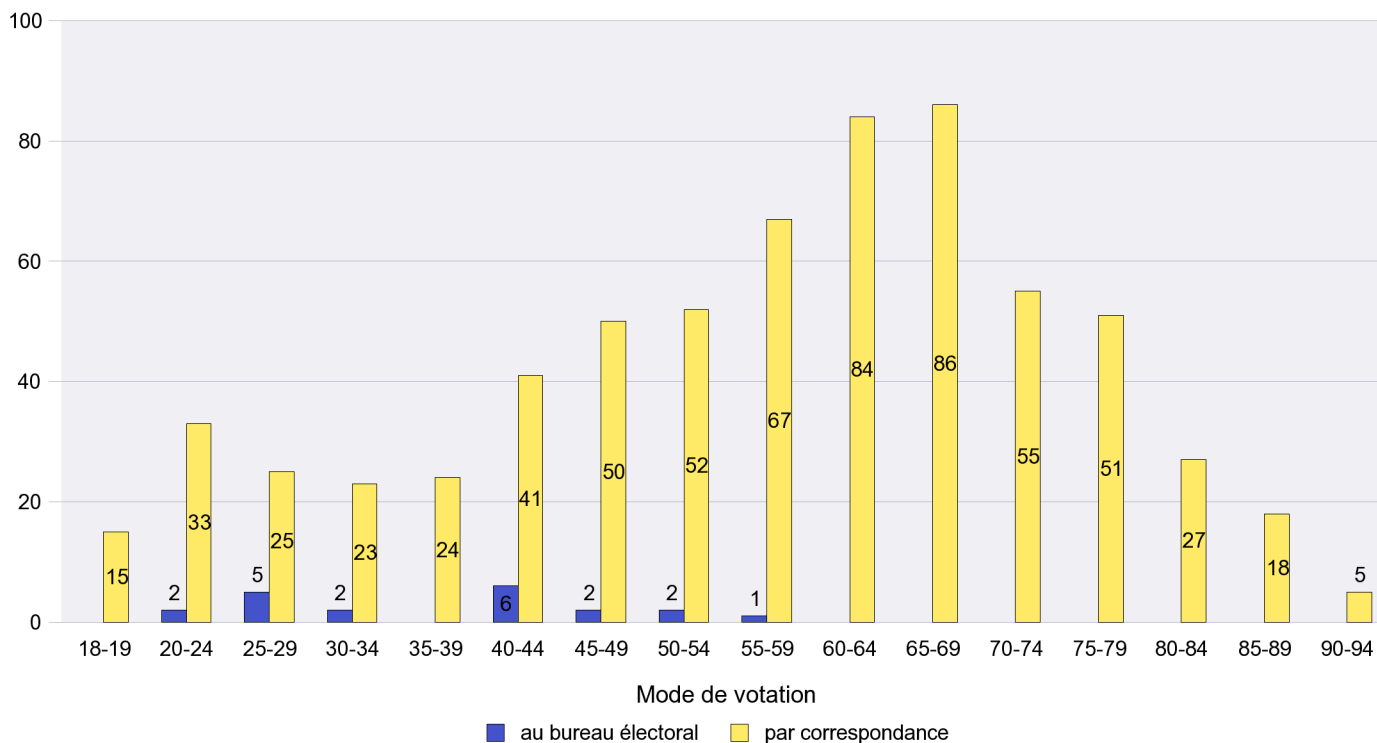

Scrutin : 23.10.2011

Commune : **Auvernier**

Mode de vote par classe d'âge

Jours d'enregistrement des votes

Scrutin : 23.10.2011

Commune : Bevaix

Mode de vote par classe d'âge

Jours d'enregistrement des votes

Scrutin : 23.10.2011

Commune : Bôle

Mode de vote par classe d'âge

Jours d'enregistrement des votes

Scrutin : 23.10.2011

Commune : Boudevilliers

Mode de vote par classe d'âge

Jours d'enregistrement des votes