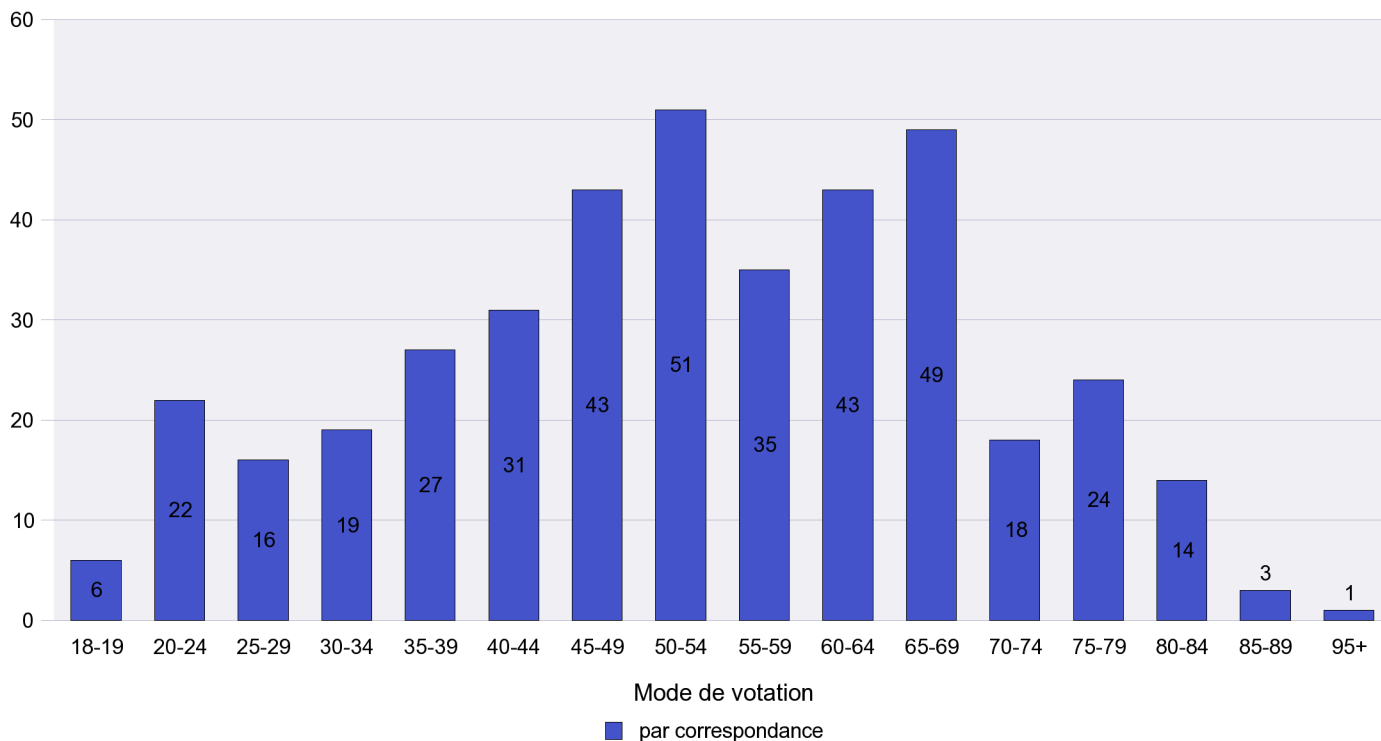

Jours d'enregistrement des votes

Canton de Neuchâtel - Statistique du mode de vote

Date : 23.11.2011

Scrutin : 23.10.2011

Commune : Le Locle

Mode de vote par classe d'âge

Jours d'enregistrement des votes

Canton de Neuchâtel - Statistique du mode de vote

Date : 23.11.2011

Scrutin : 23.10.2011

Commune : Le Pâquier

Mode de vote par classe d'âge

Jours d'enregistrement des votes

Scrutin : 23.10.2011

Commune : Les Brenets

Mode de vote par classe d'âge

Jours d'enregistrement des votes

Scrutin : 23.10.2011

Commune : Les Geneveys-sur-Coffrane

Mode de vote par classe d'âge

Jours d'enregistrement des votes

Scrutin : 23.10.2011

Commune : Les Hauts-Geneveys

Mode de vote par classe d'âge