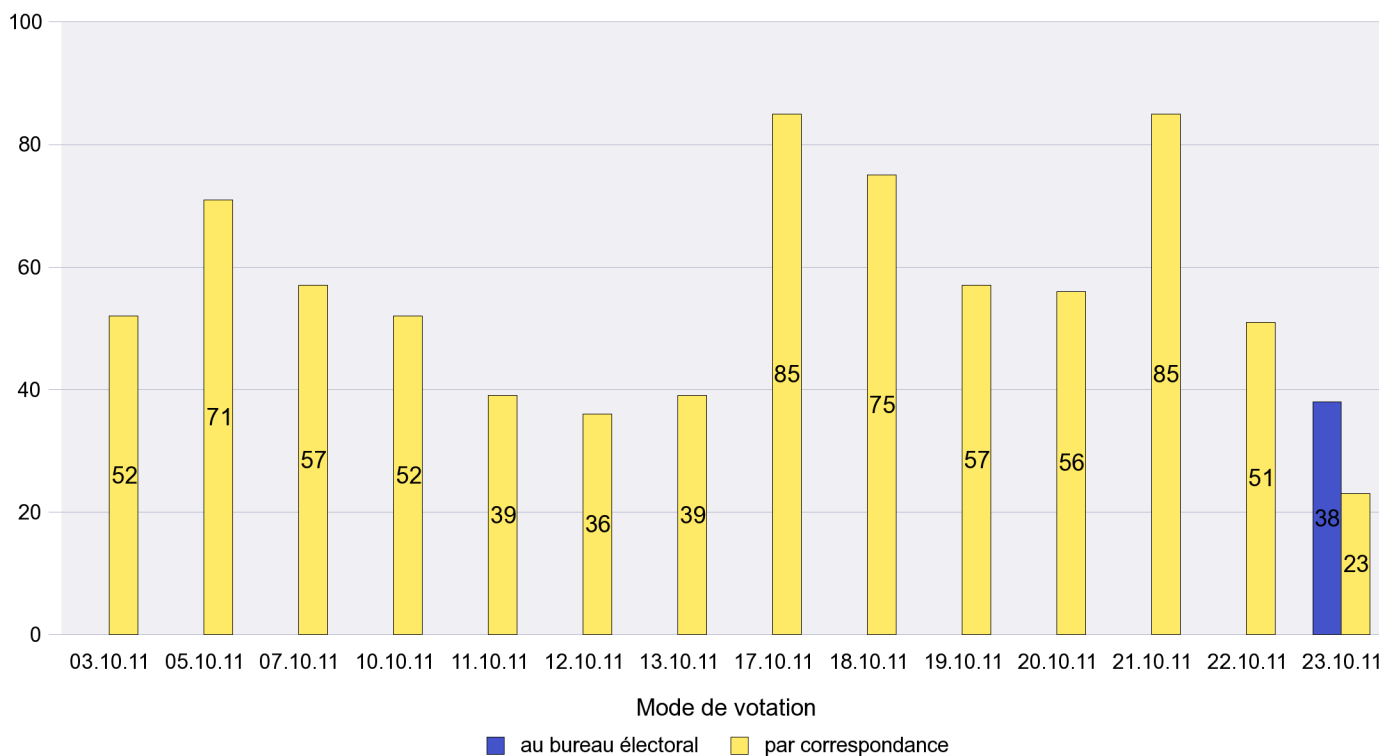

Mode de vote par classe d'âge

Jours d'enregistrement des votes

Scrutin : 23.10.2011

Commune : Hauterive

Mode de vote par classe d'âge

Jours d'enregistrement des votes

Scrutin : 23.10.2011

Commune : La Brévine

Mode de vote par classe d'âge

Jours d'enregistrement des votes

Scrutin : 23.10.2011

Commune : La Chaux-de-Fonds

Mode de vote par classe d'âge

Jours d'enregistrement des votes

Scrutin : 23.10.2011

Commune : La Chaux-du-Milieu