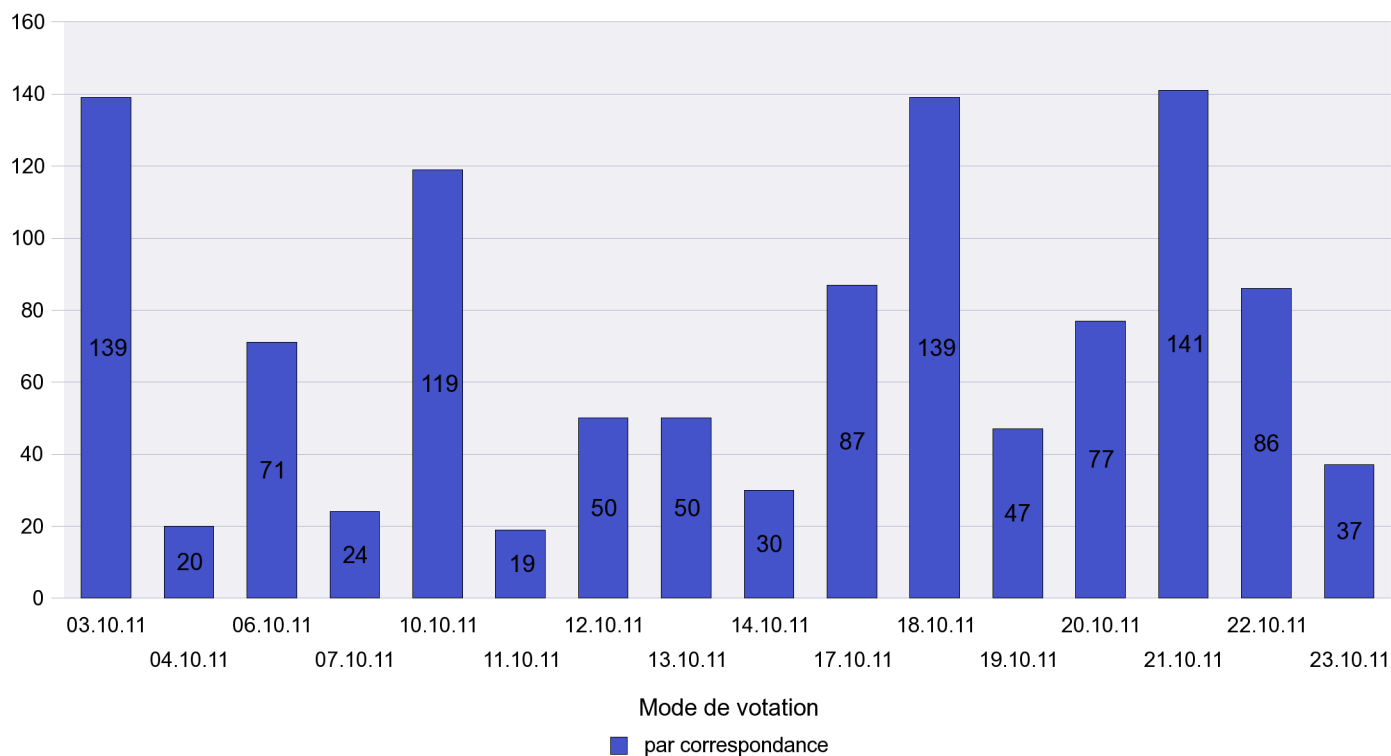

Jours d'enregistrement des votes

Scrutin : 23.10.2011

Commune : La Sagne

Mode de vote par classe d'âge

Jours d'enregistrement des votes

Scrutin : 23.10.2011

Commune : La Tène

Mode de vote par classe d'âge

Jours d'enregistrement des votes

Scrutin : 23.10.2011

Commune : Le Cerneux-Péquignot

Mode de vote par classe d'âge

Jours d'enregistrement des votes

Scrutin : 23.10.2011

Commune : Le Landeron

Mode de vote par classe d'âge

Jours d'enregistrement des votes

Canton de Neuchâtel - Statistique du mode de vote

Date : 23.11.2011

Scrutin : 23.10.2011

Commune : Le Locle

Mode de vote par classe d'âge

Jours d'enregistrement des votes

Canton de Neuchâtel - Statistique du mode de vote