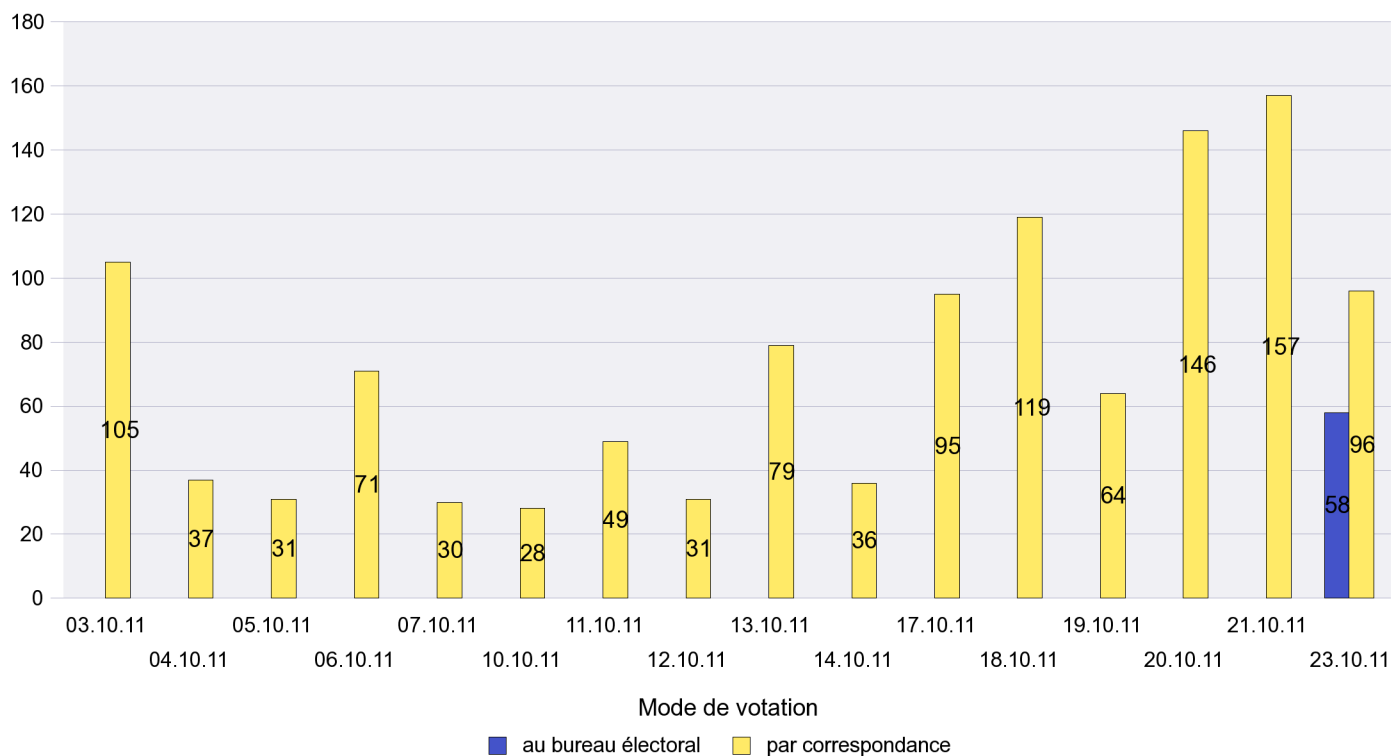

Scrutin : 23.10.2011

Commune : **Auvernier**

Mode de vote par classe d'âge

Jours d'enregistrement des votes

Scrutin : 23.10.2011

Commune : Bevaix

Mode de vote par classe d'âge

Jours d'enregistrement des votes

Scrutin : 23.10.2011

Commune : Bôle

Mode de vote par classe d'âge

Jours d'enregistrement des votes

Scrutin : 23.10.2011

Commune : Boudevilliers

Mode de vote par classe d'âge

Jours d'enregistrement des votes

Scrutin : 23.10.2011

Commune : Boudry

Mode de vote par classe d'âge

Jours d'enregistrement des votes

Canton de Neuchâtel - Statistique du mode de vote

Date : 23.11.2011

Scrutin : 23.10.2011

Commune : Brot-Dessous