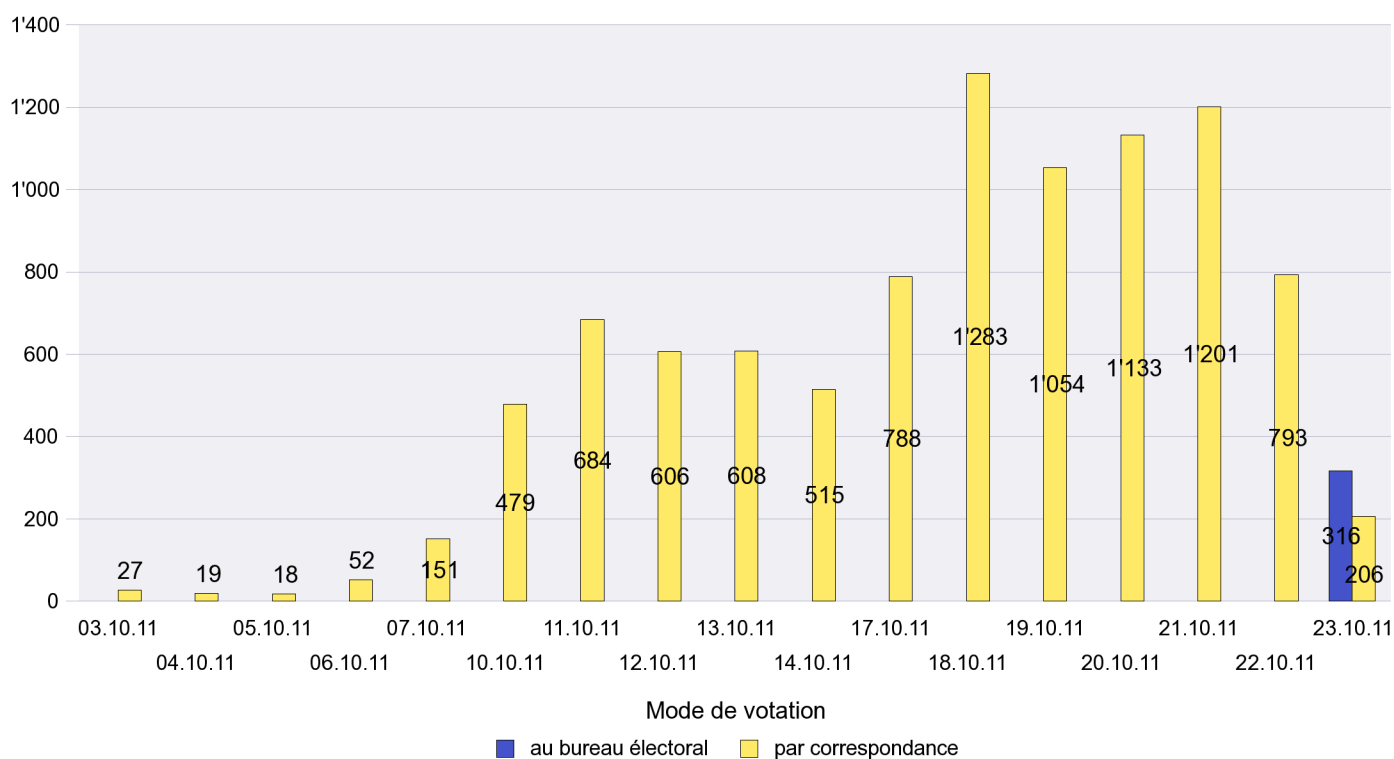

Mode de vote par classe d'âge

Jours d'enregistrement des votes

Scrutin : 23.10.2011

Commune : Hauterive

Mode de vote par classe d'âge

Jours d'enregistrement des votes

Scrutin : 23.10.2011

Commune : La Brévine

Mode de vote par classe d'âge

Jours d'enregistrement des votes

Scrutin : 23.10.2011

Commune : La Chaux-de-Fonds

Mode de vote par classe d'âge

Jours d'enregistrement des votes

Scrutin : 23.10.2011

Commune : La Chaux-du-Milieu