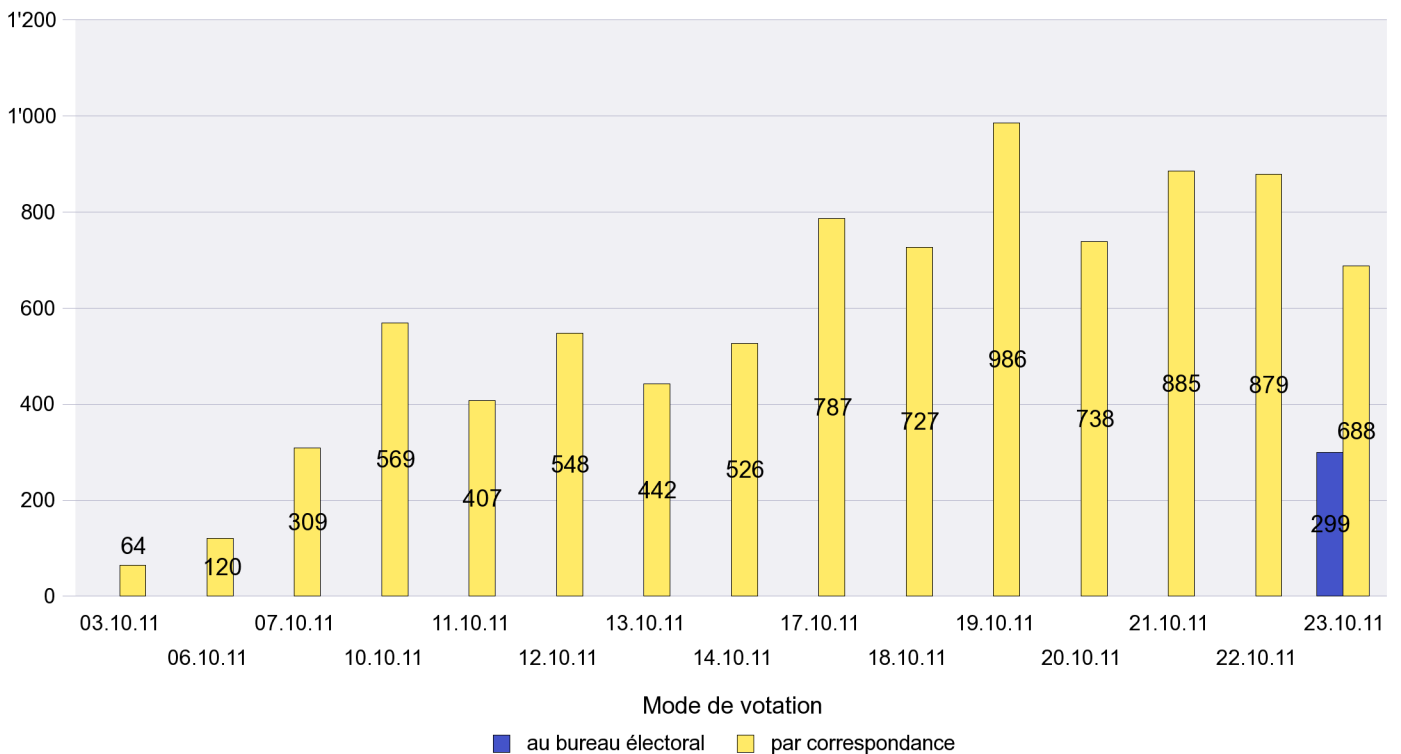

Commune : Montmollin

Mode de vote par classe d'âge

Jours d'enregistrement des votes

Scrutin : 23.10.2011

Commune : Neuchâtel

Mode de vote par classe d'âge

Jours d'enregistrement des votes

Scrutin : 23.10.2011

Commune : Peseux

Mode de vote par classe d'âge

Jours d'enregistrement des votes

Scrutin : 23.10.2011

Commune : Rochefort

Mode de vote par classe d'âge

Jours d'enregistrement des votes

Scrutin : 23.10.2011