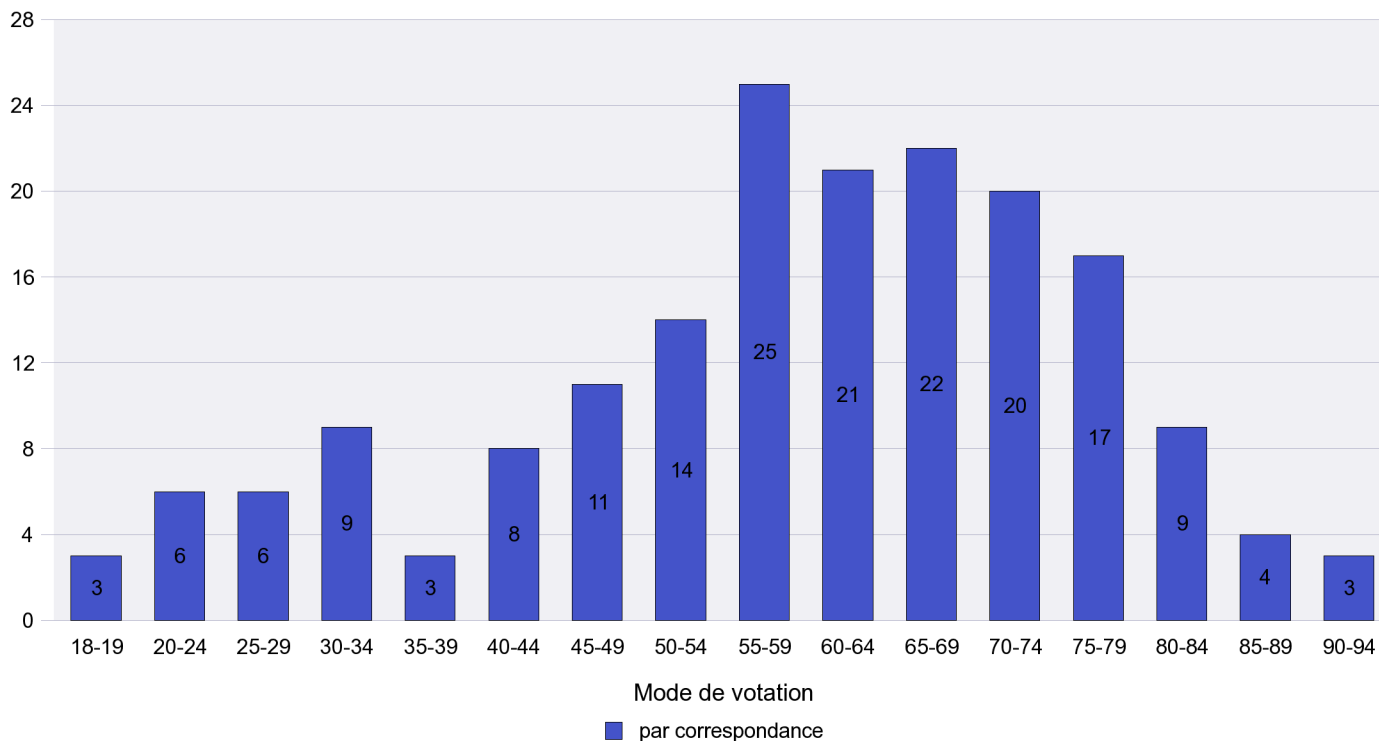

Mode de vote par classe d'âge

Jours d'enregistrement des votes

Scrutin : 23.10.2011

Commune : La Chaux-de-Fonds

Mode de vote par classe d'âge

Jours d'enregistrement des votes

Scrutin : 23.10.2011

Commune : La Chaux-du-Milieu

Mode de vote par classe d'âge

Jours d'enregistrement des votes

Canton de Neuchâtel - Statistique du mode de vote

Date : 23.11.2011

Scrutin : 23.10.2011

Commune : La Côte-aux-Fées

Mode de vote par classe d'âge

Jours d'enregistrement des votes

Scrutin : 23.10.2011

Commune : La Sagne

Mode de vote par classe d'âge

Jours d'enregistrement des votes

Scrutin : 23.10.2011

Commune : La Tène

Mode de vote par classe d'âge