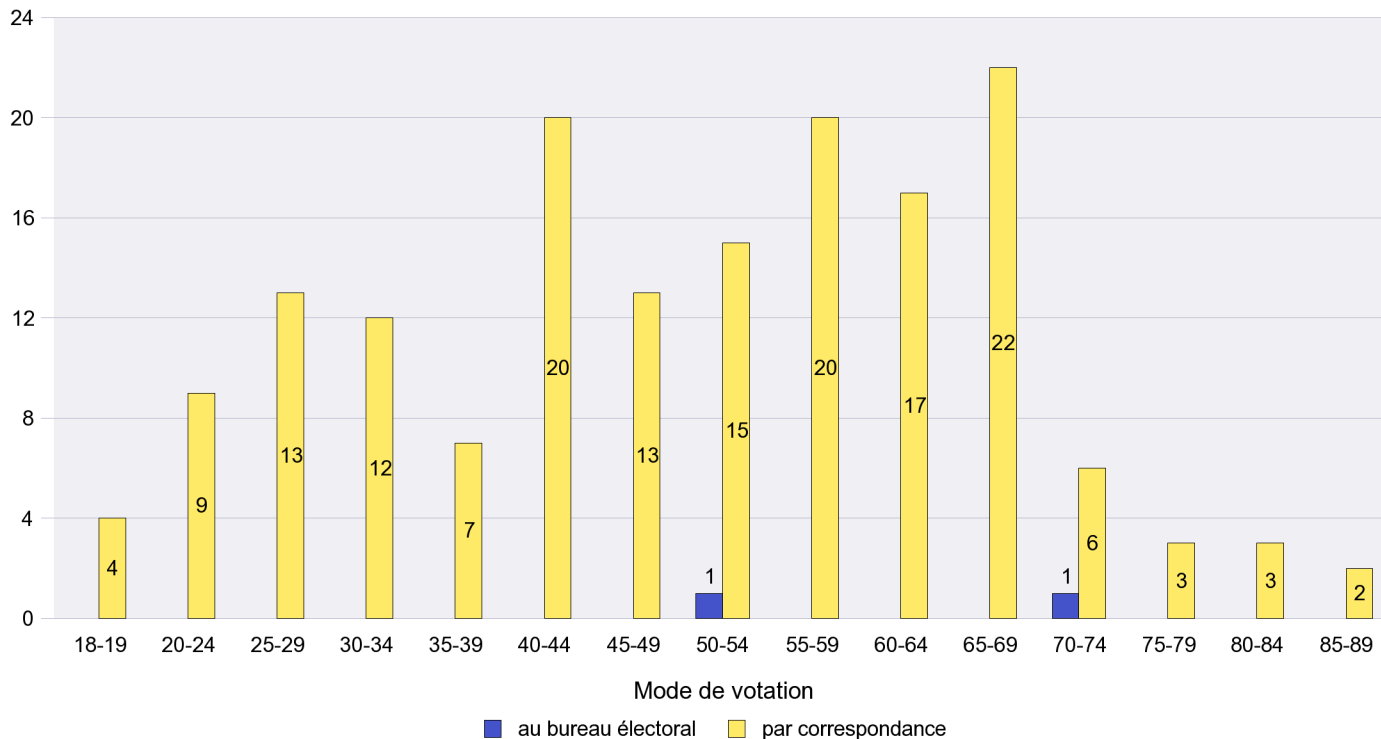

Jours d'enregistrement des votes

Scrutin : 23.10.2011

Commune : Les Verrières

Mode de vote par classe d'âge

Jours d'enregistrement des votes

Scrutin : 23.10.2011

Commune : Lignières

Mode de vote par classe d'âge

Jours d'enregistrement des votes

Canton de Neuchâtel - Statistique du mode de vote

Date : 23.11.2011

Scrutin : 23.10.2011

Commune : Montalchez

Mode de vote par classe d'âge

Jours d'enregistrement des votes

Scrutin : 23.10.2011

Commune : Montmollin

Mode de vote par classe d'âge

Jours d'enregistrement des votes

Scrutin : 23.10.2011

Commune : Neuchâtel

Mode de vote par classe d'âge

Jours d'enregistrement des votes

Scrutin : 23.10.2011

Commune : Peseux

Mode de vote par classe d'âge

Jours d'enregistrement des votes

Scrutin : 23.10.2011

Commune : Rochefort

Mode de vote par classe d'âge

Jours d'enregistrement des votes

Scrutin : 23.10.2011