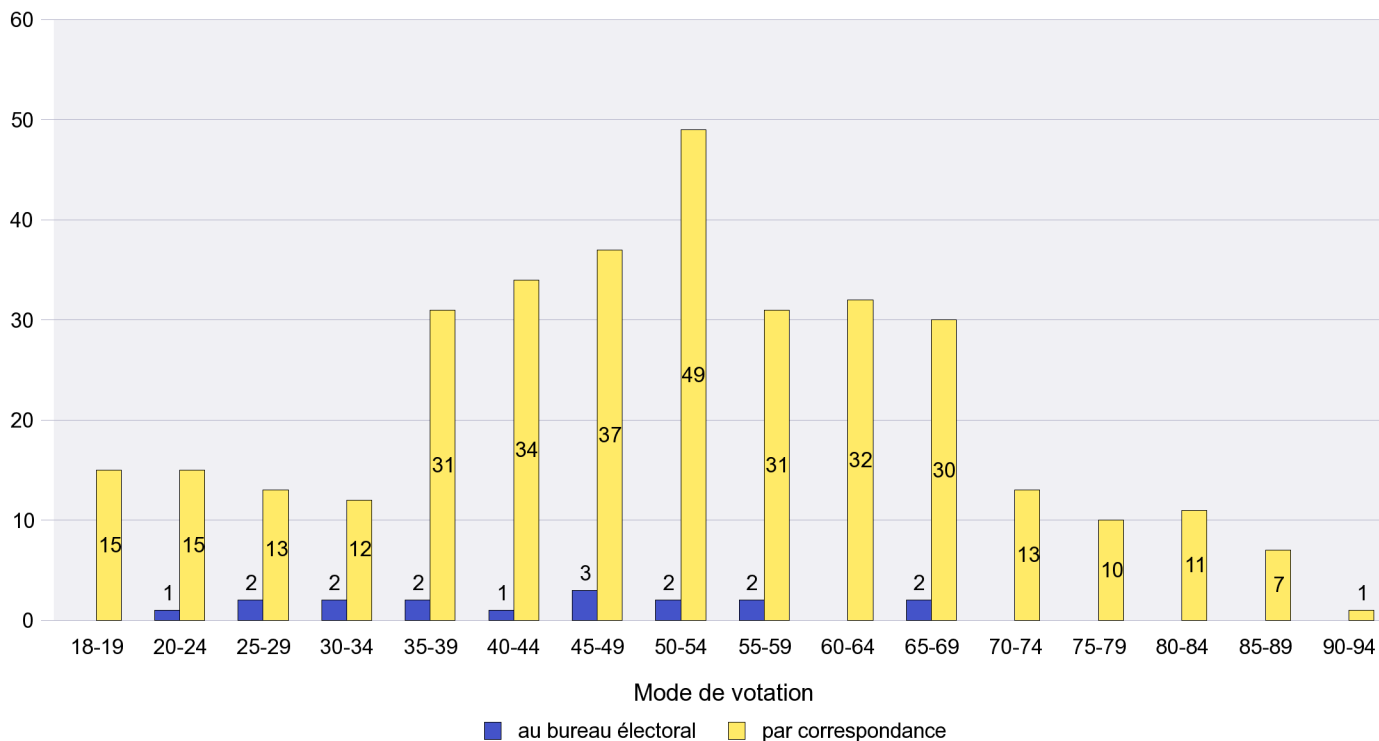

Mode de vote par classe d'âge

Jours d'enregistrement des votes

Scrutin : 23.10.2011

Commune : Engollon

Mode de vote par classe d'âge

Jours d'enregistrement des votes

Scrutin : 23.10.2011

Commune : Fenin-Vilars-Saules

Mode de vote par classe d'âge

Jours d'enregistrement des votes

Scrutin : 23.10.2011

Commune : Fontainemelon

Mode de vote par classe d'âge

Jours d'enregistrement des votes

Scrutin : 23.10.2011

Commune : Fontaines

Mode de vote par classe d'âge

Jours d'enregistrement des votes

Scrutin : 23.10.2011

Commune : Fresens

Mode de vote par classe d'âge

Jours d'enregistrement des votes

Scrutin : 23.10.2011

Commune : Gorgier