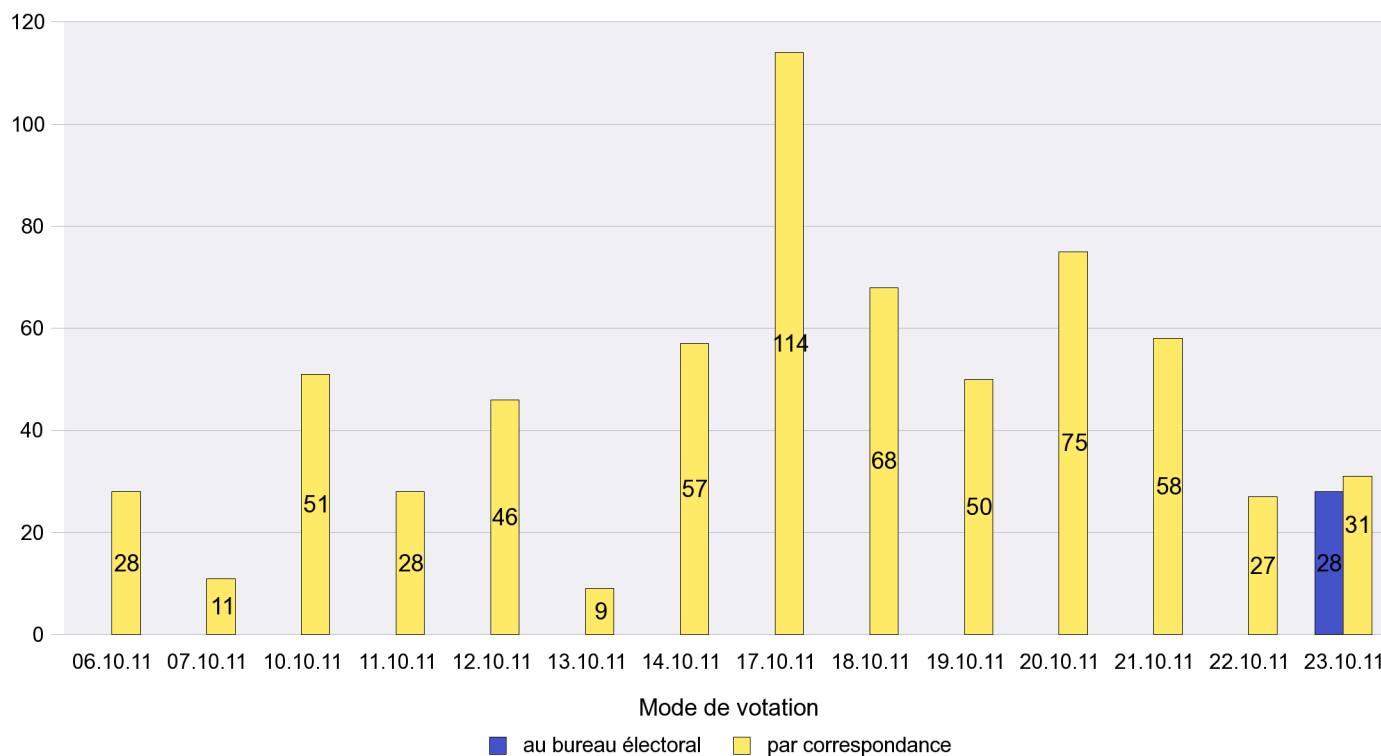

Jours d'enregistrement des votes