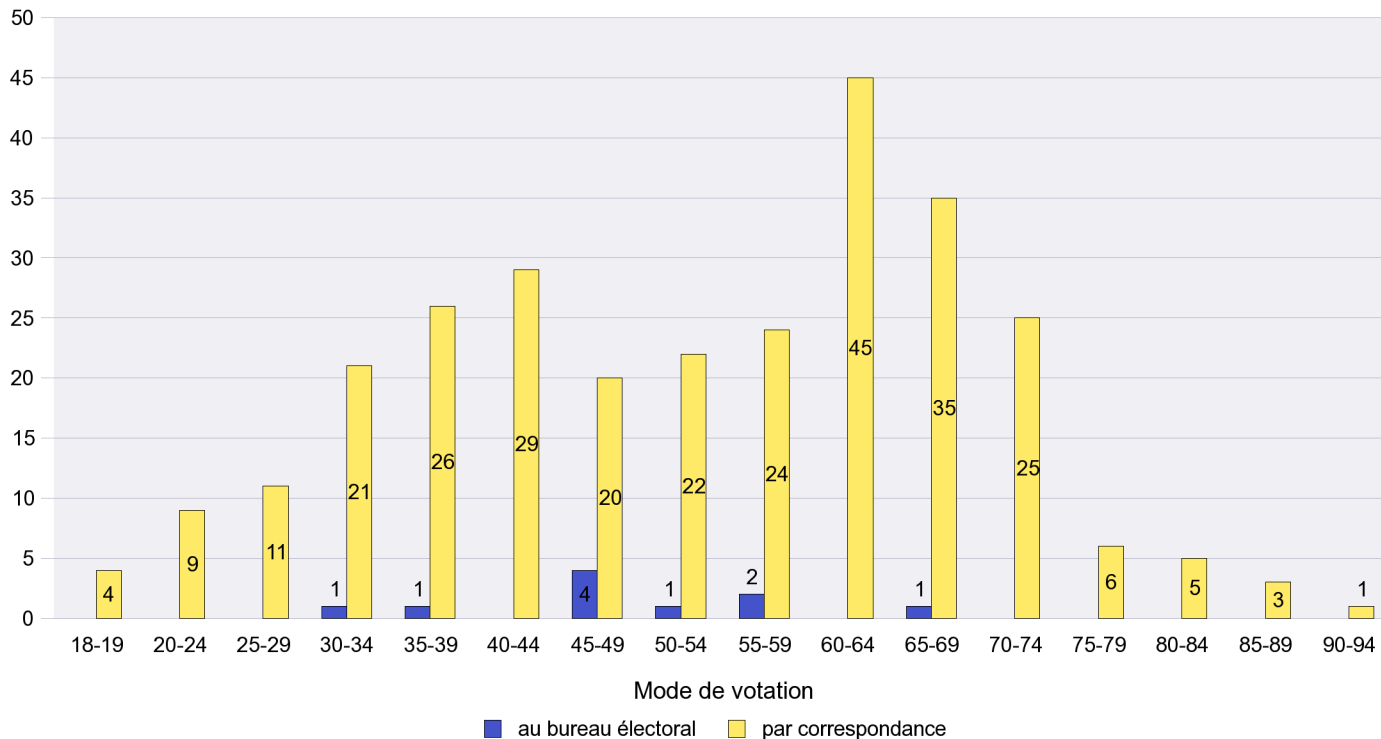

Mode de vote par classe d'âge

Jours d'enregistrement des votes

Scrutin : 23.10.2011

Commune : Dombresson

Mode de vote par classe d'âge

Jours d'enregistrement des votes

Scrutin : 23.10.2011

Commune : Enges

Mode de vote par classe d'âge

Jours d'enregistrement des votes

Scrutin : 23.10.2011

Commune : Engollon

Mode de vote par classe d'âge

Jours d'enregistrement des votes

Scrutin : 23.10.2011

Commune : Fenin-Vilars-Saules

Mode de vote par classe d'âge

Jours d'enregistrement des votes

Scrutin : 23.10.2011

Commune : Fontainemelon

Mode de vote par classe d'âge

Jours d'enregistrement des votes

Scrutin : 23.10.2011

Commune : Fontaines