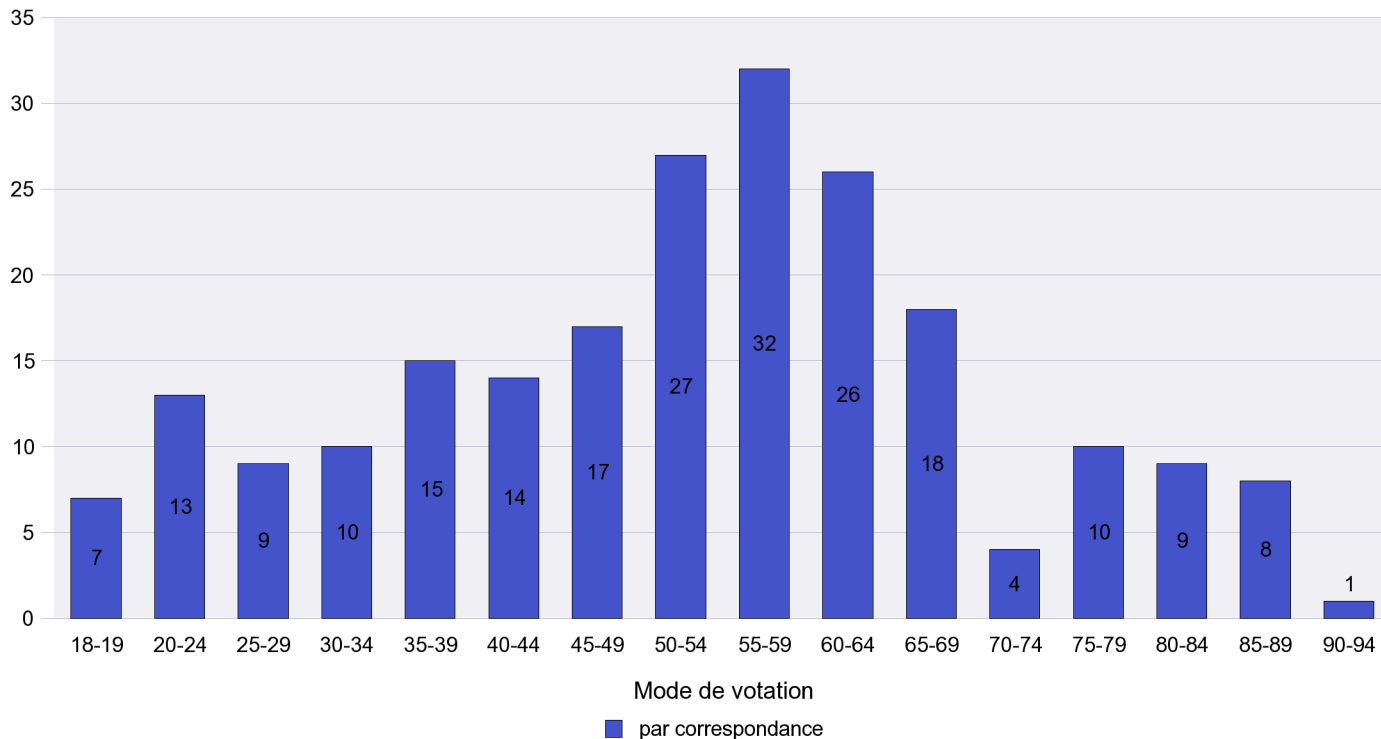

Scrutin : 23.10.2011

Commune : Coffrane

Mode de vote par classe d'âge