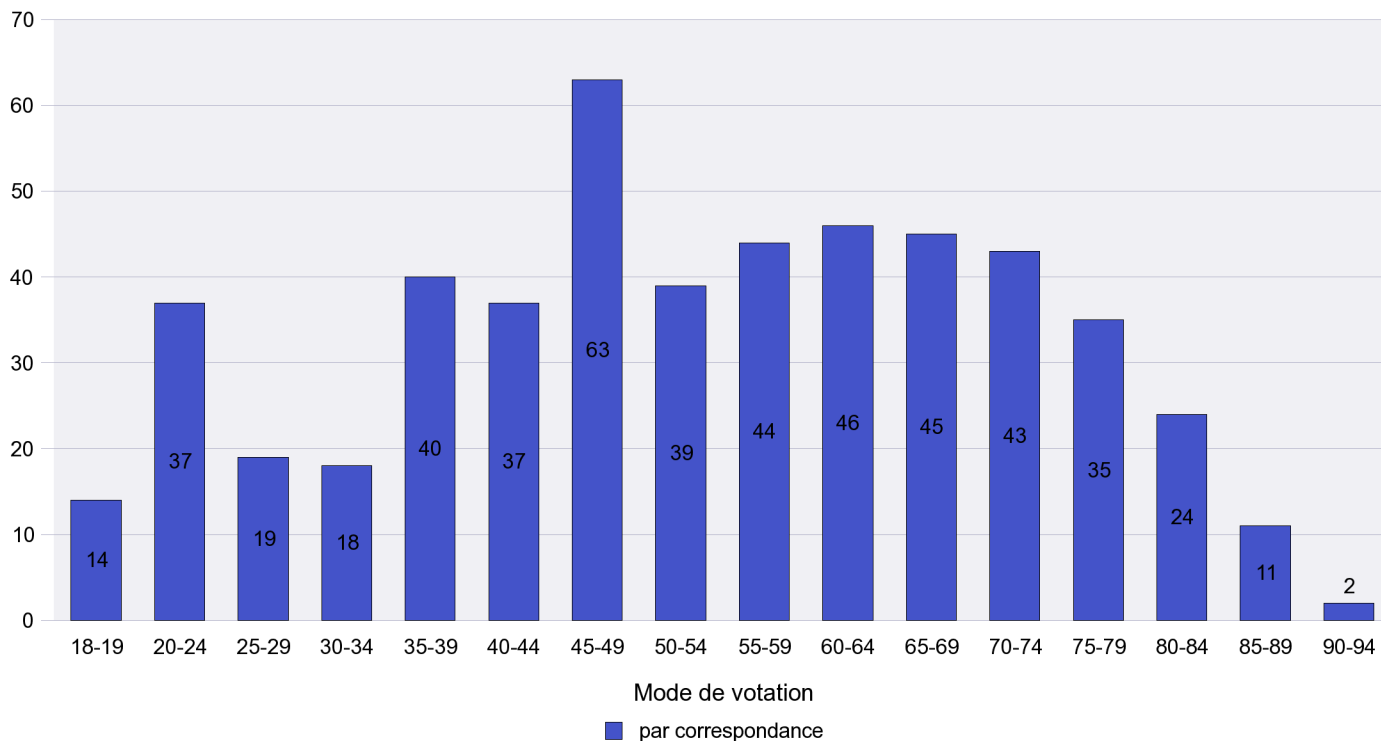

Jours d'enregistrement des votes

Scrutin : 23.10.2011

Commune : Les Geneveys-sur-Coffrane

Mode de vote par classe d'âge

Jours d'enregistrement des votes

Scrutin : 23.10.2011

Commune : Les Hauts-Geneveys

Mode de vote par classe d'âge

Jours d'enregistrement des votes

Scrutin : 23.10.2011

Commune : Les Planchettes

Mode de vote par classe d'âge

Jours d'enregistrement des votes

Scrutin : 23.10.2011

Commune : Les Ponts-de-Martel

Mode de vote par classe d'âge

Jours d'enregistrement des votes

Scrutin : 23.10.2011

Commune : Les Verrières

Mode de vote par classe d'âge

Jours d'enregistrement des votes

Scrutin : 23.10.2011

Commune : Lignières

Mode de vote par classe d'âge