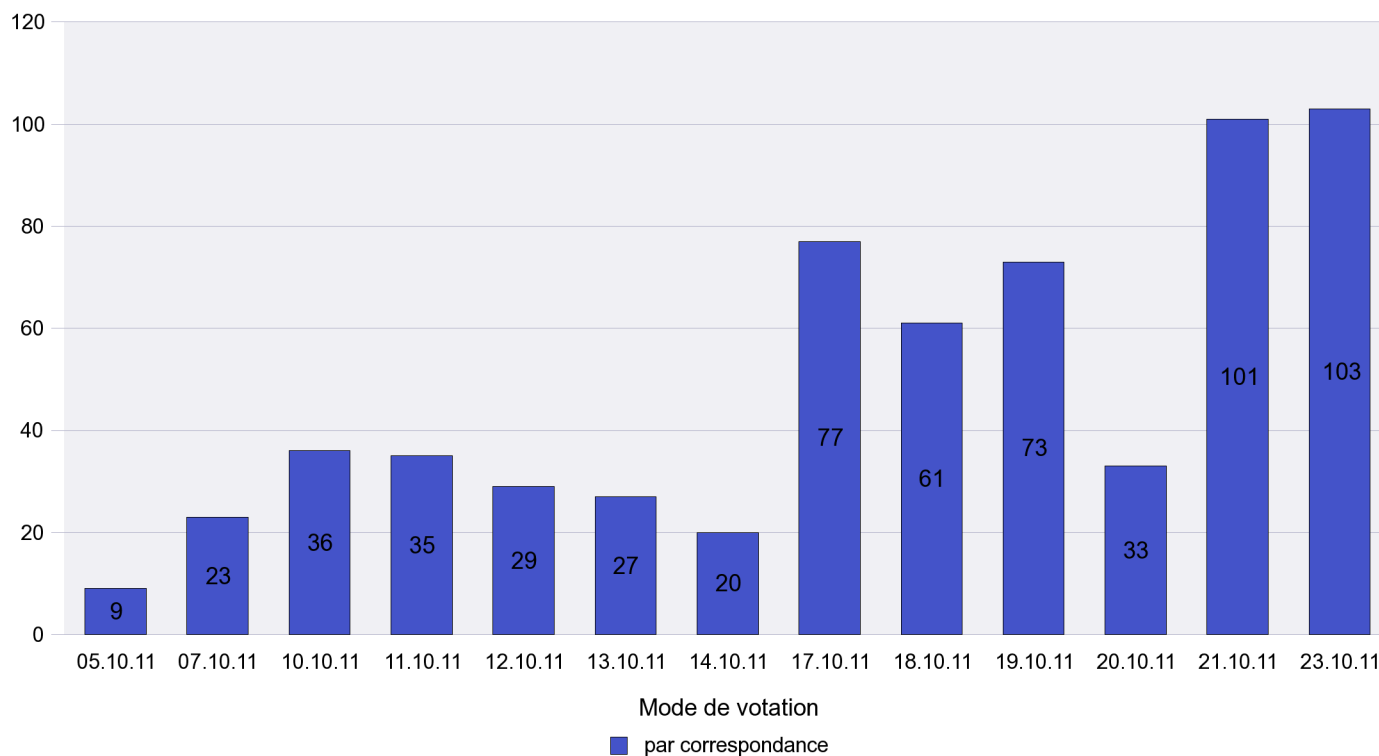

Scrutin : 23.10.2011

Commune : **Auvernier**

Mode de vote par classe d'âge

Jours d'enregistrement des votes

Scrutin : 23.10.2011

Commune : Bevaix

Mode de vote par classe d'âge

Jours d'enregistrement des votes

Scrutin : 23.10.2011

Commune : Bôle

Mode de vote par classe d'âge

Jours d'enregistrement des votes

Scrutin : 23.10.2011

Commune : Boudevilliers

Mode de vote par classe d'âge

Jours d'enregistrement des votes