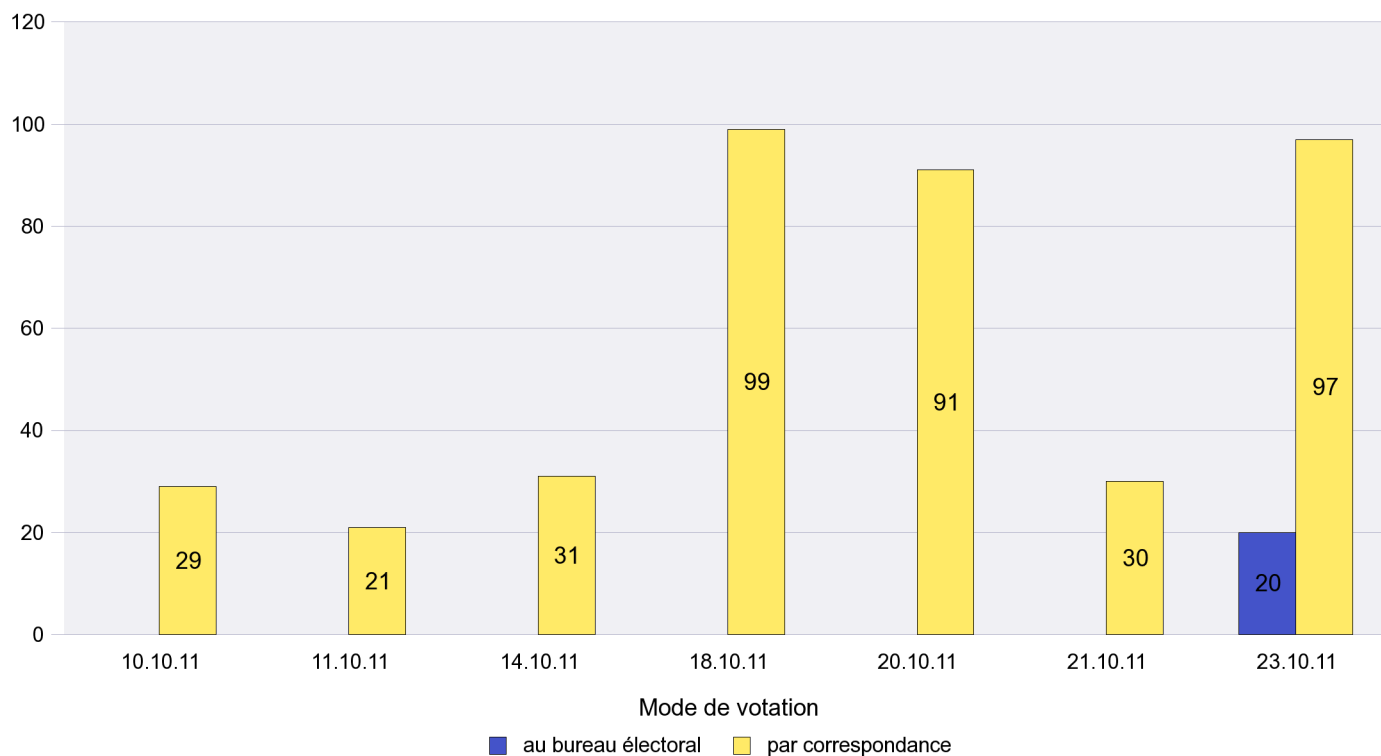

Commune : Peseux

Mode de vote par classe d'âge

Jours d'enregistrement des votes

Scrutin : 23.10.2011

Commune : Rochefort

Mode de vote par classe d'âge

Jours d'enregistrement des votes

Scrutin : 23.10.2011

Commune : Saint-Aubin-Sauges

Mode de vote par classe d'âge

Jours d'enregistrement des votes

Scrutin : 23.10.2011

Commune : Saint-Blaise

Mode de vote par classe d'âge

Jours d'enregistrement des votes

Scrutin : 23.10.2011

Commune : Savagnier

Mode de vote par classe d'âge

Jours d'enregistrement des votes

Scrutin : 23.10.2011

Commune : Valangin

Mode de vote par classe d'âge

Jours d'enregistrement des votes

Scrutin : 23.10.2011