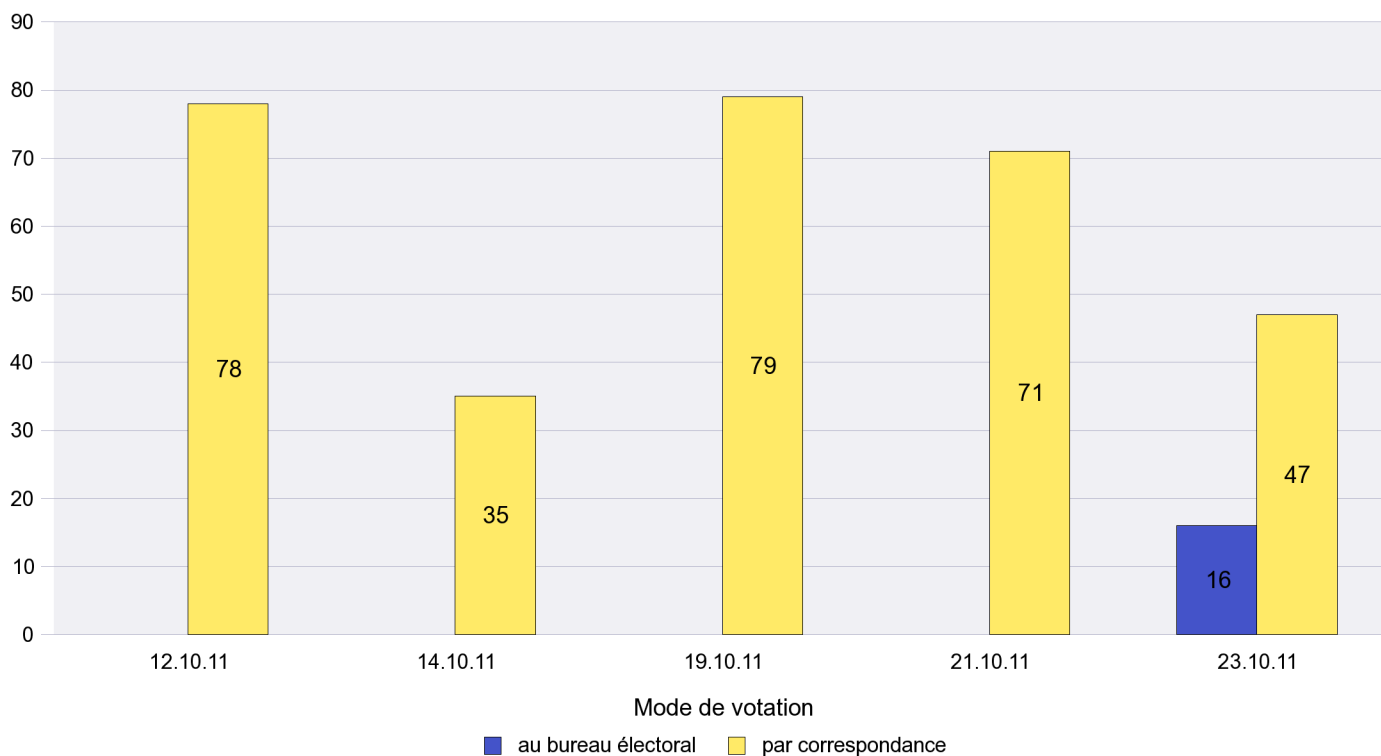

Jours d'enregistrement des votes

Scrutin : 23.10.2011

Commune : Les Geneveys-sur-Coffrane

Mode de vote par classe d'âge

Jours d'enregistrement des votes

Scrutin : 23.10.2011

Commune : Les Hauts-Geneveys

Mode de vote par classe d'âge

Jours d'enregistrement des votes

Scrutin : 23.10.2011

Commune : Les Planchettes

Mode de vote par classe d'âge

Jours d'enregistrement des votes

Scrutin : 23.10.2011

Commune : Les Ponts-de-Martel

Mode de vote par classe d'âge