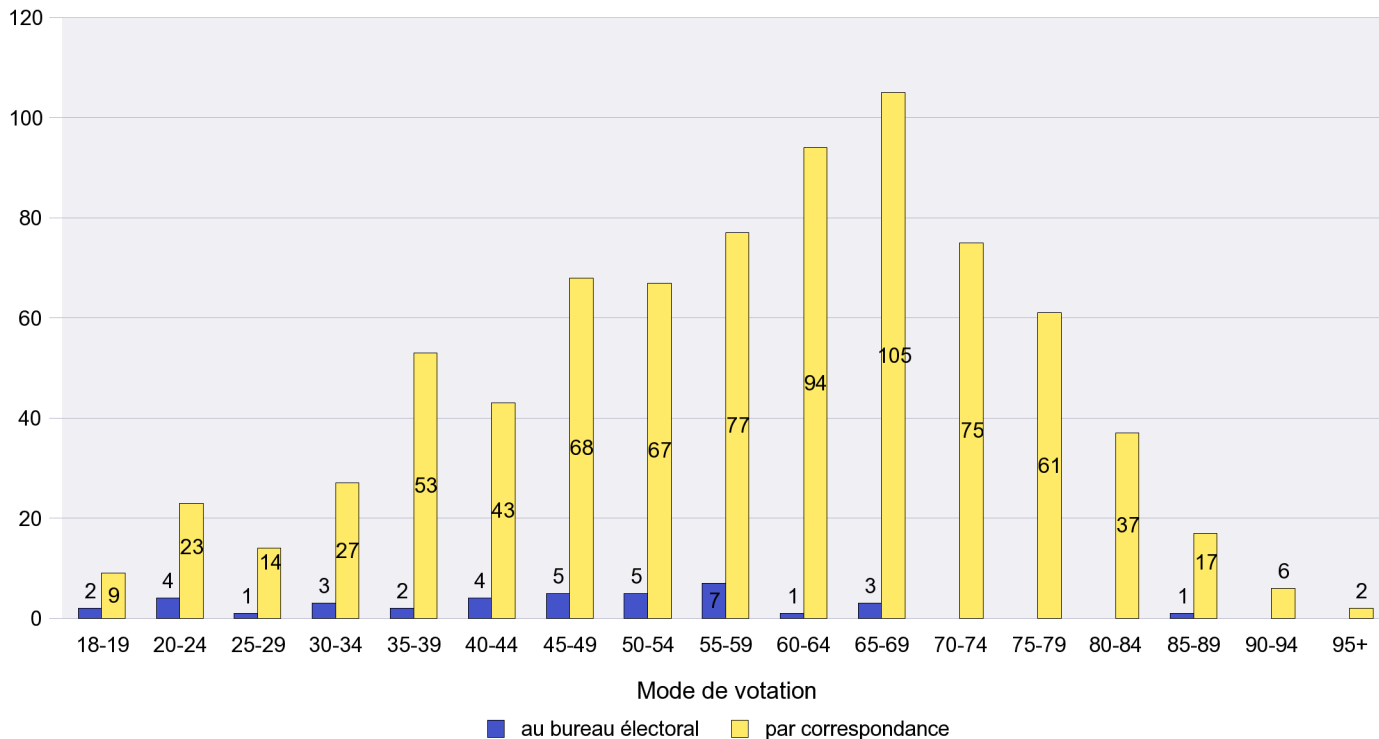

Mode de vote par classe d'âge

Jours d'enregistrement des votes

Scrutin : 23.10.2011

Commune : Fresens

Mode de vote par classe d'âge

Jours d'enregistrement des votes

Scrutin : 23.10.2011

Commune : Gorgier

Mode de vote par classe d'âge

Jours d'enregistrement des votes

Scrutin : 23.10.2011

Commune : Hauterive

Mode de vote par classe d'âge

Jours d'enregistrement des votes

Scrutin : 23.10.2011

Commune : La Brévine

Mode de vote par classe d'âge

Jours d'enregistrement des votes

Scrutin : 23.10.2011

Commune : La Chaux-de-Fonds

Mode de vote par classe d'âge

Jours d'enregistrement des votes

Scrutin : 23.10.2011

Commune : La Chaux-du-Milieu