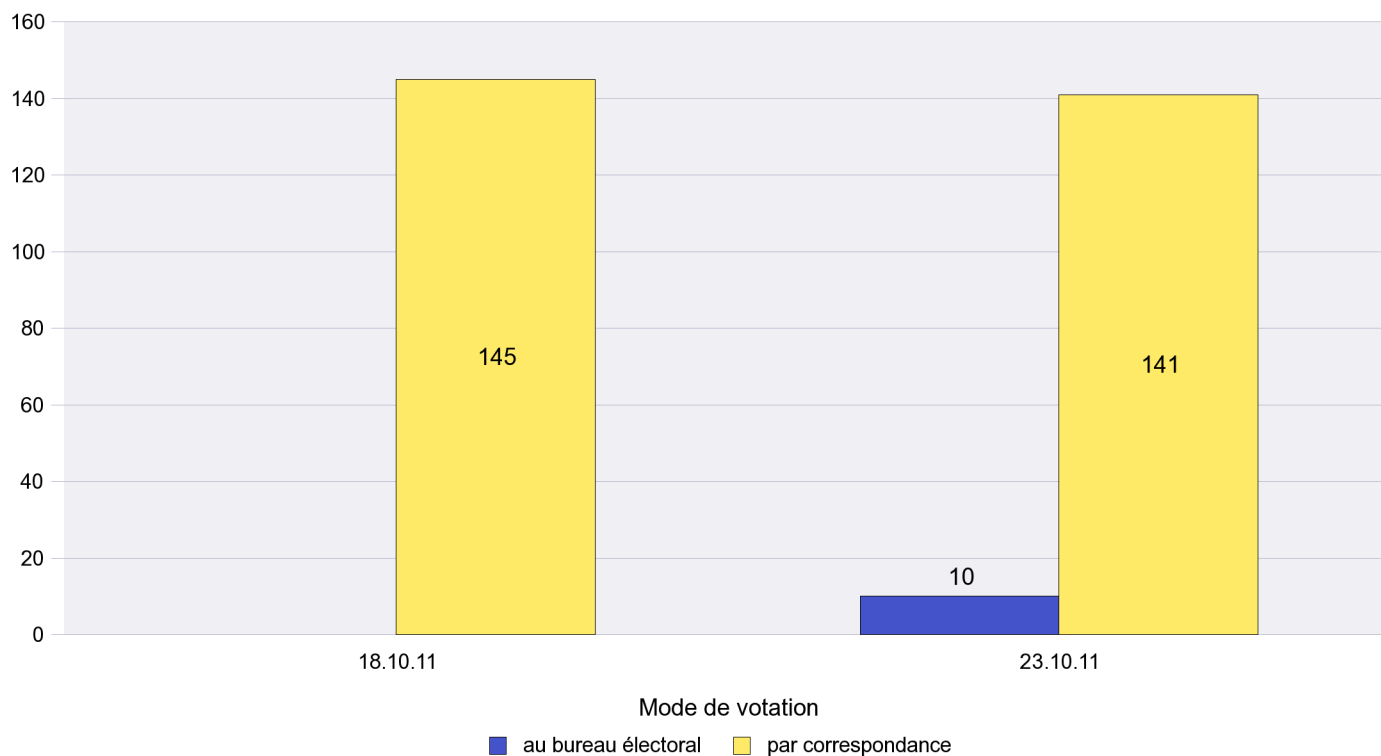

Mode de vote par classe d'âge

Jours d'enregistrement des votes

Scrutin : 23.10.2011

Commune : Engollon

Mode de vote par classe d'âge

Jours d'enregistrement des votes

Scrutin : 23.10.2011

Commune : Fenin-Vilars-Saules

Mode de vote par classe d'âge

Jours d'enregistrement des votes

Scrutin : 23.10.2011

Commune : Fontainemelon

Mode de vote par classe d'âge

Jours d'enregistrement des votes

Scrutin : 23.10.2011

Commune : Fontaines