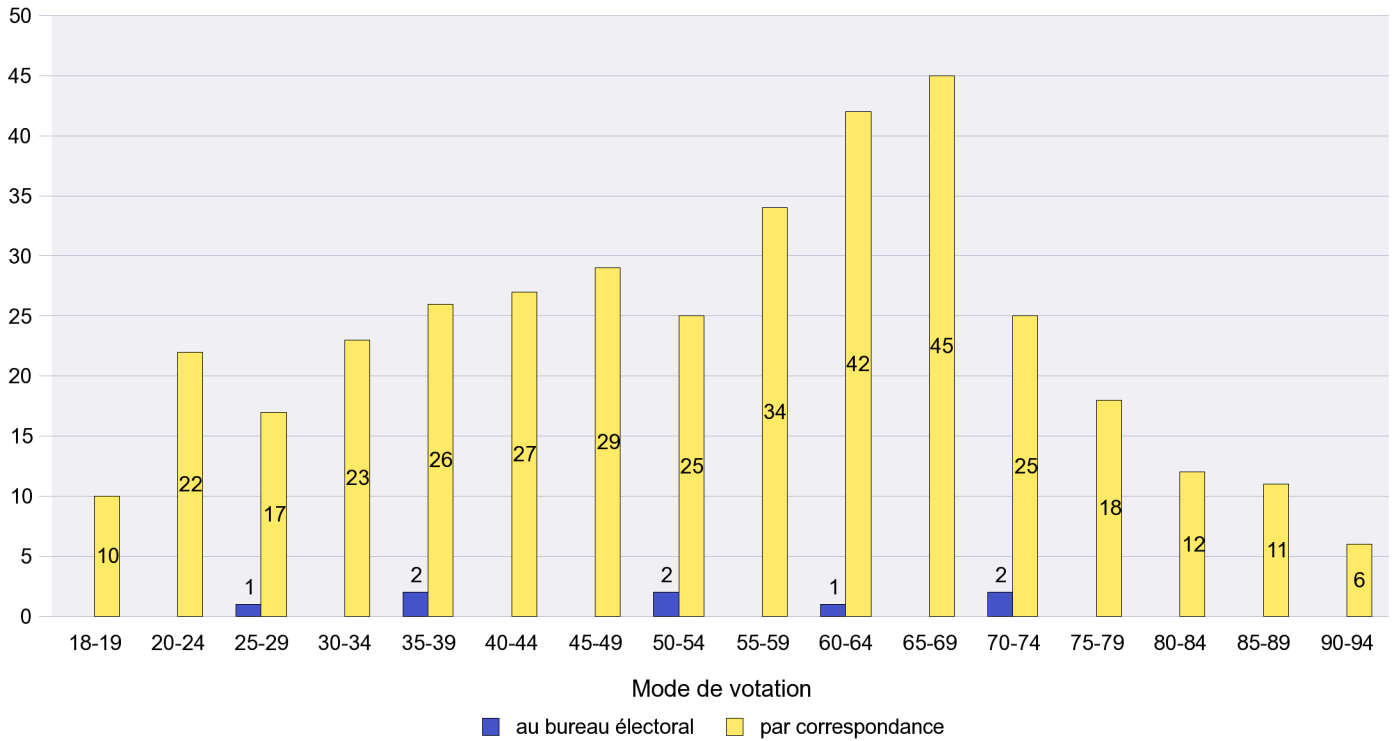

Mode de vote par classe d'âge

Jours d'enregistrement des votes

Canton de Neuchâtel - Statistique du mode de vote

Date : 23.11.2011

Scrutin : 23.10.2011

Commune : La Côte-aux-Fées

Mode de vote par classe d'âge

Jours d'enregistrement des votes

Scrutin : 23.10.2011

Commune : La Sagne

Mode de vote par classe d'âge

Jours d'enregistrement des votes

Scrutin : 23.10.2011

Commune : La Tène

Mode de vote par classe d'âge