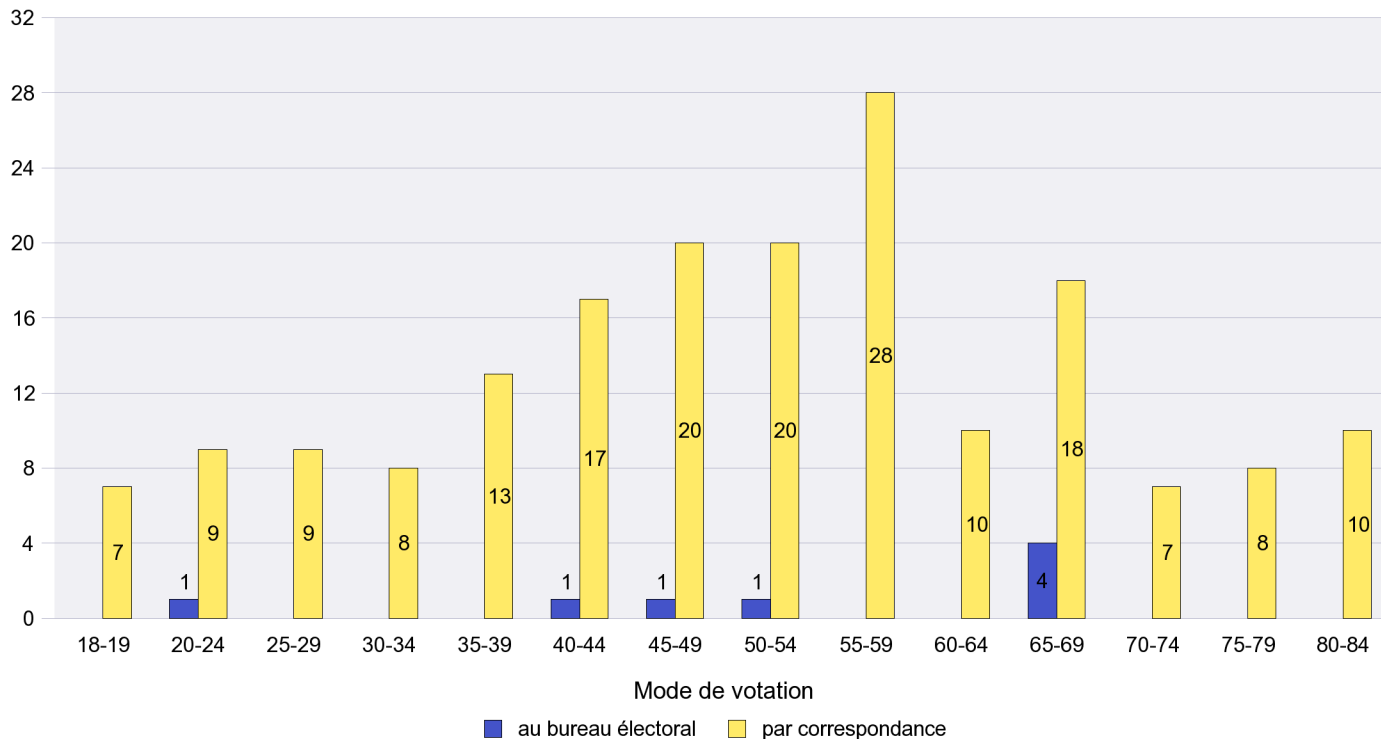

Mode de vote par classe d'âge

Jours d'enregistrement des votes

Scrutin : 23.10.2011

Commune : Hauterive

Mode de vote par classe d'âge

Jours d'enregistrement des votes

Scrutin : 23.10.2011

Commune : La Brévine

Mode de vote par classe d'âge

Jours d'enregistrement des votes

Scrutin : 23.10.2011

Commune : La Chaux-de-Fonds

Mode de vote par classe d'âge

Jours d'enregistrement des votes

Scrutin : 23.10.2011

Commune : La Chaux-du-Milieu

Mode de vote par classe d'âge

Jours d'enregistrement des votes

Canton de Neuchâtel - Statistique du mode de vote

Date : 23.11.2011

Scrutin : 23.10.2011

Commune : La Côte-aux-Fées

Mode de vote par classe d'âge