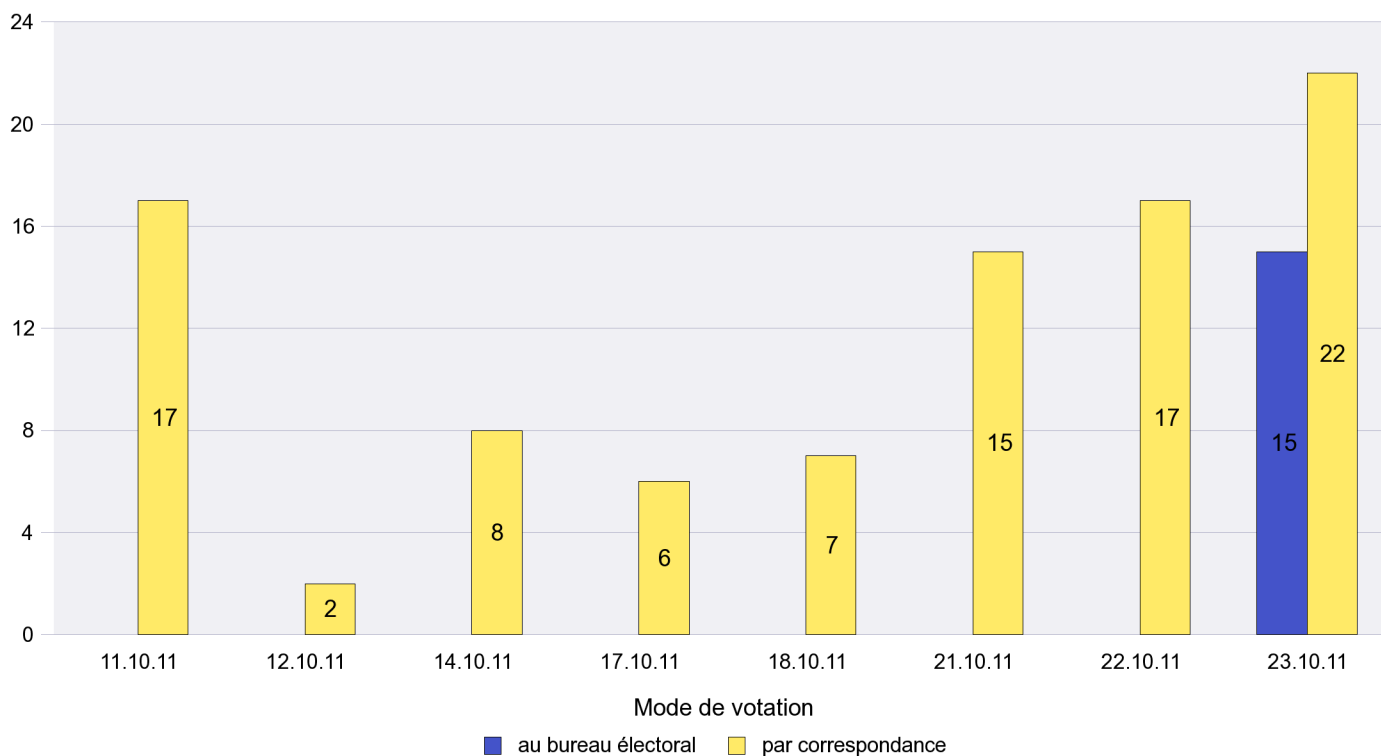

Mode de vote par classe d'âge

Jours d'enregistrement des votes

Scrutin : 23.10.2011

Commune : Cortaillod

Mode de vote par classe d'âge

Jours d'enregistrement des votes

Scrutin : 23.10.2011

Commune : Cressier

Mode de vote par classe d'âge

Jours d'enregistrement des votes

Scrutin : 23.10.2011

Commune : Dombresson

Mode de vote par classe d'âge

Jours d'enregistrement des votes

Scrutin : 23.10.2011

Commune : Enges

Mode de vote par classe d'âge

Jours d'enregistrement des votes

Scrutin : 23.10.2011

Commune : Engollon

Mode de vote par classe d'âge

Jours d'enregistrement des votes

Scrutin : 23.10.2011

Commune : Fenin-Vilars-Saules