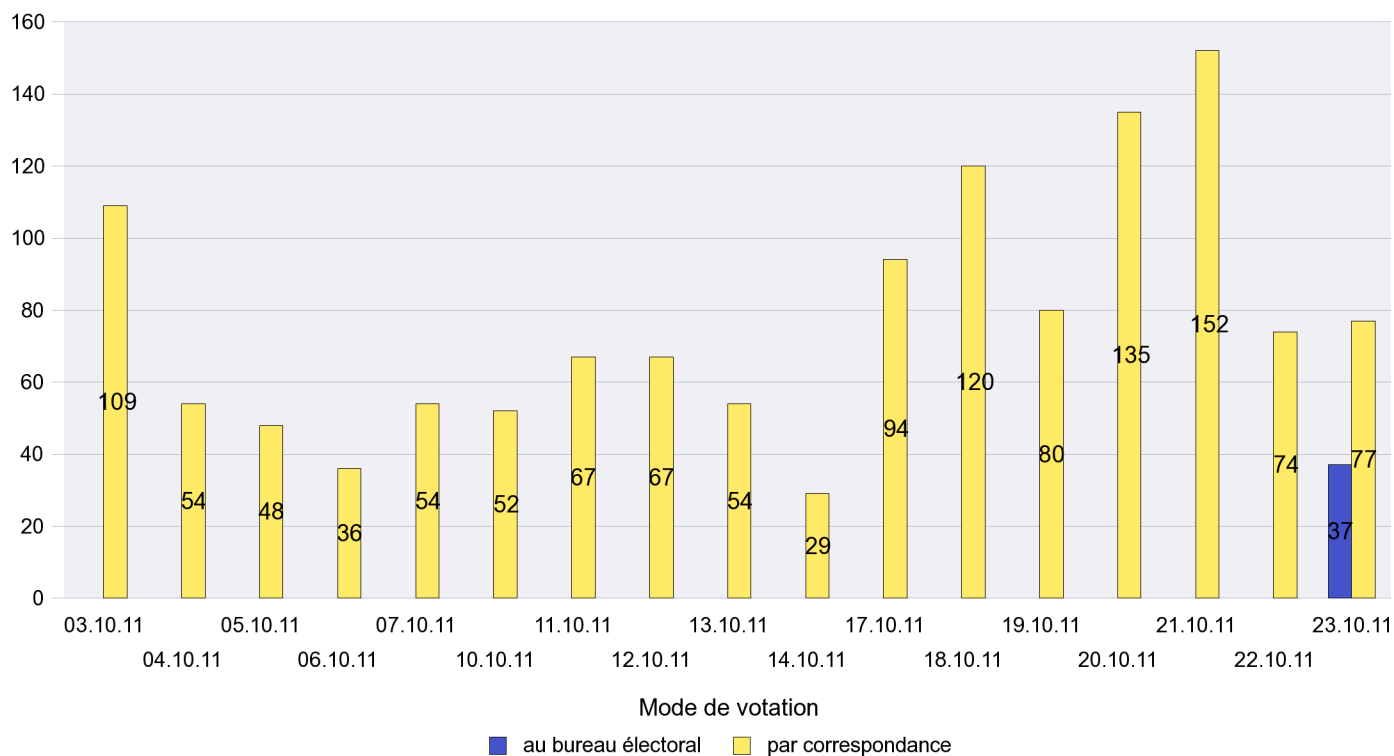

Mode de vote par classe d'âge

Jours d'enregistrement des votes

Scrutin : 23.10.2011

Commune : Corcelles-Cormondrèche

Mode de vote par classe d'âge

Jours d'enregistrement des votes

Scrutin : 23.10.2011

Commune : Cornaux

Mode de vote par classe d'âge

Jours d'enregistrement des votes

Scrutin : 23.10.2011

Commune : Cortaillod

Mode de vote par classe d'âge

Jours d'enregistrement des votes

Scrutin : 23.10.2011

Commune : Cressier

Mode de vote par classe d'âge

Jours d'enregistrement des votes

Scrutin : 23.10.2011

Commune : Dombresson

Mode de vote par classe d'âge

Jours d'enregistrement des votes

Scrutin : 23.10.2011

Commune : Enges