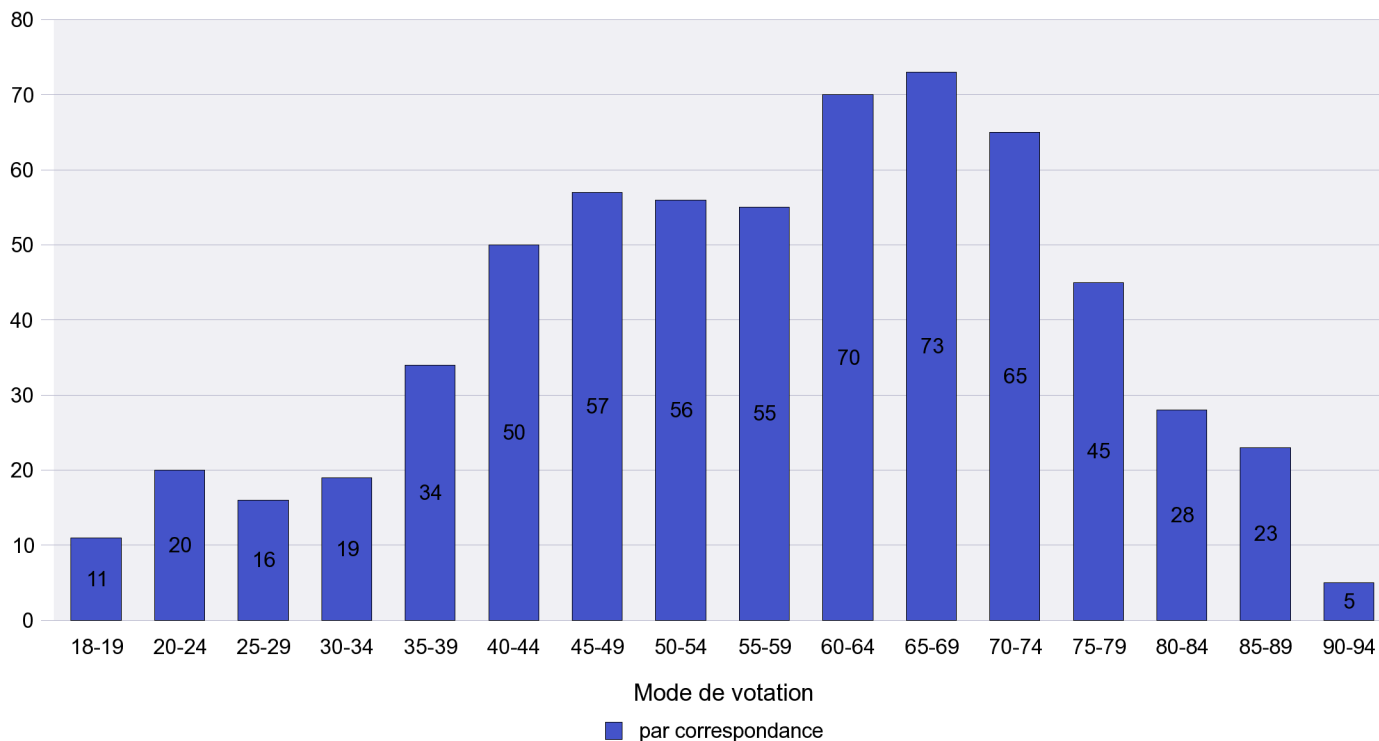

Scrutin : 23.10.2011

Commune : **Auvernier**

Mode de vote par classe d'âge

Jours d'enregistrement des votes

Scrutin : 23.10.2011

Commune : Bevaix

Mode de vote par classe d'âge

Jours d'enregistrement des votes

Scrutin : 23.10.2011

Commune : Bôle

Mode de vote par classe d'âge

Jours d'enregistrement des votes

Scrutin : 23.10.2011

Commune : Boudevilliers

Mode de vote par classe d'âge

Jours d'enregistrement des votes