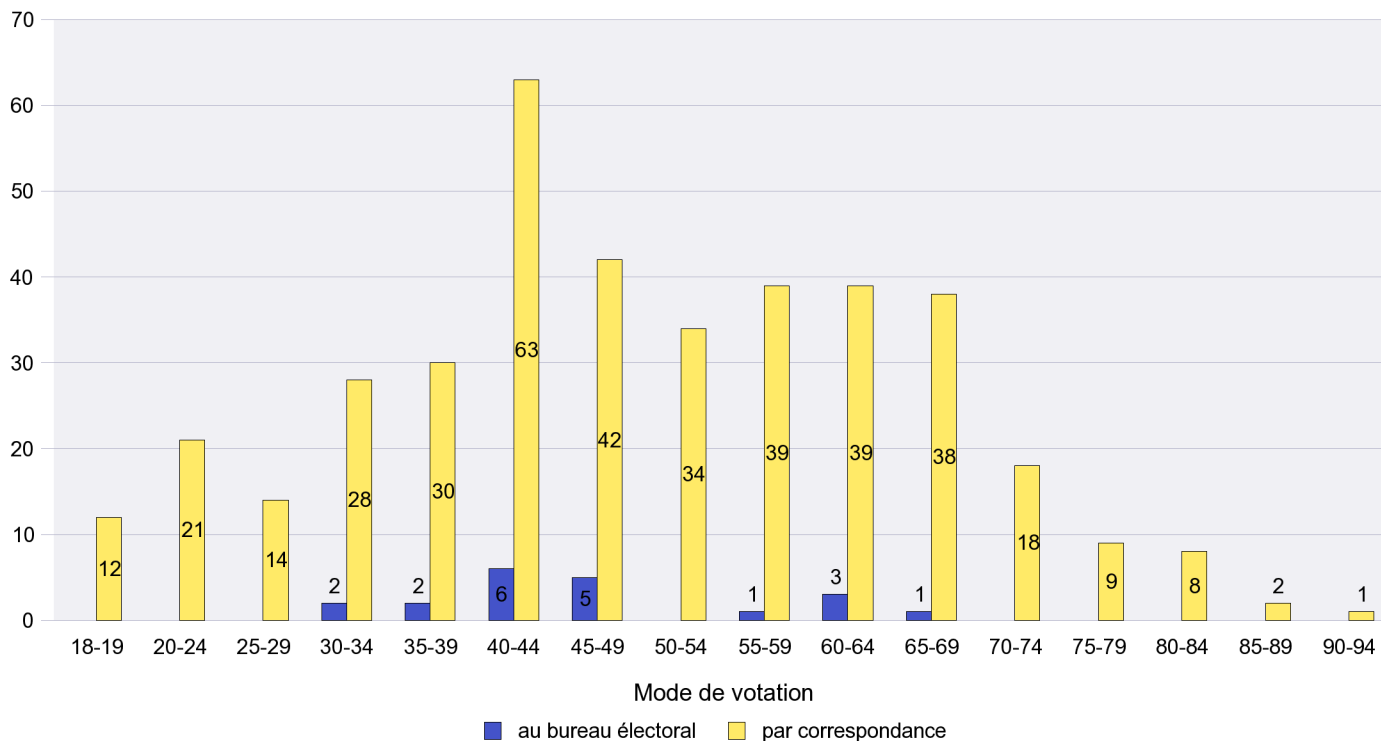

Commune : Peseux

Mode de vote par classe d'âge

Jours d'enregistrement des votes

Scrutin : 23.10.2011

Commune : Rochefort

Mode de vote par classe d'âge

Jours d'enregistrement des votes

Scrutin : 23.10.2011

Commune : Saint-Aubin-Sauges

Mode de vote par classe d'âge

Jours d'enregistrement des votes

Scrutin : 23.10.2011

Commune : Saint-Blaise

Mode de vote par classe d'âge

Jours d'enregistrement des votes

Scrutin : 23.10.2011

Commune : Savagnier

Mode de vote par classe d'âge

Jours d'enregistrement des votes

Scrutin : 23.10.2011

Commune : Valangin

Mode de vote par classe d'âge

Jours d'enregistrement des votes

Scrutin : 23.10.2011