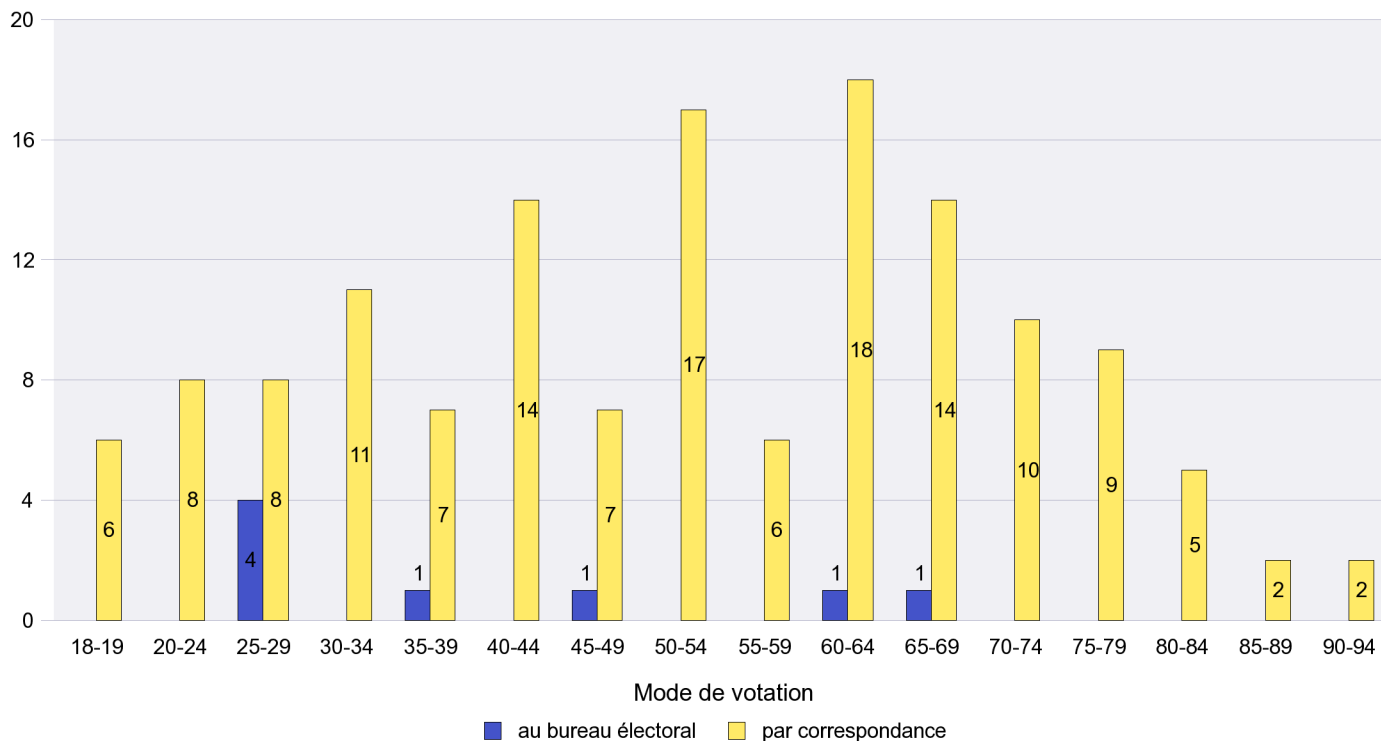

Commune : Savagnier

Mode de vote par classe d'âge

Jours d'enregistrement des votes

Scrutin : 23.10.2011

Commune : Valangin

Mode de vote par classe d'âge

Jours d'enregistrement des votes

Scrutin : 23.10.2011

Commune : Val-de-Travers

Mode de vote par classe d'âge

Jours d'enregistrement des votes

Canton de Neuchâtel - Statistique du mode de vote

Date : 23.11.2011

Scrutin : 23.10.2011

Commune : Vaumarcus

Mode de vote par classe d'âge