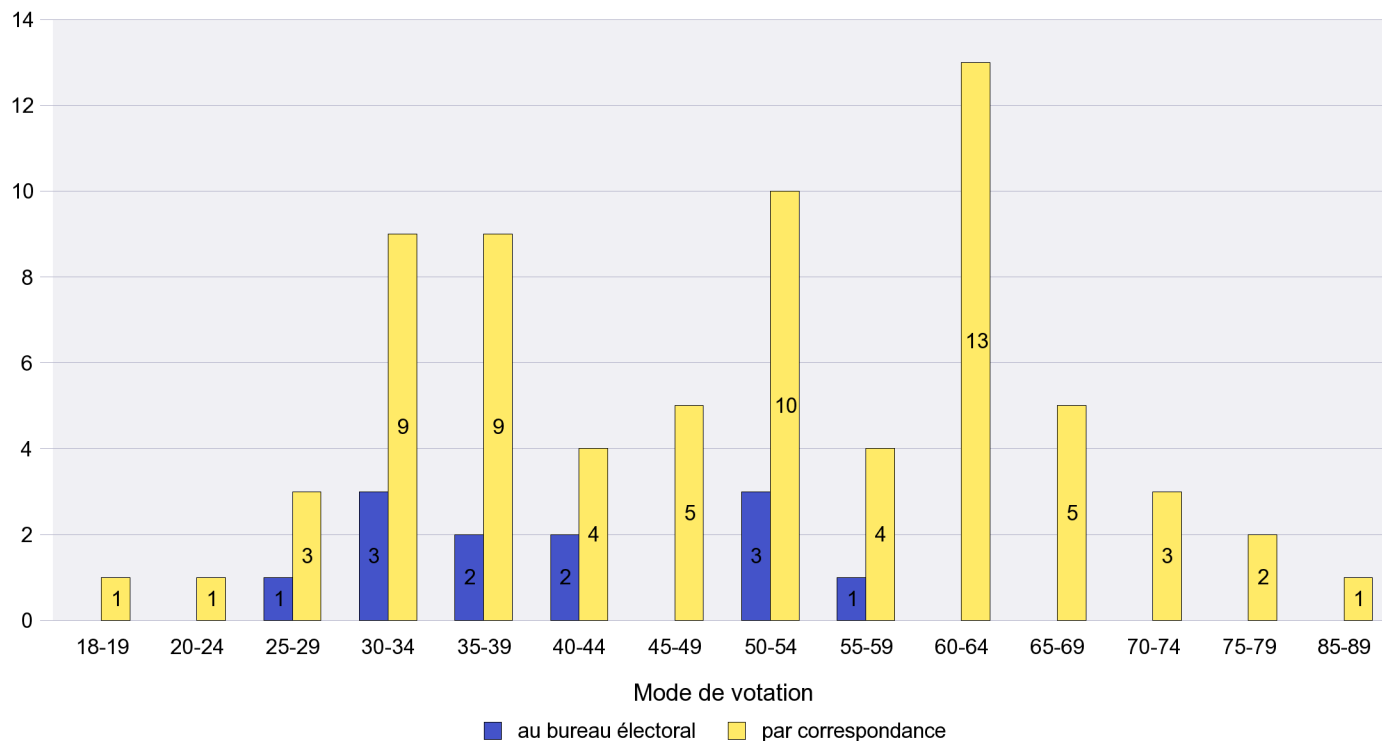

Jours d'enregistrement des votes

Scrutin : 23.10.2011

Commune : Les Verrières

Mode de vote par classe d'âge

Jours d'enregistrement des votes

Scrutin : 23.10.2011

Commune : Lignières

Mode de vote par classe d'âge

Jours d'enregistrement des votes

Canton de Neuchâtel - Statistique du mode de vote

Date : 23.11.2011

Scrutin : 23.10.2011

Commune : Montalchez

Mode de vote par classe d'âge

Jours d'enregistrement des votes

Scrutin : 23.10.2011

Commune : Montmollin

Mode de vote par classe d'âge

Jours d'enregistrement des votes

Scrutin : 23.10.2011

Commune : Neuchâtel

Mode de vote par classe d'âge

Jours d'enregistrement des votes

Scrutin : 23.10.2011