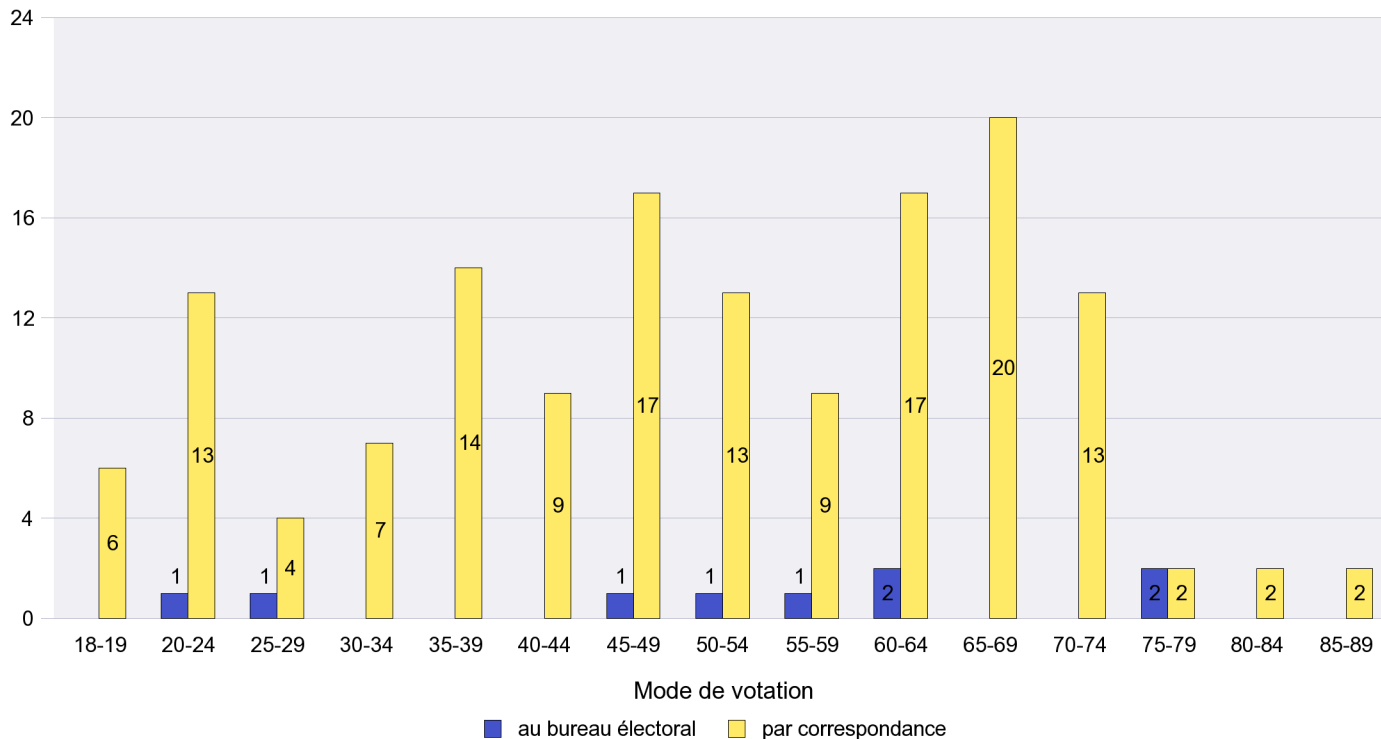

Commune : Savagnier

Mode de vote par classe d'âge

Jours d'enregistrement des votes

Scrutin : 23.10.2011

Commune : Valangin

Mode de vote par classe d'âge

Jours d'enregistrement des votes

Scrutin : 23.10.2011

Commune : Val-de-Travers

Mode de vote par classe d'âge

Jours d'enregistrement des votes

Canton de Neuchâtel - Statistique du mode de vote

Date : 23.11.2011

Scrutin : 23.10.2011

Commune : Vaumarcus

Mode de vote par classe d'âge

Jours d'enregistrement des votes

Scrutin : 23.10.2011

Commune : Villiers

Mode de vote par classe d'âge

Jours d'enregistrement des votes