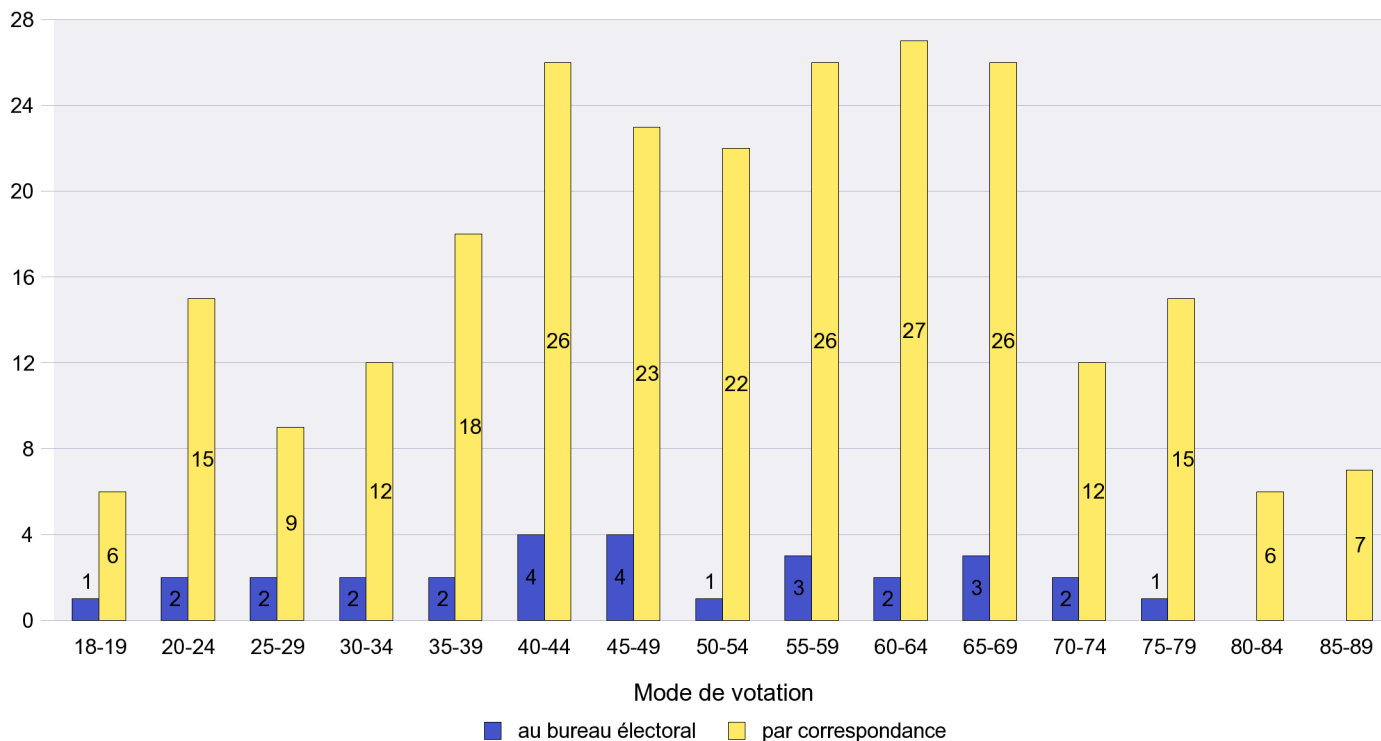

Jours d'enregistrement des votes

Scrutin : 23.10.2011

Commune : Les Geneveys-sur-Coffrane

Mode de vote par classe d'âge

Jours d'enregistrement des votes

Scrutin : 23.10.2011

Commune : Les Hauts-Geneveys

Mode de vote par classe d'âge

Jours d'enregistrement des votes

Scrutin : 23.10.2011

Commune : Les Planchettes

Mode de vote par classe d'âge

Jours d'enregistrement des votes

Scrutin : 23.10.2011

Commune : Les Ponts-de-Martel

Mode de vote par classe d'âge

Jours d'enregistrement des votes

Scrutin : 23.10.2011

Commune : Les Verrières

Mode de vote par classe d'âge

Jours d'enregistrement des votes

Scrutin : 23.10.2011

Commune : Lignières

Mode de vote par classe d'âge

Jours d'enregistrement des votes

Canton de Neuchâtel - Statistique du mode de vote

Date : 23.11.2011

Scrutin : 23.10.2011

Commune : Montalchez

Mode de vote par classe d'âge

Jours d'enregistrement des votes

Scrutin : 23.10.2011