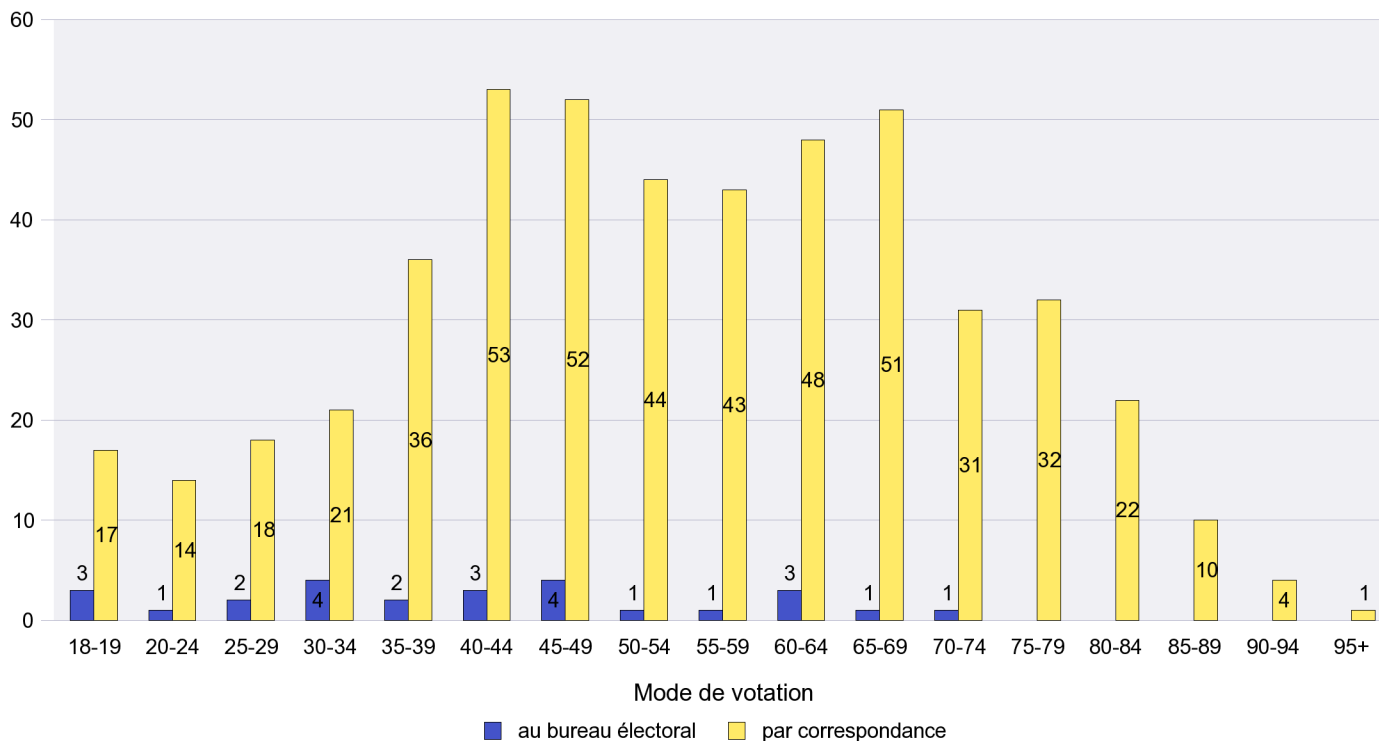

Mode de vote par classe d'âge

Jours d'enregistrement des votes

Scrutin : 23.10.2011

Commune : Corcelles-Cormondrèche

Mode de vote par classe d'âge

Jours d'enregistrement des votes

Scrutin : 23.10.2011

Commune : Cornaux

Mode de vote par classe d'âge

Jours d'enregistrement des votes

Scrutin : 23.10.2011

Commune : Cortaillod

Mode de vote par classe d'âge

Jours d'enregistrement des votes

Scrutin : 23.10.2011

Commune : Cressier

Mode de vote par classe d'âge

Jours d'enregistrement des votes

Scrutin : 23.10.2011

Commune : Dombresson

Mode de vote par classe d'âge

Jours d'enregistrement des votes

Scrutin : 23.10.2011

Commune : Enges