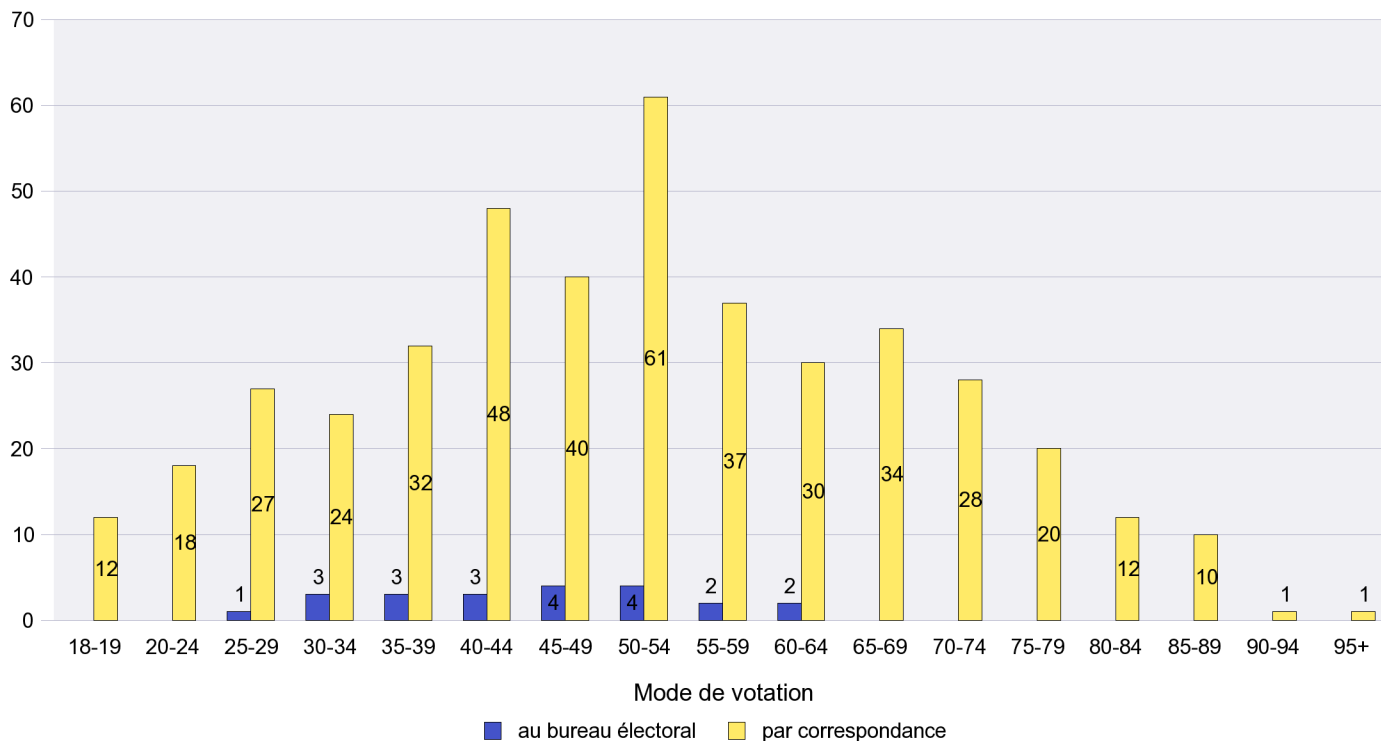

Mode de vote par classe d'âge

Jours d'enregistrement des votes

Scrutin : 23.10.2011

Commune : Cortaillod

Mode de vote par classe d'âge

Jours d'enregistrement des votes

Scrutin : 23.10.2011

Commune : Cressier

Mode de vote par classe d'âge

Jours d'enregistrement des votes

Scrutin : 23.10.2011

Commune : Dombresson

Mode de vote par classe d'âge

Jours d'enregistrement des votes

Scrutin : 23.10.2011

Commune : Enges

Mode de vote par classe d'âge

Jours d'enregistrement des votes

Scrutin : 23.10.2011

Commune : Engollon

Mode de vote par classe d'âge

Jours d'enregistrement des votes

Scrutin : 23.10.2011

Commune : Fenin-Vilars-Saules