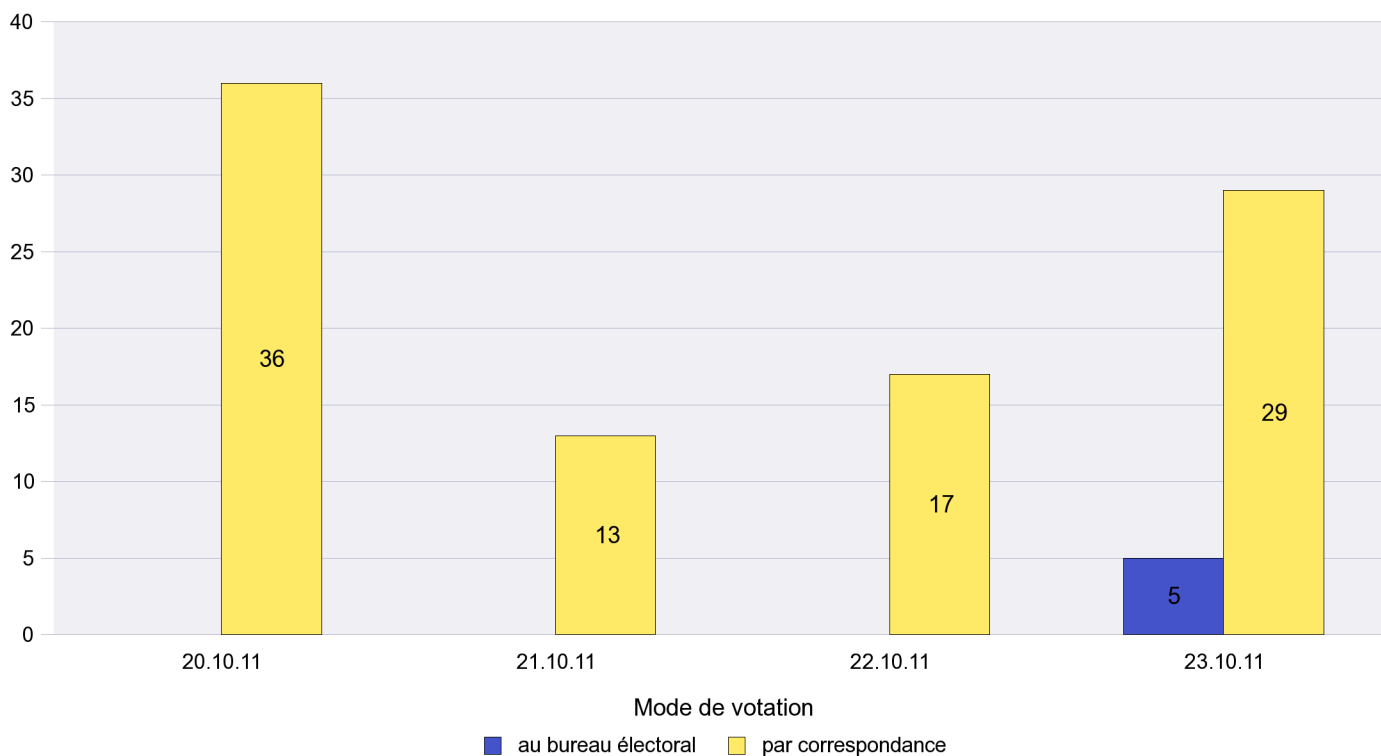

Mode de vote par classe d'âge

Jours d'enregistrement des votes

Scrutin : 23.10.2011

Commune : Fontainemelon

Mode de vote par classe d'âge

Jours d'enregistrement des votes

Scrutin : 23.10.2011

Commune : Fontaines

Mode de vote par classe d'âge

Jours d'enregistrement des votes

Scrutin : 23.10.2011

Commune : Fresens

Mode de vote par classe d'âge

Jours d'enregistrement des votes

Scrutin : 23.10.2011

Commune : Gorgier

Mode de vote par classe d'âge

Jours d'enregistrement des votes

Scrutin : 23.10.2011

Commune : Hauterive

Mode de vote par classe d'âge

Jours d'enregistrement des votes

Scrutin : 23.10.2011

Commune : La Brévine