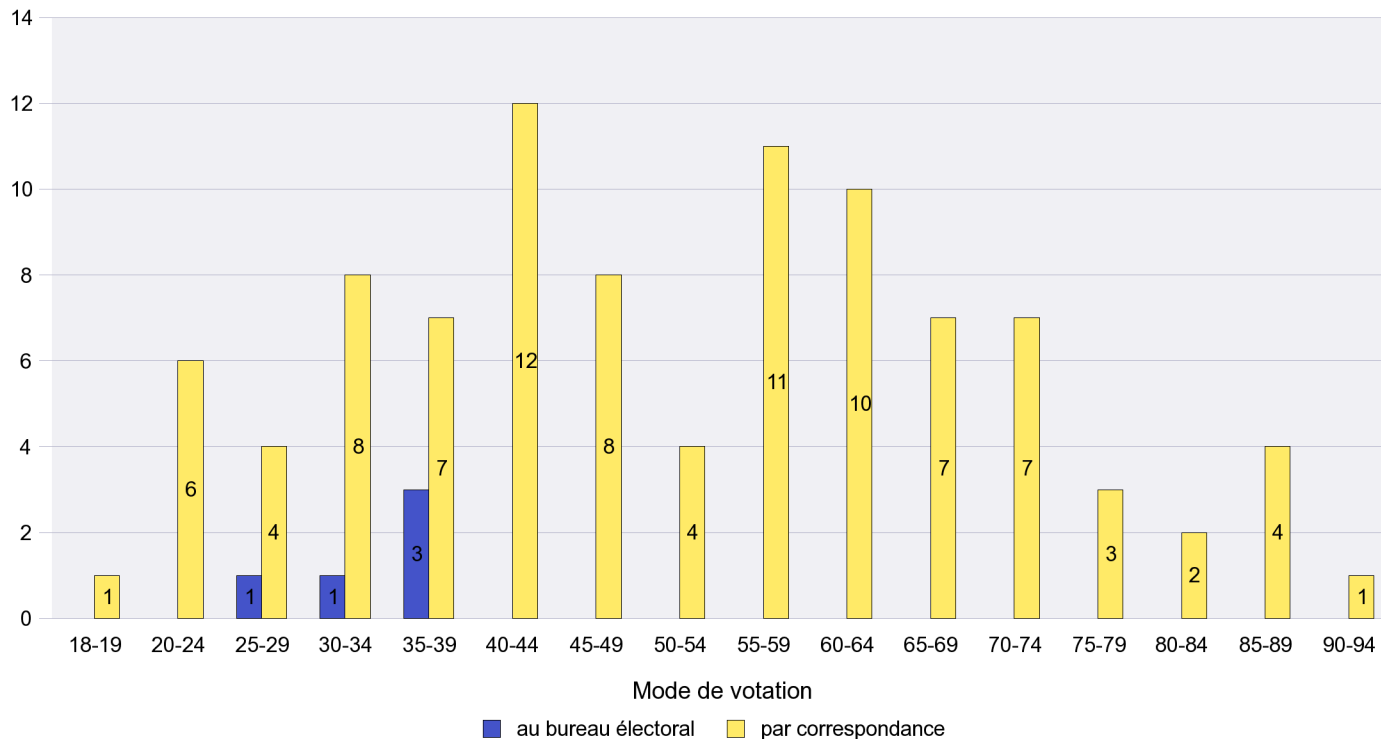

Mode de vote par classe d'âge

Jours d'enregistrement des votes

Scrutin : 23.10.2011

Commune : Fontainemelon

Mode de vote par classe d'âge

Jours d'enregistrement des votes

Scrutin : 23.10.2011

Commune : Fontaines

Mode de vote par classe d'âge

Jours d'enregistrement des votes

Scrutin : 23.10.2011

Commune : Fresens

Mode de vote par classe d'âge

Jours d'enregistrement des votes

Scrutin : 23.10.2011

Commune : Gorgier

Mode de vote par classe d'âge

Jours d'enregistrement des votes

Scrutin : 23.10.2011

Commune : Hauterive

Mode de vote par classe d'âge

Jours d'enregistrement des votes

Scrutin : 23.10.2011

Commune : La Brévine