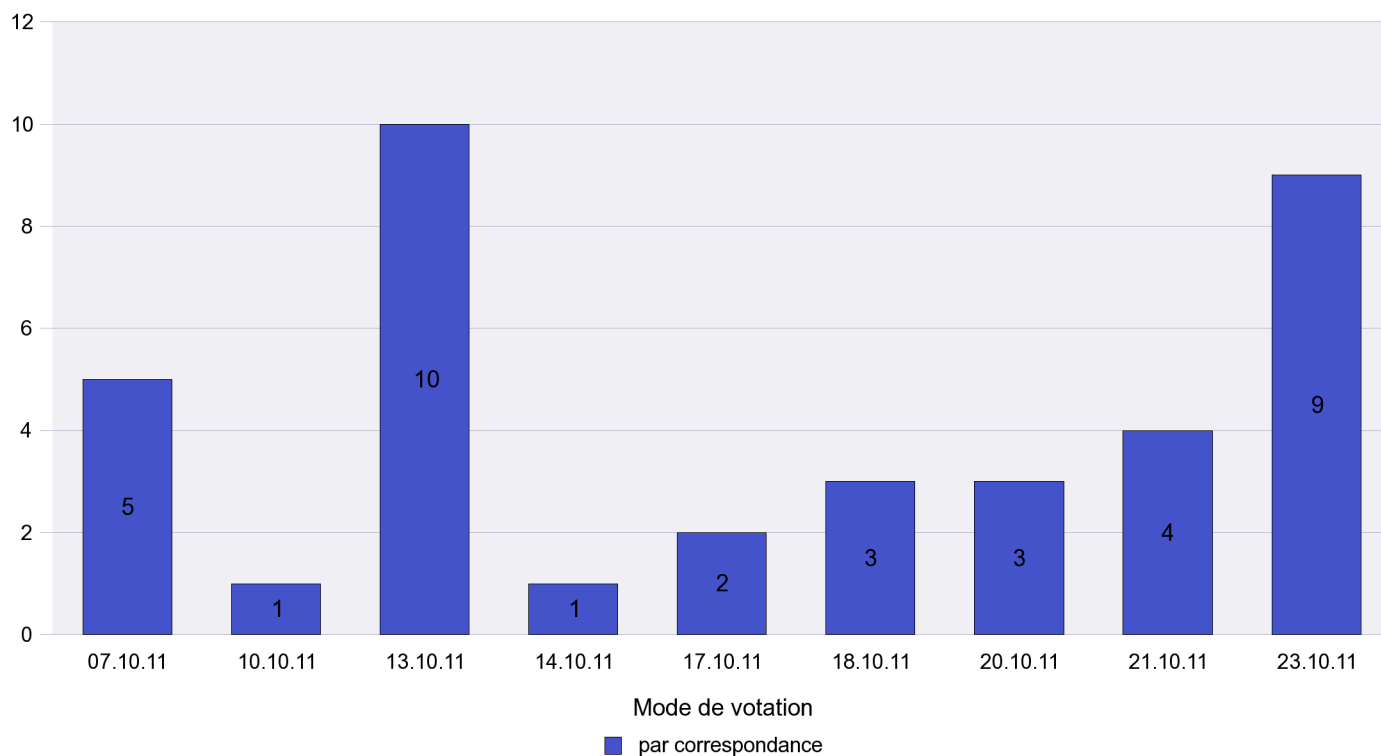

Jours d'enregistrement des votes