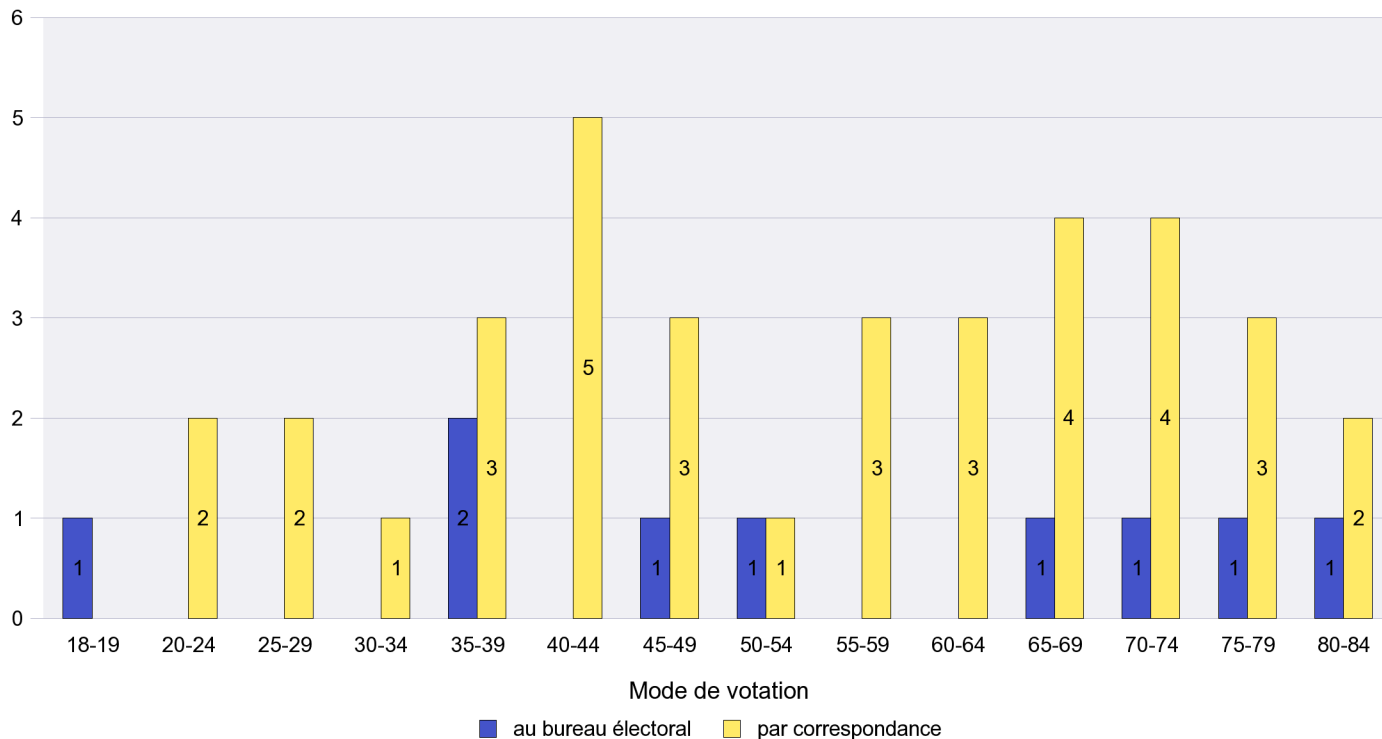

Mode de vote par classe d'âge

Jours d'enregistrement des votes

Scrutin : 23.10.2011

Commune : Dombresson

Mode de vote par classe d'âge

Jours d'enregistrement des votes

Scrutin : 23.10.2011

Commune : Enges

Mode de vote par classe d'âge

Jours d'enregistrement des votes

Scrutin : 23.10.2011

Commune : Engollon

Mode de vote par classe d'âge

Jours d'enregistrement des votes

Scrutin : 23.10.2011

Commune : Fenin-Vilars-Saules

Mode de vote par classe d'âge

Jours d'enregistrement des votes

Scrutin : 23.10.2011

Commune : Fontainemelon

Mode de vote par classe d'âge

Jours d'enregistrement des votes

Scrutin : 23.10.2011

Commune : Fontaines