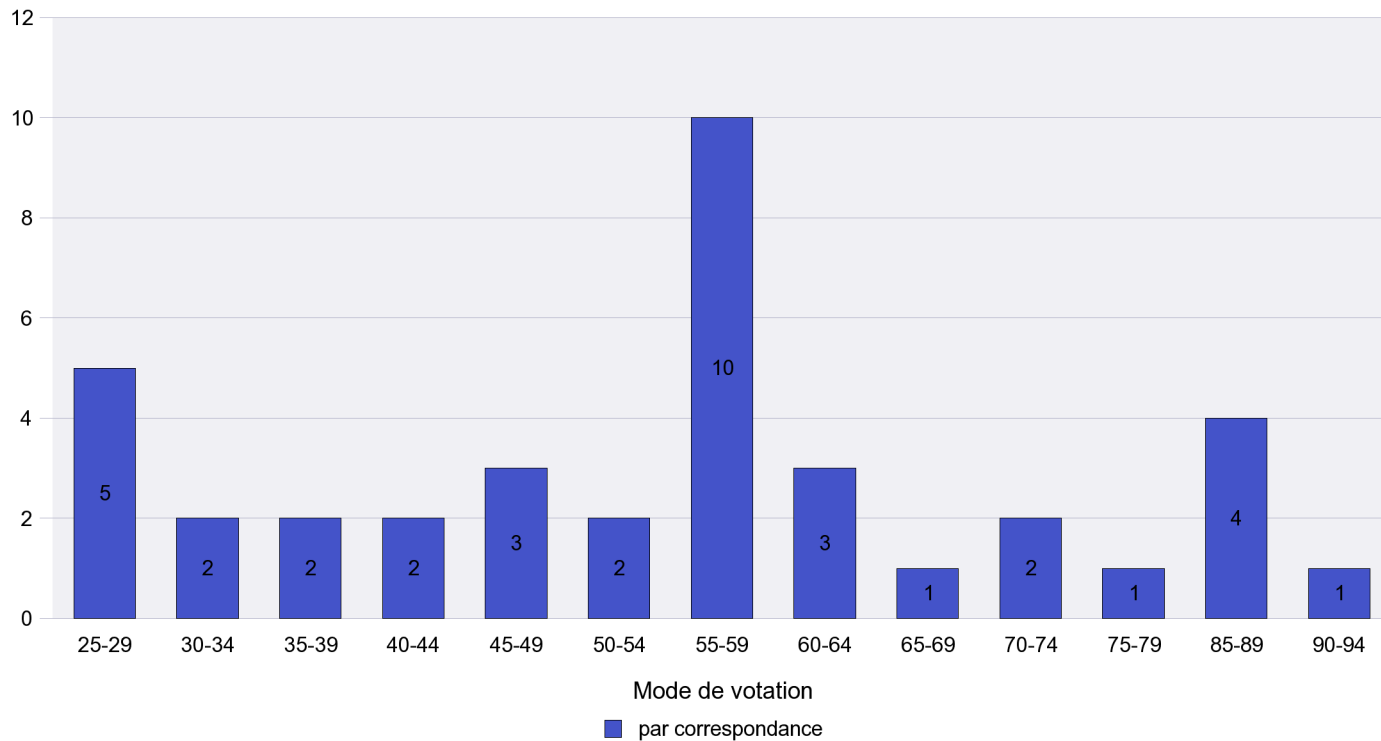

Scrutin : 23.10.2011

Commune : Boudry

Mode de vote par classe d'âge

Jours d'enregistrement des votes

Canton de Neuchâtel - Statistique du mode de vote

Date : 23.11.2011

Scrutin : 23.10.2011

Commune : Brot-Dessous

Mode de vote par classe d'âge

Jours d'enregistrement des votes

Canton de Neuchâtel - Statistique du mode de vote

Date : 23.11.2011

Scrutin : 23.10.2011

Commune : Brot-Plamboz

Mode de vote par classe d'âge

Jours d'enregistrement des votes