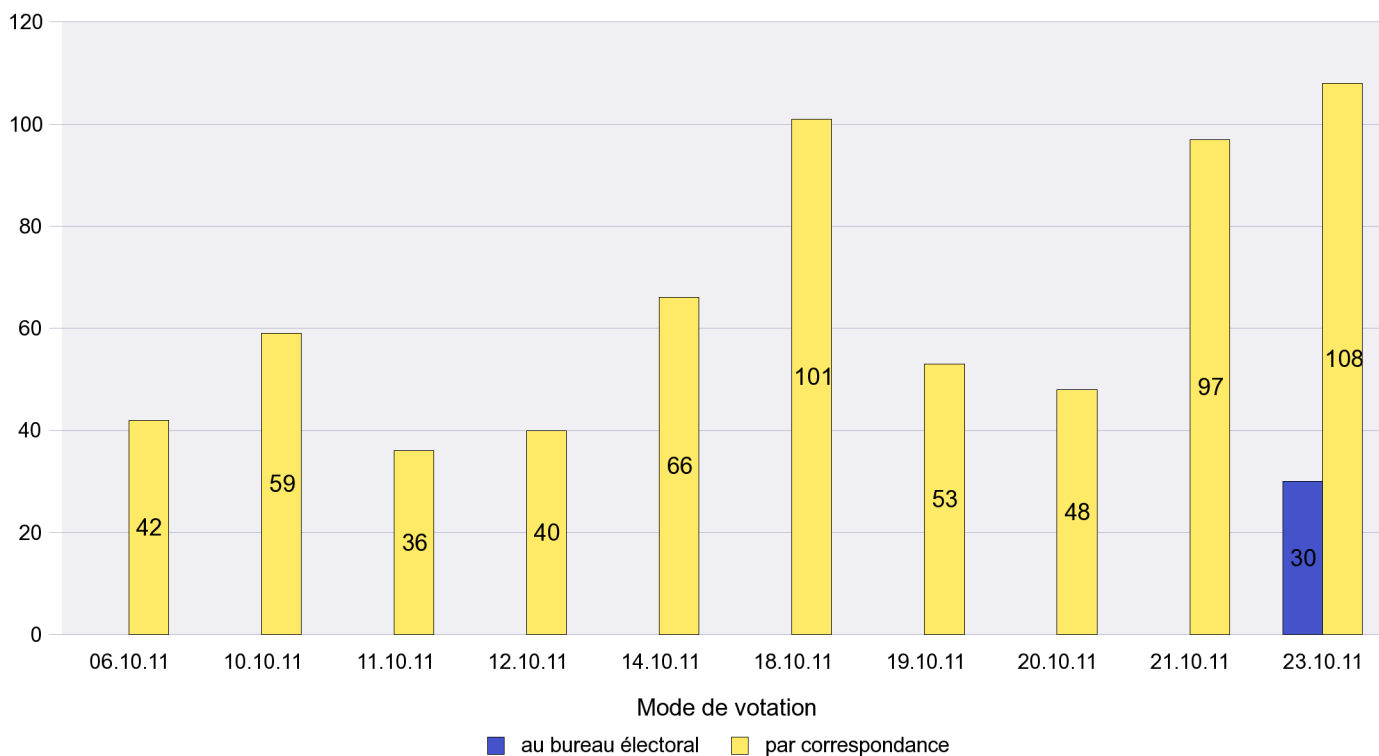

Mode de vote par classe d'âge

Jours d'enregistrement des votes

Scrutin : 23.10.2011

Commune : Fontainemelon

Mode de vote par classe d'âge

Jours d'enregistrement des votes

Scrutin : 23.10.2011

Commune : Fontaines

Mode de vote par classe d'âge

Jours d'enregistrement des votes

Scrutin : 23.10.2011

Commune : Fresens

Mode de vote par classe d'âge

Jours d'enregistrement des votes

Scrutin : 23.10.2011

Commune : Gorgier

Mode de vote par classe d'âge

Jours d'enregistrement des votes

Scrutin : 23.10.2011

Commune : Hauterive

Mode de vote par classe d'âge

Jours d'enregistrement des votes

Scrutin : 23.10.2011

Commune : La Brévine