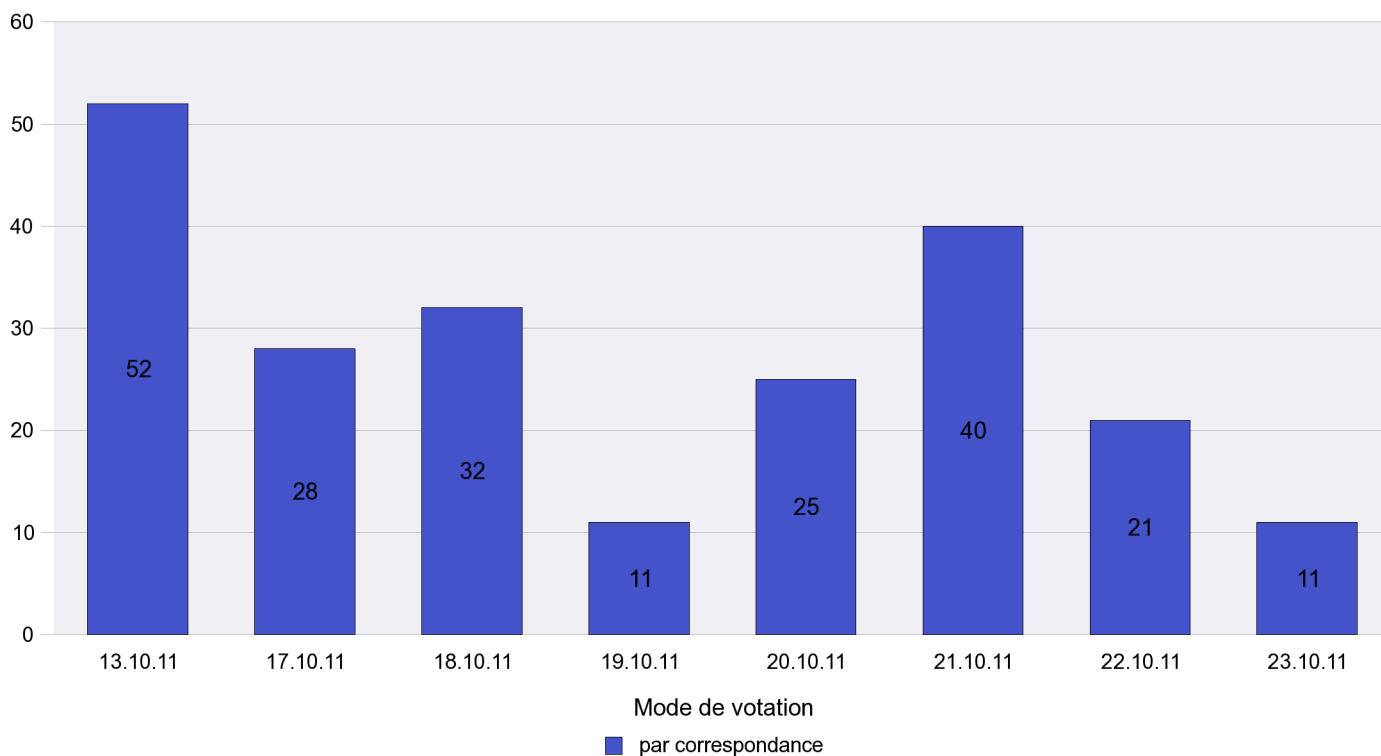

Jours d'enregistrement des votes