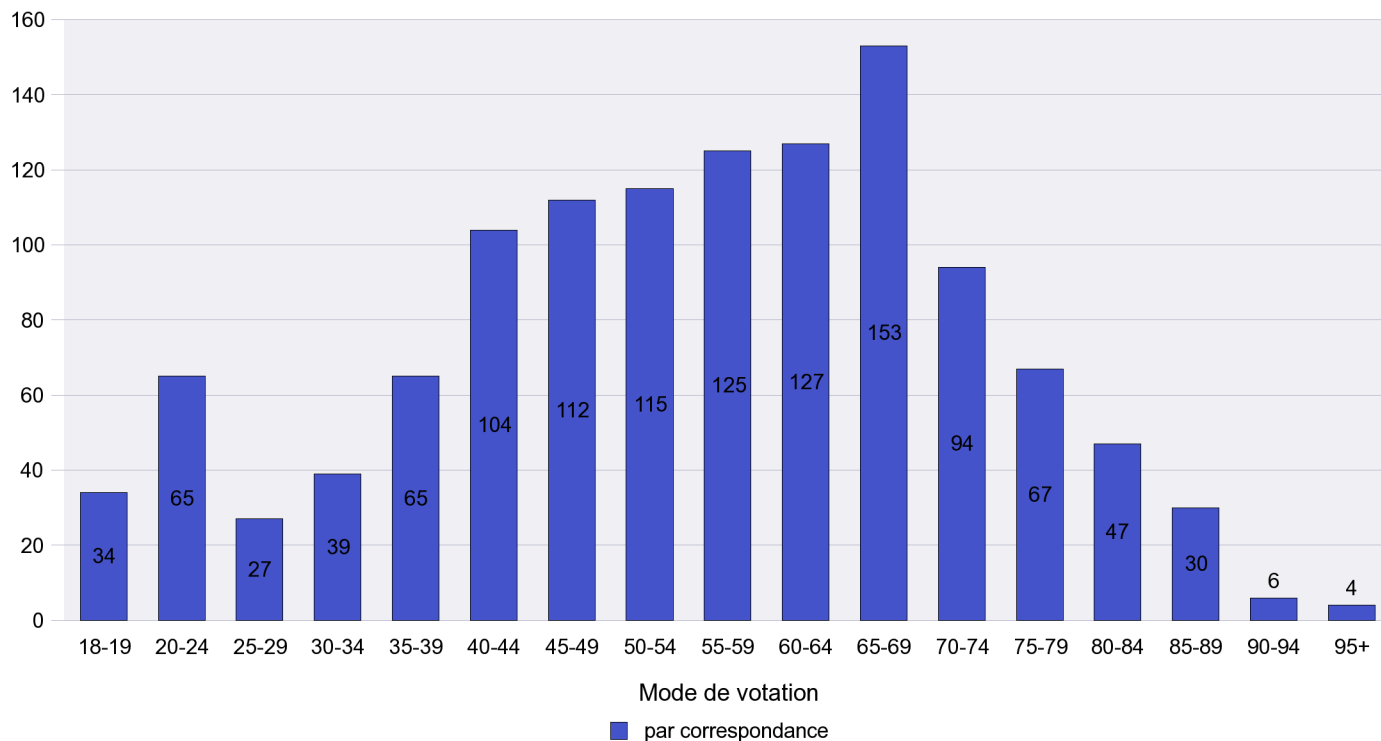

Scrutin : 23.10.2011

Commune : **Auvernier**

Mode de vote par classe d'âge

Jours d'enregistrement des votes

Scrutin : 23.10.2011

Commune : Bevaix

Mode de vote par classe d'âge

Jours d'enregistrement des votes

Scrutin : 23.10.2011

Commune : Bôle

Mode de vote par classe d'âge

Jours d'enregistrement des votes

Scrutin : 23.10.2011

Commune : Boudevilliers

Mode de vote par classe d'âge

Jours d'enregistrement des votes