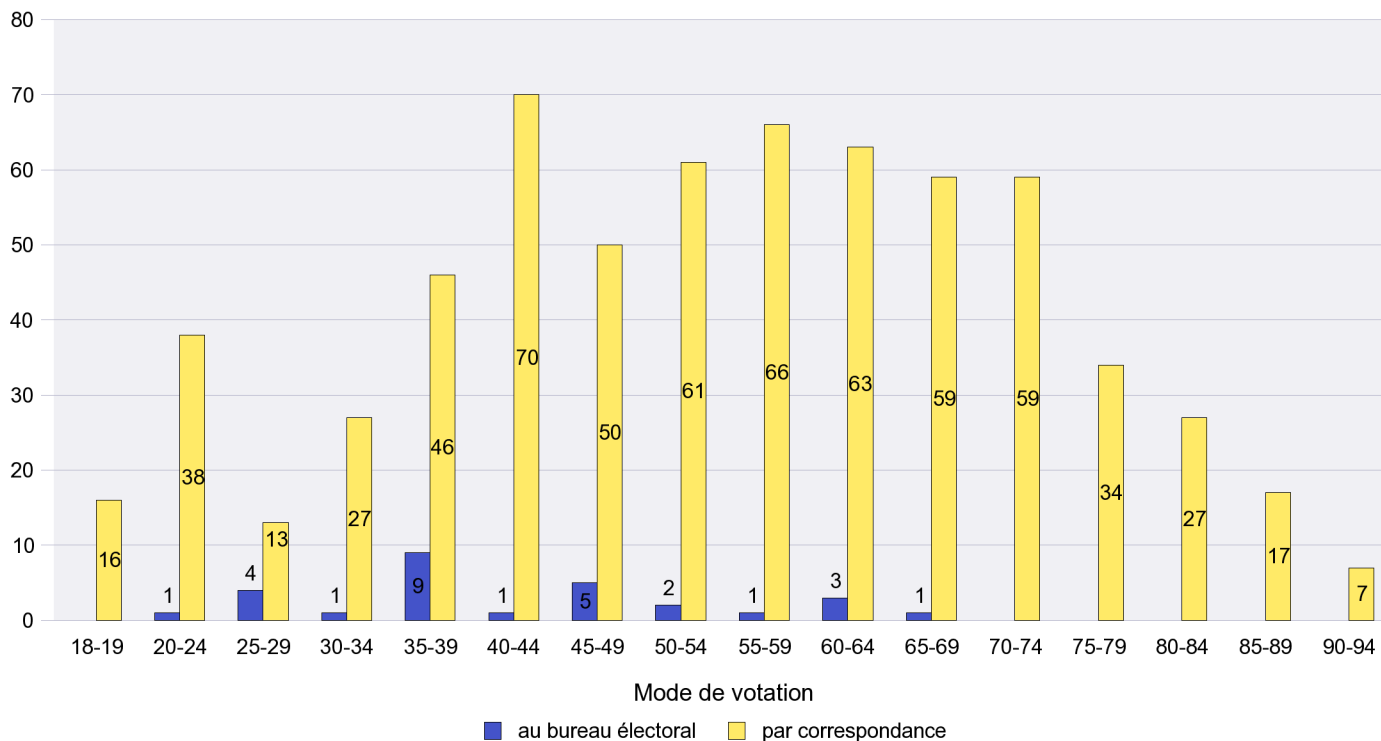

Scrutin : 23.10.2011

Commune : Cernier

Mode de vote par classe d'âge