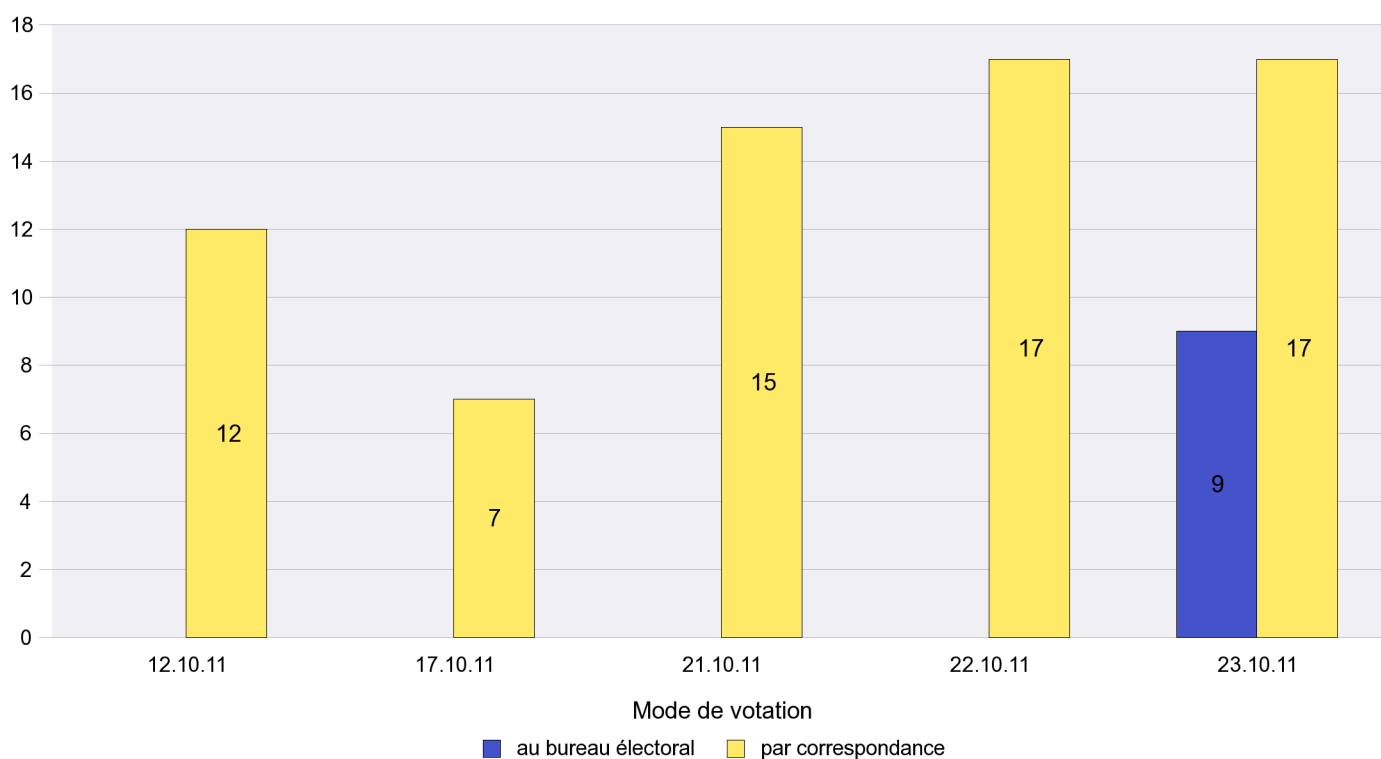

Jours d'enregistrement des votes

Canton de Neuchâtel - Statistique du mode de vote

Date : 23.11.2011

Scrutin : 23.10.2011

Commune : Le Locle

Mode de vote par classe d'âge

Jours d'enregistrement des votes

Canton de Neuchâtel - Statistique du mode de vote

Date : 23.11.2011

Scrutin : 23.10.2011

Commune : Le Pâquier

Mode de vote par classe d'âge

Jours d'enregistrement des votes

Scrutin : 23.10.2011

Commune : Les Brenets

Mode de vote par classe d'âge

Jours d'enregistrement des votes

Scrutin : 23.10.2011

Commune : Les Geneveys-sur-Coffrane

Mode de vote par classe d'âge

Jours d'enregistrement des votes

Scrutin : 23.10.2011

Commune : Les Hauts-Geneveys

Mode de vote par classe d'âge