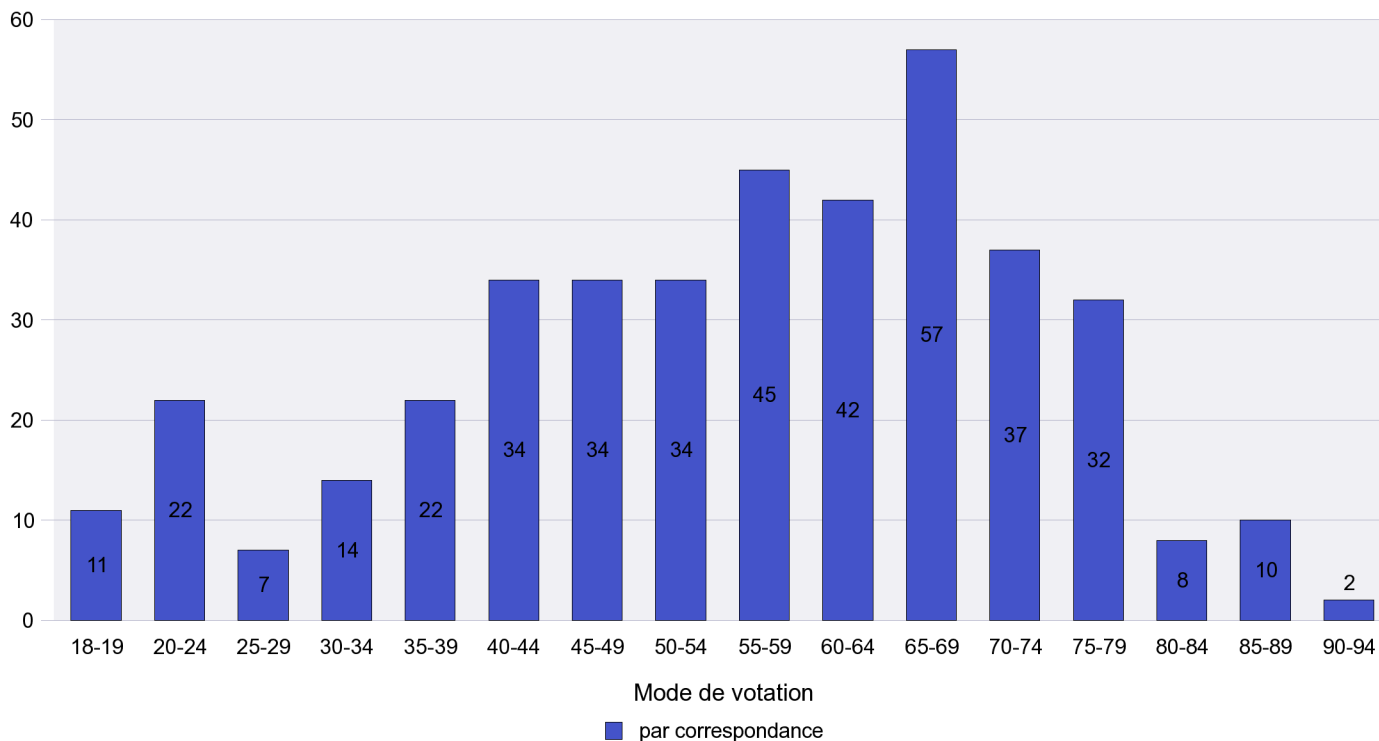

Jours d'enregistrement des votes

Canton de Neuchâtel - Statistique du mode de vote

Date : 23.11.2011

Scrutin : 23.10.2011

Commune : Le Locle

Mode de vote par classe d'âge

Jours d'enregistrement des votes

Canton de Neuchâtel - Statistique du mode de vote

Date : 23.11.2011

Scrutin : 23.10.2011

Commune : Le Pâquier

Mode de vote par classe d'âge

Jours d'enregistrement des votes

Scrutin : 23.10.2011

Commune : Les Brenets

Mode de vote par classe d'âge

Jours d'enregistrement des votes

Scrutin : 23.10.2011

Commune : Les Geneveys-sur-Coffrane

Mode de vote par classe d'âge

Jours d'enregistrement des votes

Scrutin : 23.10.2011

Commune : Les Hauts-Geneveys

Mode de vote par classe d'âge