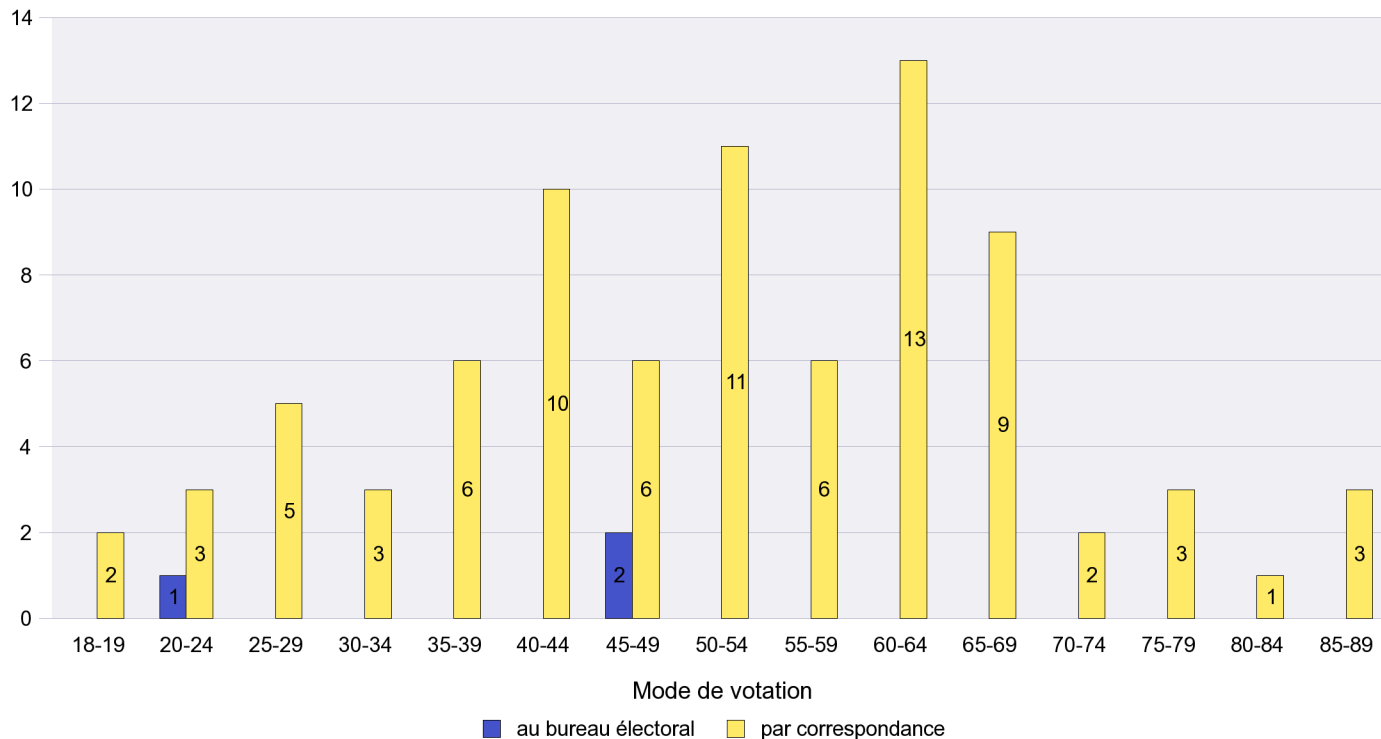

Date : 23.11.2011

Scrutin : 23.10.2011

Commune : Le Pâquier

Mode de vote par classe d'âge

Jours d'enregistrement des votes

Scrutin : 23.10.2011

Commune : Les Brenets

Mode de vote par classe d'âge

Jours d'enregistrement des votes

Scrutin : 23.10.2011

Commune : Les Geneveys-sur-Coffrane

Mode de vote par classe d'âge

Jours d'enregistrement des votes

Scrutin : 23.10.2011

Commune : Les Hauts-Geneveys

Mode de vote par classe d'âge

Jours d'enregistrement des votes

Scrutin : 23.10.2011

Commune : Les Planchettes

Mode de vote par classe d'âge

Jours d'enregistrement des votes

Scrutin : 23.10.2011

Commune : Les Ponts-de-Martel

Mode de vote par classe d'âge

Jours d'enregistrement des votes

Scrutin : 23.10.2011

Commune : Les Verrières

Mode de vote par classe d'âge

Jours d'enregistrement des votes

Scrutin : 23.10.2011

Commune : Lignières

Mode de vote par classe d'âge