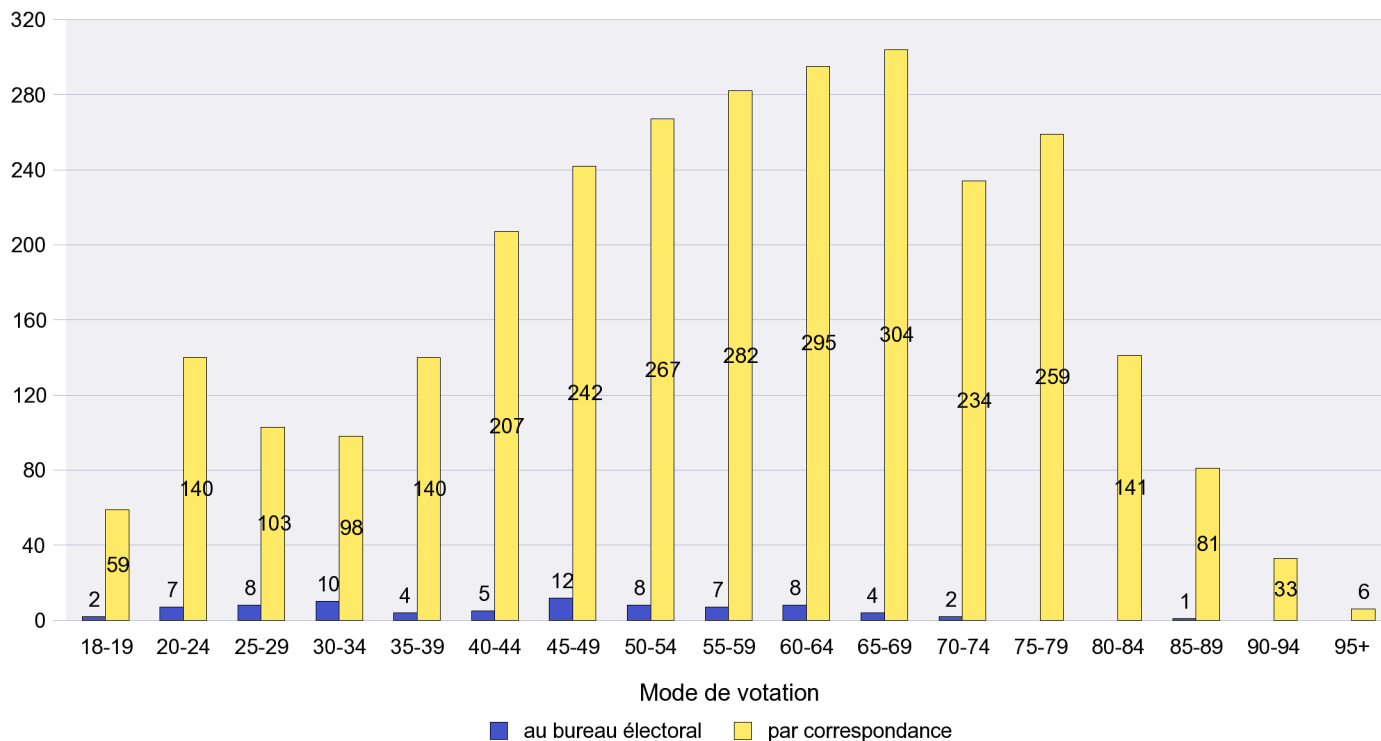

Commune : Savagnier

Mode de vote par classe d'âge

Jours d'enregistrement des votes

Scrutin : 23.10.2011

Commune : Valangin

Mode de vote par classe d'âge

Jours d'enregistrement des votes

Scrutin : 23.10.2011

Commune : Val-de-Travers

Mode de vote par classe d'âge

Jours d'enregistrement des votes

Canton de Neuchâtel - Statistique du mode de vote

Date : 23.11.2011

Scrutin : 23.10.2011

Commune : Vaumarcus

Mode de vote par classe d'âge