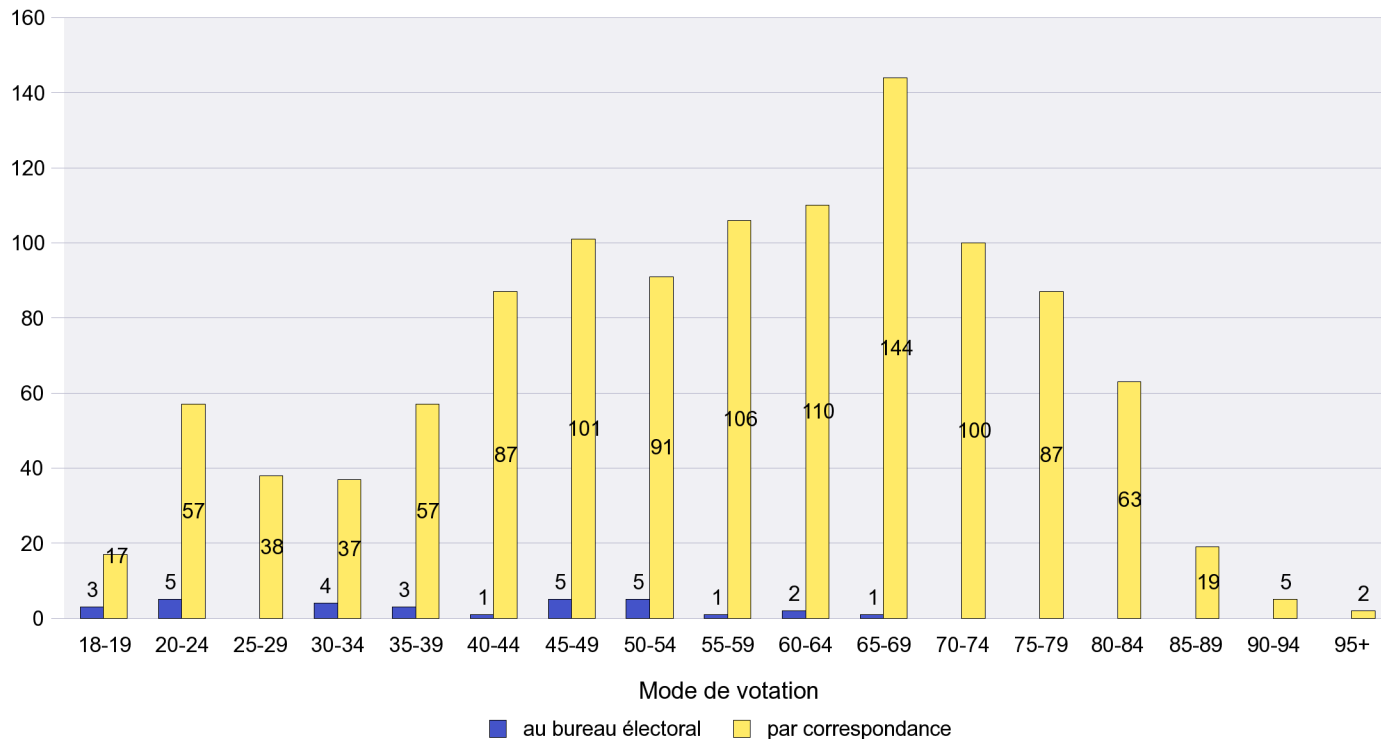

Commune : Peseux

Mode de vote par classe d'âge

Jours d'enregistrement des votes

Scrutin : 23.10.2011

Commune : Rochefort

Mode de vote par classe d'âge

Jours d'enregistrement des votes

Scrutin : 23.10.2011

Commune : Saint-Aubin-Sauges

Mode de vote par classe d'âge

Jours d'enregistrement des votes

Scrutin : 23.10.2011

Commune : Saint-Blaise

Mode de vote par classe d'âge

Jours d'enregistrement des votes

Scrutin : 23.10.2011

Commune : Savagnier

Mode de vote par classe d'âge

Jours d'enregistrement des votes

Scrutin : 23.10.2011

Commune : Valangin

Mode de vote par classe d'âge

Jours d'enregistrement des votes

Scrutin : 23.10.2011