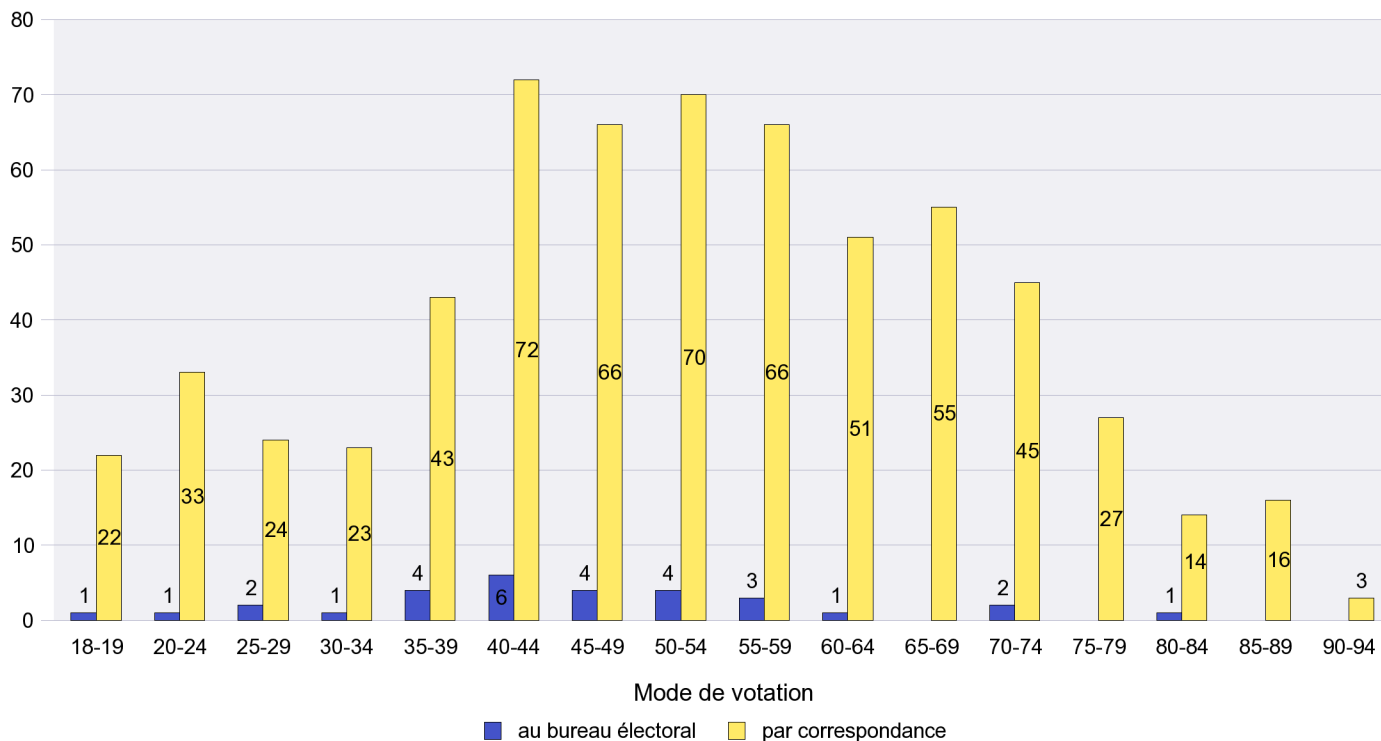

Scrutin : 23.10.2011

Commune : Cernier

Mode de vote par classe d'âge

Jours d'enregistrement des votes

Scrutin : 23.10.2011

Commune : Chézard-Saint-Martin

Mode de vote par classe d'âge

Jours d'enregistrement des votes