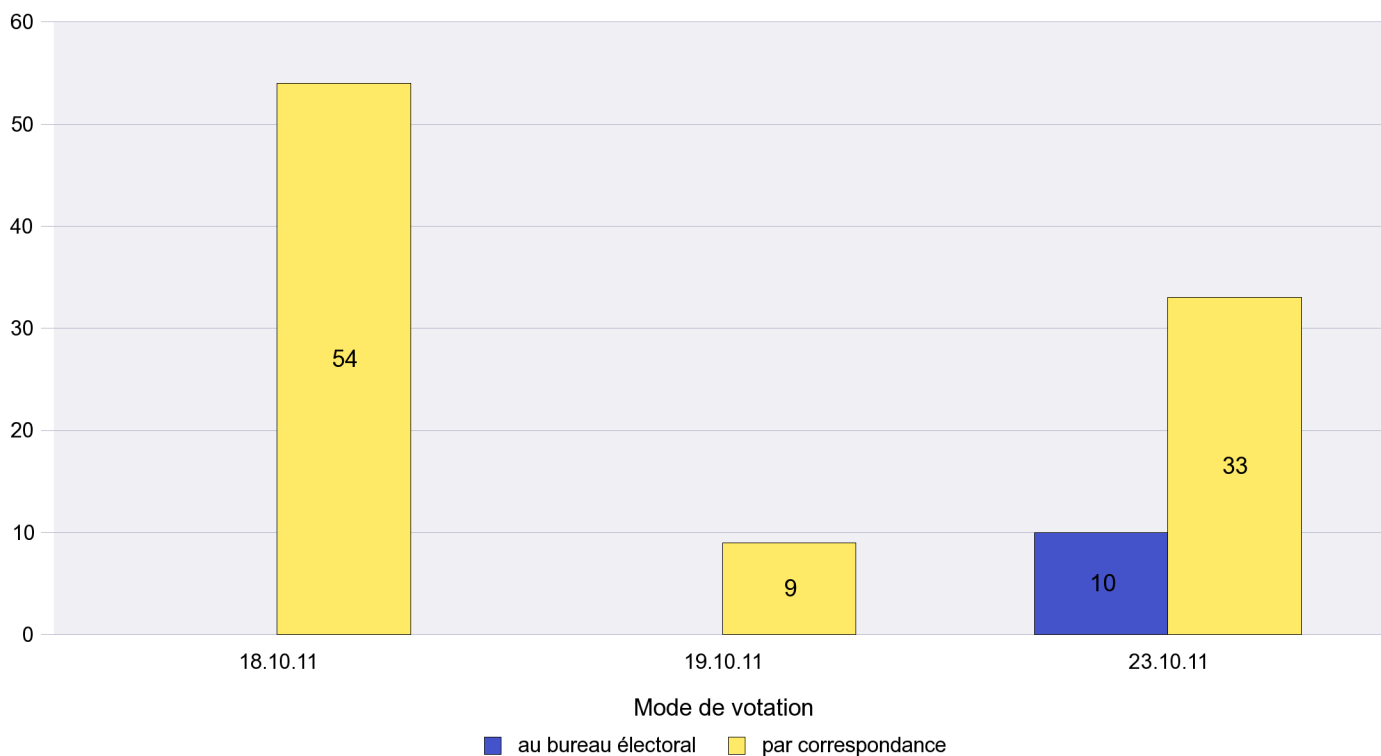

Jours d'enregistrement des votes