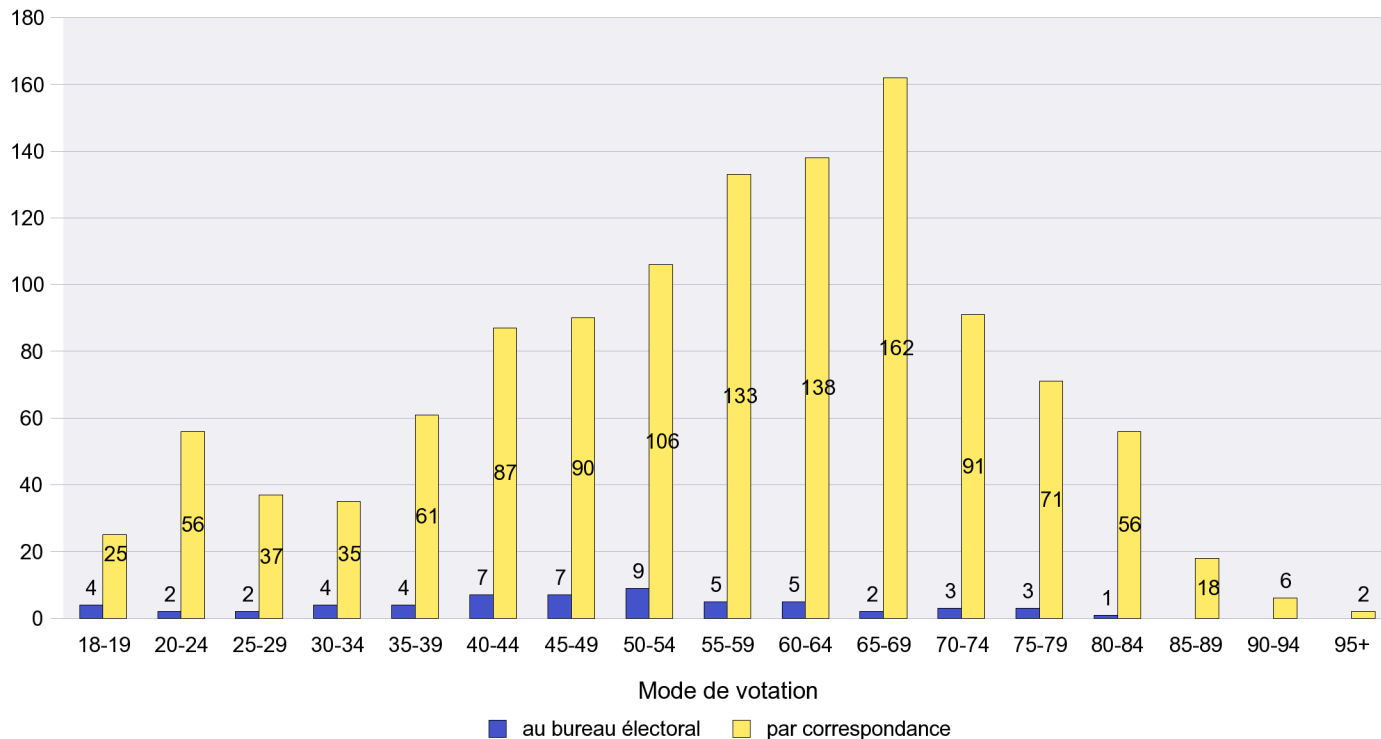

Scrutin : 23.10.2011

Commune : **Auvernier**

Mode de vote par classe d'âge

Jours d'enregistrement des votes

Scrutin : 23.10.2011

Commune : Bevaix

Mode de vote par classe d'âge

Jours d'enregistrement des votes

Scrutin : 23.10.2011

Commune : Bôle

Mode de vote par classe d'âge

Jours d'enregistrement des votes

Scrutin : 23.10.2011

Commune : Boudevilliers

Mode de vote par classe d'âge

Jours d'enregistrement des votes

Scrutin : 23.10.2011

Commune : Boudry

Mode de vote par classe d'âge

Jours d'enregistrement des votes

Canton de Neuchâtel - Statistique du mode de vote

Date : 23.11.2011

Scrutin : 23.10.2011

Commune : Brot-Dessous