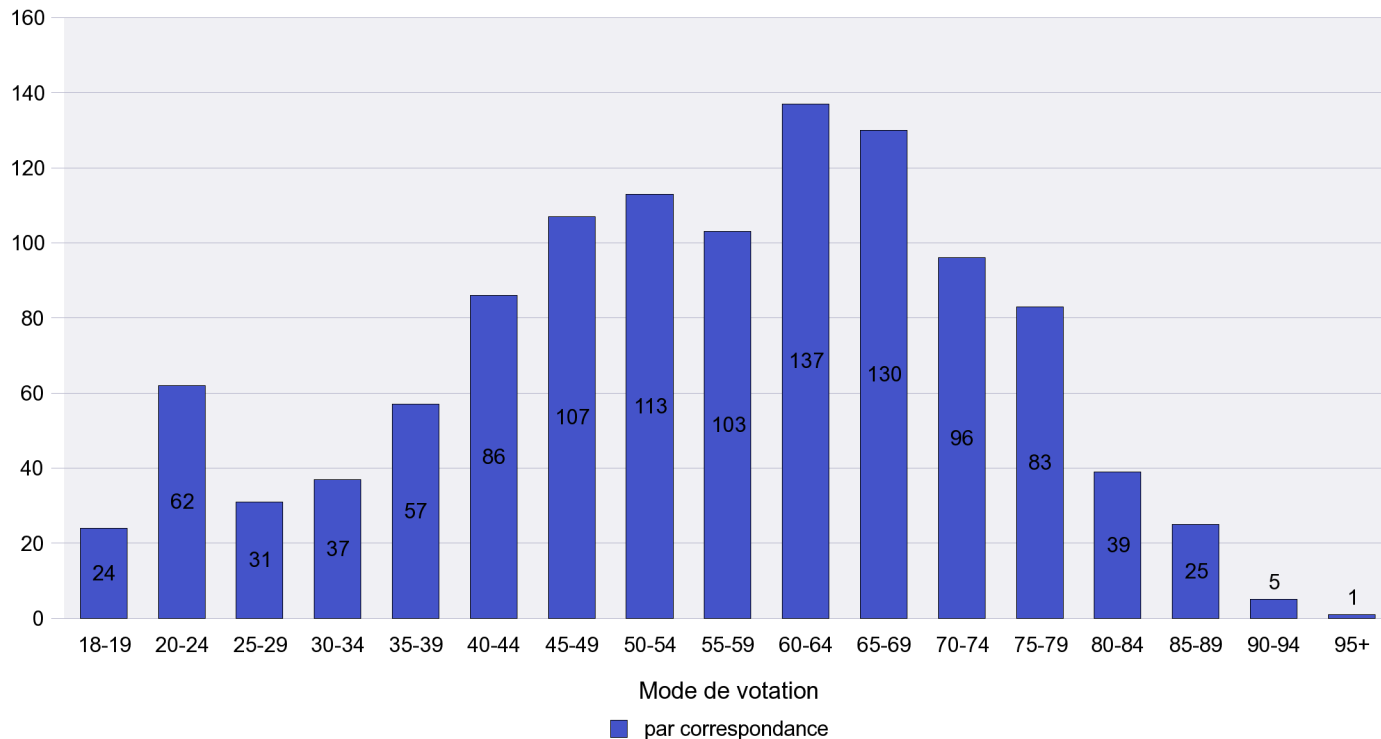

Jours d'enregistrement des votes

Scrutin : 23.10.2011

Commune : La Sagne

Mode de vote par classe d'âge

Jours d'enregistrement des votes

Scrutin : 23.10.2011

Commune : La Tène

Mode de vote par classe d'âge

Jours d'enregistrement des votes

Scrutin : 23.10.2011

Commune : Le Cerneux-Péquignot

Mode de vote par classe d'âge

Jours d'enregistrement des votes

Scrutin : 23.10.2011

Commune : Le Landeron

Mode de vote par classe d'âge

Jours d'enregistrement des votes

Canton de Neuchâtel - Statistique du mode de vote

Date : 23.11.2011

Scrutin : 23.10.2011

Commune : Le Locle

Mode de vote par classe d'âge

Jours d'enregistrement des votes

Canton de Neuchâtel - Statistique du mode de vote