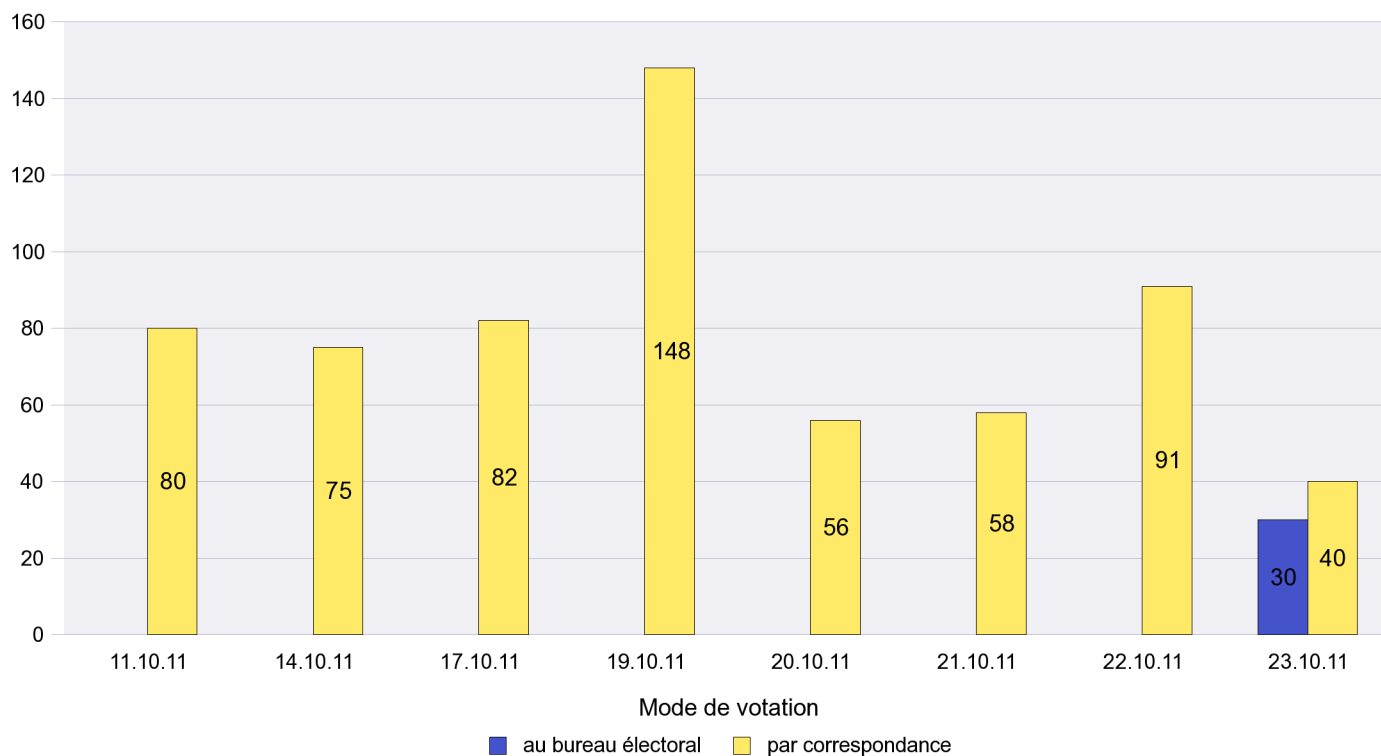

Scrutin : 23.10.2011

Commune : Cernier

Mode de vote par classe d'âge

Jours d'enregistrement des votes

Scrutin : 23.10.2011

Commune : Chézard-Saint-Martin

Mode de vote par classe d'âge

Jours d'enregistrement des votes