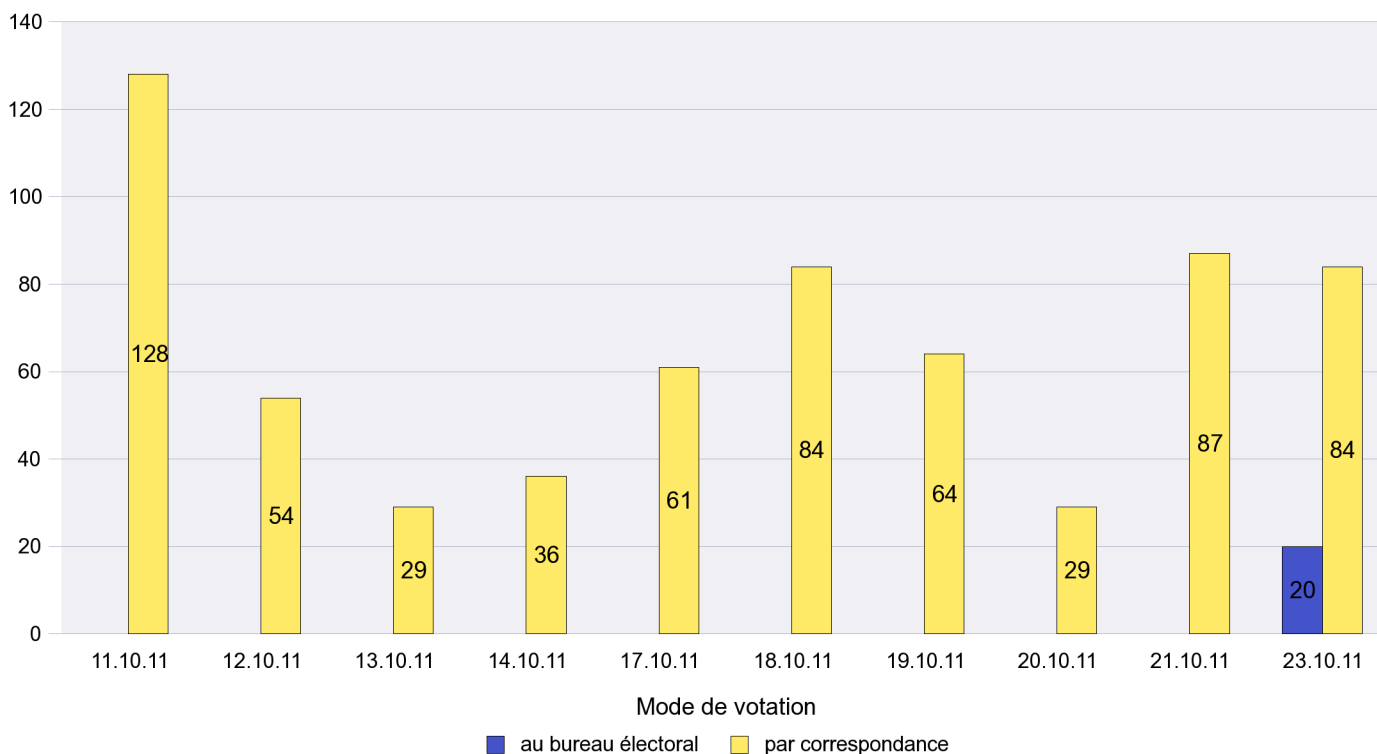

Scrutin : 23.10.2011

Commune : **Auvernier**

Mode de vote par classe d'âge

Jours d'enregistrement des votes

Scrutin : 23.10.2011

Commune : Bevaix

Mode de vote par classe d'âge

Jours d'enregistrement des votes

Scrutin : 23.10.2011

Commune : Bôle

Mode de vote par classe d'âge

Jours d'enregistrement des votes

Scrutin : 23.10.2011

Commune : Boudevilliers

Mode de vote par classe d'âge

Jours d'enregistrement des votes