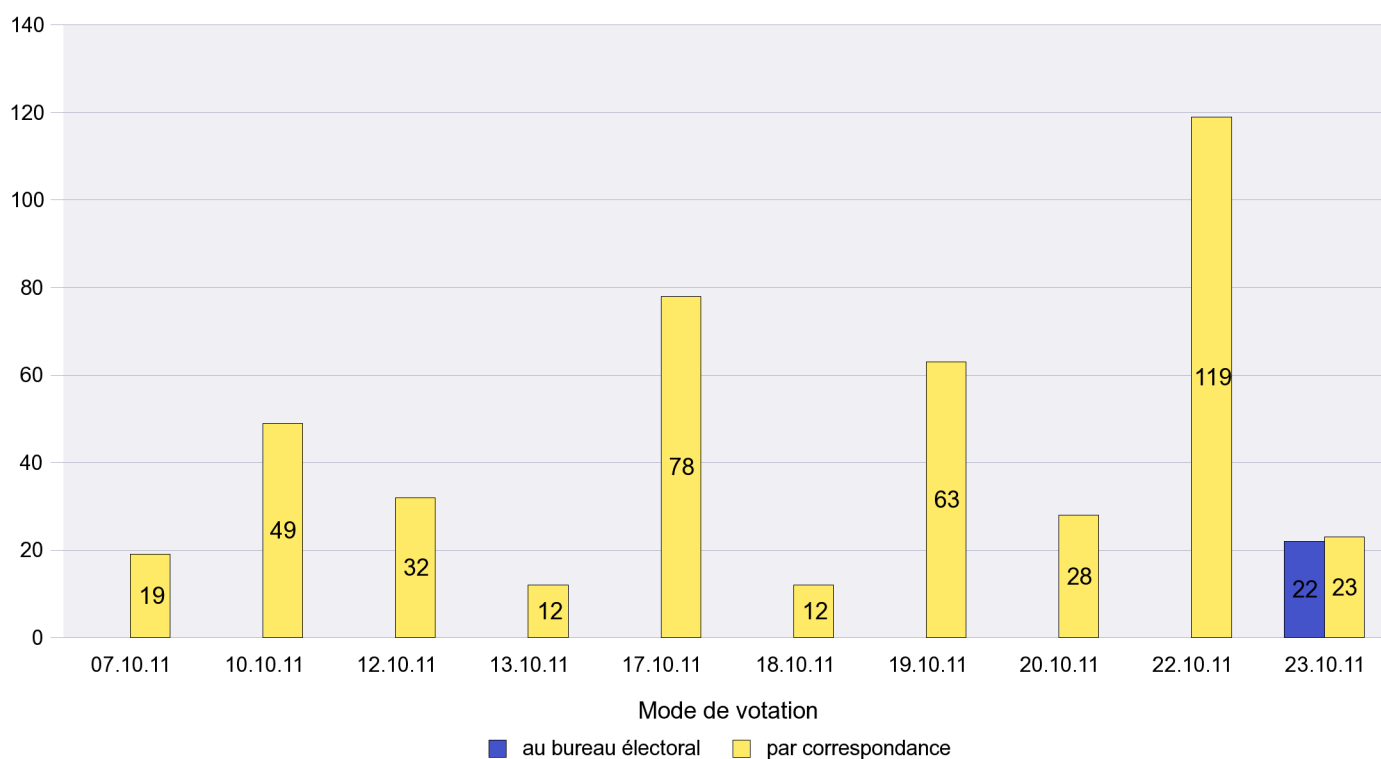

Mode de vote par classe d'âge

Jours d'enregistrement des votes

Scrutin : 23.10.2011

Commune : Cortaillod

Mode de vote par classe d'âge

Jours d'enregistrement des votes

Scrutin : 23.10.2011

Commune : Cressier

Mode de vote par classe d'âge

Jours d'enregistrement des votes

Scrutin : 23.10.2011

Commune : Dombresson

Mode de vote par classe d'âge

Jours d'enregistrement des votes

Scrutin : 23.10.2011

Commune : Enges

Mode de vote par classe d'âge

Jours d'enregistrement des votes

Scrutin : 23.10.2011

Commune : Engollon

Mode de vote par classe d'âge

Jours d'enregistrement des votes

Scrutin : 23.10.2011

Commune : Fenin-Vilars-Saules