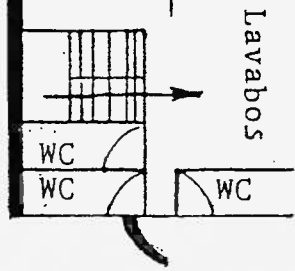

Chalet

LES AMIS DE LA NATURE
Les Collons

116 lits

Etage	74 lits
Combles	42 lits
Capacité totale	116 lits

Etage:	
10 chambres à 6 lits	= 60
2 chambres à 5 lits	= 10
1 chambre à 4 lits	= 4
Total étage	74

Comble:	
Dortoir A	23
Dortoir B	19
Total comble	42

Galettes

- Rez -