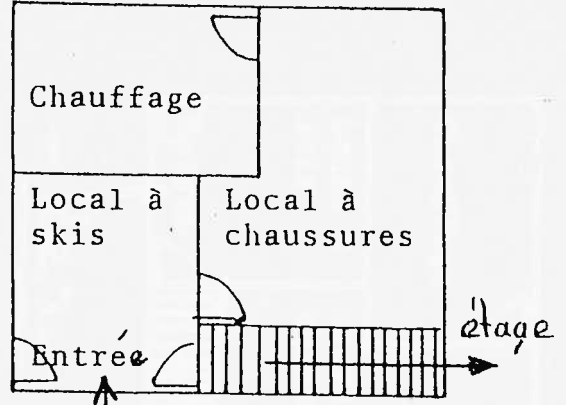

Chalet

LES AMIS DE LA NATURE
Les Collons

116 lits

Etage	74 lits
Combles	42 lits
Capacité totale	116 lits

Etage:	
10 chambres à 6 lits	= 60
2 chambres à 5 lits	= 10
1 chambre à 4 lits	= 4
Total étage	74

Comble:	
Dortoir A	23
Dortoir B	19
Total comble	42

Galettes

- Rez -