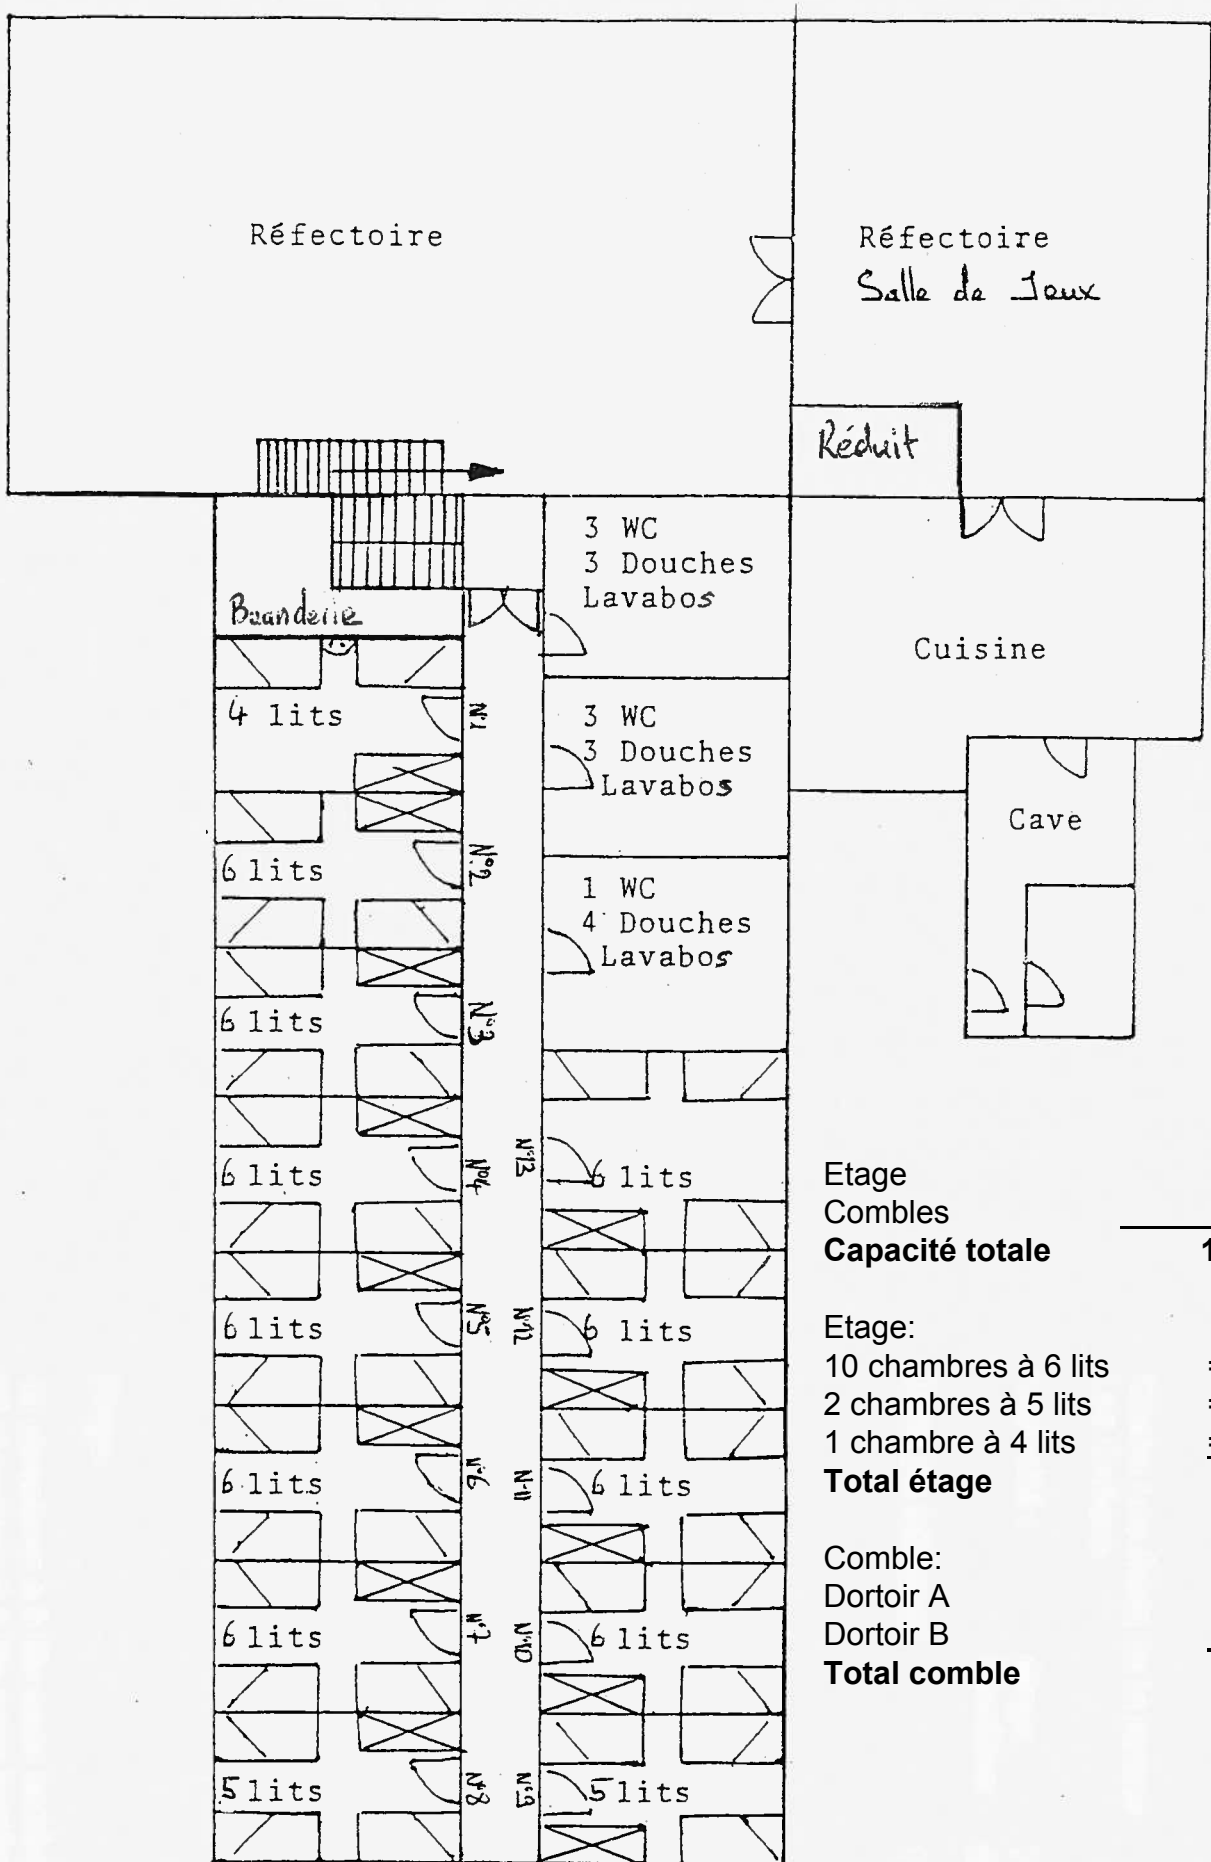

Chalet

LES AMIS DE LA NATURE
Les Collons

116 lits

Etage	74 lits
Combles	42 lits
Capacité totale	116 lits

Etage:	
10 chambres à 6 lits	= 60
2 chambres à 5 lits	= 10
1 chambre à 4 lits	= 4
Total étage	74

Comble:	
Dortoir A	23
Dortoir B	19
Total comble	42

Galettes

- Rez -