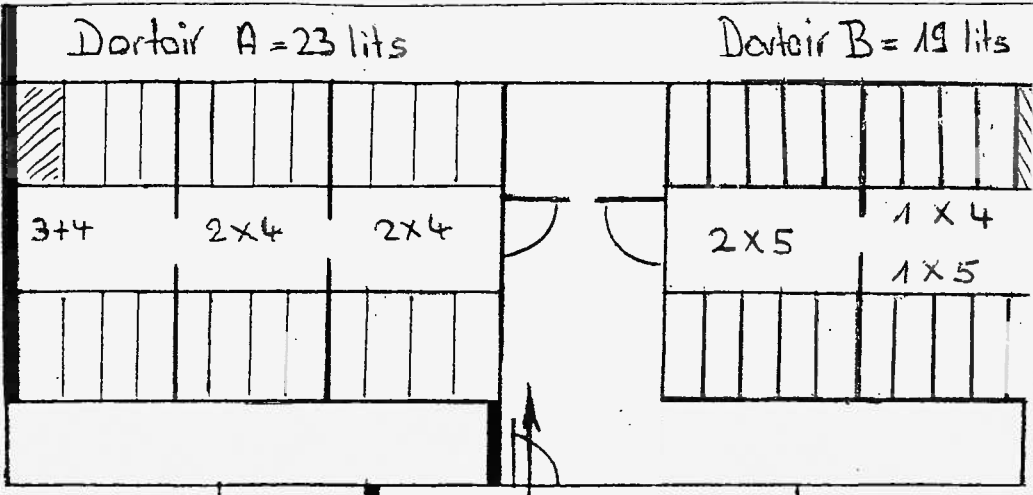

Chalet

LES AMIS DE LA NATURE
Les Collons

116 lits

Etage	74 lits
Combles	42 lits
Capacité totale	116 lits

Etage:	
10 chambres à 6 lits	= 60
2 chambres à 5 lits	= 10
1 chambre à 4 lits	= 4
Total étage	74

Comble:	
Dortoir A	23
Dortoir B	19
Total comble	42

Galettes

- Rez -