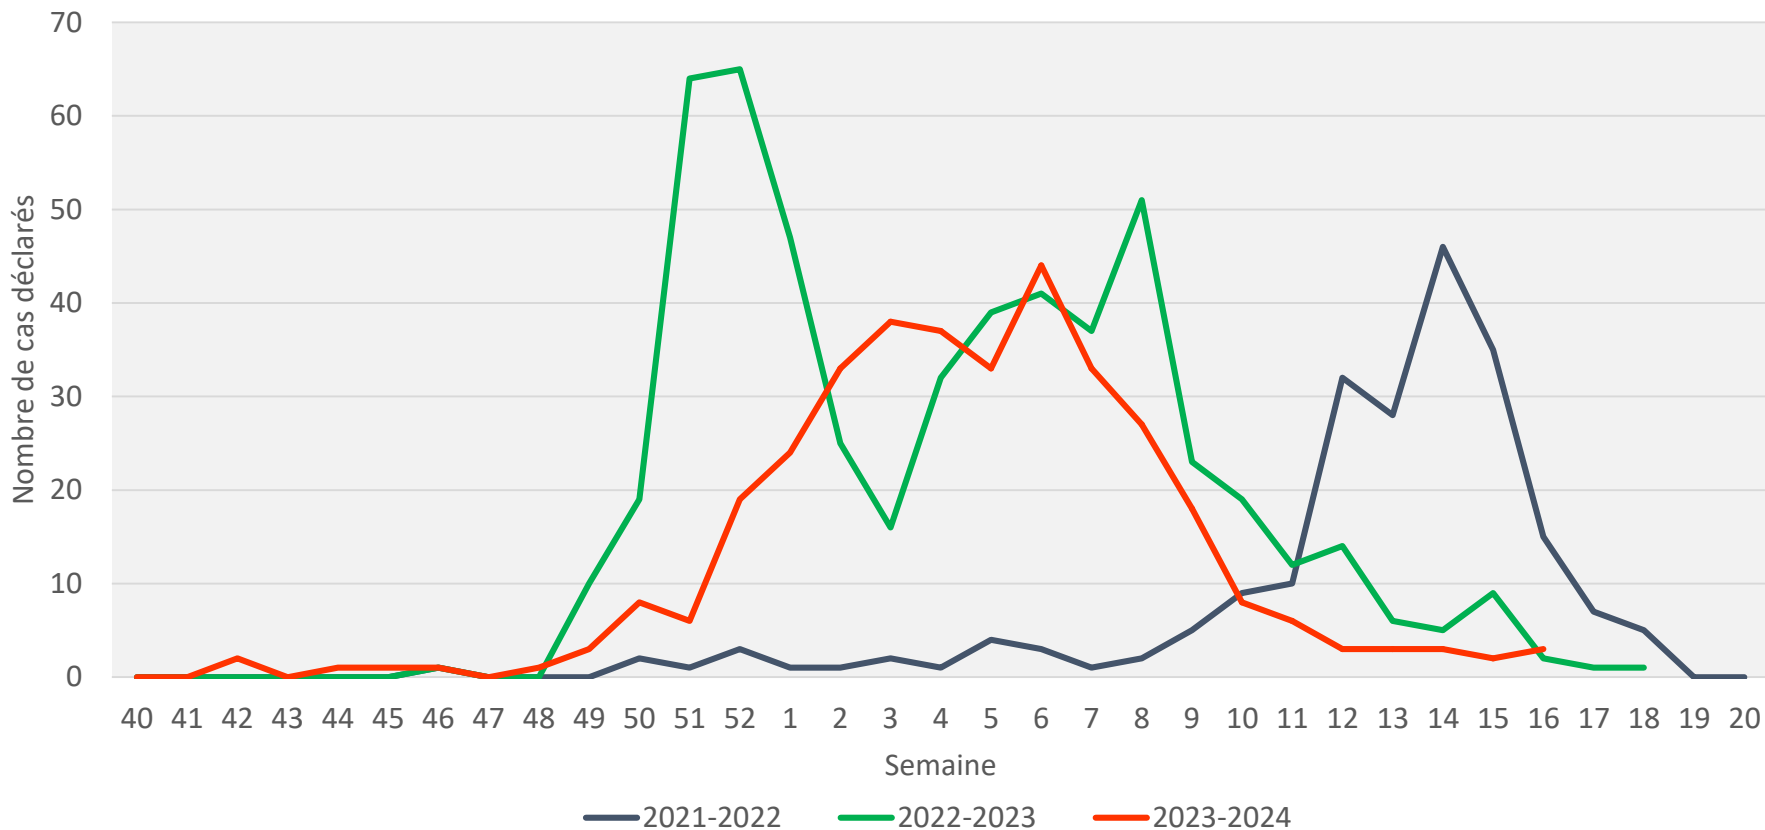

Évolution des épidémies de grippe saisonnière – Canton de Neuchâtel, 2021 - 2024

État 22.04.2024

Résultats jusqu'à la semaine 16 / 2024