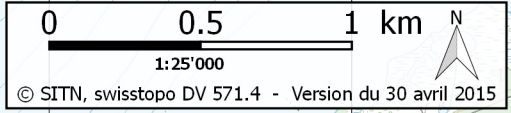

## Points visibles sur la carte du secteur 45

Numéro	Commune (Domaine)	Lieu-dit	Coordonnées X / Y	Accès hiver	Natel	Remarques
4204	VAUMARCUS	Château de Vaumarcus	547.842 / 192.167	OUI	OUI	
4500	Sur canton de Vaud	Camp de Vaumarcus (VD)	547.354 / 191.305	OUI	OUI	