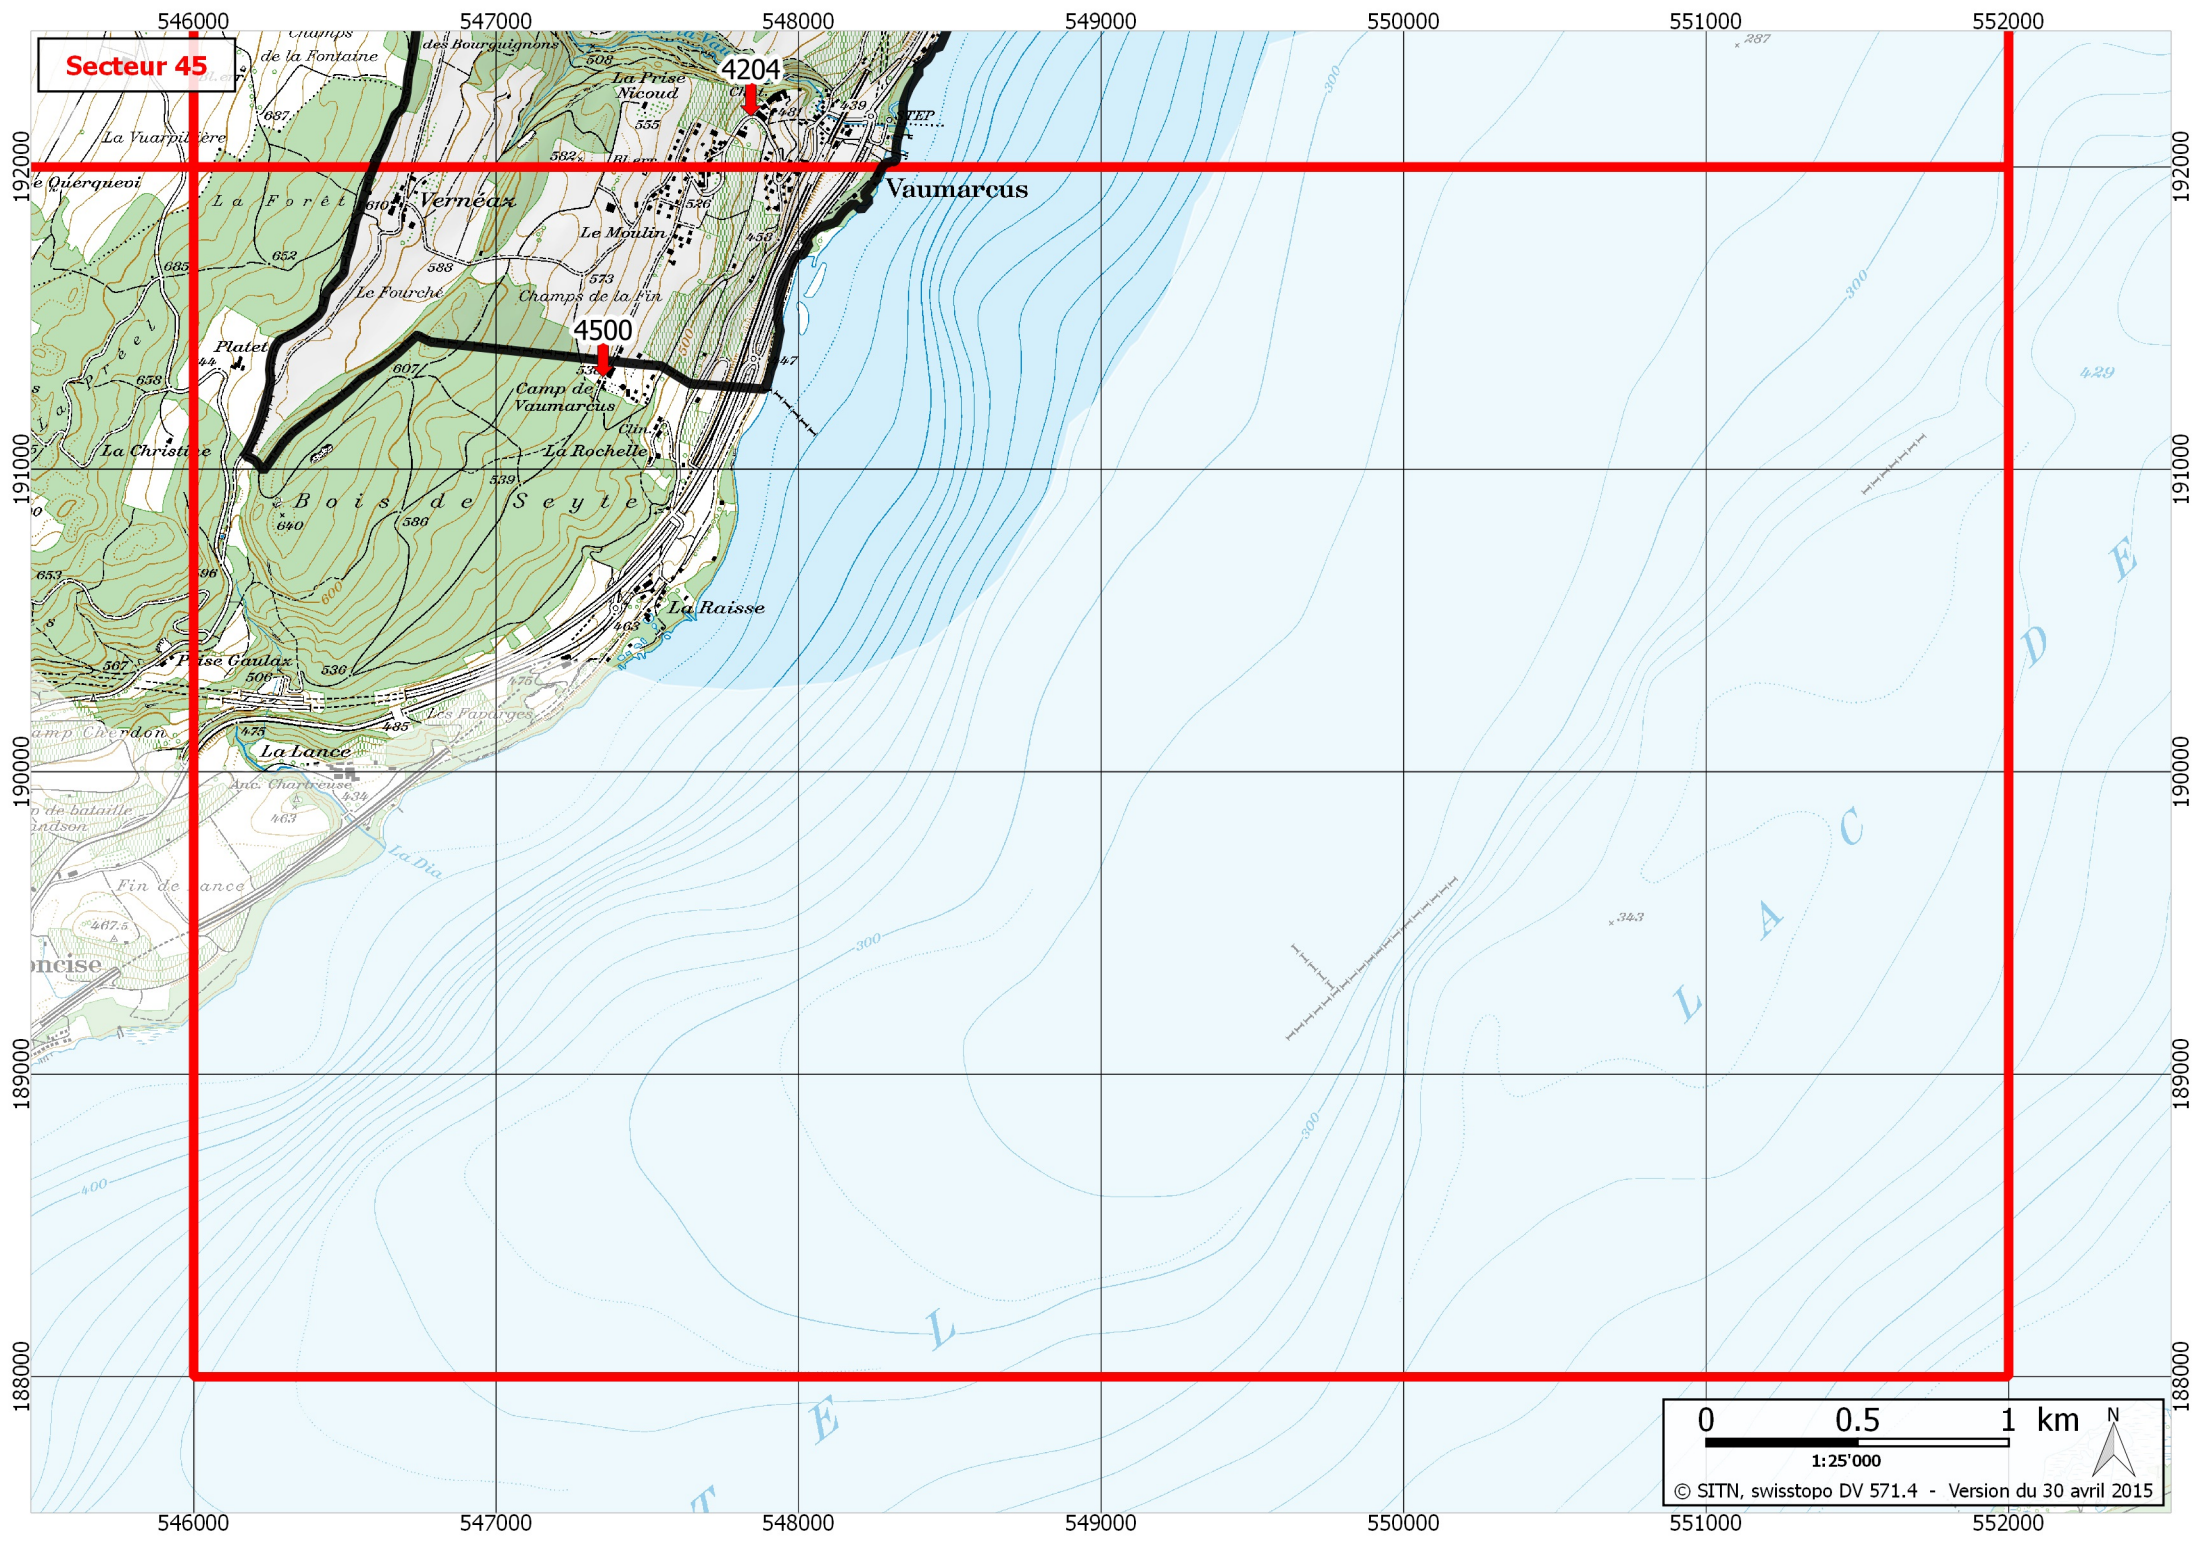

Secteur 45

## Points visibles sur la carte du secteur 45

Numéro	Commune (Domaine)	Lieu-dit	Coordonnées X / Y	Accès hiver	Natel	Remarques
4204	VAUMARCUS	Château de Vaumarcus	547.842 / 192.167	OUI	OUI	
4500	Sur canton de Vaud	Camp de Vaumarcus (VD)	547.354 / 191.305	OUI	OUI	