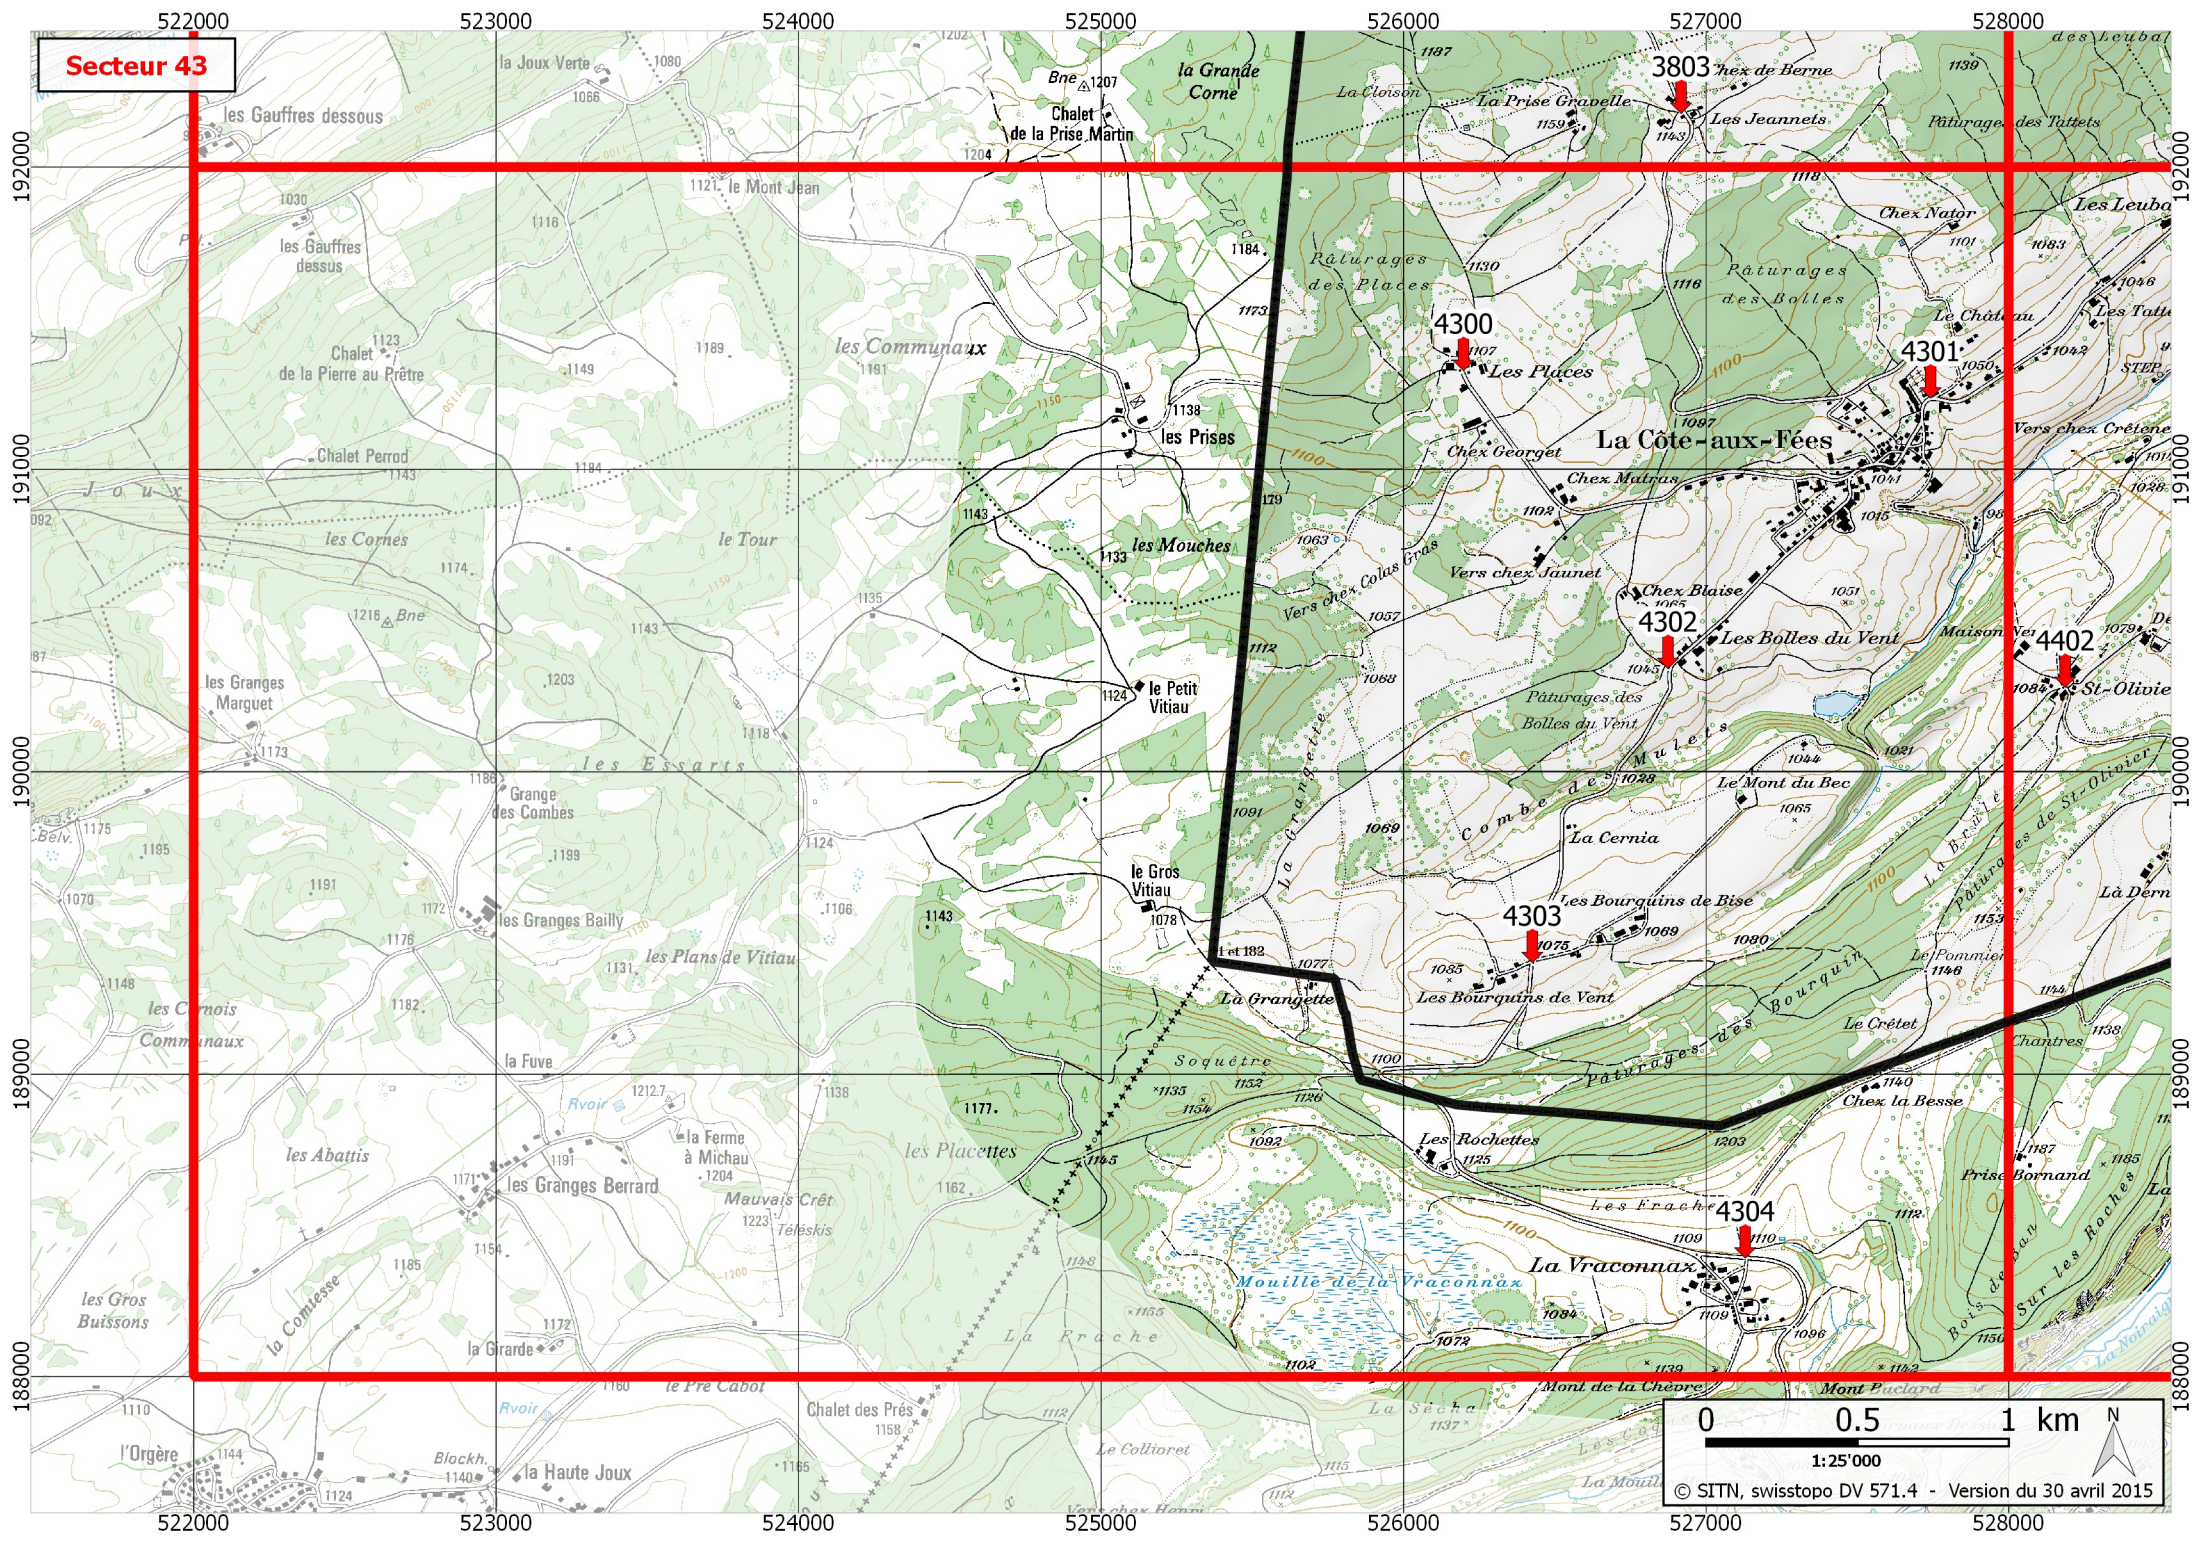

**Secteur 43**

## Points visibles sur la carte du secteur 43

Numéro	Commune (Domaine)	Lieu-dit	Coordonnées X / Y	Accès hiver	Natel	Remarques
3803	LA COTE-AUX-FEES	Les Jeannets	526.917 / 192.177	OUI	OUI	Arrêt de bus (hélico ! Ligne HT)
4300	LA COTE-AUX-FEES	Les Places	526.198 / 191.326	OUI	OUI	(Hélico ! Ligne HT)
4301	LA COTE-AUX-FEES	La Côte-aux-Fées	527.742 / 191.235	OUI	OUI	Carrefour cimetièr
4302	LA COTE-AUX-FEES	Les Bolles-du-Vent	526.874 / 190.341	OUI	OUI	
4303	LA COTE-AUX-FEES	Les Bourquins-de-Vent	526.425 / 189.369	OUI	OUI	Arrêt de bus
4304	Sur canton de Vaud	La Vraconnaz (VD)	527.129 / 188.392	OUI	OUI	
4402	LA COTE-AUX-FEES	St-Olivier	528.187 / 190.279	OUI	OUI	(Hélico ! Ligne HT)

## Schéma d'annonce

Qui appelle ?  
Annoncer "**Accident forêt Neuchâtel**"  
Que s'est-il passé ?  
Communiquer :  
- **point T**  
- **point H** (si intervention Rega)  
- év. autres coordonnées utiles

Applications téléchargeables (localisation GPS) : Echo112 et iRega