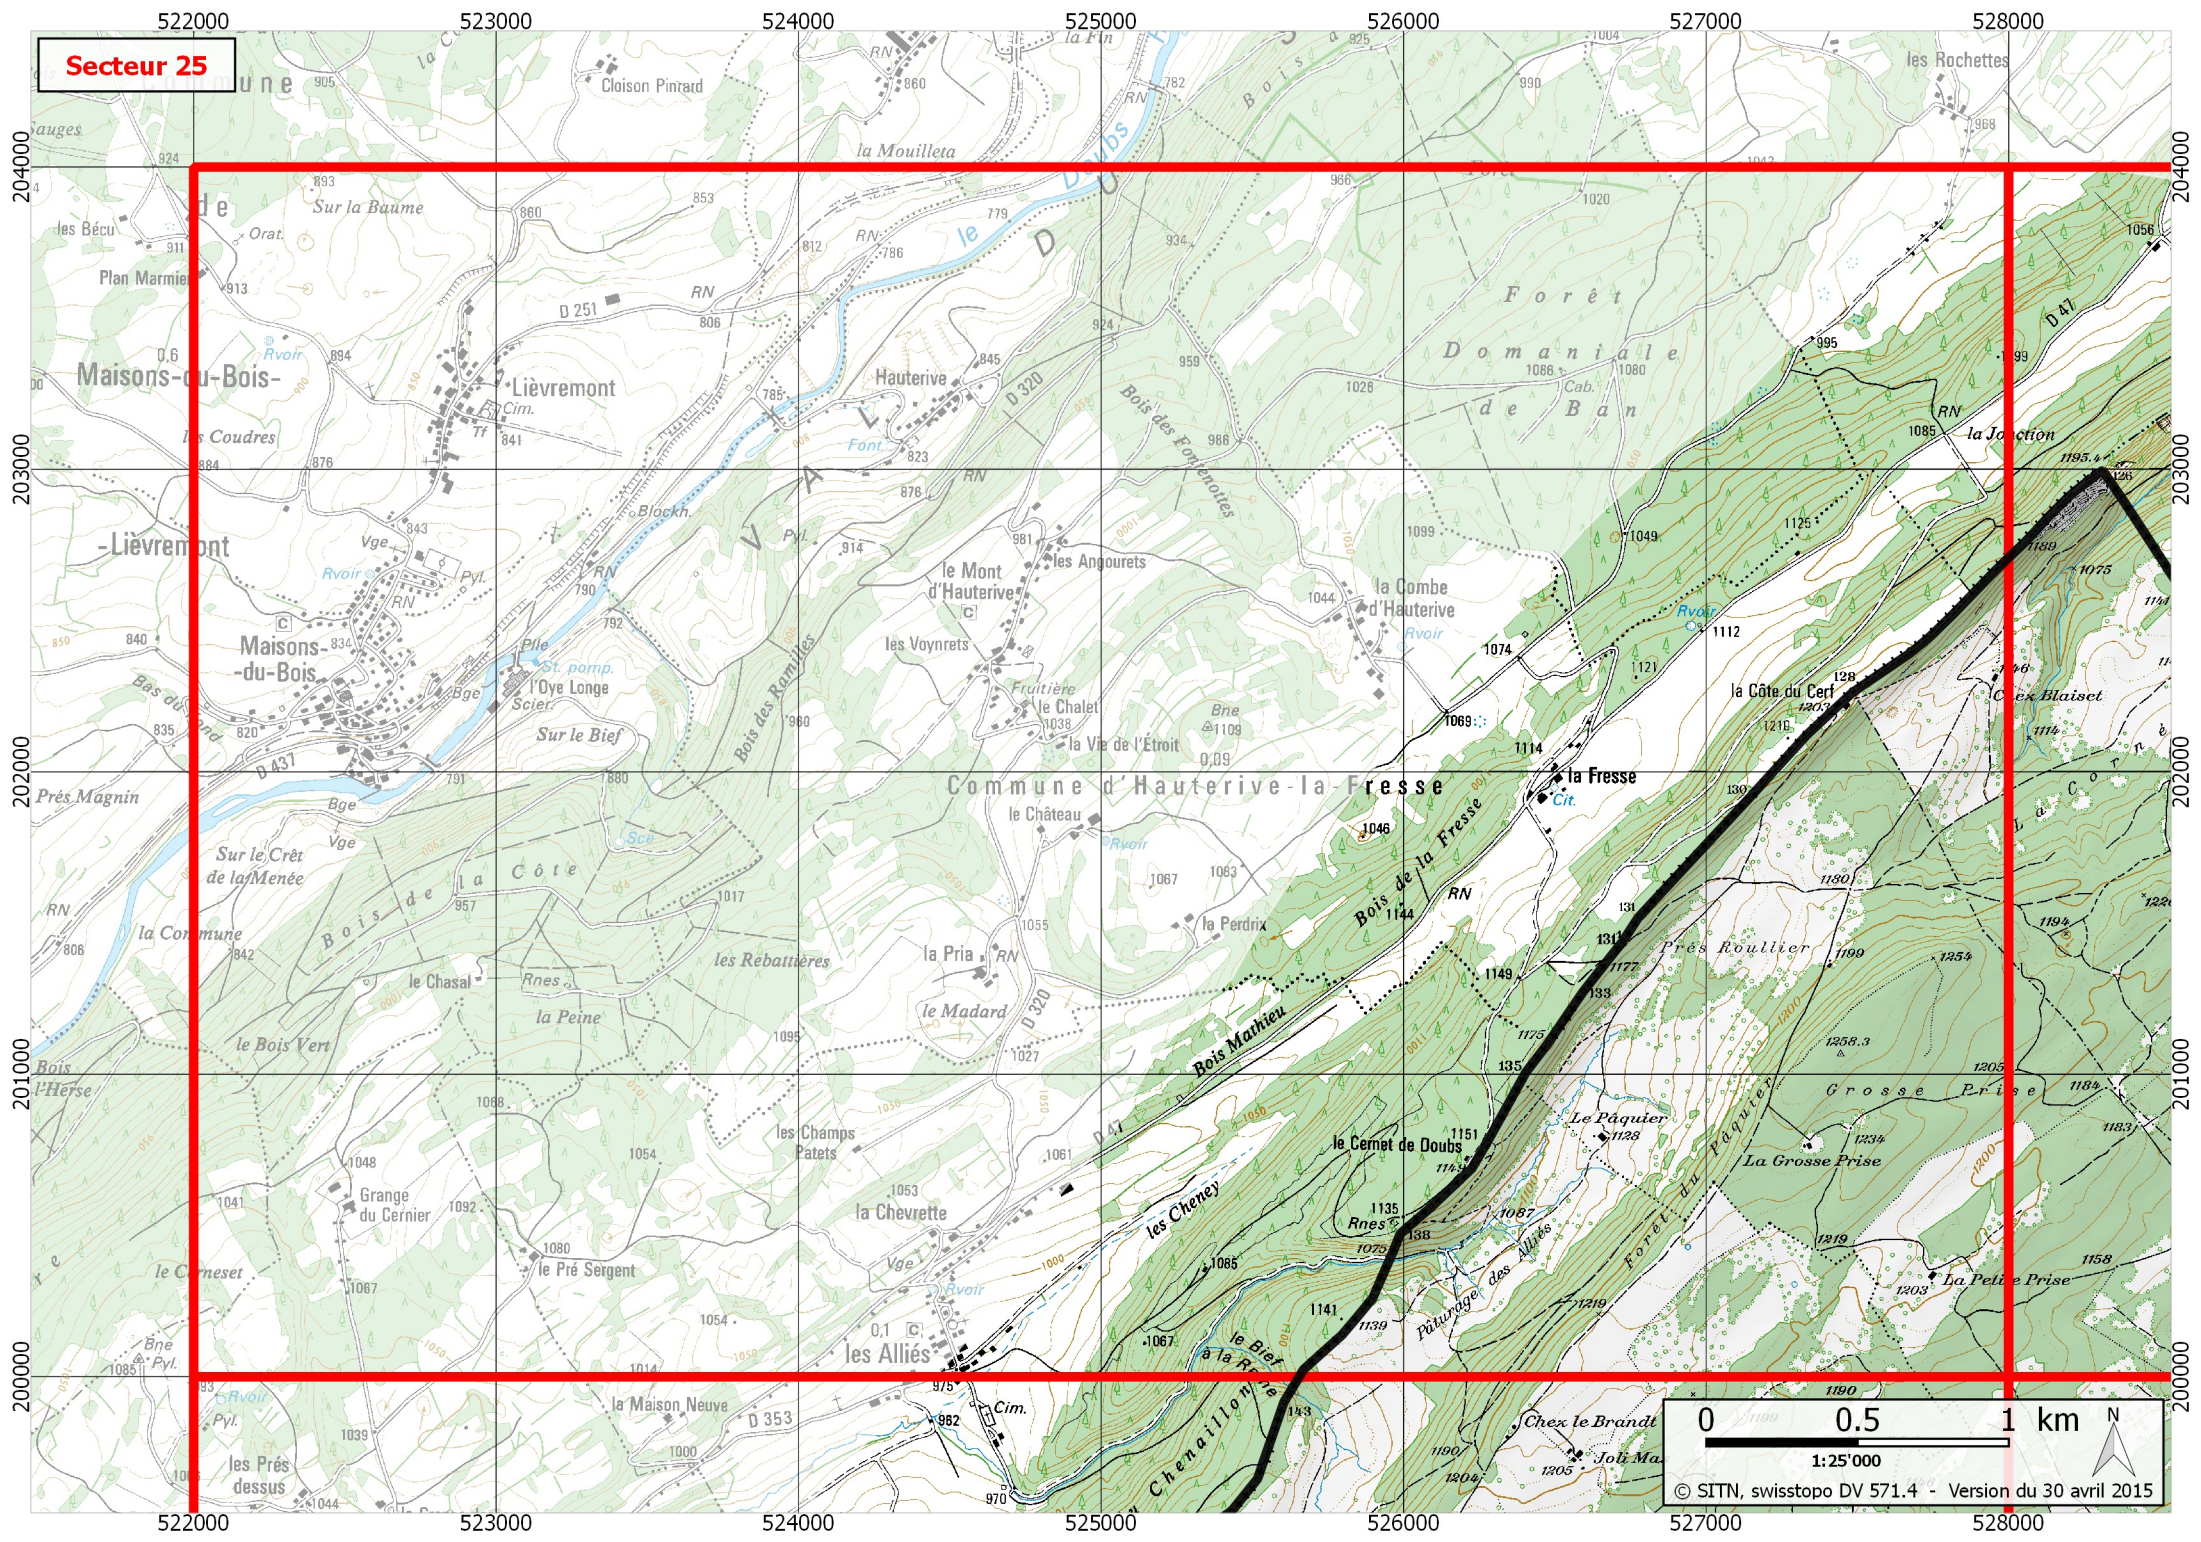

Secteur 25

© SITN, swisstopo DV 571.4 - Version du 30 avril 2015

Points visibles sur la carte du secteur 25

| Numéro | Commune (Domaine) | Lieu-dit | Coordonnées X / Y | Accès hiver | Natel | Remarques |
|--------|-------------------|----------|-------------------|-------------|-------|-----------|
|--------|-------------------|----------|-------------------|-------------|-------|-----------|

Schéma d'annonce

Qui appelle ?
Annoncer "**Accident forêt Neuchâtel**"
Que s'est-il passé ?
Communiquer :
- **point T**
- **point H** (si intervention Rega)
- év. autres coordonnées utiles

Applications téléchargeables (localisation GPS) : Echo112 et iRega