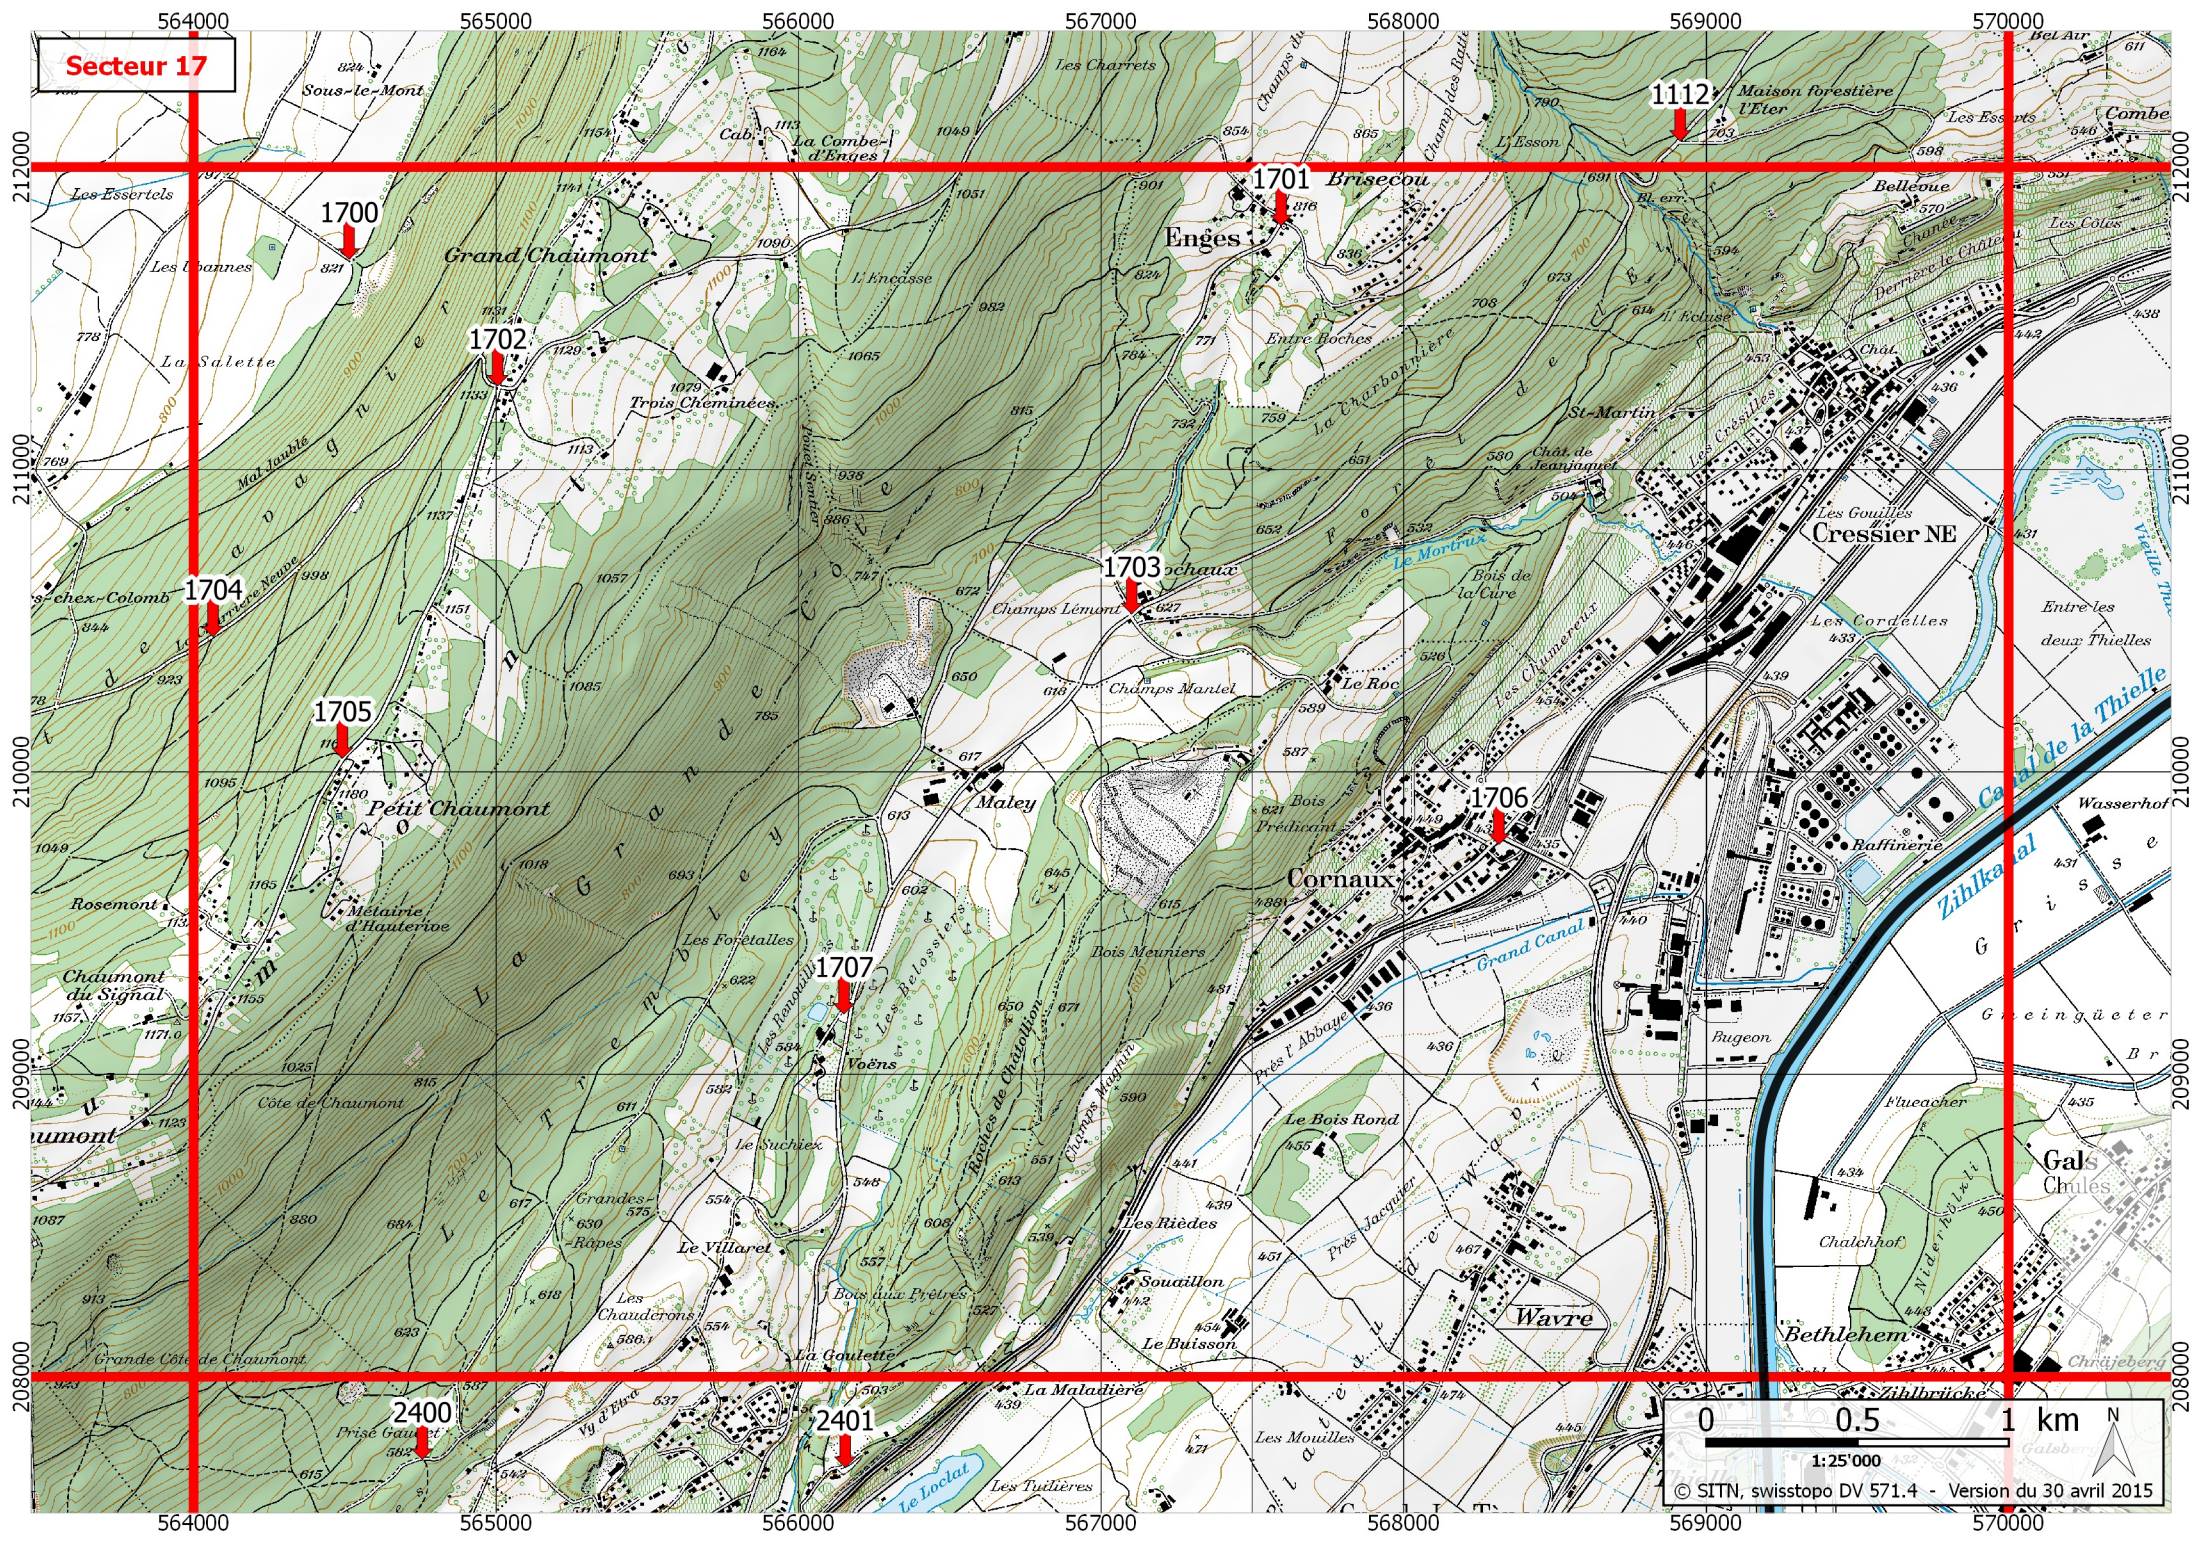

Secteur 17

0 0.5 1 km N
1:25'000
© SITN, swisstopo DV 571.4 - Version du 30 avril 2015

Points visibles sur la carte du secteur 17

Numéro	Commune (Domaine)	Lieu-dit	Coordonnées X / Y	Accès hiver	Natel	Remarques
1112	CRESSIER	La Baraque	568.914 / 212.086	OUI	OUI	Maison forestière de L'Eter, bord rte cant.
1700	VAL-DE-RUZ (SAVAGNIER)	Sous-le-Mont	564.514 / 211.695	OUI	OUI	Accès hivernal 100 m avant le point
1701	ENGES	Enges	567.595 / 211.806	OUI	OUI	Eglise, centre village
1702	VAL-DE-RUZ (SAVAGNIER)	Grand Chaumont	565.005 / 211.276	OUI	OUI	Carrefour Enges/Savagnier/Chaumont/La Dame
1703	CRESSIER	Frochaux	567.101 / 210.522	OUI	OUI	Carrefour Lignièrès/Cressier/Cornaux/Enges
1704	VAL-DE-RUZ (SAVAGNIER)	Charrière Neuve	564.064 / 210.447	OUI	OUI	Entrée du ch. du Capitaine, muret en béton
1705	VAL-DE-RUZ (SAVAGNIER)	Petit Chaumont	564.492 / 210.045	OUI	OUI	(Hélico ! Ligne électrique)
1706	CORNAUX	Le Bourg	568.315 / 209.760	OUI	OUI	Parking, restaurant Le Soleil
1707	SAINT-BLAISE	Voens	566.150 / 209.199	OUI	OUI	Parking Golf
2400	HAUTERIVE	Prise Gaudet	564.756 / 207.727	OUI	OUI	Parking
2401	SAINT-BLAISE	Couquard-Dessus	566.154 / 207.700	OUI	OUI	Parking Les Fourches

Numéros d'urgence

Ambulance	144
Rega	1414
Police	117
Service du feu	118
Centre de toxicologie	145
Urgence Europe	112
Rega international	+41 333 333 333

Schéma d'annonce

Qui appelle ?
Annoncer "**Accident forêt Neuchâtel**"
Que s'est-il passé ?
Communiquer :
- **point T**
- **point H** (si intervention Rega)
- év. autres coordonnées utiles

Applications téléchargeables (localisation GPS) : Echo112 et iRega