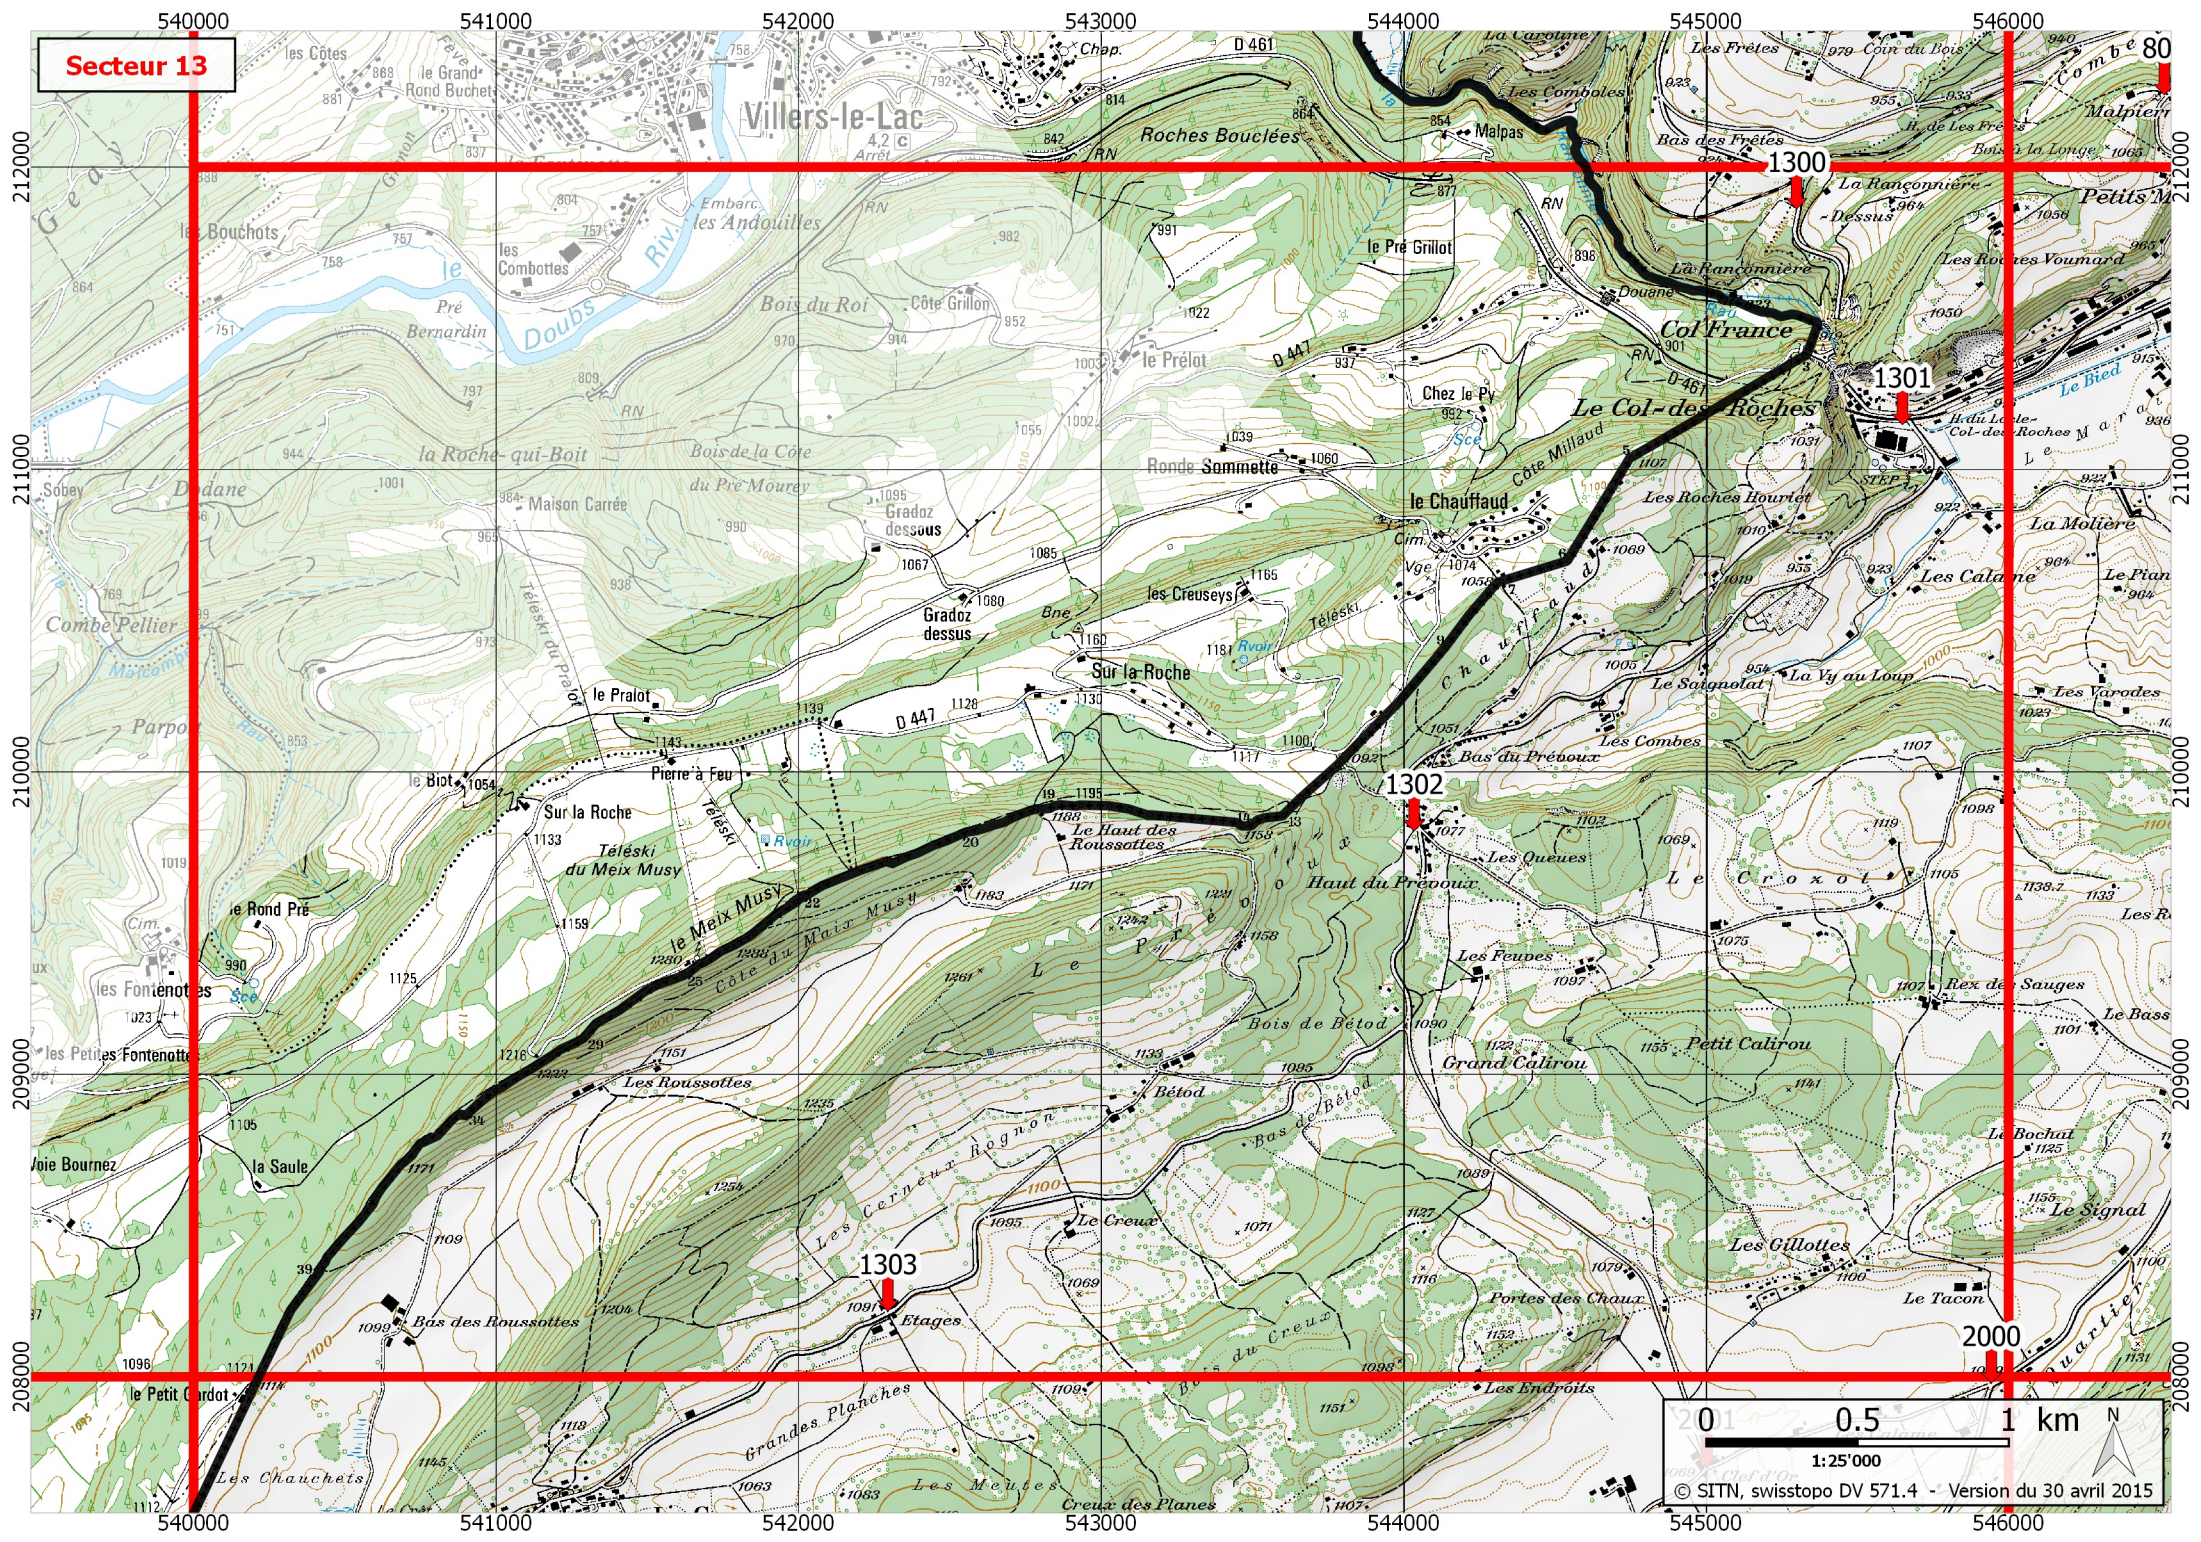

Secteur 13

0 0.5 1 km N
1:25'000
© SITN, swisstopo DV 571.4 - Version du 30 avril 2015

Points visibles sur la carte du secteur 13

Numéro	Commune (Domaine)	Lieu-dit	Coordonnées X / Y	Accès hiver	Natel	Remarques
807	LE LOCLE	Les Malespieres	546.515 / 212.238	OUI	OUI	Carrière du Soleil d'Or
1300	LE LOCLE	La Rançonnière-Dessus	545.299 / 211.861	OUI	OUI	Décharge des Frêtes
1301	LE LOCLE	Col-des-Roches	545.649 / 211.148	OUI	OUI	Parking musée
1302	LE CERNEUX-PEQUIGNOT	Le Prévoux	544.035 / 209.804	OUI	OUI	Arrêt de bus
1303	LE CERNEUX-PEQUIGNOT	Les Etages	542.295 / 208.216	OUI	OUI	Arrêt de bus
2000	LA CHAUX-DU-MILIEU	Le Quartier	545.943 / 207.979	OUI	OUI	Arrêt de bus
2001	LA CHAUX-DU-MILIEU	La Clef d'Or	545.003 / 207.704	OUI	OUI	Croisement, arrêt de bus

Numéros d'urgence

Ambulance	144
Rega	1414
Police	117
Service du feu	118
Centre de toxicologie	145
Urgence Europe	112
Rega international	+41 333 333 333

Schéma d'annonce

Qui appelle ?
Annoncer "**Accident forêt Neuchâtel**"
Que s'est-il passé ?
Communiquer :
- **point T**
- **point H** (si intervention Rega)
- év. autres coordonnées utiles

Applications téléchargeables (localisation GPS) : Echo112 et iRega