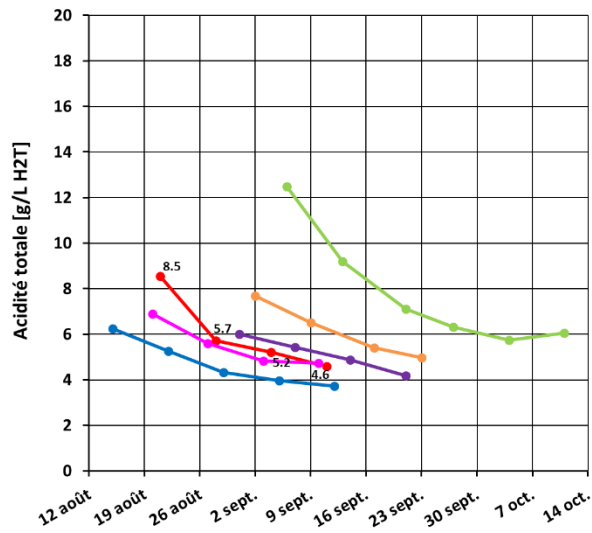

Chasselas

Pinot noir