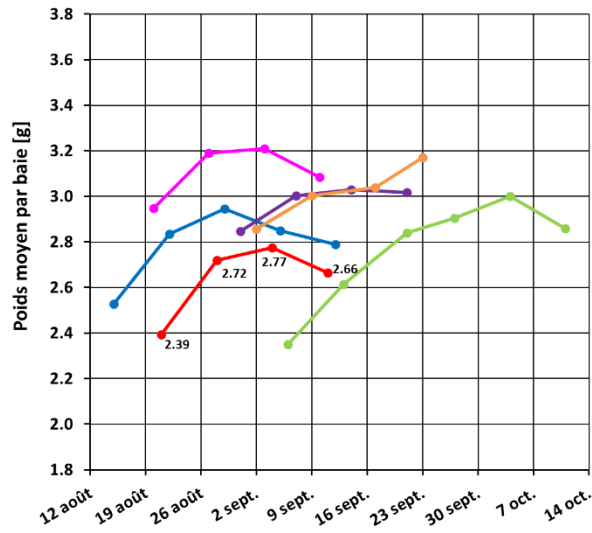

Chasselas

Pinot noir