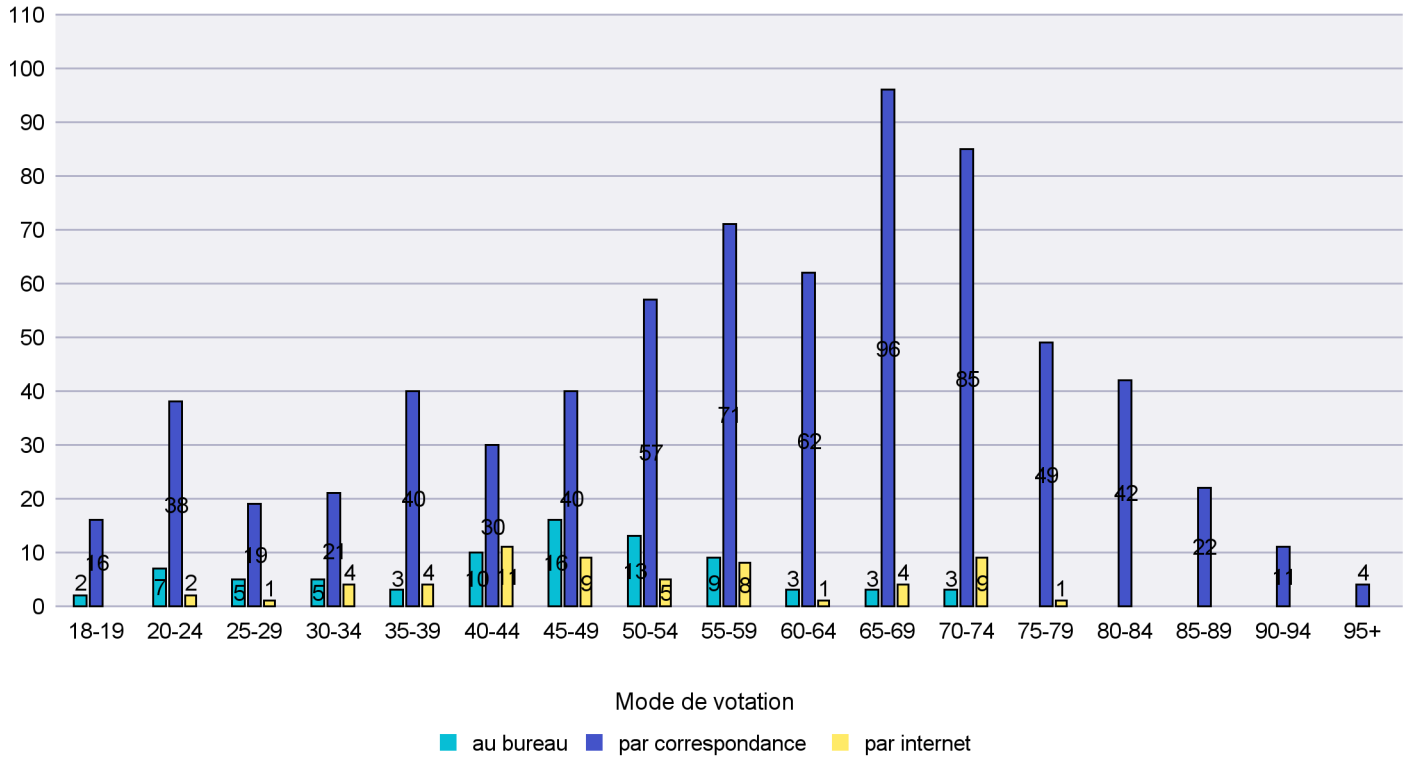

Commune : Montalchez

Mode de vote par classe d'âge

Jours d'enregistrement des votes

Canton de Neuchâtel - Statistique du mode de vote

Date : 14.06.2016

Scrutin : 05.06.2016

Commune : Neuchâtel

Mode de vote par classe d'âge

Jours d'enregistrement des votes

Scrutin : 05.06.2016

Commune : Peseux

Mode de vote par classe d'âge

Jours d'enregistrement des votes

Scrutin : 05.06.2016

Commune : Rochefort

Mode de vote par classe d'âge

Jours d'enregistrement des votes

Scrutin : 05.06.2016

Commune : Saint-Aubin-Sauges

Mode de vote par classe d'âge

Jours d'enregistrement des votes

Canton de Neuchâtel - Statistique du mode de vote

Date : 14.06.2016

Scrutin : 05.06.2016

Commune : Saint-Blaise

Mode de vote par classe d'âge

Jours d'enregistrement des votes

Canton de Neuchâtel - Statistique du mode de vote

Date : 14.06.2016

Scrutin : 05.06.2016

Commune : Valangin