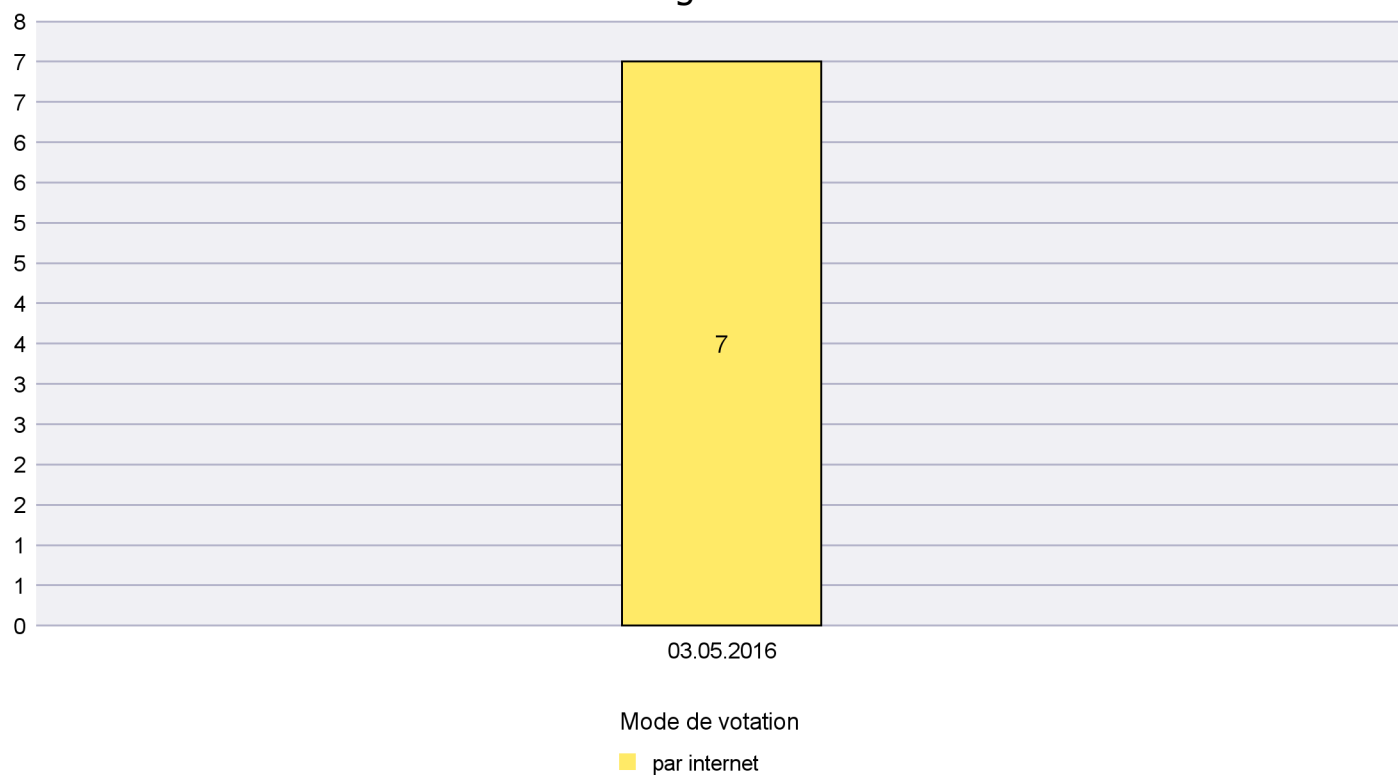

Scrutin : 05.06.2016

Commune : Bevaix

Mode de vote par classe d'âge

Jours d'enregistrement des votes

Scrutin : 05.06.2016

Commune : Boudry

Mode de vote par classe d'âge

Jours d'enregistrement des votes

Scrutin : 05.06.2016

Commune : Brot-Plamboz

Mode de vote par classe d'âge

Jours d'enregistrement des votes

Canton de Neuchâtel - Statistique du mode de vote

Date : 14.06.2016

Scrutin : 05.06.2016

Commune : Commune Commission

Mode de vote par classe d'âge

Jours d'enregistrement des votes

Scrutin : 05.06.2016

Commune : Corcelles-Cormondrèche

Mode de vote par classe d'âge

Jours d'enregistrement des votes

Canton de Neuchâtel - Statistique du mode de vote