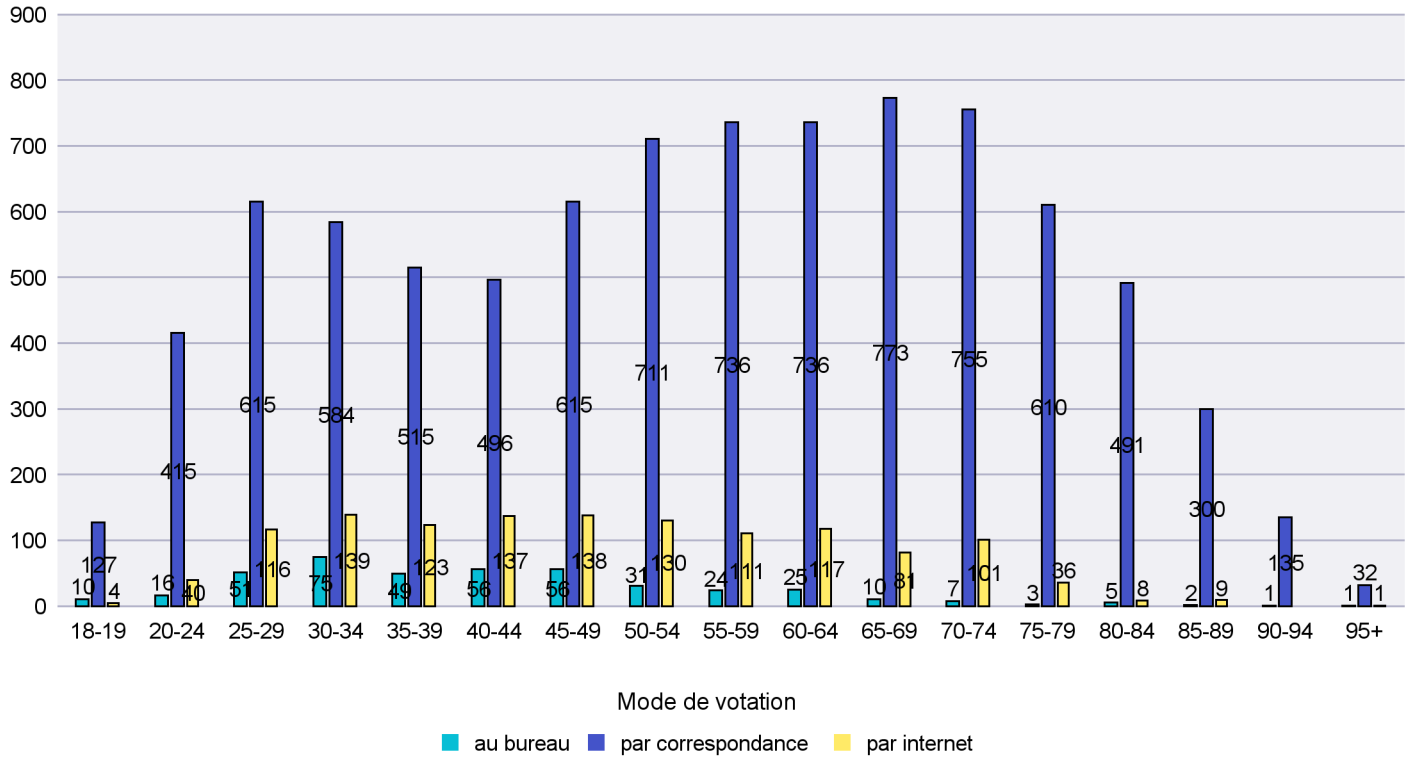

Jours d'enregistrement des votes

Scrutin : 05.06.2016

Commune : Les Verrières

Mode de vote par classe d'âge

Jours d'enregistrement des votes

Scrutin : 05.06.2016

Commune : Lignières

Mode de vote par classe d'âge

Jours d'enregistrement des votes

Scrutin : 05.06.2016

Commune : Milvignes

Mode de vote par classe d'âge

Jours d'enregistrement des votes

Canton de Neuchâtel - Statistique du mode de vote

Date : 14.06.2016

Scrutin : 05.06.2016

Commune : Montalchez

Mode de vote par classe d'âge

Jours d'enregistrement des votes

Canton de Neuchâtel - Statistique du mode de vote

Date : 14.06.2016

Scrutin : 05.06.2016

Commune : Neuchâtel

Mode de vote par classe d'âge

Jours d'enregistrement des votes

Scrutin : 05.06.2016

Commune : Peseux

Mode de vote par classe d'âge

Jours d'enregistrement des votes

Scrutin : 05.06.2016

Commune : Rochefort

Mode de vote par classe d'âge