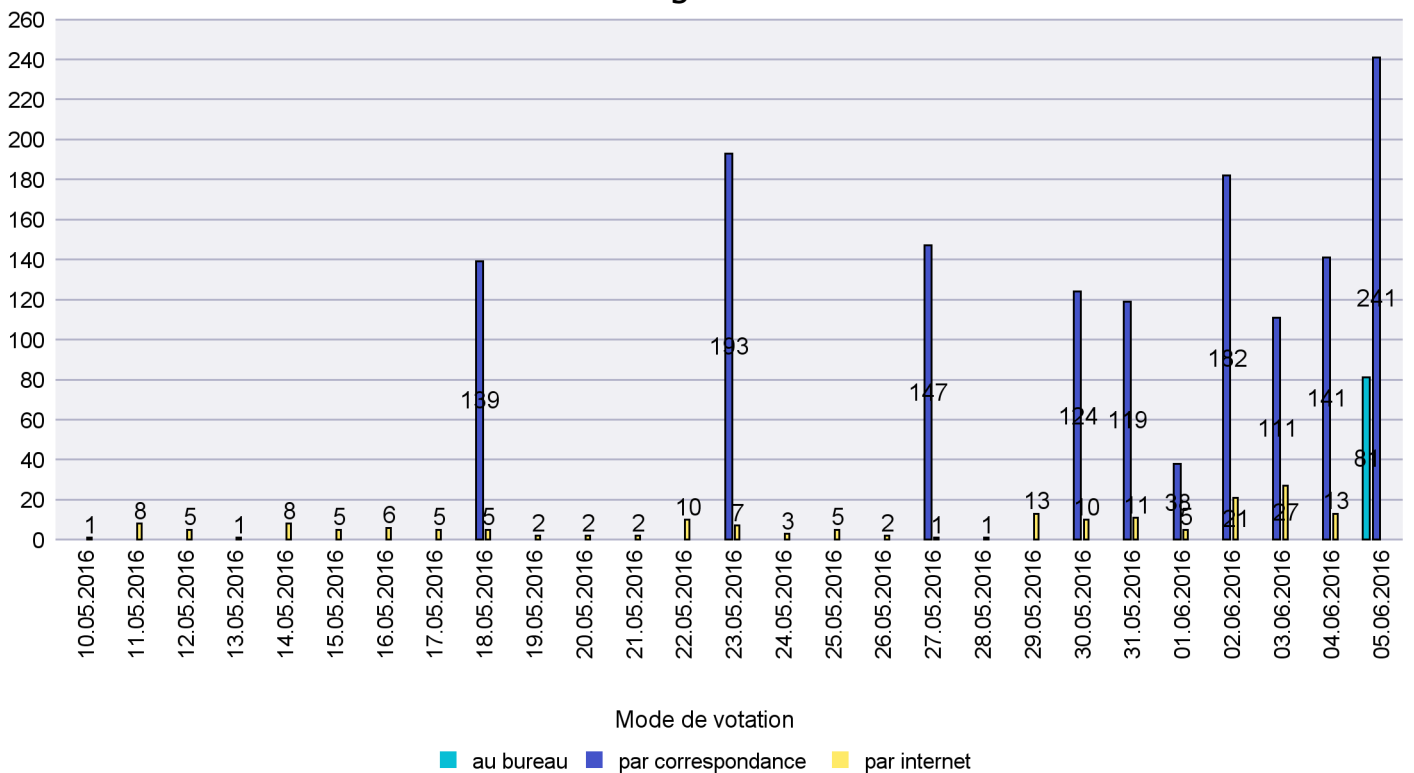

Mode de vote par classe d'âge

Jours d'enregistrement des votes

Scrutin : 05.06.2016

Commune : Corcelles-Cormondrèche

Mode de vote par classe d'âge

Jours d'enregistrement des votes

Canton de Neuchâtel - Statistique du mode de vote

Date : 14.06.2016

Scrutin : 05.06.2016

Commune : Cornaux

Mode de vote par classe d'âge

Jours d'enregistrement des votes

Scrutin : 05.06.2016

Commune : Cortaillod

Mode de vote par classe d'âge

Jours d'enregistrement des votes

Canton de Neuchâtel - Statistique du mode de vote

Date : 14.06.2016

Scrutin : 05.06.2016

Commune : Cressier

Mode de vote par classe d'âge

Jours d'enregistrement des votes

Scrutin : 05.06.2016