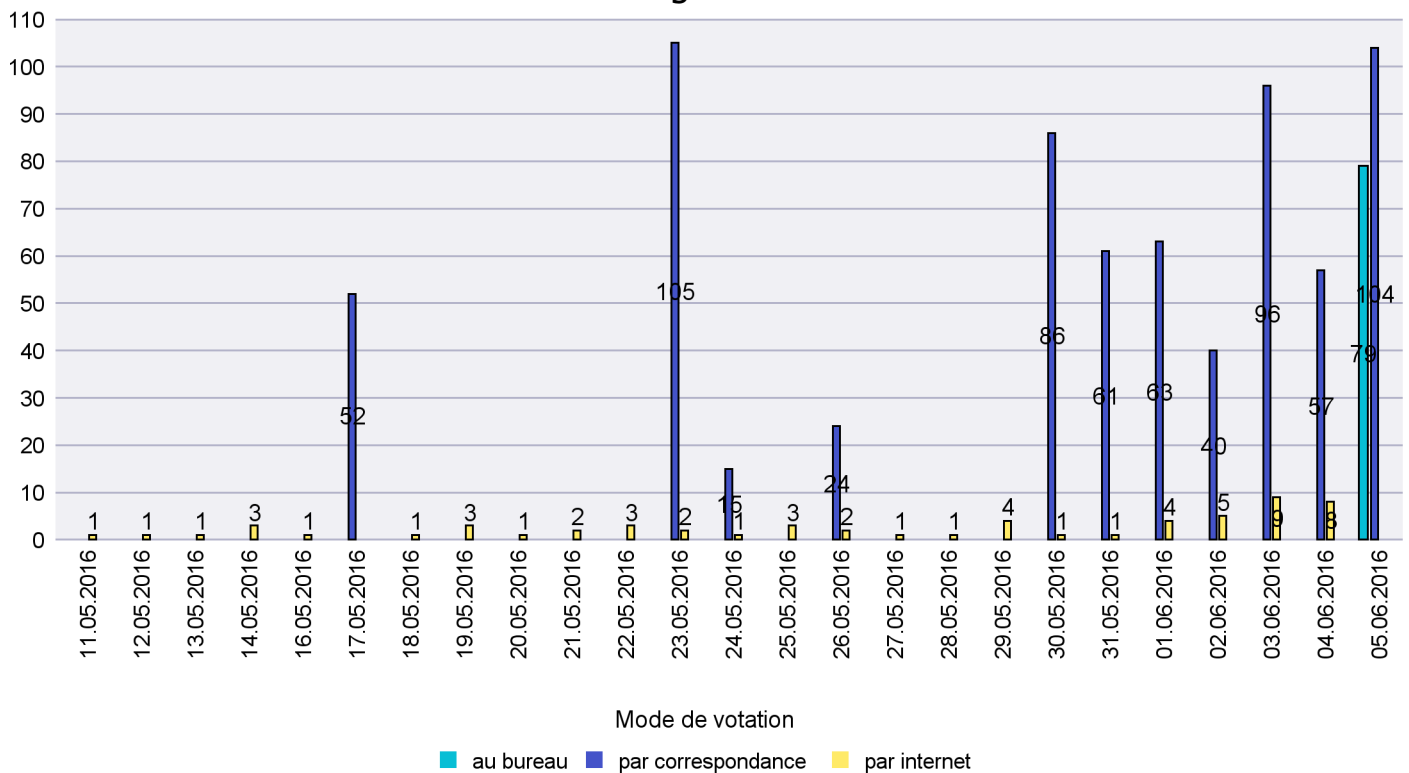

Jours d'enregistrement des votes

Scrutin : 05.06.2016

Commune : Peseux

Mode de vote par classe d'âge

Jours d'enregistrement des votes

Scrutin : 05.06.2016

Commune : Rochefort

Mode de vote par classe d'âge

Jours d'enregistrement des votes

Scrutin : 05.06.2016

Commune : Saint-Aubin-Sauges

Mode de vote par classe d'âge

Jours d'enregistrement des votes

Canton de Neuchâtel - Statistique du mode de vote

Date : 14.06.2016

Scrutin : 05.06.2016

Commune : Saint-Blaise

Mode de vote par classe d'âge

Jours d'enregistrement des votes

Canton de Neuchâtel - Statistique du mode de vote

Date : 14.06.2016

Scrutin : 05.06.2016

Commune : Valangin