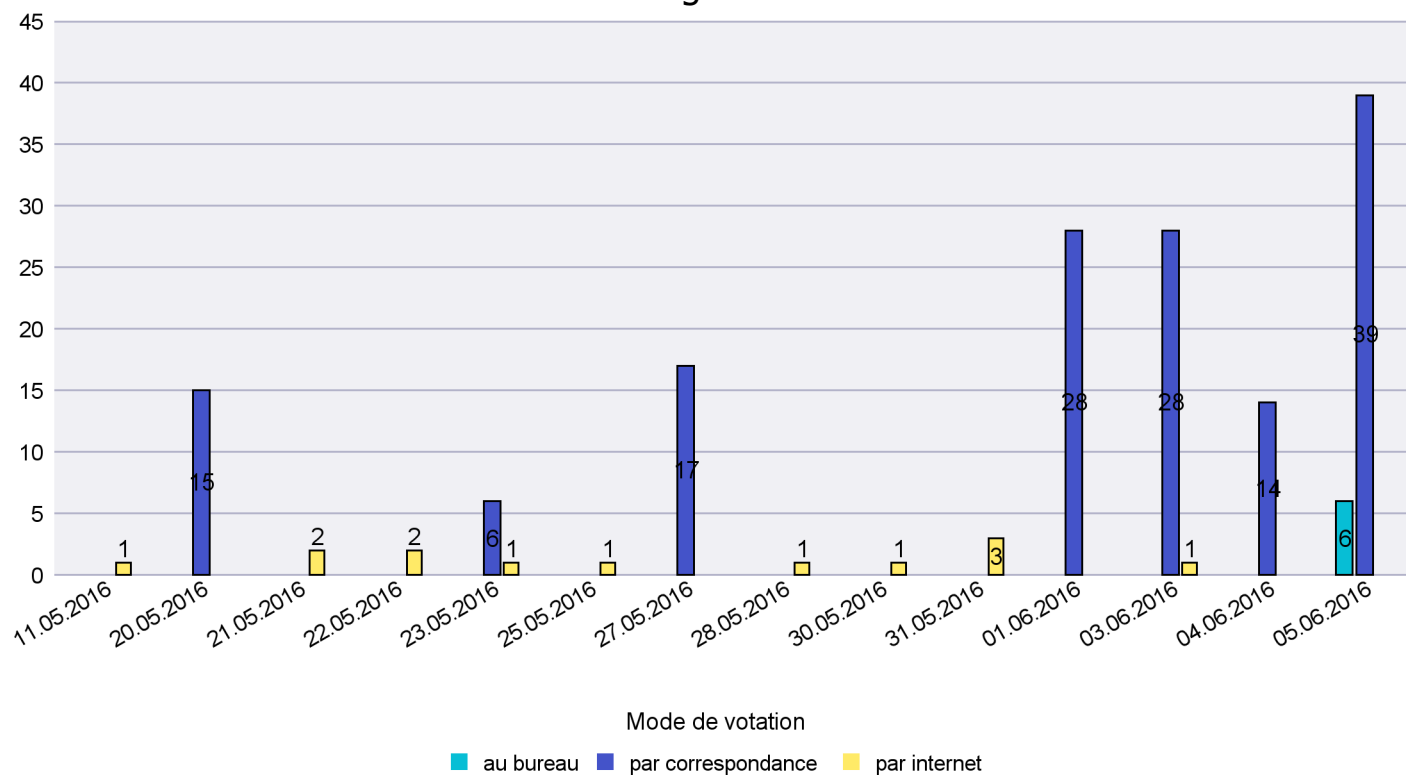

Jours d'enregistrement des votes

Scrutin : 05.06.2016

Commune : La Brévine

Mode de vote par classe d'âge

Jours d'enregistrement des votes

Scrutin : 05.06.2016

Commune : La Chaux-de-Fonds

Mode de vote par classe d'âge

Jours d'enregistrement des votes

Canton de Neuchâtel - Statistique du mode de vote

Date : 14.06.2016

Scrutin : 05.06.2016

Commune : La Chaux-du-Milieu

Mode de vote par classe d'âge

Jours d'enregistrement des votes

Scrutin : 05.06.2016

Commune : La Côte-aux-Fées

Mode de vote par classe d'âge

Jours d'enregistrement des votes

Canton de Neuchâtel - Statistique du mode de vote

Date : 14.06.2016

Scrutin : 05.06.2016

Commune : La Sagne

Mode de vote par classe d'âge

Jours d'enregistrement des votes

Scrutin : 05.06.2016

Commune : La Tène

Mode de vote par classe d'âge

Jours d'enregistrement des votes

Scrutin : 05.06.2016

Commune : Le Cerneux-Péquignot