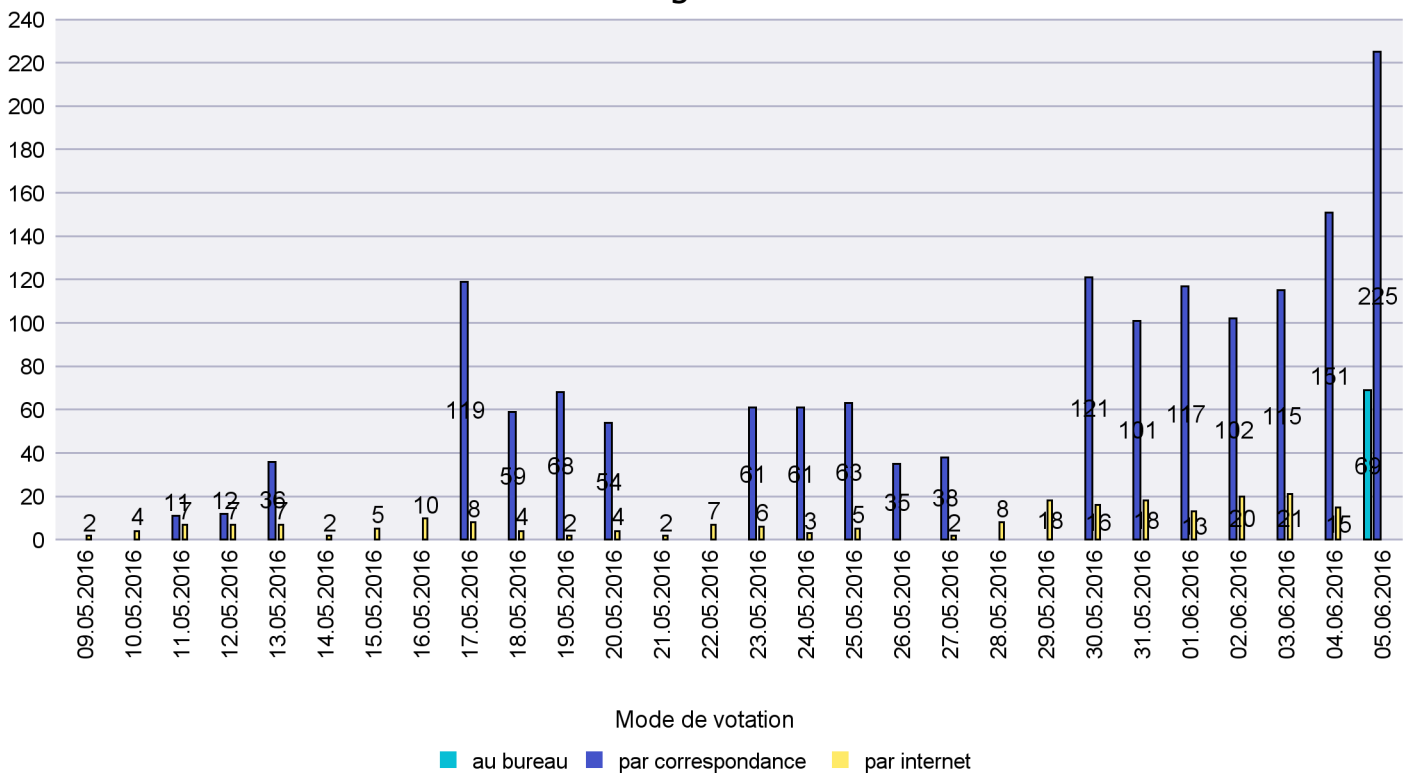

Scrutin : 05.06.2016

Commune : La Côte-aux-Fées

Mode de vote par classe d'âge

Jours d'enregistrement des votes

Canton de Neuchâtel - Statistique du mode de vote

Date : 14.06.2016

Scrutin : 05.06.2016

Commune : La Sagne

Mode de vote par classe d'âge

Jours d'enregistrement des votes

Scrutin : 05.06.2016

Commune : La Tène

Mode de vote par classe d'âge

Jours d'enregistrement des votes

Scrutin : 05.06.2016

Commune : Le Cerneux-Péquignot

Mode de vote par classe d'âge

Jours d'enregistrement des votes

Scrutin : 05.06.2016

Commune : Le Landeron

Mode de vote par classe d'âge

Jours d'enregistrement des votes

Scrutin : 05.06.2016

Commune : Le Locle