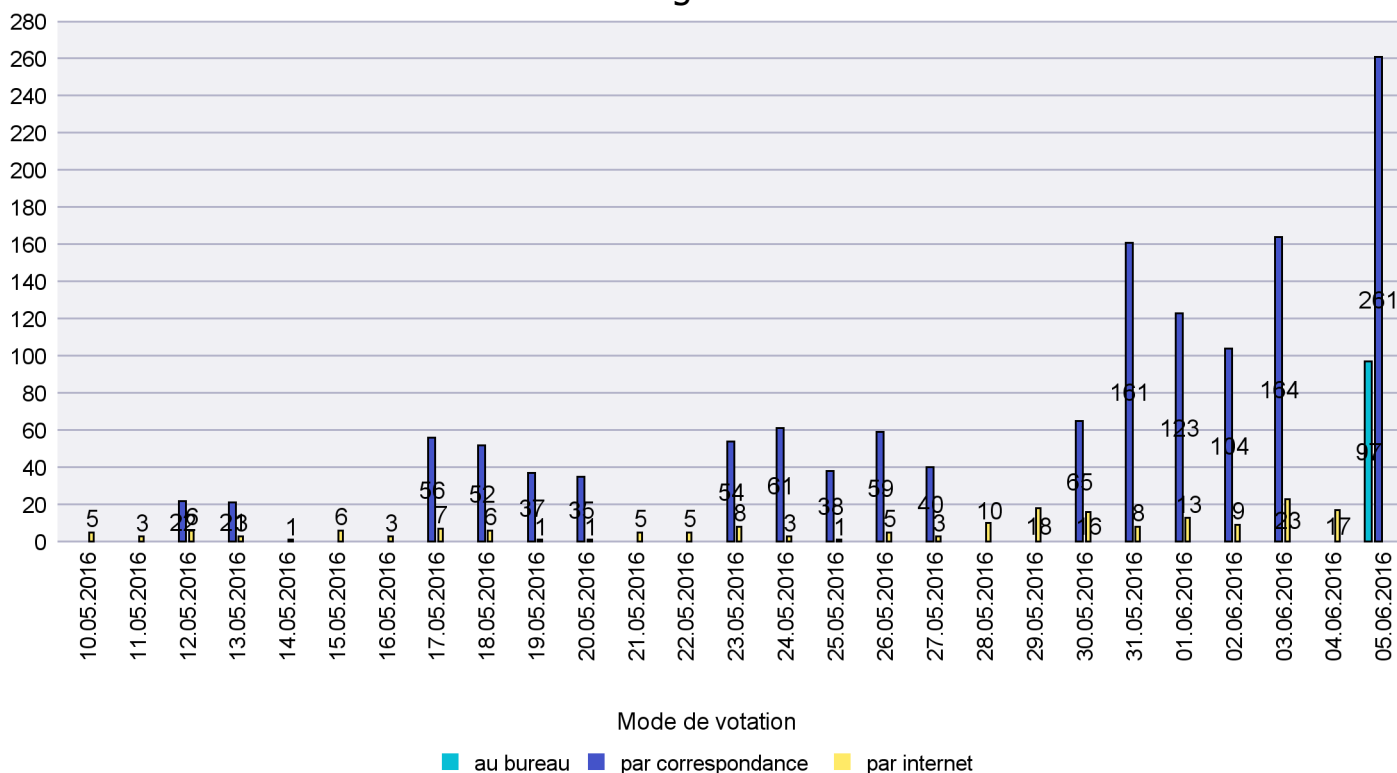

Scrutin : 05.06.2016

Commune : Bevaix

Mode de vote par classe d'âge

Jours d'enregistrement des votes

Scrutin : 05.06.2016

Commune : Boudry

Mode de vote par classe d'âge

Jours d'enregistrement des votes

Scrutin : 05.06.2016

Commune : Brot-Plamboz

Mode de vote par classe d'âge

Jours d'enregistrement des votes

Canton de Neuchâtel - Statistique du mode de vote

Date : 14.06.2016

Scrutin : 05.06.2016

Commune : Commune Commission

Mode de vote par classe d'âge

Jours d'enregistrement des votes

Scrutin : 05.06.2016

Commune : Corcelles-Cormondrèche

Mode de vote par classe d'âge

Jours d'enregistrement des votes

Canton de Neuchâtel - Statistique du mode de vote