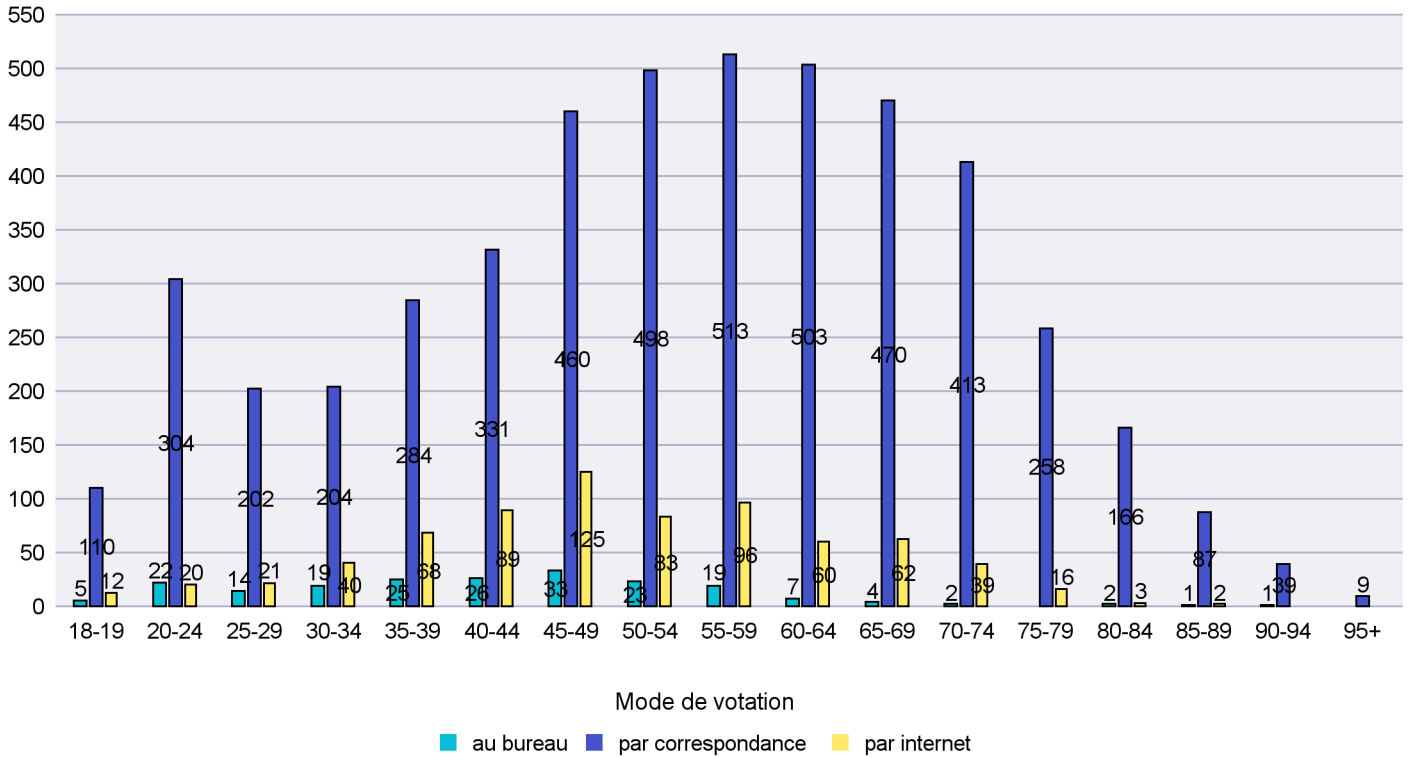

Scrutin : 05.06.2016

Commune : Saint-Blaise

Mode de vote par classe d'âge

Jours d'enregistrement des votes

Canton de Neuchâtel - Statistique du mode de vote

Date : 14.06.2016

Scrutin : 05.06.2016

Commune : Valangin

Mode de vote par classe d'âge

Jours d'enregistrement des votes

Scrutin : 05.06.2016

Commune : Val-de-Ruz

Mode de vote par classe d'âge

Jours d'enregistrement des votes

Canton de Neuchâtel - Statistique du mode de vote

Date : 14.06.2016

Scrutin : 05.06.2016

Commune : Val-de-Travers

Mode de vote par classe d'âge

Jours d'enregistrement des votes

Scrutin : 05.06.2016

Commune : Vaumarcus

Mode de vote par classe d'âge