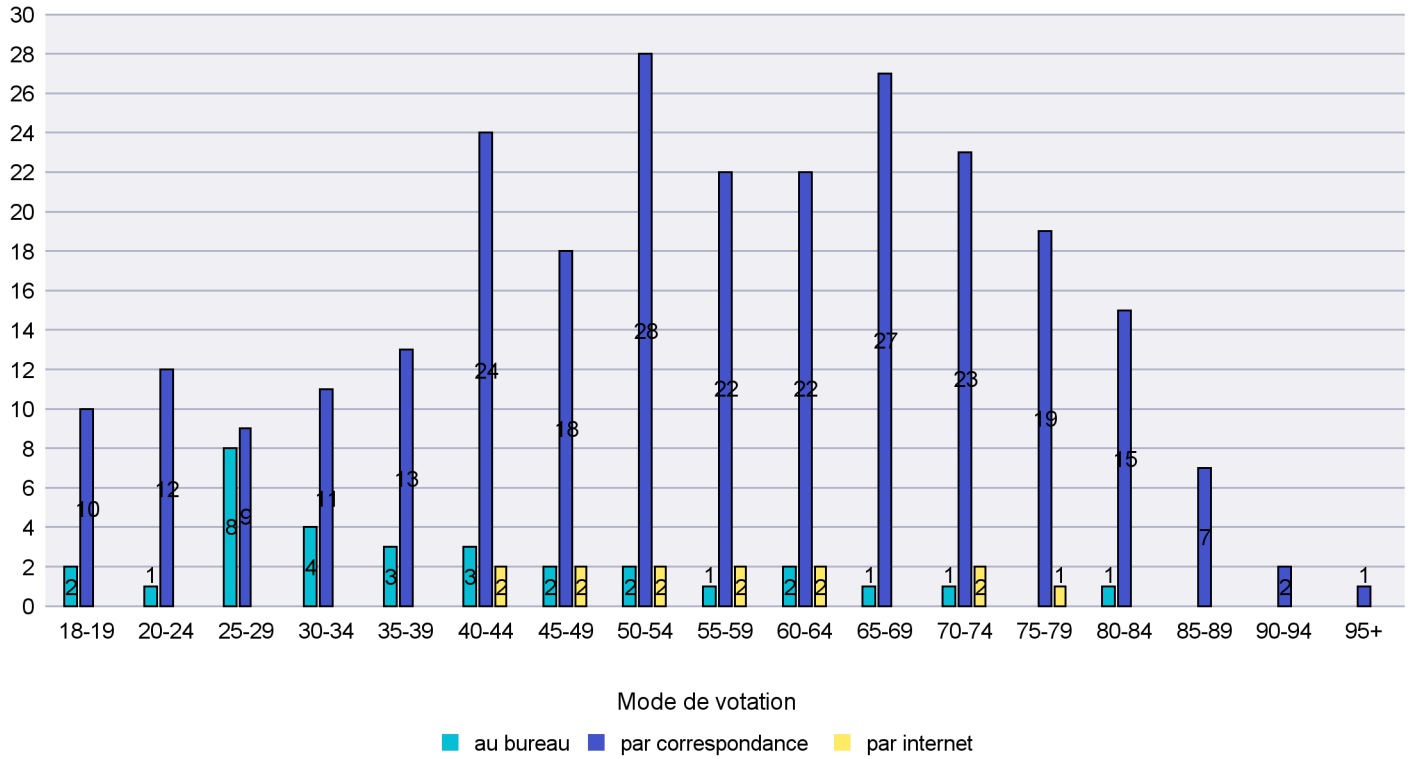

Mode de vote par classe d'âge

Jours d'enregistrement des votes

Scrutin : 05.06.2016

Commune : Le Landeron

Mode de vote par classe d'âge

Jours d'enregistrement des votes

Scrutin : 05.06.2016

Commune : Le Locle

Mode de vote par classe d'âge

Jours d'enregistrement des votes

Scrutin : 05.06.2016

Commune : Les Brenets

Mode de vote par classe d'âge

Jours d'enregistrement des votes

Scrutin : 05.06.2016

Commune : Les Planchettes

Mode de vote par classe d'âge

Jours d'enregistrement des votes

Canton de Neuchâtel - Statistique du mode de vote

Date : 14.06.2016

Scrutin : 05.06.2016

Commune : Les Ponts-de-Martel

Mode de vote par classe d'âge

Jours d'enregistrement des votes

Scrutin : 05.06.2016

Commune : Les Verrières

Mode de vote par classe d'âge

Jours d'enregistrement des votes

Scrutin : 05.06.2016

Commune : Lignières

Mode de vote par classe d'âge