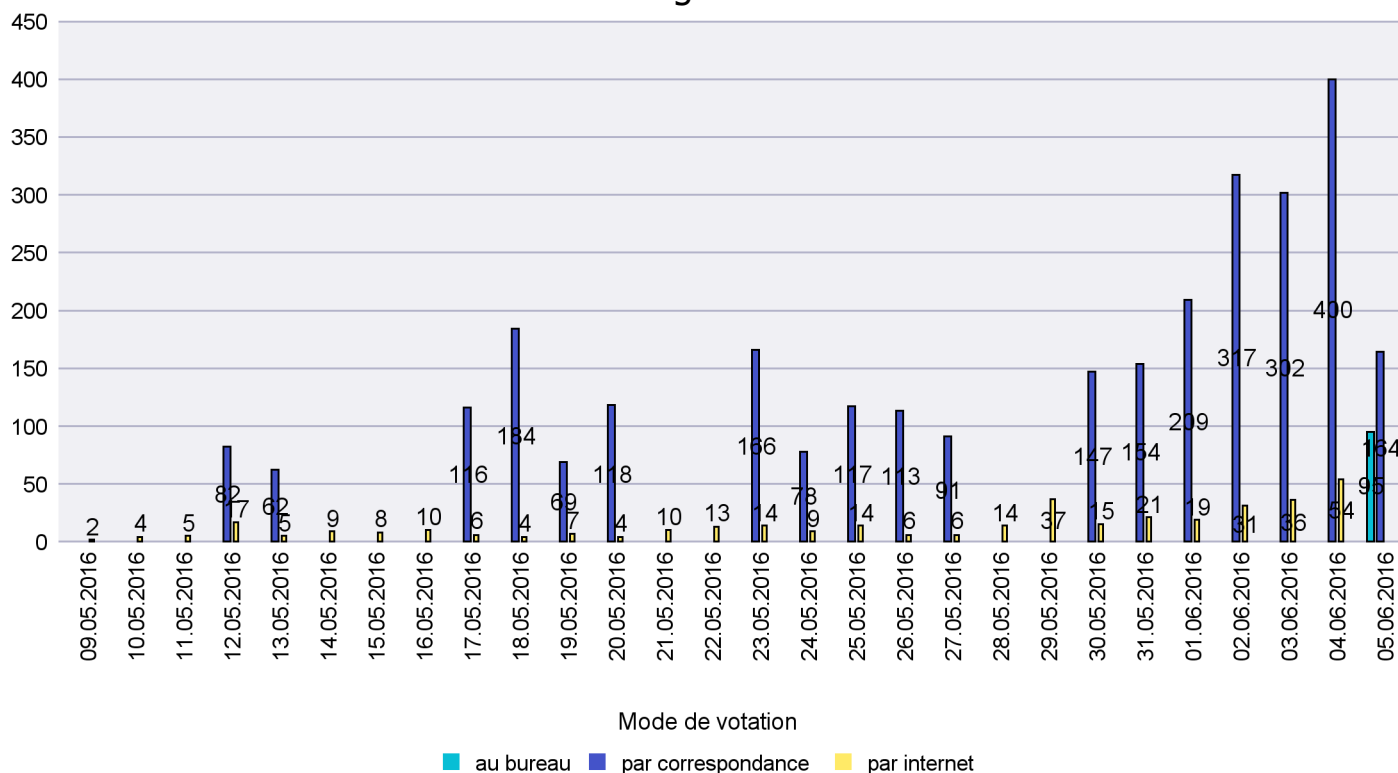

Jours d'enregistrement des votes

Scrutin : 05.06.2016

Commune : Les Verrières

Mode de vote par classe d'âge

Jours d'enregistrement des votes

Scrutin : 05.06.2016

Commune : Lignières

Mode de vote par classe d'âge

Jours d'enregistrement des votes

Scrutin : 05.06.2016

Commune : Milvignes

Mode de vote par classe d'âge

Jours d'enregistrement des votes

Canton de Neuchâtel - Statistique du mode de vote

Date : 14.06.2016

Scrutin : 05.06.2016

Commune : Montalchez

Mode de vote par classe d'âge

Jours d'enregistrement des votes

Canton de Neuchâtel - Statistique du mode de vote

Date : 14.06.2016

Scrutin : 05.06.2016

Commune : Neuchâtel

Mode de vote par classe d'âge

Jours d'enregistrement des votes

Scrutin : 05.06.2016

Commune : Peseux

Mode de vote par classe d'âge

Jours d'enregistrement des votes

Scrutin : 05.06.2016

Commune : Rochefort

Mode de vote par classe d'âge