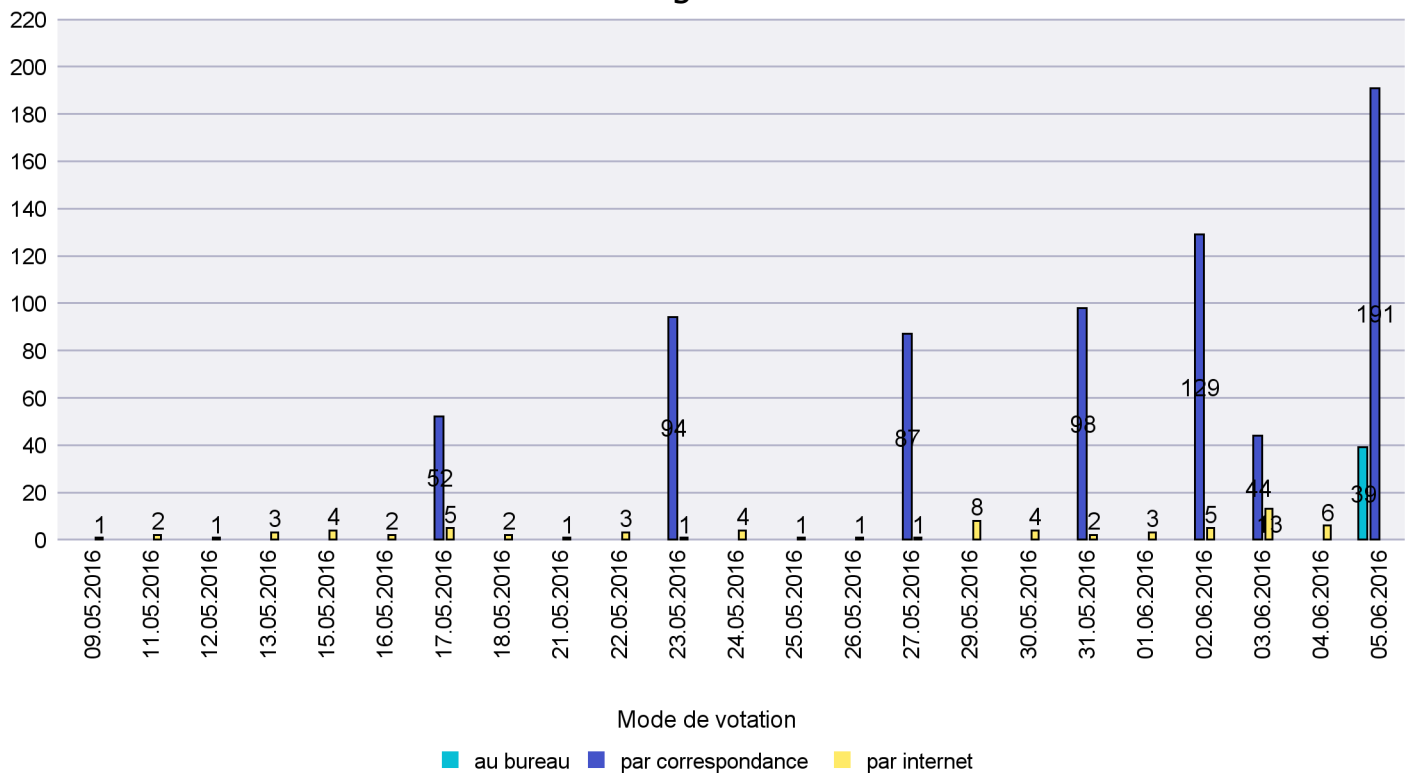

Date : 14.06.2016

Scrutin : 05.06.2016

Commune : Gorgier

Mode de vote par classe d'âge

Jours d'enregistrement des votes

Scrutin : 05.06.2016

Commune : Hauterive

Mode de vote par classe d'âge

Jours d'enregistrement des votes

Scrutin : 05.06.2016

Commune : La Brévine

Mode de vote par classe d'âge

Jours d'enregistrement des votes

Scrutin : 05.06.2016

Commune : La Chaux-de-Fonds

Mode de vote par classe d'âge