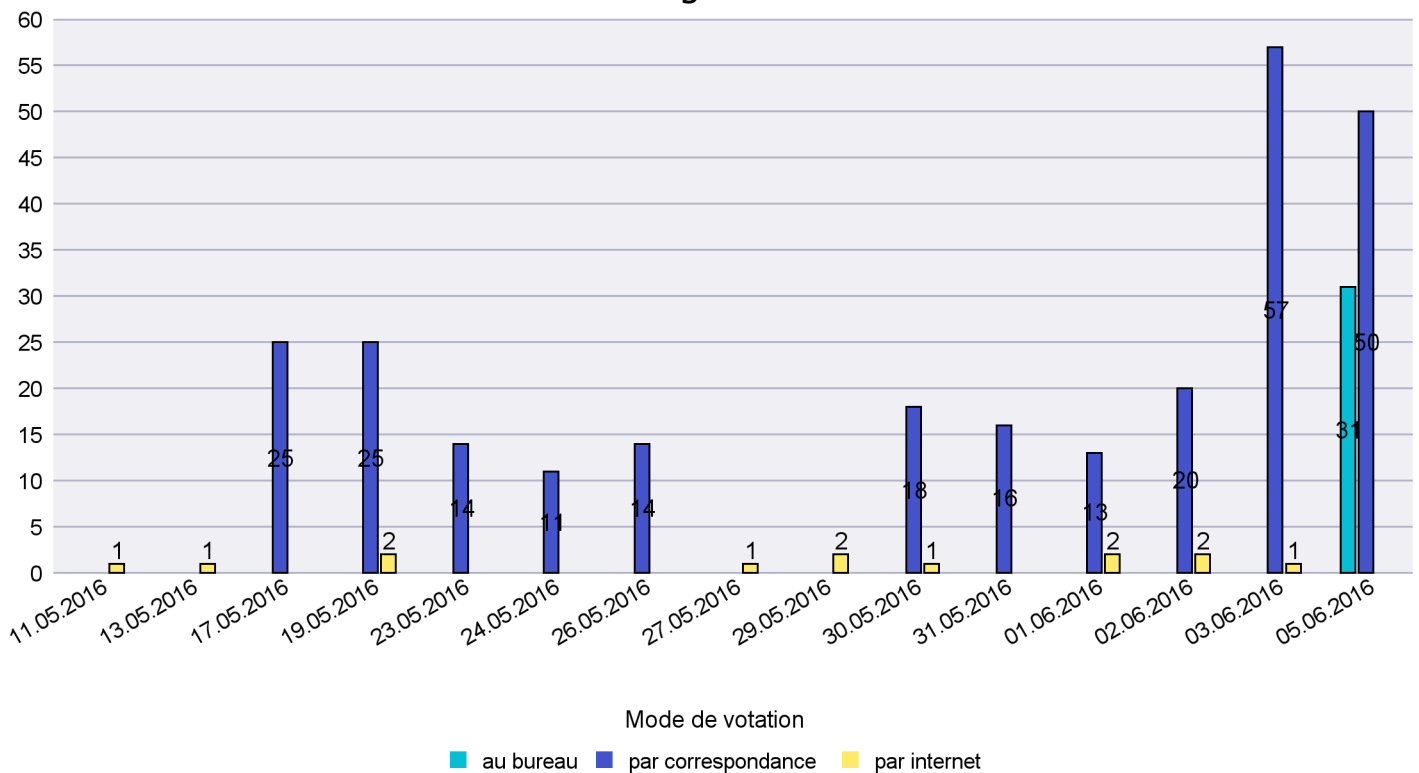

Mode de vote par classe d'âge

Jours d'enregistrement des votes

Scrutin : 05.06.2016

Commune : Les Brenets

Mode de vote par classe d'âge

Jours d'enregistrement des votes

Scrutin : 05.06.2016

Commune : Les Planchettes

Mode de vote par classe d'âge

Jours d'enregistrement des votes

Canton de Neuchâtel - Statistique du mode de vote

Date : 14.06.2016

Scrutin : 05.06.2016

Commune : Les Ponts-de-Martel

Mode de vote par classe d'âge

Jours d'enregistrement des votes

Scrutin : 05.06.2016

Commune : Les Verrières

Mode de vote par classe d'âge

Jours d'enregistrement des votes

Scrutin : 05.06.2016

Commune : Lignières

Mode de vote par classe d'âge

Jours d'enregistrement des votes

Scrutin : 05.06.2016

Commune : Milvignes

Mode de vote par classe d'âge

Jours d'enregistrement des votes

Canton de Neuchâtel - Statistique du mode de vote

Date : 14.06.2016

Scrutin : 05.06.2016