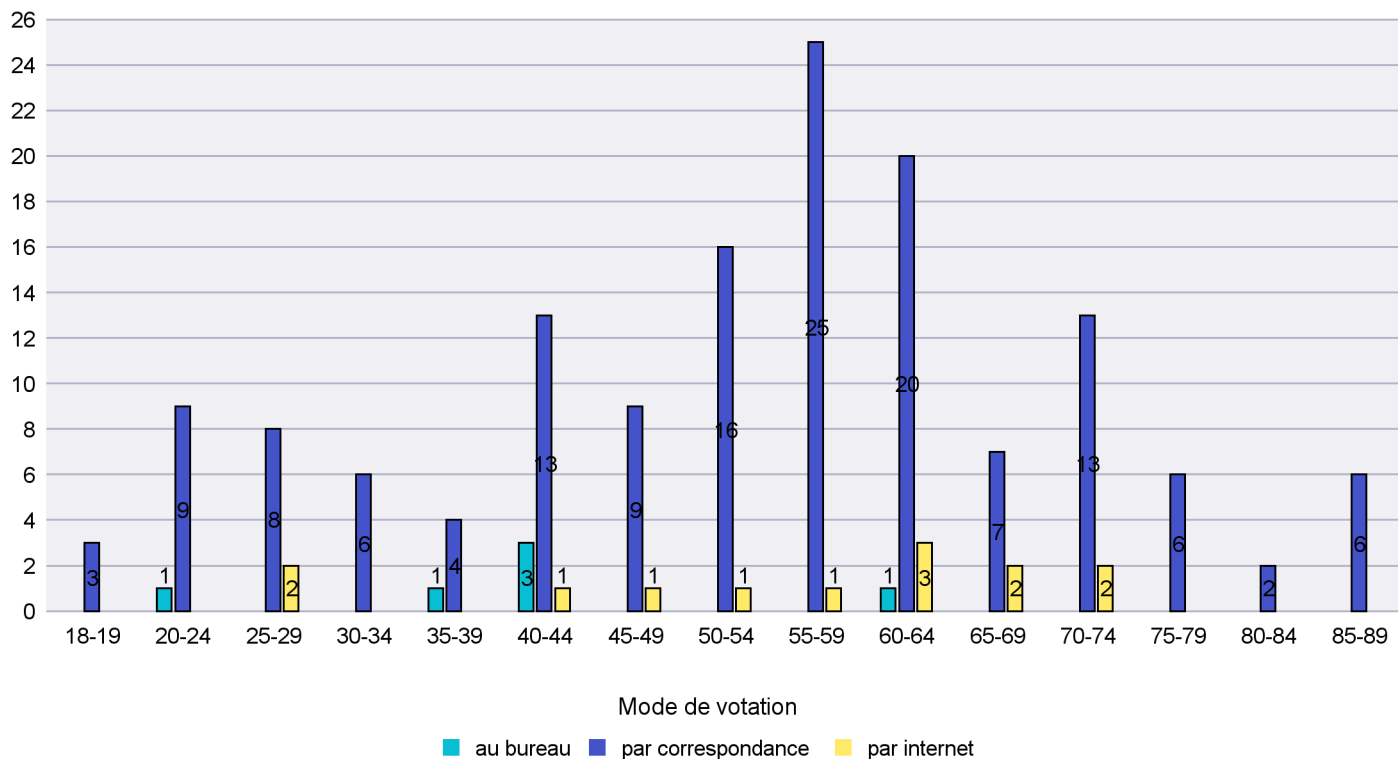

Jours d'enregistrement des votes

Scrutin : 05.06.2016

Commune : La Brévine

Mode de vote par classe d'âge

Jours d'enregistrement des votes

Scrutin : 05.06.2016

Commune : La Chaux-de-Fonds

Mode de vote par classe d'âge

Jours d'enregistrement des votes

Canton de Neuchâtel - Statistique du mode de vote

Date : 14.06.2016

Scrutin : 05.06.2016

Commune : La Chaux-du-Milieu

Mode de vote par classe d'âge

Jours d'enregistrement des votes

Scrutin : 05.06.2016

Commune : La Côte-aux-Fées

Mode de vote par classe d'âge

Jours d'enregistrement des votes

Canton de Neuchâtel - Statistique du mode de vote

Date : 14.06.2016

Scrutin : 05.06.2016

Commune : La Sagne

Mode de vote par classe d'âge

Jours d'enregistrement des votes

Scrutin : 05.06.2016

Commune : La Tène

Mode de vote par classe d'âge

Jours d'enregistrement des votes

Scrutin : 05.06.2016

Commune : Le Cerneux-Péquignot