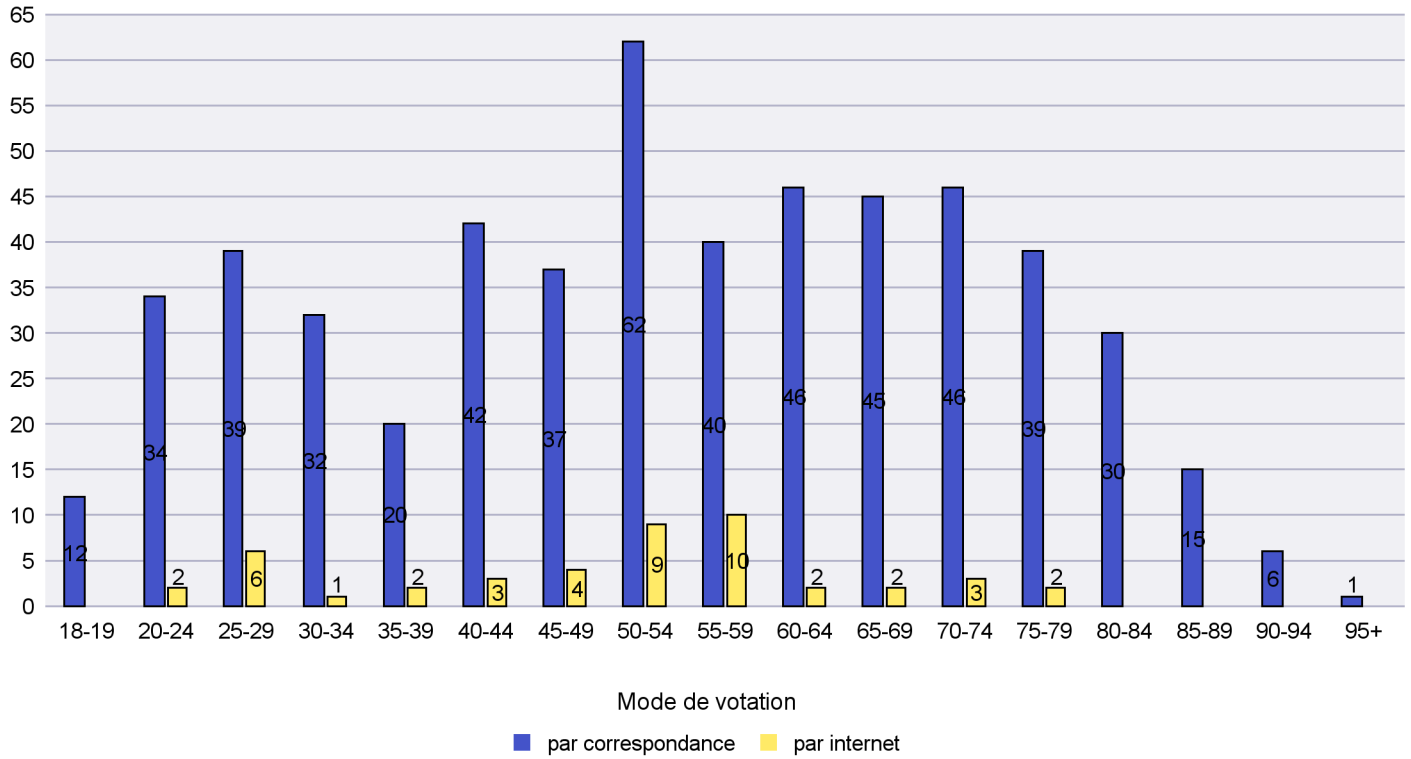

Mode de vote par classe d'âge

Jours d'enregistrement des votes

Scrutin : 05.06.2016

Commune : Le Landeron

Mode de vote par classe d'âge

Jours d'enregistrement des votes

Scrutin : 05.06.2016

Commune : Le Locle

Mode de vote par classe d'âge

Jours d'enregistrement des votes

Scrutin : 05.06.2016

Commune : Les Brenets

Mode de vote par classe d'âge

Jours d'enregistrement des votes

Scrutin : 05.06.2016

Commune : Les Planchettes

Mode de vote par classe d'âge

Jours d'enregistrement des votes

Canton de Neuchâtel - Statistique du mode de vote

Date : 14.06.2016

Scrutin : 05.06.2016

Commune : Les Ponts-de-Martel

Mode de vote par classe d'âge

Jours d'enregistrement des votes

Scrutin : 05.06.2016

Commune : Les Verrières

Mode de vote par classe d'âge

Jours d'enregistrement des votes

Scrutin : 05.06.2016

Commune : Lignières

Mode de vote par classe d'âge