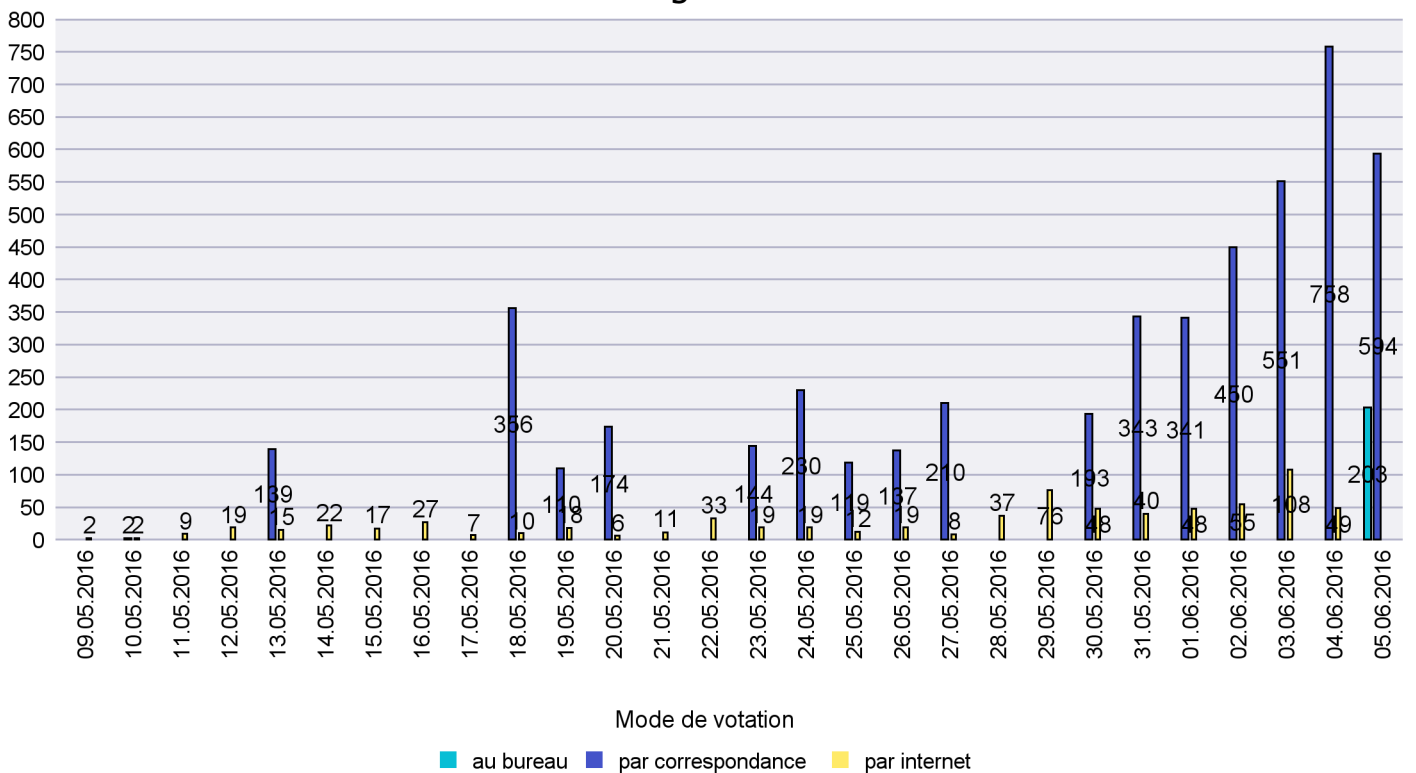

Scrutin : 05.06.2016

Commune : Saint-Blaise

Mode de vote par classe d'âge

Jours d'enregistrement des votes

Canton de Neuchâtel - Statistique du mode de vote

Date : 14.06.2016

Scrutin : 05.06.2016

Commune : Valangin

Mode de vote par classe d'âge

Jours d'enregistrement des votes

Scrutin : 05.06.2016

Commune : Val-de-Ruz

Mode de vote par classe d'âge

Jours d'enregistrement des votes

Canton de Neuchâtel - Statistique du mode de vote

Date : 14.06.2016

Scrutin : 05.06.2016

Commune : Val-de-Travers

Mode de vote par classe d'âge

Jours d'enregistrement des votes

Scrutin : 05.06.2016

Commune : Vaumarcus

Mode de vote par classe d'âge