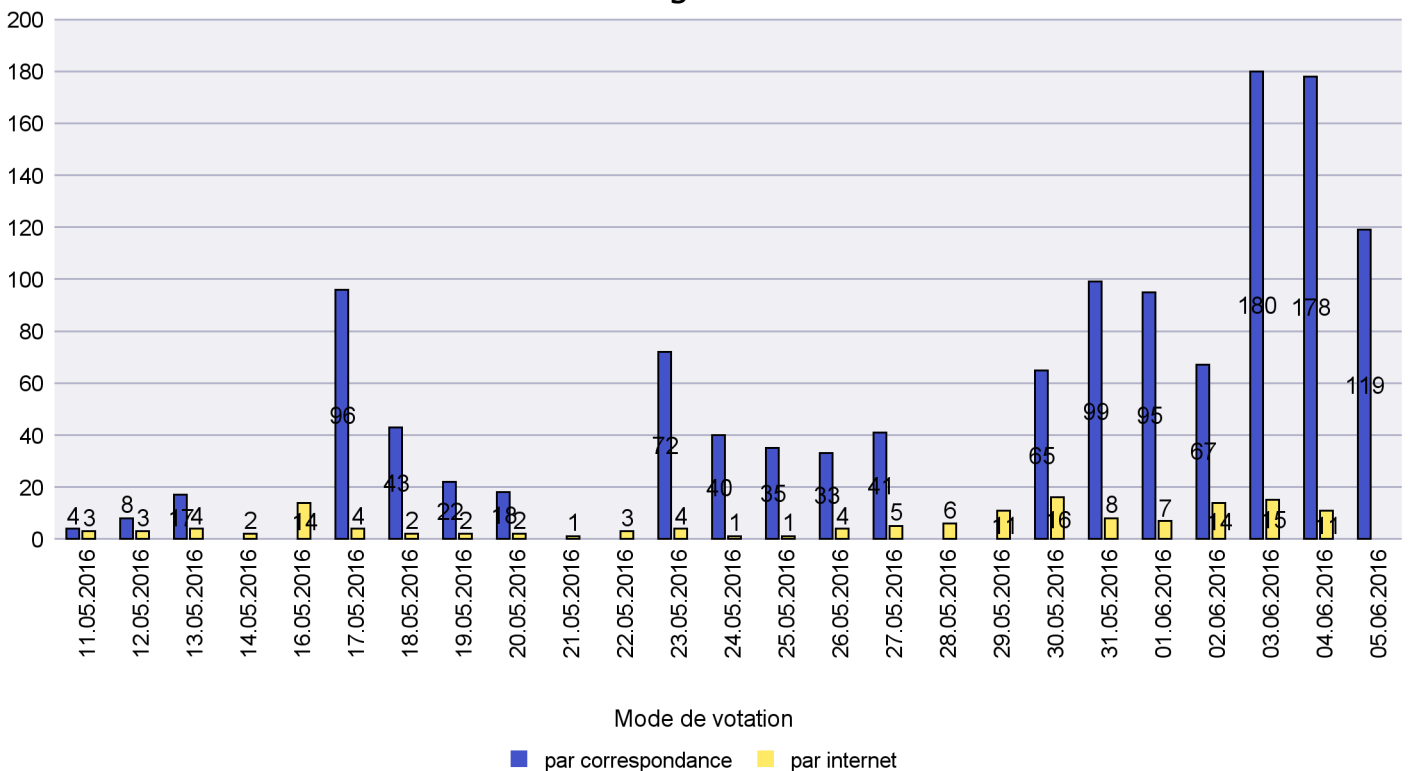

Scrutin : 05.06.2016

Commune : Bevaix

Mode de vote par classe d'âge

Jours d'enregistrement des votes

Scrutin : 05.06.2016

Commune : Boudry

Mode de vote par classe d'âge

Jours d'enregistrement des votes

Scrutin : 05.06.2016

Commune : Brot-Plamboz

Mode de vote par classe d'âge

Jours d'enregistrement des votes

Canton de Neuchâtel - Statistique du mode de vote

Date : 14.06.2016

Scrutin : 05.06.2016

Commune : Commune Commission

Mode de vote par classe d'âge

Jours d'enregistrement des votes

Scrutin : 05.06.2016

Commune : Corcelles-Cormondrèche

Mode de vote par classe d'âge

Jours d'enregistrement des votes

Canton de Neuchâtel - Statistique du mode de vote