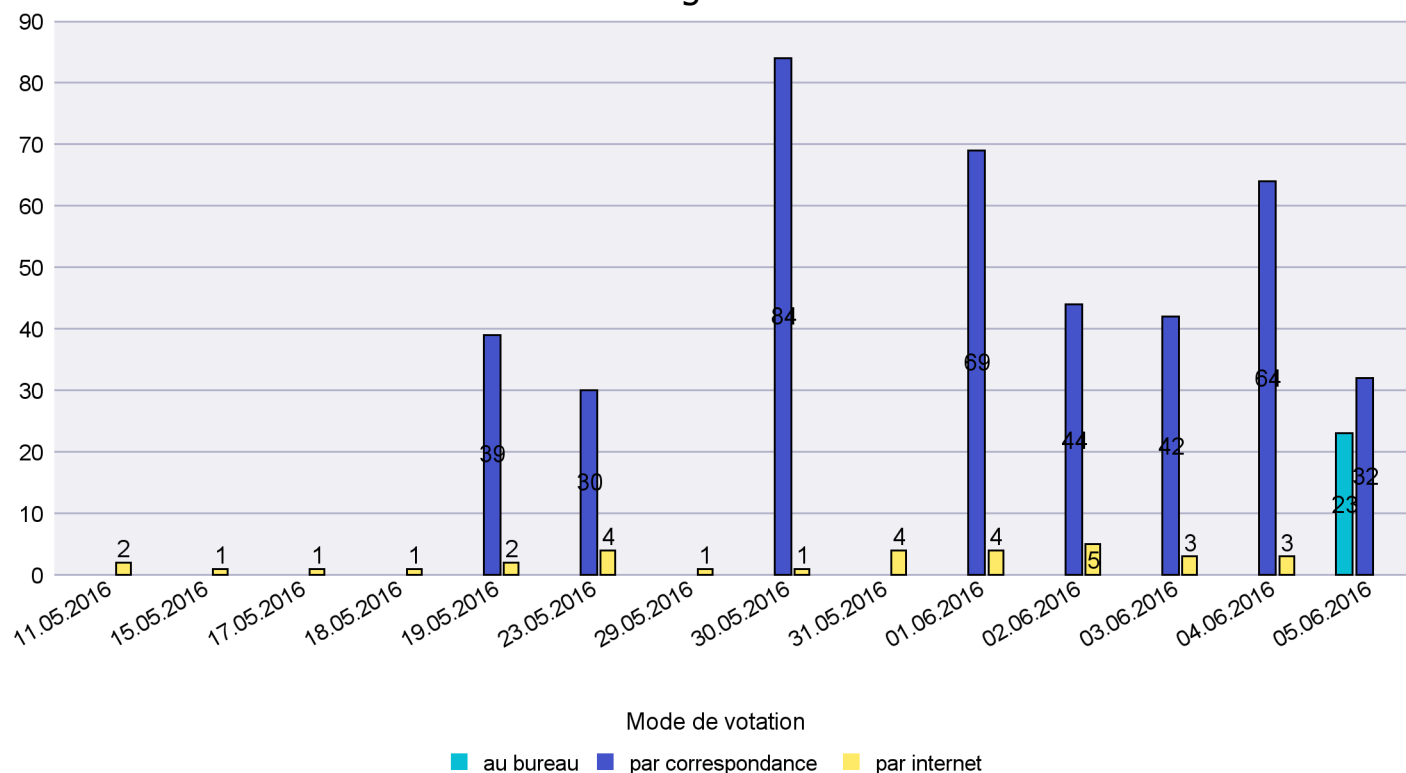

Jours d'enregistrement des votes

Canton de Neuchâtel - Statistique du mode de vote

Date : 14.06.2016

Scrutin : 05.06.2016

Commune : La Chaux-du-Milieu

Mode de vote par classe d'âge

Jours d'enregistrement des votes

Scrutin : 05.06.2016

Commune : La Côte-aux-Fées

Mode de vote par classe d'âge

Jours d'enregistrement des votes

Canton de Neuchâtel - Statistique du mode de vote

Date : 14.06.2016

Scrutin : 05.06.2016

Commune : La Sagne

Mode de vote par classe d'âge

Jours d'enregistrement des votes

Scrutin : 05.06.2016

Commune : La Tène

Mode de vote par classe d'âge

Jours d'enregistrement des votes

Scrutin : 05.06.2016

Commune : Le Cerneux-Péquignot

Mode de vote par classe d'âge

Jours d'enregistrement des votes

Scrutin : 05.06.2016

Commune : Le Landeron

Mode de vote par classe d'âge

Jours d'enregistrement des votes

Scrutin : 05.06.2016

Commune : Le Locle