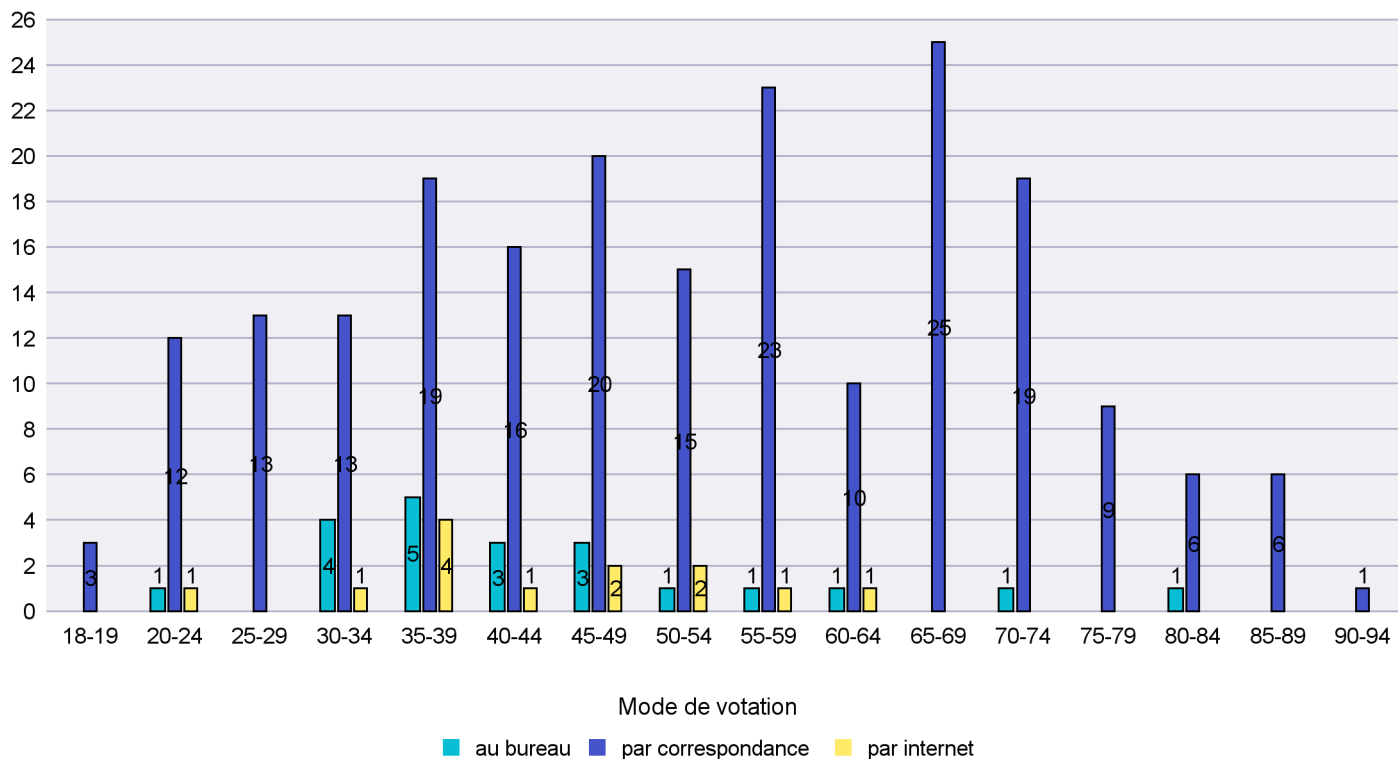

Jours d'enregistrement des votes

Scrutin : 05.06.2016

Commune : Peseux

Mode de vote par classe d'âge

Jours d'enregistrement des votes

Scrutin : 05.06.2016

Commune : Rochefort

Mode de vote par classe d'âge

Jours d'enregistrement des votes

Scrutin : 05.06.2016

Commune : Saint-Aubin-Sauges

Mode de vote par classe d'âge

Jours d'enregistrement des votes

Canton de Neuchâtel - Statistique du mode de vote

Date : 14.06.2016

Scrutin : 05.06.2016

Commune : Saint-Blaise

Mode de vote par classe d'âge

Jours d'enregistrement des votes

Canton de Neuchâtel - Statistique du mode de vote

Date : 14.06.2016

Scrutin : 05.06.2016

Commune : Valangin

Mode de vote par classe d'âge

Jours d'enregistrement des votes

Scrutin : 05.06.2016

Commune : Val-de-Ruz

Mode de vote par classe d'âge

Jours d'enregistrement des votes

Canton de Neuchâtel - Statistique du mode de vote