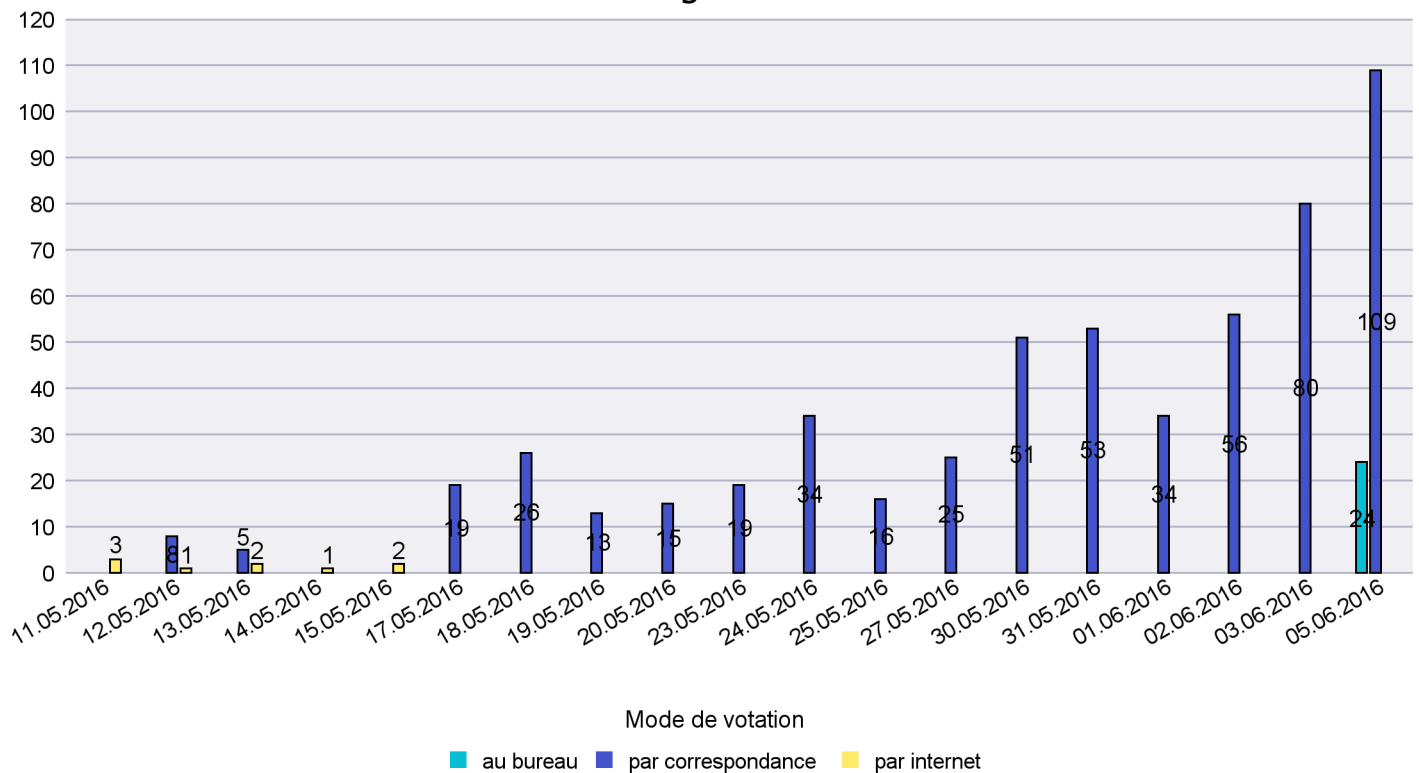

Jours d'enregistrement des votes