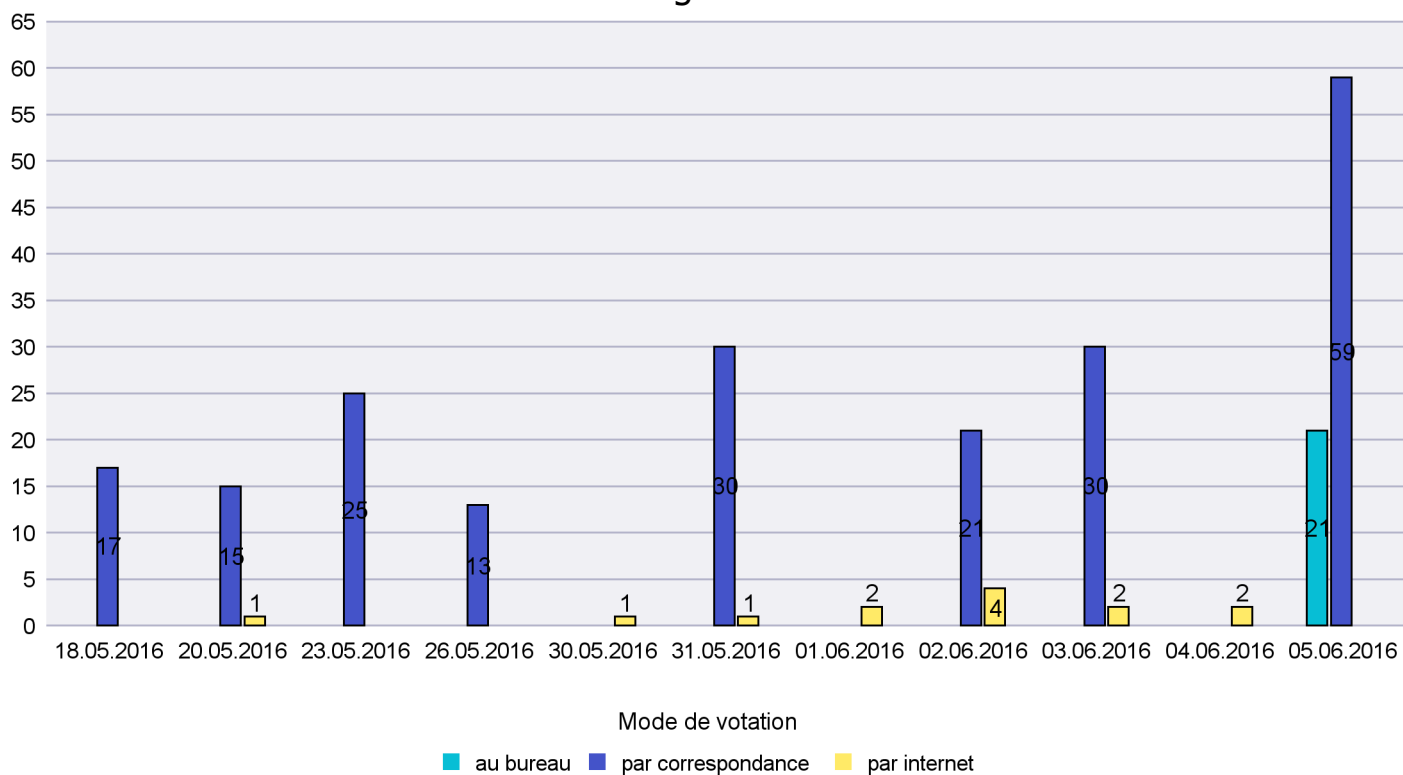

Scrutin : 05.06.2016

Commune : Saint-Blaise

Mode de vote par classe d'âge

Jours d'enregistrement des votes

Canton de Neuchâtel - Statistique du mode de vote

Date : 14.06.2016

Scrutin : 05.06.2016

Commune : Valangin

Mode de vote par classe d'âge

Jours d'enregistrement des votes

Scrutin : 05.06.2016

Commune : Val-de-Ruz

Mode de vote par classe d'âge

Jours d'enregistrement des votes

Canton de Neuchâtel - Statistique du mode de vote