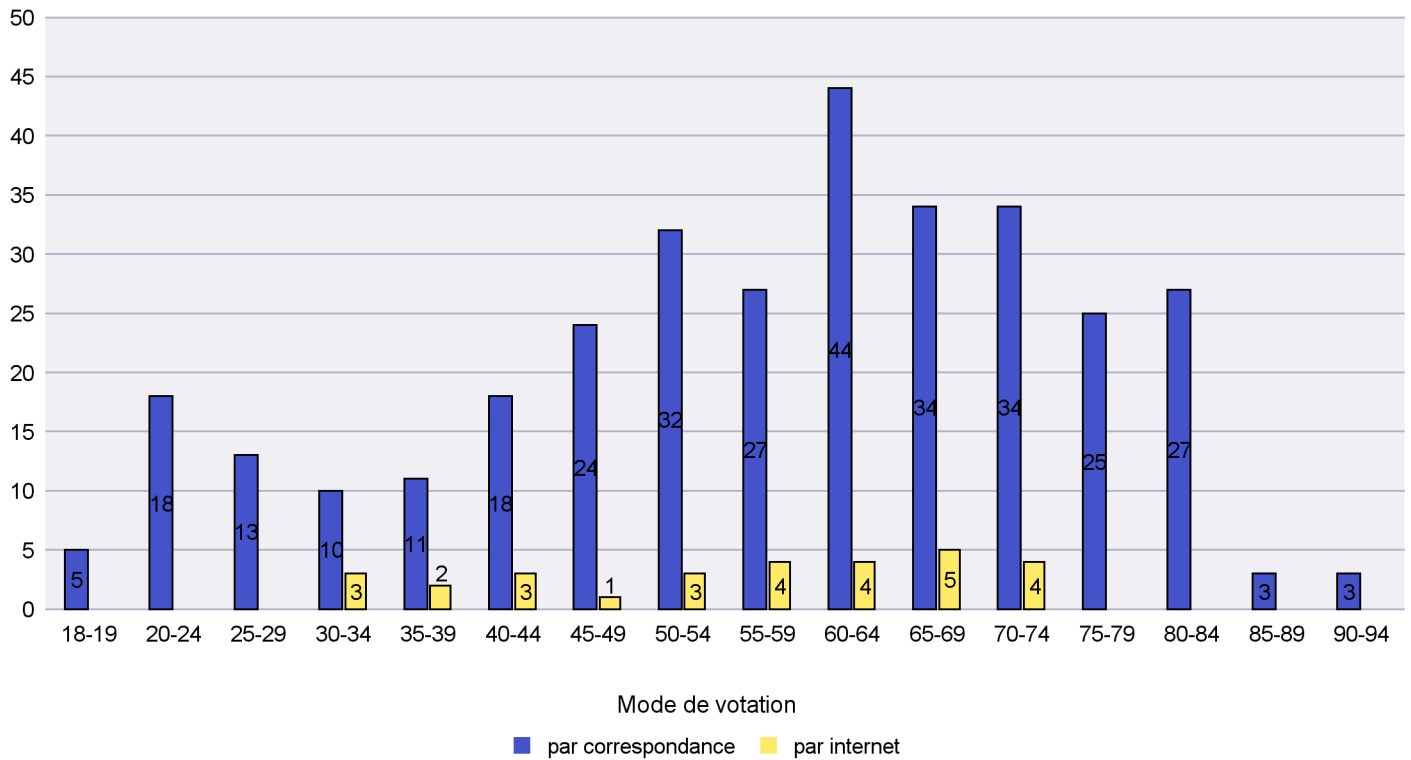

Mode de vote par classe d'âge

Jours d'enregistrement des votes

Scrutin : 05.06.2016

Commune : Le Landeron

Mode de vote par classe d'âge

Jours d'enregistrement des votes

Scrutin : 05.06.2016

Commune : Le Locle

Mode de vote par classe d'âge

Jours d'enregistrement des votes

Scrutin : 05.06.2016

Commune : Les Brenets

Mode de vote par classe d'âge

Jours d'enregistrement des votes

Scrutin : 05.06.2016

Commune : Les Planchettes

Mode de vote par classe d'âge

Jours d'enregistrement des votes

Canton de Neuchâtel - Statistique du mode de vote

Date : 14.06.2016

Scrutin : 05.06.2016

Commune : Les Ponts-de-Martel

Mode de vote par classe d'âge

Jours d'enregistrement des votes

Scrutin : 05.06.2016

Commune : Les Verrières

Mode de vote par classe d'âge

Jours d'enregistrement des votes

Scrutin : 05.06.2016

Commune : Lignières

Mode de vote par classe d'âge