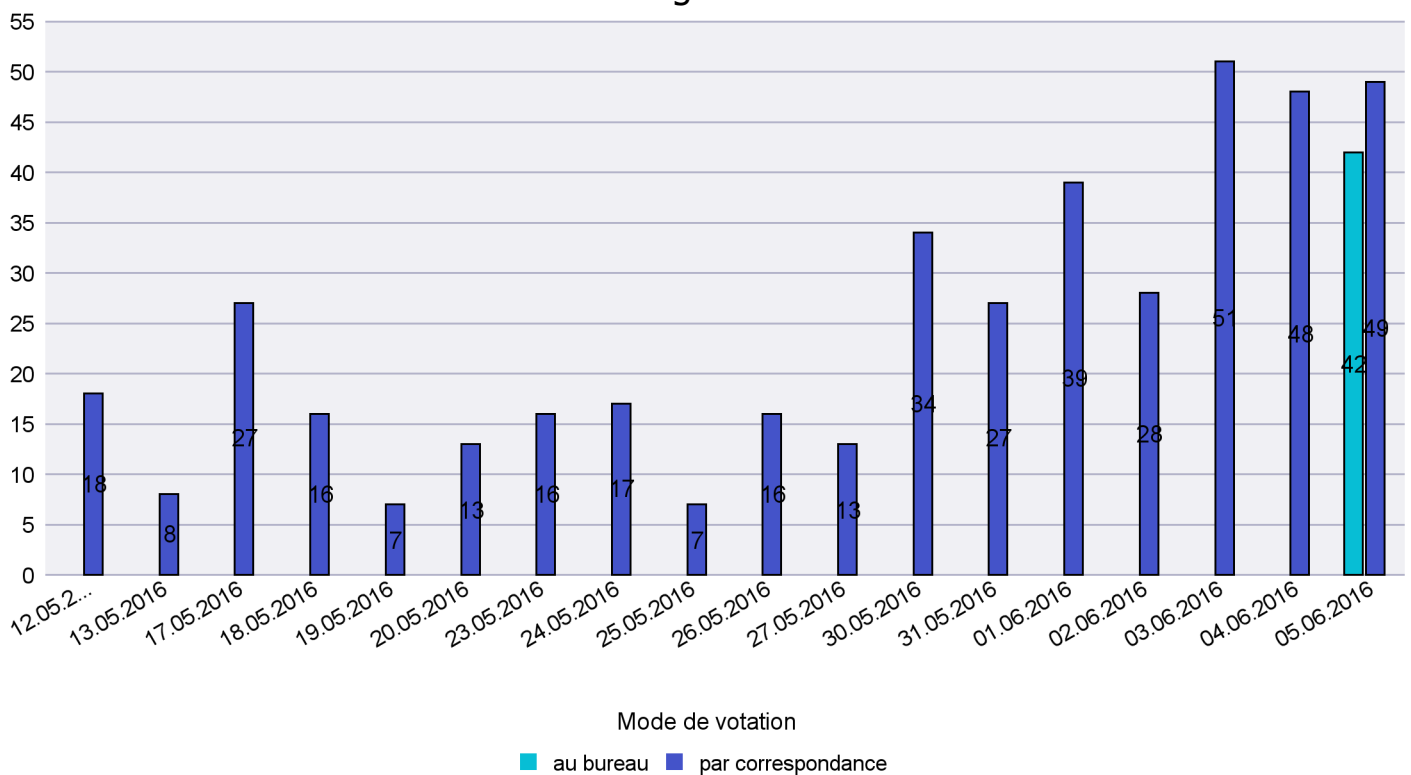

Mode de vote par classe d'âge

Jours d'enregistrement des votes

Canton de Neuchâtel - Statistique du mode de vote

Date : 14.06.2016

Scrutin : 05.06.2016

Commune : Les Ponts-de-Martel

Mode de vote par classe d'âge

Jours d'enregistrement des votes

Scrutin : 05.06.2016

Commune : Les Verrières

Mode de vote par classe d'âge

Jours d'enregistrement des votes

Scrutin : 05.06.2016

Commune : Lignières

Mode de vote par classe d'âge

Jours d'enregistrement des votes

Scrutin : 05.06.2016

Commune : Milvignes

Mode de vote par classe d'âge

Jours d'enregistrement des votes

Canton de Neuchâtel - Statistique du mode de vote

Date : 14.06.2016

Scrutin : 05.06.2016