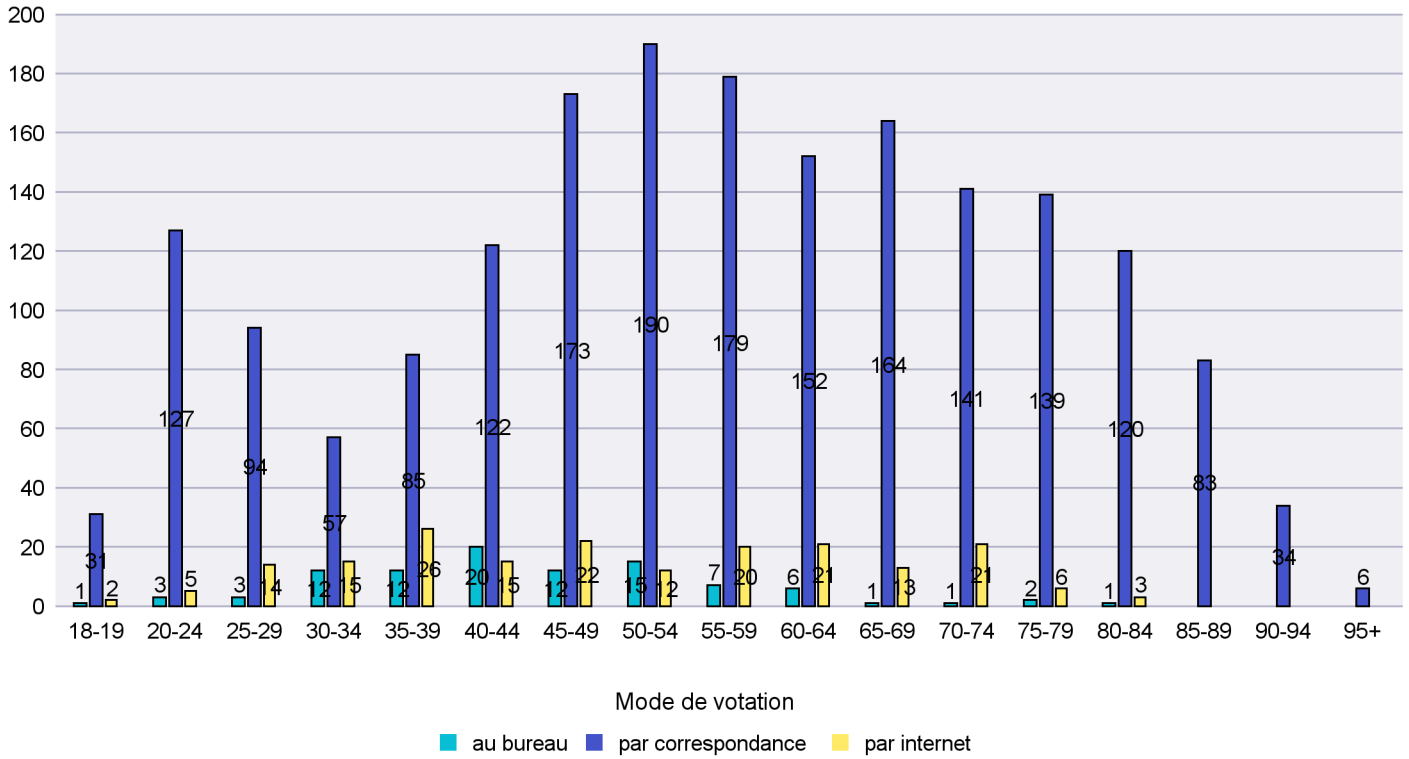

Jours d'enregistrement des votes

Scrutin : 05.06.2016

Commune : Les Verrières

Mode de vote par classe d'âge

Jours d'enregistrement des votes

Scrutin : 05.06.2016

Commune : Lignières

Mode de vote par classe d'âge

Jours d'enregistrement des votes

Scrutin : 05.06.2016

Commune : Milvignes

Mode de vote par classe d'âge

Jours d'enregistrement des votes

Canton de Neuchâtel - Statistique du mode de vote

Date : 14.06.2016

Scrutin : 05.06.2016

Commune : Montalchez

Mode de vote par classe d'âge

Jours d'enregistrement des votes

Canton de Neuchâtel - Statistique du mode de vote

Date : 14.06.2016

Scrutin : 05.06.2016

Commune : Neuchâtel

Mode de vote par classe d'âge

Jours d'enregistrement des votes

Scrutin : 05.06.2016

Commune : Peseux

Mode de vote par classe d'âge

Jours d'enregistrement des votes

Scrutin : 05.06.2016

Commune : Rochefort

Mode de vote par classe d'âge