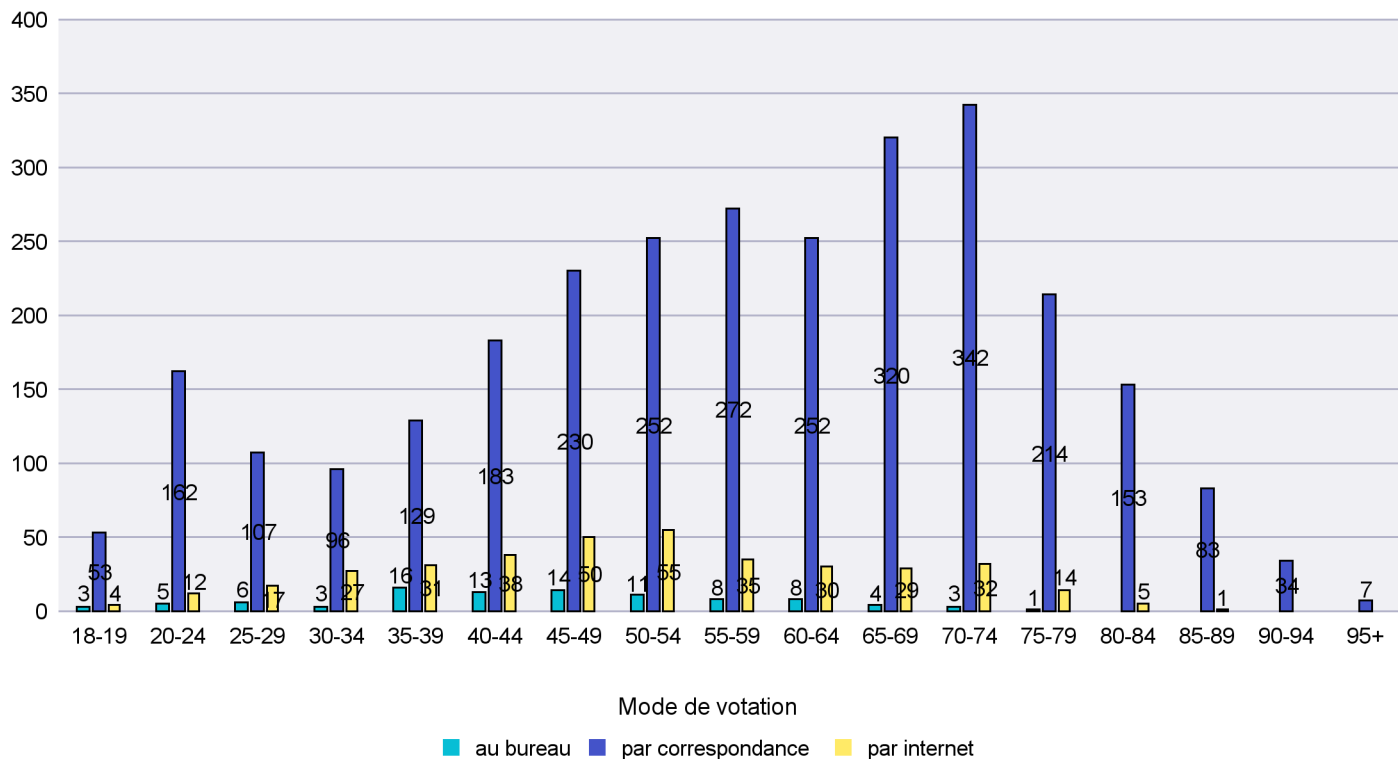

Mode de vote par classe d'âge

Jours d'enregistrement des votes

Scrutin : 05.06.2016

Commune : Les Brenets

Mode de vote par classe d'âge

Jours d'enregistrement des votes

Scrutin : 05.06.2016

Commune : Les Planchettes

Mode de vote par classe d'âge

Jours d'enregistrement des votes

Canton de Neuchâtel - Statistique du mode de vote

Date : 14.06.2016

Scrutin : 05.06.2016

Commune : Les Ponts-de-Martel

Mode de vote par classe d'âge

Jours d'enregistrement des votes

Scrutin : 05.06.2016

Commune : Les Verrières

Mode de vote par classe d'âge

Jours d'enregistrement des votes

Scrutin : 05.06.2016

Commune : Lignières

Mode de vote par classe d'âge

Jours d'enregistrement des votes

Scrutin : 05.06.2016

Commune : Milvignes

Mode de vote par classe d'âge

Jours d'enregistrement des votes

Canton de Neuchâtel - Statistique du mode de vote

Date : 14.06.2016

Scrutin : 05.06.2016