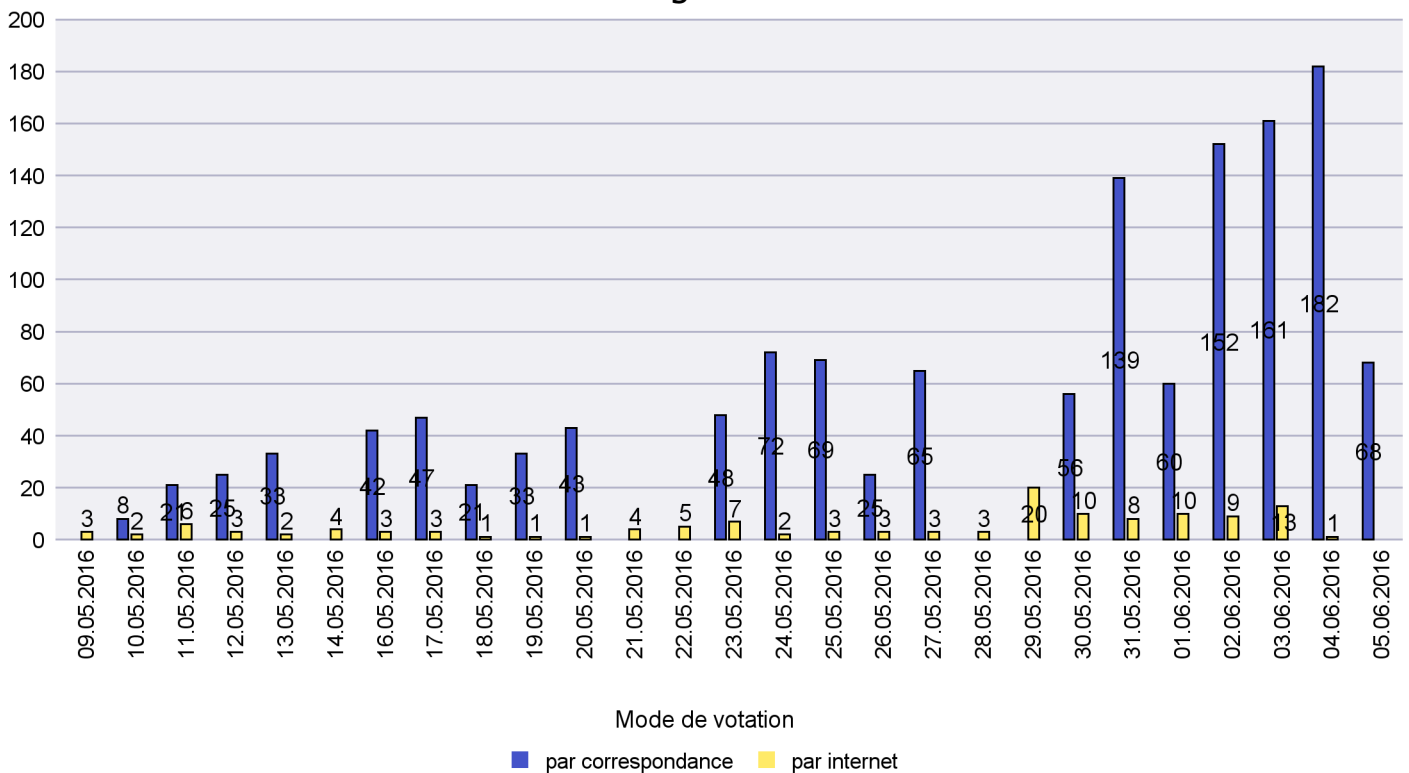

Mode de vote par classe d'âge

Jours d'enregistrement des votes

Scrutin : 05.06.2016

Commune : La Tène

Mode de vote par classe d'âge

Jours d'enregistrement des votes

Scrutin : 05.06.2016

Commune : Le Cerneux-Péquignot

Mode de vote par classe d'âge

Jours d'enregistrement des votes

Scrutin : 05.06.2016

Commune : Le Landeron

Mode de vote par classe d'âge

Jours d'enregistrement des votes

Scrutin : 05.06.2016

Commune : Le Locle

Mode de vote par classe d'âge

Jours d'enregistrement des votes

Scrutin : 05.06.2016

Commune : Les Brenets

Mode de vote par classe d'âge

Jours d'enregistrement des votes

Scrutin : 05.06.2016

Commune : Les Planchettes