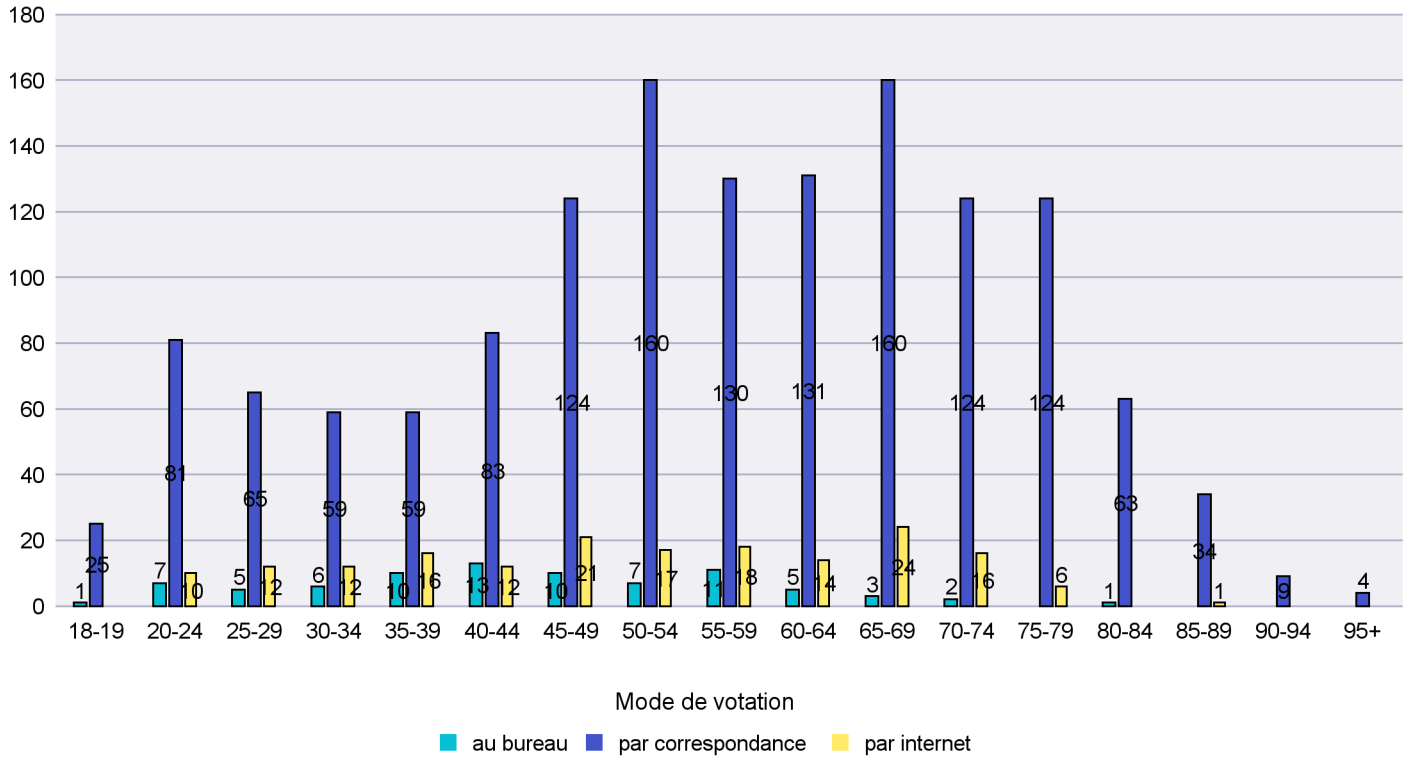

Mode de vote par classe d'âge

Jours d'enregistrement des votes

Scrutin : 05.06.2016

Commune : Corcelles-Cormondrèche

Mode de vote par classe d'âge

Jours d'enregistrement des votes

Canton de Neuchâtel - Statistique du mode de vote

Date : 14.06.2016

Scrutin : 05.06.2016

Commune : Cornaux

Mode de vote par classe d'âge

Jours d'enregistrement des votes

Scrutin : 05.06.2016

Commune : Cortaillod

Mode de vote par classe d'âge

Jours d'enregistrement des votes

Canton de Neuchâtel - Statistique du mode de vote

Date : 14.06.2016

Scrutin : 05.06.2016

Commune : Cressier

Mode de vote par classe d'âge

Jours d'enregistrement des votes

Scrutin : 05.06.2016