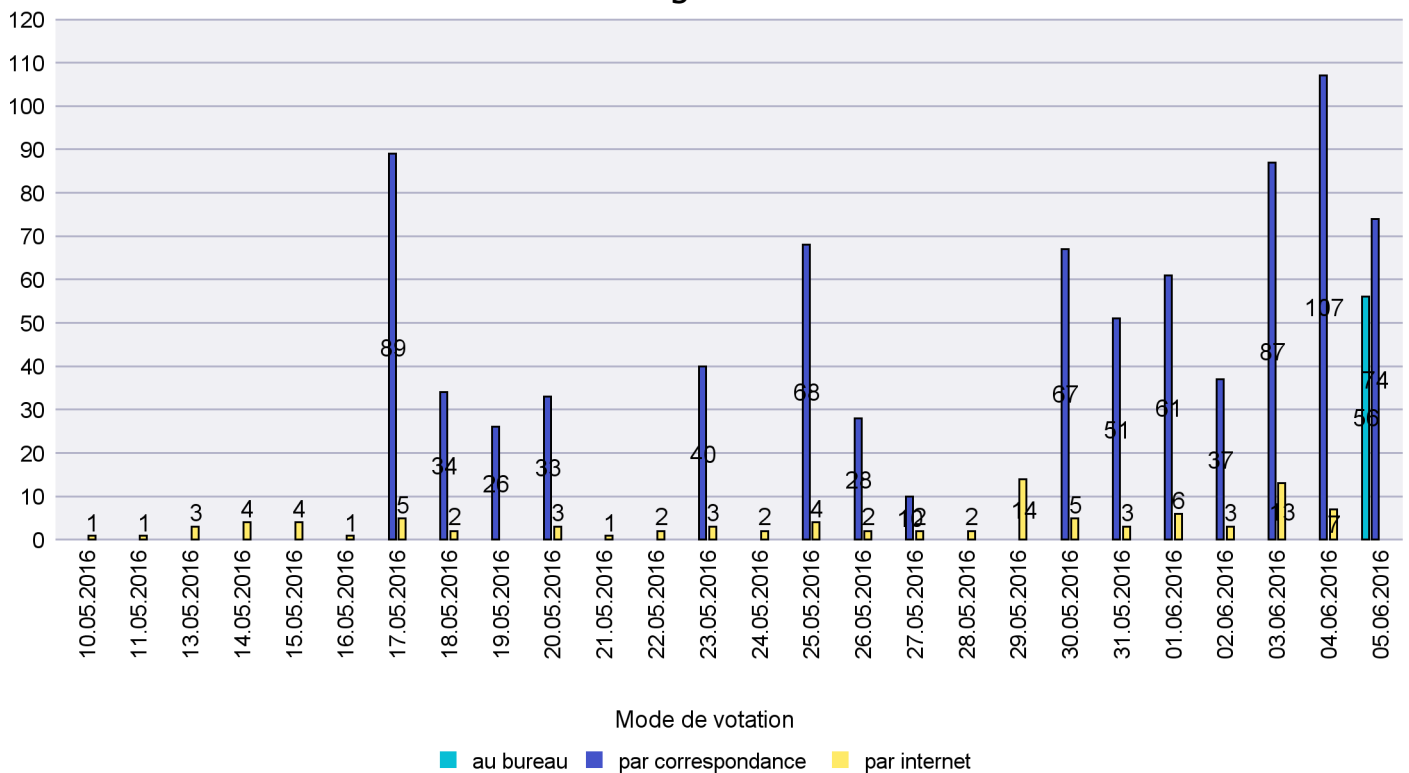

Date : 14.06.2016

Scrutin : 05.06.2016

Commune : Gorgier

Mode de vote par classe d'âge

Jours d'enregistrement des votes

Scrutin : 05.06.2016

Commune : Hauterive

Mode de vote par classe d'âge

Jours d'enregistrement des votes

Scrutin : 05.06.2016

Commune : La Brévine

Mode de vote par classe d'âge

Jours d'enregistrement des votes

Scrutin : 05.06.2016

Commune : La Chaux-de-Fonds

Mode de vote par classe d'âge