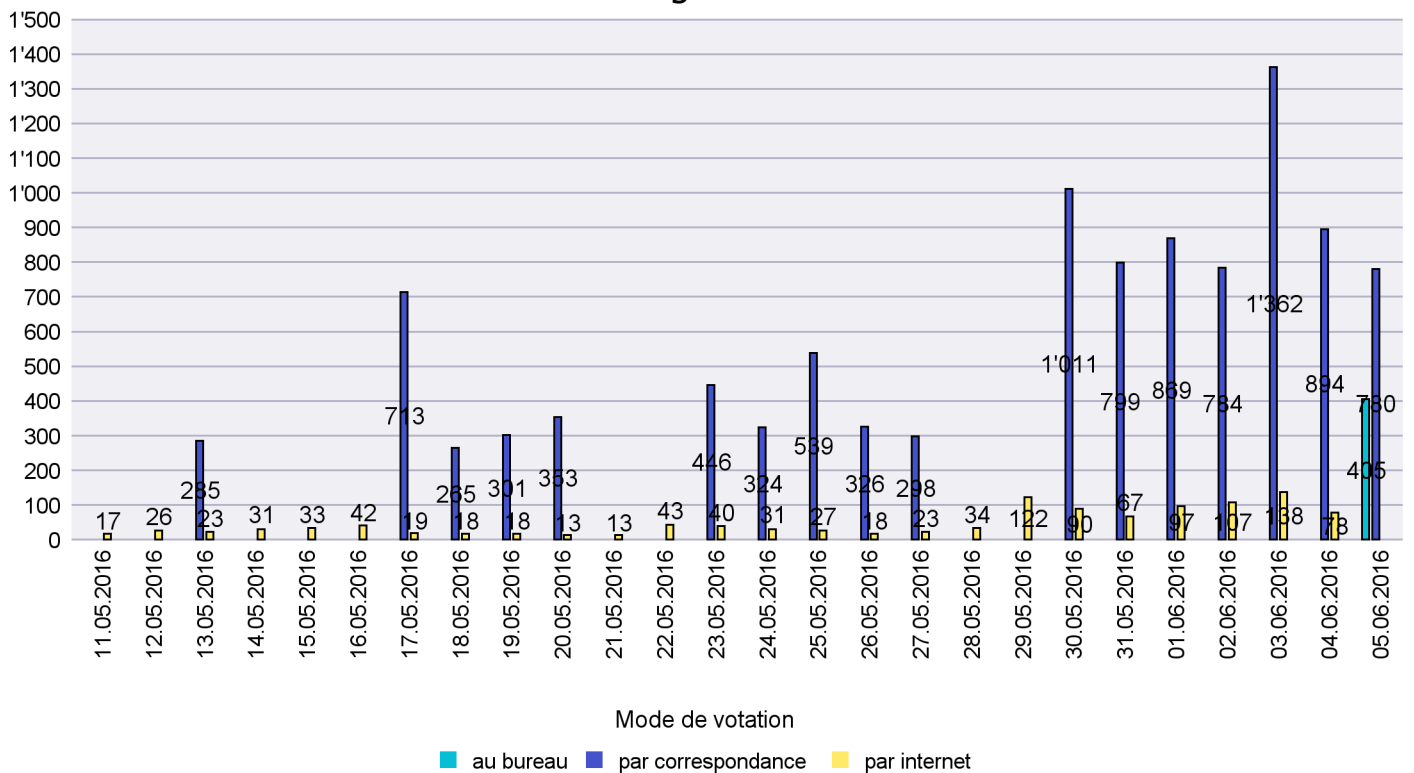

Date : 14.06.2016

Scrutin : 05.06.2016

Commune : Gorgier

Mode de vote par classe d'âge

Jours d'enregistrement des votes

Scrutin : 05.06.2016

Commune : Hauterive

Mode de vote par classe d'âge

Jours d'enregistrement des votes

Scrutin : 05.06.2016

Commune : La Brévine

Mode de vote par classe d'âge

Jours d'enregistrement des votes

Scrutin : 05.06.2016

Commune : La Chaux-de-Fonds

Mode de vote par classe d'âge

Jours d'enregistrement des votes

Canton de Neuchâtel - Statistique du mode de vote

Date : 14.06.2016

Scrutin : 05.06.2016

Commune : La Chaux-du-Milieu

Mode de vote par classe d'âge

Jours d'enregistrement des votes