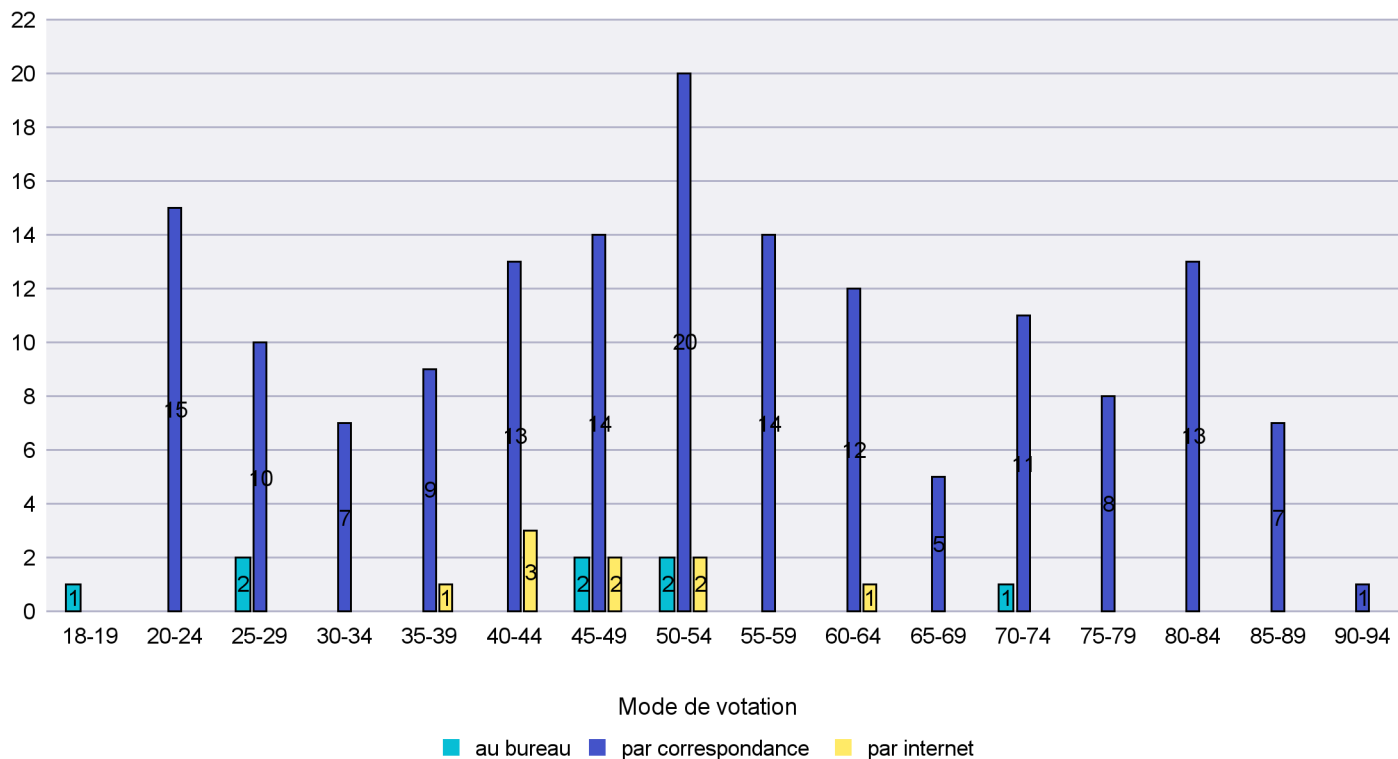

Scrutin : 05.06.2016

Commune : La Côte-aux-Fées

Mode de vote par classe d'âge

Jours d'enregistrement des votes

Canton de Neuchâtel - Statistique du mode de vote

Date : 14.06.2016

Scrutin : 05.06.2016

Commune : La Sagne

Mode de vote par classe d'âge

Jours d'enregistrement des votes

Scrutin : 05.06.2016

Commune : La Tène

Mode de vote par classe d'âge

Jours d'enregistrement des votes

Scrutin : 05.06.2016

Commune : Le Cerneux-Péquignot

Mode de vote par classe d'âge

Jours d'enregistrement des votes

Scrutin : 05.06.2016

Commune : Le Landeron

Mode de vote par classe d'âge

Jours d'enregistrement des votes

Scrutin : 05.06.2016

Commune : Le Locle

Mode de vote par classe d'âge

Jours d'enregistrement des votes

Scrutin : 05.06.2016

Commune : Les Brenets

Mode de vote par classe d'âge

Jours d'enregistrement des votes

Scrutin : 05.06.2016

Commune : Les Planchettes