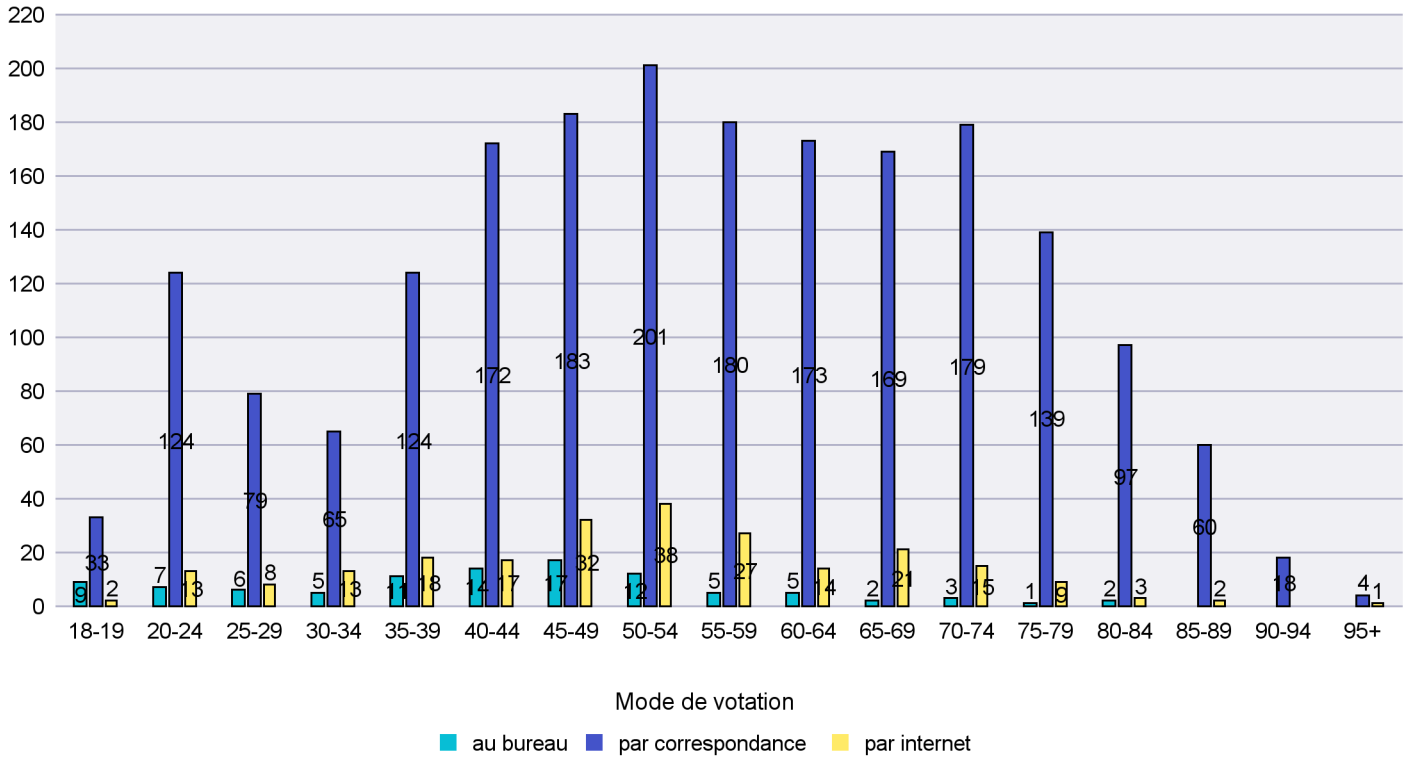

Mode de vote par classe d'âge

Jours d'enregistrement des votes

Scrutin : 05.06.2016

Commune : Corcelles-Cormondrèche

Mode de vote par classe d'âge

Jours d'enregistrement des votes

Canton de Neuchâtel - Statistique du mode de vote

Date : 14.06.2016

Scrutin : 05.06.2016

Commune : Cornaux

Mode de vote par classe d'âge

Jours d'enregistrement des votes

Scrutin : 05.06.2016

Commune : Cortaillod

Mode de vote par classe d'âge