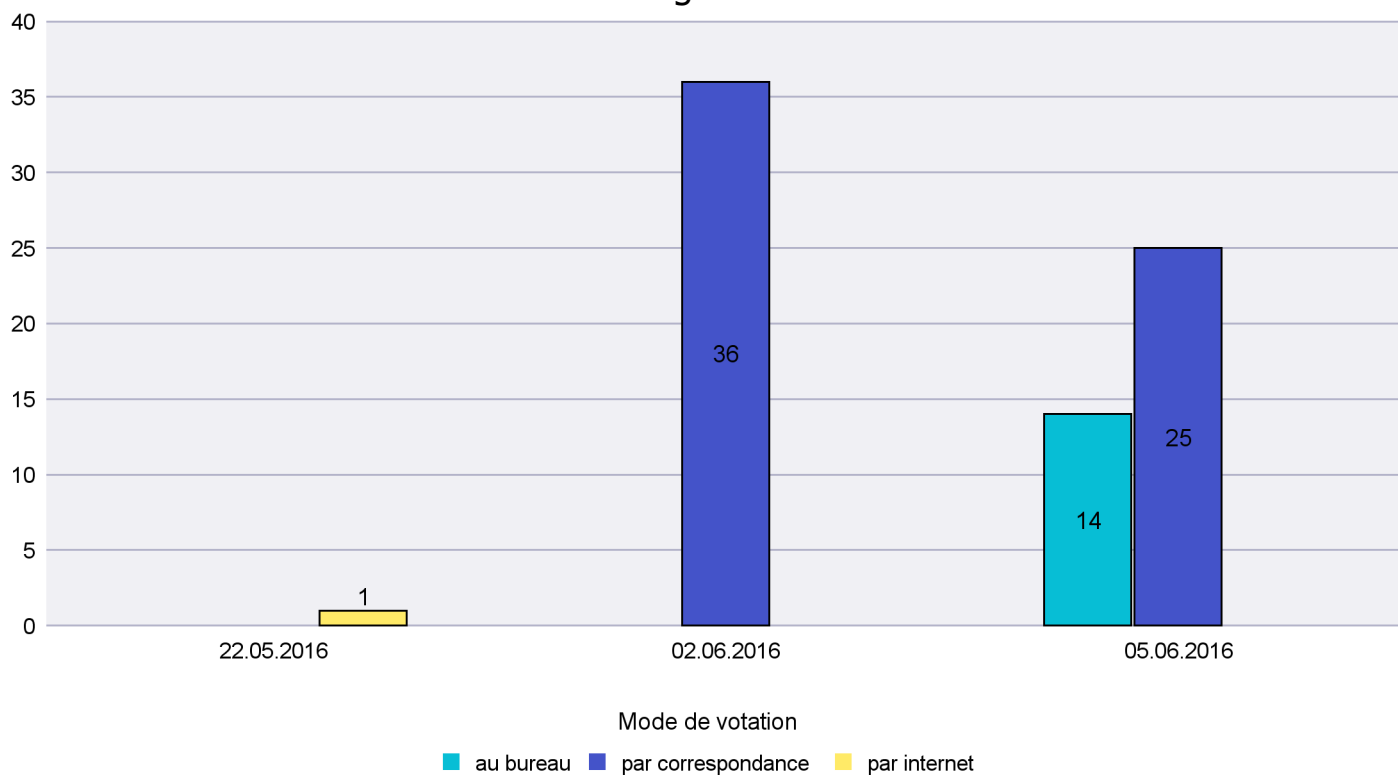

Jours d'enregistrement des votes

Scrutin : 05.06.2016

Commune : Les Verrières

Mode de vote par classe d'âge

Jours d'enregistrement des votes

Scrutin : 05.06.2016

Commune : Lignières

Mode de vote par classe d'âge

Jours d'enregistrement des votes

Scrutin : 05.06.2016

Commune : Milvignes

Mode de vote par classe d'âge

Jours d'enregistrement des votes

Canton de Neuchâtel - Statistique du mode de vote

Date : 14.06.2016

Scrutin : 05.06.2016

Commune : Montalchez

Mode de vote par classe d'âge

Jours d'enregistrement des votes

Canton de Neuchâtel - Statistique du mode de vote

Date : 14.06.2016

Scrutin : 05.06.2016

Commune : Neuchâtel

Mode de vote par classe d'âge

Jours d'enregistrement des votes

Scrutin : 05.06.2016

Commune : Peseux

Mode de vote par classe d'âge

Jours d'enregistrement des votes

Scrutin : 05.06.2016

Commune : Rochefort

Mode de vote par classe d'âge