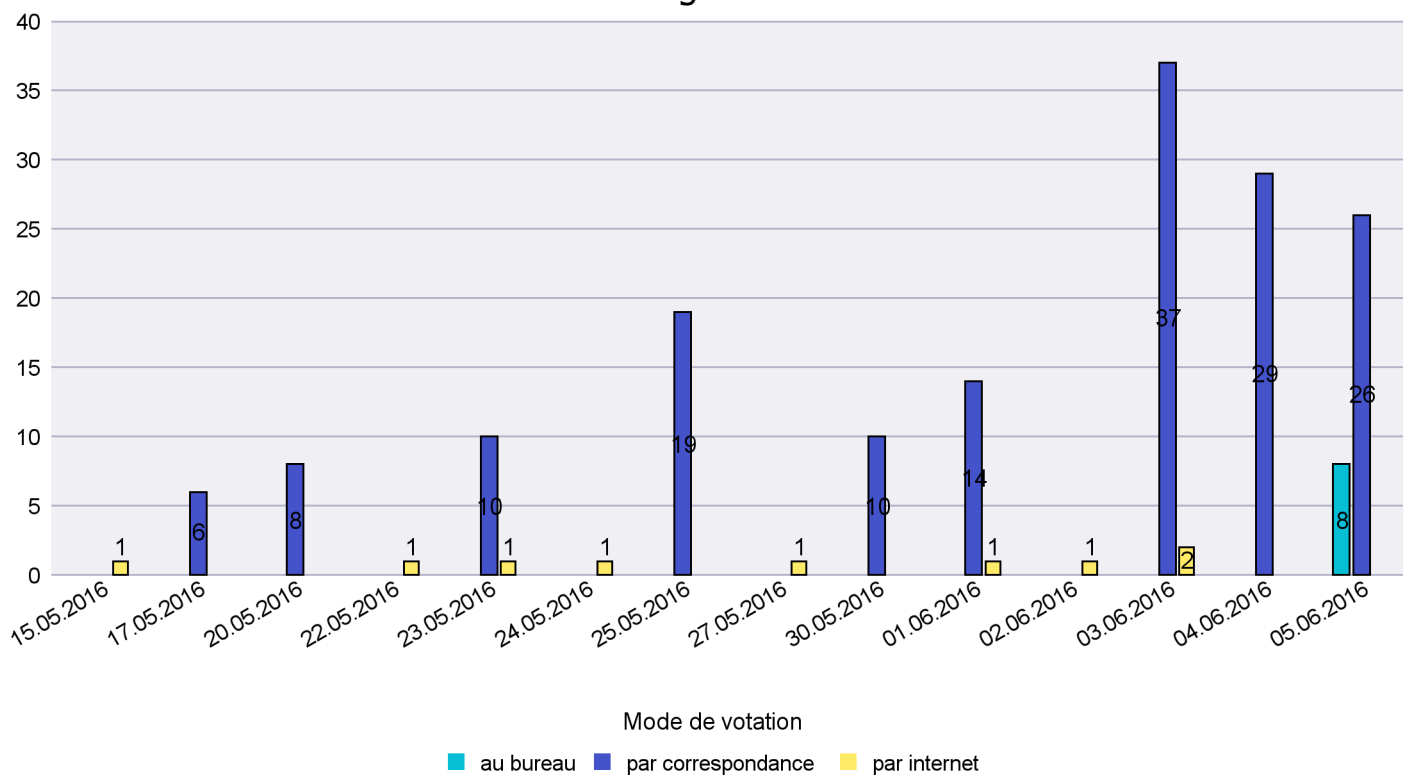

Scrutin : 05.06.2016

Commune : La Côte-aux-Fées

Mode de vote par classe d'âge

Jours d'enregistrement des votes

Canton de Neuchâtel - Statistique du mode de vote

Date : 14.06.2016

Scrutin : 05.06.2016

Commune : La Sagne

Mode de vote par classe d'âge

Jours d'enregistrement des votes

Scrutin : 05.06.2016

Commune : La Tène

Mode de vote par classe d'âge

Jours d'enregistrement des votes

Scrutin : 05.06.2016

Commune : Le Cerneux-Péquignot

Mode de vote par classe d'âge

Jours d'enregistrement des votes

Scrutin : 05.06.2016

Commune : Le Landeron

Mode de vote par classe d'âge

Jours d'enregistrement des votes

Scrutin : 05.06.2016

Commune : Le Locle

Mode de vote par classe d'âge

Jours d'enregistrement des votes

Scrutin : 05.06.2016

Commune : Les Brenets

Mode de vote par classe d'âge

Jours d'enregistrement des votes

Scrutin : 05.06.2016

Commune : Les Planchettes