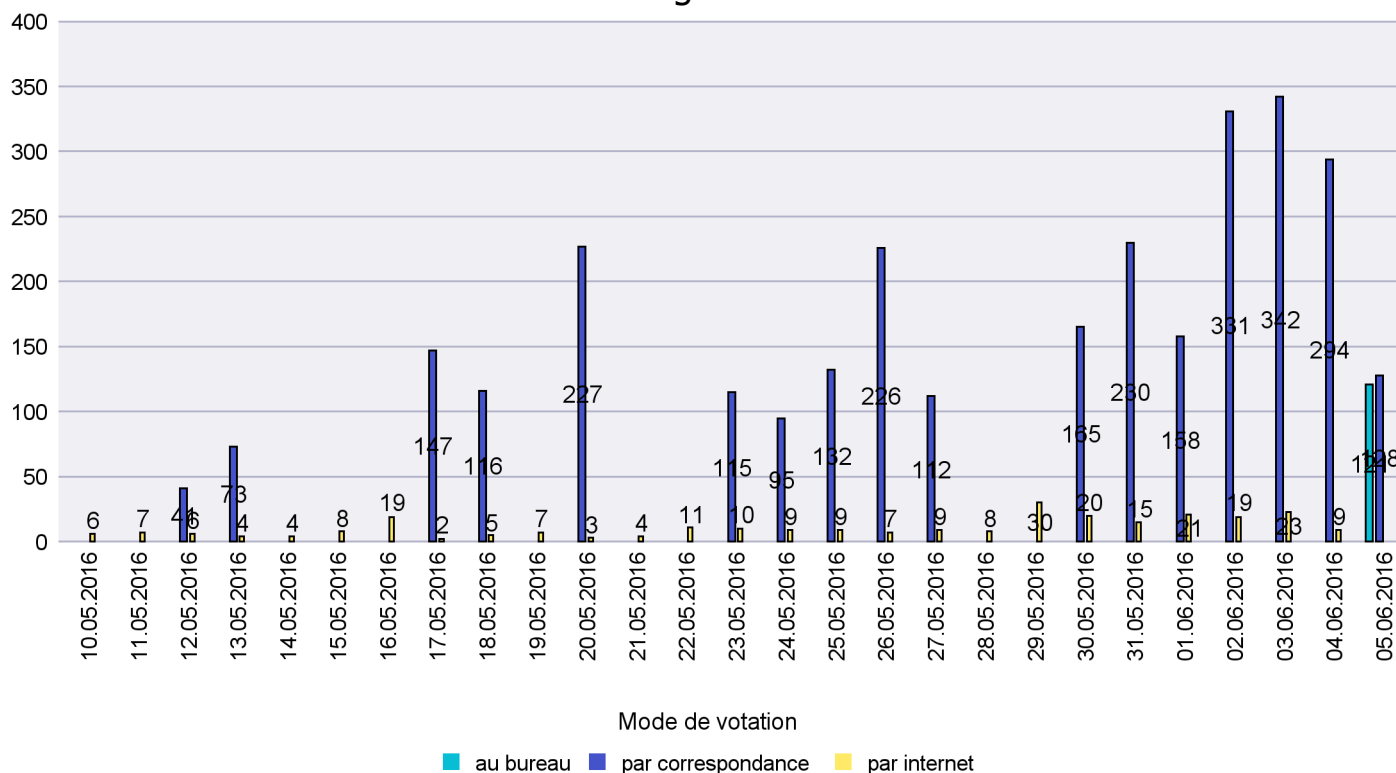

Mode de vote par classe d'âge

Jours d'enregistrement des votes

Scrutin : 05.06.2016

Commune : La Tène

Mode de vote par classe d'âge

Jours d'enregistrement des votes

Scrutin : 05.06.2016

Commune : Le Cerneux-Péquignot

Mode de vote par classe d'âge

Jours d'enregistrement des votes

Scrutin : 05.06.2016

Commune : Le Landeron

Mode de vote par classe d'âge

Jours d'enregistrement des votes

Scrutin : 05.06.2016

Commune : Le Locle

Mode de vote par classe d'âge

Jours d'enregistrement des votes

Scrutin : 05.06.2016

Commune : Les Brenets

Mode de vote par classe d'âge

Jours d'enregistrement des votes

Scrutin : 05.06.2016

Commune : Les Planchettes