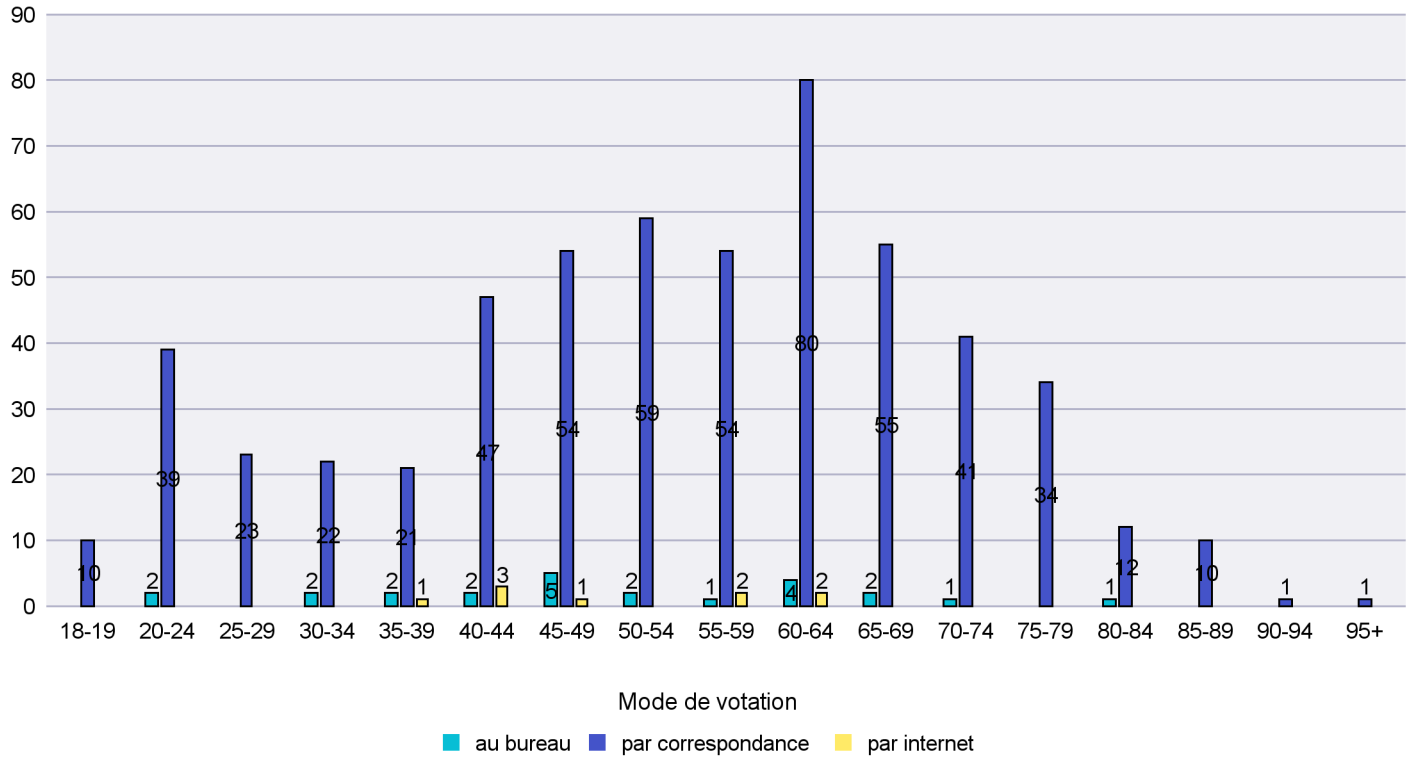

Commune : Montalchez

Mode de vote par classe d'âge

Jours d'enregistrement des votes

Canton de Neuchâtel - Statistique du mode de vote

Date : 14.06.2016

Scrutin : 05.06.2016

Commune : Neuchâtel

Mode de vote par classe d'âge

Jours d'enregistrement des votes

Scrutin : 05.06.2016

Commune : Peseux

Mode de vote par classe d'âge

Jours d'enregistrement des votes

Scrutin : 05.06.2016

Commune : Rochefort

Mode de vote par classe d'âge

Jours d'enregistrement des votes

Scrutin : 05.06.2016

Commune : Saint-Aubin-Sauges

Mode de vote par classe d'âge

Jours d'enregistrement des votes

Canton de Neuchâtel - Statistique du mode de vote

Date : 14.06.2016

Scrutin : 05.06.2016

Commune : Saint-Blaise

Mode de vote par classe d'âge

Jours d'enregistrement des votes

Canton de Neuchâtel - Statistique du mode de vote

Date : 14.06.2016

Scrutin : 05.06.2016

Commune : Valangin