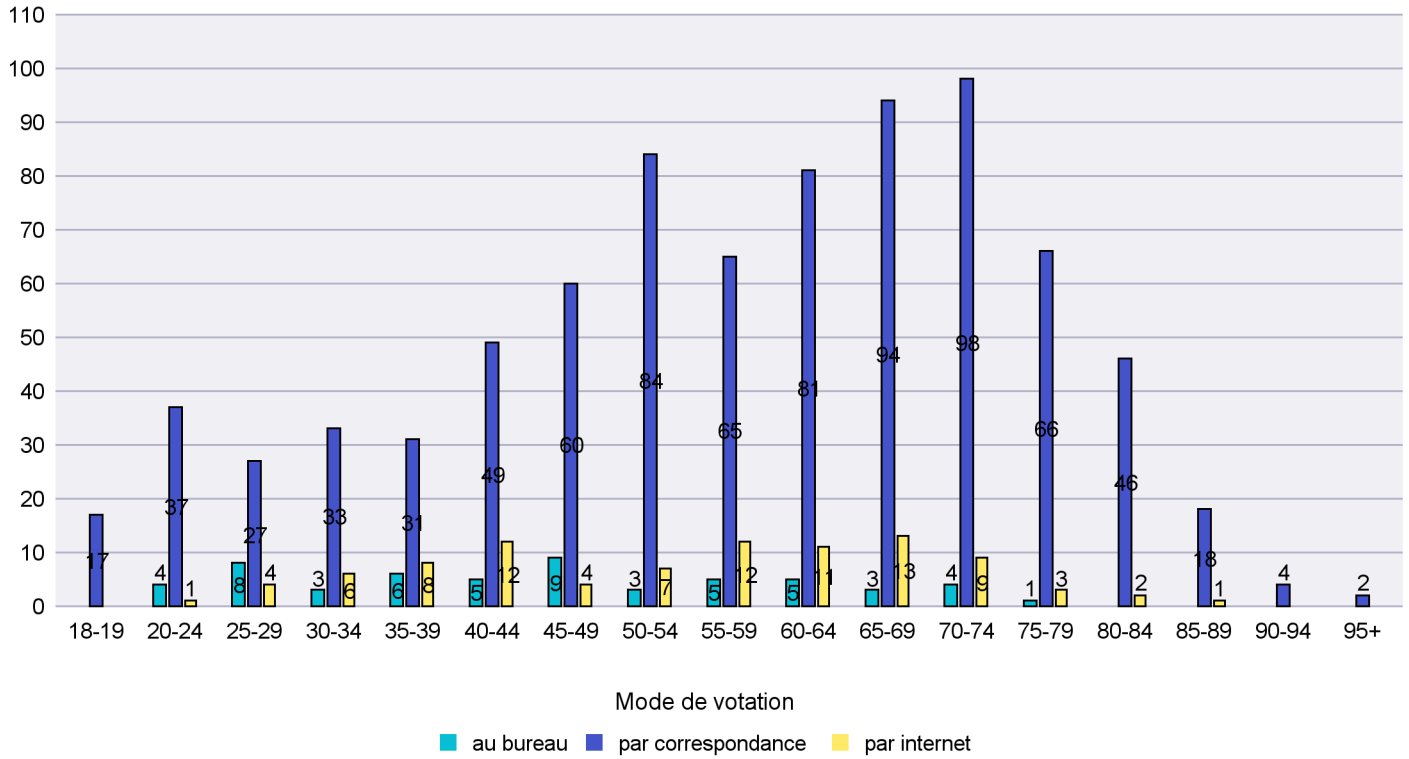

Commune : Enges

Mode de vote par classe d'âge

Jours d'enregistrement des votes

Scrutin : 05.06.2016

Commune : Fresens

Mode de vote par classe d'âge

Jours d'enregistrement des votes

Canton de Neuchâtel - Statistique du mode de vote

Date : 14.06.2016

Scrutin : 05.06.2016

Commune : Gorgier

Mode de vote par classe d'âge

Jours d'enregistrement des votes

Scrutin : 05.06.2016

Commune : Hauterive

Mode de vote par classe d'âge

Jours d'enregistrement des votes

Scrutin : 05.06.2016

Commune : La Brévine

Mode de vote par classe d'âge

Jours d'enregistrement des votes

Scrutin : 05.06.2016

Commune : La Chaux-de-Fonds

Mode de vote par classe d'âge