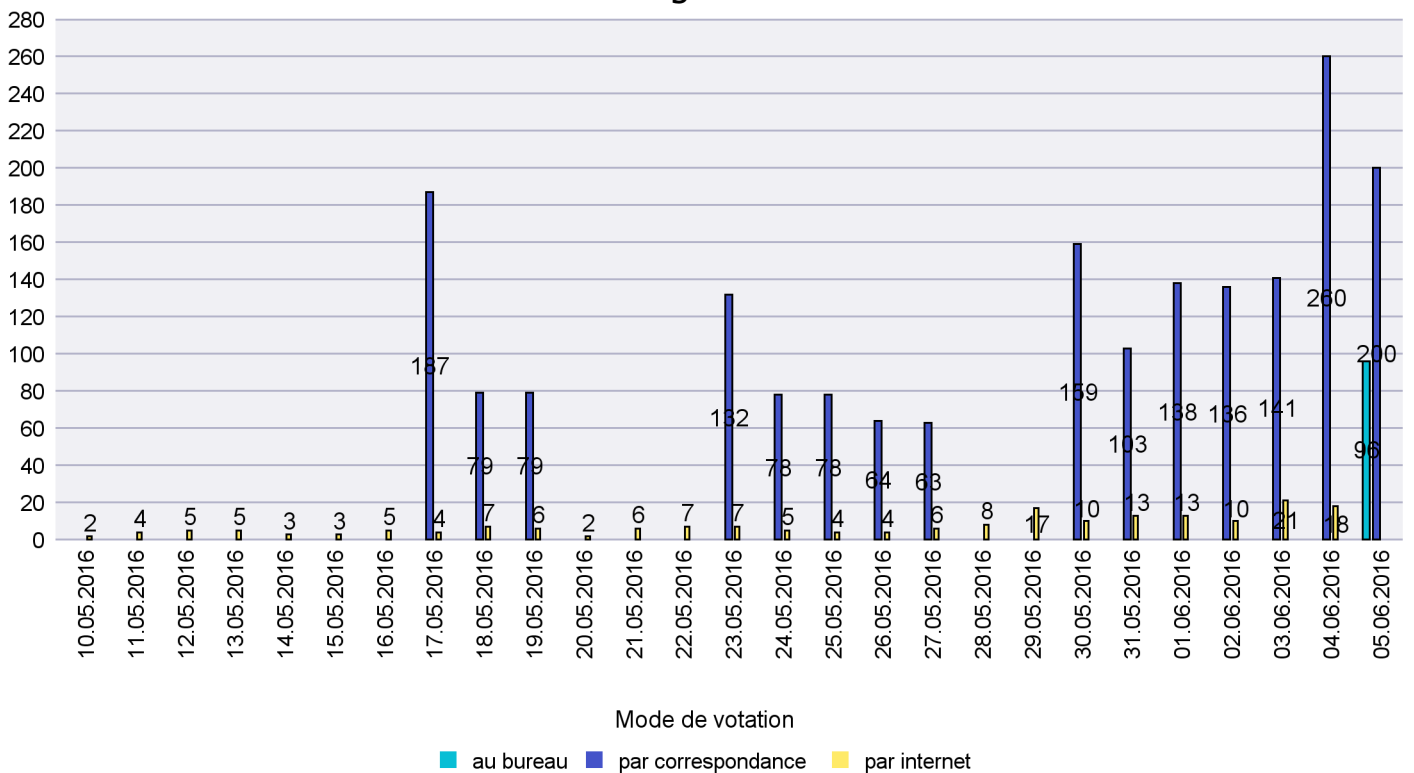

Commune : Montalchez

Mode de vote par classe d'âge

Jours d'enregistrement des votes

Canton de Neuchâtel - Statistique du mode de vote

Date : 14.06.2016

Scrutin : 05.06.2016

Commune : Neuchâtel

Mode de vote par classe d'âge

Jours d'enregistrement des votes

Scrutin : 05.06.2016

Commune : Peseux

Mode de vote par classe d'âge

Jours d'enregistrement des votes

Scrutin : 05.06.2016

Commune : Rochefort

Mode de vote par classe d'âge

Jours d'enregistrement des votes

Scrutin : 05.06.2016

Commune : Saint-Aubin-Sauges

Mode de vote par classe d'âge

Jours d'enregistrement des votes

Canton de Neuchâtel - Statistique du mode de vote

Date : 14.06.2016