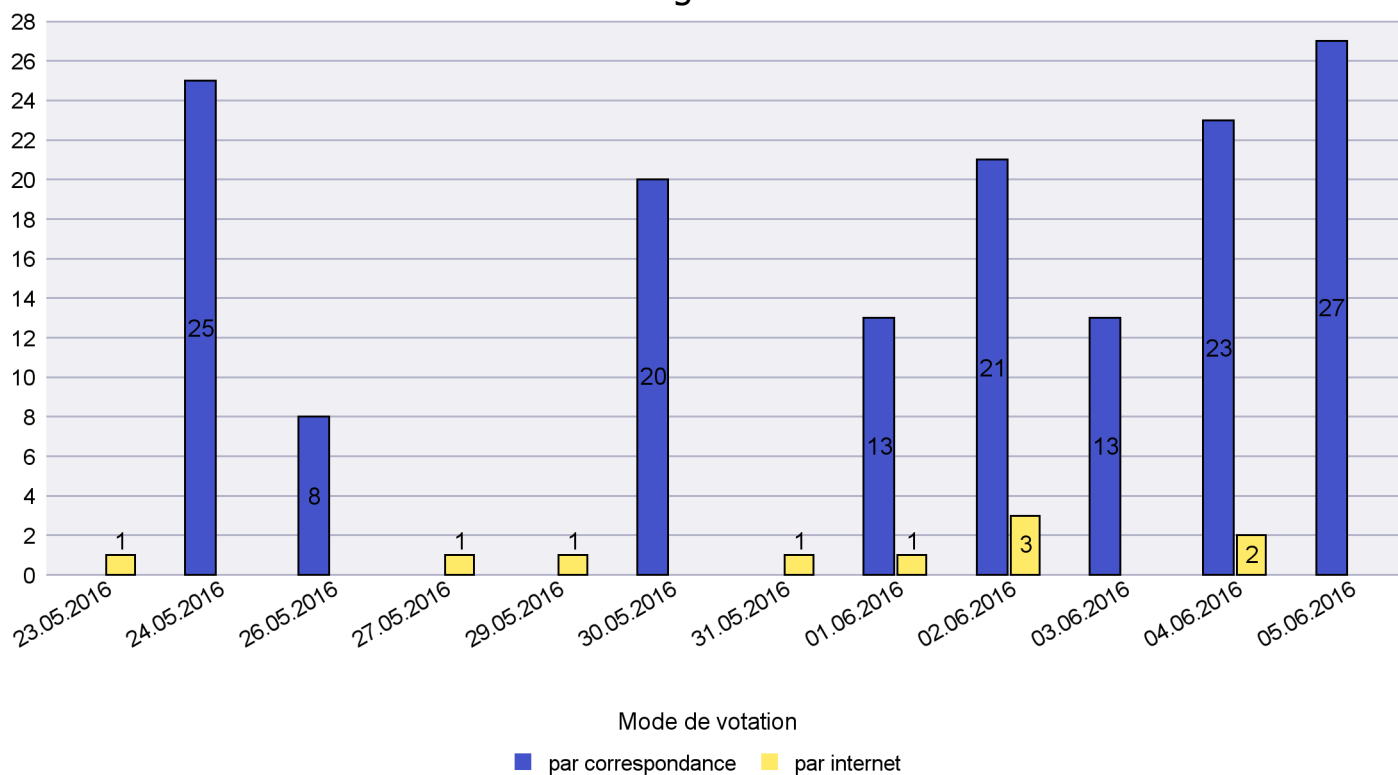

Scrutin : 05.06.2016

Commune : Bevaix

Mode de vote par classe d'âge

Jours d'enregistrement des votes

Scrutin : 05.06.2016

Commune : Boudry

Mode de vote par classe d'âge

Jours d'enregistrement des votes

Scrutin : 05.06.2016

Commune : Brot-Plamboz

Mode de vote par classe d'âge

Jours d'enregistrement des votes

Canton de Neuchâtel - Statistique du mode de vote

Date : 14.06.2016

Scrutin : 05.06.2016

Commune : Commune Commission