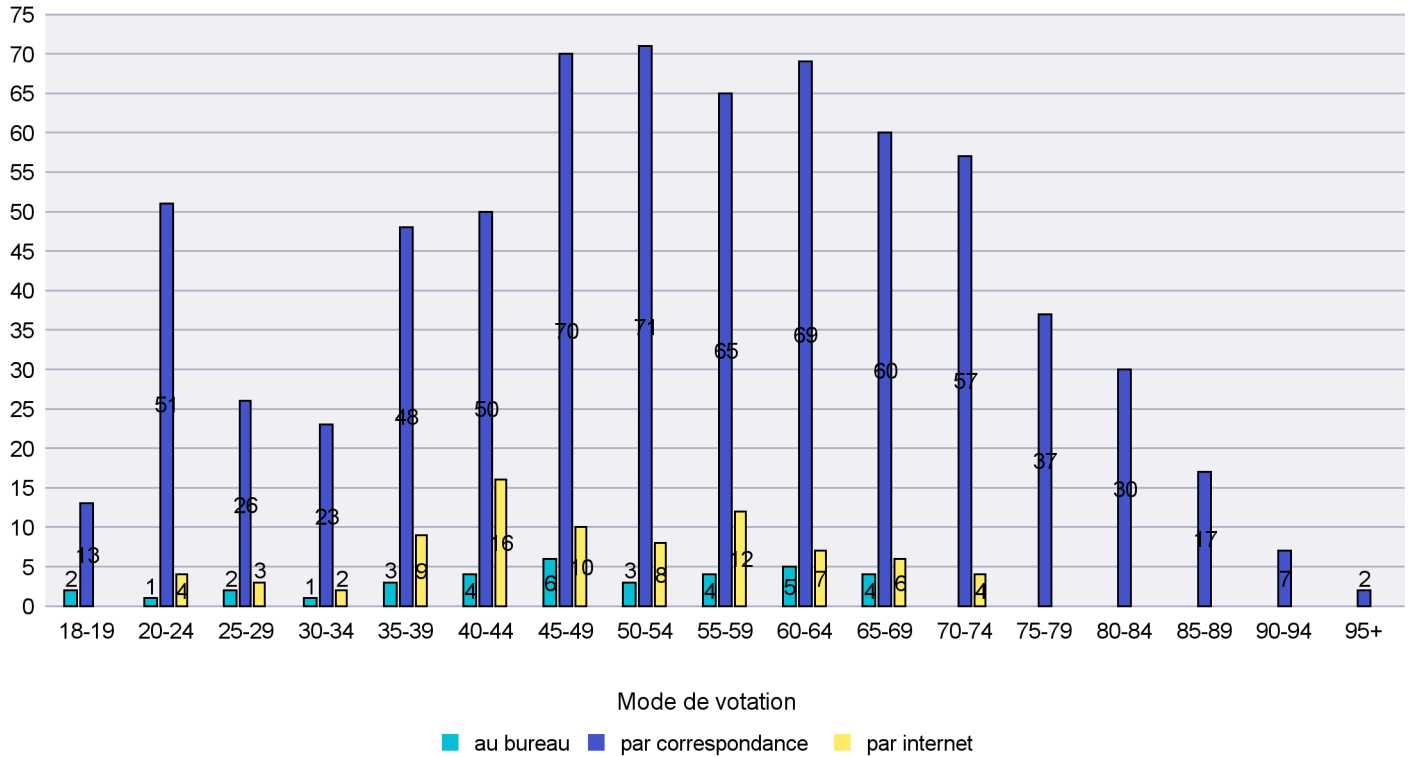

Date : 14.06.2016

Scrutin : 05.06.2016

Commune : Cornaux

Mode de vote par classe d'âge

Jours d'enregistrement des votes

Scrutin : 05.06.2016

Commune : Cortaillod

Mode de vote par classe d'âge

Jours d'enregistrement des votes

Canton de Neuchâtel - Statistique du mode de vote

Date : 14.06.2016

Scrutin : 05.06.2016

Commune : Cressier

Mode de vote par classe d'âge

Jours d'enregistrement des votes

Scrutin : 05.06.2016

Commune : Enges

Mode de vote par classe d'âge

Jours d'enregistrement des votes

Scrutin : 05.06.2016

Commune : Fresens

Mode de vote par classe d'âge

Jours d'enregistrement des votes

Canton de Neuchâtel - Statistique du mode de vote

Date : 14.06.2016

Scrutin : 05.06.2016

Commune : Gorgier

Mode de vote par classe d'âge

Jours d'enregistrement des votes

Scrutin : 05.06.2016

Commune : Hauterive

Mode de vote par classe d'âge