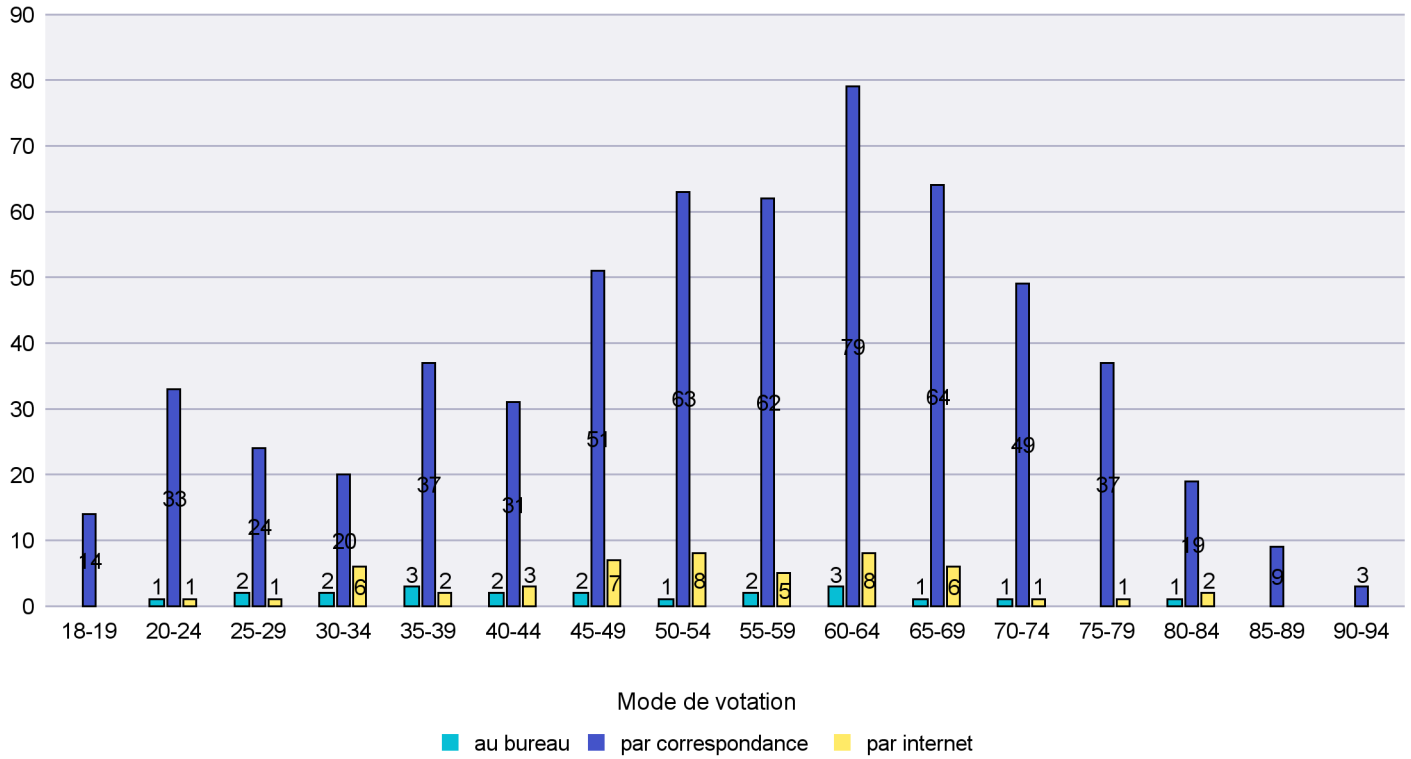

Mode de vote par classe d'âge

Jours d'enregistrement des votes

Scrutin : 05.06.2016

Commune : Corcelles-Cormondrèche

Mode de vote par classe d'âge

Jours d'enregistrement des votes

Canton de Neuchâtel - Statistique du mode de vote

Date : 14.06.2016

Scrutin : 05.06.2016

Commune : Cornaux

Mode de vote par classe d'âge

Jours d'enregistrement des votes

Scrutin : 05.06.2016

Commune : Cortaillod

Mode de vote par classe d'âge