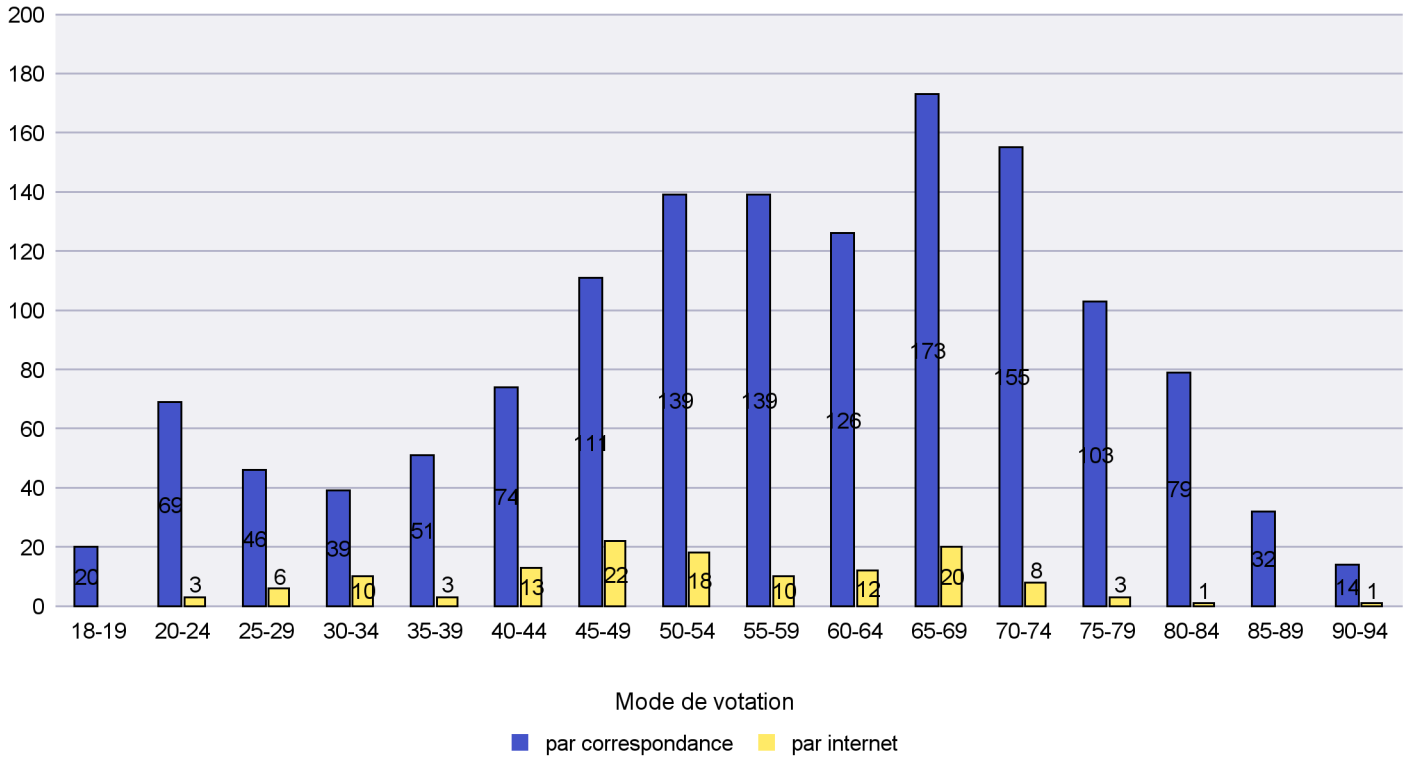

Mode de vote par classe d'âge

Jours d'enregistrement des votes

Scrutin : 05.06.2016

Commune : La Tène

Mode de vote par classe d'âge

Jours d'enregistrement des votes

Scrutin : 05.06.2016

Commune : Le Cerneux-Péquignot

Mode de vote par classe d'âge

Jours d'enregistrement des votes

Scrutin : 05.06.2016

Commune : Le Landeron

Mode de vote par classe d'âge

Jours d'enregistrement des votes

Scrutin : 05.06.2016

Commune : Le Locle

Mode de vote par classe d'âge

Jours d'enregistrement des votes

Scrutin : 05.06.2016

Commune : Les Brenets

Mode de vote par classe d'âge

Jours d'enregistrement des votes

Scrutin : 05.06.2016

Commune : Les Planchettes