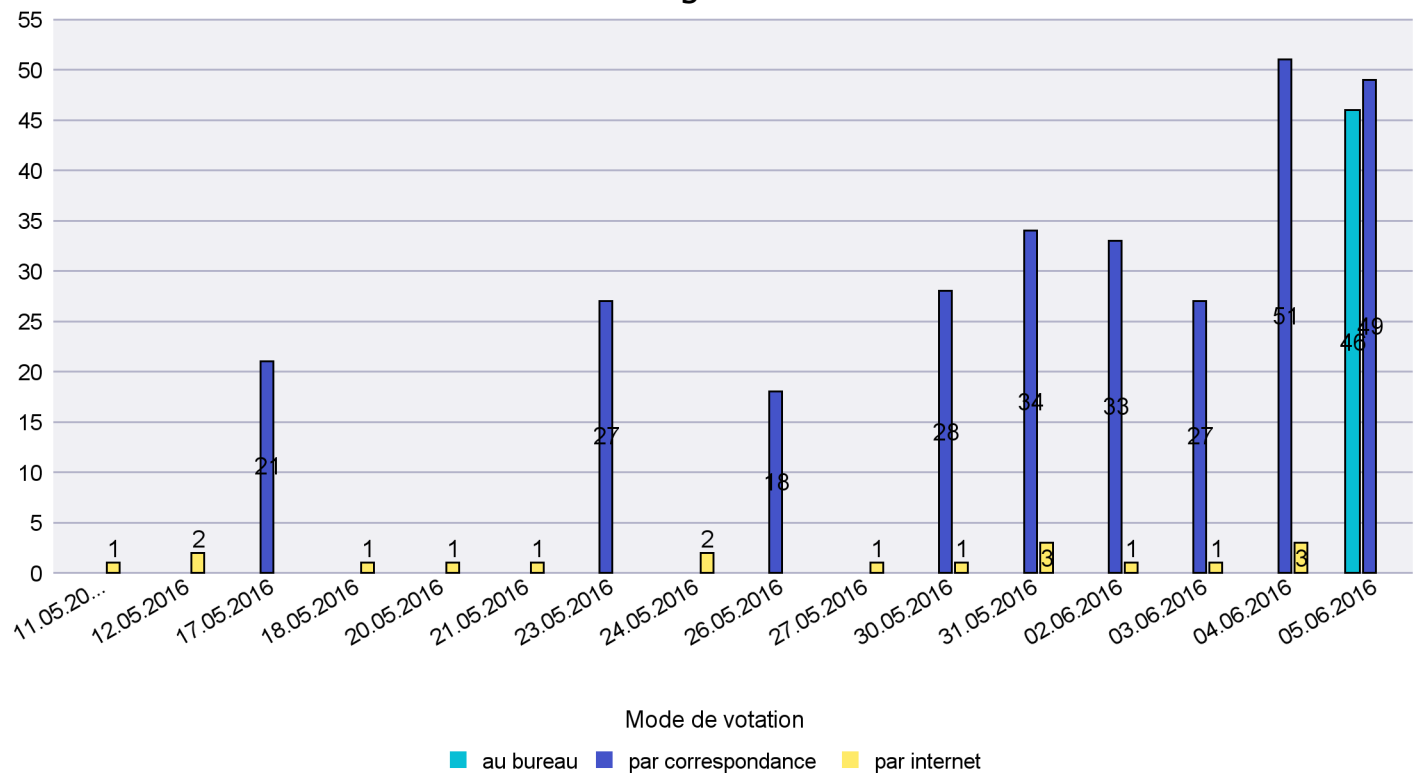

Date : 14.06.2016

Scrutin : 05.06.2016

Commune : Gorgier

Mode de vote par classe d'âge

Jours d'enregistrement des votes

Scrutin : 05.06.2016

Commune : Hauterive

Mode de vote par classe d'âge

Jours d'enregistrement des votes

Scrutin : 05.06.2016

Commune : La Brévine

Mode de vote par classe d'âge

Jours d'enregistrement des votes

Scrutin : 05.06.2016

Commune : La Chaux-de-Fonds

Mode de vote par classe d'âge

Jours d'enregistrement des votes

Canton de Neuchâtel - Statistique du mode de vote

Date : 14.06.2016

Scrutin : 05.06.2016

Commune : La Chaux-du-Milieu

Mode de vote par classe d'âge

Jours d'enregistrement des votes