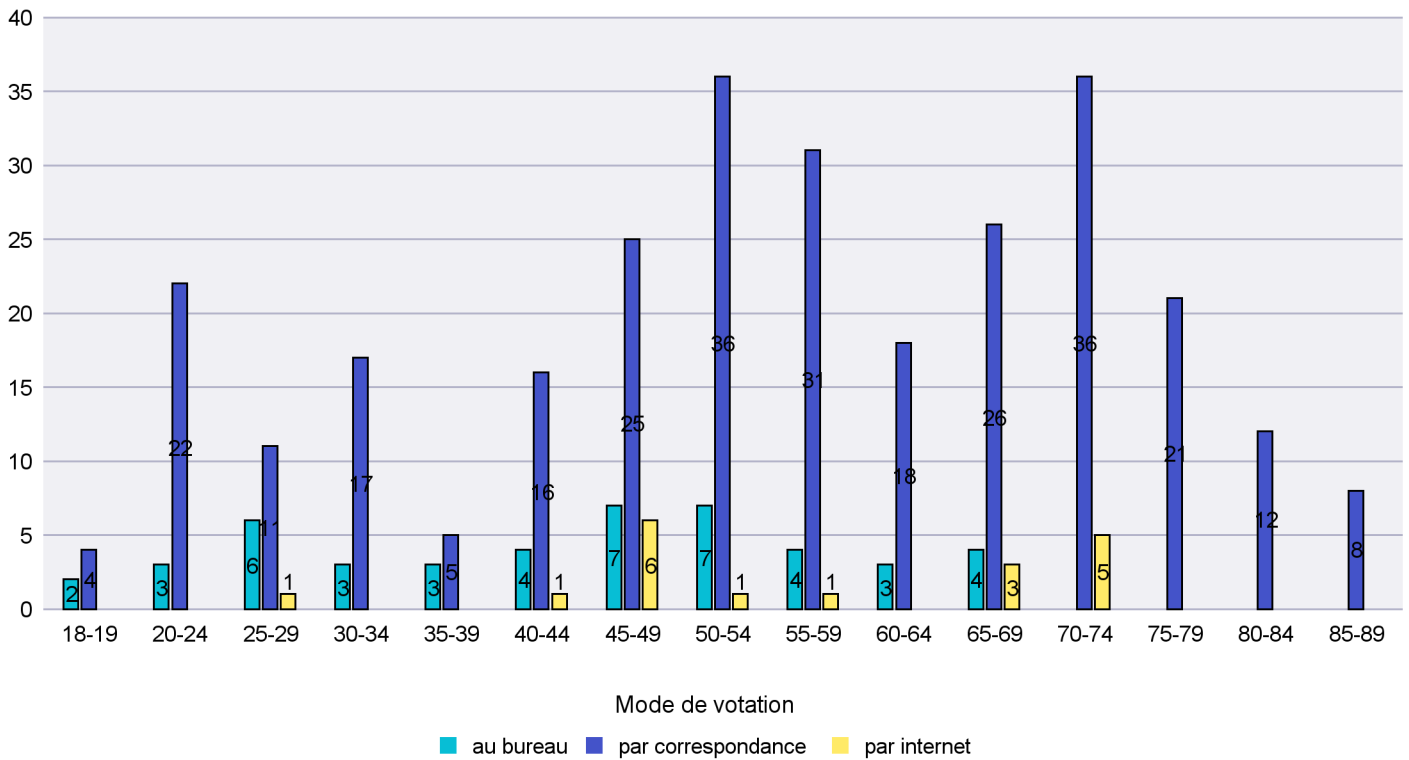

Commune : Enges

Mode de vote par classe d'âge

Jours d'enregistrement des votes

Scrutin : 05.06.2016

Commune : Fresens

Mode de vote par classe d'âge

Jours d'enregistrement des votes

Canton de Neuchâtel - Statistique du mode de vote

Date : 14.06.2016

Scrutin : 05.06.2016

Commune : Gorgier

Mode de vote par classe d'âge

Jours d'enregistrement des votes

Scrutin : 05.06.2016

Commune : Hauterive

Mode de vote par classe d'âge

Jours d'enregistrement des votes

Scrutin : 05.06.2016

Commune : La Brévine

Mode de vote par classe d'âge

Jours d'enregistrement des votes

Scrutin : 05.06.2016

Commune : La Chaux-de-Fonds

Mode de vote par classe d'âge