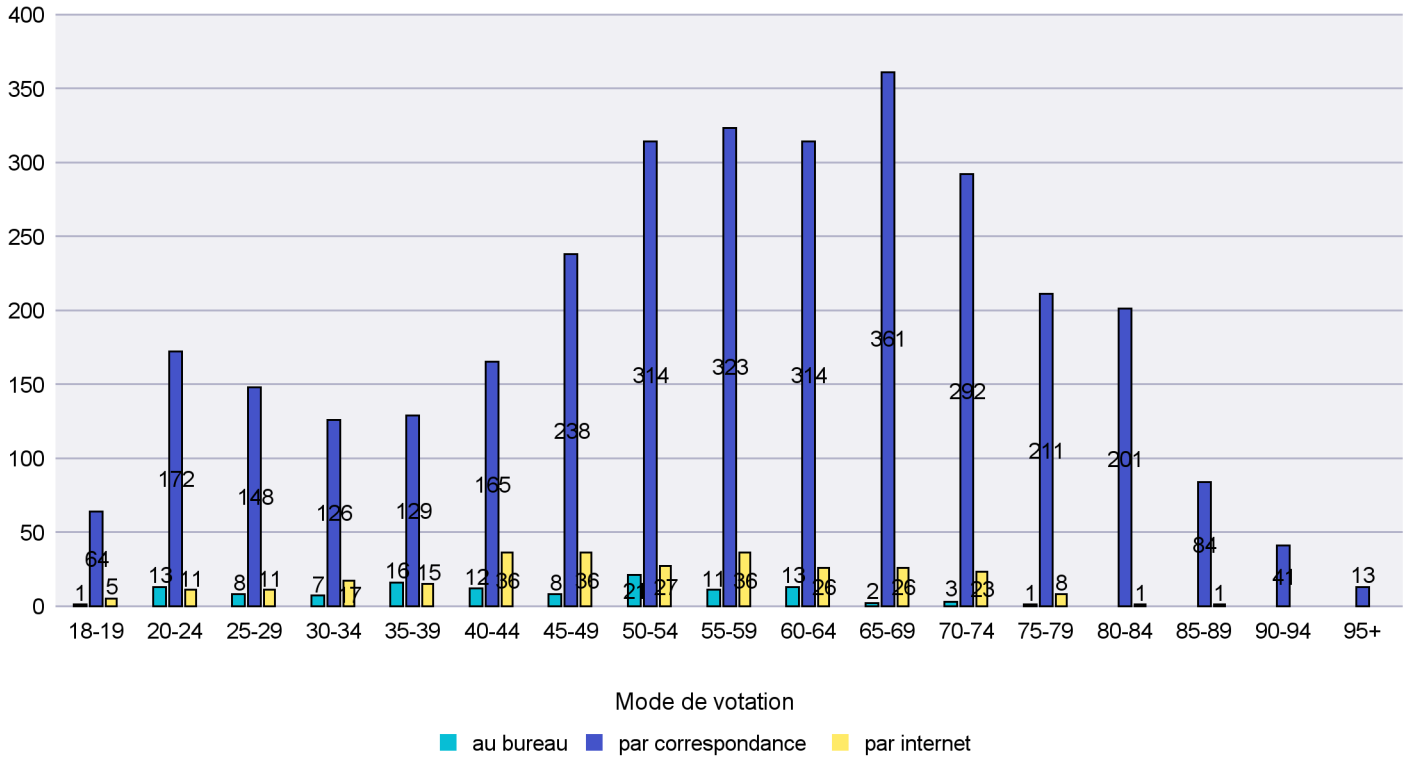

Scrutin : 05.06.2016

Commune : Saint-Blaise

Mode de vote par classe d'âge

Jours d'enregistrement des votes

Canton de Neuchâtel - Statistique du mode de vote

Date : 14.06.2016

Scrutin : 05.06.2016

Commune : Valangin

Mode de vote par classe d'âge

Jours d'enregistrement des votes

Scrutin : 05.06.2016

Commune : Val-de-Ruz

Mode de vote par classe d'âge

Jours d'enregistrement des votes

Canton de Neuchâtel - Statistique du mode de vote

Date : 14.06.2016

Scrutin : 05.06.2016

Commune : Val-de-Travers

Mode de vote par classe d'âge

Jours d'enregistrement des votes

Scrutin : 05.06.2016

Commune : Vaumarcus

Mode de vote par classe d'âge