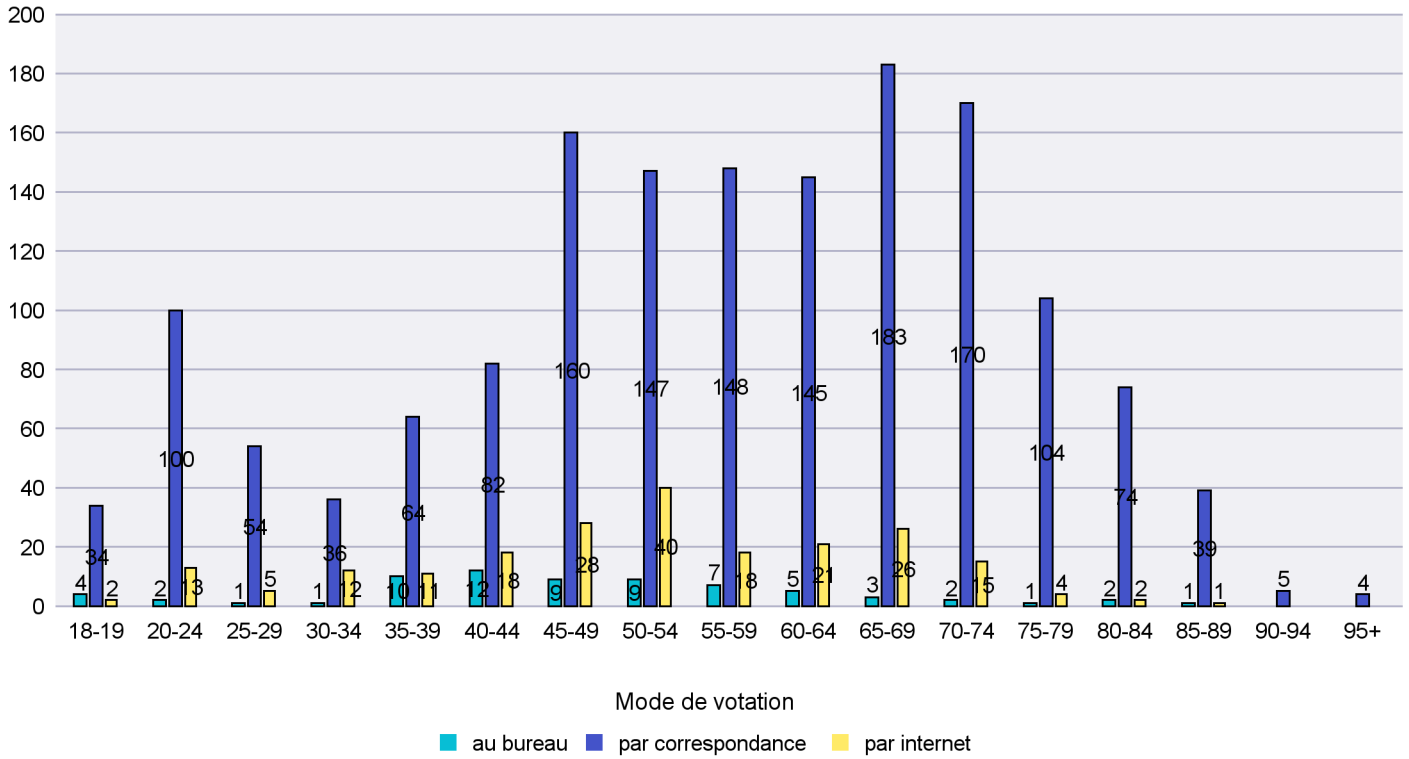

Scrutin : 05.06.2016

Commune : La Côte-aux-Fées

Mode de vote par classe d'âge

Jours d'enregistrement des votes

Canton de Neuchâtel - Statistique du mode de vote

Date : 14.06.2016

Scrutin : 05.06.2016

Commune : La Sagne

Mode de vote par classe d'âge

Jours d'enregistrement des votes

Scrutin : 05.06.2016

Commune : La Tène

Mode de vote par classe d'âge

Jours d'enregistrement des votes

Scrutin : 05.06.2016

Commune : Le Cerneux-Péquignot

Mode de vote par classe d'âge

Jours d'enregistrement des votes

Scrutin : 05.06.2016

Commune : Le Landeron

Mode de vote par classe d'âge

Jours d'enregistrement des votes

Scrutin : 05.06.2016

Commune : Le Locle

Mode de vote par classe d'âge

Jours d'enregistrement des votes

Scrutin : 05.06.2016

Commune : Les Brenets

Mode de vote par classe d'âge

Jours d'enregistrement des votes

Scrutin : 05.06.2016

Commune : Les Planchettes