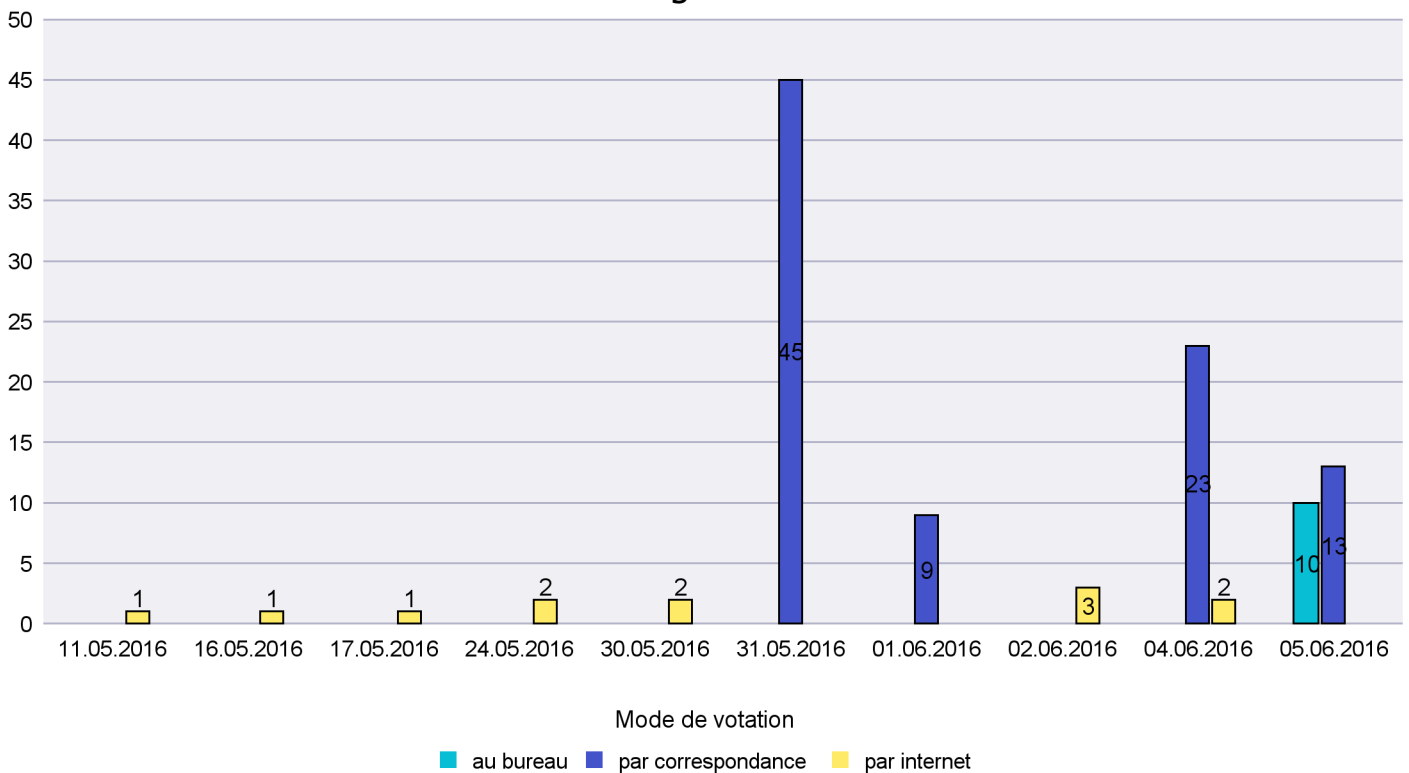

Mode de vote par classe d'âge

Jours d'enregistrement des votes

Scrutin : 05.06.2016

Commune : Le Landeron

Mode de vote par classe d'âge

Jours d'enregistrement des votes

Scrutin : 05.06.2016

Commune : Le Locle

Mode de vote par classe d'âge

Jours d'enregistrement des votes

Scrutin : 05.06.2016

Commune : Les Brenets

Mode de vote par classe d'âge

Jours d'enregistrement des votes

Scrutin : 05.06.2016

Commune : Les Planchettes

Mode de vote par classe d'âge

Jours d'enregistrement des votes

Canton de Neuchâtel - Statistique du mode de vote

Date : 14.06.2016

Scrutin : 05.06.2016

Commune : Les Ponts-de-Martel

Mode de vote par classe d'âge

Jours d'enregistrement des votes

Scrutin : 05.06.2016

Commune : Les Verrières

Mode de vote par classe d'âge

Jours d'enregistrement des votes

Scrutin : 05.06.2016

Commune : Lignières

Mode de vote par classe d'âge