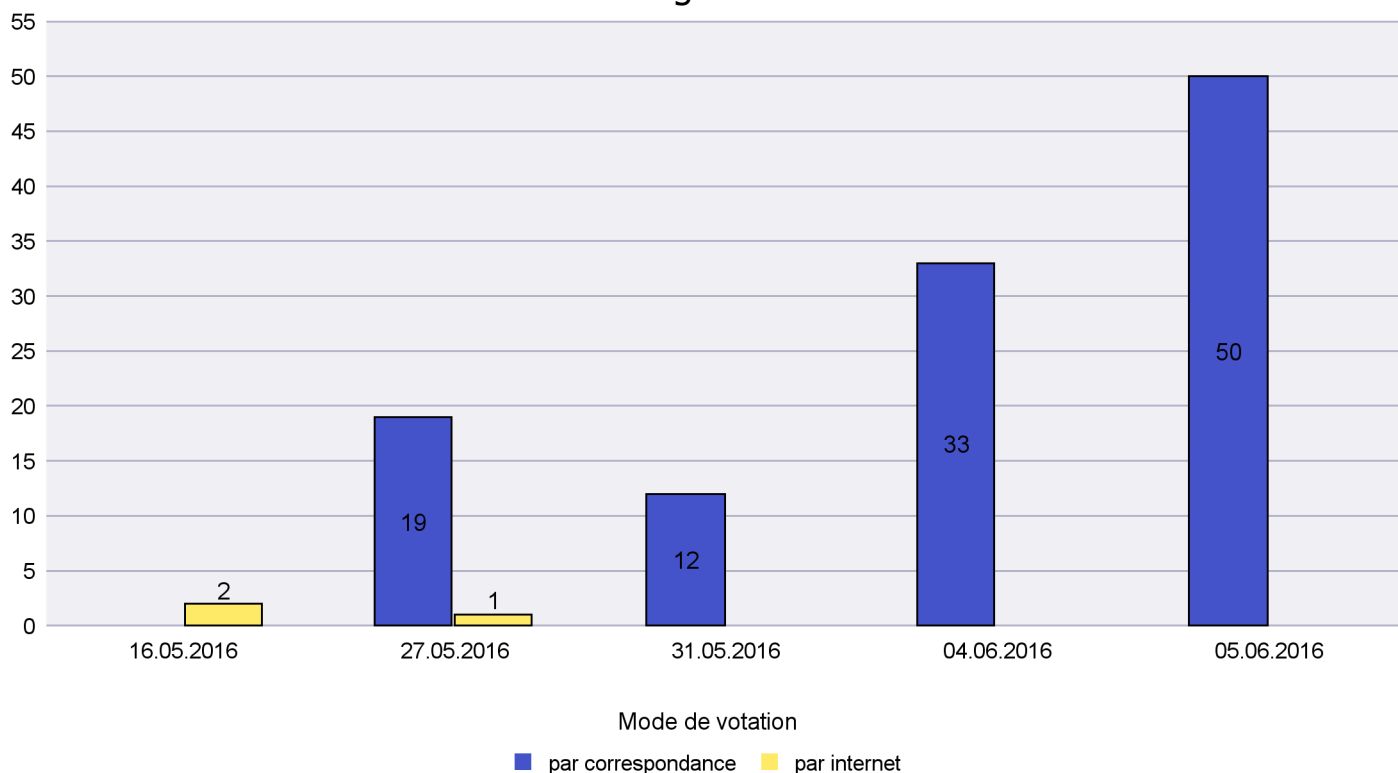

Commune : Enges

Mode de vote par classe d'âge

Jours d'enregistrement des votes

Scrutin : 05.06.2016

Commune : Fresens

Mode de vote par classe d'âge

Jours d'enregistrement des votes

Canton de Neuchâtel - Statistique du mode de vote

Date : 14.06.2016

Scrutin : 05.06.2016

Commune : Gorgier

Mode de vote par classe d'âge

Jours d'enregistrement des votes

Scrutin : 05.06.2016

Commune : Hauterive

Mode de vote par classe d'âge