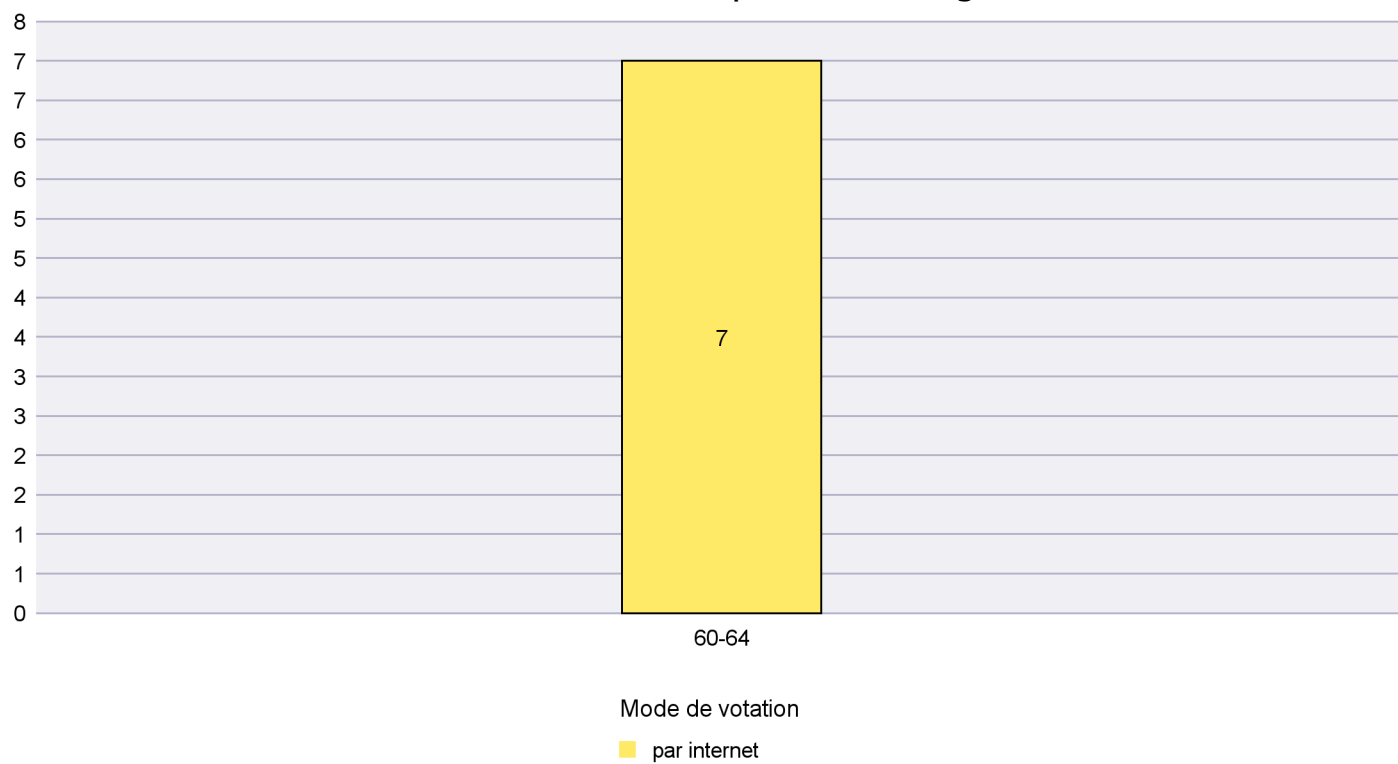

Scrutin : 05.06.2016

Commune : Bevaix

Mode de vote par classe d'âge

Jours d'enregistrement des votes

Scrutin : 05.06.2016

Commune : Boudry

Mode de vote par classe d'âge

Jours d'enregistrement des votes

Scrutin : 05.06.2016

Commune : Brot-Plamboz

Mode de vote par classe d'âge

Jours d'enregistrement des votes

Canton de Neuchâtel - Statistique du mode de vote

Date : 14.06.2016

Scrutin : 05.06.2016

Commune : Commune Commission

Mode de vote par classe d'âge

Jours d'enregistrement des votes

Scrutin : 05.06.2016

Commune : Corcelles-Cormondrèche

Mode de vote par classe d'âge

Jours d'enregistrement des votes

Canton de Neuchâtel - Statistique du mode de vote