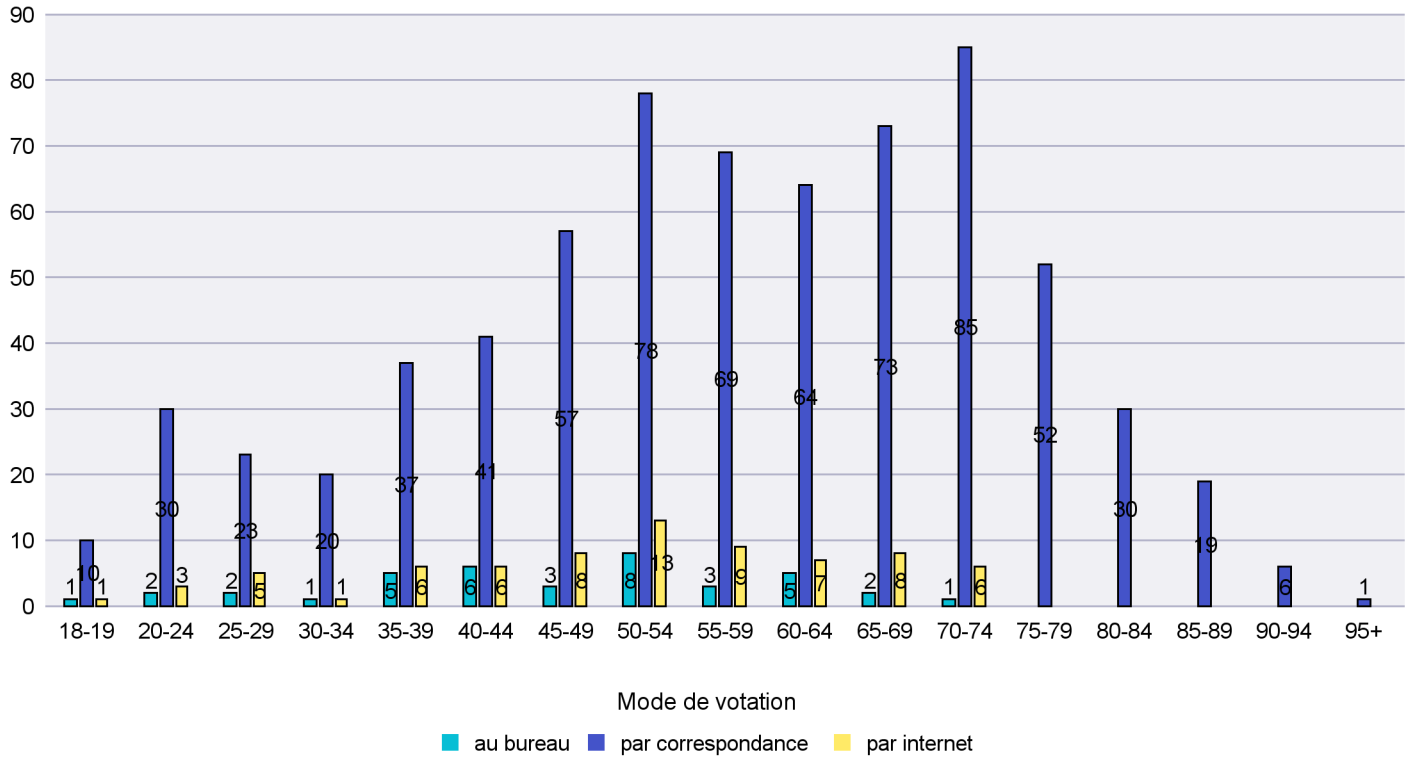

Commune : Enges

Mode de vote par classe d'âge

Jours d'enregistrement des votes

Scrutin : 05.06.2016

Commune : Fresens

Mode de vote par classe d'âge

Jours d'enregistrement des votes

Canton de Neuchâtel - Statistique du mode de vote

Date : 14.06.2016

Scrutin : 05.06.2016

Commune : Gorgier

Mode de vote par classe d'âge

Jours d'enregistrement des votes

Scrutin : 05.06.2016

Commune : Hauterive

Mode de vote par classe d'âge