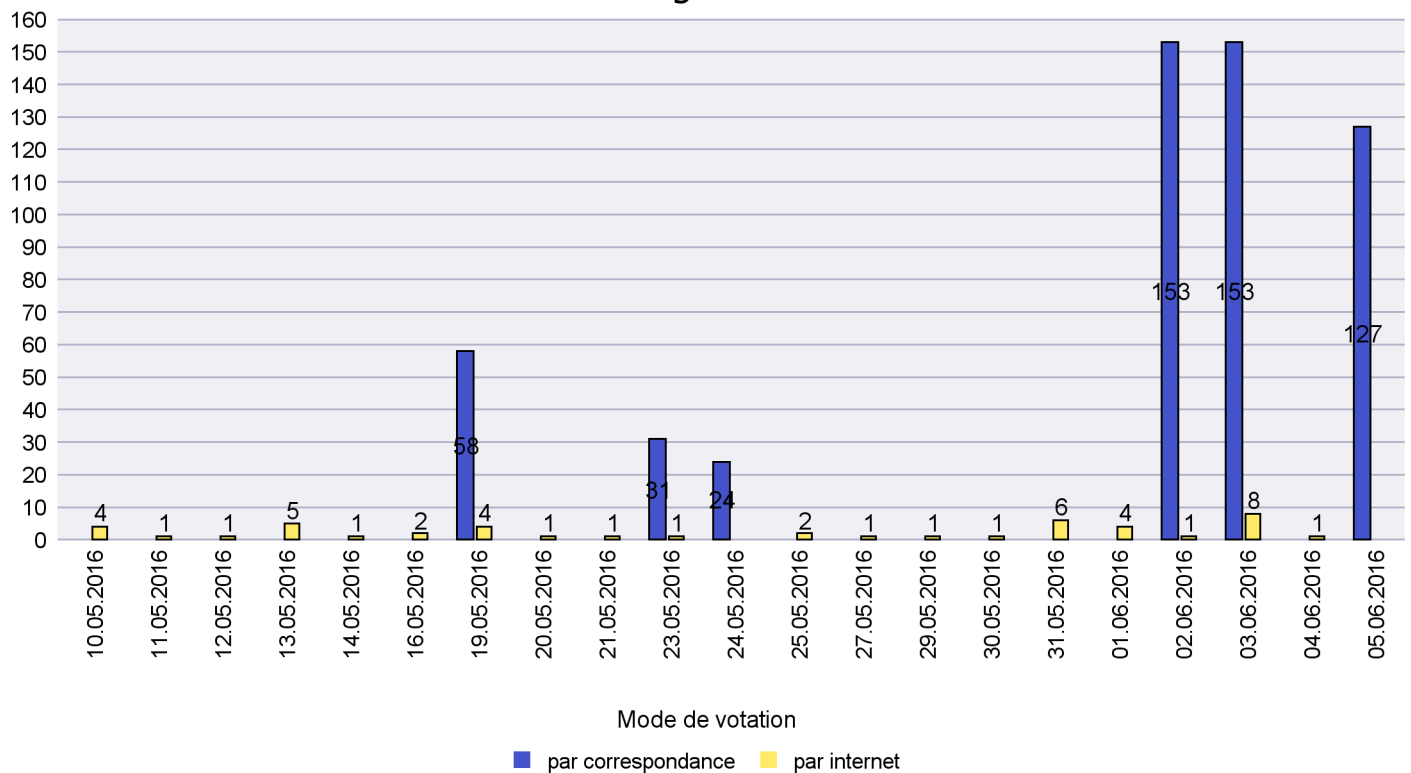

Mode de vote par classe d'âge

Jours d'enregistrement des votes

Scrutin : 05.06.2016

Commune : Les Brenets

Mode de vote par classe d'âge

Jours d'enregistrement des votes

Scrutin : 05.06.2016

Commune : Les Planchettes

Mode de vote par classe d'âge

Jours d'enregistrement des votes

Canton de Neuchâtel - Statistique du mode de vote

Date : 14.06.2016

Scrutin : 05.06.2016

Commune : Les Ponts-de-Martel

Mode de vote par classe d'âge

Jours d'enregistrement des votes

Scrutin : 05.06.2016

Commune : Les Verrières

Mode de vote par classe d'âge

Jours d'enregistrement des votes

Scrutin : 05.06.2016

Commune : Lignières

Mode de vote par classe d'âge