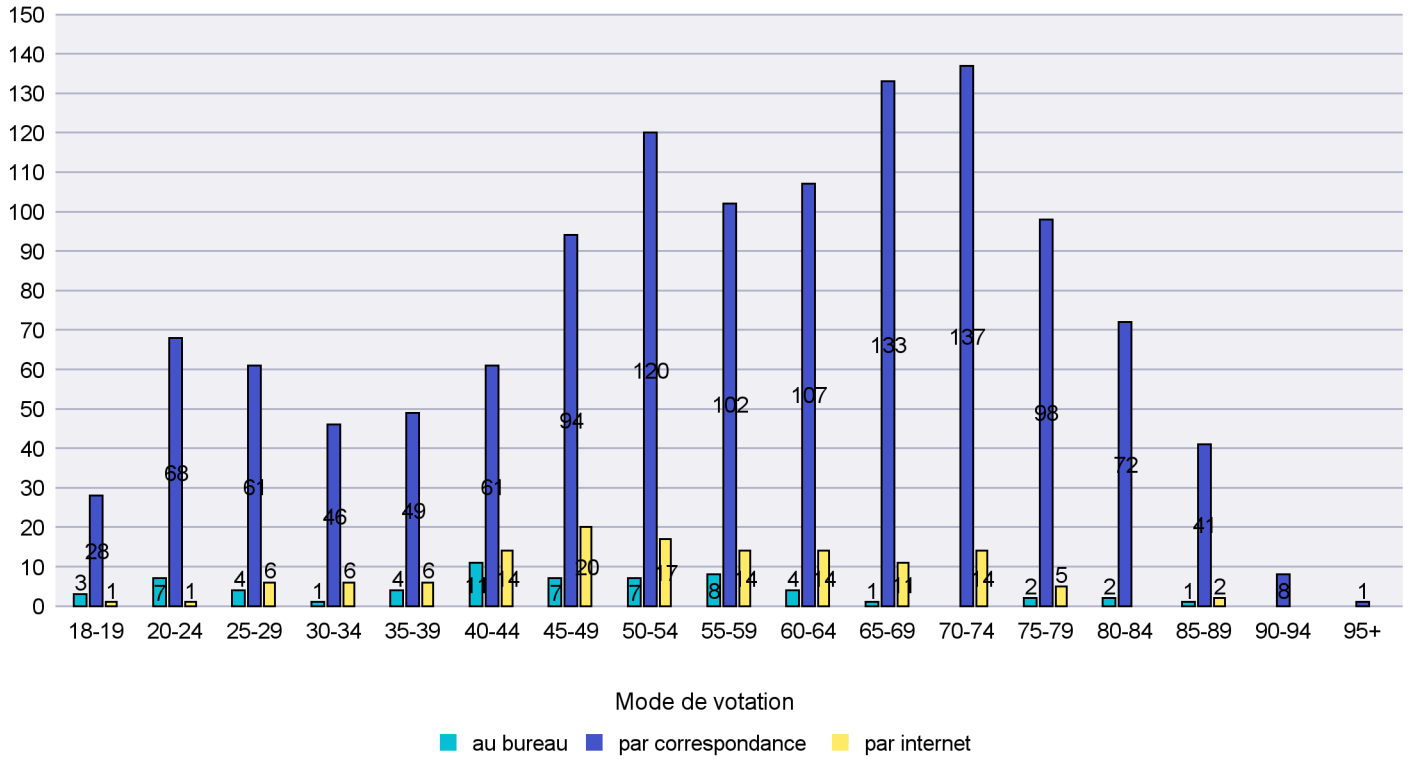

Jours d'enregistrement des votes

Scrutin : 05.06.2016

Commune : Peseux

Mode de vote par classe d'âge

Jours d'enregistrement des votes

Scrutin : 05.06.2016

Commune : Rochefort

Mode de vote par classe d'âge

Jours d'enregistrement des votes

Scrutin : 05.06.2016

Commune : Saint-Aubin-Sauges

Mode de vote par classe d'âge

Jours d'enregistrement des votes

Canton de Neuchâtel - Statistique du mode de vote

Date : 14.06.2016

Scrutin : 05.06.2016

Commune : Saint-Blaise

Mode de vote par classe d'âge

Jours d'enregistrement des votes

Canton de Neuchâtel - Statistique du mode de vote

Date : 14.06.2016

Scrutin : 05.06.2016

Commune : Valangin