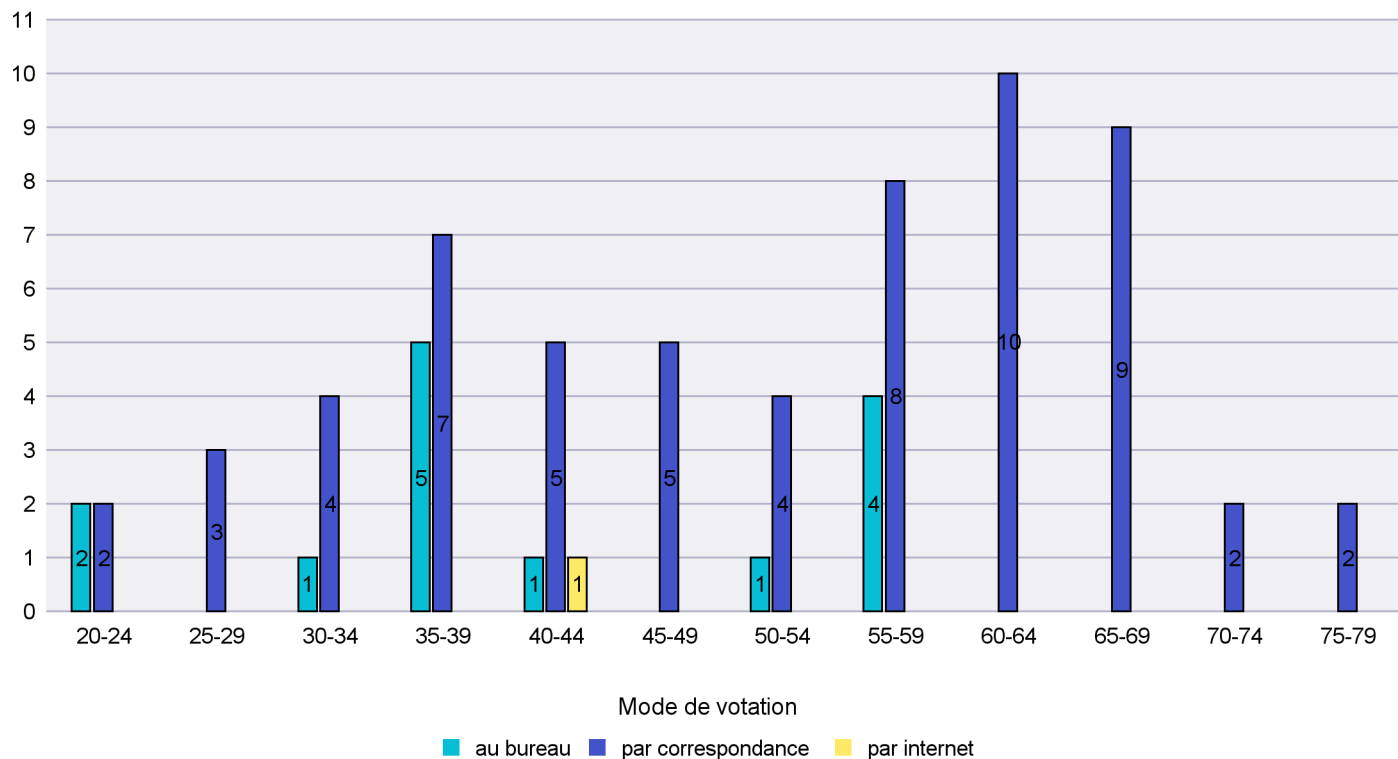

Jours d'enregistrement des votes

Scrutin : 05.06.2016

Commune : Les Verrières

Mode de vote par classe d'âge

Jours d'enregistrement des votes

Scrutin : 05.06.2016

Commune : Lignières

Mode de vote par classe d'âge

Jours d'enregistrement des votes

Scrutin : 05.06.2016

Commune : Milvignes

Mode de vote par classe d'âge

Jours d'enregistrement des votes

Canton de Neuchâtel - Statistique du mode de vote

Date : 14.06.2016

Scrutin : 05.06.2016

Commune : Montalchez

Mode de vote par classe d'âge

Jours d'enregistrement des votes

Canton de Neuchâtel - Statistique du mode de vote

Date : 14.06.2016

Scrutin : 05.06.2016

Commune : Neuchâtel

Mode de vote par classe d'âge

Jours d'enregistrement des votes

Scrutin : 05.06.2016

Commune : Peseux

Mode de vote par classe d'âge

Jours d'enregistrement des votes

Scrutin : 05.06.2016

Commune : Rochefort

Mode de vote par classe d'âge