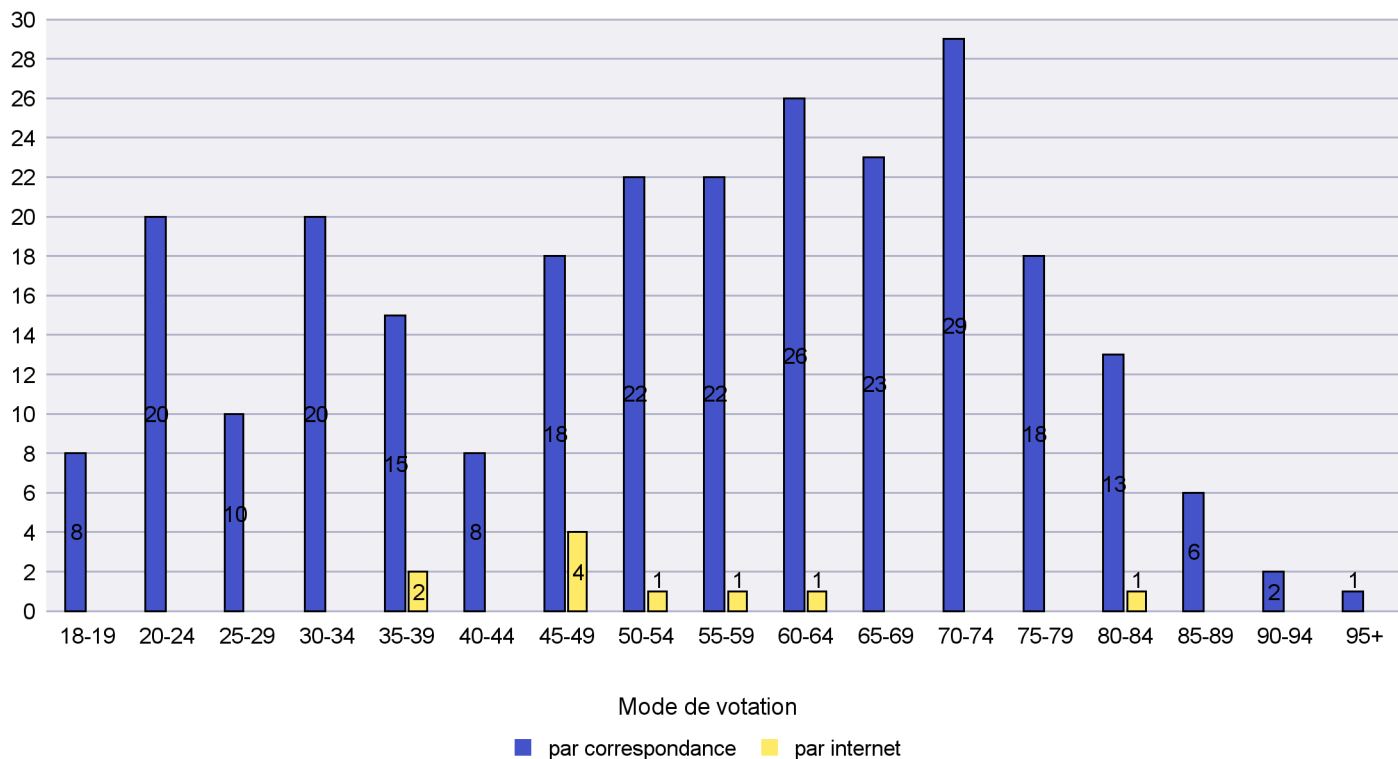

Jours d'enregistrement des votes

Scrutin : 05.06.2016

Commune : La Brévine

Mode de vote par classe d'âge

Jours d'enregistrement des votes

Scrutin : 05.06.2016

Commune : La Chaux-de-Fonds

Mode de vote par classe d'âge

Jours d'enregistrement des votes

Canton de Neuchâtel - Statistique du mode de vote

Date : 14.06.2016

Scrutin : 05.06.2016

Commune : La Chaux-du-Milieu

Mode de vote par classe d'âge

Jours d'enregistrement des votes

Scrutin : 05.06.2016

Commune : La Côte-aux-Fées

Mode de vote par classe d'âge

Jours d'enregistrement des votes

Canton de Neuchâtel - Statistique du mode de vote

Date : 14.06.2016

Scrutin : 05.06.2016

Commune : La Sagne

Mode de vote par classe d'âge

Jours d'enregistrement des votes

Scrutin : 05.06.2016

Commune : La Tène

Mode de vote par classe d'âge

Jours d'enregistrement des votes

Scrutin : 05.06.2016

Commune : Le Cerneux-Péquignot