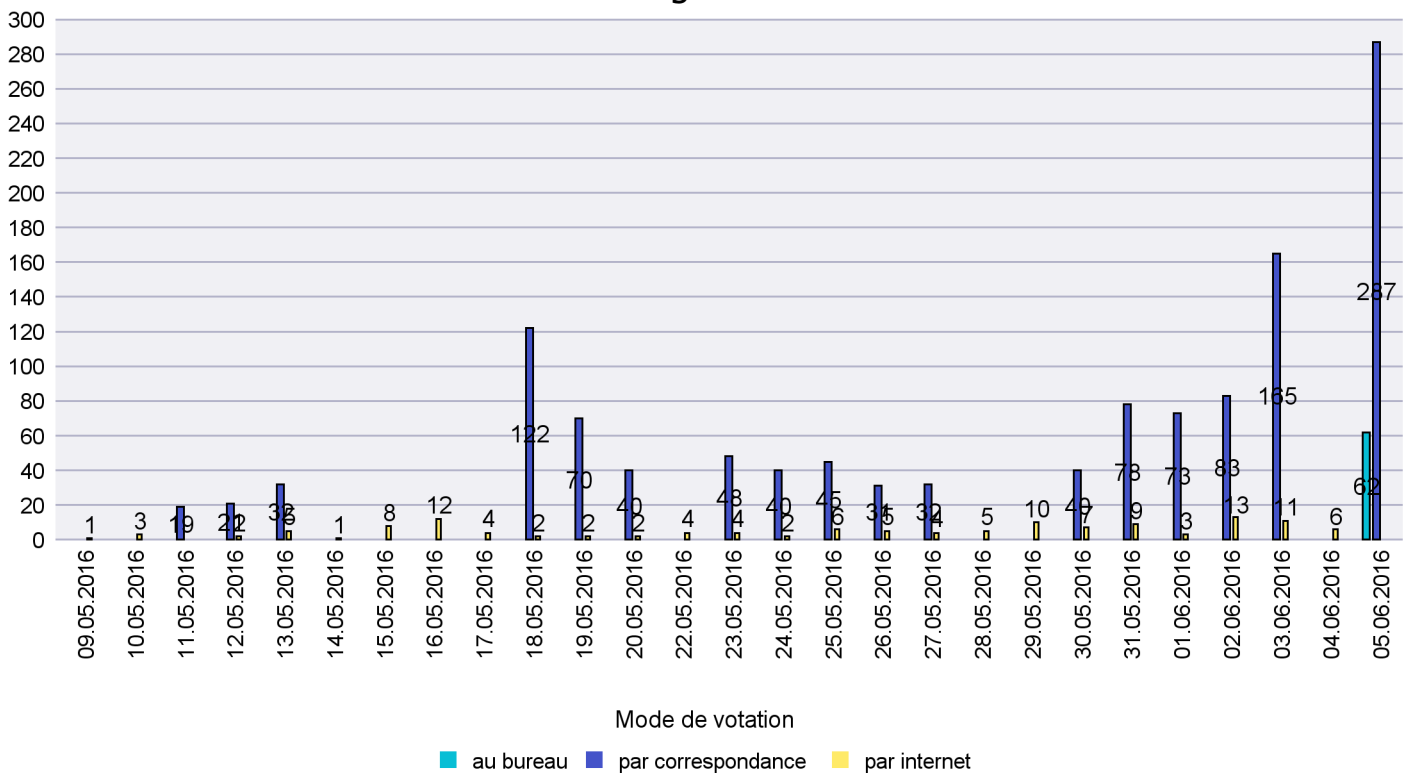

Jours d'enregistrement des votes

Scrutin : 05.06.2016

Commune : Peseux

Mode de vote par classe d'âge

Jours d'enregistrement des votes

Scrutin : 05.06.2016

Commune : Rochefort

Mode de vote par classe d'âge

Jours d'enregistrement des votes

Scrutin : 05.06.2016

Commune : Saint-Aubin-Sauges

Mode de vote par classe d'âge

Jours d'enregistrement des votes

Canton de Neuchâtel - Statistique du mode de vote

Date : 14.06.2016

Scrutin : 05.06.2016

Commune : Saint-Blaise

Mode de vote par classe d'âge

Jours d'enregistrement des votes

Canton de Neuchâtel - Statistique du mode de vote

Date : 14.06.2016

Scrutin : 05.06.2016

Commune : Valangin