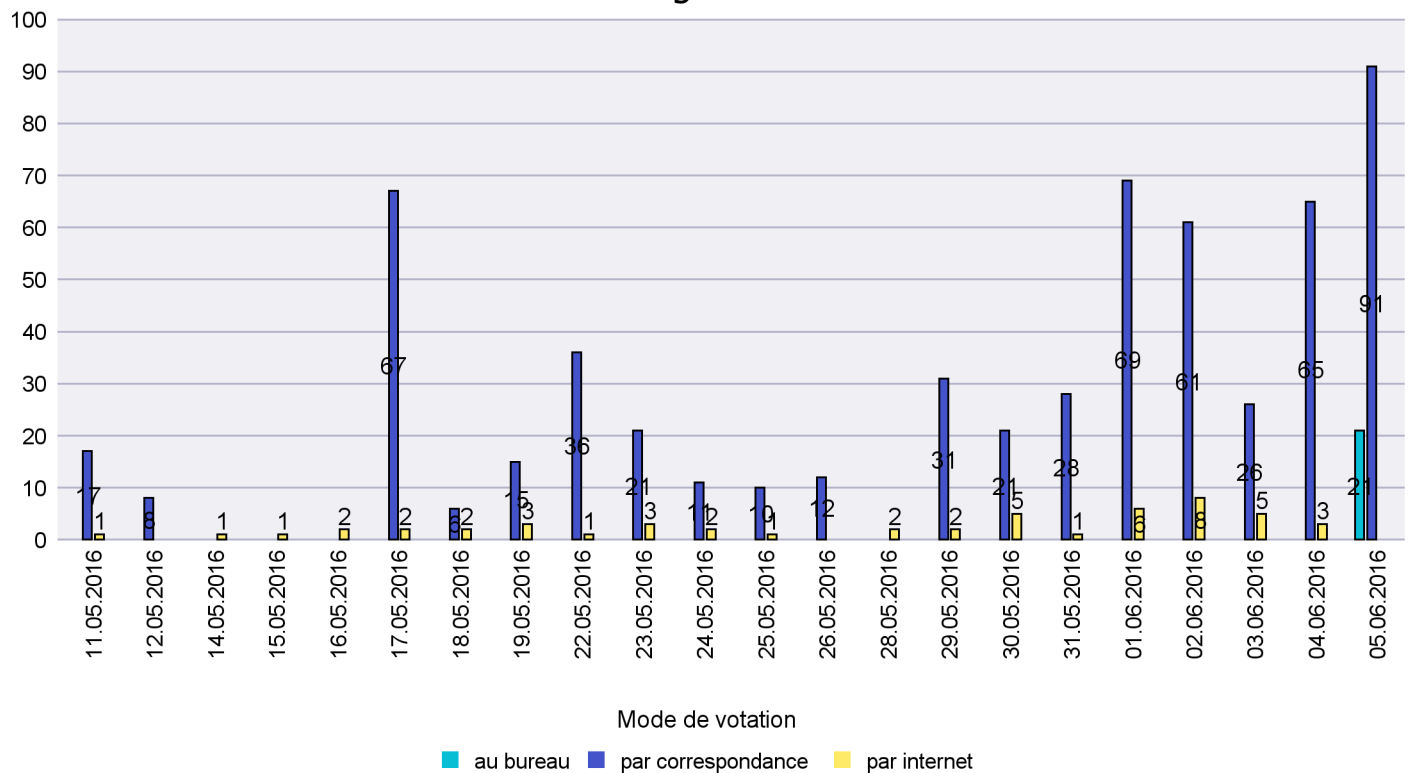

Mode de vote par classe d'âge

Jours d'enregistrement des votes

Scrutin : 05.06.2016

Commune : Corcelles-Cormondrèche

Mode de vote par classe d'âge

Jours d'enregistrement des votes

Canton de Neuchâtel - Statistique du mode de vote

Date : 14.06.2016

Scrutin : 05.06.2016

Commune : Cornaux

Mode de vote par classe d'âge

Jours d'enregistrement des votes

Scrutin : 05.06.2016

Commune : Cortaillod

Mode de vote par classe d'âge