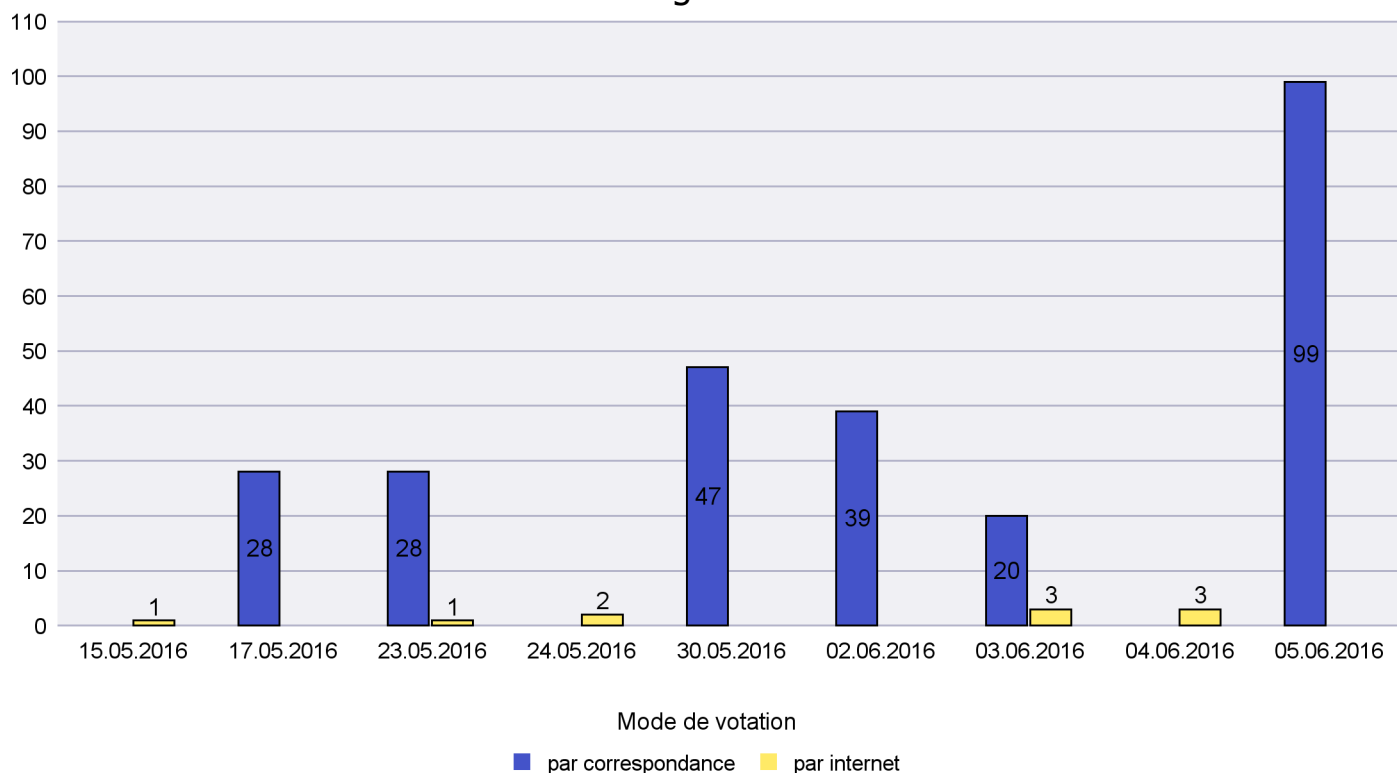

Jours d'enregistrement des votes

Scrutin : 05.06.2016

Commune : La Brévine

Mode de vote par classe d'âge

Jours d'enregistrement des votes

Scrutin : 05.06.2016

Commune : La Chaux-de-Fonds

Mode de vote par classe d'âge

Jours d'enregistrement des votes

Canton de Neuchâtel - Statistique du mode de vote

Date : 14.06.2016

Scrutin : 05.06.2016

Commune : La Chaux-du-Milieu

Mode de vote par classe d'âge

Jours d'enregistrement des votes

Scrutin : 05.06.2016

Commune : La Côte-aux-Fées

Mode de vote par classe d'âge

Jours d'enregistrement des votes

Canton de Neuchâtel - Statistique du mode de vote

Date : 14.06.2016

Scrutin : 05.06.2016

Commune : La Sagne