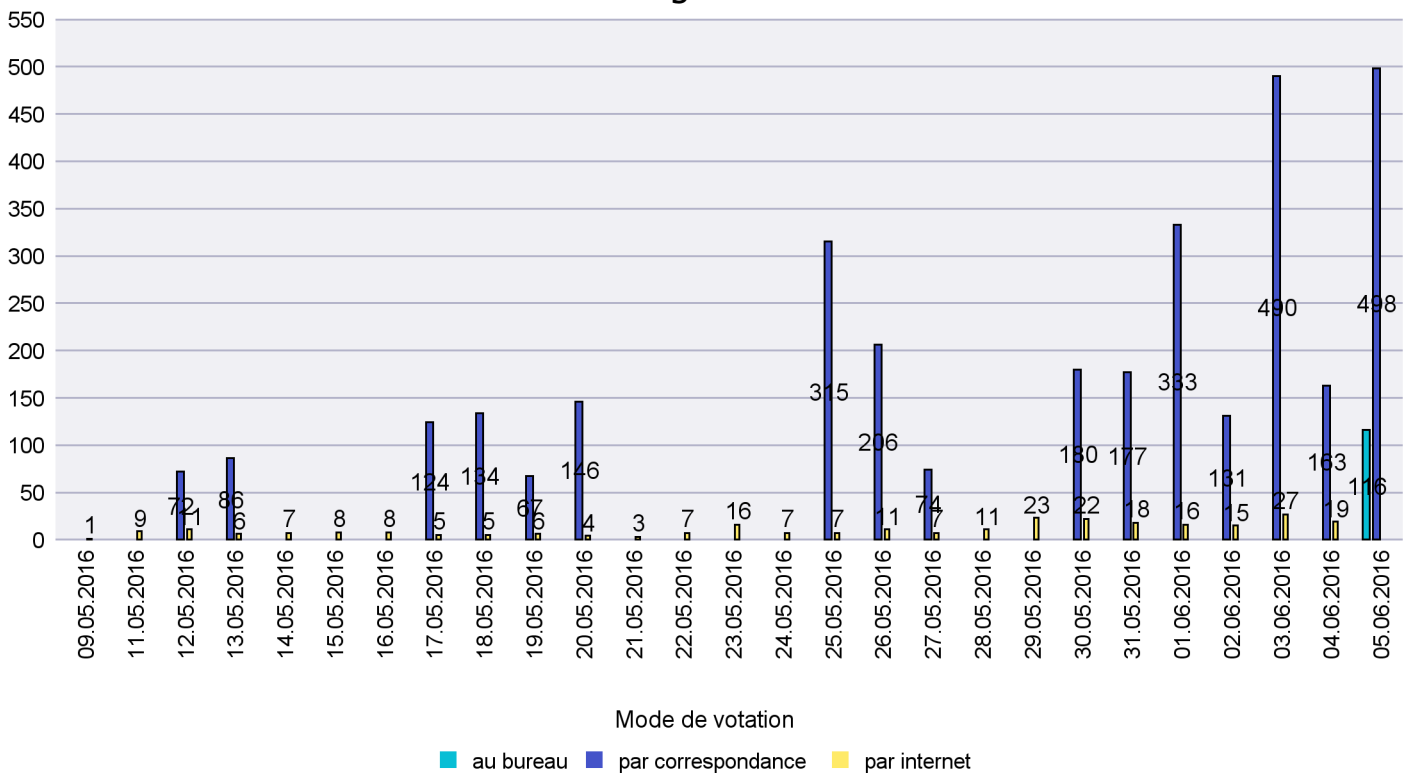

Date : 14.06.2016

Scrutin : 05.06.2016

Commune : Val-de-Travers

Mode de vote par classe d'âge

Jours d'enregistrement des votes

Scrutin : 05.06.2016

Commune : Vaumarcus

Mode de vote par classe d'âge

Jours d'enregistrement des votes