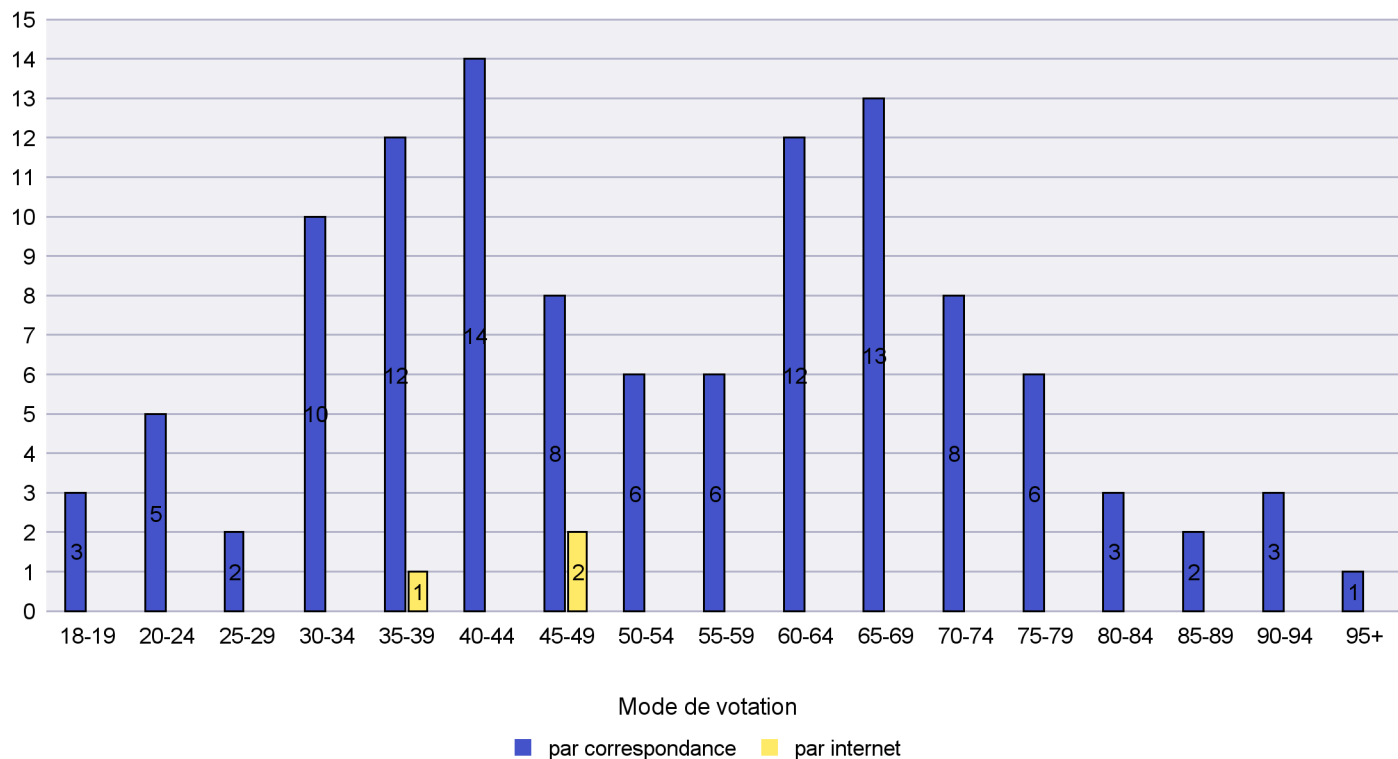

Commune : Enges

Mode de vote par classe d'âge

Jours d'enregistrement des votes

Scrutin : 05.06.2016

Commune : Fresens

Mode de vote par classe d'âge

Jours d'enregistrement des votes

Canton de Neuchâtel - Statistique du mode de vote

Date : 14.06.2016

Scrutin : 05.06.2016

Commune : Gorgier

Mode de vote par classe d'âge

Jours d'enregistrement des votes

Scrutin : 05.06.2016

Commune : Hauterive

Mode de vote par classe d'âge