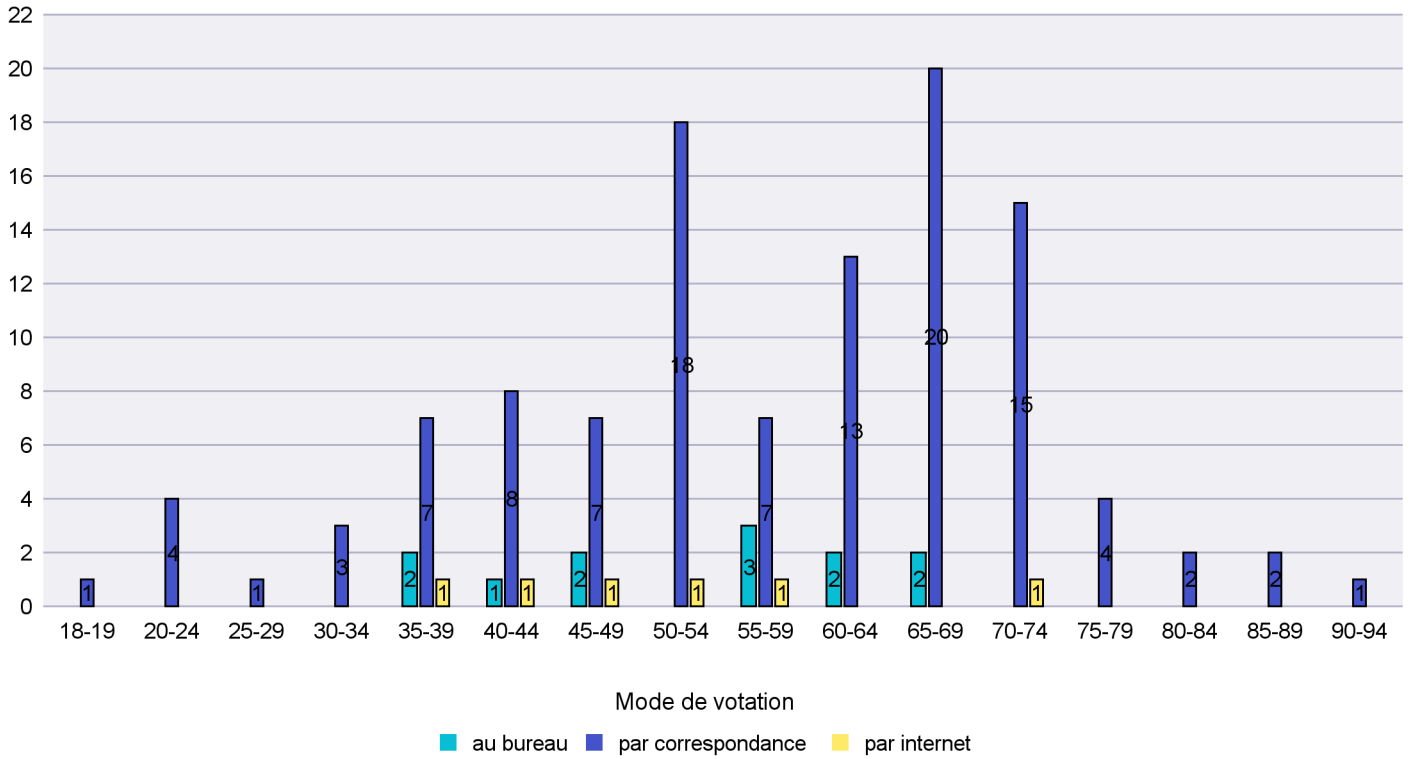

Mode de vote par classe d'âge

Jours d'enregistrement des votes

Scrutin : 05.06.2016

Commune : Val-de-Ruz

Mode de vote par classe d'âge

Jours d'enregistrement des votes

Canton de Neuchâtel - Statistique du mode de vote

Date : 14.06.2016

Scrutin : 05.06.2016

Commune : Val-de-Travers

Mode de vote par classe d'âge

Jours d'enregistrement des votes

Scrutin : 05.06.2016

Commune : Vaumarcus

Mode de vote par classe d'âge

Jours d'enregistrement des votes