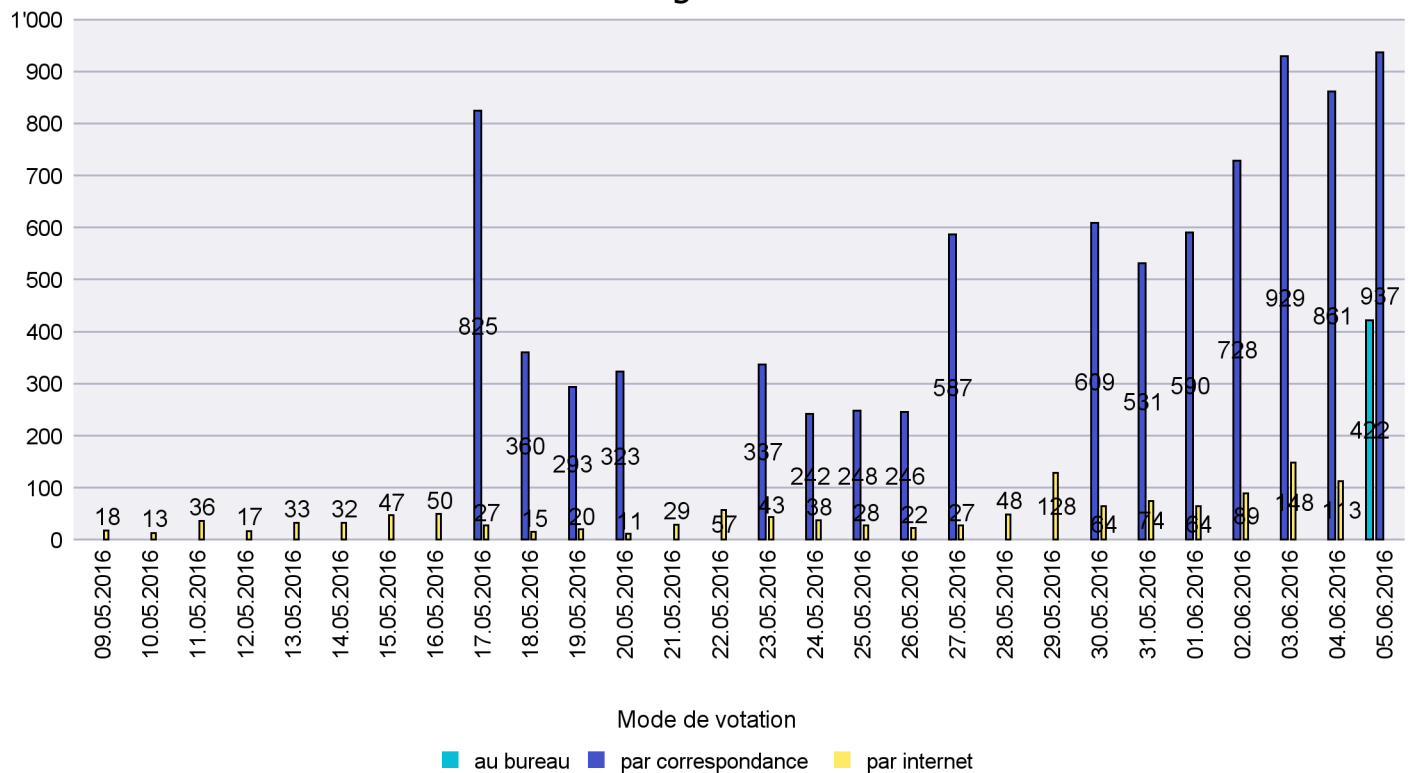

Jours d'enregistrement des votes

Scrutin : 05.06.2016

Commune : Les Verrières

Mode de vote par classe d'âge

Jours d'enregistrement des votes

Scrutin : 05.06.2016

Commune : Lignières

Mode de vote par classe d'âge

Jours d'enregistrement des votes

Scrutin : 05.06.2016

Commune : Milvignes

Mode de vote par classe d'âge

Jours d'enregistrement des votes

Canton de Neuchâtel - Statistique du mode de vote

Date : 14.06.2016

Scrutin : 05.06.2016

Commune : Montalchez

Mode de vote par classe d'âge

Jours d'enregistrement des votes

Canton de Neuchâtel - Statistique du mode de vote

Date : 14.06.2016

Scrutin : 05.06.2016

Commune : Neuchâtel

Mode de vote par classe d'âge

Jours d'enregistrement des votes

Scrutin : 05.06.2016

Commune : Peseux

Mode de vote par classe d'âge

Jours d'enregistrement des votes

Scrutin : 05.06.2016

Commune : Rochefort

Mode de vote par classe d'âge