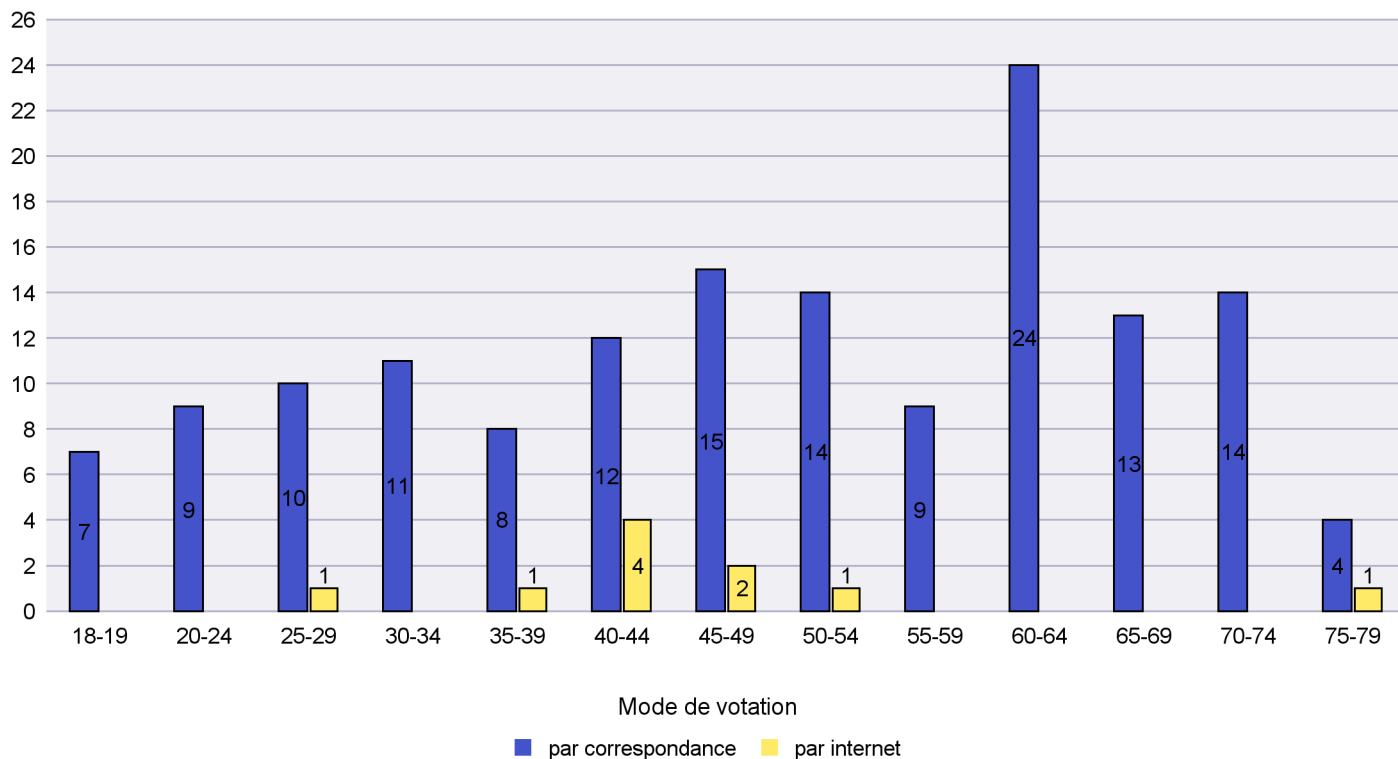

Scrutin : 05.06.2016

Commune : Bevaix

Mode de vote par classe d'âge

Jours d'enregistrement des votes

Scrutin : 05.06.2016

Commune : Boudry

Mode de vote par classe d'âge

Jours d'enregistrement des votes

Scrutin : 05.06.2016

Commune : Brot-Plamboz

Mode de vote par classe d'âge

Jours d'enregistrement des votes

Canton de Neuchâtel - Statistique du mode de vote

Date : 14.06.2016

Scrutin : 05.06.2016

Commune : Commune Commission