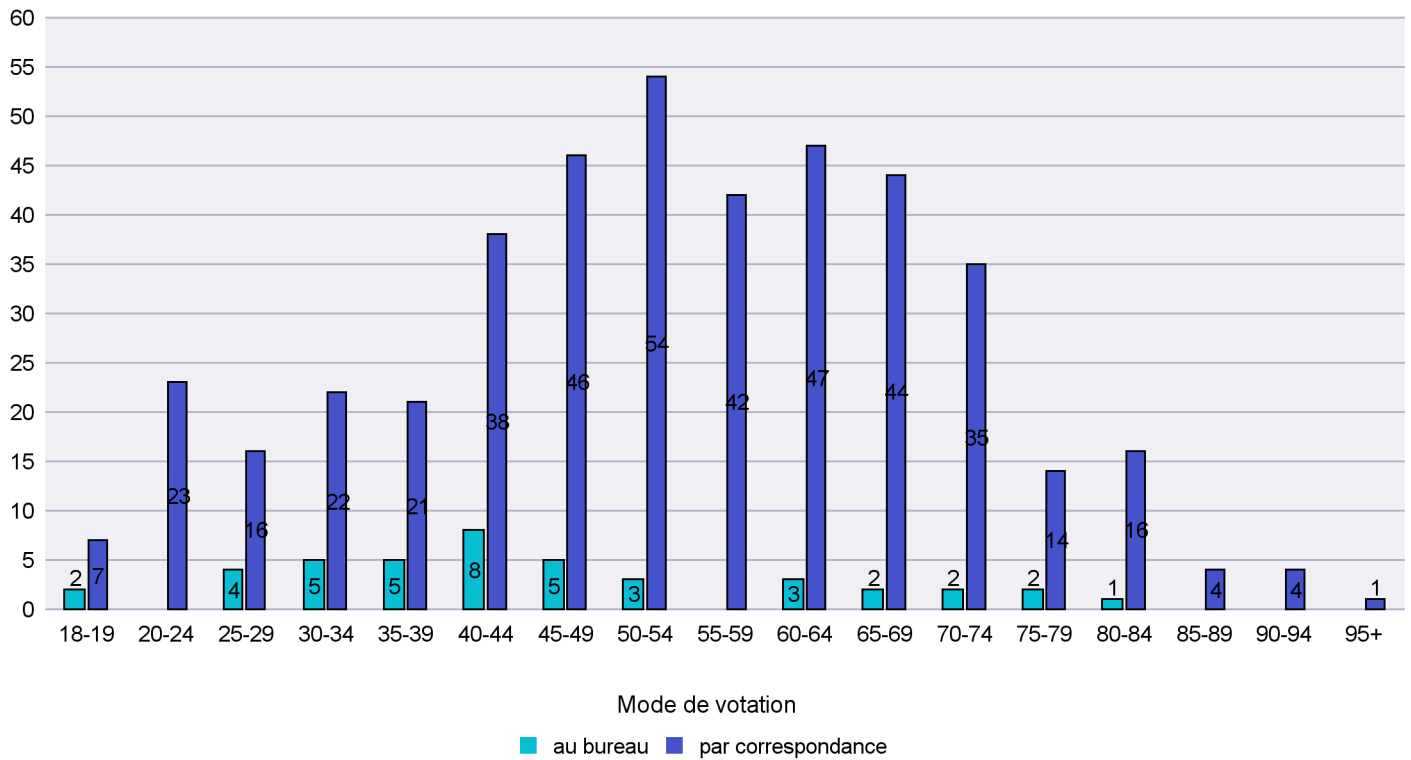

Mode de vote par classe d'âge

Jours d'enregistrement des votes

Scrutin : 05.06.2016

Commune : Les Brenets

Mode de vote par classe d'âge

Jours d'enregistrement des votes

Scrutin : 05.06.2016

Commune : Les Planchettes

Mode de vote par classe d'âge

Jours d'enregistrement des votes

Canton de Neuchâtel - Statistique du mode de vote

Date : 14.06.2016

Scrutin : 05.06.2016

Commune : Les Ponts-de-Martel

Mode de vote par classe d'âge

Jours d'enregistrement des votes

Scrutin : 05.06.2016

Commune : Les Verrières

Mode de vote par classe d'âge

Jours d'enregistrement des votes

Scrutin : 05.06.2016

Commune : Lignières

Mode de vote par classe d'âge

Jours d'enregistrement des votes

Scrutin : 05.06.2016

Commune : Milvignes

Mode de vote par classe d'âge

Jours d'enregistrement des votes

Canton de Neuchâtel - Statistique du mode de vote

Date : 14.06.2016

Scrutin : 05.06.2016