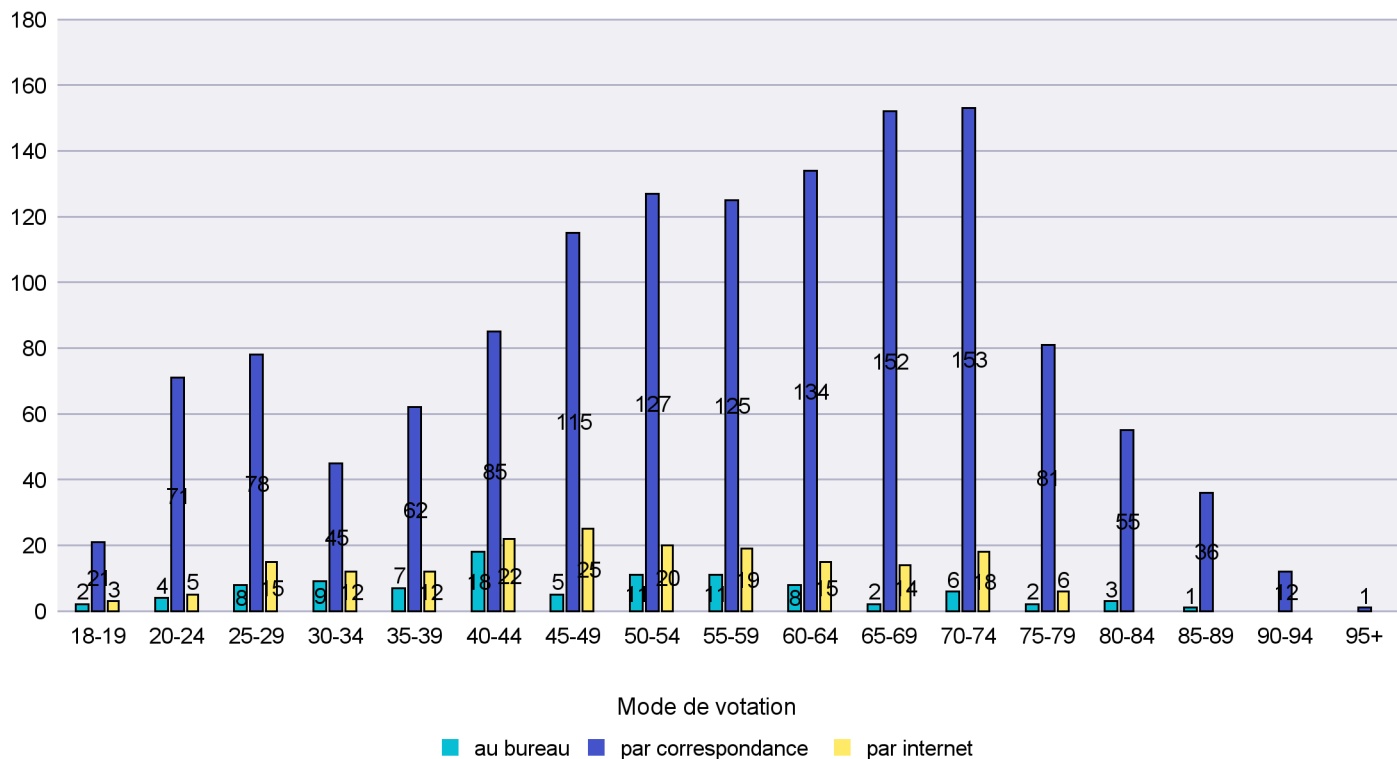

Scrutin : 05.06.2016

Commune : Bevaix

Mode de vote par classe d'âge

Jours d'enregistrement des votes

Scrutin : 05.06.2016

Commune : Boudry

Mode de vote par classe d'âge

Jours d'enregistrement des votes

Scrutin : 05.06.2016

Commune : Brot-Plamboz

Mode de vote par classe d'âge

Jours d'enregistrement des votes

Canton de Neuchâtel - Statistique du mode de vote

Date : 14.06.2016

Scrutin : 05.06.2016

Commune : Commune Commission

Mode de vote par classe d'âge

Jours d'enregistrement des votes

Scrutin : 05.06.2016

Commune : Corcelles-Cormondrèche

Mode de vote par classe d'âge

Jours d'enregistrement des votes

Canton de Neuchâtel - Statistique du mode de vote