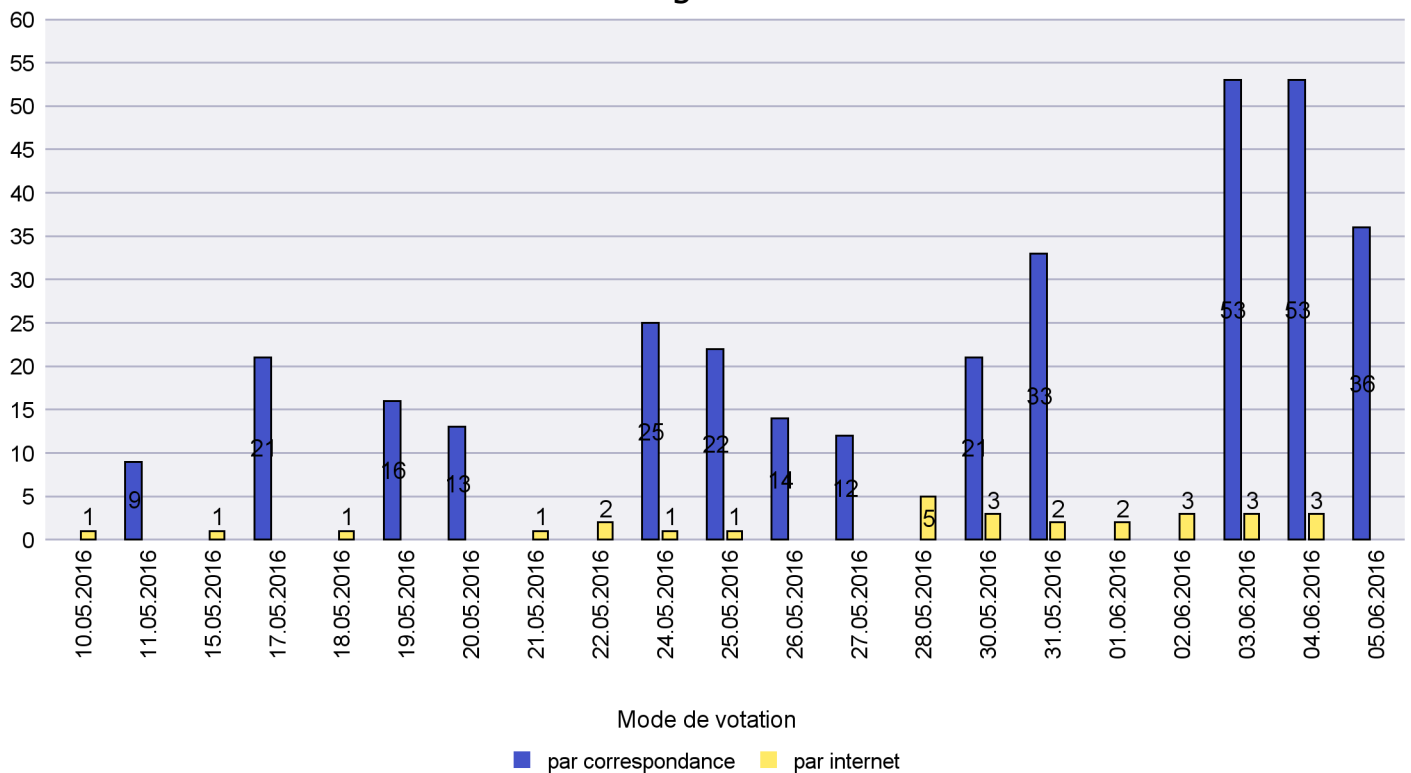

Mode de vote par classe d'âge

Jours d'enregistrement des votes

Scrutin : 05.06.2016

Commune : Le Landeron

Mode de vote par classe d'âge

Jours d'enregistrement des votes

Scrutin : 05.06.2016

Commune : Le Locle

Mode de vote par classe d'âge

Jours d'enregistrement des votes

Scrutin : 05.06.2016

Commune : Les Brenets

Mode de vote par classe d'âge

Jours d'enregistrement des votes

Scrutin : 05.06.2016

Commune : Les Planchettes

Mode de vote par classe d'âge

Jours d'enregistrement des votes

Canton de Neuchâtel - Statistique du mode de vote

Date : 14.06.2016

Scrutin : 05.06.2016

Commune : Les Ponts-de-Martel

Mode de vote par classe d'âge

Jours d'enregistrement des votes

Scrutin : 05.06.2016

Commune : Les Verrières

Mode de vote par classe d'âge

Jours d'enregistrement des votes

Scrutin : 05.06.2016

Commune : Lignières

Mode de vote par classe d'âge