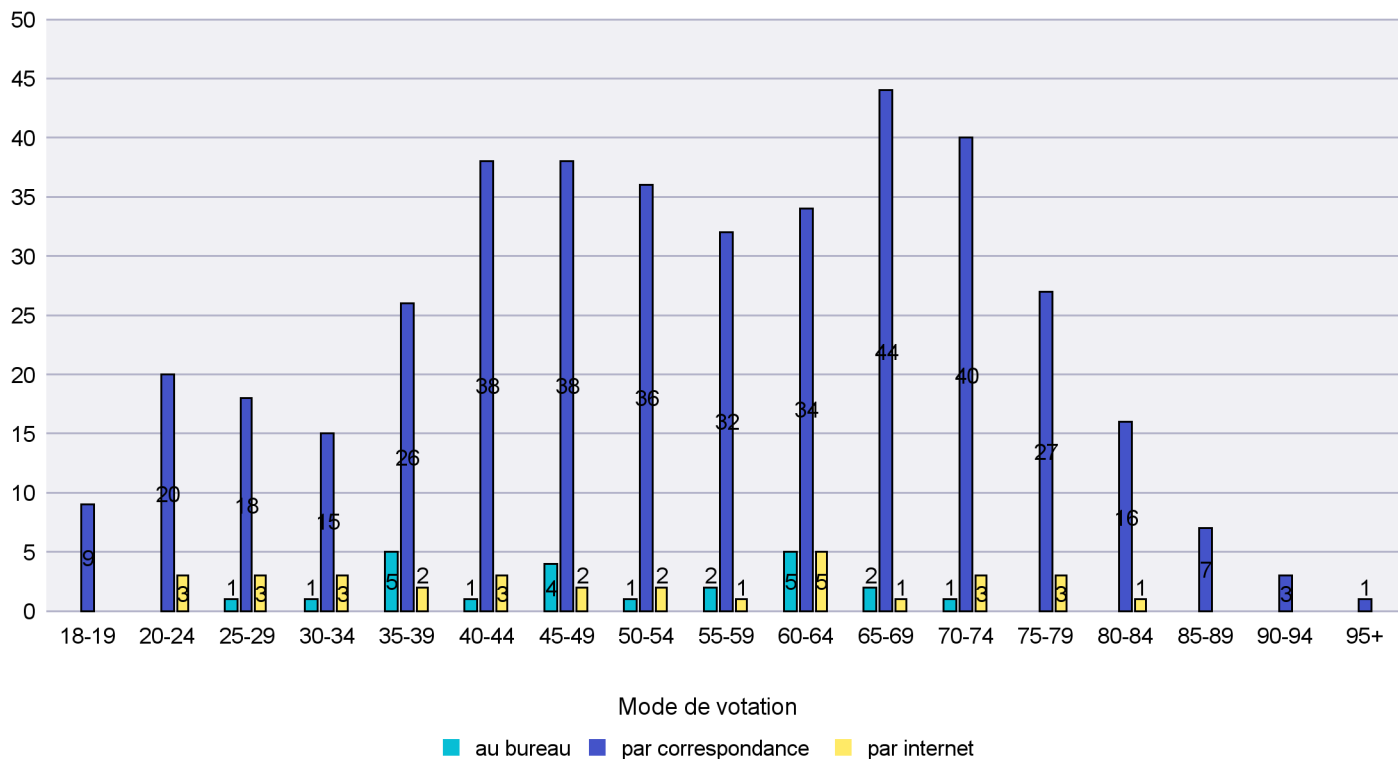

Jours d'enregistrement des votes

Canton de Neuchâtel - Statistique du mode de vote

Date : 14.06.2016

Scrutin : 05.06.2016

Commune : La Chaux-du-Milieu

Mode de vote par classe d'âge

Jours d'enregistrement des votes

Scrutin : 05.06.2016

Commune : La Côte-aux-Fées

Mode de vote par classe d'âge

Jours d'enregistrement des votes

Canton de Neuchâtel - Statistique du mode de vote

Date : 14.06.2016

Scrutin : 05.06.2016

Commune : La Sagne

Mode de vote par classe d'âge

Jours d'enregistrement des votes

Scrutin : 05.06.2016

Commune : La Tène

Mode de vote par classe d'âge

Jours d'enregistrement des votes

Scrutin : 05.06.2016

Commune : Le Cerneux-Péquignot

Mode de vote par classe d'âge

Jours d'enregistrement des votes

Scrutin : 05.06.2016

Commune : Le Landeron

Mode de vote par classe d'âge

Jours d'enregistrement des votes

Scrutin : 05.06.2016

Commune : Le Locle