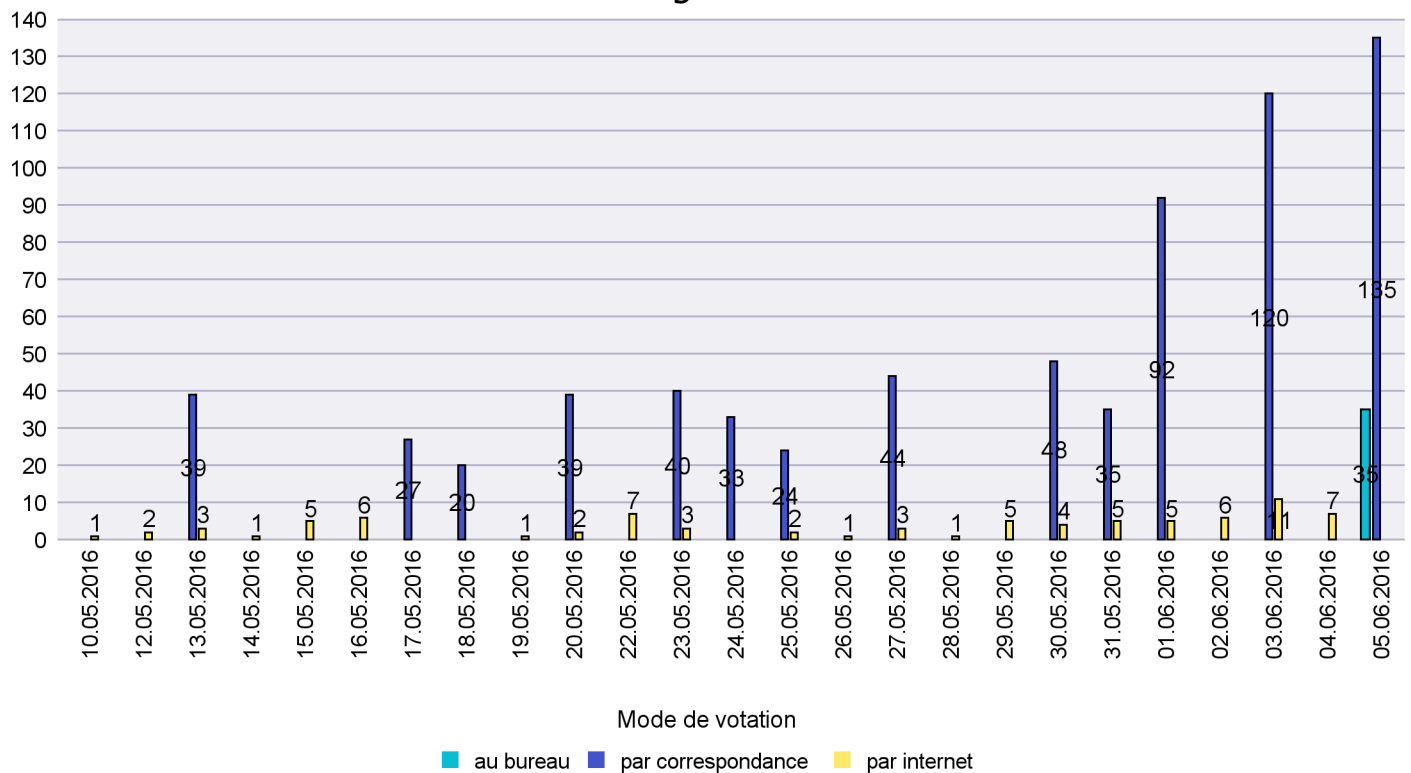

Date : 14.06.2016

Scrutin : 05.06.2016

Commune : Cornaux

Mode de vote par classe d'âge

Jours d'enregistrement des votes

Scrutin : 05.06.2016

Commune : Cortaillod

Mode de vote par classe d'âge

Jours d'enregistrement des votes

Canton de Neuchâtel - Statistique du mode de vote

Date : 14.06.2016

Scrutin : 05.06.2016

Commune : Cressier

Mode de vote par classe d'âge

Jours d'enregistrement des votes

Scrutin : 05.06.2016

Commune : Enges

Mode de vote par classe d'âge

Jours d'enregistrement des votes

Scrutin : 05.06.2016

Commune : Fresens

Mode de vote par classe d'âge

Jours d'enregistrement des votes

Canton de Neuchâtel - Statistique du mode de vote