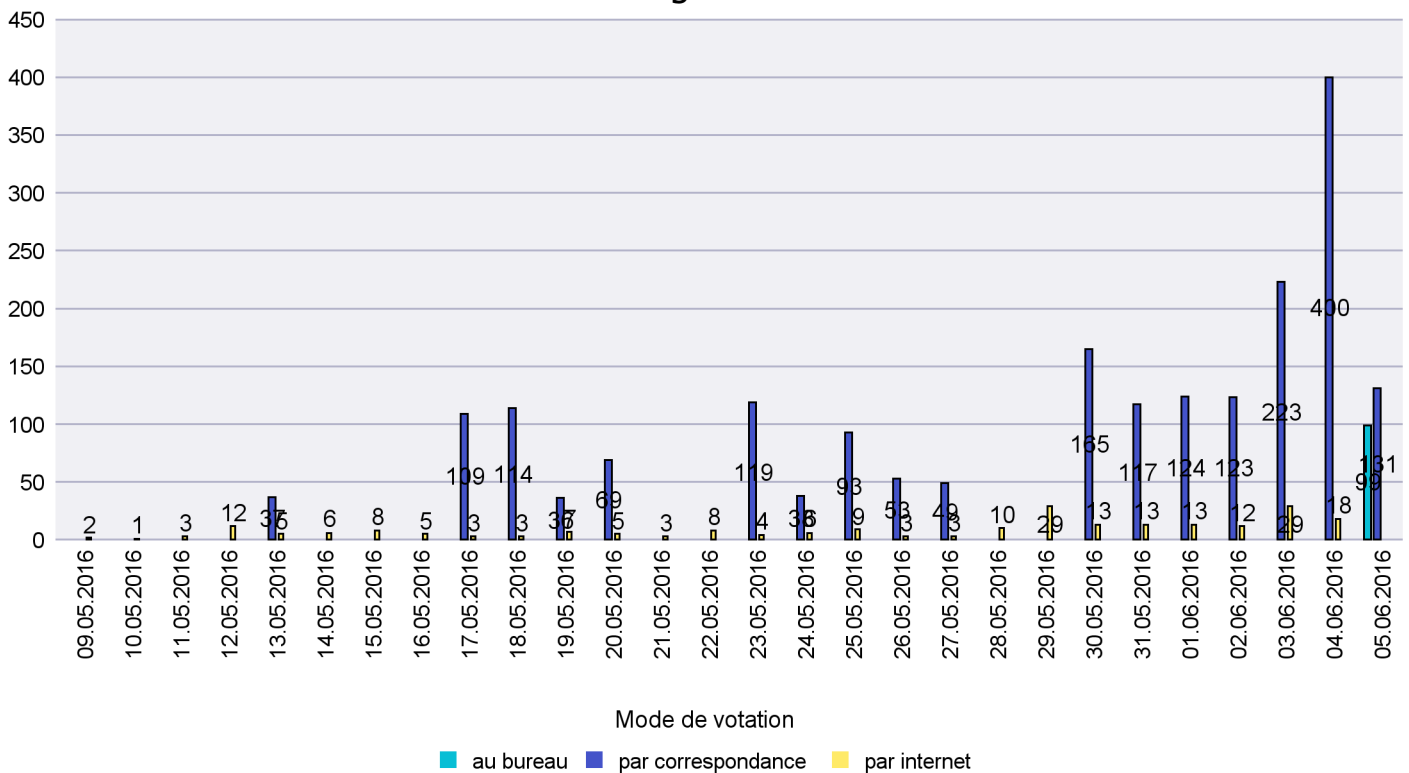

Mode de vote par classe d'âge

Jours d'enregistrement des votes

Scrutin : 05.06.2016

Commune : Corcelles-Cormondrèche

Mode de vote par classe d'âge

Jours d'enregistrement des votes

Canton de Neuchâtel - Statistique du mode de vote

Date : 14.06.2016

Scrutin : 05.06.2016

Commune : Cornaux

Mode de vote par classe d'âge

Jours d'enregistrement des votes

Scrutin : 05.06.2016

Commune : Cortaillod

Mode de vote par classe d'âge