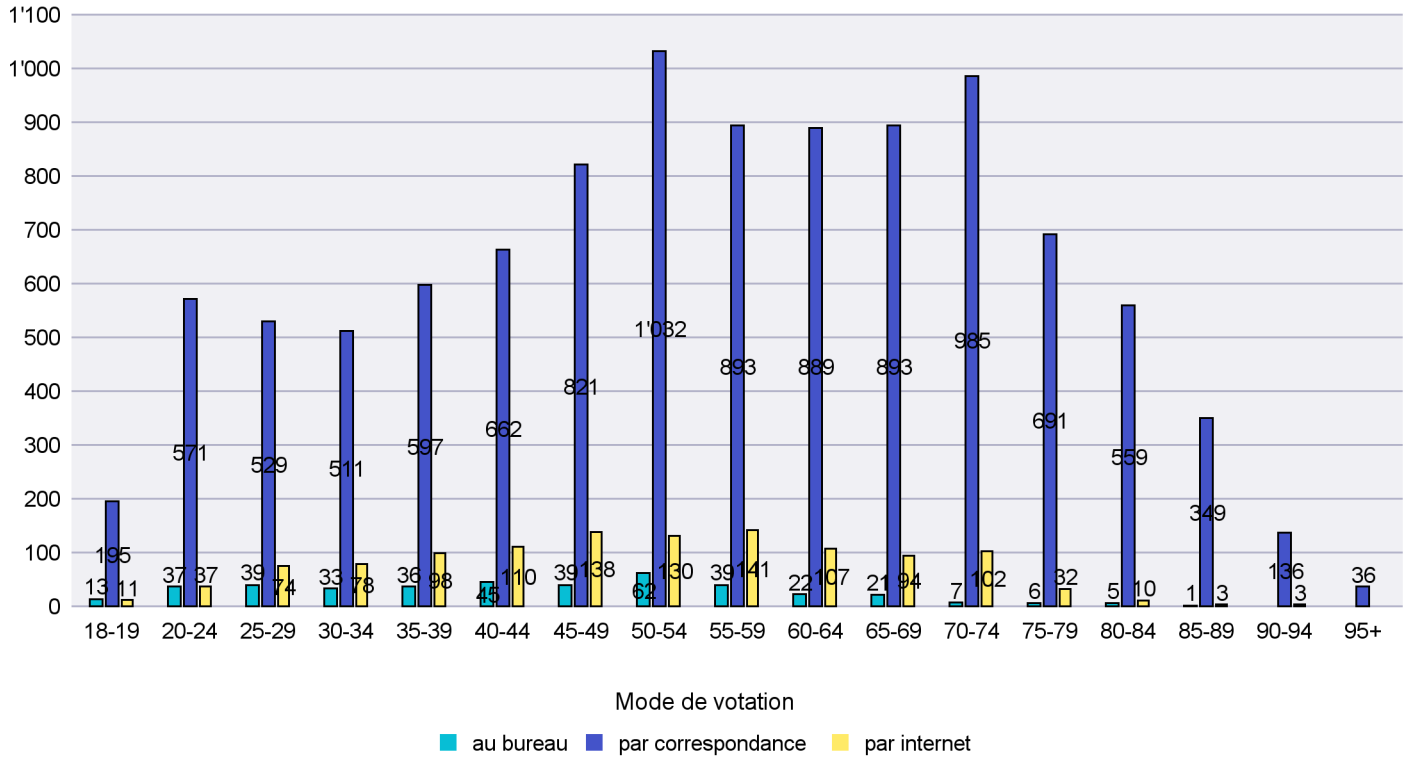

Date : 14.06.2016

Scrutin : 05.06.2016

Commune : Gorgier

Mode de vote par classe d'âge

Jours d'enregistrement des votes

Scrutin : 05.06.2016

Commune : Hauterive

Mode de vote par classe d'âge

Jours d'enregistrement des votes

Scrutin : 05.06.2016

Commune : La Brévine

Mode de vote par classe d'âge

Jours d'enregistrement des votes

Scrutin : 05.06.2016

Commune : La Chaux-de-Fonds

Mode de vote par classe d'âge

Jours d'enregistrement des votes

Canton de Neuchâtel - Statistique du mode de vote

Date : 14.06.2016

Scrutin : 05.06.2016

Commune : La Chaux-du-Milieu

Mode de vote par classe d'âge

Jours d'enregistrement des votes