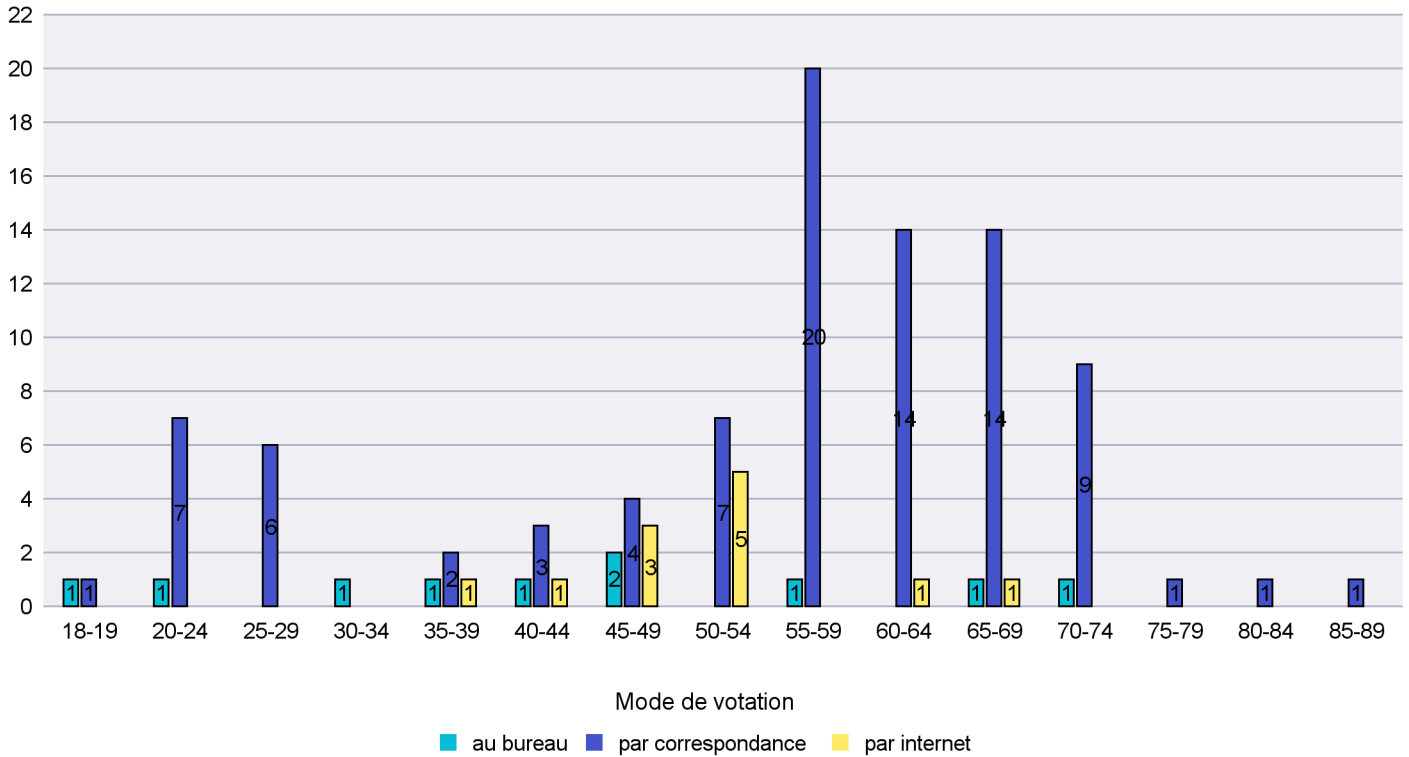

Mode de vote par classe d'âge

Jours d'enregistrement des votes

Scrutin : 05.06.2016

Commune : Le Landeron

Mode de vote par classe d'âge

Jours d'enregistrement des votes

Scrutin : 05.06.2016

Commune : Le Locle

Mode de vote par classe d'âge

Jours d'enregistrement des votes

Scrutin : 05.06.2016

Commune : Les Brenets

Mode de vote par classe d'âge

Jours d'enregistrement des votes

Scrutin : 05.06.2016

Commune : Les Planchettes

Mode de vote par classe d'âge

Jours d'enregistrement des votes

Canton de Neuchâtel - Statistique du mode de vote

Date : 14.06.2016

Scrutin : 05.06.2016

Commune : Les Ponts-de-Martel

Mode de vote par classe d'âge

Jours d'enregistrement des votes

Scrutin : 05.06.2016

Commune : Les Verrières

Mode de vote par classe d'âge

Jours d'enregistrement des votes

Scrutin : 05.06.2016

Commune : Lignières

Mode de vote par classe d'âge