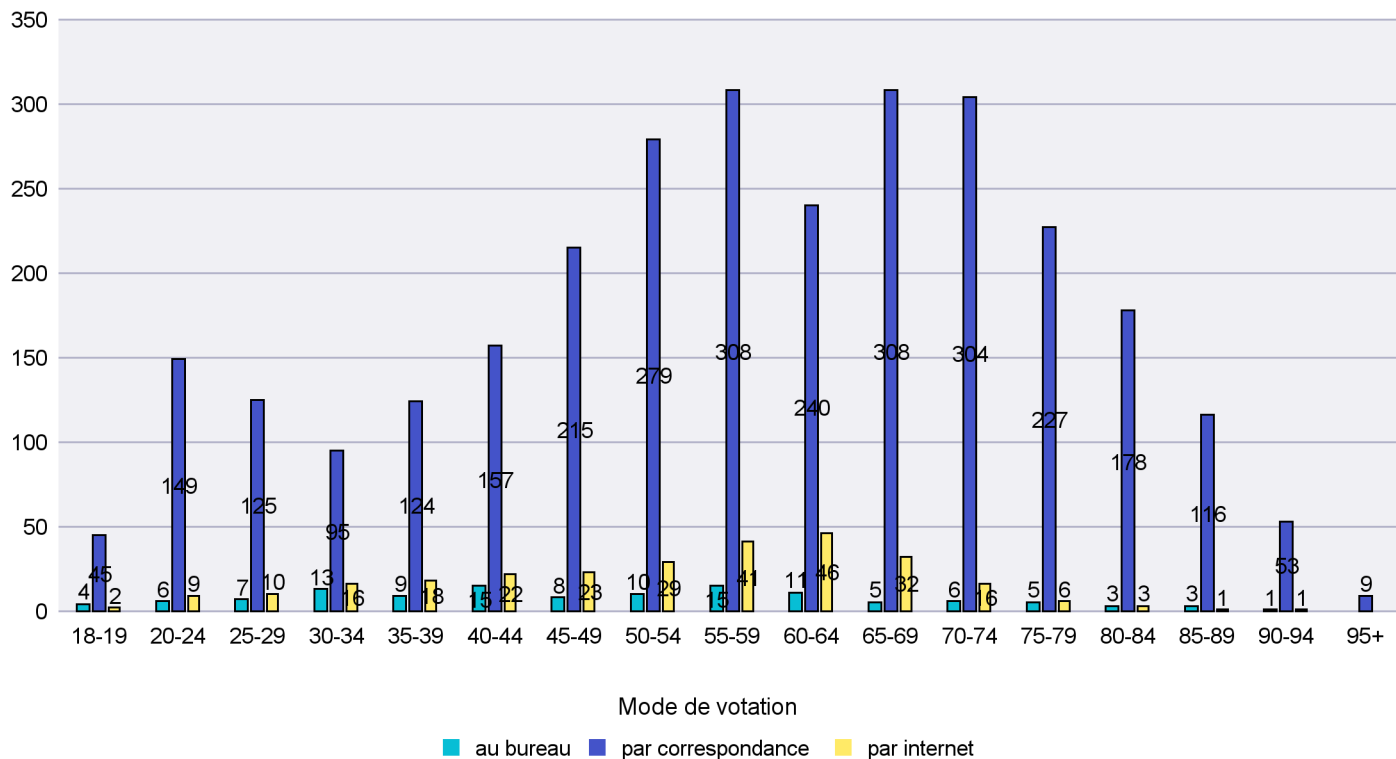

Mode de vote par classe d'âge

Jours d'enregistrement des votes

Scrutin : 05.06.2016

Commune : La Tène

Mode de vote par classe d'âge

Jours d'enregistrement des votes

Scrutin : 05.06.2016

Commune : Le Cerneux-Péquignot

Mode de vote par classe d'âge

Jours d'enregistrement des votes

Scrutin : 05.06.2016

Commune : Le Landeron

Mode de vote par classe d'âge

Jours d'enregistrement des votes

Scrutin : 05.06.2016

Commune : Le Locle

Mode de vote par classe d'âge

Jours d'enregistrement des votes

Scrutin : 05.06.2016

Commune : Les Brenets

Mode de vote par classe d'âge

Jours d'enregistrement des votes

Scrutin : 05.06.2016

Commune : Les Planchettes