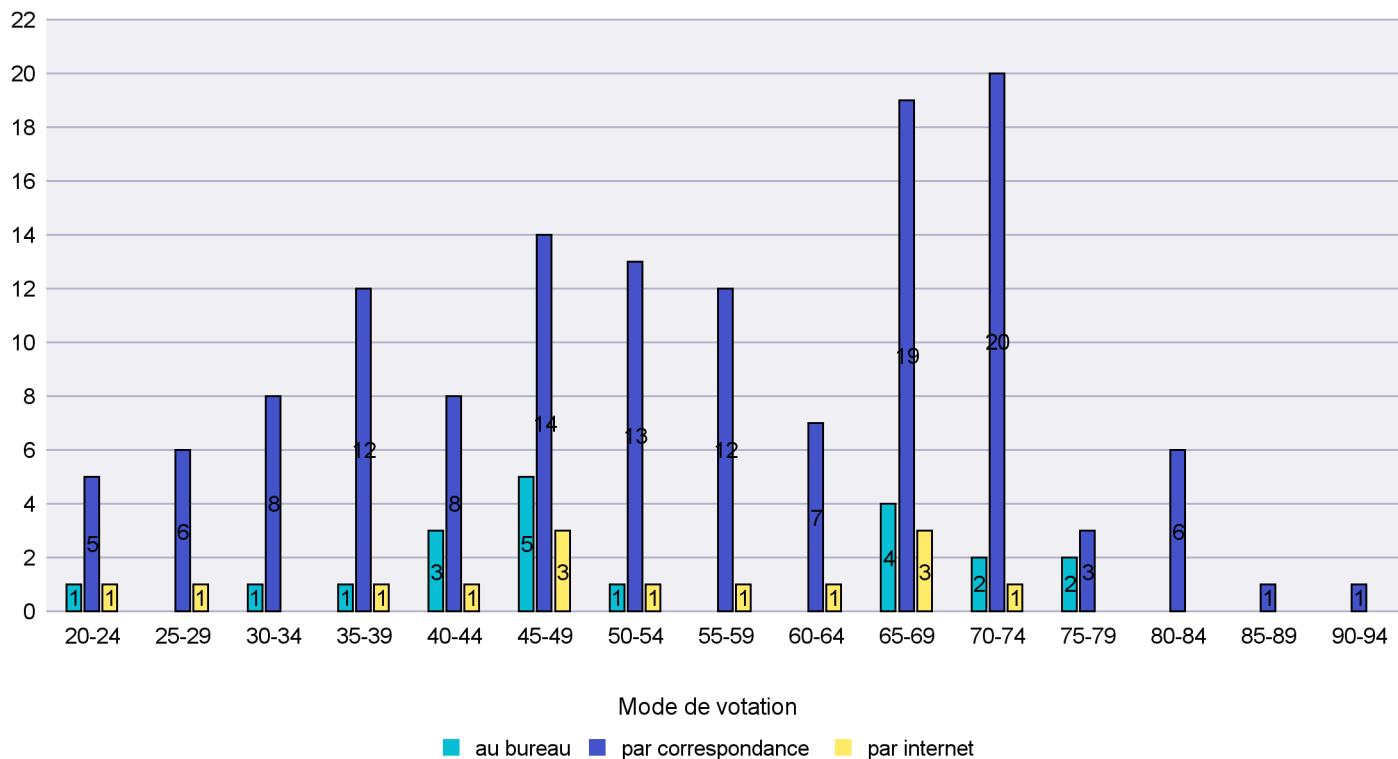

Date : 14.06.2016

Scrutin : 05.06.2016

Commune : Cornaux

Mode de vote par classe d'âge

Jours d'enregistrement des votes

Scrutin : 05.06.2016

Commune : Cortaillod

Mode de vote par classe d'âge

Jours d'enregistrement des votes

Canton de Neuchâtel - Statistique du mode de vote

Date : 14.06.2016

Scrutin : 05.06.2016

Commune : Cressier

Mode de vote par classe d'âge

Jours d'enregistrement des votes

Scrutin : 05.06.2016

Commune : Enges

Mode de vote par classe d'âge

Jours d'enregistrement des votes

Scrutin : 05.06.2016

Commune : Fresens

Mode de vote par classe d'âge

Jours d'enregistrement des votes

Canton de Neuchâtel - Statistique du mode de vote

Date : 14.06.2016

Scrutin : 05.06.2016

Commune : Gorgier

Mode de vote par classe d'âge

Jours d'enregistrement des votes

Scrutin : 05.06.2016

Commune : Hauterive

Mode de vote par classe d'âge