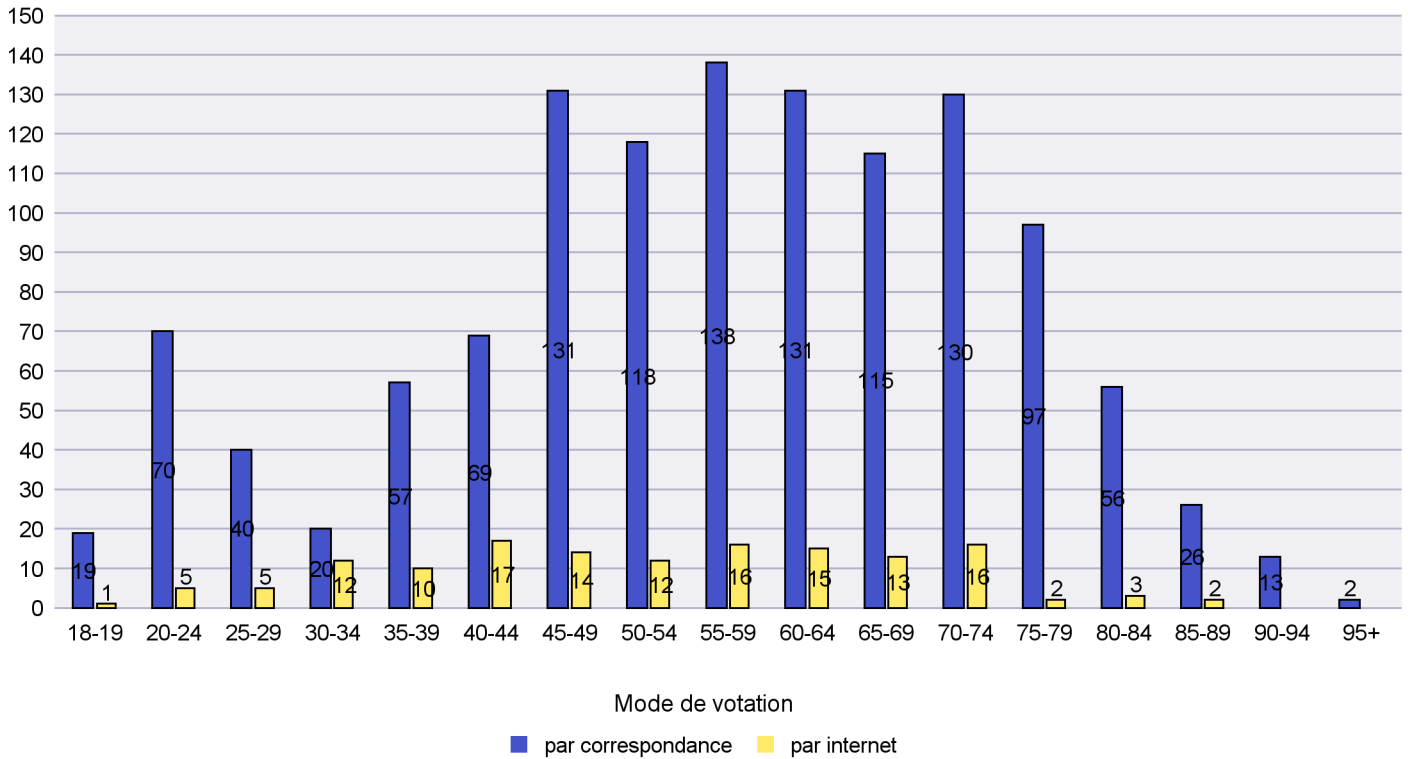

Scrutin : 05.06.2016

Commune : Bevaix

Mode de vote par classe d'âge

Jours d'enregistrement des votes

Scrutin : 05.06.2016

Commune : Boudry

Mode de vote par classe d'âge

Jours d'enregistrement des votes

Scrutin : 05.06.2016

Commune : Brot-Plamboz

Mode de vote par classe d'âge

Jours d'enregistrement des votes

Canton de Neuchâtel - Statistique du mode de vote

Date : 14.06.2016

Scrutin : 05.06.2016

Commune : Commune Commission