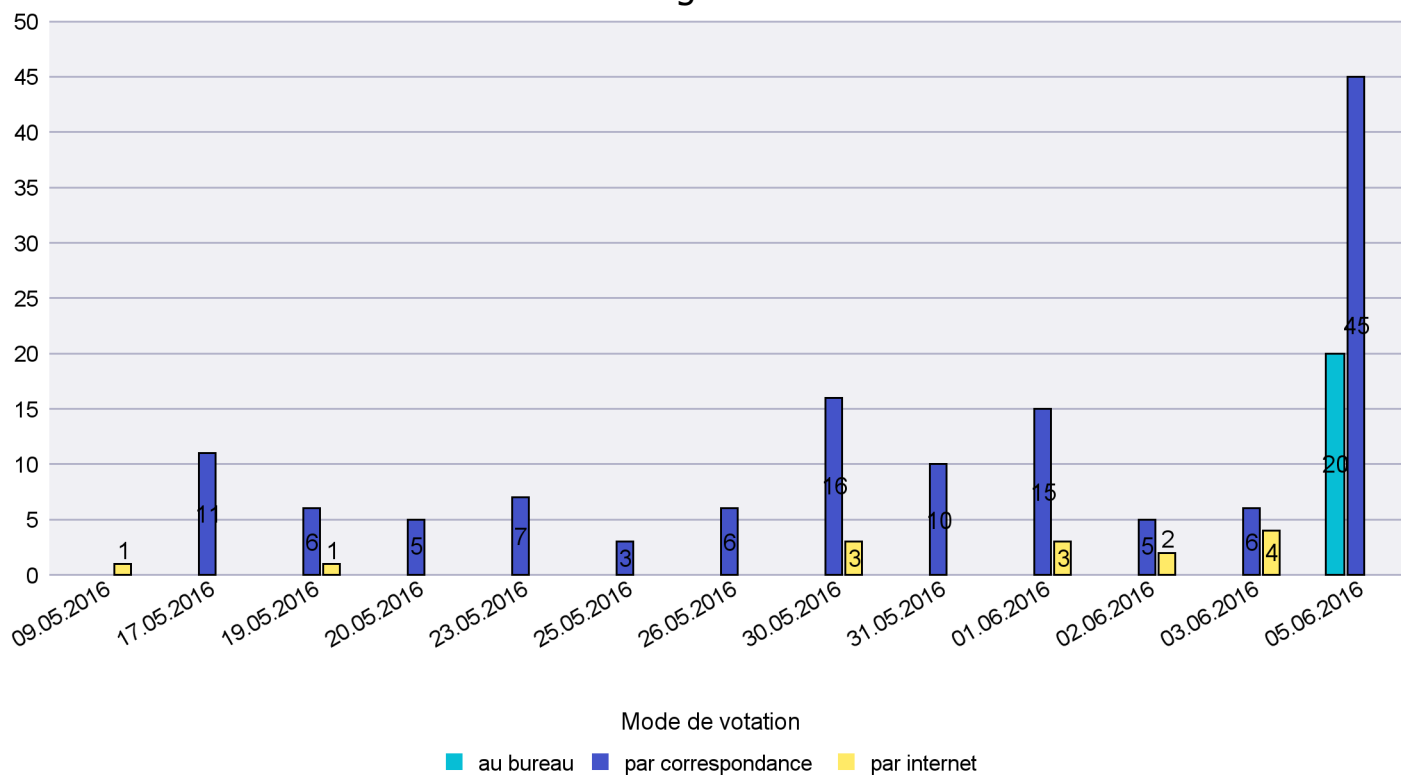

Date : 14.06.2016

Scrutin : 05.06.2016

Commune : Cornaux

Mode de vote par classe d'âge

Jours d'enregistrement des votes

Scrutin : 05.06.2016

Commune : Cortaillod

Mode de vote par classe d'âge

Jours d'enregistrement des votes

Canton de Neuchâtel - Statistique du mode de vote

Date : 14.06.2016

Scrutin : 05.06.2016

Commune : Cressier

Mode de vote par classe d'âge

Jours d'enregistrement des votes

Scrutin : 05.06.2016

Commune : Enges

Mode de vote par classe d'âge

Jours d'enregistrement des votes

Scrutin : 05.06.2016

Commune : Fresens

Mode de vote par classe d'âge

Jours d'enregistrement des votes

Canton de Neuchâtel - Statistique du mode de vote

Date : 14.06.2016

Scrutin : 05.06.2016

Commune : Gorgier

Mode de vote par classe d'âge

Jours d'enregistrement des votes

Scrutin : 05.06.2016

Commune : Hauterive

Mode de vote par classe d'âge