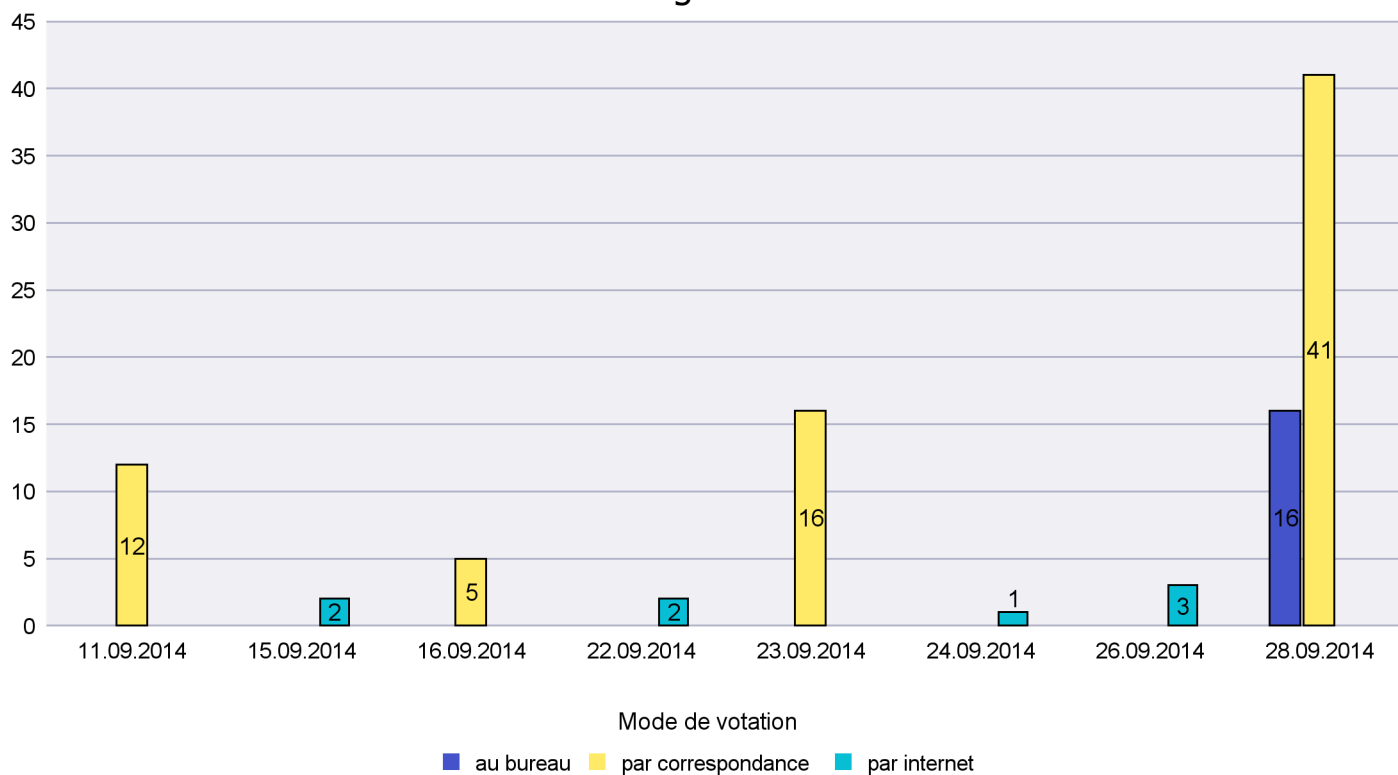

Jours d'enregistrement des votes

Scrutin : 28.09.2014

Commune : Le Landeron

Mode de vote par classe d'âge

Jours d'enregistrement des votes

Canton de Neuchâtel - Statistique du mode de vote

Date : 06.10.2014

Scrutin : 28.09.2014

Commune : Le Locle

Mode de vote par classe d'âge

Jours d'enregistrement des votes

Scrutin : 28.09.2014

Commune : Les Brenets

Mode de vote par classe d'âge

Jours d'enregistrement des votes

Scrutin : 28.09.2014

Commune : Les Planchettes

Mode de vote par classe d'âge

Jours d'enregistrement des votes

Scrutin : 28.09.2014

Commune : Les Ponts-de-Martel

Mode de vote par classe d'âge

Jours d'enregistrement des votes

Scrutin : 28.09.2014

Commune : Les Verrières

Mode de vote par classe d'âge

Jours d'enregistrement des votes

Scrutin : 28.09.2014

Commune : Lignières

Mode de vote par classe d'âge

Jours d'enregistrement des votes