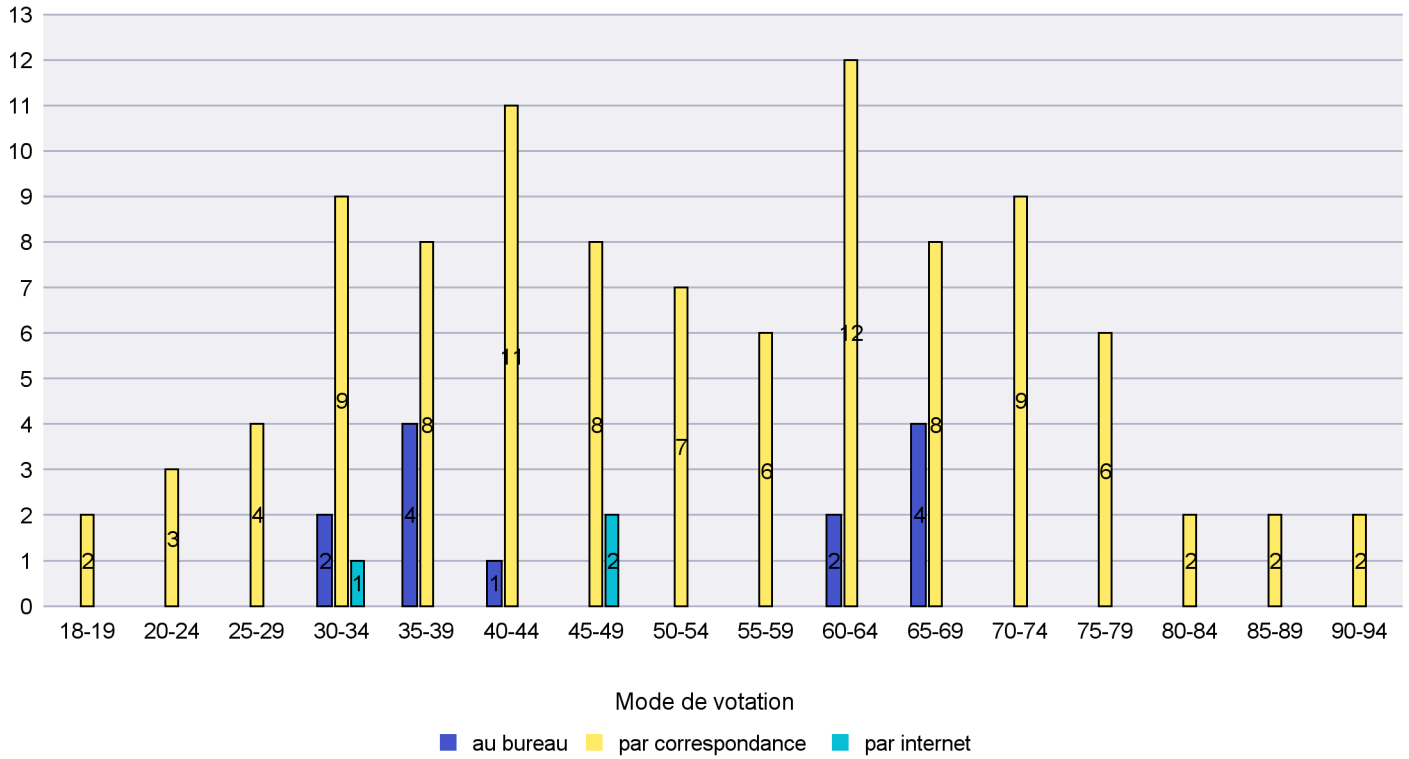

Jours d'enregistrement des votes

Scrutin : 28.09.2014

Commune : Cortaillod

Mode de vote par classe d'âge

Jours d'enregistrement des votes

Scrutin : 28.09.2014

Commune : Cressier

Mode de vote par classe d'âge

Jours d'enregistrement des votes

Scrutin : 28.09.2014

Commune : Enges

Mode de vote par classe d'âge

Jours d'enregistrement des votes

Scrutin : 28.09.2014

Commune : Fresens

Mode de vote par classe d'âge

Jours d'enregistrement des votes

Canton de Neuchâtel - Statistique du mode de vote

Date : 06.10.2014

Scrutin : 28.09.2014

Commune : Gorgier

Mode de vote par classe d'âge

Jours d'enregistrement des votes

Canton de Neuchâtel - Statistique du mode de vote