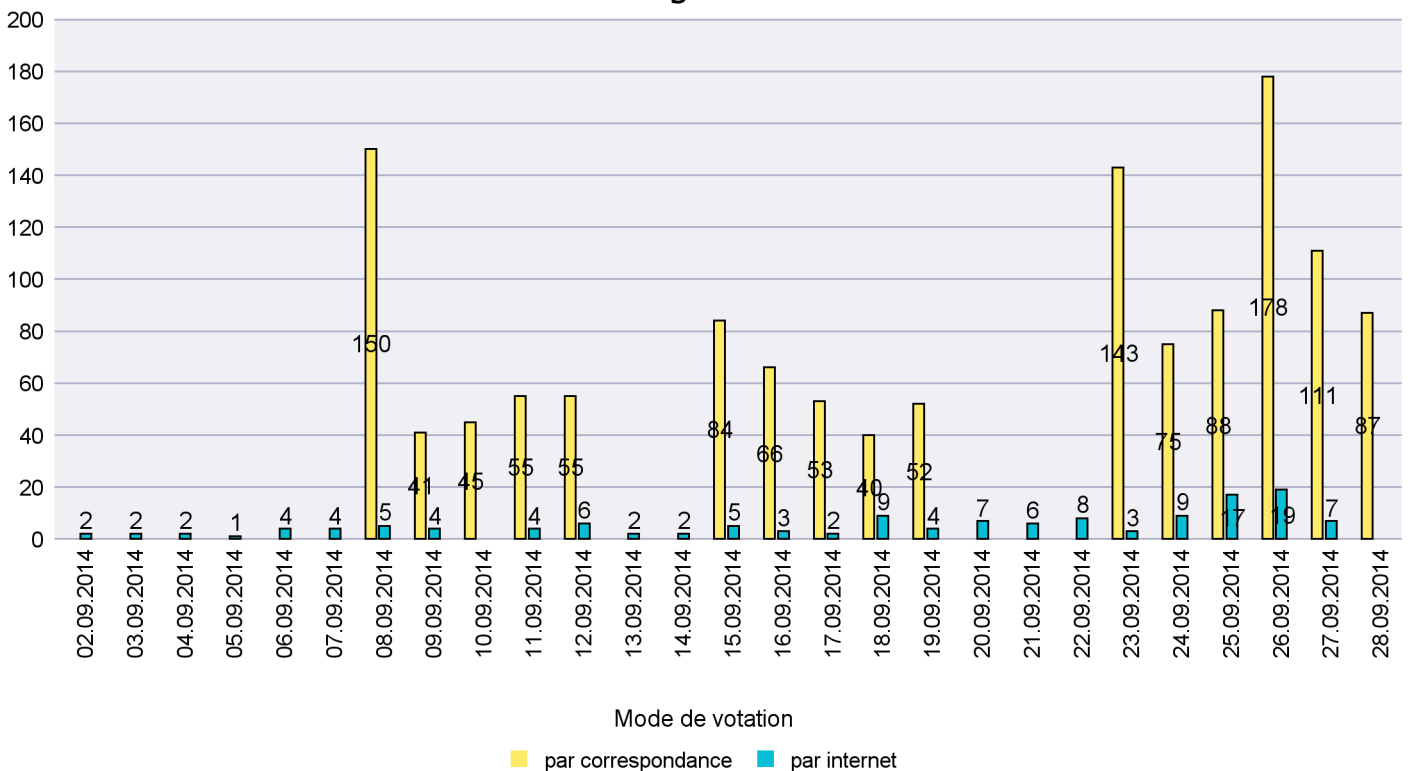

Scrutin : 28.09.2014

Commune : Bevaix

Mode de vote par classe d'âge

Jours d'enregistrement des votes

Scrutin : 28.09.2014

Commune : Boudry

Mode de vote par classe d'âge

Jours d'enregistrement des votes

Canton de Neuchâtel - Statistique du mode de vote

Date : 06.10.2014

Scrutin : 28.09.2014

Commune : Brot-Dessous

Mode de vote par classe d'âge

Jours d'enregistrement des votes

Scrutin : 28.09.2014

Commune : Brot-Plamboz