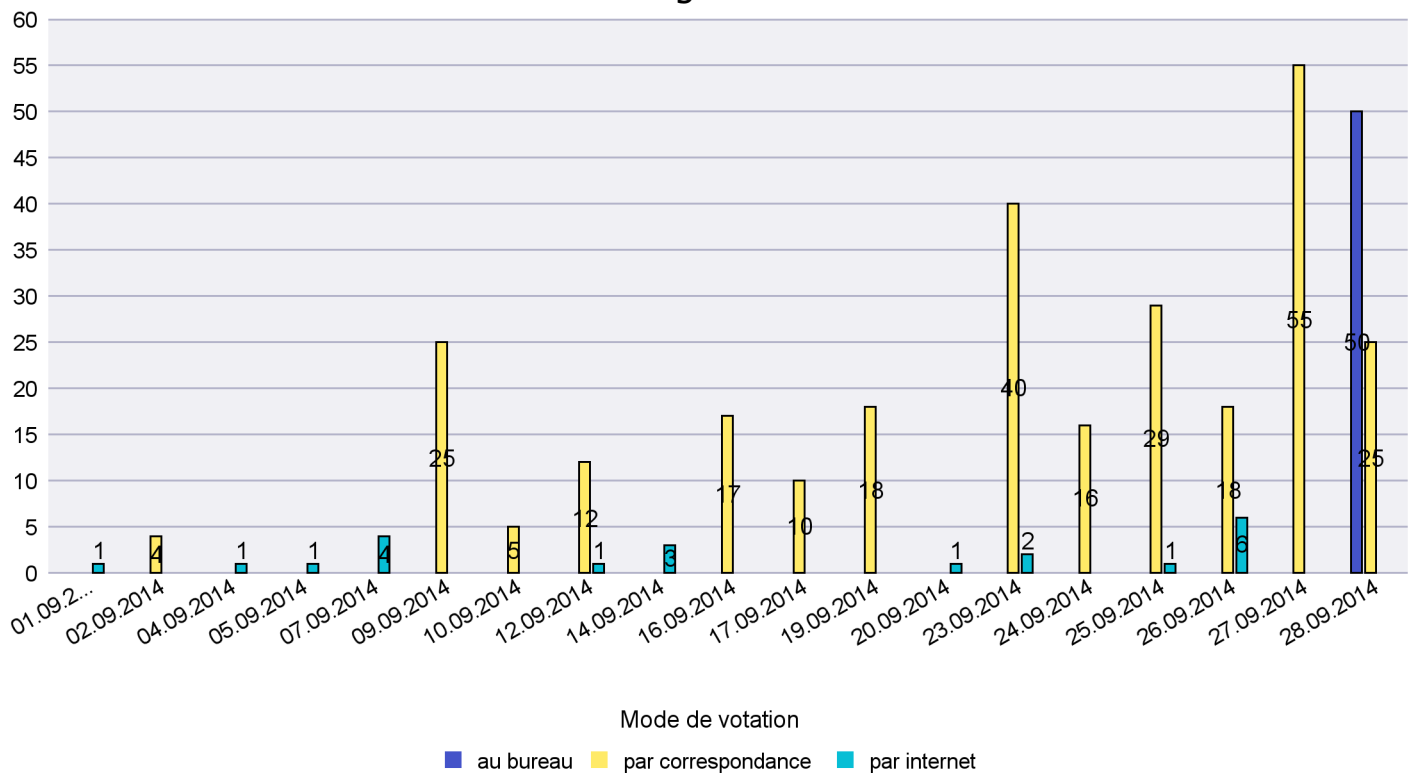

Date : 06.10.2014

Scrutin : 28.09.2014

Commune : Hauterive

Mode de vote par classe d'âge

Jours d'enregistrement des votes

Scrutin : 28.09.2014

Commune : La Brévine

Mode de vote par classe d'âge

Jours d'enregistrement des votes

Scrutin : 28.09.2014

Commune : La Chaux-de-Fonds

Mode de vote par classe d'âge

Jours d'enregistrement des votes

Scrutin : 28.09.2014

Commune : La Chaux-du-Milieu

Mode de vote par classe d'âge