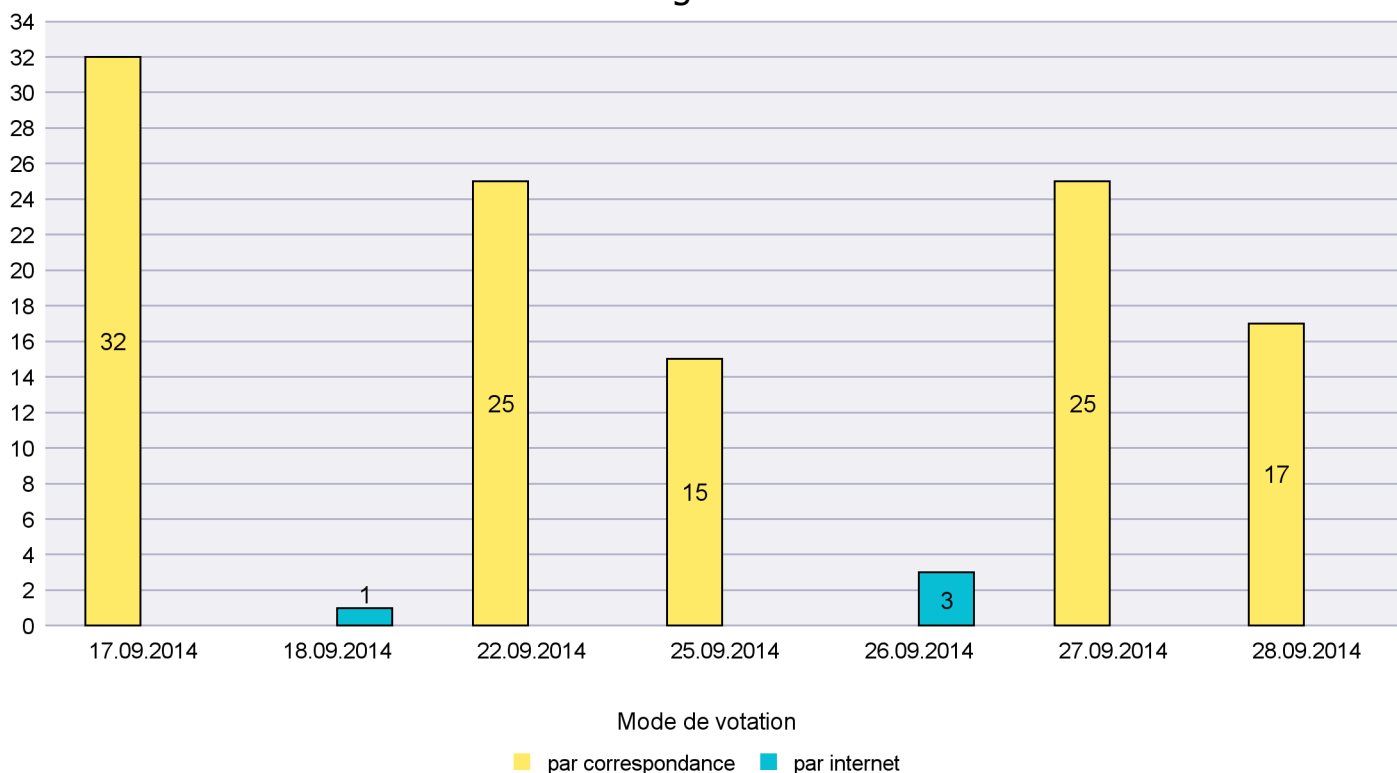

Scrutin : 28.09.2014

Commune : Bevaix

Mode de vote par classe d'âge

Jours d'enregistrement des votes

Scrutin : 28.09.2014

Commune : Boudry

Mode de vote par classe d'âge

Jours d'enregistrement des votes

Canton de Neuchâtel - Statistique du mode de vote

Date : 06.10.2014

Scrutin : 28.09.2014

Commune : Brot-Dessous

Mode de vote par classe d'âge

Jours d'enregistrement des votes

Scrutin : 28.09.2014

Commune : Brot-Plamboz

Mode de vote par classe d'âge

Jours d'enregistrement des votes

Scrutin : 28.09.2014

Commune : Commune Commission

Mode de vote par classe d'âge

Jours d'enregistrement des votes

Canton de Neuchâtel - Statistique du mode de vote

Date : 06.10.2014

Scrutin : 28.09.2014

Commune : Corcelles-Cormondrèche

Mode de vote par classe d'âge

Jours d'enregistrement des votes

Scrutin : 28.09.2014

Commune : Cornaux

Mode de vote par classe d'âge