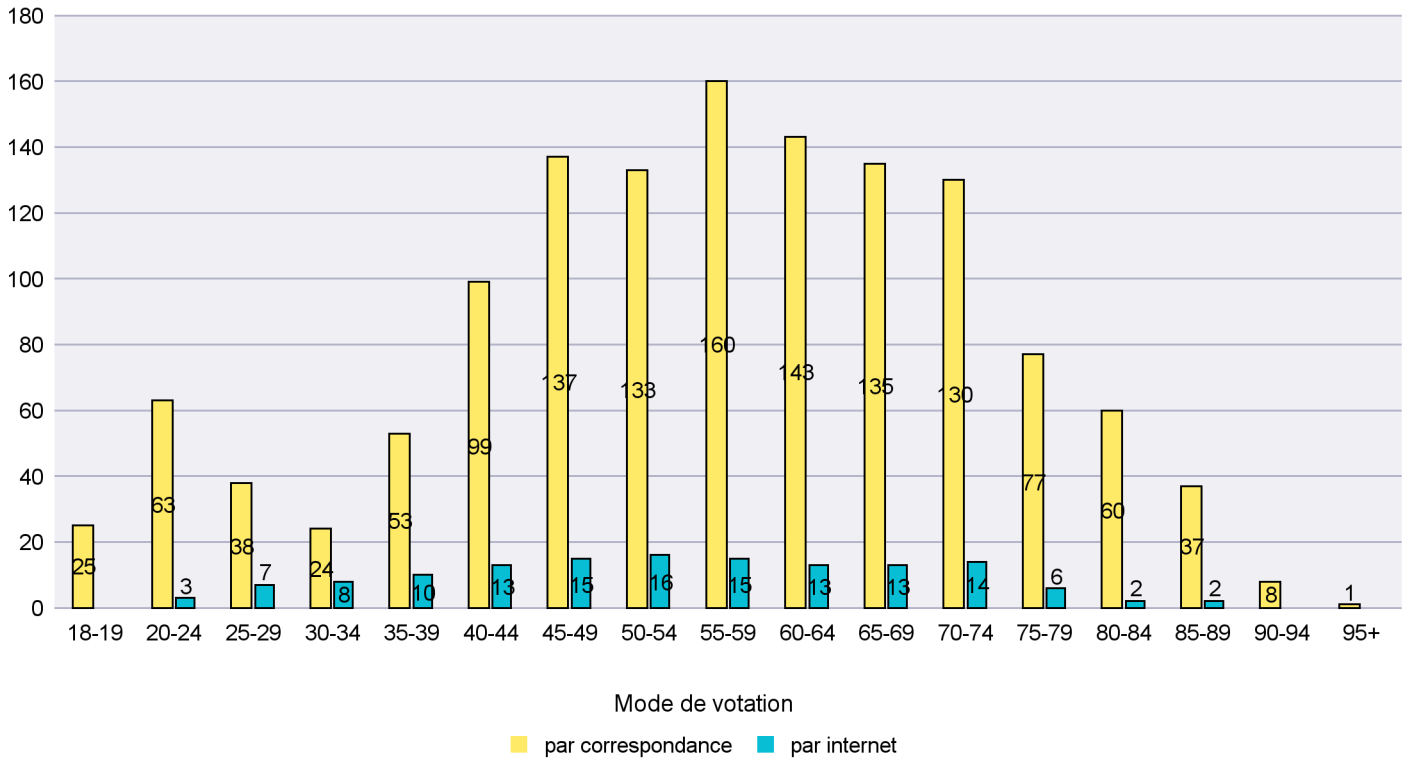

Scrutin : 28.09.2014

Commune : Bevaix

Mode de vote par classe d'âge

Jours d'enregistrement des votes

Scrutin : 28.09.2014

Commune : Boudry

Mode de vote par classe d'âge

Jours d'enregistrement des votes