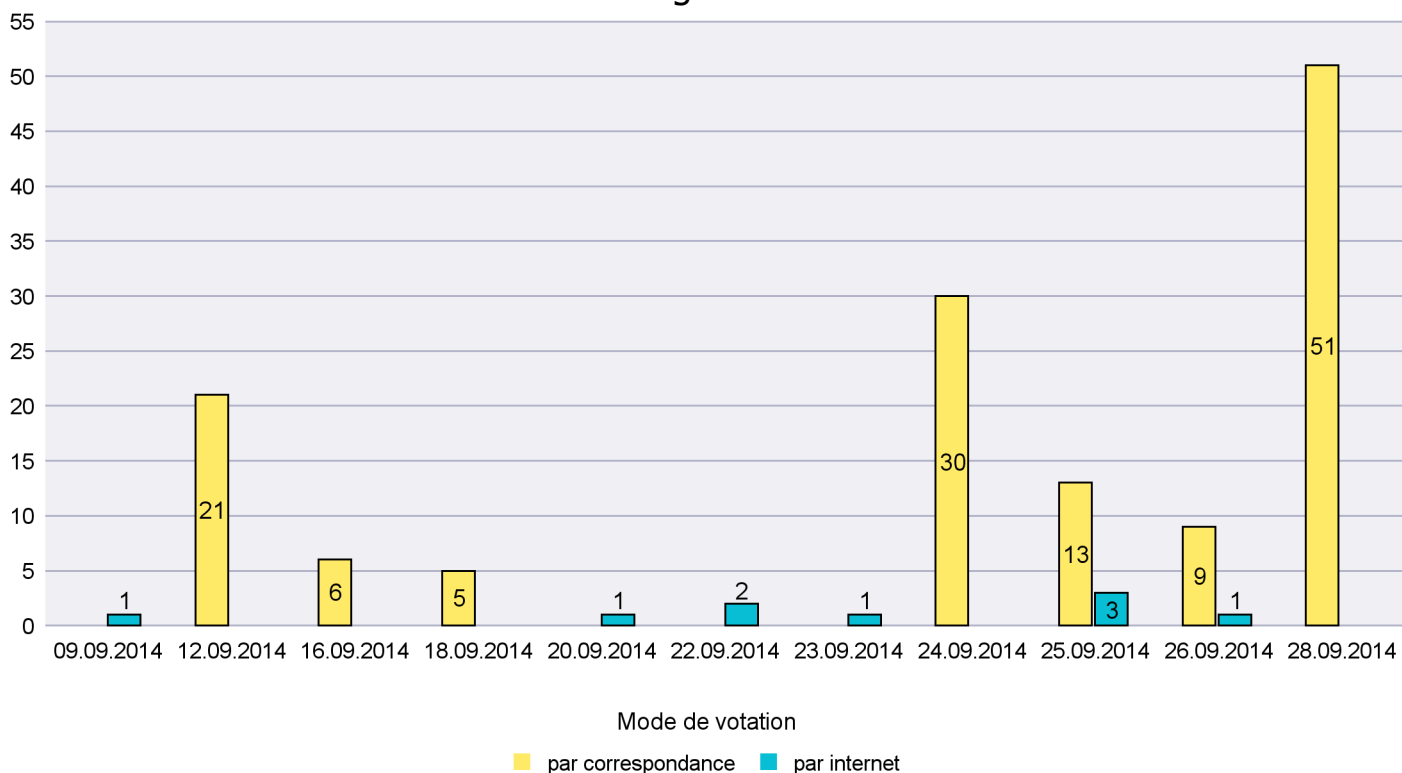

Jours d'enregistrement des votes

Scrutin : 28.09.2014

Commune : La Côte-aux-Fées

Mode de vote par classe d'âge

Jours d'enregistrement des votes

Scrutin : 28.09.2014

Commune : La Sagne

Mode de vote par classe d'âge

Jours d'enregistrement des votes

Scrutin : 28.09.2014

Commune : La Tène

Mode de vote par classe d'âge

Jours d'enregistrement des votes

Scrutin : 28.09.2014

Commune : Le Cerneux-Péquignot

Mode de vote par classe d'âge

Jours d'enregistrement des votes

Scrutin : 28.09.2014

Commune : Le Landeron

Mode de vote par classe d'âge

Jours d'enregistrement des votes

Canton de Neuchâtel - Statistique du mode de vote

Date : 06.10.2014

Scrutin : 28.09.2014

Commune : Le Locle

Mode de vote par classe d'âge

Jours d'enregistrement des votes

Scrutin : 28.09.2014

Commune : Les Brenets

Mode de vote par classe d'âge

Jours d'enregistrement des votes