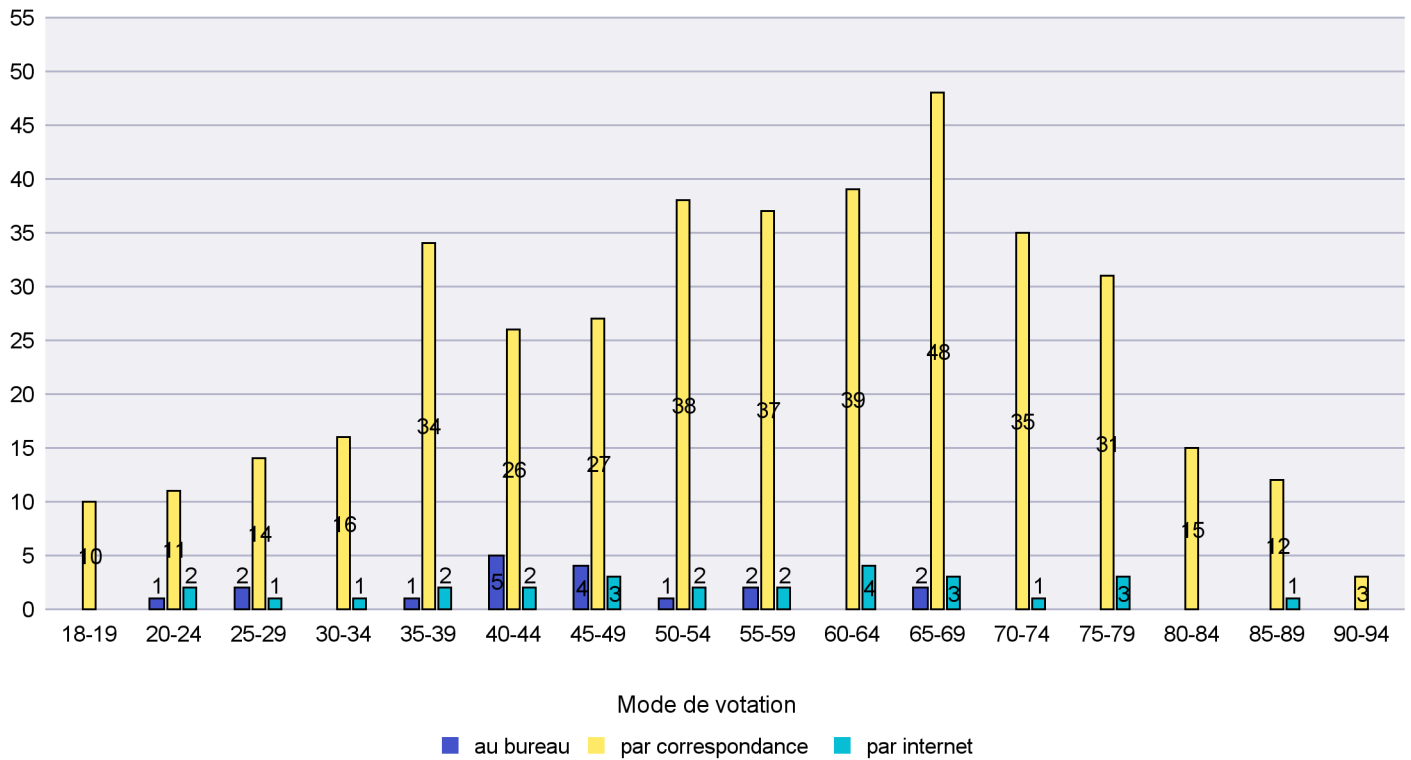

Jours d'enregistrement des votes

Scrutin : 28.09.2014

Commune : La Chaux-de-Fonds

Mode de vote par classe d'âge

Jours d'enregistrement des votes

Scrutin : 28.09.2014

Commune : La Chaux-du-Milieu

Mode de vote par classe d'âge

Jours d'enregistrement des votes

Scrutin : 28.09.2014

Commune : La Côte-aux-Fées

Mode de vote par classe d'âge

Jours d'enregistrement des votes

Scrutin : 28.09.2014

Commune : La Sagne

Mode de vote par classe d'âge

Jours d'enregistrement des votes

Scrutin : 28.09.2014

Commune : La Tène

Mode de vote par classe d'âge

Jours d'enregistrement des votes

Scrutin : 28.09.2014

Commune : Le Cerneux-Péquignot

Mode de vote par classe d'âge

Jours d'enregistrement des votes

Scrutin : 28.09.2014

Commune : Le Landeron

Mode de vote par classe d'âge

Jours d'enregistrement des votes

Canton de Neuchâtel - Statistique du mode de vote

Date : 06.10.2014