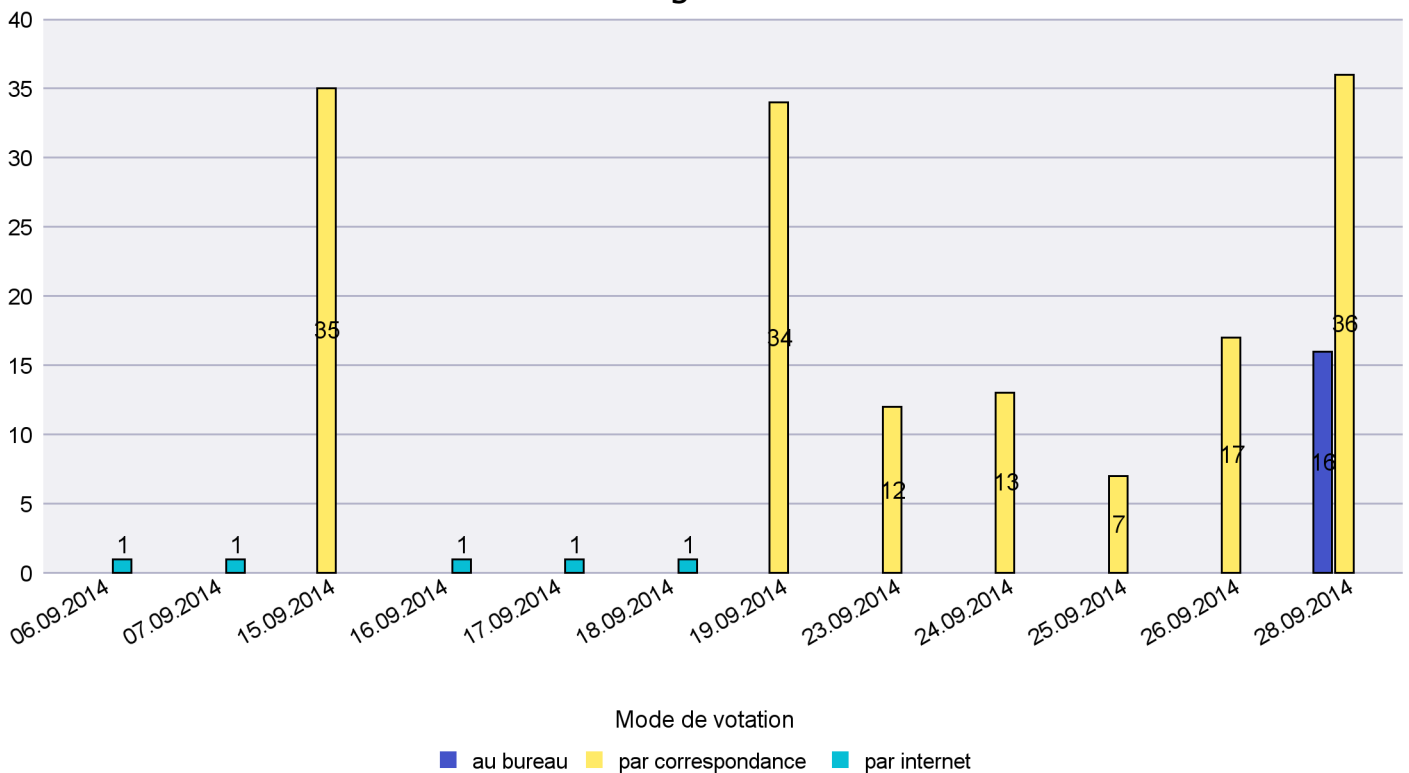

Mode de vote par classe d'âge

Jours d'enregistrement des votes

Scrutin : 28.09.2014

Commune : Saint-Aubin-Sauges

Mode de vote par classe d'âge

Jours d'enregistrement des votes

Scrutin : 28.09.2014

Commune : Saint-Blaise

Mode de vote par classe d'âge

Jours d'enregistrement des votes

Scrutin : 28.09.2014

Commune : Valangin

Mode de vote par classe d'âge

Jours d'enregistrement des votes

Scrutin : 28.09.2014

Commune : Val-de-Ruz

Mode de vote par classe d'âge

Jours d'enregistrement des votes

Scrutin : 28.09.2014

Commune : Val-de-Travers

Mode de vote par classe d'âge

Jours d'enregistrement des votes

Canton de Neuchâtel - Statistique du mode de vote