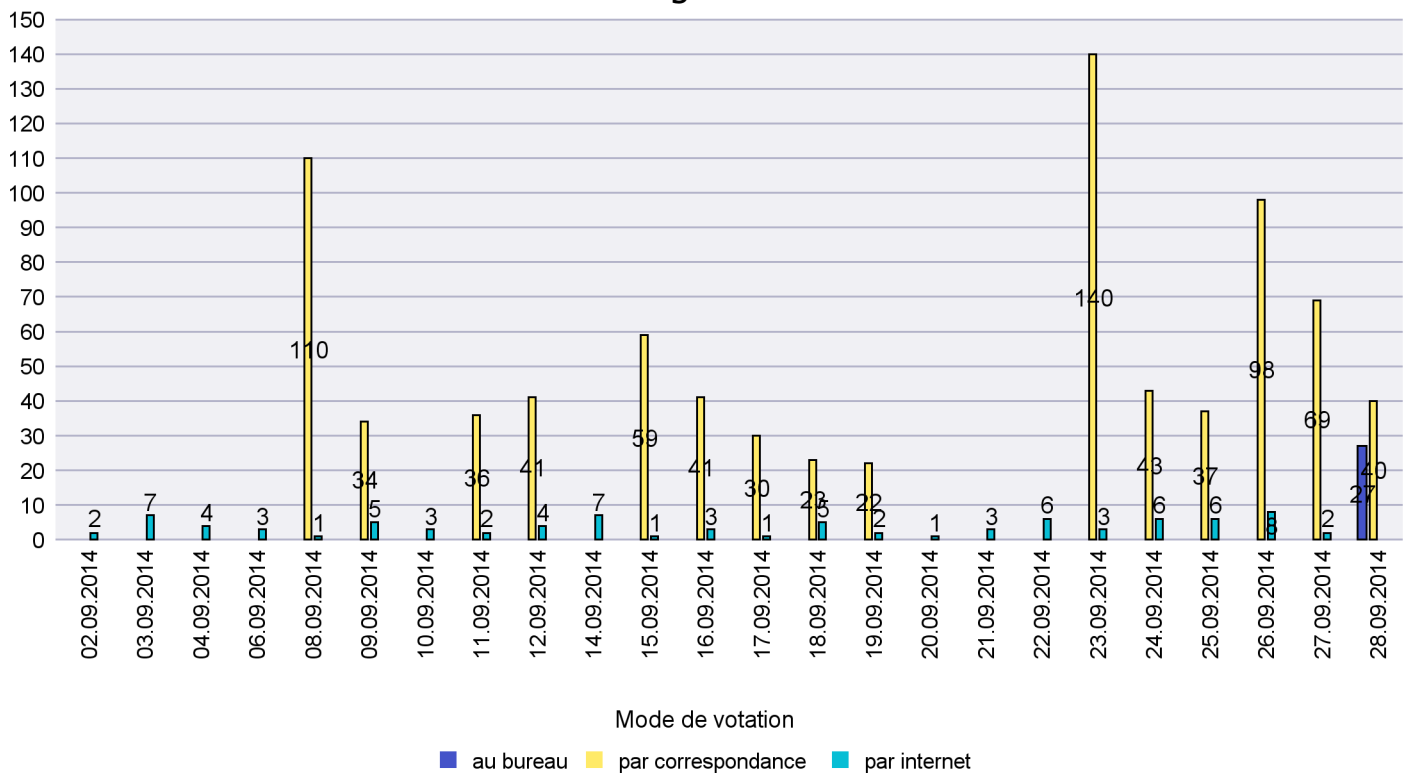

Date : 06.10.2014

Scrutin : 28.09.2014

Commune : Hauterive

Mode de vote par classe d'âge

Jours d'enregistrement des votes

Scrutin : 28.09.2014

Commune : La Brévine

Mode de vote par classe d'âge

Jours d'enregistrement des votes

Scrutin : 28.09.2014

Commune : La Chaux-de-Fonds

Mode de vote par classe d'âge

Jours d'enregistrement des votes

Scrutin : 28.09.2014

Commune : La Chaux-du-Milieu

Mode de vote par classe d'âge