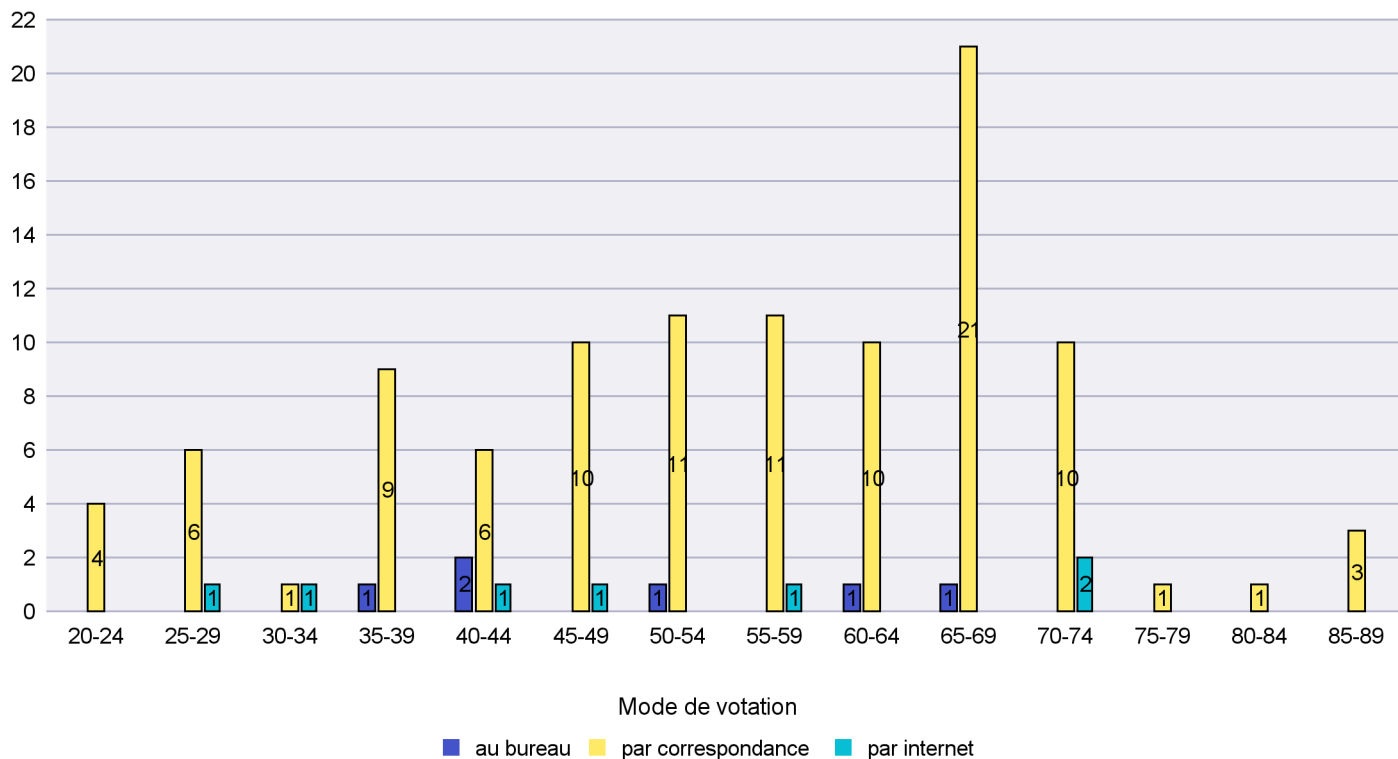

Mode de vote par classe d'âge

Jours d'enregistrement des votes

Scrutin : 28.09.2014

Commune : Valangin

Mode de vote par classe d'âge

Jours d'enregistrement des votes

Scrutin : 28.09.2014

Commune : Val-de-Ruz

Mode de vote par classe d'âge

Jours d'enregistrement des votes

Scrutin : 28.09.2014

Commune : Val-de-Travers

Mode de vote par classe d'âge

Jours d'enregistrement des votes

Canton de Neuchâtel - Statistique du mode de vote

Date : 06.10.2014

Scrutin : 28.09.2014

Commune : Vaumarcus

Mode de vote par classe d'âge

Jours d'enregistrement des votes