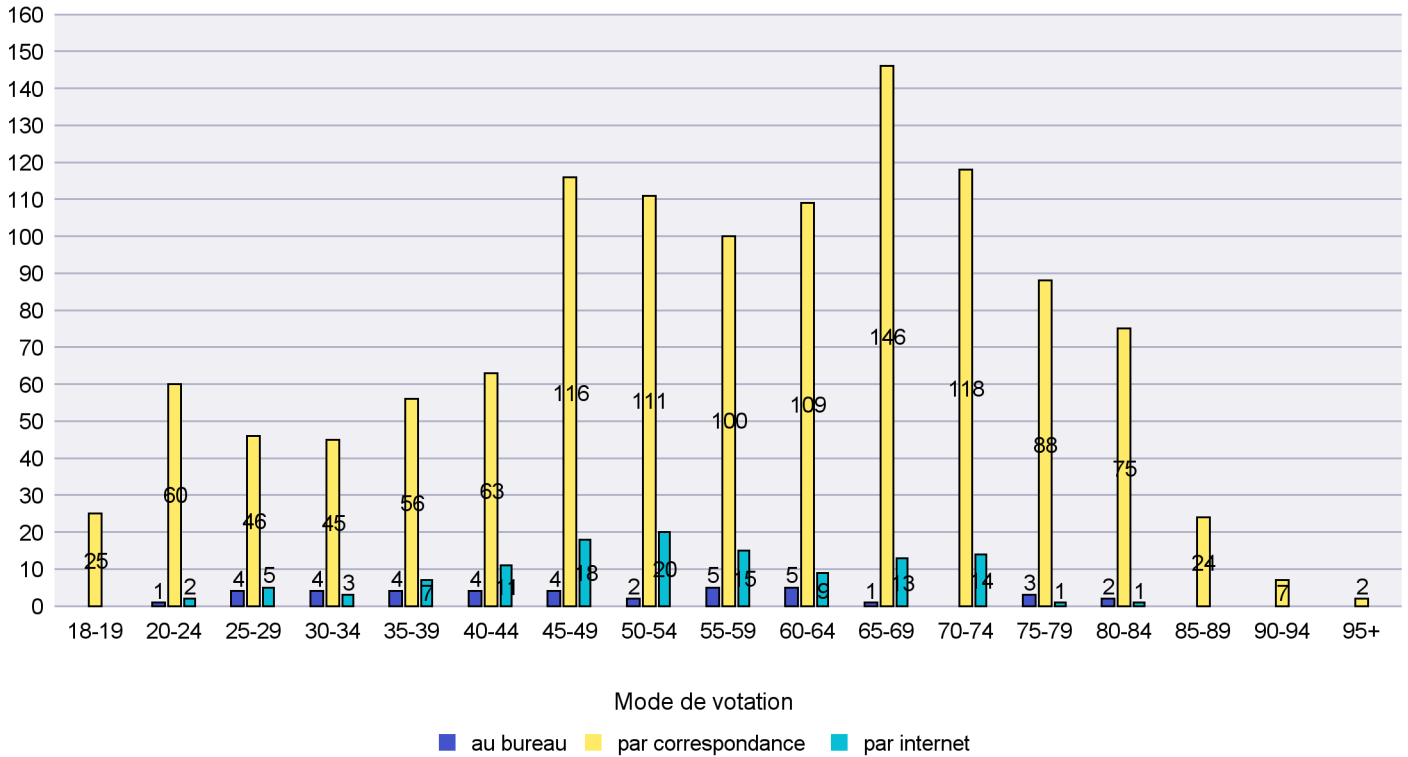

Scrutin : 28.09.2014

Commune : Peseux

Mode de vote par classe d'âge

Jours d'enregistrement des votes

Canton de Neuchâtel - Statistique du mode de vote

Date : 06.10.2014

Scrutin : 28.09.2014

Commune : Rochefort

Mode de vote par classe d'âge

Jours d'enregistrement des votes

Scrutin : 28.09.2014

Commune : Saint-Aubin-Sauges

Mode de vote par classe d'âge

Jours d'enregistrement des votes

Scrutin : 28.09.2014

Commune : Saint-Blaise

Mode de vote par classe d'âge

Jours d'enregistrement des votes

Scrutin : 28.09.2014

Commune : Valangin

Mode de vote par classe d'âge

Jours d'enregistrement des votes

Scrutin : 28.09.2014

Commune : Val-de-Ruz