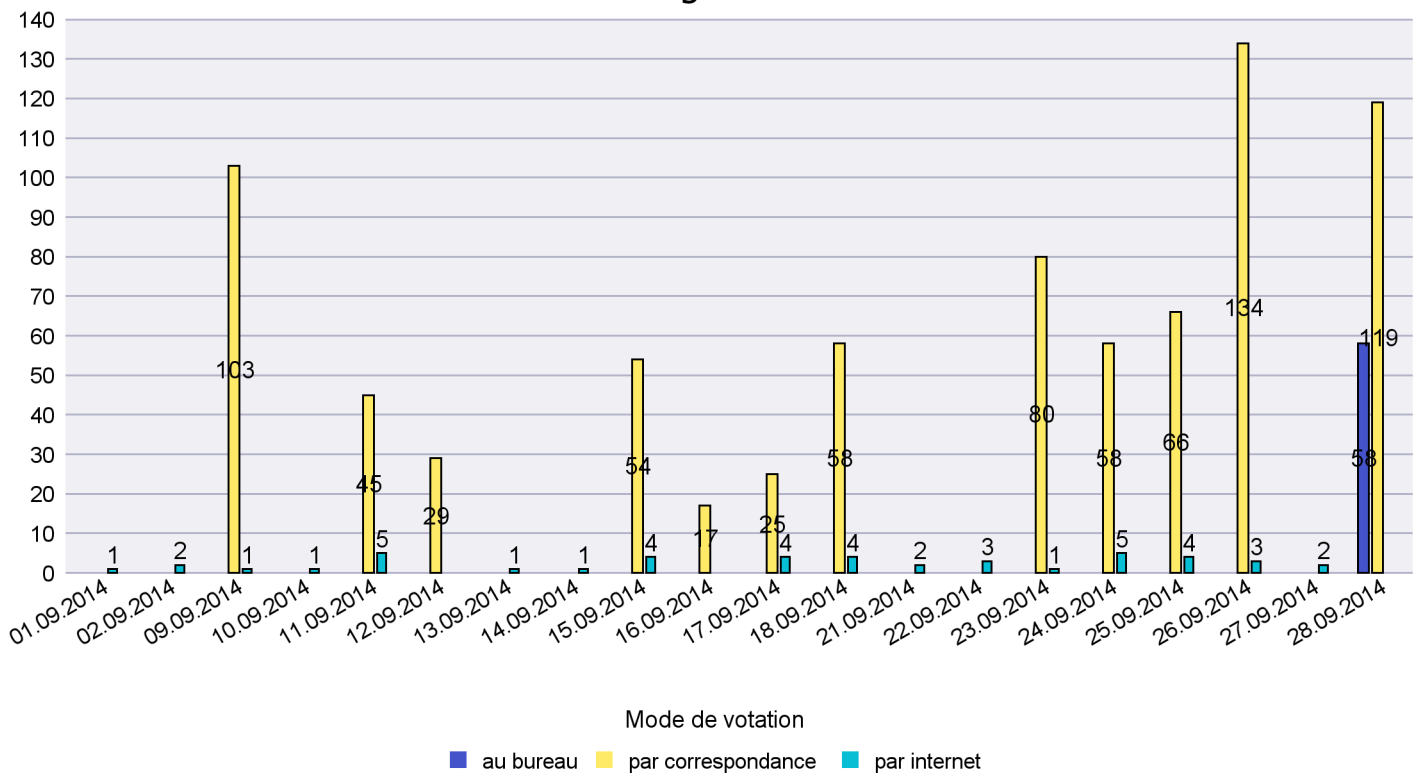

Scrutin : 28.09.2014

Commune : Peseux

Mode de vote par classe d'âge

Jours d'enregistrement des votes

Canton de Neuchâtel - Statistique du mode de vote

Date : 06.10.2014

Scrutin : 28.09.2014

Commune : Rochefort

Mode de vote par classe d'âge

Jours d'enregistrement des votes

Scrutin : 28.09.2014

Commune : Saint-Aubin-Sauges

Mode de vote par classe d'âge

Jours d'enregistrement des votes

Scrutin : 28.09.2014

Commune : Saint-Blaise

Mode de vote par classe d'âge

Jours d'enregistrement des votes

Scrutin : 28.09.2014

Commune : Valangin

Mode de vote par classe d'âge

Jours d'enregistrement des votes

Scrutin : 28.09.2014

Commune : Val-de-Ruz