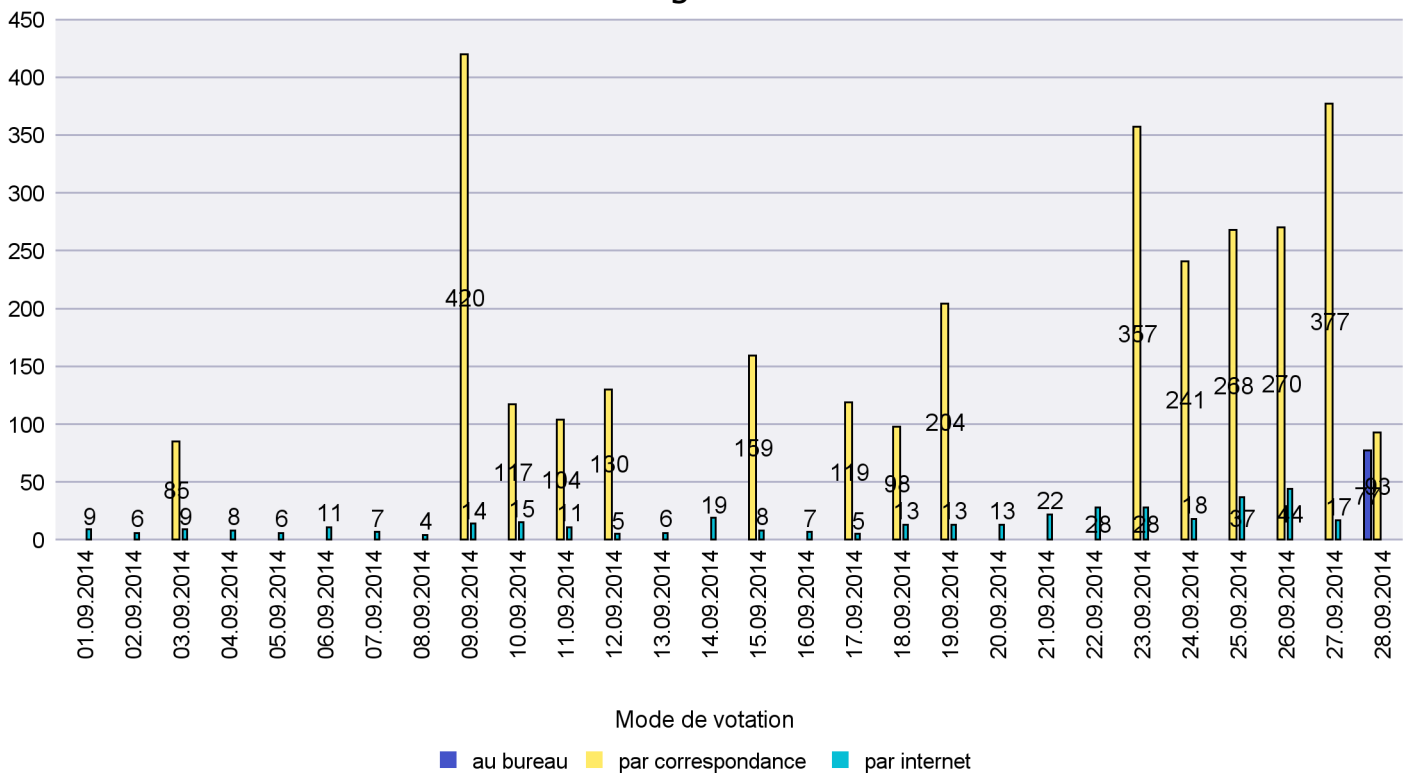

Scrutin : 28.09.2014

Commune : Les Planchettes

Mode de vote par classe d'âge

Jours d'enregistrement des votes

Scrutin : 28.09.2014

Commune : Les Ponts-de-Martel

Mode de vote par classe d'âge

Jours d'enregistrement des votes

Scrutin : 28.09.2014

Commune : Les Verrières

Mode de vote par classe d'âge

Jours d'enregistrement des votes

Scrutin : 28.09.2014

Commune : Lignières

Mode de vote par classe d'âge

Jours d'enregistrement des votes

Scrutin : 28.09.2014

Commune : Milvignes

Mode de vote par classe d'âge

Jours d'enregistrement des votes

Canton de Neuchâtel - Statistique du mode de vote

Date : 06.10.2014

Scrutin : 28.09.2014

Commune : Montalchez