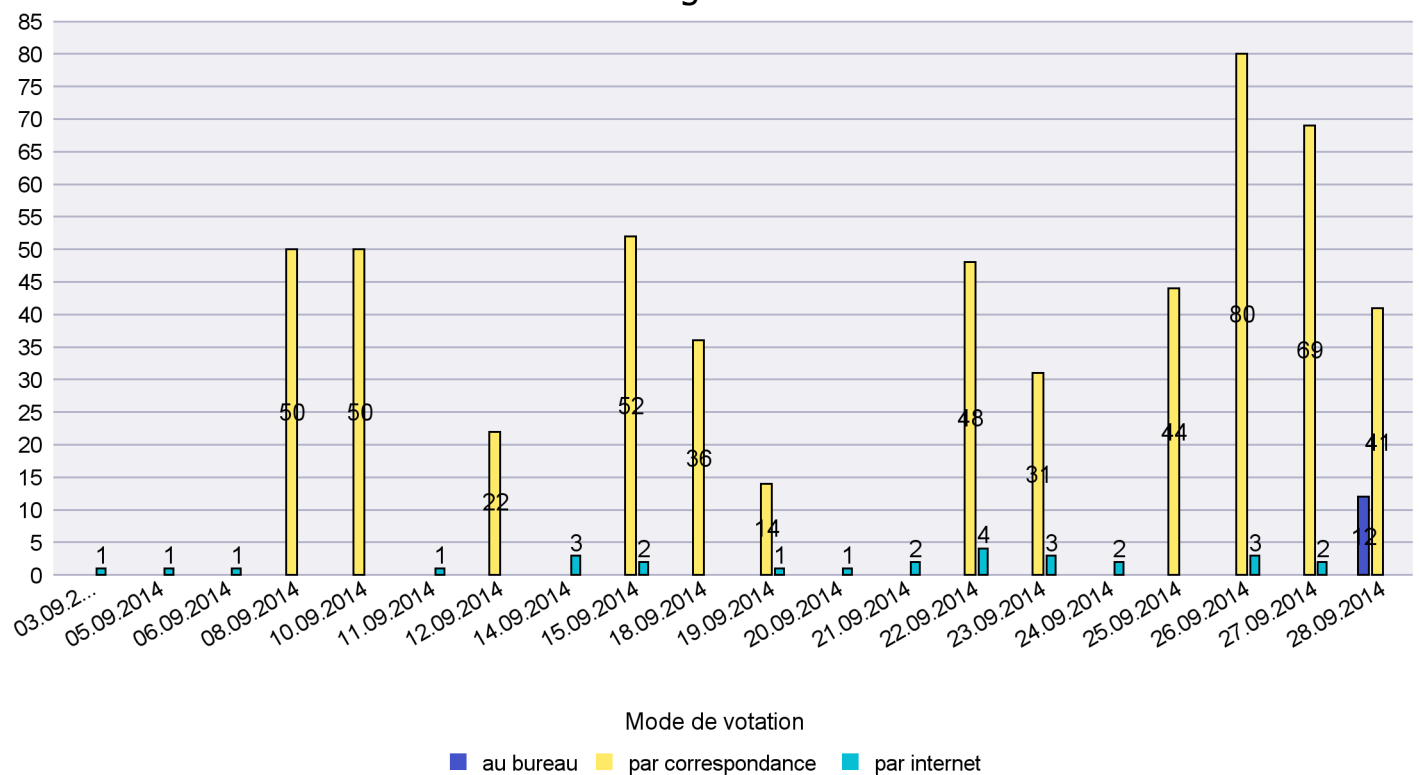

Mode de vote par classe d'âge

Jours d'enregistrement des votes

Scrutin : 28.09.2014

Commune : Commune Commission

Mode de vote par classe d'âge

Jours d'enregistrement des votes

Canton de Neuchâtel - Statistique du mode de vote

Date : 06.10.2014

Scrutin : 28.09.2014

Commune : Corcelles-Cormondrèche

Mode de vote par classe d'âge

Jours d'enregistrement des votes

Scrutin : 28.09.2014

Commune : Cornaux

Mode de vote par classe d'âge

Jours d'enregistrement des votes

Scrutin : 28.09.2014

Commune : Cortaillod

Mode de vote par classe d'âge

Jours d'enregistrement des votes

Scrutin : 28.09.2014

Commune : Cressier

Mode de vote par classe d'âge

Jours d'enregistrement des votes

Scrutin : 28.09.2014

Commune : Enges

Mode de vote par classe d'âge

Jours d'enregistrement des votes

Scrutin : 28.09.2014

Commune : Fresens

Mode de vote par classe d'âge