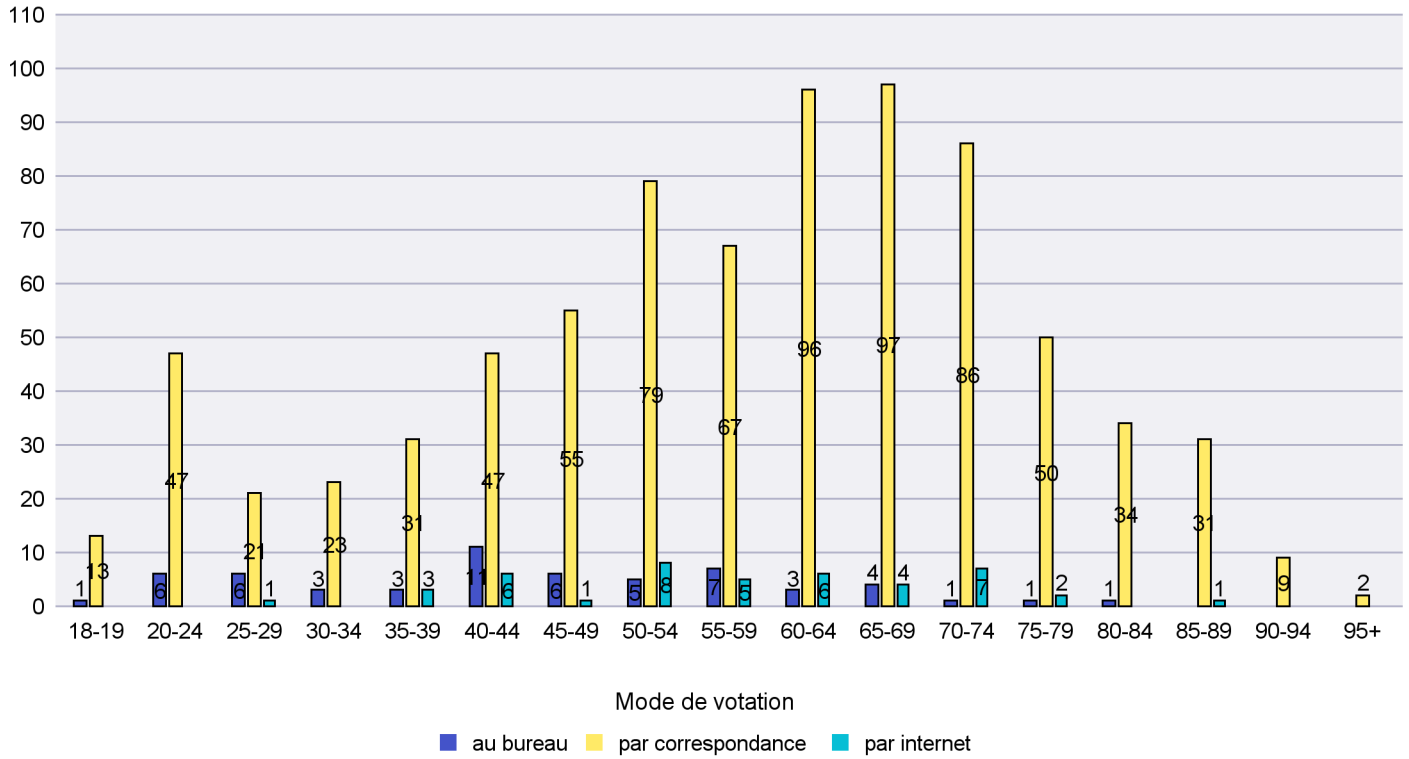

Scrutin : 28.09.2014

Commune : Peseux

Mode de vote par classe d'âge

Jours d'enregistrement des votes

Canton de Neuchâtel - Statistique du mode de vote

Date : 06.10.2014

Scrutin : 28.09.2014

Commune : Rochefort

Mode de vote par classe d'âge

Jours d'enregistrement des votes

Scrutin : 28.09.2014

Commune : Saint-Aubin-Sauges

Mode de vote par classe d'âge

Jours d'enregistrement des votes

Scrutin : 28.09.2014

Commune : Saint-Blaise

Mode de vote par classe d'âge

Jours d'enregistrement des votes

Scrutin : 28.09.2014

Commune : Valangin

Mode de vote par classe d'âge

Jours d'enregistrement des votes

Scrutin : 28.09.2014

Commune : Val-de-Ruz