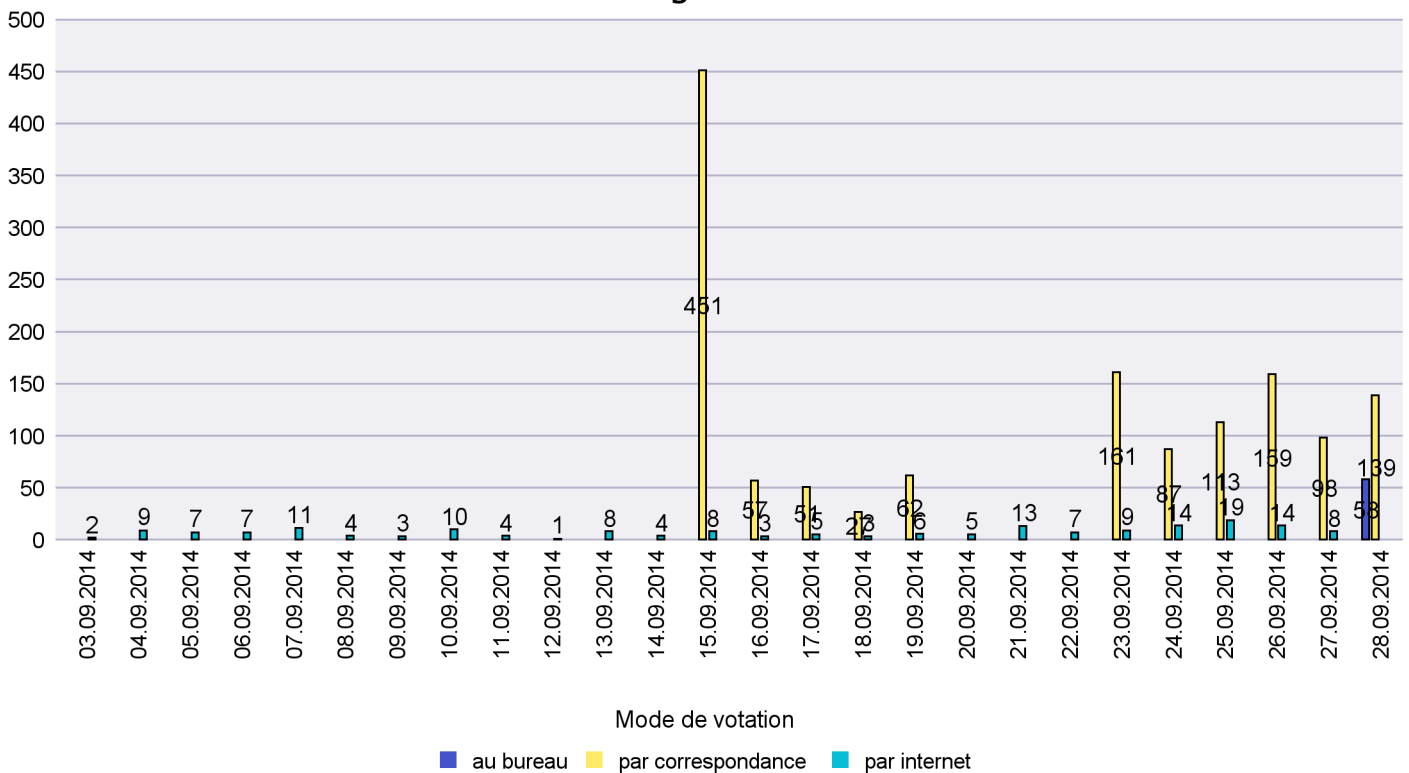

Jours d'enregistrement des votes

Scrutin : 28.09.2014

Commune : La Côte-aux-Fées

Mode de vote par classe d'âge

Jours d'enregistrement des votes

Scrutin : 28.09.2014

Commune : La Sagne

Mode de vote par classe d'âge

Jours d'enregistrement des votes

Scrutin : 28.09.2014

Commune : La Tène

Mode de vote par classe d'âge

Jours d'enregistrement des votes

Scrutin : 28.09.2014

Commune : Le Cerneux-Péquignot

Mode de vote par classe d'âge

Jours d'enregistrement des votes

Scrutin : 28.09.2014

Commune : Le Landeron

Mode de vote par classe d'âge

Jours d'enregistrement des votes

Canton de Neuchâtel - Statistique du mode de vote

Date : 06.10.2014