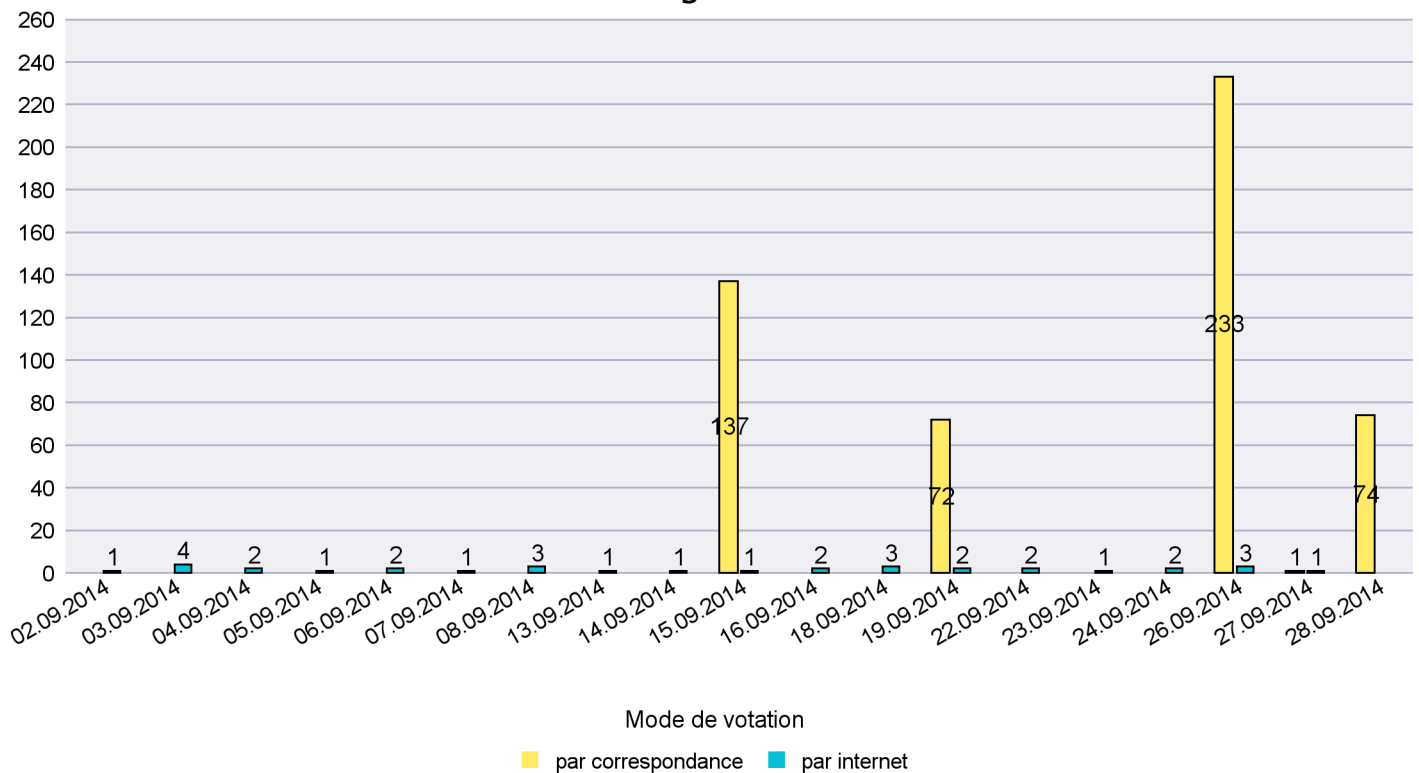

Scrutin : 28.09.2014

Commune : Le Locle

Mode de vote par classe d'âge

Jours d'enregistrement des votes

Scrutin : 28.09.2014

Commune : Les Brenets

Mode de vote par classe d'âge

Jours d'enregistrement des votes

Scrutin : 28.09.2014

Commune : Les Planchettes

Mode de vote par classe d'âge

Jours d'enregistrement des votes

Scrutin : 28.09.2014

Commune : Les Ponts-de-Martel

Mode de vote par classe d'âge

Jours d'enregistrement des votes

Scrutin : 28.09.2014

Commune : Les Verrières

Mode de vote par classe d'âge

Jours d'enregistrement des votes

Scrutin : 28.09.2014

Commune : Lignières

Mode de vote par classe d'âge

Jours d'enregistrement des votes