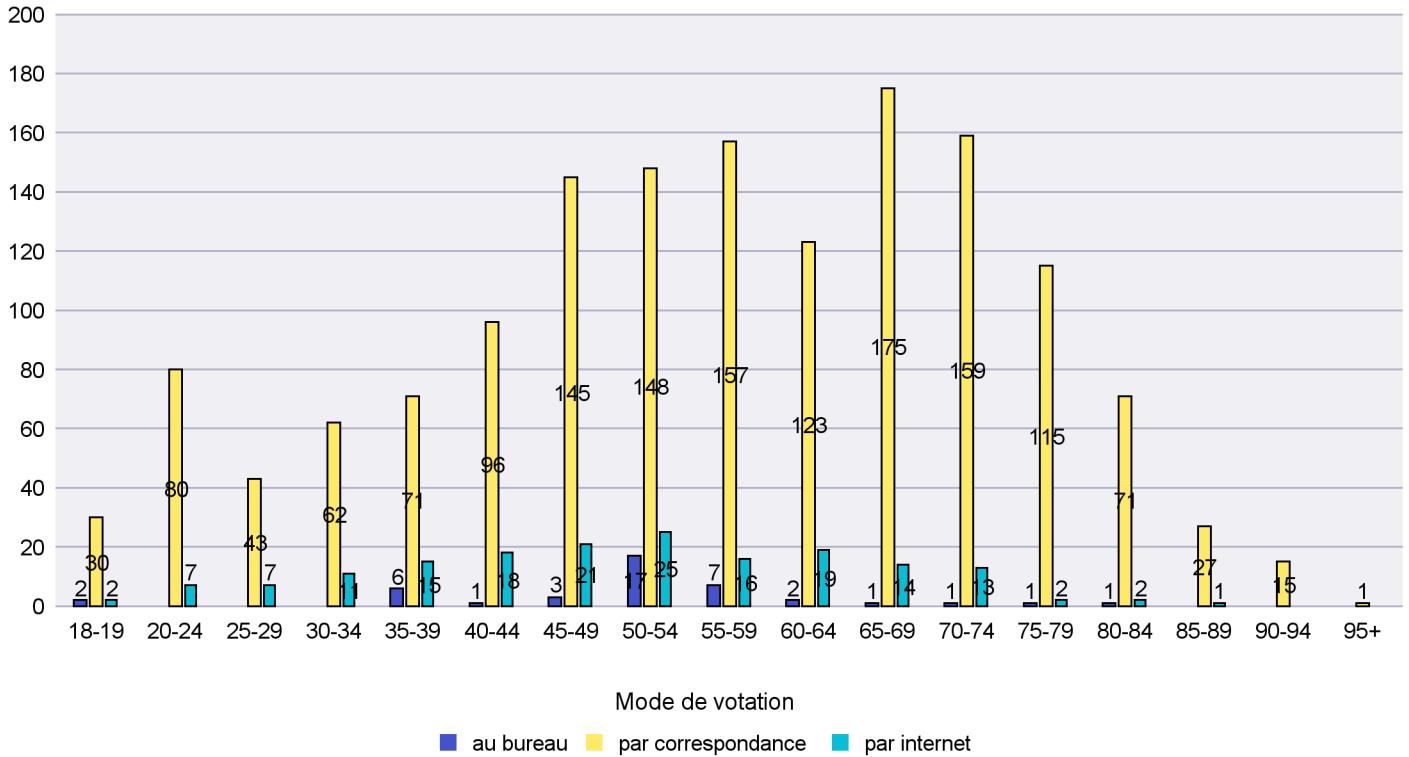

Mode de vote par classe d'âge

Jours d'enregistrement des votes

Scrutin : 28.09.2014

Commune : Commune Commission

Mode de vote par classe d'âge

Jours d'enregistrement des votes

Canton de Neuchâtel - Statistique du mode de vote

Date : 06.10.2014

Scrutin : 28.09.2014

Commune : Corcelles-Cormondrèche

Mode de vote par classe d'âge

Jours d'enregistrement des votes

Scrutin : 28.09.2014

Commune : Cornaux

Mode de vote par classe d'âge

Jours d'enregistrement des votes

Scrutin : 28.09.2014

Commune : Cortaillod

Mode de vote par classe d'âge

Jours d'enregistrement des votes

Scrutin : 28.09.2014

Commune : Cressier

Mode de vote par classe d'âge