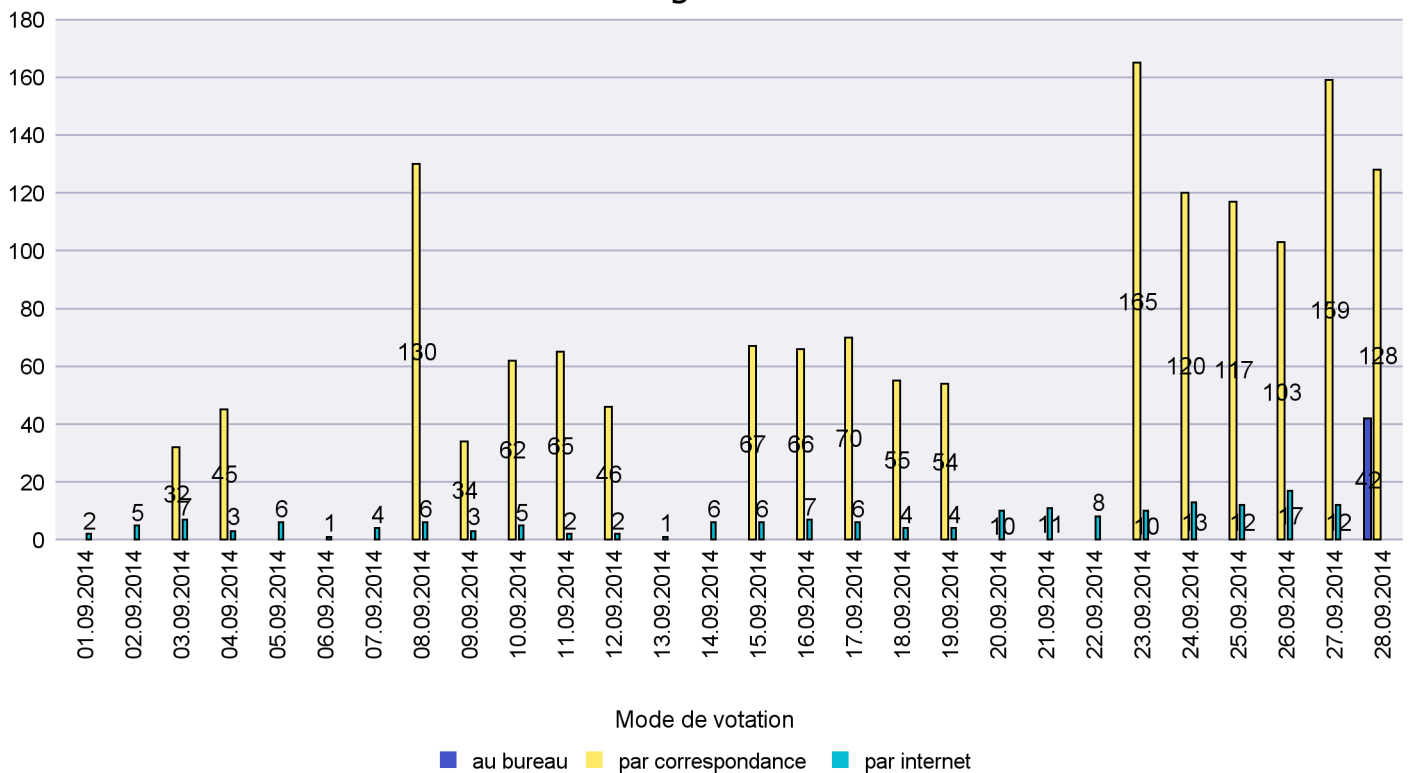

Date : 06.10.2014

Scrutin : 28.09.2014

Commune : Corcelles-Cormondrèche

Mode de vote par classe d'âge

Jours d'enregistrement des votes

Scrutin : 28.09.2014

Commune : Cornaux

Mode de vote par classe d'âge

Jours d'enregistrement des votes

Scrutin : 28.09.2014

Commune : Cortaillod

Mode de vote par classe d'âge

Jours d'enregistrement des votes

Scrutin : 28.09.2014

Commune : Cressier

Mode de vote par classe d'âge

Jours d'enregistrement des votes

Scrutin : 28.09.2014

Commune : Enges

Mode de vote par classe d'âge

Jours d'enregistrement des votes

Scrutin : 28.09.2014

Commune : Fresens

Mode de vote par classe d'âge