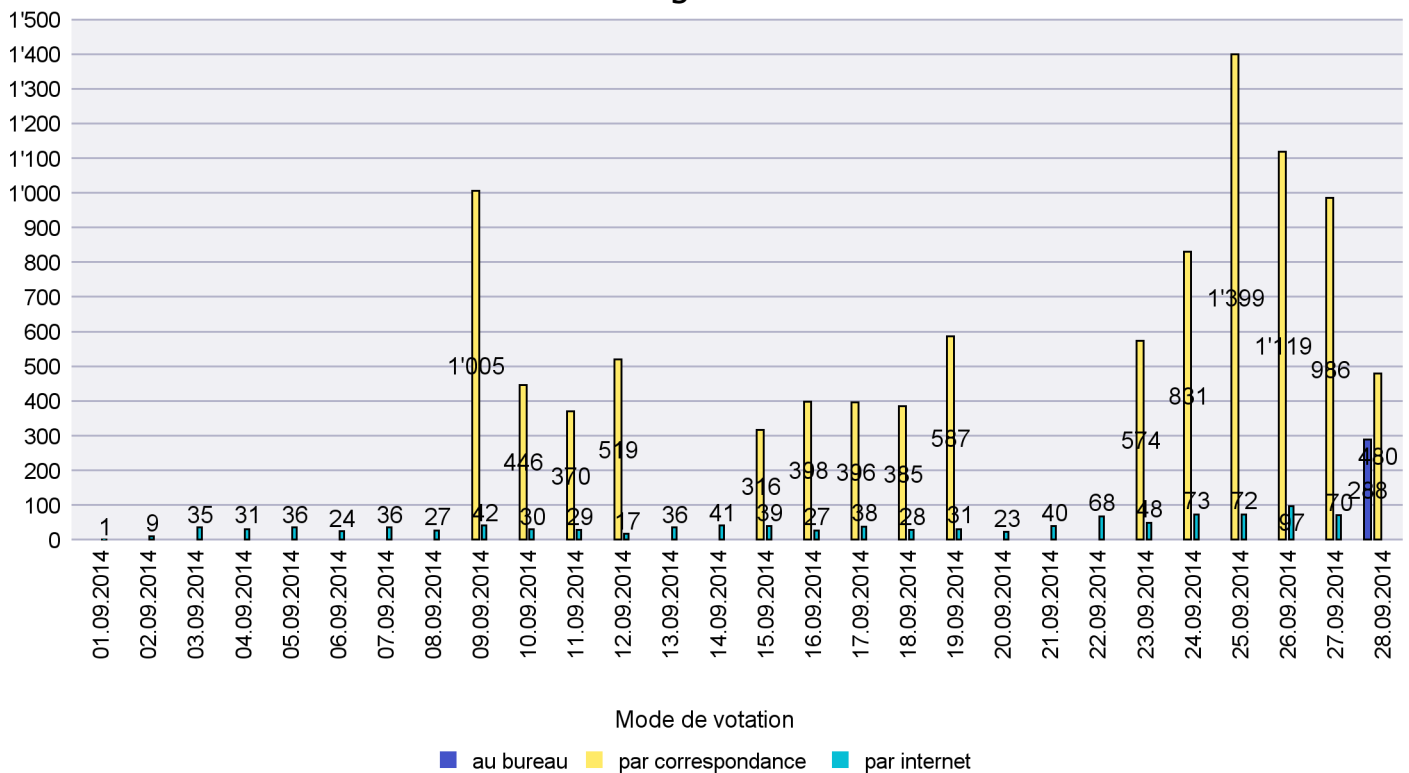

Date : 06.10.2014

Scrutin : 28.09.2014

Commune : Hauterive

Mode de vote par classe d'âge

Jours d'enregistrement des votes

Scrutin : 28.09.2014

Commune : La Brévine

Mode de vote par classe d'âge

Jours d'enregistrement des votes

Scrutin : 28.09.2014

Commune : La Chaux-de-Fonds

Mode de vote par classe d'âge

Jours d'enregistrement des votes

Scrutin : 28.09.2014

Commune : La Chaux-du-Milieu

Mode de vote par classe d'âge

Jours d'enregistrement des votes

Scrutin : 28.09.2014

Commune : La Côte-aux-Fées

Mode de vote par classe d'âge

Jours d'enregistrement des votes

Scrutin : 28.09.2014

Commune : La Sagne

Mode de vote par classe d'âge