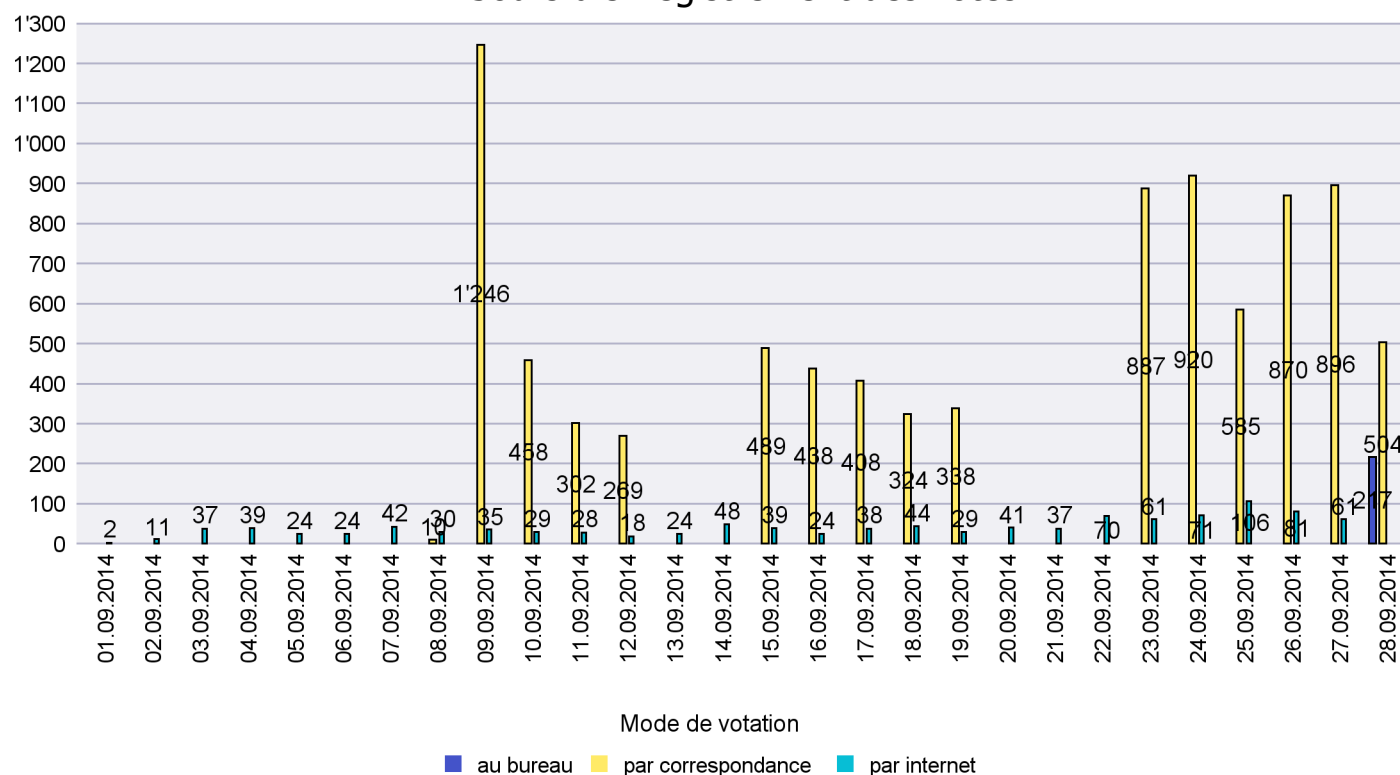

Scrutin : 28.09.2014

Commune : Les Verrières

Mode de vote par classe d'âge

Jours d'enregistrement des votes

Scrutin : 28.09.2014

Commune : Lignières

Mode de vote par classe d'âge

Jours d'enregistrement des votes

Scrutin : 28.09.2014

Commune : Milvignes

Mode de vote par classe d'âge

Jours d'enregistrement des votes

Canton de Neuchâtel - Statistique du mode de vote

Date : 06.10.2014

Scrutin : 28.09.2014

Commune : Montalchez

Mode de vote par classe d'âge

Jours d'enregistrement des votes

Canton de Neuchâtel - Statistique du mode de vote

Date : 06.10.2014

Scrutin : 28.09.2014

Commune : Neuchâtel

Mode de vote par classe d'âge

Jours d'enregistrement des votes

Scrutin : 28.09.2014

Commune : Peseux

Mode de vote par classe d'âge

Jours d'enregistrement des votes

Canton de Neuchâtel - Statistique du mode de vote

Date : 06.10.2014

Scrutin : 28.09.2014

Commune : Rochefort