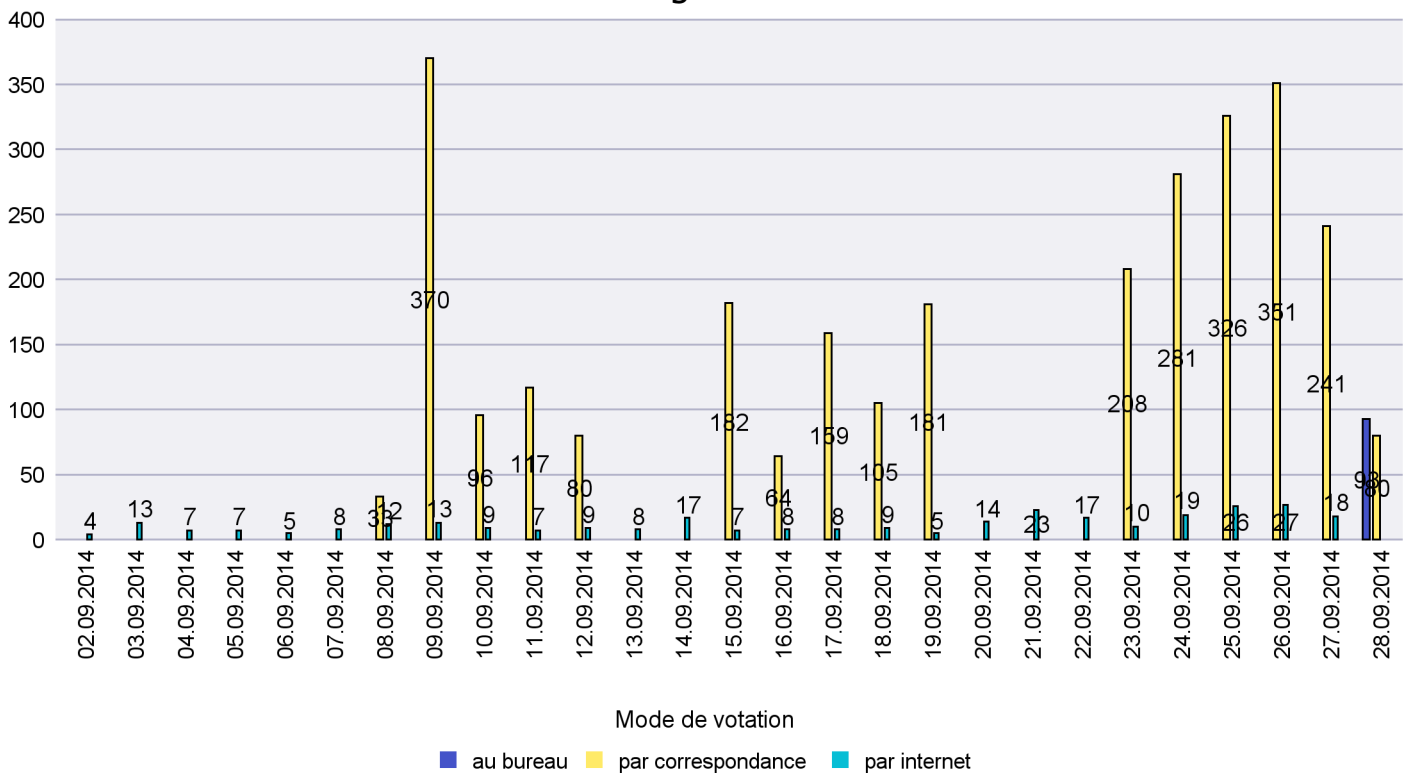

Jours d'enregistrement des votes

Scrutin : 28.09.2014

Commune : La Tène

Mode de vote par classe d'âge

Jours d'enregistrement des votes

Scrutin : 28.09.2014

Commune : Le Cerneux-Péquignot

Mode de vote par classe d'âge

Jours d'enregistrement des votes

Scrutin : 28.09.2014

Commune : Le Landeron

Mode de vote par classe d'âge

Jours d'enregistrement des votes

Canton de Neuchâtel - Statistique du mode de vote

Date : 06.10.2014

Scrutin : 28.09.2014

Commune : Le Locle

Mode de vote par classe d'âge

Jours d'enregistrement des votes

Scrutin : 28.09.2014

Commune : Les Brenets

Mode de vote par classe d'âge

Jours d'enregistrement des votes