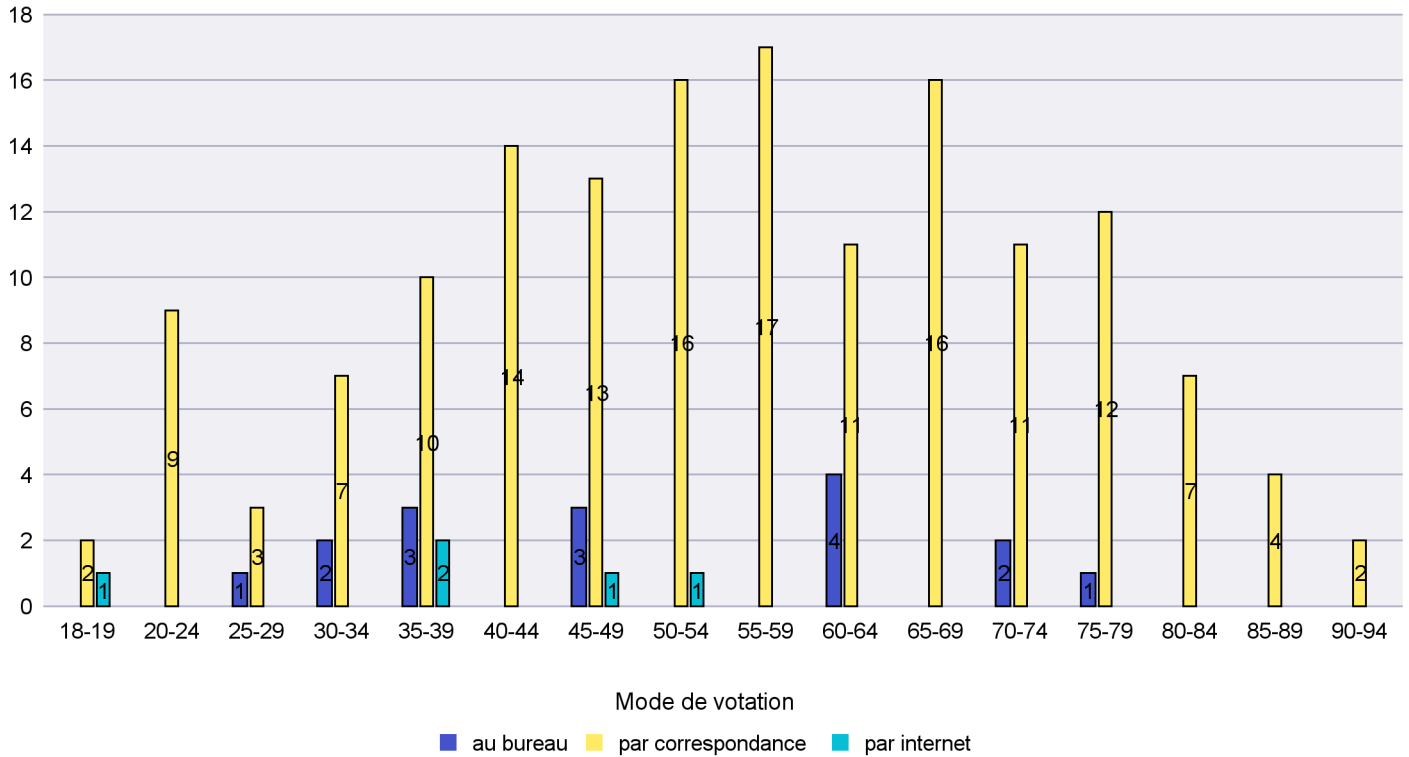

Mode de vote par classe d'âge

Jours d'enregistrement des votes

Scrutin : 28.09.2014

Commune : Saint-Aubin-Sauges

Mode de vote par classe d'âge

Jours d'enregistrement des votes

Scrutin : 28.09.2014

Commune : Saint-Blaise

Mode de vote par classe d'âge

Jours d'enregistrement des votes

Scrutin : 28.09.2014

Commune : Valangin

Mode de vote par classe d'âge

Jours d'enregistrement des votes

Scrutin : 28.09.2014

Commune : Val-de-Ruz

Mode de vote par classe d'âge

Jours d'enregistrement des votes

Scrutin : 28.09.2014

Commune : Val-de-Travers

Mode de vote par classe d'âge

Jours d'enregistrement des votes

Canton de Neuchâtel - Statistique du mode de vote

Date : 06.10.2014

Scrutin : 28.09.2014

Commune : Vaumarcus

Mode de vote par classe d'âge

Jours d'enregistrement des votes