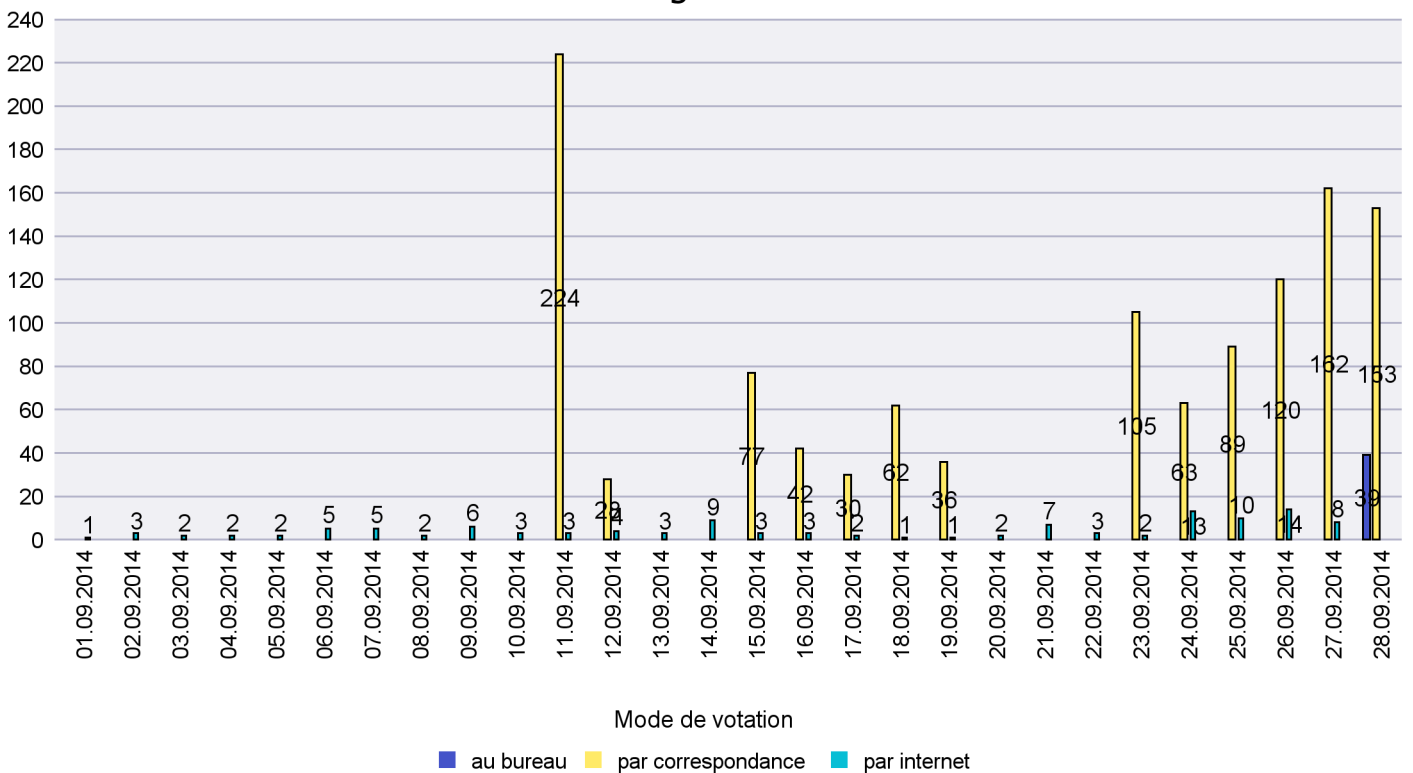

Scrutin : 28.09.2014

Commune : Peseux

Mode de vote par classe d'âge

Jours d'enregistrement des votes

Canton de Neuchâtel - Statistique du mode de vote

Date : 06.10.2014

Scrutin : 28.09.2014

Commune : Rochefort

Mode de vote par classe d'âge

Jours d'enregistrement des votes

Scrutin : 28.09.2014

Commune : Saint-Aubin-Sauges

Mode de vote par classe d'âge

Jours d'enregistrement des votes

Scrutin : 28.09.2014

Commune : Saint-Blaise

Mode de vote par classe d'âge

Jours d'enregistrement des votes

Scrutin : 28.09.2014

Commune : Valangin

Mode de vote par classe d'âge

Jours d'enregistrement des votes

Scrutin : 28.09.2014

Commune : Val-de-Ruz