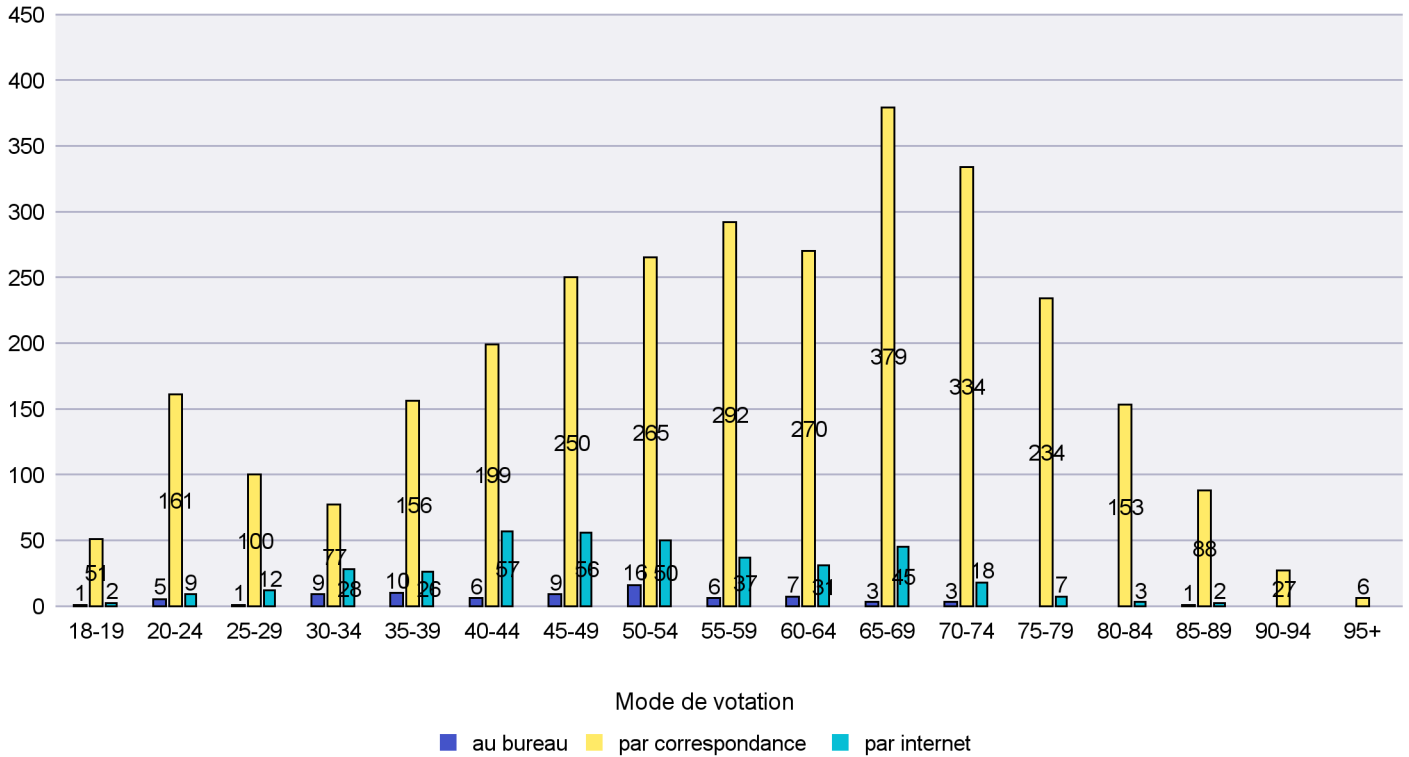

Scrutin : 28.09.2014

Commune : Le Locle

Mode de vote par classe d'âge

Jours d'enregistrement des votes

Scrutin : 28.09.2014

Commune : Les Brenets

Mode de vote par classe d'âge

Jours d'enregistrement des votes

Scrutin : 28.09.2014

Commune : Les Planchettes

Mode de vote par classe d'âge

Jours d'enregistrement des votes

Scrutin : 28.09.2014

Commune : Les Ponts-de-Martel

Mode de vote par classe d'âge

Jours d'enregistrement des votes

Scrutin : 28.09.2014

Commune : Les Verrières

Mode de vote par classe d'âge

Jours d'enregistrement des votes

Scrutin : 28.09.2014

Commune : Lignières

Mode de vote par classe d'âge

Jours d'enregistrement des votes

Scrutin : 28.09.2014

Commune : Milvignes

Mode de vote par classe d'âge

Jours d'enregistrement des votes

Canton de Neuchâtel - Statistique du mode de vote

Date : 06.10.2014

Scrutin : 28.09.2014

Commune : Montalchez