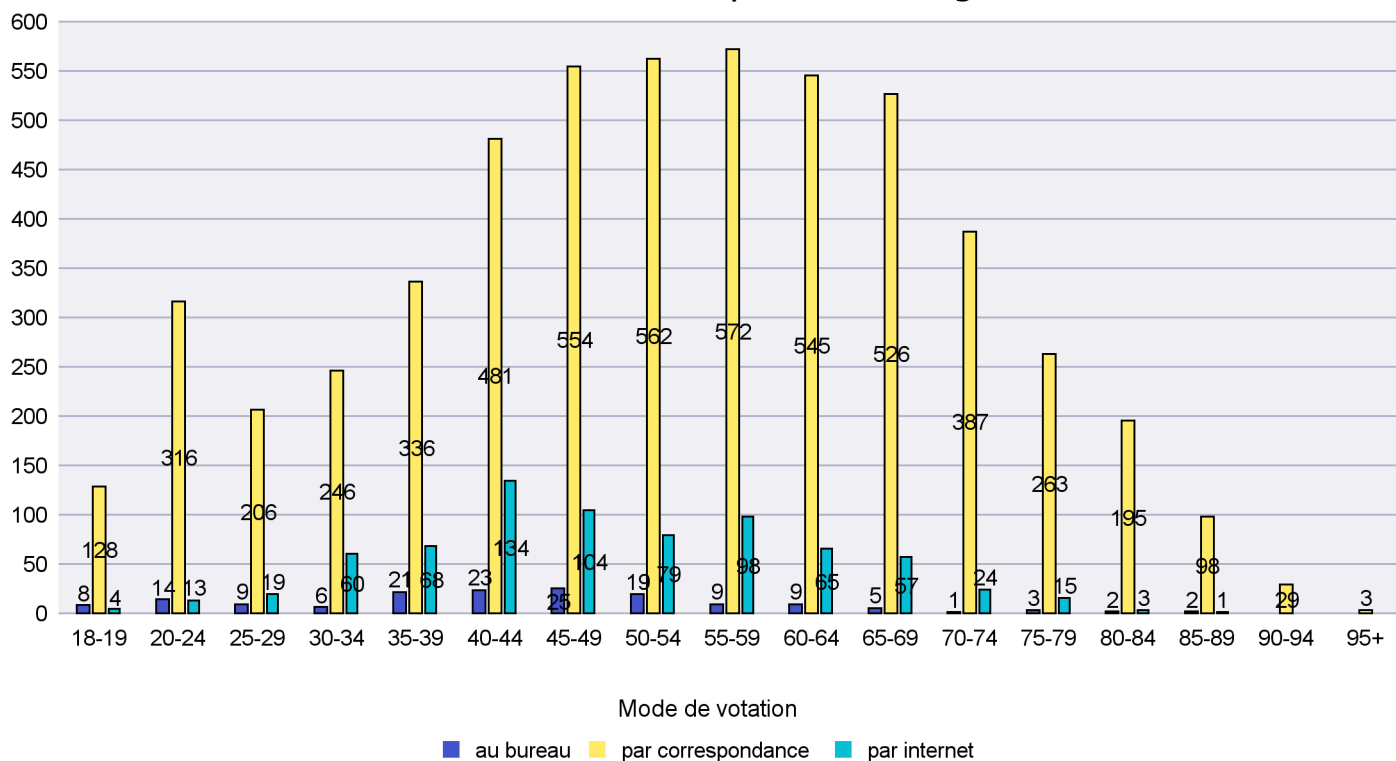

Mode de vote par classe d'âge

Jours d'enregistrement des votes

Scrutin : 28.09.2014

Commune : Saint-Aubin-Sauges

Mode de vote par classe d'âge

Jours d'enregistrement des votes

Scrutin : 28.09.2014

Commune : Saint-Blaise

Mode de vote par classe d'âge

Jours d'enregistrement des votes

Scrutin : 28.09.2014

Commune : Valangin

Mode de vote par classe d'âge

Jours d'enregistrement des votes

Scrutin : 28.09.2014

Commune : Val-de-Ruz

Mode de vote par classe d'âge

Jours d'enregistrement des votes

Scrutin : 28.09.2014

Commune : Val-de-Travers

Mode de vote par classe d'âge

Jours d'enregistrement des votes

Canton de Neuchâtel - Statistique du mode de vote