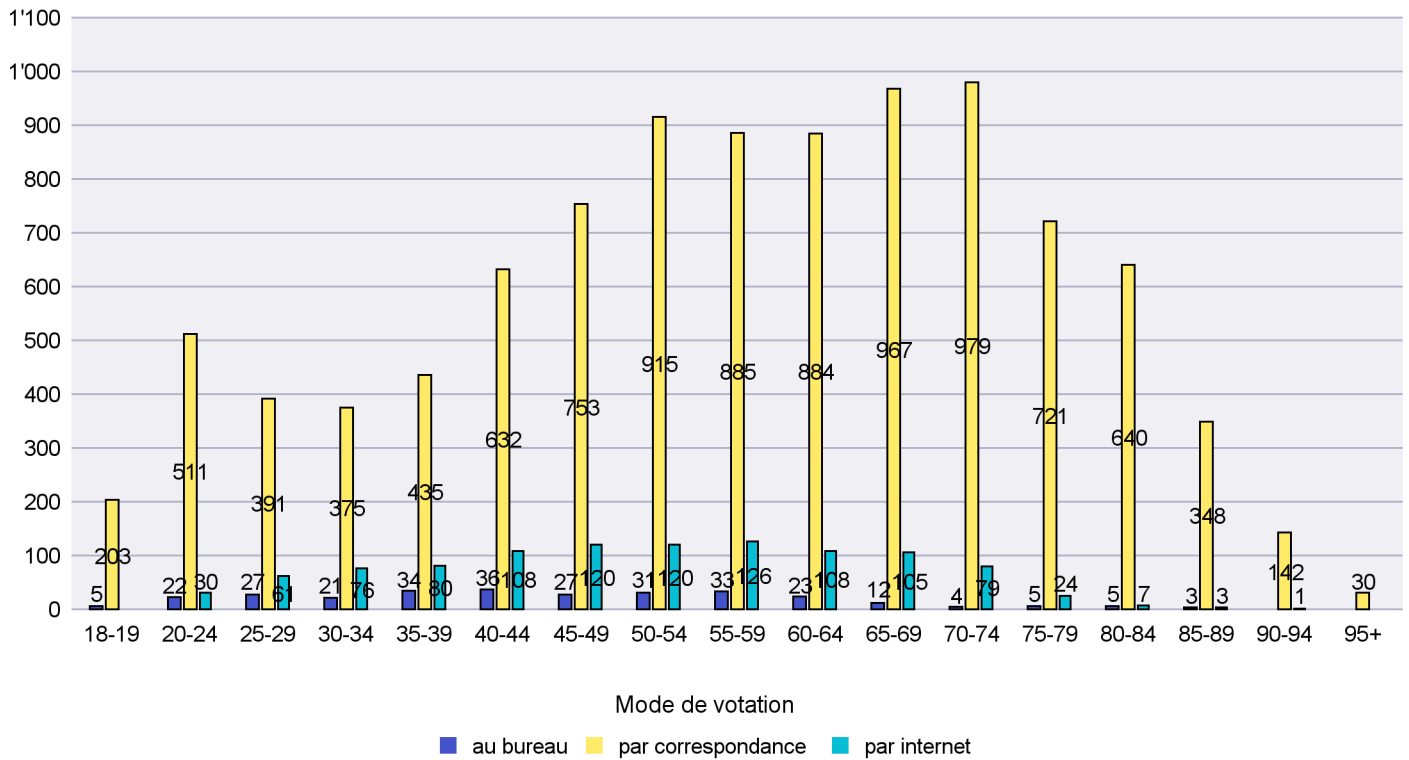

Jours d'enregistrement des votes

Canton de Neuchâtel - Statistique du mode de vote

Date : 06.10.2014

Scrutin : 28.09.2014

Commune : Gorgier

Mode de vote par classe d'âge

Jours d'enregistrement des votes

Canton de Neuchâtel - Statistique du mode de vote

Date : 06.10.2014

Scrutin : 28.09.2014

Commune : Hauterive

Mode de vote par classe d'âge

Jours d'enregistrement des votes

Scrutin : 28.09.2014

Commune : La Brévine

Mode de vote par classe d'âge

Jours d'enregistrement des votes

Scrutin : 28.09.2014

Commune : La Chaux-de-Fonds

Mode de vote par classe d'âge

Jours d'enregistrement des votes

Scrutin : 28.09.2014

Commune : La Chaux-du-Milieu

Mode de vote par classe d'âge

Jours d'enregistrement des votes

Scrutin : 28.09.2014

Commune : La Côte-aux-Fées

Mode de vote par classe d'âge

Jours d'enregistrement des votes

Scrutin : 28.09.2014

Commune : La Sagne

Mode de vote par classe d'âge