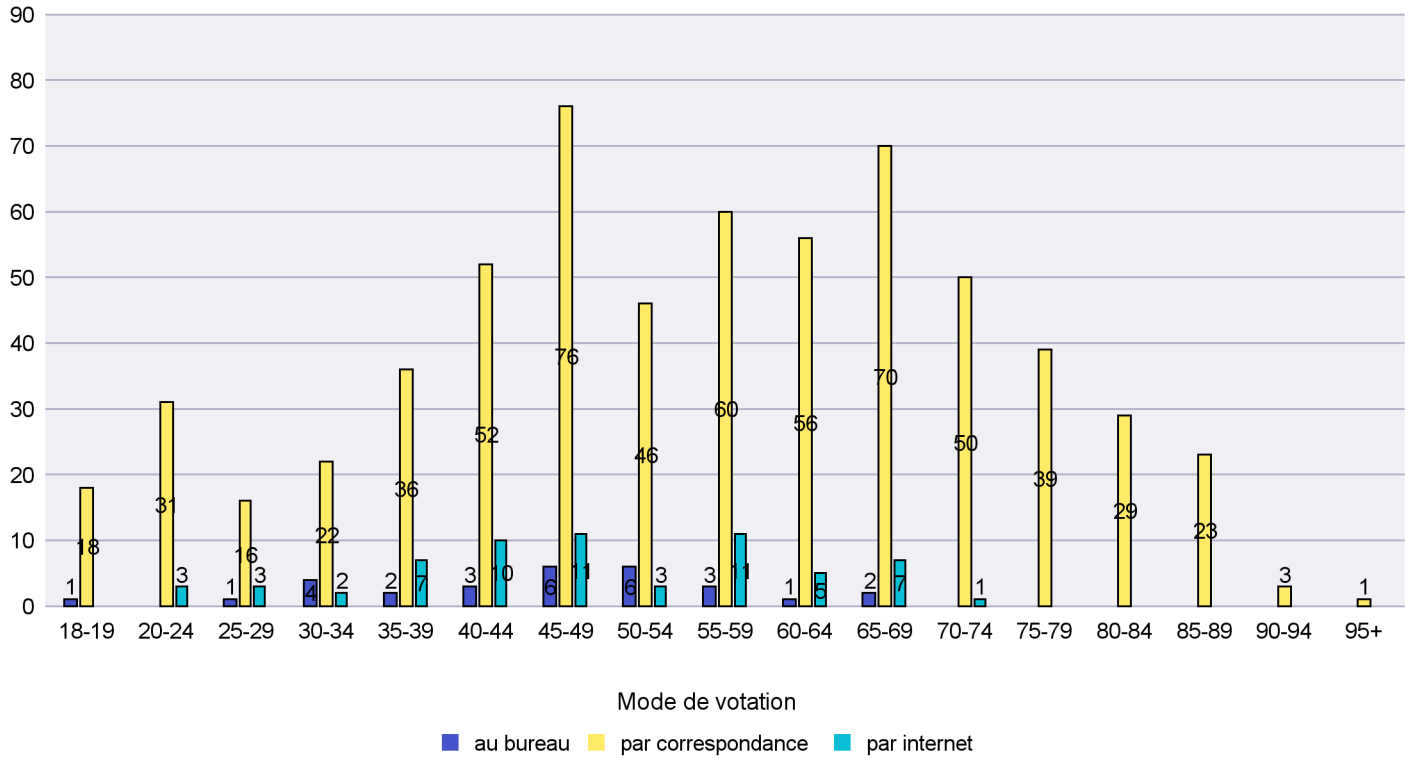

Date : 06.10.2014

Scrutin : 28.09.2014

Commune : Corcelles-Cormondrèche

Mode de vote par classe d'âge

Jours d'enregistrement des votes

Scrutin : 28.09.2014

Commune : Cornaux

Mode de vote par classe d'âge

Jours d'enregistrement des votes

Scrutin : 28.09.2014

Commune : Cortaillod

Mode de vote par classe d'âge

Jours d'enregistrement des votes

Scrutin : 28.09.2014

Commune : Cressier

Mode de vote par classe d'âge

Jours d'enregistrement des votes

Scrutin : 28.09.2014

Commune : Enges

Mode de vote par classe d'âge

Jours d'enregistrement des votes

Scrutin : 28.09.2014

Commune : Fresens

Mode de vote par classe d'âge