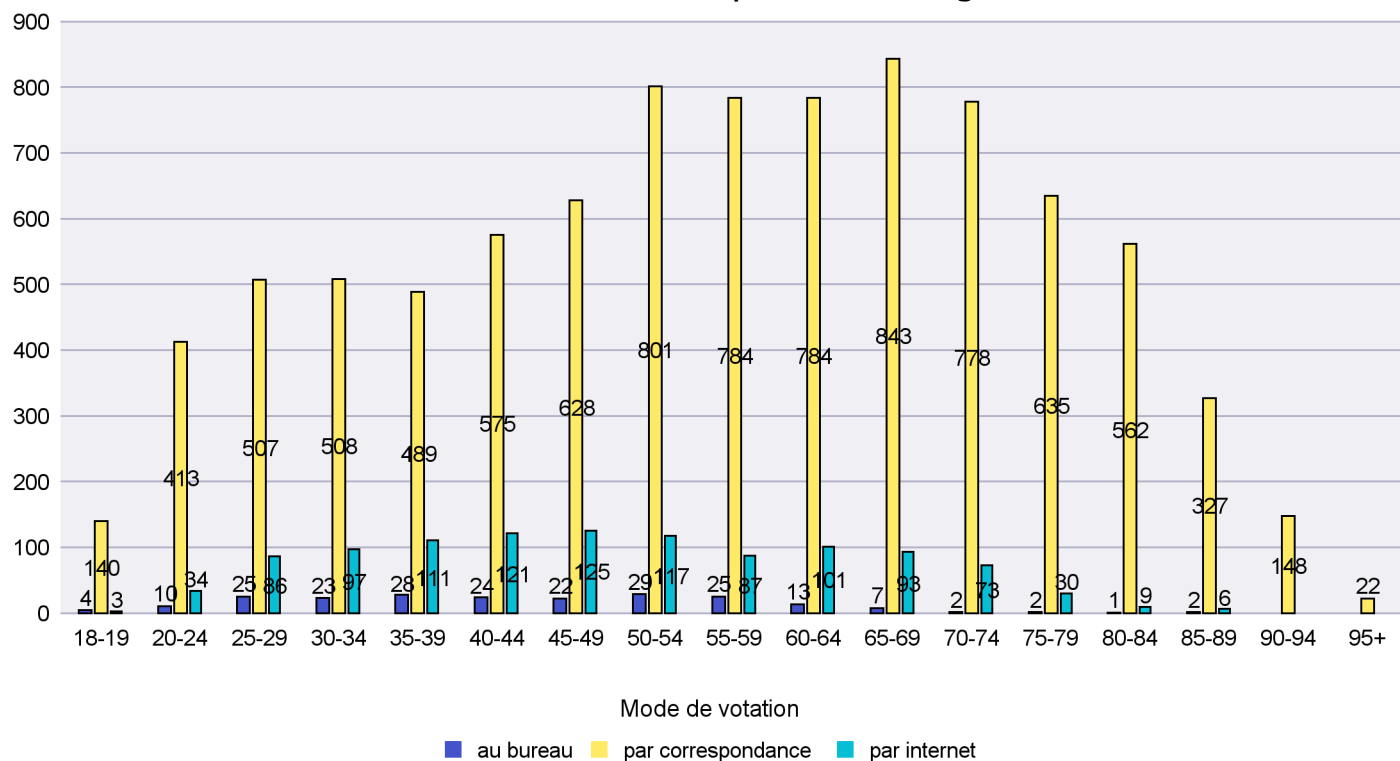

Scrutin : 28.09.2014

Commune : Les Verrières

Mode de vote par classe d'âge

Jours d'enregistrement des votes

Scrutin : 28.09.2014

Commune : Lignières

Mode de vote par classe d'âge

Jours d'enregistrement des votes

Scrutin : 28.09.2014

Commune : Milvignes

Mode de vote par classe d'âge

Jours d'enregistrement des votes

Canton de Neuchâtel - Statistique du mode de vote

Date : 06.10.2014

Scrutin : 28.09.2014

Commune : Montalchez

Mode de vote par classe d'âge

Jours d'enregistrement des votes

Canton de Neuchâtel - Statistique du mode de vote

Date : 06.10.2014

Scrutin : 28.09.2014

Commune : Neuchâtel

Mode de vote par classe d'âge

Jours d'enregistrement des votes

Scrutin : 28.09.2014

Commune : Peseux

Mode de vote par classe d'âge

Jours d'enregistrement des votes

Canton de Neuchâtel - Statistique du mode de vote

Date : 06.10.2014

Scrutin : 28.09.2014

Commune : Rochefort