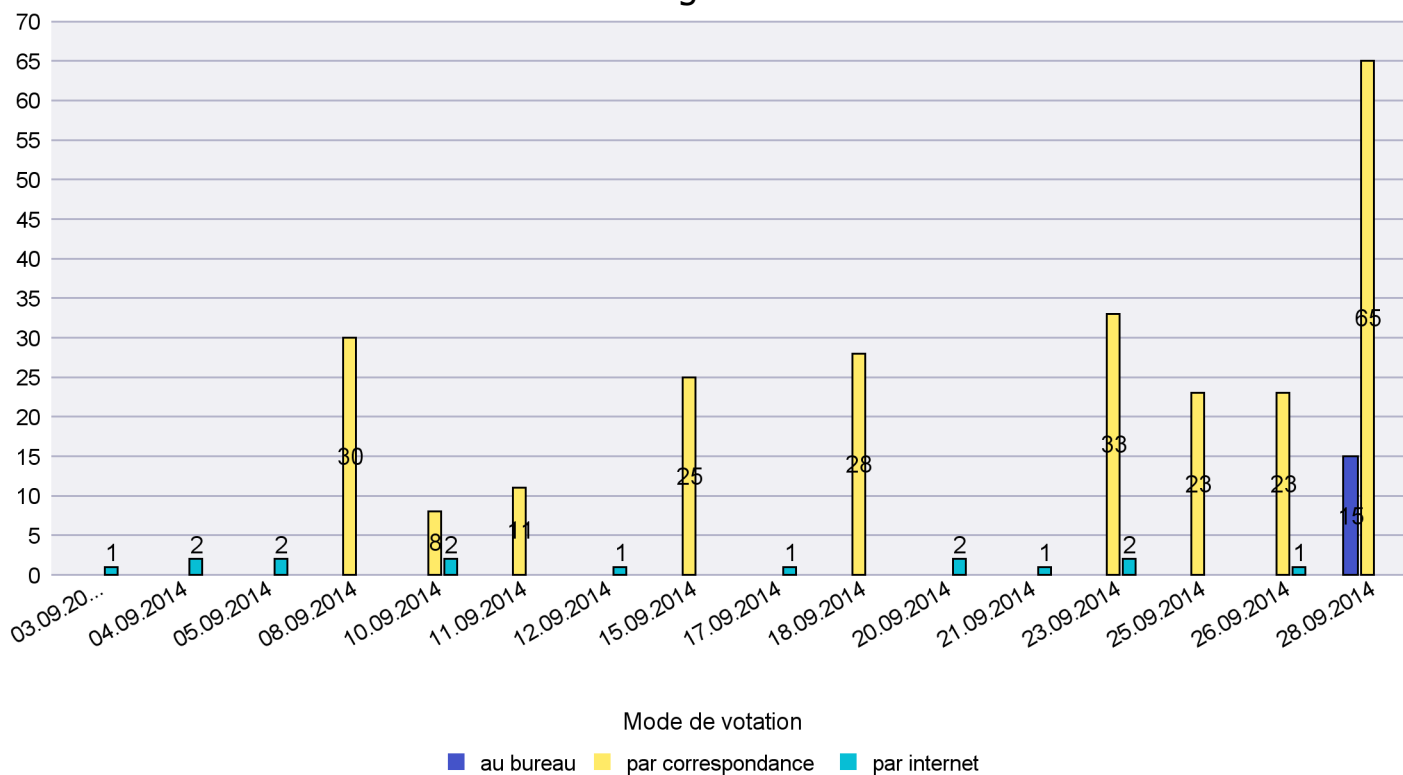

Scrutin : 28.09.2014

Commune : Le Locle

Mode de vote par classe d'âge

Jours d'enregistrement des votes

Scrutin : 28.09.2014

Commune : Les Brenets

Mode de vote par classe d'âge

Jours d'enregistrement des votes

Scrutin : 28.09.2014

Commune : Les Planchettes

Mode de vote par classe d'âge

Jours d'enregistrement des votes

Scrutin : 28.09.2014

Commune : Les Ponts-de-Martel

Mode de vote par classe d'âge

Jours d'enregistrement des votes

Scrutin : 28.09.2014

Commune : Les Verrières

Mode de vote par classe d'âge

Jours d'enregistrement des votes

Scrutin : 28.09.2014

Commune : Lignières

Mode de vote par classe d'âge

Jours d'enregistrement des votes