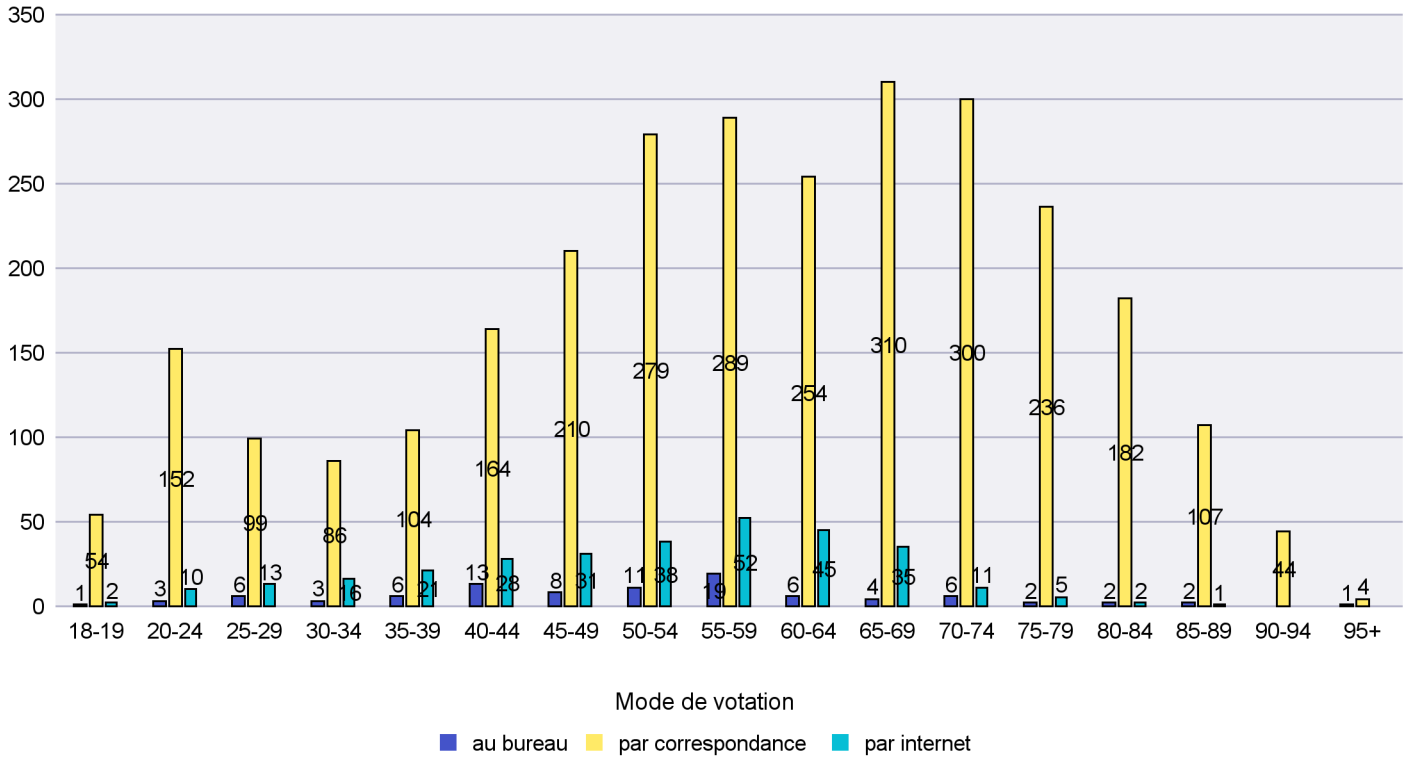

Jours d'enregistrement des votes

Scrutin : 28.09.2014

Commune : La Tène

Mode de vote par classe d'âge

Jours d'enregistrement des votes

Scrutin : 28.09.2014

Commune : Le Cerneux-Péquignot

Mode de vote par classe d'âge

Jours d'enregistrement des votes

Scrutin : 28.09.2014

Commune : Le Landeron

Mode de vote par classe d'âge

Jours d'enregistrement des votes

Canton de Neuchâtel - Statistique du mode de vote

Date : 06.10.2014

Scrutin : 28.09.2014

Commune : Le Locle

Mode de vote par classe d'âge

Jours d'enregistrement des votes

Scrutin : 28.09.2014

Commune : Les Brenets

Mode de vote par classe d'âge

Jours d'enregistrement des votes

Scrutin : 28.09.2014

Commune : Les Planchettes

Mode de vote par classe d'âge

Jours d'enregistrement des votes

Scrutin : 28.09.2014

Commune : Les Ponts-de-Martel

Mode de vote par classe d'âge

Jours d'enregistrement des votes