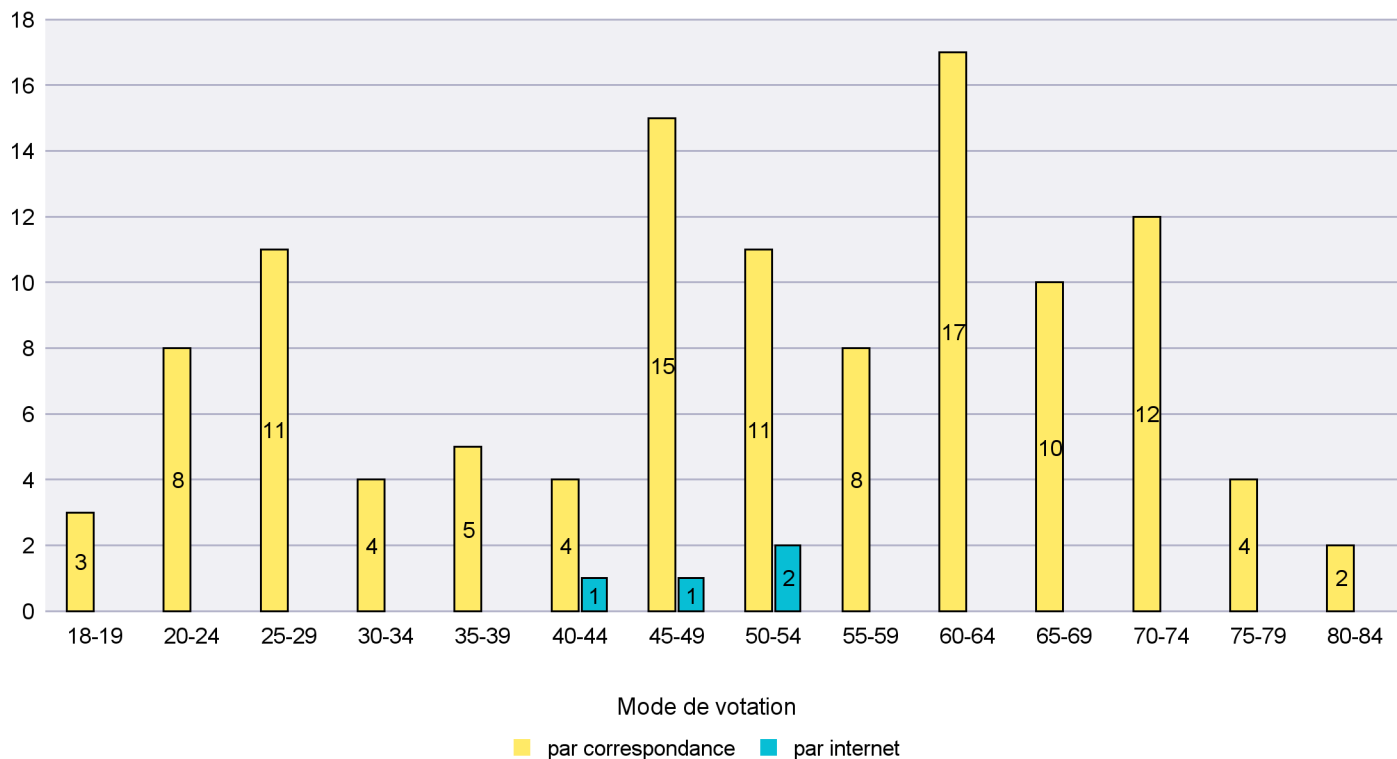

Scrutin : 28.09.2014

Commune : Bevaix

Mode de vote par classe d'âge

Jours d'enregistrement des votes

Scrutin : 28.09.2014

Commune : Boudry

Mode de vote par classe d'âge

Jours d'enregistrement des votes

Canton de Neuchâtel - Statistique du mode de vote

Date : 06.10.2014

Scrutin : 28.09.2014

Commune : Brot-Dessous

Mode de vote par classe d'âge

Jours d'enregistrement des votes

Scrutin : 28.09.2014

Commune : Brot-Plamboz

Mode de vote par classe d'âge

Jours d'enregistrement des votes

Scrutin : 28.09.2014

Commune : Commune Commission

Mode de vote par classe d'âge

Jours d'enregistrement des votes

Canton de Neuchâtel - Statistique du mode de vote