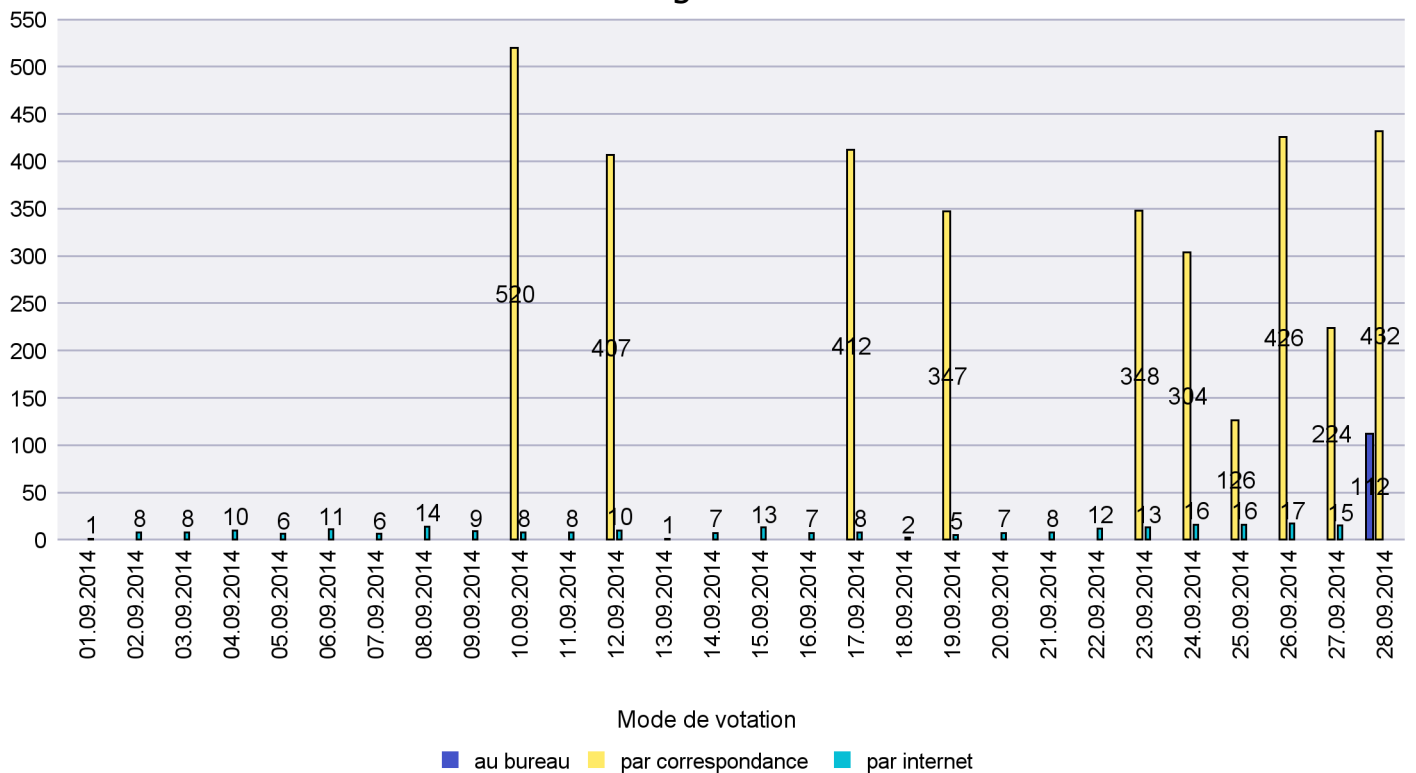

Mode de vote par classe d'âge

Jours d'enregistrement des votes

Scrutin : 28.09.2014

Commune : Valangin

Mode de vote par classe d'âge

Jours d'enregistrement des votes

Scrutin : 28.09.2014

Commune : Val-de-Ruz

Mode de vote par classe d'âge

Jours d'enregistrement des votes

Scrutin : 28.09.2014

Commune : Val-de-Travers

Mode de vote par classe d'âge

Jours d'enregistrement des votes

Canton de Neuchâtel - Statistique du mode de vote

Date : 06.10.2014

Scrutin : 28.09.2014

Commune : Vaumarcus

Mode de vote par classe d'âge

Jours d'enregistrement des votes