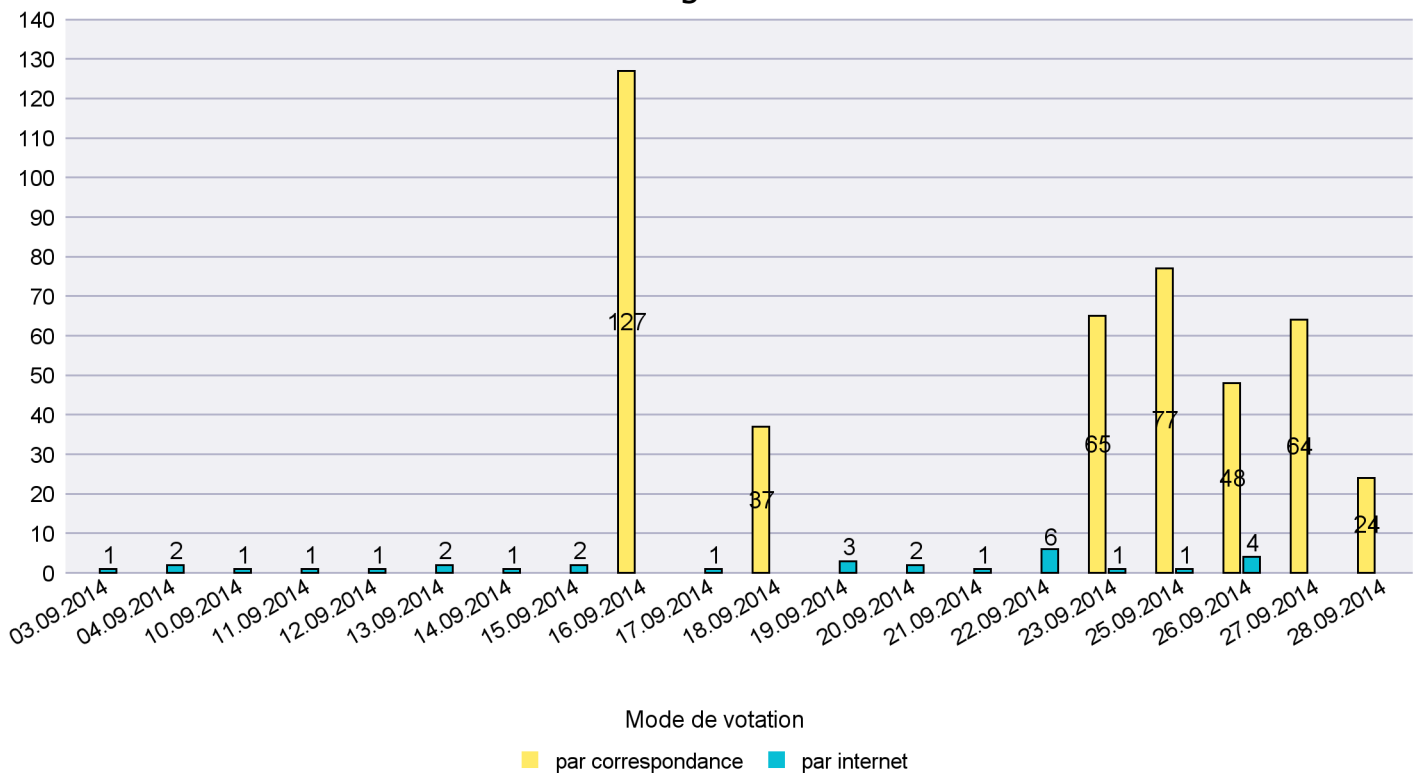

Jours d'enregistrement des votes

Scrutin : 28.09.2014

Commune : Le Landeron

Mode de vote par classe d'âge

Jours d'enregistrement des votes

Canton de Neuchâtel - Statistique du mode de vote

Date : 06.10.2014

Scrutin : 28.09.2014

Commune : Le Locle

Mode de vote par classe d'âge

Jours d'enregistrement des votes

Scrutin : 28.09.2014

Commune : Les Brenets

Mode de vote par classe d'âge

Jours d'enregistrement des votes

Scrutin : 28.09.2014

Commune : Les Planchettes

Mode de vote par classe d'âge

Jours d'enregistrement des votes

Scrutin : 28.09.2014

Commune : Les Ponts-de-Martel

Mode de vote par classe d'âge

Jours d'enregistrement des votes

Scrutin : 28.09.2014

Commune : Les Verrières

Mode de vote par classe d'âge

Jours d'enregistrement des votes

Scrutin : 28.09.2014

Commune : Lignières

Mode de vote par classe d'âge

Jours d'enregistrement des votes