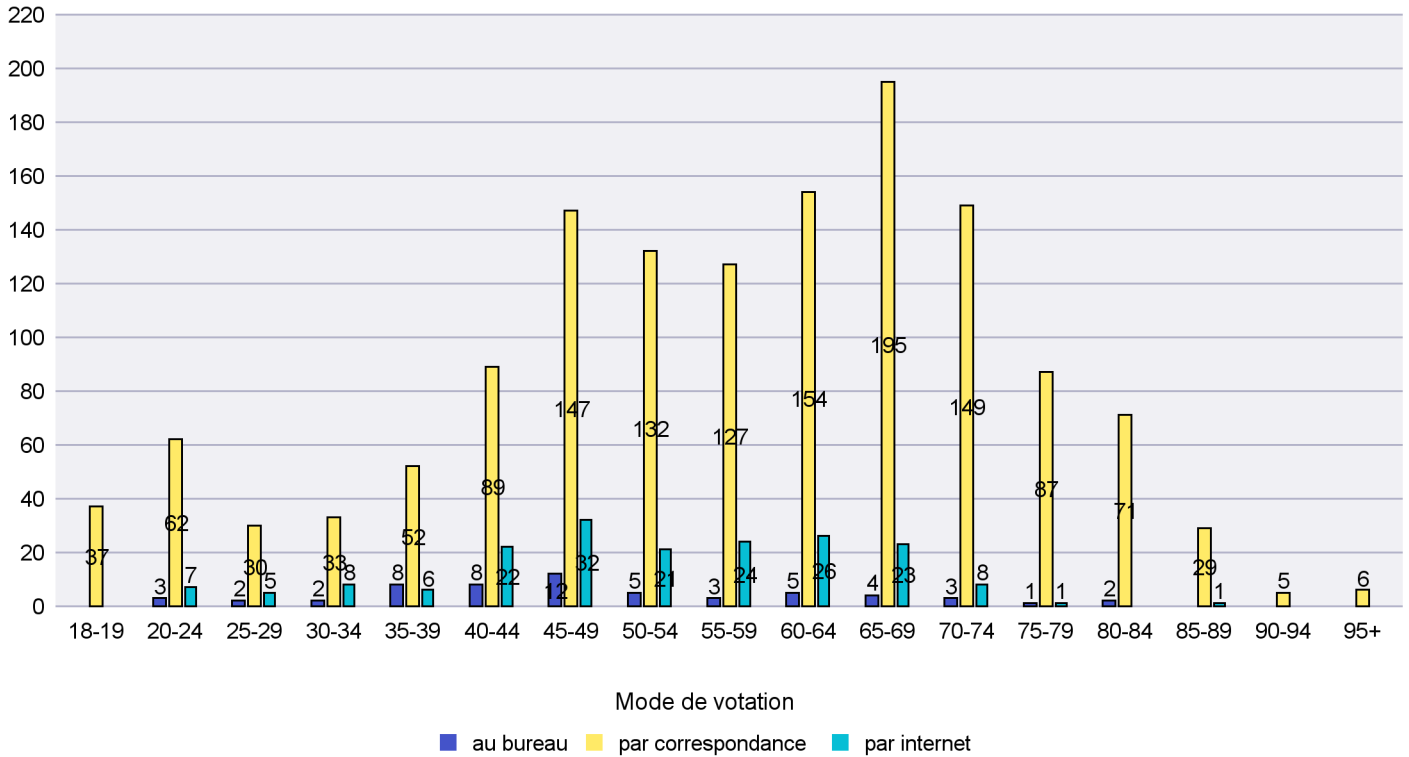

Jours d'enregistrement des votes

Scrutin : 28.09.2014

Commune : La Chaux-de-Fonds

Mode de vote par classe d'âge

Jours d'enregistrement des votes

Scrutin : 28.09.2014

Commune : La Chaux-du-Milieu

Mode de vote par classe d'âge

Jours d'enregistrement des votes

Scrutin : 28.09.2014

Commune : La Côte-aux-Fées

Mode de vote par classe d'âge

Jours d'enregistrement des votes

Scrutin : 28.09.2014

Commune : La Sagne

Mode de vote par classe d'âge

Jours d'enregistrement des votes

Scrutin : 28.09.2014

Commune : La Tène

Mode de vote par classe d'âge

Jours d'enregistrement des votes

Scrutin : 28.09.2014

Commune : Le Cerneux-Péquignot

Mode de vote par classe d'âge

Jours d'enregistrement des votes

Scrutin : 28.09.2014

Commune : Le Landeron

Mode de vote par classe d'âge

Jours d'enregistrement des votes

Canton de Neuchâtel - Statistique du mode de vote

Date : 06.10.2014