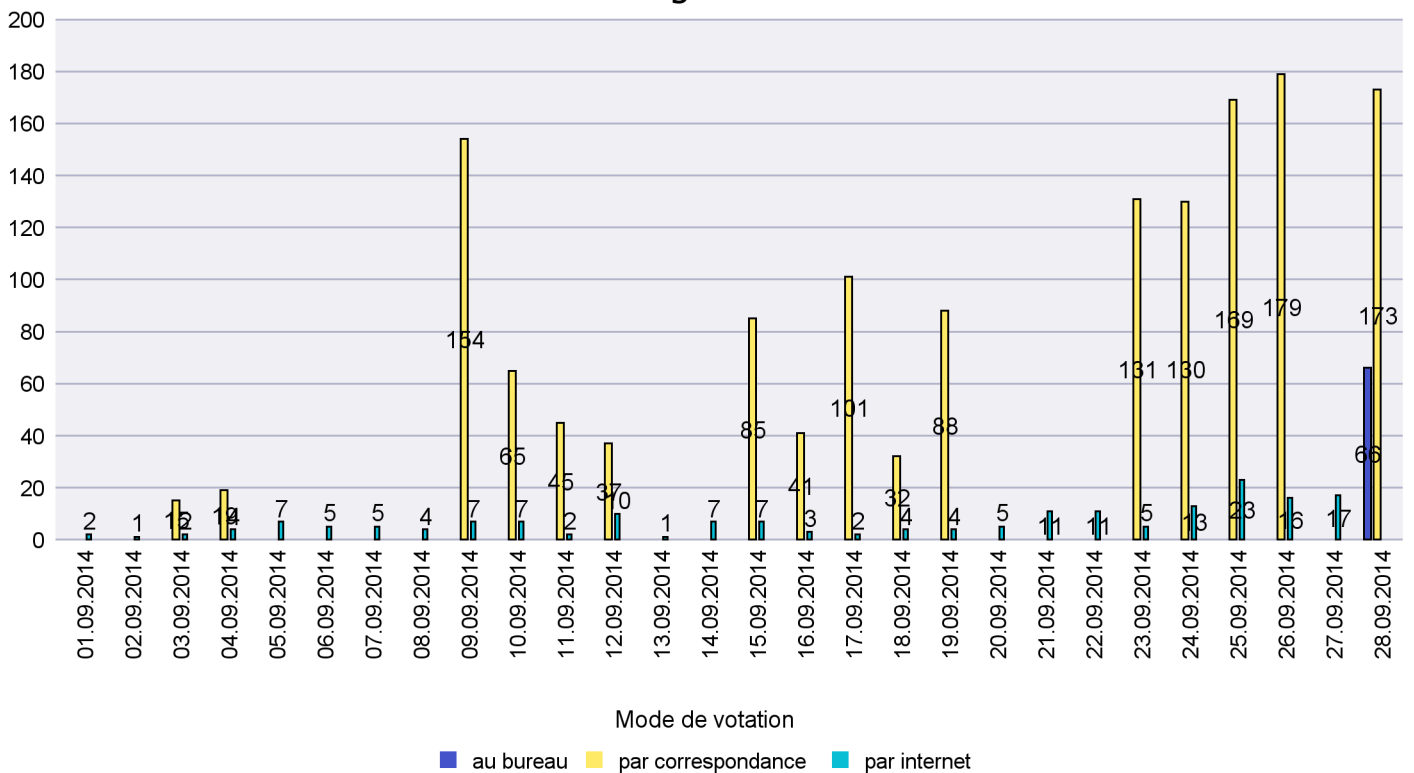

Scrutin : 28.09.2014

Commune : Bevaix

Mode de vote par classe d'âge

Jours d'enregistrement des votes

Scrutin : 28.09.2014

Commune : Boudry

Mode de vote par classe d'âge

Jours d'enregistrement des votes

Canton de Neuchâtel - Statistique du mode de vote

Date : 06.10.2014

Scrutin : 28.09.2014

Commune : Brot-Dessous

Mode de vote par classe d'âge

Jours d'enregistrement des votes

Scrutin : 28.09.2014

Commune : Brot-Plamboz