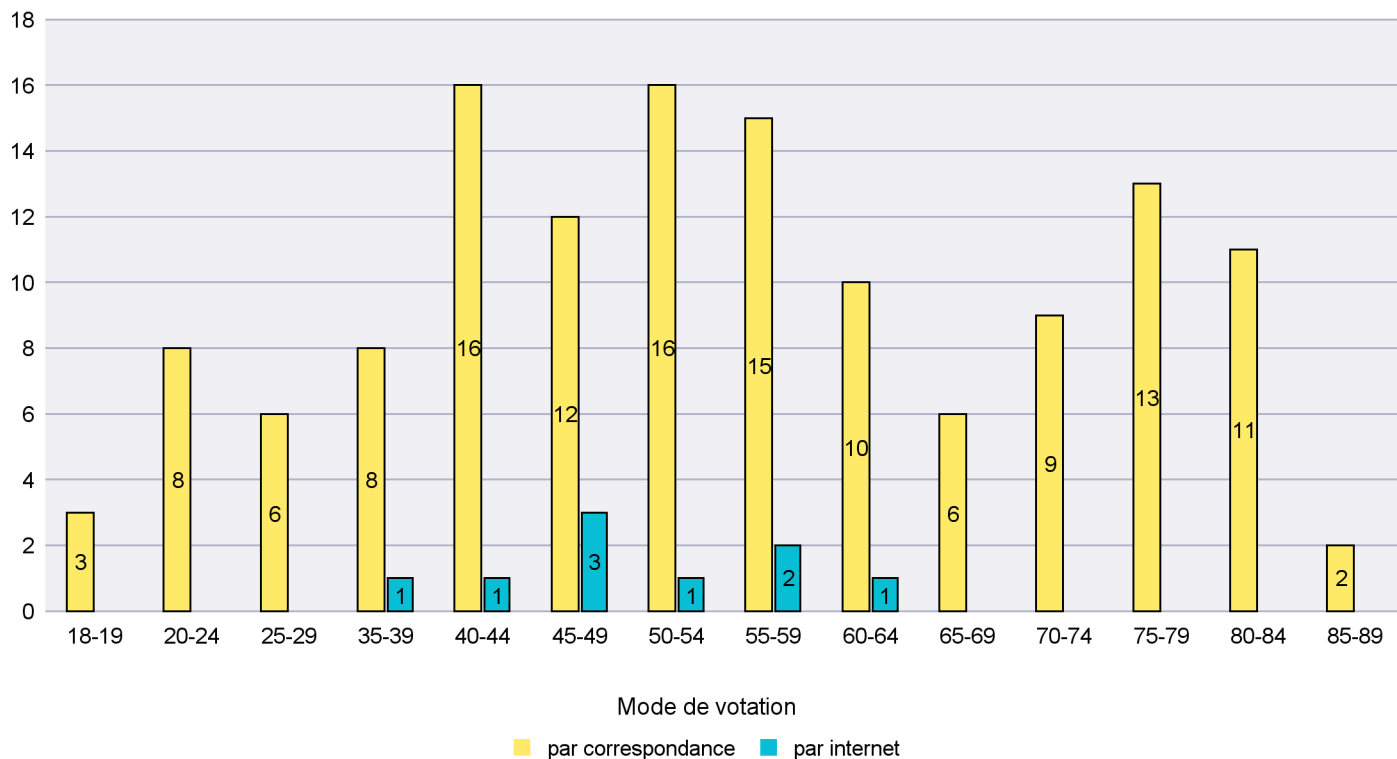

Jours d'enregistrement des votes

Scrutin : 28.09.2014

Commune : La Côte-aux-Fées

Mode de vote par classe d'âge

Jours d'enregistrement des votes

Scrutin : 28.09.2014

Commune : La Sagne

Mode de vote par classe d'âge

Jours d'enregistrement des votes

Scrutin : 28.09.2014

Commune : La Tène

Mode de vote par classe d'âge

Jours d'enregistrement des votes

Scrutin : 28.09.2014

Commune : Le Cerneux-Péquignot

Mode de vote par classe d'âge

Jours d'enregistrement des votes

Scrutin : 28.09.2014

Commune : Le Landeron

Mode de vote par classe d'âge

Jours d'enregistrement des votes

Canton de Neuchâtel - Statistique du mode de vote

Date : 06.10.2014

Scrutin : 28.09.2014

Commune : Le Locle

Mode de vote par classe d'âge

Jours d'enregistrement des votes

Scrutin : 28.09.2014

Commune : Les Brenets

Mode de vote par classe d'âge

Jours d'enregistrement des votes