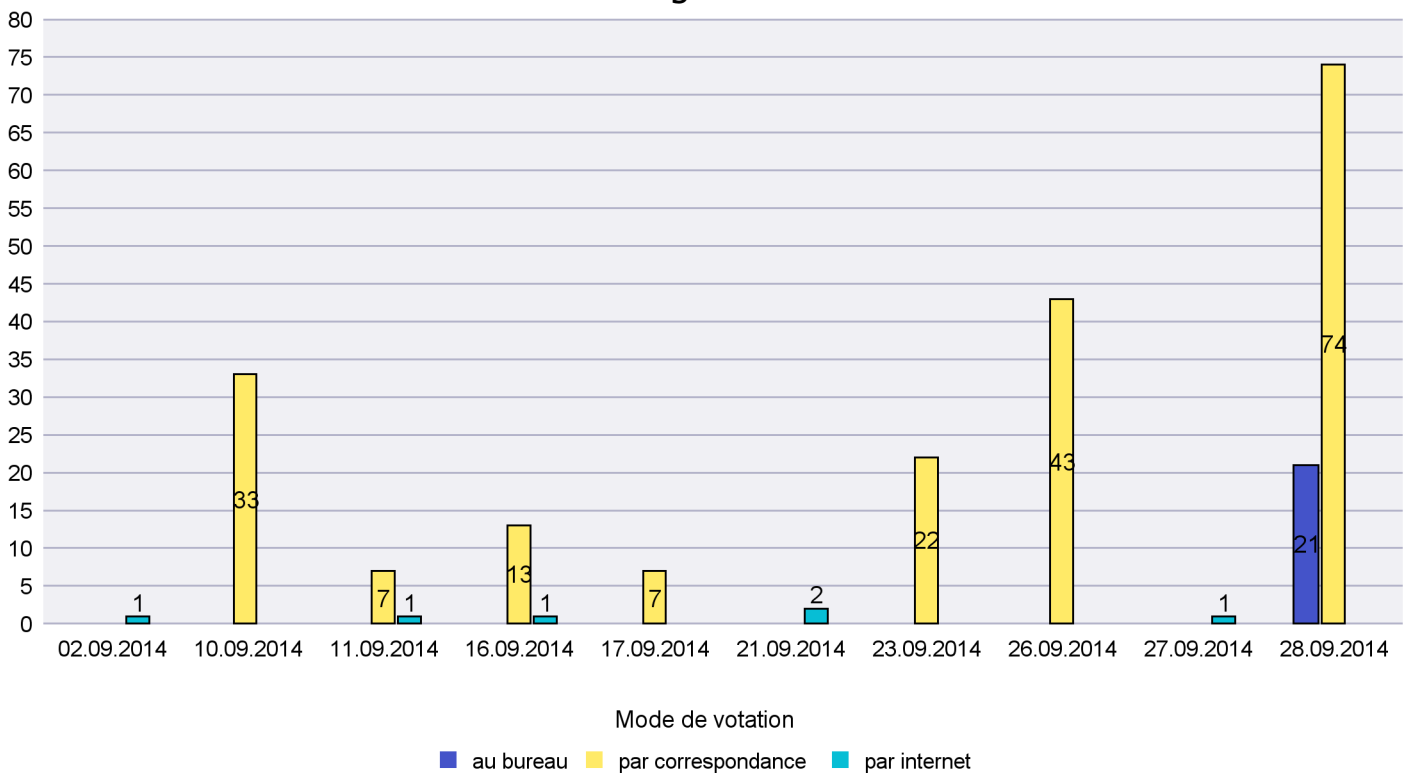

Jours d'enregistrement des votes

Scrutin : 28.09.2014

Commune : La Chaux-de-Fonds

Mode de vote par classe d'âge

Jours d'enregistrement des votes

Scrutin : 28.09.2014

Commune : La Chaux-du-Milieu

Mode de vote par classe d'âge

Jours d'enregistrement des votes

Scrutin : 28.09.2014

Commune : La Côte-aux-Fées

Mode de vote par classe d'âge

Jours d'enregistrement des votes

Scrutin : 28.09.2014

Commune : La Sagne

Mode de vote par classe d'âge

Jours d'enregistrement des votes

Scrutin : 28.09.2014

Commune : La Tène

Mode de vote par classe d'âge

Jours d'enregistrement des votes

Scrutin : 28.09.2014

Commune : Le Cerneux-Péquignot

Mode de vote par classe d'âge