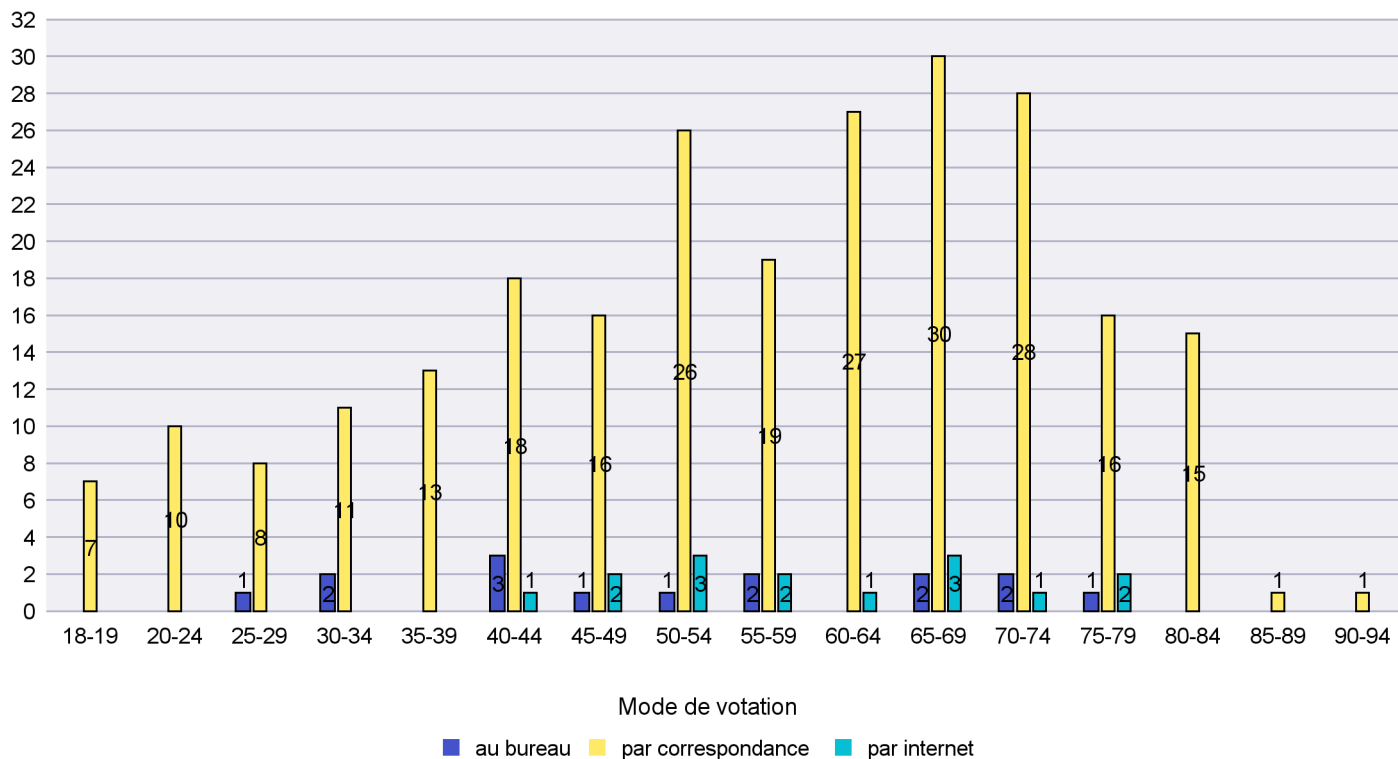

Scrutin : 28.09.2014

Commune : Le Locle

Mode de vote par classe d'âge

Jours d'enregistrement des votes

Scrutin : 28.09.2014

Commune : Les Brenets

Mode de vote par classe d'âge

Jours d'enregistrement des votes

Scrutin : 28.09.2014

Commune : Les Planchettes

Mode de vote par classe d'âge

Jours d'enregistrement des votes

Scrutin : 28.09.2014

Commune : Les Ponts-de-Martel

Mode de vote par classe d'âge

Jours d'enregistrement des votes

Scrutin : 28.09.2014

Commune : Les Verrières

Mode de vote par classe d'âge

Jours d'enregistrement des votes

Scrutin : 28.09.2014

Commune : Lignières

Mode de vote par classe d'âge

Jours d'enregistrement des votes