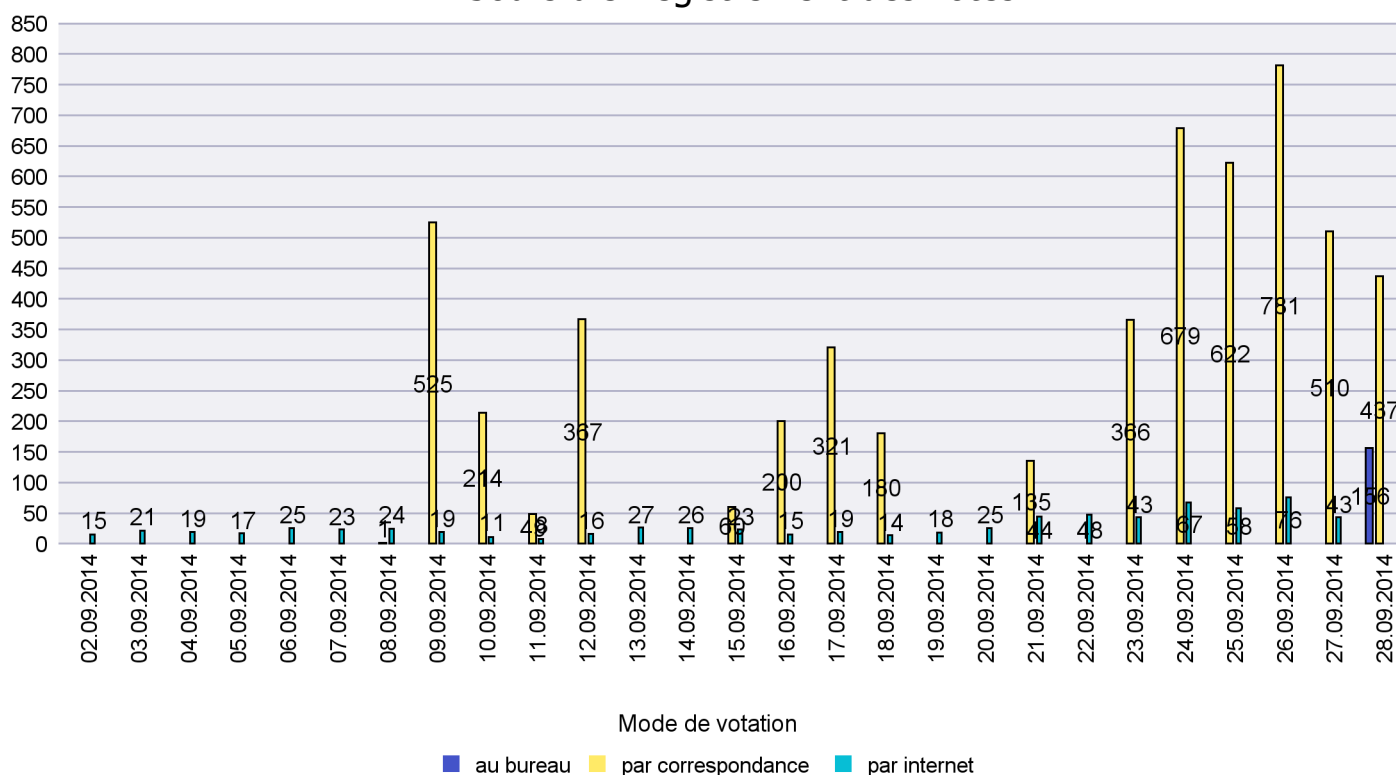

Jours d'enregistrement des votes