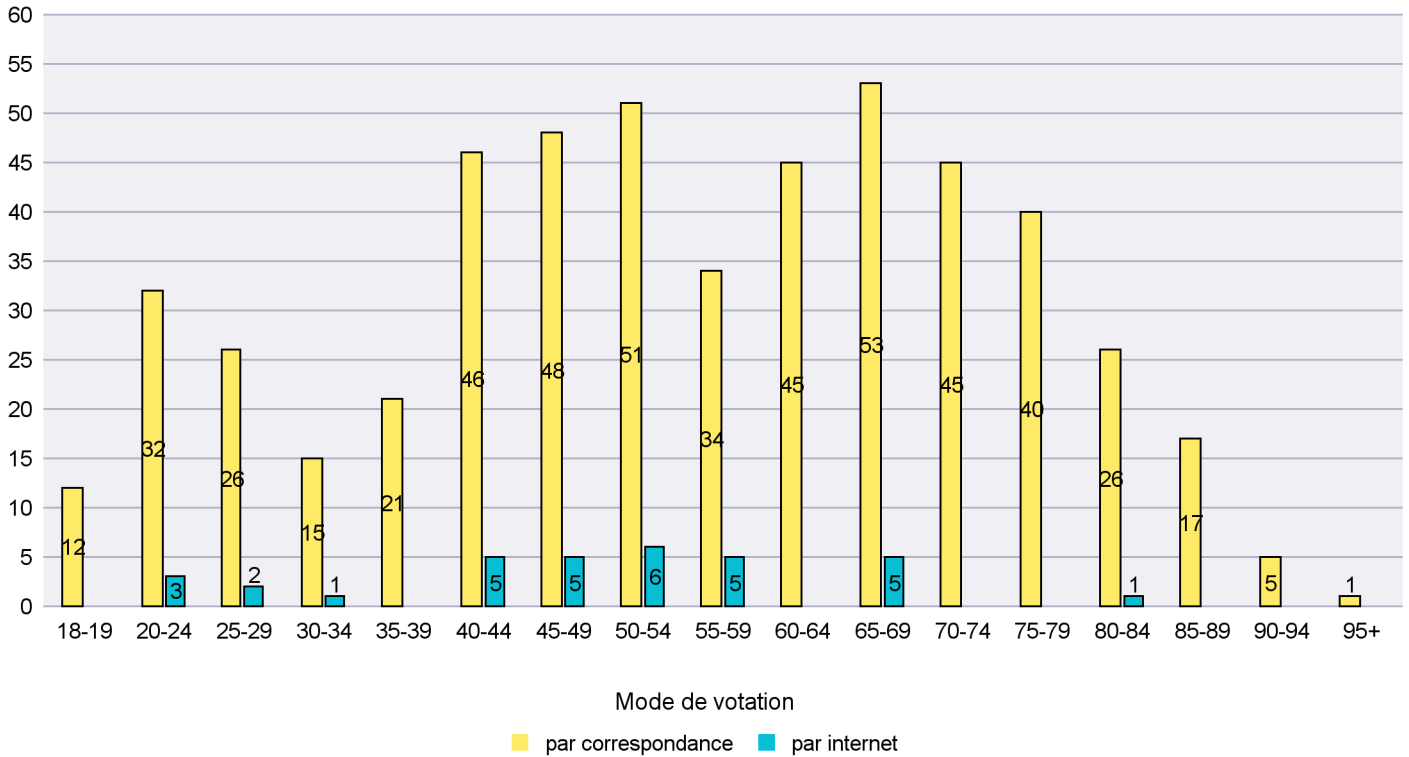

Scrutin : 28.09.2014

Commune : Le Locle

Mode de vote par classe d'âge

Jours d'enregistrement des votes

Scrutin : 28.09.2014

Commune : Les Brenets

Mode de vote par classe d'âge

Jours d'enregistrement des votes

Scrutin : 28.09.2014

Commune : Les Planchettes

Mode de vote par classe d'âge

Jours d'enregistrement des votes

Scrutin : 28.09.2014

Commune : Les Ponts-de-Martel

Mode de vote par classe d'âge

Jours d'enregistrement des votes

Scrutin : 28.09.2014

Commune : Les Verrières

Mode de vote par classe d'âge

Jours d'enregistrement des votes

Scrutin : 28.09.2014

Commune : Lignières

Mode de vote par classe d'âge

Jours d'enregistrement des votes