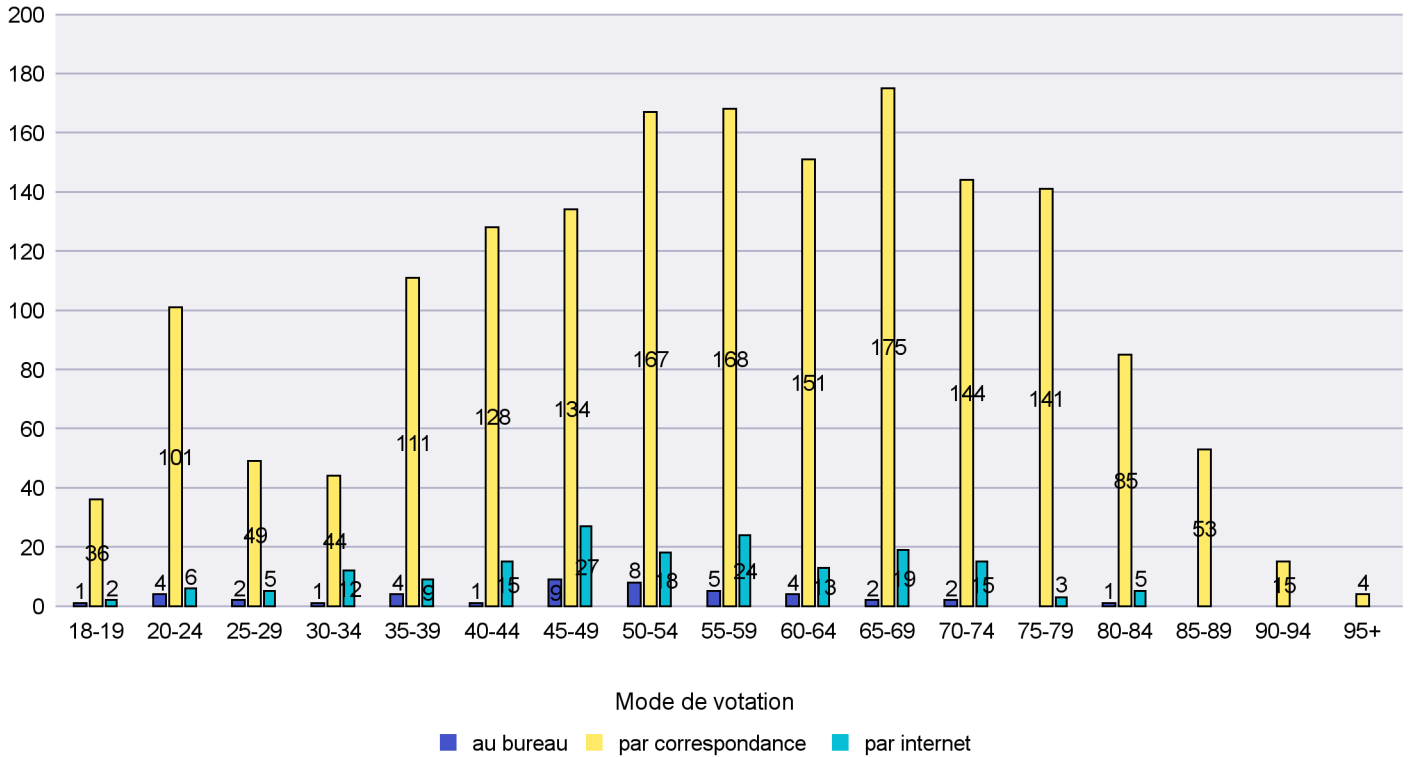

Mode de vote par classe d'âge

Jours d'enregistrement des votes

Scrutin : 28.09.2014

Commune : Commune Commission

Mode de vote par classe d'âge

Jours d'enregistrement des votes

Canton de Neuchâtel - Statistique du mode de vote

Date : 06.10.2014

Scrutin : 28.09.2014

Commune : Corcelles-Cormondrèche

Mode de vote par classe d'âge

Jours d'enregistrement des votes

Scrutin : 28.09.2014

Commune : Cornaux

Mode de vote par classe d'âge