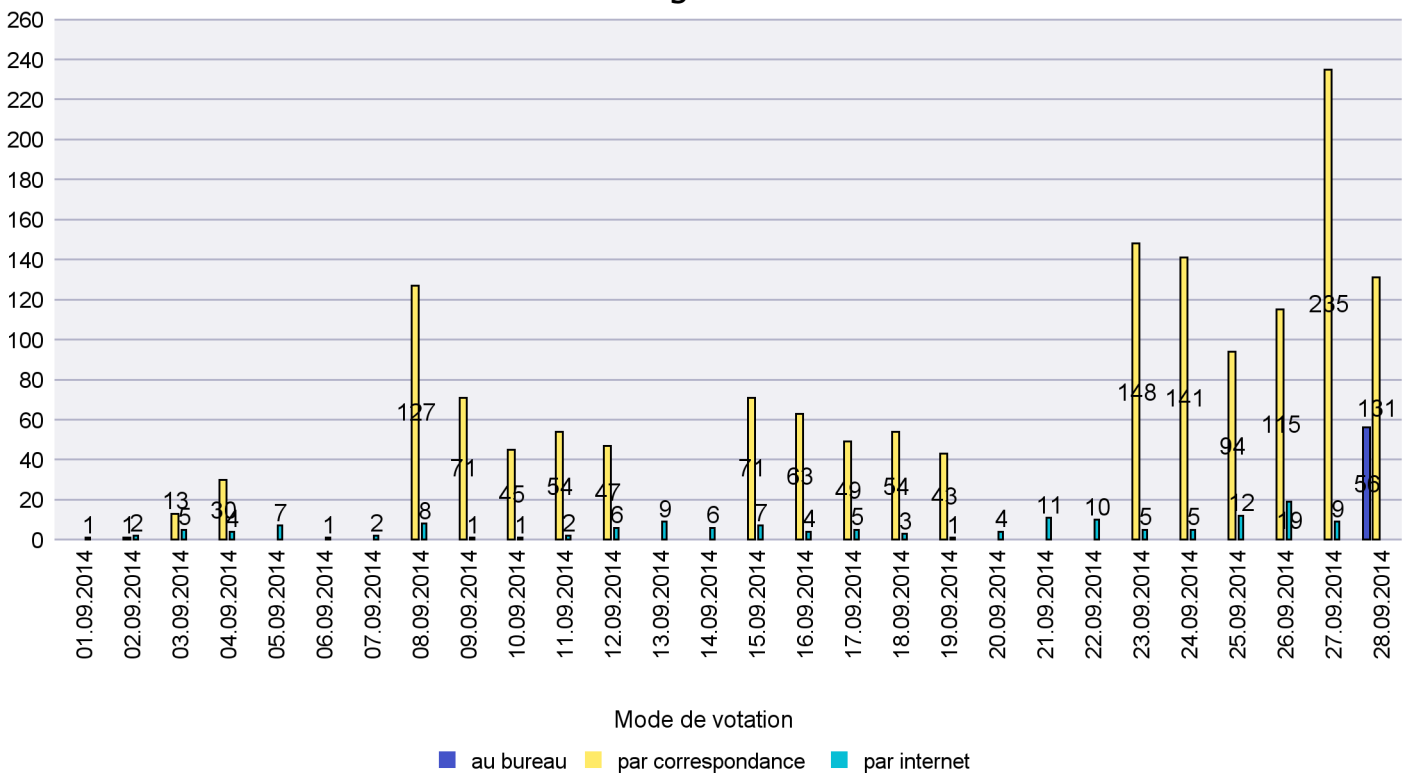

Scrutin : 28.09.2014

Commune : Milvignes

Mode de vote par classe d'âge

Jours d'enregistrement des votes

Canton de Neuchâtel - Statistique du mode de vote

Date : 06.10.2014

Scrutin : 28.09.2014

Commune : Montalchez

Mode de vote par classe d'âge

Jours d'enregistrement des votes

Canton de Neuchâtel - Statistique du mode de vote

Date : 06.10.2014

Scrutin : 28.09.2014

Commune : Neuchâtel

Mode de vote par classe d'âge

Jours d'enregistrement des votes

Scrutin : 28.09.2014

Commune : Peseux

Mode de vote par classe d'âge

Jours d'enregistrement des votes

Canton de Neuchâtel - Statistique du mode de vote

Date : 06.10.2014

Scrutin : 28.09.2014

Commune : Rochefort