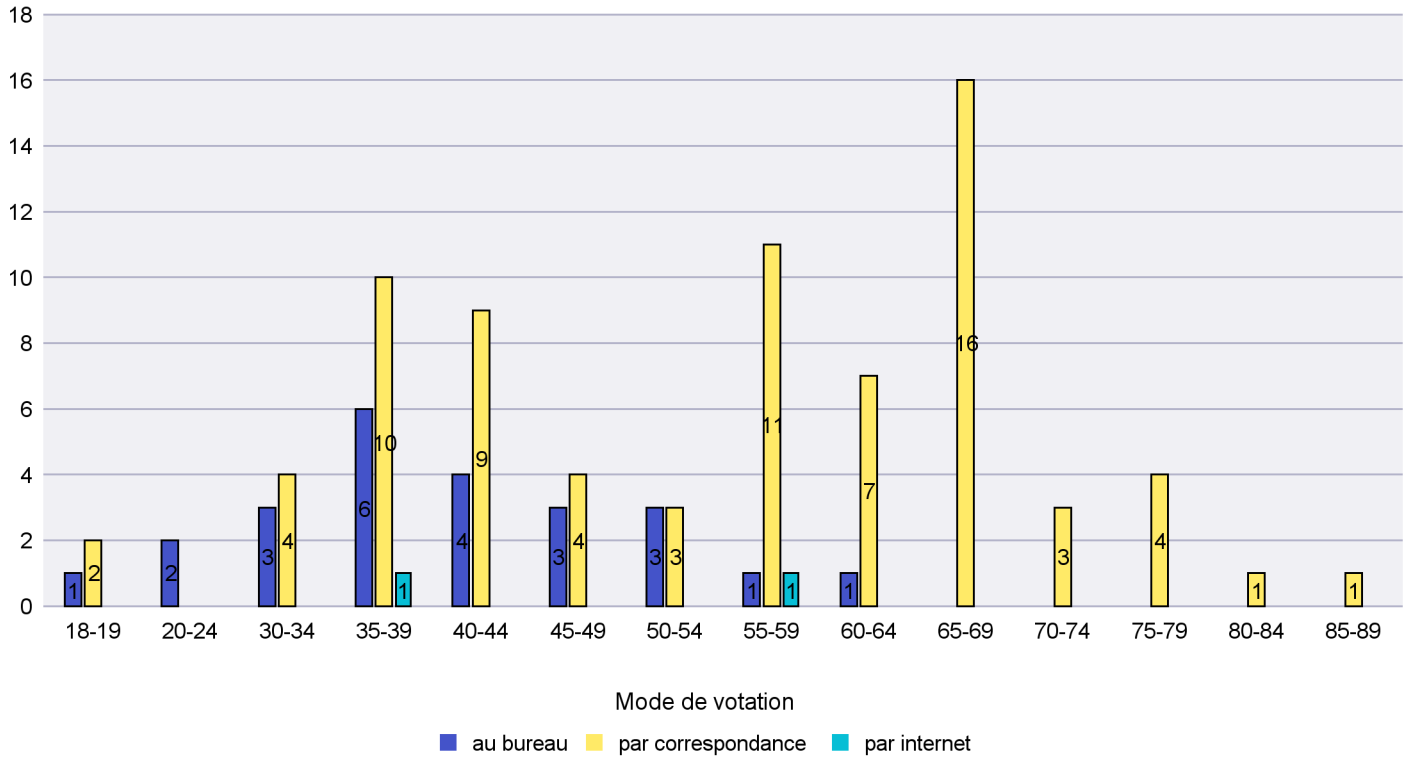

Scrutin : 28.09.2014

Commune : Les Planchettes

Mode de vote par classe d'âge

Jours d'enregistrement des votes

Scrutin : 28.09.2014

Commune : Les Ponts-de-Martel

Mode de vote par classe d'âge

Jours d'enregistrement des votes

Scrutin : 28.09.2014

Commune : Les Verrières

Mode de vote par classe d'âge

Jours d'enregistrement des votes

Scrutin : 28.09.2014

Commune : Lignières

Mode de vote par classe d'âge

Jours d'enregistrement des votes

Scrutin : 28.09.2014

Commune : Milvignes

Mode de vote par classe d'âge

Jours d'enregistrement des votes

Canton de Neuchâtel - Statistique du mode de vote

Date : 06.10.2014

Scrutin : 28.09.2014

Commune : Montalchez

Mode de vote par classe d'âge

Jours d'enregistrement des votes

Canton de Neuchâtel - Statistique du mode de vote

Date : 06.10.2014

Scrutin : 28.09.2014

Commune : Neuchâtel

Mode de vote par classe d'âge

Jours d'enregistrement des votes