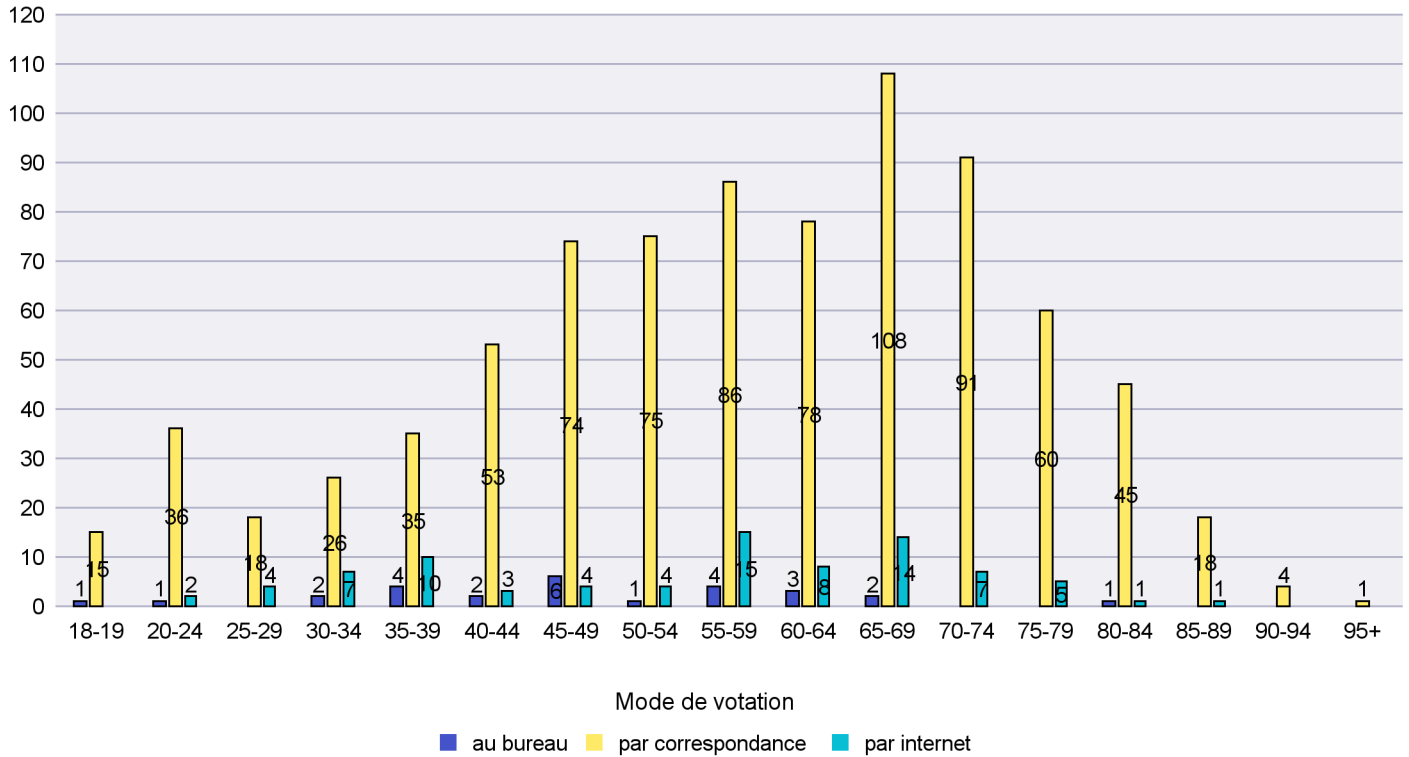

Jours d'enregistrement des votes

Scrutin : 28.09.2014

Commune : Enges

Mode de vote par classe d'âge

Jours d'enregistrement des votes

Scrutin : 28.09.2014

Commune : Fresens

Mode de vote par classe d'âge

Jours d'enregistrement des votes

Canton de Neuchâtel - Statistique du mode de vote

Date : 06.10.2014

Scrutin : 28.09.2014

Commune : Gorgier

Mode de vote par classe d'âge

Jours d'enregistrement des votes

Canton de Neuchâtel - Statistique du mode de vote

Date : 06.10.2014

Scrutin : 28.09.2014

Commune : Hauterive

Mode de vote par classe d'âge

Jours d'enregistrement des votes

Scrutin : 28.09.2014

Commune : La Brévine

Mode de vote par classe d'âge