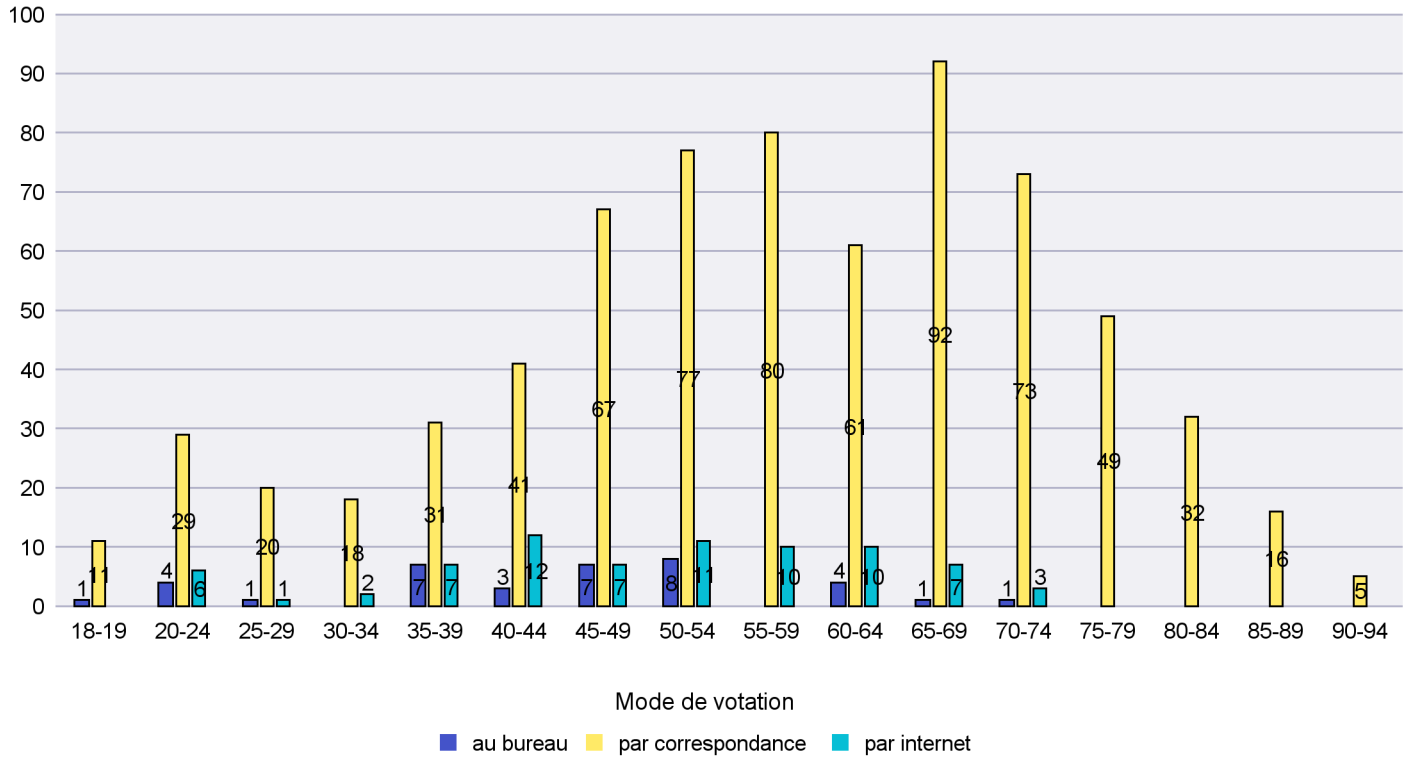

Jours d'enregistrement des votes

Scrutin : 28.09.2014

Commune : Enges

Mode de vote par classe d'âge

Jours d'enregistrement des votes

Scrutin : 28.09.2014

Commune : Fresens

Mode de vote par classe d'âge

Jours d'enregistrement des votes

Canton de Neuchâtel - Statistique du mode de vote

Date : 06.10.2014

Scrutin : 28.09.2014

Commune : Gorgier

Mode de vote par classe d'âge

Jours d'enregistrement des votes

Canton de Neuchâtel - Statistique du mode de vote

Date : 06.10.2014

Scrutin : 28.09.2014

Commune : Hauterive

Mode de vote par classe d'âge

Jours d'enregistrement des votes

Scrutin : 28.09.2014

Commune : La Brévine

Mode de vote par classe d'âge