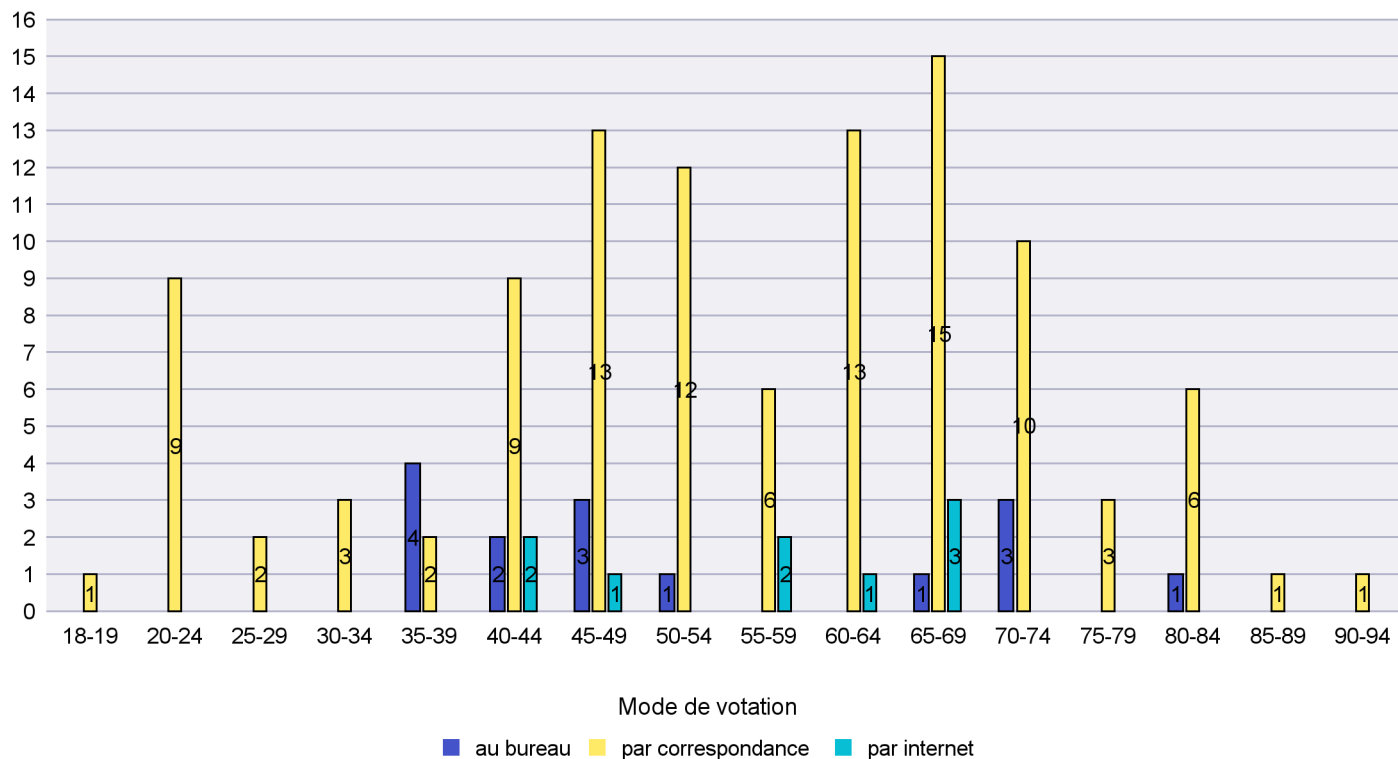

Date : 06.10.2014

Scrutin : 28.09.2014

Commune : Corcelles-Cormondrèche

Mode de vote par classe d'âge

Jours d'enregistrement des votes

Scrutin : 28.09.2014

Commune : Cornaux

Mode de vote par classe d'âge

Jours d'enregistrement des votes

Scrutin : 28.09.2014

Commune : Cortaillod

Mode de vote par classe d'âge

Jours d'enregistrement des votes

Scrutin : 28.09.2014

Commune : Cressier

Mode de vote par classe d'âge

Jours d'enregistrement des votes

Scrutin : 28.09.2014

Commune : Enges

Mode de vote par classe d'âge

Jours d'enregistrement des votes

Scrutin : 28.09.2014

Commune : Fresens

Mode de vote par classe d'âge