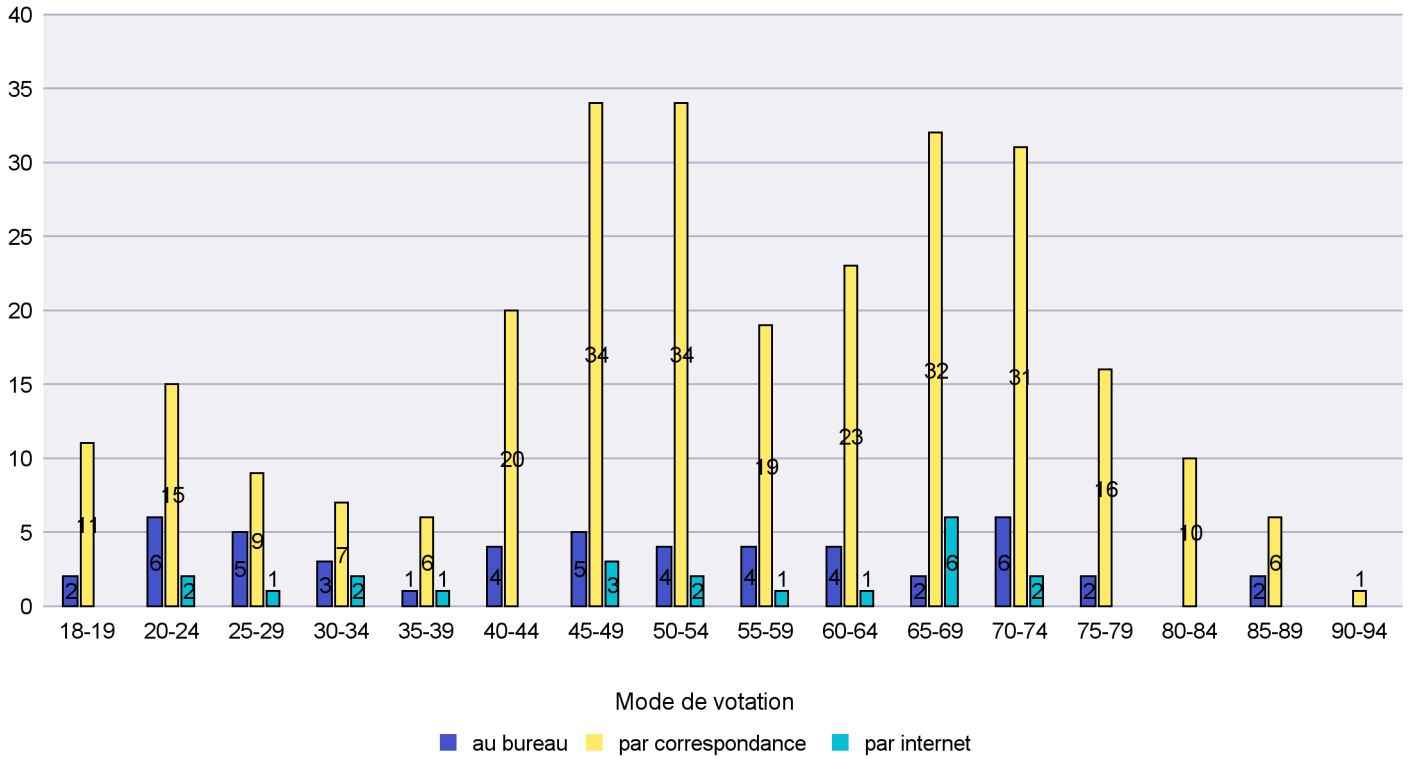

Date : 06.10.2014

Scrutin : 28.09.2014

Commune : Hauterive

Mode de vote par classe d'âge

Jours d'enregistrement des votes

Scrutin : 28.09.2014

Commune : La Brévine

Mode de vote par classe d'âge

Jours d'enregistrement des votes

Scrutin : 28.09.2014

Commune : La Chaux-de-Fonds

Mode de vote par classe d'âge

Jours d'enregistrement des votes

Scrutin : 28.09.2014

Commune : La Chaux-du-Milieu

Mode de vote par classe d'âge

Jours d'enregistrement des votes

Scrutin : 28.09.2014

Commune : La Côte-aux-Fées

Mode de vote par classe d'âge

Jours d'enregistrement des votes

Scrutin : 28.09.2014

Commune : La Sagne

Mode de vote par classe d'âge