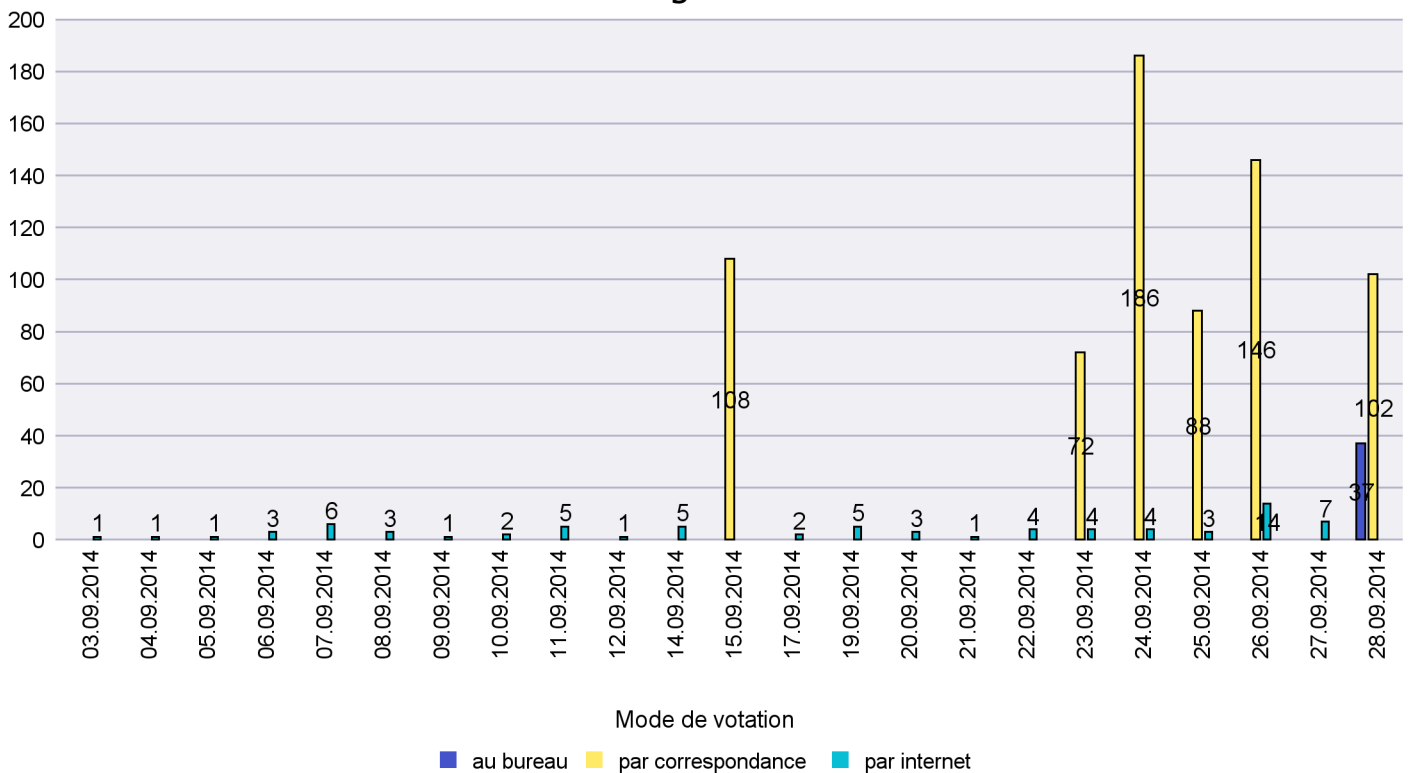

Jours d'enregistrement des votes

Canton de Neuchâtel - Statistique du mode de vote

Date : 06.10.2014

Scrutin : 28.09.2014

Commune : Gorgier

Mode de vote par classe d'âge

Jours d'enregistrement des votes

Canton de Neuchâtel - Statistique du mode de vote

Date : 06.10.2014

Scrutin : 28.09.2014

Commune : Hauterive

Mode de vote par classe d'âge

Jours d'enregistrement des votes

Scrutin : 28.09.2014

Commune : La Brévine

Mode de vote par classe d'âge