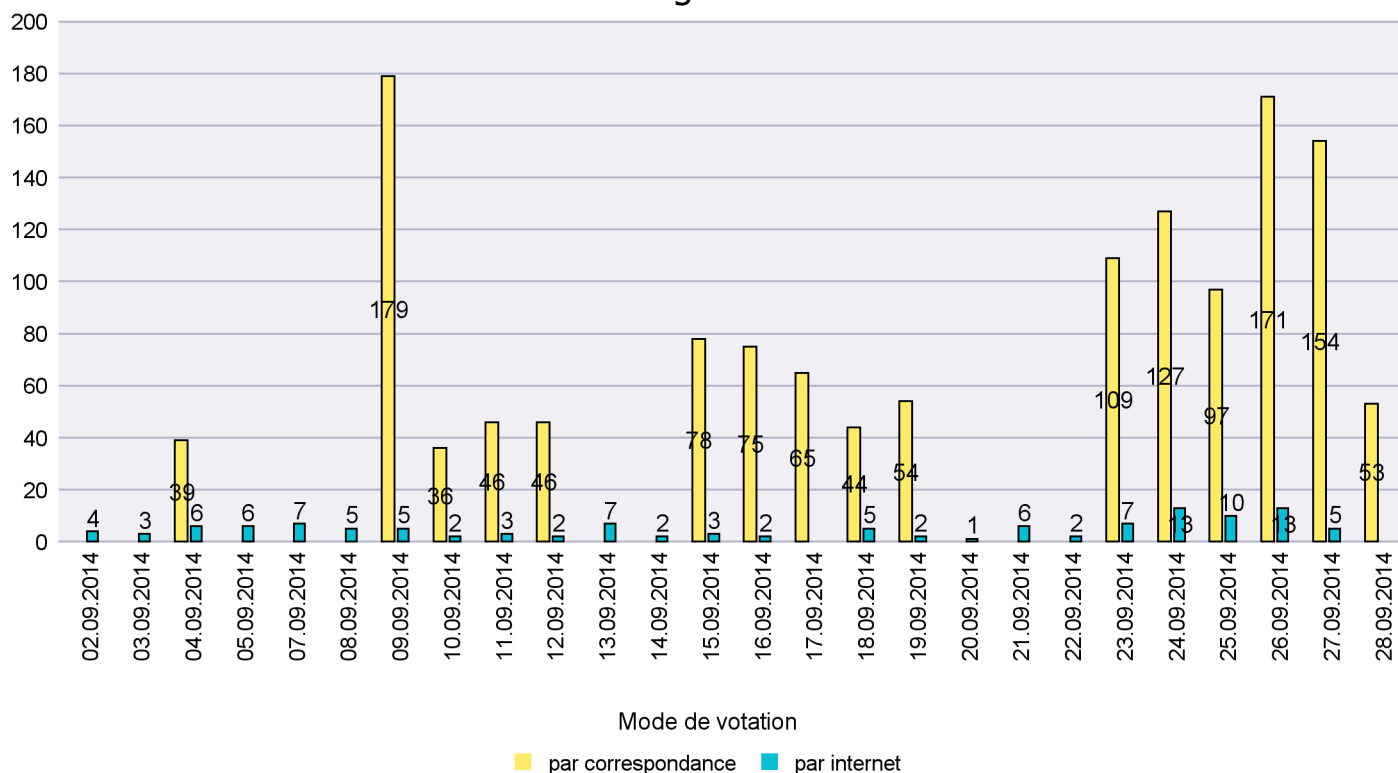

Jours d'enregistrement des votes

Scrutin : 28.09.2014

Commune : La Tène

Mode de vote par classe d'âge

Jours d'enregistrement des votes

Scrutin : 28.09.2014

Commune : Le Cerneux-Péquignot

Mode de vote par classe d'âge

Jours d'enregistrement des votes

Scrutin : 28.09.2014

Commune : Le Landeron

Mode de vote par classe d'âge

Jours d'enregistrement des votes

Canton de Neuchâtel - Statistique du mode de vote

Date : 06.10.2014

Scrutin : 28.09.2014

Commune : Le Locle

Mode de vote par classe d'âge

Jours d'enregistrement des votes

Scrutin : 28.09.2014

Commune : Les Brenets

Mode de vote par classe d'âge

Jours d'enregistrement des votes