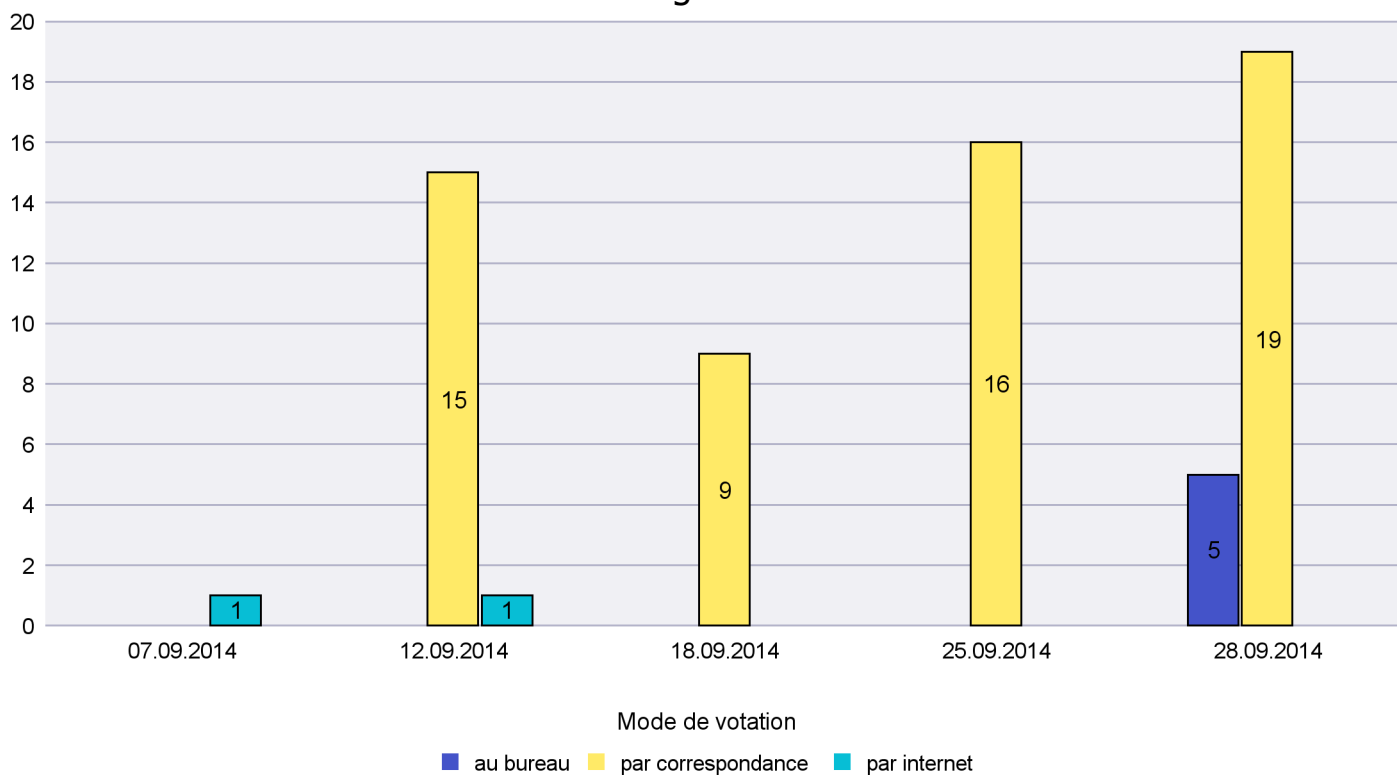

Scrutin : 28.09.2014

Commune : Bevaix

Mode de vote par classe d'âge

Jours d'enregistrement des votes

Scrutin : 28.09.2014

Commune : Boudry

Mode de vote par classe d'âge

Jours d'enregistrement des votes

Canton de Neuchâtel - Statistique du mode de vote

Date : 06.10.2014

Scrutin : 28.09.2014

Commune : Brot-Dessous

Mode de vote par classe d'âge

Jours d'enregistrement des votes

Scrutin : 28.09.2014

Commune : Brot-Plamboz

Mode de vote par classe d'âge

Jours d'enregistrement des votes

Scrutin : 28.09.2014

Commune : Commune Commission

Mode de vote par classe d'âge

Jours d'enregistrement des votes

Canton de Neuchâtel - Statistique du mode de vote

Date : 06.10.2014

Scrutin : 28.09.2014

Commune : Corcelles-Cormondrèche

Mode de vote par classe d'âge

Jours d'enregistrement des votes

Scrutin : 28.09.2014

Commune : Cornaux

Mode de vote par classe d'âge