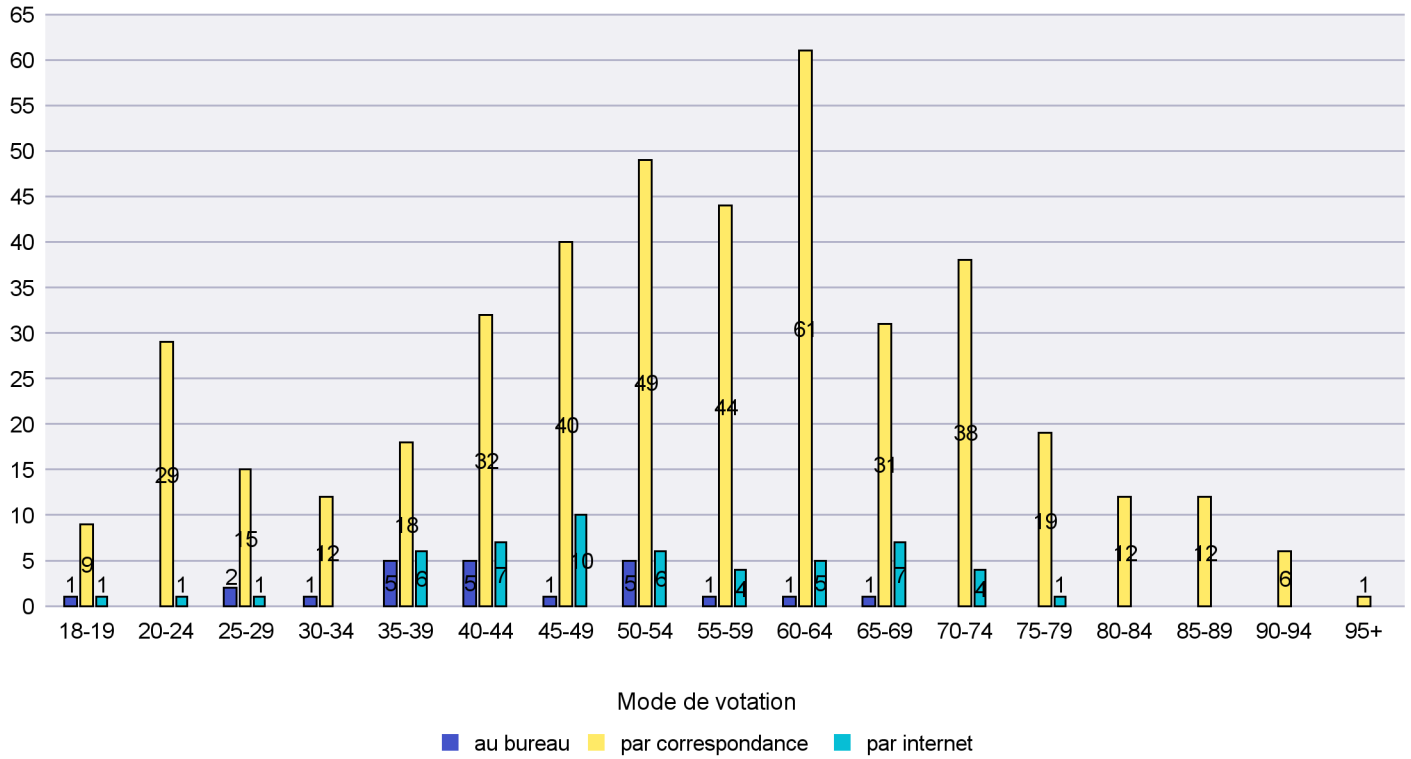

Mode de vote par classe d'âge

Jours d'enregistrement des votes

Canton de Neuchâtel - Statistique du mode de vote

Date : 06.10.2014

Scrutin : 28.09.2014

Commune : Neuchâtel

Mode de vote par classe d'âge

Jours d'enregistrement des votes

Scrutin : 28.09.2014

Commune : Peseux

Mode de vote par classe d'âge

Jours d'enregistrement des votes

Canton de Neuchâtel - Statistique du mode de vote

Date : 06.10.2014

Scrutin : 28.09.2014

Commune : Rochefort

Mode de vote par classe d'âge

Jours d'enregistrement des votes

Scrutin : 28.09.2014

Commune : Saint-Aubin-Sauges

Mode de vote par classe d'âge

Jours d'enregistrement des votes

Scrutin : 28.09.2014

Commune : Saint-Blaise

Mode de vote par classe d'âge

Jours d'enregistrement des votes

Scrutin : 28.09.2014

Commune : Valangin

Mode de vote par classe d'âge

Jours d'enregistrement des votes

Scrutin : 28.09.2014

Commune : Val-de-Ruz