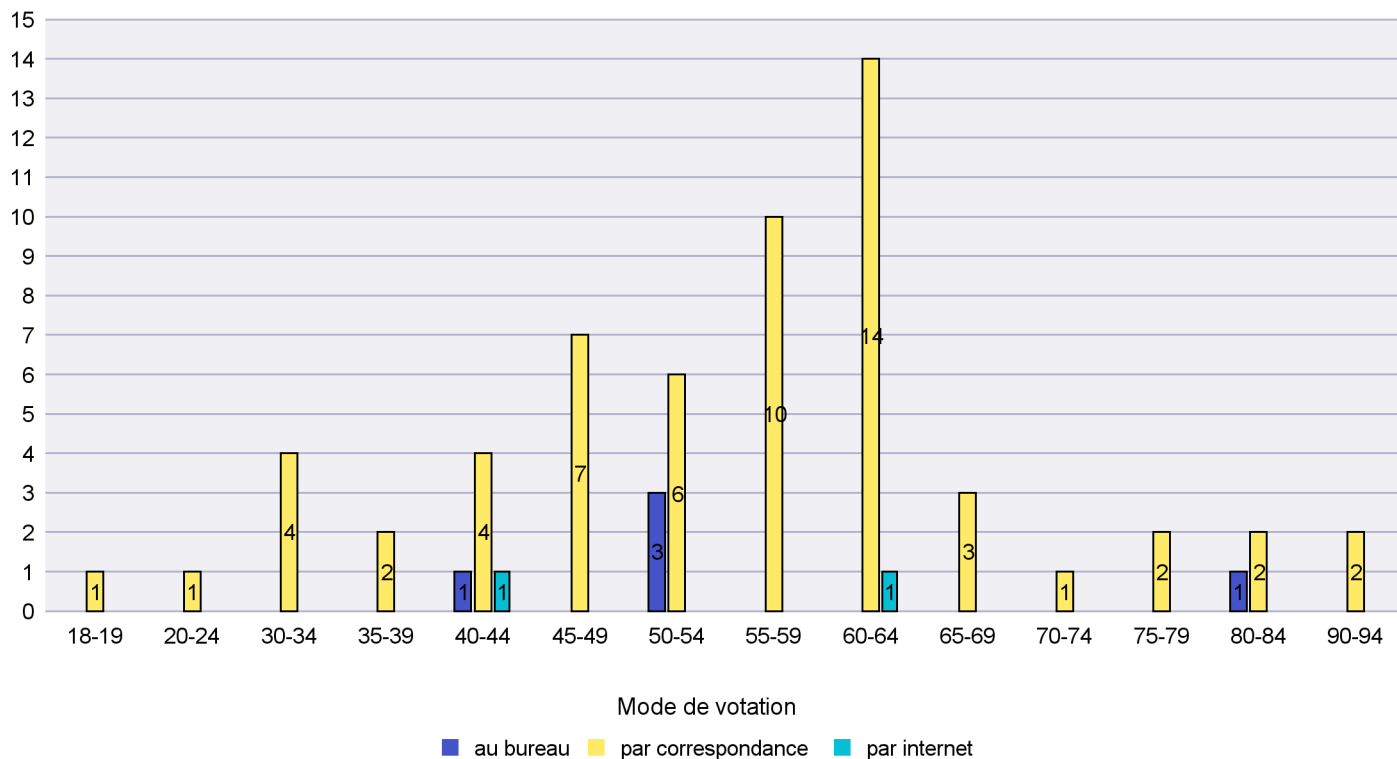

Scrutin : 28.09.2014

Commune : Bevaix

Mode de vote par classe d'âge

Jours d'enregistrement des votes

Scrutin : 28.09.2014

Commune : Boudry

Mode de vote par classe d'âge

Jours d'enregistrement des votes

Canton de Neuchâtel - Statistique du mode de vote

Date : 06.10.2014

Scrutin : 28.09.2014

Commune : Brot-Dessous

Mode de vote par classe d'âge

Jours d'enregistrement des votes

Scrutin : 28.09.2014

Commune : Brot-Plamboz