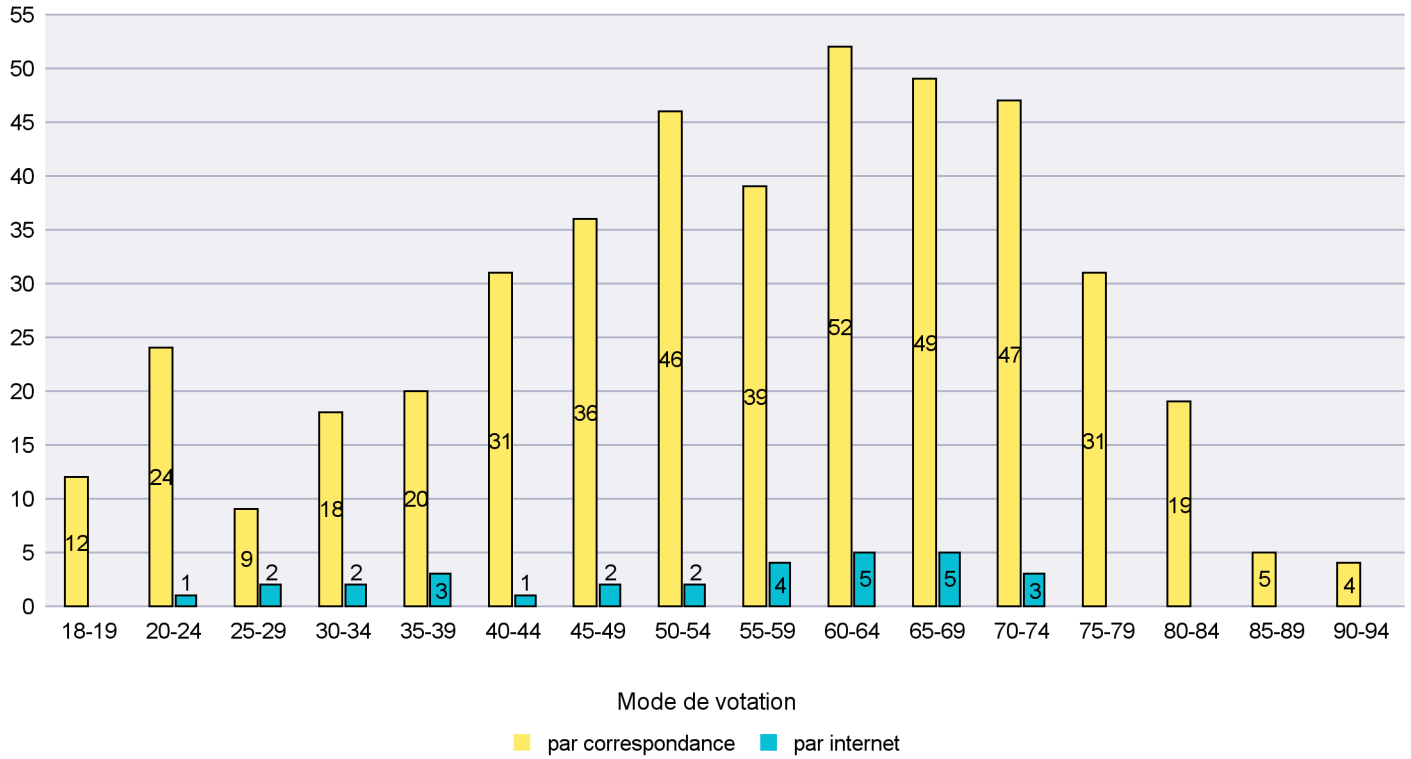

Jours d'enregistrement des votes

Scrutin : 28.09.2014

Commune : Le Landeron

Mode de vote par classe d'âge

Jours d'enregistrement des votes

Canton de Neuchâtel - Statistique du mode de vote

Date : 06.10.2014

Scrutin : 28.09.2014

Commune : Le Locle

Mode de vote par classe d'âge

Jours d'enregistrement des votes

Scrutin : 28.09.2014

Commune : Les Brenets

Mode de vote par classe d'âge

Jours d'enregistrement des votes

Scrutin : 28.09.2014

Commune : Les Planchettes

Mode de vote par classe d'âge

Jours d'enregistrement des votes

Scrutin : 28.09.2014

Commune : Les Ponts-de-Martel

Mode de vote par classe d'âge

Jours d'enregistrement des votes

Scrutin : 28.09.2014

Commune : Les Verrières

Mode de vote par classe d'âge

Jours d'enregistrement des votes

Scrutin : 28.09.2014

Commune : Lignières

Mode de vote par classe d'âge

Jours d'enregistrement des votes