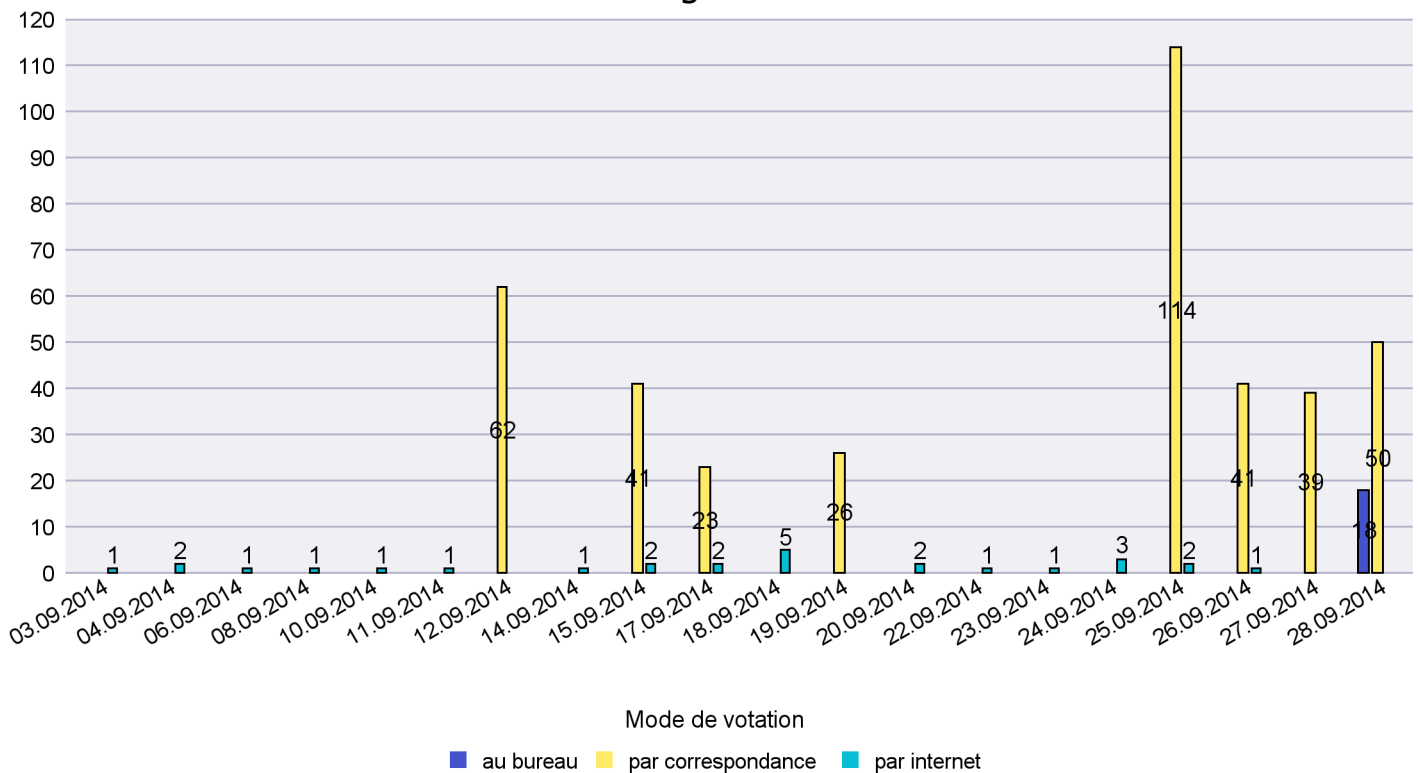

Jours d'enregistrement des votes

Scrutin : 28.09.2014

Commune : La Chaux-de-Fonds

Mode de vote par classe d'âge

Jours d'enregistrement des votes

Scrutin : 28.09.2014

Commune : La Chaux-du-Milieu

Mode de vote par classe d'âge

Jours d'enregistrement des votes

Scrutin : 28.09.2014

Commune : La Côte-aux-Fées

Mode de vote par classe d'âge

Jours d'enregistrement des votes

Scrutin : 28.09.2014

Commune : La Sagne

Mode de vote par classe d'âge

Jours d'enregistrement des votes

Scrutin : 28.09.2014

Commune : La Tène

Mode de vote par classe d'âge

Jours d'enregistrement des votes

Scrutin : 28.09.2014

Commune : Le Cerneux-Péquignot

Mode de vote par classe d'âge