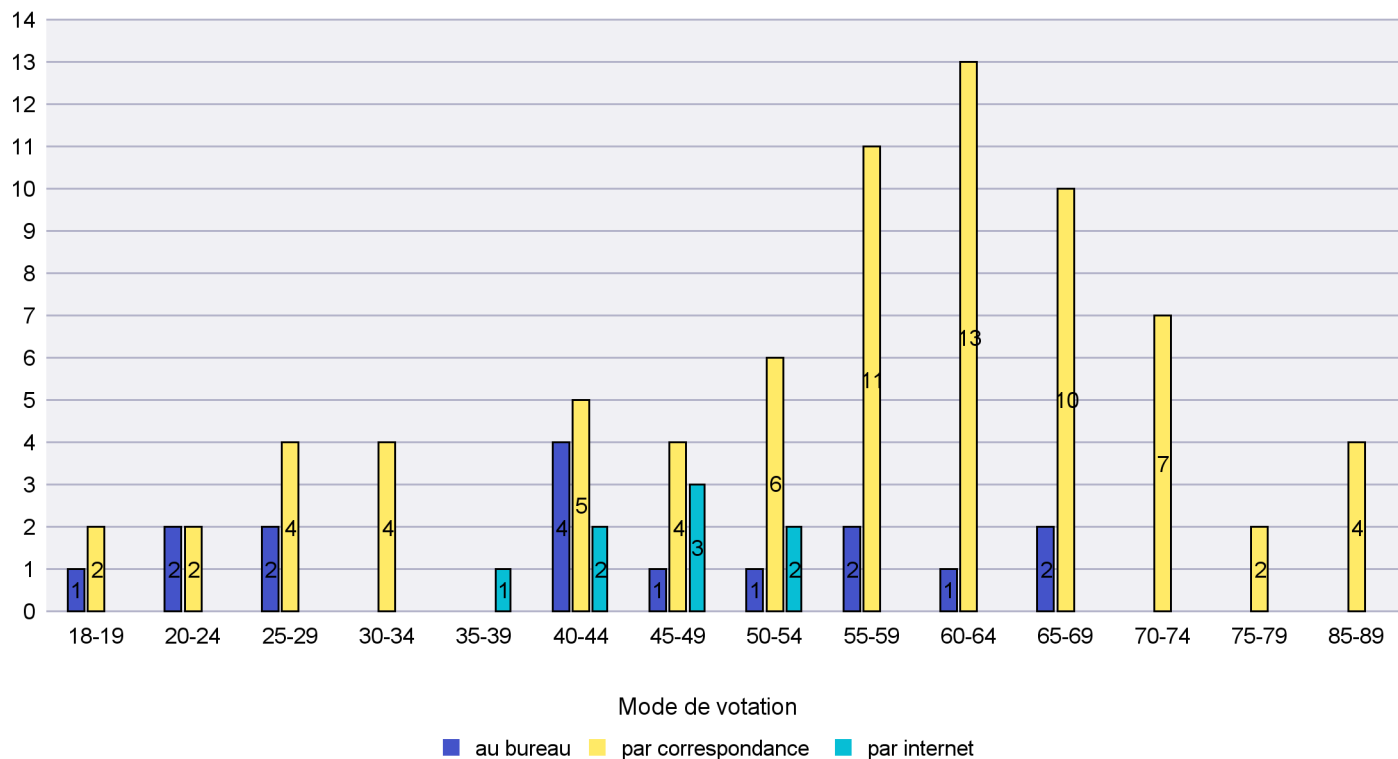

Jours d'enregistrement des votes

Scrutin : 28.09.2014

Commune : Le Landeron

Mode de vote par classe d'âge

Jours d'enregistrement des votes

Canton de Neuchâtel - Statistique du mode de vote

Date : 06.10.2014

Scrutin : 28.09.2014

Commune : Le Locle

Mode de vote par classe d'âge

Jours d'enregistrement des votes

Scrutin : 28.09.2014

Commune : Les Brenets

Mode de vote par classe d'âge

Jours d'enregistrement des votes

Scrutin : 28.09.2014

Commune : Les Planchettes

Mode de vote par classe d'âge

Jours d'enregistrement des votes

Scrutin : 28.09.2014

Commune : Les Ponts-de-Martel

Mode de vote par classe d'âge

Jours d'enregistrement des votes

Scrutin : 28.09.2014

Commune : Les Verrières

Mode de vote par classe d'âge

Jours d'enregistrement des votes

Scrutin : 28.09.2014

Commune : Lignières

Mode de vote par classe d'âge

Jours d'enregistrement des votes