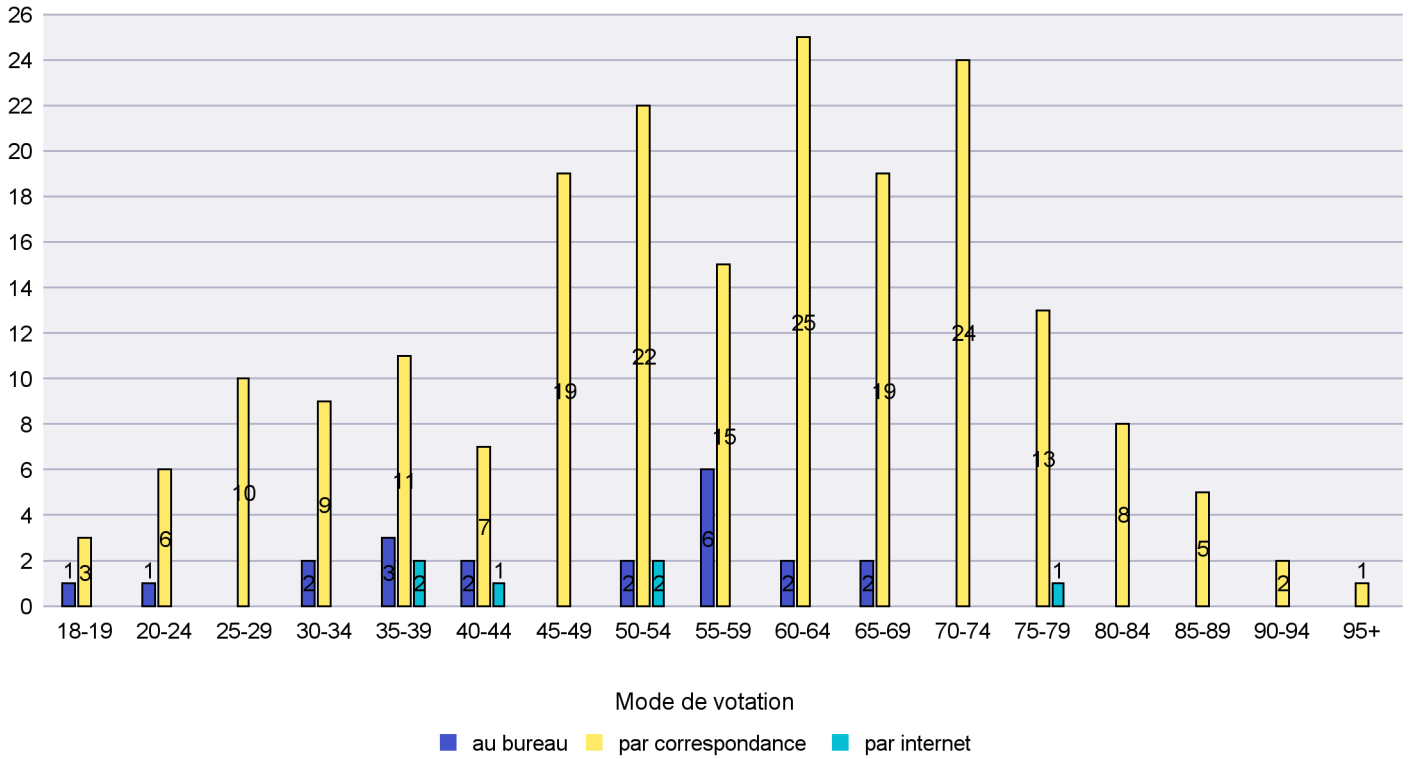

Date : 06.10.2014

Scrutin : 28.09.2014

Commune : Hauterive

Mode de vote par classe d'âge

Jours d'enregistrement des votes

Scrutin : 28.09.2014

Commune : La Brévine

Mode de vote par classe d'âge

Jours d'enregistrement des votes

Scrutin : 28.09.2014

Commune : La Chaux-de-Fonds

Mode de vote par classe d'âge

Jours d'enregistrement des votes

Scrutin : 28.09.2014

Commune : La Chaux-du-Milieu

Mode de vote par classe d'âge

Jours d'enregistrement des votes

Scrutin : 28.09.2014

Commune : La Côte-aux-Fées

Mode de vote par classe d'âge

Jours d'enregistrement des votes

Scrutin : 28.09.2014

Commune : La Sagne

Mode de vote par classe d'âge

Jours d'enregistrement des votes

Scrutin : 28.09.2014

Commune : La Tène

Mode de vote par classe d'âge

Jours d'enregistrement des votes

Scrutin : 28.09.2014

Commune : Le Cerneux-Péquignot

Mode de vote par classe d'âge