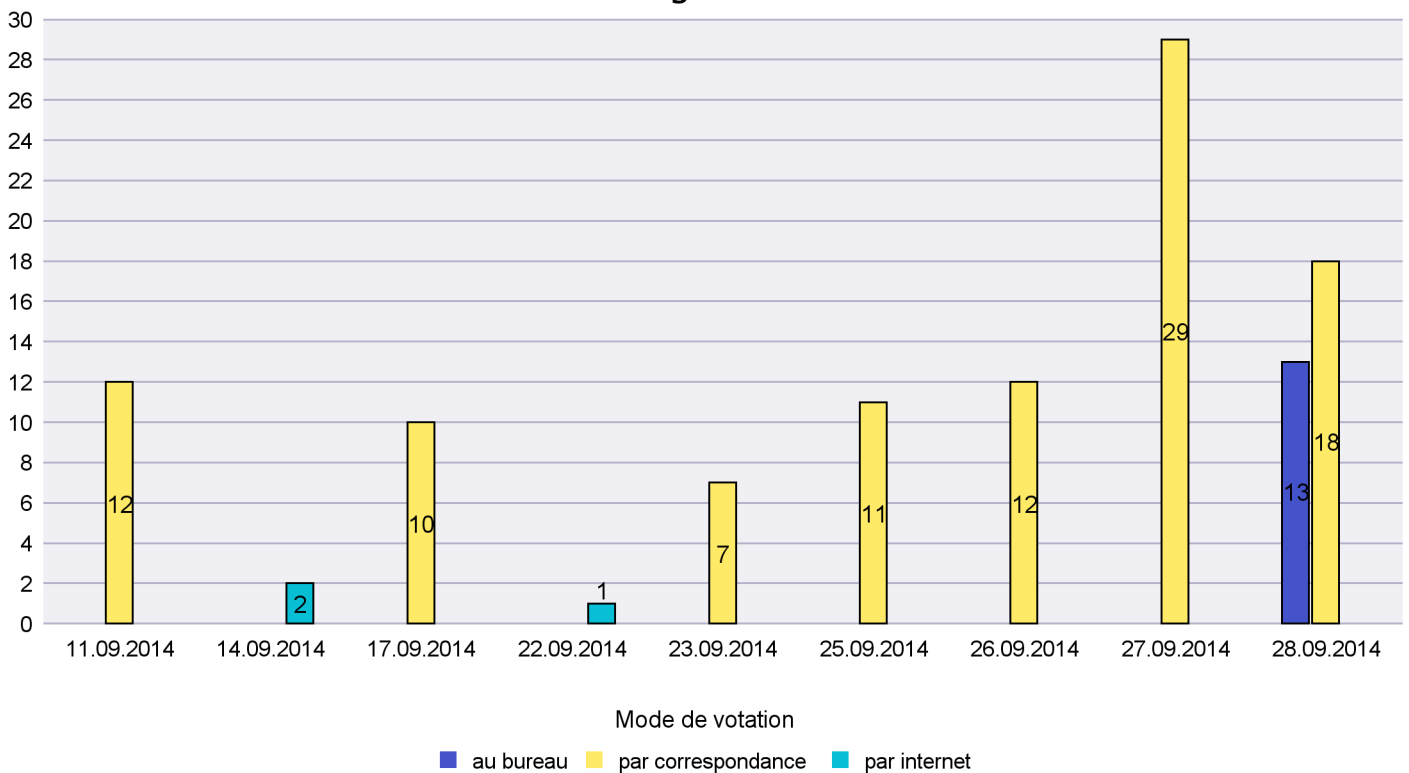

Jours d'enregistrement des votes

Scrutin : 28.09.2014

Commune : Cortaillod

Mode de vote par classe d'âge

Jours d'enregistrement des votes

Scrutin : 28.09.2014

Commune : Cressier

Mode de vote par classe d'âge

Jours d'enregistrement des votes

Scrutin : 28.09.2014

Commune : Enges

Mode de vote par classe d'âge

Jours d'enregistrement des votes

Scrutin : 28.09.2014

Commune : Fresens

Mode de vote par classe d'âge

Jours d'enregistrement des votes

Canton de Neuchâtel - Statistique du mode de vote

Date : 06.10.2014

Scrutin : 28.09.2014

Commune : Gorgier

Mode de vote par classe d'âge

Jours d'enregistrement des votes

Canton de Neuchâtel - Statistique du mode de vote