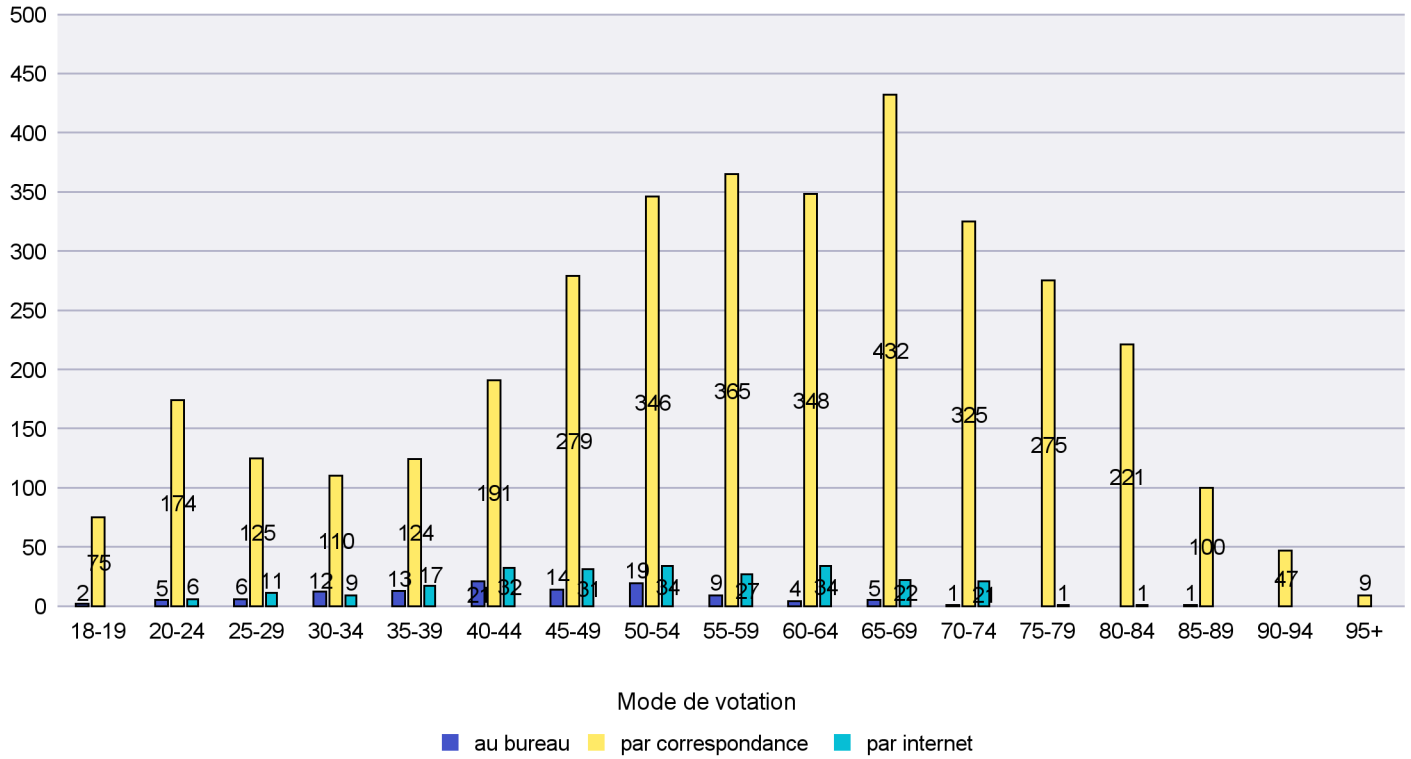

Mode de vote par classe d'âge

Jours d'enregistrement des votes

Scrutin : 28.09.2014

Commune : Valangin

Mode de vote par classe d'âge

Jours d'enregistrement des votes

Scrutin : 28.09.2014

Commune : Val-de-Ruz

Mode de vote par classe d'âge

Jours d'enregistrement des votes

Scrutin : 28.09.2014

Commune : Val-de-Travers

Mode de vote par classe d'âge

Jours d'enregistrement des votes

Canton de Neuchâtel - Statistique du mode de vote

Date : 06.10.2014

Scrutin : 28.09.2014

Commune : Vaumarcus

Mode de vote par classe d'âge

Jours d'enregistrement des votes