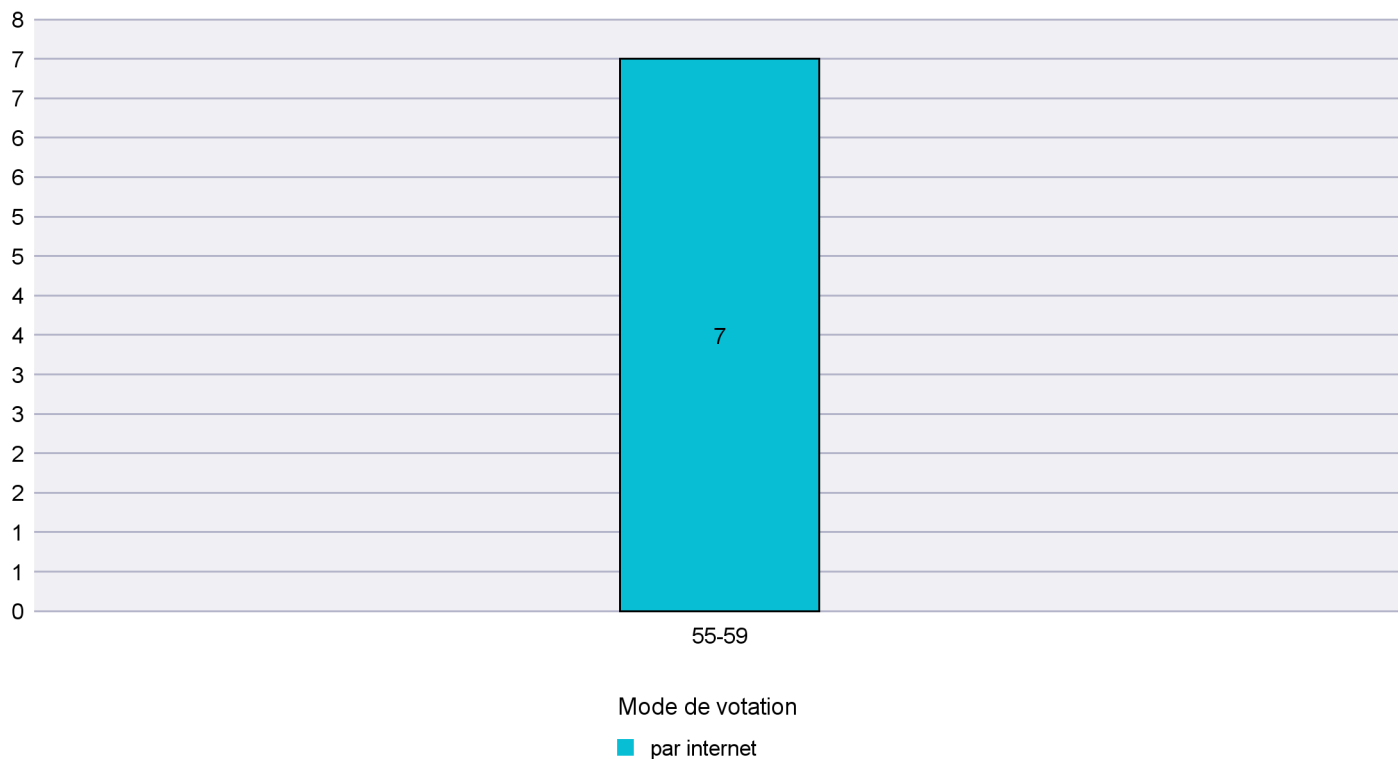

Mode de vote par classe d'âge

Jours d'enregistrement des votes

Scrutin : 28.09.2014

Commune : Commune Commission

Mode de vote par classe d'âge

Jours d'enregistrement des votes

Canton de Neuchâtel - Statistique du mode de vote

Date : 06.10.2014

Scrutin : 28.09.2014

Commune : Corcelles-Cormondrèche

Mode de vote par classe d'âge

Jours d'enregistrement des votes

Scrutin : 28.09.2014

Commune : Cornaux

Mode de vote par classe d'âge