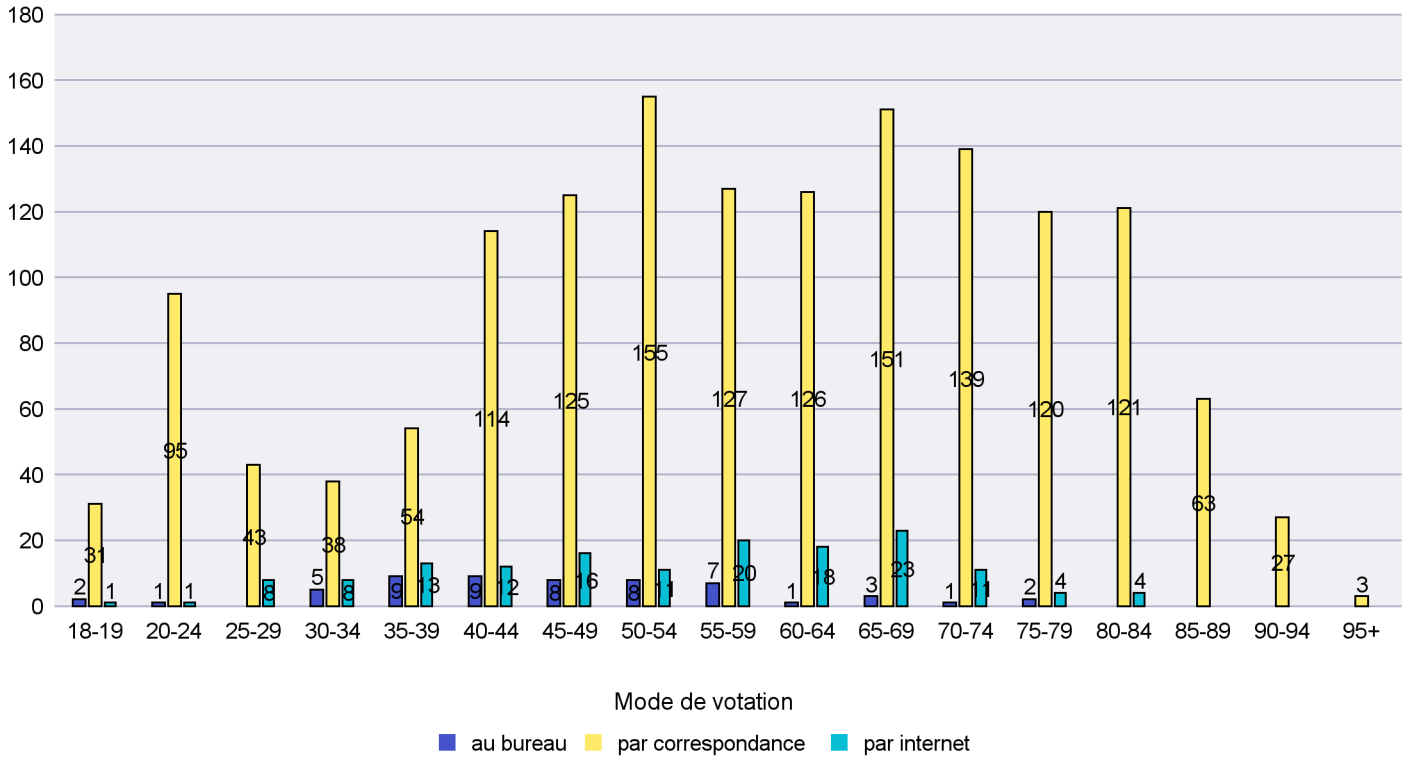

Scrutin : 28.09.2014

Commune : Les Verrières

Mode de vote par classe d'âge

Jours d'enregistrement des votes

Scrutin : 28.09.2014

Commune : Lignières

Mode de vote par classe d'âge

Jours d'enregistrement des votes

Scrutin : 28.09.2014

Commune : Milvignes

Mode de vote par classe d'âge

Jours d'enregistrement des votes

Canton de Neuchâtel - Statistique du mode de vote

Date : 06.10.2014

Scrutin : 28.09.2014

Commune : Montalchez

Mode de vote par classe d'âge

Jours d'enregistrement des votes

Canton de Neuchâtel - Statistique du mode de vote

Date : 06.10.2014

Scrutin : 28.09.2014

Commune : Neuchâtel

Mode de vote par classe d'âge

Jours d'enregistrement des votes

Scrutin : 28.09.2014

Commune : Peseux

Mode de vote par classe d'âge

Jours d'enregistrement des votes

Canton de Neuchâtel - Statistique du mode de vote

Date : 06.10.2014

Scrutin : 28.09.2014

Commune : Rochefort