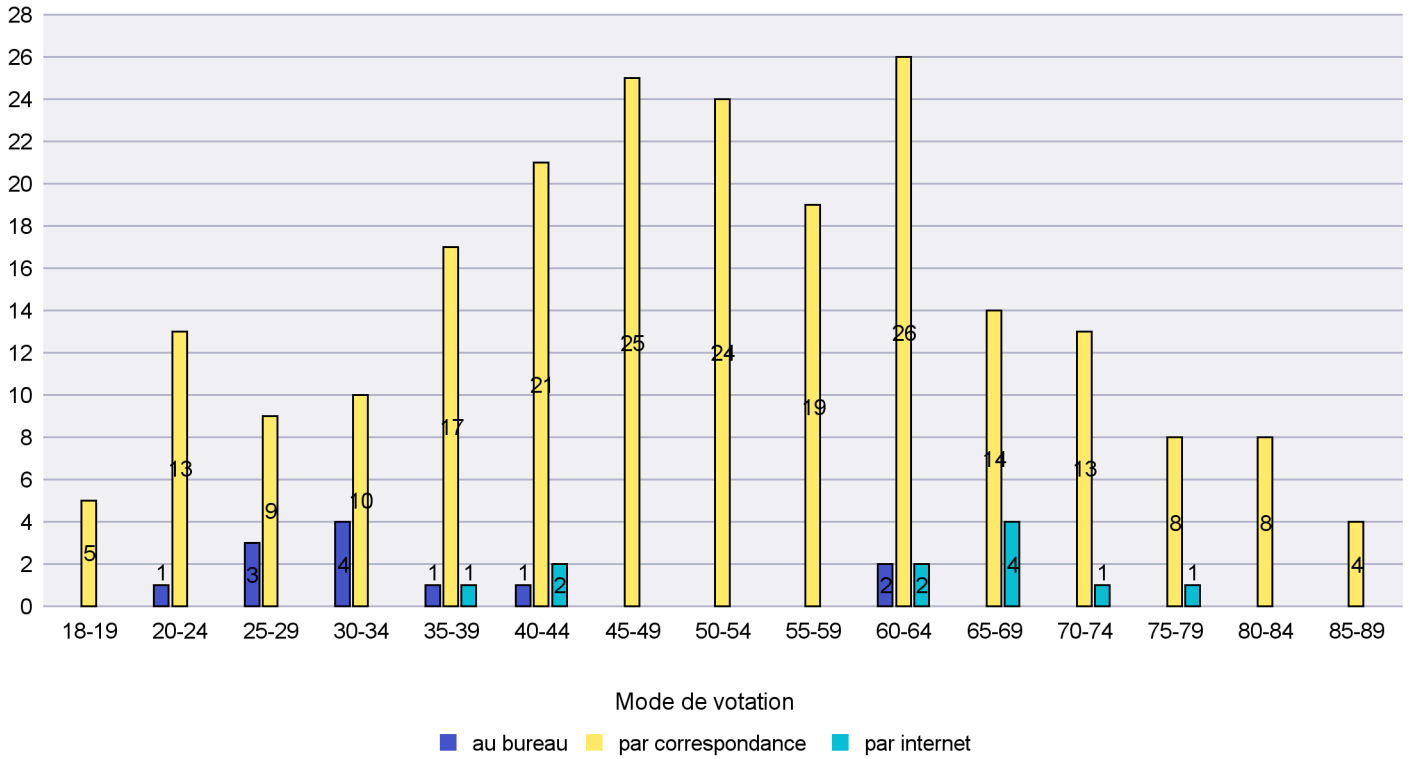

Date : 06.10.2014

Scrutin : 28.09.2014

Commune : Hauterive

Mode de vote par classe d'âge

Jours d'enregistrement des votes

Scrutin : 28.09.2014

Commune : La Brévine

Mode de vote par classe d'âge

Jours d'enregistrement des votes

Scrutin : 28.09.2014

Commune : La Chaux-de-Fonds

Mode de vote par classe d'âge

Jours d'enregistrement des votes

Scrutin : 28.09.2014

Commune : La Chaux-du-Milieu

Mode de vote par classe d'âge

Jours d'enregistrement des votes

Scrutin : 28.09.2014

Commune : La Côte-aux-Fées

Mode de vote par classe d'âge

Jours d'enregistrement des votes

Scrutin : 28.09.2014

Commune : La Sagne

Mode de vote par classe d'âge

Jours d'enregistrement des votes

Scrutin : 28.09.2014

Commune : La Tène

Mode de vote par classe d'âge

Jours d'enregistrement des votes

Scrutin : 28.09.2014

Commune : Le Cerneux-Péquignot

Mode de vote par classe d'âge