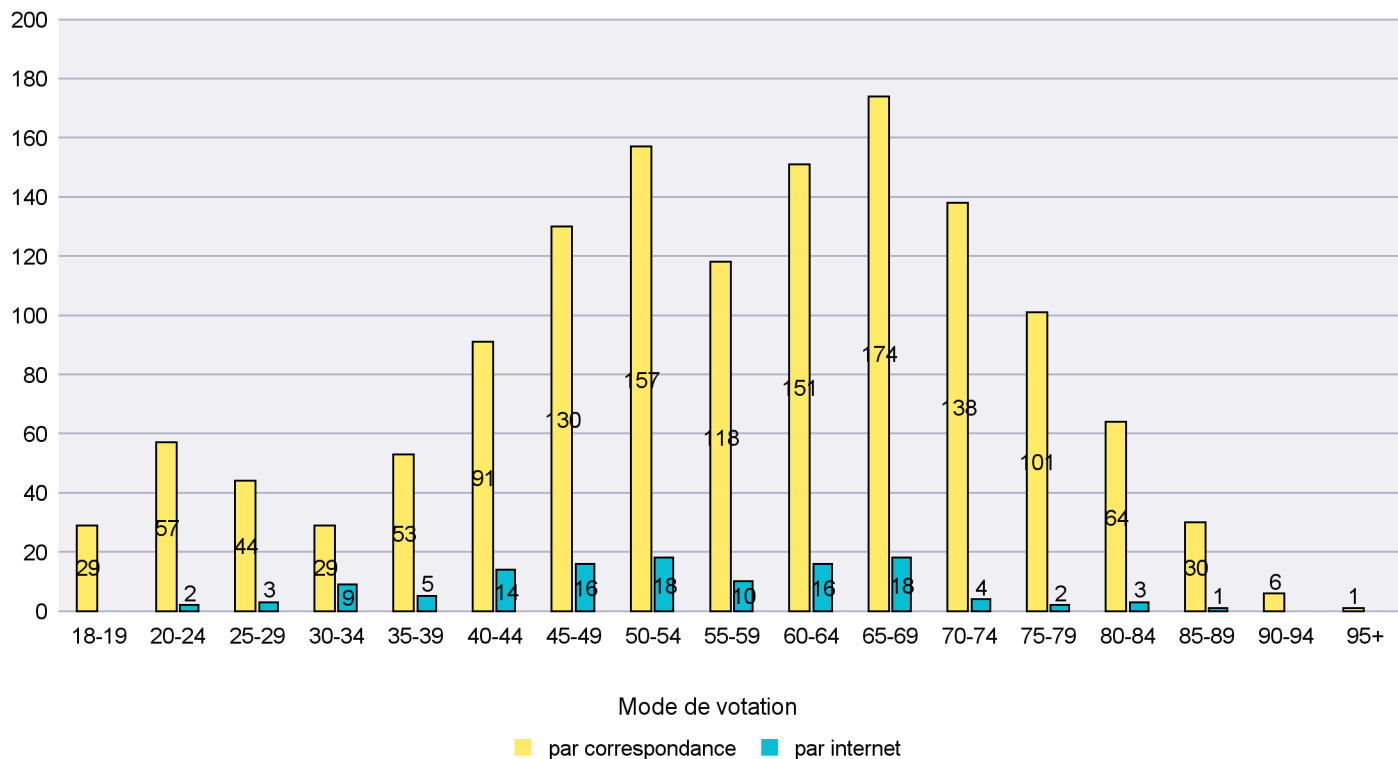

Jours d'enregistrement des votes

Scrutin : 28.09.2014

Commune : La Côte-aux-Fées

Mode de vote par classe d'âge

Jours d'enregistrement des votes

Scrutin : 28.09.2014

Commune : La Sagne

Mode de vote par classe d'âge

Jours d'enregistrement des votes

Scrutin : 28.09.2014

Commune : La Tène

Mode de vote par classe d'âge

Jours d'enregistrement des votes

Scrutin : 28.09.2014

Commune : Le Cerneux-Péquignot

Mode de vote par classe d'âge

Jours d'enregistrement des votes

Scrutin : 28.09.2014

Commune : Le Landeron

Mode de vote par classe d'âge

Jours d'enregistrement des votes

Canton de Neuchâtel - Statistique du mode de vote

Date : 06.10.2014

Scrutin : 28.09.2014

Commune : Le Locle

Mode de vote par classe d'âge

Jours d'enregistrement des votes

Scrutin : 28.09.2014

Commune : Les Brenets

Mode de vote par classe d'âge

Jours d'enregistrement des votes