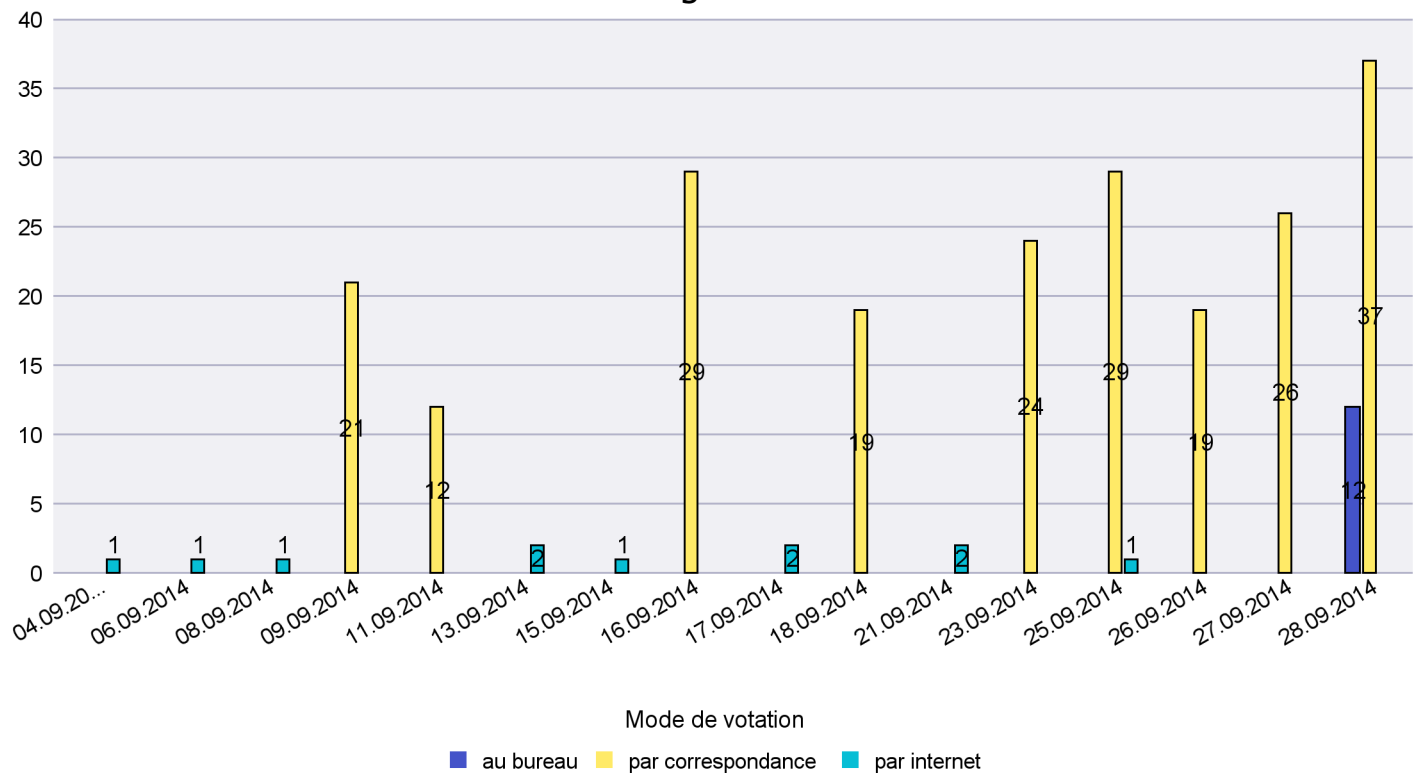

Date : 06.10.2014

Scrutin : 28.09.2014

Commune : Hauterive

Mode de vote par classe d'âge

Jours d'enregistrement des votes

Scrutin : 28.09.2014

Commune : La Brévine

Mode de vote par classe d'âge

Jours d'enregistrement des votes

Scrutin : 28.09.2014

Commune : La Chaux-de-Fonds

Mode de vote par classe d'âge

Jours d'enregistrement des votes

Scrutin : 28.09.2014

Commune : La Chaux-du-Milieu

Mode de vote par classe d'âge

Jours d'enregistrement des votes

Scrutin : 28.09.2014

Commune : La Côte-aux-Fées

Mode de vote par classe d'âge

Jours d'enregistrement des votes

Scrutin : 28.09.2014

Commune : La Sagne

Mode de vote par classe d'âge

Jours d'enregistrement des votes

Scrutin : 28.09.2014

Commune : La Tène

Mode de vote par classe d'âge

Jours d'enregistrement des votes

Scrutin : 28.09.2014

Commune : Le Cerneux-Péquignot

Mode de vote par classe d'âge