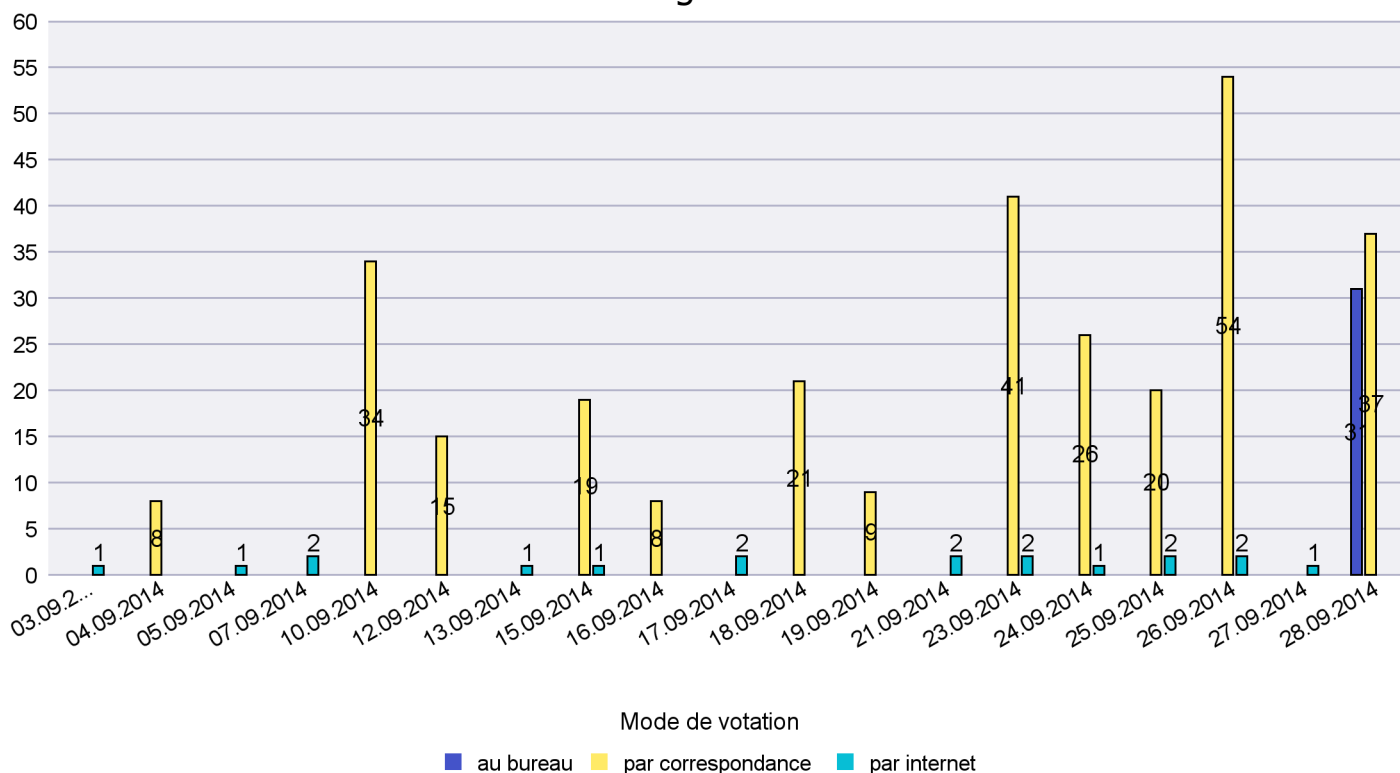

Scrutin : 28.09.2014

Commune : Le Locle

Mode de vote par classe d'âge

Jours d'enregistrement des votes

Scrutin : 28.09.2014

Commune : Les Brenets

Mode de vote par classe d'âge

Jours d'enregistrement des votes

Scrutin : 28.09.2014

Commune : Les Planchettes

Mode de vote par classe d'âge

Jours d'enregistrement des votes

Scrutin : 28.09.2014

Commune : Les Ponts-de-Martel

Mode de vote par classe d'âge

Jours d'enregistrement des votes

Scrutin : 28.09.2014

Commune : Les Verrières

Mode de vote par classe d'âge

Jours d'enregistrement des votes

Scrutin : 28.09.2014

Commune : Lignières

Mode de vote par classe d'âge

Jours d'enregistrement des votes

Scrutin : 28.09.2014

Commune : Milvignes

Mode de vote par classe d'âge

Jours d'enregistrement des votes

Canton de Neuchâtel - Statistique du mode de vote

Date : 06.10.2014

Scrutin : 28.09.2014

Commune : Montalchez