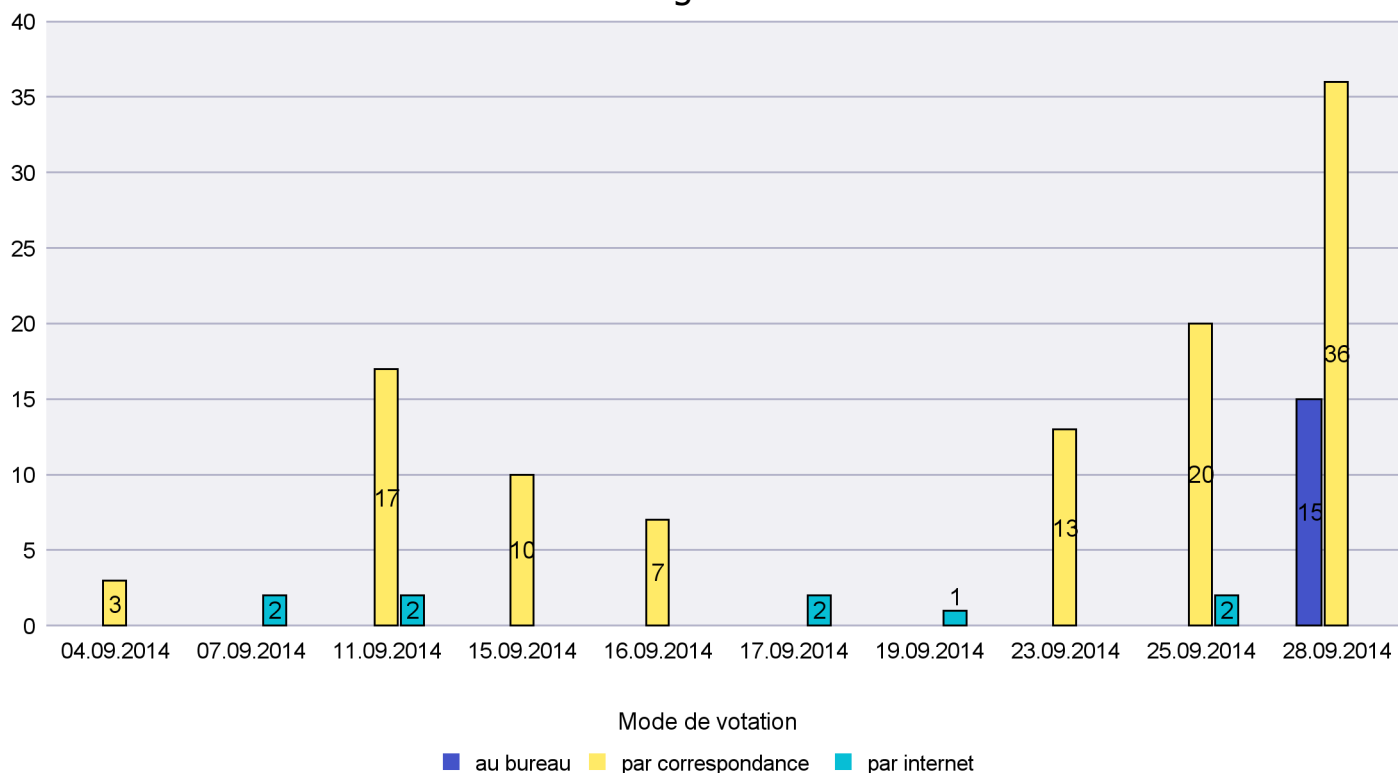

Jours d'enregistrement des votes

Scrutin : 28.09.2014

Commune : Cortaillod

Mode de vote par classe d'âge

Jours d'enregistrement des votes

Scrutin : 28.09.2014

Commune : Cressier

Mode de vote par classe d'âge

Jours d'enregistrement des votes

Scrutin : 28.09.2014

Commune : Enges

Mode de vote par classe d'âge

Jours d'enregistrement des votes

Scrutin : 28.09.2014

Commune : Fresens

Mode de vote par classe d'âge

Jours d'enregistrement des votes

Canton de Neuchâtel - Statistique du mode de vote

Date : 06.10.2014

Scrutin : 28.09.2014

Commune : Gorgier

Mode de vote par classe d'âge

Jours d'enregistrement des votes

Canton de Neuchâtel - Statistique du mode de vote