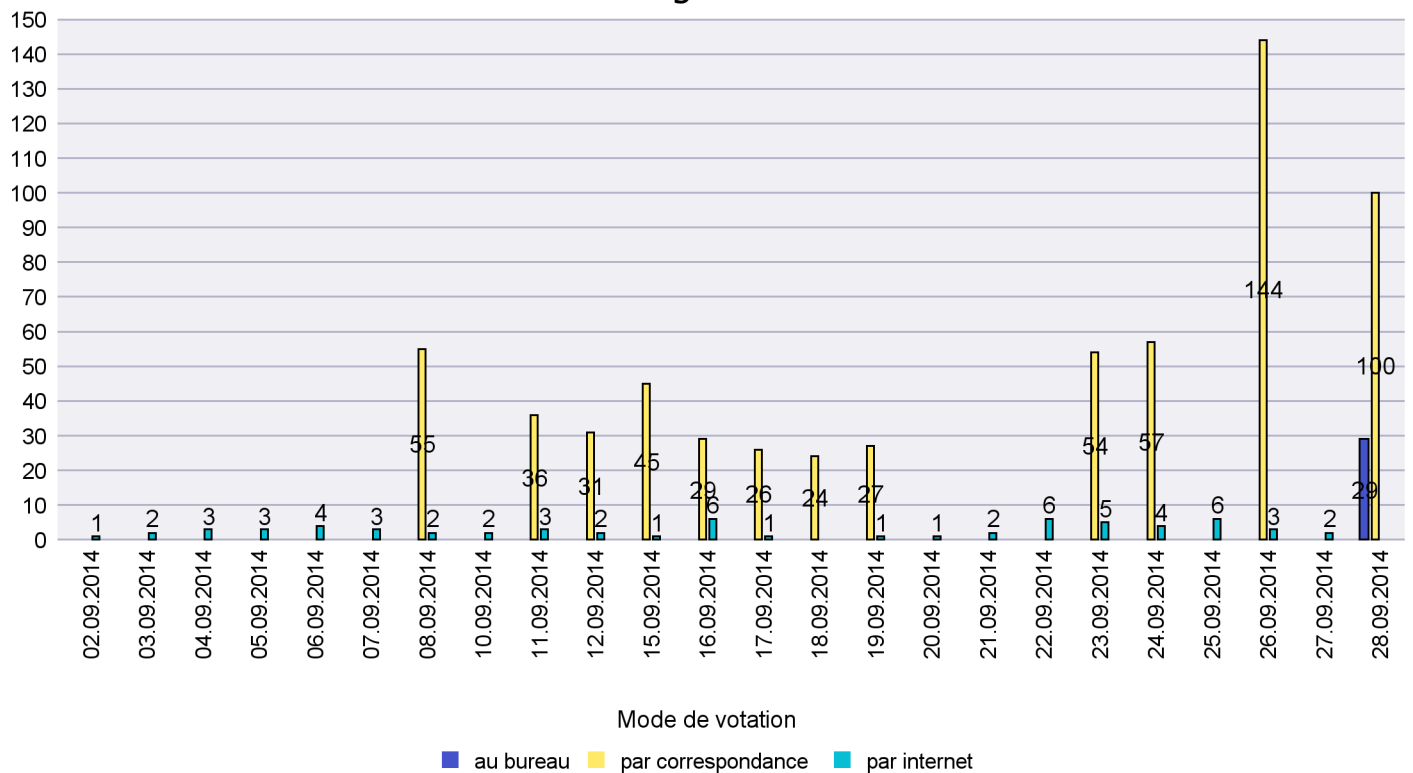

Date : 06.10.2014

Scrutin : 28.09.2014

Commune : Corcelles-Cormondrèche

Mode de vote par classe d'âge

Jours d'enregistrement des votes

Scrutin : 28.09.2014

Commune : Cornaux

Mode de vote par classe d'âge

Jours d'enregistrement des votes

Scrutin : 28.09.2014

Commune : Cortaillod

Mode de vote par classe d'âge

Jours d'enregistrement des votes

Scrutin : 28.09.2014

Commune : Cressier

Mode de vote par classe d'âge

Jours d'enregistrement des votes

Scrutin : 28.09.2014

Commune : Enges

Mode de vote par classe d'âge

Jours d'enregistrement des votes

Scrutin : 28.09.2014

Commune : Fresens

Mode de vote par classe d'âge