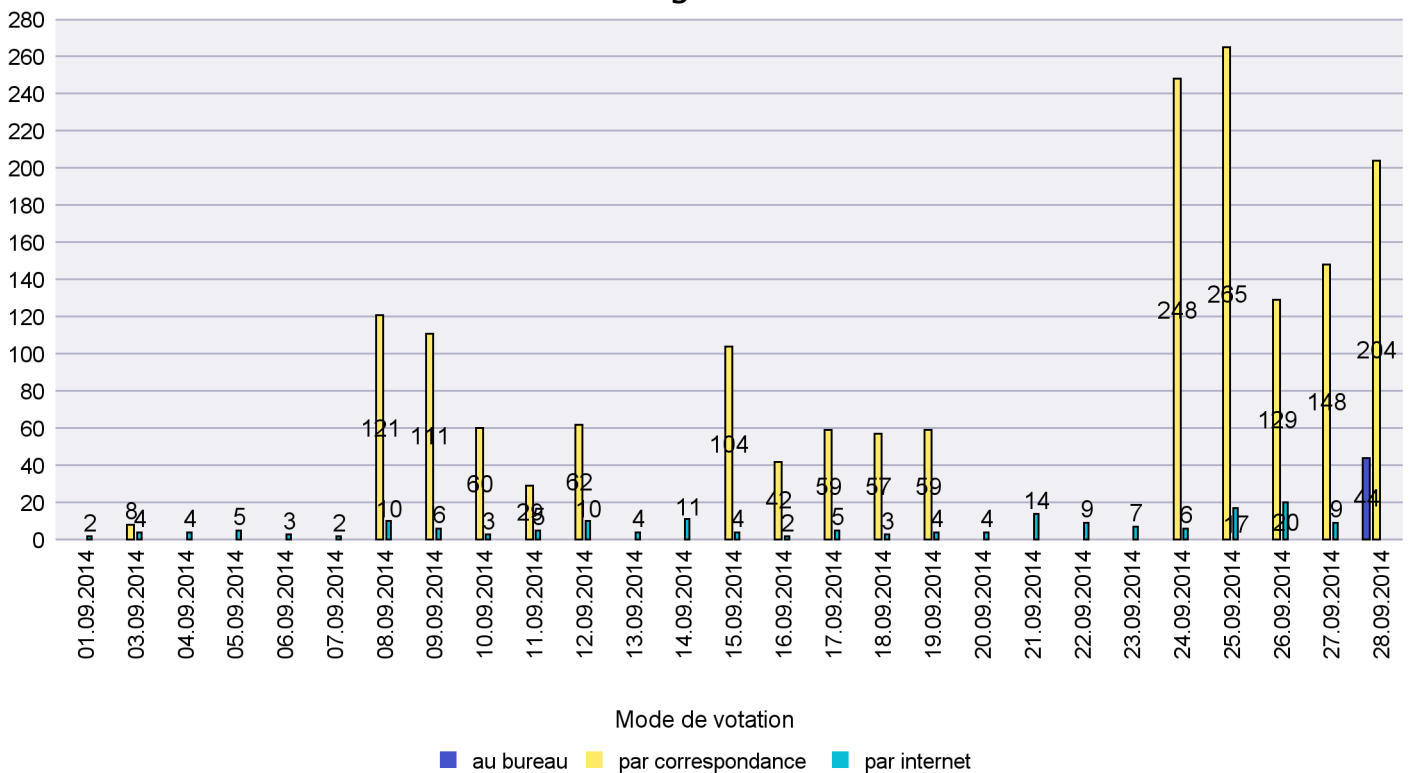

Mode de vote par classe d'âge

Jours d'enregistrement des votes

Scrutin : 28.09.2014

Commune : Commune Commission

Mode de vote par classe d'âge

Jours d'enregistrement des votes

Canton de Neuchâtel - Statistique du mode de vote

Date : 06.10.2014

Scrutin : 28.09.2014

Commune : Corcelles-Cormondrèche

Mode de vote par classe d'âge

Jours d'enregistrement des votes

Scrutin : 28.09.2014

Commune : Cornaux

Mode de vote par classe d'âge

Jours d'enregistrement des votes

Scrutin : 28.09.2014

Commune : Cortaillod

Mode de vote par classe d'âge

Jours d'enregistrement des votes

Scrutin : 28.09.2014

Commune : Cressier

Mode de vote par classe d'âge