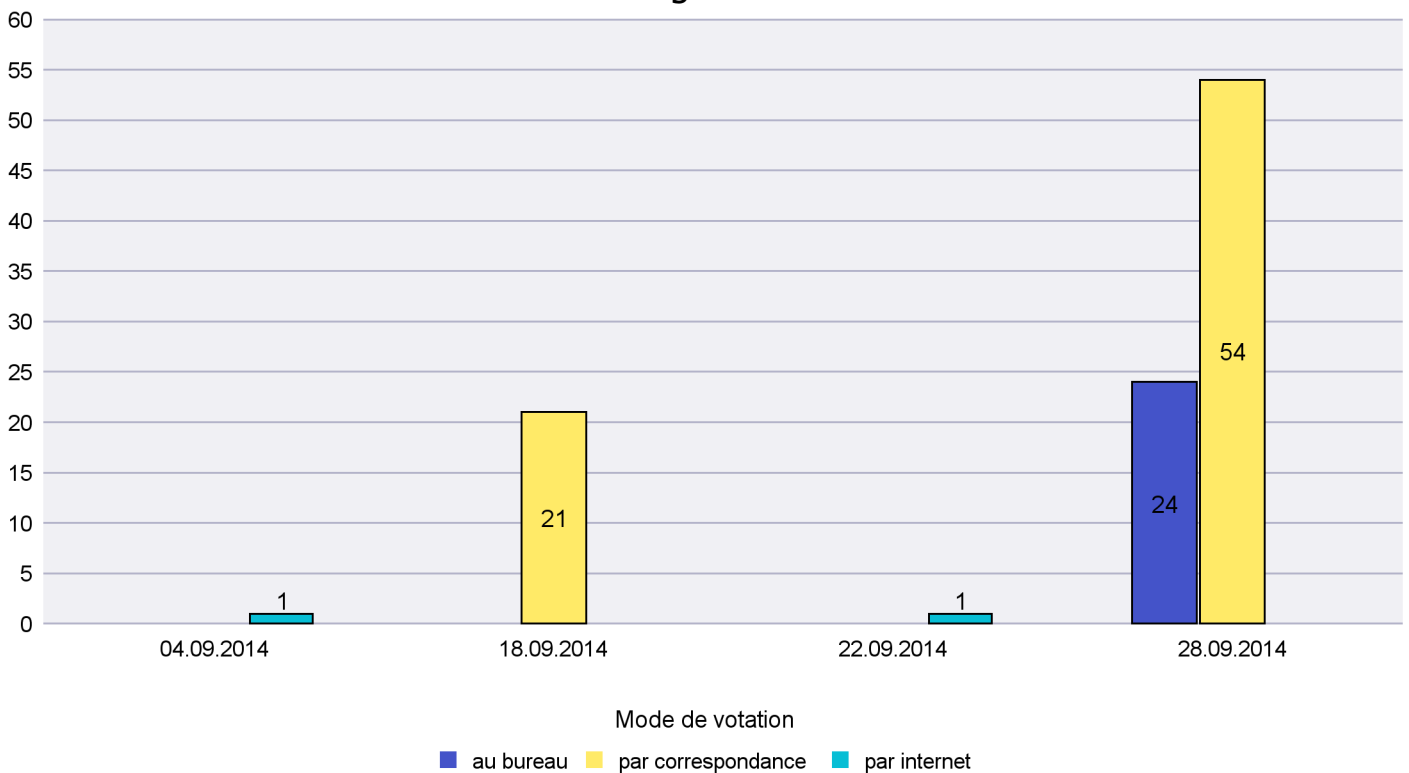

Scrutin : 28.09.2014

Commune : Les Verrières

Mode de vote par classe d'âge

Jours d'enregistrement des votes

Scrutin : 28.09.2014

Commune : Lignières

Mode de vote par classe d'âge

Jours d'enregistrement des votes

Scrutin : 28.09.2014

Commune : Milvignes

Mode de vote par classe d'âge

Jours d'enregistrement des votes

Canton de Neuchâtel - Statistique du mode de vote

Date : 06.10.2014

Scrutin : 28.09.2014

Commune : Montalchez

Mode de vote par classe d'âge

Jours d'enregistrement des votes

Canton de Neuchâtel - Statistique du mode de vote

Date : 06.10.2014

Scrutin : 28.09.2014

Commune : Neuchâtel

Mode de vote par classe d'âge

Jours d'enregistrement des votes