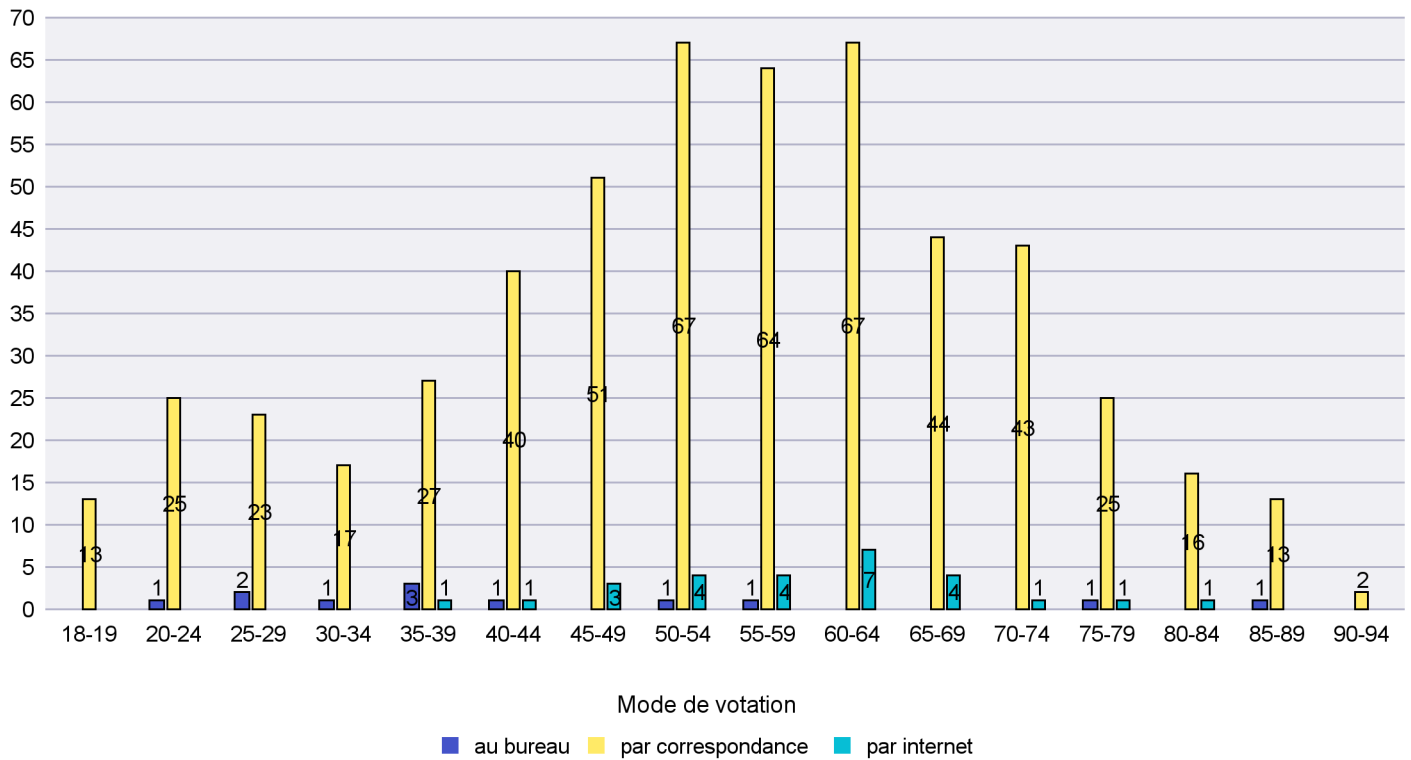

Mode de vote par classe d'âge

Jours d'enregistrement des votes

Scrutin : 28.09.2014

Commune : Commune Commission

Mode de vote par classe d'âge

Jours d'enregistrement des votes

Canton de Neuchâtel - Statistique du mode de vote

Date : 06.10.2014

Scrutin : 28.09.2014

Commune : Corcelles-Cormondrèche

Mode de vote par classe d'âge

Jours d'enregistrement des votes

Scrutin : 28.09.2014

Commune : Cornaux

Mode de vote par classe d'âge

Jours d'enregistrement des votes

Scrutin : 28.09.2014

Commune : Cortaillod

Mode de vote par classe d'âge

Jours d'enregistrement des votes

Scrutin : 28.09.2014

Commune : Cressier

Mode de vote par classe d'âge