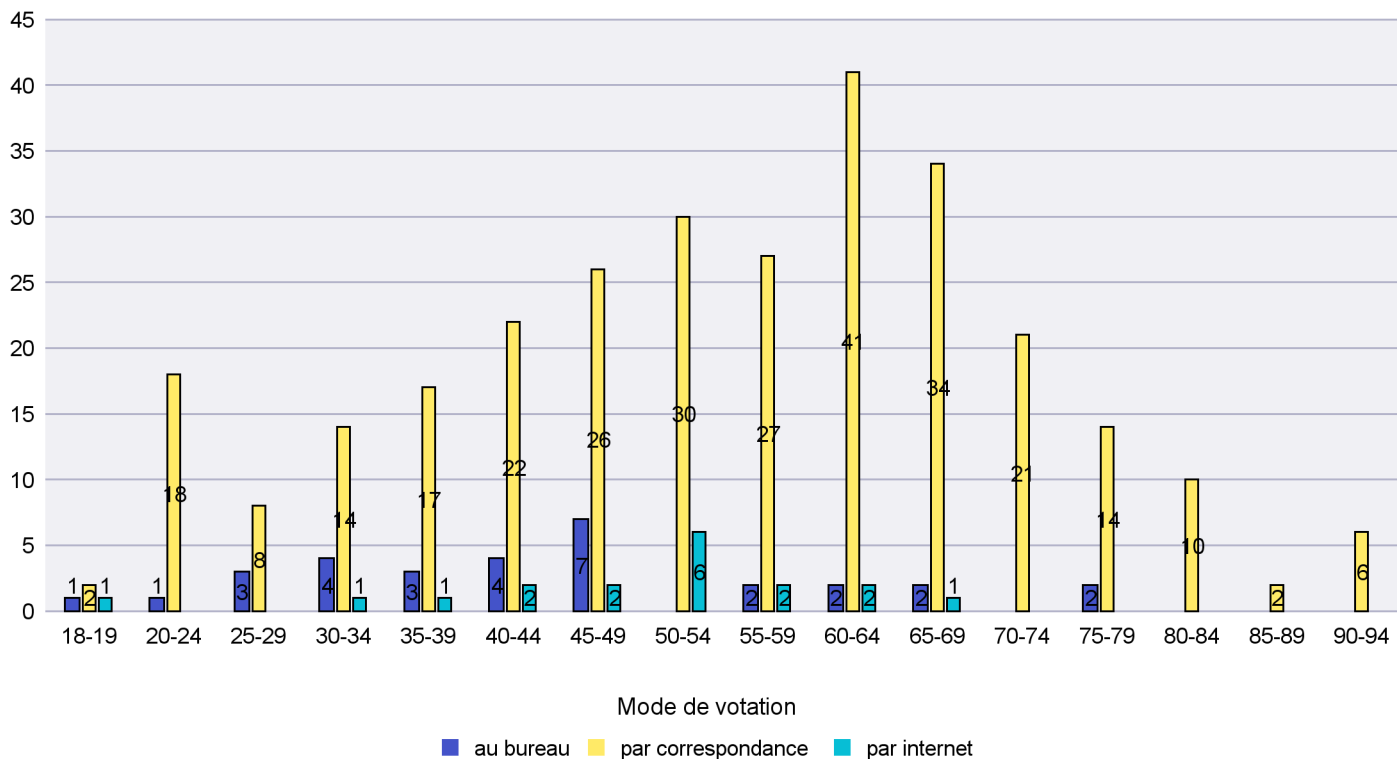

Scrutin : 28.09.2014

Commune : Le Locle

Mode de vote par classe d'âge

Jours d'enregistrement des votes

Scrutin : 28.09.2014

Commune : Les Brenets

Mode de vote par classe d'âge

Jours d'enregistrement des votes

Scrutin : 28.09.2014

Commune : Les Planchettes

Mode de vote par classe d'âge

Jours d'enregistrement des votes

Scrutin : 28.09.2014

Commune : Les Ponts-de-Martel

Mode de vote par classe d'âge

Jours d'enregistrement des votes

Scrutin : 28.09.2014

Commune : Les Verrières

Mode de vote par classe d'âge

Jours d'enregistrement des votes

Scrutin : 28.09.2014

Commune : Lignières

Mode de vote par classe d'âge

Jours d'enregistrement des votes

Scrutin : 28.09.2014

Commune : Milvignes

Mode de vote par classe d'âge

Jours d'enregistrement des votes

Canton de Neuchâtel - Statistique du mode de vote

Date : 06.10.2014

Scrutin : 28.09.2014

Commune : Montalchez