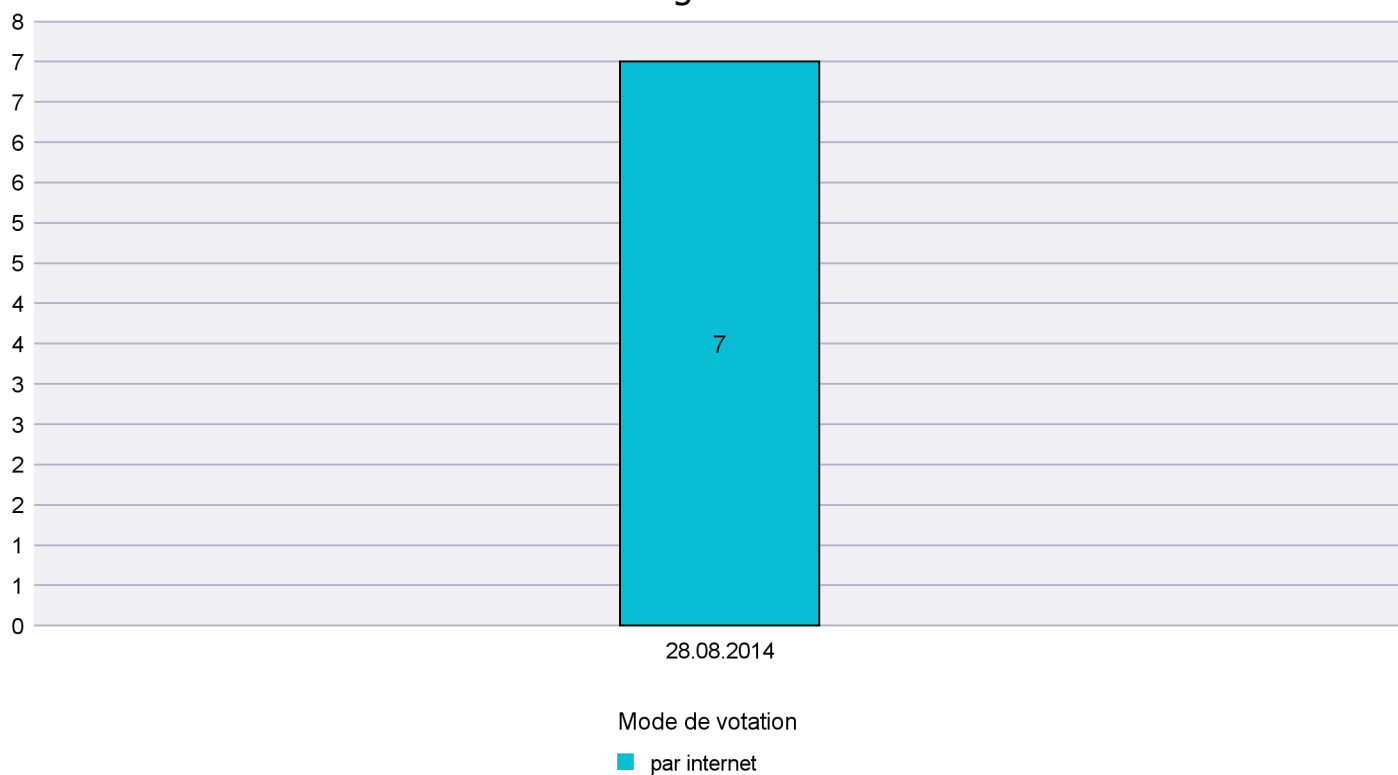

Mode de vote par classe d'âge

Jours d'enregistrement des votes

Scrutin : 28.09.2014

Commune : Commune Commission

Mode de vote par classe d'âge

Jours d'enregistrement des votes

Canton de Neuchâtel - Statistique du mode de vote

Date : 06.10.2014

Scrutin : 28.09.2014

Commune : Corcelles-Cormondrèche

Mode de vote par classe d'âge

Jours d'enregistrement des votes

Scrutin : 28.09.2014

Commune : Cornaux

Mode de vote par classe d'âge