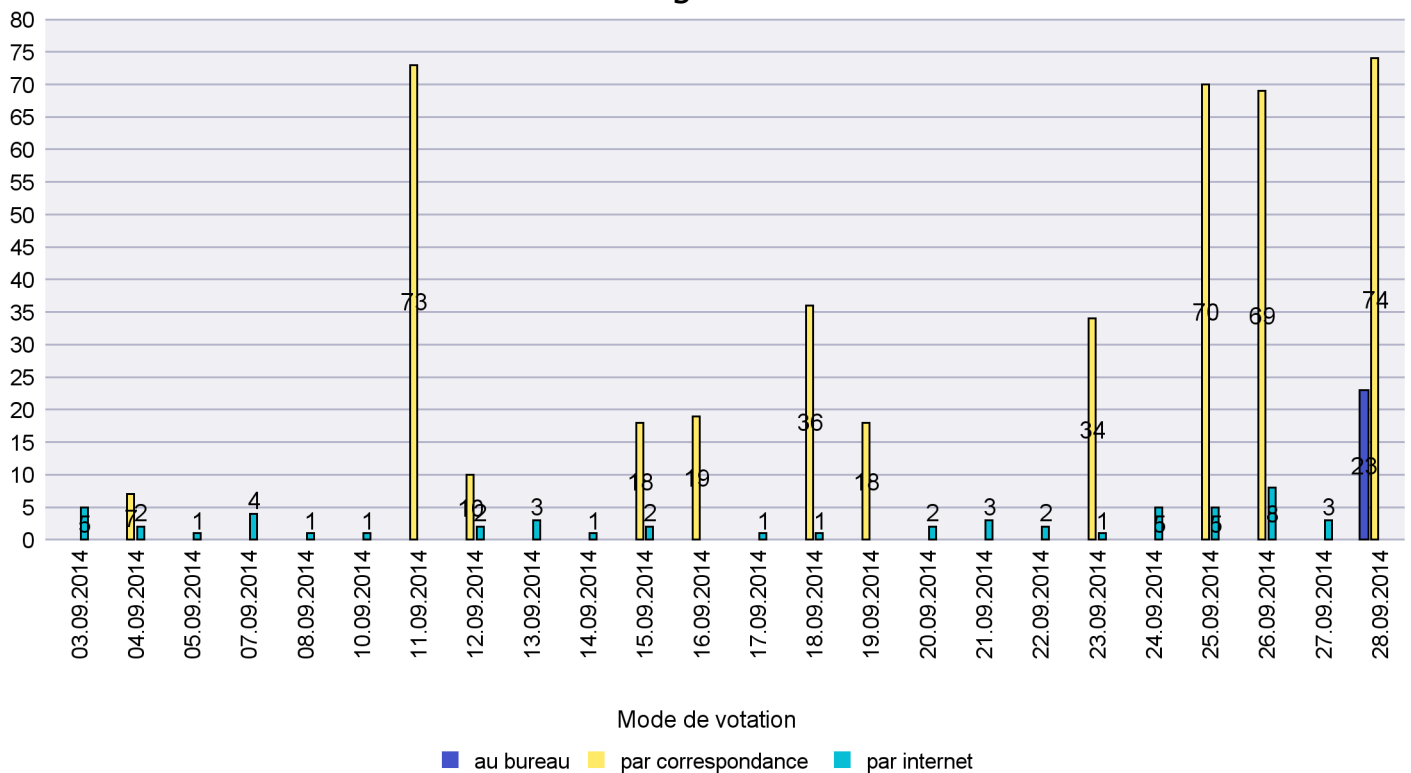

Mode de vote par classe d'âge

Jours d'enregistrement des votes

Canton de Neuchâtel - Statistique du mode de vote

Date : 06.10.2014

Scrutin : 28.09.2014

Commune : Neuchâtel

Mode de vote par classe d'âge

Jours d'enregistrement des votes

Scrutin : 28.09.2014

Commune : Peseux

Mode de vote par classe d'âge

Jours d'enregistrement des votes

Canton de Neuchâtel - Statistique du mode de vote

Date : 06.10.2014

Scrutin : 28.09.2014

Commune : Rochefort

Mode de vote par classe d'âge

Jours d'enregistrement des votes

Scrutin : 28.09.2014

Commune : Saint-Aubin-Sauges

Mode de vote par classe d'âge

Jours d'enregistrement des votes

Scrutin : 28.09.2014

Commune : Saint-Blaise