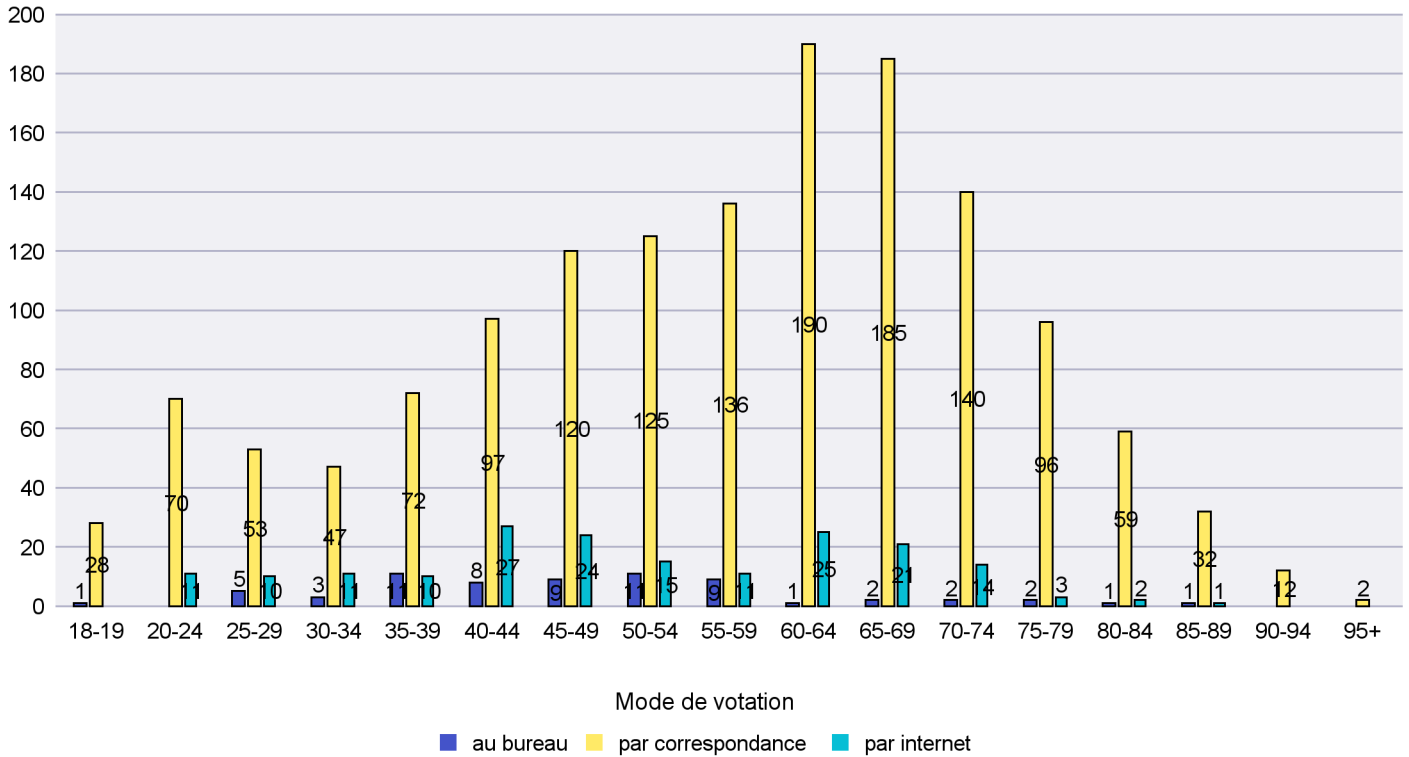

Scrutin : 28.09.2014

Commune : Bevaix

Mode de vote par classe d'âge

Jours d'enregistrement des votes

Scrutin : 28.09.2014

Commune : Boudry

Mode de vote par classe d'âge

Jours d'enregistrement des votes

Canton de Neuchâtel - Statistique du mode de vote

Date : 06.10.2014

Scrutin : 28.09.2014

Commune : Brot-Dessous

Mode de vote par classe d'âge

Jours d'enregistrement des votes

Scrutin : 28.09.2014

Commune : Brot-Plamboz